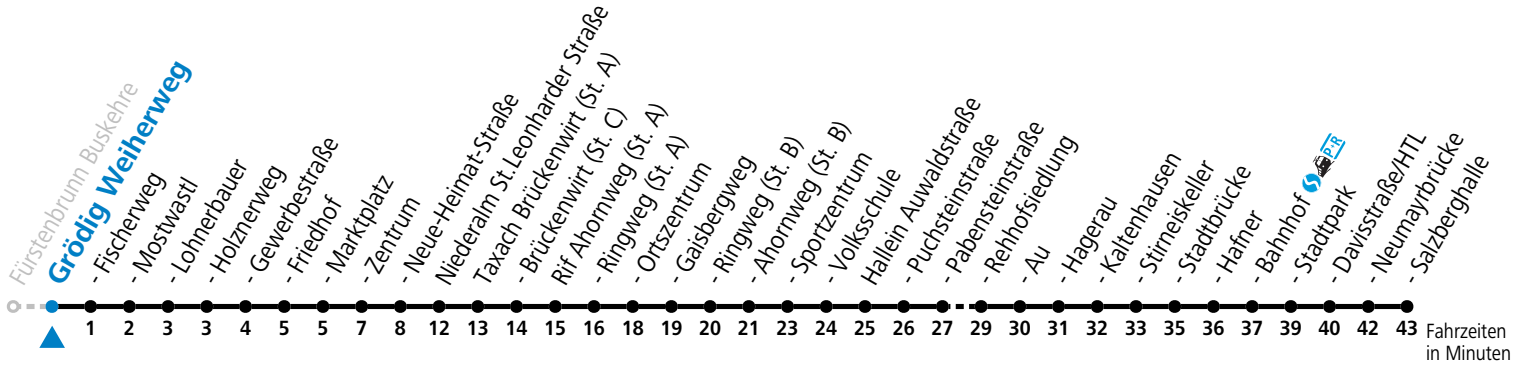

35 Fürstenbrunn - Grödig - Taxach - Hallein

gültig ab 15.01.2024.

Alle Angaben ohne Gewähr.

Montag-Freitag (Schule)

7 17

Am 24.12. und 31.12. (sofern nicht Sonntag) gilt der Samstag-Fahrplan

Ferien im Bundesland Salzburg: 23.12.2023 bis 07.01.2024, 12. bis 18.02., 23.03. bis 01.04., 06.07. bis 08.09., 24.09. und 26.10. bis 02.11.2024 (Vorbehaltlich Änderungen durch die Schulbehörde)

Auf Grund der Linienlänge können nicht alle bedienten Zwischenhalte im Linienverlauf dargestellt werden. Alle Details siehe Linienfahrplan unter www.salzburg-verkehr.at