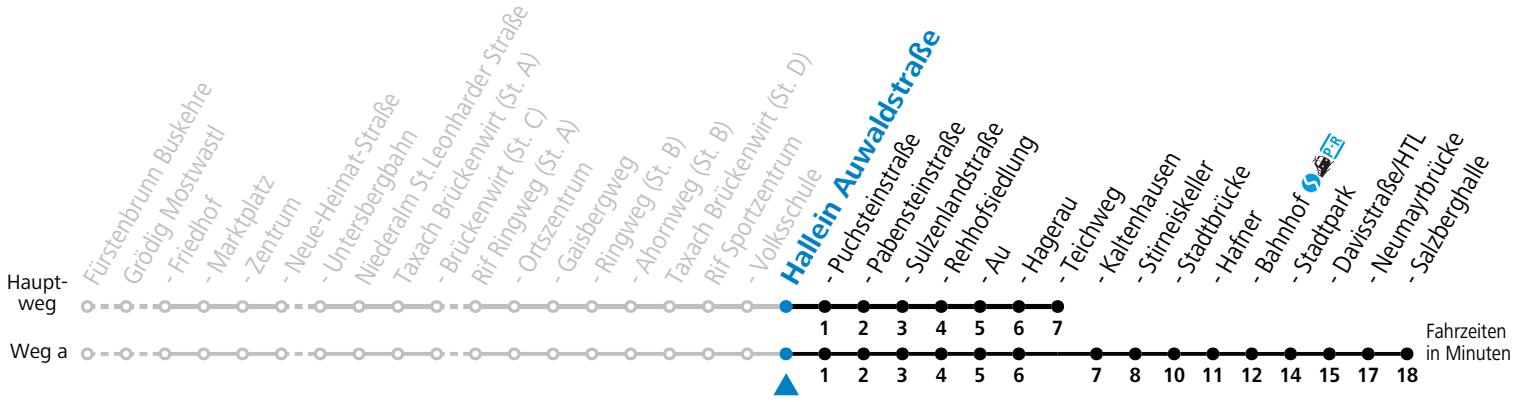

## Montag-Freitag (Schule)

7	41 <sup>a</sup>
11	52
12	52
13	52

a = fährt Weg a

**Am 24.12. und 31.12. (sofern nicht Sonntag) gilt der Samstag-Fahrplan**

Ferien im Bundesland Salzburg: 23.12.2023 bis 07.01.2024, 12. bis 18.02., 23.03. bis 01.04., 06.07. bis 08.09., 24.09. und 26.10. bis 02.11.2024 (Vorbehaltlich Änderungen durch die Schulbehörde)