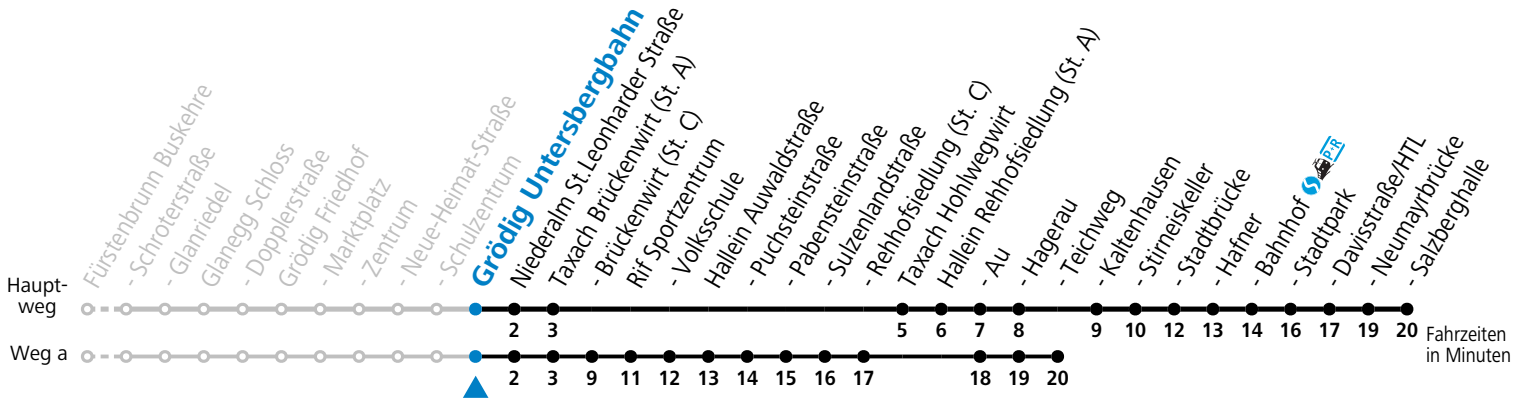

35 Fürstenbrunn - Grödig - Taxach - Hallein

gültig ab 15.01.2024.

Alle Angaben ohne Gewähr.

Montag-Freitag (Schule)				Montag-Freitag (Ferien)			Samstag		Sonn- und Feiertag	
6	10	45		6	10	42	6	55	6	55
7	05			7	10	40	7	55	7	55
8	10	40		8	10	40	8	55	8	55
9	10	40		9	10	40	9	55	9	55
10	10	40		10	10	40	10	55	10	55
11	10	40	40^a	11	10	40	11	55	11	55
12	10	40	40^a	12	10	40	12	55	12	55
13	10	40	40^a	13	10	40	13	55	13	55
14	10	40		14	10	40	14	55	14	55
15	10	40		15	10	40	15	55	15	55
16	10	40		16	10	40	16	55	16	55
17	10	40		17	10	40	17	55	17	55
18	10	40		18	10	40	18	55	18	55
19	10	40		19	10	40	19	55	19	55
20	10			20	10					

a = fährt Weg a

Am 24.12. und 31.12. (sofern nicht Sonntag) gilt der Samstag-Fahrplan

Ferien im Bundesland Salzburg: 23.12.2023 bis 07.01.2024, 12. bis 18.02., 23.03. bis 01.04., 06.07. bis 08.09., 24.09. und 26.10. bis 02.11.2024 (Vorbehaltlich Änderungen durch die Schulbehörde)