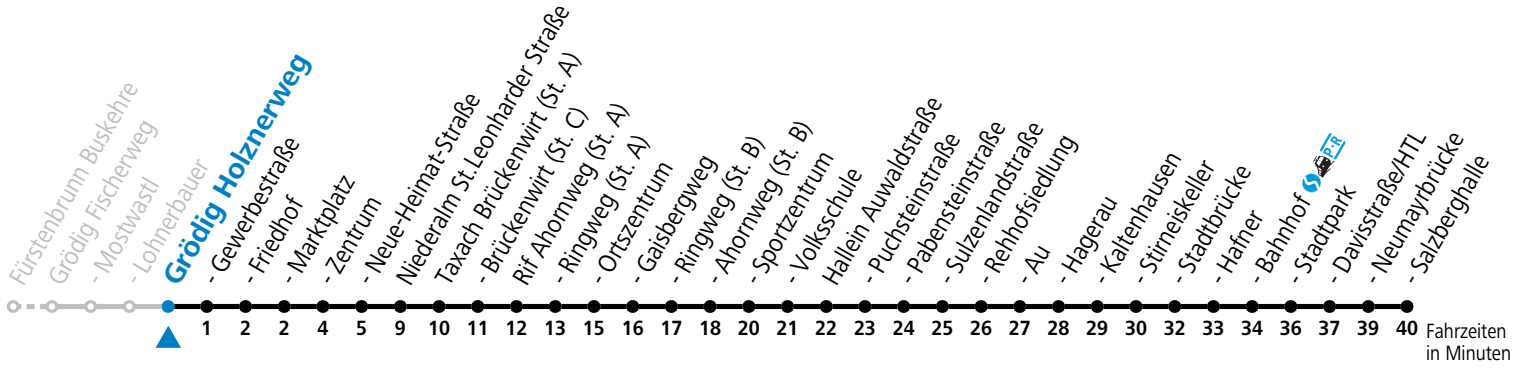

35 Fürstenbrunn - Grödig - Taxach - Hallein

gültig ab 15.01.2024.

Alle Angaben ohne Gewähr.

Montag-Freitag (Schule)

7 20

Am 24.12. und 31.12. (sofern nicht Sonntag) gilt der Samstag-Fahrplan

Ferien im Bundesland Salzburg: 23.12.2023 bis 07.01.2024, 12. bis 18.02., 23.03. bis 01.04., 06.07. bis 08.09., 24.09. und 26.10. bis 02.11.2024 (Vorbehaltlich Änderungen durch die Schulbehörde)

Auf Grund der Linienlänge können nicht alle bedienten Zwischenhalte im Linienverlauf dargestellt werden. Alle Details siehe Linienfahrplan unter www.salzburg-verkehr.at