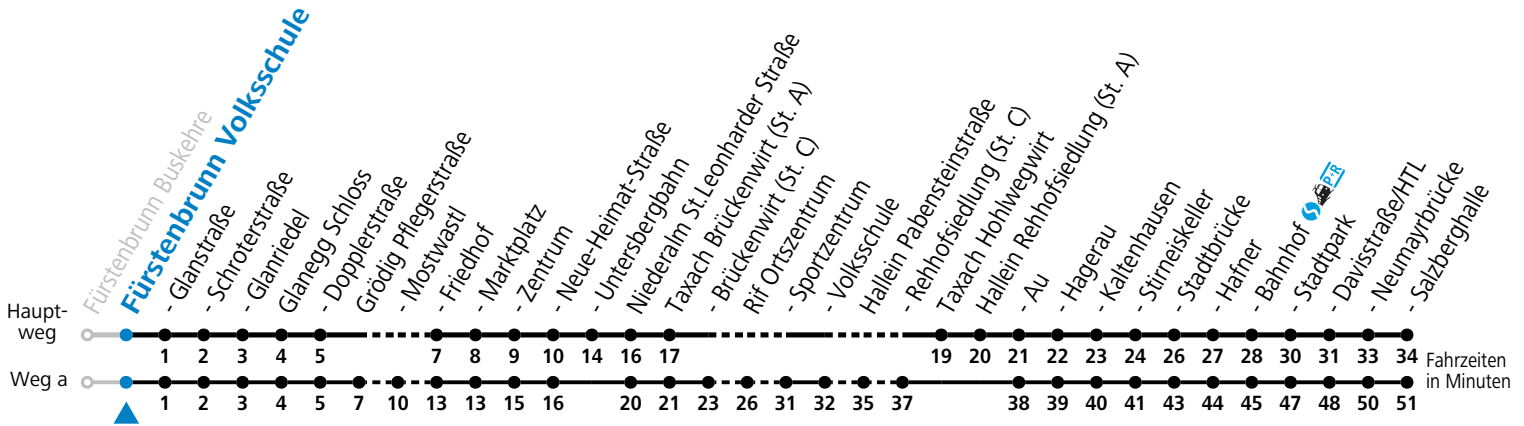

35 Fürstenbrunn - Grödig - Taxach - Hallein

gültig ab 15.01.2024.

Alle Angaben ohne Gewähr.

Montag-Freitag (Schule)		Montag-Freitag (Ferien)		Samstag		Sonn- und Feiertag	
5	55	5	55				
6	30 50	6	27 55	6	40	6	40
7	08^a 55	7	25 55	7	40	7	40
8	25 55	8	25 55	8	40	8	40
9	25 55	9	25 55	9	40	9	40
10	25 55	10	25 55	10	40	10	40
11	25 55	11	25 55	11	40	11	40
12	25 55	12	25 55	12	40	12	40
13	25 55	13	25 55	13	40	13	40
14	25 55	14	25 55	14	40	14	40
15	25 55	15	25 55	15	40	15	40
16	25 55	16	25 55	16	40	16	40
17	25 55	17	25 55	17	40	17	40
18	25 55	18	25 55	18	40	18	40
19	25 55	19	25 55	19	40	19	40

a = fährt Weg a

Am 24.12. und 31.12. (sofern nicht Sonntag) gilt der Samstag-Fahrplan

Ferien im Bundesland Salzburg: 23.12.2023 bis 07.01.2024, 12. bis 18.02., 23.03. bis 01.04., 06.07. bis 08.09., 24.09. und 26.10. bis 02.11.2024 (Vorbehaltlich Änderungen durch die Schulbehörde)

Auf Grund der Linienlänge können nicht alle bedienten Zwischenhalte im Linienverlauf dargestellt werden. Alle Details siehe Linienfahrplan unter www.salzburg-verkehr.at