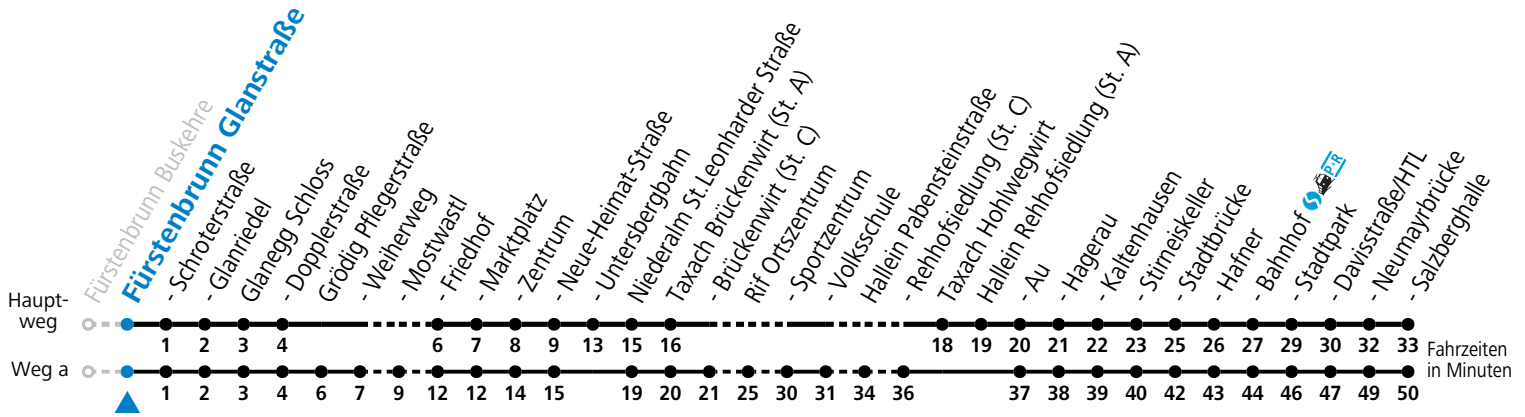

35 Fürstenbrunn - Grödig - Taxach - Hallein

gültig ab 15.01.2024.

Alle Angaben ohne Gewähr.

Montag-Freitag (Schule)		Montag-Freitag (Ferien)		Samstag		Sonn- und Feiertag	
5	57	5	57				
6	32 52	6	29 57	6	42	6	42
7	10^a 57	7	27 57	7	42	7	42
8	27 57	8	27 57	8	42	8	42
9	27 57	9	27 57	9	42	9	42
10	27 57	10	27 57	10	42	10	42
11	27 57	11	27 57	11	42	11	42
12	27 57	12	27 57	12	42	12	42
13	27 57	13	27 57	13	42	13	42
14	27 57	14	27 57	14	42	14	42
15	27 57	15	27 57	15	42	15	42
16	27 57	16	27 57	16	42	16	42
17	27 57	17	27 57	17	42	17	42
18	27 57	18	27 57	18	42	18	42
19	27 57	19	27 57	19	42	19	42

a = fährt Weg a

Am 24.12. und 31.12. (sofern nicht Sonntag) gilt der Samstag-Fahrplan

Ferien im Bundesland Salzburg: 23.12.2023 bis 07.01.2024, 12. bis 18.02., 23.03. bis 01.04., 06.07. bis 08.09., 24.09. und 26.10. bis 02.11.2024 (Vorbehaltlich Änderungen durch die Schulbehörde)

Auf Grund der Linienlänge können nicht alle bedienten Zwischenhalte im Linienverlauf dargestellt werden. Alle Details siehe Linienfahrplan unter www.salzburg-verkehr.at