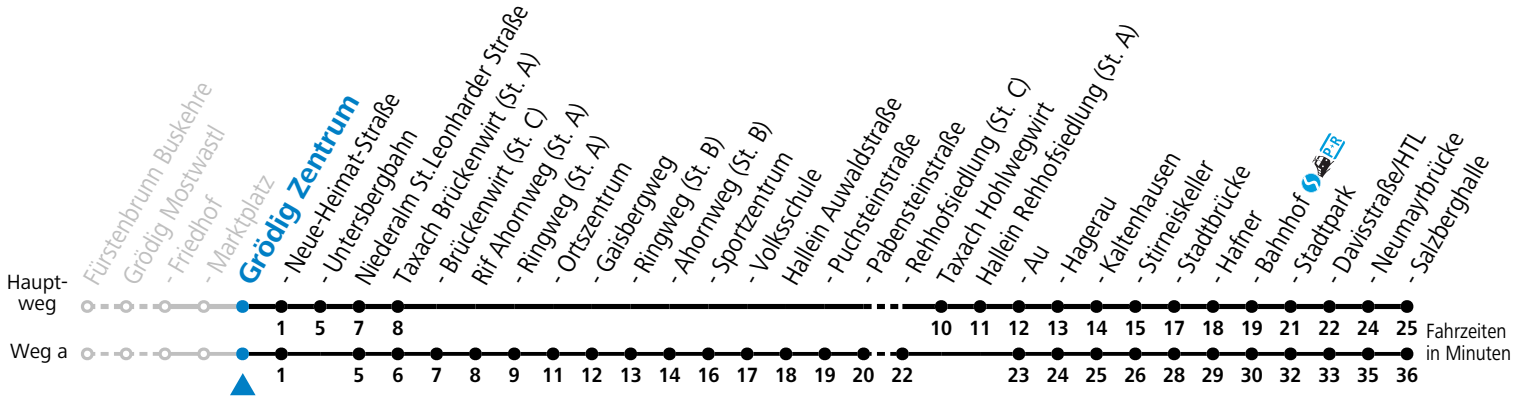

35 Fürstenbrunn - Grödig - Taxach - Hallein

gültig ab 15.01.2024.

Alle Angaben ohne Gewähr.

Montag-Freitag (Schule)			Montag-Freitag (Ferien)			Samstag		Sonn- und Feiertag	
6	05	40	6	05	37	6	50	6	50
7	00	24^a	7	05	35	7	50	7	50
8	05	35	8	05	35	8	50	8	50
9	05	35	9	05	35	9	50	9	50
10	05	35	10	05	35	10	50	10	50
11	05	35	11	05	35	11	50	11	50
12	05	35	12	05	35	12	50	12	50
13	05	35	13	05	35	13	50	13	50
14	05	35	14	05	35	14	50	14	50
15	05	35	15	05	35	15	50	15	50
16	05	35	16	05	35	16	50	16	50
17	05	35	17	05	35	17	50	17	50
18	05	35	18	05	35	18	50	18	50
19	05	35	19	05	35	19	50	19	50
20	05		20	05					

a = fährt Weg a

Am 24.12. und 31.12. (sofern nicht Sonntag) gilt der Samstag-Fahrplan

Ferien im Bundesland Salzburg: 23.12.2023 bis 07.01.2024, 12. bis 18.02., 23.03. bis 01.04., 06.07. bis 08.09., 24.09. und 26.10. bis 02.11.2024 (Vorbehaltlich Änderungen durch die Schulbehörde)