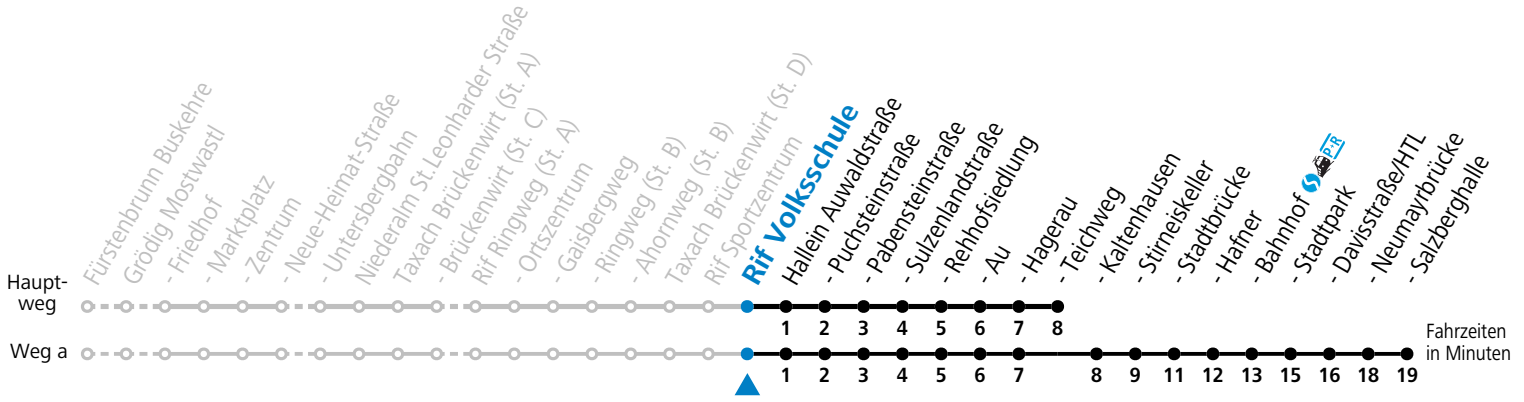

## Montag-Freitag (Schule)

<b>7</b>	40 <sup>a</sup>
<b>11</b>	51
<b>12</b>	51
<b>13</b>	51

a = fährt Weg a

**Am 24.12. und 31.12. (sofern nicht Sonntag) gilt der Samstag-Fahrplan**

Ferien im Bundesland Salzburg: 23.12.2023 bis 07.01.2024, 12. bis 18.02., 23.03. bis 01.04., 06.07. bis 08.09., 24.09. und 26.10. bis 02.11.2024 (Vorbehaltlich Änderungen durch die Schulbehörde)