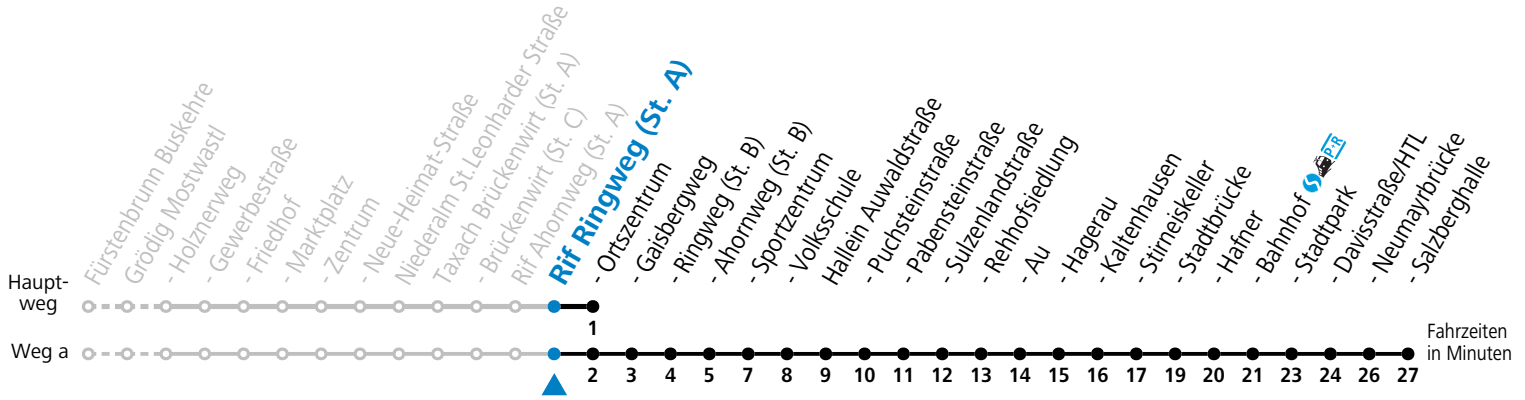

## Montag-Freitag (Schule)

6	56
7	06 32 <sup>a</sup>

a = fährt Weg a

**Am 24.12. und 31.12. (sofern nicht Sonntag) gilt der Samstag-Fahrplan**

Ferien im Bundesland Salzburg: 23.12.2023 bis 07.01.2024, 12. bis 18.02., 23.03. bis 01.04., 06.07. bis 08.09., 24.09. und 26.10. bis 02.11.2024 (Vorbehaltlich Änderungen durch die Schulbehörde)