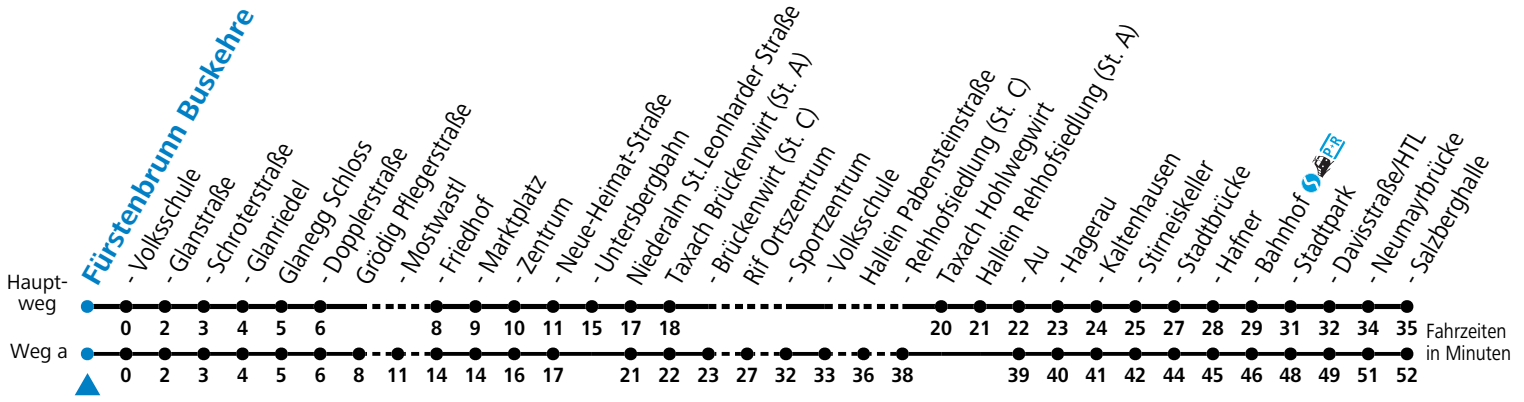

# 35 Fürstenbrunn - Grödig - Taxach - Hallein

gültig ab 15.01.2024.

Alle Angaben ohne Gewähr.

Montag-Freitag (Schule)		Montag-Freitag (Ferien)		Samstag		Sonn- und Feiertag	
5	55	5	55				
6	30 50	6	27 55	6	40	6	40
7	08 <sup>a</sup> 55	7	25 55	7	40	7	40
8	25 55	8	25 55	8	40	8	40
9	25 55	9	25 55	9	40	9	40
10	25 55	10	25 55	10	40	10	40
11	25 55	11	25 55	11	40	11	40
12	25 55	12	25 55	12	40	12	40
13	25 55	13	25 55	13	40	13	40
14	25 55	14	25 55	14	40	14	40
15	25 55	15	25 55	15	40	15	40
16	25 55	16	25 55	16	40	16	40
17	25 55	17	25 55	17	40	17	40
18	25 55	18	25 55	18	40	18	40
19	25 55	19	25 55	19	40	19	40