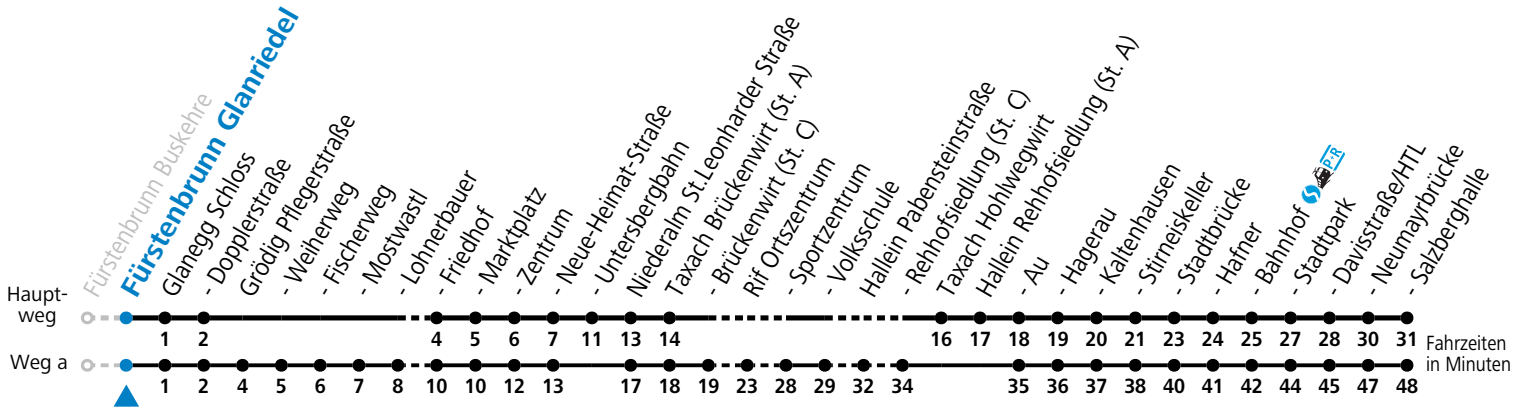

35 Fürstenbrunn - Grödig - Taxach - Hallein

gültig ab 15.01.2024.

Alle Angaben ohne Gewähr.

Montag-Freitag (Schule)		Montag-Freitag (Ferien)		Samstag		Sonn- und Feiertag	
5	59	5	59				
6	34 54	6	31 59	6	44	6	44
7	12^a 59	7	29 59	7	44	7	44
8	29 59	8	29 59	8	44	8	44
9	29 59	9	29 59	9	44	9	44
10	29 59	10	29 59	10	44	10	44
11	29 59	11	29 59	11	44	11	44
12	29 59	12	29 59	12	44	12	44
13	29 59	13	29 59	13	44	13	44
14	29 59	14	29 59	14	44	14	44
15	29 59	15	29 59	15	44	15	44
16	29 59	16	29 59	16	44	16	44
17	29 59	17	29 59	17	44	17	44
18	29 59	18	29 59	18	44	18	44
19	29 59	19	29 59	19	44	19	44

a = fährt Weg a

Am 24.12. und 31.12. (sofern nicht Sonntag) gilt der Samstag-Fahrplan

Ferien im Bundesland Salzburg: 23.12.2023 bis 07.01.2024, 12. bis 18.02., 23.03. bis 01.04., 06.07. bis 08.09., 24.09. und 26.10. bis 02.11.2024 (Vorbehaltlich Änderungen durch die Schulbehörde)

Auf Grund der Linienlänge können nicht alle bedienten Zwischenhalte im Linienverlauf dargestellt werden. Alle Details siehe Linienfahrplan unter www.salzburg-verkehr.at