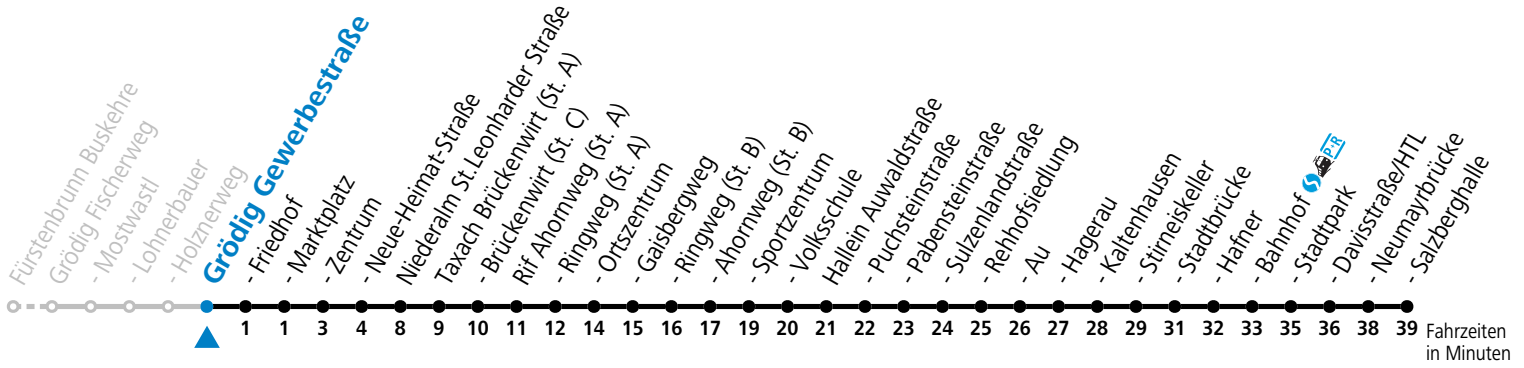

35 Fürstenbrunn - Grödig - Taxach - Hallein

gültig ab 15.01.2024.

Alle Angaben ohne Gewähr.

Montag-Freitag (Schule)

7 21

Am 24.12. und 31.12. (sofern nicht Sonntag) gilt der Samstag-Fahrplan

Ferien im Bundesland Salzburg: 23.12.2023 bis 07.01.2024, 12. bis 18.02., 23.03. bis 01.04., 06.07. bis 08.09., 24.09. und 26.10. bis 02.11.2024 (Vorbehaltlich Änderungen durch die Schulbehörde)

Auf Grund der Linielänge können nicht alle bedienten Zwischenhalte im Linienvverlauf dargestellt werden. Alle Details siehe Linienvfahrplan unter www.salzburg-verkehr.at