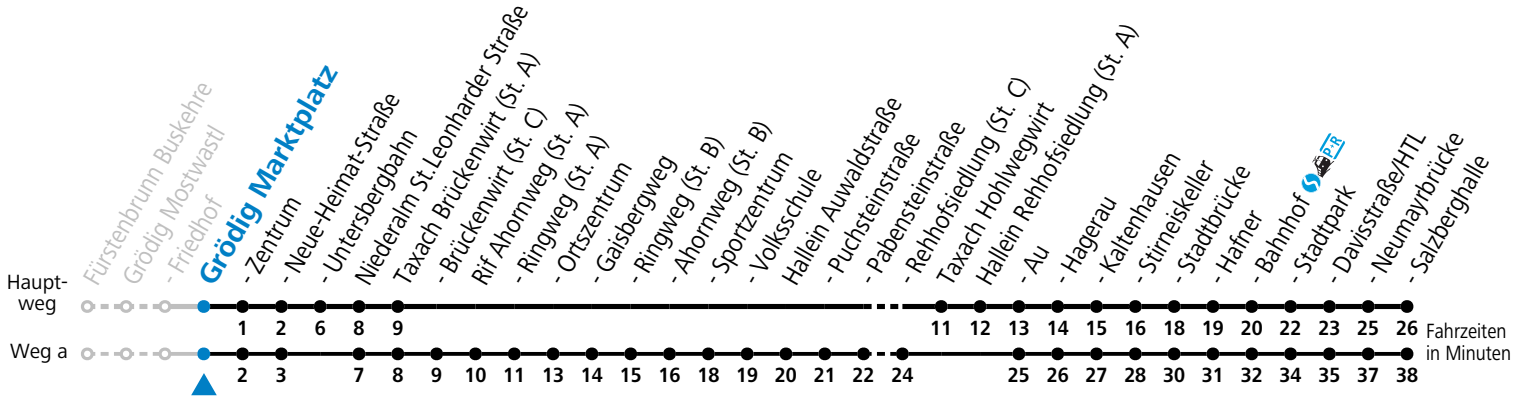

35 Fürstenbrunn - Grödig - Taxach - Hallein

gültig ab 15.01.2024.

Alle Angaben ohne Gewähr.

Montag-Freitag (Schule)				Montag-Freitag (Ferien)			Samstag		Sonn- und Feiertag	
6	04	39	59	6	04	36	6	49	6	49
7	22^a			7	04	34	7	49	7	49
8	04	34		8	04	34	8	49	8	49
9	04	34		9	04	34	9	49	9	49
10	04	34		10	04	34	10	49	10	49
11	04	34		11	04	34	11	49	11	49
12	04	34		12	04	34	12	49	12	49
13	04	34		13	04	34	13	49	13	49
14	04	34		14	04	34	14	49	14	49
15	04	34		15	04	34	15	49	15	49
16	04	34		16	04	34	16	49	16	49
17	04	34		17	04	34	17	49	17	49
18	04	34		18	04	34	18	49	18	49
19	04	34		19	04	34	19	49	19	49
20	04			20	04					

a = fährt Weg a

Am 24.12. und 31.12. (sofern nicht Sonntag) gilt der Samstag-Fahrplan

Ferien im Bundesland Salzburg: 23.12.2023 bis 07.01.2024, 12. bis 18.02., 23.03. bis 01.04., 06.07. bis 08.09., 24.09. und 26.10. bis 02.11.2024 (Vorbehaltlich Änderungen durch die Schulbehörde)