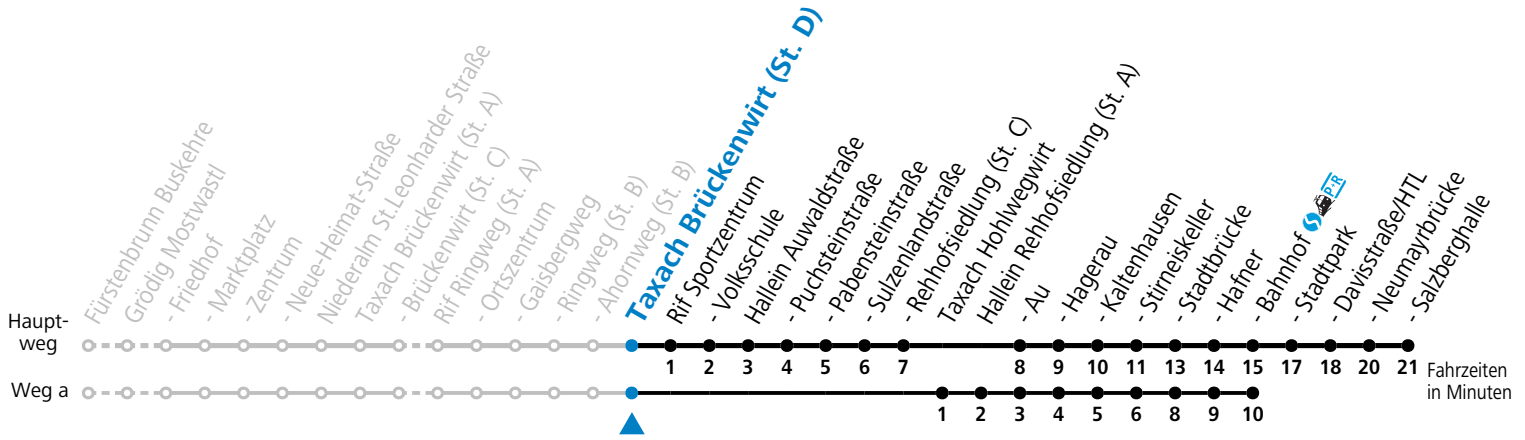

35 Fürstenbrunn - Grödig - Taxach - Hallein

gültig ab 15.01.2024.

Alle Angaben ohne Gewähr.

Montag-Freitag (Schule)

7 30^a 39

a = fährt Weg a

Am 24.12. und 31.12. (sofern nicht Sonntag) gilt der Samstag-Fahrplan

Ferien im Bundesland Salzburg: 23.12.2023 bis 07.01.2024, 12. bis 18.02., 23.03. bis 01.04., 06.07. bis 08.09., 24.09. und 26.10. bis 02.11.2024 (Vorbehaltlich Änderungen durch die Schulbehörde)