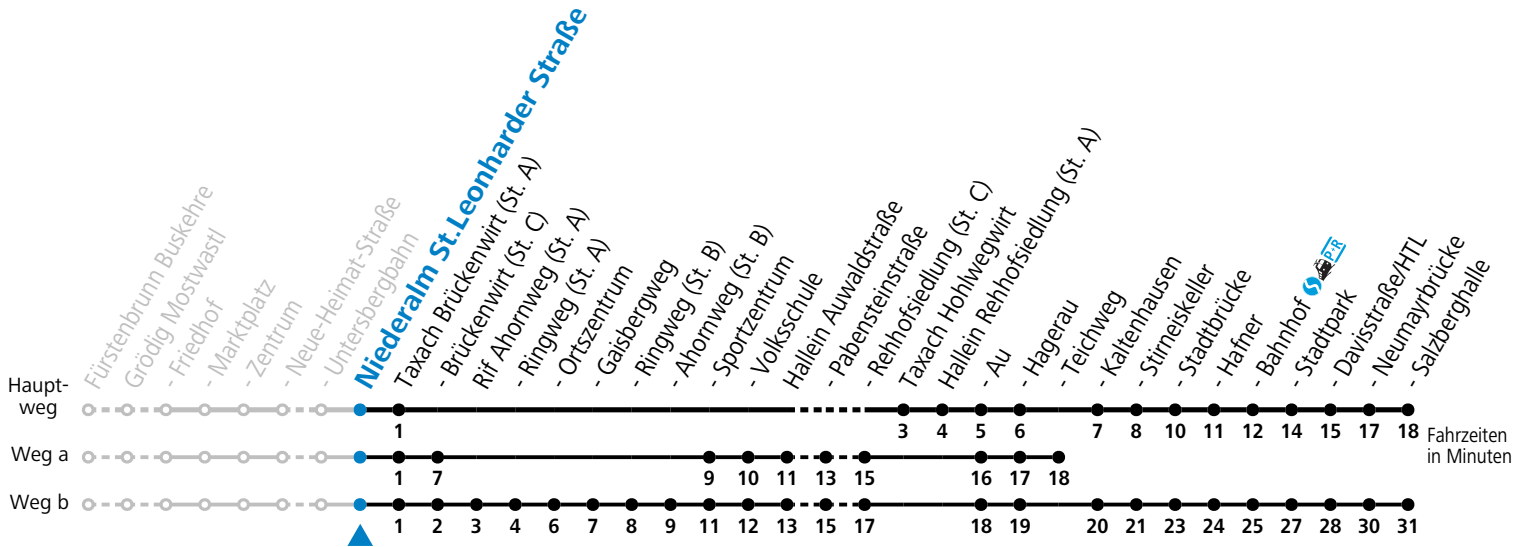

35 Fürstenbrunn - Grödig - Taxach - Hallein

gültig ab 15.01.2024.

Alle Angaben ohne Gewähr.

Montag-Freitag (Schule)				Montag-Freitag (Ferien)			Samstag		Sonn- und Feiertag	
6	12	47		6	12	44	6	57	6	57
7	07	29^b		7	12	42	7	57	7	57
8	12	42		8	12	42	8	57	8	57
9	12	42		9	12	42	9	57	9	57
10	12	42		10	12	42	10	57	10	57
11	12	42	42^a	11	12	42	11	57	11	57
12	12	42	42^a	12	12	42	12	57	12	57
13	12	42	42^a	13	12	42	13	57	13	57
14	12	42		14	12	42	14	57	14	57
15	12	42		15	12	42	15	57	15	57
16	12	42		16	12	42	16	57	16	57
17	12	42		17	12	42	17	57	17	57
18	12	42		18	12	42	18	57	18	57
19	12	42		19	12	42	19	57	19	57
20	12			20	12					

a = fährt Weg a   b = fährt Weg b

Am 24.12. und 31.12. (sofern nicht Sonntag) gilt der Samstag-Fahrplan

Ferien im Bundesland Salzburg: 23.12.2023 bis 07.01.2024, 12. bis 18.02., 23.03. bis 01.04., 06.07. bis 08.09., 24.09. und 26.10. bis 02.11.2024 (Vorbehaltlich Änderungen durch die Schulbehörde)