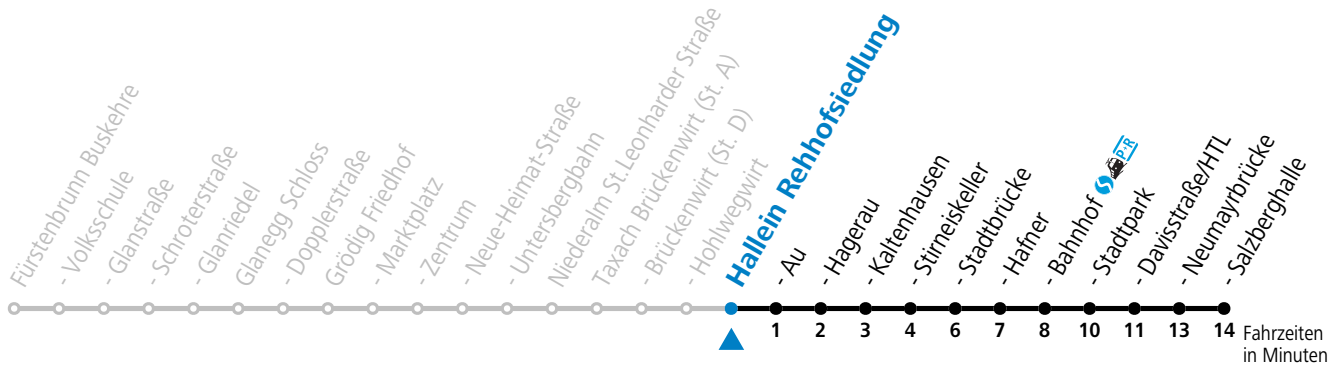

35 Fürstenbrunn - Grödig - Taxach - Hallein

gültig ab 15.01.2024.

Alle Angaben ohne Gewähr.

Montag-Freitag (Schule)			Montag-Freitag (Ferien)			Samstag		Sonn- und Feiertag	
6	16	51	6	16	48				
7	11	32^a	7	16	46	7	01	7	01
8	16	46	8	16	46	8	01	8	01
9	16	46	9	16	46	9	01	9	01
10	16	46	10	16	46	10	01	10	01
11	16	46	11	16	46	11	01	11	01
12	16	46	12	16	46	12	01	12	01
13	16	46	13	16	46	13	01	13	01
14	16	46	14	16	46	14	01	14	01
15	16	46	15	16	46	15	01	15	01
16	16	46	16	16	46	16	01	16	01
17	16	46	17	16	46	17	01	17	01
18	16	46	18	16	46	18	01	18	01
19	16	46	19	16	46	19	01	19	01
20	16		20	16		20	01	20	01

a = bis Hallein Bahnhof

Am 24.12. und 31.12. (sofern nicht Sonntag) gilt der Samstag-Fahrplan

Ferien im Bundesland Salzburg: 23.12.2023 bis 07.01.2024, 12. bis 18.02., 23.03. bis 01.04., 06.07. bis 08.09., 24.09. und 26.10. bis 02.11.2024 (Vorbehaltlich Änderungen durch die Schulbehörde)