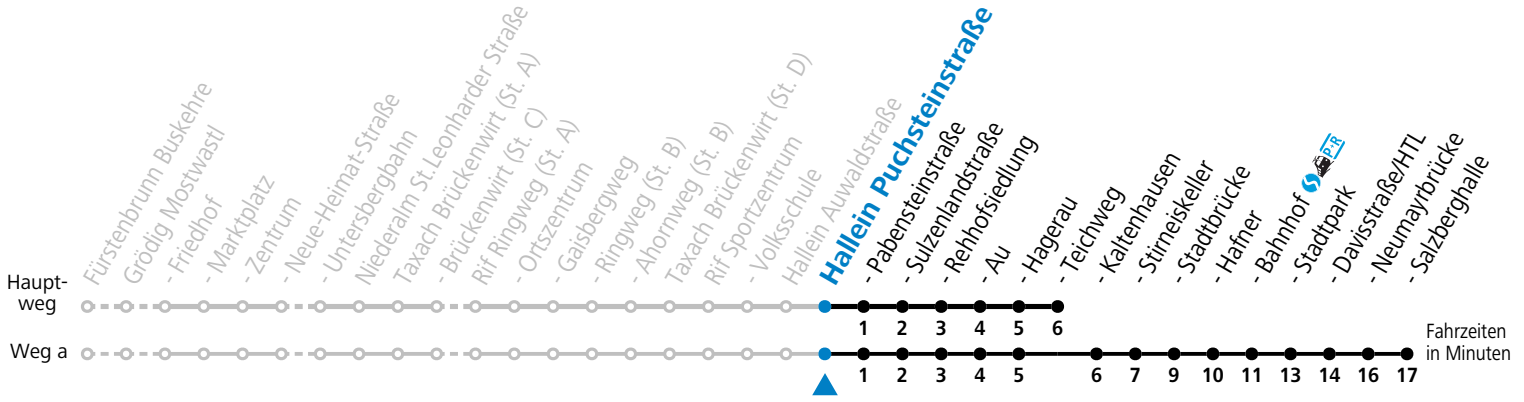

## Montag-Freitag (Schule)

7	42 <sup>a</sup>
11	53
12	53
13	53

a = fährt Weg a

**Am 24.12. und 31.12. (sofern nicht Sonntag) gilt der Samstag-Fahrplan**

Ferien im Bundesland Salzburg: 23.12.2023 bis 07.01.2024, 12. bis 18.02., 23.03. bis 01.04., 06.07. bis 08.09., 24.09. und 26.10. bis 02.11.2024 (Vorbehaltlich Änderungen durch die Schulbehörde)