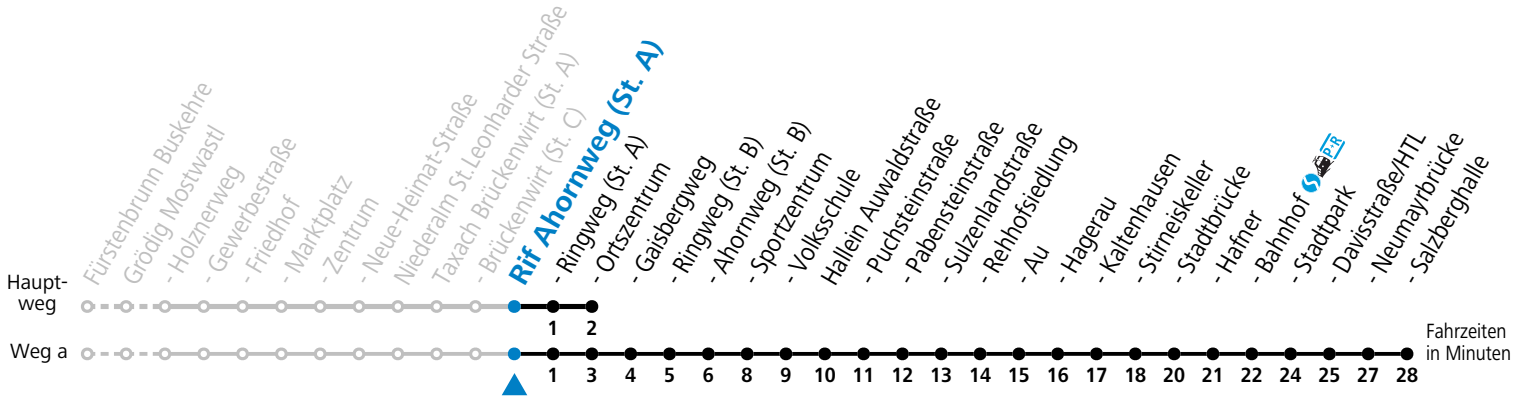

### Am 24.12. und 31.12. (sofern nicht Sonntag) gilt der Samstag-Fahrplan

Ferien im Bundesland Salzburg: 23.12.2023 bis 07.01.2024, 12. bis 18.02., 23.03. bis 01.04., 06.07. bis 08.09., 24.09. und 26.10. bis 02.11.2024 (Vorbehaltlich Änderungen durch die Schulbehörde)