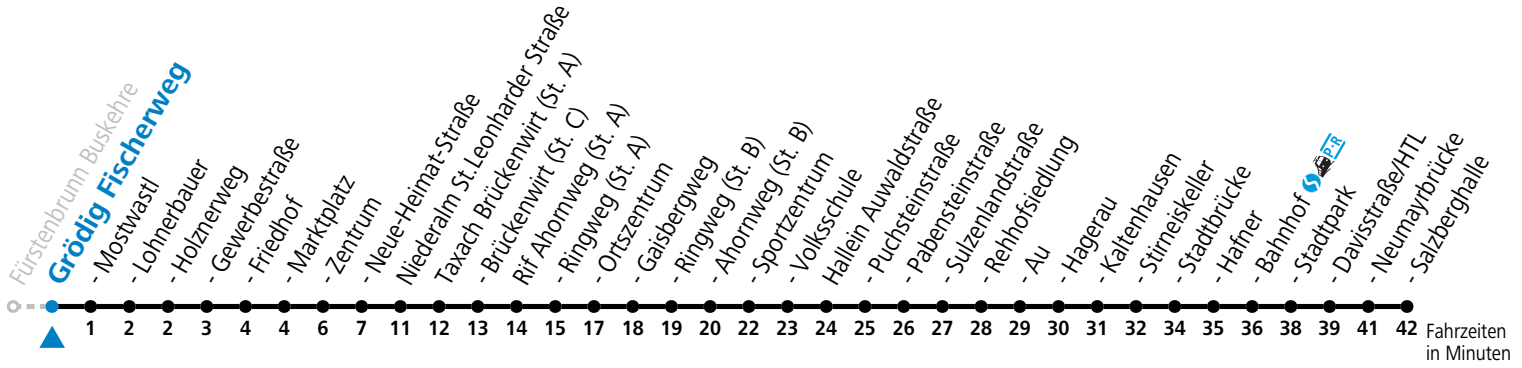

gültig ab 15.01.2024.

Alle Angaben ohne Gewähr.

Montag-Freitag (Schule)

7 18

Am 24.12. und 31.12. (sofern nicht Sonntag) gilt der Samstag-Fahrplan

Ferien im Bundesland Salzburg: 23.12.2023 bis 07.01.2024, 12. bis 18.02., 23.03. bis 01.04., 06.07. bis 08.09., 24.09. und 26.10. bis 02.11.2024 (Vorbehaltlich Änderungen durch die Schulbehörde)

Auf Grund der Linienlänge können nicht alle bedienten Zwischenhalte im Linienverlauf dargestellt werden. Alle Details siehe Linienfahrplan unter www.salzburg-verkehr.at