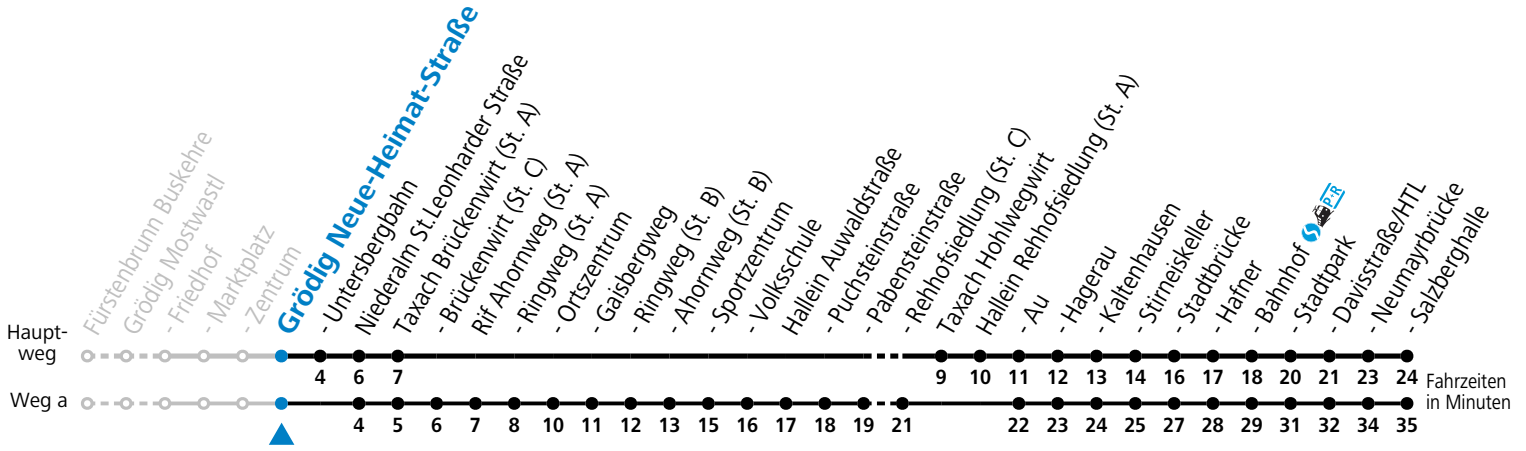

35 Fürstenbrunn - Grödig - Taxach - Hallein

gültig ab 15.01.2024.

Alle Angaben ohne Gewähr.

Montag-Freitag (Schule)			Montag-Freitag (Ferien)			Samstag		Sonn- und Feiertag	
6	06	41	6	06	38	6	51	6	51
7	01	25^a	7	06	36	7	51	7	51
8	06	36	8	06	36	8	51	8	51
9	06	36	9	06	36	9	51	9	51
10	06	36	10	06	36	10	51	10	51
11	06	36	11	06	36	11	51	11	51
12	06	36	12	06	36	12	51	12	51
13	06	36	13	06	36	13	51	13	51
14	06	36	14	06	36	14	51	14	51
15	06	36	15	06	36	15	51	15	51
16	06	36	16	06	36	16	51	16	51
17	06	36	17	06	36	17	51	17	51
18	06	36	18	06	36	18	51	18	51
19	06	36	19	06	36	19	51	19	51
20	06		20	06					

a = fährt Weg a

Am 24.12. und 31.12. (sofern nicht Sonntag) gilt der Samstag-Fahrplan

Ferien im Bundesland Salzburg: 23.12.2023 bis 07.01.2024, 12. bis 18.02., 23.03. bis 01.04., 06.07. bis 08.09., 24.09. und 26.10. bis 02.11.2024 (Vorbehaltlich Änderungen durch die Schulbehörde)