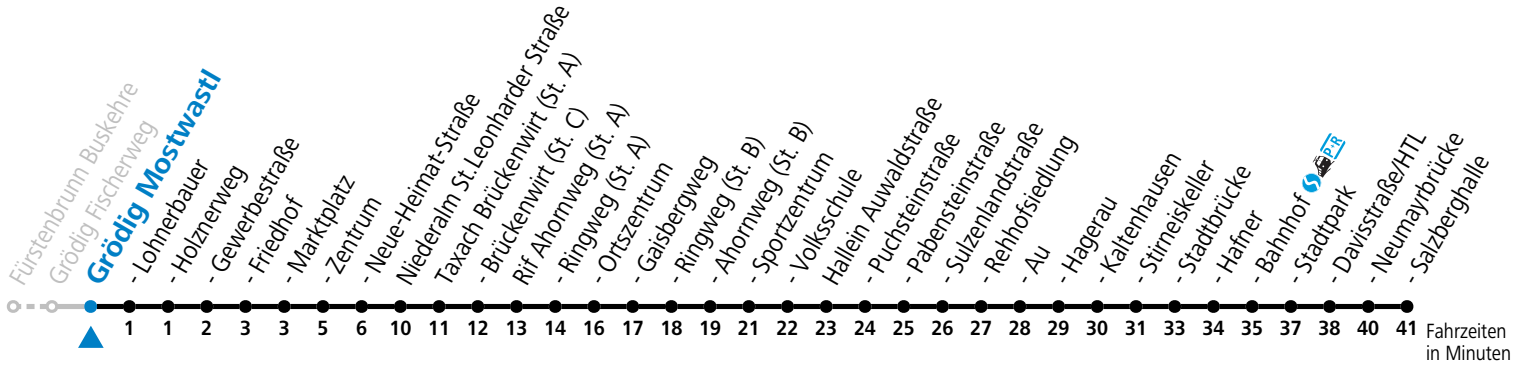

35 Fürstenbrunn - Grödig - Taxach - Hallein

gültig ab 15.01.2024.

Alle Angaben ohne Gewähr.

Montag-Freitag (Schule)

7 19

Am 24.12. und 31.12. (sofern nicht Sonntag) gilt der Samstag-Fahrplan

Ferien im Bundesland Salzburg: 23.12.2023 bis 07.01.2024, 12. bis 18.02., 23.03. bis 01.04., 06.07. bis 08.09., 24.09. und 26.10. bis 02.11.2024 (Vorbehaltlich Änderungen durch die Schulbehörde)

Auf Grund der Linielänge können nicht alle bedienten Zwischenhalte im Linienvverlauf dargestellt werden. Alle Details siehe Linienvfahrplan unter www.salzburg-verkehr.at