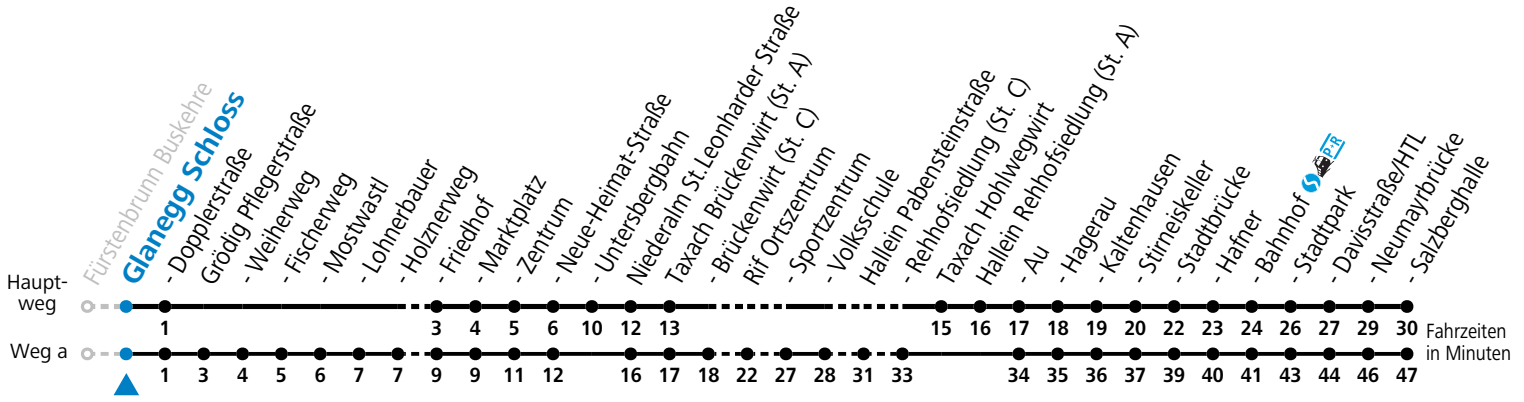

35 Fürstenbrunn - Grödig - Taxach - Hallein

gültig ab 15.01.2024.

Alle Angaben ohne Gewähr.

Montag-Freitag (Schule)				Montag-Freitag (Ferien)			Samstag		Sonn- und Feiertag	
6	00	35	55	6	00	32	6	45	6	45
7	13^a			7	00	30	7	45	7	45
8	00	30		8	00	30	8	45	8	45
9	00	30		9	00	30	9	45	9	45
10	00	30		10	00	30	10	45	10	45
11	00	30		11	00	30	11	45	11	45
12	00	30		12	00	30	12	45	12	45
13	00	30		13	00	30	13	45	13	45
14	00	30		14	00	30	14	45	14	45
15	00	30		15	00	30	15	45	15	45
16	00	30		16	00	30	16	45	16	45
17	00	30		17	00	30	17	45	17	45
18	00	30		18	00	30	18	45	18	45
19	00	30		19	00	30	19	45	19	45
20	00			20	00					

a = fährt Weg a

Am 24.12. und 31.12. (sofern nicht Sonntag) gilt der Samstag-Fahrplan

Ferien im Bundesland Salzburg: 23.12.2023 bis 07.01.2024, 12. bis 18.02., 23.03. bis 01.04., 06.07. bis 08.09., 24.09. und 26.10. bis 02.11.2024 (Vorbehaltlich Änderungen durch die Schulbehörde)

Auf Grund der Linienlänge können nicht alle bedienten Zwischenhalte im Linienverlauf dargestellt werden. Alle Details siehe Linienfahrplan unter www.salzburg-verkehr.at