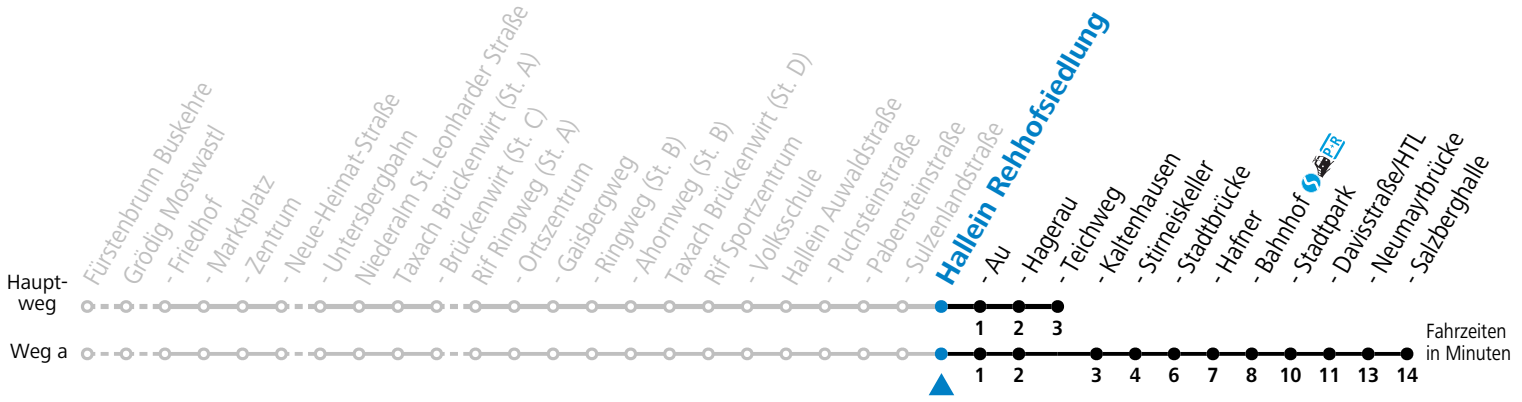

gültig ab 15.01.2024.

Alle Angaben ohne Gewähr.

Montag-Freitag (Schule)

7	46^a
11	57
12	57
13	57

a = fährt Weg a

Am 24.12. und 31.12. (sofern nicht Sonntag) gilt der Samstag-Fahrplan

Ferien im Bundesland Salzburg: 23.12.2023 bis 07.01.2024, 12. bis 18.02., 23.03. bis 01.04., 06.07. bis 08.09., 24.09. und 26.10. bis 02.11.2024 (Vorbehaltlich Änderungen durch die Schulbehörde)