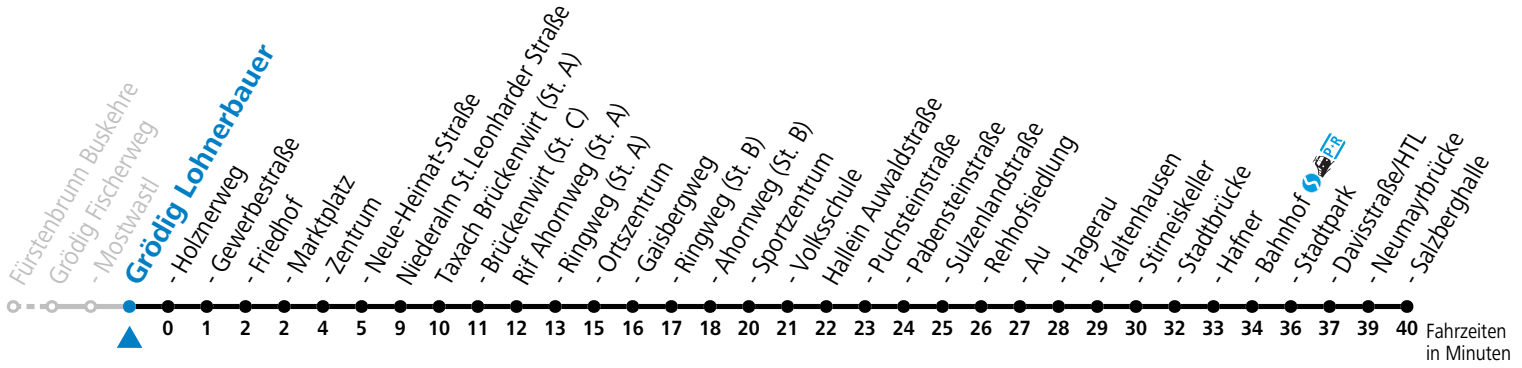

35 Fürstenbrunn - Grödig - Taxach - Hallein

gültig ab 15.01.2024.

Alle Angaben ohne Gewähr.

Montag-Freitag (Schule)

7 20

Am 24.12. und 31.12. (sofern nicht Sonntag) gilt der Samstag-Fahrplan

Ferien im Bundesland Salzburg: 23.12.2023 bis 07.01.2024, 12. bis 18.02., 23.03. bis 01.04., 06.07. bis 08.09., 24.09. und 26.10. bis 02.11.2024 (Vorbehaltlich Änderungen durch die Schulbehörde)

Auf Grund der Linienlänge können nicht alle bedienten Zwischenhalte im Linienverlauf dargestellt werden. Alle Details siehe Linienfahrplan unter www.salzburg-verkehr.at