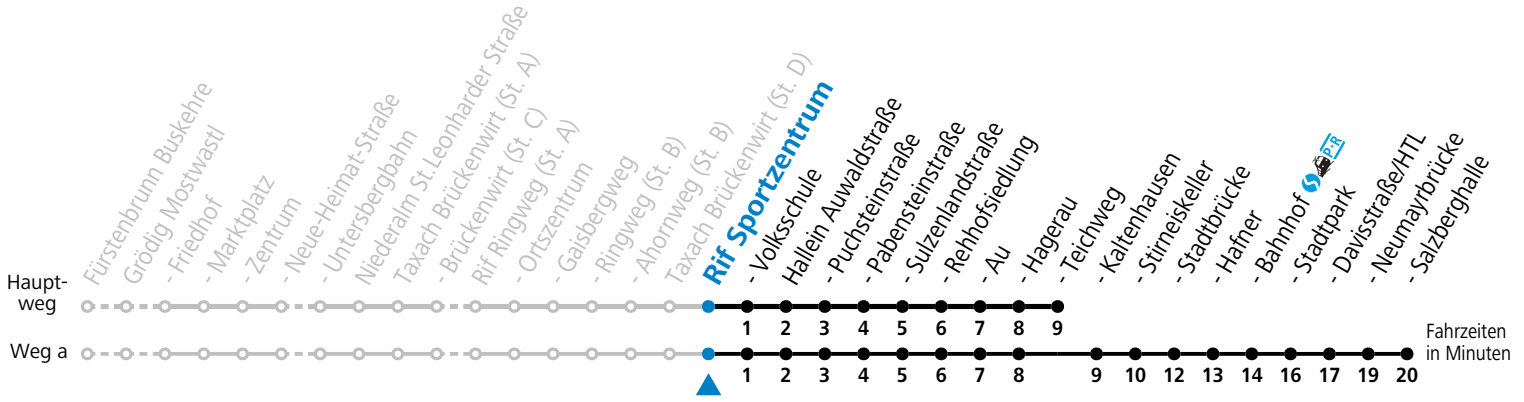

gültig ab 15.01.2024.

Alle Angaben ohne Gewähr.

Montag-Freitag (Schule)

7	40^a
11	51
12	51
13	51

a = fährt Weg a

Am 24.12. und 31.12. (sofern nicht Sonntag) gilt der Samstag-Fahrplan

Ferien im Bundesland Salzburg: 23.12.2023 bis 07.01.2024, 12. bis 18.02., 23.03. bis 01.04., 06.07. bis 08.09., 24.09. und 26.10. bis 02.11.2024 (Vorbehaltlich Änderungen durch die Schulbehörde)