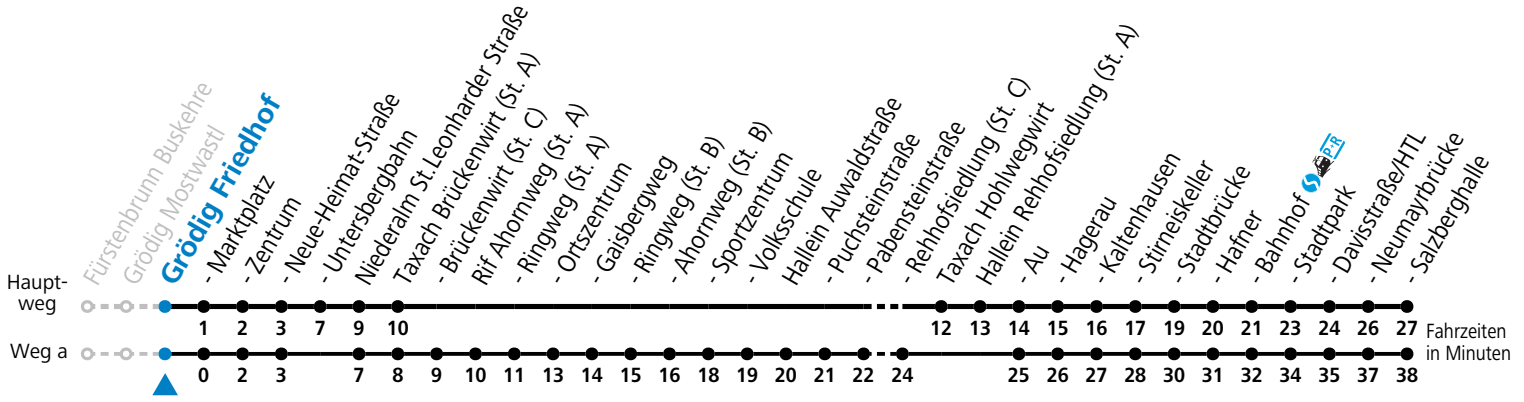

35 Fürstenbrunn - Grödig - Taxach - Hallein

gültig ab 15.01.2024.

Alle Angaben ohne Gewähr.

Montag-Freitag (Schule)				Montag-Freitag (Ferien)			Samstag		Sonn- und Feiertag	
6	03	38	58	6	03	35	6	48	6	48
7	22^a			7	03	33	7	48	7	48
8	03	33		8	03	33	8	48	8	48
9	03	33		9	03	33	9	48	9	48
10	03	33		10	03	33	10	48	10	48
11	03	33		11	03	33	11	48	11	48
12	03	33		12	03	33	12	48	12	48
13	03	33		13	03	33	13	48	13	48
14	03	33		14	03	33	14	48	14	48
15	03	33		15	03	33	15	48	15	48
16	03	33		16	03	33	16	48	16	48
17	03	33		17	03	33	17	48	17	48
18	03	33		18	03	33	18	48	18	48
19	03	33		19	03	33	19	48	19	48
20	03			20	03					

a = fährt Weg a

Am 24.12. und 31.12. (sofern nicht Sonntag) gilt der Samstag-Fahrplan

Ferien im Bundesland Salzburg: 23.12.2023 bis 07.01.2024, 12. bis 18.02., 23.03. bis 01.04., 06.07. bis 08.09., 24.09. und 26.10. bis 02.11.2024 (Vorbehaltlich Änderungen durch die Schulbehörde)

Auf Grund der Linienlänge können nicht alle bedienten Zwischenhalte im Linienverlauf dargestellt werden. Alle Details siehe Linienfahrplan unter www.salzburg-verkehr.at