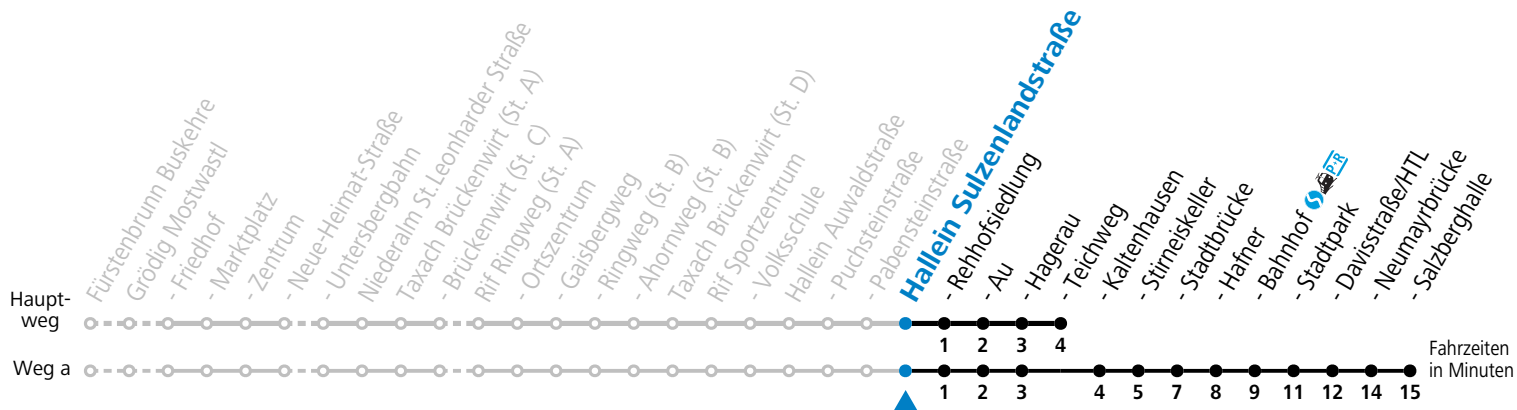

## Montag-Freitag (Schule)

7	44 <sup>a</sup>
11	55
12	55
13	55

a = fährt Weg a

**Am 24.12. und 31.12. (sofern nicht Sonntag) gilt der Samstag-Fahrplan**

Ferien im Bundesland Salzburg: 23.12.2023 bis 07.01.2024, 12. bis 18.02., 23.03. bis 01.04., 06.07. bis 08.09., 24.09. und 26.10. bis 02.11.2024 (Vorbehaltlich Änderungen durch die Schulbehörde)