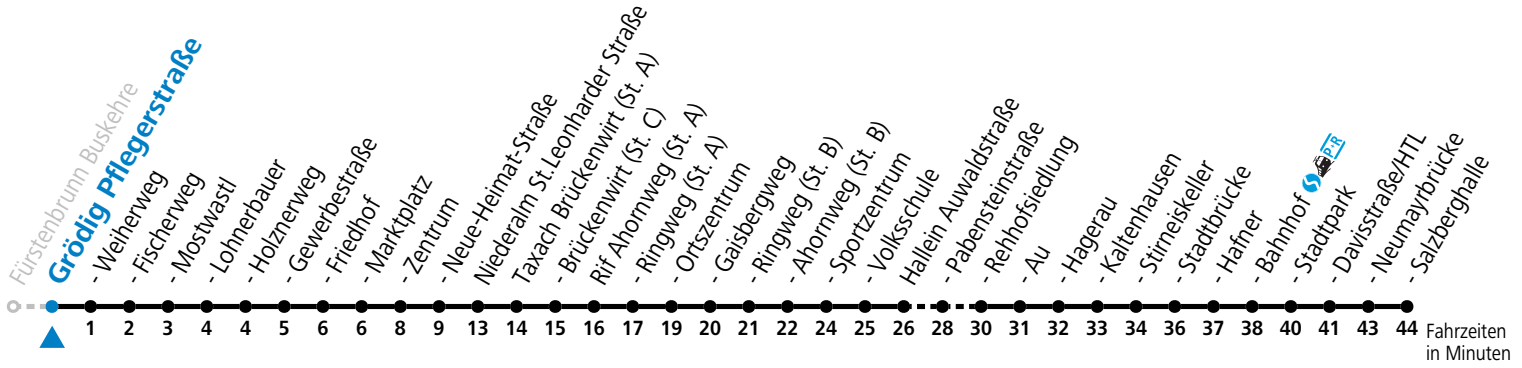

35 Fürstenbrunn - Grödig - Taxach - Hallein

gültig ab 15.01.2024.

Alle Angaben ohne Gewähr.

Montag-Freitag (Schule)

7 16

Am 24.12. und 31.12. (sofern nicht Sonntag) gilt der Samstag-Fahrplan

Ferien im Bundesland Salzburg: 23.12.2023 bis 07.01.2024, 12. bis 18.02., 23.03. bis 01.04., 06.07. bis 08.09., 24.09. und 26.10. bis 02.11.2024 (Vorbehaltlich Änderungen durch die Schulbehörde)

Auf Grund der Linienlänge können nicht alle bedienten Zwischenhalte im Linienverlauf dargestellt werden. Alle Details siehe Linienfahrplan unter www.salzburg-verkehr.at