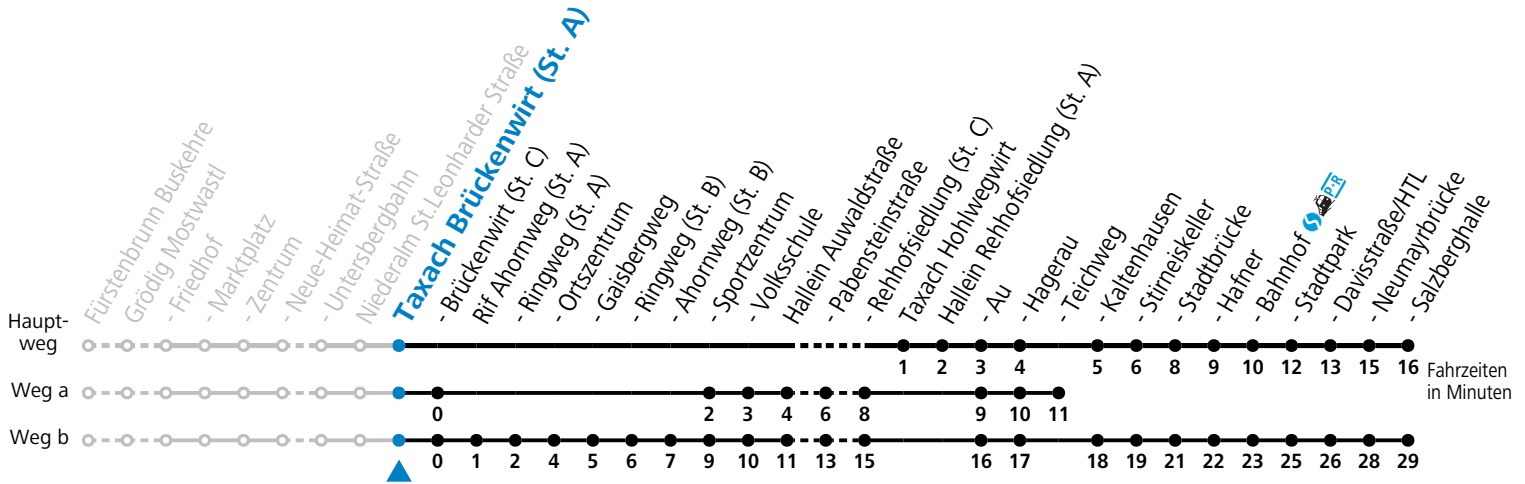

35 Fürstenbrunn - Grödig - Taxach - Hallein

gültig ab 15.01.2024.

Alle Angaben ohne Gewähr.

Montag-Freitag (Schule)				Montag-Freitag (Ferien)			Samstag		Sonn- und Feiertag	
6	14	49		6	14	46	6	59	6	59
7	09	31^b		7	14	44	7	59	7	59
8	14	44		8	14	44	8	59	8	59
9	14	44		9	14	44	9	59	9	59
10	14	44		10	14	44	10	59	10	59
11	14	44	49^a	11	14	44	11	59	11	59
12	14	44	49^a	12	14	44	12	59	12	59
13	14	44	49^a	13	14	44	13	59	13	59
14	14	44		14	14	44	14	59	14	59
15	14	44		15	14	44	15	59	15	59
16	14	44		16	14	44	16	59	16	59
17	14	44		17	14	44	17	59	17	59
18	14	44		18	14	44	18	59	18	59
19	14	44		19	14	44	19	59	19	59
20	14			20	14					

a = fährt Weg a   b = fährt Weg b

Am 24.12. und 31.12. (sofern nicht Sonntag) gilt der Samstag-Fahrplan

Ferien im Bundesland Salzburg: 23.12.2023 bis 07.01.2024, 12. bis 18.02., 23.03. bis 01.04., 06.07. bis 08.09., 24.09. und 26.10. bis 02.11.2024 (Vorbehaltlich Änderungen durch die Schulbehörde)