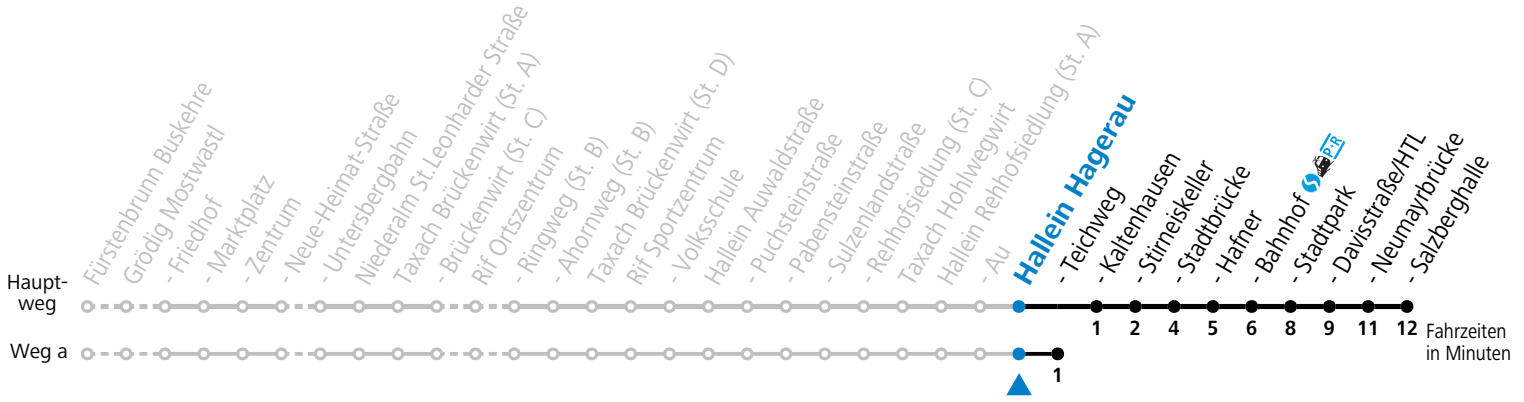

35 Fürstenbrunn - Grödig - Taxach - Hallein

gültig ab 15.01.2024.

Alle Angaben ohne Gewähr.

Montag-Freitag (Schule)				Montag-Freitag (Ferien)			Samstag		Sonn- und Feiertag	
6	18	53		6	18	50				
7	13	34^b	48	7	18	48	7	03	7	03
8	18	48		8	18	48	8	03	8	03
9	18	48		9	18	48	9	03	9	03
10	18	48		10	18	48	10	03	10	03
11	18	48	59^a	11	18	48	11	03	11	03
12	18	48	59^a	12	18	48	12	03	12	03
13	18	48	59^a	13	18	48	13	03	13	03
14	18	48		14	18	48	14	03	14	03
15	18	48		15	18	48	15	03	15	03
16	18	48		16	18	48	16	03	16	03
17	18	48		17	18	48	17	03	17	03
18	18	48		18	18	48	18	03	18	03
19	18	48		19	18	48	19	03	19	03
20	18			20	18		20	03	20	03

a = fährt Weg a   b = bis Hallein Bahnhof

Am 24.12. und 31.12. (sofern nicht Sonntag) gilt der Samstag-Fahrplan

Ferien im Bundesland Salzburg: 23.12.2023 bis 07.01.2024, 12. bis 18.02., 23.03. bis 01.04., 06.07. bis 08.09., 24.09. und 26.10. bis 02.11.2024 (Vorbehaltlich Änderungen durch die Schulbehörde)