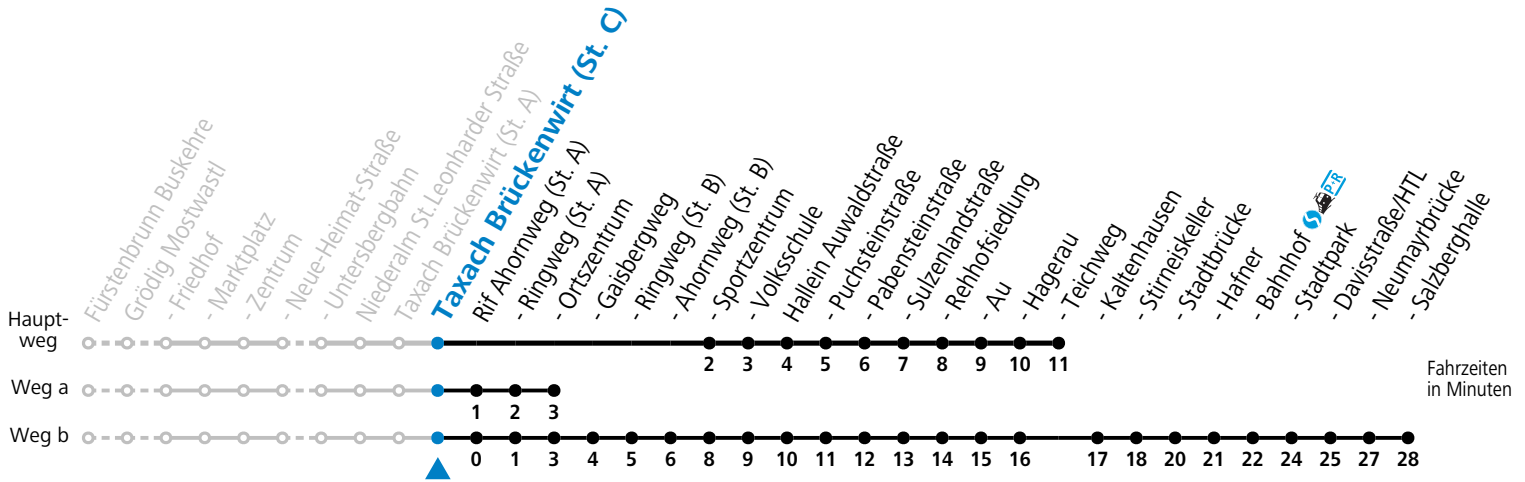

gültig ab 15.01.2024.

Alle Angaben ohne Gewähr.

Montag-Freitag (Schule)

6	55^a	
7	05^a	31^b
11	49	
12	49	
13	49	

a = fährt Weg a   b = fährt Weg b

Am 24.12. und 31.12. (sofern nicht Sonntag) gilt der Samstag-Fahrplan

Ferien im Bundesland Salzburg: 23.12.2023 bis 07.01.2024, 12. bis 18.02., 23.03. bis 01.04., 06.07. bis 08.09., 24.09. und 26.10. bis 02.11.2024 (Vorbehaltlich Änderungen durch die Schulbehörde)