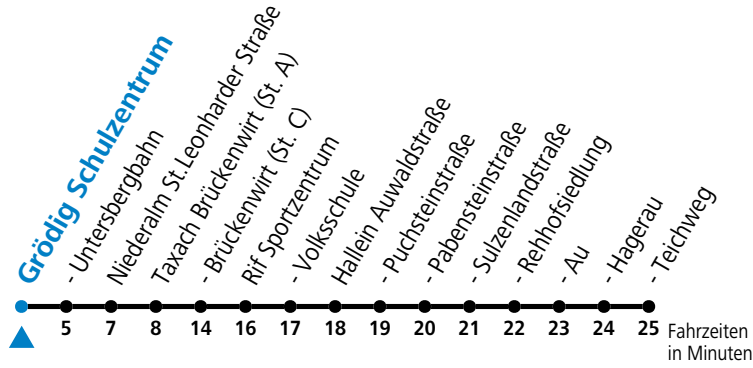

gültig ab 15.01.2024.

Alle Angaben ohne Gewähr.

Montag-Freitag (Schule)

11	35
12	35
13	35

Am 24.12. und 31.12. (sofern nicht Sonntag) gilt der Samstag-Fahrplan

Ferien im Bundesland Salzburg: 23.12.2023 bis 07.01.2024, 12. bis 18.02., 23.03. bis 01.04., 06.07. bis 08.09., 24.09. und 26.10. bis 02.11.2024 (Vorbehaltlich Änderungen durch die Schulbehörde)