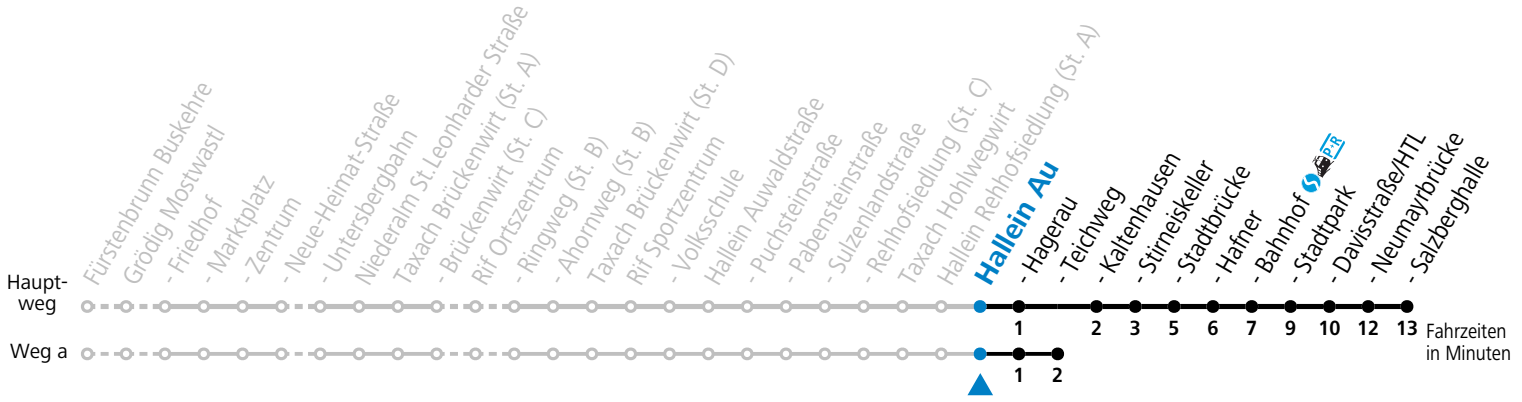

35 Fürstenbrunn - Grödig - Taxach - Hallein

gültig ab 15.01.2024.

Alle Angaben ohne Gewähr.

Montag-Freitag (Schule)				Montag-Freitag (Ferien)			Samstag		Sonn- und Feiertag	
6	17	52		6	17	49				
7	12	33^b	47	7	17	47	7	02	7	02
8	17	47		8	17	47	8	02	8	02
9	17	47		9	17	47	9	02	9	02
10	17	47		10	17	47	10	02	10	02
11	17	47	58^a	11	17	47	11	02	11	02
12	17	47	58^a	12	17	47	12	02	12	02
13	17	47	58^a	13	17	47	13	02	13	02
14	17	47		14	17	47	14	02	14	02
15	17	47		15	17	47	15	02	15	02
16	17	47		16	17	47	16	02	16	02
17	17	47		17	17	47	17	02	17	02
18	17	47		18	17	47	18	02	18	02
19	17	47		19	17	47	19	02	19	02
20	17			20	17		20	02	20	02

a = fährt Weg a   b = bis Hallein Bahnhof

Am 24.12. und 31.12. (sofern nicht Sonntag) gilt der Samstag-Fahrplan

Ferien im Bundesland Salzburg: 23.12.2023 bis 07.01.2024, 12. bis 18.02., 23.03. bis 01.04., 06.07. bis 08.09., 24.09. und 26.10. bis 02.11.2024 (Vorbehaltlich Änderungen durch die Schulbehörde)