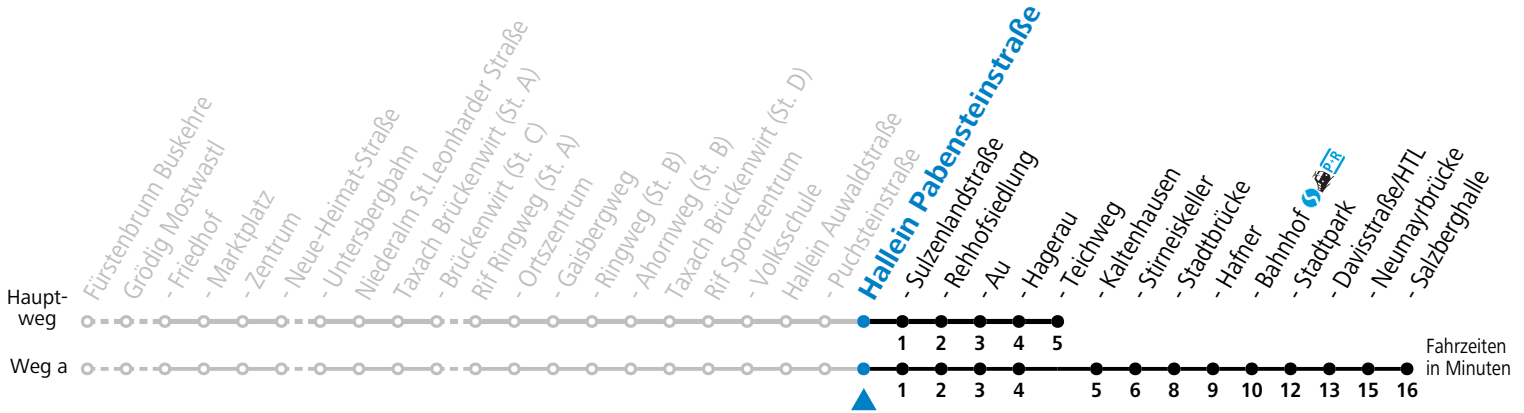

# 35 Fürstenbrunn - Grödig - Taxach - Hallein

gültig ab 15.01.2024.

Alle Angaben ohne Gewähr.