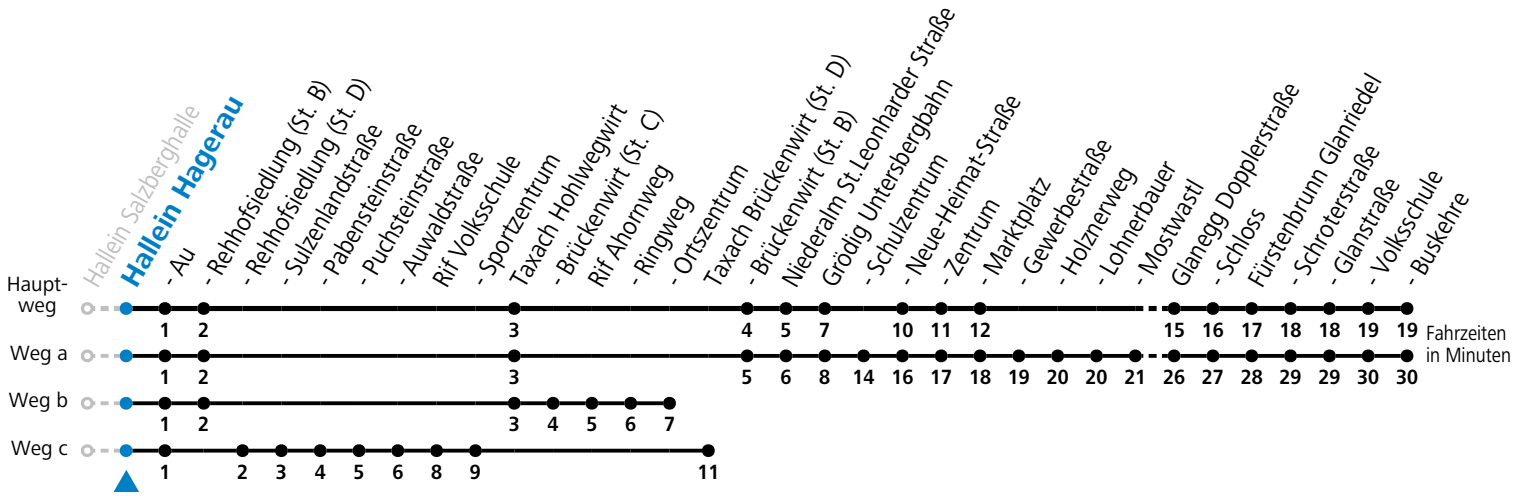

35 Hallein - Taxach - Grödig - Fürstenbrunn

gültig ab 15.01.2024.

Alle Angaben ohne Gewähr.

Montag-Freitag (Schule)				Montag-Freitag (Ferien)				Samstag		Sonn- und Feiertag	
6	01	25	46	6	01	25	46	6	32	6	32
7	19^c	48		7	18	48		7	32	7	32
8	18	48		8	18	48		8	32	8	32
9	18	48		9	18	48		9	32	9	32
10	18	48		10	18	48		10	32	10	32
11	18^a	48		11	18	48		11	32	11	32
12	01^b	18^a	48	12	18	48		12	32	12	32
13	01^b	18^a	48	13	18	48		13	32	13	32
14	01^b	18	48	14	18	48		14	32	14	32
15	18	48		15	18	48		15	32	15	32
16	18	48		16	18	48		16	32	16	32
17	18	48		17	18	48		17	32	17	32
18	18	48		18	18	48		18	32	18	32
19	17	47		19	17	47		19	32	19	32

a = fährt Weg a   b = fährt Weg b   c = fährt Weg c

Am 24.12. und 31.12. (sofern nicht Sonntag) gilt der Samstag-Fahrplan

Ferien im Bundesland Salzburg: 23.12.2023 bis 07.01.2024, 12. bis 18.02., 23.03. bis 01.04., 06.07. bis 08.09., 24.09. und 26.10. bis 02.11.2024 (Vorbehaltlich Änderungen durch die Schulbehörde)