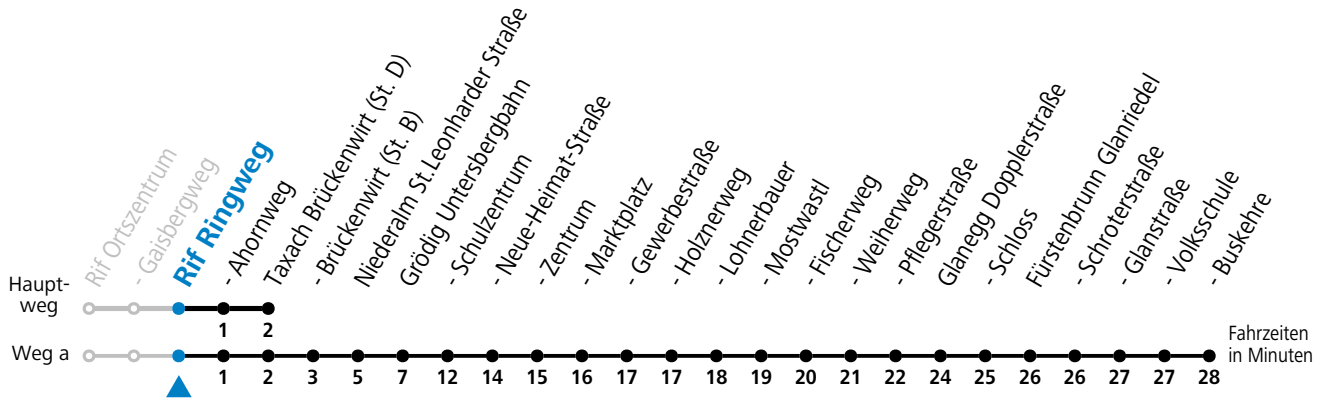

35 Hallein - Taxach - Grödig - Fürstenbrunn

gültig ab 15.01.2024.

Alle Angaben ohne Gewähr.

Montag-Freitag (Schule)

6	42	
7	02	12^a

a = fährt Weg a

Am 24.12. und 31.12. (sofern nicht Sonntag) gilt der Samstag-Fahrplan

Ferien im Bundesland Salzburg: 23.12.2023 bis 07.01.2024, 12. bis 18.02., 23.03. bis 01.04., 06.07. bis 08.09., 24.09. und 26.10. bis 02.11.2024 (Vorbehaltlich Änderungen durch die Schulbehörde)