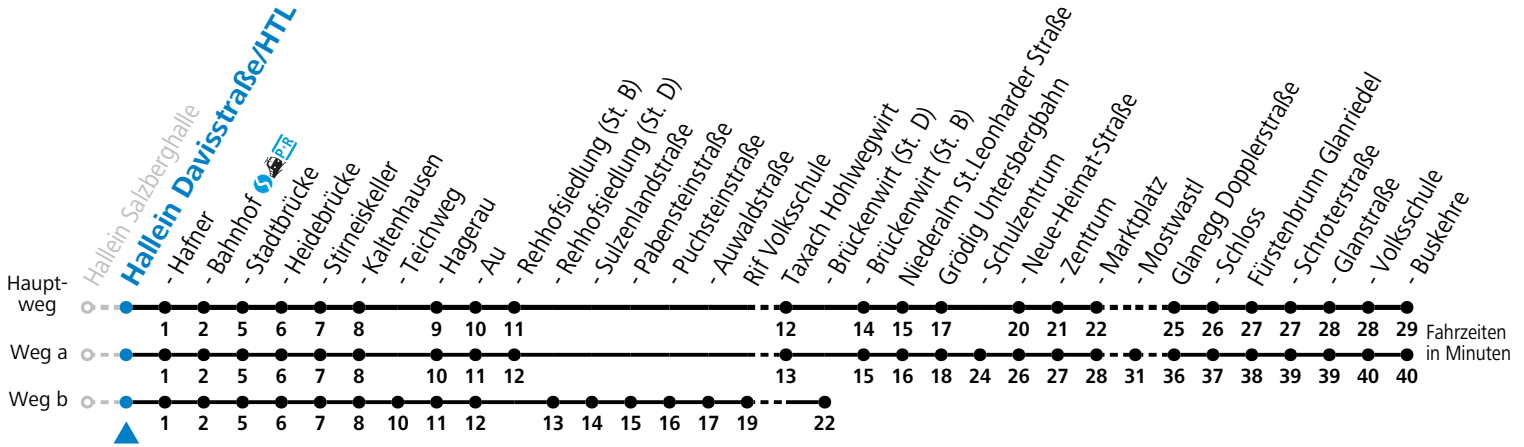

a = fährt Weg a b = fährt Weg b

Am 24.12. und 31.12. (sofern nicht Sonntag) gilt der Samstag-Fahrplan

Ferien im Bundesland Salzburg: 23.12.2023 bis 07.01.2024, 12. bis 18.02., 23.03. bis 01.04., 06.07. bis 08.09., 24.09. und 26.10. bis 02.11.2024 (Vorbehaltlich Änderungen durch die Schulbehörde)

Auf Grund der Linielänge können nicht alle bedienten Zwischenhalte im Linienvorlauf dargestellt werden. Alle Details siehe Liniensfahrplan unter www.salzburg-verkehr.at

35 Hallein - Taxach - Grödig - Fürstenbrunn