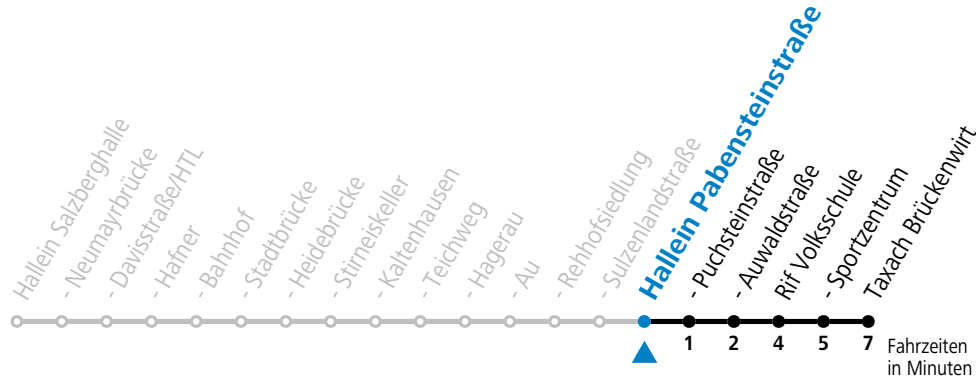

35 Hallein - Taxach - Grödig - Fürstenbrunn

gültig ab 15.01.2024.

Alle Angaben ohne Gewähr.

Montag-Freitag (Schule)

7 23

Am 24.12. und 31.12. (sofern nicht Sonntag) gilt der Samstag-Fahrplan

Ferien im Bundesland Salzburg: 23.12.2023 bis 07.01.2024, 12. bis 18.02., 23.03. bis 01.04., 06.07. bis 08.09., 24.09. und 26.10. bis 02.11.2024 (Vorbehaltlich Änderungen durch die Schulbehörde)