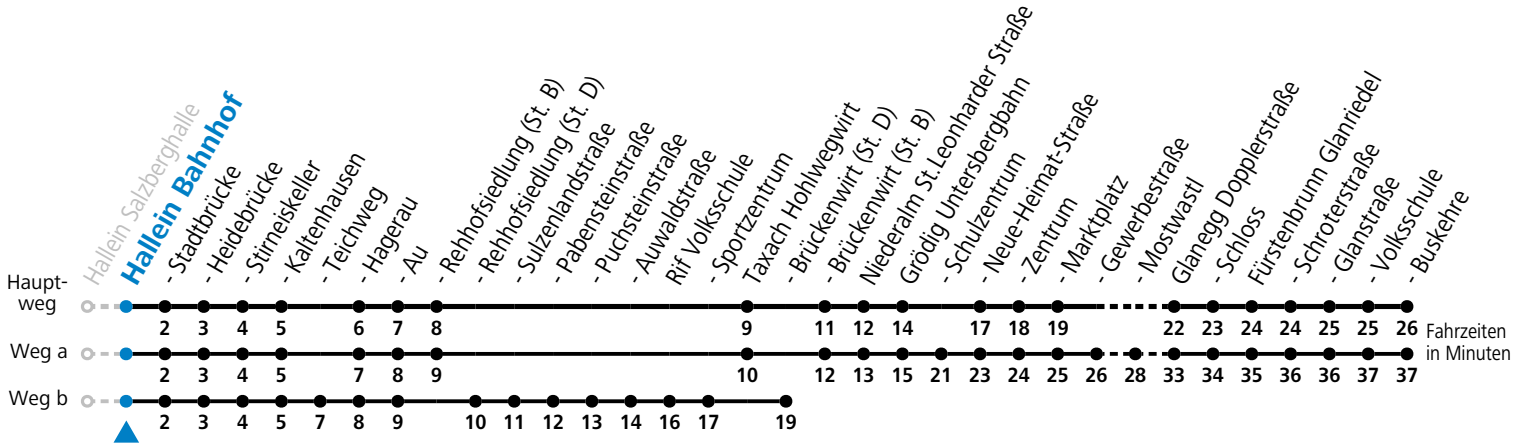

a = fährt Weg a b = fährt Weg b

Am 24.12. und 31.12. (sofern nicht Sonntag) gilt der Samstag-Fahrplan

Ferien im Bundesland Salzburg: 23.12.2023 bis 07.01.2024, 12. bis 18.02., 23.03. bis 01.04., 06.07. bis 08.09., 24.09. und 26.10. bis 02.11.2024 (Vorbehaltlich Änderungen durch die Schulbehörde)

Auf Grund der Linielänge können nicht alle bedienten Zwischenhalte im Linienverlauf dargestellt werden. Alle Details siehe Liniensfahrplan unter www.salzburg-verkehr.at

35 Hallein - Taxach - Grödig - Fürstenbrunn