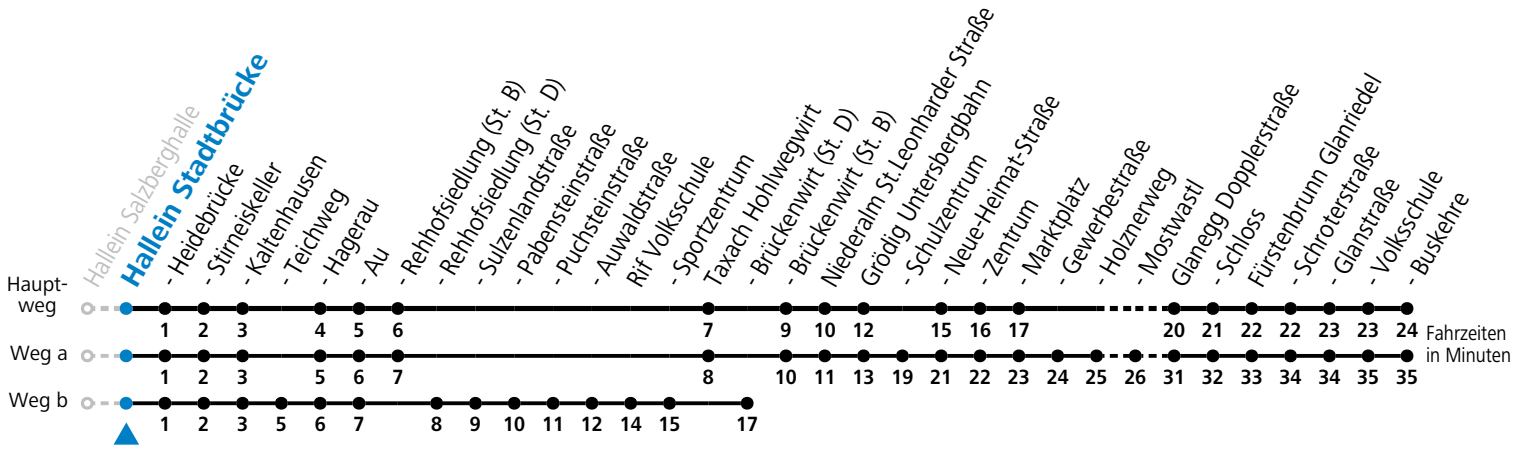

a = fährt Weg a b = fährt Weg b

Am 24.12. und 31.12. (sofern nicht Sonntag) gilt der Samstag-Fahrplan

Ferien im Bundesland Salzburg: 23.12.2023 bis 07.01.2024, 12. bis 18.02., 23.03. bis 01.04., 06.07. bis 08.09., 24.09. und 26.10. bis 02.11.2024 (Vorbehaltlich Änderungen durch die Schulbehörde)

Auf Grund der Linienlänge können nicht alle bedienten Zwischenhalte im Linienverlauf dargestellt werden. Alle Details siehe Linienfahrplan unter www.salzburg-verkehr.at

35 Hallein - Taxach - Grödig - Fürstenbrunn