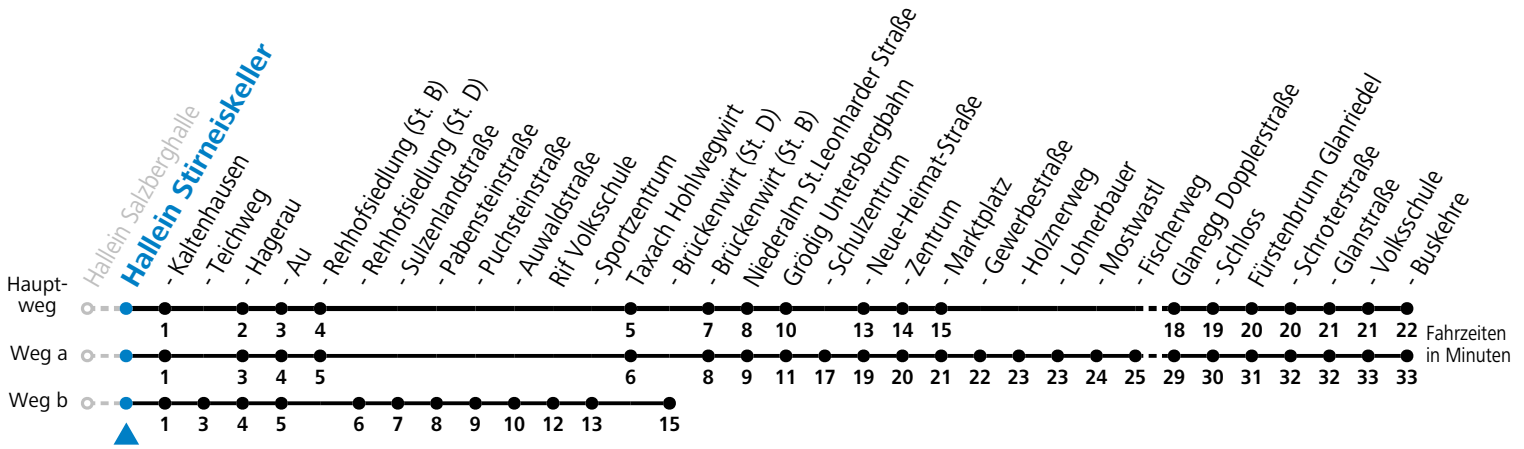

a = fährt Weg a b = fährt Weg b

Am 24.12. und 31.12. (sofern nicht Sonntag) gilt der Samstag-Fahrplan

Ferien im Bundesland Salzburg: 23.12.2023 bis 07.01.2024, 12. bis 18.02., 23.03. bis 01.04., 06.07. bis 08.09., 24.09. und 26.10. bis 02.11.2024 (Vorbehaltlich Änderungen durch die Schulbehörde)

Auf Grund der Linienlänge können nicht alle bedienten Zwischenhalte im Linienverlauf dargestellt werden. Alle Details siehe Linienfahrplan unter www.salzburg-verkehr.at

35 Hallein - Taxach - Grödig - Fürstenbrunn