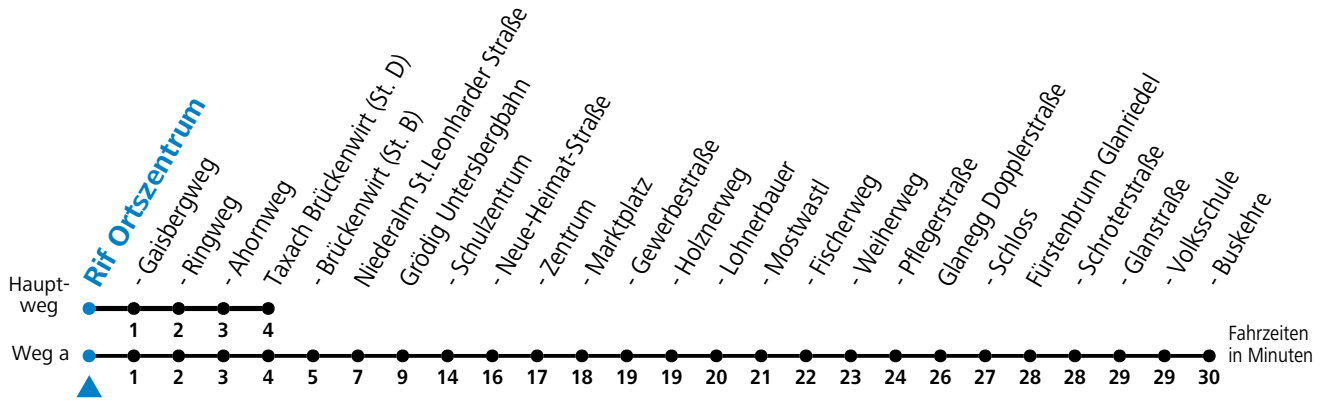

35 Hallein - Taxach - Grödig - Fürstenbrunn

gültig ab 15.01.2024.

Alle Angaben ohne Gewähr.

Montag-Freitag (Schule)

6	40	
7	00	10^a

a = fährt Weg a

Am 24.12. und 31.12. (sofern nicht Sonntag) gilt der Samstag-Fahrplan

Ferien im Bundesland Salzburg: 23.12.2023 bis 07.01.2024, 12. bis 18.02., 23.03. bis 01.04., 06.07. bis 08.09., 24.09. und 26.10. bis 02.11.2024 (Vorbehaltlich Änderungen durch die Schulbehörde)

Die Salzburg Verkehr-App zum Gratis-Download >>