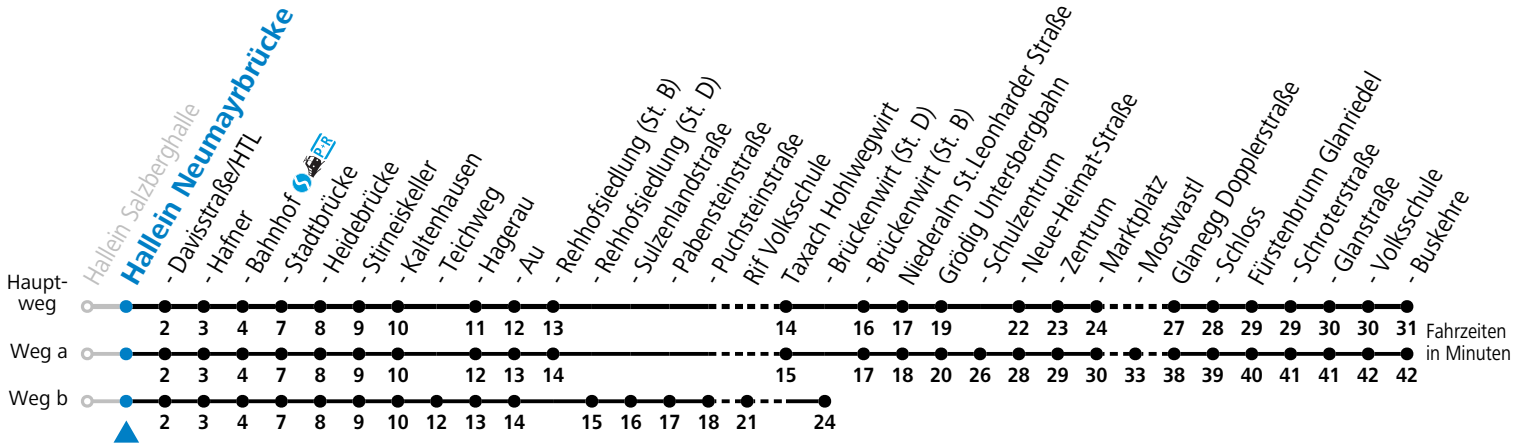

a = fährt Weg a b = fährt Weg b

Am 24.12. und 31.12. (sofern nicht Sonntag) gilt der Samstag-Fahrplan

Ferien im Bundesland Salzburg: 23.12.2023 bis 07.01.2024, 12. bis 18.02., 23.03. bis 01.04., 06.07. bis 08.09., 24.09. und 26.10. bis 02.11.2024 (Vorbehaltlich Änderungen durch die Schulbehörde)

Auf Grund der Linielänge können nicht alle bedienten Zwischenhalte im Linienvorlauf dargestellt werden. Alle Details siehe Liniensfahrplan unter www.salzburg-verkehr.at

35 Hallein - Taxach - Grödig - Fürstenbrunn