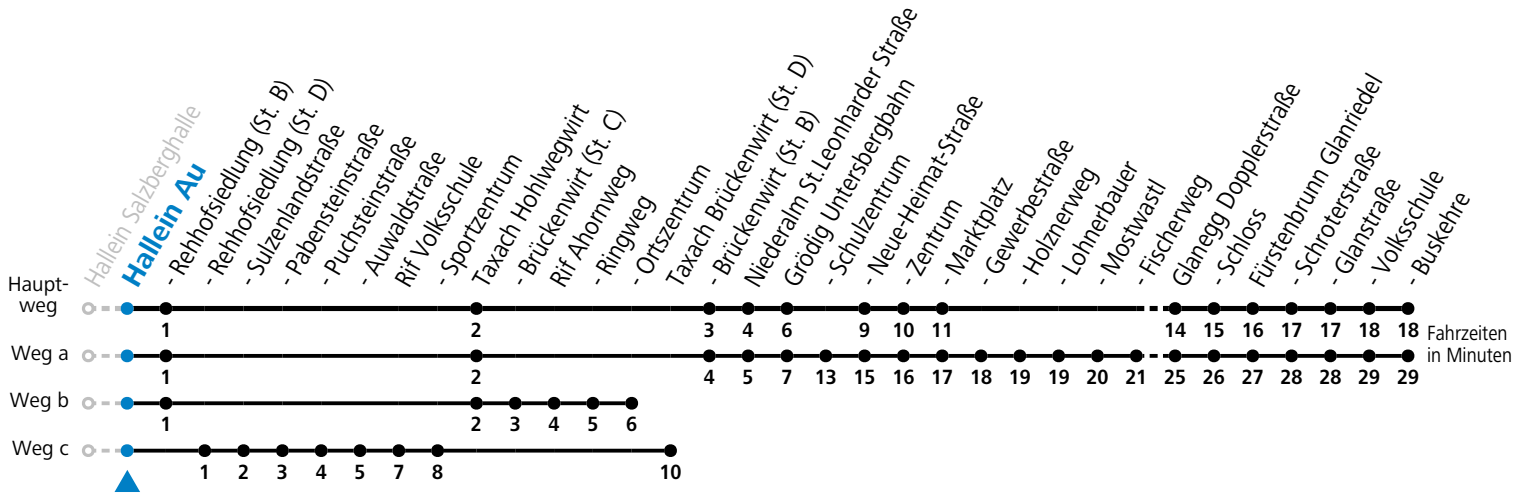

35 Hallein - Taxach - Grödig - Fürstenbrunn

gültig ab 15.01.2024.

Alle Angaben ohne Gewähr.

Montag-Freitag (Schule)				Montag-Freitag (Ferien)				Samstag		Sonn- und Feiertag	
6	02	26	47	6	02	26	47	6	33	6	33
7	20^c	49		7	19	49		7	33	7	33
8	19	49		8	19	49		8	33	8	33
9	19	49		9	19	49		9	33	9	33
10	19	49		10	19	49		10	33	10	33
11	19^a	49		11	19	49		11	33	11	33
12	02^b	19^a	49	12	19	49		12	33	12	33
13	02^b	19^a	49	13	19	49		13	33	13	33
14	02^b	19	49	14	19	49		14	33	14	33
15	19	49		15	19	49		15	33	15	33
16	19	49		16	19	49		16	33	16	33
17	19	49		17	19	49		17	33	17	33
18	19	49		18	19	49		18	33	18	33
19	18	48		19	18	48		19	33	19	33

a = fährt Weg a   b = fährt Weg b   c = fährt Weg c

Am 24.12. und 31.12. (sofern nicht Sonntag) gilt der Samstag-Fahrplan

Ferien im Bundesland Salzburg: 23.12.2023 bis 07.01.2024, 12. bis 18.02., 23.03. bis 01.04., 06.07. bis 08.09., 24.09. und 26.10. bis 02.11.2024 (Vorbehaltlich Änderungen durch die Schulbehörde)