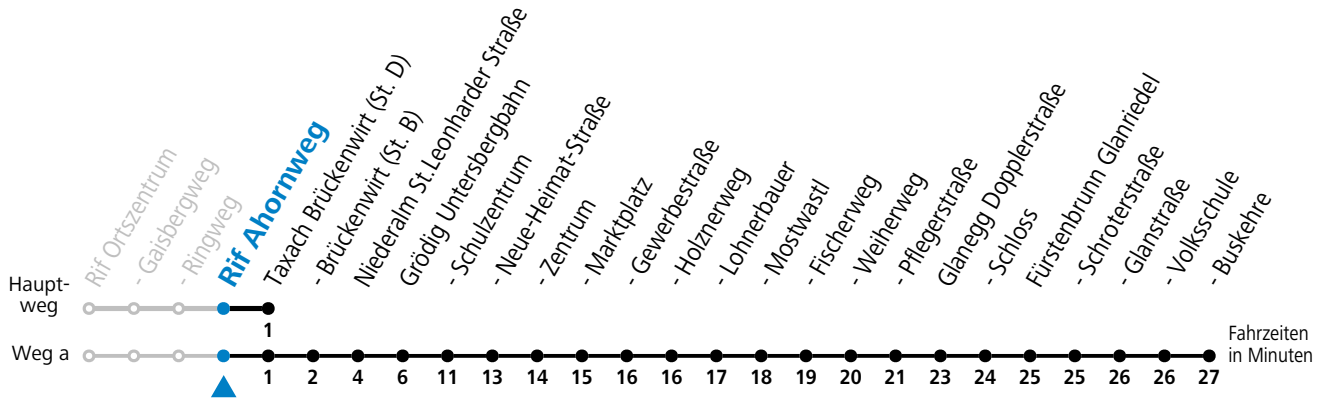

35 Hallein - Taxach - Grödig - Fürstenbrunn

gültig ab 15.01.2024.

Alle Angaben ohne Gewähr.

Montag-Freitag (Schule)

6	43	
7	03	13^a

a = fährt Weg a

Am 24.12. und 31.12. (sofern nicht Sonntag) gilt der Samstag-Fahrplan

Ferien im Bundesland Salzburg: 23.12.2023 bis 07.01.2024, 12. bis 18.02., 23.03. bis 01.04., 06.07. bis 08.09., 24.09. und 26.10. bis 02.11.2024 (Vorbehaltlich Änderungen durch die Schulbehörde)