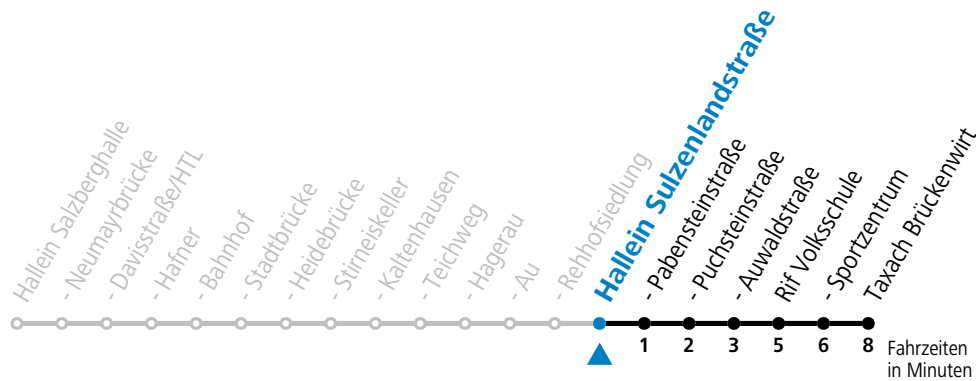

gültig ab 15.01.2024.

Alle Angaben ohne Gewähr.

Montag-Freitag (Schule)

7 22

Am 24.12. und 31.12. (sofern nicht Sonntag) gilt der Samstag-Fahrplan

Ferien im Bundesland Salzburg: 23.12.2023 bis 07.01.2024, 12. bis 18.02., 23.03. bis 01.04., 06.07. bis 08.09., 24.09. und 26.10. bis 02.11.2024 (Vorbehaltlich Änderungen durch die Schulbehörde)