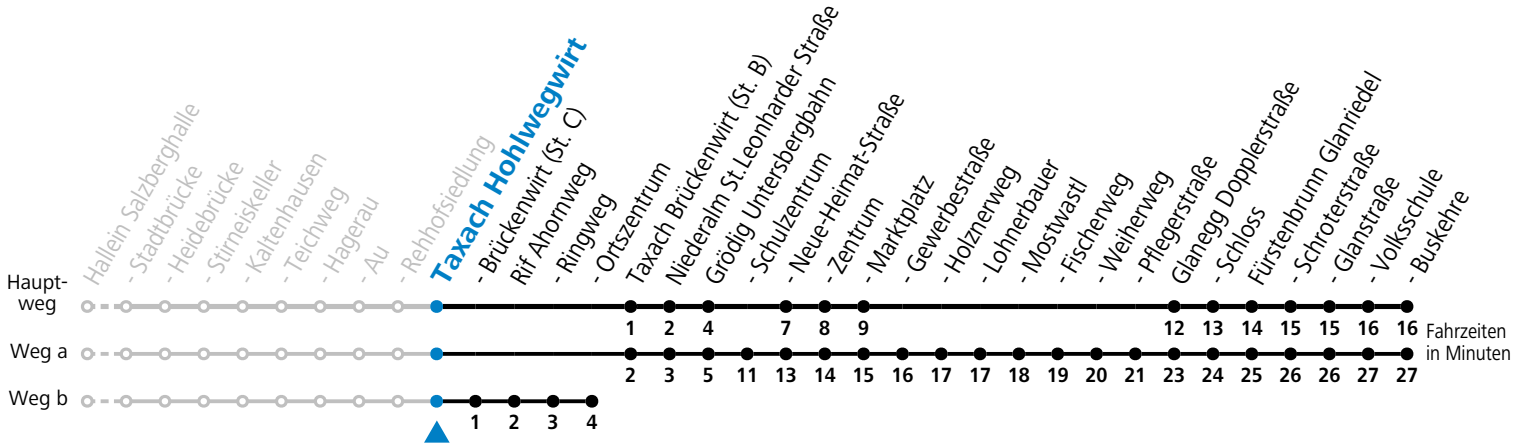

35 Hallein - Taxach - Grödig - Fürstenbrunn

gültig ab 15.01.2024.

Alle Angaben ohne Gewähr.

Montag-Freitag (Schule)				Montag-Freitag (Ferien)				Samstag		Sonn- und Feiertag	
6	04	28	49	6	04	28	49	6	35	6	35
7	51			7	21	51		7	35	7	35
8	21	51		8	21	51		8	35	8	35
9	21	51		9	21	51		9	35	9	35
10	21	51		10	21	51		10	35	10	35
11	21^a	51		11	21	51		11	35	11	35
12	04^b	21^a	51	12	21	51		12	35	12	35
13	04^b	21^a	51	13	21	51		13	35	13	35
14	04^b	21	51	14	21	51		14	35	14	35
15	21	51		15	21	51		15	35	15	35
16	21	51		16	21	51		16	35	16	35
17	21	51		17	21	51		17	35	17	35
18	21	51		18	21	51		18	35	18	35
19	20	50		19	20	50		19	35	19	35

a = fährt Weg a   b = fährt Weg b

Am 24.12. und 31.12. (sofern nicht Sonntag) gilt der Samstag-Fahrplan

Ferien im Bundesland Salzburg: 23.12.2023 bis 07.01.2024, 12. bis 18.02., 23.03. bis 01.04., 06.07. bis 08.09., 24.09. und 26.10. bis 02.11.2024 (Vorbehaltlich Änderungen durch die Schulbehörde)