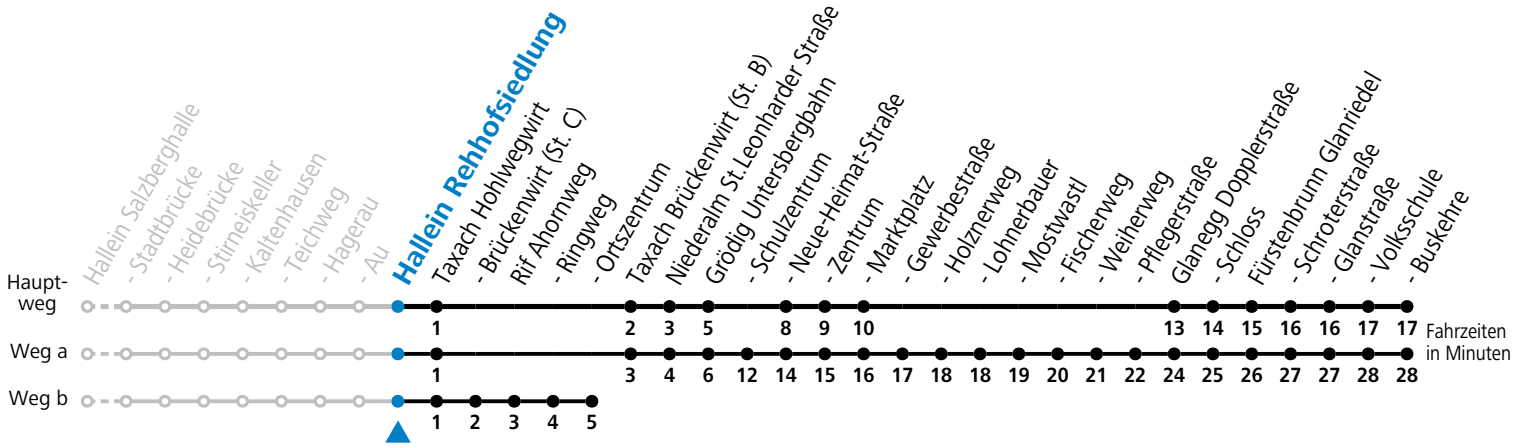

35 Hallein - Taxach - Grödig - Fürstenbrunn

gültig ab 15.01.2024.

Alle Angaben ohne Gewähr.

Montag-Freitag (Schule)				Montag-Freitag (Ferien)				Samstag		Sonn- und Feiertag	
6	03	27	48	6	03	27	48	6	34	6	34
7	50			7	20	50		7	34	7	34
8	20	50		8	20	50		8	34	8	34
9	20	50		9	20	50		9	34	9	34
10	20	50		10	20	50		10	34	10	34
11	20^a	50		11	20	50		11	34	11	34
12	03^b	20^a	50	12	20	50		12	34	12	34
13	03^b	20^a	50	13	20	50		13	34	13	34
14	03^b	20	50	14	20	50		14	34	14	34
15	20	50		15	20	50		15	34	15	34
16	20	50		16	20	50		16	34	16	34
17	20	50		17	20	50		17	34	17	34
18	20	50		18	20	50		18	34	18	34
19	19	49		19	19	49		19	34	19	34

a = fährt Weg a   b = fährt Weg b

Am 24.12. und 31.12. (sofern nicht Sonntag) gilt der Samstag-Fahrplan

Ferien im Bundesland Salzburg: 23.12.2023 bis 07.01.2024, 12. bis 18.02., 23.03. bis 01.04., 06.07. bis 08.09., 24.09. und 26.10. bis 02.11.2024 (Vorbehaltlich Änderungen durch die Schulbehörde)