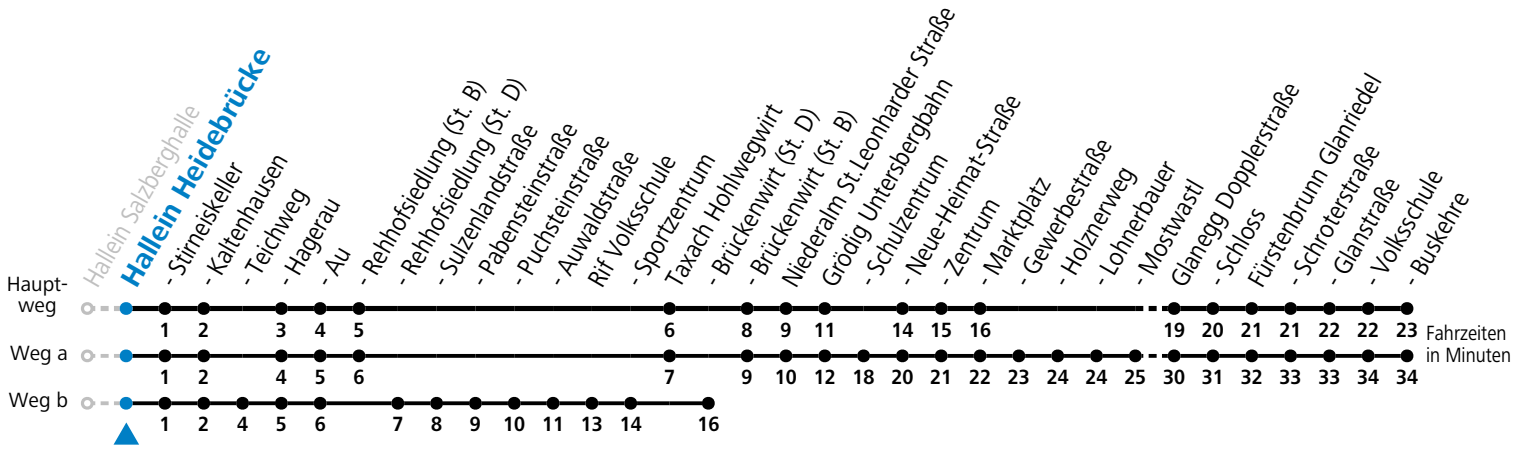

a = fährt Weg a b = fährt Weg b

Am 24.12. und 31.12. (sofern nicht Sonntag) gilt der Samstag-Fahrplan

Ferien im Bundesland Salzburg: 23.12.2023 bis 07.01.2024, 12. bis 18.02., 23.03. bis 01.04., 06.07. bis 08.09., 24.09. und 26.10. bis 02.11.2024 (Vorbehaltlich Änderungen durch die Schulbehörde)

Auf Grund der Linienlänge können nicht alle bedienten Zwischenhalte im Linienverlauf dargestellt werden. Alle Details siehe Linienfahrplan unter www.salzburg-verkehr.at

35 Hallein - Taxach - Grödig - Fürstenbrunn