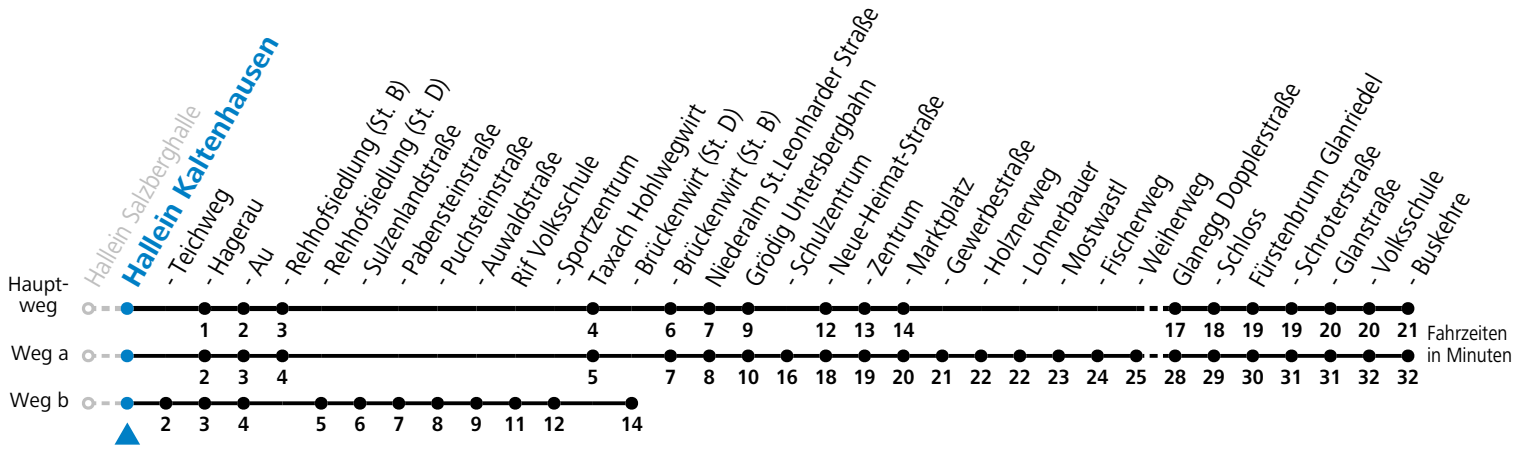

a = fährt Weg a b = fährt Weg b

Am 24.12. und 31.12. (sofern nicht Sonntag) gilt der Samstag-Fahrplan

Ferien im Bundesland Salzburg: 23.12.2023 bis 07.01.2024, 12. bis 18.02., 23.03. bis 01.04., 06.07. bis 08.09., 24.09. und 26.10. bis 02.11.2024 (Vorbehaltlich Änderungen durch die Schulbehörde)

Auf Grund der Linienlänge können nicht alle bedienten Zwischenhalte im Linienverlauf dargestellt werden. Alle Details siehe Linienfahrplan unter www.salzburg-verkehr.at

35 Hallein - Taxach - Grödig - Fürstenbrunn