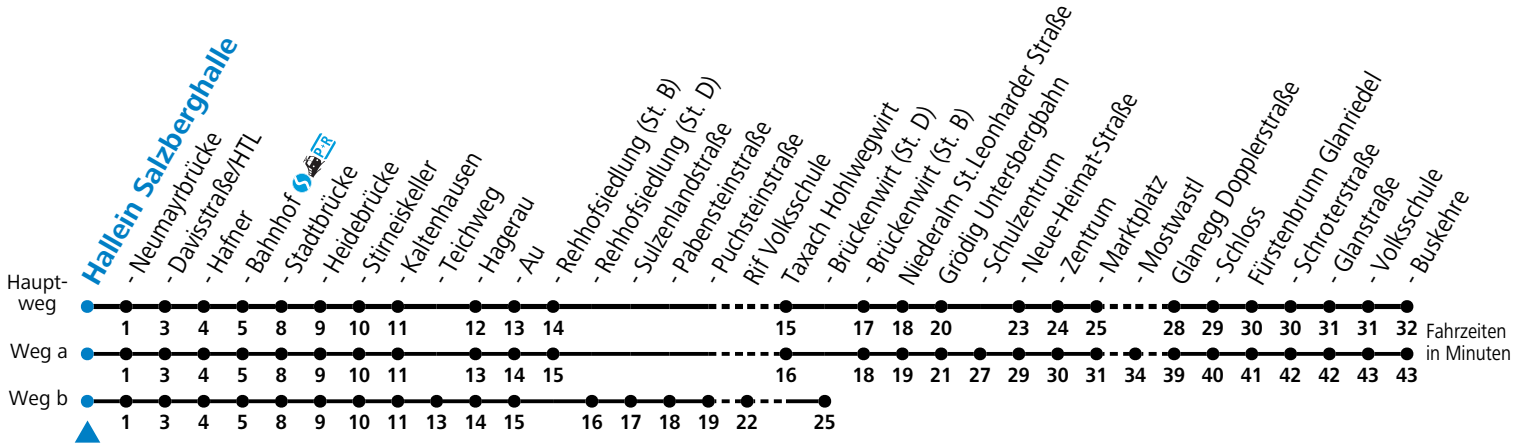

35 Hallein - Taxach - Grödig - Fürstenbrunn

gültig ab 15.01.2024.

Alle Angaben ohne Gewähr.

| Montag-Freitag (Schule) | | | Montag-Freitag (Ferien) | | | Samstag | | Sonn- und Feiertag | |
|-------------------------|-----------------|----|-------------------------|----|----|---------|----|--------------------|----|
| 6 | 12 | 33 | 6 | 12 | 33 | 6 | 20 | 6 | 20 |
| 7 | 05 ^b | 35 | 7 | 05 | 35 | 7 | 20 | 7 | 20 |
| 8 | 05 | 35 | 8 | 05 | 35 | 8 | 20 | 8 | 20 |
| 9 | 05 | 35 | 9 | 05 | 35 | 9 | 20 | 9 | 20 |
| 10 | 05 | 35 | 10 | 05 | 35 | 10 | 20 | 10 | 20 |
| 11 | 05 ^a | 35 | 11 | 05 | 35 | 11 | 20 | 11 | 20 |
| 12 | 05 ^a | 35 | 12 | 05 | 35 | 12 | 20 | 12 | 20 |
| 13 | 05 ^a | 35 | 13 | 05 | 35 | 13 | 20 | 13 | 20 |
| 14 | 05 | 35 | 14 | 05 | 35 | 14 | 20 | 14 | 20 |
| 15 | 05 | 35 | 15 | 05 | 35 | 15 | 20 | 15 | 20 |
| 16 | 05 | 35 | 16 | 05 | 35 | 16 | 20 | 16 | 20 |
| 17 | 05 | 35 | 17 | 05 | 35 | 17 | 20 | 17 | 20 |
| 18 | 05 | 35 | 18 | 05 | 35 | 18 | 20 | 18 | 20 |
| 19 | 05 | 35 | 19 | 05 | 35 | 19 | 20 | 19 | 20 |

a = fährt Weg a b = fährt Weg b

Am 24.12. und 31.12. (sofern nicht Sonntag) gilt der Samstag-Fahrplan

Ferien im Bundesland Salzburg: 23.12.2023 bis 07.01.2024, 12. bis 18.02., 23.03. bis 01.04., 06.07. bis 08.09., 24.09. und 26.10. bis 02.11.2024 (Vorbehaltlich Änderungen durch die Schulbehörde)

Auf Grund der Linielänge können nicht alle bedienten Zwischenhalte im Linienvorlauf dargestellt werden. Alle Details siehe Liniensfahrplan unter www.salzburg-verkehr.at

35 Hallein - Taxach - Grödig - Fürstenbrunn