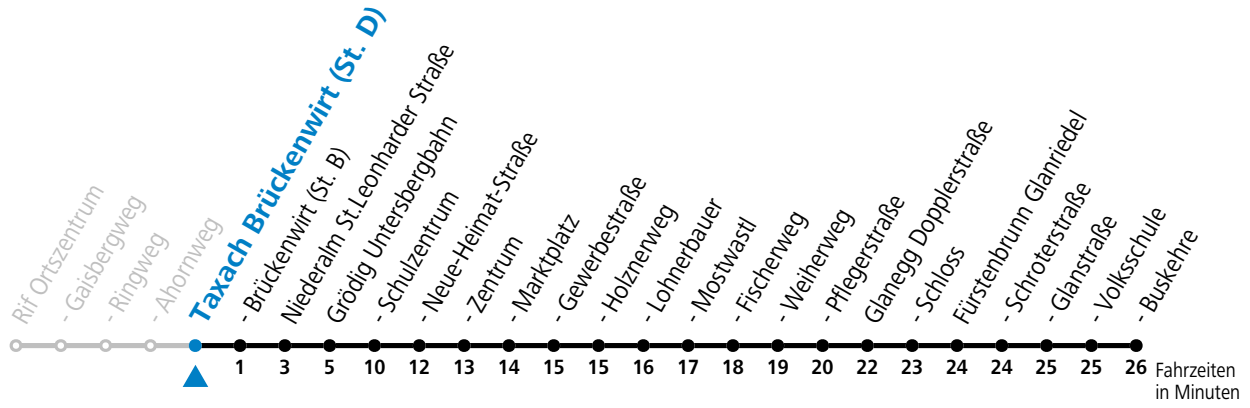

35 Hallein - Taxach - Grödig - Fürstenbrunn

gültig ab 15.01.2024.

Alle Angaben ohne Gewähr.

Montag-Freitag (Schule)

7 14

Am 24.12. und 31.12. (sofern nicht Sonntag) gilt der Samstag-Fahrplan

Ferien im Bundesland Salzburg: 23.12.2023 bis 07.01.2024, 12. bis 18.02., 23.03. bis 01.04., 06.07. bis 08.09., 24.09. und 26.10. bis 02.11.2024 (Vorbehaltlich Änderungen durch die Schulbehörde)