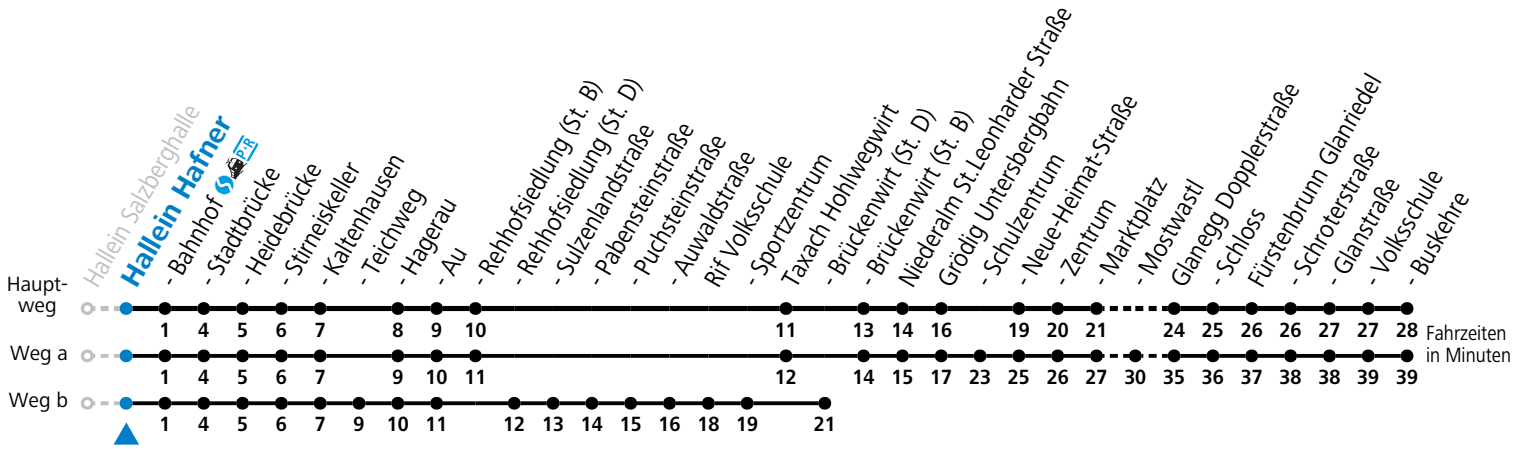

Auf Grund der Linielänge können nicht alle bedienten Zwischenhalte im Linienvorlauf dargestellt werden. Alle Details siehe Liniensfahrplan unter www.salzburg-verkehr.at

35 Hallein - Taxach - Grödig - Fürstenbrunn

a = fährt Weg a b = fährt Weg b

Am 24.12. und 31.12. (sofern nicht Sonntag) gilt der Samstag-Fahrplan

Ferien im Bundesland Salzburg: 23.12.2023 bis 07.01.2024, 12. bis 18.02., 23.03. bis 01.04., 06.07. bis 08.09., 24.09. und 26.10. bis 02.11.2024 (Vorbehaltlich Änderungen durch die Schulbehörde)

Auf Grund der Linielänge können nicht alle bedienten Zwischenhalte im Linienvverlauf dargestellt werden. Alle Details siehe Linienvfahrplan unter www.salzburg-verkehr.at

35 Hallein - Taxach - Grödig - Fürstenbrunn