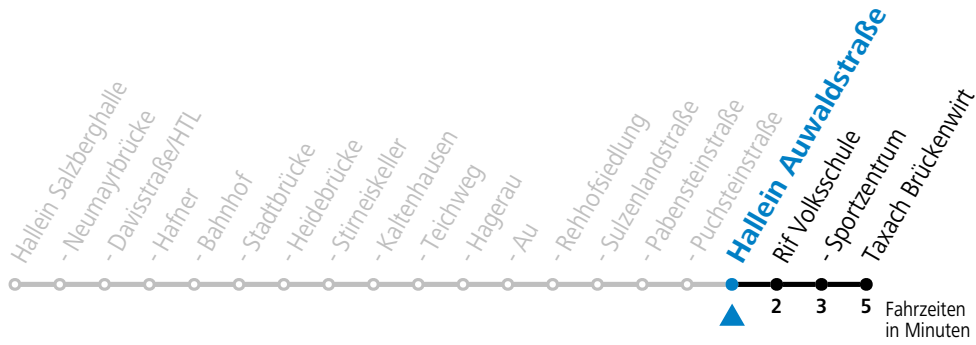

35 Hallein - Taxach - Grödig - Fürstenbrunn

gültig ab 15.01.2024.

Alle Angaben ohne Gewähr.

Montag-Freitag (Schule)

7 25

Am 24.12. und 31.12. (sofern nicht Sonntag) gilt der Samstag-Fahrplan

Ferien im Bundesland Salzburg: 23.12.2023 bis 07.01.2024, 12. bis 18.02., 23.03. bis 01.04., 06.07. bis 08.09., 24.09. und 26.10. bis 02.11.2024 (Vorbehaltlich Änderungen durch die Schulbehörde)