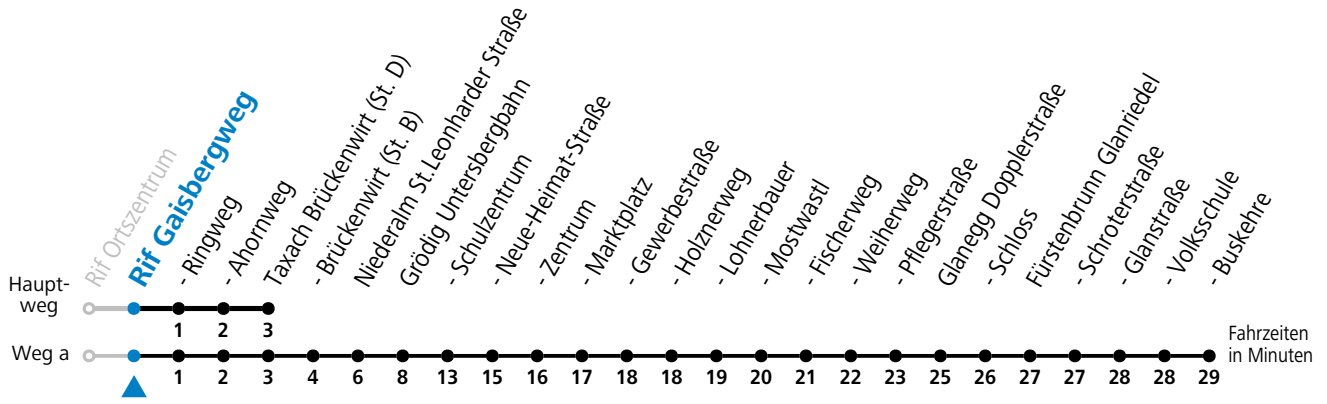

gültig ab 15.01.2024.

Alle Angaben ohne Gewähr.

Montag-Freitag (Schule)

6	41	
7	01	11^a

a = fährt Weg a

Am 24.12. und 31.12. (sofern nicht Sonntag) gilt der Samstag-Fahrplan

Ferien im Bundesland Salzburg: 23.12.2023 bis 07.01.2024, 12. bis 18.02., 23.03. bis 01.04., 06.07. bis 08.09., 24.09. und 26.10. bis 02.11.2024 (Vorbehaltlich Änderungen durch die Schulbehörde)