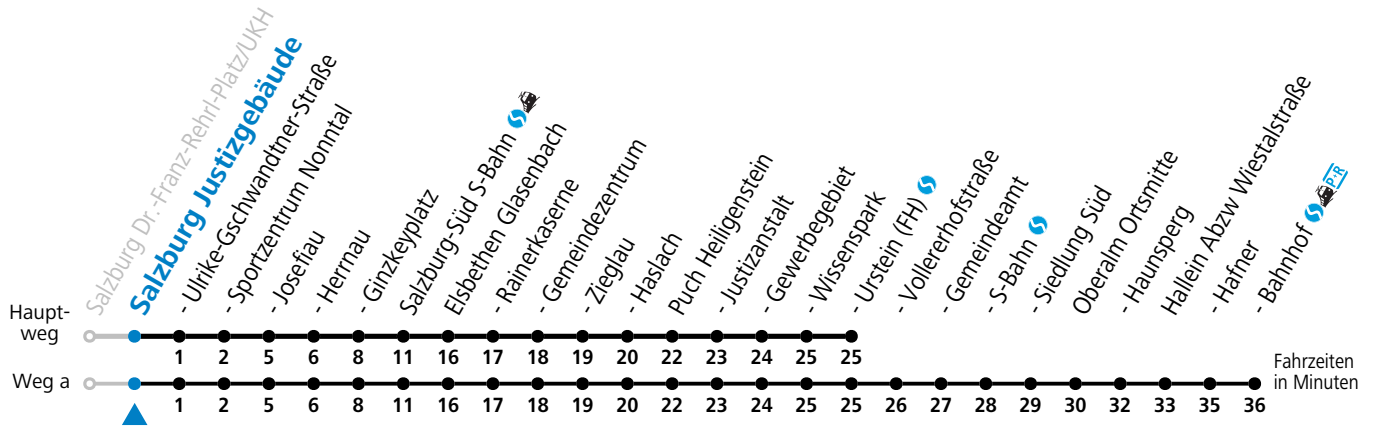

gültig ab 08.01.2024.

Alle Angaben ohne Gewähr.

Montag-Freitag (Schule)

6	17	39
7	17 ^a	47
12	17	47
13	17	47
16	30	

a = fährt Weg a

Samstag, Sonn- und Feiertag kein Linienverkehr

An schulfreien Tagen kein Linienverkehr

Ferien im Bundesland Salzburg: 23.12.2023 bis 07.01.2024, 12. bis 18.02., 23.03. bis 01.04., 06.07. bis 08.09., 24.09. und 26.10. bis 02.11.2024 (Vorbehaltlich Änderungen durch die Schulbehörde)

gültig ab 08.01.2024.