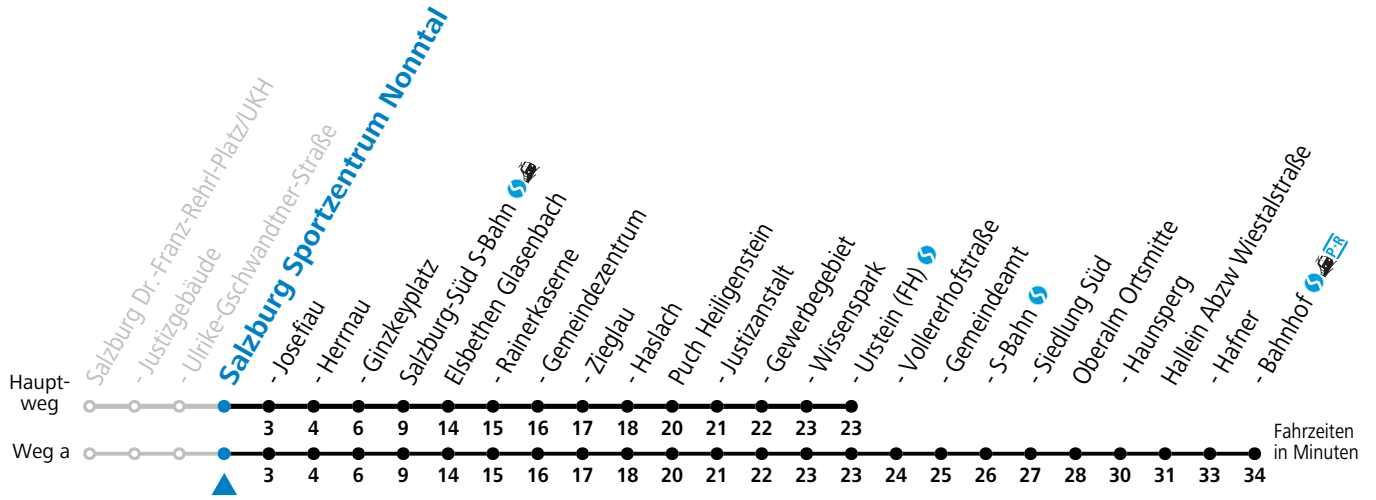

Alle Angaben ohne Gewähr.

Montag-Freitag (Schule)

6	19	41
7	19 ^a	49
12	19	49
13	19	49
16	32	

a = fährt Weg a

Samstag, Sonn- und Feiertag kein Linienverkehr

An schulfreien Tagen kein Linienverkehr

Ferien im Bundesland Salzburg: 23.12.2023 bis 07.01.2024, 12. bis 18.02., 23.03. bis 01.04., 06.07. bis 08.09., 24.09. und 26.10. bis 02.11.2024 (Vorbehaltlich Änderungen durch die Schulbehörde)

gültig ab 08.01.2024.

Alle Angaben ohne Gewähr.

Montag-Freitag (Schule)

6	20	42
7	20 ^a	50
12	20	50
13	20	50
16	33	

a = fährt Weg a

Samstag, Sonn- und Feiertag kein Linienverkehr

An schulfreien Tagen kein Linienverkehr

Ferien im Bundesland Salzburg: 23.12.2023 bis 07.01.2024, 12. bis 18.02., 23.03. bis 01.04., 06.07. bis 08.09., 24.09. und 26.10. bis 02.11.2024 (Vorbehaltlich Änderungen durch die Schulbehörde)

gültig ab 08.01.2024.

Alle Angaben ohne Gewähr.

Montag-Freitag (Schule)

6	21	43
7	21 ^a	51
12	21	51
13	21	51
16	34	

a = fährt Weg a

Samstag, Sonn- und Feiertag kein Linienverkehr

An schulfreien Tagen kein Linienverkehr

Ferien im Bundesland Salzburg: 23.12.2023 bis 07.01.2024, 12. bis 18.02., 23.03. bis 01.04., 06.07. bis 08.09., 24.09. und 26.10. bis 02.11.2024 (Vorbehaltlich Änderungen durch die Schulbehörde)