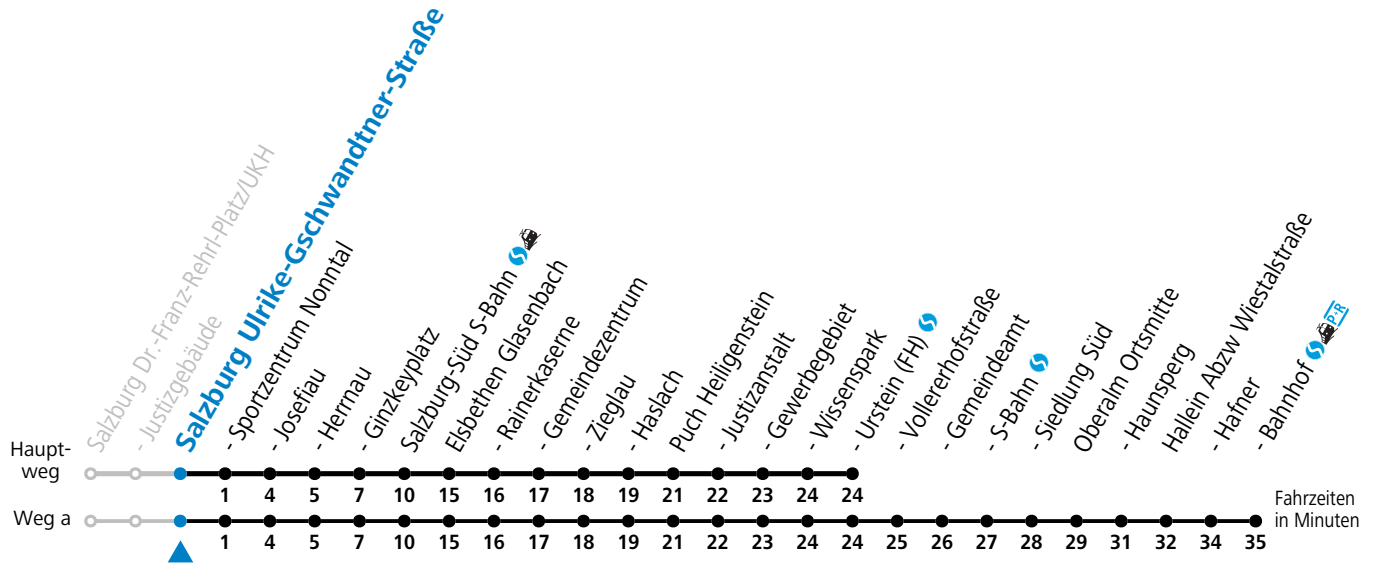

Ferien im Bundesland Salzburg: 23.12.2023 bis 07.01.2024, 12. bis 18.02., 23.03. bis 01.04., 06.07. bis 08.09., 24.09. und 26.10. bis 02.11.2024 (Vorbehaltlich Änderungen durch die Schulbehörde)

gültig ab 08.01.2024.

Alle Angaben ohne Gewähr.

Montag-Freitag (Schule)

6	19	41
7	19 ^a	49
12	19	49
13	19	49
16	32	

a = fährt Weg a

Samstag, Sonn- und Feiertag kein Linienverkehr

An schulfreien Tagen kein Linienverkehr

Ferien im Bundesland Salzburg: 23.12.2023 bis 07.01.2024, 12. bis 18.02., 23.03. bis 01.04., 06.07. bis 08.09., 24.09. und 26.10. bis 02.11.2024 (Vorbehaltlich Änderungen durch die Schulbehörde)

gültig ab 08.01.2024.

Alle Angaben ohne Gewähr.

Montag-Freitag (Schule)

6	20	42
7	20 ^a	50
12	20	50
13	20	50
16	33	

a = fährt Weg a

Samstag, Sonn- und Feiertag kein Linienverkehr

An schulfreien Tagen kein Linienverkehr