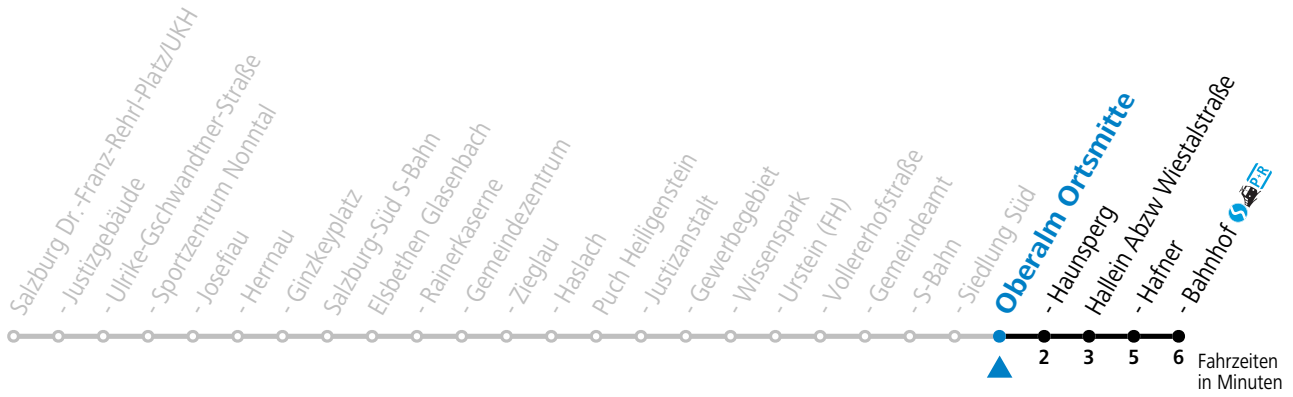

gültig ab 08.01.2024.

Alle Angaben ohne Gewähr.

Montag-Freitag (Schule)

7 48

Samstag, Sonn- und Feiertag kein Linienverkehr

An schulfreien Tagen kein Linienverkehr

Ferien im Bundesland Salzburg: 23.12.2023 bis 07.01.2024, 12. bis 18.02., 23.03. bis 01.04., 06.07. bis 08.09., 24.09. und 26.10. bis 02.11.2024 (Vorbehaltlich Änderungen durch die Schulbehörde)