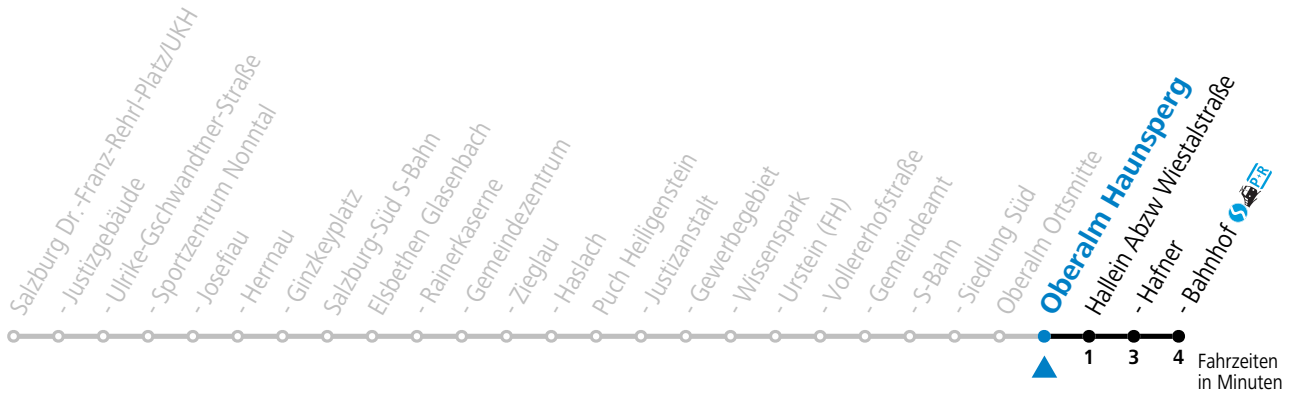

gültig ab 08.01.2024.

Alle Angaben ohne Gewähr.

Montag-Freitag (Schule)

7 49

Samstag, Sonn- und Feiertag kein Linienverkehr

An schulfreien Tagen kein Linienverkehr

Ferien im Bundesland Salzburg: 23.12.2023 bis 07.01.2024, 12. bis 18.02., 23.03. bis 01.04., 06.07. bis 08.09., 24.09. und 26.10. bis 02.11.2024 (Vorbehaltlich Änderungen durch die Schulbehörde)