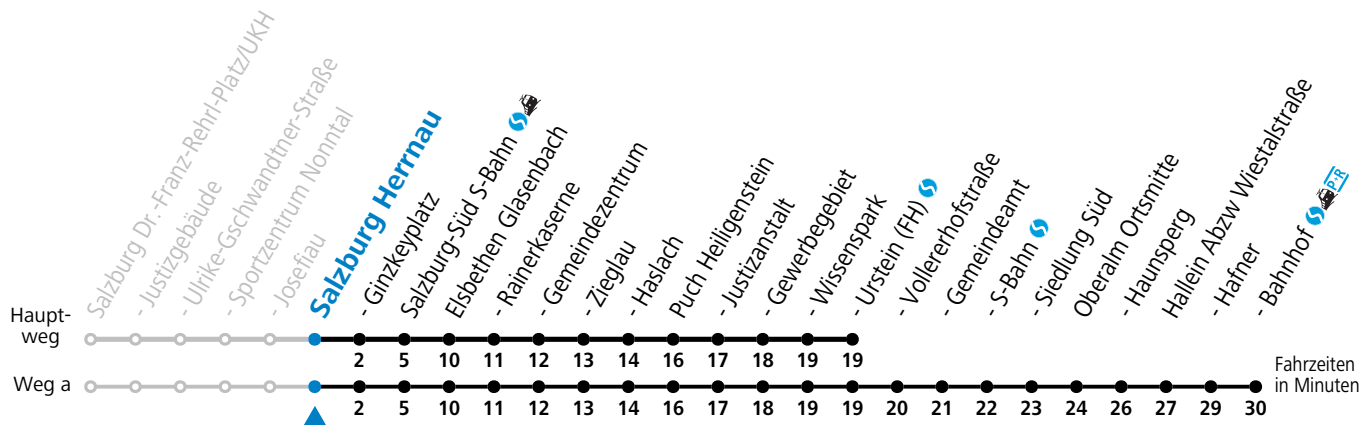

Alle Angaben ohne Gewähr.

Montag-Freitag (Schule)

6	21	43
7	21 ^a	51
12	21	51
13	21	51
16	34	

a = fährt Weg a

Samstag, Sonn- und Feiertag kein Linienverkehr

An schulfreien Tagen kein Linienverkehr

Ferien im Bundesland Salzburg: 23.12.2023 bis 07.01.2024, 12. bis 18.02., 23.03. bis 01.04., 06.07. bis 08.09., 24.09. und 26.10. bis 02.11.2024 (Vorbehaltlich Änderungen durch die Schulbehörde)

gültig ab 08.01.2024.

Alle Angaben ohne Gewähr.

Montag-Freitag (Schule)

6	25	47
7	25 ^a	55
12	25	55
13	25	55
16	38	

a = fährt Weg a

Samstag, Sonn- und Feiertag kein Linienverkehr

An schulfreien Tagen kein Linienverkehr