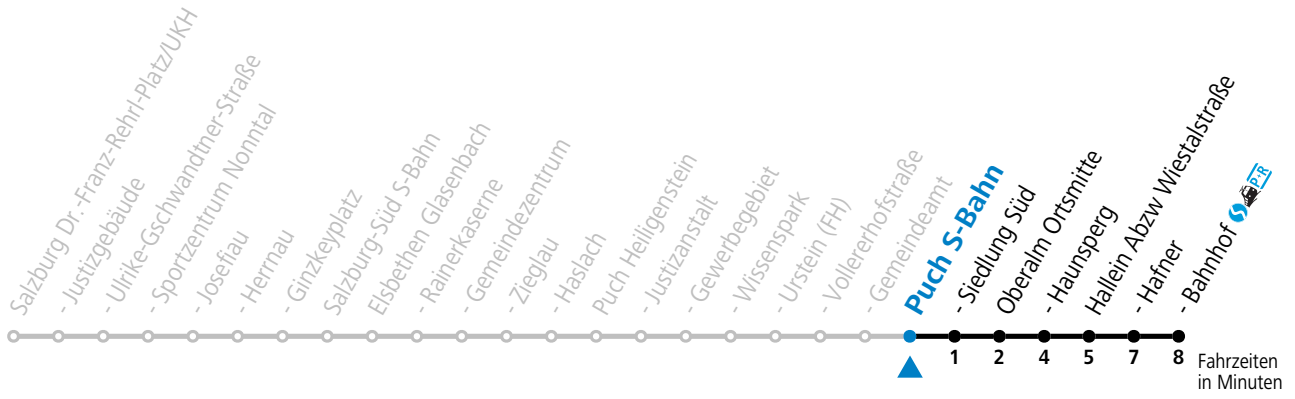

gültig ab 08.01.2024.

Alle Angaben ohne Gewähr.

Montag-Freitag (Schule)

7 47

Samstag, Sonn- und Feiertag kein Linienverkehr

An schulfreien Tagen kein Linienverkehr

Ferien im Bundesland Salzburg: 23.12.2023 bis 07.01.2024, 12. bis 18.02., 23.03. bis 01.04., 06.07. bis 08.09., 24.09. und 26.10. bis 02.11.2024 (Vorbehaltlich Änderungen durch die Schulbehörde)