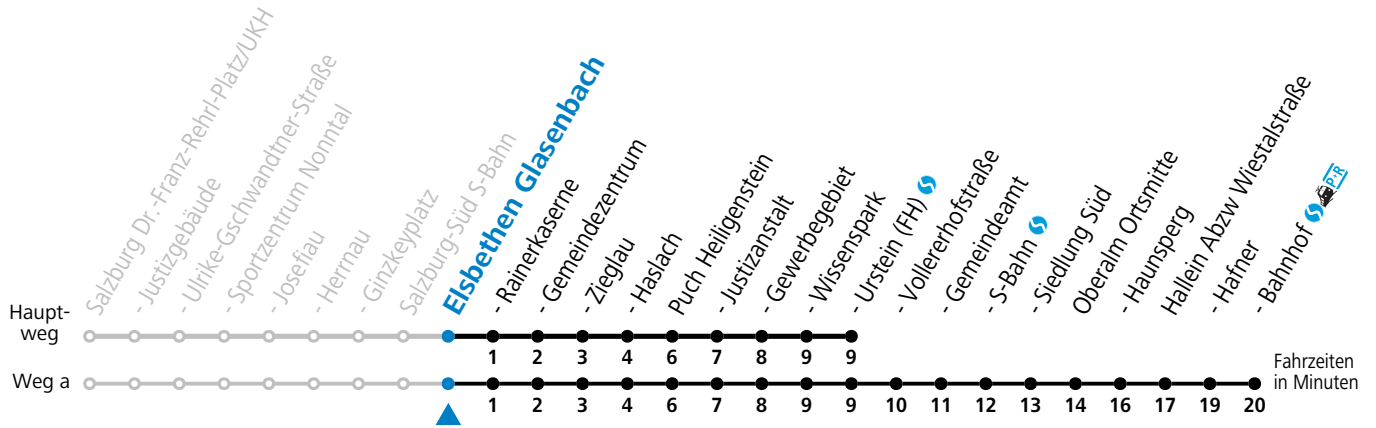

Alle Angaben ohne Gewähr.

Montag-Freitag (Schule)

6	33	55
7	33 ^a	
8	03	
12	33	
13	03	33
14	03	
16	46	

a = fährt Weg a

Samstag, Sonn- und Feiertag kein Linienverkehr

An schulfreien Tagen kein Linienverkehr

Ferien im Bundesland Salzburg: 23.12.2023 bis 07.01.2024, 12. bis 18.02., 23.03. bis 01.04., 06.07. bis 08.09., 24.09. und 26.10. bis 02.11.2024 (Vorbehaltlich Änderungen durch die Schulbehörde)

gültig ab 08.01.2024.