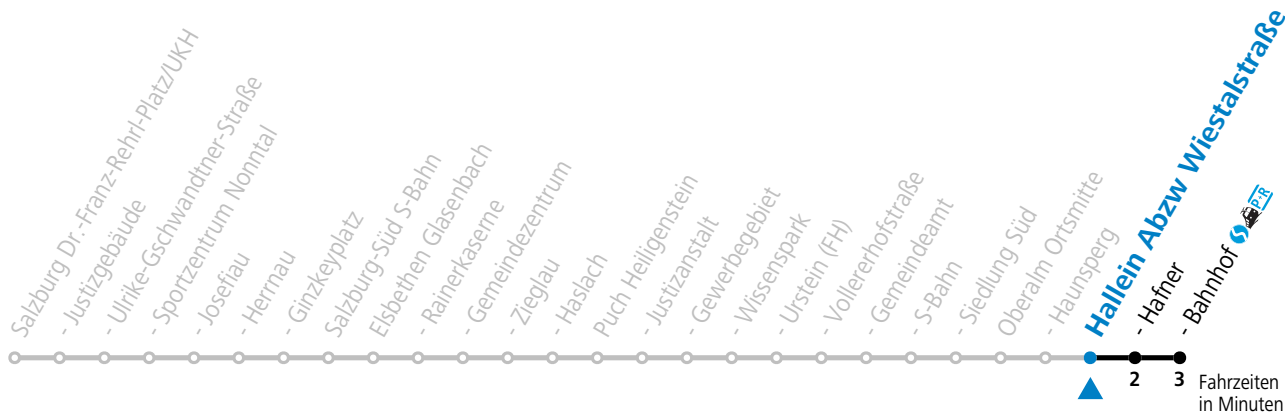

gültig ab 08.01.2024.

Alle Angaben ohne Gewähr.

Montag-Freitag (Schule)

7 51

Samstag, Sonn- und Feiertag kein Linienverkehr

An schulfreien Tagen kein Linienverkehr

Ferien im Bundesland Salzburg: 23.12.2023 bis 07.01.2024, 12. bis 18.02., 23.03. bis 01.04., 06.07. bis 08.09., 24.09. und 26.10. bis 02.11.2024 (Vorbehaltlich Änderungen durch die Schulbehörde)