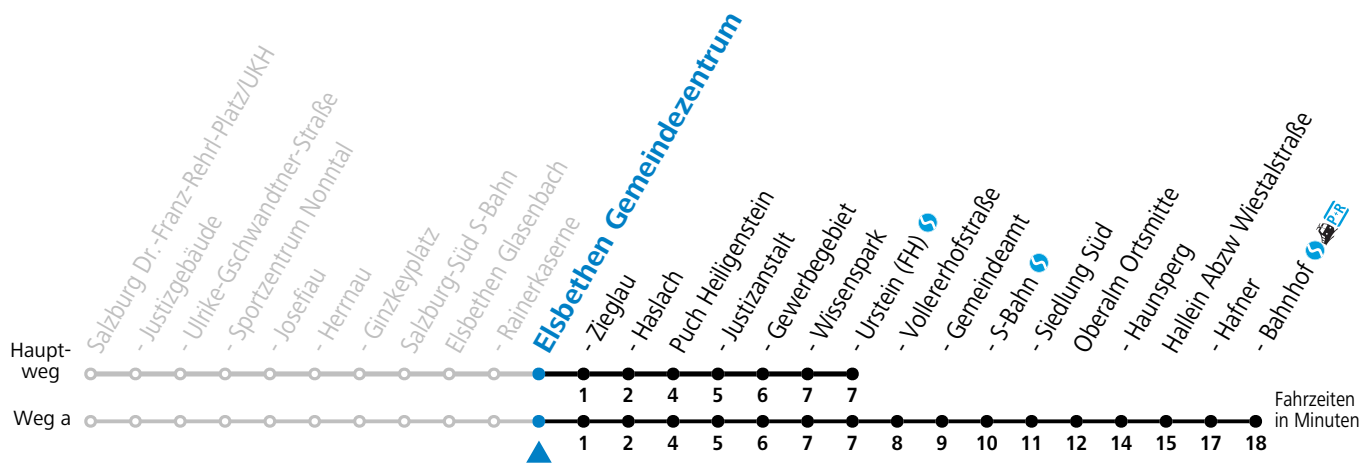

Alle Angaben ohne Gewähr.

Montag-Freitag (Schule)

6	36	58
7	36 ^a	
8	06	
12	36	
13	06	36
14	06	
16	49	

a = fährt Weg a

Samstag, Sonn- und Feiertag kein Linienverkehr

An schulfreien Tagen kein Linienverkehr

Ferien im Bundesland Salzburg: 23.12.2023 bis 07.01.2024, 12. bis 18.02., 23.03. bis 01.04., 06.07. bis 08.09., 24.09. und 26.10. bis 02.11.2024 (Vorbehaltlich Änderungen durch die Schulbehörde)

gültig ab 08.01.2024.