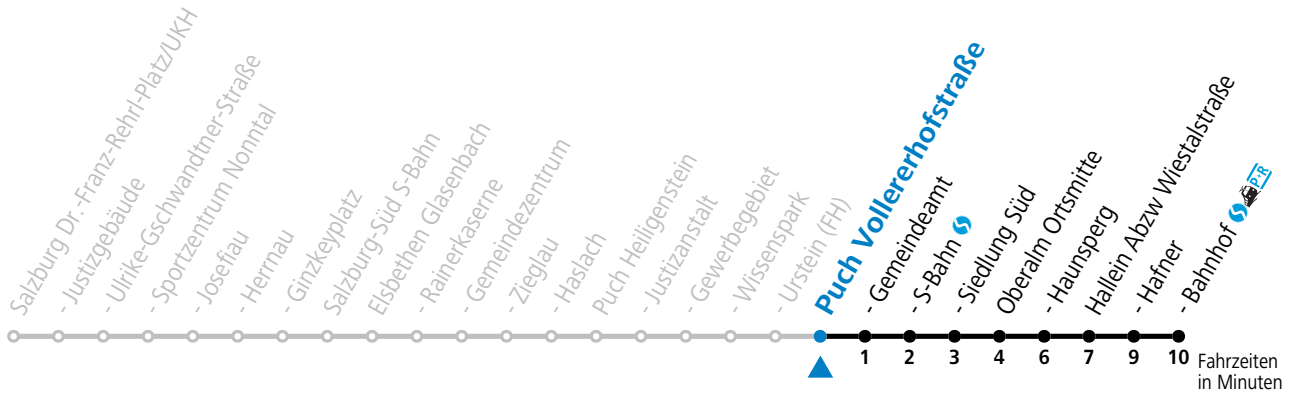

Alle Angaben ohne Gewähr.

Montag-Freitag (Schule)

7 44

Samstag, Sonn- und Feiertag kein Linienverkehr

An schulfreien Tagen kein Linienverkehr

Ferien im Bundesland Salzburg: 23.12.2023 bis 07.01.2024, 12. bis 18.02., 23.03. bis 01.04., 06.07. bis 08.09., 24.09. und 26.10. bis 02.11.2024 (Vorbehaltlich Änderungen durch die Schulbehörde)