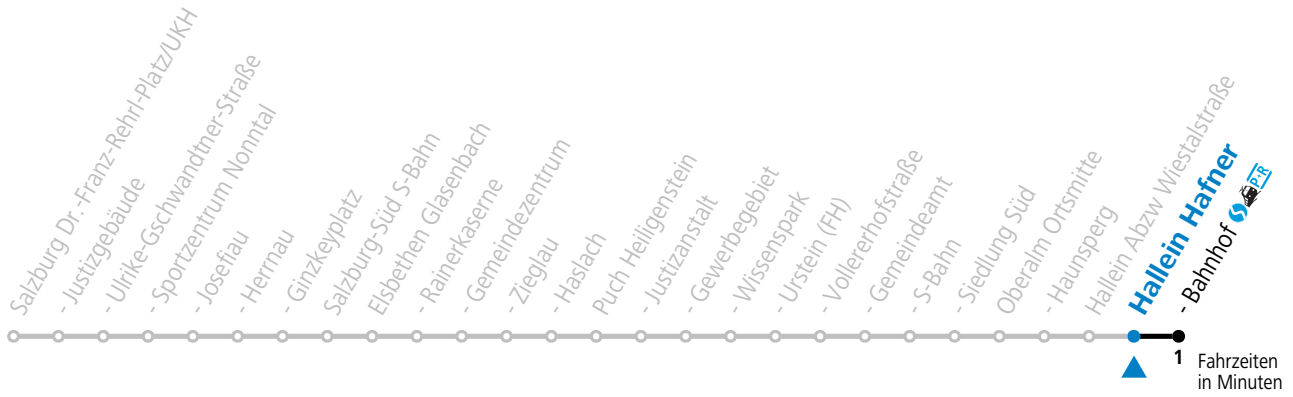

gültig ab 08.01.2024.

Alle Angaben ohne Gewähr.

Montag-Freitag (Schule)

7 52

Samstag, Sonn- und Feiertag kein Linienverkehr

An schulfreien Tagen kein Linienverkehr

Ferien im Bundesland Salzburg: 23.12.2023 bis 07.01.2024, 12. bis 18.02., 23.03. bis 01.04., 06.07. bis 08.09., 24.09. und 26.10. bis 02.11.2024 (Vorbehaltlich Änderungen durch die Schulbehörde)