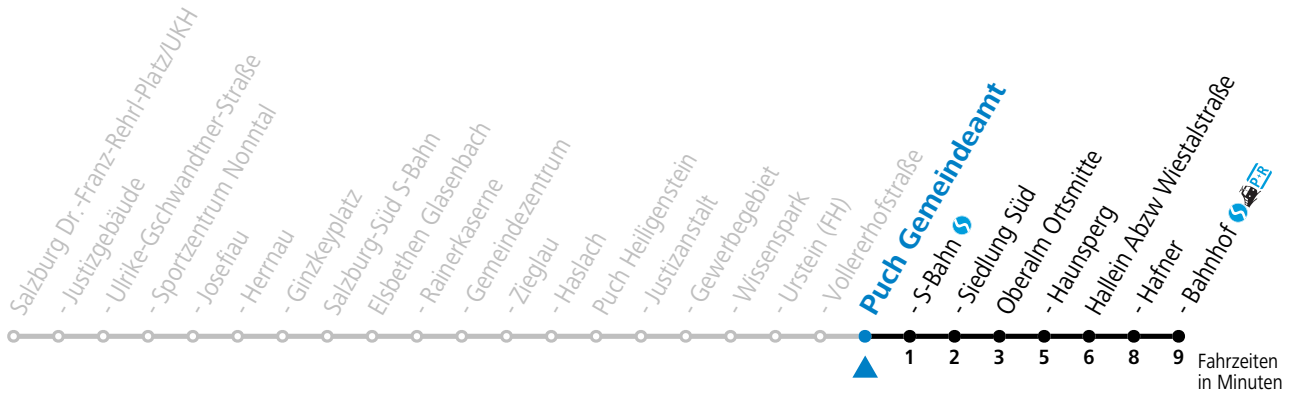

gültig ab 08.01.2024.

Alle Angaben ohne Gewähr.

Montag-Freitag (Schule)

7 45

Samstag, Sonn- und Feiertag kein Linienverkehr

An schulfreien Tagen kein Linienverkehr

Ferien im Bundesland Salzburg: 23.12.2023 bis 07.01.2024, 12. bis 18.02., 23.03. bis 01.04., 06.07. bis 08.09., 24.09. und 26.10. bis 02.11.2024 (Vorbehaltlich Änderungen durch die Schulbehörde)

Die Salzburg Verkehr-App zum Gratis-Download >>

gültig ab 08.01.2024.

Alle Angaben ohne Gewähr.

Montag-Freitag (Schule)

7 46

Samstag, Sonn- und Feiertag kein Linienverkehr

An schulfreien Tagen kein Linienverkehr