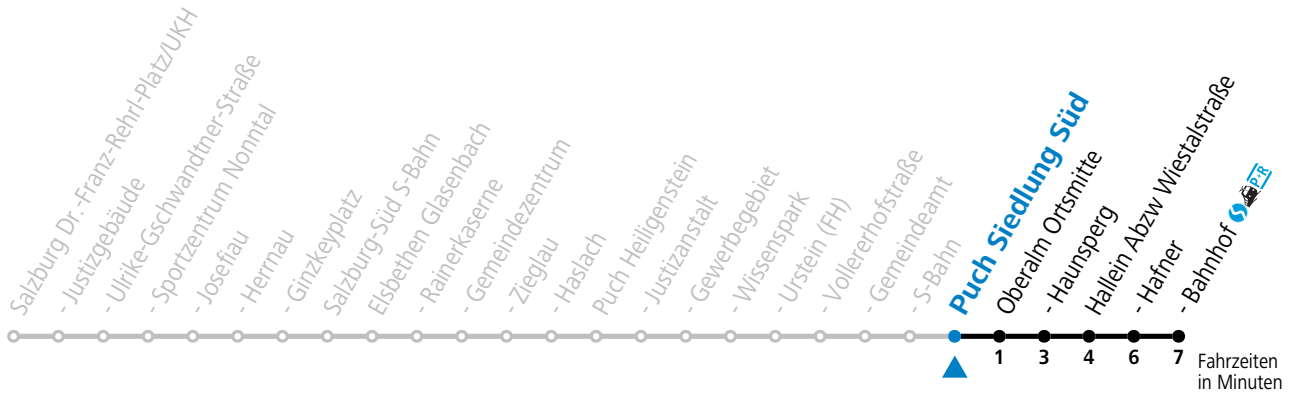

Alle Angaben ohne Gewähr.

Montag-Freitag (Schule)

7 47

Samstag, Sonn- und Feiertag kein Linienverkehr

An schulfreien Tagen kein Linienverkehr

Ferien im Bundesland Salzburg: 23.12.2023 bis 07.01.2024, 12. bis 18.02., 23.03. bis 01.04., 06.07. bis 08.09., 24.09. und 26.10. bis 02.11.2024 (Vorbehaltlich Änderungen durch die Schulbehörde)