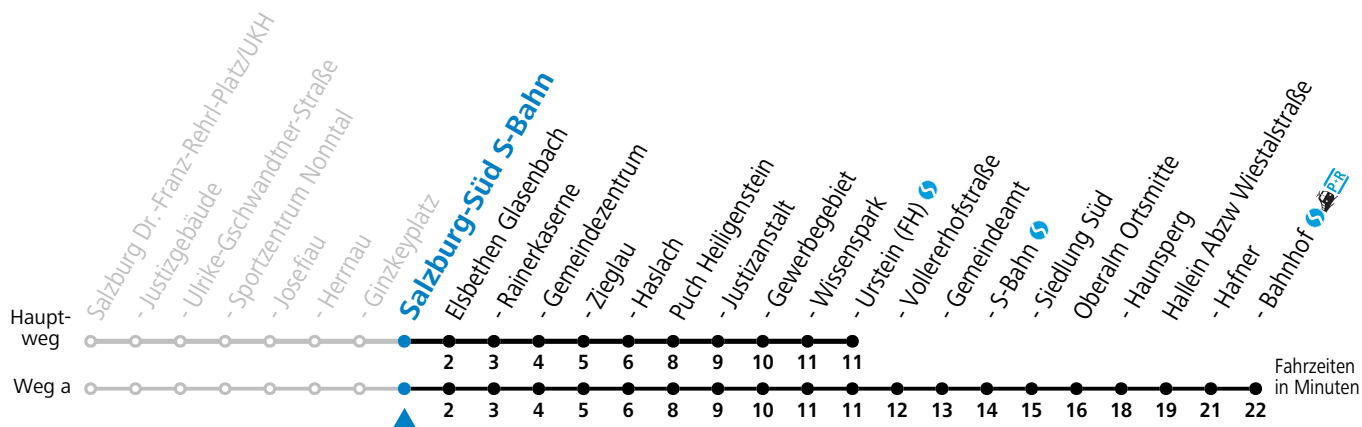

Alle Angaben ohne Gewähr.

Montag-Freitag (Schule)

6	21	43
7	21 ^a	51
12	21	51
13	21	51
16	34	

a = fährt Weg a

Samstag, Sonn- und Feiertag kein Linienverkehr

An schulfreien Tagen kein Linienverkehr

Ferien im Bundesland Salzburg: 23.12.2023 bis 07.01.2024, 12. bis 18.02., 23.03. bis 01.04., 06.07. bis 08.09., 24.09. und 26.10. bis 02.11.2024 (Vorbehaltlich Änderungen durch die Schulbehörde)

gültig ab 08.01.2024.

Alle Angaben ohne Gewähr.

Montag-Freitag (Schule)

6	25	47
7	25 ^a	55
12	25	55
13	25	55
16	38	

a = fährt Weg a

Samstag, Sonn- und Feiertag kein Linienverkehr

An schulfreien Tagen kein Linienverkehr

Ferien im Bundesland Salzburg: 23.12.2023 bis 07.01.2024, 12. bis 18.02., 23.03. bis 01.04., 06.07. bis 08.09., 24.09. und 26.10. bis 02.11.2024 (Vorbehaltlich Änderungen durch die Schulbehörde)

gültig ab 08.01.2024.