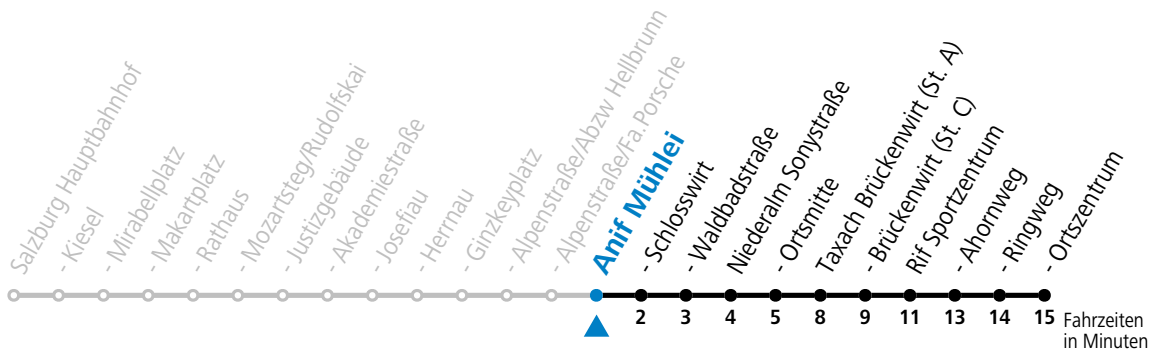

175 Salzburg - Anif - Niederalm - Rif

gültig ab 08.01.2024.

Alle Angaben ohne Gewähr.

Montag - Freitag		Samstag		Sonn- und Feiertag	
6	27	6	52	6	52
7	05 35	7	52	7	52
8	05 35	8	52	8	52
9	05 35	9	52	9	52
10	05 35	10	52	10	52
11	05 35	11	52	11	52
12	05 35	12	52	12	52
13	05 35	13	52	13	52
14	05 35	14	52	14	52
15	05 35	15	52	15	52
16	05 35	16	52	16	52
17	05 35	17	52	17	52
18	05 35	18	52	18	52
19	05 32	19	52	19	52
20	02	20	52	20	52
21	02	21	52	21	52
22	02	22	52		
23	02				

Am 24.12. und 31.12. (sofern nicht Sonntag) gilt der Samstag-Fahrplan