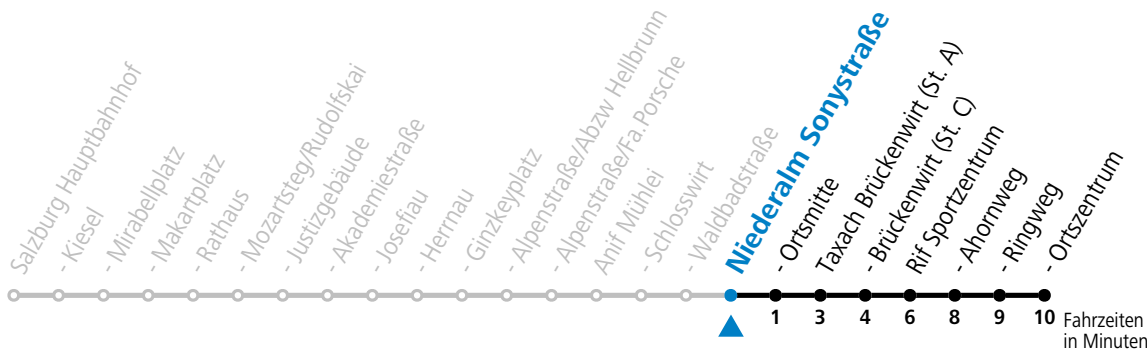

175 Salzburg - Anif - Niederalm - Rif

gültig ab 08.01.2024.

Alle Angaben ohne Gewähr.

Montag - Freitag		Samstag		Sonn- und Feiertag	
6	32	6	56	6	56
7	10 40	7	56	7	56
8	10 40	8	56	8	56
9	10 40	9	56	9	56
10	10 40	10	56	10	56
11	10 40	11	56	11	56
12	10 40	12	56	12	56
13	10 40	13	56	13	56
14	10 40	14	56	14	56
15	10 40	15	56	15	56
16	10 40	16	56	16	56
17	10 40	17	56	17	56
18	10 40	18	56	18	56
19	10 36	19	56	19	56
20	06	20	56	20	56
21	06	21	56	21	56
22	06	22	56		
23	06				

Am 24.12. und 31.12. (sofern nicht Sonntag) gilt der Samstag-Fahrplan