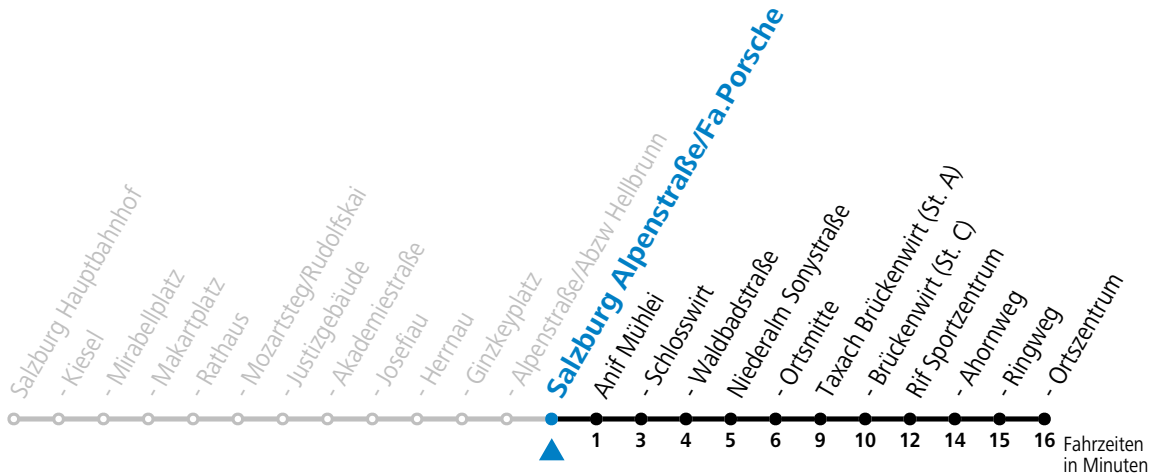

175 Salzburg - Anif - Niederalm - Rif

gültig ab 08.01.2024.

Alle Angaben ohne Gewähr.

Montag - Freitag		Samstag		Sonn- und Feiertag	
6	25	6	51	6	51
7	04 34	7	51	7	51
8	04 34	8	51	8	51
9	04 34	9	51	9	51
10	04 34	10	51	10	51
11	04 34	11	51	11	51
12	04 34	12	51	12	51
13	04 34	13	51	13	51
14	04 34	14	51	14	51
15	04 34	15	51	15	51
16	04 34	16	51	16	51
17	04 34	17	51	17	51
18	04 34	18	51	18	51
19	04 31	19	51	19	51
20	01	20	51	20	51
21	01	21	51	21	51
22	01	22	51		
23	01				

Am 24.12. und 31.12. (sofern nicht Sonntag) gilt der Samstag-Fahrplan