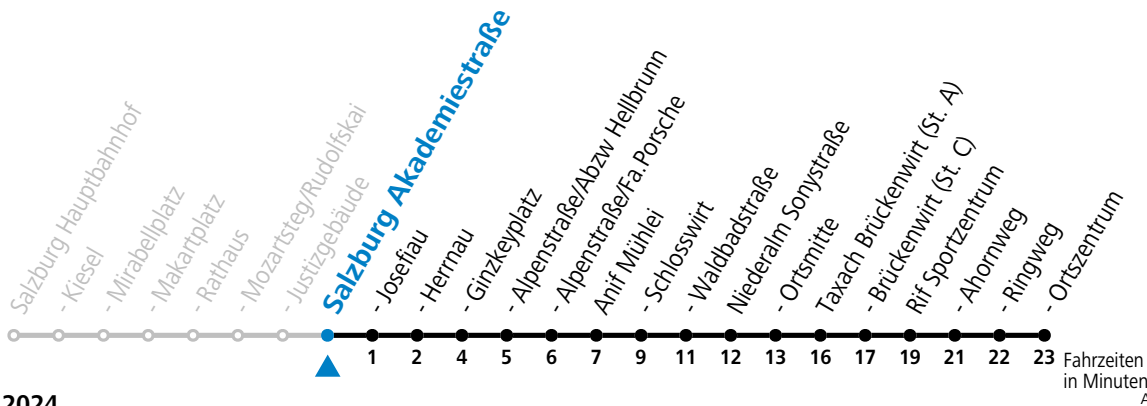

Am 24.12. und 31.12. (sofern nicht Sonntag) gilt der Samstag-Fahrplan

175 Salzburg - Anif - Niederalm - Rif

gültig ab 08.01.2024.

Alle Angaben ohne Gewähr.

Montag - Freitag			Samstag			Sonn- und Feiertag		
6	17	56	6	44	6	44		
7	26	56	7	44	7	44		
8	26	56	8	44	8	44		
9	26	56	9	44	9	44		
10	26	56	10	44	10	44		
11	26	56	11	44	11	44		
12	26	56	12	44	12	44		
13	26	56	13	44	13	44		
14	26	56	14	44	14	44		
15	26	56	15	44	15	44		
16	26	56	16	44	16	44		
17	26	56	17	44	17	44		
18	26	56	18	44	18	44		
19	24	54	19	44	19	44		
20	54		20	44	20	44		
21	54		21	44	21	44		
22	54		22	44				

Am 24.12. und 31.12. (sofern nicht Sonntag) gilt der Samstag-Fahrplan

Die Salzburg Verkehr-App zum Gratis-Download >>

175 Salzburg - Anif - Niederalm - Rif

gültig ab 08.01.2024.

Fahrzeiten in Minuten
Alle Angaben ohne Gewähr.