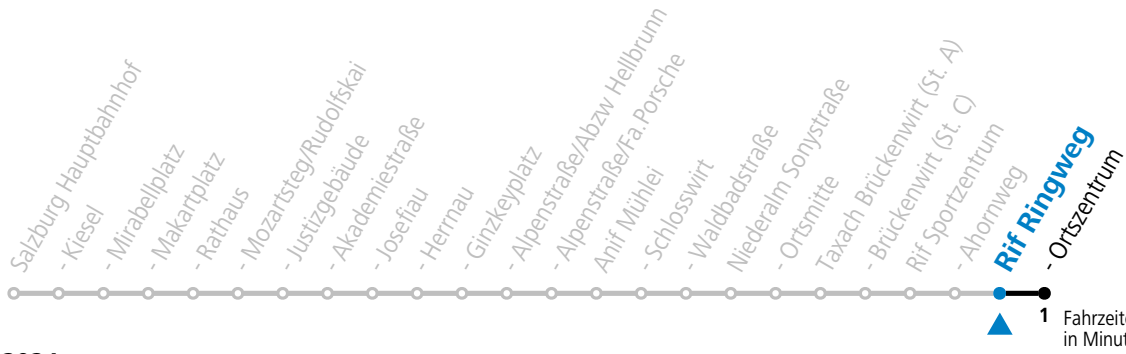

175 Salzburg - Anif - Niederalm - Rif

gültig ab 08.01.2024.

Montag - Freitag		Samstag		Sonn- und Feiertag	
6	41				
7	20 50	7	06	7	06
8	20 50	8	06	8	06
9	20 50	9	06	9	06
10	20 50	10	06	10	06
11	20 50	11	06	11	06
12	20 50	12	06	12	06
13	20 50	13	06	13	06
14	20 50	14	06	14	06
15	20 50	15	06	15	06
16	20 50	16	06	16	06
17	20 50	17	06	17	06
18	20 50	18	06	18	06
19	20 46	19	06	19	06
20	16	20	06	20	06
21	16	21	06	21	06
22	16	22	06	22	06
23	16	23	06		

Am 24.12. und 31.12. (sofern nicht Sonntag) gilt der Samstag-Fahrplan