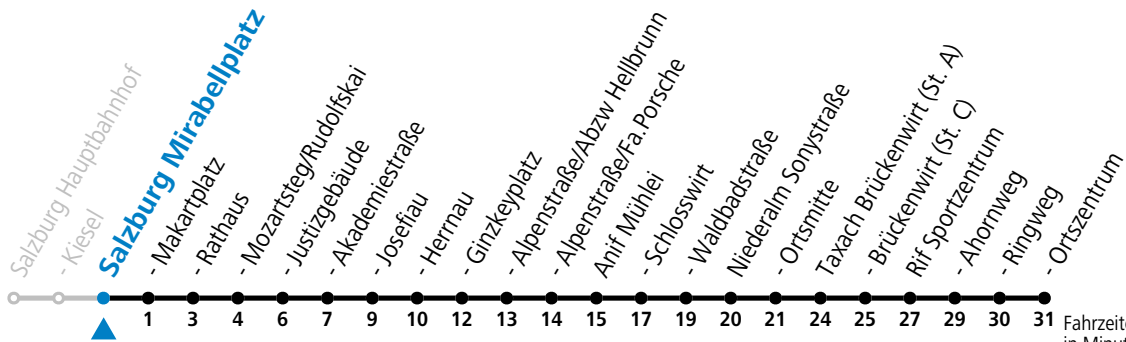

175 Salzburg - Anif - Niederalm - Rif

gültig ab 08.01.2024.

Fahrzeiten
in Minuten
Alle Angaben ohne Gewähr.

Montag - Freitag		Samstag		Sonn- und Feiertag	
6	11 49	6	38	6	38
7	19 49	7	38	7	38
8	19 49	8	38	8	38
9	19 49	9	38	9	38
10	19 49	10	38	10	38
11	19 49	11	38	11	38
12	19 49	12	38	12	38
13	19 49	13	38	13	38
14	19 49	14	38	14	38
15	19 49	15	38	15	38
16	19 49	16	38	16	38
17	19 49	17	38	17	38
18	19 49	18	38	18	38
19	18 48	19	38	19	38
20	48	20	38	20	38
21	48	21	38	21	38
22	48	22	38		

Am 24.12. und 31.12. (sofern nicht Sonntag) gilt der Samstag-Fahrplan

Die Salzburg Verkehr-App
zum Gratis-Download >>