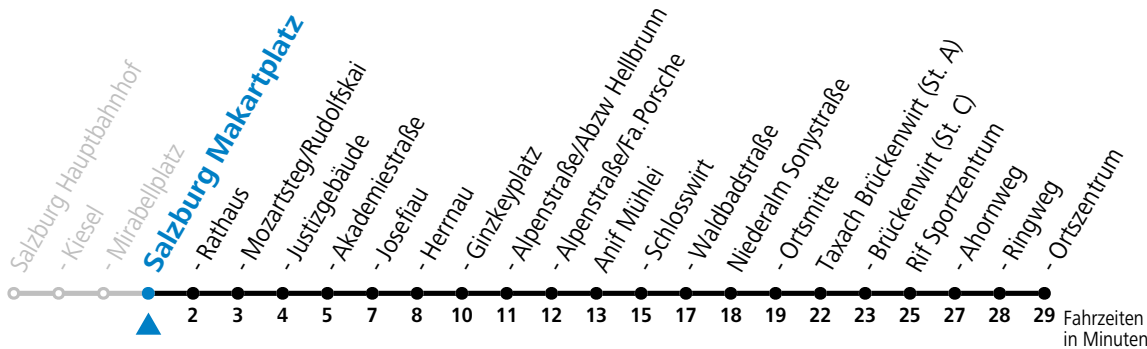

175 Salzburg - Anif - Niederalm - Rif

gültig ab 08.01.2024.

Fahrzeiten
in Minuten

Alle Angaben ohne Gewähr.

Montag - Freitag			Samstag		Sonn- und Feiertag	
6	13	51	6	39	6	39
7	21	51	7	39	7	39
8	21	51	8	39	8	39
9	21	51	9	39	9	39
10	21	51	10	39	10	39
11	21	51	11	39	11	39
12	21	51	12	39	12	39
13	21	51	13	39	13	39
14	21	51	14	39	14	39
15	21	51	15	39	15	39
16	21	51	16	39	16	39
17	21	51	17	39	17	39
18	21	51	18	39	18	39
19	19	49	19	39	19	39
20	49		20	39	20	39
21	49		21	39	21	39
22	49		22	39		

Am 24.12. und 31.12. (sofern nicht Sonntag) gilt der Samstag-Fahrplan

Die Salzburg Verkehr-App
zum Gratis-Download >>