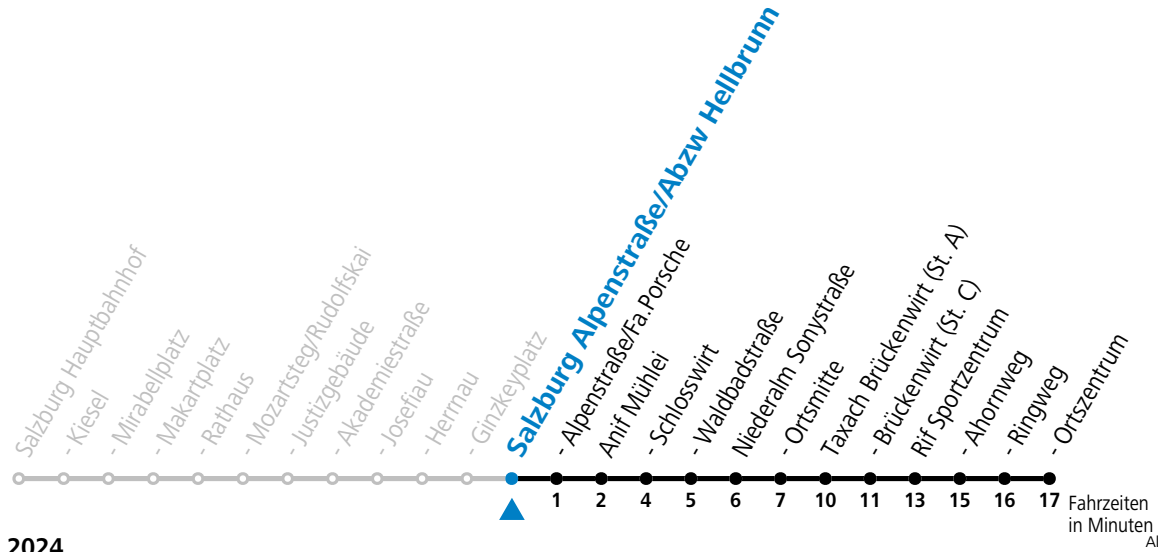

175 Salzburg - Anif - Niederalm - Rif

gültig ab 08.01.2024.

Montag - Freitag		Samstag		Sonn- und Feiertag	
6	24	6	50	6	50
7	03 33	7	50	7	50
8	03 33	8	50	8	50
9	03 33	9	50	9	50
10	03 33	10	50	10	50
11	03 33	11	50	11	50
12	03 33	12	50	12	50
13	03 33	13	50	13	50
14	03 33	14	50	14	50
15	03 33	15	50	15	50
16	03 33	16	50	16	50
17	03 33	17	50	17	50
18	03 33	18	50	18	50
19	03 30	19	50	19	50
20	00	20	50	20	50
21	00	21	50	21	50
22	00	22	50		
23	00				

Am 24.12. und 31.12. (sofern nicht Sonntag) gilt der Samstag-Fahrplan

Datum: 19.01.2024 10:57:00; Linie: 94-175-M-10-H; Haltestelle: 50648