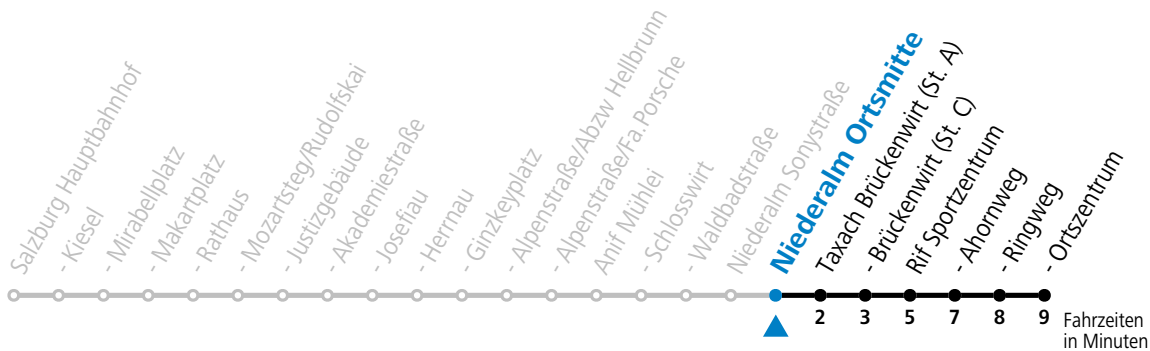

175 Salzburg - Anif - Niederalm - Rif

gültig ab 08.01.2024.

Alle Angaben ohne Gewähr.

Montag - Freitag		Samstag		Sonn- und Feiertag	
6	33	6	57	6	57
7	11 41	7	57	7	57
8	11 41	8	57	8	57
9	11 41	9	57	9	57
10	11 41	10	57	10	57
11	11 41	11	57	11	57
12	11 41	12	57	12	57
13	11 41	13	57	13	57
14	11 41	14	57	14	57
15	11 41	15	57	15	57
16	11 41	16	57	16	57
17	11 41	17	57	17	57
18	11 41	18	57	18	57
19	11 37	19	57	19	57
20	07	20	57	20	57
21	07	21	57	21	57
22	07	22	57		
23	07				

Am 24.12. und 31.12. (sofern nicht Sonntag) gilt der Samstag-Fahrplan