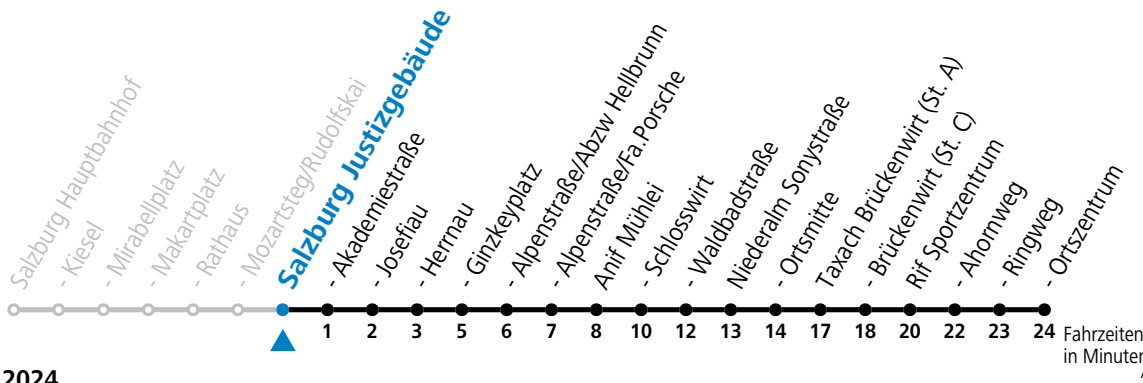

175 Salzburg - Anif - Niederalm - Rif

gültig ab 08.01.2024.

Alle Angaben ohne Gewähr.

Montag - Freitag			Samstag			Sonn- und Feiertag		
6	17	56	6	44	6	44		
7	26	56	7	44	7	44		
8	26	56	8	44	8	44		
9	26	56	9	44	9	44		
10	26	56	10	44	10	44		
11	26	56	11	44	11	44		
12	26	56	12	44	12	44		
13	26	56	13	44	13	44		
14	26	56	14	44	14	44		
15	26	56	15	44	15	44		
16	26	56	16	44	16	44		
17	26	56	17	44	17	44		
18	26	56	18	44	18	44		
19	24	54	19	44	19	44		
20	54		20	44	20	44		
21	54		21	44	21	44		
22	54		22	44				

Am 24.12. und 31.12. (sofern nicht Sonntag) gilt der Samstag-Fahrplan

Die Salzburg Verkehr-App zum Gratis-Download >>