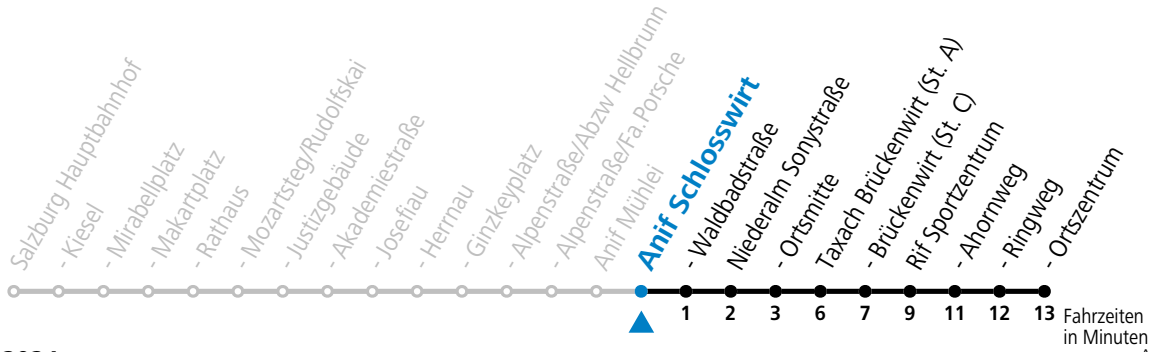

175 Salzburg - Anif - Niederalm - Rif

gültig ab 08.01.2024.

Alle Angaben ohne Gewähr.

Montag - Freitag		Samstag		Sonn- und Feiertag	
6	29	6	54	6	54
7	07 37	7	54	7	54
8	07 37	8	54	8	54
9	07 37	9	54	9	54
10	07 37	10	54	10	54
11	07 37	11	54	11	54
12	07 37	12	54	12	54
13	07 37	13	54	13	54
14	07 37	14	54	14	54
15	07 37	15	54	15	54
16	07 37	16	54	16	54
17	07 37	17	54	17	54
18	07 37	18	54	18	54
19	07 34	19	54	19	54
20	04	20	54	20	54
21	04	21	54	21	54
22	04	22	54		
23	04				

Am 24.12. und 31.12. (sofern nicht Sonntag) gilt der Samstag-Fahrplan

Die Salzburg Verkehr-App zum Gratis-Download >>