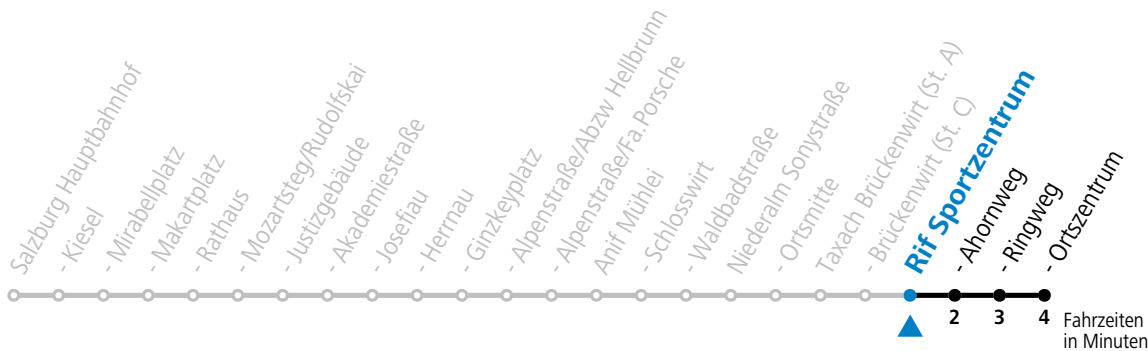

175 Salzburg - Anif - Niederalm - Rif

gültig ab 08.01.2024.

Alle Angaben ohne Gewähr.

Montag - Freitag		Samstag		Sonn- und Feiertag	
6	38				
7	17 47	7	03	7	03
8	17 47	8	03	8	03
9	17 47	9	03	9	03
10	17 47	10	03	10	03
11	17 47	11	03	11	03
12	17 47	12	03	12	03
13	17 47	13	03	13	03
14	17 47	14	03	14	03
15	17 47	15	03	15	03
16	17 47	16	03	16	03
17	17 47	17	03	17	03
18	17 47	18	03	18	03
19	17 43	19	03	19	03
20	13	20	03	20	03
21	13	21	03	21	03
22	13	22	03	22	03
23	13	23	03		

Am 24.12. und 31.12. (sofern nicht Sonntag) gilt der Samstag-Fahrplan