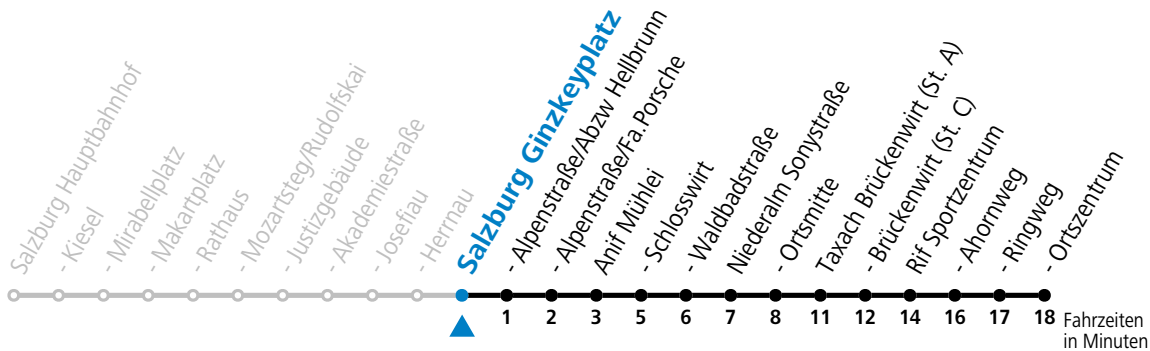

175 Salzburg - Anif - Niederalm - Rif

gültig ab 08.01.2024.

Alle Angaben ohne Gewähr.

Montag - Freitag		Samstag		Sonn- und Feiertag	
6	23	6	49	6	49
7	02 32	7	49	7	49
8	02 32	8	49	8	49
9	02 32	9	49	9	49
10	02 32	10	49	10	49
11	02 32	11	49	11	49
12	02 32	12	49	12	49
13	02 32	13	49	13	49
14	02 32	14	49	14	49
15	02 32	15	49	15	49
16	02 32	16	49	16	49
17	02 32	17	49	17	49
18	02 32	18	49	18	49
19	02 29 59	19	49	19	49
20	59	20	49	20	49
21	59	21	49	21	49
22	59	22	49		

Am 24.12. und 31.12. (sofern nicht Sonntag) gilt der Samstag-Fahrplan