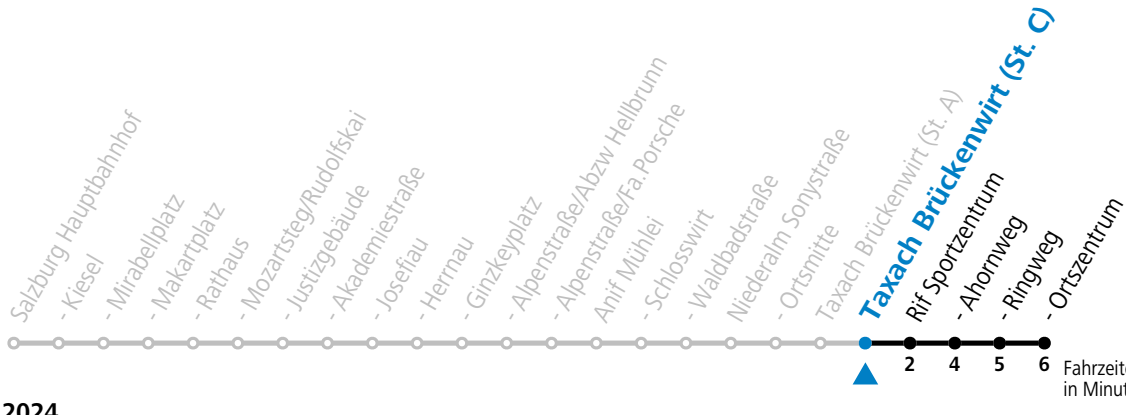

175 Salzburg - Anif - Niederalm - Rif

gültig ab 08.01.2024.

Alle Angaben ohne Gewähr.

Montag - Freitag		Samstag		Sonn- und Feiertag	
6	36				
7	15 45	7	01	7	01
8	15 45	8	01	8	01
9	15 45	9	01	9	01
10	15 45	10	01	10	01
11	15 45	11	01	11	01
12	15 45	12	01	12	01
13	15 45	13	01	13	01
14	15 45	14	01	14	01
15	15 45	15	01	15	01
16	15 45	16	01	16	01
17	15 45	17	01	17	01
18	15 45	18	01	18	01
19	15 41	19	01	19	01
20	11	20	01	20	01
21	11	21	01	21	01
22	11	22	01	22	01
23	11	23	01		

Am 24.12. und 31.12. (sofern nicht Sonntag) gilt der Samstag-Fahrplan