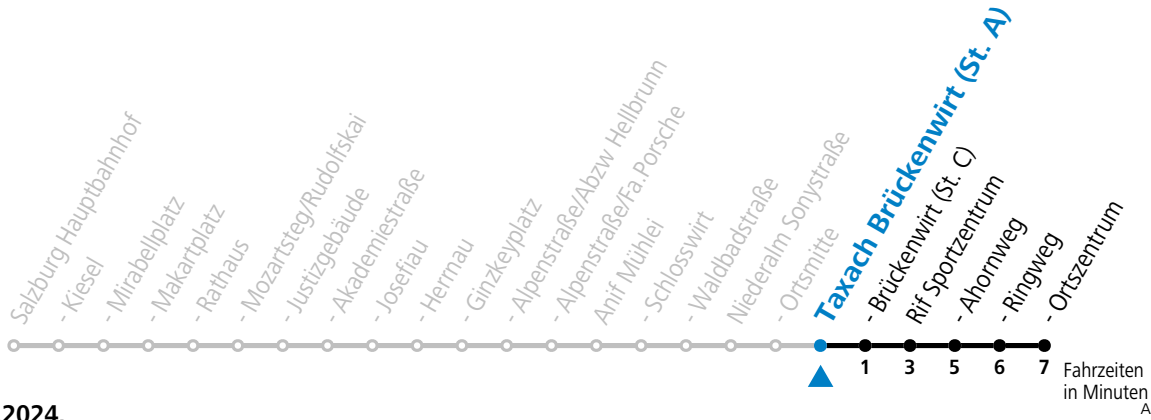

175 Salzburg - Anif - Niederalm - Rif

gültig ab 08.01.2024.

Alle Angaben ohne Gewähr.

Montag - Freitag		Samstag		Sonn- und Feiertag	
6	35				
7	14 44	7	00	7	00
8	14 44	8	00	8	00
9	14 44	9	00	9	00
10	14 44	10	00	10	00
11	14 44	11	00	11	00
12	14 44	12	00	12	00
13	14 44	13	00	13	00
14	14 44	14	00	14	00
15	14 44	15	00	15	00
16	14 44	16	00	16	00
17	14 44	17	00	17	00
18	14 44	18	00	18	00
19	14 40	19	00	19	00
20	10	20	00	20	00
21	10	21	00	21	00
22	10	22	00	22	00
23	10	23	00		

Am 24.12. und 31.12. (sofern nicht Sonntag) gilt der Samstag-Fahrplan