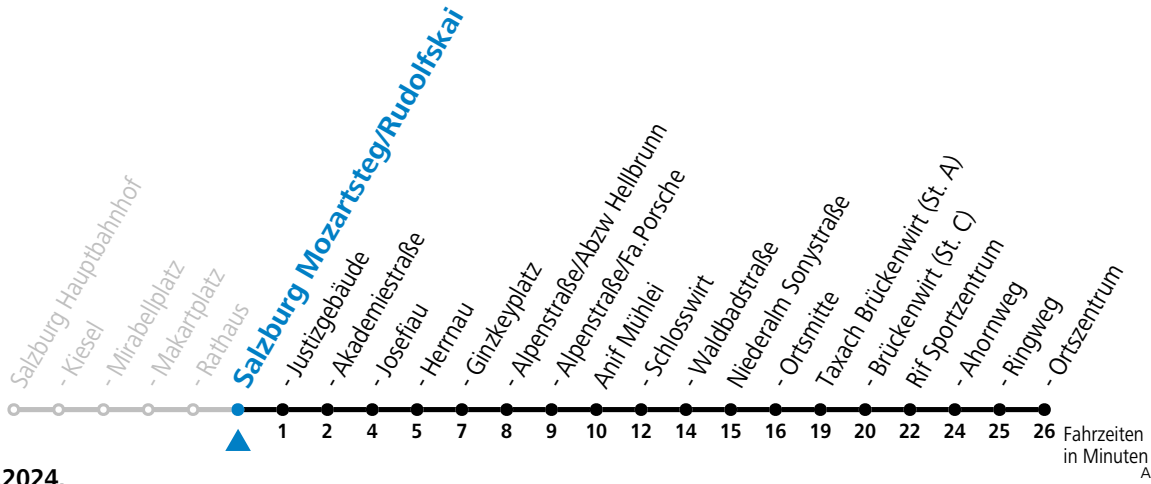

Montag - Freitag		Samstag		Sonn- und Feiertag	
6	15 53	6	41	6	41
7	23 53	7	41	7	41
8	23 53	8	41	8	41
9	23 53	9	41	9	41
10	23 53	10	41	10	41
11	23 53	11	41	11	41
12	23 53	12	41	12	41
13	23 53	13	41	13	41
14	23 53	14	41	14	41
15	23 53	15	41	15	41
16	23 53	16	41	16	41
17	23 53	17	41	17	41
18	23 53	18	41	18	41
19	21 51	19	41	19	41
20	51	20	41	20	41
21	51	21	41	21	41
22	51	22	41		

Am 24.12. und 31.12. (sofern nicht Sonntag) gilt der Samstag-Fahrplan

Die Salzburg Verkehr-App
zum Gratis-Download >>

175 Salzburg - Anif - Niederalm - Rif

gültig ab 08.01.2024.

Montag - Freitag			Samstag			Sonn- und Feiertag		
6	16	54	6	42	6	42		
7	24	54	7	42	7	42		
8	24	54	8	42	8	42		
9	24	54	9	42	9	42		
10	24	54	10	42	10	42		
11	24	54	11	42	11	42		
12	24	54	12	42	12	42		
13	24	54	13	42	13	42		
14	24	54	14	42	14	42		
15	24	54	15	42	15	42		
16	24	54	16	42	16	42		
17	24	54	17	42	17	42		
18	24	54	18	42	18	42		
19	22	52	19	42	19	42		
20	52		20	42	20	42		
21	52		21	42	21	42		
22	52		22	42				