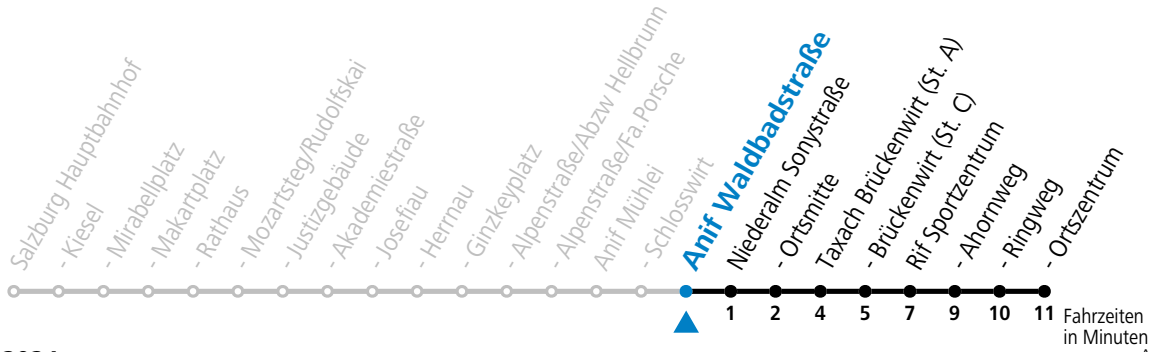

Am 24.12. und 31.12. (sofern nicht Sonntag) gilt der Samstag-Fahrplan

175 Salzburg - Anif - Niederalm - Rif

gültig ab 08.01.2024.

Alle Angaben ohne Gewähr.

Montag - Freitag		Samstag		Sonn- und Feiertag	
6	29	6	54	6	54
7	07 37	7	54	7	54
8	07 37	8	54	8	54
9	07 37	9	54	9	54
10	07 37	10	54	10	54
11	07 37	11	54	11	54
12	07 37	12	54	12	54
13	07 37	13	54	13	54
14	07 37	14	54	14	54
15	07 37	15	54	15	54
16	07 37	16	54	16	54
17	07 37	17	54	17	54
18	07 37	18	54	18	54
19	07 34	19	54	19	54
20	04	20	54	20	54
21	04	21	54	21	54
22	04	22	54		
23	04				

Am 24.12. und 31.12. (sofern nicht Sonntag) gilt der Samstag-Fahrplan

Die Salzburg Verkehr-App zum Gratis-Download >>

175 Salzburg - Anif - Niederalm - Rif

gültig ab 08.01.2024.

Alle Angaben ohne Gewähr.

Montag - Freitag		Samstag		Sonn- und Feiertag	
6	31	6	55	6	55
7	09 39	7	55	7	55
8	09 39	8	55	8	55
9	09 39	9	55	9	55
10	09 39	10	55	10	55
11	09 39	11	55	11	55
12	09 39	12	55	12	55
13	09 39	13	55	13	55
14	09 39	14	55	14	55
15	09 39	15	55	15	55
16	09 39	16	55	16	55
17	09 39	17	55	17	55
18	09 39	18	55	18	55
19	09 35	19	55	19	55
20	05	20	55	20	55
21	05	21	55	21	55
22	05	22	55		
23	05				