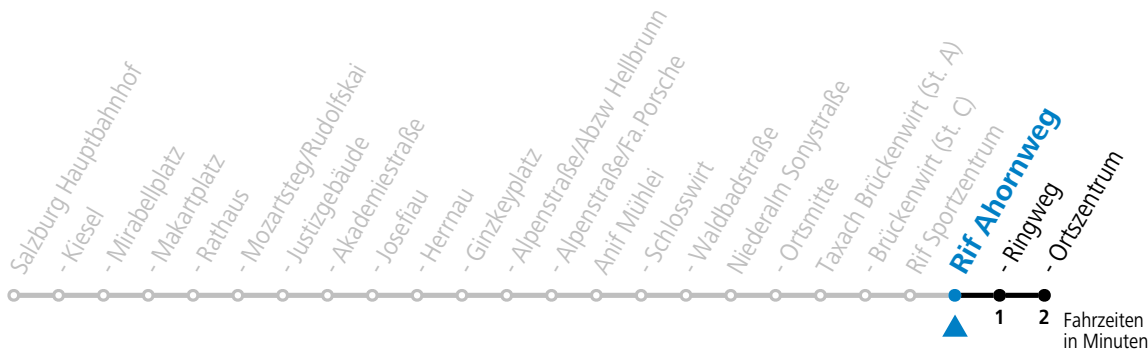

175 Salzburg - Anif - Niederalm - Rif

gültig ab 08.01.2024.

Montag - Freitag		Samstag		Sonn- und Feiertag	
6	40				
7	19 49	7	05	7	05
8	19 49	8	05	8	05
9	19 49	9	05	9	05
10	19 49	10	05	10	05
11	19 49	11	05	11	05
12	19 49	12	05	12	05
13	19 49	13	05	13	05
14	19 49	14	05	14	05
15	19 49	15	05	15	05
16	19 49	16	05	16	05
17	19 49	17	05	17	05
18	19 49	18	05	18	05
19	19 45	19	05	19	05
20	15	20	05	20	05
21	15	21	05	21	05
22	15	22	05	22	05
23	15	23	05		

Am 24.12. und 31.12. (sofern nicht Sonntag) gilt der Samstag-Fahrplan

Die Salzburg Verkehr-App zum Gratis-Download >>