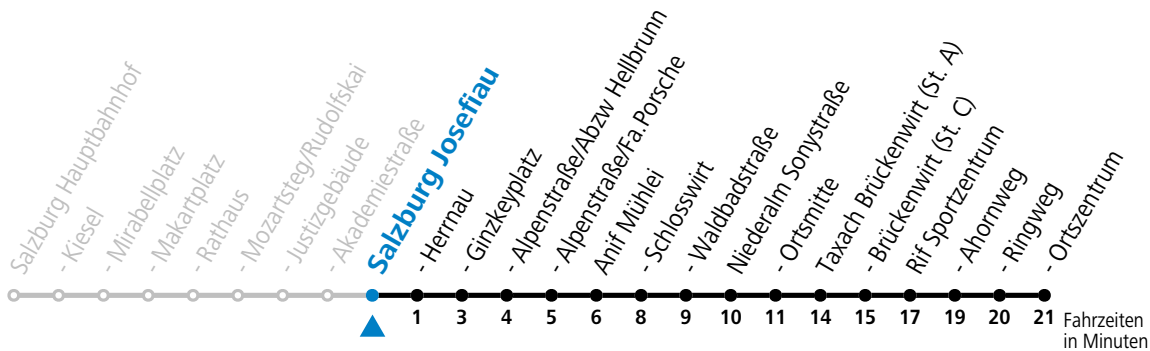

175 Salzburg - Anif - Niederalm - Rif

gültig ab 08.01.2024.

Alle Angaben ohne Gewähr.

Montag - Freitag		Samstag		Sonn- und Feiertag	
6	20 59	6	46	6	46
7	29 59	7	46	7	46
8	29 59	8	46	8	46
9	29 59	9	46	9	46
10	29 59	10	46	10	46
11	29 59	11	46	11	46
12	29 59	12	46	12	46
13	29 59	13	46	13	46
14	29 59	14	46	14	46
15	29 59	15	46	15	46
16	29 59	16	46	16	46
17	29 59	17	46	17	46
18	29 59	18	46	18	46
19	26 56	19	46	19	46
20	56	20	46	20	46
21	56	21	46	21	46
22	56	22	46		

Am 24.12. und 31.12. (sofern nicht Sonntag) gilt der Samstag-Fahrplan