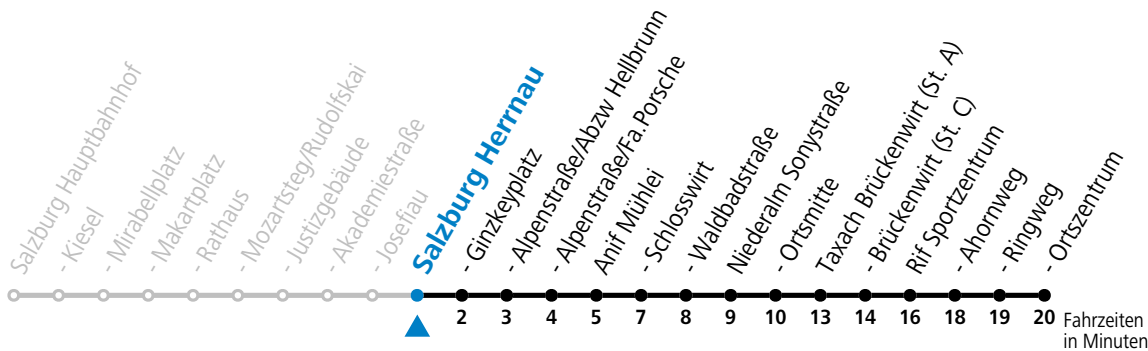

175 Salzburg - Anif - Niederalm - Rif

gültig ab 08.01.2024.

Alle Angaben ohne Gewähr.

Montag - Freitag		Samstag		Sonn- und Feiertag	
6	21	6	47	6	47
7	00 30	7	47	7	47
8	00 30	8	47	8	47
9	00 30	9	47	9	47
10	00 30	10	47	10	47
11	00 30	11	47	11	47
12	00 30	12	47	12	47
13	00 30	13	47	13	47
14	00 30	14	47	14	47
15	00 30	15	47	15	47
16	00 30	16	47	16	47
17	00 30	17	47	17	47
18	00 30	18	47	18	47
19	00 27 57	19	47	19	47
20	57	20	47	20	47
21	57	21	47	21	47
22	57	22	47		

Am 24.12. und 31.12. (sofern nicht Sonntag) gilt der Samstag-Fahrplan