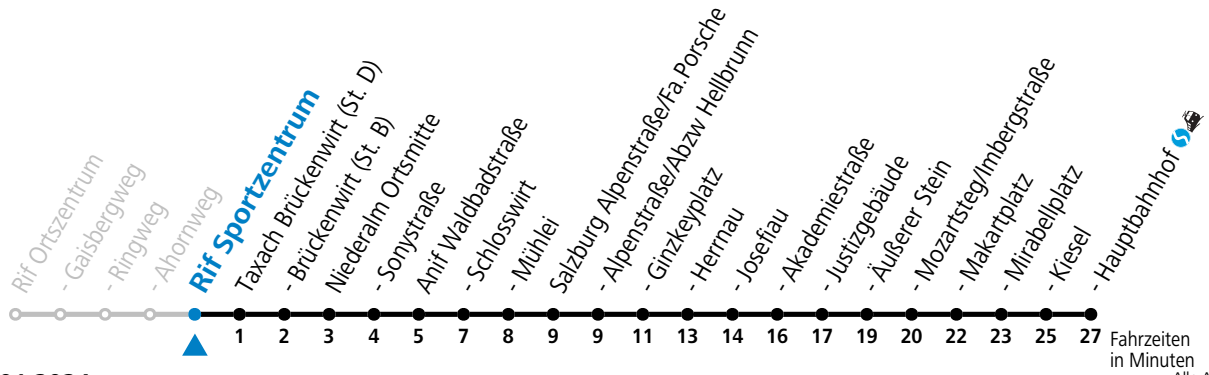

175 Rif - Niederalm - Anif - Salzburg

gültig ab 08.01.2024.

Fahrzeiten in Minuten
Alle Angaben ohne Gewähr.

Montag - Freitag		Samstag		Sonn- und Feiertag	
5	35				
6	20	6	34	6	34
7	00 10 50	7	34	7	34
8	20 50	8	34	8	34
9	20 50	9	34	9	34
10	20 50	10	34	10	34
11	20 50	11	34	11	34
12	20 50	12	34	12	34
13	20 50	13	34	13	34
14	20 50	14	34	14	34
15	20 50	15	34	15	34
16	20 50	16	34	16	34
17	20 50	17	34	17	34
18	20 50	18	34	18	34
19	18 48	19	34	19	34
20	48	20	34	20	34
21	48	21	34	21	34
22	48	22	34		

Am 24.12. und 31.12. (sofern nicht Sonntag) gilt der Samstag-Fahrplan