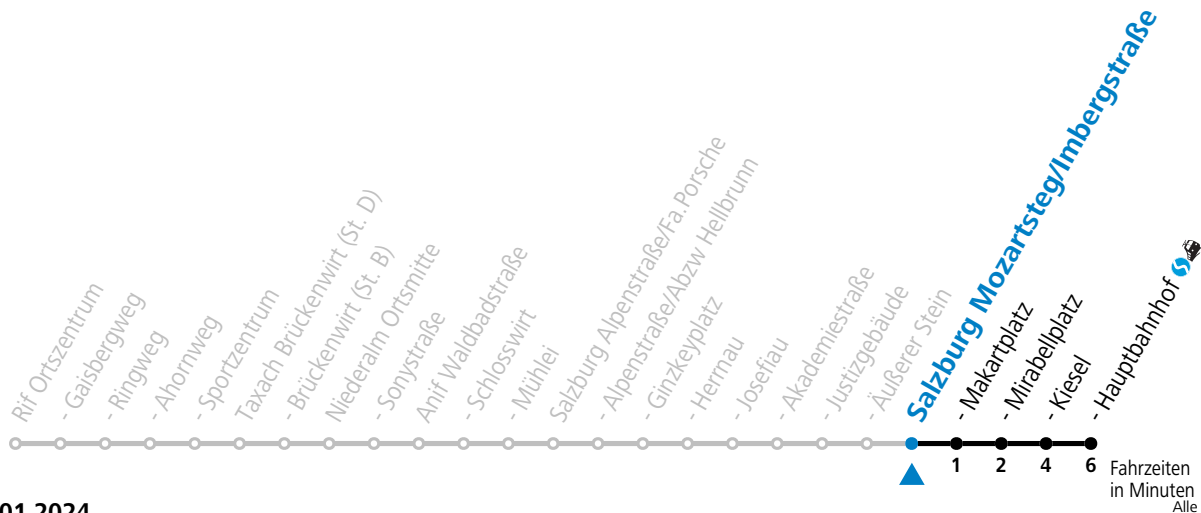

Am 24.12. und 31.12. (sofern nicht Sonntag) gilt der Samstag-Fahrplan

175 Rif - Niederalm - Anif - Salzburg

gültig ab 08.01.2024.

Montag - Freitag		Samstag		Sonn- und Feiertag	
5	55				
6	40	6	53	6	53
7	20 30	7	53	7	53
8	10 40	8	53	8	53
9	10 40	9	53	9	53
10	10 40	10	53	10	53
11	10 40	11	53	11	53
12	10 40	12	53	12	53
13	10 40	13	53	13	53
14	10 40	14	53	14	53
15	10 40	15	53	15	53
16	10 40	16	53	16	53
17	10 40	17	53	17	53
18	10 40	18	53	18	53
19	10 38	19	53	19	53
20	08	20	53	20	53
21	08	21	53	21	53
22	08	22	53		
23	08				

Am 24.12. und 31.12. (sofern nicht Sonntag) gilt der Samstag-Fahrplan

gültig ab 08.01.2024.

Montag - Freitag		Samstag		Sonn- und Feiertag	
5	56				
6	41	6	54	6	54
7	21 31	7	54	7	54
8	11 41	8	54	8	54
9	11 41	9	54	9	54
10	11 41	10	54	10	54
11	11 41	11	54	11	54
12	11 41	12	54	12	54
13	11 41	13	54	13	54
14	11 41	14	54	14	54
15	11 41	15	54	15	54
16	11 41	16	54	16	54
17	11 41	17	54	17	54
18	11 41	18	54	18	54
19	11 39	19	54	19	54
20	09	20	54	20	54
21	09	21	54	21	54
22	09	22	54		
23	09				