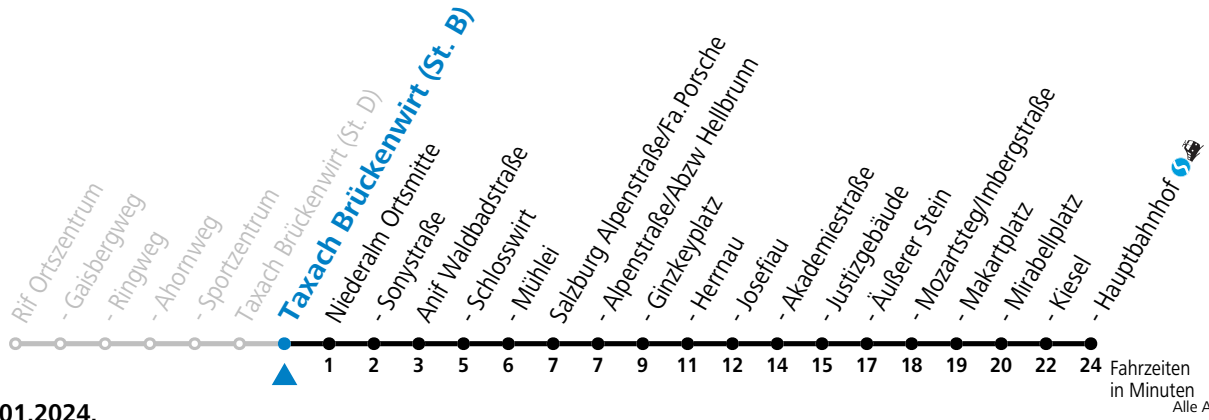

Am 24.12. und 31.12. (sofern nicht Sonntag) gilt der Samstag-Fahrplan

175 Rif - Niederalm - Anif - Salzburg

gültig ab 08.01.2024.

Montag - Freitag		Samstag		Sonn- und Feiertag	
5	37				
6	22	6	35	6	35
7	02 12 52	7	35	7	35
8	22 52	8	35	8	35
9	22 52	9	35	9	35
10	22 52	10	35	10	35
11	22 52	11	35	11	35
12	22 52	12	35	12	35
13	22 52	13	35	13	35
14	22 52	14	35	14	35
15	22 52	15	35	15	35
16	22 52	16	35	16	35
17	22 52	17	35	17	35
18	22 52	18	35	18	35
19	20 50	19	35	19	35
20	50	20	35	20	35
21	50	21	35	21	35
22	50	22	35		

Am 24.12. und 31.12. (sofern nicht Sonntag) gilt der Samstag-Fahrplan

gültig ab 08.01.2024.

Montag - Freitag		Samstag		Sonn- und Feiertag	
5	38				
6	23	6	36	6	36
7	03 13 53	7	36	7	36
8	23 53	8	36	8	36
9	23 53	9	36	9	36
10	23 53	10	36	10	36
11	23 53	11	36	11	36
12	23 53	12	36	12	36
13	23 53	13	36	13	36
14	23 53	14	36	14	36
15	23 53	15	36	15	36
16	23 53	16	36	16	36
17	23 53	17	36	17	36
18	23 53	18	36	18	36
19	21 51	19	36	19	36
20	51	20	36	20	36
21	51	21	36	21	36
22	51	22	36		