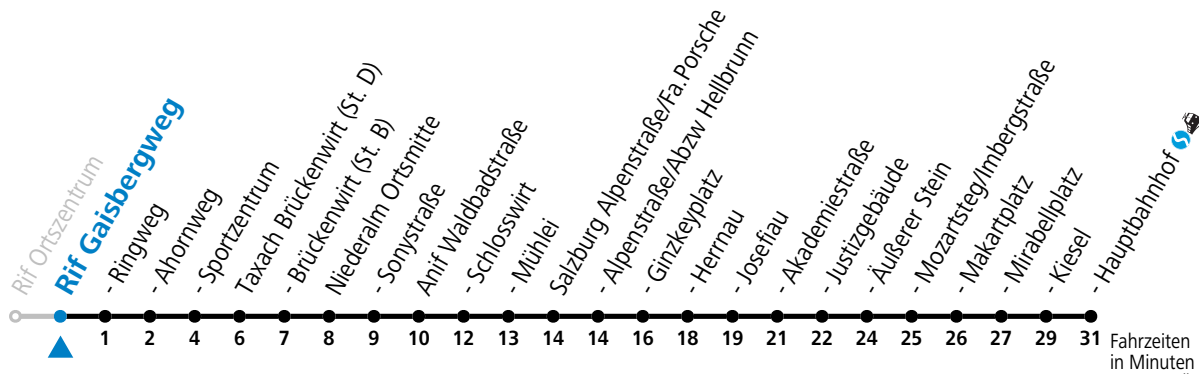

175 Rif - Niederalm - Anif - Salzburg

gültig ab 08.01.2024.

Montag - Freitag		Samstag		Sonn- und Feiertag	
5	31				
6	16 56	6	29	6	29
7	06 46	7	29	7	29
8	16 46	8	29	8	29
9	16 46	9	29	9	29
10	16 46	10	29	10	29
11	16 46	11	29	11	29
12	16 46	12	29	12	29
13	16 46	13	29	13	29
14	16 46	14	29	14	29
15	16 46	15	29	15	29
16	16 46	16	29	16	29
17	16 46	17	29	17	29
18	16 46	18	29	18	29
19	14 44	19	29	19	29
20	44	20	29	20	29
21	44	21	29	21	29
22	44	22	29		

Am 24.12. und 31.12. (sofern nicht Sonntag) gilt der Samstag-Fahrplan