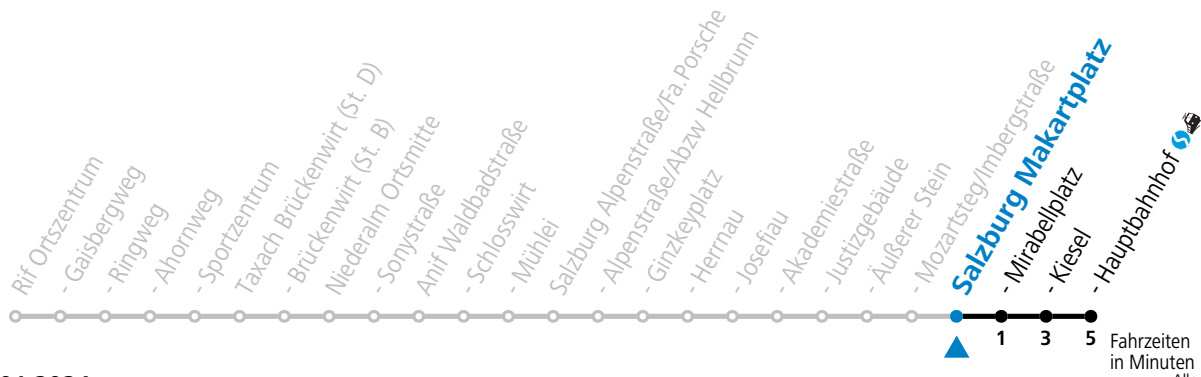

Am 24.12. und 31.12. (sofern nicht Sonntag) gilt der Samstag-Fahrplan

gültig ab 08.01.2024.

Montag - Freitag		Samstag		Sonn- und Feiertag	
5	56				
6	41	6	54	6	54
7	21 31	7	54	7	54
8	11 41	8	54	8	54
9	11 41	9	54	9	54
10	11 41	10	54	10	54
11	11 41	11	54	11	54
12	11 41	12	54	12	54
13	11 41	13	54	13	54
14	11 41	14	54	14	54
15	11 41	15	54	15	54
16	11 41	16	54	16	54
17	11 41	17	54	17	54
18	11 41	18	54	18	54
19	11 39	19	54	19	54
20	09	20	54	20	54
21	09	21	54	21	54
22	09	22	54		
23	09				

Am 24.12. und 31.12. (sofern nicht Sonntag) gilt der Samstag-Fahrplan

175 Rif - Niederalm - Anif - Salzburg

gültig ab 08.01.2024.

Montag - Freitag		Samstag		Sonn- und Feiertag	
5	58				
6	43	6	55	6	55
7	23 33	7	55	7	55
8	13 43	8	55	8	55
9	13 43	9	55	9	55
10	13 43	10	55	10	55
11	13 43	11	55	11	55
12	13 43	12	55	12	55
13	13 43	13	55	13	55
14	13 43	14	55	14	55
15	13 43	15	55	15	55
16	13 43	16	55	16	55
17	13 43	17	55	17	55
18	13 43	18	55	18	55
19	13 40	19	55	19	55
20	10	20	55	20	55
21	10	21	55	21	55
22	10	22	55		
23	10				