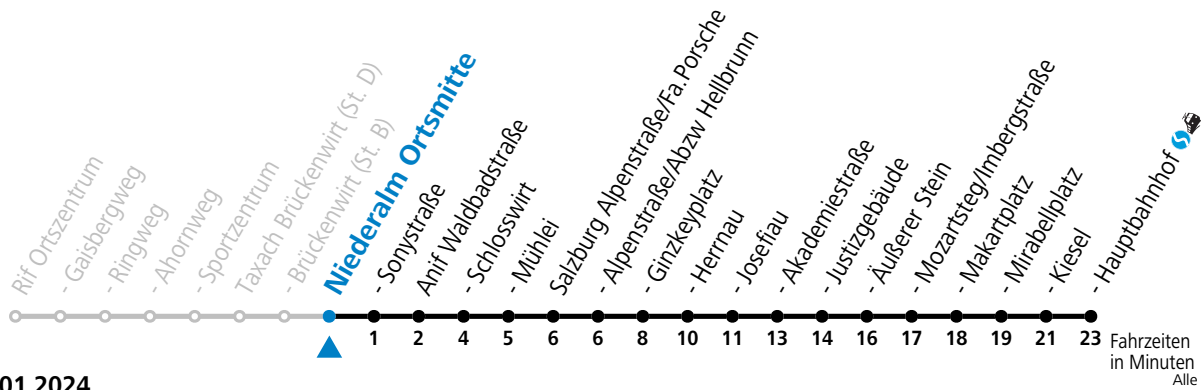

Am 24.12. und 31.12. (sofern nicht Sonntag) gilt der Samstag-Fahrplan

gültig ab 08.01.2024.

Montag - Freitag		Samstag		Sonn- und Feiertag	
5	38				
6	23	6	36	6	36
7	03 13 53	7	36	7	36
8	23 53	8	36	8	36
9	23 53	9	36	9	36
10	23 53	10	36	10	36
11	23 53	11	36	11	36
12	23 53	12	36	12	36
13	23 53	13	36	13	36
14	23 53	14	36	14	36
15	23 53	15	36	15	36
16	23 53	16	36	16	36
17	23 53	17	36	17	36
18	23 53	18	36	18	36
19	21 51	19	36	19	36
20	51	20	36	20	36
21	51	21	36	21	36
22	51	22	36		

Am 24.12. und 31.12. (sofern nicht Sonntag) gilt der Samstag-Fahrplan

175 Rif - Niederalm - Anif - Salzburg

gültig ab 08.01.2024.

Montag - Freitag		Samstag		Sonn- und Feiertag	
5	39				
6	24	6	37	6	37
7	04 14 54	7	37	7	37
8	24 54	8	37	8	37
9	24 54	9	37	9	37
10	24 54	10	37	10	37
11	24 54	11	37	11	37
12	24 54	12	37	12	37
13	24 54	13	37	13	37
14	24 54	14	37	14	37
15	24 54	15	37	15	37
16	24 54	16	37	16	37
17	24 54	17	37	17	37
18	24 54	18	37	18	37
19	22 52	19	37	19	37
20	52	20	37	20	37
21	52	21	37	21	37
22	52	22	37		