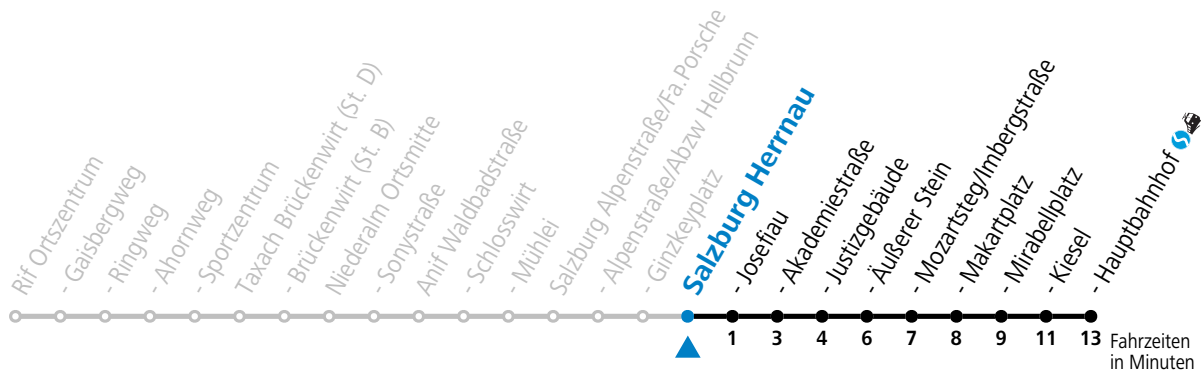

175 Rif - Niederalm - Anif - Salzburg

gültig ab 08.01.2024.

Fahrzeiten
in Minuten
Alle Angaben ohne Gewähr.

Montag - Freitag		Samstag		Sonn- und Feiertag	
5	49				
6	34	6	47	6	47
7	14 24	7	47	7	47
8	04 34	8	47	8	47
9	04 34	9	47	9	47
10	04 34	10	47	10	47
11	04 34	11	47	11	47
12	04 34	12	47	12	47
13	04 34	13	47	13	47
14	04 34	14	47	14	47
15	04 34	15	47	15	47
16	04 34	16	47	16	47
17	04 34	17	47	17	47
18	04 34	18	47	18	47
19	04 32	19	47	19	47
20	02	20	47	20	47
21	02	21	47	21	47
22	02	22	47		
23	02				

Am 24.12. und 31.12. (sofern nicht Sonntag) gilt der Samstag-Fahrplan