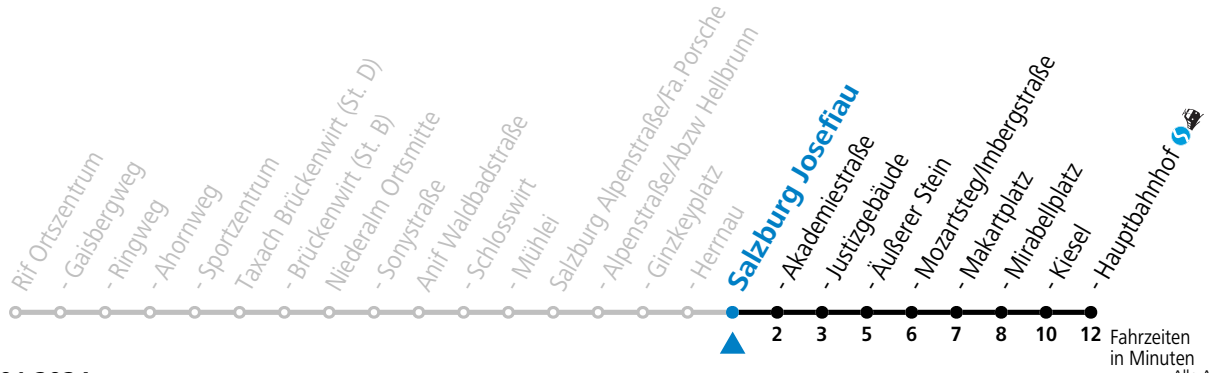

175 Rif - Niederalm - Anif - Salzburg

gültig ab 08.01.2024.

Fahrzeiten in Minuten
Alle Angaben ohne Gewähr.

Montag - Freitag		Samstag		Sonn- und Feiertag	
5	50				
6	35	6	48	6	48
7	15 25	7	48	7	48
8	05 35	8	48	8	48
9	05 35	9	48	9	48
10	05 35	10	48	10	48
11	05 35	11	48	11	48
12	05 35	12	48	12	48
13	05 35	13	48	13	48
14	05 35	14	48	14	48
15	05 35	15	48	15	48
16	05 35	16	48	16	48
17	05 35	17	48	17	48
18	05 35	18	48	18	48
19	05 33	19	48	19	48
20	03	20	48	20	48
21	03	21	48	21	48
22	03	22	48		
23	03				

Am 24.12. und 31.12. (sofern nicht Sonntag) gilt der Samstag-Fahrplan