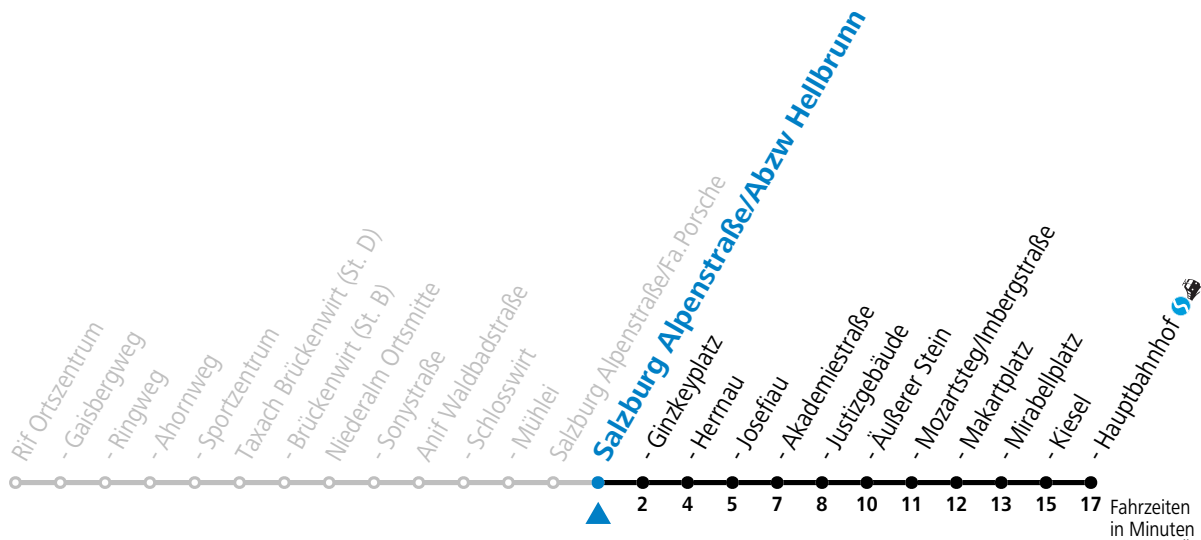

gültig ab 08.01.2024.

Alle Angaben ohne Gewähr.

Montag - Freitag		Samstag		Sonn- und Feiertag	
5	45				
6	30	6	43	6	43
7	10 20	7	43	7	43
8	00 30	8	43	8	43
9	00 30	9	43	9	43
10	00 30	10	43	10	43
11	00 30	11	43	11	43
12	00 30	12	43	12	43
13	00 30	13	43	13	43
14	00 30	14	43	14	43
15	00 30	15	43	15	43
16	00 30	16	43	16	43
17	00 30	17	43	17	43
18	00 30	18	43	18	43
19	00 28 58	19	43	19	43
20	58	20	43	20	43
21	58	21	43	21	43
22	58	22	43		

Am 24.12. und 31.12. (sofern nicht Sonntag) gilt der Samstag-Fahrplan