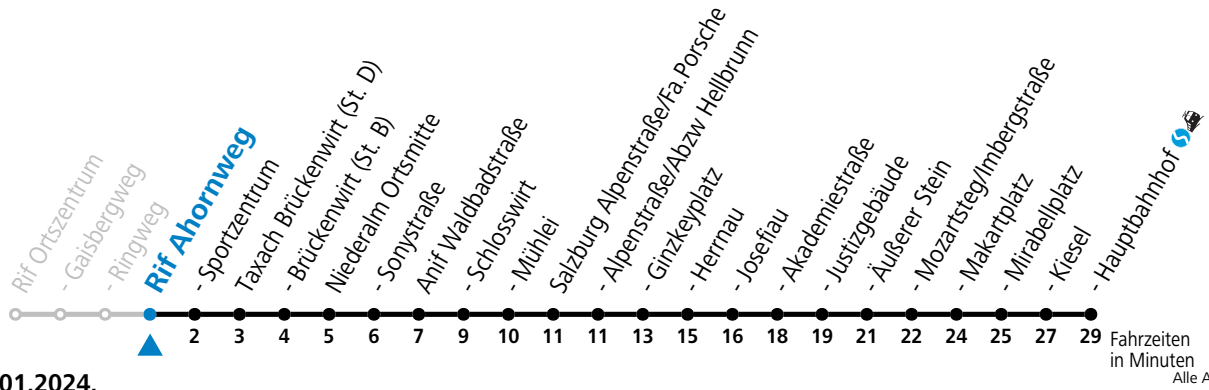

175 Rif - Niederalm - Anif - Salzburg

gültig ab 08.01.2024.

Montag - Freitag		Samstag		Sonn- und Feiertag	
5	33				
6	18 58	6	32	6	32
7	08 48	7	32	7	32
8	18 48	8	32	8	32
9	18 48	9	32	9	32
10	18 48	10	32	10	32
11	18 48	11	32	11	32
12	18 48	12	32	12	32
13	18 48	13	32	13	32
14	18 48	14	32	14	32
15	18 48	15	32	15	32
16	18 48	16	32	16	32
17	18 48	17	32	17	32
18	18 48	18	32	18	32
19	16 46	19	32	19	32
20	46	20	32	20	32
21	46	21	32	21	32
22	46	22	32		

Am 24.12. und 31.12. (sofern nicht Sonntag) gilt der Samstag-Fahrplan