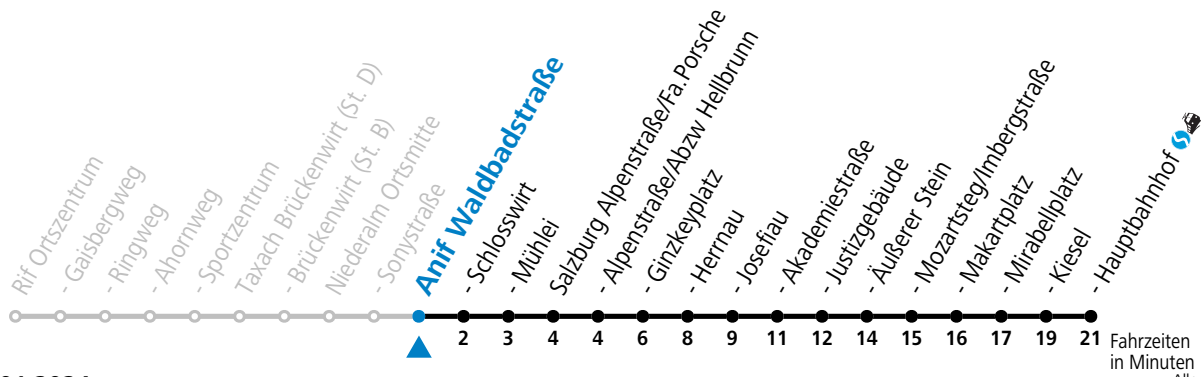

175 Rif - Niederalm - Anif - Salzburg

gültig ab 08.01.2024.

Fahrzeiten in Minuten
Alle Angaben ohne Gewähr.

Montag - Freitag		Samstag		Sonn- und Feiertag	
5	41				
6	26	6	39	6	39
7	06 16 56	7	39	7	39
8	26 56	8	39	8	39
9	26 56	9	39	9	39
10	26 56	10	39	10	39
11	26 56	11	39	11	39
12	26 56	12	39	12	39
13	26 56	13	39	13	39
14	26 56	14	39	14	39
15	26 56	15	39	15	39
16	26 56	16	39	16	39
17	26 56	17	39	17	39
18	26 56	18	39	18	39
19	24 54	19	39	19	39
20	54	20	39	20	39
21	54	21	39	21	39
22	54	22	39		

Am 24.12. und 31.12. (sofern nicht Sonntag) gilt der Samstag-Fahrplan