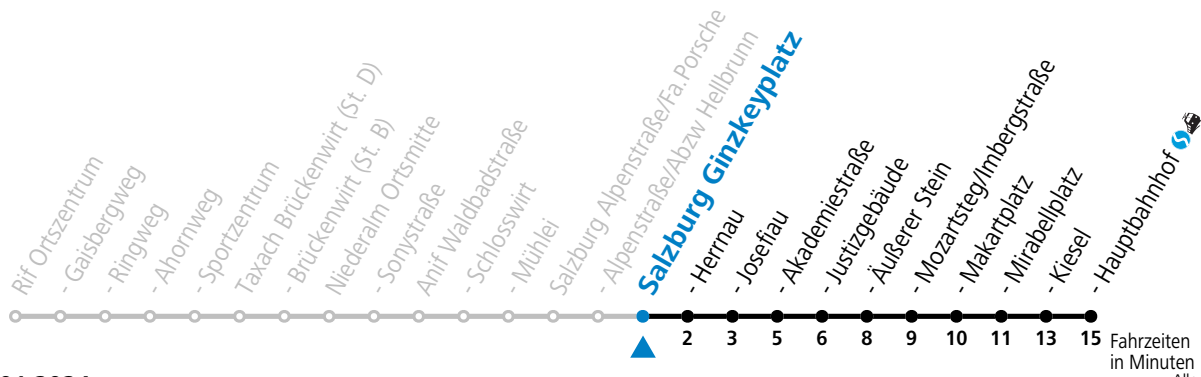

175 Rif - Niederalm - Anif - Salzburg

gültig ab 08.01.2024.

Fahrzeiten
in Minuten
Alle Angaben ohne Gewähr.

Montag - Freitag		Samstag		Sonn- und Feiertag	
5	47				
6	32	6	45	6	45
7	12 22	7	45	7	45
8	02 32	8	45	8	45
9	02 32	9	45	9	45
10	02 32	10	45	10	45
11	02 32	11	45	11	45
12	02 32	12	45	12	45
13	02 32	13	45	13	45
14	02 32	14	45	14	45
15	02 32	15	45	15	45
16	02 32	16	45	16	45
17	02 32	17	45	17	45
18	02 32	18	45	18	45
19	02 30	19	45	19	45
20	00	20	45	20	45
21	00	21	45	21	45
22	00	22	45		
23	00				

Am 24.12. und 31.12. (sofern nicht Sonntag) gilt der Samstag-Fahrplan