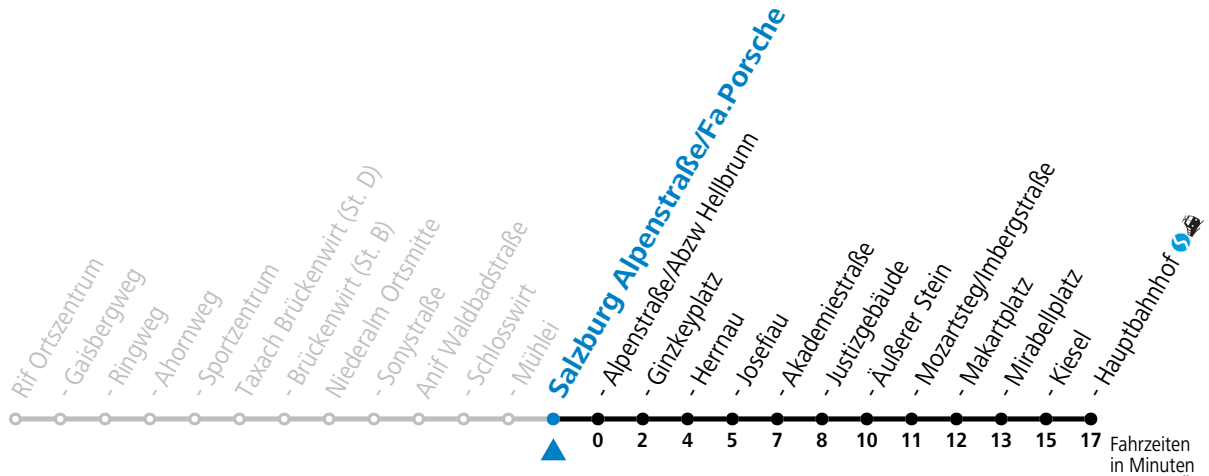

175 Rif - Niederalm - Anif - Salzburg

gültig ab 08.01.2024.

Montag - Freitag		Samstag		Sonn- und Feiertag	
5	45				
6	30	6	43	6	43
7	10 20	7	43	7	43
8	00 30	8	43	8	43
9	00 30	9	43	9	43
10	00 30	10	43	10	43
11	00 30	11	43	11	43
12	00 30	12	43	12	43
13	00 30	13	43	13	43
14	00 30	14	43	14	43
15	00 30	15	43	15	43
16	00 30	16	43	16	43
17	00 30	17	43	17	43
18	00 30	18	43	18	43
19	00 28 58	19	43	19	43
20	58	20	43	20	43
21	58	21	43	21	43
22	58	22	43		

Am 24.12. und 31.12. (sofern nicht Sonntag) gilt der Samstag-Fahrplan