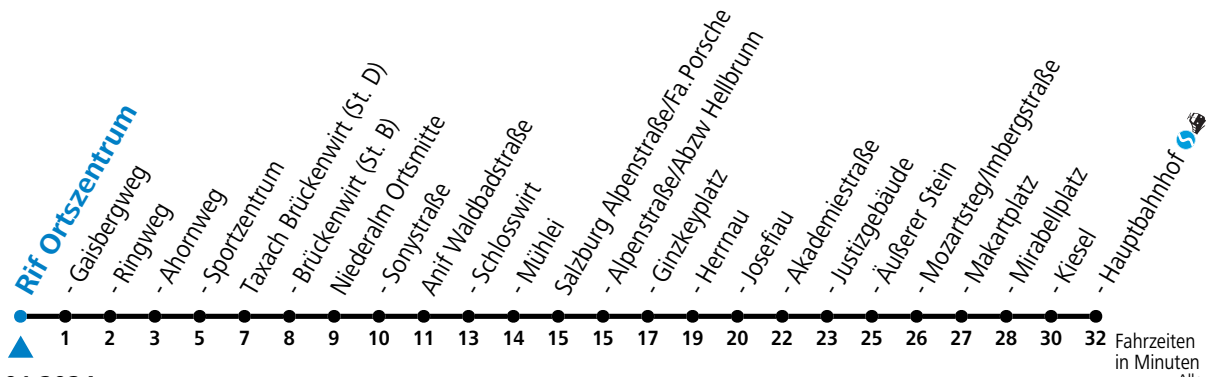

175 Rif - Niederalm - Anif - Salzburg

gültig ab 08.01.2024.

Fahrzeiten in Minuten
Alle Angaben ohne Gewähr.

Montag - Freitag		Samstag		Sonn- und Feiertag	
5	30				
6	15 55	6	28	6	28
7	05 45	7	28	7	28
8	15 45	8	28	8	28
9	15 45	9	28	9	28
10	15 45	10	28	10	28
11	15 45	11	28	11	28
12	15 45	12	28	12	28
13	15 45	13	28	13	28
14	15 45	14	28	14	28
15	15 45	15	28	15	28
16	15 45	16	28	16	28
17	15 45	17	28	17	28
18	15 45	18	28	18	28
19	13 43	19	28	19	28
20	43	20	28	20	28
21	43	21	28	21	28
22	43	22	28		