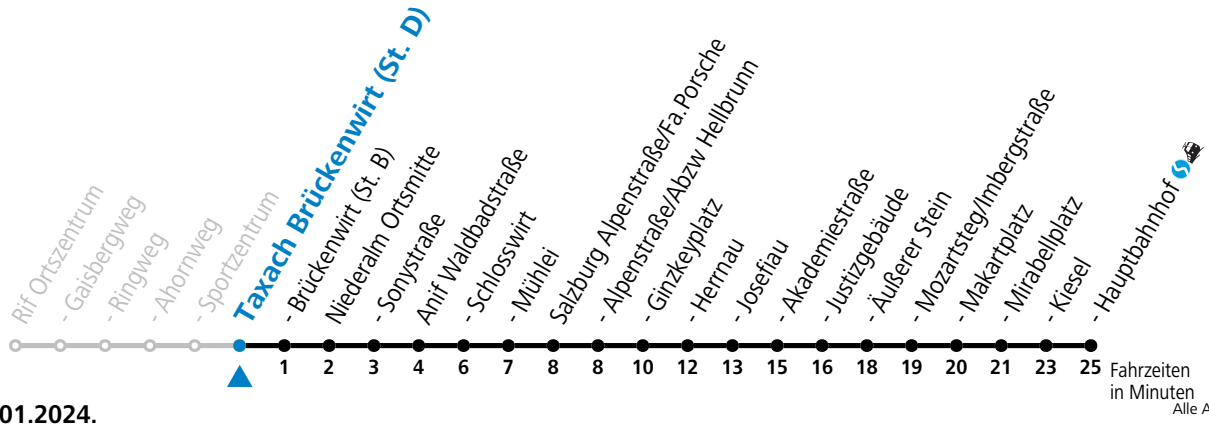

175 Rif - Niederalm - Anif - Salzburg

gültig ab 08.01.2024.

Montag - Freitag		Samstag		Sonn- und Feiertag	
5	37				
6	22	6	35	6	35
7	02 12 52	7	35	7	35
8	22 52	8	35	8	35
9	22 52	9	35	9	35
10	22 52	10	35	10	35
11	22 52	11	35	11	35
12	22 52	12	35	12	35
13	22 52	13	35	13	35
14	22 52	14	35	14	35
15	22 52	15	35	15	35
16	22 52	16	35	16	35
17	22 52	17	35	17	35
18	22 52	18	35	18	35
19	20 50	19	35	19	35
20	50	20	35	20	35
21	50	21	35	21	35
22	50	22	35		

Am 24.12. und 31.12. (sofern nicht Sonntag) gilt der Samstag-Fahrplan