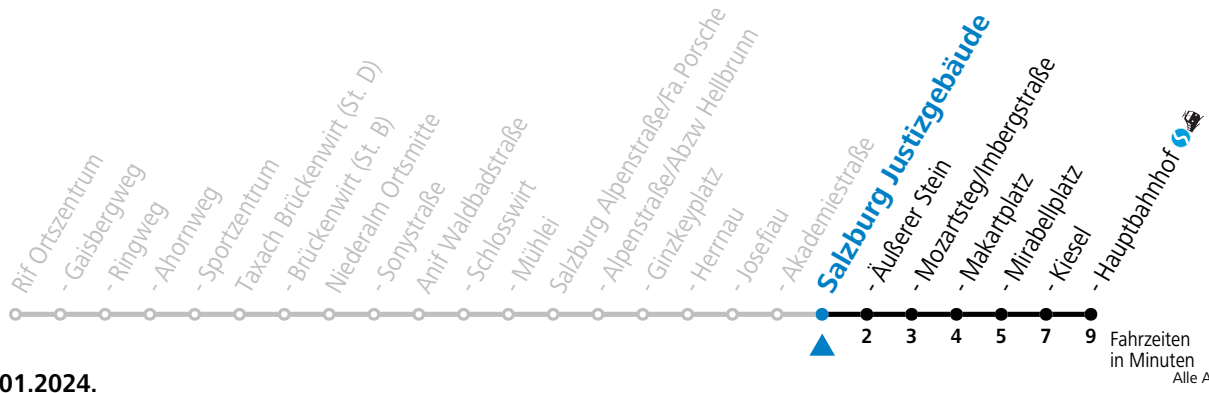

175 Rif - Niederalm - Anif - Salzburg

gültig ab 08.01.2024.

Montag - Freitag		Samstag		Sonn- und Feiertag	
5	53				
6	38	6	51	6	51
7	18 28	7	51	7	51
8	08 38	8	51	8	51
9	08 38	9	51	9	51
10	08 38	10	51	10	51
11	08 38	11	51	11	51
12	08 38	12	51	12	51
13	08 38	13	51	13	51
14	08 38	14	51	14	51
15	08 38	15	51	15	51
16	08 38	16	51	16	51
17	08 38	17	51	17	51
18	08 38	18	51	18	51
19	08 36	19	51	19	51
20	06	20	51	20	51
21	06	21	51	21	51
22	06	22	51		
23	06				

Am 24.12. und 31.12. (sofern nicht Sonntag) gilt der Samstag-Fahrplan