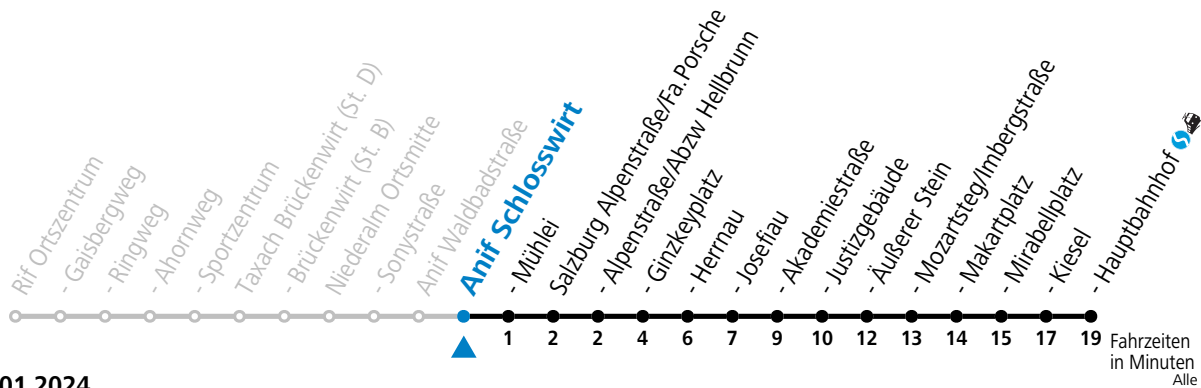

175 Rif - Niederalm - Anif - Salzburg

gültig ab 08.01.2024.

Montag - Freitag		Samstag		Sonn- und Feiertag	
5	43				
6	28	6	41	6	41
7	08 18 58	7	41	7	41
8	28 58	8	41	8	41
9	28 58	9	41	9	41
10	28 58	10	41	10	41
11	28 58	11	41	11	41
12	28 58	12	41	12	41
13	28 58	13	41	13	41
14	28 58	14	41	14	41
15	28 58	15	41	15	41
16	28 58	16	41	16	41
17	28 58	17	41	17	41
18	28 58	18	41	18	41
19	26 56	19	41	19	41
20	56	20	41	20	41
21	56	21	41	21	41
22	56	22	41		

Am 24.12. und 31.12. (sofern nicht Sonntag) gilt der Samstag-Fahrplan