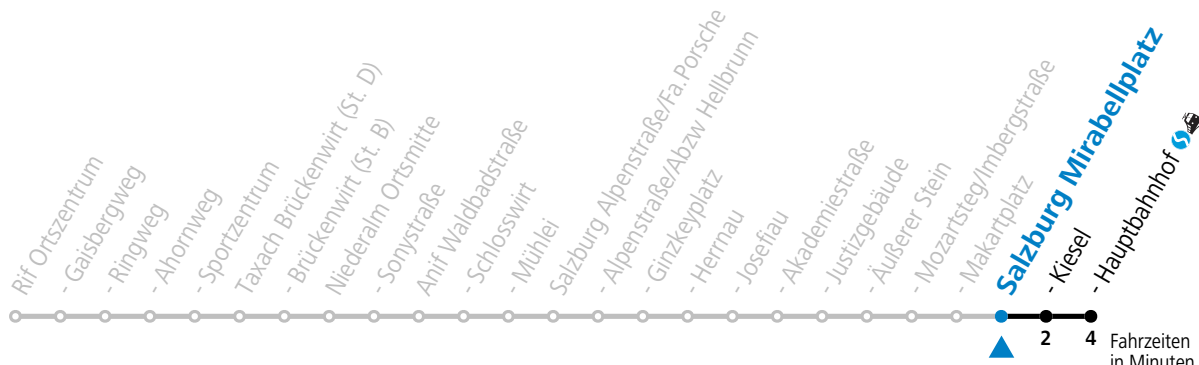

175 Rif - Niederalm - Anif - Salzburg

gültig ab 08.01.2024.

Montag - Freitag		Samstag		Sonn- und Feiertag	
5	59				
6	44	6	56	6	56
7	24 34	7	56	7	56
8	14 44	8	56	8	56
9	14 44	9	56	9	56
10	14 44	10	56	10	56
11	14 44	11	56	11	56
12	14 44	12	56	12	56
13	14 44	13	56	13	56
14	14 44	14	56	14	56
15	14 44	15	56	15	56
16	14 44	16	56	16	56
17	14 44	17	56	17	56
18	14 44	18	56	18	56
19	14 41	19	56	19	56
20	11	20	56	20	56
21	11	21	56	21	56
22	11	22	56		
23	11				

Am 24.12. und 31.12. (sofern nicht Sonntag) gilt der Samstag-Fahrplan

Die Salzburg Verkehr-App zum Gratis-Download >>