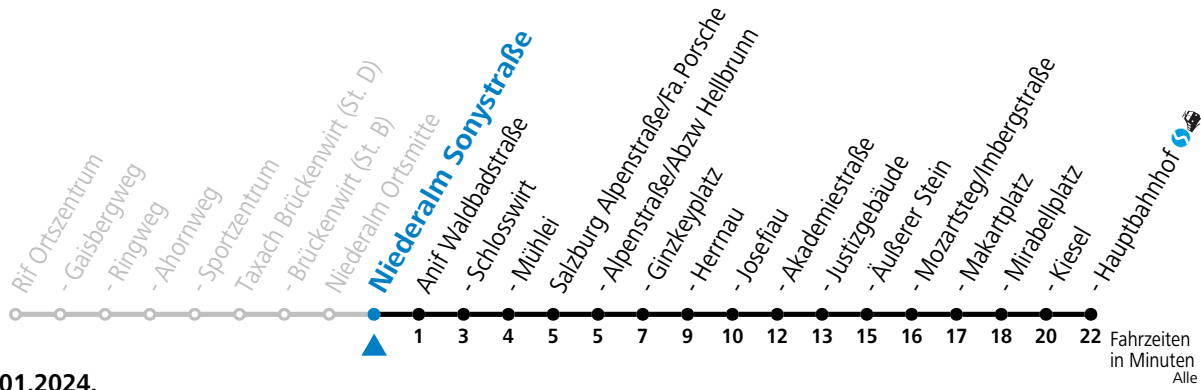

175 Rif - Niederalm - Anif - Salzburg

gültig ab 08.01.2024.

Montag - Freitag		Samstag		Sonn- und Feiertag	
5	40				
6	25	6	38	6	38
7	05 15 55	7	38	7	38
8	25 55	8	38	8	38
9	25 55	9	38	9	38
10	25 55	10	38	10	38
11	25 55	11	38	11	38
12	25 55	12	38	12	38
13	25 55	13	38	13	38
14	25 55	14	38	14	38
15	25 55	15	38	15	38
16	25 55	16	38	16	38
17	25 55	17	38	17	38
18	25 55	18	38	18	38
19	23 53	19	38	19	38
20	53	20	38	20	38
21	53	21	38	21	38
22	53	22	38		

Am 24.12. und 31.12. (sofern nicht Sonntag) gilt der Samstag-Fahrplan