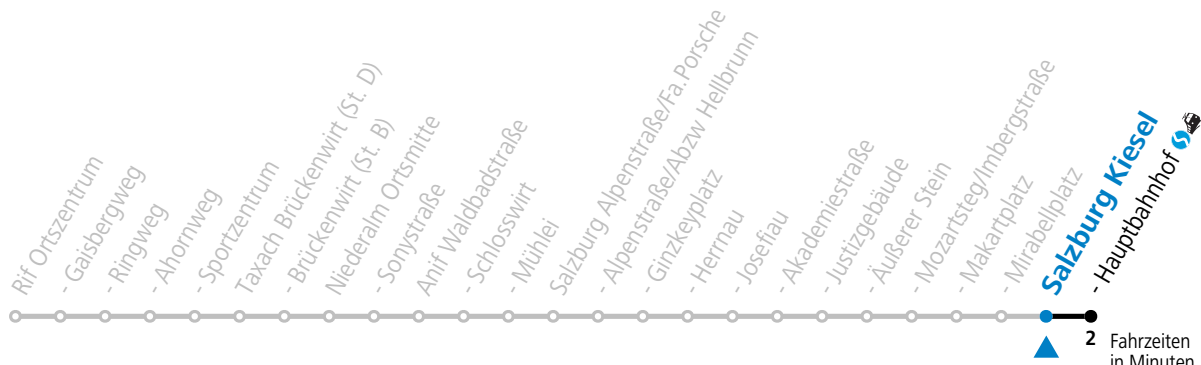

175 Rif - Niederalm - Anif - Salzburg

gültig ab 08.01.2024.

Montag - Freitag		Samstag		Sonn- und Feiertag	
6	01 46	6	58	6	58
7	26 36	7	58	7	58
8	16 46	8	58	8	58
9	16 46	9	58	9	58
10	16 46	10	58	10	58
11	16 46	11	58	11	58
12	16 46	12	58	12	58
13	16 46	13	58	13	58
14	16 46	14	58	14	58
15	16 46	15	58	15	58
16	16 46	16	58	16	58
17	16 46	17	58	17	58
18	16 46	18	58	18	58
19	16 43	19	58	19	58
20	13	20	58	20	58
21	13	21	58	21	58
22	13	22	58		
23	13				

Am 24.12. und 31.12. (sofern nicht Sonntag) gilt der Samstag-Fahrplan