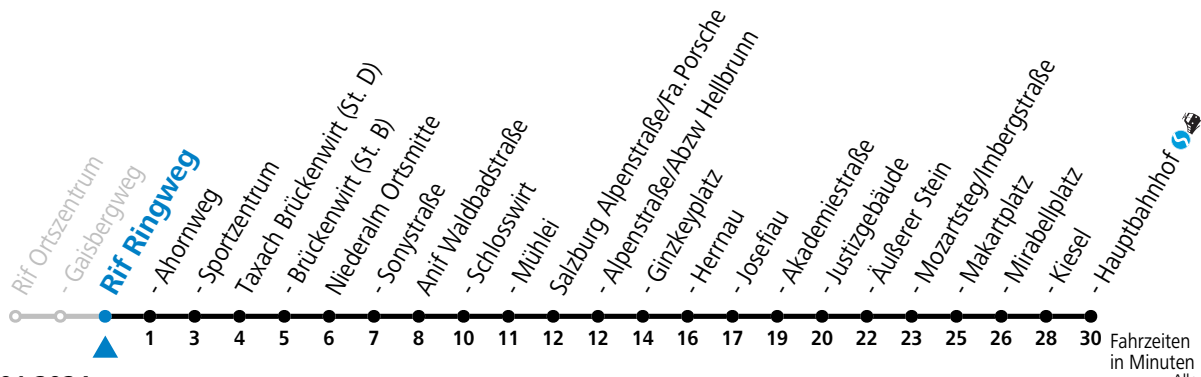

175 Rif - Niederalm - Anif - Salzburg

gültig ab 08.01.2024.

Montag - Freitag		Samstag		Sonn- und Feiertag	
5	32				
6	17 57	6	31	6	31
7	07 47	7	31	7	31
8	17 47	8	31	8	31
9	17 47	9	31	9	31
10	17 47	10	31	10	31
11	17 47	11	31	11	31
12	17 47	12	31	12	31
13	17 47	13	31	13	31
14	17 47	14	31	14	31
15	17 47	15	31	15	31
16	17 47	16	31	16	31
17	17 47	17	31	17	31
18	17 47	18	31	18	31
19	15 45	19	31	19	31
20	45	20	31	20	31
21	45	21	31	21	31
22	45	22	31		

Am 24.12. und 31.12. (sofern nicht Sonntag) gilt der Samstag-Fahrplan