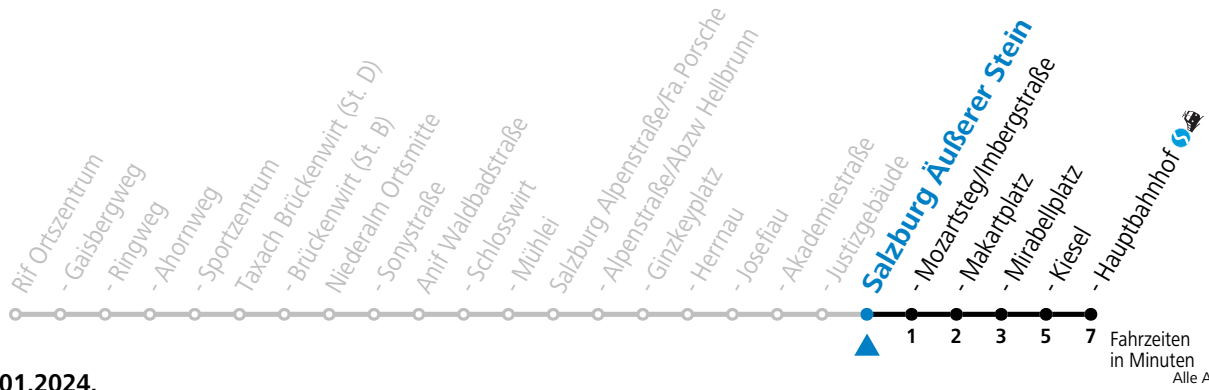

175 Rif - Niederalm - Anif - Salzburg

gültig ab 08.01.2024.

Montag - Freitag		Samstag		Sonn- und Feiertag	
5	55				
6	40	6	53	6	53
7	20 30	7	53	7	53
8	10 40	8	53	8	53
9	10 40	9	53	9	53
10	10 40	10	53	10	53
11	10 40	11	53	11	53
12	10 40	12	53	12	53
13	10 40	13	53	13	53
14	10 40	14	53	14	53
15	10 40	15	53	15	53
16	10 40	16	53	16	53
17	10 40	17	53	17	53
18	10 40	18	53	18	53
19	10 38	19	53	19	53
20	08	20	53	20	53
21	08	21	53	21	53
22	08	22	53		
23	08				

Am 24.12. und 31.12. (sofern nicht Sonntag) gilt der Samstag-Fahrplan