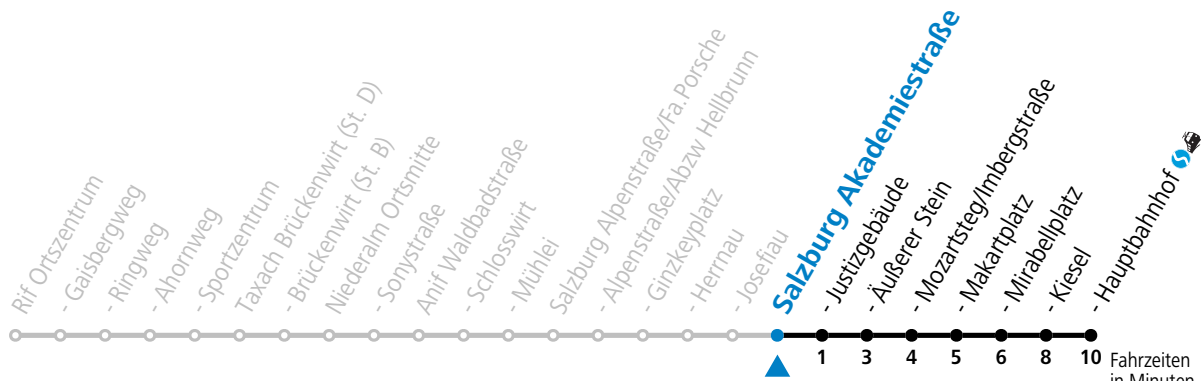

175 Rif - Niederalm - Anif - Salzburg

gültig ab 08.01.2024.

Montag - Freitag		Samstag		Sonn- und Feiertag	
5	52				
6	37	6	50	6	50
7	17 27	7	50	7	50
8	07 37	8	50	8	50
9	07 37	9	50	9	50
10	07 37	10	50	10	50
11	07 37	11	50	11	50
12	07 37	12	50	12	50
13	07 37	13	50	13	50
14	07 37	14	50	14	50
15	07 37	15	50	15	50
16	07 37	16	50	16	50
17	07 37	17	50	17	50
18	07 37	18	50	18	50
19	07 35	19	50	19	50
20	05	20	50	20	50
21	05	21	50	21	50
22	05	22	50		
23	05				

Am 24.12. und 31.12. (sofern nicht Sonntag) gilt der Samstag-Fahrplan