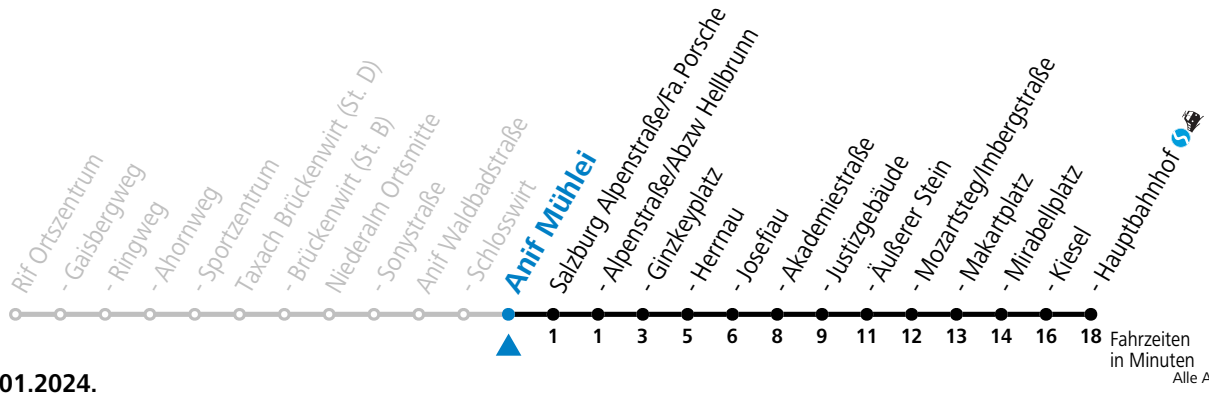

175 Rif - Niederalm - Anif - Salzburg

gültig ab 08.01.2024.

Montag - Freitag		Samstag		Sonn- und Feiertag	
5	44				
6	29	6	42	6	42
7	09 19 59	7	42	7	42
8	29 59	8	42	8	42
9	29 59	9	42	9	42
10	29 59	10	42	10	42
11	29 59	11	42	11	42
12	29 59	12	42	12	42
13	29 59	13	42	13	42
14	29 59	14	42	14	42
15	29 59	15	42	15	42
16	29 59	16	42	16	42
17	29 59	17	42	17	42
18	29 59	18	42	18	42
19	27 57	19	42	19	42
20	57	20	42	20	42
21	57	21	42	21	42
22	57	22	42		

Am 24.12. und 31.12. (sofern nicht Sonntag) gilt der Samstag-Fahrplan