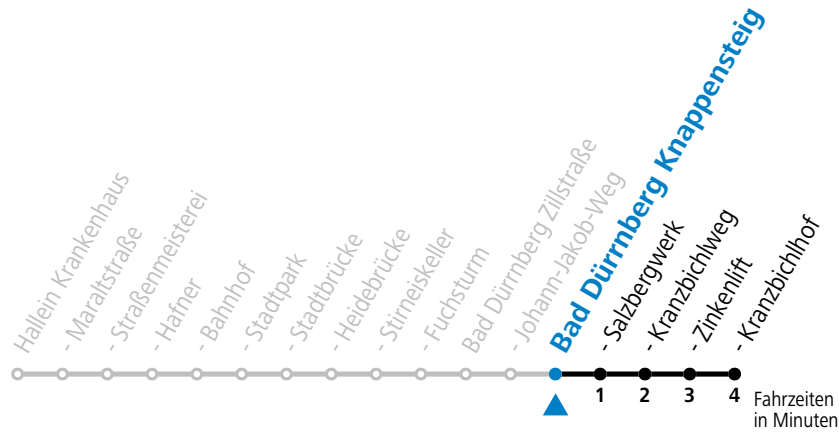

41 Hallein Bahnhof (West) - Zentrum - Bad Dürrenberg

gültig ab 15.01.2024.

Alle Angaben ohne Gewähr.

Montag - Freitag		Samstag		Sonn- und Feiertag	
5	58				
6	25 59	6	03		
7	36	7	03	7	03
8	04	8	03		
9	04	9	03	9	03
10	04	10	03		
11	04	11	03	11	03
12	04	12	03	12	03^a
13	04	13	03	13	03
14	04	14	03		
15	04	15	03	15	03
16	04	16	03	16	03^a
17	18	17	03	17	03
18	18	18	03		
19	03	19	03	19	03
20	03	20	03		
21	03	21	03	21	03
22	03	22	03		

a = nur Wintersaison (15.12.2023 bis 10.03.2024)

Am 24.12. und 31.12. (sofern nicht Sonntag) gilt der Samstag-Fahrplan

Ferien im Bundesland Salzburg: 23.12.2023 bis 07.01.2024, 12. bis 18.02., 23.03. bis 01.04., 06.07. bis 08.09., 24.09. und 26.10. bis 02.11.2024 (Vorbehaltlich Änderungen durch die Schulbehörde)

Fahrradbeförderung Montag - Freitag ab 09:00 Uhr, Samstag, Sonntag und Feiertag ganztägig nach Maßgabe des vorhandenen Platzes möglich.