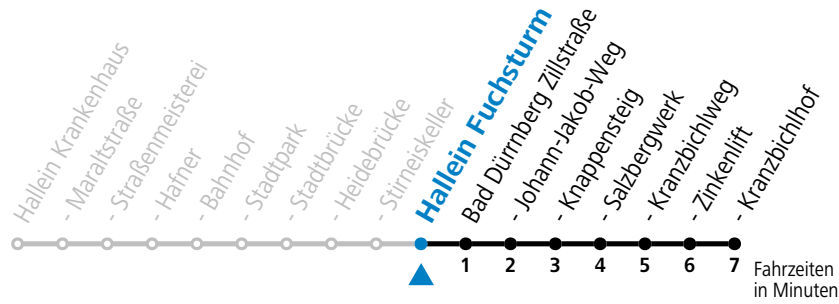

41 Hallein Bahnhof (West) - Zentrum - Bad Dürrenberg

gültig ab 15.01.2024.

Alle Angaben ohne Gewähr.

Montag - Freitag		Samstag		Sonn- und Feiertag	
5	55				
6	22 56	6	00		
7	33	7	00	7	00
8	01	8	00		
9	01	9	00	9	00
10	01	10	00		
11	01	11	00	11	00
12	01	12	00	12	00^a
13	01	13	00	13	00
14	01	14	00		
15	01	15	00	15	00
16	01	16	00	16	00^a
17	15	17	00	17	00
18	15	18	00		
19	00	19	00	19	00
20	00	20	00		
21	00	21	00	21	00
22	00	22	00		

a = nur Wintersaison (15.12.2023 bis 10.03.2024)

Am 24.12. und 31.12. (sofern nicht Sonntag) gilt der Samstag-Fahrplan

Ferien im Bundesland Salzburg: 23.12.2023 bis 07.01.2024, 12. bis 18.02., 23.03. bis 01.04., 06.07. bis 08.09., 24.09. und 26.10. bis 02.11.2024 (Vorbehaltlich Änderungen durch die Schulbehörde)

Fahrradbeförderung Montag - Freitag ab 09:00 Uhr, Samstag, Sonntag und Feiertag ganztägig nach Maßgabe des vorhandenen Platzes möglich.