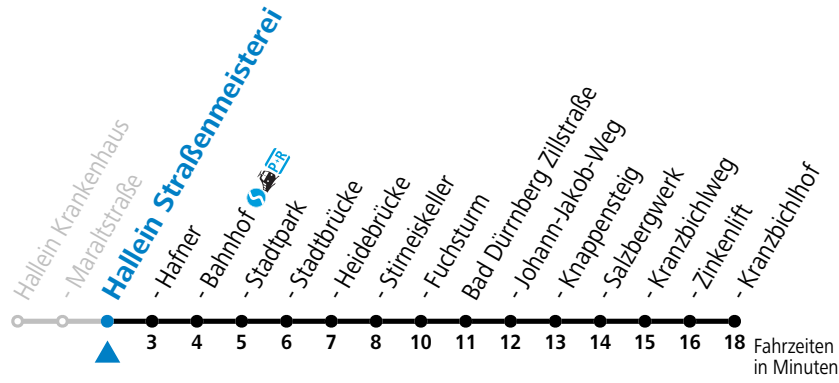

41 Hallein Bahnhof (West) - Zentrum - Bad Dürrenberg

gültig ab 15.01.2024.

Alle Angaben ohne Gewähr.

Montag - Freitag

7 23^S

S = nur Montag bis Freitag, wenn Schultag in Salzburg

Am 24.12. und 31.12. (sofern nicht Sonntag) gilt der Samstag-Fahrplan

Ferien im Bundesland Salzburg: 23.12.2023 bis 07.01.2024, 12. bis 18.02., 23.03. bis 01.04., 06.07. bis 08.09., 24.09. und 26.10. bis 02.11.2024 (Vorbehaltlich Änderungen durch die Schulbehörde)

Fahrradbeförderung Montag - Freitag ab 09:00 Uhr, Samstag, Sonntag und Feiertag ganztägig nach Maßgabe des vorhandenen Platzes möglich.