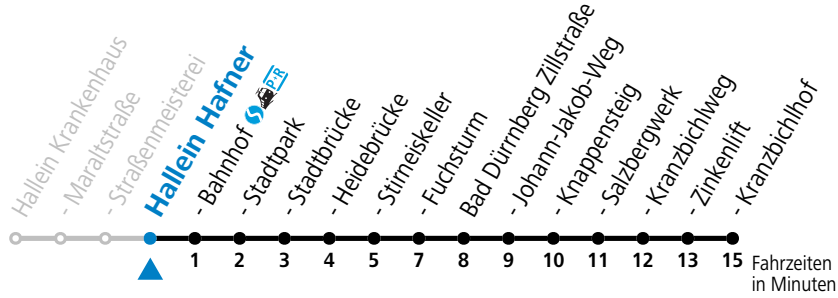

41 Hallein Bahnhof (West) - Zentrum - Bad Dürrnberg

gültig ab 15.01.2024.

Alle Angaben ohne Gewähr.

Montag - Freitag

7 26^S

S = nur Montag bis Freitag, wenn Schultag in Salzburg

Am 24.12. und 31.12. (sofern nicht Sonntag) gilt der Samstag-Fahrplan

Ferien im Bundesland Salzburg: 23.12.2023 bis 07.01.2024, 12. bis 18.02., 23.03. bis 01.04., 06.07. bis 08.09., 24.09. und 26.10. bis 02.11.2024 (Vorbehaltlich Änderungen durch die Schulbehörde)

Fahrradbeförderung Montag - Freitag ab 09:00 Uhr, Samstag, Sonntag und Feiertag ganztägig nach Maßgabe des vorhandenen Platzes möglich.