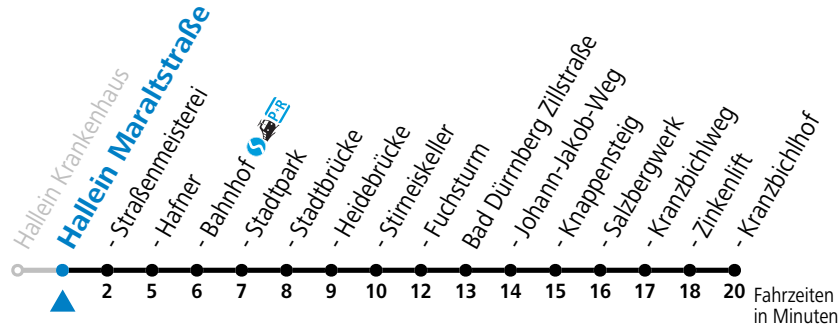

41 Hallein Bahnhof (West) - Zentrum - Bad Dürrnberg

gültig ab 15.01.2024.

Alle Angaben ohne Gewähr.

Montag - Freitag

7 21^S

S = nur Montag bis Freitag, wenn Schultag in Salzburg

Am 24.12. und 31.12. (sofern nicht Sonntag) gilt der Samstag-Fahrplan

Ferien im Bundesland Salzburg: 23.12.2023 bis 07.01.2024, 12. bis 18.02., 23.03. bis 01.04., 06.07. bis 08.09., 24.09. und 26.10. bis 02.11.2024 (Vorbehaltlich Änderungen durch die Schulbehörde)

Fahrradbeförderung Montag - Freitag ab 09:00 Uhr, Samstag, Sonntag und Feiertag ganztägig nach Maßgabe des vorhandenen Platzes möglich.