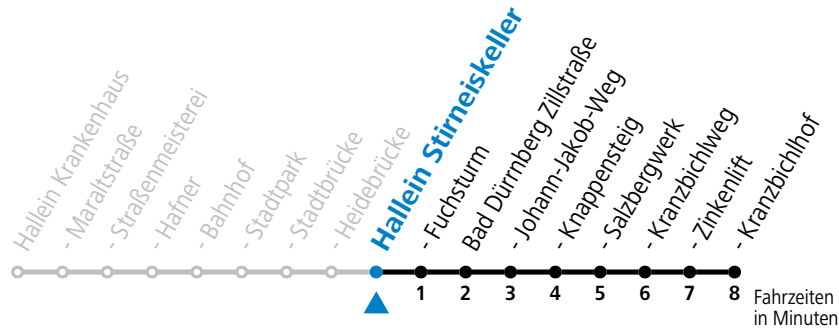

41 Hallein Bahnhof (West) - Zentrum - Bad Dürrnberg

gültig ab 15.01.2024.

Alle Angaben ohne Gewähr.

Montag - Freitag		Samstag		Sonn- und Feiertag	
5	54	5	59		
6	21 54	6	59	6	59
7	31 59	7	59		
8	59	8	59	8	59
9	59	9	59		
10	59	10	59	10	59
11	59	11	59	11	59^a
12	59	12	59	12	59
13	59	13	59		
14	59	14	59	14	59
15	59	15	59	15	59^a
		16	59	16	59
17	14	17	59		
18	14 59	18	59	18	59
19	59	19	59		
20	59	20	59	20	59
21	59	21	59		

a = nur Wintersaison (15.12.2023 bis 10.03.2024)

Am 24.12. und 31.12. (sofern nicht Sonntag) gilt der Samstag-Fahrplan

Ferien im Bundesland Salzburg: 23.12.2023 bis 07.01.2024, 12. bis 18.02., 23.03. bis 01.04., 06.07. bis 08.09., 24.09. und 26.10. bis 02.11.2024 (Vorbehaltlich Änderungen durch die Schulbehörde)

Fahrradbeförderung Montag - Freitag ab 09:00 Uhr, Samstag, Sonntag und Feiertag ganztägig nach Maßgabe des vorhandenen Platzes möglich.