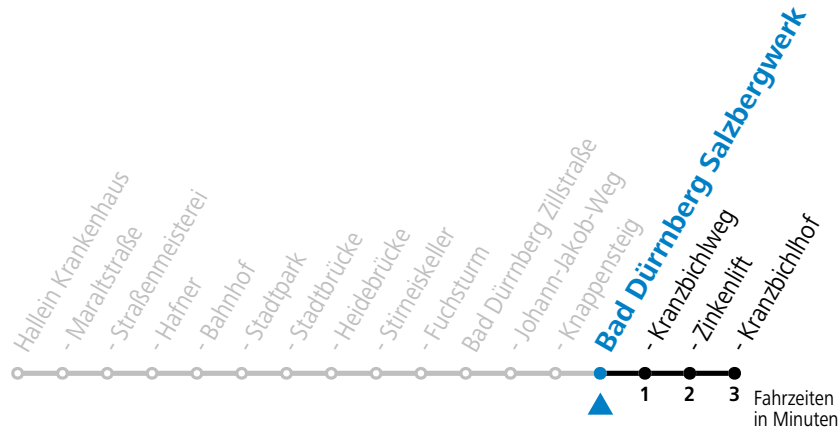

41 Hallein Bahnhof (West) - Zentrum - Bad Dürrnberg

gültig ab 15.01.2024.

Alle Angaben ohne Gewähr.

Montag - Freitag		Samstag		Sonn- und Feiertag	
5	59				
6	26	6	04		
7	00 37	7	04	7	04
8	05	8	04		
9	05	9	04	9	04
10	05	10	04		
11	05	11	04	11	04
12	05	12	04	12	04^a
13	05	13	04	13	04
14	05	14	04		
15	05	15	04	15	04
16	05	16	04	16	04^a
17	19	17	04	17	04
18	19	18	04		
19	04	19	04	19	04
20	04	20	04		
21	04	21	04	21	04
22	04	22	04		

a = nur Wintersaison (15.12.2023 bis 10.03.2024)

Am 24.12. und 31.12. (sofern nicht Sonntag) gilt der Samstag-Fahrplan

Ferien im Bundesland Salzburg: 23.12.2023 bis 07.01.2024, 12. bis 18.02., 23.03. bis 01.04., 06.07. bis 08.09., 24.09. und 26.10. bis 02.11.2024 (Vorbehaltlich Änderungen durch die Schulbehörde)

Fahrradbeförderung Montag - Freitag ab 09:00 Uhr, Samstag, Sonntag und Feiertag ganztägig nach Maßgabe des vorhandenen Platzes möglich.