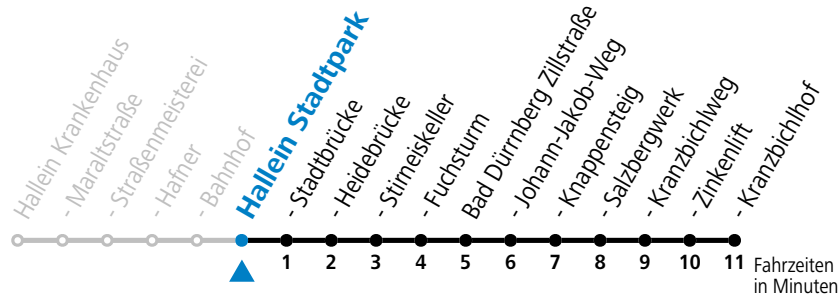

41 Hallein Bahnhof (West) - Zentrum - Bad Dürrenberg

gültig ab 15.01.2024.

Alle Angaben ohne Gewähr.

Montag - Freitag		Samstag		Sonn- und Feiertag	
5	51	5	56		
6	18 51	6	56	6	56
7	28 56	7	56		
8	56	8	56	8	56
9	56	9	56		
10	56	10	56	10	56
11	56	11	56	11	56^a
12	56	12	56	12	56
13	56	13	56		
14	56	14	56	14	56
15	56	15	56	15	56^a
		16	56	16	56
17	11	17	56		
18	11 56	18	56	18	56
19	56	19	56		
20	56	20	56	20	56
21	56	21	56		

a = nur Wintersaison (15.12.2023 bis 10.03.2024)

Am 24.12. und 31.12. (sofern nicht Sonntag) gilt der Samstag-Fahrplan

Ferien im Bundesland Salzburg: 23.12.2023 bis 07.01.2024, 12. bis 18.02., 23.03. bis 01.04., 06.07. bis 08.09., 24.09. und 26.10. bis 02.11.2024 (Vorbehaltlich Änderungen durch die Schulbehörde)

Fahrradbeförderung Montag - Freitag ab 09:00 Uhr, Samstag, Sonntag und Feiertag ganztägig nach Maßgabe des vorhandenen Platzes möglich.