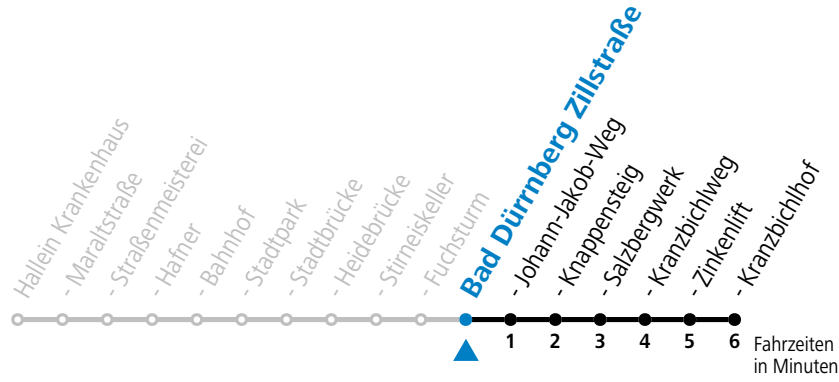

41 Hallein Bahnhof (West) - Zentrum - Bad Dürrenberg

gültig ab 15.01.2024.

Alle Angaben ohne Gewähr.

Montag - Freitag		Samstag		Sonn- und Feiertag	
5	56				
6	23 57	6	01		
7	34	7	01	7	01
8	02	8	01		
9	02	9	01	9	01
10	02	10	01		
11	02	11	01	11	01
12	02	12	01	12	01^a
13	02	13	01	13	01
14	02	14	01		
15	02	15	01	15	01
16	02	16	01	16	01^a
17	16	17	01	17	01
18	16	18	01		
19	01	19	01	19	01
20	01	20	01		
21	01	21	01	21	01
22	01	22	01		

a = nur Wintersaison (15.12.2023 bis 10.03.2024)

Am 24.12. und 31.12. (sofern nicht Sonntag) gilt der Samstag-Fahrplan

Ferien im Bundesland Salzburg: 23.12.2023 bis 07.01.2024, 12. bis 18.02., 23.03. bis 01.04., 06.07. bis 08.09., 24.09. und 26.10. bis 02.11.2024 (Vorbehaltlich Änderungen durch die Schulbehörde)

Fahrradbeförderung Montag - Freitag ab 09:00 Uhr, Samstag, Sonntag und Feiertag ganztägig nach Maßgabe des vorhandenen Platzes möglich.