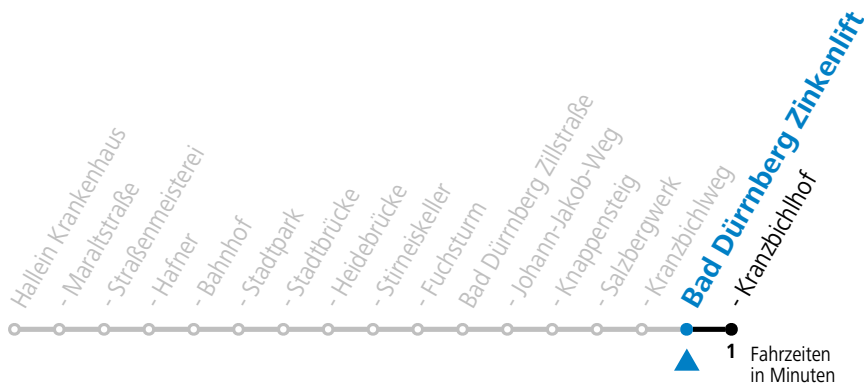

41 Hallein Bahnhof (West) - Zentrum - Bad Dürrenberg

gültig ab 15.01.2024.

Alle Angaben ohne Gewähr.

Montag - Freitag			Samstag		Sonn- und Feiertag	
6	01	28	6	06		
7	02	39	7	06	7	06
8	07		8	06		
9	07		9	06	9	06
10	07		10	06		
11	07		11	06	11	06
12	07		12	06	12	06^a
13	07		13	06	13	06
14	07		14	06		
15	07		15	06	15	06
16	07		16	06	16	06^a
17	21		17	06	17	06
18	21		18	06		
19	06		19	06	19	06
20	06		20	06		
21	06		21	06	21	06
22	06		22	06		

a = nur Wintersaison (15.12.2023 bis 10.03.2024)

Am 24.12. und 31.12. (sofern nicht Sonntag) gilt der Samstag-Fahrplan

Ferien im Bundesland Salzburg: 23.12.2023 bis 07.01.2024, 12. bis 18.02., 23.03. bis 01.04., 06.07. bis 08.09., 24.09. und 26.10. bis 02.11.2024 (Vorbehaltlich Änderungen durch die Schulbehörde)

Fahrradbeförderung Montag - Freitag ab 09:00 Uhr, Samstag, Sonntag und Feiertag ganztätig nach Maßgabe des vorhandenen Platzes möglich.