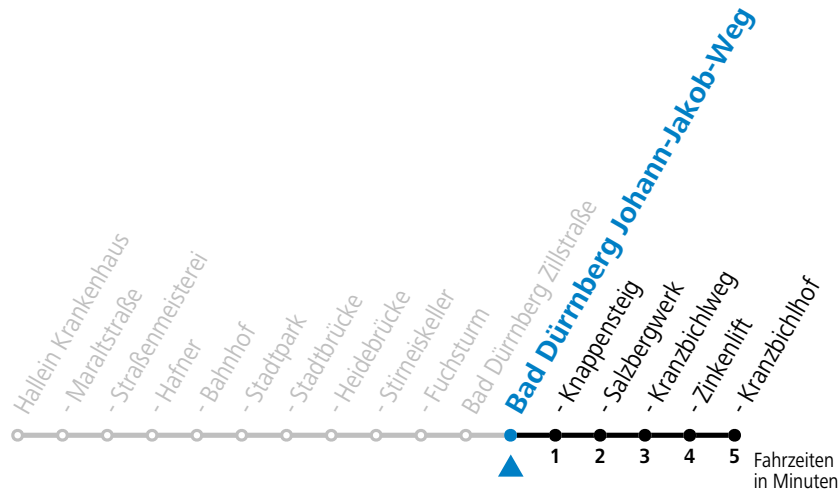

41 Hallein Bahnhof (West) - Zentrum - Bad Dürrenberg

gültig ab 15.01.2024.

Alle Angaben ohne Gewähr.

Montag - Freitag		Samstag		Sonn- und Feiertag	
5	57				
6	24 58	6	02		
7	35	7	02	7	02
8	03	8	02		
9	03	9	02	9	02
10	03	10	02		
11	03	11	02	11	02
12	03	12	02	12	02^a
13	03	13	02	13	02
14	03	14	02		
15	03	15	02	15	02
16	03	16	02	16	02^a
17	17	17	02	17	02
18	17	18	02		
19	02	19	02	19	02
20	02	20	02		
21	02	21	02	21	02
22	02	22	02		

a = nur Wintersaison (15.12.2023 bis 10.03.2024)

Am 24.12. und 31.12. (sofern nicht Sonntag) gilt der Samstag-Fahrplan

Ferien im Bundesland Salzburg: 23.12.2023 bis 07.01.2024, 12. bis 18.02., 23.03. bis 01.04., 06.07. bis 08.09., 24.09. und 26.10. bis 02.11.2024 (Vorbehaltlich Änderungen durch die Schulbehörde)

Fahrradbeförderung Montag - Freitag ab 09:00 Uhr, Samstag, Sonntag und Feiertag ganztägig nach Maßgabe des vorhandenen Platzes möglich.