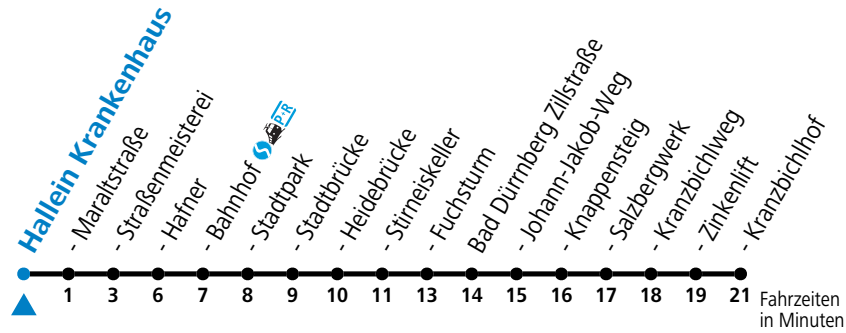

41 Hallein Bahnhof (West) - Zentrum - Bad Dürrenberg

gültig ab 15.01.2024.

Alle Angaben ohne Gewähr.

Montag - Freitag

7 20^S

S = nur Montag bis Freitag, wenn Schultag in Salzburg

Am 24.12. und 31.12. (sofern nicht Sonntag) gilt der Samstag-Fahrplan

Ferien im Bundesland Salzburg: 23.12.2023 bis 07.01.2024, 12. bis 18.02., 23.03. bis 01.04., 06.07. bis 08.09., 24.09. und 26.10. bis 02.11.2024 (Vorbehaltlich Änderungen durch die Schulbehörde)

Fahrradbeförderung Montag - Freitag ab 09:00 Uhr, Samstag, Sonntag und Feiertag ganztägig nach Maßgabe des vorhandenen Platzes möglich.