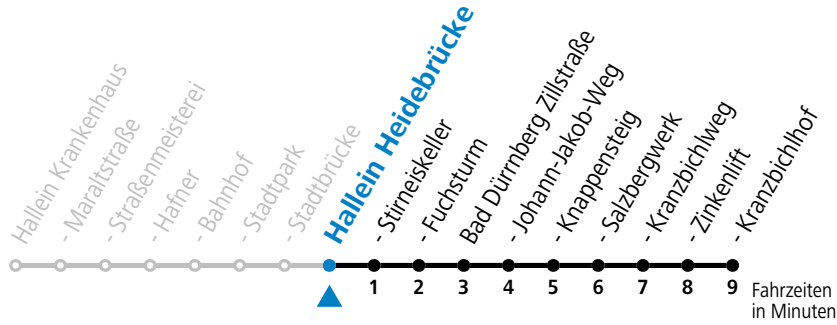

41 Hallein Bahnhof (West) - Zentrum - Bad Dürrenberg

gültig ab 15.01.2024.

Alle Angaben ohne Gewähr.

Montag - Freitag		Samstag		Sonn- und Feiertag	
5	53	5	58		
6	20 53	6	58	6	58
7	30 58	7	58		
8	58	8	58	8	58
9	58	9	58		
10	58	10	58	10	58
11	58	11	58	11	58^a
12	58	12	58	12	58
13	58	13	58		
14	58	14	58	14	58
15	58	15	58	15	58^a
		16	58	16	58
17	13	17	58		
18	13 58	18	58	18	58
19	58	19	58		
20	58	20	58	20	58
21	58	21	58		

a = nur Wintersaison (15.12.2023 bis 10.03.2024)

Am 24.12. und 31.12. (sofern nicht Sonntag) gilt der Samstag-Fahrplan

Ferien im Bundesland Salzburg: 23.12.2023 bis 07.01.2024, 12. bis 18.02., 23.03. bis 01.04., 06.07. bis 08.09., 24.09. und 26.10. bis 02.11.2024 (Vorbehaltlich Änderungen durch die Schulbehörde)

Fahrradbeförderung Montag - Freitag ab 09:00 Uhr, Samstag, Sonntag und Feiertag ganztägig nach Maßgabe des vorhandenen Platzes möglich.