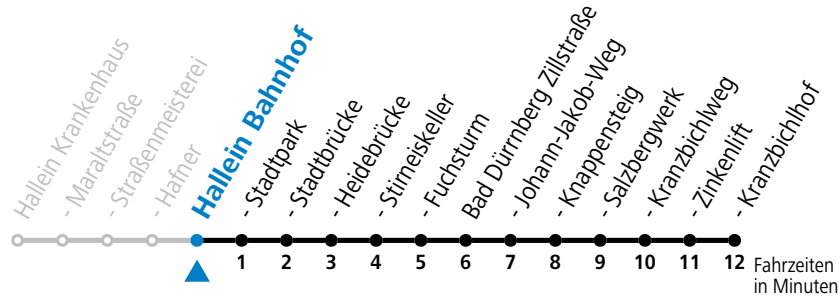

41 Hallein Bahnhof (West) - Zentrum - Bad Dürrenberg

gültig ab 15.01.2024.

Alle Angaben ohne Gewähr.

Montag - Freitag		Samstag		Sonn- und Feiertag	
5	50	5	55		
6	17 50	6	55	6	55
7	27 55	7	55		
8	55	8	55	8	55
9	55	9	55		
10	55	10	55	10	55
11	55	11	55	11	55^a
12	55	12	55	12	55
13	55	13	55		
14	55	14	55	14	55
15	55	15	55	15	55^a
		16	55	16	55
17	10	17	55		
18	10 55	18	55	18	55
19	55	19	55		
20	55	20	55	20	55
21	55	21	55		

a = nur Wintersaison (15.12.2023 bis 10.03.2024)

Am 24.12. und 31.12. (sofern nicht Sonntag) gilt der Samstag-Fahrplan

Ferien im Bundesland Salzburg: 23.12.2023 bis 07.01.2024, 12. bis 18.02., 23.03. bis 01.04., 06.07. bis 08.09., 24.09. und 26.10. bis 02.11.2024 (Vorbehaltlich Änderungen durch die Schulbehörde)

Fahrradbeförderung Montag - Freitag ab 09:00 Uhr, Samstag, Sonntag und Feiertag ganztägig nach Maßgabe des vorhandenen Platzes möglich.