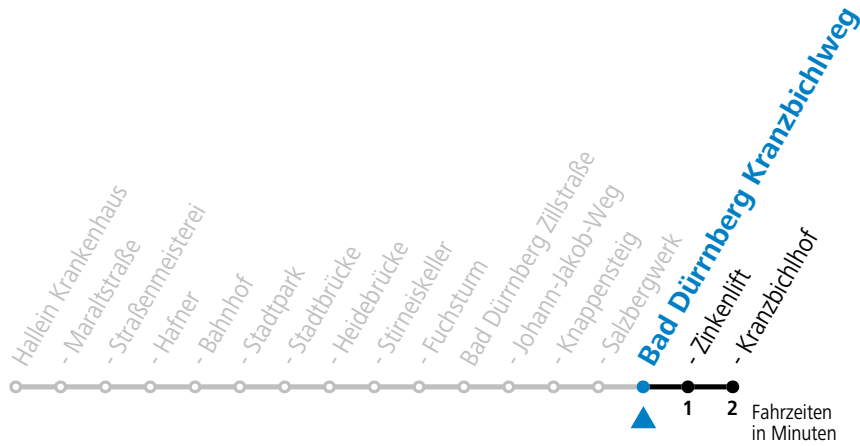

41 Hallein Bahnhof (West) - Zentrum - Bad Dürrnberg

gültig ab 15.01.2024.

Alle Angaben ohne Gewähr.

Montag - Freitag			Samstag		Sonn- und Feiertag	
6	00	27	6	05		
7	01	38	7	05	7	05
8	06		8	05		
9	06		9	05	9	05
10	06		10	05		
11	06		11	05	11	05
12	06		12	05	12	05^a
13	06		13	05	13	05
14	06		14	05		
15	06		15	05	15	05
16	06		16	05	16	05^a
17	20		17	05	17	05
18	20		18	05		
19	05		19	05	19	05
20	05		20	05		
21	05		21	05	21	05
22	05		22	05		

a = nur Wintersaison (15.12.2023 bis 10.03.2024)

Am 24.12. und 31.12. (sofern nicht Sonntag) gilt der Samstag-Fahrplan

Ferien im Bundesland Salzburg: 23.12.2023 bis 07.01.2024, 12. bis 18.02., 23.03. bis 01.04., 06.07. bis 08.09., 24.09. und 26.10. bis 02.11.2024 (Vorbehaltlich Änderungen durch die Schulbehörde)

Fahrradbeförderung Montag - Freitag ab 09:00 Uhr, Samstag, Sonntag und Feiertag ganztägig nach Maßgabe des vorhandenen Platzes möglich.