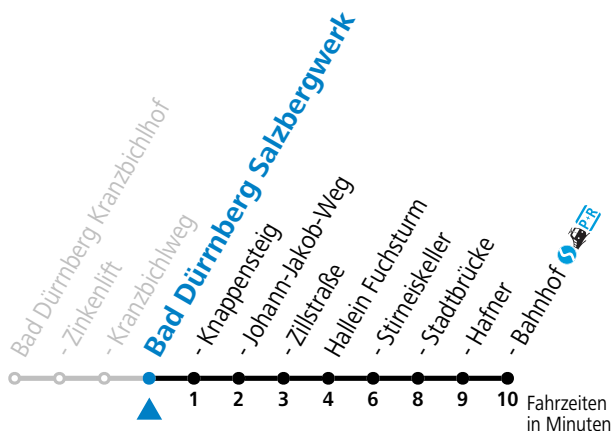

41 Bad Dürrnberg - Hallein Zentrum - Bahnhof (West)

gültig ab 15.01.2024.

Alle Angaben ohne Gewähr.

Montag - Freitag		Samstag		Sonn- und Feiertag	
6	06 33	6	14		
7	09 44	7	14	7	14
8	14	8	14		
9	14	9	14	9	14
10	14	10	14		
11	14	11	14	11	14
12	14	12	14	12	14^a
13	14	13	14	13	14
14	14	14	14		
15	14	15	14	15	14
16	14	16	14	16	14^a
17	26	17	14	17	14
18	26	18	14		
19	14	19	14	19	14
20	14	20	14		
21	14	21	14	21	14
22	14	22	14		

a = nur Wintersaison (15.12.2023 bis 10.03.2024)

Am 24.12. und 31.12. (sofern nicht Sonntag) gilt der Samstag-Fahrplan

Ferien im Bundesland Salzburg: 23.12.2023 bis 07.01.2024, 12. bis 18.02., 23.03. bis 01.04., 06.07. bis 08.09., 24.09. und 26.10. bis 02.11.2024 (Vorbehaltlich Änderungen durch die Schulbehörde)

Fahrradbeförderung Montag - Freitag ab 09:00 Uhr, Samstag, Sonntag und Feiertag ganztägig nach Maßgabe des vorhandenen Platzes möglich.