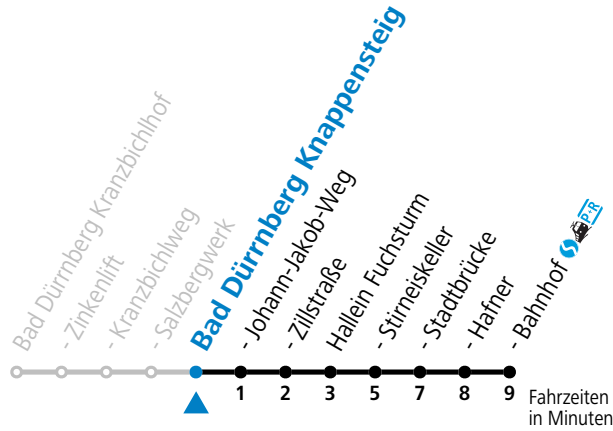

41 Bad Dürrnberg - Hallein Zentrum - Bahnhof (West)

gültig ab 15.01.2024.

Alle Angaben ohne Gewähr.

Montag - Freitag			Samstag		Sonn- und Feiertag	
6	07	34	6	15		
7	10	45	7	15	7	15
8	15		8	15		
9	15		9	15	9	15
10	15		10	15		
11	15		11	15	11	15
12	15		12	15	12	15^a
13	15		13	15	13	15
14	15		14	15		
15	15		15	15	15	15
16	15		16	15	16	15^a
17	27		17	15	17	15
18	27		18	15		
19	15		19	15	19	15
20	15		20	15		
21	15		21	15	21	15
22	15		22	15		

a = nur Wintersaison (15.12.2023 bis 10.03.2024)

Am 24.12. und 31.12. (sofern nicht Sonntag) gilt der Samstag-Fahrplan

Ferien im Bundesland Salzburg: 23.12.2023 bis 07.01.2024, 12. bis 18.02., 23.03. bis 01.04., 06.07. bis 08.09., 24.09. und 26.10. bis 02.11.2024 (Vorbehaltlich Änderungen durch die Schulbehörde)

Fahrradbeförderung Montag - Freitag ab 09:00 Uhr, Samstag, Sonntag und Feiertag ganztägig nach Maßgabe des vorhandenen Platzes möglich.