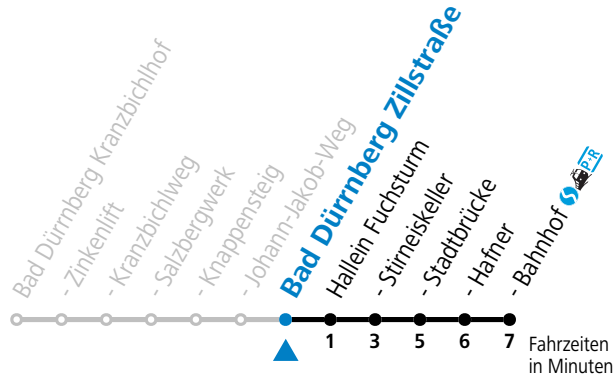

41 Bad Dürrenberg - Hallein Zentrum - Bahnhof (West)

gültig ab 15.01.2024.

Alle Angaben ohne Gewähr.

Montag - Freitag			Samstag		Sonn- und Feiertag	
6	09	36	6	17		
7	12	47	7	17	7	17
8	17		8	17		
9	17		9	17	9	17
10	17		10	17		
11	17		11	17	11	17
12	17		12	17	12	17^a
13	17		13	17	13	17
14	17		14	17		
15	17		15	17	15	17
16	17		16	17	16	17^a
17	29		17	17	17	17
18	29		18	17		
19	17		19	17	19	17
20	17		20	17		
21	17		21	17	21	17
22	17		22	17		

a = nur Wintersaison (15.12.2023 bis 10.03.2024)

Am 24.12. und 31.12. (sofern nicht Sonntag) gilt der Samstag-Fahrplan

Ferien im Bundesland Salzburg: 23.12.2023 bis 07.01.2024, 12. bis 18.02., 23.03. bis 01.04., 06.07. bis 08.09., 24.09. und 26.10. bis 02.11.2024 (Vorbehaltlich Änderungen durch die Schulbehörde)

Fahrradbeförderung Montag - Freitag ab 09:00 Uhr, Samstag, Sonntag und Feiertag ganztägig nach Maßgabe des vorhandenen Platzes möglich.