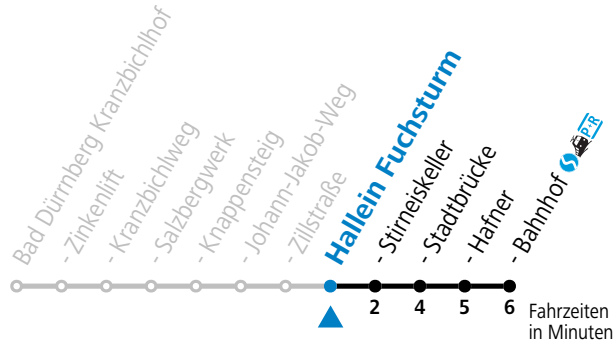

41 Bad Dürrnberg - Hallein Zentrum - Bahnhof (West)

gültig ab 15.01.2024.

Alle Angaben ohne Gewähr.

Montag - Freitag			Samstag		Sonn- und Feiertag	
6	10	37	6	18		
7	13	48	7	18	7	18
8	18		8	18		
9	18		9	18	9	18
10	18		10	18		
11	18		11	18	11	18
12	18		12	18	12	18^a
13	18		13	18	13	18
14	18		14	18		
15	18		15	18	15	18
16	18		16	18	16	18^a
17	30		17	18	17	18
18	30		18	18		
19	18		19	18	19	18
20	18		20	18		
21	18		21	18	21	18
22	18		22	18		

a = nur Wintersaison (15.12.2023 bis 10.03.2024)

Am 24.12. und 31.12. (sofern nicht Sonntag) gilt der Samstag-Fahrplan

Ferien im Bundesland Salzburg: 23.12.2023 bis 07.01.2024, 12. bis 18.02., 23.03. bis 01.04., 06.07. bis 08.09., 24.09. und 26.10. bis 02.11.2024 (Vorbehaltlich Änderungen durch die Schulbehörde)

Fahrradbeförderung Montag - Freitag ab 09:00 Uhr, Samstag, Sonntag und Feiertag ganztägig nach Maßgabe des vorhandenen Platzes möglich.