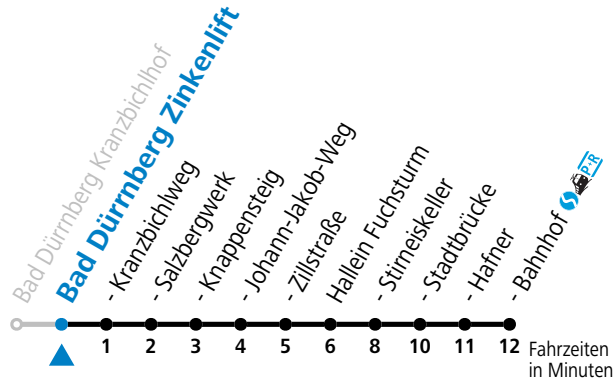

41 Bad Dürrenberg - Hallein Zentrum - Bahnhof (West)

gültig ab 15.01.2024.

Alle Angaben ohne Gewähr.

Montag - Freitag			Samstag		Sonn- und Feiertag	
6	04	31	6	12		
7	07	42	7	12	7	12
8	12		8	12		
9	12		9	12	9	12
10	12		10	12		
11	12		11	12	11	12
12	12		12	12	12	12^a
13	12		13	12	13	12
14	12		14	12		
15	12		15	12	15	12
16	12		16	12	16	12^a
17	24		17	12	17	12
18	24		18	12		
19	12		19	12	19	12
20	12		20	12		
21	12		21	12	21	12
22	12		22	12		

a = nur Wintersaison (15.12.2023 bis 10.03.2024)

Am 24.12. und 31.12. (sofern nicht Sonntag) gilt der Samstag-Fahrplan

Ferien im Bundesland Salzburg: 23.12.2023 bis 07.01.2024, 12. bis 18.02., 23.03. bis 01.04., 06.07. bis 08.09., 24.09. und 26.10. bis 02.11.2024 (Vorbehaltlich Änderungen durch die Schulbehörde)

Fahrradbeförderung Montag - Freitag ab 09:00 Uhr, Samstag, Sonntag und Feiertag ganztägig nach Maßgabe des vorhandenen Platzes möglich.