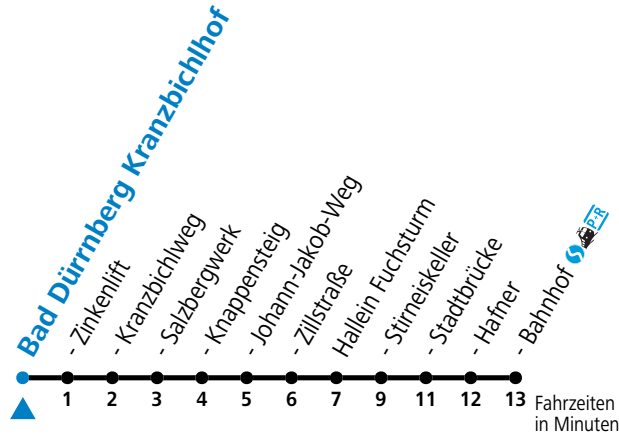

41 Bad Dürrnberg - Hallein Zentrum - Bahnhof (West)

gültig ab 15.01.2024.

Alle Angaben ohne Gewähr.

Montag - Freitag		Samstag		Sonn- und Feiertag	
6	03 30	6	11		
7	06 41	7	11	7	11
8	11	8	11		
9	11	9	11	9	11
10	11	10	11		
11	11	11	11	11	11
12	11	12	11	12	11 ^a
13	11	13	11	13	11
14	11	14	11		
15	11	15	11	15	11
16	11	16	11	16	11 ^a
17	23	17	11	17	11
18	23	18	11		
19	11	19	11	19	11
20	11	20	11		
21	11	21	11	21	11
22	11	22	11		

a = nur Wintersaison (15.12.2023 bis 10.03.2024)

Am 24.12. und 31.12. (sofern nicht Sonntag) gilt der Samstag-Fahrplan

Ferien im Bundesland Salzburg: 23.12.2023 bis 07.01.2024, 12. bis 18.02., 23.03. bis 01.04., 06.07. bis 08.09., 24.09. und 26.10. bis 02.11.2024 (Vorbehaltlich Änderungen durch die Schulbehörde)