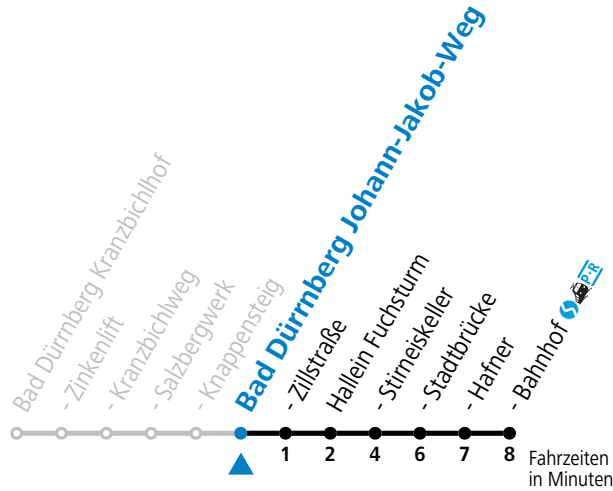

41 Bad Dürrnberg - Hallein Zentrum - Bahnhof (West)

gültig ab 15.01.2024.

Alle Angaben ohne Gewähr.

Montag - Freitag			Samstag		Sonn- und Feiertag	
6	08	35	6	16		
7	11	46	7	16	7	16
8	16		8	16		
9	16		9	16	9	16
10	16		10	16		
11	16		11	16	11	16
12	16		12	16	12	16^a
13	16		13	16	13	16
14	16		14	16		
15	16		15	16	15	16
16	16		16	16	16	16^a
17	28		17	16	17	16
18	28		18	16		
19	16		19	16	19	16
20	16		20	16		
21	16		21	16	21	16
22	16		22	16		

a = nur Wintersaison (15.12.2023 bis 10.03.2024)

Am 24.12. und 31.12. (sofern nicht Sonntag) gilt der Samstag-Fahrplan

Ferien im Bundesland Salzburg: 23.12.2023 bis 07.01.2024, 12. bis 18.02., 23.03. bis 01.04., 06.07. bis 08.09., 24.09. und 26.10. bis 02.11.2024 (Vorbehaltlich Änderungen durch die Schulbehörde)

Fahrradbeförderung Montag - Freitag ab 09:00 Uhr, Samstag, Sonntag und Feiertag ganztägig nach Maßgabe des vorhandenen Platzes möglich.