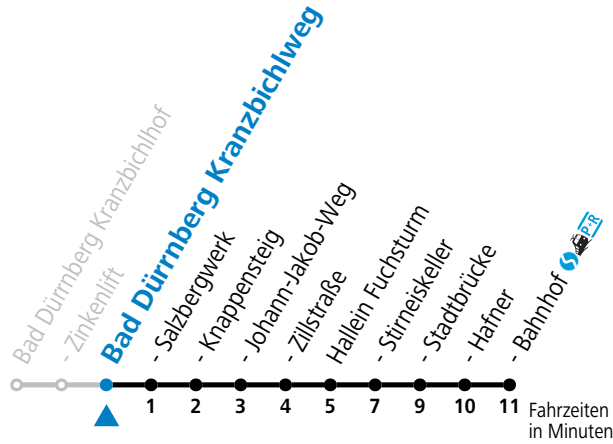

41 Bad Dürrenberg - Hallein Zentrum - Bahnhof (West)

gültig ab 15.01.2024.

Alle Angaben ohne Gewähr.

Montag - Freitag			Samstag		Sonn- und Feiertag	
6	05	32	6	13		
7	08	43	7	13	7	13
8	13		8	13		
9	13		9	13	9	13
10	13		10	13		
11	13		11	13	11	13
12	13		12	13	12	13^a
13	13		13	13	13	13
14	13		14	13		
15	13		15	13	15	13
16	13		16	13	16	13^a
17	25		17	13	17	13
18	25		18	13		
19	13		19	13	19	13
20	13		20	13		
21	13		21	13	21	13
22	13		22	13		

a = nur Wintersaison (15.12.2023 bis 10.03.2024)

Am 24.12. und 31.12. (sofern nicht Sonntag) gilt der Samstag-Fahrplan

Ferien im Bundesland Salzburg: 23.12.2023 bis 07.01.2024, 12. bis 18.02., 23.03. bis 01.04., 06.07. bis 08.09., 24.09. und 26.10. bis 02.11.2024 (Vorbehaltlich Änderungen durch die Schulbehörde)

Fahrradbeförderung Montag - Freitag ab 09:00 Uhr, Samstag, Sonntag und Feiertag ganztätig nach Maßgabe des vorhandenen Platzes möglich.