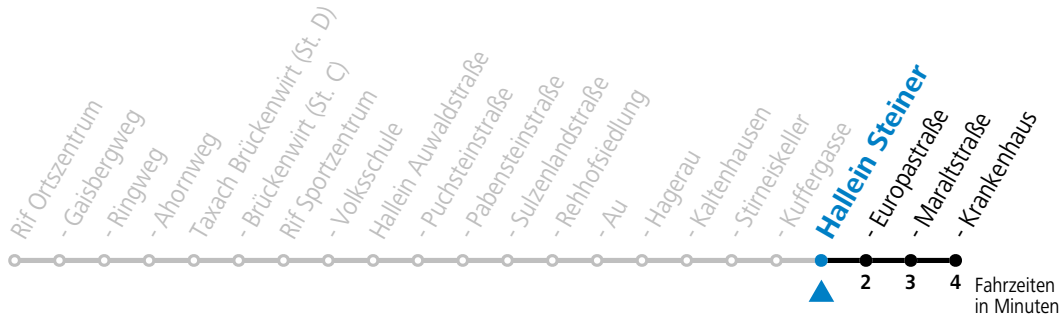

44 Rif - Rehhof - Hallein Zentrum - Krankenhaus

gültig ab 15.01.2024.

Alle Angaben ohne Gewähr.

Montag - Freitag

7	14^a
9	19
11	19
12	47

a = verkehrt ab Hallein Krankenhaus an Schultagen weiter nach Bad Dürrenberg Kranzbichlhof (Linie 41)

Samstag, Sonn- und Feiertag kein Linienverkehr | An schulfreien Tagen kein Linienverkehr

Ferien im Bundesland Salzburg: 23.12.2023 bis 07.01.2024, 12. bis 18.02., 23.03. bis 01.04., 06.07. bis 08.09., 24.09. und 26.10. bis 02.11.2024 (Vorbehaltlich Änderungen durch die Schulbehörde)

Die Salzburg Verkehr-App zum Gratis-Download >>