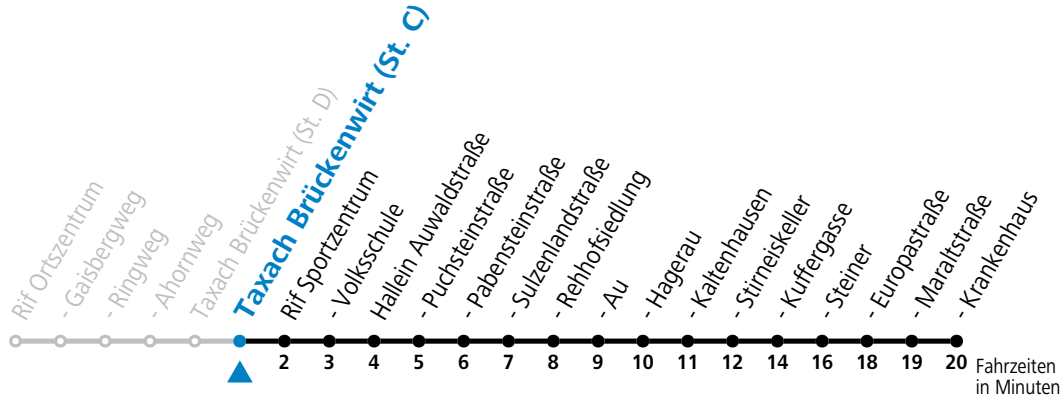

Ferien im Bundesland Salzburg: 23.12.2023 bis 07.01.2024, 12. bis 18.02., 23.03. bis 01.04., 06.07. bis 08.09., 24.09. und 26.10. bis 02.11.2024 (Vorbehaltlich Änderungen durch die Schulbehörde)

gültig ab 15.01.2024.

Alle Angaben ohne Gewähr.

Montag - Freitag	
6	58 ^a
9	03
11	03
12	31

a = verkehrt ab Hallein Krankenhaus an Schultagen weiter nach Bad Dürrnberg Kranzbichlhof (Linie 41)

Samstag, Sonn- und Feiertag kein Linienverkehr | An schulfreien Tagen kein Linienverkehr