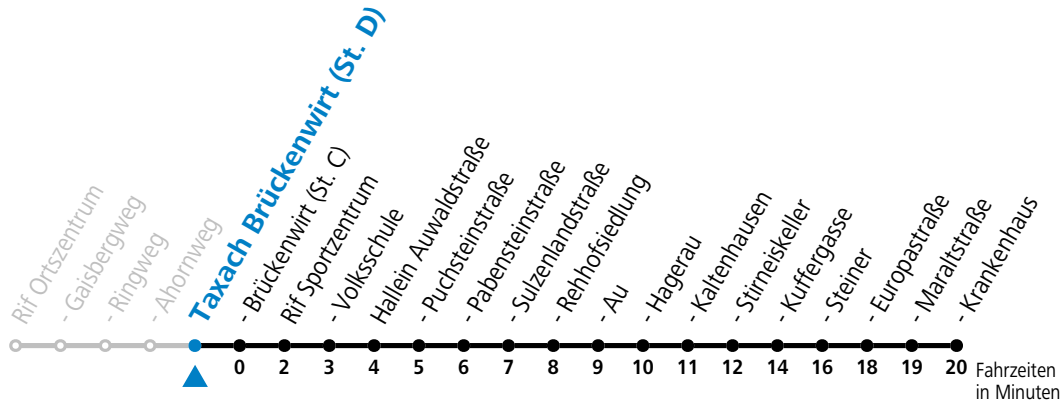

gültig ab 15.01.2024.

Alle Angaben ohne Gewähr.

Montag - Freitag	
6	58^a
9	03
11	03
12	31

a = verkehrt ab Hallein Krankenhaus an Schultagen weiter nach Bad Dürrnberg Kranzbichlhof (Linie 41)

Samstag, Sonn- und Feiertag kein Linienverkehr | An schulfreien Tagen kein Linienverkehr

Ferien im Bundesland Salzburg: 23.12.2023 bis 07.01.2024, 12. bis 18.02., 23.03. bis 01.04., 06.07. bis 08.09., 24.09. und 26.10. bis 02.11.2024 (Vorbehaltlich Änderungen durch die Schulbehörde)