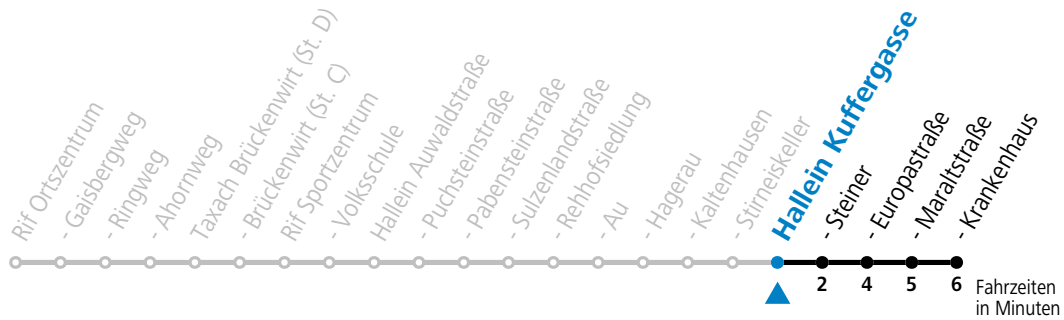

44 Rif - Rehhof - Hallein Zentrum - Krankenhaus

gültig ab 15.01.2024.

Alle Angaben ohne Gewähr.

Montag - Freitag

7	12^a
9	17
11	17
12	45

a = verkehrt ab Hallein Krankenhaus an Schultagen weiter nach Bad Dürrenberg Kranzbichlhof (Linie 41)

Samstag, Sonn- und Feiertag kein Linienverkehr | An schulfreien Tagen kein Linienverkehr

Ferien im Bundesland Salzburg: 23.12.2023 bis 07.01.2024, 12. bis 18.02., 23.03. bis 01.04., 06.07. bis 08.09., 24.09. und 26.10. bis 02.11.2024 (Vorbehaltlich Änderungen durch die Schulbehörde)