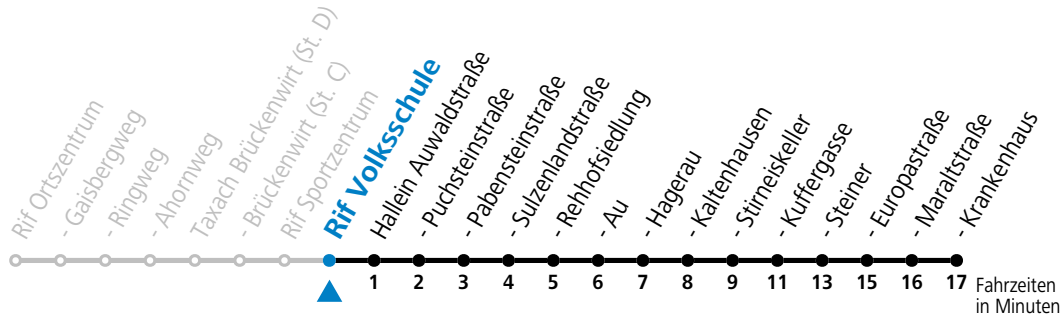

gültig ab 15.01.2024.

Alle Angaben ohne Gewähr.

Montag - Freitag	
7	01^a
9	06
11	06
12	34
15	35^S
16	35^S

S = nur Montag bis Freitag, wenn Schultag in Salzburg

a = verkehrt ab Hallein Krankenhaus an Schultagen weiter nach Bad Dürrenberg Kranzbichlhof (Linie 41)

Samstag, Sonn- und Feiertag kein Linienverkehr | An schulfreien Tagen kein Linienverkehr

Ferien im Bundesland Salzburg: 23.12.2023 bis 07.01.2024, 12. bis 18.02., 23.03. bis 01.04., 06.07. bis 08.09., 24.09. und 26.10. bis 02.11.2024 (Vorbehaltlich Änderungen durch die Schulbehörde)