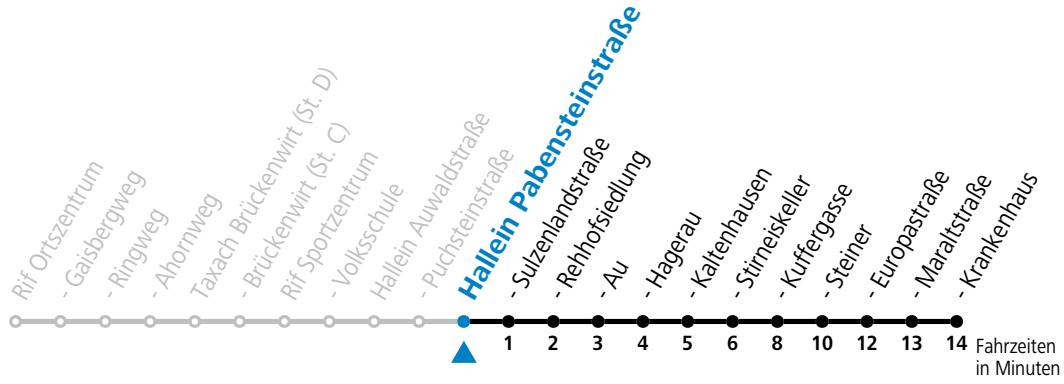

gültig ab 15.01.2024.

Alle Angaben ohne Gewähr.

Montag - Freitag

7	04^a
9	09
11	09
12	37

a = verkehrt ab Hallein Krankenhaus an Schultagen weiter nach Bad Dürrnberg Kranzbichlhof (Linie 41)

Samstag, Sonn- und Feiertag kein Linienverkehr | An schulfreien Tagen kein Linienverkehr

Ferien im Bundesland Salzburg: 23.12.2023 bis 07.01.2024, 12. bis 18.02., 23.03. bis 01.04., 06.07. bis 08.09., 24.09. und 26.10. bis 02.11.2024 (Vorbehaltlich Änderungen durch die Schulbehörde)