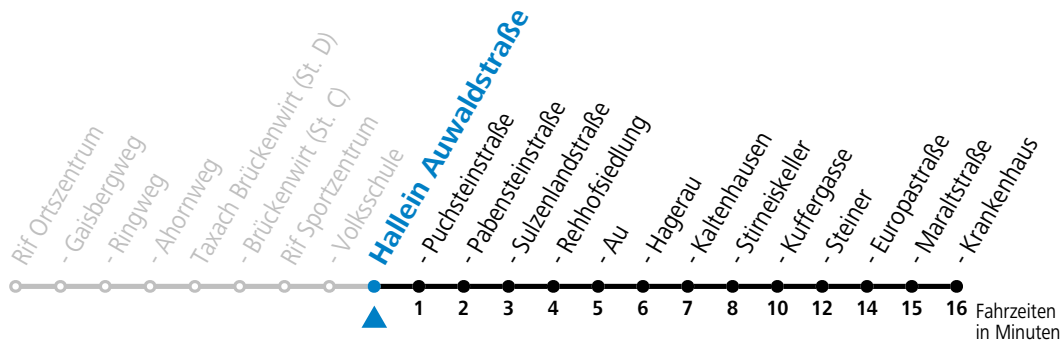

44 Rif - Rehhof - Hallein Zentrum - Krankenhaus

gültig ab 15.01.2024.

Alle Angaben ohne Gewähr.

Montag - Freitag

7	02^a
9	07
11	07
12	35

a = verkehrt ab Hallein Krankenhaus an Schultagen weiter nach Bad Dürrnberg Kranzbichlhof (Linie 41)

Samstag, Sonn- und Feiertag kein Linienverkehr | An schulfreien Tagen kein Linienverkehr

Ferien im Bundesland Salzburg: 23.12.2023 bis 07.01.2024, 12. bis 18.02., 23.03. bis 01.04., 06.07. bis 08.09., 24.09. und 26.10. bis 02.11.2024 (Vorbehaltlich Änderungen durch die Schulbehörde)

Die Salzburg Verkehr-App zum Gratis-Download >>