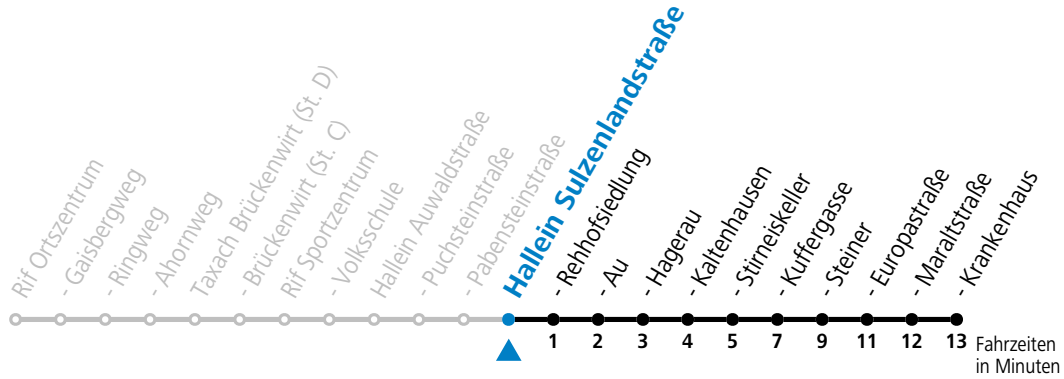

gültig ab 15.01.2024.

Alle Angaben ohne Gewähr.

Montag - Freitag

7	05^a
9	10
11	10
12	38

a = verkehrt ab Hallein Krankenhaus an Schultagen weiter nach Bad Dürrenberg Kranzbichlhof (Linie 41)

Samstag, Sonn- und Feiertag kein Linienverkehr | An schulfreien Tagen kein Linienverkehr

Ferien im Bundesland Salzburg: 23.12.2023 bis 07.01.2024, 12. bis 18.02., 23.03. bis 01.04., 06.07. bis 08.09., 24.09. und 26.10. bis 02.11.2024 (Vorbehaltlich Änderungen durch die Schulbehörde)