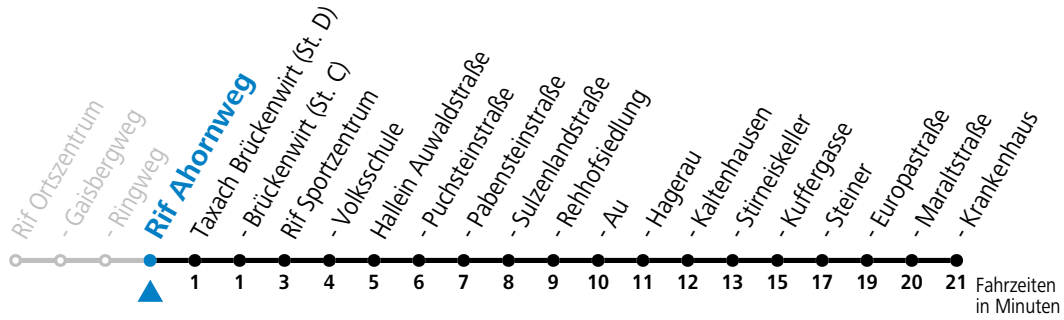

gültig ab 15.01.2024.

Alle Angaben ohne Gewähr.

Montag - Freitag

6	57^a
9	02
11	02
12	30

a = verkehrt ab Hallein Krankenhaus an Schultagen weiter nach Bad Dürrenberg Kranzbichlhof (Linie 41)

Samstag, Sonn- und Feiertag kein Linienverkehr | An schulfreien Tagen kein Linienverkehr

Ferien im Bundesland Salzburg: 23.12.2023 bis 07.01.2024, 12. bis 18.02., 23.03. bis 01.04., 06.07. bis 08.09., 24.09. und 26.10. bis 02.11.2024 (Vorbehaltlich Änderungen durch die Schulbehörde)