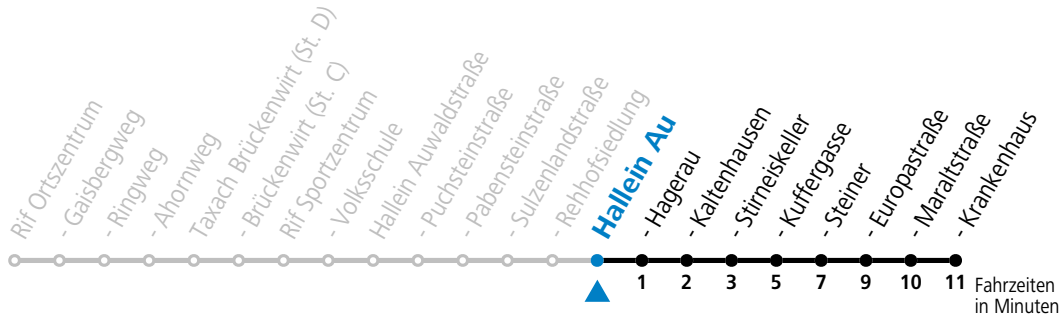

44 Rif - Rehhof - Hallein Zentrum - Krankenhaus

gültig ab 15.01.2024.

Alle Angaben ohne Gewähr.

Montag - Freitag

7	07^a
9	12
11	12
12	40

a = verkehrt ab Hallein Krankenhaus an Schultagen weiter nach Bad Dürrenberg Kranzbichlhof (Linie 41)

Samstag, Sonn- und Feiertag kein Linienverkehr | An schulfreien Tagen kein Linienverkehr

Ferien im Bundesland Salzburg: 23.12.2023 bis 07.01.2024, 12. bis 18.02., 23.03. bis 01.04., 06.07. bis 08.09., 24.09. und 26.10. bis 02.11.2024 (Vorbehaltlich Änderungen durch die Schulbehörde)