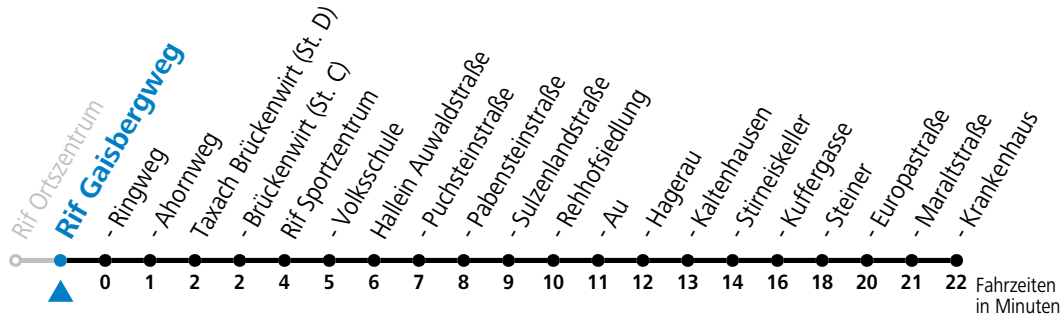

44 Rif - Rehhof - Hallein Zentrum - Krankenhaus

gültig ab 15.01.2024.

Alle Angaben ohne Gewähr.

Montag - Freitag	
6	55 ^a
9	00
11	00
12	28

a = verkehrt ab Hallein Krankenhaus an Schultagen weiter nach Bad Dürrnberg Kranzbichlhof (Linie 41)

Samstag, Sonn- und Feiertag kein Linienverkehr | An schulfreien Tagen kein Linienverkehr

Ferien im Bundesland Salzburg: 23.12.2023 bis 07.01.2024, 12. bis 18.02., 23.03. bis 01.04., 06.07. bis 08.09., 24.09. und 26.10. bis 02.11.2024 (Vorbehaltlich Änderungen durch die Schulbehörde)