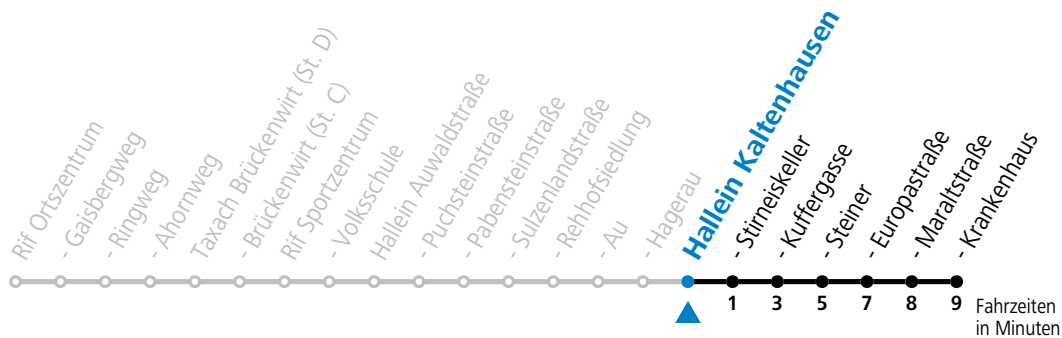

44 Rif - Rehhof - Hallein Zentrum - Krankenhaus

gültig ab 15.01.2024.

Alle Angaben ohne Gewähr.

Montag - Freitag

7	09^a
9	14
11	14
12	42

a = verkehrt ab Hallein Krankenhaus an Schultagen weiter nach Bad Dürrenberg Kranzbichlhof (Linie 41)

Samstag, Sonn- und Feiertag kein Linienverkehr | An schulfreien Tagen kein Linienverkehr

Ferien im Bundesland Salzburg: 23.12.2023 bis 07.01.2024, 12. bis 18.02., 23.03. bis 01.04., 06.07. bis 08.09., 24.09. und 26.10. bis 02.11.2024 (Vorbehaltlich Änderungen durch die Schulbehörde)

Die Salzburg Verkehr-App zum Gratis-Download >>