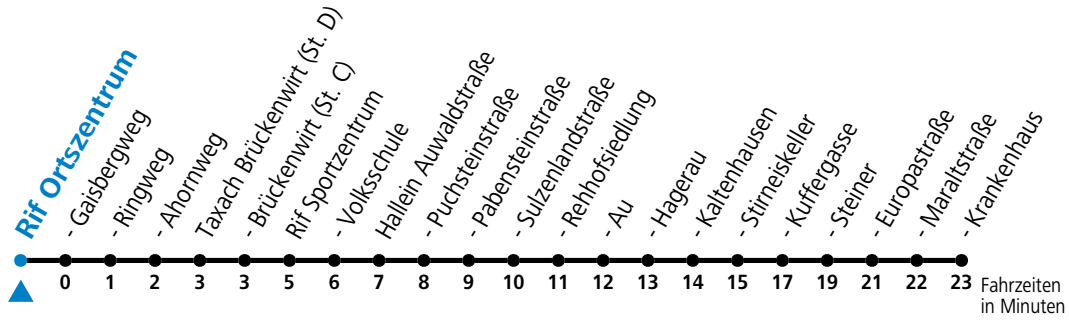

44 Rif - Rehhof - Hallein Zentrum - Krankenhaus

gültig ab 15.01.2024.

Alle Angaben ohne Gewähr.

Montag - Freitag	
6	55 ^a
9	00
11	00
12	28

a = verkehrt ab Hallein Krankenhaus an Schultagen weiter nach Bad Dürrnberg Kranzbichlhof (Linie 41)

Samstag, Sonn- und Feiertag kein Linienverkehr | An schulfreien Tagen kein Linienverkehr

Ferien im Bundesland Salzburg: 23.12.2023 bis 07.01.2024, 12. bis 18.02., 23.03. bis 01.04., 06.07. bis 08.09., 24.09. und 26.10. bis 02.11.2024 (Vorbehaltlich Änderungen durch die Schulbehörde)

gültig ab 15.01.2024.

Alle Angaben ohne Gewähr.

Montag - Freitag	
6	55 ^a
9	00
11	00
12	28

a = verkehrt ab Hallein Krankenhaus an Schultagen weiter nach Bad Dürrnberg Kranzbichlhof (Linie 41)

Samstag, Sonn- und Feiertag kein Linienverkehr | An schulfreien Tagen kein Linienverkehr