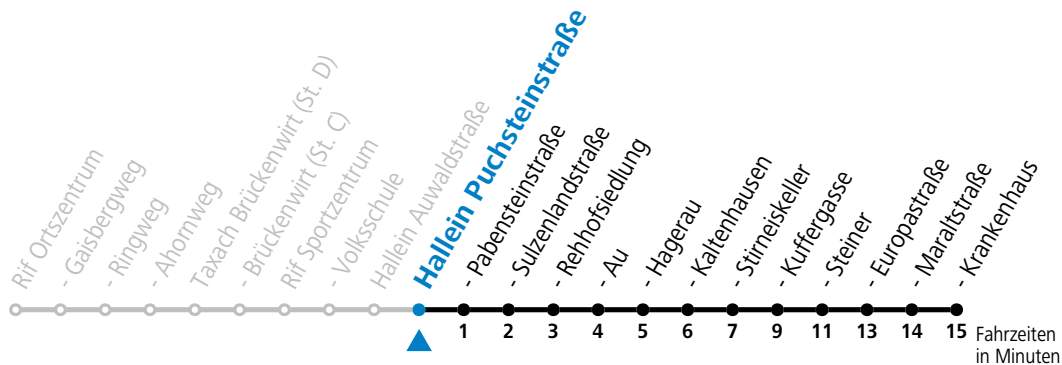

gültig ab 15.01.2024.

Alle Angaben ohne Gewähr.

Montag - Freitag

7	03^a
9	08
11	08
12	36

a = verkehrt ab Hallein Krankenhaus an Schultagen weiter nach Bad Dürrnberg Kranzbichlhof (Linie 41)

Samstag, Sonn- und Feiertag kein Linienverkehr | An schulfreien Tagen kein Linienverkehr

Ferien im Bundesland Salzburg: 23.12.2023 bis 07.01.2024, 12. bis 18.02., 23.03. bis 01.04., 06.07. bis 08.09., 24.09. und 26.10. bis 02.11.2024 (Vorbehaltlich Änderungen durch die Schulbehörde)