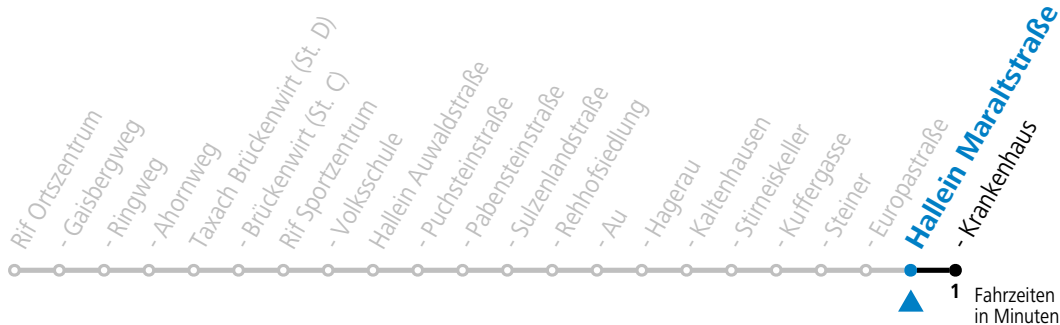

44 Rif - Rehhof - Hallein Zentrum - Krankenhaus

gültig ab 15.01.2024.

Alle Angaben ohne Gewähr.

Montag - Freitag

7	17^a
9	22
11	22
12	50

a = verkehrt ab Hallein Krankenhaus an Schultagen weiter nach Bad Dürrenberg Kranzbichlhof (Linie 41)

Samstag, Sonn- und Feiertag kein Linienverkehr | An schulfreien Tagen kein Linienverkehr

Ferien im Bundesland Salzburg: 23.12.2023 bis 07.01.2024, 12. bis 18.02., 23.03. bis 01.04., 06.07. bis 08.09., 24.09. und 26.10. bis 02.11.2024 (Vorbehaltlich Änderungen durch die Schulbehörde)