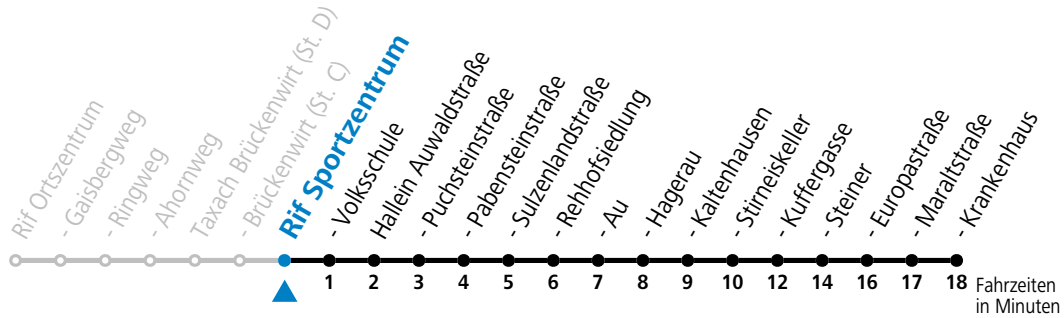

Alle Angaben ohne Gewähr.

Montag - Freitag

6	58 ^a
9	03
11	03
12	31

a = verkehrt ab Hallein Krankenhaus an Schultagen weiter nach Bad Dürrenberg Kranzbichlhof (Linie 41)

Samstag, Sonn- und Feiertag kein Linienverkehr | An schulfreien Tagen kein Linienverkehr

Ferien im Bundesland Salzburg: 23.12.2023 bis 07.01.2024, 12. bis 18.02., 23.03. bis 01.04., 06.07. bis 08.09., 24.09. und 26.10. bis 02.11.2024 (Vorbehaltlich Änderungen durch die Schulbehörde)

44 Rif - Rehhof - Hallein Zentrum - Krankenhaus