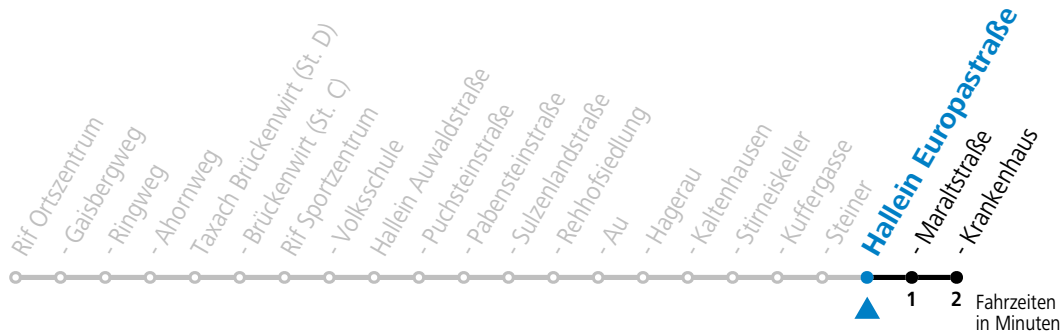

gültig ab 15.01.2024.

Alle Angaben ohne Gewähr.

Montag - Freitag

7	16^a
9	21
11	21
12	49

a = verkehrt ab Hallein Krankenhaus an Schultagen weiter nach Bad Dürrenberg Kranzbichlhof (Linie 41)

Samstag, Sonn- und Feiertag kein Linienverkehr | An schulfreien Tagen kein Linienverkehr

Ferien im Bundesland Salzburg: 23.12.2023 bis 07.01.2024, 12. bis 18.02., 23.03. bis 01.04., 06.07. bis 08.09., 24.09. und 26.10. bis 02.11.2024 (Vorbehaltlich Änderungen durch die Schulbehörde)

Die Salzburg Verkehr-App zum Gratis-Download >>