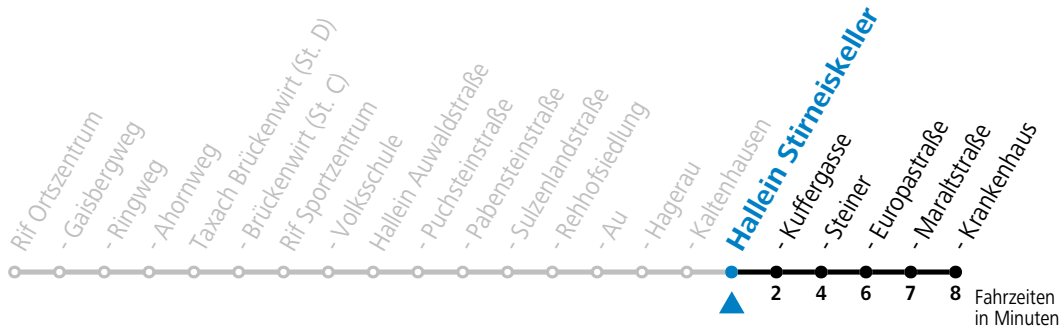

gültig ab 15.01.2024.

Alle Angaben ohne Gewähr.

Montag - Freitag

7	10^a
9	15
11	15
12	43

a = verkehrt ab Hallein Krankenhaus an Schultagen weiter nach Bad Dürrenberg Kranzbichlhof (Linie 41)

Samstag, Sonn- und Feiertag kein Linienverkehr | An schulfreien Tagen kein Linienverkehr

Ferien im Bundesland Salzburg: 23.12.2023 bis 07.01.2024, 12. bis 18.02., 23.03. bis 01.04., 06.07. bis 08.09., 24.09. und 26.10. bis 02.11.2024 (Vorbehaltlich Änderungen durch die Schulbehörde)