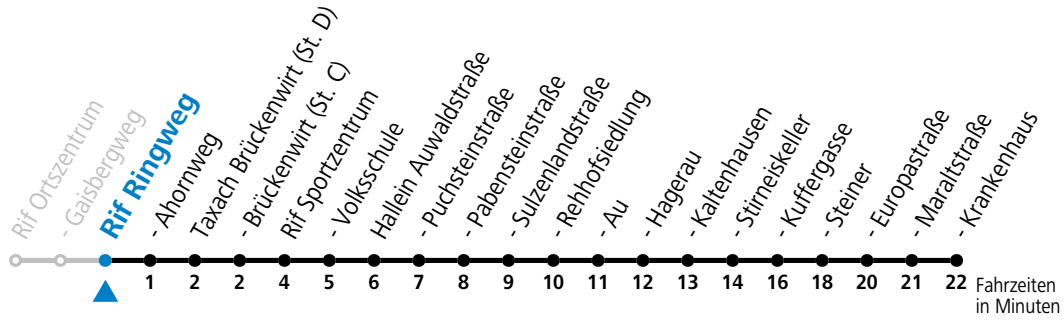

gültig ab 15.01.2024.

Alle Angaben ohne Gewähr.

Montag - Freitag	
6	55 ^a
9	00
11	00
12	28

a = verkehrt ab Hallein Krankenhaus an Schultagen weiter nach Bad Dürrnberg Kranzbichlhof (Linie 41)

Samstag, Sonn- und Feiertag kein Linienverkehr | An schulfreien Tagen kein Linienverkehr

Ferien im Bundesland Salzburg: 23.12.2023 bis 07.01.2024, 12. bis 18.02., 23.03. bis 01.04., 06.07. bis 08.09., 24.09. und 26.10. bis 02.11.2024 (Vorbehaltlich Änderungen durch die Schulbehörde)

44 Rif - Rehhof - Hallein Zentrum - Krankenhaus