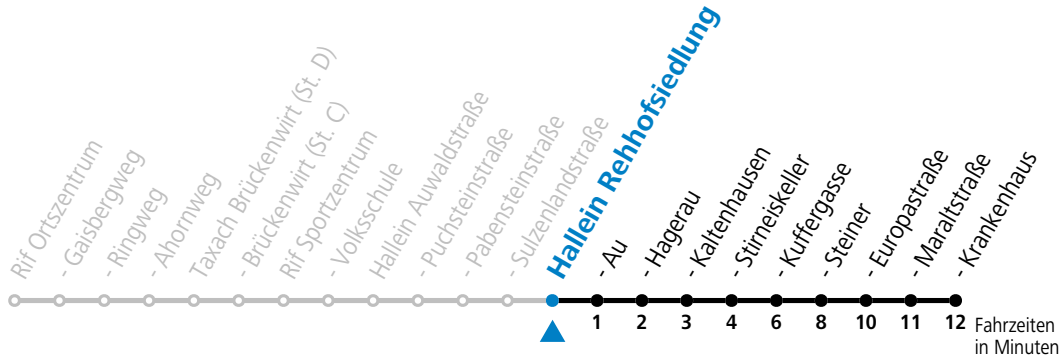

gültig ab 15.01.2024.

Alle Angaben ohne Gewähr.

Montag - Freitag

7	06^a
9	11
11	11
12	39

a = verkehrt ab Hallein Krankenhaus an Schultagen weiter nach Bad Dürrenberg Kranzbichlhof (Linie 41)

Samstag, Sonn- und Feiertag kein Linienverkehr | An schulfreien Tagen kein Linienverkehr

Ferien im Bundesland Salzburg: 23.12.2023 bis 07.01.2024, 12. bis 18.02., 23.03. bis 01.04., 06.07. bis 08.09., 24.09. und 26.10. bis 02.11.2024 (Vorbehaltlich Änderungen durch die Schulbehörde)