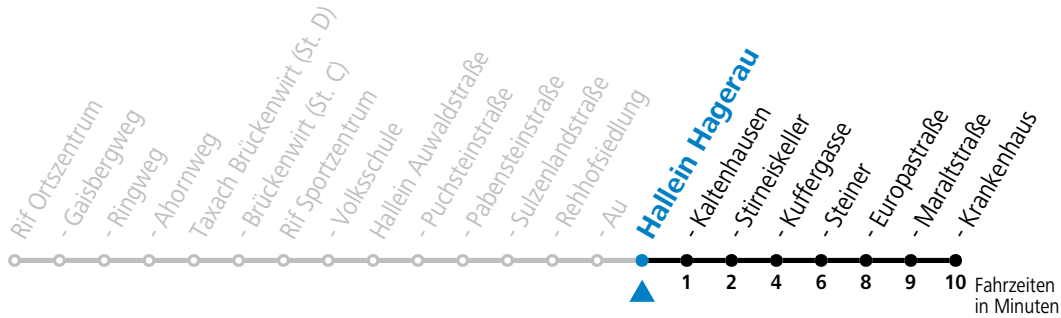

44 Rif - Rehhof - Hallein Zentrum - Krankenhaus

gültig ab 15.01.2024.

Alle Angaben ohne Gewähr.

Montag - Freitag

7	08^a
9	13
11	13
12	41

a = verkehrt ab Hallein Krankenhaus an Schultagen weiter nach Bad Dürrenberg Kranzbichlhof (Linie 41)

Samstag, Sonn- und Feiertag kein Linienverkehr | An schulfreien Tagen kein Linienverkehr

Ferien im Bundesland Salzburg: 23.12.2023 bis 07.01.2024, 12. bis 18.02., 23.03. bis 01.04., 06.07. bis 08.09., 24.09. und 26.10. bis 02.11.2024 (Vorbehaltlich Änderungen durch die Schulbehörde)