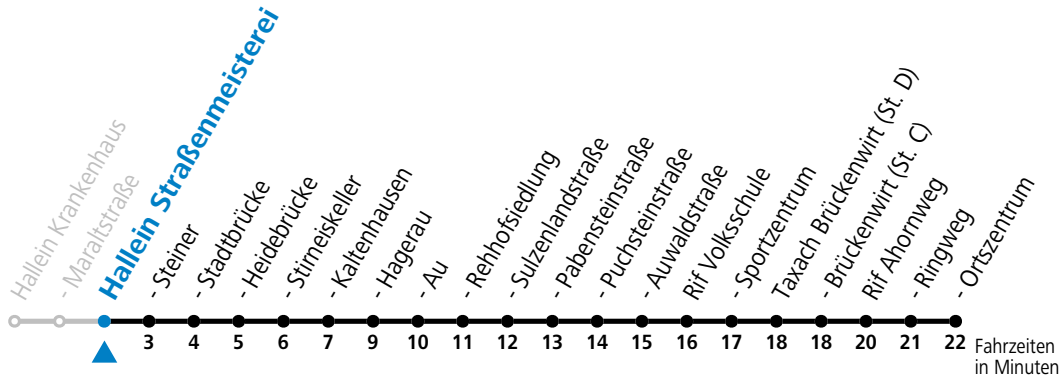

gültig ab 15.01.2024.

Alle Angaben ohne Gewähr.

Montag - Freitag	
6	32
10	02
12	04
13	04
14	02
16	02
18	02

Samstag, Sonn- und Feiertag kein Linienverkehr | An schulfreien Tagen kein Linienverkehr

Ferien im Bundesland Salzburg: 23.12.2023 bis 07.01.2024, 12. bis 18.02., 23.03. bis 01.04., 06.07. bis 08.09., 24.09. und 26.10. bis 02.11.2024 (Vorbehaltlich Änderungen durch die Schulbehörde)