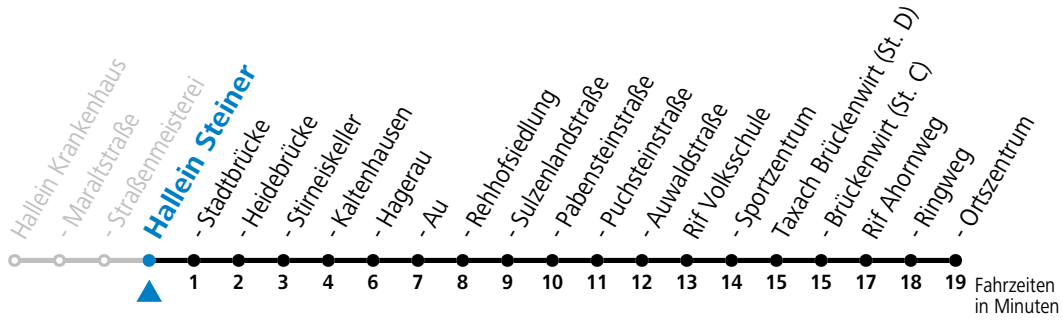

### Samstag, Sonn- und Feiertag kein Linienverkehr | An schulfreien Tagen kein Linienverkehr

Ferien im Bundesland Salzburg: 23.12.2023 bis 07.01.2024, 12. bis 18.02., 23.03. bis 01.04., 06.07. bis 08.09., 24.09. und 26.10. bis 02.11.2024 (Vorbehaltlich Änderungen durch die Schulbehörde)

gültig ab 15.01.2024.

Alle Angaben ohne Gewähr.

Montag - Freitag	
6	32
10	02
12	04
13	04
14	02
16	02
18	02

**Samstag, Sonn- und Feiertag kein Linienverkehr | An schulfreien Tagen kein Linienverkehr**

Ferien im Bundesland Salzburg: 23.12.2023 bis 07.01.2024, 12. bis 18.02., 23.03. bis 01.04., 06.07. bis 08.09., 24.09. und 26.10. bis 02.11.2024 (Vorbehaltlich Änderungen durch die Schulbehörde)

gültig ab 15.01.2024.

Alle Angaben ohne Gewähr.

Montag - Freitag	
6	35
10	05
12	07
13	07
14	05
16	05
18	05

**Samstag, Sonn- und Feiertag kein Linienverkehr | An schulfreien Tagen kein Linienverkehr**

Ferien im Bundesland Salzburg: 23.12.2023 bis 07.01.2024, 12. bis 18.02., 23.03. bis 01.04., 06.07. bis 08.09., 24.09. und 26.10. bis 02.11.2024 (Vorbehaltlich Änderungen durch die Schulbehörde)