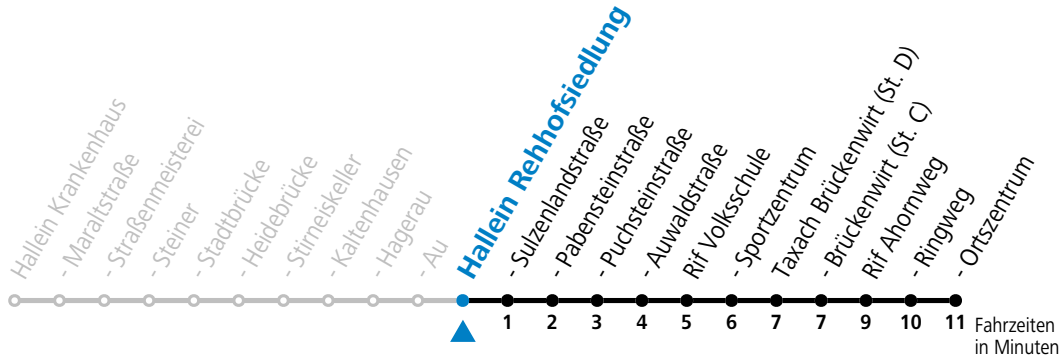

gültig ab 15.01.2024.

Alle Angaben ohne Gewähr.

Montag - Freitag	
6	42
10	12
12	14
13	14
14	12
16	12
18	12

**Samstag, Sonn- und Feiertag kein Linienverkehr | An schulfreien Tagen kein Linienverkehr**

Ferien im Bundesland Salzburg: 23.12.2023 bis 07.01.2024, 12. bis 18.02., 23.03. bis 01.04., 06.07. bis 08.09., 24.09. und 26.10. bis 02.11.2024 (Vorbehaltlich Änderungen durch die Schulbehörde)

gültig ab 15.01.2024.

Alle Angaben ohne Gewähr.

Montag - Freitag

6	43
10	13
12	15
13	15
14	13
16	13
18	13

Samstag, Sonn- und Feiertag kein Linienverkehr | An schulfreien Tagen kein Linienverkehr

Ferien im Bundesland Salzburg: 23.12.2023 bis 07.01.2024, 12. bis 18.02., 23.03. bis 01.04., 06.07. bis 08.09., 24.09. und 26.10. bis 02.11.2024 (Vorbehaltlich Änderungen durch die Schulbehörde)