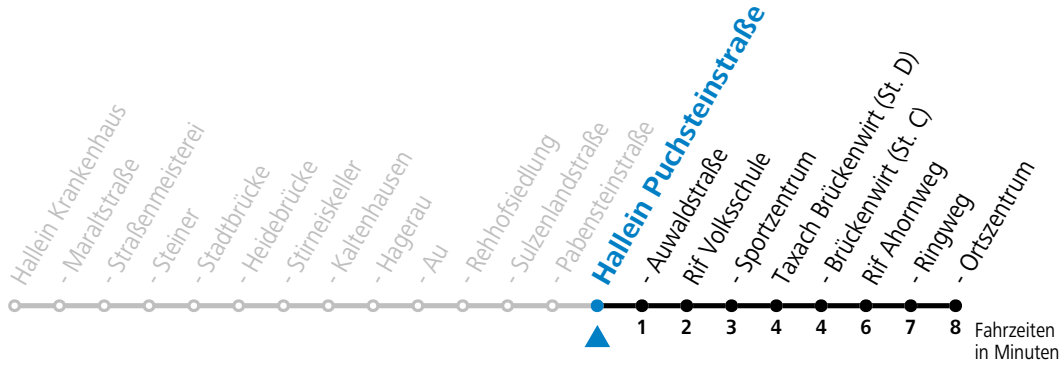

gültig ab 15.01.2024.

Alle Angaben ohne Gewähr.

Montag - Freitag

6	45
10	15
12	17
13	17
14	15
16	15
18	15

Samstag, Sonn- und Feiertag kein Linienverkehr | An schulfreien Tagen kein Linienverkehr

Ferien im Bundesland Salzburg: 23.12.2023 bis 07.01.2024, 12. bis 18.02., 23.03. bis 01.04., 06.07. bis 08.09., 24.09. und 26.10. bis 02.11.2024 (Vorbehaltlich Änderungen durch die Schulbehörde)