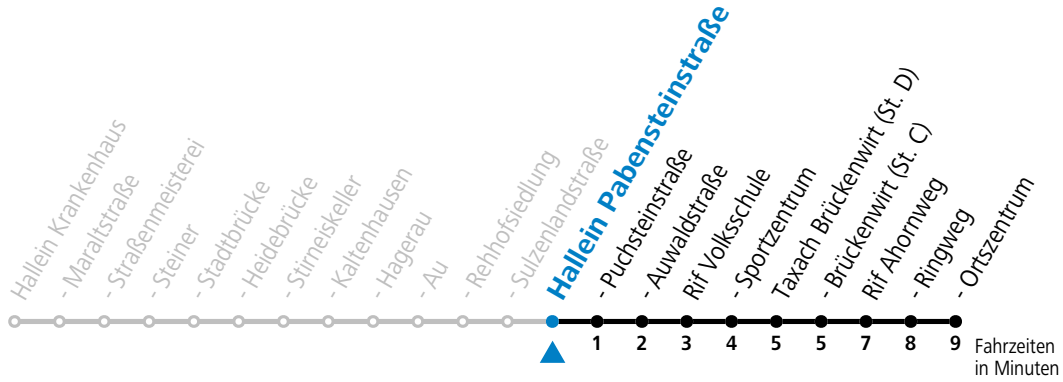

gültig ab 15.01.2024.

Alle Angaben ohne Gewähr.

Montag - Freitag

6	45
10	15
12	17
13	17
14	15
16	15
18	15

Samstag, Sonn- und Feiertag kein Linienverkehr | An schulfreien Tagen kein Linienverkehr

Ferien im Bundesland Salzburg: 23.12.2023 bis 07.01.2024, 12. bis 18.02., 23.03. bis 01.04., 06.07. bis 08.09., 24.09. und 26.10. bis 02.11.2024 (Vorbehaltlich Änderungen durch die Schulbehörde)