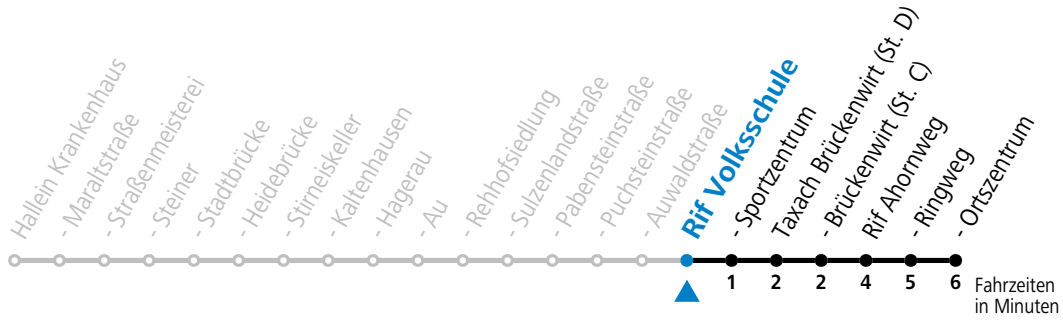

gültig ab 15.01.2024.

Alle Angaben ohne Gewähr.

Montag - Freitag

6	47
10	17
12	19
13	19
14	17
16	17
18	17

Samstag, Sonn- und Feiertag kein Linienverkehr | An schulfreien Tagen kein Linienverkehr

Ferien im Bundesland Salzburg: 23.12.2023 bis 07.01.2024, 12. bis 18.02., 23.03. bis 01.04., 06.07. bis 08.09., 24.09. und 26.10. bis 02.11.2024 (Vorbehaltlich Änderungen durch die Schulbehörde)