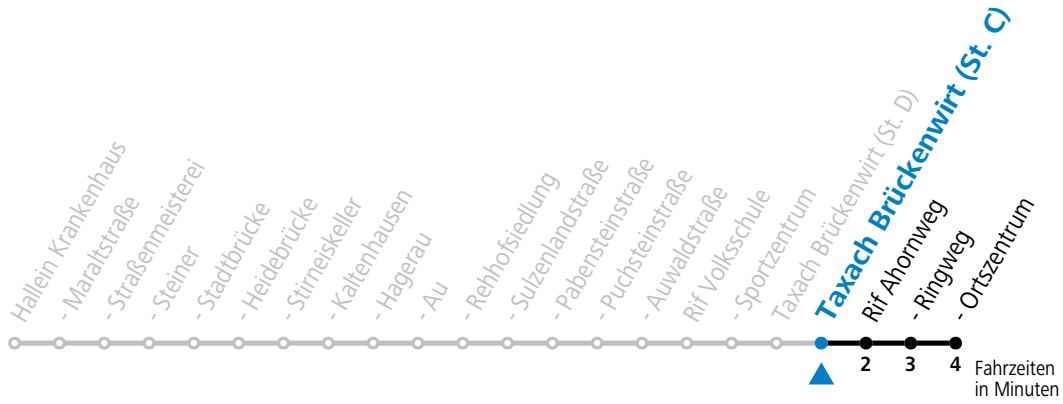

gültig ab 15.01.2024.

Alle Angaben ohne Gewähr.

Montag - Freitag	
6	50
10	20
12	22
13	22
14	20
16	20
18	20

**Samstag, Sonn- und Feiertag kein Linienverkehr | An schulfreien Tagen kein Linienverkehr**

Ferien im Bundesland Salzburg: 23.12.2023 bis 07.01.2024, 12. bis 18.02., 23.03. bis 01.04., 06.07. bis 08.09., 24.09. und 26.10. bis 02.11.2024 (Vorbehaltlich Änderungen durch die Schulbehörde)