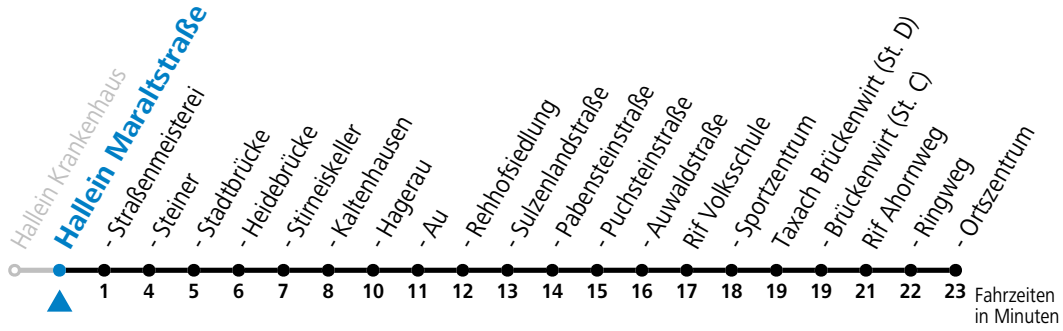

44 Hallein Krankenhaus - Zentrum - Rehhof - Rif

gültig ab 15.01.2024.

Alle Angaben ohne Gewähr.

Montag - Freitag

6	31
10	01
12	03
13	03
14	01
16	01
18	01

Samstag, Sonn- und Feiertag kein Linienverkehr | An schulfreien Tagen kein Linienverkehr

Ferien im Bundesland Salzburg: 23.12.2023 bis 07.01.2024, 12. bis 18.02., 23.03. bis 01.04., 06.07. bis 08.09., 24.09. und 26.10. bis 02.11.2024 (Vorbehaltlich Änderungen durch die Schulbehörde)