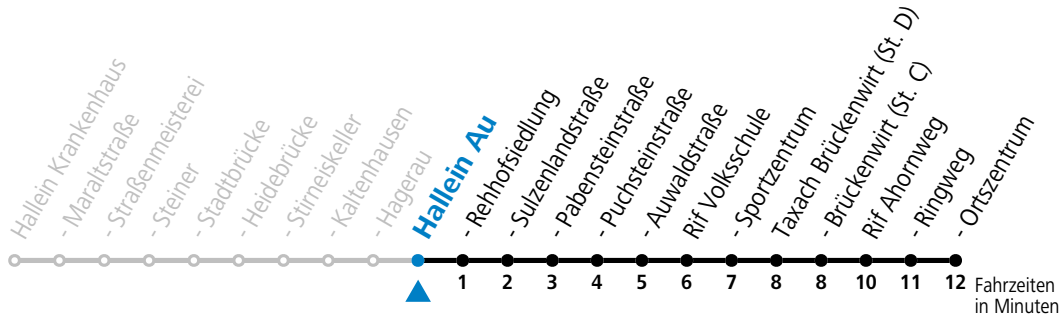

gültig ab 15.01.2024.

Alle Angaben ohne Gewähr.

Montag - Freitag	
6	41
10	11
12	13
13	13
14	11
16	11
18	11

**Samstag, Sonn- und Feiertag kein Linienverkehr | An schulfreien Tagen kein Linienverkehr**

Ferien im Bundesland Salzburg: 23.12.2023 bis 07.01.2024, 12. bis 18.02., 23.03. bis 01.04., 06.07. bis 08.09., 24.09. und 26.10. bis 02.11.2024 (Vorbehaltlich Änderungen durch die Schulbehörde)