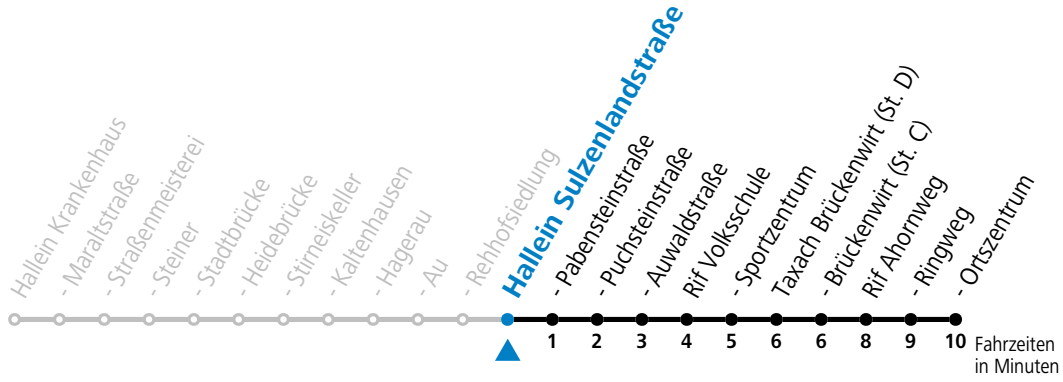

gültig ab 15.01.2024.

Alle Angaben ohne Gewähr.

Montag - Freitag

6	43
10	13
12	15
13	15
14	13
16	13
18	13

Samstag, Sonn- und Feiertag kein Linienverkehr | An schulfreien Tagen kein Linienverkehr

Ferien im Bundesland Salzburg: 23.12.2023 bis 07.01.2024, 12. bis 18.02., 23.03. bis 01.04., 06.07. bis 08.09., 24.09. und 26.10. bis 02.11.2024 (Vorbehaltlich Änderungen durch die Schulbehörde)

Die Salzburg Verkehr-App zum Gratis-Download >>

gültig ab 15.01.2024.

Alle Angaben ohne Gewähr.

Montag - Freitag

6	44
10	14
12	16
13	16
14	14
16	14
18	14

Samstag, Sonn- und Feiertag kein Linienverkehr | An schulfreien Tagen kein Linienverkehr