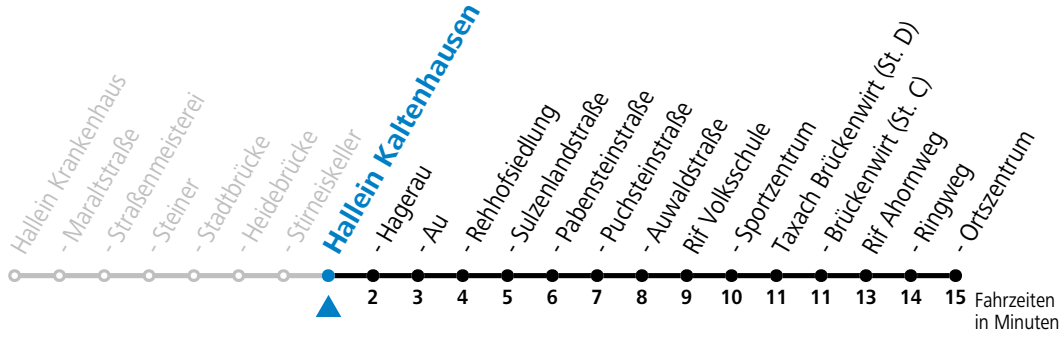

gültig ab 15.01.2024.

Alle Angaben ohne Gewähr.

Montag - Freitag

6	38
10	08
12	10
13	10
14	08
16	08
18	08

Samstag, Sonn- und Feiertag kein Linienverkehr | An schulfreien Tagen kein Linienverkehr

Ferien im Bundesland Salzburg: 23.12.2023 bis 07.01.2024, 12. bis 18.02., 23.03. bis 01.04., 06.07. bis 08.09., 24.09. und 26.10. bis 02.11.2024 (Vorbehaltlich Änderungen durch die Schulbehörde)