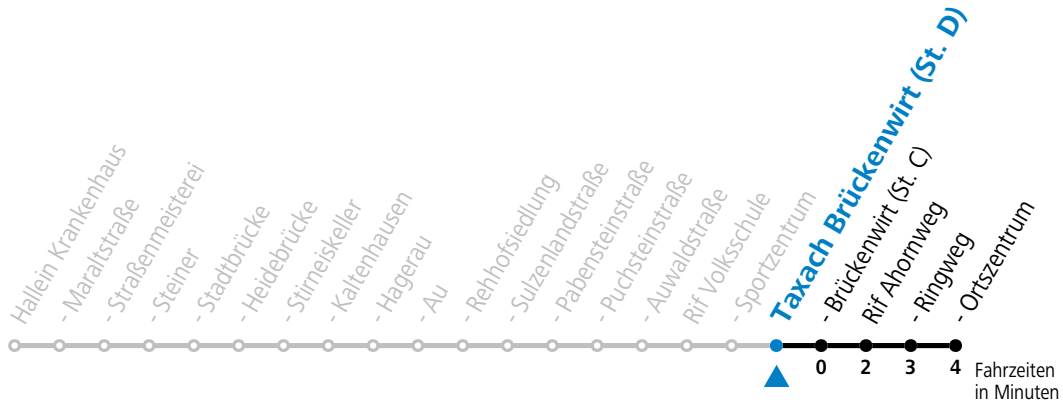

gültig ab 15.01.2024.

Alle Angaben ohne Gewähr.

Montag - Freitag	
6	49
10	19
12	21
13	21
14	19
16	19
18	19

**Samstag, Sonn- und Feiertag kein Linienverkehr | An schulfreien Tagen kein Linienverkehr**

Ferien im Bundesland Salzburg: 23.12.2023 bis 07.01.2024, 12. bis 18.02., 23.03. bis 01.04., 06.07. bis 08.09., 24.09. und 26.10. bis 02.11.2024 (Vorbehaltlich Änderungen durch die Schulbehörde)