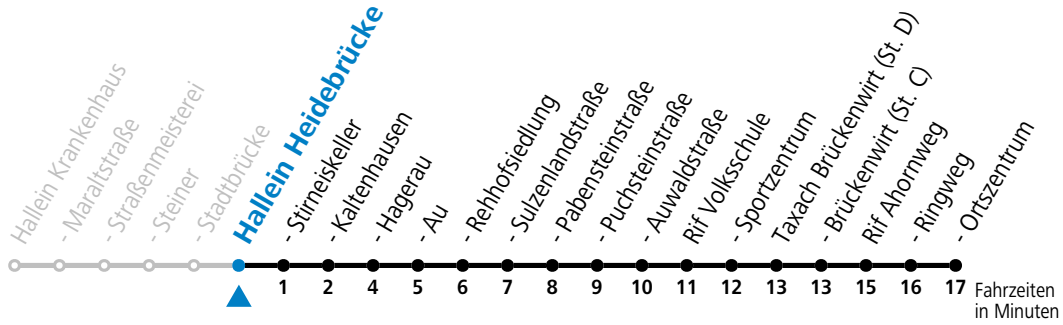

gültig ab 15.01.2024.

Alle Angaben ohne Gewähr.

Montag - Freitag	
6	35
10	05
12	07
13	07
14	05
16	05
18	05

**Samstag, Sonn- und Feiertag kein Linienverkehr | An schulfreien Tagen kein Linienverkehr**

Ferien im Bundesland Salzburg: 23.12.2023 bis 07.01.2024, 12. bis 18.02., 23.03. bis 01.04., 06.07. bis 08.09., 24.09. und 26.10. bis 02.11.2024 (Vorbehaltlich Änderungen durch die Schulbehörde)

gültig ab 15.01.2024.

Alle Angaben ohne Gewähr.

Montag - Freitag	
6	36
10	06
12	08
13	08
14	06
16	06
18	06

**Samstag, Sonn- und Feiertag kein Linienverkehr | An schulfreien Tagen kein Linienverkehr**

Ferien im Bundesland Salzburg: 23.12.2023 bis 07.01.2024, 12. bis 18.02., 23.03. bis 01.04., 06.07. bis 08.09., 24.09. und 26.10. bis 02.11.2024 (Vorbehaltlich Änderungen durch die Schulbehörde)

gültig ab 15.01.2024.

Alle Angaben ohne Gewähr.

Montag - Freitag	
6	37
10	07
12	09
13	09
14	07
16	07
18	07

**Samstag, Sonn- und Feiertag kein Linienverkehr | An schulfreien Tagen kein Linienverkehr**

Ferien im Bundesland Salzburg: 23.12.2023 bis 07.01.2024, 12. bis 18.02., 23.03. bis 01.04., 06.07. bis 08.09., 24.09. und 26.10. bis 02.11.2024 (Vorbehaltlich Änderungen durch die Schulbehörde)