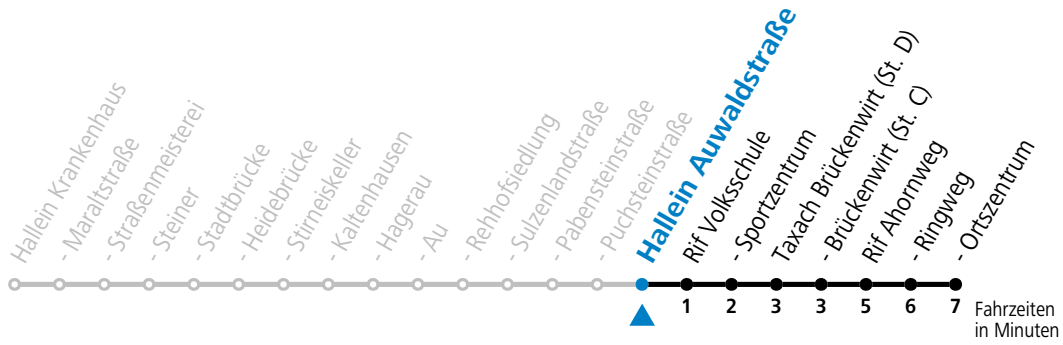

gültig ab 15.01.2024.

Alle Angaben ohne Gewähr.

Montag - Freitag

6	46
10	16
12	18
13	18
14	16
16	16
18	16

Samstag, Sonn- und Feiertag kein Linienverkehr | An schulfreien Tagen kein Linienverkehr

Ferien im Bundesland Salzburg: 23.12.2023 bis 07.01.2024, 12. bis 18.02., 23.03. bis 01.04., 06.07. bis 08.09., 24.09. und 26.10. bis 02.11.2024 (Vorbehaltlich Änderungen durch die Schulbehörde)