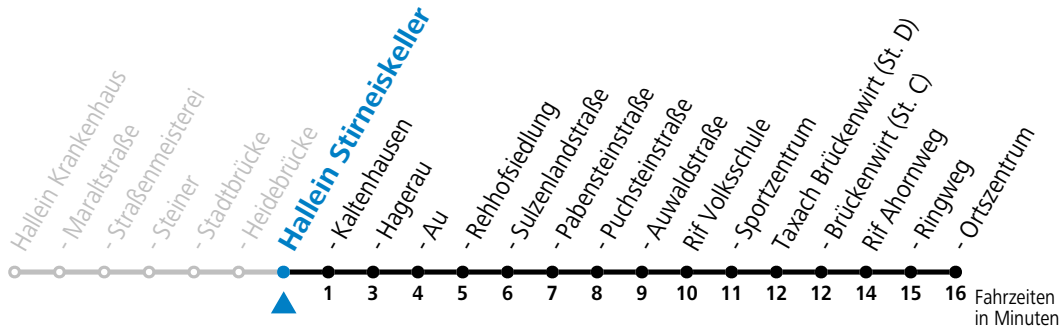

gültig ab 15.01.2024.

Alle Angaben ohne Gewähr.

Montag - Freitag	
6	37
10	07
12	09
13	09
14	07
16	07
18	07

**Samstag, Sonn- und Feiertag kein Linienverkehr | An schulfreien Tagen kein Linienverkehr**

Ferien im Bundesland Salzburg: 23.12.2023 bis 07.01.2024, 12. bis 18.02., 23.03. bis 01.04., 06.07. bis 08.09., 24.09. und 26.10. bis 02.11.2024 (Vorbehaltlich Änderungen durch die Schulbehörde)