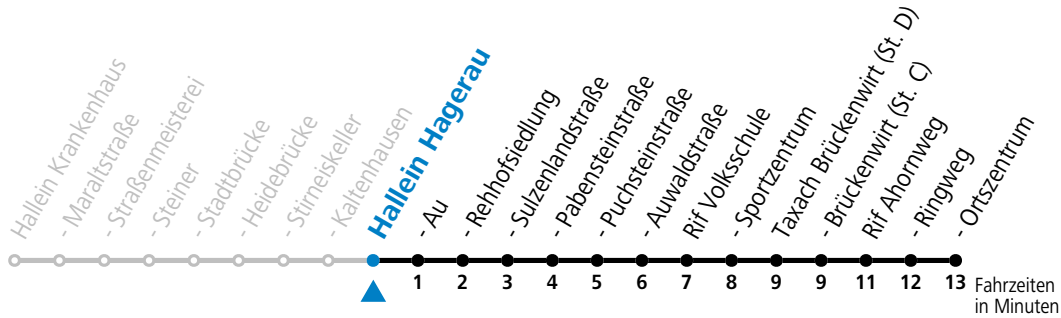

gültig ab 15.01.2024.

Alle Angaben ohne Gewähr.

Montag - Freitag

6	39
10	09
12	11
13	11
14	09
16	09
18	09

Samstag, Sonn- und Feiertag kein Linienverkehr | An schulfreien Tagen kein Linienverkehr

Ferien im Bundesland Salzburg: 23.12.2023 bis 07.01.2024, 12. bis 18.02., 23.03. bis 01.04., 06.07. bis 08.09., 24.09. und 26.10. bis 02.11.2024 (Vorbehaltlich Änderungen durch die Schulbehörde)