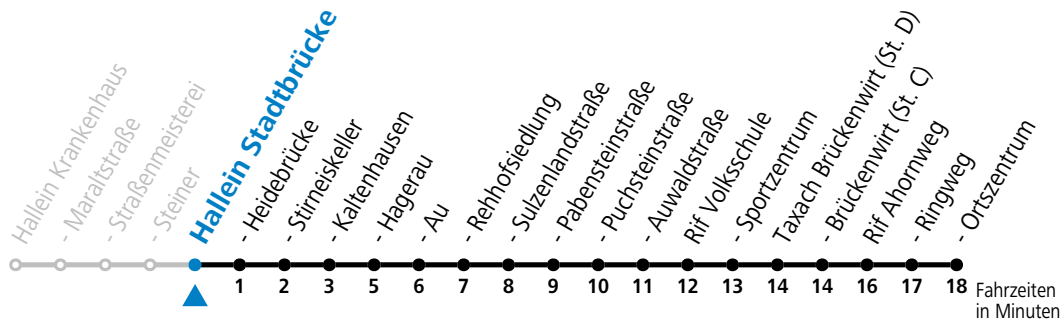

gültig ab 15.01.2024.

Alle Angaben ohne Gewähr.

Montag - Freitag	
6	35
10	05
12	07
13	07
14	05
16	05
18	05

**Samstag, Sonn- und Feiertag kein Linienverkehr | An schulfreien Tagen kein Linienverkehr**

Ferien im Bundesland Salzburg: 23.12.2023 bis 07.01.2024, 12. bis 18.02., 23.03. bis 01.04., 06.07. bis 08.09., 24.09. und 26.10. bis 02.11.2024 (Vorbehaltlich Änderungen durch die Schulbehörde)

gültig ab 15.01.2024.

Alle Angaben ohne Gewähr.

Montag - Freitag	
6	36
10	06
12	08
13	08
14	06
16	06
18	06

**Samstag, Sonn- und Feiertag kein Linienverkehr | An schulfreien Tagen kein Linienverkehr**

Ferien im Bundesland Salzburg: 23.12.2023 bis 07.01.2024, 12. bis 18.02., 23.03. bis 01.04., 06.07. bis 08.09., 24.09. und 26.10. bis 02.11.2024 (Vorbehaltlich Änderungen durch die Schulbehörde)