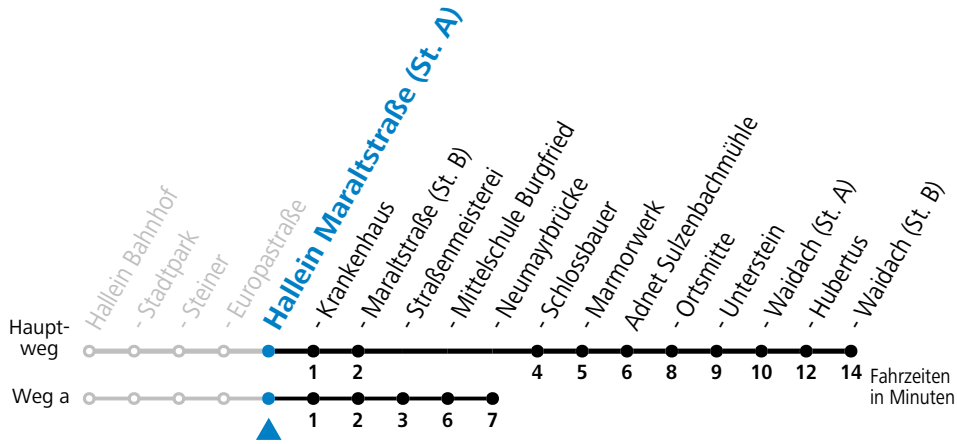

451 Hallein Bahnhof (West) - Krankenhaus - Adnet Waidach

gültig ab 15.01.2024.

Alle Angaben ohne Gewähr.

Montag - Freitag

6	57
7	24^a_S 57
8	57
9	57
10	57
11	57^F
12	02^S 57^F
13	02^S 57
14	57
15	57
16	57
17	57
18	57
19	57
20	57
21	57

F = nur Montag bis Freitag, wenn schulfreier Werktag in Salzburg   S = nur Montag bis Freitag, wenn Schultag in Salzburg   a = fährt Weg a

Am 24.12. und 31.12. (sofern nicht Sonntag) gilt der Samstag-Fahrplan

Ferien im Bundesland Salzburg: 23.12.2023 bis 07.01.2024, 12. bis 18.02., 23.03. bis 01.04., 06.07. bis 08.09., 24.09. und 26.10. bis 02.11.2024 (Vorbehaltlich Änderungen durch die Schulbehörde)