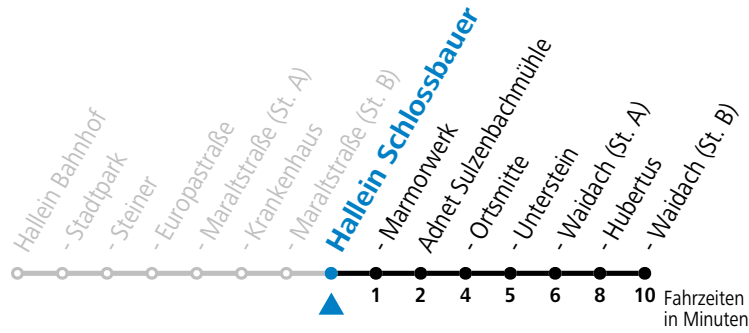

451 Hallein Bahnhof (West) - Krankenhaus - Adnet Waidach

gültig ab 15.01.2024.

Alle Angaben ohne Gewähr.

Montag - Freitag

7	01
8	01
9	01
10	01
11	01
12	01^F 06^S
13	01^F 06^S
14	01
15	01
16	01
17	01
18	01
19	01
20	01
21	01
22	01

F = nur Montag bis Freitag, wenn schulfreier Werktag in Salzburg   S = nur Montag bis Freitag, wenn Schultag in Salzburg

Am 24.12. und 31.12. (sofern nicht Sonntag) gilt der Samstag-Fahrplan

Ferien im Bundesland Salzburg: 23.12.2023 bis 07.01.2024, 12. bis 18.02., 23.03. bis 01.04., 06.07. bis 08.09., 24.09. und 26.10. bis 02.11.2024 (Vorbehaltlich Änderungen durch die Schulbehörde)