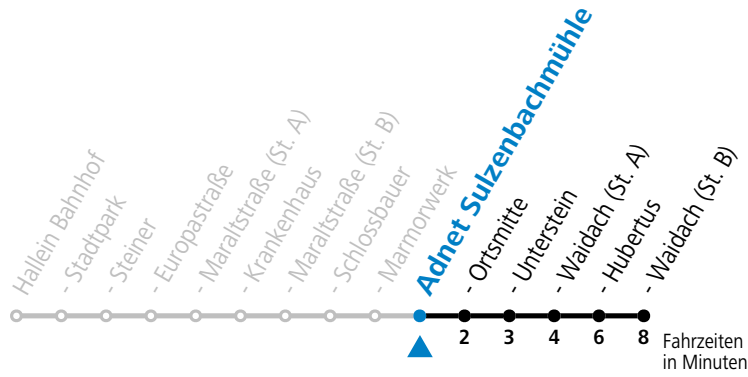

451 Hallein Bahnhof (West) - Krankenhaus - Adnet Waidach

gültig ab 15.01.2024.

Alle Angaben ohne Gewähr.

Montag - Freitag

7	03
8	03
9	03
10	03
11	03
12	03^F 08^S
13	03^F 08^S
14	03
15	03
16	03
17	03
18	03
19	03
20	03
21	03
22	03

F = nur Montag bis Freitag, wenn schulfreier Werktag in Salzburg   S = nur Montag bis Freitag, wenn Schultag in Salzburg

Am 24.12. und 31.12. (sofern nicht Sonntag) gilt der Samstag-Fahrplan

Ferien im Bundesland Salzburg: 23.12.2023 bis 07.01.2024, 12. bis 18.02., 23.03. bis 01.04., 06.07. bis 08.09., 24.09. und 26.10. bis 02.11.2024 (Vorbehaltlich Änderungen durch die Schulbehörde)