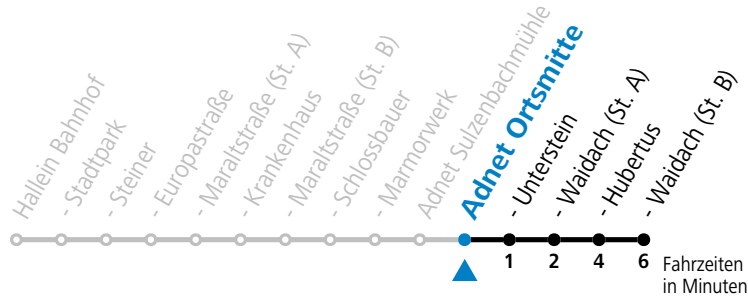

451 Hallein Bahnhof (West) - Krankenhaus - Adnet Waidach

gültig ab 15.01.2024.

Alle Angaben ohne Gewähr.

Montag - Freitag

7	05
8	05
9	05
10	05
11	05
12	05^F 10^S
13	05^F 10^S
14	05
15	05
16	05
17	05
18	05
19	05
20	05
21	05
22	05

F = nur Montag bis Freitag, wenn schulfreier Werktag in Salzburg   S = nur Montag bis Freitag, wenn Schultag in Salzburg

Am 24.12. und 31.12. (sofern nicht Sonntag) gilt der Samstag-Fahrplan

Ferien im Bundesland Salzburg: 23.12.2023 bis 07.01.2024, 12. bis 18.02., 23.03. bis 01.04., 06.07. bis 08.09., 24.09. und 26.10. bis 02.11.2024 (Vorbehaltlich Änderungen durch die Schulbehörde)