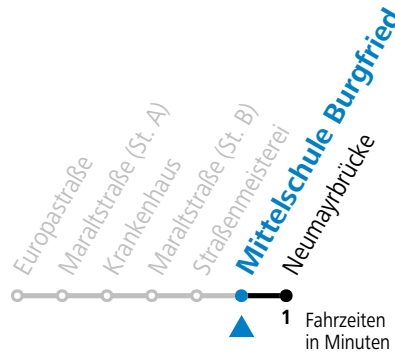

451 Hallein Bahnhof (West) - Krankenhaus - Adnet Waidach

gültig ab 15.01.2024.

Alle Angaben ohne Gewähr.

Montag - Freitag

7 30^S

S = nur Montag bis Freitag, wenn Schultag in Salzburg

Am 24.12. und 31.12. (sofern nicht Sonntag) gilt der Samstag-Fahrplan

Ferien im Bundesland Salzburg: 23.12.2023 bis 07.01.2024, 12. bis 18.02., 23.03. bis 01.04., 06.07. bis 08.09., 24.09. und 26.10. bis 02.11.2024 (Vorbehaltlich Änderungen durch die Schulbehörde)