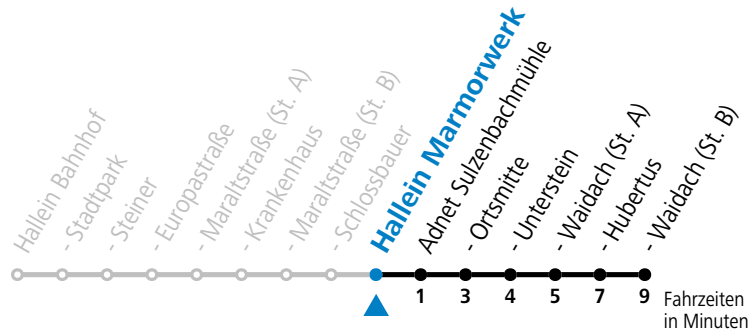

451 Hallein Bahnhof (West) - Krankenhaus - Adnet Waidach

gültig ab 15.01.2024.

Alle Angaben ohne Gewähr.

Montag - Freitag

7	02
8	02
9	02
10	02
11	02
12	02^F 07^S
13	02^F 07^S
14	02
15	02
16	02
17	02
18	02
19	02
20	02
21	02
22	02

F = nur Montag bis Freitag, wenn schulfreier Werktag in Salzburg   S = nur Montag bis Freitag, wenn Schultag in Salzburg

Am 24.12. und 31.12. (sofern nicht Sonntag) gilt der Samstag-Fahrplan

Ferien im Bundesland Salzburg: 23.12.2023 bis 07.01.2024, 12. bis 18.02., 23.03. bis 01.04., 06.07. bis 08.09., 24.09. und 26.10. bis 02.11.2024 (Vorbehaltlich Änderungen durch die Schulbehörde)