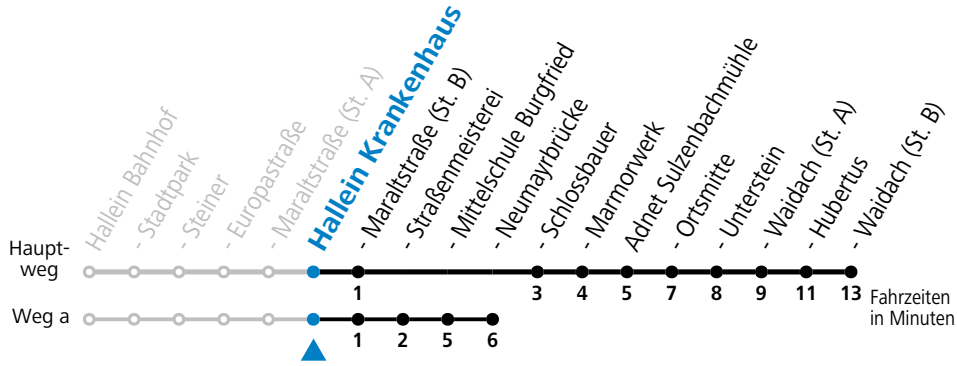

451 Hallein Bahnhof (West) - Krankenhaus - Adnet Waidach

gültig ab 15.01.2024.

Alle Angaben ohne Gewähr.

Montag - Freitag

6	58	
7	25^a_S	58
8	58	
9	58	
10	58	
11	58^F	
12	03^S	58^F
13	03^S	58
14	58	
15	58	
16	58	
17	58	
18	58	
19	58	
20	58	
21	58	

F = nur Montag bis Freitag, wenn schulfreier Werktag in Salzburg   S = nur Montag bis Freitag, wenn Schultag in Salzburg   a = fährt Weg a

Am 24.12. und 31.12. (sofern nicht Sonntag) gilt der Samstag-Fahrplan

Ferien im Bundesland Salzburg: 23.12.2023 bis 07.01.2024, 12. bis 18.02., 23.03. bis 01.04., 06.07. bis 08.09., 24.09. und 26.10. bis 02.11.2024 (Vorbehaltlich Änderungen durch die Schulbehörde)