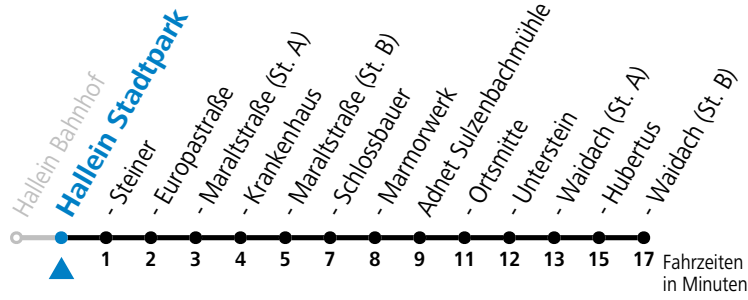

451 Hallein Bahnhof (West) - Krankenhaus - Adnet Waidach

gültig ab 15.01.2024.

Alle Angaben ohne Gewähr.

Montag - Freitag

6	54
7	54
8	54
9	54
10	54
11	54^F 59^S
12	54^F 59^S
13	54
14	54
15	54
16	54
17	54
18	54
19	54
20	54
21	54

F = nur Montag bis Freitag, wenn schulfreier Werktag in Salzburg   S = nur Montag bis Freitag, wenn Schultag in Salzburg

Am 24.12. und 31.12. (sofern nicht Sonntag) gilt der Samstag-Fahrplan

Ferien im Bundesland Salzburg: 23.12.2023 bis 07.01.2024, 12. bis 18.02., 23.03. bis 01.04., 06.07. bis 08.09., 24.09. und 26.10. bis 02.11.2024 (Vorbehaltlich Änderungen durch die Schulbehörde)