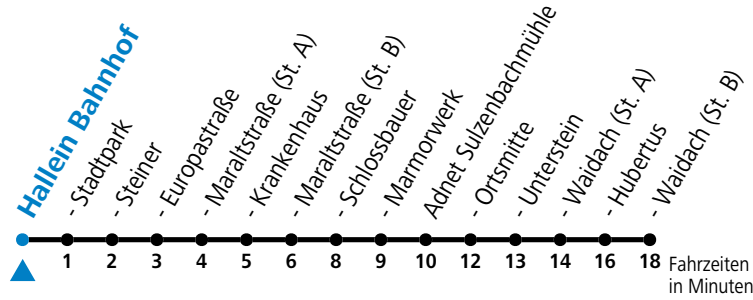

451 Hallein Bahnhof (West) - Krankenhaus - Adnet Waidach

gültig ab 15.01.2024.

Alle Angaben ohne Gewähr.

Montag - Freitag

6	53
7	53
8	53
9	53
10	53
11	53^F 58^S
12	53^F 58^S
13	53
14	53
15	53
16	53
17	53
18	53
19	53
20	53
21	53

F = nur Montag bis Freitag, wenn schulfreier Werktag in Salzburg   S = nur Montag bis Freitag, wenn Schultag in Salzburg

Am 24.12. und 31.12. (sofern nicht Sonntag) gilt der Samstag-Fahrplan

Ferien im Bundesland Salzburg: 23.12.2023 bis 07.01.2024, 12. bis 18.02., 23.03. bis 01.04., 06.07. bis 08.09., 24.09. und 26.10. bis 02.11.2024 (Vorbehaltlich Änderungen durch die Schulbehörde)