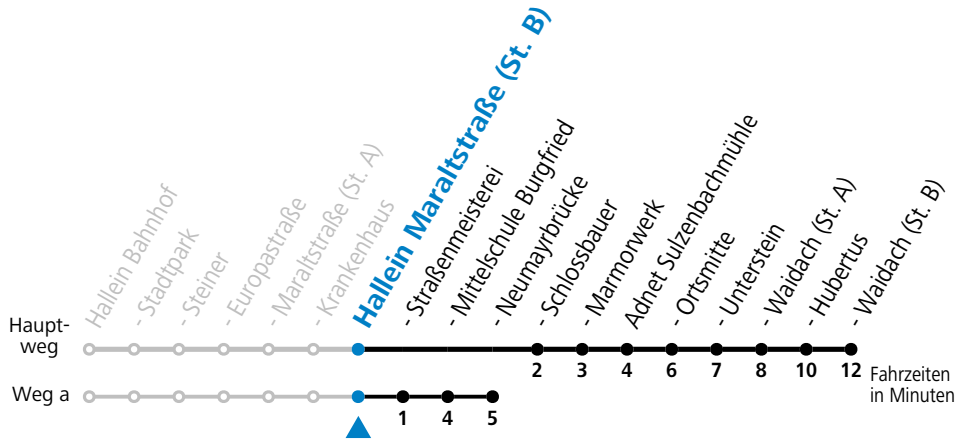

451 Hallein Bahnhof (West) - Krankenhaus - Adnet Waidach

gültig ab 15.01.2024.

Alle Angaben ohne Gewähr.

Montag - Freitag

6	59	
7	26^a	59
8	59	
9	59	
10	59	
11	59^F	
12	04^S	59^F
13	04^S	59
14	59	
15	59	
16	59	
17	59	
18	59	
19	59	
20	59	
21	59	

F = nur Montag bis Freitag, wenn schulfreier Werktag in Salzburg   S = nur Montag bis Freitag, wenn Schultag in Salzburg   a = fährt Weg a

Am 24.12. und 31.12. (sofern nicht Sonntag) gilt der Samstag-Fahrplan

Ferien im Bundesland Salzburg: 23.12.2023 bis 07.01.2024, 12. bis 18.02., 23.03. bis 01.04., 06.07. bis 08.09., 24.09. und 26.10. bis 02.11.2024 (Vorbehaltlich Änderungen durch die Schulbehörde)