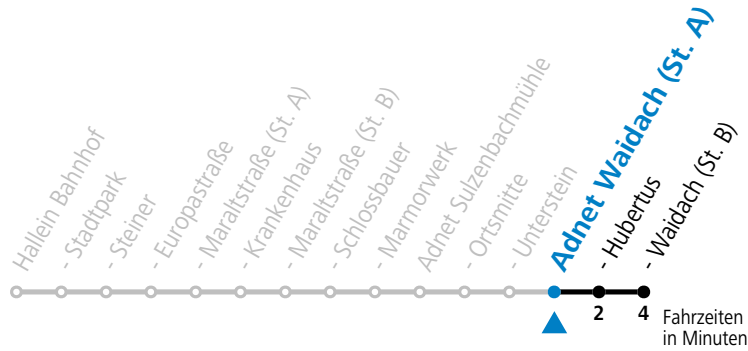

451 Hallein Bahnhof (West) - Krankenhaus - Adnet Waidach

gültig ab 15.01.2024.

Alle Angaben ohne Gewähr.

Montag - Freitag

7	07
8	07
9	07
10	07
11	07
12	07^F 12^S
13	07^F 12^S
14	07
15	07
16	07
17	07
18	07
19	07
20	07
21	07
22	07

F = nur Montag bis Freitag, wenn schulfreier Werktag in Salzburg   S = nur Montag bis Freitag, wenn Schultag in Salzburg

Am 24.12. und 31.12. (sofern nicht Sonntag) gilt der Samstag-Fahrplan

Ferien im Bundesland Salzburg: 23.12.2023 bis 07.01.2024, 12. bis 18.02., 23.03. bis 01.04., 06.07. bis 08.09., 24.09. und 26.10. bis 02.11.2024 (Vorbehaltlich Änderungen durch die Schulbehörde)