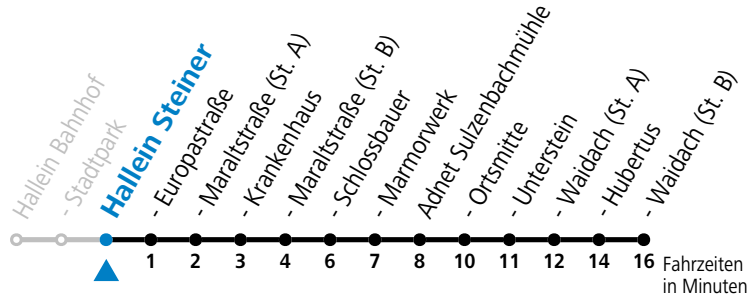

451 Hallein Bahnhof (West) - Krankenhaus - Adnet Waidach

gültig ab 15.01.2024.

Alle Angaben ohne Gewähr.

Montag - Freitag

6	55
7	55
8	55
9	55
10	55
11	55^F
12	00^S 55^F
13	00^S 55
14	55
15	55
16	55
17	55
18	55
19	55
20	55
21	55

F = nur Montag bis Freitag, wenn schulfreier Werktag in Salzburg   S = nur Montag bis Freitag, wenn Schultag in Salzburg

Am 24.12. und 31.12. (sofern nicht Sonntag) gilt der Samstag-Fahrplan

Ferien im Bundesland Salzburg: 23.12.2023 bis 07.01.2024, 12. bis 18.02., 23.03. bis 01.04., 06.07. bis 08.09., 24.09. und 26.10. bis 02.11.2024 (Vorbehaltlich Änderungen durch die Schulbehörde)