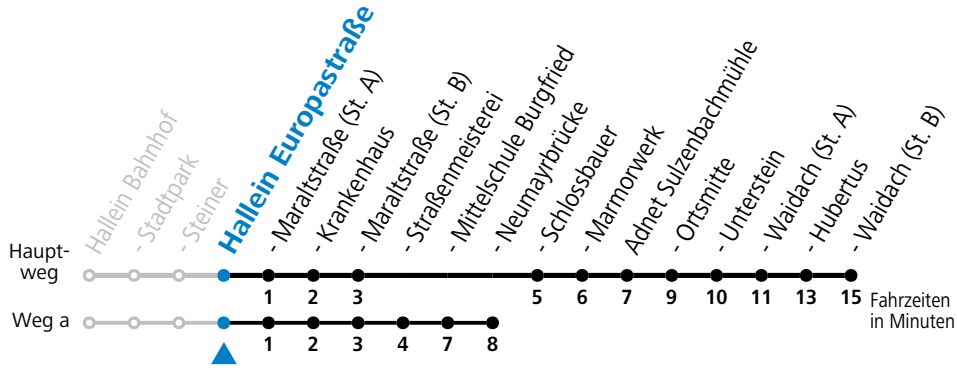

451 Hallein Bahnhof (West) - Krankenhaus - Adnet Waidach

gültig ab 15.01.2024.

Alle Angaben ohne Gewähr.

Montag - Freitag

6	56
7	23^a_S 56
8	56
9	56
10	56
11	56^F
12	01^S 56^F
13	01^S 56
14	56
15	56
16	56
17	56
18	56
19	56
20	56
21	56

F = nur Montag bis Freitag, wenn schulfreier Werktag in Salzburg   S = nur Montag bis Freitag, wenn Schultag in Salzburg   a = fährt Weg a

Am 24.12. und 31.12. (sofern nicht Sonntag) gilt der Samstag-Fahrplan

Ferien im Bundesland Salzburg: 23.12.2023 bis 07.01.2024, 12. bis 18.02., 23.03. bis 01.04., 06.07. bis 08.09., 24.09. und 26.10. bis 02.11.2024 (Vorbehaltlich Änderungen durch die Schulbehörde)