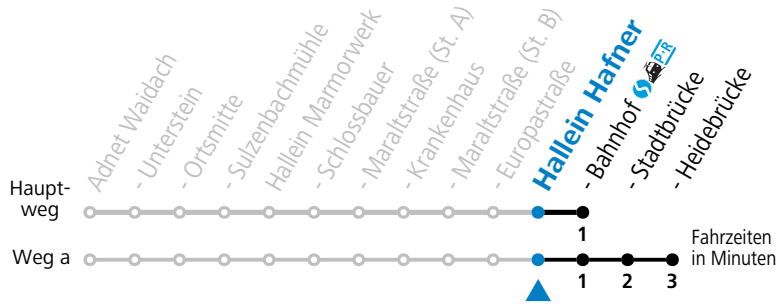

451 Adnet Waidach - Hallein Krankenhaus - Bahnhof (West)

gültig ab 15.01.2024.

Alle Angaben ohne Gewähr.

Montag - Freitag

7	25^F	27^a_S
8	25	
9	25	
10	25	
11	25	
12	25^F	30^S
13	25^F	30^S
14	25	
15	25	
16	25	
17	25	
18	25	
19	25	
20	25	
21	25	
22	25	

F = nur Montag bis Freitag, wenn schulfreier Werktag in Salzburg   S = nur Montag bis Freitag, wenn Schultag in Salzburg   a = fährt Weg a

Am 24.12. und 31.12. (sofern nicht Sonntag) gilt der Samstag-Fahrplan

Ferien im Bundesland Salzburg: 23.12.2023 bis 07.01.2024, 12. bis 18.02., 23.03. bis 01.04., 06.07. bis 08.09., 24.09. und 26.10. bis 02.11.2024 (Vorbehaltlich Änderungen durch die Schulbehörde)