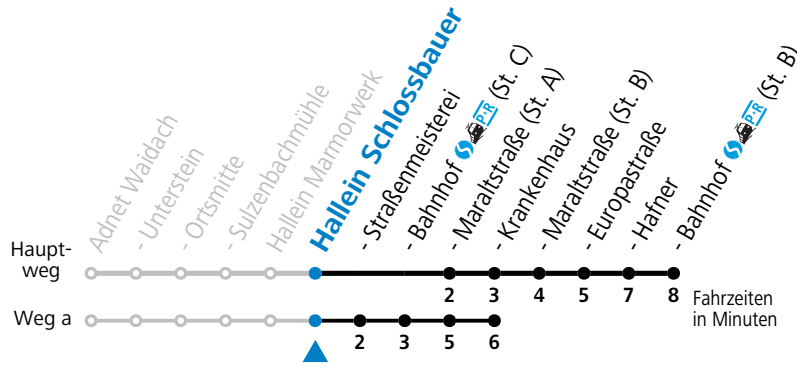

451 Adnet Waidach - Hallein Krankenhaus - Bahnhof (West)

gültig ab 15.01.2024.

Alle Angaben ohne Gewähr.

Montag - Freitag

7	16^a_S	18^F
8	18	
9	18	
10	18	
11	18	
12	18^F	23^S
13	18^F	23^S
14	18	
15	18	
16	18	
17	18	
18	18	
19	18	
20	18	
21	18	
22	18	

F = nur Montag bis Freitag, wenn schulfreier Werktag in Salzburg   S = nur Montag bis Freitag, wenn Schultag in Salzburg   a = fährt Weg a

Am 24.12. und 31.12. (sofern nicht Sonntag) gilt der Samstag-Fahrplan

Ferien im Bundesland Salzburg: 23.12.2023 bis 07.01.2024, 12. bis 18.02., 23.03. bis 01.04., 06.07. bis 08.09., 24.09. und 26.10. bis 02.11.2024 (Vorbehaltlich Änderungen durch die Schulbehörde)