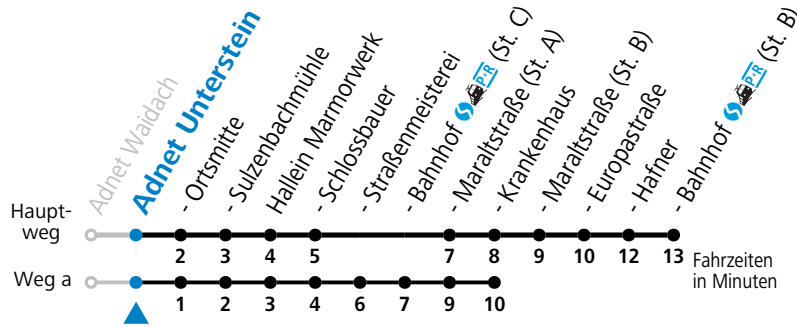

451 Adnet Waidach - Hallein Krankenhaus - Bahnhof (West)

gültig ab 15.01.2024.

Alle Angaben ohne Gewähr.

Montag - Freitag

7	12^a_S	13^F
8	13	
9	13	
10	13	
11	13	
12	13^F	18^S
13	13^F	18^S
14	13	
15	13	
16	13	
17	13	
18	13	
19	13	
20	13	
21	13	
22	13	

F = nur Montag bis Freitag, wenn schulfreier Werktag in Salzburg   S = nur Montag bis Freitag, wenn Schultag in Salzburg   a = fährt Weg a

Am 24.12. und 31.12. (sofern nicht Sonntag) gilt der Samstag-Fahrplan

Ferien im Bundesland Salzburg: 23.12.2023 bis 07.01.2024, 12. bis 18.02., 23.03. bis 01.04., 06.07. bis 08.09., 24.09. und 26.10. bis 02.11.2024 (Vorbehaltlich Änderungen durch die Schulbehörde)