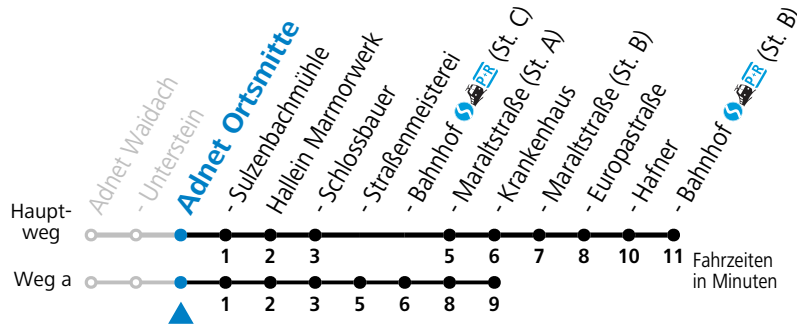

451 Adnet Waidach - Hallein Krankenhaus - Bahnhof (West)

gültig ab 15.01.2024.

Alle Angaben ohne Gewähr.

Montag - Freitag

7	13^a_S	15^F
8	15	
9	15	
10	15	
11	15	
12	15^F	20^S
13	15^F	20^S
14	15	
15	15	
16	15	
17	15	
18	15	
19	15	
20	15	
21	15	
22	15	

F = nur Montag bis Freitag, wenn schulfreier Werktag in Salzburg   S = nur Montag bis Freitag, wenn Schultag in Salzburg   a = fährt Weg a

Am 24.12. und 31.12. (sofern nicht Sonntag) gilt der Samstag-Fahrplan

Ferien im Bundesland Salzburg: 23.12.2023 bis 07.01.2024, 12. bis 18.02., 23.03. bis 01.04., 06.07. bis 08.09., 24.09. und 26.10. bis 02.11.2024 (Vorbehaltlich Änderungen durch die Schulbehörde)