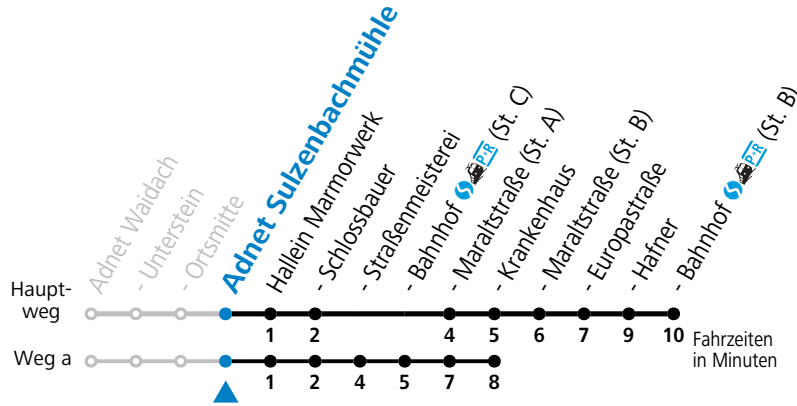

451 Adnet Waidach - Hallein Krankenhaus - Bahnhof (West)

gültig ab 15.01.2024.

Alle Angaben ohne Gewähr.

Montag - Freitag

7	14^a_S	16^F
8	16	
9	16	
10	16	
11	16	
12	16^F	21^S
13	16^F	21^S
14	16	
15	16	
16	16	
17	16	
18	16	
19	16	
20	16	
21	16	
22	16	

F = nur Montag bis Freitag, wenn schulfreier Werktag in Salzburg   S = nur Montag bis Freitag, wenn Schultag in Salzburg   a = fährt Weg a

Am 24.12. und 31.12. (sofern nicht Sonntag) gilt der Samstag-Fahrplan

Ferien im Bundesland Salzburg: 23.12.2023 bis 07.01.2024, 12. bis 18.02., 23.03. bis 01.04., 06.07. bis 08.09., 24.09. und 26.10. bis 02.11.2024 (Vorbehaltlich Änderungen durch die Schulbehörde)