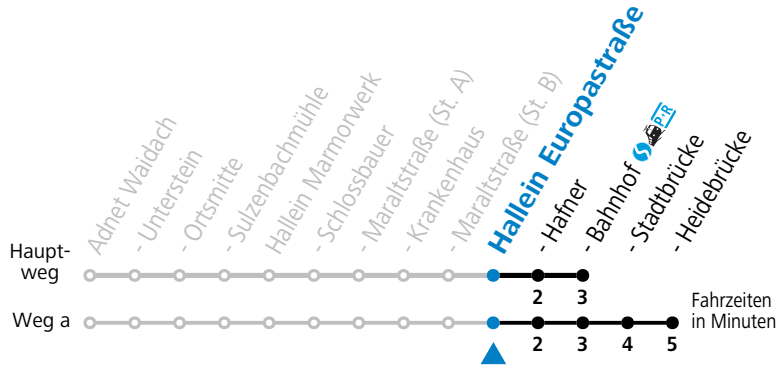

451 Adnet Waidach - Hallein Krankenhaus - Bahnhof (West)

gültig ab 15.01.2024.

Alle Angaben ohne Gewähr.

Montag - Freitag		
7	23^F	25^a_S
8	23	
9	23	
10	23	
11	23	
12	23^F	28^S
13	23^F	28^S
14	23	
15	23	
16	23	
17	23	
18	23	
19	23	
20	23	
21	23	
22	23	

F = nur Montag bis Freitag, wenn schulfreier Werktag in Salzburg   S = nur Montag bis Freitag, wenn Schultag in Salzburg   a = fährt Weg a

Am 24.12. und 31.12. (sofern nicht Sonntag) gilt der Samstag-Fahrplan

Ferien im Bundesland Salzburg: 23.12.2023 bis 07.01.2024, 12. bis 18.02., 23.03. bis 01.04., 06.07. bis 08.09., 24.09. und 26.10. bis 02.11.2024 (Vorbehaltlich Änderungen durch die Schulbehörde)