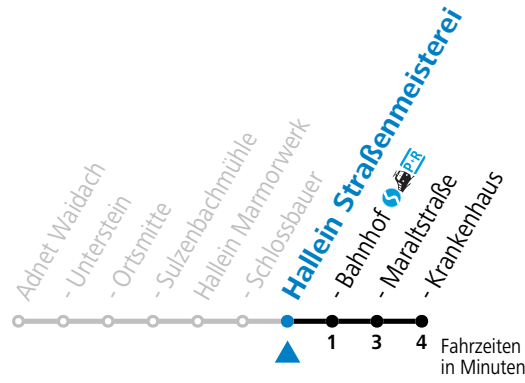

451 Adnet Waidach - Hallein Krankenhaus - Bahnhof (West)

gültig ab 15.01.2024.

Alle Angaben ohne Gewähr.

Montag - Freitag

7 18^S

S = nur Montag bis Freitag, wenn Schultag in Salzburg

Am 24.12. und 31.12. (sofern nicht Sonntag) gilt der Samstag-Fahrplan

Ferien im Bundesland Salzburg: 23.12.2023 bis 07.01.2024, 12. bis 18.02., 23.03. bis 01.04., 06.07. bis 08.09., 24.09. und 26.10. bis 02.11.2024 (Vorbehaltlich Änderungen durch die Schulbehörde)