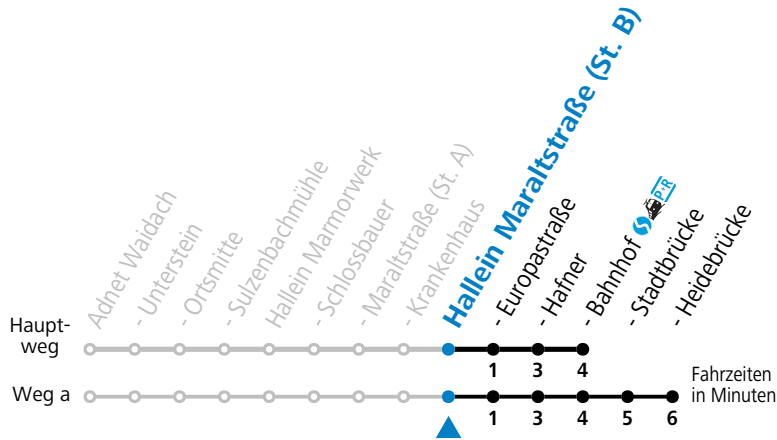

451 Adnet Waidach - Hallein Krankenhaus - Bahnhof (West)

gültig ab 15.01.2024.

Alle Angaben ohne Gewähr.

Montag - Freitag

7	22^F	24^a_S
8	22	
9	22	
10	22	
11	22	
12	22^F	27^S
13	22^F	27^S
14	22	
15	22	
16	22	
17	22	
18	22	
19	22	
20	22	
21	22	
22	22	

F = nur Montag bis Freitag, wenn schulfreier Werktag in Salzburg   S = nur Montag bis Freitag, wenn Schultag in Salzburg   a = fährt Weg a

Am 24.12. und 31.12. (sofern nicht Sonntag) gilt der Samstag-Fahrplan

Ferien im Bundesland Salzburg: 23.12.2023 bis 07.01.2024, 12. bis 18.02., 23.03. bis 01.04., 06.07. bis 08.09., 24.09. und 26.10. bis 02.11.2024 (Vorbehaltlich Änderungen durch die Schulbehörde)