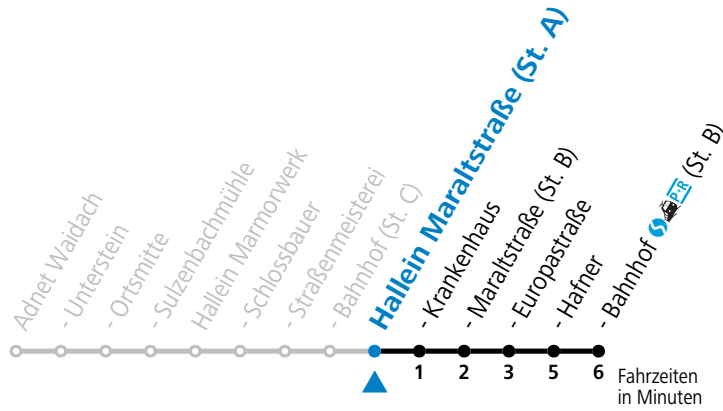

451 Adnet Waidach - Hallein Krankenhaus - Bahnhof (West)

gültig ab 15.01.2024.

Alle Angaben ohne Gewähr.

Montag - Freitag

7	20^F	21^a
8	20	
9	20	
10	20	
11	20	
12	20^F	25^S
13	20^F	25^S
14	20	
15	20	
16	20	
17	20	
18	20	
19	20	
20	20	
21	20	
22	20	

F = nur Montag bis Freitag, wenn schulfreier Werktag in Salzburg S = nur Montag bis Freitag, wenn Schultag in Salzburg a = bis Hallein Krankenhaus

Am 24.12. und 31.12. (sofern nicht Sonntag) gilt der Samstag-Fahrplan

Ferien im Bundesland Salzburg: 23.12.2023 bis 07.01.2024, 12. bis 18.02., 23.03. bis 01.04., 06.07. bis 08.09., 24.09. und 26.10. bis 02.11.2024 (Vorbehaltlich Änderungen durch die Schulbehörde)