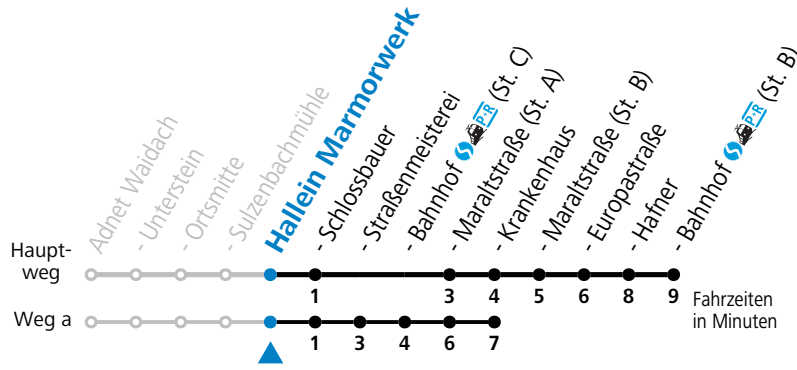

451 Adnet Waidach - Hallein Krankenhaus - Bahnhof (West)

gültig ab 15.01.2024.

Alle Angaben ohne Gewähr.

Montag - Freitag

7	15^a_S	17^F
8	17	
9	17	
10	17	
11	17	
12	17^F	22^S
13	17^F	22^S
14	17	
15	17	
16	17	
17	17	
18	17	
19	17	
20	17	
21	17	
22	17	

F = nur Montag bis Freitag, wenn schulfreier Werktag in Salzburg   S = nur Montag bis Freitag, wenn Schultag in Salzburg   a = fährt Weg a

Am 24.12. und 31.12. (sofern nicht Sonntag) gilt der Samstag-Fahrplan

Ferien im Bundesland Salzburg: 23.12.2023 bis 07.01.2024, 12. bis 18.02., 23.03. bis 01.04., 06.07. bis 08.09., 24.09. und 26.10. bis 02.11.2024 (Vorbehaltlich Änderungen durch die Schulbehörde)