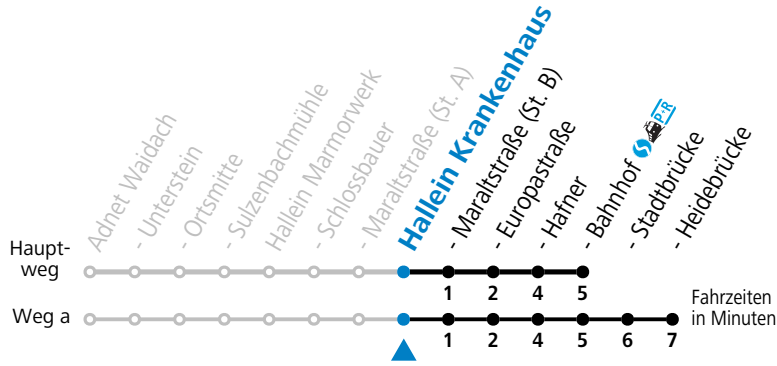

451 Adnet Waidach - Hallein Krankenhaus - Bahnhof (West)

gültig ab 15.01.2024.

Alle Angaben ohne Gewähr.

Montag - Freitag

7	21^F	23^a₅
8	21	
9	21	
10	21	
11	21	
12	21^F	26^S
13	21^F	26^S
14	21	
15	21	
16	21	
17	21	
18	21	
19	21	
20	21	
21	21	
22	21	

F = nur Montag bis Freitag, wenn schulfreier Werktag in Salzburg   S = nur Montag bis Freitag, wenn Schultag in Salzburg   a = fährt Weg a

Am 24.12. und 31.12. (sofern nicht Sonntag) gilt der Samstag-Fahrplan

Ferien im Bundesland Salzburg: 23.12.2023 bis 07.01.2024, 12. bis 18.02., 23.03. bis 01.04., 06.07. bis 08.09., 24.09. und 26.10. bis 02.11.2024 (Vorbehaltlich Änderungen durch die Schulbehörde)