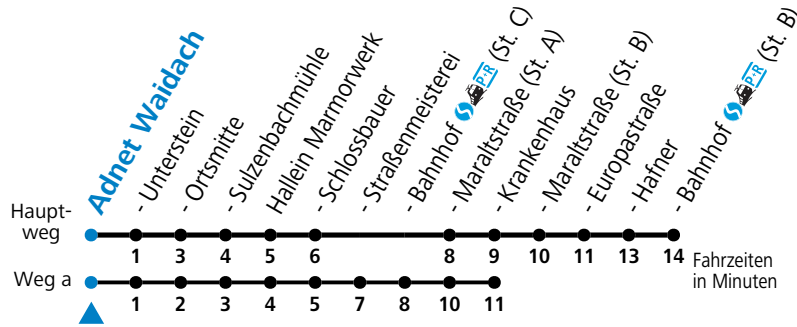

451 Adnet Waidach - Hallein Krankenhaus - Bahnhof (West)

gültig ab 15.01.2024.

Alle Angaben ohne Gewähr.

Montag - Freitag

7	11 ^a _S	12 ^F
8	12	
9	12	
10	12	
11	12	
12	12 ^F	17 ^S
13	12 ^F	17 ^S
14	12	
15	12	
16	12	
17	12	
18	12	
19	12	
20	12	
21	12	
22	12	

F = nur Montag bis Freitag, wenn schulfreier Werktag in Salzburg S = nur Montag bis Freitag, wenn Schultag in Salzburg a = fährt Weg a

Am 24.12. und 31.12. (sofern nicht Sonntag) gilt der Samstag-Fahrplan