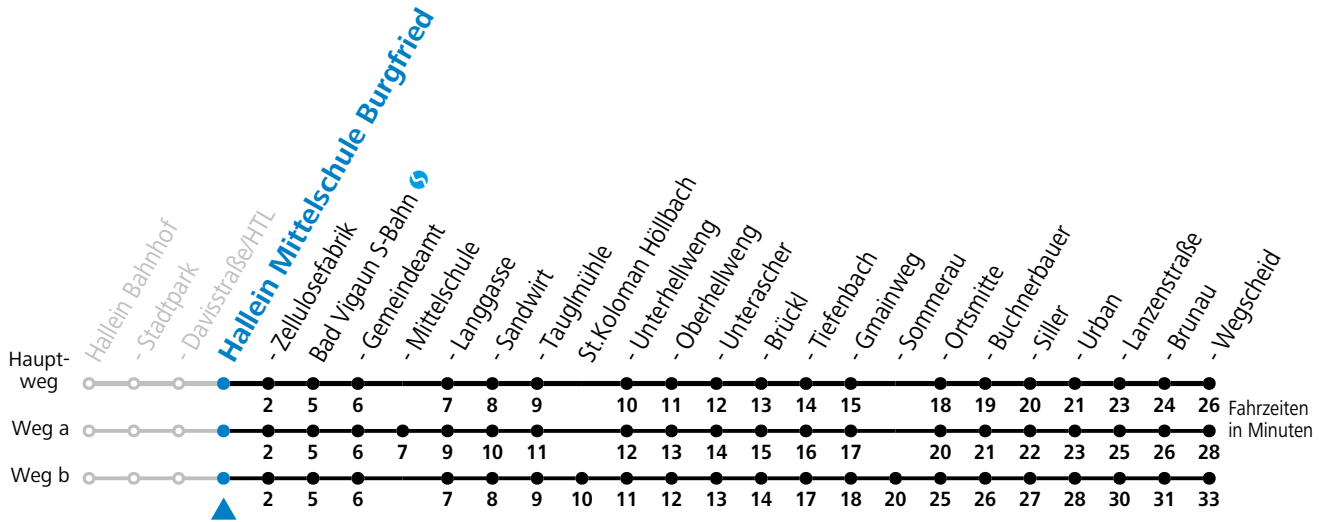

460 Hallein - Bad Vigaun - St.Koloman

gültig ab 15.01.2024.

Alle Angaben ohne Gewähr.

Montag - Freitag			Samstag		Sonn- und Feiertag	
5	24	54				
6	24		6	27		
7	04^b				7	27
8	57		8	27		
9	57				9	27
10	57		10	27		
11	57				11	27
12	57^F 57^a_S		12	27		
13	57^F 57^a_S				13	27
14	57^F 57^a_S		14	27		
15	57^F 57^a_S				15	27
16	57^F 57^a_S		16	27		
17	57				17	27
18	57		18	27		
19	57				19	27
20	57		20	27		

F = nur Montag bis Freitag, wenn schulfreier Werktag in Salzburg S = nur Montag bis Freitag, wenn Schultag in Salzburg a = fährt Weg a b = fährt Weg b