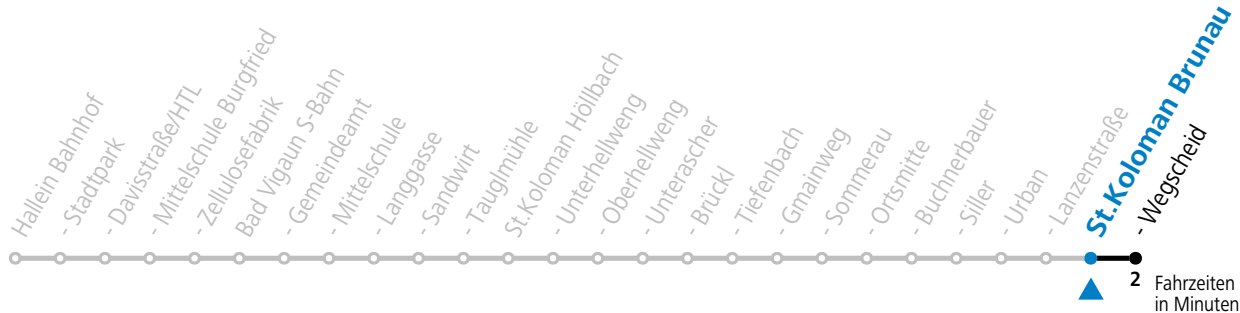

460 Hallein - Bad Vigaun - St.Koloman

gültig ab 15.01.2024.

Alle Angaben ohne Gewähr.

Montag - Freitag		Samstag		Sonn- und Feiertag	
5	48				
6	18 48	6	51		
7	35			7	51
		8	51		
9	21			9	51
10	21	10	51		
11	21			11	51
12	21	12	51		
13	21^F 23^S			13	51
14	21^F 23^S	14	51		
15	21^F 23^S			15	51
16	21^F 23^S	16	51		
17	21^F 23^S			17	51
18	21	18	51		
19	21			19	51
20	21	20	51		
21	21				

F = nur Montag bis Freitag, wenn schulfreier Werktag in Salzburg

S = nur Montag bis Freitag, wenn Schultag in Salzburg