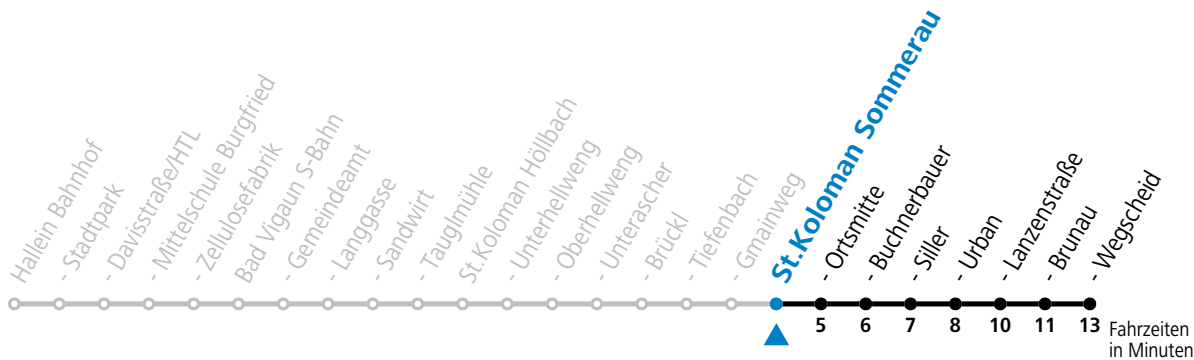

460 Hallein - Bad Vigaun - St.Koloman

gültig ab 15.01.2024.

Alle Angaben ohne Gewähr.

Montag - Freitag

7 24

Salzburg Verkehr®
verbindet

Salzburger Verkehrsverbund GmbH
Schallmooser Hauptstraße 10 | 5020 Salzburg

T +43 (0)662 632 900 | www.salzburg-verkehr.at

Die Salzburg Verkehr-App
zum Gratis-Download >>