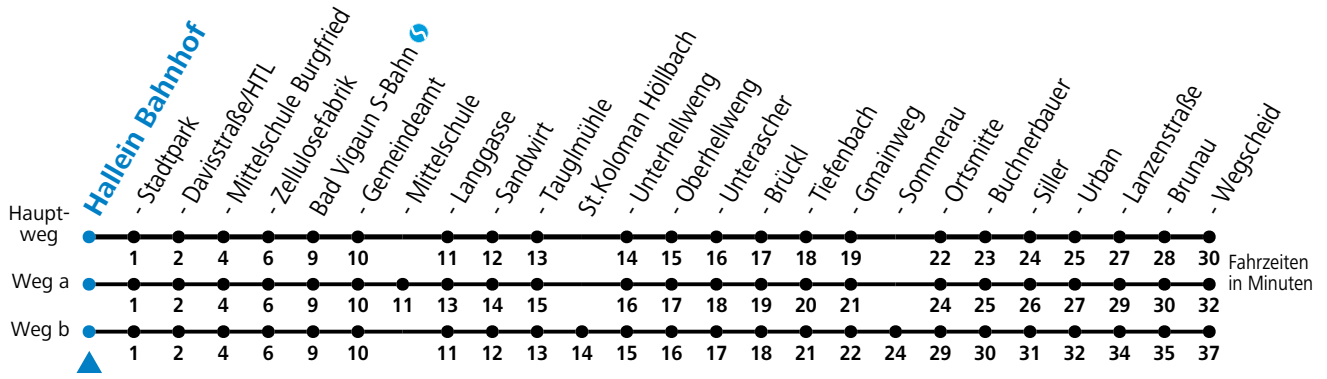

# 460 Hallein - Bad Vigaun - St.Koloman

gültig ab 15.01.2024.

Alle Angaben ohne Gewähr.

Montag - Freitag		Samstag		Sonn- und Feiertag	
5	20 50				
6	20	6	23		
7	00 <sup>b</sup>			7	23
8	53	8	23		
9	53			9	23
10	53	10	23		
11	53			11	23
12	53 <sup>F</sup> 53 <sup>a</sup> <sub>S</sub>	12	23		
13	53 <sup>F</sup> 53 <sup>a</sup> <sub>S</sub>			13	23
14	53 <sup>F</sup> 53 <sup>a</sup> <sub>S</sub>	14	23		
15	53 <sup>F</sup> 53 <sup>a</sup> <sub>S</sub>			15	23
16	53 <sup>F</sup> 53 <sup>a</sup> <sub>S</sub>	16	23		
17	53			17	23
18	53	18	23		
19	53			19	23
20	53	20	23		

F = nur Montag bis Freitag, wenn schulfreier Werktag in Salzburg S = nur Montag bis Freitag, wenn Schultag in Salzburg a = fährt Weg a b = fährt Weg b