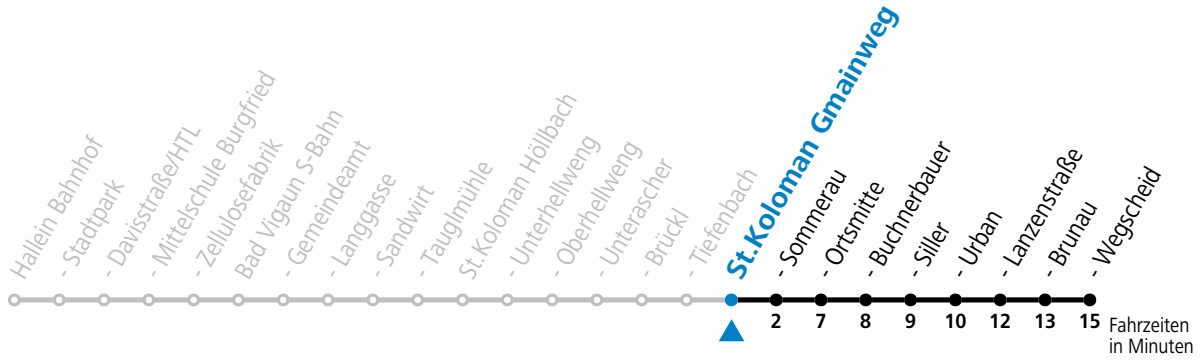

460 Hallein - Bad Vigaun - St.Koloman

gültig ab 15.01.2024.

Alle Angaben ohne Gewähr.

Montag - Freitag

7 22

Salzburg Verkehr®
verbindet

Salzburger Verkehrsverbund GmbH
Schallmooser Hauptstraße 10 | 5020 Salzburg

T +43 (0)662 632 900 | www.salzburg-verkehr.at

Die Salzburg Verkehr-App
zum Gratis-Download >>