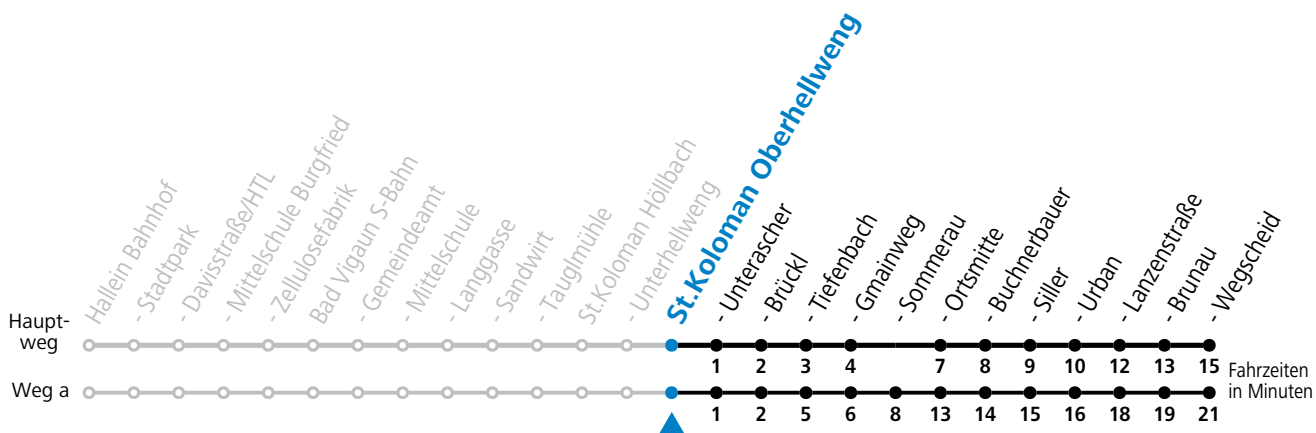

460 Hallein - Bad Vigaun - St.Koloman

gültig ab 15.01.2024.

Alle Angaben ohne Gewähr.

Montag - Freitag		Samstag		Sonn- und Feiertag	
5	35				
6	05 35	6	38		
7	16^a			7	38
		8	38		
9	08			9	38
10	08	10	38		
11	08			11	38
12	08	12	38		
13	08^F 10^S			13	38
14	08^F 10^S	14	38		
15	08^F 10^S			15	38
16	08^F 10^S	16	38		
17	08^F 10^S			17	38
18	08	18	38		
19	08			19	38
20	08	20	38		
21	08				

F = nur Montag bis Freitag, wenn schulfreier Werktag in Salzburg   S = nur Montag bis Freitag, wenn Schultag in Salzburg   a = fährt Weg a