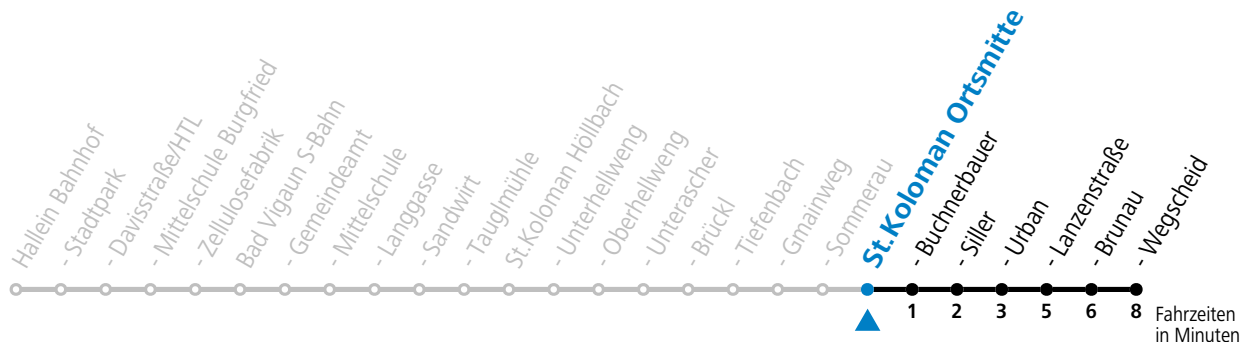

gültig ab 15.01.2024.

Alle Angaben ohne Gewähr.

Montag - Freitag		Samstag		Sonn- und Feiertag	
5	42				
6	12 42	6	45		
7	29			7	45
		8	45		
9	15			9	45
10	15	10	45		
11	15			11	45
12	15	12	45		
13	15^F 17^S			13	45
14	15^F 17^S	14	45		
15	15^F 17^S			15	45
16	15^F 17^S	16	45		
17	15^F 17^S			17	45
18	15	18	45		
19	15			19	45
20	15	20	45		
21	15				

F = nur Montag bis Freitag, wenn schulfreier Werktag in Salzburg

S = nur Montag bis Freitag, wenn Schultag in Salzburg