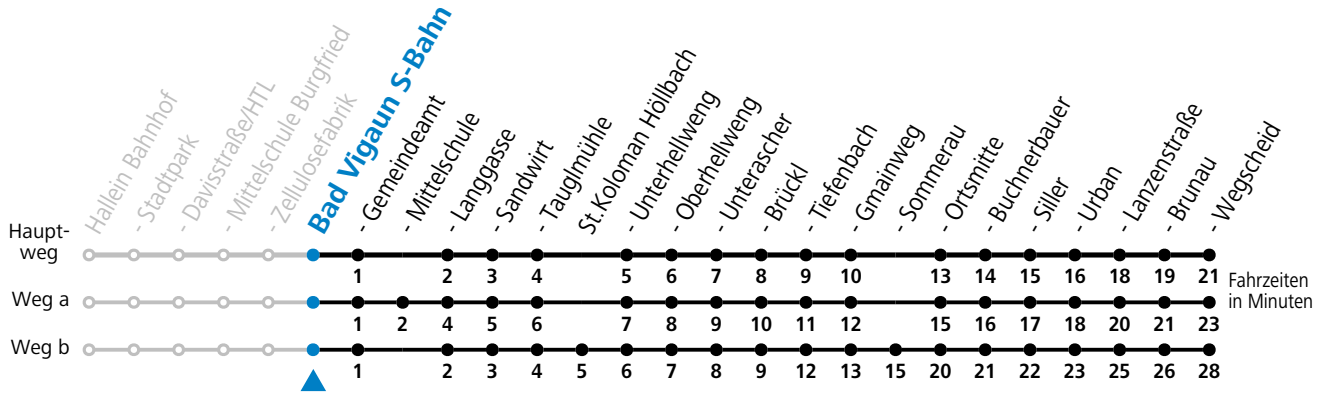

F = nur Montag bis Freitag, wenn schulfreier Werktag in Salzburg S = nur Montag bis Freitag, wenn Schultag in Salzburg a = fährt Weg a b = fährt Weg b

# 460 Hallein - Bad Vigaun - St.Koloman

gültig ab 15.01.2024.

Alle Angaben ohne Gewähr.

Montag - Freitag			Samstag		Sonn- und Feiertag	
5	26	56				
6	26		6	29		
7	06 <sup>b</sup>				7	29
8	59		8	29		
9	59				9	29
10	59		10	29		
11	59				11	29
12	59 <sup>F</sup> 59 <sup>a</sup> <sub>S</sub>		12	29		
13	59 <sup>F</sup> 59 <sup>a</sup> <sub>S</sub>				13	29
14	59 <sup>F</sup> 59 <sup>a</sup> <sub>S</sub>		14	29		
15	59 <sup>F</sup> 59 <sup>a</sup> <sub>S</sub>				15	29
16	59 <sup>F</sup> 59 <sup>a</sup> <sub>S</sub>		16	29		
17	59				17	29
18	59		18	29		
19	59				19	29
20	59		20	29		

F = nur Montag bis Freitag, wenn schulfreier Werktag in Salzburg S = nur Montag bis Freitag, wenn Schultag in Salzburg a = fährt Weg a b = fährt Weg b

gültig ab 15.01.2024.

Alle Angaben ohne Gewähr.

Montag - Freitag			Samstag		Sonn- und Feiertag	
5	29	59				
6	29		6	32		
7	09 <sup>b</sup>				7	32
			8	32		
9	02				9	32
10	02		10	32		
11	02				11	32
12	02		12	32		
13	02 <sup>F</sup> 02 <sup>a</sup> <sub>S</sub>				13	32
14	02 <sup>F</sup> 02 <sup>a</sup> <sub>S</sub>		14	32		
15	02 <sup>F</sup> 02 <sup>a</sup> <sub>S</sub>				15	32
16	02 <sup>F</sup> 02 <sup>a</sup> <sub>S</sub>		16	32		
17	02 <sup>F</sup> 02 <sup>a</sup> <sub>S</sub>				17	32
18	02		18	32		
19	02				19	32
20	02		20	32		
21	02					