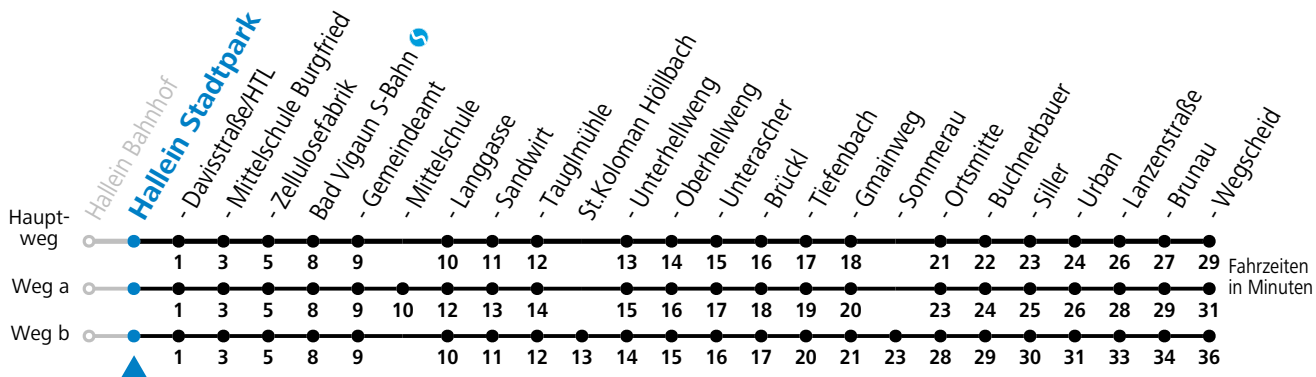

460 Hallein - Bad Vigaun - St.Koloman

gültig ab 15.01.2024.

Alle Angaben ohne Gewähr.

Montag - Freitag		Samstag		Sonn- und Feiertag	
5	21 51				
6	21	6	24		
7	01^b			7	24
8	54	8	24		
9	54			9	24
10	54	10	24		
11	54			11	24
12	54^F 54^a_S	12	24		
13	54^F 54^a_S			13	24
14	54^F 54^a_S	14	24		
15	54^F 54^a_S			15	24
16	54^F 54^a_S	16	24		
17	54			17	24
18	54	18	24		
19	54			19	24
20	54	20	24		

F = nur Montag bis Freitag, wenn schulfreier Werktag in Salzburg S = nur Montag bis Freitag, wenn Schultag in Salzburg a = fährt Weg a b = fährt Weg b