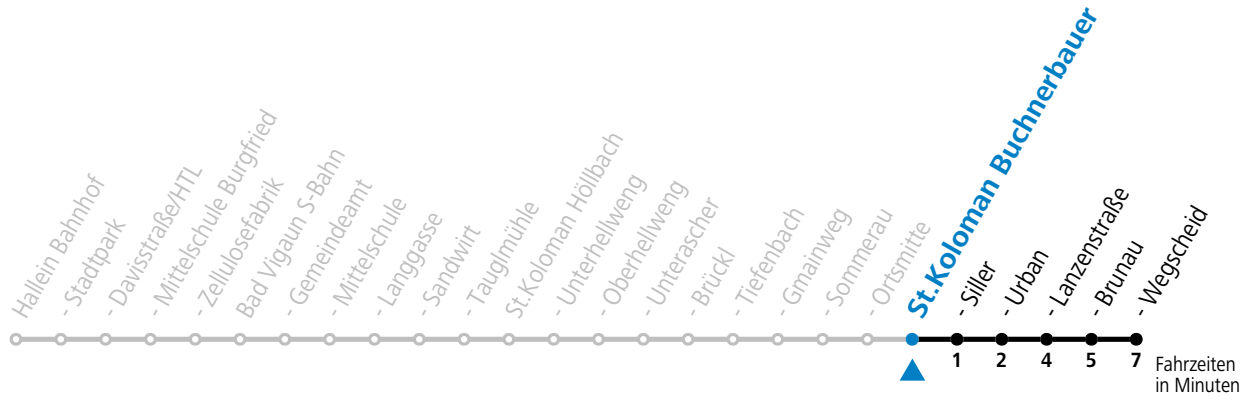

460 Hallein - Bad Vigaun - St.Koloman

gültig ab 15.01.2024.

Alle Angaben ohne Gewähr.

Montag - Freitag		Samstag		Sonn- und Feiertag	
5	43				
6	13 43	6	46		
7	30			7	46
		8	46		
9	16			9	46
10	16	10	46		
11	16			11	46
12	16	12	46		
13	16^F 18^S			13	46
14	16^F 18^S	14	46		
15	16^F 18^S			15	46
16	16^F 18^S	16	46		
17	16^F 18^S			17	46
18	16	18	46		
19	16			19	46
20	16	20	46		
21	16				

F = nur Montag bis Freitag, wenn schulfreier Werktag in Salzburg

S = nur Montag bis Freitag, wenn Schultag in Salzburg