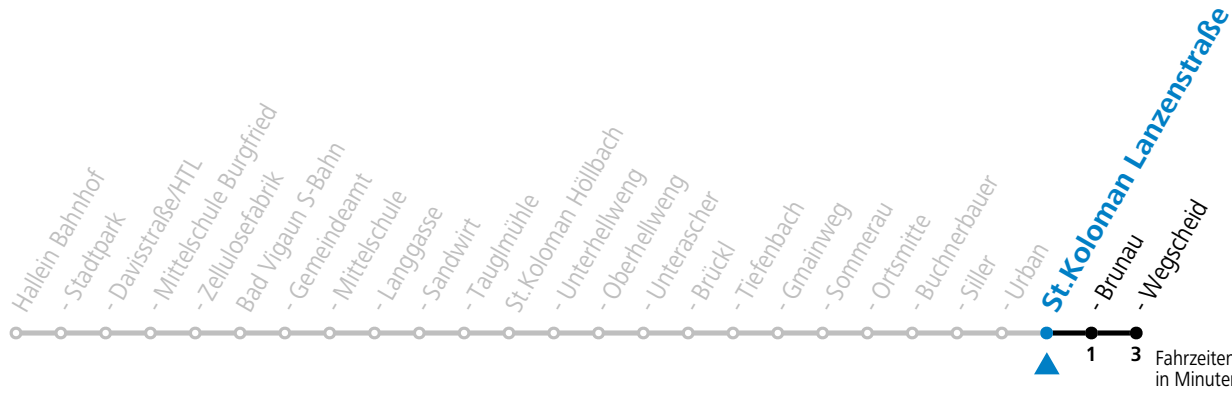

460 Hallein - Bad Vigaun - St.Koloman

gültig ab 15.01.2024.

Alle Angaben ohne Gewähr.

Montag - Freitag		Samstag		Sonn- und Feiertag	
5	47				
6	17 47	6	50		
7	34			7	50
		8	50		
9	20			9	50
10	20	10	50		
11	20			11	50
12	20	12	50		
13	20^F 22^S			13	50
14	20^F 22^S	14	50		
15	20^F 22^S			15	50
16	20^F 22^S	16	50		
17	20^F 22^S			17	50
18	20	18	50		
19	20			19	50
20	20	20	50		
21	20				

F = nur Montag bis Freitag, wenn schulfreier Werktag in Salzburg

S = nur Montag bis Freitag, wenn Schultag in Salzburg