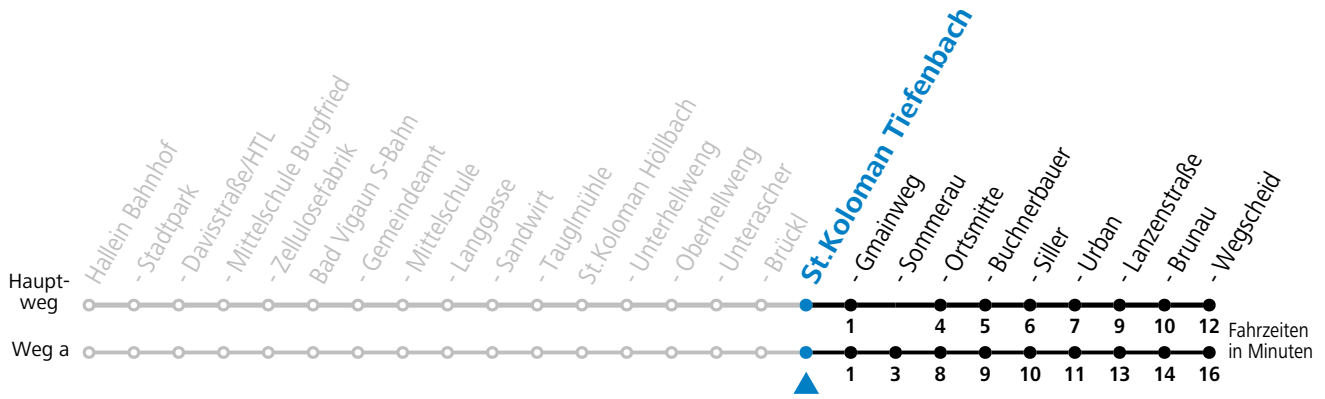

gültig ab 15.01.2024.

Alle Angaben ohne Gewähr.

Montag - Freitag		Samstag		Sonn- und Feiertag	
5	38				
6	08 38	6	41		
7	21^a			7	41
		8	41		
9	11			9	41
10	11	10	41		
11	11			11	41
12	11	12	41		
13	11^F 13^S			13	41
14	11^F 13^S	14	41		
15	11^F 13^S			15	41
16	11^F 13^S	16	41		
17	11^F 13^S			17	41
18	11	18	41		
19	11			19	41
20	11	20	41		
21	11				

F = nur Montag bis Freitag, wenn schulfreier Werktag in Salzburg

S = nur Montag bis Freitag, wenn Schultag in Salzburg

a = fährt Weg a