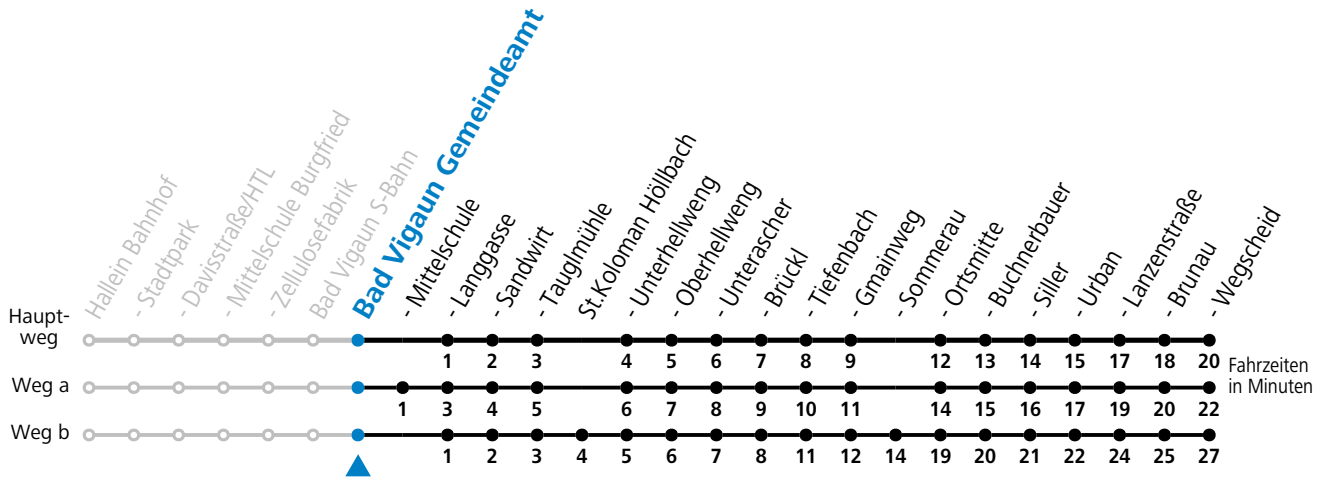

F = nur Montag bis Freitag, wenn schulfreier Werktag in Salzburg S = nur Montag bis Freitag, wenn Schultag in Salzburg a = fährt Weg a b = fährt Weg b

gültig ab 15.01.2024.

Alle Angaben ohne Gewähr.

Montag - Freitag			Samstag		Sonn- und Feiertag	
5	29	59				
6	29		6	32		
7	09 <sup>b</sup>				7	32
			8	32		
9	02				9	32
10	02		10	32		
11	02				11	32
12	02		12	32		
13	02 <sup>F</sup> 02 <sup>a</sup> <sub>S</sub>				13	32
14	02 <sup>F</sup> 02 <sup>a</sup> <sub>S</sub>		14	32		
15	02 <sup>F</sup> 02 <sup>a</sup> <sub>S</sub>				15	32
16	02 <sup>F</sup> 02 <sup>a</sup> <sub>S</sub>		16	32		
17	02 <sup>F</sup> 02 <sup>a</sup> <sub>S</sub>				17	32
18	02		18	32		
19	02				19	32
20	02		20	32		
21	02					

F = nur Montag bis Freitag, wenn schulfreier Werktag in Salzburg S = nur Montag bis Freitag, wenn Schultag in Salzburg a = fährt Weg a b = fährt Weg b

gültig ab 15.01.2024.

Alle Angaben ohne Gewähr.

Montag - Freitag		Samstag		Sonn- und Feiertag	
5	30				
6	00 30	6	33		
7	10 <sup>b</sup>			7	33
		8	33		
9	03			9	33
10	03	10	33		
11	03			11	33
12	03	12	33		
13	03 <sup>F</sup> 03 <sup>a</sup> <sub>S</sub>			13	33
14	03 <sup>F</sup> 03 <sup>a</sup> <sub>S</sub>	14	33		
15	03 <sup>F</sup> 03 <sup>a</sup> <sub>S</sub>			15	33
16	03 <sup>F</sup> 03 <sup>a</sup> <sub>S</sub>	16	33		
17	03 <sup>F</sup> 03 <sup>a</sup> <sub>S</sub>			17	33
18	03	18	33		
19	03			19	33
20	03	20	33		
21	03				