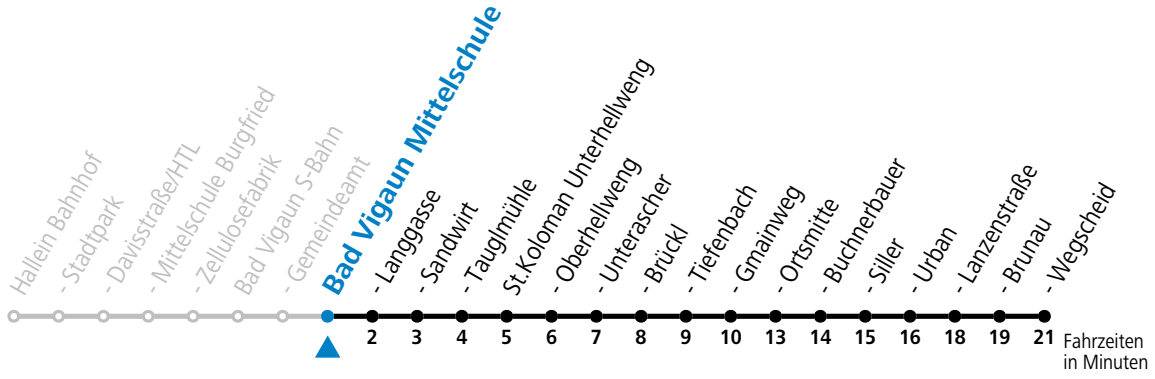

460 Hallein - Bad Vigaun - St.Koloman

gültig ab 15.01.2024.

Alle Angaben ohne Gewähr.

Montag - Freitag

13	04^S
14	04^S
15	04^S
16	04^S
17	04^S

S = nur Montag bis Freitag, wenn Schultag in Salzburg

Salzburg Verkehr®
verbindet

Salzburger Verkehrsverbund GmbH
Schallmooser Hauptstraße 10 | 5020 Salzburg

T +43 (0)662 632 900 | www.salzburg-verkehr.at

Die Salzburg Verkehr-App
zum Gratis-Download >>