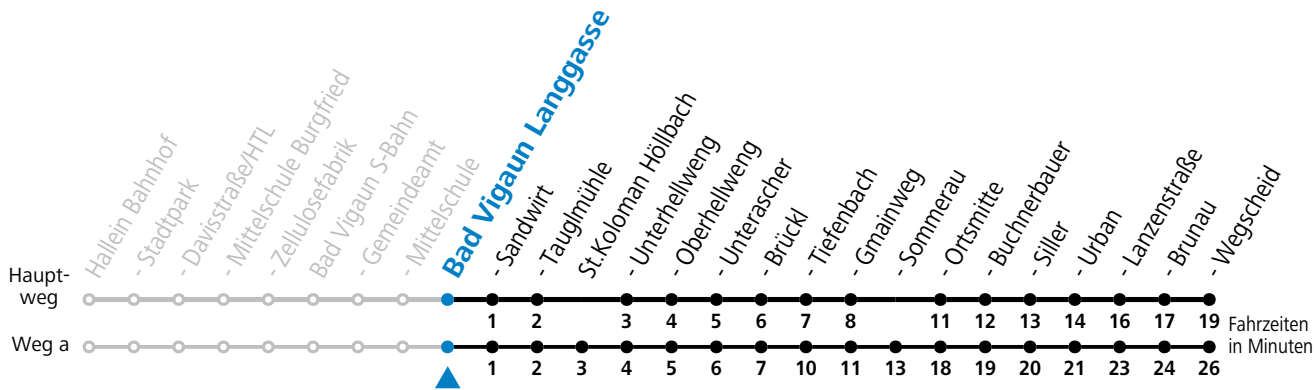

460 Hallein - Bad Vigaun - St.Koloman

gültig ab 15.01.2024.

Alle Angaben ohne Gewähr.

Montag - Freitag		Samstag		Sonn- und Feiertag	
5	31				
6	01 31	6	34		
7	11^a			7	34
		8	34		
9	04			9	34
10	04	10	34		
11	04			11	34
12	04	12	34		
13	04^F 06^S			13	34
14	04^F 06^S	14	34		
15	04^F 06^S			15	34
16	04^F 06^S	16	34		
17	04^F 06^S			17	34
18	04	18	34		
19	04			19	34
20	04	20	34		
21	04				

F = nur Montag bis Freitag, wenn schulfreier Werktag in Salzburg

S = nur Montag bis Freitag, wenn Schultag in Salzburg

a = fährt Weg a