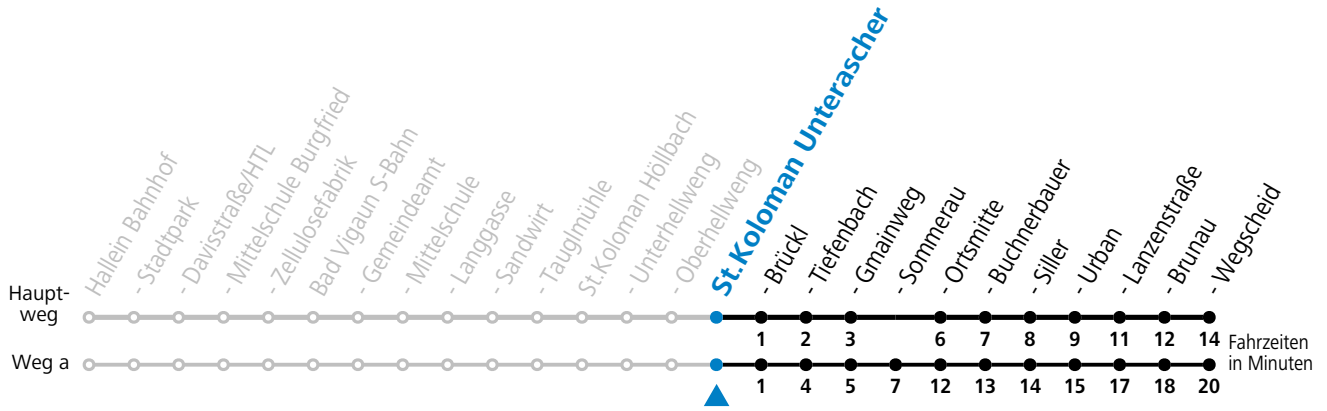

gültig ab 15.01.2024.

Alle Angaben ohne Gewähr.

Montag - Freitag		Samstag		Sonn- und Feiertag	
5	36				
6	06 36	6	39		
7	17^a			7	39
		8	39		
9	09			9	39
10	09	10	39		
11	09			11	39
12	09	12	39		
13	09^F 11^S			13	39
14	09^F 11^S	14	39		
15	09^F 11^S			15	39
16	09^F 11^S	16	39		
17	09^F 11^S			17	39
18	09	18	39		
19	09			19	39
20	09	20	39		
21	09				

F = nur Montag bis Freitag, wenn schulfreier Werktag in Salzburg

S = nur Montag bis Freitag, wenn Schultag in Salzburg

a = fährt Weg a