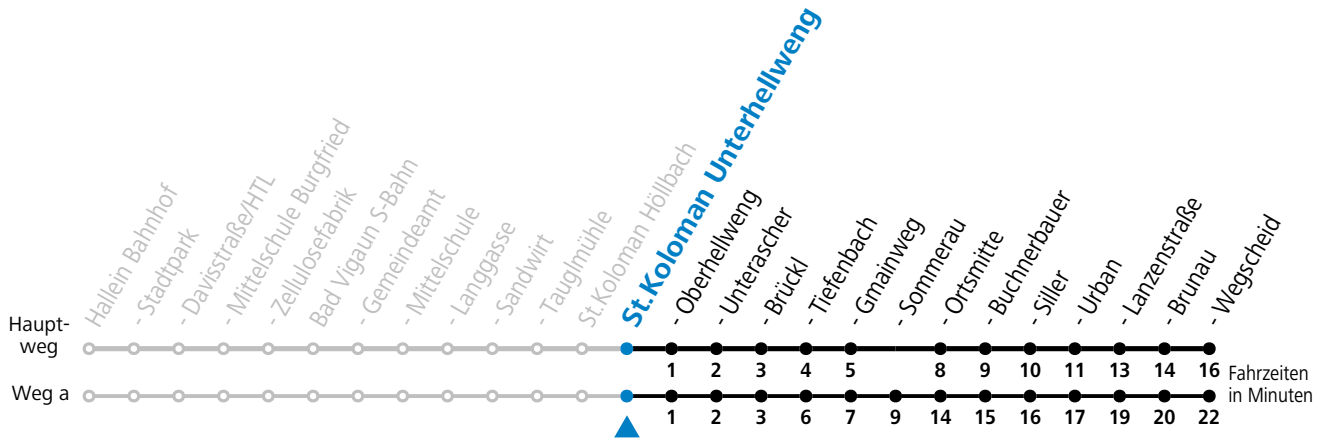

460 Hallein - Bad Vigaun - St.Koloman

gültig ab 15.01.2024.

Alle Angaben ohne Gewähr.

Montag - Freitag		Samstag		Sonn- und Feiertag	
5	34				
6	04 34	6	37		
7	15^a			7	37
		8	37		
9	07			9	37
10	07	10	37		
11	07			11	37
12	07	12	37		
13	07^F 09^S			13	37
14	07^F 09^S	14	37		
15	07^F 09^S			15	37
16	07^F 09^S	16	37		
17	07^F 09^S			17	37
18	07	18	37		
19	07			19	37
20	07	20	37		
21	07				

F = nur Montag bis Freitag, wenn schulfreier Werktag in Salzburg

S = nur Montag bis Freitag, wenn Schultag in Salzburg

a = fährt Weg a