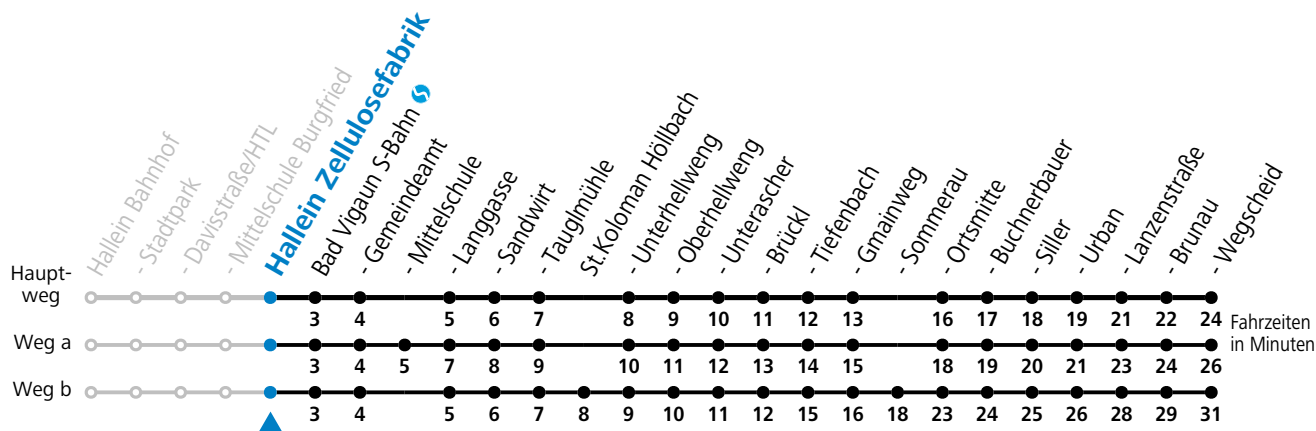

460 Hallein - Bad Vigaun - St.Koloman

gültig ab 15.01.2024.

Alle Angaben ohne Gewähr.

Montag - Freitag			Samstag		Sonn- und Feiertag	
5	26	56				
6	26		6	29		
7	06^b				7	29
8	59		8	29		
9	59				9	29
10	59		10	29		
11	59				11	29
12	59^F 59^a_S		12	29		
13	59^F 59^a_S				13	29
14	59^F 59^a_S		14	29		
15	59^F 59^a_S				15	29
16	59^F 59^a_S		16	29		
17	59				17	29
18	59		18	29		
19	59				19	29
20	59		20	29		

F = nur Montag bis Freitag, wenn schulfreier Werktag in Salzburg S = nur Montag bis Freitag, wenn Schultag in Salzburg a = fährt Weg a b = fährt Weg b