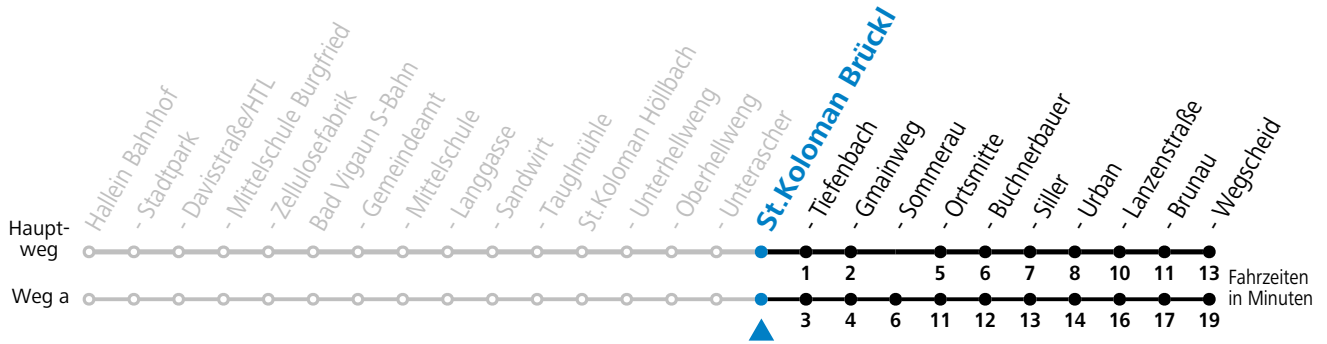

gültig ab 15.01.2024.

Alle Angaben ohne Gewähr.

Montag - Freitag		Samstag		Sonn- und Feiertag	
5	37				
6	07 37	6	40		
7	18^a			7	40
		8	40		
9	10			9	40
10	10	10	40		
11	10			11	40
12	10	12	40		
13	10^F 12^S			13	40
14	10^F 12^S	14	40		
15	10^F 12^S			15	40
16	10^F 12^S	16	40		
17	10^F 12^S			17	40
18	10	18	40		
19	10			19	40
20	10	20	40		
21	10				

F = nur Montag bis Freitag, wenn schulfreier Werktag in Salzburg

S = nur Montag bis Freitag, wenn Schultag in Salzburg

a = fährt Weg a