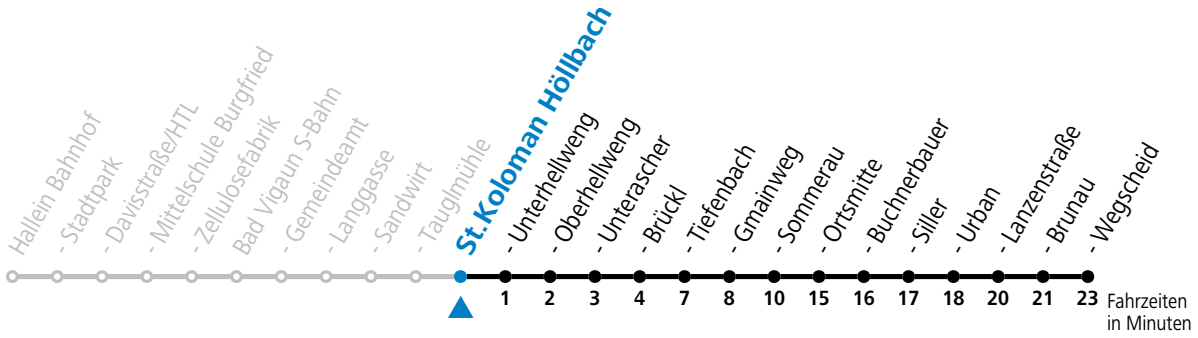

460 Hallein - Bad Vigaun - St.Koloman

gültig ab 15.01.2024.

Alle Angaben ohne Gewähr.

Montag - Freitag

7 14