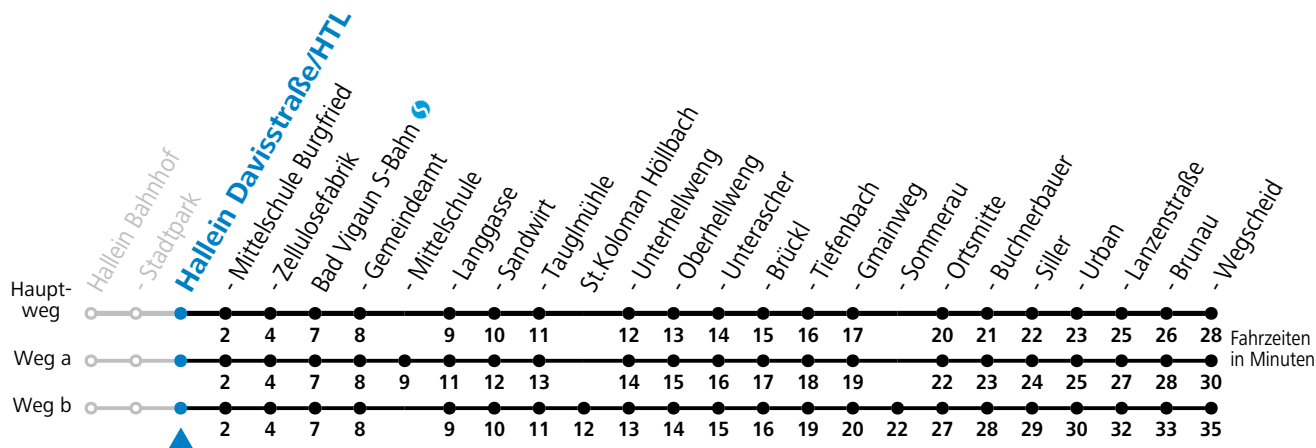

460 Hallein - Bad Vigaun - St.Koloman

gültig ab 15.01.2024.

Alle Angaben ohne Gewähr.

Montag - Freitag		Samstag		Sonn- und Feiertag	
5	22 52				
6	22	6	25		
7	02^b			7	25
8	55	8	25		
9	55			9	25
10	55	10	25		
11	55			11	25
12	55^F 55^a_S	12	25		
13	55^F 55^a_S			13	25
14	55^F 55^a_S	14	25		
15	55^F 55^a_S			15	25
16	55^F 55^a_S	16	25		
17	55			17	25
18	55	18	25		
19	55			19	25
20	55	20	25		

F = nur Montag bis Freitag, wenn schulfreier Werktag in Salzburg S = nur Montag bis Freitag, wenn Schultag in Salzburg a = fährt Weg a b = fährt Weg b