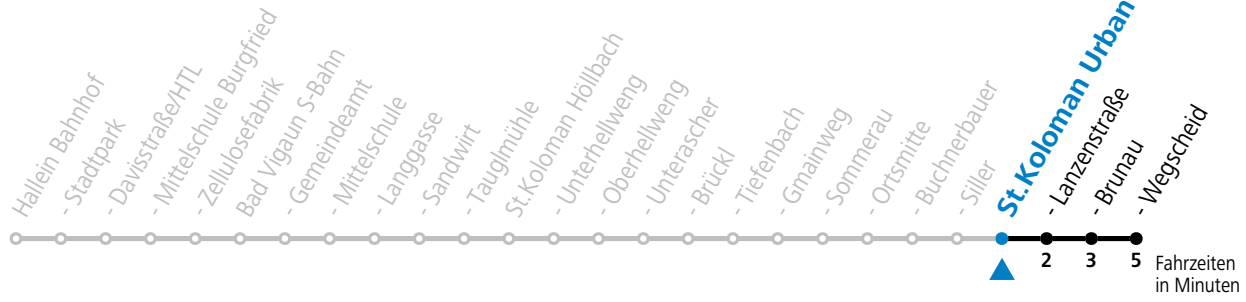

460 Hallein - Bad Vigaun - St.Koloman

gültig ab 15.01.2024.

Alle Angaben ohne Gewähr.

Montag - Freitag		Samstag		Sonn- und Feiertag	
5	45				
6	15 45	6	48		
7	32			7	48
		8	48		
9	18			9	48
10	18	10	48		
11	18			11	48
12	18	12	48		
13	18^F 20^S			13	48
14	18^F 20^S	14	48		
15	18^F 20^S			15	48
16	18^F 20^S	16	48		
17	18^F 20^S			17	48
18	18	18	48		
19	18			19	48
20	18	20	48		
21	18				

F = nur Montag bis Freitag, wenn schulfreier Werktag in Salzburg

S = nur Montag bis Freitag, wenn Schultag in Salzburg