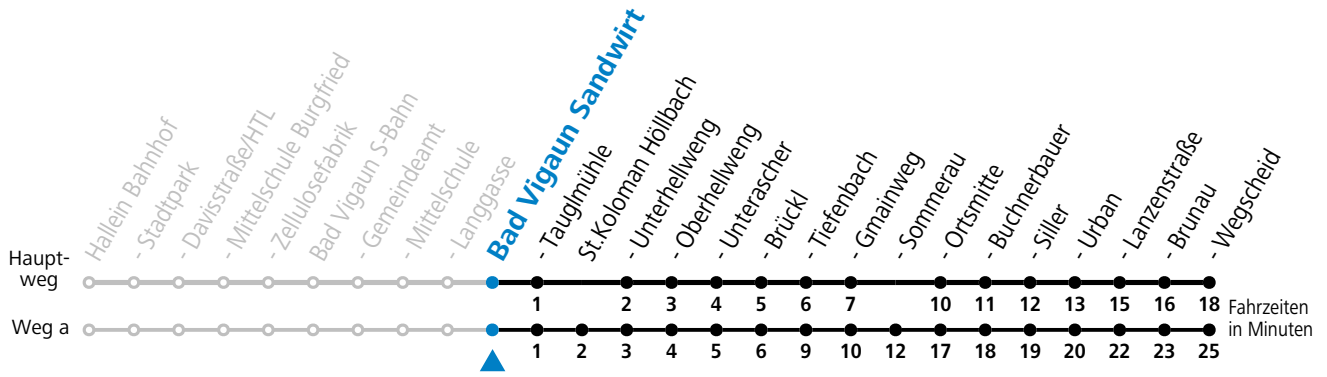

460 Hallein - Bad Vigaun - St.Koloman

gültig ab 15.01.2024.

Alle Angaben ohne Gewähr.

Montag - Freitag		Samstag		Sonn- und Feiertag	
5	32				
6	02 32	6	35		
7	12^a			7	35
		8	35		
9	05			9	35
10	05	10	35		
11	05			11	35
12	05	12	35		
13	05^F 07^S			13	35
14	05^F 07^S	14	35		
15	05^F 07^S			15	35
16	05^F 07^S	16	35		
17	05^F 07^S			17	35
18	05	18	35		
19	05			19	35
20	05	20	35		
21	05				

F = nur Montag bis Freitag, wenn schulfreier Werktag in Salzburg

S = nur Montag bis Freitag, wenn Schultag in Salzburg

a = fährt Weg a