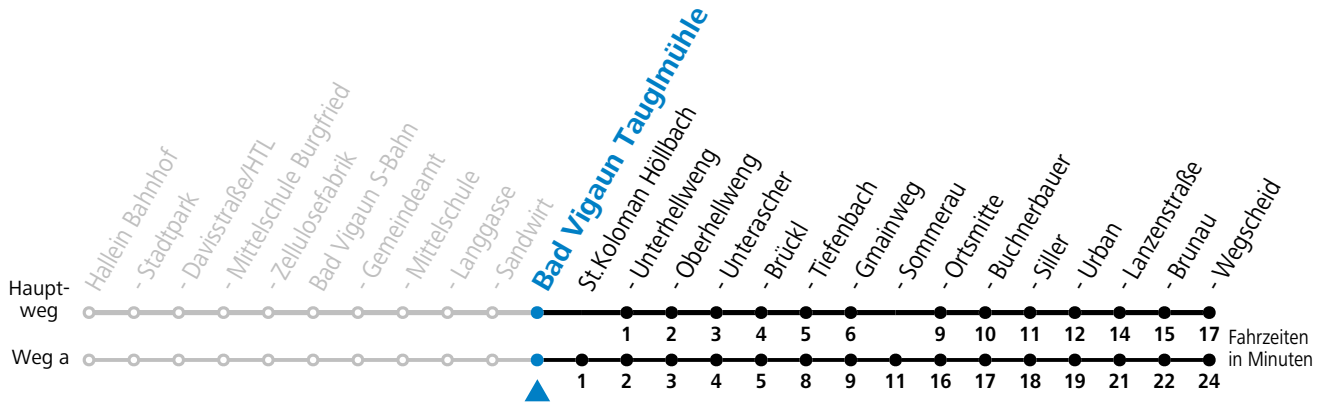

460 Hallein - Bad Vigaun - St.Koloman

gültig ab 15.01.2024.

Alle Angaben ohne Gewähr.

Montag - Freitag		Samstag		Sonn- und Feiertag	
5	33				
6	03 33	6	36		
7	13^a			7	36
		8	36		
9	06			9	36
10	06	10	36		
11	06			11	36
12	06	12	36		
13	06^F 08^S			13	36
14	06^F 08^S	14	36		
15	06^F 08^S			15	36
16	06^F 08^S	16	36		
17	06^F 08^S			17	36
18	06	18	36		
19	06			19	36
20	06	20	36		
21	06				

F = nur Montag bis Freitag, wenn schulfreier Werktag in Salzburg

S = nur Montag bis Freitag, wenn Schultag in Salzburg

a = fährt Weg a