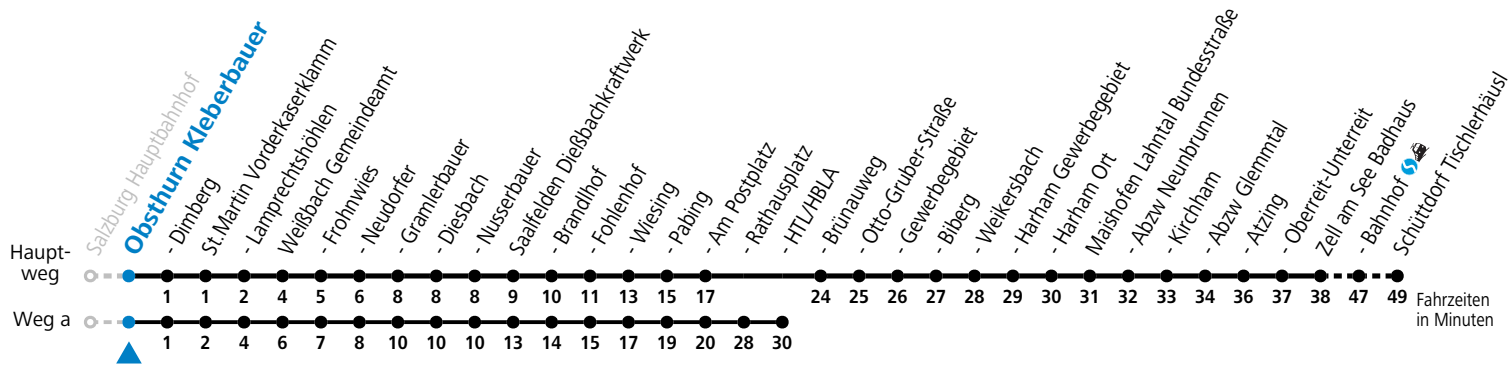

Gültig ab 10.12.2023.

Alle Angaben ohne Gewähr.

Montag - Freitag				Samstag		Sonn- und Feiertag	
6	14^b	41	59^a	6	41		
7	51			7	51	7	51
8	21^s	51					
9	51			9	51	9	51
10	51						
11	51			11	51	11	51
12	51			12	51	12	51^b
13	51			13	51	13	51
14	51						
15	51			15	51	15	51
16	51						
17	51			17	21 51	17	51
18	21	51					
19	41			19	51		
20	41			20	51	20	51
21	41						
22	41			22	51		

S = nur Montag bis Freitag, wenn Schultag in Salzburg   a = fährt Weg a   b = bis Zell am See Bahnhof

Im grenzüberschreitenden Verkehr ist ein gültiges Reisedokument erforderlich.

Bei innerdeutschen Fahrten werden ausgewählte Fahrkarten entsprechend dem jeweils aktuell gültigen RVO-Tarif ausgegeben bzw. anerkannt.

Am 24.12. und 31.12. (sofern nicht Sonntag) gilt der Samstag-Fahrplan

Es gelten die Feiertage und Schulferien des Bundeslandes Salzburg

Ferien im Bundesland Salzburg: 23.12.2023 bis 07.01.2024, 12. bis 18.02., 23.03. bis 01.04., 06.07. bis 08.09., 24.09. und 26.10. bis 02.11.2024 (Vorbehaltlich Änderungen durch die Schulbehörde)