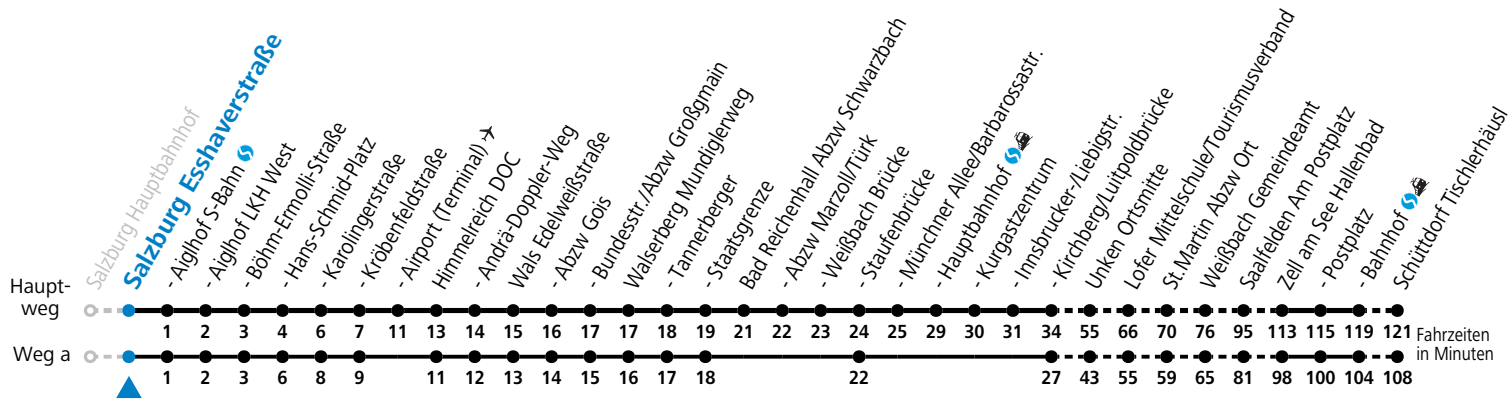

gültig ab 10.12.2023.

Alle Angaben ohne Gewähr.

Montag - Freitag		Samstag		Sonn- und Feiertag	
6	35	6	43		
7	35				
8	35	8	43	8	43
9	35^F 35^S				
10	35^F 35^S	10	43	10	43
11	35				
12	35	12	43	12	43
13	35				
14	35	14	43	14	43
15	35				
16	35	16	43	16	43
17	20^a 35				
18	35	18	43		
19	35	19	43	19	43
20	35				
21	35	21	43		

F = nur Montag bis Freitag, wenn schulfreier Werktag in Salzburg   S = nur Montag bis Freitag, wenn Schultag in Salzburg   a = fährt Weg a

Am 24.12. und 31.12. (sofern nicht Sonntag) gilt der Samstag-Fahrplan | Es gelten die Feiertage und Schulferien des Bundeslandes Salzburg

Bei innerdeutschen Fahrten werden ausgewählte Fahrkarten entsprechend dem jeweils aktuell gültigen RVO-Tarif ausgegeben bzw. anerkannt. | Im grenzüberschreitenden Verkehr ist ein gültiges Reisedokument erforderlich.

Ferien im Bundesland Salzburg: 23.12.2023 bis 07.01.2024, 12. bis 18.02., 23.03. bis 01.04., 06.07. bis 08.09., 24.09. und 26.10. bis 02.11.2024 (Vorbehaltlich Änderungen durch die Schulbehörde)

Auf Grund der Linielänge können nicht alle bedienten Haltestellen im Linienvorlauf dargestellt werden. Details im Fahrplanfolder oder unter www.salzburg-verkehr.at