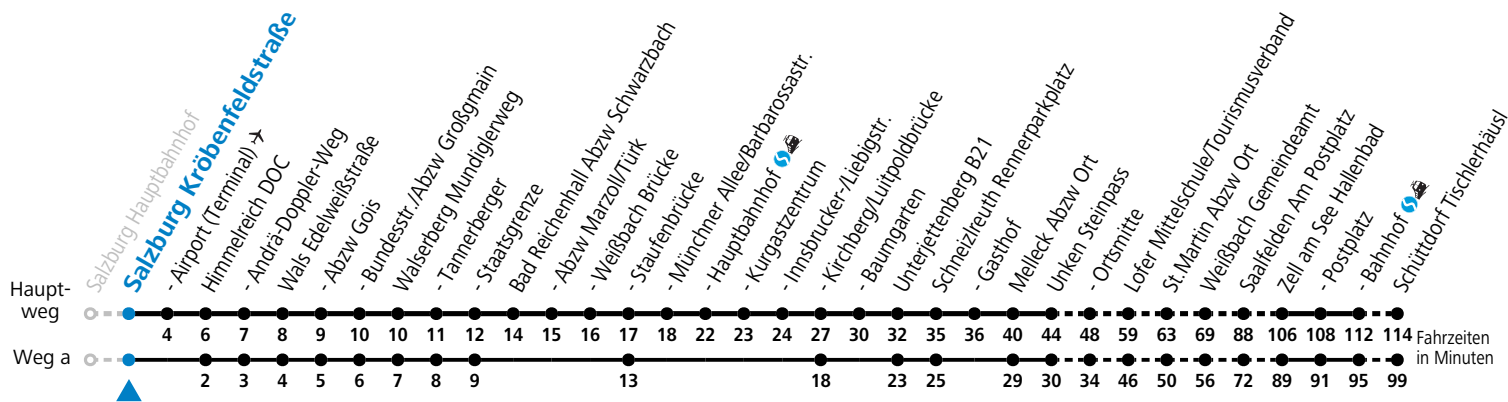

gültig ab 10.12.2023.

Alle Angaben ohne Gewähr.

Montag - Freitag		Samstag		Sonn- und Feiertag	
6	42	6	50		
7	42				
8	42	8	50	8	50
9	42^F 42^S				
10	42^F 42^S	10	50	10	50
11	42				
12	42	12	50	12	50
13	42				
14	42	14	50	14	50
15	42				
16	42	16	50	16	50
17	29^a 42				
18	42	18	50		
19	42	19	50	19	50
20	42				
21	42	21	50		

F = nur Montag bis Freitag, wenn schulfreier Werktag in Salzburg   S = nur Montag bis Freitag, wenn Schultag in Salzburg   a = fährt Weg a

Am 24.12. und 31.12. (sofern nicht Sonntag) gilt der Samstag-Fahrplan | Es gelten die Feiertage und Schulferien des Bundeslandes Salzburg

Bei innerdeutschen Fahrten werden ausgewählte Fahrkarten entsprechend dem jeweils aktuell gültigen RVO-Tarif ausgegeben bzw. anerkannt. | Im grenzüberschreitenden Verkehr ist ein gültiges Reisedokument erforderlich.

Ferien im Bundesland Salzburg: 23.12.2023 bis 07.01.2024, 12. bis 18.02., 23.03. bis 01.04., 06.07. bis 08.09., 24.09. und 26.10. bis 02.11.2024 (Vorbehaltlich Änderungen durch die Schulbehörde)

Auf Grund der Linienlänge können nicht alle bedienten Haltestellen im Linienverlauf dargestellt werden. Details im Fahrplanfolder oder unter www.salzburg-verkehr.at