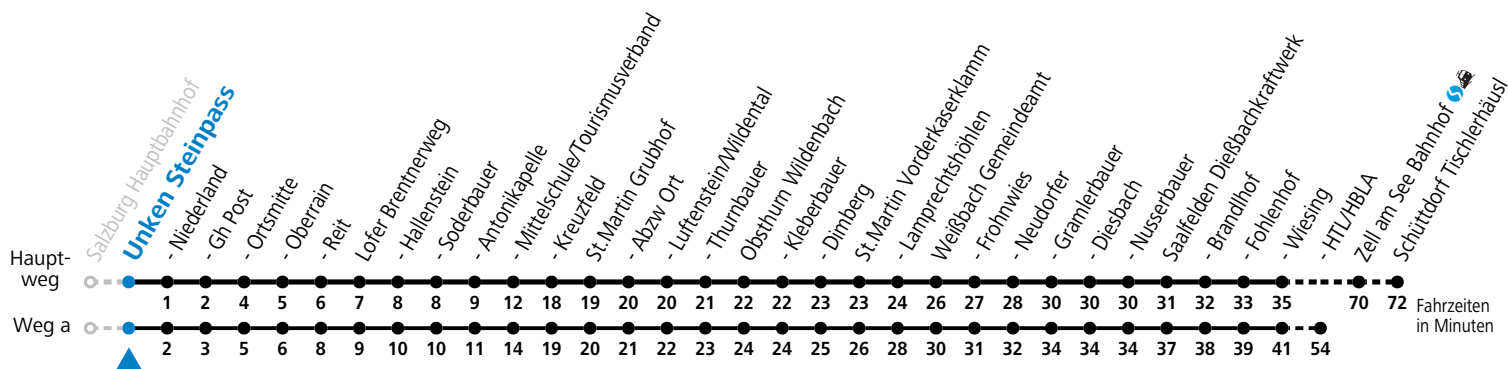

Gültig ab 10.12.2023.

Alle Angaben ohne Gewähr.

Montag - Freitag		Samstag		Sonn- und Feiertag	
5	55^c				
6	09^S 09^F 35^a 55^b	6	09		
7	23^b 28	7	28	7	28
8	28				
9	28	9	28	9	28
10	28^F 28^S				
11	28^F 28^S	11	28	11	28
12	28				
13	28	13	28	13	28
14	28				
15	28	15	28	15	28
16	28	16	58		
17	28 59	17	28	17	28
18	28				
19	23	19	28		
20	23	20	28	20	28
21	23				
22	23	22	28		

F = nur Montag bis Freitag, wenn schulfreier Werktag in Salzburg
S = nur Montag bis Freitag, wenn Schultag in Salzburg

a = fährt Weg a
b = bis Lofer Mittelschule/Tourismusverband

c = bis Zell am See Bahnhof

Im grenzüberschreitenden Verkehr ist ein gültiges Reisedokument erforderlich.

Bei innerdeutschen Fahrten werden ausgewählte Fahrkarten entsprechend dem jeweils aktuell gültigen RVO-Tarif ausgegeben bzw. anerkannt.

Am 24.12. und 31.12. (sofern nicht Sonntag) gilt der Samstag-Fahrplan

Es gelten die Feiertage und Schulferien des Bundeslandes Salzburg

Ferien im Bundesland Salzburg: 23.12.2023 bis 07.01.2024, 12. bis 18.02., 23.03. bis 01.04., 06.07. bis 08.09., 24.09. und 26.10. bis 02.11.2024 (Vorbehaltlich Änderungen durch die Schulbehörde)