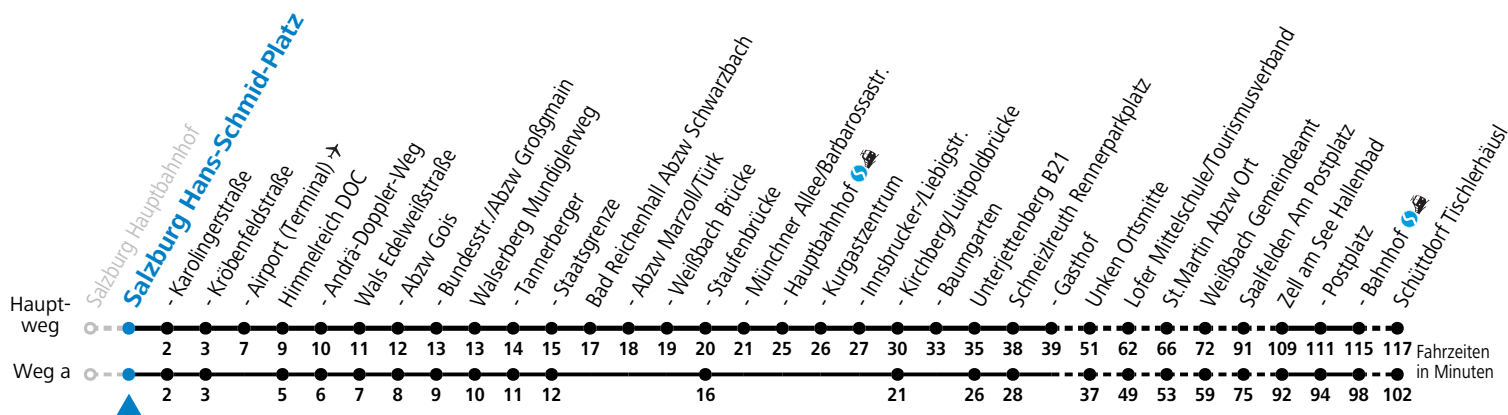

gültig ab 10.12.2023.

Alle Angaben ohne Gewähr.

Montag - Freitag		Samstag		Sonn- und Feiertag	
6	39	6	47		
7	39				
8	39	8	47	8	47
9	39^F 39^S				
10	39^F 39^S	10	47	10	47
11	39				
12	39	12	47	12	47
13	39				
14	39	14	47	14	47
15	39				
16	39	16	47	16	47
17	26^a 39				
18	39	18	47		
19	39	19	47	19	47
20	39				
21	39	21	47		

F = nur Montag bis Freitag, wenn schulfreier Werktag in Salzburg   S = nur Montag bis Freitag, wenn Schultag in Salzburg   a = fährt Weg a

Am 24.12. und 31.12. (sofern nicht Sonntag) gilt der Samstag-Fahrplan | Es gelten die Feiertage und Schulferien des Bundeslandes Salzburg

Bei innerdeutschen Fahrten werden ausgewählte Fahrkarten entsprechend dem jeweils aktuell gültigen RVO-Tarif ausgegeben bzw. anerkannt. | Im grenzüberschreitenden Verkehr ist ein gültiges Reisedokument erforderlich.

Ferien im Bundesland Salzburg: 23.12.2023 bis 07.01.2024, 12. bis 18.02., 23.03. bis 01.04., 06.07. bis 08.09., 24.09. und 26.10. bis 02.11.2024 (Vorbehaltlich Änderungen durch die Schulbehörde)

Auf Grund der Linienlänge können nicht alle bedienten Haltestellen im Linienverlauf dargestellt werden. Details im Fahrplanfolder oder unter www.salzburg-verkehr.at