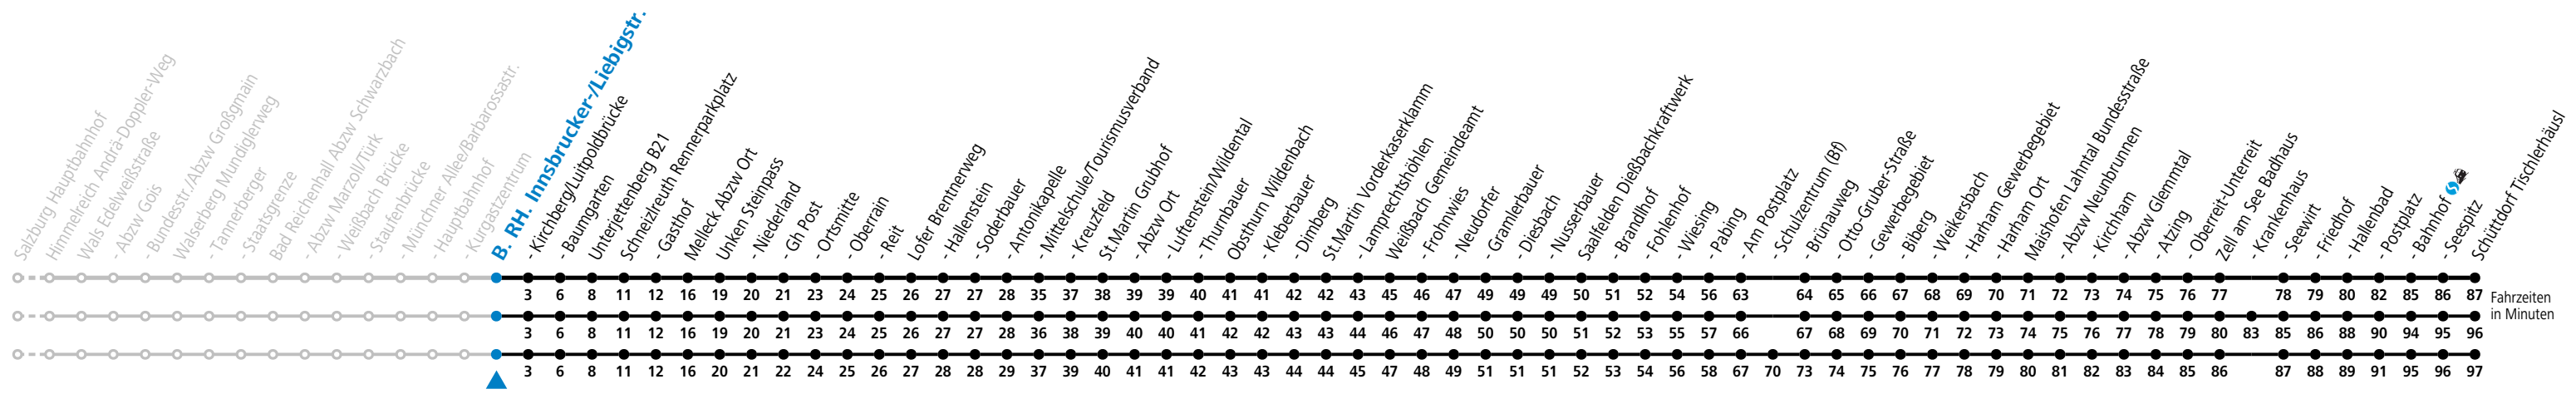

gültig ab 10.12.2023. Alle Angaben ohne Gewähr.

Montag - Freitag		Samstag		Sonn- und Feiertag	
7	08	7	10		
8	08				
9	08	9	10	9	10
10	08^F 08^S				
11	08^F 08^S	11	10	11	10
12	08				
13	08	13	10	13	10
14	08				
15	08	15	10	15	10
16	08				
17	08	17	10	17	10
18	08				
19	04	19	10		
20	04	20	10	20	10
21	04				
22	04	22	10		

F = nur Montag bis Freitag, wenn schulfreier Werktag in Salzburg S = nur Montag bis Freitag, wenn Schultag in Salzburg

Am 24.12. und 31.12. (sofern nicht Sonntag) gilt der Samstag-Fahrplan | Es gelten die Feiertage und Schulferien des Bundeslandes Salzburg
Bei innerdeutschen Fahrten werden ausgewählte Fahrkarten entsprechend dem jeweils aktuell gültigen RVO-Tarif ausgegeben bzw. anerkannt. | Im grenzüberschreitenden Verkehr ist ein gültiges Reisedokument erforderlich.
Ferien im Bundesland Salzburg: 23.12.2023 bis 07.01.2024, 12. bis 18.02., 23.03. bis 01.04., 06.07. bis 08.09., 24.09. und 26.10. bis 02.11.2024 (Vorbehaltlich Änderungen durch die Schulbehörde)
Auf Grund der Linienlänge können nicht alle bedienten Haltestellen im Linienverlauf dargestellt werden. Details im Fahrplanfolder oder unter www.salzburg-verkehr.at

Datum: 21.11.2023 17:36:00; Linie: 93-260-A-10-H; Haltestelle: 10025