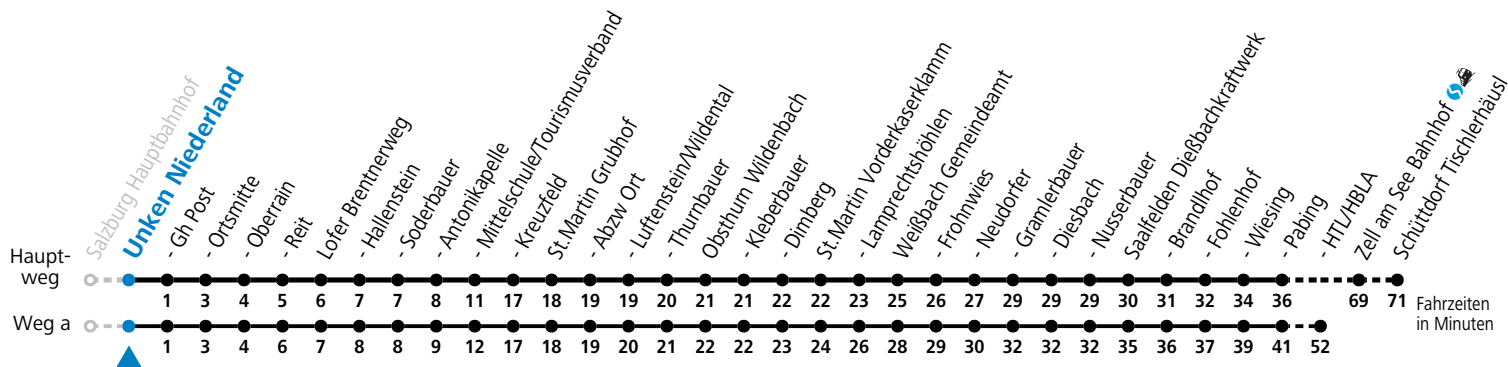

Gültig ab 10.12.2023.

Alle Angaben ohne Gewähr.

Montag - Freitag		Samstag		Sonn- und Feiertag	
5	56^c				
6	10^S 10^F 37^a 56^b	6	10		
7	25^b 29	7	29	7	29
8	29				
9	29	9	29	9	29
10	29^F 29^S				
11	29^F 29^S	11	29	11	29
12	29				
13	29	13	29	13	29
14	29				
15	29	15	29	15	29
16	29	16	59		
17	29	17	29	17	29
18	00 29				
19	24	19	29		
20	24	20	29	20	29
21	24				
22	24	22	29		

F = nur Montag bis Freitag, wenn schulfreier Werktag in Salzburg
S = nur Montag bis Freitag, wenn Schultag in Salzburg

a = fährt Weg a
b = bis Lofer Mittelschule/Tourismusverband

c = bis Zell am See Bahnhof

Im grenzüberschreitenden Verkehr ist ein gültiges Reisedokument erforderlich.

Bei innerdeutschen Fahrten werden ausgewählte Fahrkarten entsprechend dem jeweils aktuell gültigen RVO-Tarif ausgegeben bzw. anerkannt.

Am 24.12. und 31.12. (sofern nicht Sonntag) gilt der Samstag-Fahrplan

Es gelten die Feiertage und Schulferien des Bundeslandes Salzburg

Ferien im Bundesland Salzburg: 23.12.2023 bis 07.01.2024, 12. bis 18.02., 23.03. bis 01.04., 06.07. bis 08.09., 24.09. und 26.10. bis 02.11.2024 (Vorbehaltlich Änderungen durch die Schulbehörde)