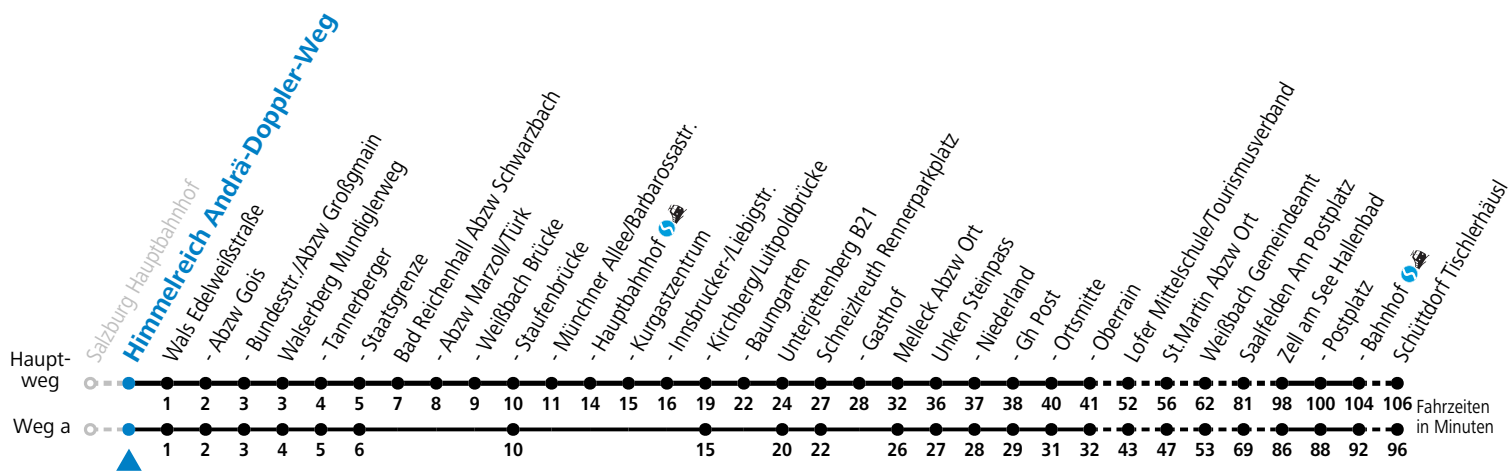

gültig ab 10.12.2023.

Alle Angaben ohne Gewähr.

Montag - Freitag		Samstag		Sonn- und Feiertag	
6	50	6	56		
7	50				
8	50	8	56	8	56
9	50^F 50^S				
10	50^F 50^S	10	56	10	56
11	50				
12	50	12	56	12	56
13	50				
14	50	14	56	14	56
15	50				
16	50	16	56	16	56
17	32^a 50				
18	50	18	56		
19	50	19	56	19	56
20	50				
21	50	21	56		

F = nur Montag bis Freitag, wenn schulfreier Werktag in Salzburg   S = nur Montag bis Freitag, wenn Schultag in Salzburg   a = fährt Weg a

Am 24.12. und 31.12. (sofern nicht Sonntag) gilt der Samstag-Fahrplan | Es gelten die Feiertage und Schulferien des Bundeslandes Salzburg

Bei innerdeutschen Fahrten werden ausgewählte Fahrkarten entsprechend dem jeweils aktuell gültigen RVO-Tarif ausgegeben bzw. anerkannt. | Im grenzüberschreitenden Verkehr ist ein gültiges Reisedokument erforderlich.

Ferien im Bundesland Salzburg: 23.12.2023 bis 07.01.2024, 12. bis 18.02., 23.03. bis 01.04., 06.07. bis 08.09., 24.09. und 26.10. bis 02.11.2024 (Vorbehaltlich Änderungen durch die Schulbehörde)

Auf Grund der Linienlänge können nicht alle bedienten Haltestellen im Linienverlauf dargestellt werden. Details im Fahrplanfolder oder unter www.salzburg-verkehr.at