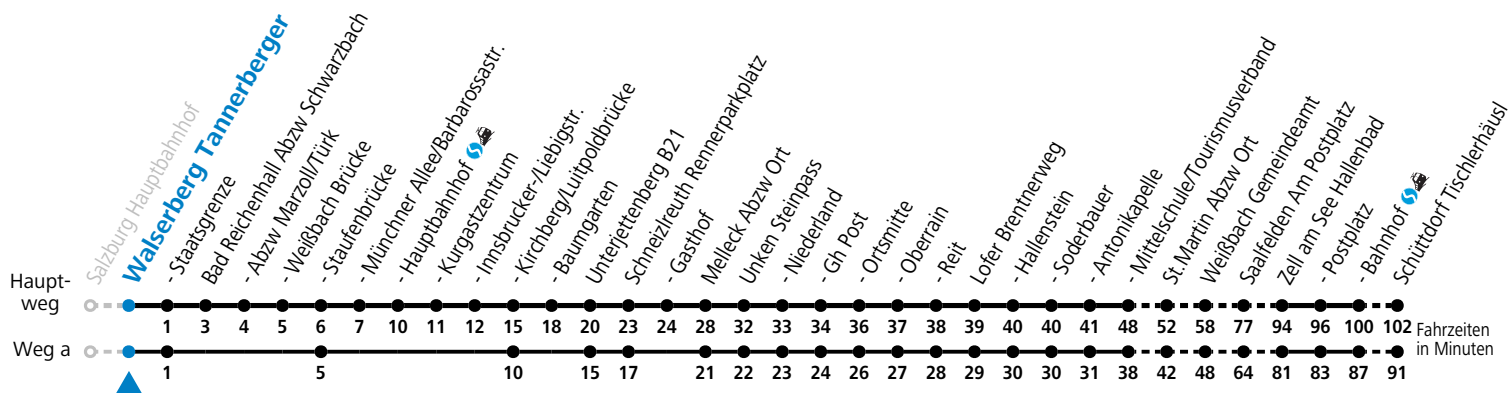

gültig ab 10.12.2023.

Alle Angaben ohne Gewähr.

Montag - Freitag		Samstag		Sonn- und Feiertag	
6	54				
7	54	7	00		
8	54				
9	54^F 54^S	9	00	9	00
10	54^F 54^S				
11	54	11	00	11	00
12	54				
13	54	13	00	13	00
14	54				
15	54	15	00	15	00
16	54				
17	37^a 54	17	00	17	00
18	54				
19	54	19	00		
20	54	20	00	20	00
21	54				
		22	00		

F = nur Montag bis Freitag, wenn schulfreier Werktag in Salzburg   S = nur Montag bis Freitag, wenn Schultag in Salzburg   a = fährt Weg a

Am 24.12. und 31.12. (sofern nicht Sonntag) gilt der Samstag-Fahrplan | Es gelten die Feiertage und Schulferien des Bundeslandes Salzburg

Bei innerdeutschen Fahrten werden ausgewählte Fahrkarten entsprechend dem jeweils aktuell gültigen RVO-Tarif ausgegeben bzw. anerkannt. | Im grenzüberschreitenden Verkehr ist ein gültiges Reisedokument erforderlich.

Ferien im Bundesland Salzburg: 23.12.2023 bis 07.01.2024, 12. bis 18.02., 23.03. bis 01.04., 06.07. bis 08.09., 24.09. und 26.10. bis 02.11.2024 (Vorbehaltlich Änderungen durch die Schulbehörde)

Auf Grund der Linienlänge können nicht alle bedienten Haltestellen im Linienverlauf dargestellt werden. Details im Fahrplanfolder oder unter www.salzburg-verkehr.at