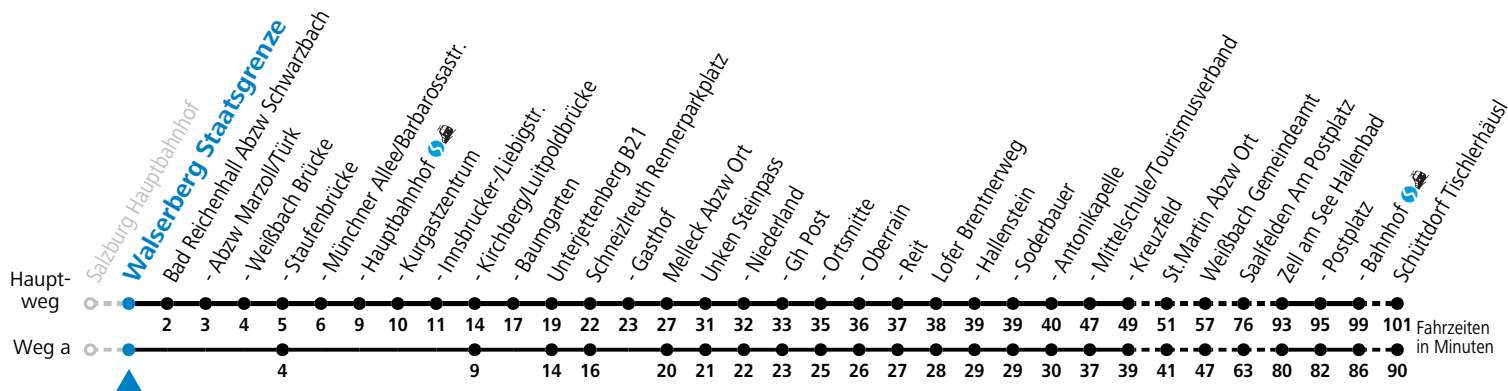

gültig ab 10.12.2023.

Alle Angaben ohne Gewähr.

Montag - Freitag		Samstag		Sonn- und Feiertag	
6	55				
7	55	7	01		
8	55				
9	55^F 55^S	9	01	9	01
10	55^F 55^S				
11	55	11	01	11	01
12	55				
13	55	13	01	13	01
14	55				
15	55	15	01	15	01
16	55				
17	38^a 55	17	01	17	01
18	55				
19	55	19	01		
20	55	20	01	20	01
21	55				
		22	01		

F = nur Montag bis Freitag, wenn schulfreier Werktag in Salzburg   S = nur Montag bis Freitag, wenn Schultag in Salzburg   a = fährt Weg a

Am 24.12. und 31.12. (sofern nicht Sonntag) gilt der Samstag-Fahrplan | Es gelten die Feiertage und Schulferien des Bundeslandes Salzburg

Bei innerdeutschen Fahrten werden ausgewählte Fahrkarten entsprechend dem jeweils aktuell gültigen RVO-Tarif ausgegeben bzw. anerkannt. | Im grenzüberschreitenden Verkehr ist ein gültiges Reisedokument erforderlich.

Ferien im Bundesland Salzburg: 23.12.2023 bis 07.01.2024, 12. bis 18.02., 23.03. bis 01.04., 06.07. bis 08.09., 24.09. und 26.10. bis 02.11.2024 (Vorbehaltlich Änderungen durch die Schulbehörde)

Auf Grund der Linienlänge können nicht alle bedienten Haltestellen im Linienverlauf dargestellt werden. Details im Fahrplanfolder oder unter www.salzburg-verkehr.at