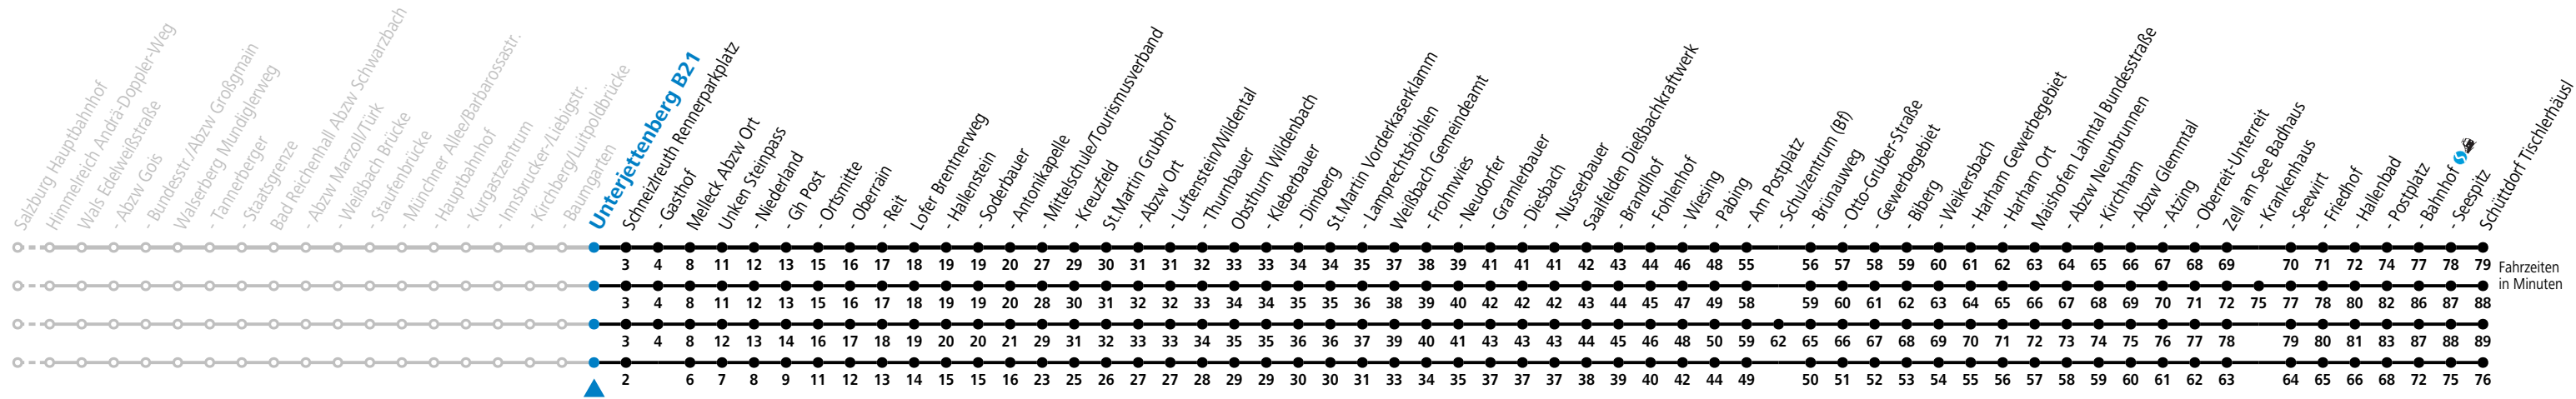

gültig ab 10.12.2023. Alle Angaben ohne Gewähr.

Montag - Freitag		Samstag		Sonn- und Feiertag	
7	16	7	18		
8	16				
9	16	9	18	9	18
10	16^F 16^S				
11	16^F 16^S	11	18	11	18
12	16				
13	16	13	18	13	18
14	16				
15	16	15	18	15	18
16	16				
17	16 52	17	18	17	18
18	16				
19	12	19	18		
20	12	20	18	20	18
21	12				
22	12	22	18		

F = nur Montag bis Freitag, wenn schulfreier Werktag in Salzburg S = nur Montag bis Freitag, wenn Schultag in Salzburg

Am 24.12. und 31.12. (sofern nicht Sonntag) gilt der Samstag-Fahrplan | Es gelten die Feiertage und Schulferien des Bundeslandes Salzburg
Bei innerdeutschen Fahrten werden ausgewählte Fahrkarten entsprechend dem jeweils aktuell gültigen RVO-Tarif ausgegeben bzw. anerkannt. | Im grenzüberschreitenden Verkehr ist ein gültiges Reisedokument erforderlich.
Ferien im Bundesland Salzburg: 23.12.2023 bis 07.01.2024, 12. bis 18.02., 23.03. bis 01.04., 06.07. bis 08.09., 24.09. und 26.10. bis 02.11.2024 (Vorbehaltlich Änderungen durch die Schulbehörde)
Auf Grund der Linienlänge können nicht alle bedienten Haltestellen im Linienverlauf dargestellt werden. Details im Fahrplanfolder oder unter www.salzburg-verkehr.at

Datum: 21.11.2023 17:36:00; Linie: 93-260-A-10-H; Haltestelle: 10042