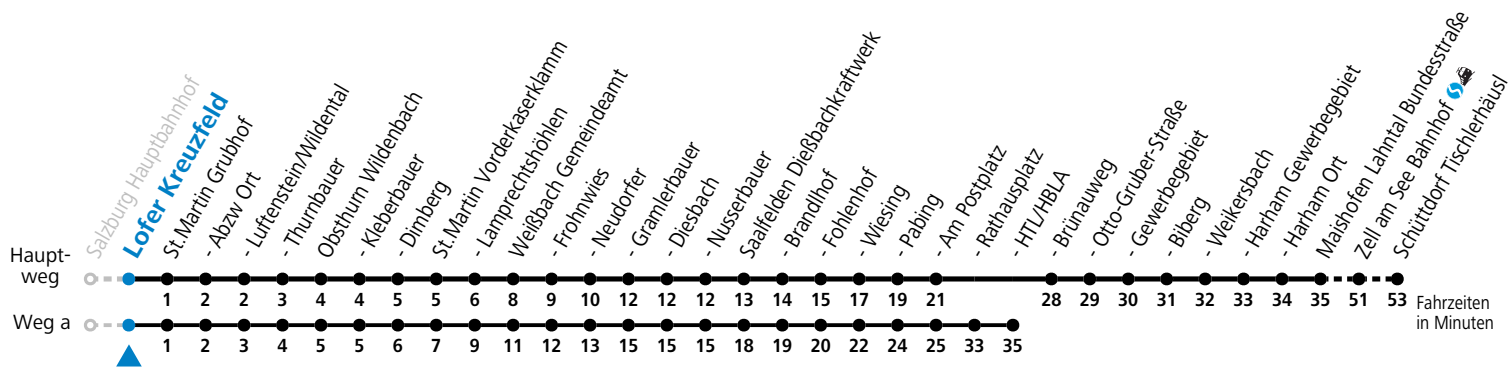

Gültig ab 10.12.2023.

Alle Angaben ohne Gewähr.

Montag - Freitag				Samstag				Sonn- und Feiertag			
6	10^b	37	54^a	6	37						
7	47			7	47			7	47		
8	17^S	47									
9	47			9	47			9	47		
10	47										
11	47			11	47			11	47		
12	47			12	47			12	47^b		
13	47			13	47			13	47		
14	47										
15	47			15	47			15	47		
16	47										
17	47			17	17	47		17	47		
18	17	47									
19	37			19	47						
20	37			20	47			20	47		
21	37										
22	37			22	47						

S = nur Montag bis Freitag, wenn Schultag in Salzburg   a = fährt Weg a   b = bis Zell am See Bahnhof

Im grenzüberschreitenden Verkehr ist ein gültiges Reisedokument erforderlich.

Bei innerdeutschen Fahrten werden ausgewählte Fahrkarten entsprechend dem jeweils aktuell gültigen RVO-Tarif ausgegeben bzw. anerkannt.

Am 24.12. und 31.12. (sofern nicht Sonntag) gilt der Samstag-Fahrplan

Es gelten die Feiertage und Schulferien des Bundeslandes Salzburg

Ferien im Bundesland Salzburg: 23.12.2023 bis 07.01.2024, 12. bis 18.02., 23.03. bis 01.04., 06.07. bis 08.09., 24.09. und 26.10. bis 02.11.2024 (Vorbehaltlich Änderungen durch die Schulbehörde)