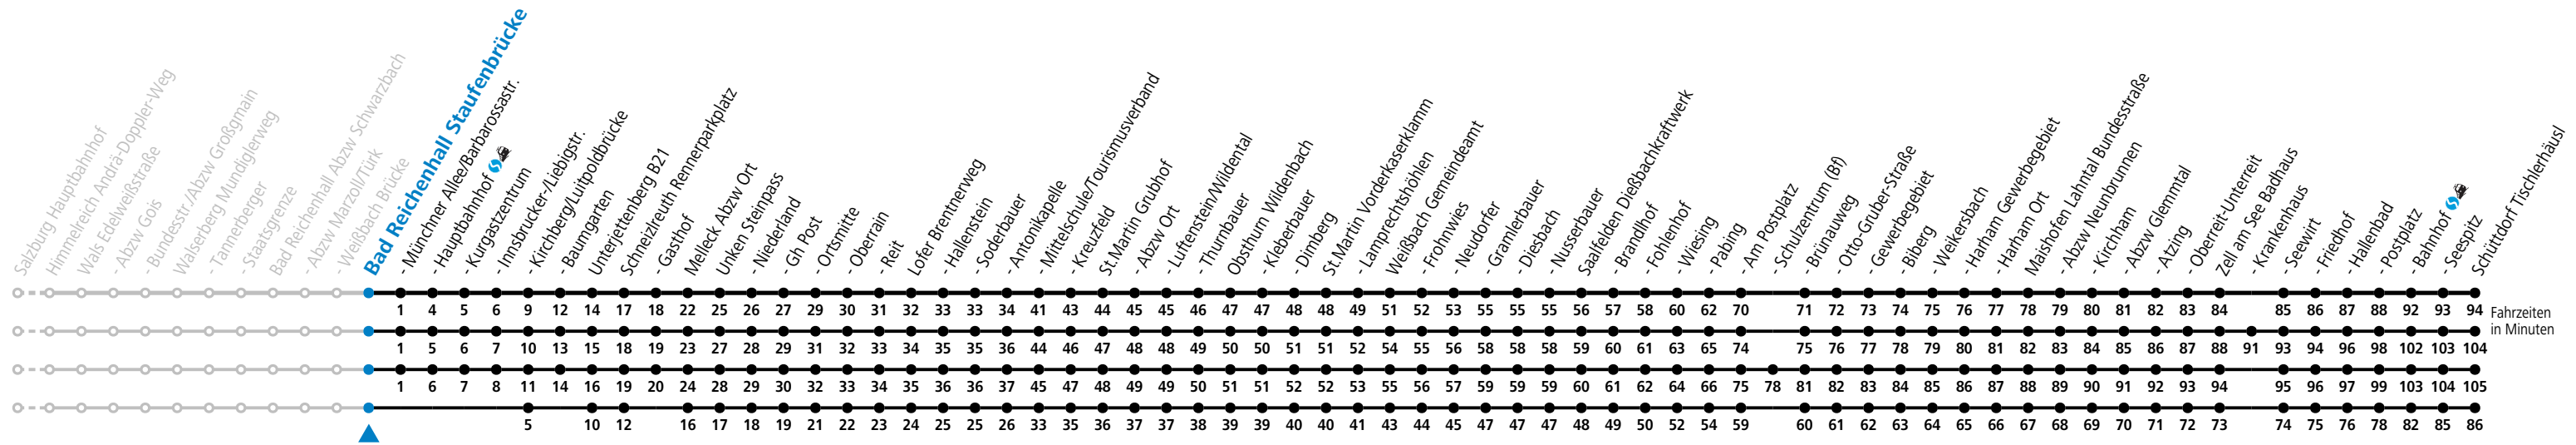

gültig ab 10.12.2023. Alle Angaben ohne Gewähr.

Montag - Freitag		Samstag		Sonn- und Feiertag	
7	00	7	06		
8	00				
9	00	9	06	9	06
10	00^F 00^S				
11	00^F 00^S	11	06	11	06
12	00				
13	00	13	06	13	06
14	00				
15	00	15	06	15	06
16	00				
17	00 42	17	06	17	06
18	00				
19	00	19	06		
20	00	20	06	20	06
21	00				
22	00	22	06		

F = nur Montag bis Freitag, wenn schulfreier Werktag in Salzburg S = nur Montag bis Freitag, wenn Schultag in Salzburg

Am 24.12. und 31.12. (sofern nicht Sonntag) gilt der Samstag-Fahrplan | Es gelten die Feiertage und Schulferien des Bundeslandes Salzburg
Bei innerdeutschen Fahrten werden ausgewählte Fahrkarten entsprechend dem jeweils aktuell gültigen RVO-Tarif ausgegeben bzw. anerkannt. | Im grenzüberschreitenden Verkehr ist ein gültiges Reisedokument erforderlich.

Ferien im Bundesland Salzburg: 23.12.2023 bis 07.01.2024, 12. bis 18.02., 23.03. bis 01.04., 06.07. bis 08.09., 24.09. und 26.10. bis 02.11.2024 (Vorbehaltlich Änderungen durch die Schulbehörde)

Auf Grund der Linienlänge können nicht alle bedienten Haltestellen im Linienverlauf dargestellt werden. Details im Fahrplanfolder oder unter www.salzburg-verkehr.at

Salzburg Verkehr® verbindet
Salzburger Verkehrsverbund GmbH
Schallmooser Hauptstraße 10 | 5020 Salzburg
T +43 (0)662 632 900 | www.salzburg-verkehr.at

Die Salzburg Verkehr-App zum Gratis-Download >>
Available on the App Store
ANDROID APP ON Google play

Datum: 21.11.2023 17:36:00; Linie: 93-260-A-10-H; Haltestelle: 10024