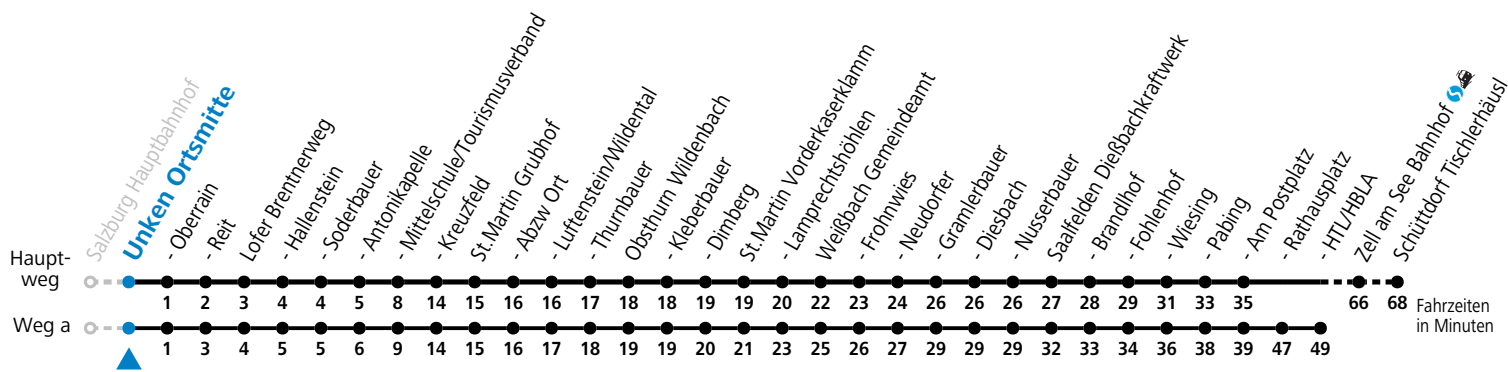

Gültig ab 10.12.2023.

Alle Angaben ohne Gewähr.

Montag - Freitag		Samstag		Sonn- und Feiertag	
5	58^c				
6	13^S 13^F 40^a 59^b	6	13		
7	28^b 32	7	32	7	32
8	32				
9	32	9	32	9	32
10	32^F 32^S				
11	32^F 32^S	11	32	11	32
12	32				
13	32	13	32	13	32
14	32				
15	32	15	32	15	32
16	32				
17	32	17	02 32	17	32
18	03 32				
19	27	19	32		
20	27	20	32	20	32
21	27				
22	27	22	32		

F = nur Montag bis Freitag, wenn schulfreier Werktag in Salzburg
S = nur Montag bis Freitag, wenn Schultag in Salzburg

a = fährt Weg a
b = bis Lofer Mittelschule/Tourismusverband

c = bis Zell am See Bahnhof

Im grenzüberschreitenden Verkehr ist ein gültiges Reisedokument erforderlich.

Bei innerdeutschen Fahrten werden ausgewählte Fahrkarten entsprechend dem jeweils aktuell gültigen RVO-Tarif ausgegeben bzw. anerkannt.

Am 24.12. und 31.12. (sofern nicht Sonntag) gilt der Samstag-Fahrplan

Es gelten die Feiertage und Schulferien des Bundeslandes Salzburg

Ferien im Bundesland Salzburg: 23.12.2023 bis 07.01.2024, 12. bis 18.02., 23.03. bis 01.04., 06.07. bis 08.09., 24.09. und 26.10. bis 02.11.2024 (Vorbehaltlich Änderungen durch die Schulbehörde)