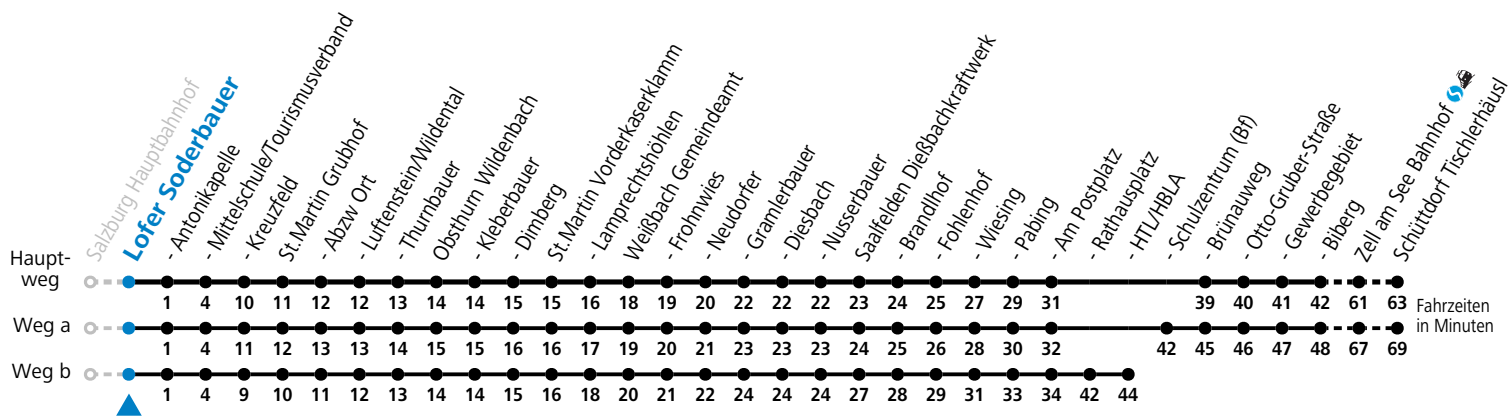

Gültig ab 10.12.2023.

Alle Angaben ohne Gewähr.

Montag - Freitag					Samstag		Sonn- und Feiertag	
6	02^d	17^S	17^F	45^b_S	6	17		
7	03^c	33^c_S	36		7	36	7	36
8	36							
9	36				9	36	9	36
10	36^F	36^a_S						
11	36^F	36^a_S			11	36	11	36
12	36							
13	08^c_S	36			13	36	13	36
14	36							
15	36				15	36	15	36
16	36							
17	36				17	06 36	17	36
18	07 36							
19	31				19	36		
20	31				20	36	20	36
21	31							
22	31				22	36		

F = nur Montag bis Freitag, wenn schulfreier Werktag in Salzburg
S = nur Montag bis Freitag, wenn Schultag in Salzburg

a = fährt Weg a
b = fährt Weg b

c = bis Lofer Mittelschule/Tourismusverband
d = bis Zell am See Bahnhof

Im grenzüberschreitenden Verkehr ist ein gültiges Reisedokument erforderlich.

Bei innerdeutschen Fahrten werden ausgewählte Fahrkarten entsprechend dem jeweils aktuell gültigen RVO-Tarif ausgegeben bzw. anerkannt.

Am 24.12. und 31.12. (sofern nicht Sonntag) gilt der Samstag-Fahrplan

Es gelten die Feiertage und Schulferien des Bundeslandes Salzburg

Ferien im Bundesland Salzburg: 23.12.2023 bis 07.01.2024, 12. bis 18.02., 23.03. bis 01.04., 06.07. bis 08.09., 24.09. und 26.10. bis 02.11.2024 (Vorbehaltlich Änderungen durch die Schulbehörde)