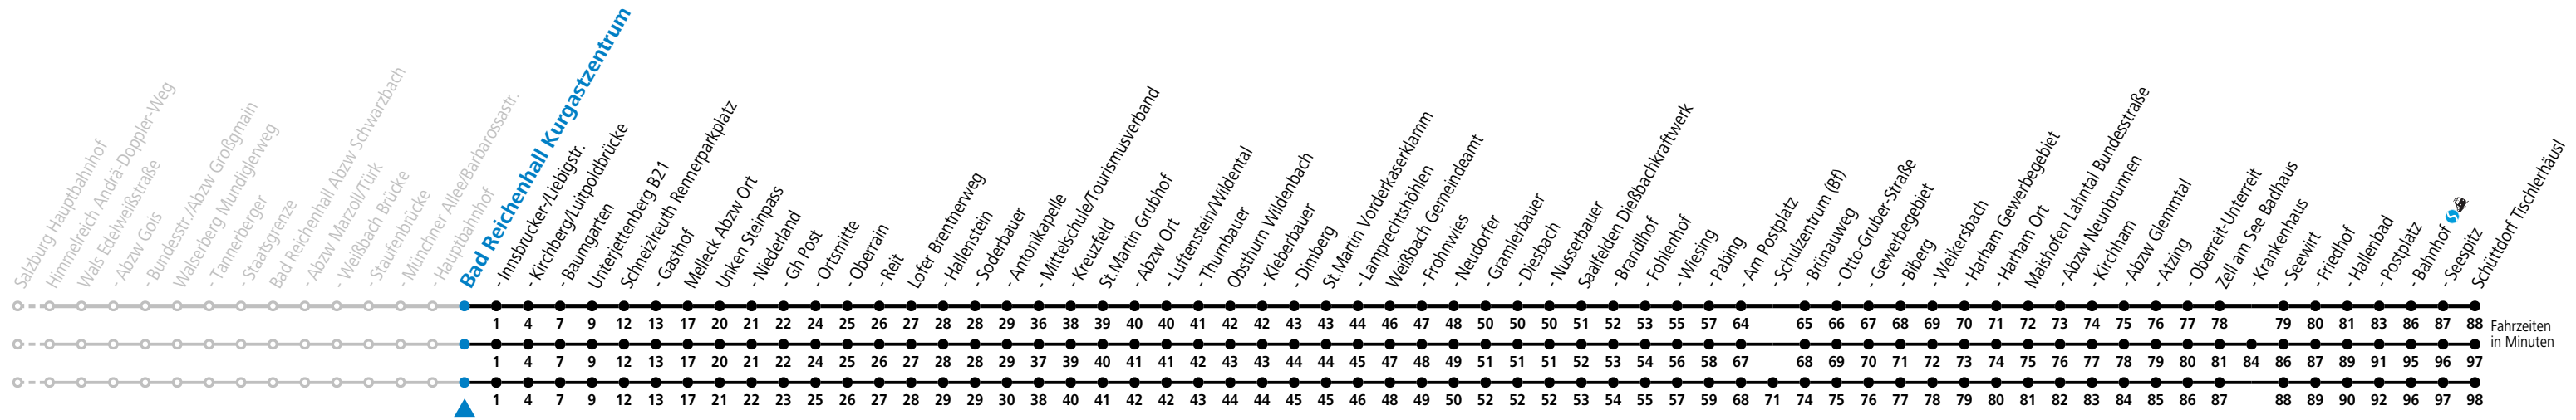

gültig ab 10.12.2023.

Alle Angaben ohne Gewähr.

Montag - Freitag		Samstag		Sonn- und Feiertag	
7	07	7	09		
8	07				
9	07	9	09	9	09
10	07^F 07^S				
11	07^F 07^S	11	09	11	09
12	07				
13	07	13	09	13	09
14	07				
15	07	15	09	15	09
16	07				
17	07	17	09	17	09
18	07				
19	03	19	09		
20	03	20	09	20	09
21	03				
22	03	22	09		

F = nur Montag bis Freitag, wenn schulfreier Werktag in Salzburg S = nur Montag bis Freitag, wenn Schultag in Salzburg

Am 24.12. und 31.12. (sofern nicht Sonntag) gilt der Samstag-Fahrplan | Es gelten die Feiertage und Schulferien des Bundeslandes Salzburg

Bei innerdeutschen Fahrten werden ausgewählte Fahrkarten entsprechend dem jeweils aktuell gültigen RVO-Tarif ausgegeben bzw. anerkannt. | Im grenzüberschreitenden Verkehr ist ein gültiges Reisedokument erforderlich.

Ferien im Bundesland Salzburg: 23.12.2023 bis 07.01.2024, 12. bis 18.02., 23.03. bis 01.04., 06.07. bis 08.09., 24.09. und 26.10. bis 02.11.2024 (Vorbehaltlich Änderungen durch die Schulbehörde)

Auf Grund der Linienlänge können nicht alle bedienten Haltestellen im Linienverlauf dargestellt werden. Details im Fahrplanfolder oder unter www.salzburg-verkehr.at