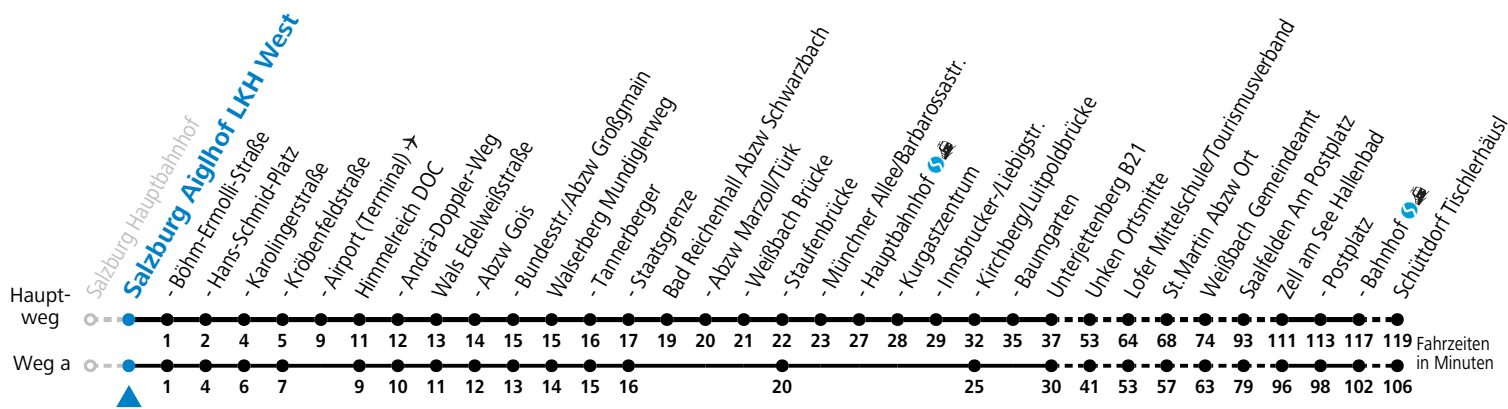

gültig ab 10.12.2023.

Alle Angaben ohne Gewähr.

Montag - Freitag		Samstag		Sonn- und Feiertag	
6	37	6	45		
7	37				
8	37	8	45	8	45
9	37^F 37^S				
10	37^F 37^S	10	45	10	45
11	37				
12	37	12	45	12	45
13	37				
14	37	14	45	14	45
15	37				
16	37	16	45	16	45
17	22^a 37				
18	37	18	45		
19	37	19	45	19	45
20	37				
21	37	21	45		

F = nur Montag bis Freitag, wenn schulfreier Werktag in Salzburg   S = nur Montag bis Freitag, wenn Schultag in Salzburg   a = fährt Weg a

Am 24.12. und 31.12. (sofern nicht Sonntag) gilt der Samstag-Fahrplan | Es gelten die Feiertage und Schulferien des Bundeslandes Salzburg

Bei innerdeutschen Fahrten werden ausgewählte Fahrkarten entsprechend dem jeweils aktuell gültigen RVO-Tarif ausgegeben bzw. anerkannt. | Im grenzüberschreitenden Verkehr ist ein gültiges Reisedokument erforderlich.

Ferien im Bundesland Salzburg: 23.12.2023 bis 07.01.2024, 12. bis 18.02., 23.03. bis 01.04., 06.07. bis 08.09., 24.09. und 26.10. bis 02.11.2024 (Vorbehaltlich Änderungen durch die Schulbehörde)

Auf Grund der Linienlänge können nicht alle bedienten Haltestellen im Linienverlauf dargestellt werden. Details im Fahrplanfolder oder unter www.salzburg-verkehr.at