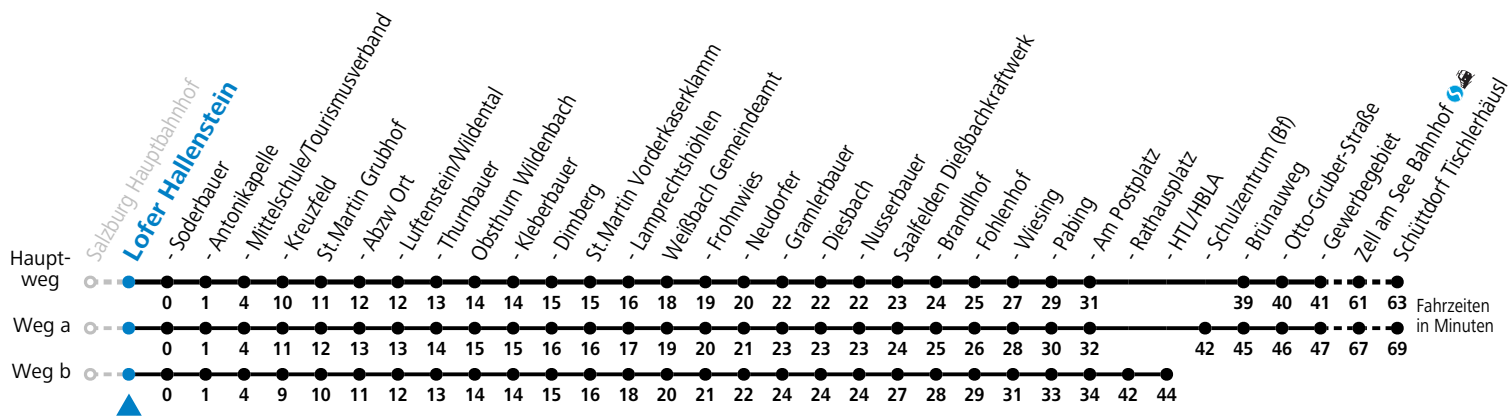

Gültig ab 10.12.2023.

Alle Angaben ohne Gewähr.

Montag - Freitag					Samstag		Sonn- und Feiertag	
6	02^d	17^S	17^F	45^b_S	6	17		
7	03^c	33^c_S	36		7	36	7	36
8	36							
9	36				9	36	9	36
10	36^F	36^a_S						
11	36^F	36^a_S			11	36	11	36
12	36							
13	08^c_S	36			13	36	13	36
14	36							
15	36				15	36	15	36
16	36							
17	36				17	06 36	17	36
18	07 36							
19	31				19	36		
20	31				20	36	20	36
21	31							
22	31				22	36		

F = nur Montag bis Freitag, wenn schulfreier Werktag in Salzburg
S = nur Montag bis Freitag, wenn Schultag in Salzburg

a = fährt Weg a
b = fährt Weg b

c = bis Lofer Mittelschule/Tourismusverband
d = bis Zell am See Bahnhof

Im grenzüberschreitenden Verkehr ist ein gültiges Reisedokument erforderlich.

Bei innerdeutschen Fahrten werden ausgewählte Fahrkarten entsprechend dem jeweils aktuell gültigen RVO-Tarif ausgegeben bzw. anerkannt.

Am 24.12. und 31.12. (sofern nicht Sonntag) gilt der Samstag-Fahrplan

Es gelten die Feiertage und Schulferien des Bundeslandes Salzburg

Ferien im Bundesland Salzburg: 23.12.2023 bis 07.01.2024, 12. bis 18.02., 23.03. bis 01.04., 06.07. bis 08.09., 24.09. und 26.10. bis 02.11.2024 (Vorbehaltlich Änderungen durch die Schulbehörde)