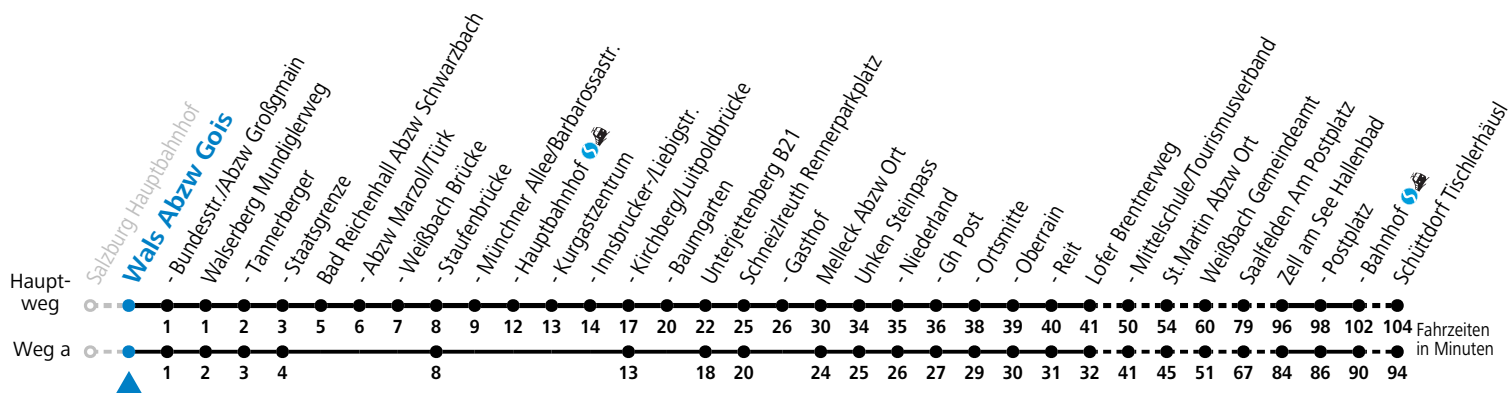

gültig ab 10.12.2023.

Alle Angaben ohne Gewähr.

Montag - Freitag		Samstag		Sonn- und Feiertag	
6	52	6	58		
7	52				
8	52	8	58	8	58
9	52^F 52^S				
10	52^F 52^S	10	58	10	58
11	52				
12	52	12	58	12	58
13	52				
14	52	14	58	14	58
15	52				
16	52	16	58	16	58
17	34^a 52				
18	52	18	58		
19	52	19	58	19	58
20	52				
21	52	21	58		

F = nur Montag bis Freitag, wenn schulfreier Werktag in Salzburg   S = nur Montag bis Freitag, wenn Schultag in Salzburg   a = fährt Weg a

Am 24.12. und 31.12. (sofern nicht Sonntag) gilt der Samstag-Fahrplan | Es gelten die Feiertage und Schulferien des Bundeslandes Salzburg

Bei innerdeutschen Fahrten werden ausgewählte Fahrkarten entsprechend dem jeweils aktuell gültigen RVO-Tarif ausgegeben bzw. anerkannt. | Im grenzüberschreitenden Verkehr ist ein gültiges Reisedokument erforderlich.

Ferien im Bundesland Salzburg: 23.12.2023 bis 07.01.2024, 12. bis 18.02., 23.03. bis 01.04., 06.07. bis 08.09., 24.09. und 26.10. bis 02.11.2024 (Vorbehaltlich Änderungen durch die Schulbehörde)

Auf Grund der Linienlänge können nicht alle bedienten Haltestellen im Linienverlauf dargestellt werden. Details im Fahrplanfolder oder unter www.salzburg-verkehr.at