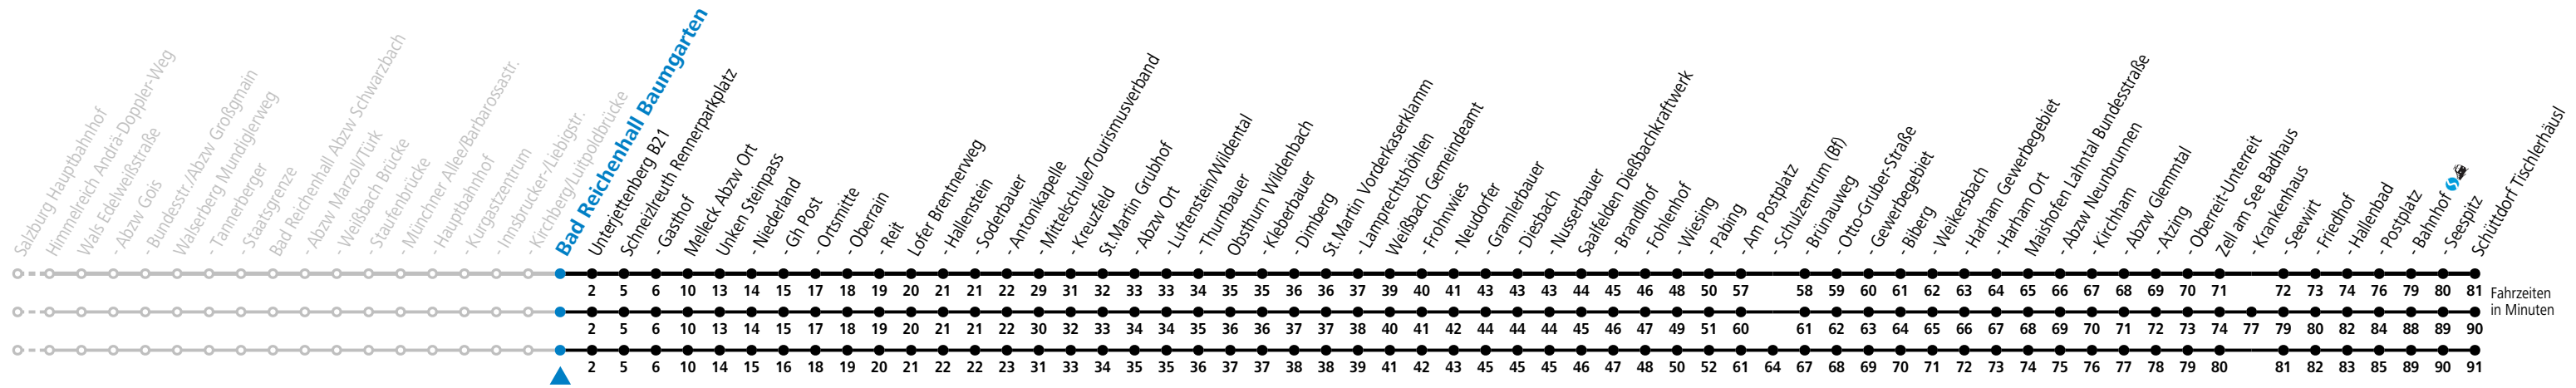

gültig ab 10.12.2023. Alle Angaben ohne Gewähr.

Montag - Freitag		Samstag		Sonn- und Feiertag	
7	14	7	16		
8	14				
9	14	9	16	9	16
10	14^F 14^S				
11	14^F 14^S	11	16	11	16
12	14				
13	14	13	16	13	16
14	14				
15	14	15	16	15	16
16	14				
17	14	17	16	17	16
18	14				
19	10	19	16		
20	10	20	16	20	16
21	10				
22	10	22	16		

F = nur Montag bis Freitag, wenn schulfreier Werktag in Salzburg S = nur Montag bis Freitag, wenn Schultag in Salzburg

Am 24.12. und 31.12. (sofern nicht Sonntag) gilt der Samstag-Fahrplan | Es gelten die Feiertage und Schulferien des Bundeslandes Salzburg
Bei innerdeutschen Fahrten werden ausgewählte Fahrkarten entsprechend dem jeweils aktuell gültigen RVO-Tarif ausgegeben bzw. anerkannt. | Im grenzüberschreitenden Verkehr ist ein gültiges Reisedokument erforderlich.
Ferien im Bundesland Salzburg: 23.12.2023 bis 07.01.2024, 12. bis 18.02., 23.03. bis 01.04., 06.07. bis 08.09., 24.09. und 26.10. bis 02.11.2024 (Vorbehaltlich Änderungen durch die Schulbehörde)
Auf Grund der Linienlänge können nicht alle bedienten Haltestellen im Linienverlauf dargestellt werden. Details im Fahrplanfolder oder unter www.salzburg-verkehr.at