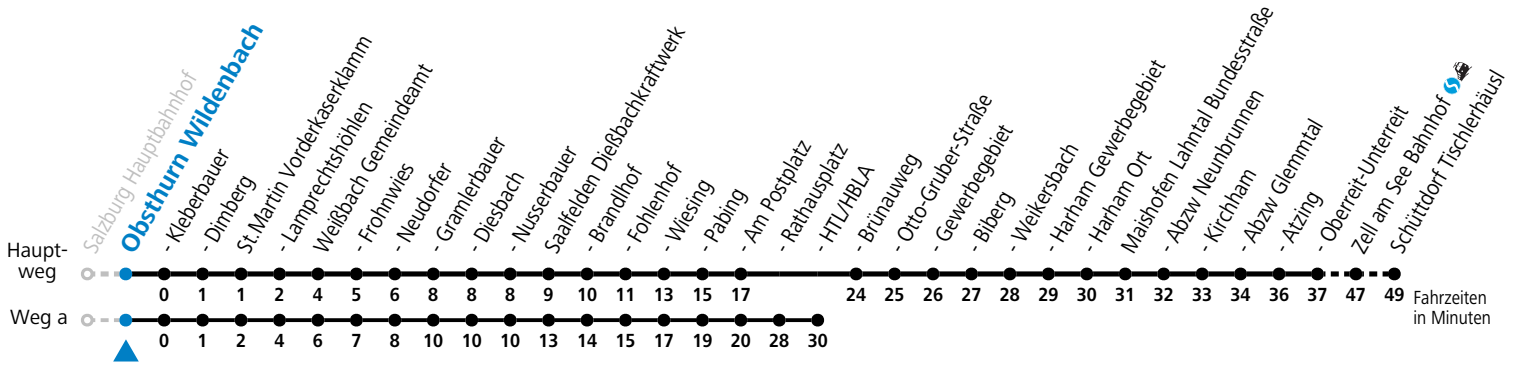

Gültig ab 10.12.2023.

Alle Angaben ohne Gewähr.

Montag - Freitag				Samstag		Sonn- und Feiertag	
6	14^b	41	59^a_S	6	41		
7	51			7	51	7	51
8	21^S	51					
9	51			9	51	9	51
10	51						
11	51			11	51	11	51
12	51			12	51	12	51^b
13	51			13	51	13	51
14	51						
15	51			15	51	15	51
16	51						
17	51			17	21 51	17	51
18	21	51					
19	41			19	51		
20	41			20	51	20	51
21	41						
22	41			22	51		

S = nur Montag bis Freitag, wenn Schultag in Salzburg   a = fährt Weg a   b = bis Zell am See Bahnhof

Im grenzüberschreitenden Verkehr ist ein gültiges Reisedokument erforderlich.

Bei innerdeutschen Fahrten werden ausgewählte Fahrkarten entsprechend dem jeweils aktuell gültigen RVO-Tarif ausgegeben bzw. anerkannt.

Am 24.12. und 31.12. (sofern nicht Sonntag) gilt der Samstag-Fahrplan

Es gelten die Feiertage und Schulferien des Bundeslandes Salzburg

Ferien im Bundesland Salzburg: 23.12.2023 bis 07.01.2024, 12. bis 18.02., 23.03. bis 01.04., 06.07. bis 08.09., 24.09. und 26.10. bis 02.11.2024 (Vorbehaltlich Änderungen durch die Schulbehörde)