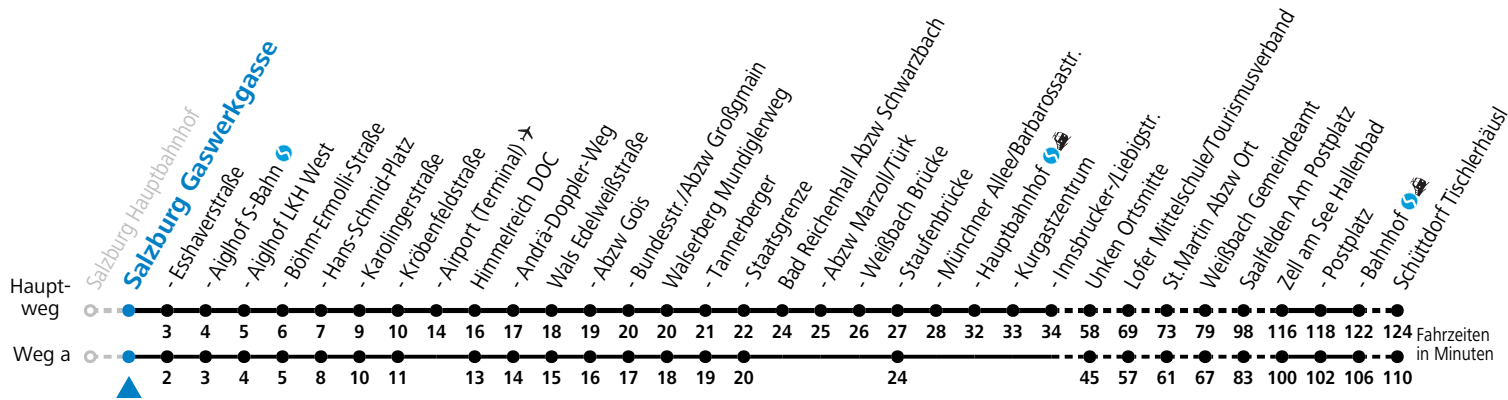

gültig ab 10.12.2023.

Alle Angaben ohne Gewähr.

Montag - Freitag		Samstag		Sonn- und Feiertag	
6	32	6	40		
7	32				
8	32	8	40	8	40
9	32^F 32^S				
10	32^F 32^S	10	40	10	40
11	32				
12	32	12	40	12	40
13	32				
14	32	14	40	14	40
15	32				
16	32	16	40	16	40
17	18^a 32				
18	32	18	40		
19	32	19	40	19	40
20	32				
21	32	21	40		

F = nur Montag bis Freitag, wenn schulfreier Werktag in Salzburg   S = nur Montag bis Freitag, wenn Schultag in Salzburg   a = fährt Weg a

Am 24.12. und 31.12. (sofern nicht Sonntag) gilt der Samstag-Fahrplan | Es gelten die Feiertage und Schulferien des Bundeslandes Salzburg

Bei innerdeutschen Fahrten werden ausgewählte Fahrkarten entsprechend dem jeweils aktuell gültigen RVO-Tarif ausgegeben bzw. anerkannt. | Im grenzüberschreitenden Verkehr ist ein gültiges Reisedokument erforderlich.

Ferien im Bundesland Salzburg: 23.12.2023 bis 07.01.2024, 12. bis 18.02., 23.03. bis 01.04., 06.07. bis 08.09., 24.09. und 26.10. bis 02.11.2024 (Vorbehaltlich Änderungen durch die Schulbehörde)

Auf Grund der Linielänge können nicht alle bedienten Haltestellen im Linienvverlauf dargestellt werden. Details im Fahrplanfolder oder unter www.salzburg-verkehr.at