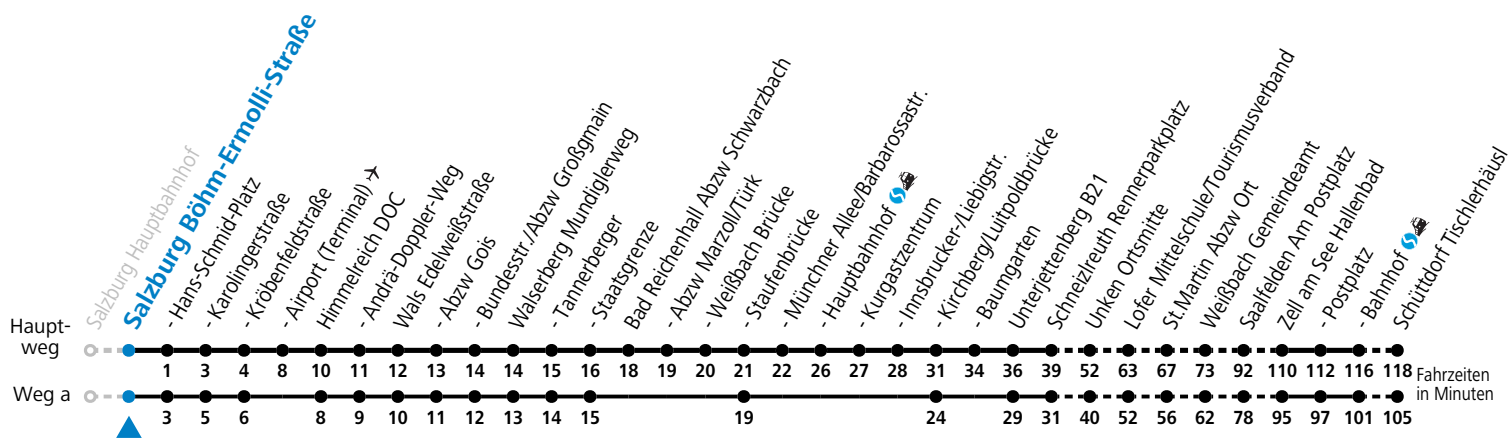

gültig ab 10.12.2023.

Alle Angaben ohne Gewähr.

Montag - Freitag		Samstag		Sonn- und Feiertag	
6	38	6	46		
7	38				
8	38	8	46	8	46
9	38^F 38^S				
10	38^F 38^S	10	46	10	46
11	38				
12	38	12	46	12	46
13	38				
14	38	14	46	14	46
15	38				
16	38	16	46	16	46
17	23^a 38				
18	38	18	46		
19	38	19	46	19	46
20	38				
21	38	21	46		

F = nur Montag bis Freitag, wenn schulfreier Werktag in Salzburg   S = nur Montag bis Freitag, wenn Schultag in Salzburg   a = fährt Weg a

Am 24.12. und 31.12. (sofern nicht Sonntag) gilt der Samstag-Fahrplan | Es gelten die Feiertage und Schulferien des Bundeslandes Salzburg

Bei innerdeutschen Fahrten werden ausgewählte Fahrkarten entsprechend dem jeweils aktuell gültigen RVO-Tarif ausgegeben bzw. anerkannt. | Im grenzüberschreitenden Verkehr ist ein gültiges Reisedokument erforderlich.

Ferien im Bundesland Salzburg: 23.12.2023 bis 07.01.2024, 12. bis 18.02., 23.03. bis 01.04., 06.07. bis 08.09., 24.09. und 26.10. bis 02.11.2024 (Vorbehaltlich Änderungen durch die Schulbehörde)

Auf Grund der Linienlänge können nicht alle bedienten Haltestellen im Linienverlauf dargestellt werden. Details im Fahrplanfolder oder unter www.salzburg-verkehr.at