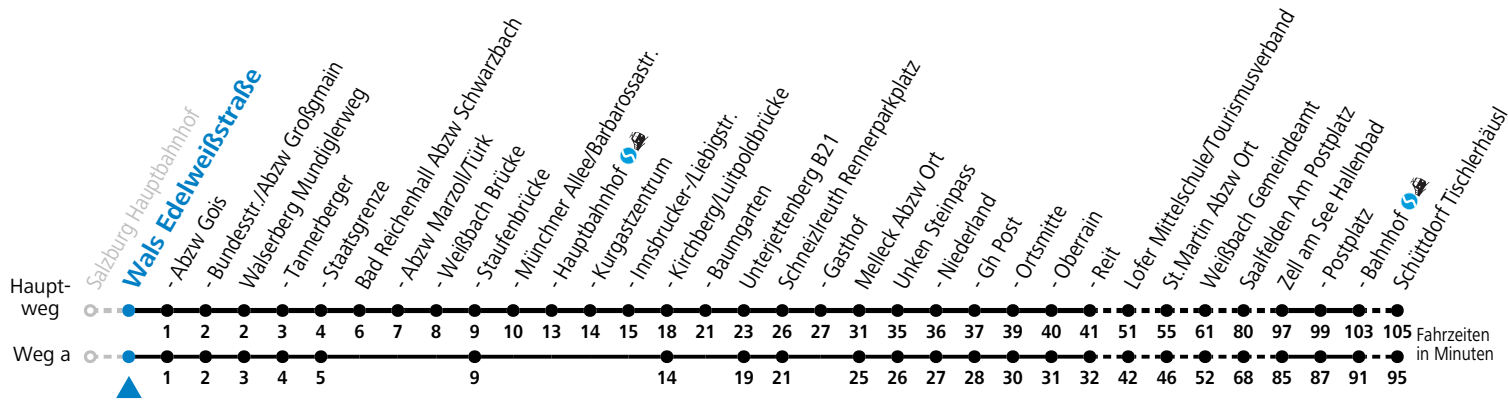

gültig ab 10.12.2023.

Alle Angaben ohne Gewähr.

Montag - Freitag		Samstag		Sonn- und Feiertag	
6	51	6	57		
7	51				
8	51	8	57	8	57
9	51^F 51^S				
10	51^F 51^S	10	57	10	57
11	51				
12	51	12	57	12	57
13	51				
14	51	14	57	14	57
15	51				
16	51	16	57	16	57
17	33^a 51				
18	51	18	57		
19	51	19	57	19	57
20	51				
21	51	21	57		

F = nur Montag bis Freitag, wenn schulfreier Werktag in Salzburg   S = nur Montag bis Freitag, wenn Schultag in Salzburg   a = fährt Weg a

Am 24.12. und 31.12. (sofern nicht Sonntag) gilt der Samstag-Fahrplan | Es gelten die Feiertage und Schulferien des Bundeslandes Salzburg

Bei innerdeutschen Fahrten werden ausgewählte Fahrkarten entsprechend dem jeweils aktuell gültigen RVO-Tarif ausgegeben bzw. anerkannt. | Im grenzüberschreitenden Verkehr ist ein gültiges Reisedokument erforderlich.

Ferien im Bundesland Salzburg: 23.12.2023 bis 07.01.2024, 12. bis 18.02., 23.03. bis 01.04., 06.07. bis 08.09., 24.09. und 26.10. bis 02.11.2024 (Vorbehaltlich Änderungen durch die Schulbehörde)

Auf Grund der Linielänge können nicht alle bedienten Haltestellen im Linienvverlauf dargestellt werden. Details im Fahrplanfolder oder unter www.salzburg-verkehr.at