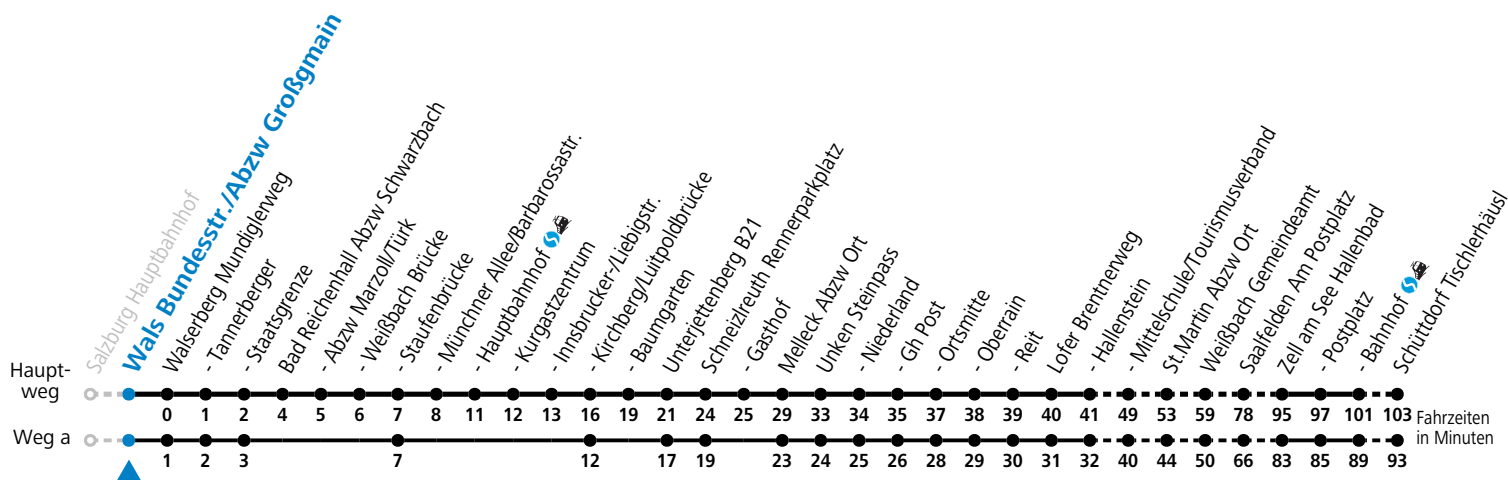

gültig ab 10.12.2023.

Alle Angaben ohne Gewähr.

Montag - Freitag		Samstag		Sonn- und Feiertag	
6	53	6	59		
7	53				
8	53	8	59	8	59
9	53^F 53^S				
10	53^F 53^S	10	59	10	59
11	53				
12	53	12	59	12	59
13	53				
14	53	14	59	14	59
15	53				
16	53	16	59	16	59
17	35^a 53				
18	53	18	59		
19	53	19	59	19	59
20	53				
21	53	21	59		

F = nur Montag bis Freitag, wenn schulfreier Werktag in Salzburg   S = nur Montag bis Freitag, wenn Schultag in Salzburg   a = fährt Weg a

Am 24.12. und 31.12. (sofern nicht Sonntag) gilt der Samstag-Fahrplan | Es gelten die Feiertage und Schulferien des Bundeslandes Salzburg

Bei innerdeutschen Fahrten werden ausgewählte Fahrkarten entsprechend dem jeweils aktuell gültigen RVO-Tarif ausgegeben bzw. anerkannt. | Im grenzüberschreitenden Verkehr ist ein gültiges Reisedokument erforderlich.

Ferien im Bundesland Salzburg: 23.12.2023 bis 07.01.2024, 12. bis 18.02., 23.03. bis 01.04., 06.07. bis 08.09., 24.09. und 26.10. bis 02.11.2024 (Vorbehaltlich Änderungen durch die Schulbehörde)

Auf Grund der Linienlänge können nicht alle bedienten Haltestellen im Linienverlauf dargestellt werden. Details im Fahrplanfolder oder unter www.salzburg-verkehr.at