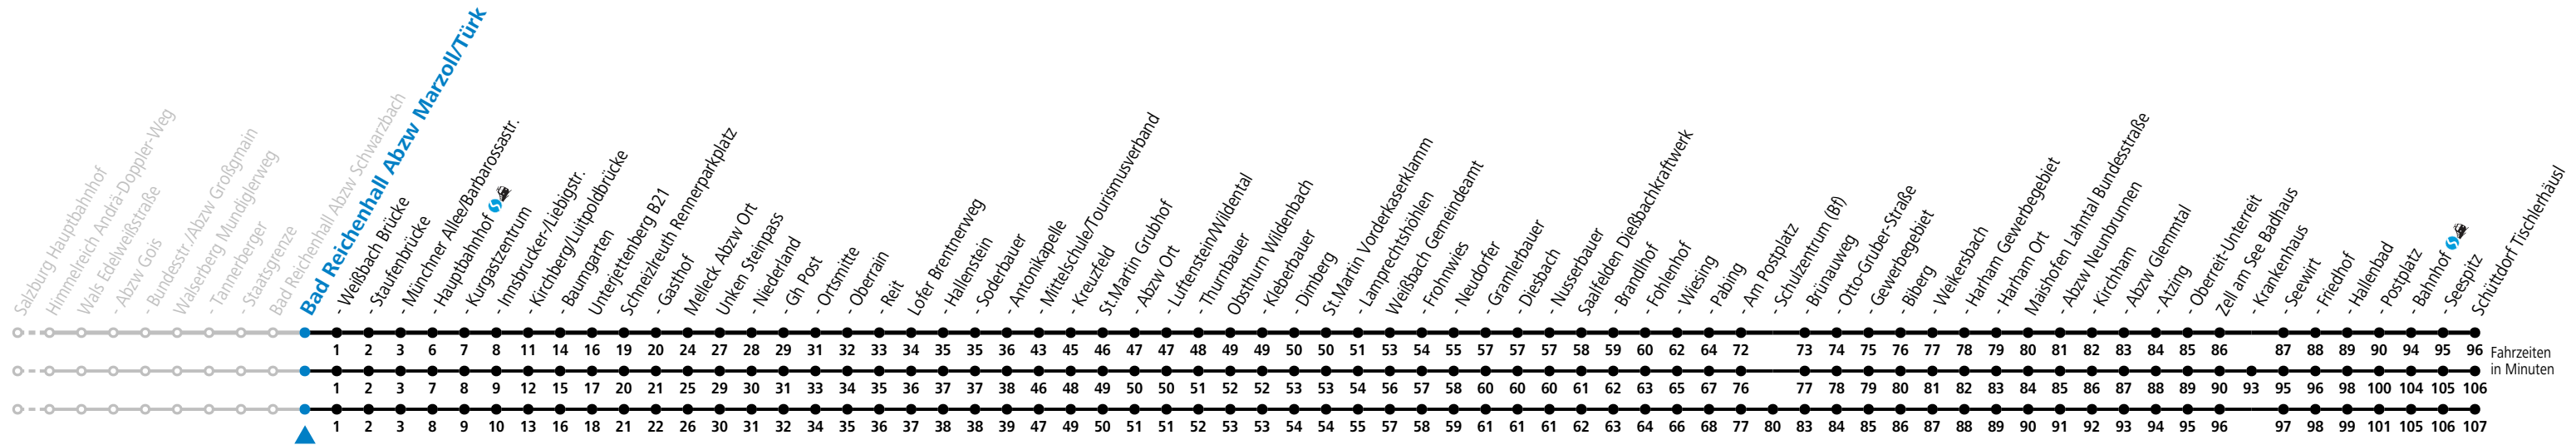

gültig ab 10.12.2023. Alle Angaben ohne Gewähr.

Montag - Freitag		Samstag		Sonn- und Feiertag	
6	58				
7	58	7	04		
8	58				
9	58^F 58^S	9	04	9	04
10	58^F 58^S				
11	58	11	04	11	04
12	58				
13	58	13	04	13	04
14	58				
15	58	15	04	15	04
16	58				
17	58	17	04	17	04
18	58				
19	58	19	04		
20	58	20	04	20	04
21	58				
		22	04		

F = nur Montag bis Freitag, wenn schulfreier Werktag in Salzburg S = nur Montag bis Freitag, wenn Schultag in Salzburg

Am 24.12. und 31.12. (sofern nicht Sonntag) gilt der Samstag-Fahrplan | Es gelten die Feiertage und Schulferien des Bundeslandes Salzburg
Bei innerdeutschen Fahrten werden ausgewählte Fahrkarten entsprechend dem jeweils aktuell gültigen RVO-Tarif ausgegeben bzw. anerkannt. | Im grenzüberschreitenden Verkehr ist ein gültiges Reisedokument erforderlich.
Ferien im Bundesland Salzburg: 23.12.2023 bis 07.01.2024, 12. bis 18.02., 23.03. bis 01.04., 06.07. bis 08.09., 24.09. und 26.10. bis 02.11.2024 (Vorbehaltlich Änderungen durch die Schulbehörde)
Auf Grund der Linienlänge können nicht alle bedienten Haltestellen im Linienverlauf dargestellt werden. Details im Fahrplanfolder oder unter www.salzburg-verkehr.at

Salzburg Verkehr® verbindet
Salzburger Verkehrsverbund GmbH
Schallmooser Hauptstraße 10 | 5020 Salzburg
T +43 (0)662 632 900 | www.salzburg-verkehr.at

Die Salzburg Verkehr-App zum Gratis-Download >>
Available on the App Store
ANDROID APP ON Google play

Datum: 21.11.2023 17:36:00; Linie: 93-260-A-10-H; Haltestelle: 1003Z