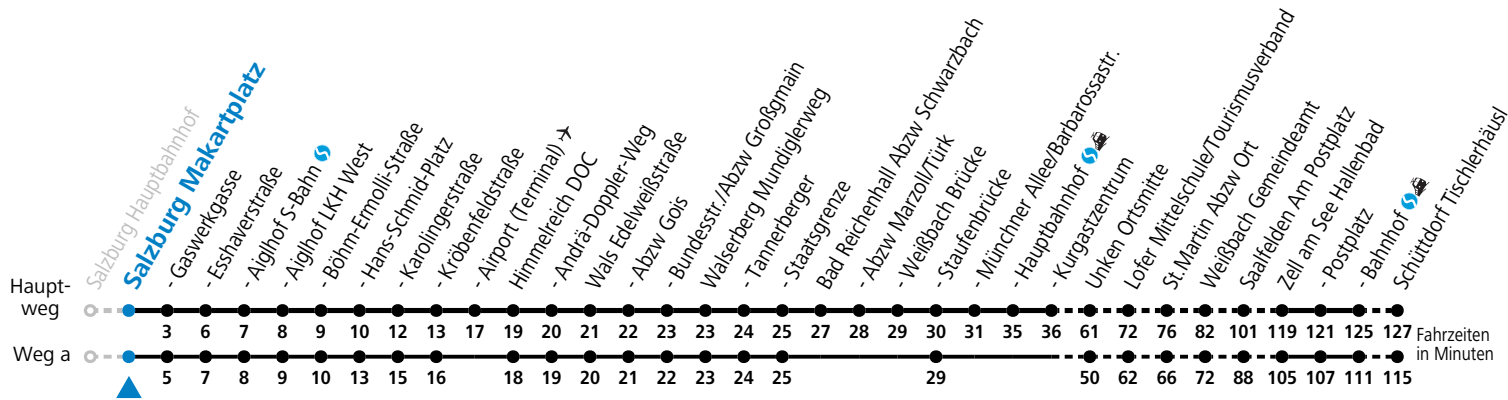

gültig ab 10.12.2023.

Alle Angaben ohne Gewähr.

Montag - Freitag		Samstag		Sonn- und Feiertag	
6	29	6	37		
7	29				
8	29	8	37	8	37
9	29^F 29^S				
10	29^F 29^S	10	37	10	37
11	29				
12	29	12	37	12	37
13	29				
14	29	14	37	14	37
15	29				
16	29	16	37	16	37
17	13^a 29				
18	29	18	37		
19	29	19	37	19	37
20	29				
21	29	21	37		

F = nur Montag bis Freitag, wenn schulfreier Werktag in Salzburg   S = nur Montag bis Freitag, wenn Schultag in Salzburg   a = fährt Weg a

Am 24.12. und 31.12. (sofern nicht Sonntag) gilt der Samstag-Fahrplan | Es gelten die Feiertage und Schulferien des Bundeslandes Salzburg

Bei innerdeutschen Fahrten werden ausgewählte Fahrkarten entsprechend dem jeweils aktuell gültigen RVO-Tarif ausgegeben bzw. anerkannt. | Im grenzüberschreitenden Verkehr ist ein gültiges Reisedokument erforderlich.

Ferien im Bundesland Salzburg: 23.12.2023 bis 07.01.2024, 12. bis 18.02., 23.03. bis 01.04., 06.07. bis 08.09., 24.09. und 26.10. bis 02.11.2024 (Vorbehaltlich Änderungen durch die Schulbehörde)

Auf Grund der Linielänge können nicht alle bedienten Haltestellen im Linienvverlauf dargestellt werden. Details im Fahrplanfolder oder unter www.salzburg-verkehr.at