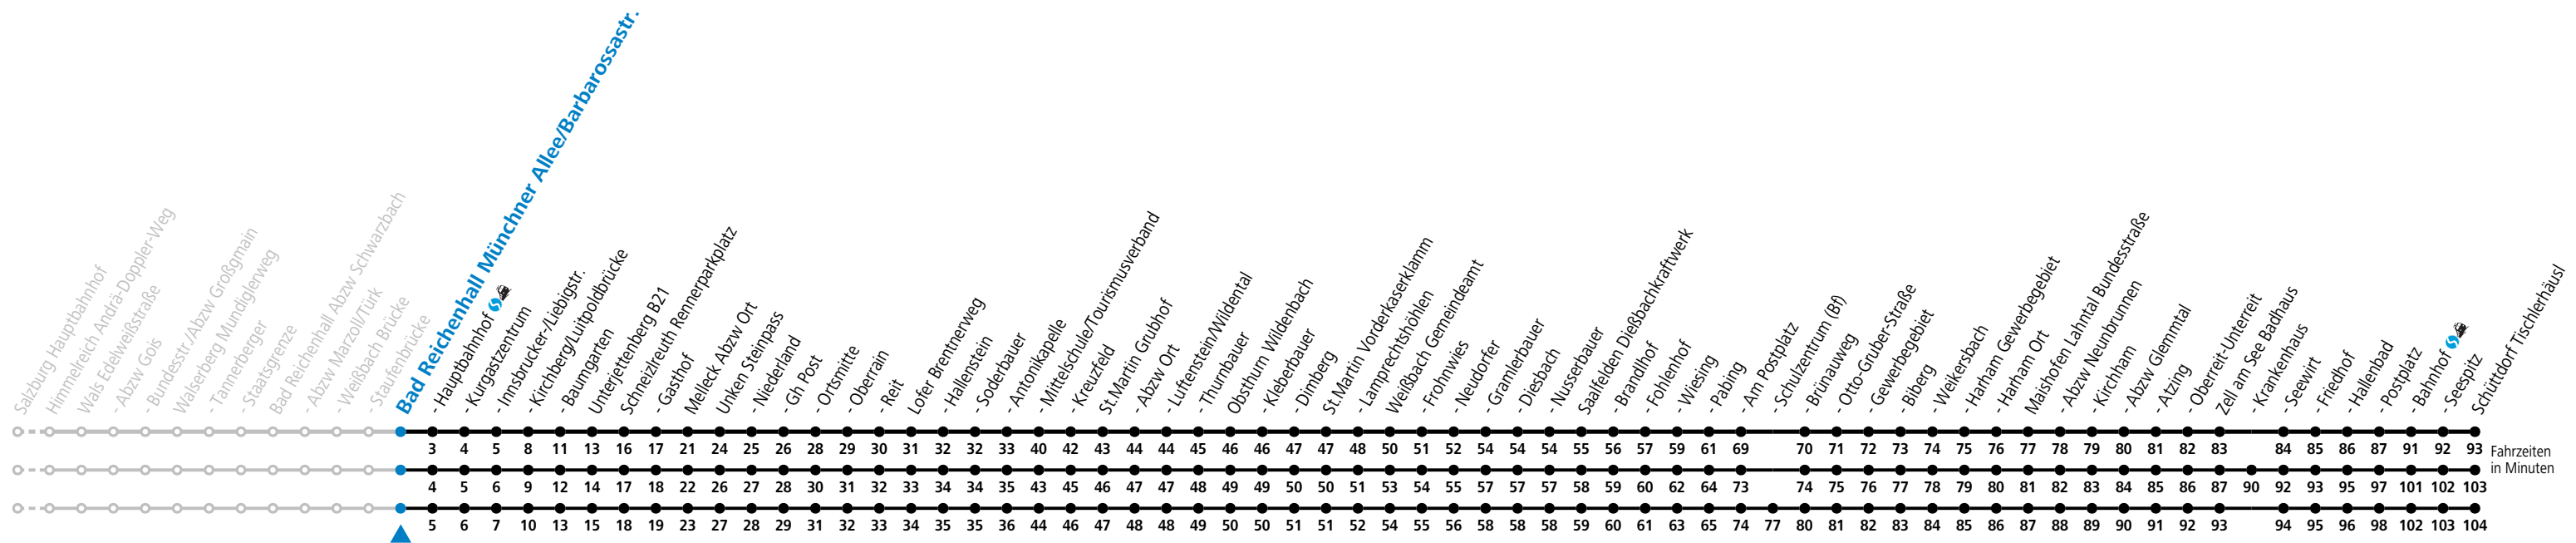

gültig ab 10.12.2023. Alle Angaben ohne Gewähr.

Montag - Freitag		Samstag		Sonn- und Feiertag	
7	01	7	07		
8	01				
9	01	9	07	9	07
10	01^F 01^S				
11	01^F 01^S	11	07	11	07
12	01				
13	01	13	07	13	07
14	01				
15	01	15	07	15	07
16	01				
17	01	17	07	17	07
18	01				
19	01	19	07		
20	01	20	07	20	07
21	01				
22	01	22	07		

F = nur Montag bis Freitag, wenn schulfreier Werktag in Salzburg S = nur Montag bis Freitag, wenn Schultag in Salzburg

Am 24.12. und 31.12. (sofern nicht Sonntag) gilt der Samstag-Fahrplan | Es gelten die Feiertage und Schulferien des Bundeslandes Salzburg
Bei innerdeutschen Fahrten werden ausgewählte Fahrkarten entsprechend dem jeweils aktuell gültigen RVO-Tarif ausgegeben bzw. anerkannt. | Im grenzüberschreitenden Verkehr ist ein gültiges Reisedokument erforderlich.
Ferien im Bundesland Salzburg: 23.12.2023 bis 07.01.2024, 12. bis 18.02., 23.03. bis 01.04., 06.07. bis 08.09., 24.09. und 26.10. bis 02.11.2024 (Vorbehaltlich Änderungen durch die Schulbehörde)
Auf Grund der Linienlänge können nicht alle bedienten Haltestellen im Linienverlauf dargestellt werden. Details im Fahrplanfolder oder unter www.salzburg-verkehr.at

Salzburg Verkehr® verbindet
T +43 (0)662 632 900 | www.salzburg-verkehr.at
Salzburger Verkehrsverbund GmbH
Schallmooser Hauptstraße 10 | 5020 Salzburg

Die Salzburg Verkehr-App zum Gratis-Download >>

Datum: 21.11.2023 17:36:00; Linie: 93-260-A-10-H; Haltestelle: 10057