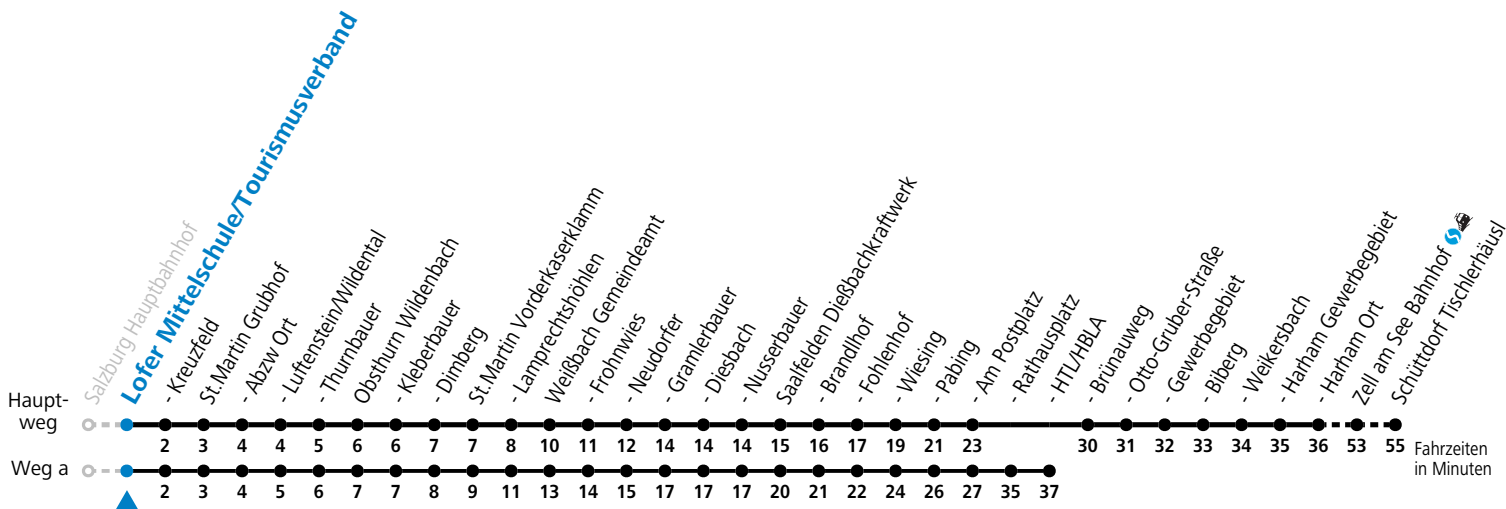

Gültig ab 10.12.2023.

Alle Angaben ohne Gewähr.

Montag - Freitag			Samstag		Sonn- und Feiertag	
6	08^b 35	52^a_S	6	35		
7	45		7	45	7	45
8	15^S 45					
9	45		9	45	9	45
10	45					
11	45		11	45	11	45
12	45		12	45	12	45^b
13	45		13	45	13	45
14	45					
15	45		15	45	15	45
16	45					
17	45		17	15 45	17	45
18	15 45					
19	35		19	45		
20	35		20	45	20	45
21	35					
22	35		22	45		

S = nur Montag bis Freitag, wenn Schultag in Salzburg   a = fährt Weg a   b = bis Zell am See Bahnhof

Im grenzüberschreitenden Verkehr ist ein gültiges Reisedokument erforderlich.

Bei innerdeutschen Fahrten werden ausgewählte Fahrkarten entsprechend dem jeweils aktuell gültigen RVO-Tarif ausgegeben bzw. anerkannt.

Am 24.12. und 31.12. (sofern nicht Sonntag) gilt der Samstag-Fahrplan

Es gelten die Feiertage und Schulferien des Bundeslandes Salzburg

Ferien im Bundesland Salzburg: 23.12.2023 bis 07.01.2024, 12. bis 18.02., 23.03. bis 01.04., 06.07. bis 08.09., 24.09. und 26.10. bis 02.11.2024 (Vorbehaltlich Änderungen durch die Schulbehörde)