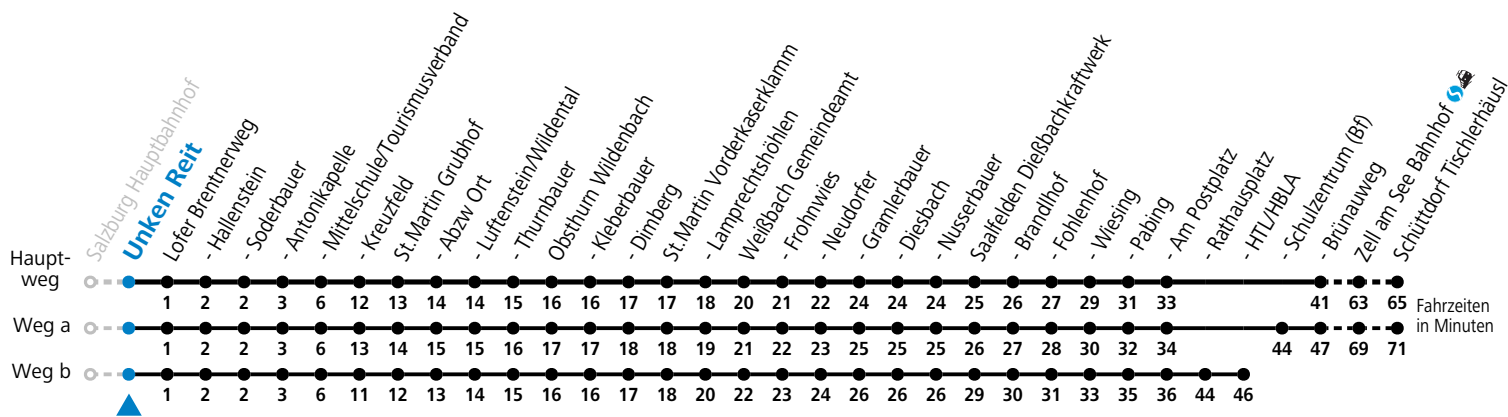

Gültig ab 10.12.2023.

Alle Angaben ohne Gewähr.

Montag - Freitag					Samstag		Sonn- und Feiertag	
6	00^d	15^S	15^F	43^b_S	6	15		
7	01^c	31^c_S	34		7	34	7	34
8	34							
9	34				9	34	9	34
10	34^F	34^a_S						
11	34^F	34^a_S			11	34	11	34
12	34							
13	06^c_S	34			13	34	13	34
14	34							
15	34				15	34	15	34
16	34							
17	34				17	04 34	17	34
18	05 34							
19	29				19	34		
20	29				20	34	20	34
21	29							
22	29				22	34		

F = nur Montag bis Freitag, wenn schulfreier Werktag in Salzburg
S = nur Montag bis Freitag, wenn Schultag in Salzburg

a = fährt Weg a
b = fährt Weg b

c = bis Lofer Mittelschule/Tourismusverband
d = bis Zell am See Bahnhof

Im grenzüberschreitenden Verkehr ist ein gültiges Reisedokument erforderlich.

Bei innerdeutschen Fahrten werden ausgewählte Fahrkarten entsprechend dem jeweils aktuell gültigen RVO-Tarif ausgegeben bzw. anerkannt.

Am 24.12. und 31.12. (sofern nicht Sonntag) gilt der Samstag-Fahrplan

Es gelten die Feiertage und Schulferien des Bundeslandes Salzburg

Ferien im Bundesland Salzburg: 23.12.2023 bis 07.01.2024, 12. bis 18.02., 23.03. bis 01.04., 06.07. bis 08.09., 24.09. und 26.10. bis 02.11.2024 (Vorbehaltlich Änderungen durch die Schulbehörde)