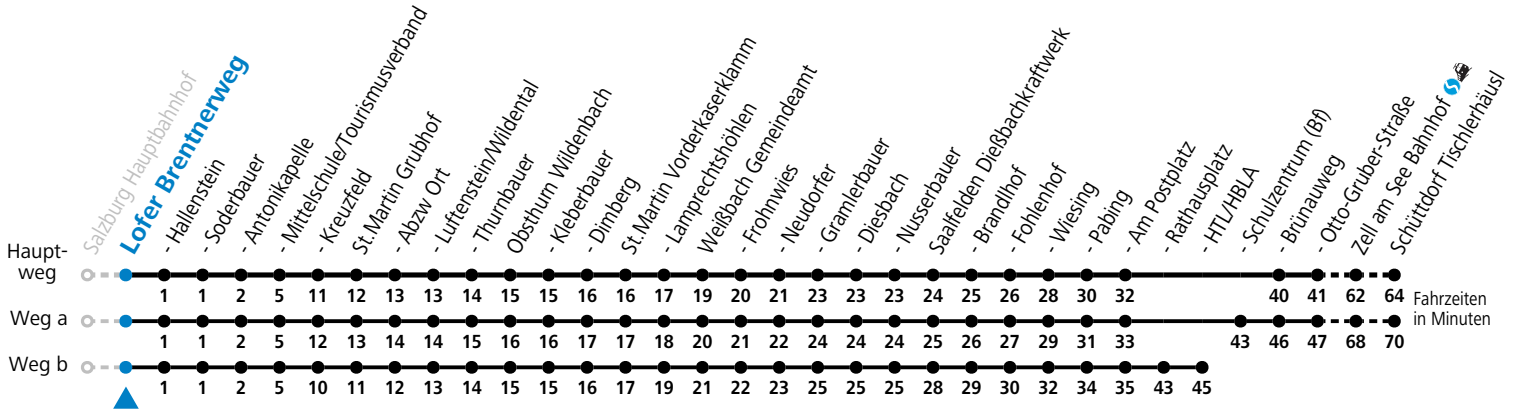

Gültig ab 10.12.2023.

Alle Angaben ohne Gewähr.

Montag - Freitag		Samstag		Sonn- und Feiertag	
6	01^d 16^S 16^F 44^b_S	6	16		
7	02^c 32^c_S 35	7	35	7	35
8	35				
9	35	9	35	9	35
10	35^F 35^a_S				
11	35^F 35^a_S	11	35	11	35
12	35				
13	07^c_S 35	13	35	13	35
14	35				
15	35	15	35	15	35
16	35				
17	35	17	05 35	17	35
18	06 35				
19	30	19	35		
20	30	20	35	20	35
21	30				
22	30	22	35		

F = nur Montag bis Freitag, wenn schulfreier Werktag in Salzburg
S = nur Montag bis Freitag, wenn Schultag in Salzburg

a = fährt Weg a
b = fährt Weg b

c = bis Lofer Mittelschule/Tourismusverband
d = bis Zell am See Bahnhof

Im grenzüberschreitenden Verkehr ist ein gültiges Reisedokument erforderlich.

Bei innerdeutschen Fahrten werden ausgewählte Fahrkarten entsprechend dem jeweils aktuell gültigen RVO-Tarif ausgegeben bzw. anerkannt.

Am 24.12. und 31.12. (sofern nicht Sonntag) gilt der Samstag-Fahrplan

Es gelten die Feiertage und Schulferien des Bundeslandes Salzburg

Ferien im Bundesland Salzburg: 23.12.2023 bis 07.01.2024, 12. bis 18.02., 23.03. bis 01.04., 06.07. bis 08.09., 24.09. und 26.10. bis 02.11.2024 (Vorbehaltlich Änderungen durch die Schulbehörde)