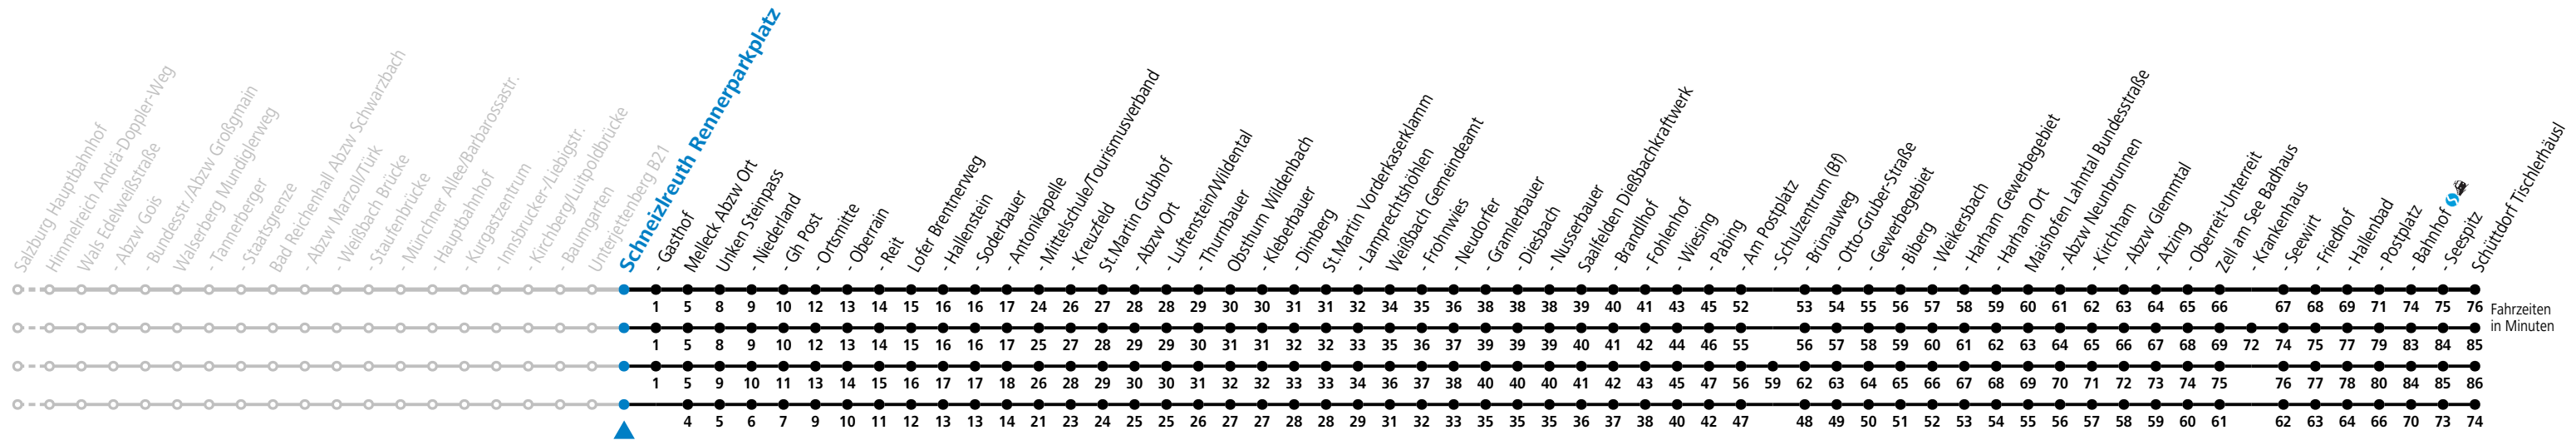

gültig ab 10.12.2023. Alle Angaben ohne Gewähr.

Montag - Freitag		Samstag		Sonn- und Feiertag	
7	19	7	21		
8	19				
9	19	9	21	9	21
10	19^F 19^S				
11	19^F 19^S	11	21	11	21
12	19				
13	19	13	21	13	21
14	19				
15	19	15	21	15	21
16	19				
17	19 54	17	21	17	21
18	19				
19	15	19	21		
20	15	20	21	20	21
21	15				
22	15	22	21		

F = nur Montag bis Freitag, wenn schulfreier Werktag in Salzburg S = nur Montag bis Freitag, wenn Schultag in Salzburg

Am 24.12. und 31.12. (sofern nicht Sonntag) gilt der Samstag-Fahrplan | Es gelten die Feiertage und Schulferien des Bundeslandes Salzburg
Bei innerdeutschen Fahrten werden ausgewählte Fahrkarten entsprechend dem jeweils aktuell gültigen RVO-Tarif ausgegeben bzw. anerkannt. | Im grenzüberschreitenden Verkehr ist ein gültiges Reisedokument erforderlich.
Ferien im Bundesland Salzburg: 23.12.2023 bis 07.01.2024, 12. bis 18.02., 23.03. bis 01.04., 06.07. bis 08.09., 24.09. und 26.10. bis 02.11.2024 (Vorbehaltlich Änderungen durch die Schulbehörde)
Auf Grund der Linienlänge können nicht alle bedienten Haltestellen im Linienverlauf dargestellt werden. Details im Fahrplanfolder oder unter www.salzburg-verkehr.at

Salzburg Verkehr® verbindet
Salzburger Verkehrsverbund GmbH
Schallmooser Hauptstraße 10 | 5020 Salzburg
T +43 (0)662 632 900 | www.salzburg-verkehr.at

Die Salzburg Verkehr-App zum Gratis-Download >>
Available on the App Store

Datum: 21.11.2023 17:36:00; Linie: 93-260-A-10-H; Haltestelle: 10043