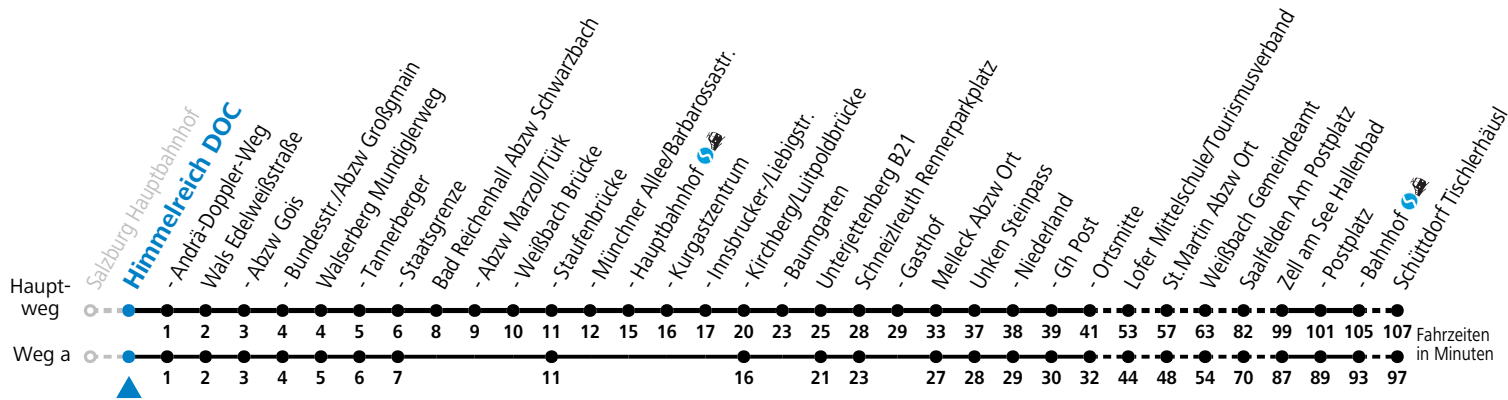

gültig ab 10.12.2023.

Alle Angaben ohne Gewähr.

Montag - Freitag		Samstag		Sonn- und Feiertag	
6	49	6	55		
7	49				
8	49	8	55	8	55
9	49^F 49^S				
10	49^F 49^S	10	55	10	55
11	49				
12	49	12	55	12	55
13	49				
14	49	14	55	14	55
15	49				
16	49	16	55	16	55
17	31^a 49				
18	49	18	55		
19	49	19	55	19	55
20	49				
21	49	21	55		

F = nur Montag bis Freitag, wenn schulfreier Werktag in Salzburg   S = nur Montag bis Freitag, wenn Schultag in Salzburg   a = fährt Weg a

Am 24.12. und 31.12. (sofern nicht Sonntag) gilt der Samstag-Fahrplan | Es gelten die Feiertage und Schulferien des Bundeslandes Salzburg

Bei innerdeutschen Fahrten werden ausgewählte Fahrkarten entsprechend dem jeweils aktuell gültigen RVO-Tarif ausgegeben bzw. anerkannt. | Im grenzüberschreitenden Verkehr ist ein gültiges Reisedokument erforderlich.

Ferien im Bundesland Salzburg: 23.12.2023 bis 07.01.2024, 12. bis 18.02., 23.03. bis 01.04., 06.07. bis 08.09., 24.09. und 26.10. bis 02.11.2024 (Vorbehaltlich Änderungen durch die Schulbehörde)

Auf Grund der Linielänge können nicht alle bedienten Haltestellen im Linienvverlauf dargestellt werden. Details im Fahrplanfolder oder unter www.salzburg-verkehr.at