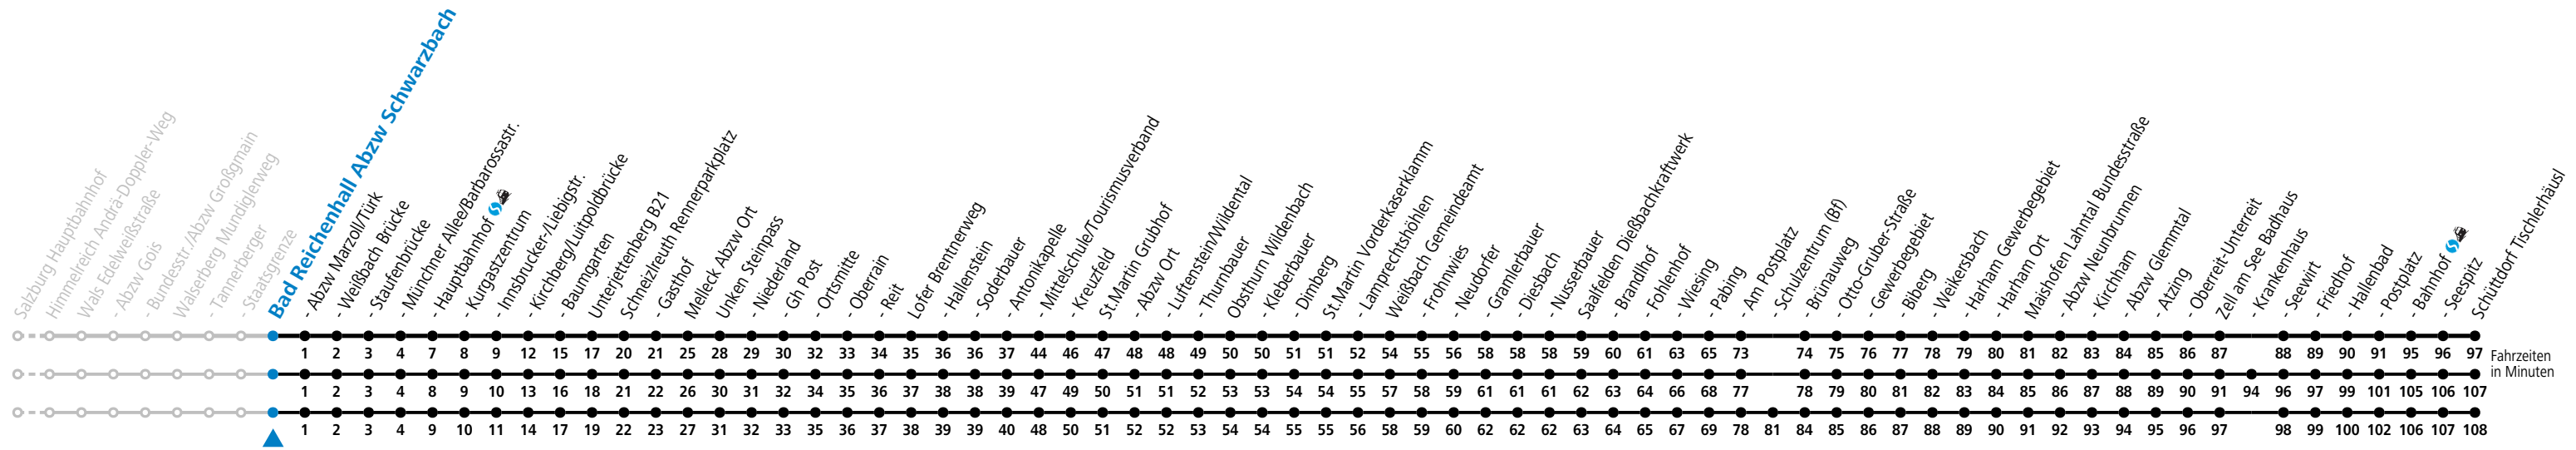

gültig ab 10.12.2023. Alle Angaben ohne Gewähr.

Montag - Freitag		Samstag		Sonn- und Feiertag	
6	57				
7	57	7	03		
8	57				
9	57^F 57^S	9	03	9	03
10	57^F 57^S				
11	57	11	03	11	03
12	57				
13	57	13	03	13	03
14	57				
15	57	15	03	15	03
16	57				
17	57	17	03	17	03
18	57				
19	57	19	03		
20	57	20	03	20	03
21	57				
		22	03		

F = nur Montag bis Freitag, wenn schulfreier Werktag in Salzburg S = nur Montag bis Freitag, wenn Schultag in Salzburg

Am 24.12. und 31.12. (sofern nicht Sonntag) gilt der Samstag-Fahrplan | Es gelten die Feiertage und Schulferien des Bundeslandes Salzburg
Bei innerdeutschen Fahrten werden ausgewählte Fahrkarten entsprechend dem jeweils aktuell gültigen RVO-Tarif ausgegeben bzw. anerkannt. | Im grenzüberschreitenden Verkehr ist ein gültiges Reisedokument erforderlich.
Ferien im Bundesland Salzburg: 23.12.2023 bis 07.01.2024, 12. bis 18.02., 23.03. bis 01.04., 06.07. bis 08.09., 24.09. und 26.10. bis 02.11.2024 (Vorbehaltlich Änderungen durch die Schulbehörde)
Auf Grund der Linienlänge können nicht alle bedienten Haltestellen im Linienverlauf dargestellt werden. Details im Fahrplanfolder oder unter www.salzburg-verkehr.at

Salzburg Verkehr® verbindet
Salzburger Verkehrsverbund GmbH
Schallmooser Hauptstraße 10 | 5020 Salzburg
T +43 (0)662 632 900 | www.salzburg-verkehr.at

Die Salzburg Verkehr-App zum Gratis-Download >>
Available on the App Store

Datum: 21.11.2023 17:36:00; Linie: 93-260-A-10-H; Haltestelle: 10031