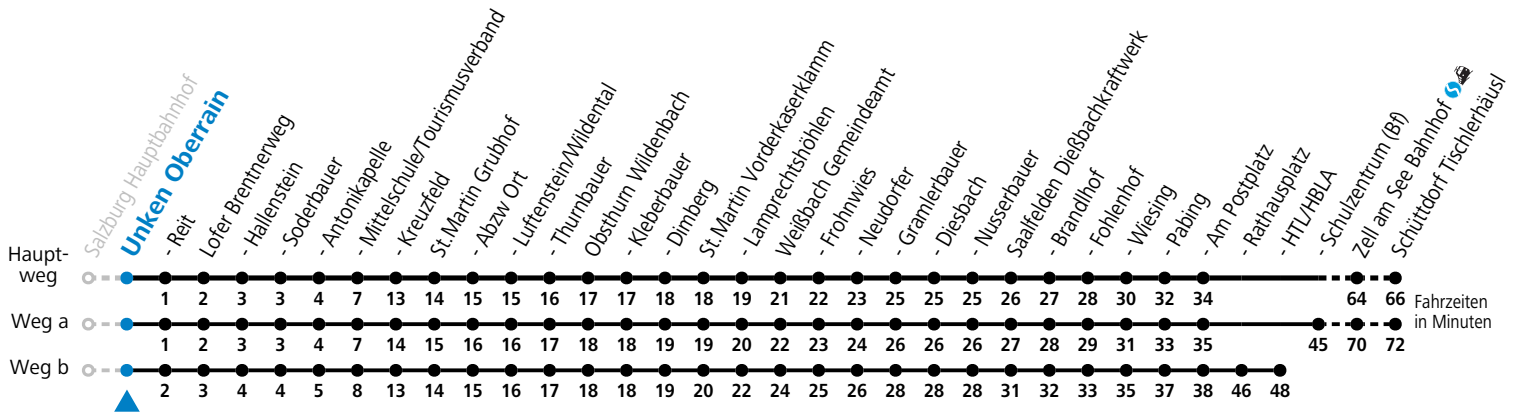

Gültig ab 10.12.2023.

Alle Angaben ohne Gewähr.

Montag - Freitag		Samstag		Sonn- und Feiertag	
5	59^d				
6	14^S 14^F 41^b_S	6	14		
7	00^c 29^c_S 33	7	33	7	33
8	33				
9	33	9	33	9	33
10	33^F 33^a_S				
11	33^F 33^a_S	11	33	11	33
12	33				
13	04^c_S 33	13	33	13	33
14	33				
15	33	15	33	15	33
16	33				
17	33	17	03 33	17	33
18	04 33				
19	28	19	33		
20	28	20	33	20	33
21	28				
22	28	22	33		

F = nur Montag bis Freitag, wenn schulfreier Werktag in Salzburg
S = nur Montag bis Freitag, wenn Schultag in Salzburg

a = fährt Weg a
b = fährt Weg b

c = bis Lofer Mittelschule/Tourismusverband
d = bis Zell am See Bahnhof

Im grenzüberschreitenden Verkehr ist ein gültiges Reisedokument erforderlich.

Bei innerdeutschen Fahrten werden ausgewählte Fahrkarten entsprechend dem jeweils aktuell gültigen RVO-Tarif ausgegeben bzw. anerkannt.

Am 24.12. und 31.12. (sofern nicht Sonntag) gilt der Samstag-Fahrplan

Es gelten die Feiertage und Schulferien des Bundeslandes Salzburg

Ferien im Bundesland Salzburg: 23.12.2023 bis 07.01.2024, 12. bis 18.02., 23.03. bis 01.04., 06.07. bis 08.09., 24.09. und 26.10. bis 02.11.2024 (Vorbehaltlich Änderungen durch die Schulbehörde)