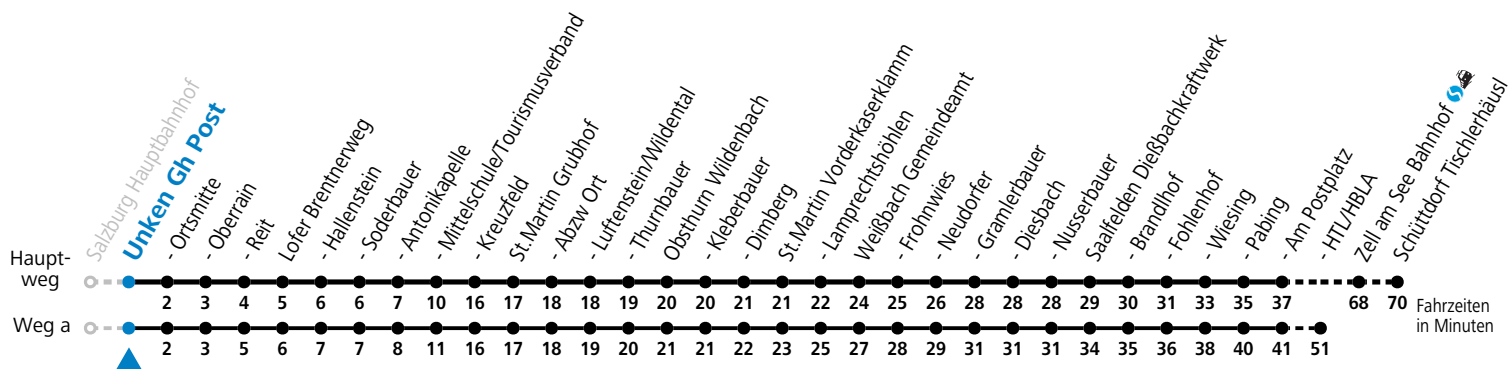

Gültig ab 10.12.2023.

Alle Angaben ohne Gewähr.

Montag - Freitag		Samstag		Sonn- und Feiertag	
5	57^c				
6	11^S 11^F 38^a 57^b	6	11		
7	26^b 30	7	30	7	30
8	30				
9	30	9	30	9	30
10	30^F 30^S				
11	30^F 30^S	11	30	11	30
12	30				
13	30	13	30	13	30
14	30				
15	30	15	30	15	30
16	30				
17	30	17	00 30	17	30
18	01 30				
19	25	19	30		
20	25	20	30	20	30
21	25				
22	25	22	30		

F = nur Montag bis Freitag, wenn schulfreier Werktag in Salzburg
S = nur Montag bis Freitag, wenn Schultag in Salzburg

a = fährt Weg a
b = bis Lofer Mittelschule/Tourismusverband

c = bis Zell am See Bahnhof

Im grenzüberschreitenden Verkehr ist ein gültiges Reisedokument erforderlich.
Bei innerdeutschen Fahrten werden ausgewählte Fahrkarten entsprechend dem jeweils aktuell gültigen RVO-Tarif ausgegeben bzw. anerkannt.
Am 24.12. und 31.12. (sofern nicht Sonntag) gilt der Samstag-Fahrplan
Es gelten die Feiertage und Schulferien des Bundeslandes Salzburg
Ferien im Bundesland Salzburg: 23.12.2023 bis 07.01.2024, 12. bis 18.02., 23.03. bis 01.04., 06.07. bis 08.09., 24.09. und 26.10. bis 02.11.2024 (Vorbehaltlich Änderungen durch die Schulbehörde)