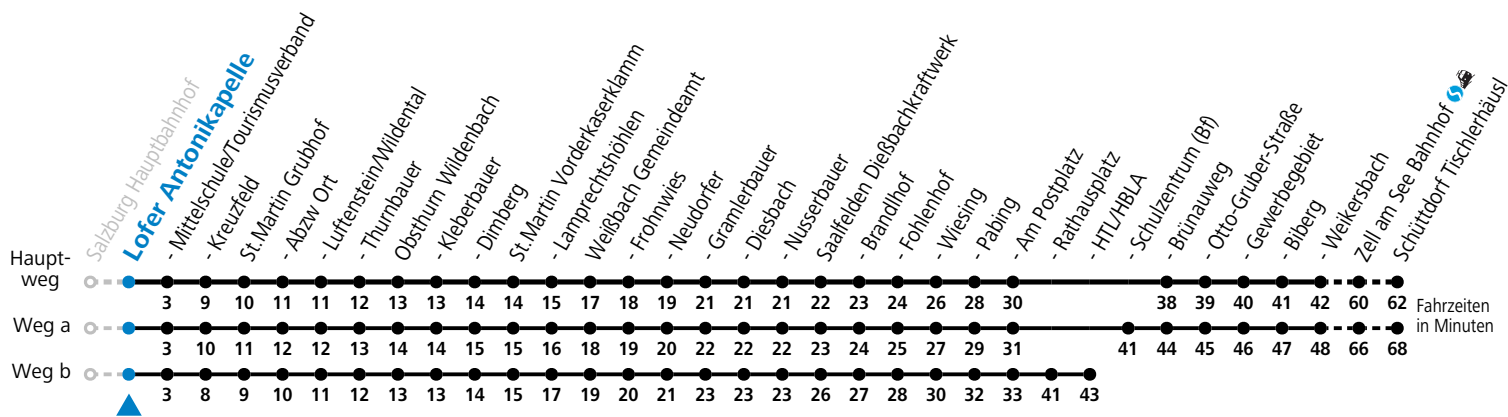

Gültig ab 10.12.2023.

Alle Angaben ohne Gewähr.

Montag - Freitag		Samstag		Sonn- und Feiertag	
6	03^d 18^S 18^F 46^b_S	6	18		
7	04^c 34^c_S 37	7	37	7	37
8	37				
9	37	9	37	9	37
10	37^F 37^a_S				
11	37^F 37^a_S	11	37	11	37
12	37				
13	09^c_S 37	13	37	13	37
14	37				
15	37	15	37	15	37
16	37				
17	37	17	07 37	17	37
18	08 37				
19	32	19	37		
20	32	20	37	20	37
21	32				
22	32	22	37		

F = nur Montag bis Freitag, wenn schulfreier Werktag in Salzburg   a = fährt Weg a   c = bis Lofer Mittelschule/Tourismusverband
S = nur Montag bis Freitag, wenn Schultag in Salzburg   b = fährt Weg b   d = bis Zell am See Bahnhof 🚆

Im grenzüberschreitenden Verkehr ist ein gültiges Reisedokument erforderlich.
Bei innerdeutschen Fahrten werden ausgewählte Fahrkarten entsprechend dem jeweils aktuell gültigen RVO-Tarif ausgegeben bzw. anerkannt.
Am 24.12. und 31.12. (sofern nicht Sonntag) gilt der Samstag-Fahrplan
Es gelten die Feiertage und Schulferien des Bundeslandes Salzburg
Ferien im Bundesland Salzburg: 23.12.2023 bis 07.01.2024, 12. bis 18.02., 23.03. bis 01.04., 06.07. bis 08.09., 24.09. und 26.10. bis 02.11.2024 (Vorbehaltlich Änderungen durch die Schulbehörde)