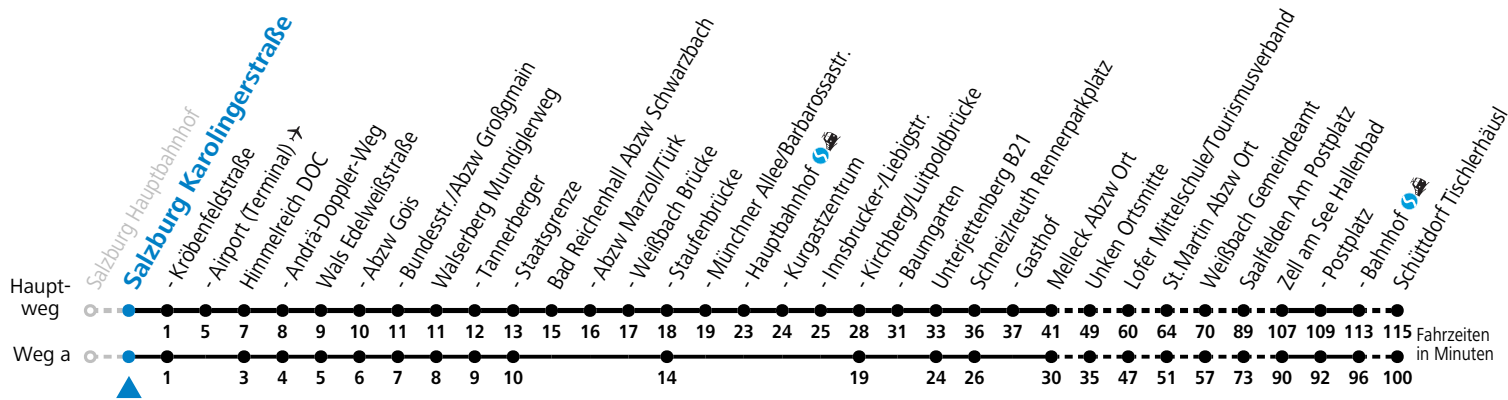

gültig ab 10.12.2023.

Alle Angaben ohne Gewähr.

Montag - Freitag		Samstag		Sonn- und Feiertag	
6	41	6	49		
7	41				
8	41	8	49	8	49
9	41^F 41^S				
10	41^F 41^S	10	49	10	49
11	41				
12	41	12	49	12	49
13	41				
14	41	14	49	14	49
15	41				
16	41	16	49	16	49
17	28^a 41				
18	41	18	49		
19	41	19	49	19	49
20	41				
21	41	21	49		

F = nur Montag bis Freitag, wenn schulfreier Werktag in Salzburg   S = nur Montag bis Freitag, wenn Schultag in Salzburg   a = fährt Weg a

Am 24.12. und 31.12. (sofern nicht Sonntag) gilt der Samstag-Fahrplan | Es gelten die Feiertage und Schulferien des Bundeslandes Salzburg

Bei innerdeutschen Fahrten werden ausgewählte Fahrkarten entsprechend dem jeweils aktuell gültigen RVO-Tarif ausgegeben bzw. anerkannt. | Im grenzüberschreitenden Verkehr ist ein gültiges Reisedokument erforderlich.

Ferien im Bundesland Salzburg: 23.12.2023 bis 07.01.2024, 12. bis 18.02., 23.03. bis 01.04., 06.07. bis 08.09., 24.09. und 26.10. bis 02.11.2024 (Vorbehaltlich Änderungen durch die Schulbehörde)

Auf Grund der Linielänge können nicht alle bedienten Haltestellen im Linienvverlauf dargestellt werden. Details im Fahrplanfolder oder unter www.salzburg-verkehr.at