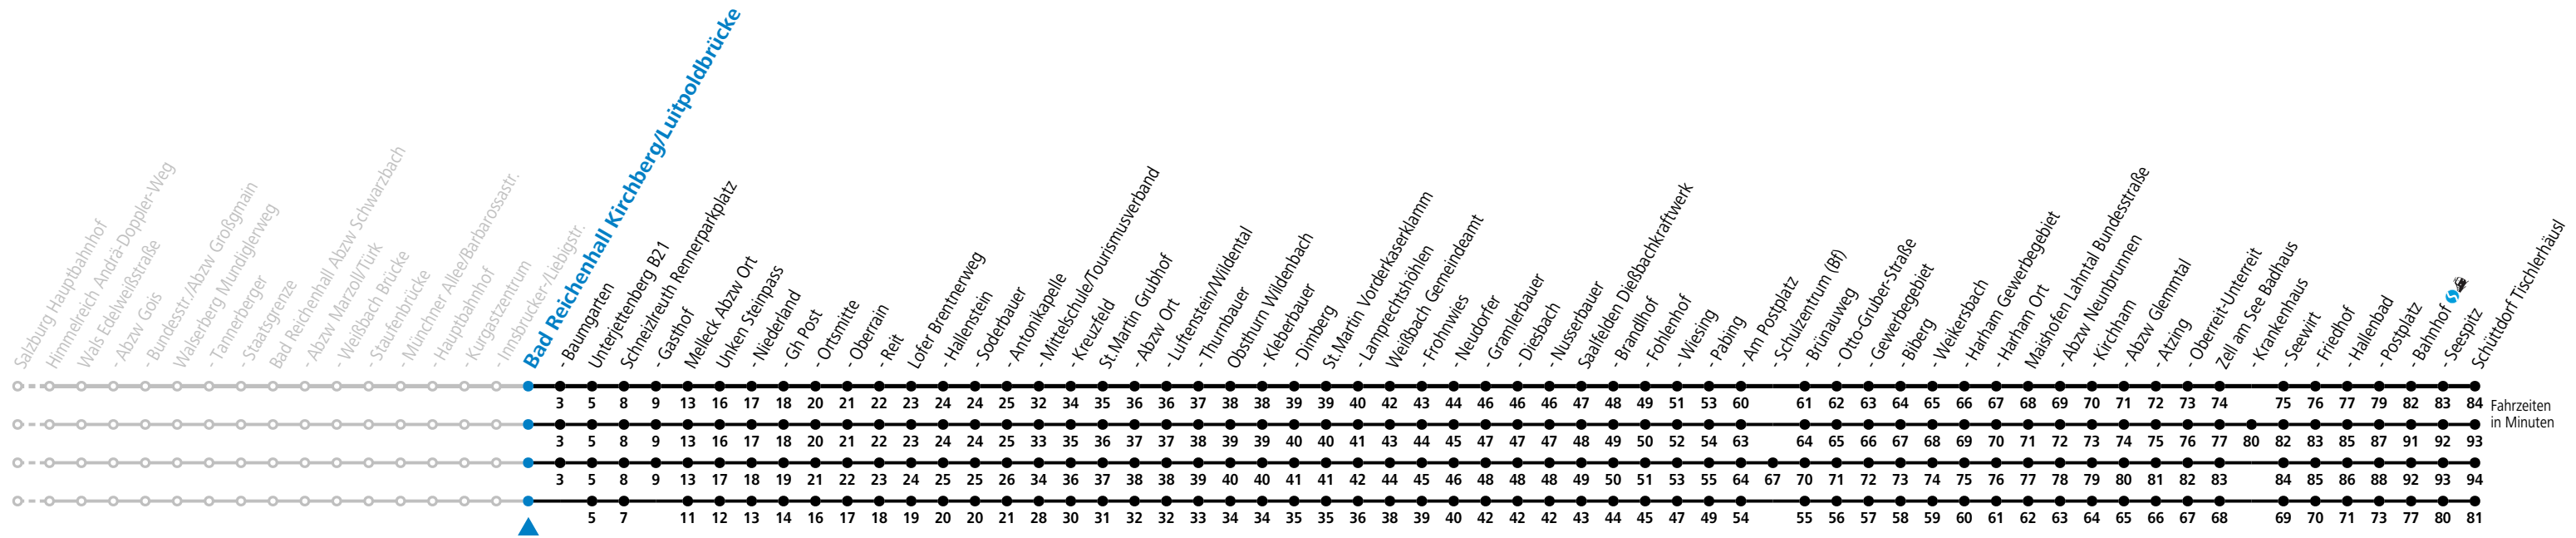

gültig ab 10.12.2023. Alle Angaben ohne Gewähr.

Montag - Freitag		Samstag		Sonn- und Feiertag	
7	11	7	13		
8	11				
9	11	9	13	9	13
10	11^F 11^S				
11	11^F 11^S	11	13	11	13
12	11				
13	11	13	13	13	13
14	11				
15	11	15	13	15	13
16	11				
17	11 47	17	13	17	13
18	11				
19	07	19	13		
20	07	20	13	20	13
21	07				
22	07	22	13		

F = nur Montag bis Freitag, wenn schulfreier Werktag in Salzburg   S = nur Montag bis Freitag, wenn Schultag in Salzburg

Am 24.12. und 31.12. (sofern nicht Sonntag) gilt der Samstag-Fahrplan | Es gelten die Feiertage und Schulferien des Bundeslandes Salzburg
Bei innerdeutschen Fahrten werden ausgewählte Fahrkarten entsprechend dem jeweils aktuell gültigen RVO-Tarif ausgegeben bzw. anerkannt. | Im grenzüberschreitenden Verkehr ist ein gültiges Reisedokument erforderlich.
Ferien im Bundesland Salzburg: 23.12.2023 bis 07.01.2024, 12. bis 18.02., 23.03. bis 01.04., 06.07. bis 08.09., 24.09. und 26.10. bis 02.11.2024 (Vorbehaltlich Änderungen durch die Schulbehörde)
Auf Grund der Linienlänge können nicht alle bedienten Haltestellen im Linienverlauf dargestellt werden. Details im Fahrplanfolder oder unter www.salzburg-verkehr.at

Salzburg Verkehr® verbindet
Salzburger Verkehrsverbund GmbH
Schallmooser Hauptstraße 10 | 5020 Salzburg
T +43 (0)662 632 900 | www.salzburg-verkehr.at

Die Salzburg Verkehr-App zum Gratis-Download >>
Available on the App Store

Datum: 21.11.2023 17:36:00; Linie: 93-260-A-10-H; Haltestelle: 10012