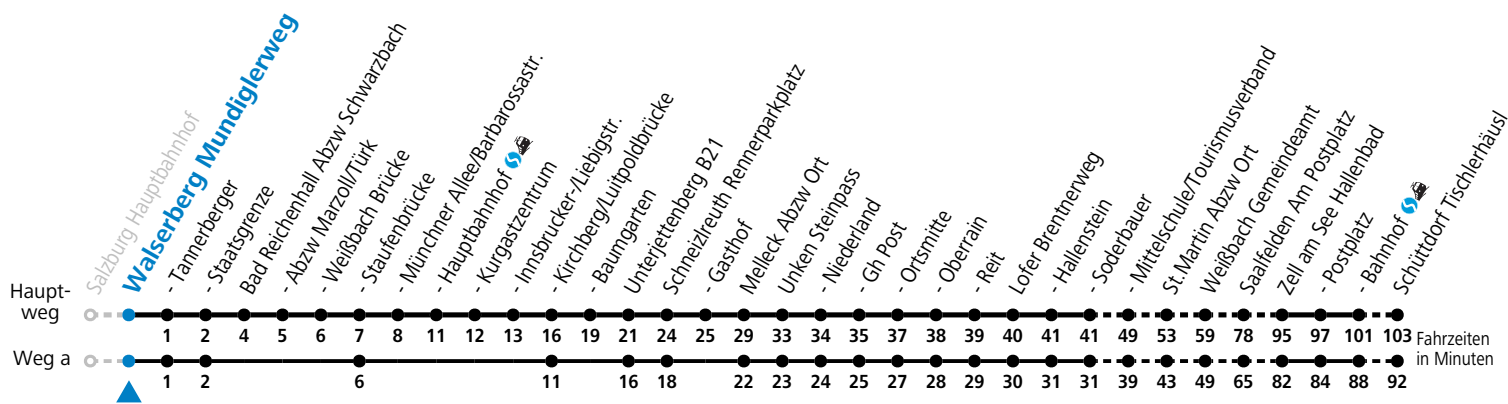

gültig ab 10.12.2023.

Alle Angaben ohne Gewähr.

Montag - Freitag		Samstag		Sonn- und Feiertag	
6	53	6	59		
7	53				
8	53	8	59	8	59
9	53^F 53^S				
10	53^F 53^S	10	59	10	59
11	53				
12	53	12	59	12	59
13	53				
14	53	14	59	14	59
15	53				
16	53	16	59	16	59
17	36^a 53				
18	53	18	59		
19	53	19	59	19	59
20	53				
21	53	21	59		

F = nur Montag bis Freitag, wenn schulfreier Werktag in Salzburg   S = nur Montag bis Freitag, wenn Schultag in Salzburg   a = fährt Weg a

Am 24.12. und 31.12. (sofern nicht Sonntag) gilt der Samstag-Fahrplan | Es gelten die Feiertage und Schulferien des Bundeslandes Salzburg

Bei innerdeutschen Fahrten werden ausgewählte Fahrkarten entsprechend dem jeweils aktuell gültigen RVO-Tarif ausgegeben bzw. anerkannt. | Im grenzüberschreitenden Verkehr ist ein gültiges Reisedokument erforderlich.

Ferien im Bundesland Salzburg: 23.12.2023 bis 07.01.2024, 12. bis 18.02., 23.03. bis 01.04., 06.07. bis 08.09., 24.09. und 26.10. bis 02.11.2024 (Vorbehaltlich Änderungen durch die Schulbehörde)

Auf Grund der Linienlänge können nicht alle bedienten Haltestellen im Linienverlauf dargestellt werden. Details im Fahrplanfolder oder unter www.salzburg-verkehr.at