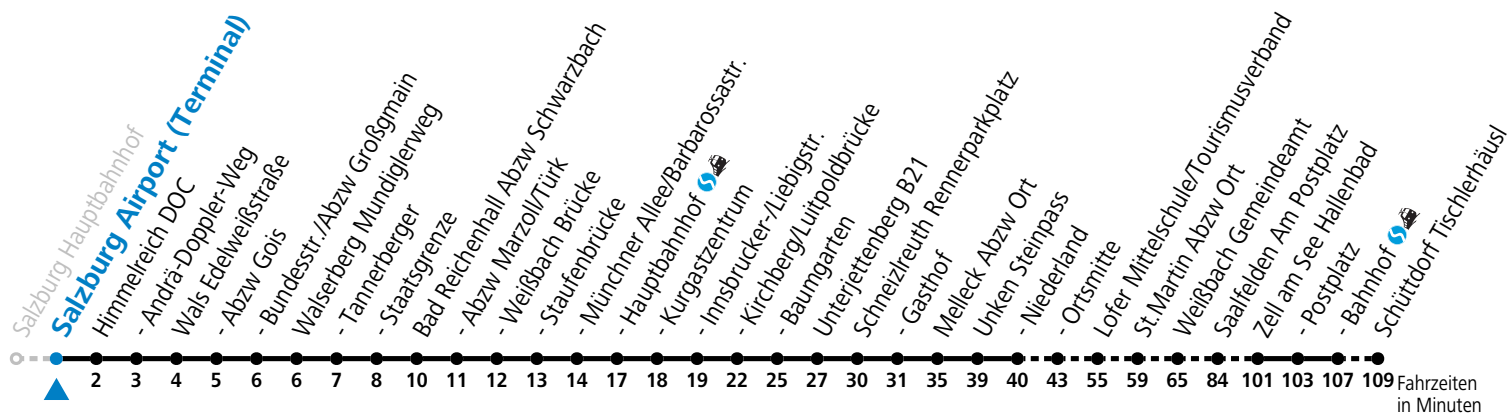

gültig ab 10.12.2023.

Alle Angaben ohne Gewähr.

Montag - Freitag		Samstag		Sonn- und Feiertag	
6	47	6	53		
7	47				
8	47	8	53	8	53
9	47^F 47^S				
10	47^F 47^S	10	53	10	53
11	47				
12	47	12	53	12	53
13	47				
14	47	14	53	14	53
15	47				
16	47	16	53	16	53
17	47				
18	47	18	53		
19	47	19	53	19	53
20	47				
21	47	21	53		

F = nur Montag bis Freitag, wenn schulfreier Werktag in Salzburg   S = nur Montag bis Freitag, wenn Schultag in Salzburg

Am 24.12. und 31.12. (sofern nicht Sonntag) gilt der Samstag-Fahrplan | Es gelten die Feiertage und Schulferien des Bundeslandes Salzburg

Bei innerdeutschen Fahrten werden ausgewählte Fahrkarten entsprechend dem jeweils aktuell gültigen RVO-Tarif ausgegeben bzw. anerkannt. | Im grenzüberschreitenden Verkehr ist ein gültiges Reisedokument erforderlich.

Ferien im Bundesland Salzburg: 23.12.2023 bis 07.01.2024, 12. bis 18.02., 23.03. bis 01.04., 06.07. bis 08.09., 24.09. und 26.10. bis 02.11.2024 (Vorbehaltlich Änderungen durch die Schulbehörde)

Auf Grund der Linienlänge können nicht alle bedienten Haltestellen im Linienverlauf dargestellt werden. Details im Fahrplanfolder oder unter www.salzburg-verkehr.at