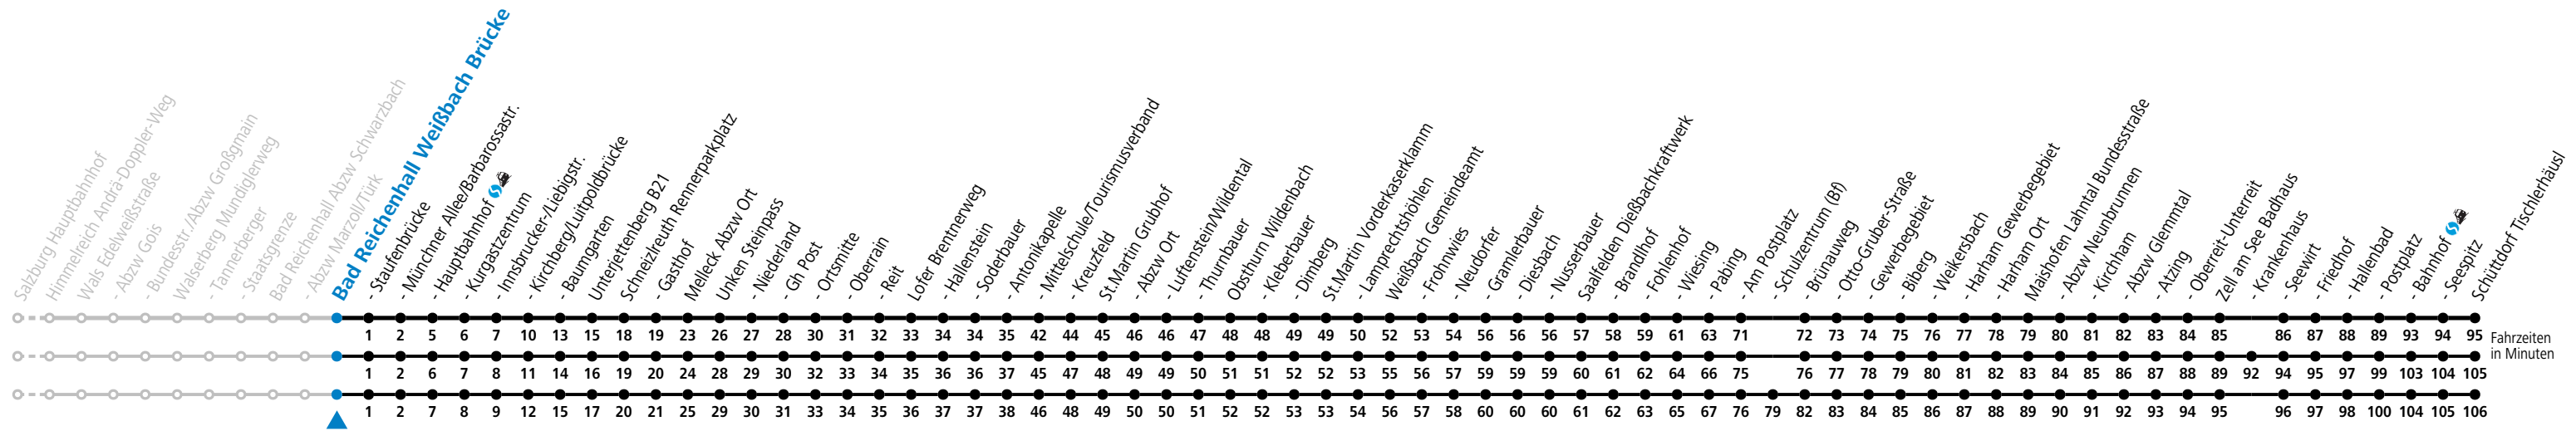

gültig ab 10.12.2023. Alle Angaben ohne Gewähr.

Montag - Freitag		Samstag		Sonn- und Feiertag	
6	59				
7	59	7	05		
8	59				
9	59^F 59^S	9	05	9	05
10	59^F 59^S				
11	59	11	05	11	05
12	59				
13	59	13	05	13	05
14	59				
15	59	15	05	15	05
16	59				
17	59	17	05	17	05
18	59				
19	59	19	05		
20	59	20	05	20	05
21	59				
		22	05		

F = nur Montag bis Freitag, wenn schulfreier Werktag in Salzburg S = nur Montag bis Freitag, wenn Schultag in Salzburg

Am 24.12. und 31.12. (sofern nicht Sonntag) gilt der Samstag-Fahrplan | Es gelten die Feiertage und Schulferien des Bundeslandes Salzburg
Bei innerdeutschen Fahrten werden ausgewählte Fahrkarten entsprechend dem jeweils aktuell gültigen RVO-Tarif ausgegeben bzw. anerkannt. | Im grenzüberschreitenden Verkehr ist ein gültiges Reisedokument erforderlich.
Ferien im Bundesland Salzburg: 23.12.2023 bis 07.01.2024, 12. bis 18.02., 23.03. bis 01.04., 06.07. bis 08.09., 24.09. und 26.10. bis 02.11.2024 (Vorbehaltlich Änderungen durch die Schulbehörde)
Auf Grund der Linienlänge können nicht alle bedienten Haltestellen im Linienverlauf dargestellt werden. Details im Fahrplanfolder oder unter www.salzburg-verkehr.at

Salzburg Verkehr® verbindet
T +43 (0)662 632 900 | www.salzburg-verkehr.at
Salzburger Verkehrsverbund GmbH
Schallmooser Hauptstraße 10 | 5020 Salzburg

Die Salzburg Verkehr-App zum Gratis-Download >>
Available on the App Store
ANDROID APP ON Google play

Datum: 21.11.2023 17:36:00; Linie: 93-260-A-10-H; Haltestelle: 10023