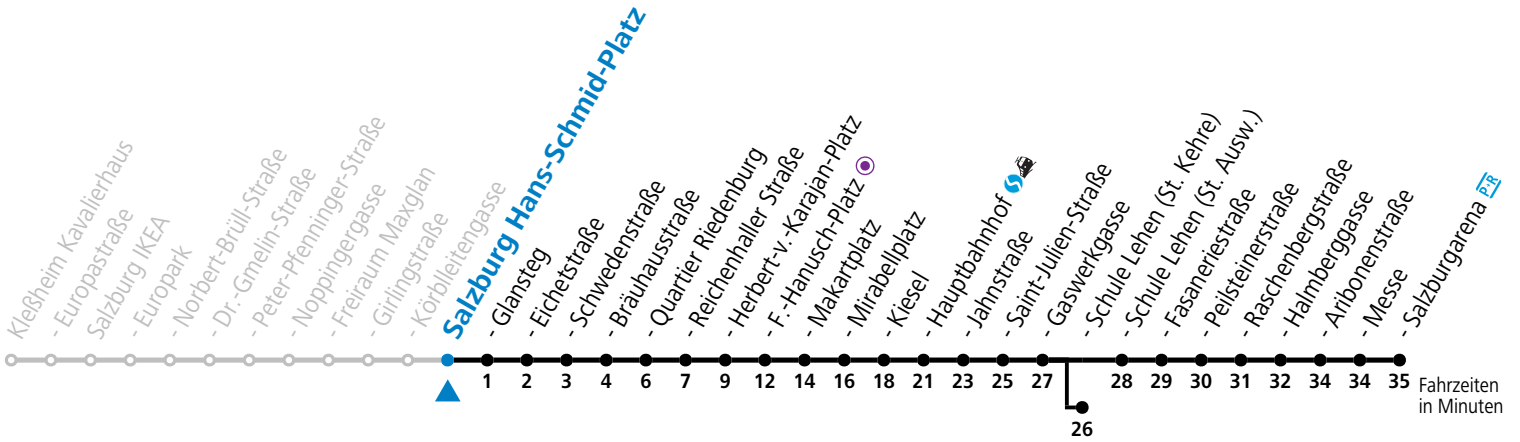

gültig ab 19.02.2024.

Alle Angaben ohne Gewähr.

Montag bis Freitag, Schultag					Montag bis Freitag, schulfrei					Samstag					Sonn- und Feiertag								
5	18	33	48		5	18	33	48															
6	03	18	33	48	6	03	18	33	48	6	02	22	42	6	03	33							
7	02	12	22	32	42	52	7	03	18	33	48	7	02	22	42	7	03	33					
8	02	12	22	32	42	52	8	03	18	33	48	8	02	22	42	8	03	33					
9	02	12	22	32	42	52	9	03	18	33	48	9	03	18	33	48	9	03	33				
10	02	12	22	32	42	52	10	03	18	33	48	10	03	18	33	48	10	02	22	42			
11	02	12	22	32	42	52	11	03	18	33	48	11	03	18	33	48	11	02	22	42			
12	02	12	22	32	42	52	12	03	18	33	48	12	03	18	33	48	12	02	22	42			
13	02	12	22	32	42	52	13	03	18	33	48	13	03	18	33	48	13	02	22	42			
14	02	12	22	32	42	52	14	03	18	33	48	14	03	18	33	48	14	02	22	42			
15	02	12	22	32	42	52	15	03	18	33	48	15	03	18	33	48	15	02	22	42			
16	02	12	22	32	42	52	16	03	18	33	48	16	03	18	33	48	16	02	22	42			
17	02	12	22	32	42	52	17	03	18	33	48	17	03	18	33	48	17	02	22	42			
18	03	11^a	18	33	48	18	03	18	33	48	18	03	18	33^a	42	18	02	22	42				
19	03	18	33	48	19	03	18	33	48	19	02	22	42	19	02	22	42	19	02	22	42		
20	02	22	42	20	02	22	42	20	02	22	42	20	02	22	42	20	02	22	42	20	02	22	42
21	02	22	42	21	02	22	42	21	02	22	42	21	02	22	42	21	02	22	42	21	02	22	42
22	02	22	42	22	02	22	42	22	02	22	42	22	02	22	42	22	02	22	42	22	02	22	42
23	03^b	12^a	24^a	23	03^b	12^a	24^a	23	03^b	12^a	24^a	23	03^b	12^a	24^a	38^b	23	03^b	12^a	25^a	30^a		
0	31^a	0	31^a	0	31^a	0	31^a	0	13^b	48^b	0	13^b	48^b	0	31^a	1	23^a						

a = bis Sbg. F.-Hanusch-Platz   b = bis Salzburg Schule Lehen (St. Kehre)

* NACHTSTERN: Freitag, sowie vor Sonn-/Feiertag ab ca. 22:00 Uhr - Verkehr nach Samstag-Fahrplan Am 24.12. und 31.12. bitte Sonderfahrpläne beachten!

Ferien im Bundesland Salzburg: 23.12.2023 bis 07.01.2024, 12. bis 18.02., 23.03. bis 01.04., 06.07. bis 08.09., 24.09. und 26.10. bis 02.11.2024 (Vorbehaltlich Änderungen durch die Schulbehörde)

Aufgabenträgerschaft: Stadt Salzburg, Betreiber: Salzburg Linien Verkehrsbetriebe GmbH, Bayerhamerstraße 16, 5020 Salzburg, Tel.: +43 (0)800 220050