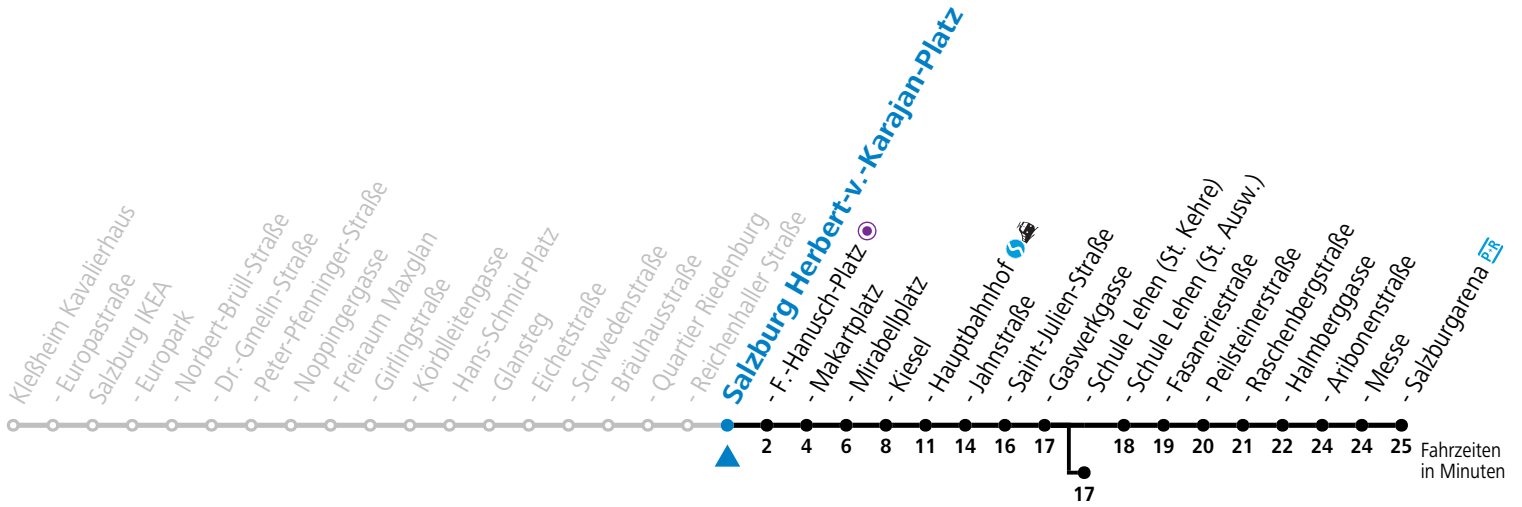

gültig ab 19.02.2024.

Alle Angaben ohne Gewähr.

Montag bis Freitag, Schultag					Montag bis Freitag, schulfrei					Samstag					Sonn- und Feiertag						
5	28	43	58		5	28	43	58													
6	13	28	43	58	6	13	28	43	58	6	11	31	51		6	12	42				
7	12	22	32	42	52	7	13	28	43	58	7	11	31	51		7	12	42			
8	02	12	22	32	42	52	8	13	28	43	58	8	11	31	51		8	12	42		
9	02	12	22	32	42	52	9	13	28	43	58	9	13	28	43	58	9	12	42		
10	02	12	22	32	42	52	10	13	28	43	58	10	13	28	43	58	10	11	31	51	
11	02	12	22	32	42	52	11	13	28	43	58	11	13	28	43	58	11	11	31	51	
12	02	12	22	32	42	52	12	13	28	43	58	12	13	28	43	58	12	11	31	51	
13	02	12	22	32	42	52	13	13	28	43	58	13	13	28	43	58	13	11	31	51	
14	02	12	22	32	42	52	14	13	28	43	58	14	13	28	43	58	14	11	31	51	
15	02	12	22	32	42	52	15	13	28	43	58	15	13	28	43	58	15	11	31	51	
16	02	12	22	32	42	52	16	13	28	43	58	16	13	28	43	58	16	11	31	51	
17	02	12	22	32	42	52	17	13	28	43	58	17	13	28	43	58	17	11	31	51	
18	02	13	21^a	28	43	58	18	13	28	43	58	18	13	28	43^a	51	18	11	31	51	
19	13	28	43	58		19	13	28	43	58	19	11	31	51		19	11	31	51		
20	11	31	51			20	11	31	51		20	11	31	51		20	11	31	51		
21	11	31	51			21	11	31	51		21	11	31	51		21	11	31	51		
22	11	31	51			22	11	31	51		22	11	31	51		22	11	31	51		
23	12^b	21^a	33^a			23	12^b	21^a	33^a		23	12^b	21^a	33^a	47^b	23	12^b	21^a	34^a		
0	40^a					0	40^a				0	22^b	57^b			0	40^a				
											1	32^a									

a = bis Sbg. F.-Hanusch-Platz   b = bis Salzburg Schule Lehen (St. Kehre)

* NACHTSTERN: Freitag, sowie vor Sonn-/Feiertag ab ca. 22:00 Uhr - Verkehr nach Samstag-Fahrplan Am 24.12. und 31.12. bitte Sonderfahrpläne beachten!

Ferien im Bundesland Salzburg: 23.12.2023 bis 07.01.2024, 12. bis 18.02., 23.03. bis 01.04., 06.07. bis 08.09., 24.09. und 26.10. bis 02.11.2024 (Vorbehaltlich Änderungen durch die Schulbehörde)

Aufgabenträgerschaft: Stadt Salzburg, Betreiber: Salzburg Linien Verkehrsbetriebe GmbH, Bayerhamerstraße 16, 5020 Salzburg, Tel.: +43 (0)800 220050