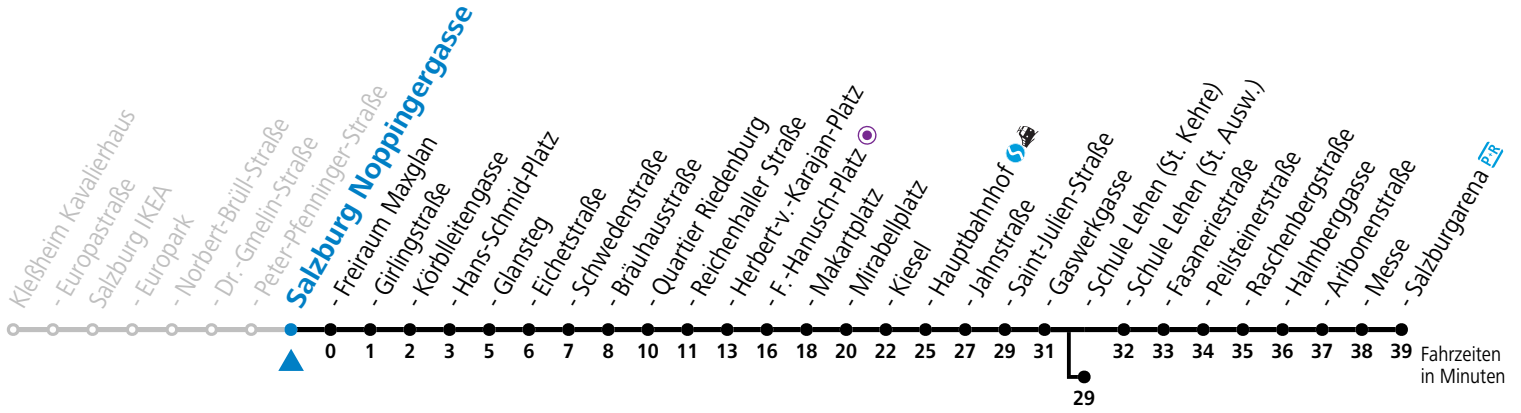

gültig ab 19.02.2024.

Alle Angaben ohne Gewähr.

Montag bis Freitag, Schultag					Montag bis Freitag, schulfrei					Samstag				Sonn- und Feiertag						
5	14	29	44	59	5	14	29	44	59	5	58									
6	14	29	44	58	6	14	29	44	59	6	18	38	58	6	00	30				
7	08	18	28	38	48	58	7	14	29	44	59	7	18	38	58	7	00	30		
8	08	18	28	38	48	58	8	14	29	44	59	8	18	38	59	8	00	30		
9	08	18	28	38	48	58	9	14	29	44	59	9	14	29	44	59	9	00	30	58
10	08	18	28	38	48	58	10	14	29	44	59	10	14	29	44	59	10	18	38	58
11	08	18	28	38	48	58	11	14	29	44	59	11	14	29	44	59	11	18	38	58
12	08	18	28	38	48	58	12	14	29	44	59	12	14	29	44	59	12	18	38	58
13	08	18	28	38	48	58	13	14	29	44	59	13	14	29	44	59	13	18	38	58
14	08	18	28	38	48	58	14	14	29	44	59	14	14	29	44	59	14	18	38	58
15	08	18	28	38	48	58	15	14	29	44	59	15	14	29	44	59	15	18	38	58
16	08	18	28	38	48	58	16	14	29	44	59	16	14	29	44	59	16	18	38	58
17	08	18	28	38	48	59	17	14	29	44	59	17	14	29	44	59	17	18	38	58
18	07^a	14	29	44	59	18	14	29	44	59	18	14	29^a	38	58	18	18	38	58	
19	14	29	44	58	19	14	29	44	58	19	18	38	58	19	18	38	58			
20	18	38	58	20	18	38	58	20	18	38	58	20	18	38	58	20	18	38	58	
21	18	38	58	21	18	38	58	21	18	38	58	21	18	38	58	21	18	38	58	
22	18	38	22	18	38	22	18	38	22	18	38	22	18	38	22	18	38	22	18	38
23	00^b	08^a	21^a	23	00^b	08^a	21^a	23	00^b	08^a	21^a	35^b	23	00^b	08^a	21^a	23	00^b	08^a	21^a
										0	10^b	45^b								
										1	20^a									

a = bis Sbg. F.-Hanusch-Platz (M) b = bis Salzburg Schule Lehen (St. Kehre)

* NACHTSTERN: Freitag, sowie vor Sonn-/Feiertag ab ca. 22:00 Uhr - Verkehr nach Samstag-Fahrplan Am 24.12. und 31.12. bitte Sonderfahrpläne beachten!

Ferien im Bundesland Salzburg: 23.12.2023 bis 07.01.2024, 12. bis 18.02., 23.03. bis 01.04., 06.07. bis 08.09., 24.09. und 26.10. bis 02.11.2024 (Vorbehaltlich Änderungen durch die Schulbehörde)

Aufgabenträgerschaft: Stadt Salzburg, Betreiber: Salzburg Linien Verkehrsbetriebe GmbH, Bayerhamerstraße 16, 5020 Salzburg, Tel.: +43 (0)800 220050