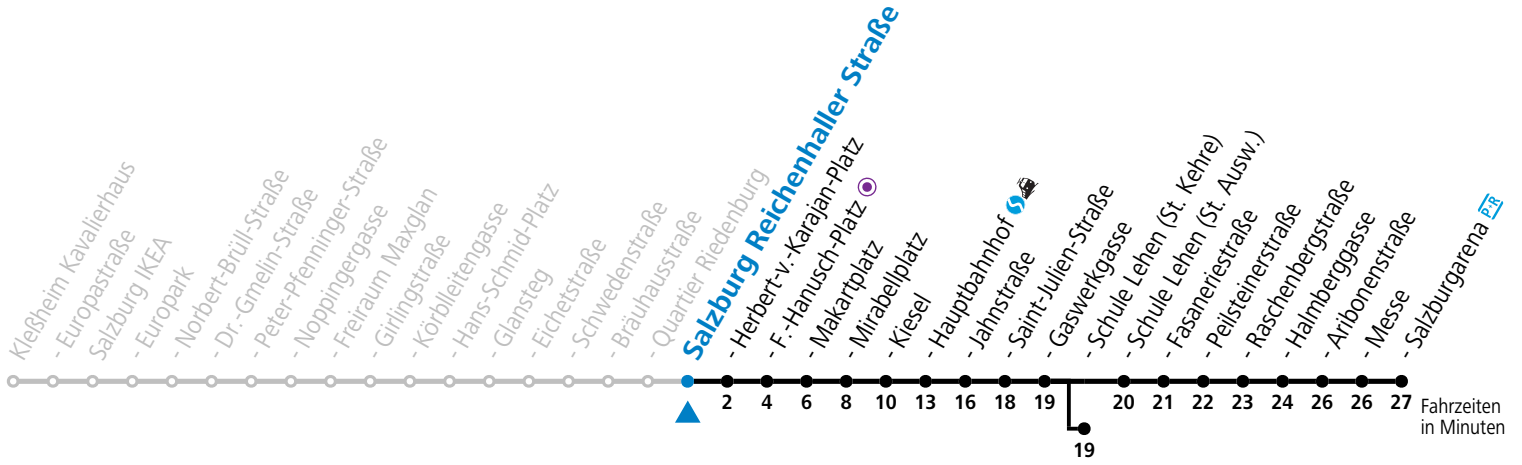

gültig ab 19.02.2024.

Alle Angaben ohne Gewähr.

Montag bis Freitag, Schultag					Montag bis Freitag, schulfrei					Samstag					Sonn- und Feiertag						
5	26	41	56		5	26	41	56													
6	11	26	41	56	6	11	26	41	56	6	09	29	49	6	10	40					
7	10	20	30	40	50	7	11	26	41	56	7	09	29	49	7	10	40				
8	00	10	20	30	40	50	8	11	26	41	56	8	09	29	49	8	10	40			
9	00	10	20	30	40	50	9	11	26	41	56	9	11	26	41	56	9	10	40		
10	00	10	20	30	40	50	10	11	26	41	56	10	11	26	41	56	10	09	29	49	
11	00	10	20	30	40	50	11	11	26	41	56	11	11	26	41	56	11	09	29	49	
12	00	10	20	30	40	50	12	11	26	41	56	12	11	26	41	56	12	09	29	49	
13	00	10	20	30	40	50	13	11	26	41	56	13	11	26	41	56	13	09	29	49	
14	00	10	20	30	40	50	14	11	26	41	56	14	11	26	41	56	14	09	29	49	
15	00	10	20	30	40	50	15	11	26	41	56	15	11	26	41	56	15	09	29	49	
16	00	10	20	30	40	50	16	11	26	41	56	16	11	26	41	56	16	09	29	49	
17	00	10	20	30	40	50	17	11	26	41	56	17	11	26	41	56	17	09	29	49	
18	00	11	19^a	26	41	56	18	11	26	41	56	18	11	26	41^a	49	18	09	29	49	
19	11	26	41	56		19	11	26	41	56	19	09	29	49	19	09	29	49			
20	09	29	49		20	09	29	49		20	09	29	49	20	09	29	49	20	09	29	49
21	09	29	49		21	09	29	49		21	09	29	49	21	09	29	49	21	09	29	49
22	09	29	49		22	09	29	49		22	09	29	49	22	09	29	49	22	09	29	49
23	10^b	19^a	31^a		23	10^b	19^a	31^a		23	10^b	19^a	31^a	45^b	23	10^b	19^a	32^a			
0	38^a				0	38^a				0	20^b	55^b			0	38^a					
										1	30^a										

a = bis Sbg. F.-Hanusch-Platz b = bis Salzburg Schule Lehen (St. Kehre)

* NACHTSTERN: Freitag, sowie vor Sonn-/Feiertag ab ca. 22:00 Uhr - Verkehr nach Samstag-Fahrplan Am 24.12. und 31.12. bitte Sonderfahrpläne beachten!

Ferien im Bundesland Salzburg: 23.12.2023 bis 07.01.2024, 12. bis 18.02., 23.03. bis 01.04., 06.07. bis 08.09., 24.09. und 26.10. bis 02.11.2024 (Vorbehaltlich Änderungen durch die Schulbehörde)

Aufgabenträgerschaft: Stadt Salzburg, Betreiber: Salzburg Linien Verkehrsbetriebe GmbH, Bayerhamerstraße 16, 5020 Salzburg, Tel.: +43 (0)800 220050