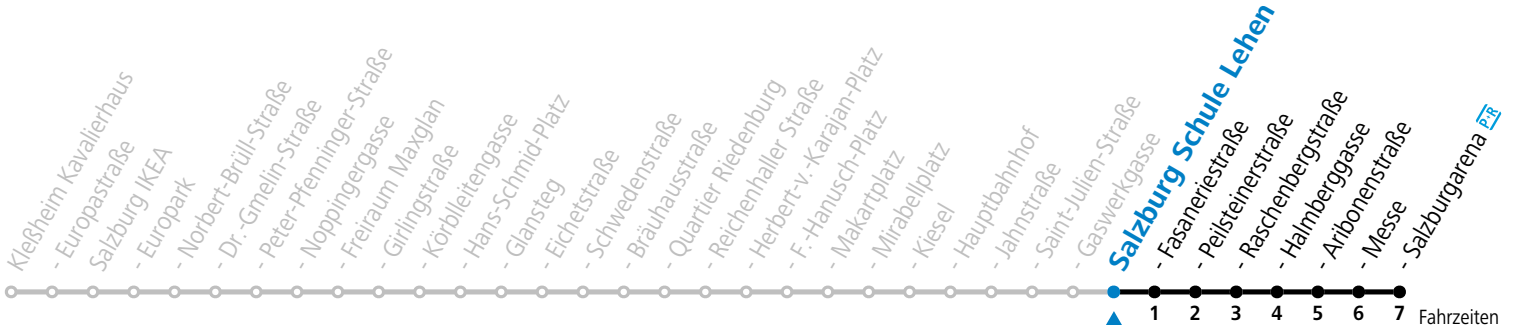

gültig ab 19.02.2024.

Montag bis Freitag, Schultag		Montag bis Freitag, schulfrei		Samstag		Sonn- und Feiertag	
5	17 34 47	5	17 34 47	5	27 48		
6	02 17 32 47 55	6	02 17 32 47	6	08 28 48	6	00 30
7	02 10 17 31 41 51	7	02 17 32 47	7	08 28 48	7	00 30
8	01 11 21 31 41 51	8	02 08 17 32 47	8	08 17 28 48 58	8	00 30 45
9	01 11 21 31 41 51	9	02 17 32 47	9	08 32 47	9	00 15 30
10	01 11 21 31 41 51	10	02 17 32 47	10	02 17 32 47	10	00 28 48
11	01 11 21 31 41 51	11	02 17 32 47	11	02 17 32 47	11	08 28 48
12	01 11 21 31 41 51	12	02 17 32 47	12	02 17 32 47	12	08 28 48
13	01 11 21 31 41 51	13	02 17 32 47	13	02 17 32 47	13	08 28 48
14	01 11 21 31 41 51	14	02 17 32 47	14	02 17 32 47	14	08 28 48
15	01 11 21 31 41 51	15	02 17 32 47	15	02 17 32 47	15	08 28 48
16	01 11 21 31 41 51	16	02 17 32 47	16	02 17 32 47	16	08 28 48
17	01 11 21 31 41 51	17	02 17 32 47	17	02 17 32 47	17	08 28 48
18	01 11 21 32 47	18	02 17 32 47	18	02 17 32 47	18	08 28 48
19	02 17 32 47	19	02 17 32 47	19	08 28 48	19	08 28 48
20	02 17 28 48	20	02 17 28 48	20	08 28 48	20	08 28 48
21	08 28 48	21	08 28 48	21	08 28 48	21	08 28 48
22	08 28 48	22	08 28 48	22	08 28 48	22	08 28 48
23	08	23	08	23	08	23	08

* NACHTSTERN: Freitag, sowie vor Sonn-/Feiertag ab ca. 22:00 Uhr - Verkehr nach Samstag-Fahrplan Am 24.12. und 31.12. bitte Sonderfahrpläne beachten!

Ferien im Bundesland Salzburg: 23.12.2023 bis 07.01.2024, 12. bis 18.02., 23.03. bis 01.04., 06.07. bis 08.09., 24.09. und 26.10. bis 02.11.2024 (Vorbehaltlich Änderungen durch die Schulbehörde)

Aufgabenträgerschaft: Stadt Salzburg, Betreiber: Salzburg Linien Verkehrsbetriebe GmbH, Bayerhamerstraße 16, 5020 Salzburg, Tel.: +43 (0)800 220050