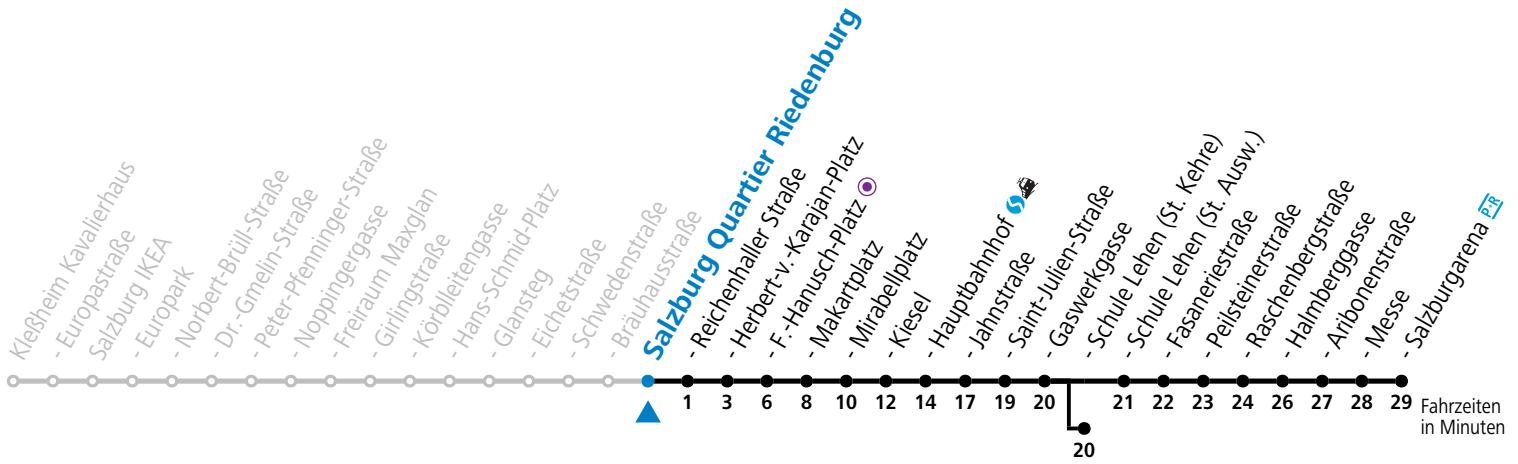

gültig ab 19.02.2024.

Alle Angaben ohne Gewähr.

Montag bis Freitag, Schultag					Montag bis Freitag, schulfrei					Samstag					Sonn- und Feiertag					
5	25	40	55		5	25	40	55												
6	10	25	40	55	6	10	25	40	55	6	08	28	48	6	09	39				
7	08	18	28	38	48	58	7	10	25	40	55	7	08	28	48	7	09	39		
8	08	18	28	38	48	58	8	10	25	40	55	8	08	28	48	8	09	39		
9	08	18	28	38	48	58	9	10	25	40	55	9	10	25	40	55	9	09	39	
10	08	18	28	38	48	58	10	10	25	40	55	10	10	25	40	55	10	08	28	48
11	08	18	28	38	48	58	11	10	25	40	55	11	10	25	40	55	11	08	28	48
12	08	18	28	38	48	58	12	10	25	40	55	12	10	25	40	55	12	08	28	48
13	08	18	28	38	48	58	13	10	25	40	55	13	10	25	40	55	13	08	28	48
14	08	18	28	38	48	58	14	10	25	40	55	14	10	25	40	55	14	08	28	48
15	08	18	28	38	48	58	15	10	25	40	55	15	10	25	40	55	15	08	28	48
16	08	18	28	38	48	58	16	10	25	40	55	16	10	25	40	55	16	08	28	48
17	08	18	28	38	48	58	17	10	25	40	55	17	10	25	40	55	17	08	28	48
18	10	17^a	25	40	55		18	10	25	40	55	18	10	25	40^a	48	18	08	28	48
19	10	25	40	55			19	10	25	40	55	19	08	28	48		19	08	28	48
20	08	28	48				20	08	28	48		20	08	28	48		20	08	28	48
21	08	28	48				21	08	28	48		21	08	28	48		21	08	28	48
22	08	28	48				22	08	28	48		22	08	28	48		22	08	28	48
23	09^b	18^a	30^a				23	09^b	18^a	30^a		23	09^b	18^a	30^a	44^b	23	09^b	18^a	31^a
0	37^a						0	37^a				0	19^b	54^b			0	37^a		
												1	29^a							

a = bis Sbg. F.-Hanusch-Platz   b = bis Salzburg Schule Lehen (St. Kehre)

* NACHTSTERN: Freitag, sowie vor Sonn-/Feiertag ab ca. 22:00 Uhr - Verkehr nach Samstag-Fahrplan Am 24.12. und 31.12. bitte Sonderfahrpläne beachten!

Ferien im Bundesland Salzburg: 23.12.2023 bis 07.01.2024, 12. bis 18.02., 23.03. bis 01.04., 06.07. bis 08.09., 24.09. und 26.10. bis 02.11.2024 (Vorbehaltlich Änderungen durch die Schulbehörde)

Aufgabenträgerschaft: Stadt Salzburg, Betreiber: Salzburg Linien Verkehrsbetriebe GmbH, Bayerhamerstraße 16, 5020 Salzburg, Tel.: +43 (0)800 220050