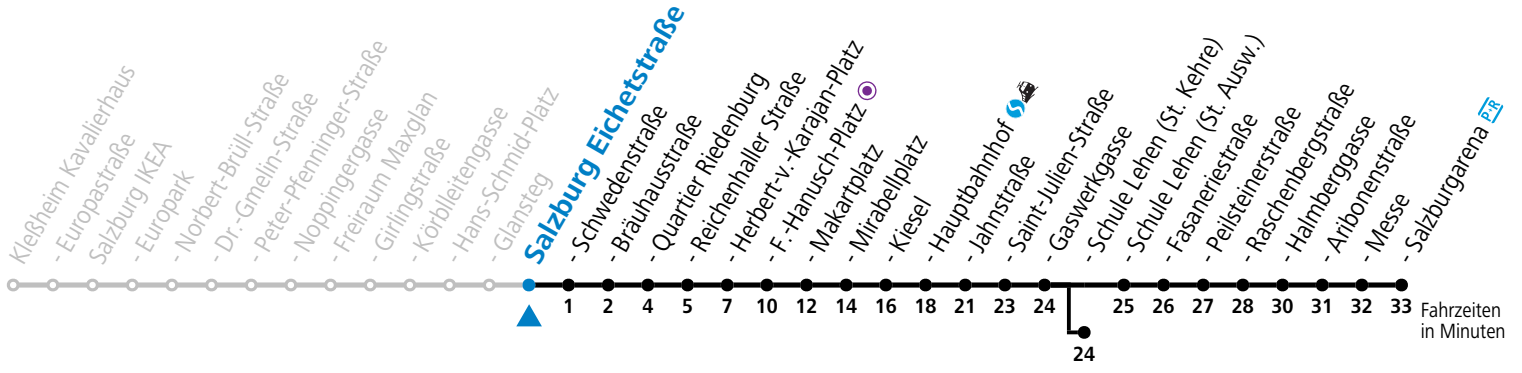

gültig ab 19.02.2024.

Alle Angaben ohne Gewähr.

Montag bis Freitag, Schultag					Montag bis Freitag, schulfrei					Samstag				Sonn- und Feiertag						
5	21	36	51		5	21	36	51												
6	06	21	36	51	6	06	21	36	51	6	04	24	44	6	05	35				
7	04	14	24	34	44	54	7	06	21	36	51	7	04	24	44	7	05	35		
8	04	14	24	34	44	54	8	06	21	36	51	8	04	24	44	8	05	35		
9	04	14	24	34	44	54	9	06	21	36	51	9	06	21	36	51	9	05	35	
10	04	14	24	34	44	54	10	06	21	36	51	10	06	21	36	51	10	04	24	44
11	04	14	24	34	44	54	11	06	21	36	51	11	06	21	36	51	11	04	24	44
12	04	14	24	34	44	54	12	06	21	36	51	12	06	21	36	51	12	04	24	44
13	04	14	24	34	44	54	13	06	21	36	51	13	06	21	36	51	13	04	24	44
14	04	14	24	34	44	54	14	06	21	36	51	14	06	21	36	51	14	04	24	44
15	04	14	24	34	44	54	15	06	21	36	51	15	06	21	36	51	15	04	24	44
16	04	14	24	34	44	54	16	06	21	36	51	16	06	21	36	51	16	04	24	44
17	04	14	24	34	44	54	17	06	21	36	51	17	06	21	36	51	17	04	24	44
18	06	13^a	21	36	51	18	06	21	36	51	18	06	21	36^a	44	18	04	24	44	
19	06	21	36	51	19	06	21	36	51	19	04	24	44	19	04	24	44			
20	04	24	44	20	04	24	44	20	04	24	44	20	04	24	44	20	04	24	44	
21	04	24	44	21	04	24	44	21	04	24	44	21	04	24	44	21	04	24	44	
22	04	24	44	22	04	24	44	22	04	24	44	22	04	24	44	22	04	24	44	
23	05^b	14^a	26^a	23	05^b	14^a	26^a	23	05^b	14^a	26^a	40^b	23	05^b	14^a	27^a	32^a			
0	33^a	0	33^a	0	15^b	50^b	0	33^a	1	25^a										

a = bis Sbg. F.-Hanusch-Platz b = bis Salzburg Schule Lehen (St. Kehre)

* NACHTSTERN: Freitag, sowie vor Sonn-/Feiertag ab ca. 22:00 Uhr - Verkehr nach Samstag-Fahrplan Am 24.12. und 31.12. bitte Sonderfahrpläne beachten!

Ferien im Bundesland Salzburg: 23.12.2023 bis 07.01.2024, 12. bis 18.02., 23.03. bis 01.04., 06.07. bis 08.09., 24.09. und 26.10. bis 02.11.2024 (Vorbehaltlich Änderungen durch die Schulbehörde)

Aufgabenträgerschaft: Stadt Salzburg, Betreiber: Salzburg Linien Verkehrsbetriebe GmbH, Bayerhamerstraße 16, 5020 Salzburg, Tel.: +43 (0)800 220050