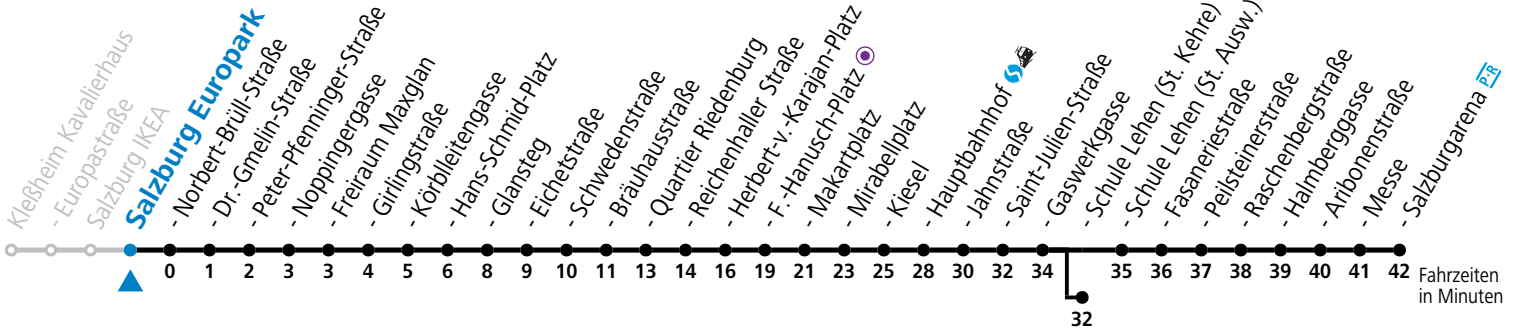

gültig ab 19.02.2024.

Alle Angaben ohne Gewähr.

Montag bis Freitag, Schultag					Montag bis Freitag, schulfrei					Samstag			Sonn- und Feiertag							
5	11	26	41	56	5	11	26	41	56	5	55	5	57							
6	11	26	41	55	6	11	26	41	56	6	15	35	55	6	27	57				
7	05	15	25	35	45	55	7	11	26	41	56	7	15	35	55	7	27	57		
8	05	15	25	35	45	55	8	11	26	41	56	8	15	35	56	8	27	57		
9	05	15	25	35	45	55	9	11	26	41	56	9	11	26	41	56	9	27	55	
10	05	15	25	35	45	55	10	11	26	41	56	10	11	26	41	56	10	15	35	55
11	05	15	25	35	45	55	11	11	26	41	56	11	11	26	41	56	11	15	35	55
12	05	15	25	35	45	55	12	11	26	41	56	12	11	26	41	56	12	15	35	55
13	05	15	25	35	45	55	13	11	26	41	56	13	11	26	41	56	13	15	35	55
14	05	15	25	35	45	55	14	11	26	41	56	14	11	26	41	56	14	15	35	55
15	05	15	25	35	45	55	15	11	26	41	56	15	11	26	41	56	15	15	35	55
16	05	15	25	35	45	55	16	11	26	41	56	16	11	26	41	56	16	15	35	55
17	05	15	25	35	45	56	17	11	26	41	56	17	11	26	41	56	17	15	35	55
18	04^a	11	26	41	56	18	11	26	41	56	18	11	26^a	35	55	18	15	35	55	
19	11	26	41	55	19	11	26	41	55	19	15	35	55	19	15	35	55			
20	15	35	55	20	15	35	55	20	15	35	55	20	15	35	55	20	15	35	55	
21	15	35	55	21	15	35	55	21	15	35	55	21	15	35	55	21	15	35	55	
22	15	35	57^b	22	15	35	57^b	22	15	35	57^b	22	15	35	57^b	22	15	35	57^b	
23	05^a	18^a	23	05^a	18^a	23	05^a	18^a	23	05^a	18^a	23	05^a	18^a	23	05^a	18^a			

a = bis Sbg. F.-Hanusch-Platz ● b = bis Salzburg Schule Lehen (St. Kehre)

* NACHTSTERN: Freitag, sowie vor Sonn-/Feiertag ab ca. 22:00 Uhr - Verkehr nach Samstag-Fahrplan Am 24.12. und 31.12. bitte Sonderfahrpläne beachten!

Ferien im Bundesland Salzburg: 23.12.2023 bis 07.01.2024, 12. bis 18.02., 23.03. bis 01.04., 06.07. bis 08.09., 24.09. und 26.10. bis 02.11.2024 (Vorbehaltlich Änderungen durch die Schulbehörde)

Aufgabenträgerschaft: Stadt Salzburg, Betreiber: Salzburg Linien Verkehrsbetriebe GmbH, Bayerhamerstraße 16, 5020 Salzburg, Tel.: +43 (0)800 220050