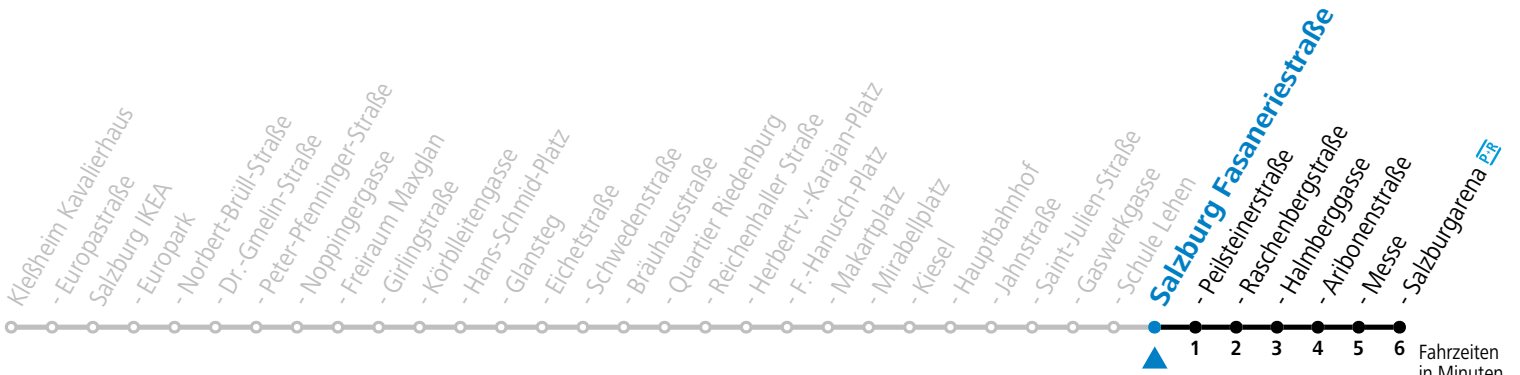

gültig ab 19.02.2024.

Montag bis Freitag, Schultag		Montag bis Freitag, schulfrei		Samstag		Sonn- und Feiertag	
5	18 35 48	5	18 35 48	5	28 49		
6	03 18 33 48 56	6	03 18 33 48	6	09 29 49	6	01 31
7	03 11 18 32 42 52	7	03 18 33 48	7	09 29 49	7	01 31
8	02 12 22 32 42 52	8	03 09 18 33 48	8	09 18 29 49 59	8	01 31 46
9	02 12 22 32 42 52	9	03 18 33 48	9	09 33 48	9	01 16 31
10	02 12 22 32 42 52	10	03 18 33 48	10	03 18 33 48	10	01 29 49
11	02 12 22 32 42 52	11	03 18 33 48	11	03 18 33 48	11	09 29 49
12	02 12 22 32 42 52	12	03 18 33 48	12	03 18 33 48	12	09 29 49
13	02 12 22 32 42 52	13	03 18 33 48	13	03 18 33 48	13	09 29 49
14	02 12 22 32 42 52	14	03 18 33 48	14	03 18 33 48	14	09 29 49
15	02 12 22 32 42 52	15	03 18 33 48	15	03 18 33 48	15	09 29 49
16	02 12 22 32 42 52	16	03 18 33 48	16	03 18 33 48	16	09 29 49
17	02 12 22 32 42 52	17	03 18 33 48	17	03 18 33 48	17	09 29 49
18	02 12 22 33 48	18	03 18 33 48	18	03 18 33 48	18	09 29 49
19	03 18 33 48	19	03 18 33 48	19	09 29 49	19	09 29 49
20	03 18 29 49	20	03 18 29 49	20	09 29 49	20	09 29 49
21	09 29 49	21	09 29 49	21	09 29 49	21	09 29 49
22	09 29 49	22	09 29 49	22	09 29 49	22	09 29 49
23	09	23	09	23	09	23	09

* NACHTSTERN: Freitag, sowie vor Sonn-/Feiertag ab ca. 22:00 Uhr - Verkehr nach Samstag-Fahrplan Am 24.12. und 31.12. bitte Sonderfahrpläne beachten!

Ferien im Bundesland Salzburg: 23.12.2023 bis 07.01.2024, 12. bis 18.02., 23.03. bis 01.04., 06.07. bis 08.09., 24.09. und 26.10. bis 02.11.2024 (Vorbehaltlich Änderungen durch die Schulbehörde)

Aufgabenträgerschaft: Stadt Salzburg, Betreiber: Salzburg Linien Verkehrsbetriebe GmbH, Bayerhamerstraße 16, 5020 Salzburg, Tel.: +43 (0)800 220050