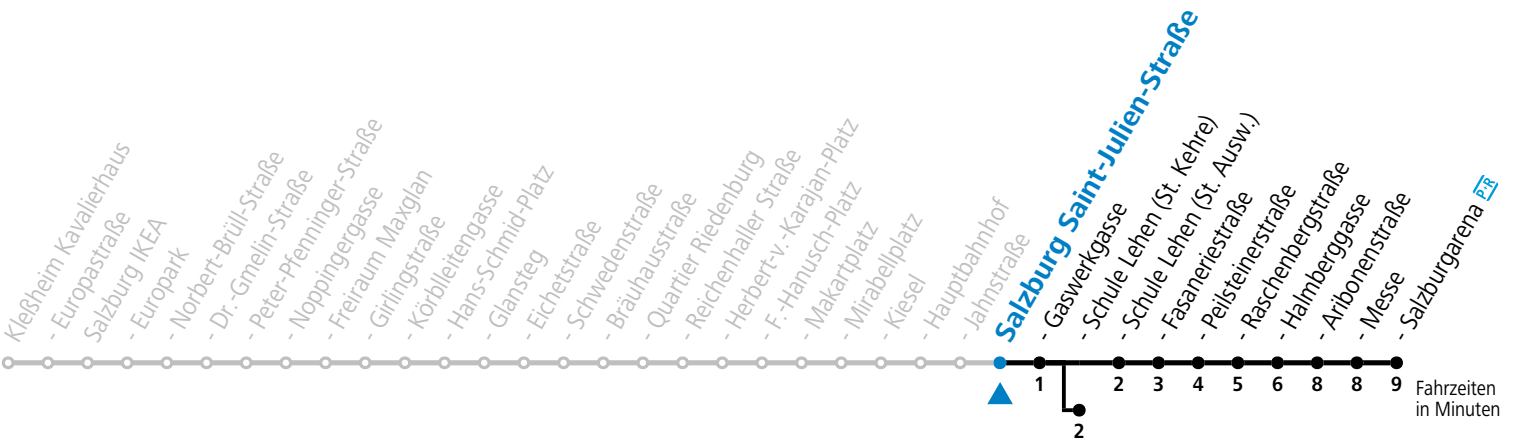

gültig ab 19.02.2024.

Alle Angaben ohne Gewähr.

Montag bis Freitag, Schultag					Montag bis Freitag, schulfrei					Samstag			Sonn- und Feiertag									
5	15	31	45		5	15	31	45		5	25	46	5	57								
6	00	15	30	45	52	6	00	15	30	45	6	06	26	46	6	27	57					
7	00	07	15	28	38	48	58	7	00	15	30	45	7	06	26	46						
8	08	18	28	38	48	58	8	00	06	15	30	45	8	06	15	26	46	55	8	27	42	57
9	08	18	28	38	48	58	9	00	15	30	45	9	06	30	45	9	12	27	57			
10	08	18	28	38	48	58	10	00	15	30	45	10	00	15	30	45	10	26	46			
11	08	18	28	38	48	58	11	00	15	30	45	11	00	15	30	45	11	06	26	46		
12	08	18	28	38	48	58	12	00	15	30	45	12	00	15	30	45	12	06	26	46		
13	08	18	28	38	48	58	13	00	15	30	45	13	00	15	30	45	13	06	26	46		
14	08	18	28	38	48	58	14	00	15	30	45	14	00	15	30	45	14	06	26	46		
15	08	18	28	38	48	58	15	00	15	30	45	15	00	15	30	45	15	06	26	46		
16	08	18	28	38	48	58	16	00	15	30	45	16	00	15	30	45	16	06	26	46		
17	08	18	28	38	48	58	17	00	15	30	45	17	00	15	30	45	17	06	26	46		
18	08	18	30	45		18	00	15	30	45	18	00	15	30	45	18	06	26	46			
19	00	15	30	45		19	00	15	30	45	19	06	26	46	19	06	26	46				
20	00	15	26	46		20	00	15	26	46	20	06	26	46	20	06	26	46				
21	06	26	46		21	06	26	46		21	06	26	46	21	06	26	46					
22	06	26	46		22	06	26	46		22	06	26	46	22	06	26	46					
23	06	27^a			23	06	27^a			23	06	27^a		23	06	27^a						
0	02^a				0	02^a				0	02^a	37^a		0	02^a							
										1	12^a											

a = bis Salzburg Schule Lehen (St. Kehre)

* NACHTSTERN: Freitag, sowie vor Sonn-/Feiertag ab ca. 22:00 Uhr - Verkehr nach Samstag-Fahrplan Am 24.12. und 31.12. bitte Sonderfahrpläne beachten!

Ferien im Bundesland Salzburg: 23.12.2023 bis 07.01.2024, 12. bis 18.02., 23.03. bis 01.04., 06.07. bis 08.09., 24.09. und 26.10. bis 02.11.2024 (Vorbehaltlich Änderungen durch die Schulbehörde)

Aufgabenträgerschaft: Stadt Salzburg, Betreiber: Salzburg Linien Verkehrsbetriebe GmbH, Bayerhamerstraße 16, 5020 Salzburg, Tel.: +43 (0)800 220050