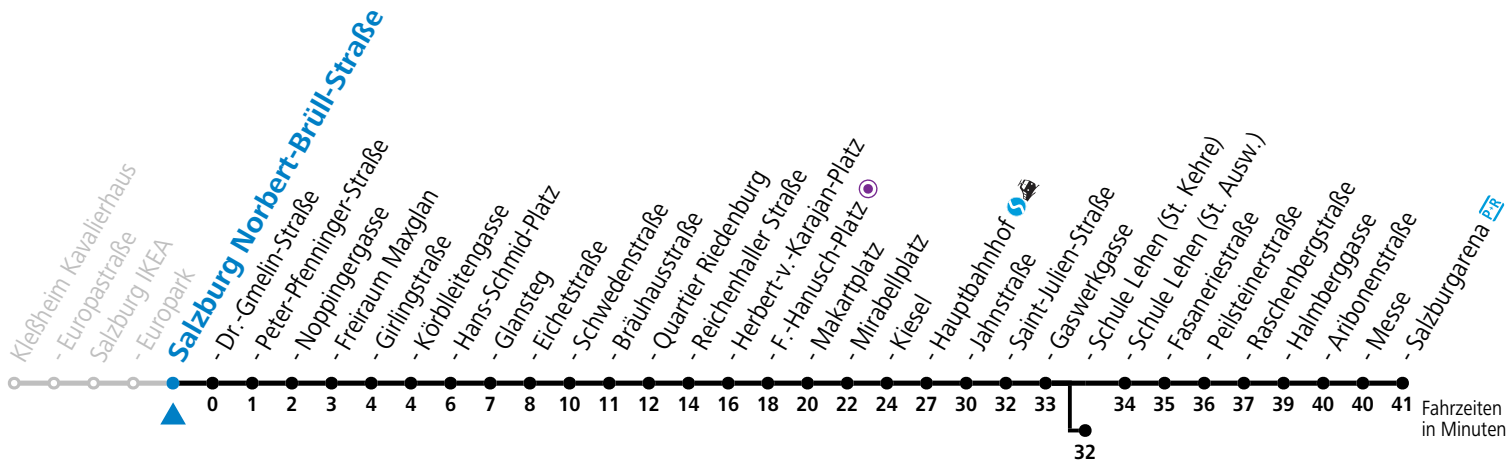

gültig ab 19.02.2024.

Alle Angaben ohne Gewähr.

Montag bis Freitag, Schultag					Montag bis Freitag, schulfrei					Samstag			Sonn- und Feiertag						
5	12	27	42	57	5	12	27	42	57	5	56	5	57						
6	12	27	42	55	6	12	27	42	57	6	16	36	56						
7	05	15	25	35	45	55	7	12	27	42	57	7	27	57					
8	05	15	25	35	45	55	8	12	27	42	57	8	27	57					
9	05	15	25	35	45	55	9	12	27	42	57	9	27	56					
10	05	15	25	35	45	55	10	12	27	42	57	10	16	36	56				
11	05	15	25	35	45	55	11	12	27	42	57	11	16	36	56				
12	05	15	25	35	45	55	12	12	27	42	57	12	16	36	56				
13	05	15	25	35	45	55	13	12	27	42	57	13	16	36	56				
14	05	15	25	35	45	55	14	12	27	42	57	14	16	36	56				
15	05	15	25	35	45	55	15	12	27	42	57	15	16	36	56				
16	05	15	25	35	45	55	16	12	27	42	57	16	16	36	56				
17	05	15	25	35	45	57	17	12	27	42	57	17	16	36	56				
18	04^a	12	27	42	57	18	12	27	42	57	18	12	27^a	36	56				
19	12	27	42	56	19	12	27	42	56	19	16	36	56	19	16	36	56		
20	16	36	56	20	16	36	56	20	16	36	56	20	16	36	56	20	16	36	56
21	16	36	56	21	16	36	56	21	16	36	56	21	16	36	56	21	16	36	56
22	16	36	57^b	22	16	36	57^b	22	16	36	57^b	22	16	36	57^b	22	16	36	57^b
23	06^a	18^a	23	06^a	18^a	23	06^a	18^a	23	06^a	18^a	23	06^a	19^a					

a = bis Sbg. F.-Hanusch-Platz ● b = bis Salzburg Schule Lehen (St. Kehre)

* NACHTSTERN: Freitag, sowie vor Sonn-/Feiertag ab ca. 22:00 Uhr - Verkehr nach Samstag-Fahrplan Am 24.12. und 31.12. bitte Sonderfahrpläne beachten!

Ferien im Bundesland Salzburg: 23.12.2023 bis 07.01.2024, 12. bis 18.02., 23.03. bis 01.04., 06.07. bis 08.09., 24.09. und 26.10. bis 02.11.2024 (Vorbehaltlich Änderungen durch die Schulbehörde)

Aufgabenträgerschaft: Stadt Salzburg, Betreiber: Salzburg Linien Verkehrsbetriebe GmbH, Bayerhamerstraße 16, 5020 Salzburg, Tel.: +43 (0)800 220050