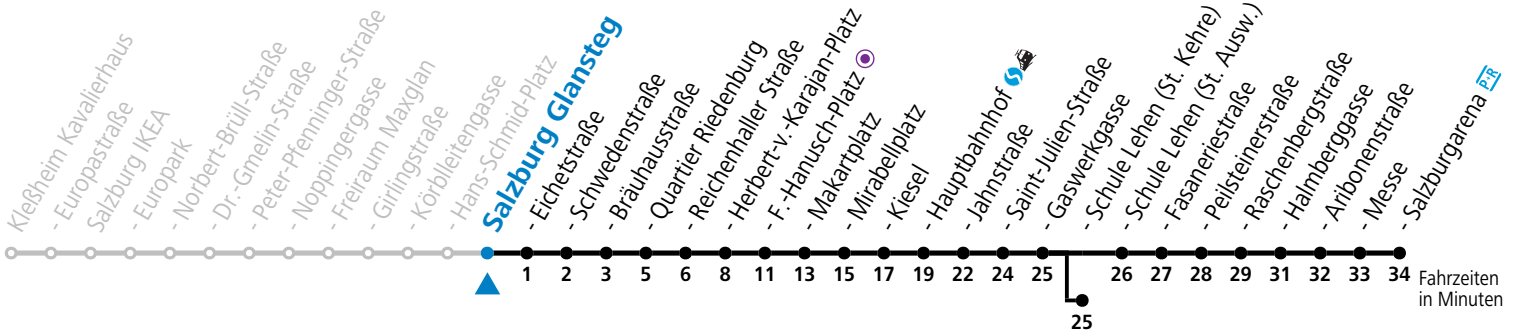

gültig ab 19.02.2024.

Alle Angaben ohne Gewähr.

Montag bis Freitag, Schultag					Montag bis Freitag, schulfrei					Samstag					Sonn- und Feiertag					
5	20	35	50		5	20	35	50												
6	05	20	35	50	6	05	20	35	50	6	03	23	43	6	04	34				
7	03	13	23	33	43	53	7	05	20	35	50	7	03	23	43	7	04	34		
8	03	13	23	33	43	53	8	05	20	35	50	8	03	23	43	8	04	34		
9	03	13	23	33	43	53	9	05	20	35	50	9	05	20	35	50	9	04	34	
10	03	13	23	33	43	53	10	05	20	35	50	10	05	20	35	50	10	03	23	43
11	03	13	23	33	43	53	11	05	20	35	50	11	05	20	35	50	11	03	23	43
12	03	13	23	33	43	53	12	05	20	35	50	12	05	20	35	50	12	03	23	43
13	03	13	23	33	43	53	13	05	20	35	50	13	05	20	35	50	13	03	23	43
14	03	13	23	33	43	53	14	05	20	35	50	14	05	20	35	50	14	03	23	43
15	03	13	23	33	43	53	15	05	20	35	50	15	05	20	35	50	15	03	23	43
16	03	13	23	33	43	53	16	05	20	35	50	16	05	20	35	50	16	03	23	43
17	03	13	23	33	43	53	17	05	20	35	50	17	05	20	35	50	17	03	23	43
18	05	12^a	20	35	50	18	05	20	35	50	18	05	20	35^a	43	18	03	23	43	
19	05	20	35	50	19	05	20	35	50	19	03	23	43	19	03	23	43			
20	03	23	43	20	03	23	43	20	03	23	43	20	03	23	43	20	03	23	43	
21	03	23	43	21	03	23	43	21	03	23	43	21	03	23	43	21	03	23	43	
22	03	23	43	22	03	23	43	22	03	23	43	22	03	23	43	22	03	23	43	
23	04^b	13^a	25^a	23	04^b	13^a	25^a	23	04^b	13^a	25^a	39^b	23	04^b	13^a	25^a	31^a	26^a		
0	32^a	0	32^a	0	14^b	49^b	0	32^a	0	14^b	49^b	0	32^a	1	24^a					

a = bis Sbg. F.-Hanusch-Platz b = bis Salzburg Schule Lehen (St. Kehre)

* NACHTSTERN: Freitag, sowie vor Sonn-/Feiertag ab ca. 22:00 Uhr - Verkehr nach Samstag-Fahrplan Am 24.12. und 31.12. bitte Sonderfahrpläne beachten!

Ferien im Bundesland Salzburg: 23.12.2023 bis 07.01.2024, 12. bis 18.02., 23.03. bis 01.04., 06.07. bis 08.09., 24.09. und 26.10. bis 02.11.2024 (Vorbehaltlich Änderungen durch die Schulbehörde)

Aufgabenträgerschaft: Stadt Salzburg, Betreiber: Salzburg Linien Verkehrsbetriebe GmbH, Bayerhamerstraße 16, 5020 Salzburg, Tel.: +43 (0)800 220050