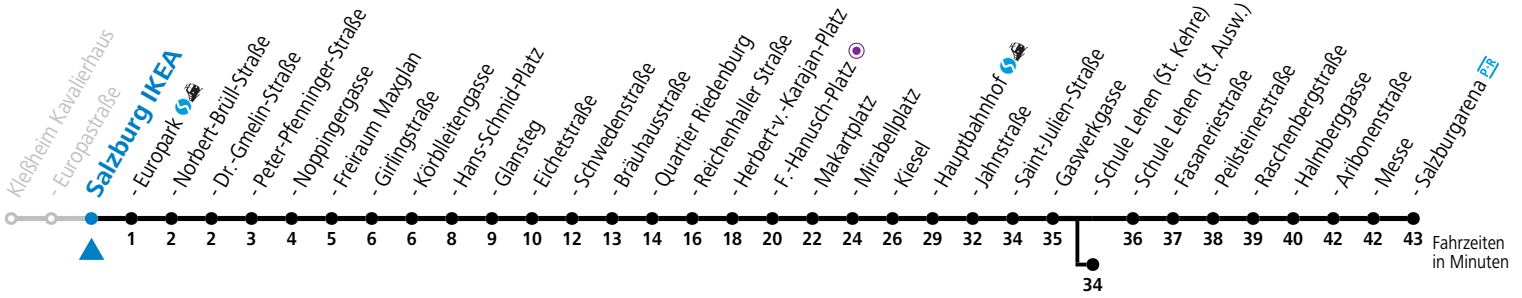

gültig ab 19.02.2024.

Alle Angaben ohne Gewähr.

Montag bis Freitag, Schultag					Montag bis Freitag, schulfrei					Samstag		Sonn- und Feiertag			
5	09	24	39	54	5	09	24	39	54			5	55		
6	09	24	39	53	6	09	24	39	54	6	14 34 54	6	25 55		
7	13	23	33	43 53	7	09	24	39	54	7	14 34 54	7	25 55		
8	03	33			8	09	39			8	14 34 54	8	25 55		
9	03	33			9	09	39			9	09 39	9	25 54		
10	03	33			10	09	39			10	09 39	10	14 34 54		
11	03	33			11	09	39			11	09 39	11	14 34 54		
12	03	33			12	09	39			12	09 39	12	14 34 54		
13	03	33			13	09	39			13	09 39	13	14 34 54		
14	03	33			14	09	39			14	09 39	14	14 34 54		
15	03	33			15	09	39			15	09 39	15	14 34 54		
16	03	33			16	09	39			16	09 39	16	14 34 54		
17	03	33	54		17	09	39			17	09 39	17	14 34 54		
18	09	39			18	09	39			18	09 24^a 54	18	14 34 54		
19	09	39	54		19	09	39	54		19	14 34 54	19	14 34 54		
20	14	34	54		20	14	34	54		20	14 34 54	20	14 34 54		
21	14	34	54		21	14	34	54		21	14 34 54	21	14 34 54		
22	14	34	55^b		22	14	34	55^b		22	14 34 55^b	22	14 34 55^b		
23	04^a				23	04^a				23	04^a	23	04^a		

a = bis Sbg. F.-Hanusch-Platz ●   b = bis Salzburg Schule Lehen (St. Kehre)

* NACHTSTERN: Freitag, sowie vor Sonn-/Feiertag ab ca. 22:00 Uhr - Verkehr nach Samstag-Fahrplan Am 24.12. und 31.12. bitte Sonderfahrpläne beachten!

Ferien im Bundesland Salzburg: 23.12.2023 bis 07.01.2024, 12. bis 18.02., 23.03. bis 01.04., 06.07. bis 08.09., 24.09. und 26.10. bis 02.11.2024 (Vorbehaltlich Änderungen durch die Schulbehörde)

Aufgabenträgerschaft: Stadt Salzburg, Betreiber: Salzburg Linien Verkehrsbetriebe GmbH, Bayerhamerstraße 16, 5020 Salzburg, Tel.: +43 (0)800 220050