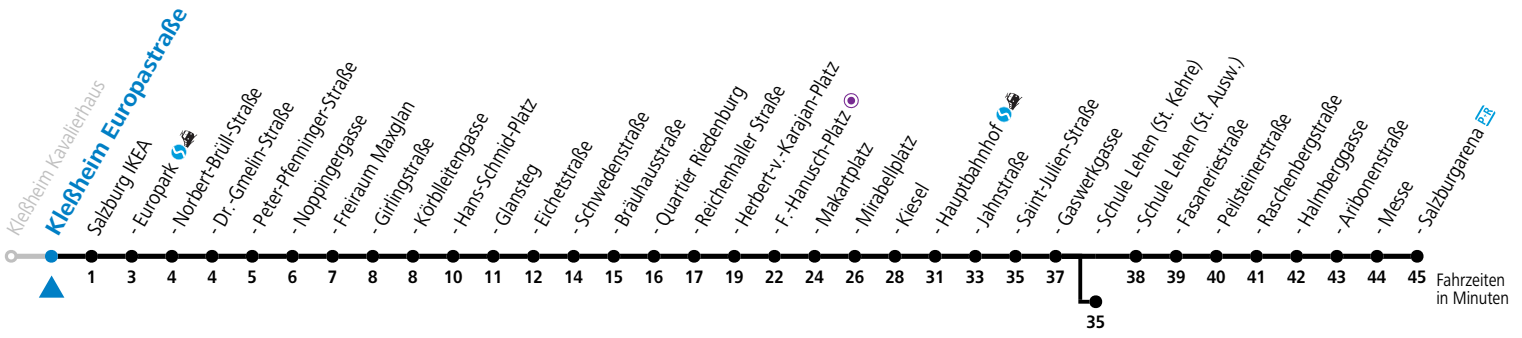

gültig ab 19.02.2024.

Alle Angaben ohne Gewähr.

Montag bis Freitag, Schultag					Montag bis Freitag, schulfrei					Samstag		Sonn- und Feiertag		
5	07	22	37	52	5	07	22	37	52			5	54	
6	07	22	37	51	6	07	22	37	52	6	12 32 52	6	24 54	
7	11	21	31	41 51	7	07	22	37	52	7	12 32 52	7	24 54	
8	01	31			8	07	37			8	12 32 52	8	24 54	
9	01	31			9	07	37			9	07 37	9	24 52	
10	01	31			10	07	37			10	07 37	10	12 32 52	
11	01	31			11	07	37			11	07 37	11	12 32 52	
12	01	31			12	07	37			12	07 37	12	12 32 52	
13	01	31			13	07	37			13	07 37	13	12 32 52	
14	01	31			14	07	37			14	07 37	14	12 32 52	
15	01	31			15	07	37			15	07 37	15	12 32 52	
16	01	31			16	07	37			16	07 37	16	12 32 52	
17	01	31	52		17	07	37			17	07 37	17	12 32 52	
18	07	37			18	07	37			18	07 22^a 52	18	12 32 52	
19	07	37	52		19	07	37	52		19	12 32 52	19	12 32 52	
20	12	32	52		20	12	32	52		20	12 32 52	20	12 32 52	
21	12	32	52		21	12	32	52		21	12 32 52	21	12 32 52	
22	12	32	54^b		22	12	32	54^b		22	12 32 54^b	22	12 32 54^b	
23	02^a				23	02^a				23	02^a	23	02^a	

a = bis Sbg. F.-Hanusch-Platz ● b = bis Salzburg Schule Lehen (St. Kehre)

* NACHTSTERN: Freitag, sowie vor Sonn-/Feiertag ab ca. 22:00 Uhr - Verkehr nach Samstag-Fahrplan Am 24.12. und 31.12. bitte Sonderfahrpläne beachten!

Ferien im Bundesland Salzburg: 23.12.2023 bis 07.01.2024, 12. bis 18.02., 23.03. bis 01.04., 06.07. bis 08.09., 24.09. und 26.10. bis 02.11.2024 (Vorbehaltlich Änderungen durch die Schulbehörde)

Aufgabenträgerschaft: Stadt Salzburg, Betreiber: Salzburg Linien Verkehrsbetriebe GmbH, Bayerhamerstraße 16, 5020 Salzburg, Tel.: +43 (0)800 220050