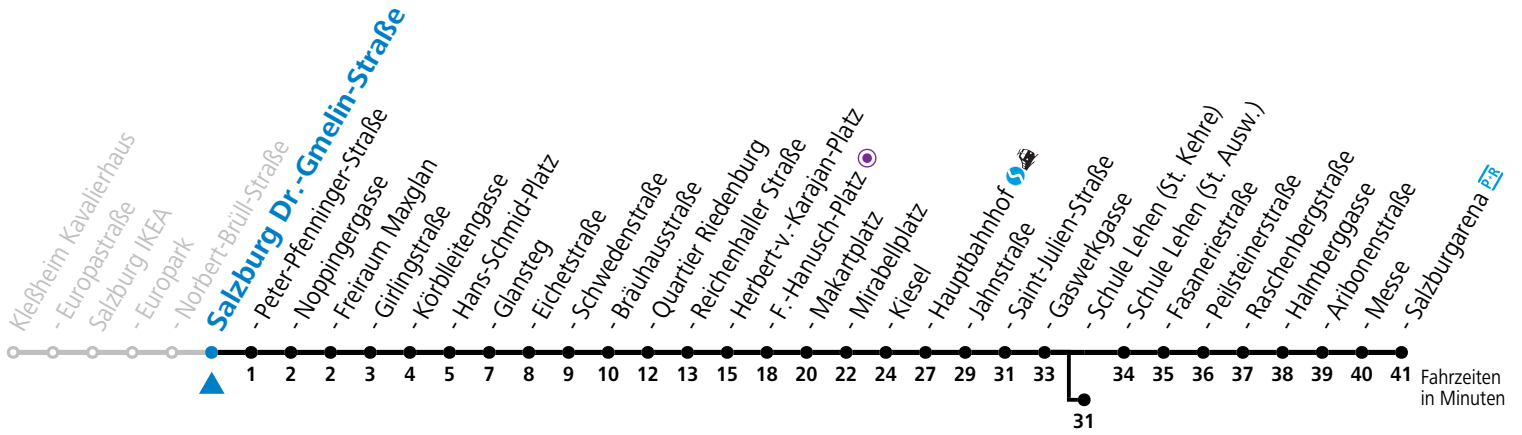

gültig ab 19.02.2024.

Alle Angaben ohne Gewähr.

Montag bis Freitag, Schultag						Montag bis Freitag, schulfrei						Samstag			Sonn- und Feiertag					
5	12	27	42	57		5	12	27	42	57	5	56		5	58					
6	12	27	42	56		6	12	27	42	57	6	16	36	56	6	28	58			
7	06	16	26	36	46	56	7	12	27	42	57	7	16	36	56	7	28	58		
8	06	16	26	36	46	56	8	12	27	42	57	8	16	36	57	8	28	58		
9	06	16	26	36	46	56	9	12	27	42	57	9	12	27	42	57	9	28	56	
10	06	16	26	36	46	56	10	12	27	42	57	10	12	27	42	57	10	16	36	56
11	06	16	26	36	46	56	11	12	27	42	57	11	12	27	42	57	11	16	36	56
12	06	16	26	36	46	56	12	12	27	42	57	12	12	27	42	57	12	16	36	56
13	06	16	26	36	46	56	13	12	27	42	57	13	12	27	42	57	13	16	36	56
14	06	16	26	36	46	56	14	12	27	42	57	14	12	27	42	57	14	16	36	56
15	06	16	26	36	46	56	15	12	27	42	57	15	12	27	42	57	15	16	36	56
16	06	16	26	36	46	56	16	12	27	42	57	16	12	27	42	57	16	16	36	56
17	06	16	26	36	46	57	17	12	27	42	57	17	12	27	42	57	17	16	36	56
18	05^a	12	27	42	57		18	12	27	42	57	18	12	27^a	36	56	18	16	36	56
19	12	27	42	56		19	12	27	42	56	19	16	36	56	19	16	36	56		
20	16	36	56		20	16	36	56	20	16	36	56	20	16	36	56	20	16	36	56
21	16	36	56		21	16	36	56	21	16	36	56	21	16	36	56	21	16	36	56
22	16	36	58^b		22	16	36	58^b	22	16	36	58^b	22	16	36	58^b	22	16	36	58^b
23	06^a	19^a		23	06^a	19^a	23	06^a	19^a	23	06^a	19^a	23	06^a	19^a	23	06^a	19^a		

a = bis Sbg. F.-Hanusch-Platz ● b = bis Salzburg Schule Lehen (St. Kehre)

* NACHTSTERN: Freitag, sowie vor Sonn-/Feiertag ab ca. 22:00 Uhr - Verkehr nach Samstag-Fahrplan Am 24.12. und 31.12. bitte Sonderfahrpläne beachten!

Ferien im Bundesland Salzburg: 23.12.2023 bis 07.01.2024, 12. bis 18.02., 23.03. bis 01.04., 06.07. bis 08.09., 24.09. und 26.10. bis 02.11.2024 (Vorbehaltlich Änderungen durch die Schulbehörde)

Aufgabenträgerschaft: Stadt Salzburg, Betreiber: Salzburg Linien Verkehrsbetriebe GmbH, Bayerhamerstraße 16, 5020 Salzburg, Tel.: +43 (0)800 220050