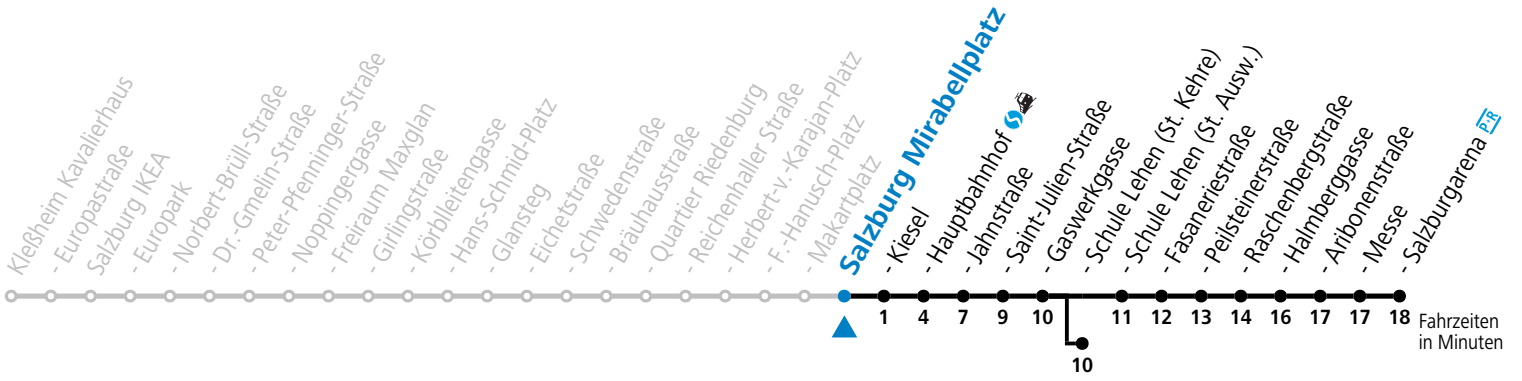

gültig ab 19.02.2024.

Alle Angaben ohne Gewähr.

Montag bis Freitag, Schultag					Montag bis Freitag, schulfrei					Samstag				Sonn- und Feiertag						
5	07	23	35	50	5	07	23	35	50	5	17	37	57	5	49					
6	05	20	35	43	50	58	6	05	20	35	50	6	17	37	57	6	19	49		
7	05	19	29	39	49	59	7	05	20	35	50	56	7	17	37	57	7	19	49	
8	09	19	29	39	49	59	8	05	20	35	50	8	05	17	37	47	8	19	34	49
													57							
9	09	19	29	39	49	59	9	05	20	35	50	9	20	35	50	9	04	19	49	
10	09	19	29	39	49	59	10	05	20	35	50	10	05	20	35	50	10	17	37	57
11	09	19	29	39	49	59	11	05	20	35	50	11	05	20	35	50	11	17	37	57
12	09	19	29	39	49	59	12	05	20	35	50	12	05	20	35	50	12	17	37	57
13	09	19	29	39	49	59	13	05	20	35	50	13	05	20	35	50	13	17	37	57
14	09	19	29	39	49	59	14	05	20	35	50	14	05	20	35	50	14	17	37	57
15	09	19	29	39	49	59	15	05	20	35	50	15	05	20	35	50	15	17	37	57
16	09	19	29	39	49	59	16	05	20	35	50	16	05	20	35	50	16	17	37	57
17	09	19	29	39	49	59	17	05	20	35	50	17	05	20	35	50	17	17	37	57
18	09	20	35	50			18	05	20	35	50	18	05	20	35	57	18	17	37	57
19	05	20	35	50			19	05	20	35	50	19	17	37	57	19	17	37	57	
20	05	17	37	57			20	05	17	37	57	20	17	37	57	20	17	37	57	
21	17	37	57				21	17	37	57	21	17	37	57	21	17	37	57		
22	17	37	57				22	17	37	57	22	17	37	57	22	17	37	57		
23	19^a						23	19^a			23	19^a	54^a	23	19^a					
											0	29^a								
											1	04^a								

a = bis Salzburg Schule Lehen (St. Kehre)

* NACHTSTERN: Freitag, sowie vor Sonn-/Feiertag ab ca. 22:00 Uhr - Verkehr nach Samstag-Fahrplan Am 24.12. und 31.12. bitte Sonderfahrpläne beachten!

Ferien im Bundesland Salzburg: 23.12.2023 bis 07.01.2024, 12. bis 18.02., 23.03. bis 01.04., 06.07. bis 08.09., 24.09. und 26.10. bis 02.11.2024 (Vorbehaltlich Änderungen durch die Schulbehörde)

Aufgabenträgerschaft: Stadt Salzburg, Betreiber: Salzburg Linien Verkehrsbetriebe GmbH, Bayerhamerstraße 16, 5020 Salzburg, Tel.: +43 (0)800 220050