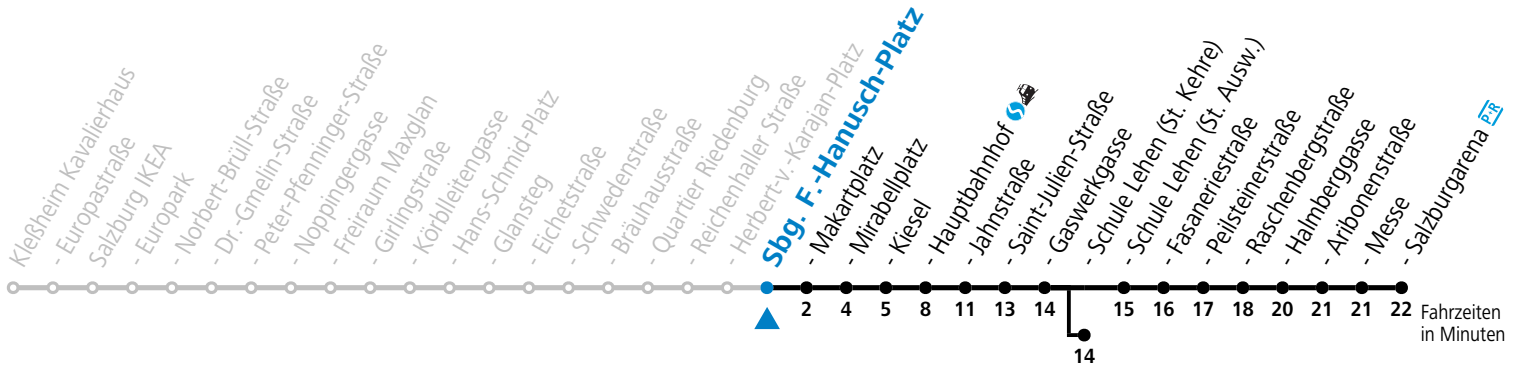

gültig ab 19.02.2024.

Alle Angaben ohne Gewähr.

Montag bis Freitag, Schultag			Montag bis Freitag, schulfrei			Samstag			Sonn- und Feiertag		
5	31	46	5	31	46						
6	01	16 31 46	6	01	16 31 46	6	13 33 53	6	15 45		
7	01	15 25 35 45 55	7	01	16 31 46	7	13 33 53	7	15 45		
8	05	15 25 35 45 55	8	01	16 31 46	8	13 33 53	8	15 45		
9	05	15 25 35 45 55	9	01	16 31 46	9	16 31 46	9	15 45		
10	05	15 25 35 45 55	10	01	16 31 46	10	01 16 31 46	10	13 33 53		
11	05	15 25 35 45 55	11	01	16 31 46	11	01 16 31 46	11	13 33 53		
12	05	15 25 35 45 55	12	01	16 31 46	12	01 16 31 46	12	13 33 53		
13	05	15 25 35 45 55	13	01	16 31 46	13	01 16 31 46	13	13 33 53		
14	05	15 25 35 45 55	14	01	16 31 46	14	01 16 31 46	14	13 33 53		
15	05	15 25 35 45 55	15	01	16 31 46	15	01 16 31 46	15	13 33 53		
16	05	15 25 35 45 55	16	01	16 31 46	16	01 16 31 46	16	13 33 53		
17	05	15 25 35 45 55	17	01	16 31 46	17	01 16 31 46	17	13 33 53		
18	05	16 31 46	18	01	16 31 46	18	01 16 31 53	18	13 33 53		
19	01	16 31 46	19	01	16 31 46	19	13 33 53	19	13 33 53		
20	01	13 33 53	20	01	13 33 53	20	13 33 53	20	13 33 53		
21	13	33 53	21	13	33 53	21	13 33 53	21	13 33 53		
22	13	33 53	22	13	33 53	22	13 33 53	22	13 33 53		
23	15^a		23	15^a		23	15^a 50^a	23	15^a		
						0	25^a				
						1	00^a				

a = bis Salzburg Schule Lehen (St. Kehre)

* NACHTSTERN: Freitag, sowie vor Sonn-/Feiertag ab ca. 22:00 Uhr - Verkehr nach Samstag-Fahrplan Am 24.12. und 31.12. bitte Sonderfahrpläne beachten!

Ferien im Bundesland Salzburg: 23.12.2023 bis 07.01.2024, 12. bis 18.02., 23.03. bis 01.04., 06.07. bis 08.09., 24.09. und 26.10. bis 02.11.2024 (Vorbehaltlich Änderungen durch die Schulbehörde)

Aufgabenträgerschaft: Stadt Salzburg, Betreiber: Salzburg Linien Verkehrsbetriebe GmbH, Bayerhamerstraße 16, 5020 Salzburg, Tel.: +43 (0)800 220050