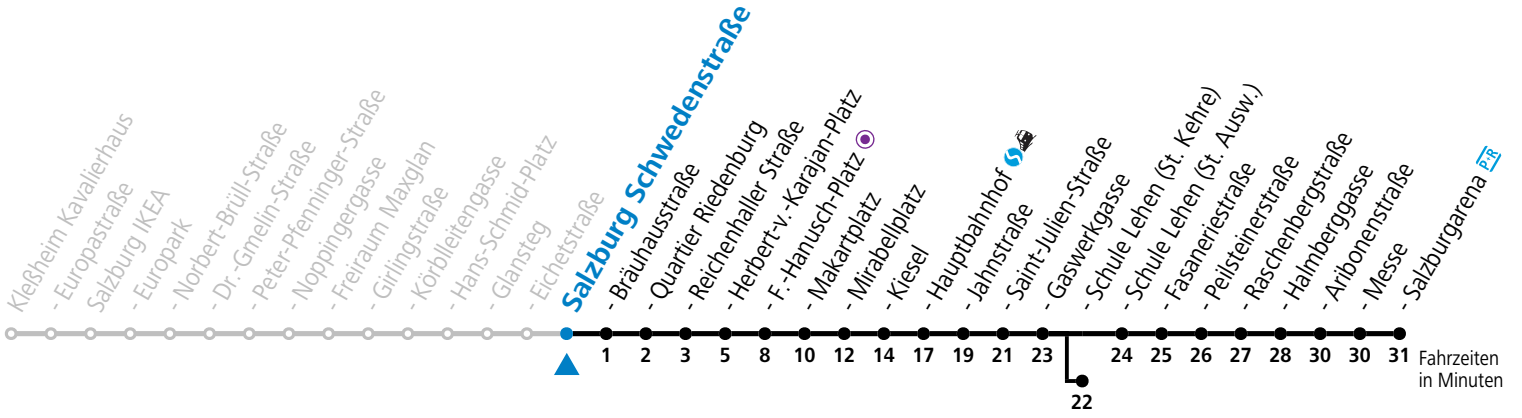

gültig ab 19.02.2024.

Alle Angaben ohne Gewähr.

Montag bis Freitag, Schultag						Montag bis Freitag, schulfrei					Samstag				Sonn- und Feiertag					
5	22	37	52			5	22	37	52											
6	07	22	37	52		6	07	22	37	52	6	05	25	45	6	07	37			
7	06	16	26	36	46	56	7	07	22	37	52	7	05	25	45	7	07	37		
8	06	16	26	36	46	56	8	07	22	37	52	8	05	25	45	8	07	37		
9	06	16	26	36	46	56	9	07	22	37	52	9	07	22	37	52	9	07	37	
10	06	16	26	36	46	56	10	07	22	37	52	10	07	22	37	52	10	05	25	45
11	06	16	26	36	46	56	11	07	22	37	52	11	07	22	37	52	11	05	25	45
12	06	16	26	36	46	56	12	07	22	37	52	12	07	22	37	52	12	05	25	45
13	06	16	26	36	46	56	13	07	22	37	52	13	07	22	37	52	13	05	25	45
14	06	16	26	36	46	56	14	07	22	37	52	14	07	22	37	52	14	05	25	45
15	06	16	26	36	46	56	15	07	22	37	52	15	07	22	37	52	15	05	25	45
16	06	16	26	36	46	56	16	07	22	37	52	16	07	22	37	52	16	05	25	45
17	06	16	26	36	46	56	17	07	22	37	52	17	07	22	37	52	17	05	25	45
18	07	15^a	22	37	52		18	07	22	37	52	18	07	22	37^a	45	18	05	25	45
19	07	22	37	52			19	07	22	37	52	19	05	25	45	19	05	25	45	
20	05	25	45				20	05	25	45		20	05	25	45	20	05	25	45	
21	05	25	45				21	05	25	45		21	05	25	45	21	05	25	45	
22	05	25	45				22	05	25	45		22	05	25	45	22	05	25	45	
23	07^b	15^a	28^a				23	07^b	15^a	28^a		23	07^b	15^a	28^a	42^b	23	07^b	15^a	28^a
0	35^a						0	35^a				0	17^b	52^b		0	35^a			
												1	27^a							

a = bis Sbg. F.-Hanusch-Platz ● b = bis Salzburg Schule Lehen (St. Kehre)

* NACHTSTERN: Freitag, sowie vor Sonn-/Feiertag ab ca. 22:00 Uhr - Verkehr nach Samstag-Fahrplan Am 24.12. und 31.12. bitte Sonderfahrpläne beachten!

Ferien im Bundesland Salzburg: 23.12.2023 bis 07.01.2024, 12. bis 18.02., 23.03. bis 01.04., 06.07. bis 08.09., 24.09. und 26.10. bis 02.11.2024 (Vorbehaltlich Änderungen durch die Schulbehörde)

Aufgabenträgerschaft: Stadt Salzburg, Betreiber: Salzburg Linien Verkehrsbetriebe GmbH, Bayerhamerstraße 16, 5020 Salzburg, Tel.: +43 (0)800 220050