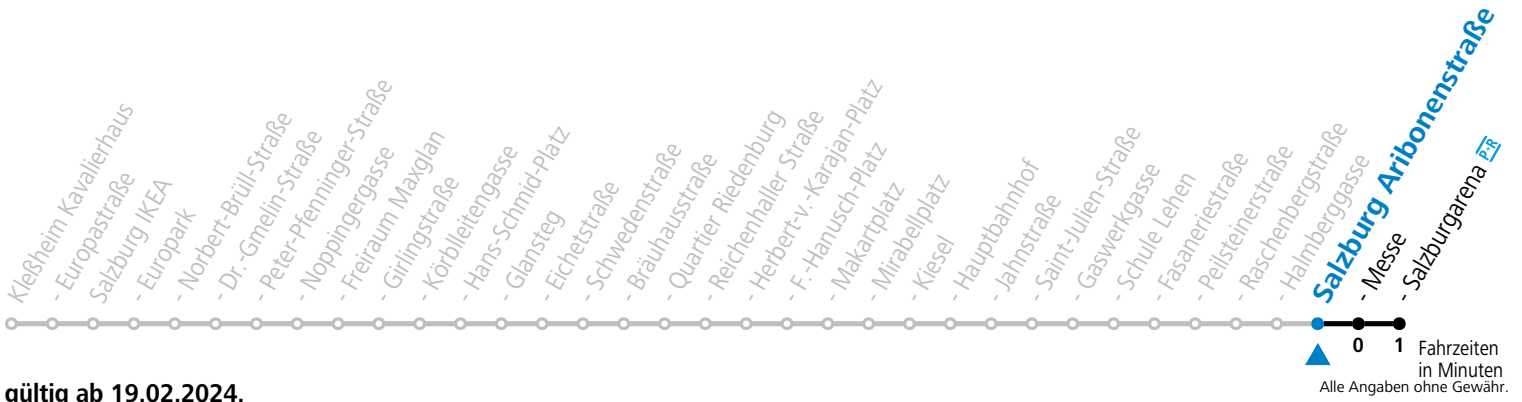

gültig ab 19.02.2024.

Montag bis Freitag, Schultag		Montag bis Freitag, schulfrei		Samstag		Sonn- und Feiertag	
5	22 39 53	5	22 39 53	5	32 53		
6	08 23 38 53	6	08 23 38 53	6	13 33 53	6	05 35
7	01 08 16 23 37 47 57	7	08 23 38 53	7	13 33 53	7	05 35
8	07 17 27 37 47 57	8	08 14 23 38 53	8	13 23 33 53	8	05 35 50
9	07 17 27 37 47 57	9	08 23 38 53	9	03 13 38 53	9	05 20 35
10	07 17 27 37 47 57	10	08 23 38 53	10	08 23 38 53	10	05 33 53
11	07 17 27 37 47 57	11	08 23 38 53	11	08 23 38 53	11	13 33 53
12	07 17 27 37 47 57	12	08 23 38 53	12	08 23 38 53	12	13 33 53
13	07 17 27 37 47 57	13	08 23 38 53	13	08 23 38 53	13	13 33 53
14	07 17 27 37 47 57	14	08 23 38 53	14	08 23 38 53	14	13 33 53
15	07 17 27 37 47 57	15	08 23 38 53	15	08 23 38 53	15	13 33 53
16	07 17 27 37 47 57	16	08 23 38 53	16	08 23 38 53	16	13 33 53
17	07 17 27 37 47 57	17	08 23 38 53	17	08 23 38 53	17	13 33 53
18	07 17 27 38 53	18	08 23 38 53	18	08 23 38 53	18	13 33 53
19	08 23 38 53	19	08 23 38 53	19	13 33 53	19	13 33 53
20	08 23 33 53	20	08 23 33 53	20	13 33 53	20	13 33 53
21	13 33 53	21	13 33 53	21	13 33 53	21	13 33 53
22	13 33 53	22	13 33 53	22	13 33 53	22	13 33 53
23	13	23	13	23	13	23	13

* NACHTSTERN: Freitag, sowie vor Sonn-/Feiertag ab ca. 22:00 Uhr - Verkehr nach Samstag-Fahrplan Am 24.12. und 31.12. bitte Sonderfahrpläne beachten!

Ferien im Bundesland Salzburg: 23.12.2023 bis 07.01.2024, 12. bis 18.02., 23.03. bis 01.04., 06.07. bis 08.09., 24.09. und 26.10. bis 02.11.2024 (Vorbehaltlich Änderungen durch die Schulbehörde)

Aufgabenträgerschaft: Stadt Salzburg, Betreiber: Salzburg Linien Verkehrsbetriebe GmbH, Bayerhamerstraße 16, 5020 Salzburg, Tel.: +43 (0)800 220050