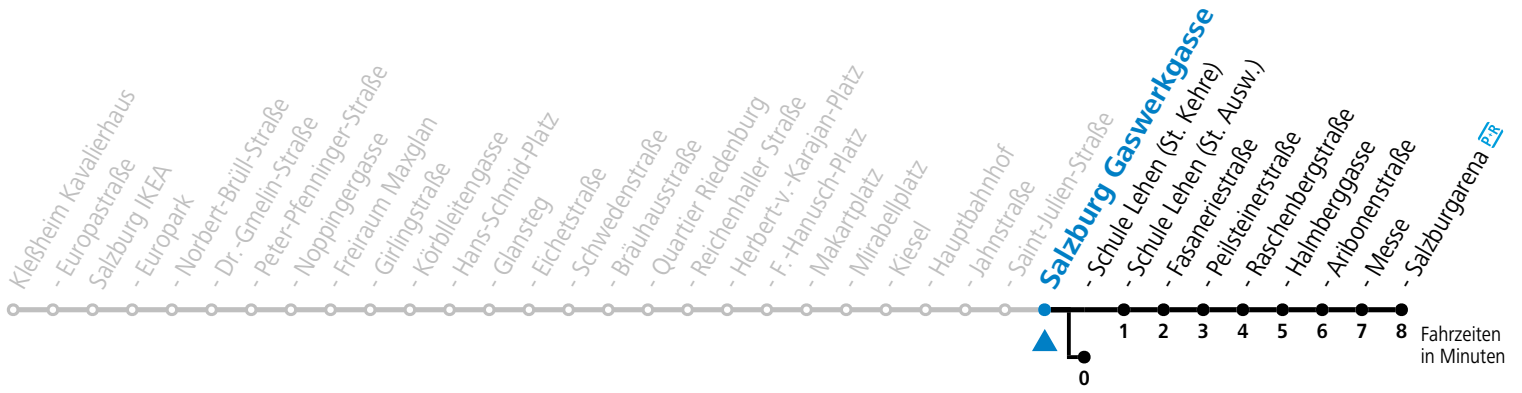

gültig ab 19.02.2024.

Alle Angaben ohne Gewähr.

Montag bis Freitag, Schultag					Montag bis Freitag, schulfrei					Samstag			Sonn- und Feiertag							
5	17	33	46		5	17	33	46		5	26	47	5	59						
6	01	16	31	46	54	6	01	16	31	46	6	07	27	47	6	29	59			
7	01	09	16	30	40	50	7	01	16	31	46	7	07	27	47	7	29	59		
8	00	10	20	30	40	50	8	01	07	16	31	46	8	07	16	27	47	57	59	
9	00	10	20	30	40	50	9	01	16	31	46	9	07	31	46	9	14	29	59	
10	00	10	20	30	40	50	10	01	16	31	46	10	01	16	31	46	10	27	47	
11	00	10	20	30	40	50	11	01	16	31	46	11	01	16	31	46	11	07	27	47
12	00	10	20	30	40	50	12	01	16	31	46	12	01	16	31	46	12	07	27	47
13	00	10	20	30	40	50	13	01	16	31	46	13	01	16	31	46	13	07	27	47
14	00	10	20	30	40	50	14	01	16	31	46	14	01	16	31	46	14	07	27	47
15	00	10	20	30	40	50	15	01	16	31	46	15	01	16	31	46	15	07	27	47
16	00	10	20	30	40	50	16	01	16	31	46	16	01	16	31	46	16	07	27	47
17	00	10	20	30	40	50	17	01	16	31	46	17	01	16	31	46	17	07	27	47
18	00	10	20	31	46		18	01	16	31	46	18	01	16	31	46	18	07	27	47
19	01	16	31	46			19	01	16	31	46	19	07	27	47	19	07	27	47	
20	01	16	27	47			20	01	16	27	47	20	07	27	47	20	07	27	47	
21	07	27	47				21	07	27	47	21	07	27	47	21	07	27	47		
22	07	27	47				22	07	27	47	22	07	27	47	22	07	27	47		
23	07	29^a					23	07	29^a		23	07	29^a	23	07	29^a	23	07	29^a	
0	04^a						0	04^a			0	04^a	39^a	0	04^a		0	04^a		
											1	14^a								

a = bis Salzburg Schule Lehen (St. Kehre)

* NACHTSTERN: Freitag, sowie vor Sonn-/Feiertag ab ca. 22:00 Uhr - Verkehr nach Samstag-Fahrplan Am 24.12. und 31.12. bitte Sonderfahrpläne beachten!

Ferien im Bundesland Salzburg: 23.12.2023 bis 07.01.2024, 12. bis 18.02., 23.03. bis 01.04., 06.07. bis 08.09., 24.09. und 26.10. bis 02.11.2024 (Vorbehaltlich Änderungen durch die Schulbehörde)

Aufgabenträgerschaft: Stadt Salzburg, Betreiber: Salzburg Linien Verkehrsbetriebe GmbH, Bayerhamerstraße 16, 5020 Salzburg, Tel.: +43 (0)800 220050