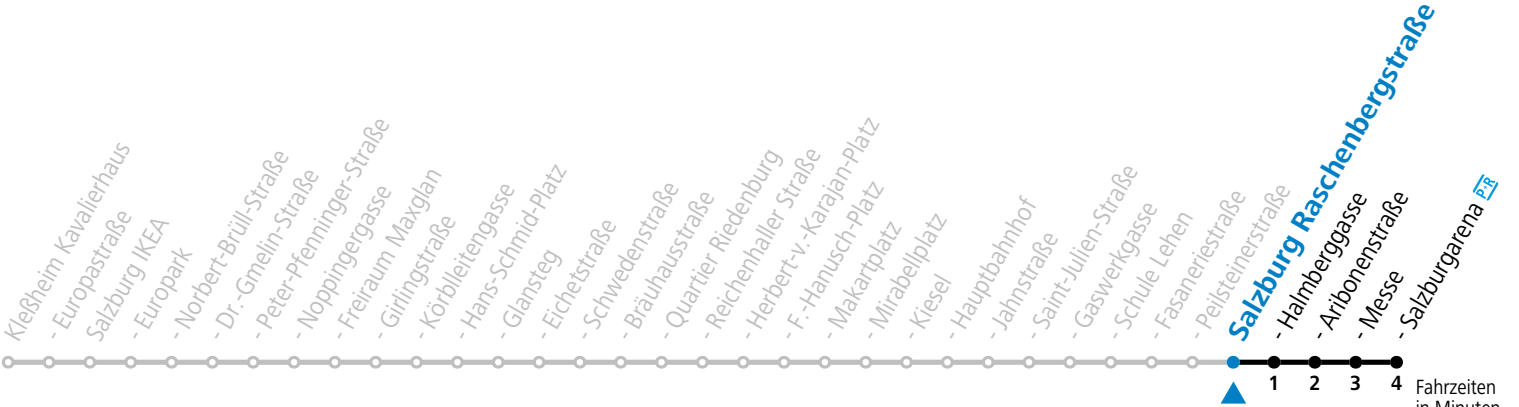

gültig ab 19.02.2024.

Fahrzeiten in Minuten
Alle Angaben ohne Gewähr.

Montag bis Freitag, Schultag		Montag bis Freitag, schulfrei		Samstag		Sonn- und Feiertag	
5	20 37 50	5	20 37 50	5	30 51		
6	05 20 35 50 58	6	05 20 35 50	6	11 31 51	6	03 33
7	05 13 20 34 44 54	7	05 20 35 50	7	11 31 51	7	03 33
8	04 14 24 34 44 54	8	05 11 20 35 50	8	11 20 31 51	8	03 33 48
9	04 14 24 34 44 54	9	05 20 35 50	9	01 11 35 50	9	03 18 33
10	04 14 24 34 44 54	10	05 20 35 50	10	05 20 35 50	10	03 31 51
11	04 14 24 34 44 54	11	05 20 35 50	11	05 20 35 50	11	11 31 51
12	04 14 24 34 44 54	12	05 20 35 50	12	05 20 35 50	12	11 31 51
13	04 14 24 34 44 54	13	05 20 35 50	13	05 20 35 50	13	11 31 51
14	04 14 24 34 44 54	14	05 20 35 50	14	05 20 35 50	14	11 31 51
15	04 14 24 34 44 54	15	05 20 35 50	15	05 20 35 50	15	11 31 51
16	04 14 24 34 44 54	16	05 20 35 50	16	05 20 35 50	16	11 31 51
17	04 14 24 34 44 54	17	05 20 35 50	17	05 20 35 50	17	11 31 51
18	04 14 24 35 50	18	05 20 35 50	18	05 20 35 50	18	11 31 51
19	05 20 35 50	19	05 20 35 50	19	11 31 51	19	11 31 51
20	05 20 31 51	20	05 20 31 51	20	11 31 51	20	11 31 51
21	11 31 51	21	11 31 51	21	11 31 51	21	11 31 51
22	11 31 51	22	11 31 51	22	11 31 51	22	11 31 51
23	11	23	11	23	11	23	11

* NACHTSTERN: Freitag, sowie vor Sonn-/Feiertag ab ca. 22:00 Uhr - Verkehr nach Samstag-Fahrplan Am 24.12. und 31.12. bitte Sonderfahrpläne beachten!

Ferien im Bundesland Salzburg: 23.12.2023 bis 07.01.2024, 12. bis 18.02., 23.03. bis 01.04., 06.07. bis 08.09., 24.09. und 26.10. bis 02.11.2024 (Vorbehaltlich Änderungen durch die Schulbehörde)

Aufgabenträgerschaft: Stadt Salzburg, Betreiber: Salzburg Linien Verkehrsbetriebe GmbH, Bayerhamerstraße 16, 5020 Salzburg, Tel.: +43 (0)800 220050