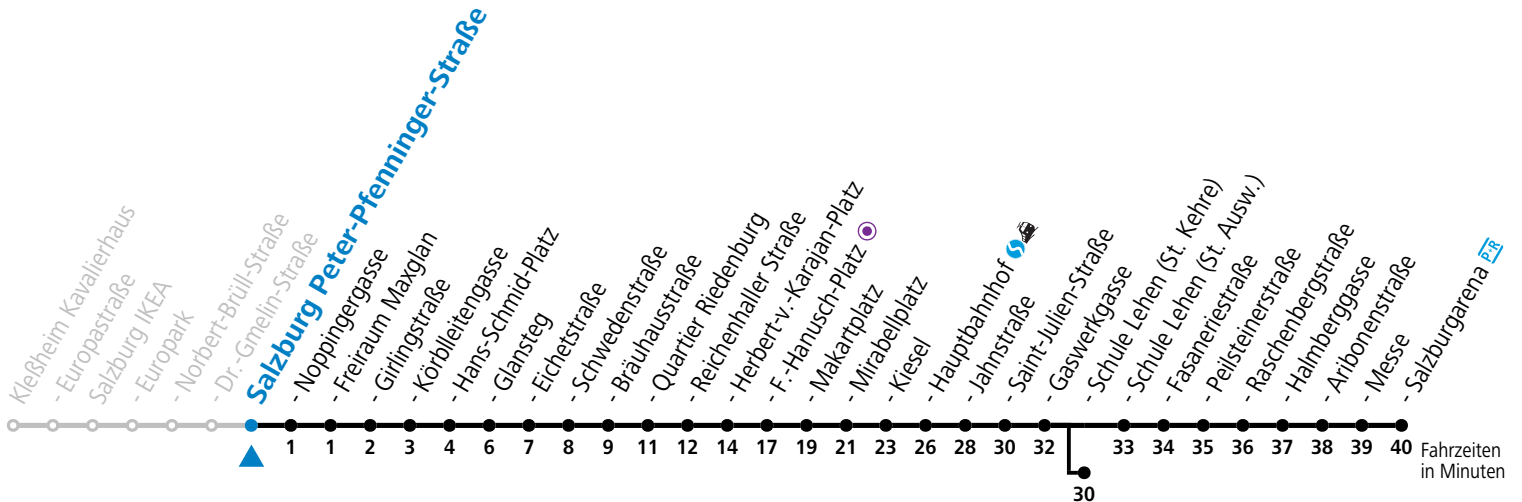

gültig ab 19.02.2024.

Alle Angaben ohne Gewähr.

Montag bis Freitag, Schultag					Montag bis Freitag, schulfrei					Samstag			Sonn- und Feiertag							
5	13	28	43	58	5	13	28	43	58	5	57	5	59							
6	13	28	43	57	6	13	28	43	58	6	17	37	57	6	29	59				
7	07	17	27	37	47	57	7	13	28	43	58	7	17	37	57	7	29	59		
8	07	17	27	37	47	57	8	13	28	43	58	8	17	37	58	8	29	59		
9	07	17	27	37	47	57	9	13	28	43	58	9	13	28	43	58	9	29	57	
10	07	17	27	37	47	57	10	13	28	43	58	10	13	28	43	58	10	17	37	57
11	07	17	27	37	47	57	11	13	28	43	58	11	13	28	43	58	11	17	37	57
12	07	17	27	37	47	57	12	13	28	43	58	12	13	28	43	58	12	17	37	57
13	07	17	27	37	47	57	13	13	28	43	58	13	13	28	43	58	13	17	37	57
14	07	17	27	37	47	57	14	13	28	43	58	14	13	28	43	58	14	17	37	57
15	07	17	27	37	47	57	15	13	28	43	58	15	13	28	43	58	15	17	37	57
16	07	17	27	37	47	57	16	13	28	43	58	16	13	28	43	58	16	17	37	57
17	07	17	27	37	47	58	17	13	28	43	58	17	13	28	43	58	17	17	37	57
18	06^a	13	28	43	58	18	13	28	43	58	18	13	28^a	37	57	18	17	37	57	
19	13	28	43	57	19	13	28	43	57	19	17	37	57	19	17	37	57			
20	17	37	57	20	17	37	57	20	17	37	57	20	17	37	57	20	17	37	57	
21	17	37	57	21	17	37	57	21	17	37	57	21	17	37	57	21	17	37	57	
22	17	37	59^b	22	17	37	59^b	22	17	37	59^b	22	17	37	59^b	22	17	37	59^b	
23	07^a	20^a	23	07^a	20^a	23	07^a	20^a	23	07^a	20^a	34^b	23	07^a	20^a	23	07^a	20^a		
										0	09^b	44^b								
										1	19^a									

a = bis Sbg. F.-Hanusch-Platz   b = bis Salzburg Schule Lehen (St. Kehre)

* NACHTSTERN: Freitag, sowie vor Sonn-/Feiertag ab ca. 22:00 Uhr - Verkehr nach Samstag-Fahrplan Am 24.12. und 31.12. bitte Sonderfahrpläne beachten!

Ferien im Bundesland Salzburg: 23.12.2023 bis 07.01.2024, 12. bis 18.02., 23.03. bis 01.04., 06.07. bis 08.09., 24.09. und 26.10. bis 02.11.2024 (Vorbehaltlich Änderungen durch die Schulbehörde)

Aufgabenträgerschaft: Stadt Salzburg, Betreiber: Salzburg Linien Verkehrsbetriebe GmbH, Bayerhamerstraße 16, 5020 Salzburg, Tel.: +43 (0)800 220050