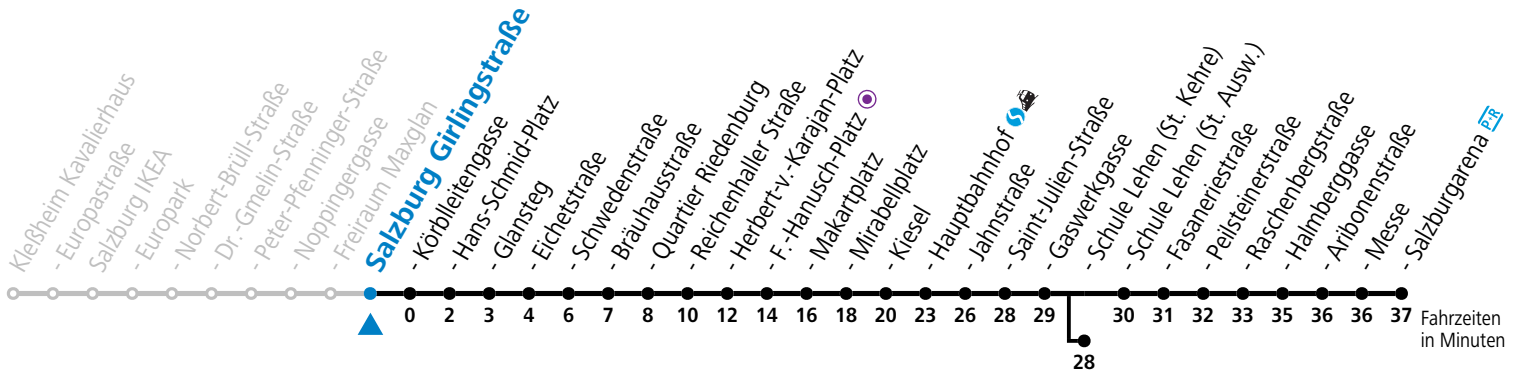

gültig ab 19.02.2024.

Alle Angaben ohne Gewähr.

Montag bis Freitag, Schultag					Montag bis Freitag, schulfrei					Samstag				Sonn- und Feiertag						
5	16	31	46		5	16	31	46												
6	01	16	31	46	59	6	01	16	31	46	6	00	20	40	6	01	31			
7	09	19	29	39	49	59	7	01	16	31	46	7	00	20	40	7	01	31		
8	09	19	29	39	49	59	8	01	16	31	46	8	00	20	40	8	01	31		
9	09	19	29	39	49	59	9	01	16	31	46	9	01	16	31	46	9	01	31	
10	09	19	29	39	49	59	10	01	16	31	46	10	01	16	31	46	10	00	20	40
11	09	19	29	39	49	59	11	01	16	31	46	11	01	16	31	46	11	00	20	40
12	09	19	29	39	49	59	12	01	16	31	46	12	01	16	31	46	12	00	20	40
13	09	19	29	39	49	59	13	01	16	31	46	13	01	16	31	46	13	00	20	40
14	09	19	29	39	49	59	14	01	16	31	46	14	01	16	31	46	14	00	20	40
15	09	19	29	39	49	59	15	01	16	31	46	15	01	16	31	46	15	00	20	40
16	09	19	29	39	49	59	16	01	16	31	46	16	01	16	31	46	16	00	20	40
17	09	19	29	39	49		17	01	16	31	46	17	01	16	31	46	17	00	20	40
18	01	08^a	16	31	46	18	01	16	31	46	18	01	16	31^a	40	18	00	20	40	
19	01	16	31	46	19	01	16	31	46	19	00	20	40	19	00	20	40			
20	00	20	40	20	00	20	40	20	00	20	40	20	00	20	40	20	00	20	40	
21	00	20	40	21	00	20	40	21	00	20	40	21	00	20	40	21	00	20	40	
22	00	20	40	22	00	20	40	22	00	20	40	22	00	20	40	22	00	20	40	
23	01^b	10^a	22^a	23	01^b	10^a	22^a	23	01^b	10^a	22^a	36^b	23	01^b	10^a	23^a				
								0	11^b	46^b										
								1	21^a											

a = bis Sbg. F.-Hanusch-Platz b = bis Salzburg Schule Lehen (St. Kehre)

* NACHTSTERN: Freitag, sowie vor Sonn-/Feiertag ab ca. 22:00 Uhr - Verkehr nach Samstag-Fahrplan Am 24.12. und 31.12. bitte Sonderfahrpläne beachten!

Ferien im Bundesland Salzburg: 23.12.2023 bis 07.01.2024, 12. bis 18.02., 23.03. bis 01.04., 06.07. bis 08.09., 24.09. und 26.10. bis 02.11.2024 (Vorbehaltlich Änderungen durch die Schulbehörde)

Aufgabenträgerschaft: Stadt Salzburg, Betreiber: Salzburg Linien Verkehrsbetriebe GmbH, Bayerhamerstraße 16, 5020 Salzburg, Tel.: +43 (0)800 220050