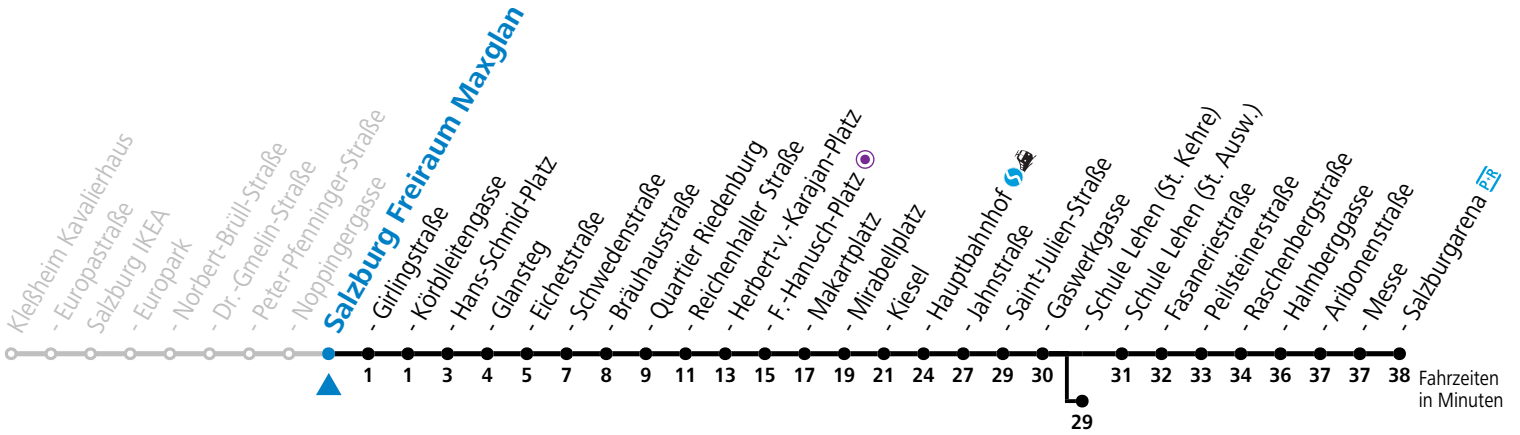

gültig ab 19.02.2024.

Alle Angaben ohne Gewähr.

Montag bis Freitag, Schultag					Montag bis Freitag, schulfrei					Samstag			Sonn- und Feiertag							
5	15	30	45		5	15	30	45	5	59										
6	00	15	30	45	58	6	00	15	30	45	6	19	39	59	6	00	30			
7	08	18	28	38	48	58	7	00	15	30	45	7	19	39	59	7	00	30		
8	08	18	28	38	48	58	8	00	15	30	45	8	19	39		8	00	30		
9	08	18	28	38	48	58	9	00	15	30	45	9	00	15	30	45	9	00	30	59
10	08	18	28	38	48	58	10	00	15	30	45	10	00	15	30	45	10	19	39	59
11	08	18	28	38	48	58	11	00	15	30	45	11	00	15	30	45	11	19	39	59
12	08	18	28	38	48	58	12	00	15	30	45	12	00	15	30	45	12	19	39	59
13	08	18	28	38	48	58	13	00	15	30	45	13	00	15	30	45	13	19	39	59
14	08	18	28	38	48	58	14	00	15	30	45	14	00	15	30	45	14	19	39	59
15	08	18	28	38	48	58	15	00	15	30	45	15	00	15	30	45	15	19	39	59
16	08	18	28	38	48	58	16	00	15	30	45	16	00	15	30	45	16	19	39	59
17	08	18	28	38	48		17	00	15	30	45	17	00	15	30	45	17	19	39	59
18	00	07^a	15	30	45		18	00	15	30	45	18	00	15	30^a	39	18	19	39	59
19	00	15	30	45	59		19	00	15	30	45	59	19	19	39	59	19	19	39	59
20	19	39	59				20	19	39	59		20	19	39	59		20	19	39	59
21	19	39	59				21	19	39	59		21	19	39	59		21	19	39	59
22	19	39					22	19	39			22	19	39			22	19	39	
23	00^b	09^a	21^a				23	00^b	09^a	21^a		23	00^b	09^a	21^a	35^b	23	00^b	09^a	22^a
												0	10^b	45^b						
												1	20^a							

a = bis Sbg. F.-Hanusch-Platz ● b = bis Salzburg Schule Lehen (St. Kehre)

* NACHTSTERN: Freitag, sowie vor Sonn-/Feiertag ab ca. 22:00 Uhr - Verkehr nach Samstag-Fahrplan Am 24.12. und 31.12. bitte Sonderfahrpläne beachten!

Ferien im Bundesland Salzburg: 23.12.2023 bis 07.01.2024, 12. bis 18.02., 23.03. bis 01.04., 06.07. bis 08.09., 24.09. und 26.10. bis 02.11.2024 (Vorbehaltlich Änderungen durch die Schulbehörde)

Aufgabenträgerschaft: Stadt Salzburg, Betreiber: Salzburg Linien Verkehrsbetriebe GmbH, Bayerhamerstraße 16, 5020 Salzburg, Tel.: +43 (0)800 220050