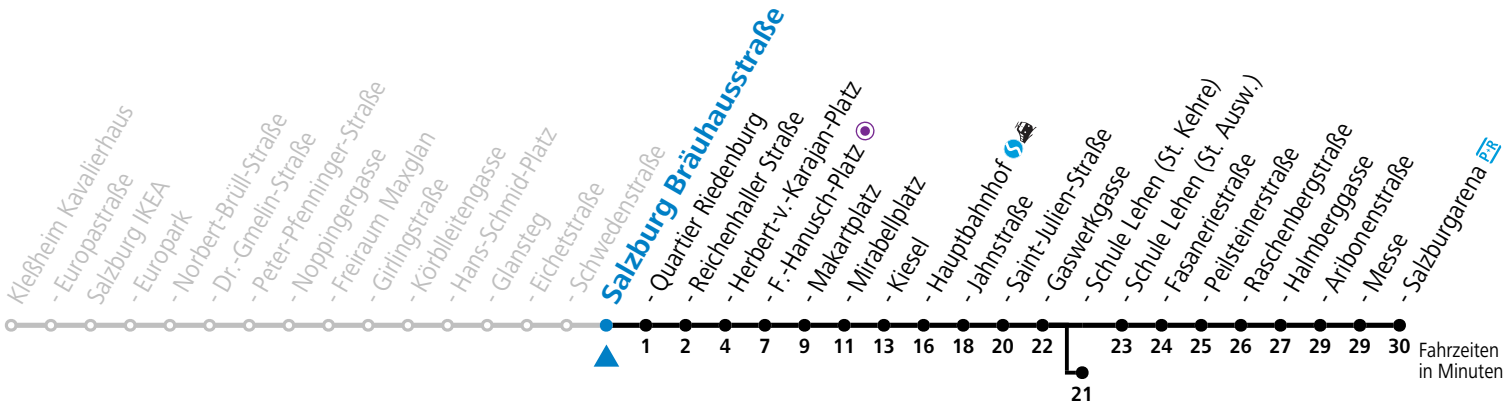

gültig ab 19.02.2024.

Alle Angaben ohne Gewähr.

Montag bis Freitag, Schultag					Montag bis Freitag, schulfrei					Samstag				Sonn- und Feiertag							
5	23	38	53		5	23	38	53													
6	08	23	38	53	6	08	23	38	53	6	06	26	46	6	08	38					
7	07	17	27	37	47	57	7	08	23	38	53	7	06	26	46	7	08	38			
8	07	17	27	37	47	57	8	08	23	38	53	8	06	26	46	8	08	38			
9	07	17	27	37	47	57	9	08	23	38	53	9	08	23	38	53	9	08	38		
10	07	17	27	37	47	57	10	08	23	38	53	10	08	23	38	53	10	06	26	46	
11	07	17	27	37	47	57	11	08	23	38	53	11	08	23	38	53	11	06	26	46	
12	07	17	27	37	47	57	12	08	23	38	53	12	08	23	38	53	12	06	26	46	
13	07	17	27	37	47	57	13	08	23	38	53	13	08	23	38	53	13	06	26	46	
14	07	17	27	37	47	57	14	08	23	38	53	14	08	23	38	53	14	06	26	46	
15	07	17	27	37	47	57	15	08	23	38	53	15	08	23	38	53	15	06	26	46	
16	07	17	27	37	47	57	16	08	23	38	53	16	08	23	38	53	16	06	26	46	
17	07	17	27	37	47	57	17	08	23	38	53	17	08	23	38	53	17	06	26	46	
18	08	16^a	23	38	53	18	08	23	38	53	18	08	23	38^a	46	18	06	26	46		
19	08	23	38	53	19	08	23	38	53	19	06	26	46	19	06	26	46				
20	06	26	46	20	06	26	46	20	06	26	46	20	06	26	46	20	06	26	46		
21	06	26	46	21	06	26	46	21	06	26	46	21	06	26	46	21	06	26	46		
22	06	26	46	22	06	26	46	22	06	26	46	22	06	26	46	22	06	26	46		
23	08^b	16^a	29^a	23	08^b	16^a	29^a	23	08^b	16^a	29^a	43^b	23	08^b	16^a	29^a	34^a	23	08^b	16^a	29^a
0	36^a	0	36^a	0	18^b	53^b	0	18^b	53^b	0	36^a	1	28^a	0	36^a						

a = bis Sbg. F.-Hanusch-Platz b = bis Salzburg Schule Lehen (St. Kehrre)

* NACHTSTERN: Freitag, sowie vor Sonn-/Feiertag ab ca. 22:00 Uhr - Verkehr nach Samstag-Fahrplan Am 24.12. und 31.12. bitte Sonderfahrpläne beachten!

Ferien im Bundesland Salzburg: 23.12.2023 bis 07.01.2024, 12. bis 18.02., 23.03. bis 01.04., 06.07. bis 08.09., 24.09. und 26.10. bis 02.11.2024 (Vorbehaltlich Änderungen durch die Schulbehörde)

Aufgabenträgerschaft: Stadt Salzburg, Betreiber: Salzburg Linien Verkehrsbetriebe GmbH, Bayerhamerstraße 16, 5020 Salzburg, Tel.: +43 (0)800 220050