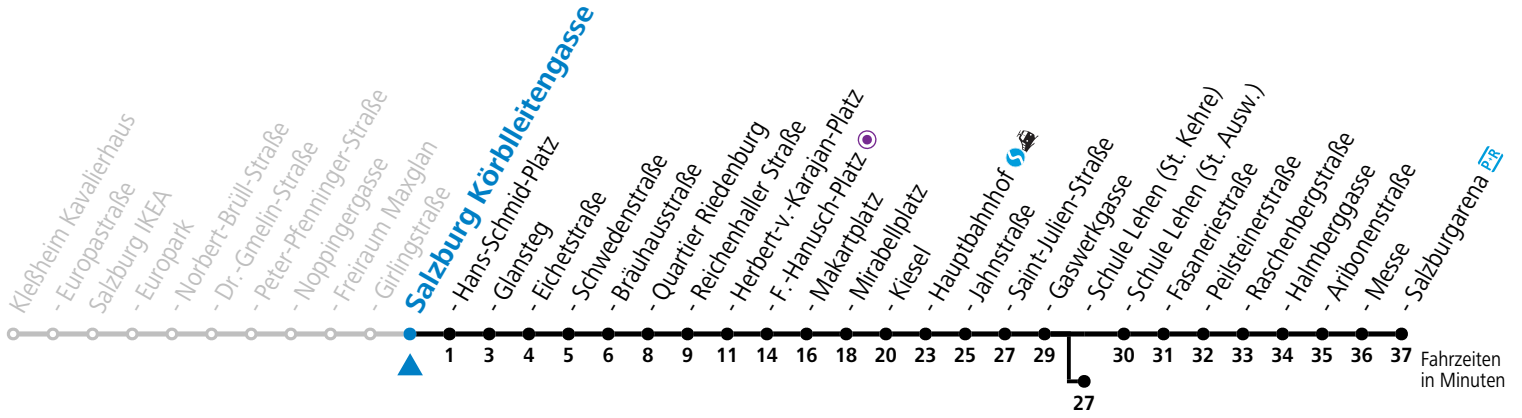

gültig ab 19.02.2024.

Alle Angaben ohne Gewähr.

Montag bis Freitag, Schultag					Montag bis Freitag, schulfrei					Samstag					Sonn- und Feiertag					
5	16	31	46		5	16	31	46												
6	01	16	31	46	6	01	16	31	46	6	00	20	40	6	02	32				
7	00	10	20	30	40	50	7	01	16	31	46	7	00	20	40	7	02	32		
8	00	10	20	30	40	50	8	01	16	31	46	8	00	20	40	8	02	32		
9	00	10	20	30	40	50	9	01	16	31	46	9	01	16	31	46	9	02	32	
10	00	10	20	30	40	50	10	01	16	31	46	10	01	16	31	46	10	00	20	40
11	00	10	20	30	40	50	11	01	16	31	46	11	01	16	31	46	11	00	20	40
12	00	10	20	30	40	50	12	01	16	31	46	12	01	16	31	46	12	00	20	40
13	00	10	20	30	40	50	13	01	16	31	46	13	01	16	31	46	13	00	20	40
14	00	10	20	30	40	50	14	01	16	31	46	14	01	16	31	46	14	00	20	40
15	00	10	20	30	40	50	15	01	16	31	46	15	01	16	31	46	15	00	20	40
16	00	10	20	30	40	50	16	01	16	31	46	16	01	16	31	46	16	00	20	40
17	00	10	20	30	40	50	17	01	16	31	46	17	01	16	31	46	17	00	20	40
18	01	09^a	16	31	46		18	01	16	31	46	18	01	16	31^a	40	18	00	20	40
19	01	16	31	46		19	01	16	31	46	19	00	20	40	19	00	20	40		
20	00	20	40		20	00	20	40	20	00	20	40	20	00	20	40	20	00	20	40
21	00	20	40		21	00	20	40	21	00	20	40	21	00	20	40	21	00	20	40
22	00	20	40		22	00	20	40	22	00	20	40	22	00	20	40	22	00	20	40
23	02^b	10^a	23^a		23	02^b	10^a	23^a	23	02^b	10^a	23^a	37^b	23	02^b	10^a	23^a			
										0	12^b	47^b								
										1	22^a									

a = bis Sbg. F.-Hanusch-Platz   b = bis Salzburg Schule Lehen (St. Kehre)

* NACHTSTERN: Freitag, sowie vor Sonn-/Feiertag ab ca. 22:00 Uhr - Verkehr nach Samstag-Fahrplan Am 24.12. und 31.12. bitte Sonderfahrpläne beachten!

Ferien im Bundesland Salzburg: 23.12.2023 bis 07.01.2024, 12. bis 18.02., 23.03. bis 01.04., 06.07. bis 08.09., 24.09. und 26.10. bis 02.11.2024 (Vorbehaltlich Änderungen durch die Schulbehörde)

Aufgabenträgerschaft: Stadt Salzburg, Betreiber: Salzburg Linien Verkehrsbetriebe GmbH, Bayerhamerstraße 16, 5020 Salzburg, Tel.: +43 (0)800 220050