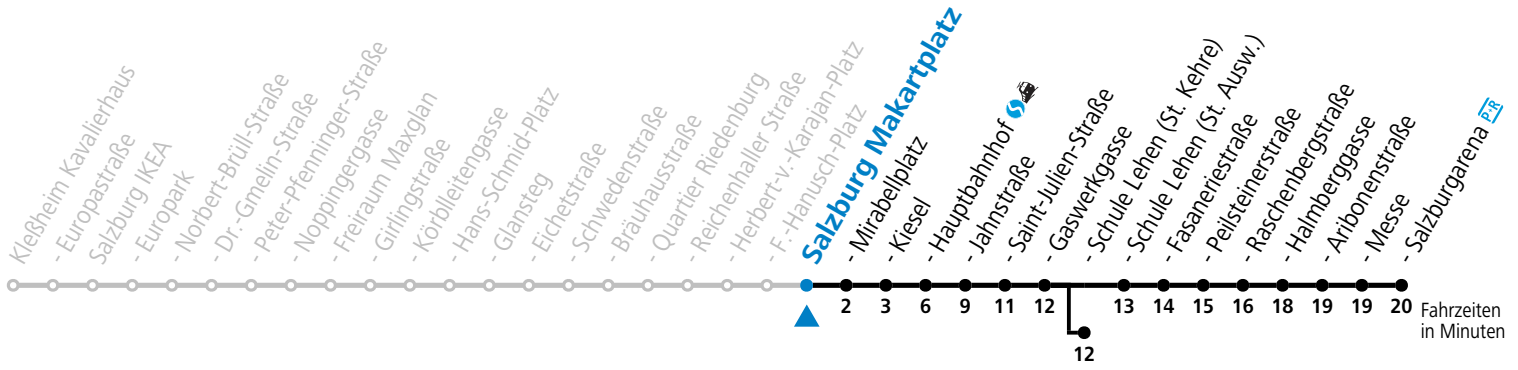

gültig ab 19.02.2024.

Alle Angaben ohne Gewähr.

Montag bis Freitag, Schultag					Montag bis Freitag, schulfrei					Samstag				Sonn- und Feiertag							
5	06	21	33	48	5	06	21	33	48	5	15	35	55	5	47						
6	03	18	33	41	48	56	6	03	18	33	48	6	15	35	55	6	17	47			
7	03	17	27	37	47	57	7	03	18	33	48	54	7	15	35	55	7	17	47		
8	07	17	27	37	47	57	8	03	18	33	48	8	03	15	35	45	8	17	32	47	
												55									
9	07	17	27	37	47	57	9	03	18	33	48	9	18	33	48	9	02	17	47		
10	07	17	27	37	47	57	10	03	18	33	48	10	03	18	33	48	10	15	35	55	
11	07	17	27	37	47	57	11	03	18	33	48	11	03	18	33	48	11	15	35	55	
12	07	17	27	37	47	57	12	03	18	33	48	12	03	18	33	48	12	15	35	55	
13	07	17	27	37	47	57	13	03	18	33	48	13	03	18	33	48	13	15	35	55	
14	07	17	27	37	47	57	14	03	18	33	48	14	03	18	33	48	14	15	35	55	
15	07	17	27	37	47	57	15	03	18	33	48	15	03	18	33	48	15	15	35	55	
16	07	17	27	37	47	57	16	03	18	33	48	16	03	18	33	48	16	15	35	55	
17	07	17	27	37	47	57	17	03	18	33	48	17	03	18	33	48	17	15	35	55	
18	07	18	33	48			18	03	18	33	48	18	03	18	33	55	18	15	35	55	
19	03	18	33	48			19	03	18	33	48	19	15	35	55	19	15	35	55		
20	03	15	35	55			20	03	15	35	55	20	15	35	55	20	15	35	55		
21	15	35	55				21	15	35	55		21	15	35	55	21	15	35	55		
22	15	35	55				22	15	35	55		22	15	35	55	22	15	35	55		
23	17^a						23	17^a				23	17^a	52^a		23	17^a				
												0	27^a								
												1	02^a								

a = bis Salzburg Schule Lehen (St. Kehre)

* NACHTSTERN: Freitag, sowie vor Sonn-/Feiertag ab ca. 22:00 Uhr - Verkehr nach Samstag-Fahrplan Am 24.12. und 31.12. bitte Sonderfahrpläne beachten!

Ferien im Bundesland Salzburg: 23.12.2023 bis 07.01.2024, 12. bis 18.02., 23.03. bis 01.04., 06.07. bis 08.09., 24.09. und 26.10. bis 02.11.2024 (Vorbehaltlich Änderungen durch die Schulbehörde)

Aufgabenträgerschaft: Stadt Salzburg, Betreiber: Salzburg Linien Verkehrsbetriebe GmbH, Bayerhamerstraße 16, 5020 Salzburg, Tel.: +43 (0)800 220050