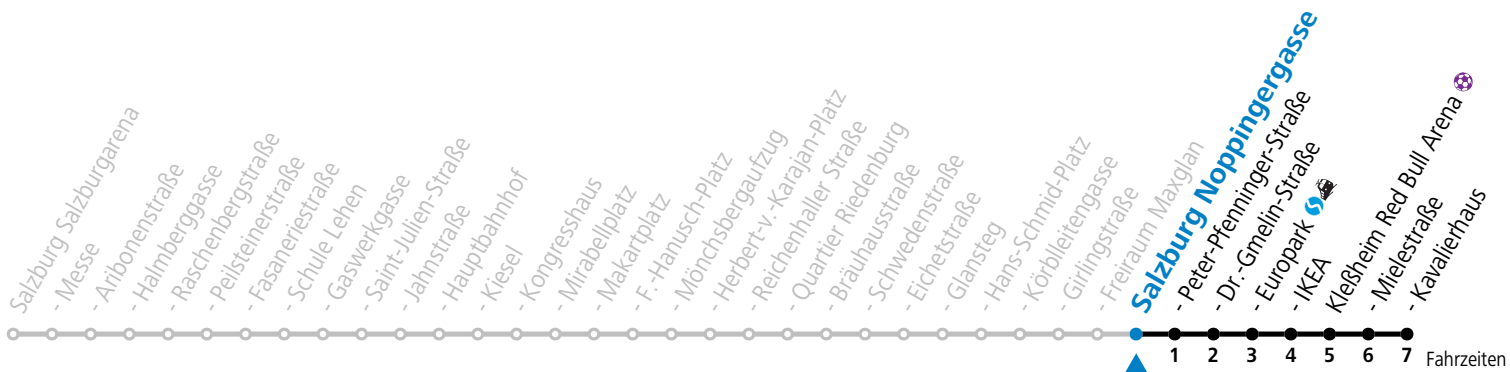

Messe/Salzburgarena - Hauptbahnhof - Zentrum - Maxglan - Europark - Kleßheim

Jahresfahrplan 2024

gültig ab 19.02.2024.

Fahrzeiten in Minuten
Alle Angaben ohne Gewähr.

Montag bis Freitag, Schultag		Montag bis Freitag, schulfrei		Samstag		Sonn- und Feiertag	
4	58	4	58				
5	13 23 40 55	5	13 23 40 55	5	52^a	5	44
6	10 25 40 48^a 55	6	10 25 40 55	6	02 13 33 53	6	14 44
7	10 18 25 38 48 58^a	7	10 25 40 55	7	13 33 53	7	14 44
8	08^a 18 28^a 38^a 48 58^a	8	10^a 25 40^a 55	8	13 33 53	8	14 44
9	08^a 18 28^a 38^a 48 58^a	9	10^a 25 40^a 55	9	10^a 25 40^a 55	9	14 33 53
10	08^a 18 28^a 38^a 48 58^a	10	10^a 25 40^a 55	10	10^a 25 40^a 55	10	13 33 53
11	08^a 18 28^a 38^a 48 58^a	11	10^a 25 40^a 55	11	10^a 25 40^a 55	11	13 33 53
12	08^a 18 28^a 38^a 48 58^a	12	10^a 25 40^a 55	12	10^a 25 40^a 55	12	13 33 53
13	08^a 18 28^a 38^a 48 58^a	13	10^a 25 40^a 55	13	10^a 25 40^a 55	13	13 33 53
14	08^a 18 28^a 38^a 48 58^a	14	10^a 25 40^a 55	14	10^a 25 40^a 55	14	13 33 53
15	08^a 18 28^a 38^a 48 58^a	15	10^a 25 40^a 55	15	10^a 25 40^a 55	15	13 33 53
16	08^a 18 28^a 38^a 48 58^a	16	10^a 25 40^a 55	16	10^a 25 40^a 55	16	13 33 53
17	08^a 18 28^a 38 48^a 55	17	10^a 25 40^a 55	17	10^a 25 40^a 55	17	13 33 53
18	10^a 25 40^a 55	18	10^a 25 40^a 55	18	10 25^a 40 58	18	13 33 53
19	10^a 25 40 55	19	10^a 25 40 55	19	13 33 53	19	13 33 53
20	13 33 53	20	13 33 53	20	13 33 53	20	13 33 53
21	13 33 53	21	13 33 53	21	13 33 53	21	13 33 53
22	13 33 53	22	13 33 53	22	13 33 53	22	13 33 53
23	13^a	23	13^a	23	13^a	23	13^a

a = bis Salzburg Europark

* NACHTSTERN: Freitag, sowie vor Sonn-/Feiertag ab ca. 22:00 Uhr - Verkehr nach Samstag-Fahrplan Am 24.12. und 31.12. bitte Sonderfahrpläne beachten!

Ferien im Bundesland Salzburg: 23.12.2023 bis 07.01.2024, 12. bis 18.02., 23.03. bis 01.04., 06.07. bis 08.09., 24.09. und 26.10. bis 02.11.2024 (Vorbehaltlich Änderungen durch die Schulbehörde)

Aufgabenträgerschaft: Stadt Salzburg, Betreiber: Salzburg Linien Verkehrsbetriebe GmbH, Bayerhamerstraße 16, 5020 Salzburg, Tel.: +43 (0)800 220050