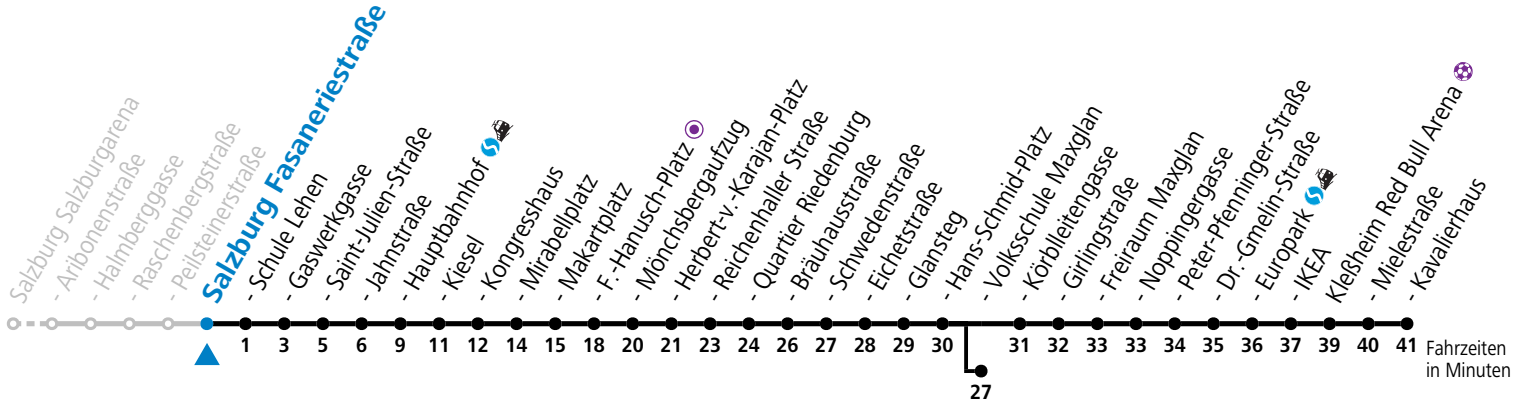

Messe/Salzburgarena - Hauptbahnhof - Zentrum - Maxglan - Europark - Kleßheim

Jahresfahrplan 2024

gültig ab 19.02.2024.

Alle Angaben ohne Gewähr.

Montag bis Freitag, Schultag						Montag bis Freitag, schulfrei					Samstag				Sonn- und Feiertag						
5	35	50				5	35	50			5	41									
6	05	20	35	50		6	05	20	35	50	6	01	21	41	6	12	42				
7	02	12	22^b	32^b	42	52^b	7	05	20	35^b	50	7	01	21	41	7	12	42			
8	02^b	12	22^b	32^b	42	52^b	8	05^b	20	35^b	50	8	01	21	35^b	50	8	12	42		
9	02^b	12	22^b	32^b	42	52^b	9	05^b	20	35^b	50	9	05^b	20	35^b	50	9	01	21	41	
10	02^b	12	22^b	32^b	42	52^b	10	05^b	20	35^b	50	10	05^b	20	35^b	50	10	01	21	41	
11	02^b	12	22^b	32^b	42	52^b	11	05^b	20	35^b	50	11	05^b	20	35^b	50	11	01	21	41	
12	02^b	12	22^b	32^b	42	52^b	12	05^b	20	35^b	50	12	05^b	20	35^b	50	12	01	21	41	
13	02^b	12	22^b	32^b	42	52^b	13	05^b	20	35^b	50	13	05^b	20	35^b	50	13	01	21	41	
14	02^b	12	22^b	32^b	42	52^b	14	05^b	20	35^b	50	14	05^b	20	35^b	50	14	01	21	41	
15	02^b	12	22^b	32^b	42	52^b	15	05^b	20	35^b	50	15	05^b	20	35^b	50	15	01	21	41	
16	02^b	12	22^b	32^b	42	52^b	16	05^b	20	35^b	50	16	05^b	20	35^b	50	16	01	21	41	
17	02	12^b	20	35^b	42^a	50	17	05^b	20	35^b	50	17	05^b	20	35	50^b	17	01	21	41	
18	05^b	12^a	20	35^b	50		18	05^b	20	35^b	50	18	05	26	41	51^a	18	01	21	41	
19	05	20	31^a	41	51^a		19	05	20	31^a	41	51^a	19	01	21	41	19	01	21	41	
20	01	21	31^a	41			20	01	21	31^a	41		20	01	21	41	20	01	21	41	
21	01	21	41				21	01	21	41			21	01	21	41	21	01	21	41	
22	01	21	41^b	59^a			22	01	21	41^b	59^a		22	01	21	41^b	59^c	22	01	21	41^b
23	19^a						23	19^a					23	19^a				23	19^a		

a = bis Salzburg Hauptbahnhof

b = bis Salzburg Europark

c = verkehrt ab Volksschule Maxglan weiter via Siezenheimer Straße und Taxham bis Peter-Pfenninger-Straße (Linie 9)

* NACHTSTERN: Freitag, sowie vor Sonn-/Feiertag ab ca. 22:00 Uhr - Verkehr nach Samstag-Fahrplan Am 24.12. und 31.12. bitte Sonderfahrpläne beachten!

Ferien im Bundesland Salzburg: 23.12.2023 bis 07.01.2024, 12. bis 18.02., 23.03. bis 01.04., 06.07. bis 08.09., 24.09. und 26.10. bis 02.11.2024 (Vorbehaltlich Änderungen durch die Schulbehörde)

Aufgabenträgerschaft: Stadt Salzburg, Betreiber: Salzburg Linien Verkehrsbetriebe GmbH, Bayerhamerstraße 16, 5020 Salzburg, Tel.: +43 (0)800 220050