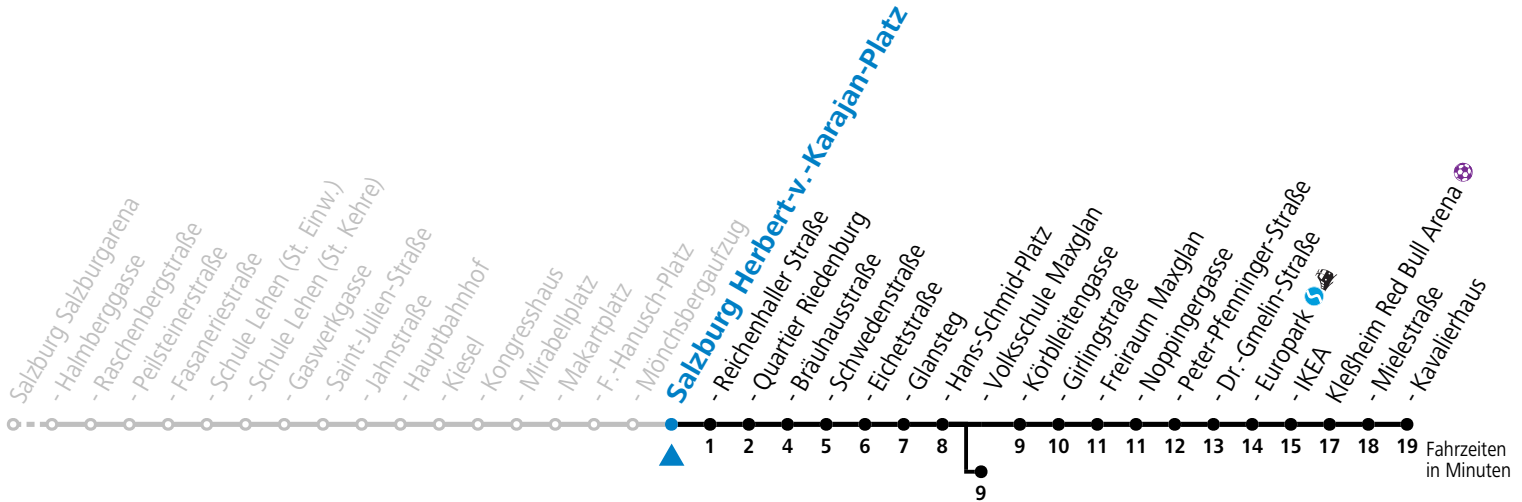

1 Messe/Salzburgarena - Hauptbahnhof - Zentrum - Maxglan - Europark - Kleßheim

Jahresfahrplan 2024

gültig ab 19.02.2024.

Alle Angaben ohne Gewähr.

Montag bis Freitag, Schultag		Montag bis Freitag, schulfrei		Samstag		Sonn- und Feiertag	
3	50^b	3	50^b				
4	47	4	47	4	15^b	4	15^b
5	02 12 28 42 58	5	02 12 28 42 58	5	32^c 41^a 51	5	33
6	13 28 35^a 43 58	6	13 28 43 58	6	02 22 42	6	03 33
7	05 13 25 35 45^a 55^a	7	13 28 43 58^a	7	02 22 42	7	03 33
8	05 15^a 25^a 35 45^a 55^a	8	13 28^a 43 58^a	8	02 22 42 58^a	8	03 33
9	05 15^a 25^a 35 45^a 55^a	9	13 28^a 43 58^a	9	13 28^a 43 58^a	9	03 22 42
10	05 15^a 25^a 35 45^a 55^a	10	13 28^a 43 58^a	10	13 28^a 43 58^a	10	02 22 42
11	05 15^a 25^a 35 45^a 55^a	11	13 28^a 43 58^a	11	13 28^a 43 58^a	11	02 22 42
12	05 15^a 25^a 35 45^a 55^a	12	13 28^a 43 58^a	12	13 28^a 43 58^a	12	02 22 42
13	05 15^a 25^a 35 45^a 55^a	13	13 28^a 43 58^a	13	13 28^a 43 58^a	13	02 22 42
14	05 15^a 25^a 35 45^a 55^a	14	13 28^a 43 58^a	14	13 28^a 43 58^a	14	02 22 42
15	05 15^a 25^a 35 45^a 55^a	15	13 28^a 43 58^a	15	13 28^a 43 58^a	15	02 22 42
16	05 15^a 25^a 35 45^a 55^a	16	13 28^a 43 58^a	16	13 28^a 43 58^a	16	02 22 42
17	05 15^a 25 35^a 43 58^a	17	13 28^a 43 58^a	17	13 28^a 43 58	17	02 22 42
18	13 28^a 43 58^a	18	13 28^a 43 58^a	18	13^a 28 47	18	02 22 42
19	13 28 43	19	13 28 43	19	02 22 42	19	02 22 42
20	02 22 42	20	02 22 42	20	02 22 42	20	02 22 42
21	02 22 42	21	02 22 42	21	02 22 42	21	02 22 42
22	02 22 42	22	02 22 42	22	02 22 42	22	02 22 42
23	02^a	23	02^a	23	02^a 17^d 53^d	23	02^a
				0	28^d		
				1	03^d		

- a = bis Salzburg Europark
- b = verkehrt ab H.-Schmid-Platz weiter über Hauptbahnhof nach Salzburg Süd (Linien 2>3)
- c = verkehrt ab H.-Schmid-Platz weiter Richtung Obergnigl (Linie 2)
- d = verkehrt ab Volksschule Maxglan weiter via Siezenheimer Straße und Taxham bis Peter-Pfenninger-Straße (Linie 9)

* NACHTSTERN: Freitag, sowie vor Sonn-/Feiertag ab ca. 22:00 Uhr - Verkehr nach Samstag-Fahrplan Am 24.12. und 31.12. bitte Sonderfahrpläne beachten!

Ferien im Bundesland Salzburg: 23.12.2023 bis 07.01.2024, 12. bis 18.02., 23.03. bis 01.04., 06.07. bis 08.09., 24.09. und 26.10. bis 02.11.2024 (Vorbehaltlich Änderungen durch die Schulbehörde)
Aufgabenträgerschaft: Stadt Salzburg, Betreiber: Salzburg Linien Verkehrsbetriebe GmbH, Bayerhamerstraße 16, 5020 Salzburg, Tel.: +43 (0)800 220050

Datum: 05.02.2024 11:59:13; Linie: 91-1-M-20-R; Haltestelle: 50803