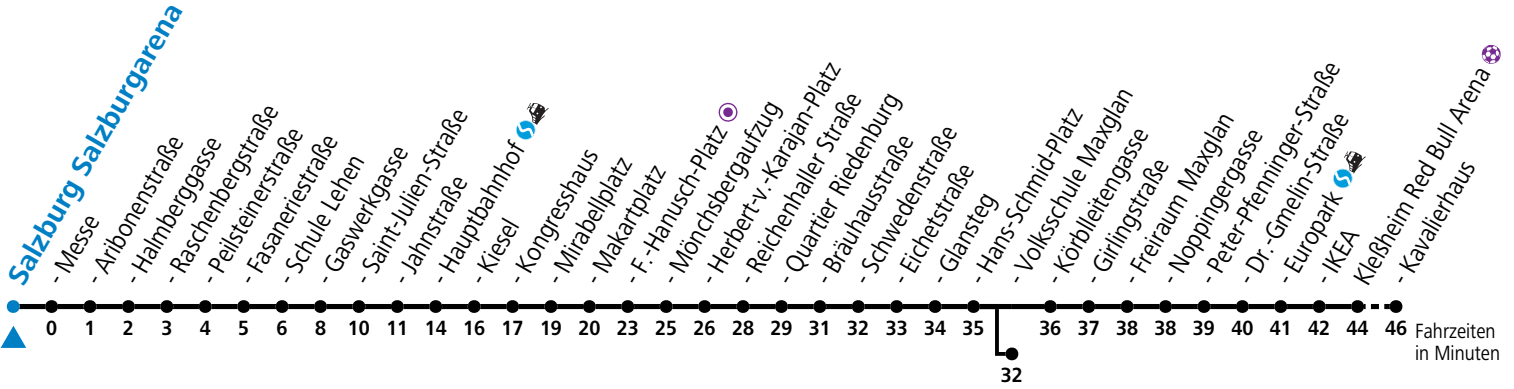

Messe/Salzburgarena - Hauptbahnhof - Zentrum - Maxglan - Europark - Kleßheim

Jahresfahrplan 2024

gültig ab 19.02.2024.

Alle Angaben ohne Gewähr.

Montag bis Freitag, Schultag					Montag bis Freitag, schulfrei					Samstag			Sonn- und Feiertag							
5	29	44	59		5	29	44	59	5	37	57									
6	14	29	44	57	6	14	29	44	59	6	17	37	57	6	08	38				
7	07	17 ^b	27 ^b	37	47 ^b	57 ^b	7	14	29 ^b	44	59 ^b	7	17	37	57	7	08	38		
8	07	17 ^b	27 ^b	37	47 ^b	57 ^b	8	14	29 ^b	44	59 ^b	8	17	29 ^b	44	59 ^b	8	08	38	57
9	07	17 ^b	27 ^b	37	47 ^b	57 ^b	9	14	29 ^b	44	59 ^b	9	14	29 ^b	44	59 ^b	9	17	37	57
10	07	17 ^b	27 ^b	37	47 ^b	57 ^b	10	14	29 ^b	44	59 ^b	10	14	29 ^b	44	59 ^b	10	17	37	57
11	07	17 ^b	27 ^b	37	47 ^b	57 ^b	11	14	29 ^b	44	59 ^b	11	14	29 ^b	44	59 ^b	11	17	37	57
12	07	17 ^b	27 ^b	37	47 ^b	57 ^b	12	14	29 ^b	44	59 ^b	12	14	29 ^b	44	59 ^b	12	17	37	57
13	07	17 ^b	27 ^b	37	47 ^b	57 ^b	13	14	29 ^b	44	59 ^b	13	14	29 ^b	44	59 ^b	13	17	37	57
14	07	17 ^b	27 ^b	37	47 ^b	57 ^b	14	14	29 ^b	44	59 ^b	14	14	29 ^b	44	59 ^b	14	17	37	57
15	07	17 ^b	27 ^b	37	47 ^b	57 ^b	15	14	29 ^b	44	59 ^b	15	14	29 ^b	44	59 ^b	15	17	37	57
16	07	17 ^b	27 ^b	37	47 ^b	57	16	14	29 ^b	44	59 ^b	16	14	29 ^b	44	59 ^b	16	17	37	57
17	07 ^b	14	29 ^b	36 ^a	44	59 ^b	17	14	29 ^b	44	59 ^b	17	14	29	44 ^b	59	17	17	37	57
18	06 ^a	14	29 ^b	44	59		18	14	29 ^b	44	59	18	22	37	47 ^a	57	18	17	37	57
19	14	27 ^a	37	47 ^a	57		19	14	27 ^a	37	47 ^a	57	19	17	37	57	19	17	37	57
20	17	27 ^a	37	57			20	17	27 ^a	37	57	20	17	37	57	20	17	37	57	
21	17	37	57				21	17	37	57		21	17	37	57	21	17	37	57	
22	17	37 ^b	54 ^a				22	17	37 ^b	54 ^a		22	17	37 ^b	54 ^c	22	17	37 ^b	54 ^a	
23	14 ^a						23	14 ^a				23	14 ^a			23	14 ^a			

a = bis Salzburg Hauptbahnhof

b = bis Salzburg Europark

c = verkehrt ab Volksschule Maxglan weiter via Siezenheimer Straße und Taxham bis Peter-Pfenninger-Straße (Linie 9)

*** NACHTSTERN: Freitag, sowie vor Sonn-/Feiertag ab ca. 22:00 Uhr - Verkehr nach Samstag-Fahrplan Am 24.12. und 31.12. bitte Sonderfahrpläne beachten!**