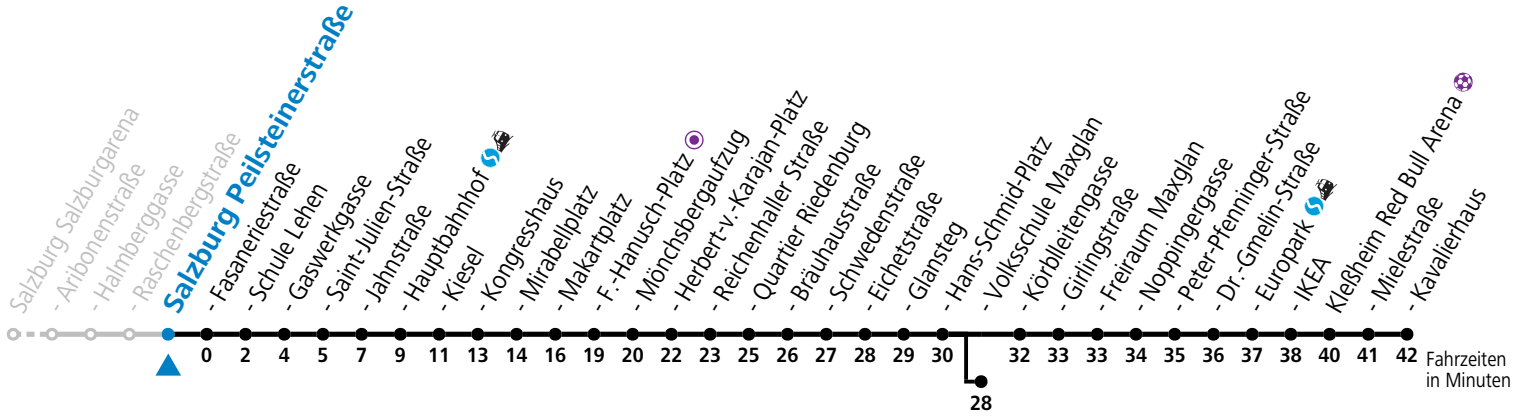

Messe/Salzburgarena - Hauptbahnhof - Zentrum - Maxglan - Europark - Kleßheim

Jahresfahrplan 2024

gültig ab 19.02.2024.

Alle Angaben ohne Gewähr.

Montag bis Freitag, Schultag				Montag bis Freitag, schulfrei				Samstag		Sonn- und Feiertag		
5	34	49		5	34	49		5	41			
6	04	19	34 49	6	04	19 34 49		6	01 21 41	6	12 42	
7	02	12	22^b 32^b 42 52^b	7	04	19 34^b 49		7	01 21 41	7	12 42	
8	02^b	12	22^b 32^b 42 52^b	8	04^b	19 34^b 49		8	01 21 34^b 49	8	12 42	
9	02^b	12	22^b 32^b 42 52^b	9	04^b	19 34^b 49		9	04^b	19 34^b 49	9	01 21 41
10	02^b	12	22^b 32^b 42 52^b	10	04^b	19 34^b 49		10	04^b	19 34^b 49	10	01 21 41
11	02^b	12	22^b 32^b 42 52^b	11	04^b	19 34^b 49		11	04^b	19 34^b 49	11	01 21 41
12	02^b	12	22^b 32^b 42 52^b	12	04^b	19 34^b 49		12	04^b	19 34^b 49	12	01 21 41
13	02^b	12	22^b 32^b 42 52^b	13	04^b	19 34^b 49		13	04^b	19 34^b 49	13	01 21 41
14	02^b	12	22^b 32^b 42 52^b	14	04^b	19 34^b 49		14	04^b	19 34^b 49	14	01 21 41
15	02^b	12	22^b 32^b 42 52^b	15	04^b	19 34^b 49		15	04^b	19 34^b 49	15	01 21 41
16	02^b	12	22^b 32^b 42 52^b	16	04^b	19 34^b 49		16	04^b	19 34^b 49	16	01 21 41
17	02	12^b	19 34^b 41^a 49	17	04^b	19 34^b 49		17	04^b	19 34 49^b	17	01 21 41
18	04^b	11^a	19 34^b 49	18	04^b	19 34^b 49		18	04 26 41 51^a	18	01 21 41	
19	04	19	31^a 41 51^a	19	04	19 31^a 41 51^a		19	01 21 41	19	01 21 41	
20	01	21	31^a 41	20	01	21 31^a 41		20	01 21 41	20	01 21 41	
21	01	21	41	21	01	21 41		21	01 21 41	21	01 21 41	
22	01	21	41^b 58^a	22	01	21 41^b 58^a		22	01 21 41^b 58^c	22	01 21 41^b 58^a	
23	18^a			23	18^a			23	18^a	23	18^a	

a = bis Salzburg Hauptbahnhof

b = bis Salzburg Europark

c = verkehrt ab Volksschule Maxglan weiter via Siezenheimer Straße und Taxham bis Peter-Pfenninger-Straße (Linie 9)

* NACHTSTERN: Freitag, sowie vor Sonn-/Feiertag ab ca. 22:00 Uhr - Verkehr nach Samstag-Fahrplan Am 24.12. und 31.12. bitte Sonderfahrpläne beachten!

Ferien im Bundesland Salzburg: 23.12.2023 bis 07.01.2024, 12. bis 18.02., 23.03. bis 01.04., 06.07. bis 08.09., 24.09. und 26.10. bis 02.11.2024 (Vorbehaltlich Änderungen durch die Schulbehörde)

Aufgabenträgerschaft: Stadt Salzburg, Betreiber: Salzburg Linien Verkehrsbetriebe GmbH, Bayerhamerstraße 16, 5020 Salzburg, Tel.: +43 (0)800 220050