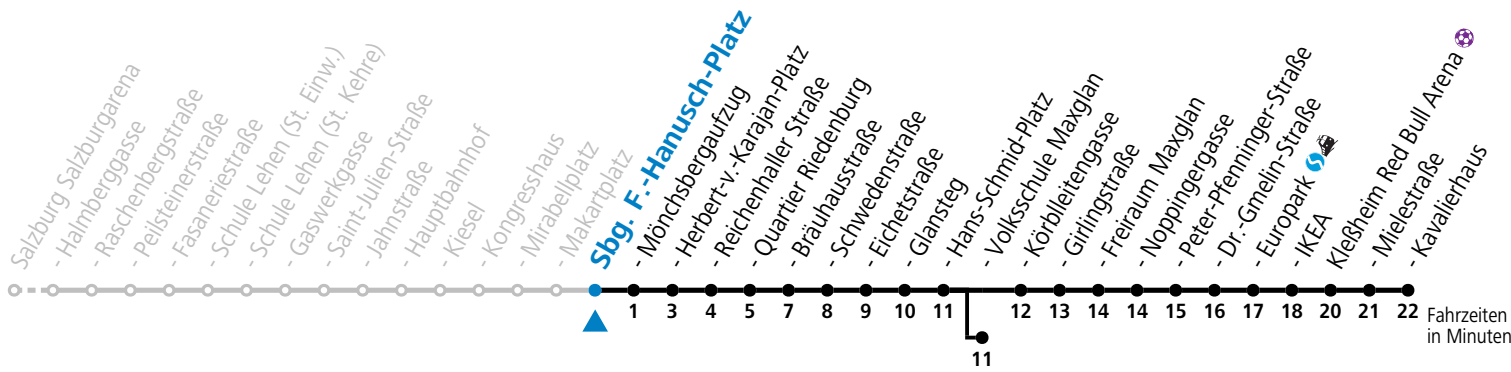

Messe/Salzburgarena - Hauptbahnhof - Zentrum - Maxglan - Europark - Kleßheim

Jahresfahrplan 2024

gültig ab 19.02.2024.

Alle Angaben ohne Gewähr.

Montag bis Freitag, Schultag		Montag bis Freitag, schulfrei		Samstag		Sonn- und Feiertag	
3	48^b	3	48^b				
4	44 59	4	44 59	4	12^b	4	12^b
5	09 25 39 55	5	09 25 39 55	5	29^c 38^a 48 59	5	30
6	10 25 32^a 40 55	6	10 25 40 55	6	19 39 59	6	00 30
7	02 10 22 32 42^a 52^a	7	10 25 40 55^a	7	19 39 59	7	00 30
8	02 12^a 22^a 32 42^a 52^a	8	10 25^a 40 55^a	8	19 39 55^a	8	00 30
9	02 12^a 22^a 32 42^a 52^a	9	10 25^a 40 55^a	9	10 25^a 40 55^a	9	00 19 39 59
10	02 12^a 22^a 32 42^a 52^a	10	10 25^a 40 55^a	10	10 25^a 40 55^a	10	19 39 59
11	02 12^a 22^a 32 42^a 52^a	11	10 25^a 40 55^a	11	10 25^a 40 55^a	11	19 39 59
12	02 12^a 22^a 32 42^a 52^a	12	10 25^a 40 55^a	12	10 25^a 40 55^a	12	19 39 59
13	02 12^a 22^a 32 42^a 52^a	13	10 25^a 40 55^a	13	10 25^a 40 55^a	13	19 39 59
14	02 12^a 22^a 32 42^a 52^a	14	10 25^a 40 55^a	14	10 25^a 40 55^a	14	19 39 59
15	02 12^a 22^a 32 42^a 52^a	15	10 25^a 40 55^a	15	10 25^a 40 55^a	15	19 39 59
16	02 12^a 22^a 32 42^a 52^a	16	10 25^a 40 55^a	16	10 25^a 40 55^a	16	19 39 59
17	02 12^a 22 32^a 40 55^a	17	10 25^a 40 55^a	17	10 25^a 40 55	17	19 39 59
18	10 25^a 40 55^a	18	10 25^a 40 55^a	18	10^a 25 44 59	18	19 39 59
19	10 25 40 59	19	10 25 40 59	19	19 39 59	19	19 39 59
20	19 39 59	20	19 39 59	20	19 39 59	20	19 39 59
21	19 39 59	21	19 39 59	21	19 39 59	21	19 39 59
22	19 39 59^a	22	19 39 59^a	22	19 39 59^a	22	19 39 59^a
				23	15^d 50^d		
				0	25^d		
				1	00^d		

- a = bis Salzburg Europark
- b = verkehrt ab H.-Schmid-Platz weiter über Hauptbahnhof nach Salzburg Süd (Linien 2>3)
- c = verkehrt ab H.-Schmid-Platz weiter Richtung Obergnigl (Linie 2)
- d = verkehrt ab Volksschule Maxglan weiter via Siezenheimer Straße und Taxham bis Peter-Pfenninger-Straße (Linie 9)

* NACHTSTERN: Freitag, sowie vor Sonn-/Feiertag ab ca. 22:00 Uhr - Verkehr nach Samstag-Fahrplan Am 24.12. und 31.12. bitte Sonderfahrpläne beachten!

Ferien im Bundesland Salzburg: 23.12.2023 bis 07.01.2024, 12. bis 18.02., 23.03. bis 01.04., 06.07. bis 08.09., 24.09. und 26.10. bis 02.11.2024 (Vorbehaltlich Änderungen durch die Schulbehörde)

Aufgabenträgerschaft: Stadt Salzburg, Betreiber: Salzburg Linien Verkehrsbetriebe GmbH, Bayerhamerstraße 16, 5020 Salzburg, Tel.: +43 (0)800 220050