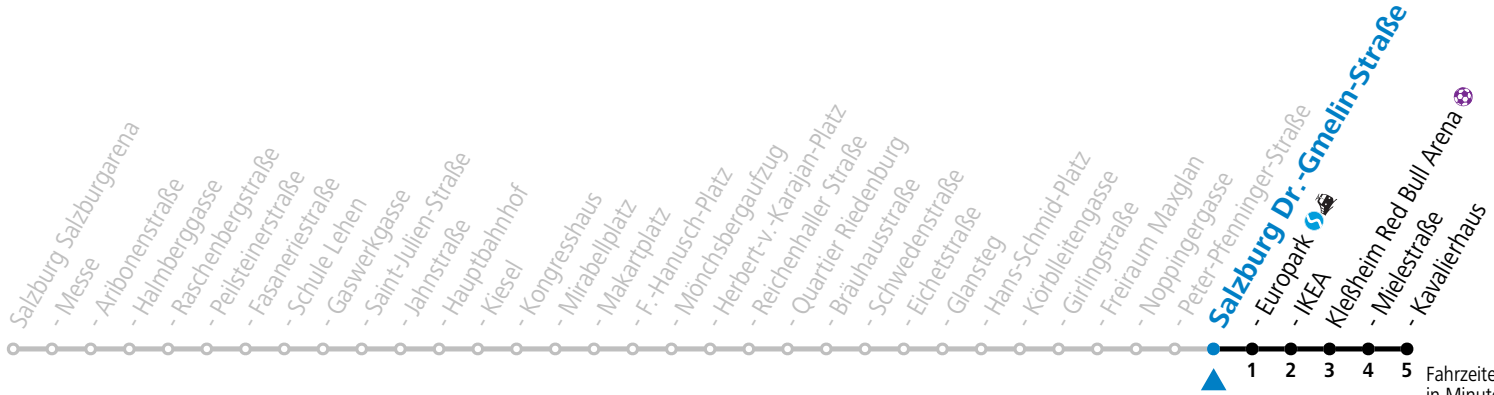

Messe/Salzburgarena - Hauptbahnhof - Zentrum - Maxglan - Europark - Kleßheim

Jahresfahrplan 2024

gültig ab 19.02.2024.

Fahrzeiten in Minuten
Alle Angaben ohne Gewähr.

Montag bis Freitag, Schultag						Montag bis Freitag, schulfrei						Samstag				Sonn- und Feiertag				
5	00	15	25	42	57	5	00	15	25	42	57	5	54^a			5	46			
6	12	27	42	50^a	57	6	12	27	42	57	6	04	15	35	55	6	16	46		
7	12	20	27	40	50	7	12	27	42	57	7	15	35	55	7	16	46			
8	00^a	10^a	20	30^a	40^a	50	8	12^a	27	42^a	57	8	15	35	55	8	16	46		
9	00^a	10^a	20	30^a	40^a	50	9	12^a	27	42^a	57	9	12^a	27	42^a	57	9	16	35	55
10	00^a	10^a	20	30^a	40^a	50	10	12^a	27	42^a	57	10	12^a	27	42^a	57	10	15	35	55
11	00^a	10^a	20	30^a	40^a	50	11	12^a	27	42^a	57	11	12^a	27	42^a	57	11	15	35	55
12	00^a	10^a	20	30^a	40^a	50	12	12^a	27	42^a	57	12	12^a	27	42^a	57	12	15	35	55
13	00^a	10^a	20	30^a	40^a	50	13	12^a	27	42^a	57	13	12^a	27	42^a	57	13	15	35	55
14	00^a	10^a	20	30^a	40^a	50	14	12^a	27	42^a	57	14	12^a	27	42^a	57	14	15	35	55
15	00^a	10^a	20	30^a	40^a	50	15	12^a	27	42^a	57	15	12^a	27	42^a	57	15	15	35	55
16	00^a	10^a	20	30^a	40^a	50	16	12^a	27	42^a	57	16	12^a	27	42^a	57	16	15	35	55
17	00^a	10^a	20	30^a	40	50^a	17	12^a	27	42^a	57	17	12^a	27	42^a	57	17	15	35	55
	57																			
18	12^a	27	42^a	57			18	12^a	27	42^a	57	18	12	27^a	42	18	15	35	55	
19	12^a	27	42	57			19	12^a	27	42	57	19	00	15	35	55	19	15	35	55
20	15	35	55				20	15	35	55		20	15	35	55	20	15	35	55	
21	15	35	55				21	15	35	55		21	15	35	55	21	15	35	55	
22	15	35	55				22	15	35	55		22	15	35	55	22	15	35	55	
23	15^a						23	15^a				23	15^a			23	15^a			

a = bis Salzburg Europark

* NACHTSTERN: Freitag, sowie vor Sonn-/Feiertag ab ca. 22:00 Uhr - Verkehr nach Samstag-Fahrplan Am 24.12. und 31.12. bitte Sonderfahrpläne beachten!

Ferien im Bundesland Salzburg: 23.12.2023 bis 07.01.2024, 12. bis 18.02., 23.03. bis 01.04., 06.07. bis 08.09., 24.09. und 26.10. bis 02.11.2024 (Vorbehaltlich Änderungen durch die Schulbehörde)

Aufgabenträgerschaft: Stadt Salzburg, Betreiber: Salzburg Linien Verkehrsbetriebe GmbH, Bayerhamerstraße 16, 5020 Salzburg, Tel.: +43 (0)800 220050