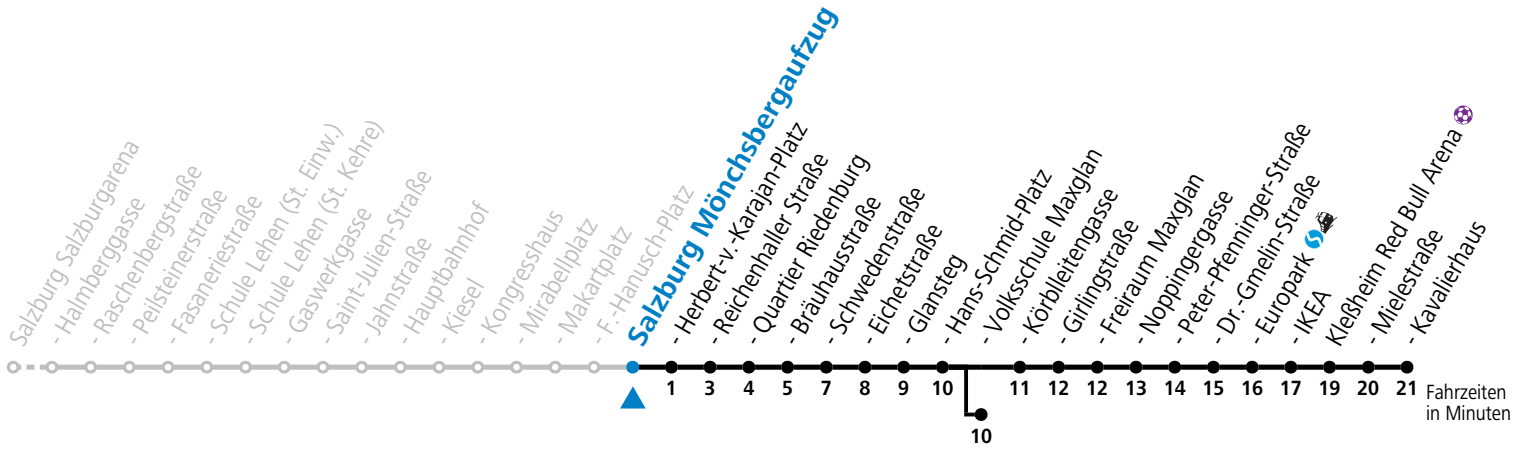

Messe/Salzburgarena - Hauptbahnhof - Zentrum - Maxglan - Europark - Kleßheim

Jahresfahrplan 2024

gültig ab 19.02.2024.

Alle Angaben ohne Gewähr.

Montag bis Freitag, Schultag		Montag bis Freitag, schulfrei		Samstag		Sonn- und Feiertag	
3	49^b	3	49^b				
4	46	4	46	4	14^b	4	14^b
5	01 11 26 41 56	5	01 11 26 41 56	5	30^c 39^a 49	5	31
6	11 26 34^a 41 56	6	11 26 41 56	6	00 20 40	6	01 31
7	04 11 24 34 44^a 54^a	7	11 26 41 56^a	7	00 20 40	7	01 31
8	04 14^a 24^a 34 44^a 54^a	8	11 26^a 41 56^a	8	00 20 40 56^a	8	01 31
9	04 14^a 24^a 34 44^a 54^a	9	11 26^a 41 56^a	9	11 26^a 41 56^a	9	01 20 40
10	04 14^a 24^a 34 44^a 54^a	10	11 26^a 41 56^a	10	11 26^a 41 56^a	10	00 20 40
11	04 14^a 24^a 34 44^a 54^a	11	11 26^a 41 56^a	11	11 26^a 41 56^a	11	00 20 40
12	04 14^a 24^a 34 44^a 54^a	12	11 26^a 41 56^a	12	11 26^a 41 56^a	12	00 20 40
13	04 14^a 24^a 34 44^a 54^a	13	11 26^a 41 56^a	13	11 26^a 41 56^a	13	00 20 40
14	04 14^a 24^a 34 44^a 54^a	14	11 26^a 41 56^a	14	11 26^a 41 56^a	14	00 20 40
15	04 14^a 24^a 34 44^a 54^a	15	11 26^a 41 56^a	15	11 26^a 41 56^a	15	00 20 40
16	04 14^a 24^a 34 44^a 54^a	16	11 26^a 41 56^a	16	11 26^a 41 56^a	16	00 20 40
17	04 14^a 24 34^a 41 56^a	17	11 26^a 41 56^a	17	11 26^a 41 56	17	00 20 40
18	11 26^a 41 56^a	18	11 26^a 41 56^a	18	11^a 26 45	18	00 20 40
19	11 26 41	19	11 26 41	19	00 20 40	19	00 20 40
20	00 20 40	20	00 20 40	20	00 20 40	20	00 20 40
21	00 20 40	21	00 20 40	21	00 20 40	21	00 20 40
22	00 20 40	22	00 20 40	22	00 20 40	22	00 20 40
23	00^a	23	00^a	23	00^a 16^d 51^d	23	00^a
				0	26^d		
				1	01^d		

a = bis Salzburg Europark 🚶

b = verkehrt ab H.-Schmid-Platz weiter über Hauptbahnhof nach Salzburg Süd (Linien 2>3)

c = verkehrt ab H.-Schmid-Platz weiter Richtung Obergnigl (Linie 2)

d = verkehrt ab Volksschule Maxglan weiter via Siezenheimer Straße und Taxham bis Peter-Pfenninger-Straße (Linie 9)

* NACHTSTERN: Freitag, sowie vor Sonn-/Feiertag ab ca. 22:00 Uhr - Verkehr nach Samstag-Fahrplan Am 24.12. und 31.12. bitte Sonderfahrpläne beachten!

Ferien im Bundesland Salzburg: 23.12.2023 bis 07.01.2024, 12. bis 18.02., 23.03. bis 01.04., 06.07. bis 08.09., 24.09. und 26.10. bis 02.11.2024 (Vorbehaltlich Änderungen durch die Schulbehörde)

Aufgabenträgerschaft: Stadt Salzburg, Betreiber: Salzburg Linien Verkehrsbetriebe GmbH, Bayerhamerstraße 16, 5020 Salzburg, Tel.: +43 (0)800 220050