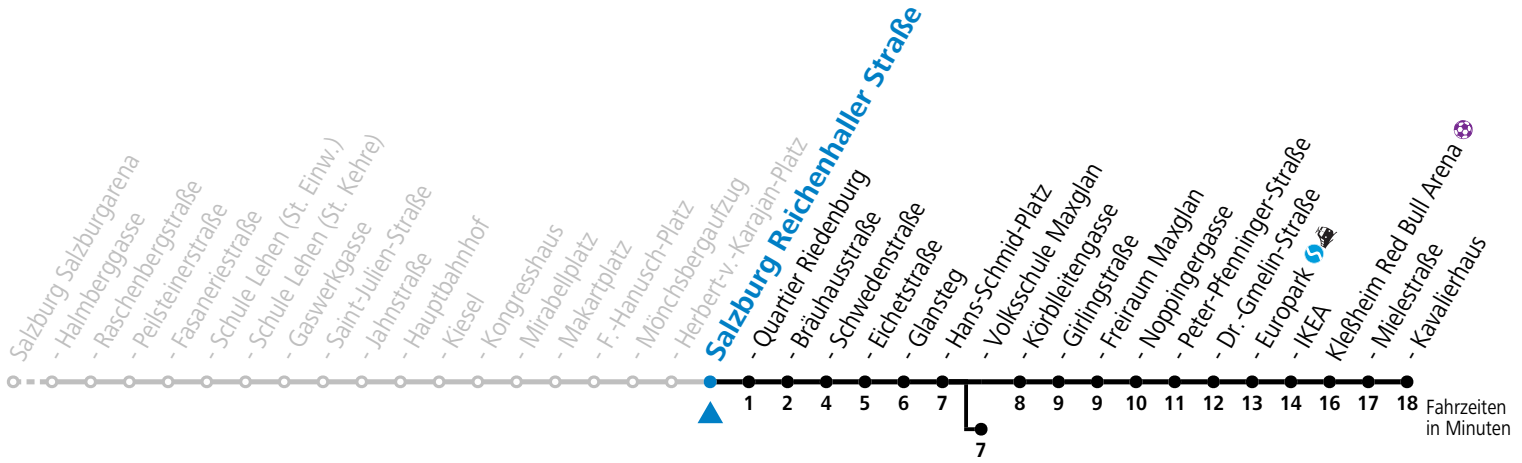

Messe/Salzburgarena - Hauptbahnhof - Zentrum - Maxglan - Europark - Kleßheim

Jahresfahrplan 2024

gültig ab 19.02.2024.

Alle Angaben ohne Gewähr.

Montag bis Freitag, Schultag		Montag bis Freitag, schulfrei		Samstag		Sonn- und Feiertag	
3	52^b	3	52^b				
4	49	4	49	4	16^b	4	16^b
5	04 14 29 44 59	5	04 14 29 44 59	5	33^c 42^a 52	5	34
6	14 29 37^a 44 59	6	14 29 44 59	6	03 23 43	6	04 34
7	07 14 27 37 47^a 57^a	7	14 29 44 59^a	7	03 23 43	7	04 34
8	07 17^a 27^a 37 47^a 57^a	8	14 29^a 44 59^a	8	03 23 43 59^a	8	04 34
9	07 17^a 27^a 37 47^a 57^a	9	14 29^a 44 59^a	9	14 29^a 44 59^a	9	04 23 43
10	07 17^a 27^a 37 47^a 57^a	10	14 29^a 44 59^a	10	14 29^a 44 59^a	10	03 23 43
11	07 17^a 27^a 37 47^a 57^a	11	14 29^a 44 59^a	11	14 29^a 44 59^a	11	03 23 43
12	07 17^a 27^a 37 47^a 57^a	12	14 29^a 44 59^a	12	14 29^a 44 59^a	12	03 23 43
13	07 17^a 27^a 37 47^a 57^a	13	14 29^a 44 59^a	13	14 29^a 44 59^a	13	03 23 43
14	07 17^a 27^a 37 47^a 57^a	14	14 29^a 44 59^a	14	14 29^a 44 59^a	14	03 23 43
15	07 17^a 27^a 37 47^a 57^a	15	14 29^a 44 59^a	15	14 29^a 44 59^a	15	03 23 43
16	07 17^a 27^a 37 47^a 57^a	16	14 29^a 44 59^a	16	14 29^a 44 59^a	16	03 23 43
17	07 17^a 27 37^a 44 59^a	17	14 29^a 44 59^a	17	14 29^a 44 59	17	03 23 43
18	14 29^a 44 59^a	18	14 29^a 44 59^a	18	14^a 29 48	18	03 23 43
19	14 29 44	19	14 29 44	19	03 23 43	19	03 23 43
20	03 23 43	20	03 23 43	20	03 23 43	20	03 23 43
21	03 23 43	21	03 23 43	21	03 23 43	21	03 23 43
22	03 23 43	22	03 23 43	22	03 23 43	22	03 23 43
23	03^a	23	03^a	23	03^a 19^d 54^d	23	03^a
				0	29^d		
				1	04^d		

a = bis Salzburg Europark

b = verkehrt ab H.-Schmid-Platz weiter über Hauptbahnhof nach Salzburg Süd (Linien 2>3)

c = verkehrt ab H.-Schmid-Platz weiter Richtung Obergnigl (Linie 2)

d = verkehrt ab Volksschule Maxglan weiter via Siezenheimer Straße und Taxham bis Peter-Pfenninger-Straße (Linie 9)

* NACHTSTERN: Freitag, sowie vor Sonn-/Feiertag ab ca. 22:00 Uhr - Verkehr nach Samstag-Fahrplan Am 24.12. und 31.12. bitte Sonderfahrpläne beachten!

Ferien im Bundesland Salzburg: 23.12.2023 bis 07.01.2024, 12. bis 18.02., 23.03. bis 01.04., 06.07. bis 08.09., 24.09. und 26.10. bis 02.11.2024 (Vorbehaltlich Änderungen durch die Schulbehörde)

Aufgabenträgerschaft: Stadt Salzburg, Betreiber: Salzburg Linien Verkehrsbetriebe GmbH, Bayerhamerstraße 16, 5020 Salzburg, Tel.: +43 (0)800 220050