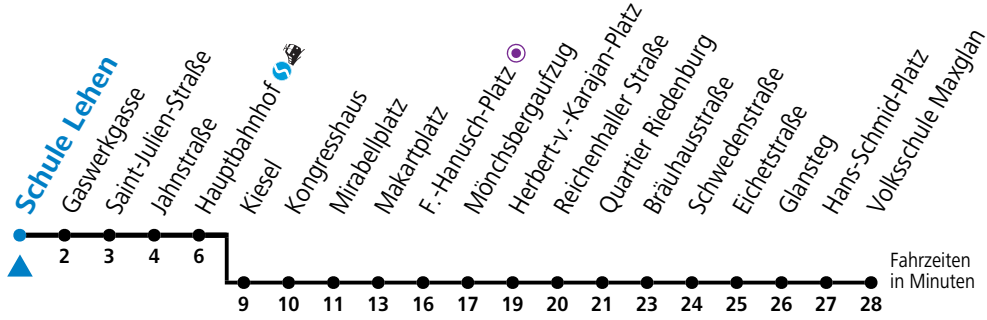

1

Messe/Salzburgarena - Hauptbahnhof - Zentrum - Maxglan - Europark - Kleßheim Jahresfahrplan 2024

gültig ab 19.02.2024.

Alle Angaben ohne Gewähr.

Montag bis Freitag, Schultag		Montag bis Freitag, schulfrei		Samstag		Sonn- und Feiertag	
0	12	0	12	23	34^a	0	12
				1	19		

a = verkehrt ab Volksschule Maxglan weiter via Siezenheimer Straße und Taxham bis Peter-Pfenninger-Straße (Linie 9)

* NACHTSTERN: Freitag, sowie vor Sonn-/Feiertag ab ca. 22:00 Uhr - Verkehr nach Samstag-Fahrplan Am 24.12. und 31.12. bitte Sonderfahrpläne beachten!

Ferien im Bundesland Salzburg: 23.12.2023 bis 07.01.2024, 12. bis 18.02., 23.03. bis 01.04., 06.07. bis 08.09., 24.09. und 26.10. bis 02.11.2024 (Vorbehaltlich Änderungen durch die Schulbehörde)

Aufgabenträgerschaft: Stadt Salzburg, Betreiber: Salzburg Linien Verkehrsbetriebe GmbH, Bayerhamerstraße 16, 5020 Salzburg, Tel.: +43 (0)800 220050