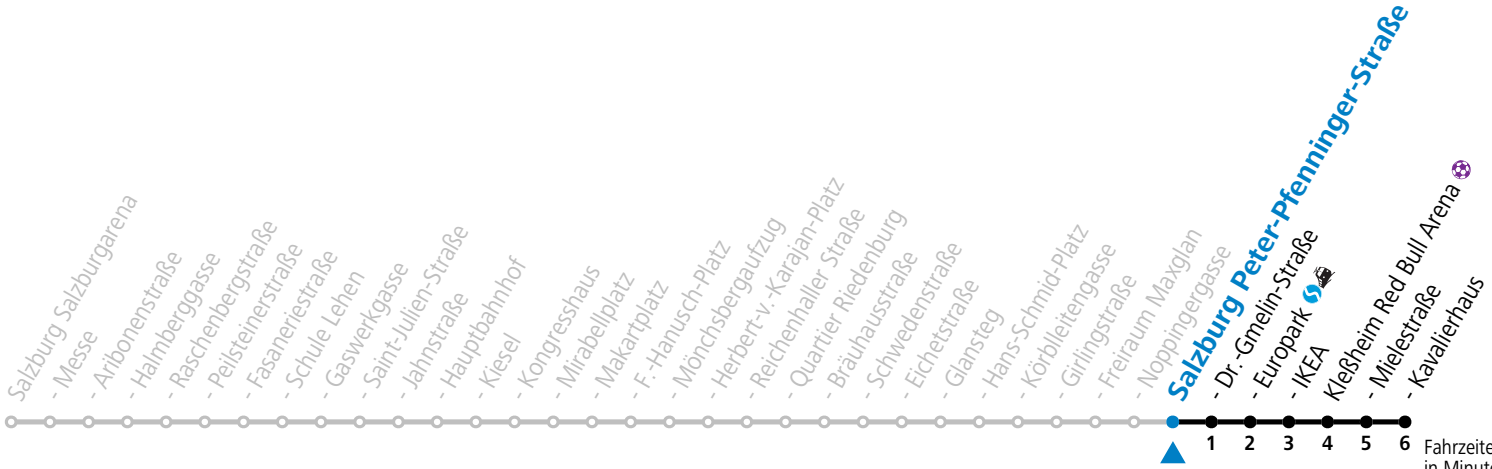

Messe/Salzburgarena - Hauptbahnhof - Zentrum - Maxglan - Europark - Kleßheim

Jahresfahrplan 2024

gültig ab 19.02.2024.

Montag bis Freitag, Schultag		Montag bis Freitag, schulfrei		Samstag		Sonn- und Feiertag	
4	59	4	59				
5	14 24 41 56	5	14 24 41 56	5	53^a	5	45
6	11 26 41 49^a 56	6	11 26 41 56	6	03 14 34 54	6	15 45
7	11 19 26 39 49 59^a	7	11 26 41 56	7	14 34 54	7	15 45
8	09^a 19 29^a 39^a 49 59^a	8	11^a 26 41^a 56	8	14 34 54	8	15 45
9	09^a 19 29^a 39^a 49 59^a	9	11^a 26 41^a 56	9	11^a 26 41^a 56	9	15 34 54
10	09^a 19 29^a 39^a 49 59^a	10	11^a 26 41^a 56	10	11^a 26 41^a 56	10	14 34 54
11	09^a 19 29^a 39^a 49 59^a	11	11^a 26 41^a 56	11	11^a 26 41^a 56	11	14 34 54
12	09^a 19 29^a 39^a 49 59^a	12	11^a 26 41^a 56	12	11^a 26 41^a 56	12	14 34 54
13	09^a 19 29^a 39^a 49 59^a	13	11^a 26 41^a 56	13	11^a 26 41^a 56	13	14 34 54
14	09^a 19 29^a 39^a 49 59^a	14	11^a 26 41^a 56	14	11^a 26 41^a 56	14	14 34 54
15	09^a 19 29^a 39^a 49 59^a	15	11^a 26 41^a 56	15	11^a 26 41^a 56	15	14 34 54
16	09^a 19 29^a 39^a 49 59^a	16	11^a 26 41^a 56	16	11^a 26 41^a 56	16	14 34 54
17	09^a 19 29^a 39 49^a 56	17	11^a 26 41^a 56	17	11^a 26 41^a 56	17	14 34 54
18	11^a 26 41^a 56	18	11^a 26 41^a 56	18	11 26^a 41 59	18	14 34 54
19	11^a 26 41 56	19	11^a 26 41 56	19	14 34 54	19	14 34 54
20	14 34 54	20	14 34 54	20	14 34 54	20	14 34 54
21	14 34 54	21	14 34 54	21	14 34 54	21	14 34 54
22	14 34 54	22	14 34 54	22	14 34 54	22	14 34 54
23	14^a	23	14^a	23	14^a	23	14^a

a = bis Salzburg Europark

* NACHTSTERN: Freitag, sowie vor Sonn-/Feiertag ab ca. 22:00 Uhr - Verkehr nach Samstag-Fahrplan Am 24.12. und 31.12. bitte Sonderfahrpläne beachten!

Ferien im Bundesland Salzburg: 23.12.2023 bis 07.01.2024, 12. bis 18.02., 23.03. bis 01.04., 06.07. bis 08.09., 24.09. und 26.10. bis 02.11.2024 (Vorbehaltlich Änderungen durch die Schulbehörde)

Aufgabenträgerschaft: Stadt Salzburg, Betreiber: Salzburg Linien Verkehrsbetriebe GmbH, Bayerhamerstraße 16, 5020 Salzburg, Tel.: +43 (0)800 220050