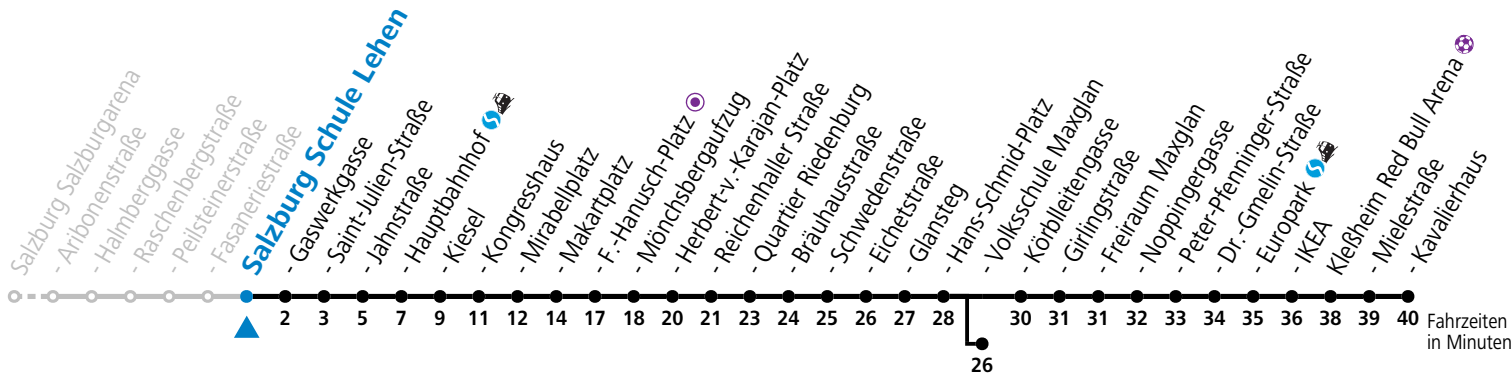

Messe/Salzburgarena - Hauptbahnhof - Zentrum - Maxglan - Europark - Kleßheim

Jahresfahrplan 2024

gültig ab 19.02.2024.

Alle Angaben ohne Gewähr.

Montag bis Freitag, Schultag						Montag bis Freitag, schulfrei					Samstag			Sonn- und Feiertag						
5	36	51				5	36	51			5	43								
6	06	21	36	51		6	06	21	36	51	6	03	23	43	6	14	44			
7	04	14	24^b	34^b	44	54^b	7	06	21	36^b	51	7	03	23	43	7	14	44		
8	04^b	14	24^b	34^b	44	54^b	8	06^b	21	36^b	51	8	03	23	36^b	51	8	14	44	
9	04^b	14	24^b	34^b	44	54^b	9	06^b	21	36^b	51	9	06^b	21	36^b	51	9	03	23	43
10	04^b	14	24^b	34^b	44	54^b	10	06^b	21	36^b	51	10	06^b	21	36^b	51	10	03	23	43
11	04^b	14	24^b	34^b	44	54^b	11	06^b	21	36^b	51	11	06^b	21	36^b	51	11	03	23	43
12	04^b	14	24^b	34^b	44	54^b	12	06^b	21	36^b	51	12	06^b	21	36^b	51	12	03	23	43
13	04^b	14	24^b	34^b	44	54^b	13	06^b	21	36^b	51	13	06^b	21	36^b	51	13	03	23	43
14	04^b	14	24^b	34^b	44	54^b	14	06^b	21	36^b	51	14	06^b	21	36^b	51	14	03	23	43
15	04^b	14	24^b	34^b	44	54^b	15	06^b	21	36^b	51	15	06^b	21	36^b	51	15	03	23	43
16	04^b	14	24^b	34^b	44	54^b	16	06^b	21	36^b	51	16	06^b	21	36^b	51	16	03	23	43
17	04	14^b	21	36^b	43^a	51	17	06^b	21	36^b	51	17	06^b	21	36	51^b	17	03	23	43
18	06^b	13^a	21	36^b	51		18	06^b	21	36^b	51	18	06	28	43	53^a	18	03	23	43
19	06	21	33^a	43	53^a		19	06	21	33^a	43	53^a	19	03	23	43	19	03	23	43
20	03	23	33^a	43			20	03	23	33^a	43		20	03	23	43	20	03	23	43
21	03	23	43				21	03	23	43			21	03	23	43	21	03	23	43
22	03	23	43^b				22	03	23	43^b			22	03	23	43^b	22	03	23	43^b
23	00^a	20^a					23	00^a	20^a				23	00^c	20^a		23	00^a	20^a	

a = bis Salzburg Hauptbahnhof

b = bis Salzburg Europark

c = verkehrt ab Volksschule Maxglan weiter via Siezenheimer Straße und Taxham bis Peter-Pfenninger-Straße (Linie 9)

* NACHTSTERN: Freitag, sowie vor Sonn-/Feiertag ab ca. 22:00 Uhr - Verkehr nach Samstag-Fahrplan Am 24.12. und 31.12. bitte Sonderfahrpläne beachten!

Ferien im Bundesland Salzburg: 23.12.2023 bis 07.01.2024, 12. bis 18.02., 23.03. bis 01.04., 06.07. bis 08.09., 24.09. und 26.10. bis 02.11.2024 (Vorbehaltlich Änderungen durch die Schulbehörde)

Aufgabenträgerschaft: Stadt Salzburg, Betreiber: Salzburg Linien Verkehrsbetriebe GmbH, Bayerhamerstraße 16, 5020 Salzburg, Tel.: +43 (0)800 220050