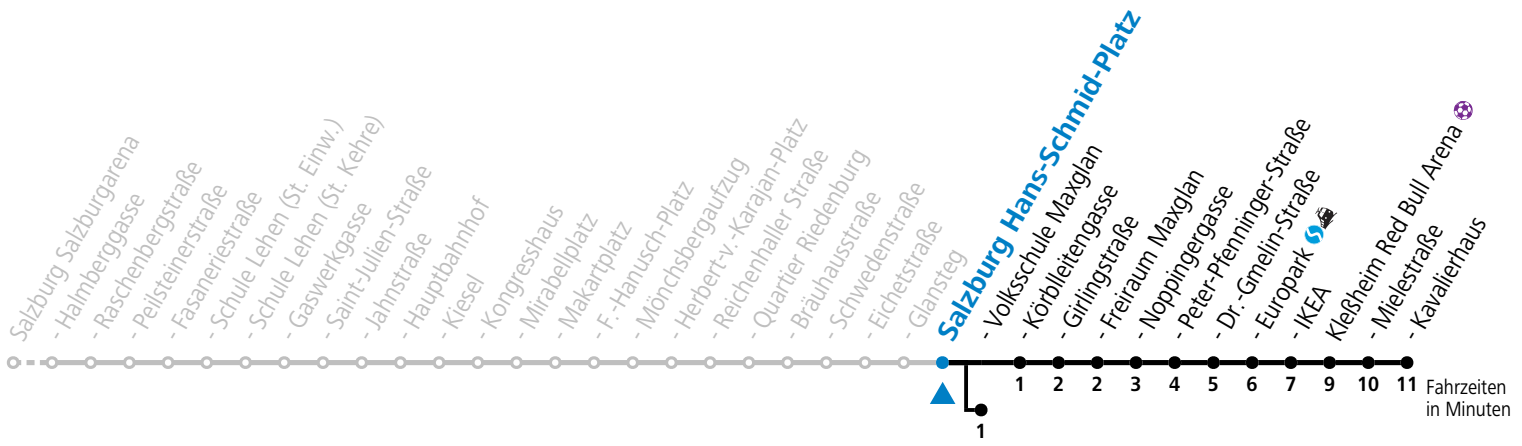

Messe/Salzburgarena - Hauptbahnhof - Zentrum - Maxglan - Europark - Kleßheim

Jahresfahrplan 2024

gültig ab 19.02.2024.

Alle Angaben ohne Gewähr.

Montag bis Freitag, Schultag		Montag bis Freitag, schulfrei		Samstag		Sonn- und Feiertag	
4	55	4	55				
5	10 20 37 51	5	10 20 37 51	5	49^a 59	5	41
6	07 22 37 44^a 52	6	07 22 37 52	6	10 30 50	6	11 41
7	07 14 22 34 44 54^a	7	07 22 37 52	7	10 30 50	7	11 41
8	04^a 14 24^a 34^a 44 54^a	8	07^a 22 37^a 52	8	10 30 50	8	11 41
9	04^a 14 24^a 34^a 44 54^a	9	07^a 22 37^a 52	9	07^a 22 37^a 52	9	11 30 50
10	04^a 14 24^a 34^a 44 54^a	10	07^a 22 37^a 52	10	07^a 22 37^a 52	10	10 30 50
11	04^a 14 24^a 34^a 44 54^a	11	07^a 22 37^a 52	11	07^a 22 37^a 52	11	10 30 50
12	04^a 14 24^a 34^a 44 54^a	12	07^a 22 37^a 52	12	07^a 22 37^a 52	12	10 30 50
13	04^a 14 24^a 34^a 44 54^a	13	07^a 22 37^a 52	13	07^a 22 37^a 52	13	10 30 50
14	04^a 14 24^a 34^a 44 54^a	14	07^a 22 37^a 52	14	07^a 22 37^a 52	14	10 30 50
15	04^a 14 24^a 34^a 44 54^a	15	07^a 22 37^a 52	15	07^a 22 37^a 52	15	10 30 50
16	04^a 14 24^a 34^a 44 54^a	16	07^a 22 37^a 52	16	07^a 22 37^a 52	16	10 30 50
17	04^a 14 24^a 34 44^a 52	17	07^a 22 37^a 52	17	07^a 22 37^a 52	17	10 30 50
18	07^a 22 37^a 52	18	07^a 22 37^a 52	18	07 22^a 37 55	18	10 30 50
19	07^a 22 37 52	19	07^a 22 37 52	19	10 30 50	19	10 30 50
20	10 30 50	20	10 30 50	20	10 30 50	20	10 30 50
21	10 30 50	21	10 30 50	21	10 30 50	21	10 30 50
22	10 30 50	22	10 30 50	22	10 30 50	22	10 30 50
23	10^a	23	10^a	23	10^a 25^b	23	10^a
				0	01^b 36^b		
				1	11^b		

a = bis Salzburg Europark b = verkehrt ab Volksschule Maxglan weiter via Siezenheimer Straße und Taxham bis Peter-Pfenninger-Straße (Linie 9)

* NACHTSTERN: Freitag, sowie vor Sonn-/Feiertag ab ca. 22:00 Uhr - Verkehr nach Samstag-Fahrplan Am 24.12. und 31.12. bitte Sonderfahrpläne beachten!

Ferien im Bundesland Salzburg: 23.12.2023 bis 07.01.2024, 12. bis 18.02., 23.03. bis 01.04., 06.07. bis 08.09., 24.09. und 26.10. bis 02.11.2024 (Vorbehaltlich Änderungen durch die Schulbehörde)

Aufgabenträgerschaft: Stadt Salzburg, Betreiber: Salzburg Linien Verkehrsbetriebe GmbH, Bayerhamerstraße 16, 5020 Salzburg, Tel.: +43 (0)800 220050