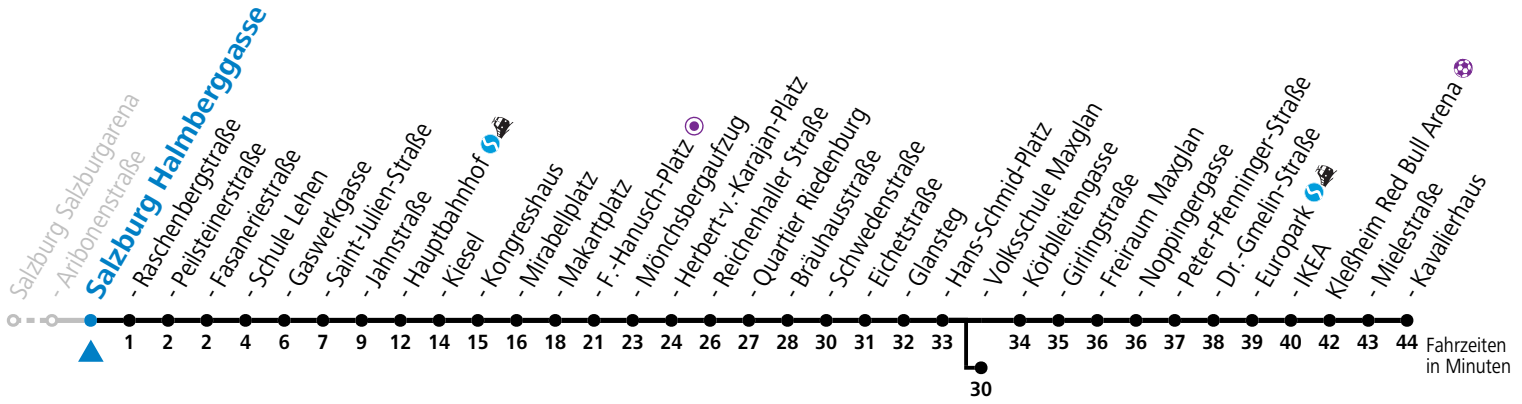

Messe/Salzburgarena - Hauptbahnhof - Zentrum - Maxglan - Europark - Kleßheim

Jahresfahrplan 2024

gültig ab 19.02.2024.

Alle Angaben ohne Gewähr.

Montag bis Freitag, Schultag		Montag bis Freitag, schulfrei		Samstag		Sonn- und Feiertag	
5	32 47	5	32 47	5	39 59		
6	02 17 32 47 59	6	02 17 32 47	6	19 39 59	6	10 40
7	09 19^b 29^b 39 49^b 59^b	7	02 17 32^b 47	7	19 39 59	7	10 40
8	09 19^b 29^b 39 49^b 59^b	8	02^b 17 32^b 47	8	19 32^b 47	8	10 40 59
9	09 19^b 29^b 39 49^b 59^b	9	02^b 17 32^b 47	9	02^b 17 32^b 47	9	19 39 59
10	09 19^b 29^b 39 49^b 59^b	10	02^b 17 32^b 47	10	02^b 17 32^b 47	10	19 39 59
11	09 19^b 29^b 39 49^b 59^b	11	02^b 17 32^b 47	11	02^b 17 32^b 47	11	19 39 59
12	09 19^b 29^b 39 49^b 59^b	12	02^b 17 32^b 47	12	02^b 17 32^b 47	12	19 39 59
13	09 19^b 29^b 39 49^b 59^b	13	02^b 17 32^b 47	13	02^b 17 32^b 47	13	19 39 59
14	09 19^b 29^b 39 49^b 59^b	14	02^b 17 32^b 47	14	02^b 17 32^b 47	14	19 39 59
15	09 19^b 29^b 39 49^b 59^b	15	02^b 17 32^b 47	15	02^b 17 32^b 47	15	19 39 59
16	09 19^b 29^b 39 49^b 59	16	02^b 17 32^b 47	16	02^b 17 32^b 47	16	19 39 59
17	09^b 17 32^b 39^a 47	17	02^b 17 32^b 47	17	02^b 17 32 47^b	17	19 39 59
18	02^b 09^a 17 32^b 47	18	02^b 17 32^b 47	18	02 24 39 49^a 59	18	19 39 59
19	02 17 29^a 39 49^a 59	19	02 17 29^a 39 49^a 59	19	19 39 59	19	19 39 59
20	19 29^a 39 59	20	19 29^a 39 59	20	19 39 59	20	19 39 59
21	19 39 59	21	19 39 59	21	19 39 59	21	19 39 59
22	19 39^b 56^a	22	19 39^b 56^a	22	19 39^b 56^c	22	19 39^b 56^a
23	16^a	23	16^a	23	16^a	23	16^a

a = bis Salzburg Hauptbahnhof

b = bis Salzburg Europark

c = verkehrt ab Volksschule Maxglan weiter via Siezenheimer Straße und Taxham bis Peter-Pfenninger-Straße (Linie 9)

* NACHTSTERN: Freitag, sowie vor Sonn-/Feiertag ab ca. 22:00 Uhr - Verkehr nach Samstag-Fahrplan Am 24.12. und 31.12. bitte Sonderfahrpläne beachten!

Ferien im Bundesland Salzburg: 23.12.2023 bis 07.01.2024, 12. bis 18.02., 23.03. bis 01.04., 06.07. bis 08.09., 24.09. und 26.10. bis 02.11.2024 (Vorbehaltlich Änderungen durch die Schulbehörde)

Aufgabenträgerschaft: Stadt Salzburg, Betreiber: Salzburg Linien Verkehrsbetriebe GmbH, Bayerhamerstraße 16, 5020 Salzburg, Tel.: +43 (0)800 220050