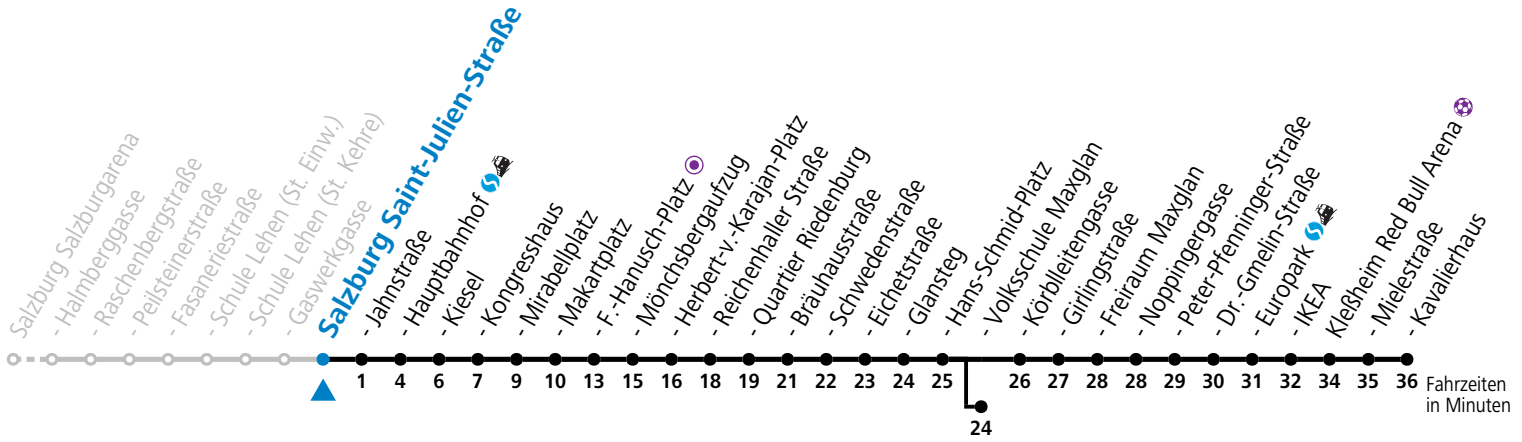

Messe/Salzburgarena - Hauptbahnhof - Zentrum - Maxglan - Europark - Kleßheim

Jahresfahrplan 2024

gültig ab 19.02.2024.

Alle Angaben ohne Gewähr.

Montag bis Freitag, Schultag						Montag bis Freitag, schulfrei					Samstag			Sonn- und Feiertag						
5	40	55				5	40	55			5	46								
6	10	25	40	55		6	10	25	40	55	6	06	26	46	6	17	47			
7	08	18	28^b	38^b	48	58^b	7	10	25	40^b	55	7	06	26	46	7	17	47		
8	08^b	18	28^b	38^b	48	58^b	8	10^b	25	40^b	55	8	06	26	40^b	55	8	17	47	
9	08^b	18	28^b	38^b	48	58^b	9	10^b	25	40^b	55	9	10^b	25	40^b	55	9	06	26	46
10	08^b	18	28^b	38^b	48	58^b	10	10^b	25	40^b	55	10	10^b	25	40^b	55	10	06	26	46
11	08^b	18	28^b	38^b	48	58^b	11	10^b	25	40^b	55	11	10^b	25	40^b	55	11	06	26	46
12	08^b	18	28^b	38^b	48	58^b	12	10^b	25	40^b	55	12	10^b	25	40^b	55	12	06	26	46
13	08^b	18	28^b	38^b	48	58^b	13	10^b	25	40^b	55	13	10^b	25	40^b	55	13	06	26	46
14	08^b	18	28^b	38^b	48	58^b	14	10^b	25	40^b	55	14	10^b	25	40^b	55	14	06	26	46
15	08^b	18	28^b	38^b	48	58^b	15	10^b	25	40^b	55	15	10^b	25	40^b	55	15	06	26	46
16	08^b	18	28^b	38^b	48	58^b	16	10^b	25	40^b	55	16	10^b	25	40^b	55	16	06	26	46
17	08	18^b	25	40^b	47^a	55	17	10^b	25	40^b	55	17	10^b	25	40	55^b	17	06	26	46
18	10^b	17^a	25	40^b	55		18	10^b	25	40^b	55	18	10	31	46	56^a	18	06	26	46
19	10	25	36^a	46	56^a		19	10	25	36^a	46	56^a	19	06	26	46	19	06	26	46
20	06	26	36^a	46			20	06	26	36^a	46	20	06	26	46	20	06	26	46	
21	06	26	46				21	06	26	46	21	06	26	46	21	06	26	46		
22	06	26	46^b				22	06	26	46^b	22	06	26	46^b	22	06	26	46^b		
23	03^a	23^a					23	03^a	23^a	23	03^c	23^a	37^c	23	03^a	23^a				
0	15^a						0	15^a	0	15^a	0	12^c	47^c	0	15^a					
											1	22^a								

a = bis Salzburg Hauptbahnhof

b = bis Salzburg Europark

c = verkehrt ab Volksschule Maxglan weiter via Siezenheimer Straße und Taxham bis Peter-Pfenninger-Straße (Linie 9)

* NACHTSTERN: Freitag, sowie vor Sonn-/Feiertag ab ca. 22:00 Uhr - Verkehr nach Samstag-Fahrplan Am 24.12. und 31.12. bitte Sonderfahrpläne beachten!

Ferien im Bundesland Salzburg: 23.12.2023 bis 07.01.2024, 12. bis 18.02., 23.03. bis 01.04., 06.07. bis 08.09., 24.09. und 26.10. bis 02.11.2024 (Vorbehaltlich Änderungen durch die Schulbehörde)

Aufgabenträgerschaft: Stadt Salzburg, Betreiber: Salzburg Linien Verkehrsbetriebe GmbH, Bayerhamerstraße 16, 5020 Salzburg, Tel.: +43 (0)800 220050