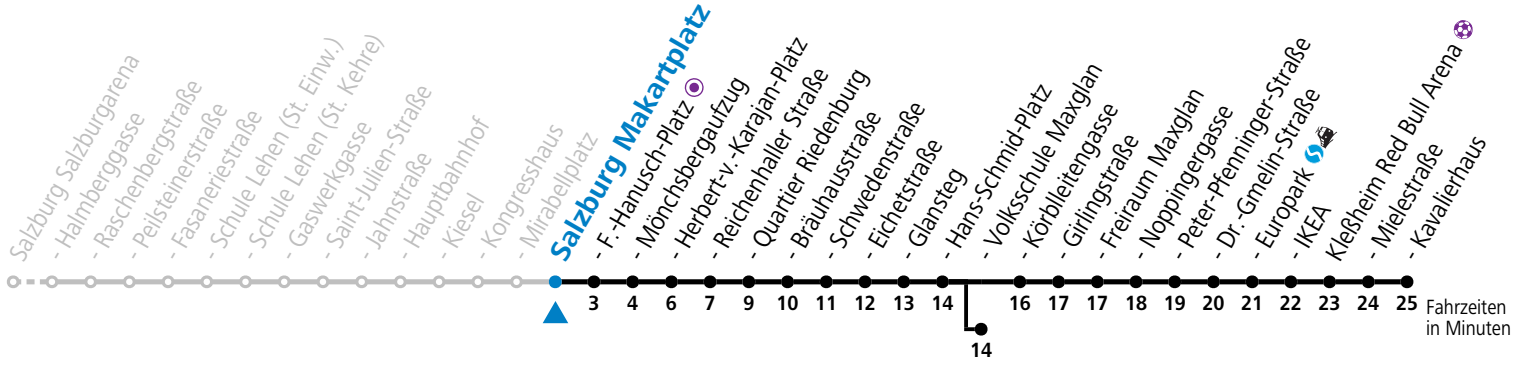

Messe/Salzburgarena - Hauptbahnhof - Zentrum - Maxglan - Europark - Kleßheim

Jahresfahrplan 2024

gültig ab 19.02.2024.

Alle Angaben ohne Gewähr.

Montag bis Freitag, Schultag		Montag bis Freitag, schulfrei		Samstag		Sonn- und Feiertag	
5	51	5	51	5	56		
6	06 21 36 51	6	06 21 36 51	6	16 36 56	6	27 57
7	06 19 29 39^a 49^a 59	7	06 21 36 51^a	7	16 36 56	7	27 57
8	09^a 19^a 29 39^a 49^a 59	8	06 21^a 36 51^a	8	16 36 51^a	8	27 57
9	09^a 19^a 29 39^a 49^a 59	9	06 21^a 36 51^a	9	06 21^a 36 51^a	9	16 36 56
10	09^a 19^a 29 39^a 49^a 59	10	06 21^a 36 51^a	10	06 21^a 36 51^a	10	16 36 56
11	09^a 19^a 29 39^a 49^a 59	11	06 21^a 36 51^a	11	06 21^a 36 51^a	11	16 36 56
12	09^a 19^a 29 39^a 49^a 59	12	06 21^a 36 51^a	12	06 21^a 36 51^a	12	16 36 56
13	09^a 19^a 29 39^a 49^a 59	13	06 21^a 36 51^a	13	06 21^a 36 51^a	13	16 36 56
14	09^a 19^a 29 39^a 49^a 59	14	06 21^a 36 51^a	14	06 21^a 36 51^a	14	16 36 56
15	09^a 19^a 29 39^a 49^a 59	15	06 21^a 36 51^a	15	06 21^a 36 51^a	15	16 36 56
16	09^a 19^a 29 39^a 49^a 59	16	06 21^a 36 51^a	16	06 21^a 36 51^a	16	16 36 56
17	09^a 19 29^a 36 51^a	17	06 21^a 36 51^a	17	06 21^a 36 51	17	16 36 56
18	06 21^a 36 51^a	18	06 21^a 36 51^a	18	06^a 21 41 56	18	16 36 56
19	06 21 36 56	19	06 21 36 56	19	16 36 56	19	16 36 56
20	16 36 56	20	16 36 56	20	16 36 56	20	16 36 56
21	16 36 56	21	16 36 56	21	16 36 56	21	16 36 56
22	16 36 56^a	22	16 36 56^a	22	16 36 56^a	22	16 36 56^a
				23	12^b 47^b		
				0	22^b 57^b		

a = bis Salzburg Europark b = verkehrt ab Volksschule Maxglan weiter via Siezenheimer Straße und Taxham bis Peter-Pfenninger-Straße (Linie 9)

* NACHTSTERN: Freitag, sowie vor Sonn-/Feiertag ab ca. 22:00 Uhr - Verkehr nach Samstag-Fahrplan Am 24.12. und 31.12. bitte Sonderfahrpläne beachten!

Ferien im Bundesland Salzburg: 23.12.2023 bis 07.01.2024, 12. bis 18.02., 23.03. bis 01.04., 06.07. bis 08.09., 24.09. und 26.10. bis 02.11.2024 (Vorbehaltlich Änderungen durch die Schulbehörde)

Aufgabenträgerschaft: Stadt Salzburg, Betreiber: Salzburg Linien Verkehrsbetriebe GmbH, Bayerhamerstraße 16, 5020 Salzburg, Tel.: +43 (0)800 220050