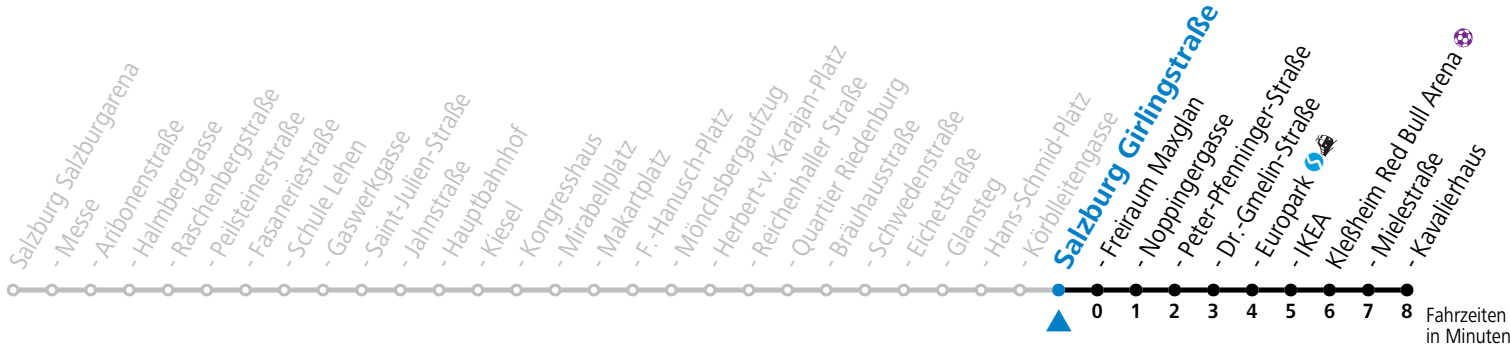

Messe/Salzburgarena - Hauptbahnhof - Zentrum - Maxglan - Europark - Kleßheim

Jahresfahrplan 2024

gültig ab 19.02.2024.

Montag bis Freitag, Schultag		Montag bis Freitag, schulfrei		Samstag		Sonn- und Feiertag	
4	57	4	57				
5	12 22 39 54	5	12 22 39 54	5	51^a	5	43
6	09 24 39 47^a 54	6	09 24 39 54	6	01 12 32 52	6	13 43
7	09 17 24 37 47 57^a	7	09 24 39 54	7	12 32 52	7	13 43
8	07^a 17 27^a 37^a 47 57^a	8	09^a 24 39^a 54	8	12 32 52	8	13 43
9	07^a 17 27^a 37^a 47 57^a	9	09^a 24 39^a 54	9	09^a 24 39^a 54	9	13 32 52
10	07^a 17 27^a 37^a 47 57^a	10	09^a 24 39^a 54	10	09^a 24 39^a 54	10	12 32 52
11	07^a 17 27^a 37^a 47 57^a	11	09^a 24 39^a 54	11	09^a 24 39^a 54	11	12 32 52
12	07^a 17 27^a 37^a 47 57^a	12	09^a 24 39^a 54	12	09^a 24 39^a 54	12	12 32 52
13	07^a 17 27^a 37^a 47 57^a	13	09^a 24 39^a 54	13	09^a 24 39^a 54	13	12 32 52
14	07^a 17 27^a 37^a 47 57^a	14	09^a 24 39^a 54	14	09^a 24 39^a 54	14	12 32 52
15	07^a 17 27^a 37^a 47 57^a	15	09^a 24 39^a 54	15	09^a 24 39^a 54	15	12 32 52
16	07^a 17 27^a 37^a 47 57^a	16	09^a 24 39^a 54	16	09^a 24 39^a 54	16	12 32 52
17	07^a 17 27^a 37 47^a 54	17	09^a 24 39^a 54	17	09^a 24 39^a 54	17	12 32 52
18	09^a 24 39^a 54	18	09^a 24 39^a 54	18	09 24^a 39 57	18	12 32 52
19	09^a 24 39 54	19	09^a 24 39 54	19	12 32 52	19	12 32 52
20	12 32 52	20	12 32 52	20	12 32 52	20	12 32 52
21	12 32 52	21	12 32 52	21	12 32 52	21	12 32 52
22	12 32 52	22	12 32 52	22	12 32 52	22	12 32 52
23	12^a	23	12^a	23	12^a	23	12^a

a = bis Salzburg Europark

* NACHTSTERN: Freitag, sowie vor Sonn-/Feiertag ab ca. 22:00 Uhr - Verkehr nach Samstag-Fahrplan Am 24.12. und 31.12. bitte Sonderfahrpläne beachten!

Ferien im Bundesland Salzburg: 23.12.2023 bis 07.01.2024, 12. bis 18.02., 23.03. bis 01.04., 06.07. bis 08.09., 24.09. und 26.10. bis 02.11.2024 (Vorbehaltlich Änderungen durch die Schulbehörde)

Aufgabenträgerschaft: Stadt Salzburg, Betreiber: Salzburg Linien Verkehrsbetriebe GmbH, Bayerhamerstraße 16, 5020 Salzburg, Tel.: +43 (0)800 220050