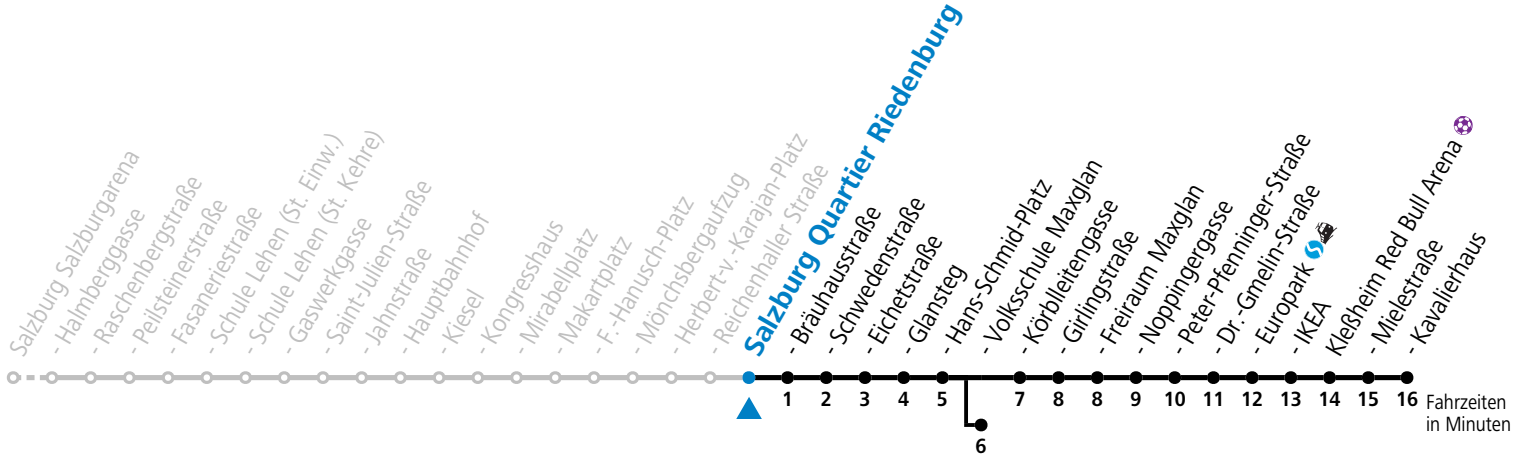

Messe/Salzburgarena - Hauptbahnhof - Zentrum - Maxglan - Europark - Kleßheim

Jahresfahrplan 2024

gültig ab 19.02.2024.

Alle Angaben ohne Gewähr.

Montag bis Freitag, Schultag		Montag bis Freitag, schulfrei		Samstag		Sonn- und Feiertag	
3	53^b	3	53^b				
4	50	4	50	4	17^b	4	17^b
5	05 15 31 45	5	05 15 31 45	5	34^c 43^a 53	5	35
6	01 16 31 38^a 46	6	01 16 31 46	6	04 24 44	6	05 35
7	01 08 16 28 38 48^a 58^a	7	01 16 31 46	7	04 24 44	7	05 35
8	08 18^a 28^a 38 48^a 58^a	8	01^a 16 31^a 46	8	04 24 44	8	05 35
9	08 18^a 28^a 38 48^a 58^a	9	01^a 16 31^a 46	9	01^a 16 31^a 46	9	05 24 44
10	08 18^a 28^a 38 48^a 58^a	10	01^a 16 31^a 46	10	01^a 16 31^a 46	10	04 24 44
11	08 18^a 28^a 38 48^a 58^a	11	01^a 16 31^a 46	11	01^a 16 31^a 46	11	04 24 44
12	08 18^a 28^a 38 48^a 58^a	12	01^a 16 31^a 46	12	01^a 16 31^a 46	12	04 24 44
13	08 18^a 28^a 38 48^a 58^a	13	01^a 16 31^a 46	13	01^a 16 31^a 46	13	04 24 44
14	08 18^a 28^a 38 48^a 58^a	14	01^a 16 31^a 46	14	01^a 16 31^a 46	14	04 24 44
15	08 18^a 28^a 38 48^a 58^a	15	01^a 16 31^a 46	15	01^a 16 31^a 46	15	04 24 44
16	08 18^a 28^a 38 48^a 58^a	16	01^a 16 31^a 46	16	01^a 16 31^a 46	16	04 24 44
17	08 18^a 28 38^a 46	17	01^a 16 31^a 46	17	01^a 16 31^a 46	17	04 24 44
18	01^a 16 31^a 46	18	01^a 16 31^a 46	18	01 16^a 31 49	18	04 24 44
19	01^a 16 31 46	19	01^a 16 31 46	19	04 24 44	19	04 24 44
20	04 24 44	20	04 24 44	20	04 24 44	20	04 24 44
21	04 24 44	21	04 24 44	21	04 24 44	21	04 24 44
22	04 24 44	22	04 24 44	22	04 24 44	22	04 24 44
23	04^a	23	04^a	23	04^a 20^d 55^d	23	04^a
				0	30^d		
				1	05^d		

a = bis Salzburg Europark

b = verkehrt ab H.-Schmid-Platz weiter über Hauptbahnhof nach Salzburg Süd (Linien 2>3)

c = verkehrt ab H.-Schmid-Platz weiter Richtung Obergnigl (Linie 2)

d = verkehrt ab Volksschule Maxglan weiter via Siezenheimer Straße und Taxham bis Peter-Pfenninger-Straße (Linie 9)

* NACHTSTERN: Freitag, sowie vor Sonn-/Feiertag ab ca. 22:00 Uhr - Verkehr nach Samstag-Fahrplan Am 24.12. und 31.12. bitte Sonderfahrpläne beachten!

Ferien im Bundesland Salzburg: 23.12.2023 bis 07.01.2024, 12. bis 18.02., 23.03. bis 01.04., 06.07. bis 08.09., 24.09. und 26.10. bis 02.11.2024 (Vorbehaltlich Änderungen durch die Schulbehörde)

Aufgabenträgerschaft: Stadt Salzburg, Betreiber: Salzburg Linien Verkehrsbetriebe GmbH, Bayerhamerstraße 16, 5020 Salzburg, Tel.: +43 (0)800 220050