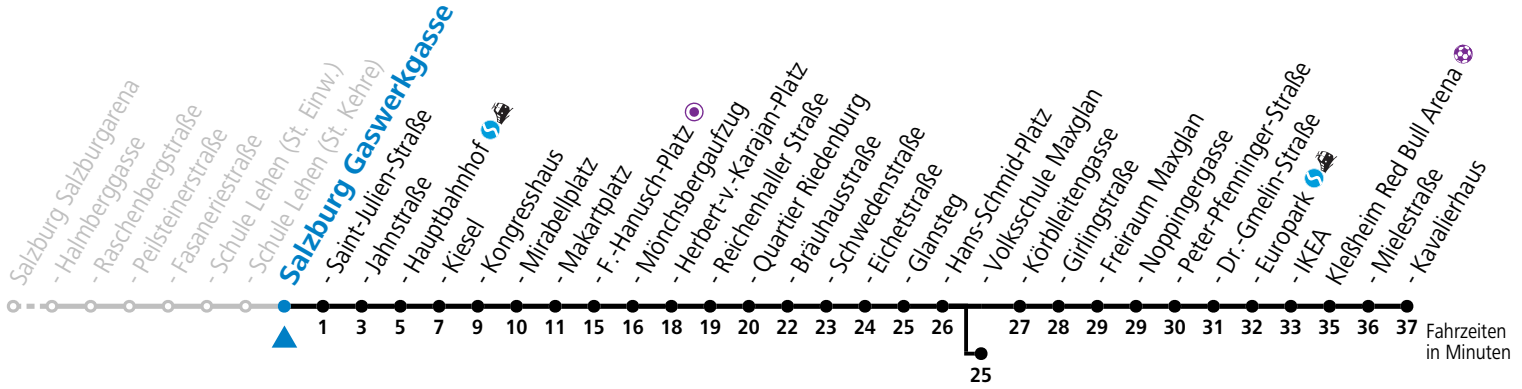

Messe/Salzburgarena - Hauptbahnhof - Zentrum - Maxglan - Europark - Kleßheim

Jahresfahrplan 2024

gültig ab 19.02.2024.

Alle Angaben ohne Gewähr.

Montag bis Freitag, Schultag					Montag bis Freitag, schulfrei					Samstag			Sonn- und Feiertag											
5	39	54			5	39	54			5	45													
6	09	24	39	54	6	09	24	39	54	6	05	25	45	6	16	46								
7	06	16	26^b	36^b	46	56^b	7	09	24	39^b	54	7	05	25	45	7	16	46						
8	06^b	16	26^b	36^b	46	56^b	8	09^b	24	39^b	54	8	05	25	39^b	54	8	16	46					
9	06^b	16	26^b	36^b	46	56^b	9	09^b	24	39^b	54	9	09^b	24	39^b	54	9	05	25	45				
10	06^b	16	26^b	36^b	46	56^b	10	09^b	24	39^b	54	10	09^b	24	39^b	54	10	05	25	45				
11	06^b	16	26^b	36^b	46	56^b	11	09^b	24	39^b	54	11	09^b	24	39^b	54	11	05	25	45				
12	06^b	16	26^b	36^b	46	56^b	12	09^b	24	39^b	54	12	09^b	24	39^b	54	12	05	25	45				
13	06^b	16	26^b	36^b	46	56^b	13	09^b	24	39^b	54	13	09^b	24	39^b	54	13	05	25	45				
14	06^b	16	26^b	36^b	46	56^b	14	09^b	24	39^b	54	14	09^b	24	39^b	54	14	05	25	45				
15	06^b	16	26^b	36^b	46	56^b	15	09^b	24	39^b	54	15	09^b	24	39^b	54	15	05	25	45				
16	06^b	16	26^b	36^b	46	56^b	16	09^b	24	39^b	54	16	09^b	24	39^b	54	16	05	25	45				
17	06	16^b	24	39^b	46^a	54	17	09^b	24	39^b	54	17	09^b	24	39	54^b	17	05	25	45				
18	09^b	16^a	24	39^b	54	18	09^b	24	39^b	54	18	09	30	45	55^a	18	05	25	45					
19	09	24	35^a	45	55^a	19	09	24	35^a	45	55^a	19	05	25	45	19	05	25	45					
20	05	25	35^a	45	20	05	25	35^a	45	20	05	25	45	20	05	25	45	20	05	25	45			
21	05	25	45	21	05	25	45	21	05	25	45	21	05	25	45	21	05	25	45	21	05	25	45	
22	05	25	45^b	22	05	25	45^b	22	05	25	45^b	22	05	25	45^b	22	05	25	45^b	22	05	25	45^b	
23	02^a	22^a	23	02^a	22^a	23	02^a	22^a	23	02^c	22^a	36^c	23	02^a	22^a	23	02^a	22^a	23	02^a	22^a	23	02^a	22^a
0	14^a	0	14^a	0	14^a	0	14^a	0	11^c	46^c	0	11^c	46^c	0	14^a	0	14^a	0	14^a	0	14^a	0	14^a	
									1	21^a														

a = bis Salzburg Hauptbahnhof

b = bis Salzburg Europark

c = verkehrt ab Volksschule Maxglan weiter via Siezenheimer Straße und Taxham bis Peter-Pfenninger-Straße (Linie 9)

* NACHTSTERN: Freitag, sowie vor Sonn-/Feiertag ab ca. 22:00 Uhr - Verkehr nach Samstag-Fahrplan Am 24.12. und 31.12. bitte Sonderfahrpläne beachten!

Ferien im Bundesland Salzburg: 23.12.2023 bis 07.01.2024, 12. bis 18.02., 23.03. bis 01.04., 06.07. bis 08.09., 24.09. und 26.10. bis 02.11.2024 (Vorbehaltlich Änderungen durch die Schulbehörde)

Aufgabenträgerschaft: Stadt Salzburg, Betreiber: Salzburg Linien Verkehrsbetriebe GmbH, Bayerhamerstraße 16, 5020 Salzburg, Tel.: +43 (0)800 220050