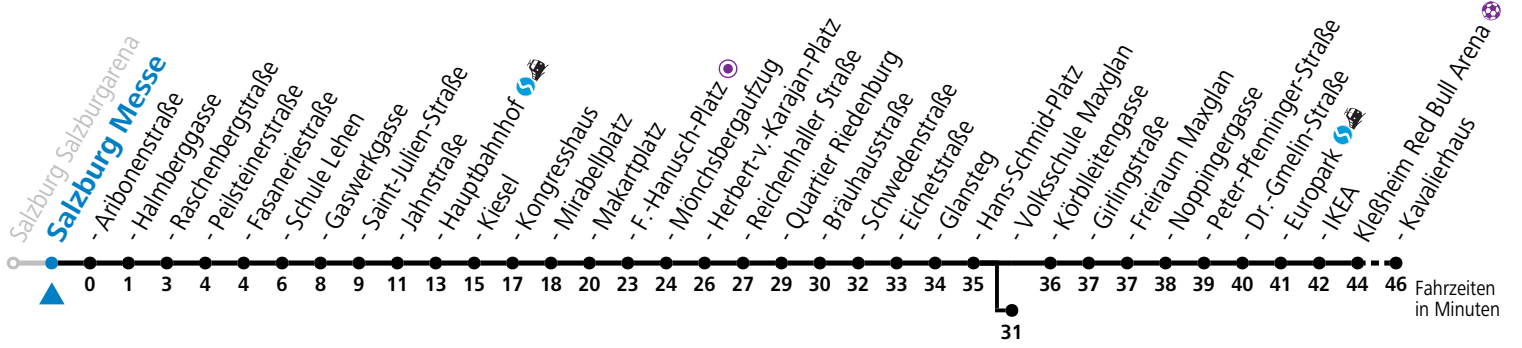

Messe/Salzburgarena - Hauptbahnhof - Zentrum - Maxglan - Europark - Kleßheim

Jahresfahrplan 2024

gültig ab 19.02.2024.

Alle Angaben ohne Gewähr.

Montag bis Freitag, Schultag					Montag bis Freitag, schulfrei					Samstag			Sonn- und Feiertag								
5	30	45			5	30	45			5	37	57									
6	00	15	30	45	57	6	00	15	30	45	6	17	37	57	6	08	38				
7	07	17^b	27^b	37	47^b	57^b	7	00	15	30^b	45	7	17	37	57	7	08	38			
8	07	17^b	27^b	37	47^b	57^b	8	00^b	15	30^b	45	8	17	30^b	45	8	08	38	57		
9	07	17^b	27^b	37	47^b	57^b	9	00^b	15	30^b	45	9	00^b	15	30^b	45	9	17	37	57	
10	07	17^b	27^b	37	47^b	57^b	10	00^b	15	30^b	45	10	00^b	15	30^b	45	10	17	37	57	
11	07	17^b	27^b	37	47^b	57^b	11	00^b	15	30^b	45	11	00^b	15	30^b	45	11	17	37	57	
12	07	17^b	27^b	37	47^b	57^b	12	00^b	15	30^b	45	12	00^b	15	30^b	45	12	17	37	57	
13	07	17^b	27^b	37	47^b	57^b	13	00^b	15	30^b	45	13	00^b	15	30^b	45	13	17	37	57	
14	07	17^b	27^b	37	47^b	57^b	14	00^b	15	30^b	45	14	00^b	15	30^b	45	14	17	37	57	
15	07	17^b	27^b	37	47^b	57^b	15	00^b	15	30^b	45	15	00^b	15	30^b	45	15	17	37	57	
16	07	17^b	27^b	37	47^b	57	16	00^b	15	30^b	45	16	00^b	15	30^b	45	16	17	37	57	
17	07^b	15	30^b	37^a	45		17	00^b	15	30^b	45	17	00^b	15	30	45^b	17	17	37	57	
18	00^b	07^a	15	30^b	45		18	00^b	15	30^b	45	18	00	22	37	47^a	18	17	37	57	
													57								
19	00	15	27^a	37	47^a	57	19	00	15	27^a	37	47^a	57	19	17	37	57	19	17	37	57
20	17	27^a	37	57			20	17	27^a	37	57			20	17	37	57	20	17	37	57
21	17	37	57				21	17	37	57				21	17	37	57	21	17	37	57
22	17	37^b	55^a				22	17	37^b	55^a				22	17	37^b	55^c	22	17	37^b	55^a
23	15^a						23	15^a						23	15^a			23	15^a		

a = bis Salzburg Hauptbahnhof

b = bis Salzburg Europark

c = verkehrt ab Volksschule Maxglan weiter via Siezenheimer Straße und Taxham bis Peter-Pfenninger-Straße (Linie 9)

* NACHTSTERN: Freitag, sowie vor Sonn-/Feiertag ab ca. 22:00 Uhr - Verkehr nach Samstag-Fahrplan Am 24.12. und 31.12. bitte Sonderfahrpläne beachten!

Ferien im Bundesland Salzburg: 23.12.2023 bis 07.01.2024, 12. bis 18.02., 23.03. bis 01.04., 06.07. bis 08.09., 24.09. und 26.10. bis 02.11.2024 (Vorbehaltlich Änderungen durch die Schulbehörde)

Aufgabenträgerschaft: Stadt Salzburg, Betreiber: Salzburg Linien Verkehrsbetriebe GmbH, Bayerhamerstraße 16, 5020 Salzburg, Tel.: +43 (0)800 220050