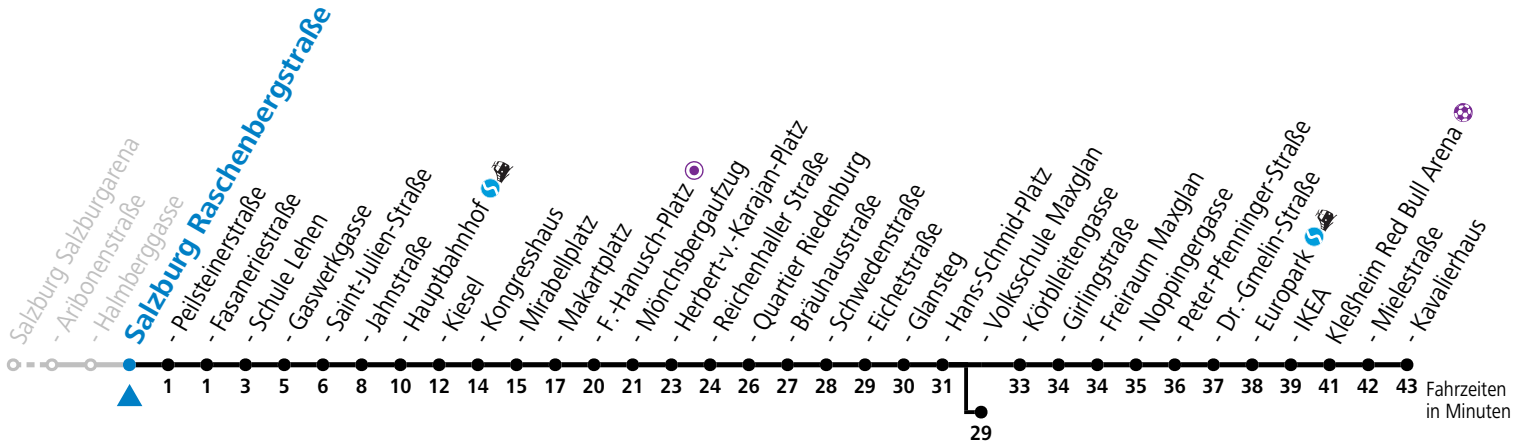

Messe/Salzburgarena - Hauptbahnhof - Zentrum - Maxglan - Europark - Kleßheim

Jahresfahrplan 2024

gültig ab 19.02.2024.

Alle Angaben ohne Gewähr.

Montag bis Freitag, Schultag							Montag bis Freitag, schulfrei					Samstag			Sonn- und Feiertag						
5	33	48					5	33	48			5	40								
6	03	18	33	48			6	03	18	33	48	6	00	20	40	6	11	41			
7	01	11	21^b	31^b	41	51^b	7	03	18	33^b	48	7	00	20	40	7	11	41			
8	01^b	11	21^b	31^b	41	51^b	8	03^b	18	33^b	48	8	00	20	33^b	48	8	11	41		
9	01^b	11	21^b	31^b	41	51^b	9	03^b	18	33^b	48	9	03^b	18	33^b	48	9	00	20	40	
10	01^b	11	21^b	31^b	41	51^b	10	03^b	18	33^b	48	10	03^b	18	33^b	48	10	00	20	40	
11	01^b	11	21^b	31^b	41	51^b	11	03^b	18	33^b	48	11	03^b	18	33^b	48	11	00	20	40	
12	01^b	11	21^b	31^b	41	51^b	12	03^b	18	33^b	48	12	03^b	18	33^b	48	12	00	20	40	
13	01^b	11	21^b	31^b	41	51^b	13	03^b	18	33^b	48	13	03^b	18	33^b	48	13	00	20	40	
14	01^b	11	21^b	31^b	41	51^b	14	03^b	18	33^b	48	14	03^b	18	33^b	48	14	00	20	40	
15	01^b	11	21^b	31^b	41	51^b	15	03^b	18	33^b	48	15	03^b	18	33^b	48	15	00	20	40	
16	01^b	11	21^b	31^b	41	51^b	16	03^b	18	33^b	48	16	03^b	18	33^b	48	16	00	20	40	
17	01	11^b	18	33^b	40^a	48	17	03^b	18	33^b	48	17	03^b	18	33	48^b	17	00	20	40	
18	03^b	10^a	18	33^b	48		18	03^b	18	33^b	48	18	03	25	40	50^a	18	00	20	40	
19	03	18	30^a	40	50^a		19	03	18	30^a	40	50^a	19	00	20	40	19	00	20	40	
20	00	20	30^a	40			20	00	20	30^a	40		20	00	20	40	20	00	20	40	
21	00	20	40				21	00	20	40			21	00	20	40	21	00	20	40	
22	00	20	40^b	57^a			22	00	20	40^b	57^a		22	00	20	40^b	57^c	22	00	20	40^b
23	17^a						23	17^a					23	17^a				23	17^a		

a = bis Salzburg Hauptbahnhof

b = bis Salzburg Europark

c = verkehrt ab Volksschule Maxglan weiter via Siezenheimer Straße und Taxham bis Peter-Pfenninger-Straße (Linie 9)

* NACHTSTERN: Freitag, sowie vor Sonn-/Feiertag ab ca. 22:00 Uhr - Verkehr nach Samstag-Fahrplan Am 24.12. und 31.12. bitte Sonderfahrpläne beachten!

Ferien im Bundesland Salzburg: 23.12.2023 bis 07.01.2024, 12. bis 18.02., 23.03. bis 01.04., 06.07. bis 08.09., 24.09. und 26.10. bis 02.11.2024 (Vorbehaltlich Änderungen durch die Schulbehörde)

Aufgabenträgerschaft: Stadt Salzburg, Betreiber: Salzburg Linien Verkehrsbetriebe GmbH, Bayerhamerstraße 16, 5020 Salzburg, Tel.: +43 (0)800 220050