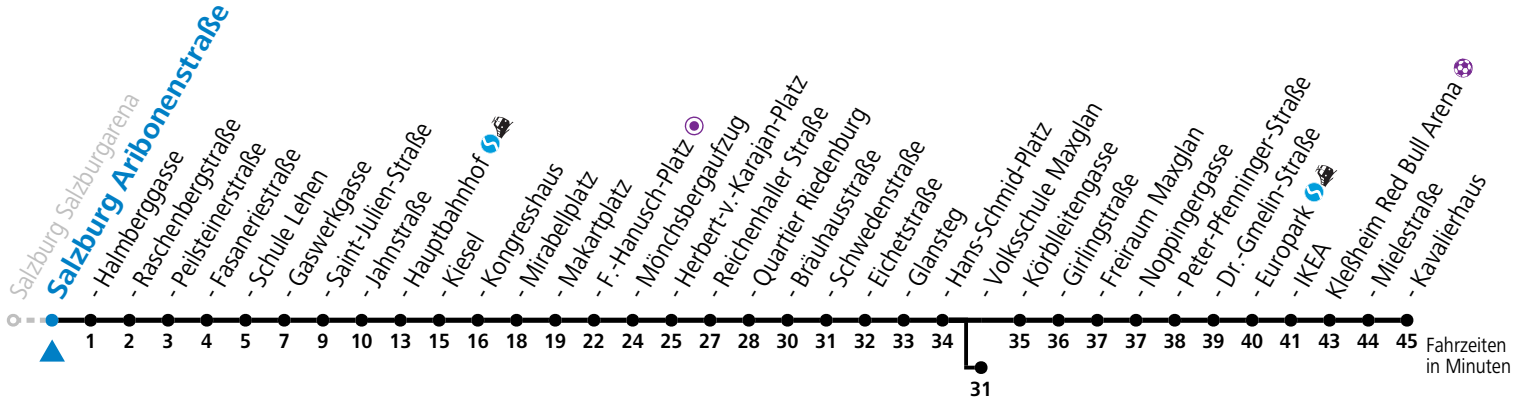

Messe/Salzburgarena - Hauptbahnhof - Zentrum - Maxglan - Europark - Kleßheim

Jahresfahrplan 2024

gültig ab 19.02.2024.

Alle Angaben ohne Gewähr.

Montag bis Freitag, Schultag		Montag bis Freitag, schulfrei		Samstag		Sonn- und Feiertag	
5	30 45	5	30 45	5	38 58		
6	00 15 30 45 58	6	00 15 30 45	6	18 38 58	6	09 39
7	08 18^b 28^b 38 48^b 58^b	7	00 15 30^b 45	7	18 38 58	7	09 39
8	08 18^b 28^b 38 48^b 58^b	8	00^b 15 30^b 45	8	18 30^b 45	8	09 39 58
9	08 18^b 28^b 38 48^b 58^b	9	00^b 15 30^b 45	9	00^b 15 30^b 45	9	18 38 58
10	08 18^b 28^b 38 48^b 58^b	10	00^b 15 30^b 45	10	00^b 15 30^b 45	10	18 38 58
11	08 18^b 28^b 38 48^b 58^b	11	00^b 15 30^b 45	11	00^b 15 30^b 45	11	18 38 58
12	08 18^b 28^b 38 48^b 58^b	12	00^b 15 30^b 45	12	00^b 15 30^b 45	12	18 38 58
13	08 18^b 28^b 38 48^b 58^b	13	00^b 15 30^b 45	13	00^b 15 30^b 45	13	18 38 58
14	08 18^b 28^b 38 48^b 58^b	14	00^b 15 30^b 45	14	00^b 15 30^b 45	14	18 38 58
15	08 18^b 28^b 38 48^b 58^b	15	00^b 15 30^b 45	15	00^b 15 30^b 45	15	18 38 58
16	08 18^b 28^b 38 48^b 58	16	00^b 15 30^b 45	16	00^b 15 30^b 45	16	18 38 58
17	08^b 15 30^b 37^a 45	17	00^b 15 30^b 45	17	00^b 15 30 45^b	17	18 38 58
18	00^b 07^a 15 30^b 45	18	00^b 15 30^b 45	18	00 23 38 48^a 58	18	18 38 58
19	00 15 28^a 38 48^a 58	19	00 15 28^a 38 48^a 58	19	18 38 58	19	18 38 58
20	18 28^a 38 58	20	18 28^a 38 58	20	18 38 58	20	18 38 58
21	18 38 58	21	18 38 58	21	18 38 58	21	18 38 58
22	18 38^b 55^a	22	18 38^b 55^a	22	18 38^b 55^c	22	18 38^b 55^a
23	15^a	23	15^a	23	15^a	23	15^a

a = bis Salzburg Hauptbahnhof

b = bis Salzburg Europark

c = verkehrt ab Volksschule Maxglan weiter via Siezenheimer Straße und Taxham bis Peter-Pfenninger-Straße (Linie 9)

* NACHTSTERN: Freitag, sowie vor Sonn-/Feiertag ab ca. 22:00 Uhr - Verkehr nach Samstag-Fahrplan Am 24.12. und 31.12. bitte Sonderfahrpläne beachten!

Ferien im Bundesland Salzburg: 23.12.2023 bis 07.01.2024, 12. bis 18.02., 23.03. bis 01.04., 06.07. bis 08.09., 24.09. und 26.10. bis 02.11.2024 (Vorbehaltlich Änderungen durch die Schulbehörde)

Aufgabenträgerschaft: Stadt Salzburg, Betreiber: Salzburg Linien Verkehrsbetriebe GmbH, Bayerhamerstraße 16, 5020 Salzburg, Tel.: +43 (0)800 220050