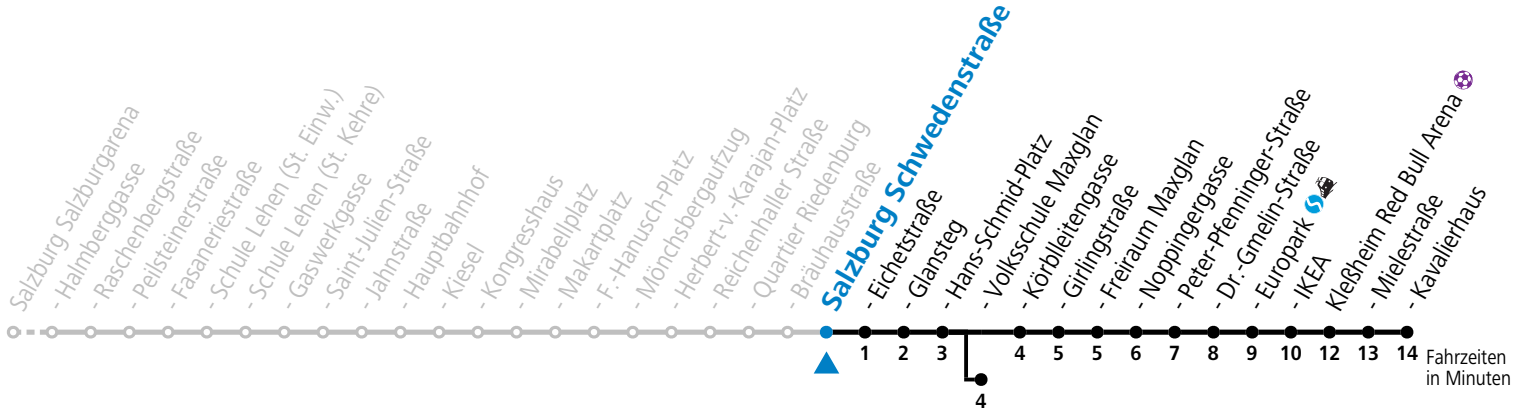

Messe/Salzburgarena - Hauptbahnhof - Zentrum - Maxglan - Europark - Kleßheim

Jahresfahrplan 2024

gültig ab 19.02.2024.

Alle Angaben ohne Gewähr.

Montag bis Freitag, Schultag		Montag bis Freitag, schulfrei		Samstag		Sonn- und Feiertag	
3	55^b	3	55^b				
4	52	4	52	4	20^b	4	20^b
5	07 17 34 48	5	07 17 34 48	5	37^c 46^a 56	5	38
6	04 19 34 41^a 49	6	04 19 34 49	6	07 27 47	6	08 38
7	04 11 19 31 41 51^a	7	04 19 34 49	7	07 27 47	7	08 38
8	01^a 11 21^a 31^a 41 51^a	8	04^a 19 34^a 49	8	07 27 47	8	08 38
9	01^a 11 21^a 31^a 41 51^a	9	04^a 19 34^a 49	9	04^a 19 34^a 49	9	08 27 47
10	01^a 11 21^a 31^a 41 51^a	10	04^a 19 34^a 49	10	04^a 19 34^a 49	10	07 27 47
11	01^a 11 21^a 31^a 41 51^a	11	04^a 19 34^a 49	11	04^a 19 34^a 49	11	07 27 47
12	01^a 11 21^a 31^a 41 51^a	12	04^a 19 34^a 49	12	04^a 19 34^a 49	12	07 27 47
13	01^a 11 21^a 31^a 41 51^a	13	04^a 19 34^a 49	13	04^a 19 34^a 49	13	07 27 47
14	01^a 11 21^a 31^a 41 51^a	14	04^a 19 34^a 49	14	04^a 19 34^a 49	14	07 27 47
15	01^a 11 21^a 31^a 41 51^a	15	04^a 19 34^a 49	15	04^a 19 34^a 49	15	07 27 47
16	01^a 11 21^a 31^a 41 51^a	16	04^a 19 34^a 49	16	04^a 19 34^a 49	16	07 27 47
17	01^a 11 21^a 31 41^a 49	17	04^a 19 34^a 49	17	04^a 19 34^a 49	17	07 27 47
18	04^a 19 34^a 49	18	04^a 19 34^a 49	18	04 19^a 34 52	18	07 27 47
19	04^a 19 34 49	19	04^a 19 34 49	19	07 27 47	19	07 27 47
20	07 27 47	20	07 27 47	20	07 27 47	20	07 27 47
21	07 27 47	21	07 27 47	21	07 27 47	21	07 27 47
22	07 27 47	22	07 27 47	22	07 27 47	22	07 27 47
23	07^a	23	07^a	23	07^a 22^d 58^d	23	07^a
				0	33^d		
				1	08^d		

a = bis Salzburg Europark

b = verkehrt ab H.-Schmid-Platz weiter über Hauptbahnhof nach Salzburg Süd (Linien 2>3)

c = verkehrt ab H.-Schmid-Platz weiter Richtung Obergnigl (Linie 2)

d = verkehrt ab Volksschule Maxglan weiter via Siezenheimer Straße und Taxham bis Peter-Pfenninger-Straße (Linie 9)

* NACHTSTERN: Freitag, sowie vor Sonn-/Feiertag ab ca. 22:00 Uhr - Verkehr nach Samstag-Fahrplan Am 24.12. und 31.12. bitte Sonderfahrpläne beachten!

Ferien im Bundesland Salzburg: 23.12.2023 bis 07.01.2024, 12. bis 18.02., 23.03. bis 01.04., 06.07. bis 08.09., 24.09. und 26.10. bis 02.11.2024 (Vorbehaltlich Änderungen durch die Schulbehörde)

Aufgabenträgerschaft: Stadt Salzburg, Betreiber: Salzburg Linien Verkehrsbetriebe GmbH, Bayerhamerstraße 16, 5020 Salzburg, Tel.: +43 (0)800 220050