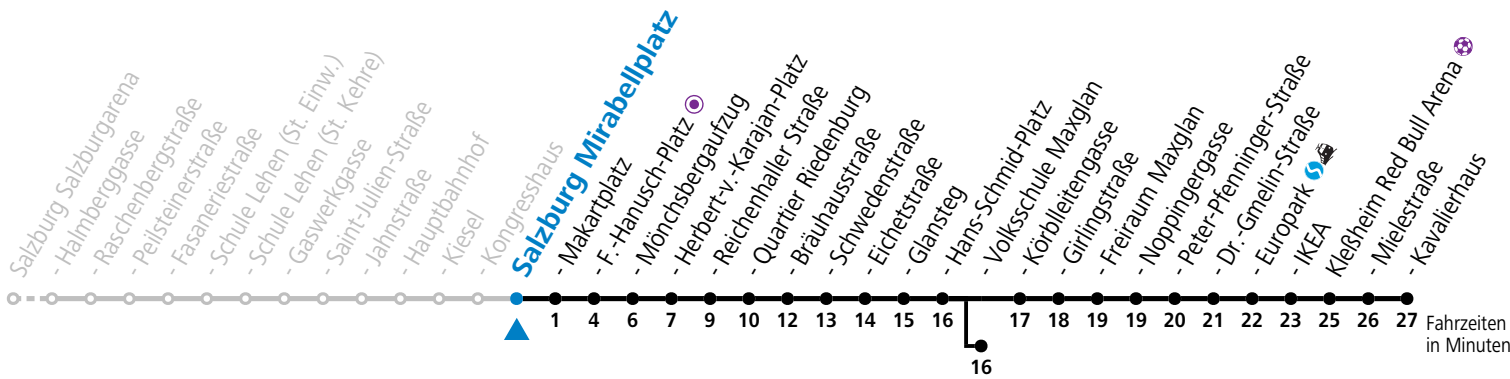

Messe/Salzburgarena - Hauptbahnhof - Zentrum - Maxglan - Europark - Kleßheim

Jahresfahrplan 2024

gültig ab 19.02.2024.

Alle Angaben ohne Gewähr.

Montag bis Freitag, Schultag		Montag bis Freitag, schulfrei		Samstag		Sonn- und Feiertag	
5	50	5	50	5	54		
6	05 20 35 50	6	05 20 35 50	6	14 34 54	6	25 55
7	05 17 27 37^a 47^a 57	7	05 20 35 50^a	7	14 34 54	7	25 55
8	07^a 17^a 27 37^a 47^a 57	8	05 20^a 35 50^a	8	14 34 50^a	8	25 55
9	07^a 17^a 27 37^a 47^a 57	9	05 20^a 35 50^a	9	05 20^a 35 50^a	9	14 34 54
10	07^a 17^a 27 37^a 47^a 57	10	05 20^a 35 50^a	10	05 20^a 35 50^a	10	14 34 54
11	07^a 17^a 27 37^a 47^a 57	11	05 20^a 35 50^a	11	05 20^a 35 50^a	11	14 34 54
12	07^a 17^a 27 37^a 47^a 57	12	05 20^a 35 50^a	12	05 20^a 35 50^a	12	14 34 54
13	07^a 17^a 27 37^a 47^a 57	13	05 20^a 35 50^a	13	05 20^a 35 50^a	13	14 34 54
14	07^a 17^a 27 37^a 47^a 57	14	05 20^a 35 50^a	14	05 20^a 35 50^a	14	14 34 54
15	07^a 17^a 27 37^a 47^a 57	15	05 20^a 35 50^a	15	05 20^a 35 50^a	15	14 34 54
16	07^a 17^a 27 37^a 47^a 57	16	05 20^a 35 50^a	16	05 20^a 35 50^a	16	14 34 54
17	07^a 17 27^a 35 50^a	17	05 20^a 35 50^a	17	05 20^a 35 50	17	14 34 54
18	05 20^a 35 50^a	18	05 20^a 35 50^a	18	05^a 20 39 54	18	14 34 54
19	05 20 35 54	19	05 20 35 54	19	14 34 54	19	14 34 54
20	14 34 54	20	14 34 54	20	14 34 54	20	14 34 54
21	14 34 54	21	14 34 54	21	14 34 54	21	14 34 54
22	14 34 54^a	22	14 34 54^a	22	14 34 54^a	22	14 34 54^a
				23	11^b 45^b		
				0	20^b 55^b		

a = bis Salzburg Europark b = verkehrt ab Volksschule Maxglan weiter via Siezenheimer Straße und Taxham bis Peter-Pfenninger-Straße (Linie 9)

* NACHTSTERN: Freitag, sowie vor Sonn-/Feiertag ab ca. 22:00 Uhr - Verkehr nach Samstag-Fahrplan Am 24.12. und 31.12. bitte Sonderfahrpläne beachten!

Ferien im Bundesland Salzburg: 23.12.2023 bis 07.01.2024, 12. bis 18.02., 23.03. bis 01.04., 06.07. bis 08.09., 24.09. und 26.10. bis 02.11.2024 (Vorbehaltlich Änderungen durch die Schulbehörde)

Aufgabenträgerschaft: Stadt Salzburg, Betreiber: Salzburg Linien Verkehrsbetriebe GmbH, Bayerhamerstraße 16, 5020 Salzburg, Tel.: +43 (0)800 220050