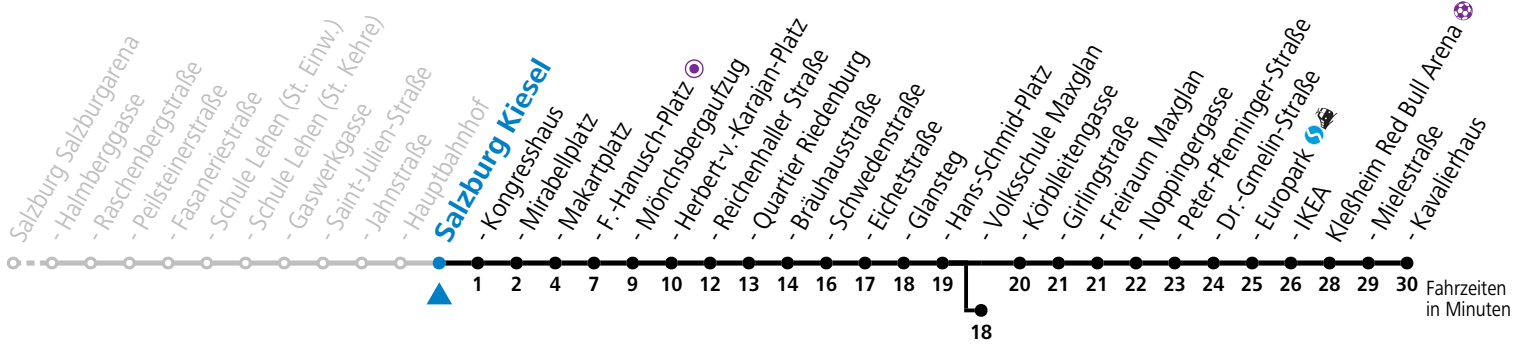

Messe/Salzburgarena - Hauptbahnhof - Zentrum - Maxglan - Europark - Kleßheim

Jahresfahrplan 2024

gültig ab 19.02.2024.

Alle Angaben ohne Gewähr.

Montag bis Freitag, Schultag		Montag bis Freitag, schulfrei		Samstag		Sonn- und Feiertag	
5	47	5	47	5	52		
6	02 17 32 47	6	02 17 32 47	6	12 32 52	6	23 53
7	02 14 24 34^a 44^a 54	7	02 17 32 47^a	7	12 32 52	7	23 53
8	04^a 14^a 24 34^a 44^a 54	8	02 17^a 32 47^a	8	12 32 47^a	8	23 53
9	04^a 14^a 24 34^a 44^a 54	9	02 17^a 32 47^a	9	02 17^a 32 47^a	9	12 32 52
10	04^a 14^a 24 34^a 44^a 54	10	02 17^a 32 47^a	10	02 17^a 32 47^a	10	12 32 52
11	04^a 14^a 24 34^a 44^a 54	11	02 17^a 32 47^a	11	02 17^a 32 47^a	11	12 32 52
12	04^a 14^a 24 34^a 44^a 54	12	02 17^a 32 47^a	12	02 17^a 32 47^a	12	12 32 52
13	04^a 14^a 24 34^a 44^a 54	13	02 17^a 32 47^a	13	02 17^a 32 47^a	13	12 32 52
14	04^a 14^a 24 34^a 44^a 54	14	02 17^a 32 47^a	14	02 17^a 32 47^a	14	12 32 52
15	04^a 14^a 24 34^a 44^a 54	15	02 17^a 32 47^a	15	02 17^a 32 47^a	15	12 32 52
16	04^a 14^a 24 34^a 44^a 54	16	02 17^a 32 47^a	16	02 17^a 32 47^a	16	12 32 52
17	04^a 14 24^a 32 47^a	17	02 17^a 32 47^a	17	02 17^a 32 47	17	12 32 52
18	02 17^a 32 47^a	18	02 17^a 32 47^a	18	02^a 17 37 52	18	12 32 52
19	02 17 32 52	19	02 17 32 52	19	12 32 52	19	12 32 52
20	12 32 52	20	12 32 52	20	12 32 52	20	12 32 52
21	12 32 52	21	12 32 52	21	12 32 52	21	12 32 52
22	12 32 52^a	22	12 32 52^a	22	12 32 52^a	22	12 32 52^a
				23	08^b 43^b		
				0	18^b 53^b		

a = bis Salzburg Europark b = verkehrt ab Volksschule Maxglan weiter via Siezenheimer Straße und Taxham bis Peter-Pfenninger-Straße (Linie 9)

* NACHTSTERN: Freitag, sowie vor Sonn-/Feiertag ab ca. 22:00 Uhr - Verkehr nach Samstag-Fahrplan Am 24.12. und 31.12. bitte Sonderfahrpläne beachten!

Ferien im Bundesland Salzburg: 23.12.2023 bis 07.01.2024, 12. bis 18.02., 23.03. bis 01.04., 06.07. bis 08.09., 24.09. und 26.10. bis 02.11.2024 (Vorbehaltlich Änderungen durch die Schulbehörde)

Aufgabenträgerschaft: Stadt Salzburg, Betreiber: Salzburg Linien Verkehrsbetriebe GmbH, Bayerhammerstraße 16, 5020 Salzburg, Tel.: +43 (0)800 220050