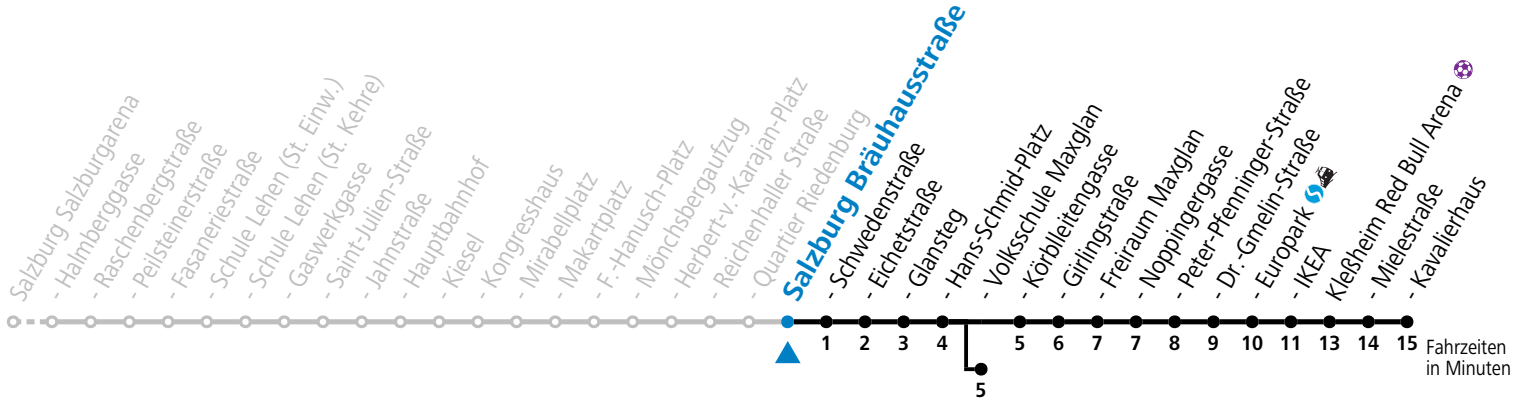

Messe/Salzburgarena - Hauptbahnhof - Zentrum - Maxglan - Europark - Kleßheim

Jahresfahrplan 2024

gültig ab 19.02.2024.

Alle Angaben ohne Gewähr.

Montag bis Freitag, Schultag		Montag bis Freitag, schulfrei		Samstag		Sonn- und Feiertag	
3	54^b	3	54^b				
4	51	4	51	4	19^b	4	19^b
5	06 16 32 47	5	06 16 32 47	5	36^c 45^a 55	5	37
6	02 17 32 40^a 47	6	02 17 32 47	6	06 26 46	6	07 37
7	02 10 17 30 40 50^a	7	02 17 32 47	7	06 26 46	7	07 37
8	00^a 10 20^a 30^a 40 50^a	8	02^a 17 32^a 47	8	06 26 46	8	07 37
9	00^a 10 20^a 30^a 40 50^a	9	02^a 17 32^a 47	9	02^a 17 32^a 47	9	07 26 46
10	00^a 10 20^a 30^a 40 50^a	10	02^a 17 32^a 47	10	02^a 17 32^a 47	10	06 26 46
11	00^a 10 20^a 30^a 40 50^a	11	02^a 17 32^a 47	11	02^a 17 32^a 47	11	06 26 46
12	00^a 10 20^a 30^a 40 50^a	12	02^a 17 32^a 47	12	02^a 17 32^a 47	12	06 26 46
13	00^a 10 20^a 30^a 40 50^a	13	02^a 17 32^a 47	13	02^a 17 32^a 47	13	06 26 46
14	00^a 10 20^a 30^a 40 50^a	14	02^a 17 32^a 47	14	02^a 17 32^a 47	14	06 26 46
15	00^a 10 20^a 30^a 40 50^a	15	02^a 17 32^a 47	15	02^a 17 32^a 47	15	06 26 46
16	00^a 10 20^a 30^a 40 50^a	16	02^a 17 32^a 47	16	02^a 17 32^a 47	16	06 26 46
17	00^a 10 20^a 30 40^a 47	17	02^a 17 32^a 47	17	02^a 17 32^a 47	17	06 26 46
18	02^a 17 32^a 47	18	02^a 17 32^a 47	18	02 17^a 32 51	18	06 26 46
19	02^a 17 32 47	19	02^a 17 32 47	19	06 26 46	19	06 26 46
20	06 26 46	20	06 26 46	20	06 26 46	20	06 26 46
21	06 26 46	21	06 26 46	21	06 26 46	21	06 26 46
22	06 26 46	22	06 26 46	22	06 26 46	22	06 26 46
23	06^a	23	06^a	23	06^a 21^d 57^d	23	06^a
				0	32^d		
				1	07^d		

a = bis Salzburg Europark

b = verkehrt ab H.-Schmid-Platz weiter über Hauptbahnhof nach Salzburg Süd (Linien 2>3)

c = verkehrt ab H.-Schmid-Platz weiter Richtung Obergnigl (Linie 2)

d = verkehrt ab Volksschule Maxglan weiter via Siezenheimer Straße und Taxham bis Peter-Pfenninger-Straße (Linie 9)

* NACHTSTERN: Freitag, sowie vor Sonn-/Feiertag ab ca. 22:00 Uhr - Verkehr nach Samstag-Fahrplan Am 24.12. und 31.12. bitte Sonderfahrpläne beachten!

Ferien im Bundesland Salzburg: 23.12.2023 bis 07.01.2024, 12. bis 18.02., 23.03. bis 01.04., 06.07. bis 08.09., 24.09. und 26.10. bis 02.11.2024 (Vorbehaltlich Änderungen durch die Schulbehörde)

Aufgabenträgerschaft: Stadt Salzburg, Betreiber: Salzburg Linien Verkehrsbetriebe GmbH, Bayerhamerstraße 16, 5020 Salzburg, Tel.: +43 (0)800 220050