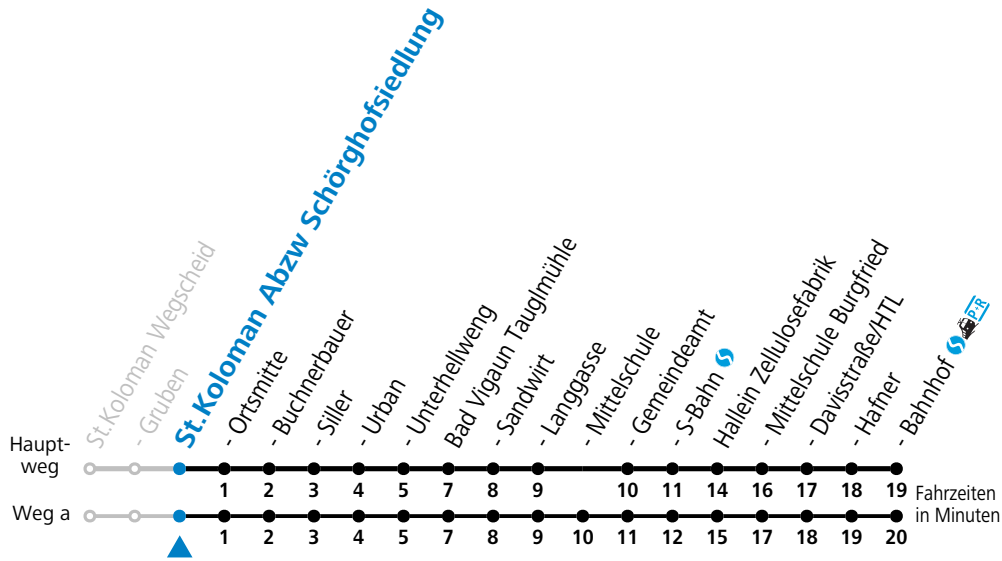

F = nur Montag bis Freitag, wenn schulfreier Werktag in Salzburg

S = nur Montag bis Freitag, wenn Schultag in Salzburg

a = fährt Weg a

gültig ab 15.01.2024.

Alle Angaben ohne Gewähr.

Montag - Freitag		Samstag		Sonn- und Feiertag	
5	52				
6	22 53	6	55		
7	39 <sup>a</sup>			7	55
8	26	8	55		
9	26			9	55
10	26	10	55		
11	26			11	55
12	26	12	55		
13	26 <sup>F</sup> 27 <sup>S</sup>			13	55
14	26 <sup>F</sup> 27 <sup>S</sup>	14	55		
15	26 <sup>F</sup> 27 <sup>S</sup>			15	55
16	26 <sup>F</sup> 27 <sup>S</sup>	16	55		
17	26 <sup>F</sup> 27 <sup>S</sup>			17	55
18	26	18	55		
19	26			19	55
		20	55		
21	26				

F = nur Montag bis Freitag, wenn schulfreier Werktag in Salzburg

S = nur Montag bis Freitag, wenn Schultag in Salzburg

a = fährt Weg a

gültig ab 15.01.2024.

Alle Angaben ohne Gewähr.

Montag - Freitag		Samstag		Sonn- und Feiertag	
5	53				
6	23 54	6	56		
7	40 <sup>a</sup>			7	56
8	27	8	56		
9	27			9	56
10	27	10	56		
11	27			11	56
12	27	12	56		
13	27 <sup>F</sup> 28 <sup>S</sup>			13	56
14	27 <sup>F</sup> 28 <sup>S</sup>	14	56		
15	27 <sup>F</sup> 28 <sup>S</sup>			15	56
16	27 <sup>F</sup> 28 <sup>S</sup>	16	56		
17	27 <sup>F</sup> 28 <sup>S</sup>			17	56
18	27	18	56		
19	27			19	56
		20	56		
21	27				