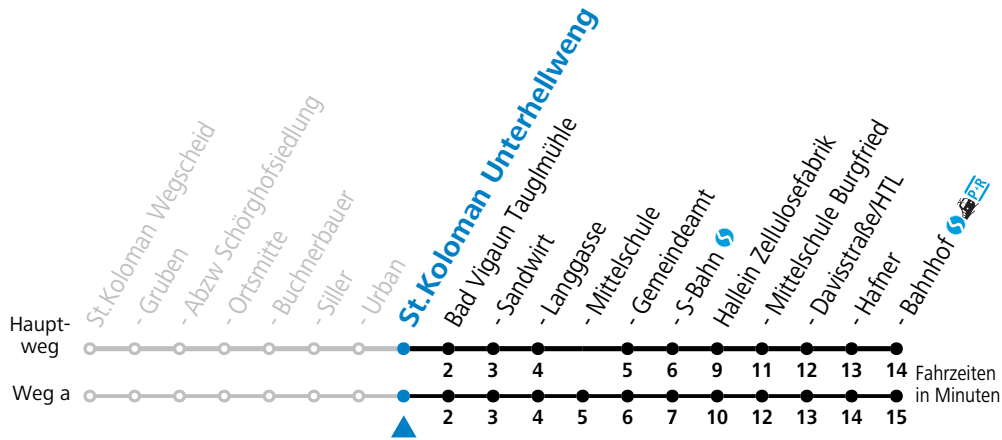

F = nur Montag bis Freitag, wenn schulfreier Werktag in Salzburg

S = nur Montag bis Freitag, wenn Schultag in Salzburg

a = fährt Weg a

gültig ab 15.01.2024.

Alle Angaben ohne Gewähr.

Montag - Freitag		Samstag		Sonn- und Feiertag	
5	57				
6	27 58				
7	44 <sup>a</sup>	7	00		
8	31			8	00
9	31	9	00		
10	31			10	00
11	31	11	00		
12	31			12	00
13	31 <sup>F</sup> 32 <sup>S</sup>	13	00		
14	31 <sup>F</sup> 32 <sup>S</sup>			14	00
15	31 <sup>F</sup> 32 <sup>S</sup>	15	00		
16	31 <sup>F</sup> 32 <sup>S</sup>			16	00
17	31 <sup>F</sup> 32 <sup>S</sup>	17	00		
18	31			18	00
19	31	19	00		
				20	00
21	31	21	00		

F = nur Montag bis Freitag, wenn schulfreier Werktag in Salzburg

S = nur Montag bis Freitag, wenn Schultag in Salzburg

a = fährt Weg a

gültig ab 15.01.2024.

Alle Angaben ohne Gewähr.

Montag - Freitag		Samstag		Sonn- und Feiertag	
5	58				
6	28 59				
7	45 <sup>a</sup>	7	01		
8	32			8	01
9	32	9	01		
10	32			10	01
11	32	11	01		
12	32			12	01
13	32 <sup>F</sup> 33 <sup>S</sup>	13	01		
14	32 <sup>F</sup> 33 <sup>S</sup>			14	01
15	32 <sup>F</sup> 33 <sup>S</sup>	15	01		
16	32 <sup>F</sup> 33 <sup>S</sup>			16	01
17	32 <sup>F</sup> 33 <sup>S</sup>	17	01		
18	32			18	01
19	32	19	01		
				20	01
21	32	21	01		