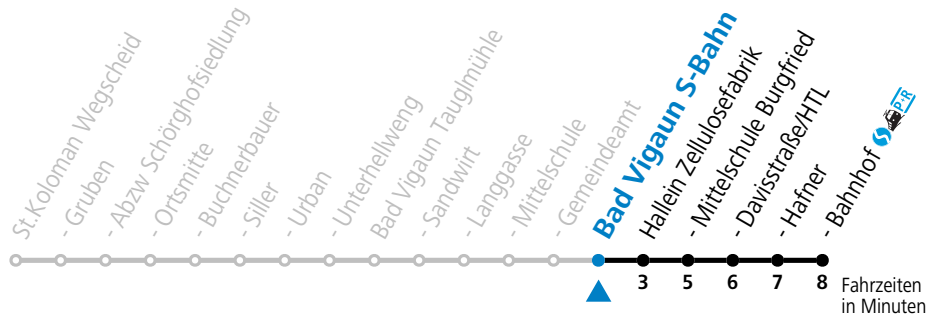

460 St.Koloman - Bad Vigaun - Hallein

gültig ab 15.01.2024.

Alle Angaben ohne Gewähr.

Montag - Freitag		Samstag		Sonn- und Feiertag	
6	04 34				
7	05 52	7	07		
8	38			8	07
9	38	9	07		
10	38			10	07
11	38	11	07		
12	38			12	07
13	38^F 39^S	13	07		
14	38^F 39^S			14	07
15	38^F 39^S	15	07		
16	38^F 39^S			16	07
17	38^F 39^S	17	07		
18	38			18	07
19	38	19	07		
				20	07
21	38	21	07		

F = nur Montag bis Freitag, wenn schulfreier Werktag in Salzburg

S = nur Montag bis Freitag, wenn Schultag in Salzburg