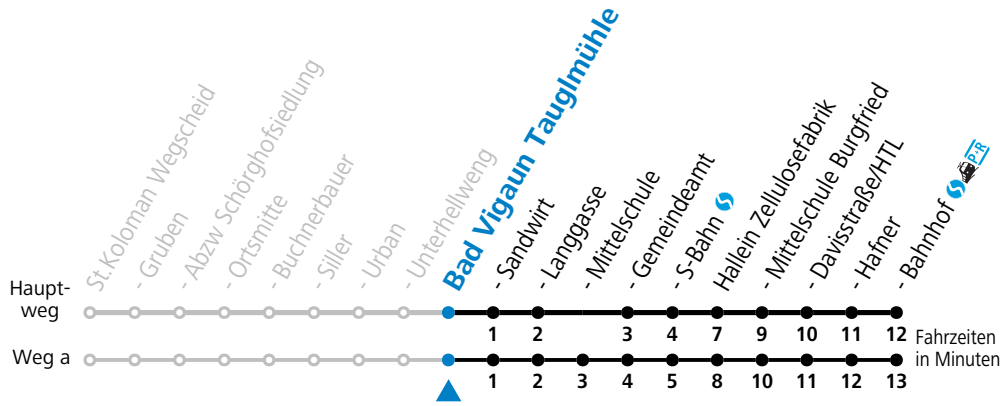

gültig ab 15.01.2024.

Alle Angaben ohne Gewähr.

Montag - Freitag		Samstag		Sonn- und Feiertag	
6	00 30				
7	01 47^a	7	03		
8	34			8	03
9	34	9	03		
10	34			10	03
11	34	11	03		
12	34			12	03
13	34^F 35^S	13	03		
14	34^F 35^S			14	03
15	34^F 35^S	15	03		
16	34^F 35^S			16	03
17	34^F 35^S	17	03		
18	34			18	03
19	34	19	03		
				20	03
21	34	21	03		

F = nur Montag bis Freitag, wenn schulfreier Werktag in Salzburg

S = nur Montag bis Freitag, wenn Schultag in Salzburg

a = fährt Weg a