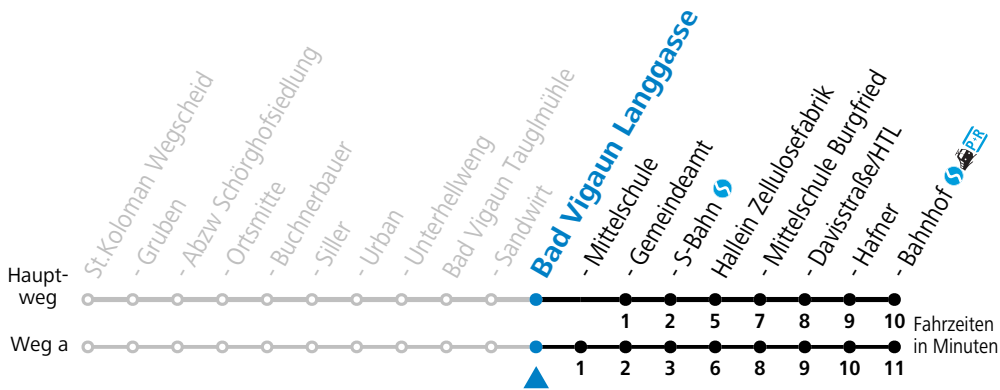

gültig ab 15.01.2024.

Alle Angaben ohne Gewähr.

Montag - Freitag		Samstag		Sonn- und Feiertag	
6	02 32				
7	03 49^a	7	05		
8	36			8	05
9	36	9	05		
10	36			10	05
11	36	11	05		
12	36			12	05
13	36^F 37^S	13	05		
14	36^F 37^S			14	05
15	36^F 37^S	15	05		
16	36^F 37^S			16	05
17	36^F 37^S	17	05		
18	36			18	05
19	36	19	05		
				20	05
21	36	21	05		

F = nur Montag bis Freitag, wenn schulfreier Werktag in Salzburg

S = nur Montag bis Freitag, wenn Schultag in Salzburg

a = fährt Weg a