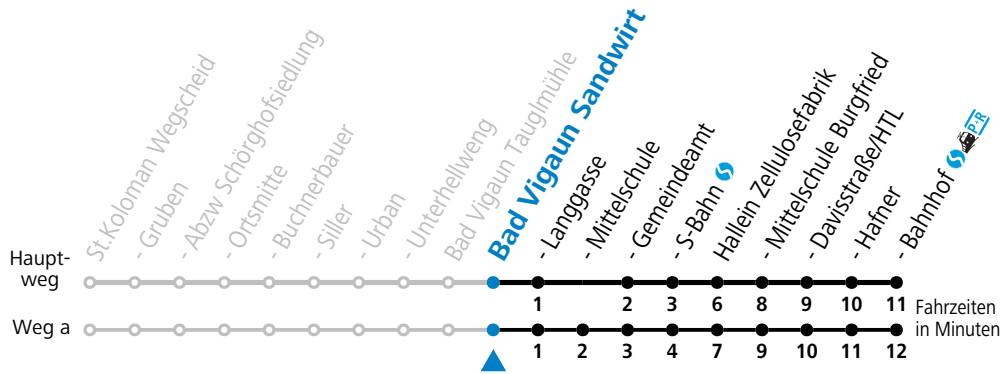

F = nur Montag bis Freitag, wenn schulfreier Werktag in Salzburg

S = nur Montag bis Freitag, wenn Schultag in Salzburg

a = fährt Weg a

gültig ab 15.01.2024.

Alle Angaben ohne Gewähr.

Montag - Freitag		Samstag		Sonn- und Feiertag	
6	00 30				
7	01 47 <sup>a</sup>	7	03		
8	34			8	03
9	34	9	03		
10	34			10	03
11	34	11	03		
12	34			12	03
13	34 <sup>F</sup> 35 <sup>S</sup>	13	03		
14	34 <sup>F</sup> 35 <sup>S</sup>			14	03
15	34 <sup>F</sup> 35 <sup>S</sup>	15	03		
16	34 <sup>F</sup> 35 <sup>S</sup>			16	03
17	34 <sup>F</sup> 35 <sup>S</sup>	17	03		
18	34			18	03
19	34	19	03		
				20	03
21	34	21	03		

F = nur Montag bis Freitag, wenn schulfreier Werktag in Salzburg

S = nur Montag bis Freitag, wenn Schultag in Salzburg

a = fährt Weg a

gültig ab 15.01.2024.

Alle Angaben ohne Gewähr.

Montag - Freitag			Samstag		Sonn- und Feiertag	
6	01	31				
7	02	48 <sup>a</sup>	7	04		
8	35				8	04
9	35		9	04		
10	35				10	04
11	35		11	04		
12	35				12	04
13	35 <sup>F</sup> 36 <sup>S</sup>		13	04		
14	35 <sup>F</sup> 36 <sup>S</sup>				14	04
15	35 <sup>F</sup> 36 <sup>S</sup>		15	04		
16	35 <sup>F</sup> 36 <sup>S</sup>				16	04
17	35 <sup>F</sup> 36 <sup>S</sup>		17	04		
18	35				18	04
19	35		19	04		
					20	04
21	35		21	04		