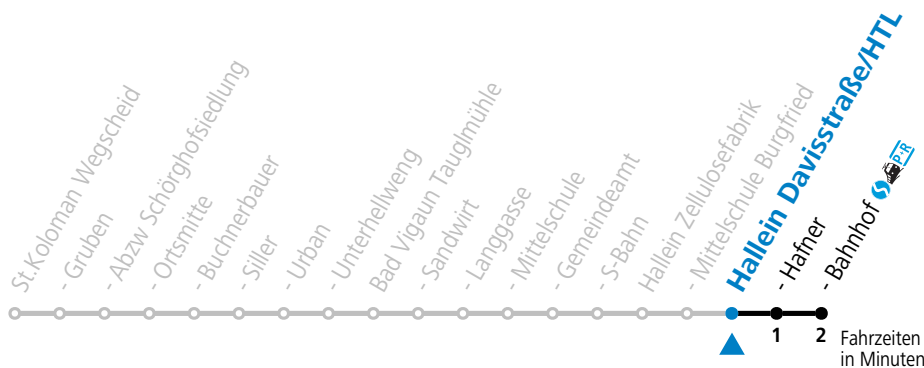

460 St.Koloman - Bad Vigaun - Hallein

gültig ab 15.01.2024.

Alle Angaben ohne Gewähr.

Montag - Freitag			Samstag		Sonn- und Feiertag	
6	10	40				
7	11	58	7	13		
8	44				8	13
9	44		9	13		
10	44				10	13
11	44		11	13		
12	44				12	13
13	44^F	45^S	13	13		
14	44^F	45^S			14	13
15	44^F	45^S	15	13		
16	44^F	45^S			16	13
17	44^F	45^S	17	13		
18	44				18	13
19	44		19	13		
					20	13
21	44		21	13		

F = nur Montag bis Freitag, wenn schulfreier Werktag in Salzburg

S = nur Montag bis Freitag, wenn Schultag in Salzburg