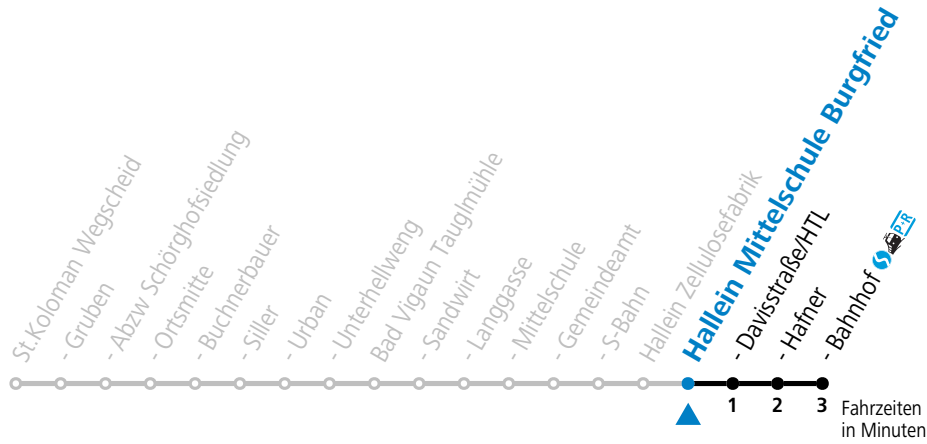

gültig ab 15.01.2024.

Alle Angaben ohne Gewähr.

Montag - Freitag		Samstag		Sonn- und Feiertag	
6	09 39				
7	10 57	7	12		
8	43			8	12
9	43	9	12		
10	43			10	12
11	43	11	12		
12	43			12	12
13	43^F 44^S	13	12		
14	43^F 44^S			14	12
15	43^F 44^S	15	12		
16	43^F 44^S			16	12
17	43^F 44^S	17	12		
18	43			18	12
19	43	19	12		
				20	12
21	43	21	12		

F = nur Montag bis Freitag, wenn schulfreier Werktag in Salzburg

S = nur Montag bis Freitag, wenn Schultag in Salzburg