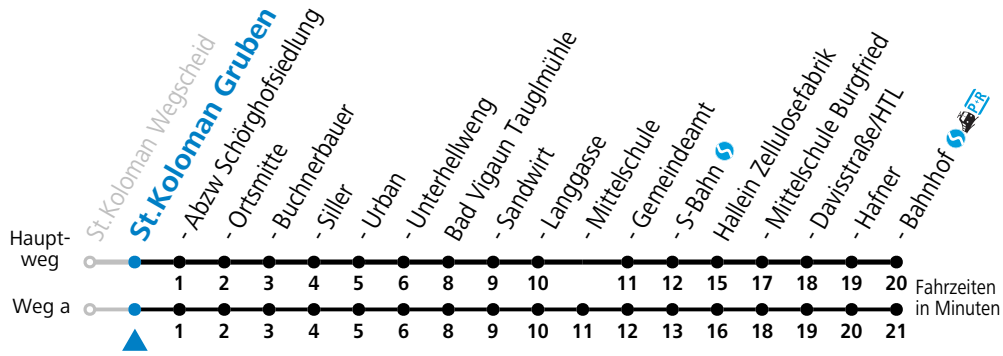

F = nur Montag bis Freitag, wenn schulfreier Werktag in Salzburg

S = nur Montag bis Freitag, wenn Schultag in Salzburg

a = fährt Weg a

gültig ab 15.01.2024.

Alle Angaben ohne Gewähr.

Montag - Freitag		Samstag		Sonn- und Feiertag	
5	52				
6	22 53	6	55		
7	39 <sup>a</sup>			7	55
8	26	8	55		
9	26			9	55
10	26	10	55		
11	26			11	55
12	26	12	55		
13	26 <sup>F</sup> 27 <sup>S</sup>			13	55
14	26 <sup>F</sup> 27 <sup>S</sup>	14	55		
15	26 <sup>F</sup> 27 <sup>S</sup>			15	55
16	26 <sup>F</sup> 27 <sup>S</sup>	16	55		
17	26 <sup>F</sup> 27 <sup>S</sup>			17	55
18	26	18	55		
19	26			19	55
		20	55		
21	26				