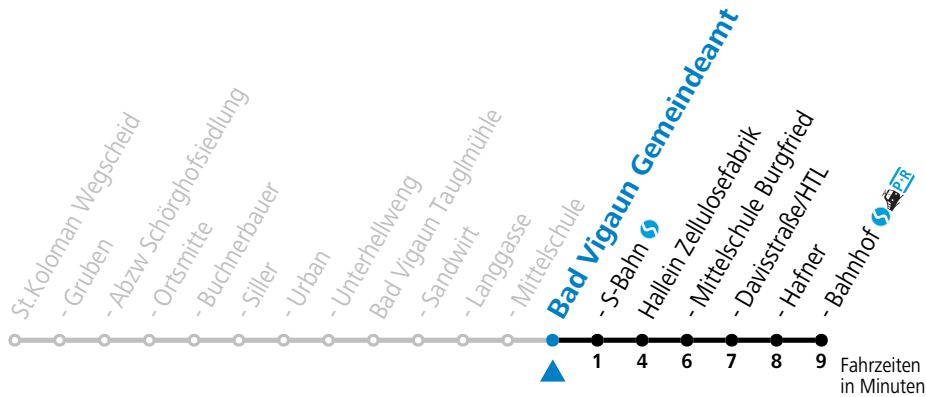

gültig ab 15.01.2024.

Alle Angaben ohne Gewähr.

Montag - Freitag		Samstag		Sonn- und Feiertag	
6	03 33				
7	04 51	7	06		
8	37			8	06
9	37	9	06		
10	37			10	06
11	37	11	06		
12	37			12	06
13	37^F 38^S	13	06		
14	37^F 38^S			14	06
15	37^F 38^S	15	06		
16	37^F 38^S			16	06
17	37^F 38^S	17	06		
18	37			18	06
19	37	19	06		
				20	06
21	37	21	06		

F = nur Montag bis Freitag, wenn schulfreier Werktag in Salzburg

S = nur Montag bis Freitag, wenn Schultag in Salzburg