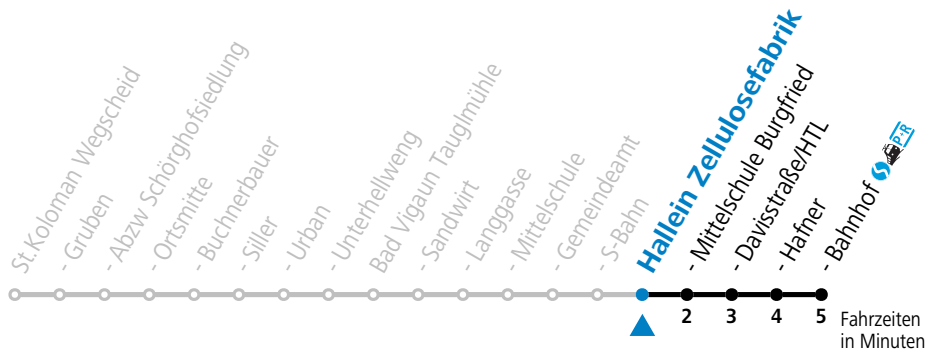

gültig ab 15.01.2024.

Alle Angaben ohne Gewähr.

Montag - Freitag		Samstag		Sonn- und Feiertag	
6	07 37				
7	08 55	7	10		
8	41			8	10
9	41	9	10		
10	41			10	10
11	41	11	10		
12	41			12	10
13	41^F 42^S	13	10		
14	41^F 42^S			14	10
15	41^F 42^S	15	10		
16	41^F 42^S			16	10
17	41^F 42^S	17	10		
18	41			18	10
19	41	19	10		
				20	10
21	41	21	10		

F = nur Montag bis Freitag, wenn schulfreier Werktag in Salzburg

S = nur Montag bis Freitag, wenn Schultag in Salzburg