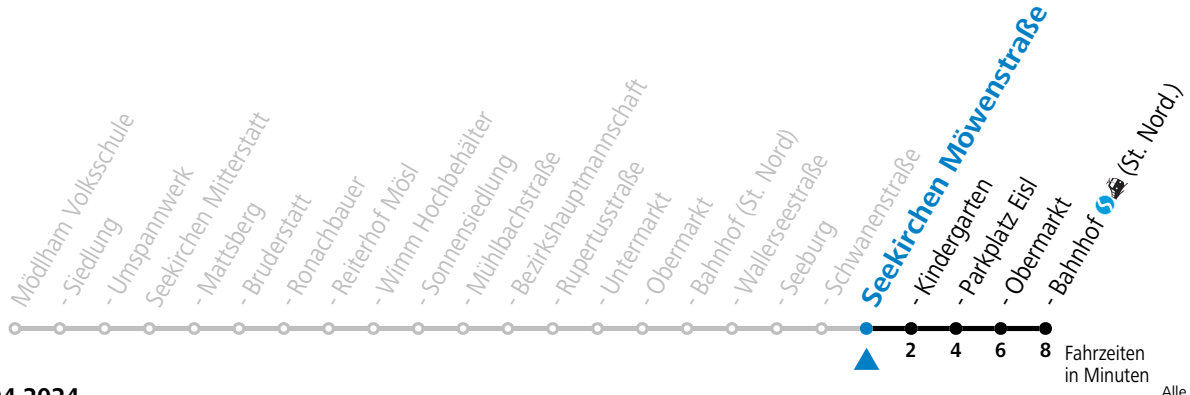

gültig ab 02.04.2024.

Alle Angaben ohne Gewähr.

Montag - Freitag

7	20
8	59
9	59
10	59
11	59
12	59
13	59
14	59
15	59
16	59
17	59
18	59

Linienbetrieb mit Kleinbussen (ca. 20 Plätze)

Samstag, Sonn- und Feiertag kein Linienverkehr, am 24.12. und 31.12. kein Linienverkehr

Salzburg Verkehr®  
verbindet

Salzburger Verkehrsverbund GmbH  
Schallmooser Hauptstraße 10 | 5020 Salzburg

T +43 (0)662 632 900 | www.salzburg-verkehr.at

Die Salzburg Verkehr-App  
zum Gratis-Download >>

gültig ab 02.04.2024.

Alle Angaben ohne Gewähr.

**Montag - Freitag**

7	21
9	00
10	00
11	00
12	00
13	00
14	00
15	00
16	00
17	00
18	00
19	00

Linienbetrieb mit Kleinbussen (ca. 20 Plätze)  
 Samstag, Sonn- und Feiertag kein Linienverkehr, am 24.12. und 31.12. kein Linienverkehr