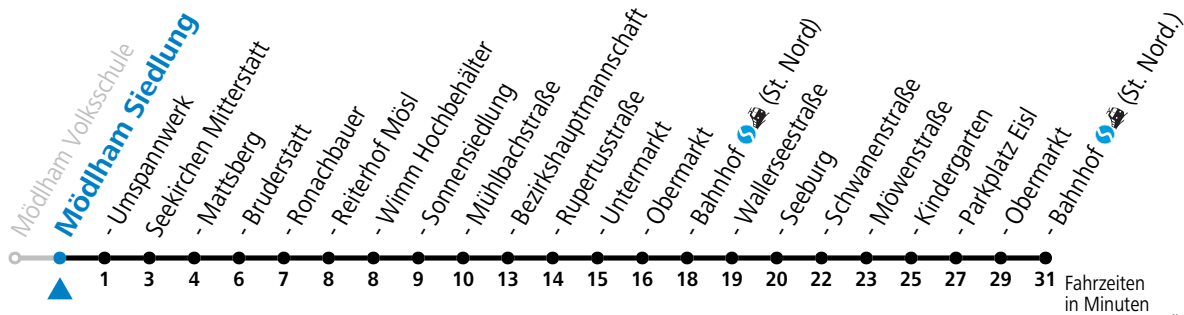

gültig ab 02.04.2024.

Fahrzeiten in Minuten

Alle Angaben ohne Gewähr.

Montag - Freitag

6	20 <sup>a</sup>
8	35
10	35
12	35
14	35
16	35
17	35
18	35

a = bis Seekirchen Bahnhof (St. Nord)

Linienbetrieb mit Kleinbussen (ca. 20 Plätze)

Samstag, Sonn- und Feiertag kein Linienverkehr, am 24.12. und 31.12. kein Linienverkehr

gültig ab 02.04.2024.

Alle Angaben ohne Gewähr.

Montag - Freitag	
6	22 <sup>a</sup>
8	37
10	37
12	37
14	37
16	37
17	37
18	37