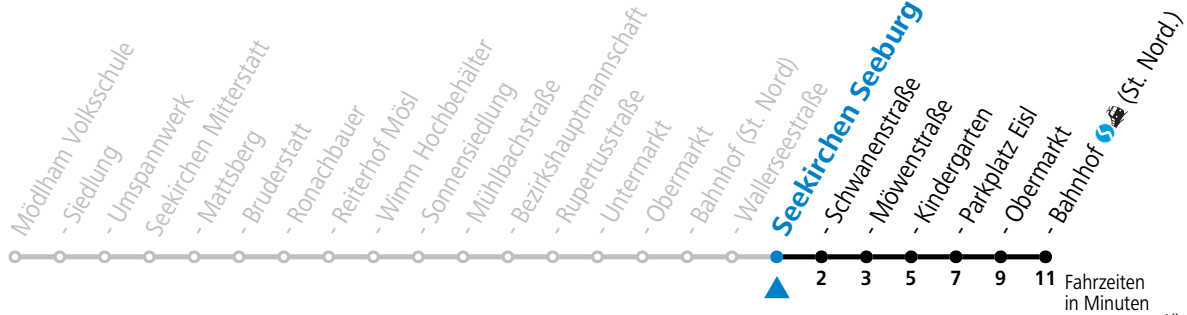

gültig ab 02.04.2024.

Alle Angaben ohne Gewähr.

Montag - Freitag

7	17
8	56
9	56
10	56
11	56
12	56
13	56
14	56
15	56
16	56
17	56
18	56

Linienbetrieb mit Kleinbussen (ca. 20 Plätze)

Samstag, Sonn- und Feiertag kein Linienverkehr, am 24.12. und 31.12. kein Linienverkehr

gültig ab 02.04.2024.

Alle Angaben ohne Gewähr.

Montag - Freitag

7	18
8	57
9	57
10	57
11	57
12	57
13	57
14	57
15	57
16	57
17	57
18	57

Linienbetrieb mit Kleinbussen (ca. 20 Plätze)

Samstag, Sonn- und Feiertag kein Linienverkehr, am 24.12. und 31.12. kein Linienverkehr