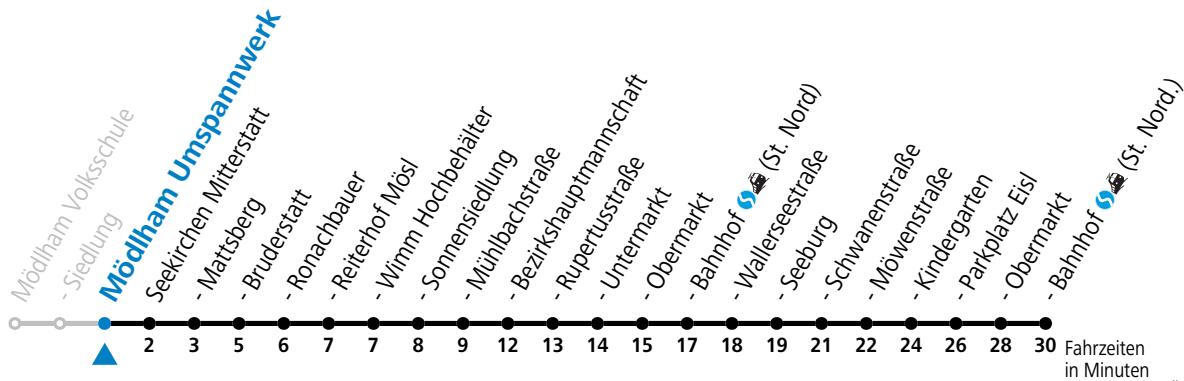

Samstag, Sonn- und Feiertag kein Linienverkehr, am 24.12. und 31.12. kein Linienverkehr

gültig ab 02.04.2024.

Alle Angaben ohne Gewähr.

Montag - Freitag	
6	22 <sup>a</sup>
8	37
10	37
12	37
14	37
16	37
17	37
18	37

a = bis Seekirchen Bahnhof (St. Nord)

**Linienbetrieb mit Kleinbussen (ca. 20 Plätze)**

**Samstag, Sonn- und Feiertag kein Linienverkehr, am 24.12. und 31.12. kein Linienverkehr**

gültig ab 02.04.2024.

Alle Angaben ohne Gewähr.