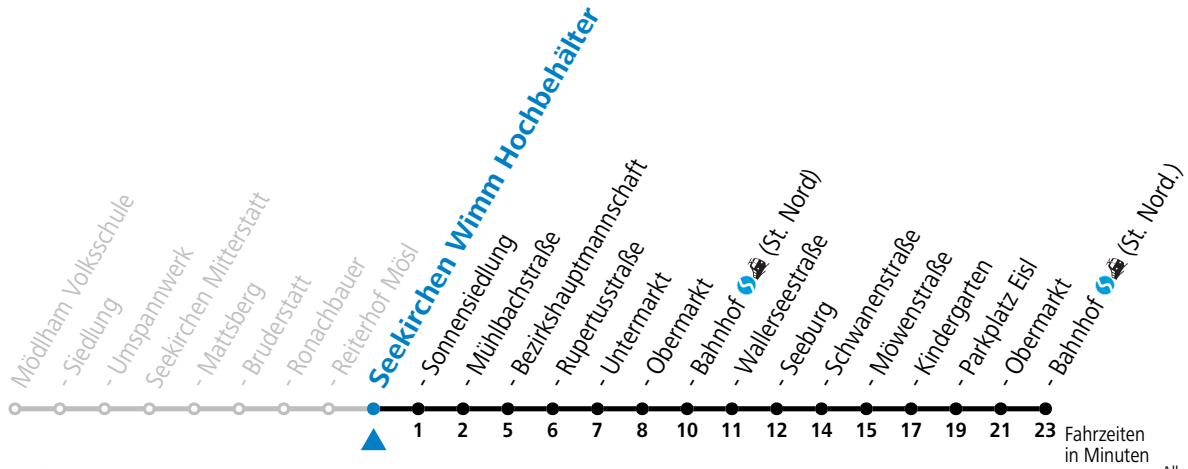

gültig ab 02.04.2024.

Fahrzeiten  
in Minuten

Alle Angaben ohne Gewähr.

Montag - Freitag

6	29 <sup>a</sup>
7	02
8	44
10	44
12	44
14	44
16	44
17	44
18	44

a = bis Seekirchen Bahnhof (St. Nord)

Linienbetrieb mit Kleinbussen (ca. 20 Plätze)

Samstag, Sonn- und Feiertag kein Linienverkehr, am 24.12. und 31.12. kein Linienverkehr

gültig ab 02.04.2024.

Alle Angaben ohne Gewähr.

Montag - Freitag

6	30 <sup>a</sup>
7	03
8	45
10	45
12	45
14	45
16	45
17	45
18	45

a = bis Seekirchen Bahnhof (St. Nord)

Linienbetrieb mit Kleinbussen (ca. 20 Plätze)

Samstag, Sonn- und Feiertag kein Linienverkehr, am 24.12. und 31.12. kein Linienverkehr

gültig ab 02.04.2024.

Alle Angaben ohne Gewähr.