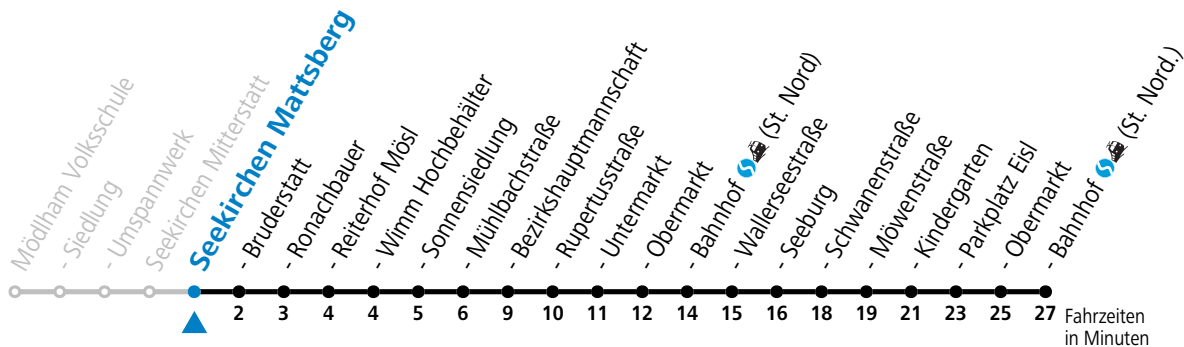

gültig ab 02.04.2024.

Fahrzeiten  
in Minuten

Alle Angaben ohne Gewähr.

Montag - Freitag

6	25 <sup>a</sup>
8	40
10	40
12	40
14	40
16	40
17	40
18	40

a = bis Seekirchen Bahnhof (St. Nord)

Linienbetrieb mit Kleinbussen (ca. 20 Plätze)

Samstag, Sonn- und Feiertag kein Linienverkehr, am 24.12. und 31.12. kein Linienverkehr

gültig ab 02.04.2024.

Alle Angaben ohne Gewähr.

Montag - Freitag

6	26 <sup>a</sup>
8	41
10	41
12	41
14	41
16	41
17	41
18	41