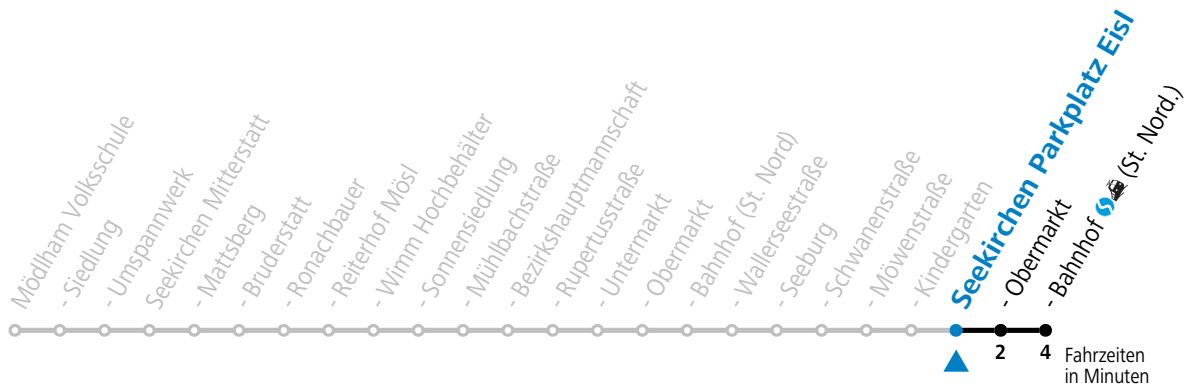

gültig ab 02.04.2024.

Montag - Freitag

7	23
9	02
10	02
11	02
12	02
13	02
14	02
15	02
16	02
17	02
18	02
19	02

Linienbetrieb mit Kleinbussen (ca. 20 Plätze)

Samstag, Sonn- und Feiertag kein Linienverkehr, am 24.12. und 31.12. kein Linienverkehr

gültig ab 02.04.2024.

Alle Angaben ohne Gewähr.

Montag - Freitag

7	25
9	04
10	04
11	04
12	04
13	04
14	04
15	04
16	04
17	04
18	04
19	04

Linienbetrieb mit Kleinbussen (ca. 20 Plätze)

Samstag, Sonn- und Feiertag kein Linienverkehr, am 24.12. und 31.12. kein Linienverkehr