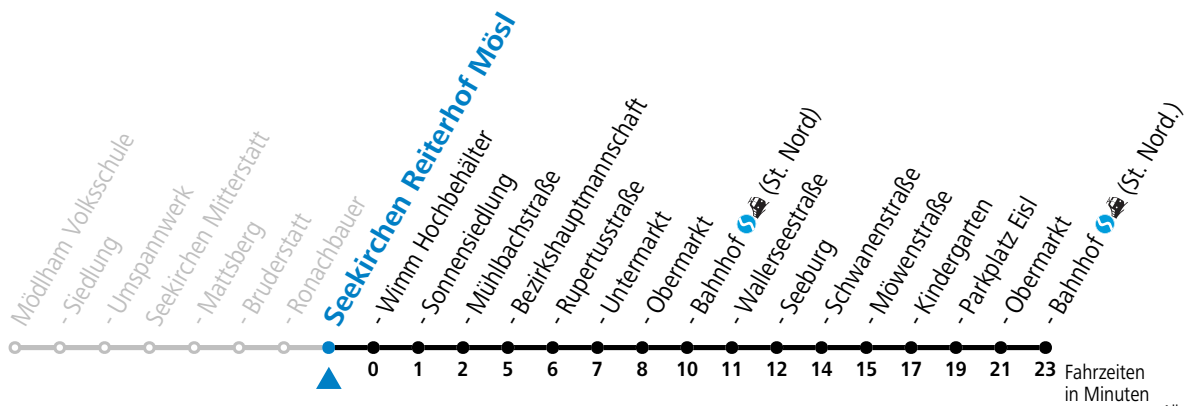

gültig ab 02.04.2024.

Fahrzeiten  
in Minuten

Alle Angaben ohne Gewähr.

Montag - Freitag

6	29 <sup>a</sup>
7	02
8	44
10	44
12	44
14	44
16	44
17	44
18	44

a = bis Seekirchen Bahnhof (St. Nord)

Linienbetrieb mit Kleinbussen (ca. 20 Plätze)

Samstag, Sonn- und Feiertag kein Linienverkehr, am 24.12. und 31.12. kein Linienverkehr

gültig ab 02.04.2024.

Alle Angaben ohne Gewähr.

Montag - Freitag

6	30 <sup>a</sup>
7	03
8	45
10	45
12	45
14	45
16	45
17	45
18	45