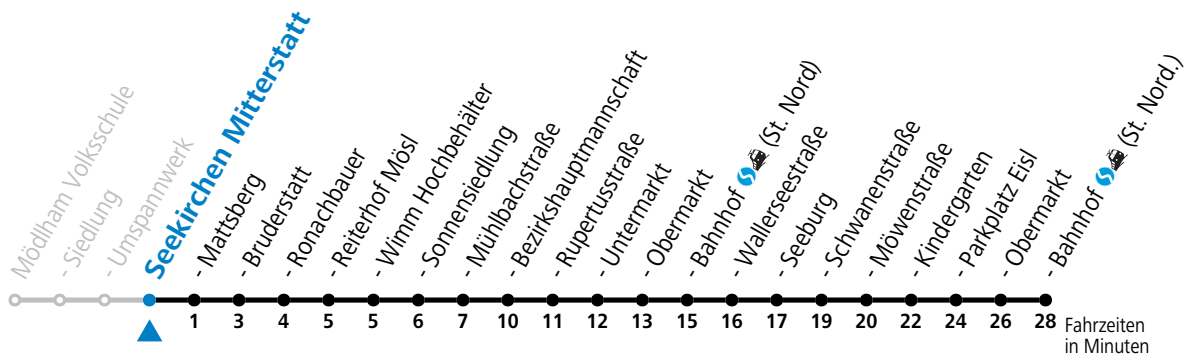

a = bis Seekirchen Bahnhof (St. Nord)

**Linienbetrieb mit Kleinbussen (ca. 20 Plätze)**

**Samstag, Sonn- und Feiertag kein Linienverkehr, am 24.12. und 31.12. kein Linienverkehr**

gültig ab 02.04.2024.

Alle Angaben ohne Gewähr.

Montag - Freitag

6	23 <sup>a</sup>
8	38
10	38
12	38
14	38
16	38
17	38
18	38

a = bis Seekirchen Bahnhof (St. Nord)

Linienbetrieb mit Kleinbussen (ca. 20 Plätze)

Samstag, Sonn- und Feiertag kein Linienverkehr, am 24.12. und 31.12. kein Linienverkehr

gültig ab 02.04.2024.

Fahrzeiten  
in Minuten

Alle Angaben ohne Gewähr.

Montag - Freitag

6	25 <sup>a</sup>
8	40
10	40
12	40
14	40
16	40
17	40
18	40

a = bis Seekirchen Bahnhof (St. Nord)

Linienbetrieb mit Kleinbussen (ca. 20 Plätze)