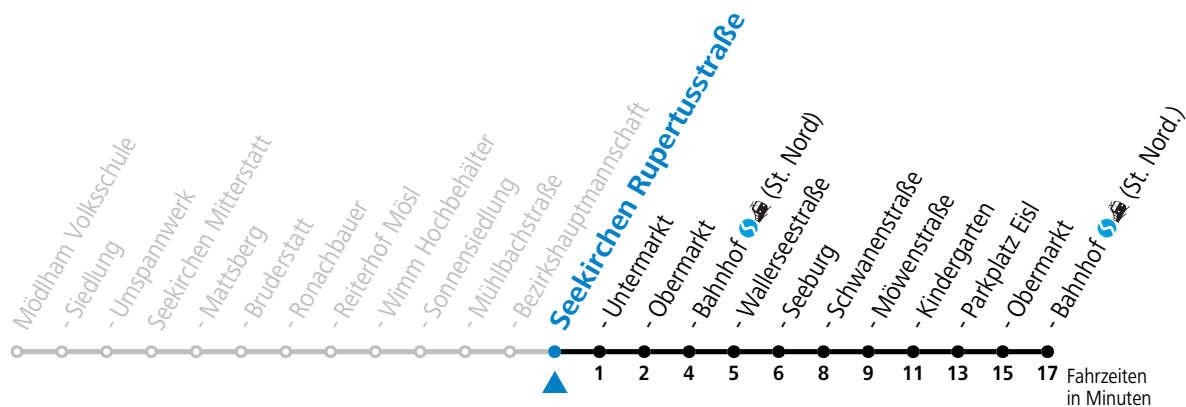

a = bis Seekirchen Bahnhof (St. Nord)

**Linienbetrieb mit Kleinbussen (ca. 20 Plätze)**

**Samstag, Sonn- und Feiertag kein Linienverkehr, am 24.12. und 31.12. kein Linienverkehr**

gültig ab 02.04.2024.

Fahrzeiten  
in Minuten

Alle Angaben ohne Gewähr.

Montag - Freitag

6	35 <sup>a</sup>
7	08
8	50
9	50
10	50
11	50
12	50
13	50
14	50
15	50
16	50
17	50
18	50

a = bis Seekirchen Bahnhof (St. Nord)

**Linienbetrieb mit Kleinbussen (ca. 20 Plätze)**

**Samstag, Sonn- und Feiertag kein Linienverkehr, am 24.12. und 31.12. kein Linienverkehr**

gültig ab 02.04.2024.

Alle Angaben ohne Gewähr.