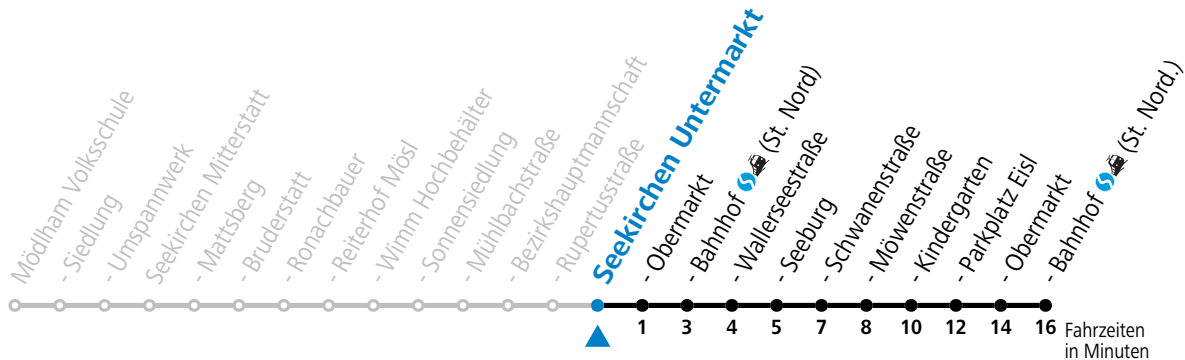

gültig ab 02.04.2024.

Alle Angaben ohne Gewähr.

Montag - Freitag

6	37^a
7	10
8	52
9	52
10	52
11	52
12	52
13	52
14	52
15	52
16	52
17	52
18	52

a = bis Seekirchen Bahnhof (St. Nord)

Linienbetrieb mit Kleinbussen (ca. 20 Plätze)

Samstag, Sonn- und Feiertag kein Linienverkehr, am 24.12. und 31.12. kein Linienverkehr