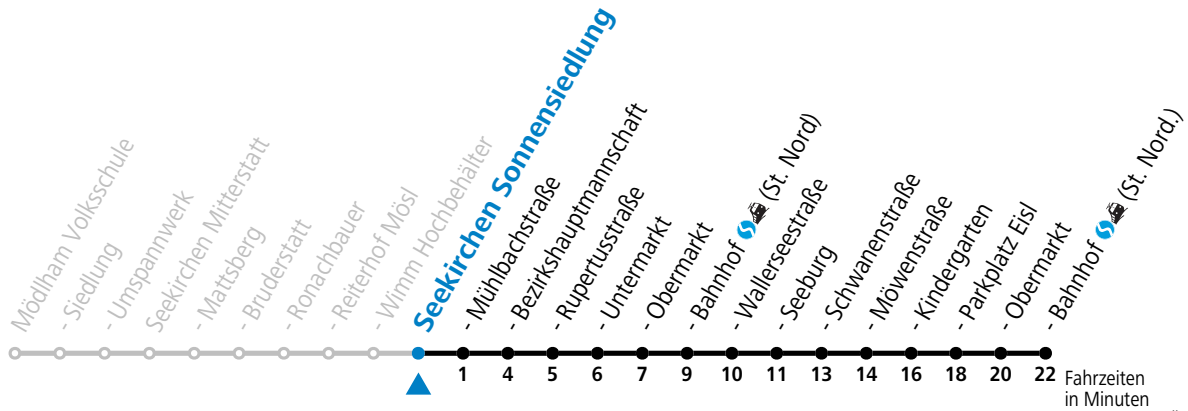

Montag - Freitag

6	30 <sup>a</sup>
7	03
8	45
10	45
12	45
14	45
16	45
17	45
18	45

a = bis Seekirchen Bahnhof (St. Nord)

**Linienbetrieb mit Kleinbussen (ca. 20 Plätze)**

**Samstag, Sonn- und Feiertag kein Linienverkehr, am 24.12. und 31.12. kein Linienverkehr**

gültig ab 02.04.2024.

Alle Angaben ohne Gewähr.

Montag - Freitag

6	31 <sup>a</sup>
7	04
8	46
9	46
10	46
11	46
12	46
13	46
14	46
15	46
16	46
17	46
18	46

a = bis Seekirchen Bahnhof (St. Nord)

Linienbetrieb mit Kleinbussen (ca. 20 Plätze)