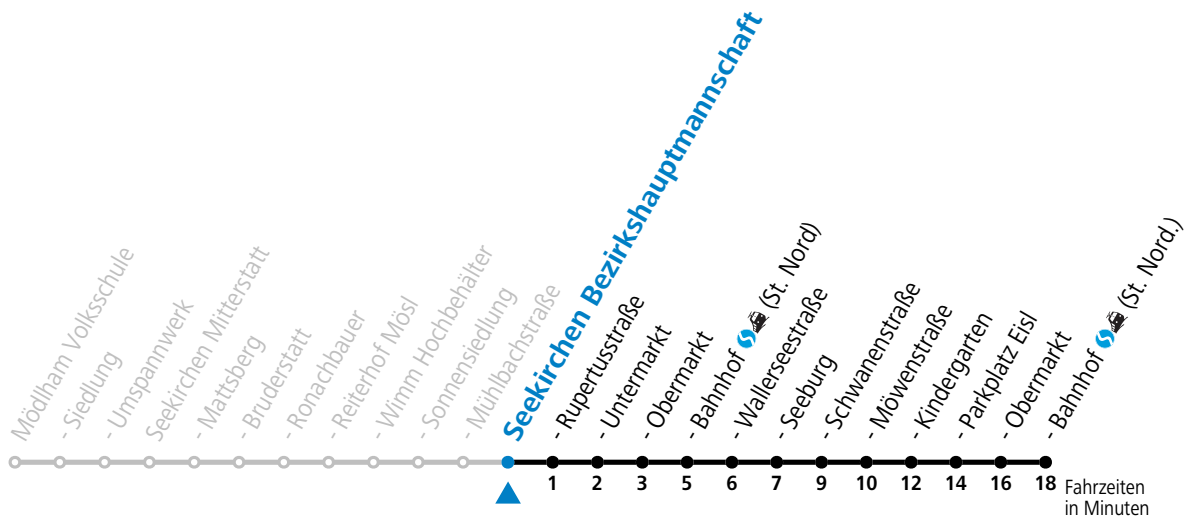

gültig ab 02.04.2024.

Alle Angaben ohne Gewähr.

Montag - Freitag

6	31 <sup>a</sup>
7	04
8	46
9	46
10	46
11	46
12	46
13	46
14	46
15	46
16	46
17	46
18	46

a = bis Seekirchen Bahnhof (St. Nord)

Linienbetrieb mit Kleinbussen (ca. 20 Plätze)

Samstag, Sonn- und Feiertag kein Linienverkehr, am 24.12. und 31.12. kein Linienverkehr

gültig ab 02.04.2024.

Alle Angaben ohne Gewähr.

Montag - Freitag

6	32 <sup>a</sup>
7	05
8	47
9	47
10	47
11	47
12	47
13	47
14	47
15	47
16	47
17	47
18	47

a = bis Seekirchen Bahnhof (St. Nord)

**Linienbetrieb mit Kleinbussen (ca. 20 Plätze)**

**Samstag, Sonn- und Feiertag kein Linienverkehr, am 24.12. und 31.12. kein Linienverkehr**

gültig ab 02.04.2024.

Fahrzeiten  
in Minuten