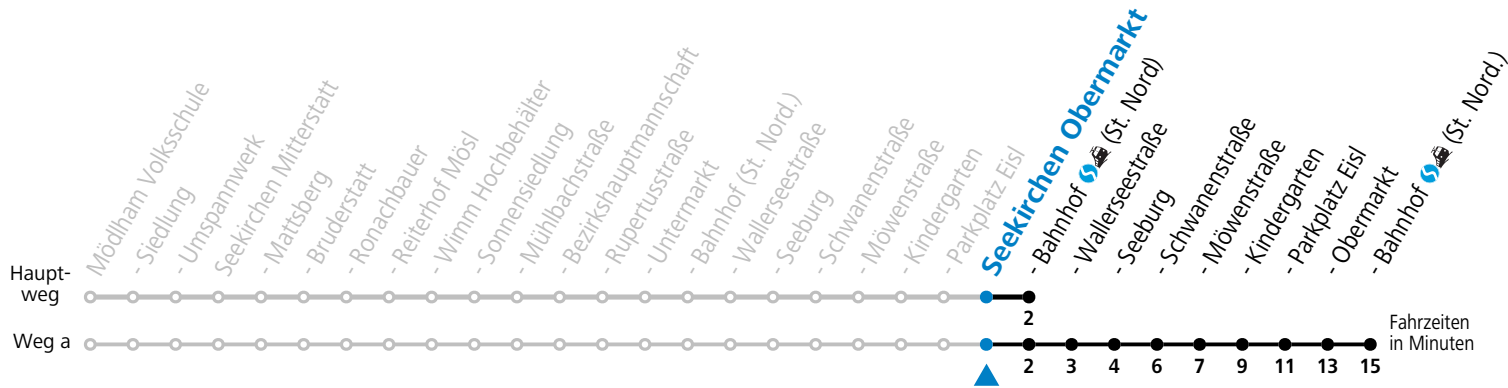

gültig ab 02.04.2024.

Alle Angaben ohne Gewähr.

Montag - Freitag

6	37 <sup>a</sup>
7	10
8	52
9	52
10	52
11	52
12	52
13	52
14	52
15	52
16	52
17	52
18	52

a = bis Seekirchen Bahnhof (St. Nord)

**Linienbetrieb mit Kleinbussen (ca. 20 Plätze)**

**Samstag, Sonn- und Feiertag kein Linienverkehr, am 24.12. und 31.12. kein Linienverkehr**

gültig ab 02.04.2024.

Alle Angaben ohne Gewähr.

Montag - Freitag

6	38	
7	11 <sup>a</sup>	27
8	53 <sup>a</sup>	
9	06	53 <sup>a</sup>
10	06	53 <sup>a</sup>
11	06	53 <sup>a</sup>
12	06	53 <sup>a</sup>
13	06	53 <sup>a</sup>
14	06	53 <sup>a</sup>
15	06	53 <sup>a</sup>
16	06	53 <sup>a</sup>
17	06	53 <sup>a</sup>
18	06	53 <sup>a</sup>
19	06	