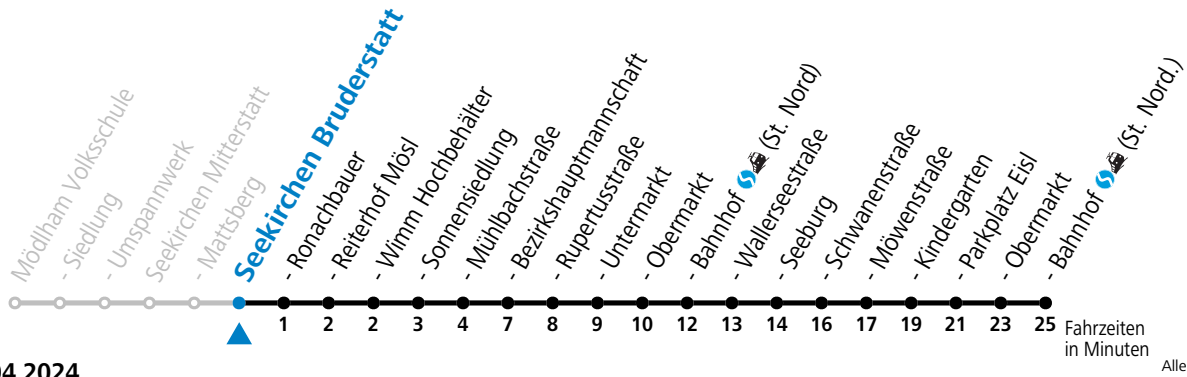

gültig ab 02.04.2024.

Fahrzeiten  
in Minuten

Alle Angaben ohne Gewähr.

Montag - Freitag

6	25 <sup>a</sup>
8	40
10	40
12	40
14	40
16	40
17	40
18	40

a = bis Seekirchen Bahnhof (St. Nord)

Linienbetrieb mit Kleinbussen (ca. 20 Plätze)

Samstag, Sonn- und Feiertag kein Linienverkehr, am 24.12. und 31.12. kein Linienverkehr

gültig ab 02.04.2024.

Alle Angaben ohne Gewähr.

Montag - Freitag

6	26 <sup>a</sup>
8	41
10	41
12	41
14	41
16	41
17	41
18	41

a = bis Seekirchen Bahnhof (St. Nord)

Linienbetrieb mit Kleinbussen (ca. 20 Plätze)

Samstag, Sonn- und Feiertag kein Linienverkehr, am 24.12. und 31.12. kein Linienverkehr

gültig ab 02.04.2024.

Alle Angaben ohne Gewähr.