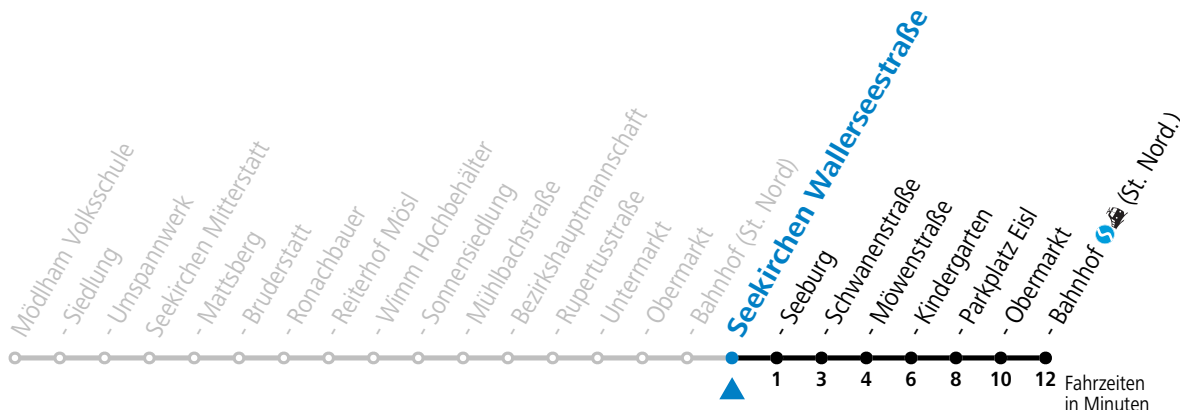

a = fährt Weg a

Linienbetrieb mit Kleinbussen (ca. 20 Plätze)

Samstag, Sonn- und Feiertag kein Linienverkehr, am 24.12. und 31.12. kein Linienverkehr

gültig ab 02.04.2024.

Alle Angaben ohne Gewähr.

Montag - Freitag

7	16
8	55
9	55
10	55
11	55
12	55
13	55
14	55
15	55
16	55
17	55
18	55

Linienbetrieb mit Kleinbussen (ca. 20 Plätze)

Samstag, Sonn- und Feiertag kein Linienverkehr, am 24.12. und 31.12. kein Linienverkehr