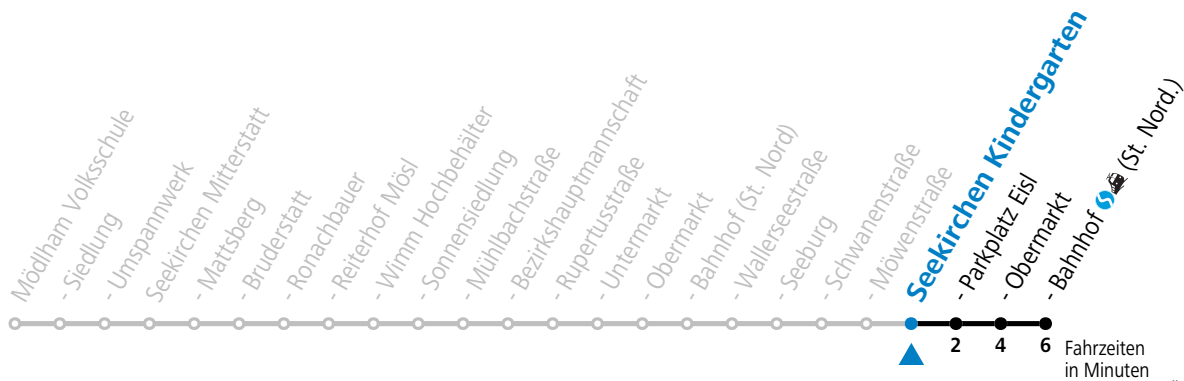

gültig ab 02.04.2024.

Montag - Freitag

7	23
9	02
10	02
11	02
12	02
13	02
14	02
15	02
16	02
17	02
18	02
19	02

Linienbetrieb mit Kleinbussen (ca. 20 Plätze)

Samstag, Sonn- und Feiertag kein Linienverkehr, am 24.12. und 31.12. kein Linienverkehr