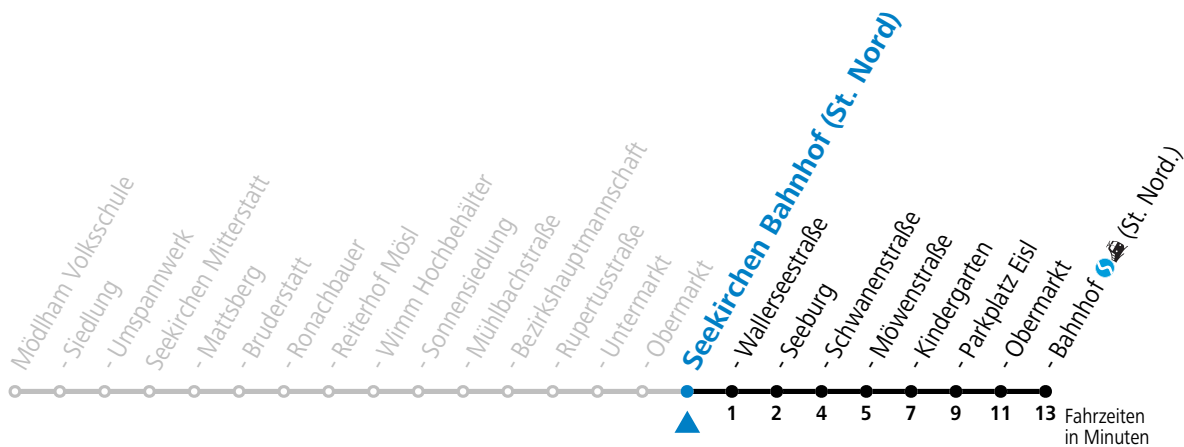

gültig ab 02.04.2024.

Alle Angaben ohne Gewähr.

Montag - Freitag

6	37 <sup>a</sup>
7	10
8	52
9	52
10	52
11	52
12	52
13	52
14	52
15	52
16	52
17	52
18	52

a = bis Seekirchen Bahnhof (St. Nord)

**Linienbetrieb mit Kleinbussen (ca. 20 Plätze)**

**Samstag, Sonn- und Feiertag kein Linienverkehr, am 24.12. und 31.12. kein Linienverkehr**

gültig ab 02.04.2024.

Alle Angaben ohne Gewähr.

Montag - Freitag

6	38	
7	11 <sup>a</sup>	27
8	53 <sup>a</sup>	
9	06	53 <sup>a</sup>
10	06	53 <sup>a</sup>
11	06	53 <sup>a</sup>
12	06	53 <sup>a</sup>
13	06	53 <sup>a</sup>
14	06	53 <sup>a</sup>
15	06	53 <sup>a</sup>
16	06	53 <sup>a</sup>
17	06	53 <sup>a</sup>
18	06	53 <sup>a</sup>
19	06	

a = fährt Weg a

Linienbetrieb mit Kleinbussen (ca. 20 Plätze)

Samstag, Sonn- und Feiertag kein Linienverkehr, am 24.12. und 31.12. kein Linienverkehr

gültig ab 02.04.2024.

Alle Angaben ohne Gewähr.

Montag - Freitag