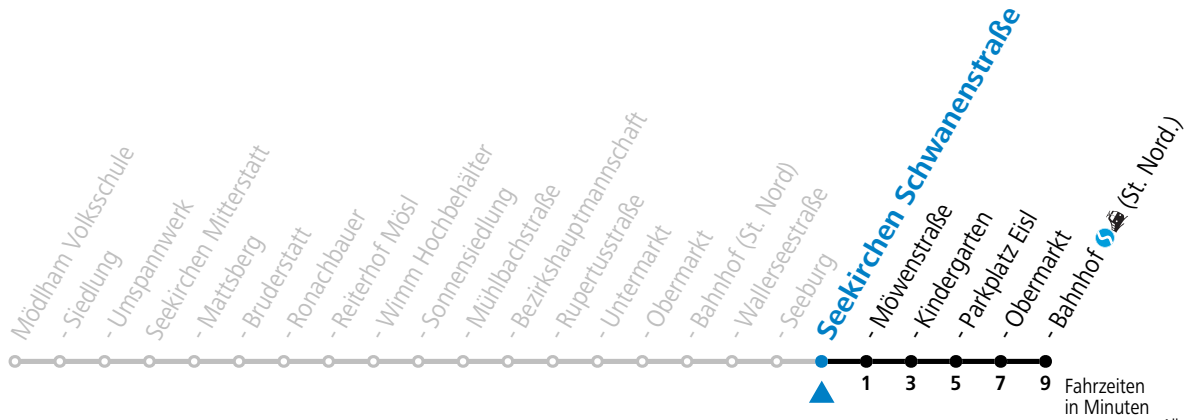

Salzburg Verkehr®  
verbindet

Salzburger Verkehrsverbund GmbH  
Schallmooser Hauptstraße 10 | 5020 Salzburg

T +43 (0)662 632 900 | www.salzburg-verkehr.at

Die Salzburg Verkehr-App  
zum Gratis-Download >>

gültig ab 02.04.2024.

Alle Angaben ohne Gewähr.

Montag - Freitag

7	20
8	59
9	59
10	59
11	59
12	59
13	59
14	59
15	59
16	59
17	59
18	59

Linienbetrieb mit Kleinbussen (ca. 20 Plätze)

Samstag, Sonn- und Feiertag kein Linienverkehr, am 24.12. und 31.12. kein Linienverkehr