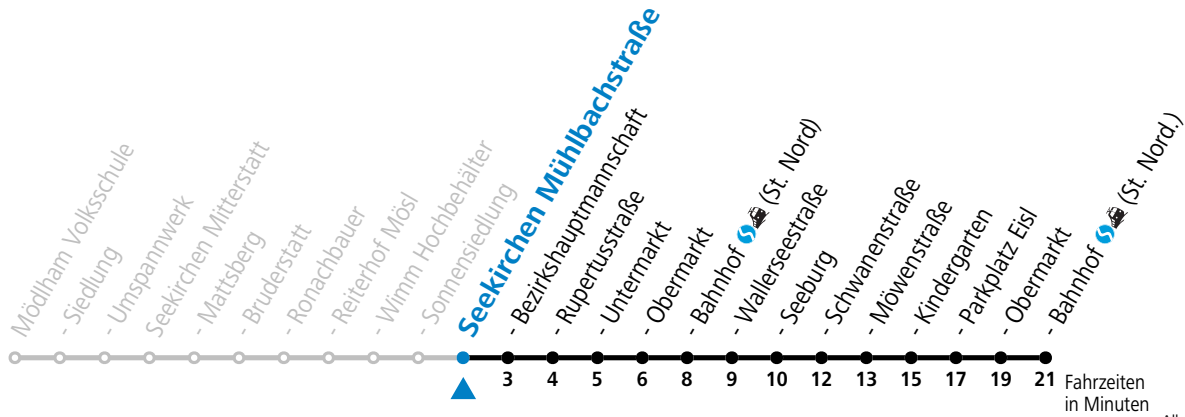

gültig ab 02.04.2024.

Alle Angaben ohne Gewähr.

Montag - Freitag

6	32^a
7	05
8	47
9	47
10	47
11	47
12	47
13	47
14	47
15	47
16	47
17	47
18	47

a = bis Seekirchen Bahnhof (St. Nord)

Linienbetrieb mit Kleinbussen (ca. 20 Plätze)

Samstag, Sonn- und Feiertag kein Linienverkehr, am 24.12. und 31.12. kein Linienverkehr