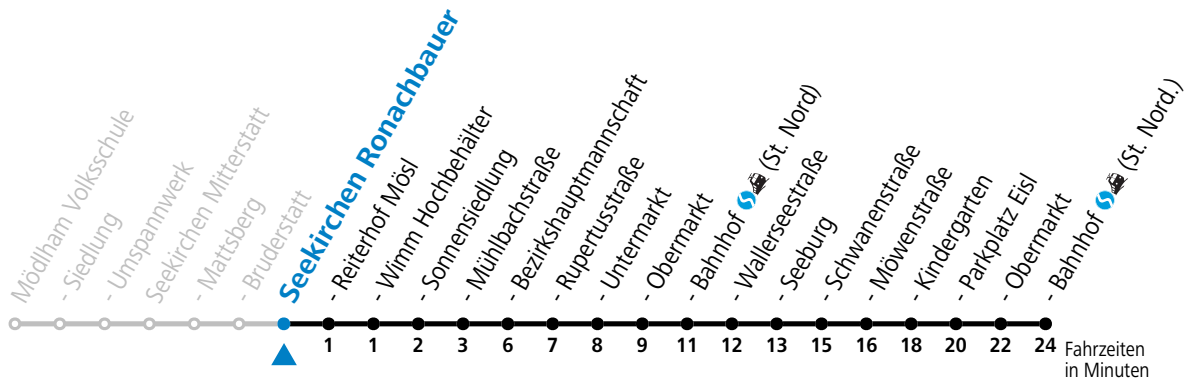

Montag - Freitag

6	28 <sup>a</sup>
8	43
10	43
12	43
14	43
16	43
17	43
18	43

a = bis Seekirchen Bahnhof (St. Nord)

Linienbetrieb mit Kleinbussen (ca. 20 Plätze)

Samstag, Sonn- und Feiertag kein Linienverkehr, am 24.12. und 31.12. kein Linienverkehr

gültig ab 02.04.2024.

Fahrzeiten  
in Minuten

Alle Angaben ohne Gewähr.

Montag - Freitag

6	29 <sup>a</sup>
7	02
8	44
10	44
12	44
14	44
16	44
17	44
18	44

a = bis Seekirchen Bahnhof (St. Nord)

Linienbetrieb mit Kleinbussen (ca. 20 Plätze)