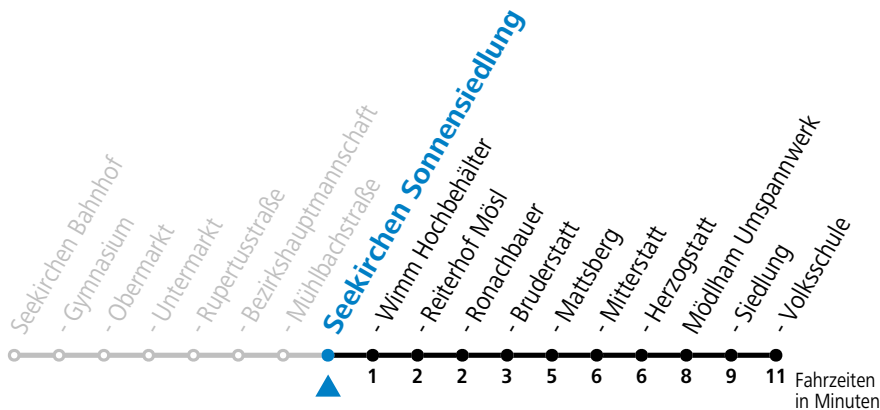

a = bis Seekirchen Sonnensiedlung

Linienbetrieb mit Kleinbussen (ca. 20 Plätze)

Samstag, Sonn- und Feiertag kein Linienverkehr, am 24.12. und 31.12. kein Linienverkehr

gültig ab 02.04.2024.

Alle Angaben ohne Gewähr.

Montag - Freitag

7	00 <sup>a</sup>
8	20
9	20 <sup>a</sup>
10	20
11	20 <sup>a</sup>
12	20
13	20 <sup>a</sup>
14	20
15	20 <sup>a</sup>
16	20
17	20
18	20
19	20

a = bis Seekirchen Sonnensiedlung

**Linienbetrieb mit Kleinbussen (ca. 20 Plätze)**

**Samstag, Sonn- und Feiertag kein Linienverkehr, am 24.12. und 31.12. kein Linienverkehr**

gültig ab 02.04.2024.

Alle Angaben ohne Gewähr.

Montag - Freitag

8	21
10	21
12	21
14	21
16	21
17	21
18	21
19	21

Linienbetrieb mit Kleinbussen (ca. 20 Plätze)