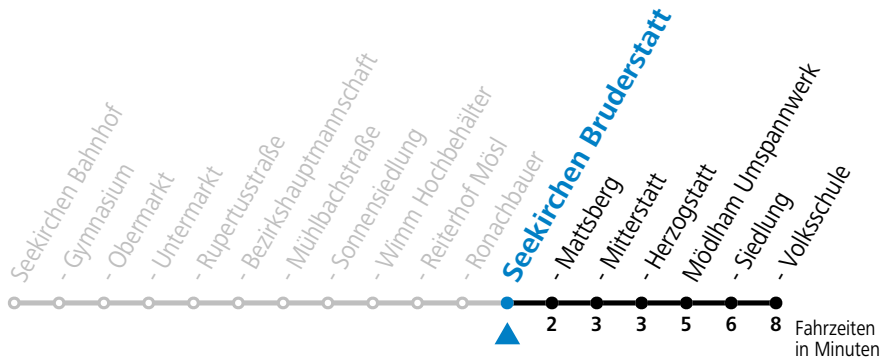

Samstag, Sonn- und Feiertag kein Linienverkehr, am 24.12. und 31.12. kein Linienverkehr

gültig ab 02.04.2024.

Alle Angaben ohne Gewähr.

Montag - Freitag

8	23
10	23
12	23
14	23
16	23
17	23
18	23

Linienbetrieb mit Kleinbussen (ca. 20 Plätze)

Samstag, Sonn- und Feiertag kein Linienverkehr, am 24.12. und 31.12. kein Linienverkehr

gültig ab 02.04.2024.

Alle Angaben ohne Gewähr.

**Montag - Freitag**

8	24
10	24
12	24
14	24
16	24
17	24
18	24

Linienbetrieb mit Kleinbussen (ca. 20 Plätze)