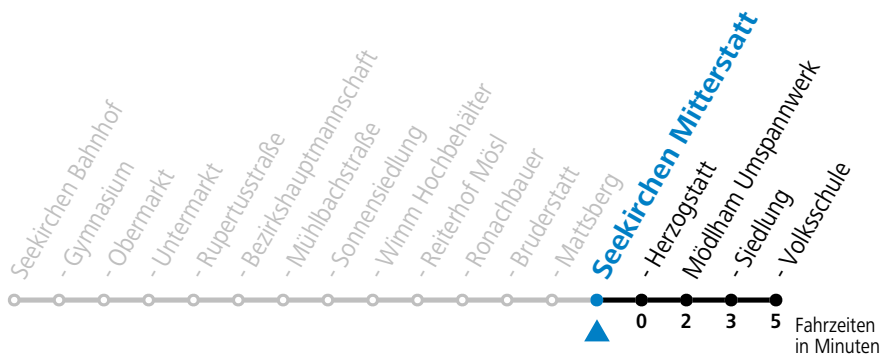

Samstag, Sonn- und Feiertag kein Linienverkehr, am 24.12. und 31.12. kein Linienverkehr

gültig ab 02.04.2024.

Alle Angaben ohne Gewähr.

Montag - Freitag

8	26
10	26
12	26
14	26
16	26
17	26
18	26

Linienbetrieb mit Kleinbussen (ca. 20 Plätze)

Samstag, Sonn- und Feiertag kein Linienverkehr, am 24.12. und 31.12. kein Linienverkehr

gültig ab 02.04.2024.

Alle Angaben ohne Gewähr.

**Montag - Freitag**

<b>8</b>	27
<b>10</b>	27
<b>12</b>	27
<b>14</b>	27
<b>16</b>	27
<b>17</b>	27
<b>18</b>	27