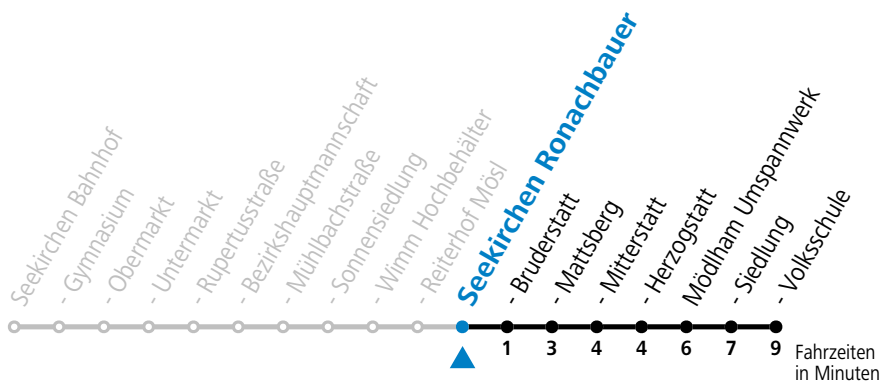

Samstag, Sonn- und Feiertag kein Linienverkehr, am 24.12. und 31.12. kein Linienverkehr

gültig ab 02.04.2024.

Alle Angaben ohne Gewähr.

Montag - Freitag	
8	23
10	23
12	23
14	23
16	23
17	23
18	23

Linienbetrieb mit Kleinbussen (ca. 20 Plätze)