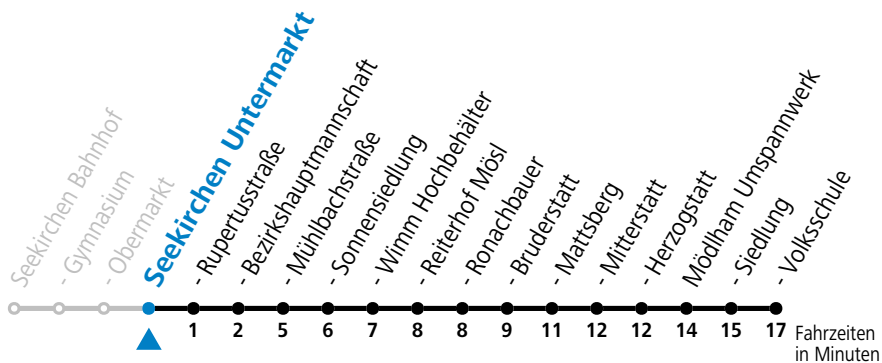

gültig ab 02.04.2024.

Alle Angaben ohne Gewähr.

Montag - Freitag	
6	55^a
8	15
9	15^a
10	15
11	15^a
12	15
13	15^a
14	15
15	15^a
16	15
17	15
18	15
19	15

a = bis Seekirchen Sonnensiedlung

Linienbetrieb mit Kleinbussen (ca. 20 Plätze)

Samstag, Sonn- und Feiertag kein Linienverkehr, am 24.12. und 31.12. kein Linienverkehr