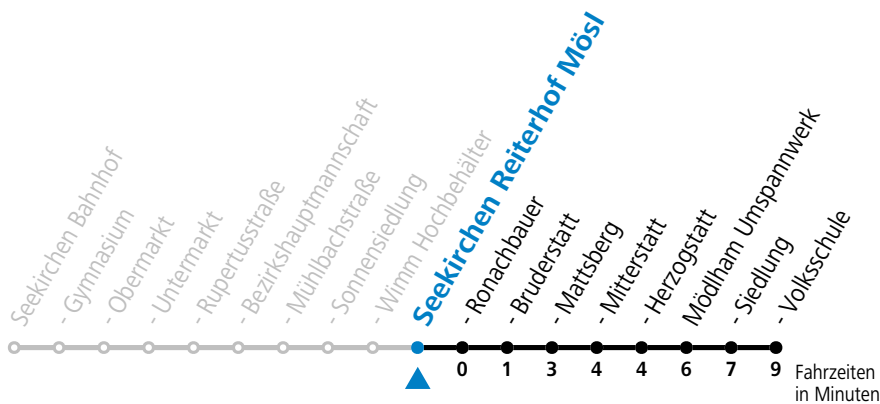

Montag - Freitag

7	00 <sup>a</sup>
8	20
9	20 <sup>a</sup>
10	20
11	20 <sup>a</sup>
12	20
13	20 <sup>a</sup>
14	20
15	20 <sup>a</sup>
16	20
17	20
18	20
19	20

a = bis Seekirchen Sonnensiedlung

**Linienbetrieb mit Kleinbussen (ca. 20 Plätze)**

Samstag, Sonn- und Feiertag kein Linienverkehr, am 24.12. und 31.12. kein Linienverkehr

gültig ab 02.04.2024.

Alle Angaben ohne Gewähr.

Montag - Freitag

8	22
10	22
12	22
14	22
16	22
17	22
18	22

Linienbetrieb mit Kleinbussen (ca. 20 Plätze)

Samstag, Sonn- und Feiertag kein Linienverkehr, am 24.12. und 31.12. kein Linienverkehr

gültig ab 02.04.2024.

Alle Angaben ohne Gewähr.

Montag - Freitag	
8	23
10	23
12	23
14	23
16	23
17	23
18	23

Linienbetrieb mit Kleinbussen (ca. 20 Plätze)