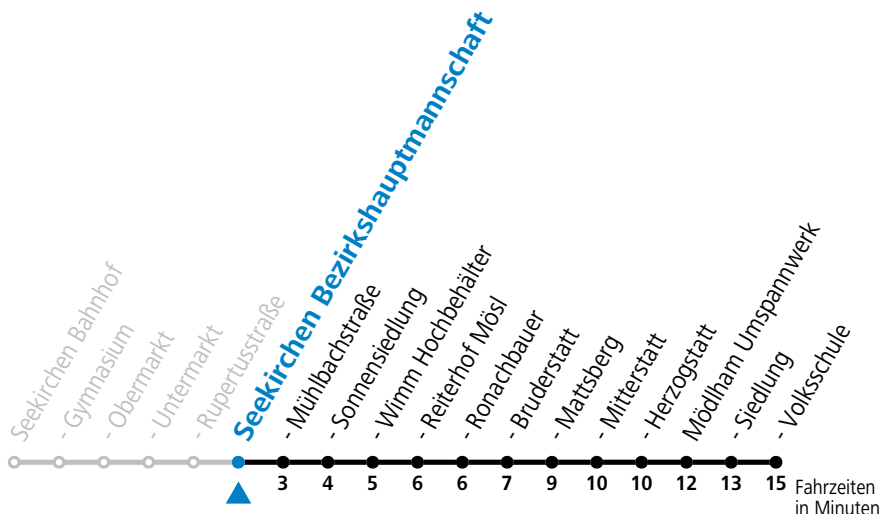

a = bis Seekirchen Sonnensiedlung

**Linienbetrieb mit Kleinbussen (ca. 20 Plätze)**

**Samstag, Sonn- und Feiertag kein Linienverkehr, am 24.12. und 31.12. kein Linienverkehr**

gültig ab 02.04.2024.

Alle Angaben ohne Gewähr.

Montag - Freitag

6	56 <sup>a</sup>
8	16
9	16 <sup>a</sup>
10	16
11	16 <sup>a</sup>
12	16
13	16 <sup>a</sup>
14	16
15	16 <sup>a</sup>
16	16
17	16
18	16
19	16

a = bis Seekirchen Sonnensiedlung

Linienbetrieb mit Kleinbussen (ca. 20 Plätze)

Samstag, Sonn- und Feiertag kein Linienverkehr, am 24.12. und 31.12. kein Linienverkehr

gültig ab 02.04.2024.

Alle Angaben ohne Gewähr.

Montag - Freitag

6	57 <sup>a</sup>
8	17
9	17 <sup>a</sup>
10	17
11	17 <sup>a</sup>
12	17
13	17 <sup>a</sup>
14	17
15	17 <sup>a</sup>
16	17
17	17
18	17
19	17

a = bis Seekirchen Sonnensiedlung

Linienbetrieb mit Kleinbussen (ca. 20 Plätze)

Samstag, Sonn- und Feiertag kein Linienverkehr, am 24.12. und 31.12. kein Linienverkehr

gültig ab 02.04.2024.

Alle Angaben ohne Gewähr.