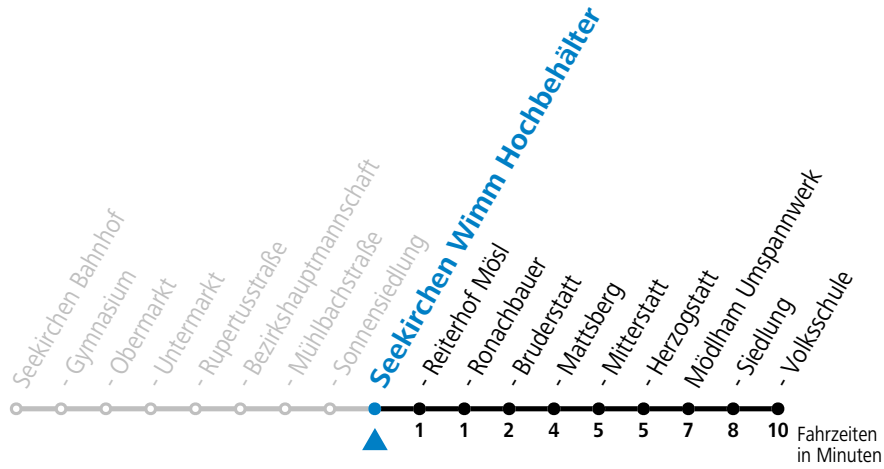

Montag - Freitag

7	00 <sup>a</sup>
8	20
9	20 <sup>a</sup>
10	20
11	20 <sup>a</sup>
12	20
13	20 <sup>a</sup>
14	20
15	20 <sup>a</sup>
16	20
17	20
18	20
19	20

a = bis Seekirchen Sonnensiedlung

**Linienbetrieb mit Kleinbussen (ca. 20 Plätze)**

**Samstag, Sonn- und Feiertag kein Linienverkehr, am 24.12. und 31.12. kein Linienverkehr**

gültig ab 02.04.2024.

Alle Angaben ohne Gewähr.

Montag - Freitag

8	21
10	21
12	21
14	21
16	21
17	21
18	21
19	21

Linienbetrieb mit Kleinbussen (ca. 20 Plätze)

Samstag, Sonn- und Feiertag kein Linienverkehr, am 24.12. und 31.12. kein Linienverkehr

gültig ab 02.04.2024.

Alle Angaben ohne Gewähr.

Montag - Freitag

8	22
10	22
12	22
14	22
16	22
17	22
18	22

Linienbetrieb mit Kleinbussen (ca. 20 Plätze)