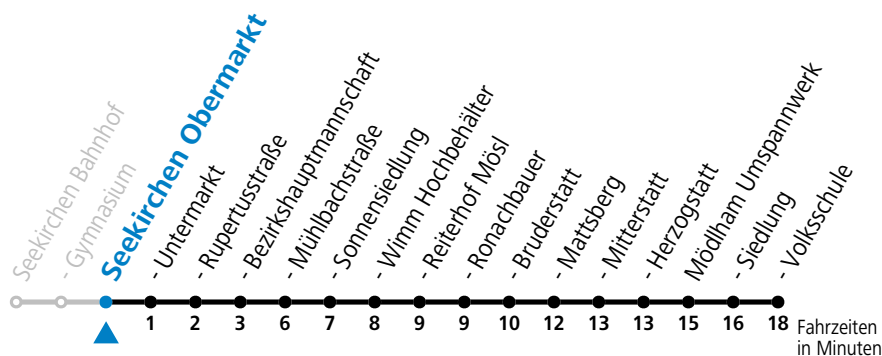

a = bis Seekirchen Sonnensiedlung

Linienbetrieb mit Kleinbussen (ca. 20 Plätze)

Samstag, Sonn- und Feiertag kein Linienverkehr, am 24.12. und 31.12. kein Linienverkehr

gültig ab 02.04.2024.

Alle Angaben ohne Gewähr.

Montag - Freitag

6	53 <sup>a</sup>
8	13
9	13 <sup>a</sup>
10	13
11	13 <sup>a</sup>
12	13
13	13 <sup>a</sup>
14	13
15	13 <sup>a</sup>
16	13
17	13
18	13
19	13

a = bis Seekirchen Sonnensiedlung

Linienbetrieb mit Kleinbussen (ca. 20 Plätze)

Samstag, Sonn- und Feiertag kein Linienverkehr, am 24.12. und 31.12. kein Linienverkehr

gültig ab 02.04.2024.

Alle Angaben ohne Gewähr.

## Montag - Freitag

6	54 <sup>a</sup>
8	14
9	14 <sup>a</sup>
10	14
11	14 <sup>a</sup>
12	14
13	14 <sup>a</sup>
14	14
15	14 <sup>a</sup>
16	14
17	14
18	14
19	14

a = bis Seekirchen Sonnensiedlung

Linienbetrieb mit Kleinbussen (ca. 20 Plätze)