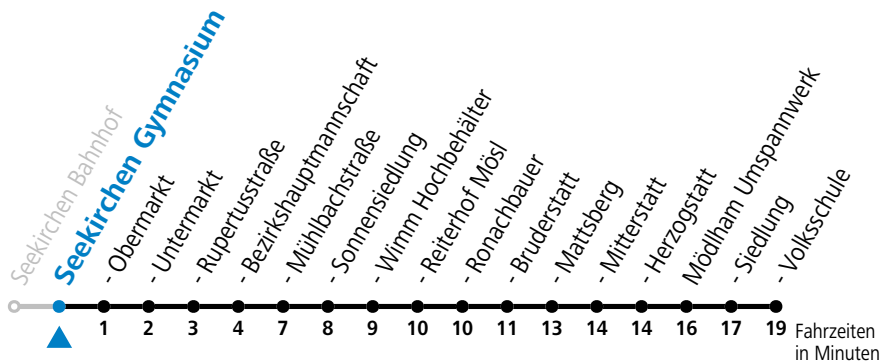

gültig ab 02.04.2024.

Alle Angaben ohne Gewähr.

Montag - Freitag

6	52 <sup>a</sup>
8	12
9	12 <sup>a</sup>
10	12
11	12 <sup>a</sup>
12	12
13	12 <sup>a</sup>
14	12
15	12 <sup>a</sup>
16	12
17	12
18	12
19	12

a = bis Seekirchen Sonnensiedlung

Linienbetrieb mit Kleinbussen (ca. 20 Plätze)

Samstag, Sonn- und Feiertag kein Linienverkehr, am 24.12. und 31.12. kein Linienverkehr

gültig ab 02.04.2024.

Alle Angaben ohne Gewähr.

Montag - Freitag

6	53 <sup>a</sup>
8	13
9	13 <sup>a</sup>
10	13
11	13 <sup>a</sup>
12	13
13	13 <sup>a</sup>
14	13
15	13 <sup>a</sup>
16	13
17	13
18	13
19	13

a = bis Seekirchen Sonnensiedlung

Linienbetrieb mit Kleinbussen (ca. 20 Plätze)