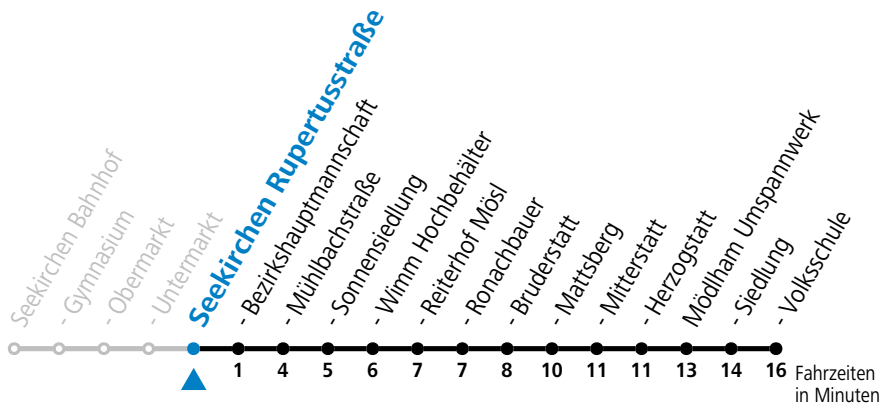

## Montag - Freitag

6	54 <sup>a</sup>
8	14
9	14 <sup>a</sup>
10	14
11	14 <sup>a</sup>
12	14
13	14 <sup>a</sup>
14	14
15	14 <sup>a</sup>
16	14
17	14
18	14
19	14

a = bis Seekirchen Sonnensiedlung

Linienbetrieb mit Kleinbussen (ca. 20 Plätze)

Die Salzburg Verkehr-App  
zum Gratis-Download >>Available on the  
App StoreANDROID APP ON  
Google play

gültig ab 02.04.2024.

Alle Angaben ohne Gewähr.

Montag - Freitag	
6	55 <sup>a</sup>
8	15
9	15 <sup>a</sup>
10	15
11	15 <sup>a</sup>
12	15
13	15 <sup>a</sup>
14	15
15	15 <sup>a</sup>
16	15
17	15
18	15
19	15

a = bis Seekirchen Sonnensiedlung

**Linienbetrieb mit Kleinbussen (ca. 20 Plätze)**

**Samstag, Sonn- und Feiertag kein Linienverkehr, am 24.12. und 31.12. kein Linienverkehr**

gültig ab 02.04.2024.

Alle Angaben ohne Gewähr.

Montag - Freitag

6	56 <sup>a</sup>
8	16
9	16 <sup>a</sup>
10	16
11	16 <sup>a</sup>
12	16
13	16 <sup>a</sup>
14	16
15	16 <sup>a</sup>
16	16
17	16
18	16
19	16

a = bis Seekirchen Sonnensiedlung

Linienbetrieb mit Kleinbussen (ca. 20 Plätze)