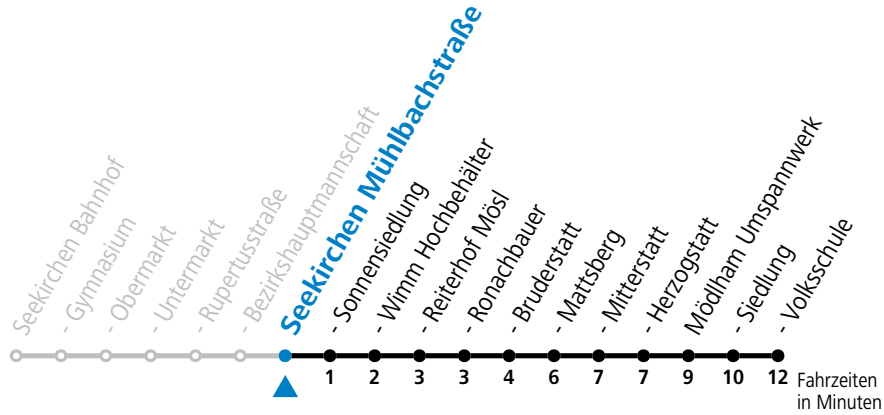

Montag - Freitag

6	56 <sup>a</sup>
8	16
9	16 <sup>a</sup>
10	16
11	16 <sup>a</sup>
12	16
13	16 <sup>a</sup>
14	16
15	16 <sup>a</sup>
16	16
17	16
18	16
19	16

a = bis Seekirchen Sonnensiedlung

Linienbetrieb mit Kleinbussen (ca. 20 Plätze)

Samstag, Sonn- und Feiertag kein Linienverkehr, am 24.12. und 31.12. kein Linienverkehr

gültig ab 02.04.2024.

Alle Angaben ohne Gewähr.

Montag - Freitag

6	57 <sup>a</sup>
8	17
9	17 <sup>a</sup>
10	17
11	17 <sup>a</sup>
12	17
13	17 <sup>a</sup>
14	17
15	17 <sup>a</sup>
16	17
17	17
18	17
19	17

a = bis Seekirchen Sonnensiedlung

Linienbetrieb mit Kleinbussen (ca. 20 Plätze)

Samstag, Sonn- und Feiertag kein Linienverkehr, am 24.12. und 31.12. kein Linienverkehr

gültig ab 02.04.2024.

Alle Angaben ohne Gewähr.

Montag - Freitag

7	00 <sup>a</sup>
8	20
9	20 <sup>a</sup>
10	20
11	20 <sup>a</sup>
12	20
13	20 <sup>a</sup>
14	20
15	20 <sup>a</sup>
16	20
17	20
18	20
19	20

a = bis Seekirchen Sonnensiedlung

**Linienbetrieb mit Kleinbussen (ca. 20 Plätze)**