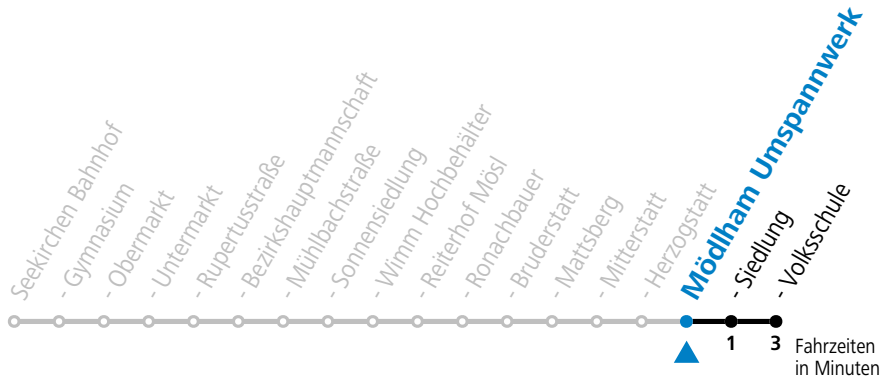

**Linienbetrieb mit Kleinbussen (ca. 20 Plätze)**

**Samstag, Sonn- und Feiertag kein Linienverkehr, am 24.12. und 31.12. kein Linienverkehr**

gültig ab 02.04.2024.

Alle Angaben ohne Gewähr.

Montag - Freitag

8	27
10	27
12	27
14	27
16	27
17	27
18	27

Linienbetrieb mit Kleinbussen (ca. 20 Plätze)

Samstag, Sonn- und Feiertag kein Linienverkehr, am 24.12. und 31.12. kein Linienverkehr

gültig ab 02.04.2024.

Alle Angaben ohne Gewähr.