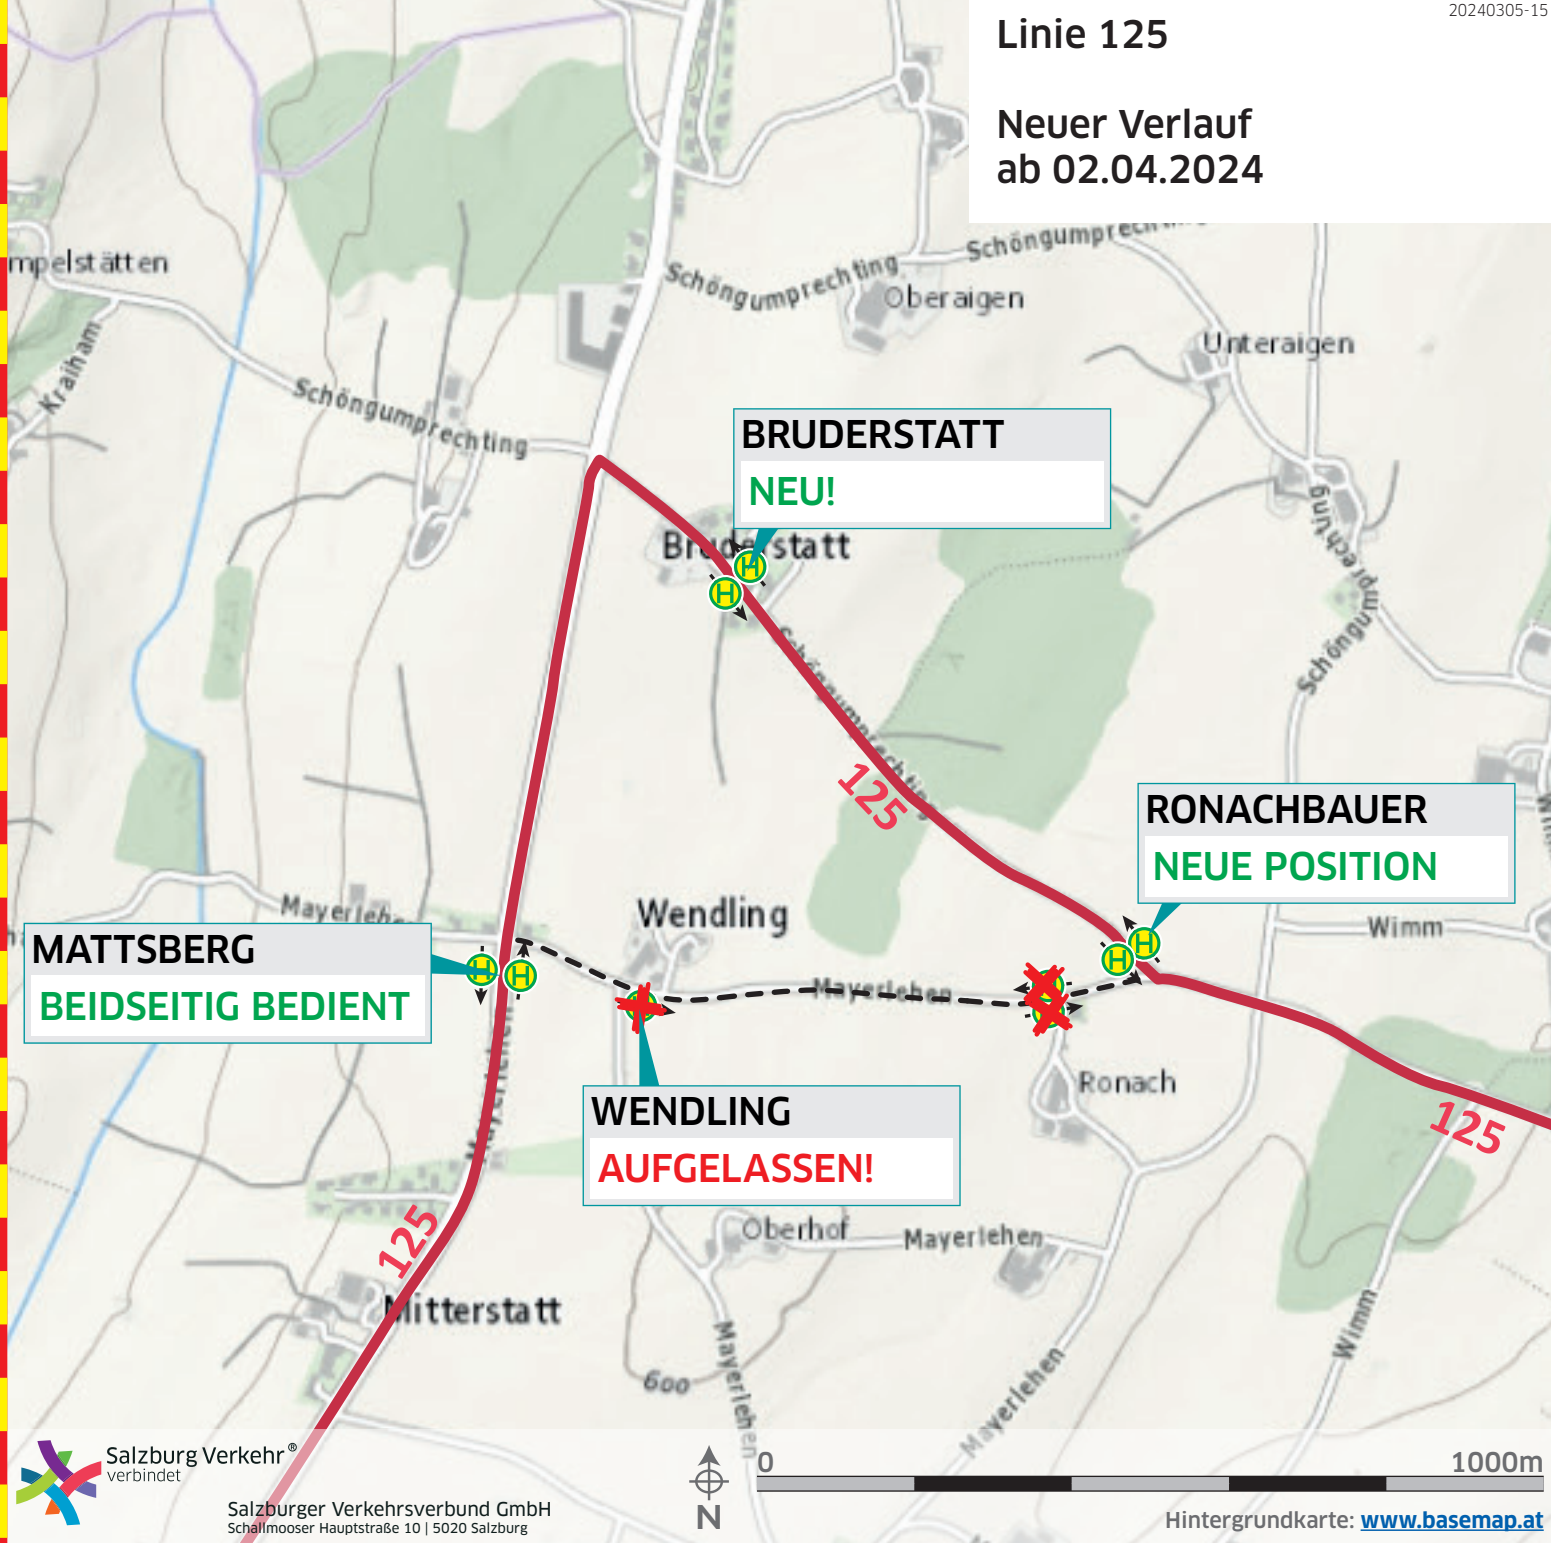

# Linie 125

## Neuer Verlauf ab 02.04.2024

**MATTESBERG**  
BEIDSEITIG BEDIENT

**BRUDERSTATT**  
NEU!

**WENDLING**  
AUFGELASSEN!

**RONACHBAUER**  
NEUE POSITION