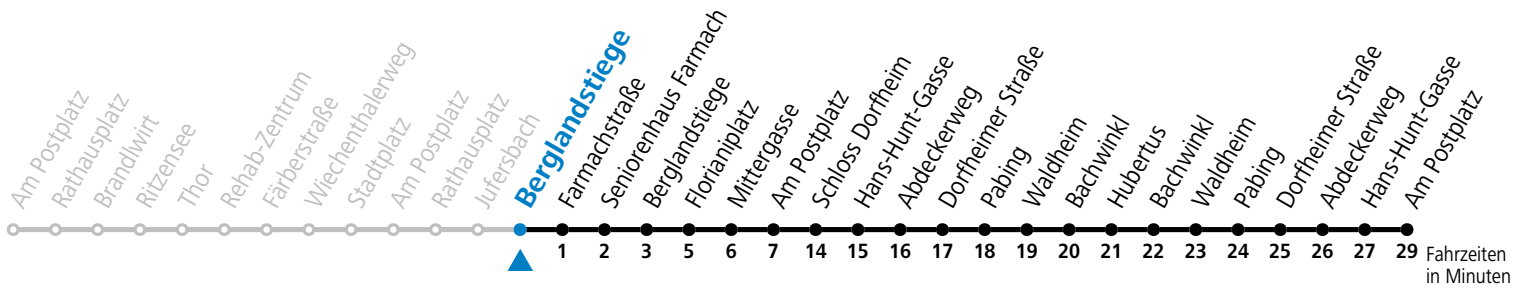

Gültig ab 10.12.2023.

Alle Angaben ohne Gewähr.

Montag - Freitag		Samstag	
7	03	7	03
8	03	8	03
9	03	9	03
10	03	10	03
11	03	11	03
12	03	12	03
13	03	13	03
14	03	14	03^a
15	03	15	03^a
16	03	16	03^a
17	03	17	03^a
18	03	18	03^a

a = nur an Advent-Samstagen (16.12., 23.12.2023, 30.11., 07.12., 14.12.2024)

Am 24.12. und 31.12. (sofern nicht Sonntag) gilt der Samstag-Fahrplan

Ferien im Bundesland Salzburg: 23.12.2023 bis 07.01.2024, 12. bis 18.02., 23.03. bis 01.04., 06.07. bis 08.09., 24.09. und 26.10. bis 02.11.2024

(Vorbehaltlich Änderungen durch die Schulbehörde)

Salzburg Verkehr®
verbindet

Salzburger Verkehrsverbund GmbH
Schallmooser Hauptstraße 10 | 5020 Salzburg

T +43 (0)662 632 900 | www.salzburg-verkehr.at

Die Salzburg Verkehr-App
zum Gratis-Download >>