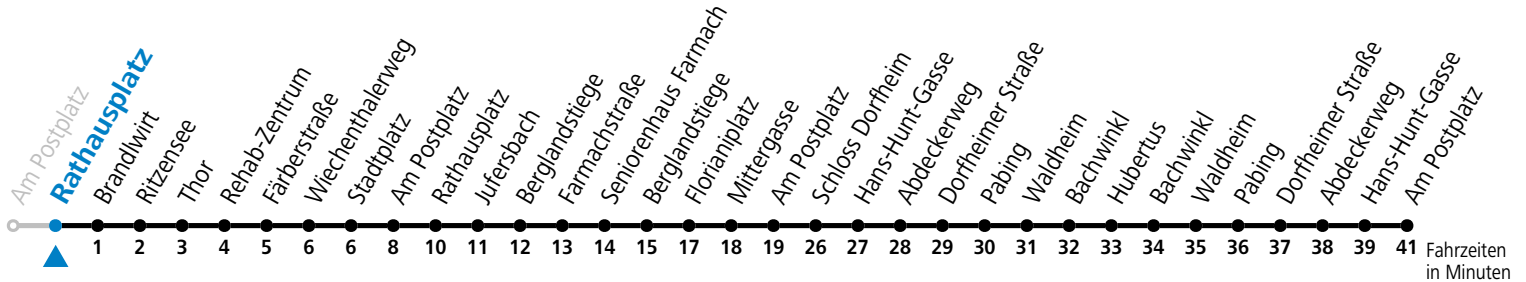

Gültig ab 10.12.2023.

Alle Angaben ohne Gewähr.

Montag - Freitag		Samstag	
6	51	6	51
7	51	7	51
8	51	8	51
9	51	9	51
10	51	10	51
11	51	11	51
12	51	12	51
13	51	13	51^a
14	51	14	51^a
15	51	15	51^a
16	51	16	51^a
17	51	17	51^a

a = nur an Advent-Samstagen (16.12., 23.12.2023, 30.11., 07.12., 14.12.2024)

Am 24.12. und 31.12. (sofern nicht Sonntag) gilt der Samstag-Fahrplan

Ferien im Bundesland Salzburg: 23.12.2023 bis 07.01.2024, 12. bis 18.02., 23.03. bis 01.04., 06.07. bis 08.09., 24.09. und 26.10. bis 02.11.2024

(Vorbehaltlich Änderungen durch die Schulbehörde)