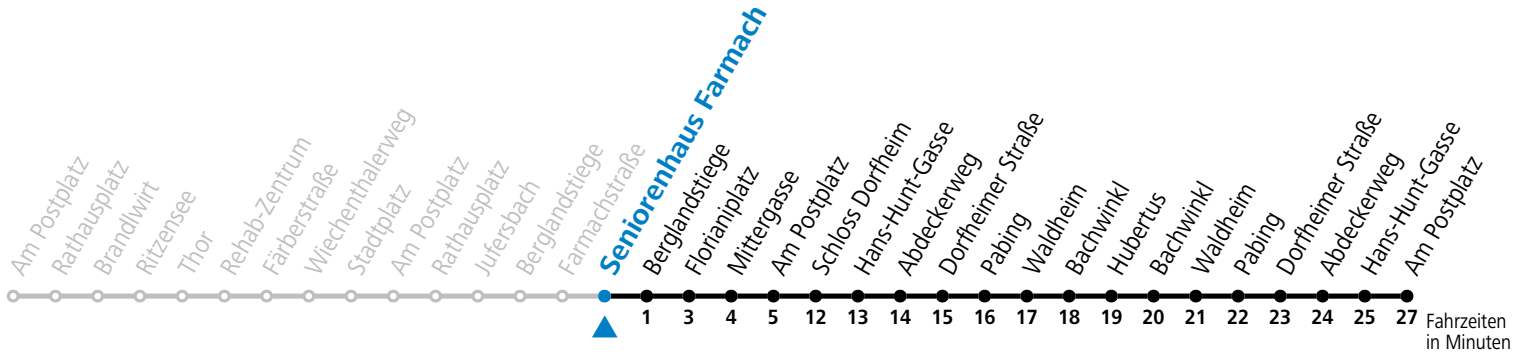

Gültig ab 10.12.2023.

Alle Angaben ohne Gewähr.

Montag - Freitag		Samstag	
7	05	7	05
8	05	8	05
9	05	9	05
10	05	10	05
11	05	11	05
12	05	12	05
13	05	13	05
14	05	14	05^a
15	05	15	05^a
16	05	16	05^a
17	05	17	05^a
18	05	18	05^a

a = nur an Advent-Samstagen (16.12., 23.12.2023, 30.11., 07.12., 14.12.2024)

Am 24.12. und 31.12. (sofern nicht Sonntag) gilt der Samstag-Fahrplan
Ferien im Bundesland Salzburg: 23.12.2023 bis 07.01.2024, 12. bis 18.02., 23.03. bis 01.04., 06.07. bis 08.09., 24.09. und 26.10. bis 02.11.2024
(Vorbehaltlich Änderungen durch die Schulbehörde)