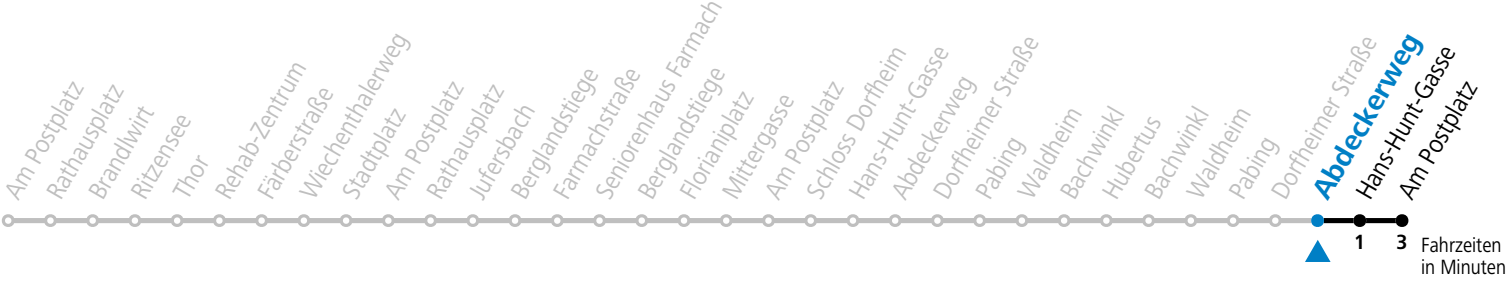

61

Stadtbus Saalfelden Postamt - Ritzensee - Farmach - Dorfheim - Bachwinkl - Postamt

Gültig ab 10.12.2023.

Alle Angaben ohne Gewähr.

| Montag - Freitag | | Samstag | |
|------------------|----|---------|-----------------|
| 7 | 29 | 7 | 29 |
| 8 | 29 | 8 | 29 |
| 9 | 29 | 9 | 29 |
| 10 | 29 | 10 | 29 |
| 11 | 29 | 11 | 29 |
| 12 | 29 | 12 | 29 |
| 13 | 29 | 13 | 29 |
| 14 | 29 | 14 | 29 ^a |
| 15 | 29 | 15 | 29 ^a |
| 16 | 29 | 16 | 29 ^a |
| 17 | 29 | 17 | 29 ^a |
| 18 | 29 | 18 | 29 ^a |