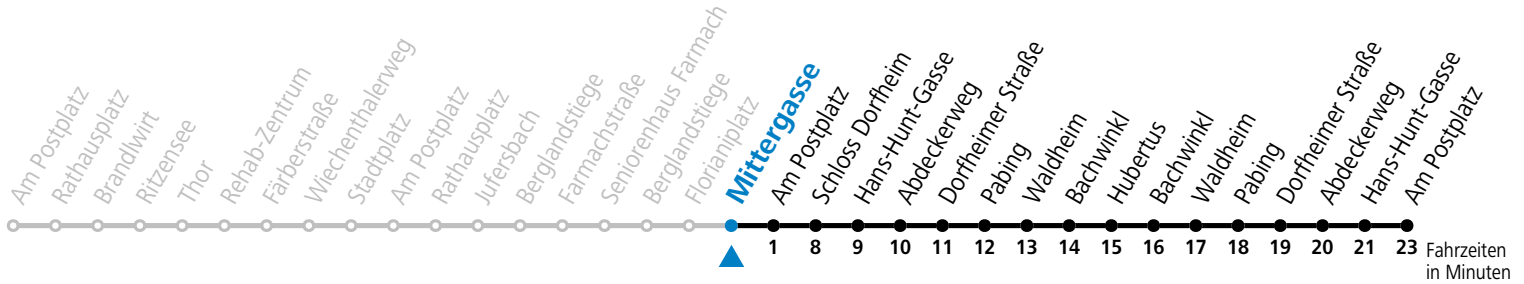

a = nur an Advent-Samstagen (16.12., 23.12.2023, 30.11., 07.12., 14.12.2024)

Am 24.12. und 31.12. (sofern nicht Sonntag) gilt der Samstag-Fahrplan
 Ferien im Bundesland Salzburg: 23.12.2023 bis 07.01.2024, 12. bis 18.02., 23.03. bis 01.04., 06.07. bis 08.09., 24.09. und 26.10. bis 02.11.2024
 (Vorbehaltlich Änderungen durch die Schulbehörde)