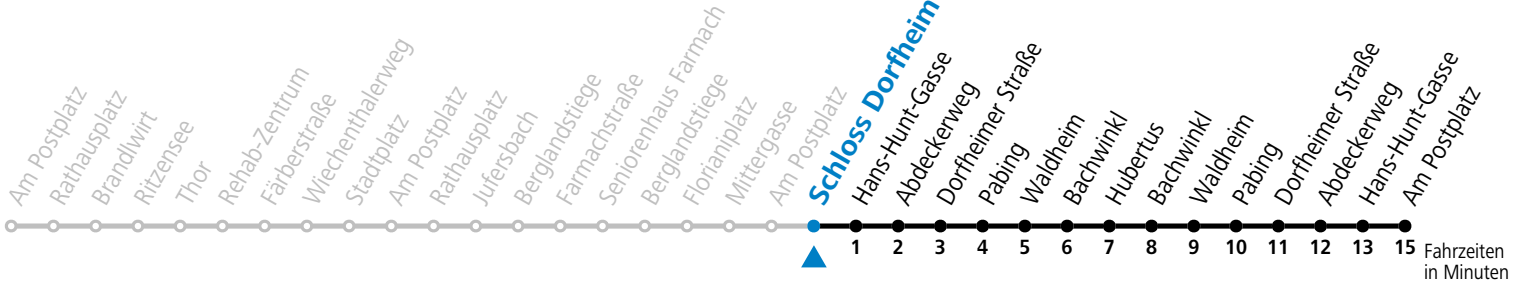

Gültig ab 10.12.2023.

Alle Angaben ohne Gewähr.

Montag - Freitag		Samstag	
7	17	7	17
8	17	8	17
9	17	9	17
10	17	10	17
11	17	11	17
12	17	12	17
13	17	13	17
14	17	14	17^a
15	17	15	17^a
16	17	16	17^a
17	17	17	17^a
18	17	18	17^a

a = nur an Advent-Samstagen (16.12., 23.12.2023, 30.11., 07.12., 14.12.2024)

Am 24.12. und 31.12. (sofern nicht Sonntag) gilt der Samstag-Fahrplan

Ferien im Bundesland Salzburg: 23.12.2023 bis 07.01.2024, 12. bis 18.02., 23.03. bis 01.04., 06.07. bis 08.09., 24.09. und 26.10. bis 02.11.2024 (Vorbehaltlich Änderungen durch die Schulbehörde)

Salzburg Verkehr® verbindet

Salzburger Verkehrsverbund GmbH
Schallmooser Hauptstraße 10 | 5020 Salzburg

T +43 (0)662 632 900 | www.salzburg-verkehr.at

Die Salzburg Verkehr-App zum Gratis-Download >>