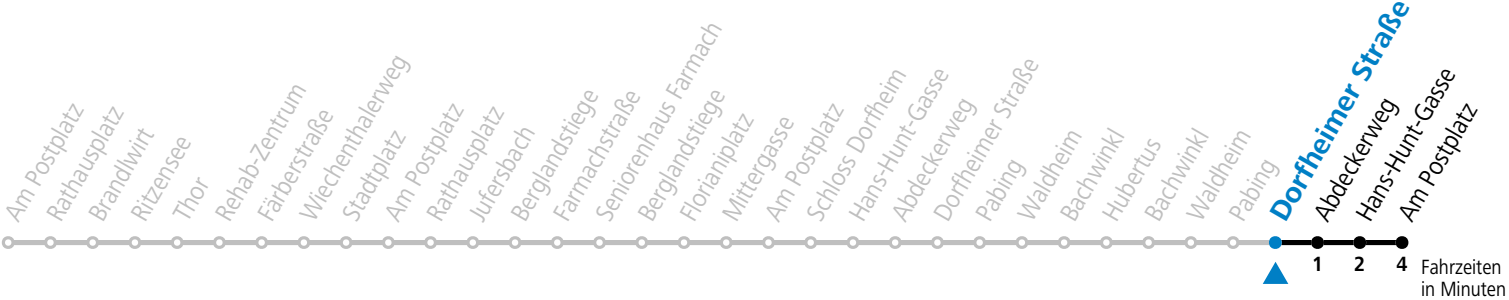

61

Stadtbus Saalfelden Postamt - Ritzensee - Farmach - Dorfheim - Bachwinkl - Postamt

Gültig ab 10.12.2023.

Alle Angaben ohne Gewähr.

Montag - Freitag		Samstag	
7	28	7	28
8	28	8	28
9	28	9	28
10	28	10	28
11	28	11	28
12	28	12	28
13	28	13	28
14	28	14	28^a
15	28	15	28^a
16	28	16	28^a
17	28	17	28^a
18	28	18	28^a

a = nur an Advent-Samstagen (16.12., 23.12.2023, 30.11., 07.12., 14.12.2024)

Am 24.12. und 31.12. (sofern nicht Sonntag) gilt der Samstag-Fahrplan
Ferien im Bundesland Salzburg: 23.12.2023 bis 07.01.2024, 12. bis 18.02., 23.03. bis 01.04., 06.07. bis 08.09., 24.09. und 26.10. bis 02.11.2024
(Vorbehaltlich Änderungen durch die Schulbehörde)