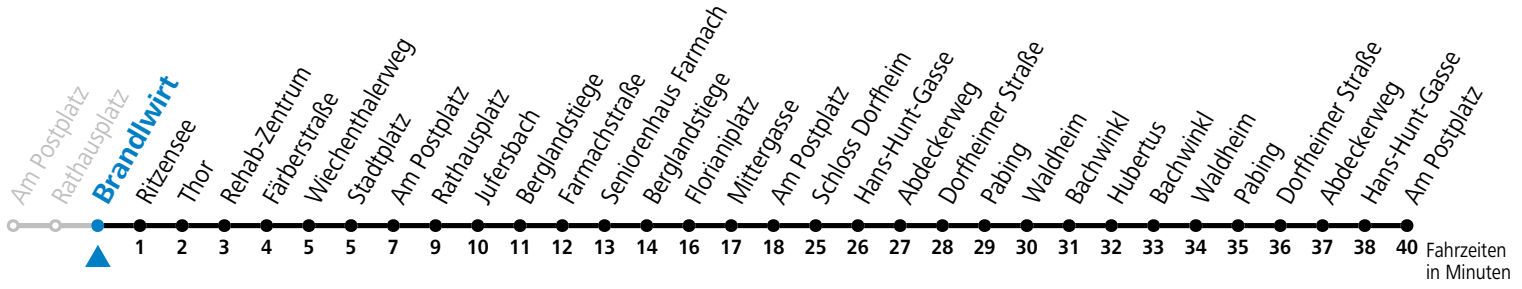

Gültig ab 10.12.2023.

Alle Angaben ohne Gewähr.

Montag - Freitag		Samstag	
6	52	6	52
7	52	7	52
8	52	8	52
9	52	9	52
10	52	10	52
11	52	11	52
12	52	12	52
13	52	13	52^a
14	52	14	52^a
15	52	15	52^a
16	52	16	52^a
17	52	17	52^a

a = nur an Advent-Samstagen (16.12., 23.12.2023, 30.11., 07.12., 14.12.2024)

Am 24.12. und 31.12. (sofern nicht Sonntag) gilt der Samstag-Fahrplan

Ferien im Bundesland Salzburg: 23.12.2023 bis 07.01.2024, 12. bis 18.02., 23.03. bis 01.04., 06.07. bis 08.09., 24.09. und 26.10. bis 02.11.2024

(Vorbehaltlich Änderungen durch die Schulbehörde)