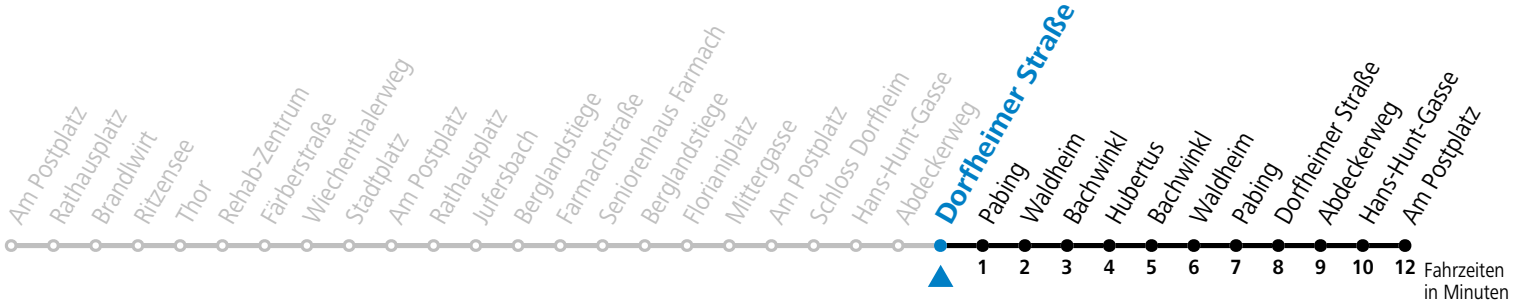

Gültig ab 10.12.2023.

Alle Angaben ohne Gewähr.

Montag - Freitag		Samstag	
7	20	7	20
8	20	8	20
9	20	9	20
10	20	10	20
11	20	11	20
12	20	12	20
13	20	13	20
14	20	14	20^a
15	20	15	20^a
16	20	16	20^a
17	20	17	20^a
18	20	18	20^a

a = nur an Advent-Samstagen (16.12., 23.12.2023, 30.11., 07.12., 14.12.2024)

Am 24.12. und 31.12. (sofern nicht Sonntag) gilt der Samstag-Fahrplan

Ferien im Bundesland Salzburg: 23.12.2023 bis 07.01.2024, 12. bis 18.02., 23.03. bis 01.04., 06.07. bis 08.09., 24.09. und 26.10. bis 02.11.2024 (Vorbehaltlich Änderungen durch die Schulbehörde)