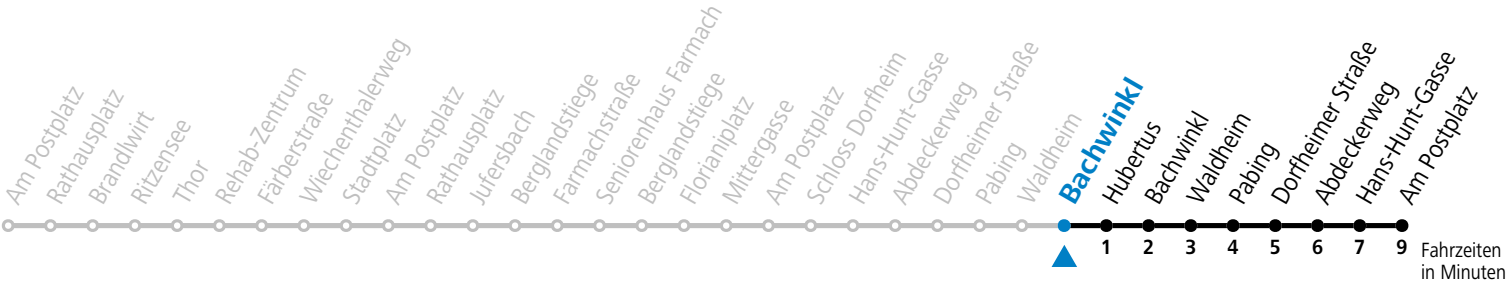

61

Stadtbus Saalfelden Postamt - Ritzensee - Farmach - Dorfheim - Bachwinkl - Postamt

Gültig ab 10.12.2023.

Alle Angaben ohne Gewähr.

Montag - Freitag		Samstag	
7	23	7	23
8	23	8	23
9	23	9	23
10	23	10	23
11	23	11	23
12	23	12	23
13	23	13	23
14	23	14	23^a
15	23	15	23^a
16	23	16	23^a
17	23	17	23^a
18	23	18	23^a

a = nur an Advent-Samstagen (16.12., 23.12.2023, 30.11., 07.12., 14.12.2024)

Am 24.12. und 31.12. (sofern nicht Sonntag) gilt der Samstag-Fahrplan
Ferien im Bundesland Salzburg: 23.12.2023 bis 07.01.2024, 12. bis 18.02., 23.03. bis 01.04., 06.07. bis 08.09., 24.09. und 26.10. bis 02.11.2024
(Vorbehaltlich Änderungen durch die Schulbehörde)