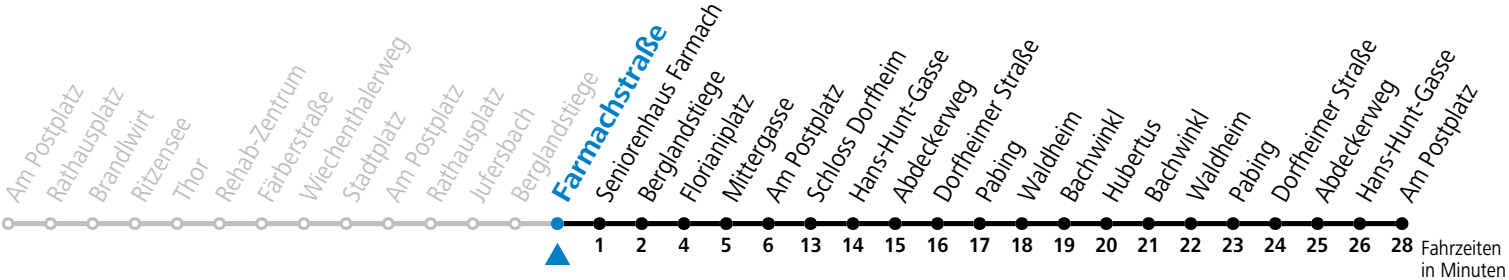

61

Stadtbus Saalfelden

Postamt - Ritzensee - Farmach - Dorfheim - Bachwinkl - Postamt

Gültig ab 10.12.2023.

Alle Angaben ohne Gewähr.

| Montag - Freitag | | Samstag | |
|------------------|----|---------|-----------------|
| 7 | 04 | 7 | 04 |
| 8 | 04 | 8 | 04 |
| 9 | 04 | 9 | 04 |
| 10 | 04 | 10 | 04 |
| 11 | 04 | 11 | 04 |
| 12 | 04 | 12 | 04 |
| 13 | 04 | 13 | 04 |
| 14 | 04 | 14 | 04 ^a |
| 15 | 04 | 15 | 04 ^a |
| 16 | 04 | 16 | 04 ^a |
| 17 | 04 | 17 | 04 ^a |
| 18 | 04 | 18 | 04 ^a |