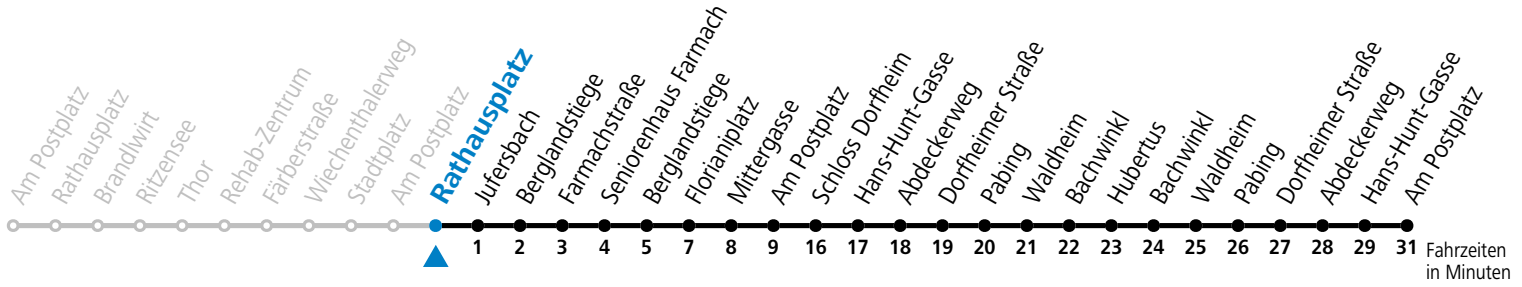

Gültig ab 10.12.2023.

Alle Angaben ohne Gewähr.

Montag - Freitag		Samstag	
7	01	7	01
8	01	8	01
9	01	9	01
10	01	10	01
11	01	11	01
12	01	12	01
13	01	13	01
14	01	14	01^a
15	01	15	01^a
16	01	16	01^a
17	01	17	01^a
18	01	18	01^a

a = nur an Advent-Samstagen (16.12., 23.12.2023, 30.11., 07.12., 14.12.2024)

Am 24.12. und 31.12. (sofern nicht Sonntag) gilt der Samstag-Fahrplan

Ferien im Bundesland Salzburg: 23.12.2023 bis 07.01.2024, 12. bis 18.02., 23.03. bis 01.04., 06.07. bis 08.09., 24.09. und 26.10. bis 02.11.2024

(Vorbehaltlich Änderungen durch die Schulbehörde)