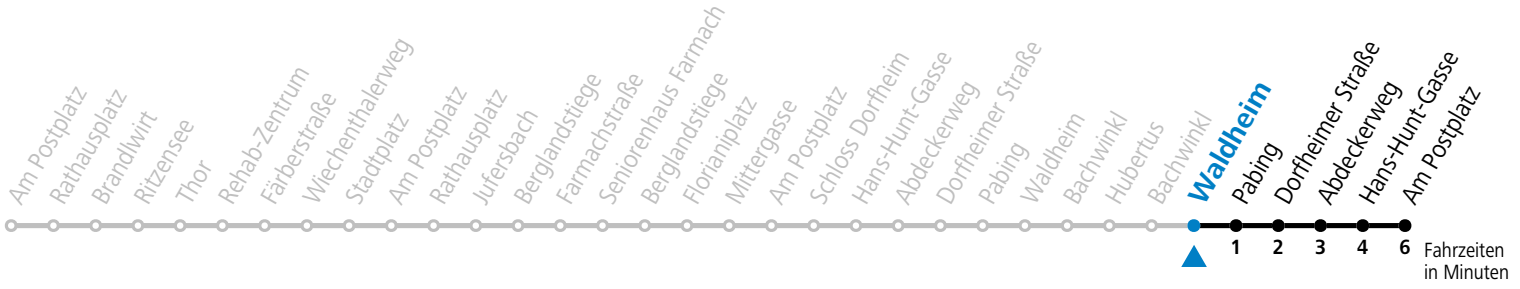

61

Stadtbus Saalfelden

Postamt - Ritzensee - Farmach - Dorfheim - Bachwinkl - Postamt

Gültig ab 10.12.2023.

Alle Angaben ohne Gewähr.

Montag - Freitag		Samstag	
7	26	7	26
8	26	8	26
9	26	9	26
10	26	10	26
11	26	11	26
12	26	12	26
13	26	13	26
14	26	14	26^a
15	26	15	26^a
16	26	16	26^a
17	26	17	26^a
18	26	18	26^a

a = nur an Advent-Samstagen (16.12., 23.12.2023, 30.11., 07.12., 14.12.2024)

Am 24.12. und 31.12. (sofern nicht Sonntag) gilt der Samstag-Fahrplan

Ferien im Bundesland Salzburg: 23.12.2023 bis 07.01.2024, 12. bis 18.02., 23.03. bis 01.04., 06.07. bis 08.09., 24.09. und 26.10. bis 02.11.2024

(Vorbehaltlich Änderungen durch die Schulbehörde)