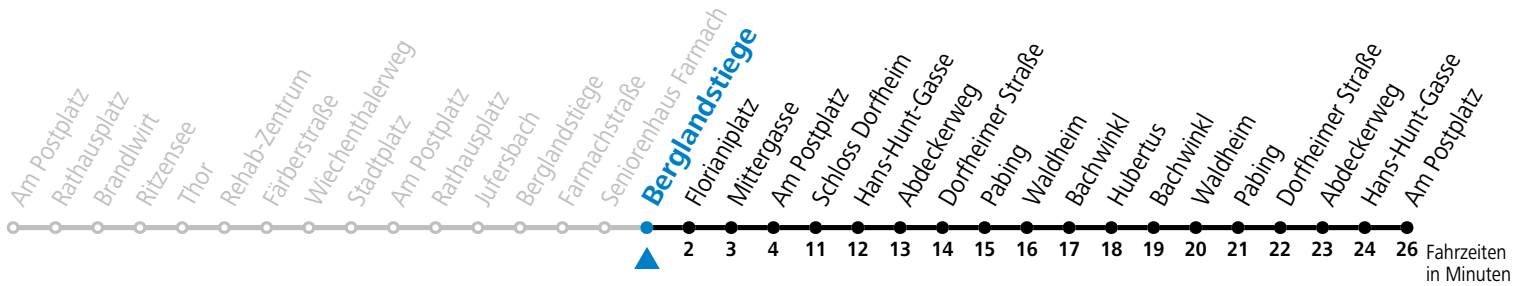

Gültig ab 10.12.2023.

Alle Angaben ohne Gewähr.

Montag - Freitag		Samstag	
7	06	7	06
8	06	8	06
9	06	9	06
10	06	10	06
11	06	11	06
12	06	12	06
13	06	13	06
14	06	14	06^a
15	06	15	06^a
16	06	16	06^a
17	06	17	06^a
18	06	18	06^a

a = nur an Advent-Samstagen (16.12., 23.12.2023, 30.11., 07.12., 14.12.2024)

Am 24.12. und 31.12. (sofern nicht Sonntag) gilt der Samstag-Fahrplan

Ferien im Bundesland Salzburg: 23.12.2023 bis 07.01.2024, 12. bis 18.02., 23.03. bis 01.04., 06.07. bis 08.09., 24.09. und 26.10. bis 02.11.2024

(Vorbehaltlich Änderungen durch die Schulbehörde)

Salzburg Verkehr®
verbindet

Salzburger Verkehrsverbund GmbH
Schallmooser Hauptstraße 10 | 5020 Salzburg

T +43 (0)662 632 900 | www.salzburg-verkehr.at

Die Salzburg Verkehr-App
zum Gratis-Download >>