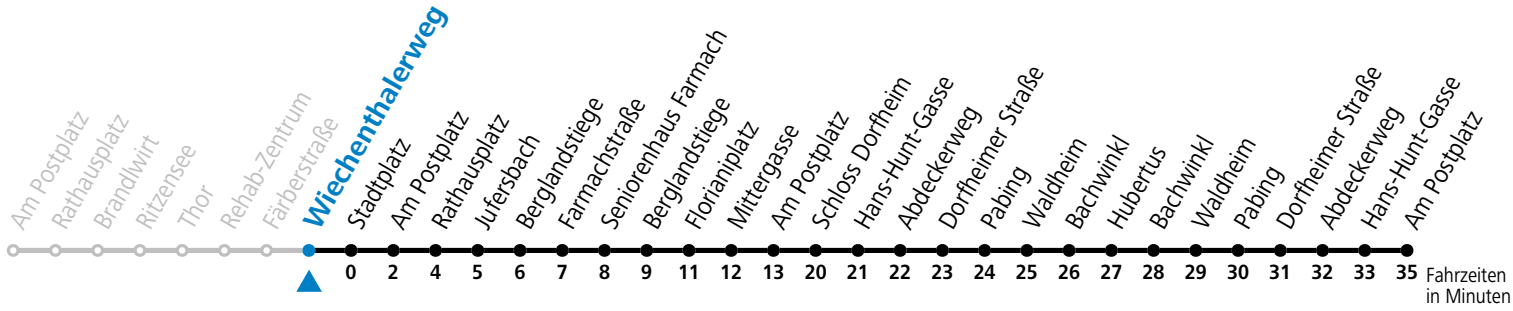

Gültig ab 10.12.2023.

Alle Angaben ohne Gewähr.

Montag - Freitag		Samstag	
6	57	6	57
7	57	7	57
8	57	8	57
9	57	9	57
10	57	10	57
11	57	11	57
12	57	12	57
13	57	13	57^a
14	57	14	57^a
15	57	15	57^a
16	57	16	57^a
17	57	17	57^a

a = nur an Advent-Samstagen (16.12., 23.12.2023, 30.11., 07.12., 14.12.2024)

Am 24.12. und 31.12. (sofern nicht Sonntag) gilt der Samstag-Fahrplan
Ferien im Bundesland Salzburg: 23.12.2023 bis 07.01.2024, 12. bis 18.02., 23.03. bis 01.04., 06.07. bis 08.09., 24.09. und 26.10. bis 02.11.2024
(Vorbehaltlich Änderungen durch die Schulbehörde)