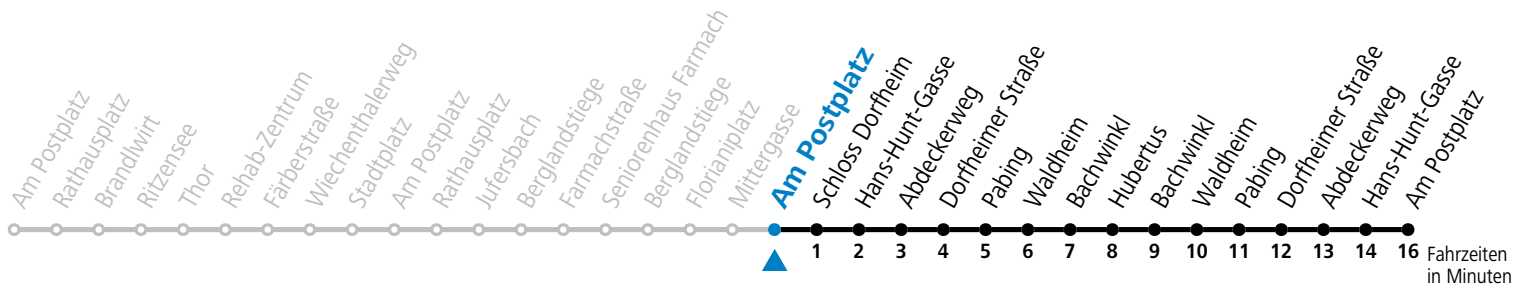

Gültig ab 10.12.2023.

Alle Angaben ohne Gewähr.

Montag - Freitag		Samstag	
7	16	7	16
8	16	8	16
9	16	9	16
10	16	10	16
11	16	11	16
12	16	12	16
13	16	13	16
14	16	14	16^a
15	16	15	16^a
16	16	16	16^a
17	16	17	16^a
18	16	18	16^a

a = nur an Advent-Samstagen (16.12., 23.12.2023, 30.11., 07.12., 14.12.2024)

Am 24.12. und 31.12. (sofern nicht Sonntag) gilt der Samstag-Fahrplan

Ferien im Bundesland Salzburg: 23.12.2023 bis 07.01.2024, 12. bis 18.02., 23.03. bis 01.04., 06.07. bis 08.09., 24.09. und 26.10. bis 02.11.2024

(Vorbehaltlich Änderungen durch die Schulbehörde)

Salzburg Verkehr®
verbindet

Salzburger Verkehrsverbund GmbH
Schallmooser Hauptstraße 10 | 5020 Salzburg

T +43 (0)662 632 900 | www.salzburg-verkehr.at

Die Salzburg Verkehr-App
zum Gratis-Download >>