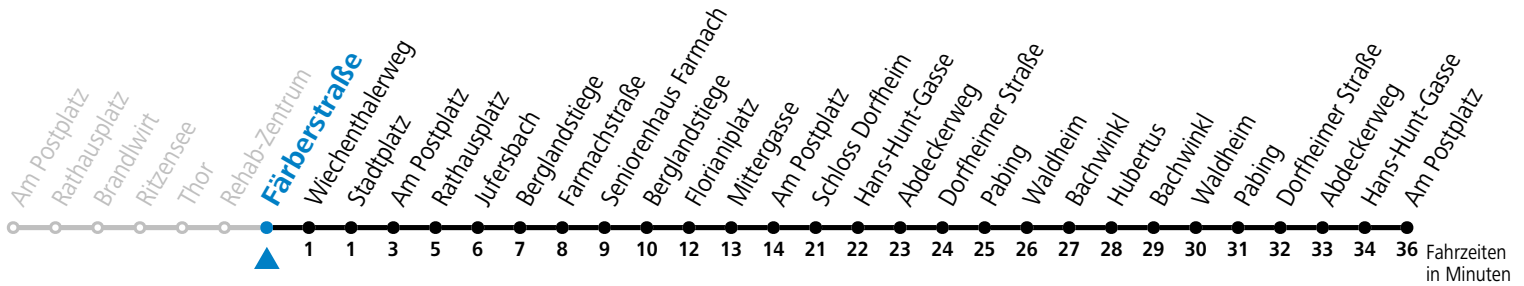

Gültig ab 10.12.2023.

Alle Angaben ohne Gewähr.

Montag - Freitag		Samstag	
6	56	6	56
7	56	7	56
8	56	8	56
9	56	9	56
10	56	10	56
11	56	11	56
12	56	12	56
13	56	13	56^a
14	56	14	56^a
15	56	15	56^a
16	56	16	56^a
17	56	17	56^a

a = nur an Advent-Samstagen (16.12., 23.12.2023, 30.11., 07.12., 14.12.2024)

Am 24.12. und 31.12. (sofern nicht Sonntag) gilt der Samstag-Fahrplan

Ferien im Bundesland Salzburg: 23.12.2023 bis 07.01.2024, 12. bis 18.02., 23.03. bis 01.04., 06.07. bis 08.09., 24.09. und 26.10. bis 02.11.2024

(Vorbehaltlich Änderungen durch die Schulbehörde)

Salzburg Verkehr®
verbindet

Salzburger Verkehrsverbund GmbH
Schallmooser Hauptstraße 10 | 5020 Salzburg

T +43 (0)662 632 900 | www.salzburg-verkehr.at

Die Salzburg Verkehr-App
zum Gratis-Download >>

Available on the
App Store

ANDROID APP ON
Google play