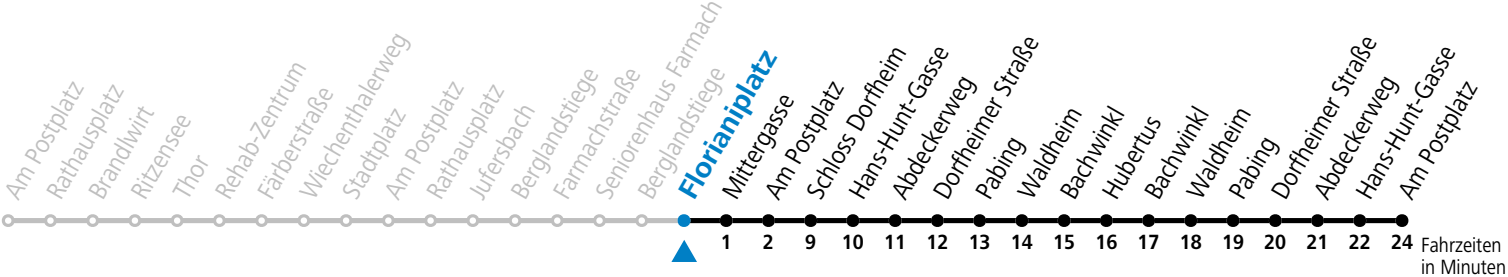

Gültig ab 10.12.2023.

Alle Angaben ohne Gewähr.

Montag - Freitag		Samstag	
7	08	7	08
8	08	8	08
9	08	9	08
10	08	10	08
11	08	11	08
12	08	12	08
13	08	13	08
14	08	14	08^a
15	08	15	08^a
16	08	16	08^a
17	08	17	08^a
18	08	18	08^a

a = nur an Advent-Samstagen (16.12., 23.12.2023, 30.11., 07.12., 14.12.2024)

Am 24.12. und 31.12. (sofern nicht Sonntag) gilt der Samstag-Fahrplan
Ferien im Bundesland Salzburg: 23.12.2023 bis 07.01.2024, 12. bis 18.02., 23.03. bis 01.04., 06.07. bis 08.09., 24.09. und 26.10. bis 02.11.2024
(Vorbehaltlich Änderungen durch die Schulbehörde)