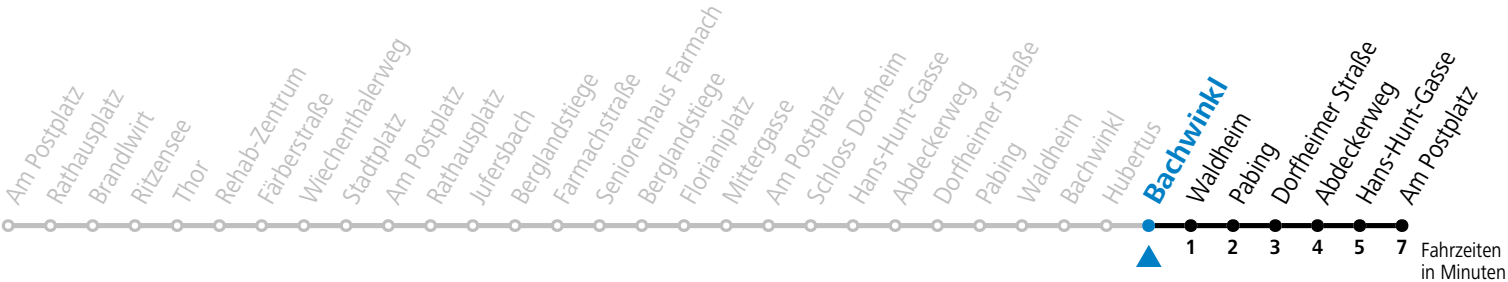

61

Stadtbus Saalfelden Postamt - Ritzensee - Farmach - Dorfheim - Bachwinkl - Postamt

Gültig ab 10.12.2023.

Alle Angaben ohne Gewähr.

Montag - Freitag		Samstag	
7	25	7	25
8	25	8	25
9	25	9	25
10	25	10	25
11	25	11	25
12	25	12	25
13	25	13	25
14	25	14	25^a
15	25	15	25^a
16	25	16	25^a
17	25	17	25^a
18	25	18	25^a

a = nur an Advent-Samstagen (16.12., 23.12.2023, 30.11., 07.12., 14.12.2024)

Am 24.12. und 31.12. (sofern nicht Sonntag) gilt der Samstag-Fahrplan
Ferien im Bundesland Salzburg: 23.12.2023 bis 07.01.2024, 12. bis 18.02., 23.03. bis 01.04., 06.07. bis 08.09., 24.09. und 26.10. bis 02.11.2024
(Vorbehaltlich Änderungen durch die Schulbehörde)