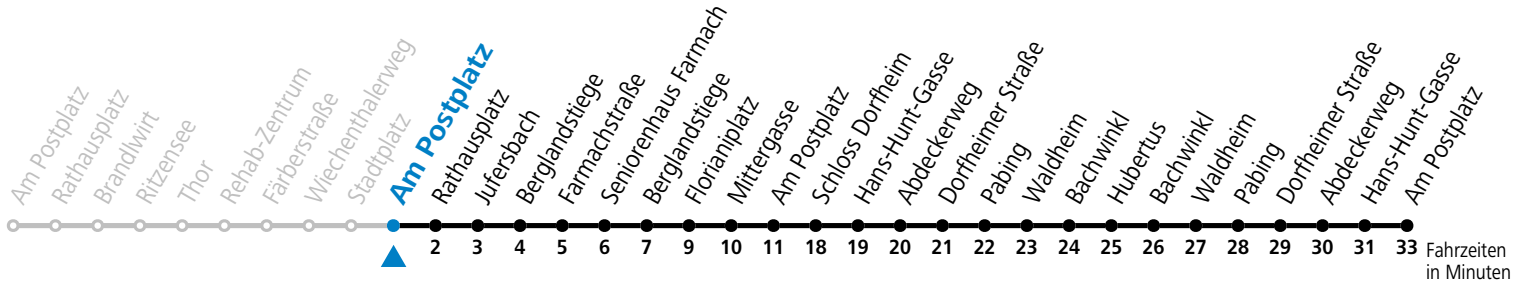

Gültig ab 10.12.2023.

Alle Angaben ohne Gewähr.

Montag - Freitag		Samstag	
6	59	6	59
7	59	7	59
8	59	8	59
9	59	9	59
10	59	10	59
11	59	11	59
12	59	12	59
13	59	13	59^a
14	59	14	59^a
15	59	15	59^a
16	59	16	59^a
17	59	17	59^a

a = nur an Advent-Samstagen (16.12., 23.12.2023, 30.11., 07.12., 14.12.2024)

Am 24.12. und 31.12. (sofern nicht Sonntag) gilt der Samstag-Fahrplan

Ferien im Bundesland Salzburg: 23.12.2023 bis 07.01.2024, 12. bis 18.02., 23.03. bis 01.04., 06.07. bis 08.09., 24.09. und 26.10. bis 02.11.2024

(Vorbehaltlich Änderungen durch die Schulbehörde)