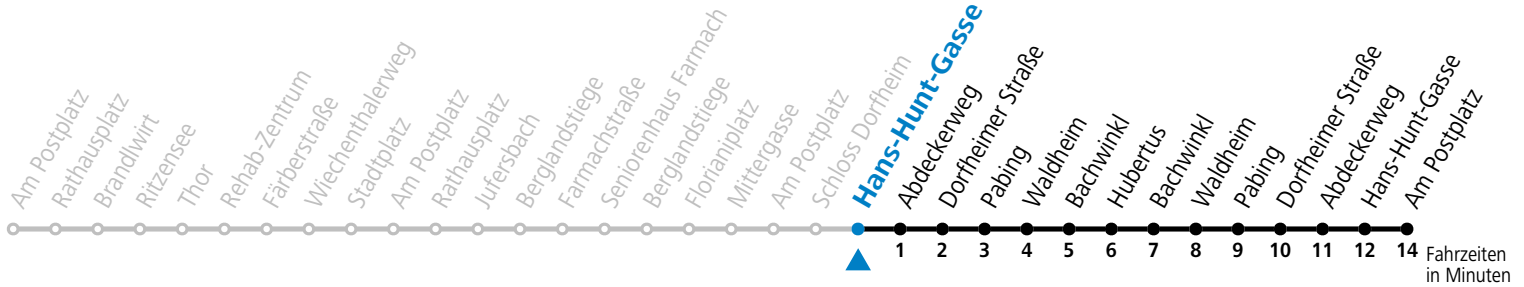

Salzburg Verkehr® verbindet

Salzburger Verkehrsverbund GmbH
Schallmooser Hauptstraße 10 | 5020 Salzburg

T +43 (0)662 632 900 | www.salzburg-verkehr.at

Die Salzburg Verkehr-App zum Gratis-Download >>

Gültig ab 10.12.2023.