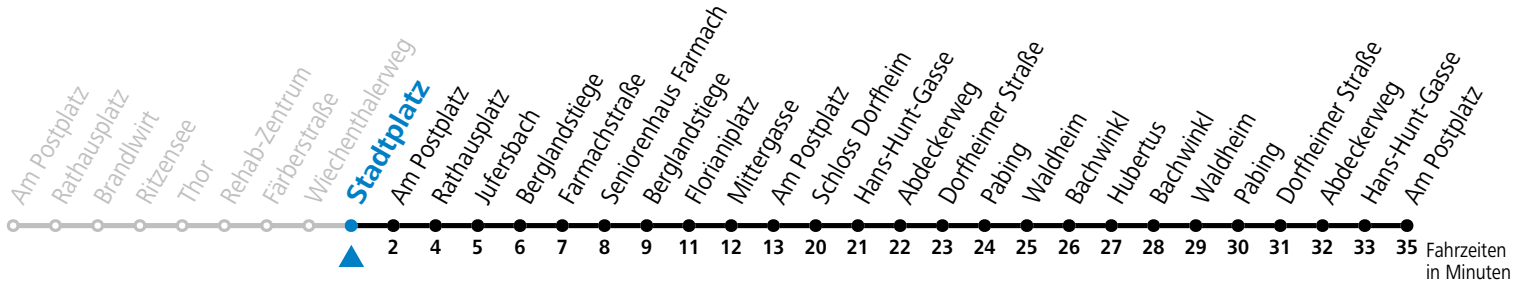

Gültig ab 10.12.2023.

Alle Angaben ohne Gewähr.

Montag - Freitag		Samstag	
6	57	6	57
7	57	7	57
8	57	8	57
9	57	9	57
10	57	10	57
11	57	11	57
12	57	12	57
13	57	13	57^a
14	57	14	57^a
15	57	15	57^a
16	57	16	57^a
17	57	17	57^a

a = nur an Advent-Samstagen (16.12., 23.12.2023, 30.11., 07.12., 14.12.2024)

Am 24.12. und 31.12. (sofern nicht Sonntag) gilt der Samstag-Fahrplan

Ferien im Bundesland Salzburg: 23.12.2023 bis 07.01.2024, 12. bis 18.02., 23.03. bis 01.04., 06.07. bis 08.09., 24.09. und 26.10. bis 02.11.2024

(Vorbehaltlich Änderungen durch die Schulbehörde)