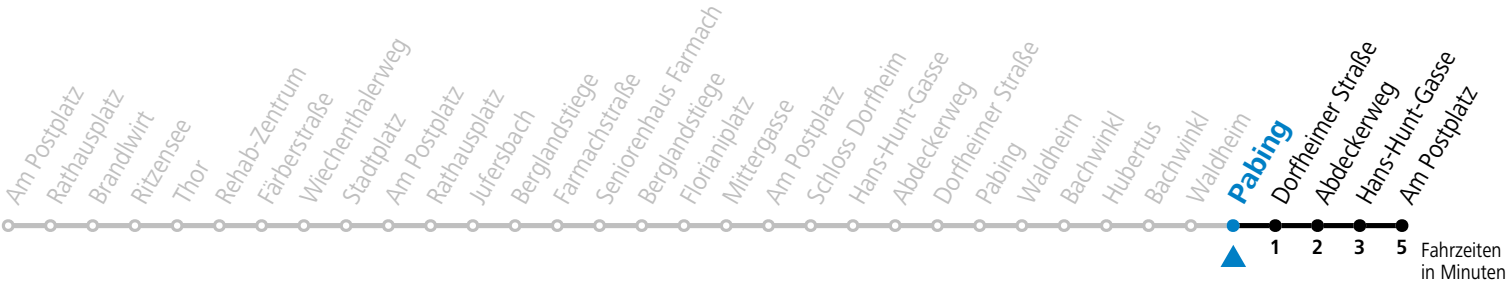

61

Stadtbus Saalfelden Postamt - Ritzensee - Farmach - Dorfheim - Bachwinkl - Postamt

Gültig ab 10.12.2023.

Alle Angaben ohne Gewähr.

Montag - Freitag		Samstag	
7	27	7	27
8	27	8	27
9	27	9	27
10	27	10	27
11	27	11	27
12	27	12	27
13	27	13	27
14	27	14	27^a
15	27	15	27^a
16	27	16	27^a
17	27	17	27^a
18	27	18	27^a

a = nur an Advent-Samstagen (16.12., 23.12.2023, 30.11., 07.12., 14.12.2024)

Am 24.12. und 31.12. (sofern nicht Sonntag) gilt der Samstag-Fahrplan
Ferien im Bundesland Salzburg: 23.12.2023 bis 07.01.2024, 12. bis 18.02., 23.03. bis 01.04., 06.07. bis 08.09., 24.09. und 26.10. bis 02.11.2024
(Vorbehaltlich Änderungen durch die Schulbehörde)