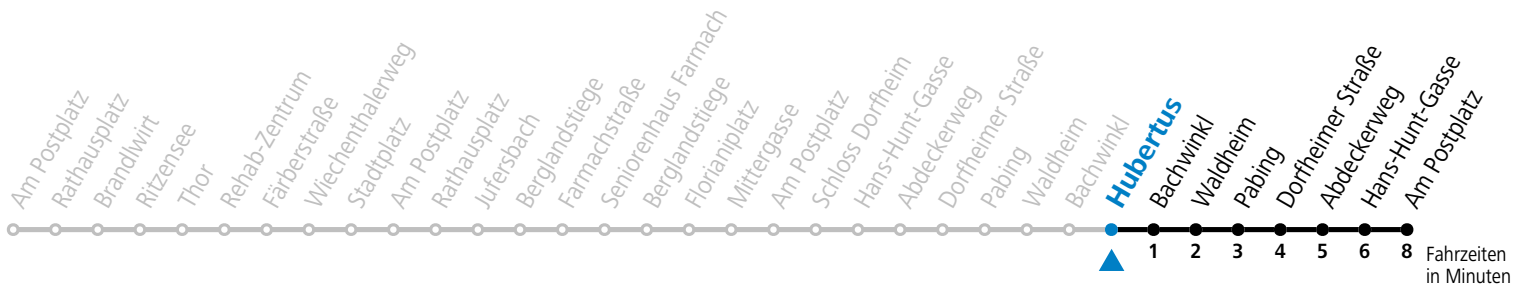

Gültig ab 10.12.2023.

Alle Angaben ohne Gewähr.

Montag - Freitag		Samstag	
7	24	7	24
8	24	8	24
9	24	9	24
10	24	10	24
11	24	11	24
12	24	12	24
13	24	13	24
14	24	14	24^a
15	24	15	24^a
16	24	16	24^a
17	24	17	24^a
18	24	18	24^a

a = nur an Advent-Samstagen (16.12., 23.12.2023, 30.11., 07.12., 14.12.2024)

Am 24.12. und 31.12. (sofern nicht Sonntag) gilt der Samstag-Fahrplan

Ferien im Bundesland Salzburg: 23.12.2023 bis 07.01.2024, 12. bis 18.02., 23.03. bis 01.04., 06.07. bis 08.09., 24.09. und 26.10. bis 02.11.2024

(Vorbehaltlich Änderungen durch die Schulbehörde)

Salzburg Verkehr®
verbindet

Salzburger Verkehrsverbund GmbH
Schallmooser Hauptstraße 10 | 5020 Salzburg

T +43 (0)662 632 900 | www.salzburg-verkehr.at

Available on the
App Store

ANDROID APP ON
Google play

Die Salzburg Verkehr-App
zum Gratis-Download >>