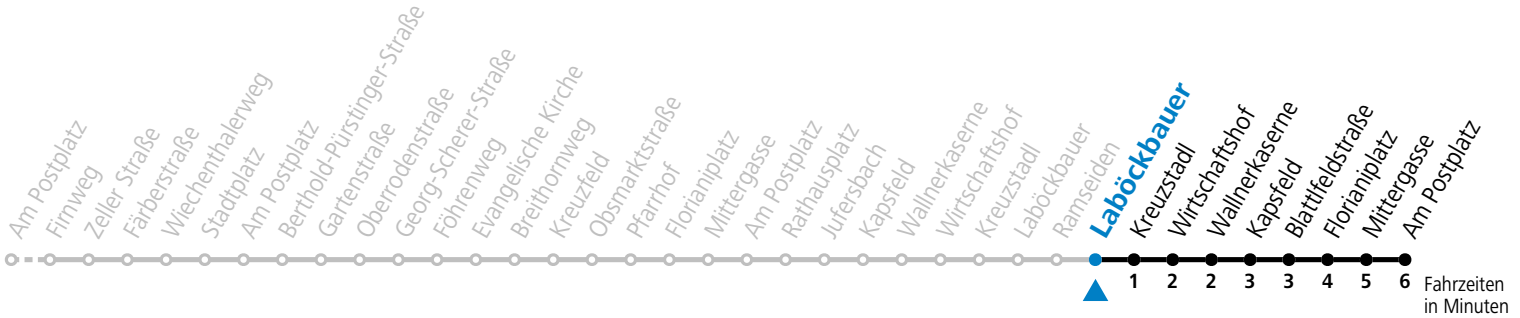

Gültig ab 10.12.2023.

Alle Angaben ohne Gewähr.

Montag - Freitag		Samstag	
7	29	7	29
8	29	8	29
9	29	9	29
10	29	10	29
11	29	11	29
12	29	12	29
13	29	13	29
14	29	14	29^a
15	29	15	29^a
16	29	16	29^a
17	29	17	29^a
18	29	18	29^a

a = nur an Advent-Samstagen (16.12., 23.12.2023, 30.11., 07.12., 14.12.2024)

Am 24.12. und 31.12. (sofern nicht Sonntag) gilt der Samstag-Fahrplan

Ferien im Bundesland Salzburg: 23.12.2023 bis 07.01.2024, 12. bis 18.02., 23.03. bis 01.04., 06.07. bis 08.09., 24.09. und 26.10. bis 02.11.2024 (Vorbehaltlich Änderungen durch die Schulbehörde)

Salzburg Verkehr®
verbindet

Salzburger Verkehrsverbund GmbH
Schallmooser Hauptstraße 10 | 5020 Salzburg

T +43 (0)662 632 900 | www.salzburg-verkehr.at

Die Salzburg Verkehr-App
zum Gratis-Download >>