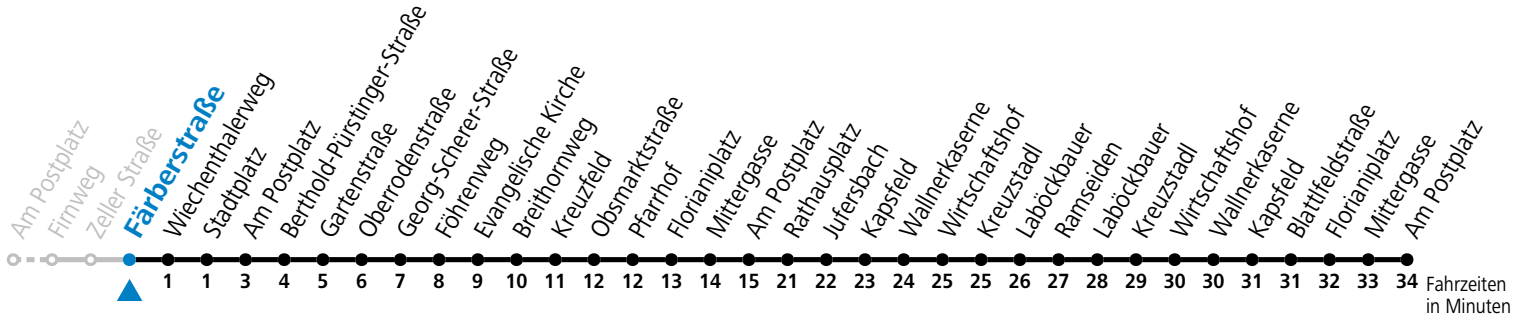

Stadtbus Saalfelden

Postamt - Bahnhof - Haid - Bürgerau - Postamt

Gültig ab 10.12.2023.

Alle Angaben ohne Gewähr.

Montag - Freitag		Samstag	
7	01	7	01
8	01	8	01
9	01	9	01
10	01	10	01
11	01	11	01
12	01	12	01
13	01	13	01
14	01	14	01^a
15	01	15	01^a
16	01	16	01^a
17	01	17	01^a
18	01	18	01^a

a = nur an Advent-Samstagen (16.12., 23.12.2023, 30.11., 07.12., 14.12.2024)

Am 24.12. und 31.12. (sofern nicht Sonntag) gilt der Samstag-Fahrplan

Ferien im Bundesland Salzburg: 23.12.2023 bis 07.01.2024, 12. bis 18.02., 23.03. bis 01.04., 06.07. bis 08.09., 24.09. und 26.10. bis 02.11.2024 (Vorbehaltlich Änderungen durch die Schulbehörde)