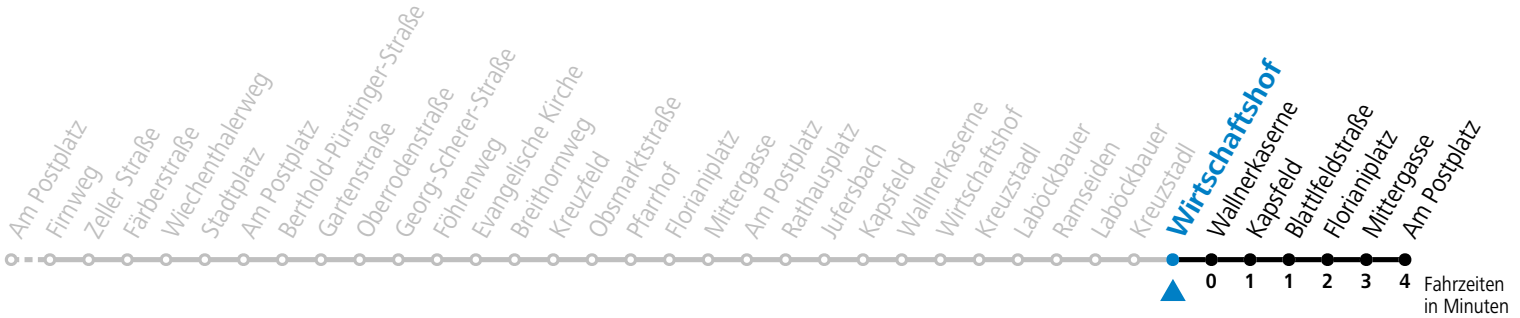

Gültig ab 10.12.2023.

Alle Angaben ohne Gewähr.

Montag - Freitag		Samstag	
7	31	7	31
8	31	8	31
9	31	9	31
10	31	10	31
11	31	11	31
12	31	12	31
13	31	13	31
14	31	14	31^a
15	31	15	31^a
16	31	16	31^a
17	31	17	31^a
18	31	18	31^a

a = nur an Advent-Samstagen (16.12., 23.12.2023, 30.11., 07.12., 14.12.2024)

Am 24.12. und 31.12. (sofern nicht Sonntag) gilt der Samstag-Fahrplan

Ferien im Bundesland Salzburg: 23.12.2023 bis 07.01.2024, 12. bis 18.02., 23.03. bis 01.04., 06.07. bis 08.09., 24.09. und 26.10. bis 02.11.2024 (Vorbehaltlich Änderungen durch die Schulbehörde)

Salzburg Verkehr®
verbindet

Salzburger Verkehrsverbund GmbH
Schallmooser Hauptstraße 10 | 5020 Salzburg

T +43 (0)662 632 900 | www.salzburg-verkehr.at

Die Salzburg Verkehr-App
zum Gratis-Download >>