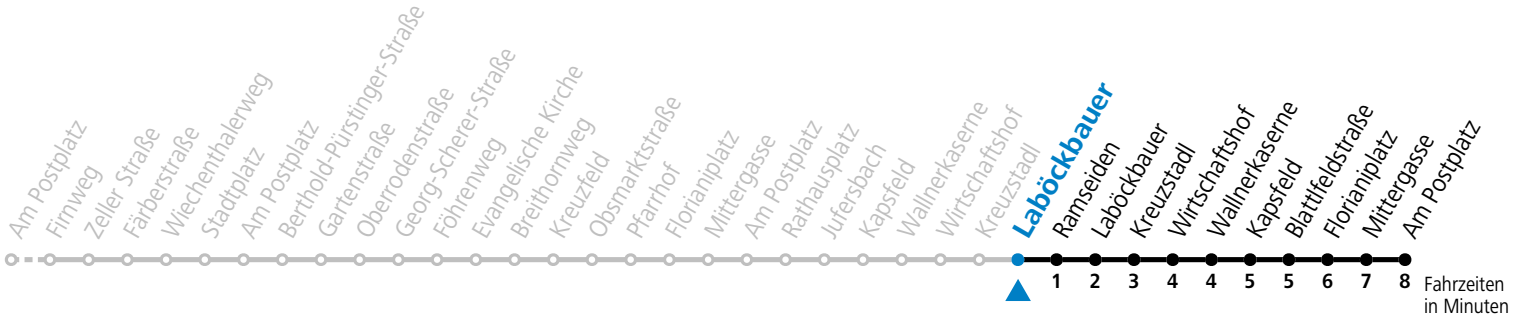

Salzburg Verkehr®  
verbindet

Salzburger Verkehrsverbund GmbH  
Schallmooser Hauptstraße 10 | 5020 Salzburg

T +43 (0)662 632 900 | www.salzburg-verkehr.at

Die Salzburg Verkehr-App  
zum Gratis-Download >>