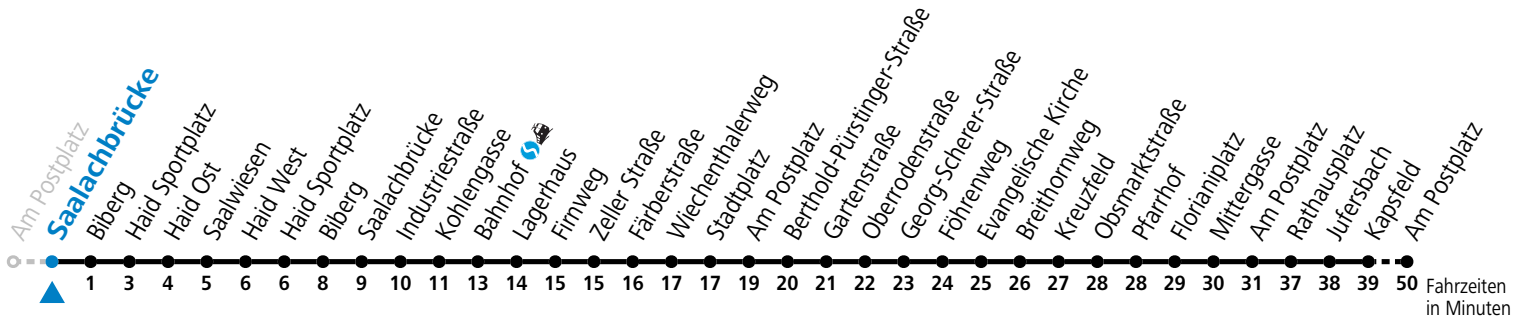

a = nur an Advent-Samstagen (16.12., 23.12.2023, 30.11., 07.12., 14.12.2024)

Am 24.12. und 31.12. (sofern nicht Sonntag) gilt der Samstag-Fahrplan

Ferien im Bundesland Salzburg: 23.12.2023 bis 07.01.2024, 12. bis 18.02., 23.03. bis 01.04., 06.07. bis 08.09., 24.09. und 26.10. bis 02.11.2024 (Vorbehaltlich Änderungen durch die Schulbehörde)