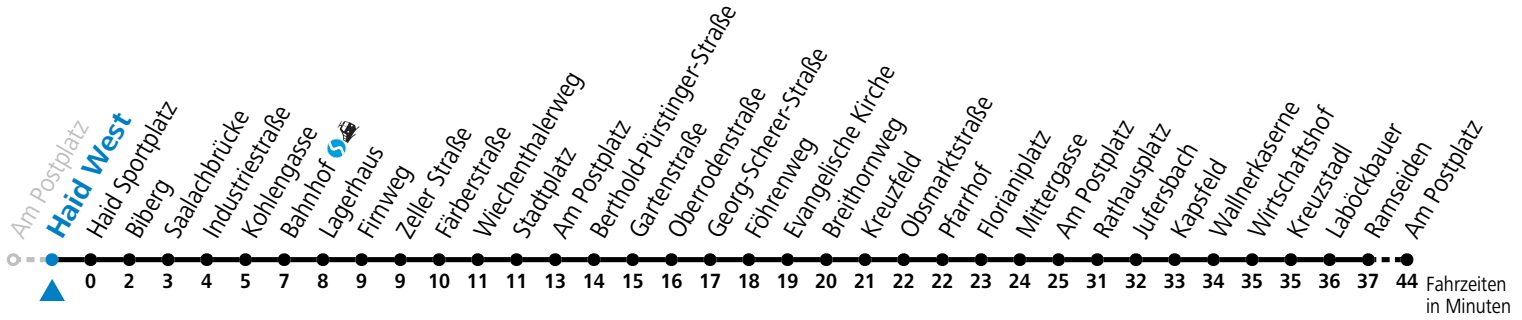

Gültig ab 10.12.2023.

Alle Angaben ohne Gewähr.

Montag - Freitag		Samstag	
6	51	6	51
7	51	7	51
8	51	8	51
9	51	9	51
10	51	10	51
11	51	11	51
12	51	12	51
13	51	13	51^a
14	51	14	51^a
15	51	15	51^a
16	51	16	51^a
17	51	17	51^a

a = nur an Advent-Samstagen (16.12., 23.12.2023, 30.11., 07.12., 14.12.2024)

Am 24.12. und 31.12. (sofern nicht Sonntag) gilt der Samstag-Fahrplan

Ferien im Bundesland Salzburg: 23.12.2023 bis 07.01.2024, 12. bis 18.02., 23.03. bis 01.04., 06.07. bis 08.09., 24.09. und 26.10. bis 02.11.2024 (Vorbehaltlich Änderungen durch die Schulbehörde)