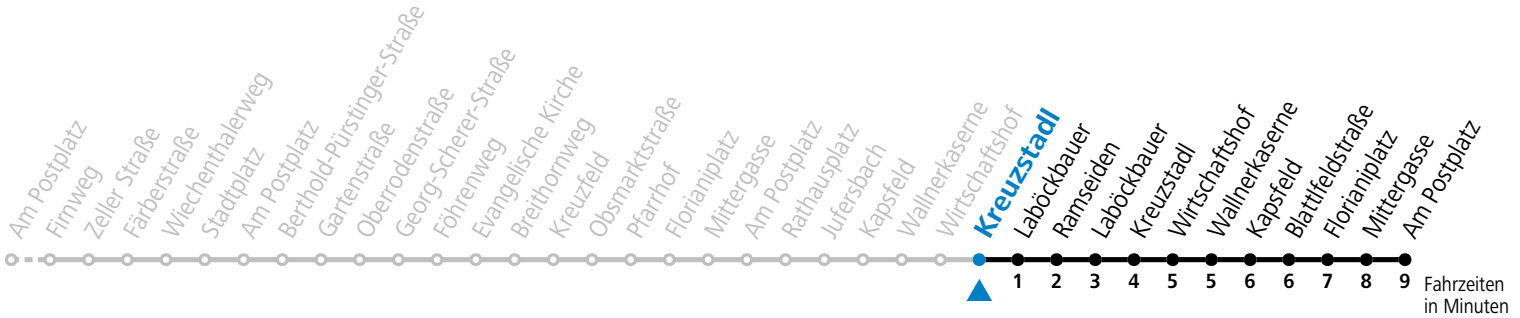

Gültig ab 10.12.2023.

Alle Angaben ohne Gewähr.

Montag - Freitag		Samstag	
7	26	7	26
8	26	8	26
9	26	9	26
10	26	10	26
11	26	11	26
12	26	12	26
13	26	13	26
14	26	14	26^a
15	26	15	26^a
16	26	16	26^a
17	26	17	26^a
18	26	18	26^a

a = nur an Advent-Samstagen (16.12., 23.12.2023, 30.11., 07.12., 14.12.2024)

Am 24.12. und 31.12. (sofern nicht Sonntag) gilt der Samstag-Fahrplan

Ferien im Bundesland Salzburg: 23.12.2023 bis 07.01.2024, 12. bis 18.02., 23.03. bis 01.04., 06.07. bis 08.09., 24.09. und 26.10. bis 02.11.2024 (Vorbehaltlich Änderungen durch die Schulbehörde)

Salzburg Verkehr®
verbindet

Salzburger Verkehrsverbund GmbH
Schallmooser Hauptstraße 10 | 5020 Salzburg

T +43 (0)662 632 900 | www.salzburg-verkehr.at

Die Salzburg Verkehr-App
zum Gratis-Download >>