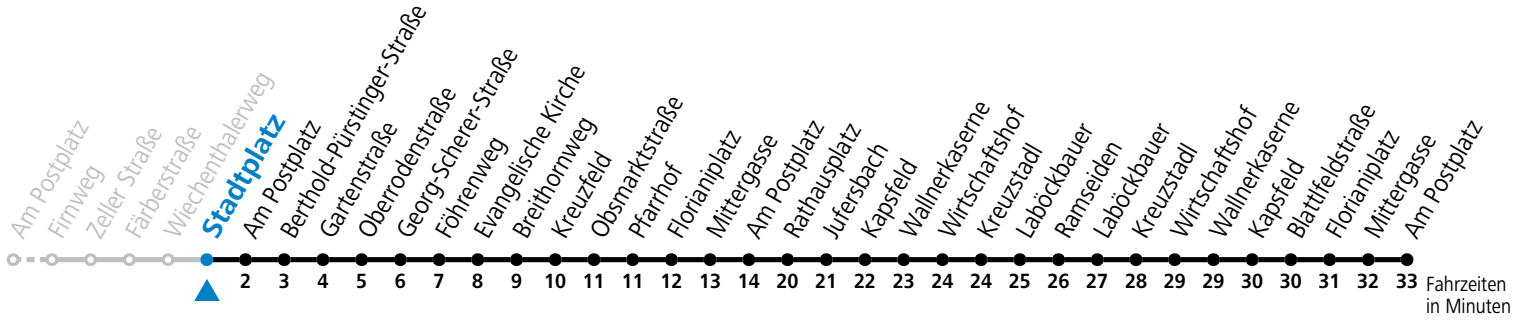

Salzburg Verkehr®  
verbindet

Salzburger Verkehrsverbund GmbH  
Schallmooser Hauptstraße 10 | 5020 Salzburg

T +43 (0)662 632 900 | www.salzburg-verkehr.at

Die Salzburg Verkehr-App  
zum Gratis-Download >>