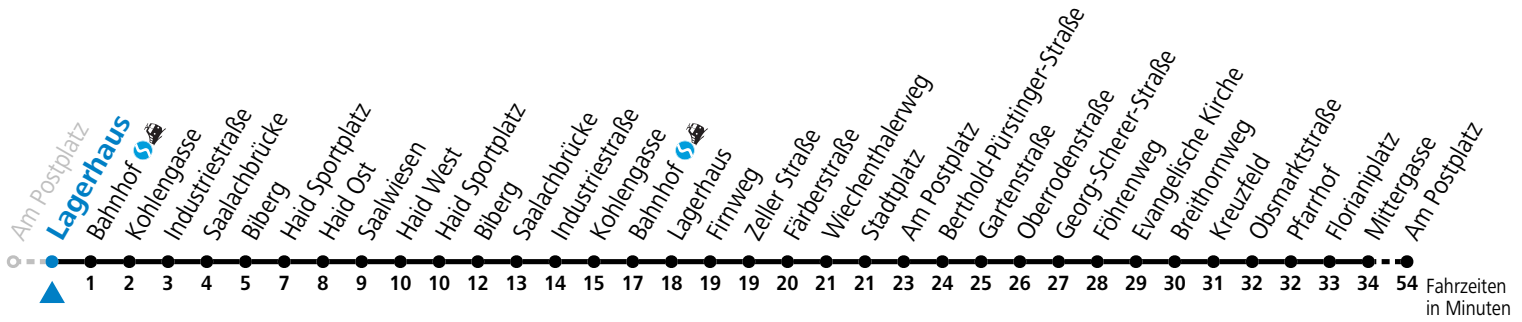

Stadtbus Saalfelden Postamt - Bahnhof - Haid - Bürgerau - Postamt

Gültig ab 10.12.2023.

Alle Angaben ohne Gewähr.

Montag - Freitag		Samstag	
6	41	6	41
7	41	7	41
8	41	8	41
9	41	9	41
10	41	10	41
11	41	11	41
12	41	12	41
13	41	13	41^a
14	41	14	41^a
15	41	15	41^a
16	41	16	41^a
17	41	17	41^a

a = nur an Advent-Samstagen (16.12., 23.12.2023, 30.11., 07.12., 14.12.2024)

Am 24.12. und 31.12. (sofern nicht Sonntag) gilt der Samstag-Fahrplan

Ferien im Bundesland Salzburg: 23.12.2023 bis 07.01.2024, 12. bis 18.02., 23.03. bis 01.04., 06.07. bis 08.09., 24.09. und 26.10. bis 02.11.2024 (Vorbehaltlich Änderungen durch die Schulbehörde)