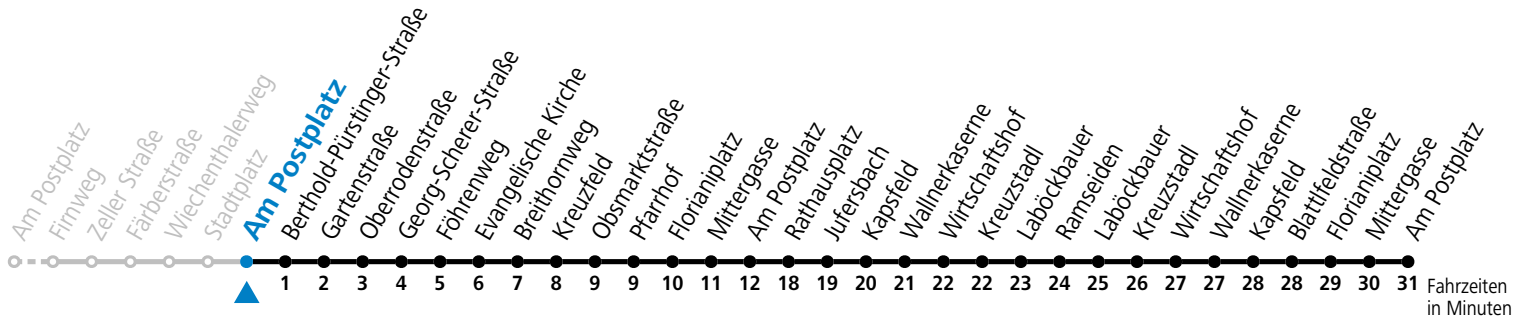

a = nur an Advent-Samstagen (16.12., 23.12.2023, 30.11., 07.12., 14.12.2024)

Am 24.12. und 31.12. (sofern nicht Sonntag) gilt der Samstag-Fahrplan

Ferien im Bundesland Salzburg: 23.12.2023 bis 07.01.2024, 12. bis 18.02., 23.03. bis 01.04., 06.07. bis 08.09., 24.09. und 26.10. bis 02.11.2024 (Vorbehaltlich Änderungen durch die Schulbehörde)