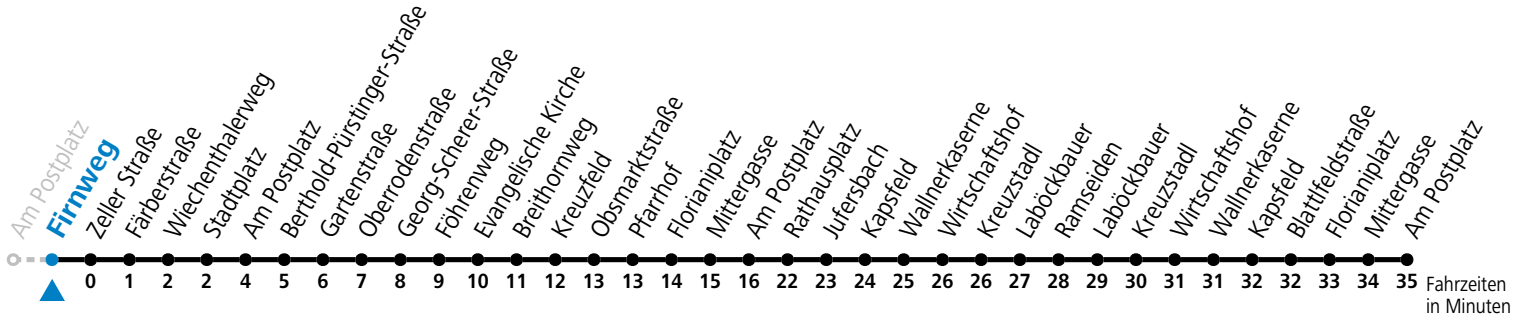

Stadtbus Saalfelden

Postamt - Bahnhof - Haid - Bürgerau - Postamt

Gültig ab 10.12.2023.

Alle Angaben ohne Gewähr.

Montag - Freitag		Samstag	
7	00	7	00
8	00	8	00
9	00	9	00
10	00	10	00
11	00	11	00
12	00	12	00
13	00	13	00
14	00	14	00^a
15	00	15	00^a
16	00	16	00^a
17	00	17	00^a
18	00	18	00^a

a = nur an Advent-Samstagen (16.12., 23.12.2023, 30.11., 07.12., 14.12.2024)

Am 24.12. und 31.12. (sofern nicht Sonntag) gilt der Samstag-Fahrplan

Ferien im Bundesland Salzburg: 23.12.2023 bis 07.01.2024, 12. bis 18.02., 23.03. bis 01.04., 06.07. bis 08.09., 24.09. und 26.10. bis 02.11.2024 (Vorbehaltlich Änderungen durch die Schulbehörde)