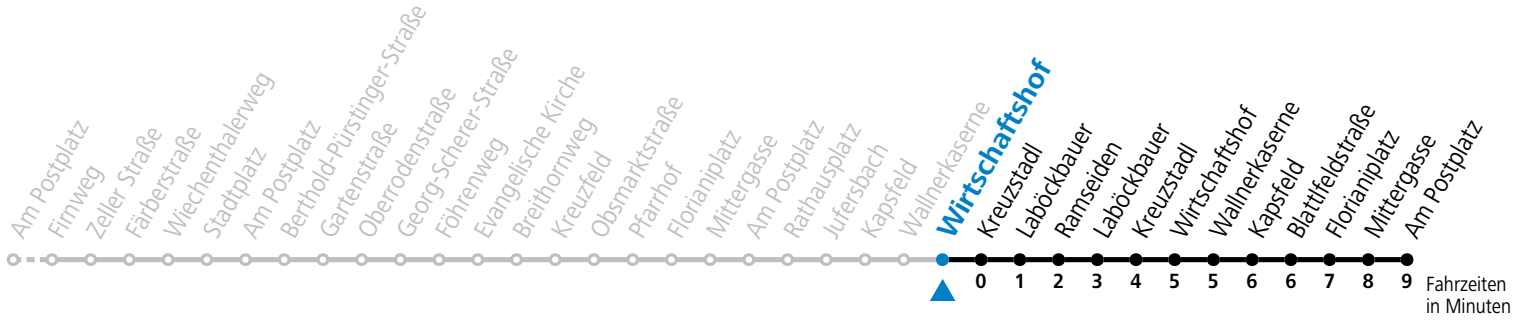

Gültig ab 10.12.2023.

Alle Angaben ohne Gewähr.

Montag - Freitag		Samstag	
7	26	7	26
8	26	8	26
9	26	9	26
10	26	10	26
11	26	11	26
12	26	12	26
13	26	13	26
14	26	14	26^a
15	26	15	26^a
16	26	16	26^a
17	26	17	26^a
18	26	18	26^a

a = nur an Advent-Samstagen (16.12., 23.12.2023, 30.11., 07.12., 14.12.2024)

Am 24.12. und 31.12. (sofern nicht Sonntag) gilt der Samstag-Fahrplan
Ferien im Bundesland Salzburg: 23.12.2023 bis 07.01.2024, 12. bis 18.02., 23.03. bis 01.04., 06.07. bis 08.09., 24.09. und 26.10. bis 02.11.2024 (Vorbehaltlich Änderungen durch die Schulbehörde)