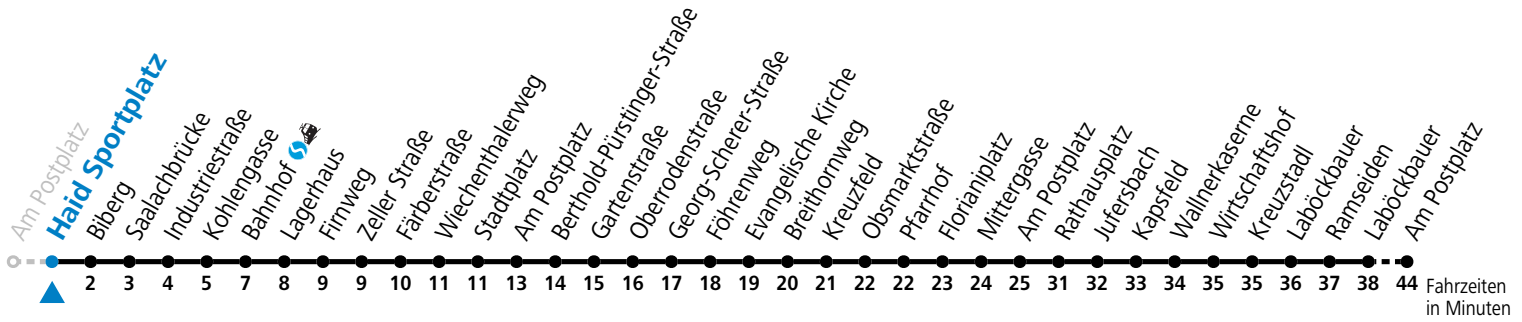

Stadtbus Saalfelden

Postamt - Bahnhof - Haid - Bürgerau - Postamt

Gültig ab 10.12.2023.

Alle Angaben ohne Gewähr.

Montag - Freitag		Samstag	
6	51	6	51
7	51	7	51
8	51	8	51
9	51	9	51
10	51	10	51
11	51	11	51
12	51	12	51
13	51	13	51^a
14	51	14	51^a
15	51	15	51^a
16	51	16	51^a
17	51	17	51^a

a = nur an Advent-Samstagen (16.12., 23.12.2023, 30.11., 07.12., 14.12.2024)

Am 24.12. und 31.12. (sofern nicht Sonntag) gilt der Samstag-Fahrplan

Ferien im Bundesland Salzburg: 23.12.2023 bis 07.01.2024, 12. bis 18.02., 23.03. bis 01.04., 06.07. bis 08.09., 24.09. und 26.10. bis 02.11.2024 (Vorbehaltlich Änderungen durch die Schulbehörde)