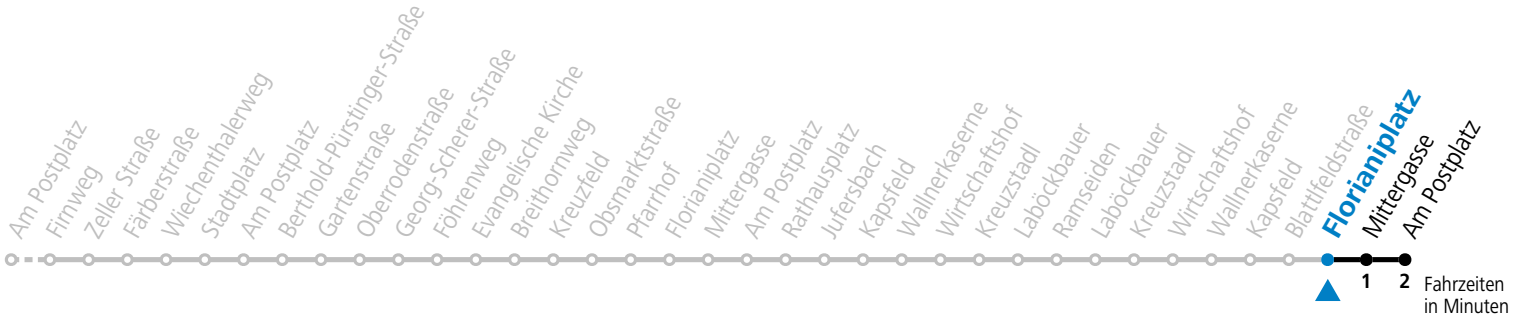

Gültig ab 10.12.2023.

Alle Angaben ohne Gewähr.

Montag - Freitag		Samstag	
7	33	7	33
8	33	8	33
9	33	9	33
10	33	10	33
11	33	11	33
12	33	12	33
13	33	13	33
14	33	14	33^a
15	33	15	33^a
16	33	16	33^a
17	33	17	33^a
18	33	18	33^a

a = nur an Advent-Samstagen (16.12., 23.12.2023, 30.11., 07.12., 14.12.2024)

Am 24.12. und 31.12. (sofern nicht Sonntag) gilt der Samstag-Fahrplan

Ferien im Bundesland Salzburg: 23.12.2023 bis 07.01.2024, 12. bis 18.02., 23.03. bis 01.04., 06.07. bis 08.09., 24.09. und 26.10. bis 02.11.2024 (Vorbehaltlich Änderungen durch die Schulbehörde)