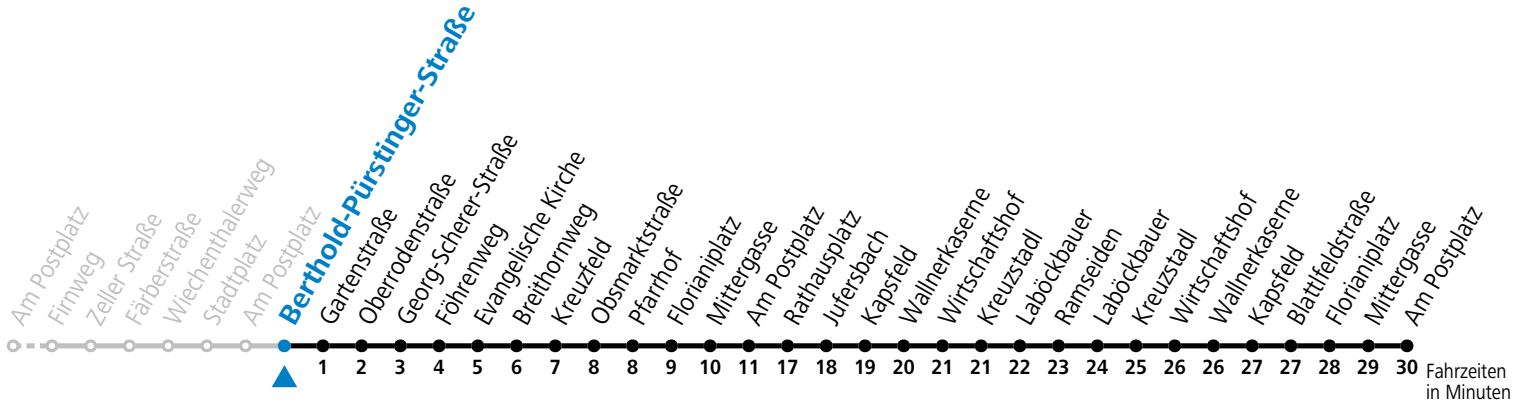

Gültig ab 10.12.2023.

Alle Angaben ohne Gewähr.

Montag - Freitag			Samstag		
6	35^b		6	35^b	
7	05	35^b	7	05	35^b
8	05	35^b	8	05	35^b
9	05	35^b	9	05	35^b
10	05	35^b	10	05	35^b
11	05	35^b	11	05	35^b
12	05	35^b	12	05	35^b
13	05	35^b	13	05	35^a_b
14	05	35^b	14	05^a	35^a_b
15	05	35^b	15	05^a	35^a_b
16	05	35^b	16	05^a	35^a_b
17	05	35^b	17	05^a	35^a_b
18	05		18	05^a	

a = nur an Advent-Samstagen (16.12., 23.12.2023, 30.11., 07.12., 14.12.2024)   b = verkehrt via Föhrenweg und Florianiplatz bis Postamt

Am 24.12. und 31.12. (sofern nicht Sonntag) gilt der Samstag-Fahrplan

Ferien im Bundesland Salzburg: 23.12.2023 bis 07.01.2024, 12. bis 18.02., 23.03. bis 01.04., 06.07. bis 08.09., 24.09. und 26.10. bis 02.11.2024 (Vorbehaltlich Änderungen durch die Schulbehörde)