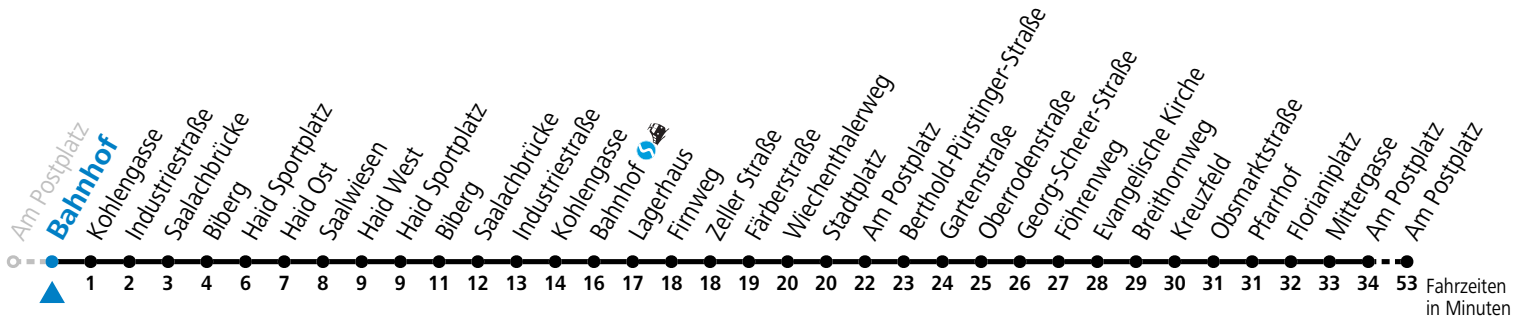

Gültig ab 10.12.2023.

Alle Angaben ohne Gewähr.

Montag - Freitag		Samstag	
6	42	6	42
7	42	7	42
8	42	8	42
9	42	9	42
10	42	10	42
11	42	11	42
12	42	12	42
13	42	13	42^a
14	42	14	42^a
15	42	15	42^a
16	42	16	42^a
17	42	17	42^a

a = nur an Advent-Samstagen (16.12., 23.12.2023, 30.11., 07.12., 14.12.2024)

Am 24.12. und 31.12. (sofern nicht Sonntag) gilt der Samstag-Fahrplan

Ferien im Bundesland Salzburg: 23.12.2023 bis 07.01.2024, 12. bis 18.02., 23.03. bis 01.04., 06.07. bis 08.09., 24.09. und 26.10. bis 02.11.2024 (Vorbehaltlich Änderungen durch die Schulbehörde)