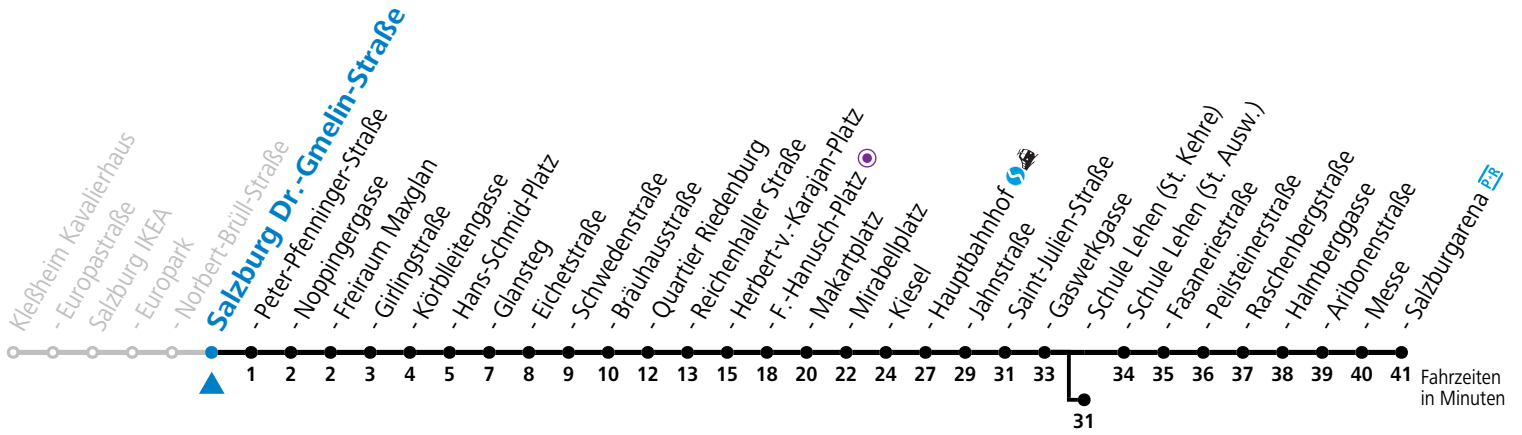

gültig von 31.5. bis 6.7.2024.

Alle Angaben ohne Gewähr.

Montag bis Freitag						Samstag				Sonn- und Feiertag					
5	12	27	42	57		5	56			5	58				
6	12	27	42	56		6	16	36	56	6	28	58			
7	06	16	26	36	46	56	7	16	36	56	7	28	58		
8	06	16	26	36	46	56	8	16	36	57	8	28	58		
9	06	16	26	36	46	56	9	12	27	42	57	9	28	56	
10	06	16	26	36	46	56	10	12	27	42	57	10	16	36	56
11	06	16	26	36	46	56	11	12	27	42	57	11	16	36	56
12	06	16	26	36	46	56	12	12	27	42	57	12	16	36	56
13	06	16	26	36	46	56	13	12	27	42	57	13	16	36	56
14	06	16	26	36	46	56	14	12	27	42	57	14	16	36	56
15	06	16	26	36	46	56	15	12	27	42	57	15	16	36	56
16	06	16	26	36	46	56	16	12	27	42	57	16	16	36	56
17	06	16	26	36	46	57	17	12	27	42	57	17	16	36	56
18	05^a	12	27	42	57		18	12	27^a	36	56	18	16	36	56
19	12	27	42	56			19	16	36	56	19	16	36	56	
20	16	36	56				20	16	36	56	20	16	36	56	
21	16	36	56				21	16	36	56	21	16	36	56	
22	16	36	58^b				22	16	36	58^b	22	16	36	58^b	
23	06^a	19^a					23	06^a	19^a		23	06^a	19^a		

a = bis Sbg. F.-Hanusch-Platz b = bis Salzburg Schule Lehen (St. Kehre)

* NACHTSTERN: Freitag, sowie vor Sonn-/Feiertag ab ca. 22:00 Uhr - Verkehr nach Samstag-Fahrplan

Ferien im Bundesland Salzburg: 23.12.2023 bis 07.01.2024, 12. bis 18.02., 23.03. bis 01.04., 06.07. bis 08.09., 24.09. und 26.10. bis 02.11.2024 (Vorbehaltlich Änderungen durch die Schulbehörde)

Aufgabenträgerschaft: Stadt Salzburg, Betreiber: Salzburg Linien Verkehrsbetriebe GmbH, Bayerhamerstraße 16, 5020 Salzburg, Tel.: +43 (0)800 220050