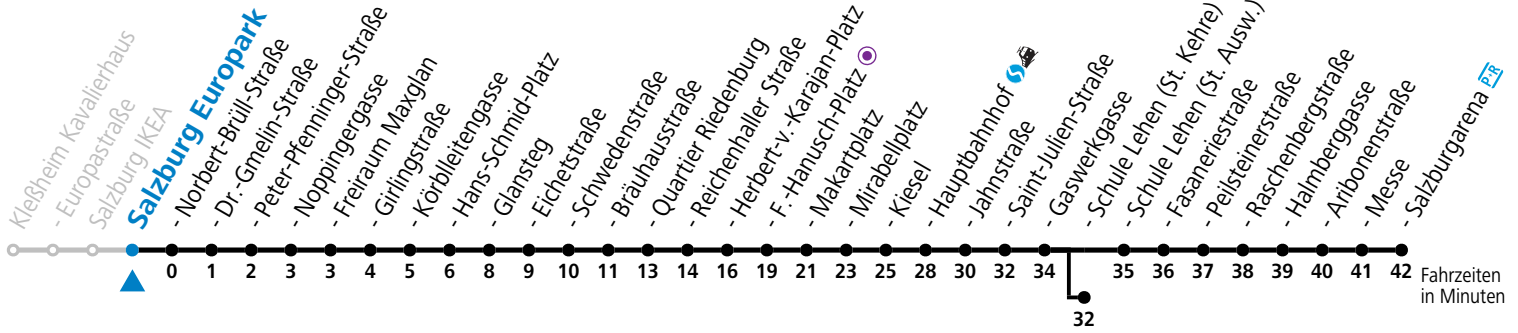

gültig von 31.5. bis 6.7.2024.

Alle Angaben ohne Gewähr.

Montag bis Freitag						Samstag				Sonn- und Feiertag					
5	11	26	41	56		5	55			5	57				
6	11	26	41	55		6	15	35	55	6	27	57			
7	05	15	25	35	45	55	7	15	35	55	7	27	57		
8	05	15	25	35	45	55	8	15	35	56	8	27	57		
9	05	15	25	35	45	55	9	11	26	41	56	9	27	55	
10	05	15	25	35	45	55	10	11	26	41	56	10	15	35	55
11	05	15	25	35	45	55	11	11	26	41	56	11	15	35	55
12	05	15	25	35	45	55	12	11	26	41	56	12	15	35	55
13	05	15	25	35	45	55	13	11	26	41	56	13	15	35	55
14	05	15	25	35	45	55	14	11	26	41	56	14	15	35	55
15	05	15	25	35	45	55	15	11	26	41	56	15	15	35	55
16	05	15	25	35	45	55	16	11	26	41	56	16	15	35	55
17	05	15	25	35	45	56	17	11	26	41	56	17	15	35	55
18	04^a	11	26	41	56		18	11	26^a	35	55	18	15	35	55
19	11	26	41	55			19	15	35	55	19	15	35	55	
20	15	35	55				20	15	35	55	20	15	35	55	
21	15	35	55				21	15	35	55	21	15	35	55	
22	15	35	57^b				22	15	35	57^b	22	15	35	57^b	
23	05^a	18^a					23	05^a	18^a		23	05^a	18^a		

a = bis Sbg. F.-Hanusch-Platz b = bis Salzburg Schule Lehen (St. Kehre)

* NACHTSTERN: Freitag, sowie vor Sonn-/Feiertag ab ca. 22:00 Uhr - Verkehr nach Samstag-Fahrplan

Ferien im Bundesland Salzburg: 23.12.2023 bis 07.01.2024, 12. bis 18.02., 23.03. bis 01.04., 06.07. bis 08.09., 24.09. und 26.10. bis 02.11.2024 (Vorbehaltlich Änderungen durch die Schulbehörde)

Aufgabenträgerschaft: Stadt Salzburg, Betreiber: Salzburg Linien Verkehrsbetriebe GmbH, Bayerhamerstraße 16, 5020 Salzburg, Tel.: +43 (0)800 220050