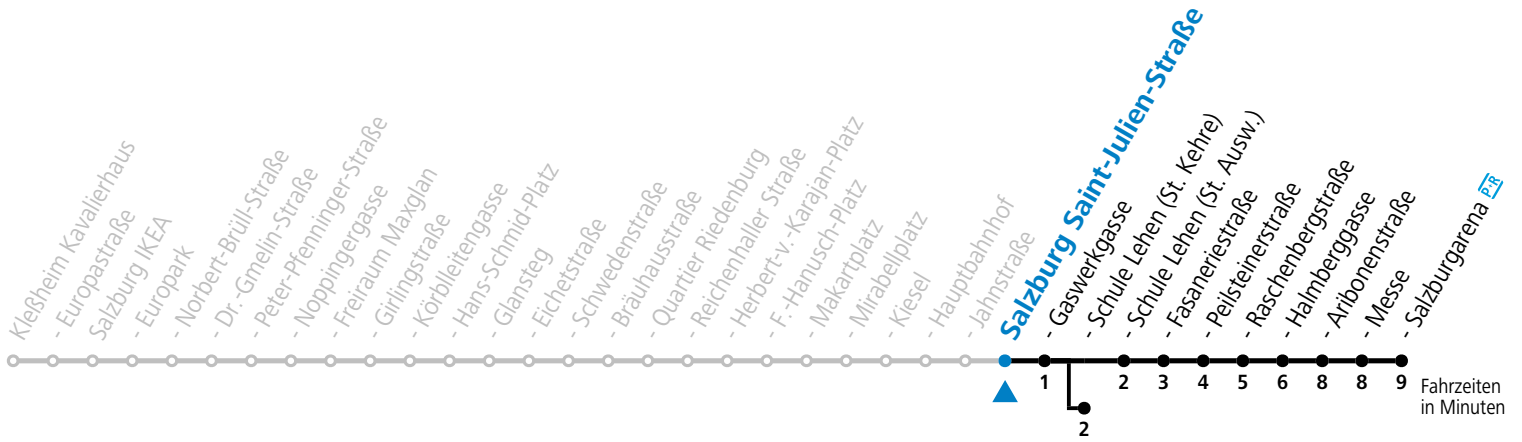

gültig von 31.5. bis 6.7.2024.

Alle Angaben ohne Gewähr.

Montag bis Freitag					Samstag					Sonn- und Feiertag							
5	15	31	45		5	25	46			5	57						
6	00	15	30	45	52	6	06	26	46	6	27	57					
7	00	07	15	28	38	48	58	7	06	26	46	7	27	57			
8	08	18	28	38	48	58		8	06	15	26	46	55	8	27	42	57
9	08	18	28	38	48	58		9	06	30	45			9	12	27	57
10	08	18	28	38	48	58		10	00	15	30	45		10	26	46	
11	08	18	28	38	48	58		11	00	15	30	45		11	06	26	46
12	08	18	28	38	48	58		12	00	15	30	45		12	06	26	46
13	08	18	28	38	48	58		13	00	15	30	45		13	06	26	46
14	08	18	28	38	48	58		14	00	15	30	45		14	06	26	46
15	08	18	28	38	48	58		15	00	15	30	45		15	06	26	46
16	08	18	28	38	48	58		16	00	15	30	45		16	06	26	46
17	08	18	28	38	48	58		17	00	15	30	45		17	06	26	46
18	08	18	30	45				18	00	15	30	45		18	06	26	46
19	00	15	30	45				19	06	26	46			19	06	26	46
20	00	15	26	46				20	06	26	46			20	06	26	46
21	06	26	46					21	06	26	46			21	06	26	46
22	06	26	46					22	06	26	46			22	06	26	46
23	06	27^a						23	06	27^a				23	06	27^a	
0	02^a							0	02^a	37^a				0	02^a		
								1	12^a								

a = bis Salzburg Schule Lehen (St. Kehre)

* NACHTSTERN: Freitag, sowie vor Sonn-/Feiertag ab ca. 22:00 Uhr - Verkehr nach Samstag-Fahrplan

Ferien im Bundesland Salzburg: 23.12.2023 bis 07.01.2024, 12. bis 18.02., 23.03. bis 01.04., 06.07. bis 08.09., 24.09. und 26.10. bis 02.11.2024 (Vorbehaltlich Änderungen durch die Schulbehörde)

Aufgabenträgerschaft: Stadt Salzburg, Betreiber: Salzburg Linien Verkehrsbetriebe GmbH, Bayerhamerstraße 16, 5020 Salzburg, Tel.: +43 (0)800 220050