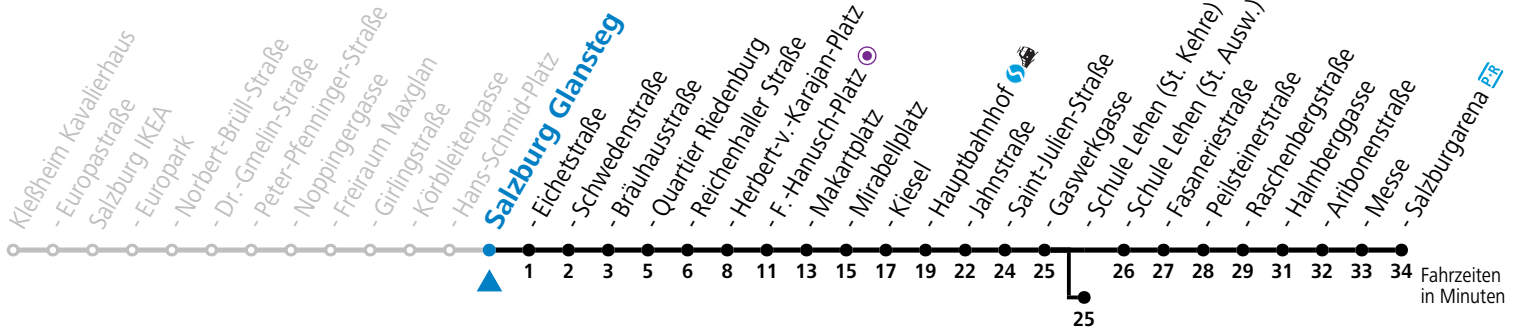

gültig von 31.5. bis 6.7.2024.

Alle Angaben ohne Gewähr.

Montag bis Freitag					Samstag					Sonn- und Feiertag						
5	20	35	50													
6	05	20	35	50	6	03	23	43	6	04	34					
7	03	13	23	33	43	53	7	03	23	43	7	04	34			
8	03	13	23	33	43	53	8	03	23	43	8	04	34			
9	03	13	23	33	43	53	9	05	20	35	50	9	04	34		
10	03	13	23	33	43	53	10	05	20	35	50	10	03	23	43	
11	03	13	23	33	43	53	11	05	20	35	50	11	03	23	43	
12	03	13	23	33	43	53	12	05	20	35	50	12	03	23	43	
13	03	13	23	33	43	53	13	05	20	35	50	13	03	23	43	
14	03	13	23	33	43	53	14	05	20	35	50	14	03	23	43	
15	03	13	23	33	43	53	15	05	20	35	50	15	03	23	43	
16	03	13	23	33	43	53	16	05	20	35	50	16	03	23	43	
17	03	13	23	33	43	53	17	05	20	35	50	17	03	23	43	
18	05	12^a	20	35	50		18	05	20	35^a	43	18	03	23	43	
19	05	20	35	50			19	03	23	43		19	03	23	43	
20	03	23	43				20	03	23	43		20	03	23	43	
21	03	23	43				21	03	23	43		21	03	23	43	
22	03	23	43				22	03	23	43		22	03	23	43	
23	04^b	13^a	25^a				23	04^b	13^a	25^a	39^b	23	04^b	13^a	26^a	31^a
0	32^a						0	14^b	49^b			0	32^a			
							1	24^a								

a = bis Sbg. F.-Hanusch-Platz ● b = bis Salzburg Schule Lehen (St. Kehre)

* **NACHTSTERN: Freitag, sowie vor Sonn-/Feiertag ab ca. 22:00 Uhr - Verkehr nach Samstag-Fahrplan**

Ferien im Bundesland Salzburg: 23.12.2023 bis 07.01.2024, 12. bis 18.02., 23.03. bis 01.04., 06.07. bis 08.09., 24.09. und 26.10. bis 02.11.2024 (Vorbehaltlich Änderungen durch die Schulbehörde)

Aufgabenträgerschaft: Stadt Salzburg, Betreiber: Salzburg Linien Verkehrsbetriebe GmbH, Bayerhamerstraße 16, 5020 Salzburg, Tel.: +43 (0)800 220050