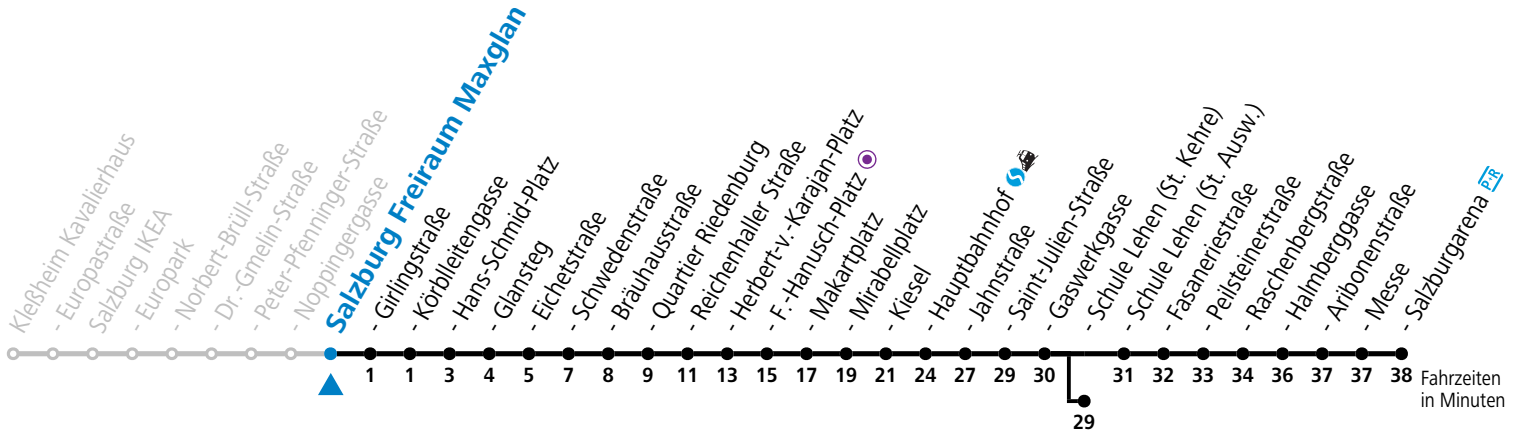

gültig von 31.5. bis 6.7.2024.

Alle Angaben ohne Gewähr.

Montag bis Freitag					Samstag					Sonn- und Feiertag						
5	15	30	45		5	59										
6	00	15	30	45	58	6	19	39	59	6	00	30				
7	08	18	28	38	48	58	7	19	39	59	7	00	30			
8	08	18	28	38	48	58	8	19	39		8	00	30			
9	08	18	28	38	48	58	9	00	15	30	45	9	00	30	59	
10	08	18	28	38	48	58	10	00	15	30	45	10	19	39	59	
11	08	18	28	38	48	58	11	00	15	30	45	11	19	39	59	
12	08	18	28	38	48	58	12	00	15	30	45	12	19	39	59	
13	08	18	28	38	48	58	13	00	15	30	45	13	19	39	59	
14	08	18	28	38	48	58	14	00	15	30	45	14	19	39	59	
15	08	18	28	38	48	58	15	00	15	30	45	15	19	39	59	
16	08	18	28	38	48	58	16	00	15	30	45	16	19	39	59	
17	08	18	28	38	48		17	00	15	30	45	17	19	39	59	
18	00	07^a	15	30	45		18	00	15	30^a	39	59	18	19	39	59
19	00	15	30	45	59		19	19	39	59		19	19	39	59	
20	19	39	59				20	19	39	59		20	19	39	59	
21	19	39	59				21	19	39	59		21	19	39	59	
22	19	39					22	19	39			22	19	39		
23	00^b	09^a	21^a				23	00^b	09^a	21^a	35^b	23	00^b	09^a	22^a	
							0	10^b	45^b							
							1	20^a								

a = bis Sbg. F.-Hanusch-Platz ● b = bis Salzburg Schule Lehen (St. Kehre)

* NACHTSTERN: Freitag, sowie vor Sonn-/Feiertag ab ca. 22:00 Uhr - Verkehr nach Samstag-Fahrplan

Ferien im Bundesland Salzburg: 23.12.2023 bis 07.01.2024, 12. bis 18.02., 23.03. bis 01.04., 06.07. bis 08.09., 24.09. und 26.10. bis 02.11.2024 (Vorbehaltlich Änderungen durch die Schulbehörde)

Aufgabenträgerschaft: Stadt Salzburg, Betreiber: Salzburg Linien Verkehrsbetriebe GmbH, Bayerhamerstraße 16, 5020 Salzburg, Tel.: +43 (0)800 220050