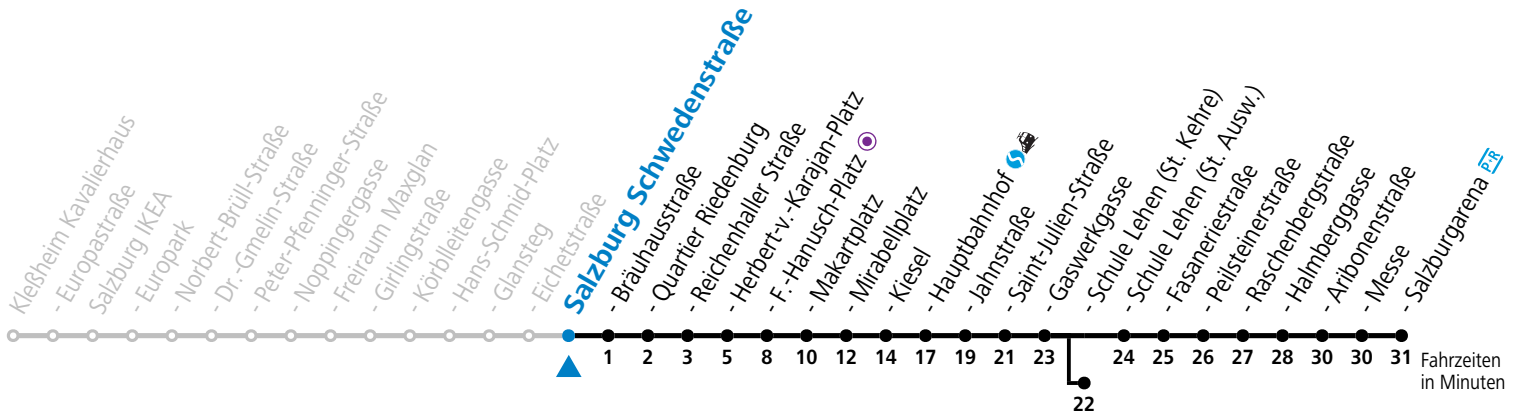

gültig von 31.5. bis 6.7.2024.

Alle Angaben ohne Gewähr.

Montag bis Freitag					Samstag					Sonn- und Feiertag				
5	22	37	52											
6	07	22	37	52	6	05	25	45		6	07	37		
7	06	16	26	36 46 56	7	05	25	45		7	07	37		
8	06	16	26	36 46 56	8	05	25	45		8	07	37		
9	06	16	26	36 46 56	9	07	22	37	52	9	07	37		
10	06	16	26	36 46 56	10	07	22	37	52	10	05	25	45	
11	06	16	26	36 46 56	11	07	22	37	52	11	05	25	45	
12	06	16	26	36 46 56	12	07	22	37	52	12	05	25	45	
13	06	16	26	36 46 56	13	07	22	37	52	13	05	25	45	
14	06	16	26	36 46 56	14	07	22	37	52	14	05	25	45	
15	06	16	26	36 46 56	15	07	22	37	52	15	05	25	45	
16	06	16	26	36 46 56	16	07	22	37	52	16	05	25	45	
17	06	16	26	36 46 56	17	07	22	37	52	17	05	25	45	
18	07	15^a	22	37 52	18	07	22	37^a	45	18	05	25	45	
19	07	22	37	52	19	05	25	45		19	05	25	45	
20	05	25	45		20	05	25	45		20	05	25	45	
21	05	25	45		21	05	25	45		21	05	25	45	
22	05	25	45		22	05	25	45		22	05	25	45	
23	07^b	15^a	28^a		23	07^b	15^a	28^a	42^b	23	07^b	15^a	28^a	33^a
0	35^a				0	17^b	52^b			0	35^a			
					1	27^a								

a = bis Sbg. F.-Hanusch-Platz ● b = bis Salzburg Schule Lehen (St. Kehre)

* NACHTSTERN: Freitag, sowie vor Sonn-/Feiertag ab ca. 22:00 Uhr - Verkehr nach Samstag-Fahrplan

Ferien im Bundesland Salzburg: 23.12.2023 bis 07.01.2024, 12. bis 18.02., 23.03. bis 01.04., 06.07. bis 08.09., 24.09. und 26.10. bis 02.11.2024 (Vorbehaltlich Änderungen durch die Schulbehörde)

Aufgabenträgerschaft: Stadt Salzburg, Betreiber: Salzburg Linien Verkehrsbetriebe GmbH, Bayerhamerstraße 16, 5020 Salzburg, Tel.: +43 (0)800 220050