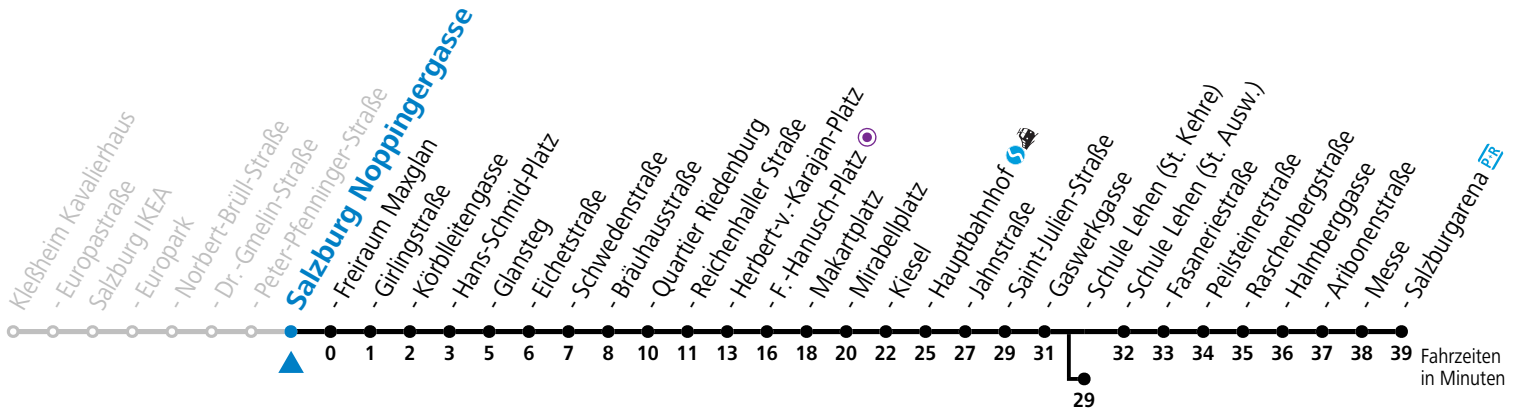

gültig von 31.5. bis 6.7.2024.

Alle Angaben ohne Gewähr.

Montag bis Freitag					Samstag					Sonn- und Feiertag					
5	14	29	44	59	5	58									
6	14	29	44	58	6	18	38	58	6	00	30				
7	08	18	28	38	48	58	7	18	38	58	7	00	30		
8	08	18	28	38	48	58	8	18	38	59	8	00	30		
9	08	18	28	38	48	58	9	14	29	44	59	9	00	30	58
10	08	18	28	38	48	58	10	14	29	44	59	10	18	38	58
11	08	18	28	38	48	58	11	14	29	44	59	11	18	38	58
12	08	18	28	38	48	58	12	14	29	44	59	12	18	38	58
13	08	18	28	38	48	58	13	14	29	44	59	13	18	38	58
14	08	18	28	38	48	58	14	14	29	44	59	14	18	38	58
15	08	18	28	38	48	58	15	14	29	44	59	15	18	38	58
16	08	18	28	38	48	58	16	14	29	44	59	16	18	38	58
17	08	18	28	38	48	59	17	14	29	44	59	17	18	38	58
18	07^a	14	29	44	59	18	14	29^a	38	58	18	18	38	58	
19	14	29	44	58	19	18	38	58	19	18	38	58			
20	18	38	58	20	18	38	58	20	18	38	58				
21	18	38	58	21	18	38	58	21	18	38	58				
22	18	38	22	18	38	22	18	38	22	18	38				
23	00^b	08^a	21^a	23	00^b	08^a	21^a	35^b	23	00^b	08^a	21^a			
				0	10^b	45^b									
				1	20^a										

a = bis Sbg. F.-Hanusch-Platz ● b = bis Salzburg Schule Lehen (St. Kehre)

* NACHTSTERN: Freitag, sowie vor Sonn-/Feiertag ab ca. 22:00 Uhr - Verkehr nach Samstag-Fahrplan

Ferien im Bundesland Salzburg: 23.12.2023 bis 07.01.2024, 12. bis 18.02., 23.03. bis 01.04., 06.07. bis 08.09., 24.09. und 26.10. bis 02.11.2024 (Vorbehaltlich Änderungen durch die Schulbehörde)

Aufgabenträgerschaft: Stadt Salzburg, Betreiber: Salzburg Linien Verkehrsbetriebe GmbH, Bayerhamerstraße 16, 5020 Salzburg, Tel.: +43 (0)800 220050