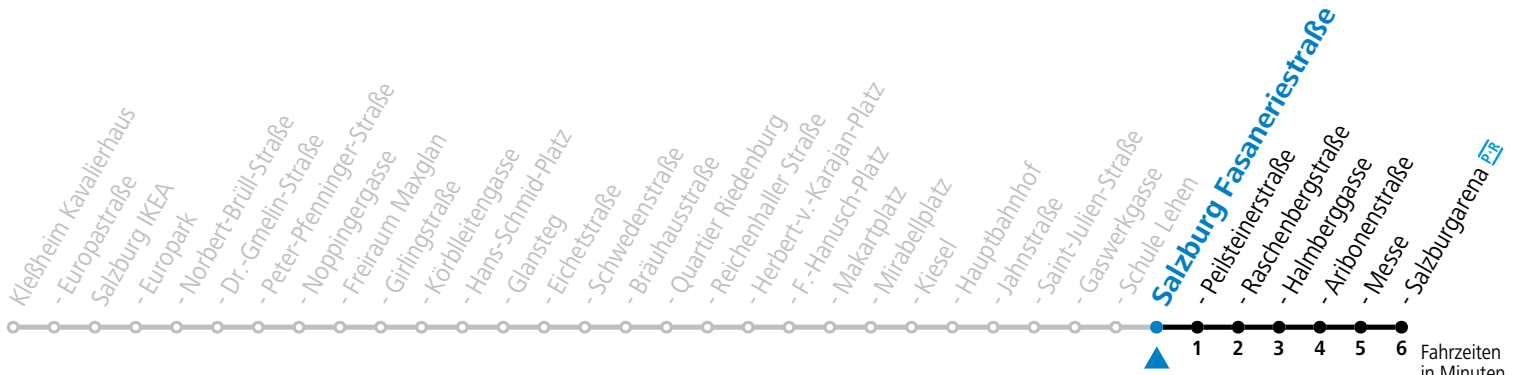

gültig von 31.5. bis 6.7.2024.

Fahrzeiten in Minuten
Alle Angaben ohne Gewähr.

Montag bis Freitag		Samstag		Sonn- und Feiertag	
5	18 35 48	5	28 49		
6	03 18 33 48 56	6	09 29 49	6	01 31
7	03 11 18 32 42 52	7	09 29 49	7	01 31
8	02 12 22 32 42 52	8	09 18 29 49 59	8	01 31 46
9	02 12 22 32 42 52	9	09 33 48	9	01 16 31
10	02 12 22 32 42 52	10	03 18 33 48	10	01 29 49
11	02 12 22 32 42 52	11	03 18 33 48	11	09 29 49
12	02 12 22 32 42 52	12	03 18 33 48	12	09 29 49
13	02 12 22 32 42 52	13	03 18 33 48	13	09 29 49
14	02 12 22 32 42 52	14	03 18 33 48	14	09 29 49
15	02 12 22 32 42 52	15	03 18 33 48	15	09 29 49
16	02 12 22 32 42 52	16	03 18 33 48	16	09 29 49
17	02 12 22 32 42 52	17	03 18 33 48	17	09 29 49
18	02 12 22 33 48	18	03 18 33 48	18	09 29 49
19	03 18 33 48	19	09 29 49	19	09 29 49
20	03 18 29 49	20	09 29 49	20	09 29 49
21	09 29 49	21	09 29 49	21	09 29 49
22	09 29 49	22	09 29 49	22	09 29 49
23	09	23	09	23	09

* **NACHTSTERN: Freitag, sowie vor Sonn-/Feiertag ab ca. 22:00 Uhr - Verkehr nach Samstag-Fahrplan**
Ferien im Bundesland Salzburg: 23.12.2023 bis 07.01.2024, 12. bis 18.02., 23.03. bis 01.04., 06.07. bis 08.09., 24.09. und 26.10. bis 02.11.2024 (Vorbehaltlich Änderungen durch die Schulbehörde)
Aufgabenträgerschaft: Stadt Salzburg, Betreiber: Salzburg Linien Verkehrsbetriebe GmbH, Bayerhammerstraße 16, 5020 Salzburg, Tel.: +43 (0)800 220050