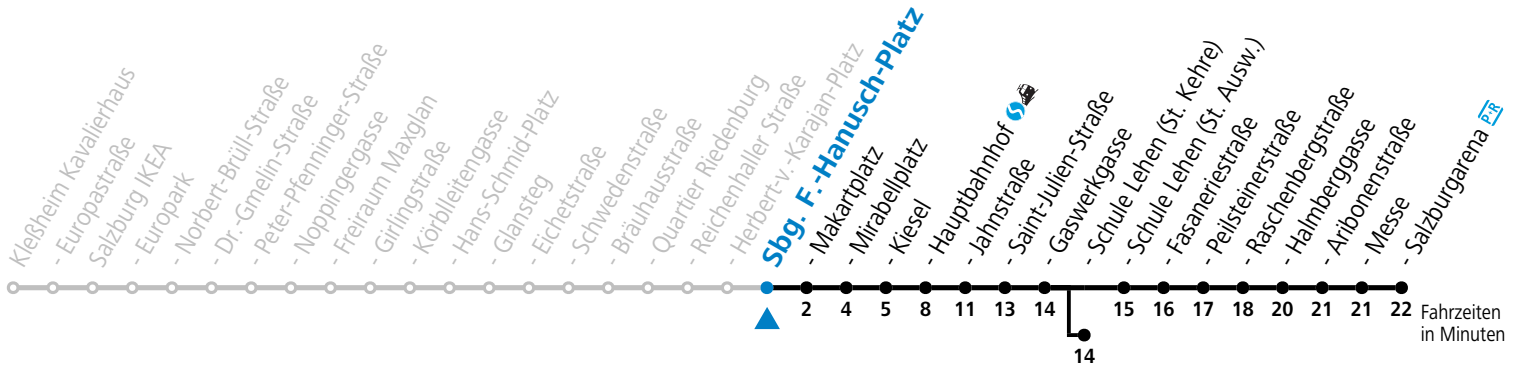

gültig von 31.5. bis 6.7.2024.

Alle Angaben ohne Gewähr.

Montag bis Freitag					Samstag					Sonn- und Feiertag				
5	31	46												
6	01	16	31	46	6	13	33	53		6	15	45		
7	01	15	25	35 45 55	7	13	33	53		7	15	45		
8	05	15	25	35 45 55	8	13	33	53		8	15	45		
9	05	15	25	35 45 55	9	16	31	46		9	15	45		
10	05	15	25	35 45 55	10	01	16	31 46		10	13	33	53	
11	05	15	25	35 45 55	11	01	16	31 46		11	13	33	53	
12	05	15	25	35 45 55	12	01	16	31 46		12	13	33	53	
13	05	15	25	35 45 55	13	01	16	31 46		13	13	33	53	
14	05	15	25	35 45 55	14	01	16	31 46		14	13	33	53	
15	05	15	25	35 45 55	15	01	16	31 46		15	13	33	53	
16	05	15	25	35 45 55	16	01	16	31 46		16	13	33	53	
17	05	15	25	35 45 55	17	01	16	31 46		17	13	33	53	
18	05	16	31	46	18	01	16	31 53		18	13	33	53	
19	01	16	31	46	19	13	33	53		19	13	33	53	
20	01	13	33	53	20	13	33	53		20	13	33	53	
21	13	33	53		21	13	33	53		21	13	33	53	
22	13	33	53		22	13	33	53		22	13	33	53	
23	15^a				23	15^a	50^a			23	15^a			
					0	25^a								
					1	00^a								

a = bis Salzburg Schule Lehen (St. Kehre)

* NACHTSTERN: Freitag, sowie vor Sonn-/Feiertag ab ca. 22:00 Uhr - Verkehr nach Samstag-Fahrplan
Ferien im Bundesland Salzburg: 23.12.2023 bis 07.01.2024, 12. bis 18.02., 23.03. bis 01.04., 06.07. bis 08.09., 24.09. und 26.10. bis 02.11.2024 (Vorbehaltlich Änderungen durch die Schulbehörde)
Aufgabenträgerschaft: Stadt Salzburg, Betreiber: Salzburg Linien Verkehrsbetriebe GmbH, Bayerhamerstraße 16, 5020 Salzburg, Tel.: +43 (0)800 220050