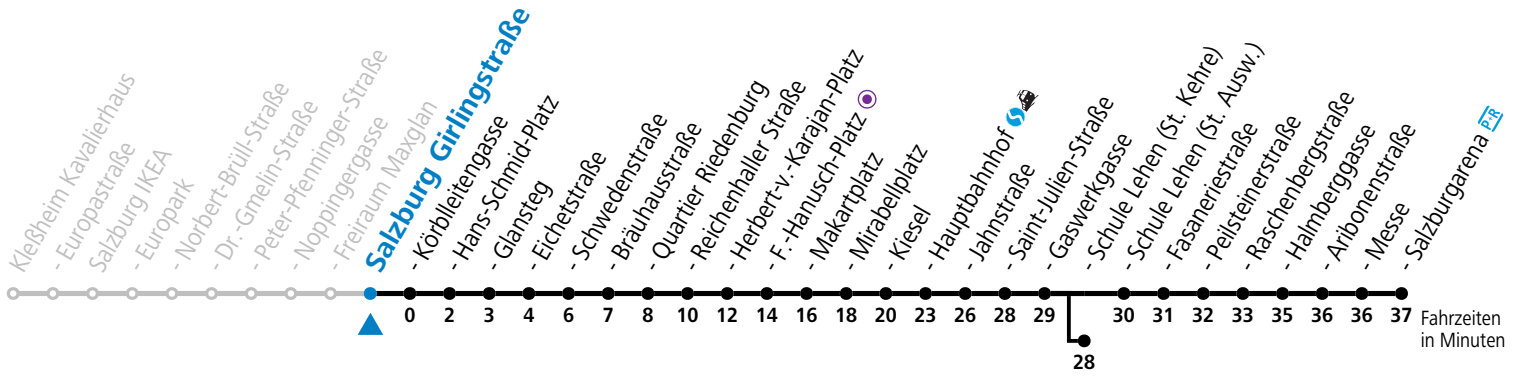

gültig von 31.5. bis 6.7.2024.

Alle Angaben ohne Gewähr.

Montag bis Freitag					Samstag					Sonn- und Feiertag					
5	16	31	46												
6	01	16	31	46	59	6	00	20	40	6	01	31			
7	09	19	29	39	49	59	7	00	20	40	7	01	31		
8	09	19	29	39	49	59	8	00	20	40	8	01	31		
9	09	19	29	39	49	59	9	01	16	31	46	9	01	31	
10	09	19	29	39	49	59	10	01	16	31	46	10	00	20	40
11	09	19	29	39	49	59	11	01	16	31	46	11	00	20	40
12	09	19	29	39	49	59	12	01	16	31	46	12	00	20	40
13	09	19	29	39	49	59	13	01	16	31	46	13	00	20	40
14	09	19	29	39	49	59	14	01	16	31	46	14	00	20	40
15	09	19	29	39	49	59	15	01	16	31	46	15	00	20	40
16	09	19	29	39	49	59	16	01	16	31	46	16	00	20	40
17	09	19	29	39	49		17	01	16	31	46	17	00	20	40
18	01	08^a	16	31	46	18	01	16	31^a	40	18	00	20	40	
19	01	16	31	46	19	00	20	40	19	00	20	40			
20	00	20	40	20	00	20	40	20	00	20	40				
21	00	20	40	21	00	20	40	21	00	20	40				
22	00	20	40	22	00	20	40	22	00	20	40				
23	01^b	10^a	22^a	23	01^b	10^a	22^a	36^b	23	01^b	10^a	23^a			
				0	11^b	46^b									
				1	21^a										

a = bis Sbg. F.-Hanusch-Platz ● b = bis Salzburg Schule Lehen (St. Kehre)

* **NACHTSTERN: Freitag, sowie vor Sonn-/Feiertag ab ca. 22:00 Uhr - Verkehr nach Samstag-Fahrplan**

Ferien im Bundesland Salzburg: 23.12.2023 bis 07.01.2024, 12. bis 18.02., 23.03. bis 01.04., 06.07. bis 08.09., 24.09. und 26.10. bis 02.11.2024 (Vorbehaltlich Änderungen durch die Schulbehörde)

Aufgabenträgerschaft: Stadt Salzburg, Betreiber: Salzburg Linien Verkehrsbetriebe GmbH, Bayerhamerstraße 16, 5020 Salzburg, Tel.: +43 (0)800 220050