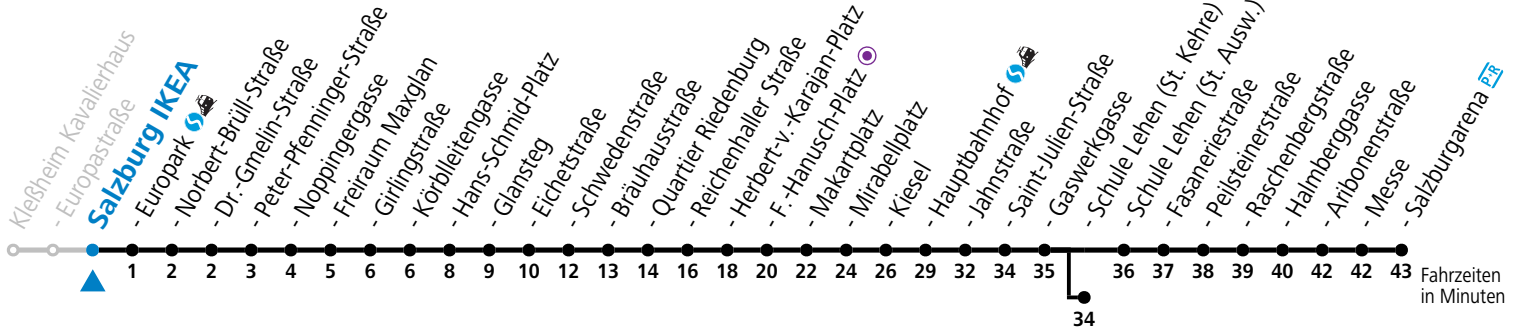

gültig von 31.5. bis 6.7.2024.

Alle Angaben ohne Gewähr.

Montag bis Freitag					Samstag				Sonn- und Feiertag			
5	09	24	39	54					5	55		
6	09	24	39	53	6	14	34	54	6	25	55	
7	13	23	33	43 53	7	14	34	54	7	25	55	
8	03	33			8	14	34	54	8	25	55	
9	03	33			9	09	39		9	25	54	
10	03	33			10	09	39		10	14	34	54
11	03	33			11	09	39		11	14	34	54
12	03	33			12	09	39		12	14	34	54
13	03	33			13	09	39		13	14	34	54
14	03	33			14	09	39		14	14	34	54
15	03	33			15	09	39		15	14	34	54
16	03	33			16	09	39		16	14	34	54
17	03	33	54		17	09	39		17	14	34	54
18	09	39			18	09	24^a	54	18	14	34	54
19	09	39	54		19	14	34	54	19	14	34	54
20	14	34	54		20	14	34	54	20	14	34	54
21	14	34	54		21	14	34	54	21	14	34	54
22	14	34	55^b		22	14	34	55^b	22	14	34	55^b
23	04^a				23	04^a			23	04^a		

a = bis Sbg. F.-Hanusch-Platz b = bis Salzburg Schule Lehen (St. Kehre)

* NACHTSTERN: Freitag, sowie vor Sonn-/Feiertag ab ca. 22:00 Uhr - Verkehr nach Samstag-Fahrplan

Ferien im Bundesland Salzburg: 23.12.2023 bis 07.01.2024, 12. bis 18.02., 23.03. bis 01.04., 06.07. bis 08.09., 24.09. und 26.10. bis 02.11.2024 (Vorbehaltlich Änderungen durch die Schulbehörde)

Aufgabenträgerschaft: Stadt Salzburg, Betreiber: Salzburg Linien Verkehrsbetriebe GmbH, Bayerhamerstraße 16, 5020 Salzburg, Tel.: +43 (0)800 220050