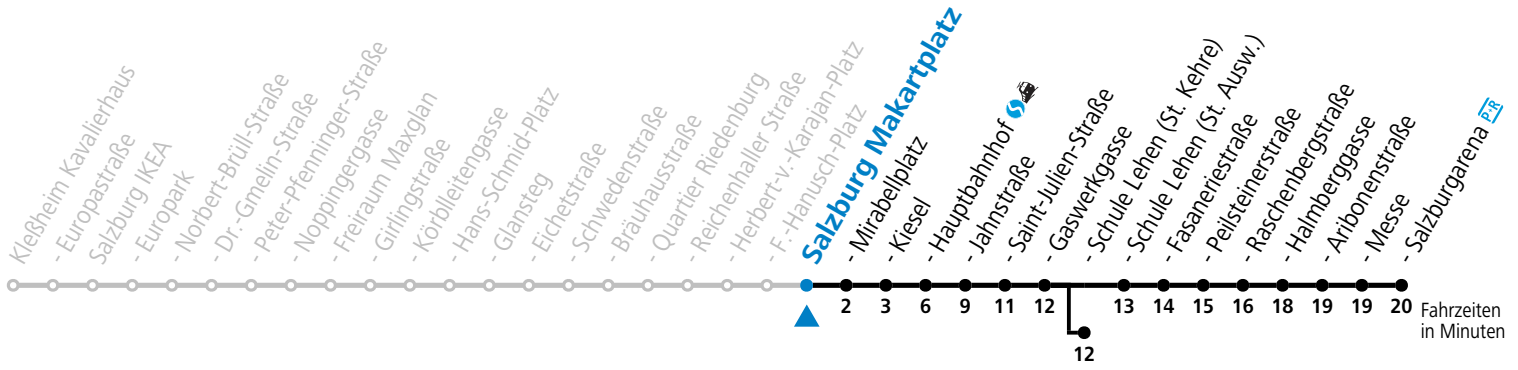

gültig von 31.5. bis 6.7.2024.

Alle Angaben ohne Gewähr.

Montag bis Freitag					Samstag					Sonn- und Feiertag						
5	06	21	33	48	5	15	35	55	5	47						
6	03	18	33	41	48	56	6	15	35	55	6	17	47			
7	03	17	27	37	47	57	7	15	35	55	7	17	47			
8	07	17	27	37	47	57	8	03	15	35	45	55	8	17	32	47
9	07	17	27	37	47	57	9	18	33	48	9	02	17	47		
10	07	17	27	37	47	57	10	03	18	33	48	10	15	35	55	
11	07	17	27	37	47	57	11	03	18	33	48	11	15	35	55	
12	07	17	27	37	47	57	12	03	18	33	48	12	15	35	55	
13	07	17	27	37	47	57	13	03	18	33	48	13	15	35	55	
14	07	17	27	37	47	57	14	03	18	33	48	14	15	35	55	
15	07	17	27	37	47	57	15	03	18	33	48	15	15	35	55	
16	07	17	27	37	47	57	16	03	18	33	48	16	15	35	55	
17	07	17	27	37	47	57	17	03	18	33	48	17	15	35	55	
18	07	18	33	48	18	03	18	33	55	18	15	35	55			
19	03	18	33	48	19	15	35	55	19	15	35	55				
20	03	15	35	55	20	15	35	55	20	15	35	55				
21	15	35	55	21	15	35	55	21	15	35	55					
22	15	35	55	22	15	35	55	22	15	35	55					
23	17^a	23	17^a	52^a	23	17^a	23	17^a								
		0	27^a													
		1	02^a													

a = bis Salzburg Schule Lehen (St. Kehre)

* NACHTSTERN: Freitag, sowie vor Sonn-/Feiertag ab ca. 22:00 Uhr - Verkehr nach Samstag-Fahrplan

Ferien im Bundesland Salzburg: 23.12.2023 bis 07.01.2024, 12. bis 18.02., 23.03. bis 01.04., 06.07. bis 08.09., 24.09. und 26.10. bis 02.11.2024 (Vorbehaltlich Änderungen durch die Schulbehörde)

Aufgabenträgerschaft: Stadt Salzburg, Betreiber: Salzburg Linien Verkehrsbetriebe GmbH, Bayerhamerstraße 16, 5020 Salzburg, Tel.: +43 (0)800 220050