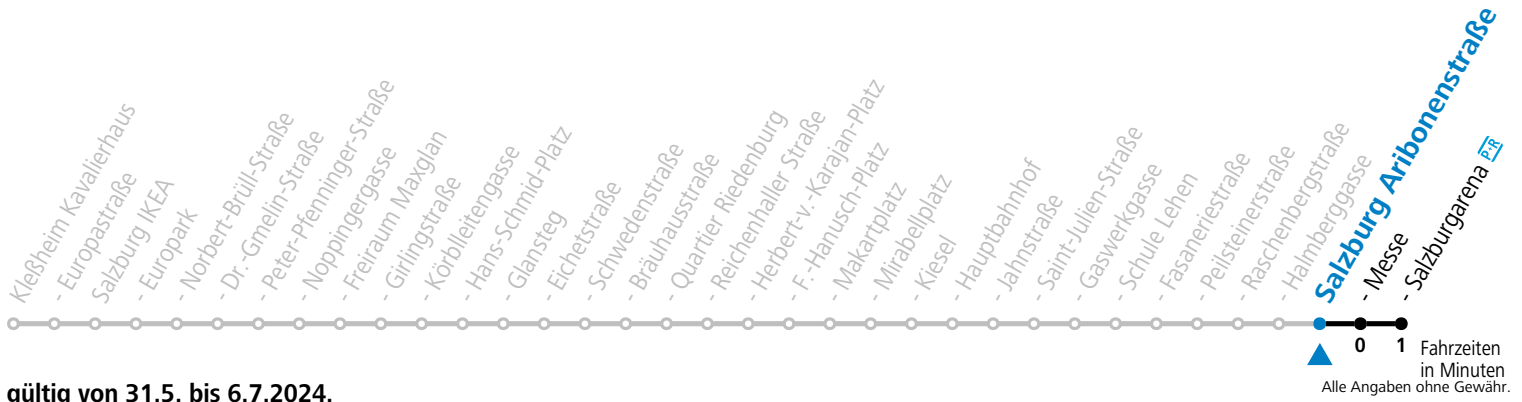

gültig von 31.5. bis 6.7.2024.

Montag bis Freitag		Samstag		Sonn- und Feiertag	
5	22 39 53	5	32 53		
6	08 23 38 53	6	13 33 53	6	05 35
7	01 08 16 23 37 47 57	7	13 33 53	7	05 35
8	07 17 27 37 47 57	8	13 23 33 53	8	05 35 50
9	07 17 27 37 47 57	9	03 13 38 53	9	05 20 35
10	07 17 27 37 47 57	10	08 23 38 53	10	05 33 53
11	07 17 27 37 47 57	11	08 23 38 53	11	13 33 53
12	07 17 27 37 47 57	12	08 23 38 53	12	13 33 53
13	07 17 27 37 47 57	13	08 23 38 53	13	13 33 53
14	07 17 27 37 47 57	14	08 23 38 53	14	13 33 53
15	07 17 27 37 47 57	15	08 23 38 53	15	13 33 53
16	07 17 27 37 47 57	16	08 23 38 53	16	13 33 53
17	07 17 27 37 47 57	17	08 23 38 53	17	13 33 53
18	07 17 27 38 53	18	08 23 38 53	18	13 33 53
19	08 23 38 53	19	13 33 53	19	13 33 53
20	08 23 33 53	20	13 33 53	20	13 33 53
21	13 33 53	21	13 33 53	21	13 33 53
22	13 33 53	22	13 33 53	22	13 33 53
23	13	23	13	23	13

* NACHTSTERN: Freitag, sowie vor Sonn-/Feiertag ab ca. 22:00 Uhr - Verkehr nach Samstag-Fahrplan
Ferien im Bundesland Salzburg: 23.12.2023 bis 07.01.2024, 12. bis 18.02., 23.03. bis 01.04., 06.07. bis 08.09., 24.09. und 26.10. bis 02.11.2024 (Vorbehaltlich Änderungen durch die Schulbehörde)
Aufgabenträgerschaft: Stadt Salzburg, Betreiber: Salzburg Linien Verkehrsbetriebe GmbH, Bayerhammerstraße 16, 5020 Salzburg, Tel.: +43 (0)800 220050