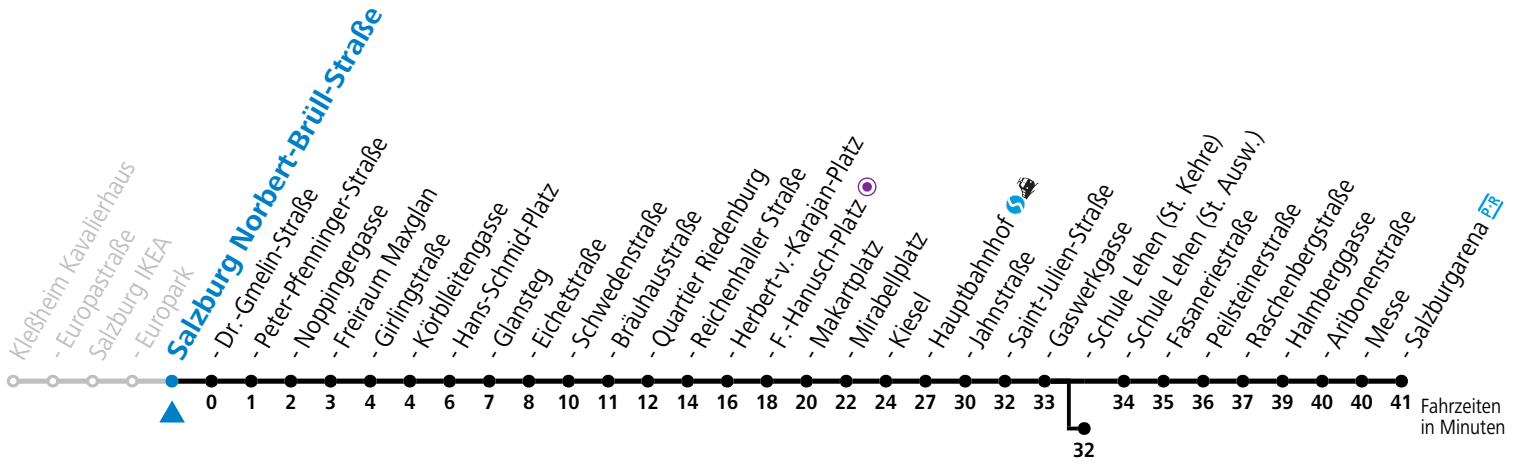

gültig von 31.5. bis 6.7.2024.

Alle Angaben ohne Gewähr.

Montag bis Freitag						Samstag				Sonn- und Feiertag					
5	12	27	42	57	5	56	5	57							
6	12	27	42	55	6	16	36	56	6	27	57				
7	05	15	25	35	45	55	7	16	36	56	7	27	57		
8	05	15	25	35	45	55	8	16	36	57	8	27	57		
9	05	15	25	35	45	55	9	12	27	42	57	9	27	56	
10	05	15	25	35	45	55	10	12	27	42	57	10	16	36	56
11	05	15	25	35	45	55	11	12	27	42	57	11	16	36	56
12	05	15	25	35	45	55	12	12	27	42	57	12	16	36	56
13	05	15	25	35	45	55	13	12	27	42	57	13	16	36	56
14	05	15	25	35	45	55	14	12	27	42	57	14	16	36	56
15	05	15	25	35	45	55	15	12	27	42	57	15	16	36	56
16	05	15	25	35	45	55	16	12	27	42	57	16	16	36	56
17	05	15	25	35	45	57	17	12	27	42	57	17	16	36	56
18	04^a	12	27	42	57	18	12	27^a	36	56	18	16	36	56	
19	12	27	42	56	19	16	36	56	19	16	36	56			
20	16	36	56	20	16	36	56	20	16	36	56				
21	16	36	56	21	16	36	56	21	16	36	56				
22	16	36	57^b	22	16	36	57^b	22	16	36	57^b				
23	06^a	18^a	23	06^a	18^a	23	06^a	19^a							

a = bis Sbg. F.-Hanusch-Platz b = bis Salzburg Schule Lehen (St. Kehre)

* NACHTSTERN: Freitag, sowie vor Sonn-/Feiertag ab ca. 22:00 Uhr - Verkehr nach Samstag-Fahrplan

Ferien im Bundesland Salzburg: 23.12.2023 bis 07.01.2024, 12. bis 18.02., 23.03. bis 01.04., 06.07. bis 08.09., 24.09. und 26.10. bis 02.11.2024 (Vorbehaltlich Änderungen durch die Schulbehörde)

Aufgabenträgerschaft: Stadt Salzburg, Betreiber: Salzburg Linien Verkehrsbetriebe GmbH, Bayerhamerstraße 16, 5020 Salzburg, Tel.: +43 (0)800 220050