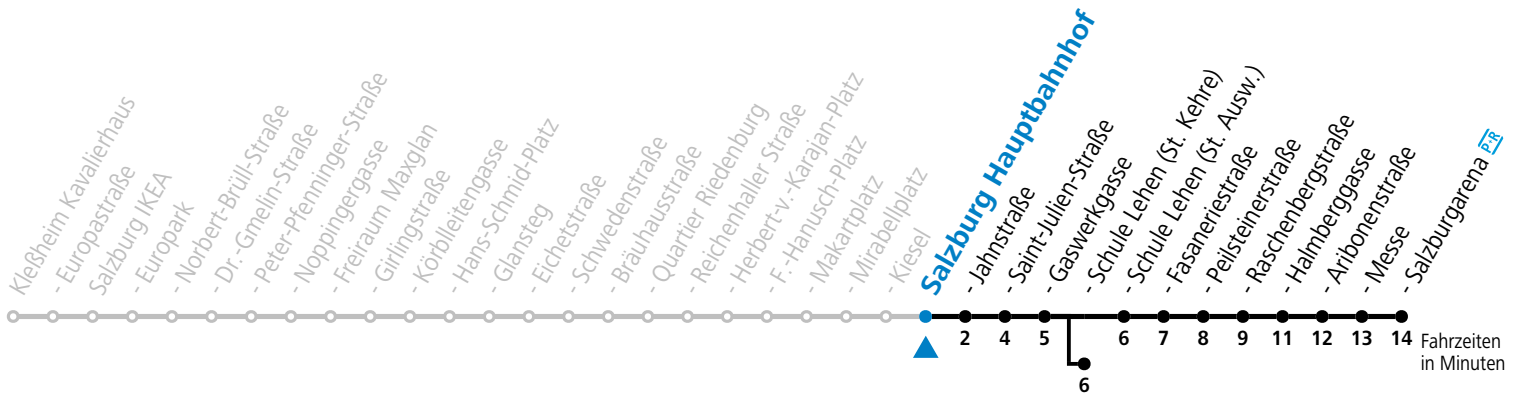

gültig von 31.5. bis 6.7.2024.

Alle Angaben ohne Gewähr.

Montag bis Freitag						Samstag					Sonn- und Feiertag					
5	12	27	40	55		5	21	41			5	53				
6	10	25	40	48	55	6	01	21	41		6	23	53			
7	03	10	24	34	44	54	7	01	21	41		7	23	53		
8	04	14	24	34	44	54	8	01	10	21	41	51	8	23	38	53
9	04	14	24	34	44	54	9	01	25	40	55		9	08	23	53
10	04	14	24	34	44	54	10	10	25	40	55		10	21	41	
11	04	14	24	34	44	54	11	10	25	40	55		11	01	21	41
12	04	14	24	34	44	54	12	10	25	40	55		12	01	21	41
13	04	14	24	34	44	54	13	10	25	40	55		13	01	21	41
14	04	14	24	34	44	54	14	10	25	40	55		14	01	21	41
15	04	14	24	34	44	54	15	10	25	40	55		15	01	21	41
16	04	14	24	34	44	54	16	10	25	40	55		16	01	21	41
17	04	14	24	34	44	54	17	10	25	40	55		17	01	21	41
18	04	14	25	40	55		18	10	25	40			18	01	21	41
19	10	25	40	55			19	01	21	41			19	01	21	41
20	10	21	41				20	01	21	41			20	01	21	41
21	01	21	41				21	01	21	41			21	01	21	41
22	01	21	41				22	01	21	41			22	01	21	41
23	01	23^a	58^a				23	01	23^a	58^a			23	01	23^a	58^a
							0	33^a								
							1	08^a								

a = bis Salzburg Schule Lehen (St. Kehre)

* NACHTSTERN: Freitag, sowie vor Sonn-/Feiertag ab ca. 22:00 Uhr - Verkehr nach Samstag-Fahrplan

Ferien im Bundesland Salzburg: 23.12.2023 bis 07.01.2024, 12. bis 18.02., 23.03. bis 01.04., 06.07. bis 08.09., 24.09. und 26.10. bis 02.11.2024 (Vorbehaltlich Änderungen durch die Schulbehörde)

Aufgabenträgerschaft: Stadt Salzburg, Betreiber: Salzburg Linien Verkehrsbetriebe GmbH, Bayerhamerstraße 16, 5020 Salzburg, Tel.: +43 (0)800 220050