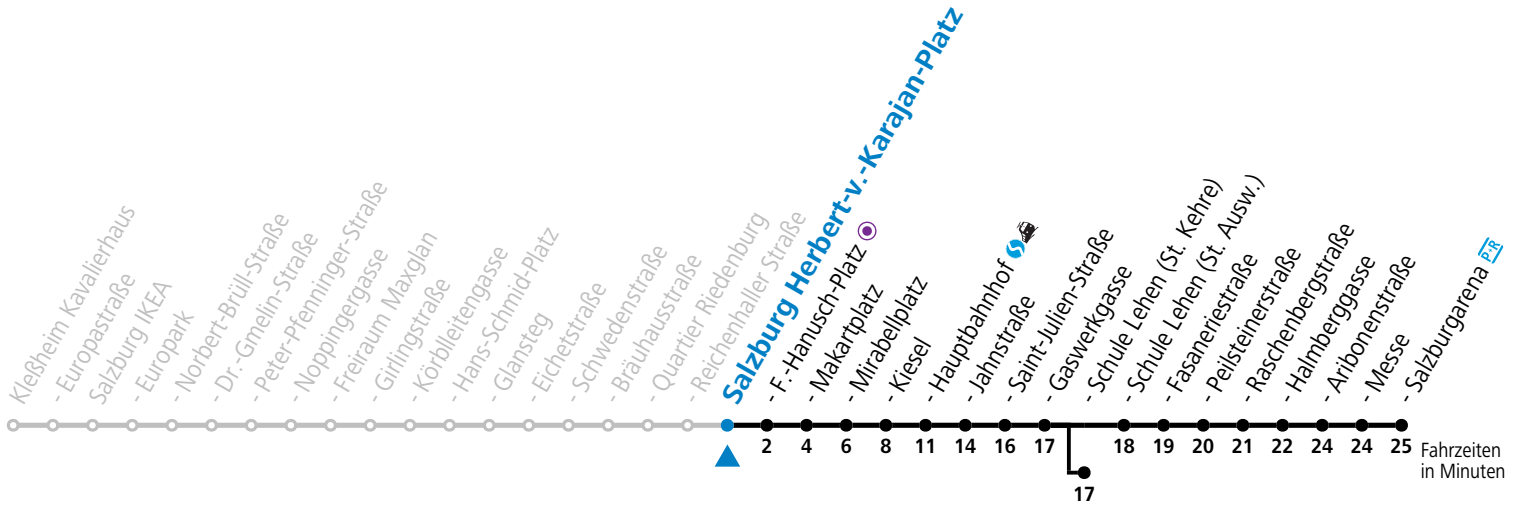

gültig von 31.5. bis 6.7.2024.

Alle Angaben ohne Gewähr.

Montag bis Freitag					Samstag					Sonn- und Feiertag						
5	28	43	58													
6	13	28	43	58	6	11	31	51		6	12	42				
7	12	22	32	42	52	7	11	31	51		7	12	42			
8	02	12	22	32	42	52	8	11	31	51		8	12	42		
9	02	12	22	32	42	52	9	13	28	43	58	9	12	42		
10	02	12	22	32	42	52	10	13	28	43	58	10	11	31	51	
11	02	12	22	32	42	52	11	13	28	43	58	11	11	31	51	
12	02	12	22	32	42	52	12	13	28	43	58	12	11	31	51	
13	02	12	22	32	42	52	13	13	28	43	58	13	11	31	51	
14	02	12	22	32	42	52	14	13	28	43	58	14	11	31	51	
15	02	12	22	32	42	52	15	13	28	43	58	15	11	31	51	
16	02	12	22	32	42	52	16	13	28	43	58	16	11	31	51	
17	02	12	22	32	42	52	17	13	28	43	58	17	11	31	51	
18	02	13	21^a	28	43	58	18	13	28	43^a	51	18	11	31	51	
19	13	28	43	58			19	11	31	51		19	11	31	51	
20	11	31	51				20	11	31	51		20	11	31	51	
21	11	31	51				21	11	31	51		21	11	31	51	
22	11	31	51				22	11	31	51		22	11	31	51	
23	12^b	21^a	33^a				23	12^b	21^a	33^a	47^b	23	12^b	21^a	34^a	39^a
0	40^a						0	22^b	57^b			0	40^a			
							1	32^a								

a = bis Sbg. F.-Hanusch-Platz ● b = bis Salzburg Schule Lehen (St. Kehre)

* **NACHTSTERN: Freitag, sowie vor Sonn-/Feiertag ab ca. 22:00 Uhr - Verkehr nach Samstag-Fahrplan**

Ferien im Bundesland Salzburg: 23.12.2023 bis 07.01.2024, 12. bis 18.02., 23.03. bis 01.04., 06.07. bis 08.09., 24.09. und 26.10. bis 02.11.2024 (Vorbehaltlich Änderungen durch die Schulbehörde)

Aufgabenträgerschaft: Stadt Salzburg, Betreiber: Salzburg Linien Verkehrsbetriebe GmbH, Bayerhamerstraße 16, 5020 Salzburg, Tel.: +43 (0)800 220050