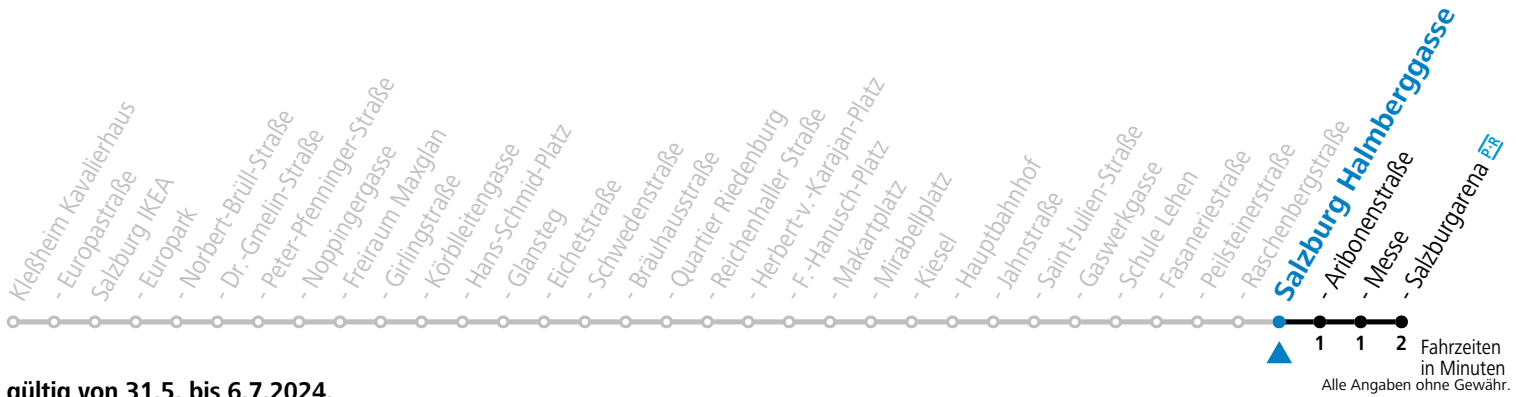

Fahrzeiten
in Minuten
Alle Angaben ohne Gewähr.

gültig von 31.5. bis 6.7.2024.

Montag bis Freitag					Samstag					Sonn- und Feiertag					
5	21	38	52		5	31	52								
6	07	22	37	52	59	6	12	32	52	6	04	34			
7	07	14	22	35	45	55	7	12	32	52	7	04	34		
8	05	15	25	35	45	55	8	12	22	32	52	8	04	34	49
9	05	15	25	35	45	55	9	02	12	37	52	9	04	19	34
10	05	15	25	35	45	55	10	07	22	37	52	10	04	32	52
11	05	15	25	35	45	55	11	07	22	37	52	11	12	32	52
12	05	15	25	35	45	55	12	07	22	37	52	12	12	32	52
13	05	15	25	35	45	55	13	07	22	37	52	13	12	32	52
14	05	15	25	35	45	55	14	07	22	37	52	14	12	32	52
15	05	15	25	35	45	55	15	07	22	37	52	15	12	32	52
16	05	15	25	35	45	55	16	07	22	37	52	16	12	32	52
17	05	15	25	35	45	55	17	07	22	37	52	17	12	32	52
18	05	15	25	37	52		18	07	22	37	52	18	12	32	52
19	07	22	37	52			19	12	32	52		19	12	32	52
20	07	22	32	52			20	12	32	52		20	12	32	52
21	12	32	52				21	12	32	52		21	12	32	52
22	12	32	52				22	12	32	52		22	12	32	52
23	12						23	12				23	12		

* **NACHTSTERN: Freitag, sowie vor Sonn-/Feiertag ab ca. 22:00 Uhr - Verkehr nach Samstag-Fahrplan**

Ferien im Bundesland Salzburg: 23.12.2023 bis 07.01.2024, 12. bis 18.02., 23.03. bis 01.04., 06.07. bis 08.09., 24.09. und 26.10. bis 02.11.2024 (Vorbehaltlich Änderungen durch die Schulbehörde)

Aufgabenträgerschaft: Stadt Salzburg, Betreiber: Salzburg Linien Verkehrsbetriebe GmbH, Bayerhamerstraße 16, 5020 Salzburg, Tel.: +43 (0)800 220050