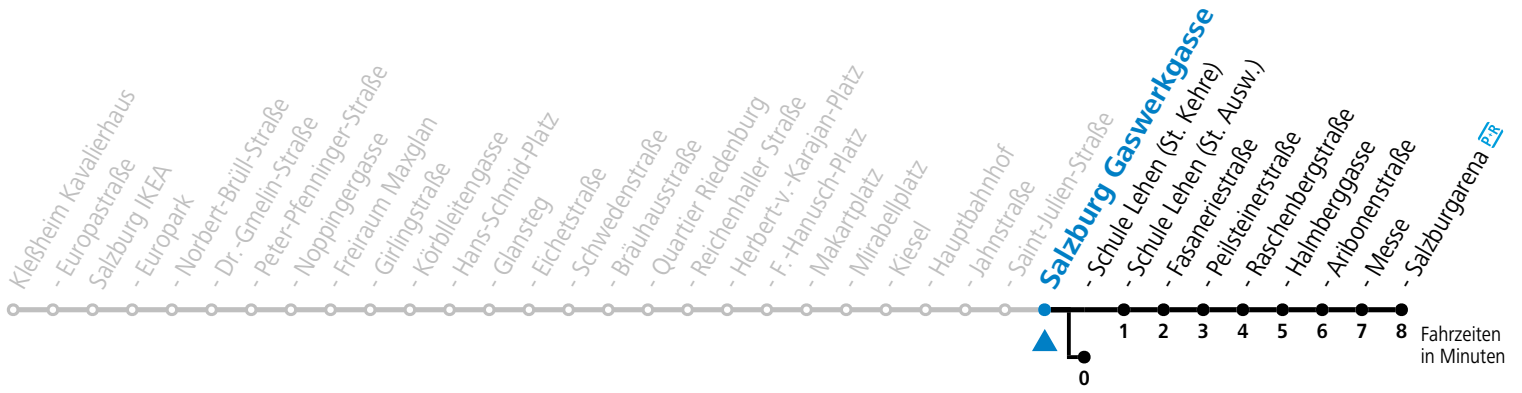

gültig von 31.5. bis 6.7.2024.

Alle Angaben ohne Gewähr.

Montag bis Freitag					Samstag					Sonn- und Feiertag						
5	17	33	46		5	26	47			5	59					
6	01	16	31	46	54	6	07	27	47	6	29	59				
7	01	09	16	30	40	50	7	07	27	47	7	29	59			
8	00	10	20	30	40	50	8	07	16	27	47	57	8	29	44	59
9	00	10	20	30	40	50	9	07	31	46	9	14	29	59		
10	00	10	20	30	40	50	10	01	16	31	46	10	27	47		
11	00	10	20	30	40	50	11	01	16	31	46	11	07	27	47	
12	00	10	20	30	40	50	12	01	16	31	46	12	07	27	47	
13	00	10	20	30	40	50	13	01	16	31	46	13	07	27	47	
14	00	10	20	30	40	50	14	01	16	31	46	14	07	27	47	
15	00	10	20	30	40	50	15	01	16	31	46	15	07	27	47	
16	00	10	20	30	40	50	16	01	16	31	46	16	07	27	47	
17	00	10	20	30	40	50	17	01	16	31	46	17	07	27	47	
18	00	10	20	31	46		18	01	16	31	46	18	07	27	47	
19	01	16	31	46			19	07	27	47	19	07	27	47		
20	01	16	27	47			20	07	27	47	20	07	27	47		
21	07	27	47				21	07	27	47	21	07	27	47		
22	07	27	47				22	07	27	47	22	07	27	47		
23	07	29^a					23	07	29^a		23	07	29^a			
0	04^a						0	04^a	39^a		0	04^a				
							1	14^a								

a = bis Salzburg Schule Lehen (St. Kehre)

* NACHTSTERN: Freitag, sowie vor Sonn-/Feiertag ab ca. 22:00 Uhr - Verkehr nach Samstag-Fahrplan

Ferien im Bundesland Salzburg: 23.12.2023 bis 07.01.2024, 12. bis 18.02., 23.03. bis 01.04., 06.07. bis 08.09., 24.09. und 26.10. bis 02.11.2024 (Vorbehaltlich Änderungen durch die Schulbehörde)

Aufgabenträgerschaft: Stadt Salzburg, Betreiber: Salzburg Linien Verkehrsbetriebe GmbH, Bayerhamerstraße 16, 5020 Salzburg, Tel.: +43 (0)800 220050