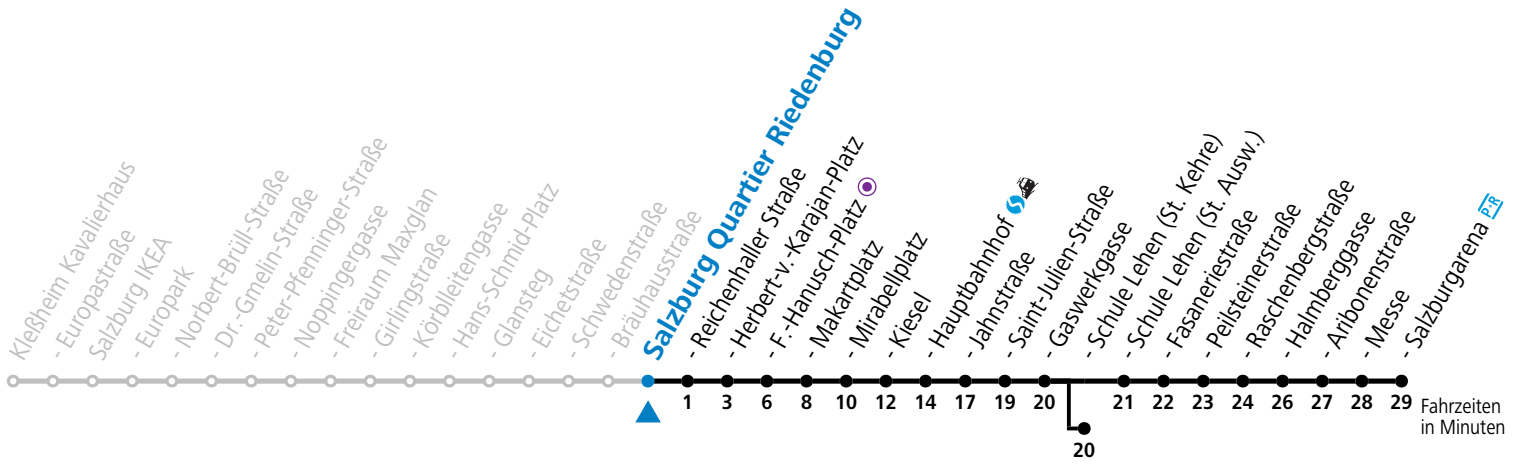

gültig von 31.5. bis 6.7.2024.

Alle Angaben ohne Gewähr.

Montag bis Freitag					Samstag					Sonn- und Feiertag						
5	25	40	55													
6	10	25	40	55	6	08	28	48		6	09	39				
7	08	18	28	38	48	58	7	08	28	48		7	09	39		
8	08	18	28	38	48	58	8	08	28	48		8	09	39		
9	08	18	28	38	48	58	9	10	25	40	55	9	09	39		
10	08	18	28	38	48	58	10	10	25	40	55	10	08	28	48	
11	08	18	28	38	48	58	11	10	25	40	55	11	08	28	48	
12	08	18	28	38	48	58	12	10	25	40	55	12	08	28	48	
13	08	18	28	38	48	58	13	10	25	40	55	13	08	28	48	
14	08	18	28	38	48	58	14	10	25	40	55	14	08	28	48	
15	08	18	28	38	48	58	15	10	25	40	55	15	08	28	48	
16	08	18	28	38	48	58	16	10	25	40	55	16	08	28	48	
17	08	18	28	38	48	58	17	10	25	40	55	17	08	28	48	
18	10	17^a	25	40	55	18	10	25	40^a	48	18	08	28	48		
19	10	25	40	55	19	08	28	48		19	08	28	48			
20	08	28	48	20	08	28	48	20	08	28	48	20	08	28	48	
21	08	28	48	21	08	28	48	21	08	28	48	21	08	28	48	
22	08	28	48	22	08	28	48	22	08	28	48	22	08	28	48	
23	09^b	18^a	30^a	23	09^b	18^a	30^a	44^b	23	09^b	18^a	31^a	36^a			
0	37^a	0	19^b	54^b	0	37^a										
		1	29^a													

a = bis Sbg. F.-Hanusch-Platz b = bis Salzburg Schule Lehen (St. Kehre)

* NACHTSTERN: Freitag, sowie vor Sonn-/Feiertag ab ca. 22:00 Uhr - Verkehr nach Samstag-Fahrplan

Ferien im Bundesland Salzburg: 23.12.2023 bis 07.01.2024, 12. bis 18.02., 23.03. bis 01.04., 06.07. bis 08.09., 24.09. und 26.10. bis 02.11.2024 (Vorbehaltlich Änderungen durch die Schulbehörde)

Aufgabenträgerschaft: Stadt Salzburg, Betreiber: Salzburg Linien Verkehrsbetriebe GmbH, Bayerhamerstraße 16, 5020 Salzburg, Tel.: +43 (0)800 220050