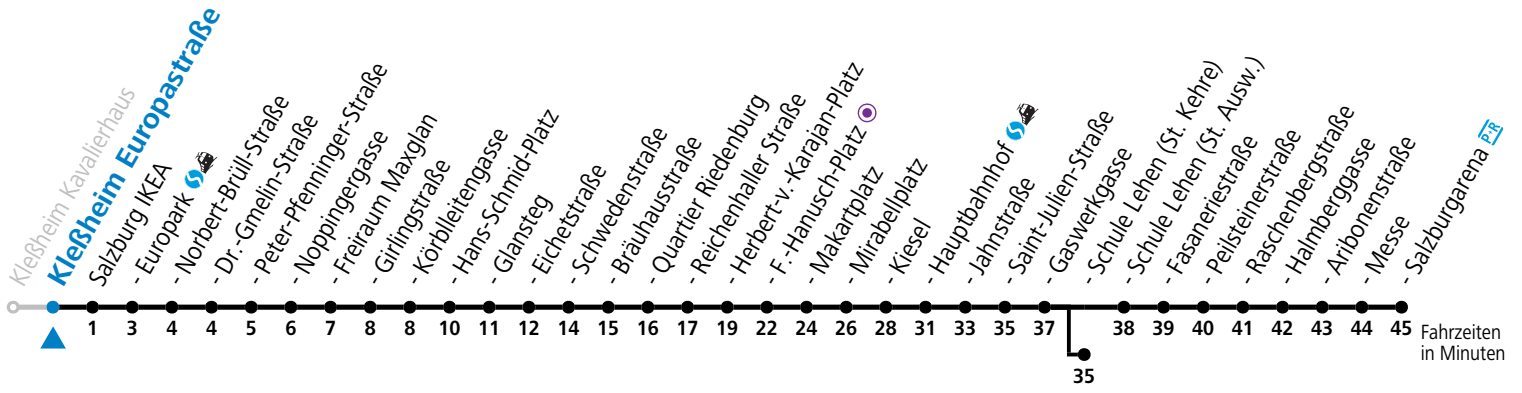

gültig von 31.5. bis 6.7.2024.

Alle Angaben ohne Gewähr.

Montag bis Freitag					Samstag				Sonn- und Feiertag			
5	07	22	37	52					5	54		
6	07	22	37	51	6	12	32	52	6	24	54	
7	11	21	31	41 51	7	12	32	52	7	24	54	
8	01	31			8	12	32	52	8	24	54	
9	01	31			9	07	37		9	24	52	
10	01	31			10	07	37		10	12	32	52
11	01	31			11	07	37		11	12	32	52
12	01	31			12	07	37		12	12	32	52
13	01	31			13	07	37		13	12	32	52
14	01	31			14	07	37		14	12	32	52
15	01	31			15	07	37		15	12	32	52
16	01	31			16	07	37		16	12	32	52
17	01	31	52		17	07	37		17	12	32	52
18	07	37			18	07	22^a	52	18	12	32	52
19	07	37	52		19	12	32	52	19	12	32	52
20	12	32	52		20	12	32	52	20	12	32	52
21	12	32	52		21	12	32	52	21	12	32	52
22	12	32	54^b		22	12	32	54^b	22	12	32	54^b
23	02^a				23	02^a			23	02^a		

a = bis Sbg. F.-Hanusch-Platz b = bis Salzburg Schule Lehen (St. Kehre)

* NACHTSTERN: Freitag, sowie vor Sonn-/Feiertag ab ca. 22:00 Uhr - Verkehr nach Samstag-Fahrplan

Ferien im Bundesland Salzburg: 23.12.2023 bis 07.01.2024, 12. bis 18.02., 23.03. bis 01.04., 06.07. bis 08.09., 24.09. und 26.10. bis 02.11.2024 (Vorbehaltlich Änderungen durch die Schulbehörde)

Aufgabenträgerschaft: Stadt Salzburg, Betreiber: Salzburg Linien Verkehrsbetriebe GmbH, Bayerhamerstraße 16, 5020 Salzburg, Tel.: +43 (0)800 220050