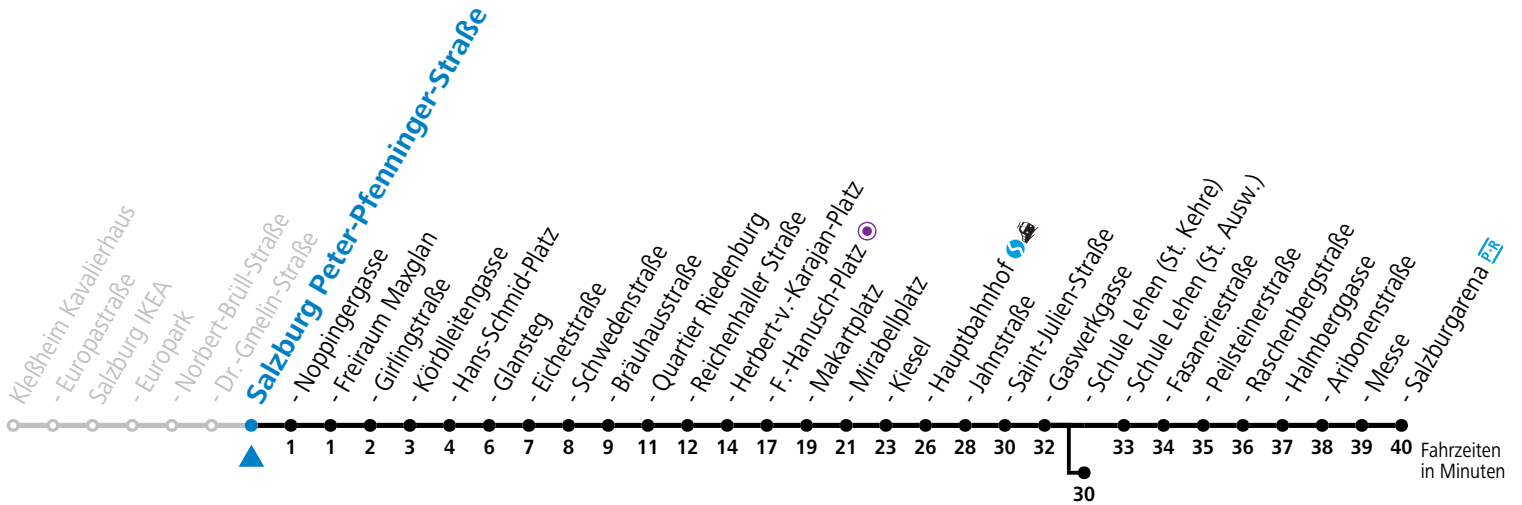

gültig von 31.5. bis 6.7.2024.

Alle Angaben ohne Gewähr.

Montag bis Freitag					Samstag					Sonn- und Feiertag						
5	13	28	43	58	5	57				5	59					
6	13	28	43	57	6	17	37	57		6	29	59				
7	07	17	27	37	47	57	7	17	37	57		7	29	59		
8	07	17	27	37	47	57	8	17	37	58		8	29	59		
9	07	17	27	37	47	57	9	13	28	43	58	9	29	57		
10	07	17	27	37	47	57	10	13	28	43	58	10	17	37	57	
11	07	17	27	37	47	57	11	13	28	43	58	11	17	37	57	
12	07	17	27	37	47	57	12	13	28	43	58	12	17	37	57	
13	07	17	27	37	47	57	13	13	28	43	58	13	17	37	57	
14	07	17	27	37	47	57	14	13	28	43	58	14	17	37	57	
15	07	17	27	37	47	57	15	13	28	43	58	15	17	37	57	
16	07	17	27	37	47	57	16	13	28	43	58	16	17	37	57	
17	07	17	27	37	47	58	17	13	28	43	58	17	17	37	57	
18	06^a	13	28	43	58	18	13	28^a	37	57	18	17	37	57		
19	13	28	43	57	19	17	37	57		19	17	37	57			
20	17	37	57	20	17	37	57		20	17	37	57				
21	17	37	57	21	17	37	57		21	17	37	57				
22	17	37	59^b	22	17	37	59^b		22	17	37	59^b				
23	07^a	20^a			23	07^a	20^a	34^b		23	07^a	20^a				
					0	09^b	44^b									
					1	19^a										

a = bis Sbg. F.-Hanusch-Platz ● b = bis Salzburg Schule Lehen (St. Kehre)

* **NACHTSTERN: Freitag, sowie vor Sonn-/Feiertag ab ca. 22:00 Uhr - Verkehr nach Samstag-Fahrplan**

Ferien im Bundesland Salzburg: 23.12.2023 bis 07.01.2024, 12. bis 18.02., 23.03. bis 01.04., 06.07. bis 08.09., 24.09. und 26.10. bis 02.11.2024 (Vorbehaltlich Änderungen durch die Schulbehörde)

Aufgabenträgerschaft: Stadt Salzburg, Betreiber: Salzburg Linien Verkehrsbetriebe GmbH, Bayerhamerstraße 16, 5020 Salzburg, Tel.: +43 (0)800 220050