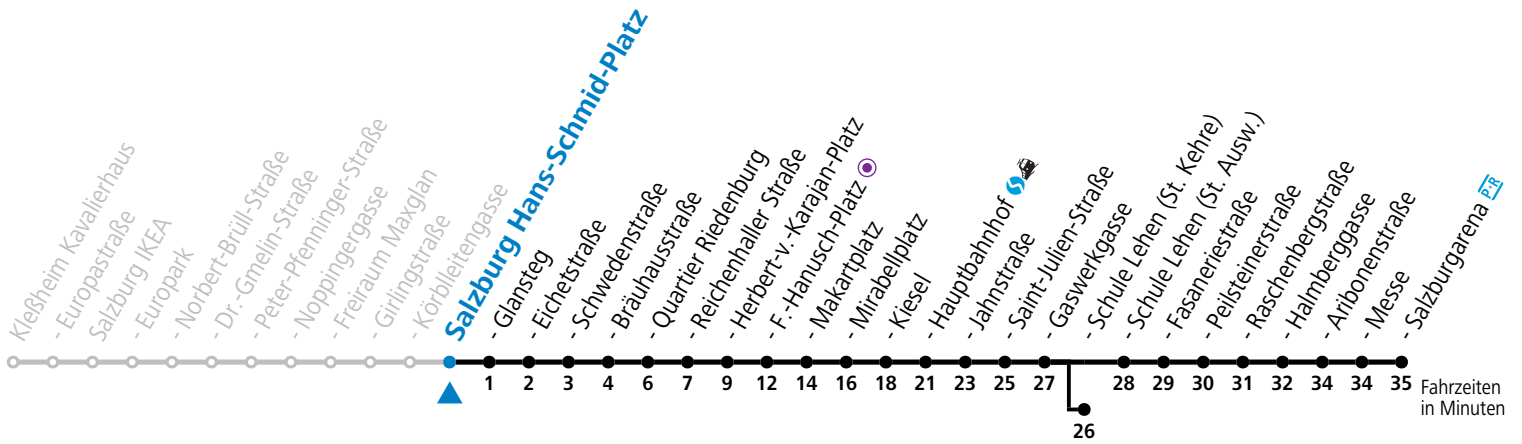

gültig von 31.5. bis 6.7.2024.

Alle Angaben ohne Gewähr.

Montag bis Freitag					Samstag					Sonn- und Feiertag						
5	18	33	48													
6	03	18	33	48	6	02	22	42		6	03	33				
7	02	12	22	32	42	52	7	02	22	42		7	03	33		
8	02	12	22	32	42	52	8	02	22	42		8	03	33		
9	02	12	22	32	42	52	9	03	18	33	48	9	03	33		
10	02	12	22	32	42	52	10	03	18	33	48	10	02	22	42	
11	02	12	22	32	42	52	11	03	18	33	48	11	02	22	42	
12	02	12	22	32	42	52	12	03	18	33	48	12	02	22	42	
13	02	12	22	32	42	52	13	03	18	33	48	13	02	22	42	
14	02	12	22	32	42	52	14	03	18	33	48	14	02	22	42	
15	02	12	22	32	42	52	15	03	18	33	48	15	02	22	42	
16	02	12	22	32	42	52	16	03	18	33	48	16	02	22	42	
17	02	12	22	32	42	52	17	03	18	33	48	17	02	22	42	
18	03	11^a	18	33	48		18	03	18	33^a	42	18	02	22	42	
19	03	18	33	48			19	02	22	42		19	02	22	42	
20	02	22	42				20	02	22	42		20	02	22	42	
21	02	22	42				21	02	22	42		21	02	22	42	
22	02	22	42				22	02	22	42		22	02	22	42	
23	03^b	12^a	24^a				23	03^b	12^a	24^a	38^b	23	03^b	12^a	25^a	30^a
0	31^a						0	13^b	48^b			0	31^a			
							1	23^a								

a = bis Sbg. F.-Hanusch-Platz ● b = bis Salzburg Schule Lehen (St. Kehre)

* NACHTSTERN: Freitag, sowie vor Sonn-/Feiertag ab ca. 22:00 Uhr - Verkehr nach Samstag-Fahrplan

Ferien im Bundesland Salzburg: 23.12.2023 bis 07.01.2024, 12. bis 18.02., 23.03. bis 01.04., 06.07. bis 08.09., 24.09. und 26.10. bis 02.11.2024 (Vorbehaltlich Änderungen durch die Schulbehörde)

Aufgabenträgerschaft: Stadt Salzburg, Betreiber: Salzburg Linien Verkehrsbetriebe GmbH, Bayerhamerstraße 16, 5020 Salzburg, Tel.: +43 (0)800 220050