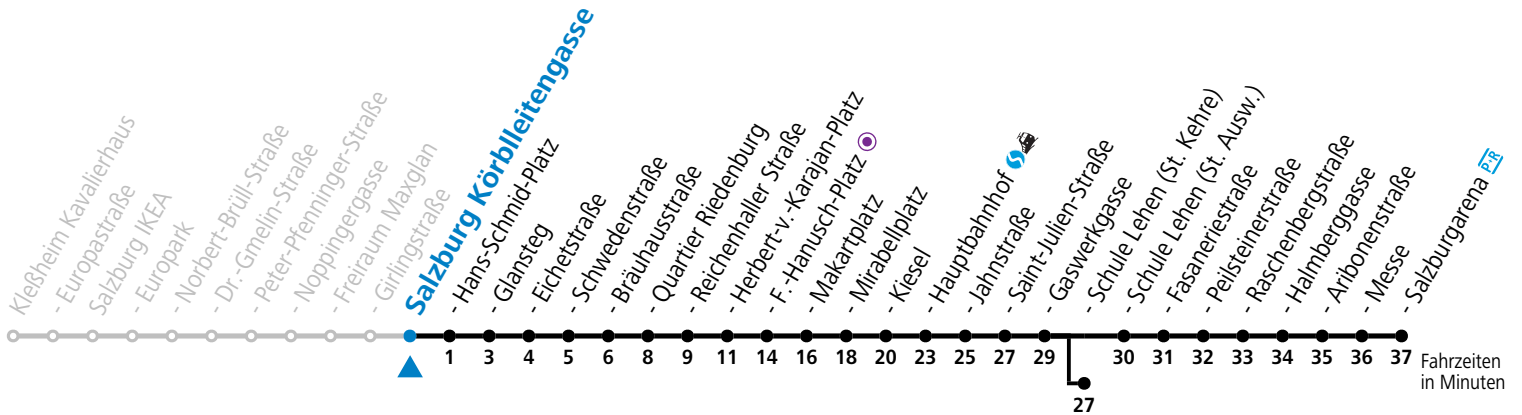

gültig von 31.5. bis 6.7.2024.

Alle Angaben ohne Gewähr.

Montag bis Freitag					Samstag					Sonn- und Feiertag					
5	16	31	46												
6	01	16	31	46	6	00	20	40		6	02	32			
7	00	10	20	30	40	50	7	00	20	40		7	02	32	
8	00	10	20	30	40	50	8	00	20	40		8	02	32	
9	00	10	20	30	40	50	9	01	16	31	46	9	02	32	
10	00	10	20	30	40	50	10	01	16	31	46	10	00	20	40
11	00	10	20	30	40	50	11	01	16	31	46	11	00	20	40
12	00	10	20	30	40	50	12	01	16	31	46	12	00	20	40
13	00	10	20	30	40	50	13	01	16	31	46	13	00	20	40
14	00	10	20	30	40	50	14	01	16	31	46	14	00	20	40
15	00	10	20	30	40	50	15	01	16	31	46	15	00	20	40
16	00	10	20	30	40	50	16	01	16	31	46	16	00	20	40
17	00	10	20	30	40	50	17	01	16	31	46	17	00	20	40
18	01	09^a	16	31	46	18	01	16	31^a	40	18	00	20	40	
19	01	16	31	46	19	00	20	40	19	00	20	40			
20	00	20	40	20	00	20	40	20	00	20	40				
21	00	20	40	21	00	20	40	21	00	20	40				
22	00	20	40	22	00	20	40	22	00	20	40				
23	02^b	10^a	23^a	23	02^b	10^a	23^a	37^b	23	02^b	10^a	23^a			
				0	12^b	47^b									
				1	22^a										

a = bis Sbg. F.-Hanusch-Platz b = bis Salzburg Schule Lehen (St. Kehre)

* NACHTSTERN: Freitag, sowie vor Sonn-/Feiertag ab ca. 22:00 Uhr - Verkehr nach Samstag-Fahrplan

Ferien im Bundesland Salzburg: 23.12.2023 bis 07.01.2024, 12. bis 18.02., 23.03. bis 01.04., 06.07. bis 08.09., 24.09. und 26.10. bis 02.11.2024 (Vorbehaltlich Änderungen durch die Schulbehörde)

Aufgabenträgerschaft: Stadt Salzburg, Betreiber: Salzburg Linien Verkehrsbetriebe GmbH, Bayerhamerstraße 16, 5020 Salzburg, Tel.: +43 (0)800 220050