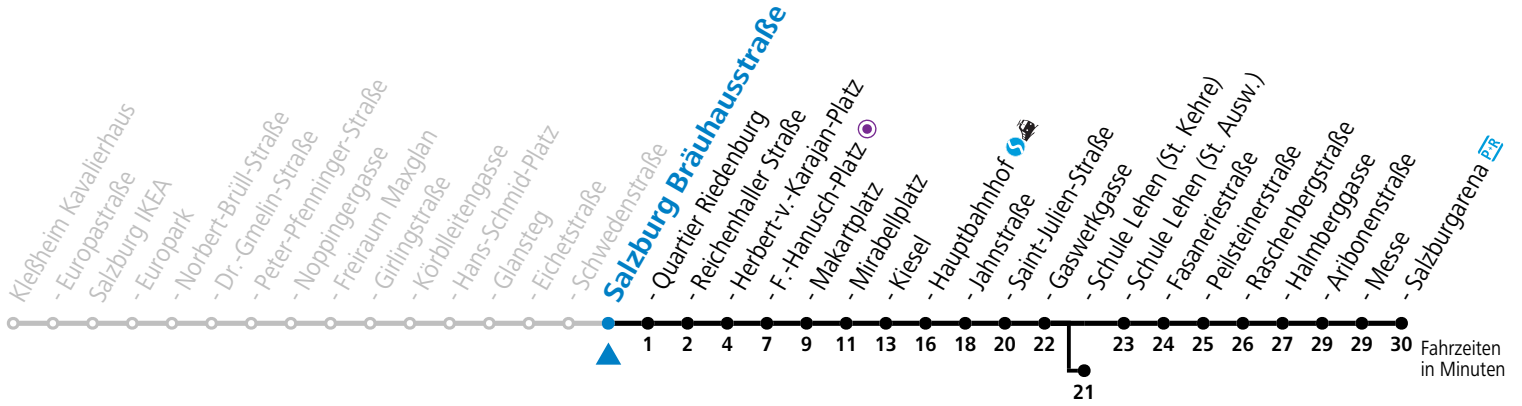

gültig von 31.5. bis 6.7.2024.

Alle Angaben ohne Gewähr.

Montag bis Freitag					Samstag					Sonn- und Feiertag				
5	23	38	53											
6	08	23	38	53	6	06	26	46		6	08	38		
7	07	17	27	37 47 57	7	06	26	46		7	08	38		
8	07	17	27	37 47 57	8	06	26	46		8	08	38		
9	07	17	27	37 47 57	9	08	23	38	53	9	08	38		
10	07	17	27	37 47 57	10	08	23	38	53	10	06	26	46	
11	07	17	27	37 47 57	11	08	23	38	53	11	06	26	46	
12	07	17	27	37 47 57	12	08	23	38	53	12	06	26	46	
13	07	17	27	37 47 57	13	08	23	38	53	13	06	26	46	
14	07	17	27	37 47 57	14	08	23	38	53	14	06	26	46	
15	07	17	27	37 47 57	15	08	23	38	53	15	06	26	46	
16	07	17	27	37 47 57	16	08	23	38	53	16	06	26	46	
17	07	17	27	37 47 57	17	08	23	38	53	17	06	26	46	
18	08	16^a	23	38 53	18	08	23	38^a	46	18	06	26	46	
19	08	23	38	53	19	06	26	46		19	06	26	46	
20	06	26	46		20	06	26	46		20	06	26	46	
21	06	26	46		21	06	26	46		21	06	26	46	
22	06	26	46		22	06	26	46		22	06	26	46	
23	08^b	16^a	29^a		23	08^b	16^a	29^a	43^b	23	08^b	16^a	29^a	34^a
0	36^a				0	18^b	53^b			0	36^a			
					1	28^a								

a = bis Sbg. F.-Hanusch-Platz ● b = bis Salzburg Schule Lehen (St. Kehre)

* **NACHTSTERN: Freitag, sowie vor Sonn-/Feiertag ab ca. 22:00 Uhr - Verkehr nach Samstag-Fahrplan**

Ferien im Bundesland Salzburg: 23.12.2023 bis 07.01.2024, 12. bis 18.02., 23.03. bis 01.04., 06.07. bis 08.09., 24.09. und 26.10. bis 02.11.2024 (Vorbehaltlich Änderungen durch die Schulbehörde)

Aufgabenträgerschaft: Stadt Salzburg, Betreiber: Salzburg Linien Verkehrsbetriebe GmbH, Bayerhamerstraße 16, 5020 Salzburg, Tel.: +43 (0)800 220050