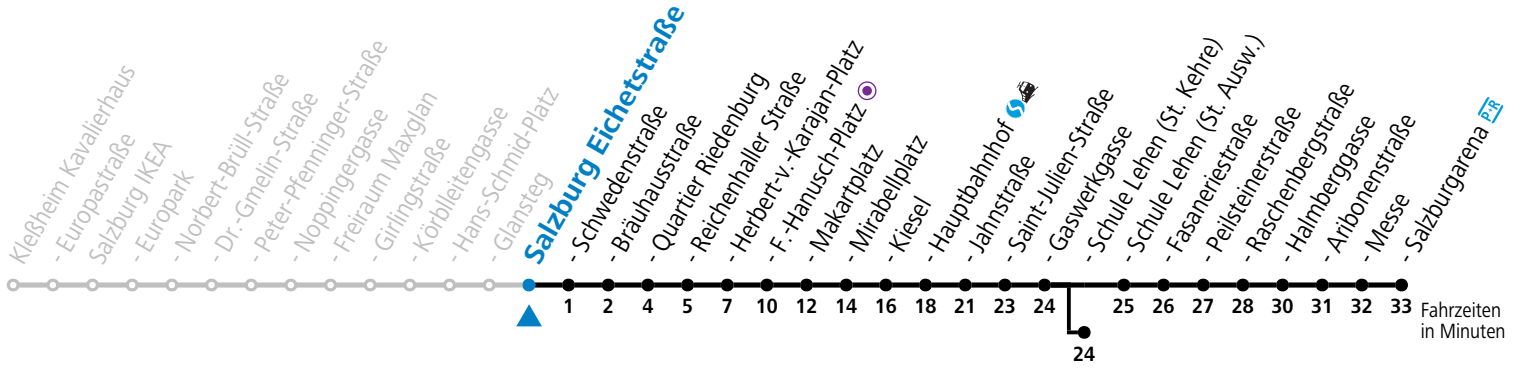

gültig von 31.5. bis 6.7.2024.

Alle Angaben ohne Gewähr.

Montag bis Freitag					Samstag					Sonn- und Feiertag				
5	21	36	51											
6	06	21	36	51	6	04	24	44		6	05	35		
7	04	14	24	34 44 54	7	04	24	44		7	05	35		
8	04	14	24	34 44 54	8	04	24	44		8	05	35		
9	04	14	24	34 44 54	9	06	21	36	51	9	05	35		
10	04	14	24	34 44 54	10	06	21	36	51	10	04	24	44	
11	04	14	24	34 44 54	11	06	21	36	51	11	04	24	44	
12	04	14	24	34 44 54	12	06	21	36	51	12	04	24	44	
13	04	14	24	34 44 54	13	06	21	36	51	13	04	24	44	
14	04	14	24	34 44 54	14	06	21	36	51	14	04	24	44	
15	04	14	24	34 44 54	15	06	21	36	51	15	04	24	44	
16	04	14	24	34 44 54	16	06	21	36	51	16	04	24	44	
17	04	14	24	34 44 54	17	06	21	36	51	17	04	24	44	
18	06	13^a	21	36 51	18	06	21	36^a	44	18	04	24	44	
19	06	21	36	51	19	04	24	44		19	04	24	44	
20	04	24	44		20	04	24	44		20	04	24	44	
21	04	24	44		21	04	24	44		21	04	24	44	
22	04	24	44		22	04	24	44		22	04	24	44	
23	05^b	14^a	26^a		23	05^b	14^a	26^a	40^b	23	05^b	14^a	27^a	32^a
0	33^a				0	15^b	50^b			0	33^a			
					1	25^a								

a = bis Sbg. F.-Hanusch-Platz ● b = bis Salzburg Schule Lehen (St. Kehre)

* NACHTSTERN: Freitag, sowie vor Sonn-/Feiertag ab ca. 22:00 Uhr - Verkehr nach Samstag-Fahrplan

Ferien im Bundesland Salzburg: 23.12.2023 bis 07.01.2024, 12. bis 18.02., 23.03. bis 01.04., 06.07. bis 08.09., 24.09. und 26.10. bis 02.11.2024 (Vorbehaltlich Änderungen durch die Schulbehörde)

Aufgabenträgerschaft: Stadt Salzburg, Betreiber: Salzburg Linien Verkehrsbetriebe GmbH, Bayerhamerstraße 16, 5020 Salzburg, Tel.: +43 (0)800 220050