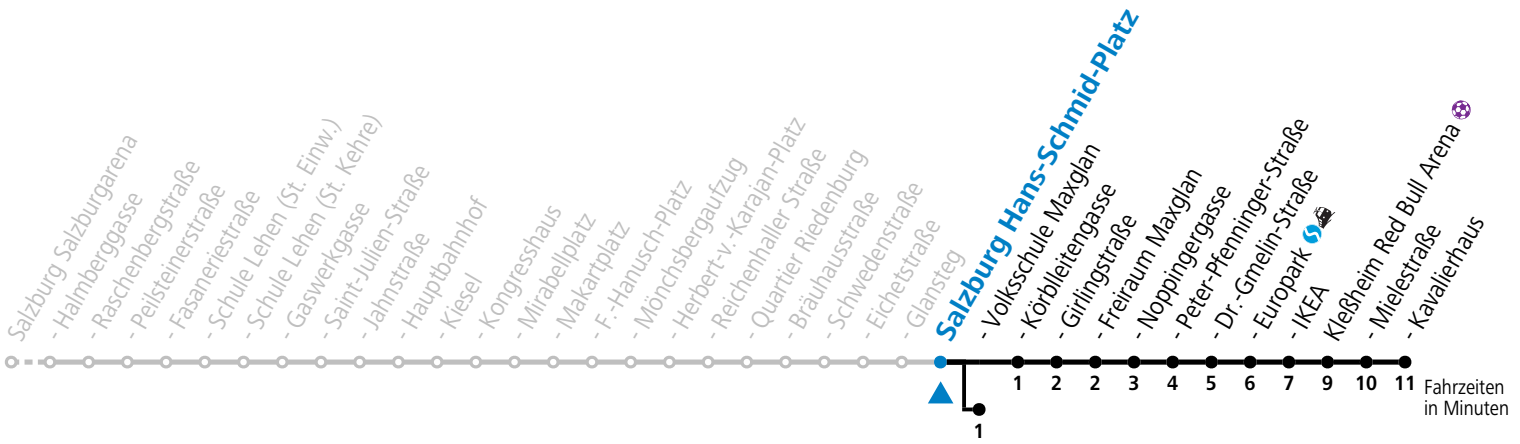

T +43 (0)662 632 900 | www.salzburg-verkehr.at

Die Salzburg Verkehr-App zum Gratis-Download >>

Datum: 28.05.2024 08:58:15; Linie: 91-1-M-30-R; Haltestelle: 50889

1

Messe/Salzburgarena - Hauptbahnhof - Zentrum - Maxglan - Europark - Kleßheim