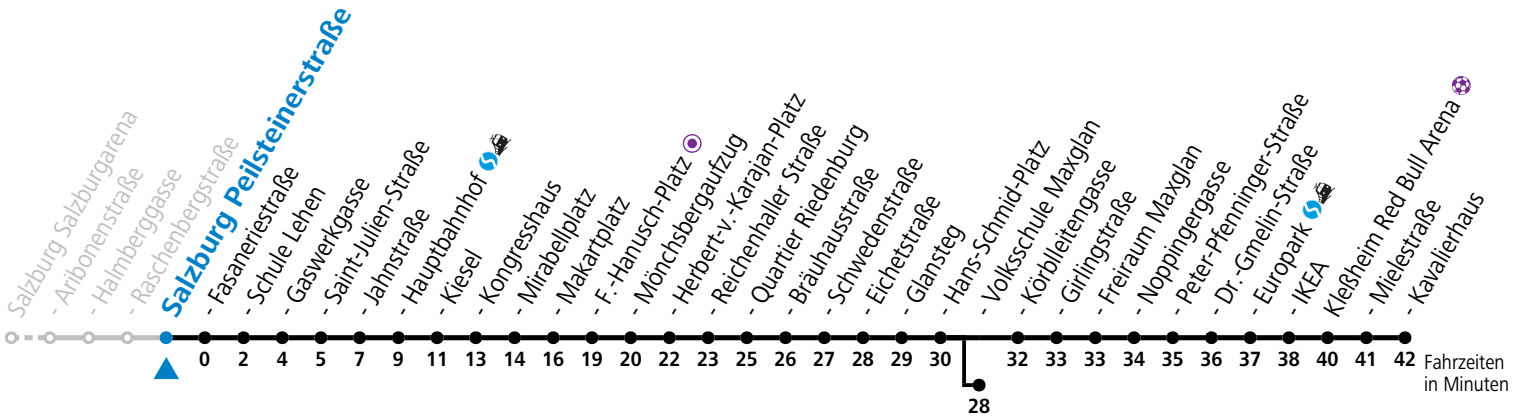

1

Messe/Salzburgarena - Hauptbahnhof - Zentrum - Maxglan - Europark - Kleßheim

gültig von 31.5. bis 6.7.2024.

Alle Angaben ohne Gewähr.

Montag bis Freitag						Samstag				Sonn- und Feiertag						
5	34	49				5	41									
6	04	19	34	49		6	01	21	41			6	12	42		
7	02	12	22^b	32^b	42 52^b	7	01	21	41			7	12	42		
8	02^b	12	22^b	32^b	42 52^b	8	01	21	34^b	49		8	12	42		
9	02^b	12	22^b	32^b	42 52^b	9	04^b	19	34^b	49		9	01	21	41	
10	02^b	12	22^b	32^b	42 52^b	10	04^b	19	34^b	49		10	01	21	41	
11	02^b	12	22^b	32^b	42 52^b	11	04^b	19	34^b	49		11	01	21	41	
12	02^b	12	22^b	32^b	42 52^b	12	04^b	19	34^b	49		12	01	21	41	
13	02^b	12	22^b	32^b	42 52^b	13	04^b	19	34^b	49		13	01	21	41	
14	02^b	12	22^b	32^b	42 52^b	14	04^b	19	34^b	49		14	01	21	41	
15	02^b	12	22^b	32^b	42 52^b	15	04^b	19	34^b	49		15	01	21	41	
16	02^b	12	22^b	32^b	42 52^b	16	04^b	19	34^b	49		16	01	21	41	
17	02	12^b	19	34^b	41^a 49	17	04^b	19	34	49^b		17	01	21	41	
18	04^b	11^a	19	34^b	49	18	04	26	41	51^a		18	01	21	41	
19	04	19	31^a	41	51^a	19	01	21	41			19	01	21	41	
20	01	21	31^a	41		20	01	21	41			20	01	21	41	
21	01	21	41			21	01	21	41			21	01	21	41	
22	01	21	41^b	58^a		22	01	21	41^b	58^c		22	01	21	41^b	58^a
23	18^a					23	18^a					23	18^a			

a = bis Salzburg Hauptbahnhof

b = bis Salzburg Europark

c = verkehrt ab Volksschule Maxglan weiter via Siezenheimer Straße und Taxham bis Peter-Pfenninger-Straße (Linie 9)

* NACHTSTERN: Freitag, sowie vor Sonn-/Feiertag ab ca. 22:00 Uhr - Verkehr nach Samstag-Fahrplan

Ferien im Bundesland Salzburg: 23.12.2023 bis 07.01.2024, 12. bis 18.02., 23.03. bis 01.04., 06.07. bis 08.09., 24.09. und 26.10. bis 02.11.2024 (Vorbehaltlich Änderungen durch die Schulbehörde)

Aufgabenträgerschaft: Stadt Salzburg, Betreiber: Salzburg Linien Verkehrsbetriebe GmbH, Bayerhamerstraße 16, 5020 Salzburg, Tel.: +43 (0)800 220050