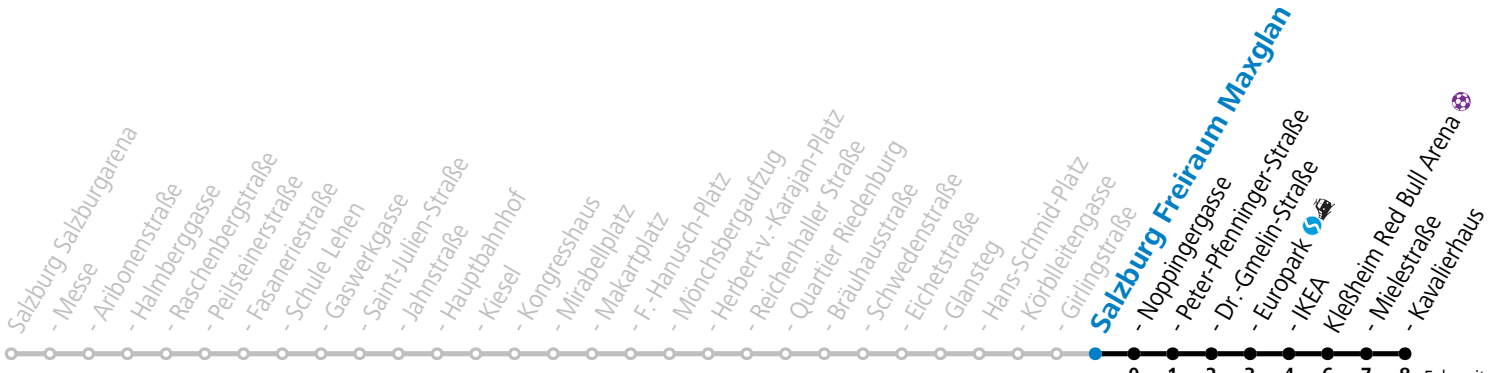

1

Messe/Salzburgarena - Hauptbahnhof - Zentrum - Maxglan - Europark - Kleßheim

gültig von 31.5. bis 6.7.2024.

Fahrzeiten in Minuten
Alle Angaben ohne Gewähr.

Montag bis Freitag		Samstag		Sonn- und Feiertag	
4	58				
5	13 23 40 54	5	51^a	5	43
6	10 25 40 47^a 55	6	01 12 32 52	6	13 43
7	10 17 25 37 47 57^a	7	12 32 52	7	13 43
8	07^a 17 27^a 37^a 47 57^a	8	12 32 52	8	13 43
9	07^a 17 27^a 37^a 47 57^a	9	10^a 25 40^a 55	9	13 32 52
10	07^a 17 27^a 37^a 47 57^a	10	10^a 25 40^a 55	10	12 32 52
11	07^a 17 27^a 37^a 47 57^a	11	10^a 25 40^a 55	11	12 32 52
12	07^a 17 27^a 37^a 47 57^a	12	10^a 25 40^a 55	12	12 32 52
13	07^a 17 27^a 37^a 47 57^a	13	10^a 25 40^a 55	13	12 32 52
14	07^a 17 27^a 37^a 47 57^a	14	10^a 25 40^a 55	14	12 32 52
15	07^a 17 27^a 37^a 47 57^a	15	10^a 25 40^a 55	15	12 32 52
16	07^a 17 27^a 37^a 47 57^a	16	10^a 25 40^a 55	16	12 32 52
17	07^a 17 27^a 37 47^a 55	17	10^a 25 40^a 55	17	12 32 52
18	10^a 25 40^a 55	18	10 25^a 40 57	18	12 32 52
19	10^a 25 40 55	19	12 32 52	19	12 32 52
20	12 32 52	20	12 32 52	20	12 32 52
21	12 32 52	21	12 32 52	21	12 32 52
22	12 32 52	22	12 32 52	22	12 32 52
23	12^a	23	12^a	23	12^a

a = bis Salzburg Europark

* NACHTSTERN: Freitag, sowie vor Sonn-/Feiertag ab ca. 22:00 Uhr - Verkehr nach Samstag-Fahrplan
Ferien im Bundesland Salzburg: 23.12.2023 bis 07.01.2024, 12. bis 18.02., 23.03. bis 01.04., 06.07. bis 08.09., 24.09. und 26.10. bis 02.11.2024 (Vorbehaltlich Änderungen durch die Schulbehörde)
Aufgabenträgerschaft: Stadt Salzburg, Betreiber: Salzburg Linien Verkehrsbetriebe GmbH, Bayerhamerstraße 16, 5020 Salzburg, Tel.: +43 (0)800 220050