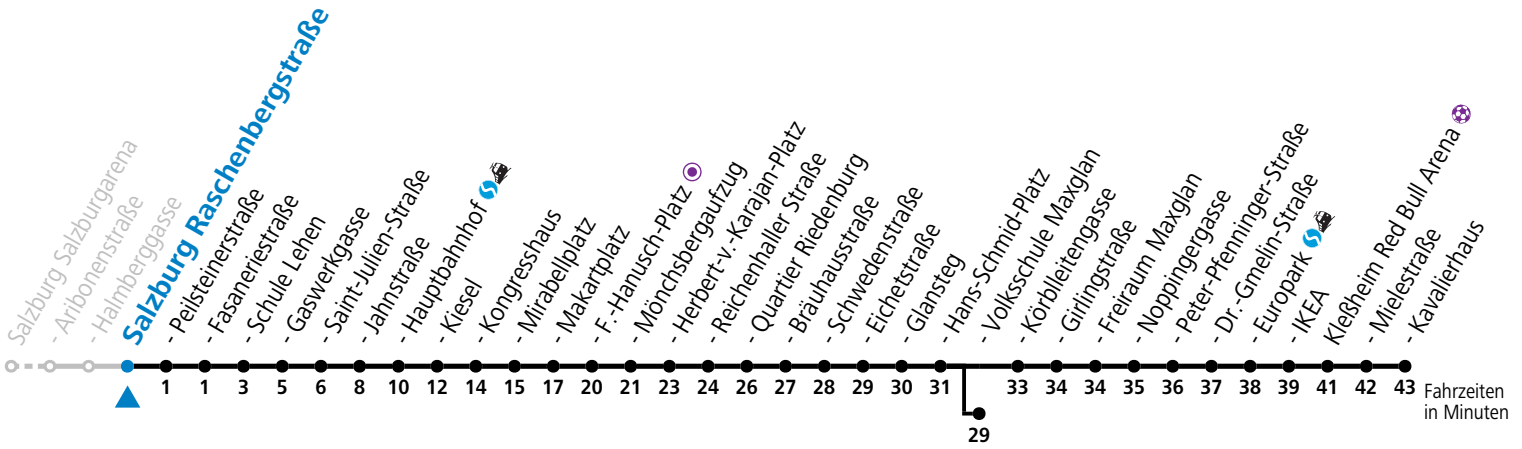

gültig von 31.5. bis 6.7.2024.

Alle Angaben ohne Gewähr.

Montag bis Freitag							Samstag				Sonn- und Feiertag						
5	33	48					5	40									
6	03	18	33	48			6	00	20	40			6	11	41		
7	01	11	21^b	31^b	41	51^b	7	00	20	40			7	11	41		
8	01^b	11	21^b	31^b	41	51^b	8	00	20	33^b	48		8	11	41		
9	01^b	11	21^b	31^b	41	51^b	9	03^b	18	33^b	48		9	00	20	40	
10	01^b	11	21^b	31^b	41	51^b	10	03^b	18	33^b	48		10	00	20	40	
11	01^b	11	21^b	31^b	41	51^b	11	03^b	18	33^b	48		11	00	20	40	
12	01^b	11	21^b	31^b	41	51^b	12	03^b	18	33^b	48		12	00	20	40	
13	01^b	11	21^b	31^b	41	51^b	13	03^b	18	33^b	48		13	00	20	40	
14	01^b	11	21^b	31^b	41	51^b	14	03^b	18	33^b	48		14	00	20	40	
15	01^b	11	21^b	31^b	41	51^b	15	03^b	18	33^b	48		15	00	20	40	
16	01^b	11	21^b	31^b	41	51^b	16	03^b	18	33^b	48		16	00	20	40	
17	01	11^b	18	33^b	40^a	48	17	03^b	18	33	48^b		17	00	20	40	
18	03^b	10^a	18	33^b	48		18	03	25	40	50^a		18	00	20	40	
19	03	18	30^a	40	50^a		19	00	20	40			19	00	20	40	
20	00	20	30^a	40			20	00	20	40			20	00	20	40	
21	00	20	40				21	00	20	40			21	00	20	40	
22	00	20	40^b	57^a			22	00	20	40^b	57^c		22	00	20	40^b	57^a
23	17^a						23	17^a					23	17^a			

a = bis Salzburg Hauptbahnhof

b = bis Salzburg Europark

c = verkehrt ab Volksschule Maxglan weiter via Siezenheimer Straße und Taxham bis Peter-Pfenninger-Straße (Linie 9)

* NACHTSTERN: Freitag, sowie vor Sonn-/Feiertag ab ca. 22:00 Uhr - Verkehr nach Samstag-Fahrplan

Ferien im Bundesland Salzburg: 23.12.2023 bis 07.01.2024, 12. bis 18.02., 23.03. bis 01.04., 06.07. bis 08.09., 24.09. und 26.10. bis 02.11.2024 (Vorbehaltlich Änderungen durch die Schulbehörde)

Aufgabenträgerschaft: Stadt Salzburg, Betreiber: Salzburg Linien Verkehrsbetriebe GmbH, Bayerhamerstraße 16, 5020 Salzburg, Tel.: +43 (0)800 220050