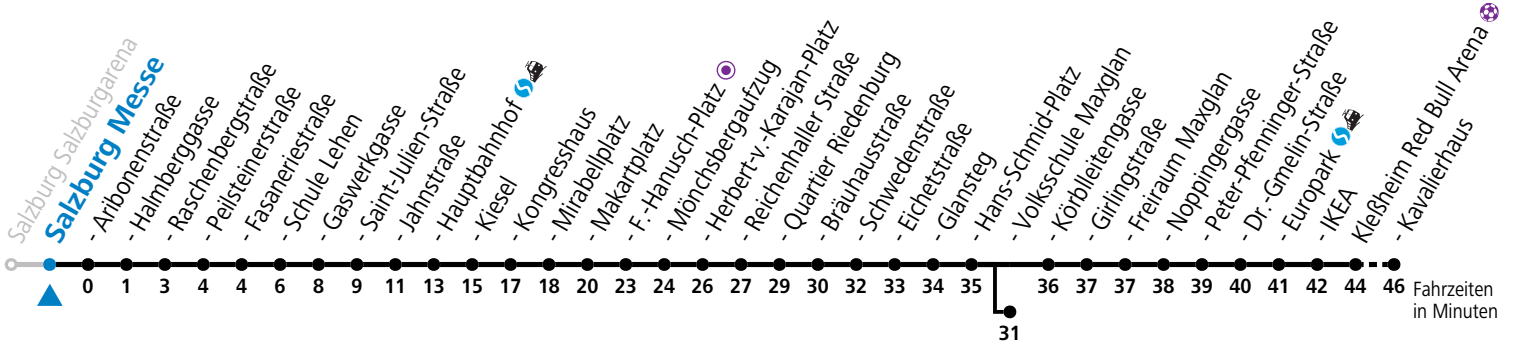

1

Messe/Salzburgarena - Hauptbahnhof - Zentrum - Maxglan - Europark - Kleßheim

gültig von 31.5. bis 6.7.2024.

Alle Angaben ohne Gewähr.

Montag bis Freitag					Samstag					Sonn- und Feiertag		
5	30	45			5	37	57					
6	00	15	30	45 57	6	17	37	57		6	08	38
7	07	17^b	27^b	37 47^b 57^b	7	17	37	57		7	08	38
8	07	17^b	27^b	37 47^b 57^b	8	17	30^b	45		8	08	38 57
9	07	17^b	27^b	37 47^b 57^b	9	00^b	15	30^b 45		9	17	37 57
10	07	17^b	27^b	37 47^b 57^b	10	00^b	15	30^b 45		10	17	37 57
11	07	17^b	27^b	37 47^b 57^b	11	00^b	15	30^b 45		11	17	37 57
12	07	17^b	27^b	37 47^b 57^b	12	00^b	15	30^b 45		12	17	37 57
13	07	17^b	27^b	37 47^b 57^b	13	00^b	15	30^b 45		13	17	37 57
14	07	17^b	27^b	37 47^b 57^b	14	00^b	15	30^b 45		14	17	37 57
15	07	17^b	27^b	37 47^b 57^b	15	00^b	15	30^b 45		15	17	37 57
16	07	17^b	27^b	37 47^b 57	16	00^b	15	30^b 45		16	17	37 57
17	07^b	15	30^b	37^a 45	17	00^b	15	30 45^b		17	17	37 57
18	00^b	07^a	15	30^b 45	18	00	22	37 47^a 57		18	17	37 57
19	00	15	27^a	37 47^a 57	19	17	37	57		19	17	37 57
20	17	27^a	37	57	20	17	37	57		20	17	37 57
21	17	37	57		21	17	37	57		21	17	37 57
22	17	37^b	55^a		22	17	37^b	55^c		22	17	37^b 55^a
23	15^a				23	15^a				23	15^a	

a = bis Salzburg Hauptbahnhof

b = bis Salzburg Europark

c = verkehrt ab Volksschule Maxglan weiter via Siezenheimer Straße und Taxham bis Peter-Pfenninger-Straße (Linie 9)

* NACHTSTERN: Freitag, sowie vor Sonn-/Feiertag ab ca. 22:00 Uhr - Verkehr nach Samstag-Fahrplan

Ferien im Bundesland Salzburg: 23.12.2023 bis 07.01.2024, 12. bis 18.02., 23.03. bis 01.04., 06.07. bis 08.09., 24.09. und 26.10. bis 02.11.2024 (Vorbehaltlich Änderungen durch die Schulbehörde)

Aufgabenträgerschaft: Stadt Salzburg, Betreiber: Salzburg Linien Verkehrsbetriebe GmbH, Bayerhamerstraße 16, 5020 Salzburg, Tel.: +43 (0)800 220050