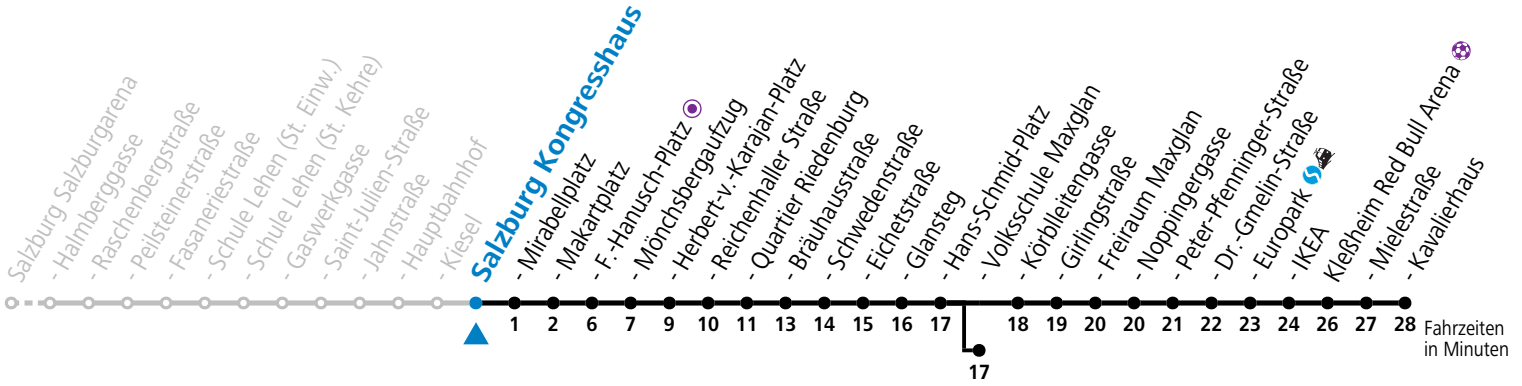

a = bis Salzburg Europark b = verkehrt ab Volksschule Maxglan weiter via Siezenheimer Straße und Taxham bis Peter-Pfenninger-Straße (Linie 9)

*** NACHTSTERN: Freitag, sowie vor Sonn-/Feiertag ab ca. 22:00 Uhr - Verkehr nach Samstag-Fahrplan**
 Ferien im Bundesland Salzburg: 23.12.2023 bis 07.01.2024, 12. bis 18.02., 23.03. bis 01.04., 06.07. bis 08.09., 24.09. und 26.10. bis 02.11.2024 (Vorbehaltlich Änderungen durch die Schulbehörde)
 Aufgabenträgerschaft: Stadt Salzburg, Betreiber: Salzburg Linien Verkehrsbetriebe GmbH, Bayerhamerstraße 16, 5020 Salzburg, Tel.: +43 (0)800 220050