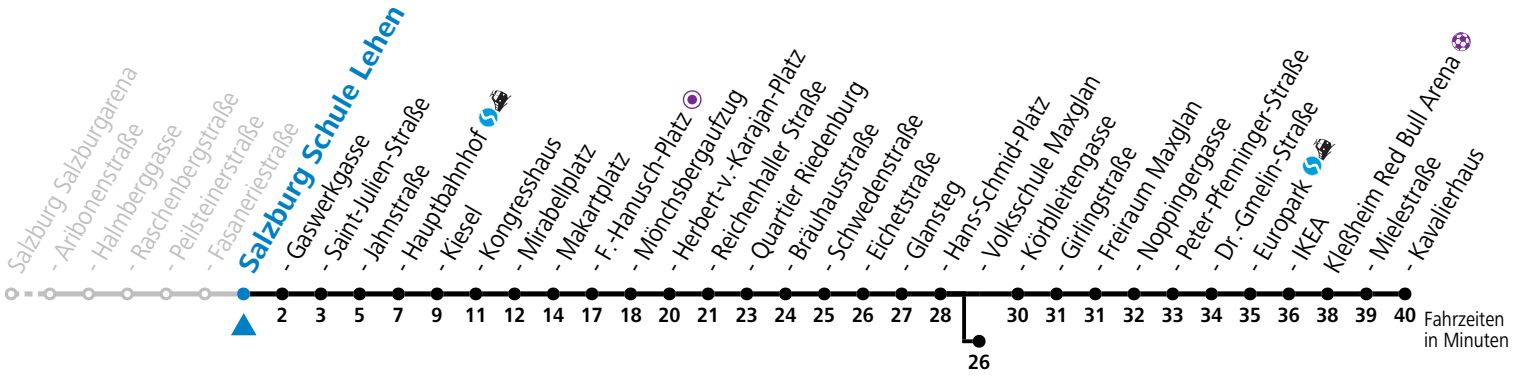

gültig von 31.5. bis 6.7.2024.

Alle Angaben ohne Gewähr.

Montag bis Freitag					Samstag					Sonn- und Feiertag		
5	36	51			5	43						
6	06	21	36	51	6	03	23	43		6	14	44
7	04	14	24^b	34^b 44 54^b	7	03	23	43		7	14	44
8	04^b	14	24^b	34^b 44 54^b	8	03	23	36^b 51		8	14	44
9	04^b	14	24^b	34^b 44 54^b	9	06^b	21	36^b 51		9	03	23 43
10	04^b	14	24^b	34^b 44 54^b	10	06^b	21	36^b 51		10	03	23 43
11	04^b	14	24^b	34^b 44 54^b	11	06^b	21	36^b 51		11	03	23 43
12	04^b	14	24^b	34^b 44 54^b	12	06^b	21	36^b 51		12	03	23 43
13	04^b	14	24^b	34^b 44 54^b	13	06^b	21	36^b 51		13	03	23 43
14	04^b	14	24^b	34^b 44 54^b	14	06^b	21	36^b 51		14	03	23 43
15	04^b	14	24^b	34^b 44 54^b	15	06^b	21	36^b 51		15	03	23 43
16	04^b	14	24^b	34^b 44 54^b	16	06^b	21	36^b 51		16	03	23 43
17	04	14^b	21	36^b 43^a 51	17	06^b	21	36 51^b		17	03	23 43
18	06^b	13^a	21	36^b 51	18	06	28	43 53^a		18	03	23 43
19	06	21	33^a	43 53^a	19	03	23	43		19	03	23 43
20	03	23	33^a	43	20	03	23	43		20	03	23 43
21	03	23	43		21	03	23	43		21	03	23 43
22	03	23	43^b		22	03	23	43^b		22	03	23 43^b
23	00^a	20^a			23	00^c	20^a			23	00^a	20^a

a = bis Salzburg Hauptbahnhof

b = bis Salzburg Europark

c = verkehrt ab Volksschule Maxglan weiter via Siezenheimer Straße und Taxham bis Peter-Pfenninger-Straße (Linie 9)

* NACHTSTERN: Freitag, sowie vor Sonn-/Feiertag ab ca. 22:00 Uhr - Verkehr nach Samstag-Fahrplan

Ferien im Bundesland Salzburg: 23.12.2023 bis 07.01.2024, 12. bis 18.02., 23.03. bis 01.04., 06.07. bis 08.09., 24.09. und 26.10. bis 02.11.2024 (Vorbehaltlich Änderungen durch die Schulbehörde)

Aufgabenträgerschaft: Stadt Salzburg, Betreiber: Salzburg Linien Verkehrsbetriebe GmbH, Bayerhamerstraße 16, 5020 Salzburg, Tel.: +43 (0)800 220050