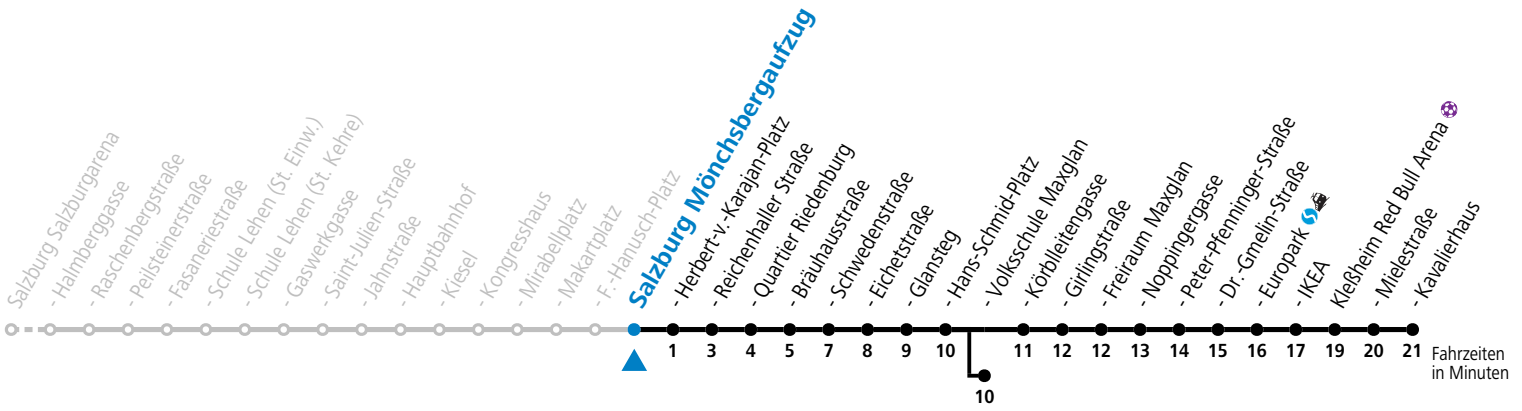

gültig von 31.5. bis 6.7.2024.

Alle Angaben ohne Gewähr.

Montag bis Freitag		Samstag		Sonn- und Feiertag	
3	49^b				
4	46	4	14^b	4	14^b
5	01 11 26 41 56	5	30^c 39^a 49	5	31
6	11 26 34^a 41 56	6	00 20 40	6	01 31
7	04 11 24 34 44^a 54^a	7	00 20 40	7	01 31
8	04 14^a 24^a 34 44^a 54^a	8	00 20 40 56^a	8	01 31
9	04 14^a 24^a 34 44^a 54^a	9	11 26^a 41 56^a	9	01 20 40
10	04 14^a 24^a 34 44^a 54^a	10	11 26^a 41 56^a	10	00 20 40
11	04 14^a 24^a 34 44^a 54^a	11	11 26^a 41 56^a	11	00 20 40
12	04 14^a 24^a 34 44^a 54^a	12	11 26^a 41 56^a	12	00 20 40
13	04 14^a 24^a 34 44^a 54^a	13	11 26^a 41 56^a	13	00 20 40
14	04 14^a 24^a 34 44^a 54^a	14	11 26^a 41 56^a	14	00 20 40
15	04 14^a 24^a 34 44^a 54^a	15	11 26^a 41 56^a	15	00 20 40
16	04 14^a 24^a 34 44^a 54^a	16	11 26^a 41 56^a	16	00 20 40
17	04 14^a 24 34^a 41 56^a	17	11 26^a 41 56	17	00 20 40
18	11 26^a 41 56^a	18	11^a 26 45	18	00 20 40
19	11 26 41	19	00 20 40	19	00 20 40
20	00 20 40	20	00 20 40	20	00 20 40
21	00 20 40	21	00 20 40	21	00 20 40
22	00 20 40	22	00 20 40	22	00 20 40
23	00^a	23	00^a 16^d 51^d	23	00^a
		0	26^d		
		1	01^d		

a = bis Salzburg Europark 🚶

b = verkehrt ab H.-Schmid-Platz weiter über Hauptbahnhof nach Salzburg Süd (Linien 2>3)

c = verkehrt ab H.-Schmid-Platz weiter Richtung Obergnigl (Linie 2)

d = verkehrt ab Volksschule Maxglan weiter via Siezenheimer Straße und Taxham bis Peter-Pfenninger-Straße (Linie 9)

* NACHTSTERN: Freitag, sowie vor Sonn-/Feiertag ab ca. 22:00 Uhr - Verkehr nach Samstag-Fahrplan

Ferien im Bundesland Salzburg: 23.12.2023 bis 07.01.2024, 12. bis 18.02., 23.03. bis 01.04., 06.07. bis 08.09., 24.09. und 26.10. bis 02.11.2024 (Vorbehaltlich Änderungen durch die Schulbehörde)

Aufgabenträgerschaft: Stadt Salzburg, Betreiber: Salzburg Linien Verkehrsbetriebe GmbH, Bayerhamerstraße 16, 5020 Salzburg, Tel.: +43 (0)800 220050