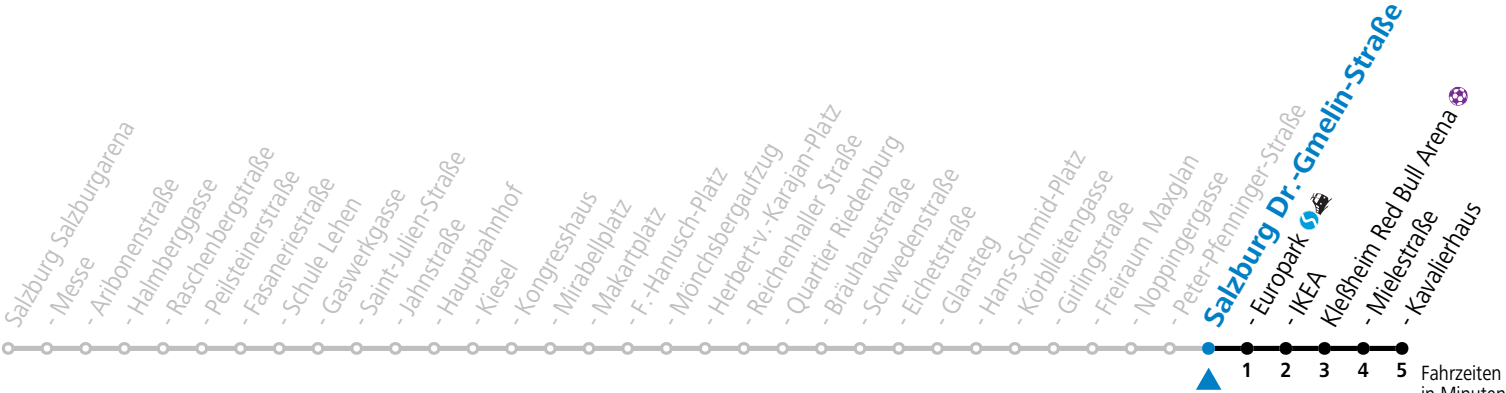

gültig von 31.5. bis 6.7.2024.

Fahrzeiten in Minuten
Alle Angaben ohne Gewähr.

Montag bis Freitag						Samstag					Sonn- und Feiertag					
5	00	15	25	42	57	5	54^a				5	46				
6	12	27	42	50^a	57	6	04	15	35	55	6	16	46			
7	12	20	27	40	50	7	15	35	55	7	16	46				
8	00^a	10^a	20	30^a	40^a	50	8	15	35	55	8	16	46			
9	00^a	10^a	20	30^a	40^a	50	9	12^a	27	42^a	57	9	16	35	55	
10	00^a	10^a	20	30^a	40^a	50	10	12^a	27	42^a	57	10	15	35	55	
11	00^a	10^a	20	30^a	40^a	50	11	12^a	27	42^a	57	11	15	35	55	
12	00^a	10^a	20	30^a	40^a	50	12	12^a	27	42^a	57	12	15	35	55	
13	00^a	10^a	20	30^a	40^a	50	13	12^a	27	42^a	57	13	15	35	55	
14	00^a	10^a	20	30^a	40^a	50	14	12^a	27	42^a	57	14	15	35	55	
15	00^a	10^a	20	30^a	40^a	50	15	12^a	27	42^a	57	15	15	35	55	
16	00^a	10^a	20	30^a	40^a	50	16	12^a	27	42^a	57	16	15	35	55	
17	00^a	10^a	20	30^a	40	50^a	57	17	12^a	27	42^a	57	17	15	35	55
18	12^a	27	42^a	57	18	12	27^a	42	18	15	35	55				
19	12^a	27	42	57	19	00	15	35	55	19	15	35	55			
20	15	35	55	20	15	35	55	20	15	35	55					
21	15	35	55	21	15	35	55	21	15	35	55					
22	15	35	55	22	15	35	55	22	15	35	55					
23	15^a	23	15^a	23	15^a											

a = bis Salzburg Europark

* **NACHTSTERN: Freitag, sowie vor Sonn-/Feiertag ab ca. 22:00 Uhr - Verkehr nach Samstag-Fahrplan**

Ferien im Bundesland Salzburg: 23.12.2023 bis 07.01.2024, 12. bis 18.02., 23.03. bis 01.04., 06.07. bis 08.09., 24.09. und 26.10. bis 02.11.2024 (Vorbehaltlich Änderungen durch die Schulbehörde)

Aufgabenträgerschaft: Stadt Salzburg, Betreiber: Salzburg Linien Verkehrsbetriebe GmbH, Bayerhamerstraße 16, 5020 Salzburg, Tel.: +43 (0)800 220050