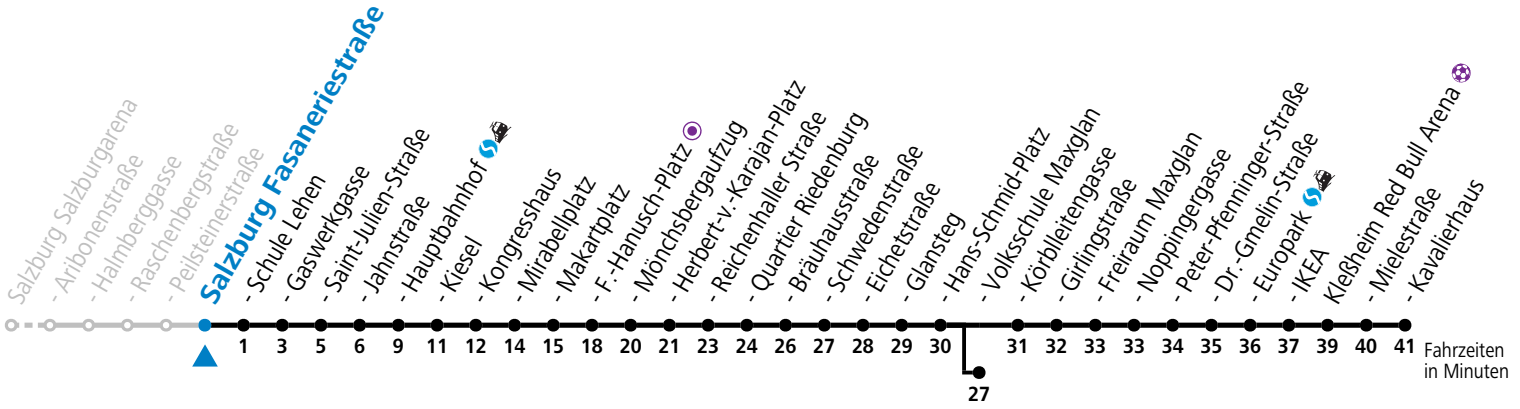

gültig von 31.5. bis 6.7.2024.

Alle Angaben ohne Gewähr.

Montag bis Freitag					Samstag					Sonn- und Feiertag				
5	35	50			5	41								
6	05	20	35	50	6	01	21	41	6	12	42			
7	02	12	22^b	32^b 42 52^b	7	01	21	41	7	12	42			
8	02^b	12	22^b	32^b 42 52^b	8	01	21	35^b 50	8	12	42			
9	02^b	12	22^b	32^b 42 52^b	9	05^b	20	35^b 50	9	01	21	41		
10	02^b	12	22^b	32^b 42 52^b	10	05^b	20	35^b 50	10	01	21	41		
11	02^b	12	22^b	32^b 42 52^b	11	05^b	20	35^b 50	11	01	21	41		
12	02^b	12	22^b	32^b 42 52^b	12	05^b	20	35^b 50	12	01	21	41		
13	02^b	12	22^b	32^b 42 52^b	13	05^b	20	35^b 50	13	01	21	41		
14	02^b	12	22^b	32^b 42 52^b	14	05^b	20	35^b 50	14	01	21	41		
15	02^b	12	22^b	32^b 42 52^b	15	05^b	20	35^b 50	15	01	21	41		
16	02^b	12	22^b	32^b 42 52^b	16	05^b	20	35^b 50	16	01	21	41		
17	02	12^b	20	35^b 42^a 50	17	05^b	20	35 50^b	17	01	21	41		
18	05^b	12^a	20	35^b 50	18	05	26	41 51^a	18	01	21	41		
19	05	20	31^a	41 51^a	19	01	21	41	19	01	21	41		
20	01	21	31^a	41	20	01	21	41	20	01	21	41		
21	01	21	41		21	01	21	41	21	01	21	41		
22	01	21	41^b	59^a	22	01	21	41^b 59^c	22	01	21	41^b 59^a		
23	19^a				23	19^a			23	19^a				

a = bis Salzburg Hauptbahnhof

b = bis Salzburg Europark

c = verkehrt ab Volksschule Maxglan weiter via Siezenheimer Straße und Taxham bis Peter-Pfenningergasse (Linie 9)

* NACHTSTERN: Freitag, sowie vor Sonn-/Feiertag ab ca. 22:00 Uhr - Verkehr nach Samstag-Fahrplan

Ferien im Bundesland Salzburg: 23.12.2023 bis 07.01.2024, 12. bis 18.02., 23.03. bis 01.04., 06.07. bis 08.09., 24.09. und 26.10. bis 02.11.2024 (Vorbehaltlich Änderungen durch die Schulbehörde)

Aufgabenträgerschaft: Stadt Salzburg, Betreiber: Salzburg Linien Verkehrsbetriebe GmbH, Bayerhamerstraße 16, 5020 Salzburg, Tel.: +43 (0)800 220050