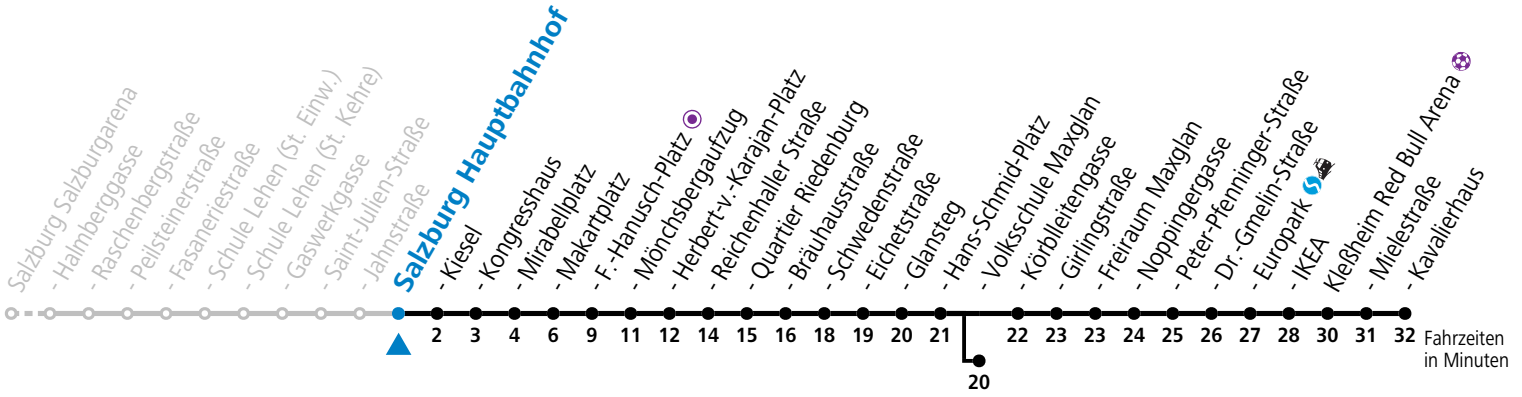

gültig von 31.5. bis 6.7.2024.

Alle Angaben ohne Gewähr.

Montag bis Freitag		Samstag		Sonn- und Feiertag	
5	45	5	50		
6	00 15 30 45	6	10 30 50	6	21 51
7	00 12 22 32^a 42^a 52	7	10 30 50	7	21 51
8	02^a 12^a 22 32^a 42^a 52	8	10 30 45^a	8	21 51
9	02^a 12^a 22 32^a 42^a 52	9	00 15^a 30 45^a	9	10 30 50
10	02^a 12^a 22 32^a 42^a 52	10	00 15^a 30 45^a	10	10 30 50
11	02^a 12^a 22 32^a 42^a 52	11	00 15^a 30 45^a	11	10 30 50
12	02^a 12^a 22 32^a 42^a 52	12	00 15^a 30 45^a	12	10 30 50
13	02^a 12^a 22 32^a 42^a 52	13	00 15^a 30 45^a	13	10 30 50
14	02^a 12^a 22 32^a 42^a 52	14	00 15^a 30 45^a	14	10 30 50
15	02^a 12^a 22 32^a 42^a 52	15	00 15^a 30 45^a	15	10 30 50
16	02^a 12^a 22 32^a 42^a 52	16	00 15^a 30 45^a	16	10 30 50
17	02^a 12 22^a 30 45^a	17	00 15^a 30 45	17	10 30 50
18	00 15^a 30 45^a	18	00^a 15 35 50	18	10 30 50
19	00 15 30 50	19	10 30 50	19	10 30 50
20	10 30 50	20	10 30 50	20	10 30 50
21	10 30 50	21	10 30 50	21	10 30 50
22	10 30 50^a	22	10 30 50^a	22	10 30 50^a
		23	07^b 41^b		
		0	16^b 51^b		

a = bis Salzburg Europark b = verkehrt ab Volksschule Maxglan weiter via Siezenheimer Straße und Taxham bis Peter-Pfenninger-Straße (Linie 9)

* NACHTSTERN: Freitag, sowie vor Sonn-/Feiertag ab ca. 22:00 Uhr - Verkehr nach Samstag-Fahrplan
Ferien im Bundesland Salzburg: 23.12.2023 bis 07.01.2024, 12. bis 18.02., 23.03. bis 01.04., 06.07. bis 08.09., 24.09. und 26.10. bis 02.11.2024 (Vorbehaltlich Änderungen durch die Schulbehörde)
Aufgabenträgerschaft: Stadt Salzburg, Betreiber: Salzburg Linien Verkehrsbetriebe GmbH, Bayerhamerstraße 16, 5020 Salzburg, Tel.: +43 (0)800 220050