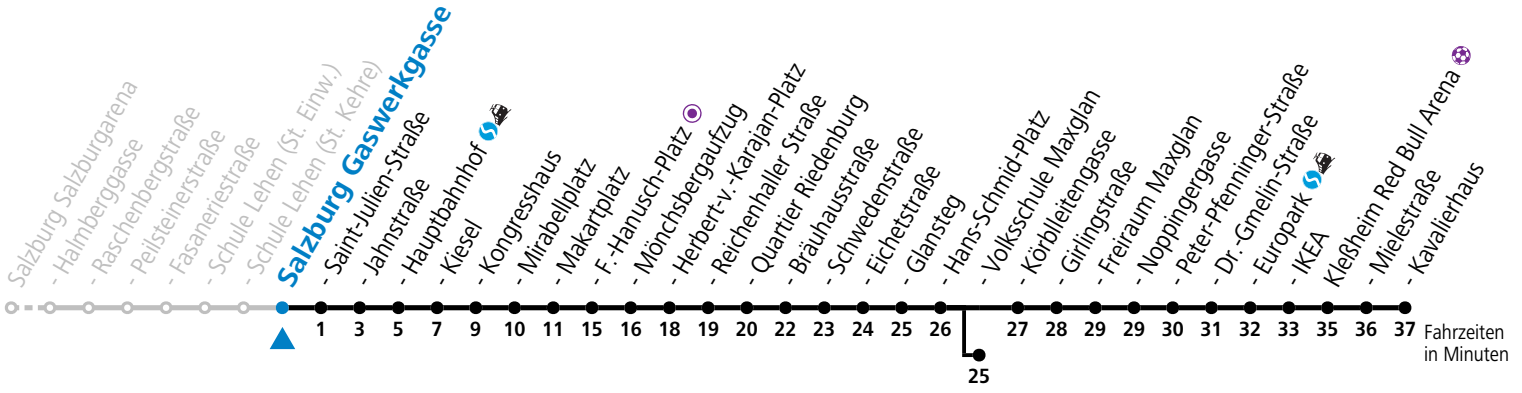

gültig von 31.5. bis 6.7.2024.

Alle Angaben ohne Gewähr.

Montag bis Freitag						Samstag				Sonn- und Feiertag		
5	39	54				5	45					
6	09	24	39	54		6	05	25	45	6	16	46
7	06	16	26^b	36^b	46 56^b	7	05	25	45	7	16	46
8	06^b	16	26^b	36^b	46 56^b	8	05	25	39^b 54	8	16	46
9	06^b	16	26^b	36^b	46 56^b	9	09^b	24	39^b 54	9	05	25 45
10	06^b	16	26^b	36^b	46 56^b	10	09^b	24	39^b 54	10	05	25 45
11	06^b	16	26^b	36^b	46 56^b	11	09^b	24	39^b 54	11	05	25 45
12	06^b	16	26^b	36^b	46 56^b	12	09^b	24	39^b 54	12	05	25 45
13	06^b	16	26^b	36^b	46 56^b	13	09^b	24	39^b 54	13	05	25 45
14	06^b	16	26^b	36^b	46 56^b	14	09^b	24	39^b 54	14	05	25 45
15	06^b	16	26^b	36^b	46 56^b	15	09^b	24	39^b 54	15	05	25 45
16	06^b	16	26^b	36^b	46 56^b	16	09^b	24	39^b 54	16	05	25 45
17	06	16^b	24	39^b	46^a 54	17	09^b	24	39 54^b	17	05	25 45
18	09^b	16^a	24	39^b	54	18	09	30	45 55^a	18	05	25 45
19	09	24	35^a	45	55^a	19	05	25	45	19	05	25 45
20	05	25	35^a	45		20	05	25	45	20	05	25 45
21	05	25	45			21	05	25	45	21	05	25 45
22	05	25	45^b			22	05	25	45^b	22	05	25 45^b
23	02^a	22^a				23	02^c	22^a	36^c	23	02^a	22^a
0	14^a					0	11^c	46^c		0	14^a	
						1	21^a					

a = bis Salzburg Hauptbahnhof

b = bis Salzburg Europark

c = verkehrt ab Volksschule Maxglan weiter via Siezenheimer Straße und Taxham bis Peter-Pfenninger-Straße (Linie 9)

* NACHTSTERN: Freitag, sowie vor Sonn-/Feiertag ab ca. 22:00 Uhr - Verkehr nach Samstag-Fahrplan

Ferien im Bundesland Salzburg: 23.12.2023 bis 07.01.2024, 12. bis 18.02., 23.03. bis 01.04., 06.07. bis 08.09., 24.09. und 26.10. bis 02.11.2024 (Vorbehaltlich Änderungen durch die Schulbehörde)

Aufgabenträgerschaft: Stadt Salzburg, Betreiber: Salzburg Linien Verkehrsbetriebe GmbH, Bayerhamerstraße 16, 5020 Salzburg, Tel.: +43 (0)800 220050