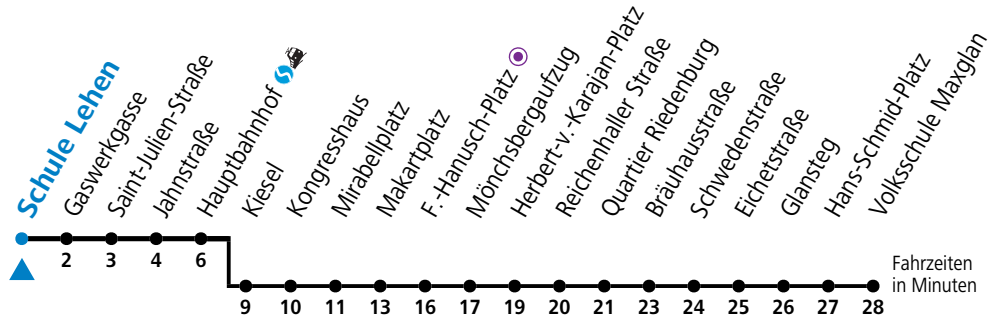

1

Messe/Salzburgarena - Hauptbahnhof - Zentrum - Maxglan - Europark - Kleßheim

gültig von 31.5. bis 6.7.2024.

Alle Angaben ohne Gewähr.

Montag bis Freitag		Samstag		Sonn- und Feiertag	
		23	34^a		
0	12	0	09^a 44^a	0	12
		1	19		

a = verkehrt ab Volksschule Maxglan weiter via Siezenheimer Straße und Taxham bis Peter-Pfenninger-Straße (Linie 9)

* NACHTSTERN: Freitag, sowie vor Sonn-/Feiertag ab ca. 22:00 Uhr - Verkehr nach Samstag-Fahrplan

Ferien im Bundesland Salzburg: 23.12.2023 bis 07.01.2024, 12. bis 18.02., 23.03. bis 01.04., 06.07. bis 08.09., 24.09. und 26.10. bis 02.11.2024 (Vorbehaltlich Änderungen durch die Schulbehörde)

Aufgabenträgerschaft: Stadt Salzburg, Betreiber: Salzburg Linien Verkehrsbetriebe GmbH, Bayerhamerstraße 16, 5020 Salzburg, Tel.: +43 (0)800 220050