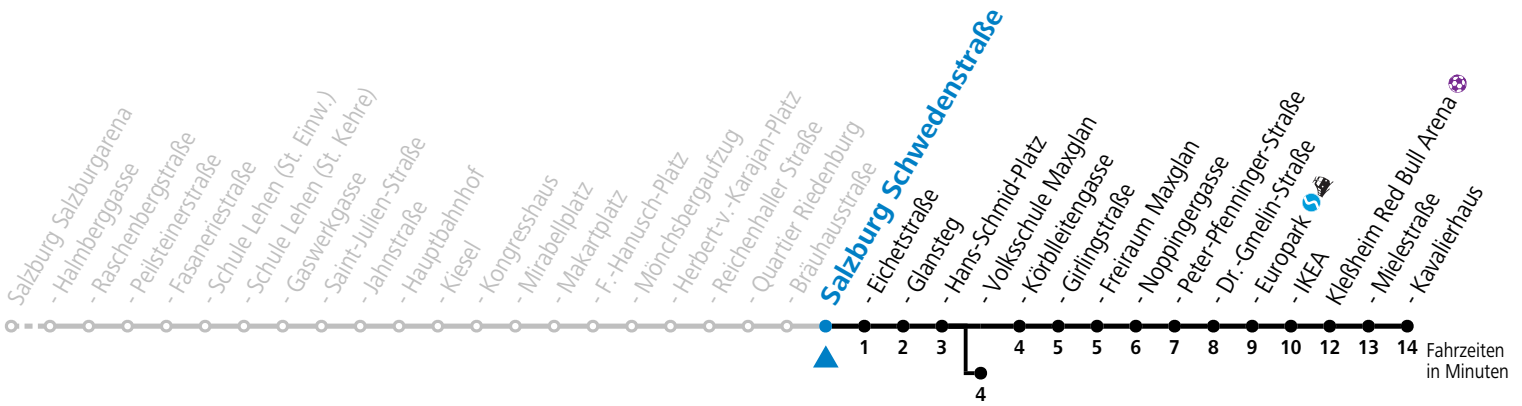

gültig von 31.5. bis 6.7.2024.

Alle Angaben ohne Gewähr.

Montag bis Freitag		Samstag		Sonn- und Feiertag	
3	55^b				
4	52	4	20^b	4	20^b
5	07 17 34 48	5	37^c 46^a 56	5	38
6	04 19 34 41^a 49	6	07 27 47	6	08 38
7	04 11 19 31 41 51^a	7	07 27 47	7	08 38
8	01^a 11 21^a 31^a 41 51^a	8	07 27 47	8	08 38
9	01^a 11 21^a 31^a 41 51^a	9	04^a 19 34^a 49	9	08 27 47
10	01^a 11 21^a 31^a 41 51^a	10	04^a 19 34^a 49	10	07 27 47
11	01^a 11 21^a 31^a 41 51^a	11	04^a 19 34^a 49	11	07 27 47
12	01^a 11 21^a 31^a 41 51^a	12	04^a 19 34^a 49	12	07 27 47
13	01^a 11 21^a 31^a 41 51^a	13	04^a 19 34^a 49	13	07 27 47
14	01^a 11 21^a 31^a 41 51^a	14	04^a 19 34^a 49	14	07 27 47
15	01^a 11 21^a 31^a 41 51^a	15	04^a 19 34^a 49	15	07 27 47
16	01^a 11 21^a 31^a 41 51^a	16	04^a 19 34^a 49	16	07 27 47
17	01^a 11 21^a 31 41^a 49	17	04^a 19 34^a 49	17	07 27 47
18	04^a 19 34^a 49	18	04 19^a 34 52	18	07 27 47
19	04^a 19 34 49	19	07 27 47	19	07 27 47
20	07 27 47	20	07 27 47	20	07 27 47
21	07 27 47	21	07 27 47	21	07 27 47
22	07 27 47	22	07 27 47	22	07 27 47
23	07^a	23	07^a 22^d 58^d	23	07^a
		0	33^d		
		1	08^d		

a = bis Salzburg Europark 🚗

b = verkehrt ab H.-Schmid-Platz weiter über Hauptbahnhof nach Salzburg Süd (Linien 2>3)

c = verkehrt ab H.-Schmid-Platz weiter Richtung Oberegningl (Linie 2)

d = verkehrt ab Volksschule Maxglan weiter via Siezenheimer Straße und Taxham bis Peter-Pfenninger-Straße (Linie 9)

* NACHTSTERN: Freitag, sowie vor Sonn-/Feiertag ab ca. 22:00 Uhr - Verkehr nach Samstag-Fahrplan

Ferien im Bundesland Salzburg: 23.12.2023 bis 07.01.2024, 12. bis 18.02., 23.03. bis 01.04., 06.07. bis 08.09., 24.09. und 26.10. bis 02.11.2024 (Vorbehaltlich Änderungen durch die Schulbehörde)

Aufgabenträgerschaft: Stadt Salzburg, Betreiber: Salzburg Linien Verkehrsbetriebe GmbH, Bayerhamerstraße 16, 5020 Salzburg, Tel.: +43 (0)800 220050