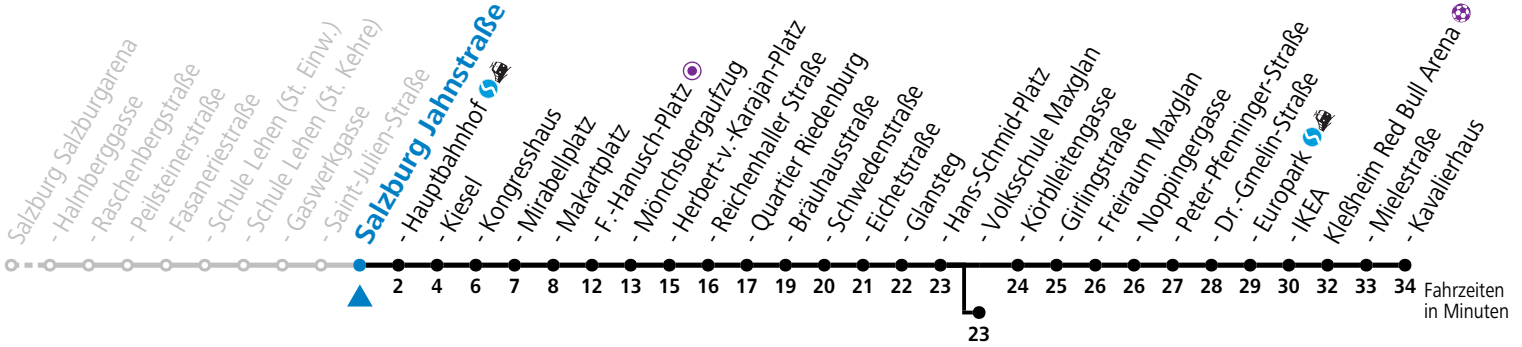

1

Messe/Salzburgarena - Hauptbahnhof - Zentrum - Maxglan - Europark - Kleßheim

gültig von 31.5. bis 6.7.2024.

Alle Angaben ohne Gewähr.

Montag bis Freitag					Samstag					Sonn- und Feiertag				
5	42	57			5	47								
6	12	27	42	57	6	07	27	47		6	18	48		
7	10	20	30^b	40^b 50	7	07	27	47		7	18	48		
8	00^b	10^b	20	30^b 40^b 50	8	07	27	42^b 57		8	18	48		
9	00^b	10^b	20	30^b 40^b 50	9	12^b	27	42^b 57		9	07	27	47	
10	00^b	10^b	20	30^b 40^b 50	10	12^b	27	42^b 57		10	07	27	47	
11	00^b	10^b	20	30^b 40^b 50	11	12^b	27	42^b 57		11	07	27	47	
12	00^b	10^b	20	30^b 40^b 50	12	12^b	27	42^b 57		12	07	27	47	
13	00^b	10^b	20	30^b 40^b 50	13	12^b	27	42^b 57		13	07	27	47	
14	00^b	10^b	20	30^b 40^b 50	14	12^b	27	42^b 57		14	07	27	47	
15	00^b	10^b	20	30^b 40^b 50	15	12^b	27	42^b 57		15	07	27	47	
16	00^b	10^b	20	30^b 40^b 50	16	12^b	27	42^b 57		16	07	27	47	
17	00^b	10	20^b	27 42^b 49^a 57	17	12^b	27	42 57^b		17	07	27	47	
18	12^b	19^a	27	42^b 57	18	12	32	47 57^a		18	07	27	47	
19	12	27	37^a	47 57^a	19	07	27	47		19	07	27	47	
20	07	27	37^a	47	20	07	27	47		20	07	27	47	
21	07	27	47		21	07	27	47		21	07	27	47	
22	07	27	47^b		22	07	27	47^b		22	07	27	47^b	
23	04^a	24^a			23	04^c	24^a	38^c		23	04^a	24^a		
0	16^a				0	13^c	48^c			0	16^a			
					1	23^a								

a = bis Salzburg Hauptbahnhof

b = bis Salzburg Europark

c = verkehrt ab Volksschule Maxglan weiter via Siezenheimer Straße und Taxham bis Peter-Pfenninger-Straße (Linie 9)

* NACHTSTERN: Freitag, sowie vor Sonn-/Feiertag ab ca. 22:00 Uhr - Verkehr nach Samstag-Fahrplan

Ferien im Bundesland Salzburg: 23.12.2023 bis 07.01.2024, 12. bis 18.02., 23.03. bis 01.04., 06.07. bis 08.09., 24.09. und 26.10. bis 02.11.2024 (Vorbehaltlich Änderungen durch die Schulbehörde)

Aufgabenträgerschaft: Stadt Salzburg, Betreiber: Salzburg Linien Verkehrsbetriebe GmbH, Bayerhamerstraße 16, 5020 Salzburg, Tel.: +43 (0)800 220050