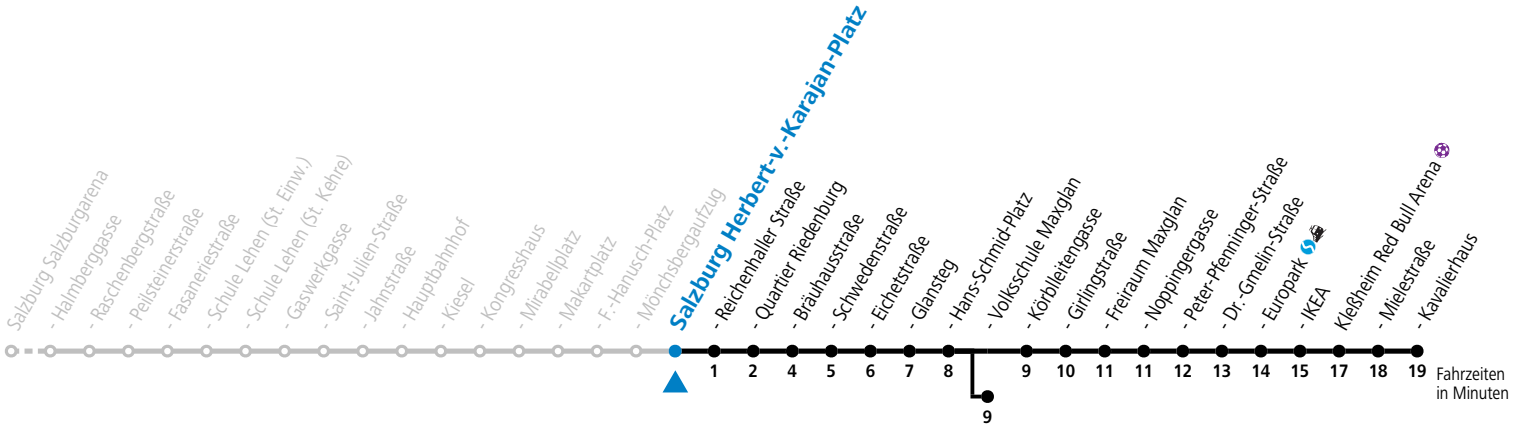

gültig von 31.5. bis 6.7.2024.

Alle Angaben ohne Gewähr.

Montag bis Freitag		Samstag		Sonn- und Feiertag	
3	50^b				
4	47	4	15^b	4	15^b
5	02 12 28 42 58	5	32^c 41^a 51	5	33
6	13 28 35^a 43 58	6	02 22 42	6	03 33
7	05 13 25 35 45^a 55^a	7	02 22 42	7	03 33
8	05 15^a 25^a 35 45^a 55^a	8	02 22 42 58^a	8	03 33
9	05 15^a 25^a 35 45^a 55^a	9	13 28^a 43 58^a	9	03 22 42
10	05 15^a 25^a 35 45^a 55^a	10	13 28^a 43 58^a	10	02 22 42
11	05 15^a 25^a 35 45^a 55^a	11	13 28^a 43 58^a	11	02 22 42
12	05 15^a 25^a 35 45^a 55^a	12	13 28^a 43 58^a	12	02 22 42
13	05 15^a 25^a 35 45^a 55^a	13	13 28^a 43 58^a	13	02 22 42
14	05 15^a 25^a 35 45^a 55^a	14	13 28^a 43 58^a	14	02 22 42
15	05 15^a 25^a 35 45^a 55^a	15	13 28^a 43 58^a	15	02 22 42
16	05 15^a 25^a 35 45^a 55^a	16	13 28^a 43 58^a	16	02 22 42
17	05 15^a 25 35^a 43 58^a	17	13 28^a 43 58	17	02 22 42
18	13 28^a 43 58^a	18	13^a 28 47	18	02 22 42
19	13 28 43	19	02 22 42	19	02 22 42
20	02 22 42	20	02 22 42	20	02 22 42
21	02 22 42	21	02 22 42	21	02 22 42
22	02 22 42	22	02 22 42	22	02 22 42
23	02^a	23	02^a 17^d 53^d	23	02^a
		0	28^d		
		1	03^d		

a = bis Salzburg Europark

b = verkehrt ab H.-Schmid-Platz weiter über Hauptbahnhof nach Salzburg Süd (Linien 2>3)

c = verkehrt ab H.-Schmid-Platz weiter Richtung Oberrnigl (Linie 2)

d = verkehrt ab Volksschule Maxglan weiter via Siezenheimer Straße und Taxham bis Peter-Pfenninger-Straße (Linie 9)

* NACHTSTERN: Freitag, sowie vor Sonn-/Feiertag ab ca. 22:00 Uhr - Verkehr nach Samstag-Fahrplan

Ferien im Bundesland Salzburg: 23.12.2023 bis 07.01.2024, 12. bis 18.02., 23.03. bis 01.04., 06.07. bis 08.09., 24.09. und 26.10. bis 02.11.2024 (Vorbehaltlich Änderungen durch die Schulbehörde)

Aufgabenträgerschaft: Stadt Salzburg, Betreiber: Salzburg Linien Verkehrsbetriebe GmbH, Bayerhamerstraße 16, 5020 Salzburg, Tel.: +43 (0)800 220050