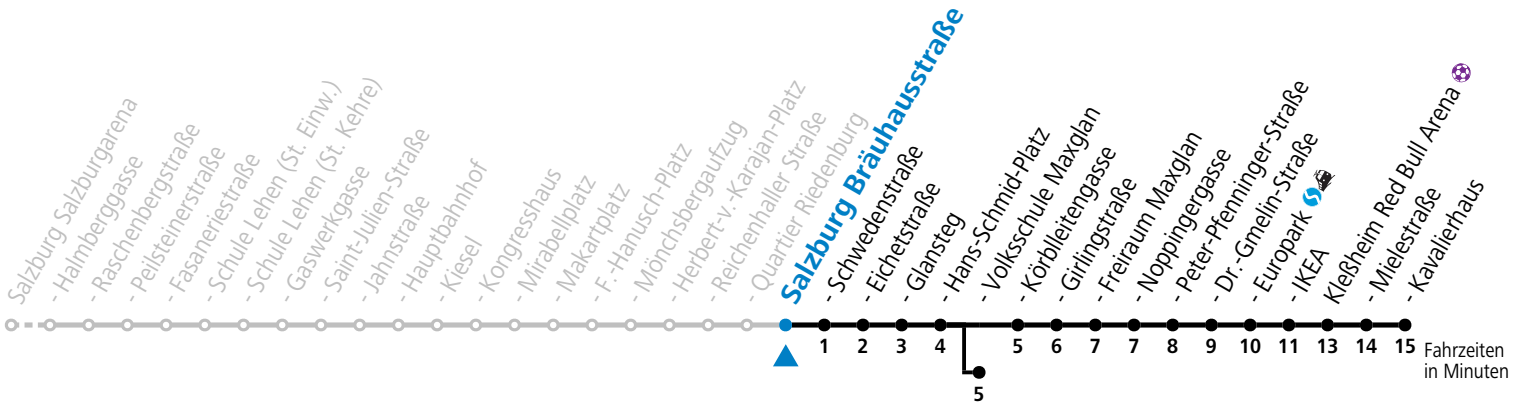

gültig von 31.5. bis 6.7.2024.

Alle Angaben ohne Gewähr.

Montag bis Freitag						Samstag				Sonn- und Feiertag				
3	54^b													
4	51					4	19^b			4	19^b			
5	06	16	32	47		5	36^c	45^a	55		5	37		
6	02	17	32	40^a	47	6	06	26	46		6	07	37	
7	02	10	17	30	40 50^a	7	06	26	46		7	07	37	
8	00^a	10	20^a	30^a	40 50^a	8	06	26	46		8	07	37	
9	00^a	10	20^a	30^a	40 50^a	9	02^a	17	32^a	47	9	07	26	46
10	00^a	10	20^a	30^a	40 50^a	10	02^a	17	32^a	47	10	06	26	46
11	00^a	10	20^a	30^a	40 50^a	11	02^a	17	32^a	47	11	06	26	46
12	00^a	10	20^a	30^a	40 50^a	12	02^a	17	32^a	47	12	06	26	46
13	00^a	10	20^a	30^a	40 50^a	13	02^a	17	32^a	47	13	06	26	46
14	00^a	10	20^a	30^a	40 50^a	14	02^a	17	32^a	47	14	06	26	46
15	00^a	10	20^a	30^a	40 50^a	15	02^a	17	32^a	47	15	06	26	46
16	00^a	10	20^a	30^a	40 50^a	16	02^a	17	32^a	47	16	06	26	46
17	00^a	10	20^a	30	40^a 47	17	02^a	17	32^a	47	17	06	26	46
18	02^a	17	32^a	47		18	02	17^a	32	51	18	06	26	46
19	02^a	17	32	47		19	06	26	46		19	06	26	46
20	06	26	46		20	06	26	46		20	06	26	46	
21	06	26	46		21	06	26	46		21	06	26	46	
22	06	26	46		22	06	26	46		22	06	26	46	
23	06^a					23	06^a	21^d	57^d		23	06^a		
						0	32^d							
						1	07^d							

a = bis Salzburg Europark

b = verkehrt ab H.-Schmid-Platz weiter über Hauptbahnhof nach Salzburg Süd (Linien 2>3)

c = verkehrt ab H.-Schmid-Platz weiter Richtung Obergnigl (Linie 2)

d = verkehrt ab Volksschule Maxglan weiter via Siezenheimer Straße und Taxham bis Peter-Pfenninger-Straße (Linie 9)

* NACHTSTERN: Freitag, sowie vor Sonn-/Feiertag ab ca. 22:00 Uhr - Verkehr nach Samstag-Fahrplan

Ferien im Bundesland Salzburg: 23.12.2023 bis 07.01.2024, 12. bis 18.02., 23.03. bis 01.04., 06.07. bis 08.09., 24.09. und 26.10. bis 02.11.2024 (Vorbehaltlich Änderungen durch die Schulbehörde)

Aufgabenträgerschaft: Stadt Salzburg, Betreiber: Salzburg Linien Verkehrsbetriebe GmbH, Bayerhamerstraße 16, 5020 Salzburg, Tel.: +43 (0)800 220050