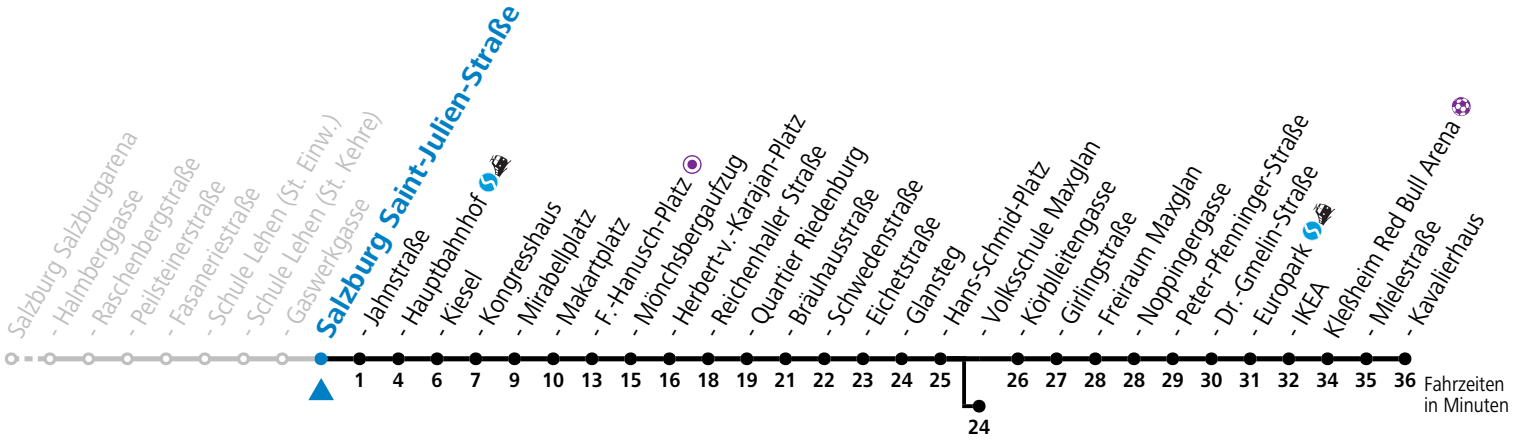

1

Messe/Salzburgarena - Hauptbahnhof - Zentrum - Maxglan - Europark - Kleßheim

gültig von 31.5. bis 6.7.2024.

Alle Angaben ohne Gewähr.

Montag bis Freitag					Samstag					Sonn- und Feiertag		
5	40	55			5	46						
6	10	25	40	55	6	06	26	46	6	17	47	
7	08	18	28^b	38^b 48 58^b	7	06	26	46	7	17	47	
8	08^b	18	28^b	38^b 48 58^b	8	06	26	40^b 55	8	17	47	
9	08^b	18	28^b	38^b 48 58^b	9	10^b	25	40^b 55	9	06	26	46
10	08^b	18	28^b	38^b 48 58^b	10	10^b	25	40^b 55	10	06	26	46
11	08^b	18	28^b	38^b 48 58^b	11	10^b	25	40^b 55	11	06	26	46
12	08^b	18	28^b	38^b 48 58^b	12	10^b	25	40^b 55	12	06	26	46
13	08^b	18	28^b	38^b 48 58^b	13	10^b	25	40^b 55	13	06	26	46
14	08^b	18	28^b	38^b 48 58^b	14	10^b	25	40^b 55	14	06	26	46
15	08^b	18	28^b	38^b 48 58^b	15	10^b	25	40^b 55	15	06	26	46
16	08^b	18	28^b	38^b 48 58^b	16	10^b	25	40^b 55	16	06	26	46
17	08	18^b	25	40^b 47^a 55	17	10^b	25	40 55^b	17	06	26	46
18	10^b	17^a	25	40^b 55	18	10	31	46 56^a	18	06	26	46
19	10	25	36^a	46 56^a	19	06	26	46	19	06	26	46
20	06	26	36^a	46	20	06	26	46	20	06	26	46
21	06	26	46		21	06	26	46	21	06	26	46
22	06	26	46^b		22	06	26	46^b	22	06	26	46^b
23	03^a	23^a			23	03^c	23^a	37^c	23	03^a	23^a	
0	15^a				0	12^c	47^c		0	15^a		
					1	22^a						

a = bis Salzburg Hauptbahnhof

b = bis Salzburg Europark

c = verkehrt ab Volksschule Maxglan weiter via Siezenheimer Straße und Taxham bis Peter-Pfenninger-Straße (Linie 9)

* NACHTSTERN: Freitag, sowie vor Sonn-/Feiertag ab ca. 22:00 Uhr - Verkehr nach Samstag-Fahrplan

Ferien im Bundesland Salzburg: 23.12.2023 bis 07.01.2024, 12. bis 18.02., 23.03. bis 01.04., 06.07. bis 08.09., 24.09. und 26.10. bis 02.11.2024 (Vorbehaltlich Änderungen durch die Schulbehörde)

Aufgabenträgerschaft: Stadt Salzburg, Betreiber: Salzburg Linien Verkehrsbetriebe GmbH, Bayerhamerstraße 16, 5020 Salzburg, Tel.: +43 (0)800 220050