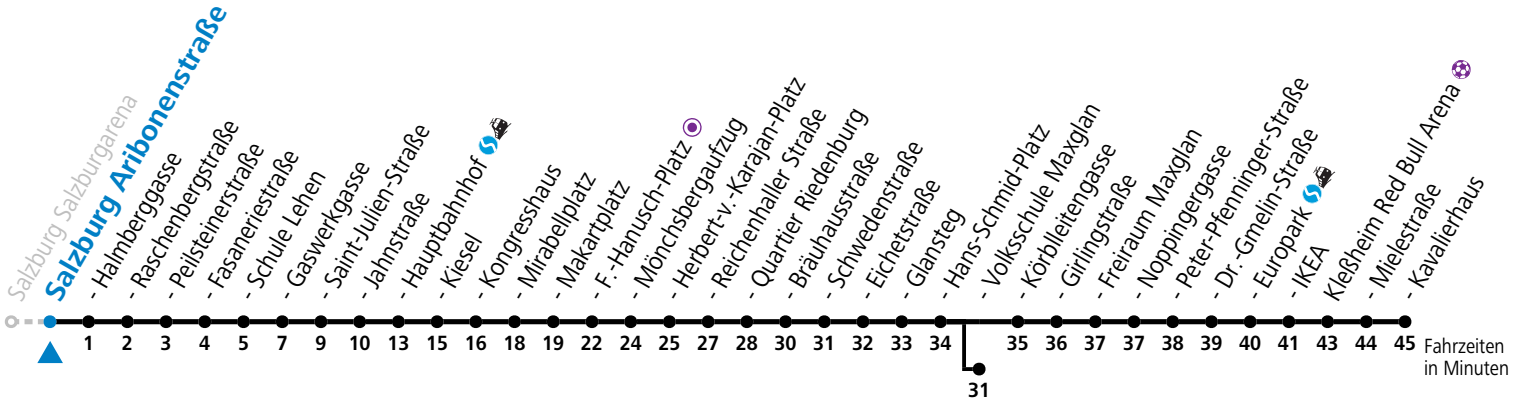

a = bis Salzburg Hauptbahnhof

b = bis Salzburg Europark

c = verkehrt ab Volksschule Maxglan weiter via Siezenheimer Straße und Taxham bis Peter-Pfenninger-Straße (Linie 9)

* NACHTSTERN: Freitag, sowie vor Sonn-/Feiertag ab ca. 22:00 Uhr - Verkehr nach Samstag-Fahrplan

Ferien im Bundesland Salzburg: 23.12.2023 bis 07.01.2024, 12. bis 18.02., 23.03. bis 01.04., 06.07. bis 08.09., 24.09. und 26.10. bis 02.11.2024 (Vorbehaltlich Änderungen durch die Schulbehörde)

Aufgabenträgerschaft: Stadt Salzburg, Betreiber: Salzburg Linien Verkehrsbetriebe GmbH, Bayerhamerstraße 16, 5020 Salzburg, Tel.: +43 (0)800 220050