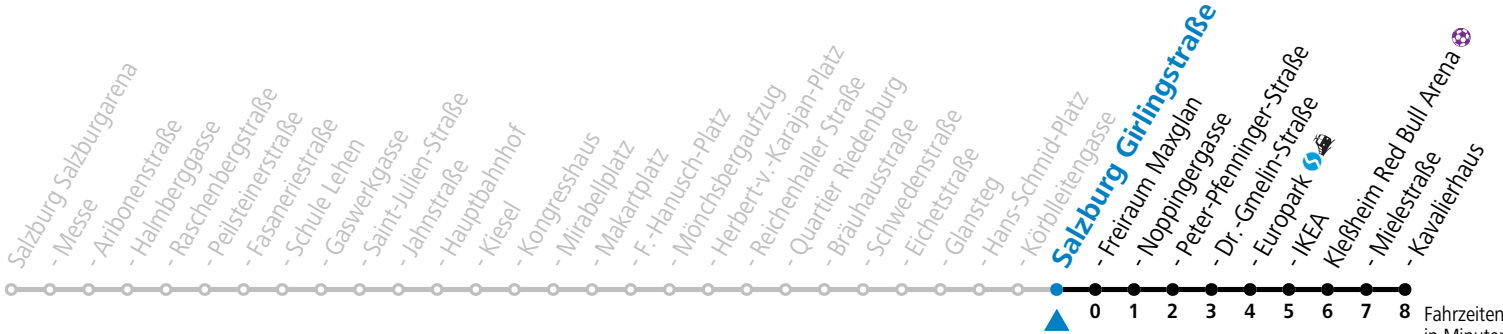

1

Messe/Salzburgarena - Hauptbahnhof - Zentrum - Maxglan - Europark - Kleßheim

gültig von 31.5. bis 6.7.2024.

Fahrzeiten in Minuten
Alle Angaben ohne Gewähr.

Montag bis Freitag		Samstag		Sonn- und Feiertag	
4	57				
5	12 22 39 54	5	51^a	5	43
6	09 24 39 47^a 54	6	01 12 32 52	6	13 43
7	09 17 24 37 47 57^a	7	12 32 52	7	13 43
8	07^a 17 27^a 37^a 47 57^a	8	12 32 52	8	13 43
9	07^a 17 27^a 37^a 47 57^a	9	09^a 24 39^a 54	9	13 32 52
10	07^a 17 27^a 37^a 47 57^a	10	09^a 24 39^a 54	10	12 32 52
11	07^a 17 27^a 37^a 47 57^a	11	09^a 24 39^a 54	11	12 32 52
12	07^a 17 27^a 37^a 47 57^a	12	09^a 24 39^a 54	12	12 32 52
13	07^a 17 27^a 37^a 47 57^a	13	09^a 24 39^a 54	13	12 32 52
14	07^a 17 27^a 37^a 47 57^a	14	09^a 24 39^a 54	14	12 32 52
15	07^a 17 27^a 37^a 47 57^a	15	09^a 24 39^a 54	15	12 32 52
16	07^a 17 27^a 37^a 47 57^a	16	09^a 24 39^a 54	16	12 32 52
17	07^a 17 27^a 37 47^a 54	17	09^a 24 39^a 54	17	12 32 52
18	09^a 24 39^a 54	18	09 24^a 39 57	18	12 32 52
19	09^a 24 39 54	19	12 32 52	19	12 32 52
20	12 32 52	20	12 32 52	20	12 32 52
21	12 32 52	21	12 32 52	21	12 32 52
22	12 32 52	22	12 32 52	22	12 32 52
23	12^a	23	12^a	23	12^a

a = bis Salzburg Europark

* NACHTSTERN: Freitag, sowie vor Sonn-/Feiertag ab ca. 22:00 Uhr - Verkehr nach Samstag-Fahrplan
Ferien im Bundesland Salzburg: 23.12.2023 bis 07.01.2024, 12. bis 18.02., 23.03. bis 01.04., 06.07. bis 08.09., 24.09. und 26.10. bis 02.11.2024 (Vorbehaltlich Änderungen durch die Schulbehörde)

Aufgabenträgerschaft: Stadt Salzburg, Betreiber: Salzburg Linien Verkehrsbetriebe GmbH, Bayerhamerstraße 16, 5020 Salzburg, Tel.: +43 (0)800 220050