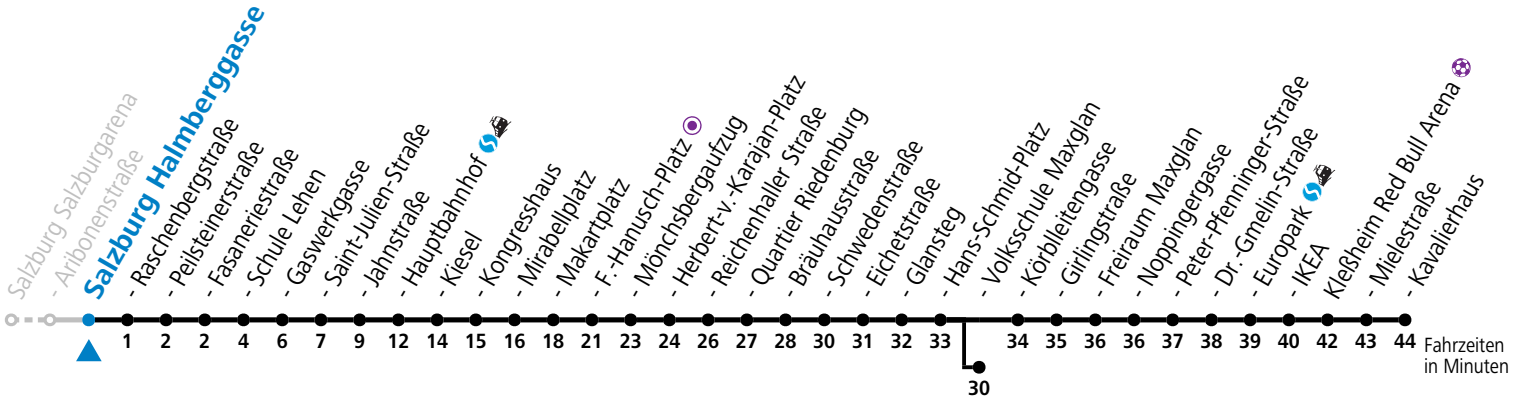

gültig von 31.5. bis 6.7.2024.

Alle Angaben ohne Gewähr.

Montag bis Freitag		Samstag		Sonn- und Feiertag	
5	32 47	5	39 59		
6	02 17 32 47 59	6	19 39 59	6	10 40
7	09 19^b 29^b 39 49^b 59^b	7	19 39 59	7	10 40
8	09 19^b 29^b 39 49^b 59^b	8	19 32^b 47	8	10 40 59
9	09 19^b 29^b 39 49^b 59^b	9	02^b 17 32^b 47	9	19 39 59
10	09 19^b 29^b 39 49^b 59^b	10	02^b 17 32^b 47	10	19 39 59
11	09 19^b 29^b 39 49^b 59^b	11	02^b 17 32^b 47	11	19 39 59
12	09 19^b 29^b 39 49^b 59^b	12	02^b 17 32^b 47	12	19 39 59
13	09 19^b 29^b 39 49^b 59^b	13	02^b 17 32^b 47	13	19 39 59
14	09 19^b 29^b 39 49^b 59^b	14	02^b 17 32^b 47	14	19 39 59
15	09 19^b 29^b 39 49^b 59^b	15	02^b 17 32^b 47	15	19 39 59
16	09 19^b 29^b 39 49^b 59	16	02^b 17 32^b 47	16	19 39 59
17	09^b 17 32^b 39^a 47	17	02^b 17 32 47^b	17	19 39 59
18	02^b 09^a 17 32^b 47	18	02 24 39 49^a 59	18	19 39 59
19	02 17 29^a 39 49^a 59	19	19 39 59	19	19 39 59
20	19 29^a 39 59	20	19 39 59	20	19 39 59
21	19 39 59	21	19 39 59	21	19 39 59
22	19 39^b 56^a	22	19 39^b 56^c	22	19 39^b 56^a
23	16^a	23	16^a	23	16^a

a = bis Salzburg Hauptbahnhof

b = bis Salzburg Europark

c = verkehrt ab Volksschule Maxglan weiter via Siezenheimer Straße und Taxham bis Peter-Pfenninger-Straße (Linie 9)

* NACHTSTERN: Freitag, sowie vor Sonn-/Feiertag ab ca. 22:00 Uhr - Verkehr nach Samstag-Fahrplan

Ferien im Bundesland Salzburg: 23.12.2023 bis 07.01.2024, 12. bis 18.02., 23.03. bis 01.04., 06.07. bis 08.09., 24.09. und 26.10. bis 02.11.2024 (Vorbehaltlich Änderungen durch die Schulbehörde)

Aufgabenträgerschaft: Stadt Salzburg, Betreiber: Salzburg Linien Verkehrsbetriebe GmbH, Bayerhamerstraße 16, 5020 Salzburg, Tel.: +43 (0)800 220050