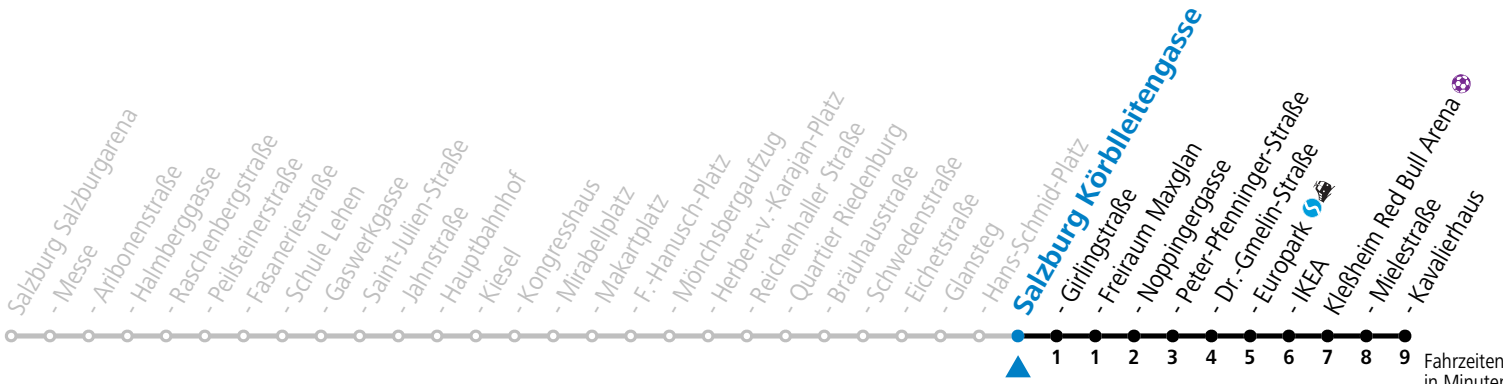

gültig von 31.5. bis 6.7.2024.

Fahrzeiten in Minuten
Alle Angaben ohne Gewähr.

Montag bis Freitag		Samstag		Sonn- und Feiertag	
4	56				
5	11 21 38 53	5	50^a	5	42
6	08 23 38 46^a 53	6	00 11 31 51	6	12 42
7	08 16 23 36 46 56^a	7	11 31 51	7	12 42
8	06^a 16 26^a 36^a 46 56^a	8	11 31 51	8	12 42
9	06^a 16 26^a 36^a 46 56^a	9	08^a 23 38^a 53	9	12 31 51
10	06^a 16 26^a 36^a 46 56^a	10	08^a 23 38^a 53	10	11 31 51
11	06^a 16 26^a 36^a 46 56^a	11	08^a 23 38^a 53	11	11 31 51
12	06^a 16 26^a 36^a 46 56^a	12	08^a 23 38^a 53	12	11 31 51
13	06^a 16 26^a 36^a 46 56^a	13	08^a 23 38^a 53	13	11 31 51
14	06^a 16 26^a 36^a 46 56^a	14	08^a 23 38^a 53	14	11 31 51
15	06^a 16 26^a 36^a 46 56^a	15	08^a 23 38^a 53	15	11 31 51
16	06^a 16 26^a 36^a 46 56^a	16	08^a 23 38^a 53	16	11 31 51
17	06^a 16 26^a 36 46^a 53	17	08^a 23 38^a 53	17	11 31 51
18	08^a 23 38^a 53	18	08 23^a 38 56	18	11 31 51
19	08^a 23 38 53	19	11 31 51	19	11 31 51
20	11 31 51	20	11 31 51	20	11 31 51
21	11 31 51	21	11 31 51	21	11 31 51
22	11 31 51	22	11 31 51	22	11 31 51
23	11^a	23	11^a	23	11^a

a = bis Salzburg Europark

* **NACHTSTERN: Freitag, sowie vor Sonn-/Feiertag ab ca. 22:00 Uhr - Verkehr nach Samstag-Fahrplan**

Ferien im Bundesland Salzburg: 23.12.2023 bis 07.01.2024, 12. bis 18.02., 23.03. bis 01.04., 06.07. bis 08.09., 24.09. und 26.10. bis 02.11.2024 (Vorbehaltlich Änderungen durch die Schulbehörde)

Aufgabenträgerschaft: Stadt Salzburg, Betreiber: Salzburg Linien Verkehrsbetriebe GmbH, Bayerhamerstraße 16, 5020 Salzburg, Tel.: +43 (0)800 220050