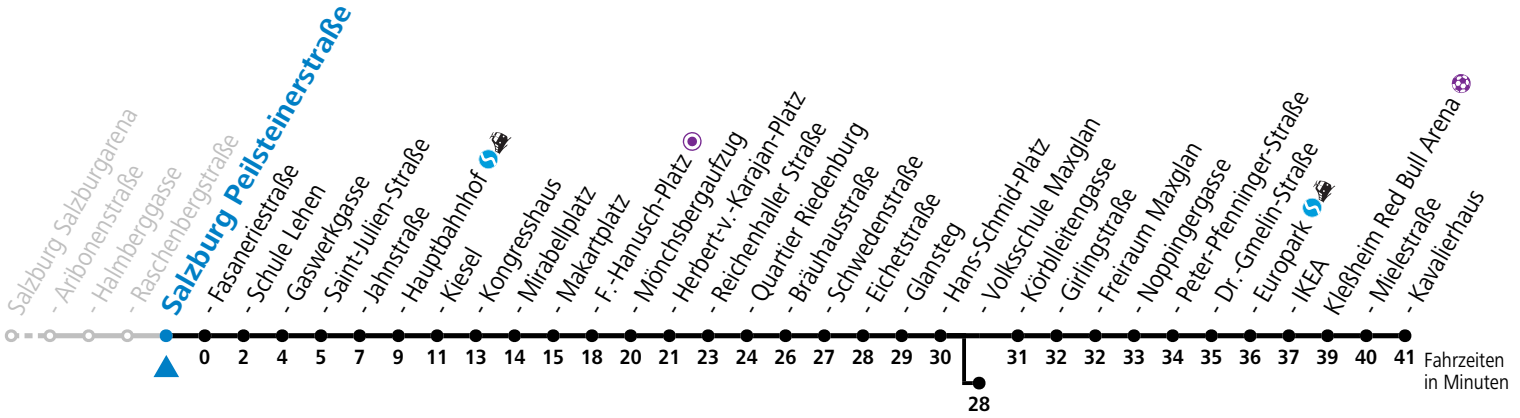

gültig von 7.7. bis 7.9.2024.

Alle Angaben ohne Gewähr.

Montag bis Freitag, Sommerferien					Samstag					Sonn- und Feiertag				
5	34	49			5	41								
6	04	19	34	49	6	01	21	41		6	12	42		
7	04	19	34^b	49	7	01	21	41		7	12	42		
8	04^b	19	34^b	49	8	01	21	34^b	49	8	12	42		
9	04^b	19	34^b	49	9	04^b	19	34^b	49	9	01	21	41	
10	04^b	19	34^b	49	10	04^b	19	34^b	49	10	01	21	41	
11	04^b	19	34^b	49	11	04^b	19	34^b	49	11	01	21	41	
12	04^b	19	34^b	49	12	04^b	19	34^b	49	12	01	21	41	
13	04^b	19	34^b	49	13	04^b	19	34^b	49	13	01	21	41	
14	04^b	19	34^b	49	14	04^b	19	34^b	49	14	01	21	41	
15	04^b	19	34^b	49	15	04^b	19	34^b	49	15	01	21	41	
16	04^b	19	34^b	49	16	04^b	19	34^b	49	16	01	21	41	
17	04^b	19	34^b	49	17	04^b	19	34	49^b	17	01	21	41	
18	04^b	19	34^b	49	18	04	26	41	51^a	18	01	21	41	
19	04	19	31^a	41 51^a	19	01	21	41		19	01	21	41	
20	01	21	31^a	41	20	01	21	41		20	01	21	41	
21	01	21	41		21	01	21	41		21	01	21	41	
22	01	21	41^b	58^c	22	01	21	41^b	58^c	22	01	21	41^b	58^c
23	18^a				23	18^a				23	18^a			

a = bis Salzburg Hauptbahnhof
b = bis Salzburg Europark

c = verkehrt ab Volksschule Maxglan weiter via Siezenheimer Straße und Taxham bis Peter-Pfenninger-Straße (Linie 9)

* NACHTSTERN: Freitag, sowie vor Sonn-/Feiertag ab ca. 22:00 Uhr - Verkehr nach Samstag-Fahrplan
Ferien im Bundesland Salzburg: 23.12.2023 bis 07.01.2024, 12. bis 18.02., 23.03. bis 01.04., 06.07. bis 08.09., 24.09. und 26.10. bis 02.11.2024 (Vorbehaltlich Änderungen durch die Schulbehörde)
Aufgabenträgerschaft: Stadt Salzburg, Betreiber: Salzburg Linien Verkehrsbetriebe GmbH, Bayerhamerstraße 16, 5020 Salzburg, Tel.: +43 (0)800 220050