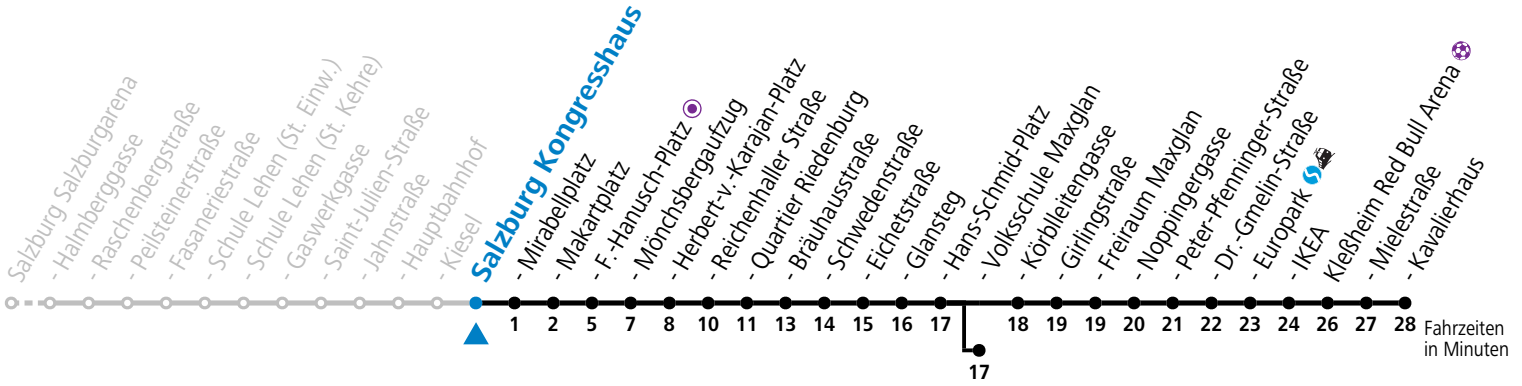

gültig von 7.7. bis 7.9.2024.

Alle Angaben ohne Gewähr.

Montag bis Freitag, Sommerferien					Samstag					Sonn- und Feiertag			
5	48				5	53							
6	03	18	33	48	6	13	33	53		6	24	54	
7	03	18	33	48^a	7	13	33	53		7	24	54	
8	03	18^a	33	48^a	8	13	33	48^a		8	24	54	
9	03	18^a	33	48^a	9	03	18^a	33	48^a	9	13	33	53
10	03	18^a	33	48^a	10	03	18^a	33	48^a	10	13	33	53
11	03	18^a	33	48^a	11	03	18^a	33	48^a	11	13	33	53
12	03	18^a	33	48^a	12	03	18^a	33	48^a	12	13	33	53
13	03	18^a	33	48^a	13	03	18^a	33	48^a	13	13	33	53
14	03	18^a	33	48^a	14	03	18^a	33	48^a	14	13	33	53
15	03	18^a	33	48^a	15	03	18^a	33	48^a	15	13	33	53
16	03	18^a	33	48^a	16	03	18^a	33	48^a	16	13	33	53
17	03	18^a	33	48^a	17	03	18^a	33	48	17	13	33	53
18	03	18^a	33	48^a	18	03^a	18	38	53	18	13	33	53
19	03	18	33	53	19	13	33	53		19	13	33	53
20	13	33	53		20	13	33	53		20	13	33	53
21	13	33	53		21	13	33	53		21	13	33	53
22	13	33	53^a		22	13	33	53^a		22	13	33	53^a
23	10^b				23	10^b	44^b			23	10^b		
					0	19^b	54^b						

a = bis Salzburg Europark b = verkehrt ab Volksschule Maxglan weiter via Siezenheimer Straße und Taxham bis Peter-Pfenninger-Straße (Linie 9)

* NACHTSTERN: Freitag, sowie vor Sonn-/Feiertag ab ca. 22:00 Uhr - Verkehr nach Samstag-Fahrplan
Ferien im Bundesland Salzburg: 23.12.2023 bis 07.01.2024, 12. bis 18.02., 23.03. bis 01.04., 06.07. bis 08.09., 24.09. und 26.10. bis 02.11.2024 (Vorbehaltlich Änderungen durch die Schulbehörde)

Aufgabenträgerschaft: Stadt Salzburg, Betreiber: Salzburg Linien Verkehrsbetriebe GmbH, Bayerhamerstraße 16, 5020 Salzburg, Tel.: +43 (0)800 220050