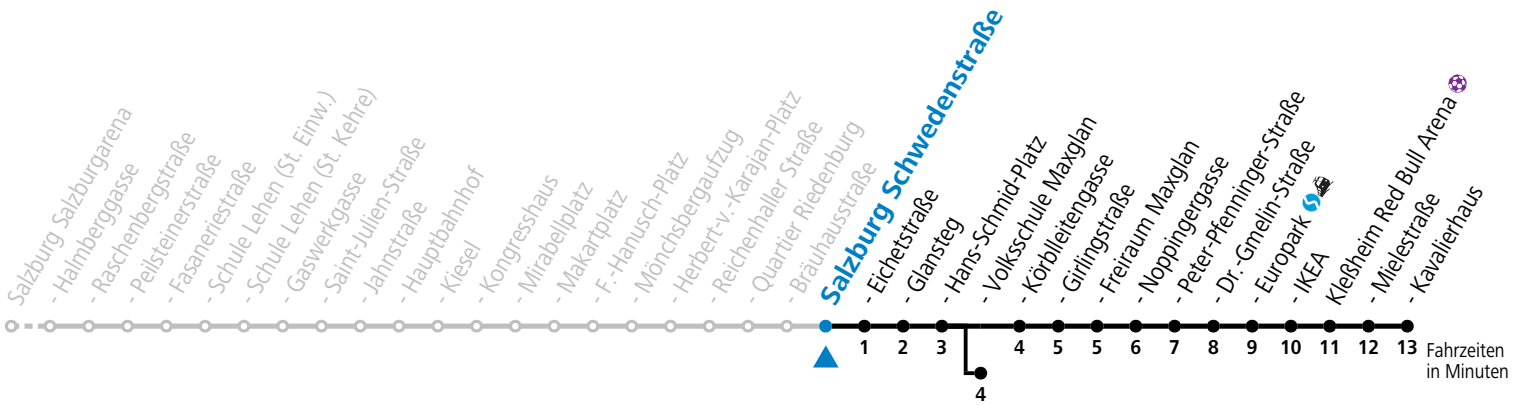

gültig von 7.7. bis 7.9.2024.

Alle Angaben ohne Gewähr.

Montag bis Freitag, Sommerferien					Samstag					Sonn- und Feiertag				
3	55^b													
4	52				4	20^b				4	20^b			
5	07 17 34 48				5	37^d 46^a 56				5	38			
6	04 19 34 49				6	07 27 47				6	08 38			
7	04 19 34 49				7	07 27 47				7	08 38			
8	04^a 19 34^a 49				8	07 27 47				8	08 38			
9	04^a 19 34^a 49				9	04^a 19 34^a 49				9	08 27 47			
10	04^a 19 34^a 49				10	04^a 19 34^a 49				10	07 27 47			
11	04^a 19 34^a 49				11	04^a 19 34^a 49				11	07 27 47			
12	04^a 19 34^a 49				12	04^a 19 34^a 49				12	07 27 47			
13	04^a 19 34^a 49				13	04^a 19 34^a 49				13	07 27 47			
14	04^a 19 34^a 49				14	04^a 19 34^a 49				14	07 27 47			
15	04^a 19 34^a 49				15	04^a 19 34^a 49				15	07 27 47			
16	04^a 19 34^a 49				16	04^a 19 34^a 49				16	07 27 47			
17	04^a 19 34^a 49				17	04^a 19 34^a 49				17	07 27 47			
18	04^a 19 34^a 49				18	04 19^a 34 52				18	07 27 47			
19	04^a 19 34 49				19	07 27 47				19	07 27 47			
20	07 27 47				20	07 27 47				20	07 27 47			
21	07 27 47				21	07 27 47				21	07 27 47			
22	07 27 47				22	07 27 47				22	07 27 47			
23	07^a 22^c				23	07^a 22^c 58^c				23	07^a 22^c			
					0	33^c								
					1	08^c								

a = bis Salzburg Europark 🚶

b = verkehrt ab H.-Schmid-Platz weiter über Hauptbahnhof nach Salzburg Süd (Linien 2>3)

c = verkehrt ab Volksschule Maxglan weiter via Siezenheimer Straße und Taxham bis Peter-Pfenninger-Straße (Linie 9)

d = verkehrt ab H.-Schmid-Platz weiter Richtung Obergnigl (Linie 2)

* NACHTSTERN: Freitag, sowie vor Sonn-/Feiertag ab ca. 22:00 Uhr - Verkehr nach Samstag-Fahrplan

Ferien im Bundesland Salzburg: 23.12.2023 bis 07.01.2024, 12. bis 18.02., 23.03. bis 01.04., 06.07. bis 08.09., 24.09. und 26.10. bis 02.11.2024 (Vorbehaltlich Änderungen durch die Schulbehörde)

Aufgabenträgerschaft: Stadt Salzburg, Betreiber: Salzburg Linien Verkehrsbetriebe GmbH, Bayerhamerstraße 16, 5020 Salzburg, Tel.: +43 (0)800 220050