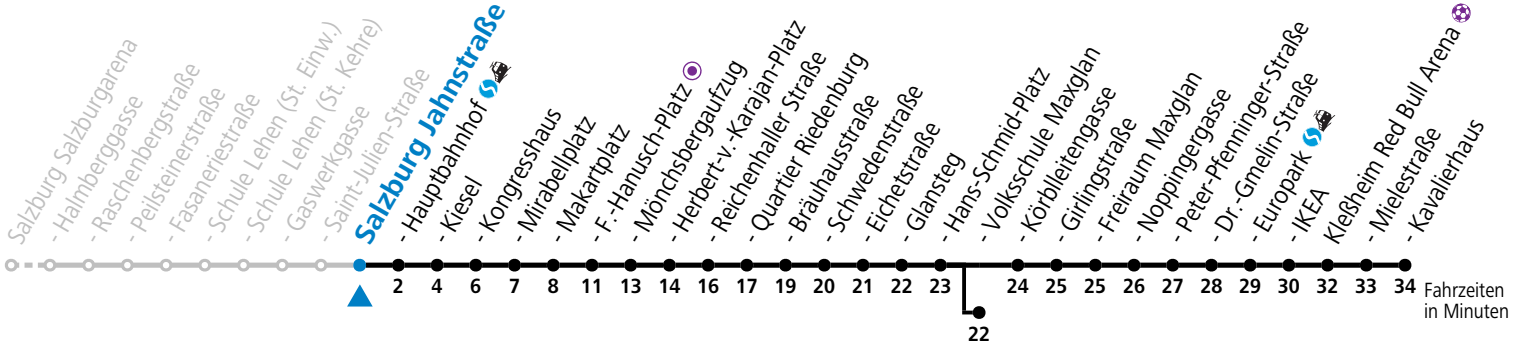

1

Messe/Salzburgarena - Hauptbahnhof - Zentrum - Maxglan - Europark - Kleßheim

gültig von 7.7. bis 7.9.2024.

Alle Angaben ohne Gewähr.

Montag bis Freitag, Sommerferien					Samstag					Sonn- und Feiertag			
5	42	57			5	47							
6	12	27	42	57	6	07	27	47		6	18	48	
7	12	27	42^b	57	7	07	27	47		7	18	48	
8	12^b	27	42^b	57	8	07	27	42^b	57	8	18	48	
9	12^b	27	42^b	57	9	12^b	27	42^b	57	9	07	27	47
10	12^b	27	42^b	57	10	12^b	27	42^b	57	10	07	27	47
11	12^b	27	42^b	57	11	12^b	27	42^b	57	11	07	27	47
12	12^b	27	42^b	57	12	12^b	27	42^b	57	12	07	27	47
13	12^b	27	42^b	57	13	12^b	27	42^b	57	13	07	27	47
14	12^b	27	42^b	57	14	12^b	27	42^b	57	14	07	27	47
15	12^b	27	42^b	57	15	12^b	27	42^b	57	15	07	27	47
16	12^b	27	42^b	57	16	12^b	27	42^b	57	16	07	27	47
17	12^b	27	42^b	57	17	12^b	27	42	57^b	17	07	27	47
18	12^b	27	42^b	57	18	12	32	47	57^a	18	07	27	47
19	12	27	37^a	47	57^a	19	07	27	47	19	07	27	47
20	07	27	37^a	47	20	07	27	47	20	07	27	47	
21	07	27	47	21	07	27	47	21	07	27	47		
22	07	27	47^b	22	07	27	47^b	22	07	27	47^b		
23	04^c	24^a	38^a	23	04^c	24^a	38^c	23	04^c	24^a	38^a		
0	16^a	0	13^c	48^c	0	16^a	0	16^a					
		1	23^a										

a = bis Salzburg Hauptbahnhof

b = bis Salzburg Europark

c = verkehrt ab Volksschule Maxglan weiter via Siezenheimer Straße und Taxham bis Peter-Pfenninger-Straße (Linie 9)

* NACHTSTERN: Freitag, sowie vor Sonn-/Feiertag ab ca. 22:00 Uhr - Verkehr nach Samstag-Fahrplan

Ferien im Bundesland Salzburg: 23.12.2023 bis 07.01.2024, 12. bis 18.02., 23.03. bis 01.04., 06.07. bis 08.09., 24.09. und 26.10. bis 02.11.2024 (Vorbehaltlich Änderungen durch die Schulbehörde)

Aufgabenträgerschaft: Stadt Salzburg, Betreiber: Salzburg Linien Verkehrsbetriebe GmbH, Bayerhamerstraße 16, 5020 Salzburg, Tel.: +43 (0)800 220050