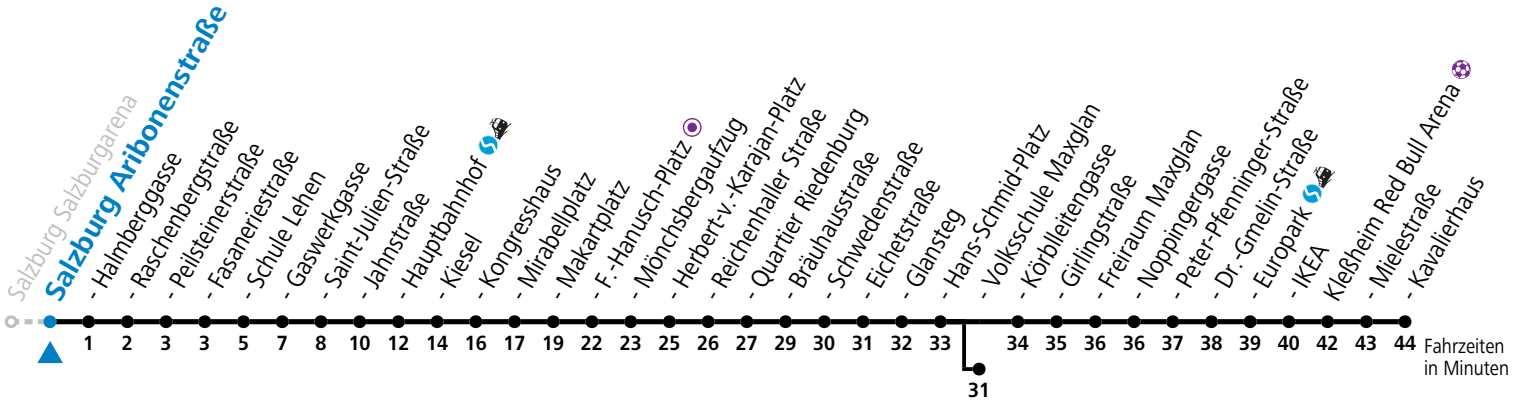

a = bis Salzburg Hauptbahnhof

b = bis Salzburg Europark

c = verkehrt ab Volksschule Maxglan weiter via Siezenheimer Straße und Taxham bis Peter-Pfenninger-Straße (Linie 9)

* NACHTSTERN: Freitag, sowie vor Sonn-/Feiertag ab ca. 22:00 Uhr - Verkehr nach Samstag-Fahrplan

Ferien im Bundesland Salzburg: 23.12.2023 bis 07.01.2024, 12. bis 18.02., 23.03. bis 01.04., 06.07. bis 08.09., 24.09. und 26.10. bis 02.11.2024 (Vorbehaltlich Änderungen durch die Schulbehörde)

Aufgabenträgerschaft: Stadt Salzburg, Betreiber: Salzburg Linien Verkehrsbetriebe GmbH, Bayerhamerstraße 16, 5020 Salzburg, Tel.: +43 (0)800 220050