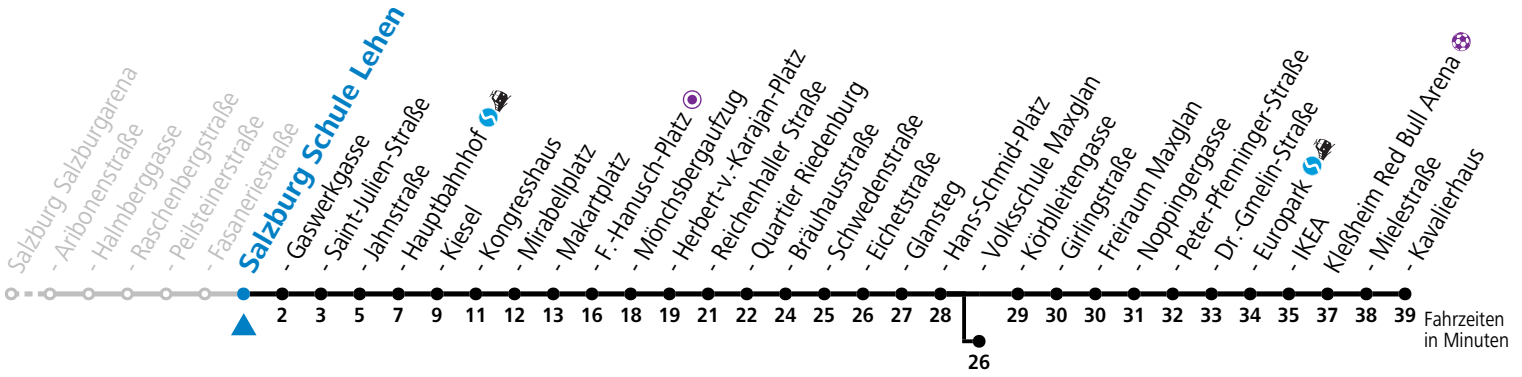

gültig von 7.7. bis 7.9.2024.

Alle Angaben ohne Gewähr.

Montag bis Freitag, Sommerferien					Samstag					Sonn- und Feiertag			
5	36	51			5	43							
6	06	21	36	51	6	03	23	43	6	14	44		
7	06	21	36^b	51	7	03	23	43	7	14	44		
8	06^b	21	36^b	51	8	03	23	36^b	51	8	14	44	
9	06^b	21	36^b	51	9	06^b	21	36^b	51	9	03	23	43
10	06^b	21	36^b	51	10	06^b	21	36^b	51	10	03	23	43
11	06^b	21	36^b	51	11	06^b	21	36^b	51	11	03	23	43
12	06^b	21	36^b	51	12	06^b	21	36^b	51	12	03	23	43
13	06^b	21	36^b	51	13	06^b	21	36^b	51	13	03	23	43
14	06^b	21	36^b	51	14	06^b	21	36^b	51	14	03	23	43
15	06^b	21	36^b	51	15	06^b	21	36^b	51	15	03	23	43
16	06^b	21	36^b	51	16	06^b	21	36^b	51	16	03	23	43
17	06^b	21	36^b	51	17	06^b	21	36	51^b	17	03	23	43
18	06^b	21	36^b	51	18	06	28	43	53^a	18	03	23	43
19	06	21	33^a	43	53^a	19	03	23	43	19	03	23	43
20	03	23	33^a	43	20	03	23	43	20	03	23	43	
21	03	23	43		21	03	23	43	21	03	23	43	
22	03	23	43^b		22	03	23	43^b	22	03	23	43^b	
23	00^c	20^a			23	00^c	20^a		23	00^c	20^a		

a = bis Salzburg Hauptbahnhof

b = bis Salzburg Europark

c = verkehrt ab Volksschule Maxglan weiter via Siezenheimer Straße und Taxham bis Peter-Pfenninger-Straße (Linie 9)

* NACHTSTERN: Freitag, sowie vor Sonn-/Feiertag ab ca. 22:00 Uhr - Verkehr nach Samstag-Fahrplan

Ferien im Bundesland Salzburg: 23.12.2023 bis 07.01.2024, 12. bis 18.02., 23.03. bis 01.04., 06.07. bis 08.09., 24.09. und 26.10. bis 02.11.2024 (Vorbehaltlich Änderungen durch die Schulbehörde)

Aufgabenträgerschaft: Stadt Salzburg, Betreiber: Salzburg Linien Verkehrsbetriebe GmbH, Bayerhamerstraße 16, 5020 Salzburg, Tel.: +43 (0)800 220050