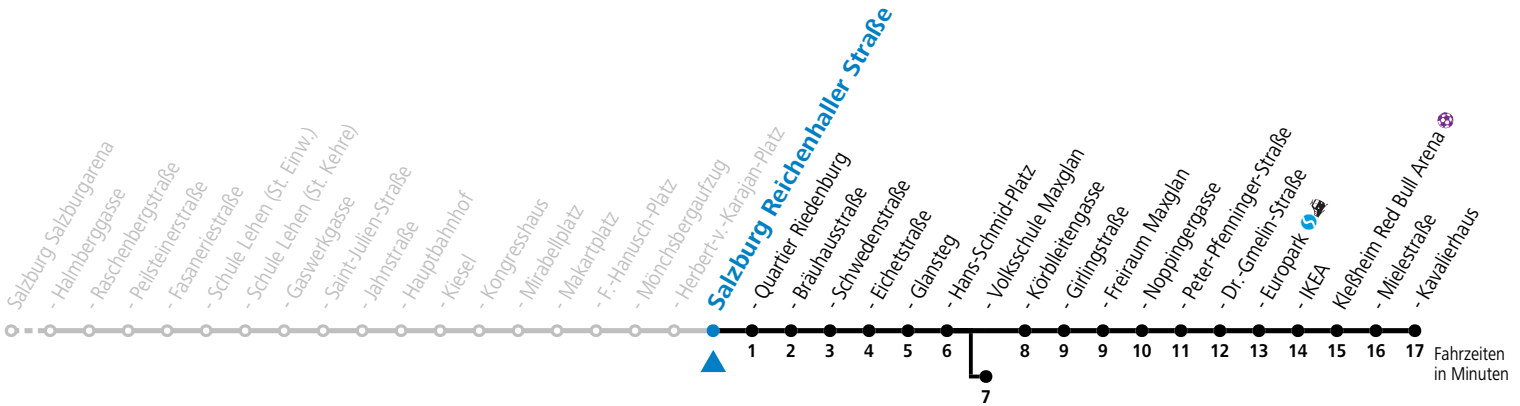

gültig von 7.7. bis 7.9.2024.

Alle Angaben ohne Gewähr.

Montag bis Freitag, Sommerferien						Samstag					Sonn- und Feiertag			
3	52^b													
4	49					4	16^b				4	16^b		
5	04	14	29	44	59	5	33^d	42^a	52		5	34		
6	14	29	44	59		6	03	23	43		6	04	34	
7	14	29	44	59^a		7	03	23	43		7	04	34	
8	14	29^a	44	59^a		8	03	23	43	59^a	8	04	34	
9	14	29^a	44	59^a		9	14	29^a	44	59^a	9	04	23	43
10	14	29^a	44	59^a		10	14	29^a	44	59^a	10	03	23	43
11	14	29^a	44	59^a		11	14	29^a	44	59^a	11	03	23	43
12	14	29^a	44	59^a		12	14	29^a	44	59^a	12	03	23	43
13	14	29^a	44	59^a		13	14	29^a	44	59^a	13	03	23	43
14	14	29^a	44	59^a		14	14	29^a	44	59^a	14	03	23	43
15	14	29^a	44	59^a		15	14	29^a	44	59^a	15	03	23	43
16	14	29^a	44	59^a		16	14	29^a	44	59^a	16	03	23	43
17	14	29^a	44	59^a		17	14	29^a	44	59	17	03	23	43
18	14	29^a	44	59^a		18	14^a	29	48		18	03	23	43
19	14	29	44			19	03	23	43		19	03	23	43
20	03	23	43			20	03	23	43		20	03	23	43
21	03	23	43			21	03	23	43		21	03	23	43
22	03	23	43			22	03	23	43		22	03	23	43
23	03^a	19^c				23	03^a	19^c	54^c		23	03^a	19^c	
						0	29^c							
						1	04^c							

a = bis Salzburg Europark 🚶

b = verkehrt ab H.-Schmid-Platz weiter über Hauptbahnhof nach Salzburg Süd (Linien 2>3)

c = verkehrt ab Volksschule Maxglan weiter via Siezenheimer Straße und Taxham bis Peter-Pfenninger-Straße (Linie 9)

d = verkehrt ab H.-Schmid-Platz weiter Richtung Obergnigl (Linie 2)

* NACHTSTERN: Freitag, sowie vor Sonn-/Feiertag ab ca. 22:00 Uhr - Verkehr nach Samstag-Fahrplan

Ferien im Bundesland Salzburg: 23.12.2023 bis 07.01.2024, 12. bis 18.02., 23.03. bis 01.04., 06.07. bis 08.09., 24.09. und 26.10. bis 02.11.2024 (Vorbehaltlich Änderungen durch die Schulbehörde)

Aufgabenträgerschaft: Stadt Salzburg, Betreiber: Salzburg Linien Verkehrsbetriebe GmbH, Bayerhamerstraße 16, 5020 Salzburg, Tel.: +43 (0)800 220050