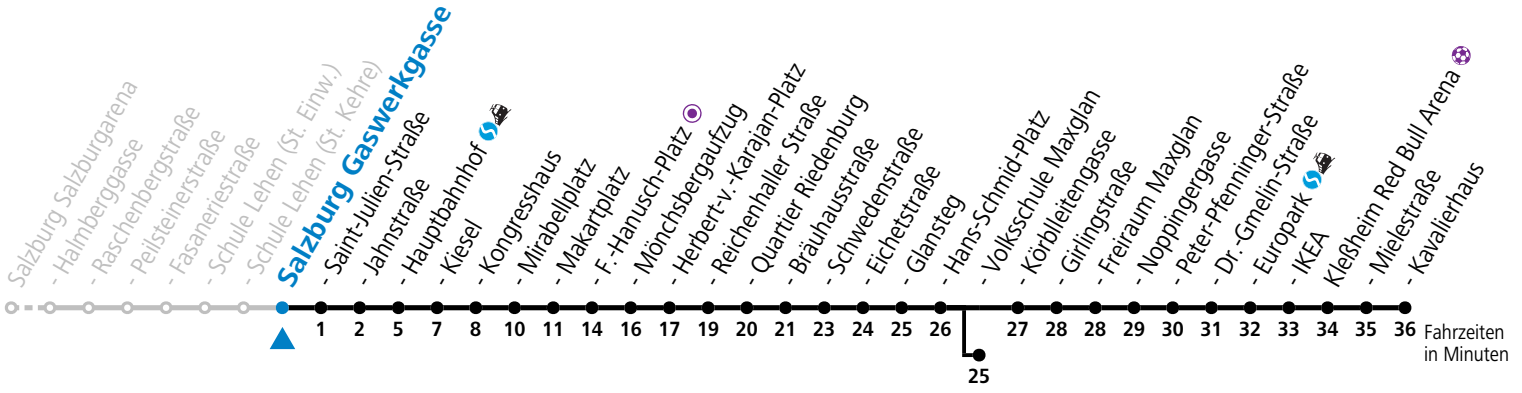

gültig von 7.7. bis 7.9.2024.

Alle Angaben ohne Gewähr.

Montag bis Freitag, Sommerferien					Samstag					Sonn- und Feiertag				
5	39	54			5	45								
6	09	24	39	54	6	05	25	45		6	16	46		
7	09	24	39^b	54	7	05	25	45		7	16	46		
8	09^b	24	39^b	54	8	05	25	39^b	54	8	16	46		
9	09^b	24	39^b	54	9	09^b	24	39^b	54	9	05	25	45	
10	09^b	24	39^b	54	10	09^b	24	39^b	54	10	05	25	45	
11	09^b	24	39^b	54	11	09^b	24	39^b	54	11	05	25	45	
12	09^b	24	39^b	54	12	09^b	24	39^b	54	12	05	25	45	
13	09^b	24	39^b	54	13	09^b	24	39^b	54	13	05	25	45	
14	09^b	24	39^b	54	14	09^b	24	39^b	54	14	05	25	45	
15	09^b	24	39^b	54	15	09^b	24	39^b	54	15	05	25	45	
16	09^b	24	39^b	54	16	09^b	24	39^b	54	16	05	25	45	
17	09^b	24	39^b	54	17	09^b	24	39	54^b	17	05	25	45	
18	09^b	24	39^b	54	18	09	30	45	55^a	18	05	25	45	
19	09	24	35^a	45	55^a	19	05	25	45	19	05	25	45	
20	05	25	35^a	45	20	05	25	45		20	05	25	45	
21	05	25	45		21	05	25	45		21	05	25	45	
22	05	25	45^b		22	05	25	45^b		22	05	25	45^b	
23	02^c	22^a	36^a		23	02^c	22^a	36^c		23	02^c	22^a	36^a	
0	14^a				0	11^c	46^c			0	14^a			
					1	21^a								

a = bis Salzburg Hauptbahnhof

b = bis Salzburg Europark

c = verkehrt ab Volksschule Maxglan weiter via Siezenheimer Straße und Taxham bis Peter-Pfenninger-Straße (Linie 9)

* NACHTSTERN: Freitag, sowie vor Sonn-/Feiertag ab ca. 22:00 Uhr - Verkehr nach Samstag-Fahrplan

Ferien im Bundesland Salzburg: 23.12.2023 bis 07.01.2024, 12. bis 18.02., 23.03. bis 01.04., 06.07. bis 08.09., 24.09. und 26.10. bis 02.11.2024 (Vorbehaltlich Änderungen durch die Schulbehörde)

Aufgabenträgerschaft: Stadt Salzburg, Betreiber: Salzburg Linien Verkehrsbetriebe GmbH, Bayerhamerstraße 16, 5020 Salzburg, Tel.: +43 (0)800 220050