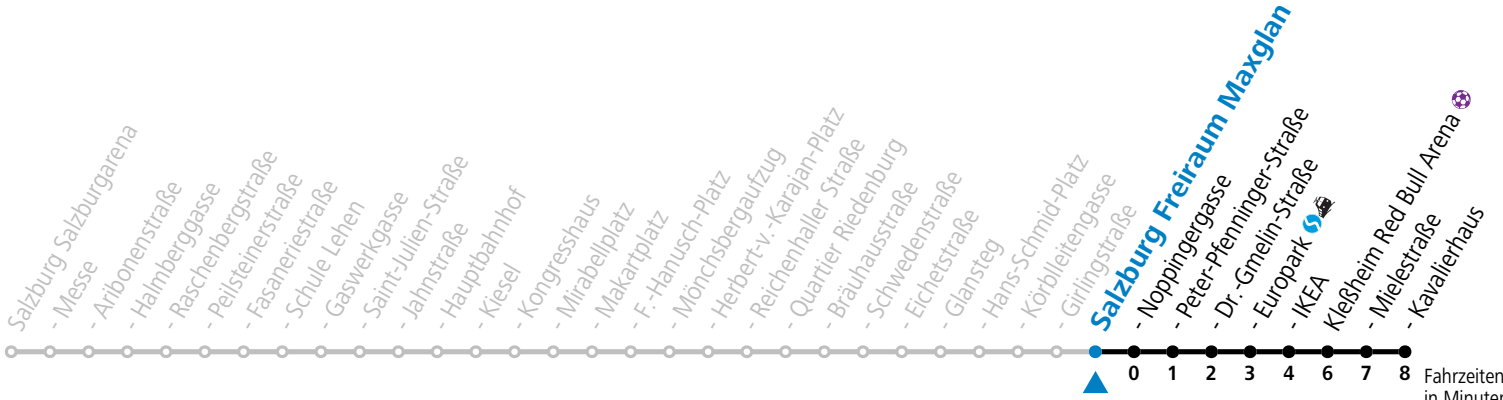

1

Messe/Salzburgarena - Hauptbahnhof - Zentrum - Maxglan - Europark - Kleßheim

gültig von 7.7. bis 7.9.2024.

Fahrzeiten in Minuten
Alle Angaben ohne Gewähr.

Montag bis Freitag, Sommerferien		Samstag		Sonn- und Feiertag	
4	58				
5	13 23 40 54	5	51^a	5	43
6	10 25 40 55	6	01 12 32 52	6	13 43
7	10 25 40 55	7	12 32 52	7	13 43
8	10^a 25 40^a 55	8	12 32 52	8	13 43
9	10^a 25 40^a 55	9	10^a 25 40^a 55	9	13 32 52
10	10^a 25 40^a 55	10	10^a 25 40^a 55	10	12 32 52
11	10^a 25 40^a 55	11	10^a 25 40^a 55	11	12 32 52
12	10^a 25 40^a 55	12	10^a 25 40^a 55	12	12 32 52
13	10^a 25 40^a 55	13	10^a 25 40^a 55	13	12 32 52
14	10^a 25 40^a 55	14	10^a 25 40^a 55	14	12 32 52
15	10^a 25 40^a 55	15	10^a 25 40^a 55	15	12 32 52
16	10^a 25 40^a 55	16	10^a 25 40^a 55	16	12 32 52
17	10^a 25 40^a 55	17	10^a 25 40^a 55	17	12 32 52
18	10^a 25 40^a 55	18	10 25^a 40 57	18	12 32 52
19	10^a 25 40 55	19	12 32 52	19	12 32 52
20	12 32 52	20	12 32 52	20	12 32 52
21	12 32 52	21	12 32 52	21	12 32 52
22	12 32 52	22	12 32 52	22	12 32 52
23	12^a	23	12^a	23	12^a

a = bis Salzburg Europark

* NACHTSTERN: Freitag, sowie vor Sonn-/Feiertag ab ca. 22:00 Uhr - Verkehr nach Samstag-Fahrplan
Ferien im Bundesland Salzburg: 23.12.2023 bis 07.01.2024, 12. bis 18.02., 23.03. bis 01.04., 06.07. bis 08.09., 24.09. und 26.10. bis 02.11.2024 (Vorbehaltlich Änderungen durch die Schulbehörde)

Aufgabenträgerschaft: Stadt Salzburg, Betreiber: Salzburg Linien Verkehrsbetriebe GmbH, Bayerhamerstraße 16, 5020 Salzburg, Tel.: +43 (0)800 220050