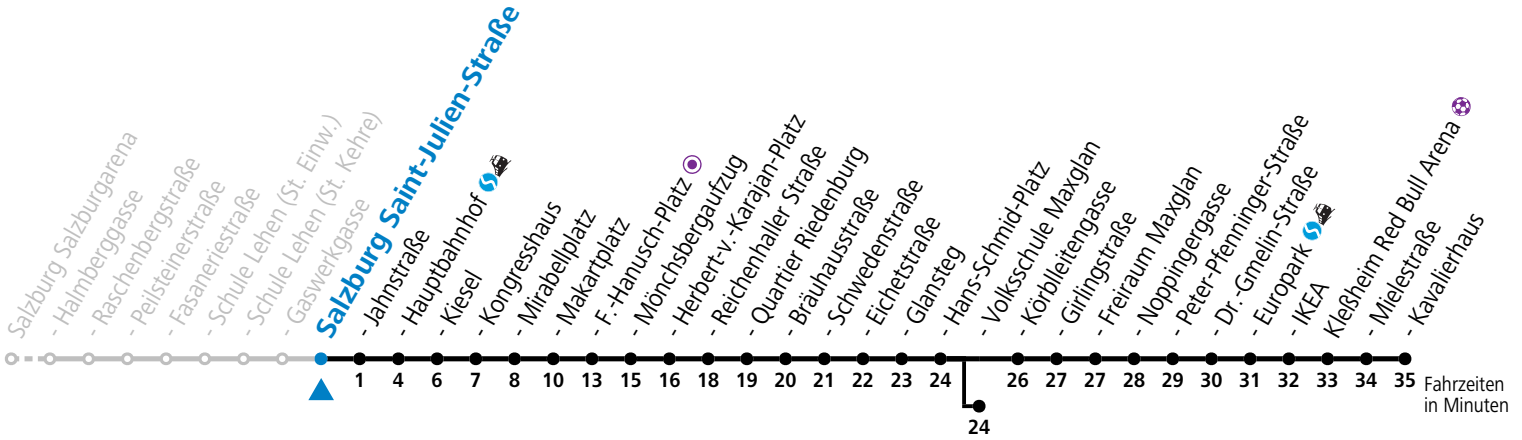

1

Messe/Salzburgarena - Hauptbahnhof - Zentrum - Maxglan - Europark - Kleßheim

gültig von 7.7. bis 7.9.2024.

Alle Angaben ohne Gewähr.

Montag bis Freitag, Sommerferien						Samstag				Sonn- und Feiertag									
5	40	55				5	46												
6	10	25	40	55		6	06	26	46			6	17	47					
7	10	25	40^b	55		7	06	26	46			7	17	47					
8	10^b	25	40^b	55		8	06	26	40^b	55		8	17	47					
9	10^b	25	40^b	55		9	10^b	25	40^b	55		9	06	26	46				
10	10^b	25	40^b	55		10	10^b	25	40^b	55		10	06	26	46				
11	10^b	25	40^b	55		11	10^b	25	40^b	55		11	06	26	46				
12	10^b	25	40^b	55		12	10^b	25	40^b	55		12	06	26	46				
13	10^b	25	40^b	55		13	10^b	25	40^b	55		13	06	26	46				
14	10^b	25	40^b	55		14	10^b	25	40^b	55		14	06	26	46				
15	10^b	25	40^b	55		15	10^b	25	40^b	55		15	06	26	46				
16	10^b	25	40^b	55		16	10^b	25	40^b	55		16	06	26	46				
17	10^b	25	40^b	55		17	10^b	25	40	55^b		17	06	26	46				
18	10^b	25	40^b	55		18	10	31	46	56^a		18	06	26	46				
19	10	25	36^a	46	56^a	19	06	26	46			19	06	26	46				
20	06	26	36^a	46		20	06	26	46			20	06	26	46				
21	06	26	46			21	06	26	46			21	06	26	46				
22	06	26	46^b			22	06	26	46^b			22	06	26	46^b				
23	03^c	23^a	37^a			23	03^c	23^a	37^c			23	03^c	23^a	37^a				
0	15^a					0	12^c	47^c				0	15^a						
						1	22^a												

a = bis Salzburg Hauptbahnhof
b = bis Salzburg Europark
c = verkehrt ab Volksschule Maxglan weiter via Siezenheimer Straße und Taxham bis Peter-Pfenninger-Straße (Linie 9)

* NACHTSTERN: Freitag, sowie vor Sonn-/Feiertag ab ca. 22:00 Uhr - Verkehr nach Samstag-Fahrplan
Ferien im Bundesland Salzburg: 23.12.2023 bis 07.01.2024, 12. bis 18.02., 23.03. bis 01.04., 06.07. bis 08.09., 24.09. und 26.10. bis 02.11.2024 (Vorbehaltlich Änderungen durch die Schulbehörde)
Aufgabenträgerschaft: Stadt Salzburg, Betreiber: Salzburg Linien Verkehrsbetriebe GmbH, Bayerhamerstraße 16, 5020 Salzburg, Tel.: +43 (0)800 220050