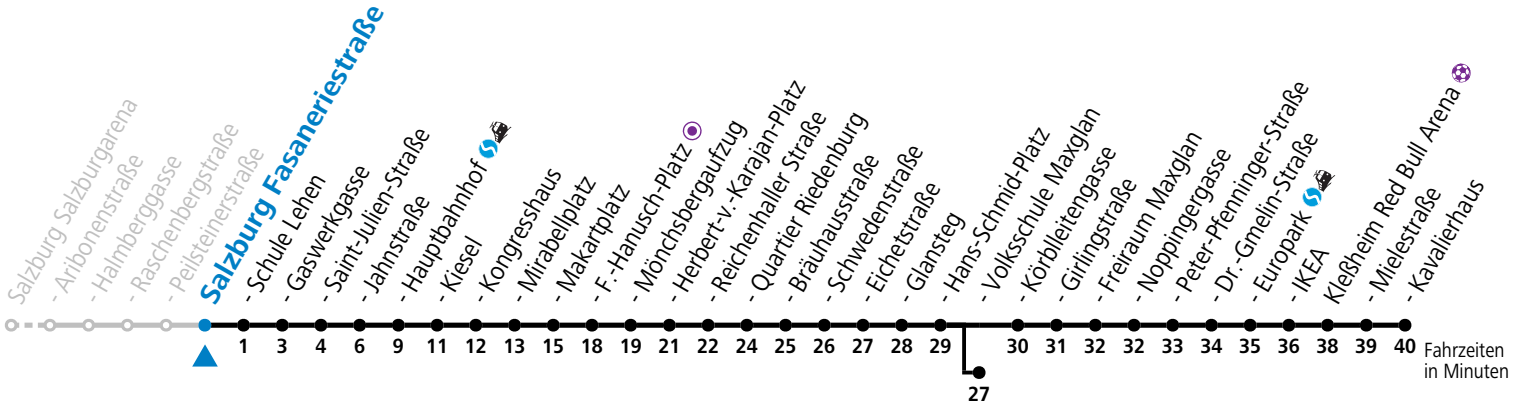

a = bis Salzburg Hauptbahnhof
 b = bis Salzburg Europark

c = verkehrt ab Volksschule Maxglan weiter via Siezenheimer Straße und Taxham bis Peter-Pfenninger-Straße (Linie 9)

*** NACHTSTERN: Freitag, sowie vor Sonn-/Feiertag ab ca. 22:00 Uhr - Verkehr nach Samstag-Fahrplan**
 Ferien im Bundesland Salzburg: 23.12.2023 bis 07.01.2024, 12. bis 18.02., 23.03. bis 01.04., 06.07. bis 08.09., 24.09. und 26.10. bis 02.11.2024 (Vorbehaltlich Änderungen durch die Schulbehörde)
 Aufgabenträgerschaft: Stadt Salzburg, Betreiber: Salzburg Linien Verkehrsbetriebe GmbH, Bayerhamerstraße 16, 5020 Salzburg, Tel.: +43 (0)800 220050