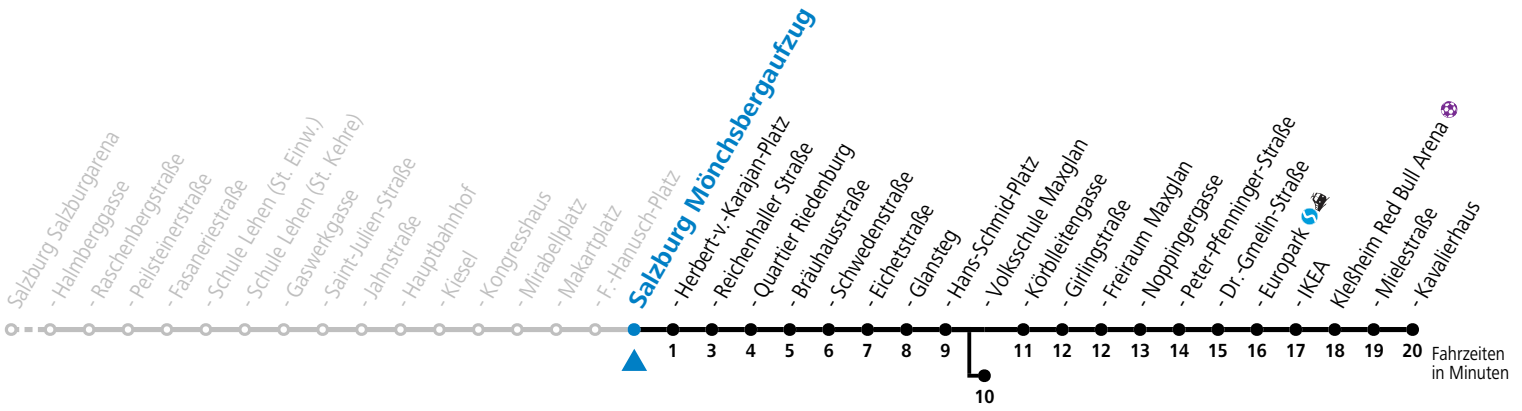

gültig von 7.7. bis 7.9.2024.

Alle Angaben ohne Gewähr.

Montag bis Freitag, Sommerferien					Samstag					Sonn- und Feiertag				
3	49^b													
4	46				4	14^b				4	14^b			
5	01	11	26	41 56	5	30^d	39^a	49		5	31			
6	11	26	41	56	6	00	20	40		6	01	31		
7	11	26	41	56^a	7	00	20	40		7	01	31		
8	11	26^a	41	56^a	8	00	20	40	56^a	8	01	31		
9	11	26^a	41	56^a	9	11	26^a	41	56^a	9	01	20	40	
10	11	26^a	41	56^a	10	11	26^a	41	56^a	10	00	20	40	
11	11	26^a	41	56^a	11	11	26^a	41	56^a	11	00	20	40	
12	11	26^a	41	56^a	12	11	26^a	41	56^a	12	00	20	40	
13	11	26^a	41	56^a	13	11	26^a	41	56^a	13	00	20	40	
14	11	26^a	41	56^a	14	11	26^a	41	56^a	14	00	20	40	
15	11	26^a	41	56^a	15	11	26^a	41	56^a	15	00	20	40	
16	11	26^a	41	56^a	16	11	26^a	41	56^a	16	00	20	40	
17	11	26^a	41	56^a	17	11	26^a	41	56	17	00	20	40	
18	11	26^a	41	56^a	18	11^a	26	45		18	00	20	40	
19	11	26	41		19	00	20	40		19	00	20	40	
20	00	20	40		20	00	20	40		20	00	20	40	
21	00	20	40		21	00	20	40		21	00	20	40	
22	00	20	40		22	00	20	40		22	00	20	40	
23	00^a	16^c			23	00^a	16^c	51^c		23	00^a	16^c		
					0	26^c								
					1	01^c								

- a = bis Salzburg Europark 🚶
- b = verkehrt ab H.-Schmid-Platz weiter über Hauptbahnhof nach Salzburg Süd (Linien 2>3)
- c = verkehrt ab Volksschule Maxglan weiter via Siezenheimer Straße und Taxham bis Peter-Pfenninger-Straße (Linie 9)
- d = verkehrt ab H.-Schmid-Platz weiter Richtung Obergnigl (Linie 2)

* NACHTSTERN: Freitag, sowie vor Sonn-/Feiertag ab ca. 22:00 Uhr - Verkehr nach Samstag-Fahrplan
Ferien im Bundesland Salzburg: 23.12.2023 bis 07.01.2024, 12. bis 18.02., 23.03. bis 01.04., 06.07. bis 08.09., 24.09. und 26.10. bis 02.11.2024 (Vorbehaltlich Änderungen durch die Schulbehörde)
Aufgabenträgerschaft: Stadt Salzburg, Betreiber: Salzburg Linien Verkehrsbetriebe GmbH, Bayerhamerstraße 16, 5020 Salzburg, Tel.: +43 (0)800 220050