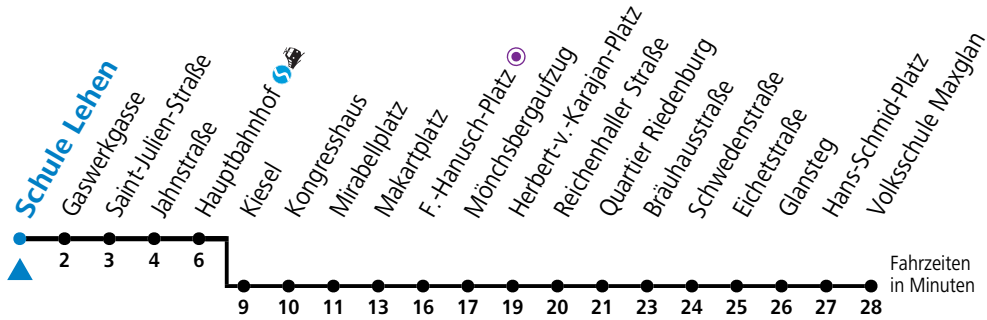

1

Messe/Salzburgarena - Hauptbahnhof - Zentrum - Maxglan - Europark - Kleßheim

gültig von 7.7. bis 7.9.2024.

Alle Angaben ohne Gewähr.

Montag bis Freitag, Sommerferien		Samstag		Sonn- und Feiertag	
23	34	23	34^a	23	34
0	12	0	09^a 44^a	0	12
		1	19		

a = verkehrt ab Volksschule Maxglan weiter via Siezenheimer Straße und Taxham bis Peter-Pfenninger-Straße (Linie 9)

* NACHTSTERN: Freitag, sowie vor Sonn-/Feiertag ab ca. 22:00 Uhr - Verkehr nach Samstag-Fahrplan

Ferien im Bundesland Salzburg: 23.12.2023 bis 07.01.2024, 12. bis 18.02., 23.03. bis 01.04., 06.07. bis 08.09., 24.09. und 26.10. bis 02.11.2024 (Vorbehaltlich Änderungen durch die Schulbehörde)

Aufgabenträgerschaft: Stadt Salzburg, Betreiber: Salzburg Linien Verkehrsbetriebe GmbH, Bayerhamerstraße 16, 5020 Salzburg, Tel.: +43 (0)800 220050