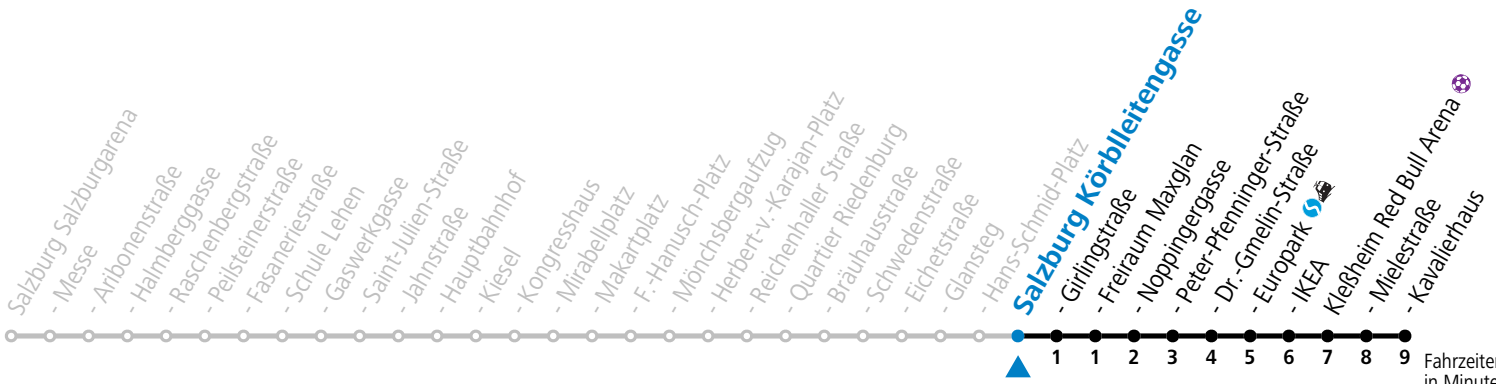

1

Messe/Salzburgarena - Hauptbahnhof - Zentrum - Maxglan - Europark - Kleßheim

gültig von 7.7. bis 7.9.2024.

Fahrzeiten in Minuten
Alle Angaben ohne Gewähr.

Montag bis Freitag, Sommerferien					Samstag					Sonn- und Feiertag				
4	56													
5	11	21	38	53	5	50^a				5	42			
6	08	23	38	53	6	00	11	31	51	6	12	42		
7	08	23	38	53	7	11	31	51		7	12	42		
8	08^a	23	38^a	53	8	11	31	51		8	12	42		
9	08^a	23	38^a	53	9	08^a	23	38^a	53	9	12	31	51	
10	08^a	23	38^a	53	10	08^a	23	38^a	53	10	11	31	51	
11	08^a	23	38^a	53	11	08^a	23	38^a	53	11	11	31	51	
12	08^a	23	38^a	53	12	08^a	23	38^a	53	12	11	31	51	
13	08^a	23	38^a	53	13	08^a	23	38^a	53	13	11	31	51	
14	08^a	23	38^a	53	14	08^a	23	38^a	53	14	11	31	51	
15	08^a	23	38^a	53	15	08^a	23	38^a	53	15	11	31	51	
16	08^a	23	38^a	53	16	08^a	23	38^a	53	16	11	31	51	
17	08^a	23	38^a	53	17	08^a	23	38^a	53	17	11	31	51	
18	08^a	23	38^a	53	18	08	23^a	38	56	18	11	31	51	
19	08^a	23	38	53	19	11	31	51		19	11	31	51	
20	11	31	51		20	11	31	51		20	11	31	51	
21	11	31	51		21	11	31	51		21	11	31	51	
22	11	31	51		22	11	31	51		22	11	31	51	
23	11^a				23	11^a				23	11^a			

a = bis Salzburg Europark

* NACHTSTERN: Freitag, sowie vor Sonn-/Feiertag ab ca. 22:00 Uhr - Verkehr nach Samstag-Fahrplan
Ferien im Bundesland Salzburg: 23.12.2023 bis 07.01.2024, 12. bis 18.02., 23.03. bis 01.04., 06.07. bis 08.09., 24.09. und 26.10. bis 02.11.2024 (Vorbehaltlich Änderungen durch die Schulbehörde)

Aufgabenträgerschaft: Stadt Salzburg, Betreiber: Salzburg Linien Verkehrsbetriebe GmbH, Bayerhamerstraße 16, 5020 Salzburg, Tel.: +43 (0)800 220050