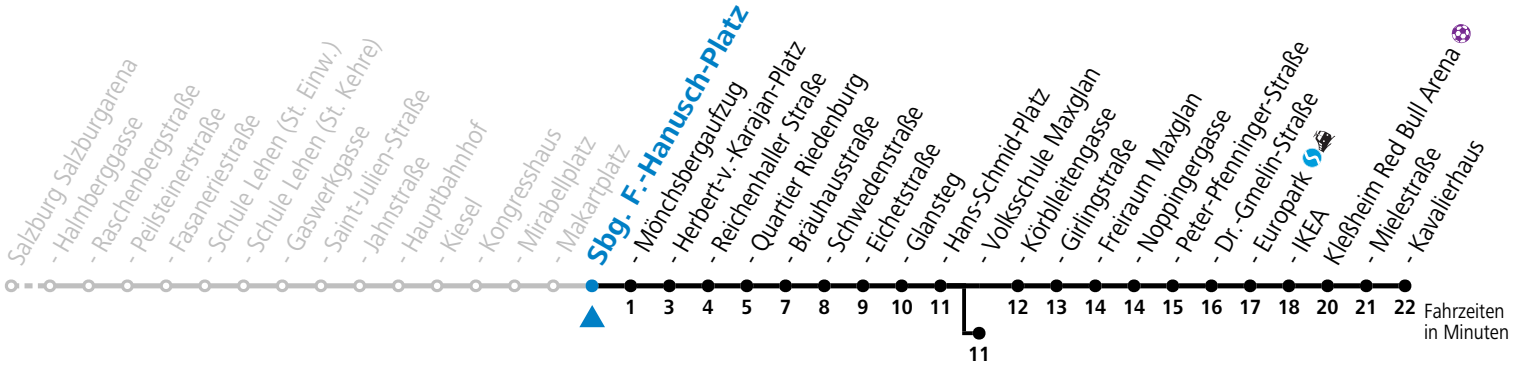

gültig von 7.7. bis 7.9.2024.

Alle Angaben ohne Gewähr.

Montag bis Freitag, Sommerferien					Samstag					Sonn- und Feiertag				
3	48^b													
4	44	59			4	12^b				4	12^b			
5	09	25	39	55	5	29^d	38^a	48	59	5	30			
6	10	25	40	55	6	19	39	59		6	00	30		
7	10	25	40	55^a	7	19	39	59		7	00	30		
8	10	25^a	40	55^a	8	19	39	55^a		8	00	30		
9	10	25^a	40	55^a	9	10	25^a	40	55^a	9	00	19	39	59
10	10	25^a	40	55^a	10	10	25^a	40	55^a	10	19	39	59	
11	10	25^a	40	55^a	11	10	25^a	40	55^a	11	19	39	59	
12	10	25^a	40	55^a	12	10	25^a	40	55^a	12	19	39	59	
13	10	25^a	40	55^a	13	10	25^a	40	55^a	13	19	39	59	
14	10	25^a	40	55^a	14	10	25^a	40	55^a	14	19	39	59	
15	10	25^a	40	55^a	15	10	25^a	40	55^a	15	19	39	59	
16	10	25^a	40	55^a	16	10	25^a	40	55^a	16	19	39	59	
17	10	25^a	40	55^a	17	10	25^a	40	55	17	19	39	59	
18	10	25^a	40	55^a	18	10^a	25	44	59	18	19	39	59	
19	10	25	40	59	19	19	39	59		19	19	39	59	
20	19	39	59		20	19	39	59		20	19	39	59	
21	19	39	59		21	19	39	59		21	19	39	59	
22	19	39	59^a		22	19	39	59^a		22	19	39	59^a	
23	15^c				23	15^c	50^c			23	15^c			
					0	25^c								
					1	00^c								

a = bis Salzburg Europark

b = verkehrt ab H.-Schmid-Platz weiter über Hauptbahnhof nach Salzburg Süd (Linien 2>3)

c = verkehrt ab Volksschule Maxglan weiter via Siezenheimer Straße und Taxham bis Peter-Pfenninger-Straße (Linie 9)

d = verkehrt ab H.-Schmid-Platz weiter Richtung Obergnigl (Linie 2)

* NACHTSTERN: Freitag, sowie vor Sonn-/Feiertag ab ca. 22:00 Uhr - Verkehr nach Samstag-Fahrplan

Ferien im Bundesland Salzburg: 23.12.2023 bis 07.01.2024, 12. bis 18.02., 23.03. bis 01.04., 06.07. bis 08.09., 24.09. und 26.10. bis 02.11.2024 (Vorbehaltlich Änderungen durch die Schulbehörde)

Aufgabenträgerschaft: Stadt Salzburg, Betreiber: Salzburg Linien Verkehrsbetriebe GmbH, Bayerhamerstraße 16, 5020 Salzburg, Tel.: +43 (0)800 220050