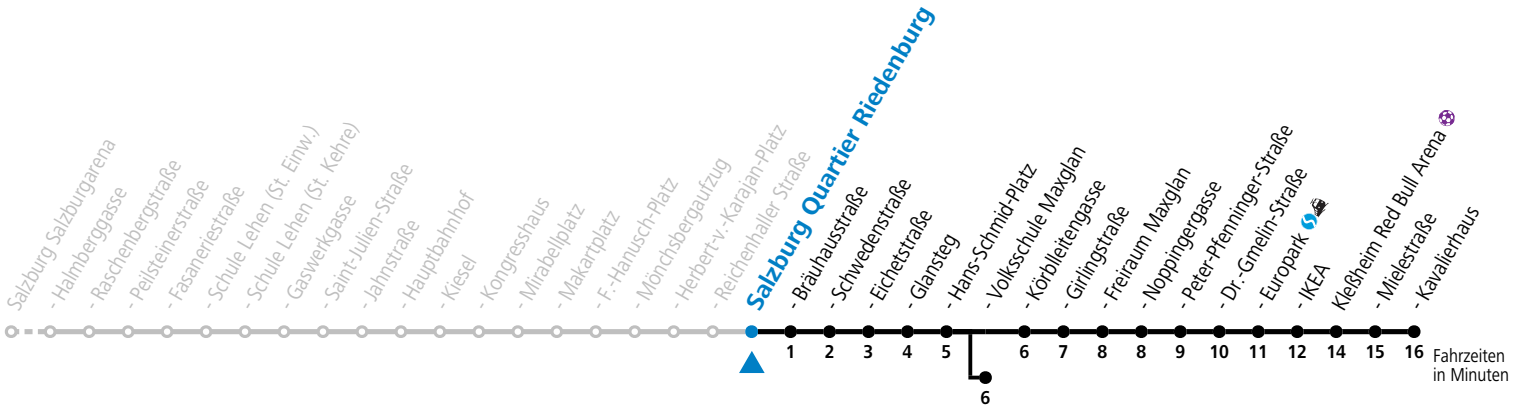

gültig von 7.7. bis 7.9.2024.

Alle Angaben ohne Gewähr.

Montag bis Freitag, Sommerferien					Samstag					Sonn- und Feiertag				
3	53^b													
4	50				4	17^b				4	17^b			
5	05	15	31	45	5	34^d	43^a	53		5	35			
6	01	16	31	46	6	04	24	44		6	05	35		
7	01	16	31	46	7	04	24	44		7	05	35		
8	01^a	16	31^a	46	8	04	24	44		8	05	35		
9	01^a	16	31^a	46	9	01^a	16	31^a	46	9	05	24	44	
10	01^a	16	31^a	46	10	01^a	16	31^a	46	10	04	24	44	
11	01^a	16	31^a	46	11	01^a	16	31^a	46	11	04	24	44	
12	01^a	16	31^a	46	12	01^a	16	31^a	46	12	04	24	44	
13	01^a	16	31^a	46	13	01^a	16	31^a	46	13	04	24	44	
14	01^a	16	31^a	46	14	01^a	16	31^a	46	14	04	24	44	
15	01^a	16	31^a	46	15	01^a	16	31^a	46	15	04	24	44	
16	01^a	16	31^a	46	16	01^a	16	31^a	46	16	04	24	44	
17	01^a	16	31^a	46	17	01^a	16	31^a	46	17	04	24	44	
18	01^a	16	31^a	46	18	01	16^a	31	49	18	04	24	44	
19	01^a	16	31	46	19	04	24	44		19	04	24	44	
20	04	24	44		20	04	24	44		20	04	24	44	
21	04	24	44		21	04	24	44		21	04	24	44	
22	04	24	44		22	04	24	44		22	04	24	44	
23	04^a	20^c			23	04^a	20^c	55^c		23	04^a	20^c		
					0	30^c								
					1	05^c								

a = bis Salzburg Europark 🚗

b = verkehrt ab H.-Schmid-Platz weiter über Hauptbahnhof nach Salzburg Süd (Linien 2>3)

c = verkehrt ab Volksschule Maxglan weiter via Siezenheimer Straße und Taxham bis Peter-Pfenninger-Straße (Linie 9)

d = verkehrt ab H.-Schmid-Platz weiter Richtung Obergnigl (Linie 2)

* NACHTSTERN: Freitag, sowie vor Sonn-/Feiertag ab ca. 22:00 Uhr - Verkehr nach Samstag-Fahrplan

Ferien im Bundesland Salzburg: 23.12.2023 bis 07.01.2024, 12. bis 18.02., 23.03. bis 01.04., 06.07. bis 08.09., 24.09. und 26.10. bis 02.11.2024 (Vorbehaltlich Änderungen durch die Schulbehörde)

Aufgabenträgerschaft: Stadt Salzburg, Betreiber: Salzburg Linien Verkehrsbetriebe GmbH, Bayerhamerstraße 16, 5020 Salzburg, Tel.: +43 (0)800 220050