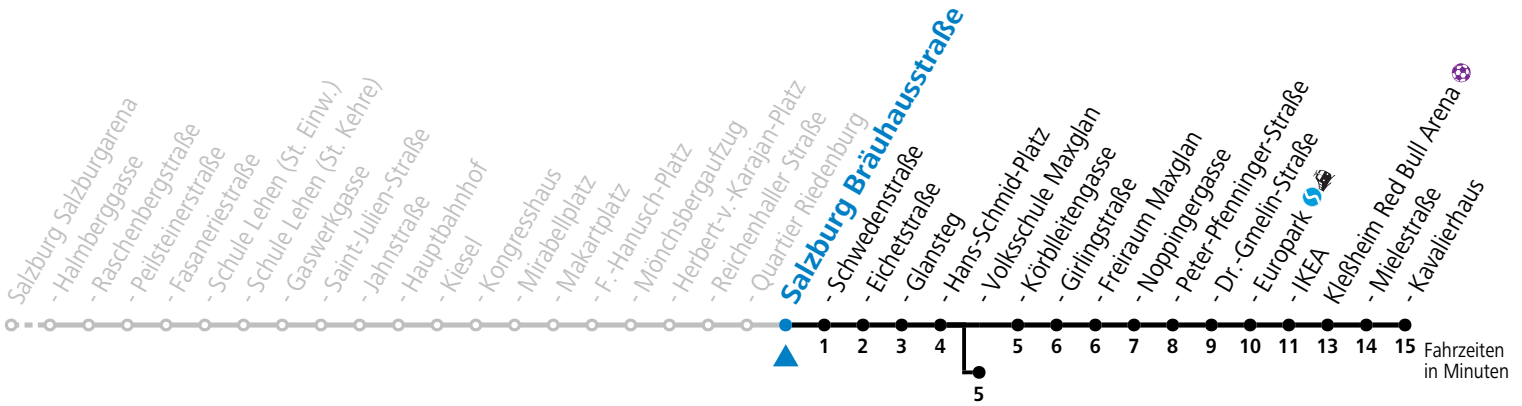

gültig von 7.7. bis 7.9.2024.

Alle Angaben ohne Gewähr.

Montag bis Freitag, Sommerferien					Samstag			Sonn- und Feiertag		
3	54^b									
4	51				4	19^b			4	19^b
5	06 16 32 47				5	36^d 45^a 55			5	37
6	02 17 32 47				6	06 26 46			6	07 37
7	02 17 32 47				7	06 26 46			7	07 37
8	02^a 17 32^a 47				8	06 26 46			8	07 37
9	02^a 17 32^a 47				9	02^a 17 32^a 47			9	07 26 46
10	02^a 17 32^a 47				10	02^a 17 32^a 47			10	06 26 46
11	02^a 17 32^a 47				11	02^a 17 32^a 47			11	06 26 46
12	02^a 17 32^a 47				12	02^a 17 32^a 47			12	06 26 46
13	02^a 17 32^a 47				13	02^a 17 32^a 47			13	06 26 46
14	02^a 17 32^a 47				14	02^a 17 32^a 47			14	06 26 46
15	02^a 17 32^a 47				15	02^a 17 32^a 47			15	06 26 46
16	02^a 17 32^a 47				16	02^a 17 32^a 47			16	06 26 46
17	02^a 17 32^a 47				17	02^a 17 32^a 47			17	06 26 46
18	02^a 17 32^a 47				18	02 17^a 32 51			18	06 26 46
19	02^a 17 32 47				19	06 26 46			19	06 26 46
20	06 26 46				20	06 26 46			20	06 26 46
21	06 26 46				21	06 26 46			21	06 26 46
22	06 26 46				22	06 26 46			22	06 26 46
23	06^a 21^c				23	06^a 21^c 57^c			23	06^a 21^c
					0	32^c				
					1	07^c				

a = bis Salzburg Europark

b = verkehrt ab H.-Schmid-Platz weiter über Hauptbahnhof nach Salzburg Süd (Linien 2>3)

c = verkehrt ab Volksschule Maxglan weiter via Siezenheimer Straße und Taxham bis Peter-Pfenninger-Straße (Linie 9)

d = verkehrt ab H.-Schmid-Platz weiter Richtung Obergnigl (Linie 2)

* NACHTSTERN: Freitag, sowie vor Sonn-/Feiertag ab ca. 22:00 Uhr - Verkehr nach Samstag-Fahrplan

Ferien im Bundesland Salzburg: 23.12.2023 bis 07.01.2024, 12. bis 18.02., 23.03. bis 01.04., 06.07. bis 08.09., 24.09. und 26.10. bis 02.11.2024 (Vorbehaltlich Änderungen durch die Schulbehörde)

Aufgabenträgerschaft: Stadt Salzburg, Betreiber: Salzburg Linien Verkehrsbetriebe GmbH, Bayerhamerstraße 16, 5020 Salzburg, Tel.: +43 (0)800 220050