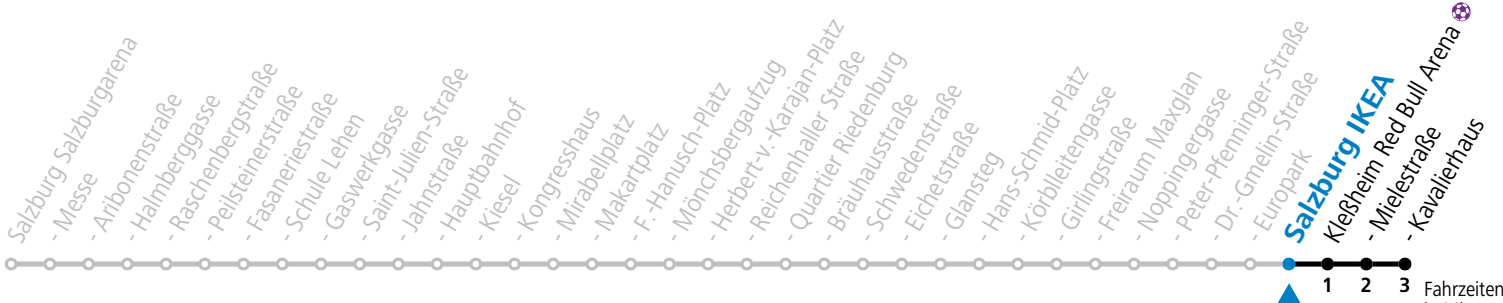

1

Messe/Salzburgarena - Hauptbahnhof - Zentrum - Maxglan - Europark - Kleßheim

▲ 1 2 3 Fahrzeiten in Minuten
Alle Angaben ohne Gewähr.

gültig von 7.7. bis 7.9.2024.

Montag bis Freitag, Sommerferien					Samstag					Sonn- und Feiertag					
5	02	17	27	44	59						5	48			
6	14	29	44	59		6	06	17	37	57	6	18	48		
7	14	29	44	59		7	17	37	57		7	18	48		
8	29	59				8	17	37	57		8	18	48		
9	29	59				9	29	59			9	18	37	57	
10	29	59				10	29	59			10	17	37	57	
11	29	59				11	29	59			11	17	37	57	
12	29	59				12	29	59			12	17	37	57	
13	29	59				13	29	59			13	17	37	57	
14	29	59				14	29	59			14	17	37	57	
15	29	59				15	29	59			15	17	37	57	
16	29	59				16	29	59			16	17	37	57	
17	29	59				17	29	59			17	17	37	57	
18	29	59				18	14	44			18	17	37	57	
19	29	44	59			19	02	17	37	57	19	17	37	57	
20	17	37	57			20	17	37	57		20	17	37	57	
21	17	37	57			21	17	37	57		21	17	37	57	
22	17	37	57			22	17	37	57		22	17	37	57	

* **NACHTSTERN: Freitag, sowie vor Sonn-/Feiertag ab ca. 22:00 Uhr - Verkehr nach Samstag-Fahrplan**

Ferien im Bundesland Salzburg: 23.12.2023 bis 07.01.2024, 12. bis 18.02., 23.03. bis 01.04., 06.07. bis 08.09., 24.09. und 26.10. bis 02.11.2024 (Vorbehaltlich Änderungen durch die Schulbehörde)

Aufgabenträgerschaft: Stadt Salzburg, Betreiber: Salzburg Linien Verkehrsbetriebe GmbH, Bayerhamerstraße 16, 5020 Salzburg, Tel.: +43 (0)800 220050