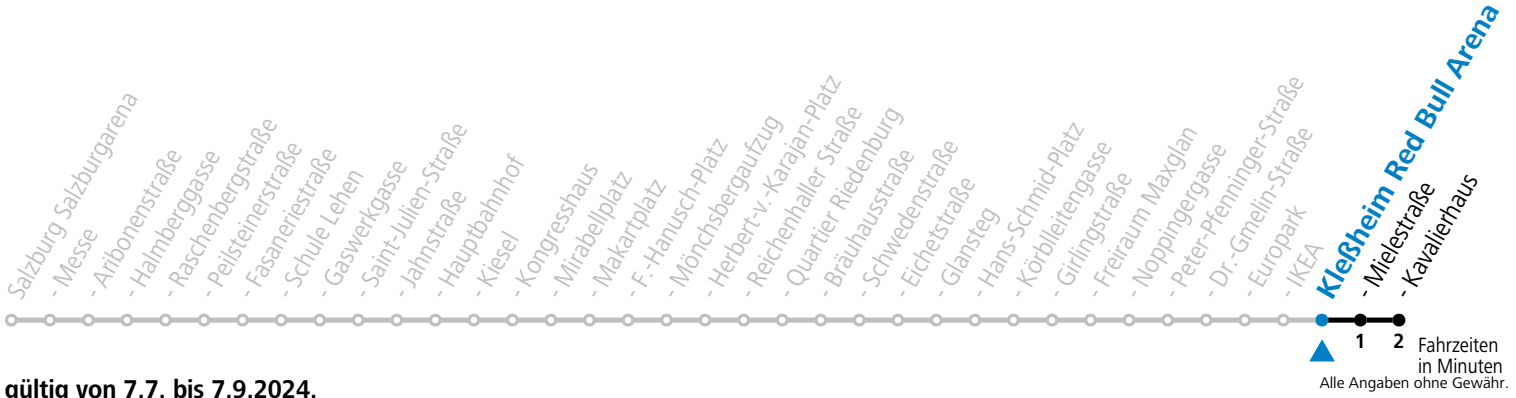

1

Messe/Salzburgarena - Hauptbahnhof - Zentrum - Maxglan - Europark - Kleßheim

gültig von 7.7. bis 7.9.2024.

Montag bis Freitag, Sommerferien		Samstag		Sonn- und Feiertag	
5	04 19 29 46			5	49
6	01 16 31 46	6	07 18 38 58	6	19 49
7	01 16 31 46	7	18 38 58	7	19 49
8	01 31	8	18 38 58	8	19 49
9	01 31	9	31	9	19 38 58
10	01 31	10	01 31	10	18 38 58
11	01 31	11	01 31	11	18 38 58
12	01 31	12	01 31	12	18 38 58
13	01 31	13	01 31	13	18 38 58
14	01 31	14	01 31	14	18 38 58
15	01 31	15	01 31	15	18 38 58
16	01 31	16	01 31	16	18 38 58
17	01 31	17	01 31	17	18 38 58
18	01 31	18	01 16 46	18	18 38 58
19	01 31 46	19	03 18 38 58	19	18 38 58
20	01 18 38 58	20	18 38 58	20	18 38 58
21	18 38 58	21	18 38 58	21	18 38 58
22	18 38 58	22	18 38 58	22	18 38 58

* NACHTSTERN: Freitag, sowie vor Sonn-/Feiertag ab ca. 22:00 Uhr - Verkehr nach Samstag-Fahrplan
Ferien im Bundesland Salzburg: 23.12.2023 bis 07.01.2024, 12. bis 18.02., 23.03. bis 01.04., 06.07. bis 08.09., 24.09. und 26.10. bis 02.11.2024 (Vorbehaltlich Änderungen durch die Schulbehörde)
Aufgabenträgerschaft: Stadt Salzburg, Betreiber: Salzburg Linien Verkehrsbetriebe GmbH, Bayerhamerstraße 16, 5020 Salzburg, Tel.: +43 (0)800 220050