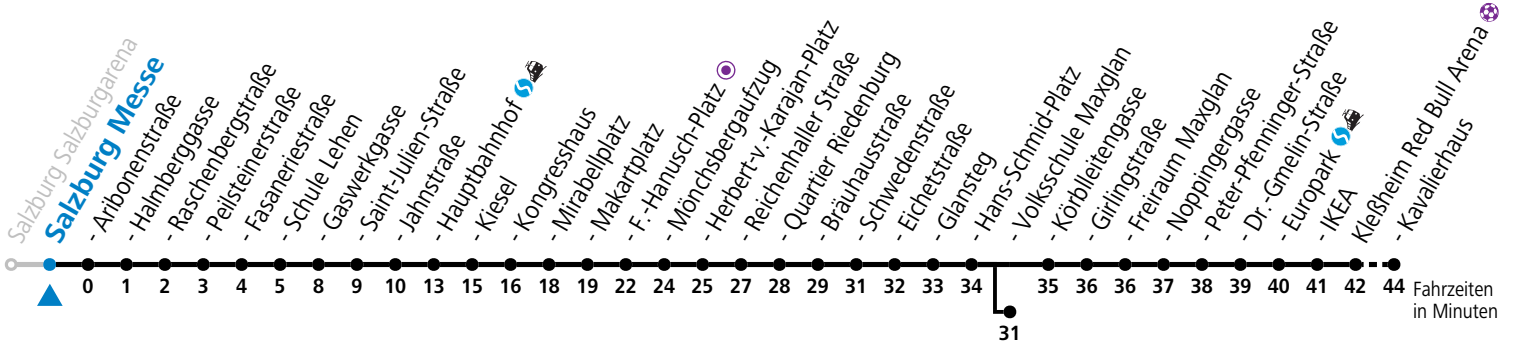

1

Messe/Salzburgarena - Hauptbahnhof - Zentrum - Maxglan - Europark - Kleßheim

gültig von 7.7. bis 7.9.2024.

Alle Angaben ohne Gewähr.

Montag bis Freitag, Sommerferien					Samstag					Sonn- und Feiertag					
5	30	45			5	37	57								
6	00	15	30	45	6	17	37	57			6	08	38		
7	00	15	30^b	45	7	17	37	57			7	08	38		
8	00^b	15	30^b	45	8	17	30^b	45			8	08	38	57	
9	00^b	15	30^b	45	9	00^b	15	30^b	45			9	17	37	57
10	00^b	15	30^b	45	10	00^b	15	30^b	45			10	17	37	57
11	00^b	15	30^b	45	11	00^b	15	30^b	45			11	17	37	57
12	00^b	15	30^b	45	12	00^b	15	30^b	45			12	17	37	57
13	00^b	15	30^b	45	13	00^b	15	30^b	45			13	17	37	57
14	00^b	15	30^b	45	14	00^b	15	30^b	45			14	17	37	57
15	00^b	15	30^b	45	15	00^b	15	30^b	45			15	17	37	57
16	00^b	15	30^b	45	16	00^b	15	30^b	45			16	17	37	57
17	00^b	15	30^b	45	17	00^b	15	30	45^b			17	17	37	57
18	00^b	15	30^b	45	18	00	22	37	47^a	57		18	17	37	57
19	00	15	27^a	37	47^a	57					19	17	37	57	
20	17	27^a	37	57	20	17	37	57			20	17	37	57	
21	17	37	57		21	17	37	57			21	17	37	57	
22	17	37^b	55^c		22	17	37^b	55^c			22	17	37^b	55^c	
23	15^a				23	15^a					23	15^a			

a = bis Salzburg Hauptbahnhof

b = bis Salzburg Europark

c = verkehrt ab Volksschule Maxglan weiter via Siezenheimer Straße und Taxham bis Peter-Pfenninger-Straße (Linie 9)

* NACHTSTERN: Freitag, sowie vor Sonn-/Feiertag ab ca. 22:00 Uhr - Verkehr nach Samstag-Fahrplan

Ferien im Bundesland Salzburg: 23.12.2023 bis 07.01.2024, 12. bis 18.02., 23.03. bis 01.04., 06.07. bis 08.09., 24.09. und 26.10. bis 02.11.2024 (Vorbehaltlich Änderungen durch die Schulbehörde)

Aufgabenträgerschaft: Stadt Salzburg, Betreiber: Salzburg Linien Verkehrsbetriebe GmbH, Bayerhamerstraße 16, 5020 Salzburg, Tel.: +43 (0)800 220050