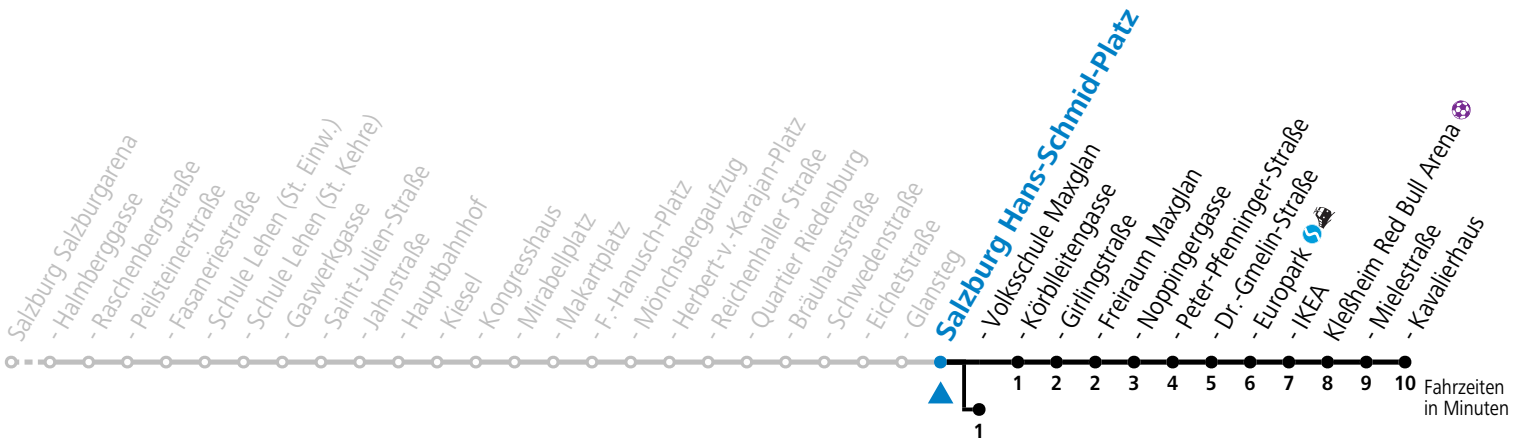

1

Messe/Salzburgarena - Hauptbahnhof - Zentrum - Maxglan - Europark - Kleßheim

gültig von 7.7. bis 7.9.2024.

Alle Angaben ohne Gewähr.

Montag bis Freitag, Sommerferien		Samstag		Sonn- und Feiertag	
4	55				
5	10 20 37 51	5	49^a 59	5	41
6	07 22 37 52	6	10 30 50	6	11 41
7	07 22 37 52	7	10 30 50	7	11 41
8	07^a 22 37^a 52	8	10 30 50	8	11 41
9	07^a 22 37^a 52	9	07^a 22 37^a 52	9	11 30 50
10	07^a 22 37^a 52	10	07^a 22 37^a 52	10	10 30 50
11	07^a 22 37^a 52	11	07^a 22 37^a 52	11	10 30 50
12	07^a 22 37^a 52	12	07^a 22 37^a 52	12	10 30 50
13	07^a 22 37^a 52	13	07^a 22 37^a 52	13	10 30 50
14	07^a 22 37^a 52	14	07^a 22 37^a 52	14	10 30 50
15	07^a 22 37^a 52	15	07^a 22 37^a 52	15	10 30 50
16	07^a 22 37^a 52	16	07^a 22 37^a 52	16	10 30 50
17	07^a 22 37^a 52	17	07^a 22 37^a 52	17	10 30 50
18	07^a 22 37^a 52	18	07 22^a 37 55	18	10 30 50
19	07^a 22 37 52	19	10 30 50	19	10 30 50
20	10 30 50	20	10 30 50	20	10 30 50
21	10 30 50	21	10 30 50	21	10 30 50
22	10 30 50	22	10 30 50	22	10 30 50
23	10^a 25^b	23	10^a 25^b	23	10^a 25^b
		0	01^b 36^b		
		1	11^b		

a = bis Salzburg Europark b = verkehrt ab Volksschule Maxglan weiter via Siezenheimer Straße und Taxham bis Peter-Pfenninger-Straße (Linie 9)

* NACHTSTERN: Freitag, sowie vor Sonn-/Feiertag ab ca. 22:00 Uhr - Verkehr nach Samstag-Fahrplan

Ferien im Bundesland Salzburg: 23.12.2023 bis 07.01.2024, 12. bis 18.02., 23.03. bis 01.04., 06.07. bis 08.09., 24.09. und 26.10. bis 02.11.2024 (Vorbehaltlich Änderungen durch die Schulbehörde)

Aufgabenträgerschaft: Stadt Salzburg, Betreiber: Salzburg Linien Verkehrsbetriebe GmbH, Bayerhamerstraße 16, 5020 Salzburg, Tel.: +43 (0)800 220050