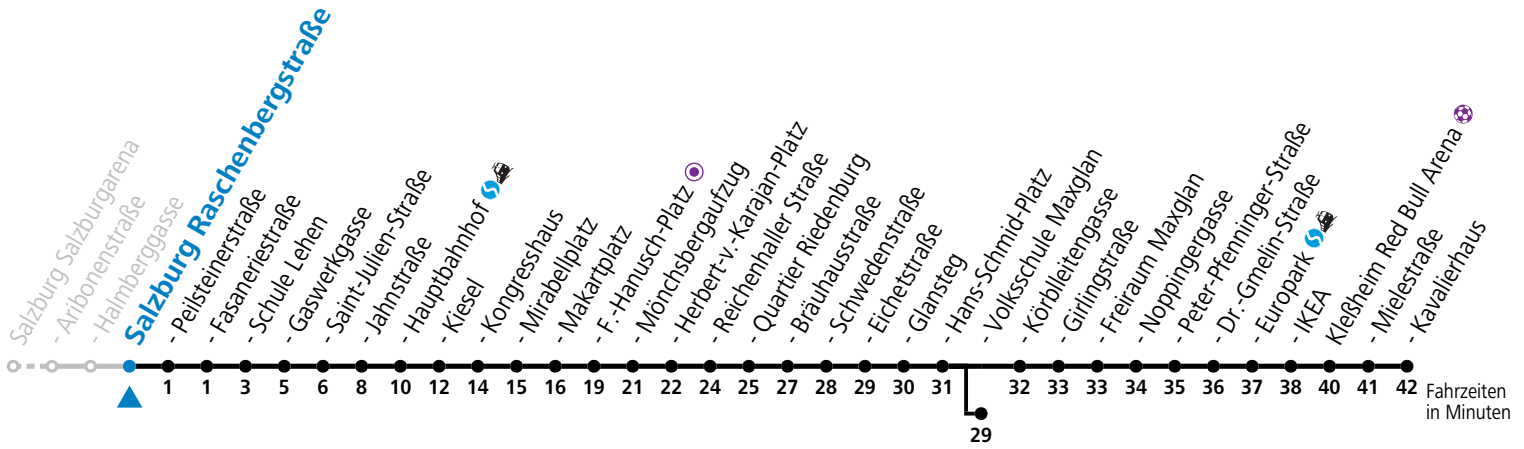

1

Messe/Salzburgarena - Hauptbahnhof - Zentrum - Maxglan - Europark - Kleßheim

gültig von 7.7. bis 7.9.2024.

Alle Angaben ohne Gewähr.

Montag bis Freitag, Sommerferien					Samstag					Sonn- und Feiertag				
5	33	48			5	40								
6	03	18	33	48	6	00	20	40		6	11	41		
7	03	18	33^b	48	7	00	20	40		7	11	41		
8	03^b	18	33^b	48	8	00	20	33^b	48	8	11	41		
9	03^b	18	33^b	48	9	03^b	18	33^b	48	9	00	20	40	
10	03^b	18	33^b	48	10	03^b	18	33^b	48	10	00	20	40	
11	03^b	18	33^b	48	11	03^b	18	33^b	48	11	00	20	40	
12	03^b	18	33^b	48	12	03^b	18	33^b	48	12	00	20	40	
13	03^b	18	33^b	48	13	03^b	18	33^b	48	13	00	20	40	
14	03^b	18	33^b	48	14	03^b	18	33^b	48	14	00	20	40	
15	03^b	18	33^b	48	15	03^b	18	33^b	48	15	00	20	40	
16	03^b	18	33^b	48	16	03^b	18	33^b	48	16	00	20	40	
17	03^b	18	33^b	48	17	03^b	18	33	48^b	17	00	20	40	
18	03^b	18	33^b	48	18	03	25	40	50^a	18	00	20	40	
19	03	18	30^a	40 50^a	19	00	20	40		19	00	20	40	
20	00	20	30^a	40	20	00	20	40		20	00	20	40	
21	00	20	40		21	00	20	40		21	00	20	40	
22	00	20	40^b	57^c	22	00	20	40^b	57^c	22	00	20	40^b	57^c
23	17^a				23	17^a				23	17^a			

a = bis Salzburg Hauptbahnhof

b = bis Salzburg Europark

c = verkehrt ab Volksschule Maxglan weiter via Siezenheimer Straße und Taxham bis Peter-Pfenninger-Straße (Linie 9)

* NACHTSTERN: Freitag, sowie vor Sonn-/Feiertag ab ca. 22:00 Uhr - Verkehr nach Samstag-Fahrplan

Ferien im Bundesland Salzburg: 23.12.2023 bis 07.01.2024, 12. bis 18.02., 23.03. bis 01.04., 06.07. bis 08.09., 24.09. und 26.10. bis 02.11.2024 (Vorbehaltlich Änderungen durch die Schulbehörde)

Aufgabenträgerschaft: Stadt Salzburg, Betreiber: Salzburg Linien Verkehrsbetriebe GmbH, Bayerhamerstraße 16, 5020 Salzburg, Tel.: +43 (0)800 220050