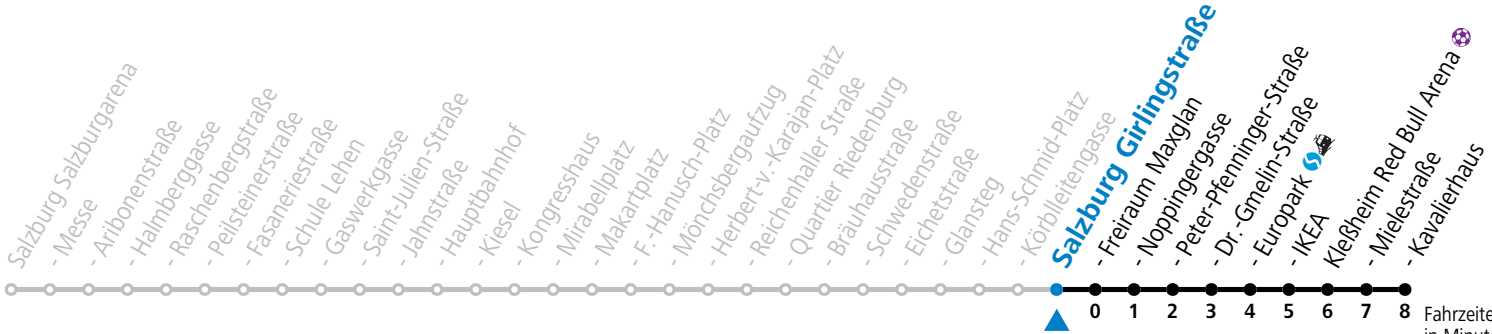

1

Messe/Salzburgarena - Hauptbahnhof - Zentrum - Maxglan - Europark - Kleßheim

gültig von 7.7. bis 7.9.2024.

Alle Angaben ohne Gewähr.

Montag bis Freitag, Sommerferien		Samstag		Sonn- und Feiertag	
4	57				
5	12 22 39 54	5	51^a	5	43
6	09 24 39 54	6	01 12 32 52	6	13 43
7	09 24 39 54	7	12 32 52	7	13 43
8	09^a 24 39^a 54	8	12 32 52	8	13 43
9	09^a 24 39^a 54	9	09^a 24 39^a 54	9	13 32 52
10	09^a 24 39^a 54	10	09^a 24 39^a 54	10	12 32 52
11	09^a 24 39^a 54	11	09^a 24 39^a 54	11	12 32 52
12	09^a 24 39^a 54	12	09^a 24 39^a 54	12	12 32 52
13	09^a 24 39^a 54	13	09^a 24 39^a 54	13	12 32 52
14	09^a 24 39^a 54	14	09^a 24 39^a 54	14	12 32 52
15	09^a 24 39^a 54	15	09^a 24 39^a 54	15	12 32 52
16	09^a 24 39^a 54	16	09^a 24 39^a 54	16	12 32 52
17	09^a 24 39^a 54	17	09^a 24 39^a 54	17	12 32 52
18	09^a 24 39^a 54	18	09 24^a 39 57	18	12 32 52
19	09^a 24 39 54	19	12 32 52	19	12 32 52
20	12 32 52	20	12 32 52	20	12 32 52
21	12 32 52	21	12 32 52	21	12 32 52
22	12 32 52	22	12 32 52	22	12 32 52
23	12^a	23	12^a	23	12^a

a = bis Salzburg Europark

* NACHTSTERN: Freitag, sowie vor Sonn-/Feiertag ab ca. 22:00 Uhr - Verkehr nach Samstag-Fahrplan
Ferien im Bundesland Salzburg: 23.12.2023 bis 07.01.2024, 12. bis 18.02., 23.03. bis 01.04., 06.07. bis 08.09., 24.09. und 26.10. bis 02.11.2024 (Vorbehaltlich Änderungen durch die Schulbehörde)

Aufgabenträgerschaft: Stadt Salzburg, Betreiber: Salzburg Linien Verkehrsbetriebe GmbH, Bayerhamerstraße 16, 5020 Salzburg, Tel.: +43 (0)800 220050