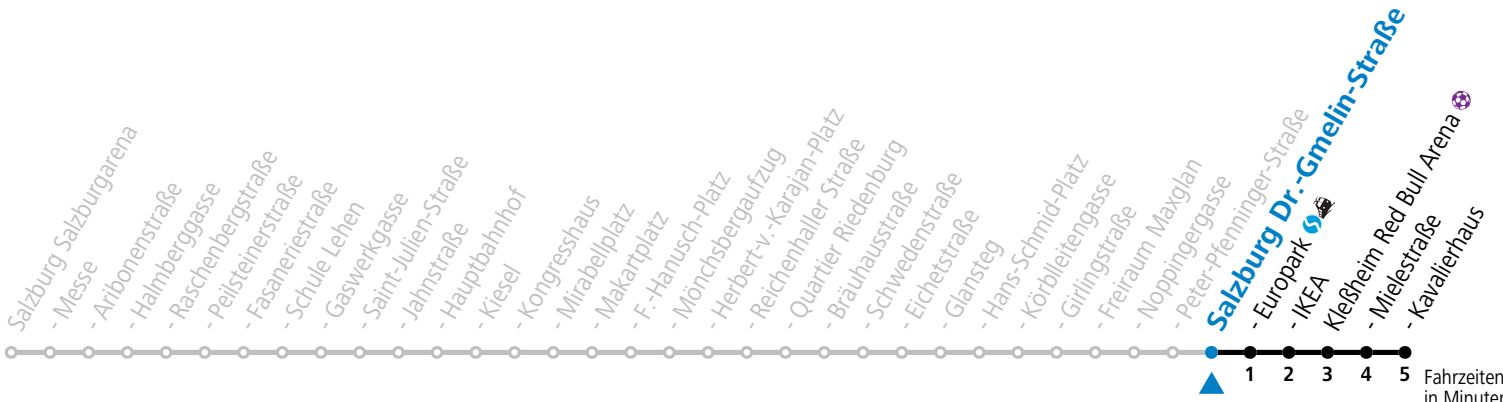

1

Messe/Salzburgarena - Hauptbahnhof - Zentrum - Maxglan - Europark - Kleßheim

gültig von 7.7. bis 7.9.2024.

Fahrzeiten in Minuten
Alle Angaben ohne Gewähr.

Montag bis Freitag, Sommerferien						Samstag						Sonn- und Feiertag					
5	00	15	25	42	57	5	54^a					5	46				
6	12	27	42	57		6	04	15	35	55		6	16	46			
7	12	27	42	57		7	15	35	55		7	16	46				
8	12^a	27	42^a	57		8	15	35	55		8	16	46				
9	12^a	27	42^a	57		9	12^a	27	42^a	57		9	16	35	55		
10	12^a	27	42^a	57		10	12^a	27	42^a	57		10	15	35	55		
11	12^a	27	42^a	57		11	12^a	27	42^a	57		11	15	35	55		
12	12^a	27	42^a	57		12	12^a	27	42^a	57		12	15	35	55		
13	12^a	27	42^a	57		13	12^a	27	42^a	57		13	15	35	55		
14	12^a	27	42^a	57		14	12^a	27	42^a	57		14	15	35	55		
15	12^a	27	42^a	57		15	12^a	27	42^a	57		15	15	35	55		
16	12^a	27	42^a	57		16	12^a	27	42^a	57		16	15	35	55		
17	12^a	27	42^a	57		17	12^a	27	42^a	57		17	15	35	55		
18	12^a	27	42^a	57		18	12	27^a	42			18	15	35	55		
19	12^a	27	42	57		19	00	15	35	55		19	15	35	55		
20	15	35	55			20	15	35	55			20	15	35	55		
21	15	35	55			21	15	35	55			21	15	35	55		
22	15	35	55			22	15	35	55			22	15	35	55		
23	15^a					23	15^a					23	15^a				

a = bis Salzburg Europark

* NACHTSTERN: Freitag, sowie vor Sonn-/Feiertag ab ca. 22:00 Uhr - Verkehr nach Samstag-Fahrplan
Ferien im Bundesland Salzburg: 23.12.2023 bis 07.01.2024, 12. bis 18.02., 23.03. bis 01.04., 06.07. bis 08.09., 24.09. und 26.10. bis 02.11.2024 (Vorbehaltlich Änderungen durch die Schulbehörde)

Aufgabenträgerschaft: Stadt Salzburg, Betreiber: Salzburg Linien Verkehrsbetriebe GmbH, Bayerhamerstraße 16, 5020 Salzburg, Tel.: +43 (0)800 220050