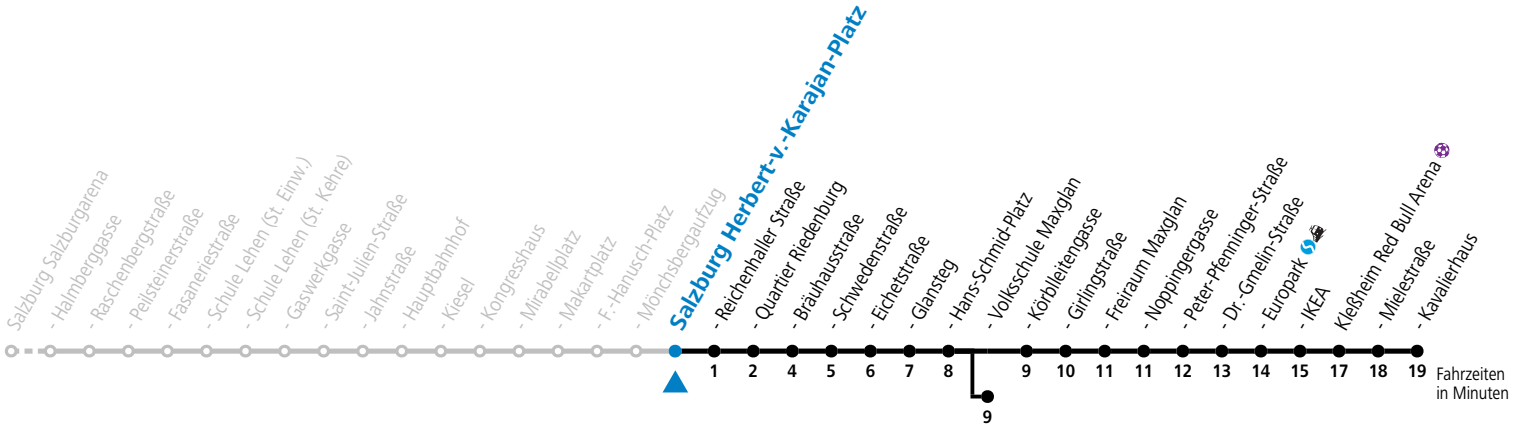

gültig von 7.7. bis 7.9.2024.

Alle Angaben ohne Gewähr.

Montag bis Freitag, Sommerferien						Samstag				Sonn- und Feiertag			
3	50^b												
4	47					4	15^b			4	15^b		
5	02	12	28	42	58	5	32^d	41^a	51	5	33		
6	13	28	43	58	6	02	22	42	6	03	33		
7	13	28	43	58^a	7	02	22	42	7	03	33		
8	13	28^a	43	58^a	8	02	22	42	58^a	8	03	33	
9	13	28^a	43	58^a	9	13	28^a	43	58^a	9	03	22	42
10	13	28^a	43	58^a	10	13	28^a	43	58^a	10	02	22	42
11	13	28^a	43	58^a	11	13	28^a	43	58^a	11	02	22	42
12	13	28^a	43	58^a	12	13	28^a	43	58^a	12	02	22	42
13	13	28^a	43	58^a	13	13	28^a	43	58^a	13	02	22	42
14	13	28^a	43	58^a	14	13	28^a	43	58^a	14	02	22	42
15	13	28^a	43	58^a	15	13	28^a	43	58^a	15	02	22	42
16	13	28^a	43	58^a	16	13	28^a	43	58^a	16	02	22	42
17	13	28^a	43	58^a	17	13	28^a	43	58	17	02	22	42
18	13	28^a	43	58^a	18	13^a	28	47	18	02	22	42	
19	13	28	43	19	02	22	42	19	02	22	42		
20	02	22	42	20	02	22	42	20	02	22	42		
21	02	22	42	21	02	22	42	21	02	22	42		
22	02	22	42	22	02	22	42	22	02	22	42		
23	02^a	17^c	23	02^a	17^c	53^c	23	02^a	17^c				
			0	28^c									
			1	03^c									

a = bis Salzburg Europark 🚶

b = verkehrt ab H.-Schmid-Platz weiter über Hauptbahnhof nach Salzburg Süd (Linien 2>3)

c = verkehrt ab Volksschule Maxglan weiter via Siezenheimer Straße und Taxham bis Peter-Pfenninger-Straße (Linie 9)

d = verkehrt ab H.-Schmid-Platz weiter Richtung Obergnigl (Linie 2)

* NACHTSTERN: Freitag, sowie vor Sonn-/Feiertag ab ca. 22:00 Uhr - Verkehr nach Samstag-Fahrplan

Ferien im Bundesland Salzburg: 23.12.2023 bis 07.01.2024, 12. bis 18.02., 23.03. bis 01.04., 06.07. bis 08.09., 24.09. und 26.10. bis 02.11.2024 (Vorbehaltlich Änderungen durch die Schulbehörde)

Aufgabenträgerschaft: Stadt Salzburg, Betreiber: Salzburg Linien Verkehrsbetriebe GmbH, Bayerhamerstraße 16, 5020 Salzburg, Tel.: +43 (0)800 220050