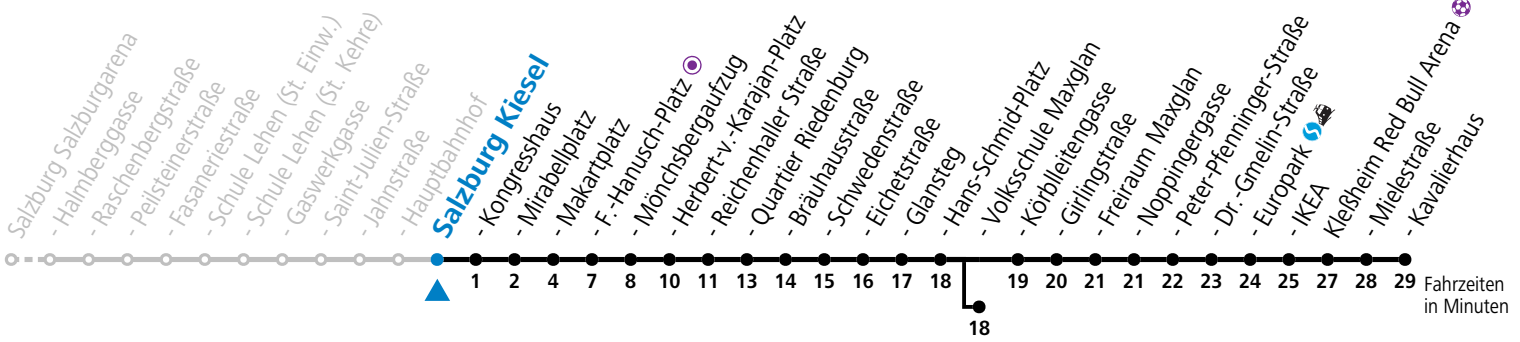

gültig von 7.7. bis 7.9.2024.

Alle Angaben ohne Gewähr.

Montag bis Freitag, Sommerferien					Samstag					Sonn- und Feiertag				
5	47				5	52								
6	02	17	32	47	6	12	32	52		6	23	53		
7	02	17	32	47^a	7	12	32	52		7	23	53		
8	02	17^a	32	47^a	8	12	32	47^a		8	23	53		
9	02	17^a	32	47^a	9	02	17^a	32	47^a	9	12	32	52	
10	02	17^a	32	47^a	10	02	17^a	32	47^a	10	12	32	52	
11	02	17^a	32	47^a	11	02	17^a	32	47^a	11	12	32	52	
12	02	17^a	32	47^a	12	02	17^a	32	47^a	12	12	32	52	
13	02	17^a	32	47^a	13	02	17^a	32	47^a	13	12	32	52	
14	02	17^a	32	47^a	14	02	17^a	32	47^a	14	12	32	52	
15	02	17^a	32	47^a	15	02	17^a	32	47^a	15	12	32	52	
16	02	17^a	32	47^a	16	02	17^a	32	47^a	16	12	32	52	
17	02	17^a	32	47^a	17	02	17^a	32	47	17	12	32	52	
18	02	17^a	32	47^a	18	02^a	17	37	52	18	12	32	52	
19	02	17	32	52	19	12	32	52		19	12	32	52	
20	12	32	52		20	12	32	52		20	12	32	52	
21	12	32	52		21	12	32	52		21	12	32	52	
22	12	32	52^a		22	12	32	52^a		22	12	32	52^a	
23	08^b				23	08^b	43^b			23	08^b			
					0	18^b	53^b							

a = bis Salzburg Europark b = verkehrt ab Volksschule Maxglan weiter via Siezenheimer Straße und Taxham bis Peter-Pfenninger-Straße (Linie 9)

* NACHTSTERN: Freitag, sowie vor Sonn-/Feiertag ab ca. 22:00 Uhr - Verkehr nach Samstag-Fahrplan
Ferien im Bundesland Salzburg: 23.12.2023 bis 07.01.2024, 12. bis 18.02., 23.03. bis 01.04., 06.07. bis 08.09., 24.09. und 26.10. bis 02.11.2024 (Vorbehaltlich Änderungen durch die Schulbehörde)

Aufgabenträgerschaft: Stadt Salzburg, Betreiber: Salzburg Linien Verkehrsbetriebe GmbH, Bayerhamerstraße 16, 5020 Salzburg, Tel.: +43 (0)800 220050