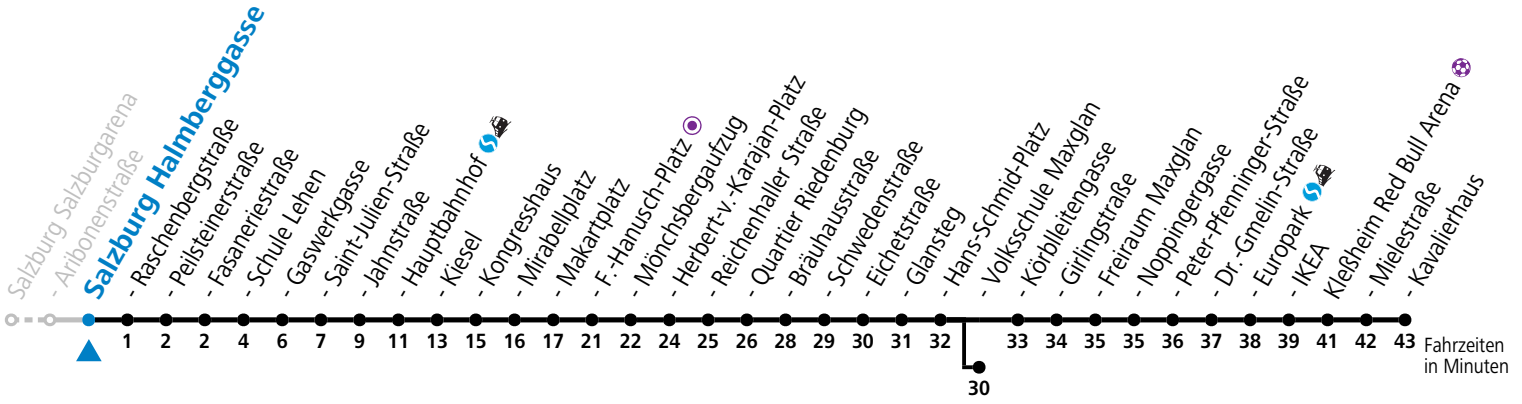

gültig von 7.7. bis 7.9.2024.

Alle Angaben ohne Gewähr.

Montag bis Freitag, Sommerferien						Samstag					Sonn- und Feiertag				
5	32	47				5	39	59							
6	02	17	32	47		6	19	39	59		6	10	40		
7	02	17	32^b	47		7	19	39	59		7	10	40		
8	02^b	17	32^b	47		8	19	32^b	47		8	10	40	59	
9	02^b	17	32^b	47		9	02^b	17	32^b	47	9	19	39	59	
10	02^b	17	32^b	47		10	02^b	17	32^b	47	10	19	39	59	
11	02^b	17	32^b	47		11	02^b	17	32^b	47	11	19	39	59	
12	02^b	17	32^b	47		12	02^b	17	32^b	47	12	19	39	59	
13	02^b	17	32^b	47		13	02^b	17	32^b	47	13	19	39	59	
14	02^b	17	32^b	47		14	02^b	17	32^b	47	14	19	39	59	
15	02^b	17	32^b	47		15	02^b	17	32^b	47	15	19	39	59	
16	02^b	17	32^b	47		16	02^b	17	32^b	47	16	19	39	59	
17	02^b	17	32^b	47		17	02^b	17	32	47^b	17	19	39	59	
18	02^b	17	32^b	47		18	02	24	39	49^a	59	18	19	39	59
19	02	17	29^a	39	49^a	59	19	19	39	59	19	19	39	59	
20	19	29^a	39	59		20	19	39	59		20	19	39	59	
21	19	39	59			21	19	39	59		21	19	39	59	
22	19	39^b	56^c			22	19	39^b	56^c		22	19	39^b	56^c	
23	16^a					23	16^a				23	16^a			

a = bis Salzburg Hauptbahnhof

b = bis Salzburg Europark

c = verkehrt ab Volksschule Maxglan weiter via Siezenheimer Straße und Taxham bis Peter-Pfenninger-Straße (Linie 9)

* NACHTSTERN: Freitag, sowie vor Sonn-/Feiertag ab ca. 22:00 Uhr - Verkehr nach Samstag-Fahrplan

Ferien im Bundesland Salzburg: 23.12.2023 bis 07.01.2024, 12. bis 18.02., 23.03. bis 01.04., 06.07. bis 08.09., 24.09. und 26.10. bis 02.11.2024 (Vorbehaltlich Änderungen durch die Schulbehörde)

Aufgabenträgerschaft: Stadt Salzburg, Betreiber: Salzburg Linien Verkehrsbetriebe GmbH, Bayerhamerstraße 16, 5020 Salzburg, Tel.: +43 (0)800 220050