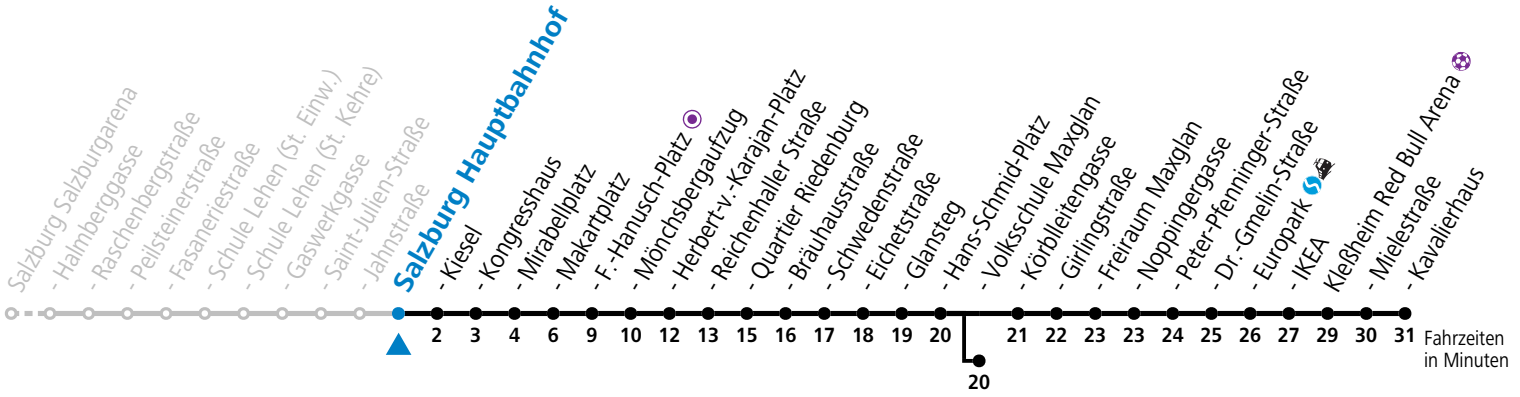

gültig von 7.7. bis 7.9.2024.

Alle Angaben ohne Gewähr.

Montag bis Freitag, Sommerferien					Samstag					Sonn- und Feiertag				
5	45				5	50								
6	00	15	30	45	6	10	30	50		6	21	51		
7	00	15	30	45^a	7	10	30	50		7	21	51		
8	00	15^a	30	45^a	8	10	30	45^a		8	21	51		
9	00	15^a	30	45^a	9	00	15^a	30	45^a	9	10	30	50	
10	00	15^a	30	45^a	10	00	15^a	30	45^a	10	10	30	50	
11	00	15^a	30	45^a	11	00	15^a	30	45^a	11	10	30	50	
12	00	15^a	30	45^a	12	00	15^a	30	45^a	12	10	30	50	
13	00	15^a	30	45^a	13	00	15^a	30	45^a	13	10	30	50	
14	00	15^a	30	45^a	14	00	15^a	30	45^a	14	10	30	50	
15	00	15^a	30	45^a	15	00	15^a	30	45^a	15	10	30	50	
16	00	15^a	30	45^a	16	00	15^a	30	45^a	16	10	30	50	
17	00	15^a	30	45^a	17	00	15^a	30	45	17	10	30	50	
18	00	15^a	30	45^a	18	00^a	15	35	50	18	10	30	50	
19	00	15	30	50	19	10	30	50		19	10	30	50	
20	10	30	50		20	10	30	50		20	10	30	50	
21	10	30	50		21	10	30	50		21	10	30	50	
22	10	30	50^a		22	10	30	50^a		22	10	30	50^a	
23	07^b				23	07^b	41^b			23	07^b			
					0	16^b	51^b							

a = bis Salzburg Europark b = verkehrt ab Volksschule Maxglan weiter via Siezenheimer Straße und Taxham bis Peter-Pfenninger-Straße (Linie 9)

* NACHTSTERN: Freitag, sowie vor Sonn-/Feiertag ab ca. 22:00 Uhr - Verkehr nach Samstag-Fahrplan
Ferien im Bundesland Salzburg: 23.12.2023 bis 07.01.2024, 12. bis 18.02., 23.03. bis 01.04., 06.07. bis 08.09., 24.09. und 26.10. bis 02.11.2024 (Vorbehaltlich Änderungen durch die Schulbehörde)
Aufgabenträgerschaft: Stadt Salzburg, Betreiber: Salzburg Linien Verkehrsbetriebe GmbH, Bayerhamerstraße 16, 5020 Salzburg, Tel.: +43 (0)800 220050