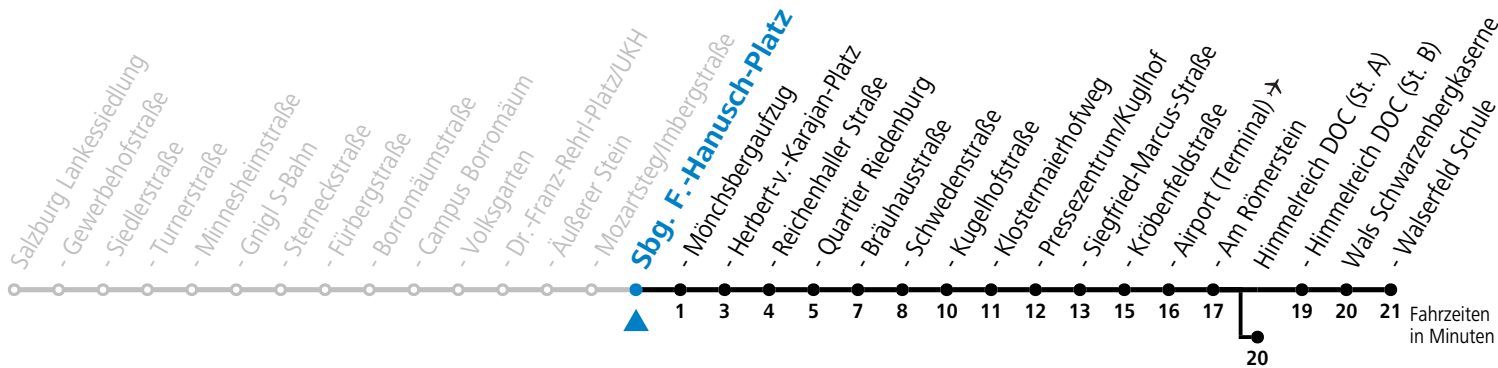

10 Sam - Volksgarten - Zentrum - Salzburg Airport - Himmelreich - Walsertal

gültig von 31.5. bis 6.7.2024.

Alle Angaben ohne Gewähr.

Montag bis Freitag		Samstag		Sonn- und Feiertag	
5	38^b 53^b	5	49^b		
6	08^b 15^b 23 38 53	6	09^b 29^b 49^b	6	30
7	08 23 38 53	7	09^b 29^b 49^b 59^b	7	00 30
8	08^b 23^b 38^b 53^b	8	09^b 23^b 38^b 53^b	8	00 30
9	08^b 23^b 38^b 53^b	9	08^b 23^b 38^b 53^b	9	00 30
10	08^b 23^b 38^b 53^b	10	08^b 23^b 38^b 53^b	10	00 29 59
11	08 23 38 53	11	08^b 23^b 38^b 53^b	11	29 59
12	08 23 38 53^b	12	08^b 23^b 38^b 53^b	12	29 59
13	01^a 08^b 23^b 38^b 53^b	13	08^b 23^b 38^b 53^b	13	29 59
14	08^b 23^b 38^b 53^b	14	08^b 23^b 38^b 53^b	14	29 59
15	08^b 23 38 53	15	08^b 23^b 38^b 53^b	15	29 59
16	08 23 38 53	16	08^b 23^b 38^b 53^b	16	29 59
17	08 23 38 53	17	08^b 23^b 38^b 59	17	29 59
18	08 23 38 53	18	29 59	18	29 59
19	08 23 59	19	29 59	19	29 59
20	29 59	20	29 59	20	29 59
21	29 59	21	29 59	21	29 59
22	29	22	29 59		
		23	15 50		
		0	25		
		1	00		

a = bis Salzburg Airport (Terminal) →   b = bis Himmelreich DOC (St. A)

* NACHTSTERN: Freitag, sowie vor Sonn-/Feiertag ab ca. 22:00 Uhr - Verkehr nach Samstag-Fahrplan
Ferien im Bundesland Salzburg: 23.12.2023 bis 07.01.2024, 12. bis 18.02., 23.03. bis 01.04., 06.07. bis 08.09., 24.09. und 26.10. bis 02.11.2024 (Vorbehaltlich Änderungen durch die Schulbehörde)

Aufgabenträgerschaft: Stadt Salzburg, Betreiber: Salzburg Linien Verkehrsbetriebe GmbH, Bayerhamerstraße 16, 5020 Salzburg, Tel.: +43 (0)800 220050