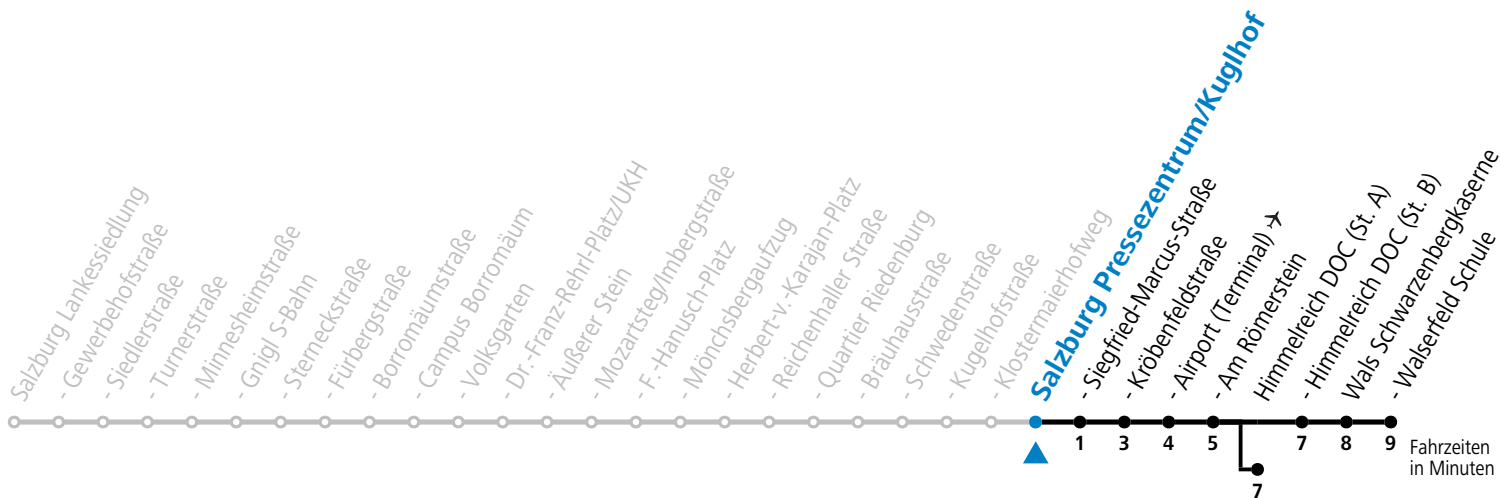

10 Sam - Volksgarten - Zentrum - Salzburg Airport - Himmelreich - Walsertal

gültig von 31.5. bis 6.7.2024.

Alle Angaben ohne Gewähr.

Montag bis Freitag		Samstag		Sonn- und Feiertag	
5	49^b				
6	04^b 19^b 26^b 34 51	6	00^b 20^b 40^b	6	41
7	06 21 36 51	7	00^b 20^b 40^b	7	11 41
8	06 21^b 36^b 51^b	8	00^b 10^b 20^b 36^b 51^b	8	11 41
9	06^b 21^b 36^b 51^b	9	06^b 21^b 36^b 51^b	9	11 41
10	06^b 21^b 36^b 51^b	10	06^b 21^b 36^b 51^b	10	11 40
11	06^b 21 36 51	11	06^b 21^b 36^b 51^b	11	10 40
12	06 21 36 51	12	06^b 21^b 36^b 51^b	12	10 40
13	06^b 14^a 21^b 36^b 51^b	13	06^b 21^b 36^b 51^b	13	10 40
14	06^b 21^b 36^b 51^b	14	06^b 21^b 36^b 51^b	14	10 40
15	06^b 21^b 36 51	15	06^b 21^b 36^b 51^b	15	10 40
16	06 21 36 51	16	06^b 21^b 36^b 51^b	16	10 40
17	06 21 36 51	17	06^b 21^b 36^b 51^b	17	10 40
18	06 21 36 51	18	10 40	18	10 40
19	06 21 36	19	10 40	19	10 40
20	10 40	20	10 40	20	10 40
21	10 40	21	10 40	21	10 40
22	10 40	22	10 40	22	10
		23	10 26		
		0	01 36		
		1	11		

a = bis Salzburg Airport (Terminal) →   b = bis Himmelreich DOC (St. A)

* NACHTSTERN: Freitag, sowie vor Sonn-/Feiertag ab ca. 22:00 Uhr - Verkehr nach Samstag-Fahrplan
Ferien im Bundesland Salzburg: 23.12.2023 bis 07.01.2024, 12. bis 18.02., 23.03. bis 01.04., 06.07. bis 08.09., 24.09. und 26.10. bis 02.11.2024 (Vorbehaltlich Änderungen durch die Schulbehörde)

Aufgabenträgerschaft: Stadt Salzburg, Betreiber: Salzburg Linien Verkehrsbetriebe GmbH, Bayerhamerstraße 16, 5020 Salzburg, Tel.: +43 (0)800 220050