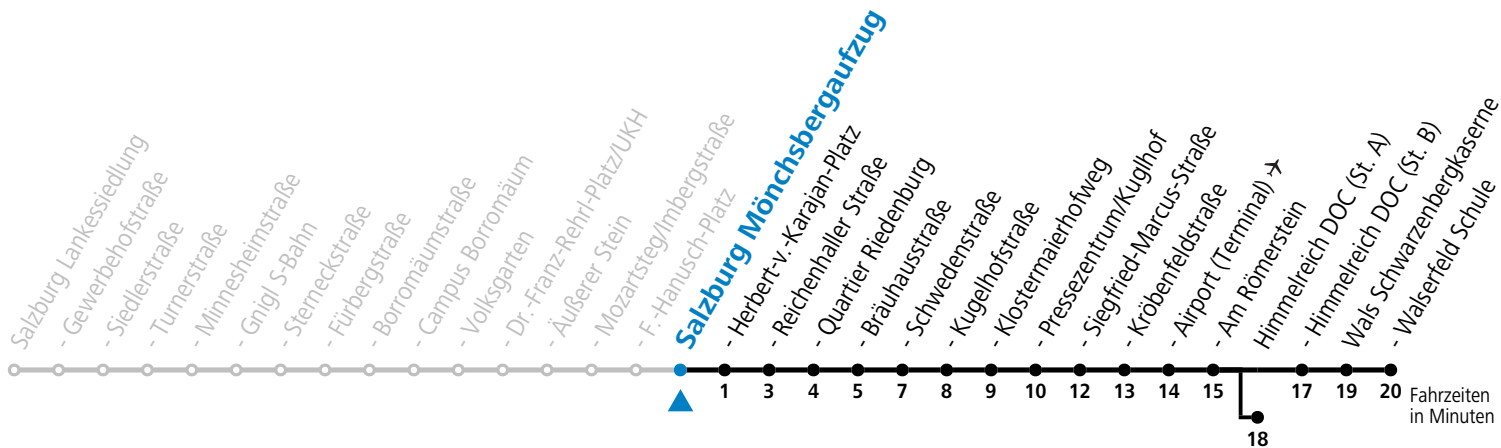

10 Sam - Volksgarten - Zentrum - Salzburg Airport - Himmelreich - Walsersfeld

gültig von 31.5. bis 6.7.2024.

Alle Angaben ohne Gewähr.

Montag bis Freitag		Samstag		Sonn- und Feiertag	
5	40^b 55^b	5	50^b		
6	10^b 16^b 25 40 55	6	10^b 30^b 50^b	6	31
7	10 25 40 55	7	10^b 30^b 50^b	7	01 31
8	10^b 25^b 40^b 55^b	8	00^b 10^b 25^b 40^b 55^b	8	01 31
9	10^b 25^b 40^b 55^b	9	10^b 25^b 40^b 55^b	9	01 31
10	10^b 25^b 40^b 55^b	10	10^b 25^b 40^b 55^b	10	01 30
11	10 25 40 55	11	10^b 25^b 40^b 55^b	11	00 30
12	10 25 40 55^b	12	10^b 25^b 40^b 55^b	12	00 30
13	02^a 10^b 25^b 40^b 55^b	13	10^b 25^b 40^b 55^b	13	00 30
14	10^b 25^b 40^b 55^b	14	10^b 25^b 40^b 55^b	14	00 30
15	10^b 25 40 55	15	10^b 25^b 40^b 55^b	15	00 30
16	10 25 40 55	16	10^b 25^b 40^b 55^b	16	00 30
17	10 25 40 55	17	10^b 25^b 40^b	17	00 30
18	10 25 40 55	18	00 30	18	00 30
19	10 25	19	00 30	19	00 30
20	00 30	20	00 30	20	00 30
21	00 30	21	00 30	21	00 30
22	00 30	22	00 30	22	00
		23	00 16 51		
		0	26		
		1	01		

a = bis Salzburg Airport (Terminal) →   b = bis Himmelreich DOC (St. A)

* NACHTSTERN: Freitag, sowie vor Sonn-/Feiertag ab ca. 22:00 Uhr - Verkehr nach Samstag-Fahrplan
Ferien im Bundesland Salzburg: 23.12.2023 bis 07.01.2024, 12. bis 18.02., 23.03. bis 01.04., 06.07. bis 08.09., 24.09. und 26.10. bis 02.11.2024 (Vorbehaltlich Änderungen durch die Schulbehörde)

Aufgabenträgerschaft: Stadt Salzburg, Betreiber: Salzburg Linien Verkehrsbetriebe GmbH, Bayerhamerstraße 16, 5020 Salzburg, Tel.: +43 (0)800 220050