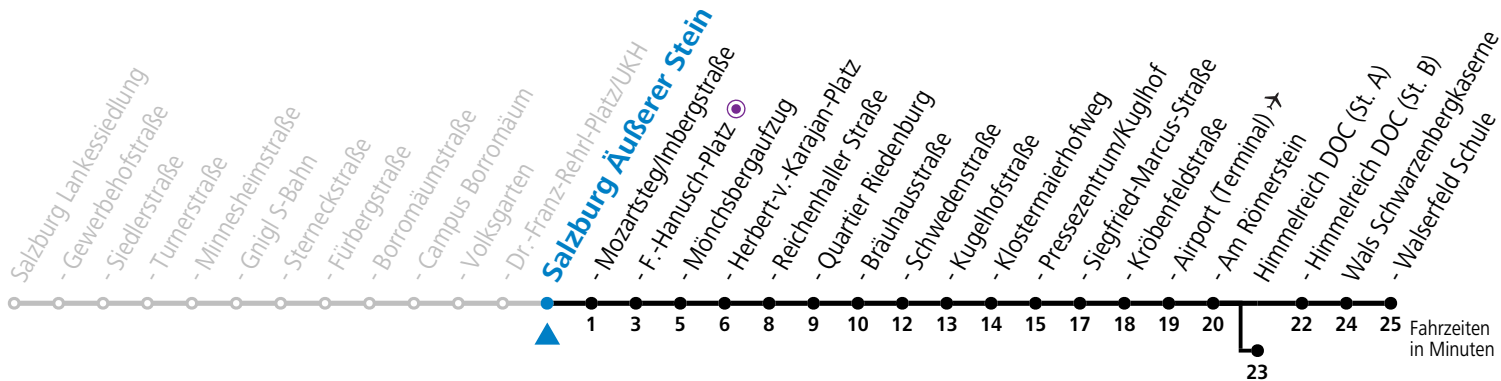

10 Sam - Volksgarten - Zentrum - Salzburg Airport - Himmelreich - Walsertal

gültig von 31.5. bis 6.7.2024.

Alle Angaben ohne Gewähr.

Montag bis Freitag		Samstag		Sonn- und Feiertag	
5	35^b 50^b	5	46^b		
6	05^b 12^b 20 34 49	6	06^b 26^b 46^b	6	27 57
7	04 19 34 49	7	06^b 26^b 46^b 56^b	7	27 57
8	04^b 19^b 34^b 49^b	8	06^b 19^b 34^b 49^b	8	27 57
9	04^b 19^b 34^b 49^b	9	04^b 19^b 34^b 49^b	9	27 57
10	04^b 19^b 34^b 49^b	10	04^b 19^b 34^b 49^b	10	26 56
11	04 19 34 49	11	04^b 19^b 34^b 49^b	11	26 56
12	04 19 34 49^b 57^a	12	04^b 19^b 34^b 49^b	12	26 56
13	04^b 19^b 34^b 49^b	13	04^b 19^b 34^b 49^b	13	26 56
14	04^b 19^b 34^b 49^b	14	04^b 19^b 34^b 49^b	14	26 56
15	04^b 19 34 49	15	04^b 19^b 34^b 49^b	15	26 56
16	04 19 34 49	16	04^b 19^b 34^b 49^b	16	26 56
17	04 19 34 49	17	04^b 19^b 34^b 56	17	26 56
18	04 19 34 49	18	26 56	18	26 56
19	04 19 56	19	26 56	19	26 56
20	26 56	20	26 56	20	26 56
21	26 56	21	26 56	21	26 56
22	26	22	26 56		
		23	12 47		
		0	22 57		

a = bis Salzburg Airport (Terminal) →   b = bis Himmelreich DOC (St. A)

* NACHTSTERN: Freitag, sowie vor Sonn-/Feiertag ab ca. 22:00 Uhr - Verkehr nach Samstag-Fahrplan
Ferien im Bundesland Salzburg: 23.12.2023 bis 07.01.2024, 12. bis 18.02., 23.03. bis 01.04., 06.07. bis 08.09., 24.09. und 26.10. bis 02.11.2024 (Vorbehaltlich Änderungen durch die Schulbehörde)

Aufgabenträgerschaft: Stadt Salzburg, Betreiber: Salzburg Linien Verkehrsbetriebe GmbH, Bayerhamerstraße 16, 5020 Salzburg, Tel.: +43 (0)800 220050