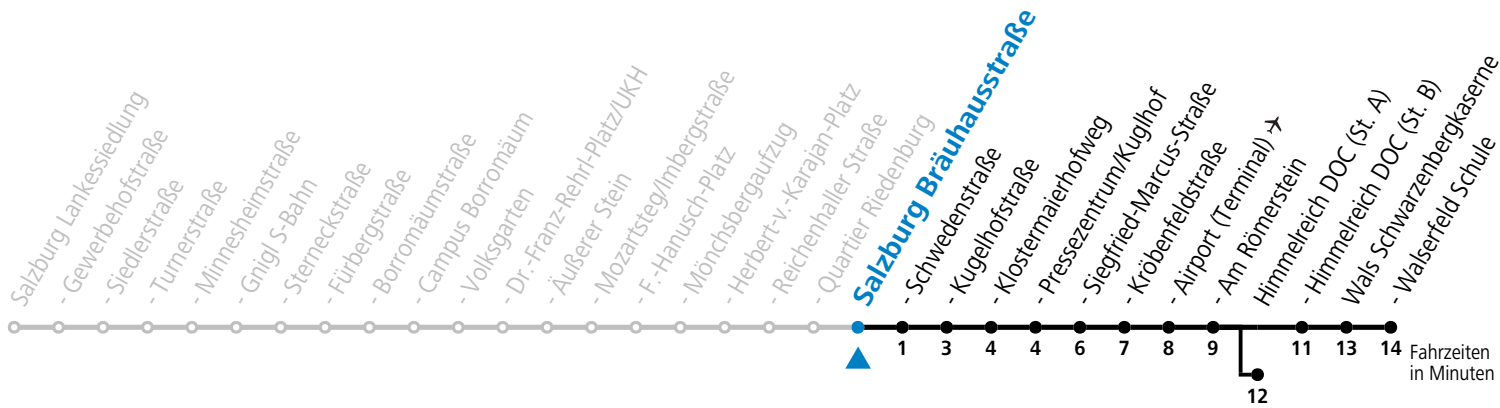

10 Sam - Volksgarten - Zentrum - Salzburg Airport - Himmelreich - Walsersfeld

gültig von 31.5. bis 6.7.2024.

Alle Angaben ohne Gewähr.

Montag bis Freitag		Samstag		Sonn- und Feiertag	
5	45^b	5	56^b		
6	00^b 15^b 22^b 30 46	6	16^b 36^b 56^b	6	37
7	01 16 31 46	7	16^b 36^b 56^b	7	07 37
8	01 16^b 31^b 46^b	8	06^b 16^b 31^b 46^b	8	07 37
9	01^b 16^b 31^b 46^b	9	01^b 16^b 31^b 46^b	9	07 37
10	01^b 16^b 31^b 46^b	10	01^b 16^b 31^b 46^b	10	07 36
11	01^b 16 31 46	11	01^b 16^b 31^b 46^b	11	06 36
12	01 16 31 46	12	01^b 16^b 31^b 46^b	12	06 36
13	01^b 08^a 16^b 31^b 46^b	13	01^b 16^b 31^b 46^b	13	06 36
14	01^b 16^b 31^b 46^b	14	01^b 16^b 31^b 46^b	14	06 36
15	01^b 16^b 31 46	15	01^b 16^b 31^b 46^b	15	06 36
16	01 16 31 46	16	01^b 16^b 31^b 46^b	16	06 36
17	01 16 31 46	17	01^b 16^b 31^b 46^b	17	06 36
18	01 16 31 46	18	06 36	18	06 36
19	01 16 31	19	06 36	19	06 36
20	06 36	20	06 36	20	06 36
21	06 36	21	06 36	21	06 36
22	06 36	22	06 36	22	06
		23	06 22 57		
		0	32		
		1	07		

a = bis Salzburg Airport (Terminal) →   b = bis Himmelreich DOC (St. A)

* NACHTSTERN: Freitag, sowie vor Sonn-/Feiertag ab ca. 22:00 Uhr - Verkehr nach Samstag-Fahrplan
Ferien im Bundesland Salzburg: 23.12.2023 bis 07.01.2024, 12. bis 18.02., 23.03. bis 01.04., 06.07. bis 08.09., 24.09. und 26.10. bis 02.11.2024 (Vorbehaltlich Änderungen durch die Schulbehörde)

Aufgabenträgerschaft: Stadt Salzburg, Betreiber: Salzburg Linien Verkehrsbetriebe GmbH, Bayerhamerstraße 16, 5020 Salzburg, Tel.: +43 (0)800 220050