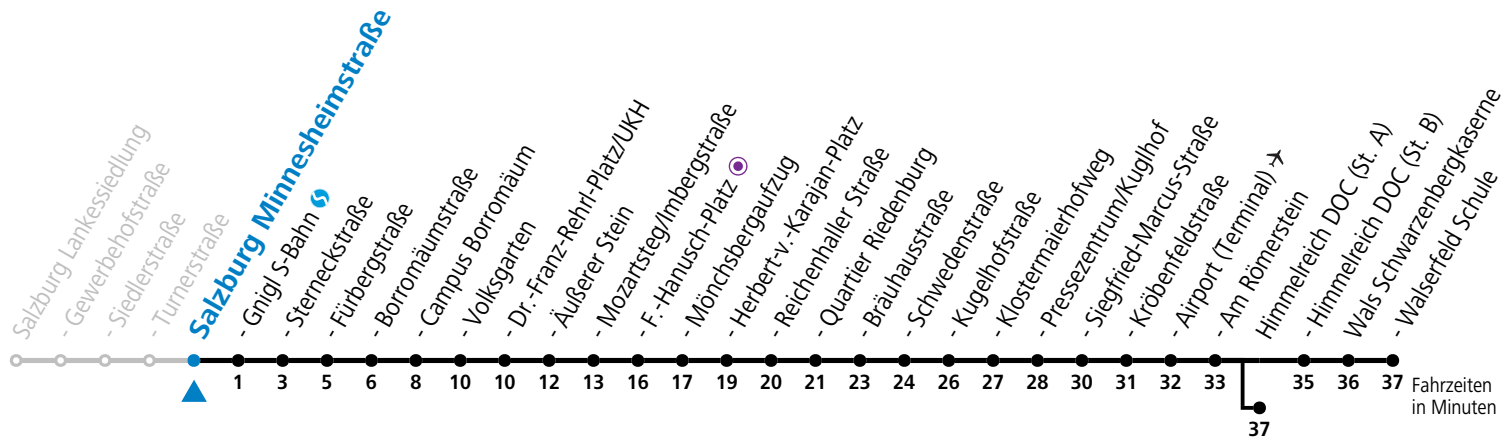

10 Sam - Volksgarten - Zentrum - Salzburg Airport - Himmelreich - Walsersfeld

gültig von 31.5. bis 6.7.2024.

Alle Angaben ohne Gewähr.

Montag bis Freitag					Samstag					Sonn- und Feiertag				
6	21	36	51		6	34^c	54^c							
7	06	21	36	51^c	7	14^c	34^c	54^c		7	15	45		
8	06^c	21^c	36^c	51^c	8	06^c	21^c	36^c	51^c	8	15	45		
9	06^c	21^c	36^c	51^c	9	06^c	21^c	36^c	51^c	9	15	45		
10	06^c	21^c	36^c	51	10	06^c	21^c	36^c	51^c	10	14	44		
11	06	21	36	51	11	06^c	21^c	36^c	51^c	11	14	44		
12	06	21	36^c	44^b 51^c	12	06^c	21^c	36^c	51^c	12	14	44		
13	06^c	21^c	36^c	51^c	13	06^c	21^c	36^c	51^c	13	14	44		
14	06^c	21^c	36^c	51^c	14	06^c	21^c	36^c	51^c	14	14	44		
15	06	21	36	51	15	06^c	21^c	36^c	51^c	15	14	44		
16	06	21	36	51	16	06^c	21^c	36^c	51^c	16	14	44		
17	06	21	36	51	17	06^c	21^c	44	54^a	17	14	44		
18	06	21	36	51	18	04^a	14	44	59^a	18	14	44		
19	06	20^a	34^a	44	19	14	44			19	14	44		
20	14	44			20	14	44			20	14	44		
21	14	44			21	14	44			21	14	44		
22	14	44^a			22	14	44			22	14^a	44^a		
23	14^a				23	14^a				23	14^a			

a = bis Salzburg Dr.-Franz-Rehrl-Platz/UKH   b = bis Salzburg Airport (Terminal) →   c = bis Himmelreich DOC (St. A)

* NACHTSTERN: Freitag, sowie vor Sonn-/Feiertag ab ca. 22:00 Uhr - Verkehr nach Samstag-Fahrplan

Ferien im Bundesland Salzburg: 23.12.2023 bis 07.01.2024, 12. bis 18.02., 23.03. bis 01.04., 06.07. bis 08.09., 24.09. und 26.10. bis 02.11.2024 (Vorbehaltlich Änderungen durch die Schulbehörde)

Aufgabenträgerschaft: Stadt Salzburg, Betreiber: Salzburg Linien Verkehrsbetriebe GmbH, Bayerhamerstraße 16, 5020 Salzburg, Tel.: +43 (0)800 220050

Datum: 28.05.2024 08:57:31; Linie: 91-10-M-30-H; Haltestelle: 50401