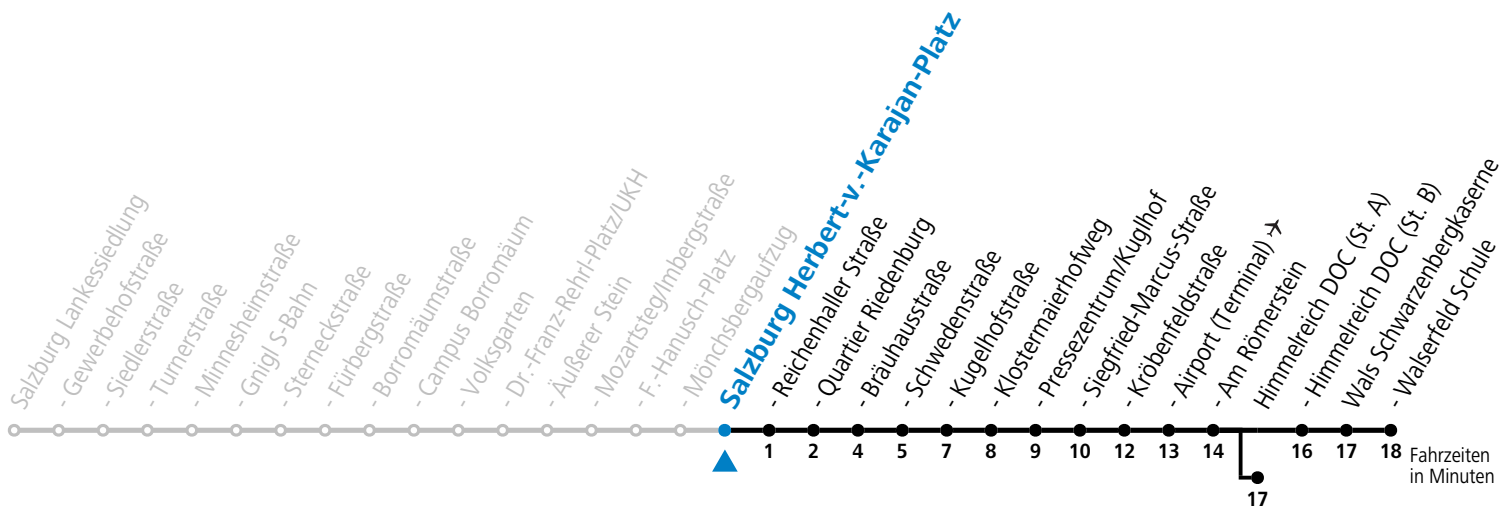

10 Sam - Volksgarten - Zentrum - Salzburg Airport - Himmelreich - Walsertal

gültig von 31.5. bis 6.7.2024.

Alle Angaben ohne Gewähr.

Montag bis Freitag					Samstag					Sonn- und Feiertag		
5	41^b	56^b			5	52^b						
6	11^b	18^b	26	41 56	6	12^b	32^b	52^b		6	33	
7	11	26	41	56	7	12^b	32^b	52^b		7	03	33
8	11^b	26^b	41^b	56^b	8	02^b	12^b	26^b	41^b 56^b	8	03	33
9	11^b	26^b	41^b	56^b	9	11^b	26^b	41^b	56^b	9	03	33
10	11^b	26^b	41^b	56^b	10	11^b	26^b	41^b	56^b	10	03	32
11	11	26	41	56	11	11^b	26^b	41^b	56^b	11	02	32
12	11	26	41	56^b	12	11^b	26^b	41^b	56^b	12	02	32
13	04^a	11^b	26^b	41^b 56^b	13	11^b	26^b	41^b	56^b	13	02	32
14	11^b	26^b	41^b	56^b	14	11^b	26^b	41^b	56^b	14	02	32
15	11^b	26	41	56	15	11^b	26^b	41^b	56^b	15	02	32
16	11	26	41	56	16	11^b	26^b	41^b	56^b	16	02	32
17	11	26	41	56	17	11^b	26^b	41^b		17	02	32
18	11	26	41	56	18	02	32			18	02	32
19	11	26			19	02	32			19	02	32
20	02	32			20	02	32			20	02	32
21	02	32			21	02	32			21	02	32
22	02	32			22	02	32			22	02	
					23	02	18	53				
					0	28						
					1	03						

a = bis Salzburg Airport (Terminal) →   b = bis Himmelreich DOC (St. A)

* NACHTSTERN: Freitag, sowie vor Sonn-/Feiertag ab ca. 22:00 Uhr - Verkehr nach Samstag-Fahrplan
Ferien im Bundesland Salzburg: 23.12.2023 bis 07.01.2024, 12. bis 18.02., 23.03. bis 01.04., 06.07. bis 08.09., 24.09. und 26.10. bis 02.11.2024 (Vorbehaltlich Änderungen durch die Schulbehörde)

Aufgabenträgerschaft: Stadt Salzburg, Betreiber: Salzburg Linien Verkehrsbetriebe GmbH, Bayerhamerstraße 16, 5020 Salzburg, Tel.: +43 (0)800 220050