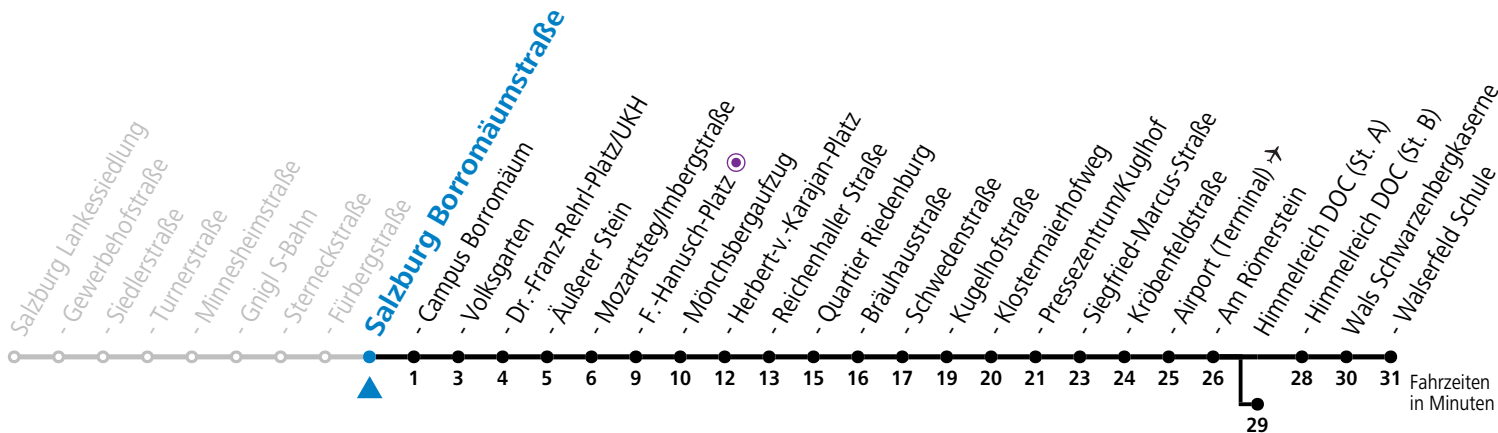

10 Sam - Volksgarten - Zentrum - Salzburg Airport - Himmelreich - Walsertal

gültig von 31.5. bis 6.7.2024.

Alle Angaben ohne Gewähr.

Montag bis Freitag					Samstag					Sonn- und Feiertag				
6	29	44	59		6	39^c	59^c							
7	14	29	44	59^c	7	19^c	39^c	59^c		7	20	50		
8	14^c	29^c	44^c	59^c	8	14^c	29^c	44^c	59^c	8	20	50		
9	14^c	29^c	44^c	59^c	9	14^c	29^c	44^c	59^c	9	20	50		
10	14^c	29^c	44^c	59	10	14^c	29^c	44^c	59^c	10	19	49		
11	14	29	44	59	11	14^c	29^c	44^c	59^c	11	19	49		
12	14	29	44^c	52^b 59^c	12	14^c	29^c	44^c	59^c	12	19	49		
13	14^c	29^c	44^c	59^c	13	14^c	29^c	44^c	59^c	13	19	49		
14	14^c	29^c	44^c	59^c	14	14^c	29^c	44^c	59^c	14	19	49		
15	14	29	44	59	15	14^c	29^c	44^c	59^c	15	19	49		
16	14	29	44	59	16	14^c	29^c	44^c	59^c	16	19	49		
17	14	29	44	59	17	14^c	29^c	49	59^a	17	19	49		
18	14	29	44	59	18	09^a	19	49		18	19	49		
19	14	25^a	39^a	49	19	04^a	19	49		19	19	49		
20	19	49			20	19	49			20	19	49		
21	19	49			21	19	49			21	19	49		
22	19	49^a			22	19	49			22	19^a	49^a		
23	19^a				23	19^a				23	19^a			

a = bis Salzburg Dr.-Franz-Rehrl-Platz/UKH   b = bis Salzburg Airport (Terminal) →   c = bis Himmelreich DOC (St. A)

* NACHTSTERN: Freitag, sowie vor Sonn-/Feiertag ab ca. 22:00 Uhr - Verkehr nach Samstag-Fahrplan
Ferien im Bundesland Salzburg: 23.12.2023 bis 07.01.2024, 12. bis 18.02., 23.03. bis 01.04., 06.07. bis 08.09., 24.09. und 26.10. bis 02.11.2024 (Vorbehaltlich Änderungen durch die Schulbehörde)

Aufgabenträgerschaft: Stadt Salzburg, Betreiber: Salzburg Linien Verkehrsbetriebe GmbH, Bayerhammerstraße 16, 5020 Salzburg, Tel.: +43 (0)800 220050