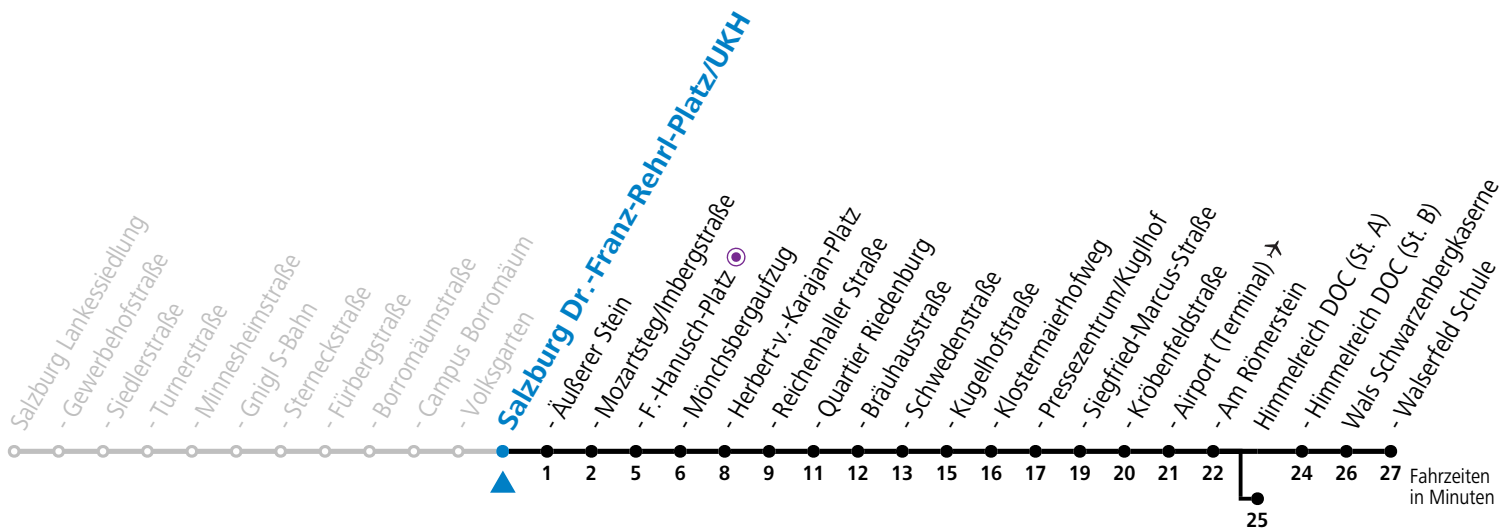

10 Sam - Volksgarten - Zentrum - Salzburg Airport - Himmelreich - Walsersfeld

gültig von 31.5. bis 6.7.2024.

Alle Angaben ohne Gewähr.

Montag bis Freitag		Samstag		Sonn- und Feiertag	
6	33 48	6	43^b		
7	03 18 33 48	7	03^b 23^b 43^b	7	24 54
8	03^b 18^b 33^b 48^b	8	03^b 18^b 33^b 48^b	8	24 54
9	03^b 18^b 33^b 48^b	9	03^b 18^b 33^b 48^b	9	24 54
10	03^b 18^b 33^b 48^b	10	03^b 18^b 33^b 48^b	10	23 53
11	03 18 33 48	11	03^b 18^b 33^b 48^b	11	23 53
12	03 18 33 48^b 56^a	12	03^b 18^b 33^b 48^b	12	23 53
13	03^b 18^b 33^b 48^b	13	03^b 18^b 33^b 48^b	13	23 53
14	03^b 18^b 33^b 48^b	14	03^b 18^b 33^b 48^b	14	23 53
15	03^b 18 33 48	15	03^b 18^b 33^b 48^b	15	23 53
16	03 18 33 48	16	03^b 18^b 33^b 48^b	16	23 53
17	03 18 33 48	17	03^b 18^b 33^b 53	17	23 53
18	03 18 33 48	18	23 53	18	23 53
19	03 18 53	19	23 53	19	23 53
20	23 53	20	23 53	20	23 53
21	23 53	21	23 53	21	23 53
22	23	22	23 53		

a = bis Salzburg Airport (Terminal) →   b = bis Himmelreich DOC (St. A)

* NACHTSTERN: Freitag, sowie vor Sonn-/Feiertag ab ca. 22:00 Uhr - Verkehr nach Samstag-Fahrplan
Ferien im Bundesland Salzburg: 23.12.2023 bis 07.01.2024, 12. bis 18.02., 23.03. bis 01.04., 06.07. bis 08.09., 24.09. und 26.10. bis 02.11.2024 (Vorbehaltlich Änderungen durch die Schulbehörde)

Aufgabenträgerschaft: Stadt Salzburg, Betreiber: Salzburg Linien Verkehrsbetriebe GmbH, Bayerhamerstraße 16, 5020 Salzburg, Tel.: +43 (0)800 220050