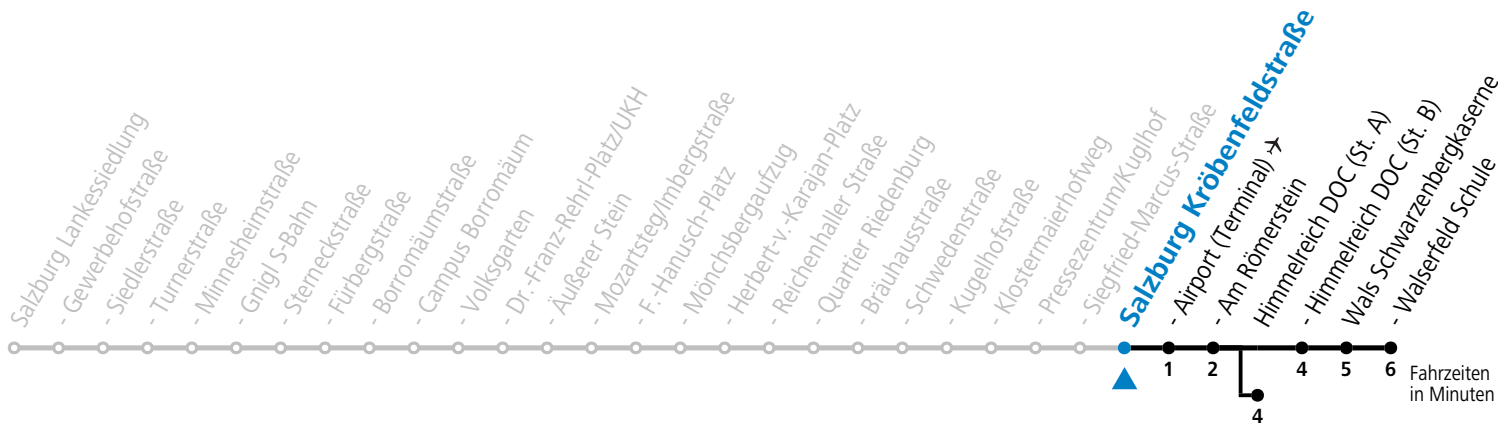

10 Sam - Volksgarten - Zentrum - Salzburg Airport - Himmelreich - Walsertal

gültig von 31.5. bis 6.7.2024.

Alle Angaben ohne Gewähr.

Montag bis Freitag		Samstag		Sonn- und Feiertag	
5	52^b				
6	07^b 22^b 28^b 37 55	6	02^b 22^b 42^b	6	43
7	10 25 40 55	7	02^b 22^b 42^b	7	13 43
8	10 25^b 40^b 55^b	8	02^b 12^b 22^b 40^b 55^b	8	13 43
9	10^b 25^b 40^b 55^b	9	10^b 25^b 40^b 55^b	9	13 43
10	10^b 25^b 40^b 55^b	10	10^b 25^b 40^b 55^b	10	13 42
11	10^b 25 40 55	11	10^b 25^b 40^b 55^b	11	12 42
12	10 25 40 55	12	10^b 25^b 40^b 55^b	12	12 42
13	10^b 17^a 25^b 40^b 55^b	13	10^b 25^b 40^b 55^b	13	12 42
14	10^b 25^b 40^b 55^b	14	10^b 25^b 40^b 55^b	14	12 42
15	10^b 25^b 40 55	15	10^b 25^b 40^b 55^b	15	12 42
16	10 25 40 55	16	10^b 25^b 40^b 55^b	16	12 42
17	10 25 40 55	17	10^b 25^b 40^b 55^b	17	12 42
18	10 25 40 55	18	12 42	18	12 42
19	10 25 40	19	12 42	19	12 42
20	12 42	20	12 42	20	12 42
21	12 42	21	12 42	21	12 42
22	12 42	22	12 42	22	12
		23	12 28		
		0	03 38		
		1	13		

a = bis Salzburg Airport (Terminal) →   b = bis Himmelreich DOC (St. A)

* NACHTSTERN: Freitag, sowie vor Sonn-/Feiertag ab ca. 22:00 Uhr - Verkehr nach Samstag-Fahrplan
Ferien im Bundesland Salzburg: 23.12.2023 bis 07.01.2024, 12. bis 18.02., 23.03. bis 01.04., 06.07. bis 08.09., 24.09. und 26.10. bis 02.11.2024 (Vorbehaltlich Änderungen durch die Schulbehörde)

Aufgabenträgerschaft: Stadt Salzburg, Betreiber: Salzburg Linien Verkehrsbetriebe GmbH, Bayerhamerstraße 16, 5020 Salzburg, Tel.: +43 (0)800 220050