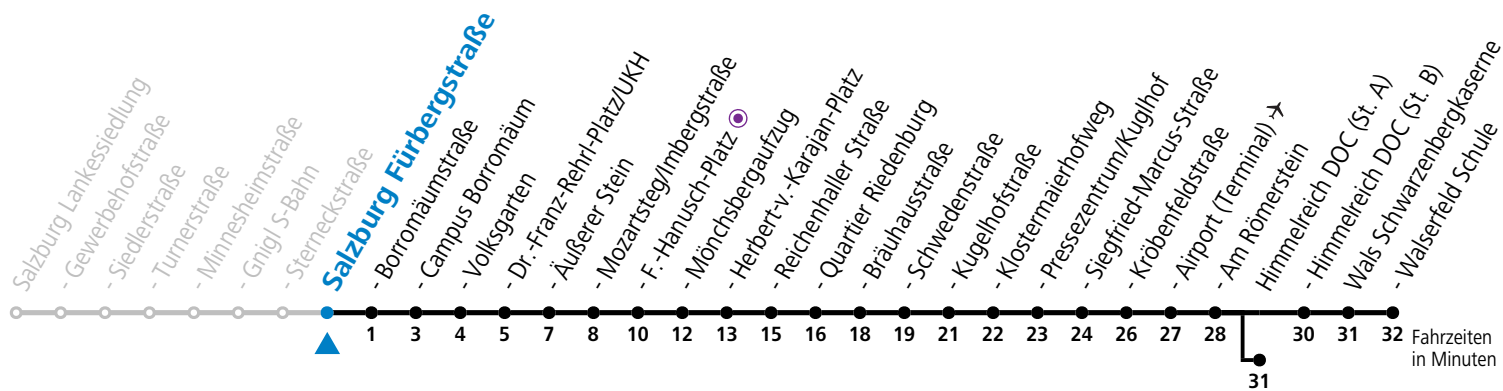

10 Sam - Volksgarten - Zentrum - Salzburg Airport - Himmelreich - Walserfeld

gültig von 31.5. bis 6.7.2024.

Alle Angaben ohne Gewähr.

Montag bis Freitag					Samstag					Sonn- und Feiertag				
6	27	42	57		6	38^c	58^c							
7	12	27	42	57^c	7	18^c	38^c	58^c		7	19	49		
8	12^c	27^c	42^c	57^c	8	12^c	27^c	42^c	57^c	8	19	49		
9	12^c	27^c	42^c	57^c	9	12^c	27^c	42^c	57^c	9	19	49		
10	12^c	27^c	42^c	57	10	12^c	27^c	42^c	57^c	10	18	48		
11	12	27	42	57	11	12^c	27^c	42^c	57^c	11	18	48		
12	12	27	42^c	50^b 57^c	12	12^c	27^c	42^c	57^c	12	18	48		
13	12^c	27^c	42^c	57^c	13	12^c	27^c	42^c	57^c	13	18	48		
14	12^c	27^c	42^c	57^c	14	12^c	27^c	42^c	57^c	14	18	48		
15	12	27	42	57	15	12^c	27^c	42^c	57^c	15	18	48		
16	12	27	42	57	16	12^c	27^c	42^c	57^c	16	18	48		
17	12	27	42	57	17	12^c	27^c	48	58^a	17	18	48		
18	12	27	42	57	18	08^a	18	48		18	18	48		
19	12	24^a	38^a	48	19	03^a	18	48		19	18	48		
20	18	48			20	18	48			20	18	48		
21	18	48			21	18	48			21	18	48		
22	18	48^a			22	18	48			22	18^a	48^a		
23	18^a				23	18^a				23	18^a			

a = bis Salzburg Dr.-Franz-Rehrl-Platz/UKH   b = bis Salzburg Airport (Terminal) →   c = bis Himmelreich DOC (St. A)

* NACHTSTERN: Freitag, sowie vor Sonn-/Feiertag ab ca. 22:00 Uhr - Verkehr nach Samstag-Fahrplan
Ferien im Bundesland Salzburg: 23.12.2023 bis 07.01.2024, 12. bis 18.02., 23.03. bis 01.04., 06.07. bis 08.09., 24.09. und 26.10. bis 02.11.2024 (Vorbehaltlich Änderungen durch die Schulbehörde)

Aufgabenträgerschaft: Stadt Salzburg, Betreiber: Salzburg Linien Verkehrsbetriebe GmbH, Bayerhamerstraße 16, 5020 Salzburg, Tel.: +43 (0)800 220050