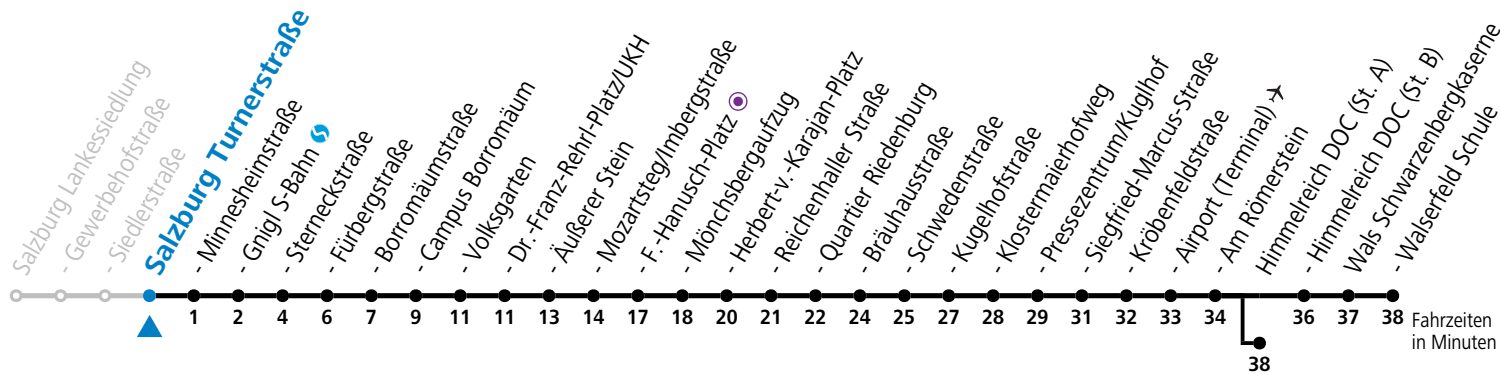

10 Sam - Volksgarten - Zentrum - Salzburg Airport - Himmelreich - Walserfeld

gültig von 31.5. bis 6.7.2024.

Alle Angaben ohne Gewähr.

Montag bis Freitag					Samstag					Sonn- und Feiertag			
6	20	35	50		6	33^c	53^c						
7	05	20	35	50^c	7	13^c	33^c	53^c		7	14	44	
8	05^c	20^c	35^c	50^c	8	05^c	20^c	35^c	50^c	8	14	44	
9	05^c	20^c	35^c	50^c	9	05^c	20^c	35^c	50^c	9	14	44	
10	05^c	20^c	35^c	50	10	05^c	20^c	35^c	50^c	10	13	43	
11	05	20	35	50	11	05^c	20^c	35^c	50^c	11	13	43	
12	05	20	35^c	43^b	50^c	12	05^c	20^c	35^c	50^c	12	13	43
13	05^c	20^c	35^c	50^c	13	05^c	20^c	35^c	50^c	13	13	43	
14	05^c	20^c	35^c	50^c	14	05^c	20^c	35^c	50^c	14	13	43	
15	05	20	35	50	15	05^c	20^c	35^c	50^c	15	13	43	
16	05	20	35	50	16	05^c	20^c	35^c	50^c	16	13	43	
17	05	20	35	50	17	05^c	20^c	43	53^a	17	13	43	
18	05	20	35	50	18	03^a	13	43	58^a	18	13	43	
19	05	19^a	33^a	43	19	13	43			19	13	43	
20	13	43			20	13	43			20	13	43	
21	13	43			21	13	43			21	13	43	
22	13	43^a			22	13	43			22	13^a	43^a	
23	13^a				23	13^a				23	13^a		

a = bis Salzburg Dr.-Franz-Rehrl-Platz/UKH   b = bis Salzburg Airport (Terminal) →   c = bis Himmelreich DOC (St. A)

* NACHTSTERN: Freitag, sowie vor Sonn-/Feiertag ab ca. 22:00 Uhr - Verkehr nach Samstag-Fahrplan

Ferien im Bundesland Salzburg: 23.12.2023 bis 07.01.2024, 12. bis 18.02., 23.03. bis 01.04., 06.07. bis 08.09., 24.09. und 26.10. bis 02.11.2024 (Vorbehaltlich Änderungen durch die Schulbehörde)

Aufgabenträgerschaft: Stadt Salzburg, Betreiber: Salzburg Linien Verkehrsbetriebe GmbH, Bayerhamerstraße 16, 5020 Salzburg, Tel.: +43 (0)800 220050