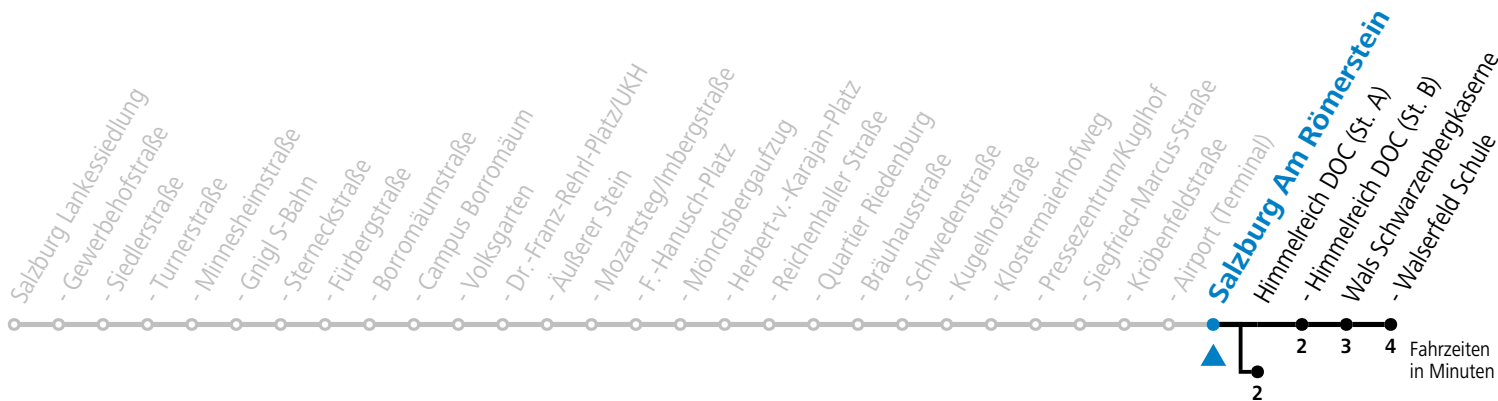

10 Sam - Volksgarten - Zentrum - Salzburg Airport - Himmelreich - Walsertal

gültig von 31.5. bis 6.7.2024.

Alle Angaben ohne Gewähr.

Montag bis Freitag		Samstag		Sonn- und Feiertag	
5	54^a				
6	09^a 24^a 30^a 39 57	6	04^a 24^a 44^a	6	45
7	12 27 42 57	7	04^a 24^a 44^a	7	15 45
8	12 27^a 42^a 57^a	8	04^a 14^a 24^a 42^a 57^a	8	15 45
9	12^a 27^a 42^a 57^a	9	12^a 27^a 42^a 57^a	9	15 45
10	12^a 27^a 42^a 57^a	10	12^a 27^a 42^a 57^a	10	15 44
11	12^a 27 42 57	11	12^a 27^a 42^a 57^a	11	14 44
12	12 27 42 57	12	12^a 27^a 42^a 57^a	12	14 44
13	12^a 27^a 42^a 57^a	13	12^a 27^a 42^a 57^a	13	14 44
14	12^a 27^a 42^a 57^a	14	12^a 27^a 42^a 57^a	14	14 44
15	12^a 27^a 42 57	15	12^a 27^a 42^a 57^a	15	14 44
16	12 27 42 57	16	12^a 27^a 42^a 57^a	16	14 44
17	12 27 42 57	17	12^a 27^a 42^a 57^a	17	14 44
18	12 27 42 57	18	14 44	18	14 44
19	12 27 42	19	14 44	19	14 44
20	14 44	20	14 44	20	14 44
21	14 44	21	14 44	21	14 44
22	14 44	22	14 44	22	14
		23	14 30		
		0	05 40		
		1	15		

a = bis Himmelreich DOC (St. A)

* NACHTSTERN: Freitag, sowie vor Sonn-/Feiertag ab ca. 22:00 Uhr - Verkehr nach Samstag-Fahrplan
Ferien im Bundesland Salzburg: 23.12.2023 bis 07.01.2024, 12. bis 18.02., 23.03. bis 01.04., 06.07. bis 08.09., 24.09. und 26.10. bis 02.11.2024 (Vorbehaltlich Änderungen durch die Schulbehörde)

Aufgabenträgerschaft: Stadt Salzburg, Betreiber: Salzburg Linien Verkehrsbetriebe GmbH, Bayerhamerstraße 16, 5020 Salzburg, Tel.: +43 (0)800 220050