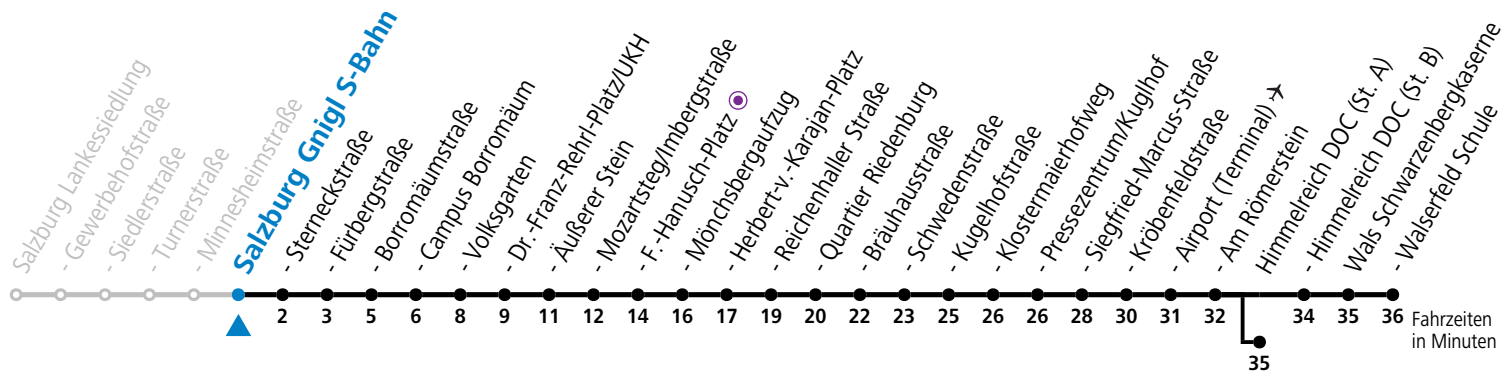

10 Sam - Volksgarten - Zentrum - Salzburg Airport - Himmelreich - Walserfeld

gültig von 31.5. bis 6.7.2024.

Alle Angaben ohne Gewähr.

Montag bis Freitag					Samstag					Sonn- und Feiertag			
6	23	38	53		6	35^c	55^c						
7	08	23	38	53^c	7	15^c	35^c	55^c		7	16	46	
8	08^c	23^c	38^c	53^c	8	08^c	23^c	38^c	53^c	8	16	46	
9	08^c	23^c	38^c	53^c	9	08^c	23^c	38^c	53^c	9	16	46	
10	08^c	23^c	38^c	53	10	08^c	23^c	38^c	53^c	10	15	45	
11	08	23	38	53	11	08^c	23^c	38^c	53^c	11	15	45	
12	08	23	38^c	45^b	53^c	12	08^c	23^c	38^c	53^c	12	15	45
13	08^c	23^c	38^c	53^c	13	08^c	23^c	38^c	53^c	13	15	45	
14	08^c	23^c	38^c	53^c	14	08^c	23^c	38^c	53^c	14	15	45	
15	08	23	38	53	15	08^c	23^c	38^c	53^c	15	15	45	
16	08	23	38	53	16	08^c	23^c	38^c	53^c	16	15	45	
17	08	23	38	53	17	08^c	23^c	45	55^a	17	15	45	
18	08	23	38	53	18	05^a	15	45		18	15	45	
19	08	21^a	35^a	45	19	00^a	15	45		19	15	45	
20	15	45			20	15	45			20	15	45	
21	15	45			21	15	45			21	15	45	
22	15	45^a			22	15	45			22	15^a	45^a	
23	15^a				23	15^a				23	15^a		

a = bis Salzburg Dr.-Franz-Rehrl-Platz/UKH   b = bis Salzburg Airport (Terminal) →   c = bis Himmelreich DOC (St. A)

* NACHTSTERN: Freitag, sowie vor Sonn-/Feiertag ab ca. 22:00 Uhr - Verkehr nach Samstag-Fahrplan

Ferien im Bundesland Salzburg: 23.12.2023 bis 07.01.2024, 12. bis 18.02., 23.03. bis 01.04., 06.07. bis 08.09., 24.09. und 26.10. bis 02.11.2024 (Vorbehaltlich Änderungen durch die Schulbehörde)

Aufgabenträgerschaft: Stadt Salzburg, Betreiber: Salzburg Linien Verkehrsbetriebe GmbH, Bayerhamerstraße 16, 5020 Salzburg, Tel.: +43 (0)800 220050