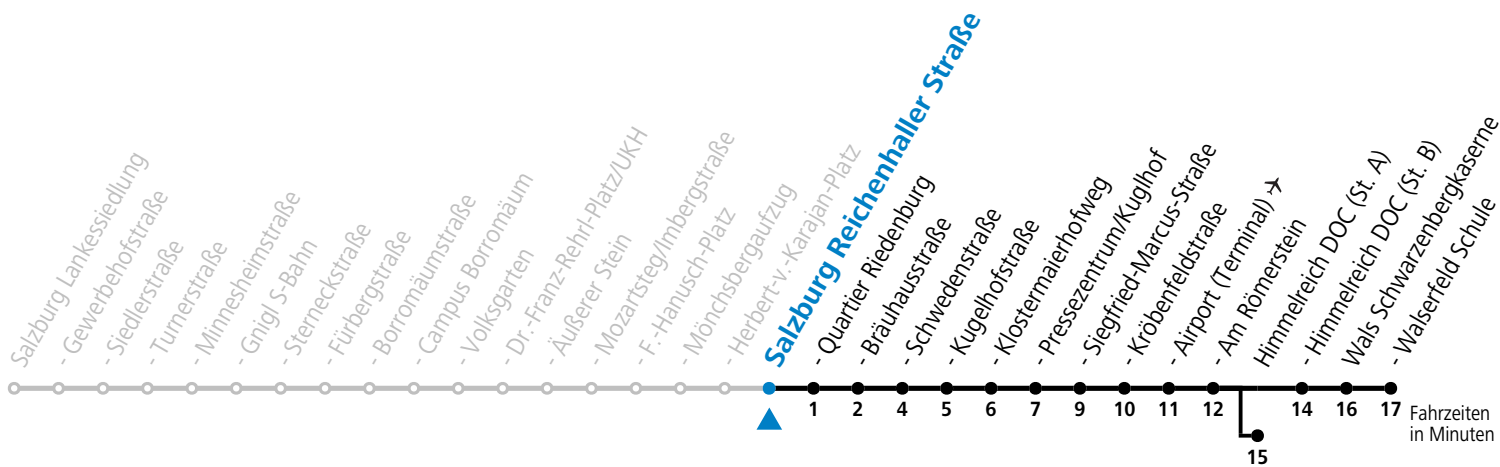

10 Sam - Volksgarten - Zentrum - Salzburg Airport - Himmelreich - Walsertal

gültig von 31.5. bis 6.7.2024.

Alle Angaben ohne Gewähr.

Montag bis Freitag					Samstag					Sonn- und Feiertag		
5	43^b	58^b			5	53^b						
6	13^b	19^b	28	43 58	6	13^b	33^b	53^b		6	34	
7	13	28	43	58	7	13^b	33^b	53^b		7	04	34
8	13^b	28^b	43^b	58^b	8	03^b	13^b	28^b	43^b 58^b	8	04	34
9	13^b	28^b	43^b	58^b	9	13^b	28^b	43^b	58^b	9	04	34
10	13^b	28^b	43^b	58^b	10	13^b	28^b	43^b	58^b	10	04	33
11	13	28	43	58	11	13^b	28^b	43^b	58^b	11	03	33
12	13	28	43	58^b	12	13^b	28^b	43^b	58^b	12	03	33
13	05^a	13^b	28^b	43^b 58^b	13	13^b	28^b	43^b	58^b	13	03	33
14	13^b	28^b	43^b	58^b	14	13^b	28^b	43^b	58^b	14	03	33
15	13^b	28	43	58	15	13^b	28^b	43^b	58^b	15	03	33
16	13	28	43	58	16	13^b	28^b	43^b	58^b	16	03	33
17	13	28	43	58	17	13^b	28^b	43^b		17	03	33
18	13	28	43	58	18	03	33			18	03	33
19	13	28			19	03	33			19	03	33
20	03	33			20	03	33			20	03	33
21	03	33			21	03	33			21	03	33
22	03	33			22	03	33			22	03	
					23	03	19	54				
					0	29						
					1	04						

a = bis Salzburg Airport (Terminal) →   b = bis Himmelreich DOC (St. A)

* NACHTSTERN: Freitag, sowie vor Sonn-/Feiertag ab ca. 22:00 Uhr - Verkehr nach Samstag-Fahrplan
Ferien im Bundesland Salzburg: 23.12.2023 bis 07.01.2024, 12. bis 18.02., 23.03. bis 01.04., 06.07. bis 08.09., 24.09. und 26.10. bis 02.11.2024 (Vorbehaltlich Änderungen durch die Schulbehörde)

Aufgabenträgerschaft: Stadt Salzburg, Betreiber: Salzburg Linien Verkehrsbetriebe GmbH, Bayerhamerstraße 16, 5020 Salzburg, Tel.: +43 (0)800 220050