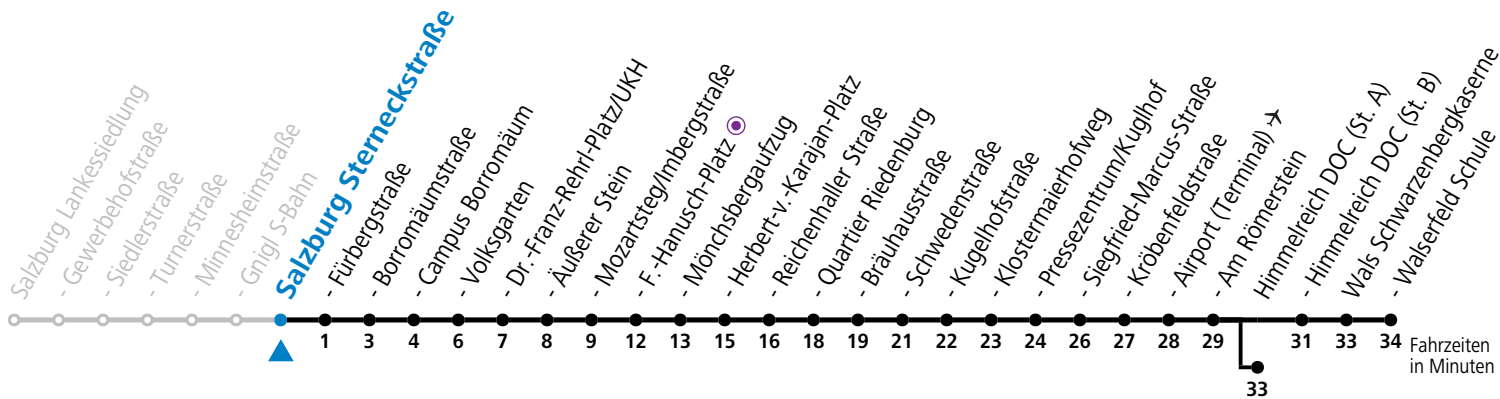

10 Sam - Volksgarten - Zentrum - Salzburg Airport - Himmelreich - Walsersfeld

gültig von 31.5. bis 6.7.2024.

Alle Angaben ohne Gewähr.

Montag bis Freitag					Samstag					Sonn- und Feiertag	
6	25	40	55		6	37^c	57^c				
7	10	25	40	55^c	7	17^c	37^c	57^c		7	18 48
8	10^c	25^c	40^c	55^c	8	10^c	25^c	40^c	55^c	8	18 48
9	10^c	25^c	40^c	55^c	9	10^c	25^c	40^c	55^c	9	18 48
10	10^c	25^c	40^c	55	10	10^c	25^c	40^c	55^c	10	17 47
11	10	25	40	55	11	10^c	25^c	40^c	55^c	11	17 47
12	10	25	40^c	48^b 55^c	12	10^c	25^c	40^c	55^c	12	17 47
13	10^c	25^c	40^c	55^c	13	10^c	25^c	40^c	55^c	13	17 47
14	10^c	25^c	40^c	55^c	14	10^c	25^c	40^c	55^c	14	17 47
15	10	25	40	55	15	10^c	25^c	40^c	55^c	15	17 47
16	10	25	40	55	16	10^c	25^c	40^c	55^c	16	17 47
17	10	25	40	55	17	10^c	25^c	47	57^a	17	17 47
18	10	25	40	55	18	07^a	17	47		18	17 47
19	10	23^a	37^a	47	19	02^a	17	47		19	17 47
20	17	47			20	17	47			20	17 47
21	17	47			21	17	47			21	17 47
22	17	47^a			22	17	47			22	17^a 47^a
23	17^a				23	17^a				23	17^a

a = bis Salzburg Dr.-Franz-Rehrl-Platz/UKH   b = bis Salzburg Airport (Terminal) →   c = bis Himmelreich DOC (St. A)

* NACHTSTERN: Freitag, sowie vor Sonn-/Feiertag ab ca. 22:00 Uhr - Verkehr nach Samstag-Fahrplan
Ferien im Bundesland Salzburg: 23.12.2023 bis 07.01.2024, 12. bis 18.02., 23.03. bis 01.04., 06.07. bis 08.09., 24.09. und 26.10. bis 02.11.2024 (Vorbehaltlich Änderungen durch die Schulbehörde)

Aufgabenträgerschaft: Stadt Salzburg, Betreiber: Salzburg Linien Verkehrsbetriebe GmbH, Bayerhamerstraße 16, 5020 Salzburg, Tel.: +43 (0)800 220050