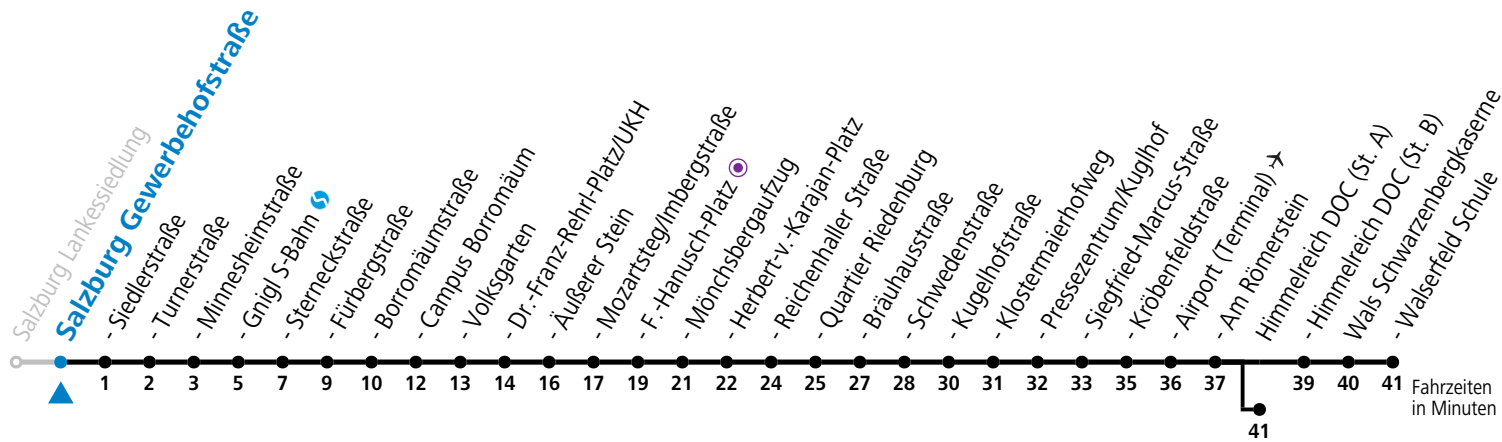

10 Sam - Volksgarten - Zentrum - Salzburg Airport - Himmelreich - Walsersfeld

gültig von 31.5. bis 6.7.2024.

Alle Angaben ohne Gewähr.

Montag bis Freitag					Samstag					Sonn- und Feiertag		
6	17	32	47		6	31^c	51^c					
7	02	17	32	47^c	7	11^c	31^c	51^c		7	12	42
8	02^c	17^c	32^c	47^c	8	02^c	17^c	32^c	47^c	8	12	42
9	02^c	17^c	32^c	47^c	9	02^c	17^c	32^c	47^c	9	12	42
10	02^c	17^c	32^c	47	10	02^c	17^c	32^c	47^c	10	11	41
11	02	17	32	47	11	02^c	17^c	32^c	47^c	11	11	41
12	02	17	32^c	40^b 47^c	12	02^c	17^c	32^c	47^c	12	11	41
13	02^c	17^c	32^c	47^c	13	02^c	17^c	32^c	47^c	13	11	41
14	02^c	17^c	32^c	47^c	14	02^c	17^c	32^c	47^c	14	11	41
15	02	17	32	47	15	02^c	17^c	32^c	47^c	15	11	41
16	02	17	32	47	16	02^c	17^c	32^c	47^c	16	11	41
17	02	17	32	47	17	02^c	17^c	41	51^a	17	11	41
18	02	17	32	47	18	01^a	11	41	56^a	18	11	41
19	02	17^a	31^a	41	19	11	41			19	11	41
20	11	41			20	11	41			20	11	41
21	11	41			21	11	41			21	11	41
22	11	41^a			22	11	41			22	11^a	41^a
23	11^a				23	11^a				23	11^a	

a = bis Salzburg Dr.-Franz-Rehrl-Platz/UKH   b = bis Salzburg Airport (Terminal) →   c = bis Himmelreich DOC (St. A)

* NACHTSTERN: Freitag, sowie vor Sonn-/Feiertag ab ca. 22:00 Uhr - Verkehr nach Samstag-Fahrplan

Ferien im Bundesland Salzburg: 23.12.2023 bis 07.01.2024, 12. bis 18.02., 23.03. bis 01.04., 06.07. bis 08.09., 24.09. und 26.10. bis 02.11.2024 (Vorbehaltlich Änderungen durch die Schulbehörde)

Aufgabenträgerschaft: Stadt Salzburg, Betreiber: Salzburg Linien Verkehrsbetriebe GmbH, Bayerhamerstraße 16, 5020 Salzburg, Tel.: +43 (0)800 220050