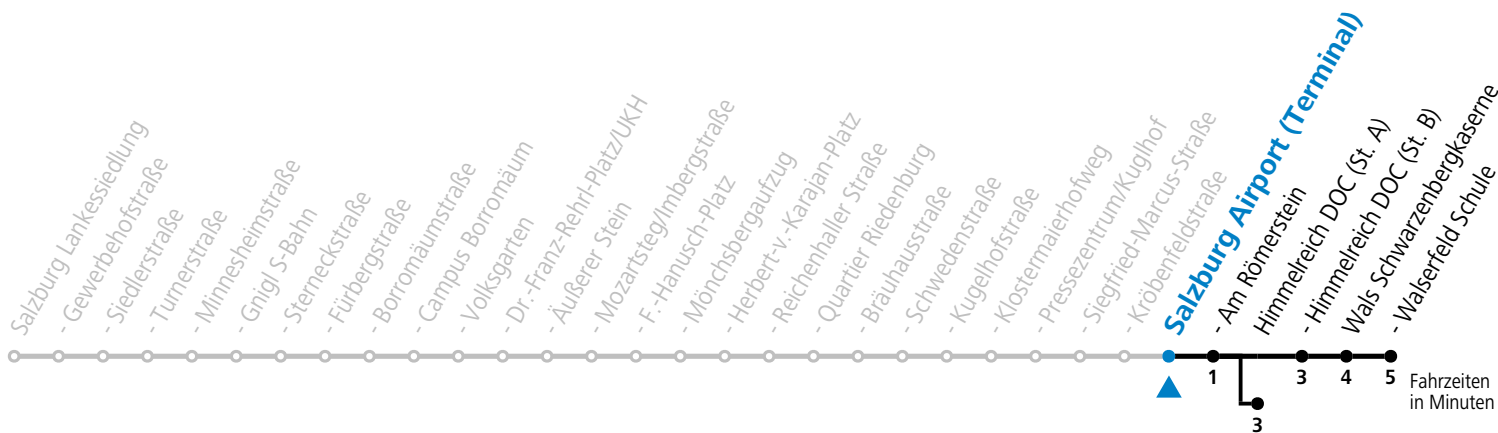

10 Sam - Volksgarten - Zentrum - Salzburg Airport - Himmelreich - Walsertal

gültig von 31.5. bis 6.7.2024.

Alle Angaben ohne Gewähr.

Montag bis Freitag		Samstag		Sonn- und Feiertag	
5	53^a				
6	08^a 23^a 29^a 38 56	6	03^a 23^a 43^a	6	44
7	11 26 41 56	7	03^a 23^a 43^a	7	14 44
8	11 26^a 41^a 56^a	8	03^a 13^a 23^a 41^a 56^a	8	14 44
9	11^a 26^a 41^a 56^a	9	11^a 26^a 41^a 56^a	9	14 44
10	11^a 26^a 41^a 56^a	10	11^a 26^a 41^a 56^a	10	14 43
11	11^a 26 41 56	11	11^a 26^a 41^a 56^a	11	13 43
12	11 26 41 56	12	11^a 26^a 41^a 56^a	12	13 43
13	11^a 26^a 41^a 56^a	13	11^a 26^a 41^a 56^a	13	13 43
14	11^a 26^a 41^a 56^a	14	11^a 26^a 41^a 56^a	14	13 43
15	11^a 26^a 41 56	15	11^a 26^a 41^a 56^a	15	13 43
16	11 26 41 56	16	11^a 26^a 41^a 56^a	16	13 43
17	11 26 41 56	17	11^a 26^a 41^a 56^a	17	13 43
18	11 26 41 56	18	13 43	18	13 43
19	11 26 41	19	13 43	19	13 43
20	13 43	20	13 43	20	13 43
21	13 43	21	13 43	21	13 43
22	13 43	22	13 43	22	13
		23	13 29		
		0	04 39		
		1	14		

a = bis Himmelreich DOC (St. A)

* NACHTSTERN: Freitag, sowie vor Sonn-/Feiertag ab ca. 22:00 Uhr - Verkehr nach Samstag-Fahrplan
Ferien im Bundesland Salzburg: 23.12.2023 bis 07.01.2024, 12. bis 18.02., 23.03. bis 01.04., 06.07. bis 08.09., 24.09. und 26.10. bis 02.11.2024 (Vorbehaltlich Änderungen durch die Schulbehörde)

Aufgabenträgerschaft: Stadt Salzburg, Betreiber: Salzburg Linien Verkehrsbetriebe GmbH, Bayerhamerstraße 16, 5020 Salzburg, Tel.: +43 (0)800 220050