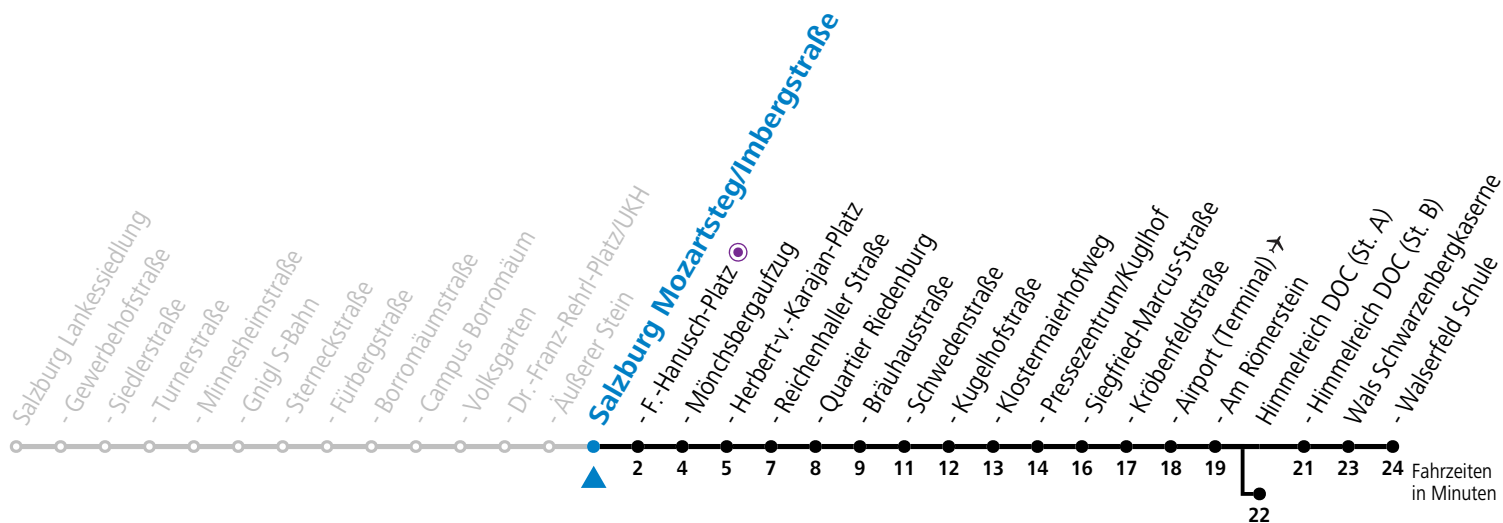

10 Sam - Volksgarten - Zentrum - Salzburg Airport - Himmelreich - Walsertal

gültig von 31.5. bis 6.7.2024.

Alle Angaben ohne Gewähr.

Montag bis Freitag		Samstag		Sonn- und Feiertag	
5	36^b 51^b	5	47^b		
6	06^b 13^b 21 35 50	6	07^b 27^b 47^b	6	28 58
7	05 20 35 50	7	07^b 27^b 47^b 57^b	7	28 58
8	05^b 20^b 35^b 50^b	8	07^b 20^b 35^b 50^b	8	28 58
9	05^b 20^b 35^b 50^b	9	05^b 20^b 35^b 50^b	9	28 58
10	05^b 20^b 35^b 50^b	10	05^b 20^b 35^b 50^b	10	27 57
11	05 20 35 50	11	05^b 20^b 35^b 50^b	11	27 57
12	05 20 35 50^b 58^a	12	05^b 20^b 35^b 50^b	12	27 57
13	05^b 20^b 35^b 50^b	13	05^b 20^b 35^b 50^b	13	27 57
14	05^b 20^b 35^b 50^b	14	05^b 20^b 35^b 50^b	14	27 57
15	05^b 20 35 50	15	05^b 20^b 35^b 50^b	15	27 57
16	05 20 35 50	16	05^b 20^b 35^b 50^b	16	27 57
17	05 20 35 50	17	05^b 20^b 35^b 57	17	27 57
18	05 20 35 50	18	27 57	18	27 57
19	05 20 57	19	27 57	19	27 57
20	27 57	20	27 57	20	27 57
21	27 57	21	27 57	21	27 57
22	27	22	27 57		
		23	13 48		
		0	23 58		

a = bis Salzburg Airport (Terminal) →   b = bis Himmelreich DOC (St. A)

* NACHTSTERN: Freitag, sowie vor Sonn-/Feiertag ab ca. 22:00 Uhr - Verkehr nach Samstag-Fahrplan
Ferien im Bundesland Salzburg: 23.12.2023 bis 07.01.2024, 12. bis 18.02., 23.03. bis 01.04., 06.07. bis 08.09., 24.09. und 26.10. bis 02.11.2024 (Vorbehaltlich Änderungen durch die Schulbehörde)

Aufgabenträgerschaft: Stadt Salzburg, Betreiber: Salzburg Linien Verkehrsbetriebe GmbH, Bayerhamerstraße 16, 5020 Salzburg, Tel.: +43 (0)800 220050