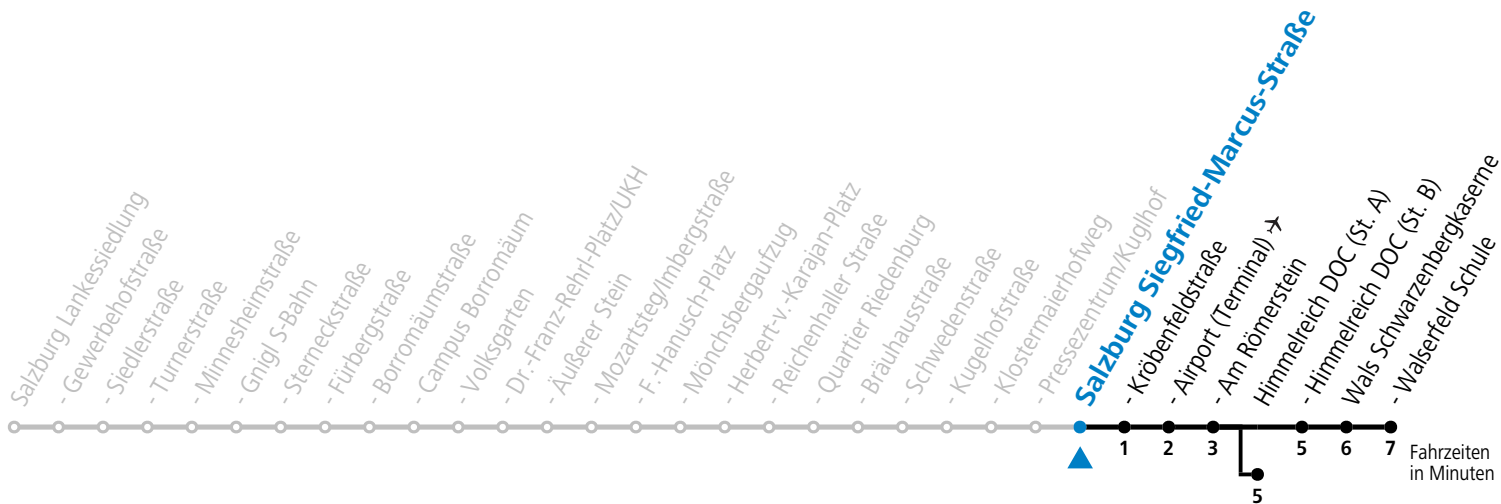

10 Sam - Volksgarten - Zentrum - Salzburg Airport - Himmelreich - Walsertal

gültig von 31.5. bis 6.7.2024.

Alle Angaben ohne Gewähr.

Montag bis Freitag		Samstag		Sonn- und Feiertag	
5	51^b				
6	06^b 21^b 27^b 36 53	6	01^b 21^b 41^b	6	42
7	08 23 38 53	7	01^b 21^b 41^b	7	12 42
8	08 23^b 38^b 53^b	8	01^b 11^b 21^b 38^b 53^b	8	12 42
9	08^b 23^b 38^b 53^b	9	08^b 23^b 38^b 53^b	9	12 42
10	08^b 23^b 38^b 53^b	10	08^b 23^b 38^b 53^b	10	12 41
11	08^b 23 38 53	11	08^b 23^b 38^b 53^b	11	11 41
12	08 23 38 53	12	08^b 23^b 38^b 53^b	12	11 41
13	08^b 16^a 23^b 38^b 53^b	13	08^b 23^b 38^b 53^b	13	11 41
14	08^b 23^b 38^b 53^b	14	08^b 23^b 38^b 53^b	14	11 41
15	08^b 23^b 38 53	15	08^b 23^b 38^b 53^b	15	11 41
16	08 23 38 53	16	08^b 23^b 38^b 53^b	16	11 41
17	08 23 38 53	17	08^b 23^b 38^b 53^b	17	11 41
18	08 23 38 53	18	11 41	18	11 41
19	08 23 38	19	11 41	19	11 41
20	11 41	20	11 41	20	11 41
21	11 41	21	11 41	21	11 41
22	11 41	22	11 41	22	11
		23	11 27		
		0	02 37		
		1	12		

a = bis Salzburg Airport (Terminal) →   b = bis Himmelreich DOC (St. A)

* NACHTSTERN: Freitag, sowie vor Sonn-/Feiertag ab ca. 22:00 Uhr - Verkehr nach Samstag-Fahrplan
Ferien im Bundesland Salzburg: 23.12.2023 bis 07.01.2024, 12. bis 18.02., 23.03. bis 01.04., 06.07. bis 08.09., 24.09. und 26.10. bis 02.11.2024 (Vorbehaltlich Änderungen durch die Schulbehörde)

Aufgabenträgerschaft: Stadt Salzburg, Betreiber: Salzburg Linien Verkehrsbetriebe GmbH, Bayerhamerstraße 16, 5020 Salzburg, Tel.: +43 (0)800 220050