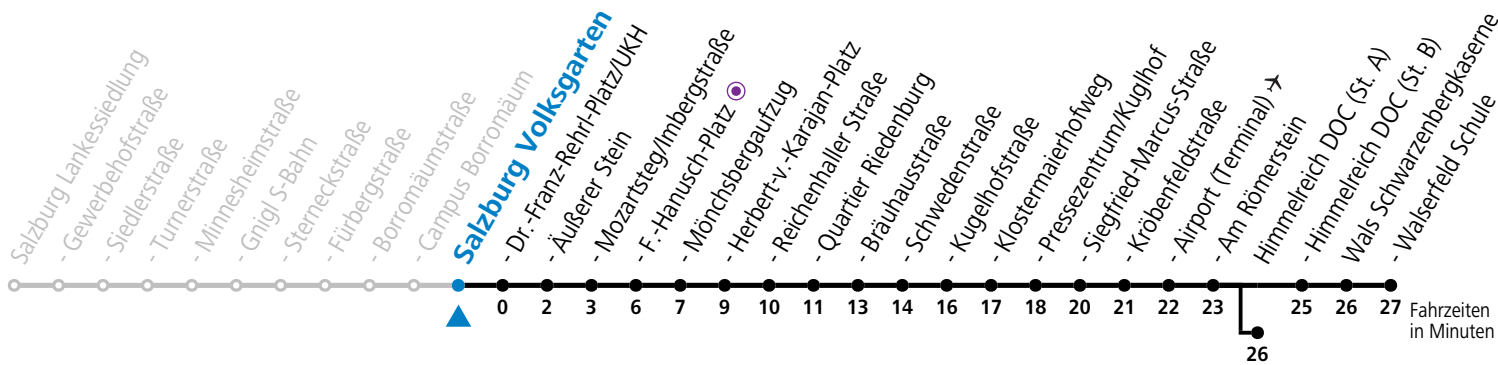

10 Sam - Volksgarten - Zentrum - Salzburg Airport - Himmelreich - Walsersfeld

gültig von 31.5. bis 6.7.2024.

Alle Angaben ohne Gewähr.

Montag bis Freitag		Samstag		Sonn- und Feiertag	
6	32 47	6	43^c		
7	02 17 32 47	7	03^c 23^c 43^c	7	24 54
8	02^c 17^c 32^c 47^c	8	03^c 17^c 32^c 47^c	8	24 54
9	02^c 17^c 32^c 47^c	9	02^c 17^c 32^c 47^c	9	24 54
10	02^c 17^c 32^c 47^c	10	02^c 17^c 32^c 47^c	10	23 53
11	02 17 32 47	11	02^c 17^c 32^c 47^c	11	23 53
12	02 17 32 47^c 55^b	12	02^c 17^c 32^c 47^c	12	23 53
13	02^c 17^c 32^c 47^c 54^a	13	02^c 17^c 32^c 47^c	13	23 53
14	02^c 17^c 32^c 47^c	14	02^c 17^c 32^c 47^c	14	23 53
15	02^c 17 32 47	15	02^c 17^c 32^c 47^c	15	23 53
16	02 17 32 47	16	02^c 17^c 32^c 47^c	16	23 53
17	02 17 32 47	17	02^c 17^c 32^c 53	17	23 53
18	02 17 32 47	18	03^a 13^a 23 53	18	23 53
19	02 17 29^a 43^a 53	19	08^a 23 53	19	23 53
20	23 53	20	23 53	20	23 53
21	23 53	21	23 53	21	23 53
22	23 53^a	22	23 53	22	23^a 53^a
23	23^a	23	23^a	23	23^a

a = bis Salzburg Dr.-Franz-Rehrl-Platz/UKH   b = bis Salzburg Airport (Terminal) →   c = bis Himmelreich DOC (St. A)

* NACHTSTERN: Freitag, sowie vor Sonn-/Feiertag ab ca. 22:00 Uhr - Verkehr nach Samstag-Fahrplan

Ferien im Bundesland Salzburg: 23.12.2023 bis 07.01.2024, 12. bis 18.02., 23.03. bis 01.04., 06.07. bis 08.09., 24.09. und 26.10. bis 02.11.2024 (Vorbehaltlich Änderungen durch die Schulbehörde)

Aufgabenträgerschaft: Stadt Salzburg, Betreiber: Salzburg Linien Verkehrsbetriebe GmbH, Bayerhamerstraße 16, 5020 Salzburg, Tel.: +43 (0)800 220050