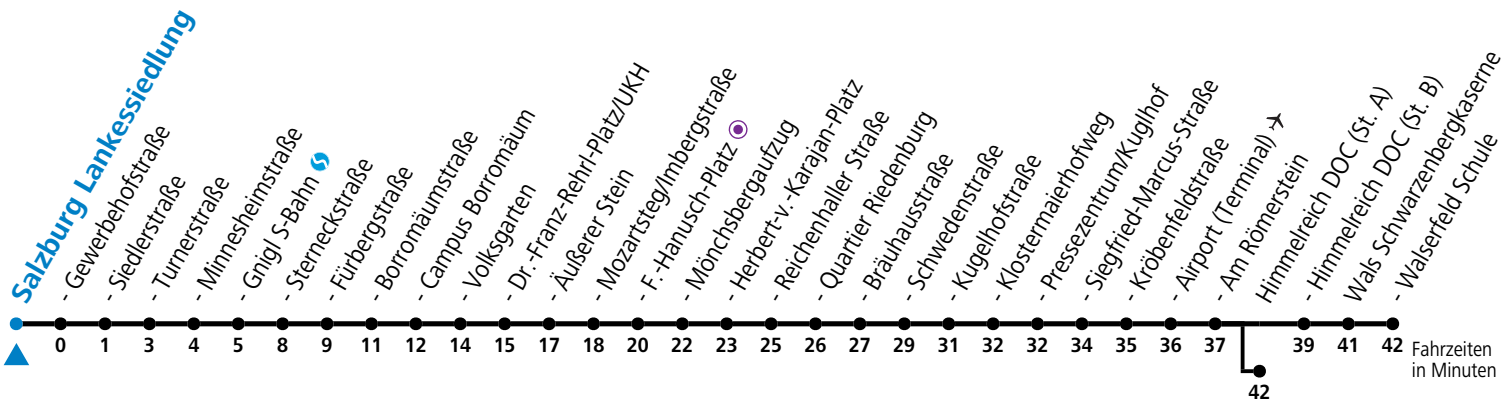

# 10 Sam - Volksgarten - Zentrum - Salzburg Airport - Himmelreich - Walsersfeld

gültig von 31.5. bis 6.7.2024.

Alle Angaben ohne Gewähr.

Montag bis Freitag					Samstag					Sonn- und Feiertag				
6	16	31	46		6	30 <sup>c</sup>	50 <sup>c</sup>							
7	01	16	31	46 <sup>c</sup>	7	10 <sup>c</sup>	30 <sup>c</sup>	50 <sup>c</sup>		7	11	41		
8	01 <sup>c</sup>	16 <sup>c</sup>	31 <sup>c</sup>	46 <sup>c</sup>	8	01 <sup>c</sup>	16 <sup>c</sup>	31 <sup>c</sup>	46 <sup>c</sup>	8	11	41		
9	01 <sup>c</sup>	16 <sup>c</sup>	31 <sup>c</sup>	46 <sup>c</sup>	9	01 <sup>c</sup>	16 <sup>c</sup>	31 <sup>c</sup>	46 <sup>c</sup>	9	11	41		
10	01 <sup>c</sup>	16 <sup>c</sup>	31 <sup>c</sup>	46	10	01 <sup>c</sup>	16 <sup>c</sup>	31 <sup>c</sup>	46 <sup>c</sup>	10	10	40		
11	01	16	31	46	11	01 <sup>c</sup>	16 <sup>c</sup>	31 <sup>c</sup>	46 <sup>c</sup>	11	10	40		
12	01	16	31 <sup>c</sup>	39 <sup>b</sup> 46 <sup>c</sup>	12	01 <sup>c</sup>	16 <sup>c</sup>	31 <sup>c</sup>	46 <sup>c</sup>	12	10	40		
13	01 <sup>c</sup>	16 <sup>c</sup>	31 <sup>c</sup>	46 <sup>c</sup>	13	01 <sup>c</sup>	16 <sup>c</sup>	31 <sup>c</sup>	46 <sup>c</sup>	13	10	40		
14	01 <sup>c</sup>	16 <sup>c</sup>	31 <sup>c</sup>	46 <sup>c</sup>	14	01 <sup>c</sup>	16 <sup>c</sup>	31 <sup>c</sup>	46 <sup>c</sup>	14	10	40		
15	01	16	31	46	15	01 <sup>c</sup>	16 <sup>c</sup>	31 <sup>c</sup>	46 <sup>c</sup>	15	10	40		
16	01	16	31	46	16	01 <sup>c</sup>	16 <sup>c</sup>	31 <sup>c</sup>	46 <sup>c</sup>	16	10	40		
17	01	16	31	46	17	01 <sup>c</sup>	16 <sup>c</sup>	40	50 <sup>a</sup>	17	10	40		
18	01	16	31	46	18	00 <sup>a</sup>	10	40	55 <sup>a</sup>	18	10	40		
19	01	16 <sup>a</sup>	30 <sup>a</sup>	40	19	10	40			19	10	40		
20	10	40			20	10	40			20	10	40		
21	10	40			21	10	40			21	10	40		
22	10	40 <sup>a</sup>			22	10	40			22	10 <sup>a</sup>	40 <sup>a</sup>		
23	10 <sup>a</sup>				23	10 <sup>a</sup>				23	10 <sup>a</sup>			