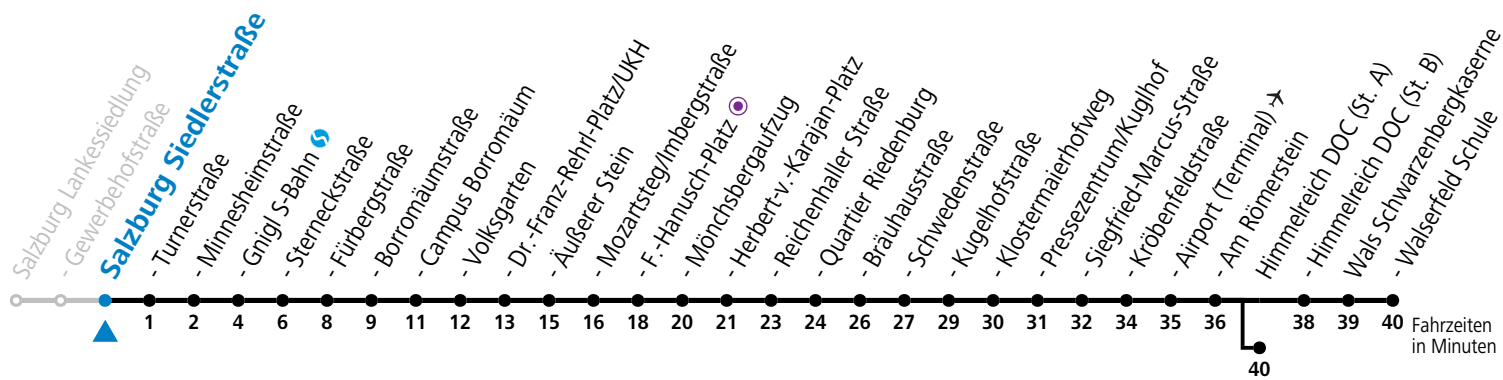

10 Sam - Volksgarten - Zentrum - Salzburg Airport - Himmelreich - Walsersfeld

gültig von 31.5. bis 6.7.2024.

Alle Angaben ohne Gewähr.

Montag bis Freitag					Samstag					Sonn- und Feiertag					
6	18	33	48		6	32^c	52^c								
7	03	18	33	48^c	7	12^c	32^c	52^c	7	13	43				
8	03^c	18^c	33^c	48^c	8	03^c	18^c	33^c	48^c	8	13	43			
9	03^c	18^c	33^c	48^c	9	03^c	18^c	33^c	48^c	9	13	43			
10	03^c	18^c	33^c	48	10	03^c	18^c	33^c	48^c	10	12	42			
11	03	18	33	48	11	03^c	18^c	33^c	48^c	11	12	42			
12	03	18	33^c	41^b	48^c	12	03^c	18^c	33^c	48^c	12	12	42		
13	03^c	18^c	33^c	48^c	13	03^c	18^c	33^c	48^c	13	12	42			
14	03^c	18^c	33^c	48^c	14	03^c	18^c	33^c	48^c	14	12	42			
15	03	18	33	48	15	03^c	18^c	33^c	48^c	15	12	42			
16	03	18	33	48	16	03^c	18^c	33^c	48^c	16	12	42			
17	03	18	33	48	17	03^c	18^c	42	52^a	17	12	42			
18	03	18	33	48	18	02^a	12	42	57^a	18	12	42			
19	03	18^a	32^a	42	19	12	42			19	12	42			
20	12	42			20	12	42			20	12	42			
21	12	42			21	12	42			21	12	42			
22	12	42^a			22	12	42			22	12^a	42^a			
23	12^a				23	12^a				23	12^a				

a = bis Salzburg Dr.-Franz-Rehrl-Platz/UKH   b = bis Salzburg Airport (Terminal) →   c = bis Himmelreich DOC (St. A)

* NACHTSTERN: Freitag, sowie vor Sonn-/Feiertag ab ca. 22:00 Uhr - Verkehr nach Samstag-Fahrplan

Ferien im Bundesland Salzburg: 23.12.2023 bis 07.01.2024, 12. bis 18.02., 23.03. bis 01.04., 06.07. bis 08.09., 24.09. und 26.10. bis 02.11.2024 (Vorbehaltlich Änderungen durch die Schulbehörde)

Aufgabenträgerschaft: Stadt Salzburg, Betreiber: Salzburg Linien Verkehrsbetriebe GmbH, Bayerhamerstraße 16, 5020 Salzburg, Tel.: +43 (0)800 220050