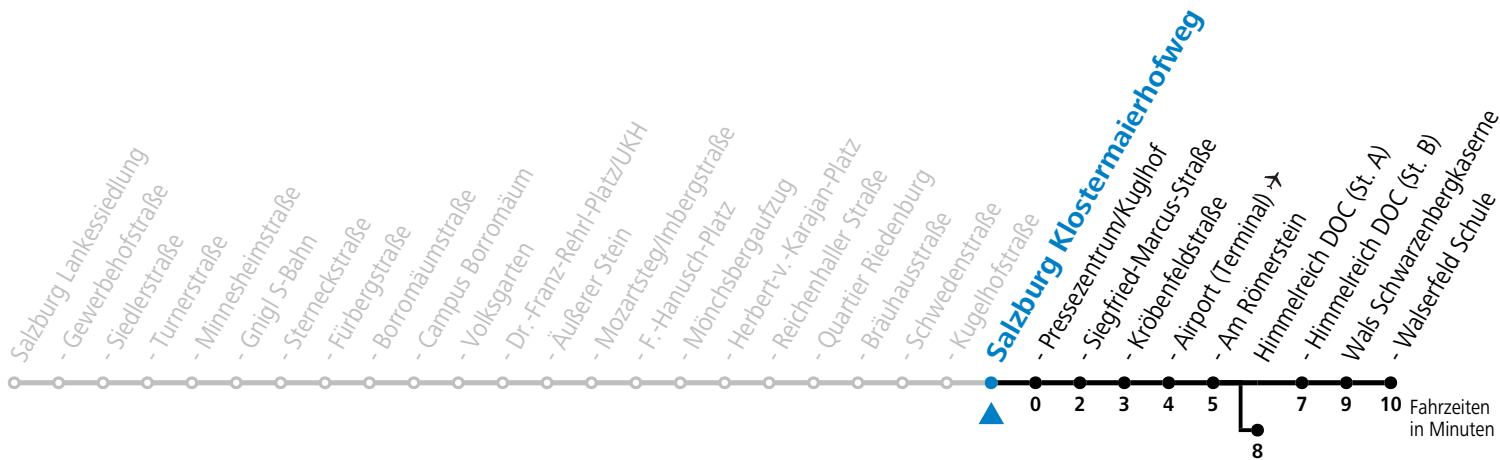

10 Sam - Volksgarten - Zentrum - Salzburg Airport - Himmelreich - Walsertal

gültig von 31.5. bis 6.7.2024.

Alle Angaben ohne Gewähr.

Montag bis Freitag		Samstag		Sonn- und Feiertag	
5	49^b	5	59^b		
6	04^b 19^b 25^b 34 50	6	19^b 39^b 59^b	6	40
7	05 20 35 50	7	19^b 39^b 59^b	7	10 40
8	05 20^b 35^b 50^b	8	09^b 19^b 35^b 50^b	8	10 40
9	05^b 20^b 35^b 50^b	9	05^b 20^b 35^b 50^b	9	10 40
10	05^b 20^b 35^b 50^b	10	05^b 20^b 35^b 50^b	10	10 39
11	05^b 20 35 50	11	05^b 20^b 35^b 50^b	11	09 39
12	05 20 35 50	12	05^b 20^b 35^b 50^b	12	09 39
13	05^b 13^a 20^b 35^b 50^b	13	05^b 20^b 35^b 50^b	13	09 39
14	05^b 20^b 35^b 50^b	14	05^b 20^b 35^b 50^b	14	09 39
15	05^b 20^b 35 50	15	05^b 20^b 35^b 50^b	15	09 39
16	05 20 35 50	16	05^b 20^b 35^b 50^b	16	09 39
17	05 20 35 50	17	05^b 20^b 35^b 50^b	17	09 39
18	05 20 35 50	18	09 39	18	09 39
19	05 20 35	19	09 39	19	09 39
20	09 39	20	09 39	20	09 39
21	09 39	21	09 39	21	09 39
22	09 39	22	09 39	22	09
		23	09 25		
		0	00 35		
		1	10		

a = bis Salzburg Airport (Terminal) →   b = bis Himmelreich DOC (St. A)

* NACHTSTERN: Freitag, sowie vor Sonn-/Feiertag ab ca. 22:00 Uhr - Verkehr nach Samstag-Fahrplan

Ferien im Bundesland Salzburg: 23.12.2023 bis 07.01.2024, 12. bis 18.02., 23.03. bis 01.04., 06.07. bis 08.09., 24.09. und 26.10. bis 02.11.2024 (Vorbehaltlich Änderungen durch die Schulbehörde)

Aufgabenträgerschaft: Stadt Salzburg, Betreiber: Salzburg Linien Verkehrsbetriebe GmbH, Bayerhamerstraße 16, 5020 Salzburg, Tel.: +43 (0)800 220050