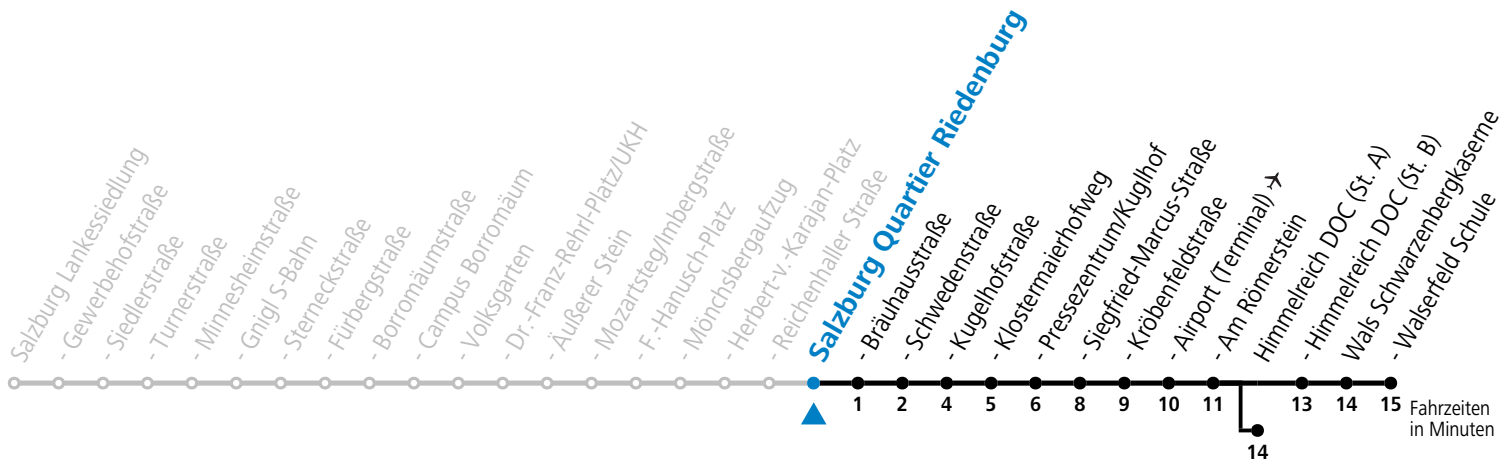

10 Sam - Volksgarten - Zentrum - Salzburg Airport - Himmelreich - Walsersfeld

gültig von 31.5. bis 6.7.2024.

Alle Angaben ohne Gewähr.

Montag bis Freitag		Samstag		Sonn- und Feiertag	
5	44^b 59^b	5	54^b		
6	14^b 20^b 29 44 59	6	14^b 34^b 54^b	6	35
7	14 29 44 59	7	14^b 34^b 54^b	7	05 35
8	14^b 29^b 44^b 59^b	8	04^b 14^b 29^b 44^b 59^b	8	05 35
9	14^b 29^b 44^b 59^b	9	14^b 29^b 44^b 59^b	9	05 35
10	14^b 29^b 44^b 59^b	10	14^b 29^b 44^b 59^b	10	05 34
11	14 29 44 59	11	14^b 29^b 44^b 59^b	11	04 34
12	14 29 44 59^b	12	14^b 29^b 44^b 59^b	12	04 34
13	07^a 14^b 29^b 44^b 59^b	13	14^b 29^b 44^b 59^b	13	04 34
14	14^b 29^b 44^b 59^b	14	14^b 29^b 44^b 59^b	14	04 34
15	14^b 29 44 59	15	14^b 29^b 44^b 59^b	15	04 34
16	14 29 44 59	16	14^b 29^b 44^b 59^b	16	04 34
17	14 29 44 59	17	14^b 29^b 44^b	17	04 34
18	14 29 44 59	18	04 34	18	04 34
19	14 29	19	04 34	19	04 34
20	04 34	20	04 34	20	04 34
21	04 34	21	04 34	21	04 34
22	04 34	22	04 34	22	04
		23	04 20 55		
		0	30		
		1	05		

a = bis Salzburg Airport (Terminal) →   b = bis Himmelreich DOC (St. A)

* NACHTSTERN: Freitag, sowie vor Sonn-/Feiertag ab ca. 22:00 Uhr - Verkehr nach Samstag-Fahrplan

Ferien im Bundesland Salzburg: 23.12.2023 bis 07.01.2024, 12. bis 18.02., 23.03. bis 01.04., 06.07. bis 08.09., 24.09. und 26.10. bis 02.11.2024 (Vorbehaltlich Änderungen durch die Schulbehörde)

Aufgabenträgerschaft: Stadt Salzburg, Betreiber: Salzburg Linien Verkehrsbetriebe GmbH, Bayerhamerstraße 16, 5020 Salzburg, Tel.: +43 (0)800 220050