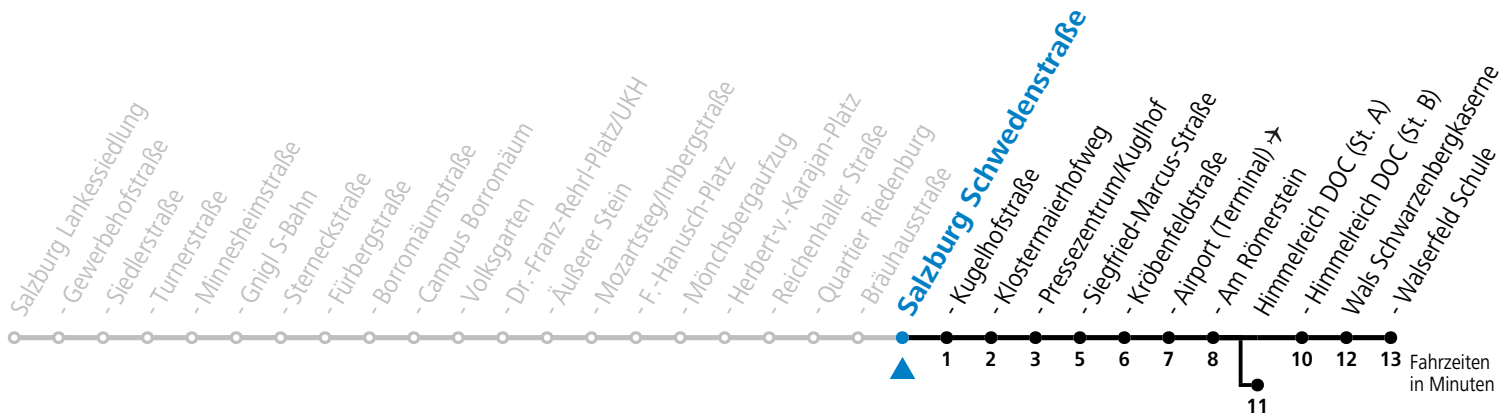

10 Sam - Volksgarten - Zentrum - Salzburg Airport - Himmelreich - Walsersfeld

gültig von 31.5. bis 6.7.2024.

Alle Angaben ohne Gewähr.

Montag bis Freitag		Samstag		Sonn- und Feiertag	
5	46^b	5	57^b		
6	01^b 16^b 23^b 31 47	6	17^b 37^b 57^b	6	38
7	02 17 32 47	7	17^b 37^b 57^b	7	08 38
8	02 17^b 32^b 47^b	8	07^b 17^b 32^b 47^b	8	08 38
9	02^b 17^b 32^b 47^b	9	02^b 17^b 32^b 47^b	9	08 38
10	02^b 17^b 32^b 47^b	10	02^b 17^b 32^b 47^b	10	08 37
11	02^b 17 32 47	11	02^b 17^b 32^b 47^b	11	07 37
12	02 17 32 47	12	02^b 17^b 32^b 47^b	12	07 37
13	02^b 10^a 17^b 32^b 47^b	13	02^b 17^b 32^b 47^b	13	07 37
14	02^b 17^b 32^b 47^b	14	02^b 17^b 32^b 47^b	14	07 37
15	02^b 17^b 32 47	15	02^b 17^b 32^b 47^b	15	07 37
16	02 17 32 47	16	02^b 17^b 32^b 47^b	16	07 37
17	02 17 32 47	17	02^b 17^b 32^b 47^b	17	07 37
18	02 17 32 47	18	07 37	18	07 37
19	02 17 32	19	07 37	19	07 37
20	07 37	20	07 37	20	07 37
21	07 37	21	07 37	21	07 37
22	07 37	22	07 37	22	07
		23	07 23 58		
		0	33		
		1	08		

a = bis Salzburg Airport (Terminal) →   b = bis Himmelreich DOC (St. A)

* NACHTSTERN: Freitag, sowie vor Sonn-/Feiertag ab ca. 22:00 Uhr - Verkehr nach Samstag-Fahrplan
Ferien im Bundesland Salzburg: 23.12.2023 bis 07.01.2024, 12. bis 18.02., 23.03. bis 01.04., 06.07. bis 08.09., 24.09. und 26.10. bis 02.11.2024 (Vorbehaltlich Änderungen durch die Schulbehörde)

Aufgabenträgerschaft: Stadt Salzburg, Betreiber: Salzburg Linien Verkehrsbetriebe GmbH, Bayerhamerstraße 16, 5020 Salzburg, Tel.: +43 (0)800 220050