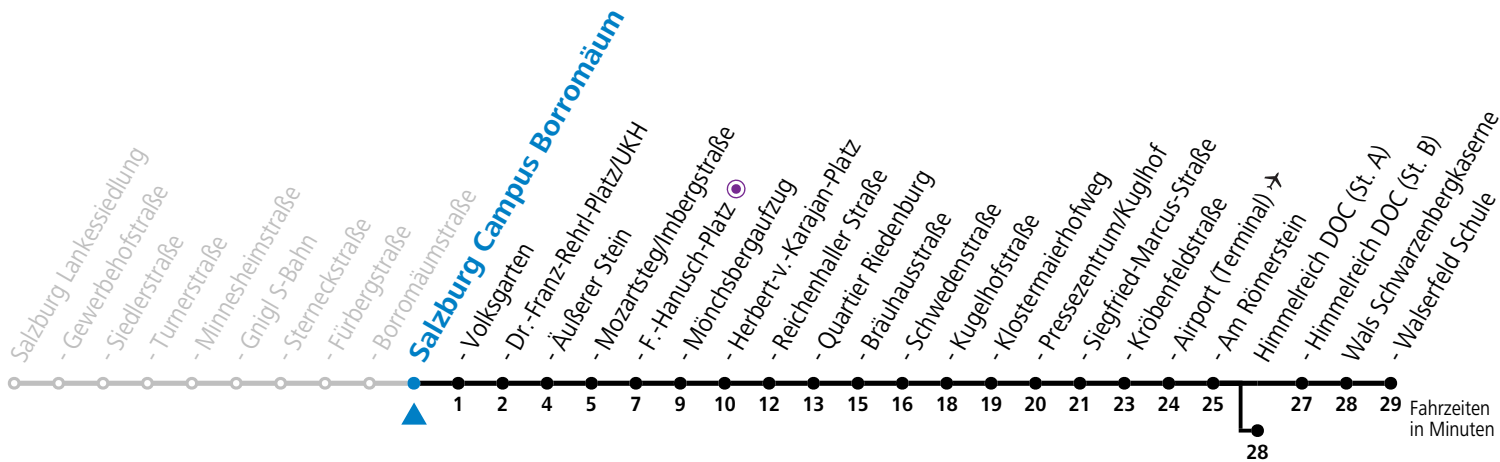

10 Sam - Volksgarten - Zentrum - Salzburg Airport - Himmelreich - Walsertal

gültig von 31.5. bis 6.7.2024.

Alle Angaben ohne Gewähr.

Montag bis Freitag		Samstag		Sonn- und Feiertag	
6	30 45	6	41^c		
7	00 15 30 45	7	01^c 21^c 41^c	7	22 52
8	00^c 15^c 30^c 45^c	8	01^c 15^c 30^c 45^c	8	22 52
9	00^c 15^c 30^c 45^c	9	00^c 15^c 30^c 45^c	9	22 52
10	00^c 15^c 30^c 45^c	10	00^c 15^c 30^c 45^c	10	21 51
11	00 15 30 45	11	00^c 15^c 30^c 45^c	11	21 51
12	00 15 30 45^c 53^b	12	00^c 15^c 30^c 45^c	12	21 51
13	00^c 15^c 30^c 45^c 52^a	13	00^c 15^c 30^c 45^c	13	21 51
14	00^c 15^c 30^c 45^c	14	00^c 15^c 30^c 45^c	14	21 51
15	00^c 15 30 45	15	00^c 15^c 30^c 45^c	15	21 51
16	00 15 30 45	16	00^c 15^c 30^c 45^c	16	21 51
17	00 15 30 45	17	00^c 15^c 30^c 51	17	21 51
18	00 15 30 45	18	01^a 11^a 21 51	18	21 51
19	00 15 27^a 41^a 51	19	06^a 21 51	19	21 51
20	21 51	20	21 51	20	21 51
21	21 51	21	21 51	21	21 51
22	21 51^a	22	21 51	22	21^a 51^a
23	21^a	23	21^a	23	21^a

a = bis Salzburg Dr.-Franz-Rehrl-Platz/UKH   b = bis Salzburg Airport (Terminal) →   c = bis Himmelreich DOC (St. A)

* NACHTSTERN: Freitag, sowie vor Sonn-/Feiertag ab ca. 22:00 Uhr - Verkehr nach Samstag-Fahrplan
Ferien im Bundesland Salzburg: 23.12.2023 bis 07.01.2024, 12. bis 18.02., 23.03. bis 01.04., 06.07. bis 08.09., 24.09. und 26.10. bis 02.11.2024 (Vorbehaltlich Änderungen durch die Schulbehörde)

Aufgabenträgerschaft: Stadt Salzburg, Betreiber: Salzburg Linien Verkehrsbetriebe GmbH, Bayerhamerstraße 16, 5020 Salzburg, Tel.: +43 (0)800 220050