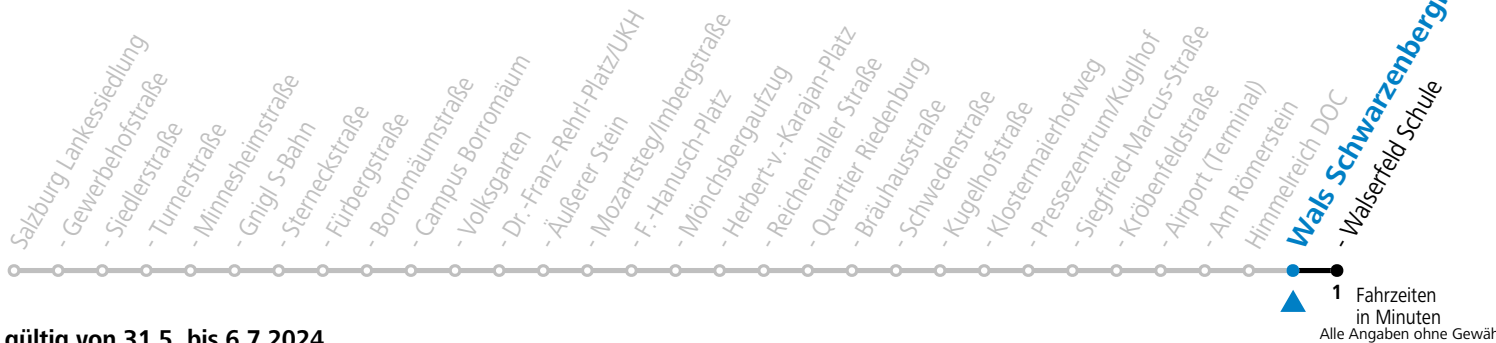

10 Sam - Volksgarten - Zentrum - Salzburg Airport - Himmelreich - Walsertal

gültig von 31.5. bis 6.7.2024.

Montag bis Freitag		Samstag		Sonn- und Feiertag	
6	42			6	49
7	00 15 30 45			7	19 49
8	00 15			8	19 49
				9	19 49
				10	19 48
11	30 45			11	18 48
12	00 15 30 45			12	18 48
13	00			13	18 48
				14	18 48
15	45			15	18 48
16	00 15 30 45			16	18 48
17	00 15 30 45			17	18 48
18	00 15 30 45	18	18 48	18	18 48
19	00 15 30 45	19	18 48	19	18 48
20	18 48	20	18 48	20	18 48
21	18 48	21	18 48	21	18 48
22	18 48	22	18 48	22	18
		23	18 34		
		0	09 44		
		1	19		

* NACHTSTERN: Freitag, sowie vor Sonn-/Feiertag ab ca. 22:00 Uhr - Verkehr nach Samstag-Fahrplan
Ferien im Bundesland Salzburg: 23.12.2023 bis 07.01.2024, 12. bis 18.02., 23.03. bis 01.04., 06.07. bis 08.09., 24.09. und 26.10. bis 02.11.2024 (Vorbehaltlich Änderungen durch die Schulbehörde)

Aufgabenträgerschaft: Stadt Salzburg, Betreiber: Salzburg Linien Verkehrsbetriebe GmbH, Bayerhamerstraße 16, 5020 Salzburg, Tel.: +43 (0)800 220050