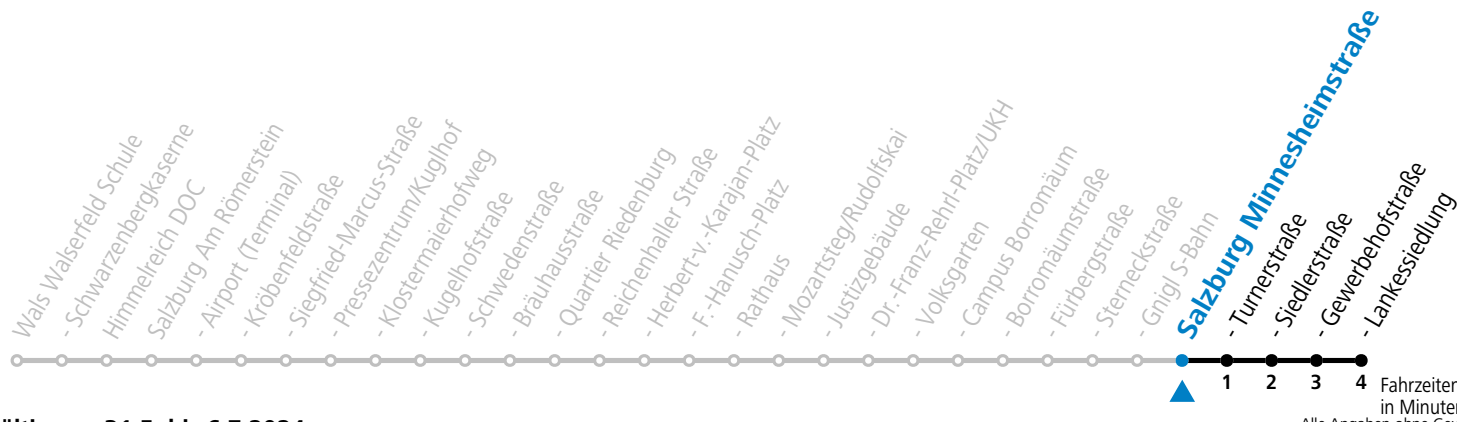

gültig von 31.5. bis 6.7.2024.

Fahrzeiten in Minuten
Alle Angaben ohne Gewähr.

Montag bis Freitag		Samstag		Sonn- und Feiertag	
6	03 17 32 47	6	25 40		
7	04 19 34 49	7	00 20 40 50	7	04 34
8	04 19 34 49	8	00 20 40 50	8	04 34
9	04 19 34 49	9	04 19 34 49	9	04 34 58
10	04 19 34 49	10	04 19 34 49	10	28 58
11	04 19 34 49	11	04 19 34 49	11	28 58
12	04 19 26 34 49	12	04 19 34 49	12	28 58
13	04 19 34 49	13	04 19 34 49	13	28 58
14	04 19 34 49	14	04 19 34 49	14	28 58
15	04 19 34 49	15	04 19 34 49	15	28 58
16	04 19 34 49	16	04 19 34 49	16	28 58
17	04 19 34 49	17	04 19 34 49	17	28 58
18	04 19 34 49	18	04 19 40 58	18	28 58
19	04 19 32 58	19	28 58	19	28 58
20	28 58	20	28 58	20	28 58
21	28 58	21	28 58	21	28 58
22	28 58	22	28 58	22	28 58

* **NACHTSTERN: Freitag, sowie vor Sonn-/Feiertag ab ca. 22:00 Uhr - Verkehr nach Samstag-Fahrplan**
Ferien im Bundesland Salzburg: 23.12.2023 bis 07.01.2024, 12. bis 18.02., 23.03. bis 01.04., 06.07. bis 08.09., 24.09. und 26.10. bis 02.11.2024 (Vorbehaltlich Änderungen durch die Schulbehörde)

Aufgabenträgerschaft: Stadt Salzburg, Betreiber: Salzburg Linien Verkehrsbetriebe GmbH, Bayerhamerstraße 16, 5020 Salzburg, Tel.: +43 (0)800 220050