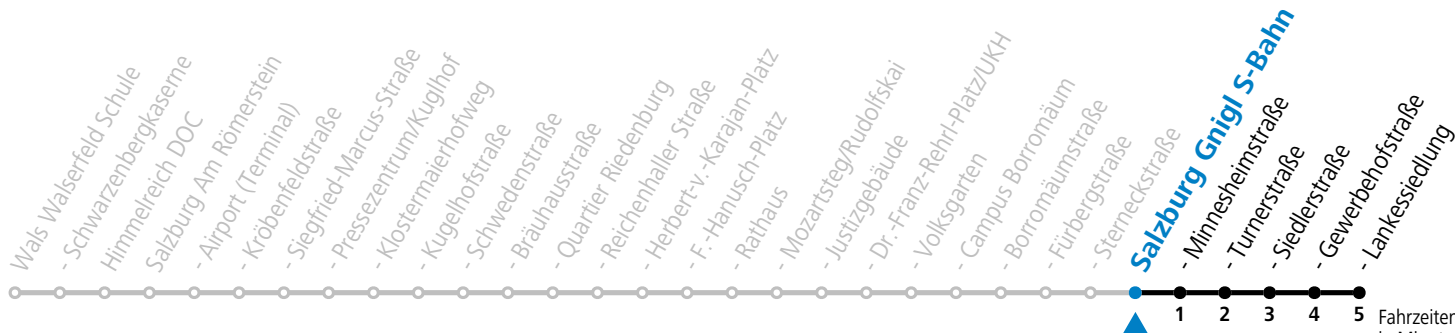

gültig von 31.5. bis 6.7.2024.

Montag bis Freitag		Samstag		Sonn- und Feiertag	
6	02 16 31 46	6	24 39 59		
7	03 18 33 48	7	19 39 49 59	7	03 33
8	03 18 33 48	8	19 39 49	8	03 33
9	03 18 33 48	9	03 18 33 48	9	03 33 57
10	03 18 33 48	10	03 18 33 48	10	27 57
11	03 18 33 48	11	03 18 33 48	11	27 57
12	03 18 25 33 48	12	03 18 33 48	12	27 57
13	03 18 33 48	13	03 18 33 48	13	27 57
14	03 18 33 48	14	03 18 33 48	14	27 57
15	03 18 33 48	15	03 18 33 48	15	27 57
16	03 18 33 48	16	03 18 33 48	16	27 57
17	03 18 33 48	17	03 18 33 48	17	27 57
18	03 18 33 48	18	03 18 39 57	18	27 57
19	03 18 31 57	19	27 57	19	27 57
20	27 57	20	27 57	20	27 57
21	27 57	21	27 57	21	27 57
22	27 57	22	27 57	22	27 57

* **NACHTSTERN: Freitag, sowie vor Sonn-/Feiertag ab ca. 22:00 Uhr - Verkehr nach Samstag-Fahrplan**
Ferien im Bundesland Salzburg: 23.12.2023 bis 07.01.2024, 12. bis 18.02., 23.03. bis 01.04., 06.07. bis 08.09., 24.09. und 26.10. bis 02.11.2024 (Vorbehaltlich Änderungen durch die Schulbehörde)

Aufgabenträgerschaft: Stadt Salzburg, Betreiber: Salzburg Linien Verkehrsbetriebe GmbH, Bayerhamerstraße 16, 5020 Salzburg, Tel.: +43 (0)800 220050