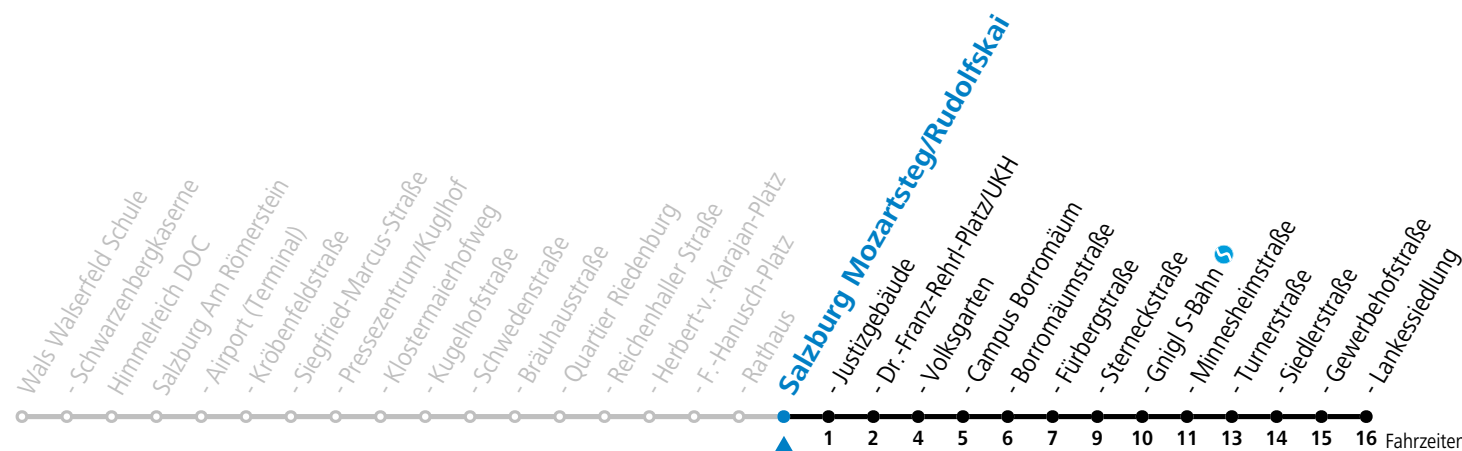

gültig von 31.5. bis 6.7.2024.

Fahrzeiten in Minuten
Alle Angaben ohne Gewähr.

Montag bis Freitag					Samstag					Sonn- und Feiertag				
6	22	37	51		6	30	50							
7	06	21	36	51	7	10	30	50		7	25	55		
8	06	21	36	51	8	10	30	51		8	25	55		
9	06	21	36	51	9	06	21	36	51	9	25	49		
10	06	21	36	51	10	06	21	36	51	10	19	49		
11	06	21	36	51	11	06	21	36	51	11	19	49		
12	06	21	36	51	12	06	21	36	51	12	19	49		
13	06	21	36	43^a 51	13	06	21	36	51	13	19	49		
14	06	21	36	51	14	06	21	36	51	14	19	49		
15	06	21	36	51	15	06	21	36	51	15	19	49		
16	06	21	36	51	16	06	21	36	51	16	19	49		
17	06	21	36	51	17	06	21	36	51	17	19	49		
18	06	21	36	51	18	06	30	49		18	19	49		
19	06	22	49		19	19	49			19	19	49		
20	19	49			20	19	49			20	19	49		
21	19	49			21	19	49			21	19	49		
22	19	49			22	19	49			22	19	49		

a = bis Salzburg Campus Borromäum

* **NACHTSTERN: Freitag, sowie vor Sonn-/Feiertag ab ca. 22:00 Uhr - Verkehr nach Samstag-Fahrplan**
Ferien im Bundesland Salzburg: 23.12.2023 bis 07.01.2024, 12. bis 18.02., 23.03. bis 01.04., 06.07. bis 08.09., 24.09. und 26.10. bis 02.11.2024 (Vorbehaltlich Änderungen durch die Schulbehörde)

Aufgabenträgerschaft: Stadt Salzburg, Betreiber: Salzburg Linien Verkehrsbetriebe GmbH, Bayerhamerstraße 16, 5020 Salzburg, Tel.: +43 (0)800 220050