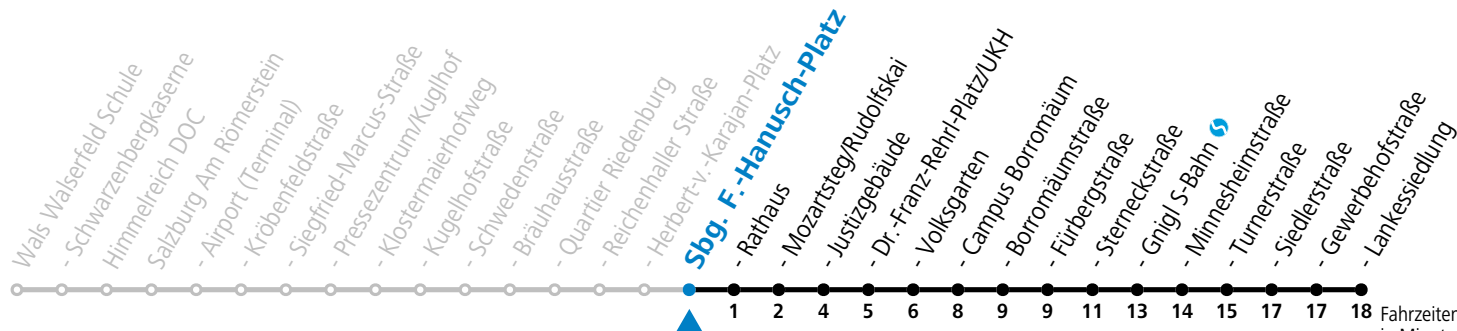

gültig von 31.5. bis 6.7.2024.

Fahrzeiten in Minuten
Alle Angaben ohne Gewähr.

Montag bis Freitag					Samstag					Sonn- und Feiertag				
6	19	34	49		6	27	47							
7	04	19	34	49	7	07	27	47		7	21	51		
8	04	19	34	49	8	07	27	49		8	21	51		
9	04	19	34	49	9	04	19	34	49	9	21	45		
10	04	19	34	49	10	04	19	34	49	10	15	45		
11	04	19	34	49	11	04	19	34	49	11	15	45		
12	04	19	34	49	12	04	19	34	49	12	15	45		
13	04	19	34	41^b 49	13	04	19	34	49	13	15	45		
14	04	19	34	49	14	04	19	34	49	14	15	45		
15	04	19	34	49	15	04	19	34	49	15	15	45		
16	04	19	34	49	16	04	19	34	49	16	15	45		
17	04	19	34	49	17	04	19	34	49	17	15	45		
18	04	19	34	49	18	04	17^a	27	45	18	15	45		
19	04	19	35^a	45	19	15	45			19	15	45		
20	00^a	15	45		20	15	45			20	15	45		
21	15	45			21	15	45			21	15	45		
22	15	45			22	15	45			22	15	45		
23	15^a				23	15^c	50^c							
					0	25^c								
					1	00^c	25^a	55^a						

a = bis Salzburg Mozartsteg/Rudolfskai   b = bis Salzburg Campus Borromäum   c = verkehrt ab Rathaus weiter bis Birkensiedlung (Linie 5)

* NACHTSTERN: Freitag, sowie vor Sonn-/Feiertag ab ca. 22:00 Uhr - Verkehr nach Samstag-Fahrplan
Ferien im Bundesland Salzburg: 23.12.2023 bis 07.01.2024, 12. bis 18.02., 23.03. bis 01.04., 06.07. bis 08.09., 24.09. und 26.10. bis 02.11.2024 (Vorbehaltlich Änderungen durch die Schulbehörde)

Aufgabenträgerschaft: Stadt Salzburg, Betreiber: Salzburg Linien Verkehrsbetriebe GmbH, Bayerhamerstraße 16, 5020 Salzburg, Tel.: +43 (0)800 220050