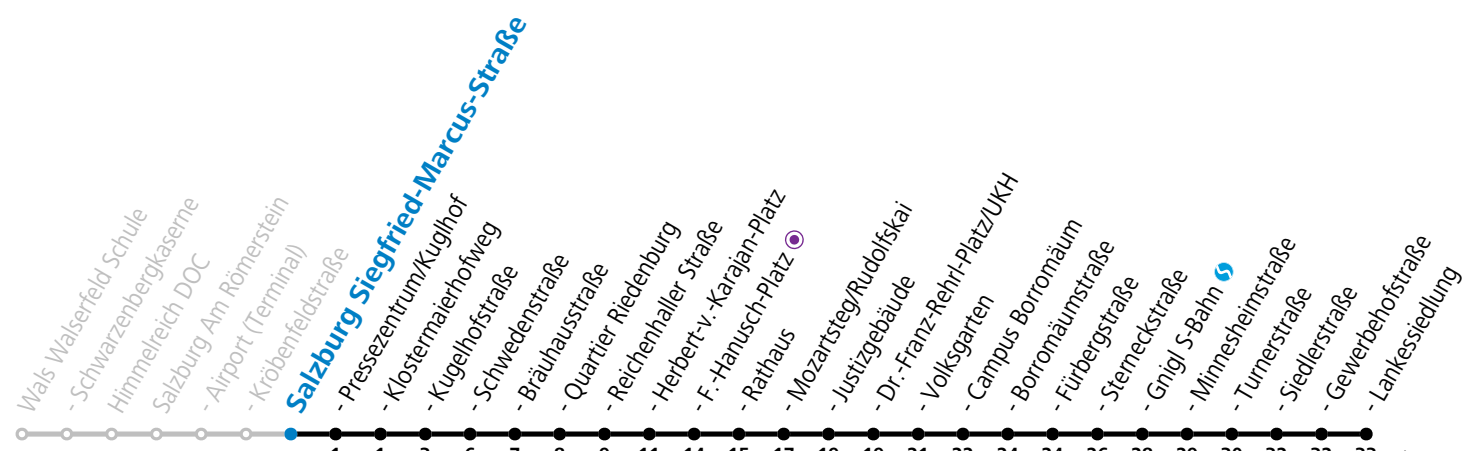

gültig von 31.5. bis 6.7.2024.

Fahrzeiten in Minuten
Alle Angaben ohne Gewähr.

Montag bis Freitag					Samstag					Sonn- und Feiertag	
6	06	21	33	48	6	14	34	54			
7	03	18	33	48	7	14	34	54	7	08 38	
8	03	18	33	48	8	14	33	48	8	08 38	
9	03	18	33	48	9	03	18	33	48	9	08 32
10	03	18	33	48	10	03	18	33	48	10	02 32
11	03	18	33	48	11	03	18	33	48	11	02 32
12	03	18	33	48	12	03	18	33	48	12	02 32
13	03	18	26^b	33 48	13	03	18	33	48	13	02 32
14	03	18	33	48	14	03	18	33	48	14	02 32
15	03	18	33	48	15	03	18	33	48	15	02 32
16	03	18	33	48	16	03	18	33	48	16	02 32
17	03	18	33	48	17	03	18	33	48	17	02 32
18	03	18	33	48	18	04^a	14	32	18	02 32	
19	06	22^a	32	47^a	19	02	32	19	02 32		
20	02	32	20	02	32	20	02	32			
21	02	32	21	02	32	21	02	32			
22	02	32	22	02	32	22	02	32			
23	02^a	23	02^c	37^c							
		0	12^c	47^c							
		1	12^a	42^a							

a = bis Salzburg Mozartsteg/Rudolfskai   b = bis Salzburg Campus Borromäum   c = verkehrt ab Rathaus weiter bis Birkensiedlung (Linie 5)

* NACHTSTERN: Freitag, sowie vor Sonn-/Feiertag ab ca. 22:00 Uhr - Verkehr nach Samstag-Fahrplan
Ferien im Bundesland Salzburg: 23.12.2023 bis 07.01.2024, 12. bis 18.02., 23.03. bis 01.04., 06.07. bis 08.09., 24.09. und 26.10. bis 02.11.2024 (Vorbehaltlich Änderungen durch die Schulbehörde)

Aufgabenträgerschaft: Stadt Salzburg, Betreiber: Salzburg Linien Verkehrsbetriebe GmbH, Bayerhamerstraße 16, 5020 Salzburg, Tel.: +43 (0)800 220050