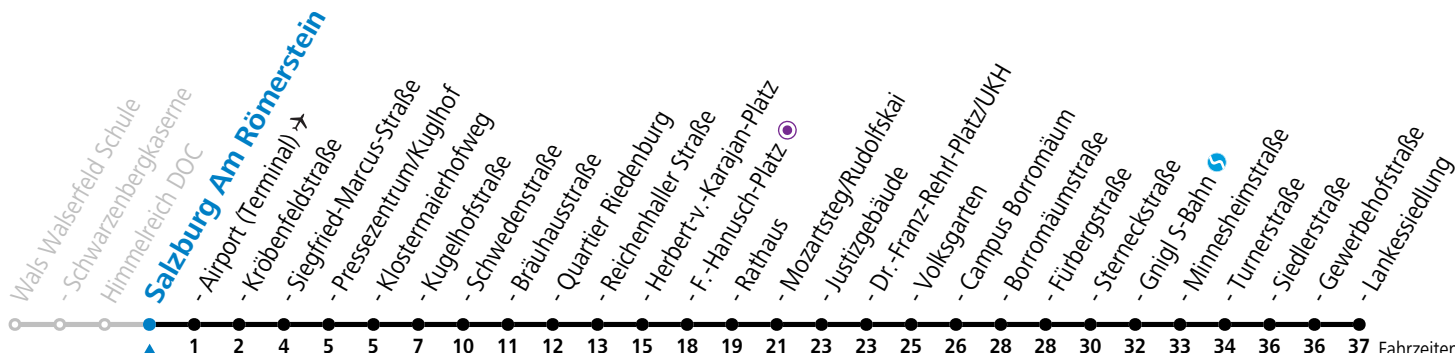

gültig von 31.5. bis 6.7.2024.

Fahrzeiten in Minuten
Alle Angaben ohne Gewähr.

Montag bis Freitag						Samstag					Sonn- und Feiertag			
6	02	17	29	44	59	6	10	30	50					
7	14	29	44	59		7	10	30	50	7	04	34		
8	14	29	44	59		8	10	29	44	59	8	04	34	
9	14	29	44	59		9	14	29	44	59	9	04	28	58
10	14	29	44	59		10	14	29	44	59	10	28	58	
11	14	29	44	59		11	14	29	44	59	11	28	58	
12	14	29	44	59		12	14	29	44	59	12	28	58	
13	14	29	44	59		13	14	29	44	59	13	28	58	
14	14	29	44	59		14	14	29	44	59	14	28	58	
15	14	29	44	59		15	14	29	44	59	15	28	58	
16	14	29	44	59		16	14	29	44	59	16	28	58	
17	14	29	44	59		17	14	29	44		17	28	58	
18	14	29	44			18	00^a	10	28	58	18	28	58	
19	02	18^a	28	43^a	58	19	28	58			19	28	58	
20	28	58				20	28	58			20	28	58	
21	28	58				21	28	58			21	28	58	
22	28	58^a				22	28	58^b			22	28		
						23	33^b							
						0	08^b	43^b						
						1	08^a	38^a						

a = bis Salzburg Mozartsteg/Rudolfskai   b = verkehrt ab Rathaus weiter bis Birkensiedlung (Linie 5)

* NACHTSTERN: Freitag, sowie vor Sonn-/Feiertag ab ca. 22:00 Uhr - Verkehr nach Samstag-Fahrplan
Ferien im Bundesland Salzburg: 23.12.2023 bis 07.01.2024, 12. bis 18.02., 23.03. bis 01.04., 06.07. bis 08.09., 24.09. und 26.10. bis 02.11.2024 (Vorbehaltlich Änderungen durch die Schulbehörde)

Aufgabenträgerschaft: Stadt Salzburg, Betreiber: Salzburg Linien Verkehrsbetriebe GmbH, Bayerhamerstraße 16, 5020 Salzburg, Tel.: +43 (0)800 220050