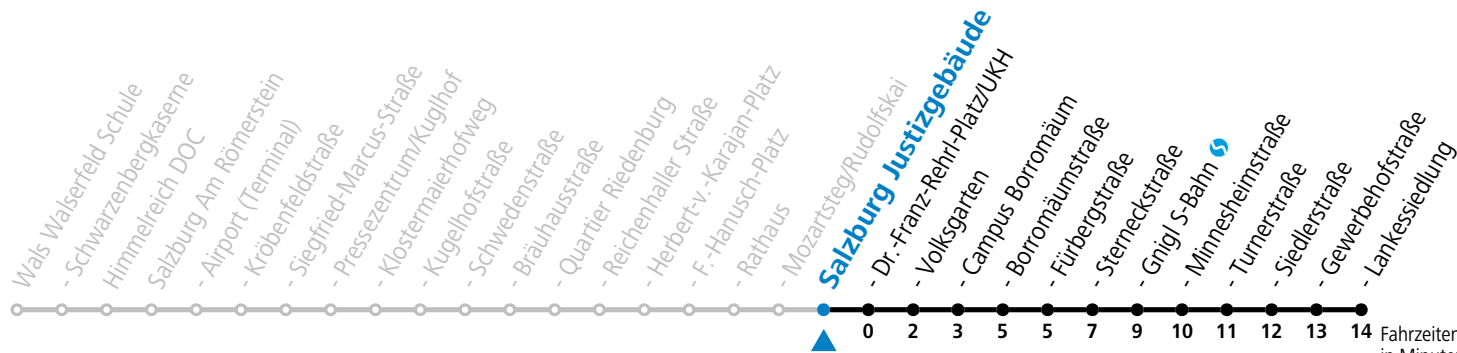

gültig von 31.5. bis 6.7.2024.

Alle Angaben ohne Gewähr.

Montag bis Freitag		Samstag		Sonn- und Feiertag	
5	55				
6	09 24 39 53	6	17 32 52	6	56
7	08 23 38 53	7	12 32 42 52	7	26 56
8	08 23 38 53	8	12 32 42 53	8	26 56
9	08 23 38 53	9	08 23 38 53	9	26 50
10	08 23 38 53	10	08 23 38 53	10	20 50
11	08 23 38 53	11	08 23 38 53	11	20 50
12	08 15 23 38 53	12	08 23 38 53	12	20 50
13	08 23 38 45^a 53	13	08 23 38 53	13	20 50
14	08 23 38 53	14	08 23 38 53	14	20 50
15	08 23 38 53	15	08 23 38 53	15	20 50
16	08 23 38 53	16	08 23 38 53	16	20 50
17	08 23 38 53	17	08 23 38 53	17	20 50
18	08 23 38 53	18	08 32 50	18	20 50
19	08 24 50	19	20 50	19	20 50
20	20 50	20	20 50	20	20 50
21	20 50	21	20 50	21	20 50
22	20 50	22	20 50	22	20 50

a = bis Salzburg Campus Borromäum

* **NACHTSTERN: Freitag, sowie vor Sonn-/Feiertag ab ca. 22:00 Uhr - Verkehr nach Samstag-Fahrplan**

Ferien im Bundesland Salzburg: 23.12.2023 bis 07.01.2024, 12. bis 18.02., 23.03. bis 01.04., 06.07. bis 08.09., 24.09. und 26.10. bis 02.11.2024 (Vorbehaltlich Änderungen durch die Schulbehörde)

Aufgabenträgerschaft: Stadt Salzburg, Betreiber: Salzburg Linien Verkehrsbetriebe GmbH, Bayerhamerstraße 16, 5020 Salzburg, Tel.: +43 (0)800 220050