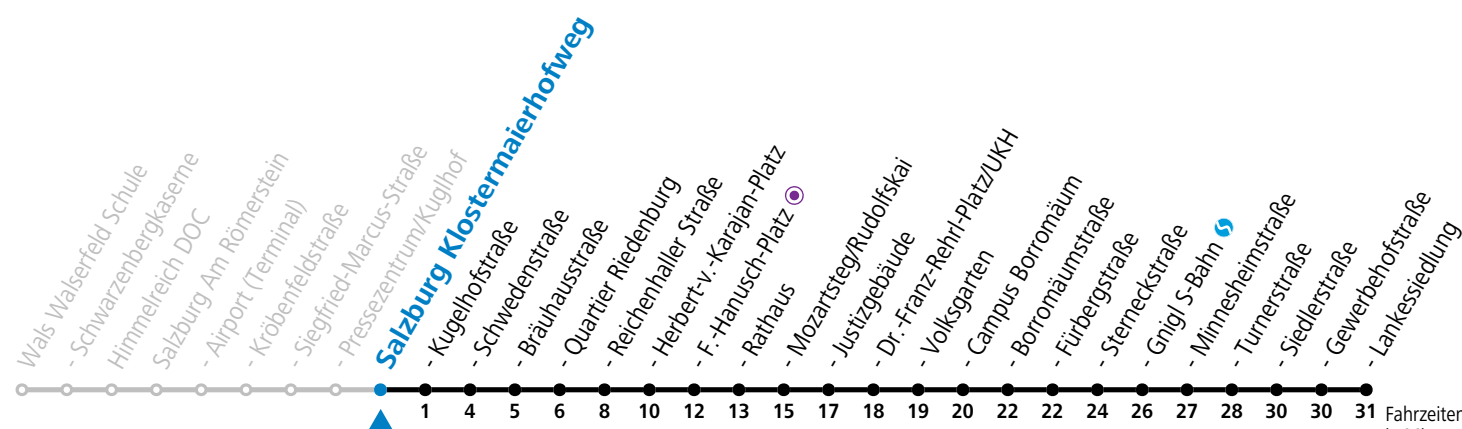

gültig von 31.5. bis 6.7.2024.

Fahrzeiten in Minuten
Alle Angaben ohne Gewähr.

Montag bis Freitag					Samstag					Sonn- und Feiertag	
6	07	22	35	50	6	15	35	55			
7	05	20	35	50	7	15	35	55	7	10 40	
8	05	20	35	50	8	15	35	50	8	10 40	
9	05	20	35	50	9	05	20	35	50	9	10 34
10	05	20	35	50	10	05	20	35	50	10	04 34
11	05	20	35	50	11	05	20	35	50	11	04 34
12	05	20	35	50	12	05	20	35	50	12	04 34
13	05	20	28^b	35 50	13	05	20	35	50	13	04 34
14	05	20	35	50	14	05	20	35	50	14	04 34
15	05	20	35	50	15	05	20	35	50	15	04 34
16	05	20	35	50	16	05	20	35	50	16	04 34
17	05	20	35	50	17	05	20	35	50	17	04 34
18	05	20	35	50	18	05^a	15	34	18	04 34	
19	07	23^a	34	49^a	19	04	34	19	04 34		
20	04	34	20	04 34	20	04 34	20	04 34			
21	04	34	21	04 34	21	04 34	21	04 34			
22	04	34	22	04 34	22	04 34	22	04 34			
23	03^a	23	03^c 38^c								
		0	13^c 48^c								
		1	13^a 43^a								

a = bis Salzburg Mozartsteg/Rudolfskai   b = bis Salzburg Campus Borromäum   c = verkehrt ab Rathaus weiter bis Birkensiedlung (Linie 5)

* **NACHTSTERN: Freitag, sowie vor Sonn-/Feiertag ab ca. 22:00 Uhr - Verkehr nach Samstag-Fahrplan**
Ferien im Bundesland Salzburg: 23.12.2023 bis 07.01.2024, 12. bis 18.02., 23.03. bis 01.04., 06.07. bis 08.09., 24.09. und 26.10. bis 02.11.2024 (Vorbehaltlich Änderungen durch die Schulbehörde)

Aufgabenträgerschaft: Stadt Salzburg, Betreiber: Salzburg Linien Verkehrsbetriebe GmbH, Bayerhamerstraße 16, 5020 Salzburg, Tel.: +43 (0)800 220050