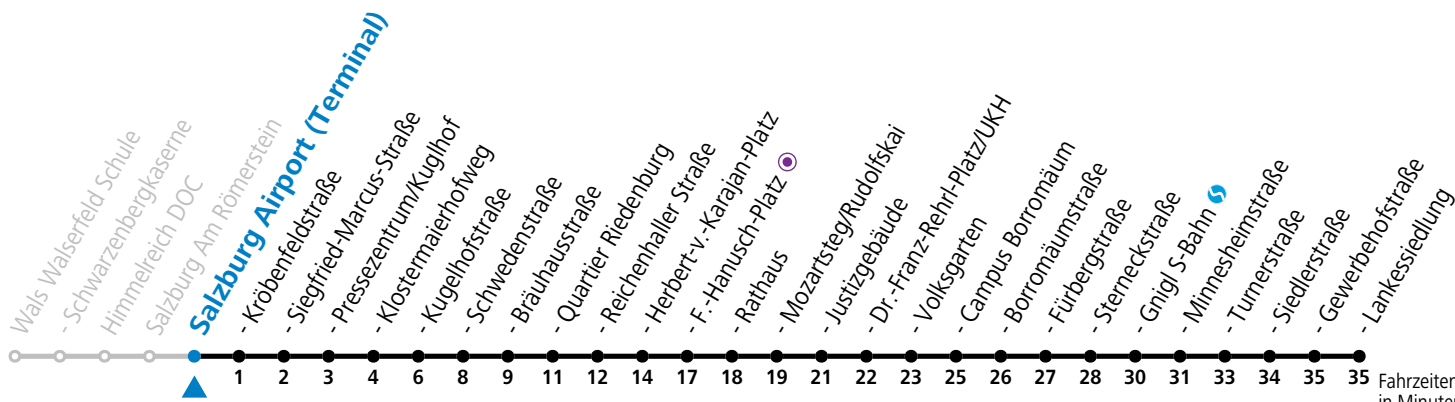

gültig von 31.5. bis 6.7.2024.

Fahrzeiten in Minuten
Alle Angaben ohne Gewähr.

Montag bis Freitag					Samstag				Sonn- und Feiertag		
6	03	18	31	46	6	11	31	51			
7	01	16	31	46	7	11	31	51	7	06 36	
8	01	16	31	46	8	11	31	46	8	06 36	
9	01	16	31	46	9	01	16	31	46	9	06 30
10	01	16	31	46	10	01	16	31	46	10	00 30
11	01	16	31	46	11	01	16	31	46	11	00 30
12	01	16	31	46	12	01	16	31	46	12	00 30
13	01	16	23^b	31 46	13	01	16	31	46	13	00 30
14	01	16	31	46	14	01	16	31	46	14	00 30
15	01	16	31	46	15	01	16	31	46	15	00 30
16	01	16	31	46	16	01	16	31	46	16	00 30
17	01	16	31	46	17	01	16	31	46	17	00 30
18	01	16	31	46	18	01^a	11	30	18	00 30	
19	03	19^a	30	45^a	19	00	30	19	00 30		
20	00	30	20	00	30	20	00	30			
21	00	30	21	00	30	21	00	30			
22	00	30	59^a	22	00	30	59^c	22	00	30	
				23	34^c						
				0	09^c	44^c					
				1	09^a	39^a					

a = bis Salzburg Mozartsteg/Rudolfskai   b = bis Salzburg Campus Borromäum   c = verkehrt ab Rathaus weiter bis Birkensiedlung (Linie 5)

* NACHTSTERN: Freitag, sowie vor Sonn-/Feiertag ab ca. 22:00 Uhr - Verkehr nach Samstag-Fahrplan
Ferien im Bundesland Salzburg: 23.12.2023 bis 07.01.2024, 12. bis 18.02., 23.03. bis 01.04., 06.07. bis 08.09., 24.09. und 26.10. bis 02.11.2024 (Vorbehaltlich Änderungen durch die Schulbehörde)

Aufgabenträgerschaft: Stadt Salzburg, Betreiber: Salzburg Linien Verkehrsbetriebe GmbH, Bayerhamerstraße 16, 5020 Salzburg, Tel.: +43 (0)800 220050