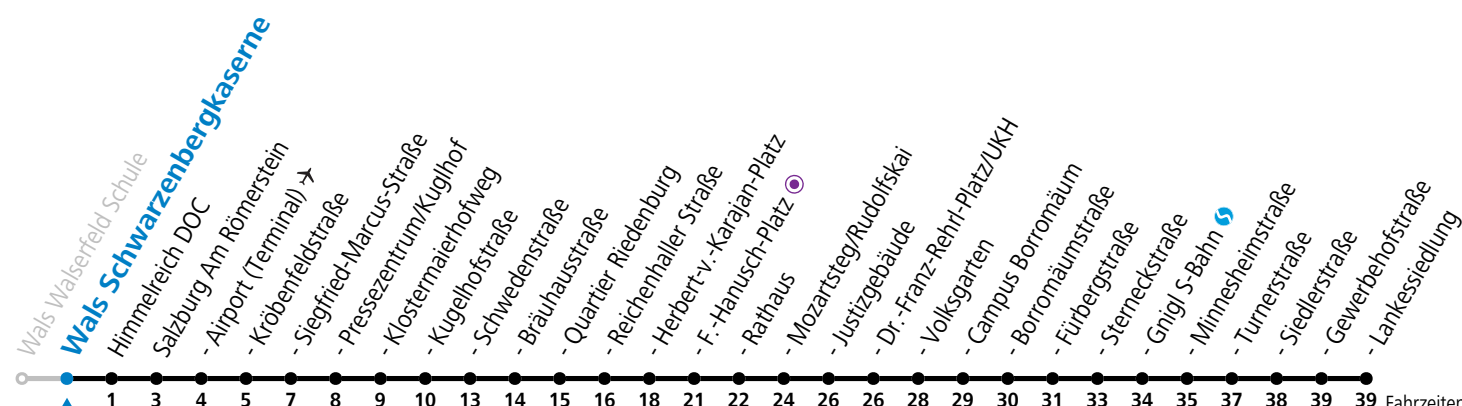

gültig von 31.5. bis 6.7.2024.

Fahrzeiten in Minuten
Alle Angaben ohne Gewähr.

Montag bis Freitag		Samstag		Sonn- und Feiertag	
6	56				
7	11 26 41 56			7	01 31
8	11 26			8	01 31
				9	01 25 55
				10	25 55
11	41 56			11	25 55
12	11 26 41 56			12	25 55
13	11			13	25 55
				14	25 55
15	56			15	25 55
16	11 26 41 56			16	25 55
17	11 26 41 56			17	25 55
18	11 26 41 59	18	25 55	18	25 55
19	15^a 25 40^a 55	19	25 55	19	25 55
20	25 55	20	25 55	20	25 55
21	25 55	21	25 55	21	25 55
22	25 55^a	22	25 55^b	22	25
		23	30^b		
		0	05^b 40^b		
		1	05^a 35^a		

a = bis Salzburg Mozartsteg/Rudolfskai   b = verkehrt ab Rathaus weiter bis Birkensiedlung (Linie 5)

* **NACHTSTERN: Freitag, sowie vor Sonn-/Feiertag ab ca. 22:00 Uhr - Verkehr nach Samstag-Fahrplan**
Ferien im Bundesland Salzburg: 23.12.2023 bis 07.01.2024, 12. bis 18.02., 23.03. bis 01.04., 06.07. bis 08.09., 24.09. und 26.10. bis 02.11.2024 (Vorbehaltlich Änderungen durch die Schulbehörde)

Aufgabenträgerschaft: Stadt Salzburg, Betreiber: Salzburg Linien Verkehrsbetriebe GmbH, Bayerhamerstraße 16, 5020 Salzburg, Tel.: +43 (0)800 220050