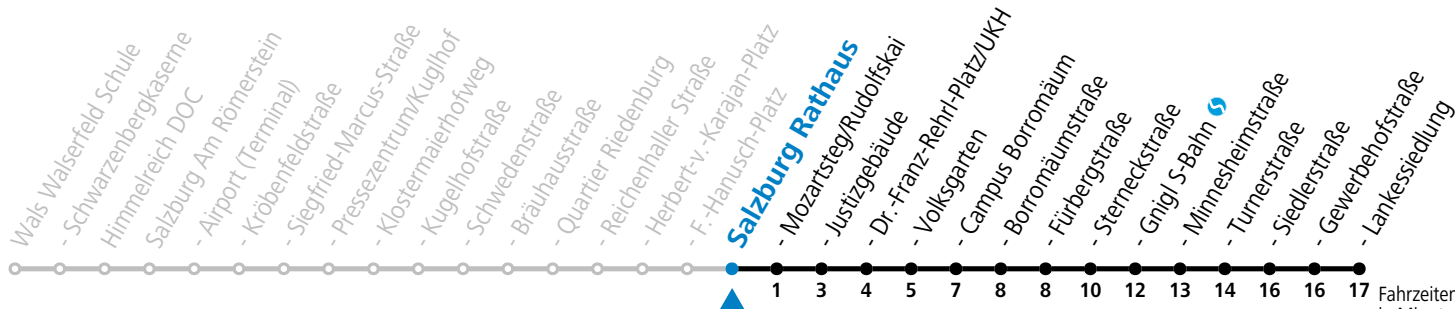

gültig von 31.5. bis 6.7.2024.

Fahrzeiten in Minuten
Alle Angaben ohne Gewähr.

Montag bis Freitag					Samstag					Sonn- und Feiertag		
6	20	35	50		6	28	48					
7	05	20	35	50	7	08	28	48		7	22	52
8	05	20	35	50	8	08	28	50		8	22	52
9	05	20	35	50	9	05	20	35	50	9	22	46
10	05	20	35	50	10	05	20	35	50	10	16	46
11	05	20	35	50	11	05	20	35	50	11	16	46
12	05	20	35	50	12	05	20	35	50	12	16	46
13	05	20	35	42^b 50	13	05	20	35	50	13	16	46
14	05	20	35	50	14	05	20	35	50	14	16	46
15	05	20	35	50	15	05	20	35	50	15	16	46
16	05	20	35	50	16	05	20	35	50	16	16	46
17	05	20	35	50	17	05	20	35	50	17	16	46
18	05	20	35	50	18	05	18^a	28	46	18	16	46
19	05	20	36^a	46	19	16	46			19	16	46
20	01^a	16	46		20	16	46			20	16	46
21	16	46			21	16	46			21	16	46
22	16	46			22	16	46			22	16	46
23	16^a											
					1	26^a	56^a					

a = bis Salzburg Mozartsteg/Rudolfskai   b = bis Salzburg Campus Borromäum

* NACHTSTERN: Freitag, sowie vor Sonn-/Feiertag ab ca. 22:00 Uhr - Verkehr nach Samstag-Fahrplan
Ferien im Bundesland Salzburg: 23.12.2023 bis 07.01.2024, 12. bis 18.02., 23.03. bis 01.04., 06.07. bis 08.09., 24.09. und 26.10. bis 02.11.2024 (Vorbehaltlich Änderungen durch die Schulbehörde)

Aufgabenträgerschaft: Stadt Salzburg, Betreiber: Salzburg Linien Verkehrsbetriebe GmbH, Bayerhamerstraße 16, 5020 Salzburg, Tel.: +43 (0)800 220050