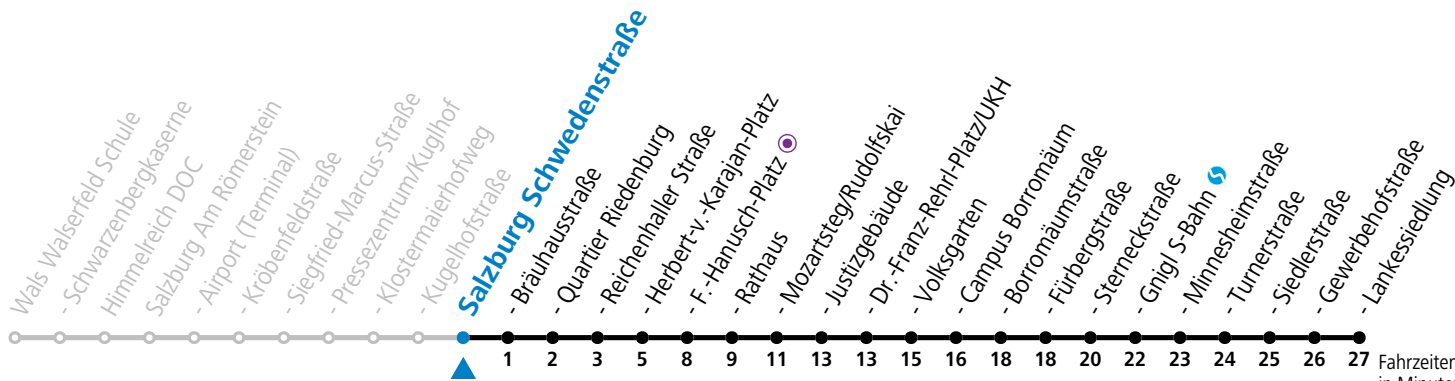

gültig von 31.5. bis 6.7.2024.

Fahrzeiten in Minuten
Alle Angaben ohne Gewähr.

Montag bis Freitag					Samstag					Sonn- und Feiertag	
6	11	26	40	55	6	19	39	59			
7	10	25	40	55	7	19	39	59	7	13 43	
8	10	25	40	55	8	19	40	55	8	13 43	
9	10	25	40	55	9	10	25	40	55	9	13 37
10	10	25	40	55	10	10	25	40	55	10	07 37
11	10	25	40	55	11	10	25	40	55	11	07 37
12	10	25	40	55	12	10	25	40	55	12	07 37
13	10	25	32^b	40 55	13	10	25	40	55	13	07 37
14	10	25	40	55	14	10	25	40	55	14	07 37
15	10	25	40	55	15	10	25	40	55	15	07 37
16	10	25	40	55	16	10	25	40	55	16	07 37
17	10	25	40	55	17	10	25	40	55	17	07 37
18	10	25	40	55	18	09^a	19	37	18	07 37	
19	11	27^a	37	52^a	19	07	37	19	07 37		
20	07	37	20	07 37	20	07 37	20	07 37			
21	07 37	21	07 37	21	07 37	21	07 37				
22	07 37	22	07 37	22	07 37	22	07 37				
23	07^a	23	07^c 42^c								
		0	17^c 52^c								
		1	17^a 47^a								

a = bis Salzburg Mozartsteg/Rudolfskai   b = bis Salzburg Campus Borromäum   c = verkehrt ab Rathaus weiter bis Birkensiedlung (Linie 5)

* NACHTSTERN: Freitag, sowie vor Sonn-/Feiertag ab ca. 22:00 Uhr - Verkehr nach Samstag-Fahrplan
Ferien im Bundesland Salzburg: 23.12.2023 bis 07.01.2024, 12. bis 18.02., 23.03. bis 01.04., 06.07. bis 08.09., 24.09. und 26.10. bis 02.11.2024 (Vorbehaltlich Änderungen durch die Schulbehörde)

Aufgabenträgerschaft: Stadt Salzburg, Betreiber: Salzburg Linien Verkehrsbetriebe GmbH, Bayerhamerstraße 16, 5020 Salzburg, Tel.: +43 (0)800 220050