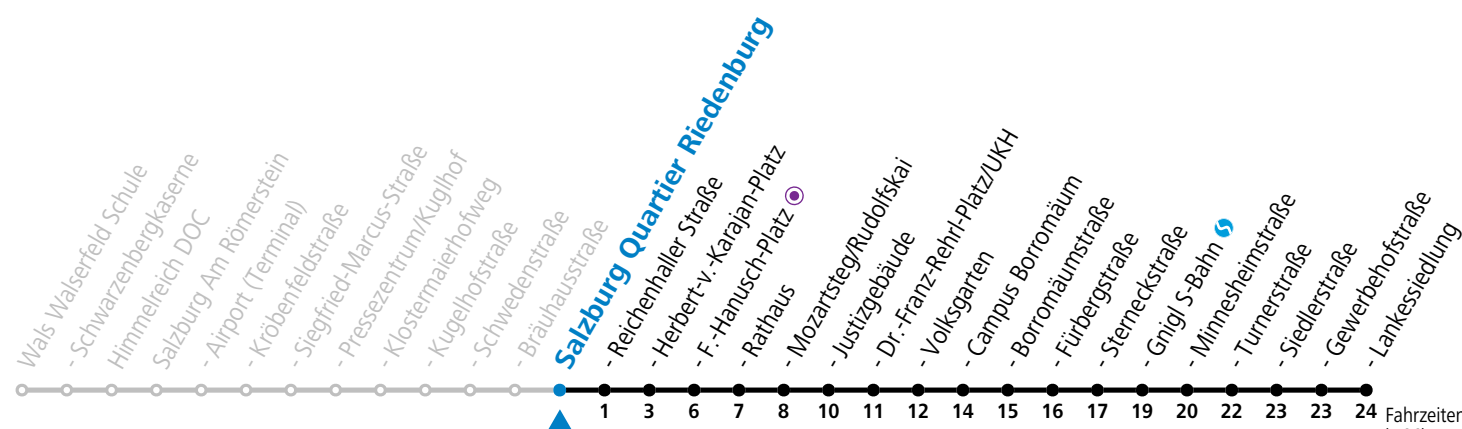

gültig von 31.5. bis 6.7.2024.

Fahrzeiten in Minuten
Alle Angaben ohne Gewähr.

Montag bis Freitag					Samstag					Sonn- und Feiertag		
6	13	28	42	57	6	21	41					
7	12	27	42	57	7	01	21	41	7	16	46	
8	12	27	42	57	8	01	21	42	57	8	16	46
9	12	27	42	57	9	12	27	42	57	9	16	40
10	12	27	42	57	10	12	27	42	57	10	10	40
11	12	27	42	57	11	12	27	42	57	11	10	40
12	12	27	42	57	12	12	27	42	57	12	10	40
13	12	27	35^b	42 57	13	12	27	42	57	13	10	40
14	12	27	42	57	14	12	27	42	57	14	10	40
15	12	27	42	57	15	12	27	42	57	15	10	40
16	12	27	42	57	16	12	27	42	57	16	10	40
17	12	27	42	57	17	12	27	42	57	17	10	40
18	12	27	42	57	18	11^a	21	40	18	10	40	
19	13	29^a	40	55^a	19	10	40	19	10	40		
20	10	40	20	10	40	20	10	40				
21	10	40	21	10	40	21	10	40				
22	10	40	22	10	40	22	10	40				
23	09^a	23	09^c	44^c	23	09^c	44^c					
		0	19^c	54^c	0	19^c	54^c					
		1	19^a	49^a	1	19^a	49^a					

a = bis Salzburg Mozartsteg/Rudolfskai   b = bis Salzburg Campus Borromäum   c = verkehrt ab Rathaus weiter bis Birkensiedlung (Linie 5)

* NACHTSTERN: Freitag, sowie vor Sonn-/Feiertag ab ca. 22:00 Uhr - Verkehr nach Samstag-Fahrplan
Ferien im Bundesland Salzburg: 23.12.2023 bis 07.01.2024, 12. bis 18.02., 23.03. bis 01.04., 06.07. bis 08.09., 24.09. und 26.10. bis 02.11.2024 (Vorbehaltlich Änderungen durch die Schulbehörde)

Aufgabenträgerschaft: Stadt Salzburg, Betreiber: Salzburg Linien Verkehrsbetriebe GmbH, Bayerhamerstraße 16, 5020 Salzburg, Tel.: +43 (0)800 220050