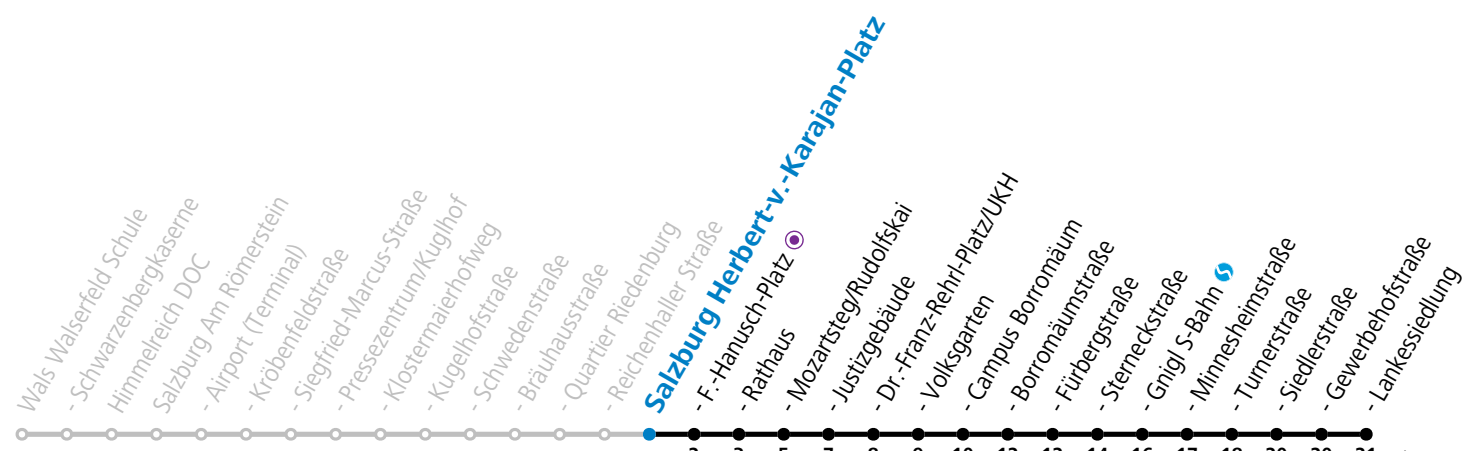

gültig von 31.5. bis 6.7.2024.

Fahrzeiten in Minuten
Alle Angaben ohne Gewähr.

Montag bis Freitag					Samstag					Sonn- und Feiertag		
6	16	31	46		6	24	44					
7	01	16	31	46	7	04	24	44		7	19	49
8	01	16	31	46	8	04	24	46		8	19	49
9	01	16	31	46	9	01	16	31	46	9	19	43
10	01	16	31	46	10	01	16	31	46	10	13	43
11	01	16	31	46	11	01	16	31	46	11	13	43
12	01	16	31	46	12	01	16	31	46	12	13	43
13	01	16	31	38^b 46	13	01	16	31	46	13	13	43
14	01	16	31	46	14	01	16	31	46	14	13	43
15	01	16	31	46	15	01	16	31	46	15	13	43
16	01	16	31	46	16	01	16	31	46	16	13	43
17	01	16	31	46	17	01	16	31	46	17	13	43
18	01	16	31	46	18	01	14^a	24	43	18	13	43
19	01	16	32^a	43 58^a	19	13	43			19	13	43
20	13	43			20	13	43			20	13	43
21	13	43			21	13	43			21	13	43
22	13	43			22	13	43			22	13	43
23	12^a				23	12^c	47^c					
					0	22^c	57^c					
					1	22^a	52^a					

a = bis Salzburg Mozartsteg/Rudolfskai   b = bis Salzburg Campus Borromäum   c = verkehrt ab Rathaus weiter bis Birkensiedlung (Linie 5)

* NACHTSTERN: Freitag, sowie vor Sonn-/Feiertag ab ca. 22:00 Uhr - Verkehr nach Samstag-Fahrplan
Ferien im Bundesland Salzburg: 23.12.2023 bis 07.01.2024, 12. bis 18.02., 23.03. bis 01.04., 06.07. bis 08.09., 24.09. und 26.10. bis 02.11.2024 (Vorbehaltlich Änderungen durch die Schulbehörde)

Aufgabenträgerschaft: Stadt Salzburg, Betreiber: Salzburg Linien Verkehrsbetriebe GmbH, Bayerhamerstraße 16, 5020 Salzburg, Tel.: +43 (0)800 220050