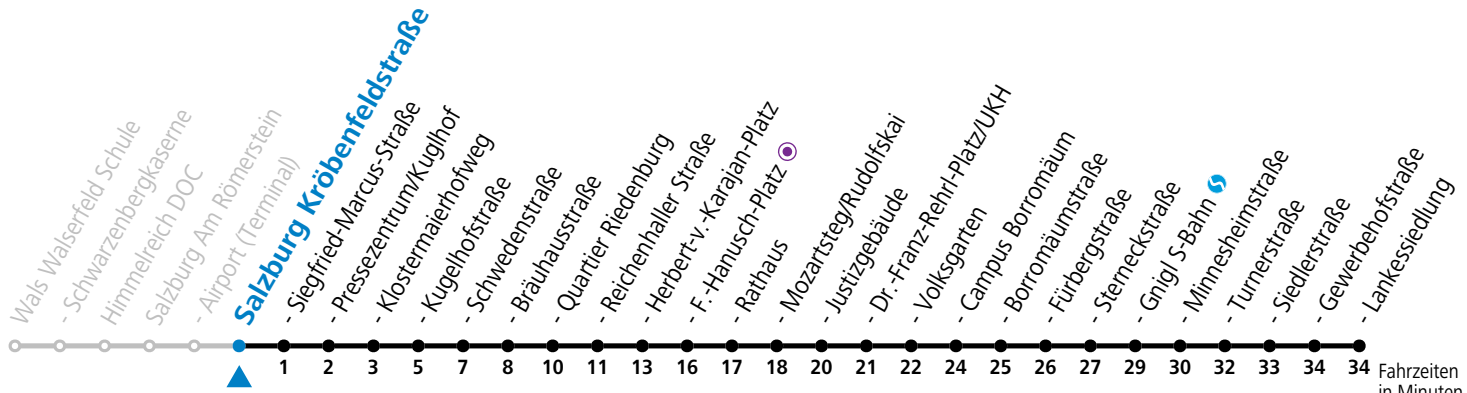

gültig von 31.5. bis 6.7.2024.

Fahrzeiten in Minuten
Alle Angaben ohne Gewähr.

Montag bis Freitag					Samstag					Sonn- und Feiertag	
6	04	19	32	47	6	12	32	52			
7	02	17	32	47	7	12	32	52	7	07 37	
8	02	17	32	47	8	12	32	47	8	07 37	
9	02	17	32	47	9	02	17	32	47	9	07 31
10	02	17	32	47	10	02	17	32	47	10	01 31
11	02	17	32	47	11	02	17	32	47	11	01 31
12	02	17	32	47	12	02	17	32	47	12	01 31
13	02	17	24^b	32 47	13	02	17	32	47	13	01 31
14	02	17	32	47	14	02	17	32	47	14	01 31
15	02	17	32	47	15	02	17	32	47	15	01 31
16	02	17	32	47	16	02	17	32	47	16	01 31
17	02	17	32	47	17	02	17	32	47	17	01 31
18	02	17	32	47	18	02^a	12	31	18	01 31	
19	04	20^a	31	46^a	19	01	31	19	01 31		
20	01	31	20	01 31	20	01 31					
21	01	31	21	01 31	21	01 31					
22	01	31	22	01 31	22	01 31					
23	00^a	23	00^c 35^c								
		0	10^c 45^c								
		1	10^a 40^a								

a = bis Salzburg Mozartsteg/Rudolfskai   b = bis Salzburg Campus Borromäum   c = verkehrt ab Rathaus weiter bis Birkensiedlung (Linie 5)

* **NACHTSTERN: Freitag, sowie vor Sonn-/Feiertag ab ca. 22:00 Uhr - Verkehr nach Samstag-Fahrplan**
Ferien im Bundesland Salzburg: 23.12.2023 bis 07.01.2024, 12. bis 18.02., 23.03. bis 01.04., 06.07. bis 08.09., 24.09. und 26.10. bis 02.11.2024 (Vorbehaltlich Änderungen durch die Schulbehörde)

Aufgabenträgerschaft: Stadt Salzburg, Betreiber: Salzburg Linien Verkehrsbetriebe GmbH, Bayerhamerstraße 16, 5020 Salzburg, Tel.: +43 (0)800 220050