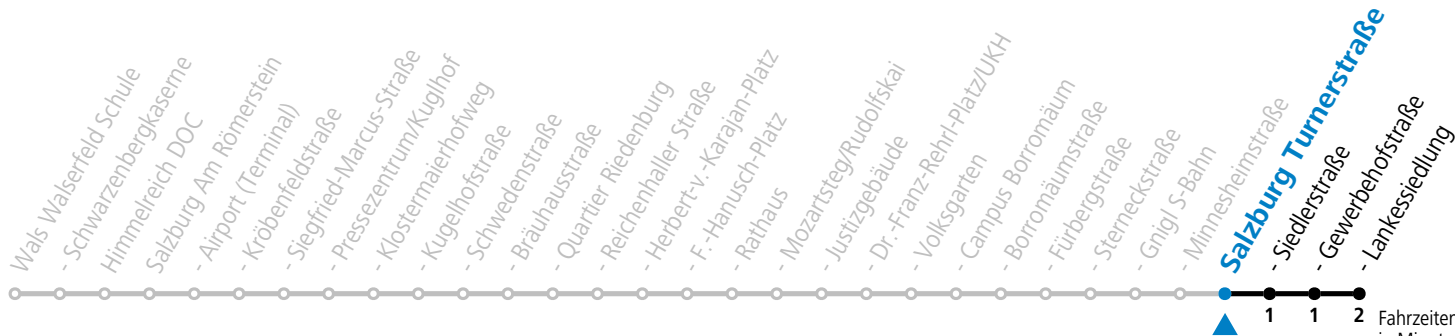

gültig von 31.5. bis 6.7.2024.

Fahrzeiten in Minuten
Alle Angaben ohne Gewähr.

Montag bis Freitag		Samstag		Sonn- und Feiertag	
6	04 18 33 48	6	26 41		
7	05 20 35 50	7	01 21 41 51	7	06 36
8	05 20 35 50	8	01 21 41 51	8	06 36
9	05 20 35 50	9	05 20 35 50	9	06 36
10	05 20 35 50	10	05 20 35 50	10	00 30
11	05 20 35 50	11	05 20 35 50	11	00 30
12	05 20 28 35 50	12	05 20 35 50	12	00 30
13	05 20 35 50	13	05 20 35 50	13	00 30
14	05 20 35 50	14	05 20 35 50	14	00 30
15	05 20 35 50	15	05 20 35 50	15	00 30
16	05 20 35 50	16	05 20 35 50	16	00 30
17	05 20 35 50	17	05 20 35 50	17	00 30
18	05 20 35 50	18	05 20 41	18	00 30
19	05 20 33	19	00 30	19	00 30
20	00 30	20	00 30	20	00 30
21	00 30	21	00 30	21	00 30
22	00 30	22	00 30	22	00 30
23	00	23	00	23	00

* **NACHTSTERN: Freitag, sowie vor Sonn-/Feiertag ab ca. 22:00 Uhr - Verkehr nach Samstag-Fahrplan**
Ferien im Bundesland Salzburg: 23.12.2023 bis 07.01.2024, 12. bis 18.02., 23.03. bis 01.04., 06.07. bis 08.09., 24.09. und 26.10. bis 02.11.2024 (Vorbehaltlich Änderungen durch die Schulbehörde)

Aufgabenträgerschaft: Stadt Salzburg, Betreiber: Salzburg Linien Verkehrsbetriebe GmbH, Bayerhamerstraße 16, 5020 Salzburg, Tel.: +43 (0)800 220050