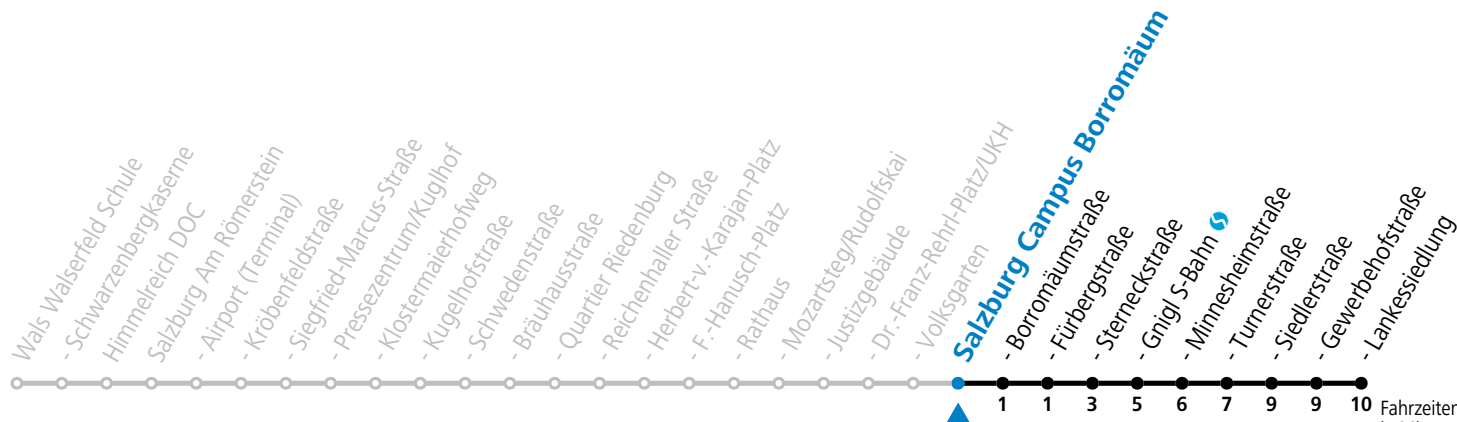

gültig von 31.5. bis 6.7.2024.

Fahrzeiten in Minuten
Alle Angaben ohne Gewähr.

Montag bis Freitag		Samstag		Sonn- und Feiertag	
5	58				
6	12 27 42 57	6	20 35 55	6	59
7	12 27 42 57	7	15 35 45 55	7	29 59
8	12 27 42 57	8	15 35 45 57	8	29 59
9	12 27 42 57	9	12 27 42 57	9	29 53
10	12 27 42 57	10	12 27 42 57	10	23 53
11	12 27 42 57	11	12 27 42 57	11	23 53
12	12 19 27 42 57	12	12 27 42 57	12	23 53
13	12 27 42 57	13	12 27 42 57	13	23 53
14	12 27 42 57	14	12 27 42 57	14	23 53
15	12 27 42 57	15	12 27 42 57	15	23 53
16	12 27 42 57	16	12 27 42 57	16	23 53
17	12 27 42 57	17	12 27 42 57	17	23 53
18	12 27 42 57	18	12 35 53	18	23 53
19	12 27 53	19	23 53	19	23 53
20	23 53	20	23 53	20	23 53
21	23 53	21	23 53	21	23 53
22	23 53	22	23 53	22	23 53

* **NACHTSTERN: Freitag, sowie vor Sonn-/Feiertag ab ca. 22:00 Uhr - Verkehr nach Samstag-Fahrplan**
Ferien im Bundesland Salzburg: 23.12.2023 bis 07.01.2024, 12. bis 18.02., 23.03. bis 01.04., 06.07. bis 08.09., 24.09. und 26.10. bis 02.11.2024 (Vorbehaltlich Änderungen durch die Schulbehörde)
Aufgabenträgerschaft: Stadt Salzburg, Betreiber: Salzburg Linien Verkehrsbetriebe GmbH, Bayerhamerstraße 16, 5020 Salzburg, Tel.: +43 (0)800 220050