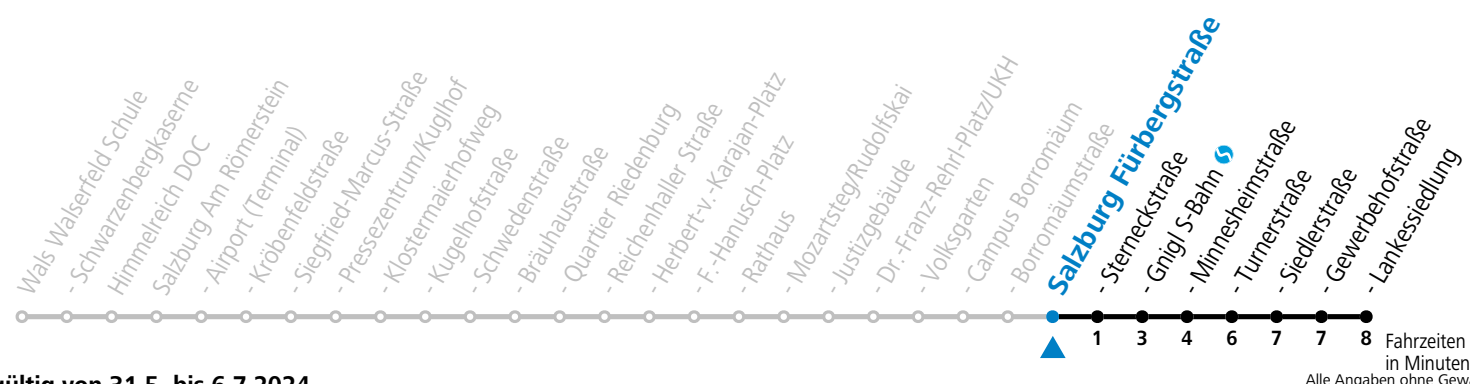

gültig von 31.5. bis 6.7.2024.

Montag bis Freitag		Samstag		Sonn- und Feiertag	
5	59				
6	13 28 43 59	6	21 36 56		
7	14 29 44 59	7	16 36 46 56	7	01 31
8	14 29 44 59	8	16 36 46 59	8	01 31
9	14 29 44 59	9	14 29 44 59	9	01 31 55
10	14 29 44 59	10	14 29 44 59	10	25 55
11	14 29 44 59	11	14 29 44 59	11	25 55
12	14 21 29 44 59	12	14 29 44 59	12	25 55
13	14 29 44 59	13	14 29 44 59	13	25 55
14	14 29 44 59	14	14 29 44 59	14	25 55
15	14 29 44 59	15	14 29 44 59	15	25 55
16	14 29 44 59	16	14 29 44 59	16	25 55
17	14 29 44 59	17	14 29 44 59	17	25 55
18	14 29 44 59	18	14 36 55	18	25 55
19	14 28 55	19	25 55	19	25 55
20	25 55	20	25 55	20	25 55
21	25 55	21	25 55	21	25 55
22	25 55	22	25 55	22	25 55

* **NACHTSTERN: Freitag, sowie vor Sonn-/Feiertag ab ca. 22:00 Uhr - Verkehr nach Samstag-Fahrplan**
Ferien im Bundesland Salzburg: 23.12.2023 bis 07.01.2024, 12. bis 18.02., 23.03. bis 01.04., 06.07. bis 08.09., 24.09. und 26.10. bis 02.11.2024 (Vorbehaltlich Änderungen durch die Schulbehörde)

Aufgabenträgerschaft: Stadt Salzburg, Betreiber: Salzburg Linien Verkehrsbetriebe GmbH, Bayerhamerstraße 16, 5020 Salzburg, Tel.: +43 (0)800 220050