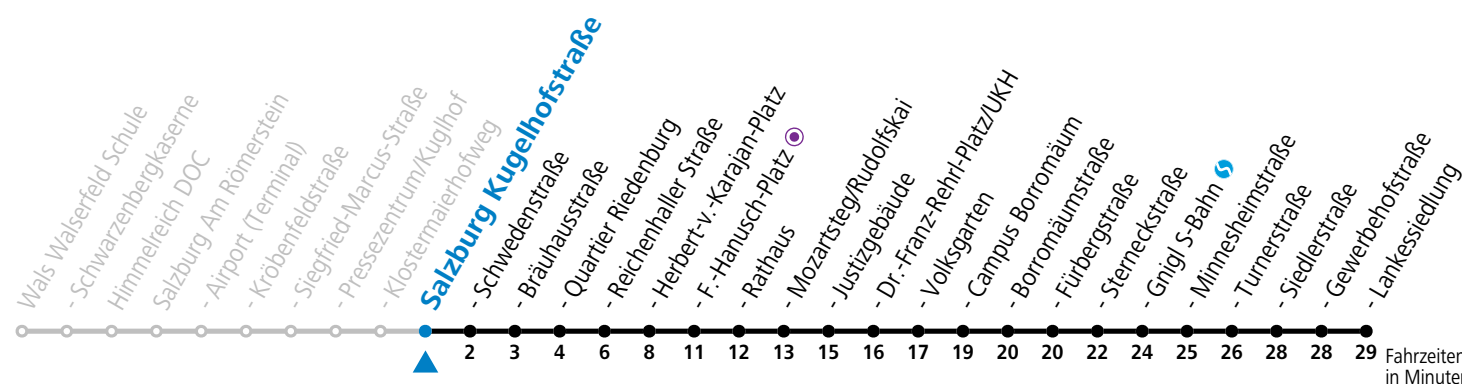

gültig von 31.5. bis 6.7.2024.

Fahrzeiten in Minuten
Alle Angaben ohne Gewähr.

Montag bis Freitag					Samstag					Sonn- und Feiertag	
6	09	24	37	52	6	17	37	57			
7	07	22	37	52	7	17	37	57	7	11 41	
8	07	22	37	52	8	17	37	52	8	11 41	
9	07	22	37	52	9	07	22	37	52	9	11 35
10	07	22	37	52	10	07	22	37	52	10	05 35
11	07	22	37	52	11	07	22	37	52	11	05 35
12	07	22	37	52	12	07	22	37	52	12	05 35
13	07	22	30^b	37 52	13	07	22	37	52	13	05 35
14	07	22	37	52	14	07	22	37	52	14	05 35
15	07	22	37	52	15	07	22	37	52	15	05 35
16	07	22	37	52	16	07	22	37	52	16	05 35
17	07	22	37	52	17	07	22	37	52	17	05 35
18	07	22	37	52	18	07^a	17	35	18	05 35	
19	09	25^a	35	50^a	19	05	35	19	05 35		
20	05	35	20	05 35	20	05 35	20	05 35			
21	05	35	21	05 35	21	05 35	21	05 35			
22	05	35	22	05 35	22	05 35	22	05 35			
23	05^a	23	05^c	40^c	23	05^c	40^c				
		0	15^c	50^c	0	15^c	50^c				
		1	15^a	45^a	1	15^a	45^a				

a = bis Salzburg Mozartsteg/Rudolfskai   b = bis Salzburg Campus Borromäum   c = verkehrt ab Rathaus weiter bis Birkensiedlung (Linie 5)

* NACHTSTERN: Freitag, sowie vor Sonn-/Feiertag ab ca. 22:00 Uhr - Verkehr nach Samstag-Fahrplan
Ferien im Bundesland Salzburg: 23.12.2023 bis 07.01.2024, 12. bis 18.02., 23.03. bis 01.04., 06.07. bis 08.09., 24.09. und 26.10. bis 02.11.2024 (Vorbehaltlich Änderungen durch die Schulbehörde)

Aufgabenträgerschaft: Stadt Salzburg, Betreiber: Salzburg Linien Verkehrsbetriebe GmbH, Bayerhamerstraße 16, 5020 Salzburg, Tel.: +43 (0)800 220050