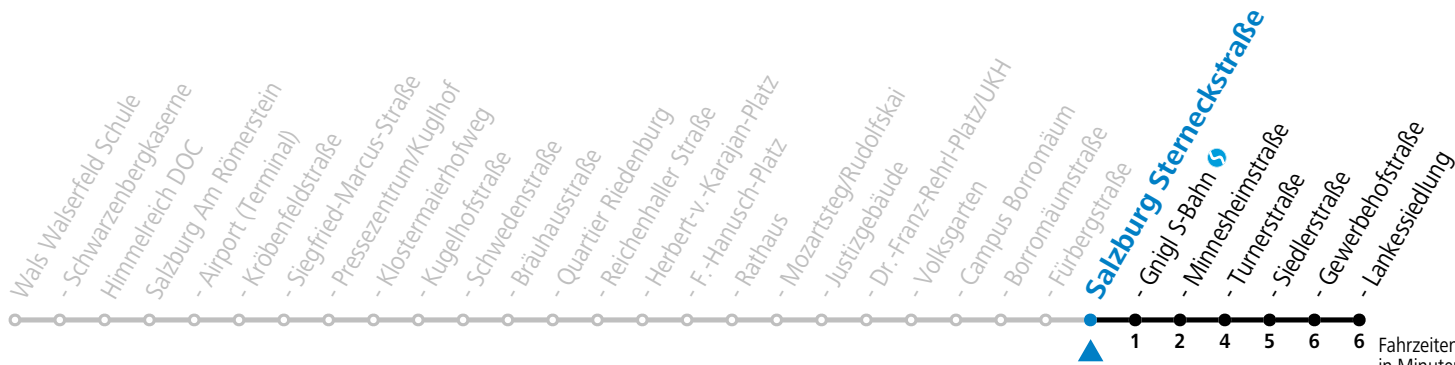

gültig von 31.5. bis 6.7.2024.

Fahrzeiten in Minuten
Alle Angaben ohne Gewähr.

Montag bis Freitag		Samstag		Sonn- und Feiertag	
6	01 15 30 45	6	23 38 58		
7	01 16 31 46	7	18 38 48 58	7	02 32
8	01 16 31 46	8	18 38 48	8	02 32
9	01 16 31 46	9	01 16 31 46	9	02 32 56
10	01 16 31 46	10	01 16 31 46	10	26 56
11	01 16 31 46	11	01 16 31 46	11	26 56
12	01 16 23 31 46	12	01 16 31 46	12	26 56
13	01 16 31 46	13	01 16 31 46	13	26 56
14	01 16 31 46	14	01 16 31 46	14	26 56
15	01 16 31 46	15	01 16 31 46	15	26 56
16	01 16 31 46	16	01 16 31 46	16	26 56
17	01 16 31 46	17	01 16 31 46	17	26 56
18	01 16 31 46	18	01 16 38 56	18	26 56
19	01 16 30 56	19	26 56	19	26 56
20	26 56	20	26 56	20	26 56
21	26 56	21	26 56	21	26 56
22	26 56	22	26 56	22	26 56

* **NACHTSTERN: Freitag, sowie vor Sonn-/Feiertag ab ca. 22:00 Uhr - Verkehr nach Samstag-Fahrplan**
Ferien im Bundesland Salzburg: 23.12.2023 bis 07.01.2024, 12. bis 18.02., 23.03. bis 01.04., 06.07. bis 08.09., 24.09. und 26.10. bis 02.11.2024 (Vorbehaltlich Änderungen durch die Schulbehörde)

Aufgabenträgerschaft: Stadt Salzburg, Betreiber: Salzburg Linien Verkehrsbetriebe GmbH, Bayerhammerstraße 16, 5020 Salzburg, Tel.: +43 (0)800 220050