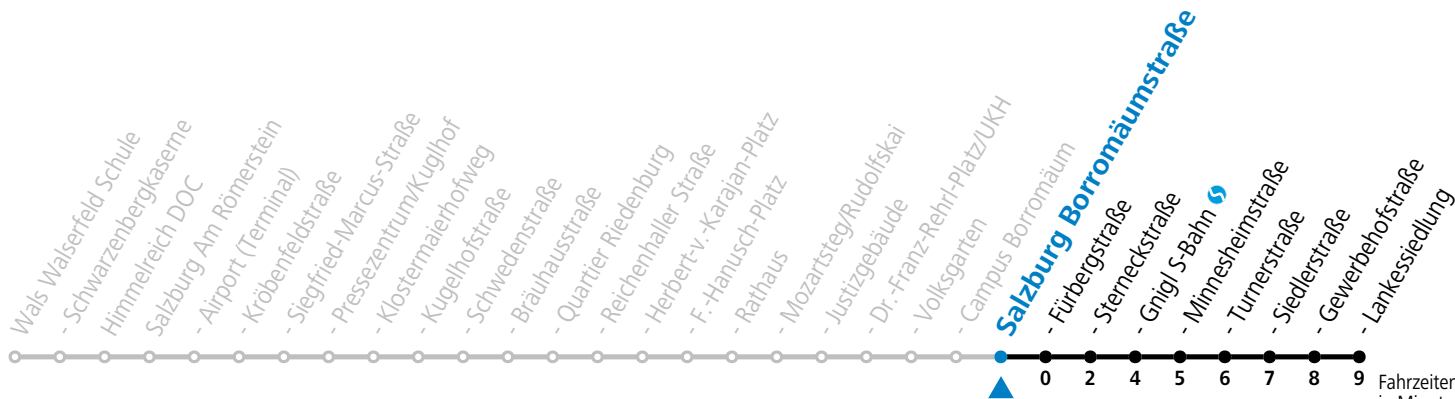

gültig von 31.5. bis 6.7.2024.

Fahrzeiten in Minuten
Alle Angaben ohne Gewähr.

Montag bis Freitag		Samstag		Sonn- und Feiertag	
5	59				
6	13 28 43 58	6	21 36 56		
7	13 28 43 58	7	16 36 46 56	7	00 30
8	13 28 43 58	8	16 36 46 58	8	00 30
9	13 28 43 58	9	13 28 43 58	9	00 30 54
10	13 28 43 58	10	13 28 43 58	10	24 54
11	13 28 43 58	11	13 28 43 58	11	24 54
12	13 21 28 43 58	12	13 28 43 58	12	24 54
13	13 28 43 58	13	13 28 43 58	13	24 54
14	13 28 43 58	14	13 28 43 58	14	24 54
15	13 28 43 58	15	13 28 43 58	15	24 54
16	13 28 43 58	16	13 28 43 58	16	24 54
17	13 28 43 58	17	13 28 43 58	17	24 54
18	13 28 43 58	18	13 36 54	18	24 54
19	13 28 54	19	24 54	19	24 54
20	24 54	20	24 54	20	24 54
21	24 54	21	24 54	21	24 54
22	24 54	22	24 54	22	24 54

* NACHTSTERN: Freitag, sowie vor Sonn-/Feiertag ab ca. 22:00 Uhr - Verkehr nach Samstag-Fahrplan
Ferien im Bundesland Salzburg: 23.12.2023 bis 07.01.2024, 12. bis 18.02., 23.03. bis 01.04., 06.07. bis 08.09., 24.09. und 26.10. bis 02.11.2024 (Vorbehaltlich Änderungen durch die Schulbehörde)

Aufgabenträgerschaft: Stadt Salzburg, Betreiber: Salzburg Linien Verkehrsbetriebe GmbH, Bayerhamerstraße 16, 5020 Salzburg, Tel.: +43 (0)800 220050