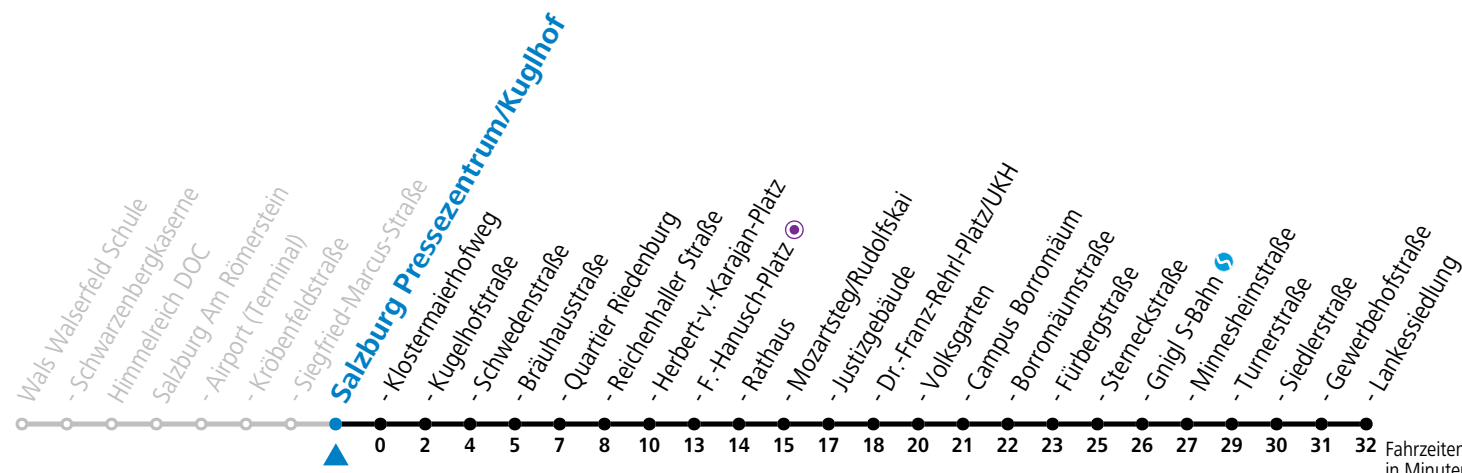

gültig von 31.5. bis 6.7.2024.

Fahrzeiten in Minuten
Alle Angaben ohne Gewähr.

Montag bis Freitag					Samstag					Sonn- und Feiertag					
6	07	22	35	50	6	15	35	55							
7	05	20	35	50	7	15	35	55	7	09	39				
8	05	20	35	50	8	15	35	50	8	09	39				
9	05	20	35	50	9	05	20	35	50	9	09	33			
10	05	20	35	50	10	05	20	35	50	10	03	33			
11	05	20	35	50	11	05	20	35	50	11	03	33			
12	05	20	35	50	12	05	20	35	50	12	03	33			
13	05	20	27^b	35	50	13	05	20	35	50	13	03	33		
14	05	20	35	50	14	05	20	35	50	14	03	33			
15	05	20	35	50	15	05	20	35	50	15	03	33			
16	05	20	35	50	16	05	20	35	50	16	03	33			
17	05	20	35	50	17	05	20	35	50	17	03	33			
18	05	20	35	50	18	05^a	15	33		18	03	33			
19	07	23^a	33	48^a	19	03	33			19	03	33			
20	03	33			20	03	33			20	03	33			
21	03	33			21	03	33			21	03	33			
22	03	33			22	03	33			22	03	33			
23	03^a				23	03^c	38^c								
					0	13^c	48^c								
					1	13^a	43^a								

a = bis Salzburg Mozartsteg/Rudolfskai   b = bis Salzburg Campus Borromäum   c = verkehrt ab Rathaus weiter bis Birkensiedlung (Linie 5)

* NACHTSTERN: Freitag, sowie vor Sonn-/Feiertag ab ca. 22:00 Uhr - Verkehr nach Samstag-Fahrplan
Ferien im Bundesland Salzburg: 23.12.2023 bis 07.01.2024, 12. bis 18.02., 23.03. bis 01.04., 06.07. bis 08.09., 24.09. und 26.10. bis 02.11.2024 (Vorbehaltlich Änderungen durch die Schulbehörde)

Aufgabenträgerschaft: Stadt Salzburg, Betreiber: Salzburg Linien Verkehrsbetriebe GmbH, Bayerhamerstraße 16, 5020 Salzburg, Tel.: +43 (0)800 220050