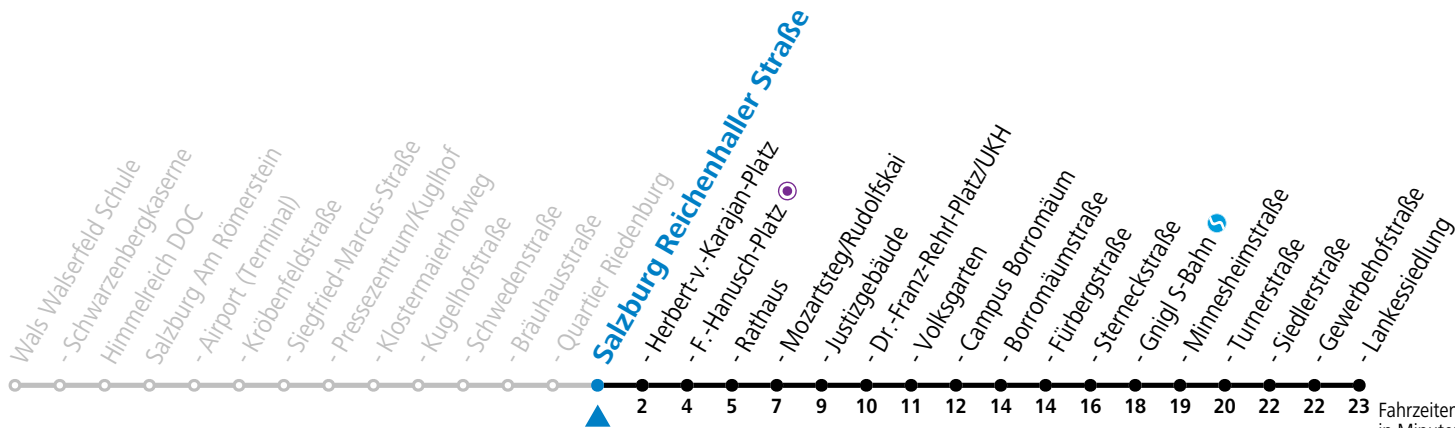

gültig von 31.5. bis 6.7.2024.

Fahrzeiten in Minuten
Alle Angaben ohne Gewähr.

Montag bis Freitag					Samstag					Sonn- und Feiertag			
6	14	29	44	59	6	22	42						
7	14	29	44	59	7	02	22	42	7	17	47		
8	14	29	44	59	8	02	22	44	59	8	17	47	
9	14	29	44	59	9	14	29	44	59	9	17	41	
10	14	29	44	59	10	14	29	44	59	10	11	41	
11	14	29	44	59	11	14	29	44	59	11	11	41	
12	14	29	44	59	12	14	29	44	59	12	11	41	
13	14	29	36^b	44	59	13	14	29	44	59	13	11	41
14	14	29	44	59	14	14	29	44	59	14	11	41	
15	14	29	44	59	15	14	29	44	59	15	11	41	
16	14	29	44	59	16	14	29	44	59	16	11	41	
17	14	29	44	59	17	14	29	44	59	17	11	41	
18	14	29	44	59	18	12^a	22	41	18	11	41		
19	14	30^a	41	56^a	19	11	41	19	11	41			
20	11	41			20	11	41	20	11	41			
21	11	41			21	11	41	21	11	41			
22	11	41			22	11	41	22	11	41			
23	10^a				23	10^c	45^c						
					0	20^c	55^c						
					1	20^a	50^a						

a = bis Salzburg Mozartsteg/Rudolfskai   b = bis Salzburg Campus Borromäum   c = verkehrt ab Rathaus weiter bis Birkensiedlung (Linie 5)

* **NACHTSTERN: Freitag, sowie vor Sonn-/Feiertag ab ca. 22:00 Uhr - Verkehr nach Samstag-Fahrplan**
Ferien im Bundesland Salzburg: 23.12.2023 bis 07.01.2024, 12. bis 18.02., 23.03. bis 01.04., 06.07. bis 08.09., 24.09. und 26.10. bis 02.11.2024 (Vorbehaltlich Änderungen durch die Schulbehörde)

Aufgabenträgerschaft: Stadt Salzburg, Betreiber: Salzburg Linien Verkehrsbetriebe GmbH, Bayerhamerstraße 16, 5020 Salzburg, Tel.: +43 (0)800 220050