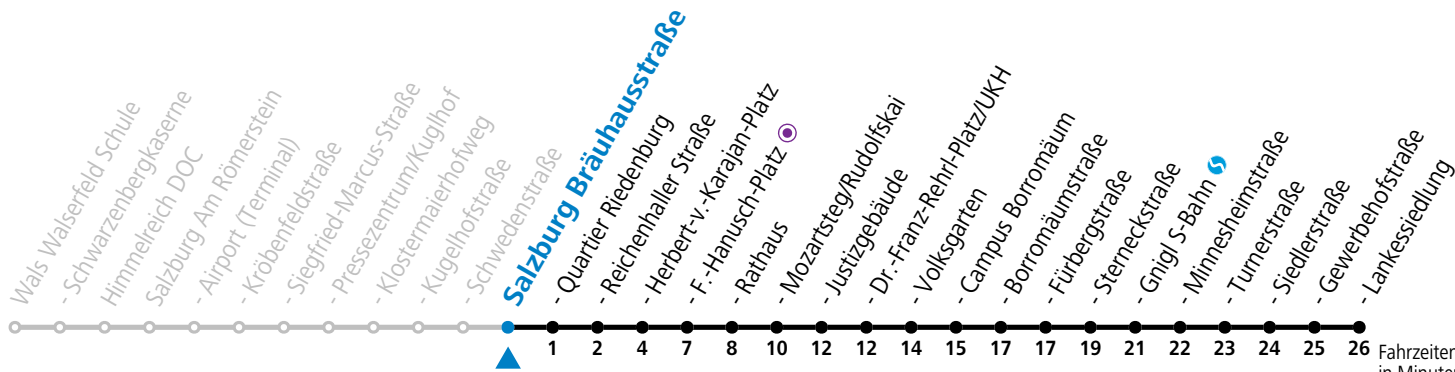

gültig von 31.5. bis 6.7.2024.

Fahrzeiten in Minuten
Alle Angaben ohne Gewähr.

Montag bis Freitag					Samstag					Sonn- und Feiertag				
6	12	27	41	56	6	20	40							
7	11	26	41	56	7	00	20	40		7	14	44		
8	11	26	41	56	8	00	20	41	56	8	14	44		
9	11	26	41	56	9	11	26	41	56	9	14	38		
10	11	26	41	56	10	11	26	41	56	10	08	38		
11	11	26	41	56	11	11	26	41	56	11	08	38		
12	11	26	41	56	12	11	26	41	56	12	08	38		
13	11	26	33^b	41 56	13	11	26	41	56	13	08	38		
14	11	26	41	56	14	11	26	41	56	14	08	38		
15	11	26	41	56	15	11	26	41	56	15	08	38		
16	11	26	41	56	16	11	26	41	56	16	08	38		
17	11	26	41	56	17	11	26	41	56	17	08	38		
18	11	26	41	56	18	10^a	20	38		18	08	38		
19	12	28^a	38	53^a	19	08	38			19	08	38		
20	08	38			20	08	38			20	08	38		
21	08	38			21	08	38			21	08	38		
22	08	38			22	08	38			22	08	38		
23	08^a				23	08^c	43^c							
					0	18^c	53^c							
					1	18^a	48^a							

a = bis Salzburg Mozartsteg/Rudolfskai   b = bis Salzburg Campus Borromäum   c = verkehrt ab Rathaus weiter bis Birkensiedlung (Linie 5)

* NACHTSTERN: Freitag, sowie vor Sonn-/Feiertag ab ca. 22:00 Uhr - Verkehr nach Samstag-Fahrplan
Ferien im Bundesland Salzburg: 23.12.2023 bis 07.01.2024, 12. bis 18.02., 23.03. bis 01.04., 06.07. bis 08.09., 24.09. und 26.10. bis 02.11.2024 (Vorbehaltlich Änderungen durch die Schulbehörde)

Aufgabenträgerschaft: Stadt Salzburg, Betreiber: Salzburg Linien Verkehrsbetriebe GmbH, Bayerhamerstraße 16, 5020 Salzburg, Tel.: +43 (0)800 220050