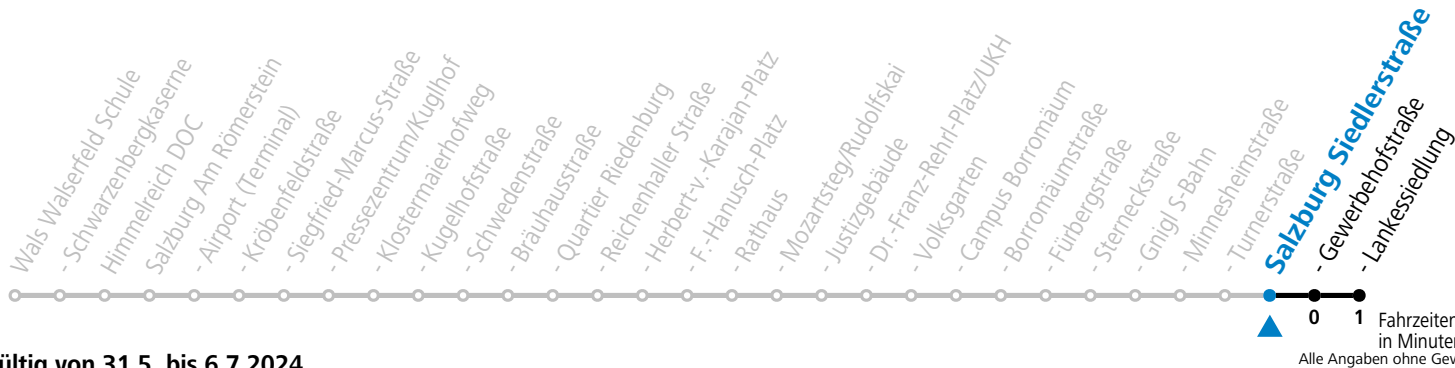

gültig von 31.5. bis 6.7.2024.

Montag bis Freitag		Samstag		Sonn- und Feiertag	
6	05 19 34 49	6	27 42		
7	07 22 37 52	7	02 22 42 52	7	07 37
8	07 22 37 52	8	02 22 42 52	8	07 37
9	07 22 37 52	9	07 22 37 52	9	07 37
10	07 22 37 52	10	07 22 37 52	10	01 31
11	07 22 37 52	11	07 22 37 52	11	01 31
12	07 22 29 37 52	12	07 22 37 52	12	01 31
13	07 22 37 52	13	07 22 37 52	13	01 31
14	07 22 37 52	14	07 22 37 52	14	01 31
15	07 22 37 52	15	07 22 37 52	15	01 31
16	07 22 37 52	16	07 22 37 52	16	01 31
17	07 22 37 52	17	07 22 37 52	17	01 31
18	07 22 37 52	18	07 22 42	18	01 31
19	07 22 34	19	01 31	19	01 31
20	01 31	20	01 31	20	01 31
21	01 31	21	01 31	21	01 31
22	01 31	22	01 31	22	01 31
23	01	23	01	23	01

* **NACHTSTERN: Freitag, sowie vor Sonn-/Feiertag ab ca. 22:00 Uhr - Verkehr nach Samstag-Fahrplan**

Ferien im Bundesland Salzburg: 23.12.2023 bis 07.01.2024, 12. bis 18.02., 23.03. bis 01.04., 06.07. bis 08.09., 24.09. und 26.10. bis 02.11.2024 (Vorbehaltlich Änderungen durch die Schulbehörde)

Aufgabenträgerschaft: Stadt Salzburg, Betreiber: Salzburg Linien Verkehrsbetriebe GmbH, Bayerhammerstraße 16, 5020 Salzburg, Tel.: +43 (0)800 220050