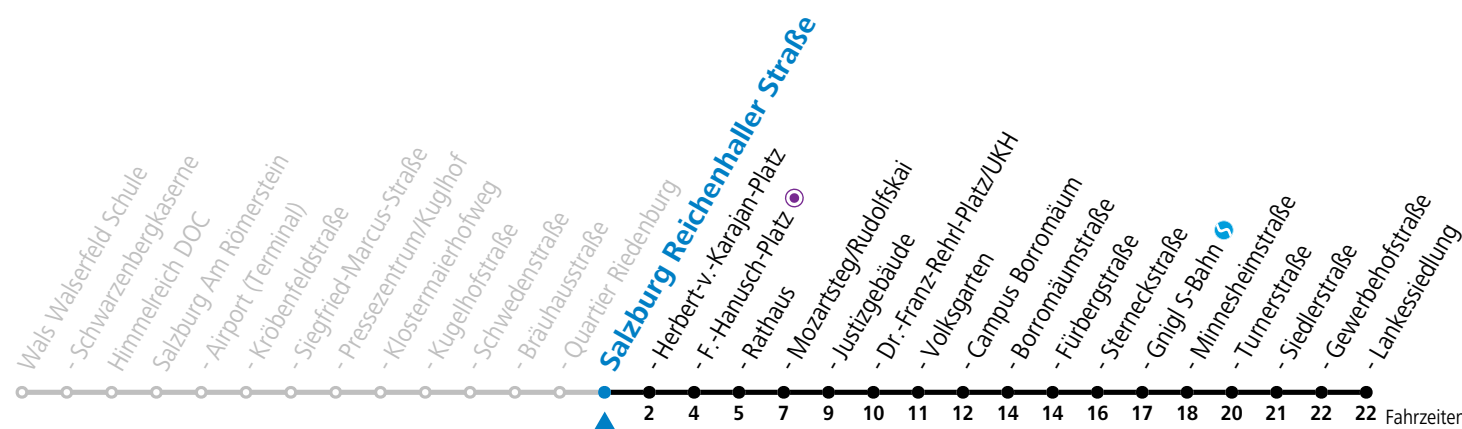

gültig von 7.7. bis 7.9.2024.

Fahrzeiten in Minuten
Alle Angaben ohne Gewähr.

Montag bis Freitag, Sommerferien					Samstag					Sonn- und Feiertag		
6	14	29	44	59	6	22	42					
7	14	29	44	59	7	02	22	42	7	17	47	
8	14	29	44	59	8	02	22	44	59	8	17	47
9	14	29	44	59	9	14	29	44	59	9	17	41
10	14	29	44	59	10	14	29	44	59	10	11	41
11	14	29	44	59	11	14	29	44	59	11	11	41
12	14	29	44	59	12	14	29	44	59	12	11	41
13	14	29	44	59	13	14	29	44	59	13	11	41
14	14	29	44	59	14	14	29	44	59	14	11	41
15	14	29	44	59	15	14	29	44	59	15	11	41
16	14	29	44	59	16	14	29	44	59	16	11	41
17	14	29	44	59	17	14	29	44	59	17	11	41
18	14	29	44	59	18	12^a	22	41	18	11	41	
19	14	30^a	41	56^a	19	11	41	19	11	41		
20	11	41			20	11	41	20	11	41		
21	11	41			21	11	41	21	11	41		
22	11	41			22	11	41	22	11	41		
23	10^b	55^a			23	10^b	45^b	23	10^b	55^a		
					0	20^b	55^b					
					1	20^a	50^a					

a = bis Salzburg Mozartsteg/Rudolfskai   b = verkehrt ab Rathaus weiter bis Birkensiedlung (Linie 5)

* **NACHTSTERN: Freitag, sowie vor Sonn-/Feiertag ab ca. 22:00 Uhr - Verkehr nach Samstag-Fahrplan**
Ferien im Bundesland Salzburg: 23.12.2023 bis 07.01.2024, 12. bis 18.02., 23.03. bis 01.04., 06.07. bis 08.09., 24.09. und 26.10. bis 02.11.2024 (Vorbehaltlich Änderungen durch die Schulbehörde)

Aufgabenträgerschaft: Stadt Salzburg, Betreiber: Salzburg Linien Verkehrsbetriebe GmbH, Bayerhamerstraße 16, 5020 Salzburg, Tel.: +43 (0)800 220050

Datum: 28.05.2024 09:18:07; Linie: 91-10-M-40-R; Haltestelle: 50801