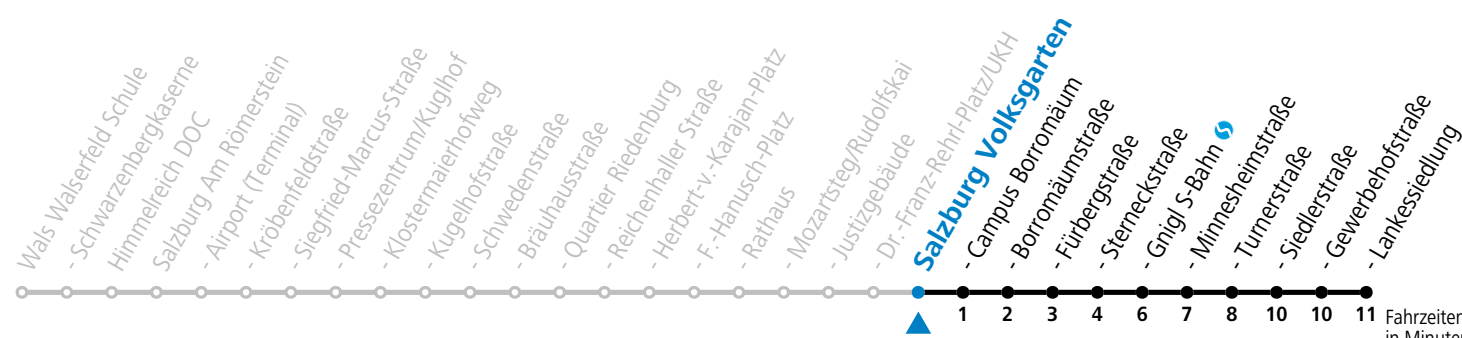

gültig von 7.7. bis 7.9.2024.

Fahrzeiten in Minuten
Alle Angaben ohne Gewähr.

Montag bis Freitag, Sommerferien		Samstag		Sonn- und Feiertag	
5	57				
6	11 26 41 55	6	19 34 54	6	58
7	10 25 40 55	7	14 34 44 54	7	28 58
8	10 25 40 55	8	14 34 44 55	8	28 58
9	10 25 40 55	9	10 25 40 55	9	28 52
10	10 25 40 55	10	10 25 40 55	10	22 52
11	10 25 40 55	11	10 25 40 55	11	22 52
12	10 25 40 55	12	10 25 40 55	12	22 52
13	10 25 40 55	13	10 25 40 55	13	22 52
14	10 25 40 55	14	10 25 40 55	14	22 52
15	10 25 40 55	15	10 25 40 55	15	22 52
16	10 25 40 55	16	10 25 40 55	16	22 52
17	10 25 40 55	17	10 25 40 55	17	22 52
18	10 25 40 55	18	10 34 52	18	22 52
19	10 26 52	19	22 52	19	22 52
20	22 52	20	22 52	20	22 52
21	22 52	21	22 52	21	22 52
22	22 52	22	22 52	22	22 52

* **NACHTSTERN: Freitag, sowie vor Sonn-/Feiertag ab ca. 22:00 Uhr - Verkehr nach Samstag-Fahrplan**
Ferien im Bundesland Salzburg: 23.12.2023 bis 07.01.2024, 12. bis 18.02., 23.03. bis 01.04., 06.07. bis 08.09., 24.09. und 26.10. bis 02.11.2024 (Vorbehaltlich Änderungen durch die Schulbehörde)

Aufgabenträgerschaft: Stadt Salzburg, Betreiber: Salzburg Linien Verkehrsbetriebe GmbH, Bayerhamerstraße 16, 5020 Salzburg, Tel.: +43 (0)800 220050