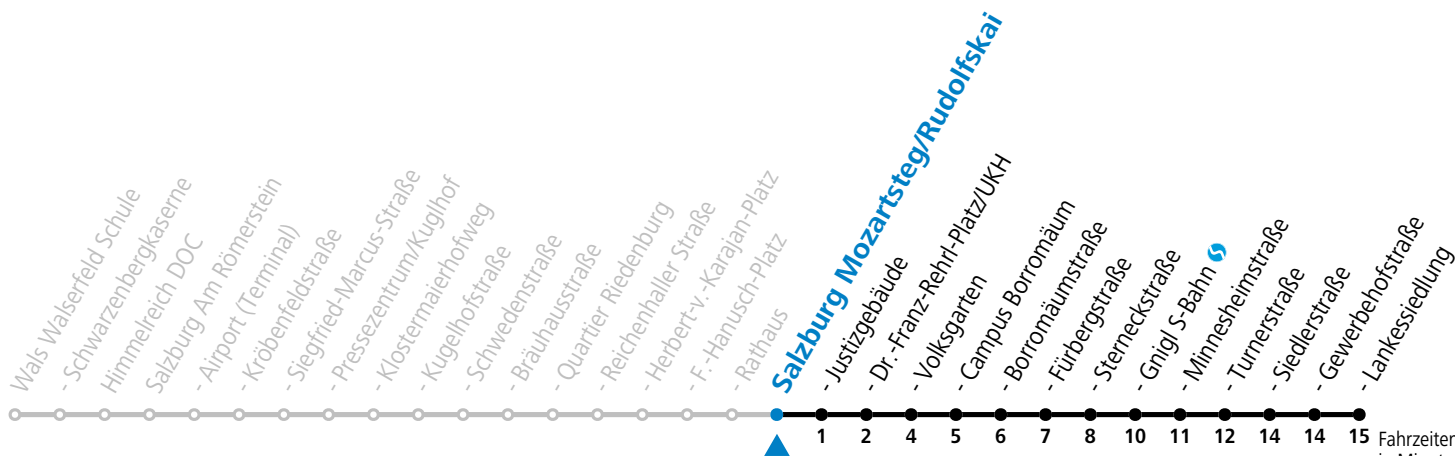

gültig von 7.7. bis 7.9.2024.

Fahrzeiten
in Minuten
Alle Angaben ohne Gewähr.

Montag bis Freitag, Sommerferien				Samstag				Sonn- und Feiertag			
6	22	37	51	6	30	50					
7	06	21	36 51	7	10	30 50	7	25	55		
8	06	21	36 51	8	10	30 51	8	25	55		
9	06	21	36 51	9	06	21 36 51	9	25	49		
10	06	21	36 51	10	06	21 36 51	10	19	49		
11	06	21	36 51	11	06	21 36 51	11	19	49		
12	06	21	36 51	12	06	21 36 51	12	19	49		
13	06	21	36 51	13	06	21 36 51	13	19	49		
14	06	21	36 51	14	06	21 36 51	14	19	49		
15	06	21	36 51	15	06	21 36 51	15	19	49		
16	06	21	36 51	16	06	21 36 51	16	19	49		
17	06	21	36 51	17	06	21 36 51	17	19	49		
18	06	21	36 51	18	06	30 49	18	19	49		
19	06	22	49	19	19	49	19	19	49		
20	19	49		20	19	49	20	19	49		
21	19	49		21	19	49	21	19	49		
22	19	49		22	19	49	22	19	49		

* **NACHTSTERN: Freitag, sowie vor Sonn-/Feiertag ab ca. 22:00 Uhr - Verkehr nach Samstag-Fahrplan**
Ferien im Bundesland Salzburg: 23.12.2023 bis 07.01.2024, 12. bis 18.02., 23.03. bis 01.04., 06.07. bis 08.09., 24.09. und 26.10. bis 02.11.2024 (Vorbehaltlich Änderungen durch die Schulbehörde)
Aufgabenträgerschaft: Stadt Salzburg, Betreiber: Salzburg Linien Verkehrsbetriebe GmbH, Bayerhamerstraße 16, 5020 Salzburg, Tel.: +43 (0)800 220050