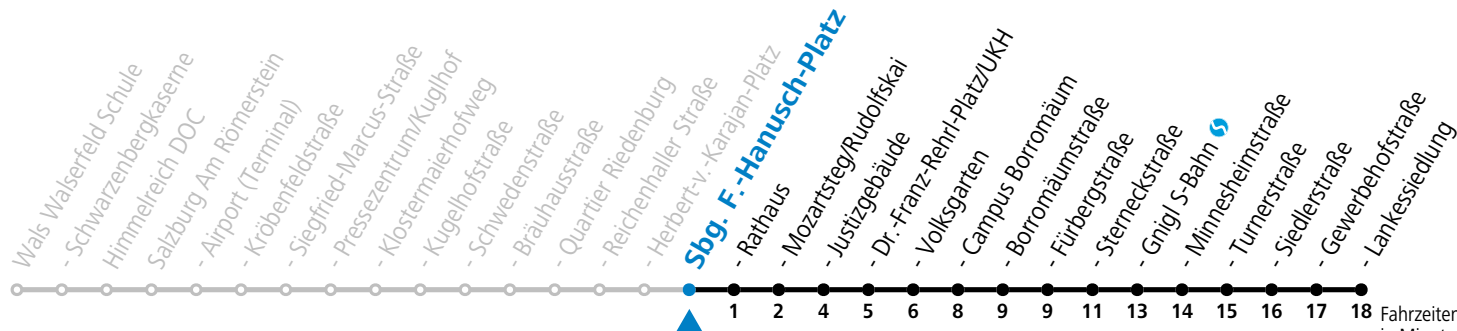

gültig von 7.7. bis 7.9.2024.

Fahrzeiten in Minuten
Alle Angaben ohne Gewähr.

Montag bis Freitag, Sommerferien					Samstag					Sonn- und Feiertag		
6	19	34	49		6	27	47					
7	04	19	34	49	7	07	27	47	7	21	51	
8	04	19	34	49	8	07	27	49	8	21	51	
9	04	19	34	49	9	04	19	34	49	9	21	45
10	04	19	34	49	10	04	19	34	49	10	15	45
11	04	19	34	49	11	04	19	34	49	11	15	45
12	04	19	34	49	12	04	19	34	49	12	15	45
13	04	19	34	49	13	04	19	34	49	13	15	45
14	04	19	34	49	14	04	19	34	49	14	15	45
15	04	19	34	49	15	04	19	34	49	15	15	45
16	04	19	34	49	16	04	19	34	49	16	15	45
17	04	19	34	49	17	04	19	34	49	17	15	45
18	04	19	34	49	18	04	17^a	27	45	18	15	45
19	04	19	35^a	45	19	15	45			19	15	45
20	00^a	15	45		20	15	45			20	15	45
21	15	45			21	15	45			21	15	45
22	15	45			22	15	45			22	15	45
23	15^b				23	15^b	50^b			23	15^b	
0	00^a				0	25^b				0	00^a	
					1	00^b	25^a	55^a				

a = bis Salzburg Mozartsteg/Rudolfskai   b = verkehrt ab Rathaus weiter bis Birkensiedlung (Linie 5)

* NACHTSTERN: Freitag, sowie vor Sonn-/Feiertag ab ca. 22:00 Uhr - Verkehr nach Samstag-Fahrplan
Ferien im Bundesland Salzburg: 23.12.2023 bis 07.01.2024, 12. bis 18.02., 23.03. bis 01.04., 06.07. bis 08.09., 24.09. und 26.10. bis 02.11.2024 (Vorbehaltlich Änderungen durch die Schulbehörde)

Aufgabenträgerschaft: Stadt Salzburg, Betreiber: Salzburg Linien Verkehrsbetriebe GmbH, Bayerhamerstraße 16, 5020 Salzburg, Tel.: +43 (0)800 220050