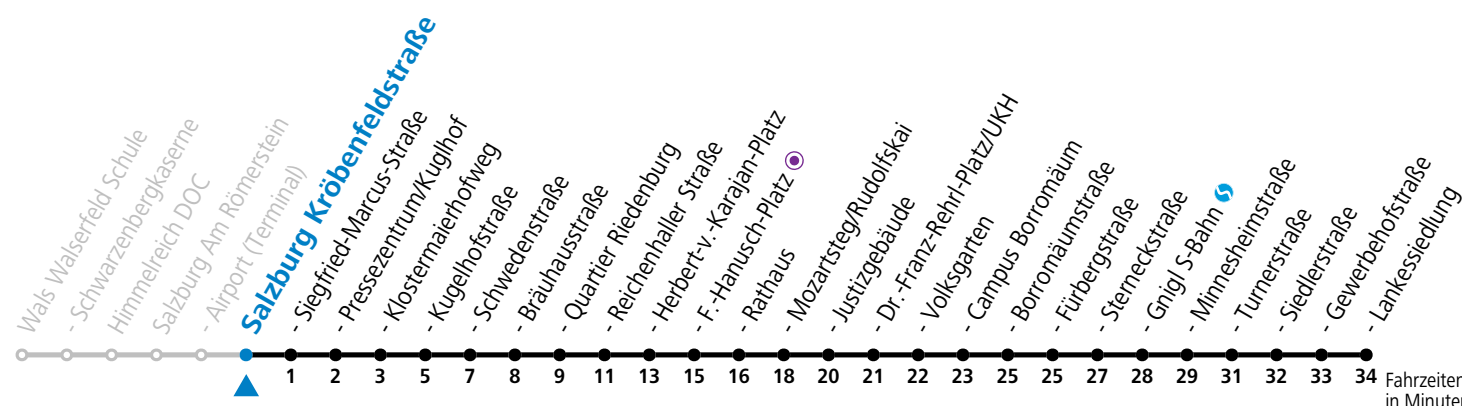

gültig von 7.7. bis 7.9.2024.

Fahrzeiten in Minuten
Alle Angaben ohne Gewähr.

Montag bis Freitag, Sommerferien					Samstag					Sonn- und Feiertag		
6	04	19	32	47	6	12	32	52				
7	02	17	32	47	7	12	32	52	7	07	37	
8	02	17	32	47	8	12	32	47	8	07	37	
9	02	17	32	47	9	02	17	32	47	9	07	31
10	02	17	32	47	10	02	17	32	47	10	01	31
11	02	17	32	47	11	02	17	32	47	11	01	31
12	02	17	32	47	12	02	17	32	47	12	01	31
13	02	17	32	47	13	02	17	32	47	13	01	31
14	02	17	32	47	14	02	17	32	47	14	01	31
15	02	17	32	47	15	02	17	32	47	15	01	31
16	02	17	32	47	16	02	17	32	47	16	01	31
17	02	17	32	47	17	02	17	32	47	17	01	31
18	02	17	32	47	18	02^a	12	31	18	01	31	
19	04	20^a	31	46^a	19	01	31	19	01	31		
20	01	31	20	01	31	20	01	31				
21	01	31	21	01	31	21	01	31				
22	01	31	22	01	31	22	01	31				
23	00^b	45^a	23	00^b	35^b	23	00^b	45^a				
			0	10^b	45^b							
			1	10^a	40^a							

a = bis Salzburg Mozartsteg/Rudolfskai   b = verkehrt ab Rathaus weiter bis Birkensiedlung (Linie 5)

* **NACHTSTERN: Freitag, sowie vor Sonn-/Feiertag ab ca. 22:00 Uhr - Verkehr nach Samstag-Fahrplan**
Ferien im Bundesland Salzburg: 23.12.2023 bis 07.01.2024, 12. bis 18.02., 23.03. bis 01.04., 06.07. bis 08.09., 24.09. und 26.10. bis 02.11.2024 (Vorbehaltlich Änderungen durch die Schulbehörde)

Aufgabenträgerschaft: Stadt Salzburg, Betreiber: Salzburg Linien Verkehrsbetriebe GmbH, Bayerhamerstraße 16, 5020 Salzburg, Tel.: +43 (0)800 220050