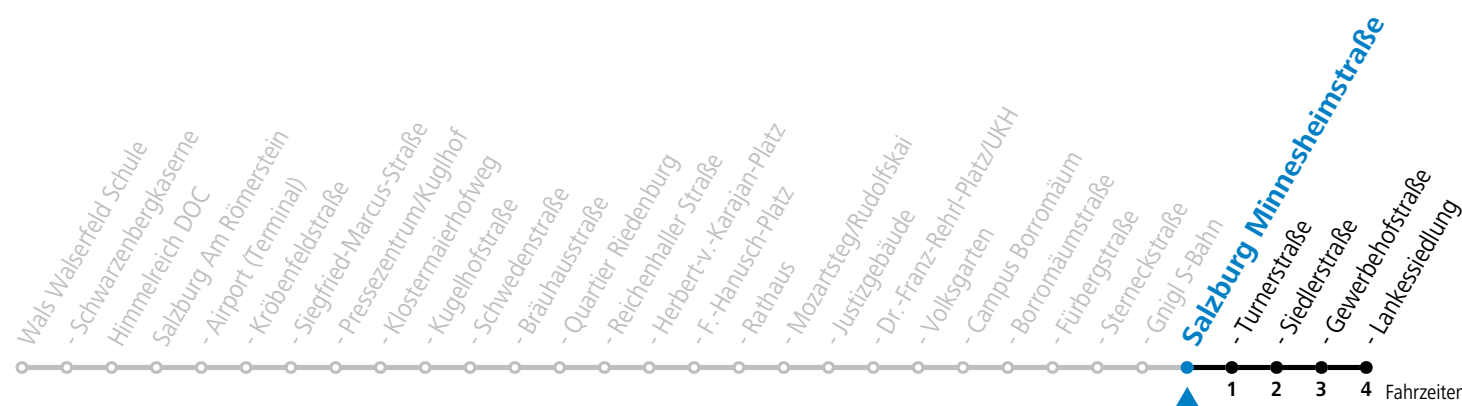

gültig von 7.7. bis 7.9.2024.

Montag bis Freitag, Sommerferien					Samstag					Sonn- und Feiertag				
6	03	17	32	47	6	25	40							
7	04	19	34	49	7	00	20	40	50	7	04	34		
8	04	19	34	49	8	00	20	40	50	8	04	34		
9	04	19	34	49	9	04	19	34	49	9	04	34	58	
10	04	19	34	49	10	04	19	34	49	10	28	58		
11	04	19	34	49	11	04	19	34	49	11	28	58		
12	04	19	34	49	12	04	19	34	49	12	28	58		
13	04	19	34	49	13	04	19	34	49	13	28	58		
14	04	19	34	49	14	04	19	34	49	14	28	58		
15	04	19	34	49	15	04	19	34	49	15	28	58		
16	04	19	34	49	16	04	19	34	49	16	28	58		
17	04	19	34	49	17	04	19	34	49	17	28	58		
18	04	19	34	49	18	04	19	40	58	18	28	58		
19	04	19	32	58	19	28	58			19	28	58		
20	28	58			20	28	58			20	28	58		
21	28	58			21	28	58			21	28	58		
22	28	58			22	28	58			22	28	58		

* **NACHTSTERN: Freitag, sowie vor Sonn-/Feiertag ab ca. 22:00 Uhr - Verkehr nach Samstag-Fahrplan**
Ferien im Bundesland Salzburg: 23.12.2023 bis 07.01.2024, 12. bis 18.02., 23.03. bis 01.04., 06.07. bis 08.09., 24.09. und 26.10. bis 02.11.2024 (Vorbehaltlich Änderungen durch die Schulbehörde)

Aufgabenträgerschaft: Stadt Salzburg, Betreiber: Salzburg Linien Verkehrsbetriebe GmbH, Bayerhamerstraße 16, 5020 Salzburg, Tel.: +43 (0)800 220050