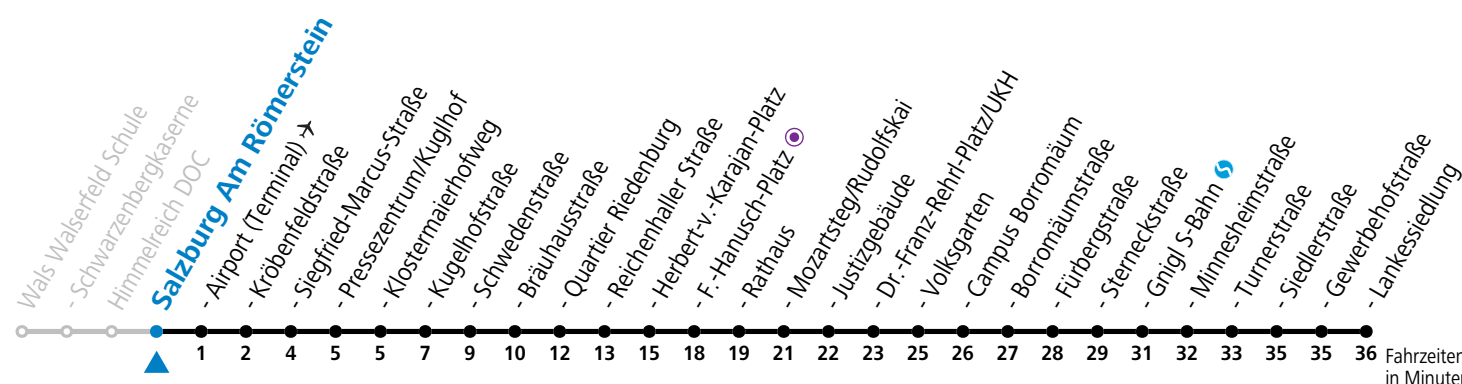

gültig von 7.7. bis 7.9.2024.

Fahrzeiten in Minuten
Alle Angaben ohne Gewähr.

Montag bis Freitag, Sommerferien						Samstag					Sonn- und Feiertag			
6	02	17	29	44	59	6	10	30	50					
7	14	29	44	59		7	10	30	50	7	04	34		
8	14	29	44	59		8	10	29	44	59	8	04	34	
9	14	29	44	59		9	14	29	44	59	9	04	28	58
10	14	29	44	59		10	14	29	44	59	10	28	58	
11	14	29	44	59		11	14	29	44	59	11	28	58	
12	14	29	44	59		12	14	29	44	59	12	28	58	
13	14	29	44	59		13	14	29	44	59	13	28	58	
14	14	29	44	59		14	14	29	44	59	14	28	58	
15	14	29	44	59		15	14	29	44	59	15	28	58	
16	14	29	44	59		16	14	29	44	59	16	28	58	
17	14	29	44	59		17	14	29	44		17	28	58	
18	14	29	44			18	00^a	10	28	58	18	28	58	
19	02	18^a	28	43^a	58	19	28	58			19	28	58	
20	28	58				20	28	58			20	28	58	
21	28	58				21	28	58			21	28	58	
22	28	58^b				22	28	58^b			22	28	58^b	
23	43^a					23	33^b				23	43^a		
						0	08^b	43^b						
						1	08^a	38^a						

a = bis Salzburg Mozartsteg/Rudolfskai   b = verkehrt ab Rathaus weiter bis Birkensiedlung (Linie 5)

* NACHTSTERN: Freitag, sowie vor Sonn-/Feiertag ab ca. 22:00 Uhr - Verkehr nach Samstag-Fahrplan
Ferien im Bundesland Salzburg: 23.12.2023 bis 07.01.2024, 12. bis 18.02., 23.03. bis 01.04., 06.07. bis 08.09., 24.09. und 26.10. bis 02.11.2024 (Vorbehaltlich Änderungen durch die Schulbehörde)

Aufgabenträgerschaft: Stadt Salzburg, Betreiber: Salzburg Linien Verkehrsbetriebe GmbH, Bayerhamerstraße 16, 5020 Salzburg, Tel.: +43 (0)800 220050