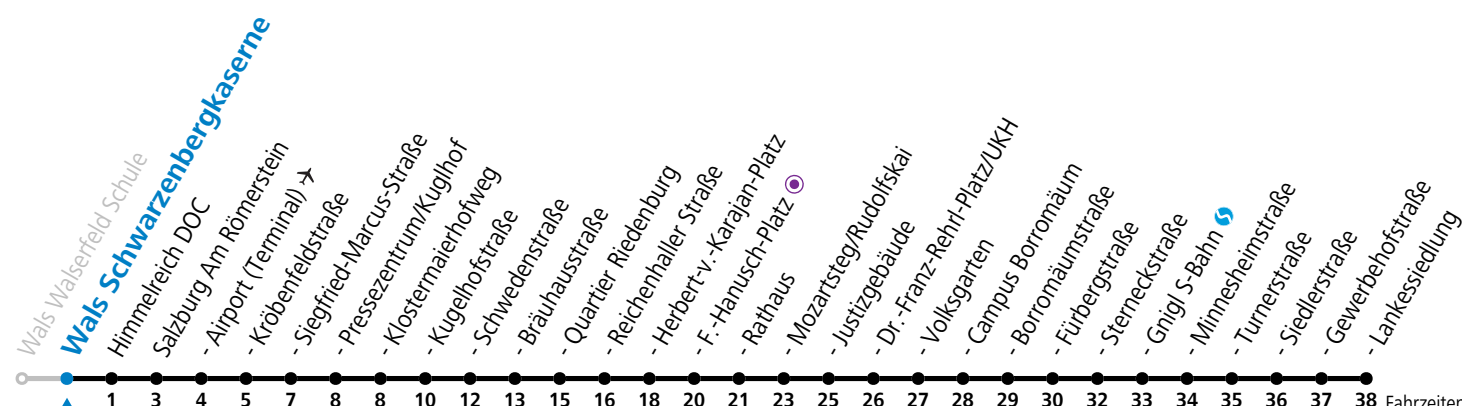

gültig von 7.7. bis 7.9.2024.

Fahrzeiten in Minuten
Alle Angaben ohne Gewähr.

Montag bis Freitag, Sommerferien					Samstag			Sonn- und Feiertag		
6	56									
7	11 26 41 56							7	01 31	
8	11 26							8	01 31	
								9	01 25 55	
								10	25 55	
11	41 56							11	25 55	
12	11 26 41 56							12	25 55	
13	11							13	25 55	
								14	25 55	
15	56							15	25 55	
16	11 26 41 56							16	25 55	
17	11 26 41 56							17	25 55	
18	11 26 41 59	18	25 55					18	25 55	
19	15^a 25 40^a 55	19	25 55					19	25 55	
20	25 55	20	25 55					20	25 55	
21	25 55	21	25 55					21	25 55	
22	25 55^b	22	25 55^b					22	25 55^b	
23	40^a	23	30^b					23	40^a	
		0	05^b 40^b							
		1	05^a 35^a							

a = bis Salzburg Mozartsteg/Rudolfskai   b = verkehrt ab Rathaus weiter bis Birkensiedlung (Linie 5)

* **NACHTSTERN: Freitag, sowie vor Sonn-/Feiertag ab ca. 22:00 Uhr - Verkehr nach Samstag-Fahrplan**
Ferien im Bundesland Salzburg: 23.12.2023 bis 07.01.2024, 12. bis 18.02., 23.03. bis 01.04., 06.07. bis 08.09., 24.09. und 26.10. bis 02.11.2024 (Vorbehaltlich Änderungen durch die Schulbehörde)

Aufgabenträgerschaft: Stadt Salzburg, Betreiber: Salzburg Linien Verkehrsbetriebe GmbH, Bayerhamerstraße 16, 5020 Salzburg, Tel.: +43 (0)800 220050