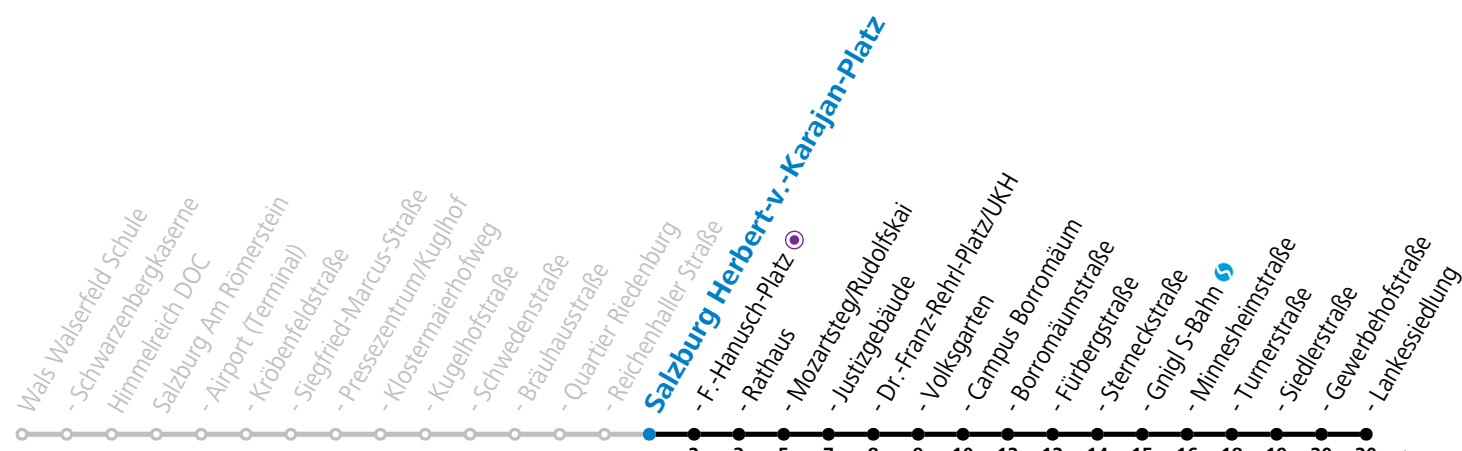

gültig von 7.7. bis 7.9.2024.

Fahrzeiten in Minuten
Alle Angaben ohne Gewähr.

Montag bis Freitag, Sommerferien					Samstag					Sonn- und Feiertag		
6	16	31	46		6	24	44					
7	01	16	31	46	7	04	24	44	7	19	49	
8	01	16	31	46	8	04	24	46	8	19	49	
9	01	16	31	46	9	01	16	31	46	9	19	43
10	01	16	31	46	10	01	16	31	46	10	13	43
11	01	16	31	46	11	01	16	31	46	11	13	43
12	01	16	31	46	12	01	16	31	46	12	13	43
13	01	16	31	46	13	01	16	31	46	13	13	43
14	01	16	31	46	14	01	16	31	46	14	13	43
15	01	16	31	46	15	01	16	31	46	15	13	43
16	01	16	31	46	16	01	16	31	46	16	13	43
17	01	16	31	46	17	01	16	31	46	17	13	43
18	01	16	31	46	18	01	14^a	24	43	18	13	43
19	01	16	32^a	43	58^a	19	13	43		19	13	43
20	13	43			20	13	43			20	13	43
21	13	43			21	13	43			21	13	43
22	13	43			22	13	43			22	13	43
23	12^b	57^a			23	12^b	47^b			23	12^b	57^a
					0	22^b	57^b					
					1	22^a	52^a					

a = bis Salzburg Mozartsteg/Rudolfskai   b = verkehrt ab Rathaus weiter bis Birkensiedlung (Linie 5)

* **NACHTSTERN: Freitag, sowie vor Sonn-/Feiertag ab ca. 22:00 Uhr - Verkehr nach Samstag-Fahrplan**
Ferien im Bundesland Salzburg: 23.12.2023 bis 07.01.2024, 12. bis 18.02., 23.03. bis 01.04., 06.07. bis 08.09., 24.09. und 26.10. bis 02.11.2024 (Vorbehaltlich Änderungen durch die Schulbehörde)

Aufgabenträgerschaft: Stadt Salzburg, Betreiber: Salzburg Linien Verkehrsbetriebe GmbH, Bayerhamerstraße 16, 5020 Salzburg, Tel.: +43 (0)800 220050