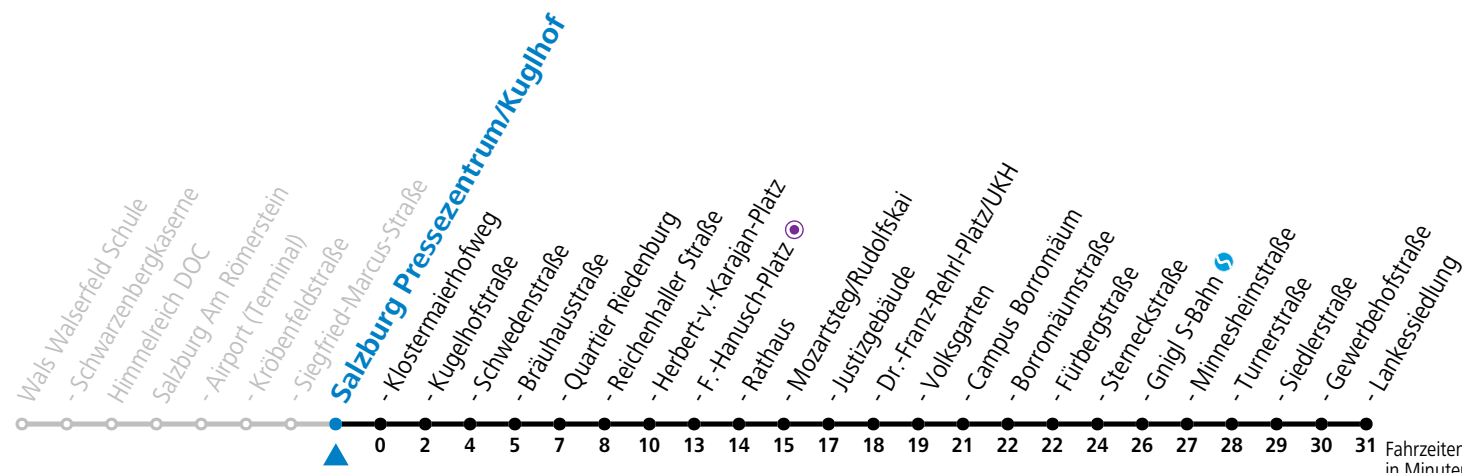

gültig von 7.7. bis 7.9.2024.

Fahrzeiten in Minuten
Alle Angaben ohne Gewähr.

Montag bis Freitag, Sommerferien					Samstag					Sonn- und Feiertag		
6	07	22	35	50	6	15	35	55				
7	05	20	35	50	7	15	35	55	7	09	39	
8	05	20	35	50	8	15	35	50	8	09	39	
9	05	20	35	50	9	05	20	35	50	9	09	33
10	05	20	35	50	10	05	20	35	50	10	03	33
11	05	20	35	50	11	05	20	35	50	11	03	33
12	05	20	35	50	12	05	20	35	50	12	03	33
13	05	20	35	50	13	05	20	35	50	13	03	33
14	05	20	35	50	14	05	20	35	50	14	03	33
15	05	20	35	50	15	05	20	35	50	15	03	33
16	05	20	35	50	16	05	20	35	50	16	03	33
17	05	20	35	50	17	05	20	35	50	17	03	33
18	05	20	35	50	18	05^a	15	33	18	03	33	
19	07	23^a	33	48^a	19	03	33	19	03	33		
20	03	33	20	03	33	20	03	33				
21	03	33	21	03	33	21	03	33				
22	03	33	22	03	33	22	03	33				
23	03^b	48^a	23	03^b	38^b	23	03^b	48^a				
			0	13^b	48^b							
			1	13^a	43^a							

a = bis Salzburg Mozartsteg/Rudolfskai   b = verkehrt ab Rathaus weiter bis Birkensiedlung (Linie 5)

* **NACHTSTERN: Freitag, sowie vor Sonn-/Feiertag ab ca. 22:00 Uhr - Verkehr nach Samstag-Fahrplan**
Ferien im Bundesland Salzburg: 23.12.2023 bis 07.01.2024, 12. bis 18.02., 23.03. bis 01.04., 06.07. bis 08.09., 24.09. und 26.10. bis 02.11.2024 (Vorbehaltlich Änderungen durch die Schulbehörde)

Aufgabenträgerschaft: Stadt Salzburg, Betreiber: Salzburg Linien Verkehrsbetriebe GmbH, Bayerhamerstraße 16, 5020 Salzburg, Tel.: +43 (0)800 220050