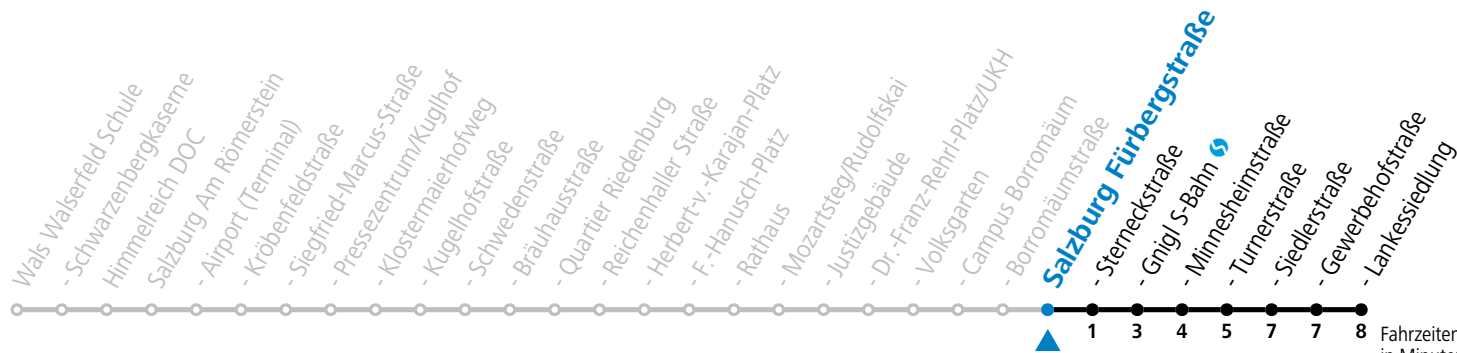

gültig von 7.7. bis 7.9.2024.

Fahrzeiten in Minuten
Alle Angaben ohne Gewähr.

Montag bis Freitag, Sommerferien		Samstag		Sonn- und Feiertag	
5	59				
6	13 28 43 59	6	21 36 56		
7	14 29 44 59	7	16 36 46 56	7	01 31
8	14 29 44 59	8	16 36 46 59	8	01 31
9	14 29 44 59	9	14 29 44 59	9	01 31 55
10	14 29 44 59	10	14 29 44 59	10	25 55
11	14 29 44 59	11	14 29 44 59	11	25 55
12	14 29 44 59	12	14 29 44 59	12	25 55
13	14 29 44 59	13	14 29 44 59	13	25 55
14	14 29 44 59	14	14 29 44 59	14	25 55
15	14 29 44 59	15	14 29 44 59	15	25 55
16	14 29 44 59	16	14 29 44 59	16	25 55
17	14 29 44 59	17	14 29 44 59	17	25 55
18	14 29 44 59	18	14 36 55	18	25 55
19	14 28 55	19	25 55	19	25 55
20	25 55	20	25 55	20	25 55
21	25 55	21	25 55	21	25 55
22	25 55	22	25 55	22	25 55

* **NACHTSTERN: Freitag, sowie vor Sonn-/Feiertag ab ca. 22:00 Uhr - Verkehr nach Samstag-Fahrplan**
Ferien im Bundesland Salzburg: 23.12.2023 bis 07.01.2024, 12. bis 18.02., 23.03. bis 01.04., 06.07. bis 08.09., 24.09. und 26.10. bis 02.11.2024 (Vorbehaltlich Änderungen durch die Schulbehörde)

Aufgabenträgerschaft: Stadt Salzburg, Betreiber: Salzburg Linien Verkehrsbetriebe GmbH, Bayerhamerstraße 16, 5020 Salzburg, Tel.: +43 (0)800 220050