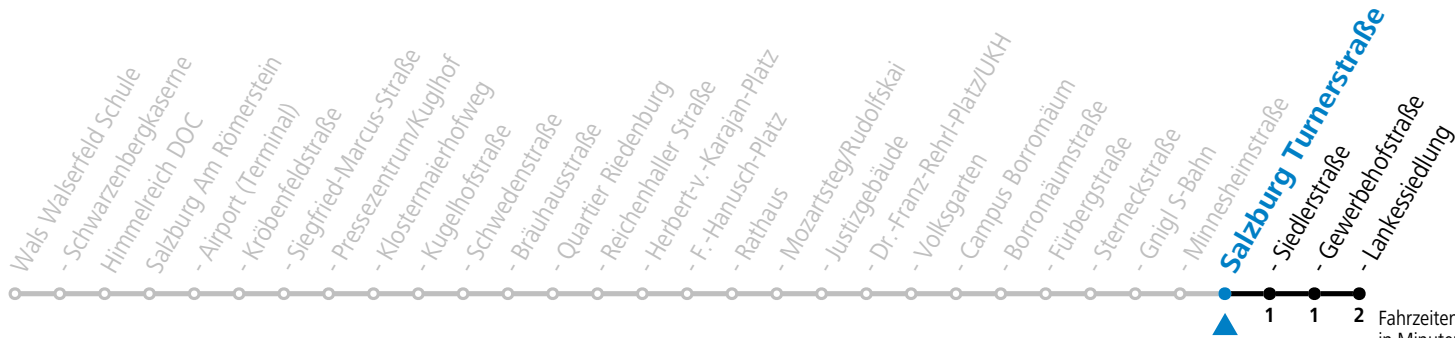

gültig von 7.7. bis 7.9.2024.

Fahrzeiten in Minuten
Alle Angaben ohne Gewähr.

Montag bis Freitag, Sommerferien					Samstag					Sonn- und Feiertag		
6	04	18	33	48	6	26	41					
7	05	20	35	50	7	01	21	41	51	7	06	36
8	05	20	35	50	8	01	21	41	51	8	06	36
9	05	20	35	50	9	05	20	35	50	9	06	36
10	05	20	35	50	10	05	20	35	50	10	00	30
11	05	20	35	50	11	05	20	35	50	11	00	30
12	05	20	35	50	12	05	20	35	50	12	00	30
13	05	20	35	50	13	05	20	35	50	13	00	30
14	05	20	35	50	14	05	20	35	50	14	00	30
15	05	20	35	50	15	05	20	35	50	15	00	30
16	05	20	35	50	16	05	20	35	50	16	00	30
17	05	20	35	50	17	05	20	35	50	17	00	30
18	05	20	35	50	18	05	20	41		18	00	30
19	05	20	33		19	00	30			19	00	30
20	00	30			20	00	30			20	00	30
21	00	30			21	00	30			21	00	30
22	00	30			22	00	30			22	00	30
23	00				23	00				23	00	

* **NACHTSTERN: Freitag, sowie vor Sonn-/Feiertag ab ca. 22:00 Uhr - Verkehr nach Samstag-Fahrplan**
Ferien im Bundesland Salzburg: 23.12.2023 bis 07.01.2024, 12. bis 18.02., 23.03. bis 01.04., 06.07. bis 08.09., 24.09. und 26.10. bis 02.11.2024 (Vorbehaltlich Änderungen durch die Schulbehörde)

Aufgabenträgerschaft: Stadt Salzburg, Betreiber: Salzburg Linien Verkehrsbetriebe GmbH, Bayerhamerstraße 16, 5020 Salzburg, Tel.: +43 (0)800 220050