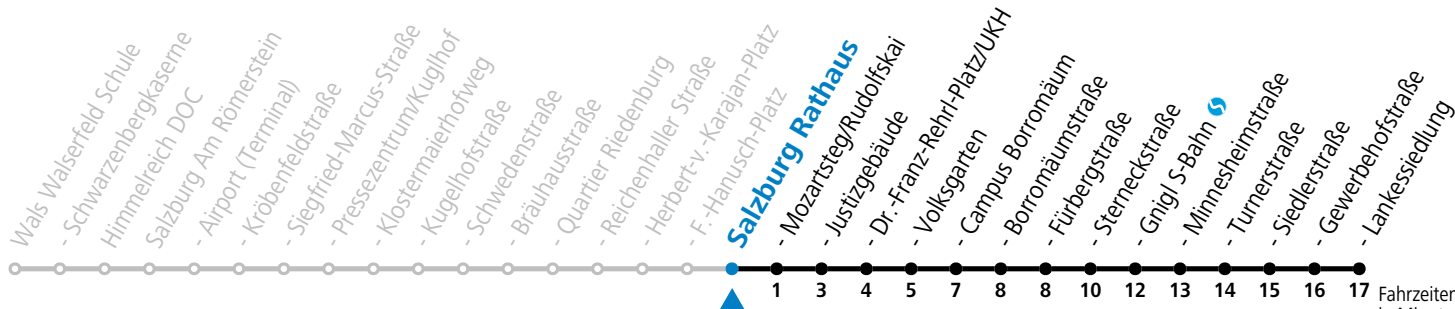

gültig von 7.7. bis 7.9.2024.

Fahrzeiten in Minuten
Alle Angaben ohne Gewähr.

Montag bis Freitag, Sommerferien					Samstag					Sonn- und Feiertag		
6	20	35	50		6	28	48					
7	05	20	35	50	7	08	28	48	7	22	52	
8	05	20	35	50	8	08	28	50	8	22	52	
9	05	20	35	50	9	05	20	35	50	9	22	46
10	05	20	35	50	10	05	20	35	50	10	16	46
11	05	20	35	50	11	05	20	35	50	11	16	46
12	05	20	35	50	12	05	20	35	50	12	16	46
13	05	20	35	50	13	05	20	35	50	13	16	46
14	05	20	35	50	14	05	20	35	50	14	16	46
15	05	20	35	50	15	05	20	35	50	15	16	46
16	05	20	35	50	16	05	20	35	50	16	16	46
17	05	20	35	50	17	05	20	35	50	17	16	46
18	05	20	35	50	18	05	18^a	28	46	18	16	46
19	05	20	36^a	46	19	16	46			19	16	46
20	01^a	16	46		20	16	46			20	16	46
21	16	46			21	16	46			21	16	46
22	16	46			22	16	46			22	16	46
0	01^a									0	01^a	
					1	26^a	56^a					

a = bis Salzburg Mozartsteg/Rudolfskai

* **NACHTSTERN: Freitag, sowie vor Sonn-/Feiertag ab ca. 22:00 Uhr - Verkehr nach Samstag-Fahrplan**
Ferien im Bundesland Salzburg: 23.12.2023 bis 07.01.2024, 12. bis 18.02., 23.03. bis 01.04., 06.07. bis 08.09., 24.09. und 26.10. bis 02.11.2024 (Vorbehaltlich Änderungen durch die Schulbehörde)

Aufgabenträgerschaft: Stadt Salzburg, Betreiber: Salzburg Linien Verkehrsbetriebe GmbH, Bayerhamerstraße 16, 5020 Salzburg, Tel.: +43 (0)800 220050