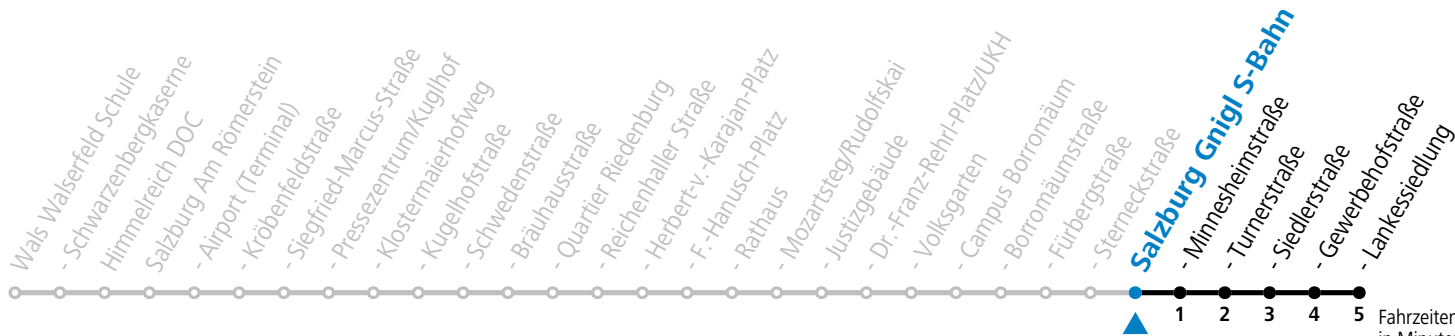

gültig von 7.7. bis 7.9.2024.

Montag bis Freitag, Sommerferien					Samstag					Sonn- und Feiertag				
6	02	16	31	46	6	24	39	59						
7	03	18	33	48	7	19	39	49	59	7	03	33		
8	03	18	33	48	8	19	39	49		8	03	33		
9	03	18	33	48	9	03	18	33	48	9	03	33	57	
10	03	18	33	48	10	03	18	33	48	10	27	57		
11	03	18	33	48	11	03	18	33	48	11	27	57		
12	03	18	33	48	12	03	18	33	48	12	27	57		
13	03	18	33	48	13	03	18	33	48	13	27	57		
14	03	18	33	48	14	03	18	33	48	14	27	57		
15	03	18	33	48	15	03	18	33	48	15	27	57		
16	03	18	33	48	16	03	18	33	48	16	27	57		
17	03	18	33	48	17	03	18	33	48	17	27	57		
18	03	18	33	48	18	03	18	39	57	18	27	57		
19	03	18	31	57	19	27	57			19	27	57		
20	27	57			20	27	57			20	27	57		
21	27	57			21	27	57			21	27	57		
22	27	57			22	27	57			22	27	57		

* **NACHTSTERN: Freitag, sowie vor Sonn-/Feiertag ab ca. 22:00 Uhr - Verkehr nach Samstag-Fahrplan**
Ferien im Bundesland Salzburg: 23.12.2023 bis 07.01.2024, 12. bis 18.02., 23.03. bis 01.04., 06.07. bis 08.09., 24.09. und 26.10. bis 02.11.2024 (Vorbehaltlich Änderungen durch die Schulbehörde)

Aufgabenträgerschaft: Stadt Salzburg, Betreiber: Salzburg Linien Verkehrsbetriebe GmbH, Bayerhamerstraße 16, 5020 Salzburg, Tel.: +43 (0)800 220050