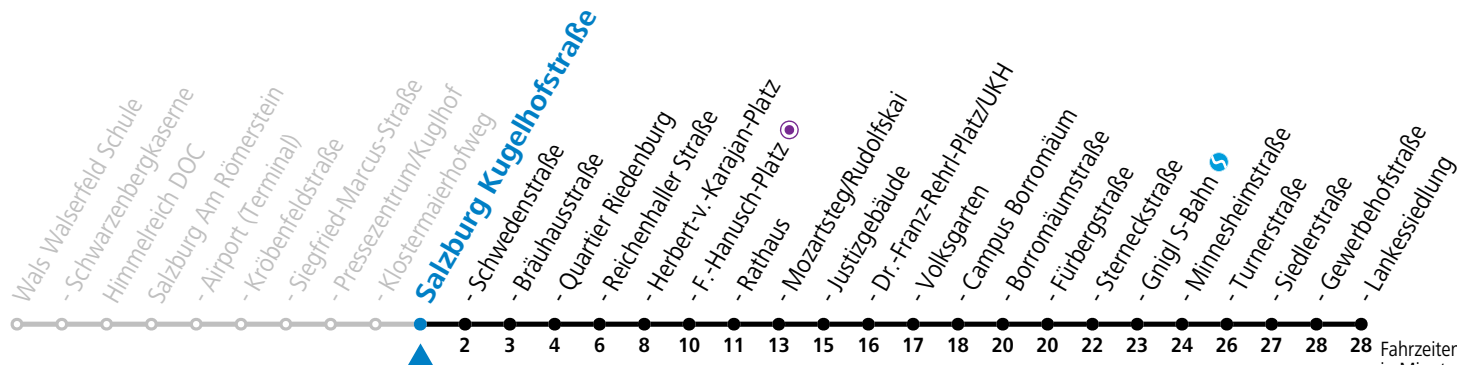

gültig von 7.7. bis 7.9.2024.

Fahrzeiten in Minuten
Alle Angaben ohne Gewähr.

Montag bis Freitag, Sommerferien					Samstag					Sonn- und Feiertag		
6	09	24	37	52	6	17	37	57				
7	07	22	37	52	7	17	37	57	7	11	41	
8	07	22	37	52	8	17	37	52	8	11	41	
9	07	22	37	52	9	07	22	37	52	9	11	35
10	07	22	37	52	10	07	22	37	52	10	05	35
11	07	22	37	52	11	07	22	37	52	11	05	35
12	07	22	37	52	12	07	22	37	52	12	05	35
13	07	22	37	52	13	07	22	37	52	13	05	35
14	07	22	37	52	14	07	22	37	52	14	05	35
15	07	22	37	52	15	07	22	37	52	15	05	35
16	07	22	37	52	16	07	22	37	52	16	05	35
17	07	22	37	52	17	07	22	37	52	17	05	35
18	07	22	37	52	18	07^a	17	35	18	05	35	
19	09	25^a	35	50^a	19	05	35	19	05	35		
20	05	35			20	05	35	20	05	35		
21	05	35			21	05	35	21	05	35		
22	05	35			22	05	35	22	05	35		
23	05^b	50^a			23	05^b	40^b	23	05^b	50^a		
					0	15^b	50^b					
					1	15^a	45^a					

a = bis Salzburg Mozartsteg/Rudolfskai   b = verkehrt ab Rathaus weiter bis Birkensiedlung (Linie 5)

* **NACHTSTERN: Freitag, sowie vor Sonn-/Feiertag ab ca. 22:00 Uhr - Verkehr nach Samstag-Fahrplan**
Ferien im Bundesland Salzburg: 23.12.2023 bis 07.01.2024, 12. bis 18.02., 23.03. bis 01.04., 06.07. bis 08.09., 24.09. und 26.10. bis 02.11.2024 (Vorbehaltlich Änderungen durch die Schulbehörde)

Aufgabenträgerschaft: Stadt Salzburg, Betreiber: Salzburg Linien Verkehrsbetriebe GmbH, Bayerhamerstraße 16, 5020 Salzburg, Tel.: +43 (0)800 220050