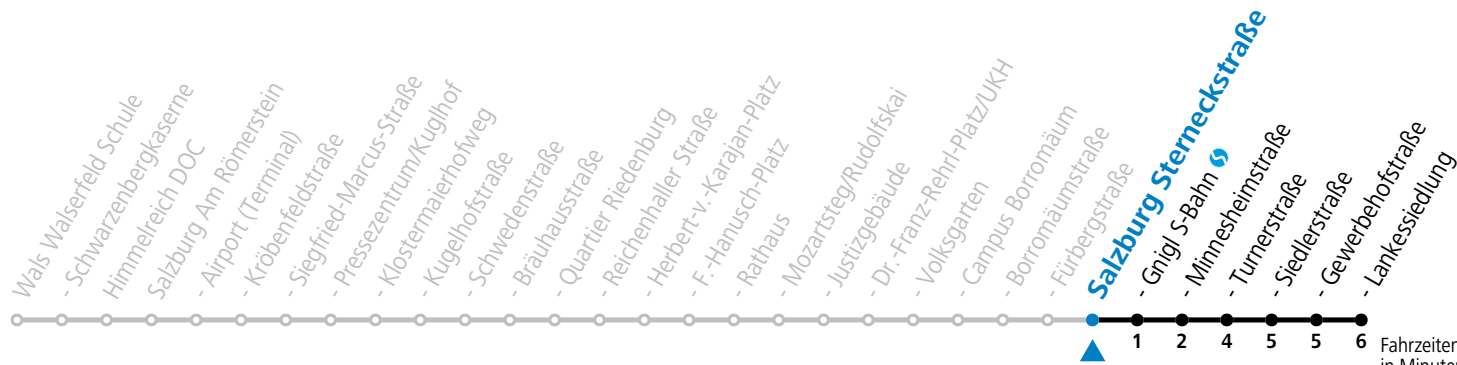

gültig von 7.7. bis 7.9.2024.

Fahrzeiten in Minuten
Alle Angaben ohne Gewähr.

Montag bis Freitag, Sommerferien					Samstag					Sonn- und Feiertag				
6	01	15	30	45	6	23	38	58						
7	01	16	31	46	7	18	38	48	58	7	02	32		
8	01	16	31	46	8	18	38	48		8	02	32		
9	01	16	31	46	9	01	16	31	46	9	02	32	56	
10	01	16	31	46	10	01	16	31	46	10	26	56		
11	01	16	31	46	11	01	16	31	46	11	26	56		
12	01	16	31	46	12	01	16	31	46	12	26	56		
13	01	16	31	46	13	01	16	31	46	13	26	56		
14	01	16	31	46	14	01	16	31	46	14	26	56		
15	01	16	31	46	15	01	16	31	46	15	26	56		
16	01	16	31	46	16	01	16	31	46	16	26	56		
17	01	16	31	46	17	01	16	31	46	17	26	56		
18	01	16	31	46	18	01	16	38	56	18	26	56		
19	01	16	30	56	19	26	56			19	26	56		
20	26	56			20	26	56			20	26	56		
21	26	56			21	26	56			21	26	56		
22	26	56			22	26	56			22	26	56		

* **NACHTSTERN: Freitag, sowie vor Sonn-/Feiertag ab ca. 22:00 Uhr - Verkehr nach Samstag-Fahrplan**
Ferien im Bundesland Salzburg: 23.12.2023 bis 07.01.2024, 12. bis 18.02., 23.03. bis 01.04., 06.07. bis 08.09., 24.09. und 26.10. bis 02.11.2024 (Vorbehaltlich Änderungen durch die Schulbehörde)

Aufgabenträgerschaft: Stadt Salzburg, Betreiber: Salzburg Linien Verkehrsbetriebe GmbH, Bayerhammerstraße 16, 5020 Salzburg, Tel.: +43 (0)800 220050