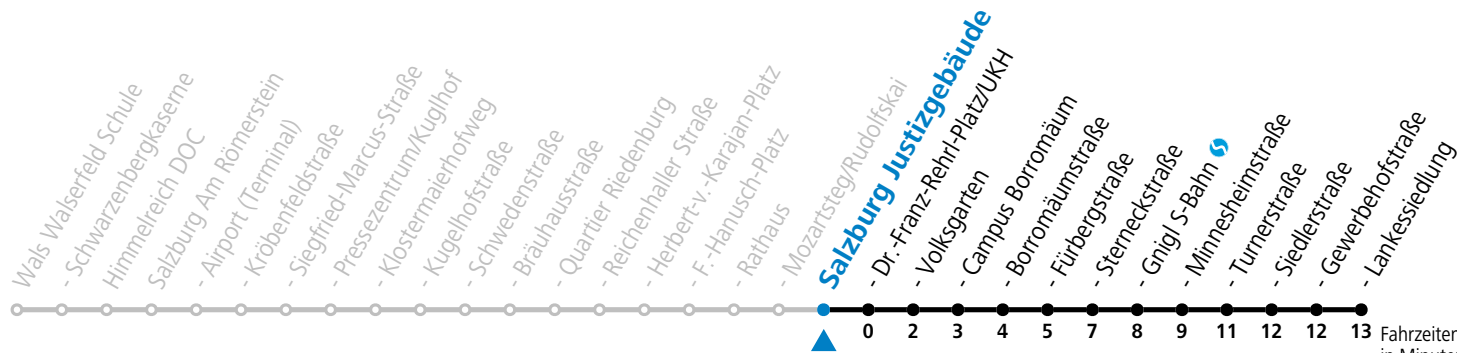

gültig von 7.7. bis 7.9.2024.

Alle Angaben ohne Gewähr.

Montag bis Freitag, Sommerferien		Samstag		Sonn- und Feiertag	
5	55				
6	09 24 39 53	6	17 32 52	6	56
7	08 23 38 53	7	12 32 42 52	7	26 56
8	08 23 38 53	8	12 32 42 53	8	26 56
9	08 23 38 53	9	08 23 38 53	9	26 50
10	08 23 38 53	10	08 23 38 53	10	20 50
11	08 23 38 53	11	08 23 38 53	11	20 50
12	08 23 38 53	12	08 23 38 53	12	20 50
13	08 23 38 53	13	08 23 38 53	13	20 50
14	08 23 38 53	14	08 23 38 53	14	20 50
15	08 23 38 53	15	08 23 38 53	15	20 50
16	08 23 38 53	16	08 23 38 53	16	20 50
17	08 23 38 53	17	08 23 38 53	17	20 50
18	08 23 38 53	18	08 32 50	18	20 50
19	08 24 50	19	20 50	19	20 50
20	20 50	20	20 50	20	20 50
21	20 50	21	20 50	21	20 50
22	20 50	22	20 50	22	20 50

* **NACHTSTERN: Freitag, sowie vor Sonn-/Feiertag ab ca. 22:00 Uhr - Verkehr nach Samstag-Fahrplan**
Ferien im Bundesland Salzburg: 23.12.2023 bis 07.01.2024, 12. bis 18.02., 23.03. bis 01.04., 06.07. bis 08.09., 24.09. und 26.10. bis 02.11.2024 (Vorbehaltlich Änderungen durch die Schulbehörde)

Aufgabenträgerschaft: Stadt Salzburg, Betreiber: Salzburg Linien Verkehrsbetriebe GmbH, Bayerhamerstraße 16, 5020 Salzburg, Tel.: +43 (0)800 220050