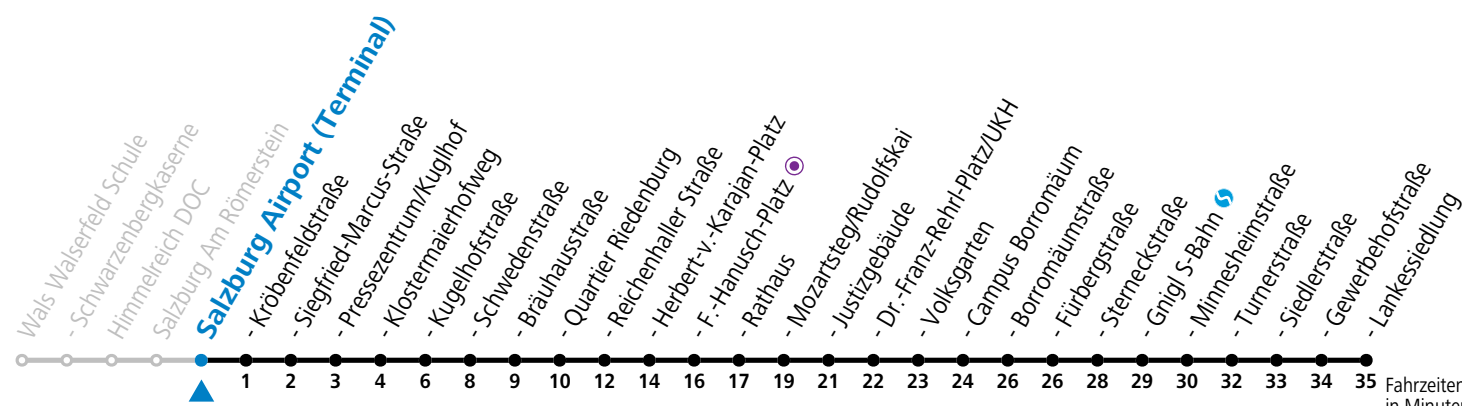

gültig von 7.7. bis 7.9.2024.

Fahrzeiten in Minuten
Alle Angaben ohne Gewähr.

Montag bis Freitag, Sommerferien					Samstag					Sonn- und Feiertag		
6	03	18	31	46	6	11	31	51				
7	01	16	31	46	7	11	31	51	7	06	36	
8	01	16	31	46	8	11	31	46	8	06	36	
9	01	16	31	46	9	01	16	31	46	9	06	30
10	01	16	31	46	10	01	16	31	46	10	00	30
11	01	16	31	46	11	01	16	31	46	11	00	30
12	01	16	31	46	12	01	16	31	46	12	00	30
13	01	16	31	46	13	01	16	31	46	13	00	30
14	01	16	31	46	14	01	16	31	46	14	00	30
15	01	16	31	46	15	01	16	31	46	15	00	30
16	01	16	31	46	16	01	16	31	46	16	00	30
17	01	16	31	46	17	01	16	31	46	17	00	30
18	01	16	31	46	18	01^a	11	30	18	00	30	
19	03	19^a	30	45^a	19	00	30	19	00	30		
20	00	30	20	00	30	20	00	30				
21	00	30	21	00	30	21	00	30				
22	00	30	59^b	22	00	30	59^b	22	00	30	59^b	
23	44^a	23	34^b	23	44^a							
		0	09^b	44^b								
		1	09^a	39^a								

a = bis Salzburg Mozartsteg/Rudolfskai   b = verkehrt ab Rathaus weiter bis Birkensiedlung (Linie 5)

* NACHTSTERN: Freitag, sowie vor Sonn-/Feiertag ab ca. 22:00 Uhr - Verkehr nach Samstag-Fahrplan
Ferien im Bundesland Salzburg: 23.12.2023 bis 07.01.2024, 12. bis 18.02., 23.03. bis 01.04., 06.07. bis 08.09., 24.09. und 26.10. bis 02.11.2024 (Vorbehaltlich Änderungen durch die Schulbehörde)

Aufgabenträgerschaft: Stadt Salzburg, Betreiber: Salzburg Linien Verkehrsbetriebe GmbH, Bayerhamerstraße 16, 5020 Salzburg, Tel.: +43 (0)800 220050