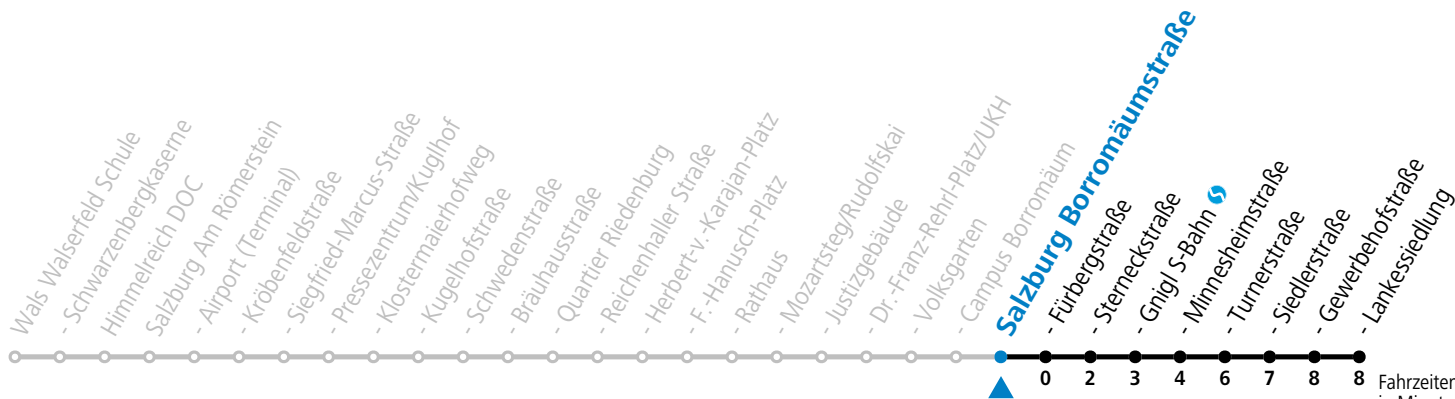

gültig von 7.7. bis 7.9.2024.

Montag bis Freitag, Sommerferien		Samstag		Sonn- und Feiertag	
5	59				
6	13 28 43 58	6	21 36 56		
7	13 28 43 58	7	16 36 46 56	7	00 30
8	13 28 43 58	8	16 36 46 58	8	00 30
9	13 28 43 58	9	13 28 43 58	9	00 30 54
10	13 28 43 58	10	13 28 43 58	10	24 54
11	13 28 43 58	11	13 28 43 58	11	24 54
12	13 28 43 58	12	13 28 43 58	12	24 54
13	13 28 43 58	13	13 28 43 58	13	24 54
14	13 28 43 58	14	13 28 43 58	14	24 54
15	13 28 43 58	15	13 28 43 58	15	24 54
16	13 28 43 58	16	13 28 43 58	16	24 54
17	13 28 43 58	17	13 28 43 58	17	24 54
18	13 28 43 58	18	13 36 54	18	24 54
19	13 28 54	19	24 54	19	24 54
20	24 54	20	24 54	20	24 54
21	24 54	21	24 54	21	24 54
22	24 54	22	24 54	22	24 54

* **NACHTSTERN: Freitag, sowie vor Sonn-/Feiertag ab ca. 22:00 Uhr - Verkehr nach Samstag-Fahrplan**
Ferien im Bundesland Salzburg: 23.12.2023 bis 07.01.2024, 12. bis 18.02., 23.03. bis 01.04., 06.07. bis 08.09., 24.09. und 26.10. bis 02.11.2024 (Vorbehaltlich Änderungen durch die Schulbehörde)

Aufgabenträgerschaft: Stadt Salzburg, Betreiber: Salzburg Linien Verkehrsbetriebe GmbH, Bayerhammerstraße 16, 5020 Salzburg, Tel.: +43 (0)800 220050