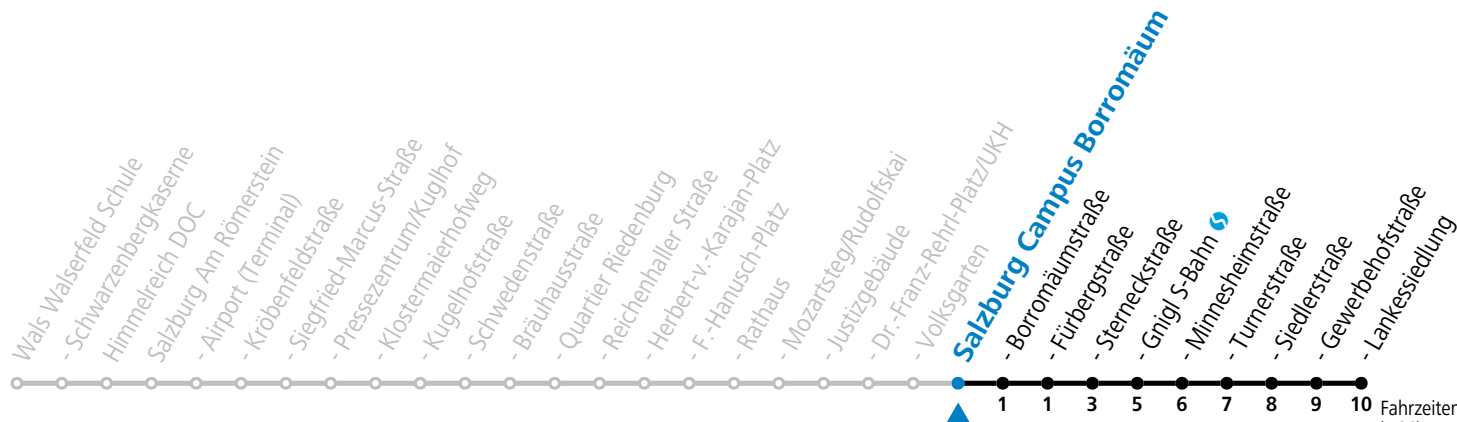

gültig von 7.7. bis 7.9.2024.

Montag bis Freitag, Sommerferien		Samstag		Sonn- und Feiertag	
5	58				
6	12 27 42 57	6	20 35 55	6	59
7	12 27 42 57	7	15 35 45 55	7	29 59
8	12 27 42 57	8	15 35 45 57	8	29 59
9	12 27 42 57	9	12 27 42 57	9	29 53
10	12 27 42 57	10	12 27 42 57	10	23 53
11	12 27 42 57	11	12 27 42 57	11	23 53
12	12 27 42 57	12	12 27 42 57	12	23 53
13	12 27 42 57	13	12 27 42 57	13	23 53
14	12 27 42 57	14	12 27 42 57	14	23 53
15	12 27 42 57	15	12 27 42 57	15	23 53
16	12 27 42 57	16	12 27 42 57	16	23 53
17	12 27 42 57	17	12 27 42 57	17	23 53
18	12 27 42 57	18	12 35 53	18	23 53
19	12 27 53	19	23 53	19	23 53
20	23 53	20	23 53	20	23 53
21	23 53	21	23 53	21	23 53
22	23 53	22	23 53	22	23 53

* **NACHTSTERN: Freitag, sowie vor Sonn-/Feiertag ab ca. 22:00 Uhr - Verkehr nach Samstag-Fahrplan**
Ferien im Bundesland Salzburg: 23.12.2023 bis 07.01.2024, 12. bis 18.02., 23.03. bis 01.04., 06.07. bis 08.09., 24.09. und 26.10. bis 02.11.2024 (Vorbehaltlich Änderungen durch die Schulbehörde)

Aufgabenträgerschaft: Stadt Salzburg, Betreiber: Salzburg Linien Verkehrsbetriebe GmbH, Bayerhamerstraße 16, 5020 Salzburg, Tel.: +43 (0)800 220050