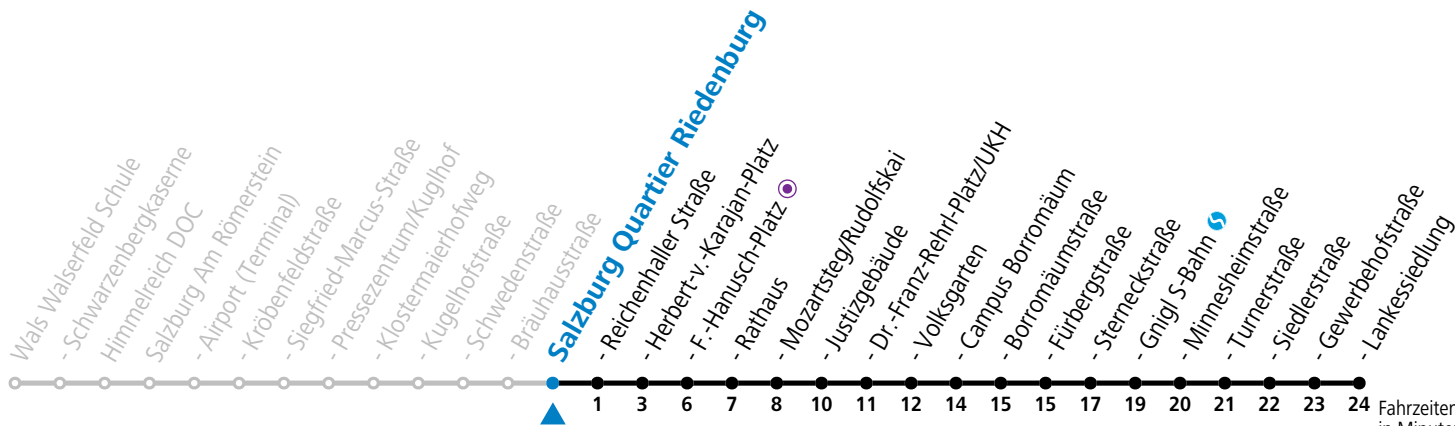

gültig von 7.7. bis 7.9.2024.

Fahrzeiten in Minuten
Alle Angaben ohne Gewähr.

Montag bis Freitag, Sommerferien					Samstag					Sonn- und Feiertag		
6	13	28	42	57	6	21	41					
7	12	27	42	57	7	01	21	41	7	16	46	
8	12	27	42	57	8	01	21	42	57	8	16	46
9	12	27	42	57	9	12	27	42	57	9	16	40
10	12	27	42	57	10	12	27	42	57	10	10	40
11	12	27	42	57	11	12	27	42	57	11	10	40
12	12	27	42	57	12	12	27	42	57	12	10	40
13	12	27	42	57	13	12	27	42	57	13	10	40
14	12	27	42	57	14	12	27	42	57	14	10	40
15	12	27	42	57	15	12	27	42	57	15	10	40
16	12	27	42	57	16	12	27	42	57	16	10	40
17	12	27	42	57	17	12	27	42	57	17	10	40
18	12	27	42	57	18	11^a	21	40		18	10	40
19	13	29^a	40	55^a	19	10	40			19	10	40
20	10	40			20	10	40			20	10	40
21	10	40			21	10	40			21	10	40
22	10	40			22	10	40			22	10	40
23	09^b	54^a			23	09^b	44^b			23	09^b	54^a
					0	19^b	54^b					
					1	19^a	49^a					

a = bis Salzburg Mozartsteg/Rudolfskai   b = verkehrt ab Rathaus weiter bis Birkensiedlung (Linie 5)

* NACHTSTERN: Freitag, sowie vor Sonn-/Feiertag ab ca. 22:00 Uhr - Verkehr nach Samstag-Fahrplan
Ferien im Bundesland Salzburg: 23.12.2023 bis 07.01.2024, 12. bis 18.02., 23.03. bis 01.04., 06.07. bis 08.09., 24.09. und 26.10. bis 02.11.2024 (Vorbehaltlich Änderungen durch die Schulbehörde)

Aufgabenträgerschaft: Stadt Salzburg, Betreiber: Salzburg Linien Verkehrsbetriebe GmbH, Bayerhamerstraße 16, 5020 Salzburg, Tel.: +43 (0)800 220050