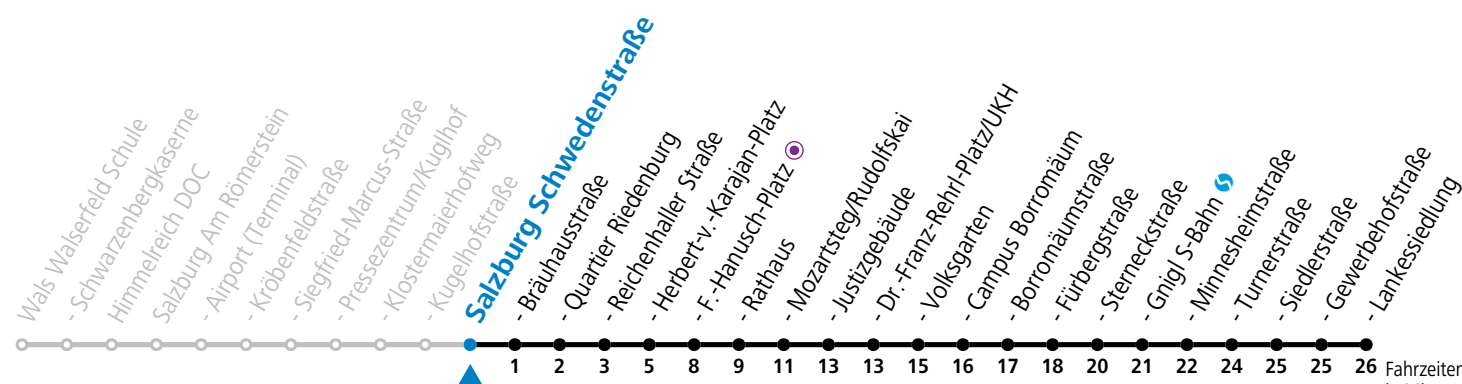

gültig von 7.7. bis 7.9.2024.

Fahrzeiten in Minuten
Alle Angaben ohne Gewähr.

Montag bis Freitag, Sommerferien					Samstag					Sonn- und Feiertag		
6	11	26	40	55	6	19	39	59				
7	10	25	40	55	7	19	39	59	7	13	43	
8	10	25	40	55	8	19	40	55	8	13	43	
9	10	25	40	55	9	10	25	40	55	9	13	37
10	10	25	40	55	10	10	25	40	55	10	07	37
11	10	25	40	55	11	10	25	40	55	11	07	37
12	10	25	40	55	12	10	25	40	55	12	07	37
13	10	25	40	55	13	10	25	40	55	13	07	37
14	10	25	40	55	14	10	25	40	55	14	07	37
15	10	25	40	55	15	10	25	40	55	15	07	37
16	10	25	40	55	16	10	25	40	55	16	07	37
17	10	25	40	55	17	10	25	40	55	17	07	37
18	10	25	40	55	18	09^a	19	37	18	07	37	
19	11	27^a	37	52^a	19	07	37		19	07	37	
20	07	37			20	07	37		20	07	37	
21	07	37			21	07	37		21	07	37	
22	07	37			22	07	37		22	07	37	
23	07^b	52^a			23	07^b	42^b		23	07^b	52^a	
					0	17^b	52^b					
					1	17^a	47^a					

a = bis Salzburg Mozartsteg/Rudolfskai   b = verkehrt ab Rathaus weiter bis Birkensiedlung (Linie 5)

* NACHTSTERN: Freitag, sowie vor Sonn-/Feiertag ab ca. 22:00 Uhr - Verkehr nach Samstag-Fahrplan
Ferien im Bundesland Salzburg: 23.12.2023 bis 07.01.2024, 12. bis 18.02., 23.03. bis 01.04., 06.07. bis 08.09., 24.09. und 26.10. bis 02.11.2024 (Vorbehaltlich Änderungen durch die Schulbehörde)

Aufgabenträgerschaft: Stadt Salzburg, Betreiber: Salzburg Linien Verkehrsbetriebe GmbH, Bayerhamerstraße 16, 5020 Salzburg, Tel.: +43 (0)800 220050

Datum: 28.05.2024 09:18:07; Linie: 91-10-M-40-R; Haltestelle: 50884