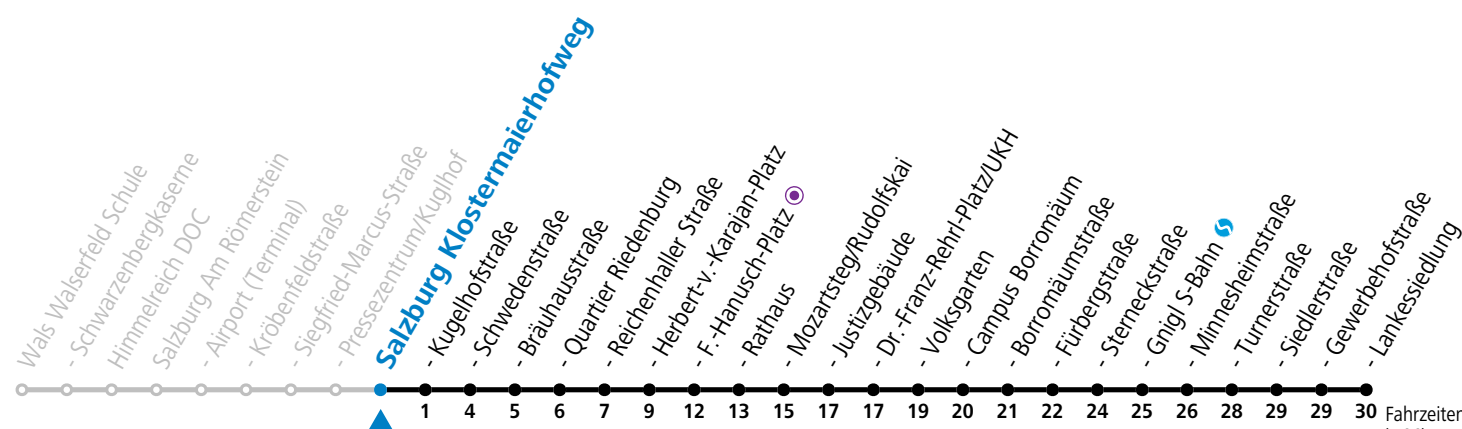

gültig von 7.7. bis 7.9.2024.

Fahrzeiten in Minuten
Alle Angaben ohne Gewähr.

Montag bis Freitag, Sommerferien					Samstag					Sonn- und Feiertag		
6	07	22	35	50	6	15	35	55				
7	05	20	35	50	7	15	35	55	7	10	40	
8	05	20	35	50	8	15	35	50	8	10	40	
9	05	20	35	50	9	05	20	35	50	9	10	34
10	05	20	35	50	10	05	20	35	50	10	04	34
11	05	20	35	50	11	05	20	35	50	11	04	34
12	05	20	35	50	12	05	20	35	50	12	04	34
13	05	20	35	50	13	05	20	35	50	13	04	34
14	05	20	35	50	14	05	20	35	50	14	04	34
15	05	20	35	50	15	05	20	35	50	15	04	34
16	05	20	35	50	16	05	20	35	50	16	04	34
17	05	20	35	50	17	05	20	35	50	17	04	34
18	05	20	35	50	18	05^a	15	34	18	04	34	
19	07	23^a	34	49^a	19	04	34	19	04	34		
20	04	34			20	04	34	20	04	34		
21	04	34			21	04	34	21	04	34		
22	04	34			22	04	34	22	04	34		
23	03^b	48^a			23	03^b	38^b	23	03^b	48^a		
					0	13^b	48^b					
					1	13^a	43^a					

a = bis Salzburg Mozartsteg/Rudolfskai   b = verkehrt ab Rathaus weiter bis Birkensiedlung (Linie 5)

* **NACHTSTERN: Freitag, sowie vor Sonn-/Feiertag ab ca. 22:00 Uhr - Verkehr nach Samstag-Fahrplan**
Ferien im Bundesland Salzburg: 23.12.2023 bis 07.01.2024, 12. bis 18.02., 23.03. bis 01.04., 06.07. bis 08.09., 24.09. und 26.10. bis 02.11.2024 (Vorbehaltlich Änderungen durch die Schulbehörde)

Aufgabenträgerschaft: Stadt Salzburg, Betreiber: Salzburg Linien Verkehrsbetriebe GmbH, Bayerhamerstraße 16, 5020 Salzburg, Tel.: +43 (0)800 220050