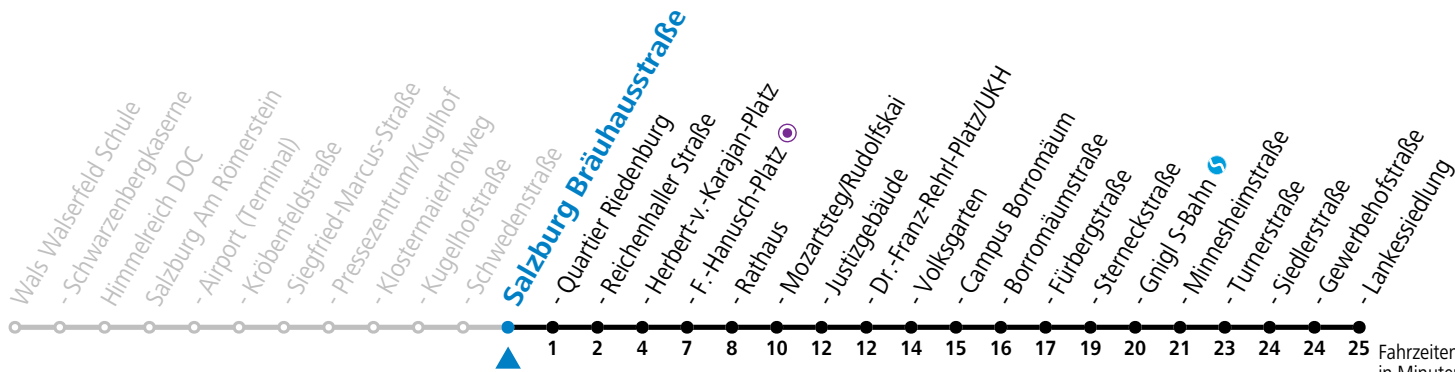

gültig von 7.7. bis 7.9.2024.

Fahrzeiten in Minuten
Alle Angaben ohne Gewähr.

Montag bis Freitag, Sommerferien					Samstag					Sonn- und Feiertag		
6	12	27	41	56	6	20	40					
7	11	26	41	56	7	00	20	40	7	14	44	
8	11	26	41	56	8	00	20	41	56	8	14	44
9	11	26	41	56	9	11	26	41	56	9	14	38
10	11	26	41	56	10	11	26	41	56	10	08	38
11	11	26	41	56	11	11	26	41	56	11	08	38
12	11	26	41	56	12	11	26	41	56	12	08	38
13	11	26	41	56	13	11	26	41	56	13	08	38
14	11	26	41	56	14	11	26	41	56	14	08	38
15	11	26	41	56	15	11	26	41	56	15	08	38
16	11	26	41	56	16	11	26	41	56	16	08	38
17	11	26	41	56	17	11	26	41	56	17	08	38
18	11	26	41	56	18	10^a	20	38	18	08	38	
19	12	28^a	38	53^a	19	08	38		19	08	38	
20	08	38			20	08	38		20	08	38	
21	08	38			21	08	38		21	08	38	
22	08	38			22	08	38		22	08	38	
23	08^b	53^a			23	08^b	43^b		23	08^b	53^a	
					0	18^b	53^b					
					1	18^a	48^a					

a = bis Salzburg Mozartsteg/Rudolfskai   b = verkehrt ab Rathaus weiter bis Birkensiedlung (Linie 5)

* **NACHTSTERN: Freitag, sowie vor Sonn-/Feiertag ab ca. 22:00 Uhr - Verkehr nach Samstag-Fahrplan**
Ferien im Bundesland Salzburg: 23.12.2023 bis 07.01.2024, 12. bis 18.02., 23.03. bis 01.04., 06.07. bis 08.09., 24.09. und 26.10. bis 02.11.2024 (Vorbehaltlich Änderungen durch die Schulbehörde)

Aufgabenträgerschaft: Stadt Salzburg, Betreiber: Salzburg Linien Verkehrsbetriebe GmbH, Bayerhamerstraße 16, 5020 Salzburg, Tel.: +43 (0)800 220050