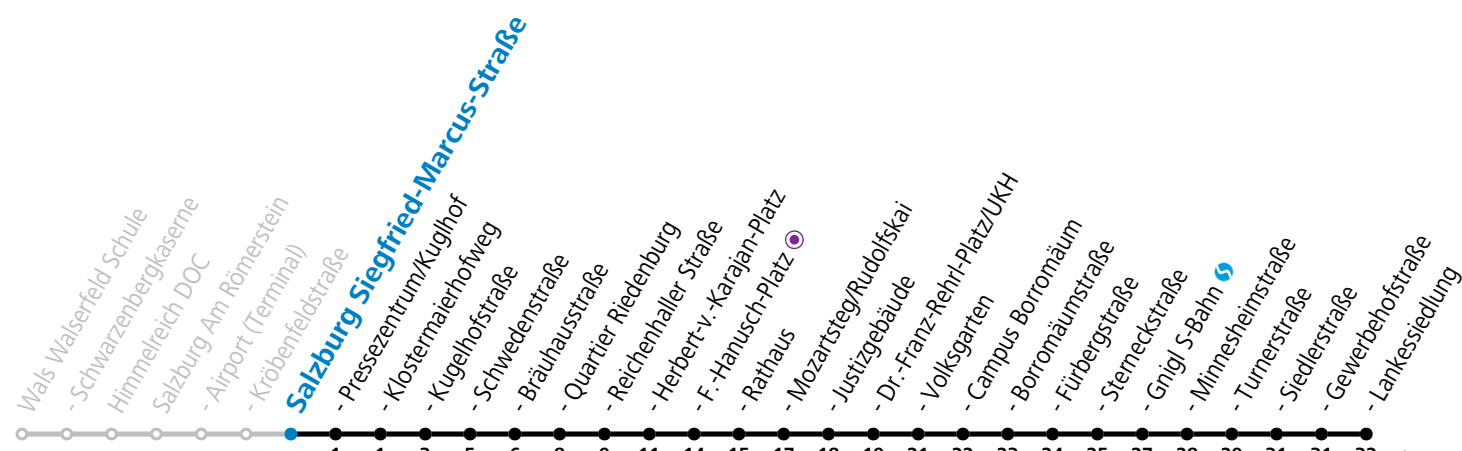

gültig von 7.7. bis 7.9.2024.

Fahrzeiten in Minuten
Alle Angaben ohne Gewähr.

Montag bis Freitag, Sommerferien					Samstag					Sonn- und Feiertag		
6	06	21	33	48	6	14	34	54				
7	03	18	33	48	7	14	34	54	7	08	38	
8	03	18	33	48	8	14	33	48	8	08	38	
9	03	18	33	48	9	03	18	33	48	9	08	32
10	03	18	33	48	10	03	18	33	48	10	02	32
11	03	18	33	48	11	03	18	33	48	11	02	32
12	03	18	33	48	12	03	18	33	48	12	02	32
13	03	18	33	48	13	03	18	33	48	13	02	32
14	03	18	33	48	14	03	18	33	48	14	02	32
15	03	18	33	48	15	03	18	33	48	15	02	32
16	03	18	33	48	16	03	18	33	48	16	02	32
17	03	18	33	48	17	03	18	33	48	17	02	32
18	03	18	33	48	18	04^a	14	32	18	02	32	
19	06	22^a	32	47^a	19	02	32	19	02	32		
20	02	32	20	02	32	20	02	32				
21	02	32	21	02	32	21	02	32				
22	02	32	22	02	32	22	02	32				
23	02^b	47^a	23	02^b	37^b	23	02^b	47^a				
			0	12^b	47^b							
			1	12^a	42^a							

a = bis Salzburg Mozartsteg/Rudolfskai   b = verkehrt ab Rathaus weiter bis Birkensiedlung (Linie 5)

* **NACHTSTERN: Freitag, sowie vor Sonn-/Feiertag ab ca. 22:00 Uhr - Verkehr nach Samstag-Fahrplan**
Ferien im Bundesland Salzburg: 23.12.2023 bis 07.01.2024, 12. bis 18.02., 23.03. bis 01.04., 06.07. bis 08.09., 24.09. und 26.10. bis 02.11.2024 (Vorbehaltlich Änderungen durch die Schulbehörde)

Aufgabenträgerschaft: Stadt Salzburg, Betreiber: Salzburg Linien Verkehrsbetriebe GmbH, Bayerhamerstraße 16, 5020 Salzburg, Tel.: +43 (0)800 220050