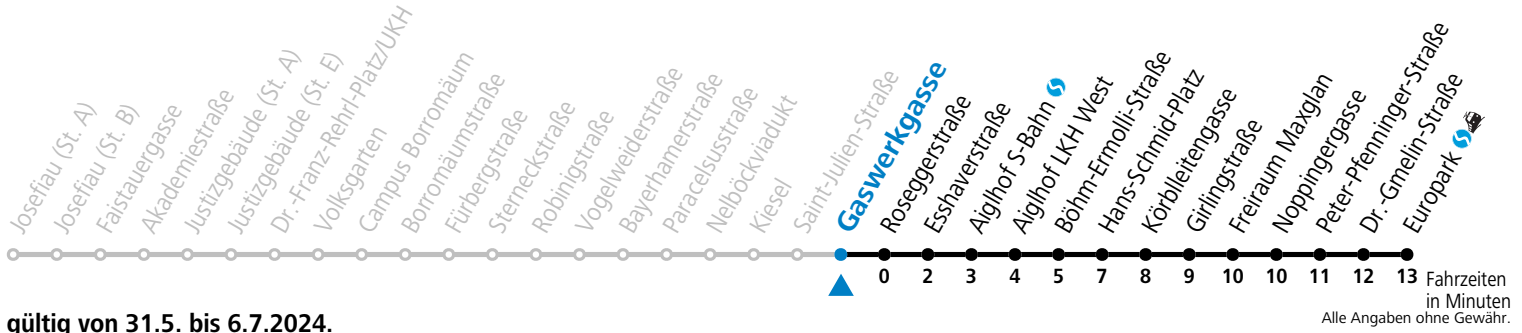

# 12 Josefiu - Volksgarten - Schallmoos - Kiesel - Lehen - Europark

gültig von 31.5. bis 6.7.2024.

Montag bis Freitag				
5	58			
6	28	43	58	
7	06	28	58	
8	28			
15	48			
16	18	48		
17	19	49		
18	19			

Samstag, Sonn- und Feiertag kein Linienverkehr  
 Aufgabenträgerschaft: Stadt Salzburg, Betreiber: Salzburg Linien Verkehrsbetriebe GmbH, Bayerhamerstraße 16, 5020 Salzburg, Tel.: +43 (0)800 220050

# 12 Josefiou - Volksgarten - Schallmoos - Kiesel - Lehen - Europark

gültig von 31.5. bis 6.7.2024.

Montag bis Freitag			
6	00	30	45
7	00	08	30
8	00	30	
15	50		
16	20	50	
17	21	51	
18	21		

Samstag, Sonn- und Feiertag kein Linienverkehr  
 Aufgabenträgerschaft: Stadt Salzburg, Betreiber: Salzburg Linien Verkehrsbetriebe GmbH, Bayerhamerstraße 16, 5020 Salzburg, Tel.: +43 (0)800 220050