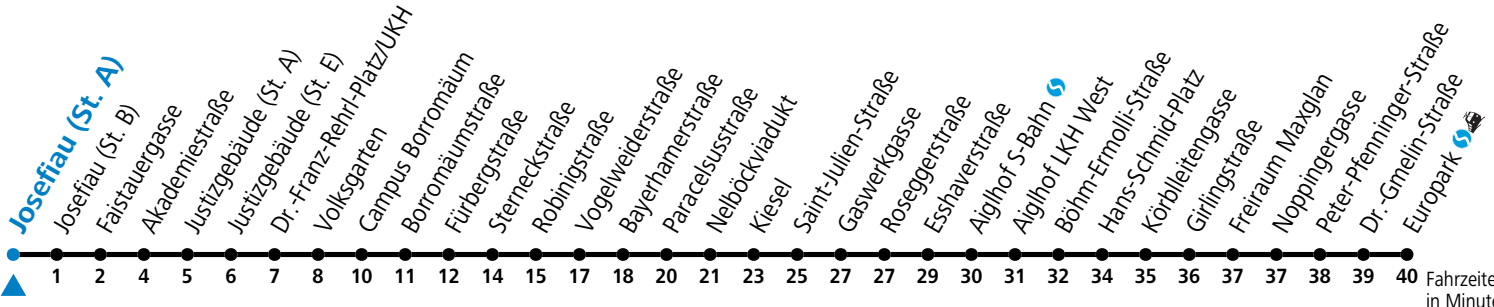

# 12 Josefiou - Volksgarten - Schallmoos - Kiesel - Lehen - Europark

gültig von 31.5. bis 6.7.2024.

Fahrzeiten  
in Minuten  
Alle Angaben ohne Gewähr.