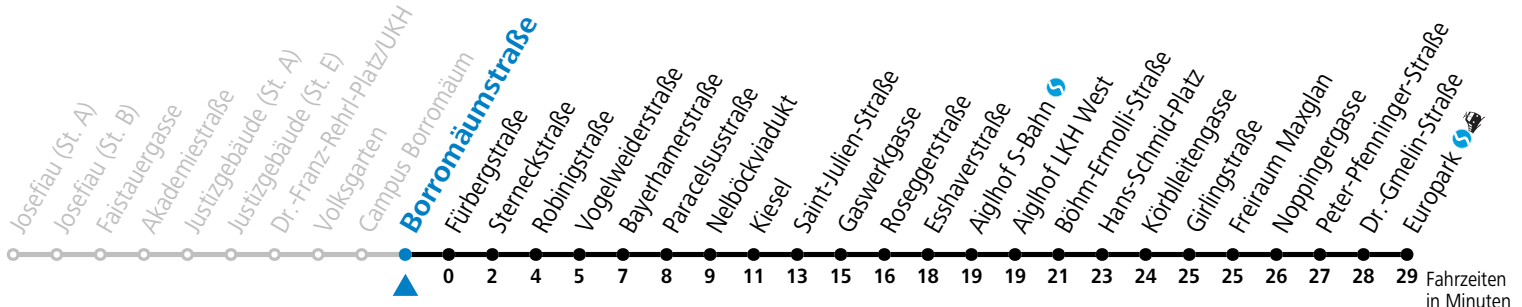

12 Josefiu - Volksgarten - Schallmoos - Kiesel - Lehen - Europark

gültig von 31.5. bis 6.7.2024.

Fahrzeiten in Minuten
Alle Angaben ohne Gewähr.

Montag bis Freitag				
5	45			
6	15	30	45	52
7	15	45		
8	15			
15	35			
16	05	35		
17	06	36		
18	06			

Samstag, Sonn- und Feiertag kein Linienverkehr

Aufgabenträgerschaft: Stadt Salzburg, Betreiber: Salzburg Linien Verkehrsbetriebe GmbH, Bayerhammerstraße 16, 5020 Salzburg, Tel.: +43 (0)800 220050

Die Salzburg Verkehr-App zum Gratis-Download >>