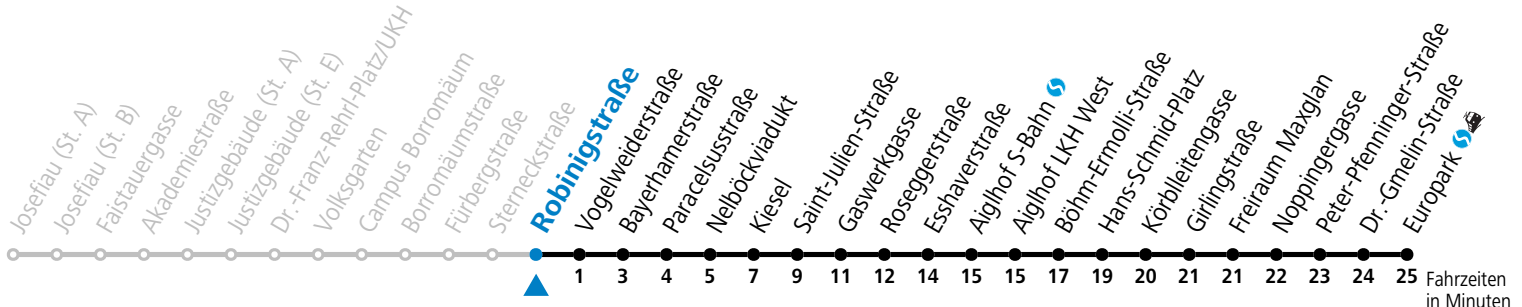

12 Josefiu - Volksgarten - Schallmoos - Kiesel - Lehen - Europark

gültig von 31.5. bis 6.7.2024.

Fahrzeiten
in Minuten
Alle Angaben ohne Gewähr.

Montag bis Freitag					
5	49				
6	19	34	49	56	
7	19	49			
8	19				
15	39				
16	09	39			
17	10	40			
18	10				

Samstag, Sonn- und Feiertag kein Linienverkehr
Aufgabenträgerschaft: Stadt Salzburg, Betreiber: Salzburg Linien Verkehrsbetriebe GmbH, Bayerhamerstraße 16, 5020 Salzburg, Tel.: +43 (0)800 220050