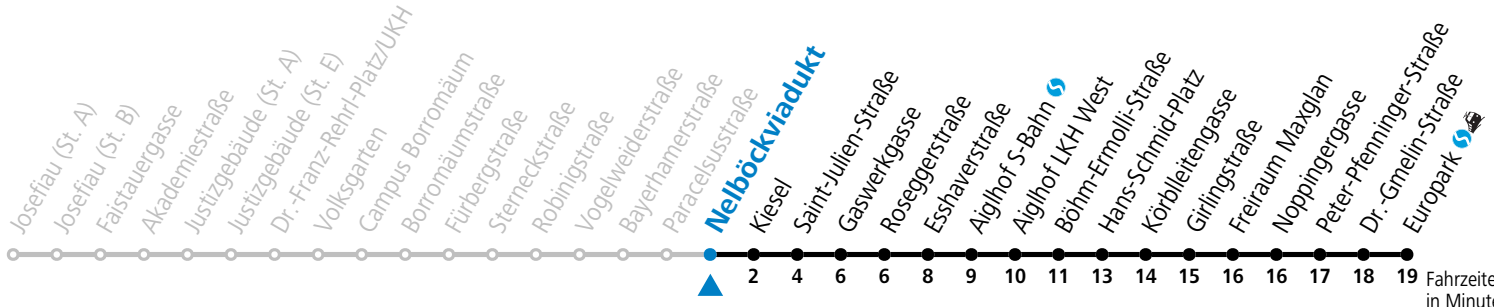

# 12 Josefiu - Volksgarten - Schallmoos - Kiesel - Lehen - Europark

gültig von 31.5. bis 6.7.2024.

Fahrzeiten  
in Minuten  
Alle Angaben ohne Gewähr.

## Montag bis Freitag

5	53		
6	23	38	53
7	01	23	53
8	23		
15	43		
16	13	43	
17	14	44	
18	14		

Samstag, Sonn- und Feiertag kein Linienverkehr

Aufgabenträgerschaft: Stadt Salzburg, Betreiber: Salzburg Linien Verkehrsbetriebe GmbH, Bayerhammerstraße 16, 5020 Salzburg, Tel.: +43 (0)800 220050

# 12 Josefiu - Volksgarten - Schallmoos - Kiesel - Lehen - Europark

gültig von 31.5. bis 6.7.2024.

Fahrzeiten  
in Minuten  
Alle Angaben ohne Gewähr.

Montag bis Freitag				
5	54			
6	24	39	54	
7	02	24	54	
8	24			
15	44			
16	14	44		
17	15	45		
18	15			