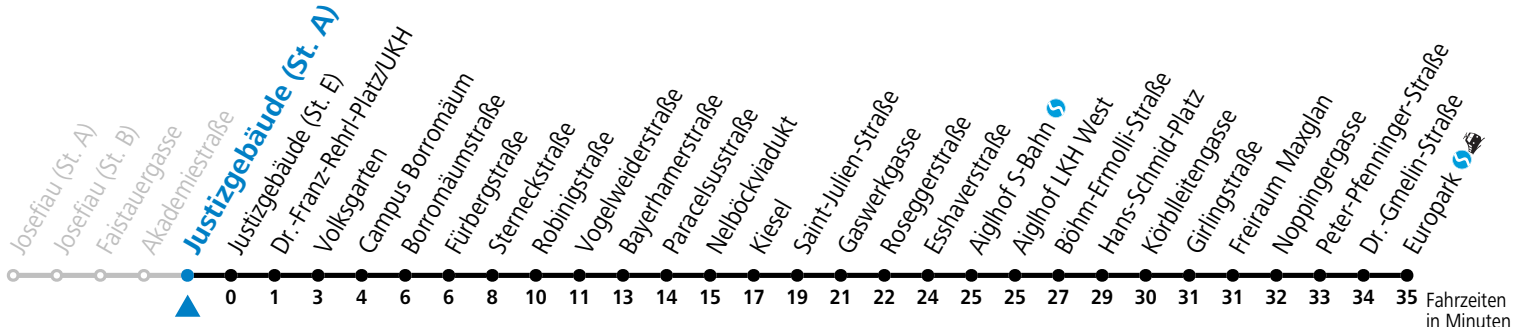

12 Josefiu - Volksgarten - Schallmoos - Kiesel - Lehen - Europark

gültig von 31.5. bis 6.7.2024.

Alle Angaben ohne Gewähr.

Montag bis Freitag

5	39			
6	09	24	39	46
7	09	39		
8	09			
15	29	59		
16	29			
17	00	30		
18	00			

Samstag, Sonn- und Feiertag kein Linienverkehr
Aufgabenträgerschaft: Stadt Salzburg, Betreiber: Salzburg Linien Verkehrsbetriebe GmbH, Bayerhammerstraße 16, 5020 Salzburg, Tel.: +43 (0)800 220050