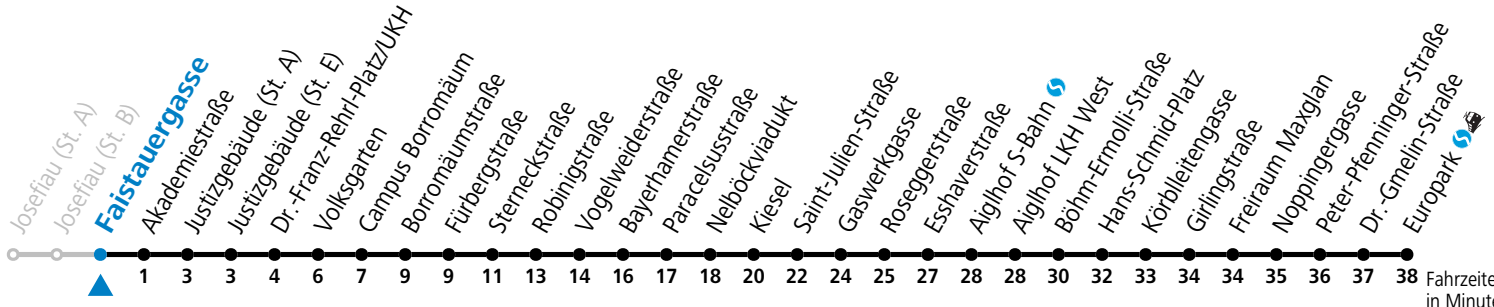

## Montag bis Freitag

5	34			
6	04	19	34	42
7	04	34		
8	04			
15	24	54		
16	24	55		
17	25	55		

Samstag, Sonn- und Feiertag kein Linienverkehr

Aufgabenträgerschaft: Stadt Salzburg, Betreiber: Salzburg Linien Verkehrsbetriebe GmbH, Bayerhamerstraße 16, 5020 Salzburg, Tel.: +43 (0)800 220050

# 12 Josefiou - Volksgarten - Schallmoos - Kiesel - Lehen - Europark

gültig von 31.5. bis 6.7.2024.

Fahrzeiten in Minuten  
Alle Angaben ohne Gewähr.