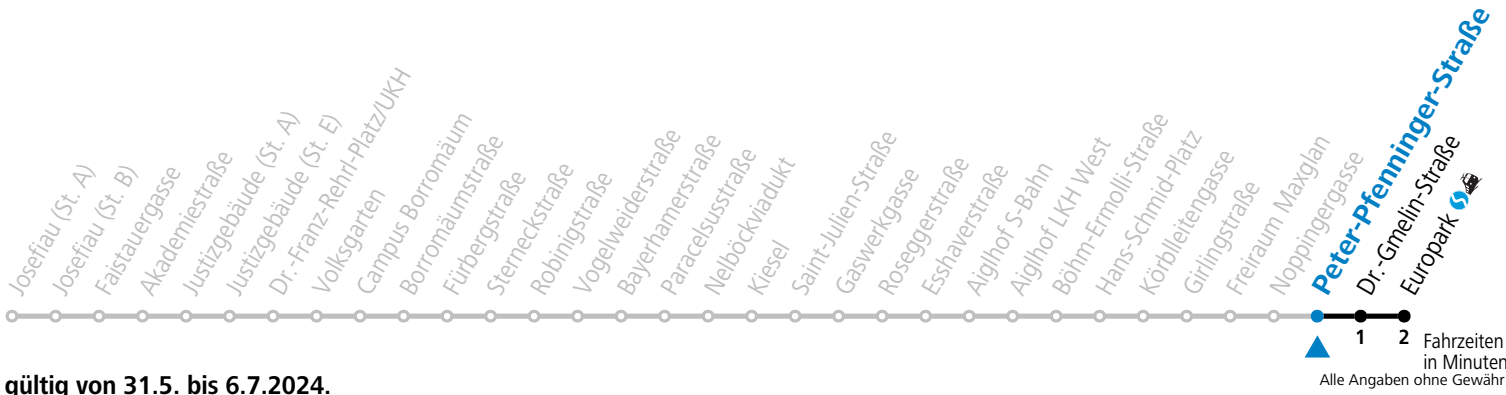

## Montag bis Freitag

6	11	41	56
7	11	18	41
8	11	41	
16	01	31	
17	01	32	
18	02	32	

Samstag, Sonn- und Feiertag kein Linienverkehr

Aufgabenträgerschaft: Stadt Salzburg, Betreiber: Salzburg Linien Verkehrsbetriebe GmbH, Bayerhamerstraße 16, 5020 Salzburg, Tel.: +43 (0)800 220050

# 12 Josefiu - Volksgarten - Schallmoos - Kiesel - Lehen - Europark

gültig von 31.5. bis 6.7.2024.

Montag bis Freitag			
6	12	42	57
7	12	19	42
8	12	42	
16	02	32	
17	02	33	
18	03	33	

Samstag, Sonn- und Feiertag kein Linienverkehr