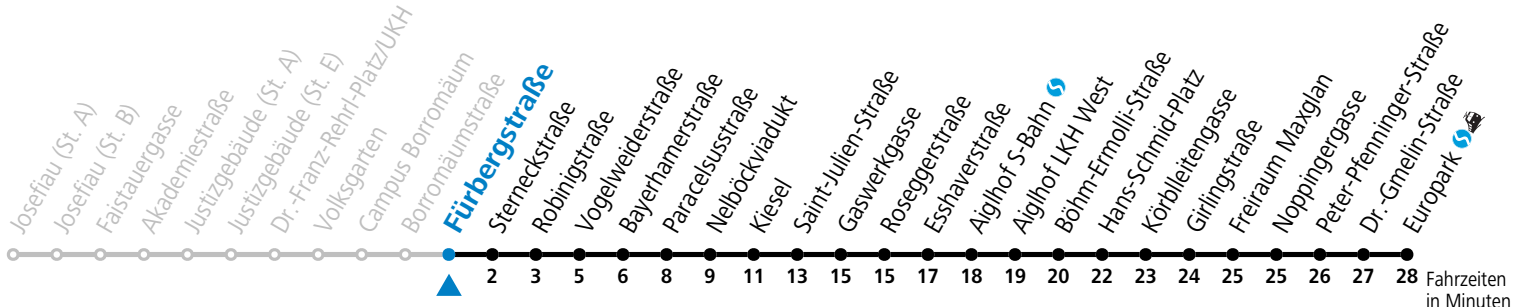

Samstag, Sonn- und Feiertag kein Linienverkehr

Aufgabenträgerschaft: Stadt Salzburg, Betreiber: Salzburg Linien Verkehrsbetriebe GmbH, Bayerhammerstraße 16, 5020 Salzburg, Tel.: +43 (0)800 220050

Die Salzburg Verkehr-App zum Gratis-Download >>

# 12 Josefiu - Volksgarten - Schallmoos - Kiesel - Lehen - Europark

gültig von 31.5. bis 6.7.2024.

Fahrzeiten  
in Minuten  
Alle Angaben ohne Gewähr.