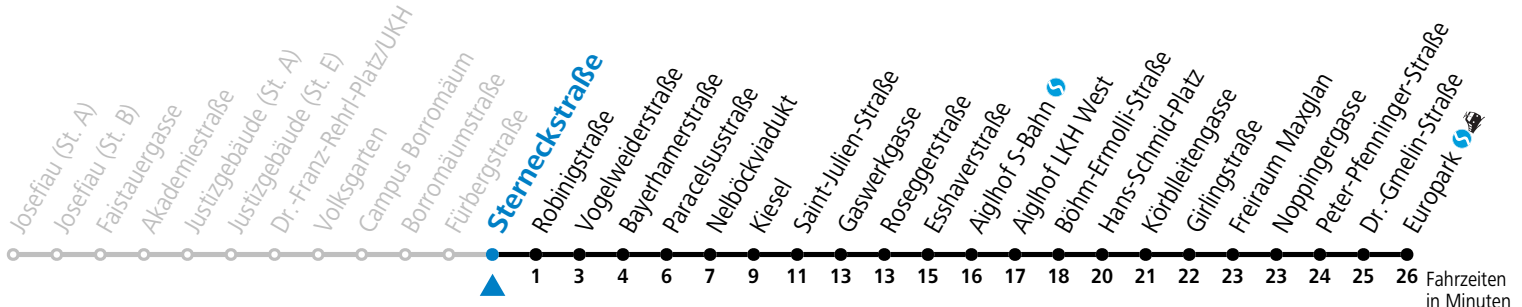

## Montag bis Freitag

5	45			
6	15	30	45	53
7	15	45		
8	15			
15	35			
16	05	35		
17	06	36		
18	06			

Samstag, Sonn- und Feiertag kein Linienverkehr

Aufgabenträgerschaft: Stadt Salzburg, Betreiber: Salzburg Linien Verkehrsbetriebe GmbH, Bayerhamerstraße 16, 5020 Salzburg, Tel.: +43 (0)800 220050

# 12 Josefiu - Volksgarten - Schallmoos - Kiesel - Lehen - Europark

gültig von 31.5. bis 6.7.2024.

Fahrzeiten  
in Minuten  
Alle Angaben ohne Gewähr.

Montag bis Freitag					
5	47				
6	17	32	47	55	
7	17	47			
8	17				
15	37				
16	07	37			
17	08	38			
18	08				