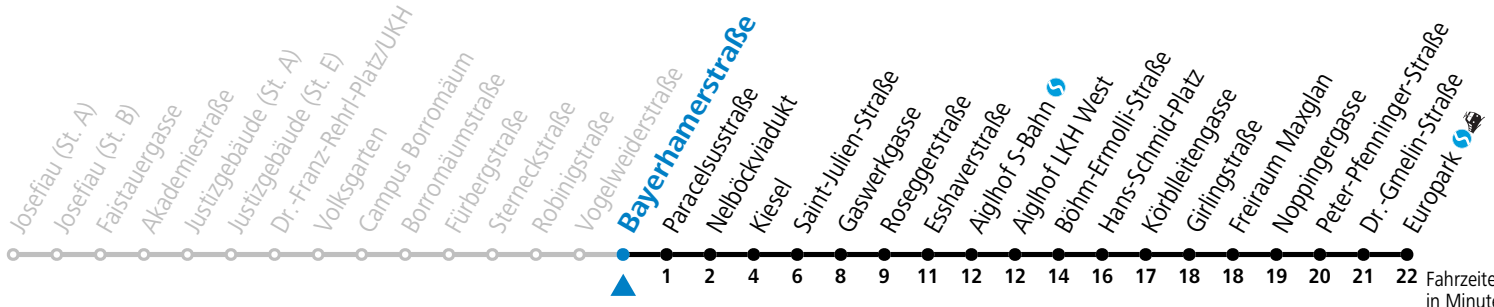

12 Josefiu - Volksgarten - Schallmoos - Kiesel - Lehen - Europark

gültig von 31.5. bis 6.7.2024.

Fahrzeiten in Minuten
Alle Angaben ohne Gewähr.

Montag bis Freitag

5	52			
6	22	37	52	59
7	22	52		
8	22			
15	42			
16	12	42		
17	13	43		
18	13			

Samstag, Sonn- und Feiertag kein Linienverkehr

Aufgabenträgerschaft: Stadt Salzburg, Betreiber: Salzburg Linien Verkehrsbetriebe GmbH, Bayerhamerstraße 16, 5020 Salzburg, Tel.: +43 (0)800 220050