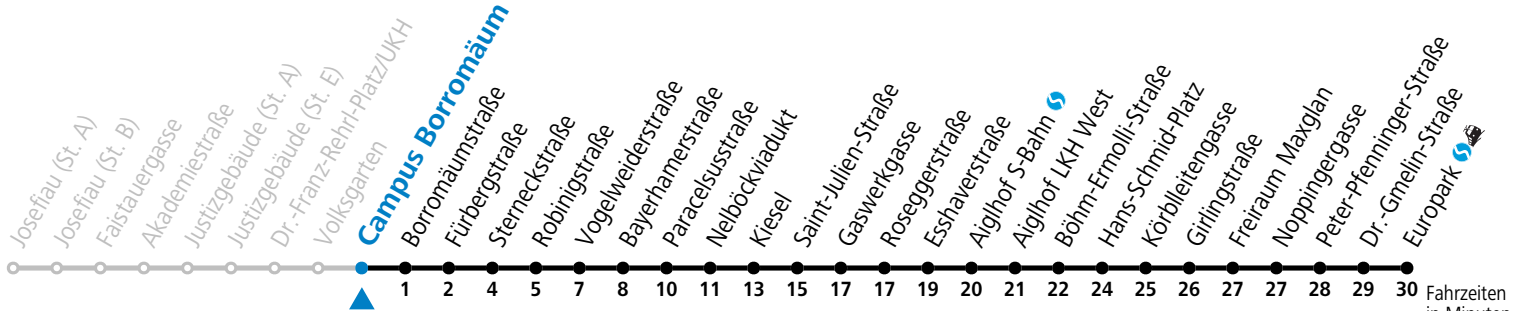

# 12 Josefiou - Volksgarten - Schallmoos - Kiesel - Lehen - Europark

gültig von 31.5. bis 6.7.2024.

Fahrzeiten in Minuten  
Alle Angaben ohne Gewähr.

## Montag bis Freitag

5	42			
6	12	27	42	49
7	12	42		
8	12			
15	32			
16	02	32		
17	03	33		
18	03			

Samstag, Sonn- und Feiertag kein Linienverkehr

Aufgabenträgerschaft: Stadt Salzburg, Betreiber: Salzburg Linien Verkehrsbetriebe GmbH, Bayerhammerstraße 16, 5020 Salzburg, Tel.: +43 (0)800 220050

# 12 Josefiu - Volksgarten - Schallmoos - Kiesel - Lehen - Europark

gültig von 31.5. bis 6.7.2024.

Fahrzeiten in Minuten  
Alle Angaben ohne Gewähr.

Montag bis Freitag					
5	43				
6	13	28	43	51	
7	13	43			
8	13				
15	33				
16	03	33			
17	04	34			
18	04				