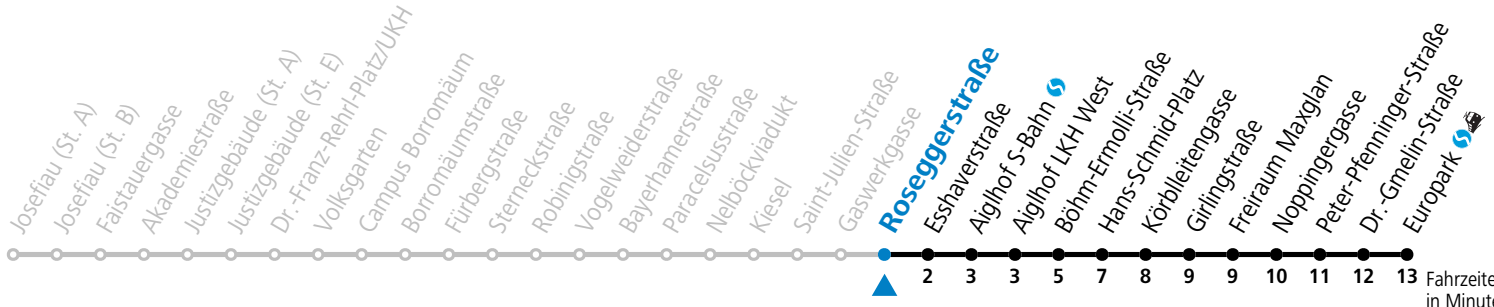

# 12 Josefiou - Volksgarten - Schallmoos - Kiesel - Lehen - Europark

gültig von 31.5. bis 6.7.2024.

Montag bis Freitag			
6	00	30	45
7	00	08	30
8	00	30	
15	50		
16	20	50	
17	21	51	
18	21		

Samstag, Sonn- und Feiertag kein Linienverkehr  
 Aufgabenträgerschaft: Stadt Salzburg, Betreiber: Salzburg Linien Verkehrsbetriebe GmbH, Bayerhamerstraße 16, 5020 Salzburg, Tel.: +43 (0)800 220050

# 12 Josefiu - Volksgarten - Schallmoos - Kiesel - Lehen - Europark

gültig von 31.5. bis 6.7.2024.

Montag bis Freitag			
6	01	31	46
7	01	08	31
8	01	31	
15	51		
16	21	51	
17	22	52	
18	22		

Samstag, Sonn- und Feiertag kein Linienverkehr  
 Aufgabenträgerschaft: Stadt Salzburg, Betreiber: Salzburg Linien Verkehrsbetriebe GmbH, Bayerhammerstraße 16, 5020 Salzburg, Tel.: +43 (0)800 220050