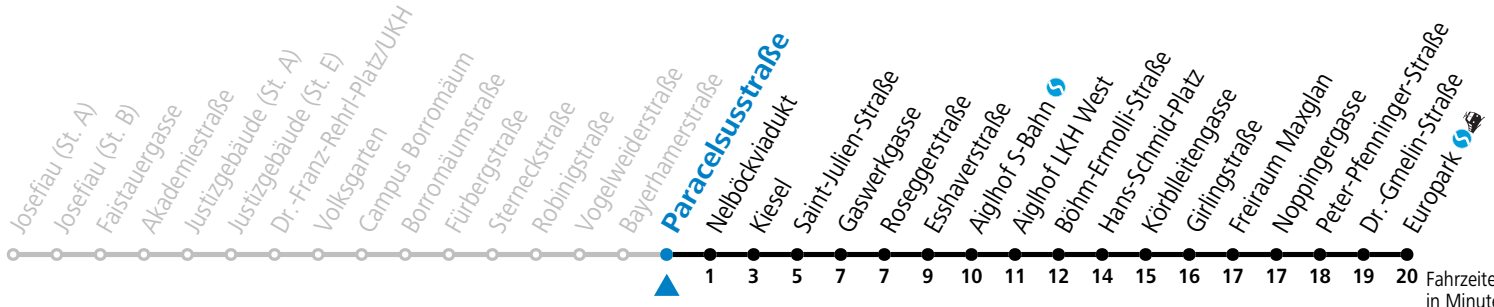

# 12 Josefiu - Volksgarten - Schallmoos - Kiesel - Lehen - Europark

gültig von 31.5. bis 6.7.2024.

Fahrzeiten  
in Minuten  
Alle Angaben ohne Gewähr.

## Montag bis Freitag

5	52			
6	22	37	52	59
7	22	52		
8	22			
15	42			
16	12	42		
17	13	43		
18	13			

Samstag, Sonn- und Feiertag kein Linienverkehr

Aufgabenträgerschaft: Stadt Salzburg, Betreiber: Salzburg Linien Verkehrsbetriebe GmbH, Bayerhamerstraße 16, 5020 Salzburg, Tel.: +43 (0)800 220050