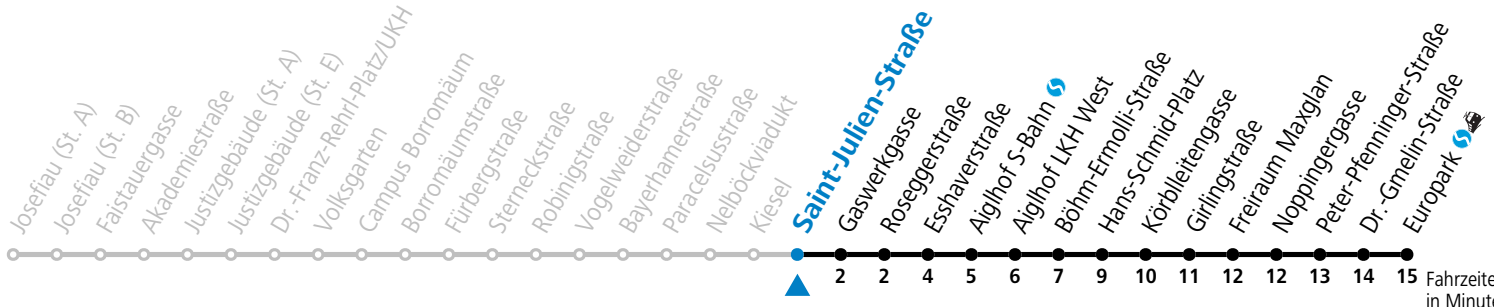

# 12 Josefiu - Volksgarten - Schallmoos - Kiesel - Lehen - Europark

gültig von 31.5. bis 6.7.2024.

Fahrzeiten  
in Minuten  
Alle Angaben ohne Gewähr.

## Montag bis Freitag

5	56		
6	26	41	56
7	04	26	56
8	26		
15	46		
16	16	46	
17	17	47	
18	17		

Samstag, Sonn- und Feiertag kein Linienverkehr

Aufgabenträgerschaft: Stadt Salzburg, Betreiber: Salzburg Linien Verkehrsbetriebe GmbH, Bayerhamerstraße 16, 5020 Salzburg, Tel.: +43 (0)800 220050

# 12 Josefiu - Volksgarten - Schallmoos - Kiesel - Lehen - Europark

gültig von 31.5. bis 6.7.2024.

Montag bis Freitag				
5	58			
6	28	43	58	
7	06	28	58	
8	28			
15	48			
16	18	48		
17	19	49		
18	19			

Samstag, Sonn- und Feiertag kein Linienverkehr  
 Aufgabenträgerschaft: Stadt Salzburg, Betreiber: Salzburg Linien Verkehrsbetriebe GmbH, Bayerhamerstraße 16, 5020 Salzburg, Tel.: +43 (0)800 220050