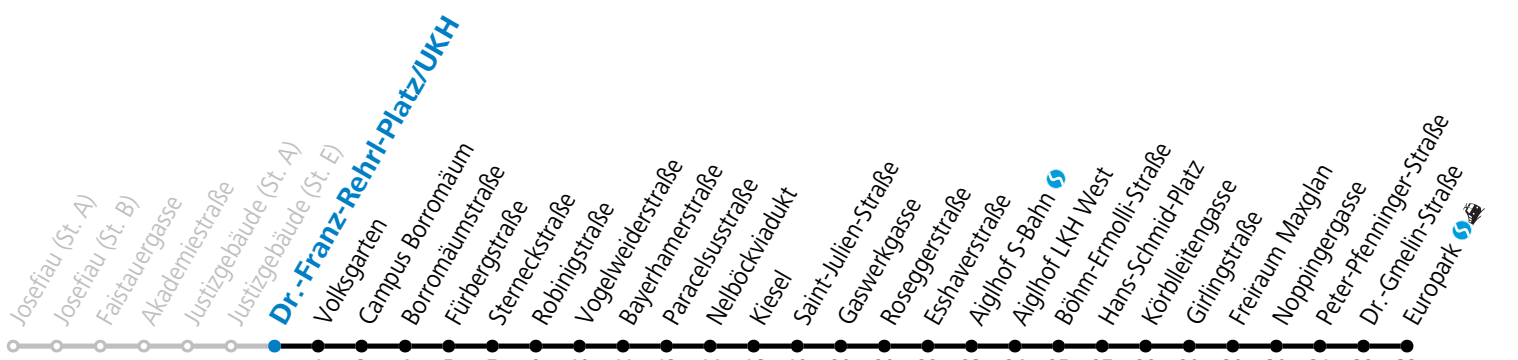

12 Josefiou - Volksgarten - Schallmoos - Kiesel - Lehen - Europark

gültig von 31.5. bis 6.7.2024.

Fahrzeiten in Minuten
Alle Angaben ohne Gewähr.

Montag bis Freitag				
5	40			
6	10	25	40	48
7	10	40		
8	10			
15	30			
16	00	30		
17	01	31		
18	01			

Samstag, Sonn- und Feiertag kein Linienverkehr
Aufgabenträgerschaft: Stadt Salzburg, Betreiber: Salzburg Linien Verkehrsbetriebe GmbH, Bayerhammerstraße 16, 5020 Salzburg, Tel.: +43 (0)800 220050