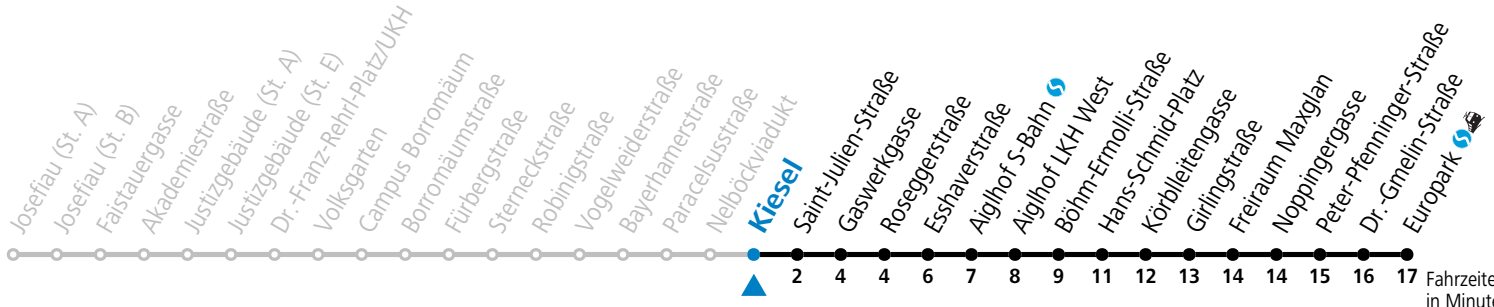

12 Josefiu - Volksgarten - Schallmoos - Kiesel - Lehen - Europark

gültig von 31.5. bis 6.7.2024.

Fahrzeiten
in Minuten
Alle Angaben ohne Gewähr.

Montag bis Freitag

5	56		
6	26	41	56
7	04	26	56
8	26		
15	46		
16	16	46	
17	17	47	
18	17		

Samstag, Sonn- und Feiertag kein Linienverkehr

Aufgabenträgerschaft: Stadt Salzburg, Betreiber: Salzburg Linien Verkehrsbetriebe GmbH, Bayerhamerstraße 16, 5020 Salzburg, Tel.: +43 (0)800 220050