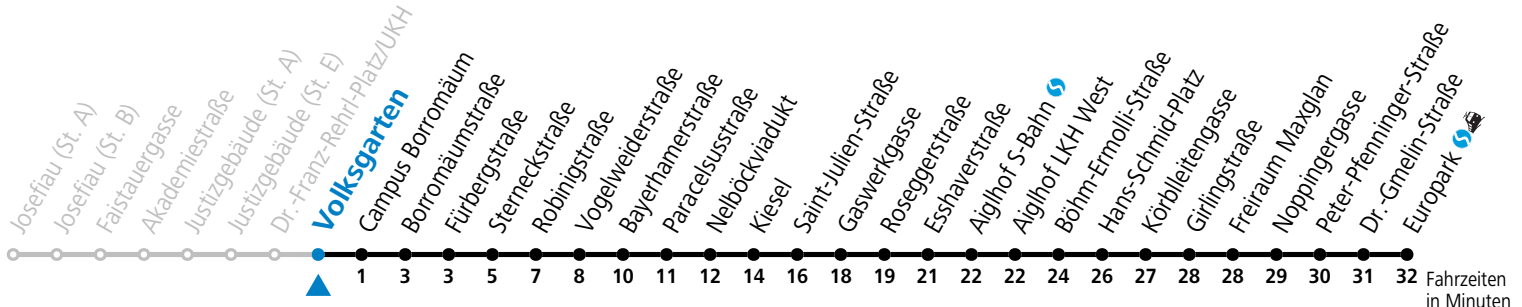

12 Josefiou - Volksgarten - Schallmoos - Kiesel - Lehen - Europark

gültig von 31.5. bis 6.7.2024.

Fahrzeiten in Minuten
Alle Angaben ohne Gewähr.

Montag bis Freitag

5	42			
6	12	27	42	49
7	12	42		
8	12			
15	32			
16	02	32		
17	03	33		
18	03			

Samstag, Sonn- und Feiertag kein Linienverkehr

Aufgabenträgerschaft: Stadt Salzburg, Betreiber: Salzburg Linien Verkehrsbetriebe GmbH, Bayerhammerstraße 16, 5020 Salzburg, Tel.: +43 (0)800 220050