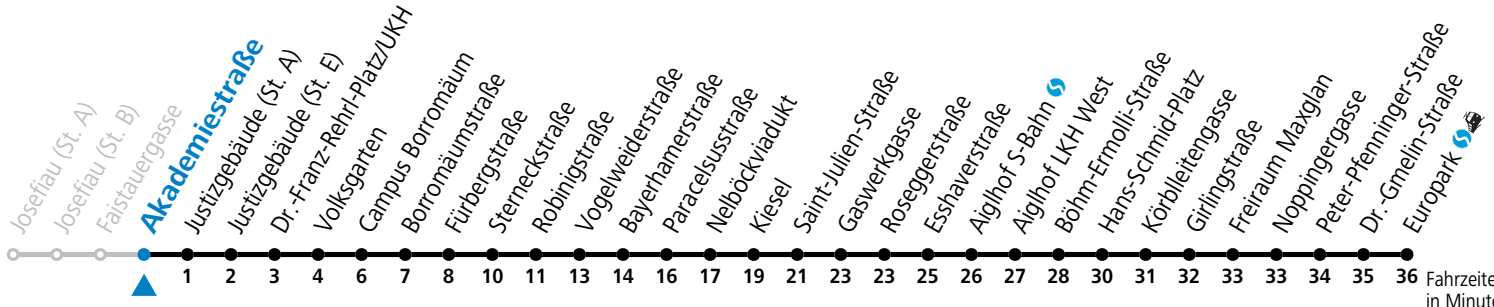

12 Josefiu - Volksgarten - Schallmoos - Kiesel - Lehen - Europark

gültig von 31.5. bis 6.7.2024.

Fahrzeiten
in Minuten
Alle Angaben ohne Gewähr.

Montag bis Freitag

5	37			
6	07	22	37	45
7	07	37		
8	07			
15	27	57		
16	27	58		
17	28	58		

Samstag, Sonn- und Feiertag kein Linienverkehr

Aufgabenträgerschaft: Stadt Salzburg, Betreiber: Salzburg Linien Verkehrsbetriebe GmbH, Bayerhammerstraße 16, 5020 Salzburg, Tel.: +43 (0)800 220050