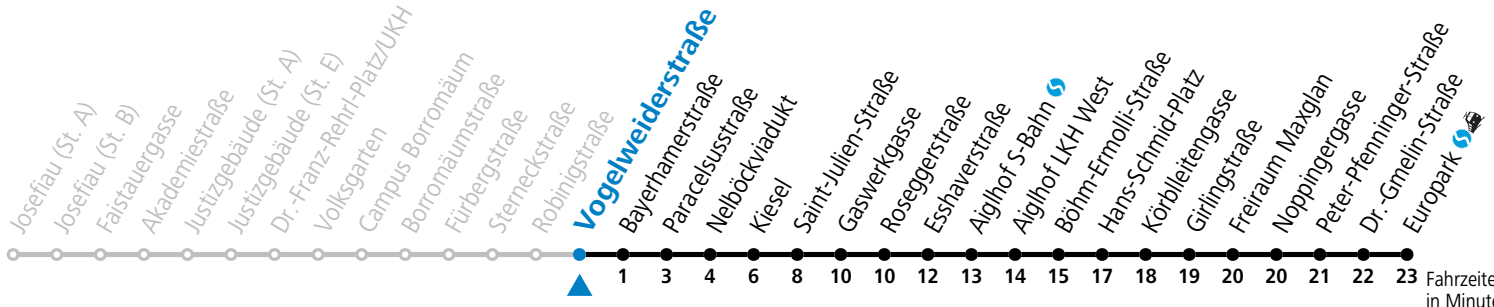

12 Josefiu - Volksgarten - Schallmoos - Kiesel - Lehen - Europark

gültig von 31.5. bis 6.7.2024.

Fahrzeiten
in Minuten
Alle Angaben ohne Gewähr.

Montag bis Freitag				
5	50			
6	20	35	50	58
7	20	50		
8	20			
15	40			
16	10	40		
17	11	41		
18	11			

Samstag, Sonn- und Feiertag kein Linienverkehr

Aufgabenträgerschaft: Stadt Salzburg, Betreiber: Salzburg Linien Verkehrsbetriebe GmbH, Bayerhamerstraße 16, 5020 Salzburg, Tel.: +43 (0)800 220050