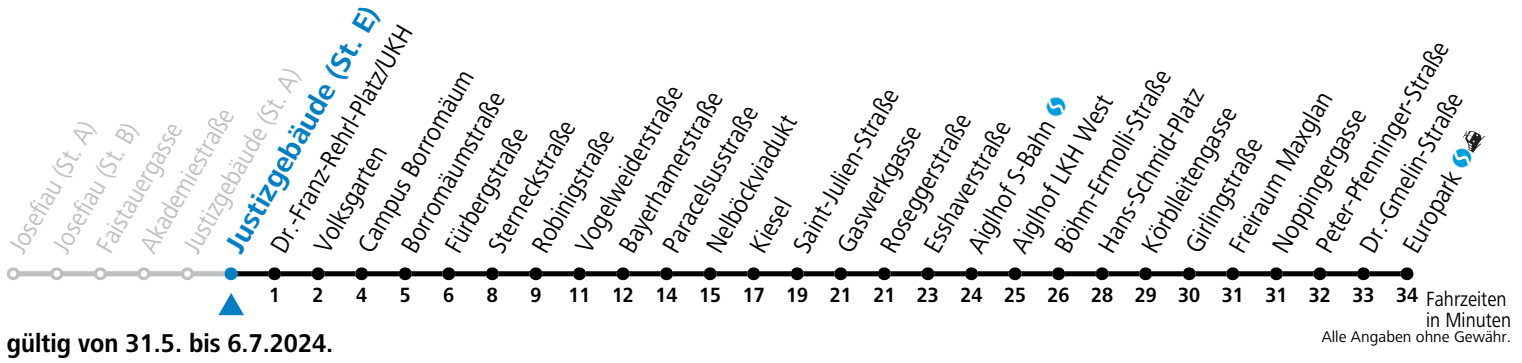

12 Josefiu - Volksgarten - Schallmoos - Kiesel - Lehen - Europark

Montag bis Freitag				
5	39			
6	09	24	39	47
7	09	39		
8	09			
15	29	59		
16	29			
17	00	30		
18	00			

Samstag, Sonn- und Feiertag kein Linienverkehr
Aufgabenträgerschaft: Stadt Salzburg, Betreiber: Salzburg Linien Verkehrsbetriebe GmbH, Bayerhammerstraße 16, 5020 Salzburg, Tel.: +43 (0)800 220050