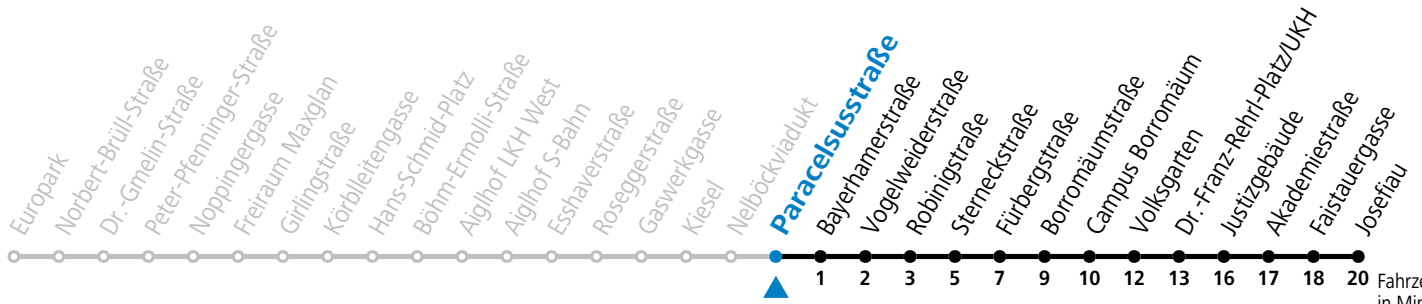

# 12 Europark - Lehen - Kiesel - Schallmoos - Volksgarten - Josefiaw

gültig von 7.7. bis 7.9.2024.

Fahrzeiten  
in Minuten  
Alle Angaben ohne Gewähr.

## Montag bis Freitag, Sommerferien

6	38	
7	08	38
8	08	38
9	08	
16	28	58
17	28	58
18	28	58

Samstag, Sonn- und Feiertag kein Linienverkehr

Aufgabenträgerschaft: Stadt Salzburg, Betreiber: Salzburg Linien Verkehrsbetriebe GmbH, Bayerhamerstraße 16, 5020 Salzburg, Tel.: +43 (0)800 220050