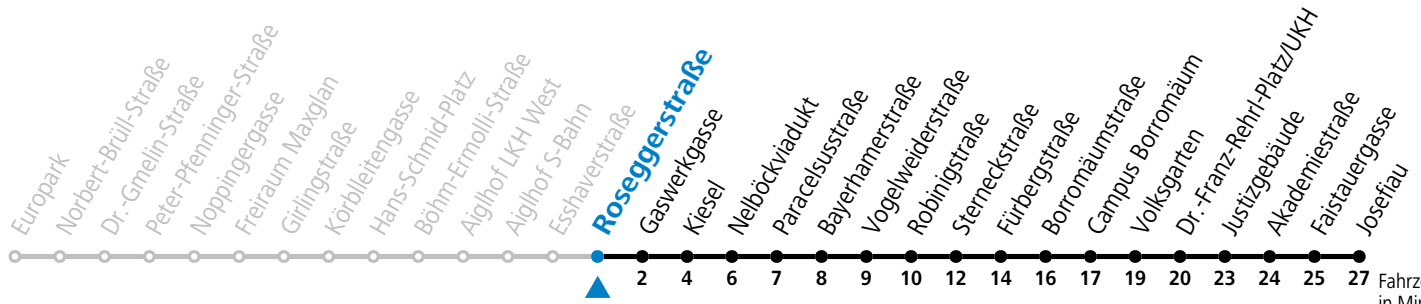

## Montag bis Freitag, Sommerferien

6	30
7	00 30
8	00 30
9	00
16	20 50
17	20 50
18	20 50

Samstag, Sonn- und Feiertag kein Linienverkehr

Aufgabenträgerschaft: Stadt Salzburg, Betreiber: Salzburg Linien Verkehrsbetriebe GmbH, Bayerhammerstraße 16, 5020 Salzburg, Tel.: +43 (0)800 220050

# 12 Europark - Lehen - Kiesel - Schallmoos - Volksgarten - Josefiaw

gültig von 7.7. bis 7.9.2024.

Fahrzeiten  
in Minuten  
Alle Angaben ohne Gewähr.