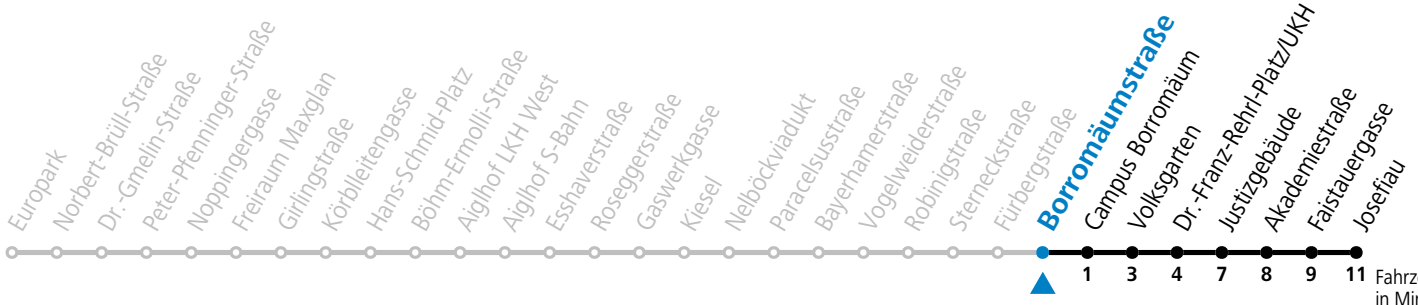

# 12 Europark - Lehen - Kiesel - Schallmoos - Volksgarten - Josefiaw

gültig von 7.7. bis 7.9.2024.

Fahrzeiten  
in Minuten  
Alle Angaben ohne Gewähr.

## Montag bis Freitag, Sommerferien

6	46	
7	16	46
8	16	46
9	16	
16	36	
17	06	36
18	06	36
19	06	

Samstag, Sonn- und Feiertag kein Linienverkehr

Aufgabenträgerschaft: Stadt Salzburg, Betreiber: Salzburg Linien Verkehrsbetriebe GmbH, Bayerhamerstraße 16, 5020 Salzburg, Tel.: +43 (0)800 220050