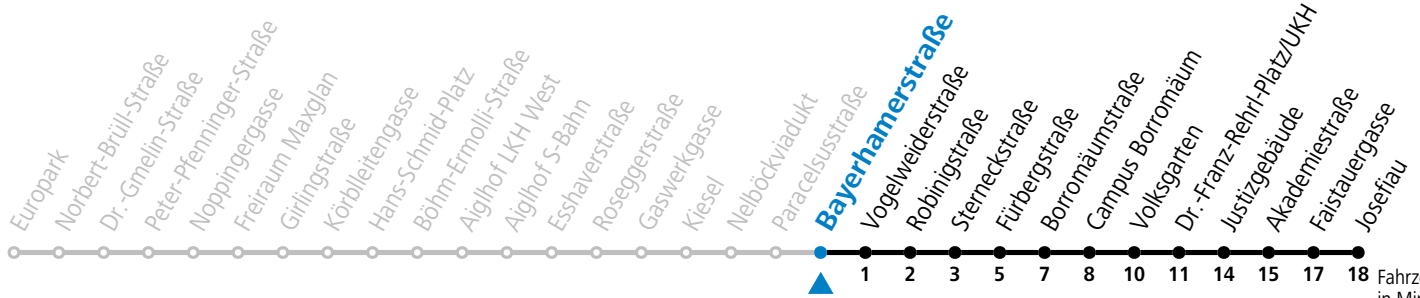

## Montag bis Freitag, Sommerferien

6	39	
7	09	39
8	09	39
9	09	
16	29	59
17	29	59
18	29	59

Samstag, Sonn- und Feiertag kein Linienverkehr

Aufgabenträgerschaft: Stadt Salzburg, Betreiber: Salzburg Linien Verkehrsbetriebe GmbH, Bayerhammerstraße 16, 5020 Salzburg, Tel.: +43 (0)800 220050

# 12 Europark - Lehen - Kiesel - Schallmoos - Volksgarten - Josefiu

gültig von 7.7. bis 7.9.2024.

Fahrzeiten  
in Minuten  
Alle Angaben ohne Gewähr.