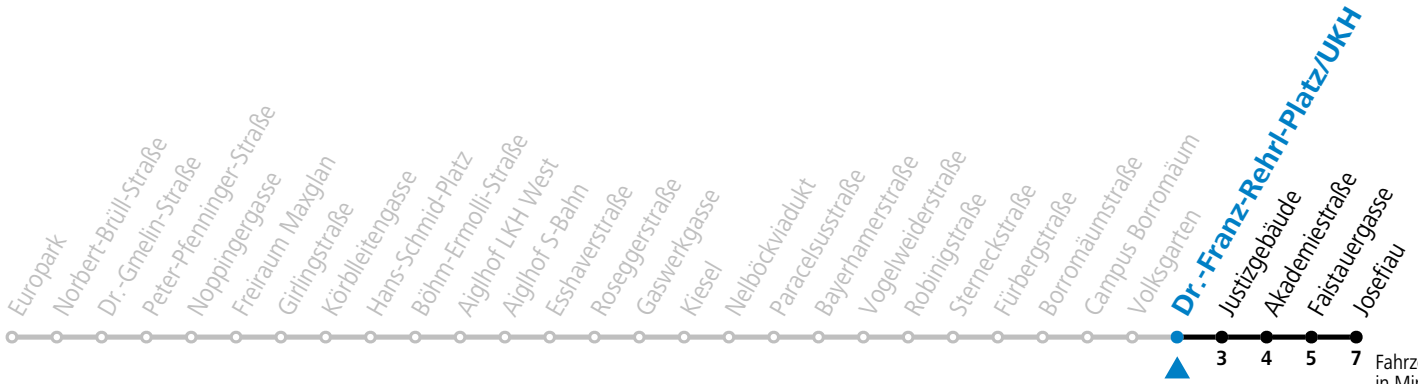

12 Europark - Lehen - Kiesel - Schallmoos - Volksgarten - Josefiaw

gültig von 7.7. bis 7.9.2024.

Montag bis Freitag, Sommerferien

6	52	
7	22	52
8	22	52
9	22	
16	42	
17	12	42
18	12	42
19	12	

Samstag, Sonn- und Feiertag kein Linienverkehr

Aufgabenträgerschaft: Stadt Salzburg, Betreiber: Salzburg Linien Verkehrsbetriebe GmbH, Bayerhammerstraße 16, 5020 Salzburg, Tel.: +43 (0)800 220050