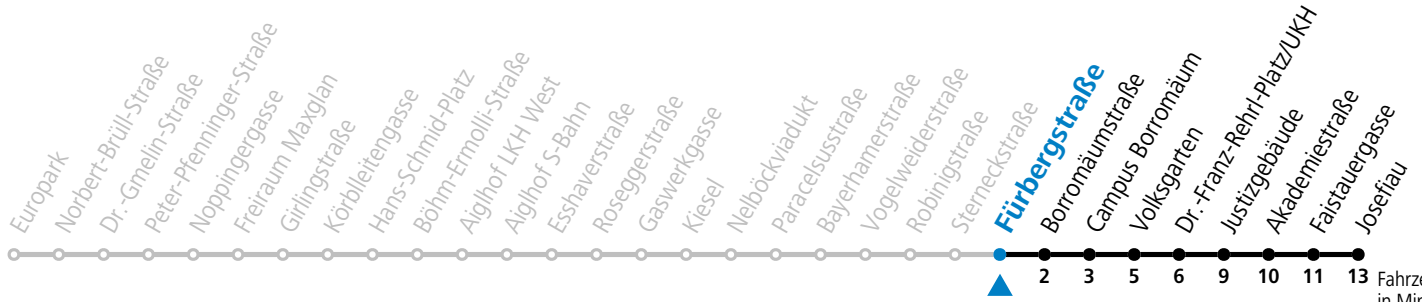

## Montag bis Freitag, Sommerferien

6	44	
7	14	44
8	14	44
9	14	
16	34	
17	04	34
18	04	34
19	04	

Samstag, Sonn- und Feiertag kein Linienverkehr

Aufgabenträgerschaft: Stadt Salzburg, Betreiber: Salzburg Linien Verkehrsbetriebe GmbH, Bayerhamerstraße 16, 5020 Salzburg, Tel.: +43 (0)800 220050

# 12 Europark - Lehen - Kiesel - Schallmoos - Volksgarten - Josefiaw

gültig von 7.7. bis 7.9.2024.

Fahrzeiten  
in Minuten  
Alle Angaben ohne Gewähr.