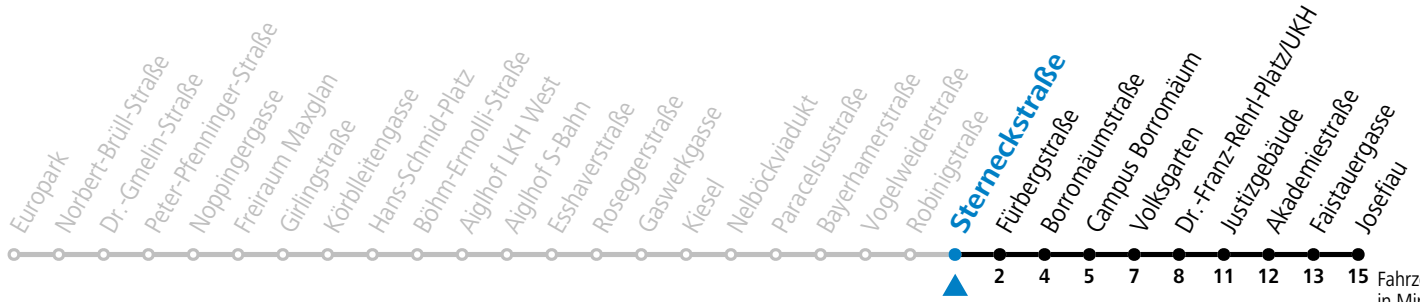

# 12 Europark - Lehen - Kiesel - Schallmoos - Volksgarten - Josefiaw

gültig von 7.7. bis 7.9.2024.

Fahrzeiten  
in Minuten  
Alle Angaben ohne Gewähr.

## Montag bis Freitag, Sommerferien

6	43	
7	13	43
8	13	43
9	13	
16	33	
17	03	33
18	03	33
19	03	

Samstag, Sonn- und Feiertag kein Linienverkehr

Aufgabenträgerschaft: Stadt Salzburg, Betreiber: Salzburg Linien Verkehrsbetriebe GmbH, Bayerhamerstraße 16, 5020 Salzburg, Tel.: +43 (0)800 220050

# 12 Europark - Lehen - Kiesel - Schallmoos - Volksgarten - Josefiaw

gültig von 7.7. bis 7.9.2024.