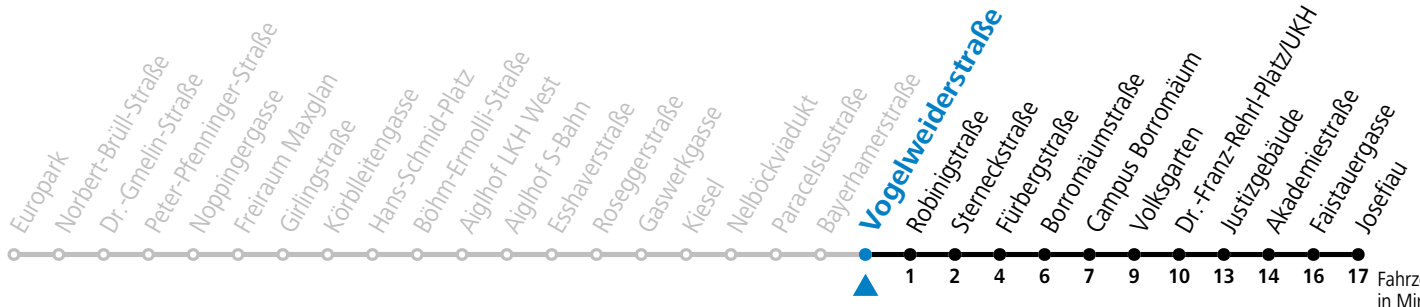

# 12 Europark - Lehen - Kiesel - Schallmoos - Volksgarten - Josefiu

gültig von 7.7. bis 7.9.2024.

Fahrzeiten  
in Minuten  
Alle Angaben ohne Gewähr.

## Montag bis Freitag, Sommerferien

6	41	
7	11	41
8	11	41
9	11	
16	31	
17	01	31
18	01	31
19	01	

Samstag, Sonn- und Feiertag kein Linienverkehr

Aufgabenträgerschaft: Stadt Salzburg, Betreiber: Salzburg Linien Verkehrsbetriebe GmbH, Bayerhamerstraße 16, 5020 Salzburg, Tel.: +43 (0)800 220050

# 12 Europark - Lehen - Kiesel - Schallmoos - Volksgarten - Josefiaw

gültig von 7.7. bis 7.9.2024.

Fahrzeiten  
in Minuten  
Alle Angaben ohne Gewähr.