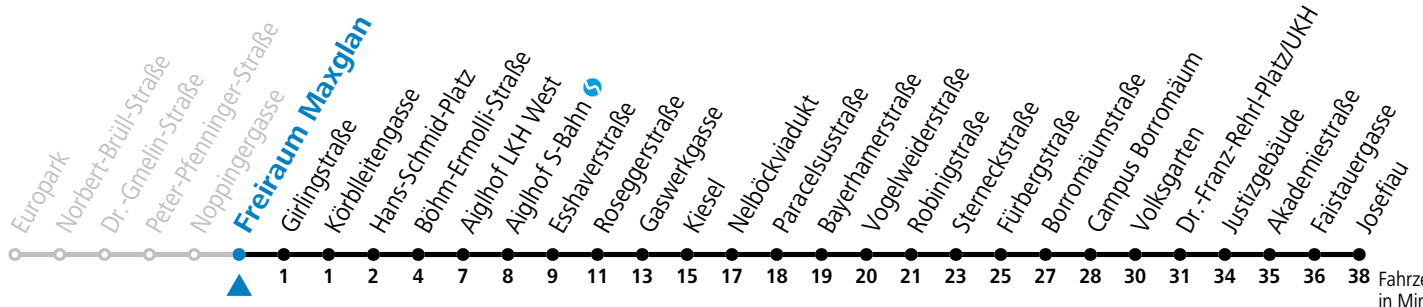

12 Europark - Lehen - Kiesel - Schallmoos - Volksgarten - Josefiaw

gültig von 7.7. bis 7.9.2024.

Fahrzeiten in Minuten
Alle Angaben ohne Gewähr.

Montag bis Freitag, Sommerferien

6	21	51
7	21	51
8	21	51
16	11	41
17	11	41
18	11	41

Samstag, Sonn- und Feiertag kein Linienverkehr

Aufgabenträgerschaft: Stadt Salzburg, Betreiber: Salzburg Linien Verkehrsbetriebe GmbH, Bayerhamerstraße 16, 5020 Salzburg, Tel.: +43 (0)800 220050

Die Salzburg Verkehr-App zum Gratis-Download >>