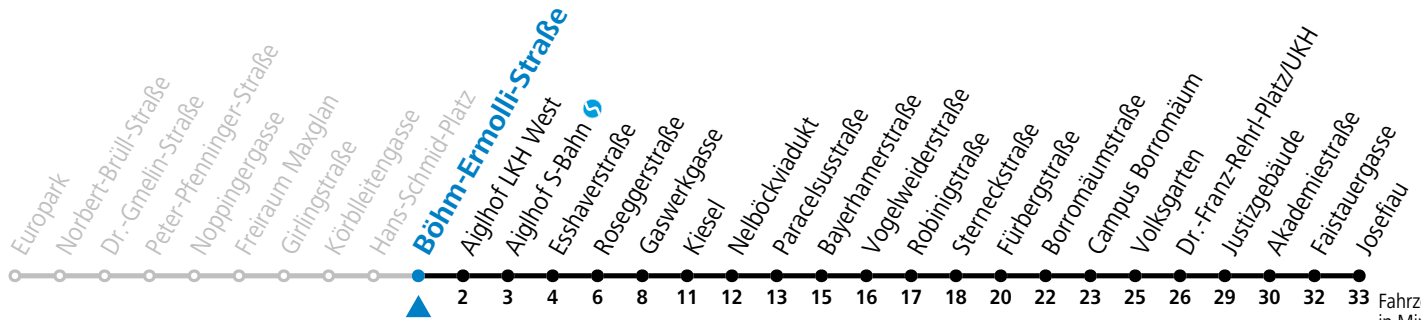

## Montag bis Freitag, Sommerferien

6	24	54
7	24	54
8	24	54
16	14	44
17	14	44
18	14	44

Samstag, Sonn- und Feiertag kein Linienverkehr

Aufgabenträgerschaft: Stadt Salzburg, Betreiber: Salzburg Linien Verkehrsbetriebe GmbH, Bayerhamerstraße 16, 5020 Salzburg, Tel.: +43 (0)800 220050

# 12 Europark - Lehen - Kiesel - Schallmoos - Volksgarten - Josefiaw

gültig von 7.7. bis 7.9.2024.

Fahrzeiten  
in Minuten  
Alle Angaben ohne Gewähr.