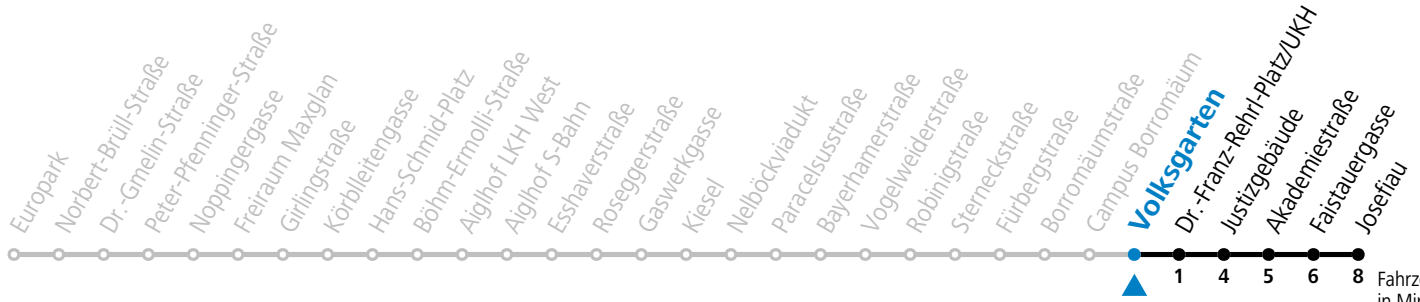

# 12 Europark - Lehen - Kiesel - Schallmoos - Volksgarten - Josefiaw

gültig von 7.7. bis 7.9.2024.

Fahrzeiten  
in Minuten  
Alle Angaben ohne Gewähr.

## Montag bis Freitag, Sommerferien

6	49	
7	19	49
8	19	49
9	19	
16	39	
17	09	39
18	09	39
19	09	

Samstag, Sonn- und Feiertag kein Linienverkehr

Aufgabenträgerschaft: Stadt Salzburg, Betreiber: Salzburg Linien Verkehrsbetriebe GmbH, Bayerhammerstraße 16, 5020 Salzburg, Tel.: +43 (0)800 220050

# 12 Europark - Lehen - Kiesel - Schallmoos - Volksgarten - Josefiaw

gültig von 7.7. bis 7.9.2024.