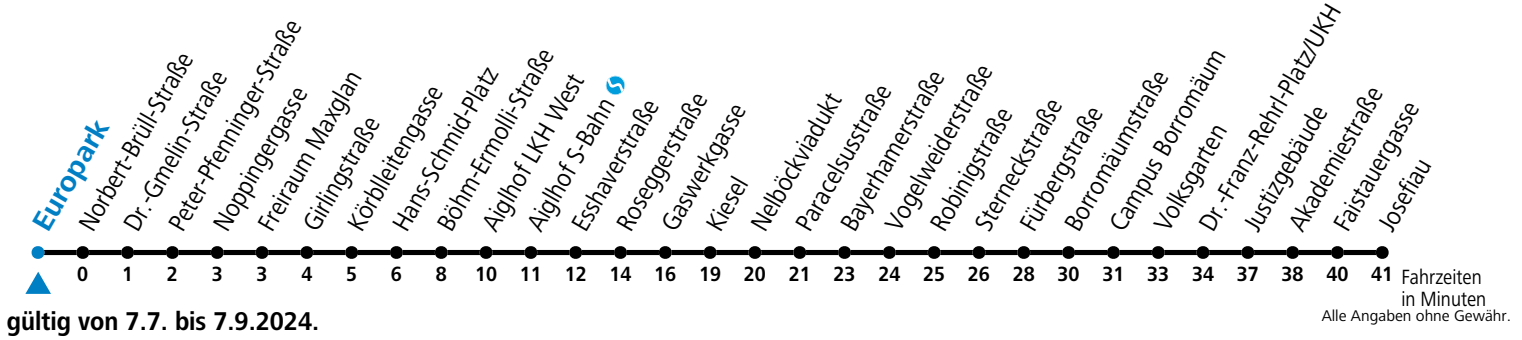

# 12 Europark - Lehen - Kiesel - Schallmoos - Volksgarten - Josefiaw

## Montag bis Freitag, Sommerferien

6	18	48
7	18	48
8	18	48
16	08	38
17	08	38
18	08	38

**Samstag, Sonn- und Feiertag kein Linienverkehr**

**Aufgabenträgerschaft: Stadt Salzburg, Betreiber: Salzburg Linien Verkehrsbetriebe GmbH, Bayerhamerstraße 16, 5020 Salzburg, Tel.: +43 (0)800 220050**