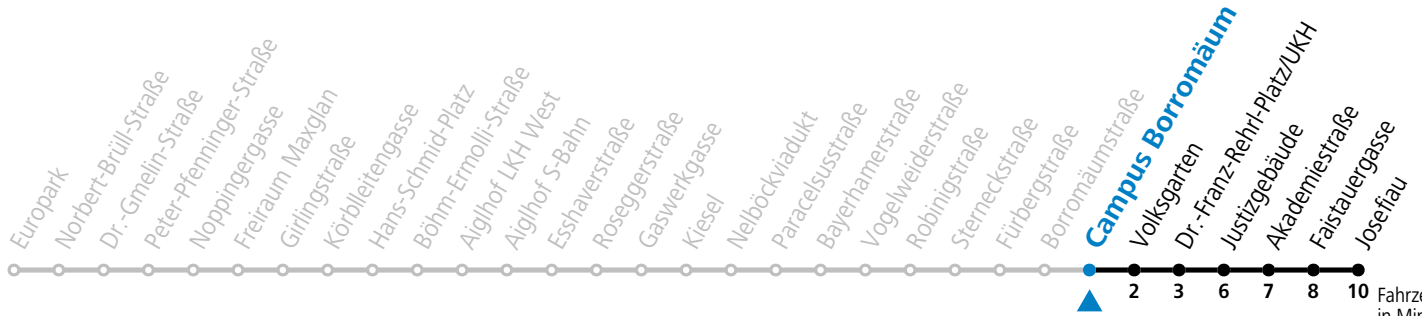

## Montag bis Freitag, Sommerferien

6	48	
7	18	48
8	18	48
9	18	
16	38	
17	08	38
18	08	38
19	08	

Samstag, Sonn- und Feiertag kein Linienverkehr

Aufgabenträgerschaft: Stadt Salzburg, Betreiber: Salzburg Linien Verkehrsbetriebe GmbH, Bayerhamerstraße 16, 5020 Salzburg, Tel.: +43 (0)800 220050

# 12 Europark - Lehen - Kiesel - Schallmoos - Volksgarten - Josefiaw

gültig von 7.7. bis 7.9.2024.

Fahrzeiten  
in Minuten  
Alle Angaben ohne Gewähr.