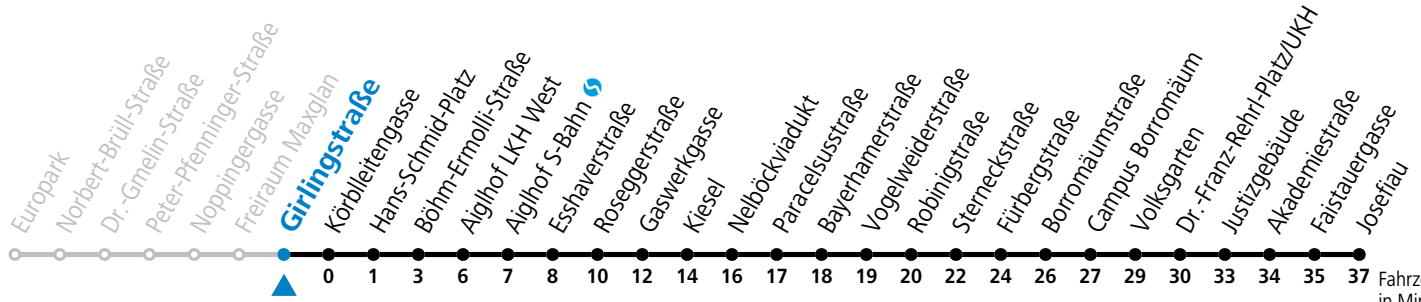

# 12 Europark - Lehen - Kiesel - Schallmoos - Volksgarten - Josefiaw

gültig von 7.7. bis 7.9.2024.

Fahrzeiten in Minuten  
Alle Angaben ohne Gewähr.

## Montag bis Freitag, Sommerferien

<b>6</b>	21	51
<b>7</b>	21	51
<b>8</b>	21	51
<b>16</b>	11	41
<b>17</b>	11	41
<b>18</b>	11	41

Samstag, Sonn- und Feiertag kein Linienverkehr

Aufgabenträgerschaft: Stadt Salzburg, Betreiber: Salzburg Linien Verkehrsbetriebe GmbH, Bayerhamerstraße 16, 5020 Salzburg, Tel.: +43 (0)800 220050