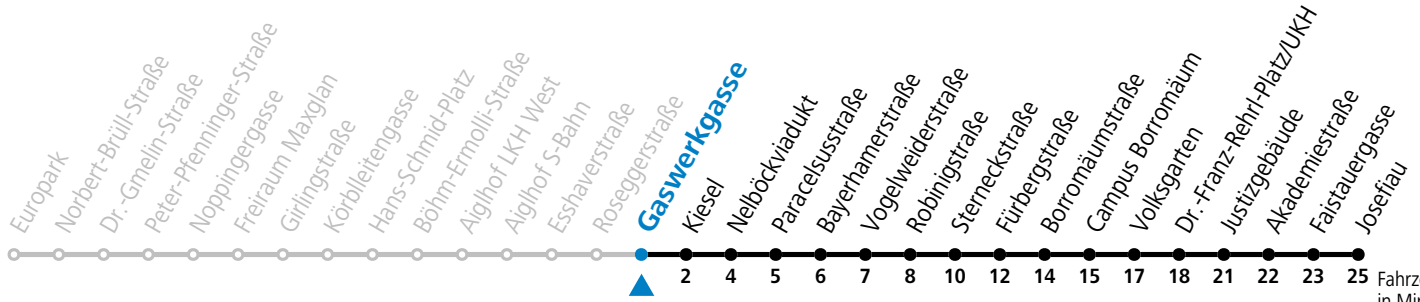

12 Europark - Lehen - Kiesel - Schallmoos - Volksgarten - Josefiaw

gültig von 7.7. bis 7.9.2024.

Fahrzeiten
in Minuten
Alle Angaben ohne Gewähr.

Montag bis Freitag, Sommerferien

6	34	
7	04	34
8	04	34
9	04	
16	24	54
17	24	54
18	24	54

Samstag, Sonn- und Feiertag kein Linienverkehr

Aufgabenträgerschaft: Stadt Salzburg, Betreiber: Salzburg Linien Verkehrsbetriebe GmbH, Bayerhamerstraße 16, 5020 Salzburg, Tel.: +43 (0)800 220050