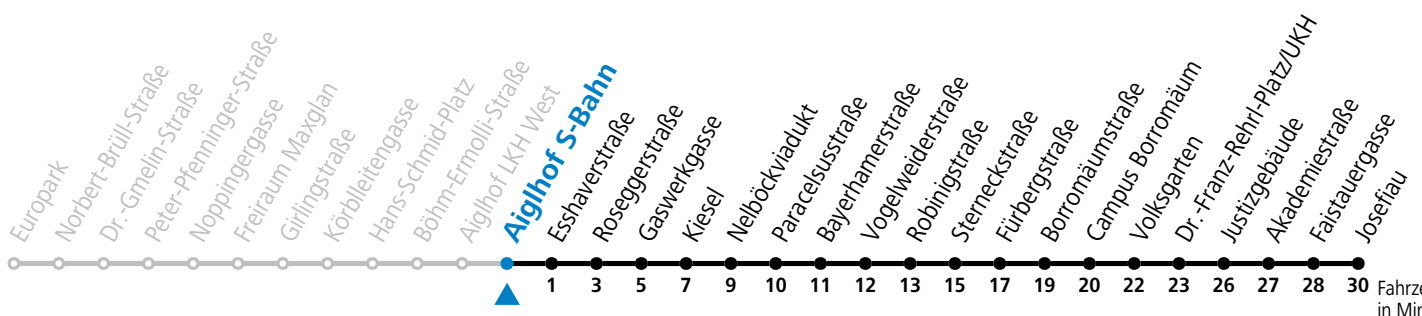

# 12 Europark - Lehen - Kiesel - Schallmoos - Volksgarten - Josefiaw

gültig von 7.7. bis 7.9.2024.

Fahrzeiten  
in Minuten  
Alle Angaben ohne Gewähr.

## Montag bis Freitag, Sommerferien

6	28	58
7	28	58
8	28	58
16	18	48
17	18	48
18	18	48

Samstag, Sonn- und Feiertag kein Linienverkehr

Aufgabenträgerschaft: Stadt Salzburg, Betreiber: Salzburg Linien Verkehrsbetriebe GmbH, Bayerhamerstraße 16, 5020 Salzburg, Tel.: +43 (0)800 220050

# 12 Europark - Lehen - Kiesel - Schallmoos - Volksgarten - Josefiaw

gültig von 7.7. bis 7.9.2024.

Fahrzeiten in Minuten  
Alle Angaben ohne Gewähr.

Montag bis Freitag, Sommerferien		
6	29	59
7	29	59
8	29	59
16	19	49
17	19	49
18	19	49