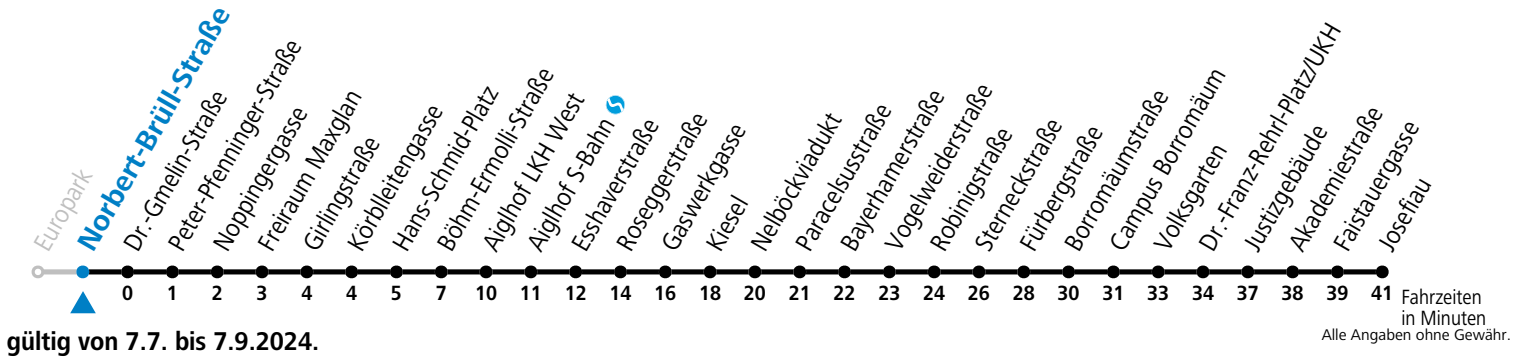

12 Europark - Lehen - Kiesel - Schallmoos - Volksgarten - Josefiaw

Montag bis Freitag, Sommerferien

6	18	48
7	18	48
8	18	48
16	08	38
17	08	38
18	08	38

Samstag, Sonn- und Feiertag kein Linienverkehr

Aufgabenträgerschaft: Stadt Salzburg, Betreiber: Salzburg Linien Verkehrsbetriebe GmbH, Bayerhammerstraße 16, 5020 Salzburg, Tel.: +43 (0)800 220050