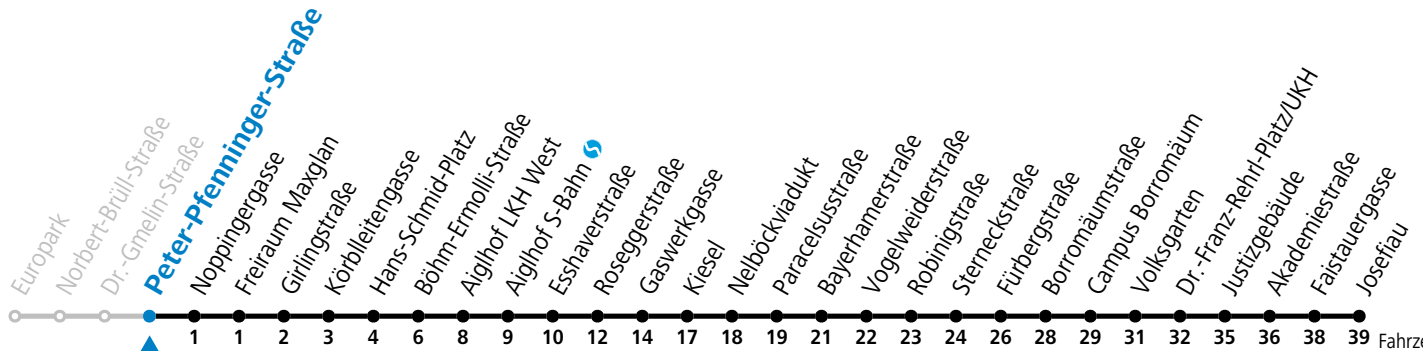

# 12 Europark - Lehen - Kiesel - Schallmoos - Volksgarten - Josefiaw

gültig von 7.7. bis 7.9.2024.

Fahrzeiten  
in Minuten  
Alle Angaben ohne Gewähr.

## Montag bis Freitag, Sommerferien

6	19	49
7	19	49
8	19	49
16	09	39
17	09	39
18	09	39

Samstag, Sonn- und Feiertag kein Linienverkehr

Aufgabenträgerschaft: Stadt Salzburg, Betreiber: Salzburg Linien Verkehrsbetriebe GmbH, Bayerhamerstraße 16, 5020 Salzburg, Tel.: +43 (0)800 220050