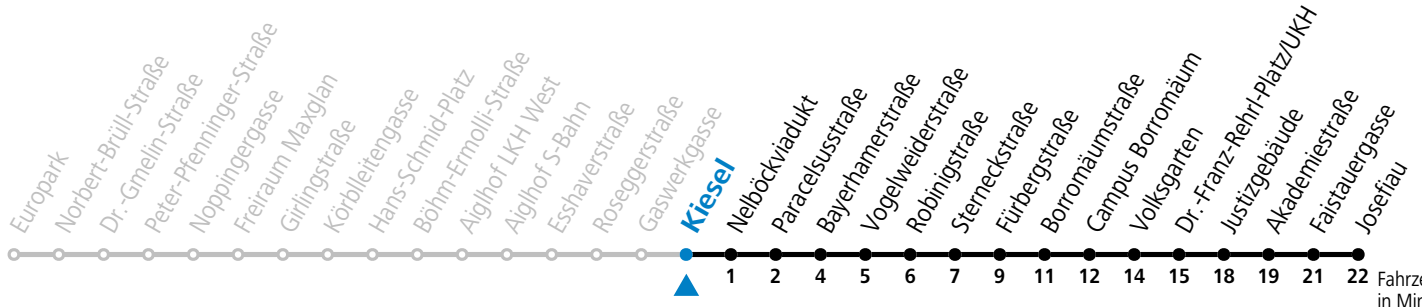

# 12 Europark - Lehen - Kiesel - Schallmoos - Volksgarten - Josefiaw

gültig von 7.7. bis 7.9.2024.

Fahrzeiten  
in Minuten  
Alle Angaben ohne Gewähr.

## Montag bis Freitag, Sommerferien

6	34	
7	04	34
8	04	34
9	04	
16	24	54
17	24	54
18	24	54

Samstag, Sonn- und Feiertag kein Linienverkehr

Aufgabenträgerschaft: Stadt Salzburg, Betreiber: Salzburg Linien Verkehrsbetriebe GmbH, Bayerhamerstraße 16, 5020 Salzburg, Tel.: +43 (0)800 220050