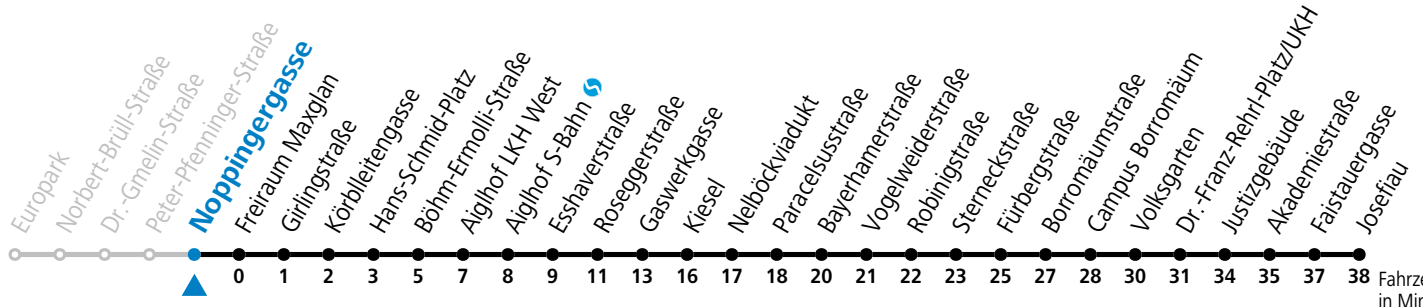

# 12 Europark - Lehen - Kiesel - Schallmoos - Volksgarten - Josefiaw

gültig von 7.7. bis 7.9.2024.

Fahrzeiten  
in Minuten  
Alle Angaben ohne Gewähr.

## Montag bis Freitag, Sommerferien

<b>6</b>	20	50
<b>7</b>	20	50
<b>8</b>	20	50
<b>16</b>	10	40
<b>17</b>	10	40
<b>18</b>	10	40

Samstag, Sonn- und Feiertag kein Linienverkehr

Aufgabenträgerschaft: Stadt Salzburg, Betreiber: Salzburg Linien Verkehrsbetriebe GmbH, Bayerhammerstraße 16, 5020 Salzburg, Tel.: +43 (0)800 220050