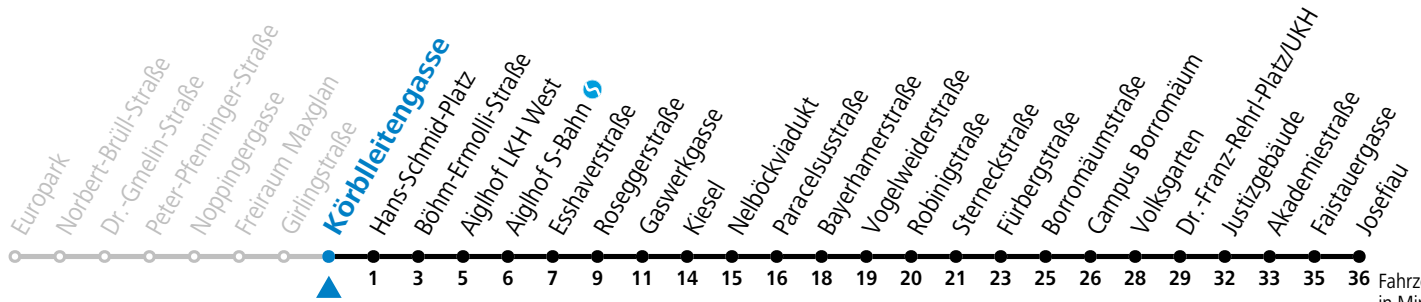

## Montag bis Freitag, Sommerferien

6	22	52
7	22	52
8	22	52
16	12	42
17	12	42
18	12	42

Samstag, Sonn- und Feiertag kein Linienverkehr

Aufgabenträgerschaft: Stadt Salzburg, Betreiber: Salzburg Linien Verkehrsbetriebe GmbH, Bayerhamerstraße 16, 5020 Salzburg, Tel.: +43 (0)800 220050

# 12 Europark - Lehen - Kiesel - Schallmoos - Volksgarten - Josefiaw

gültig von 7.7. bis 7.9.2024.

Fahrzeiten in Minuten  
Alle Angaben ohne Gewähr.