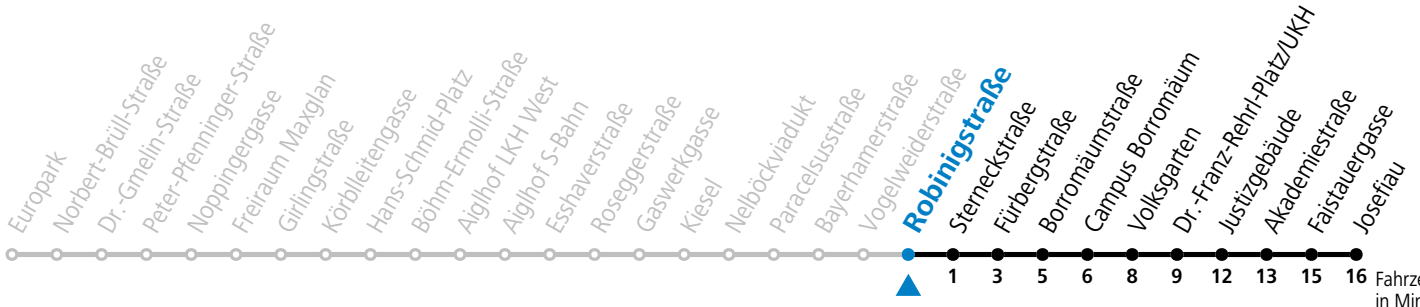

# 12 Europark - Lehen - Kiesel - Schallmoos - Volksgarten - Josefiaw

gültig von 7.7. bis 7.9.2024.

Fahrzeiten  
in Minuten  
Alle Angaben ohne Gewähr.

## Montag bis Freitag, Sommerferien

6	42	
7	12	42
8	12	42
9	12	
16	32	
17	02	32
18	02	32
19	02	

Samstag, Sonn- und Feiertag kein Linienverkehr

Aufgabenträgerschaft: Stadt Salzburg, Betreiber: Salzburg Linien Verkehrsbetriebe GmbH, Bayerhamerstraße 16, 5020 Salzburg, Tel.: +43 (0)800 220050