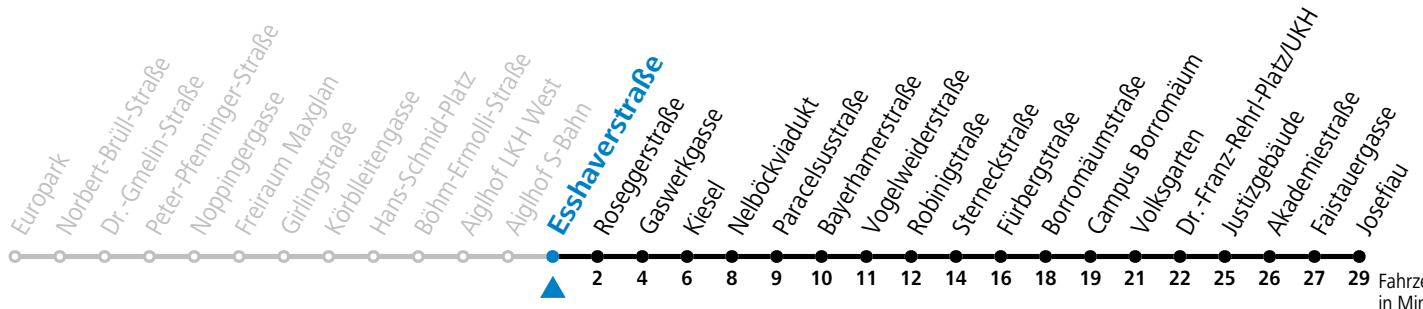

12 Europark - Lehen - Kiesel - Schallmoos - Volksgarten - Josefiaw

gültig von 7.7. bis 7.9.2024.

Fahrzeiten in Minuten
Alle Angaben ohne Gewähr.

Montag bis Freitag, Sommerferien

6	30
7	00 30
8	00 30
9	00
16	20 50
17	20 50
18	20 50

Samstag, Sonn- und Feiertag kein Linienverkehr

Aufgabenträgerschaft: Stadt Salzburg, Betreiber: Salzburg Linien Verkehrsbetriebe GmbH, Bayerhammerstraße 16, 5020 Salzburg, Tel.: +43 (0)800 220050