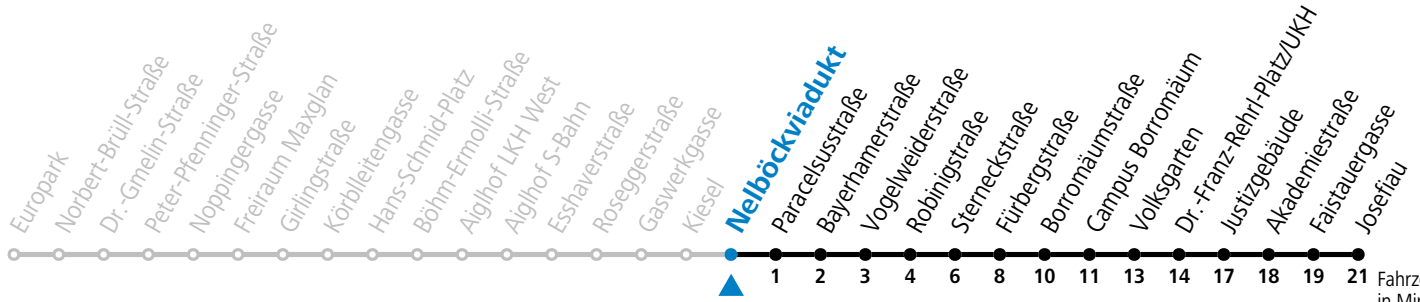

# 12 Europark - Lehen - Kiesel - Schallmoos - Volksgarten - Josefiaw

gültig von 7.7. bis 7.9.2024.

Fahrzeiten  
in Minuten  
Alle Angaben ohne Gewähr.

## Montag bis Freitag, Sommerferien

6	37	
7	07	37
8	07	37
9	07	
16	27	57
17	27	57
18	27	57

Samstag, Sonn- und Feiertag kein Linienverkehr

Aufgabenträgerschaft: Stadt Salzburg, Betreiber: Salzburg Linien Verkehrsbetriebe GmbH, Bayerhamerstraße 16, 5020 Salzburg, Tel.: +43 (0)800 220050