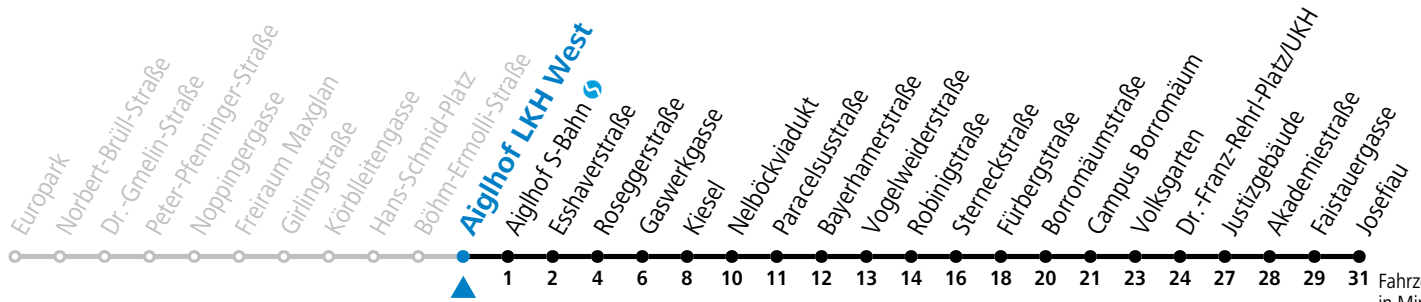

# 12 Europark - Lehen - Kiesel - Schallmoos - Volksgarten - Josefiaw

gültig von 7.7. bis 7.9.2024.

Fahrzeiten  
in Minuten  
Alle Angaben ohne Gewähr.

## Montag bis Freitag, Sommerferien

6	26	56
7	26	56
8	26	56
16	16	46
17	16	46
18	16	46

Samstag, Sonn- und Feiertag kein Linienverkehr

Aufgabenträgerschaft: Stadt Salzburg, Betreiber: Salzburg Linien Verkehrsbetriebe GmbH, Bayerhammerstraße 16, 5020 Salzburg, Tel.: +43 (0)800 220050