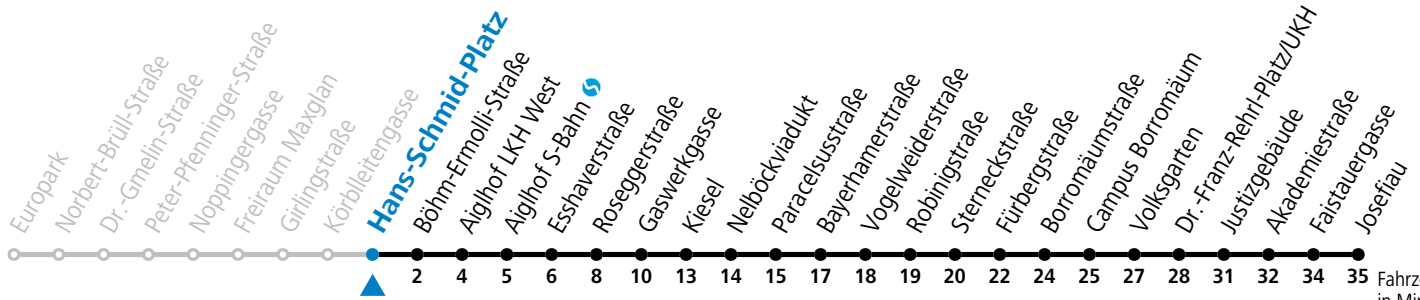

## Montag bis Freitag, Sommerferien

6	23	53
7	23	53
8	23	53
16	13	43
17	13	43
18	13	43

Samstag, Sonn- und Feiertag kein Linienverkehr

Aufgabenträgerschaft: Stadt Salzburg, Betreiber: Salzburg Linien Verkehrsbetriebe GmbH, Bayerhamerstraße 16, 5020 Salzburg, Tel.: +43 (0)800 220050

# 12 Europark - Lehen - Kiesel - Schallmoos - Volksgarten - Josefiaw

gültig von 7.7. bis 7.9.2024.

Fahrzeiten  
in Minuten  
Alle Angaben ohne Gewähr.