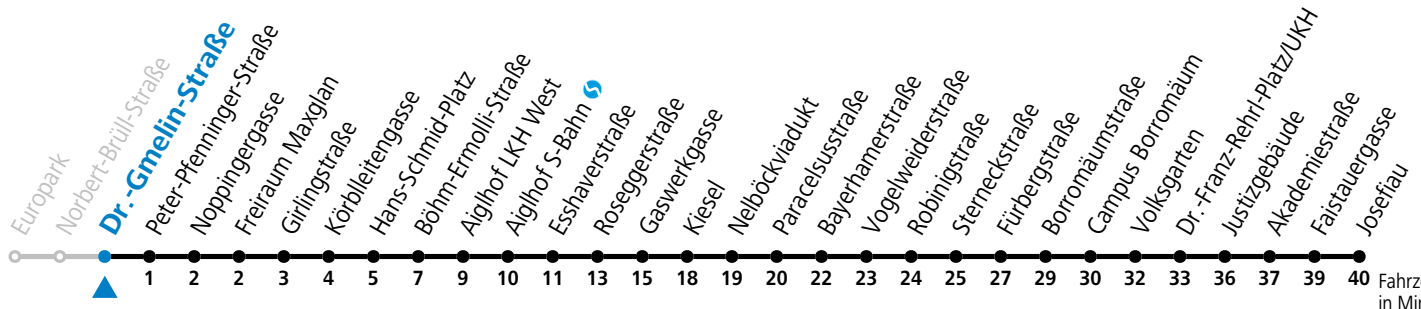

# 12 Europark - Lehen - Kiesel - Schallmoos - Volksgarten - Josefiaw

## Montag bis Freitag, Sommerferien

6	18	48
7	18	48
8	18	48
16	08	38
17	08	38
18	08	38

Samstag, Sonn- und Feiertag kein Linienverkehr

Aufgabenträgerschaft: Stadt Salzburg, Betreiber: Salzburg Linien Verkehrsbetriebe GmbH, Bayerhammerstraße 16, 5020 Salzburg, Tel.: +43 (0)800 220050

# 12 Europark - Lehen - Kiesel - Schallmoos - Volksgarten - Josefiaw

gültig von 7.7. bis 7.9.2024.

Fahrzeiten  
in Minuten  
Alle Angaben ohne Gewähr.