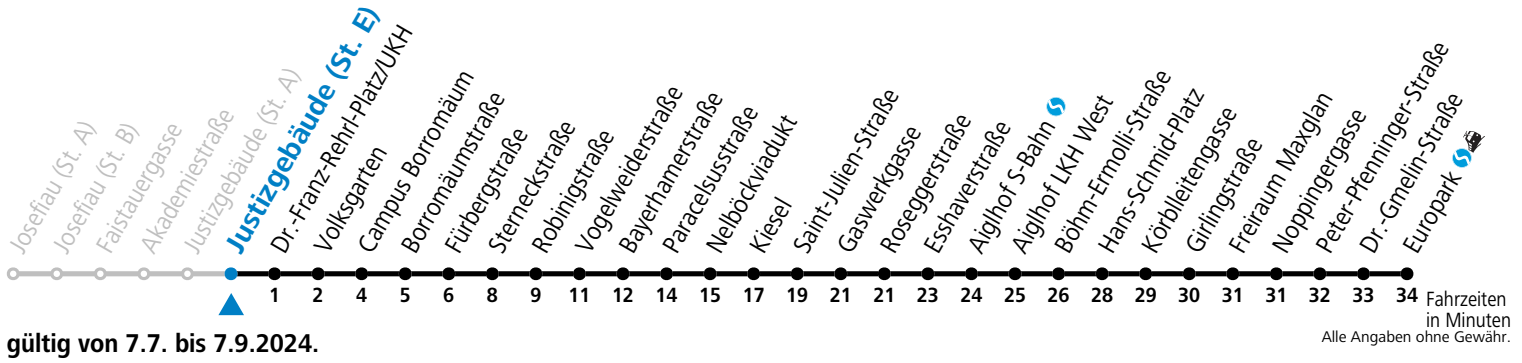

12 Josefiu - Volksgarten - Schallmoos - Kiesel - Lehen - Europark

Montag bis Freitag, Sommerferien

5	39	
6	09	39
7	09	39
8	09	
15	29	59
16	29	
17	00	30
18	00	

Samstag, Sonn- und Feiertag kein Linienverkehr

Aufgabenträgerschaft: Stadt Salzburg, Betreiber: Salzburg Linien Verkehrsbetriebe GmbH, Bayerhamerstraße 16, 5020 Salzburg, Tel.: +43 (0)800 220050