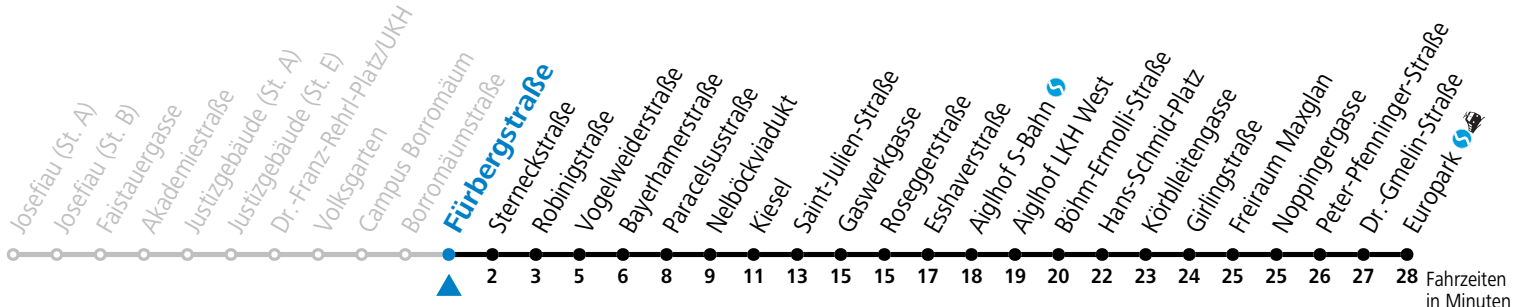

gültig von 7.7. bis 7.9.2024.

Fahrzeiten in Minuten
Alle Angaben ohne Gewähr.

Montag bis Freitag, Sommerferien

5	45	
6	15	45
7	15	45
8	15	
15	35	
16	05	35
17	06	36
18	06	

Samstag, Sonn- und Feiertag kein Linienverkehr

Aufgabenträgerschaft: Stadt Salzburg, Betreiber: Salzburg Linien Verkehrsbetriebe GmbH, Bayerhamerstraße 16, 5020 Salzburg, Tel.: +43 (0)800 220050

12 Josefiu - Volksgarten - Schallmoos - Kiesel - Lehen - Europark