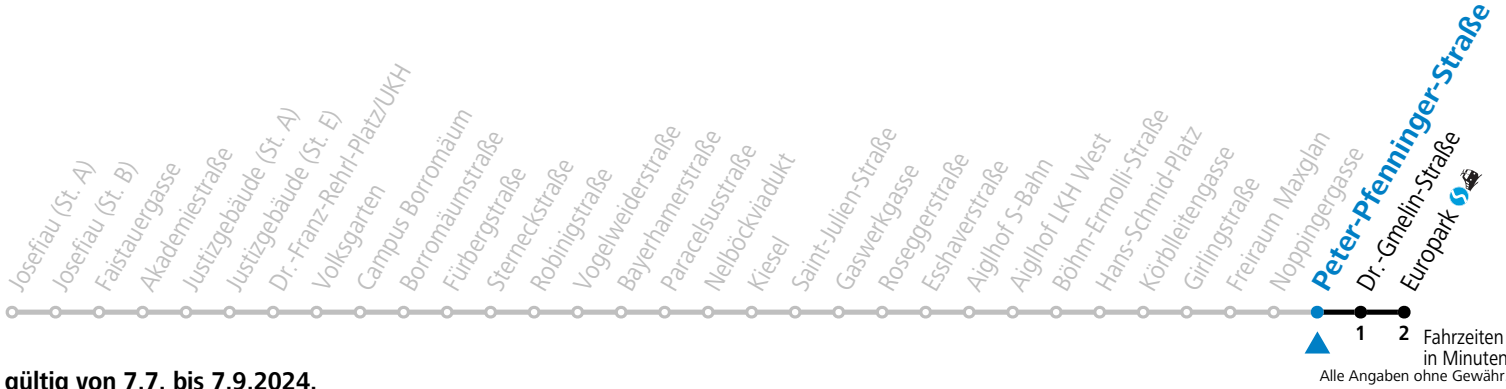

12 Josefiu - Volksgarten - Schallmoos - Kiesel - Lehen - Europark

gültig von 7.7. bis 7.9.2024.

Montag bis Freitag, Sommerferien

6	12	42
7	12	42
8	12	42
16	02	32
17	02	33
18	03	33

Samstag, Sonn- und Feiertag kein Linienverkehr

Aufgabenträgerschaft: Stadt Salzburg, Betreiber: Salzburg Linien Verkehrsbetriebe GmbH, Bayerhammerstraße 16, 5020 Salzburg, Tel.: +43 (0)800 220050