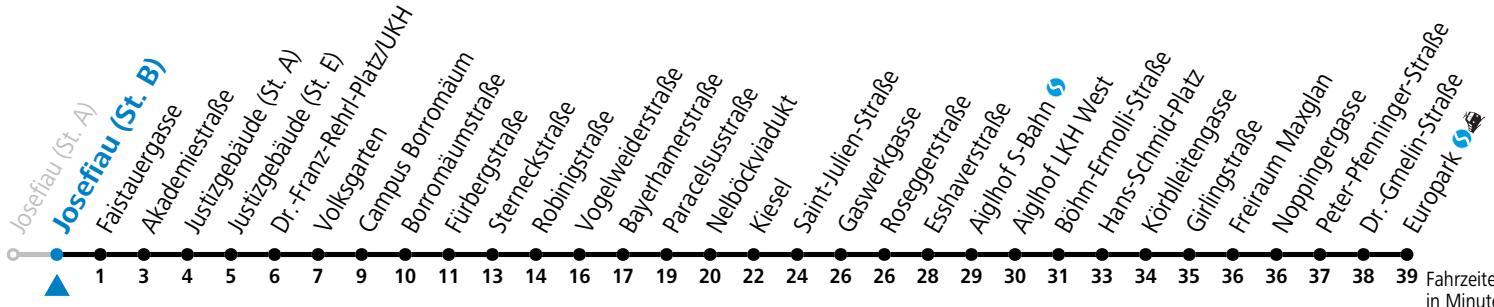

12 Josefiou - Volksgarten - Schallmoos - Kiesel - Lehen - Europark

gültig von 7.7. bis 7.9.2024.

Fahrzeiten in Minuten
Alle Angaben ohne Gewähr.

Montag bis Freitag, Sommerferien

5	34	
6	04	34
7	04	34
8	04	
15	24	54
16	24	55
17	25	55

Samstag, Sonn- und Feiertag kein Linienverkehr

Aufgabenträgerschaft: Stadt Salzburg, Betreiber: Salzburg Linien Verkehrsbetriebe GmbH, Bayerhammerstraße 16, 5020 Salzburg, Tel.: +43 (0)800 220050