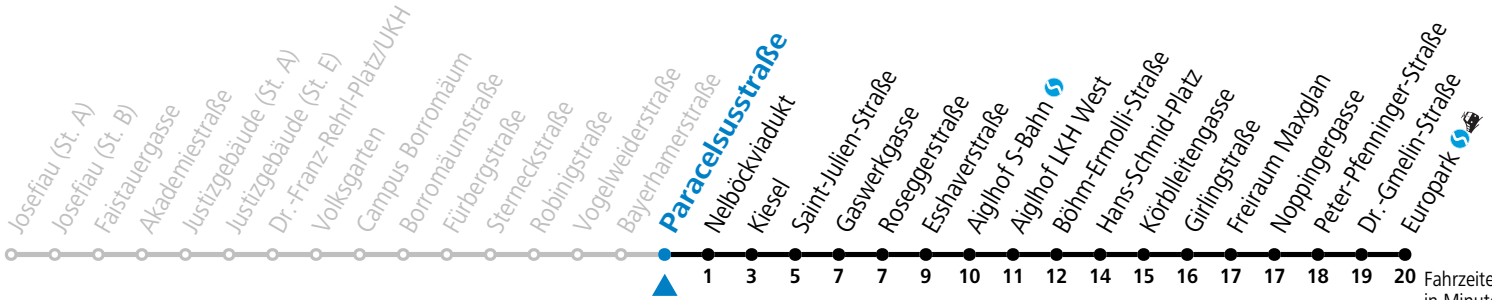

12 Josefiu - Volksgarten - Schallmoos - Kiesel - Lehen - Europark

gültig von 7.7. bis 7.9.2024.

Fahrzeiten
in Minuten
Alle Angaben ohne Gewähr.

Montag bis Freitag, Sommerferien

5	53	
6	23	53
7	23	53
8	23	
15	43	
16	13	43
17	14	44
18	14	

Samstag, Sonn- und Feiertag kein Linienverkehr

Aufgabenträgerschaft: Stadt Salzburg, Betreiber: Salzburg Linien Verkehrsbetriebe GmbH, Bayerhammerstraße 16, 5020 Salzburg, Tel.: +43 (0)800 220050