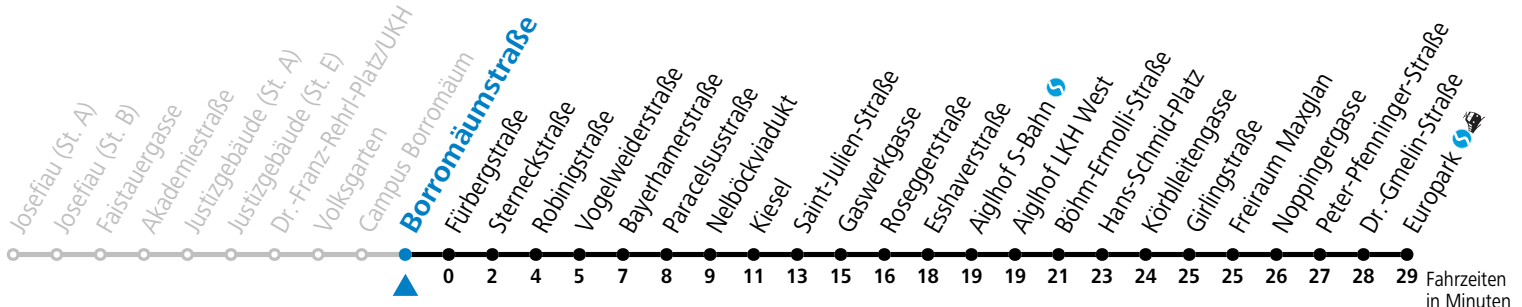

gültig von 7.7. bis 7.9.2024.

Fahrzeiten in Minuten
Alle Angaben ohne Gewähr.

Montag bis Freitag, Sommerferien

5	43	
6	13	43
7	13	43
8	13	
15	33	
16	03	33
17	04	34
18	04	

Samstag, Sonn- und Feiertag kein Linienverkehr

Aufgabenträgerschaft: Stadt Salzburg, Betreiber: Salzburg Linien Verkehrsbetriebe GmbH, Bayerhamerstraße 16, 5020 Salzburg, Tel.: +43 (0)800 220050

12 Josefiu - Volksgarten - Schallmoos - Kiesel - Lehen - Europark