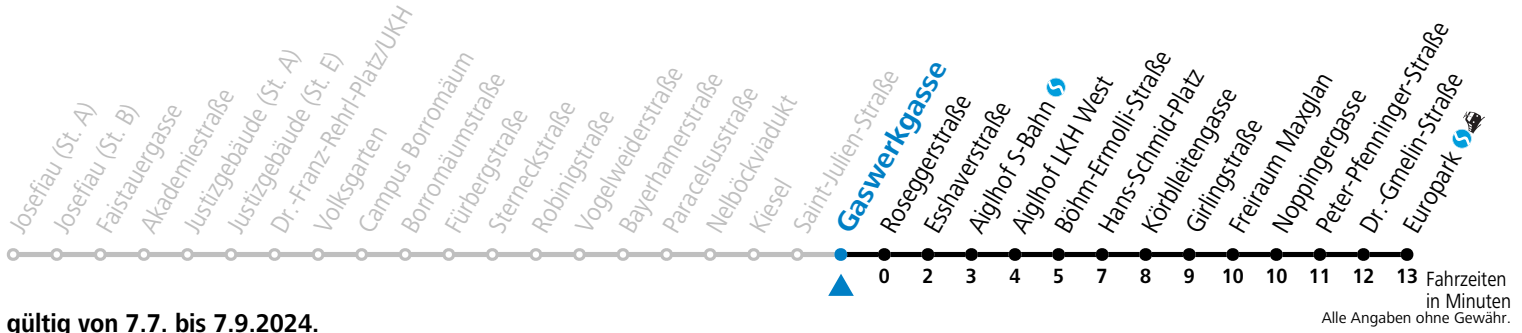

12 Josefiu - Volksgarten - Schallmoos - Kiesel - Lehen - Europark

gültig von 7.7. bis 7.9.2024.

Montag bis Freitag, Sommerferien

6	00	30
7	00	30
8	00	30
15	50	
16	20	50
17	21	51
18	21	

Samstag, Sonn- und Feiertag kein Linienverkehr

Aufgabenträgerschaft: Stadt Salzburg, Betreiber: Salzburg Linien Verkehrsbetriebe GmbH, Bayerhamerstraße 16, 5020 Salzburg, Tel.: +43 (0)800 220050