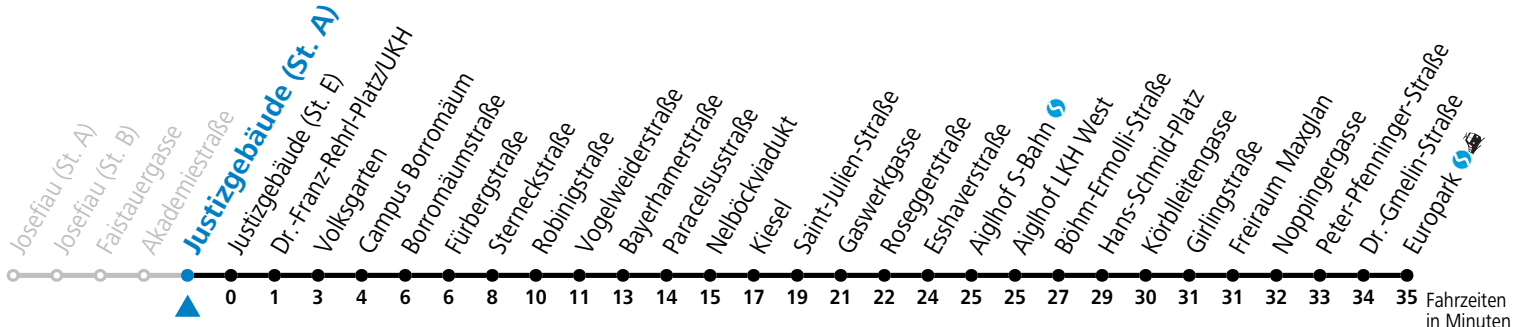

12 Josefiou - Volksgarten - Schallmoos - Kiesel - Lehen - Europark

gültig von 7.7. bis 7.9.2024.

Fahrzeiten in Minuten
Alle Angaben ohne Gewähr.

Montag bis Freitag, Sommerferien

5	39	
6	09	39
7	09	39
8	09	
15	29	59
16	29	
17	00	30
18	00	

Samstag, Sonn- und Feiertag kein Linienverkehr

Aufgabenträgerschaft: Stadt Salzburg, Betreiber: Salzburg Linien Verkehrsbetriebe GmbH, Bayerhammerstraße 16, 5020 Salzburg, Tel.: +43 (0)800 220050