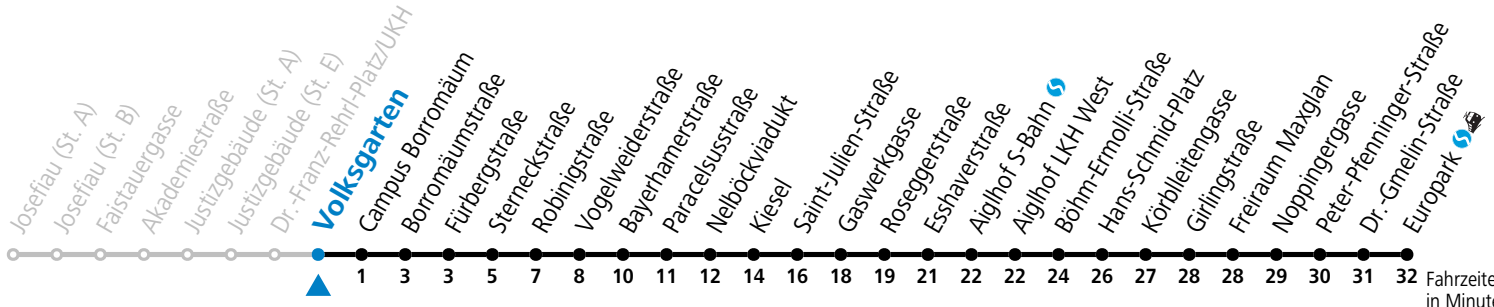

12 Josefiou - Volksgarten - Schallmoos - Kiesel - Lehen - Europark

Montag bis Freitag, Sommerferien

5	40	
6	10	40
7	10	40
8	10	
15	30	
16	00	30
17	01	31
18	01	

Samstag, Sonn- und Feiertag kein Linienverkehr

Aufgabenträgerschaft: Stadt Salzburg, Betreiber: Salzburg Linien Verkehrsbetriebe GmbH, Bayerhammerstraße 16, 5020 Salzburg, Tel.: +43 (0)800 220050

12 Josefiou - Volksgarten - Schallmoos - Kiesel - Lehen - Europark