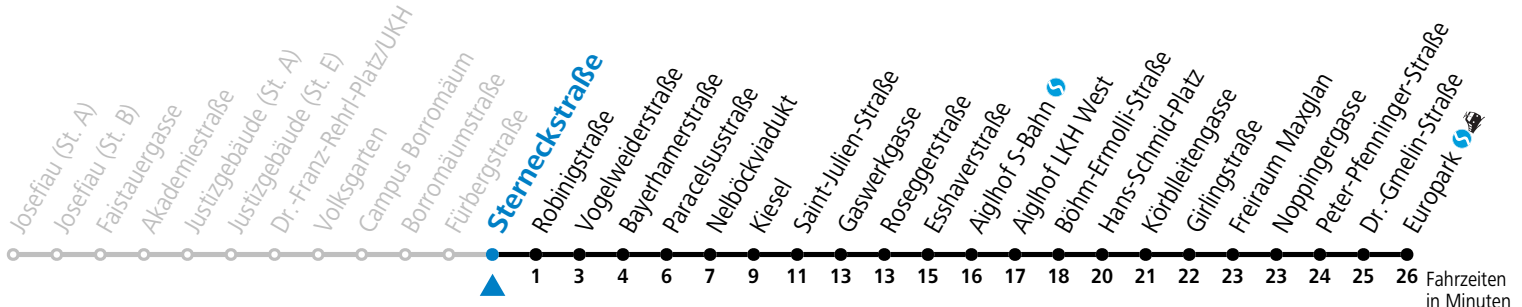

gültig von 7.7. bis 7.9.2024.

Fahrzeiten in Minuten
Alle Angaben ohne Gewähr.

Montag bis Freitag, Sommerferien

5	45	
6	15	45
7	15	45
8	15	
15	35	
16	05	35
17	06	36
18	06	

Samstag, Sonn- und Feiertag kein Linienverkehr

Aufgabenträgerschaft: Stadt Salzburg, Betreiber: Salzburg Linien Verkehrsbetriebe GmbH, Bayerhamerstraße 16, 5020 Salzburg, Tel.: +43 (0)800 220050

12 Josefiu - Volksgarten - Schallmoos - Kiesel - Lehen - Europark