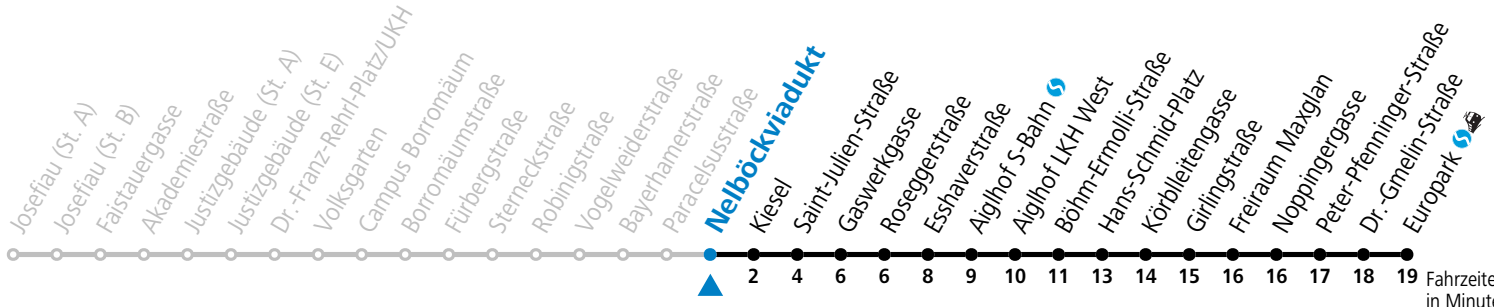

gültig von 7.7. bis 7.9.2024.

Fahrzeiten
in Minuten
Alle Angaben ohne Gewähr.

Montag bis Freitag, Sommerferien

5	53	
6	23	53
7	23	53
8	23	
15	43	
16	13	43
17	14	44
18	14	

Samstag, Sonn- und Feiertag kein Linienverkehr

Aufgabenträgerschaft: Stadt Salzburg, Betreiber: Salzburg Linien Verkehrsbetriebe GmbH, Bayerhammerstraße 16, 5020 Salzburg, Tel.: +43 (0)800 220050

12 Josefiu - Volksgarten - Schallmoos - Kiesel - Lehen - Europark