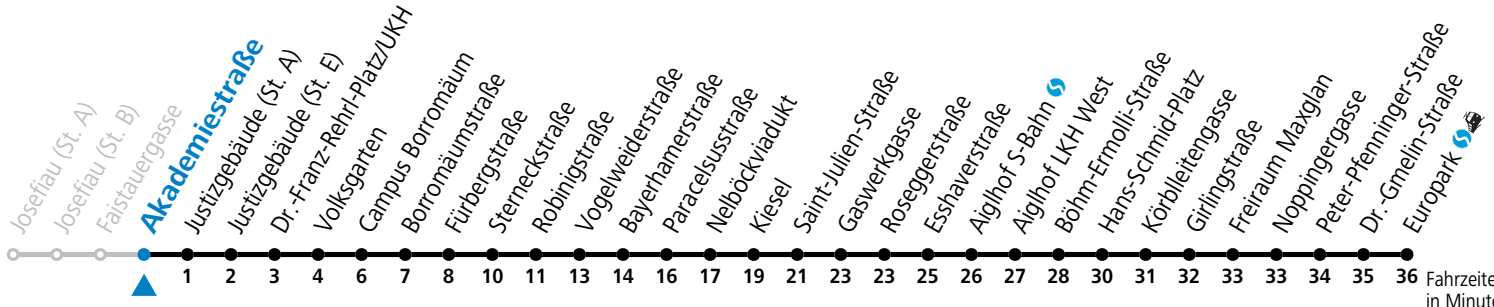

Aufgabenträgerschaft: Stadt Salzburg, Betreiber: Salzburg Linien Verkehrsbetriebe GmbH, Bayerhammerstraße 16, 5020 Salzburg, Tel.: +43 (0)800 220050

12 Josefiou - Volksgarten - Schallmoos - Kiesel - Lehen - Europark

gültig von 7.7. bis 7.9.2024.

Fahrzeiten in Minuten
Alle Angaben ohne Gewähr.

Montag bis Freitag, Sommerferien

5	36	
6	06	36
7	06	36
8	06	
15	26	56
16	26	57
17	27	57

Samstag, Sonn- und Feiertag kein Linienverkehr
 Aufgabenträgerschaft: Stadt Salzburg, Betreiber: Salzburg Linien Verkehrsbetriebe GmbH, Bayerhammerstraße 16, 5020 Salzburg, Tel.: +43 (0)800 220050

12 Josefiou - Volksgarten - Schallmoos - Kiesel - Lehen - Europark

gültig von 7.7. bis 7.9.2024.

Fahrzeiten in Minuten
Alle Angaben ohne Gewähr.

Montag bis Freitag, Sommerferien

5	37	
6	07	37
7	07	37
8	07	
15	27	57
16	27	58
17	28	58