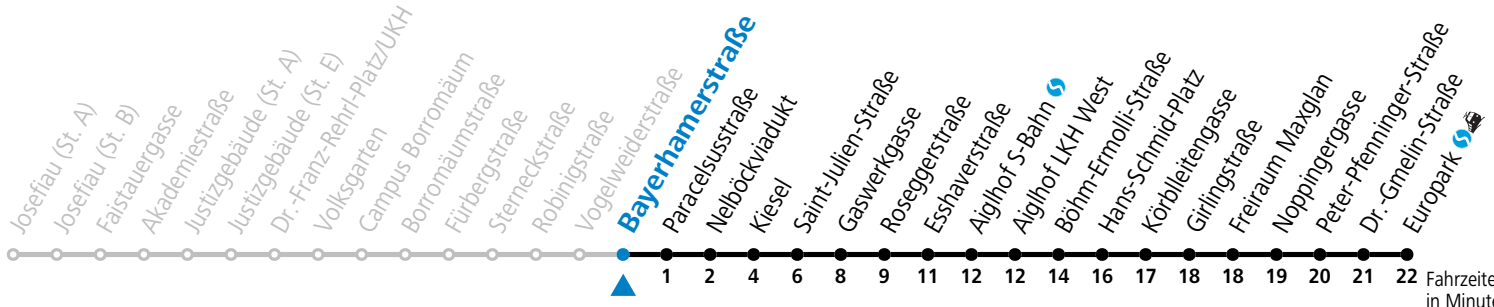

gültig von 7.7. bis 7.9.2024.

Fahrzeiten
in Minuten
Alle Angaben ohne Gewähr.

Montag bis Freitag, Sommerferien

5	50	
6	20	50
7	20	50
8	20	
15	40	
16	10	40
17	11	41
18	11	

Samstag, Sonn- und Feiertag kein Linienverkehr

Aufgabenträgerschaft: Stadt Salzburg, Betreiber: Salzburg Linien Verkehrsbetriebe GmbH, Bayerhamerstraße 16, 5020 Salzburg, Tel.: +43 (0)800 220050

12 Josefiu - Volksgarten - Schallmoos - Kiesel - Lehen - Europark