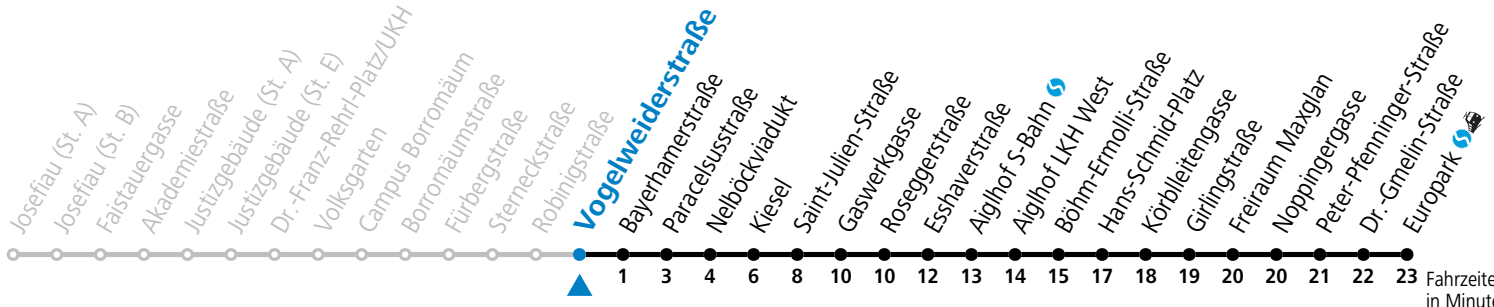

gültig von 7.7. bis 7.9.2024.

Fahrzeiten
in Minuten
Alle Angaben ohne Gewähr.

Montag bis Freitag, Sommerferien

5	49	
6	19	49
7	19	49
8	19	
15	39	
16	09	39
17	10	40
18	10	

Samstag, Sonn- und Feiertag kein Linienverkehr

Aufgabenträgerschaft: Stadt Salzburg, Betreiber: Salzburg Linien Verkehrsbetriebe GmbH, Bayerhamerstraße 16, 5020 Salzburg, Tel.: +43 (0)800 220050

12 Josefiu - Volksgarten - Schallmoos - Kiesel - Lehen - Europark