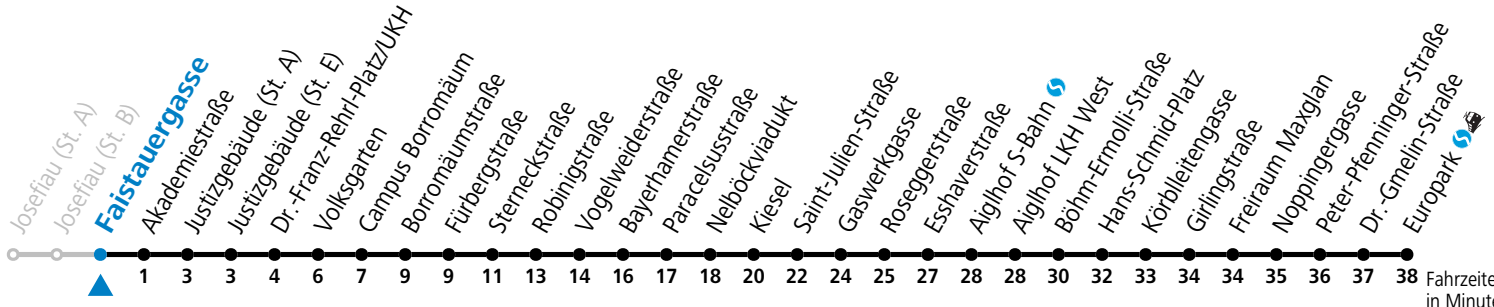

gültig von 7.7. bis 7.9.2024.

Fahrzeiten in Minuten
Alle Angaben ohne Gewähr.

Montag bis Freitag, Sommerferien

5	34	
6	04	34
7	04	34
8	04	
15	24	54
16	24	55
17	25	55

Samstag, Sonn- und Feiertag kein Linienverkehr

Aufgabenträgerschaft: Stadt Salzburg, Betreiber: Salzburg Linien Verkehrsbetriebe GmbH, Bayerhammerstraße 16, 5020 Salzburg, Tel.: +43 (0)800 220050

12 Josefiou - Volksgarten - Schallmoos - Kiesel - Lehen - Europark