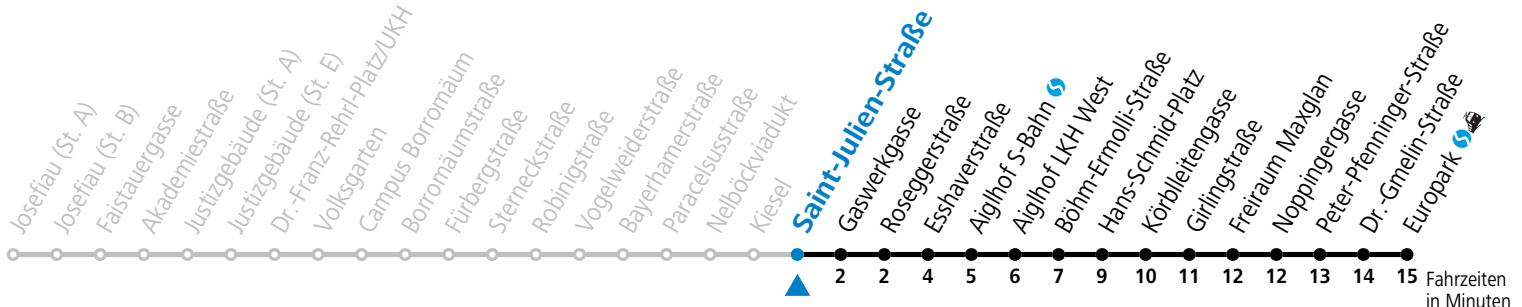

gültig von 7.7. bis 7.9.2024.

Alle Angaben ohne Gewähr.

Montag bis Freitag, Sommerferien

5	56	
6	26	56
7	26	56
8	26	
15	46	
16	16	46
17	17	47
18	17	

Samstag, Sonn- und Feiertag kein Linienverkehr

Aufgabenträgerschaft: Stadt Salzburg, Betreiber: Salzburg Linien Verkehrsbetriebe GmbH, Bayerhammerstraße 16, 5020 Salzburg, Tel.: +43 (0)800 220050

Die Salzburg Verkehr-App zum Gratis-Download >>

12 Josefiu - Volksgarten - Schallmoos - Kiesel - Lehen - Europark

gültig von 7.7. bis 7.9.2024.

Fahrzeiten in Minuten
Alle Angaben ohne Gewähr.

Montag bis Freitag, Sommerferien