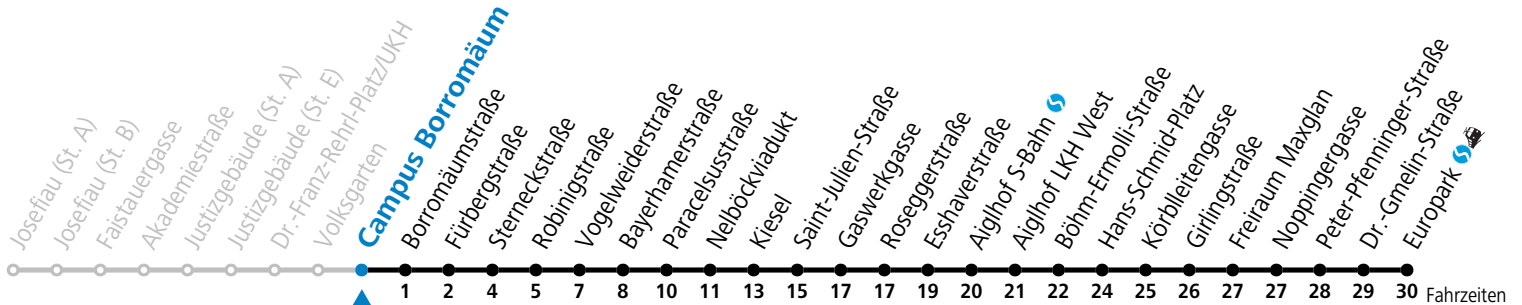

gültig von 7.7. bis 7.9.2024.

Fahrzeiten
in Minuten
Alle Angaben ohne Gewähr.

Montag bis Freitag, Sommerferien

5	42	
6	12	42
7	12	42
8	12	
15	32	
16	02	32
17	03	33
18	03	

Samstag, Sonn- und Feiertag kein Linienverkehr

Aufgabenträgerschaft: Stadt Salzburg, Betreiber: Salzburg Linien Verkehrsbetriebe GmbH, Bayerhamerstraße 16, 5020 Salzburg, Tel.: +43 (0)800 220050

12 Josefiu - Volksgarten - Schallmoos - Kiesel - Lehen - Europark