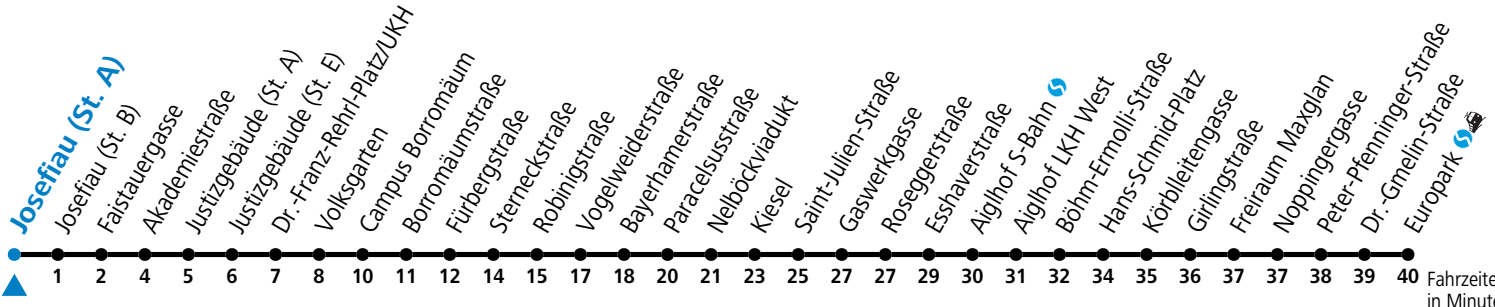

12 Josefiou - Volksgarten - Schallmoos - Kiesel - Lehen - Europark

gültig von 7.7. bis 7.9.2024.

Fahrzeiten in Minuten
Alle Angaben ohne Gewähr.

Montag bis Freitag, Sommerferien

7	03	33
8	03	
16	54	
17	24	54