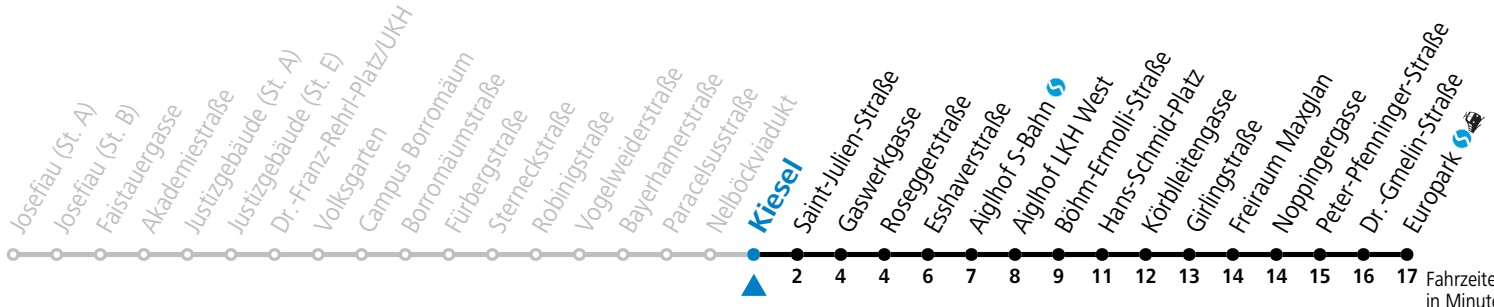

gültig von 7.7. bis 7.9.2024.

Fahrzeiten in Minuten
Alle Angaben ohne Gewähr.

Montag bis Freitag, Sommerferien

5	54	
6	24	54
7	24	54
8	24	
15	44	
16	14	44
17	15	45
18	15	

Samstag, Sonn- und Feiertag kein Linienverkehr

Aufgabenträgerschaft: Stadt Salzburg, Betreiber: Salzburg Linien Verkehrsbetriebe GmbH, Bayerhamerstraße 16, 5020 Salzburg, Tel.: +43 (0)800 220050

Die Salzburg Verkehr-App zum Gratis-Download >>

12 Josefiu - Volksgarten - Schallmoos - Kiesel - Lehen - Europark