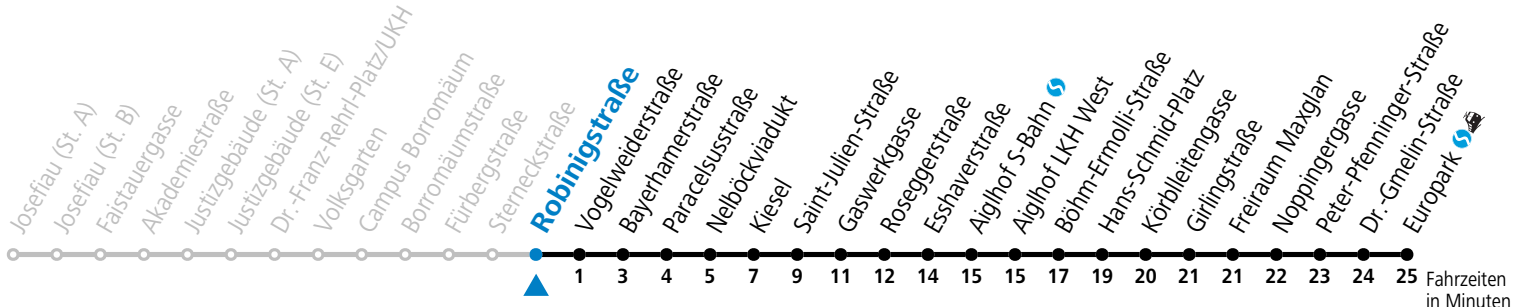

gültig von 7.7. bis 7.9.2024.

Fahrzeiten in Minuten
Alle Angaben ohne Gewähr.

Montag bis Freitag, Sommerferien

5	47	
6	17	47
7	17	47
8	17	
15	37	
16	07	37
17	08	38
18	08	

Samstag, Sonn- und Feiertag kein Linienverkehr

Aufgabenträgerschaft: Stadt Salzburg, Betreiber: Salzburg Linien Verkehrsbetriebe GmbH, Bayerhamerstraße 16, 5020 Salzburg, Tel.: +43 (0)800 220050

Die Salzburg Verkehr-App zum Gratis-Download >>

12 Josefiu - Volksgarten - Schallmoos - Kiesel - Lehen - Europark