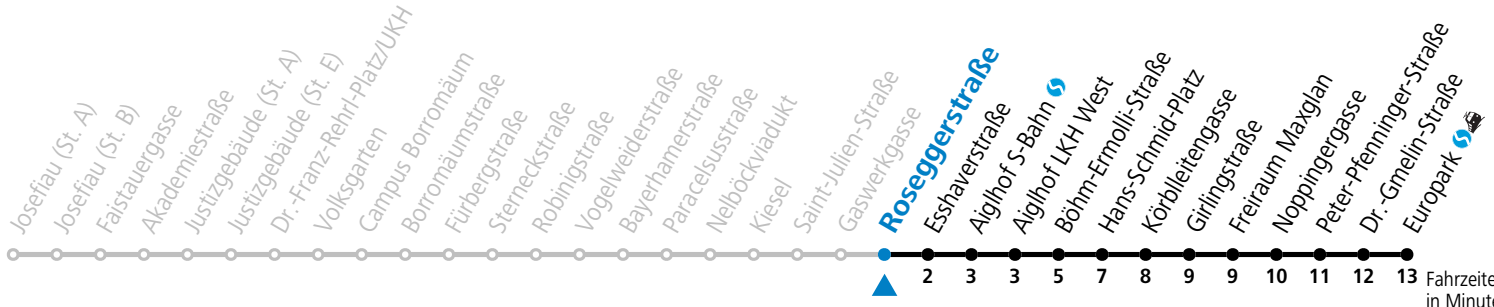

12 Josefiu - Volksgarten - Schallmoos - Kiesel - Lehen - Europark

gültig von 7.7. bis 7.9.2024.

Montag bis Freitag, Sommerferien

6	01	31
7	01	31
8	01	31
15	51	
16	21	51
17	22	52
18	22	

Samstag, Sonn- und Feiertag kein Linienverkehr

Aufgabenträgerschaft: Stadt Salzburg, Betreiber: Salzburg Linien Verkehrsbetriebe GmbH, Bayerhamerstraße 16, 5020 Salzburg, Tel.: +43 (0)800 220050