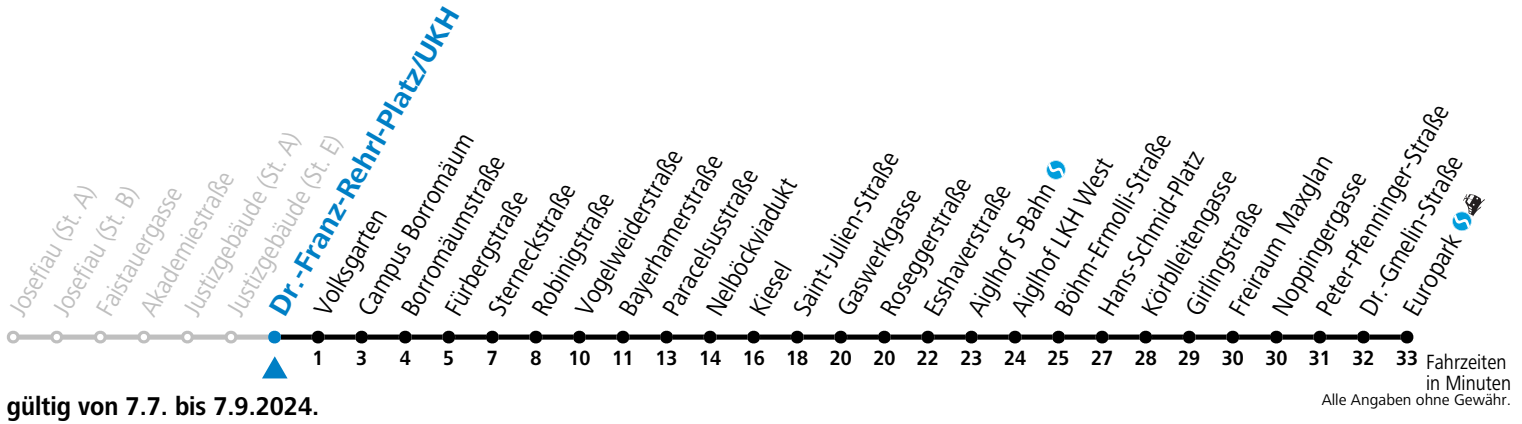

12 Josefiou - Volksgarten - Schallmoos - Kiesel - Lehen - Europark

Montag bis Freitag, Sommerferien

5	40	
6	10	40
7	10	40
8	10	
15	30	
16	00	30
17	01	31
18	01	

Samstag, Sonn- und Feiertag kein Linienverkehr

Aufgabenträgerschaft: Stadt Salzburg, Betreiber: Salzburg Linien Verkehrsbetriebe GmbH, Bayerhammerstraße 16, 5020 Salzburg, Tel.: +43 (0)800 220050