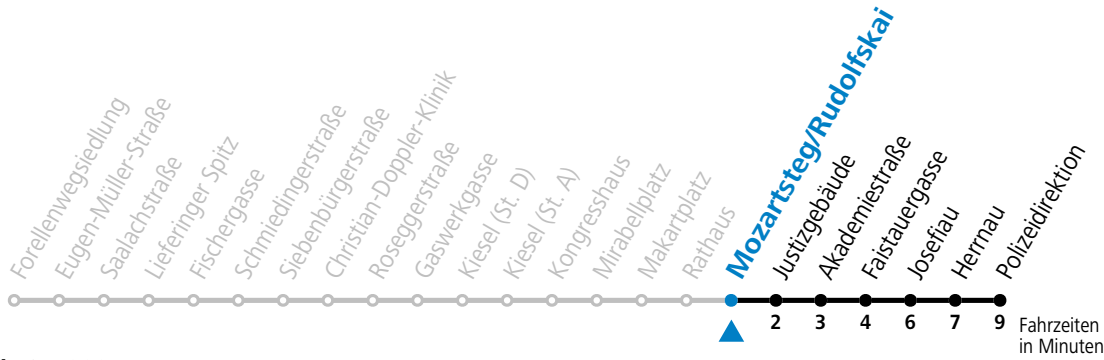

14 Lieferung - Lehen - Kiesel - Zentrum - Polizeidirektion

gültig von 31.5. bis 6.7.2024.

Alle Angaben ohne Gewähr.

Montag - Freitag, Schultag

7 34 44 54

Samstag, Sonn- und Feiertag kein Linienverkehr | An schulfreien Tagen kein Linienverkehr

Ferien im Bundesland Salzburg: 23.12.2023 bis 07.01.2024, 12. bis 18.02., 23.03. bis 01.04., 06.07. bis 08.09., 24.09. und 26.10. bis 02.11.2024 (Vorbehaltlich Änderungen durch die Schulbehörde)

Aufgabenträgerschaft: Stadt Salzburg, Betreiber: Salzburg Linien Verkehrsbetriebe GmbH, Bayerhamerstraße 16, 5020 Salzburg, Tel.: +43 (0)800 220050