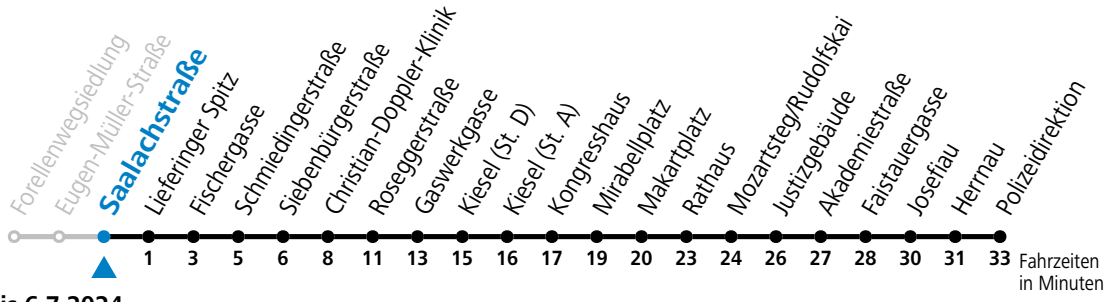

14 Lieferung - Lehen - Kiesel - Zentrum - Polizeidirektion

gültig von 31.5. bis 6.7.2024.

Alle Angaben ohne Gewähr.

Montag - Freitag, Schultag

7 10 20 30

Samstag, Sonn- und Feiertag kein Linienverkehr | An schulfreien Tagen kein Linienverkehr

Ferien im Bundesland Salzburg: 23.12.2023 bis 07.01.2024, 12. bis 18.02., 23.03. bis 01.04., 06.07. bis 08.09., 24.09. und 26.10. bis 02.11.2024 (Vorbehaltlich Änderungen durch die Schulbehörde)

Aufgabenträgerschaft: Stadt Salzburg, Betreiber: Salzburg Linien Verkehrsbetriebe GmbH, Bayerhammerstraße 16, 5020 Salzburg, Tel.: +43 (0)800 220050