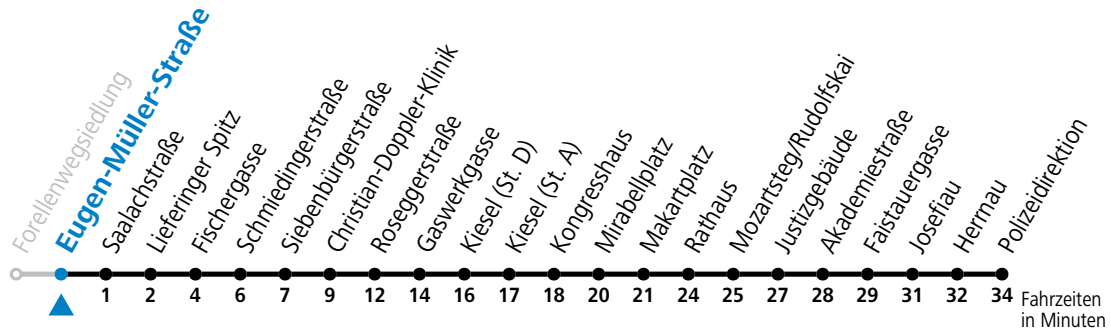

14 Lieferung - Lehen - Kiesel - Zentrum - Polizeidirektion

gültig von 31.5. bis 6.7.2024.

Alle Angaben ohne Gewähr.

Montag - Freitag, Schultag

7 09 19 29

Samstag, Sonn- und Feiertag kein Linienverkehr | An schulfreien Tagen kein Linienverkehr

Ferien im Bundesland Salzburg: 23.12.2023 bis 07.01.2024, 12. bis 18.02., 23.03. bis 01.04., 06.07. bis 08.09., 24.09. und 26.10. bis 02.11.2024 (Vorbehaltlich Änderungen durch die Schulbehörde)

Aufgabenträgerschaft: Stadt Salzburg, Betreiber: Salzburg Linien Verkehrsbetriebe GmbH, Bayerhammerstraße 16, 5020 Salzburg, Tel.: +43 (0)800 220050