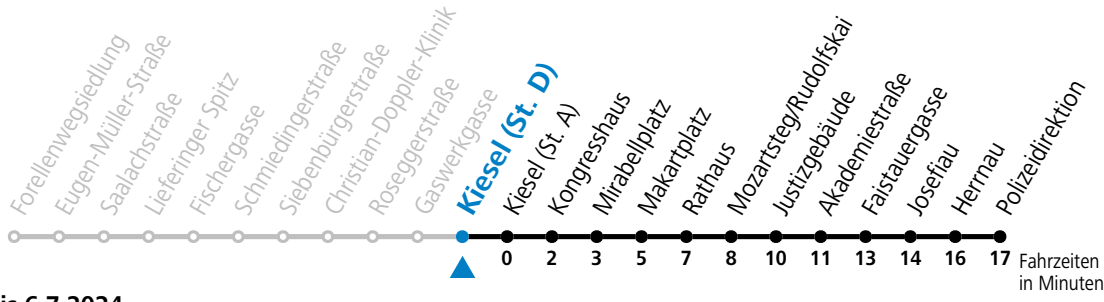

14 Lieferung - Lehen - Kiesel - Zentrum - Polizeidirektion

gültig von 31.5. bis 6.7.2024.

Alle Angaben ohne Gewähr.

Montag - Freitag, Schultag

7 26 36 46

Samstag, Sonn- und Feiertag kein Linienverkehr | An schulfreien Tagen kein Linienverkehr

Ferien im Bundesland Salzburg: 23.12.2023 bis 07.01.2024, 12. bis 18.02., 23.03. bis 01.04., 06.07. bis 08.09., 24.09. und 26.10. bis 02.11.2024 (Vorbehaltlich Änderungen durch die Schulbehörde)

Aufgabenträgerschaft: Stadt Salzburg, Betreiber: Salzburg Linien Verkehrsbetriebe GmbH, Bayerhammerstraße 16, 5020 Salzburg, Tel.: +43 (0)800 220050