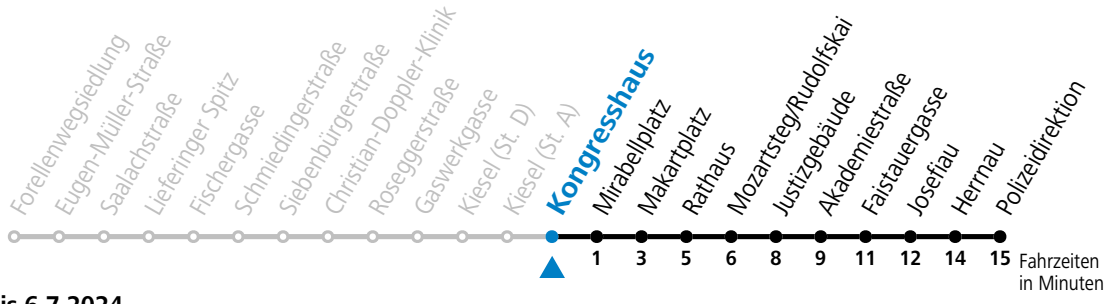

14 Lieferung - Lehen - Kiesel - Zentrum - Polizeidirektion

gültig von 31.5. bis 6.7.2024.

Alle Angaben ohne Gewähr.

Montag - Freitag, Schultag

7 28 38 48

Samstag, Sonn- und Feiertag kein Linienverkehr | An schulfreien Tagen kein Linienverkehr

Ferien im Bundesland Salzburg: 23.12.2023 bis 07.01.2024, 12. bis 18.02., 23.03. bis 01.04., 06.07. bis 08.09., 24.09. und 26.10. bis 02.11.2024 (Vorbehaltlich Änderungen durch die Schulbehörde)

Aufgabenträgerschaft: Stadt Salzburg, Betreiber: Salzburg Linien Verkehrsbetriebe GmbH, Bayerhamerstraße 16, 5020 Salzburg, Tel.: +43 (0)800 220050