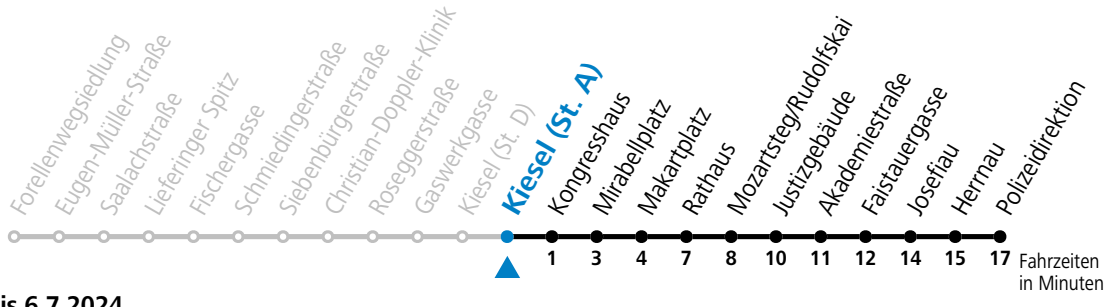

14 Lieferung - Lehen - Kiesel - Zentrum - Polizeidirektion

gültig von 31.5. bis 6.7.2024.

Alle Angaben ohne Gewähr.

Montag - Freitag, Schultag

7 26 36 46

Samstag, Sonn- und Feiertag kein Linienverkehr | An schulfreien Tagen kein Linienverkehr

Ferien im Bundesland Salzburg: 23.12.2023 bis 07.01.2024, 12. bis 18.02., 23.03. bis 01.04., 06.07. bis 08.09., 24.09. und 26.10. bis 02.11.2024 (Vorbehaltlich Änderungen durch die Schulbehörde)

Aufgabenträgerschaft: Stadt Salzburg, Betreiber: Salzburg Linien Verkehrsbetriebe GmbH, Bayerhamerstraße 16, 5020 Salzburg, Tel.: +43 (0)800 220050