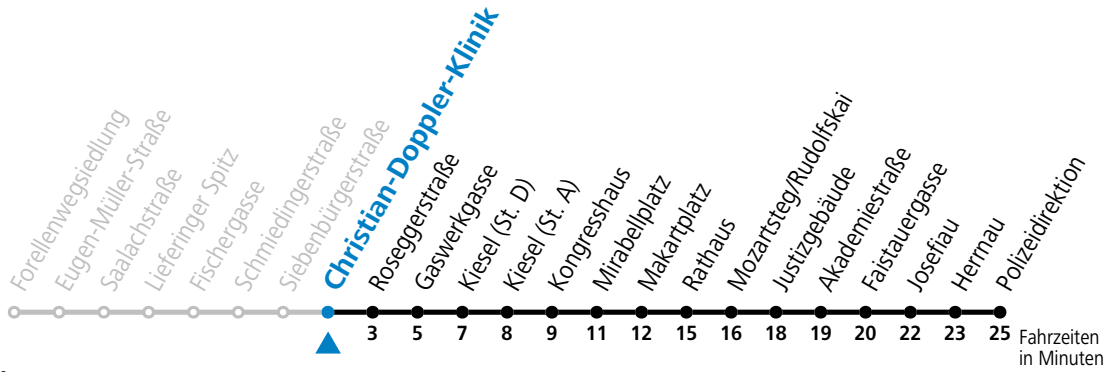

14 Lieferung - Lehen - Kiesel - Zentrum - Polizeidirektion

gültig von 31.5. bis 6.7.2024.

Alle Angaben ohne Gewähr.

Montag - Freitag, Schultag

7 18 28 38

Samstag, Sonn- und Feiertag kein Linienverkehr | An schulfreien Tagen kein Linienverkehr

Ferien im Bundesland Salzburg: 23.12.2023 bis 07.01.2024, 12. bis 18.02., 23.03. bis 01.04., 06.07. bis 08.09., 24.09. und 26.10. bis 02.11.2024 (Vorbehaltlich Änderungen durch die Schulbehörde)

Aufgabenträgerschaft: Stadt Salzburg, Betreiber: Salzburg Linien Verkehrsbetriebe GmbH, Bayerhammerstraße 16, 5020 Salzburg, Tel.: +43 (0)800 220050