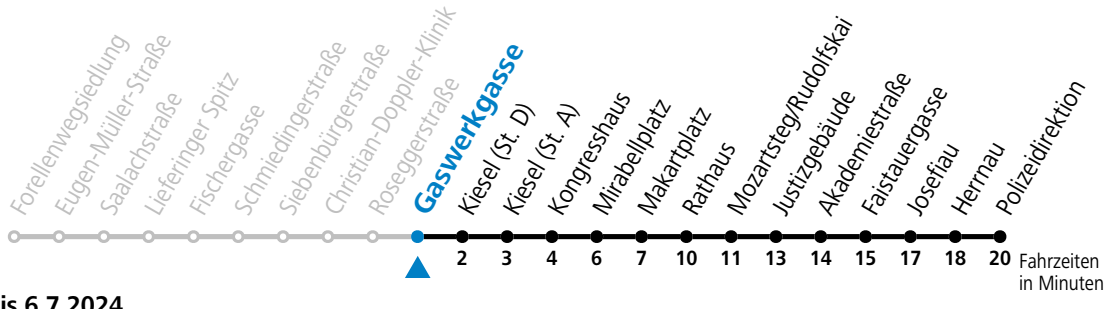

14 Lieferung - Lehen - Kiesel - Zentrum - Polizeidirektion

Alle Angaben ohne Gewähr.

gültig von 31.5. bis 6.7.2024.

Montag - Freitag, Schultag

7 23 33 43

Samstag, Sonn- und Feiertag kein Linienverkehr | An schulfreien Tagen kein Linienverkehr

Ferien im Bundesland Salzburg: 23.12.2023 bis 07.01.2024, 12. bis 18.02., 23.03. bis 01.04., 06.07. bis 08.09., 24.09. und 26.10. bis 02.11.2024 (Vorbehaltlich Änderungen durch die Schulbehörde)

Aufgabenträgerschaft: Stadt Salzburg, Betreiber: Salzburg Linien Verkehrsbetriebe GmbH, Bayerhammerstraße 16, 5020 Salzburg, Tel.: +43 (0)800 220050