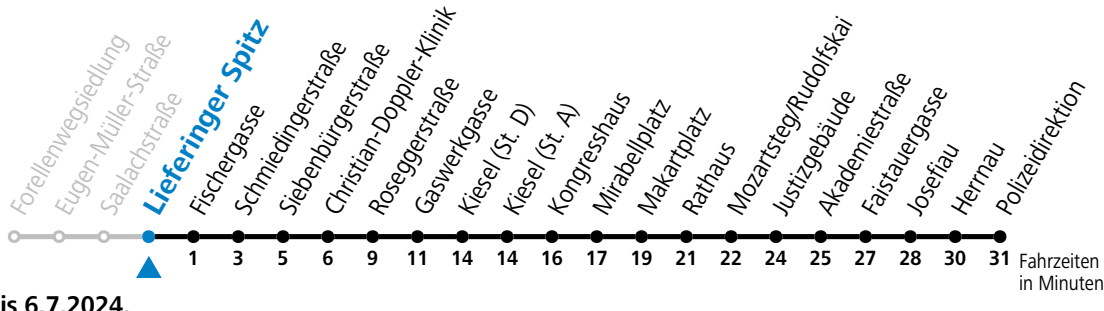

14 Lieferung - Lehen - Kiesel - Zentrum - Polizeidirektion

gültig von 31.5. bis 6.7.2024.

Alle Angaben ohne Gewähr.

Montag - Freitag, Schultag

7 12 22 32

Samstag, Sonn- und Feiertag kein Linienverkehr | An schulfreien Tagen kein Linienverkehr

Ferien im Bundesland Salzburg: 23.12.2023 bis 07.01.2024, 12. bis 18.02., 23.03. bis 01.04., 06.07. bis 08.09., 24.09. und 26.10. bis 02.11.2024 (Vorbehaltlich Änderungen durch die Schulbehörde)

Aufgabenträgerschaft: Stadt Salzburg, Betreiber: Salzburg Linien Verkehrsbetriebe GmbH, Bayerhammerstraße 16, 5020 Salzburg, Tel.: +43 (0)800 220050