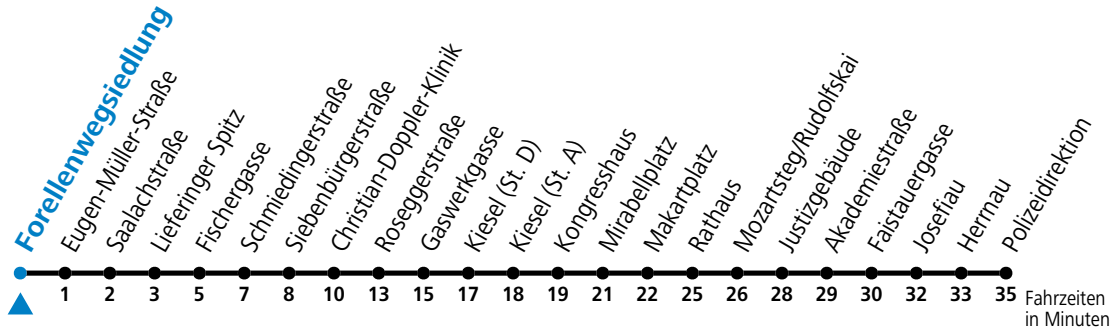

14 Lieferung - Lehen - Kiesel - Zentrum - Polizeidirektion

gültig von 31.5. bis 6.7.2024.

Alle Angaben ohne Gewähr.

Montag - Freitag, Schultag

7 08 18 28

Samstag, Sonn- und Feiertag kein Linienverkehr | An schulfreien Tagen kein Linienverkehr