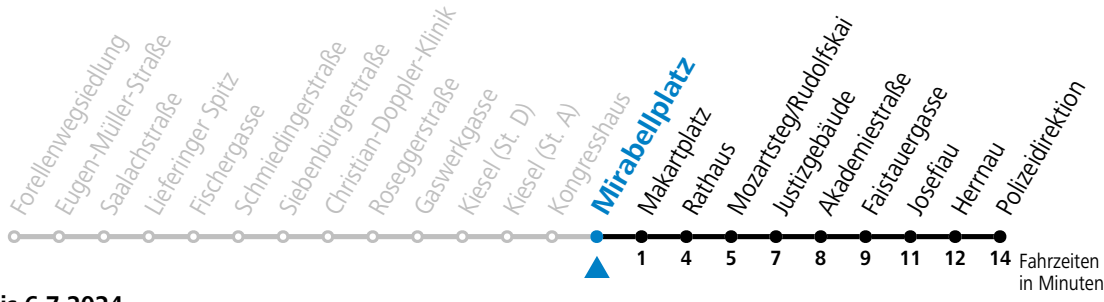

14 Lieferung - Lehen - Kiesel - Zentrum - Polizeidirektion

gültig von 31.5. bis 6.7.2024.

Alle Angaben ohne Gewähr.

Montag - Freitag, Schultag

7 29 39 49

Samstag, Sonn- und Feiertag kein Linienverkehr | An schulfreien Tagen kein Linienverkehr

Ferien im Bundesland Salzburg: 23.12.2023 bis 07.01.2024, 12. bis 18.02., 23.03. bis 01.04., 06.07. bis 08.09., 24.09. und 26.10. bis 02.11.2024 (Vorbehaltlich Änderungen durch die Schulbehörde)

Aufgabenträgerschaft: Stadt Salzburg, Betreiber: Salzburg Linien Verkehrsbetriebe GmbH, Bayerhamerstraße 16, 5020 Salzburg, Tel.: +43 (0)800 220050