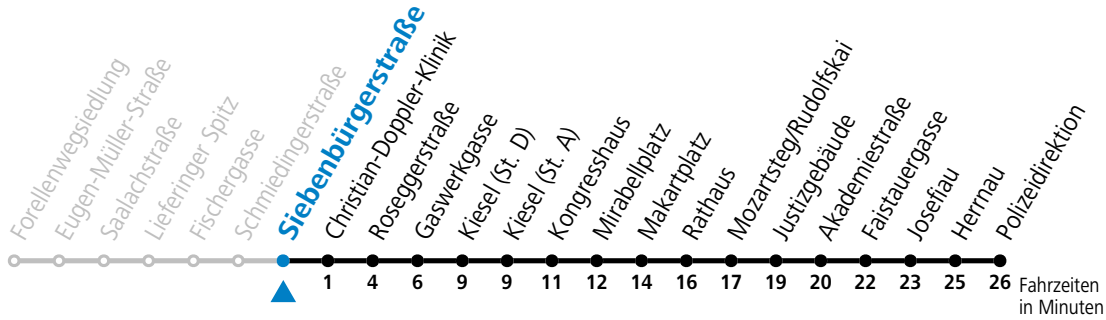

14 Lieferung - Lehen - Kiesel - Zentrum - Polizeidirektion

gültig von 31.5. bis 6.7.2024.

Alle Angaben ohne Gewähr.

Montag - Freitag, Schultag

7 17 27 37

Samstag, Sonn- und Feiertag kein Linienverkehr | An schulfreien Tagen kein Linienverkehr

Ferien im Bundesland Salzburg: 23.12.2023 bis 07.01.2024, 12. bis 18.02., 23.03. bis 01.04., 06.07. bis 08.09., 24.09. und 26.10. bis 02.11.2024 (Vorbehaltlich Änderungen durch die Schulbehörde)

Aufgabenträgerschaft: Stadt Salzburg, Betreiber: Salzburg Linien Verkehrsbetriebe GmbH, Bayerhamerstraße 16, 5020 Salzburg, Tel.: +43 (0)800 220050