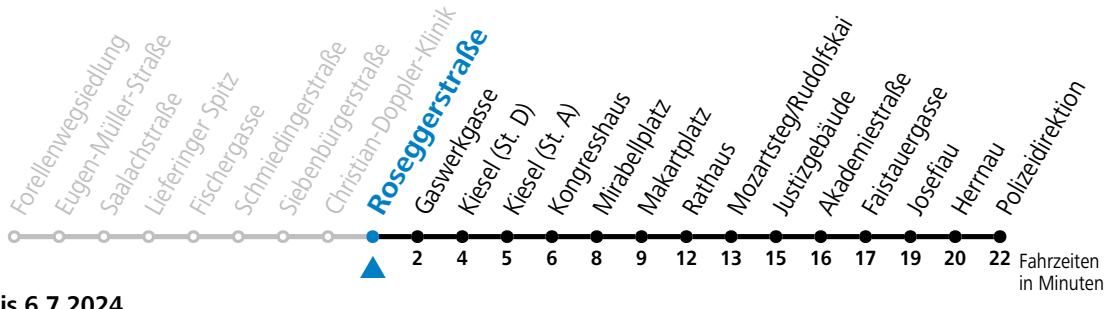

14 Lieferung - Lehen - Kiesel - Zentrum - Polizeidirektion

gültig von 31.5. bis 6.7.2024.

Alle Angaben ohne Gewähr.

Montag - Freitag, Schultag

7 21 31 41

Samstag, Sonn- und Feiertag kein Linienverkehr | An schulfreien Tagen kein Linienverkehr

Ferien im Bundesland Salzburg: 23.12.2023 bis 07.01.2024, 12. bis 18.02., 23.03. bis 01.04., 06.07. bis 08.09., 24.09. und 26.10. bis 02.11.2024 (Vorbehaltlich Änderungen durch die Schulbehörde)

Aufgabenträgerschaft: Stadt Salzburg, Betreiber: Salzburg Linien Verkehrsbetriebe GmbH, Bayerhammerstraße 16, 5020 Salzburg, Tel.: +43 (0)800 220050