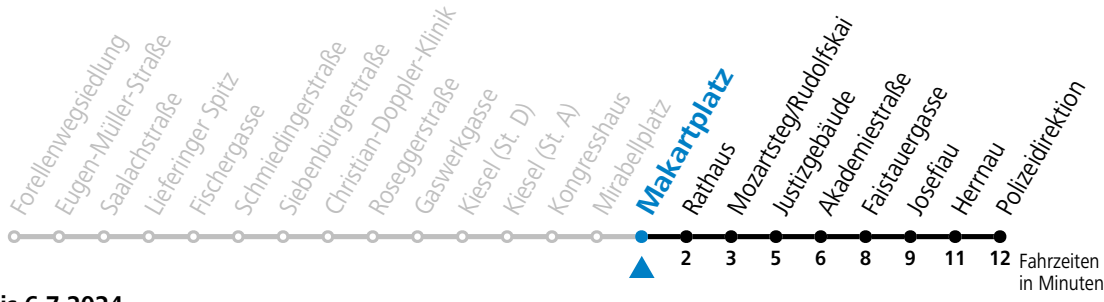

14 Lieferung - Lehen - Kiesel - Zentrum - Polizeidirektion

gültig von 31.5. bis 6.7.2024.

Alle Angaben ohne Gewähr.

Montag - Freitag, Schultag

7 31 41 51

Samstag, Sonn- und Feiertag kein Linienverkehr | An schulfreien Tagen kein Linienverkehr

Ferien im Bundesland Salzburg: 23.12.2023 bis 07.01.2024, 12. bis 18.02., 23.03. bis 01.04., 06.07. bis 08.09., 24.09. und 26.10. bis 02.11.2024 (Vorbehaltlich Änderungen durch die Schulbehörde)

Aufgabenträgerschaft: Stadt Salzburg, Betreiber: Salzburg Linien Verkehrsbetriebe GmbH, Bayerhammerstraße 16, 5020 Salzburg, Tel.: +43 (0)800 220050