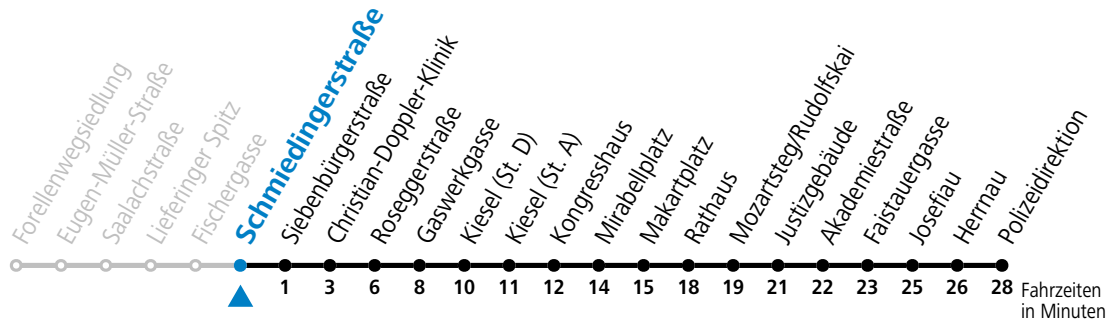

14 Lieferung - Lehen - Kiesel - Zentrum - Polizeidirektion

gültig von 31.5. bis 6.7.2024.

Alle Angaben ohne Gewähr.

Montag - Freitag, Schultag

7 15 25 35

Samstag, Sonn- und Feiertag kein Linienverkehr | An schulfreien Tagen kein Linienverkehr

Ferien im Bundesland Salzburg: 23.12.2023 bis 07.01.2024, 12. bis 18.02., 23.03. bis 01.04., 06.07. bis 08.09., 24.09. und 26.10. bis 02.11.2024 (Vorbehaltlich Änderungen durch die Schulbehörde)

Aufgabenträgerschaft: Stadt Salzburg, Betreiber: Salzburg Linien Verkehrsbetriebe GmbH, Bayerhamerstraße 16, 5020 Salzburg, Tel.: +43 (0)800 220050