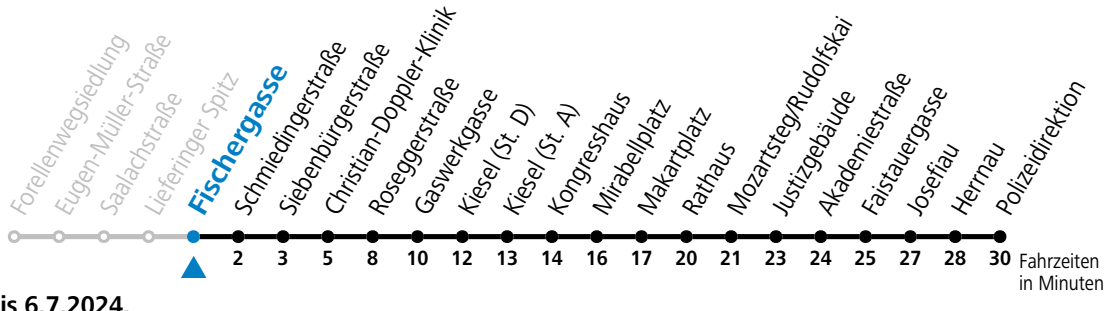

14 Lieferung - Lehen - Kiesel - Zentrum - Polizeidirektion

Alle Angaben ohne Gewähr.

gültig von 31.5. bis 6.7.2024.

Montag - Freitag, Schultag

7 13 23 33

Samstag, Sonn- und Feiertag kein Linienverkehr | An schulfreien Tagen kein Linienverkehr

Ferien im Bundesland Salzburg: 23.12.2023 bis 07.01.2024, 12. bis 18.02., 23.03. bis 01.04., 06.07. bis 08.09., 24.09. und 26.10. bis 02.11.2024 (Vorbehaltlich Änderungen durch die Schulbehörde)

Aufgabenträgerschaft: Stadt Salzburg, Betreiber: Salzburg Linien Verkehrsbetriebe GmbH, Bayerhamerstraße 16, 5020 Salzburg, Tel.: +43 (0)800 220050