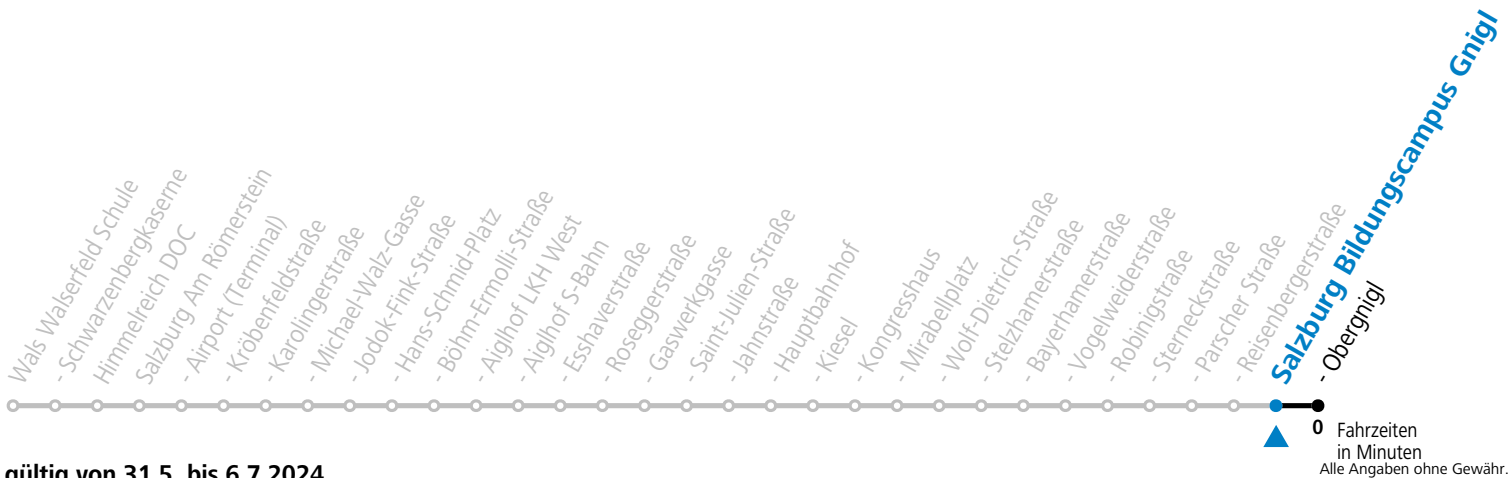

gültig von 31.5. bis 6.7.2024.

0 Fahrzeiten
in Minuten
Alle Angaben ohne Gewähr.

Montag bis Freitag					Samstag					Sonn- und Feiertag					
5	19	27	42	57	5	57									
6	18	33	41	48	6	12	32	52	6	33					
7	03	11	18	33	45	55	7	12	32	52	7	03	33		
8	05	15	25	35	45	55	8	12	32	47	52	8	03	33	
9	05	15	25	35	45	55	9	10	25	40	55	9	03	33	
10	05	15	25	35	45	55	10	10	25	40	55	10	03	32	52
11	05	15	25	35	45	55	11	10	25	40	55	11	12	32	52
12	05	15	25	35	45	55	12	10	25	40	55	12	12	32	52
13	05	15	25	35	45	55	13	10	25	40	55	13	12	32	52
14	05	15	25	35	45	55	14	10	25	40	55	14	12	32	52
15	05	15	25	35	45	55	15	10	25	40	55	15	12	32	52
16	05	15	25	35	45	55	16	10	25	40	55	16	12	32	52
17	05	15	25	35	45	55	17	10	25	40	55	17	12	32	52
18	05	15	25	35	45	55	18	10	25	40	52	18	12	32	52
19	03	18	33	48			19	12	32	52		19	12	32	52
20	03	15	32	52			20	12	32	52		20	12	32	52
21	12	32	52				21	12	32	52		21	12	32	52
22	12	32	52				22	12	32	52		22	12	32	52
23	12						23	12				23	12		

* **NACHTSTERN: Freitag, sowie vor Sonn-/Feiertag ab ca. 22:00 Uhr - Verkehr nach Samstag-Fahrplan**

Ferien im Bundesland Salzburg: 23.12.2023 bis 07.01.2024, 12. bis 18.02., 23.03. bis 01.04., 06.07. bis 08.09., 24.09. und 26.10. bis 02.11.2024 (Vorbehaltlich Änderungen durch die Schulbehörde)

Aufgabenträgerschaft: Stadt Salzburg, Betreiber: Salzburg Linien Verkehrsbetriebe GmbH, Bayerhammerstraße 16, 5020 Salzburg, Tel.: +43 (0)800 220050