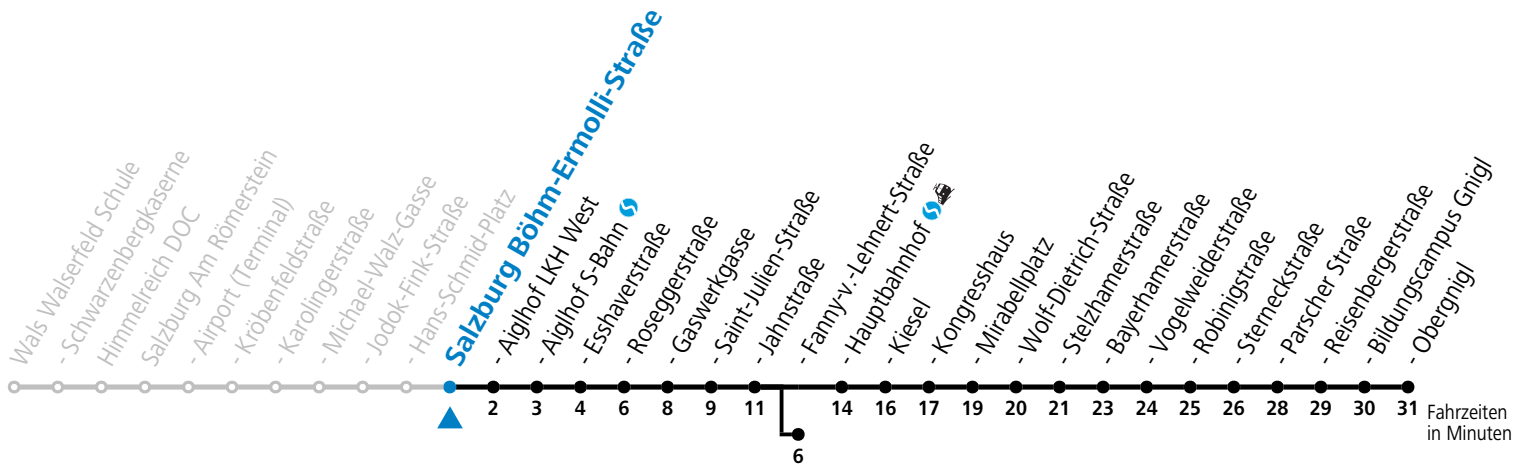

gültig von 31.5. bis 6.7.2024.

Alle Angaben ohne Gewähr.

Montag bis Freitag		Samstag		Sonn- und Feiertag	
3	59^b				
		4	24^b	4	24^b
5	46	5	43		
6	01 16 31 46	6	03 23 43	6	04 34
7	01 13 23 33 43 53	7	03 23 43	7	04 34
8	03 13 23 33 43 53	8	03 23 38 53	8	04 34
9	03 13 23 33 43 53	9	08 23 38 53	9	04 34
10	03 13 23 33 43 53	10	08 23 38 53	10	03 23 43
11	03 13 23 33 43 53	11	08 23 38 53	11	03 23 43
12	03 13 23 33 43 53	12	08 23 38 53	12	03 23 43
13	03 13 23 33 43 53	13	08 23 38 53	13	03 23 43
14	03 13 23 33 43 53	14	08 23 38 53	14	03 23 43
15	03 13 23 33 43 53	15	08 23 38 53	15	03 23 43
16	03 13 23 33 43 53	16	08 23 38 53	16	03 23 43
17	03 13 23 33 43 53	17	08 23 38 53	17	03 23 43
18	03 13 23 31 46	18	08 23 43	18	03 23 43
19	01 16 31 45	19	03 23 43	19	03 23 43
20	03 23 43	20	03 23 43	20	03 23 43
21	03 23 43	21	03 23 43	21	03 23 43
22	03 23 43	22	03 23 43	22	03 23 43
23	03^a 18^a 33^a	23	03^a 18^a 33^a	23	03^a 18^a 33^a

a = bis Salzburg Hauptbahnhof b = verkehrt ab F.-v.-Lehnert-Straße weiter über Hauptbahnhof in Richtung Salzburg Süd (Linie 3)

* NACHTSTERN: Freitag, sowie vor Sonn-/Feiertag ab ca. 22:00 Uhr - Verkehr nach Samstag-Fahrplan

Ferien im Bundesland Salzburg: 23.12.2023 bis 07.01.2024, 12. bis 18.02., 23.03. bis 01.04., 06.07. bis 08.09., 24.09. und 26.10. bis 02.11.2024 (Vorbehaltlich Änderungen durch die Schulbehörde)

Aufgabenträgerschaft: Stadt Salzburg, Betreiber: Salzburg Linien Verkehrsbetriebe GmbH, Bayerhamerstraße 16, 5020 Salzburg, Tel.: +43 (0)800 220050