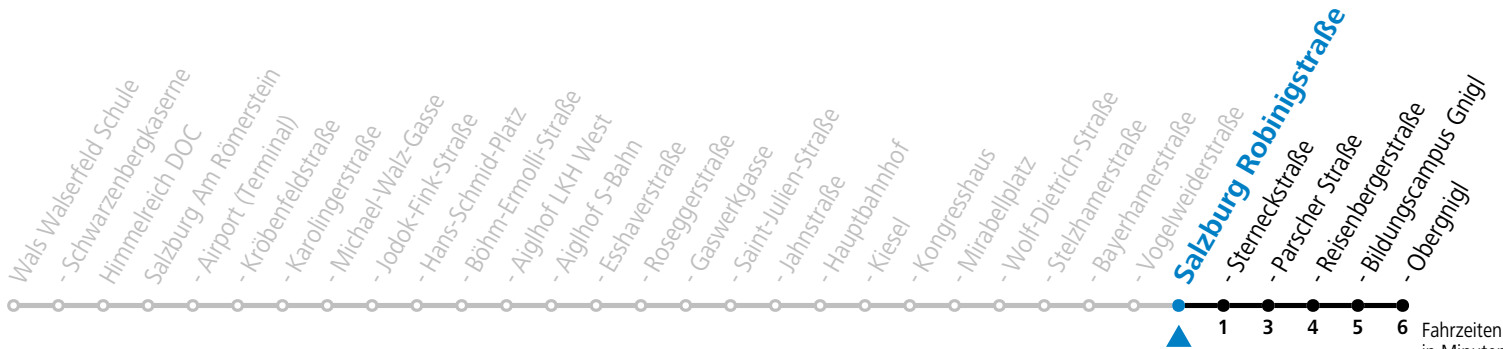

gültig von 31.5. bis 6.7.2024.

Fahrzeiten
in Minuten
Alle Angaben ohne Gewähr.

Montag bis Freitag					Samstag					Sonn- und Feiertag					
5	21	36	52		5	51									
6	12	27	42	57	6	06	26	46	6	28	58				
7	12	27	39	49	59	7	06	26	46	7	28	58			
8	09	19	29	39	49	59	8	06	26	46	8	28	58		
9	09	19	29	39	49	59	9	04	19	34	49	9	28	58	
10	09	19	29	39	49	59	10	04	19	34	49	10	26	46	
11	09	19	29	39	49	59	11	04	19	34	49	11	06	26	46
12	09	19	29	39	49	59	12	04	19	34	49	12	06	26	46
13	09	19	29	39	49	59	13	04	19	34	49	13	06	26	46
14	09	19	29	39	49	59	14	04	19	34	49	14	06	26	46
15	09	19	29	39	49	59	15	04	19	34	49	15	06	26	46
16	09	19	29	39	49	59	16	04	19	34	49	16	06	26	46
17	09	19	29	39	49	59	17	04	19	34	49	17	06	26	46
18	09	19	29	39	49	57	18	04	19	34	46	18	06	26	46
19	12	27	42	57			19	06	26	46	19	06	26	46	
20	09	26	46				20	06	26	46	20	06	26	46	
21	06	26	46				21	06	26	46	21	06	26	46	
22	06	26	46				22	06	26	46	22	06	26	46	
23	06						23	06			23	06			

* **NACHTSTERN: Freitag, sowie vor Sonn-/Feiertag ab ca. 22:00 Uhr - Verkehr nach Samstag-Fahrplan**

Ferien im Bundesland Salzburg: 23.12.2023 bis 07.01.2024, 12. bis 18.02., 23.03. bis 01.04., 06.07. bis 08.09., 24.09. und 26.10. bis 02.11.2024 (Vorbehaltlich Änderungen durch die Schulbehörde)

Aufgabenträgerschaft: Stadt Salzburg, Betreiber: Salzburg Linien Verkehrsbetriebe GmbH, Bayerhammerstraße 16, 5020 Salzburg, Tel.: +43 (0)800 220050