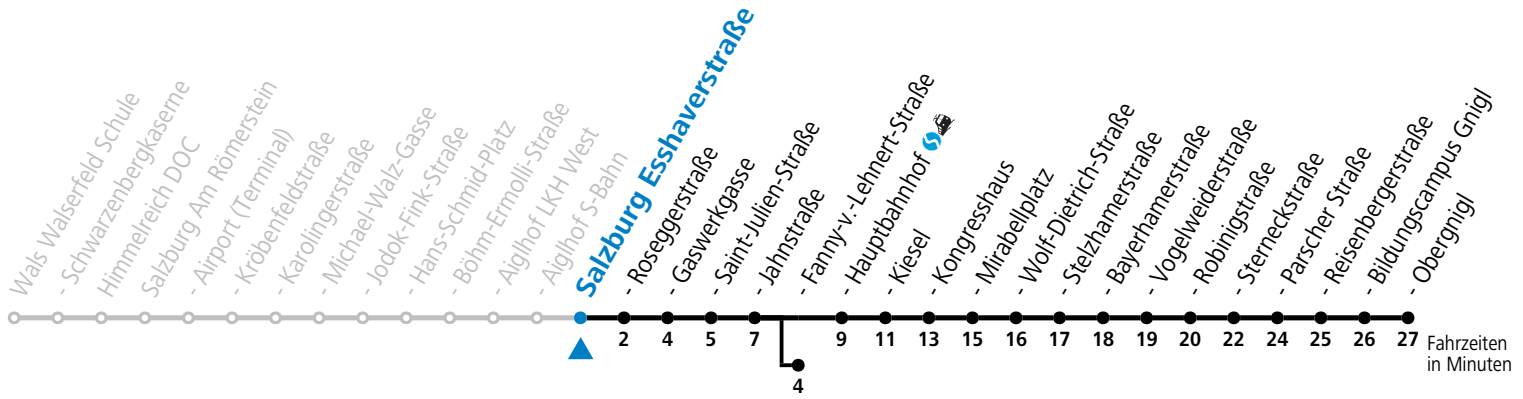

gültig von 31.5. bis 6.7.2024.

Alle Angaben ohne Gewähr.

Montag bis Freitag		Samstag		Sonn- und Feiertag	
4	01^b	4	26^b	4	26^b
5	51	5	47		
6	06 21 36 51	6	07 27 47	6	08 38
7	06 18 28 38 48 58	7	07 27 47	7	08 38
8	08 18 28 38 48 58	8	07 27 43 58	8	08 38
9	08 18 28 38 48 58	9	13 28 43 58	9	08 38
10	08 18 28 38 48 58	10	13 28 43 58	10	07 27 47
11	08 18 28 38 48 58	11	13 28 43 58	11	07 27 47
12	08 18 28 38 48 58	12	13 28 43 58	12	07 27 47
13	08 18 28 38 48 58	13	13 28 43 58	13	07 27 47
14	08 18 28 38 48 58	14	13 28 43 58	14	07 27 47
15	08 18 28 38 48 58	15	13 28 43 58	15	07 27 47
16	08 18 28 38 48 58	16	13 28 43 58	16	07 27 47
17	08 18 28 38 48 58	17	13 28 43 58	17	07 27 47
18	08 18 28 36 51	18	13 27 47	18	07 27 47
19	06 21 36 49	19	07 27 47	19	07 27 47
20	07 27 47	20	07 27 47	20	07 27 47
21	07 27 47	21	07 27 47	21	07 27 47
22	07 27 47	22	07 27 47	22	07 27 47
23	07^a 22^a 37^a	23	07^a 22^a 37^a	23	07^a 22^a 37^a

a = bis Salzburg Hauptbahnhof b = verkehrt ab F.-v.-Lehnert-Strasse weiter über Hauptbahnhof in Richtung Salzburg Süd (Linie 3)

* NACHTSTERN: Freitag, sowie vor Sonn-/Feiertag ab ca. 22:00 Uhr - Verkehr nach Samstag-Fahrplan

Ferien im Bundesland Salzburg: 23.12.2023 bis 07.01.2024, 12. bis 18.02., 23.03. bis 01.04., 06.07. bis 08.09., 24.09. und 26.10. bis 02.11.2024 (Vorbehaltlich Änderungen durch die Schulbehörde)

Aufgabenträgerschaft: Stadt Salzburg, Betreiber: Salzburg Linien Verkehrsbetriebe GmbH, Bayerhammerstraße 16, 5020 Salzburg, Tel.: +43 (0)800 220050