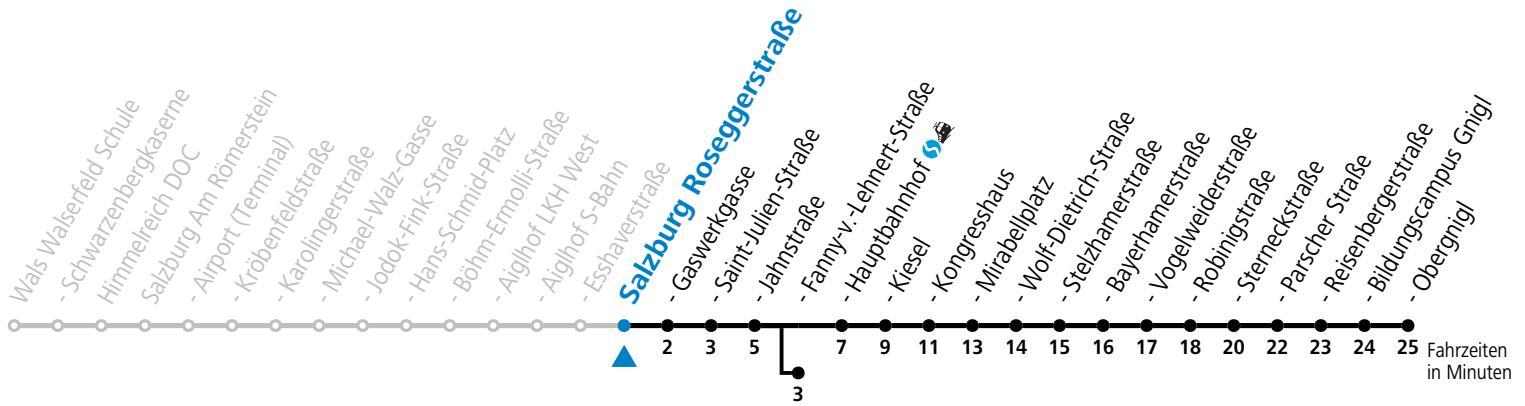

gültig von 31.5. bis 6.7.2024.

Alle Angaben ohne Gewähr.

Montag bis Freitag		Samstag		Sonn- und Feiertag	
4	02^b	4	27^b	4	27^b
5	53	5	49		
6	08 23 38 53	6	09 29 49	6	10 40
7	08 20 30 40 50	7	09 29 49	7	10 40
8	00 10 20 30 40 50	8	09 29 45	8	10 40
9	00 10 20 30 40 50	9	00 15 30 45	9	10 40
10	00 10 20 30 40 50	10	00 15 30 45	10	09 29 49
11	00 10 20 30 40 50	11	00 15 30 45	11	09 29 49
12	00 10 20 30 40 50	12	00 15 30 45	12	09 29 49
13	00 10 20 30 40 50	13	00 15 30 45	13	09 29 49
14	00 10 20 30 40 50	14	00 15 30 45	14	09 29 49
15	00 10 20 30 40 50	15	00 15 30 45	15	09 29 49
16	00 10 20 30 40 50	16	00 15 30 45	16	09 29 49
17	00 10 20 30 40 50	17	00 15 30 45	17	09 29 49
18	00 10 20 30 38 53	18	00 15 29 49	18	09 29 49
19	08 23 38 51	19	09 29 49	19	09 29 49
20	09 29 49	20	09 29 49	20	09 29 49
21	09 29 49	21	09 29 49	21	09 29 49
22	09 29 49	22	09 29 49	22	09 29 49
23	09^a 24^a 39^a	23	09^a 24^a 39^a	23	09^a 24^a 39^a

a = bis Salzburg Hauptbahnhof b = verkehrt ab F.-v.-Lehnert-Strasse weiter über Hauptbahnhof in Richtung Salzburg Süd (Linie 3)

* NACHTSTERN: Freitag, sowie vor Sonn-/Feiertag ab ca. 22:00 Uhr - Verkehr nach Samstag-Fahrplan

Ferien im Bundesland Salzburg: 23.12.2023 bis 07.01.2024, 12. bis 18.02., 23.03. bis 01.04., 06.07. bis 08.09., 24.09. und 26.10. bis 02.11.2024 (Vorbehaltlich Änderungen durch die Schulbehörde)

Aufgabenträgerschaft: Stadt Salzburg, Betreiber: Salzburg Linien Verkehrsbetriebe GmbH, Bayerhammerstraße 16, 5020 Salzburg, Tel.: +43 (0)800 220050