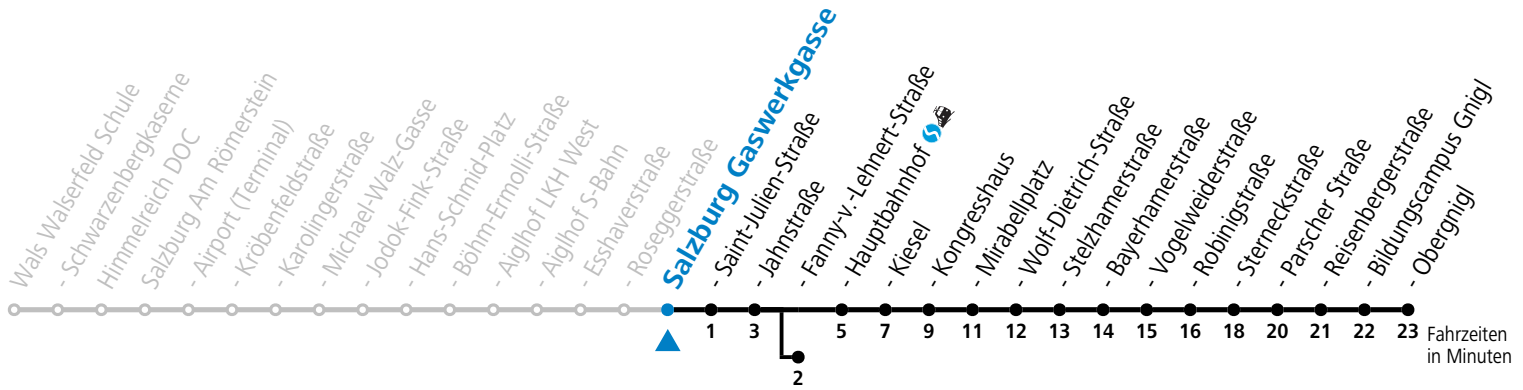

gültig von 31.5. bis 6.7.2024.

Alle Angaben ohne Gewähr.

Montag bis Freitag		Samstag		Sonn- und Feiertag	
4	03^b	4	28^b	4	28^b
5	55	5	51		
6	10 25 40 55	6	11 31 51	6	12 42
7	10 22 32 42 52	7	11 31 51	7	12 42
8	02 12 22 32 42 52	8	11 31 47	8	12 42
9	02 12 22 32 42 52	9	02 17 32 47	9	12 42
10	02 12 22 32 42 52	10	02 17 32 47	10	11 31 51
11	02 12 22 32 42 52	11	02 17 32 47	11	11 31 51
12	02 12 22 32 42 52	12	02 17 32 47	12	11 31 51
13	02 12 22 32 42 52	13	02 17 32 47	13	11 31 51
14	02 12 22 32 42 52	14	02 17 32 47	14	11 31 51
15	02 12 22 32 42 52	15	02 17 32 47	15	11 31 51
16	02 12 22 32 42 52	16	02 17 32 47	16	11 31 51
17	02 12 22 32 42 52	17	02 17 32 47	17	11 31 51
18	02 12 22 32 40 55	18	02 17 31 51	18	11 31 51
19	10 25 40 53	19	11 31 51	19	11 31 51
20	11 31 51	20	11 31 51	20	11 31 51
21	11 31 51	21	11 31 51	21	11 31 51
22	11 31 51	22	11 31 51	22	11 31 51
23	11^a 26^a 41^a	23	11^a 26^a 41^a	23	11^a 26^a 41^a

a = bis Salzburg Hauptbahnhof b = verkehrt ab F.-v.-Lehnert-Straße weiter über Hauptbahnhof in Richtung Salzburg Süd (Linie 3)

* NACHTSTERN: Freitag, sowie vor Sonn-/Feiertag ab ca. 22:00 Uhr - Verkehr nach Samstag-Fahrplan

Ferien im Bundesland Salzburg: 23.12.2023 bis 07.01.2024, 12. bis 18.02., 23.03. bis 01.04., 06.07. bis 08.09., 24.09. und 26.10. bis 02.11.2024 (Vorbehaltlich Änderungen durch die Schulbehörde)

Aufgabenträgerschaft: Stadt Salzburg, Betreiber: Salzburg Linien Verkehrsbetriebe GmbH, Bayerhamerstraße 16, 5020 Salzburg, Tel.: +43 (0)800 220050