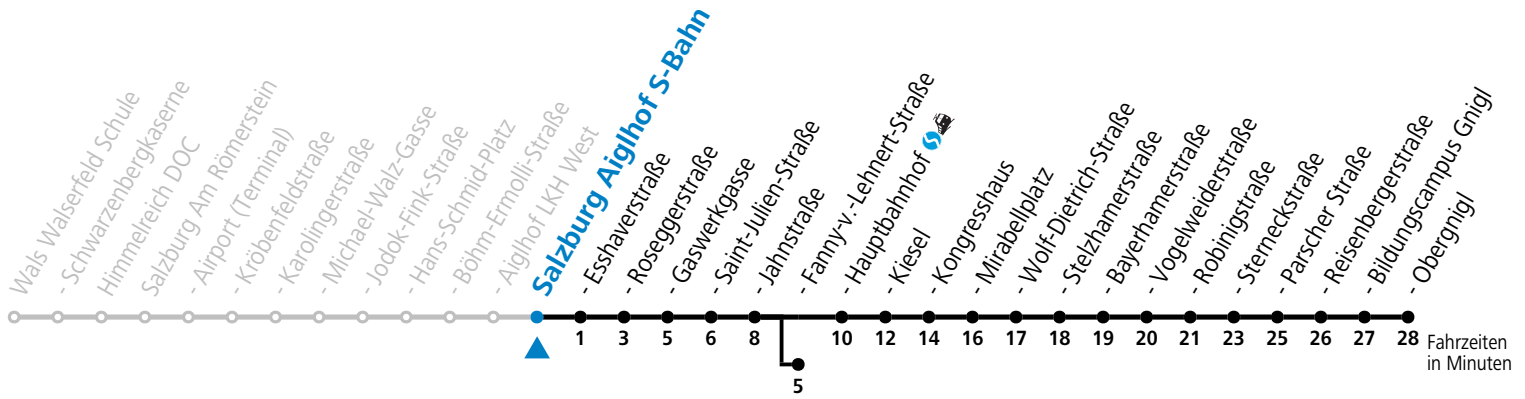

gültig von 31.5. bis 6.7.2024.

Alle Angaben ohne Gewähr.

Montag bis Freitag		Samstag		Sonn- und Feiertag	
4	01^b	4	25^b	4	25^b
5	50	5	46		
6	05 20 35 50	6	06 26 46	6	07 37
7	05 17 27 37 47 57	7	06 26 46	7	07 37
8	07 17 27 37 47 57	8	06 26 42 57	8	07 37
9	07 17 27 37 47 57	9	12 27 42 57	9	07 37
10	07 17 27 37 47 57	10	12 27 42 57	10	06 26 46
11	07 17 27 37 47 57	11	12 27 42 57	11	06 26 46
12	07 17 27 37 47 57	12	12 27 42 57	12	06 26 46
13	07 17 27 37 47 57	13	12 27 42 57	13	06 26 46
14	07 17 27 37 47 57	14	12 27 42 57	14	06 26 46
15	07 17 27 37 47 57	15	12 27 42 57	15	06 26 46
16	07 17 27 37 47 57	16	12 27 42 57	16	06 26 46
17	07 17 27 37 47 57	17	12 27 42 57	17	06 26 46
18	07 17 27 35 50	18	12 26 46	18	06 26 46
19	05 20 35 48	19	06 26 46	19	06 26 46
20	06 26 46	20	06 26 46	20	06 26 46
21	06 26 46	21	06 26 46	21	06 26 46
22	06 26 46	22	06 26 46	22	06 26 46
23	06^a 21^a 36^a	23	06^a 21^a 36^a	23	06^a 21^a 36^a

a = bis Salzburg Hauptbahnhof b = verkehrt ab F.-v.-Lehnert-Strasse weiter über Hauptbahnhof in Richtung Salzburg Süd (Linie 3)

* **NACHTSTERN: Freitag, sowie vor Sonn-/Feiertag ab ca. 22:00 Uhr - Verkehr nach Samstag-Fahrplan**
Ferien im Bundesland Salzburg: 23.12.2023 bis 07.01.2024, 12. bis 18.02., 23.03. bis 01.04., 06.07. bis 08.09., 24.09. und 26.10. bis 02.11.2024 (Vorbehaltlich Änderungen durch die Schulbehörde)

Aufgabenträgerschaft: Stadt Salzburg, Betreiber: Salzburg Linien Verkehrsbetriebe GmbH, Bayerhamerstraße 16, 5020 Salzburg, Tel.: +43 (0)800 220050