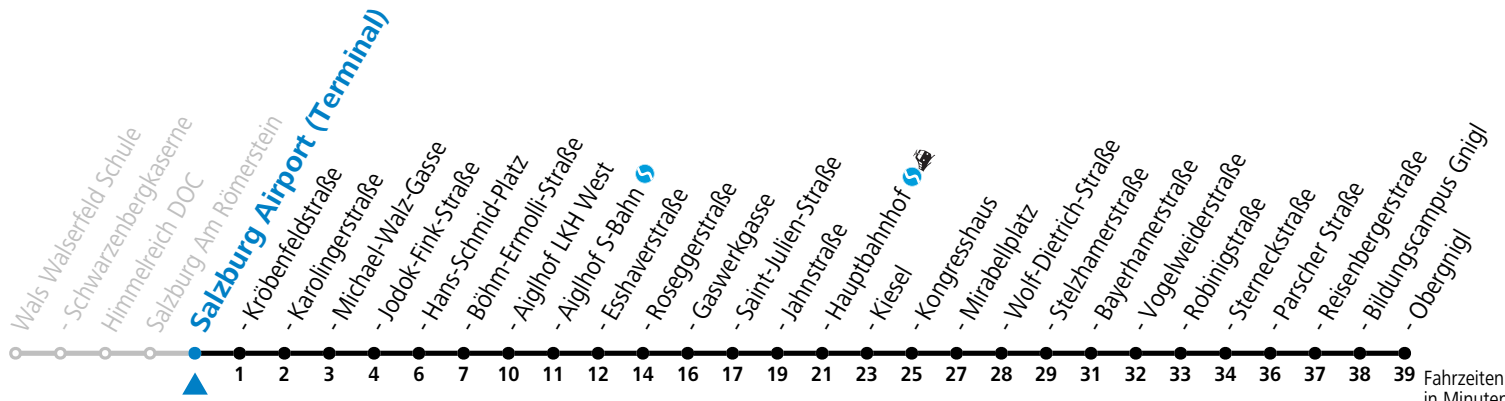

gültig von 31.5. bis 6.7.2024.

Fahrzeiten
in Minuten
Alle Angaben ohne Gewähr.

Montag bis Freitag					Samstag					Sonn- und Feiertag				
5	38	53			5	56				5	57			
6	08	23	38	53	6	16	36	56		6	27	57		
7	05	15	25	35	45	55				7	27	57		
8	05	15	25	35	45	55				8	27	57		
9	05	15	25	35	45	55				9	27	56		
10	05	15	25	35	45	55				10	16	36	56	
11	05	15	25	35	45	55				11	16	36	56	
12	05	15	25	35	45	55				12	16	36	56	
13	05	15	25	35	45	55				13	16	36	56	
14	05	15	25	35	45	55				14	16	36	56	
15	05	15	25	35	45	55				15	16	36	56	
16	05	15	25	35	45	55				16	16	36	56	
17	05	15	25	35	45	55				17	16	36	56	
18	05	15	23	30^a	38	53				18	16	36	56	
19	00^a	08	23	38	56					19	16	36	56	
20	06^a	16	36	56						20	16	36	56	
21	16	36	56							21	16	36	56	
22	16	36	56^b							22	16	36	56^b	
23	11^b	26^b	46^a							23	11^b	26^b		

a = bis Salzburg Jodok-Fink-Straße   b = bis Salzburg Hauptbahnhof

* NACHTSTERN: Freitag, sowie vor Sonn-/Feiertag ab ca. 22:00 Uhr - Verkehr nach Samstag-Fahrplan

Ferien im Bundesland Salzburg: 23.12.2023 bis 07.01.2024, 12. bis 18.02., 23.03. bis 01.04., 06.07. bis 08.09., 24.09. und 26.10. bis 02.11.2024 (Vorbehaltlich Änderungen durch die Schulbehörde)

Aufgabenträgerschaft: Stadt Salzburg, Betreiber: Salzburg Linien Verkehrsbetriebe GmbH, Bayerhammerstraße 16, 5020 Salzburg, Tel.: +43 (0)800 220050