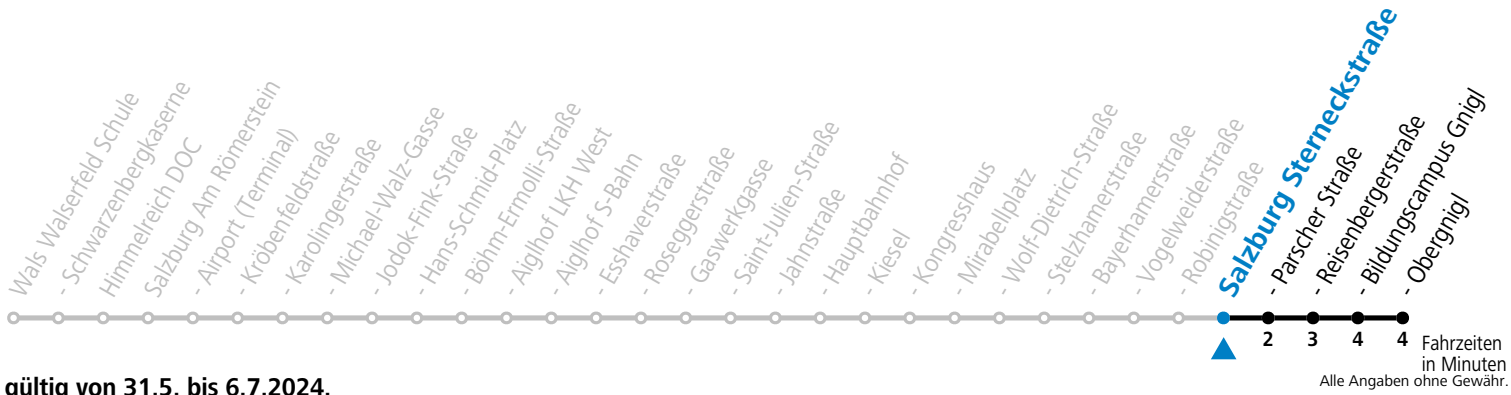

gültig von 31.5. bis 6.7.2024.

Montag bis Freitag					Samstag		Sonn- und Feiertag				
5	23	38	53		5	53					
6	14	29	44	59	6	08	28	48			
7	14	29	41	51	7	08	28	48			
8	01	11	21	31	41	51	8	29	59		
9	01	11	21	31	41	51	9	29	59		
10	01	11	21	31	41	51	10	28	48		
11	01	11	21	31	41	51	11	08	28	48	
12	01	11	21	31	41	51	12	08	28	48	
13	01	11	21	31	41	51	13	08	28	48	
14	01	11	21	31	41	51	14	08	28	48	
15	01	11	21	31	41	51	15	08	28	48	
16	01	11	21	31	41	51	16	08	28	48	
17	01	11	21	31	41	51	17	08	28	48	
18	01	11	21	31	41	51	59	18	08	28	48
19	14	29	44	59	19	08	28	48			
20	11	28	48	20	08	28	48				
21	08	28	48	21	08	28	48				
22	08	28	48	22	08	28	48				
23	08	23	08	23	08						

* **NACHTSTERN: Freitag, sowie vor Sonn-/Feiertag ab ca. 22:00 Uhr - Verkehr nach Samstag-Fahrplan**

Ferien im Bundesland Salzburg: 23.12.2023 bis 07.01.2024, 12. bis 18.02., 23.03. bis 01.04., 06.07. bis 08.09., 24.09. und 26.10. bis 02.11.2024 (Vorbehaltlich Änderungen durch die Schulbehörde)

Aufgabenträgerschaft: Stadt Salzburg, Betreiber: Salzburg Linien Verkehrsbetriebe GmbH, Bayerhammerstraße 16, 5020 Salzburg, Tel.: +43 (0)800 220050