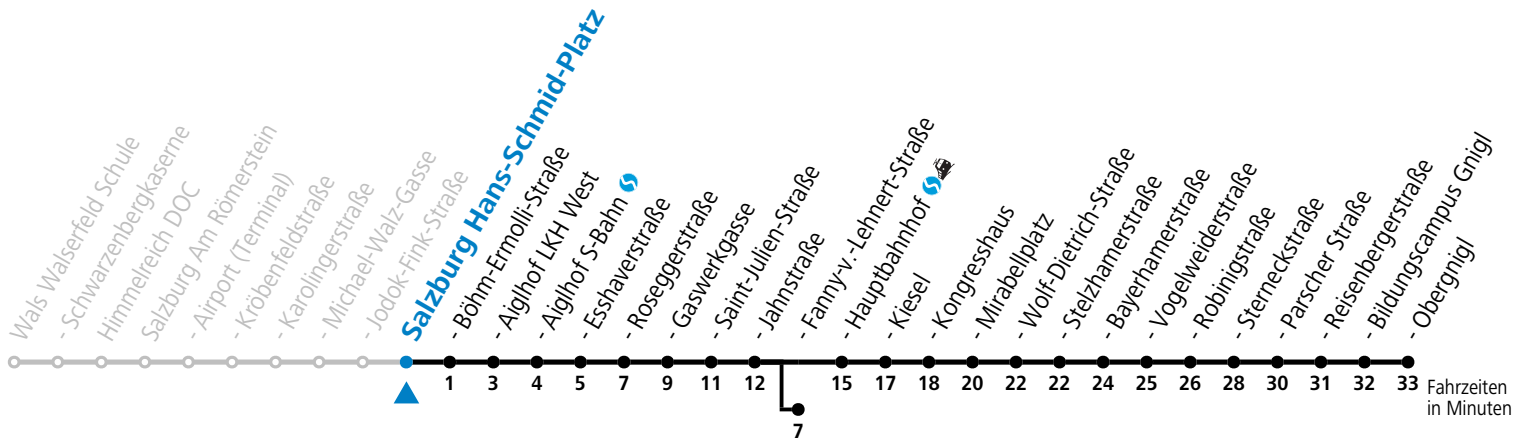

gültig von 31.5. bis 6.7.2024.

Alle Angaben ohne Gewähr.

Montag bis Freitag		Samstag		Sonn- und Feiertag	
3	58^b				
		4	23^b	4	23^b
5	45	5	42		
6	00 15 30 45	6	02 22 42	6	03 33
7	00 12 22 32 42 52	7	02 22 42	7	03 33
8	02 12 22 32 42 52	8	02 22 37 52	8	03 33
9	02 12 22 32 42 52	9	07 22 37 52	9	03 33
10	02 12 22 32 42 52	10	07 22 37 52	10	02 22 42
11	02 12 22 32 42 52	11	07 22 37 52	11	02 22 42
12	02 12 22 32 42 52	12	07 22 37 52	12	02 22 42
13	02 12 22 32 42 52	13	07 22 37 52	13	02 22 42
14	02 12 22 32 42 52	14	07 22 37 52	14	02 22 42
15	02 12 22 32 42 52	15	07 22 37 52	15	02 22 42
16	02 12 22 32 42 52	16	07 22 37 52	16	02 22 42
17	02 12 22 32 42 52	17	07 22 37 52	17	02 22 42
18	02 12 22 30 45	18	07 22 42	18	02 22 42
19	00 15 30 44	19	02 22 42	19	02 22 42
20	02 22 42	20	02 22 42	20	02 22 42
21	02 22 42	21	02 22 42	21	02 22 42
22	02 22 42	22	02 22 42	22	02 22 42
23	02^a 17^a 32^a	23	02^a 17^a 32^a	23	02^a 17^a 32^a

a = bis Salzburg Hauptbahnhof b = verkehrt ab F.-v.-Lehnert-Straße weiter über Hauptbahnhof in Richtung Salzburg Süd (Linie 3)

* NACHTSTERN: Freitag, sowie vor Sonn-/Feiertag ab ca. 22:00 Uhr - Verkehr nach Samstag-Fahrplan

Ferien im Bundesland Salzburg: 23.12.2023 bis 07.01.2024, 12. bis 18.02., 23.03. bis 01.04., 06.07. bis 08.09., 24.09. und 26.10. bis 02.11.2024 (Vorbehaltlich Änderungen durch die Schulbehörde)

Aufgabenträgerschaft: Stadt Salzburg, Betreiber: Salzburg Linien Verkehrsbetriebe GmbH, Bayerhammerstraße 16, 5020 Salzburg, Tel.: +43 (0)800 220050