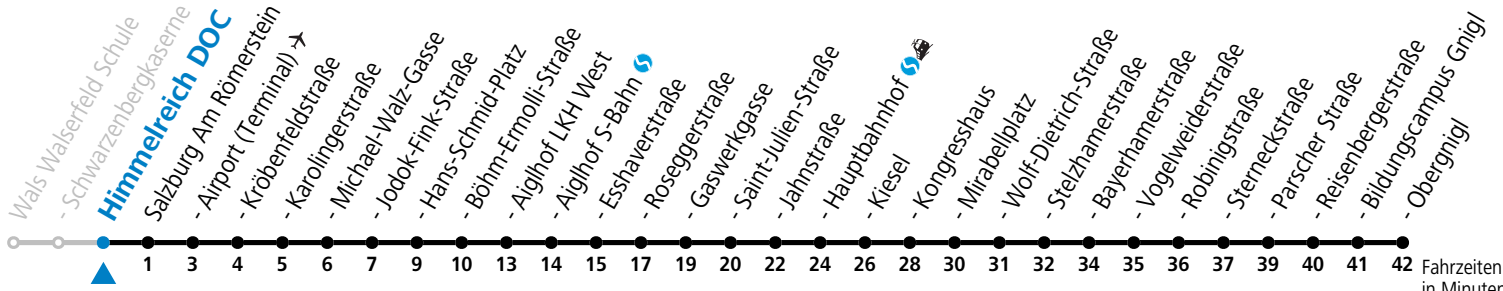

gültig von 31.5. bis 6.7.2024.

Fahrzeiten in Minuten
Alle Angaben ohne Gewähr.

Montag bis Freitag								Samstag				Sonn- und Feiertag				
5	35	50						5	53			5	54			
6	05	20	35	50				6	13	33	53	6	24	54		
7	02	12	22	32	42	52		7	13	33	53	7	24	54		
8	02	12	22	32	42	52		8	13	27	42	57	8	24	54	
9	02	12	22	32	42	52		9	12	27	42	57	9	24	53	
10	02	12	22	32	42	52		10	12	27	42	57	10	13	33	53
11	02	12	22	32	42	52		11	12	27	42	57	11	13	33	53
12	02	12	22	32	42	52		12	12	27	42	57	12	13	33	53
13	02	12	22	32	42	52		13	12	27	42	57	13	13	33	53
14	02	12	22	32	42	52		14	12	27	42	57	14	13	33	53
15	02	12	22	32	42	52		15	12	27	42	57	15	13	33	53
16	02	12	22	32	42	52		16	12	27	42	57	16	13	33	53
17	02	12	22	32	42	52		17	12	27	42	57	17	13	33	53
18	02	12	20	27^a	35	50	57^a	18	13	33	53	18	13	33	53	
19	05	20	35	53				19	03^a	13	33	53	19	13	33	53
20	03^a	13	33	53				20	13	33	53	20	13	33	53	
21	13	33	53					21	13	33	53	21	13	33	53	
22	13	33	53^b					22	13	33	53^b	22	13	33	53^b	
23	08^b	23^b	42^a					23	08^b	23^b	42^a	23	08^b	23^b		

a = bis Salzburg Jodok-Fink-Straße   b = bis Salzburg Hauptbahnhof

* NACHTSTERN: Freitag, sowie vor Sonn-/Feiertag ab ca. 22:00 Uhr - Verkehr nach Samstag-Fahrplan

Ferien im Bundesland Salzburg: 23.12.2023 bis 07.01.2024, 12. bis 18.02., 23.03. bis 01.04., 06.07. bis 08.09., 24.09. und 26.10. bis 02.11.2024 (Vorbehaltlich Änderungen durch die Schulbehörde)

Aufgabenträgerschaft: Stadt Salzburg, Betreiber: Salzburg Linien Verkehrsbetriebe GmbH, Bayerhammerstraße 16, 5020 Salzburg, Tel.: +43 (0)800 220050