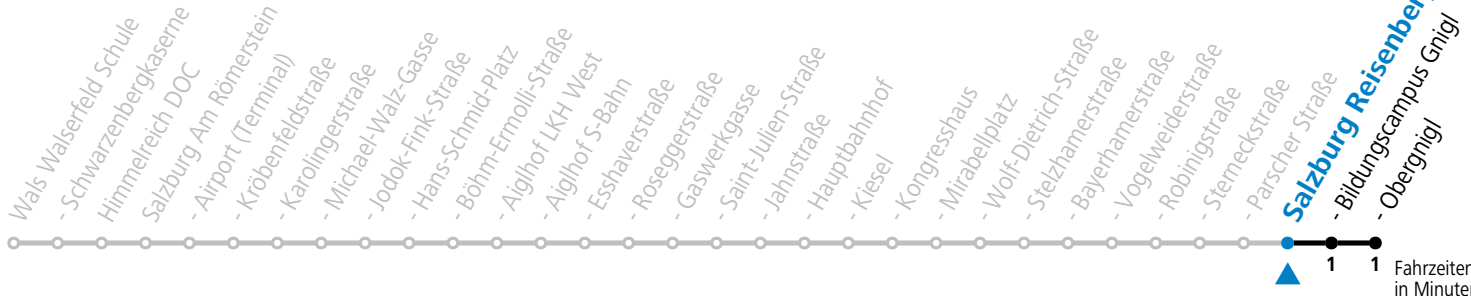

gültig von 31.5. bis 6.7.2024.

Montag bis Freitag					Samstag					Sonn- und Feiertag					
5	18	26	41	56	5	56									
6	17	32	40	47	6	11	31	51	6	32					
7	02	10	17	32	44	54	7	11	31	51	7	02	32		
8	04	14	24	34	44	54	8	11	31	46	51	8	02	32	
9	04	14	24	34	44	54	9	09	24	39	54	9	02	32	
10	04	14	24	34	44	54	10	09	24	39	54	10	02	31	51
11	04	14	24	34	44	54	11	09	24	39	54	11	11	31	51
12	04	14	24	34	44	54	12	09	24	39	54	12	11	31	51
13	04	14	24	34	44	54	13	09	24	39	54	13	11	31	51
14	04	14	24	34	44	54	14	09	24	39	54	14	11	31	51
15	04	14	24	34	44	54	15	09	24	39	54	15	11	31	51
16	04	14	24	34	44	54	16	09	24	39	54	16	11	31	51
17	04	14	24	34	44	54	17	09	24	39	54	17	11	31	51
18	04	14	24	34	44	54	18	09	24	39	51	18	11	31	51
19	02	17	32	47			19	11	31	51		19	11	31	51
20	02	14	31	51			20	11	31	51		20	11	31	51
21	11	31	51				21	11	31	51		21	11	31	51
22	11	31	51				22	11	31	51		22	11	31	51
23	11						23	11				23	11		

* **NACHTSTERN: Freitag, sowie vor Sonn-/Feiertag ab ca. 22:00 Uhr - Verkehr nach Samstag-Fahrplan**

Ferien im Bundesland Salzburg: 23.12.2023 bis 07.01.2024, 12. bis 18.02., 23.03. bis 01.04., 06.07. bis 08.09., 24.09. und 26.10. bis 02.11.2024 (Vorbehaltlich Änderungen durch die Schulbehörde)

Aufgabenträgerschaft: Stadt Salzburg, Betreiber: Salzburg Linien Verkehrsbetriebe GmbH, Bayerhammerstraße 16, 5020 Salzburg, Tel.: +43 (0)800 220050