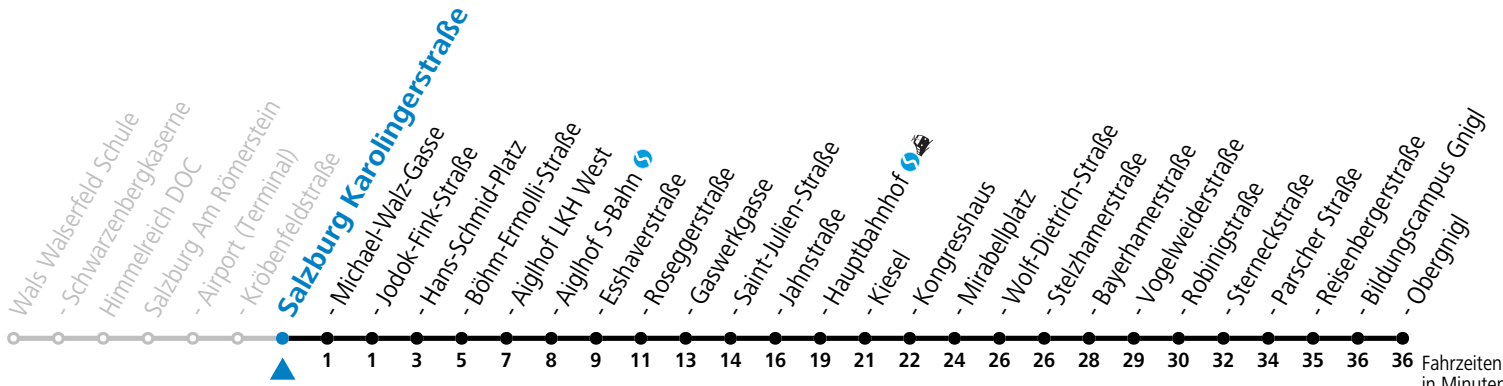

gültig von 31.5. bis 6.7.2024.

Montag bis Freitag					Samstag					Sonn- und Feiertag		
5	41	56			5	58						
6	11	26	41	56	6	18	38	58		6	00	30
7	08	18	28	38 48 58	7	18	38	58		7	00	30
8	08	18	28	38 48 58	8	18	33	48		8	00	30
9	08	18	28	38 48 58	9	03	18	33 48		9	00	30 58
10	08	18	28	38 48 58	10	03	18	33 48		10	18	38 58
11	08	18	28	38 48 58	11	03	18	33 48		11	18	38 58
12	08	18	28	38 48 58	12	03	18	33 48		12	18	38 58
13	08	18	28	38 48 58	13	03	18	33 48		13	18	38 58
14	08	18	28	38 48 58	14	03	18	33 48		14	18	38 58
15	08	18	28	38 48 58	15	03	18	33 48		15	18	38 58
16	08	18	28	38 48 58	16	03	18	33 48		16	18	38 58
17	08	18	28	38 48 58	17	03	18	33 48		17	18	38 58
18	08	18	26	32^a 41 56	18	03	18	38 58		18	18	38 58
19	03^a	11	26	40 58	19	08^a	18	38 58		19	18	38 58
20	08^a	18	38	58	20	18	38	58		20	18	38 58
21	18	38	58		21	18	38	58		21	18	38 58
22	18	38	58^b		22	18	38	58^b		22	18	38 58^b
23	13^b	28^b	48^a		23	13^b	28^b	48^a		23	13^b	28^b

a = bis Salzburg Jodok-Fink-Straße   b = bis Salzburg Hauptbahnhof

* NACHTSTERN: Freitag, sowie vor Sonn-/Feiertag ab ca. 22:00 Uhr - Verkehr nach Samstag-Fahrplan
Ferien im Bundesland Salzburg: 23.12.2023 bis 07.01.2024, 12. bis 18.02., 23.03. bis 01.04., 06.07. bis 08.09., 24.09. und 26.10. bis 02.11.2024 (Vorbehaltlich Änderungen durch die Schulbehörde)
Aufgabenträgerschaft: Stadt Salzburg, Betreiber: Salzburg Linien Verkehrsbetriebe GmbH, Bayerhamerstraße 16, 5020 Salzburg, Tel.: +43 (0)800 220050