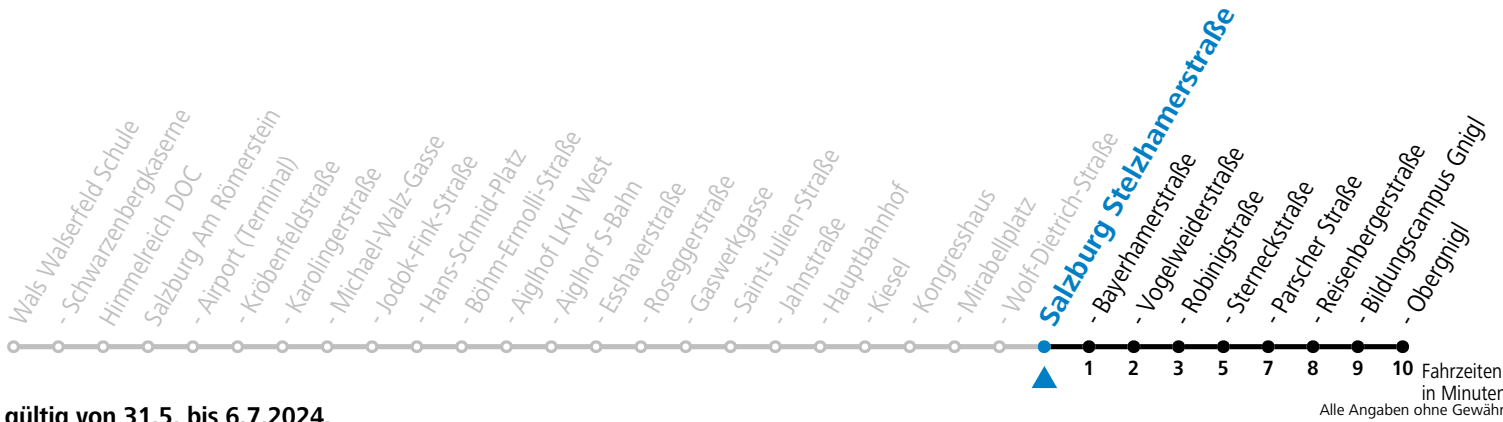

gültig von 31.5. bis 6.7.2024.

Montag bis Freitag				Samstag				Sonn- und Feiertag			
5	18	33	48	5	48						
6	08	23	38 53	6	03	23	43	6	24	54	
7	08	23	35 45 55	7	03	23	43	7	24	54	
8	05	15	25 35 45 55	8	03	23	43	8	24	54	
9	05	15	25 35 45 55	9	00	15	30 45	9	24	54	
10	05	15	25 35 45 55	10	00	15	30 45	10	23	43	
11	05	15	25 35 45 55	11	00	15	30 45	11	03	23	43
12	05	15	25 35 45 55	12	00	15	30 45	12	03	23	43
13	05	15	25 35 45 55	13	00	15	30 45	13	03	23	43
14	05	15	25 35 45 55	14	00	15	30 45	14	03	23	43
15	05	15	25 35 45 55	15	00	15	30 45	15	03	23	43
16	05	15	25 35 45 55	16	00	15	30 45	16	03	23	43
17	05	15	25 35 45 55	17	00	15	30 45	17	03	23	43
18	05	15	25 35 45 53	18	00	15	30 43	18	03	23	43
19	08	23	38 53	19	03	23	43	19	03	23	43
20	06	23	43	20	03	23	43	20	03	23	43
21	03	23	43	21	03	23	43	21	03	23	43
22	03	23	43	22	03	23	43	22	03	23	43
23	03			23	03			23	03		

* **NACHTSTERN: Freitag, sowie vor Sonn-/Feiertag ab ca. 22:00 Uhr - Verkehr nach Samstag-Fahrplan**

Ferien im Bundesland Salzburg: 23.12.2023 bis 07.01.2024, 12. bis 18.02., 23.03. bis 01.04., 06.07. bis 08.09., 24.09. und 26.10. bis 02.11.2024 (Vorbehaltlich Änderungen durch die Schulbehörde)

Aufgabenträgerschaft: Stadt Salzburg, Betreiber: Salzburg Linien Verkehrsbetriebe GmbH, Bayerhammerstraße 16, 5020 Salzburg, Tel.: +43 (0)800 220050