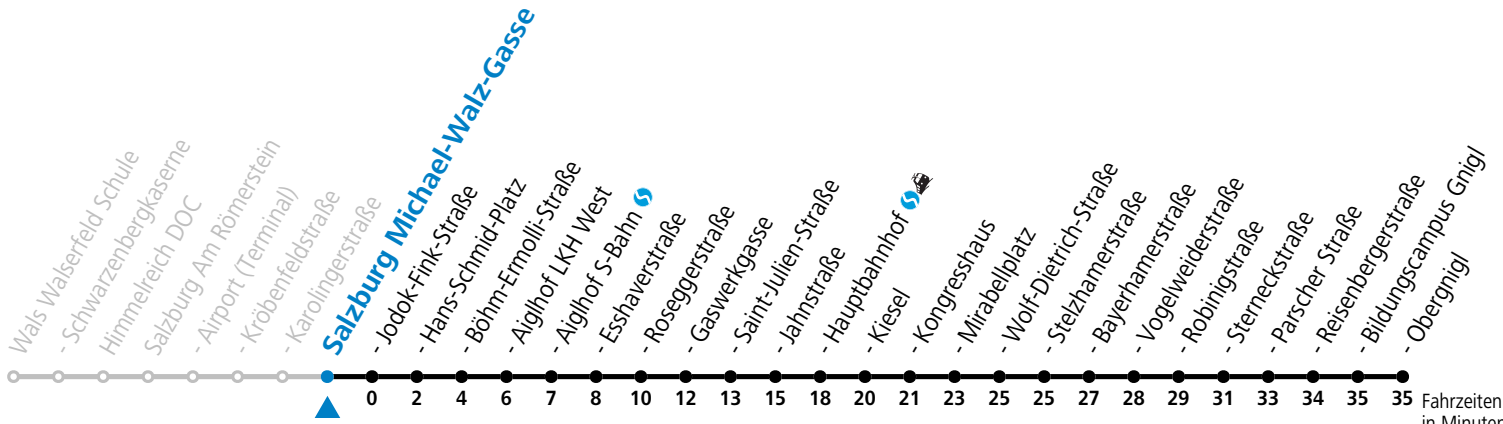

gültig von 31.5. bis 6.7.2024.

Montag bis Freitag					Samstag					Sonn- und Feiertag					
5	42	57			5	59									
6	12	27	42	57	6	19	39	59		6	01	31			
7	09	19	29	39	49	59	7	19	39	59		7	01	31	
8	09	19	29	39	49	59	8	19	34	49		8	01	31	
9	09	19	29	39	49	59	9	04	19	34	49	9	01	31	59
10	09	19	29	39	49	59	10	04	19	34	49	10	19	39	59
11	09	19	29	39	49	59	11	04	19	34	49	11	19	39	59
12	09	19	29	39	49	59	12	04	19	34	49	12	19	39	59
13	09	19	29	39	49	59	13	04	19	34	49	13	19	39	59
14	09	19	29	39	49	59	14	04	19	34	49	14	19	39	59
15	09	19	29	39	49	59	15	04	19	34	49	15	19	39	59
16	09	19	29	39	49	59	16	04	19	34	49	16	19	39	59
17	09	19	29	39	49	59	17	04	19	34	49	17	19	39	59
18	09	19	27	33^a	42	57	18	04	19	39	59	18	19	39	59
19	04^a	12	27	41	59		19	09^a	19	39	59	19	19	39	59
20	09^a	19	39	59			20	19	39	59		20	19	39	59
21	19	39	59				21	19	39	59		21	19	39	59
22	19	39	59^b				22	19	39	59^b		22	19	39	59^b
23	14^b	29^b	49^a				23	14^b	29^b	49^a		23	14^b	29^b	

a = bis Salzburg Jodok-Fink-Straße   b = bis Salzburg Hauptbahnhof

* NACHTSTERN: Freitag, sowie vor Sonn-/Feiertag ab ca. 22:00 Uhr - Verkehr nach Samstag-Fahrplan
Ferien im Bundesland Salzburg: 23.12.2023 bis 07.01.2024, 12. bis 18.02., 23.03. bis 01.04., 06.07. bis 08.09., 24.09. und 26.10. bis 02.11.2024 (Vorbehaltlich Änderungen durch die Schulbehörde)
Aufgabenträgerschaft: Stadt Salzburg, Betreiber: Salzburg Linien Verkehrsbetriebe GmbH, Bayerhamerstraße 16, 5020 Salzburg, Tel.: +43 (0)800 220050