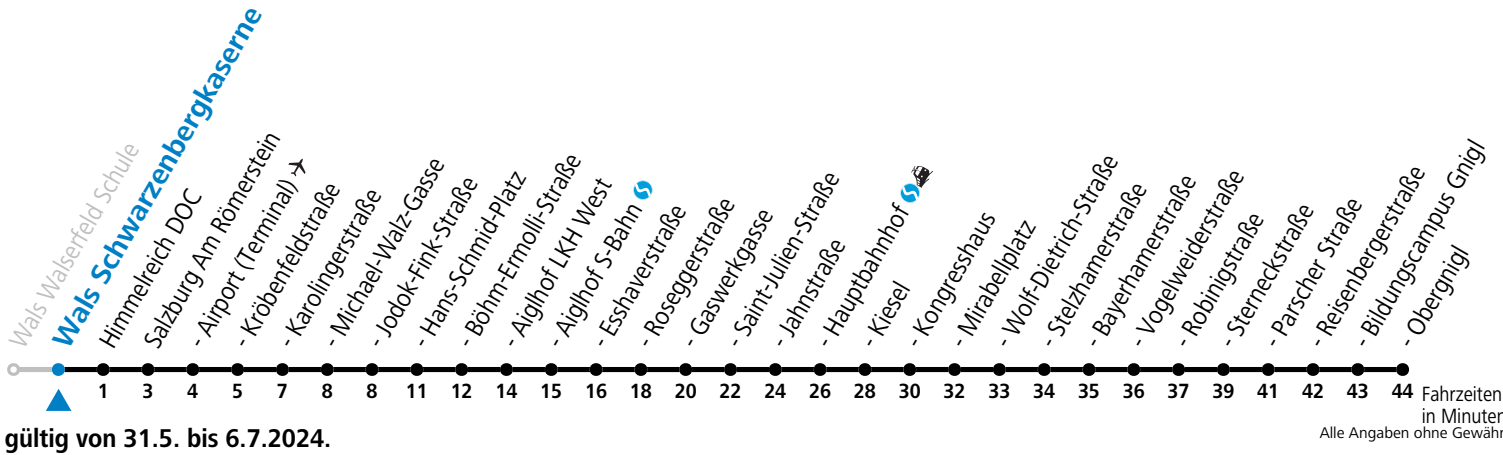

gültig von 31.5. bis 6.7.2024.

Montag bis Freitag								Samstag				Sonn- und Feiertag				
5	33	48						5	51				5	53		
6	03	18	33	48				6	11	31	51		6	23	53	
7	00	10	20	30	40	50		7	11	31	51		7	23	53	
8	00	10	20	30	40	50		8	11	25	40	55	8	23	53	
9	00	10	20	30	40	50		9	10	25	40	55	9	23	51	
10	00	10	20	30	40	50		10	10	25	40	55	10	11	31	51
11	00	10	20	30	40	50		11	10	25	40	55	11	11	31	51
12	00	10	20	30	40	50		12	10	25	40	55	12	11	31	51
13	00	10	20	30	40	50		13	10	25	40	55	13	11	31	51
14	00	10	20	30	40	50		14	10	25	40	55	14	11	31	51
15	00	10	20	30	40	50		15	10	25	40	55	15	11	31	51
16	00	10	20	30	40	50		16	10	25	40	55	16	11	31	51
17	00	10	20	30	40	50		17	10	25	40	55	17	11	31	51
18	00	10	18	25^a	33	48	55^a	18	11	31	51		18	11	31	51
19	03	18	33	51				19	01^a	11	31	51	19	11	31	51
20	01^a	11	31	51				20	11	31	51		20	11	31	51
21	11	31	51					21	11	31	51		21	11	31	51
22	11	31	51^b					22	11	31	51^b		22	11	31	51^b
23	06^b	21^b	41^a					23	06^b	21^b	41^a		23	06^b	21^b	

a = bis Salzburg Jodok-Fink-Straße   b = bis Salzburg Hauptbahnhof

* NACHTSTERN: Freitag, sowie vor Sonn-/Feiertag ab ca. 22:00 Uhr - Verkehr nach Samstag-Fahrplan

Ferien im Bundesland Salzburg: 23.12.2023 bis 07.01.2024, 12. bis 18.02., 23.03. bis 01.04., 06.07. bis 08.09., 24.09. und 26.10. bis 02.11.2024 (Vorbehaltlich Änderungen durch die Schulbehörde)

Aufgabenträgerschaft: Stadt Salzburg, Betreiber: Salzburg Linien Verkehrsbetriebe GmbH, Bayerhammerstraße 16, 5020 Salzburg, Tel.: +43 (0)800 220050