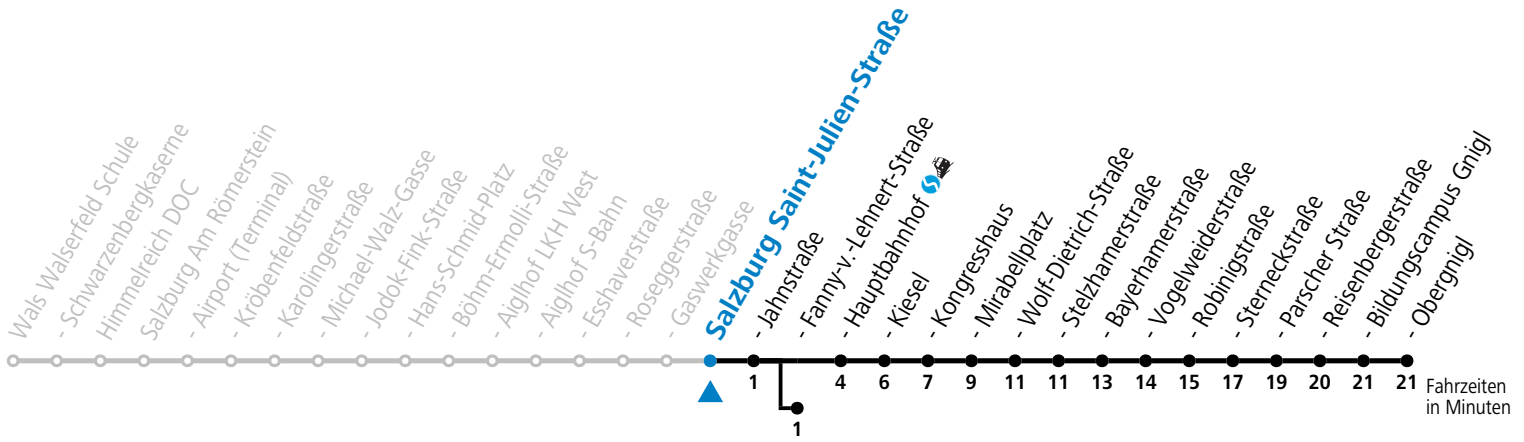

gültig von 31.5. bis 6.7.2024.

Alle Angaben ohne Gewähr.

Montag bis Freitag		Samstag		Sonn- und Feiertag	
4	04^b	4	29^b	4	29^b
5	56	5	52		
6	11 26 41 56	6	12 32 52	6	13 43
7	11 23 33 43 53	7	12 32 52	7	13 43
8	03 13 23 33 43 53	8	12 32 48	8	13 43
9	03 13 23 33 43 53	9	03 18 33 48	9	13 43
10	03 13 23 33 43 53	10	03 18 33 48	10	12 32 52
11	03 13 23 33 43 53	11	03 18 33 48	11	12 32 52
12	03 13 23 33 43 53	12	03 18 33 48	12	12 32 52
13	03 13 23 33 43 53	13	03 18 33 48	13	12 32 52
14	03 13 23 33 43 53	14	03 18 33 48	14	12 32 52
15	03 13 23 33 43 53	15	03 18 33 48	15	12 32 52
16	03 13 23 33 43 53	16	03 18 33 48	16	12 32 52
17	03 13 23 33 43 53	17	03 18 33 48	17	12 32 52
18	03 13 23 33 41 56	18	03 18 32 52	18	12 32 52
19	11 26 41 54	19	12 32 52	19	12 32 52
20	12 32 52	20	12 32 52	20	12 32 52
21	12 32 52	21	12 32 52	21	12 32 52
22	12 32 52	22	12 32 52	22	12 32 52
23	12^a 27^a 42^a	23	12^a 27^a 42^a	23	12^a 27^a 42^a

a = bis Salzburg Hauptbahnhof b = verkehrt ab F.-v.-Lehnert-Straße weiter über Hauptbahnhof in Richtung Salzburg Süd (Linie 3)

* NACHTSTERN: Freitag, sowie vor Sonn-/Feiertag ab ca. 22:00 Uhr - Verkehr nach Samstag-Fahrplan

Ferien im Bundesland Salzburg: 23.12.2023 bis 07.01.2024, 12. bis 18.02., 23.03. bis 01.04., 06.07. bis 08.09., 24.09. und 26.10. bis 02.11.2024 (Vorbehaltlich Änderungen durch die Schulbehörde)

Aufgabenträgerschaft: Stadt Salzburg, Betreiber: Salzburg Linien Verkehrsbetriebe GmbH, Bayerhammerstraße 16, 5020 Salzburg, Tel.: +43 (0)800 220050