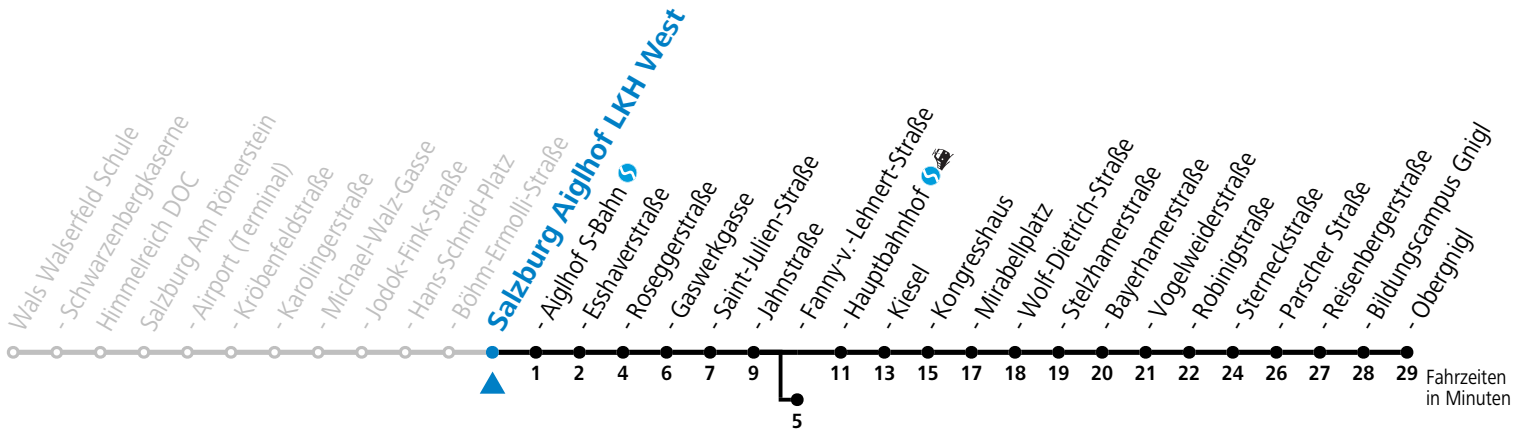

gültig von 31.5. bis 6.7.2024.

Alle Angaben ohne Gewähr.

Montag bis Freitag					Samstag					Sonn- und Feiertag						
4	00^b				4	25^b				4	25^b					
5	49				5	45										
6	04	19	34	49	6	05	25	45		6	06	36				
7	04	16	26	36	46	56	7	05	25	45		7	06	36		
8	06	16	26	36	46	56	8	05	25	41	56	8	06	36		
9	06	16	26	36	46	56	9	11	26	41	56	9	06	36		
10	06	16	26	36	46	56	10	11	26	41	56	10	05	25	45	
11	06	16	26	36	46	56	11	11	26	41	56	11	05	25	45	
12	06	16	26	36	46	56	12	11	26	41	56	12	05	25	45	
13	06	16	26	36	46	56	13	11	26	41	56	13	05	25	45	
14	06	16	26	36	46	56	14	11	26	41	56	14	05	25	45	
15	06	16	26	36	46	56	15	11	26	41	56	15	05	25	45	
16	06	16	26	36	46	56	16	11	26	41	56	16	05	25	45	
17	06	16	26	36	46	56	17	11	26	41	56	17	05	25	45	
18	06	16	26	34	49		18	11	25	45		18	05	25	45	
19	04	19	34	47			19	05	25	45		19	05	25	45	
20	05	25	45				20	05	25	45		20	05	25	45	
21	05	25	45				21	05	25	45		21	05	25	45	
22	05	25	45				22	05	25	45		22	05	25	45	
23	05^a	20^a	35^a				23	05^a	20^a	35^a		23	05^a	20^a	35^a	

a = bis Salzburg Hauptbahnhof b = verkehrt ab F.-v.-Lehnert-Straße weiter über Hauptbahnhof in Richtung Salzburg Süd (Linie 3)

* NACHTSTERN: Freitag, sowie vor Sonn-/Feiertag ab ca. 22:00 Uhr - Verkehr nach Samstag-Fahrplan
Ferien im Bundesland Salzburg: 23.12.2023 bis 07.01.2024, 12. bis 18.02., 23.03. bis 01.04., 06.07. bis 08.09., 24.09. und 26.10. bis 02.11.2024 (Vorbehaltlich Änderungen durch die Schulbehörde)

Aufgabenträgerschaft: Stadt Salzburg, Betreiber: Salzburg Linien Verkehrsbetriebe GmbH, Bayerhamerstraße 16, 5020 Salzburg, Tel.: +43 (0)800 220050