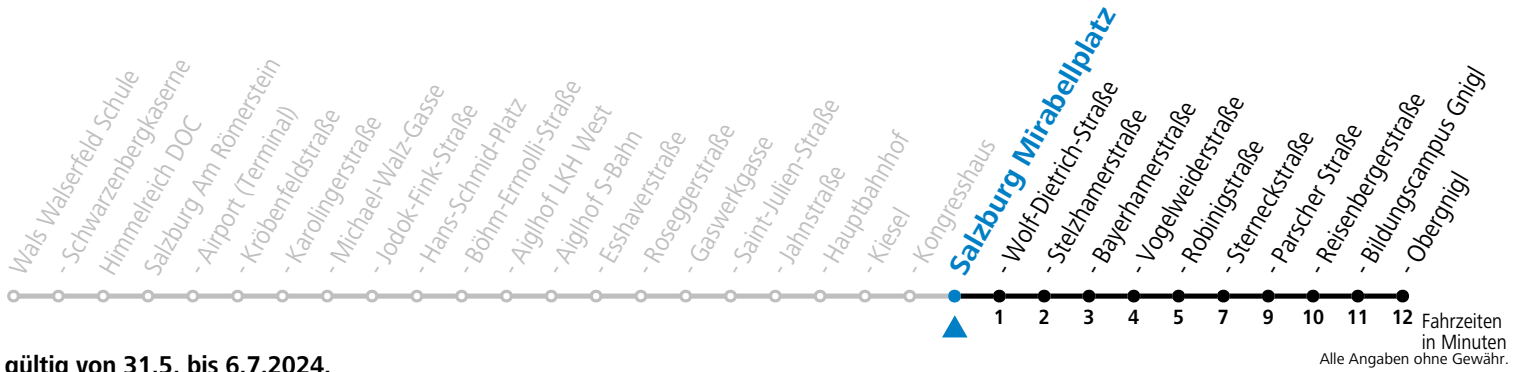

gültig von 31.5. bis 6.7.2024.

Montag bis Freitag					Samstag					Sonn- und Feiertag						
5	16	31	46		5	46										
6	06	21	36	51	6	01	21	41		6	22	52				
7	06	21	33	43	53	7	01	21	41		7	22	52			
8	03	13	23	33	43	53	8	01	21	41	58	8	22	52		
9	03	13	23	33	43	53	9	13	28	43	58	9	22	52		
10	03	13	23	33	43	53	10	13	28	43	58	10	21	41		
11	03	13	23	33	43	53	11	13	28	43	58	11	01	21	41	
12	03	13	23	33	43	53	12	13	28	43	58	12	01	21	41	
13	03	13	23	33	43	53	13	13	28	43	58	13	01	21	41	
14	03	13	23	33	43	53	14	13	28	43	58	14	01	21	41	
15	03	13	23	33	43	53	15	13	28	43	58	15	01	21	41	
16	03	13	23	33	43	53	16	13	28	43	58	16	01	21	41	
17	03	13	23	33	43	53	17	13	28	43	58	17	01	21	41	
18	03	13	23	33	43	51	18	13	28	41		18	01	21	41	
19	06	21	36	51			19	01	21	41		19	01	21	41	
20	04	21	41				20	01	21	41		20	01	21	41	
21	01	21	41				21	01	21	41		21	01	21	41	
22	01	21	41				22	01	21	41		22	01	21	41	
23	01						23	01				23	01			

* **NACHTSTERN: Freitag, sowie vor Sonn-/Feiertag ab ca. 22:00 Uhr - Verkehr nach Samstag-Fahrplan**

Ferien im Bundesland Salzburg: 23.12.2023 bis 07.01.2024, 12. bis 18.02., 23.03. bis 01.04., 06.07. bis 08.09., 24.09. und 26.10. bis 02.11.2024 (Vorbehaltlich Änderungen durch die Schulbehörde)

Aufgabenträgerschaft: Stadt Salzburg, Betreiber: Salzburg Linien Verkehrsbetriebe GmbH, Bayerhammerstraße 16, 5020 Salzburg, Tel.: +43 (0)800 220050