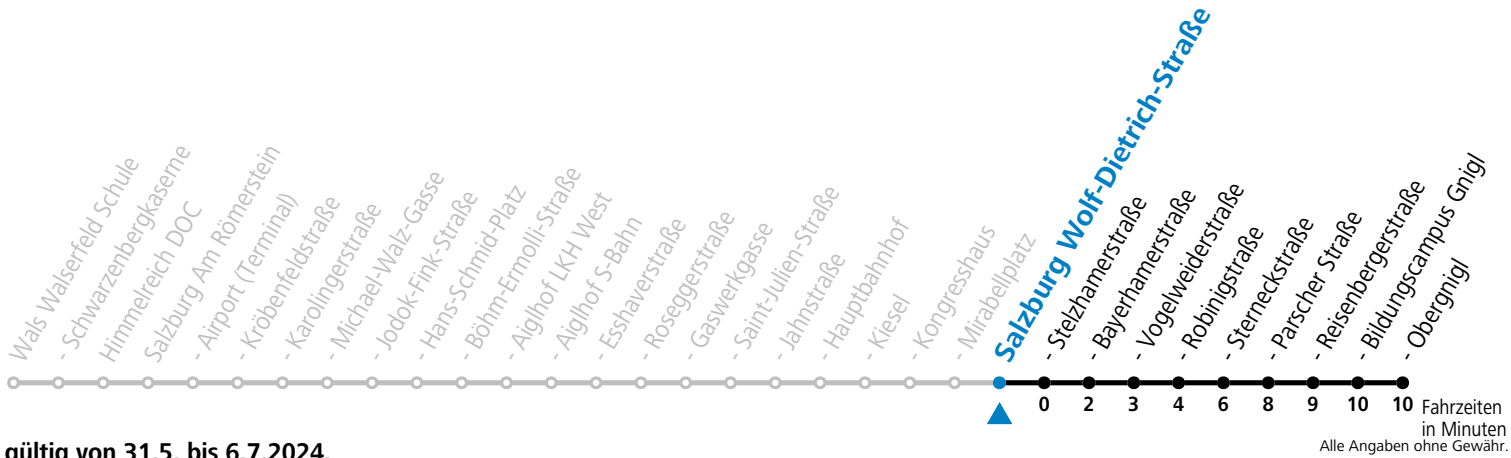

gültig von 31.5. bis 6.7.2024.

Montag bis Freitag		Samstag		Sonn- und Feiertag	
5	17 32 47	5	47		
6	08 23 38 53	6	02 22 42	6	23 53
7	08 23 35 45 55	7	02 22 42	7	23 53
8	05 15 25 35 45 55	8	02 22 42	8	23 53
9	05 15 25 35 45 55	9	00 15 30 45	9	23 53
10	05 15 25 35 45 55	10	00 15 30 45	10	22 42
11	05 15 25 35 45 55	11	00 15 30 45	11	02 22 42
12	05 15 25 35 45 55	12	00 15 30 45	12	02 22 42
13	05 15 25 35 45 55	13	00 15 30 45	13	02 22 42
14	05 15 25 35 45 55	14	00 15 30 45	14	02 22 42
15	05 15 25 35 45 55	15	00 15 30 45	15	02 22 42
16	05 15 25 35 45 55	16	00 15 30 45	16	02 22 42
17	05 15 25 35 45 55	17	00 15 30 45	17	02 22 42
18	05 15 25 35 45 53	18	00 15 30 42	18	02 22 42
19	08 23 38 53	19	02 22 42	19	02 22 42
20	05 22 42	20	02 22 42	20	02 22 42
21	02 22 42	21	02 22 42	21	02 22 42
22	02 22 42	22	02 22 42	22	02 22 42
23	02	23	02	23	02

* **NACHTSTERN: Freitag, sowie vor Sonn-/Feiertag ab ca. 22:00 Uhr - Verkehr nach Samstag-Fahrplan**

Ferien im Bundesland Salzburg: 23.12.2023 bis 07.01.2024, 12. bis 18.02., 23.03. bis 01.04., 06.07. bis 08.09., 24.09. und 26.10. bis 02.11.2024 (Vorbehaltlich Änderungen durch die Schulbehörde)

Aufgabenträgerschaft: Stadt Salzburg, Betreiber: Salzburg Linien Verkehrsbetriebe GmbH, Bayerhammerstraße 16, 5020 Salzburg, Tel.: +43 (0)800 220050