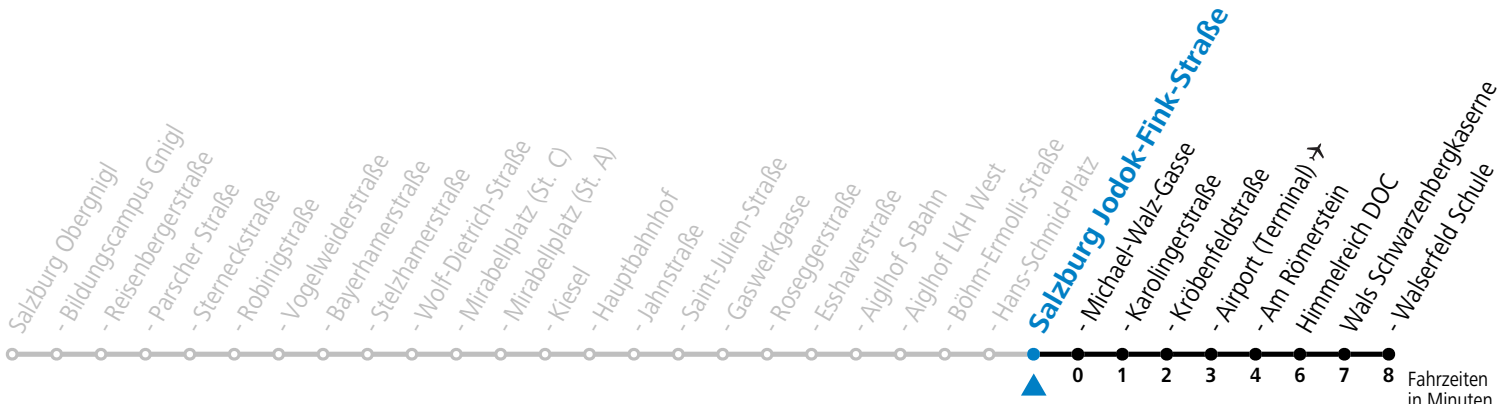

Fahrzeiten
in Minuten
Alle Angaben ohne Gewähr.

gültig von 31.5. bis 6.7.2024.

Montag bis Freitag					Samstag					Sonn- und Feiertag				
5	16	36	47	59	5	36	51	5	37					
6	14	29	44	52 59	6	11	31	51	6	12	42			
7	07	14	26	36 46 56	7	11	31	51	7	12	42			
8	06	16	26	36 46 56	8	11	21	31 51	8	12	42			
9	06	16	26	36 46 56	9	12	27	42 57	9	12	31 51			
10	06	16	26	36 46 56	10	12	27	42 57	10	11	31 51			
11	06	16	26	36 46 56	11	12	27	42 57	11	11	31 51			
12	06	16	26	36 46 56	12	12	27	42 57	12	11	31 51			
13	06	16	26	36 46 56	13	12	27	42 57	13	11	31 51			
14	06	16	26	36 46 56	14	12	27	42 57	14	11	31 51			
15	06	16	26	36 46 56	15	12	27	42 57	15	11	31 51			
16	06	16	26	36 46 56	16	12	27	42 57	16	11	31 51			
17	06	16	26	36 46 56	17	12	27	42 57	17	11	31 51			
18	06	16	26	36 46 59	18	12	27	42 51	18	11	31 51			
19	14	29	44	56	19	11	31	51	19	11	31 51			
20	11	31	51		20	11	31	51	20	11	31 51			
21	11	31	51		21	11	31	51	21	11	31 51			
22	11	31	51		22	11	31	51	22	11	31 51			
23	11	31			23	11	31		23	11				

* **NACHTSTERN: Freitag, sowie vor Sonn-/Feiertag ab ca. 22:00 Uhr - Verkehr nach Samstag-Fahrplan**
Ferien im Bundesland Salzburg: 23.12.2023 bis 07.01.2024, 12. bis 18.02., 23.03. bis 01.04., 06.07. bis 08.09., 24.09. und 26.10. bis 02.11.2024 (Vorbehaltlich Änderungen durch die Schulbehörde)
Aufgabenträgerschaft: Stadt Salzburg, Betreiber: Salzburg Linien Verkehrsbetriebe GmbH, Bayerhamerstraße 16, 5020 Salzburg, Tel.: +43 (0)800 220050