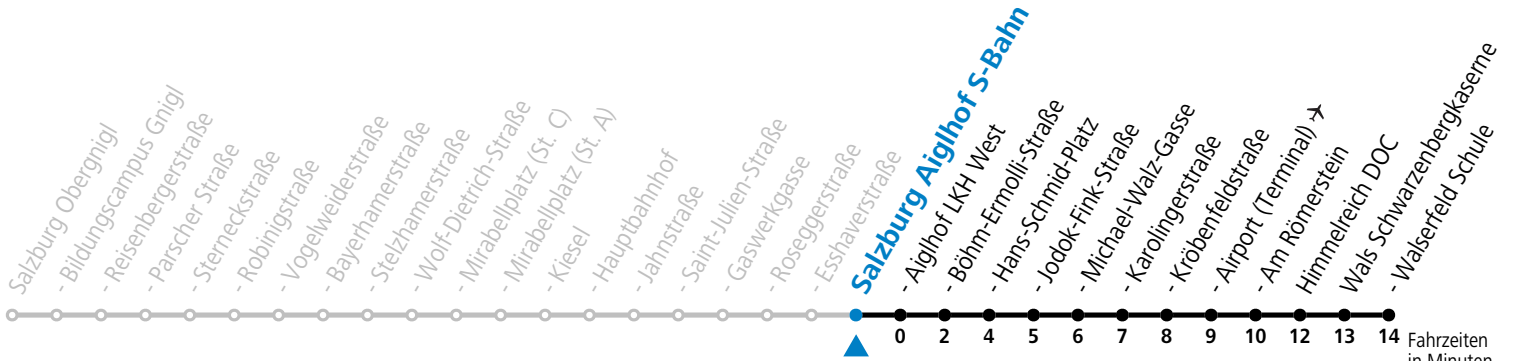

gültig von 31.5. bis 6.7.2024.

Fahrzeiten in Minuten
Alle Angaben ohne Gewähr.

Montag bis Freitag					Samstag					Sonn- und Feiertag						
5	31	41	53		5	31	46			5	32					
6	08	23	38	46	53	6	06	26	46		6	07	37			
7	01	08	20	30	40	50	7	06	26	46		7	07	37		
8	00	10	20	30	40	50	8	06	16	26	46		8	07	37	
9	00	10	20	30	40	50	9	06	21	36	51		9	07	26	46
10	00	10	20	30	40	50	10	06	21	36	51		10	06	26	46
11	00	10	20	30	40	50	11	06	21	36	51		11	06	26	46
12	00	10	20	30	40	50	12	06	21	36	51		12	06	26	46
13	00	10	20	30	40	50	13	06	21	36	51		13	06	26	46
14	00	10	20	30	40	50	14	06	21	36	51		14	06	26	46
15	00	10	20	30	40	50	15	06	21	36	51		15	06	26	46
16	00	10	20	30	40	50	16	06	21	36	51		16	06	26	46
17	00	10	20	30	40	50	17	06	21	36	51		17	06	26	46
18	00	10	20	30	40	53	18	06	21	36	46		18	06	26	46
19	08	23	38	51			19	06	26	46		19	06	26	46	
20	06	26	46				20	06	26	46		20	06	26	46	
21	06	26	46				21	06	26	46		21	06	26	46	
22	06	26	46				22	06	26	46		22	06	26	46	
23	06	26					23	06	26			23	06	26^a		
0	27^b											0	27^b			

a = bis Salzburg Hans-Schmid-Platz   b = verkehrt ab Hans-Schmid-Platz weiter Richtung F.-Hanusch-Platz (Linie 1)

* NACHTSTERN: Freitag, sowie vor Sonn-/Feiertag ab ca. 22:00 Uhr - Verkehr nach Samstag-Fahrplan

Ferien im Bundesland Salzburg: 23.12.2023 bis 07.01.2024, 12. bis 18.02., 23.03. bis 01.04., 06.07. bis 08.09., 24.09. und 26.10. bis 02.11.2024 (Vorbehaltlich Änderungen durch die Schulbehörde)

Aufgabenträgerschaft: Stadt Salzburg, Betreiber: Salzburg Linien Verkehrsbetriebe GmbH, Bayerhammerstraße 16, 5020 Salzburg, Tel.: +43 (0)800 220050