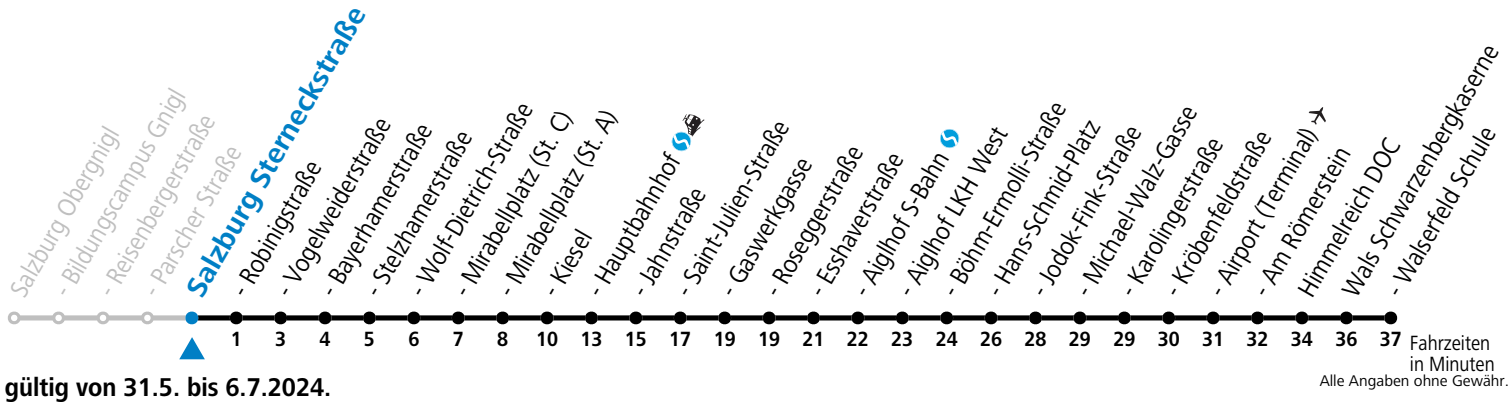

Montag bis Freitag					Samstag					Sonn- und Feiertag						
5	30	45			5	45										
6	00	15	30	45	57	6	05	25	45		6	18	48			
7	07	17	27	37	47	57	7	05	25	45		7	18	48		
8	07	17	27	37	47	57	8	05	25	43	58	8	18	48		
9	07	17	27	37	47	57	9	13	28	43	58	9	05	25	45	
10	07	17	27	37	47	57	10	13	28	43	58	10	05	25	45	
11	07	17	27	37	47	57	11	13	28	43	58	11	05	25	45	
12	07	17	27	37	47	57	12	13	28	43	58	12	05	25	45	
13	07	17	27	37	47	57	13	13	28	43	58	13	05	25	45	
14	07	17	27	37	47	57	14	13	28	43	58	14	05	25	45	
15	07	17	27	37	47	57	15	13	28	43	58	15	05	25	45	
16	07	17	27	37	47	57	16	13	28	43	58	16	05	25	45	
17	07	17	27	37	47	57	17	13	28	43	58	17	05	25	45	
18	07	17	30	45	52^a		18	13	25	45		18	05	25	45	
19	00	15	30	45			19	05	25	45		19	05	25	45	
20	05	25	45				20	05	25	45		20	05	25	45	
21	05	25	45				21	05	25	45		21	05	25	45	
22	05	25	45				22	05	25	45		22	05	25	45	
23	05						23	05				23	05^b			

a = bis Salzburg Mirabellplatz (St. C)   b = bis Salzburg Hans-Schmid-Platz

* **NACHTSTERN: Freitag, sowie vor Sonn-/Feiertag ab ca. 22:00 Uhr - Verkehr nach Samstag-Fahrplan**

Ferien im Bundesland Salzburg: 23.12.2023 bis 07.01.2024, 12. bis 18.02., 23.03. bis 01.04., 06.07. bis 08.09., 24.09. und 26.10. bis 02.11.2024 (Vorbehaltlich Änderungen durch die Schulbehörde)

Aufgabenträgerschaft: Stadt Salzburg, Betreiber: Salzburg Linien Verkehrsbetriebe GmbH, Bayerhammerstraße 16, 5020 Salzburg, Tel.: +43 (0)800 220050