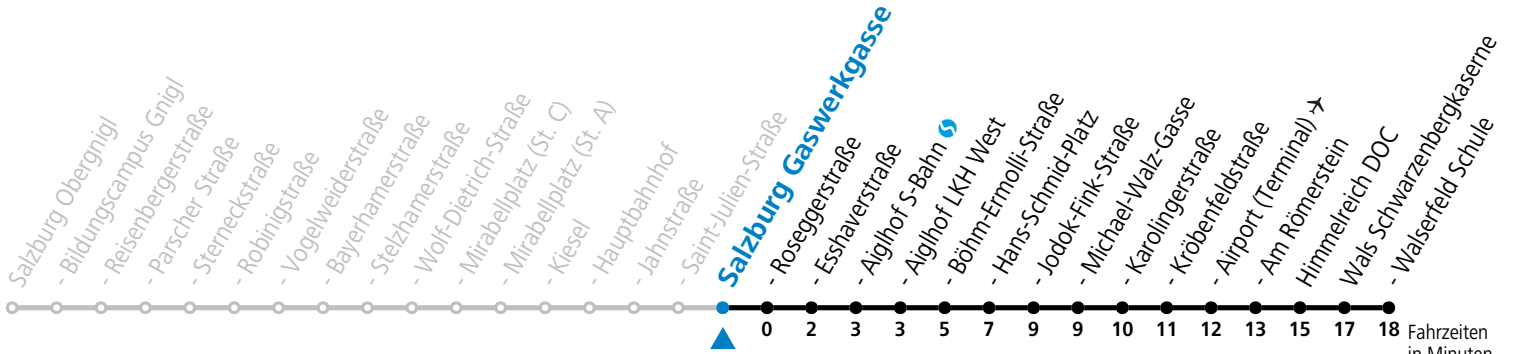

gültig von 31.5. bis 6.7.2024.

Fahrzeiten in Minuten
Alle Angaben ohne Gewähr.

Montag bis Freitag					Samstag					Sonn- und Feiertag									
5	28	38	50		5	28	43			5	29								
6	05	20	35	42	50	57	6	03	23	43					6	04	34		
7	05	17	27	37	47	57	7	03	23	43					7	04	34		
8	07	17	27	37	47	57	8	03	13	23	43				8	04	34		
9	07	17	27	37	47	57	9	03	18	33	48				9	04	23	43	
10	07	17	27	37	47	57	10	03	18	33	48				10	03	23	43	
11	07	17	27	37	47	57	11	03	18	33	48				11	03	23	43	
12	07	17	27	37	47	57	12	03	18	33	48				12	03	23	43	
13	07	17	27	37	47	57	13	03	18	33	48				13	03	23	43	
14	07	17	27	37	47	57	14	03	18	33	48				14	03	23	43	
15	07	17	27	37	47	57	15	03	18	33	48				15	03	23	43	
16	07	17	27	37	47	57	16	03	18	33	48				16	03	23	43	
17	07	17	27	37	47	57	17	03	18	33	48				17	03	23	43	
18	07	17	27	37	50		18	03	18	33	43				18	03	23	43	
19	05	20	35	48			19	03	23	43					19	03	23	43	
20	03	23	43				20	03	23	43					20	03	23	43	
21	03	23	43				21	03	23	43					21	03	23	43	
22	03	23	43				22	03	23	43					22	03	23	43	
23	03	23					23	03	23						23	03	23^a		
0	24^b														0	24^b			

a = bis Salzburg Hans-Schmid-Platz   b = verkehrt ab Hans-Schmid-Platz weiter Richtung F.-Hanusch-Platz (Linie 1)

* NACHTSTERN: Freitag, sowie vor Sonn-/Feiertag ab ca. 22:00 Uhr - Verkehr nach Samstag-Fahrplan

Ferien im Bundesland Salzburg: 23.12.2023 bis 07.01.2024, 12. bis 18.02., 23.03. bis 01.04., 06.07. bis 08.09., 24.09. und 26.10. bis 02.11.2024 (Vorbehaltlich Änderungen durch die Schulbehörde)

Aufgabenträgerschaft: Stadt Salzburg, Betreiber: Salzburg Linien Verkehrsbetriebe GmbH, Bayerhamerstraße 16, 5020 Salzburg, Tel.: +43 (0)800 220050