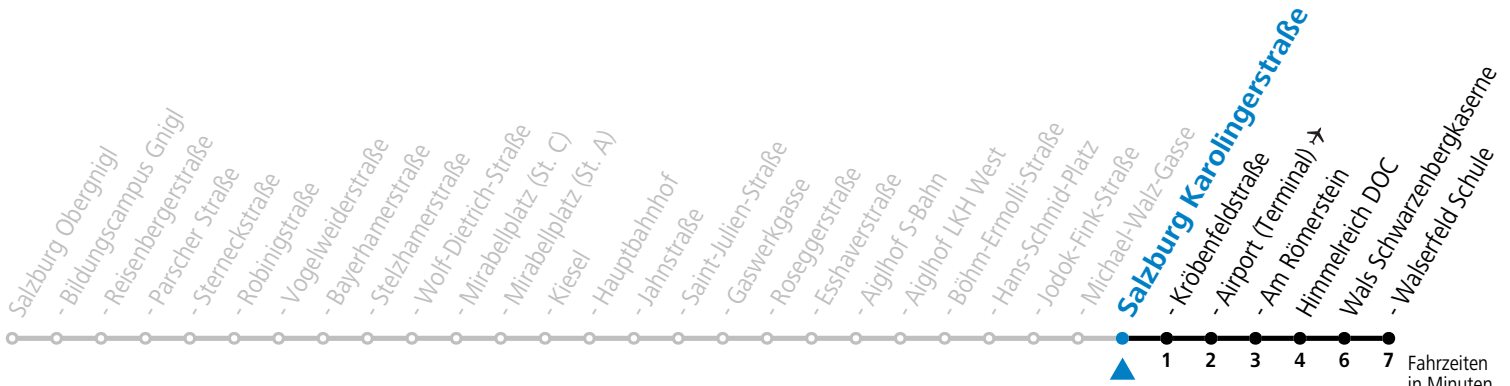

gültig von 31.5. bis 6.7.2024.

Montag bis Freitag					Samstag					Sonn- und Feiertag				
5	17	37	48		5	37	52		5	38				
6	01	16	31	46 53	6	12	32	52	6	13	43			
7	01	08	16	28 38 48 58	7	12	32	52	7	13	43			
8	08	18	28	38 48 58	8	12	22	32 52	8	13	43			
9	08	18	28	38 48 58	9	14	29	44 59	9	13	32 52			
10	08	18	28	38 48 58	10	14	29	44 59	10	12	32 52			
11	08	18	28	38 48 58	11	14	29	44 59	11	12	32 52			
12	08	18	28	38 48 58	12	14	29	44 59	12	12	32 52			
13	08	18	28	38 48 58	13	14	29	44 59	13	12	32 52			
14	08	18	28	38 48 58	14	14	29	44 59	14	12	32 52			
15	08	18	28	38 48 58	15	14	29	44 59	15	12	32 52			
16	08	18	28	38 48 58	16	14	29	44 59	16	12	32 52			
17	08	18	28	38 48 58	17	14	29	44 59	17	12	32 52			
18	08	18	28	38 48	18	14	29	44 52	18	12	32 52			
19	01	16	31	46 57	19	12	32	52	19	12	32 52			
20	12	32	52		20	12	32	52	20	12	32 52			
21	12	32	52		21	12	32	52	21	12	32 52			
22	12	32	52		22	12	32	52	22	12	32 52			
23	12	32			23	12	32		23	12				

* **NACHTSTERN: Freitag, sowie vor Sonn-/Feiertag ab ca. 22:00 Uhr - Verkehr nach Samstag-Fahrplan**

Ferien im Bundesland Salzburg: 23.12.2023 bis 07.01.2024, 12. bis 18.02., 23.03. bis 01.04., 06.07. bis 08.09., 24.09. und 26.10. bis 02.11.2024 (Vorbehaltlich Änderungen durch die Schulbehörde)

Aufgabenträgerschaft: Stadt Salzburg, Betreiber: Salzburg Linien Verkehrsbetriebe GmbH, Bayerhamerstraße 16, 5020 Salzburg, Tel.: +43 (0)800 220050