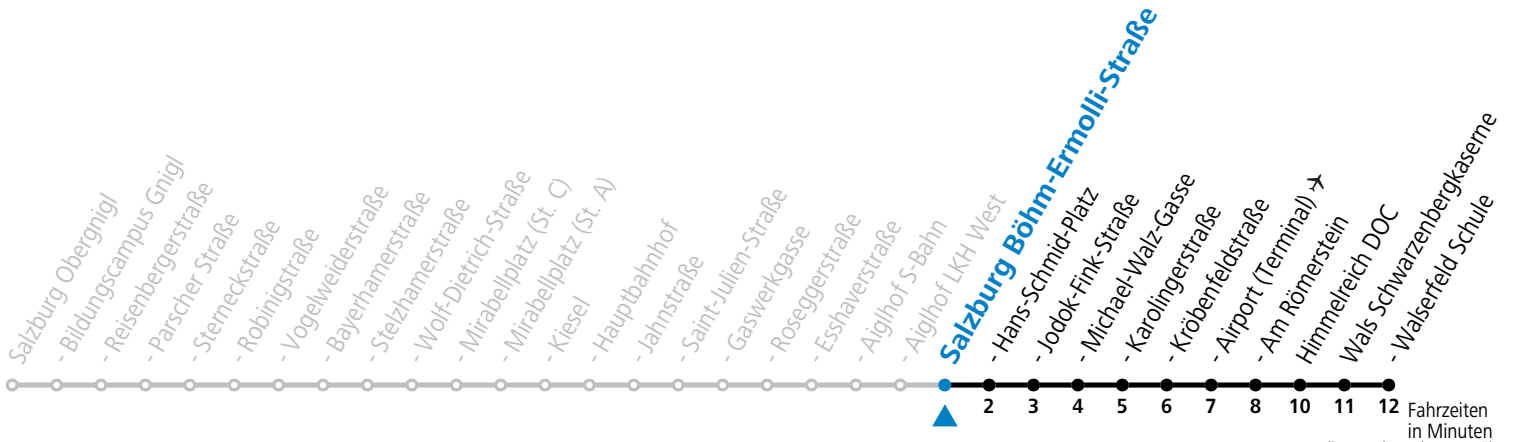

gültig von 31.5. bis 6.7.2024.

Fahrzeiten in Minuten
Alle Angaben ohne Gewähr.

Montag bis Freitag					Samstag					Sonn- und Feiertag		
5	33	43	55		5	33	48			5	34	
6	10	25	40	48 55	6	08	28	48		6	09	39
7	03	10	22	32 42 52	7	08	28	48		7	09	39
8	02	12	22	32 42 52	8	08	18	28	48	8	09	39
9	02	12	22	32 42 52	9	08	23	38	53	9	09	28 48
10	02	12	22	32 42 52	10	08	23	38	53	10	08	28 48
11	02	12	22	32 42 52	11	08	23	38	53	11	08	28 48
12	02	12	22	32 42 52	12	08	23	38	53	12	08	28 48
13	02	12	22	32 42 52	13	08	23	38	53	13	08	28 48
14	02	12	22	32 42 52	14	08	23	38	53	14	08	28 48
15	02	12	22	32 42 52	15	08	23	38	53	15	08	28 48
16	02	12	22	32 42 52	16	08	23	38	53	16	08	28 48
17	02	12	22	32 42 52	17	08	23	38	53	17	08	28 48
18	02	12	22	32 42 55	18	08	23	38	48	18	08	28 48
19	10	25	40	53	19	08	28	48		19	08	28 48
20	08	28	48		20	08	28	48		20	08	28 48
21	08	28	48		21	08	28	48		21	08	28 48
22	08	28	48		22	08	28	48		22	08	28 48
23	08	28			23	08	28			23	08	28^a
0	29^b									0	29^b	

a = bis Salzburg Hans-Schmid-Platz   b = verkehrt ab Hans-Schmid-Platz weiter Richtung F.-Hanusch-Platz (Linie 1)

* NACHTSTERN: Freitag, sowie vor Sonn-/Feiertag ab ca. 22:00 Uhr - Verkehr nach Samstag-Fahrplan

Ferien im Bundesland Salzburg: 23.12.2023 bis 07.01.2024, 12. bis 18.02., 23.03. bis 01.04., 06.07. bis 08.09., 24.09. und 26.10. bis 02.11.2024 (Vorbehaltlich Änderungen durch die Schulbehörde)

Aufgabenträgerschaft: Stadt Salzburg, Betreiber: Salzburg Linien Verkehrsbetriebe GmbH, Bayerhamerstraße 16, 5020 Salzburg, Tel.: +43 (0)800 220050