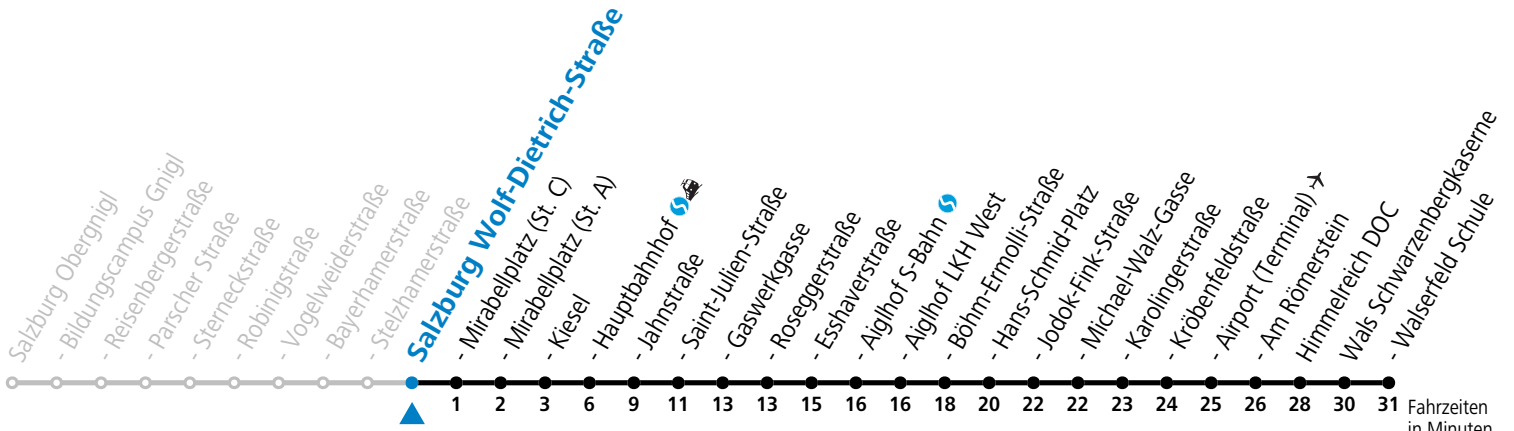

gültig von 31.5. bis 6.7.2024.

Fahrzeiten in Minuten
Alle Angaben ohne Gewähr.

Montag bis Freitag					Samstag					Sonn- und Feiertag				
5	36	51			5	51								
6	06	21	36	51	6	11	31	51		6	23	53		
7	03	13	23	33 43 53	7	11	31	51		7	23	53		
8	03	13	23	33 43 53	8	11	31	49		8	23	53		
9	03	13	23	33 43 53	9	04	19	34	49	9	11	31	51	
10	03	13	23	33 43 53	10	04	19	34	49	10	11	31	51	
11	03	13	23	33 43 53	11	04	19	34	49	11	11	31	51	
12	03	13	23	33 43 53	12	04	19	34	49	12	11	31	51	
13	03	13	23	33 43 53	13	04	19	34	49	13	11	31	51	
14	03	13	23	33 43 53	14	04	19	34	49	14	11	31	51	
15	03	13	23	33 43 53	15	04	19	34	49	15	11	31	51	
16	03	13	23	33 43 53	16	04	19	34	49	16	11	31	51	
17	03	13	23	33 43 53	17	04	19	34	49	17	11	31	51	
18	03	13	23	36 51 58^a	18	04	19	31	51	18	11	31	51	
19	06	21	36	51	19	11	31	51		19	11	31	51	
20	11	31	51		20	11	31	51		20	11	31	51	
21	11	31	51		21	11	31	51		21	11	31	51	
22	11	31	51		22	11	31	51		22	11	31	51	
23	11				23	11				23	11^b			

a = bis Salzburg Mirabellplatz (St. C)   b = bis Salzburg Hans-Schmid-Platz

* NACHTSTERN: Freitag, sowie vor Sonn-/Feiertag ab ca. 22:00 Uhr - Verkehr nach Samstag-Fahrplan
Ferien im Bundesland Salzburg: 23.12.2023 bis 07.01.2024, 12. bis 18.02., 23.03. bis 01.04., 06.07. bis 08.09., 24.09. und 26.10. bis 02.11.2024 (Vorbehaltlich Änderungen durch die Schulbehörde)
Aufgabenträgerschaft: Stadt Salzburg, Betreiber: Salzburg Linien Verkehrsbetriebe GmbH, Bayerhamerstraße 16, 5020 Salzburg, Tel.: +43 (0)800 220050