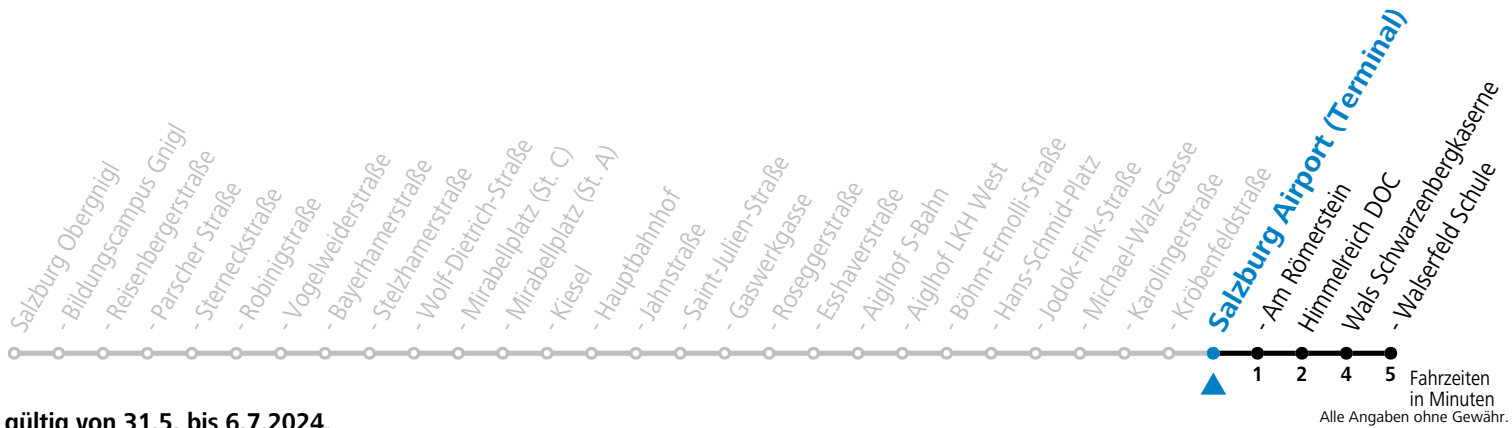

gültig von 31.5. bis 6.7.2024.

Montag bis Freitag		Samstag		Sonn- und Feiertag	
5	19 39 50	5	39 54	5	40
6	03 18 33 48 55	6	14 34 54	6	15 45
7	03 10 18 30 40 50	7	14 34 54	7	15 45
8	00 10 20 30 40 50	8	14 24 34 54	8	15 45
9	00 10 20 30 40 50	9	16 31 46	9	15 34 54
10	00 10 20 30 40 50	10	01 16 31 46	10	14 34 54
11	00 10 20 30 40 50	11	01 16 31 46	11	14 34 54
12	00 10 20 30 40 50	12	01 16 31 46	12	14 34 54
13	00 10 20 30 40 50	13	01 16 31 46	13	14 34 54
14	00 10 20 30 40 50	14	01 16 31 46	14	14 34 54
15	00 10 20 30 40 50	15	01 16 31 46	15	14 34 54
16	00 10 20 30 40 50	16	01 16 31 46	16	14 34 54
17	00 10 20 30 40 50	17	01 16 31 46	17	14 34 54
18	00 10 20 30 40 50	18	01 16 31 46 54	18	14 34 54
19	03 18 33 48 59	19	14 34 54	19	14 34 54
20	14 34 54	20	14 34 54	20	14 34 54
21	14 34 54	21	14 34 54	21	14 34 54
22	14 34 54	22	14 34 54	22	14 34 54
23	14 34	23	14 34	23	14

* **NACHTSTERN: Freitag, sowie vor Sonn-/Feiertag ab ca. 22:00 Uhr - Verkehr nach Samstag-Fahrplan**

Ferien im Bundesland Salzburg: 23.12.2023 bis 07.01.2024, 12. bis 18.02., 23.03. bis 01.04., 06.07. bis 08.09., 24.09. und 26.10. bis 02.11.2024 (Vorbehaltlich Änderungen durch die Schulbehörde)

Aufgabenträgerschaft: Stadt Salzburg, Betreiber: Salzburg Linien Verkehrsbetriebe GmbH, Bayerhamerstraße 16, 5020 Salzburg, Tel.: +43 (0)800 220050