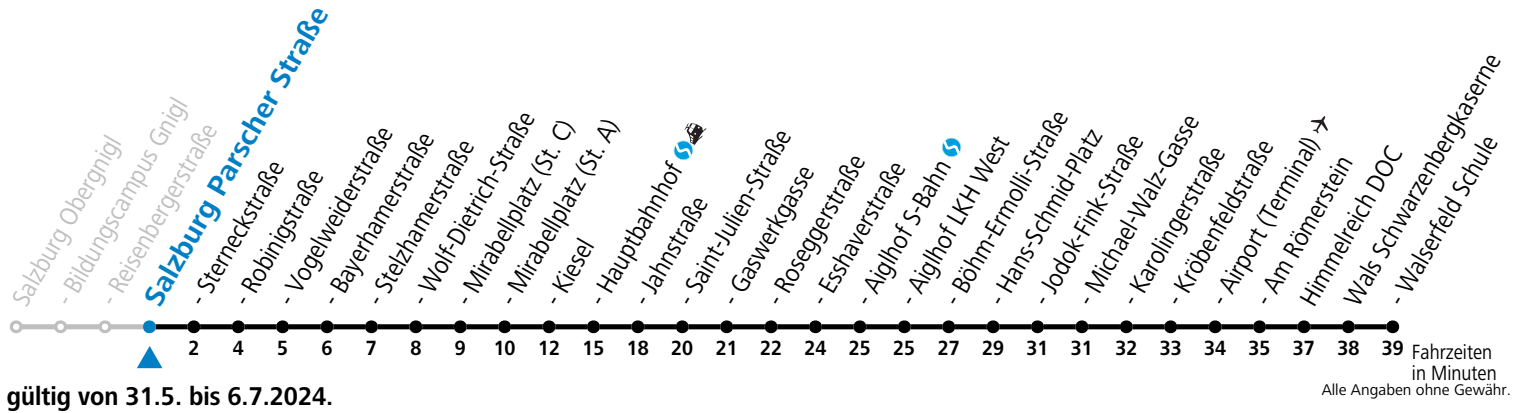

gültig von 31.5. bis 6.7.2024.

Montag bis Freitag					Samstag					Sonn- und Feiertag		
5	27	42	57		5	42						
6	12	27	42	54	6	02	22	42		6	16	46
7	04	14	24	34 44 54	7	02	22	42		7	16	46
8	04	14	24	34 44 54	8	02	22	40 55		8	16	46
9	04	14	24	34 44 54	9	10	25	40 55		9	02	22 42
10	04	14	24	34 44 54	10	10	25	40 55		10	02	22 42
11	04	14	24	34 44 54	11	10	25	40 55		11	02	22 42
12	04	14	24	34 44 54	12	10	25	40 55		12	02	22 42
13	04	14	24	34 44 54	13	10	25	40 55		13	02	22 42
14	04	14	24	34 44 54	14	10	25	40 55		14	02	22 42
15	04	14	24	34 44 54	15	10	25	40 55		15	02	22 42
16	04	14	24	34 44 54	16	10	25	40 55		16	02	22 42
17	04	14	24	34 44 54	17	10	25	40 55		17	02	22 42
18	04	14	27	42 49^a 57	18	10	22	42		18	02	22 42
19	12	27	42		19	02	22	42		19	02	22 42
20	02	22	42		20	02	22	42		20	02	22 42
21	02	22	42		21	02	22	42		21	02	22 42
22	02	22	42		22	02	22	42		22	02	22 42
23	02				23	02				23	02^b	

a = bis Salzburg Mirabellplatz (St. C)   b = bis Salzburg Hans-Schmid-Platz

* NACHTSTERN: Freitag, sowie vor Sonn-/Feiertag ab ca. 22:00 Uhr - Verkehr nach Samstag-Fahrplan
Ferien im Bundesland Salzburg: 23.12.2023 bis 07.01.2024, 12. bis 18.02., 23.03. bis 01.04., 06.07. bis 08.09., 24.09. und 26.10. bis 02.11.2024 (Vorbehaltlich Änderungen durch die Schulbehörde)

Aufgabenträgerschaft: Stadt Salzburg, Betreiber: Salzburg Linien Verkehrsbetriebe GmbH, Bayerhammerstraße 16, 5020 Salzburg, Tel.: +43 (0)800 220050