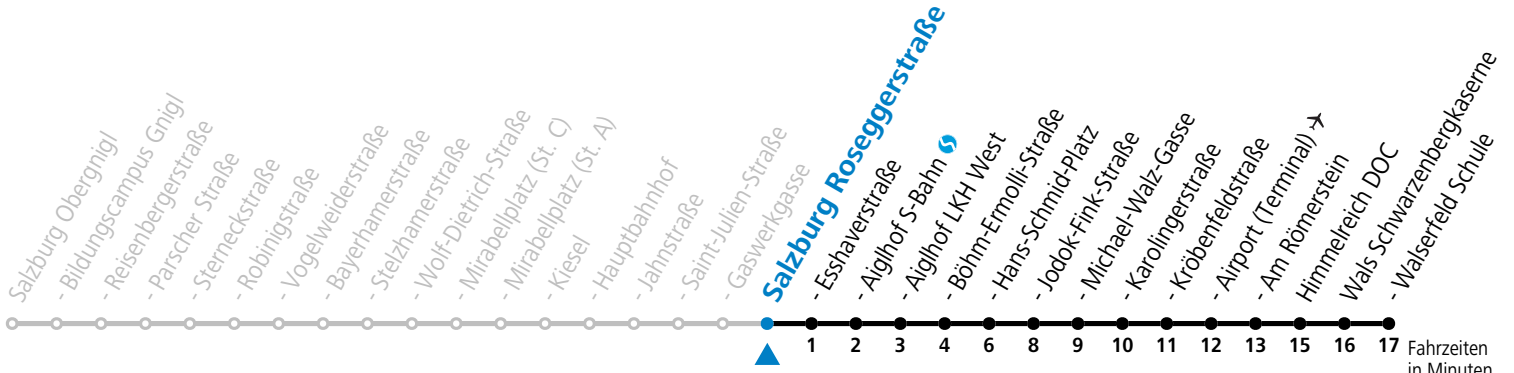

gültig von 31.5. bis 6.7.2024.

Fahrzeiten in Minuten
Alle Angaben ohne Gewähr.

Montag bis Freitag					Samstag					Sonn- und Feiertag					
5	28	39	50		5	28	43			5	29				
6	05	20	35	43	50	58	6	03	23	43	6	04	34		
7	05	17	27	37	47	57	7	03	23	43	7	04	34		
8	07	17	27	37	47	57	8	03	13	23	43	8	04	34	
9	07	17	27	37	47	57	9	03	18	33	48	9	04	23	43
10	07	17	27	37	47	57	10	03	18	33	48	10	03	23	43
11	07	17	27	37	47	57	11	03	18	33	48	11	03	23	43
12	07	17	27	37	47	57	12	03	18	33	48	12	03	23	43
13	07	17	27	37	47	57	13	03	18	33	48	13	03	23	43
14	07	17	27	37	47	57	14	03	18	33	48	14	03	23	43
15	07	17	27	37	47	57	15	03	18	33	48	15	03	23	43
16	07	17	27	37	47	57	16	03	18	33	48	16	03	23	43
17	07	17	27	37	47	57	17	03	18	33	48	17	03	23	43
18	07	17	27	37	50		18	03	18	33	43	18	03	23	43
19	05	20	35	48			19	03	23	43		19	03	23	43
20	03	23	43				20	03	23	43		20	03	23	43
21	03	23	43				21	03	23	43		21	03	23	43
22	03	23	43				22	03	23	43		22	03	23	43
23	03	23					23	03	23			23	03	23^a	
0	24^b											0	24^b		

a = bis Salzburg Hans-Schmid-Platz   b = verkehrt ab Hans-Schmid-Platz weiter Richtung F.-Hanusch-Platz (Linie 1)

* NACHTSTERN: Freitag, sowie vor Sonn-/Feiertag ab ca. 22:00 Uhr - Verkehr nach Samstag-Fahrplan

Ferien im Bundesland Salzburg: 23.12.2023 bis 07.01.2024, 12. bis 18.02., 23.03. bis 01.04., 06.07. bis 08.09., 24.09. und 26.10. bis 02.11.2024 (Vorbehaltlich Änderungen durch die Schulbehörde)

Aufgabenträgerschaft: Stadt Salzburg, Betreiber: Salzburg Linien Verkehrsbetriebe GmbH, Bayerhamerstraße 16, 5020 Salzburg, Tel.: +43 (0)800 220050