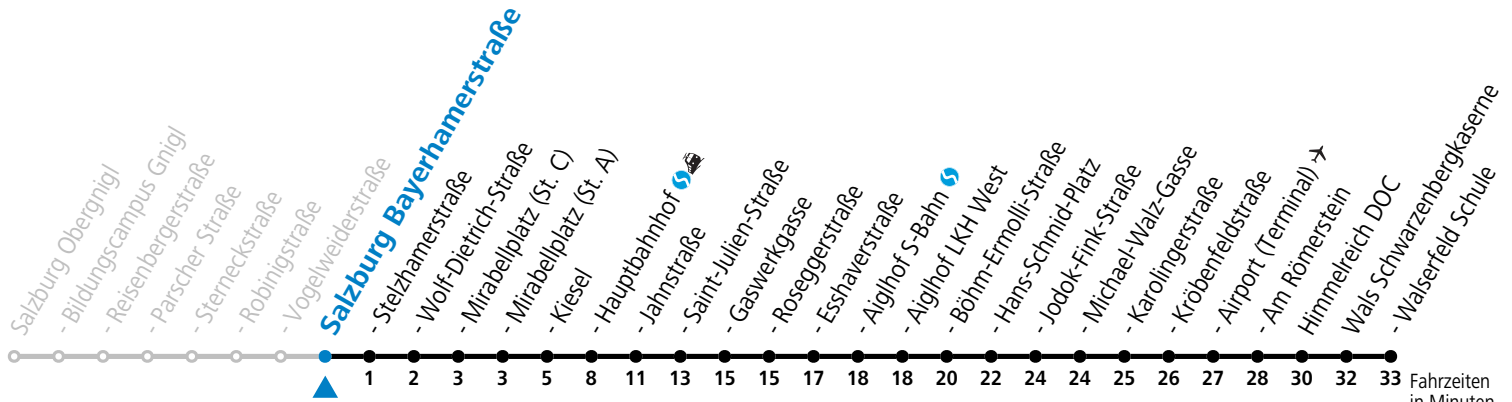

gültig von 31.5. bis 6.7.2024.

Fahrzeiten in Minuten
Alle Angaben ohne Gewähr.

Montag bis Freitag		Samstag		Sonn- und Feiertag	
5	34 49	5	49		
6	04 19 34 49	6	09 29 49	6	21 51
7	01 11 21 31 41 51	7	09 29 49	7	21 51
8	01 11 21 31 41 51	8	09 29 47	8	21 51
9	01 11 21 31 41 51	9	02 17 32 47	9	09 29 49
10	01 11 21 31 41 51	10	02 17 32 47	10	09 29 49
11	01 11 21 31 41 51	11	02 17 32 47	11	09 29 49
12	01 11 21 31 41 51	12	02 17 32 47	12	09 29 49
13	01 11 21 31 41 51	13	02 17 32 47	13	09 29 49
14	01 11 21 31 41 51	14	02 17 32 47	14	09 29 49
15	01 11 21 31 41 51	15	02 17 32 47	15	09 29 49
16	01 11 21 31 41 51	16	02 17 32 47	16	09 29 49
17	01 11 21 31 41 51	17	02 17 32 47	17	09 29 49
18	01 11 21 34 49 56^a	18	02 17 29 49	18	09 29 49
19	04 19 34 49	19	09 29 49	19	09 29 49
20	09 29 49	20	09 29 49	20	09 29 49
21	09 29 49	21	09 29 49	21	09 29 49
22	09 29 49	22	09 29 49	22	09 29 49
23	09	23	09	23	09^b

a = bis Salzburg Mirabellplatz (St. C)   b = bis Salzburg Hans-Schmid-Platz

* NACHTSTERN: Freitag, sowie vor Sonn-/Feiertag ab ca. 22:00 Uhr - Verkehr nach Samstag-Fahrplan

Ferien im Bundesland Salzburg: 23.12.2023 bis 07.01.2024, 12. bis 18.02., 23.03. bis 01.04., 06.07. bis 08.09., 24.09. und 26.10. bis 02.11.2024 (Vorbehaltlich Änderungen durch die Schulbehörde)

Aufgabenträgerschaft: Stadt Salzburg, Betreiber: Salzburg Linien Verkehrsbetriebe GmbH, Bayerhamerstraße 16, 5020 Salzburg, Tel.: +43 (0)800 220050