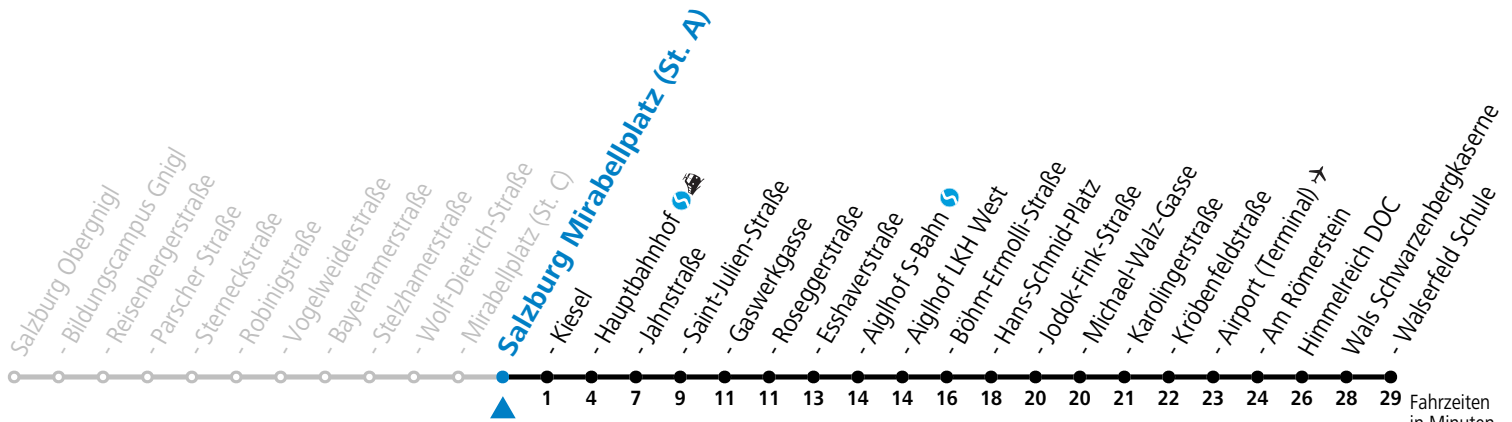

gültig von 31.5. bis 6.7.2024.

Fahrzeiten in Minuten
Alle Angaben ohne Gewähr.

Montag bis Freitag					Samstag					Sonn- und Feiertag						
5	18	28	38	53	5	18	33	53	5	19	54					
6	08	23	31	38	46	53	6	13	33	53	6	24	54			
7	05	15	25	35	45	55	7	13	33	53	7	24	54			
8	05	15	25	35	45	55	8	03	13	33	51	8	24	54		
9	05	15	25	35	45	55	9	06	21	36	51	9	13	33	53	
10	05	15	25	35	45	55	10	06	21	36	51	10	13	33	53	
11	05	15	25	35	45	55	11	06	21	36	51	11	13	33	53	
12	05	15	25	35	45	55	12	06	21	36	51	12	13	33	53	
13	05	15	25	35	45	55	13	06	21	36	51	13	13	33	53	
14	05	15	25	35	45	55	14	06	21	36	51	14	13	33	53	
15	05	15	25	35	45	55	15	06	21	36	51	15	13	33	53	
16	05	15	25	35	45	55	16	06	21	36	51	16	13	33	53	
17	05	15	25	35	45	55	17	06	21	36	51	17	13	33	53	
18	05	15	25	38	53	18	06	21	33	53	18	13	33	53		
19	08	23	38	53	19	13	33	53	19	13	33	53	19	13	33	53
20	13	33	53	20	13	33	53	20	13	33	53	20	13	33	53	
21	13	33	53	21	13	33	53	21	13	33	53	21	13	33	53	
22	13	33	53	22	13	33	53	22	13	33	53	22	13	33	53	
23	13	23	33	53	23	13	23	33	53	23	13^a	23	13^a			

a = bis Salzburg Hans-Schmid-Platz

* NACHTSTERN: Freitag, sowie vor Sonn-/Feiertag ab ca. 22:00 Uhr - Verkehr nach Samstag-Fahrplan

Ferien im Bundesland Salzburg: 23.12.2023 bis 07.01.2024, 12. bis 18.02., 23.03. bis 01.04., 06.07. bis 08.09., 24.09. und 26.10. bis 02.11.2024 (Vorbehaltlich Änderungen durch die Schulbehörde)

Aufgabenträgerschaft: Stadt Salzburg, Betreiber: Salzburg Linien Verkehrsbetriebe GmbH, Bayerhamerstraße 16, 5020 Salzburg, Tel.: +43 (0)800 220050