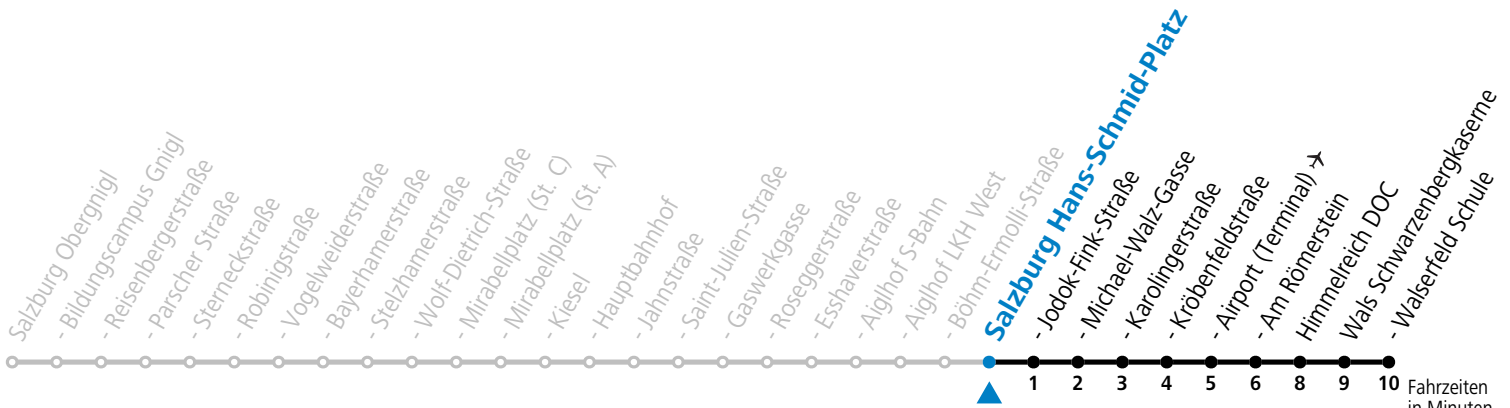

gültig von 31.5. bis 6.7.2024.

Fahrzeiten
in Minuten
Alle Angaben ohne Gewähr.

Montag bis Freitag		Samstag		Sonn- und Feiertag	
5	35 45 57	5	35 50	5	36
6	12 27 42 50 57	6	10 30 50	6	11 41
7	05 12 24 34 44 54	7	10 30 50	7	11 41
8	04 14 24 34 44 54	8	10 20 30 50	8	11 41
9	04 14 24 34 44 54	9	10 25 40 55	9	11 30 50
10	04 14 24 34 44 54	10	10 25 40 55	10	10 30 50
11	04 14 24 34 44 54	11	10 25 40 55	11	10 30 50
12	04 14 24 34 44 54	12	10 25 40 55	12	10 30 50
13	04 14 24 34 44 54	13	10 25 40 55	13	10 30 50
14	04 14 24 34 44 54	14	10 25 40 55	14	10 30 50
15	04 14 24 34 44 54	15	10 25 40 55	15	10 30 50
16	04 14 24 34 44 54	16	10 25 40 55	16	10 30 50
17	04 14 24 34 44 54	17	10 25 40 55	17	10 30 50
18	04 14 24 34 44 57	18	10 25 40 50	18	10 30 50
19	12 27 42 55	19	10 30 50	19	10 30 50
20	10 30 50	20	10 30 50	20	10 30 50
21	10 30 50	21	10 30 50	21	10 30 50
22	10 30 50	22	10 30 50	22	10 30 50
23	10 30	23	10 30	23	10

* **NACHTSTERN: Freitag, sowie vor Sonn-/Feiertag ab ca. 22:00 Uhr - Verkehr nach Samstag-Fahrplan**
Ferien im Bundesland Salzburg: 23.12.2023 bis 07.01.2024, 12. bis 18.02., 23.03. bis 01.04., 06.07. bis 08.09., 24.09. und 26.10. bis 02.11.2024 (Vorbehaltlich Änderungen durch die Schulbehörde)

Aufgabenträgerschaft: Stadt Salzburg, Betreiber: Salzburg Linien Verkehrsbetriebe GmbH, Bayerhammerstraße 16, 5020 Salzburg, Tel.: +43 (0)800 220050