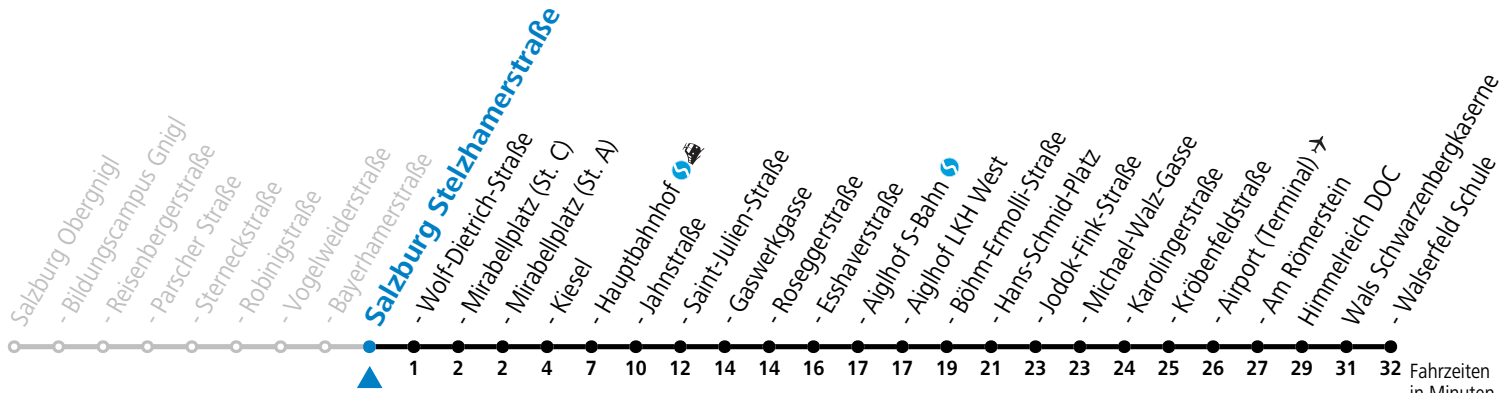

gültig von 31.5. bis 6.7.2024.

Fahrzeiten
in Minuten
Alle Angaben ohne Gewähr.

Montag bis Freitag		Samstag		Sonn- und Feiertag	
5	35 50	5	50		
6	05 20 35 50	6	10 30 50	6	22 52
7	02 12 22 32 42 52	7	10 30 50	7	22 52
8	02 12 22 32 42 52	8	10 30 48	8	22 52
9	02 12 22 32 42 52	9	03 18 33 48	9	10 30 50
10	02 12 22 32 42 52	10	03 18 33 48	10	10 30 50
11	02 12 22 32 42 52	11	03 18 33 48	11	10 30 50
12	02 12 22 32 42 52	12	03 18 33 48	12	10 30 50
13	02 12 22 32 42 52	13	03 18 33 48	13	10 30 50
14	02 12 22 32 42 52	14	03 18 33 48	14	10 30 50
15	02 12 22 32 42 52	15	03 18 33 48	15	10 30 50
16	02 12 22 32 42 52	16	03 18 33 48	16	10 30 50
17	02 12 22 32 42 52	17	03 18 33 48	17	10 30 50
18	02 12 22 35 50 57^a	18	03 18 30 50	18	10 30 50
19	05 20 35 50	19	10 30 50	19	10 30 50
20	10 30 50	20	10 30 50	20	10 30 50
21	10 30 50	21	10 30 50	21	10 30 50
22	10 30 50	22	10 30 50	22	10 30 50
23	10	23	10	23	10^b

a = bis Salzburg Mirabellplatz (St. C)   b = bis Salzburg Hans-Schmid-Platz

* NACHTSTERN: Freitag, sowie vor Sonn-/Feiertag ab ca. 22:00 Uhr - Verkehr nach Samstag-Fahrplan

Ferien im Bundesland Salzburg: 23.12.2023 bis 07.01.2024, 12. bis 18.02., 23.03. bis 01.04., 06.07. bis 08.09., 24.09. und 26.10. bis 02.11.2024 (Vorbehaltlich Änderungen durch die Schulbehörde)

Aufgabenträgerschaft: Stadt Salzburg, Betreiber: Salzburg Linien Verkehrsbetriebe GmbH, Bayerhamerstraße 16, 5020 Salzburg, Tel.: +43 (0)800 220050