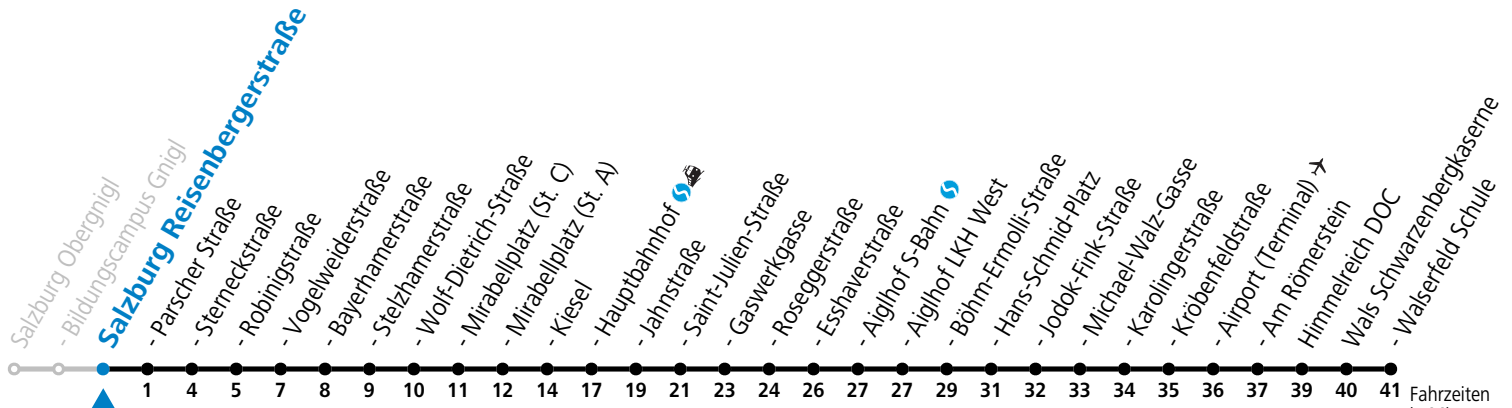

gültig von 31.5. bis 6.7.2024.

Fahrzeiten
in Minuten
Alle Angaben ohne Gewähr.

Montag bis Freitag					Samstag					Sonn- und Feiertag		
5	25	40	55		5	41						
6	10	25	40	52	6	01	21	41		6	15	45
7	02	12	22	32 42 52	7	01	21	41		7	15	45
8	02	12	22	32 42 52	8	01	21	38 53		8	15	45
9	02	12	22	32 42 52	9	08	23	38 53		9	01	21 41
10	02	12	22	32 42 52	10	08	23	38 53		10	01	21 41
11	02	12	22	32 42 52	11	08	23	38 53		11	01	21 41
12	02	12	22	32 42 52	12	08	23	38 53		12	01	21 41
13	02	12	22	32 42 52	13	08	23	38 53		13	01	21 41
14	02	12	22	32 42 52	14	08	23	38 53		14	01	21 41
15	02	12	22	32 42 52	15	08	23	38 53		15	01	21 41
16	02	12	22	32 42 52	16	08	23	38 53		16	01	21 41
17	02	12	22	32 42 52	17	08	23	38 53		17	01	21 41
18	02	12	25	40 47^a 55	18	08	21	41		18	01	21 41
19	10	26	41		19	01	21	41		19	01	21 41
20	01	21	41		20	01	21	41		20	01	21 41
21	01	21	41		21	01	21	41		21	01	21 41
22	01	21	41		22	01	21	41		22	01	21 41
23	01				23	01				23	01^b	

a = bis Salzburg Mirabellplatz (St. C)   b = bis Salzburg Hans-Schmid-Platz

* NACHTSTERN: Freitag, sowie vor Sonn-/Feiertag ab ca. 22:00 Uhr - Verkehr nach Samstag-Fahrplan

Ferien im Bundesland Salzburg: 23.12.2023 bis 07.01.2024, 12. bis 18.02., 23.03. bis 01.04., 06.07. bis 08.09., 24.09. und 26.10. bis 02.11.2024 (Vorbehaltlich Änderungen durch die Schulbehörde)

Aufgabenträgerschaft: Stadt Salzburg, Betreiber: Salzburg Linien Verkehrsbetriebe GmbH, Bayerhamerstraße 16, 5020 Salzburg, Tel.: +43 (0)800 220050