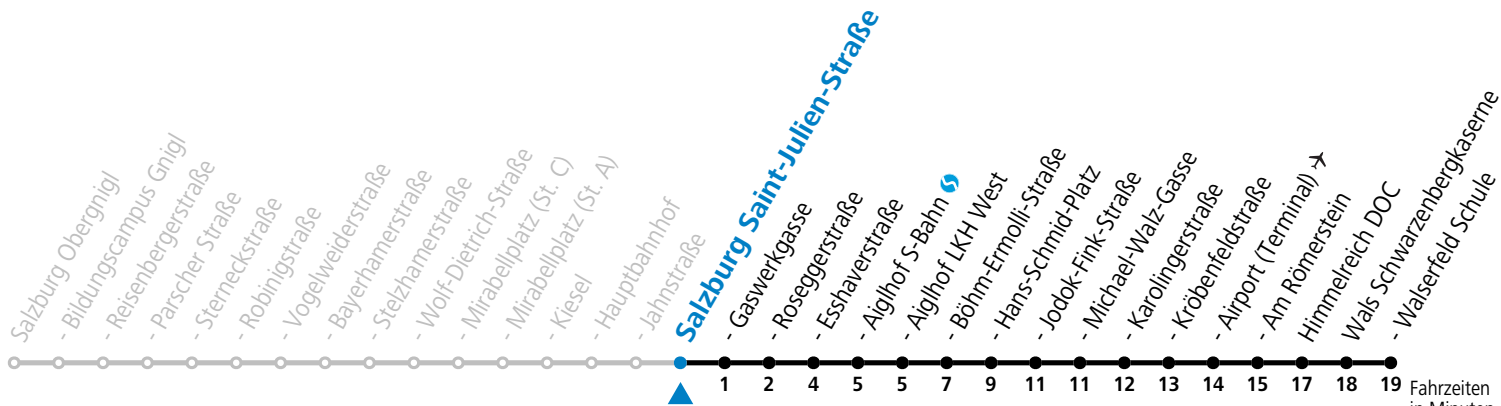

gültig von 31.5. bis 6.7.2024.

Fahrzeiten in Minuten
Alle Angaben ohne Gewähr.

Montag bis Freitag					Samstag					Sonn- und Feiertag				
5	26	37	48		5	26	41			5	27			
6	03	18	33	40 48 55	6	01	21	41		6	02	32		
7	03	15	25	35 45 55	7	01	21	41		7	02	32		
8	05	15	25	35 45 55	8	01	11	21	41	8	02	32		
9	05	15	25	35 45 55	9	01	16	31	46	9	02	21	41	
10	05	15	25	35 45 55	10	01	16	31	46	10	01	21	41	
11	05	15	25	35 45 55	11	01	16	31	46	11	01	21	41	
12	05	15	25	35 45 55	12	01	16	31	46	12	01	21	41	
13	05	15	25	35 45 55	13	01	16	31	46	13	01	21	41	
14	05	15	25	35 45 55	14	01	16	31	46	14	01	21	41	
15	05	15	25	35 45 55	15	01	16	31	46	15	01	21	41	
16	05	15	25	35 45 55	16	01	16	31	46	16	01	21	41	
17	05	15	25	35 45 55	17	01	16	31	46	17	01	21	41	
18	05	15	25	35 48	18	01	16	31	41	18	01	21	41	
19	03	18	33	46	19	01	21	41		19	01	21	41	
20	01	21	41		20	01	21	41		20	01	21	41	
21	01	21	41		21	01	21	41		21	01	21	41	
22	01	21	41		22	01	21	41		22	01	21	41	
23	01	21			23	01	21			23	01	21^a		
0	22^b									0	22^b			

a = bis Salzburg Hans-Schmid-Platz   b = verkehrt ab Hans-Schmid-Platz weiter Richtung F.-Hanusch-Platz (Linie 1)

* NACHTSTERN: Freitag, sowie vor Sonn-/Feiertag ab ca. 22:00 Uhr - Verkehr nach Samstag-Fahrplan

Ferien im Bundesland Salzburg: 23.12.2023 bis 07.01.2024, 12. bis 18.02., 23.03. bis 01.04., 06.07. bis 08.09., 24.09. und 26.10. bis 02.11.2024 (Vorbehaltlich Änderungen durch die Schulbehörde)

Aufgabenträgerschaft: Stadt Salzburg, Betreiber: Salzburg Linien Verkehrsbetriebe GmbH, Bayerhamerstraße 16, 5020 Salzburg, Tel.: +43 (0)800 220050