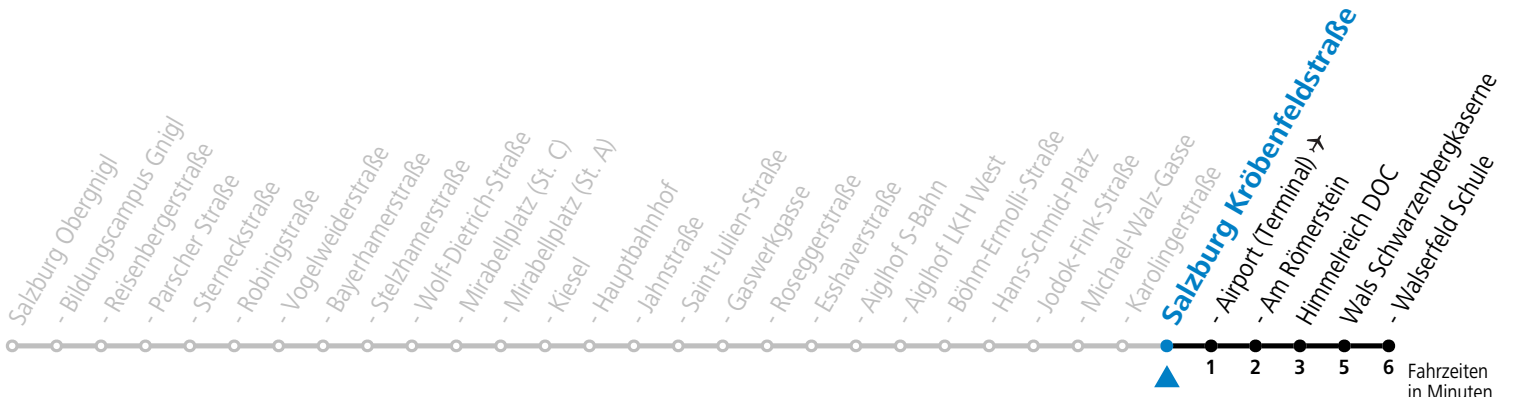

gültig von 31.5. bis 6.7.2024.

Fahrzeiten
in Minuten
Alle Angaben ohne Gewähr.

Montag bis Freitag		Samstag		Sonn- und Feiertag	
5	18 38 49	5	38 53	5	39
6	02 17 32 47 54	6	13 33 53	6	14 44
7	02 09 17 29 39 49 59	7	13 33 53	7	14 44
8	09 19 29 39 49 59	8	13 23 33 53	8	14 44
9	09 19 29 39 49 59	9	15 30 45	9	14 33 53
10	09 19 29 39 49 59	10	00 15 30 45	10	13 33 53
11	09 19 29 39 49 59	11	00 15 30 45	11	13 33 53
12	09 19 29 39 49 59	12	00 15 30 45	12	13 33 53
13	09 19 29 39 49 59	13	00 15 30 45	13	13 33 53
14	09 19 29 39 49 59	14	00 15 30 45	14	13 33 53
15	09 19 29 39 49 59	15	00 15 30 45	15	13 33 53
16	09 19 29 39 49 59	16	00 15 30 45	16	13 33 53
17	09 19 29 39 49 59	17	00 15 30 45	17	13 33 53
18	09 19 29 39 49	18	00 15 30 45 53	18	13 33 53
19	02 17 32 47 58	19	13 33 53	19	13 33 53
20	13 33 53	20	13 33 53	20	13 33 53
21	13 33 53	21	13 33 53	21	13 33 53
22	13 33 53	22	13 33 53	22	13 33 53
23	13 33	23	13 33	23	13

* NACHTSTERN: Freitag, sowie vor Sonn-/Feiertag ab ca. 22:00 Uhr - Verkehr nach Samstag-Fahrplan
Ferien im Bundesland Salzburg: 23.12.2023 bis 07.01.2024, 12. bis 18.02., 23.03. bis 01.04., 06.07. bis 08.09., 24.09. und 26.10. bis 02.11.2024 (Vorbehaltlich Änderungen durch die Schulbehörde)
Aufgabenträgerschaft: Stadt Salzburg, Betreiber: Salzburg Linien Verkehrsbetriebe GmbH, Bayerhamerstraße 16, 5020 Salzburg, Tel.: +43 (0)800 220050