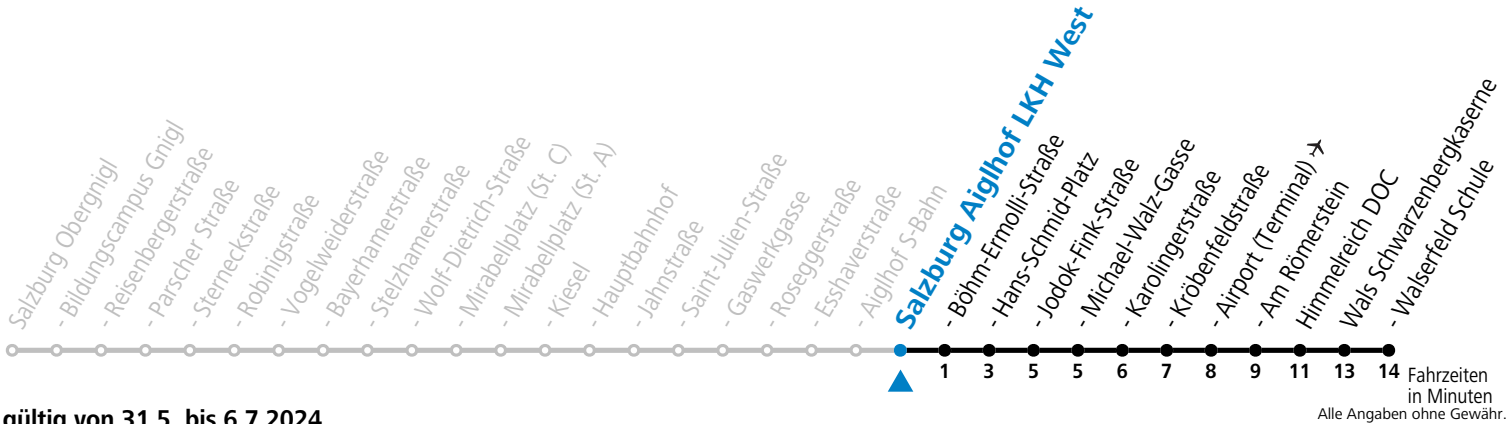

gültig von 31.5. bis 6.7.2024.

Montag bis Freitag					Samstag					Sonn- und Feiertag						
5	31	42	54		5	31	46			5	32					
6	09	24	39	46	54	6	06	26	46		6	07	37			
7	01	09	21	31	41	51	7	06	26	46		7	07	37		
8	01	11	21	31	41	51	8	06	16	26	46	8	07	37		
9	01	11	21	31	41	51	9	07	22	37	52	9	07	26	46	
10	01	11	21	31	41	51	10	07	22	37	52	10	06	26	46	
11	01	11	21	31	41	51	11	07	22	37	52	11	06	26	46	
12	01	11	21	31	41	51	12	07	22	37	52	12	06	26	46	
13	01	11	21	31	41	51	13	07	22	37	52	13	06	26	46	
14	01	11	21	31	41	51	14	07	22	37	52	14	06	26	46	
15	01	11	21	31	41	51	15	07	22	37	52	15	06	26	46	
16	01	11	21	31	41	51	16	07	22	37	52	16	06	26	46	
17	01	11	21	31	41	51	17	07	22	37	52	17	06	26	46	
18	01	11	21	31	41	54	18	07	22	37	46	18	06	26	46	
19	09	24	39	51			19	06	26	46		19	06	26	46	
20	06	26	46				20	06	26	46		20	06	26	46	
21	06	26	46				21	06	26	46		21	06	26	46	
22	06	26	46				22	06	26	46		22	06	26	46	
23	06	26					23	06	26			23	06	26^a		
0	27^b											0	27^b			

a = bis Salzburg Hans-Schmid-Platz   b = verkehrt ab Hans-Schmid-Platz weiter Richtung F.-Hanusch-Platz (Linie 1)

* NACHTSTERN: Freitag, sowie vor Sonn-/Feiertag ab ca. 22:00 Uhr - Verkehr nach Samstag-Fahrplan
Ferien im Bundesland Salzburg: 23.12.2023 bis 07.01.2024, 12. bis 18.02., 23.03. bis 01.04., 06.07. bis 08.09., 24.09. und 26.10. bis 02.11.2024 (Vorbehaltlich Änderungen durch die Schulbehörde)
Aufgabenträgerschaft: Stadt Salzburg, Betreiber: Salzburg Linien Verkehrsbetriebe GmbH, Bayerhamerstraße 16, 5020 Salzburg, Tel.: +43 (0)800 220050