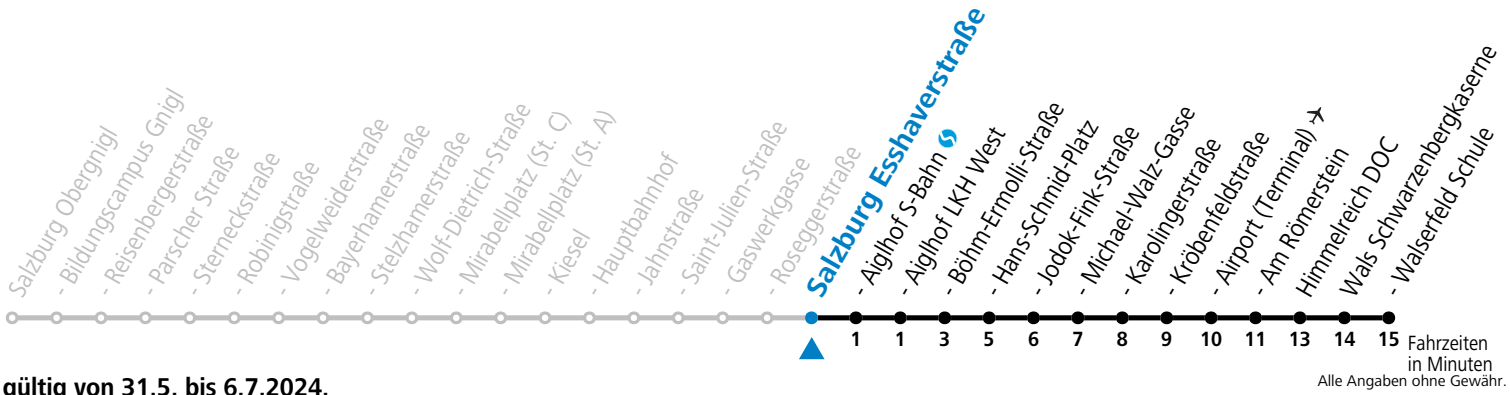

gültig von 31.5. bis 6.7.2024.

Montag bis Freitag					Samstag					Sonn- und Feiertag							
5	30	40	52		5	30	45			5	31						
6	07	22	37	45	52	6	05	25	45		6	06	36				
7	00	07	19	29	39	49	59	7	05	25	45		7	06	36		
8	09	19	29	39	49	59		8	05	15	25	45		8	06	36	
9	09	19	29	39	49	59		9	05	20	35	50		9	06	25	45
10	09	19	29	39	49	59		10	05	20	35	50		10	05	25	45
11	09	19	29	39	49	59		11	05	20	35	50		11	05	25	45
12	09	19	29	39	49	59		12	05	20	35	50		12	05	25	45
13	09	19	29	39	49	59		13	05	20	35	50		13	05	25	45
14	09	19	29	39	49	59		14	05	20	35	50		14	05	25	45
15	09	19	29	39	49	59		15	05	20	35	50		15	05	25	45
16	09	19	29	39	49	59		16	05	20	35	50		16	05	25	45
17	09	19	29	39	49	59		17	05	20	35	50		17	05	25	45
18	09	19	29	39	52			18	05	20	35	45		18	05	25	45
19	07	22	37	50				19	05	25	45			19	05	25	45
20	05	25	45					20	05	25	45			20	05	25	45
21	05	25	45					21	05	25	45			21	05	25	45
22	05	25	45					22	05	25	45			22	05	25	45
23	05	25						23	05	25				23	05	25^a	
0	26^b													0	26^b		

a = bis Salzburg Hans-Schmid-Platz   b = verkehrt ab Hans-Schmid-Platz weiter Richtung F.-Hanusch-Platz (Linie 1)

* NACHTSTERN: Freitag, sowie vor Sonn-/Feiertag ab ca. 22:00 Uhr - Verkehr nach Samstag-Fahrplan

Ferien im Bundesland Salzburg: 23.12.2023 bis 07.01.2024, 12. bis 18.02., 23.03. bis 01.04., 06.07. bis 08.09., 24.09. und 26.10. bis 02.11.2024 (Vorbehaltlich Änderungen durch die Schulbehörde)

Aufgabenträgerschaft: Stadt Salzburg, Betreiber: Salzburg Linien Verkehrsbetriebe GmbH, Bayerhamerstraße 16, 5020 Salzburg, Tel.: +43 (0)800 220050