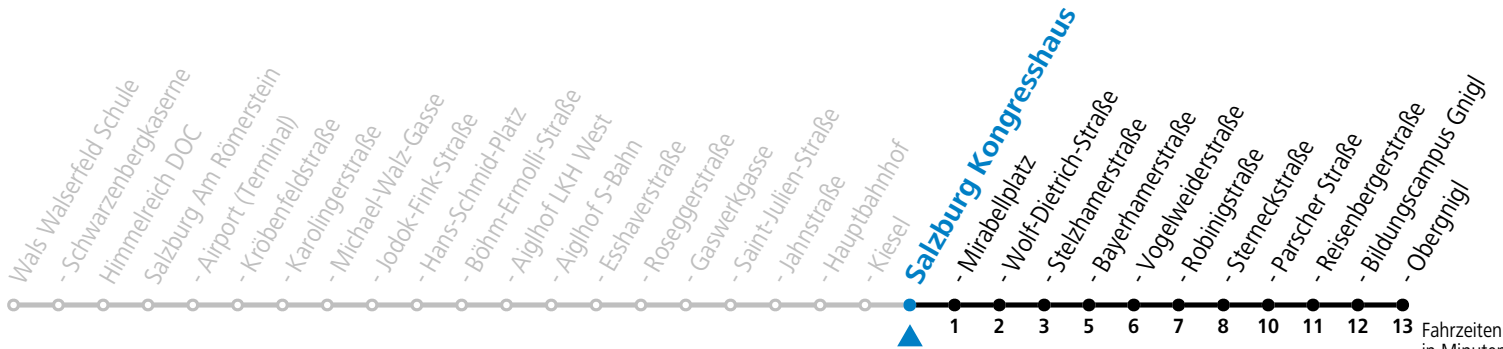

gültig von 7.7. bis 7.9.2024.

Fahrzeiten
in Minuten
Alle Angaben ohne Gewähr.

Montag bis Freitag, Sommerferien					Samstag					Sonn- und Feiertag				
					5	59								
6	04	19	34	49	6	19	39	59		6	21	51		
7	04	19	34	49	7	19	39	59		7	21	51		
8	04	19	34	49	8	19	39	56		8	21	51		
9	04	19	34	49	9	11	26	41	56	9	21	51		
10	04	19	34	49	10	11	26	41	56	10	19	39	59	
11	04	19	34	49	11	11	26	41	56	11	19	39	59	
12	04	19	34	49	12	11	26	41	56	12	19	39	59	
13	04	19	34	49	13	11	26	41	56	13	19	39	59	
14	04	19	34	49	14	11	26	41	56	14	19	39	59	
15	04	19	34	49	15	11	26	41	56	15	19	39	59	
16	04	19	34	49	16	11	26	41	56	16	19	39	59	
17	04	19	34	49	17	11	26	41	56	17	19	39	59	
18	04	19	34	49	18	11	26	39	59	18	19	39	59	
19	04	19	34	49	19	19	39	59		19	19	39	59	
20	02	19	39	59	20	19	39	59		20	19	39	59	
21	19	39	59		21	19	39	59		21	19	39	59	
22	19	39	59		22	19	39	59		22	19	39	59	

* NACHTSTERN: Freitag, sowie vor Sonn-/Feiertag ab ca. 22:00 Uhr - Verkehr nach Samstag-Fahrplan

Ferien im Bundesland Salzburg: 23.12.2023 bis 07.01.2024, 12. bis 18.02., 23.03. bis 01.04., 06.07. bis 08.09., 24.09. und 26.10. bis 02.11.2024 (Vorbehaltlich Änderungen durch die Schulbehörde)

Aufgabenträgerschaft: Stadt Salzburg, Betreiber: Salzburg Linien Verkehrsbetriebe GmbH, Bayerhammerstraße 16, 5020 Salzburg, Tel.: +43 (0)800 220050