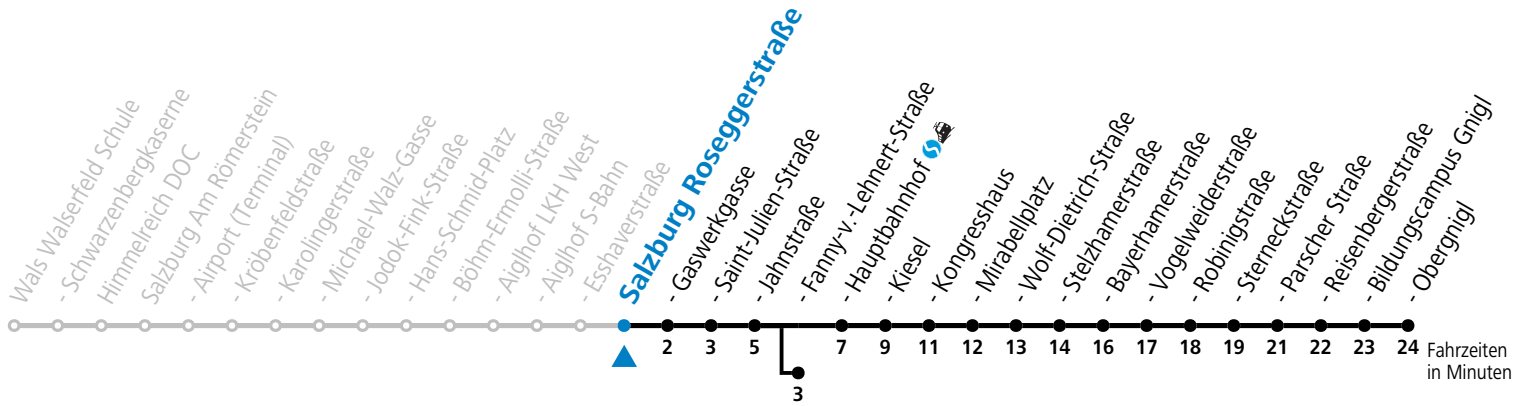

gültig von 7.7. bis 7.9.2024.

Alle Angaben ohne Gewähr.

Montag bis Freitag, Sommerferien					Samstag					Sonn- und Feiertag				
4	02^b				4	27^b				4	27^b			
5	53				5	49								
6	08	23	38	53	6	09	29	49		6	10	40		
7	08	23	38	53	7	09	29	49		7	10	40		
8	08	23	38	53	8	09	29	45		8	10	40		
9	08	23	38	53	9	00	15	30	45	9	10	40		
10	08	23	38	53	10	00	15	30	45	10	09	29	49	
11	08	23	38	53	11	00	15	30	45	11	09	29	49	
12	08	23	38	53	12	00	15	30	45	12	09	29	49	
13	08	23	38	53	13	00	15	30	45	13	09	29	49	
14	08	23	38	53	14	00	15	30	45	14	09	29	49	
15	08	23	38	53	15	00	15	30	45	15	09	29	49	
16	08	23	38	53	16	00	15	30	45	16	09	29	49	
17	08	23	38	53	17	00	15	30	45	17	09	29	49	
18	08	23	38	53	18	00	15	29	49	18	09	29	49	
19	08	23	38	51	19	09	29	49		19	09	29	49	
20	09	29	49		20	09	29	49		20	09	29	49	
21	09	29	49		21	09	29	49		21	09	29	49	
22	09	29	49		22	09	29	49		22	09	29	49	
23	09^a	24^a	39^a		23	09^a	24^a	39^a		23	09^a	24^a	39^a	

a = bis Salzburg Hauptbahnhof b = verkehrt ab F.-v.-Lehnert-Strasse weiter über Hauptbahnhof in Richtung Salzburg Süd (Linie 3)

* NACHTSTERN: Freitag, sowie vor Sonn-/Feiertag ab ca. 22:00 Uhr - Verkehr nach Samstag-Fahrplan

Ferien im Bundesland Salzburg: 23.12.2023 bis 07.01.2024, 12. bis 18.02., 23.03. bis 01.04., 06.07. bis 08.09., 24.09. und 26.10. bis 02.11.2024 (Vorbehaltlich Änderungen durch die Schulbehörde)

Aufgabenträgerschaft: Stadt Salzburg, Betreiber: Salzburg Linien Verkehrsbetriebe GmbH, Bayerhammerstraße 16, 5020 Salzburg, Tel.: +43 (0)800 220050