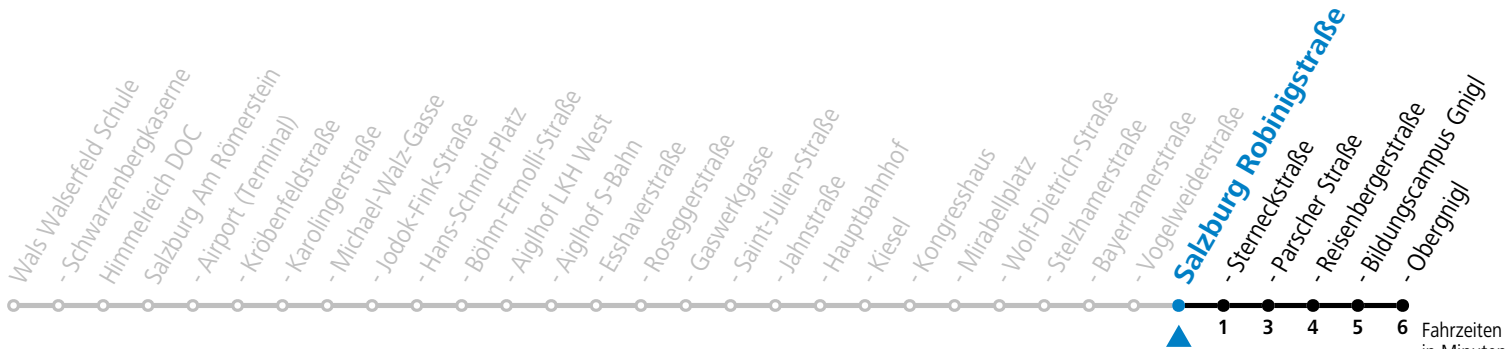

gültig von 7.7. bis 7.9.2024.

Fahrzeiten
in Minuten
Alle Angaben ohne Gewähr.

Montag bis Freitag, Sommerferien					Samstag					Sonn- und Feiertag				
5	21	36	52		5	51								
6	12	27	42	57	6	06	26	46	6	28	58			
7	12	27	42	57	7	06	26	46	7	28	58			
8	12	27	42	57	8	06	26	46	8	28	58			
9	12	27	42	57	9	04	19	34	49	9	28	58		
10	12	27	42	57	10	04	19	34	49	10	26	46		
11	12	27	42	57	11	04	19	34	49	11	06	26	46	
12	12	27	42	57	12	04	19	34	49	12	06	26	46	
13	12	27	42	57	13	04	19	34	49	13	06	26	46	
14	12	27	42	57	14	04	19	34	49	14	06	26	46	
15	12	27	42	57	15	04	19	34	49	15	06	26	46	
16	12	27	42	57	16	04	19	34	49	16	06	26	46	
17	12	27	42	57	17	04	19	34	49	17	06	26	46	
18	12	27	42	57	18	04	19	34	46	18	06	26	46	
19	12	27	42	57	19	06	26	46		19	06	26	46	
20	09	26	46		20	06	26	46		20	06	26	46	
21	06	26	46		21	06	26	46		21	06	26	46	
22	06	26	46		22	06	26	46		22	06	26	46	
23	06				23	06				23	06			

* **NACHTSTERN: Freitag, sowie vor Sonn-/Feiertag ab ca. 22:00 Uhr - Verkehr nach Samstag-Fahrplan**

Ferien im Bundesland Salzburg: 23.12.2023 bis 07.01.2024, 12. bis 18.02., 23.03. bis 01.04., 06.07. bis 08.09., 24.09. und 26.10. bis 02.11.2024 (Vorbehaltlich Änderungen durch die Schulbehörde)

Aufgabenträgerschaft: Stadt Salzburg, Betreiber: Salzburg Linien Verkehrsbetriebe GmbH, Bayerhamerstraße 16, 5020 Salzburg, Tel.: +43 (0)800 220050