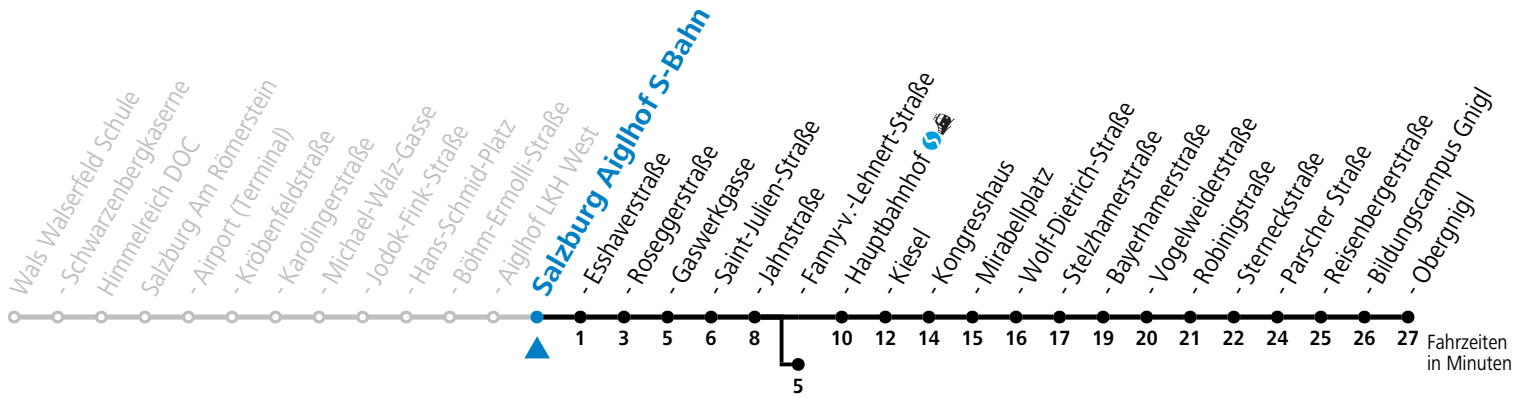

gültig von 7.7. bis 7.9.2024.

Alle Angaben ohne Gewähr.

Montag bis Freitag, Sommerferien					Samstag					Sonn- und Feiertag				
4	01^b				4	25^b				4	25^b			
5	50				5	46								
6	05	20	35	50	6	06	26	46		6	07	37		
7	05	20	35	50	7	06	26	46		7	07	37		
8	05	20	35	50	8	06	26	42	57	8	07	37		
9	05	20	35	50	9	12	27	42	57	9	07	37		
10	05	20	35	50	10	12	27	42	57	10	06	26	46	
11	05	20	35	50	11	12	27	42	57	11	06	26	46	
12	05	20	35	50	12	12	27	42	57	12	06	26	46	
13	05	20	35	50	13	12	27	42	57	13	06	26	46	
14	05	20	35	50	14	12	27	42	57	14	06	26	46	
15	05	20	35	50	15	12	27	42	57	15	06	26	46	
16	05	20	35	50	16	12	27	42	57	16	06	26	46	
17	05	20	35	50	17	12	27	42	57	17	06	26	46	
18	05	20	35	50	18	12	26	46		18	06	26	46	
19	05	20	35	48	19	06	26	46		19	06	26	46	
20	06	26	46		20	06	26	46		20	06	26	46	
21	06	26	46		21	06	26	46		21	06	26	46	
22	06	26	46		22	06	26	46		22	06	26	46	
23	06^a	21^a	36^a		23	06^a	21^a	36^a		23	06^a	21^a	36^a	

a = bis Salzburg Hauptbahnhof b = verkehrt ab F.-v.-Lehnert-Straße weiter über Hauptbahnhof in Richtung Salzburg Süd (Linie 3)

* NACHTSTERN: Freitag, sowie vor Sonn-/Feiertag ab ca. 22:00 Uhr - Verkehr nach Samstag-Fahrplan
Ferien im Bundesland Salzburg: 23.12.2023 bis 07.01.2024, 12. bis 18.02., 23.03. bis 01.04., 06.07. bis 08.09., 24.09. und 26.10. bis 02.11.2024 (Vorbehaltlich Änderungen durch die Schulbehörde)

Aufgabenträgerschaft: Stadt Salzburg, Betreiber: Salzburg Linien Verkehrsbetriebe GmbH, Bayerhammerstraße 16, 5020 Salzburg, Tel.: +43 (0)800 220050