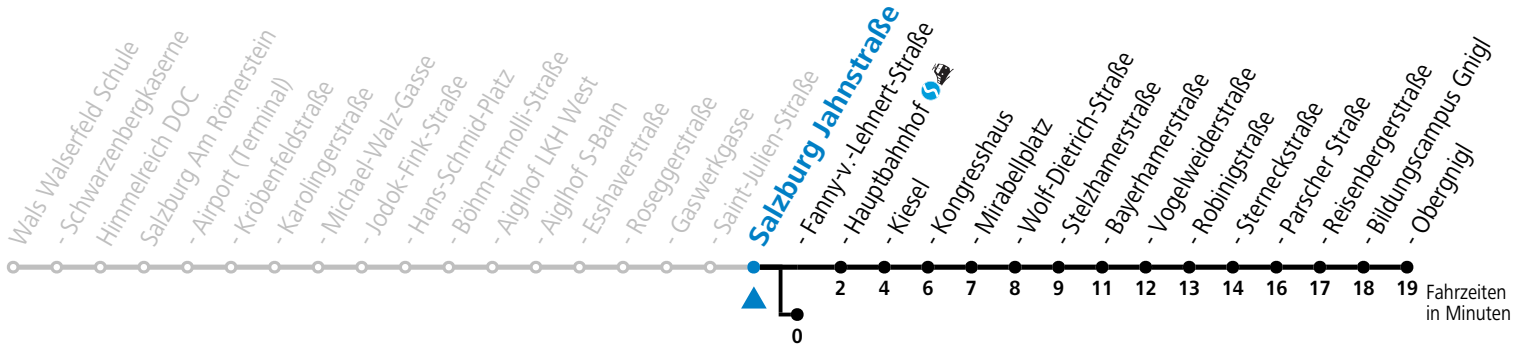

gültig von 7.7. bis 7.9.2024.

Alle Angaben ohne Gewähr.

Montag bis Freitag, Sommerferien					Samstag					Sonn- und Feiertag				
4	05^b				4	30^b				4	30^b			
5	58				5	53								
6	13	28	43	58	6	13	33	53		6	15	45		
7	13	28	43	58	7	13	33	53		7	15	45		
8	13	28	43	58	8	13	33	50		8	15	45		
9	13	28	43	58	9	05	20	35	50	9	15	45		
10	13	28	43	58	10	05	20	35	50	10	13	33	53	
11	13	28	43	58	11	05	20	35	50	11	13	33	53	
12	13	28	43	58	12	05	20	35	50	12	13	33	53	
13	13	28	43	58	13	05	20	35	50	13	13	33	53	
14	13	28	43	58	14	05	20	35	50	14	13	33	53	
15	13	28	43	58	15	05	20	35	50	15	13	33	53	
16	13	28	43	58	16	05	20	35	50	16	13	33	53	
17	13	28	43	58	17	05	20	35	50	17	13	33	53	
18	13	28	43	58	18	05	20	33	53	18	13	33	53	
19	13	28	43	56	19	13	33	53		19	13	33	53	
20	13	33	53		20	13	33	53		20	13	33	53	
21	13	33	53		21	13	33	53		21	13	33	53	
22	13	33	53		22	13	33	53		22	13	33	53	
23	13^a	28^a	43^a		23	13^a	28^a	43^a		23	13^a	28^a	43^a	

a = bis Salzburg Hauptbahnhof b = verkehrt ab F.-v.-Lehnert-Straße weiter über Hauptbahnhof in Richtung Salzburg Süd (Linie 3)

* NACHTSTERN: Freitag, sowie vor Sonn-/Feiertag ab ca. 22:00 Uhr - Verkehr nach Samstag-Fahrplan
Ferien im Bundesland Salzburg: 23.12.2023 bis 07.01.2024, 12. bis 18.02., 23.03. bis 01.04., 06.07. bis 08.09., 24.09. und 26.10. bis 02.11.2024 (Vorbehaltlich Änderungen durch die Schulbehörde)

Aufgabenträgerschaft: Stadt Salzburg, Betreiber: Salzburg Linien Verkehrsbetriebe GmbH, Bayerhamerstraße 16, 5020 Salzburg, Tel.: +43 (0)800 220050