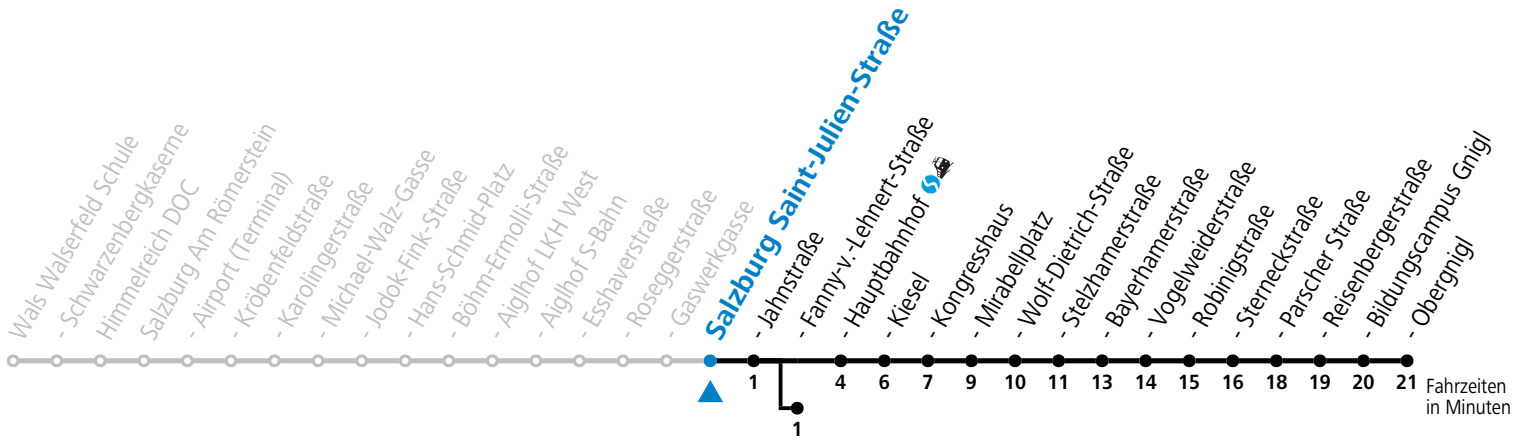

gültig von 7.7. bis 7.9.2024.

Alle Angaben ohne Gewähr.

Montag bis Freitag, Sommerferien					Samstag					Sonn- und Feiertag				
4	04^b				4	29^b				4	29^b			
5	56				5	52								
6	11	26	41	56	6	12	32	52		6	13	43		
7	11	26	41	56	7	12	32	52		7	13	43		
8	11	26	41	56	8	12	32	48		8	13	43		
9	11	26	41	56	9	03	18	33	48	9	13	43		
10	11	26	41	56	10	03	18	33	48	10	12	32	52	
11	11	26	41	56	11	03	18	33	48	11	12	32	52	
12	11	26	41	56	12	03	18	33	48	12	12	32	52	
13	11	26	41	56	13	03	18	33	48	13	12	32	52	
14	11	26	41	56	14	03	18	33	48	14	12	32	52	
15	11	26	41	56	15	03	18	33	48	15	12	32	52	
16	11	26	41	56	16	03	18	33	48	16	12	32	52	
17	11	26	41	56	17	03	18	33	48	17	12	32	52	
18	11	26	41	56	18	03	18	32	52	18	12	32	52	
19	11	26	41	54	19	12	32	52		19	12	32	52	
20	12	32	52		20	12	32	52		20	12	32	52	
21	12	32	52		21	12	32	52		21	12	32	52	
22	12	32	52		22	12	32	52		22	12	32	52	
23	12^a	27^a	42^a		23	12^a	27^a	42^a		23	12^a	27^a	42^a	

a = bis Salzburg Hauptbahnhof b = verkehrt ab F.-v.-Lehnert-Straße weiter über Hauptbahnhof in Richtung Salzburg Süd (Linie 3)

* NACHTSTERN: Freitag, sowie vor Sonn-/Feiertag ab ca. 22:00 Uhr - Verkehr nach Samstag-Fahrplan
Ferien im Bundesland Salzburg: 23.12.2023 bis 07.01.2024, 12. bis 18.02., 23.03. bis 01.04., 06.07. bis 08.09., 24.09. und 26.10. bis 02.11.2024 (Vorbehaltlich Änderungen durch die Schulbehörde)

Aufgabenträgerschaft: Stadt Salzburg, Betreiber: Salzburg Linien Verkehrsbetriebe GmbH, Bayerhammerstraße 16, 5020 Salzburg, Tel.: +43 (0)800 220050