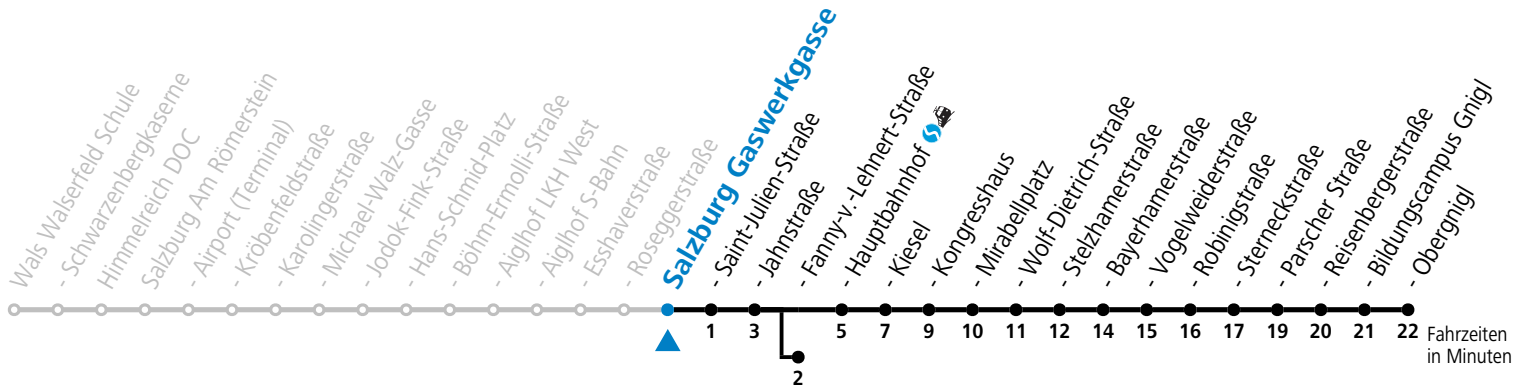

gültig von 7.7. bis 7.9.2024.

Alle Angaben ohne Gewähr.

Montag bis Freitag, Sommerferien					Samstag					Sonn- und Feiertag				
4	03^b				4	28^b				4	28^b			
5	55				5	51								
6	10	25	40	55	6	11	31	51		6	12	42		
7	10	25	40	55	7	11	31	51		7	12	42		
8	10	25	40	55	8	11	31	47		8	12	42		
9	10	25	40	55	9	02	17	32	47	9	12	42		
10	10	25	40	55	10	02	17	32	47	10	11	31	51	
11	10	25	40	55	11	02	17	32	47	11	11	31	51	
12	10	25	40	55	12	02	17	32	47	12	11	31	51	
13	10	25	40	55	13	02	17	32	47	13	11	31	51	
14	10	25	40	55	14	02	17	32	47	14	11	31	51	
15	10	25	40	55	15	02	17	32	47	15	11	31	51	
16	10	25	40	55	16	02	17	32	47	16	11	31	51	
17	10	25	40	55	17	02	17	32	47	17	11	31	51	
18	10	25	40	55	18	02	17	31	51	18	11	31	51	
19	10	25	40	53	19	11	31	51		19	11	31	51	
20	11	31	51		20	11	31	51		20	11	31	51	
21	11	31	51		21	11	31	51		21	11	31	51	
22	11	31	51		22	11	31	51		22	11	31	51	
23	11^a	26^a	41^a		23	11^a	26^a	41^a		23	11^a	26^a	41^a	

a = bis Salzburg Hauptbahnhof b = verkehrt ab F.-v.-Lehnert-Straße weiter über Hauptbahnhof in Richtung Salzburg Süd (Linie 3)

* NACHTSTERN: Freitag, sowie vor Sonn-/Feiertag ab ca. 22:00 Uhr - Verkehr nach Samstag-Fahrplan

Ferien im Bundesland Salzburg: 23.12.2023 bis 07.01.2024, 12. bis 18.02., 23.03. bis 01.04., 06.07. bis 08.09., 24.09. und 26.10. bis 02.11.2024 (Vorbehaltlich Änderungen durch die Schulbehörde)

Aufgabenträgerschaft: Stadt Salzburg, Betreiber: Salzburg Linien Verkehrsbetriebe GmbH, Bayerhammerstraße 16, 5020 Salzburg, Tel.: +43 (0)800 220050