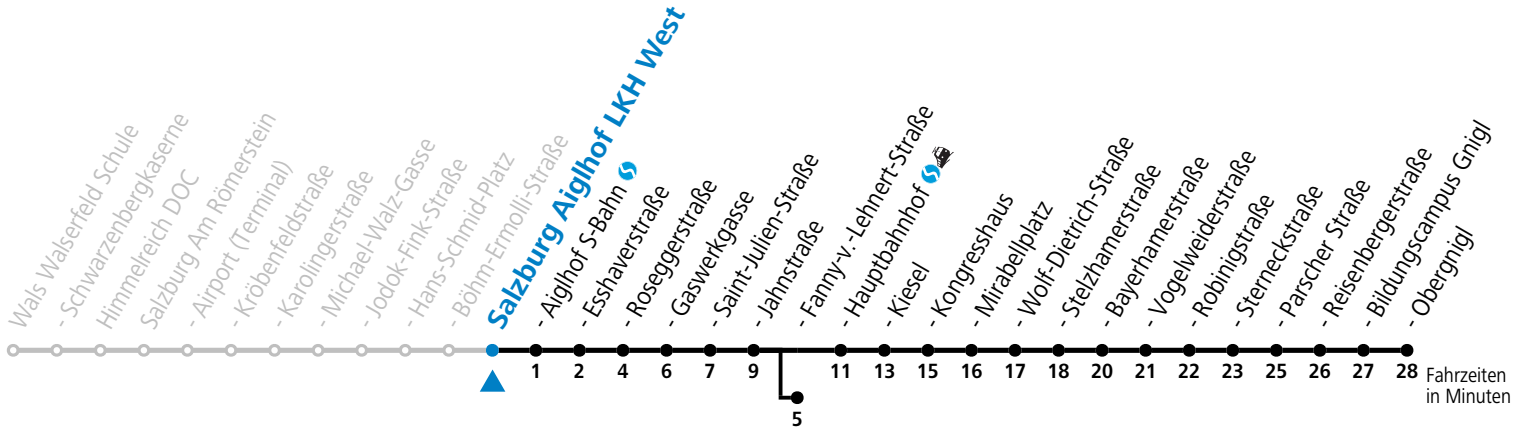

gültig von 7.7. bis 7.9.2024.

Alle Angaben ohne Gewähr.

Montag bis Freitag, Sommerferien					Samstag					Sonn- und Feiertag				
4	00^b				4	25^b				4	25^b			
5	49				5	45								
6	04	19	34	49	6	05	25	45		6	06	36		
7	04	19	34	49	7	05	25	45		7	06	36		
8	04	19	34	49	8	05	25	41	56	8	06	36		
9	04	19	34	49	9	11	26	41	56	9	06	36		
10	04	19	34	49	10	11	26	41	56	10	05	25	45	
11	04	19	34	49	11	11	26	41	56	11	05	25	45	
12	04	19	34	49	12	11	26	41	56	12	05	25	45	
13	04	19	34	49	13	11	26	41	56	13	05	25	45	
14	04	19	34	49	14	11	26	41	56	14	05	25	45	
15	04	19	34	49	15	11	26	41	56	15	05	25	45	
16	04	19	34	49	16	11	26	41	56	16	05	25	45	
17	04	19	34	49	17	11	26	41	56	17	05	25	45	
18	04	19	34	49	18	11	25	45		18	05	25	45	
19	04	19	34	47	19	05	25	45		19	05	25	45	
20	05	25	45		20	05	25	45		20	05	25	45	
21	05	25	45		21	05	25	45		21	05	25	45	
22	05	25	45		22	05	25	45		22	05	25	45	
23	05^a	20^a	35^a		23	05^a	20^a	35^a		23	05^a	20^a	35^a	

a = bis Salzburg Hauptbahnhof b = verkehrt ab F.-v.-Lehnert-Straße weiter über Hauptbahnhof in Richtung Salzburg Süd (Linie 3)

* NACHTSTERN: Freitag, sowie vor Sonn-/Feiertag ab ca. 22:00 Uhr - Verkehr nach Samstag-Fahrplan
Ferien im Bundesland Salzburg: 23.12.2023 bis 07.01.2024, 12. bis 18.02., 23.03. bis 01.04., 06.07. bis 08.09., 24.09. und 26.10. bis 02.11.2024 (Vorbehaltlich Änderungen durch die Schulbehörde)

Aufgabenträgerschaft: Stadt Salzburg, Betreiber: Salzburg Linien Verkehrsbetriebe GmbH, Bayerhamerstraße 16, 5020 Salzburg, Tel.: +43 (0)800 220050