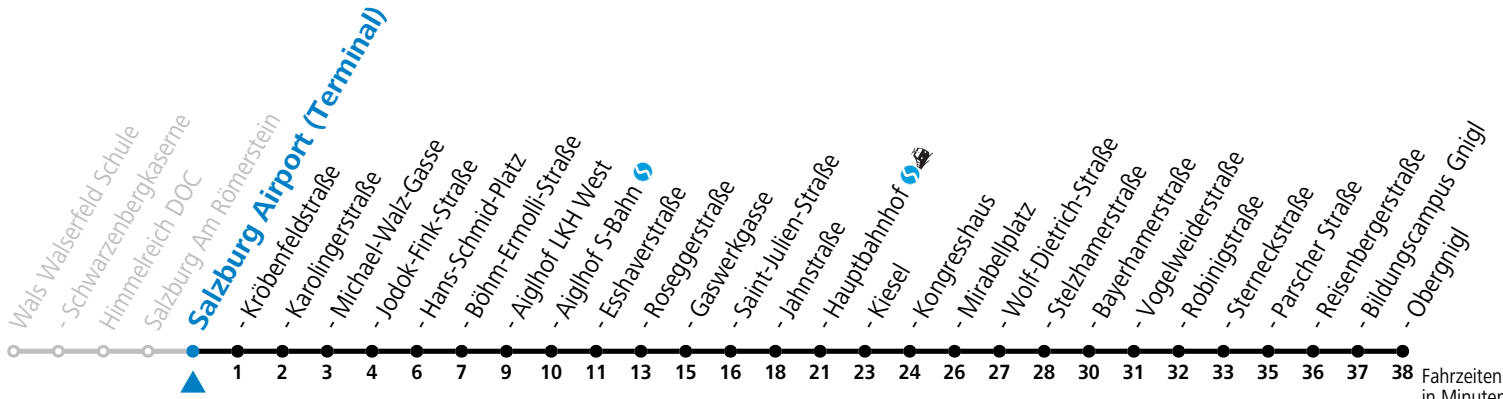

gültig von 7.7. bis 7.9.2024.

Fahrzeiten
in Minuten
Alle Angaben ohne Gewähr.

Montag bis Freitag, Sommerferien					Samstag					Sonn- und Feiertag			
5	38	53			5	56				5	57		
6	08	23	38	53	6	16	36	56		6	27	57	
7	08	23	38	53	7	16	36	56		7	27	57	
8	08	23	38	53	8	16	30	45		8	27	57	
9	08	23	38	53	9	00	15	30	45	9	27	56	
10	08	23	38	53	10	00	15	30	45	10	16	36	56
11	08	23	38	53	11	00	15	30	45	11	16	36	56
12	08	23	38	53	12	00	15	30	45	12	16	36	56
13	08	23	38	53	13	00	15	30	45	13	16	36	56
14	08	23	38	53	14	00	15	30	45	14	16	36	56
15	08	23	38	53	15	00	15	30	45	15	16	36	56
16	08	23	38	53	16	00	15	30	45	16	16	36	56
17	08	23	38	53	17	00	15	30	45	17	16	36	56
18	08	23	38	53	18	00	16	36	56	18	16	36	56
19	08	23	38	56	19	06^a	16	36	56	19	16	36	56
20	06^a	16	36	56	20	16	36	56		20	16	36	56
21	16	36	56		21	16	36	56		21	16	36	56
22	16	36	56^b		22	16	36	56^b		22	16	36	56^b
23	11^b	26^b	46^a		23	11^b	26^b	46^a		23	11^b	26^b	

a = bis Salzburg Jodok-Fink-Straße   b = bis Salzburg Hauptbahnhof

* NACHTSTERN: Freitag, sowie vor Sonn-/Feiertag ab ca. 22:00 Uhr - Verkehr nach Samstag-Fahrplan
Ferien im Bundesland Salzburg: 23.12.2023 bis 07.01.2024, 12. bis 18.02., 23.03. bis 01.04., 06.07. bis 08.09., 24.09. und 26.10. bis 02.11.2024 (Vorbehaltlich Änderungen durch die Schulbehörde)

Aufgabenträgerschaft: Stadt Salzburg, Betreiber: Salzburg Linien Verkehrsbetriebe GmbH, Bayerhammerstraße 16, 5020 Salzburg, Tel.: +43 (0)800 220050