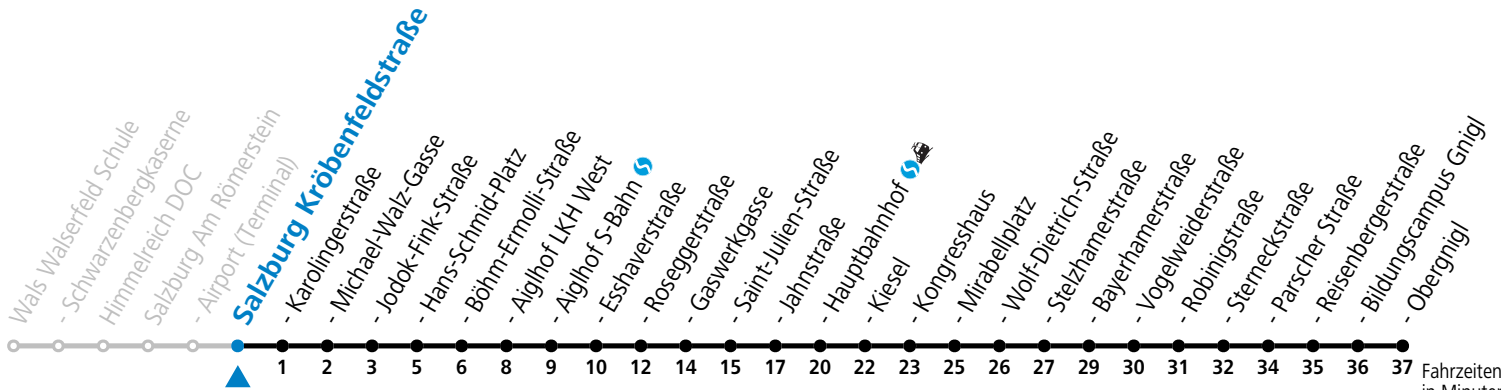

gültig von 7.7. bis 7.9.2024.

Fahrzeiten
in Minuten
Alle Angaben ohne Gewähr.

Montag bis Freitag, Sommerferien					Samstag					Sonn- und Feiertag				
5	39	54			5	57				5	58			
6	09	24	39	54	6	17	37	57		6	28	58		
7	09	24	39	54	7	17	37	57		7	28	58		
8	09	24	39	54	8	17	31	46		8	28	58		
9	09	24	39	54	9	01	16	31	46	9	28	57		
10	09	24	39	54	10	01	16	31	46	10	17	37	57	
11	09	24	39	54	11	01	16	31	46	11	17	37	57	
12	09	24	39	54	12	01	16	31	46	12	17	37	57	
13	09	24	39	54	13	01	16	31	46	13	17	37	57	
14	09	24	39	54	14	01	16	31	46	14	17	37	57	
15	09	24	39	54	15	01	16	31	46	15	17	37	57	
16	09	24	39	54	16	01	16	31	46	16	17	37	57	
17	09	24	39	54	17	01	16	31	46	17	17	37	57	
18	09	24	39	54	18	01	17	37	57	18	17	37	57	
19	09	24	39	57	19	07^a	17	37	57	19	17	37	57	
20	07^a	17	37	57	20	17	37	57		20	17	37	57	
21	17	37	57		21	17	37	57		21	17	37	57	
22	17	37	57^b		22	17	37	57^b		22	17	37	57^b	
23	12^b	27^b	47^a		23	12^b	27^b	47^a		23	12^b	27^b		

a = bis Salzburg Jodok-Fink-Straße   b = bis Salzburg Hauptbahnhof

* NACHTSTERN: Freitag, sowie vor Sonn-/Feiertag ab ca. 22:00 Uhr - Verkehr nach Samstag-Fahrplan
Ferien im Bundesland Salzburg: 23.12.2023 bis 07.01.2024, 12. bis 18.02., 23.03. bis 01.04., 06.07. bis 08.09., 24.09. und 26.10. bis 02.11.2024 (Vorbehaltlich Änderungen durch die Schulbehörde)

Aufgabenträgerschaft: Stadt Salzburg, Betreiber: Salzburg Linien Verkehrsbetriebe GmbH, Bayerhammerstraße 16, 5020 Salzburg, Tel.: +43 (0)800 220050