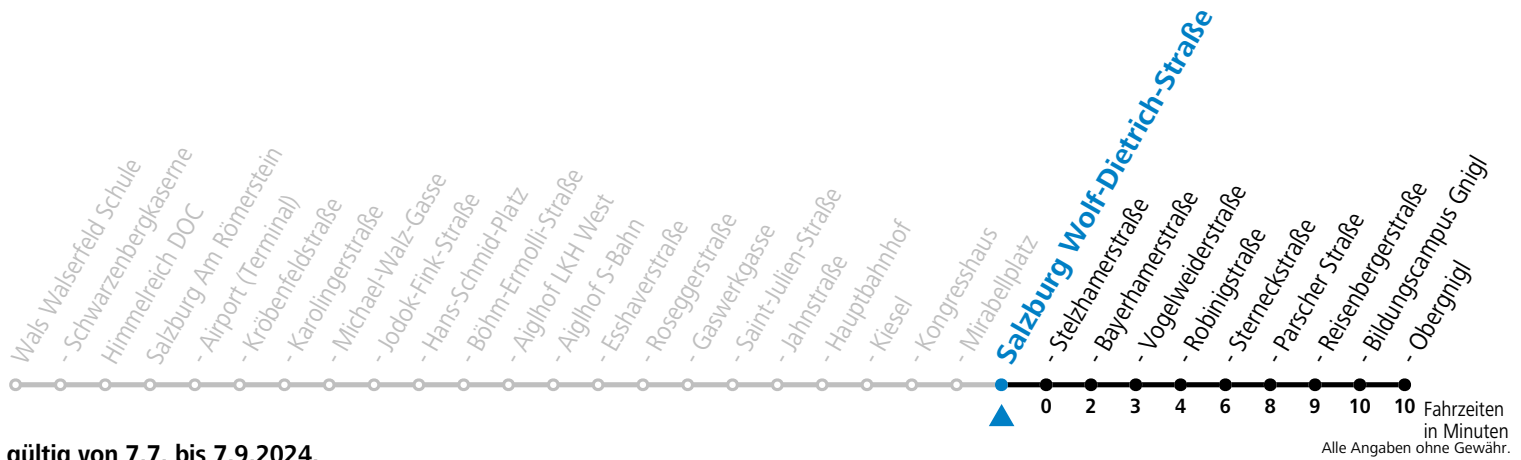

gültig von 7.7. bis 7.9.2024.

Montag bis Freitag, Sommerferien					Samstag					Sonn- und Feiertag				
5	17	32	47		5	47								
6	08	23	38	53	6	02	22	42		6	23	53		
7	08	23	38	53	7	02	22	42		7	23	53		
8	08	23	38	53	8	02	22	42		8	23	53		
9	08	23	38	53	9	00	15	30	45	9	23	53		
10	08	23	38	53	10	00	15	30	45	10	22	42		
11	08	23	38	53	11	00	15	30	45	11	02	22	42	
12	08	23	38	53	12	00	15	30	45	12	02	22	42	
13	08	23	38	53	13	00	15	30	45	13	02	22	42	
14	08	23	38	53	14	00	15	30	45	14	02	22	42	
15	08	23	38	53	15	00	15	30	45	15	02	22	42	
16	08	23	38	53	16	00	15	30	45	16	02	22	42	
17	08	23	38	53	17	00	15	30	45	17	02	22	42	
18	08	23	38	53	18	00	15	30	42	18	02	22	42	
19	08	23	38	53	19	02	22	42		19	02	22	42	
20	05	22	42		20	02	22	42		20	02	22	42	
21	02	22	42		21	02	22	42		21	02	22	42	
22	02	22	42		22	02	22	42		22	02	22	42	
23	02				23	02				23	02			

* **NACHTSTERN: Freitag, sowie vor Sonn-/Feiertag ab ca. 22:00 Uhr - Verkehr nach Samstag-Fahrplan**

Ferien im Bundesland Salzburg: 23.12.2023 bis 07.01.2024, 12. bis 18.02., 23.03. bis 01.04., 06.07. bis 08.09., 24.09. und 26.10. bis 02.11.2024 (Vorbehaltlich Änderungen durch die Schulbehörde)

Aufgabenträgerschaft: Stadt Salzburg, Betreiber: Salzburg Linien Verkehrsbetriebe GmbH, Bayerhammerstraße 16, 5020 Salzburg, Tel.: +43 (0)800 220050