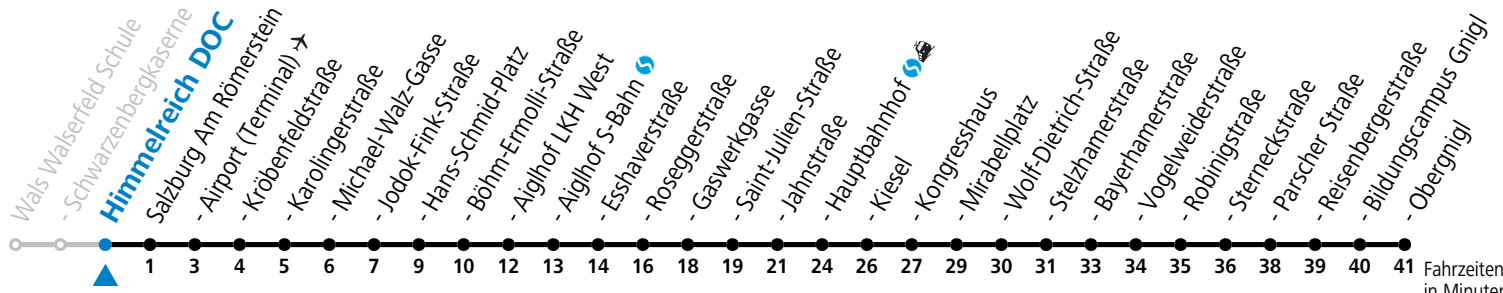

a = bis Salzburg Jodok-Fink-Strasse b = bis Salzburg Hauptbahnhof

* NACHTSTERN: Freitag, sowie vor Sonn-/Feiertag ab ca. 22:00 Uhr - Verkehr nach Samstag-Fahrplan

Ferien im Bundesland Salzburg: 23.12.2023 bis 07.01.2024, 12. bis 18.02., 23.03. bis 01.04., 06.07. bis 08.09., 24.09. und 26.10. bis 02.11.2024 (Vorbehaltlich Änderungen durch die Schulbehörde)

Aufgabenträgerschaft: Stadt Salzburg, Betreiber: Salzburg Linien Verkehrsbetriebe GmbH, Bayerhammerstraße 16, 5020 Salzburg, Tel.: +43 (0)800 220050

Montag bis Freitag, Sommerferien					Samstag					Sonn- und Feiertag				
5	33	48			5	51				5	53			
6	03	18	33	48	6	11	31	51		6	23	53		
7	03	18	33	48	7	11	31	51		7	23	53		
8	03	18	33	48	8	11	25	40	55	8	23	53		
9	03	18	33	48	9	10	25	40	55	9	23	51		
10	03	18	33	48	10	10	25	40	55	10	11	31	51	
11	03	18	33	48	11	10	25	40	55	11	11	31	51	
12	03	18	33	48	12	10	25	40	55	12	11	31	51	
13	03	18	33	48	13	10	25	40	55	13	11	31	51	
14	03	18	33	48	14	10	25	40	55	14	11	31	51	
15	03	18	33	48	15	10	25	40	55	15	11	31	51	
16	03	18	33	48	16	10	25	40	55	16	11	31	51	
17	03	18	33	48	17	10	25	40	55	17	11	31	51	
18	03	18	33	48	18	11	31	51		18	11	31	51	
19	03	18	33	51	19	01 ^a	11	31	51	19	11	31	51	
20	01 ^a	11	31	51	20	11	31	51		20	11	31	51	
21	11	31	51		21	11	31	51		21	11	31	51	
22	11	31	51 ^b		22	11	31	51 ^b		22	11	31	51 ^b	
23	06 ^b	21 ^b	41 ^a		23	06 ^b	21 ^b	41 ^a		23	06 ^b	21 ^b		

a = bis Salzburg Jodok-Fink-Straße b = bis Salzburg Hauptbahnhof

*** NACHTSTERN: Freitag, sowie vor Sonn-/Feiertag ab ca. 22:00 Uhr - Verkehr nach Samstag-Fahrplan**
Ferien im Bundesland Salzburg: 23.12.2023 bis 07.01.2024, 12. bis 18.02., 23.03. bis 01.04., 06.07. bis 08.09., 24.09. und 26.10. bis 02.11.2024 (Vorbehaltlich Änderungen durch die Schulbehörde)

Aufgabenträgerschaft: Stadt Salzburg, Betreiber: Salzburg Linien Verkehrsbetriebe GmbH, Bayerhammerstraße 16, 5020 Salzburg, Tel.: +43 (0)800 220050

gültig von 7.7. bis 7.9.2024.

Fahrzeiten
in Minuten
Alle Angaben ohne Gewähr.