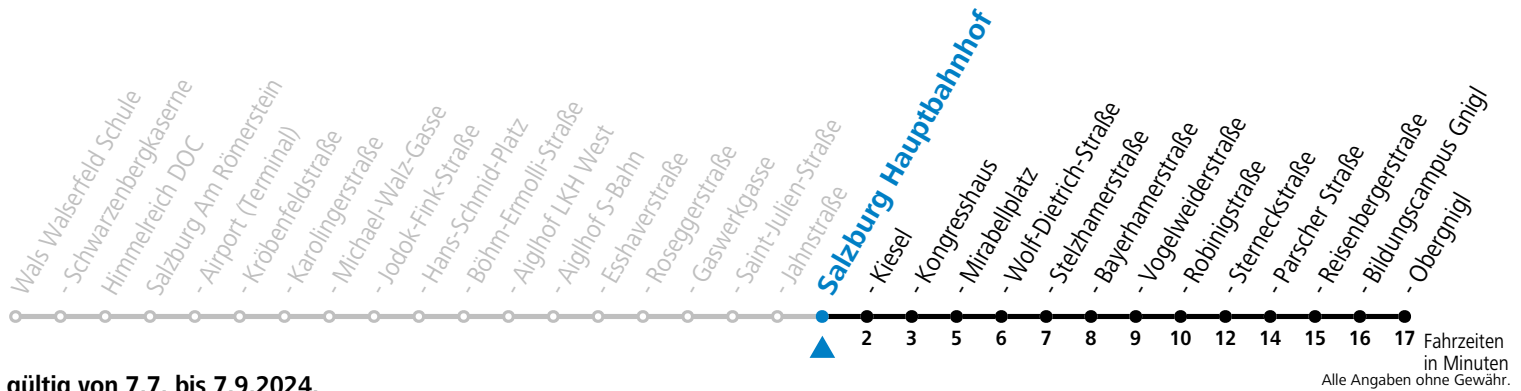

gültig von 7.7. bis 7.9.2024.

Montag bis Freitag, Sommerferien					Samstag					Sonn- und Feiertag				
					5				56					
6	01	16	31	46	6	16	36	56		6	17	47		
7	01	16	31	46	7	16	36	56		7	17	47		
8	01	16	31	46	8	16	36	53		8	17	47		
9	01	16	31	46	9	08	23	38	53	9	17	47		
10	01	16	31	46	10	08	23	38	53	10	16	36	56	
11	01	16	31	46	11	08	23	38	53	11	16	36	56	
12	01	16	31	46	12	08	23	38	53	12	16	36	56	
13	01	16	31	46	13	08	23	38	53	13	16	36	56	
14	01	16	31	46	14	08	23	38	53	14	16	36	56	
15	01	16	31	46	15	08	23	38	53	15	16	36	56	
16	01	16	31	46	16	08	23	38	53	16	16	36	56	
17	01	16	31	46	17	08	23	38	53	17	16	36	56	
18	01	16	31	46	18	08	23	36	56	18	16	36	56	
19	01	16	31	46 59	19	16	36	56		19	16	36	56	
20	16	36	56		20	16	36	56		20	16	36	56	
21	16	36	56		21	16	36	56		21	16	36	56	
22	16	36	56		22	16	36	56		22	16	36	56	

* **NACHTSTERN: Freitag, sowie vor Sonn-/Feiertag ab ca. 22:00 Uhr - Verkehr nach Samstag-Fahrplan**

Ferien im Bundesland Salzburg: 23.12.2023 bis 07.01.2024, 12. bis 18.02., 23.03. bis 01.04., 06.07. bis 08.09., 24.09. und 26.10. bis 02.11.2024 (Vorbehaltlich Änderungen durch die Schulbehörde)

Aufgabenträgerschaft: Stadt Salzburg, Betreiber: Salzburg Linien Verkehrsbetriebe GmbH, Bayerhammerstraße 16, 5020 Salzburg, Tel.: +43 (0)800 220050