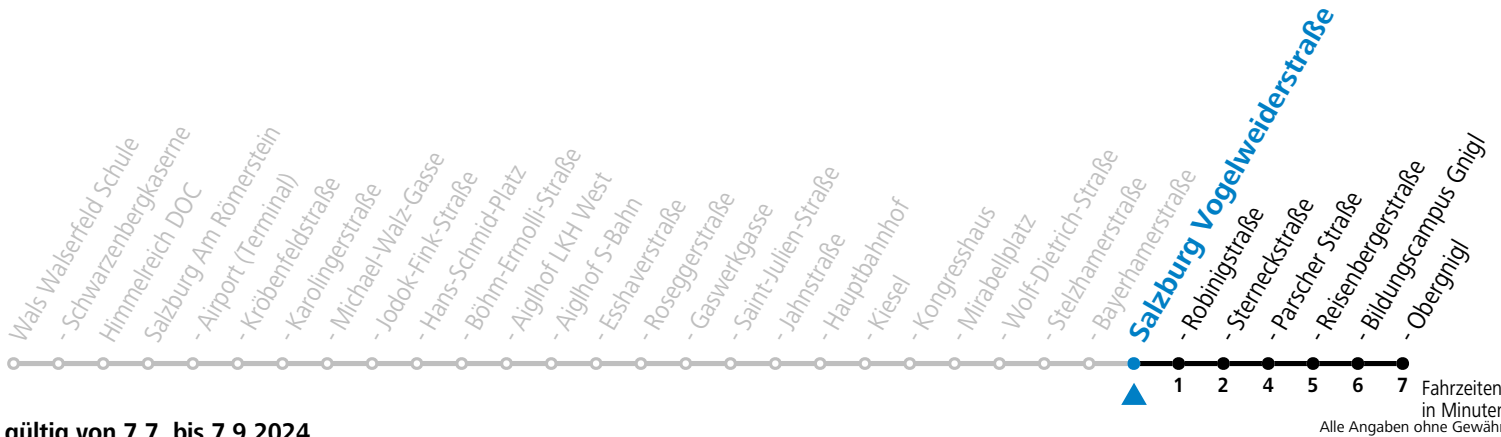

gültig von 7.7. bis 7.9.2024.

Montag bis Freitag, Sommerferien					Samstag					Sonn- und Feiertag				
5	20	35	51		5	50								
6	11	26	41	56	6	05	25	45		6	27	57		
7	11	26	41	56	7	05	25	45		7	27	57		
8	11	26	41	56	8	05	25	45		8	27	57		
9	11	26	41	56	9	03	18	33	48	9	27	57		
10	11	26	41	56	10	03	18	33	48	10	25	45		
11	11	26	41	56	11	03	18	33	48	11	05	25	45	
12	11	26	41	56	12	03	18	33	48	12	05	25	45	
13	11	26	41	56	13	03	18	33	48	13	05	25	45	
14	11	26	41	56	14	03	18	33	48	14	05	25	45	
15	11	26	41	56	15	03	18	33	48	15	05	25	45	
16	11	26	41	56	16	03	18	33	48	16	05	25	45	
17	11	26	41	56	17	03	18	33	48	17	05	25	45	
18	11	26	41	56	18	03	18	33	45	18	05	25	45	
19	11	26	41	56	19	05	25	45		19	05	25	45	
20	08	25	45		20	05	25	45		20	05	25	45	
21	05	25	45		21	05	25	45		21	05	25	45	
22	05	25	45		22	05	25	45		22	05	25	45	
23	05				23	05				23	05			

* **NACHTSTERN: Freitag, sowie vor Sonn-/Feiertag ab ca. 22:00 Uhr - Verkehr nach Samstag-Fahrplan**
Ferien im Bundesland Salzburg: 23.12.2023 bis 07.01.2024, 12. bis 18.02., 23.03. bis 01.04., 06.07. bis 08.09., 24.09. und 26.10. bis 02.11.2024 (Vorbehaltlich Änderungen durch die Schulbehörde)
Aufgabenträgerschaft: Stadt Salzburg, Betreiber: Salzburg Linien Verkehrsbetriebe GmbH, Bayerhammerstraße 16, 5020 Salzburg, Tel.: +43 (0)800 220050