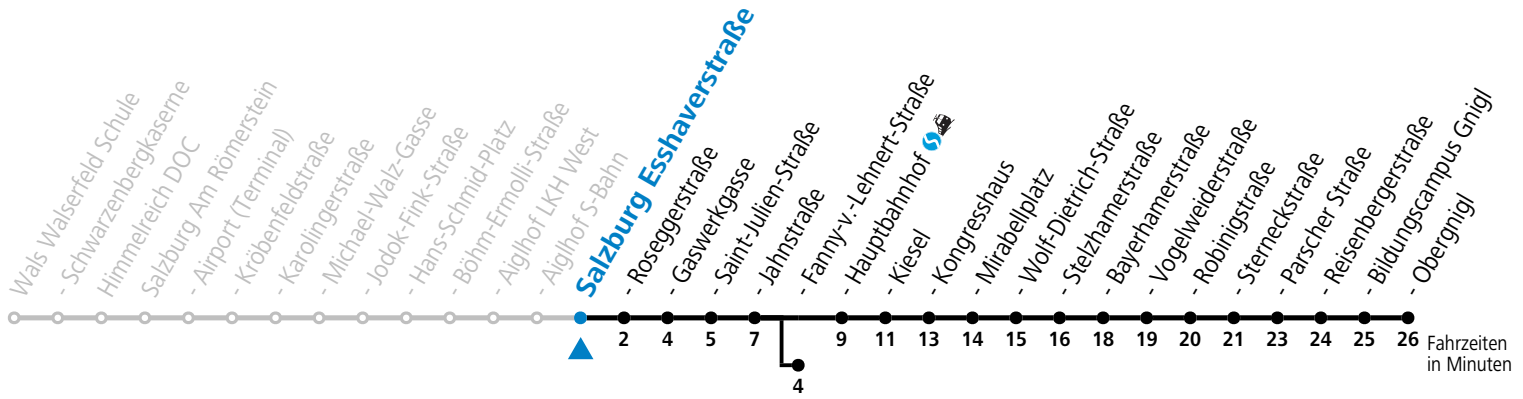

gültig von 7.7. bis 7.9.2024.

Alle Angaben ohne Gewähr.

Montag bis Freitag, Sommerferien					Samstag					Sonn- und Feiertag				
4	01^b				4	26^b				4	26^b			
5	51				5	47								
6	06	21	36	51	6	07	27	47		6	08	38		
7	06	21	36	51	7	07	27	47		7	08	38		
8	06	21	36	51	8	07	27	43	58	8	08	38		
9	06	21	36	51	9	13	28	43	58	9	08	38		
10	06	21	36	51	10	13	28	43	58	10	07	27	47	
11	06	21	36	51	11	13	28	43	58	11	07	27	47	
12	06	21	36	51	12	13	28	43	58	12	07	27	47	
13	06	21	36	51	13	13	28	43	58	13	07	27	47	
14	06	21	36	51	14	13	28	43	58	14	07	27	47	
15	06	21	36	51	15	13	28	43	58	15	07	27	47	
16	06	21	36	51	16	13	28	43	58	16	07	27	47	
17	06	21	36	51	17	13	28	43	58	17	07	27	47	
18	06	21	36	51	18	13	27	47		18	07	27	47	
19	06	21	36	49	19	07	27	47		19	07	27	47	
20	07	27	47		20	07	27	47		20	07	27	47	
21	07	27	47		21	07	27	47		21	07	27	47	
22	07	27	47		22	07	27	47		22	07	27	47	
23	07^a	22^a	37^a		23	07^a	22^a	37^a		23	07^a	22^a	37^a	

a = bis Salzburg Hauptbahnhof b = verkehrt ab F.-v.-Lehnert-Straße weiter über Hauptbahnhof in Richtung Salzburg Süd (Linie 3)

* NACHTSTERN: Freitag, sowie vor Sonn-/Feiertag ab ca. 22:00 Uhr - Verkehr nach Samstag-Fahrplan

Ferien im Bundesland Salzburg: 23.12.2023 bis 07.01.2024, 12. bis 18.02., 23.03. bis 01.04., 06.07. bis 08.09., 24.09. und 26.10. bis 02.11.2024 (Vorbehaltlich Änderungen durch die Schulbehörde)

Aufgabenträgerschaft: Stadt Salzburg, Betreiber: Salzburg Linien Verkehrsbetriebe GmbH, Bayerhamerstraße 16, 5020 Salzburg, Tel.: +43 (0)800 220050