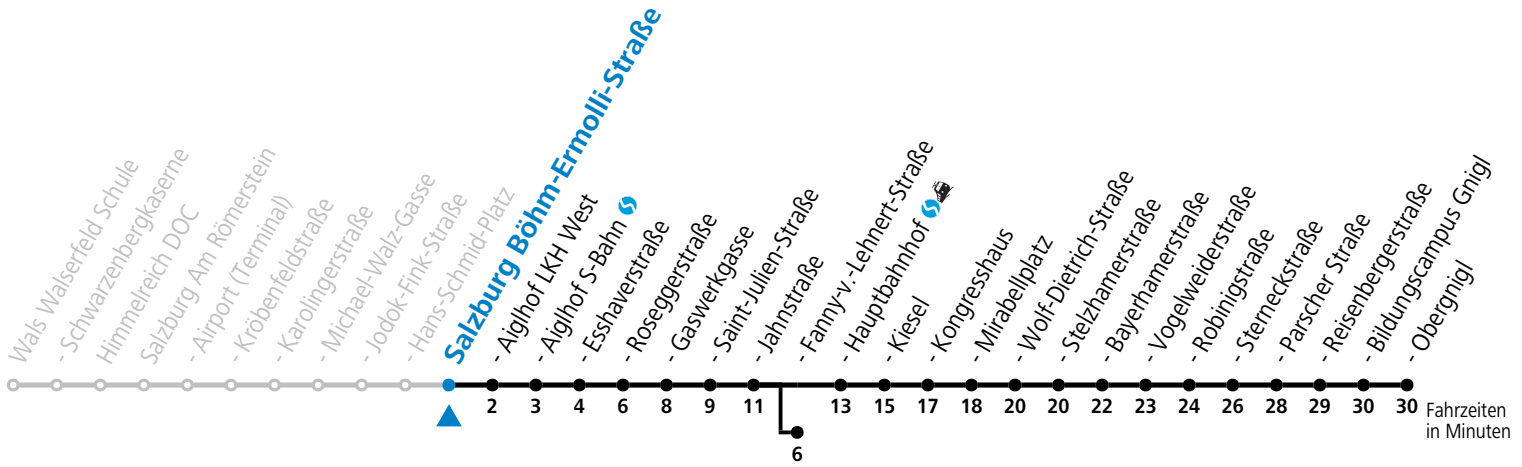

gültig von 7.7. bis 7.9.2024.

Alle Angaben ohne Gewähr.

Montag bis Freitag, Sommerferien		Samstag		Sonn- und Feiertag	
3	59^b				
		4	24^b	4	24^b
5	46	5	43		
6	01 16 31 46	6	03 23 43	6	04 34
7	01 16 31 46	7	03 23 43	7	04 34
8	01 16 31 46	8	03 23 38 53	8	04 34
9	01 16 31 46	9	08 23 38 53	9	04 34
10	01 16 31 46	10	08 23 38 53	10	03 23 43
11	01 16 31 46	11	08 23 38 53	11	03 23 43
12	01 16 31 46	12	08 23 38 53	12	03 23 43
13	01 16 31 46	13	08 23 38 53	13	03 23 43
14	01 16 31 46	14	08 23 38 53	14	03 23 43
15	01 16 31 46	15	08 23 38 53	15	03 23 43
16	01 16 31 46	16	08 23 38 53	16	03 23 43
17	01 16 31 46	17	08 23 38 53	17	03 23 43
18	01 16 31 46	18	08 23 43	18	03 23 43
19	01 16 31 45	19	03 23 43	19	03 23 43
20	03 23 43	20	03 23 43	20	03 23 43
21	03 23 43	21	03 23 43	21	03 23 43
22	03 23 43	22	03 23 43	22	03 23 43
23	03^a 18^a 33^a	23	03^a 18^a 33^a	23	03^a 18^a 33^a

a = bis Salzburg Hauptbahnhof b = verkehrt ab F.-v.-Lehnert-Straße weiter über Hauptbahnhof in Richtung Salzburg Süd (Linie 3)

* NACHTSTERN: Freitag, sowie vor Sonn-/Feiertag ab ca. 22:00 Uhr - Verkehr nach Samstag-Fahrplan
Ferien im Bundesland Salzburg: 23.12.2023 bis 07.01.2024, 12. bis 18.02., 23.03. bis 01.04., 06.07. bis 08.09., 24.09. und 26.10. bis 02.11.2024 (Vorbehaltlich Änderungen durch die Schulbehörde)

Aufgabenträgerschaft: Stadt Salzburg, Betreiber: Salzburg Linien Verkehrsbetriebe GmbH, Bayerhamerstraße 16, 5020 Salzburg, Tel.: +43 (0)800 220050