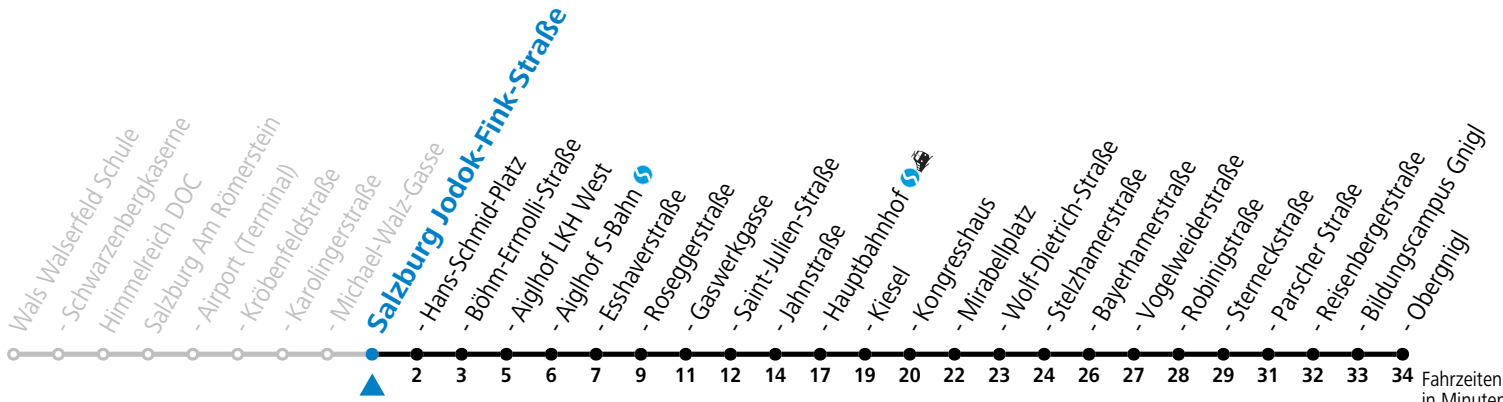

gültig von 7.7. bis 7.9.2024.

Fahrzeiten
in Minuten
Alle Angaben ohne Gewähr.

Montag bis Freitag, Sommerferien				Samstag				Sonn- und Feiertag			
5	42	57									
6	12	27	42 57	6	00	20	40	6	01	31	
7	12	27	42 57	7	00	20	40	7	01	31	
8	12	27	42 57	8	00	20	34 49	8	01	31	
9	12	27	42 57	9	04	19	34 49	9	01	31	
10	12	27	42 57	10	04	19	34 49	10	00	20	40
11	12	27	42 57	11	04	19	34 49	11	00	20	40
12	12	27	42 57	12	04	19	34 49	12	00	20	40
13	12	27	42 57	13	04	19	34 49	13	00	20	40
14	12	27	42 57	14	04	19	34 49	14	00	20	40
15	12	27	42 57	15	04	19	34 49	15	00	20	40
16	12	27	42 57	16	04	19	34 49	16	00	20	40
17	12	27	42 57	17	04	19	34 49	17	00	20	40
18	12	27	42 57	18	04	20	40	18	00	20	40
19	12	27	42	19	00	20	40	19	00	20	40
20	00	20	40	20	00	20	40	20	00	20	40
21	00	20	40	21	00	20	40	21	00	20	40
22	00	20	40	22	00	20	40	22	00	20	40
23	00^a	15^a	30^a	23	00^a	15^a	30^a	23	00^a	15^a	30^a

a = bis Salzburg Hauptbahnhof

* NACHTSTERN: Freitag, sowie vor Sonn-/Feiertag ab ca. 22:00 Uhr - Verkehr nach Samstag-Fahrplan

Ferien im Bundesland Salzburg: 23.12.2023 bis 07.01.2024, 12. bis 18.02., 23.03. bis 01.04., 06.07. bis 08.09., 24.09. und 26.10. bis 02.11.2024 (Vorbehaltlich Änderungen durch die Schulbehörde)

Aufgabenträgerschaft: Stadt Salzburg, Betreiber: Salzburg Linien Verkehrsbetriebe GmbH, Bayerhammerstraße 16, 5020 Salzburg, Tel.: +43 (0)800 220050