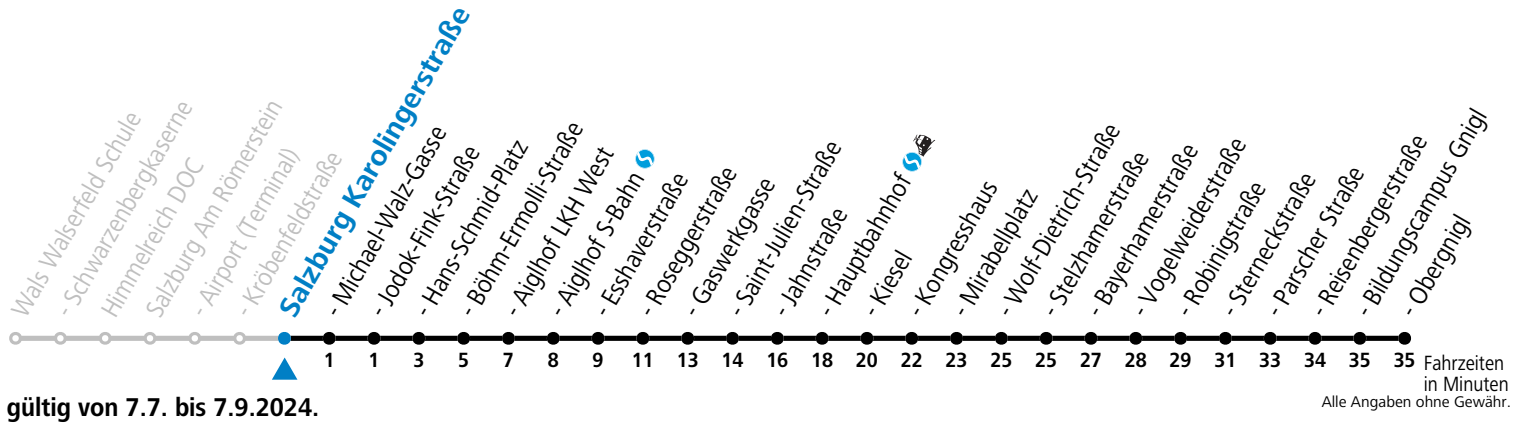

Montag bis Freitag, Sommerferien					Samstag					Sonn- und Feiertag				
5	41	56			5	58								
6	11	26	41	56	6	18	38	58		6	00	30		
7	11	26	41	56	7	18	38	58		7	00	30		
8	11	26	41	56	8	18	33	48		8	00	30		
9	11	26	41	56	9	03	18	33	48	9	00	30	58	
10	11	26	41	56	10	03	18	33	48	10	18	38	58	
11	11	26	41	56	11	03	18	33	48	11	18	38	58	
12	11	26	41	56	12	03	18	33	48	12	18	38	58	
13	11	26	41	56	13	03	18	33	48	13	18	38	58	
14	11	26	41	56	14	03	18	33	48	14	18	38	58	
15	11	26	41	56	15	03	18	33	48	15	18	38	58	
16	11	26	41	56	16	03	18	33	48	16	18	38	58	
17	11	26	41	56	17	03	18	33	48	17	18	38	58	
18	11	26	41	56	18	03	18	38	58	18	18	38	58	
19	11	26	40	58	19	08^a	18	38	58	19	18	38	58	
20	08^a	18	38	58	20	18	38	58		20	18	38	58	
21	18	38	58		21	18	38	58		21	18	38	58	
22	18	38	58^b		22	18	38	58^b		22	18	38	58^b	
23	13^b	28^b	48^a		23	13^b	28^b	48^a		23	13^b	28^b		

a = bis Salzburg Jodok-Fink-Straße   b = bis Salzburg Hauptbahnhof

* NACHTSTERN: Freitag, sowie vor Sonn-/Feiertag ab ca. 22:00 Uhr - Verkehr nach Samstag-Fahrplan

Ferien im Bundesland Salzburg: 23.12.2023 bis 07.01.2024, 12. bis 18.02., 23.03. bis 01.04., 06.07. bis 08.09., 24.09. und 26.10. bis 02.11.2024 (Vorbehaltlich Änderungen durch die Schulbehörde)

Aufgabenträgerschaft: Stadt Salzburg, Betreiber: Salzburg Linien Verkehrsbetriebe GmbH, Bayerhamerstraße 16, 5020 Salzburg, Tel.: +43 (0)800 220050