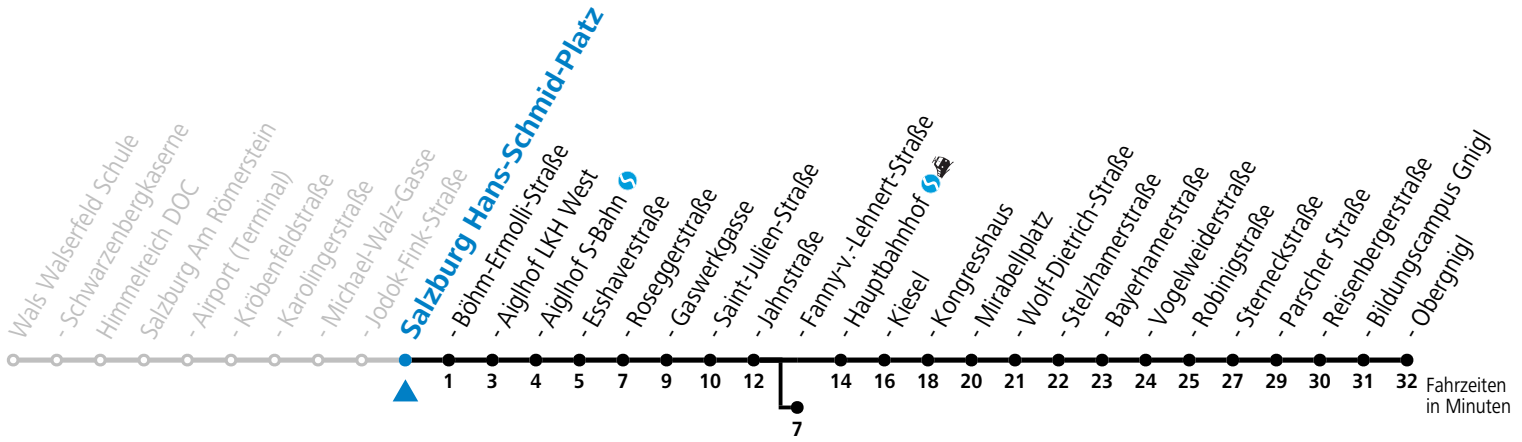

gültig von 7.7. bis 7.9.2024.

Alle Angaben ohne Gewähr.

Montag bis Freitag, Sommerferien					Samstag					Sonn- und Feiertag				
3	58^b													
					4	23^b				4	23^b			
5	45				5	42								
6	00	15	30	45	6	02	22	42	6	03	33			
7	00	15	30	45	7	02	22	42	7	03	33			
8	00	15	30	45	8	02	22	37	52	8	03	33		
9	00	15	30	45	9	07	22	37	52	9	03	33		
10	00	15	30	45	10	07	22	37	52	10	02	22	42	
11	00	15	30	45	11	07	22	37	52	11	02	22	42	
12	00	15	30	45	12	07	22	37	52	12	02	22	42	
13	00	15	30	45	13	07	22	37	52	13	02	22	42	
14	00	15	30	45	14	07	22	37	52	14	02	22	42	
15	00	15	30	45	15	07	22	37	52	15	02	22	42	
16	00	15	30	45	16	07	22	37	52	16	02	22	42	
17	00	15	30	45	17	07	22	37	52	17	02	22	42	
18	00	15	30	45	18	07	22	42		18	02	22	42	
19	00	15	30	44	19	02	22	42		19	02	22	42	
20	02	22	42		20	02	22	42		20	02	22	42	
21	02	22	42		21	02	22	42		21	02	22	42	
22	02	22	42		22	02	22	42		22	02	22	42	
23	02^a	17^a	32^a		23	02^a	17^a	32^a		23	02^a	17^a	32^a	

a = bis Salzburg Hauptbahnhof b = verkehrt ab F.-v.-Lehnert-Straße weiter über Hauptbahnhof in Richtung Salzburg Süd (Linie 3)

* NACHTSTERN: Freitag, sowie vor Sonn-/Feiertag ab ca. 22:00 Uhr - Verkehr nach Samstag-Fahrplan
Ferien im Bundesland Salzburg: 23.12.2023 bis 07.01.2024, 12. bis 18.02., 23.03. bis 01.04., 06.07. bis 08.09., 24.09. und 26.10. bis 02.11.2024 (Vorbehaltlich Änderungen durch die Schulbehörde)

Aufgabenträgerschaft: Stadt Salzburg, Betreiber: Salzburg Linien Verkehrsbetriebe GmbH, Bayerhamerstraße 16, 5020 Salzburg, Tel.: +43 (0)800 220050