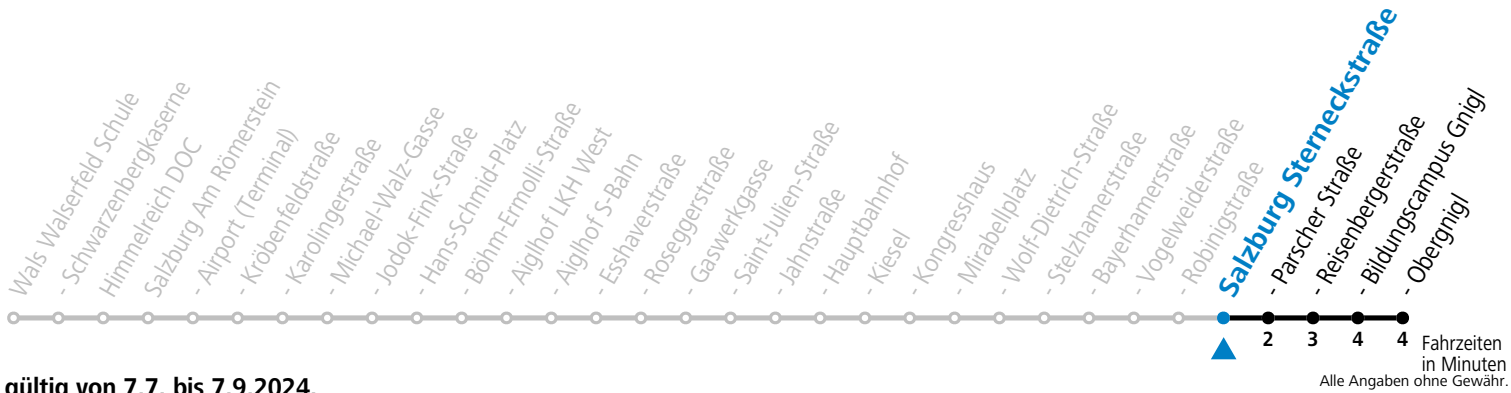

gültig von 7.7. bis 7.9.2024.

Montag bis Freitag, Sommerferien					Samstag					Sonn- und Feiertag				
5	23	38	53		5	53								
6	14	29	44	59	6	08	28	48		6	29	59		
7	14	29	44	59	7	08	28	48		7	29	59		
8	14	29	44	59	8	08	28	48		8	29	59		
9	14	29	44	59	9	06	21	36	51	9	29	59		
10	14	29	44	59	10	06	21	36	51	10	28	48		
11	14	29	44	59	11	06	21	36	51	11	08	28	48	
12	14	29	44	59	12	06	21	36	51	12	08	28	48	
13	14	29	44	59	13	06	21	36	51	13	08	28	48	
14	14	29	44	59	14	06	21	36	51	14	08	28	48	
15	14	29	44	59	15	06	21	36	51	15	08	28	48	
16	14	29	44	59	16	06	21	36	51	16	08	28	48	
17	14	29	44	59	17	06	21	36	51	17	08	28	48	
18	14	29	44	59	18	06	21	36	48	18	08	28	48	
19	14	29	44	59	19	08	28	48		19	08	28	48	
20	11	28	48		20	08	28	48		20	08	28	48	
21	08	28	48		21	08	28	48		21	08	28	48	
22	08	28	48		22	08	28	48		22	08	28	48	
23	08				23	08				23	08			

* **NACHTSTERN: Freitag, sowie vor Sonn-/Feiertag ab ca. 22:00 Uhr - Verkehr nach Samstag-Fahrplan**

Ferien im Bundesland Salzburg: 23.12.2023 bis 07.01.2024, 12. bis 18.02., 23.03. bis 01.04., 06.07. bis 08.09., 24.09. und 26.10. bis 02.11.2024 (Vorbehaltlich Änderungen durch die Schulbehörde)

Aufgabenträgerschaft: Stadt Salzburg, Betreiber: Salzburg Linien Verkehrsbetriebe GmbH, Bayerhammerstraße 16, 5020 Salzburg, Tel.: +43 (0)800 220050