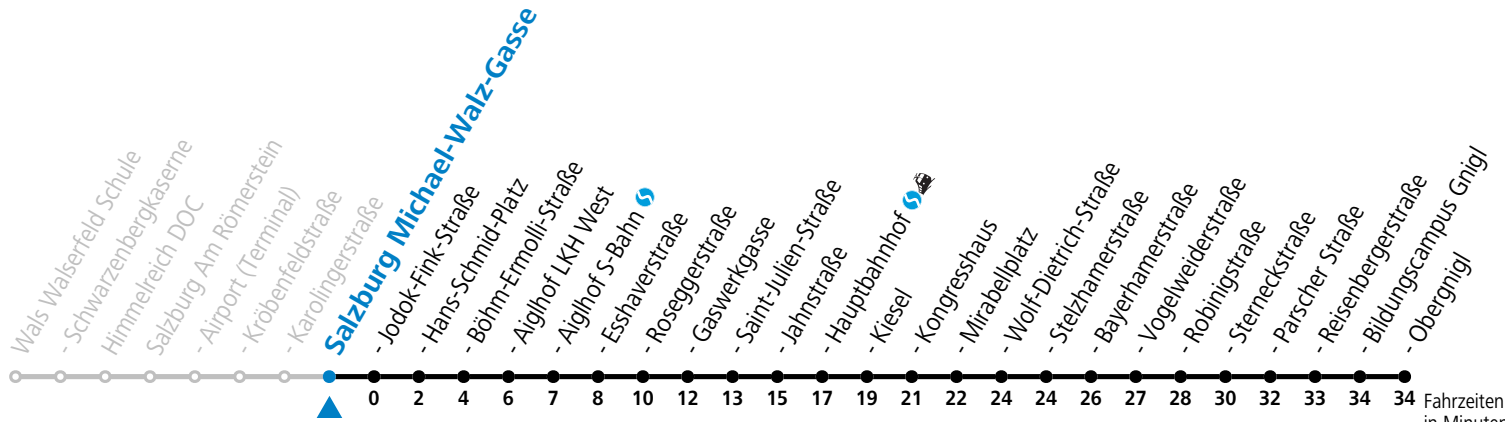

gültig von 7.7. bis 7.9.2024.

Montag bis Freitag, Sommerferien					Samstag					Sonn- und Feiertag				
5	42	57			5	59								
6	12	27	42	57	6	19	39	59		6	01	31		
7	12	27	42	57	7	19	39	59		7	01	31		
8	12	27	42	57	8	19	34	49		8	01	31		
9	12	27	42	57	9	04	19	34	49	9	01	31	59	
10	12	27	42	57	10	04	19	34	49	10	19	39	59	
11	12	27	42	57	11	04	19	34	49	11	19	39	59	
12	12	27	42	57	12	04	19	34	49	12	19	39	59	
13	12	27	42	57	13	04	19	34	49	13	19	39	59	
14	12	27	42	57	14	04	19	34	49	14	19	39	59	
15	12	27	42	57	15	04	19	34	49	15	19	39	59	
16	12	27	42	57	16	04	19	34	49	16	19	39	59	
17	12	27	42	57	17	04	19	34	49	17	19	39	59	
18	12	27	42	57	18	04	19	39	59	18	19	39	59	
19	12	27	41	59	19	09^a	19	39	59	19	19	39	59	
20	09^a	19	39	59	20	19	39	59		20	19	39	59	
21	19	39	59		21	19	39	59		21	19	39	59	
22	19	39	59^b		22	19	39	59^b		22	19	39	59^b	
23	14^b	29^b	49^a		23	14^b	29^b	49^a		23	14^b	29^b		

a = bis Salzburg Jodok-Fink-Straße   b = bis Salzburg Hauptbahnhof

* NACHTSTERN: Freitag, sowie vor Sonn-/Feiertag ab ca. 22:00 Uhr - Verkehr nach Samstag-Fahrplan
Ferien im Bundesland Salzburg: 23.12.2023 bis 07.01.2024, 12. bis 18.02., 23.03. bis 01.04., 06.07. bis 08.09., 24.09. und 26.10. bis 02.11.2024 (Vorbehaltlich Änderungen durch die Schulbehörde)

Aufgabenträgerschaft: Stadt Salzburg, Betreiber: Salzburg Linien Verkehrsbetriebe GmbH, Bayerhammerstraße 16, 5020 Salzburg, Tel.: +43 (0)800 220050