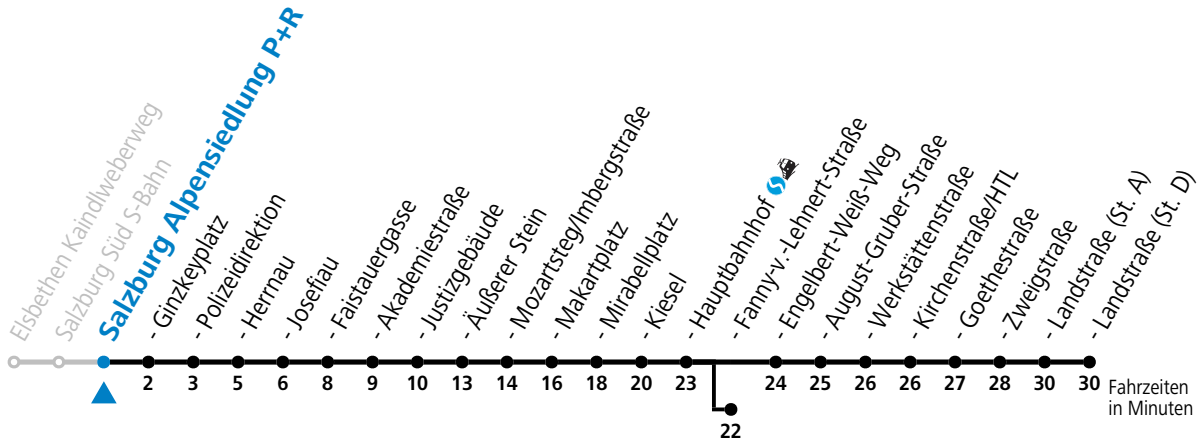

gültig von 31.5. bis 6.7.2024.

Alle Angaben ohne Gewähr.

Montag bis Freitag		Samstag		Sonn- und Feiertag	
4	31^b	4	56^b	4	56^b
5	22 37 52	5	22 42	5	43
6	07 22 37 52	6	02 22 42	6	13 43
7	07 11 22 37 52	7	02 22 42	7	13 43
8	07 22 37 52	8	02 22 37 52	8	13 43
9	07 22 37 52	9	07 22 37 52	9	02 22 42
10	07 22 37 52	10	07 22 37 52	10	02 22 42
11	07 22 37 52	11	07 22 37 52	11	02 22 42
12	07 22 37 52	12	07 22 37 52	12	02 22 42
13	07 11 22 37 52	13	07 22 37 52	13	02 22 42
14	07 22 37 52	14	07 22 37 52	14	02 22 42
15	07 22 37 52	15	07 22 37 52	15	02 22 42
16	07 22 37 52	16	07 22 37 52	16	02 22 42
17	07 22 37 52	17	07 22 37 52	17	02 22 42
18	07 22 37 52	18	07 22 42	18	02 22 42
19	07 22 42	19	02 22 42	19	02 22 42
20	02 22 42	20	02 22 42	20	02 22 42
21	02 22 42	21	02 22 42	21	02 22 42
22	02 22 42	22	02 22 42 58	22	02 22 42
23	02 35^c 57^d	23	33	23	02 35^c 57^d
		0	08 43		
		1	29^b		

a = bis Salzburg Hauptbahnhof

c = verkehrt ab Hauptbahnhof weiter bis Schule Lehen (Linie 1)

b = bis Salzburg Fanny-v.-Lehnert-Straße

d = verkehrt ab Hauptbahnhof weiter bis Hans-Schmid-Platz > F.-Hanusch-Platz (Linie 2>1)

* NACHTSTERN: Freitag, sowie vor Sonn-/Feiertag ab ca. 22:00 Uhr - Verkehr nach Samstag-Fahrplan

Ferien im Bundesland Salzburg: 23.12.2023 bis 07.01.2024, 12. bis 18.02., 23.03. bis 01.04., 06.07. bis 08.09., 24.09. und 26.10. bis 02.11.2024 (Vorbehaltlich Änderungen durch die Schulbehörde)

Aufgabenträgerschaft: Stadt Salzburg, Betreiber: Salzburg Linien Verkehrsbetriebe GmbH, Bayerhamerstraße 16, 5020 Salzburg, Tel.: +43 (0)800 220050