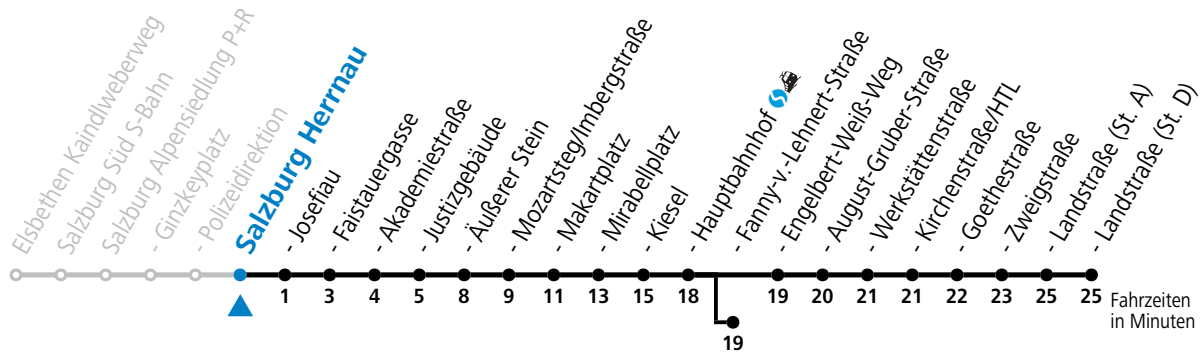

gültig von 31.5. bis 6.7.2024.

Alle Angaben ohne Gewähr.

Montag bis Freitag		Samstag		Sonn- und Feiertag	
3	38^d				
4	34^c	4	03^d 59^c	4	03^d 59^c
5	06 26 43 58	5	26 46	5	17 47
6	13 28 32 43 47 58	6	06 26 46	6	17 47
7	00^a 02 13 17 28 43 58	7	06 26 36 46	7	17 47
8	13 28 43 58	8	06 18 28 43 58	8	17 47
9	13 28 43 58	9	13 28 43 58	9	06 26 46
10	13 28 43 58	10	13 28 43 58	10	06 26 46
11	13 28 43 47 58	11	13 28 43 58	11	06 26 46
12	13 28 32 43 47^a 58	12	13 28 43 58	12	06 26 46
13	13 17 28 43 58	13	13 28 43 58	13	06 26 46
14	13 28 43 58	14	13 28 43 58	14	06 26 46
15	13 28 43 58	15	13 28 43 58	15	06 26 46
16	13 28 43 58	16	13 28 43 58	16	06 26 46
17	13 28 43 58	17	13 28 43 58	17	06 26 46
18	13 28 43 58	18	13 26 46	18	06 26 46
19	13 26 46	19	06 26 46	19	06 26 46
20	06 26 46	20	06 26 46	20	06 26 46
21	06 26 46	21	06 26 46	21	06 26 46
22	06 26 46	22	06 26 46	22	06 26 46
23	06 40^e	23	02 37	23	06 40^e
0	01^f	0	12 47	0	01^f
		1	32^c		

a = bis Salzburg Äußerer Stein

d = verkehrt ab Äußerer Stein weiter über F.-Hanusch-Platz und Maxglan bis Hauptbahnhof (Linien 3>7>1>2)

b = bis Salzburg Hauptbahnhof

e = verkehrt ab Hauptbahnhof weiter bis Schule Lehen (Linie 1)

c = bis Salzburg Fanny-v.-Lehnert-Straße f = verkehrt ab Hauptbahnhof weiter bis Hans-Schmid-Platz > F.-Hanusch-Platz (Linie 2>1)

* **NACHTSTERN: Freitag, sowie vor Sonn-/Feiertag ab ca. 22:00 Uhr - Verkehr nach Samstag-Fahrplan**

Ferien im Bundesland Salzburg: 23.12.2023 bis 07.01.2024, 12. bis 18.02., 23.03. bis 01.04., 06.07. bis 08.09., 24.09. und 26.10. bis 02.11.2024 (Vorbehaltlich Änderungen durch die Schulbehörde)

Aufgabenträgerschaft: Stadt Salzburg, Betreiber: Salzburg Linien Verkehrsbetriebe GmbH, Bayerhamerstraße 16, 5020

Salzburg, Tel.: +43 (0)800 220050

Salzburger Verkehrsverbund GmbH
Schallmooser Hauptstraße 10 | 5020 Salzburg

T +43 (0)662 632 900 | www.salzburg-verkehr.at

Die Salzburg Verkehr-App
zum Gratis-Download >>