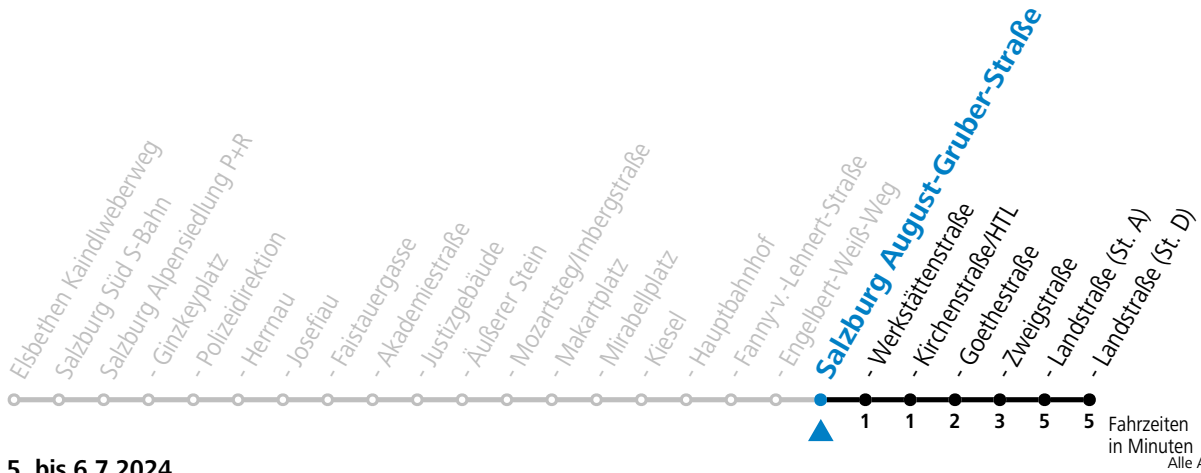

gültig von 31.5. bis 6.7.2024.

Alle Angaben ohne Gewähr.

Montag bis Freitag		Samstag		Sonn- und Feiertag	
5	26 46	5	46	5	37
6	03 18 33 48 52	6	06 26 46	6	07 37
7	03 07 18 22 33 37 48	7	06 26 46 56	7	07 37
8	03 18 33 48	8	06 26 38 48	8	07 37
9	03 18 33 48	9	03 18 33 48	9	07 26 46
10	03 18 33 48	10	03 18 33 48	10	06 26 46
11	03 18 33 48	11	03 18 33 48	11	06 26 46
12	03 07 18 33 48 52	12	03 18 33 48	12	06 26 46
13	03 18 33 37 48 59	13	03 18 33 48	13	06 26 46
14	03 18 33 44 48	14	03 18 33 48	14	06 26 46
15	03 07 18 33 48 55	15	03 18 33 48	15	06 26 46
16	03 18 33 48	16	03 18 33 48	16	06 26 46
17	03 18 33 48	17	03 18 33 48	17	06 26 46
18	03 18 33 48	18	03 18 33 46	18	06 26 46
19	03 18 33 46	19	06 26 46	19	06 26 46
20	06 26 46	20	06 26 46	20	06 26 46
21	06 26 46	21	06 26 46	21	06 26 46
22	06 26 46	22	06 26 46	22	06 26 46
23	06 26	23	06 22 57	23	06 26
		0	32		
		1	07		

* NACHTSTERN: Freitag, sowie vor Sonn-/Feiertag ab ca. 22:00 Uhr - Verkehr nach Samstag-Fahrplan
Ferien im Bundesland Salzburg: 23.12.2023 bis 07.01.2024, 12. bis 18.02., 23.03. bis 01.04., 06.07. bis 08.09., 24.09. und 26.10. bis 02.11.2024 (Vorbehaltlich Änderungen durch die Schulbehörde)
Aufgabenträgerschaft: Stadt Salzburg, Betreiber: Salzburg Linien Verkehrsbetriebe GmbH, Bayerhamerstraße 16, 5020 Salzburg, Tel.: +43 (0)800 220050