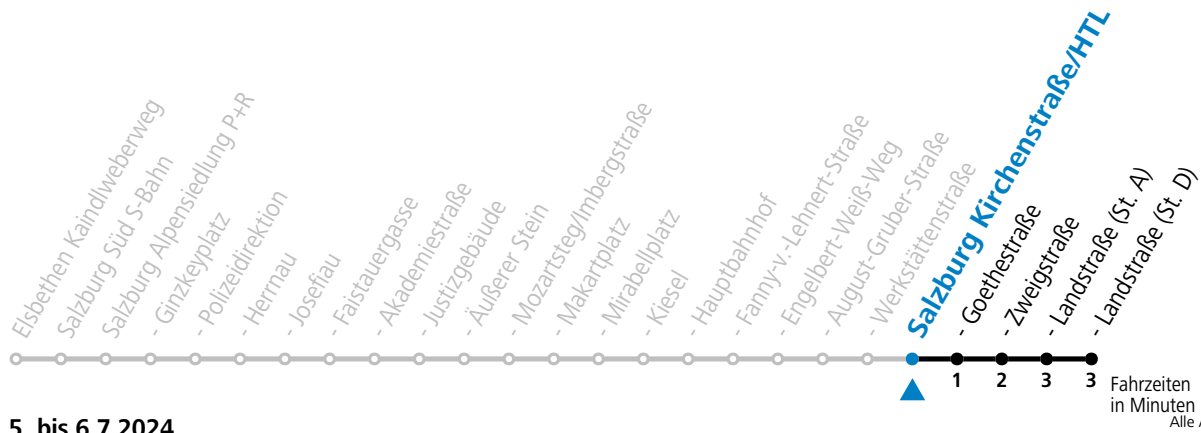

gültig von 31.5. bis 6.7.2024.

Montag bis Freitag		Samstag		Sonn- und Feiertag	
5	28 48	5	48	5	39
6	05 20 35 50 54	6	08 28 48	6	09 39
7	05 09 20 24 35 39 50	7	08 28 48 58	7	09 39
8	05 20 35 50	8	08 28 40 50	8	09 39
9	05 20 35 50	9	05 20 35 50	9	09 28 48
10	05 20 35 50	10	05 20 35 50	10	08 28 48
11	05 20 35 50	11	05 20 35 50	11	08 28 48
12	05 09 20 35 50 54	12	05 20 35 50	12	08 28 48
13	05 20 35 39 50	13	05 20 35 50	13	08 28 48
14	01 05 20 35 46 50	14	05 20 35 50	14	08 28 48
15	05 09 20 35 50 57	15	05 20 35 50	15	08 28 48
16	05 20 35 50	16	05 20 35 50	16	08 28 48
17	05 20 35 50	17	05 20 35 50	17	08 28 48
18	05 20 35 50	18	05 20 35 48	18	08 28 48
19	05 20 35 48	19	08 28 48	19	08 28 48
20	08 28 48	20	08 28 48	20	08 28 48
21	08 28 48	21	08 28 48	21	08 28 48
22	08 28 48	22	08 28 48	22	08 28 48
23	08 28	23	08 24 59	23	08 28
		0	34		
		1	09		

* **NACHTSTERN: Freitag, sowie vor Sonn-/Feiertag ab ca. 22:00 Uhr - Verkehr nach Samstag-Fahrplan**

Ferien im Bundesland Salzburg: 23.12.2023 bis 07.01.2024, 12. bis 18.02., 23.03. bis 01.04., 06.07. bis 08.09., 24.09. und 26.10. bis 02.11.2024 (Vorbehaltlich Änderungen durch die Schulbehörde)

Aufgabenträgerschaft: Stadt Salzburg, Betreiber: Salzburg Linien Verkehrsbetriebe GmbH, Bayerhamerstraße 16, 5020 Salzburg, Tel.: +43 (0)800 220050