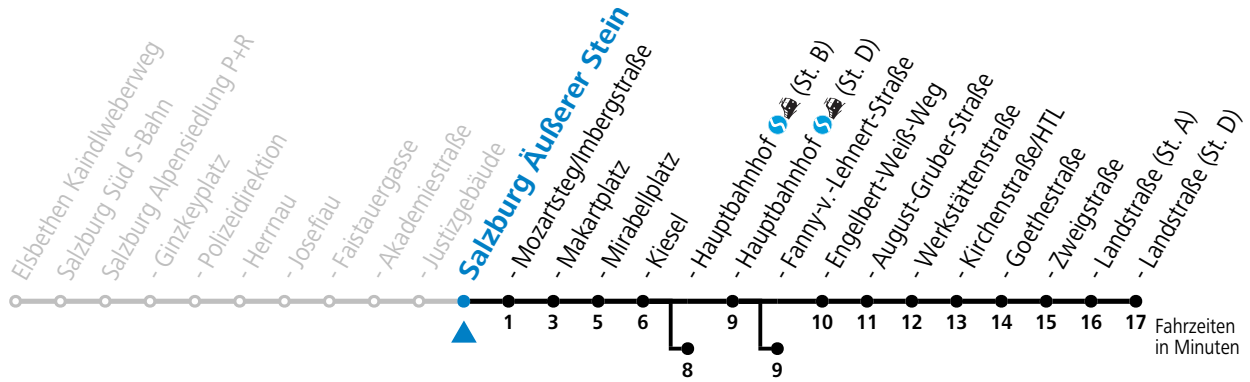

gültig von 31.5. bis 6.7.2024.

Alle Angaben ohne Gewähr.

Montag bis Freitag		Samstag		Sonn- und Feiertag	
4	43^c				
5	16 36 51	5	08^c 36 56	5	08^c 27 57
6	06 21 36 40 51 55	6	16 36 56	6	27 57
7	06 10 21 25 36 51	7	16 36 46 56	7	27 57
8	06 21 36 51	8	16 26 36 51	8	27 57
9	06 21 36 51	9	06 21 36 51	9	16 36 56
10	06 21 36 51	10	06 21 36 51	10	16 36 56
11	06 21 36 51 55	11	06 21 36 51	11	16 36 56
12	06 21 36 40 51	12	06 21 36 51	12	16 36 56
13	06 21 25 36 47 51	13	06 21 36 51	13	16 36 56
14	06 21 32 36 51 55	14	06 21 36 51	14	16 36 56
15	06 21 36 40^a 51	15	06 21 36 51	15	16 36 56
16	06 21 36 51	16	06 21 36 51	16	16 36 56
17	06 21 36 51	17	06 21 36 51	17	16 36 56
18	06 21 36 51	18	06 21 36 56	18	16 36 56
19	06 21 36 56	19	16 36 56	19	16 36 56
20	16 36 56	20	16 36 56	20	16 36 56
21	16 36 56	21	16 36 56	21	16 36 56
22	16 36 56	22	16 36 56	22	16 36 56
23	16 47^d	23	12 47	23	16 47^d
0	09^e	0	22 57	0	09^e
		1	42^c		

a = bis Salzburg Hauptbahnhof (St. B)
b = bis Salzburg Hauptbahnhof (St. D)
c = bis Salzburg Fanny-v.-Lehnert-Straße

d = verkehrt ab Hauptbahnhof weiter bis Schule Lehen (Linie 1)
e = verkehrt ab Hauptbahnhof weiter bis Hans-Schmid-Platz > F.-Hanusch-Platz (Linie 2>1)

* NACHTSTERN: Freitag, sowie vor Sonn-/Feiertag ab ca. 22:00 Uhr - Verkehr nach Samstag-Fahrplan

Ferien im Bundesland Salzburg: 23.12.2023 bis 07.01.2024, 12. bis 18.02., 23.03. bis 01.04., 06.07. bis 08.09., 24.09. und 26.10. bis 02.11.2024 (Vorbehaltlich Änderungen durch die Schulbehörde)

Aufgabenträgerschaft: Stadt Salzburg, Betreiber: Salzburg Linien Verkehrsbetriebe GmbH, Bayerhamerstraße 16, 5020 Salzburg, Tel.: +43 (0)800 220050