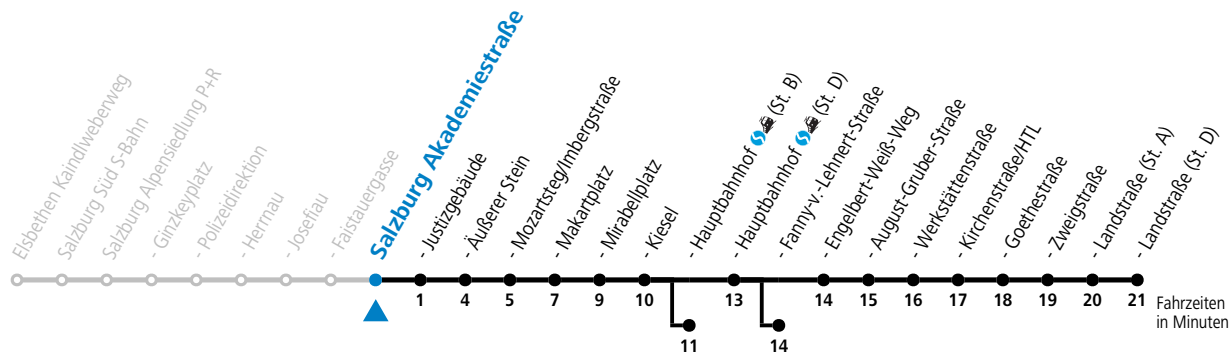

gültig von 31.5. bis 6.7.2024.

Alle Angaben ohne Gewähr.

Montag bis Freitag		Samstag		Sonn- und Feiertag	
3	43^e				
4	38^d	4	07^e	4	07^e
5	11 31 47	5	03^d 31 51	5	03^d 22 52
6	02 17 32 36 47 51	6	11 31 51	6	22 52
7	02 04^a 06 17 21 32 47	7	11 31 41 51	7	22 52
8	02 17 32 47	8	11 22 32 47	8	22 52
9	02 17 32 47	9	02 17 32 47	9	11 31 51
10	02 17 32 47	10	02 17 32 47	10	11 31 51
11	02 17 32 47 51	11	02 17 32 47	11	11 31 51
12	02 17 32 36 47 51^a	12	02 17 32 47	12	11 31 51
13	02 17 21 32 43 47	13	02 17 32 47	13	11 31 51
14	02 17 28 32 47 51	14	02 17 32 47	14	11 31 51
15	02 17 32 36^b 47	15	02 17 32 47	15	11 31 51
16	02 17 32 47	16	02 17 32 47	16	11 31 51
17	02 17 32 47	17	02 17 32 47	17	11 31 51
18	02 17 32 47	18	02 17 31 51	18	11 31 51
19	02 17 31 51	19	11 31 51	19	11 31 51
20	11 31 51	20	11 31 51	20	11 31 51
21	11 31 51	21	11 31 51	21	11 31 51
22	11 31 51	22	11 31 51	22	11 31 51
23	11 44^f	23	07 42	23	11 44^f
0	06^g	0	17 52	0	06^g
		1	37^d		

a = bis Salzburg Äußerer Stein

b = bis Salzburg Hauptbahnhof (St. B)

c = bis Salzburg Hauptbahnhof (St. D)

d = bis Salzburg Fanny-v.-Lehnert-Straße

e = verkehrt ab Äußerer Stein weiter über F.-Hanusch-Platz und Maxglan bis Hauptbahnhof (Linien 3>7>1>2)

f = verkehrt ab Hauptbahnhof weiter bis Schule Lehen (Linie 1)

g = verkehrt ab Hauptbahnhof weiter bis Hans-Schmid-Platz > F.-Hanusch-Platz (Linie 2>1)

* NACHTSTERN: Freitag, sowie vor Sonn-/Feiertag ab ca. 22:00 Uhr - Verkehr nach Samstag-Fahrplan

Ferien im Bundesland Salzburg: 23.12.2023 bis 07.01.2024, 12. bis 18.02., 23.03. bis 01.04., 06.07. bis 08.09., 24.09. und 26.10. bis 02.11.2024 (Vorbehaltlich Änderungen durch die Schulbehörde)

Aufgabenträgerschaft: Stadt Salzburg, Betreiber: Salzburg Linien Verkehrsbetriebe GmbH, Bayerhamerstraße 16, 5020

Salzburg, Tel.: +43 (0)800 220050