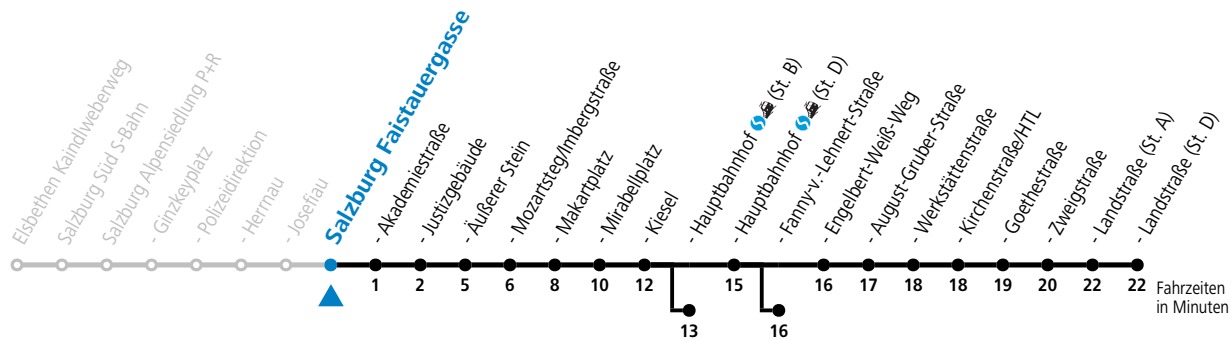

gültig von 31.5. bis 6.7.2024.

Alle Angaben ohne Gewähr.

Montag bis Freitag		Samstag		Sonn- und Feiertag	
3	41^e				
4	37^d	4	06^e	4	06^e
5	09 29 46	5	02^d 29 49	5	02^d 20 50
6	01 16 31 35 46 50	6	09 29 49	6	20 50
7	01 03^a 05 16 20 31 46	7	09 29 39 49	7	20 50
8	01 16 31 46	8	09 21 31 46	8	20 50
9	01 16 31 46	9	01 16 31 46	9	09 29 49
10	01 16 31 46	10	01 16 31 46	10	09 29 49
11	01 16 31 46 50	11	01 16 31 46	11	09 29 49
12	01 16 31 35 46 50^a	12	01 16 31 46	12	09 29 49
13	01 16 20 31 42 46	13	01 16 31 46	13	09 29 49
14	01 16 27 31 46 50	14	01 16 31 46	14	09 29 49
15	01 16 31 35^b 46	15	01 16 31 46	15	09 29 49
16	01 16 31 46	16	01 16 31 46	16	09 29 49
17	01 16 31 46	17	01 16 31 46	17	09 29 49
18	01 16 31 46	18	01 16 29 49	18	09 29 49
19	01 16 29 49	19	09 29 49	19	09 29 49
20	09 29 49	20	09 29 49	20	09 29 49
21	09 29 49	21	09 29 49	21	09 29 49
22	09 29 49	22	09 29 49	22	09 29 49
23	09 43^f	23	05 40	23	09 43^f
0	04^g	0	15 50	0	04^g
		1	35^d		

a = bis Salzburg Äußerer Stein

b = bis Salzburg Hauptbahnhof (St. B)

c = bis Salzburg Hauptbahnhof (St. D)

d = bis Salzburg Fanny-v.-Lehnert-Straße

e = verkehrt ab Äußerer Stein weiter über F.-Hanusch-Platz und Maxglan bis Hauptbahnhof (Linien 3>7>1>2)

f = verkehrt ab Hauptbahnhof weiter bis Schule Lehen (Linie 1)

g = verkehrt ab Hauptbahnhof weiter bis Hans-Schmid-Platz > F.-Hanusch-Platz (Linie 2>1)

* **NACHTSTERN: Freitag, sowie vor Sonn-/Feiertag ab ca. 22:00 Uhr - Verkehr nach Samstag-Fahrplan**

Ferien im Bundesland Salzburg: 23.12.2023 bis 07.01.2024, 12. bis 18.02., 23.03. bis 01.04., 06.07. bis 08.09., 24.09. und 26.10. bis 02.11.2024 (Vorbehaltlich Änderungen durch die Schulbehörde)

Aufgabenträgerschaft: Stadt Salzburg, Betreiber: Salzburg Linien Verkehrsbetriebe GmbH, Bayerhamerstraße 16, 5020 Salzburg, Tel.: +43 (0)800 220050