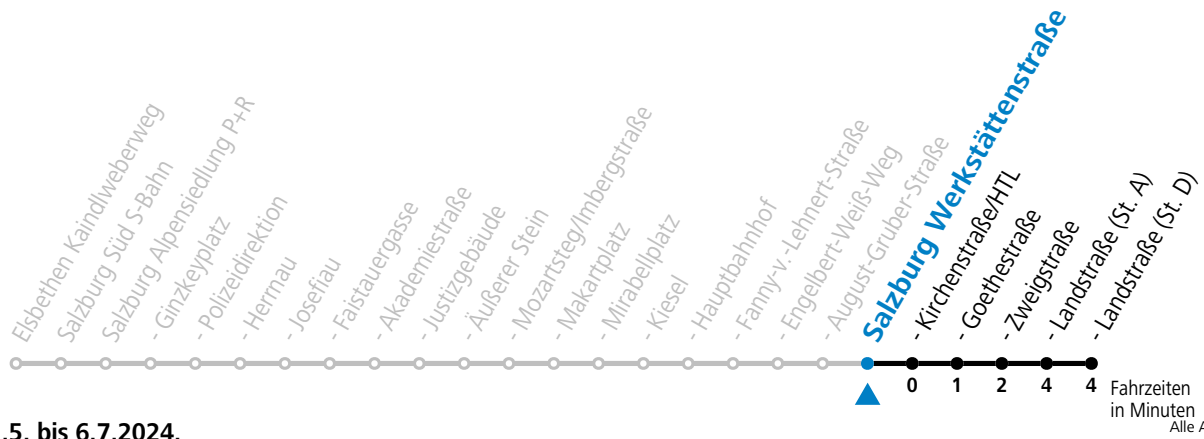

gültig von 31.5. bis 6.7.2024.

Montag bis Freitag		Samstag		Sonn- und Feiertag	
5	27 47	5	47	5	38
6	04 19 34 49 53	6	07 27 47	6	08 38
7	04 08 19 23 34 38 49	7	07 27 47 57	7	08 38
8	04 19 34 49	8	07 27 39 49	8	08 38
9	04 19 34 49	9	04 19 34 49	9	08 27 47
10	04 19 34 49	10	04 19 34 49	10	07 27 47
11	04 19 34 49	11	04 19 34 49	11	07 27 47
12	04 08 19 34 49 53	12	04 19 34 49	12	07 27 47
13	04 19 34 38 49	13	04 19 34 49	13	07 27 47
14	00 04 19 34 45 49	14	04 19 34 49	14	07 27 47
15	04 08 19 34 49 56	15	04 19 34 49	15	07 27 47
16	04 19 34 49	16	04 19 34 49	16	07 27 47
17	04 19 34 49	17	04 19 34 49	17	07 27 47
18	04 19 34 49	18	04 19 34 47	18	07 27 47
19	04 19 34 47	19	07 27 47	19	07 27 47
20	07 27 47	20	07 27 47	20	07 27 47
21	07 27 47	21	07 27 47	21	07 27 47
22	07 27 47	22	07 27 47	22	07 27 47
23	07 27	23	07 23 58	23	07 27
		0	33		
		1	08		

* **NACHTSTERN: Freitag, sowie vor Sonn-/Feiertag ab ca. 22:00 Uhr - Verkehr nach Samstag-Fahrplan**
Ferien im Bundesland Salzburg: 23.12.2023 bis 07.01.2024, 12. bis 18.02., 23.03. bis 01.04., 06.07. bis 08.09., 24.09. und 26.10. bis 02.11.2024 (Vorbehaltlich Änderungen durch die Schulbehörde)

Aufgabenträgerschaft: Stadt Salzburg, Betreiber: Salzburg Linien Verkehrsbetriebe GmbH, Bayerhamerstraße 16, 5020 Salzburg, Tel.: +43 (0)800 220050