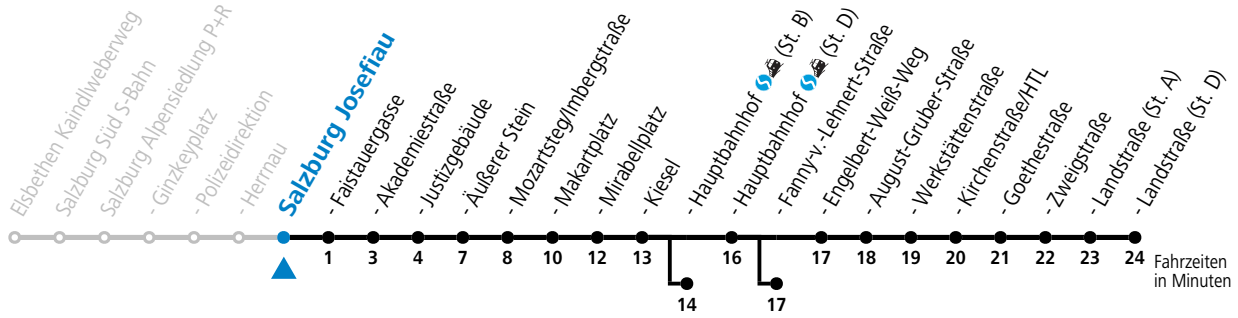

gültig von 31.5. bis 6.7.2024.

Alle Angaben ohne Gewähr.

Montag bis Freitag					Samstag					Sonn- und Feiertag							
3	40^e																
4	35^d				4	04^e				4	04^e						
5	08	28	44	59	5	00^d	28	48		5	00^d	19	49				
6	14	29	33	44	48	59	6	08	28	48		6	19	49			
7	01^a	03	14	18	29	44	59	7	08	28	38	48	7	19	49		
8	14	29	44	59				8	08	19	29	44	59	8	19	49	
9	14	29	44	59				9	14	29	44	59	9	08	28	48	
10	14	29	44	59				10	14	29	44	59	10	08	28	48	
11	14	29	44	48	59			11	14	29	44	59	11	08	28	48	
12	14	29	33	44	48^a	59	12	14	29	44	59	12	08	28	48		
13	14	18	29	40	44	59	13	14	29	44	59	13	08	28	48		
14	14	25	29	44	48	59	14	14	29	44	59	14	08	28	48		
15	14	29	33^b	44	59		15	14	29	44	59	15	08	28	48		
16	14	29	44	59			16	14	29	44	59	16	08	28	48		
17	14	29	44	59			17	14	29	44	59	17	08	28	48		
18	14	29	44	59			18	14	28	48		18	08	28	48		
19	14	28	48				19	08	28	48		19	08	28	48		
20	08	28	48				20	08	28	48		20	08	28	48		
21	08	28	48				21	08	28	48		21	08	28	48		
22	08	28	48				22	08	28	48		22	08	28	48		
23	08	41^f					23	04	39			23	08	41^f			
0	03^g				0	14 49				0	03^g						
					1	34^d											

- a = bis Salzburg Äußerer Stein
- b = bis Salzburg Hauptbahnhof (St. B)
- c = bis Salzburg Hauptbahnhof (St. D)
- d = bis Salzburg Fanny-v.-Lehnert-Straße
- e = verkehrt ab Äußerer Stein weiter über F.-Hanusch-Platz und Maxglan bis Hauptbahnhof (Linien 3>7>1>2)
- f = verkehrt ab Hauptbahnhof weiter bis Schule Lehen (Linie 1)
- g = verkehrt ab Hauptbahnhof weiter bis Hans-Schmid-Platz > F.-Hanusch-Platz (Linie 2>1)

* NACHTSTERN: Freitag, sowie vor Sonn-/Feiertag ab ca. 22:00 Uhr - Verkehr nach Samstag-Fahrplan
Ferien im Bundesland Salzburg: 23.12.2023 bis 07.01.2024, 12. bis 18.02., 23.03. bis 01.04., 06.07. bis 08.09., 24.09. und 26.10. bis 02.11.2024 (Vorbehaltlich Änderungen durch die Schulbehörde)

Aufgabenträgerschaft: Stadt Salzburg, Betreiber: Salzburg Linien Verkehrsbetriebe GmbH, Bayerhamerstraße 16, 5020 Salzburg, Tel.: +43 (0)800 220050