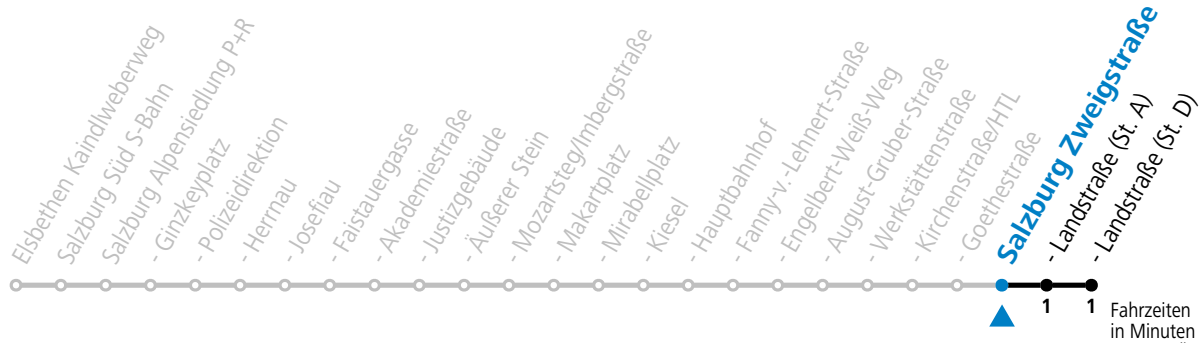

gültig von 31.5. bis 6.7.2024.

Montag bis Freitag		Samstag		Sonn- und Feiertag	
5	30 50	5	50	5	41
6	07 22 37 52 56	6	10 30 50	6	11 41
7	07 11 22 26 37 41 52	7	10 30 50	7	11 41
8	07 22 37 52	8	00 10 30 42 52	8	11 41
9	07 22 37 52	9	07 22 37 52	9	11 30 50
10	07 22 37 52	10	07 22 37 52	10	10 30 50
11	07 22 37 52	11	07 22 37 52	11	10 30 50
12	07 11 22 37 52 56	12	07 22 37 52	12	10 30 50
13	07 22 37 41 52	13	07 22 37 52	13	10 30 50
14	03 07 22 37 48 52	14	07 22 37 52	14	10 30 50
15	07 11 22 37 52 59	15	07 22 37 52	15	10 30 50
16	07 22 37 52	16	07 22 37 52	16	10 30 50
17	07 22 37 52	17	07 22 37 52	17	10 30 50
18	07 22 37 52	18	07 22 37 50	18	10 30 50
19	07 22 37 50	19	10 30 50	19	10 30 50
20	10 30 50	20	10 30 50	20	10 30 50
21	10 30 50	21	10 30 50	21	10 30 50
22	10 30 50	22	10 30 50	22	10 30 50
23	10 30	23	10 26	23	10 30
		0	01 36		
		1	11		

* **NACHTSTERN: Freitag, sowie vor Sonn-/Feiertag ab ca. 22:00 Uhr - Verkehr nach Samstag-Fahrplan**
Ferien im Bundesland Salzburg: 23.12.2023 bis 07.01.2024, 12. bis 18.02., 23.03. bis 01.04., 06.07. bis 08.09., 24.09. und 26.10. bis 02.11.2024 (Vorbehaltlich Änderungen durch die Schulbehörde)

Aufgabenträgerschaft: Stadt Salzburg, Betreiber: Salzburg Linien Verkehrsbetriebe GmbH, Bayerhamerstraße 16, 5020 Salzburg, Tel.: +43 (0)800 220050