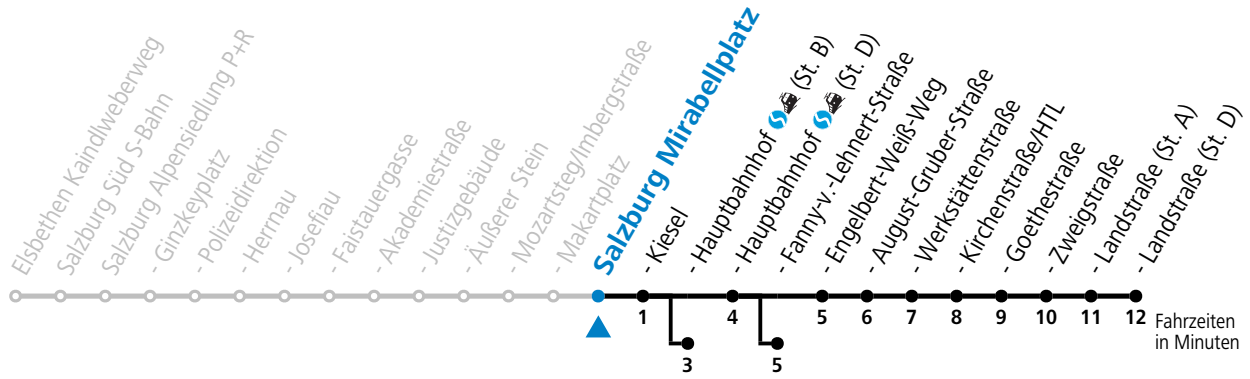

gültig von 31.5. bis 6.7.2024.

Alle Angaben ohne Gewähr.

Montag bis Freitag		Samstag		Sonn- und Feiertag	
4	48^c				
5	21 41 56	5	13^c 41	5	13^c 32
6	11 26 41 45 56	6	01 21 41	6	02 32
7	00 11 15 26 30 41 56	7	01 21 41 51	7	02 32
8	11 26 41 56	8	01 21 31 41 56	8	02 32
9	11 26 41 56	9	11 26 41 56	9	02 21 41
10	11 26 41 56	10	11 26 41 56	10	01 21 41
11	11 26 41 56	11	11 26 41 56	11	01 21 41
12	00 11 26 41 45 56	12	11 26 41 56	12	01 21 41
13	11 26 30 41 52 56	13	11 26 41 56	13	01 21 41
14	11 26 37 41 56	14	11 26 41 56	14	01 21 41
15	00 11 26 41 45^a 56	15	11 26 41 56	15	01 21 41
16	11 26 41 56	16	11 26 41 56	16	01 21 41
17	11 26 41 56	17	11 26 41 56	17	01 21 41
18	11 26 41 56	18	11 26 41	18	01 21 41
19	11 26 41	19	01 21 41	19	01 21 41
20	01 21 41	20	01 21 41	20	01 21 41
21	01 21 41	21	01 21 41	21	01 21 41
22	01 21 41	22	01 21 41	22	01 21 41
23	01 21 52^d	23	01 17 52	23	01 21 52^d
0	14^e	0	27	0	14^e
		1	02 46^c		

a = bis Salzburg Hauptbahnhof (St. B)
b = bis Salzburg Hauptbahnhof (St. D)
c = bis Salzburg Fanny-v.-Lehnert-Straße

d = verkehrt ab Hauptbahnhof weiter bis Schule Lehen (Linie 1)
e = verkehrt ab Hauptbahnhof weiter bis Hans-Schmid-Platz > F.-Hanusch-Platz (Linie 2>1)

* NACHTSTERN: Freitag, sowie vor Sonn-/Feiertag ab ca. 22:00 Uhr - Verkehr nach Samstag-Fahrplan

Ferien im Bundesland Salzburg: 23.12.2023 bis 07.01.2024, 12. bis 18.02., 23.03. bis 01.04., 06.07. bis 08.09., 24.09. und 26.10. bis 02.11.2024 (Vorbehaltlich Änderungen durch die Schulbehörde)

Aufgabenträgerschaft: Stadt Salzburg, Betreiber: Salzburg Linien Verkehrsbetriebe GmbH, Bayerhamerstraße 16, 5020 Salzburg, Tel.: +43 (0)800 220050