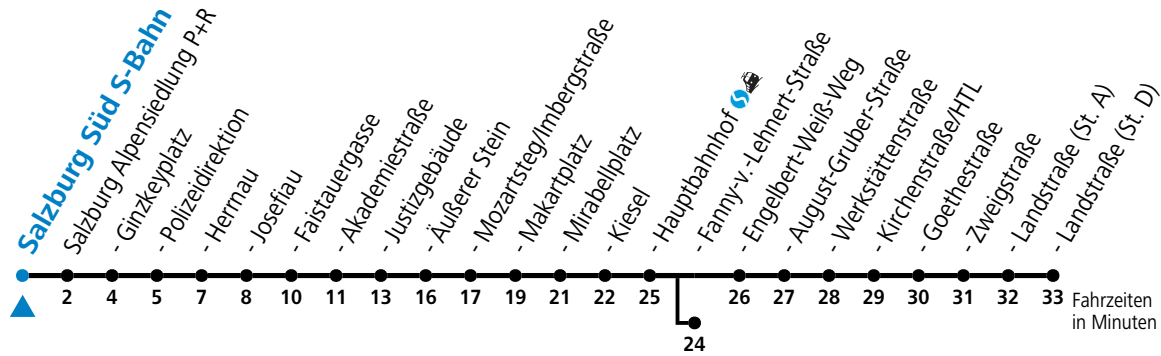

gültig von 31.5. bis 6.7.2024.

Alle Angaben ohne Gewähr.

Montag bis Freitag		Samstag		Sonn- und Feiertag	
4	29^b	4	54^b	4	54^b
5	20 35 50	5	20 40	5	41
6	05 20 35 50	6	00 20 40	6	11 41
7	05 09 20 35 50	7	00 20 40	7	11 41
8	05 20 35 50	8	00 20 35 50	8	11 41
9	05 20 35 50	9	05 20 35 50	9	00 20 40
10	05 20 35 50	10	05 20 35 50	10	00 20 40
11	05 20 35 50	11	05 20 35 50	11	00 20 40
12	05 20 35 50	12	05 20 35 50	12	00 20 40
13	05 09 20 35 50	13	05 20 35 50	13	00 20 40
14	05 20 35 50	14	05 20 35 50	14	00 20 40
15	05 20 35 50	15	05 20 35 50	15	00 20 40
16	05 20 35 50	16	05 20 35 50	16	00 20 40
17	05 20 35 50	17	05 20 35 50	17	00 20 40
18	05 20 35 50	18	05 20 40	18	00 20 40
19	05 20 40	19	00 20 40	19	00 20 40
20	00 20 40	20	00 20 40	20	00 20 40
21	00 20 40	21	00 20 40	21	00 20 40
22	00 20 40	22	00 20 40 56	22	00 20 40
23	00 33^c 55^d			23	00 33^c 55^d
		1	27^b		

a = bis Salzburg Hauptbahnhof

c = verkehrt ab Hauptbahnhof weiter bis Schule Lehen (Linie 1)

b = bis Salzburg Fanny-v.-Lehnert-Straße

d = verkehrt ab Hauptbahnhof weiter bis Hans-Schmid-Platz > F.-Hanusch-Platz (Linie 2>1)

* **NACHTSTERN: Freitag, sowie vor Sonn-/Feiertag ab ca. 22:00 Uhr - Verkehr nach Samstag-Fahrplan**

Ferien im Bundesland Salzburg: 23.12.2023 bis 07.01.2024, 12. bis 18.02., 23.03. bis 01.04., 06.07. bis 08.09., 24.09. und 26.10. bis 02.11.2024 (Vorbehaltlich Änderungen durch die Schulbehörde)

Aufgabenträgerschaft: Stadt Salzburg, Betreiber: Salzburg Linien Verkehrsbetriebe GmbH, Bayerhamerstraße 16, 5020

Salzburg, Tel.: +43 (0)800 220050

Salzburger Verkehrsverbund GmbH
Schallmooser Hauptstraße 10 | 5020 Salzburg

T +43 (0)662 632 900 | www.salzburg-verkehr.at

Die Salzburg Verkehr-App
zum Gratis-Download >>