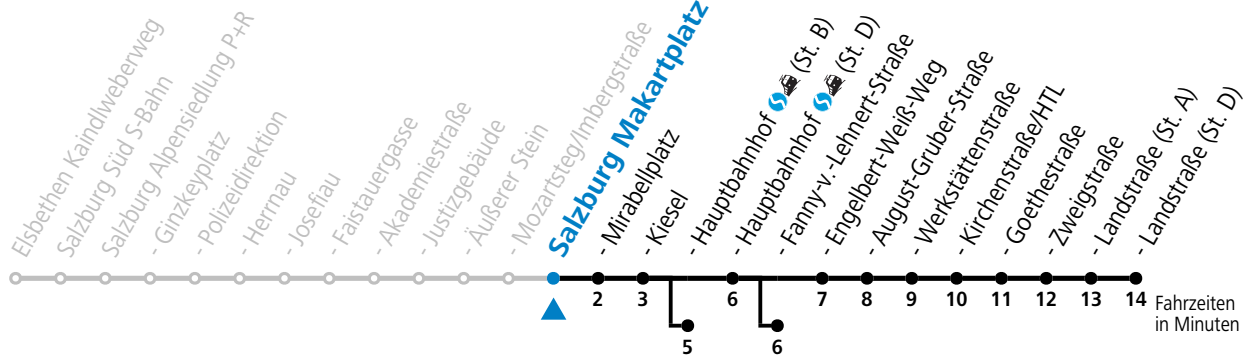

gültig von 31.5. bis 6.7.2024.

Alle Angaben ohne Gewähr.

Montag bis Freitag		Samstag		Sonn- und Feiertag	
4	46^c				
5	19 39 54	5	11^c 39 59	5	11^c 30
6	09 24 39 43 54 58	6	19 39 59	6	00 30
7	09 13 24 28 39 54	7	19 39 49 59	7	00 30
8	09 24 39 54	8	19 29 39 54	8	00 30
9	09 24 39 54	9	09 24 39 54	9	00 19 39 59
10	09 24 39 54	10	09 24 39 54	10	19 39 59
11	09 24 39 54 58	11	09 24 39 54	11	19 39 59
12	09 24 39 43 54	12	09 24 39 54	12	19 39 59
13	09 24 28 39 50 54	13	09 24 39 54	13	19 39 59
14	09 24 35 39 54 58	14	09 24 39 54	14	19 39 59
15	09 24 39 43^a 54	15	09 24 39 54	15	19 39 59
16	09 24 39 54	16	09 24 39 54	16	19 39 59
17	09 24 39 54	17	09 24 39 54	17	19 39 59
18	09 24 39 54	18	09 24 39 59	18	19 39 59
19	09 24 39 59	19	19 39 59	19	19 39 59
20	19 39 59	20	19 39 59	20	19 39 59
21	19 39 59	21	19 39 59	21	19 39 59
22	19 39 59	22	19 39 59	22	19 39 59
23	19 50^d	23	15 50	23	19 50^d
0	12^e	0	25	0	12^e
		1	00 45^c		

a = bis Salzburg Hauptbahnhof (St. B)

b = bis Salzburg Hauptbahnhof (St. D)

c = bis Salzburg Fanny-v.-Lehnert-Straße

d = verkehrt ab Hauptbahnhof weiter bis Schule Lehen (Linie 1)

e = verkehrt ab Hauptbahnhof weiter bis Hans-Schmid-Platz > F.-Hanusch-Platz (Linie 2>1)

* **NACHTSTERN: Freitag, sowie vor Sonn-/Feiertag ab ca. 22:00 Uhr - Verkehr nach Samstag-Fahrplan**

Ferien im Bundesland Salzburg: 23.12.2023 bis 07.01.2024, 12. bis 18.02., 23.03. bis 01.04., 06.07. bis 08.09., 24.09. und 26.10. bis 02.11.2024 (Vorbehaltlich Änderungen durch die Schulbehörde)

Aufgabenträgerschaft: Stadt Salzburg, Betreiber: Salzburg Linien Verkehrsbetriebe GmbH, Bayerhamerstraße 16, 5020

Salzburg, Tel.: +43 (0)800 220050