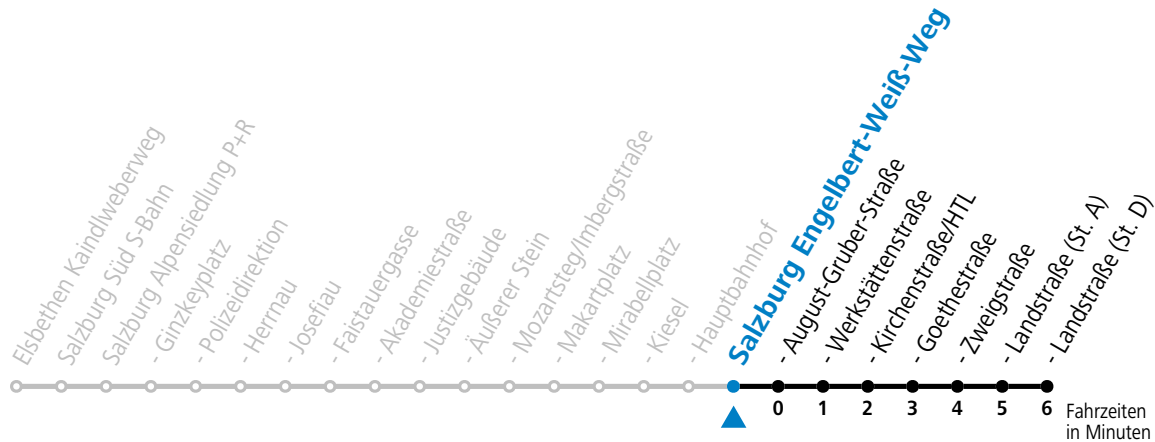

gültig von 31.5. bis 6.7.2024.

Alle Angaben ohne Gewähr.

Montag bis Freitag		Samstag		Sonn- und Feiertag	
5	26 46	5	46	5	37
6	02 17 32 47 51	6	06 26 46	6	07 37
7	02 06 17 21 32 36 47	7	06 26 46 56	7	07 37
8	02 17 32 47	8	06 26 37 47	8	07 37
9	02 17 32 47	9	02 17 32 47	9	07 26 46
10	02 17 32 47	10	02 17 32 47	10	06 26 46
11	02 17 32 47	11	02 17 32 47	11	06 26 46
12	02 06 17 32 47 51	12	02 17 32 47	12	06 26 46
13	02 17 32 36 47 58	13	02 17 32 47	13	06 26 46
14	02 17 32 43 47	14	02 17 32 47	14	06 26 46
15	02 06 17 32 47	15	02 17 32 47	15	06 26 46
16	02 17 32 47	16	02 17 32 47	16	06 26 46
17	02 17 32 47	17	02 17 32 47	17	06 26 46
18	02 17 32 47	18	02 17 32 46	18	06 26 46
19	02 17 32 46	19	06 26 46	19	06 26 46
20	06 26 46	20	06 26 46	20	06 26 46
21	06 26 46	21	06 26 46	21	06 26 46
22	06 26 46	22	06 26 46	22	06 26 46
23	06 26	23	06 22 57	23	06 26
		0	32		
		1	07		

* **NACHTSTERN: Freitag, sowie vor Sonn-/Feiertag ab ca. 22:00 Uhr - Verkehr nach Samstag-Fahrplan**
Ferien im Bundesland Salzburg: 23.12.2023 bis 07.01.2024, 12. bis 18.02., 23.03. bis 01.04., 06.07. bis 08.09., 24.09. und 26.10. bis 02.11.2024 (Vorbehaltlich Änderungen durch die Schulbehörde)

Aufgabenträgerschaft: Stadt Salzburg, Betreiber: Salzburg Linien Verkehrsbetriebe GmbH, Bayerhammerstraße 16, 5020 Salzburg, Tel.: +43 (0)800 220050