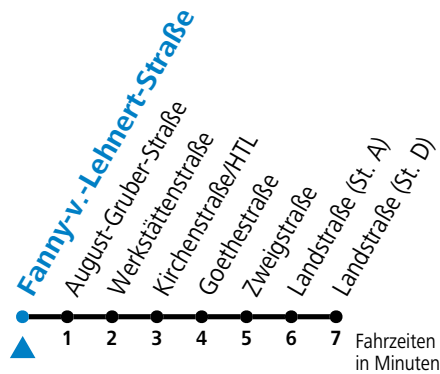

gültig von 31.5. bis 6.7.2024.

Alle Angaben ohne Gewähr.

Montag bis Freitag

15 54

* **NACHTSTERN: Freitag, sowie vor Sonn-/Feiertag ab ca. 22:00 Uhr - Verkehr nach Samstag-Fahrplan**

Ferien im Bundesland Salzburg: 23.12.2023 bis 07.01.2024, 12. bis 18.02., 23.03. bis 01.04., 06.07. bis 08.09., 24.09. und 26.10. bis 02.11.2024 (Vorbehaltlich Änderungen durch die Schulbehörde)

Aufgabenträgerschaft: Stadt Salzburg, Betreiber: Salzburg Linien Verkehrsbetriebe GmbH, Bayerhamerstraße 16, 5020 Salzburg, Tel.: +43 (0)800 220050