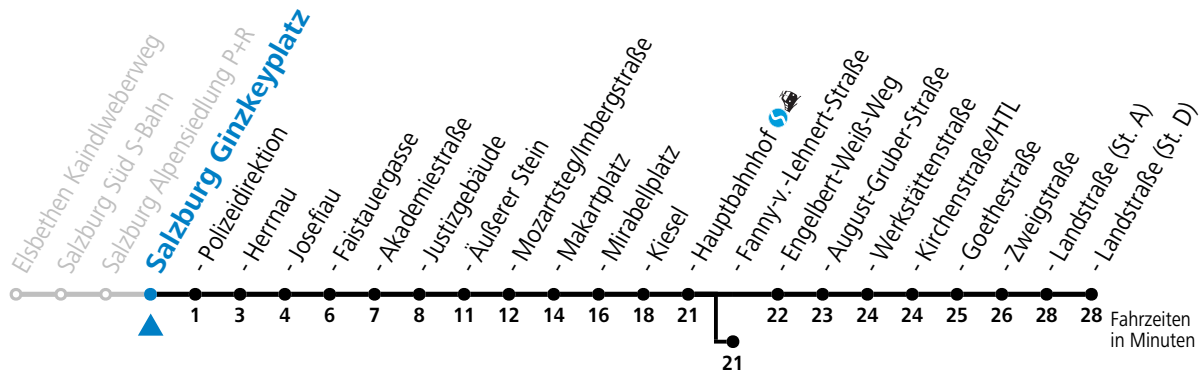

gültig von 31.5. bis 6.7.2024.

Alle Angaben ohne Gewähr.

Montag bis Freitag		Samstag		Sonn- und Feiertag	
4	32^b	4	57^b	4	57^b
5	24 39 54	5	24 44	5	45
6	09 24 39 54	6	04 24 44	6	15 45
7	09 13 24 39 54	7	04 24 44	7	15 45
8	09 24 39 54	8	04 24 39 54	8	15 45
9	09 24 39 54	9	09 24 39 54	9	04 24 44
10	09 24 39 54	10	09 24 39 54	10	04 24 44
11	09 24 39 54	11	09 24 39 54	11	04 24 44
12	09 24 39 54	12	09 24 39 54	12	04 24 44
13	09 13 24 39 54	13	09 24 39 54	13	04 24 44
14	09 24 39 54	14	09 24 39 54	14	04 24 44
15	09 24 39 54	15	09 24 39 54	15	04 24 44
16	09 24 39 54	16	09 24 39 54	16	04 24 44
17	09 24 39 54	17	09 24 39 54	17	04 24 44
18	09 24 39 54	18	09 24 44	18	04 24 44
19	09 24 44	19	04 24 44	19	04 24 44
20	04 24 44	20	04 24 44	20	04 24 44
21	04 24 44	21	04 24 44	21	04 24 44
22	04 24 44	22	04 24 44	22	04 24 44
23	04 37^c 59^d	23	00 35	23	04 37^c 59^d
		0	10 45		
		1	30^b		

a = bis Salzburg Hauptbahnhof

c = verkehrt ab Hauptbahnhof weiter bis Schule Lehen (Linie 1)

b = bis Salzburg Fanny-v.-Lehnert-Straße

d = verkehrt ab Hauptbahnhof weiter bis Hans-Schmid-Platz > F.-Hanusch-Platz (Linie 2>1)

* NACHTSTERN: Freitag, sowie vor Sonn-/Feiertag ab ca. 22:00 Uhr - Verkehr nach Samstag-Fahrplan

Ferien im Bundesland Salzburg: 23.12.2023 bis 07.01.2024, 12. bis 18.02., 23.03. bis 01.04., 06.07. bis 08.09., 24.09. und 26.10. bis 02.11.2024 (Vorbehaltlich Änderungen durch die Schulbehörde)

Aufgabenträgerschaft: Stadt Salzburg, Betreiber: Salzburg Linien Verkehrsbetriebe GmbH, Bayerhamerstraße 16, 5020 Salzburg, Tel.: +43 (0)800 220050