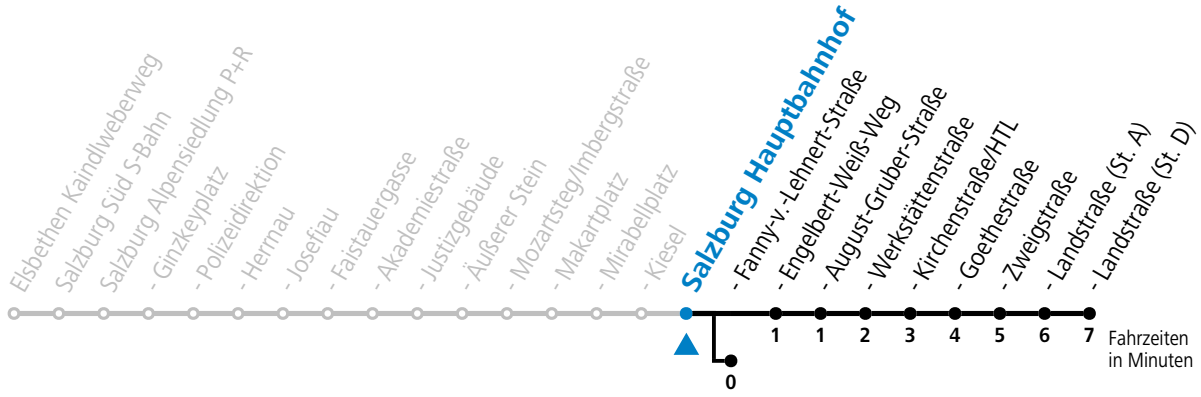

gültig von 31.5. bis 6.7.2024.

Alle Angaben ohne Gewähr.

Montag bis Freitag		Samstag		Sonn- und Feiertag	
4	52^a				
5	25 45	5	17^a 45	5	17^a 36
6	01 16 31 46 50	6	05 25 45	6	06 36
7	01 05 16 20 31 35 46	7	05 25 45 55	7	06 36
8	01 16 31 46	8	05 25 36 46	8	06 36
9	01 16 31 46	9	01 16 31 46	9	06 25 45
10	01 16 31 46	10	01 16 31 46	10	05 25 45
11	01 16 31 46	11	01 16 31 46	11	05 25 45
12	01 05 16 31 46 50	12	01 16 31 46	12	05 25 45
13	01 16 31 35 46 57	13	01 16 31 46	13	05 25 45
14	01 16 31 42 46	14	01 16 31 46	14	05 25 45
15	01 05 16 31 46	15	01 16 31 46	15	05 25 45
16	01 16 31 46	16	01 16 31 46	16	05 25 45
17	01 16 31 46	17	01 16 31 46	17	05 25 45
18	01 16 31 46	18	01 16 31 45	18	05 25 45
19	01 16 31 45	19	05 25 45	19	05 25 45
20	05 25 45	20	05 25 45	20	05 25 45
21	05 25 45	21	05 25 45	21	05 25 45
22	05 25 45	22	05 25 45	22	05 25 45
23	05 25	23	05 21 56	23	05 25
		0	31		
		1	06 51^a		

a = bis Salzburg Fanny-v.-Lehnert-Straße

* NACHTSTERN: Freitag, sowie vor Sonn-/Feiertag ab ca. 22:00 Uhr - Verkehr nach Samstag-Fahrplan
Ferien im Bundesland Salzburg: 23.12.2023 bis 07.01.2024, 12. bis 18.02., 23.03. bis 01.04., 06.07. bis 08.09., 24.09. und 26.10. bis 02.11.2024 (Vorbehaltlich Änderungen durch die Schulbehörde)

Aufgabenträgerschaft: Stadt Salzburg, Betreiber: Salzburg Linien Verkehrsbetriebe GmbH, Bayerhamerstraße 16, 5020 Salzburg, Tel.: +43 (0)800 220050