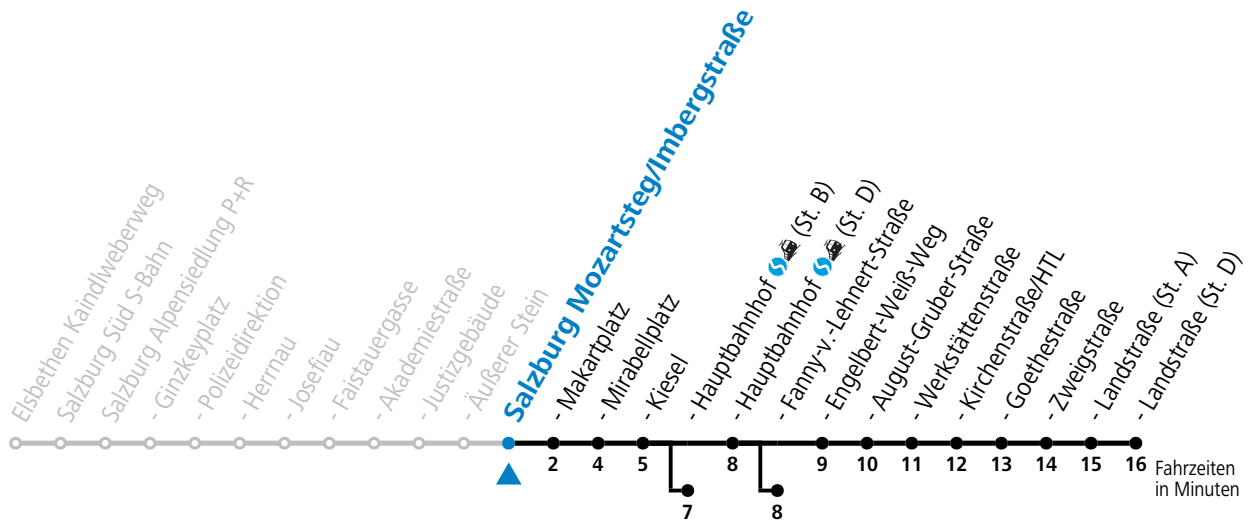

gültig von 31.5. bis 6.7.2024.

Alle Angaben ohne Gewähr.

Montag bis Freitag		Samstag		Sonn- und Feiertag	
4	44^c				
5	17 37 52	5	09^c 37 57	5	09^c 28 58
6	07 22 37 41 52 56	6	17 37 57	6	28 58
7	07 11 22 26 37 52	7	17 37 47 57	7	28 58
8	07 22 37 52	8	17 27 37 52	8	28 58
9	07 22 37 52	9	07 22 37 52	9	17 37 57
10	07 22 37 52	10	07 22 37 52	10	17 37 57
11	07 22 37 52 56	11	07 22 37 52	11	17 37 57
12	07 22 37 41 52	12	07 22 37 52	12	17 37 57
13	07 22 26 37 48 52	13	07 22 37 52	13	17 37 57
14	07 22 33 37 52 56	14	07 22 37 52	14	17 37 57
15	07 22 37 41^a 52	15	07 22 37 52	15	17 37 57
16	07 22 37 52	16	07 22 37 52	16	17 37 57
17	07 22 37 52	17	07 22 37 52	17	17 37 57
18	07 22 37 52	18	07 22 37 57	18	17 37 57
19	07 22 37 57	19	17 37 57	19	17 37 57
20	17 37 57	20	17 37 57	20	17 37 57
21	17 37 57	21	17 37 57	21	17 37 57
22	17 37 57	22	17 37 57	22	17 37 57
23	17 48^d	23	13 48	23	17 48^d
0	10^e	0	23 58	0	10^e
		1	43^c		

a = bis Salzburg Hauptbahnhof (St. B)

d = verkehrt ab Hauptbahnhof weiter bis Schule Lehen (Linie 1)

b = bis Salzburg Hauptbahnhof (St. D)

e = verkehrt ab Hauptbahnhof weiter bis Hans-Schmid-Platz > F.-Hanusch-Platz (Linie 2>1)

c = bis Salzburg Fanny-v.-Lehnert-Straße

* NACHTSTERN: Freitag, sowie vor Sonn-/Feiertag ab ca. 22:00 Uhr - Verkehr nach Samstag-Fahrplan

Ferien im Bundesland Salzburg: 23.12.2023 bis 07.01.2024, 12. bis 18.02., 23.03. bis 01.04., 06.07. bis 08.09., 24.09. und 26.10. bis 02.11.2024 (Vorbehaltlich Änderungen durch die Schulbehörde)

Aufgabenträgerschaft: Stadt Salzburg, Betreiber: Salzburg Linien Verkehrsbetriebe GmbH, Bayerhamerstraße 16, 5020 Salzburg, Tel.: +43 (0)800 220050