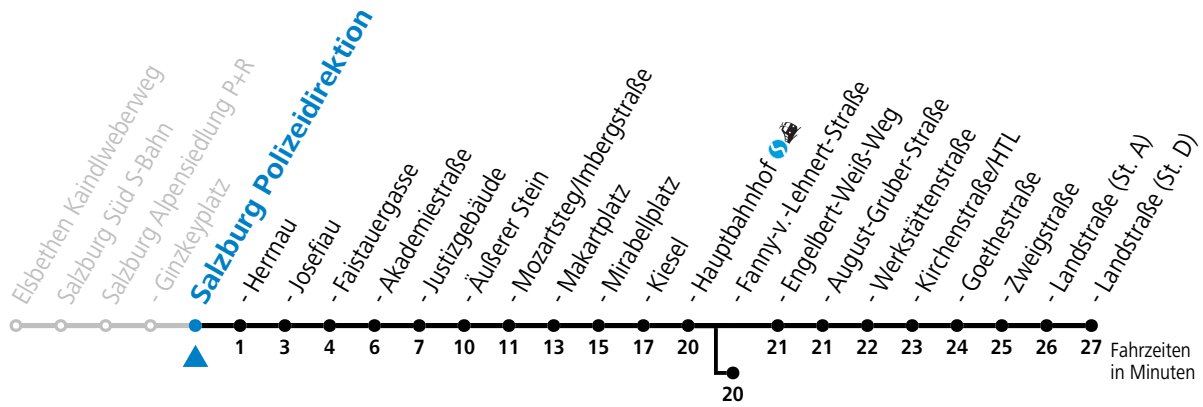

gültig von 31.5. bis 6.7.2024.

Alle Angaben ohne Gewähr.

Montag bis Freitag		Samstag		Sonn- und Feiertag	
3	37^d				
4	33^c	4	02^d 58^c	4	02^d 58^c
5	05 25 41 56	5	25 45	5	16 46
6	11 26 30 41 45 56 58^a	6	05 25 45	6	16 46
7	00 11 15 26 41 56	7	05 25 35 45	7	16 46
8	11 26 41 56	8	05 16 26 41 56	8	16 46
9	11 26 41 56	9	11 26 41 56	9	05 25 45
10	11 26 41 56	10	11 26 41 56	10	05 25 45
11	11 26 41 45 56	11	11 26 41 56	11	05 25 45
12	11 26 30 41 45^a 56	12	11 26 41 56	12	05 25 45
13	11 15 26 41 56	13	11 26 41 56	13	05 25 45
14	11 26 41 56	14	11 26 41 56	14	05 25 45
15	11 26 41 56	15	11 26 41 56	15	05 25 45
16	11 26 41 56	16	11 26 41 56	16	05 25 45
17	11 26 41 56	17	11 26 41 56	17	05 25 45
18	11 26 41 56	18	11 25 45	18	05 25 45
19	11 25 45	19	05 25 45	19	05 25 45
20	05 25 45	20	05 25 45	20	05 25 45
21	05 25 45	21	05 25 45	21	05 25 45
22	05 25 45	22	05 25 45	22	05 25 45
23	05 38^e	23	01 36	23	05 38^e
0	00^f	0	11 46	0	00^f
		1	31^c		

a = bis Salzburg Äußerer Stein

d = verkehrt ab Äußerer Stein weiter über F.-Hanusch-Platz und Maxglan bis Hauptbahnhof (Linien 3>7>1>2)

b = bis Salzburg Hauptbahnhof

e = verkehrt ab Hauptbahnhof weiter bis Schule Lehen (Linie 1)

c = bis Salzburg Fanny-v.-Lehnert-Straße f = verkehrt ab Hauptbahnhof weiter bis Hans-Schmid-Platz > F.-Hanusch-Platz (Linie 2>1)

* **NACHTSTERN: Freitag, sowie vor Sonn-/Feiertag ab ca. 22:00 Uhr - Verkehr nach Samstag-Fahrplan**

Ferien im Bundesland Salzburg: 23.12.2023 bis 07.01.2024, 12. bis 18.02., 23.03. bis 01.04., 06.07. bis 08.09., 24.09. und 26.10. bis 02.11.2024 (Vorbehaltlich Änderungen durch die Schulbehörde)

Aufgabenträgerschaft: Stadt Salzburg, Betreiber: Salzburg Linien Verkehrsbetriebe GmbH, Bayerhamerstraße 16, 5020

Salzburg, Tel.: +43 (0)800 220050