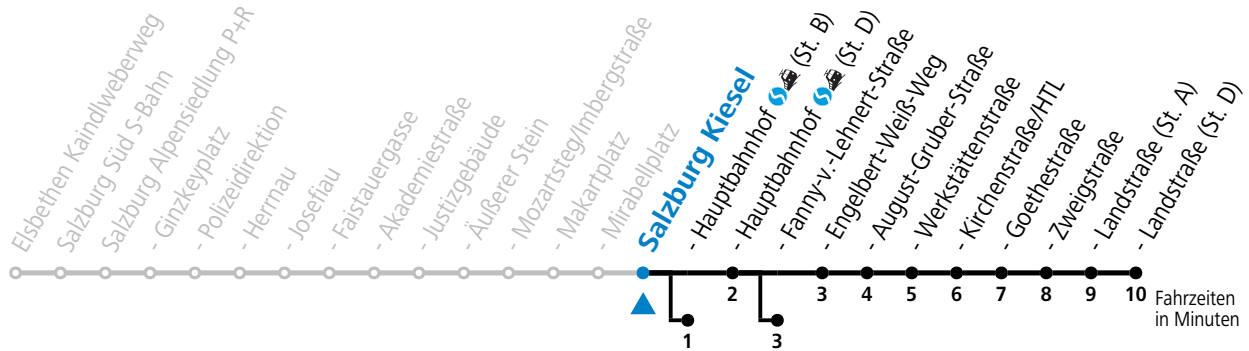

gültig von 31.5. bis 6.7.2024.

Alle Angaben ohne Gewähr.

Montag bis Freitag		Samstag		Sonn- und Feiertag	
4	49^c				
5	22 42 58	5	14^c 42	5	14^c 33
6	13 28 43 47 58	6	02 22 42	6	03 33
7	02 13 17 28 32 43 58	7	02 22 42 52	7	03 33
8	13 28 43 58	8	02 22 33 43 58	8	03 33
9	13 28 43 58	9	13 28 43 58	9	03 22 42
10	13 28 43 58	10	13 28 43 58	10	02 22 42
11	13 28 43 58	11	13 28 43 58	11	02 22 42
12	02 13 28 43 47 58	12	13 28 43 58	12	02 22 42
13	13 28 32 43 54 58	13	13 28 43 58	13	02 22 42
14	13 28 39 43 58	14	13 28 43 58	14	02 22 42
15	02 13 28 43 47^a 58	15	13 28 43 58	15	02 22 42
16	13 28 43 58	16	13 28 43 58	16	02 22 42
17	13 28 43 58	17	13 28 43 58	17	02 22 42
18	13 28 43 58	18	13 28 42	18	02 22 42
19	13 28 42	19	02 22 42	19	02 22 42
20	02 22 42	20	02 22 42	20	02 22 42
21	02 22 42	21	02 22 42	21	02 22 42
22	02 22 42	22	02 22 42	22	02 22 42
23	02 22 54^d	23	02 18 53	23	02 22 54^d
0	15^e	0	28	0	15^e
		1	03 48^c		

a = bis Salzburg Hauptbahnhof (St. B)

b = bis Salzburg Hauptbahnhof (St. D)

c = bis Salzburg Fanny-v.-Lehnert-Straße

d = verkehrt ab Hauptbahnhof weiter bis Schule Lehen (Linie 1)

e = verkehrt ab Hauptbahnhof weiter bis Hans-Schmid-Platz > F.-Hanusch-Platz (Linie 2>1)

* **NACHTSTERN: Freitag, sowie vor Sonn-/Feiertag ab ca. 22:00 Uhr - Verkehr nach Samstag-Fahrplan**

Ferien im Bundesland Salzburg: 23.12.2023 bis 07.01.2024, 12. bis 18.02., 23.03. bis 01.04., 06.07. bis 08.09., 24.09. und 26.10. bis 02.11.2024 (Vorbehaltlich Änderungen durch die Schulbehörde)

Aufgabenträgerschaft: Stadt Salzburg, Betreiber: Salzburg Linien Verkehrsbetriebe GmbH, Bayerhamerstraße 16, 5020

Salzburg, Tel.: +43 (0)800 220050

Salzburger Verkehrsverbund GmbH
Schallmooser Hauptstraße 10 | 5020 Salzburg

T +43 (0)662 632 900 | www.salzburg-verkehr.at

Die Salzburg Verkehr-App
zum Gratis-Download >>