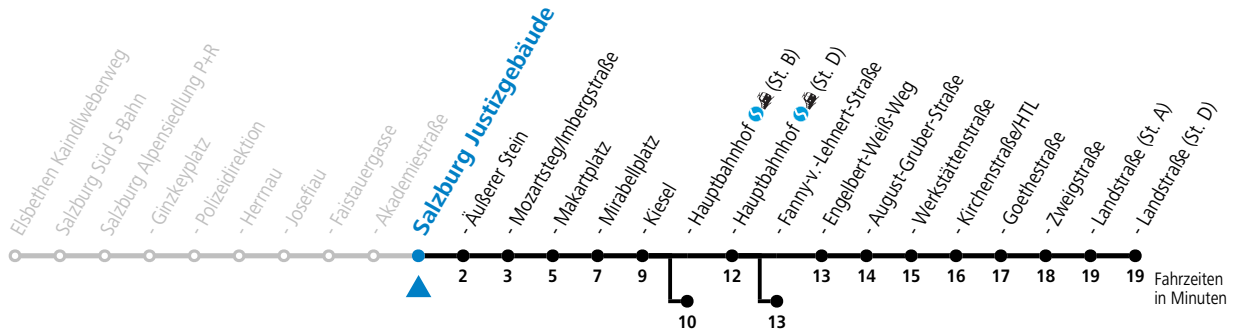

gültig von 31.5. bis 6.7.2024.

Alle Angaben ohne Gewähr.

Montag bis Freitag		Samstag		Sonn- und Feiertag	
3	44^e				
4	39^d	4	08^e	4	08^e
5	12 32 49	5	04^d 32 52	5	04^d 23 53
6	04 19 34 38 49 53	6	12 32 52	6	23 53
7	04 06^a 08 19 23 34 49	7	12 32 42 52	7	23 53
8	04 19 34 49	8	12 24 34 49	8	23 53
9	04 19 34 49	9	04 19 34 49	9	12 32 52
10	04 19 34 49	10	04 19 34 49	10	12 32 52
11	04 19 34 49 53	11	04 19 34 49	11	12 32 52
12	04 19 34 38 49 53^a	12	04 19 34 49	12	12 32 52
13	04 19 23 34 45 49	13	04 19 34 49	13	12 32 52
14	04 19 30 34 49 53	14	04 19 34 49	14	12 32 52
15	04 19 34 38^b 49	15	04 19 34 49	15	12 32 52
16	04 19 34 49	16	04 19 34 49	16	12 32 52
17	04 19 34 49	17	04 19 34 49	17	12 32 52
18	04 19 34 49	18	04 19 32 52	18	12 32 52
19	04 19 32 52	19	12 32 52	19	12 32 52
20	12 32 52	20	12 32 52	20	12 32 52
21	12 32 52	21	12 32 52	21	12 32 52
22	12 32 52	22	12 32 52	22	12 32 52
23	12 45^f	23	08 43	23	12 45^f
0	07^g	0	18 53	0	07^g
		1	38^d		

- a = bis Salzburg Äußerer Stein
- b = bis Salzburg Hauptbahnhof (St. B)
- c = bis Salzburg Hauptbahnhof (St. D)
- d = bis Salzburg Fanny-v.-Lehnert-Straße
- e = verkehrt ab Äußerer Stein weiter über F.-Hanusch-Platz und Maxglan bis Hauptbahnhof (Linien 3>7>1>2)
- f = verkehrt ab Hauptbahnhof weiter bis Schule Lehen (Linie 1)
- g = verkehrt ab Hauptbahnhof weiter bis Hans-Schmid-Platz > F.-Hanusch-Platz (Linie 2>1)

* NACHTSTERN: Freitag, sowie vor Sonn-/Feiertag ab ca. 22:00 Uhr - Verkehr nach Samstag-Fahrplan
Ferien im Bundesland Salzburg: 23.12.2023 bis 07.01.2024, 12. bis 18.02., 23.03. bis 01.04., 06.07. bis 08.09., 24.09. und 26.10. bis 02.11.2024 (Vorbehaltlich Änderungen durch die Schulbehörde)

Aufgabenträgerschaft: Stadt Salzburg, Betreiber: Salzburg Linien Verkehrsbetriebe GmbH, Bayerhamerstraße 16, 5020 Salzburg, Tel.: +43 (0)800 220050