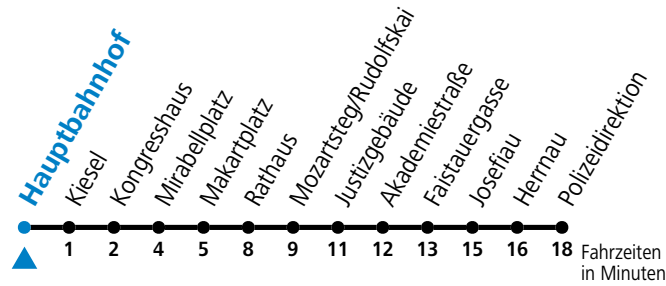

gültig von 31.5. bis 6.7.2024.

Alle Angaben ohne Gewähr.

Montag bis Freitag

15 53

* **NACHTSTERN: Freitag, sowie vor Sonn-/Feiertag ab ca. 22:00 Uhr - Verkehr nach Samstag-Fahrplan**
Ferien im Bundesland Salzburg: 23.12.2023 bis 07.01.2024, 12. bis 18.02., 23.03. bis 01.04., 06.07. bis 08.09., 24.09. und 26.10. bis 02.11.2024 (Vorbehaltlich Änderungen durch die Schulbehörde)

Aufgabenträgerschaft: Stadt Salzburg, Betreiber: Salzburg Linien Verkehrsbetriebe GmbH, Bayerhamerstraße 16, 5020 Salzburg, Tel.: +43 (0)800 220050