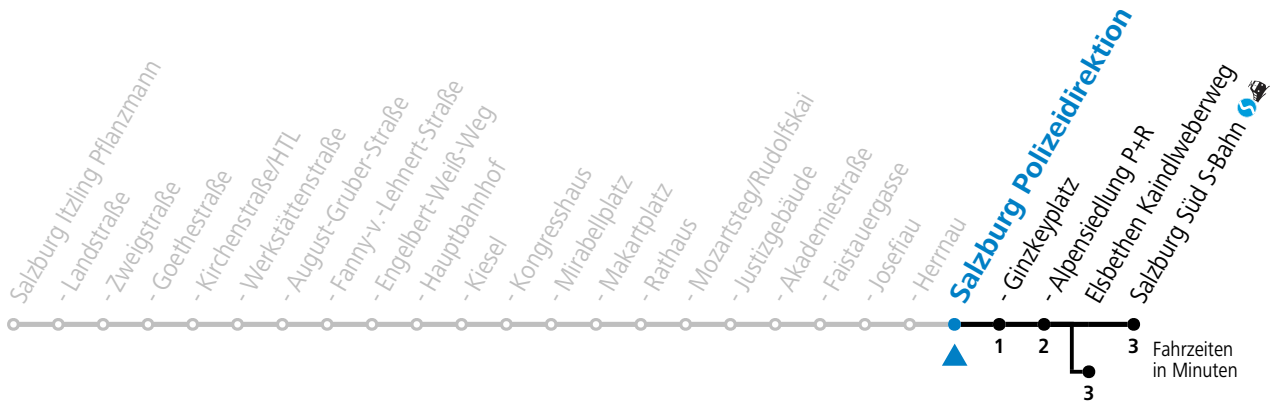

gültig von 31.5. bis 6.7.2024.

Alle Angaben ohne Gewähr.

Montag bis Freitag		Samstag		Sonn- und Feiertag	
4	25	4	50	4	50
5	10 34 49	5	35	5	35
6	04 18 30 45	6	24 44	6	16 46
7	00 15 30 45	7	04 24 44	7	16 46
8	00 15 30 45	8	04 24 34 44	8	16 46
9	00 15 30 45	9	05 20 35 50	9	16 46
10	00 15 30 45	10	05 20 35 50	10	04 24 44
11	00 15 30 45	11	05 20 35 50	11	04 24 44
12	00 15 30 45 49	12	05 20 35 50	12	04 24 44
13	00 15 30 45	13	05 20 35 50	13	04 24 44
14	00 15 30 45	14	05 20 35 50	14	04 24 44
15	00 11 15 30 45	15	05 20 35 50	15	04 24 44
16	00 15 30 45	16	05 20 35 50	16	04 24 44
17	00 15 30 45	17	05 20 35 50	17	04 24 44
18	00 15 30 45	18	05 20 35 50	18	04 24 44
19	00 15 30 45	19	04 24 44	19	04 24 44
20	00 11 24 44	20	04 24 44	20	04 24 44
21	04 24 44	21	04 24 44	21	04 24 44
22	04 24 44	22	04 24 44	22	04 24 44
23	04 24	23	04 26^a	23	04 24
		0	01^a 36^a		
		1	11		

a = verkehrt ab Kaindlweberweg weiter in Richtung Aigen (Linie 7)

* NACHTSTERN: Freitag, sowie vor Sonn-/Feiertag ab ca. 22:00 Uhr - Verkehr nach Samstag-Fahrplan

Ferien im Bundesland Salzburg: 23.12.2023 bis 07.01.2024, 12. bis 18.02., 23.03. bis 01.04., 06.07. bis 08.09., 24.09. und 26.10. bis 02.11.2024 (Vorbehaltlich Änderungen durch die Schulbehörde)

Aufgabenträgerschaft: Stadt Salzburg, Betreiber: Salzburg Linien Verkehrsbetriebe GmbH, Bayerhamerstraße 16, 5020 Salzburg, Tel.: +43 (0)800 220050