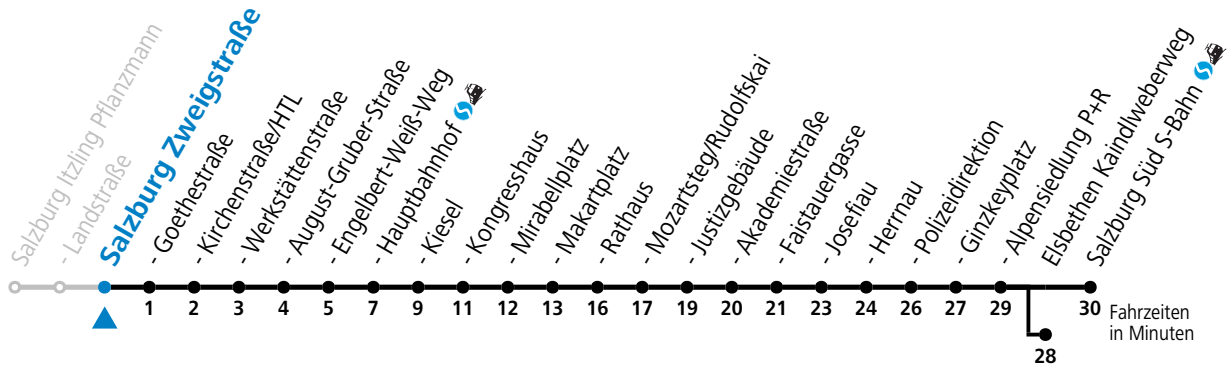

gültig von 31.5. bis 6.7.2024.

Alle Angaben ohne Gewähr.

Montag bis Freitag					Samstag					Sonn- und Feiertag				
5	39				5	59				5	51			
6	03	18	33	48	6	19	39	59		6	21	51		
7	03	07^b	18	22^b 33 37^b 48 52^b	7	19	39	59		7	21	51		
8	03	18	33	48	8	09	19	38	53	8	21	51		
9	03	18	33	48	9	08	23	38	53	9	21	39	59	
10	03	18	33	48	10	08	23	38	53	10	19	39	59	
11	03	18	33	48	11	08	23	38	53	11	19	39	59	
12	03	18	22	33 48	12	08	23	38	53	12	19	39	59	
13	03	07^a	18	33 48 52^a	13	08	23	38	53	13	19	39	59	
14	03	14^a	18	33 44 48 59^a	14	08	23	38	53	14	19	39	59	
15	03	18	23^b	33 48	15	08	23	38	53	15	19	39	59	
16	03	07^b	18	33 48	16	08	23	38	53	16	19	39	59	
17	03	18	33	48	17	08	23	38	53	17	19	39	59	
18	03	18	33	48	18	08	23	39 49^b 59	18	19	39	59		
19	03	18	33	46 59	19	19	39	59		19	19	39	59	
20	19	39	59		20	19	39	59		20	19	39	59	
21	19	39	59		21	19	39	59		21	19	39	59	
22	19	39	59		22	19	39			22	19	39	59	
23	19^b	39^b			23	01^c	19^b	36^c		23	19^b	39^b		
					0	11^c	46							
					1	21^b								

a = bis Salzburg Josefiaw   b = bis Salzburg Polizeidirektion   c = verkehrt ab Kaindlweberweg weiter in Richtung Aigen (Linie 7)

* NACHTSTERN: Freitag, sowie vor Sonn-/Feiertag ab ca. 22:00 Uhr - Verkehr nach Samstag-Fahrplan
Ferien im Bundesland Salzburg: 23.12.2023 bis 07.01.2024, 12. bis 18.02., 23.03. bis 01.04., 06.07. bis 08.09., 24.09. und 26.10. bis 02.11.2024 (Vorbehaltlich Änderungen durch die Schulbehörde)

Aufgabenträgerschaft: Stadt Salzburg, Betreiber: Salzburg Linien Verkehrsbetriebe GmbH, Bayerhamerstraße 16, 5020 Salzburg, Tel.: +43 (0)800 220050