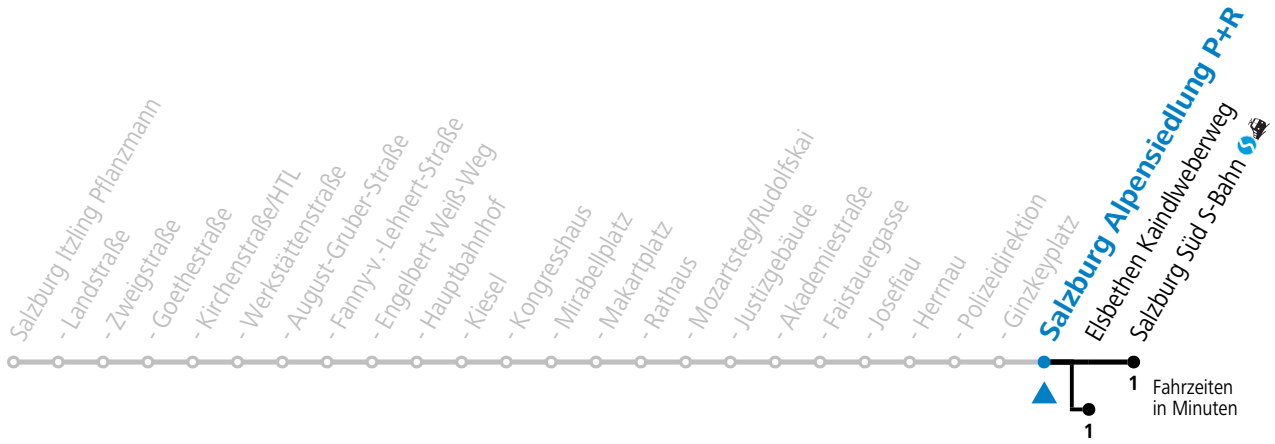

gültig von 31.5. bis 6.7.2024.

Alle Angaben ohne Gewähr.

Montag bis Freitag		Samstag		Sonn- und Feiertag	
4	28	4	52	4	52
5	12 30 37 52	5	34 38	5	38
6	07 21 33 48	6	27 47	6	18 48
7	01 03 18 33 48	7	07 27 47	7	18 48
8	03 18 33 48	8	07 27 29 37 47	8	18 48
9	03 18 33 48	9	08 23 38 53	9	15 18 48
10	03 18 33 48	10	08 23 38 53	10	07 27 47
11	03 18 33 48	11	08 23 38 53	11	07 27 47
12	03 18 33 48 52	12	08 23 38 53	12	07 27 47
13	03 18 33 48	13	08 23 38 53	13	07 27 47
14	03 18 33 48	14	08 23 38 53	14	07 27 47
15	03 14 18 33 48	15	08 23 38 53	15	07 27 47
16	03 18 33 48	16	08 23 38 53	16	07 27 47
17	03 18 33 48	17	08 23 38 53	17	07 27 47
18	03 18 33 48	18	08 23 38 53	18	07 27 47
19	03 18 33 48	19	07 27 47	19	07 27 47
20	03 14 27 47	20	07 27 47	20	07 27 47
21	07 27 47	21	07 27 47	21	07 27 47
22	07 27 47	22	07 27 47	22	07 27 47
23	07 27	23	07 29^a	23	07 27
		0	04^a 39^a		
		1	14		

a = verkehrt ab Kaindlweberweg weiter in Richtung Aigen (Linie 7)

* NACHTSTERN: Freitag, sowie vor Sonn-/Feiertag ab ca. 22:00 Uhr - Verkehr nach Samstag-Fahrplan
Ferien im Bundesland Salzburg: 23.12.2023 bis 07.01.2024, 12. bis 18.02., 23.03. bis 01.04., 06.07. bis 08.09., 24.09. und 26.10. bis 02.11.2024 (Vorbehaltlich Änderungen durch die Schulbehörde)

Aufgabenträgerschaft: Stadt Salzburg, Betreiber: Salzburg Linien Verkehrsbetriebe GmbH, Bayerhamerstraße 16, 5020 Salzburg, Tel.: +43 (0)800 220050