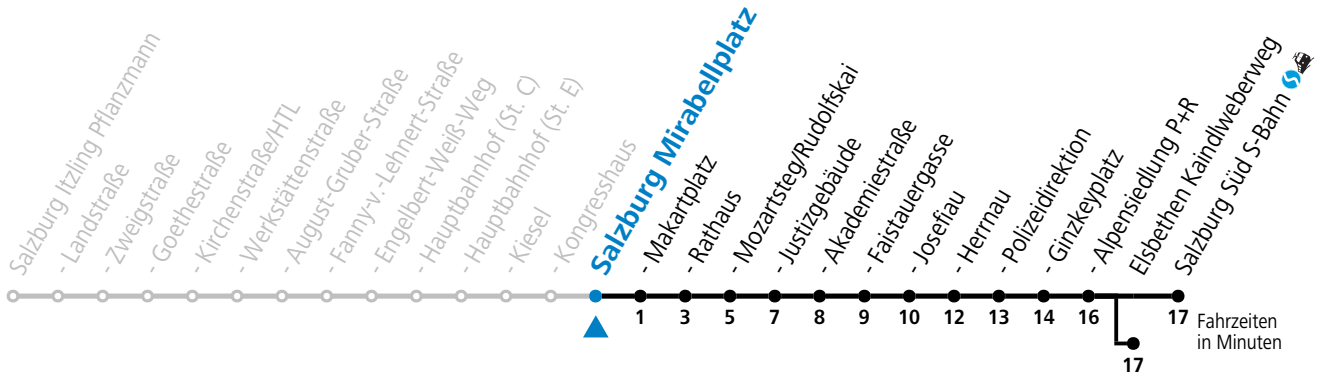

gültig von 31.5. bis 6.7.2024.

Alle Angaben ohne Gewähr.

Montag bis Freitag		Samstag		Sonn- und Feiertag	
4	14 59	4	39	4	39
5	21 36 51	5	24	5	24
6	04 16 31 46	6	11 31 51	6	02 32
7	01 16 20^b 31 35^b 46 50^b	7	11 31 51	7	02 32
8	01 05^b 16 31 46	8	11 21 31 51	8	02 32
9	01 16 31 46	9	06 21 36 51	9	02 32 51
10	01 16 31 46	10	06 21 36 51	10	11 31 51
11	01 16 31 46	11	06 21 36 51	11	11 31 51
12	01 16 31 35 46	12	06 21 36 51	12	11 31 51
13	01 16 20^a 31 46	13	06 21 36 51	13	11 31 51
14	01 05^a 16 27^a 31 46 57	14	06 21 36 51	14	11 31 51
15	01 12^a 16 31 36^b 46 57^b	15	06 21 36 51	15	11 31 51
16	01 16 20^b 31 46	16	06 21 36 51	16	11 31 51
17	01 16 31 46	17	06 21 36 51	17	11 31 51
18	01 16 31 46	18	06 21 36 51	18	11 31 51
19	01 16 31 46 58	19	01^b 11 31 51	19	11 31 51
20	11 31 51	20	11 31 51	20	11 31 51
21	11 31 51	21	11 31 51	21	11 31 51
22	11 31 51	22	11 31 51	22	11 31 51
23	11 31^b 51^b	23	13^c 31^b 48^c	23	11 31^b 51^b
0	22^b	0	23^c 58	0	22^b
		1	33^b		
		2	03^b		

a = bis Salzburg Josefiaw   b = bis Salzburg Polizeidirektion   c = verkehrt ab Kaindlweberweg weiter in Richtung Aigen (Linie 7)

* NACHTSTERN: Freitag, sowie vor Sonn-/Feiertag ab ca. 22:00 Uhr - Verkehr nach Samstag-Fahrplan
Ferien im Bundesland Salzburg: 23.12.2023 bis 07.01.2024, 12. bis 18.02., 23.03. bis 01.04., 06.07. bis 08.09., 24.09. und 26.10. bis 02.11.2024 (Vorbehaltlich Änderungen durch die Schulbehörde)

Aufgabenträgerschaft: Stadt Salzburg, Betreiber: Salzburg Linien Verkehrsbetriebe GmbH, Bayerhamerstraße 16, 5020 Salzburg, Tel.: +43 (0)800 220050