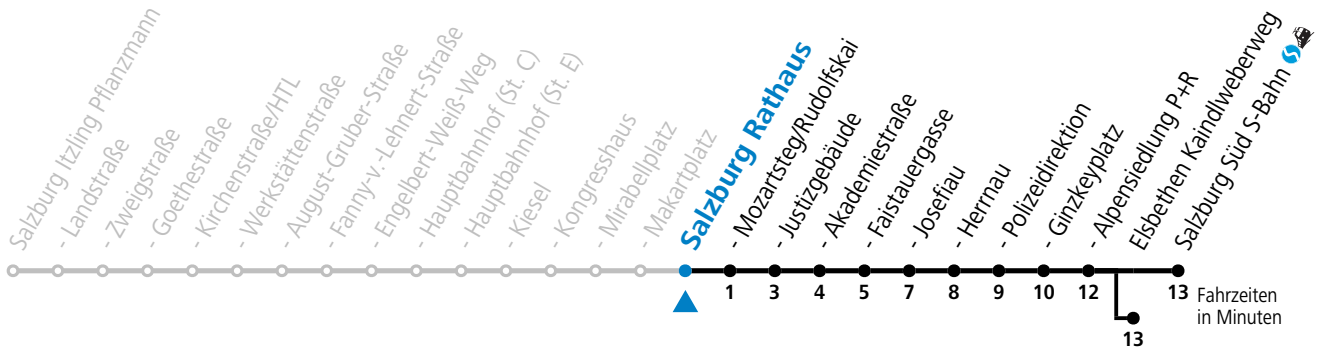

gültig von 31.5. bis 6.7.2024.

Alle Angaben ohne Gewähr.

Montag bis Freitag								Samstag				Sonn- und Feiertag					
4	17							4	42			4	42				
5	02	24	39	54				5	27			5	27				
6	08	20	35	50				6	14	34	54	6	06	36			
7	05	20	24^b	35	39^b	50	54^b	7	14	34	54	7	06	36			
8	05	09^b	20	35	50			8	14	24	34	55	8	06	36		
9	05	20	35	50				9	10	25	40	55	9	06	36	54	
10	05	20	35	50				10	10	25	40	55	10	14	34	54	
11	05	20	35	50				11	10	25	40	55	11	14	34	54	
12	05	20	35	39	50			12	10	25	40	55	12	14	34	54	
13	05	20	24^a	35	50			13	10	25	40	55	13	14	34	54	
14	05	09^a	20	31^a	35	50		14	10	25	40	55	14	14	34	54	
15	01	05	16^a	20	35	40^b	50	15	10	25	40	55	15	14	34	54	
16	01^b	05	20	24^b	35	50		16	10	25	40	55	16	14	34	54	
17	05	20	35	50				17	10	25	40	55	17	14	34	54	
18	05	20	35	50				18	10	25	40	54	18	14	34	54	
19	05	20	35	50				19	04^b	14	34	54	19	14	34	54	
20	01	14	34	54				20	14	34	54		20	14	34	54	
21	14	34	54					21	14	34	54		21	14	34	54	
22	14	34	54					22	14	34	54		22	14	34	54	
23	14	34^b	54^b					23	16^c	34^b	51^c		23	14	34^b	54^b	
0	26^b	43^b						0	26^c				0	26^b	43^b		
								1	01	36^b							
								2	06^b								

a = bis Salzburg Josefiou   b = bis Salzburg Polizeidirektion   c = verkehrt ab Kaindlweberweg weiter in Richtung Aigen (Linie 7)

* NACHTSTERN: Freitag, sowie vor Sonn-/Feiertag ab ca. 22:00 Uhr - Verkehr nach Samstag-Fahrplan
Ferien im Bundesland Salzburg: 23.12.2023 bis 07.01.2024, 12. bis 18.02., 23.03. bis 01.04., 06.07. bis 08.09., 24.09. und 26.10. bis 02.11.2024 (Vorbehaltlich Änderungen durch die Schulbehörde)

Aufgabenträgerschaft: Stadt Salzburg, Betreiber: Salzburg Linien Verkehrsbetriebe GmbH, Bayerhamerstraße 16, 5020 Salzburg, Tel.: +43 (0)800 220050