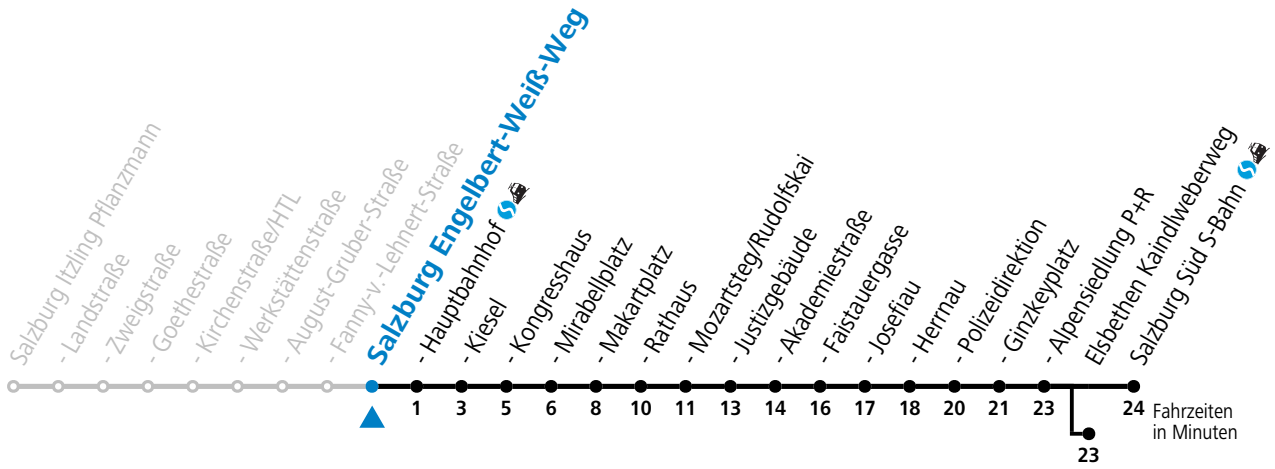

gültig von 31.5. bis 6.7.2024.

Alle Angaben ohne Gewähr.

Montag bis Freitag					Samstag					Sonn- und Feiertag					
4	09	53			4	33				4	33				
5	15	30	45	57	5	19				5	19	56			
6	09	24	39	54	6	05	25	45		6	26	56			
7	09	13^b	24	28^b	39	43^b	54	58^b	7	05	25	45			
8	09	24	39	54	8	05	15	25	44	59	8	26	56		
9	09	24	39	54	9	14	29	44	59	9	26	45			
10	09	24	39	54	10	14	29	44	59	10	05	25	45		
11	09	24	39	54	11	14	29	44	59	11	05	25	45		
12	09	24	28	39	54	12	14	29	44	59	12	05	25	45	
13	09	13^a	24	39	54	58^a	13	14	29	44	59	13	05	25	45
14	09	20^a	24	39	50	54	14	14	29	44	59	14	05	25	45
15	05^a	09	24	29^b	39	54	15	14	29	44	59	15	05	25	45
16	09	13^b	24	39	54	16	14	29	44	59	16	05	25	45	
17	09	24	39	54	17	14	29	44	59	17	05	25	45		
18	09	24	39	54	18	14	29	45	55^b	18	05	25	45		
19	09	24	39	52	19	05	25	45		19	05	25	45		
20	05	25	45		20	05	25	45		20	05	25	45		
21	05	25	45		21	05	25	45		21	05	25	45		
22	05	25	45		22	05	25	45		22	05	25	45		
23	05	25^b	45^b		23	07^c	25^b	42^c		23	05	25^b	45^b		
					0	17^c	52								
					1	27^b	57^b								

a = bis Salzburg Josefiaw   b = bis Salzburg Polizeidirektion   c = verkehrt ab Kaindlweberweg weiter in Richtung Aigen (Linie 7)

* NACHTSTERN: Freitag, sowie vor Sonn-/Feiertag ab ca. 22:00 Uhr - Verkehr nach Samstag-Fahrplan
Ferien im Bundesland Salzburg: 23.12.2023 bis 07.01.2024, 12. bis 18.02., 23.03. bis 01.04., 06.07. bis 08.09., 24.09. und 26.10. bis 02.11.2024 (Vorbehaltlich Änderungen durch die Schulbehörde)

Aufgabenträgerschaft: Stadt Salzburg, Betreiber: Salzburg Linien Verkehrsbetriebe GmbH, Bayerhamerstraße 16, 5020 Salzburg, Tel.: +43 (0)800 220050