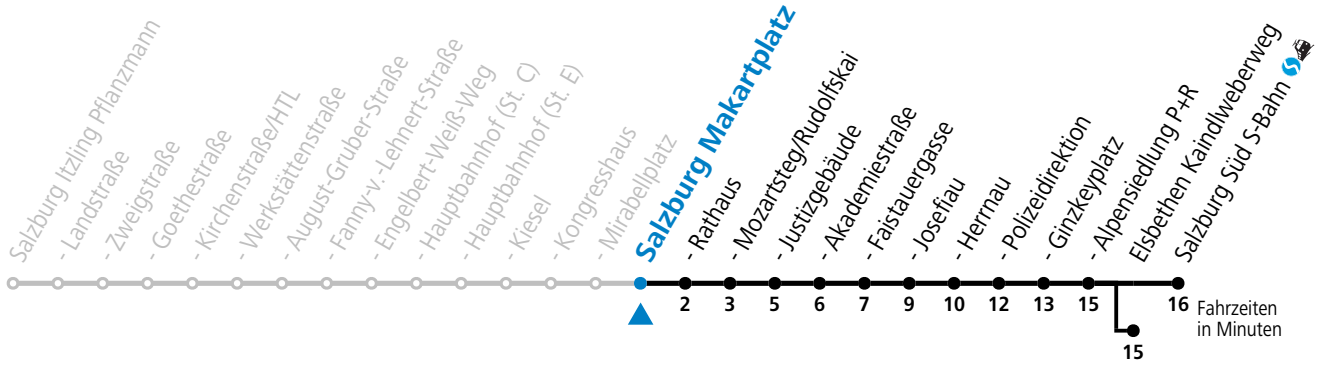

gültig von 31.5. bis 6.7.2024.

Alle Angaben ohne Gewähr.

Montag bis Freitag		Samstag		Sonn- und Feiertag	
4	15	4	40	4	40
5	00 22 37 52	5	25	5	25
6	05 17 32 47	6	12 32 52	6	04 34
7	02 17 21^b 32 36^b 47 51^b	7	12 32 52	7	04 34
8	02 06^b 17 32 47	8	12 22 32 53	8	04 34
9	02 17 32 47	9	08 23 38 53	9	04 34 52
10	02 17 32 47	10	08 23 38 53	10	12 32 52
11	02 17 32 47	11	08 23 38 53	11	12 32 52
12	02 17 32 36 47	12	08 23 38 53	12	12 32 52
13	02 17 21^a 32 47	13	08 23 38 53	13	12 32 52
14	02 06^a 17 28^a 32 47 58	14	08 23 38 53	14	12 32 52
15	02 13^a 17 32 37^b 47 58^b	15	08 23 38 53	15	12 32 52
16	02 17 21^b 32 47	16	08 23 38 53	16	12 32 52
17	02 17 32 47	17	08 23 38 53	17	12 32 52
18	02 17 32 47	18	08 23 38 52	18	12 32 52
19	02 17 32 47 59	19	02^b 12 32 52	19	12 32 52
20	12 32 52	20	12 32 52	20	12 32 52
21	12 32 52	21	12 32 52	21	12 32 52
22	12 32 52	22	12 32 52	22	12 32 52
23	12 32^b 52^b	23	14^c 32^b 49^c	23	12 32^b 52^b
0	24^b	0	24^c 59	0	24^b
		1	34^b		
		2	04^b		

a = bis Salzburg Josefiaweg   b = bis Salzburg Polizeidirektion   c = verkehrt ab Kaindlweberweg weiter in Richtung Aigen (Linie 7)

* NACHTSTERN: Freitag, sowie vor Sonn-/Feiertag ab ca. 22:00 Uhr - Verkehr nach Samstag-Fahrplan
Ferien im Bundesland Salzburg: 23.12.2023 bis 07.01.2024, 12. bis 18.02., 23.03. bis 01.04., 06.07. bis 08.09., 24.09. und 26.10. bis 02.11.2024 (Vorbehaltlich Änderungen durch die Schulbehörde)

Aufgabenträgerschaft: Stadt Salzburg, Betreiber: Salzburg Linien Verkehrsbetriebe GmbH, Bayerhamerstraße 16, 5020 Salzburg, Tel.: +43 (0)800 220050