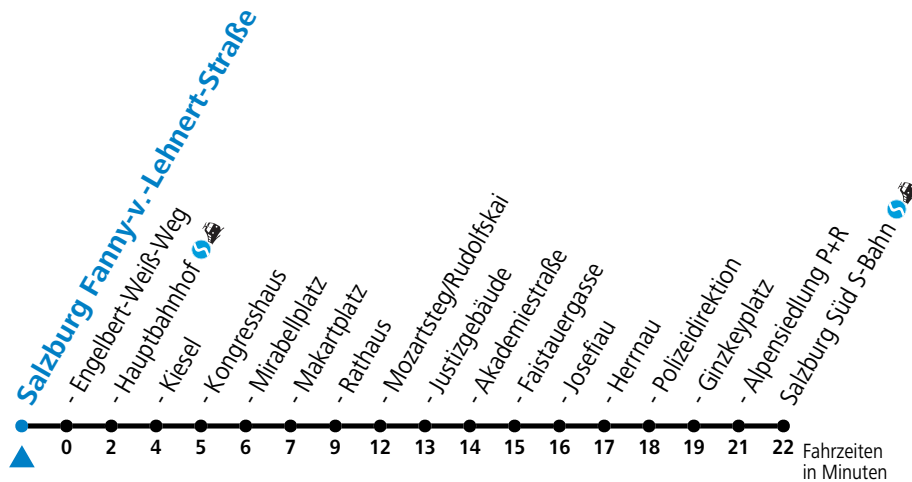

gültig von 31.5. bis 6.7.2024.

Alle Angaben ohne Gewähr.

Montag bis Freitag	Samstag	Sonn- und Feiertag
4 08 53	4 33	4 33
5 14 29 56	5 18	5 18
	1 57^a	

a = bis Salzburg Polizeidirektion

* **NACHTSTERN: Freitag, sowie vor Sonn-/Feiertag ab ca. 22:00 Uhr - Verkehr nach Samstag-Fahrplan**
Ferien im Bundesland Salzburg: 23.12.2023 bis 07.01.2024, 12. bis 18.02., 23.03. bis 01.04., 06.07. bis 08.09., 24.09. und 26.10. bis 02.11.2024 (Vorbehaltlich Änderungen durch die Schulbehörde)

Aufgabenträgerschaft: Stadt Salzburg, Betreiber: Salzburg Linien Verkehrsbetriebe GmbH, Bayerhamerstraße 16, 5020 Salzburg, Tel.: +43 (0)800 220050