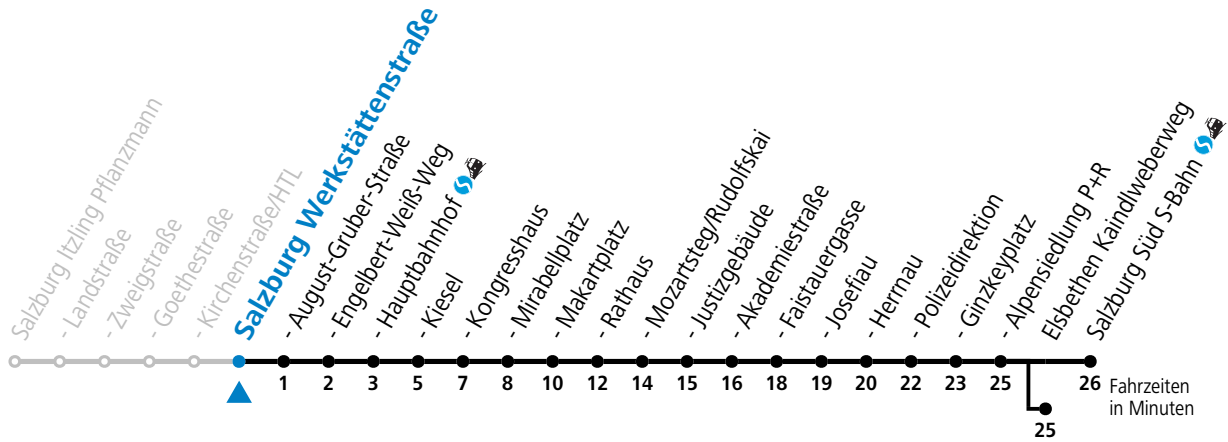

gültig von 31.5. bis 6.7.2024.

Alle Angaben ohne Gewähr.

Montag bis Freitag					Samstag					Sonn- und Feiertag				
5	43									5	54			
6	07	22	37	52	6	03	23	43		6	24	54		
7	07	11^b	22	26^b 37 41^b 52 56^b	7	03	23	43		7	24	54		
8	07	22	37	52	8	03	13	23	42 57	8	24	54		
9	07	22	37	52	9	12	27	42	57	9	24	43		
10	07	22	37	52	10	12	27	42	57	10	03	23	43	
11	07	22	37	52	11	12	27	42	57	11	03	23	43	
12	07	22	26	37 52	12	12	27	42	57	12	03	23	43	
13	07	11^a	22	37 52 56^a	13	12	27	42	57	13	03	23	43	
14	07	18^a	22	37 48 52	14	12	27	42	57	14	03	23	43	
15	03^a	07	22	27^b 37 52	15	12	27	42	57	15	03	23	43	
16	07	11^b	22	37 52	16	12	27	42	57	16	03	23	43	
17	07	22	37	52	17	12	27	42	57	17	03	23	43	
18	07	22	37	52	18	12	27	43	53^b	18	03	23	43	
19	07	22	37	50	19	03	23	43		19	03	23	43	
20	03	23	43		20	03	23	43		20	03	23	43	
21	03	23	43		21	03	23	43		21	03	23	43	
22	03	23	43		22	03	23	43		22	03	23	43	
23	03	23^b	43^b		23	05^c	23^b	40^c		23	03	23^b	43^b	
					0	15^c	50							
					1	25^b								

a = bis Salzburg Josefiaw   b = bis Salzburg Polizeidirektion   c = verkehrt ab Kaindlweberweg weiter in Richtung Aigen (Linie 7)

* NACHTSTERN: Freitag, sowie vor Sonn-/Feiertag ab ca. 22:00 Uhr - Verkehr nach Samstag-Fahrplan
Ferien im Bundesland Salzburg: 23.12.2023 bis 07.01.2024, 12. bis 18.02., 23.03. bis 01.04., 06.07. bis 08.09., 24.09. und 26.10. bis 02.11.2024 (Vorbehaltlich Änderungen durch die Schulbehörde)

Aufgabenträgerschaft: Stadt Salzburg, Betreiber: Salzburg Linien Verkehrsbetriebe GmbH, Bayerhamerstraße 16, 5020 Salzburg, Tel.: +43 (0)800 220050