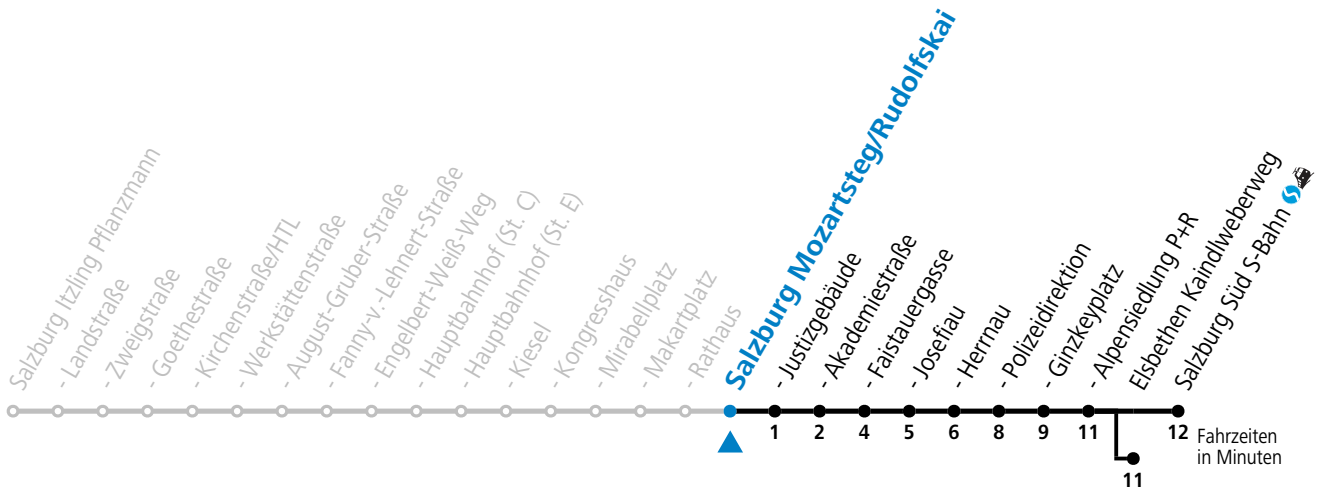

gültig von 31.5. bis 6.7.2024.

Alle Angaben ohne Gewähr.

Montag bis Freitag		Samstag		Sonn- und Feiertag	
4	20	4	45	4	45
5	05 27 42 57	5	30	5	30
6	09 21 36 51	6	17 37 57	6	08 38
7	06 21 25^b 36 40^b 51 55^b	7	17 37 57	7	08 38
8	06 10^b 21 36 51	8	17 27 37 56	8	08 38
9	06 21 36 51	9	11 26 41 56	9	08 38 57
10	06 21 36 51	10	11 26 41 56	10	17 37 57
11	06 21 36 51	11	11 26 41 56	11	17 37 57
12	06 21 36 40 51	12	11 26 41 56	12	17 37 57
13	06 21 25^a 36 51	13	11 26 41 56	13	17 37 57
14	06 10^a 21 32^a 36 51	14	11 26 41 56	14	17 37 57
15	02 06 17^a 21 36 41^b 51	15	11 26 41 56	15	17 37 57
16	02^b 06 21 25^b 36 51	16	11 26 41 56	16	17 37 57
17	06 21 36 51	17	11 26 41 56	17	17 37 57
18	06 21 36 51	18	11 26 41 57	18	17 37 57
19	06 21 36 51	19	07^b 17 37 57	19	17 37 57
20	04 17 37 57	20	17 37 57	20	17 37 57
21	17 37 57	21	17 37 57	21	17 37 57
22	17 37 57	22	17 37 57	22	17 37 57
23	17 37^b 57^b	23	19^c 37^b 54^c	23	17 37^b 57^b
0	26^b 43^b	0	29^c	0	26^b 43^b
		1	04 39^b		
		2	09^b		

a = bis Salzburg Josefaue   b = bis Salzburg Polizeidirektion   c = verkehrt ab Kaindlweberweg weiter in Richtung Aigen (Linie 7)

* NACHTSTERN: Freitag, sowie vor Sonn-/Feiertag ab ca. 22:00 Uhr - Verkehr nach Samstag-Fahrplan
Ferien im Bundesland Salzburg: 23.12.2023 bis 07.01.2024, 12. bis 18.02., 23.03. bis 01.04., 06.07. bis 08.09., 24.09. und 26.10. bis 02.11.2024 (Vorbehaltlich Änderungen durch die Schulbehörde)

Aufgabenträgerschaft: Stadt Salzburg, Betreiber: Salzburg Linien Verkehrsbetriebe GmbH, Bayerhamerstraße 16, 5020 Salzburg, Tel.: +43 (0)800 220050