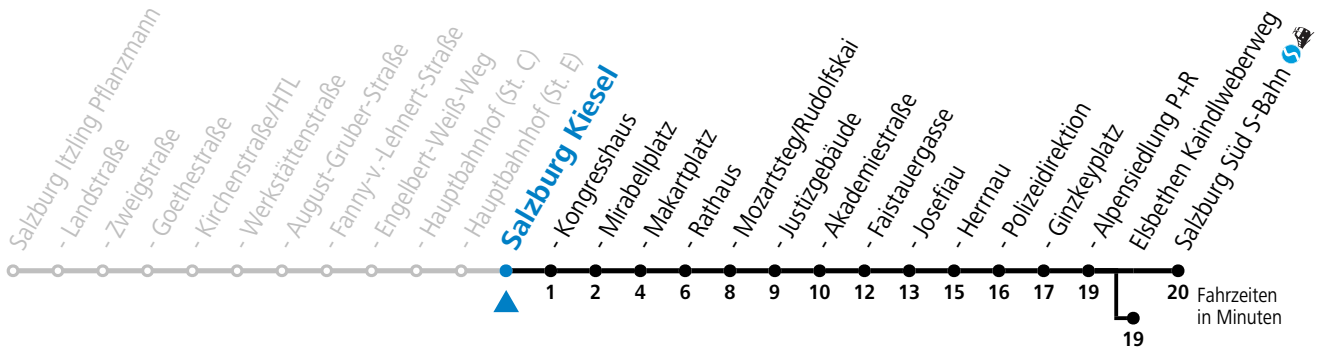

gültig von 31.5. bis 6.7.2024.

Alle Angaben ohne Gewähr.

Montag bis Freitag								Samstag				Sonn- und Feiertag					
4	12	56						4	36			4	36				
5	18	33	48					5	22			5	22				
6	01	13	28	43	58			6	08	28	48	6	00	30			
7	13	17^b	28	32^b	43	47^b	58	7	08	28	48	7	00	30			
8	02^b	13	28	43	58			8	08	18	28	48	8	00	30		
9	13	28	43	58				9	03	18	33	48	9	00	30	48	
10	13	28	43	58				10	03	18	33	48	10	08	28	48	
11	13	28	43	58				11	03	18	33	48	11	08	28	48	
12	13	28	32	43	58			12	03	18	33	48	12	08	28	48	
13	13	17^a	28	43	58			13	03	18	33	48	13	08	28	48	
14	02^a	13	24^a	28	43	54	58	14	03	18	33	48	14	08	28	48	
15	09^a	13	28	33^b	43	54^b	58	15	03	18	33	48	15	08	28	48	
16	13	17^b	28	43	58			16	03	18	33	48	16	08	28	48	
17	13	28	43	58				17	03	18	33	48	17	08	28	48	
18	13	28	43	58				18	03	18	33	48	58^b	18	08	28	48
19	13	28	43	55				19	08	28	48		19	08	28	48	
20	08	28	48					20	08	28	48		20	08	28	48	
21	08	28	48					21	08	28	48		21	08	28	48	
22	08	28	48					22	08	28	48		22	08	28	48	
23	08	28^b	48^b					23	10^c	28^b	45^c		23	08	28^b	48^b	
0	20^b							0	20^c	55			0	20^b			
								1	30^b								
								2	00^b								

a = bis Salzburg Josefiaw   b = bis Salzburg Polizeidirektion   c = verkehrt ab Kaindlweberweg weiter in Richtung Aigen (Linie 7)

* NACHTSTERN: Freitag, sowie vor Sonn-/Feiertag ab ca. 22:00 Uhr - Verkehr nach Samstag-Fahrplan
Ferien im Bundesland Salzburg: 23.12.2023 bis 07.01.2024, 12. bis 18.02., 23.03. bis 01.04., 06.07. bis 08.09., 24.09. und 26.10. bis 02.11.2024 (Vorbehaltlich Änderungen durch die Schulbehörde)

Aufgabenträgerschaft: Stadt Salzburg, Betreiber: Salzburg Linien Verkehrsbetriebe GmbH, Bayerhamerstraße 16, 5020 Salzburg, Tel.: +43 (0)800 220050