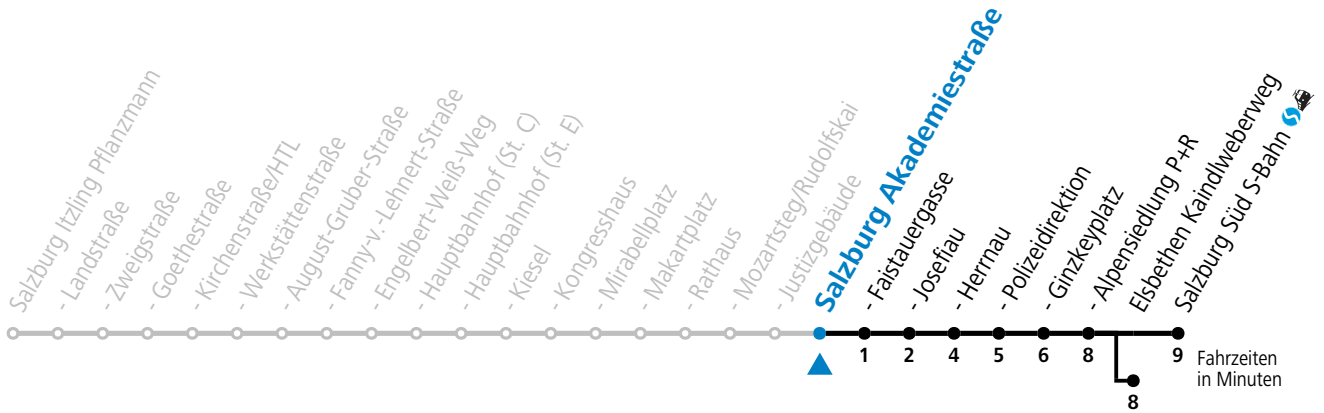

gültig von 31.5. bis 6.7.2024.

Alle Angaben ohne Gewähr.

Montag bis Freitag					Samstag					Sonn- und Feiertag				
4	22				4	46				4	46			
5	06	29	44	59	5	32				5	32			
6	12	24	39	54	6	19	39	59		6	11	41		
7	09	24	28^b	39	43^b	54	58^b		7	19	39	59		
8	09	13^b	24	39	54				8	19	29	39	59	
9	09	24	39	54					9	14	29	44	59	
10	09	24	39	54					10	14	29	44	59	
11	09	24	39	54					11	14	29	44	59	
12	09	24	39	43	54				12	14	29	44	59	
13	09	24	28^a	39	54				13	14	29	44	59	
14	09	13^a	24	35^a	39	54			14	14	29	44	59	
15	05	09	20^a	24	39	44^b	54		15	14	29	44	59	
16	05^b	09	24	28^b	39	54			16	14	29	44	59	
17	09	24	39	54					17	14	29	44	59	
18	09	24	39	54					18	14	29	44	59	
19	09	24	39	54					19	09^b	19	39	59	
20	06	19	39	59					20	19	39	59		
21	19	39	59						21	19	39	59		
22	19	39	59						22	19	39	59		
23	19	39^b	59^b						23	21^c	39^b	56^c		
0	29^b	46^b							0	31^c				
									1	06	41^b			
									2	10^b				

a = bis Salzburg Josefiaw   b = bis Salzburg Polizeidirektion   c = verkehrt ab Kaindlweberweg weiter in Richtung Aigen (Linie 7)

* NACHTSTERN: Freitag, sowie vor Sonn-/Feiertag ab ca. 22:00 Uhr - Verkehr nach Samstag-Fahrplan
Ferien im Bundesland Salzburg: 23.12.2023 bis 07.01.2024, 12. bis 18.02., 23.03. bis 01.04., 06.07. bis 08.09., 24.09. und 26.10. bis 02.11.2024 (Vorbehaltlich Änderungen durch die Schulbehörde)

Aufgabenträgerschaft: Stadt Salzburg, Betreiber: Salzburg Linien Verkehrsbetriebe GmbH, Bayerhamerstraße 16, 5020 Salzburg, Tel.: +43 (0)800 220050