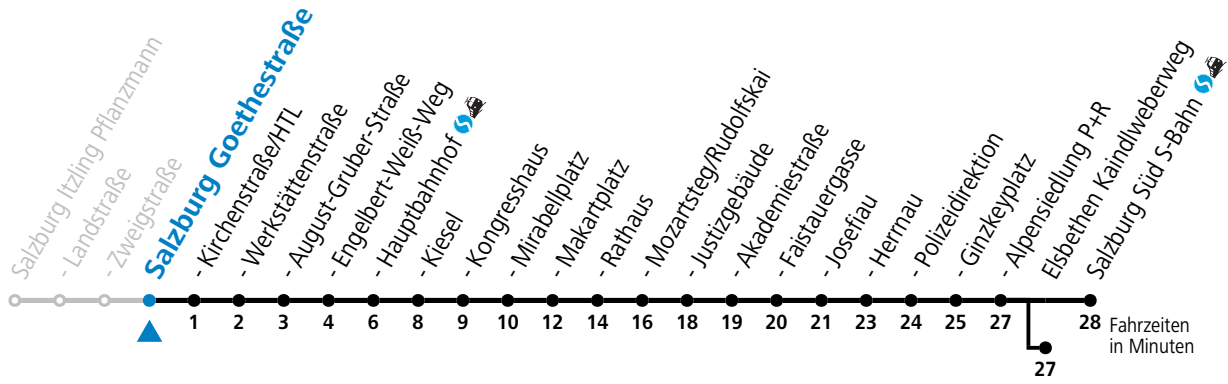

gültig von 31.5. bis 6.7.2024.

Alle Angaben ohne Gewähr.

Montag bis Freitag					Samstag					Sonn- und Feiertag						
5	41									5	52					
6	04	19	34	49	6	01	21	41		6	22	52				
7	04	08^b	19	23^b 34 38^b 49 53^b	7	01	21	41		7	22	52				
8	04	19	34	49	8	01	11	21	40 55	8	22	52				
9	04	19	34	49	9	10	25	40	55	9	22	41				
10	04	19	34	49	10	10	25	40	55	10	01	21	41			
11	04	19	34	49	11	10	25	40	55	11	01	21	41			
12	04	19	23	34	49	12	10	25	40	55	12	01	21	41		
13	04	08^a	19	34	49	53^a	13	10	25	40	55	13	01	21	41	
14	04	15^a	19	34	45	49	14	10	25	40	55	14	01	21	41	
15	00^a	04	19	24^b	34	49	15	10	25	40	55	15	01	21	41	
16	04	08^b	19	34	49	16	10	25	40	55	16	01	21	41		
17	04	19	34	49	17	10	25	40	55	17	01	21	41			
18	04	19	34	49	18	10	25	41	51^b	18	01	21	41			
19	04	19	34	48	19	01	21	41		19	01	21	41			
20	01	21	41		20	01	21	41		20	01	21	41			
21	01	21	41		21	01	21	41		21	01	21	41			
22	01	21	41		22	01	21	41		22	01	21	41			
23	01	21^b	41^b		23	03^c	21^b	38^c		23	01	21^b	41^b			
					0	13^c	48									
					1	23^b										

a = bis Salzburg Josefiau   b = bis Salzburg Polizeidirektion   c = verkehrt ab Kaindlweberweg weiter in Richtung Aigen (Linie 7)

* NACHTSTERN: Freitag, sowie vor Sonn-/Feiertag ab ca. 22:00 Uhr - Verkehr nach Samstag-Fahrplan
Ferien im Bundesland Salzburg: 23.12.2023 bis 07.01.2024, 12. bis 18.02., 23.03. bis 01.04., 06.07. bis 08.09., 24.09. und 26.10. bis 02.11.2024 (Vorbehaltlich Änderungen durch die Schulbehörde)

Aufgabenträgerschaft: Stadt Salzburg, Betreiber: Salzburg Linien Verkehrsbetriebe GmbH, Bayerhamerstraße 16, 5020 Salzburg, Tel.: +43 (0)800 220050