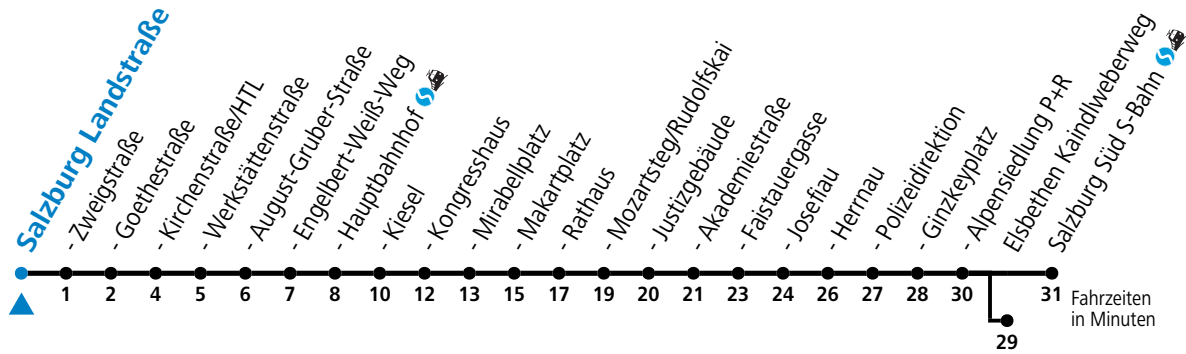

gültig von 31.5. bis 6.7.2024.

Alle Angaben ohne Gewähr.

Montag bis Freitag

14 42

*** NACHTSTERN: Freitag, sowie vor Sonn-/Feiertag ab ca. 22:00 Uhr - Verkehr nach Samstag-Fahrplan**
Ferien im Bundesland Salzburg: 23.12.2023 bis 07.01.2024, 12. bis 18.02., 23.03. bis 01.04., 06.07. bis 08.09., 24.09. und 26.10. bis 02.11.2024 (Vorbehaltlich Änderungen durch die Schulbehörde)

Aufgabenträgerschaft: Stadt Salzburg, Betreiber: Salzburg Linien Verkehrsbetriebe GmbH, Bayerhammerstraße 16, 5020 Salzburg, Tel.: +43 (0)800 220050

gültig von 31.5. bis 6.7.2024.

Alle Angaben ohne Gewähr.