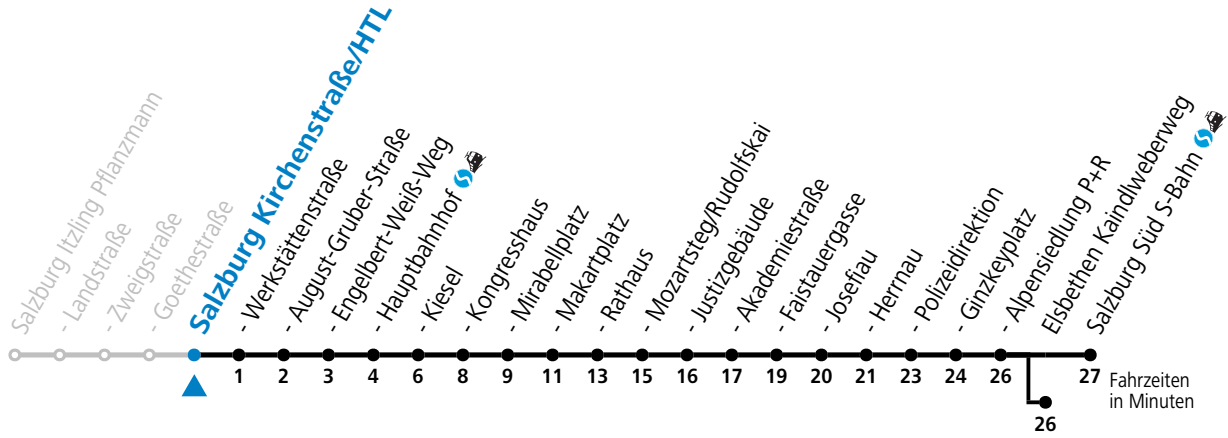

gültig von 31.5. bis 6.7.2024.

Alle Angaben ohne Gewähr.

Montag bis Freitag					Samstag					Sonn- und Feiertag				
5	42									5	53			
6	06	21	36	51	6	02	22	42		6	23	53		
7	06	10^b	21	25^b 36 40^b 51 55^b	7	02	22	42		7	23	53		
8	06	21	36	51	8	02	12	22	41 56	8	23	53		
9	06	21	36	51	9	11	26	41 56		9	23	42		
10	06	21	36	51	10	11	26	41 56		10	02	22	42	
11	06	21	36	51	11	11	26	41 56		11	02	22	42	
12	06	21	25	36 51	12	11	26	41 56		12	02	22	42	
13	06	10^a	21	36 51 55^a	13	11	26	41 56		13	02	22	42	
14	06	17^a	21	36 47 51	14	11	26	41 56		14	02	22	42	
15	02^a	06	21	26^b 36 51	15	11	26	41 56		15	02	22	42	
16	06	10^b	21	36 51	16	11	26	41 56		16	02	22	42	
17	06	21	36	51	17	11	26	41 56		17	02	22	42	
18	06	21	36	51	18	11	26	42 52^b		18	02	22	42	
19	06	21	36	49	19	02	22	42		19	02	22	42	
20	02	22	42		20	02	22	42		20	02	22	42	
21	02	22	42		21	02	22	42		21	02	22	42	
22	02	22	42		22	02	22	42		22	02	22	42	
23	02	22^b	42^b		23	04^c	22^b	39^c		23	02	22^b	42^b	
					0	14^c	49							
					1	24^b								

a = bis Salzburg Josefiâu   b = bis Salzburg Polizeidirektion   c = verkehrt ab Kaindlweberweg weiter in Richtung Aigen (Linie 7)

* NACHTSTERN: Freitag, sowie vor Sonn-/Feiertag ab ca. 22:00 Uhr - Verkehr nach Samstag-Fahrplan
Ferien im Bundesland Salzburg: 23.12.2023 bis 07.01.2024, 12. bis 18.02., 23.03. bis 01.04., 06.07. bis 08.09., 24.09. und 26.10. bis 02.11.2024 (Vorbehaltlich Änderungen durch die Schulbehörde)

Aufgabenträgerschaft: Stadt Salzburg, Betreiber: Salzburg Linien Verkehrsbetriebe GmbH, Bayerhamerstraße 16, 5020 Salzburg, Tel.: +43 (0)800 220050