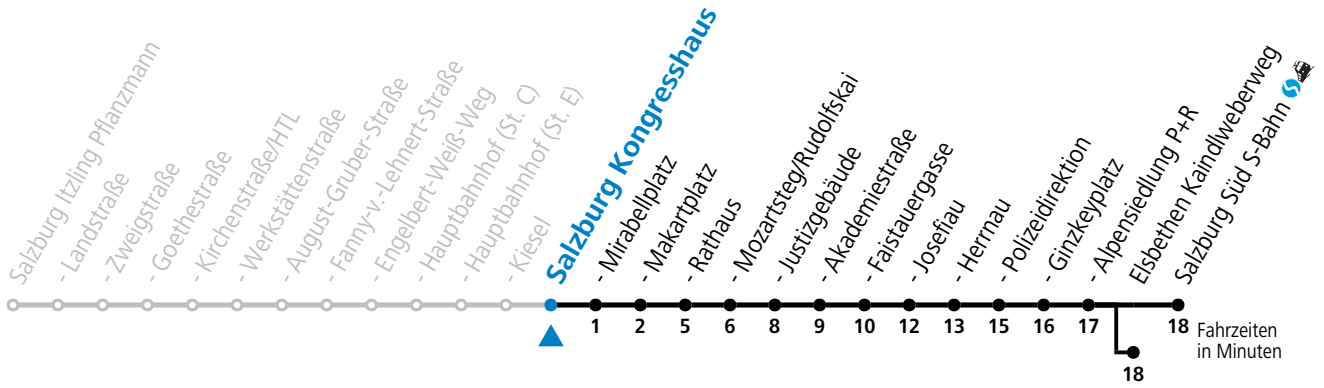

gültig von 31.5. bis 6.7.2024.

Alle Angaben ohne Gewähr.

Montag bis Freitag								Samstag				Sonn- und Feiertag				
4	13	58						4	38			4	38			
5	20	35	50					5	23			5	23			
6	02	14	29	44	59			6	10	30	50	6	01	31		
7	14	18^b	29	33^b	44	48^b	59	7	10	30	50	7	01	31		
8	03^b	14	29	44	59			8	10	20	30	50	8	01	31	
9	14	29	44	59				9	05	20	35	50	9	01	31	50
10	14	29	44	59				10	05	20	35	50	10	10	30	50
11	14	29	44	59				11	05	20	35	50	11	10	30	50
12	14	29	33	44	59			12	05	20	35	50	12	10	30	50
13	14	18^a	29	44	59			13	05	20	35	50	13	10	30	50
14	03^a	14	25^a	29	44	55	59	14	05	20	35	50	14	10	30	50
15	10^a	14	29	34^b	44	55^b	59	15	05	20	35	50	15	10	30	50
16	14	18^b	29	44	59			16	05	20	35	50	16	10	30	50
17	14	29	44	59				17	05	20	35	50	17	10	30	50
18	14	29	44	59				18	05	20	35	50	18	10	30	50
19	14	29	44	57				19	00^b	10	30	50	19	10	30	50
20	10	30	50					20	10	30	50	20	10	30	50	
21	10	30	50					21	10	30	50	21	10	30	50	
22	10	30	50					22	10	30	50	22	10	30	50	
23	10	30^b	50^b					23	12^c	30^b	47^c	23	10	30^b	50^b	
0	21^b							0	22^c	57		0	21^b			
								1	32^b							
								2	02^b							

a = bis Salzburg Josefiaw   b = bis Salzburg Polizeidirektion   c = verkehrt ab Kaindlweberweg weiter in Richtung Aigen (Linie 7)

* NACHTSTERN: Freitag, sowie vor Sonn-/Feiertag ab ca. 22:00 Uhr - Verkehr nach Samstag-Fahrplan
Ferien im Bundesland Salzburg: 23.12.2023 bis 07.01.2024, 12. bis 18.02., 23.03. bis 01.04., 06.07. bis 08.09., 24.09. und 26.10. bis 02.11.2024 (Vorbehaltlich Änderungen durch die Schulbehörde)

Aufgabenträgerschaft: Stadt Salzburg, Betreiber: Salzburg Linien Verkehrsbetriebe GmbH, Bayerhamerstraße 16, 5020 Salzburg, Tel.: +43 (0)800 220050