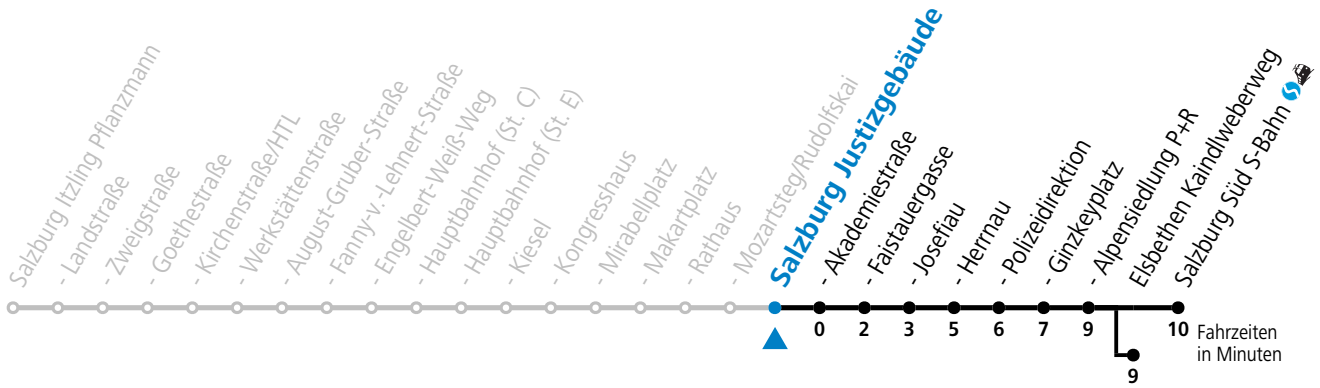

gültig von 31.5. bis 6.7.2024.

Alle Angaben ohne Gewähr.

Montag bis Freitag								Samstag				Sonn- und Feiertag					
4	21							4	46			4	46				
5	06	28	43	58				5	31			5	31				
6	11	23	38	53				6	18	38	58	6	10	40			
7	08	23	27^b	38	42^b	53	57^b	7	18	38	58	7	10	40			
8	08	12^b	23	38	53			8	18	28	38	58	8	10	40		
9	08	23	38	53				9	13	28	43	58	9	10	40	58	
10	08	23	38	53				10	13	28	43	58	10	18	38	58	
11	08	23	38	53				11	13	28	43	58	11	18	38	58	
12	08	23	38	42	53			12	13	28	43	58	12	18	38	58	
13	08	23	27^a	38	53			13	13	28	43	58	13	18	38	58	
14	08	12^a	23	34^a	38	53		14	13	28	43	58	14	18	38	58	
15	04	08	19^a	23	38	43^b	53	15	13	28	43	58	15	18	38	58	
16	04^b	08	23	27^b	38	53		16	13	28	43	58	16	18	38	58	
17	08	23	38	53				17	13	28	43	58	17	18	38	58	
18	08	23	38	53				18	13	28	43	58	18	18	38	58	
19	08	23	38	53				19	08^b	18	38	58	19	18	38	58	
20	05	18	38	58				20	18	38	58		20	18	38	58	
21	18	38	58					21	18	38	58		21	18	38	58	
22	18	38	58					22	18	38	58		22	18	38	58	
23	18	38^b	58^b					23	20^c	38^b	55^c		23	18	38^b	58^b	
0	28^b	45^b						0	30^c				0	28^b	45^b		
								1	05	40^b							
								2	10^b								

a = bis Salzburg Josefiaw   b = bis Salzburg Polizeidirektion   c = verkehrt ab Kaindlweberweg weiter in Richtung Aigen (Linie 7)

* NACHTSTERN: Freitag, sowie vor Sonn-/Feiertag ab ca. 22:00 Uhr - Verkehr nach Samstag-Fahrplan
Ferien im Bundesland Salzburg: 23.12.2023 bis 07.01.2024, 12. bis 18.02., 23.03. bis 01.04., 06.07. bis 08.09., 24.09. und 26.10. bis 02.11.2024 (Vorbehaltlich Änderungen durch die Schulbehörde)

Aufgabenträgerschaft: Stadt Salzburg, Betreiber: Salzburg Linien Verkehrsbetriebe GmbH, Bayerhamerstraße 16, 5020 Salzburg, Tel.: +43 (0)800 220050