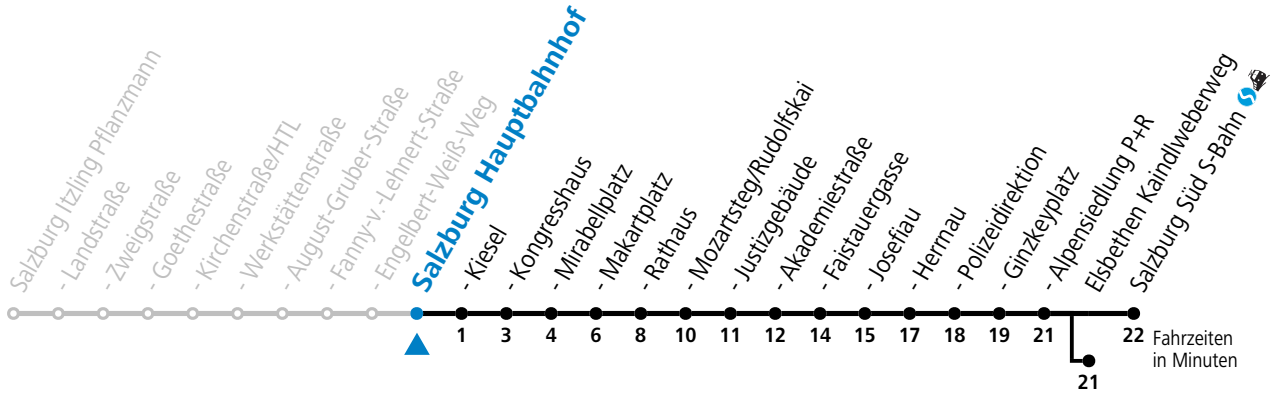

gültig von 31.5. bis 6.7.2024.

Alle Angaben ohne Gewähr.

Montag bis Freitag								Samstag				Sonn- und Feiertag					
4	10	55						4	35			4	35				
5	16	31	46	59				5	20			5	20	58			
6	11	26	41	56				6	06	26	46	6	28	58			
7	11	15^b	26	30^b	41	45^b	56	7	06	26	46	7	28	58			
8	00^b	11	26	41	56			8	06	16	26	46	8	28	58		
9	11	26	41	56				9	01	16	31	46	9	28	46		
10	11	26	41	56				10	01	16	31	46	10	06	26	46	
11	11	26	41	56				11	01	16	31	46	11	06	26	46	
12	11	26	30	41	56			12	01	16	31	46	12	06	26	46	
13	11	15^a	26	41	56			13	01	16	31	46	13	06	26	46	
14	00^a	11	22^a	26	41	52	56	14	01	16	31	46	14	06	26	46	
15	07^a	11	26	31^b	41	56		15	01	16	31	46	15	06	26	46	
16	11	15^b	26	41	56			16	01	16	31	46	16	06	26	46	
17	11	26	41	56				17	01	16	31	46	17	06	26	46	
18	11	26	41	56				18	01	16	31	46	56^b	18	06	26	46
19	11	26	41	53				19	06	26	46		19	06	26	46	
20	06	26	46					20	06	26	46		20	06	26	46	
21	06	26	46					21	06	26	46		21	06	26	46	
22	06	26	46					22	06	26	46		22	06	26	46	
23	06	26^b	46^b					23	08^c	26^b	43^c		23	06	26^b	46^b	
0	18^b							0	18^c	53			0	18^b			
								1	28^b	59^b							

a = bis Salzburg Josefaia   b = bis Salzburg Polizeidirektion   c = verkehrt ab Kaindlweberweg weiter in Richtung Aigen (Linie 7)

* NACHTSTERN: Freitag, sowie vor Sonn-/Feiertag ab ca. 22:00 Uhr - Verkehr nach Samstag-Fahrplan
Ferien im Bundesland Salzburg: 23.12.2023 bis 07.01.2024, 12. bis 18.02., 23.03. bis 01.04., 06.07. bis 08.09., 24.09. und 26.10. bis 02.11.2024 (Vorbehaltlich Änderungen durch die Schulbehörde)

Aufgabenträgerschaft: Stadt Salzburg, Betreiber: Salzburg Linien Verkehrsbetriebe GmbH, Bayerhamerstraße 16, 5020 Salzburg, Tel.: +43 (0)800 220050