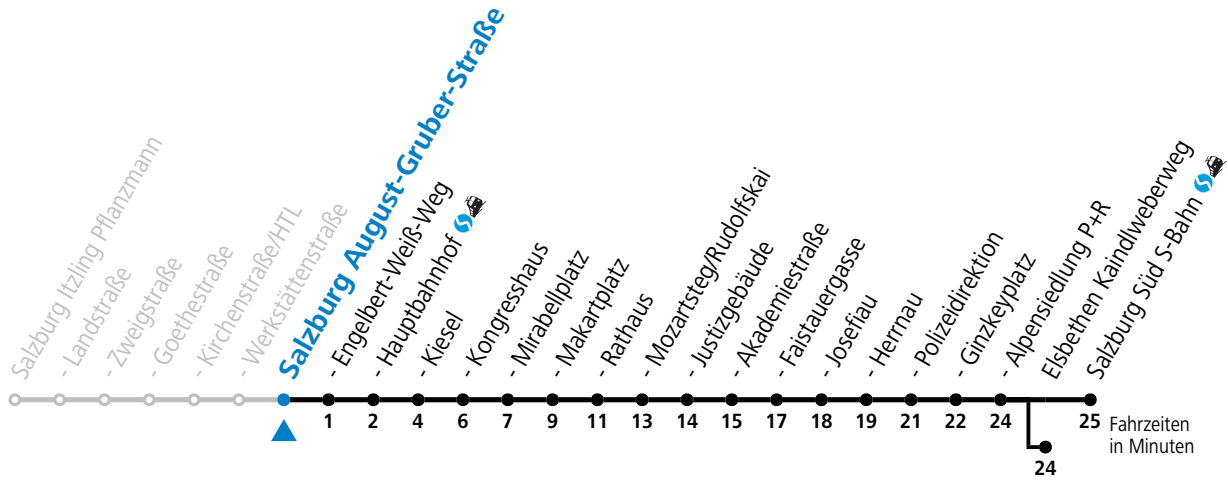

gültig von 31.5. bis 6.7.2024.

Alle Angaben ohne Gewähr.

Montag bis Freitag					Samstag					Sonn- und Feiertag				
5	44									5	55			
6	08	23	38	53	6	04	24	44		6	25	55		
7	08	12^b	23	27^b 38 42^b 53 57^b	7	04	24	44		7	25	55		
8	08	23	38	53	8	04	14	24	43 58	8	25	55		
9	08	23	38	53	9	13	28	43	58	9	25	44		
10	08	23	38	53	10	13	28	43	58	10	04	24	44	
11	08	23	38	53	11	13	28	43	58	11	04	24	44	
12	08	23	27	38 53	12	13	28	43	58	12	04	24	44	
13	08	12^a	23	38 53 57^a	13	13	28	43	58	13	04	24	44	
14	08	19^a	23	38 49 53	14	13	28	43	58	14	04	24	44	
15	04^a	08	23	28^b 38 53	15	13	28	43	58	15	04	24	44	
16	08	12^b	23	38 53	16	13	28	43	58	16	04	24	44	
17	08	23	38	53	17	13	28	43	58	17	04	24	44	
18	08	23	38	53	18	13	28	44	54^b	18	04	24	44	
19	08	23	38	51	19	04	24	44		19	04	24	44	
20	04	24	44		20	04	24	44		20	04	24	44	
21	04	24	44		21	04	24	44		21	04	24	44	
22	04	24	44		22	04	24	44		22	04	24	44	
23	04	24^b	44^b		23	06^c	24^b	41^c		23	04	24^b	44^b	
					0	16^c	51							
					1	26^b								

a = bis Salzburg Josefiau   b = bis Salzburg Polizeidirektion   c = verkehrt ab Kaindlweberweg weiter in Richtung Aigen (Linie 7)

* NACHTSTERN: Freitag, sowie vor Sonn-/Feiertag ab ca. 22:00 Uhr - Verkehr nach Samstag-Fahrplan
Ferien im Bundesland Salzburg: 23.12.2023 bis 07.01.2024, 12. bis 18.02., 23.03. bis 01.04., 06.07. bis 08.09., 24.09. und 26.10. bis 02.11.2024 (Vorbehaltlich Änderungen durch die Schulbehörde)

Aufgabenträgerschaft: Stadt Salzburg, Betreiber: Salzburg Linien Verkehrsbetriebe GmbH, Bayerhamerstraße 16, 5020 Salzburg, Tel.: +43 (0)800 220050