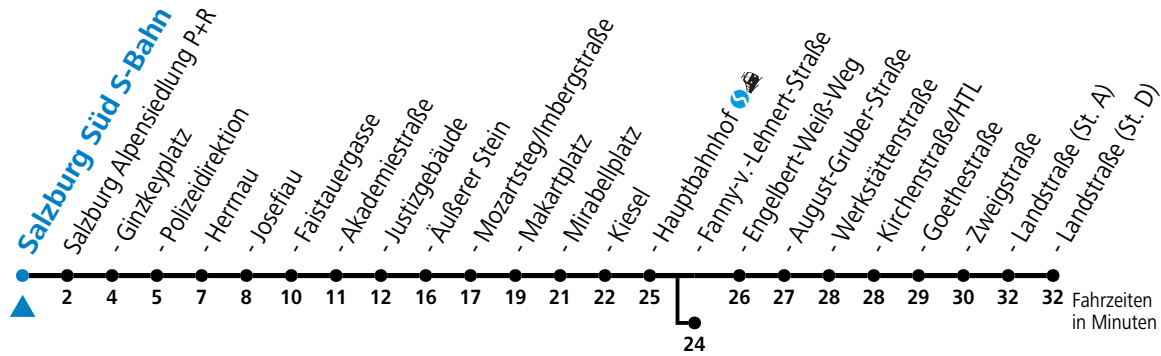

gültig von 7.7. bis 7.9.2024.

Alle Angaben ohne Gewähr.

Montag bis Freitag, Sommerferien					Samstag					Sonn- und Feiertag				
4	29^b				4	54^b				4	54^b			
5	20	35	50		5	20	40			5	41			
6	05	20	35	50	6	00	20	40		6	11	41		
7	05	20	35	50	7	00	20	40		7	11	41		
8	05	20	35	50	8	00	20	35	50	8	11	41		
9	05	20	35	50	9	05	20	35	50	9	00	20	40	
10	05	20	35	50	10	05	20	35	50	10	00	20	40	
11	05	20	35	50	11	05	20	35	50	11	00	20	40	
12	05	20	35	50	12	05	20	35	50	12	00	20	40	
13	05	20	35	50	13	05	20	35	50	13	00	20	40	
14	05	20	35	50	14	05	20	35	50	14	00	20	40	
15	05	20	35	50	15	05	20	35	50	15	00	20	40	
16	05	20	35	50	16	05	20	35	50	16	00	20	40	
17	05	20	35	50	17	05	20	35	50	17	00	20	40	
18	05	20	35	50	18	05	20	40		18	00	20	40	
19	05	20	40		19	00	20	40		19	00	20	40	
20	00	20	40		20	00	20	40		20	00	20	40	
21	00	20	40		21	00	20	40		21	00	20	40	
22	00	20	40	56	22	00	20	40	56	22	00	20	40	56
23	33^c	55^d								23	33^c	55^d		
					1	27^b								

a = bis Salzburg Hauptbahnhof

c = verkehrt ab Hauptbahnhof weiter bis Schule Lehen (Linie 1)

b = bis Salzburg Fanny-v.-Lehnert-Straße

d = verkehrt ab Hauptbahnhof weiter bis Hans-Schmid-Platz > F.-Hanusch-Platz (Linie 2>1)

* **NACHTSTERN: Freitag, sowie vor Sonn-/Feiertag ab ca. 22:00 Uhr - Verkehr nach Samstag-Fahrplan**

Ferien im Bundesland Salzburg: 23.12.2023 bis 07.01.2024, 12. bis 18.02., 23.03. bis 01.04., 06.07. bis 08.09., 24.09. und 26.10. bis 02.11.2024 (Vorbehaltlich Änderungen durch die Schulbehörde)

Aufgabenträgerschaft: Stadt Salzburg, Betreiber: Salzburg Linien Verkehrsbetriebe GmbH, Bayerhamerstraße 16, 5020 Salzburg, Tel.: +43 (0)800 220050