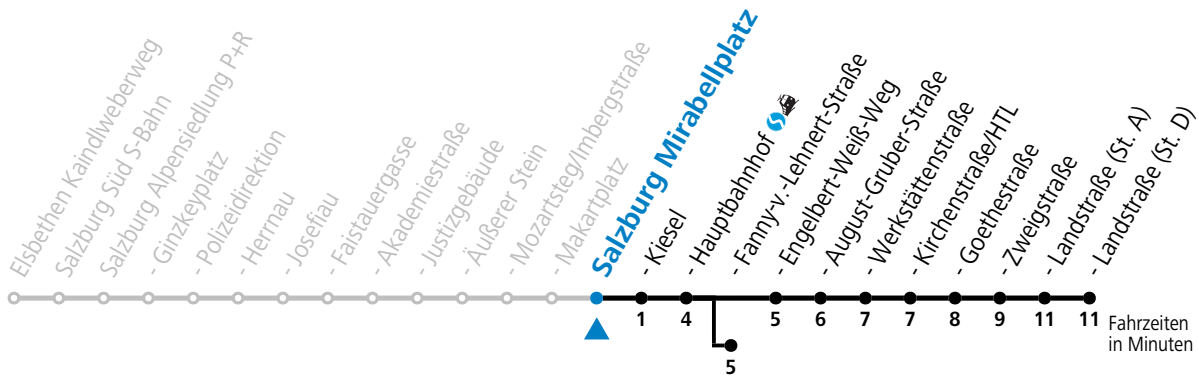

gültig von 7.7. bis 7.9.2024.

Alle Angaben ohne Gewähr.

Montag bis Freitag, Sommerferien		Samstag		Sonn- und Feiertag	
4	48^b				
5	21 41 56	5	13^b 41	5	13^b 32
6	11 26 41 56	6	01 21 41	6	02 32
7	11 26 41 56	7	01 21 41 51	7	02 32
8	11 26 41 56	8	01 21 31 41 56	8	02 32
9	11 26 41 56	9	11 26 41 56	9	02 21 41
10	11 26 41 56	10	11 26 41 56	10	01 21 41
11	11 26 41 56	11	11 26 41 56	11	01 21 41
12	11 26 41 56	12	11 26 41 56	12	01 21 41
13	11 26 41 56	13	11 26 41 56	13	01 21 41
14	11 26 41 56	14	11 26 41 56	14	01 21 41
15	11 26 41 56	15	11 26 41 56	15	01 21 41
16	11 26 41 56	16	11 26 41 56	16	01 21 41
17	11 26 41 56	17	11 26 41 56	17	01 21 41
18	11 26 41 56	18	11 26 41	18	01 21 41
19	11 26 41	19	01 21 41	19	01 21 41
20	01 21 41	20	01 21 41	20	01 21 41
21	01 21 41	21	01 21 41	21	01 21 41
22	01 21 41	22	01 21 41	22	01 21 41
23	01 17 52^c	23	01 17 52	23	01 17 52^c
0	14^d	0	27	0	14^d
		1	02 46^b		

a = bis Salzburg Hauptbahnhof

c = verkehrt ab Hauptbahnhof weiter bis Schule Lehen (Linie 1)

b = bis Salzburg Fanny-v.-Lehnert-Straße

d = verkehrt ab Hauptbahnhof weiter bis Hans-Schmid-Platz > F.-Hanusch-Platz (Linie 2>1)

* **NACHTSTERN: Freitag, sowie vor Sonn-/Feiertag ab ca. 22:00 Uhr - Verkehr nach Samstag-Fahrplan**

Ferien im Bundesland Salzburg: 23.12.2023 bis 07.01.2024, 12. bis 18.02., 23.03. bis 01.04., 06.07. bis 08.09., 24.09. und 26.10. bis 02.11.2024 (Vorbehaltlich Änderungen durch die Schulbehörde)

Aufgabenträgerschaft: Stadt Salzburg, Betreiber: Salzburg Linien Verkehrsbetriebe GmbH, Bayerhamerstraße 16, 5020 Salzburg, Tel.: +43 (0)800 220050