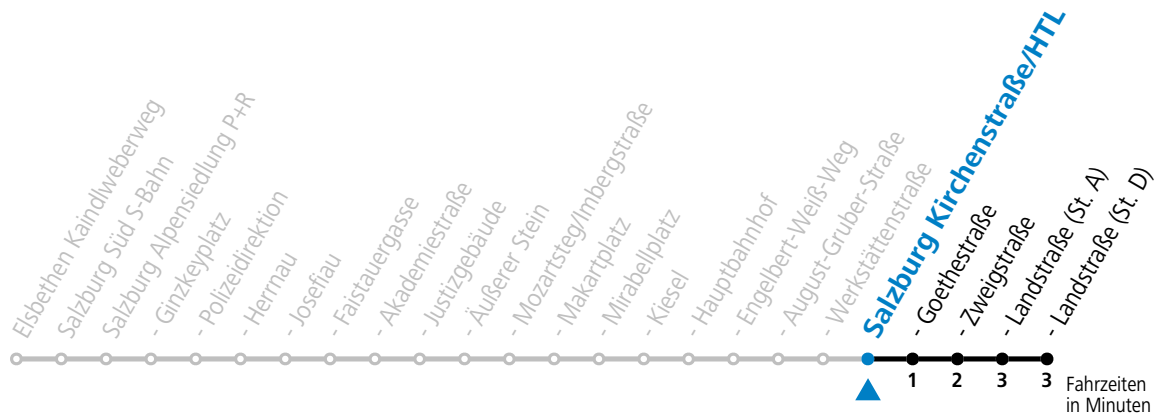

gültig von 7.7. bis 7.9.2024.

Alle Angaben ohne Gewähr.

Montag bis Freitag, Sommerferien		Samstag		Sonn- und Feiertag	
5	28 48	5	48	5	39
6	05 20 35 50	6	08 28 48	6	09 39
7	05 20 35 50	7	08 28 48 58	7	09 39
8	05 20 35 50	8	08 28 40 50	8	09 39
9	05 20 35 50	9	05 20 35 50	9	09 28 48
10	05 20 35 50	10	05 20 35 50	10	08 28 48
11	05 20 35 50	11	05 20 35 50	11	08 28 48
12	05 20 35 50	12	05 20 35 50	12	08 28 48
13	05 20 35 50	13	05 20 35 50	13	08 28 48
14	05 20 35 50	14	05 20 35 50	14	08 28 48
15	05 20 35 50	15	05 20 35 50	15	08 28 48
16	05 20 35 50	16	05 20 35 50	16	08 28 48
17	05 20 35 50	17	05 20 35 50	17	08 28 48
18	05 20 35 50	18	05 20 35 48	18	08 28 48
19	05 20 35 48	19	08 28 48	19	08 28 48
20	08 28 48	20	08 28 48	20	08 28 48
21	08 28 48	21	08 28 48	21	08 28 48
22	08 28 48	22	08 28 48	22	08 28 48
23	08 24	23	08 24 59	23	08 24
		0	34		
		1	09		

* **NACHTSTERN: Freitag, sowie vor Sonn-/Feiertag ab ca. 22:00 Uhr - Verkehr nach Samstag-Fahrplan**
Ferien im Bundesland Salzburg: 23.12.2023 bis 07.01.2024, 12. bis 18.02., 23.03. bis 01.04., 06.07. bis 08.09., 24.09. und 26.10. bis 02.11.2024 (Vorbehaltlich Änderungen durch die Schulbehörde)

Aufgabenträgerschaft: Stadt Salzburg, Betreiber: Salzburg Linien Verkehrsbetriebe GmbH, Bayerhamerstraße 16, 5020 Salzburg, Tel.: +43 (0)800 220050