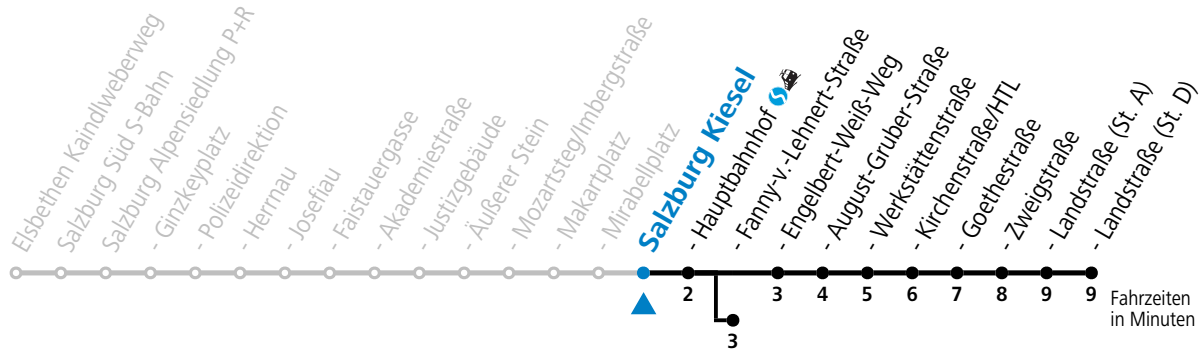

gültig von 7.7. bis 7.9.2024.

Alle Angaben ohne Gewähr.

Montag bis Freitag, Sommerferien		Samstag		Sonn- und Feiertag	
4	49^b				
5	22 42 58	5	14^b 42	5	14^b 33
6	13 28 43 58	6	02 22 42	6	03 33
7	13 28 43 58	7	02 22 42 52	7	03 33
8	13 28 43 58	8	02 22 33 43 58	8	03 33
9	13 28 43 58	9	13 28 43 58	9	03 22 42
10	13 28 43 58	10	13 28 43 58	10	02 22 42
11	13 28 43 58	11	13 28 43 58	11	02 22 42
12	13 28 43 58	12	13 28 43 58	12	02 22 42
13	13 28 43 58	13	13 28 43 58	13	02 22 42
14	13 28 43 58	14	13 28 43 58	14	02 22 42
15	13 28 43 58	15	13 28 43 58	15	02 22 42
16	13 28 43 58	16	13 28 43 58	16	02 22 42
17	13 28 43 58	17	13 28 43 58	17	02 22 42
18	13 28 43 58	18	13 28 42	18	02 22 42
19	13 28 42	19	02 22 42	19	02 22 42
20	02 22 42	20	02 22 42	20	02 22 42
21	02 22 42	21	02 22 42	21	02 22 42
22	02 22 42	22	02 22 42	22	02 22 42
23	02 18 54^c	23	02 18 53	23	02 18 54^c
0	15^d	0	28	0	15^d
		1	03 48^b		

a = bis Salzburg Hauptbahnhof

c = verkehrt ab Hauptbahnhof weiter bis Schule Lehen (Linie 1)

b = bis Salzburg Fanny-v.-Lehnert-Straße

d = verkehrt ab Hauptbahnhof weiter bis Hans-Schmid-Platz > F.-Hanusch-Platz (Linie 2>1)

* **NACHTSTERN: Freitag, sowie vor Sonn-/Feiertag ab ca. 22:00 Uhr - Verkehr nach Samstag-Fahrplan**

Ferien im Bundesland Salzburg: 23.12.2023 bis 07.01.2024, 12. bis 18.02., 23.03. bis 01.04., 06.07. bis 08.09., 24.09. und 26.10. bis 02.11.2024 (Vorbehaltlich Änderungen durch die Schulbehörde)

Aufgabenträgerschaft: Stadt Salzburg, Betreiber: Salzburg Linien Verkehrsbetriebe GmbH, Bayerhamerstraße 16, 5020 Salzburg, Tel.: +43 (0)800 220050