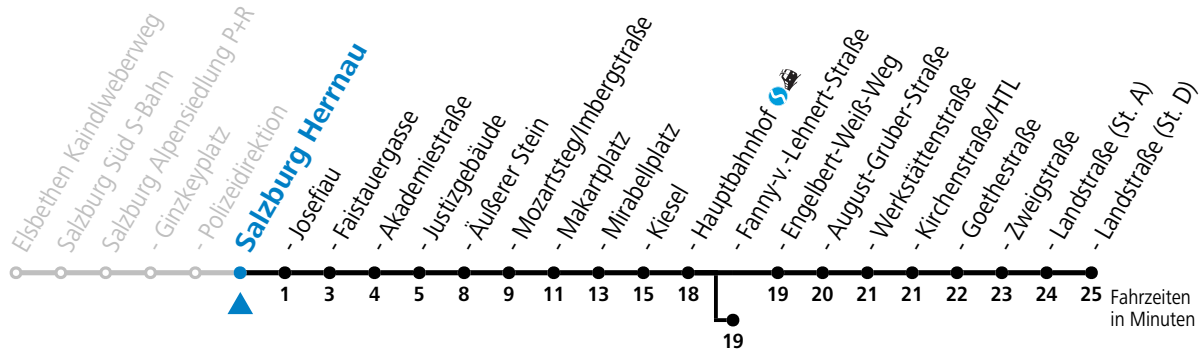

gültig von 7.7. bis 7.9.2024.

Alle Angaben ohne Gewähr.

Montag bis Freitag, Sommerferien		Samstag		Sonn- und Feiertag	
3	38^c				
4	34^b	4	03^c 59^b	4	03^c 59^b
5	06 26 43 58	5	26 46	5	17 47
6	13 28 43 58	6	06 26 46	6	17 47
7	13 28 43 58	7	06 26 36 46	7	17 47
8	13 28 43 58	8	06 18 28 43 58	8	17 47
9	13 28 43 58	9	13 28 43 58	9	06 26 46
10	13 28 43 58	10	13 28 43 58	10	06 26 46
11	13 28 43 58	11	13 28 43 58	11	06 26 46
12	13 28 43 58	12	13 28 43 58	12	06 26 46
13	13 28 43 58	13	13 28 43 58	13	06 26 46
14	13 28 43 58	14	13 28 43 58	14	06 26 46
15	13 28 43 58	15	13 28 43 58	15	06 26 46
16	13 28 43 58	16	13 28 43 58	16	06 26 46
17	13 28 43 58	17	13 28 43 58	17	06 26 46
18	13 28 43 58	18	13 26 46	18	06 26 46
19	13 26 46	19	06 26 46	19	06 26 46
20	06 26 46	20	06 26 46	20	06 26 46
21	06 26 46	21	06 26 46	21	06 26 46
22	06 26 46	22	06 26 46	22	06 26 46
23	02 40^d	23	02 37	23	02 40^d
0	01^e	0	12 47	0	01^e
		1	32^b		

a = bis Salzburg Hauptbahnhof

b = bis Salzburg Fanny-v.-Lehnert-Straße

c = verkehrt ab Äußerer Stein weiter über F.-Hanusch-Platz und Maxglan bis Hauptbahnhof (Linien 3>7>1>2)

d = verkehrt ab Hauptbahnhof weiter bis Schule Lehen (Linie 1)

e = verkehrt ab Hauptbahnhof weiter bis Hans-Schmid-Platz > F.-Hanusch-Platz (Linie 2>1)

* NACHTSTERN: Freitag, sowie vor Sonn-/Feiertag ab ca. 22:00 Uhr - Verkehr nach Samstag-Fahrplan

Ferien im Bundesland Salzburg: 23.12.2023 bis 07.01.2024, 12. bis 18.02., 23.03. bis 01.04., 06.07. bis 08.09., 24.09. und 26.10. bis 02.11.2024 (Vorbehaltlich Änderungen durch die Schulbehörde)

Aufgabenträgerschaft: Stadt Salzburg, Betreiber: Salzburg Linien Verkehrsbetriebe GmbH, Bayerhamerstraße 16, 5020 Salzburg, Tel.: +43 (0)800 220050