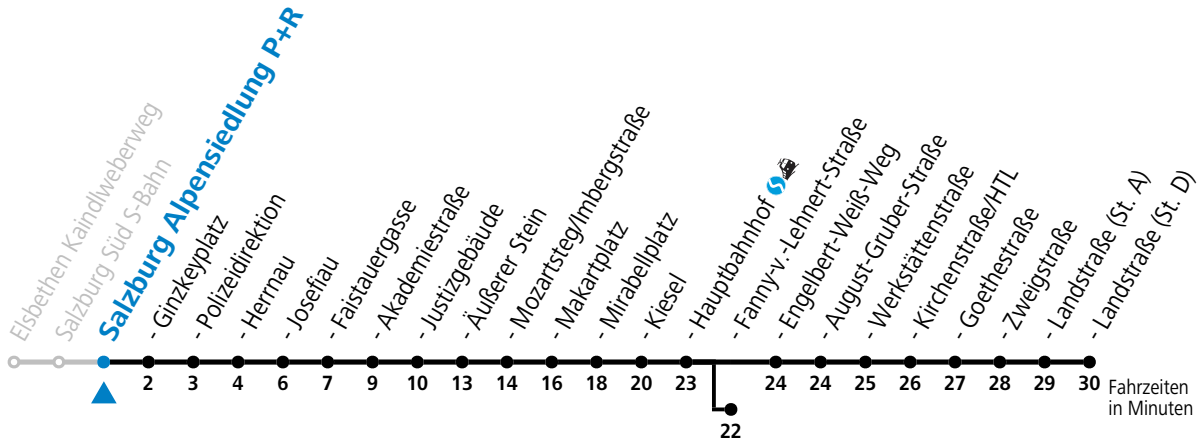

gültig von 7.7. bis 7.9.2024.

Alle Angaben ohne Gewähr.

Montag bis Freitag, Sommerferien		Samstag		Sonn- und Feiertag	
4	31^b	4	56^b	4	56^b
5	22 37 52	5	22 42	5	43
6	07 22 37 52	6	02 22 42	6	13 43
7	07 22 37 52	7	02 22 42	7	13 43
8	07 22 37 52	8	02 22 37 52	8	13 43
9	07 22 37 52	9	07 22 37 52	9	02 22 42
10	07 22 37 52	10	07 22 37 52	10	02 22 42
11	07 22 37 52	11	07 22 37 52	11	02 22 42
12	07 22 37 52	12	07 22 37 52	12	02 22 42
13	07 22 37 52	13	07 22 37 52	13	02 22 42
14	07 22 37 52	14	07 22 37 52	14	02 22 42
15	07 22 37 52	15	07 22 37 52	15	02 22 42
16	07 22 37 52	16	07 22 37 52	16	02 22 42
17	07 22 37 52	17	07 22 37 52	17	02 22 42
18	07 22 37 52	18	07 22 42	18	02 22 42
19	07 22 42	19	02 22 42	19	02 22 42
20	02 22 42	20	02 22 42	20	02 22 42
21	02 22 42	21	02 22 42	21	02 22 42
22	02 22 42 58	22	02 22 42 58	22	02 22 42 58
23	35^c 57^d	23	33	23	35^c 57^d
		0	08 43		
		1	29^b		

a = bis Salzburg Hauptbahnhof

c = verkehrt ab Hauptbahnhof weiter bis Schule Lehen (Linie 1)

b = bis Salzburg Fanny-v.-Lehnert-Straße

d = verkehrt ab Hauptbahnhof weiter bis Hans-Schmid-Platz > F.-Hanusch-Platz (Linie 2>1)

* NACHTSTERN: Freitag, sowie vor Sonn-/Feiertag ab ca. 22:00 Uhr - Verkehr nach Samstag-Fahrplan

Ferien im Bundesland Salzburg: 23.12.2023 bis 07.01.2024, 12. bis 18.02., 23.03. bis 01.04., 06.07. bis 08.09., 24.09. und 26.10. bis 02.11.2024 (Vorbehaltlich Änderungen durch die Schulbehörde)

Aufgabenträgerschaft: Stadt Salzburg, Betreiber: Salzburg Linien Verkehrsbetriebe GmbH, Bayerhamerstraße 16, 5020 Salzburg, Tel.: +43 (0)800 220050