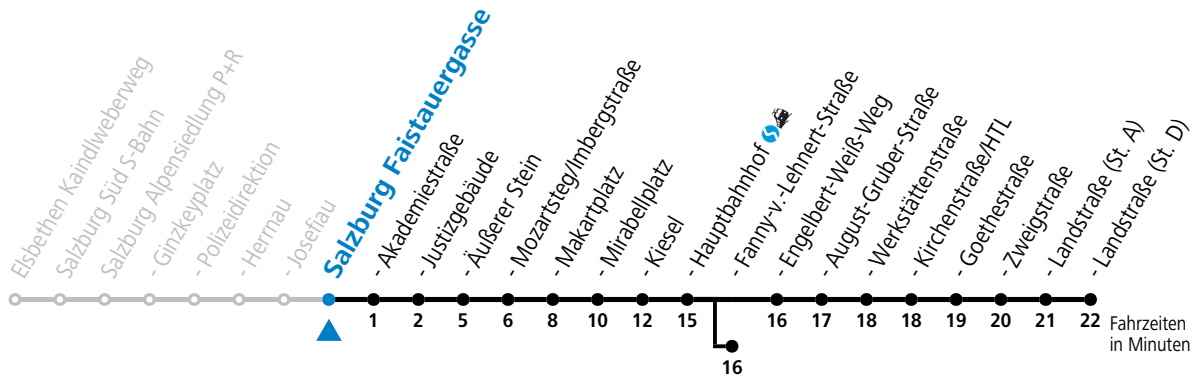

gültig von 7.7. bis 7.9.2024.

Alle Angaben ohne Gewähr.

Montag bis Freitag, Sommerferien		Samstag		Sonn- und Feiertag	
3	41^c				
4	37^b	4	06^c	4	06^c
5	09 29 46	5	02^b 29 49	5	02^b 20 50
6	01 16 31 46	6	09 29 49	6	20 50
7	01 16 31 46	7	09 29 39 49	7	20 50
8	01 16 31 46	8	09 21 31 46	8	20 50
9	01 16 31 46	9	01 16 31 46	9	09 29 49
10	01 16 31 46	10	01 16 31 46	10	09 29 49
11	01 16 31 46	11	01 16 31 46	11	09 29 49
12	01 16 31 46	12	01 16 31 46	12	09 29 49
13	01 16 31 46	13	01 16 31 46	13	09 29 49
14	01 16 31 46	14	01 16 31 46	14	09 29 49
15	01 16 31 46	15	01 16 31 46	15	09 29 49
16	01 16 31 46	16	01 16 31 46	16	09 29 49
17	01 16 31 46	17	01 16 31 46	17	09 29 49
18	01 16 31 46	18	01 16 29 49	18	09 29 49
19	01 16 29 49	19	09 29 49	19	09 29 49
20	09 29 49	20	09 29 49	20	09 29 49
21	09 29 49	21	09 29 49	21	09 29 49
22	09 29 49	22	09 29 49	22	09 29 49
23	05 43^d	23	05 40	23	05 43^d
0	04^e	0	15 50	0	04^e
		1	35^b		

a = bis Salzburg Hauptbahnhof

b = bis Salzburg Fanny-v.-Lehnert-Straße

c = verkehrt ab Äußerer Stein weiter über F.-Hanusch-Platz und Maxplan bis Hauptbahnhof (Linien 3>7>1>2)

d = verkehrt ab Hauptbahnhof weiter bis Schule Lehen (Linie 1)

e = verkehrt ab Hauptbahnhof weiter bis Hans-Schmid-Platz > F.-Hanusch-Platz (Linie 2>1)

* NACHTSTERN: Freitag, sowie vor Sonn-/Feiertag ab ca. 22:00 Uhr - Verkehr nach Samstag-Fahrplan

Ferien im Bundesland Salzburg: 23.12.2023 bis 07.01.2024, 12. bis 18.02., 23.03. bis 01.04., 06.07. bis 08.09., 24.09. und 26.10. bis 02.11.2024 (Vorbehaltlich Änderungen durch die Schulbehörde)

Aufgabenträgerschaft: Stadt Salzburg, Betreiber: Salzburg Linien Verkehrsbetriebe GmbH, Bayerhamerstraße 16, 5020

Salzburg, Tel.: +43 (0)800 220050