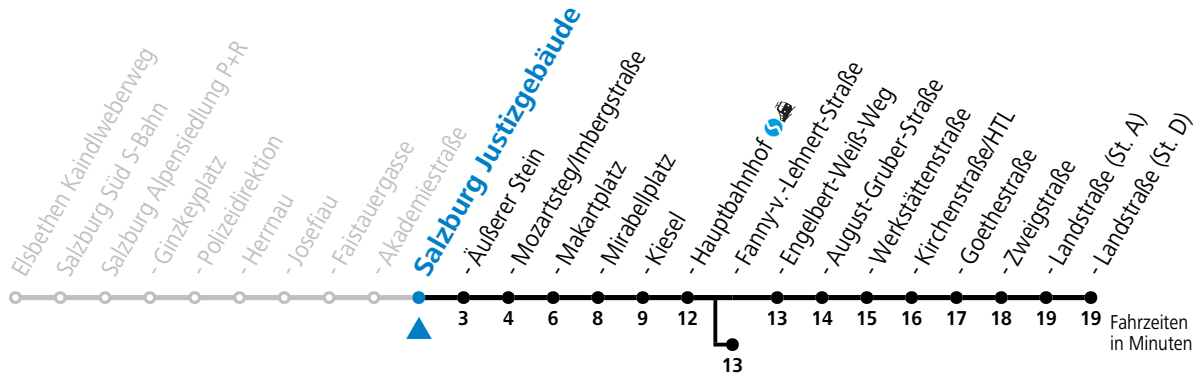

gültig von 7.7. bis 7.9.2024.

Alle Angaben ohne Gewähr.

Montag bis Freitag, Sommerferien		Samstag		Sonn- und Feiertag	
3	44^c				
4	39^b	4	08^c	4	08^c
5	12 32 49	5	04^b 32 52	5	04^b 23 53
6	04 19 34 49	6	12 32 52	6	23 53
7	04 19 34 49	7	12 32 42 52	7	23 53
8	04 19 34 49	8	12 24 34 49	8	23 53
9	04 19 34 49	9	04 19 34 49	9	12 32 52
10	04 19 34 49	10	04 19 34 49	10	12 32 52
11	04 19 34 49	11	04 19 34 49	11	12 32 52
12	04 19 34 49	12	04 19 34 49	12	12 32 52
13	04 19 34 49	13	04 19 34 49	13	12 32 52
14	04 19 34 49	14	04 19 34 49	14	12 32 52
15	04 19 34 49	15	04 19 34 49	15	12 32 52
16	04 19 34 49	16	04 19 34 49	16	12 32 52
17	04 19 34 49	17	04 19 34 49	17	12 32 52
18	04 19 34 49	18	04 19 32 52	18	12 32 52
19	04 19 32 52	19	12 32 52	19	12 32 52
20	12 32 52	20	12 32 52	20	12 32 52
21	12 32 52	21	12 32 52	21	12 32 52
22	12 32 52	22	12 32 52	22	12 32 52
23	08 45^d	23	08 43	23	08 45^d
0	07^e	0	18 53	0	07^e
		1	38^b		

a = bis Salzburg Hauptbahnhof

b = bis Salzburg Fanny-v.-Lehnert-Straße

c = verkehrt ab Äußerer Stein weiter über F.-Hanusch-Platz und Maxglan bis Hauptbahnhof (Linien 3>7>1>2)

d = verkehrt ab Hauptbahnhof weiter bis Schule Lehen (Linie 1)

e = verkehrt ab Hauptbahnhof weiter bis Hans-Schmid-Platz > F.-Hanusch-Platz (Linie 2>1)

* NACHTSTERN: Freitag, sowie vor Sonn-/Feiertag ab ca. 22:00 Uhr - Verkehr nach Samstag-Fahrplan

Ferien im Bundesland Salzburg: 23.12.2023 bis 07.01.2024, 12. bis 18.02., 23.03. bis 01.04., 06.07. bis 08.09., 24.09. und 26.10. bis 02.11.2024 (Vorbehaltlich Änderungen durch die Schulbehörde)

Aufgabenträgerschaft: Stadt Salzburg, Betreiber: Salzburg Linien Verkehrsbetriebe GmbH, Bayerhamerstraße 16, 5020 Salzburg, Tel.: +43 (0)800 220050