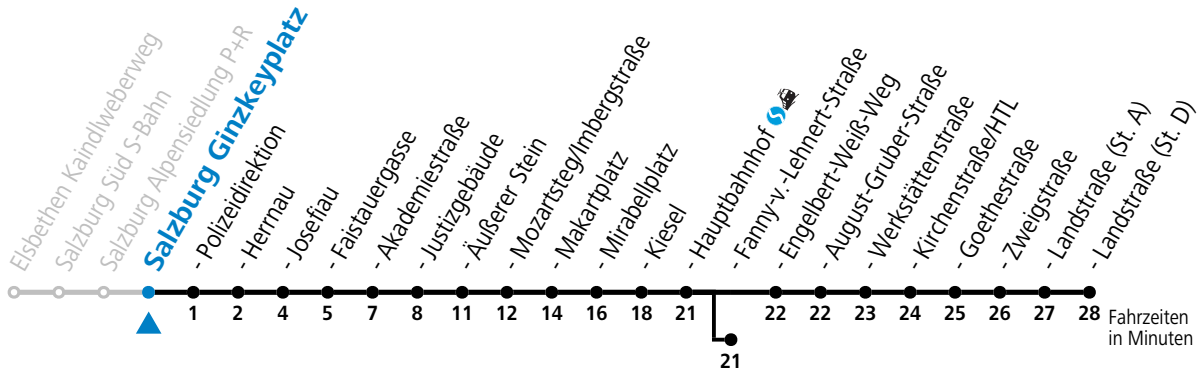

gültig von 7.7. bis 7.9.2024.

Alle Angaben ohne Gewähr.

Montag bis Freitag, Sommerferien		Samstag		Sonn- und Feiertag	
4	32^b	4	57^b	4	57^b
5	24 39 54	5	24 44	5	45
6	09 24 39 54	6	04 24 44	6	15 45
7	09 24 39 54	7	04 24 44	7	15 45
8	09 24 39 54	8	04 24 39 54	8	15 45
9	09 24 39 54	9	09 24 39 54	9	04 24 44
10	09 24 39 54	10	09 24 39 54	10	04 24 44
11	09 24 39 54	11	09 24 39 54	11	04 24 44
12	09 24 39 54	12	09 24 39 54	12	04 24 44
13	09 24 39 54	13	09 24 39 54	13	04 24 44
14	09 24 39 54	14	09 24 39 54	14	04 24 44
15	09 24 39 54	15	09 24 39 54	15	04 24 44
16	09 24 39 54	16	09 24 39 54	16	04 24 44
17	09 24 39 54	17	09 24 39 54	17	04 24 44
18	09 24 39 54	18	09 24 44	18	04 24 44
19	09 24 44	19	04 24 44	19	04 24 44
20	04 24 44	20	04 24 44	20	04 24 44
21	04 24 44	21	04 24 44	21	04 24 44
22	04 24 44	22	04 24 44	22	04 24 44
23	00 37^c 59^d	23	00 35	23	00 37^c 59^d
		0	10 45		
		1	30^b		

a = bis Salzburg Hauptbahnhof

c = verkehrt ab Hauptbahnhof weiter bis Schule Lehen (Linie 1)

b = bis Salzburg Fanny-v.-Lehnert-Straße

d = verkehrt ab Hauptbahnhof weiter bis Hans-Schmid-Platz > F.-Hanusch-Platz (Linie 2>1)

* NACHTSTERN: Freitag, sowie vor Sonn-/Feiertag ab ca. 22:00 Uhr - Verkehr nach Samstag-Fahrplan

Ferien im Bundesland Salzburg: 23.12.2023 bis 07.01.2024, 12. bis 18.02., 23.03. bis 01.04., 06.07. bis 08.09., 24.09. und 26.10. bis 02.11.2024 (Vorbehaltlich Änderungen durch die Schulbehörde)

Aufgabenträgerschaft: Stadt Salzburg, Betreiber: Salzburg Linien Verkehrsbetriebe GmbH, Bayerhamerstraße 16, 5020 Salzburg, Tel.: +43 (0)800 220050