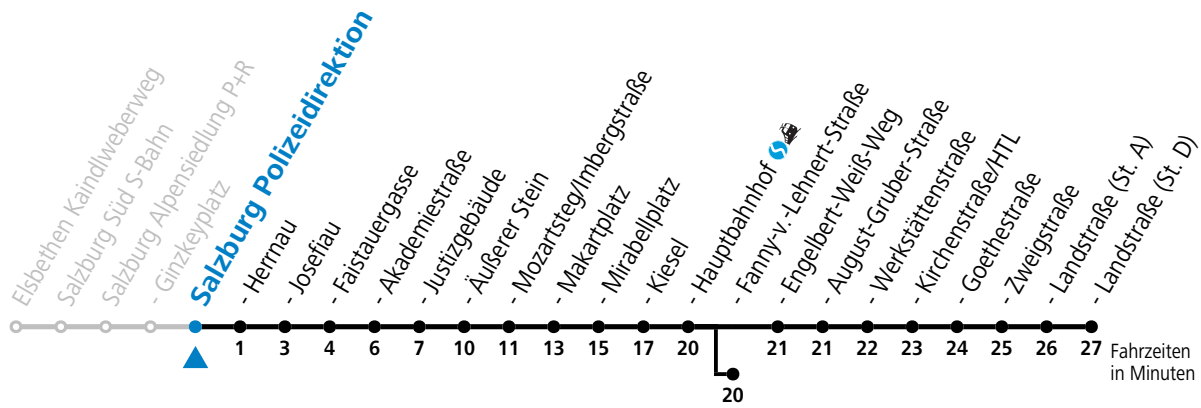

gültig von 7.7. bis 7.9.2024.

Alle Angaben ohne Gewähr.

Montag bis Freitag, Sommerferien					Samstag					Sonn- und Feiertag					
3	37^c														
4	33^b				4	02^c	58^b			4	02^c	58^b			
5	05	25	41	56	5	25	45			5	16	46			
6	11	26	41	56	6	05	25	45		6	16	46			
7	11	26	41	56	7	05	25	35	45	7	16	46			
8	11	26	41	56	8	05	16	26	41	56	8	16	46		
9	11	26	41	56	9	11	26	41	56	9	05	25	45		
10	11	26	41	56	10	11	26	41	56	10	05	25	45		
11	11	26	41	56	11	11	26	41	56	11	05	25	45		
12	11	26	41	56	12	11	26	41	56	12	05	25	45		
13	11	26	41	56	13	11	26	41	56	13	05	25	45		
14	11	26	41	56	14	11	26	41	56	14	05	25	45		
15	11	26	41	56	15	11	26	41	56	15	05	25	45		
16	11	26	41	56	16	11	26	41	56	16	05	25	45		
17	11	26	41	56	17	11	26	41	56	17	05	25	45		
18	11	26	41	56	18	11	25	45		18	05	25	45		
19	11	25	45		19	05	25	45		19	05	25	45		
20	05	25	45		20	05	25	45		20	05	25	45		
21	05	25	45		21	05	25	45		21	05	25	45		
22	05	25	45		22	05	25	45		22	05	25	45		
23	01	38^d			23	01	36			23	01	38^d			
0	00^e				0	11	46			0	00^e				
					1	31^b									

a = bis Salzburg Hauptbahnhof

b = bis Salzburg Fanny-v.-Lehnert-Straße

c = verkehrt ab Äußerer Stein weiter über F.-Hanusch-Platz und Maxglan bis Hauptbahnhof (Linien 3>7>1>2)

d = verkehrt ab Hauptbahnhof weiter bis Schule Lehen (Linie 1)

e = verkehrt ab Hauptbahnhof weiter bis Hans-Schmid-Platz > F.-Hanusch-Platz (Linie 2>1)

* **NACHTSTERN: Freitag, sowie vor Sonn-/Feiertag ab ca. 22:00 Uhr - Verkehr nach Samstag-Fahrplan**

Ferien im Bundesland Salzburg: 23.12.2023 bis 07.01.2024, 12. bis 18.02., 23.03. bis 01.04., 06.07. bis 08.09., 24.09. und 26.10. bis 02.11.2024 (Vorbehaltlich Änderungen durch die Schulbehörde)

Aufgabenträgerschaft: Stadt Salzburg, Betreiber: Salzburg Linien Verkehrsbetriebe GmbH, Bayerhamerstraße 16, 5020

Salzburg, Tel.: +43 (0)800 220050