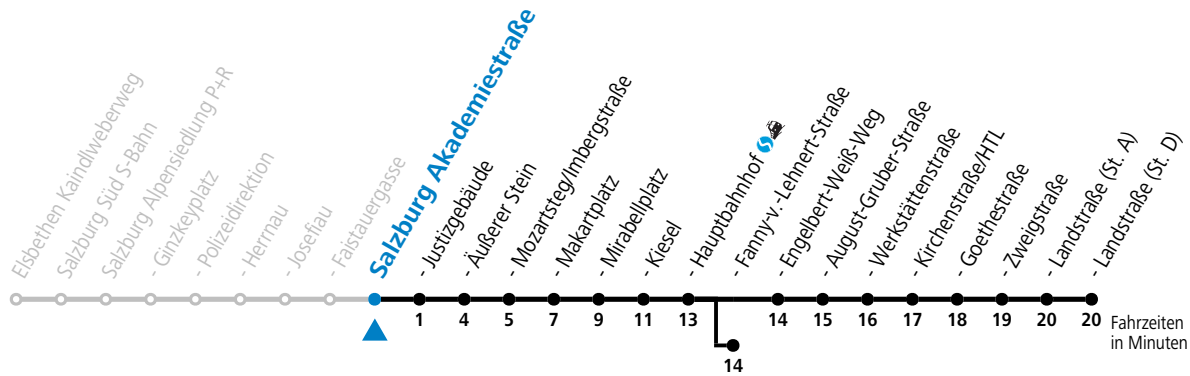

gültig von 7.7. bis 7.9.2024.

Alle Angaben ohne Gewähr.

Montag bis Freitag, Sommerferien					Samstag					Sonn- und Feiertag				
3	43^c													
4	38^b				4	07^c				4	07^c			
5	11 31 47				5	03^b 31 51				5	03^b 22 52			
6	02 17 32 47				6	11 31 51				6	22 52			
7	02 17 32 47				7	11 31 41 51				7	22 52			
8	02 17 32 47				8	11 22 32 47				8	22 52			
9	02 17 32 47				9	02 17 32 47				9	11 31 51			
10	02 17 32 47				10	02 17 32 47				10	11 31 51			
11	02 17 32 47				11	02 17 32 47				11	11 31 51			
12	02 17 32 47				12	02 17 32 47				12	11 31 51			
13	02 17 32 47				13	02 17 32 47				13	11 31 51			
14	02 17 32 47				14	02 17 32 47				14	11 31 51			
15	02 17 32 47				15	02 17 32 47				15	11 31 51			
16	02 17 32 47				16	02 17 32 47				16	11 31 51			
17	02 17 32 47				17	02 17 32 47				17	11 31 51			
18	02 17 32 47				18	02 17 31 51				18	11 31 51			
19	02 17 31 51				19	11 31 51				19	11 31 51			
20	11 31 51				20	11 31 51				20	11 31 51			
21	11 31 51				21	11 31 51				21	11 31 51			
22	11 31 51				22	11 31 51				22	11 31 51			
23	07 44^d				23	07 42				23	07 44^d			
0	06^e				0	17 52				0	06^e			
					1	37^b								

a = bis Salzburg Hauptbahnhof

b = bis Salzburg Fanny-v.-Lehnert-Straße

c = verkehrt ab Äußerer Stein weiter über F.-Hanusch-Platz und Maxglan bis Hauptbahnhof (Linien 3>7>1>2)

d = verkehrt ab Hauptbahnhof weiter bis Schule Lehen (Linie 1)

e = verkehrt ab Hauptbahnhof weiter bis Hans-Schmid-Platz > F.-Hanusch-Platz (Linie 2>1)

* **NACHTSTERN: Freitag, sowie vor Sonn-/Feiertag ab ca. 22:00 Uhr - Verkehr nach Samstag-Fahrplan**

Ferien im Bundesland Salzburg: 23.12.2023 bis 07.01.2024, 12. bis 18.02., 23.03. bis 01.04., 06.07. bis 08.09., 24.09. und 26.10. bis 02.11.2024 (Vorbehaltlich Änderungen durch die Schulbehörde)

Aufgabenträgerschaft: Stadt Salzburg, Betreiber: Salzburg Linien Verkehrsbetriebe GmbH, Bayerhamerstraße 16, 5020

Salzburg, Tel.: +43 (0)800 220050