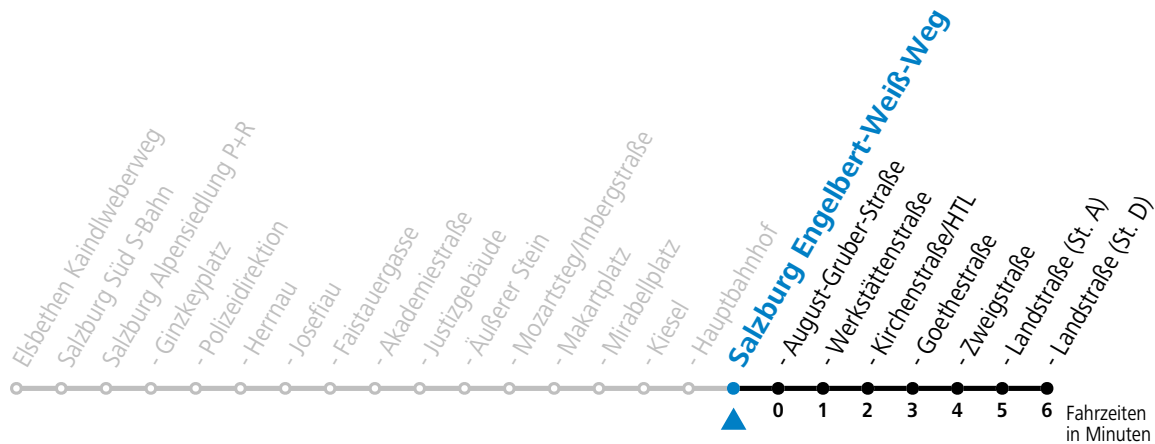

gültig von 7.7. bis 7.9.2024.

Alle Angaben ohne Gewähr.

Montag bis Freitag, Sommerferien		Samstag		Sonn- und Feiertag	
5	26 46	5	46	5	37
6	02 17 32 47	6	06 26 46	6	07 37
7	02 17 32 47	7	06 26 46 56	7	07 37
8	02 17 32 47	8	06 26 37 47	8	07 37
9	02 17 32 47	9	02 17 32 47	9	07 26 46
10	02 17 32 47	10	02 17 32 47	10	06 26 46
11	02 17 32 47	11	02 17 32 47	11	06 26 46
12	02 17 32 47	12	02 17 32 47	12	06 26 46
13	02 17 32 47	13	02 17 32 47	13	06 26 46
14	02 17 32 47	14	02 17 32 47	14	06 26 46
15	02 17 32 47	15	02 17 32 47	15	06 26 46
16	02 17 32 47	16	02 17 32 47	16	06 26 46
17	02 17 32 47	17	02 17 32 47	17	06 26 46
18	02 17 32 47	18	02 17 32 46	18	06 26 46
19	02 17 32 46	19	06 26 46	19	06 26 46
20	06 26 46	20	06 26 46	20	06 26 46
21	06 26 46	21	06 26 46	21	06 26 46
22	06 26 46	22	06 26 46	22	06 26 46
23	06 22	23	06 22 57	23	06 22
		0	32		
		1	07		

* **NACHTSTERN: Freitag, sowie vor Sonn-/Feiertag ab ca. 22:00 Uhr - Verkehr nach Samstag-Fahrplan**
Ferien im Bundesland Salzburg: 23.12.2023 bis 07.01.2024, 12. bis 18.02., 23.03. bis 01.04., 06.07. bis 08.09., 24.09. und 26.10. bis 02.11.2024 (Vorbehaltlich Änderungen durch die Schulbehörde)

Aufgabenträgerschaft: Stadt Salzburg, Betreiber: Salzburg Linien Verkehrsbetriebe GmbH, Bayerhammerstraße 16, 5020 Salzburg, Tel.: +43 (0)800 220050