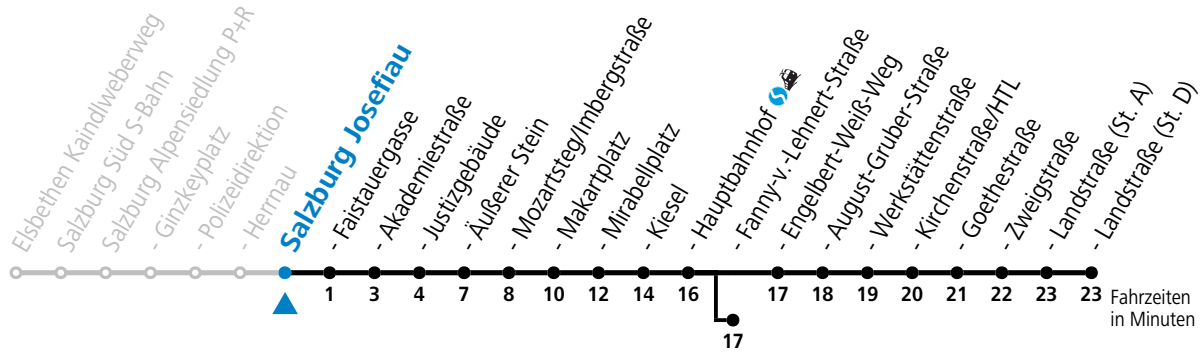

gültig von 7.7. bis 7.9.2024.

Alle Angaben ohne Gewähr.

Montag bis Freitag, Sommerferien		Samstag		Sonn- und Feiertag	
3	40^c				
4	35^b	4	04^c	4	04^c
5	08 28 44 59	5	00^b 28 48	5	00^b 19 49
6	14 29 44 59	6	08 28 48	6	19 49
7	14 29 44 59	7	08 28 38 48	7	19 49
8	14 29 44 59	8	08 19 29 44 59	8	19 49
9	14 29 44 59	9	14 29 44 59	9	08 28 48
10	14 29 44 59	10	14 29 44 59	10	08 28 48
11	14 29 44 59	11	14 29 44 59	11	08 28 48
12	14 29 44 59	12	14 29 44 59	12	08 28 48
13	14 29 44 59	13	14 29 44 59	13	08 28 48
14	14 29 44 59	14	14 29 44 59	14	08 28 48
15	14 29 44 59	15	14 29 44 59	15	08 28 48
16	14 29 44 59	16	14 29 44 59	16	08 28 48
17	14 29 44 59	17	14 29 44 59	17	08 28 48
18	14 29 44 59	18	14 28 48	18	08 28 48
19	14 28 48	19	08 28 48	19	08 28 48
20	08 28 48	20	08 28 48	20	08 28 48
21	08 28 48	21	08 28 48	21	08 28 48
22	08 28 48	22	08 28 48	22	08 28 48
23	04 41^d	23	04 39	23	04 41^d
0	03^e	0	14 49	0	03^e
		1	34^b		

a = bis Salzburg Hauptbahnhof

b = bis Salzburg Fanny-v.-Lehnert-Straße

c = verkehrt ab Äußerer Stein weiter über F.-Hanusch-Platz und Maxglan bis Hauptbahnhof (Linien 3>7>1>2)

d = verkehrt ab Hauptbahnhof weiter bis Schule Lehen (Linie 1)

e = verkehrt ab Hauptbahnhof weiter bis Hans-Schmid-Platz > F.-Hanusch-Platz (Linie 2>1)

* NACHTSTERN: Freitag, sowie vor Sonn-/Feiertag ab ca. 22:00 Uhr - Verkehr nach Samstag-Fahrplan

Ferien im Bundesland Salzburg: 23.12.2023 bis 07.01.2024, 12. bis 18.02., 23.03. bis 01.04., 06.07. bis 08.09., 24.09. und 26.10. bis 02.11.2024 (Vorbehaltlich Änderungen durch die Schulbehörde)

Aufgabenträgerschaft: Stadt Salzburg, Betreiber: Salzburg Linien Verkehrsbetriebe GmbH, Bayerhamerstraße 16, 5020

Salzburg, Tel.: +43 (0)800 220050