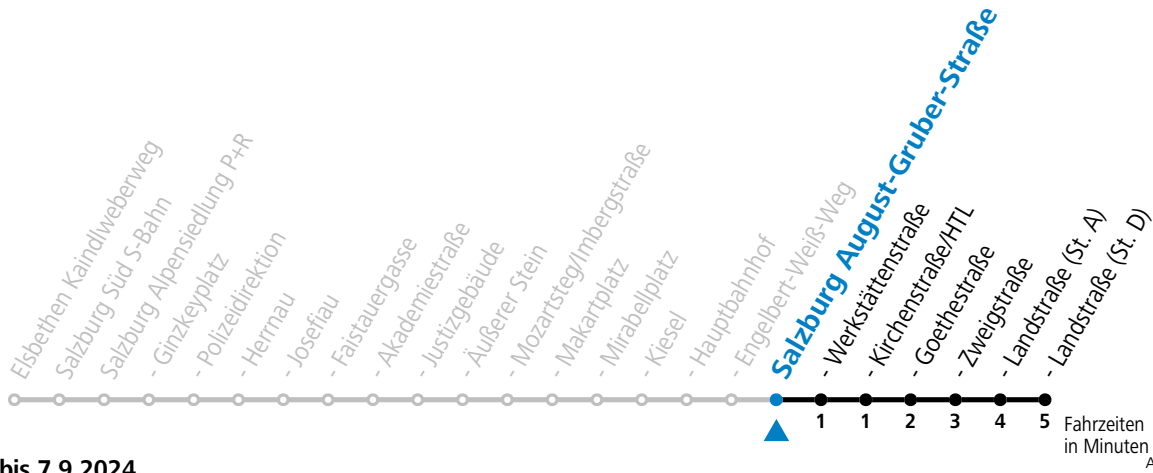

gültig von 7.7. bis 7.9.2024.

Alle Angaben ohne Gewähr.

Montag bis Freitag, Sommerferien				Samstag				Sonn- und Feiertag			
5	26	46		5	46			5	37		
6	03	18	33 48	6	06	26	46	6	07	37	
7	03	18	33 48	7	06	26	46 56	7	07	37	
8	03	18	33 48	8	06	26	38 48	8	07	37	
9	03	18	33 48	9	03	18	33 48	9	07	26	46
10	03	18	33 48	10	03	18	33 48	10	06	26	46
11	03	18	33 48	11	03	18	33 48	11	06	26	46
12	03	18	33 48	12	03	18	33 48	12	06	26	46
13	03	18	33 48	13	03	18	33 48	13	06	26	46
14	03	18	33 48	14	03	18	33 48	14	06	26	46
15	03	18	33 48	15	03	18	33 48	15	06	26	46
16	03	18	33 48	16	03	18	33 48	16	06	26	46
17	03	18	33 48	17	03	18	33 48	17	06	26	46
18	03	18	33 48	18	03	18	33 46	18	06	26	46
19	03	18	33 46	19	06	26	46	19	06	26	46
20	06	26	46	20	06	26	46	20	06	26	46
21	06	26	46	21	06	26	46	21	06	26	46
22	06	26	46	22	06	26	46	22	06	26	46
23	06	22		23	06	22	57	23	06	22	
				0	32						
				1	07						

* **NACHTSTERN: Freitag, sowie vor Sonn-/Feiertag ab ca. 22:00 Uhr - Verkehr nach Samstag-Fahrplan**
Ferien im Bundesland Salzburg: 23.12.2023 bis 07.01.2024, 12. bis 18.02., 23.03. bis 01.04., 06.07. bis 08.09., 24.09. und 26.10. bis 02.11.2024 (Vorbehaltlich Änderungen durch die Schulbehörde)

Aufgabenträgerschaft: Stadt Salzburg, Betreiber: Salzburg Linien Verkehrsbetriebe GmbH, Bayerhammerstraße 16, 5020 Salzburg, Tel.: +43 (0)800 220050