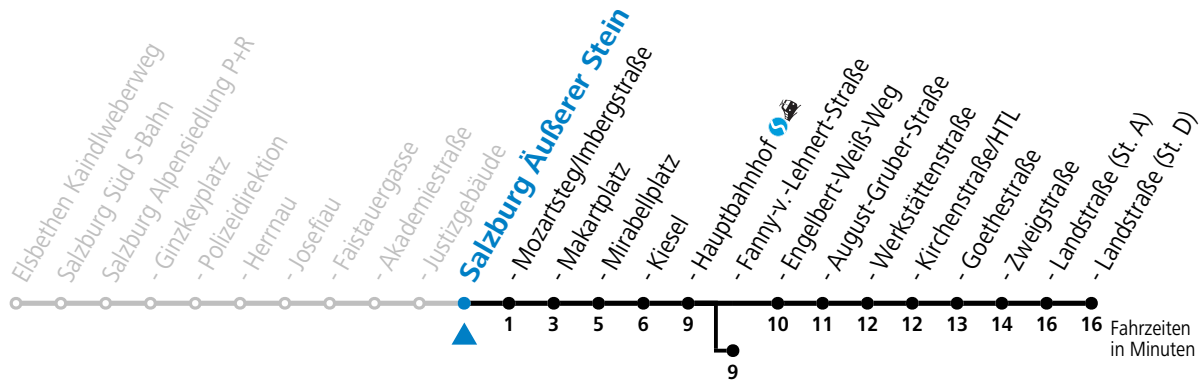

gültig von 7.7. bis 7.9.2024.

Alle Angaben ohne Gewähr.

Montag bis Freitag, Sommerferien		Samstag		Sonn- und Feiertag	
4	43^b				
5	16 36 51	5	08^b 36 56	5	08^b 27 57
6	06 21 36 51	6	16 36 56	6	27 57
7	06 21 36 51	7	16 36 46 56	7	27 57
8	06 21 36 51	8	16 26 36 51	8	27 57
9	06 21 36 51	9	06 21 36 51	9	16 36 56
10	06 21 36 51	10	06 21 36 51	10	16 36 56
11	06 21 36 51	11	06 21 36 51	11	16 36 56
12	06 21 36 51	12	06 21 36 51	12	16 36 56
13	06 21 36 51	13	06 21 36 51	13	16 36 56
14	06 21 36 51	14	06 21 36 51	14	16 36 56
15	06 21 36 51	15	06 21 36 51	15	16 36 56
16	06 21 36 51	16	06 21 36 51	16	16 36 56
17	06 21 36 51	17	06 21 36 51	17	16 36 56
18	06 21 36 51	18	06 21 36 56	18	16 36 56
19	06 21 36 56	19	16 36 56	19	16 36 56
20	16 36 56	20	16 36 56	20	16 36 56
21	16 36 56	21	16 36 56	21	16 36 56
22	16 36 56	22	16 36 56	22	16 36 56
23	12 47^c	23	12 47	23	12 47^c
0	09^d	0	22 57	0	09^d
		1	42^b		

a = bis Salzburg Hauptbahnhof

c = verkehrt ab Hauptbahnhof weiter bis Schule Lehen (Linie 1)

b = bis Salzburg Fanny-v.-Lehnert-Straße

d = verkehrt ab Hauptbahnhof weiter bis Hans-Schmid-Platz > F.-Hanusch-Platz (Linie 2>1)

* **NACHTSTERN: Freitag, sowie vor Sonn-/Feiertag ab ca. 22:00 Uhr - Verkehr nach Samstag-Fahrplan**

Ferien im Bundesland Salzburg: 23.12.2023 bis 07.01.2024, 12. bis 18.02., 23.03. bis 01.04., 06.07. bis 08.09., 24.09. und 26.10. bis 02.11.2024 (Vorbehaltlich Änderungen durch die Schulbehörde)

Aufgabenträgerschaft: Stadt Salzburg, Betreiber: Salzburg Linien Verkehrsbetriebe GmbH, Bayerhamerstraße 16, 5020

Salzburg, Tel.: +43 (0)800 220050

Salzburger Verkehrsverbund GmbH
Schallmooser Hauptstraße 10 | 5020 Salzburg

T +43 (0)662 632 900 | www.salzburg-verkehr.at

Die Salzburg Verkehr-App
zum Gratis-Download >>