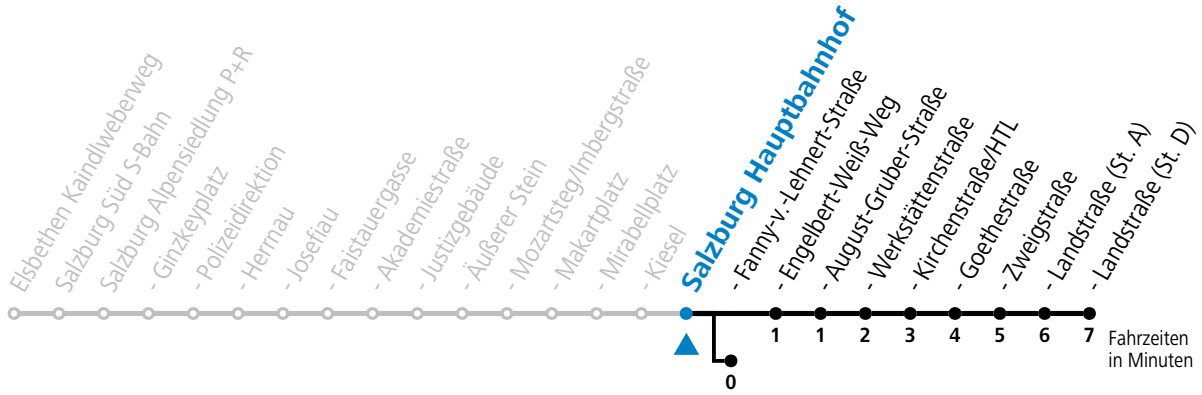

gültig von 7.7. bis 7.9.2024.

Alle Angaben ohne Gewähr.

Montag bis Freitag, Sommerferien		Samstag		Sonn- und Feiertag	
4	52^a				
5	25 45	5	17^a 45	5	17^a 36
6	01 16 31 46	6	05 25 45	6	06 36
7	01 16 31 46	7	05 25 45 55	7	06 36
8	01 16 31 46	8	05 25 36 46	8	06 36
9	01 16 31 46	9	01 16 31 46	9	06 25 45
10	01 16 31 46	10	01 16 31 46	10	05 25 45
11	01 16 31 46	11	01 16 31 46	11	05 25 45
12	01 16 31 46	12	01 16 31 46	12	05 25 45
13	01 16 31 46	13	01 16 31 46	13	05 25 45
14	01 16 31 46	14	01 16 31 46	14	05 25 45
15	01 16 31 46	15	01 16 31 46	15	05 25 45
16	01 16 31 46	16	01 16 31 46	16	05 25 45
17	01 16 31 46	17	01 16 31 46	17	05 25 45
18	01 16 31 46	18	01 16 31 45	18	05 25 45
19	01 16 31 45	19	05 25 45	19	05 25 45
20	05 25 45	20	05 25 45	20	05 25 45
21	05 25 45	21	05 25 45	21	05 25 45
22	05 25 45	22	05 25 45	22	05 25 45
23	05 21	23	05 21 56	23	05 21
		0	31		
		1	06 51^a		

a = bis Salzburg Fanny-v.-Lehnert-Straße

* NACHTSTERN: Freitag, sowie vor Sonn-/Feiertag ab ca. 22:00 Uhr - Verkehr nach Samstag-Fahrplan
Ferien im Bundesland Salzburg: 23.12.2023 bis 07.01.2024, 12. bis 18.02., 23.03. bis 01.04., 06.07. bis 08.09., 24.09. und 26.10. bis 02.11.2024 (Vorbehaltlich Änderungen durch die Schulbehörde)

Aufgabenträgerschaft: Stadt Salzburg, Betreiber: Salzburg Linien Verkehrsbetriebe GmbH, Bayerhamerstraße 16, 5020 Salzburg, Tel.: +43 (0)800 220050