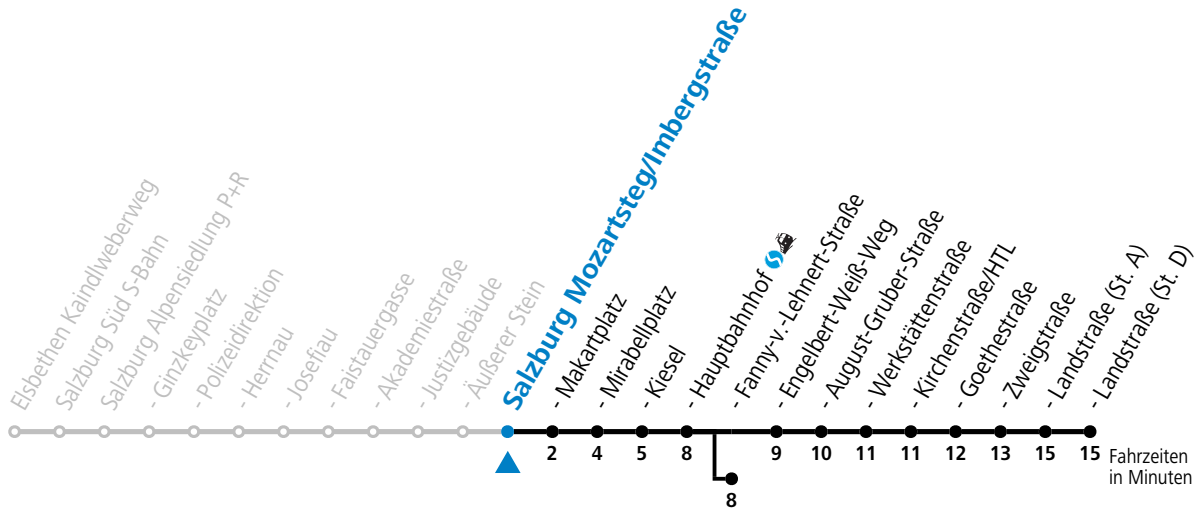

gültig von 7.7. bis 7.9.2024.

Alle Angaben ohne Gewähr.

Montag bis Freitag, Sommerferien					Samstag					Sonn- und Feiertag				
4	44^b													
5	17 37 52				5	09^b 37 57				5	09^b 28 58			
6	07 22 37 52				6	17 37 57				6	28 58			
7	07 22 37 52				7	17 37 47 57				7	28 58			
8	07 22 37 52				8	17 27 37 52				8	28 58			
9	07 22 37 52				9	07 22 37 52				9	17 37 57			
10	07 22 37 52				10	07 22 37 52				10	17 37 57			
11	07 22 37 52				11	07 22 37 52				11	17 37 57			
12	07 22 37 52				12	07 22 37 52				12	17 37 57			
13	07 22 37 52				13	07 22 37 52				13	17 37 57			
14	07 22 37 52				14	07 22 37 52				14	17 37 57			
15	07 22 37 52				15	07 22 37 52				15	17 37 57			
16	07 22 37 52				16	07 22 37 52				16	17 37 57			
17	07 22 37 52				17	07 22 37 52				17	17 37 57			
18	07 22 37 52				18	07 22 37 57				18	17 37 57			
19	07 22 37 57				19	17 37 57				19	17 37 57			
20	17 37 57				20	17 37 57				20	17 37 57			
21	17 37 57				21	17 37 57				21	17 37 57			
22	17 37 57				22	17 37 57				22	17 37 57			
23	13 48^c				23	13 48				23	13 48^c			
0	10^d				0	23 58				0	10^d			
					1	43^b								

a = bis Salzburg Hauptbahnhof

c = verkehrt ab Hauptbahnhof weiter bis Schule Lehen (Linie 1)

b = bis Salzburg Fanny-v.-Lehnert-Straße

d = verkehrt ab Hauptbahnhof weiter bis Hans-Schmid-Platz > F.-Hanusch-Platz (Linie 2>1)

* NACHTSTERN: Freitag, sowie vor Sonn-/Feiertag ab ca. 22:00 Uhr - Verkehr nach Samstag-Fahrplan

Ferien im Bundesland Salzburg: 23.12.2023 bis 07.01.2024, 12. bis 18.02., 23.03. bis 01.04., 06.07. bis 08.09., 24.09. und 26.10. bis 02.11.2024 (Vorbehaltlich Änderungen durch die Schulbehörde)

Aufgabenträgerschaft: Stadt Salzburg, Betreiber: Salzburg Linien Verkehrsbetriebe GmbH, Bayerhamerstraße 16, 5020 Salzburg, Tel.: +43 (0)800 220050