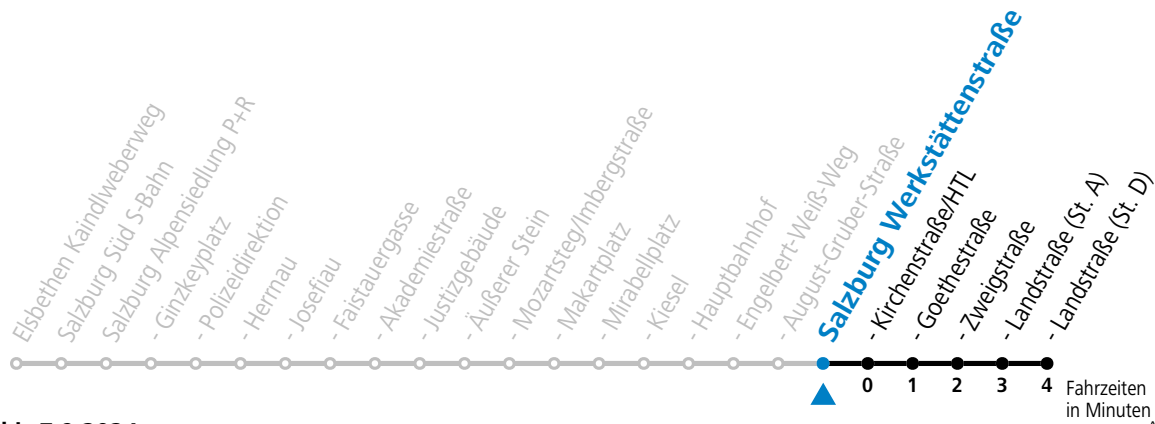

gültig von 7.7. bis 7.9.2024.

Alle Angaben ohne Gewähr.

Montag bis Freitag, Sommerferien		Samstag		Sonn- und Feiertag	
5	27 47	5	47	5	38
6	04 19 34 49	6	07 27 47	6	08 38
7	04 19 34 49	7	07 27 47 57	7	08 38
8	04 19 34 49	8	07 27 39 49	8	08 38
9	04 19 34 49	9	04 19 34 49	9	08 27 47
10	04 19 34 49	10	04 19 34 49	10	07 27 47
11	04 19 34 49	11	04 19 34 49	11	07 27 47
12	04 19 34 49	12	04 19 34 49	12	07 27 47
13	04 19 34 49	13	04 19 34 49	13	07 27 47
14	04 19 34 49	14	04 19 34 49	14	07 27 47
15	04 19 34 49	15	04 19 34 49	15	07 27 47
16	04 19 34 49	16	04 19 34 49	16	07 27 47
17	04 19 34 49	17	04 19 34 49	17	07 27 47
18	04 19 34 49	18	04 19 34 47	18	07 27 47
19	04 19 34 47	19	07 27 47	19	07 27 47
20	07 27 47	20	07 27 47	20	07 27 47
21	07 27 47	21	07 27 47	21	07 27 47
22	07 27 47	22	07 27 47	22	07 27 47
23	07 23	23	07 23 58	23	07 23
		0	33		
		1	08		

* **NACHTSTERN: Freitag, sowie vor Sonn-/Feiertag ab ca. 22:00 Uhr - Verkehr nach Samstag-Fahrplan**
Ferien im Bundesland Salzburg: 23.12.2023 bis 07.01.2024, 12. bis 18.02., 23.03. bis 01.04., 06.07. bis 08.09., 24.09. und 26.10. bis 02.11.2024 (Vorbehaltlich Änderungen durch die Schulbehörde)

Aufgabenträgerschaft: Stadt Salzburg, Betreiber: Salzburg Linien Verkehrsbetriebe GmbH, Bayerhamerstraße 16, 5020 Salzburg, Tel.: +43 (0)800 220050