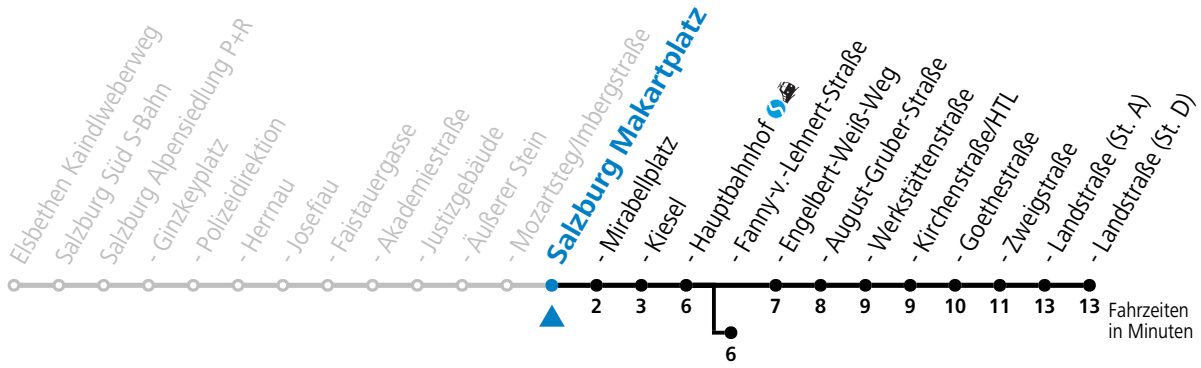

gültig von 7.7. bis 7.9.2024.

Alle Angaben ohne Gewähr.

Montag bis Freitag, Sommerferien		Samstag		Sonn- und Feiertag	
4	46^b				
5	19 39 54	5	11^b 39 59	5	11^b 30
6	09 24 39 54	6	19 39 59	6	00 30
7	09 24 39 54	7	19 39 49 59	7	00 30
8	09 24 39 54	8	19 29 39 54	8	00 30
9	09 24 39 54	9	09 24 39 54	9	00 19 39 59
10	09 24 39 54	10	09 24 39 54	10	19 39 59
11	09 24 39 54	11	09 24 39 54	11	19 39 59
12	09 24 39 54	12	09 24 39 54	12	19 39 59
13	09 24 39 54	13	09 24 39 54	13	19 39 59
14	09 24 39 54	14	09 24 39 54	14	19 39 59
15	09 24 39 54	15	09 24 39 54	15	19 39 59
16	09 24 39 54	16	09 24 39 54	16	19 39 59
17	09 24 39 54	17	09 24 39 54	17	19 39 59
18	09 24 39 54	18	09 24 39 59	18	19 39 59
19	09 24 39 59	19	19 39 59	19	19 39 59
20	19 39 59	20	19 39 59	20	19 39 59
21	19 39 59	21	19 39 59	21	19 39 59
22	19 39 59	22	19 39 59	22	19 39 59
23	15 50^c	23	15 50	23	15 50^c
0	12^d	0	25	0	12^d
		1	00 45^b		

a = bis Salzburg Hauptbahnhof

c = verkehrt ab Hauptbahnhof weiter bis Schule Lehen (Linie 1)

b = bis Salzburg Fanny-v.-Lehnert-Straße

d = verkehrt ab Hauptbahnhof weiter bis Hans-Schmid-Platz > F.-Hanusch-Platz (Linie 2>1)

* NACHTSTERN: Freitag, sowie vor Sonn-/Feiertag ab ca. 22:00 Uhr - Verkehr nach Samstag-Fahrplan

Ferien im Bundesland Salzburg: 23.12.2023 bis 07.01.2024, 12. bis 18.02., 23.03. bis 01.04., 06.07. bis 08.09., 24.09. und 26.10. bis 02.11.2024 (Vorbehaltlich Änderungen durch die Schulbehörde)

Aufgabenträgerschaft: Stadt Salzburg, Betreiber: Salzburg Linien Verkehrsbetriebe GmbH, Bayerhamerstraße 16, 5020 Salzburg, Tel.: +43 (0)800 220050