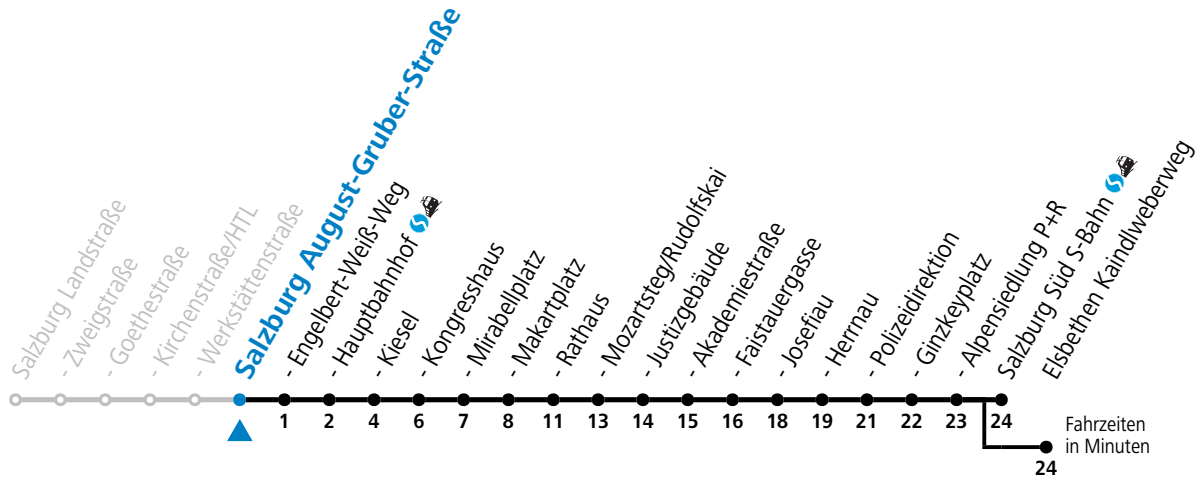

gültig von 7.7. bis 7.9.2024.

Alle Angaben ohne Gewähr.

Montag bis Freitag, Sommerferien					Samstag					Sonn- und Feiertag				
5	44									5	55			
6	08	23	38	53	6	04	24	44		6	25	55		
7	08	23	38	53	7	04	24	44		7	25	55		
8	08	23	38	53	8	04	14	24	43	58	8	25	55	
9	08	23	38	53	9	13	28	43	58	9	25	44		
10	08	23	38	53	10	13	28	43	58	10	04	24	44	
11	08	23	38	53	11	13	28	43	58	11	04	24	44	
12	08	23	38	53	12	13	28	43	58	12	04	24	44	
13	08	23	38	53	13	13	28	43	58	13	04	24	44	
14	08	23	38	53	14	13	28	43	58	14	04	24	44	
15	08	23	38	53	15	13	28	43	58	15	04	24	44	
16	08	23	38	53	16	13	28	43	58	16	04	24	44	
17	08	23	38	53	17	13	28	43	58	17	04	24	44	
18	08	23	38	53	18	13	28	44	54^a	18	04	24	44	
19	08	23	38	51	19	04	24	44		19	04	24	44	
20	04	24	44		20	04	24	44		20	04	24	44	
21	04	24	44		21	04	24	44		21	04	24	44	
22	04	24	44		22	04	24	44		22	04	24	44	
23	06	24^a	44^a		23	06^b	24^a	41^b		23	06	24^a	44^a	
					0	16^b	51							
					1	26^a								

a = bis Salzburg Polizeidirektion   b = verkehrt ab Kaindlweberweg weiter in Richtung Aigen (Linie 7)

* NACHTSTERN: Freitag, sowie vor Sonn-/Feiertag ab ca. 22:00 Uhr - Verkehr nach Samstag-Fahrplan
Ferien im Bundesland Salzburg: 23.12.2023 bis 07.01.2024, 12. bis 18.02., 23.03. bis 01.04., 06.07. bis 08.09., 24.09. und 26.10. bis 02.11.2024 (Vorbehaltlich Änderungen durch die Schulbehörde)

Aufgabenträgerschaft: Stadt Salzburg, Betreiber: Salzburg Linien Verkehrsbetriebe GmbH, Bayerhamerstraße 16, 5020 Salzburg, Tel.: +43 (0)800 220050