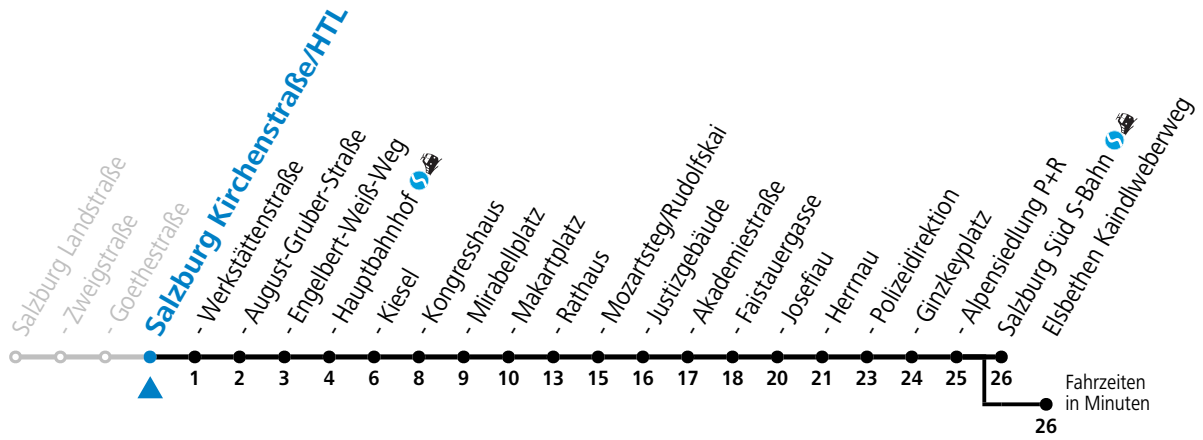

gültig von 7.7. bis 7.9.2024.

Alle Angaben ohne Gewähr.

Montag bis Freitag, Sommerferien					Samstag					Sonn- und Feiertag				
5	42									5	53			
6	06	21	36	51	6	02	22	42		6	23	53		
7	06	21	36	51	7	02	22	42		7	23	53		
8	06	21	36	51	8	02	12	22	41	56	8	23	53	
9	06	21	36	51	9	11	26	41	56	9	23	42		
10	06	21	36	51	10	11	26	41	56	10	02	22	42	
11	06	21	36	51	11	11	26	41	56	11	02	22	42	
12	06	21	36	51	12	11	26	41	56	12	02	22	42	
13	06	21	36	51	13	11	26	41	56	13	02	22	42	
14	06	21	36	51	14	11	26	41	56	14	02	22	42	
15	06	21	36	51	15	11	26	41	56	15	02	22	42	
16	06	21	36	51	16	11	26	41	56	16	02	22	42	
17	06	21	36	51	17	11	26	41	56	17	02	22	42	
18	06	21	36	51	18	11	26	42	52^a	18	02	22	42	
19	06	21	36	49	19	02	22	42		19	02	22	42	
20	02	22	42		20	02	22	42		20	02	22	42	
21	02	22	42		21	02	22	42		21	02	22	42	
22	02	22	42		22	02	22	42		22	02	22	42	
23	04	22^a	42^a		23	04^b	22^a	39^b		23	04	22^a	42^a	
					0	14^b	49							
					1	24^a								

a = bis Salzburg Polizeidirektion   b = verkehrt ab Kaindlweberweg weiter in Richtung Aigen (Linie 7)

* NACHTSTERN: Freitag, sowie vor Sonn-/Feiertag ab ca. 22:00 Uhr - Verkehr nach Samstag-Fahrplan
Ferien im Bundesland Salzburg: 23.12.2023 bis 07.01.2024, 12. bis 18.02., 23.03. bis 01.04., 06.07. bis 08.09., 24.09. und 26.10. bis 02.11.2024 (Vorbehaltlich Änderungen durch die Schulbehörde)

Aufgabenträgerschaft: Stadt Salzburg, Betreiber: Salzburg Linien Verkehrsbetriebe GmbH, Bayerhamerstraße 16, 5020 Salzburg, Tel.: +43 (0)800 220050