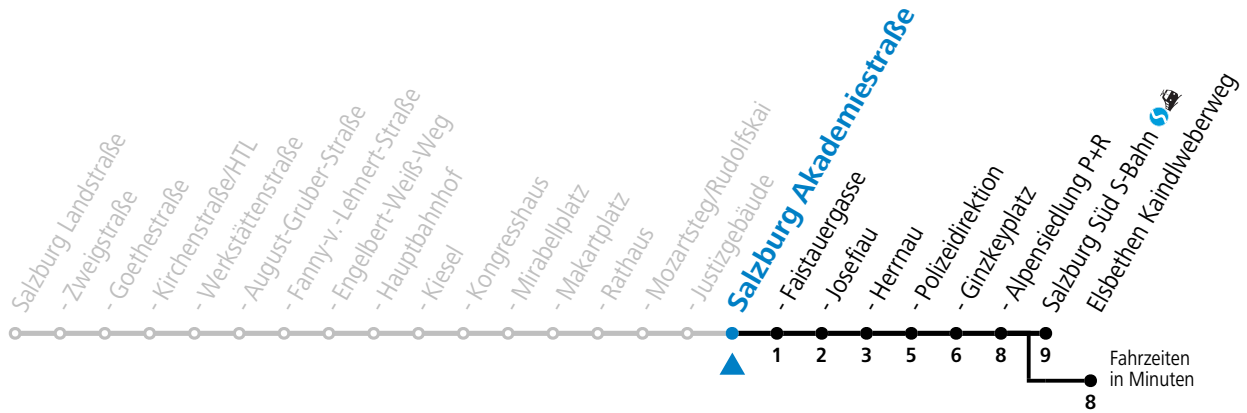

gültig von 7.7. bis 7.9.2024.

Alle Angaben ohne Gewähr.

Montag bis Freitag, Sommerferien					Samstag					Sonn- und Feiertag				
4	22				4	46				4	46			
5	06	29	44	59	5	32				5	32			
6	12	24	39	54	6	19	39	59		6	11	41		
7	09	24	39	54	7	19	39	59		7	11	41		
8	09	24	39	54	8	19	29	39	59	8	11	41		
9	09	24	39	54	9	14	29	44	59	9	11	41	59	
10	09	24	39	54	10	14	29	44	59	10	19	39	59	
11	09	24	39	54	11	14	29	44	59	11	19	39	59	
12	09	24	39	54	12	14	29	44	59	12	19	39	59	
13	09	24	39	54	13	14	29	44	59	13	19	39	59	
14	09	24	39	54	14	14	29	44	59	14	19	39	59	
15	09	24	39	54	15	14	29	44	59	15	19	39	59	
16	09	24	39	54	16	14	29	44	59	16	19	39	59	
17	09	24	39	54	17	14	29	44	59	17	19	39	59	
18	09	24	39	54	18	14	29	44	59	18	19	39	59	
19	09	24	39	54	19	09^a	19	39	59	19	19	39	59	
20	06	19	39	59	20	19	39	59		20	19	39	59	
21	19	39	59		21	19	39	59		21	19	39	59	
22	19	39	59		22	19	39	59		22	19	39	59	
23	21	39^a	59^a		23	21^b	39^a	56^b		23	21	39^a	59^a	
0	29^a	46^a			0	31^b				0	29^a	46^a		
					1	06	41^a							
					2	10^a								

a = bis Salzburg Polizeidirektion   b = verkehrt ab Kaindlweberweg weiter in Richtung Aigen (Linie 7)

* NACHTSTERN: Freitag, sowie vor Sonn-/Feiertag ab ca. 22:00 Uhr - Verkehr nach Samstag-Fahrplan
Ferien im Bundesland Salzburg: 23.12.2023 bis 07.01.2024, 12. bis 18.02., 23.03. bis 01.04., 06.07. bis 08.09., 24.09. und 26.10. bis 02.11.2024 (Vorbehaltlich Änderungen durch die Schulbehörde)

Aufgabenträgerschaft: Stadt Salzburg, Betreiber: Salzburg Linien Verkehrsbetriebe GmbH, Bayerhamerstraße 16, 5020 Salzburg, Tel.: +43 (0)800 220050