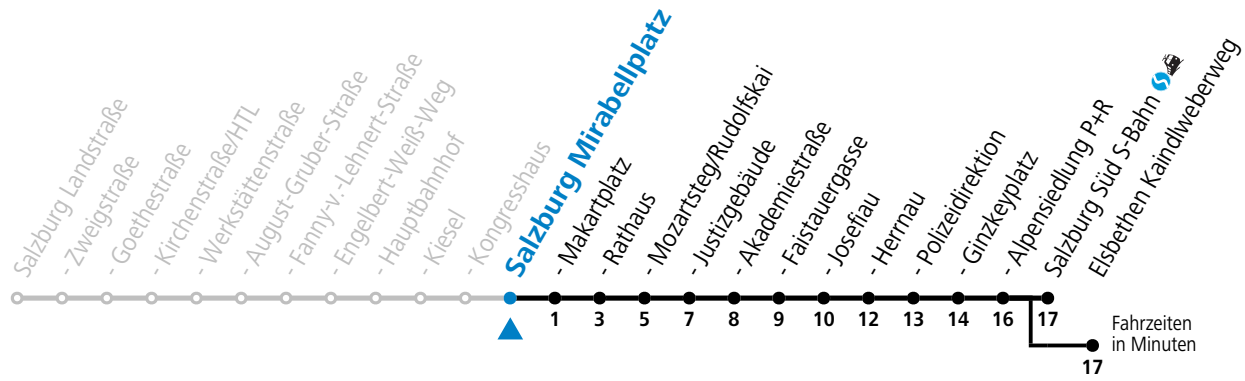

gültig von 7.7. bis 7.9.2024.

Alle Angaben ohne Gewähr.

Montag bis Freitag, Sommerferien					Samstag					Sonn- und Feiertag					
4	14	59			4	39				4	39				
5	21	36	51		5	24				5	24				
6	04	16	31	46	6	11	31	51		6	02	32			
7	01	16	31	46	7	11	31	51		7	02	32			
8	01	16	31	46	8	11	21	31	51	8	02	32			
9	01	16	31	46	9	06	21	36	51	9	02	32	51		
10	01	16	31	46	10	06	21	36	51	10	11	31	51		
11	01	16	31	46	11	06	21	36	51	11	11	31	51		
12	01	16	31	46	12	06	21	36	51	12	11	31	51		
13	01	16	31	46	13	06	21	36	51	13	11	31	51		
14	01	16	31	46	14	06	21	36	51	14	11	31	51		
15	01	16	31	46	15	06	21	36	51	15	11	31	51		
16	01	16	31	46	16	06	21	36	51	16	11	31	51		
17	01	16	31	46	17	06	21	36	51	17	11	31	51		
18	01	16	31	46	18	06	21	36	51	18	11	31	51		
19	01	16	31	46	58	19	01^a	11	31	51	19	11	31	51	
20	11	31	51		20	11	31	51		20	11	31	51		
21	11	31	51		21	11	31	51		21	11	31	51		
22	11	31	51		22	11	31	51		22	11	31	51		
23	13	31^a	51^a		23	13^b	31^a	48^b		23	13	31^a	51^a		
0	22^a				0	23^b	58			0	22^a				
					1	33^a									
					2	03^a									

a = bis Salzburg Polizeidirektion   b = verkehrt ab Kaindlweberweg weiter in Richtung Aigen (Linie 7)

* NACHTSTERN: Freitag, sowie vor Sonn-/Feiertag ab ca. 22:00 Uhr - Verkehr nach Samstag-Fahrplan
Ferien im Bundesland Salzburg: 23.12.2023 bis 07.01.2024, 12. bis 18.02., 23.03. bis 01.04., 06.07. bis 08.09., 24.09. und 26.10. bis 02.11.2024 (Vorbehaltlich Änderungen durch die Schulbehörde)

Aufgabenträgerschaft: Stadt Salzburg, Betreiber: Salzburg Linien Verkehrsbetriebe GmbH, Bayerhamerstraße 16, 5020 Salzburg, Tel.: +43 (0)800 220050