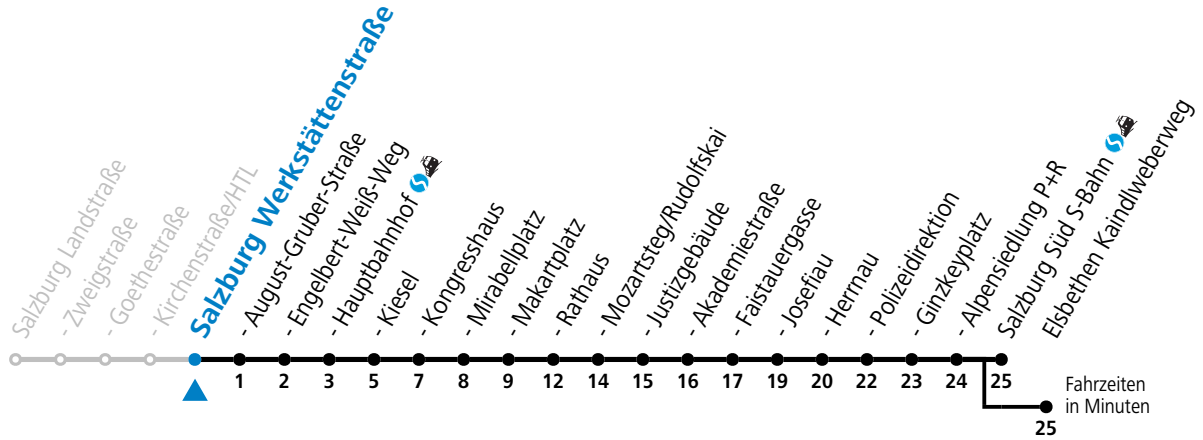

gültig von 7.7. bis 7.9.2024.

Alle Angaben ohne Gewähr.

Montag bis Freitag, Sommerferien					Samstag					Sonn- und Feiertag					
5	43									5	54				
6	07	22	37	52	6	03	23	43		6	24	54			
7	07	22	37	52	7	03	23	43		7	24	54			
8	07	22	37	52	8	03	13	23	42	57	8	24	54		
9	07	22	37	52	9	12	27	42	57	9	24	43			
10	07	22	37	52	10	12	27	42	57	10	03	23	43		
11	07	22	37	52	11	12	27	42	57	11	03	23	43		
12	07	22	37	52	12	12	27	42	57	12	03	23	43		
13	07	22	37	52	13	12	27	42	57	13	03	23	43		
14	07	22	37	52	14	12	27	42	57	14	03	23	43		
15	07	22	37	52	15	12	27	42	57	15	03	23	43		
16	07	22	37	52	16	12	27	42	57	16	03	23	43		
17	07	22	37	52	17	12	27	42	57	17	03	23	43		
18	07	22	37	52	18	12	27	43	53^a	18	03	23	43		
19	07	22	37	50	19	03	23	43		19	03	23	43		
20	03	23	43		20	03	23	43		20	03	23	43		
21	03	23	43		21	03	23	43		21	03	23	43		
22	03	23	43		22	03	23	43		22	03	23	43		
23	05	23^a	43^a		23	05^b	23^a	40^b		23	05	23^a	43^a		
					0	15^b	50								
					1	25^a									

a = bis Salzburg Polizeidirektion   b = verkehrt ab Kaindlweberweg weiter in Richtung Aigen (Linie 7)

* NACHTSTERN: Freitag, sowie vor Sonn-/Feiertag ab ca. 22:00 Uhr - Verkehr nach Samstag-Fahrplan
Ferien im Bundesland Salzburg: 23.12.2023 bis 07.01.2024, 12. bis 18.02., 23.03. bis 01.04., 06.07. bis 08.09., 24.09. und 26.10. bis 02.11.2024 (Vorbehaltlich Änderungen durch die Schulbehörde)

Aufgabenträgerschaft: Stadt Salzburg, Betreiber: Salzburg Linien Verkehrsbetriebe GmbH, Bayerhamerstraße 16, 5020 Salzburg, Tel.: +43 (0)800 220050