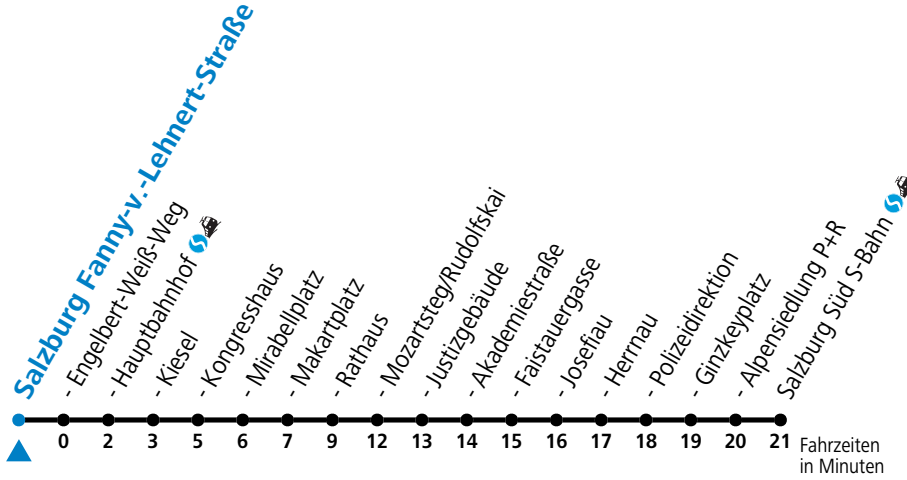

gültig von 7.7. bis 7.9.2024.

Alle Angaben ohne Gewähr.

Montag bis Freitag, Sommerferien				Samstag		Sonn- und Feiertag	
4	08	53		4	33	4	33
5	14	29	56	5	18	5	18
				1	57^a		

a = bis Salzburg Polizeidirektion

* NACHTSTERN: Freitag, sowie vor Sonn-/Feiertag ab ca. 22:00 Uhr - Verkehr nach Samstag-Fahrplan
Ferien im Bundesland Salzburg: 23.12.2023 bis 07.01.2024, 12. bis 18.02., 23.03. bis 01.04., 06.07. bis 08.09., 24.09. und 26.10. bis 02.11.2024 (Vorbehaltlich Änderungen durch die Schulbehörde)

Aufgabenträgerschaft: Stadt Salzburg, Betreiber: Salzburg Linien Verkehrsbetriebe GmbH, Bayerhamerstraße 16, 5020 Salzburg, Tel.: +43 (0)800 220050