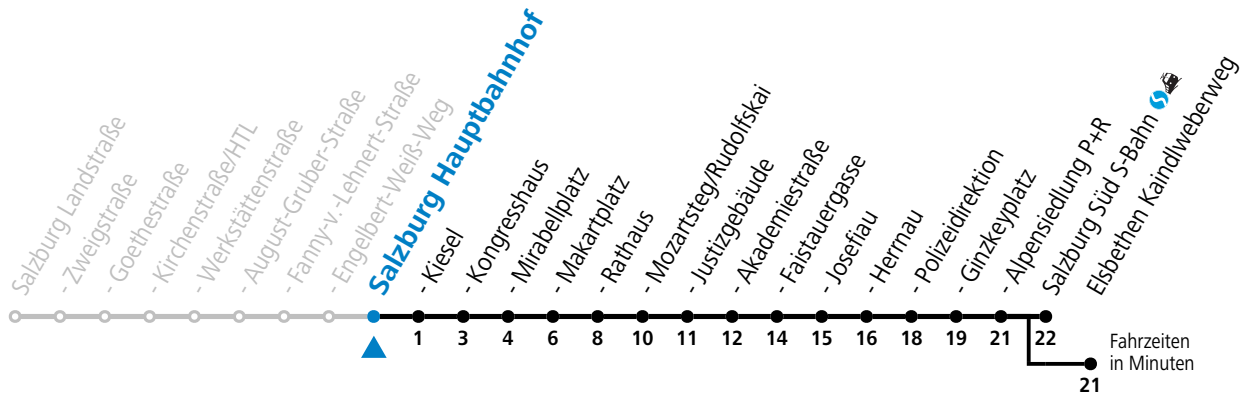

gültig von 7.7. bis 7.9.2024.

Alle Angaben ohne Gewähr.

Montag bis Freitag, Sommerferien					Samstag					Sonn- und Feiertag				
4	10	55			4	35				4	35			
5	16	31	46	59	5	20				5	20	58		
6	11	26	41	56	6	06	26	46		6	28	58		
7	11	26	41	56	7	06	26	46		7	28	58		
8	11	26	41	56	8	06	16	26	46	8	28	58		
9	11	26	41	56	9	01	16	31	46	9	28	46		
10	11	26	41	56	10	01	16	31	46	10	06	26	46	
11	11	26	41	56	11	01	16	31	46	11	06	26	46	
12	11	26	41	56	12	01	16	31	46	12	06	26	46	
13	11	26	41	56	13	01	16	31	46	13	06	26	46	
14	11	26	41	56	14	01	16	31	46	14	06	26	46	
15	11	26	41	56	15	01	16	31	46	15	06	26	46	
16	11	26	41	56	16	01	16	31	46	16	06	26	46	
17	11	26	41	56	17	01	16	31	46	17	06	26	46	
18	11	26	41	56	18	01	16	31	46 56^a	18	06	26	46	
19	11	26	41	53	19	06	26	46		19	06	26	46	
20	06	26	46		20	06	26	46		20	06	26	46	
21	06	26	46		21	06	26	46		21	06	26	46	
22	06	26	46		22	06	26	46		22	06	26	46	
23	08	26^a	46^a		23	08^b	26^a	43^b		23	08	26^a	46^a	
0	18^a				0	18^b	53			0	18^a			
					1	28^a	59^a							

a = bis Salzburg Polizeidirektion   b = verkehrt ab Kaindlweberweg weiter in Richtung Aigen (Linie 7)

* **NACHTSTERN: Freitag, sowie vor Sonn-/Feiertag ab ca. 22:00 Uhr - Verkehr nach Samstag-Fahrplan**
Ferien im Bundesland Salzburg: 23.12.2023 bis 07.01.2024, 12. bis 18.02., 23.03. bis 01.04., 06.07. bis 08.09., 24.09. und 26.10. bis 02.11.2024 (Vorbehaltlich Änderungen durch die Schulbehörde)

Aufgabenträgerschaft: Stadt Salzburg, Betreiber: Salzburg Linien Verkehrsbetriebe GmbH, Bayerhamerstraße 16, 5020 Salzburg, Tel.: +43 (0)800 220050