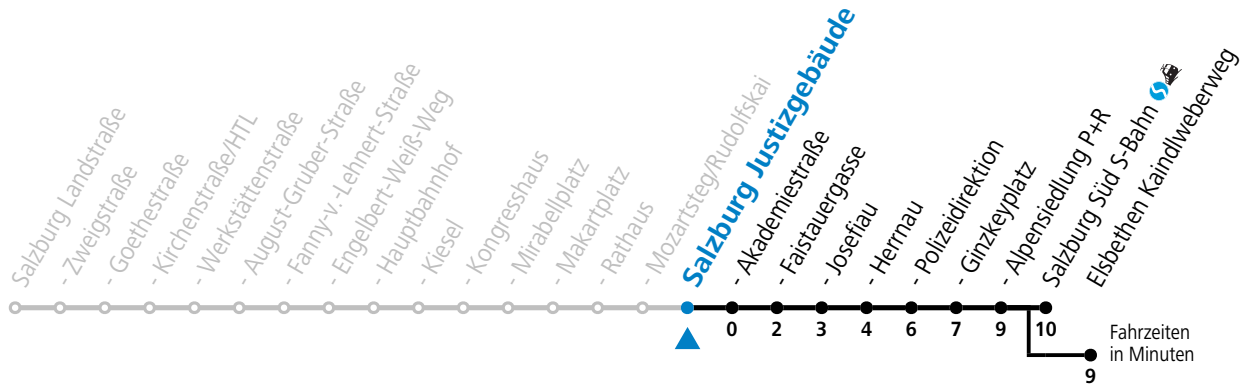

gültig von 7.7. bis 7.9.2024.

Alle Angaben ohne Gewähr.

Montag bis Freitag, Sommerferien					Samstag					Sonn- und Feiertag				
4	21				4	46				4	46			
5	06	28	43	58	5	31				5	31			
6	11	23	38	53	6	18	38	58		6	10	40		
7	08	23	38	53	7	18	38	58		7	10	40		
8	08	23	38	53	8	18	28	38	58	8	10	40		
9	08	23	38	53	9	13	28	43	58	9	10	40	58	
10	08	23	38	53	10	13	28	43	58	10	18	38	58	
11	08	23	38	53	11	13	28	43	58	11	18	38	58	
12	08	23	38	53	12	13	28	43	58	12	18	38	58	
13	08	23	38	53	13	13	28	43	58	13	18	38	58	
14	08	23	38	53	14	13	28	43	58	14	18	38	58	
15	08	23	38	53	15	13	28	43	58	15	18	38	58	
16	08	23	38	53	16	13	28	43	58	16	18	38	58	
17	08	23	38	53	17	13	28	43	58	17	18	38	58	
18	08	23	38	53	18	13	28	43	58	18	18	38	58	
19	08	23	38	53	19	08^a	18	38	58	19	18	38	58	
20	05	18	38	58	20	18	38	58		20	18	38	58	
21	18	38	58		21	18	38	58		21	18	38	58	
22	18	38	58		22	18	38	58		22	18	38	58	
23	20	38^a	58^a		23	20^b	38^a	55^b		23	20	38^a	58^a	
0	28^a	45^a			0	30^b				0	28^a	45^a		
					1	05	40^a							
					2	10^a								

a = bis Salzburg Polizeidirektion   b = verkehrt ab Kaindlweberweg weiter in Richtung Aigen (Linie 7)

* NACHTSTERN: Freitag, sowie vor Sonn-/Feiertag ab ca. 22:00 Uhr - Verkehr nach Samstag-Fahrplan
Ferien im Bundesland Salzburg: 23.12.2023 bis 07.01.2024, 12. bis 18.02., 23.03. bis 01.04., 06.07. bis 08.09., 24.09. und 26.10. bis 02.11.2024 (Vorbehaltlich Änderungen durch die Schulbehörde)

Aufgabenträgerschaft: Stadt Salzburg, Betreiber: Salzburg Linien Verkehrsbetriebe GmbH, Bayerhamerstraße 16, 5020 Salzburg, Tel.: +43 (0)800 220050