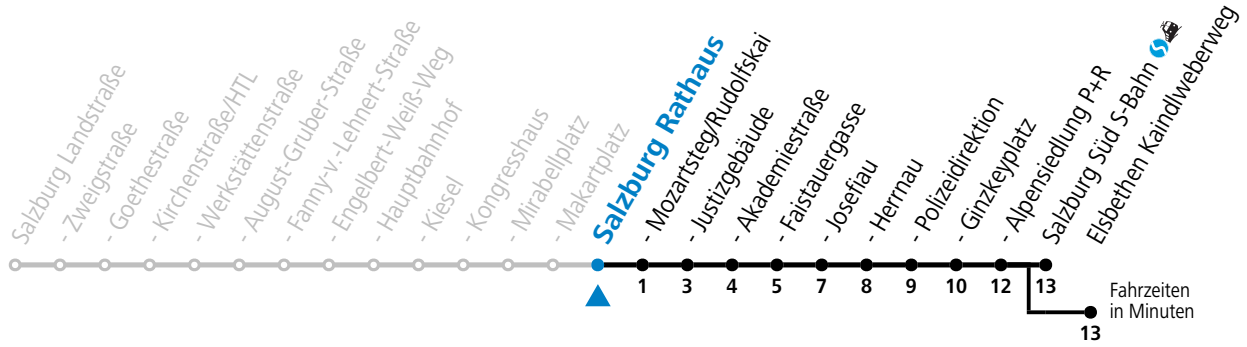

gültig von 7.7. bis 7.9.2024.

Alle Angaben ohne Gewähr.

Montag bis Freitag, Sommerferien					Samstag					Sonn- und Feiertag				
4	17				4	42				4	42			
5	02	24	39	54	5	27				5	27			
6	08	20	35	50	6	14	34	54		6	06	36		
7	05	20	35	50	7	14	34	54		7	06	36		
8	05	20	35	50	8	14	24	34	55	8	06	36		
9	05	20	35	50	9	10	25	40	55	9	06	36	54	
10	05	20	35	50	10	10	25	40	55	10	14	34	54	
11	05	20	35	50	11	10	25	40	55	11	14	34	54	
12	05	20	35	50	12	10	25	40	55	12	14	34	54	
13	05	20	35	50	13	10	25	40	55	13	14	34	54	
14	05	20	35	50	14	10	25	40	55	14	14	34	54	
15	05	20	35	50	15	10	25	40	55	15	14	34	54	
16	05	20	35	50	16	10	25	40	55	16	14	34	54	
17	05	20	35	50	17	10	25	40	55	17	14	34	54	
18	05	20	35	50	18	10	25	40	54	18	14	34	54	
19	05	20	35	50	19	04^a	14	34	54	19	14	34	54	
20	01	14	34	54	20	14	34	54		20	14	34	54	
21	14	34	54		21	14	34	54		21	14	34	54	
22	14	34	54		22	14	34	54		22	14	34	54	
23	16	34^a	54^a		23	16^b	34^a	51^b		23	16	34^a	54^a	
0	26^a	43^a			0	26^b				0	26^a	43^a		
					1	01	36^a							
					2	06^a								

a = bis Salzburg Polizeidirektion   b = verkehrt ab Kaindlweberweg weiter in Richtung Aigen (Linie 7)

* NACHTSTERN: Freitag, sowie vor Sonn-/Feiertag ab ca. 22:00 Uhr - Verkehr nach Samstag-Fahrplan
Ferien im Bundesland Salzburg: 23.12.2023 bis 07.01.2024, 12. bis 18.02., 23.03. bis 01.04., 06.07. bis 08.09., 24.09. und 26.10. bis 02.11.2024 (Vorbehaltlich Änderungen durch die Schulbehörde)

Aufgabenträgerschaft: Stadt Salzburg, Betreiber: Salzburg Linien Verkehrsbetriebe GmbH, Bayerhamerstraße 16, 5020 Salzburg, Tel.: +43 (0)800 220050