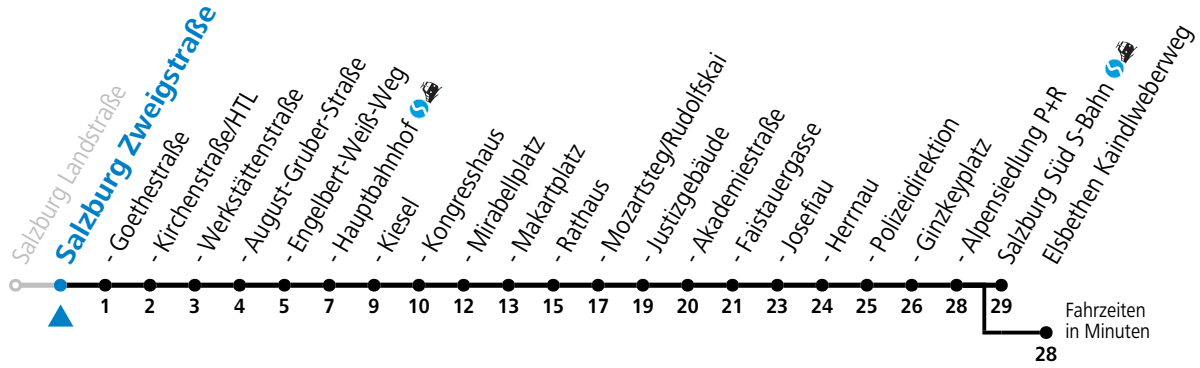

gültig von 7.7. bis 7.9.2024.

Alle Angaben ohne Gewähr.

Montag bis Freitag, Sommerferien					Samstag					Sonn- und Feiertag				
5	39				5	59				5	51			
6	03	18	33	48	6	19	39	59		6	21	51		
7	03	18	33	48	7	19	39	59		7	21	51		
8	03	18	33	48	8	09	19	38	53	8	21	51		
9	03	18	33	48	9	08	23	38	53	9	21	39	59	
10	03	18	33	48	10	08	23	38	53	10	19	39	59	
11	03	18	33	48	11	08	23	38	53	11	19	39	59	
12	03	18	33	48	12	08	23	38	53	12	19	39	59	
13	03	18	33	48	13	08	23	38	53	13	19	39	59	
14	03	18	33	48	14	08	23	38	53	14	19	39	59	
15	03	18	33	48	15	08	23	38	53	15	19	39	59	
16	03	18	33	48	16	08	23	38	53	16	19	39	59	
17	03	18	33	48	17	08	23	38	53	17	19	39	59	
18	03	18	33	48	18	08	23	39	49^a	59	18	19	39	59
19	03	18	33	46	59	19	19	39	59		19	19	39	59
20	19	39	59		20	19	39	59		20	19	39	59	
21	19	39	59		21	19	39	59		21	19	39	59	
22	19	39			22	19	39			22	19	39		
23	01	19^a	39^a		23	01^b	19^a	36^b		23	01	19^a	39^a	
					0	11^b	46							
					1	21^a								

a = bis Salzburg Polizeidirektion   b = verkehrt ab Kindlweberweg weiter in Richtung Aigen (Linie 7)

* NACHTSTERN: Freitag, sowie vor Sonn-/Feiertag ab ca. 22:00 Uhr - Verkehr nach Samstag-Fahrplan
Ferien im Bundesland Salzburg: 23.12.2023 bis 07.01.2024, 12. bis 18.02., 23.03. bis 01.04., 06.07. bis 08.09., 24.09. und 26.10. bis 02.11.2024 (Vorbehaltlich Änderungen durch die Schulbehörde)

Aufgabenträgerschaft: Stadt Salzburg, Betreiber: Salzburg Linien Verkehrsbetriebe GmbH, Bayerhammerstraße 16, 5020 Salzburg, Tel.: +43 (0)800 220050