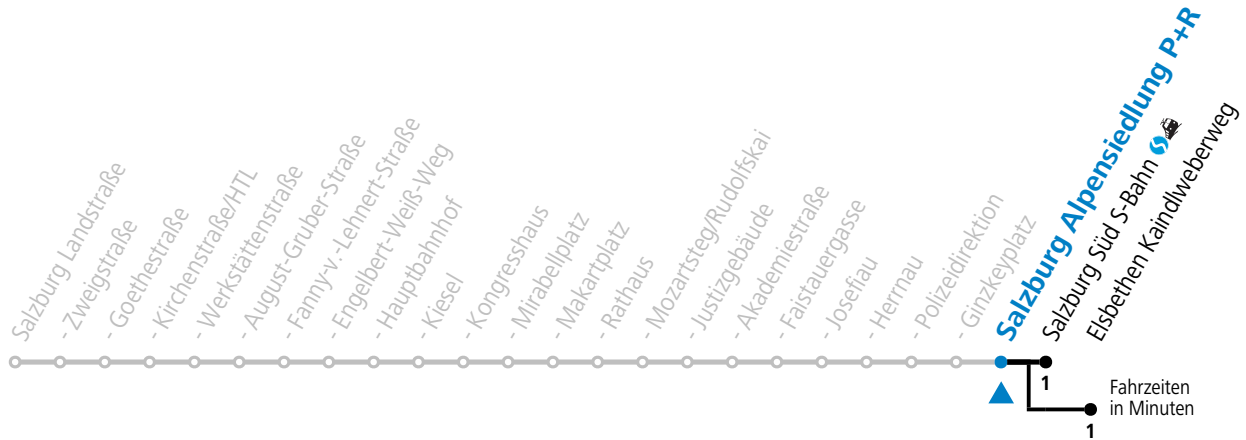

gültig von 7.7. bis 7.9.2024.

Alle Angaben ohne Gewähr.

Montag bis Freitag, Sommerferien					Samstag					Sonn- und Feiertag				
4	28				4	52				4	52			
5	12	30	37	52	5	34	38			5	38			
6	07	21	33	48	6	27	47			6	18	48		
7	03	18	33	48	7	07	27	47		7	18	48		
8	03	18	33	48	8	07	27	29	37	47	8	18	48	
9	03	18	33	48	9	08	23	38	53	9	15	18	48	
10	03	18	33	48	10	08	23	38	53	10	07	27	47	
11	03	18	33	48	11	08	23	38	53	11	07	27	47	
12	03	18	33	48	12	08	23	38	53	12	07	27	47	
13	03	18	33	48	13	08	23	38	53	13	07	27	47	
14	03	18	33	48	14	08	23	38	53	14	07	27	47	
15	03	18	33	48	15	08	23	38	53	15	07	27	47	
16	03	18	33	48	16	08	23	38	53	16	07	27	47	
17	03	18	33	48	17	08	23	38	53	17	07	27	47	
18	03	18	33	48	18	08	23	38	53	18	07	27	47	
19	03	18	33	48	19	07	27	47		19	07	27	47	
20	03	14	27	47	20	07	27	47		20	07	27	47	
21	07	27	47		21	07	27	47		21	07	27	47	
22	07	27	47		22	07	27	47		22	07	27	47	
23	07	29			23	07	29^a			23	07	29		
					0	04^a	39^a							
					1	14								

a = verkehrt ab Kaindlweberweg weiter in Richtung Aigen (Linie 7)

* NACHTSTERN: Freitag, sowie vor Sonn-/Feiertag ab ca. 22:00 Uhr - Verkehr nach Samstag-Fahrplan
Ferien im Bundesland Salzburg: 23.12.2023 bis 07.01.2024, 12. bis 18.02., 23.03. bis 01.04., 06.07. bis 08.09., 24.09. und 26.10. bis 02.11.2024 (Vorbehaltlich Änderungen durch die Schulbehörde)

Aufgabenträgerschaft: Stadt Salzburg, Betreiber: Salzburg Linien Verkehrsbetriebe GmbH, Bayerhamerstraße 16, 5020 Salzburg, Tel.: +43 (0)800 220050