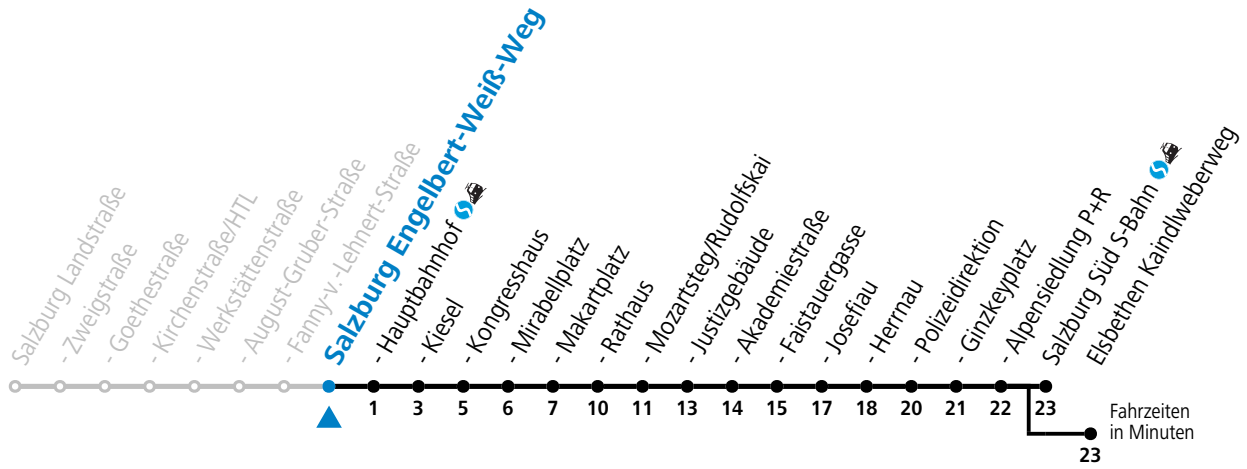

gültig von 7.7. bis 7.9.2024.

Alle Angaben ohne Gewähr.

Montag bis Freitag, Sommerferien					Samstag					Sonn- und Feiertag			
4	09	53			4	33				4	33		
5	15	30	45	57	5	19				5	19	56	
6	09	24	39	54	6	05	25	45		6	26	56	
7	09	24	39	54	7	05	25	45		7	26	56	
8	09	24	39	54	8	05	15	25	44	59	8	26	56
9	09	24	39	54	9	14	29	44	59	9	26	45	
10	09	24	39	54	10	14	29	44	59	10	05	25	45
11	09	24	39	54	11	14	29	44	59	11	05	25	45
12	09	24	39	54	12	14	29	44	59	12	05	25	45
13	09	24	39	54	13	14	29	44	59	13	05	25	45
14	09	24	39	54	14	14	29	44	59	14	05	25	45
15	09	24	39	54	15	14	29	44	59	15	05	25	45
16	09	24	39	54	16	14	29	44	59	16	05	25	45
17	09	24	39	54	17	14	29	44	59	17	05	25	45
18	09	24	39	54	18	14	29	45	55^a	18	05	25	45
19	09	24	39	52	19	05	25	45		19	05	25	45
20	05	25	45		20	05	25	45		20	05	25	45
21	05	25	45		21	05	25	45		21	05	25	45
22	05	25	45		22	05	25	45		22	05	25	45
23	07	25^a	45^a		23	07^b	25^a	42^b		23	07	25^a	45^a
					0	17^b	52						
					1	27^a	57^a						

a = bis Salzburg Polizeidirektion   b = verkehrt ab Kaindlweberweg weiter in Richtung Aigen (Linie 7)

* NACHTSTERN: Freitag, sowie vor Sonn-/Feiertag ab ca. 22:00 Uhr - Verkehr nach Samstag-Fahrplan
Ferien im Bundesland Salzburg: 23.12.2023 bis 07.01.2024, 12. bis 18.02., 23.03. bis 01.04., 06.07. bis 08.09., 24.09. und 26.10. bis 02.11.2024 (Vorbehaltlich Änderungen durch die Schulbehörde)

Aufgabenträgerschaft: Stadt Salzburg, Betreiber: Salzburg Linien Verkehrsbetriebe GmbH, Bayerhamerstraße 16, 5020 Salzburg, Tel.: +43 (0)800 220050