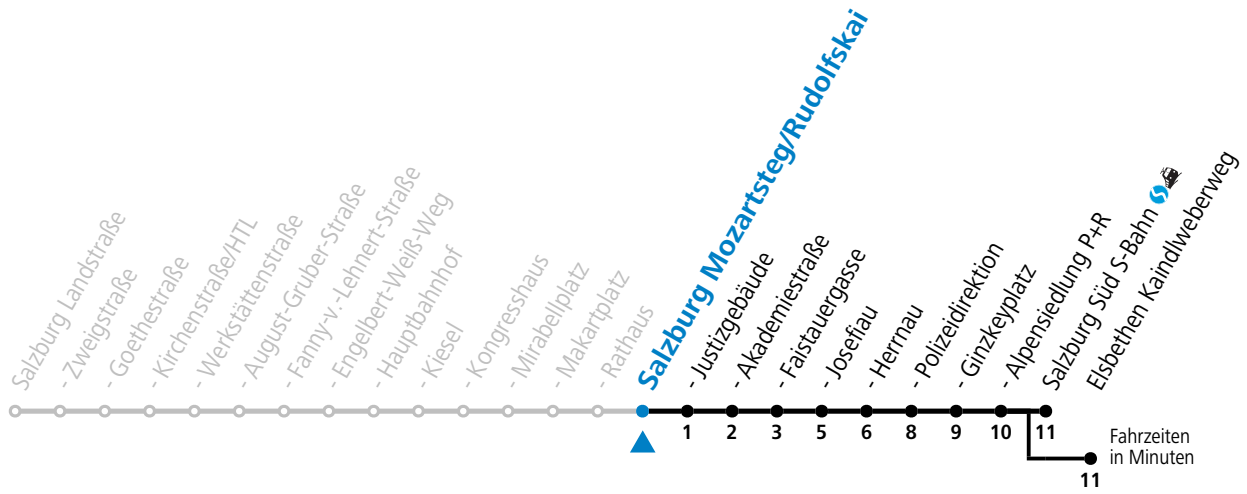

gültig von 7.7. bis 7.9.2024.

Alle Angaben ohne Gewähr.

Montag bis Freitag, Sommerferien					Samstag					Sonn- und Feiertag				
4	20				4	45				4	45			
5	05	27	42	57	5	30				5	30			
6	09	21	36	51	6	17	37	57		6	08	38		
7	06	21	36	51	7	17	37	57		7	08	38		
8	06	21	36	51	8	17	27	37	56	8	08	38		
9	06	21	36	51	9	11	26	41	56	9	08	38	57	
10	06	21	36	51	10	11	26	41	56	10	17	37	57	
11	06	21	36	51	11	11	26	41	56	11	17	37	57	
12	06	21	36	51	12	11	26	41	56	12	17	37	57	
13	06	21	36	51	13	11	26	41	56	13	17	37	57	
14	06	21	36	51	14	11	26	41	56	14	17	37	57	
15	06	21	36	51	15	11	26	41	56	15	17	37	57	
16	06	21	36	51	16	11	26	41	56	16	17	37	57	
17	06	21	36	51	17	11	26	41	56	17	17	37	57	
18	06	21	36	51	18	11	26	41	57	18	17	37	57	
19	06	21	36	51	19	07^a	17	37	57	19	17	37	57	
20	04	17	37	57	20	17	37	57		20	17	37	57	
21	17	37	57		21	17	37	57		21	17	37	57	
22	17	37	57		22	17	37	57		22	17	37	57	
23	19	37^a	57^a		23	19^b	37^a	54^b		23	19	37^a	57^a	
0	26^a	43^a			0	29^b				0	26^a	43^a		
					1	04	39^a							
					2	09^a								

a = bis Salzburg Polizeidirektion   b = verkehrt ab Kaindlweberweg weiter in Richtung Aigen (Linie 7)

* NACHTSTERN: Freitag, sowie vor Sonn-/Feiertag ab ca. 22:00 Uhr - Verkehr nach Samstag-Fahrplan
Ferien im Bundesland Salzburg: 23.12.2023 bis 07.01.2024, 12. bis 18.02., 23.03. bis 01.04., 06.07. bis 08.09., 24.09. und 26.10. bis 02.11.2024 (Vorbehaltlich Änderungen durch die Schulbehörde)

Aufgabenträgerschaft: Stadt Salzburg, Betreiber: Salzburg Linien Verkehrsbetriebe GmbH, Bayerhamerstraße 16, 5020 Salzburg, Tel.: +43 (0)800 220050