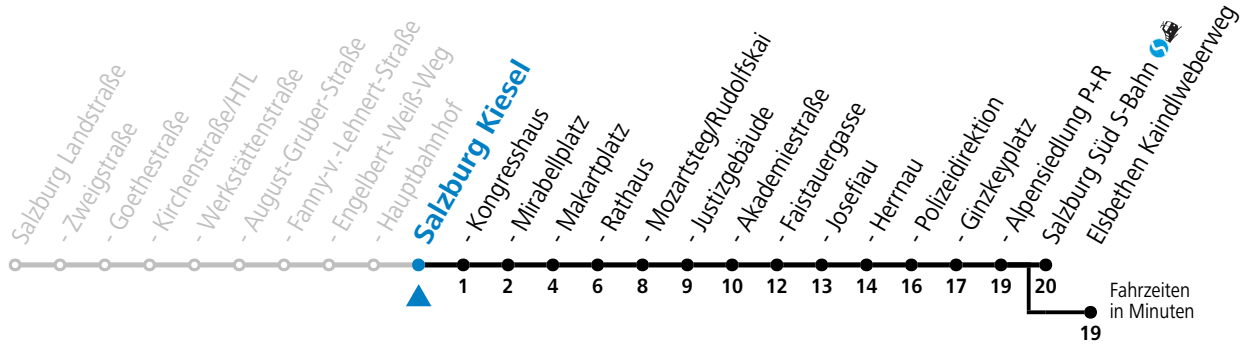

gültig von 7.7. bis 7.9.2024.

Alle Angaben ohne Gewähr.

Montag bis Freitag, Sommerferien						Samstag					Sonn- und Feiertag				
4	12	56				4	36				4	36			
5	18	33	48			5	22				5	22			
6	01	13	28	43	58	6	08	28	48		6	00	30		
7	13	28	43	58		7	08	28	48		7	00	30		
8	13	28	43	58		8	08	18	28	48	8	00	30		
9	13	28	43	58		9	03	18	33	48	9	00	30	48	
10	13	28	43	58		10	03	18	33	48	10	08	28	48	
11	13	28	43	58		11	03	18	33	48	11	08	28	48	
12	13	28	43	58		12	03	18	33	48	12	08	28	48	
13	13	28	43	58		13	03	18	33	48	13	08	28	48	
14	13	28	43	58		14	03	18	33	48	14	08	28	48	
15	13	28	43	58		15	03	18	33	48	15	08	28	48	
16	13	28	43	58		16	03	18	33	48	16	08	28	48	
17	13	28	43	58		17	03	18	33	48	17	08	28	48	
18	13	28	43	58		18	03	18	33	48	58^a	18	08	28	48
19	13	28	43	55		19	08	28	48		19	08	28	48	
20	08	28	48			20	08	28	48		20	08	28	48	
21	08	28	48			21	08	28	48		21	08	28	48	
22	08	28	48			22	08	28	48		22	08	28	48	
23	10	28^a	48^a			23	10^b	28^a	45^b		23	10	28^a	48^a	
0	20^a					0	20^b	55			0	20^a			
						1	30^a								
						2	00^a								

a = bis Salzburg Polizeidirektion   b = verkehrt ab Kaindlweberweg weiter in Richtung Aigen (Linie 7)

* NACHTSTERN: Freitag, sowie vor Sonn-/Feiertag ab ca. 22:00 Uhr - Verkehr nach Samstag-Fahrplan
Ferien im Bundesland Salzburg: 23.12.2023 bis 07.01.2024, 12. bis 18.02., 23.03. bis 01.04., 06.07. bis 08.09., 24.09. und 26.10. bis 02.11.2024 (Vorbehaltlich Änderungen durch die Schulbehörde)

Aufgabenträgerschaft: Stadt Salzburg, Betreiber: Salzburg Linien Verkehrsbetriebe GmbH, Bayerhamerstraße 16, 5020 Salzburg, Tel.: +43 (0)800 220050