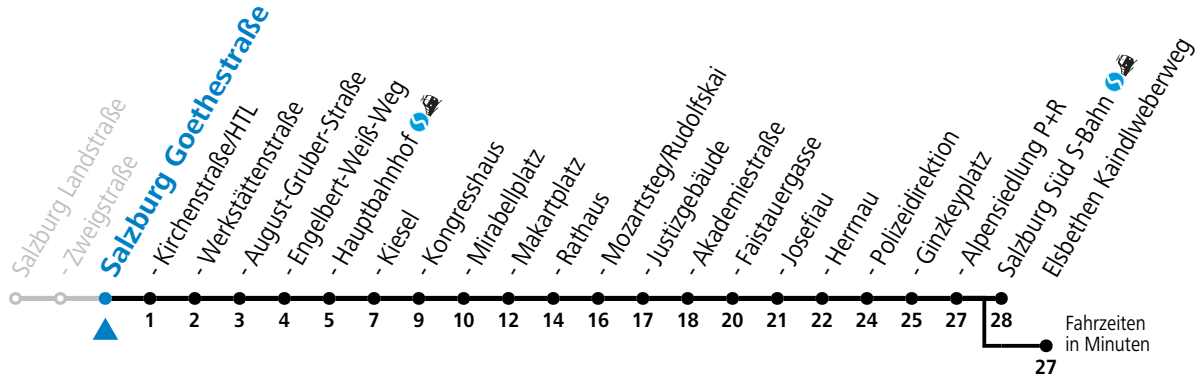

gültig von 7.7. bis 7.9.2024.

Alle Angaben ohne Gewähr.

Montag bis Freitag, Sommerferien					Samstag					Sonn- und Feiertag				
5	41									5	52			
6	04 19 34 49				6	01 21 41				6	22 52			
7	04 19 34 49				7	01 21 41				7	22 52			
8	04 19 34 49				8	01 11 21 40 55				8	22 52			
9	04 19 34 49				9	10 25 40 55				9	22 41			
10	04 19 34 49				10	10 25 40 55				10	01 21 41			
11	04 19 34 49				11	10 25 40 55				11	01 21 41			
12	04 19 34 49				12	10 25 40 55				12	01 21 41			
13	04 19 34 49				13	10 25 40 55				13	01 21 41			
14	04 19 34 49				14	10 25 40 55				14	01 21 41			
15	04 19 34 49				15	10 25 40 55				15	01 21 41			
16	04 19 34 49				16	10 25 40 55				16	01 21 41			
17	04 19 34 49				17	10 25 40 55				17	01 21 41			
18	04 19 34 49				18	10 25 41 51^a				18	01 21 41			
19	04 19 34 48				19	01 21 41				19	01 21 41			
20	01 21 41				20	01 21 41				20	01 21 41			
21	01 21 41				21	01 21 41				21	01 21 41			
22	01 21 41				22	01 21 41				22	01 21 41			
23	03 21^a 41^a				23	03^b 21^a 38^b				23	03 21^a 41^a			
					0	13^b 48								
					1	23^a								

a = bis Salzburg Polizeidirektion   b = verkehrt ab Kaindlweberweg weiter in Richtung Aigen (Linie 7)

* NACHTSTERN: Freitag, sowie vor Sonn-/Feiertag ab ca. 22:00 Uhr - Verkehr nach Samstag-Fahrplan
Ferien im Bundesland Salzburg: 23.12.2023 bis 07.01.2024, 12. bis 18.02., 23.03. bis 01.04., 06.07. bis 08.09., 24.09. und 26.10. bis 02.11.2024 (Vorbehaltlich Änderungen durch die Schulbehörde)

Aufgabenträgerschaft: Stadt Salzburg, Betreiber: Salzburg Linien Verkehrsbetriebe GmbH, Bayerhamerstraße 16, 5020 Salzburg, Tel.: +43 (0)800 220050