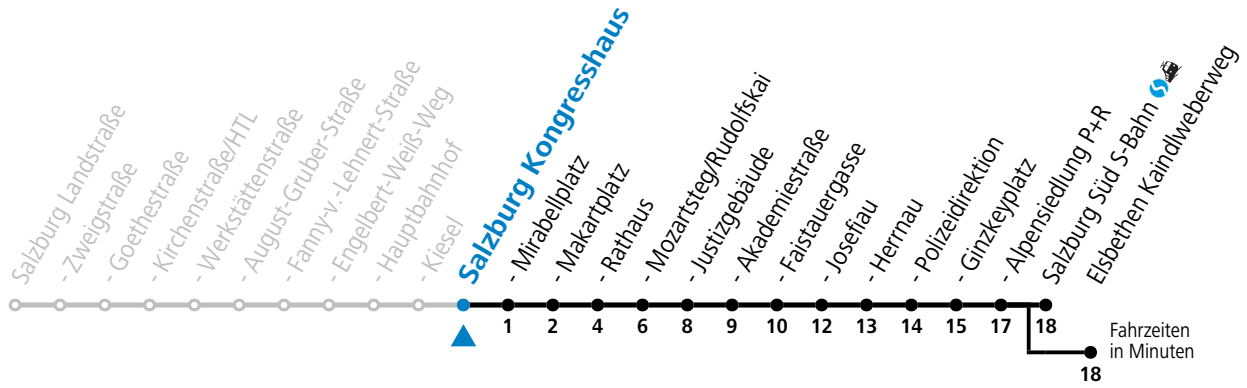

gültig von 7.7. bis 7.9.2024.

Alle Angaben ohne Gewähr.

Montag bis Freitag, Sommerferien						Samstag						Sonn- und Feiertag					
4	13	58				4	38					4	38				
5	20	35	50			5	23					5	23				
6	02	14	29	44	59	6	10	30	50			6	01	31			
7	14	29	44	59		7	10	30	50			7	01	31			
8	14	29	44	59		8	10	20	30	50		8	01	31			
9	14	29	44	59		9	05	20	35	50		9	01	31	50		
10	14	29	44	59		10	05	20	35	50		10	10	30	50		
11	14	29	44	59		11	05	20	35	50		11	10	30	50		
12	14	29	44	59		12	05	20	35	50		12	10	30	50		
13	14	29	44	59		13	05	20	35	50		13	10	30	50		
14	14	29	44	59		14	05	20	35	50		14	10	30	50		
15	14	29	44	59		15	05	20	35	50		15	10	30	50		
16	14	29	44	59		16	05	20	35	50		16	10	30	50		
17	14	29	44	59		17	05	20	35	50		17	10	30	50		
18	14	29	44	59		18	05	20	35	50		18	10	30	50		
19	14	29	44	57		19	00^a	10	30	50		19	10	30	50		
20	10	30	50			20	10	30	50			20	10	30	50		
21	10	30	50			21	10	30	50			21	10	30	50		
22	10	30	50			22	10	30	50			22	10	30	50		
23	12	30^a	50^a			23	12^b	30^a	47^b			23	12	30^a	50^a		
0	21^a					0	22^b	57				0	21^a				
						1	32^a										
						2	02^a										

a = bis Salzburg Polizeidirektion   b = verkehrt ab Kaindlweberweg weiter in Richtung Aigen (Linie 7)

* NACHTSTERN: Freitag, sowie vor Sonn-/Feiertag ab ca. 22:00 Uhr - Verkehr nach Samstag-Fahrplan
Ferien im Bundesland Salzburg: 23.12.2023 bis 07.01.2024, 12. bis 18.02., 23.03. bis 01.04., 06.07. bis 08.09., 24.09. und 26.10. bis 02.11.2024 (Vorbehaltlich Änderungen durch die Schulbehörde)

Aufgabenträgerschaft: Stadt Salzburg, Betreiber: Salzburg Linien Verkehrsbetriebe GmbH, Bayerhammerstraße 16, 5020 Salzburg, Tel.: +43 (0)800 220050