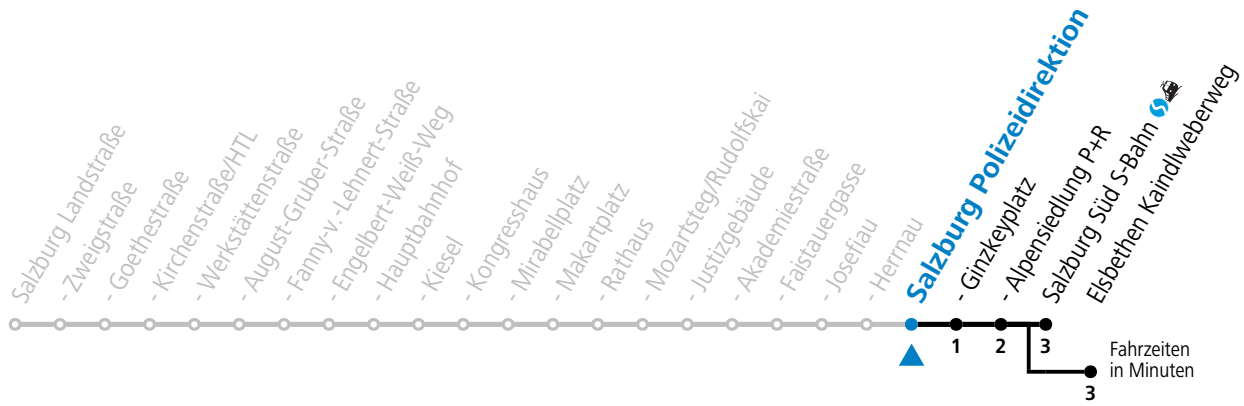

gültig von 7.7. bis 7.9.2024.

Alle Angaben ohne Gewähr.

Montag bis Freitag, Sommerferien					Samstag					Sonn- und Feiertag				
4	25				4	50				4	50			
5	10	34	49		5	35				5	35			
6	04	18	30	45	6	24	44			6	16	46		
7	00	15	30	45	7	04	24	44		7	16	46		
8	00	15	30	45	8	04	24	34	44	8	16	46		
9	00	15	30	45	9	05	20	35	50	9	16	46		
10	00	15	30	45	10	05	20	35	50	10	04	24	44	
11	00	15	30	45	11	05	20	35	50	11	04	24	44	
12	00	15	30	45	12	05	20	35	50	12	04	24	44	
13	00	15	30	45	13	05	20	35	50	13	04	24	44	
14	00	15	30	45	14	05	20	35	50	14	04	24	44	
15	00	15	30	45	15	05	20	35	50	15	04	24	44	
16	00	15	30	45	16	05	20	35	50	16	04	24	44	
17	00	15	30	45	17	05	20	35	50	17	04	24	44	
18	00	15	30	45	18	05	20	35	50	18	04	24	44	
19	00	15	30	45	19	04	24	44		19	04	24	44	
20	00	11	24	44	20	04	24	44		20	04	24	44	
21	04	24	44		21	04	24	44		21	04	24	44	
22	04	24	44		22	04	24	44		22	04	24	44	
23	04	26			23	04	26^a			23	04	26		
					0	01^a	36^a							
					1	11								

a = verkehrt ab Kaindlweberweg weiter in Richtung Aigen (Linie 7)

* **NACHTSTERN: Freitag, sowie vor Sonn-/Feiertag ab ca. 22:00 Uhr - Verkehr nach Samstag-Fahrplan**
Ferien im Bundesland Salzburg: 23.12.2023 bis 07.01.2024, 12. bis 18.02., 23.03. bis 01.04., 06.07. bis 08.09., 24.09. und 26.10. bis 02.11.2024 (Vorbehaltlich Änderungen durch die Schulbehörde)

Aufgabenträgerschaft: Stadt Salzburg, Betreiber: Salzburg Linien Verkehrsbetriebe GmbH, Bayerhamerstraße 16, 5020 Salzburg, Tel.: +43 (0)800 220050