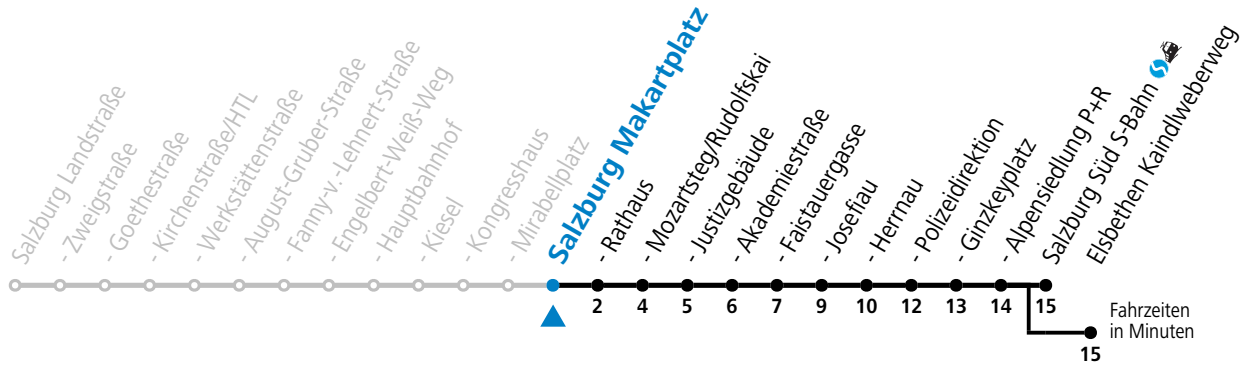

gültig von 7.7. bis 7.9.2024.

Alle Angaben ohne Gewähr.

Montag bis Freitag, Sommerferien					Samstag					Sonn- und Feiertag					
4	15				4	40				4	40				
5	00	22	37	52	5	25				5	25				
6	05	17	32	47	6	12	32	52		6	04	34			
7	02	17	32	47	7	12	32	52		7	04	34			
8	02	17	32	47	8	12	22	32	53	8	04	34			
9	02	17	32	47	9	08	23	38	53	9	04	34	52		
10	02	17	32	47	10	08	23	38	53	10	12	32	52		
11	02	17	32	47	11	08	23	38	53	11	12	32	52		
12	02	17	32	47	12	08	23	38	53	12	12	32	52		
13	02	17	32	47	13	08	23	38	53	13	12	32	52		
14	02	17	32	47	14	08	23	38	53	14	12	32	52		
15	02	17	32	47	15	08	23	38	53	15	12	32	52		
16	02	17	32	47	16	08	23	38	53	16	12	32	52		
17	02	17	32	47	17	08	23	38	53	17	12	32	52		
18	02	17	32	47	18	08	23	38	52	18	12	32	52		
19	02	17	32	47	59	19	02^a	12	32	52	19	12	32	52	
20	12	32	52		20	12	32	52		20	12	32	52		
21	12	32	52		21	12	32	52		21	12	32	52		
22	12	32	52		22	12	32	52		22	12	32	52		
23	14	32^a	52^a		23	14^b	32^a	49^b		23	14	32^a	52^a		
0	24^a				0	24^b	59			0	24^a				
					1	34^a									
					2	04^a									

a = bis Salzburg Polizeidirektion   b = verkehrt ab Kaindlweberweg weiter in Richtung Aigen (Linie 7)

* NACHTSTERN: Freitag, sowie vor Sonn-/Feiertag ab ca. 22:00 Uhr - Verkehr nach Samstag-Fahrplan
Ferien im Bundesland Salzburg: 23.12.2023 bis 07.01.2024, 12. bis 18.02., 23.03. bis 01.04., 06.07. bis 08.09., 24.09. und 26.10. bis 02.11.2024 (Vorbehaltlich Änderungen durch die Schulbehörde)

Aufgabenträgerschaft: Stadt Salzburg, Betreiber: Salzburg Linien Verkehrsbetriebe GmbH, Bayerhamerstraße 16, 5020 Salzburg, Tel.: +43 (0)800 220050