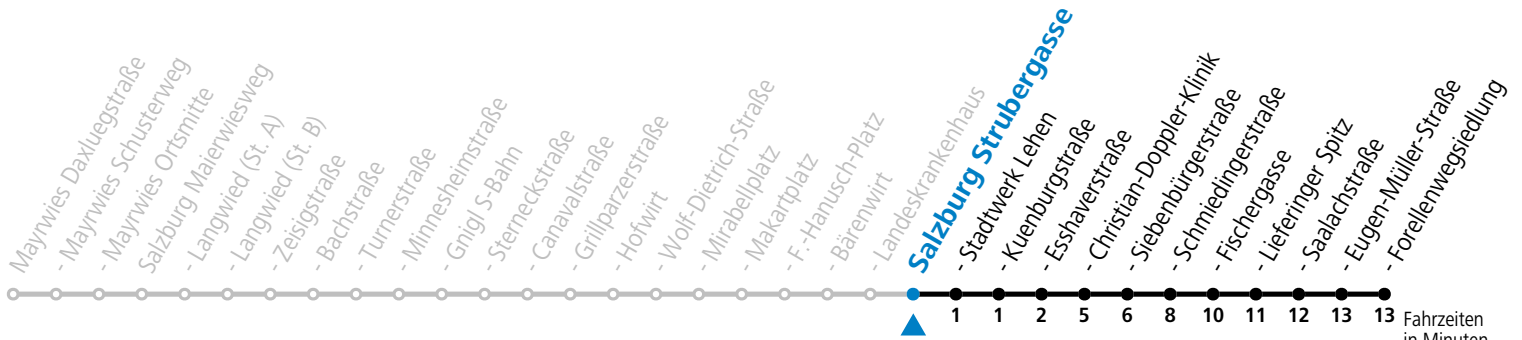

4 Mayrwies - Langwied - Zentrum - LKH - Lehen - Lieferung

gültig von 31.5. bis 6.7.2024.

Fahrzeiten
in Minuten
Alle Angaben ohne Gewähr.

Montag bis Freitag		Samstag		Sonn- und Feiertag	
5	05 15 25 35 50	5	40	5	32
6	05 20 35 50	6	00 10 30 50	6	02 33
7	05 20 35 50	7	10 30 50	7	03 33
8	05 20 35 50	8	10 20 30 50	8	03 33
9	05 20 35 50	9	00 10 25 40 55	9	03 33 50
10	05 20 35 50	10	10 25 40 55	10	10 30 50
11	05 20 35 50	11	10 25 40 55	11	10 30 50
12	05 13 20 35 43 50	12	10 25 40 55	12	10 30 50
13	05 20 35 50 58	13	10 25 40 55	13	10 30 50
14	05 20 35 50	14	10 25 40 55	14	10 30 50
15	05 20 35 43 50	15	10 25 40 55	15	10 30 50
16	05 20 35 50	16	10 25 40 55	16	10 30 50
17	05 20 35 50	17	10 25 40 55	17	10 30 50
18	05 20 35 50	18	10 30 50	18	10 30 50
19	05 15 30 50	19	10 30 50	19	10 30 50
20	10 30 50	20	10 30 50	20	10 30 50
21	10 30 50	21	10 30 50	21	10 30 50
22	10 30 50	22	10 30 50	22	10 30 50
		23	18 53		
		0	28		
		1	03		

* **NACHTSTERN: Freitag, sowie vor Sonn-/Feiertag ab ca. 22:00 Uhr - Verkehr nach Samstag-Fahrplan**

Ferien im Bundesland Salzburg: 23.12.2023 bis 07.01.2024, 12. bis 18.02., 23.03. bis 01.04., 06.07. bis 08.09., 24.09. und 26.10. bis 02.11.2024 (Vorbehaltlich Änderungen durch die Schulbehörde)

Aufgabenträgerschaft: Stadt Salzburg, Betreiber: Salzburg Linien Verkehrsbetriebe GmbH, Bayerhamerstraße 16, 5020 Salzburg, Tel.: +43 (0)800 220050