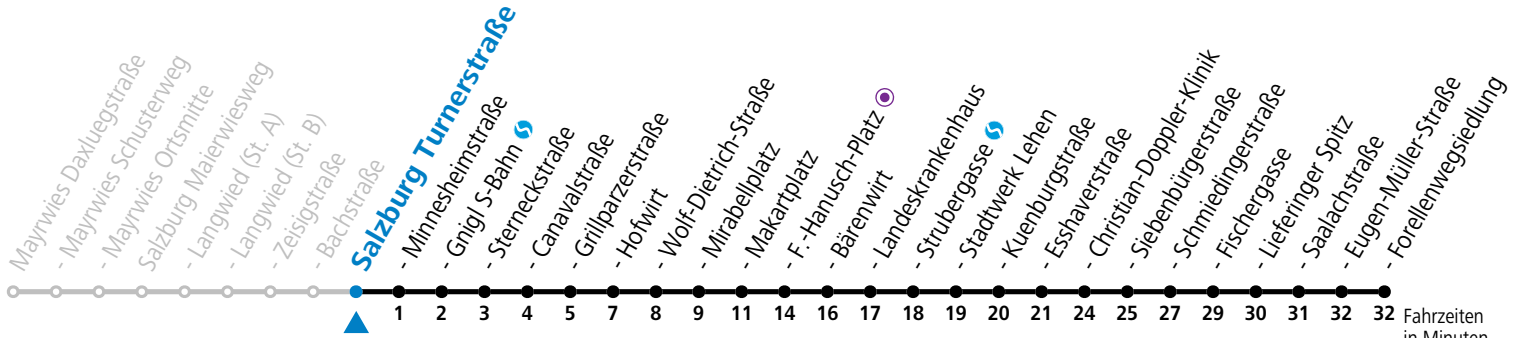

4 Mayrwies - Langwied - Zentrum - LKH - Lehen - Lieferung

gültig von 31.5. bis 6.7.2024.

Fahrzeiten
in Minuten
Alle Angaben ohne Gewähr.

Montag bis Freitag						Samstag					Sonn- und Feiertag				
5	15	30	45			5	53								
6	00	15	30	45		6	13	33	53		6	16	46		
7	00	15	30	45		7	13	33	53		7	16	46		
8	00	15	30	45		8	13	33	50		8	16	46		
9	00	15	30	45		9	05	20	35	50	9	16	33	53	
10	00	15	30	45		10	05	20	35	50	10	13	33	53	
11	00	15	30	45		11	05	20	35	50	11	13	33	53	
12	00	15	23	30	45	12	05	20	35	50	12	13	33	53	
13	00	15	30	38	45	53^b	13	05	20	35	50	13	13	33	53
14	00	15	30	45		14	05	20	35	50	14	13	33	53	
15	00	15	23	30	45	15	05	20	35	50	15	13	33	53	
16	00	15	30	45	53^b	16	05	20	35	50	16	13	33	53	
17	00	15	30	45		17	05	20	35	53	17	13	33	53	
18	00	15	30	45	58	18	13	33	53		18	13	33	53	
19	13	33	43^b	53		19	13	33	53		19	13	33	53	
20	13	33	53			20	13	33	53		20	13	33	53	
21	13	33	53			21	13	33	53		21	13	33	53	
22	13	33	53^b			22	13	33	53^b		22	13	33	53^b	
23	03^b	23^a				23	03	23^a	36		23	05^b	23^b		
						0	11	46							

a = bis Salzburg Gnigl S-Bahn b = bis Salzburg Mirabellplatz

* NACHTSTERN: Freitag, sowie vor Sonn-/Feiertag ab ca. 22:00 Uhr - Verkehr nach Samstag-Fahrplan
Ferien im Bundesland Salzburg: 23.12.2023 bis 07.01.2024, 12. bis 18.02., 23.03. bis 01.04., 06.07. bis 08.09., 24.09. und 26.10. bis 02.11.2024 (Vorbehaltlich Änderungen durch die Schulbehörde)

Aufgabenträgerschaft: Stadt Salzburg, Betreiber: Salzburg Linien Verkehrsbetriebe GmbH, Bayerhamerstraße 16, 5020 Salzburg, Tel.: +43 (0)800 220050