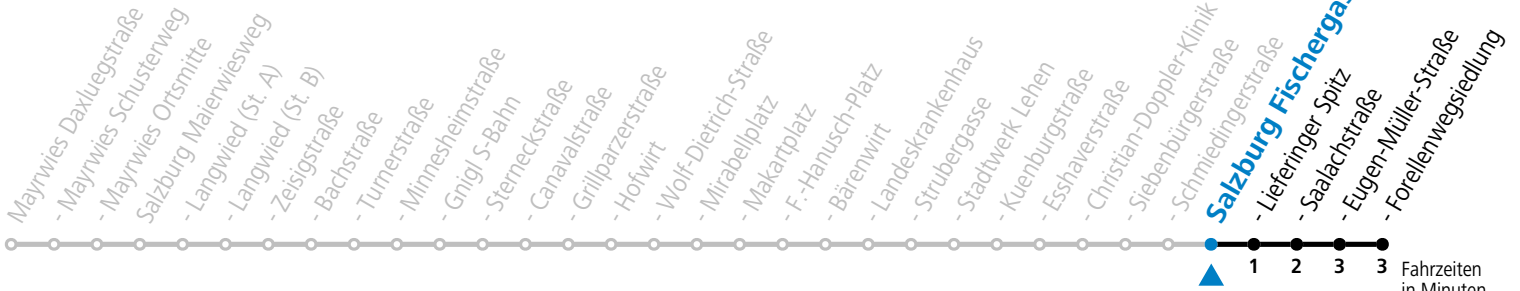

4 Mayrwies - Langwied - Zentrum - LKH - Lehen - Lieferung

gültig von 31.5. bis 6.7.2024.

Fahrzeiten in Minuten
Alle Angaben ohne Gewähr.

Montag bis Freitag		Samstag		Sonn- und Feiertag	
5	11 24 34 46	5	50	5	42
6	01 16 31 46	6	10 20 40	6	12 43
7	01 16 31 46	7	00 20 40	7	13 43
8	01 16 31 46	8	00 20 30 40	8	13 43
9	01 16 31 46	9	00 10 21 36 51	9	13 43
10	01 16 31 46	10	06 21 36 51	10	00 20 40
11	01 16 31 46	11	06 21 36 51	11	00 20 40
12	01 16 23 31 46 53	12	06 21 36 51	12	00 20 40
13	01 16 31 46	13	06 21 36 51	13	00 20 40
14	01 08 16 31 46	14	06 21 36 51	14	00 20 40
15	01 16 31 46 53	15	06 21 36 51	15	00 20 40
16	01 16 31 46	16	06 21 36 51	16	00 20 40
17	01 16 31 46	17	06 21 36 51	17	00 20 40
18	01 16 31 46	18	06 20 40	18	00 20 40
19	01 16 25 40	19	00 20 40	19	00 20 40
20	00 20 40	20	00 20 40	20	00 20 40
21	00 20 40	21	00 20 40	21	00 20 40
22	00 20 40	22	00 20 40	22	00 20 40
23	00	23	00 25	23	00
		0	03 38		
		1	13		

* NACHTSTERN: Freitag, sowie vor Sonn-/Feiertag ab ca. 22:00 Uhr - Verkehr nach Samstag-Fahrplan
Ferien im Bundesland Salzburg: 23.12.2023 bis 07.01.2024, 12. bis 18.02., 23.03. bis 01.04., 06.07. bis 08.09., 24.09. und 26.10. bis 02.11.2024 (Vorbehaltlich Änderungen durch die Schulbehörde)

Aufgabenträgerschaft: Stadt Salzburg, Betreiber: Salzburg Linien Verkehrsbetriebe GmbH, Bayerhamerstraße 16, 5020 Salzburg, Tel.: +43 (0)800 220050