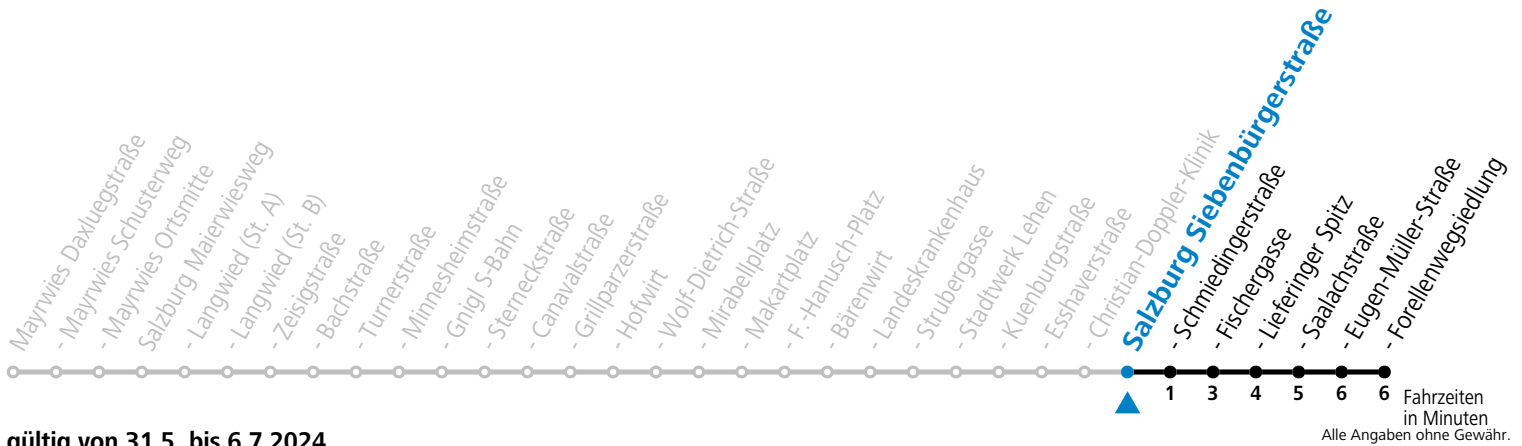

4 Mayrwies - Langwied - Zentrum - LKH - Lehen - Lieferung

Montag bis Freitag		Samstag		Sonn- und Feiertag	
5	10 21 31 42 57	5	47	5	39
6	12 27 42 57	6	07 17 37 57	6	09 40
7	12 27 42 57	7	17 37 57	7	10 40
8	12 27 42 57	8	17 27 37 57	8	10 40
9	12 27 42 57	9	07 17 32 47	9	10 40 57
10	12 27 42 57	10	02 17 32 47	10	17 37 57
11	12 27 42 57	11	02 17 32 47	11	17 37 57
12	12 20 27 42 50 57	12	02 17 32 47	12	17 37 57
13	12 27 42 57	13	02 17 32 47	13	17 37 57
14	05 12 27 42 57	14	02 17 32 47	14	17 37 57
15	12 27 42 50 57	15	02 17 32 47	15	17 37 57
16	12 27 42 57	16	02 17 32 47	16	17 37 57
17	12 27 42 57	17	02 17 32 47	17	17 37 57
18	12 27 42 57	18	02 17 37 57	18	17 37 57
19	12 22 37 57	19	17 37 57	19	17 37 57
20	17 37 57	20	17 37 57	20	17 37 57
21	17 37 57	21	17 37 57	21	17 37 57
22	17 37 57	22	17 37 57	22	17 37 57
		23	23		
		0	00 35		
		1	10		

* **NACHTSTERN: Freitag, sowie vor Sonn-/Feiertag ab ca. 22:00 Uhr - Verkehr nach Samstag-Fahrplan**
Ferien im Bundesland Salzburg: 23.12.2023 bis 07.01.2024, 12. bis 18.02., 23.03. bis 01.04., 06.07. bis 08.09., 24.09. und 26.10. bis 02.11.2024 (Vorbehaltlich Änderungen durch die Schulbehörde)
Aufgabenträgerschaft: Stadt Salzburg, Betreiber: Salzburg Linien Verkehrsbetriebe GmbH, Bayerhamerstraße 16, 5020 Salzburg, Tel.: +43 (0)800 220050