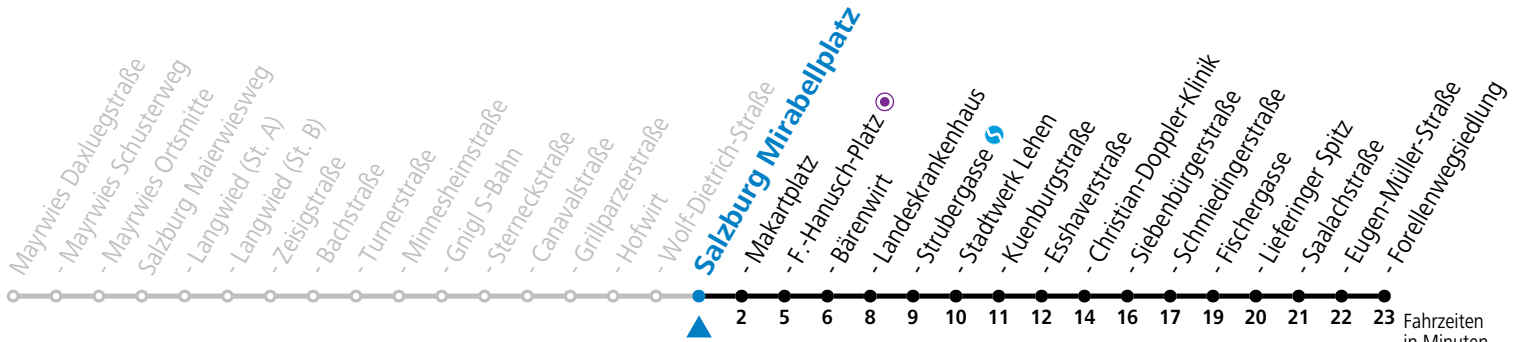

4 Mayrwies - Langwied - Zentrum - LKH - Lehen - Lieferung

gültig von 31.5. bis 6.7.2024.

Montag bis Freitag					Samstag					Sonn- und Feiertag					
5	25	40	55												
6	10	25	40	55	6	02	22	42		6	25	55			
7	10	25	40	55	7	02	22	42		7	25	55			
8	10	25	40	55	8	02	22	42		8	25	55			
9	10	25	40	55	9	00	15	30	45	9	25	42			
10	10	25	40	55	10	00	15	30	45	10	02	22	42		
11	10	25	40	55	11	00	15	30	45	11	02	22	42		
12	10	25	33	40	55	12	00	15	30	45	12	02	22	42	
13	10	25	40	48	55	13	00	15	30	45	13	02	22	42	
14	10	25	40	55	14	00	15	30	45	14	02	22	42		
15	10	25	33	40	55	15	00	15	30	45	15	02	22	42	
16	10	25	40	55	16	00	15	30	45	16	02	22	42		
17	10	25	40	55	17	00	15	30	45	17	02	22	42		
18	10	25	40	55	18	02	22	42		18	02	22	42		
19	07	22	42		19	02	22	42		19	02	22	42		
20	02	22	42		20	02	22	42		20	02	22	42		
21	02	22	42		21	02	22	42		21	02	22	42		
22	02	22	42		22	02	22	42		22	02	22	42		
					23	10	45								
					0	20	55								

* **NACHTSTERN: Freitag, sowie vor Sonn-/Feiertag ab ca. 22:00 Uhr - Verkehr nach Samstag-Fahrplan**
Ferien im Bundesland Salzburg: 23.12.2023 bis 07.01.2024, 12. bis 18.02., 23.03. bis 01.04., 06.07. bis 08.09., 24.09. und 26.10. bis 02.11.2024 (Vorbehaltlich Änderungen durch die Schulbehörde)

Aufgabenträgerschaft: Stadt Salzburg, Betreiber: Salzburg Linien Verkehrsbetriebe GmbH, Bayerhamerstraße 16, 5020 Salzburg, Tel.: +43 (0)800 220050