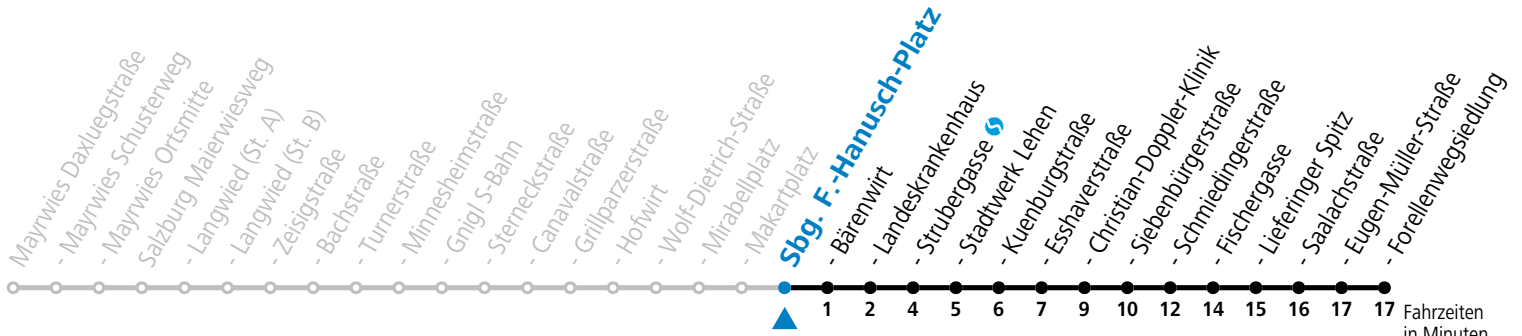

4 Mayrwies - Langwied - Zentrum - LKH - Lehen - Lieferung

gültig von 31.5. bis 6.7.2024.

Fahrzeiten
in Minuten
Alle Angaben ohne Gewähr.

Montag bis Freitag		Samstag		Sonn- und Feiertag	
5	01 11 21 31 46	5	37 57	5	29 59
6	01 16 31 46	6	07 27 47	6	30
7	01 16 31 46	7	07 27 47	7	00 30
8	01 16 31 46	8	07 17 27 47 57	8	00 30
9	01 16 31 46	9	06 21 36 51	9	00 30 47
10	01 16 31 46	10	06 21 36 51	10	07 27 47
11	01 16 31 46	11	06 21 36 51	11	07 27 47
12	01 08 16 31 38 46	12	06 21 36 51	12	07 27 47
13	01 16 31 46 53	13	06 21 36 51	13	07 27 47
14	01 16 31 46	14	06 21 36 51	14	07 27 47
15	01 16 31 38 46	15	06 21 36 51	15	07 27 47
16	01 16 31 46	16	06 21 36 51	16	07 27 47
17	01 16 31 46	17	06 21 36 51	17	07 27 47
18	01 16 31 46	18	07 27 47	18	07 27 47
19	01 12 27 47	19	07 27 47	19	07 27 47
20	07 27 47	20	07 27 47	20	07 27 47
21	07 27 47	21	07 27 47	21	07 27 47
22	07 27 47	22	07 27 47	22	07 27 47
		23	15 50		
		0	25		
		1	00		

* **NACHTSTERN: Freitag, sowie vor Sonn-/Feiertag ab ca. 22:00 Uhr - Verkehr nach Samstag-Fahrplan**
Ferien im Bundesland Salzburg: 23.12.2023 bis 07.01.2024, 12. bis 18.02., 23.03. bis 01.04., 06.07. bis 08.09., 24.09. und 26.10. bis 02.11.2024 (Vorbehaltlich Änderungen durch die Schulbehörde)

Aufgabenträgerschaft: Stadt Salzburg, Betreiber: Salzburg Linien Verkehrsbetriebe GmbH, Bayerhammerstraße 16, 5020 Salzburg, Tel.: +43 (0)800 220050