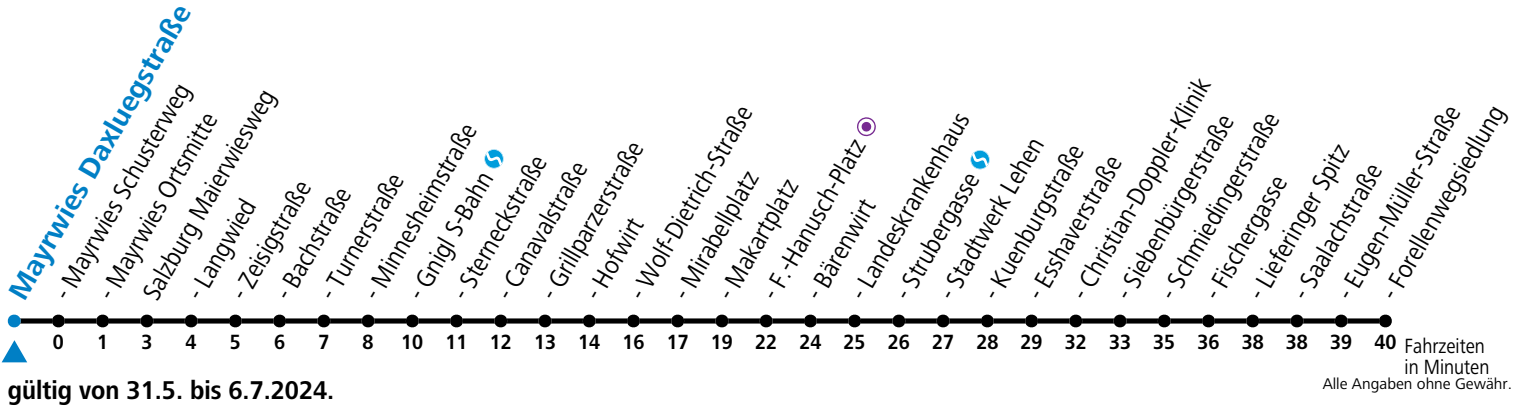

# 4 Mayrwies - Langwied - Zentrum - LKH - Lehen - Lieferung

Montag bis Freitag					Samstag					Sonn- und Feiertag					
5	07	22	37	52	5	47									
6	07	22	37	52	6	07	27	47		6	10	40			
7	07	22	37	52	7	07	27	47		7	10	40			
8	07	22	37	52	8	07	27	42	57	8	10	40			
9	07	22	37	52	9	12	42			9	10	27	47		
10	07	22	37	52	10	12	42			10	07	27	47		
11	07	22	37	52	11	12	42			11	07	27	47		
12	07	22	37	52	12	12	42			12	07	27	47		
13	07	22	29	37	52	13	12	42			13	07	27	47	
14	07	22	37	52	14	12	42			14	07	27	47		
15	07	14	22	37	52	15	12	42			15	07	27	47	
16	07	22	37	52	16	12	42			16	07	27	47		
17	07	22	37	52	17	12	27	47		17	07	27	47		
18	07	22	37	52	18	07	27	47		18	07	27	47		
19	07	27	37 <sup>b</sup>	47	19	07	27	47		19	07	27	47		
20	07	27	47		20	07	27	47		20	07	27	47		
21	07	27	47		21	07	27	47		21	07	27	47		
22	07	27	47 <sup>b</sup>	58 <sup>b</sup>	22	07	27	47 <sup>b</sup>	58	22	07	27	47 <sup>b</sup>	58 <sup>b</sup>	
23	17 <sup>a</sup>				23	17 <sup>a</sup>				23	17 <sup>b</sup>				

a = bis Salzburg Gnigl S-Bahn b = bis Salzburg Mirabellplatz

**\* NACHTSTERN: Freitag, sowie vor Sonn-/Feiertag ab ca. 22:00 Uhr - Verkehr nach Samstag-Fahrplan**  
 Ferien im Bundesland Salzburg: 23.12.2023 bis 07.01.2024, 12. bis 18.02., 23.03. bis 01.04., 06.07. bis 08.09., 24.09. und 26.10. bis 02.11.2024 (Vorbehaltlich Änderungen durch die Schulbehörde)