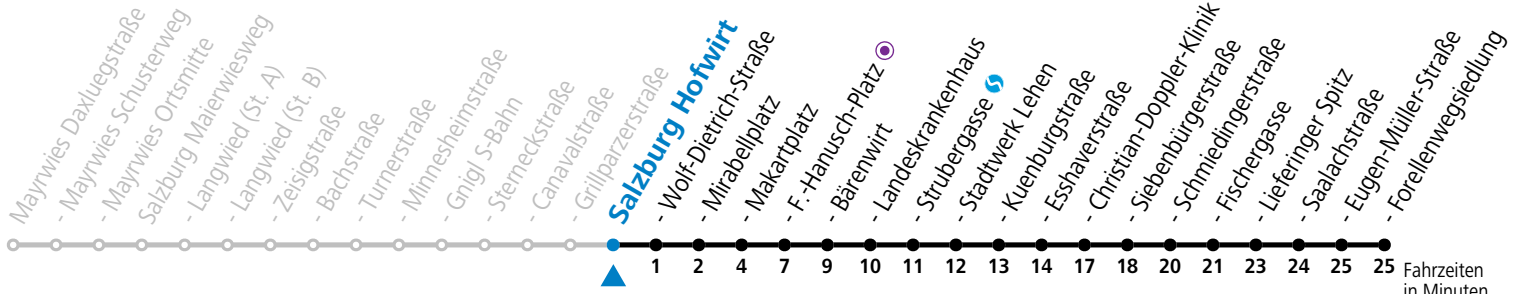

4 Mayrwies - Langwied - Zentrum - LKH - Lehen - Lieferung

gültig von 31.5. bis 6.7.2024.

Fahrzeiten
in Minuten
Alle Angaben ohne Gewähr.

Montag bis Freitag					Samstag					Sonn- und Feiertag					
5	23	38	53												
6	08	23	38	53	6	00	20	40		6	23	53			
7	08	23	38	53	7	00	20	40		7	23	53			
8	08	23	38	53	8	00	20	40	58	8	23	53			
9	08	23	38	53	9	13	28	43	58	9	23	40			
10	08	23	38	53	10	13	28	43	58	10	00	20	40		
11	08	23	38	53	11	13	28	43	58	11	00	20	40		
12	08	23	30	38	53	12	13	28	43	58	12	00	20	40	
13	08	23	38	45	53	13	13	28	43	58	13	00	20	40	
14	00^a	08	23	38	53	14	13	28	43	58	14	00	20	40	
15	08	23	30	38	53	15	13	28	43	58	15	00	20	40	
16	08	23	38	53	16	13	28	43	58	16	00	20	40		
17	00^a	08	23	38	53	17	13	28	43		17	00	20	40	
18	08	23	38	53	18	00	20	40		18	00	20	40		
19	05	20	40	50^a	19	00	20	40		19	00	20	40		
20	00	20	40		20	00	20	40		20	00	20	40		
21	00	20	40		21	00	20	40		21	00	20	40		
22	00	20	40		22	00	20	40		22	00	20	40		
23	00^a	08^a			23	00^a	08	43		23	00^a	11^a	30^a		
					0	18	53								

a = bis Salzburg Mirabellplatz

* NACHTSTERN: Freitag, sowie vor Sonn-/Feiertag ab ca. 22:00 Uhr - Verkehr nach Samstag-Fahrplan

Ferien im Bundesland Salzburg: 23.12.2023 bis 07.01.2024, 12. bis 18.02., 23.03. bis 01.04., 06.07. bis 08.09., 24.09. und 26.10. bis 02.11.2024 (Vorbehaltlich Änderungen durch die Schulbehörde)

Aufgabenträgerschaft: Stadt Salzburg, Betreiber: Salzburg Linien Verkehrsbetriebe GmbH, Bayerhamerstraße 16, 5020 Salzburg, Tel.: +43 (0)800 220050