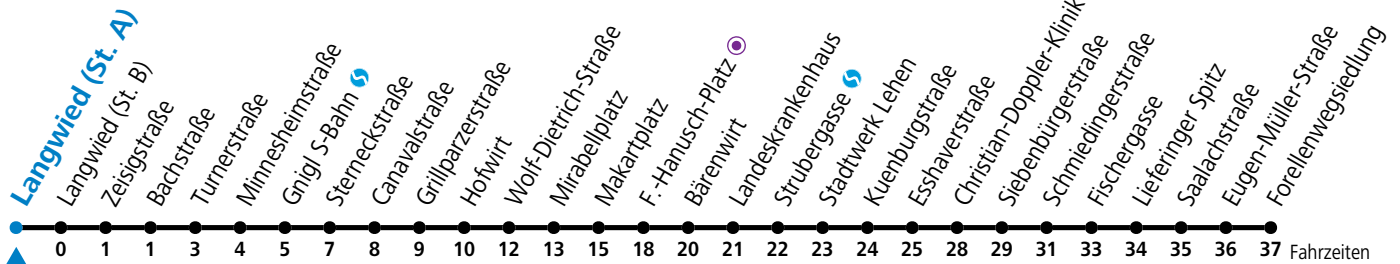

4 Mayrwies - Langwied - Zentrum - LKH - Lehen - Lieferung

gültig von 31.5. bis 6.7.2024.

Fahrzeiten in Minuten
Alle Angaben ohne Gewähr.

Montag bis Freitag		Samstag	
		9	32
		10	02 32
		11	02 32
12	19	12	02 32
13	49^a	13	02 32
		14	02 32
		15	02 32
16	49^a	16	02 32
		17	02
		23	34
		0	09 44

a = bis Mirabellplatz

* **NACHTSTERN: Freitag, sowie vor Sonn-/Feiertag ab ca. 22:00 Uhr - Verkehr nach Samstag-Fahrplan**

Ferien im Bundesland Salzburg: 23.12.2023 bis 07.01.2024, 12. bis 18.02., 23.03. bis 01.04., 06.07. bis 08.09., 24.09. und 26.10. bis 02.11.2024 (Vorbehaltlich Änderungen durch die Schulbehörde)

Aufgabenträgerschaft: Stadt Salzburg, Betreiber: Salzburg Linien Verkehrsbetriebe GmbH, Bayerhamerstraße 16, 5020 Salzburg, Tel.: +43 (0)800 220050