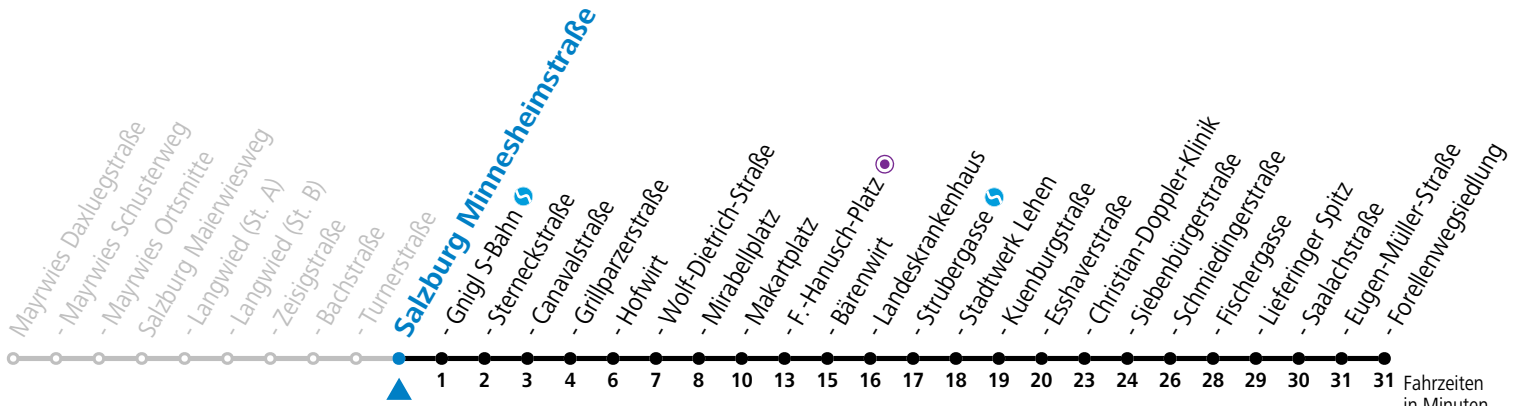

4 Mayrwies - Langwied - Zentrum - LKH - Lehen - Lieferung

gültig von 31.5. bis 6.7.2024.

Fahrzeiten in Minuten
Alle Angaben ohne Gewähr.

Montag bis Freitag						Samstag				Sonn- und Feiertag						
5	16	31	46			5	54									
6	01	16	31	46		6	14	34	54			6	17	47		
7	01	16	31	46		7	14	34	54			7	17	47		
8	01	16	31	46		8	14	34	51			8	17	47		
9	01	16	31	46		9	06	21	36	51		9	17	34	54	
10	01	16	31	46		10	06	21	36	51		10	14	34	54	
11	01	16	31	46		11	06	21	36	51		11	14	34	54	
12	01	16	24	31	46	12	06	21	36	51		12	14	34	54	
13	01	16	31	39	46	54^b	13	06	21	36	51		13	14	34	54
14	01	16	31	46		14	06	21	36	51		14	14	34	54	
15	01	16	24	31	46	15	06	21	36	51		15	14	34	54	
16	01	16	31	46	54^b	16	06	21	36	51		16	14	34	54	
17	01	16	31	46		17	06	21	36	54		17	14	34	54	
18	01	16	31	46	59	18	14	34	54			18	14	34	54	
19	14	34	44^b	54		19	14	34	54			19	14	34	54	
20	14	34	54			20	14	34	54			20	14	34	54	
21	14	34	54			21	14	34	54			21	14	34	54	
22	14	34	54^b			22	14	34	54^b			22	14	34	54^b	
23	04^b	24^a				23	04	24^a	37			23	06^b	24^b		
						0	12	47								

a = bis Salzburg Gnigl S-Bahn b = bis Salzburg Mirabellplatz

* NACHTSTERN: Freitag, sowie vor Sonn-/Feiertag ab ca. 22:00 Uhr - Verkehr nach Samstag-Fahrplan
Ferien im Bundesland Salzburg: 23.12.2023 bis 07.01.2024, 12. bis 18.02., 23.03. bis 01.04., 06.07. bis 08.09., 24.09. und 26.10. bis 02.11.2024 (Vorbehaltlich Änderungen durch die Schulbehörde)

Aufgabenträgerschaft: Stadt Salzburg, Betreiber: Salzburg Linien Verkehrsbetriebe GmbH, Bayerhamerstraße 16, 5020 Salzburg, Tel.: +43 (0)800 220050