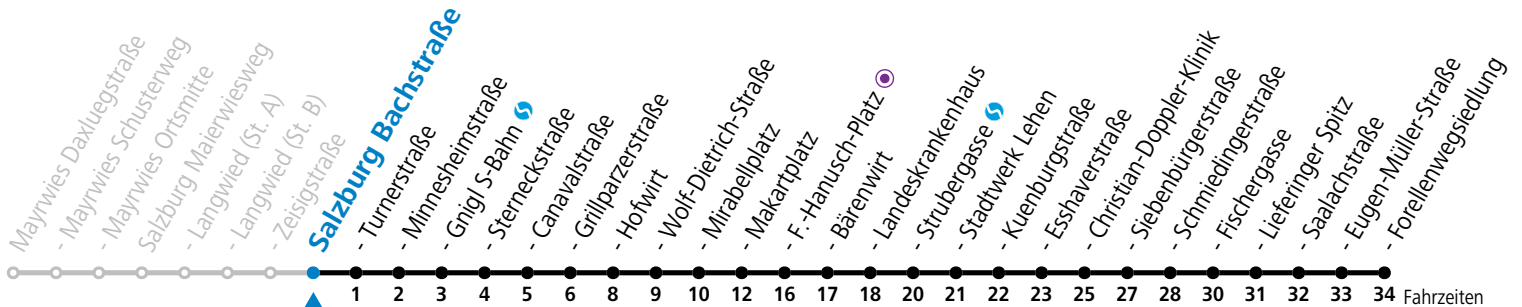

4 Mayrwies - Langwied - Zentrum - LKH - Lehen - Lieferung

gültig von 31.5. bis 6.7.2024.

Fahrzeiten in Minuten
Alle Angaben ohne Gewähr.

Montag bis Freitag					Samstag					Sonn- und Feiertag					
5	14	29	44	59	5	52									
6	14	29	44	59	6	12	32	52		6	15	45			
7	14	29	44	59	7	12	32	52		7	15	45			
8	14	29	44	59	8	12	32	49		8	15	45			
9	14	29	44	59	9	04	19	34	49	9	15	32	52		
10	14	29	44	59	10	04	19	34	49	10	12	32	52		
11	14	29	44	59	11	04	19	34	49	11	12	32	52		
12	14	21	29	44	59	12	04	19	34	49	12	12	32	52	
13	14	29	36	44	51^b 59	13	04	19	34	49	13	12	32	52	
14	14	29	44	59	14	04	19	34	49	14	12	32	52		
15	14	21	29	44	59	15	04	19	34	49	15	12	32	52	
16	14	29	44	51^b 59	16	04	19	34	49	16	12	32	52		
17	14	29	44	59	17	04	19	34	52	17	12	32	52		
18	14	29	44	57	18	12	32	52		18	12	32	52		
19	12	32	42^b 52	19	12	32	52		19	12	32	52			
20	12	32	52	20	12	32	52		20	12	32	52			
21	12	32	52	21	12	32	52		21	12	32	52			
22	12	32	52^b	22	12	32	52^b		22	12	32	52^b			
23	03^b 22^a	23	03	22^a 35	23	03	22^a 35		23	04^b 22^b					
		0	10	45											

a = bis Salzburg Gnigl S-Bahn b = bis Salzburg Mirabellplatz

* NACHTSTERN: Freitag, sowie vor Sonn-/Feiertag ab ca. 22:00 Uhr - Verkehr nach Samstag-Fahrplan
Ferien im Bundesland Salzburg: 23.12.2023 bis 07.01.2024, 12. bis 18.02., 23.03. bis 01.04., 06.07. bis 08.09., 24.09. und 26.10. bis 02.11.2024 (Vorbehaltlich Änderungen durch die Schulbehörde)

Aufgabenträgerschaft: Stadt Salzburg, Betreiber: Salzburg Linien Verkehrsbetriebe GmbH, Bayerhammerstraße 16, 5020 Salzburg, Tel.: +43 (0)800 220050