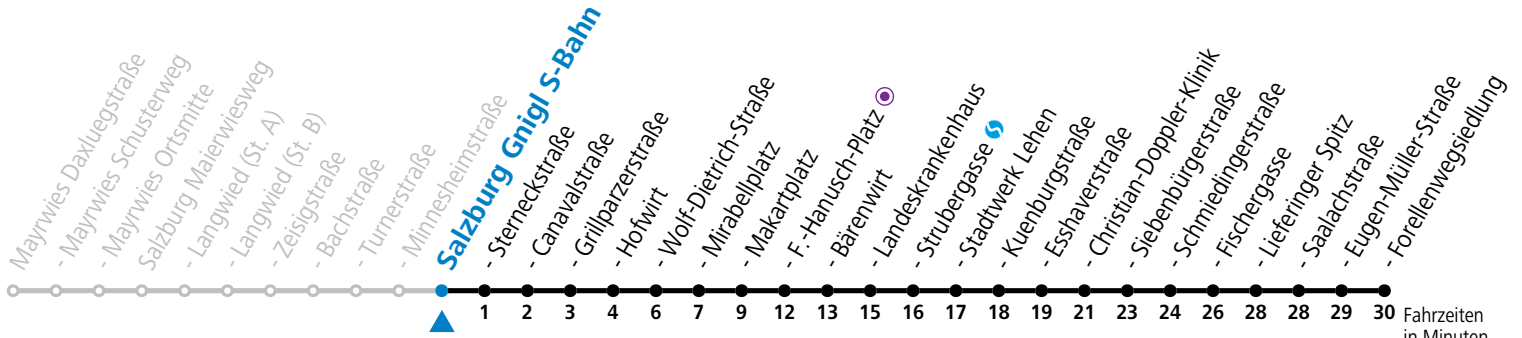

4 Mayrwies - Langwied - Zentrum - LKH - Lehen - Lieferung

gültig von 31.5. bis 6.7.2024.

Fahrzeiten
in Minuten
Alle Angaben ohne Gewähr.

Montag bis Freitag					Samstag					Sonn- und Feiertag						
5	18	33	48		5	55										
6	03	18	33	48	6	15	35	55		6	18	48				
7	03	18	33	48	7	15	35	55		7	18	48				
8	03	18	33	48	8	15	35	53		8	18	48				
9	03	18	33	48	9	08	23	38	53	9	18	35	55			
10	03	18	33	48	10	08	23	38	53	10	15	35	55			
11	03	18	33	48	11	08	23	38	53	11	15	35	55			
12	03	18	25	33	48	12	08	23	38	53	12	15	35	55		
13	03	18	33	40	48	55^a	13	08	23	38	53	13	15	35	55	
14	03	18	33	48		14	08	23	38	53	14	15	35	55		
15	03	18	25	33	48	15	08	23	38	53	15	15	35	55		
16	03	18	33	48	55^a	16	08	23	38	53	16	15	35	55		
17	03	18	33	48		17	08	23	38	55	17	15	35	55		
18	03	18	33	48		18	15	35	55		18	15	35	55		
19	00	15	35	45^a	55	19	15	35	55		19	15	35	55		
20	15	35	55			20	15	35	55		20	15	35	55		
21	15	35	55			21	15	35	55		21	15	35	55		
22	15	35	55^a			22	15	35	55^a		22	15	35	55^a		
23	05^a					23	05	38			23	07^a	25^a			
						0	13	48								

a = bis Salzburg Mirabellplatz

* **NACHTSTERN: Freitag, sowie vor Sonn-/Feiertag ab ca. 22:00 Uhr - Verkehr nach Samstag-Fahrplan**
Ferien im Bundesland Salzburg: 23.12.2023 bis 07.01.2024, 12. bis 18.02., 23.03. bis 01.04., 06.07. bis 08.09., 24.09. und 26.10. bis 02.11.2024 (Vorbehaltlich Änderungen durch die Schulbehörde)

Aufgabenträgerschaft: Stadt Salzburg, Betreiber: Salzburg Linien Verkehrsbetriebe GmbH, Bayerhamerstraße 16, 5020 Salzburg, Tel.: +43 (0)800 220050