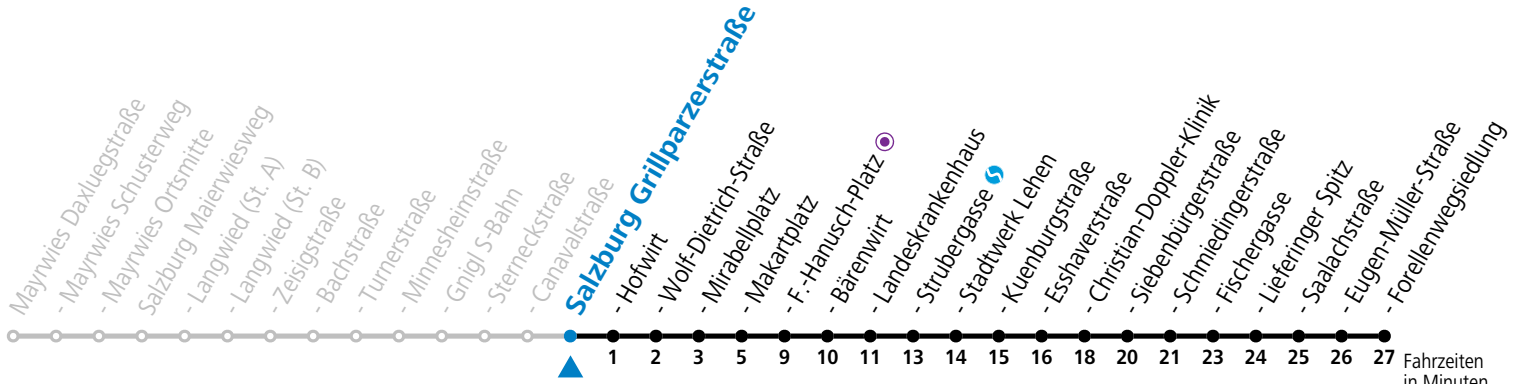

4 Mayrwies - Langwied - Zentrum - LKH - Lehen - Lieferung

gültig von 31.5. bis 6.7.2024.

Fahrzeiten in Minuten
Alle Angaben ohne Gewähr.

Montag bis Freitag							Samstag					Sonn- und Feiertag			
5	21	36	51				5	58							
6	06	21	36	51			6	18	38	58		6	21	51	
7	06	21	36	51			7	18	38	58		7	21	51	
8	06	21	36	51			8	18	38	56		8	21	51	
9	06	21	36	51			9	11	26	41	56	9	21	38	58
10	06	21	36	51			10	11	26	41	56	10	18	38	58
11	06	21	36	51			11	11	26	41	56	11	18	38	58
12	06	21	29	36	51		12	11	26	41	56	12	18	38	58
13	06	21	36	44	51	59^a	13	11	26	41	56	13	18	38	58
14	06	21	36	51			14	11	26	41	56	14	18	38	58
15	06	21	29	36	51		15	11	26	41	56	15	18	38	58
16	06	21	36	51	59^a		16	11	26	41	56	16	18	38	58
17	06	21	36	51			17	11	26	41	58	17	18	38	58
18	06	21	36	51			18	18	38	58		18	18	38	58
19	03	18	38	48^a	58		19	18	38	58		19	18	38	58
20	18	38	58				20	18	38	58		20	18	38	58
21	18	38	58				21	18	38	58		21	18	38	58
22	18	38	58^a				22	18	38	58^a		22	18	38	58^a
23	07^a						23	07	41			23	10^a	28^a	
							0	16	51						

a = bis Salzburg Mirabellplatz

* **NACHTSTERN: Freitag, sowie vor Sonn-/Feiertag ab ca. 22:00 Uhr - Verkehr nach Samstag-Fahrplan**
Ferien im Bundesland Salzburg: 23.12.2023 bis 07.01.2024, 12. bis 18.02., 23.03. bis 01.04., 06.07. bis 08.09., 24.09. und 26.10. bis 02.11.2024 (Vorbehaltlich Änderungen durch die Schulbehörde)

Aufgabenträgerschaft: Stadt Salzburg, Betreiber: Salzburg Linien Verkehrsbetriebe GmbH, Bayerhamerstraße 16, 5020 Salzburg, Tel.: +43 (0)800 220050