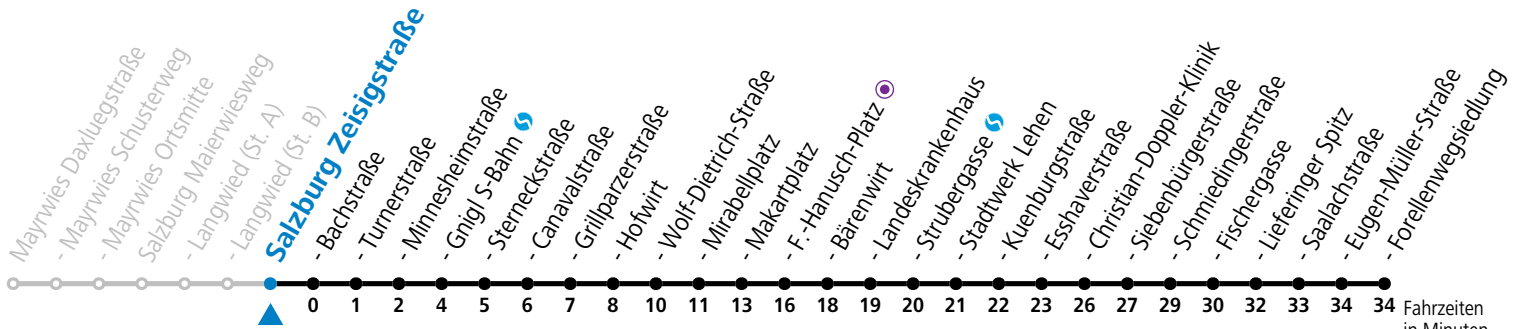

4 Mayrwies - Langwied - Zentrum - LKH - Lehen - Lieferung

gültig von 31.5. bis 6.7.2024.

Fahrzeiten
in Minuten
Alle Angaben ohne Gewähr.

Montag bis Freitag					Samstag					Sonn- und Feiertag					
5	13	28	43	58	5	52									
6	13	28	43	58	6	12	32	52		6	15	45			
7	13	28	43	58	7	12	32	52		7	15	45			
8	13	28	43	58	8	12	32	48		8	15	45			
9	13	28	43	58	9	03	18	33	48	9	15	32	52		
10	13	28	43	58	10	03	18	33	48	10	12	32	52		
11	13	28	43	58	11	03	18	33	48	11	12	32	52		
12	13	21	28	43	58	12	03	18	33	48	12	12	32	52	
13	13	28	36	43	51^b 58	13	03	18	33	48	13	12	32	52	
14	13	28	43	58	14	03	18	33	48	14	12	32	52		
15	13	21	28	43	58	15	03	18	33	48	15	12	32	52	
16	13	28	43	51^b 58	16	03	18	33	48	16	12	32	52		
17	13	28	43	58	17	03	18	33	52	17	12	32	52		
18	13	28	43	57	18	12	32	52		18	12	32	52		
19	12	32	42^b 52	19	12	32	52		19	12	32	52			
20	12	32	52		20	12	32	52		20	12	32	52		
21	12	32	52		21	12	32	52		21	12	32	52		
22	12	32	52^b		22	12	32	52^b		22	12	32	52^b		
23	02^b 22^a				23	02	22^a 35			23	03^b 22^b				
					0	10	45								

a = bis Salzburg Gnigl S-Bahn b = bis Salzburg Mirabellplatz

* NACHTSTERN: Freitag, sowie vor Sonn-/Feiertag ab ca. 22:00 Uhr - Verkehr nach Samstag-Fahrplan
Ferien im Bundesland Salzburg: 23.12.2023 bis 07.01.2024, 12. bis 18.02., 23.03. bis 01.04., 06.07. bis 08.09., 24.09. und 26.10. bis 02.11.2024 (Vorbehaltlich Änderungen durch die Schulbehörde)

Aufgabenträgerschaft: Stadt Salzburg, Betreiber: Salzburg Linien Verkehrsbetriebe GmbH, Bayerhamerstraße 16, 5020 Salzburg, Tel.: +43 (0)800 220050