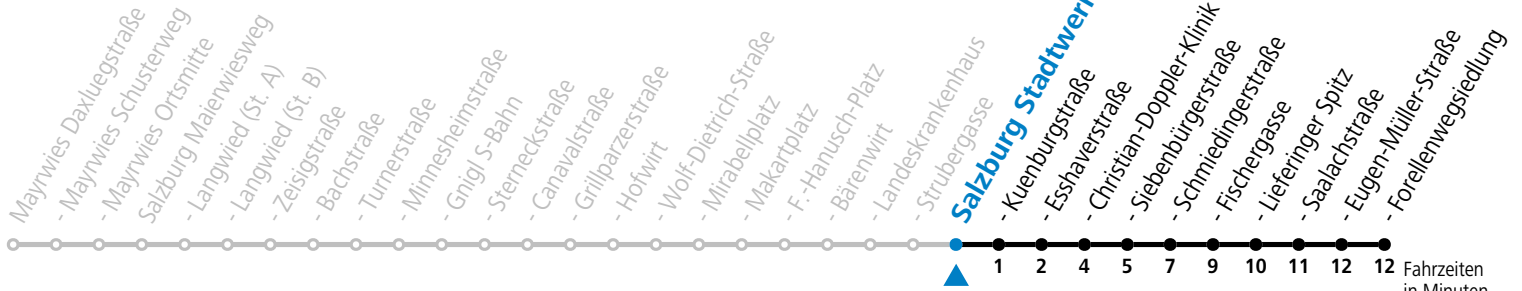

4 Mayrwies - Langwied - Zentrum - LKH - Lehen - Lieferung

gültig von 31.5. bis 6.7.2024.

Fahrzeiten
in Minuten
Alle Angaben ohne Gewähr.

Montag bis Freitag		Samstag		Sonn- und Feiertag	
5	05 16 26 36 51	5	41	5	33
6	06 21 36 51	6	01 11 31 51	6	03 34
7	06 21 36 51	7	11 31 51	7	04 34
8	06 21 36 51	8	11 21 31 51	8	04 34
9	06 21 36 51	9	01 11 26 41 56	9	04 34 51
10	06 21 36 51	10	11 26 41 56	10	11 31 51
11	06 21 36 51	11	11 26 41 56	11	11 31 51
12	06 14 21 36 44 51	12	11 26 41 56	12	11 31 51
13	06 21 36 51 59	13	11 26 41 56	13	11 31 51
14	06 21 36 51	14	11 26 41 56	14	11 31 51
15	06 21 36 44 51	15	11 26 41 56	15	11 31 51
16	06 21 36 51	16	11 26 41 56	16	11 31 51
17	06 21 36 51	17	11 26 41 56	17	11 31 51
18	06 21 36 51	18	11 31 51	18	11 31 51
19	06 16 31 51	19	11 31 51	19	11 31 51
20	11 31 51	20	11 31 51	20	11 31 51
21	11 31 51	21	11 31 51	21	11 31 51
22	11 31 51	22	11 31 51	22	11 31 51
		23	19 54		
		0	29		
		1	04		

* **NACHTSTERN: Freitag, sowie vor Sonn-/Feiertag ab ca. 22:00 Uhr - Verkehr nach Samstag-Fahrplan**
Ferien im Bundesland Salzburg: 23.12.2023 bis 07.01.2024, 12. bis 18.02., 23.03. bis 01.04., 06.07. bis 08.09., 24.09. und 26.10. bis 02.11.2024 (Vorbehaltlich Änderungen durch die Schulbehörde)

Aufgabenträgerschaft: Stadt Salzburg, Betreiber: Salzburg Linien Verkehrsbetriebe GmbH, Bayerhamerstraße 16, 5020 Salzburg, Tel.: +43 (0)800 220050