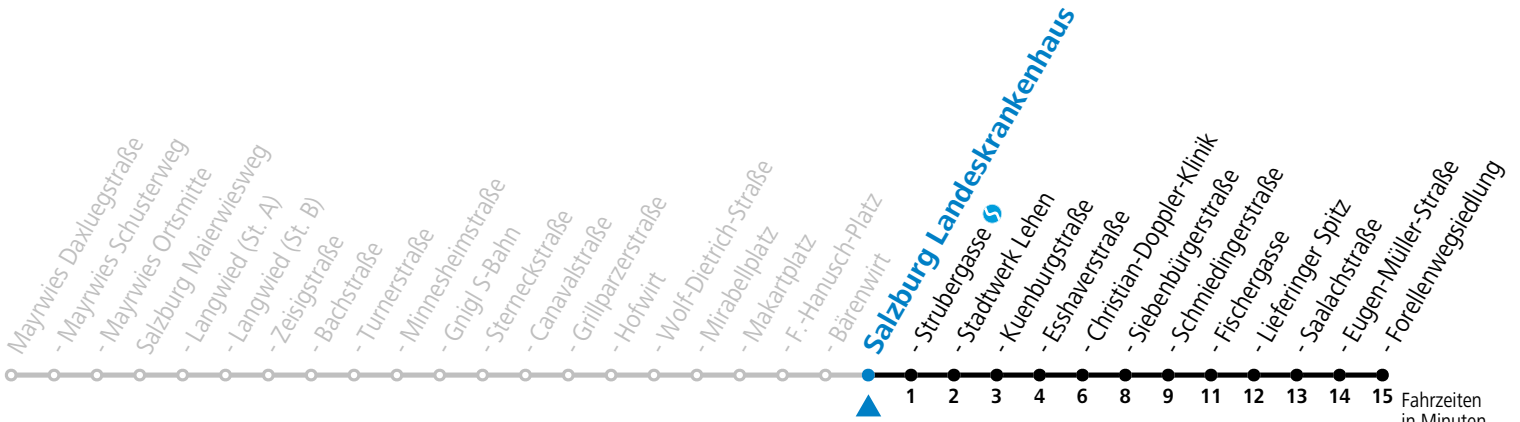

4 Mayrwies - Langwied - Zentrum - LKH - Lehen - Lieferung

gültig von 31.5. bis 6.7.2024.

Fahrzeiten in Minuten
Alle Angaben ohne Gewähr.

Montag bis Freitag		Samstag		Sonn- und Feiertag	
5	04 14 24 34 49	5	39 59	5	31
6	04 19 34 49	6	09 29 49	6	01 32
7	04 19 34 49	7	09 29 49	7	02 32
8	04 19 34 49	8	09 19 29 49 59	8	02 32
9	04 19 34 49	9	09 24 39 54	9	02 32 49
10	04 19 34 49	10	09 24 39 54	10	09 29 49
11	04 19 34 49	11	09 24 39 54	11	09 29 49
12	04 11 19 34 41 49	12	09 24 39 54	12	09 29 49
13	04 19 34 49 56	13	09 24 39 54	13	09 29 49
14	04 19 34 49	14	09 24 39 54	14	09 29 49
15	04 19 34 41 49	15	09 24 39 54	15	09 29 49
16	04 19 34 49	16	09 24 39 54	16	09 29 49
17	04 19 34 49	17	09 24 39 54	17	09 29 49
18	04 19 34 49	18	09 29 49	18	09 29 49
19	04 14 29 49	19	09 29 49	19	09 29 49
20	09 29 49	20	09 29 49	20	09 29 49
21	09 29 49	21	09 29 49	21	09 29 49
22	09 29 49	22	09 29 49	22	09 29 49
		23	17 52		
		0	27		
		1	02		

* **NACHTSTERN: Freitag, sowie vor Sonn-/Feiertag ab ca. 22:00 Uhr - Verkehr nach Samstag-Fahrplan**
Ferien im Bundesland Salzburg: 23.12.2023 bis 07.01.2024, 12. bis 18.02., 23.03. bis 01.04., 06.07. bis 08.09., 24.09. und 26.10. bis 02.11.2024 (Vorbehaltlich Änderungen durch die Schulbehörde)

Aufgabenträgerschaft: Stadt Salzburg, Betreiber: Salzburg Linien Verkehrsbetriebe GmbH, Bayerhamerstraße 16, 5020 Salzburg, Tel.: +43 (0)800 220050