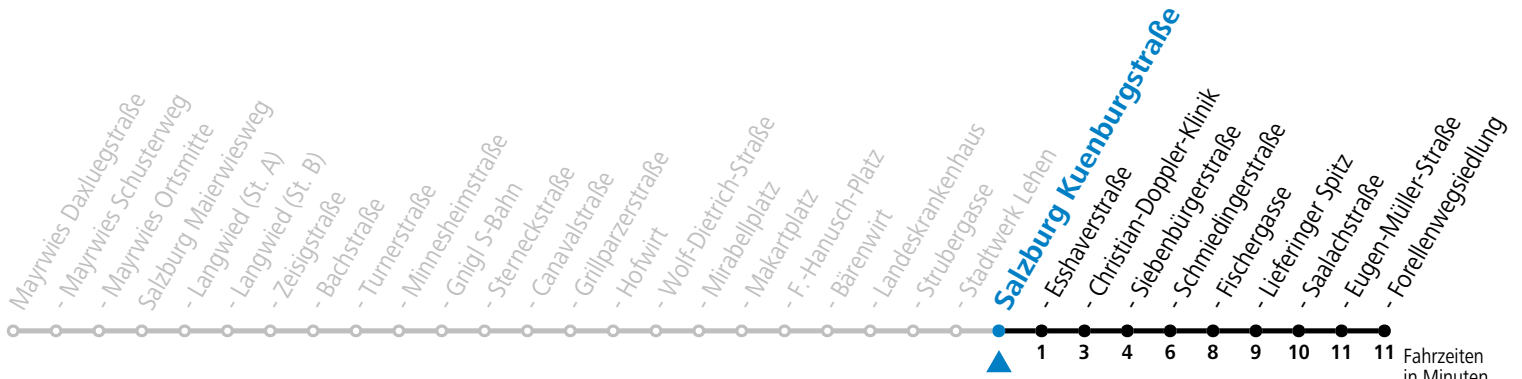

4 Mayrwies - Langwied - Zentrum - LKH - Lehen - Lieferung

gültig von 31.5. bis 6.7.2024.

Fahrzeiten
in Minuten
Alle Angaben ohne Gewähr.

Montag bis Freitag		Samstag		Sonn- und Feiertag	
5	06 17 27 37 52	5	42	5	34
6	07 22 37 52	6	02 12 32 52	6	04 35
7	07 22 37 52	7	12 32 52	7	05 35
8	07 22 37 52	8	12 22 32 52	8	05 35
9	07 22 37 52	9	02 12 27 42 57	9	05 35 52
10	07 22 37 52	10	12 27 42 57	10	12 32 52
11	07 22 37 52	11	12 27 42 57	11	12 32 52
12	07 15 22 37 45 52	12	12 27 42 57	12	12 32 52
13	07 22 37 52	13	12 27 42 57	13	12 32 52
14	00 07 22 37 52	14	12 27 42 57	14	12 32 52
15	07 22 37 45 52	15	12 27 42 57	15	12 32 52
16	07 22 37 52	16	12 27 42 57	16	12 32 52
17	07 22 37 52	17	12 27 42 57	17	12 32 52
18	07 22 37 52	18	12 32 52	18	12 32 52
19	07 17 32 52	19	12 32 52	19	12 32 52
20	12 32 52	20	12 32 52	20	12 32 52
21	12 32 52	21	12 32 52	21	12 32 52
22	12 32 52	22	12 32 52	22	12 32 52
		23	19 55		
		0	30		
		1	05		

* **NACHTSTERN: Freitag, sowie vor Sonn-/Feiertag ab ca. 22:00 Uhr - Verkehr nach Samstag-Fahrplan**
Ferien im Bundesland Salzburg: 23.12.2023 bis 07.01.2024, 12. bis 18.02., 23.03. bis 01.04., 06.07. bis 08.09., 24.09. und 26.10. bis 02.11.2024 (Vorbehaltlich Änderungen durch die Schulbehörde)

Aufgabenträgerschaft: Stadt Salzburg, Betreiber: Salzburg Linien Verkehrsbetriebe GmbH, Bayerhamerstraße 16, 5020 Salzburg, Tel.: +43 (0)800 220050