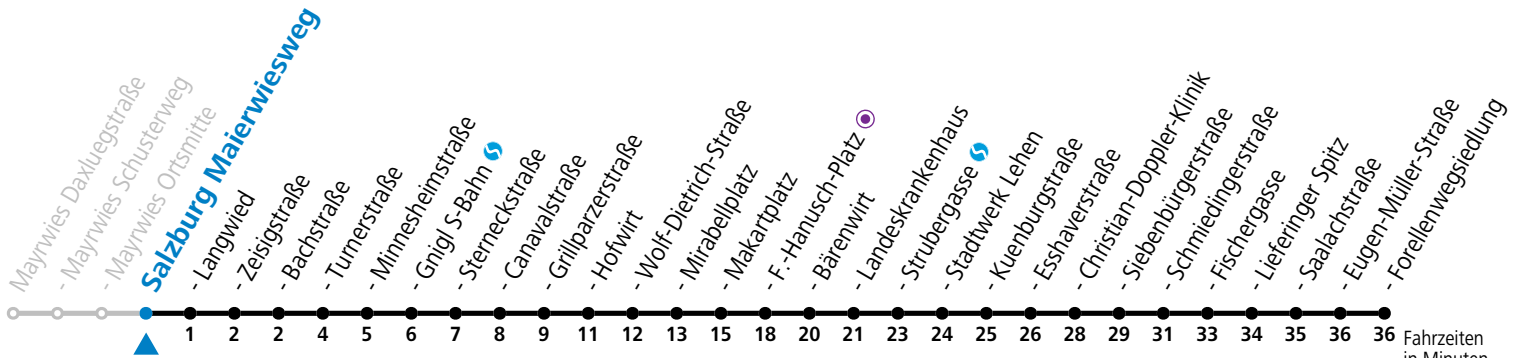

4 Mayrwies - Langwied - Zentrum - LKH - Lehen - Lieferung

gültig von 31.5. bis 6.7.2024.

Fahrzeiten in Minuten
Alle Angaben ohne Gewähr.

Montag bis Freitag					Samstag			Sonn- und Feiertag				
5	11	26	41	56	5	50						
6	11	26	41	56	6	10	30	50	6	13	43	
7	11	26	41	56	7	10	30	50	7	13	43	
8	11	26	41	56	8	10	30	46	8	13	43	
9	11	26	41	56	9	01	16	46	9	13	30	50
10	11	26	41	56	10	16	46		10	10	30	50
11	11	26	41	56	11	16	46		11	10	30	50
12	11	26	41	56	12	16	46		12	10	30	50
13	11	26	33	41	56	13	16	46	13	10	30	50
14	11	26	41	56	14	16	46		14	10	30	50
15	11	18	26	41	56	15	16	46	15	10	30	50
16	11	26	41	56	16	16	46		16	10	30	50
17	11	26	41	56	17	16	31	50	17	10	30	50
18	11	26	41	55	18	10	30	50	18	10	30	50
19	10	30	40^b	50	19	10	30	50	19	10	30	50
20	10	30	50		20	10	30	50	20	10	30	50
21	10	30	50		21	10	30	50	21	10	30	50
22	10	30	50^b		22	10	30	50^b	22	10	30	50^b
23	01^b	20^a			23	01	20^a		23	01^b	20^b	

a = bis Salzburg Gnigl S-Bahn b = bis Salzburg Mirabellplatz

* NACHTSTERN: Freitag, sowie vor Sonn-/Feiertag ab ca. 22:00 Uhr - Verkehr nach Samstag-Fahrplan

Ferien im Bundesland Salzburg: 23.12.2023 bis 07.01.2024, 12. bis 18.02., 23.03. bis 01.04., 06.07. bis 08.09., 24.09. und 26.10. bis 02.11.2024 (Vorbehaltlich Änderungen durch die Schulbehörde)

Aufgabenträgerschaft: Stadt Salzburg, Betreiber: Salzburg Linien Verkehrsbetriebe GmbH, Bayerhamerstraße 16, 5020 Salzburg, Tel.: +43 (0)800 220050