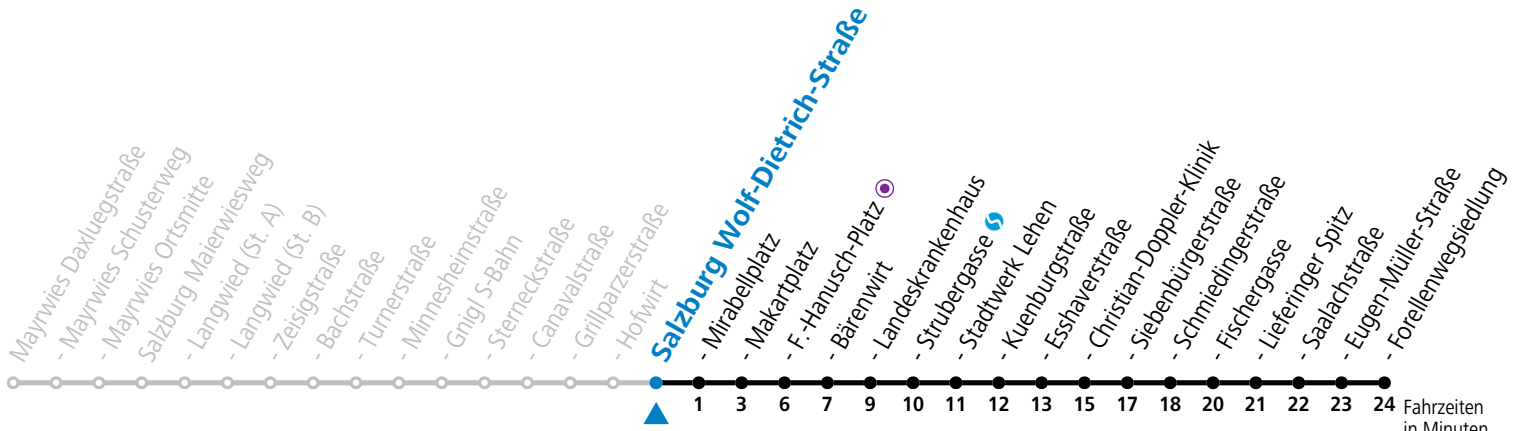

4 Mayrwies - Langwied - Zentrum - LKH - Lehen - Lieferung

gültig von 31.5. bis 6.7.2024.

Fahrzeiten in Minuten
Alle Angaben ohne Gewähr.

Montag bis Freitag					Samstag					Sonn- und Feiertag					
5	24	39	54												
6	09	24	39	54	6	01	21	41		6	24	54			
7	09	24	39	54	7	01	21	41		7	24	54			
8	09	24	39	54	8	01	21	41	59	8	24	54			
9	09	24	39	54	9	14	29	44	59	9	24	41			
10	09	24	39	54	10	14	29	44	59	10	01	21	41		
11	09	24	39	54	11	14	29	44	59	11	01	21	41		
12	09	24	32	39	54	12	14	29	44	59	12	01	21	41	
13	09	24	39	47	54	13	14	29	44	59	13	01	21	41	
14	02^a	09	24	39	54	14	14	29	44	59	14	01	21	41	
15	09	24	32	39	54	15	14	29	44	59	15	01	21	41	
16	09	24	39	54	16	14	29	44	59	16	01	21	41		
17	02^a	09	24	39	54	17	14	29	44		17	01	21	41	
18	09	24	39	54	18	01	21	41		18	01	21	41		
19	06	21	41	51^a	19	01	21	41		19	01	21	41		
20	01	21	41		20	01	21	41		20	01	21	41		
21	01	21	41		21	01	21	41		21	01	21	41		
22	01	21	41		22	01	21	41		22	01	21	41		
23	01^a	09^a			23	01^a	09	44		23	01^a	12^a	31^a		
					0	19	54								

a = bis Salzburg Mirabellplatz

* NACHTSTERN: Freitag, sowie vor Sonn-/Feiertag ab ca. 22:00 Uhr - Verkehr nach Samstag-Fahrplan
Ferien im Bundesland Salzburg: 23.12.2023 bis 07.01.2024, 12. bis 18.02., 23.03. bis 01.04., 06.07. bis 08.09., 24.09. und 26.10. bis 02.11.2024 (Vorbehaltlich Änderungen durch die Schulbehörde)

Aufgabenträgerschaft: Stadt Salzburg, Betreiber: Salzburg Linien Verkehrsbetriebe GmbH, Bayerhamerstraße 16, 5020 Salzburg, Tel.: +43 (0)800 220050