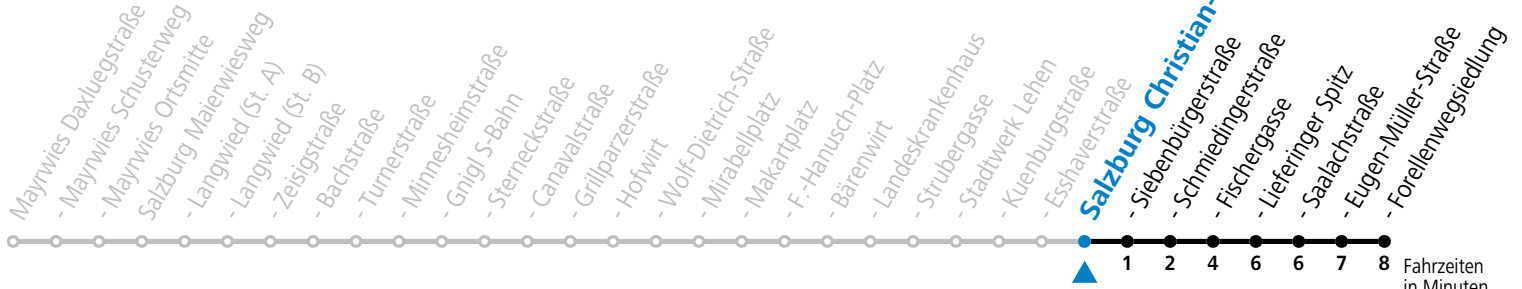

4 Mayrwies - Langwied - Zentrum - LKH - Lehen - Lieferung

gültig von 31.5. bis 6.7.2024.

Fahrzeiten in Minuten
Alle Angaben ohne Gewähr.

Montag bis Freitag		Samstag		Sonn- und Feiertag	
5	09 20 30 41 56	5	45	5	37
6	11 26 41 56	6	05 15 35 55	6	07 38
7	11 26 41 56	7	15 35 55	7	08 38
8	11 26 41 56	8	15 25 35 55	8	08 38
9	11 26 41 56	9	05 16 31 46	9	08 38 55
10	11 26 41 56	10	01 16 31 46	10	15 35 55
11	11 26 41 56	11	01 16 31 46	11	15 35 55
12	11 18 26 41 48 56	12	01 16 31 46	12	15 35 55
13	11 26 41 56	13	01 16 31 46	13	15 35 55
14	03 11 26 41 56	14	01 16 31 46	14	15 35 55
15	11 26 41 48 56	15	01 16 31 46	15	15 35 55
16	11 26 41 56	16	01 16 31 46	16	15 35 55
17	11 26 41 56	17	01 16 31 46	17	15 35 55
18	11 26 41 56	18	01 15 35 55	18	15 35 55
19	11 20 35 55	19	15 35 55	19	15 35 55
20	15 35 55	20	15 35 55	20	15 35 55
21	15 35 55	21	15 35 55	21	15 35 55
22	15 35 55	22	15 35 55	22	15 35 55
		23	22 58		
		0	33		
		1	08		

* **NACHTSTERN: Freitag, sowie vor Sonn-/Feiertag ab ca. 22:00 Uhr - Verkehr nach Samstag-Fahrplan**
Ferien im Bundesland Salzburg: 23.12.2023 bis 07.01.2024, 12. bis 18.02., 23.03. bis 01.04., 06.07. bis 08.09., 24.09. und 26.10. bis 02.11.2024 (Vorbehaltlich Änderungen durch die Schulbehörde)

Aufgabenträgerschaft: Stadt Salzburg, Betreiber: Salzburg Linien Verkehrsbetriebe GmbH, Bayerhamerstraße 16, 5020 Salzburg, Tel.: +43 (0)800 220050