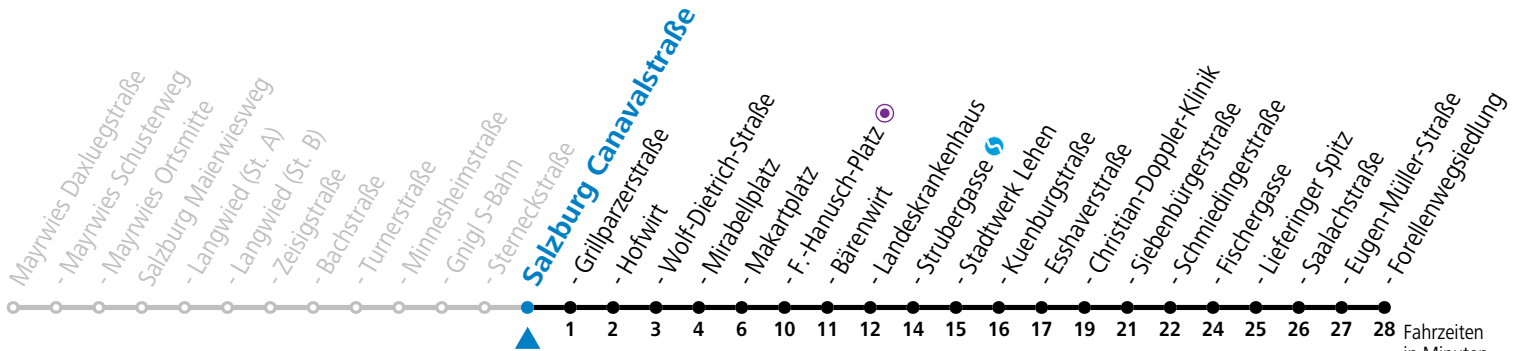

4 Mayrwies - Langwied - Zentrum - LKH - Lehen - Lieferung

gültig von 31.5. bis 6.7.2024.

Fahrzeiten
in Minuten
Alle Angaben ohne Gewähr.

Montag bis Freitag							Samstag					Sonn- und Feiertag						
5	20	35	50				5	57										
6	05	20	35	50			6	17	37	57			6	20	50			
7	05	20	35	50			7	17	37	57			7	20	50			
8	05	20	35	50			8	17	37	55			8	20	50			
9	05	20	35	50			9	10	25	40	55		9	20	37	57		
10	05	20	35	50			10	10	25	40	55		10	17	37	57		
11	05	20	35	50			11	10	25	40	55		11	17	37	57		
12	05	20	28	35	50		12	10	25	40	55		12	17	37	57		
13	05	20	35	43	50	58^a	13	10	25	40	55		13	17	37	57		
14	05	20	35	50			14	10	25	40	55		14	17	37	57		
15	05	20	28	35	50		15	10	25	40	55		15	17	37	57		
16	05	20	35	50	58^a		16	10	25	40	55		16	17	37	57		
17	05	20	35	50			17	10	25	40	57		17	17	37	57		
18	05	20	35	50			18	17	37	57			18	17	37	57		
19	02	17	37	47^a	57		19	17	37	57			19	17	37	57		
20	17	37	57				20	17	37	57			20	17	37	57		
21	17	37	57				21	17	37	57			21	17	37	57		
22	17	37	57^a				22	17	37	57^a			22	17	37	57^a		
23	06^a						23	06	40				23	09^a	27^a			
							0	15	50									

a = bis Salzburg Mirabellplatz

* NACHTSTERN: Freitag, sowie vor Sonn-/Feiertag ab ca. 22:00 Uhr - Verkehr nach Samstag-Fahrplan
Ferien im Bundesland Salzburg: 23.12.2023 bis 07.01.2024, 12. bis 18.02., 23.03. bis 01.04., 06.07. bis 08.09., 24.09. und 26.10. bis 02.11.2024 (Vorbehaltlich Änderungen durch die Schulbehörde)

Aufgabenträgerschaft: Stadt Salzburg, Betreiber: Salzburg Linien Verkehrsbetriebe GmbH, Bayerhamerstraße 16, 5020 Salzburg, Tel.: +43 (0)800 220050