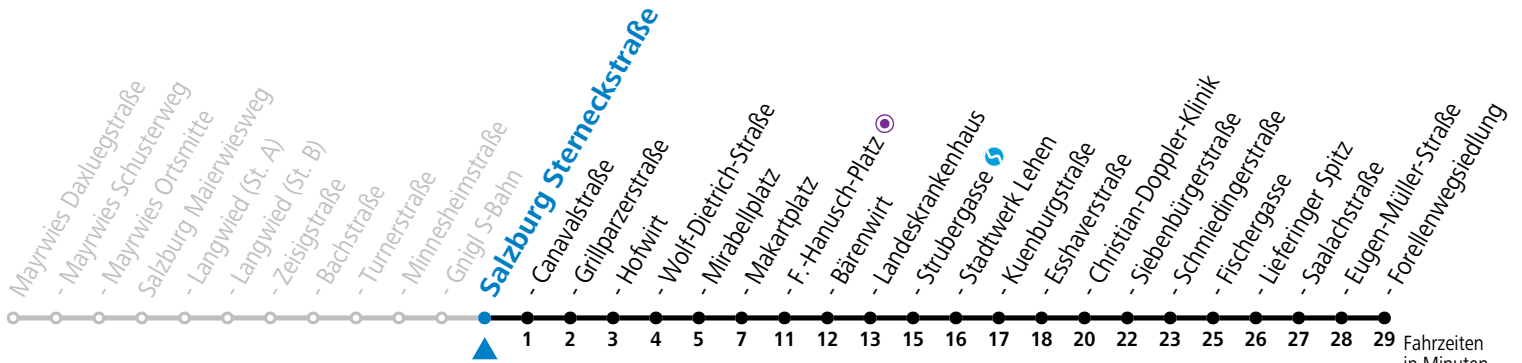

4 Mayrwies - Langwied - Zentrum - LKH - Lehen - Lieferung

gültig von 31.5. bis 6.7.2024.

Fahrzeiten
in Minuten
Alle Angaben ohne Gewähr.

Montag bis Freitag					Samstag					Sonn- und Feiertag					
5	19	34	49		5	56									
6	04	19	34	49	6	16	36	56	6	19	49				
7	04	19	34	49	7	16	36	56	7	19	49				
8	04	19	34	49	8	16	36	54	8	19	49				
9	04	19	34	49	9	09	24	39	54	9	19	36	56		
10	04	19	34	49	10	09	24	39	54	10	16	36	56		
11	04	19	34	49	11	09	24	39	54	11	16	36	56		
12	04	19	27	34	49	12	09	24	39	54	12	16	36	56	
13	04	19	34	42	49	57^a	13	09	24	39	54	13	16	36	56
14	04	19	34	49	14	09	24	39	54	14	16	36	56		
15	04	19	27	34	49	15	09	24	39	54	15	16	36	56	
16	04	19	34	49	57^a	16	09	24	39	54	16	16	36	56	
17	04	19	34	49	17	09	24	39	56	17	16	36	56		
18	04	19	34	49	18	16	36	56	18	16	36	56			
19	01	16	36	46^a	56	19	16	36	56	19	16	36	56		
20	16	36	56	20	16	36	56	20	16	36	56	20	16	36	56
21	16	36	56	21	16	36	56	21	16	36	56	21	16	36	56
22	16	36	56^a	22	16	36	56^a	22	16	36	56^a	22	16	36	56^a
23	06^a	23	06	39	23	06	39	23	08^a	26^a					
		0	14	49											

a = bis Salzburg Mirabellplatz

* NACHTSTERN: Freitag, sowie vor Sonn-/Feiertag ab ca. 22:00 Uhr - Verkehr nach Samstag-Fahrplan
Ferien im Bundesland Salzburg: 23.12.2023 bis 07.01.2024, 12. bis 18.02., 23.03. bis 01.04., 06.07. bis 08.09., 24.09. und 26.10. bis 02.11.2024 (Vorbehaltlich Änderungen durch die Schulbehörde)

Aufgabenträgerschaft: Stadt Salzburg, Betreiber: Salzburg Linien Verkehrsbetriebe GmbH, Bayerhamerstraße 16, 5020 Salzburg, Tel.: +43 (0)800 220050