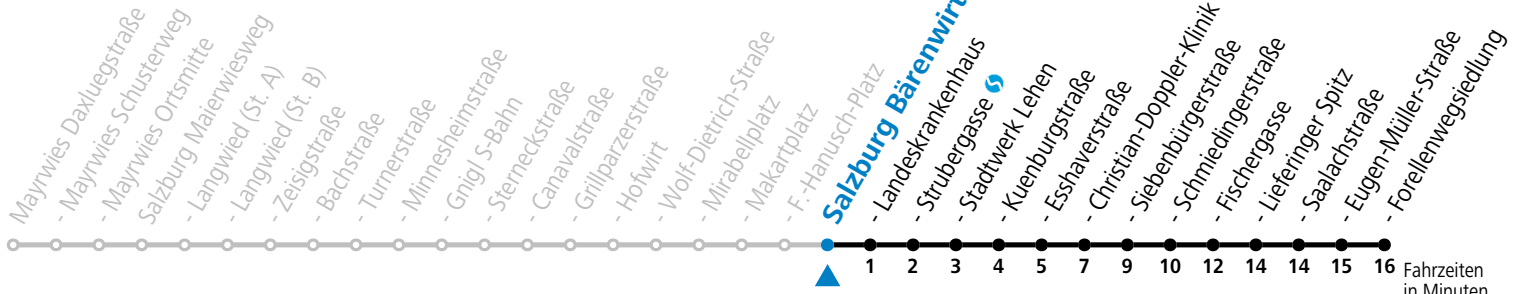

4 Mayrwies - Langwied - Zentrum - LKH - Lehen - Lieferung

gültig von 31.5. bis 6.7.2024.

Fahrzeiten
in Minuten
Alle Angaben ohne Gewähr.

Montag bis Freitag		Samstag		Sonn- und Feiertag	
5	03 13 23 32 47	5	38 58	5	30
6	02 17 32 47	6	08 28 48	6	00 31
7	02 17 32 47	7	08 28 48	7	01 31
8	02 17 32 47	8	08 18 28 48 58	8	01 31
9	02 17 32 47	9	07 22 37 52	9	01 31 48
10	02 17 32 47	10	07 22 37 52	10	08 28 48
11	02 17 32 47	11	07 22 37 52	11	08 28 48
12	02 10 17 32 40 47	12	07 22 37 52	12	08 28 48
13	02 17 32 47 55	13	07 22 37 52	13	08 28 48
14	02 17 32 47	14	07 22 37 52	14	08 28 48
15	02 17 32 40 47	15	07 22 37 52	15	08 28 48
16	02 17 32 47	16	07 22 37 52	16	08 28 48
17	02 17 32 47	17	07 22 37 52	17	08 28 48
18	02 17 32 47	18	08 28 48	18	08 28 48
19	02 13 28 48	19	08 28 48	19	08 28 48
20	08 28 48	20	08 28 48	20	08 28 48
21	08 28 48	21	08 28 48	21	08 28 48
22	08 28 48	22	08 28 48	22	08 28 48
		23	16 51		
		0	26		
		1	01		

* **NACHTSTERN: Freitag, sowie vor Sonn-/Feiertag ab ca. 22:00 Uhr - Verkehr nach Samstag-Fahrplan**
Ferien im Bundesland Salzburg: 23.12.2023 bis 07.01.2024, 12. bis 18.02., 23.03. bis 01.04., 06.07. bis 08.09., 24.09. und 26.10. bis 02.11.2024 (Vorbehaltlich Änderungen durch die Schulbehörde)

Aufgabenträgerschaft: Stadt Salzburg, Betreiber: Salzburg Linien Verkehrsbetriebe GmbH, Bayerhammerstraße 16, 5020 Salzburg, Tel.: +43 (0)800 220050