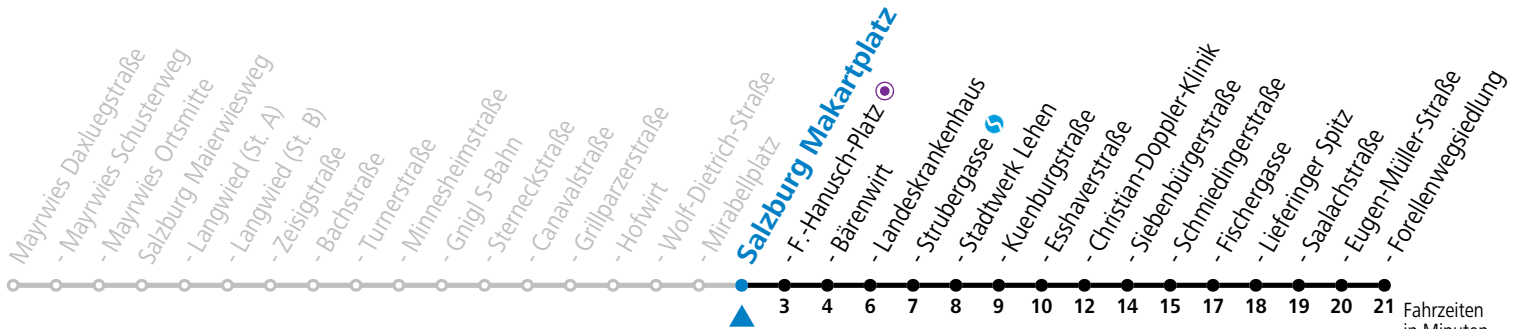

4 Mayrwies - Langwied - Zentrum - LKH - Lehen - Lieferung

gültig von 31.5. bis 6.7.2024.

Fahrzeiten
in Minuten
Alle Angaben ohne Gewähr.

Montag bis Freitag				Samstag				Sonn- und Feiertag			
5	27	42	57								
6	12	27	42 57	6	04	24	44	6	27	57	
7	12	27	42 57	7	04	24	44	7	27	57	
8	12	27	42 57	8	04	24	44	8	27	57	
9	12	27	42 57	9	02	17	32 47	9	27	44	
10	12	27	42 57	10	02	17	32 47	10	04	24	44
11	12	27	42 57	11	02	17	32 47	11	04	24	44
12	12	27	35 42 57	12	02	17	32 47	12	04	24	44
13	12	27	42 50 57	13	02	17	32 47	13	04	24	44
14	12	27	42 57	14	02	17	32 47	14	04	24	44
15	12	27	35 42 57	15	02	17	32 47	15	04	24	44
16	12	27	42 57	16	02	17	32 47	16	04	24	44
17	12	27	42 57	17	02	17	32 47	17	04	24	44
18	12	27	42 57	18	04	24	44	18	04	24	44
19	09	24	44	19	04	24	44	19	04	24	44
20	04	24	44	20	04	24	44	20	04	24	44
21	04	24	44	21	04	24	44	21	04	24	44
22	04	24	44	22	04	24	44	22	04	24	44
				23	12	47					
				0	22	57					

* NACHTSTERN: Freitag, sowie vor Sonn-/Feiertag ab ca. 22:00 Uhr - Verkehr nach Samstag-Fahrplan
Ferien im Bundesland Salzburg: 23.12.2023 bis 07.01.2024, 12. bis 18.02., 23.03. bis 01.04., 06.07. bis 08.09., 24.09. und 26.10. bis 02.11.2024 (Vorbehaltlich Änderungen durch die Schulbehörde)
Aufgabenträgerschaft: Stadt Salzburg, Betreiber: Salzburg Linien Verkehrsbetriebe GmbH, Bayerhamerstraße 16, 5020 Salzburg, Tel.: +43 (0)800 220050