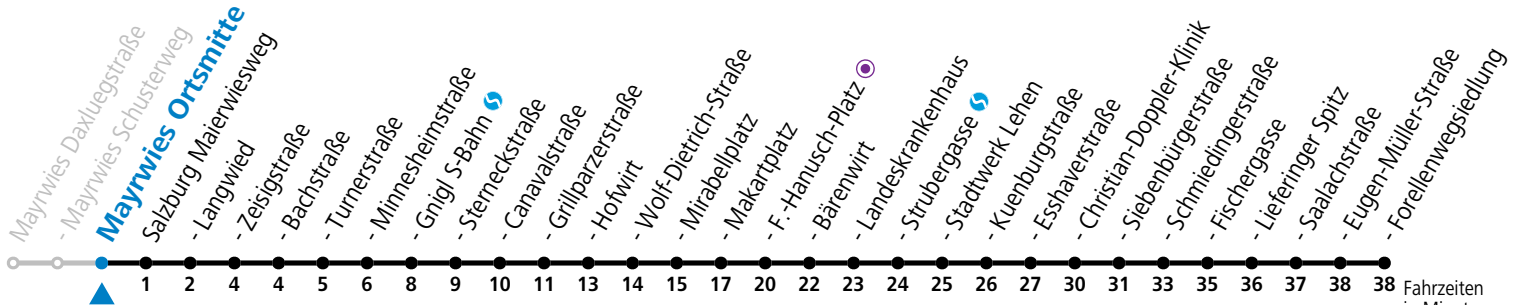

4 Mayrwies - Langwied - Zentrum - LKH - Lehen - Lieferung

gültig von 31.5. bis 6.7.2024.

Montag bis Freitag					Samstag					Sonn- und Feiertag					
5	09	24	39	54	5	48									
6	09	24	39	54	6	08	28	48		6	11	41			
7	09	24	39	54	7	08	28	48		7	11	41			
8	09	24	39	54	8	08	28	44	59	8	11	41			
9	09	24	39	54	9	14	44			9	11	28	48		
10	09	24	39	54	10	14	44			10	08	28	48		
11	09	24	39	54	11	14	44			11	08	28	48		
12	09	24	39	54	12	14	44			12	08	28	48		
13	09	24	31	39	54	13	14	44			13	08	28	48	
14	09	24	39	54	14	14	44			14	08	28	48		
15	09	16	24	39	54	15	14	44			15	08	28	48	
16	09	24	39	54	16	14	44			16	08	28	48		
17	09	24	39	54	17	14	29	48		17	08	28	48		
18	09	24	39	53	18	08	28	48		18	08	28	48		
19	08	28	38^b	48	19	08	28	48		19	08	28	48		
20	08	28	48		20	08	28	48		20	08	28	48		
21	08	28	48		21	08	28	48		21	08	28	48		
22	08	28	48^b		22	08	28	48^b		22	08	28	48^b		
23	00^b	18^a			23	00	18^a			23	00^b	18^b			

a = bis Salzburg Gnigl S-Bahn b = bis Salzburg Mirabellplatz

* NACHTSTERN: Freitag, sowie vor Sonn-/Feiertag ab ca. 22:00 Uhr - Verkehr nach Samstag-Fahrplan

Ferien im Bundesland Salzburg: 23.12.2023 bis 07.01.2024, 12. bis 18.02., 23.03. bis 01.04., 06.07. bis 08.09., 24.09. und 26.10. bis 02.11.2024 (Vorbehaltlich Änderungen durch die Schulbehörde)

Aufgabenträgerschaft: Stadt Salzburg, Betreiber: Salzburg Linien Verkehrsbetriebe GmbH, Bayerhammerstraße 16, 5020 Salzburg, Tel.: +43 (0)800 220050