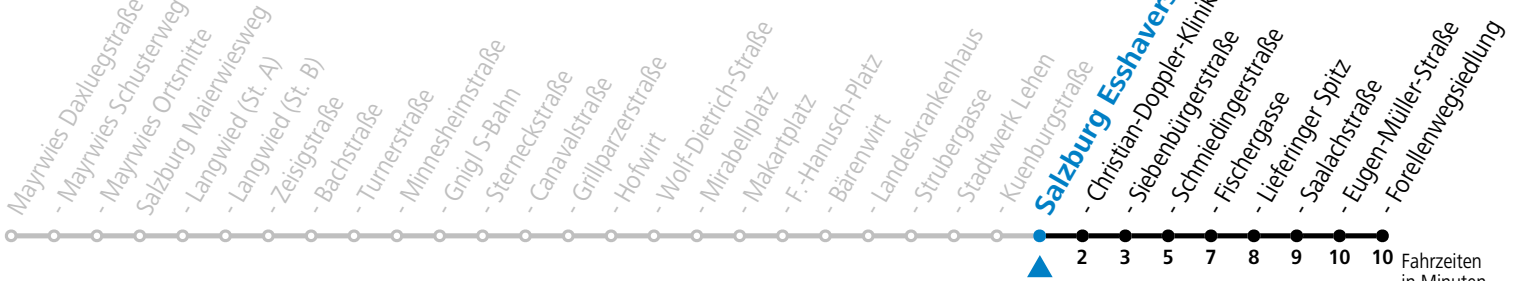

4 Mayrwies - Langwied - Zentrum - LKH - Lehen - Lieferung

gültig von 31.5. bis 6.7.2024.

Fahrzeiten
in Minuten
Alle Angaben ohne Gewähr.

Montag bis Freitag		Samstag		Sonn- und Feiertag	
5	07 18 28 38 53	5	43	5	35
6	08 23 38 53	6	03 13 33 53	6	05 36
7	08 23 38 53	7	13 33 53	7	06 36
8	08 23 38 53	8	13 23 33 53	8	06 36
9	08 23 38 53	9	03 13 28 43 58	9	06 36 53
10	08 23 38 53	10	13 28 43 58	10	13 33 53
11	08 23 38 53	11	13 28 43 58	11	13 33 53
12	08 16 23 38 46 53	12	13 28 43 58	12	13 33 53
13	08 23 38 53	13	13 28 43 58	13	13 33 53
14	01 08 23 38 53	14	13 28 43 58	14	13 33 53
15	08 23 38 46 53	15	13 28 43 58	15	13 33 53
16	08 23 38 53	16	13 28 43 58	16	13 33 53
17	08 23 38 53	17	13 28 43 58	17	13 33 53
18	08 23 38 53	18	13 33 53	18	13 33 53
19	08 18 33 53	19	13 33 53	19	13 33 53
20	13 33 53	20	13 33 53	20	13 33 53
21	13 33 53	21	13 33 53	21	13 33 53
22	13 33 53	22	13 33 53	22	13 33 53
		23	20 56		
		0	31		
		1	06		

* **NACHTSTERN: Freitag, sowie vor Sonn-/Feiertag ab ca. 22:00 Uhr - Verkehr nach Samstag-Fahrplan**
Ferien im Bundesland Salzburg: 23.12.2023 bis 07.01.2024, 12. bis 18.02., 23.03. bis 01.04., 06.07. bis 08.09., 24.09. und 26.10. bis 02.11.2024 (Vorbehaltlich Änderungen durch die Schulbehörde)

Aufgabenträgerschaft: Stadt Salzburg, Betreiber: Salzburg Linien Verkehrsbetriebe GmbH, Bayerhammerstraße 16, 5020 Salzburg, Tel.: +43 (0)800 220050