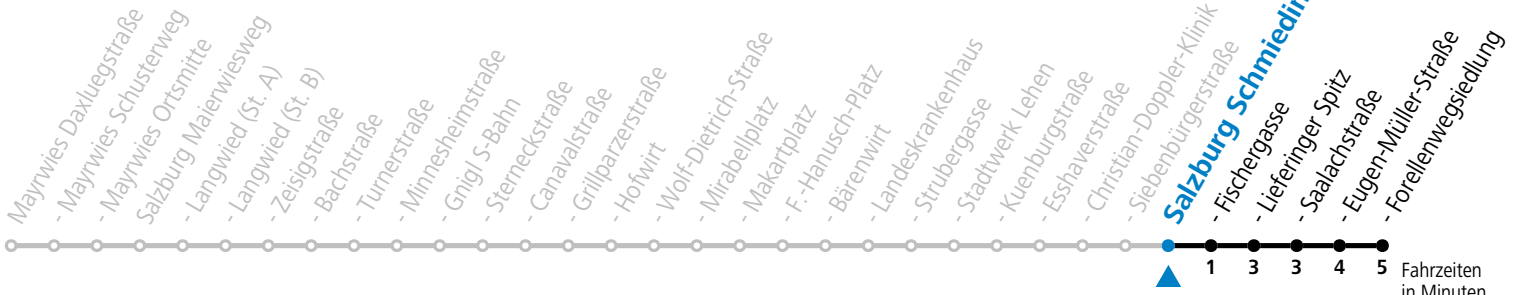

4 Mayrwies - Langwied - Zentrum - LKH - Lehen - Lieferung

gültig von 31.5. bis 6.7.2024.

Fahrzeiten
in Minuten
Alle Angaben ohne Gewähr.

Montag bis Freitag						Samstag						Sonn- und Feiertag					
5	10	23	33	44	59	5	48					5	40				
6	14	29	44	59		6	08	18	38	58		6	10	41			
7	14	29	44	59		7	18	38	58			7	11	41			
8	14	29	44	59		8	18	28	38	58		8	11	41			
9	14	29	44	59		9	08	19	34	49		9	11	41	58		
10	14	29	44	59		10	04	19	34	49		10	18	38	58		
11	14	29	44	59		11	04	19	34	49		11	18	38	58		
12	14	21	29	44	51 59	12	04	19	34	49		12	18	38	58		
13	14	29	44	59		13	04	19	34	49		13	18	38	58		
14	06	14	29	44	59	14	04	19	34	49		14	18	38	58		
15	14	29	44	51	59	15	04	19	34	49		15	18	38	58		
16	14	29	44	59		16	04	19	34	49		16	18	38	58		
17	14	29	44	59		17	04	19	34	49		17	18	38	58		
18	14	29	44	59		18	04	18	38	58		18	18	38	58		
19	14	23	38	58		19	18	38	58			19	18	38	58		
20	18	38	58			20	18	38	58			20	18	38	58		
21	18	38	58			21	18	38	58			21	18	38	58		
22	18	38	58			22	18	38	58			22	18	38	58		
						23	24										
						0	01	36									
						1	11										

* **NACHTSTERN: Freitag, sowie vor Sonn-/Feiertag ab ca. 22:00 Uhr - Verkehr nach Samstag-Fahrplan**

Ferien im Bundesland Salzburg: 23.12.2023 bis 07.01.2024, 12. bis 18.02., 23.03. bis 01.04., 06.07. bis 08.09., 24.09. und 26.10. bis 02.11.2024 (Vorbehaltlich Änderungen durch die Schulbehörde)

Aufgabenträgerschaft: Stadt Salzburg, Betreiber: Salzburg Linien Verkehrsbetriebe GmbH, Bayerhamerstraße 16, 5020 Salzburg, Tel.: +43 (0)800 220050