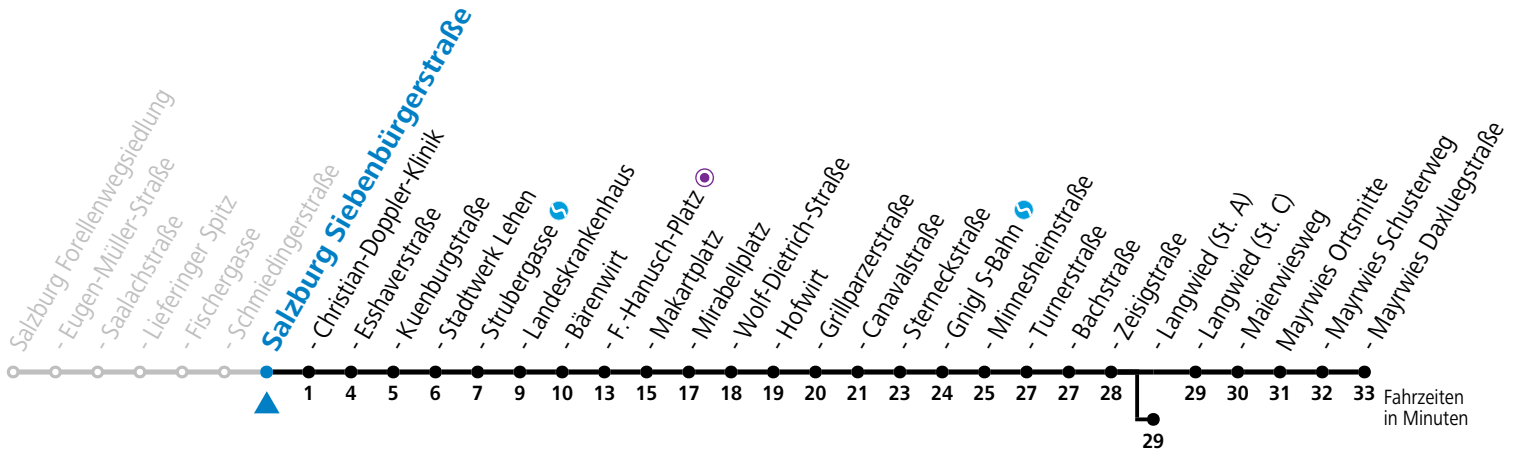

4 Lieferung - Lehen - LKH - Zentrum - Langwied - Mayrwies

gültig von 31.5. bis 6.7.2024.

Alle Angaben ohne Gewähr.

Montag bis Freitag					Samstag					Sonn- und Feiertag					
5	25	40	55												
6	10	25	40	55	6	03	23	43		6	02	32			
7	10	25	40	55	7	03	23	43		7	02	32			
8	10	25	40	55	8	03	23	33	50^b	8	02	32			
9	10	25	40	55	9	05	20^b	35	50^b	9	02	32			
10	10	25	40	55	10	05	20^b	35	50^b	10	03	23	43		
11	10	25	40	55	11	05	20^b	35	50^b	11	03	23	43		
12	10	25	40	48	55	12	05	20^b	35	50^b	12	03	23	43	
13	10	18^b	25	40	55	13	05	20^b	35	50^b	13	03	23	43	
14	10	25	33	40	55	14	05	20^b	35	50^b	14	03	23	43	
15	10	25	40	55	15	05	20^b	35	50^b	15	03	23	43		
16	10	18^b	25	40	55	16	05	20^b	35	50	16	03	23	43	
17	10	25	40	55	17	05	20	35	49^b	17	03	23	43		
18	10	25	40	55	18	03	13^a	23	43	18	03	23	43		
19	10	25	35^a	43	19	03	23	43		19	03	23	43		
20	03	23	43		20	03	23	43		20	03	23	43		
21	03	23	43		21	03	23	43		21	03	23	43		
22	03	23	43		22	03	23	43		22	03	23	43	53^a	
23	03^a	18^a			23	02^b	13^a	39^b		23	13^a				
					0	14^b	49^b								
					1	23^a									

a = bis Sbg. F.-Hanusch-Platz ● b = bis Salzburg Langwied (St. A)

* NACHTSTERN: Freitag, sowie vor Sonn-/Feiertag ab ca. 22:00 Uhr - Verkehr nach Samstag-Fahrplan
Ferien im Bundesland Salzburg: 23.12.2023 bis 07.01.2024, 12. bis 18.02., 23.03. bis 01.04., 06.07. bis 08.09., 24.09. und 26.10. bis 02.11.2024 (Vorbehaltlich Änderungen durch die Schulbehörde)

Aufgabenträgerschaft: Stadt Salzburg, Betreiber: Salzburg Linien Verkehrsbetriebe GmbH, Bayerhamerstraße 16, 5020 Salzburg, Tel.: +43 (0)800 220050