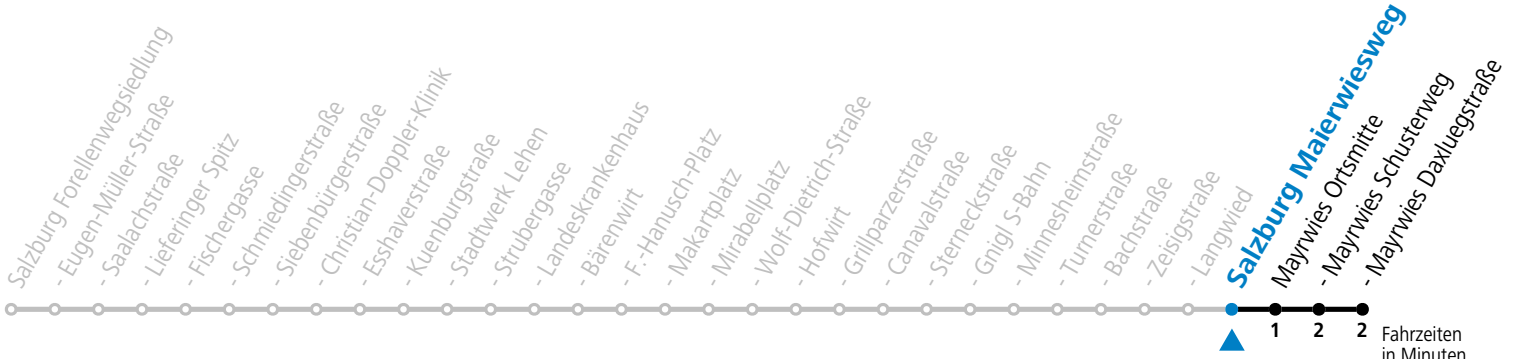

4 Lieferung - Lehen - LKH - Zentrum - Langwied - Mayrwies

gültig von 31.5. bis 6.7.2024.

Montag bis Freitag		Samstag		Sonn- und Feiertag	
5	03 18 33 46 56	5	43		
6	11 26 41 56	6	03 23 33 53	6	03 31
7	11 26 41 56	7	13 33 53	7	01 31
8	11 26 41 56	8	13 33 53	8	01 31
9	11 26 41 56	9	04 36	9	01 18 31
10	11 26 41 56	10	06 36	10	01 21 33 53
11	11 26 41 56	11	06 36	11	13 33 53
12	11 26 41 56	12	06 36	12	13 33 53
13	11 19 26 41 56	13	06 36	13	13 33 53
14	11 26 41 56	14	06 36	14	13 33 53
15	04 11 26 41 56	15	06 36	15	13 33 53
16	11 26 41 56	16	06 36	16	13 33 53
17	11 26 41 56	17	06 21 36 51	17	13 33 53
18	11 26 41 56	18	06 33 53	18	13 33 53
19	11 26 41 56	19	13 33 53	19	13 33 53
20	13 33 53	20	13 33 53	20	13 33 53
21	13 33 53	21	13 33 53	21	13 33 53
22	13 33 53	22	13 33 53	22	13 33 53
23	13	23	13	23	13

* NACHTSTERN: Freitag, sowie vor Sonn-/Feiertag ab ca. 22:00 Uhr - Verkehr nach Samstag-Fahrplan
Ferien im Bundesland Salzburg: 23.12.2023 bis 07.01.2024, 12. bis 18.02., 23.03. bis 01.04., 06.07. bis 08.09., 24.09. und 26.10. bis 02.11.2024 (Vorbehaltlich Änderungen durch die Schulbehörde)
Aufgabenträgerschaft: Stadt Salzburg, Betreiber: Salzburg Linien Verkehrsbetriebe GmbH, Bayerhamerstraße 16, 5020 Salzburg, Tel.: +43 (0)800 220050