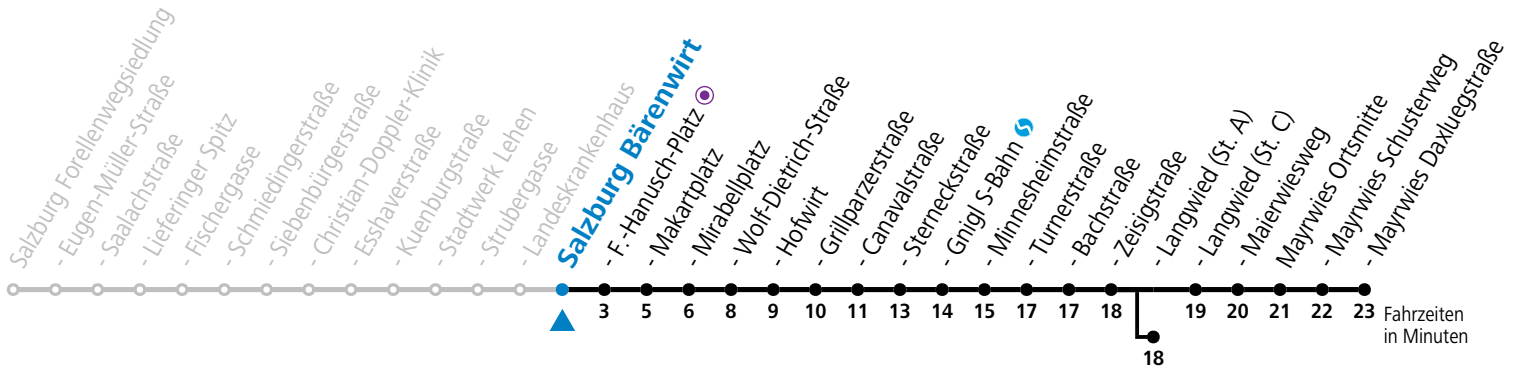

4 Lieferung - Lehen - LKH - Zentrum - Langwied - Mayrwies

gültig von 31.5. bis 6.7.2024.

Alle Angaben ohne Gewähr.

Montag bis Freitag					Samstag					Sonn- und Feiertag						
5	36	51														
6	06	21	36	51	6	12	32	52		6	12	42				
7	06	21	36	51	7	12	32	52		7	12	42				
8	06	21	36	51	8	12	32	44		8	12	42				
9	06	21	36	51	9	01^b	16	31^b	46	9	12	42				
10	06	21	36	51	10	01^b	16	31^b	46	10	12	32	52			
11	06	21	36	51	11	01^b	16	31^b	46	11	12	32	52			
12	06	21	36	51	58	12	01^b	16	31^b	46	12	12	32	52		
13	06	21	28^b	36	51	13	01^b	16	31^b	46	13	12	32	52		
14	06	21	36	43	51	14	01^b	16	31^b	46	14	12	32	52		
15	06	21	36	51		15	01^b	16	31^b	46	15	12	32	52		
16	06	21	28^b	36	51	16	01^b	16	31^b	46	16	12	32	52		
17	06	21	36	51		17	01	16	31	46	59^b	17	12	32	52	
18	06	21	36	51		18	12	22^a	32	52		18	12	32	52	
19	06	21	36	46^a	52	19	12	32	52		19	12	32	52		
20	12	32	52			20	12	32	52		20	12	32	52		
21	12	32	52			21	12	32	52		21	12	32	52		
22	12	32	52			22	12	32	52		22	12	32	52		
23	12^a	27^a			23	12^b	22^a	48^b		23	02^a	22^a				
					0	23^b	58^b									
					1	32^a										

a = bis Sbg. F.-Hanusch-Platz ● b = bis Salzburg Langwied (St. A)

* NACHTSTERN: Freitag, sowie vor Sonn-/Feiertag ab ca. 22:00 Uhr - Verkehr nach Samstag-Fahrplan
Ferien im Bundesland Salzburg: 23.12.2023 bis 07.01.2024, 12. bis 18.02., 23.03. bis 01.04., 06.07. bis 08.09., 24.09. und 26.10. bis 02.11.2024 (Vorbehaltlich Änderungen durch die Schulbehörde)

Aufgabenträgerschaft: Stadt Salzburg, Betreiber: Salzburg Linien Verkehrsbetriebe GmbH, Bayerhamerstraße 16, 5020 Salzburg, Tel.: +43 (0)800 220050