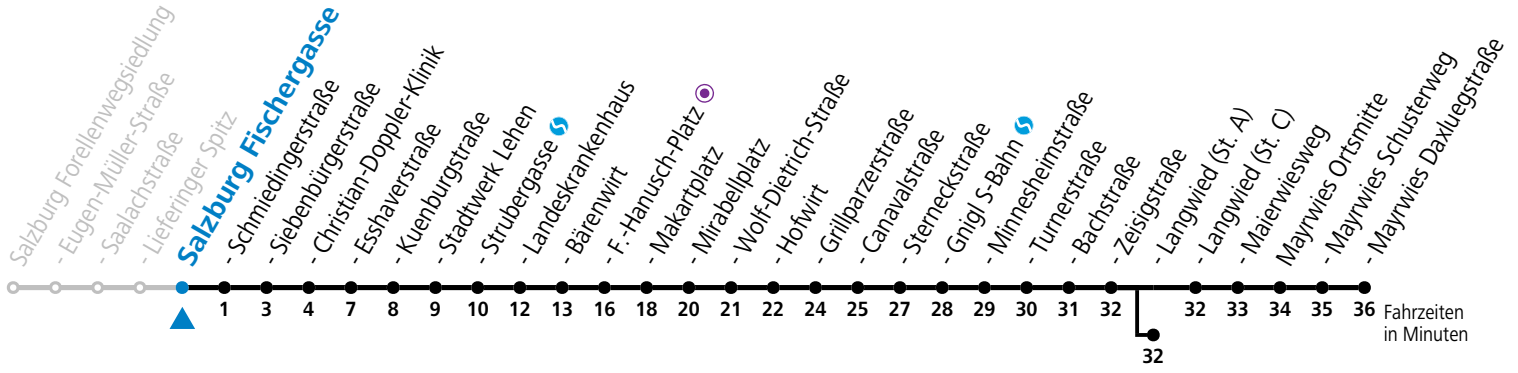

4 Lieferung - Lehen - LKH - Zentrum - Langwied - Mayrwies

gültig von 31.5. bis 6.7.2024.

Alle Angaben ohne Gewähr.

Montag bis Freitag					Samstag					Sonn- und Feiertag					
5	22	37	52												
6	07	22	37	52	6	00	20	40		6	00	30			
7	07	22	37	52	7	00	20	40		7	00	30			
8	07	22	37	52	8	00	20	30	47^b	8	00	30			
9	07	22	37	52	9	02	17^b	32	47^b	9	00	30			
10	07	22	37	52	10	02	17^b	32	47^b	10	00	20	40		
11	07	22	37	52	11	02	17^b	32	47^b	11	00	20	40		
12	07	22	37	44	52	12	02	17^b	32	47^b	12	00	20	40	
13	07	14^b	22	37	52	13	02	17^b	32	47^b	13	00	20	40	
14	07	22	29	37	52	14	02	17^b	32	47^b	14	00	20	40	
15	07	22	37	52	15	02	17^b	32	47^b	15	00	20	40		
16	07	14^b	22	37	52	16	02	17^b	32	47	16	00	20	40	
17	07	22	37	52	17	02	17	32	46^b	17	00	20	40		
18	07	22	37	52	18	00	10^a	20	40	18	00	20	40		
19	07	22	32^a	40	19	00	20	40		19	00	20	40		
20	00	20	40		20	00	20	40		20	00	20	40		
21	00	20	40		21	00	20	40		21	00	20	40		
22	00	20	40		22	00	20	40		22	00	20	40	50^a	
23	00^a	15^a			23	00^b	10^a	37^b		23	10^a				
					0	12^b	47^b								
					1	20^a									

a = bis Sbg. F.-Hanusch-Platz ● b = bis Salzburg Langwied (St. A)

* NACHTSTERN: Freitag, sowie vor Sonn-/Feiertag ab ca. 22:00 Uhr - Verkehr nach Samstag-Fahrplan
Ferien im Bundesland Salzburg: 23.12.2023 bis 07.01.2024, 12. bis 18.02., 23.03. bis 01.04., 06.07. bis 08.09., 24.09. und 26.10. bis 02.11.2024 (Vorbehaltlich Änderungen durch die Schulbehörde)

Aufgabenträgerschaft: Stadt Salzburg, Betreiber: Salzburg Linien Verkehrsbetriebe GmbH, Bayerhamerstraße 16, 5020 Salzburg, Tel.: +43 (0)800 220050