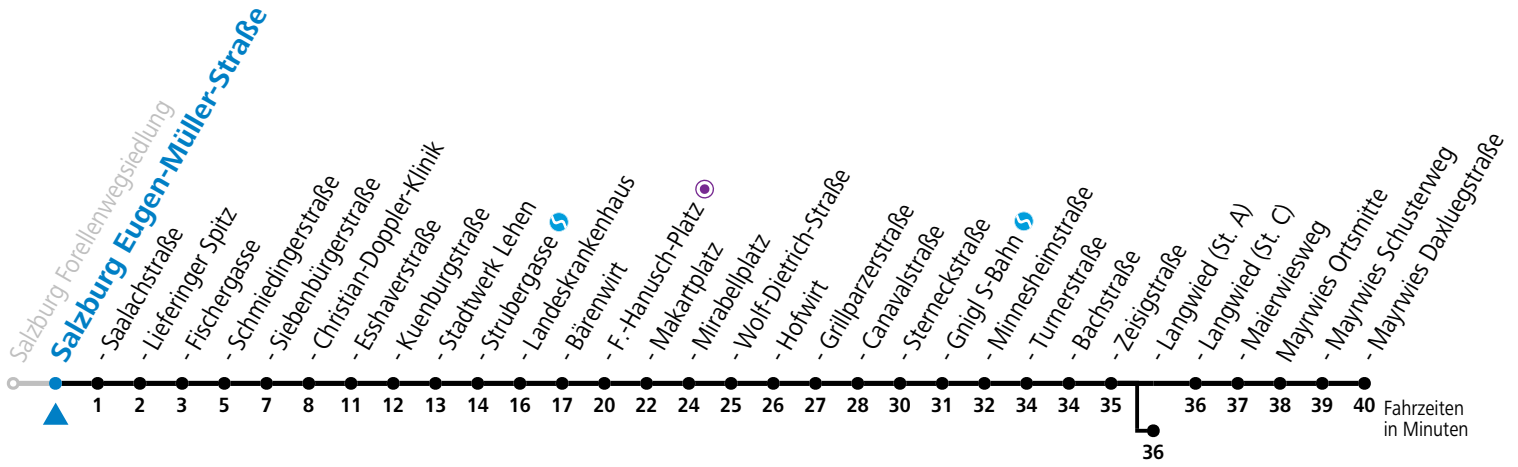

4 Lieferung - Lehen - LKH - Zentrum - Langwied - Mayrwies

gültig von 31.5. bis 6.7.2024.

Alle Angaben ohne Gewähr.

Montag bis Freitag					Samstag					Sonn- und Feiertag				
5	18	33	48		5	57				5	56			
6	03	18	33	48	6	17	37	57		6	26	56		
7	03	18	33	48	7	17	37	57		7	26	56		
8	03	18	33	48	8	17	26	43^b	58	8	26	56		
9	03	18	33	48	9	13^b	28	43^b	58	9	26	57		
10	03	18	33	48	10	13^b	28	43^b	58	10	17	37	57	
11	03	18	33	48	11	13^b	28	43^b	58	11	17	37	57	
12	03	18	33	40	48	12	13^b	28	43^b	58	12	17	37	57
13	03	10^b	18	33	48	13	13^b	28	43^b	58	13	17	37	57
14	03	18	25	33	48	14	13^b	28	43^b	58	14	17	37	57
15	03	18	33	48		15	13^b	28	43^b	58	15	17	37	57
16	03	10^b	18	33	48	16	13^b	28	43	58	16	17	37	57
17	03	18	33	48		17	13	28	43^b	57	17	17	37	57
18	03	18	33	48		18	07^a	17	37	57	18	17	37	57
19	03	18	28^a	37	57	19	17	37	57		19	17	37	57
20	17	37	57		20	17	37	57		20	17	37	57	
21	17	37	57		21	17	37	57		21	17	37	57	
22	17	37	57^a		22	17	37	56^b		22	17	37	47^a	
23	12^a				23	07^a	35^b			23	07^a			
					0	10^b	45^b							
					1	17^a								

a = bis Sbg. F.-Hanusch-Platz ● b = bis Salzburg Langwied (St. A)

* NACHTSTERN: Freitag, sowie vor Sonn-/Feiertag ab ca. 22:00 Uhr - Verkehr nach Samstag-Fahrplan
Ferien im Bundesland Salzburg: 23.12.2023 bis 07.01.2024, 12. bis 18.02., 23.03. bis 01.04., 06.07. bis 08.09., 24.09. und 26.10. bis 02.11.2024 (Vorbehaltlich Änderungen durch die Schulbehörde)

Aufgabenträgerschaft: Stadt Salzburg, Betreiber: Salzburg Linien Verkehrsbetriebe GmbH, Bayerhamerstraße 16, 5020 Salzburg, Tel.: +43 (0)800 220050