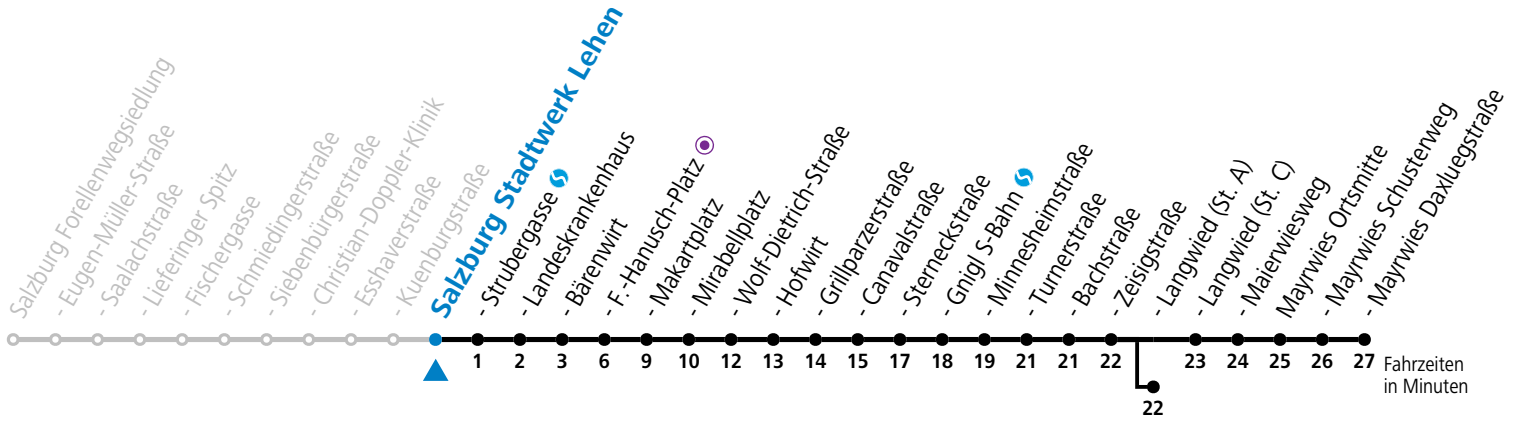

4 Lieferung - Lehen - LKH - Zentrum - Langwied - Mayrwies

gültig von 31.5. bis 6.7.2024.

Alle Angaben ohne Gewähr.

Montag bis Freitag		Samstag		Sonn- und Feiertag	
5	32 47				
6	02 17 32 47	6	09 29 49	6	08 38
7	02 17 32 47	7	09 29 49	7	08 38
8	02 17 32 47	8	09 29 40 57^b	8	08 38
9	02 17 32 47	9	12 27^b 42 57^b	9	08 38
10	02 17 32 47	10	12 27^b 42 57^b	10	09 29 49
11	02 17 32 47	11	12 27^b 42 57^b	11	09 29 49
12	02 17 32 47 54	12	12 27^b 42 57^b	12	09 29 49
13	02 17 24^b 32 47	13	12 27^b 42 57^b	13	09 29 49
14	02 17 32 39 47	14	12 27^b 42 57^b	14	09 29 49
15	02 17 32 47	15	12 27^b 42 57^b	15	09 29 49
16	02 17 24^b 32 47	16	12 27^b 42 57	16	09 29 49
17	02 17 32 47	17	12 27 42 56^b	17	09 29 49
18	02 17 32 47	18	09 19^a 29 49	18	09 29 49
19	02 17 32 42^a 49	19	09 29 49	19	09 29 49
20	09 29 49	20	09 29 49	20	09 29 49
21	09 29 49	21	09 29 49	21	09 29 49
22	09 29 49	22	09 29 49	22	09 29 49 59^a
23	09^a 24^a	23	08^b 19^a 45^b	23	19^a
		0	20^b 55^b		
		1	29^a		

a = bis Sbg. F.-Hanusch-Platz ● b = bis Salzburg Langwied (St. A)

* NACHTSTERN: Freitag, sowie vor Sonn-/Feiertag ab ca. 22:00 Uhr - Verkehr nach Samstag-Fahrplan

Ferien im Bundesland Salzburg: 23.12.2023 bis 07.01.2024, 12. bis 18.02., 23.03. bis 01.04., 06.07. bis 08.09., 24.09. und 26.10. bis 02.11.2024 (Vorbehaltlich Änderungen durch die Schulbehörde)

Aufgabenträgerschaft: Stadt Salzburg, Betreiber: Salzburg Linien Verkehrsbetriebe GmbH, Bayerhammerstraße 16, 5020 Salzburg, Tel.: +43 (0)800 220050