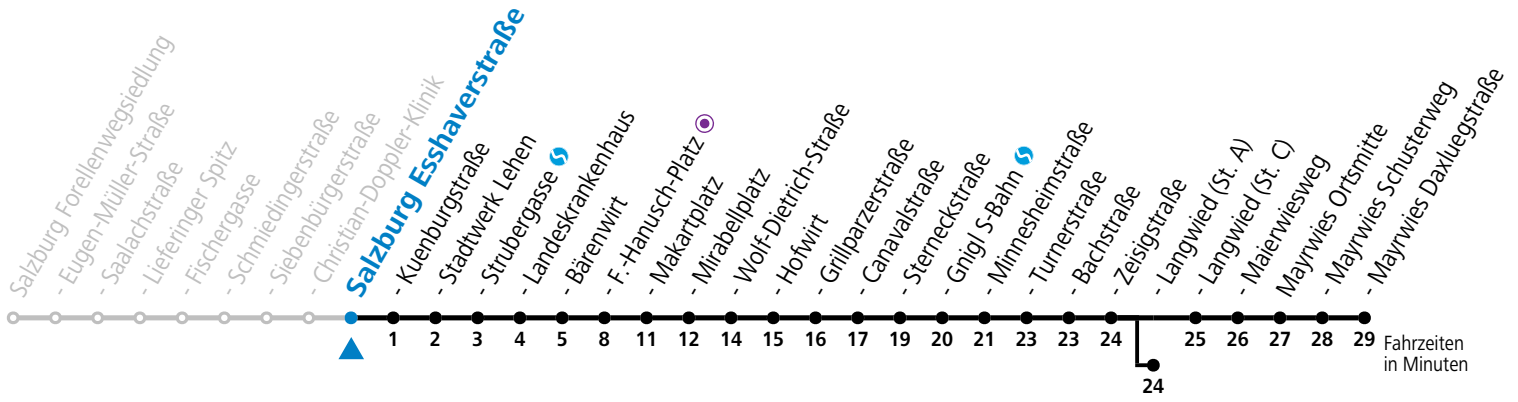

4 Lieferung - Lehen - LKH - Zentrum - Langwied - Mayrwies

gültig von 31.5. bis 6.7.2024.

Alle Angaben ohne Gewähr.

Montag bis Freitag		Samstag		Sonn- und Feiertag	
5	30 45				
6	00 15 30 45	6	07 27 47	6	06 36
7	00 15 30 45	7	07 27 47	7	06 36
8	00 15 30 45	8	07 27 38 55^b	8	06 36
9	00 15 30 45	9	10 25^b 40 55^b	9	06 36
10	00 15 30 45	10	10 25^b 40 55^b	10	07 27 47
11	00 15 30 45	11	10 25^b 40 55^b	11	07 27 47
12	00 15 30 45 52	12	10 25^b 40 55^b	12	07 27 47
13	00 15 22^b 30 45	13	10 25^b 40 55^b	13	07 27 47
14	00 15 30 37 45	14	10 25^b 40 55^b	14	07 27 47
15	00 15 30 45	15	10 25^b 40 55^b	15	07 27 47
16	00 15 22^b 30 45	16	10 25^b 40 55	16	07 27 47
17	00 15 30 45	17	10 25 40 54^b	17	07 27 47
18	00 15 30 45	18	07 17^a 27 47	18	07 27 47
19	00 15 30 40^a 47	19	07 27 47	19	07 27 47
20	07 27 47	20	07 27 47	20	07 27 47
21	07 27 47	21	07 27 47	21	07 27 47
22	07 27 47	22	07 27 47	22	07 27 47 57^a
23	07^a 22^a	23	06^b 17^a 43^b	23	17^a
		0	18^b 53^b		
		1	27^a		

a = bis Sbg. F.-Hanusch-Platz ● b = bis Salzburg Langwied (St. A)

* NACHTSTERN: Freitag, sowie vor Sonn-/Feiertag ab ca. 22:00 Uhr - Verkehr nach Samstag-Fahrplan
Ferien im Bundesland Salzburg: 23.12.2023 bis 07.01.2024, 12. bis 18.02., 23.03. bis 01.04., 06.07. bis 08.09., 24.09. und 26.10. bis 02.11.2024 (Vorbehaltlich Änderungen durch die Schulbehörde)

Aufgabenträgerschaft: Stadt Salzburg, Betreiber: Salzburg Linien Verkehrsbetriebe GmbH, Bayerhamerstraße 16, 5020 Salzburg, Tel.: +43 (0)800 220050