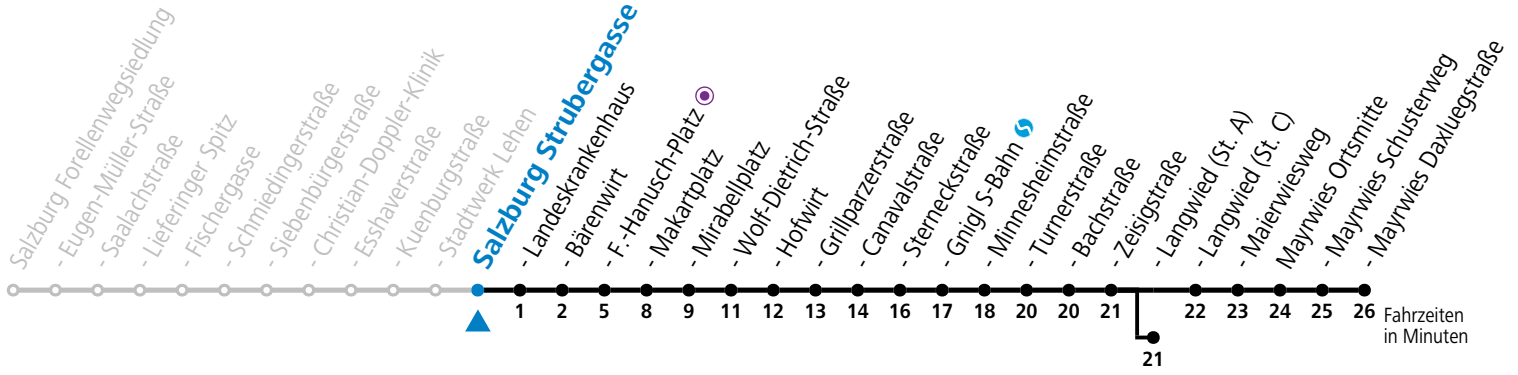

4 Lieferung - Lehen - LKH - Zentrum - Langwied - Mayrwies

gültig von 31.5. bis 6.7.2024.

Alle Angaben ohne Gewähr.

Montag bis Freitag					Samstag					Sonn- und Feiertag				
5	33	48												
6	03	18	33	48	6	10	30	50		6	09	39		
7	03	18	33	48	7	10	30	50		7	09	39		
8	03	18	33	48	8	10	30	41	58^b	8	09	39		
9	03	18	33	48	9	13	28^b	43	58^b	9	09	39		
10	03	18	33	48	10	13	28^b	43	58^b	10	10	30	50	
11	03	18	33	48	11	13	28^b	43	58^b	11	10	30	50	
12	03	18	33	48	55	12	13	28^b	43	58^b	12	10	30	50
13	03	18	25^b	33	48	13	13	28^b	43	58^b	13	10	30	50
14	03	18	33	40	48	14	13	28^b	43	58^b	14	10	30	50
15	03	18	33	48	15	13	28^b	43	58^b	15	10	30	50	
16	03	18	25^b	33	48	16	13	28^b	43	58	16	10	30	50
17	03	18	33	48	17	13	28	43	57^b	17	10	30	50	
18	03	18	33	48	18	10	20^a	30	50	18	10	30	50	
19	03	18	33	43^a	50	19	10	30	50	19	10	30	50	
20	10	30	50		20	10	30	50	20	10	30	50		
21	10	30	50		21	10	30	50	21	10	30	50		
22	10	30	50		22	10	30	50	22	10	30	50		
23	10^a	25^a			23	09^b	20^a	45^b	23	00^a	20^a			
					0	20^b	55^b							
					1	30^a								

a = bis Sbg. F.-Hanusch-Platz ● b = bis Salzburg Langwied (St. A)

* NACHTSTERN: Freitag, sowie vor Sonn-/Feiertag ab ca. 22:00 Uhr - Verkehr nach Samstag-Fahrplan
Ferien im Bundesland Salzburg: 23.12.2023 bis 07.01.2024, 12. bis 18.02., 23.03. bis 01.04., 06.07. bis 08.09., 24.09. und 26.10. bis 02.11.2024 (Vorbehaltlich Änderungen durch die Schulbehörde)

Aufgabenträgerschaft: Stadt Salzburg, Betreiber: Salzburg Linien Verkehrsbetriebe GmbH, Bayerhamerstraße 16, 5020 Salzburg, Tel.: +43 (0)800 220050