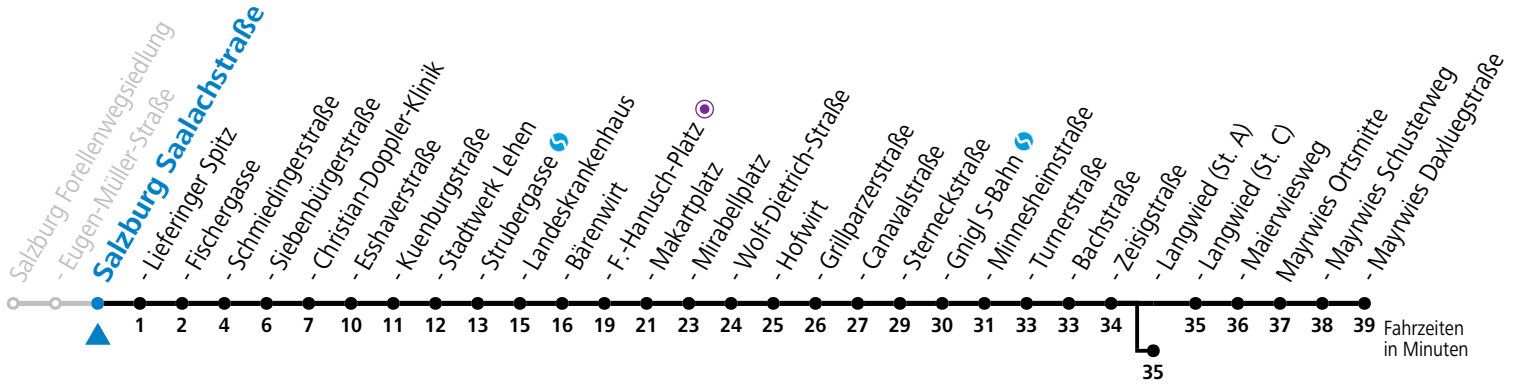

4 Lieferung - Lehen - LKH - Zentrum - Langwied - Mayrwies

gültig von 31.5. bis 6.7.2024.

Alle Angaben ohne Gewähr.

Montag bis Freitag					Samstag					Sonn- und Feiertag				
5	19	34	49		5	58				5	57			
6	04	19	34	49	6	18	38	58		6	27	57		
7	04	19	34	49	7	18	38	58		7	27	57		
8	04	19	34	49	8	18	27	44^b	59	8	27	57		
9	04	19	34	49	9	14^b	29	44^b	59	9	27	58		
10	04	19	34	49	10	14^b	29	44^b	59	10	18	38	58	
11	04	19	34	49	11	14^b	29	44^b	59	11	18	38	58	
12	04	19	34	41	49	12	14^b	29	44^b	59	12	18	38	58
13	04	11^b	19	34	49	13	14^b	29	44^b	59	13	18	38	58
14	04	19	26	34	49	14	14^b	29	44^b	59	14	18	38	58
15	04	19	34	49	15	14^b	29	44^b	59	15	18	38	58	
16	04	11^b	19	34	49	16	14^b	29	44	59	16	18	38	58
17	04	19	34	49	17	14	29	44^b	58	17	18	38	58	
18	04	19	34	49	18	08^a	18	38	58	18	18	38	58	
19	04	19	29^a	38	58	19	18	38	58	19	18	38	58	
20	18	38	58		20	18	38	58		20	18	38	58	
21	18	38	58		21	18	38	58		21	18	38	58	
22	18	38	58^a		22	18	38	57^b		22	18	38	48^a	
23	13^a				23	08^a	36^b			23	08^a			
					0	11^b	46^b							
					1	18^a								

a = bis Sbg. F.-Hanusch-Platz ● b = bis Salzburg Langwied (St. A)

* NACHTSTERN: Freitag, sowie vor Sonn-/Feiertag ab ca. 22:00 Uhr - Verkehr nach Samstag-Fahrplan
Ferien im Bundesland Salzburg: 23.12.2023 bis 07.01.2024, 12. bis 18.02., 23.03. bis 01.04., 06.07. bis 08.09., 24.09. und 26.10. bis 02.11.2024 (Vorbehaltlich Änderungen durch die Schulbehörde)

Aufgabenträgerschaft: Stadt Salzburg, Betreiber: Salzburg Linien Verkehrsbetriebe GmbH, Bayerhamerstraße 16, 5020 Salzburg, Tel.: +43 (0)800 220050