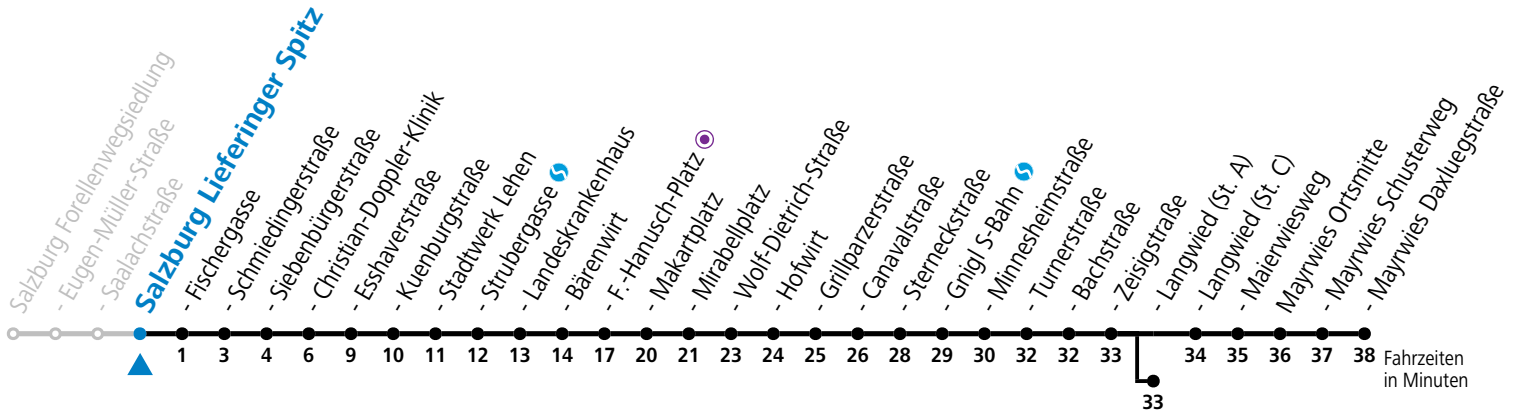

4 Lieferung - Lehen - LKH - Zentrum - Langwied - Mayrwies

gültig von 31.5. bis 6.7.2024.

Alle Angaben ohne Gewähr.

Montag bis Freitag					Samstag					Sonn- und Feiertag				
5	20	35	50		5	59				5	58			
6	05	20	35	50	6	19	39	59		6	28	58		
7	05	20	35	50	7	19	39	59		7	28	58		
8	05	20	35	50	8	19	28	45^b		8	28	58		
9	05	20	35	50	9	00	15^b	30	45^b	9	28	59		
10	05	20	35	50	10	00	15^b	30	45^b	10	19	39	59	
11	05	20	35	50	11	00	15^b	30	45^b	11	19	39	59	
12	05	20	35	43	50	12	00	15^b	30	45^b	12	19	39	59
13	05	13^b	20	35	50	13	00	15^b	30	45^b	13	19	39	59
14	05	20	28	35	50	14	00	15^b	30	45^b	14	19	39	59
15	05	20	35	50	15	00	15^b	30	45^b	15	19	39	59	
16	05	13^b	20	35	50	16	00	15^b	30	45	16	19	39	59
17	05	20	35	50	17	00	15	30	45^b	59	17	19	39	59
18	05	20	35	50	18	09^a	19	39	59	18	19	39	59	
19	05	20	30^a	39	59	19	19	39	59	19	19	39	59	
20	19	39	59		20	19	39	59		20	19	39	59	
21	19	39	59		21	19	39	59		21	19	39	59	
22	19	39	59^a		22	19	39	58^b		22	19	39	49^a	
23	14^a				23	09^a	37^b			23	09^a			
					0	12^b	47^b							
					1	19^a								

a = bis Sbg. F.-Hanusch-Platz ● b = bis Salzburg Langwied (St. A)

* NACHTSTERN: Freitag, sowie vor Sonn-/Feiertag ab ca. 22:00 Uhr - Verkehr nach Samstag-Fahrplan
Ferien im Bundesland Salzburg: 23.12.2023 bis 07.01.2024, 12. bis 18.02., 23.03. bis 01.04., 06.07. bis 08.09., 24.09. und 26.10. bis 02.11.2024 (Vorbehaltlich Änderungen durch die Schulbehörde)

Aufgabenträgerschaft: Stadt Salzburg, Betreiber: Salzburg Linien Verkehrsbetriebe GmbH, Bayerhamerstraße 16, 5020 Salzburg, Tel.: +43 (0)800 220050