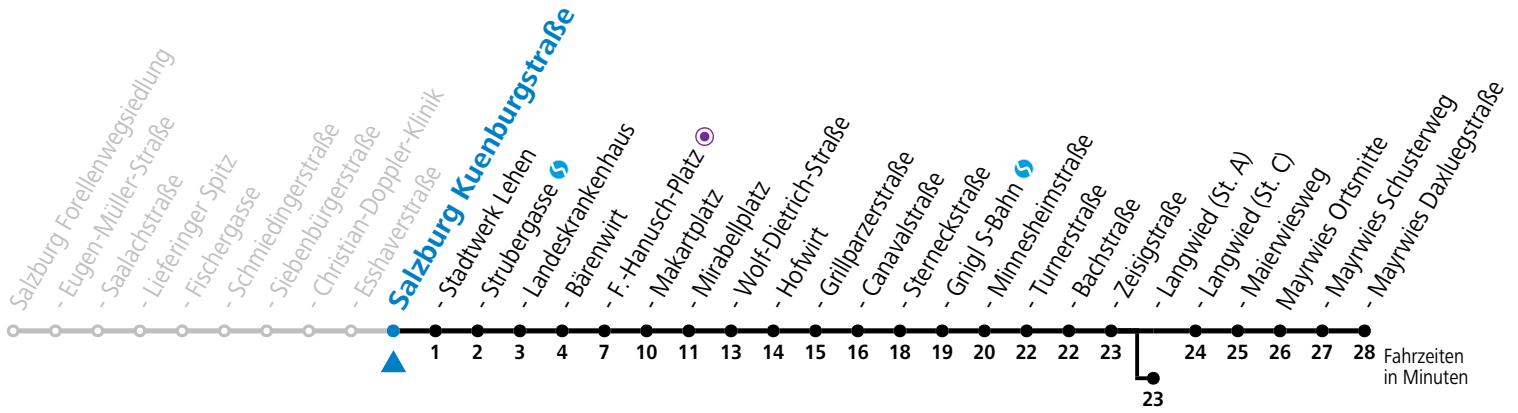

4 Lieferung - Lehen - LKH - Zentrum - Langwied - Mayrwies

gültig von 31.5. bis 6.7.2024.

Alle Angaben ohne Gewähr.

Montag bis Freitag		Samstag		Sonn- und Feiertag	
5	31 46				
6	01 16 31 46	6	08 28 48	6	07 37
7	01 16 31 46	7	08 28 48	7	07 37
8	01 16 31 46	8	08 28 39 56^b	8	07 37
9	01 16 31 46	9	11 26^b 41 56^b	9	07 37
10	01 16 31 46	10	11 26^b 41 56^b	10	08 28 48
11	01 16 31 46	11	11 26^b 41 56^b	11	08 28 48
12	01 16 31 46 53	12	11 26^b 41 56^b	12	08 28 48
13	01 16 23^b 31 46	13	11 26^b 41 56^b	13	08 28 48
14	01 16 31 38 46	14	11 26^b 41 56^b	14	08 28 48
15	01 16 31 46	15	11 26^b 41 56^b	15	08 28 48
16	01 16 23^b 31 46	16	11 26^b 41 56	16	08 28 48
17	01 16 31 46	17	11 26 41 55^b	17	08 28 48
18	01 16 31 46	18	08 18^a 28 48	18	08 28 48
19	01 16 31 41^a 48	19	08 28 48	19	08 28 48
20	08 28 48	20	08 28 48	20	08 28 48
21	08 28 48	21	08 28 48	21	08 28 48
22	08 28 48	22	08 28 48	22	08 28 48 58^a
23	08^a 23^a	23	07^b 18^a 44^b	23	18^a
		0	19^b 54^b		
		1	28^a		

a = bis Sbg. F.-Hanusch-Platz ● b = bis Salzburg Langwied (St. A)

* NACHTSTERN: Freitag, sowie vor Sonn-/Feiertag ab ca. 22:00 Uhr - Verkehr nach Samstag-Fahrplan
Ferien im Bundesland Salzburg: 23.12.2023 bis 07.01.2024, 12. bis 18.02., 23.03. bis 01.04., 06.07. bis 08.09., 24.09. und 26.10. bis 02.11.2024 (Vorbehaltlich Änderungen durch die Schulbehörde)

Aufgabenträgerschaft: Stadt Salzburg, Betreiber: Salzburg Linien Verkehrsbetriebe GmbH, Bayerhamerstraße 16, 5020 Salzburg, Tel.: +43 (0)800 220050