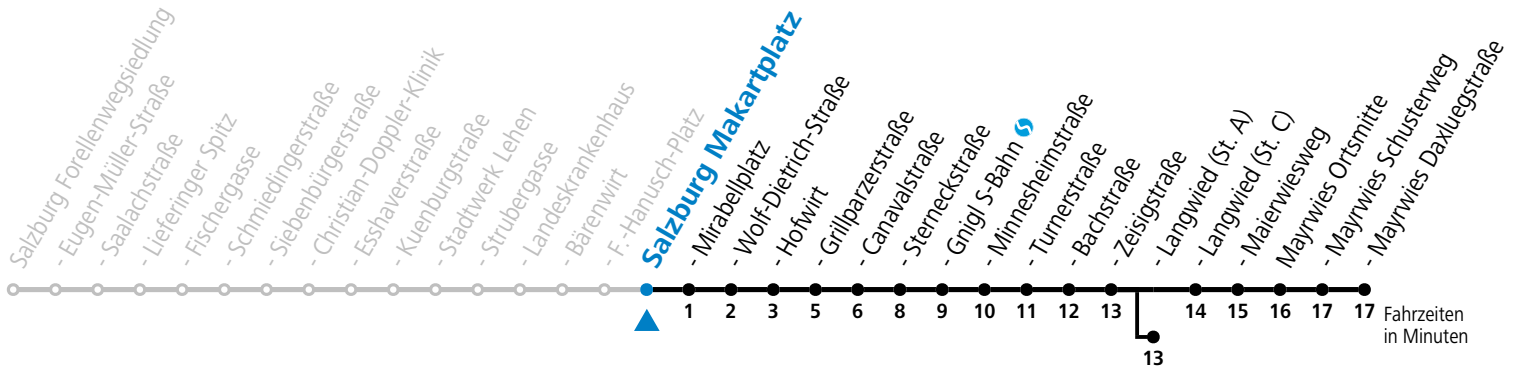

4 Lieferung - Lehen - LKH - Zentrum - Langwied - Mayrwies

gültig von 31.5. bis 6.7.2024.

Alle Angaben ohne Gewähr.

Montag bis Freitag						Samstag					Sonn- und Feiertag				
5	19	31	41	56		5	49				5	49			
6	11	26	41	56		6	09	19	39	59	6	17	47		
7	11	26	41	56		7	19	39	59		7	17	47		
8	11	26	41	56		8	19	39	49		8	17	47		
9	11	26	41	56		9	06^a	21	36^a	51	9	04	17	47	
10	11	26	41	56		10	06^a	21	36^a	51	10	07	19	39	59
11	11	26	41	48^a	56	11	06^a	21	36^a	51	11	19	39	59	
12	11	26	41	56		12	06^a	21	36^a	51	12	19	39	59	
13	03	11	26	33^a	41	56	13	06^a	21	36^a	51	13	19	39	59
14	11	26	41	48	56		14	06^a	21	36^a	51	14	19	39	59
15	11	26	41	56		15	06^a	21	36^a	51	15	19	39	59	
16	11	26	33^a	41	56		16	06^a	21	36^a	51	16	19	39	59
17	11	26	41	56		17	06	21	36	51	17	19	39	59	
18	11	26	41	56		18	04^a	19	39	59	18	19	39	59	
19	11	26	41	59		19	19	39	59		19	19	39	59	
20	19	39	59			20	19	39	59		20	19	39	59	
21	19	39	59			21	19	39	59		21	19	39	59	
22	19	39	59			22	19	39	59		22	19	39	59	
						23	17^a	52^a							
						0	27^a								
						1	02^a								

a = bis Salzburg Langwied (St. A)

* NACHTSTERN: Freitag, sowie vor Sonn-/Feiertag ab ca. 22:00 Uhr - Verkehr nach Samstag-Fahrplan
Ferien im Bundesland Salzburg: 23.12.2023 bis 07.01.2024, 12. bis 18.02., 23.03. bis 01.04., 06.07. bis 08.09., 24.09. und 26.10. bis 02.11.2024 (Vorbehaltlich Änderungen durch die Schulbehörde)

Aufgabenträgerschaft: Stadt Salzburg, Betreiber: Salzburg Linien Verkehrsbetriebe GmbH, Bayerhamerstraße 16, 5020 Salzburg, Tel.: +43 (0)800 220050