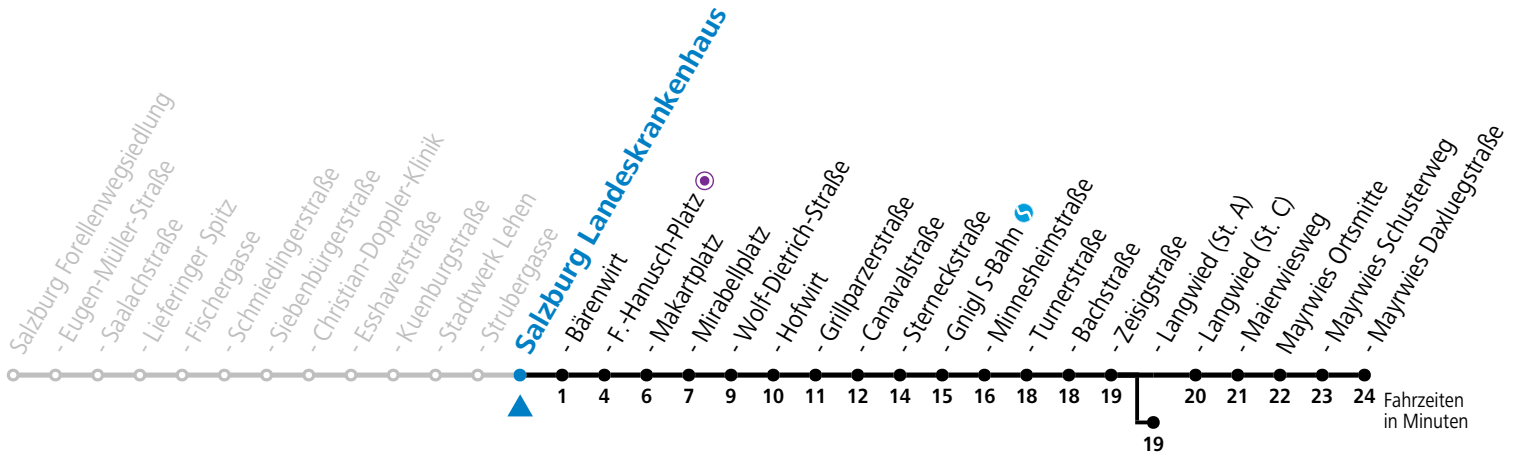

4 Lieferung - Lehen - LKH - Zentrum - Langwied - Mayrwies

gültig von 31.5. bis 6.7.2024.

Alle Angaben ohne Gewähr.

Montag bis Freitag					Samstag					Sonn- und Feiertag					
5	35	50													
6	05	20	35	50	6	11	31	51		6	11	41			
7	05	20	35	50	7	11	31	51		7	11	41			
8	05	20	35	50	8	11	31	43		8	11	41			
9	05	20	35	50	9	00^b	15	30^b	45	9	11	41			
10	05	20	35	50	10	00^b	15	30^b	45	10	11	31	51		
11	05	20	35	50	11	00^b	15	30^b	45	11	11	31	51		
12	05	20	35	50	57	12	00^b	15	30^b	45	12	11	31	51	
13	05	20	27^b	35	50	13	00^b	15	30^b	45	13	11	31	51	
14	05	20	35	42	50	14	00^b	15	30^b	45	14	11	31	51	
15	05	20	35	50	15	00^b	15	30^b	45	15	11	31	51		
16	05	20	27^b	35	50	16	00^b	15	30^b	45	16	11	31	51	
17	05	20	35	50	17	00	15	30	45	58^b	17	11	31	51	
18	05	20	35	50	18	11	21^a	31	51		18	11	31	51	
19	05	20	35	45^a	51	19	11	31	51		19	11	31	51	
20	11	31	51			20	11	31	51		20	11	31	51	
21	11	31	51			21	11	31	51		21	11	31	51	
22	11	31	51			22	11	31	51		22	11	31	51	
23	11^a	26^a			23	11^b	21^a	47^b		23	01^a	21^a			
					0	22^b	57^b								
					1	31^a									

a = bis Sbg. F.-Hanusch-Platz ● b = bis Salzburg Langwied (St. A)

* NACHTSTERN: Freitag, sowie vor Sonn-/Feiertag ab ca. 22:00 Uhr - Verkehr nach Samstag-Fahrplan
Ferien im Bundesland Salzburg: 23.12.2023 bis 07.01.2024, 12. bis 18.02., 23.03. bis 01.04., 06.07. bis 08.09., 24.09. und 26.10. bis 02.11.2024 (Vorbehaltlich Änderungen durch die Schulbehörde)

Aufgabenträgerschaft: Stadt Salzburg, Betreiber: Salzburg Linien Verkehrsbetriebe GmbH, Bayerhamerstraße 16, 5020 Salzburg, Tel.: +43 (0)800 220050