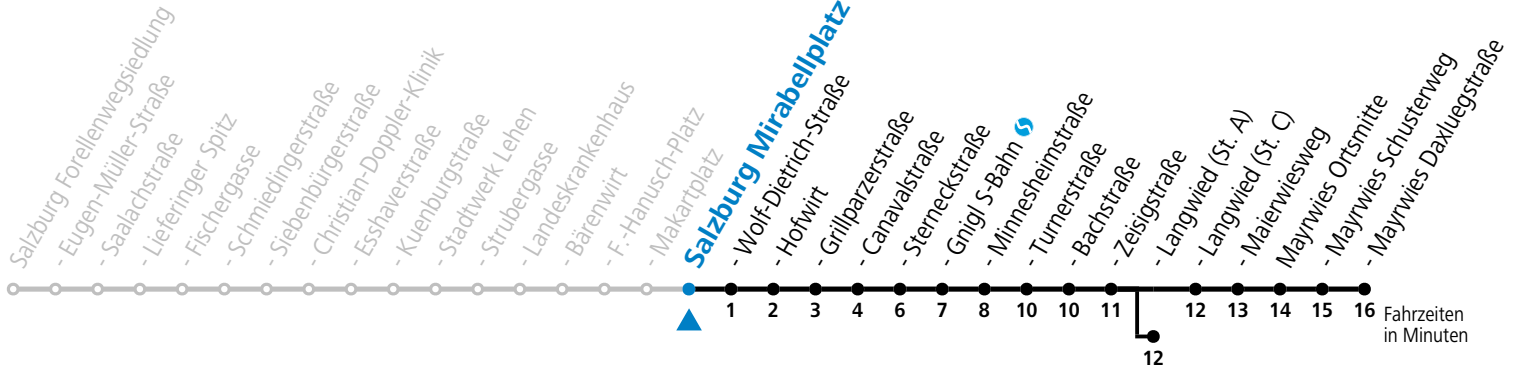

4 Lieferung - Lehen - LKH - Zentrum - Langwied - Mayrwies

gültig von 31.5. bis 6.7.2024.

Alle Angaben ohne Gewähr.

Montag bis Freitag						Samstag					Sonn- und Feiertag				
5	20	32	42	57		5	50				5	50			
6	12	27	42	57		6	10	20	40		6	18	48		
7	12	27	42	57		7	00	20	40		7	18	48		
8	12	27	42	57		8	00	20	40	50	8	18	48		
9	12	27	42	57		9	07^a	22	37^a	52	9	05	18	48	
10	12	27	42	57		10	07^a	22	37^a	52	10	08	20	40	
11	12	27	42	50^a	57	11	07^a	22	37^a	52	11	00	20	40	
12	12	27	42	57		12	07^a	22	37^a	52	12	00	20	40	
13	05	12	27	35^a	42	57	13	07^a	22	37^a	52	13	00	20	40
14	12	27	42	50	57		14	07^a	22	37^a	52	14	00	20	40
15	12	27	42	57		15	07^a	22	37^a	52	15	00	20	40	
16	12	27	35^a	42	57		16	07^a	22	37^a	52	16	00	20	40
17	12	27	42	57		17	07	22	37	52	17	00	20	40	
18	12	27	42	57		18	06^a	20	40		18	00	20	40	
19	12	27	42			19	00	20	40		19	00	20	40	
20	00	20	40			20	00	20	40		20	00	20	40	
21	00	20	40			21	00	20	40		21	00	20	40	
22	00	20	40			22	00	20	40		22	00	20	40	
23	00					23	00	18^a	53^a		23	00			
						0	28^a								
						1	03^a								

a = bis Salzburg Langwied (St. A)

* NACHTSTERN: Freitag, sowie vor Sonn-/Feiertag ab ca. 22:00 Uhr - Verkehr nach Samstag-Fahrplan
Ferien im Bundesland Salzburg: 23.12.2023 bis 07.01.2024, 12. bis 18.02., 23.03. bis 01.04., 06.07. bis 08.09., 24.09. und 26.10. bis 02.11.2024 (Vorbehaltlich Änderungen durch die Schulbehörde)

Aufgabenträgerschaft: Stadt Salzburg, Betreiber: Salzburg Linien Verkehrsbetriebe GmbH, Bayerhamerstraße 16, 5020 Salzburg, Tel.: +43 (0)800 220050