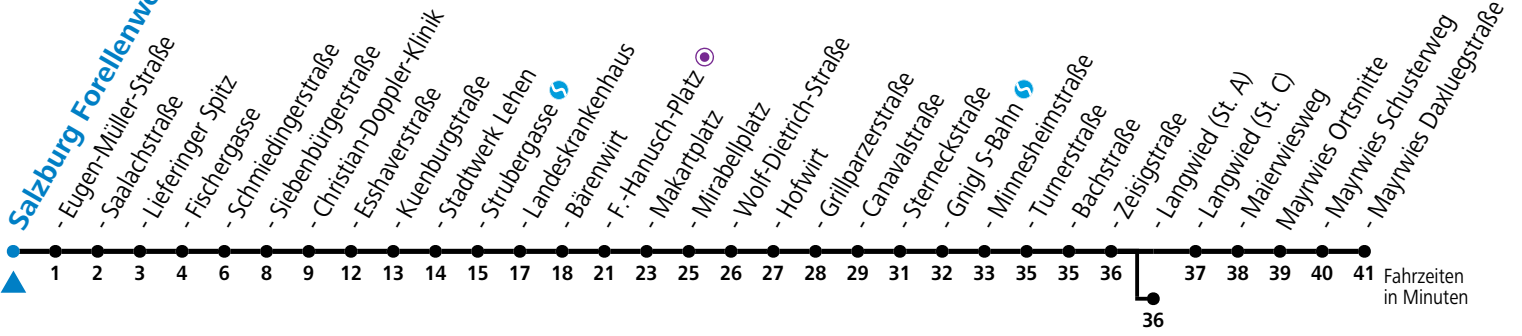

4 Lieferung - Lehen - LKH - Zentrum - Langwied - Mayrwies

Salzburg Forellensiedlung

gültig von 31.5. bis 6.7.2024.

Alle Angaben ohne Gewähr.

Montag bis Freitag					Samstag					Sonn- und Feiertag				
5	17	32	47		5	56				5	55			
6	02	17	32	47	6	16	36	56		6	25	55		
7	02	17	32	47	7	16	36	56		7	25	55		
8	02	17	32	47	8	16	25	42 ^b	57	8	25	55		
9	02	17	32	47	9	12 ^b	27	42 ^b	57	9	25	56		
10	02	17	32	47	10	12 ^b	27	42 ^b	57	10	16	36	56	
11	02	17	32	47	11	12 ^b	27	42 ^b	57	11	16	36	56	
12	02	17	32	39	47	12	12 ^b	27	42 ^b	57	12	16	36	56
13	02	09 ^b	17	32	47	13	12 ^b	27	42 ^b	57	13	16	36	56
14	02	17	24	32	47	14	12 ^b	27	42 ^b	57	14	16	36	56
15	02	17	32	47		15	12 ^b	27	42 ^b	57	15	16	36	56
16	02	09 ^b	17	32	47	16	12 ^b	27	42	57	16	16	36	56
17	02	17	32	47		17	12	27	42 ^b	56	17	16	36	56
18	02	17	32	47		18	06 ^a	16	36	56	18	16	36	56
19	02	17	27 ^a	36	56	19	16	36	56		19	16	36	56
20	16	36	56			20	16	36	56		20	16	36	56
21	16	36	56			21	16	36	56		21	16	36	56
22	16	36	56 ^a			22	16	36	55 ^b		22	16	36	46 ^a
23	11 ^a					23	06 ^a	35 ^b			23	06 ^a		
						0	10 ^b	45 ^b						
						1	16 ^a							

a = bis Sbg. F.-Hanusch-Platz ● b = bis Salzburg Langwied (St. A)

*** NACHTSTERN: Freitag, sowie vor Sonn-/Feiertag ab ca. 22:00 Uhr - Verkehr nach Samstag-Fahrplan**
 Ferien im Bundesland Salzburg: 23.12.2023 bis 07.01.2024, 12. bis 18.02., 23.03. bis 01.04., 06.07. bis 08.09., 24.09. und 26.10. bis 02.11.2024 (Vorbehaltlich Änderungen durch die Schulbehörde)