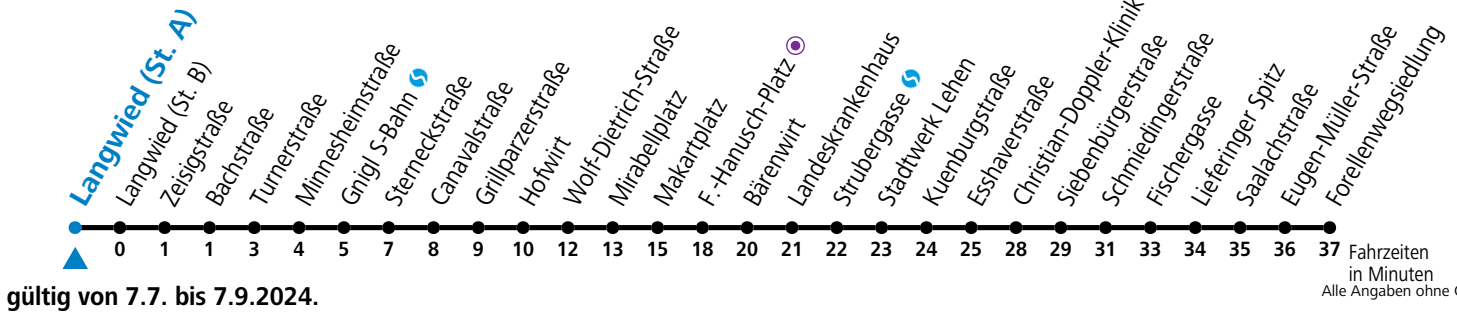

4 Mayrwies - Langwied - Zentrum - LKH - Lehen - Lieferung

Montag bis Freitag, Sommerferien		Samstag		Sonn- und Feiertag	
		9	32		
		10	02 32		
		11	02 32		
		12	02 32		
		13	02 32		
		14	02 32		
		15	02 32		
		16	02 32		
		17	02		
23	34^a	23	34	23	34^a
		0	09 44		

a = bis Gnigl S-Bahn

* **NACHTSTERN: Freitag, sowie vor Sonn-/Feiertag ab ca. 22:00 Uhr - Verkehr nach Samstag-Fahrplan**
Ferien im Bundesland Salzburg: 23.12.2023 bis 07.01.2024, 12. bis 18.02., 23.03. bis 01.04., 06.07. bis 08.09., 24.09. und 26.10. bis 02.11.2024 (Vorbehaltlich Änderungen durch die Schulbehörde)
Aufgabenträgerschaft: Stadt Salzburg, Betreiber: Salzburg Linien Verkehrsbetriebe GmbH, Bayerhamerstraße 16, 5020 Salzburg, Tel.: +43 (0)800 220050