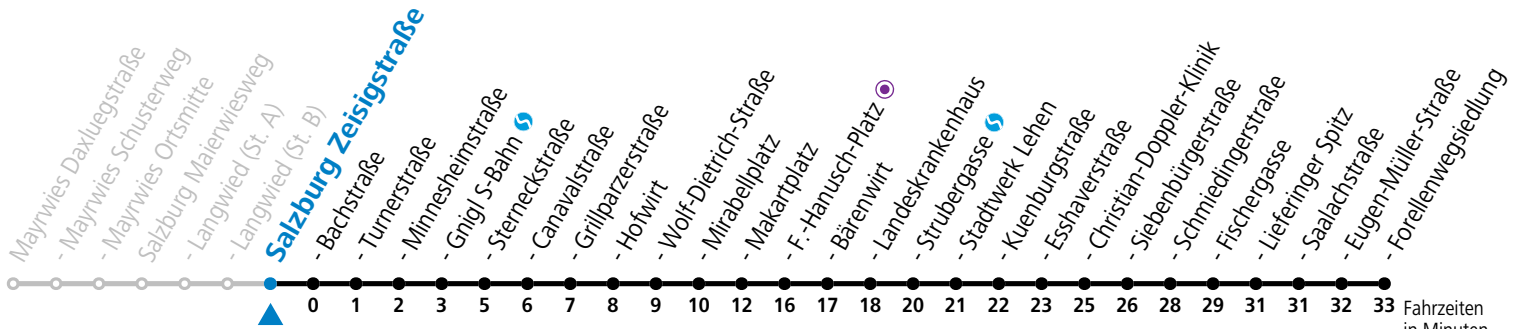

4 Mayrwies - Langwied - Zentrum - LKH - Lehen - Lieferung

gültig von 7.7. bis 7.9.2024.

Fahrzeiten
in Minuten
Alle Angaben ohne Gewähr.

Montag bis Freitag, Sommerferien					Samstag					Sonn- und Feiertag				
5	13	28	43	58	5	52								
6	13	28	43	58	6	12	32	52	6	15	45			
7	13	28	43	58	7	12	32	52	7	15	45			
8	13	28	43	58	8	12	32	48	8	15	45			
9	13	28	43	58	9	03	18	33	48	9	15	32	52	
10	13	28	43	58	10	03	18	33	48	10	12	32	52	
11	13	28	43	58	11	03	18	33	48	11	12	32	52	
12	13	28	43	58	12	03	18	33	48	12	12	32	52	
13	13	28	43	58	13	03	18	33	48	13	12	32	52	
14	13	28	43	58	14	03	18	33	48	14	12	32	52	
15	13	28	43	58	15	03	18	33	48	15	12	32	52	
16	13	28	43	58	16	03	18	33	48	16	12	32	52	
17	13	28	43	58	17	03	18	33	52	17	12	32	52	
18	13	28	43	57	18	12	32	52	18	12	32	52		
19	12	32	42^b	52	19	12	32	52	19	12	32	52		
20	12	32	52		20	12	32	52	20	12	32	52		
21	12	32	52		21	12	32	52	21	12	32	52		
22	12	32	52^b		22	12	32	52^b	22	12	32	52^b		
23	02	22^a	35^a		23	02	22^a	35	23	02	22^b	35^a		
					0	10	45							

a = bis Salzburg Gnigl S-Bahn b = bis Salzburg Mirabellplatz

* NACHTSTERN: Freitag, sowie vor Sonn-/Feiertag ab ca. 22:00 Uhr - Verkehr nach Samstag-Fahrplan
Ferien im Bundesland Salzburg: 23.12.2023 bis 07.01.2024, 12. bis 18.02., 23.03. bis 01.04., 06.07. bis 08.09., 24.09. und 26.10. bis 02.11.2024 (Vorbehaltlich Änderungen durch die Schulbehörde)

Aufgabenträgerschaft: Stadt Salzburg, Betreiber: Salzburg Linien Verkehrsbetriebe GmbH, Bayerhamerstraße 16, 5020 Salzburg, Tel.: +43 (0)800 220050