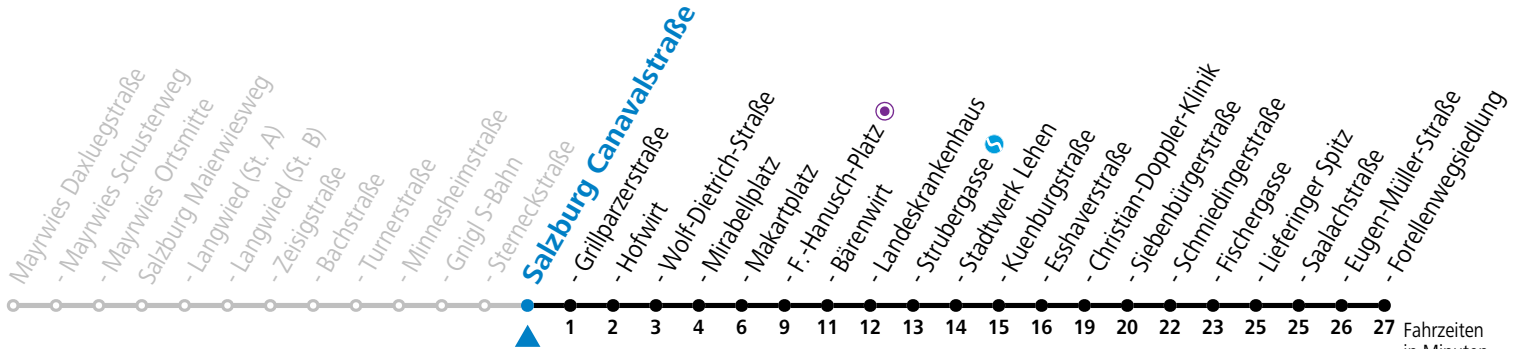

4 Mayrwies - Langwied - Zentrum - LKH - Lehen - Lieferung

gültig von 7.7. bis 7.9.2024.

Fahrzeiten
in Minuten
Alle Angaben ohne Gewähr.

Montag bis Freitag, Sommerferien						Samstag					Sonn- und Feiertag			
5	20	35	50			5	57							
6	05	20	35	50		6	17	37	57		6	20	50	
7	05	20	35	50		7	17	37	57		7	20	50	
8	05	20	35	50		8	17	37	55		8	20	50	
9	05	20	35	50		9	10	25	40	55	9	20	37	57
10	05	20	35	50		10	10	25	40	55	10	17	37	57
11	05	20	35	50		11	10	25	40	55	11	17	37	57
12	05	20	35	50		12	10	25	40	55	12	17	37	57
13	05	20	35	50		13	10	25	40	55	13	17	37	57
14	05	20	35	50		14	10	25	40	55	14	17	37	57
15	05	20	35	50		15	10	25	40	55	15	17	37	57
16	05	20	35	50		16	10	25	40	55	16	17	37	57
17	05	20	35	50		17	10	25	40	57	17	17	37	57
18	05	20	35	50		18	17	37	57		18	17	37	57
19	02	17	37	47^a	57	19	17	37	57		19	17	37	57
20	17	37	57			20	17	37	57		20	17	37	57
21	17	37	57			21	17	37	57		21	17	37	57
22	17	37	57^a			22	17	37	57^a		22	17	37	57^a
23	06					23	06	40			23	06	27^a	
						0	15	50						

a = bis Salzburg Mirabellplatz

* NACHTSTERN: Freitag, sowie vor Sonn-/Feiertag ab ca. 22:00 Uhr - Verkehr nach Samstag-Fahrplan
Ferien im Bundesland Salzburg: 23.12.2023 bis 07.01.2024, 12. bis 18.02., 23.03. bis 01.04., 06.07. bis 08.09., 24.09. und 26.10. bis 02.11.2024 (Vorbehaltlich Änderungen durch die Schulbehörde)

Aufgabenträgerschaft: Stadt Salzburg, Betreiber: Salzburg Linien Verkehrsbetriebe GmbH, Bayerhamerstraße 16, 5020 Salzburg, Tel.: +43 (0)800 220050