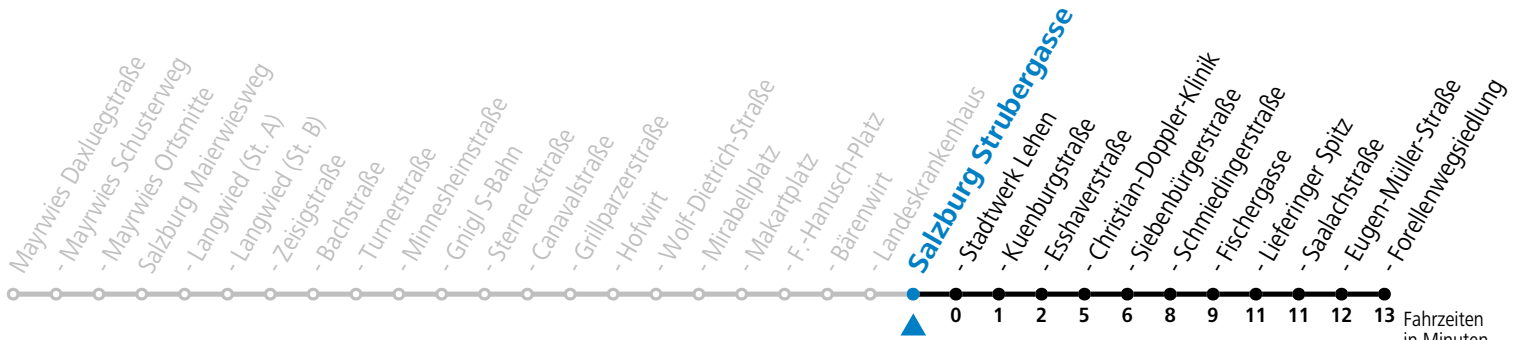

4 Mayrwies - Langwied - Zentrum - LKH - Lehen - Lieferung

gültig von 7.7. bis 7.9.2024.

Montag bis Freitag, Sommerferien		Samstag		Sonn- und Feiertag	
5	05 15 25 35 50	5	40	5	32
6	05 20 35 50	6	00 10 30 50	6	02 33
7	05 20 35 50	7	10 30 50	7	03 33
8	05 20 35 50	8	10 20 30 50	8	03 33
9	05 20 35 50	9	00 10 25 40 55	9	03 33 50
10	05 20 35 50	10	10 25 40 55	10	10 30 50
11	05 20 35 50	11	10 25 40 55	11	10 30 50
12	05 20 35 50	12	10 25 40 55	12	10 30 50
13	05 20 35 50	13	10 25 40 55	13	10 30 50
14	05 20 35 50	14	10 25 40 55	14	10 30 50
15	05 20 35 50	15	10 25 40 55	15	10 30 50
16	05 20 35 50	16	10 25 40 55	16	10 30 50
17	05 20 35 50	17	10 25 40 55	17	10 30 50
18	05 20 35 50	18	10 30 50	18	10 30 50
19	05 15 30 50	19	10 30 50	19	10 30 50
20	10 30 50	20	10 30 50	20	10 30 50
21	10 30 50	21	10 30 50	21	10 30 50
22	10 30 50	22	10 30 50	22	10 30 50
23	18	23	18 53	23	18
		0	28		
		1	03		

* **NACHTSTERN: Freitag, sowie vor Sonn-/Feiertag ab ca. 22:00 Uhr - Verkehr nach Samstag-Fahrplan**
Ferien im Bundesland Salzburg: 23.12.2023 bis 07.01.2024, 12. bis 18.02., 23.03. bis 01.04., 06.07. bis 08.09., 24.09. und 26.10. bis 02.11.2024 (Vorbehaltlich Änderungen durch die Schulbehörde)

Aufgabenträgerschaft: Stadt Salzburg, Betreiber: Salzburg Linien Verkehrsbetriebe GmbH, Bayerhamerstraße 16, 5020 Salzburg, Tel.: +43 (0)800 220050