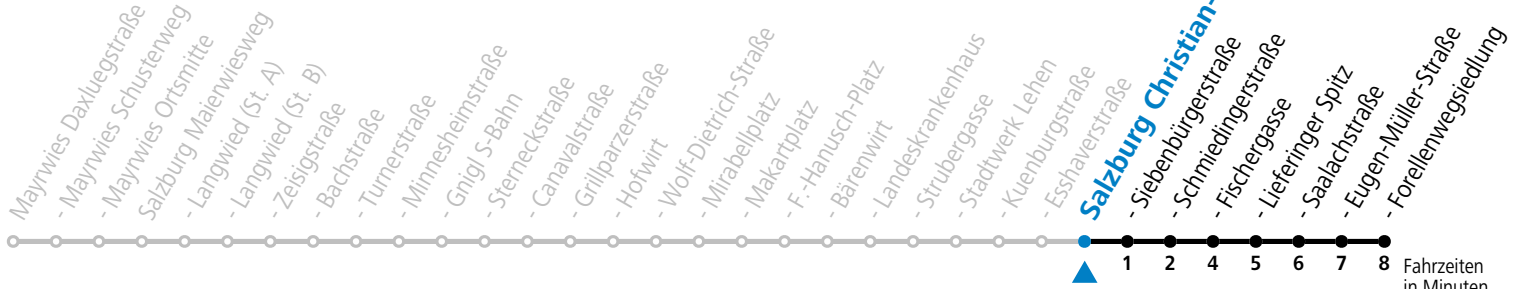

4 Mayrwies - Langwied - Zentrum - LKH - Lehen - Lieferung

gültig von 7.7. bis 7.9.2024.

Fahrzeiten in Minuten
Alle Angaben ohne Gewähr.

Montag bis Freitag, Sommerferien		Samstag		Sonn- und Feiertag	
5	09 20 30 41 56	5	45	5	37
6	11 26 41 56	6	05 15 35 55	6	07 38
7	11 26 41 56	7	15 35 55	7	08 38
8	11 26 41 56	8	15 25 35 55	8	08 38
9	11 26 41 56	9	05 16 31 46	9	08 38 55
10	11 26 41 56	10	01 16 31 46	10	15 35 55
11	11 26 41 56	11	01 16 31 46	11	15 35 55
12	11 26 41 56	12	01 16 31 46	12	15 35 55
13	11 26 41 56	13	01 16 31 46	13	15 35 55
14	11 26 41 56	14	01 16 31 46	14	15 35 55
15	11 26 41 56	15	01 16 31 46	15	15 35 55
16	11 26 41 56	16	01 16 31 46	16	15 35 55
17	11 26 41 56	17	01 16 31 46	17	15 35 55
18	11 26 41 56	18	01 15 35 55	18	15 35 55
19	11 20 35 55	19	15 35 55	19	15 35 55
20	15 35 55	20	15 35 55	20	15 35 55
21	15 35 55	21	15 35 55	21	15 35 55
22	15 35 55	22	15 35 55	22	15 35 55
23	22	23	22 58	23	22
		0	33		
		1	08		

* **NACHTSTERN: Freitag, sowie vor Sonn-/Feiertag ab ca. 22:00 Uhr - Verkehr nach Samstag-Fahrplan**
Ferien im Bundesland Salzburg: 23.12.2023 bis 07.01.2024, 12. bis 18.02., 23.03. bis 01.04., 06.07. bis 08.09., 24.09. und 26.10. bis 02.11.2024 (Vorbehaltlich Änderungen durch die Schulbehörde)

Aufgabenträgerschaft: Stadt Salzburg, Betreiber: Salzburg Linien Verkehrsbetriebe GmbH, Bayerhammerstraße 16, 5020 Salzburg, Tel.: +43 (0)800 220050