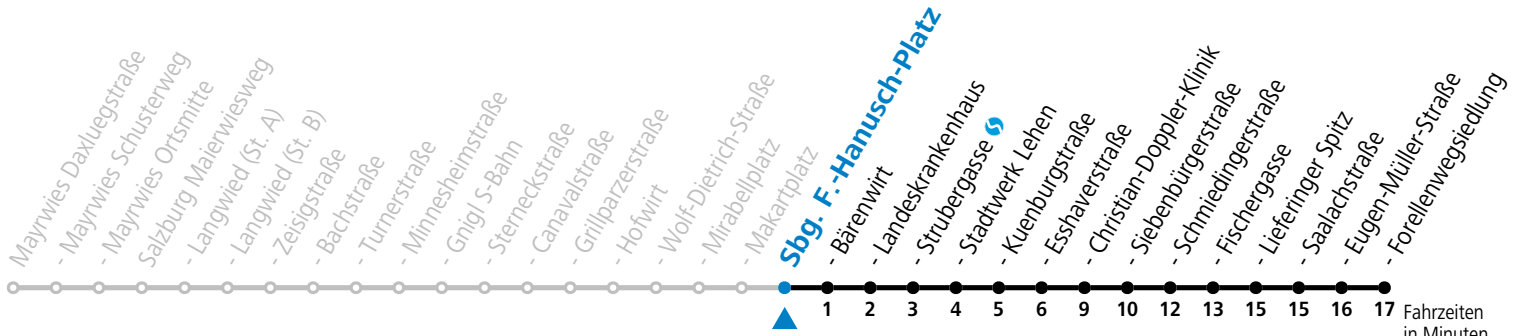

4 Mayrwies - Langwied - Zentrum - LKH - Lehen - Lieferung

gültig von 7.7. bis 7.9.2024.

Fahrzeiten in Minuten
Alle Angaben ohne Gewähr.

Montag bis Freitag, Sommerferien						Samstag						Sonn- und Feiertag					
5	01	11	21	31	46	5	37	57	5	29	59						
6	01	16	31	46	6	07	27	47	6	30							
7	01	16	31	46	7	07	27	47	7	00	30						
8	01	16	31	46	8	07	17	27	47	57	00	30					
9	01	16	31	46	9	06	21	36	51	9	00	30	47				
10	01	16	31	46	10	06	21	36	51	10	07	27	47				
11	01	16	31	46	11	06	21	36	51	11	07	27	47				
12	01	16	31	46	12	06	21	36	51	12	07	27	47				
13	01	16	31	46	13	06	21	36	51	13	07	27	47				
14	01	16	31	46	14	06	21	36	51	14	07	27	47				
15	01	16	31	46	15	06	21	36	51	15	07	27	47				
16	01	16	31	46	16	06	21	36	51	16	07	27	47				
17	01	16	31	46	17	06	21	36	51	17	07	27	47				
18	01	16	31	46	18	07	27	47	18	07	27	47					
19	01	12	27	47	19	07	27	47	19	07	27	47					
20	07	27	47	20	07	27	47	20	07	27	47						
21	07	27	47	21	07	27	47	21	07	27	47						
22	07	27	47	22	07	27	47	22	07	27	47						
23	15			23	15	50		23	15								
				0	25												
				1	00												

* **NACHTSTERN: Freitag, sowie vor Sonn-/Feiertag ab ca. 22:00 Uhr - Verkehr nach Samstag-Fahrplan**
Ferien im Bundesland Salzburg: 23.12.2023 bis 07.01.2024, 12. bis 18.02., 23.03. bis 01.04., 06.07. bis 08.09., 24.09. und 26.10. bis 02.11.2024 (Vorbehaltlich Änderungen durch die Schulbehörde)

Aufgabenträgerschaft: Stadt Salzburg, Betreiber: Salzburg Linien Verkehrsbetriebe GmbH, Bayerhammerstraße 16, 5020 Salzburg, Tel.: +43 (0)800 220050