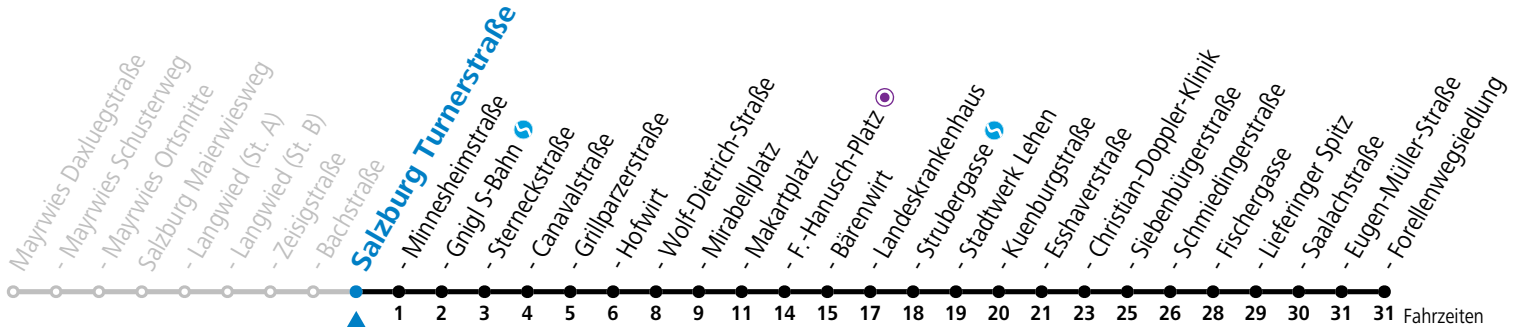

4 Mayrwies - Langwied - Zentrum - LKH - Lehen - Lieferung

gültig von 7.7. bis 7.9.2024.

Fahrzeiten
in Minuten
Alle Angaben ohne Gewähr.

Montag bis Freitag, Sommerferien					Samstag					Sonn- und Feiertag				
5	15	30	45		5	53								
6	00	15	30	45	6	13	33	53		6	16	46		
7	00	15	30	45	7	13	33	53		7	16	46		
8	00	15	30	45	8	13	33	50		8	16	46		
9	00	15	30	45	9	05	20	35	50	9	16	33	53	
10	00	15	30	45	10	05	20	35	50	10	13	33	53	
11	00	15	30	45	11	05	20	35	50	11	13	33	53	
12	00	15	30	45	12	05	20	35	50	12	13	33	53	
13	00	15	30	45	13	05	20	35	50	13	13	33	53	
14	00	15	30	45	14	05	20	35	50	14	13	33	53	
15	00	15	30	45	15	05	20	35	50	15	13	33	53	
16	00	15	30	45	16	05	20	35	50	16	13	33	53	
17	00	15	30	45	17	05	20	35	53	17	13	33	53	
18	00	15	30	45	58	18	13	33	53	18	13	33	53	
19	13	33	43^b	53	19	13	33	53		19	13	33	53	
20	13	33	53		20	13	33	53		20	13	33	53	
21	13	33	53		21	13	33	53		21	13	33	53	
22	13	33	53^b		22	13	33	53^b		22	13	33	53^b	
23	03	23^a	36^a		23	03	23^a	36		23	03	23^b	36^a	
					0	11	46							

a = bis Salzburg Gnigl S-Bahn b = bis Salzburg Mirabellplatz

* NACHTSTERN: Freitag, sowie vor Sonn-/Feiertag ab ca. 22:00 Uhr - Verkehr nach Samstag-Fahrplan
Ferien im Bundesland Salzburg: 23.12.2023 bis 07.01.2024, 12. bis 18.02., 23.03. bis 01.04., 06.07. bis 08.09., 24.09. und 26.10. bis 02.11.2024 (Vorbehaltlich Änderungen durch die Schulbehörde)

Aufgabenträgerschaft: Stadt Salzburg, Betreiber: Salzburg Linien Verkehrsbetriebe GmbH, Bayerhamerstraße 16, 5020 Salzburg, Tel.: +43 (0)800 220050