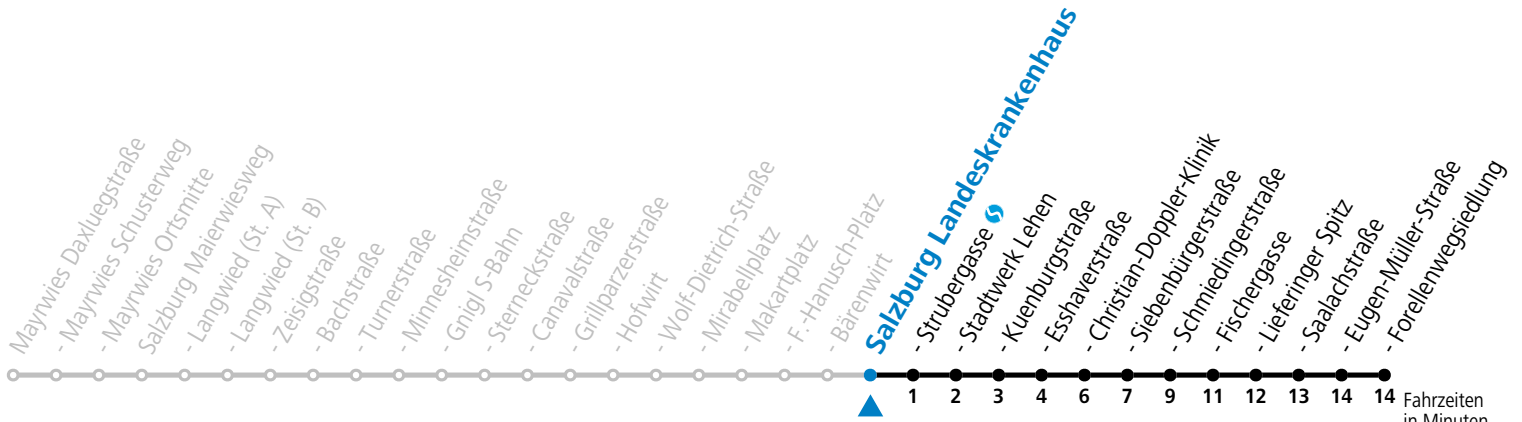

4 Mayrwies - Langwied - Zentrum - LKH - Lehen - Lieferung

gültig von 7.7. bis 7.9.2024.

14 Fahrzeiten in Minuten
Alle Angaben ohne Gewähr.

Montag bis Freitag, Sommerferien					Samstag					Sonn- und Feiertag				
5	04	14	24	34	49	5	39	59	5	31				
6	04	19	34	49		6	09	29	49	6	01	32		
7	04	19	34	49		7	09	29	49	7	02	32		
8	04	19	34	49		8	09	19	29	49	8	02	32	
9	04	19	34	49		9	09	24	39	54	9	02	32	49
10	04	19	34	49		10	09	24	39	54	10	09	29	49
11	04	19	34	49		11	09	24	39	54	11	09	29	49
12	04	19	34	49		12	09	24	39	54	12	09	29	49
13	04	19	34	49		13	09	24	39	54	13	09	29	49
14	04	19	34	49		14	09	24	39	54	14	09	29	49
15	04	19	34	49		15	09	24	39	54	15	09	29	49
16	04	19	34	49		16	09	24	39	54	16	09	29	49
17	04	19	34	49		17	09	24	39	54	17	09	29	49
18	04	19	34	49		18	09	29	49		18	09	29	49
19	04	14	29	49		19	09	29	49		19	09	29	49
20	09	29	49			20	09	29	49		20	09	29	49
21	09	29	49			21	09	29	49		21	09	29	49
22	09	29	49			22	09	29	49		22	09	29	49
23	17					23	17	52			23	17		
						0	27							
						1	02							

* **NACHTSTERN: Freitag, sowie vor Sonn-/Feiertag ab ca. 22:00 Uhr - Verkehr nach Samstag-Fahrplan**
Ferien im Bundesland Salzburg: 23.12.2023 bis 07.01.2024, 12. bis 18.02., 23.03. bis 01.04., 06.07. bis 08.09., 24.09. und 26.10. bis 02.11.2024 (Vorbehaltlich Änderungen durch die Schulbehörde)

Aufgabenträgerschaft: Stadt Salzburg, Betreiber: Salzburg Linien Verkehrsbetriebe GmbH, Bayerhamerstraße 16, 5020 Salzburg, Tel.: +43 (0)800 220050