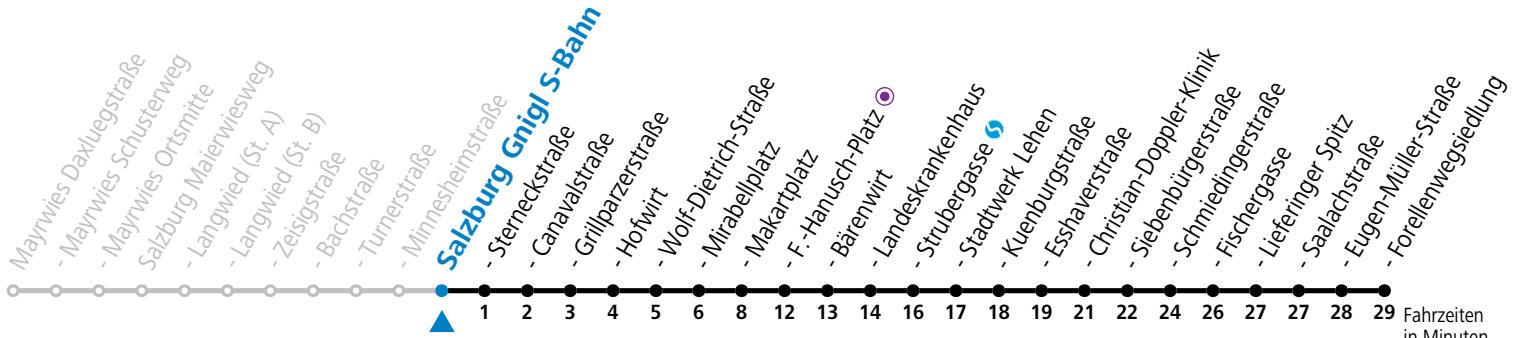

4 Mayrwies - Langwied - Zentrum - LKH - Lehen - Lieferung

gültig von 7.7. bis 7.9.2024.

Fahrzeiten
in Minuten
Alle Angaben ohne Gewähr.

Montag bis Freitag, Sommerferien					Samstag					Sonn- und Feiertag				
5	18	33	48		5	55								
6	03	18	33	48	6	15	35	55		6	18	48		
7	03	18	33	48	7	15	35	55		7	18	48		
8	03	18	33	48	8	15	35	53		8	18	48		
9	03	18	33	48	9	08	23	38	53	9	18	35	55	
10	03	18	33	48	10	08	23	38	53	10	15	35	55	
11	03	18	33	48	11	08	23	38	53	11	15	35	55	
12	03	18	33	48	12	08	23	38	53	12	15	35	55	
13	03	18	33	48	13	08	23	38	53	13	15	35	55	
14	03	18	33	48	14	08	23	38	53	14	15	35	55	
15	03	18	33	48	15	08	23	38	53	15	15	35	55	
16	03	18	33	48	16	08	23	38	53	16	15	35	55	
17	03	18	33	48	17	08	23	38	55	17	15	35	55	
18	03	18	33	48	18	15	35	55		18	15	35	55	
19	00	15	35	45^a 55	19	15	35	55		19	15	35	55	
20	15	35	55		20	15	35	55		20	15	35	55	
21	15	35	55		21	15	35	55		21	15	35	55	
22	15	35	55^a		22	15	35	55^a		22	15	35	55^a	
23	05				23	05	38			23	05	25^a		
					0	13	48							

a = bis Salzburg Mirabellplatz

* **NACHTSTERN: Freitag, sowie vor Sonn-/Feiertag ab ca. 22:00 Uhr - Verkehr nach Samstag-Fahrplan**
Ferien im Bundesland Salzburg: 23.12.2023 bis 07.01.2024, 12. bis 18.02., 23.03. bis 01.04., 06.07. bis 08.09., 24.09. und 26.10. bis 02.11.2024 (Vorbehaltlich Änderungen durch die Schulbehörde)

Aufgabenträgerschaft: Stadt Salzburg, Betreiber: Salzburg Linien Verkehrsbetriebe GmbH, Bayerhamerstraße 16, 5020 Salzburg, Tel.: +43 (0)800 220050