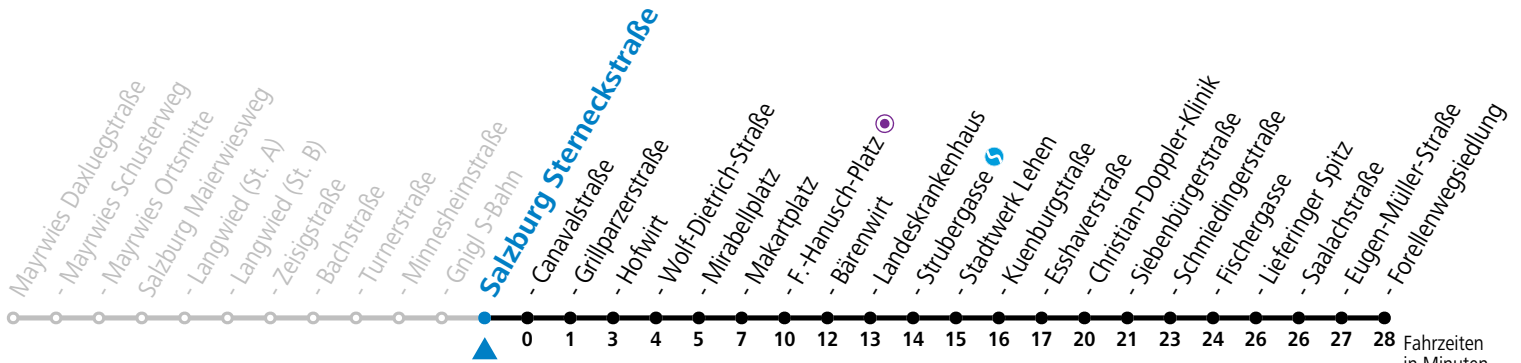

4 Mayrwies - Langwied - Zentrum - LKH - Lehen - Lieferung

gültig von 7.7. bis 7.9.2024.

Fahrzeiten
in Minuten
Alle Angaben ohne Gewähr.

Montag bis Freitag, Sommerferien					Samstag			Sonn- und Feiertag					
5	19	34	49		5	56							
6	04	19	34	49	6	16	36	56		6	19	49	
7	04	19	34	49	7	16	36	56		7	19	49	
8	04	19	34	49	8	16	36	54		8	19	49	
9	04	19	34	49	9	09	24	39	54	9	19	36	56
10	04	19	34	49	10	09	24	39	54	10	16	36	56
11	04	19	34	49	11	09	24	39	54	11	16	36	56
12	04	19	34	49	12	09	24	39	54	12	16	36	56
13	04	19	34	49	13	09	24	39	54	13	16	36	56
14	04	19	34	49	14	09	24	39	54	14	16	36	56
15	04	19	34	49	15	09	24	39	54	15	16	36	56
16	04	19	34	49	16	09	24	39	54	16	16	36	56
17	04	19	34	49	17	09	24	39	56	17	16	36	56
18	04	19	34	49	18	16	36	56		18	16	36	56
19	01	16	36	46^a 56	19	16	36	56		19	16	36	56
20	16	36	56		20	16	36	56		20	16	36	56
21	16	36	56		21	16	36	56		21	16	36	56
22	16	36	56^a		22	16	36	56^a		22	16	36	56^a
23	06				23	06	39			23	06	26^a	
					0	14	49						

a = bis Salzburg Mirabellplatz

* **NACHTSTERN: Freitag, sowie vor Sonn-/Feiertag ab ca. 22:00 Uhr - Verkehr nach Samstag-Fahrplan**
Ferien im Bundesland Salzburg: 23.12.2023 bis 07.01.2024, 12. bis 18.02., 23.03. bis 01.04., 06.07. bis 08.09., 24.09. und 26.10. bis 02.11.2024 (Vorbehaltlich Änderungen durch die Schulbehörde)

Aufgabenträgerschaft: Stadt Salzburg, Betreiber: Salzburg Linien Verkehrsbetriebe GmbH, Bayerhamerstraße 16, 5020 Salzburg, Tel.: +43 (0)800 220050