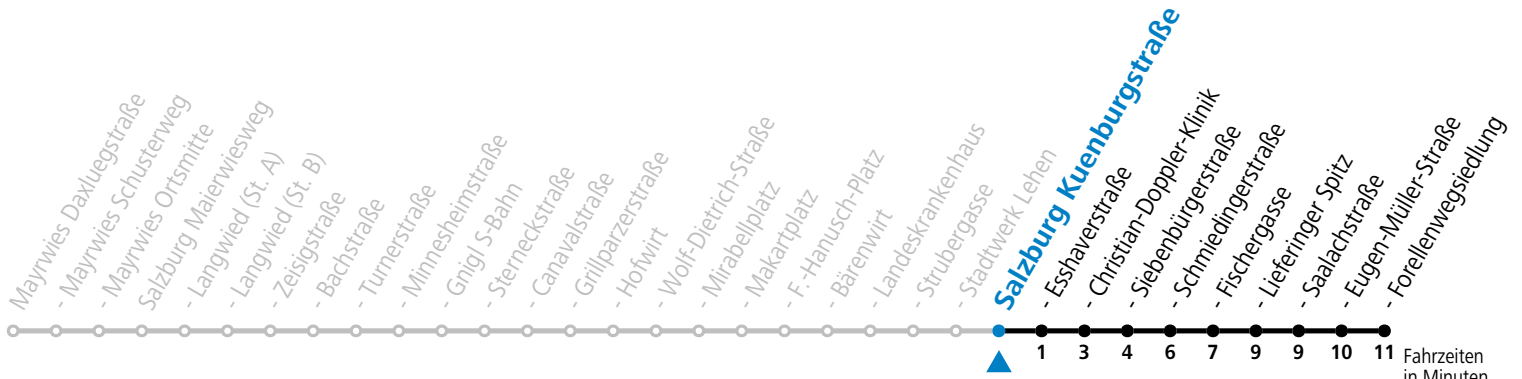

4 Mayrwies - Langwied - Zentrum - LKH - Lehen - Lieferung

gültig von 7.7. bis 7.9.2024.

Fahrzeiten
in Minuten
Alle Angaben ohne Gewähr.

Montag bis Freitag, Sommerferien						Samstag						Sonn- und Feiertag					
5	06	17	27	37	52	5	42					5	34				
6	07	22	37	52		6	02	12	32	52		6	04	35			
7	07	22	37	52		7	12	32	52			7	05	35			
8	07	22	37	52		8	12	22	32	52		8	05	35			
9	07	22	37	52		9	02	12	27	42	57	9	05	35	52		
10	07	22	37	52		10	12	27	42	57		10	12	32	52		
11	07	22	37	52		11	12	27	42	57		11	12	32	52		
12	07	22	37	52		12	12	27	42	57		12	12	32	52		
13	07	22	37	52		13	12	27	42	57		13	12	32	52		
14	07	22	37	52		14	12	27	42	57		14	12	32	52		
15	07	22	37	52		15	12	27	42	57		15	12	32	52		
16	07	22	37	52		16	12	27	42	57		16	12	32	52		
17	07	22	37	52		17	12	27	42	57		17	12	32	52		
18	07	22	37	52		18	12	32	52			18	12	32	52		
19	07	17	32	52		19	12	32	52			19	12	32	52		
20	12	32	52			20	12	32	52			20	12	32	52		
21	12	32	52			21	12	32	52			21	12	32	52		
22	12	32	52			22	12	32	52			22	12	32	52		
23	19					23	19	55				23	19				
						0	30										
						1	05										

* **NACHTSTERN: Freitag, sowie vor Sonn-/Feiertag ab ca. 22:00 Uhr - Verkehr nach Samstag-Fahrplan**

Ferien im Bundesland Salzburg: 23.12.2023 bis 07.01.2024, 12. bis 18.02., 23.03. bis 01.04., 06.07. bis 08.09., 24.09. und 26.10. bis 02.11.2024 (Vorbehaltlich Änderungen durch die Schulbehörde)

Aufgabenträgerschaft: Stadt Salzburg, Betreiber: Salzburg Linien Verkehrsbetriebe GmbH, Bayerhamerstraße 16, 5020 Salzburg, Tel.: +43 (0)800 220050