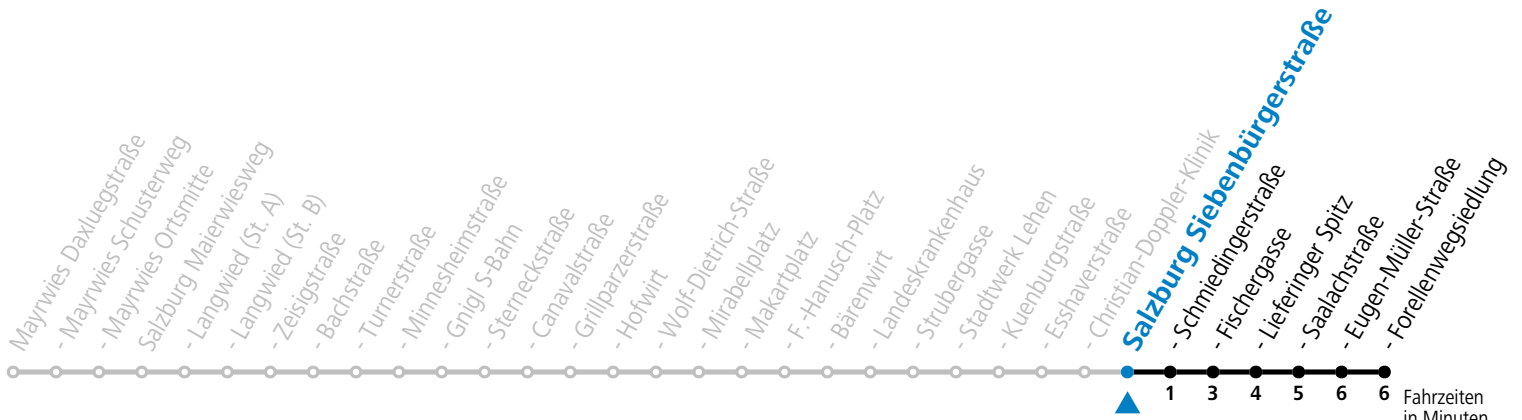

4 Mayrwies - Langwied - Zentrum - LKH - Lehen - Lieferung

gültig von 7.7. bis 7.9.2024.

Montag bis Freitag, Sommerferien		Samstag		Sonn- und Feiertag	
5	10 21 31 42 57	5	47	5	39
6	12 27 42 57	6	07 17 37 57	6	09 40
7	12 27 42 57	7	17 37 57	7	10 40
8	12 27 42 57	8	17 27 37 57	8	10 40
9	12 27 42 57	9	07 17 32 47	9	10 40 57
10	12 27 42 57	10	02 17 32 47	10	17 37 57
11	12 27 42 57	11	02 17 32 47	11	17 37 57
12	12 27 42 57	12	02 17 32 47	12	17 37 57
13	12 27 42 57	13	02 17 32 47	13	17 37 57
14	12 27 42 57	14	02 17 32 47	14	17 37 57
15	12 27 42 57	15	02 17 32 47	15	17 37 57
16	12 27 42 57	16	02 17 32 47	16	17 37 57
17	12 27 42 57	17	02 17 32 47	17	17 37 57
18	12 27 42 57	18	02 17 37 57	18	17 37 57
19	12 22 37 57	19	17 37 57	19	17 37 57
20	17 37 57	20	17 37 57	20	17 37 57
21	17 37 57	21	17 37 57	21	17 37 57
22	17 37 57	22	17 37 57	22	17 37 57
23	23	23	23	23	23
		0	00 35		
		1	10		

* **NACHTSTERN: Freitag, sowie vor Sonn-/Feiertag ab ca. 22:00 Uhr - Verkehr nach Samstag-Fahrplan**
Ferien im Bundesland Salzburg: 23.12.2023 bis 07.01.2024, 12. bis 18.02., 23.03. bis 01.04., 06.07. bis 08.09., 24.09. und 26.10. bis 02.11.2024 (Vorbehaltlich Änderungen durch die Schulbehörde)

Aufgabenträgerschaft: Stadt Salzburg, Betreiber: Salzburg Linien Verkehrsbetriebe GmbH, Bayerhamerstraße 16, 5020 Salzburg, Tel.: +43 (0)800 220050