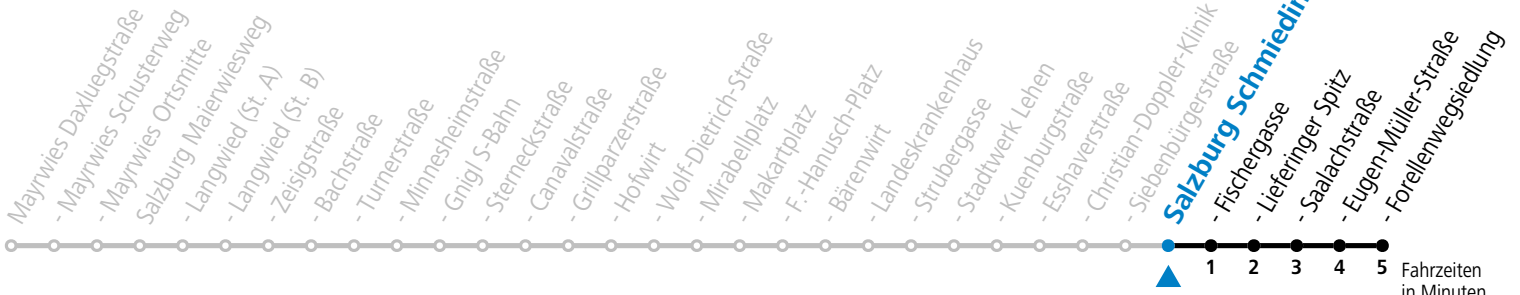

4 Mayrwies - Langwied - Zentrum - LKH - Lehen - Lieferung

Montag bis Freitag, Sommerferien						Samstag						Sonn- und Feiertag					
5	10	23	33	44	59	5	48					5	40				
6	14	29	44	59		6	08	18	38	58		6	10	41			
7	14	29	44	59		7	18	38	58		7	11	41				
8	14	29	44	59		8	18	28	38	58		8	11	41			
9	14	29	44	59		9	08	19	34	49		9	11	41	58		
10	14	29	44	59		10	04	19	34	49		10	18	38	58		
11	14	29	44	59		11	04	19	34	49		11	18	38	58		
12	14	29	44	59		12	04	19	34	49		12	18	38	58		
13	14	29	44	59		13	04	19	34	49		13	18	38	58		
14	14	29	44	59		14	04	19	34	49		14	18	38	58		
15	14	29	44	59		15	04	19	34	49		15	18	38	58		
16	14	29	44	59		16	04	19	34	49		16	18	38	58		
17	14	29	44	59		17	04	19	34	49		17	18	38	58		
18	14	29	44	59		18	04	18	38	58		18	18	38	58		
19	14	23	38	58		19	18	38	58		19	18	38	58			
20	18	38	58			20	18	38	58		20	18	38	58			
21	18	38	58			21	18	38	58		21	18	38	58			
22	18	38	58			22	18	38	58		22	18	38	58			
23	24					23	24				23	24					
						0	01	36									
						1	11										

* **NACHTSTERN: Freitag, sowie vor Sonn-/Feiertag ab ca. 22:00 Uhr - Verkehr nach Samstag-Fahrplan**
Ferien im Bundesland Salzburg: 23.12.2023 bis 07.01.2024, 12. bis 18.02., 23.03. bis 01.04., 06.07. bis 08.09., 24.09. und 26.10. bis 02.11.2024 (Vorbehaltlich Änderungen durch die Schulbehörde)

Aufgabenträgerschaft: Stadt Salzburg, Betreiber: Salzburg Linien Verkehrsbetriebe GmbH, Bayerhamerstraße 16, 5020 Salzburg, Tel.: +43 (0)800 220050