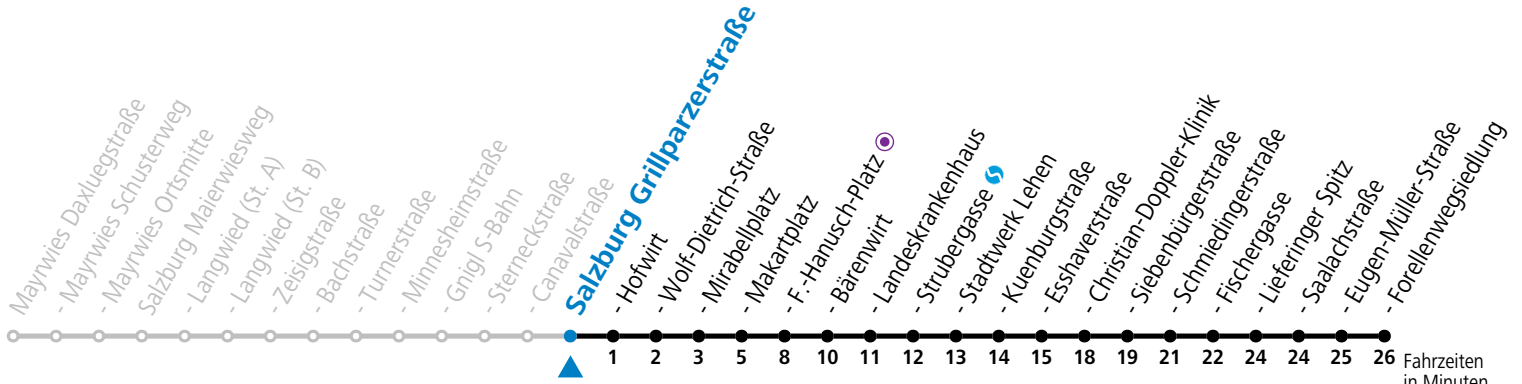

4 Mayrwies - Langwied - Zentrum - LKH - Lehen - Lieferung

gültig von 7.7. bis 7.9.2024.

Fahrzeiten in Minuten
Alle Angaben ohne Gewähr.

Montag bis Freitag, Sommerferien						Samstag			Sonn- und Feiertag					
5	21	36	51			5	58							
6	06	21	36	51		6	18	38	58		6	21	51	
7	06	21	36	51		7	18	38	58		7	21	51	
8	06	21	36	51		8	18	38	56		8	21	51	
9	06	21	36	51		9	11	26	41	56	9	21	38	58
10	06	21	36	51		10	11	26	41	56	10	18	38	58
11	06	21	36	51		11	11	26	41	56	11	18	38	58
12	06	21	36	51		12	11	26	41	56	12	18	38	58
13	06	21	36	51		13	11	26	41	56	13	18	38	58
14	06	21	36	51		14	11	26	41	56	14	18	38	58
15	06	21	36	51		15	11	26	41	56	15	18	38	58
16	06	21	36	51		16	11	26	41	56	16	18	38	58
17	06	21	36	51		17	11	26	41	58	17	18	38	58
18	06	21	36	51		18	18	38	58		18	18	38	58
19	03	18	38	48^a	58	19	18	38	58		19	18	38	58
20	18	38	58			20	18	38	58		20	18	38	58
21	18	38	58			21	18	38	58		21	18	38	58
22	18	38	58^a			22	18	38	58^a		22	18	38	58^a
23	07					23	07	41			23	07	28^a	
						0	16	51						

a = bis Salzburg Mirabellplatz

* NACHTSTERN: Freitag, sowie vor Sonn-/Feiertag ab ca. 22:00 Uhr - Verkehr nach Samstag-Fahrplan
Ferien im Bundesland Salzburg: 23.12.2023 bis 07.01.2024, 12. bis 18.02., 23.03. bis 01.04., 06.07. bis 08.09., 24.09. und 26.10. bis 02.11.2024 (Vorbehaltlich Änderungen durch die Schulbehörde)

Aufgabenträgerschaft: Stadt Salzburg, Betreiber: Salzburg Linien Verkehrsbetriebe GmbH, Bayerhamerstraße 16, 5020 Salzburg, Tel.: +43 (0)800 220050