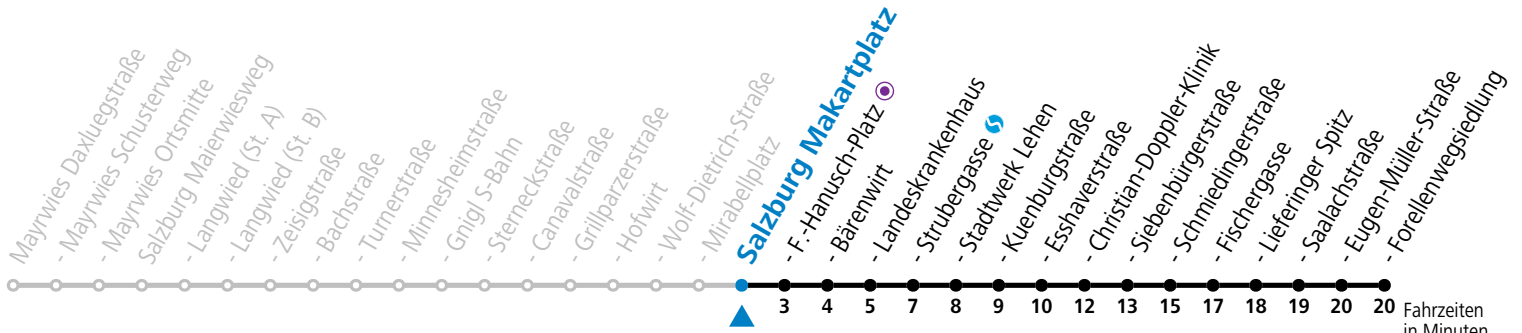

4 Mayrwies - Langwied - Zentrum - LKH - Lehen - Lieferung

gültig von 7.7. bis 7.9.2024.

Fahrzeiten in Minuten
Alle Angaben ohne Gewähr.

Montag bis Freitag, Sommerferien					Samstag					Sonn- und Feiertag				
5	27	42	57											
6	12	27	42	57	6	04	24	44		6	27	57		
7	12	27	42	57	7	04	24	44		7	27	57		
8	12	27	42	57	8	04	24	44		8	27	57		
9	12	27	42	57	9	02	17	32	47	9	27	44		
10	12	27	42	57	10	02	17	32	47	10	04	24	44	
11	12	27	42	57	11	02	17	32	47	11	04	24	44	
12	12	27	42	57	12	02	17	32	47	12	04	24	44	
13	12	27	42	57	13	02	17	32	47	13	04	24	44	
14	12	27	42	57	14	02	17	32	47	14	04	24	44	
15	12	27	42	57	15	02	17	32	47	15	04	24	44	
16	12	27	42	57	16	02	17	32	47	16	04	24	44	
17	12	27	42	57	17	02	17	32	47	17	04	24	44	
18	12	27	42	57	18	04	24	44		18	04	24	44	
19	09	24	44		19	04	24	44		19	04	24	44	
20	04	24	44		20	04	24	44		20	04	24	44	
21	04	24	44		21	04	24	44		21	04	24	44	
22	04	24	44		22	04	24	44		22	04	24	44	
23	12				23	12	47			23	12			
					0	22	57							

* NACHTSTERN: Freitag, sowie vor Sonn-/Feiertag ab ca. 22:00 Uhr - Verkehr nach Samstag-Fahrplan
Ferien im Bundesland Salzburg: 23.12.2023 bis 07.01.2024, 12. bis 18.02., 23.03. bis 01.04., 06.07. bis 08.09., 24.09. und 26.10. bis 02.11.2024 (Vorbehaltlich Änderungen durch die Schulbehörde)

Aufgabenträgerschaft: Stadt Salzburg, Betreiber: Salzburg Linien Verkehrsbetriebe GmbH, Bayerhamerstraße 16, 5020 Salzburg, Tel.: +43 (0)800 220050