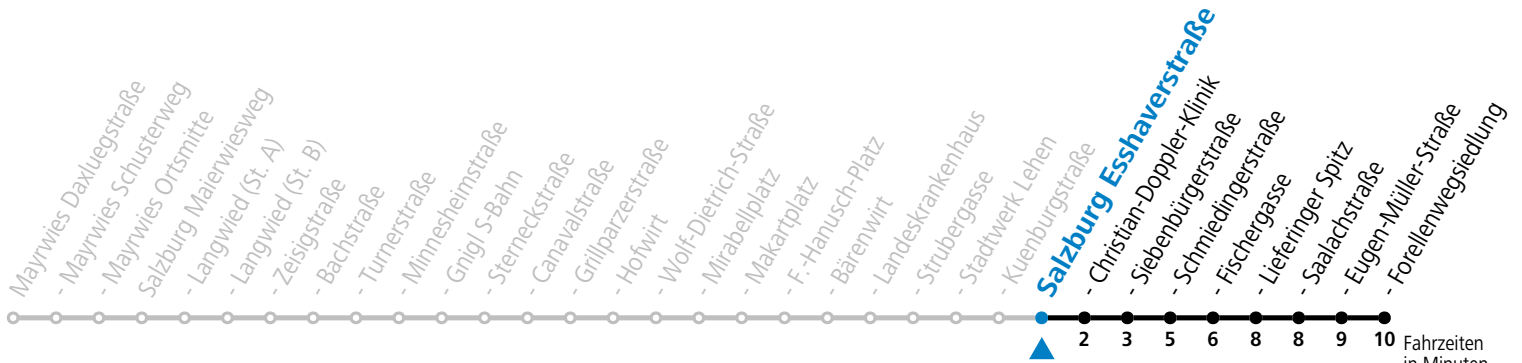

4 Mayrwies - Langwied - Zentrum - LKH - Lehen - Lieferung

gültig von 7.7. bis 7.9.2024.

Fahrzeiten
in Minuten
Alle Angaben ohne Gewähr.

Montag bis Freitag, Sommerferien						Samstag						Sonn- und Feiertag					
5	07	18	28	38	53	5	43					5	35				
6	08	23	38	53		6	03	13	33	53		6	05	36			
7	08	23	38	53		7	13	33	53			7	06	36			
8	08	23	38	53		8	13	23	33	53		8	06	36			
9	08	23	38	53		9	03	13	28	43	58	9	06	36	53		
10	08	23	38	53		10	13	28	43	58		10	13	33	53		
11	08	23	38	53		11	13	28	43	58		11	13	33	53		
12	08	23	38	53		12	13	28	43	58		12	13	33	53		
13	08	23	38	53		13	13	28	43	58		13	13	33	53		
14	08	23	38	53		14	13	28	43	58		14	13	33	53		
15	08	23	38	53		15	13	28	43	58		15	13	33	53		
16	08	23	38	53		16	13	28	43	58		16	13	33	53		
17	08	23	38	53		17	13	28	43	58		17	13	33	53		
18	08	23	38	53		18	13	33	53			18	13	33	53		
19	08	18	33	53		19	13	33	53			19	13	33	53		
20	13	33	53			20	13	33	53			20	13	33	53		
21	13	33	53			21	13	33	53			21	13	33	53		
22	13	33	53			22	13	33	53			22	13	33	53		
23	20					23	20	56				23	20				
						0	31										
						1	06										

* **NACHTSTERN: Freitag, sowie vor Sonn-/Feiertag ab ca. 22:00 Uhr - Verkehr nach Samstag-Fahrplan**
Ferien im Bundesland Salzburg: 23.12.2023 bis 07.01.2024, 12. bis 18.02., 23.03. bis 01.04., 06.07. bis 08.09., 24.09. und 26.10. bis 02.11.2024 (Vorbehaltlich Änderungen durch die Schulbehörde)

Aufgabenträgerschaft: Stadt Salzburg, Betreiber: Salzburg Linien Verkehrsbetriebe GmbH, Bayerhammerstraße 16, 5020 Salzburg, Tel.: +43 (0)800 220050