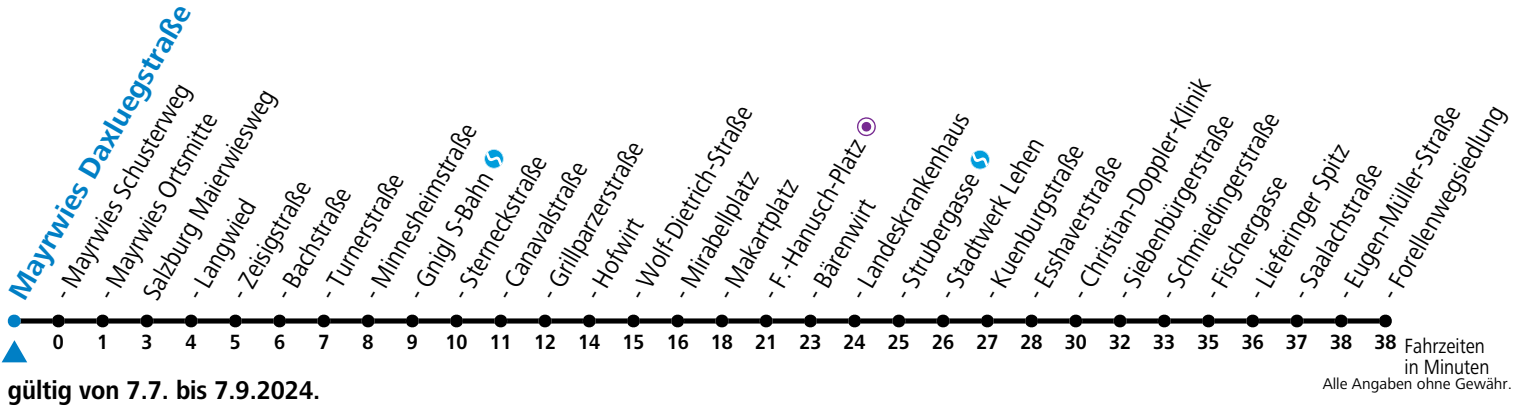

# 4 Mayrwies - Langwied - Zentrum - LKH - Lehen - Lieferung

Montag bis Freitag, Sommerferien					Samstag					Sonn- und Feiertag				
5	07	22	37	52	5	47								
6	07	22	37	52	6	07	27	47		6	10	40		
7	07	22	37	52	7	07	27	47		7	10	40		
8	07	22	37	52	8	07	27	42	57	8	10	40		
9	07	22	37	52	9	12	42			9	10	27	47	
10	07	22	37	52	10	12	42			10	07	27	47	
11	07	22	37	52	11	12	42			11	07	27	47	
12	07	22	37	52	12	12	42			12	07	27	47	
13	07	22	37	52	13	12	42			13	07	27	47	
14	07	22	37	52	14	12	42			14	07	27	47	
15	07	22	37	52	15	12	42			15	07	27	47	
16	07	22	37	52	16	12	42			16	07	27	47	
17	07	22	37	52	17	12	27	47		17	07	27	47	
18	07	22	37	52	18	07	27	47		18	07	27	47	
19	07	27	37 <sup>b</sup>	47	19	07	27	47		19	07	27	47	
20	07	27	47		20	07	27	47		20	07	27	47	
21	07	27	47		21	07	27	47		21	07	27	47	
22	07	27	47 <sup>b</sup>	58	22	07	27	47 <sup>b</sup>	58	22	07	27	47 <sup>b</sup>	58
23	17 <sup>a</sup>				23	17 <sup>a</sup>				23	17 <sup>b</sup>			

a = bis Salzburg Gnigl S-Bahn b = bis Salzburg Mirabellplatz

**\* NACHTSTERN: Freitag, sowie vor Sonn-/Feiertag ab ca. 22:00 Uhr - Verkehr nach Samstag-Fahrplan**  
 Ferien im Bundesland Salzburg: 23.12.2023 bis 07.01.2024, 12. bis 18.02., 23.03. bis 01.04., 06.07. bis 08.09., 24.09. und 26.10. bis 02.11.2024 (Vorbehaltlich Änderungen durch die Schulbehörde)