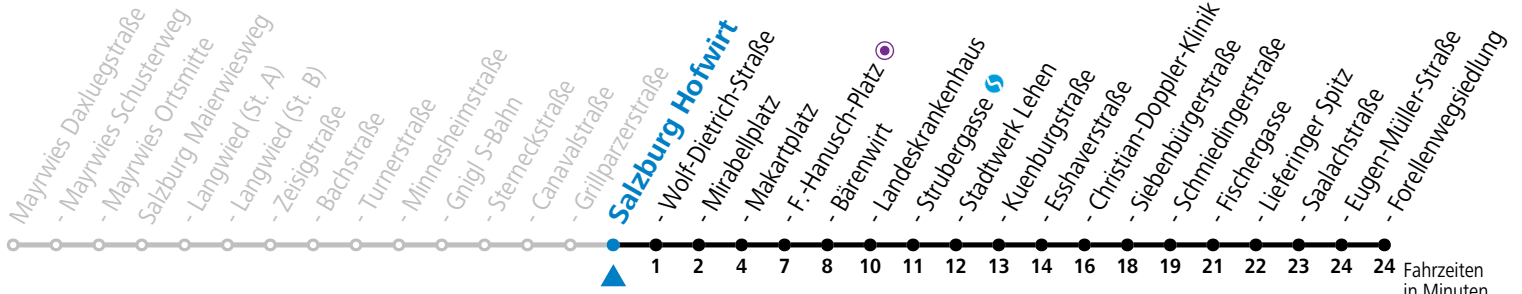

4 Mayrwies - Langwied - Zentrum - LKH - Lehen - Lieferung

gültig von 7.7. bis 7.9.2024.

Fahrzeiten
in Minuten
Alle Angaben ohne Gewähr.

Montag bis Freitag, Sommerferien					Samstag					Sonn- und Feiertag				
5	23	38	53											
6	08	23	38	53	6	00	20	40		6	23	53		
7	08	23	38	53	7	00	20	40		7	23	53		
8	08	23	38	53	8	00	20	40	58	8	23	53		
9	08	23	38	53	9	13	28	43	58	9	23	40		
10	08	23	38	53	10	13	28	43	58	10	00	20	40	
11	08	23	38	53	11	13	28	43	58	11	00	20	40	
12	08	23	38	53	12	13	28	43	58	12	00	20	40	
13	08	23	38	53	13	13	28	43	58	13	00	20	40	
14	08	23	38	53	14	13	28	43	58	14	00	20	40	
15	08	23	38	53	15	13	28	43	58	15	00	20	40	
16	08	23	38	53	16	13	28	43	58	16	00	20	40	
17	08	23	38	53	17	13	28	43		17	00	20	40	
18	08	23	38	53	18	00	20	40		18	00	20	40	
19	05	20	40	50^a	19	00	20	40		19	00	20	40	
20	00	20	40		20	00	20	40		20	00	20	40	
21	00	20	40		21	00	20	40		21	00	20	40	
22	00	20	40		22	00	20	40		22	00	20	40	
23	00^a	08			23	00^a	08	43		23	00^a	08	30^a	
					0	18	53							

a = bis Salzburg Mirabellplatz

* NACHTSTERN: Freitag, sowie vor Sonn-/Feiertag ab ca. 22:00 Uhr - Verkehr nach Samstag-Fahrplan

Ferien im Bundesland Salzburg: 23.12.2023 bis 07.01.2024, 12. bis 18.02., 23.03. bis 01.04., 06.07. bis 08.09., 24.09. und 26.10. bis 02.11.2024 (Vorbehaltlich Änderungen durch die Schulbehörde)

Aufgabenträgerschaft: Stadt Salzburg, Betreiber: Salzburg Linien Verkehrsbetriebe GmbH, Bayerhamerstraße 16, 5020 Salzburg, Tel.: +43 (0)800 220050