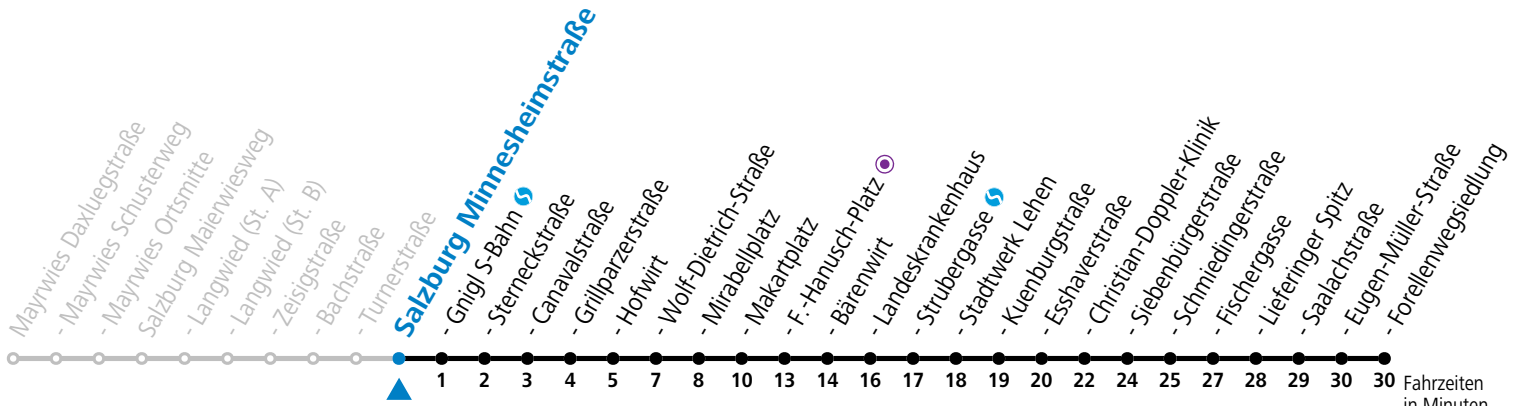

4 Mayrwies - Langwied - Zentrum - LKH - Lehen - Lieferung

gültig von 7.7. bis 7.9.2024.

Fahrzeiten in Minuten
Alle Angaben ohne Gewähr.

Montag bis Freitag, Sommerferien					Samstag					Sonn- und Feiertag					
5	16	31	46		5	54									
6	01	16	31	46	6	14	34	54		6	17	47			
7	01	16	31	46	7	14	34	54		7	17	47			
8	01	16	31	46	8	14	34	51		8	17	47			
9	01	16	31	46	9	06	21	36	51	9	17	34	54		
10	01	16	31	46	10	06	21	36	51	10	14	34	54		
11	01	16	31	46	11	06	21	36	51	11	14	34	54		
12	01	16	31	46	12	06	21	36	51	12	14	34	54		
13	01	16	31	46	13	06	21	36	51	13	14	34	54		
14	01	16	31	46	14	06	21	36	51	14	14	34	54		
15	01	16	31	46	15	06	21	36	51	15	14	34	54		
16	01	16	31	46	16	06	21	36	51	16	14	34	54		
17	01	16	31	46	17	06	21	36	54	17	14	34	54		
18	01	16	31	46	59	18	14	34	54		18	14	34	54	
19	14	34	44^b	54	19	14	34	54		19	14	34	54		
20	14	34	54		20	14	34	54		20	14	34	54		
21	14	34	54		21	14	34	54		21	14	34	54		
22	14	34	54^b		22	14	34	54^b		22	14	34	54^b		
23	04	24^a	37^a		23	04	24^a	37		23	04	24^b	37^a		
					0	12	47								

a = bis Salzburg Gnigl S-Bahn b = bis Salzburg Mirabellplatz

* NACHTSTERN: Freitag, sowie vor Sonn-/Feiertag ab ca. 22:00 Uhr - Verkehr nach Samstag-Fahrplan
Ferien im Bundesland Salzburg: 23.12.2023 bis 07.01.2024, 12. bis 18.02., 23.03. bis 01.04., 06.07. bis 08.09., 24.09. und 26.10. bis 02.11.2024 (Vorbehaltlich Änderungen durch die Schulbehörde)

Aufgabenträgerschaft: Stadt Salzburg, Betreiber: Salzburg Linien Verkehrsbetriebe GmbH, Bayerhamerstraße 16, 5020 Salzburg, Tel.: +43 (0)800 220050