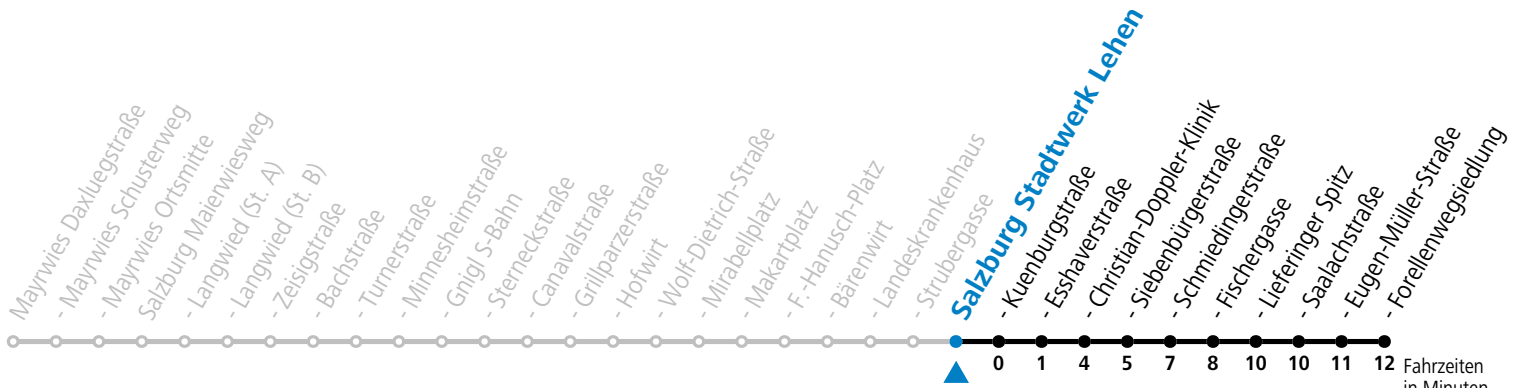

4 Mayrwies - Langwied - Zentrum - LKH - Lehen - Lieferung

gültig von 7.7. bis 7.9.2024.

Fahrzeiten
in Minuten
Alle Angaben ohne Gewähr.

Montag bis Freitag, Sommerferien					Samstag					Sonn- und Feiertag					
5	05	16	26	36	51	5	41				5	33			
6	06	21	36	51		6	01	11	31	51	6	03	34		
7	06	21	36	51		7	11	31	51		7	04	34		
8	06	21	36	51		8	11	21	31	51	8	04	34		
9	06	21	36	51		9	01	11	26	41	56	9	04	34	51
10	06	21	36	51		10	11	26	41	56	10	11	31	51	
11	06	21	36	51		11	11	26	41	56	11	11	31	51	
12	06	21	36	51		12	11	26	41	56	12	11	31	51	
13	06	21	36	51		13	11	26	41	56	13	11	31	51	
14	06	21	36	51		14	11	26	41	56	14	11	31	51	
15	06	21	36	51		15	11	26	41	56	15	11	31	51	
16	06	21	36	51		16	11	26	41	56	16	11	31	51	
17	06	21	36	51		17	11	26	41	56	17	11	31	51	
18	06	21	36	51		18	11	31	51		18	11	31	51	
19	06	16	31	51		19	11	31	51		19	11	31	51	
20	11	31	51			20	11	31	51		20	11	31	51	
21	11	31	51			21	11	31	51		21	11	31	51	
22	11	31	51			22	11	31	51		22	11	31	51	
23	19					23	19	54			23	19			
						0	29								
						1	04								

* **NACHTSTERN: Freitag, sowie vor Sonn-/Feiertag ab ca. 22:00 Uhr - Verkehr nach Samstag-Fahrplan**
Ferien im Bundesland Salzburg: 23.12.2023 bis 07.01.2024, 12. bis 18.02., 23.03. bis 01.04., 06.07. bis 08.09., 24.09. und 26.10. bis 02.11.2024 (Vorbehaltlich Änderungen durch die Schulbehörde)

Aufgabenträgerschaft: Stadt Salzburg, Betreiber: Salzburg Linien Verkehrsbetriebe GmbH, Bayerhamerstraße 16, 5020 Salzburg, Tel.: +43 (0)800 220050