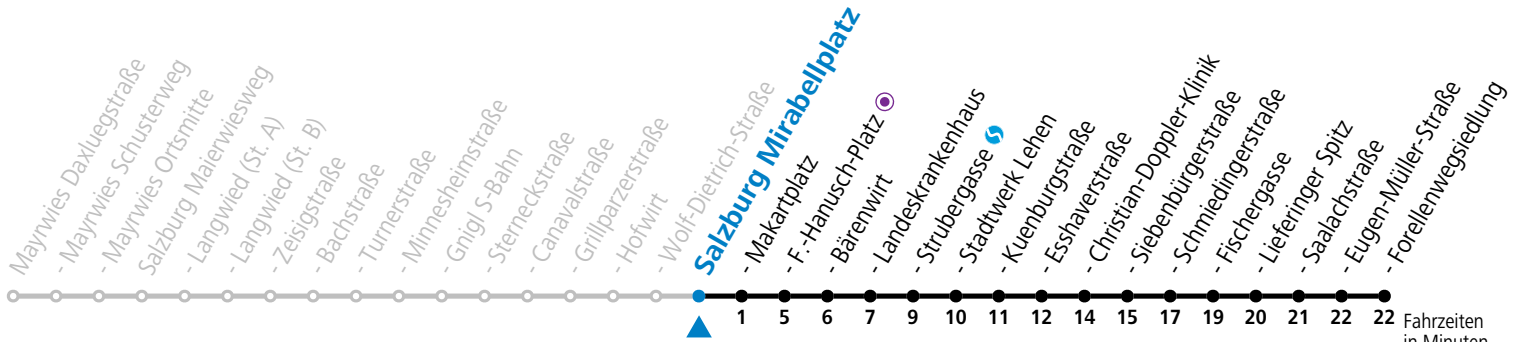

4 Mayrwies - Langwied - Zentrum - LKH - Lehen - Lieferung

gültig von 7.7. bis 7.9.2024.

Fahrzeiten in Minuten
Alle Angaben ohne Gewähr.

Montag bis Freitag, Sommerferien					Samstag					Sonn- und Feiertag				
5	25	40	55											
6	10	25	40	55	6	02	22	42		6	25	55		
7	10	25	40	55	7	02	22	42		7	25	55		
8	10	25	40	55	8	02	22	42		8	25	55		
9	10	25	40	55	9	00	15	30	45	9	25	42		
10	10	25	40	55	10	00	15	30	45	10	02	22	42	
11	10	25	40	55	11	00	15	30	45	11	02	22	42	
12	10	25	40	55	12	00	15	30	45	12	02	22	42	
13	10	25	40	55	13	00	15	30	45	13	02	22	42	
14	10	25	40	55	14	00	15	30	45	14	02	22	42	
15	10	25	40	55	15	00	15	30	45	15	02	22	42	
16	10	25	40	55	16	00	15	30	45	16	02	22	42	
17	10	25	40	55	17	00	15	30	45	17	02	22	42	
18	10	25	40	55	18	02	22	42		18	02	22	42	
19	07	22	42		19	02	22	42		19	02	22	42	
20	02	22	42		20	02	22	42		20	02	22	42	
21	02	22	42		21	02	22	42		21	02	22	42	
22	02	22	42		22	02	22	42		22	02	22	42	
23	10				23	10	45			23	10			
					0	20	55							

* **NACHTSTERN: Freitag, sowie vor Sonn-/Feiertag ab ca. 22:00 Uhr - Verkehr nach Samstag-Fahrplan**
Ferien im Bundesland Salzburg: 23.12.2023 bis 07.01.2024, 12. bis 18.02., 23.03. bis 01.04., 06.07. bis 08.09., 24.09. und 26.10. bis 02.11.2024 (Vorbehaltlich Änderungen durch die Schulbehörde)

Aufgabenträgerschaft: Stadt Salzburg, Betreiber: Salzburg Linien Verkehrsbetriebe GmbH, Bayerhamerstraße 16, 5020 Salzburg, Tel.: +43 (0)800 220050