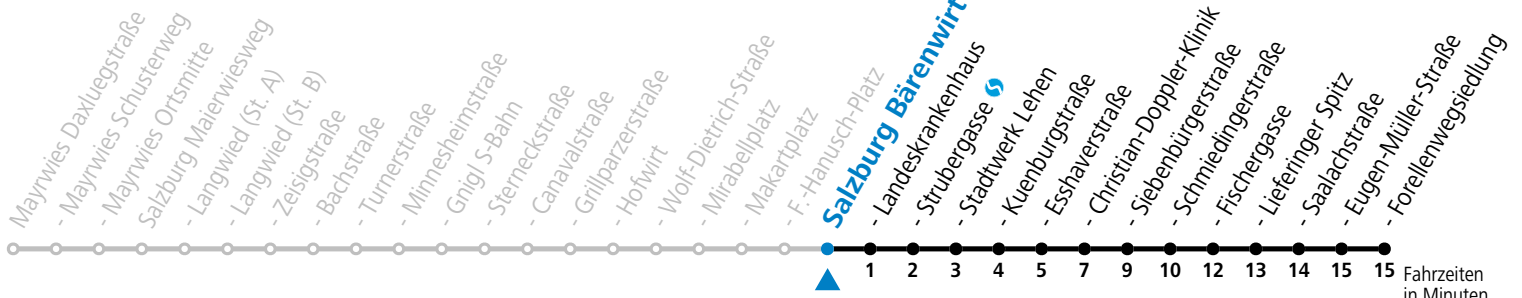

4 Mayrwies - Langwied - Zentrum - LKH - Lehen - Lieferung

gültig von 7.7. bis 7.9.2024.

Fahrzeiten
in Minuten
Alle Angaben ohne Gewähr.

Montag bis Freitag, Sommerferien						Samstag						Sonn- und Feiertag					
5	03	13	23	32	47	5	38	58	5	30							
6	02	17	32	47		6	08	28	48	6	00	31					
7	02	17	32	47		7	08	28	48	7	01	31					
8	02	17	32	47		8	08	18	28	48	58	8	01	31			
9	02	17	32	47		9	07	22	37	52	9	01	31	48			
10	02	17	32	47		10	07	22	37	52	10	08	28	48			
11	02	17	32	47		11	07	22	37	52	11	08	28	48			
12	02	17	32	47		12	07	22	37	52	12	08	28	48			
13	02	17	32	47		13	07	22	37	52	13	08	28	48			
14	02	17	32	47		14	07	22	37	52	14	08	28	48			
15	02	17	32	47		15	07	22	37	52	15	08	28	48			
16	02	17	32	47		16	07	22	37	52	16	08	28	48			
17	02	17	32	47		17	07	22	37	52	17	08	28	48			
18	02	17	32	47		18	08	28	48	18	08	28	48				
19	02	13	28	48		19	08	28	48	19	08	28	48				
20	08	28	48			20	08	28	48	20	08	28	48				
21	08	28	48			21	08	28	48	21	08	28	48				
22	08	28	48			22	08	28	48	22	08	28	48				
23	16					23	16	51		23	16						
						0	26										
						1	01										

* **NACHTSTERN: Freitag, sowie vor Sonn-/Feiertag ab ca. 22:00 Uhr - Verkehr nach Samstag-Fahrplan**
Ferien im Bundesland Salzburg: 23.12.2023 bis 07.01.2024, 12. bis 18.02., 23.03. bis 01.04., 06.07. bis 08.09., 24.09. und 26.10. bis 02.11.2024 (Vorbehaltlich Änderungen durch die Schulbehörde)

Aufgabenträgerschaft: Stadt Salzburg, Betreiber: Salzburg Linien Verkehrsbetriebe GmbH, Bayerhamerstraße 16, 5020 Salzburg, Tel.: +43 (0)800 220050