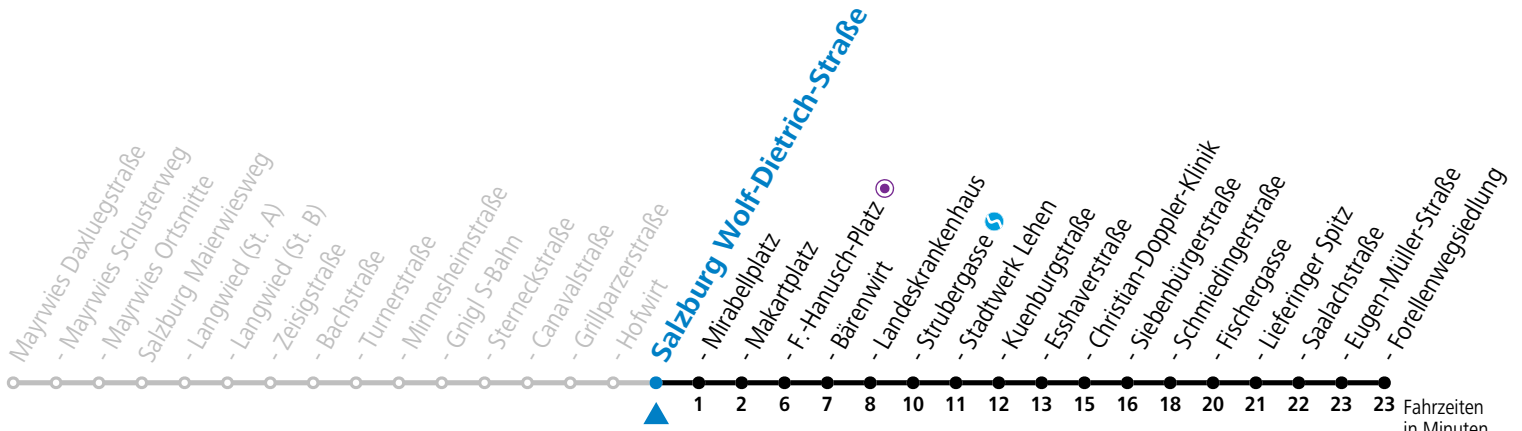

4 Mayrwies - Langwied - Zentrum - LKH - Lehen - Lieferung

gültig von 7.7. bis 7.9.2024.

Montag bis Freitag, Sommerferien					Samstag					Sonn- und Feiertag				
5	24	39	54											
6	09	24	39	54	6	01	21	41		6	24	54		
7	09	24	39	54	7	01	21	41		7	24	54		
8	09	24	39	54	8	01	21	41	59	8	24	54		
9	09	24	39	54	9	14	29	44	59	9	24	41		
10	09	24	39	54	10	14	29	44	59	10	01	21	41	
11	09	24	39	54	11	14	29	44	59	11	01	21	41	
12	09	24	39	54	12	14	29	44	59	12	01	21	41	
13	09	24	39	54	13	14	29	44	59	13	01	21	41	
14	09	24	39	54	14	14	29	44	59	14	01	21	41	
15	09	24	39	54	15	14	29	44	59	15	01	21	41	
16	09	24	39	54	16	14	29	44	59	16	01	21	41	
17	09	24	39	54	17	14	29	44		17	01	21	41	
18	09	24	39	54	18	01	21	41		18	01	21	41	
19	06	21	41	51^a	19	01	21	41		19	01	21	41	
20	01	21	41		20	01	21	41		20	01	21	41	
21	01	21	41		21	01	21	41		21	01	21	41	
22	01	21	41		22	01	21	41		22	01	21	41	
23	01^a	09			23	01^a	09	44		23	01^a	09	31^a	
					0	19	54							

a = bis Salzburg Mirabellplatz

* NACHTSTERN: Freitag, sowie vor Sonn-/Feiertag ab ca. 22:00 Uhr - Verkehr nach Samstag-Fahrplan
Ferien im Bundesland Salzburg: 23.12.2023 bis 07.01.2024, 12. bis 18.02., 23.03. bis 01.04., 06.07. bis 08.09., 24.09. und 26.10. bis 02.11.2024 (Vorbehaltlich Änderungen durch die Schulbehörde)

Aufgabenträgerschaft: Stadt Salzburg, Betreiber: Salzburg Linien Verkehrsbetriebe GmbH, Bayerhamerstraße 16, 5020 Salzburg, Tel.: +43 (0)800 220050