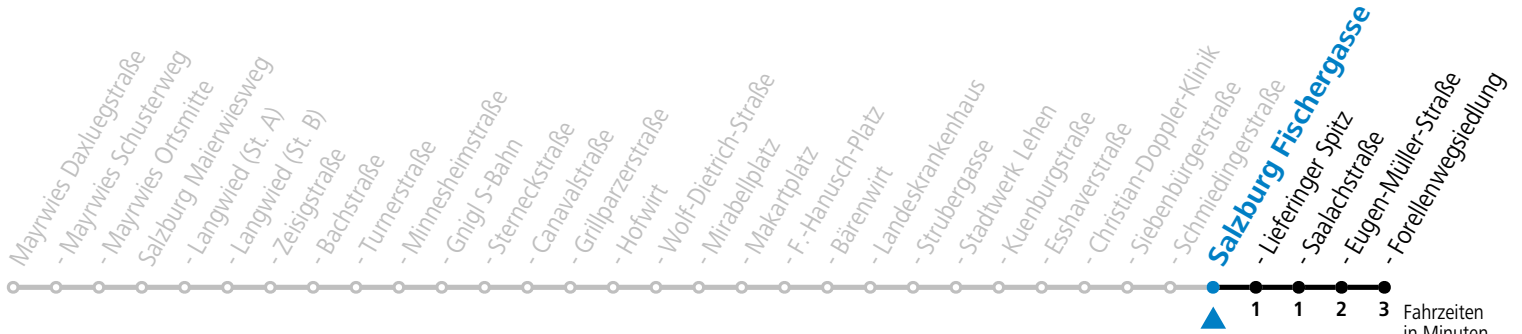

4 Mayrwies - Langwied - Zentrum - LKH - Lehen - Lieferung

gültig von 7.7. bis 7.9.2024.

Fahrzeiten in Minuten
Alle Angaben ohne Gewähr.

Montag bis Freitag, Sommerferien					Samstag					Sonn- und Feiertag				
5	11	24	34	46	5	50	5	42						
6	01	16	31	46	6	10	20	40	6	12	43			
7	01	16	31	46	7	00	20	40	7	13	43			
8	01	16	31	46	8	00	20	30	40	8	13	43		
9	01	16	31	46	9	00	10	21	36	51	9	13	43	
10	01	16	31	46	10	06	21	36	51	10	00	20	40	
11	01	16	31	46	11	06	21	36	51	11	00	20	40	
12	01	16	31	46	12	06	21	36	51	12	00	20	40	
13	01	16	31	46	13	06	21	36	51	13	00	20	40	
14	01	16	31	46	14	06	21	36	51	14	00	20	40	
15	01	16	31	46	15	06	21	36	51	15	00	20	40	
16	01	16	31	46	16	06	21	36	51	16	00	20	40	
17	01	16	31	46	17	06	21	36	51	17	00	20	40	
18	01	16	31	46	18	06	20	40	18	00	20	40		
19	01	16	25	40	19	00	20	40	19	00	20	40		
20	00	20	40	20	00	20	40	20	00	20	40			
21	00	20	40	21	00	20	40	21	00	20	40			
22	00	20	40	22	00	20	40	22	00	20	40			
23	00	25	23	00	25	23	00	25	23	00	25			
				0	03	38								
				1	13									

* NACHTSTERN: Freitag, sowie vor Sonn-/Feiertag ab ca. 22:00 Uhr - Verkehr nach Samstag-Fahrplan
Ferien im Bundesland Salzburg: 23.12.2023 bis 07.01.2024, 12. bis 18.02., 23.03. bis 01.04., 06.07. bis 08.09., 24.09. und 26.10. bis 02.11.2024 (Vorbehaltlich Änderungen durch die Schulbehörde)

Aufgabenträgerschaft: Stadt Salzburg, Betreiber: Salzburg Linien Verkehrsbetriebe GmbH, Bayerhamerstraße 16, 5020 Salzburg, Tel.: +43 (0)800 220050