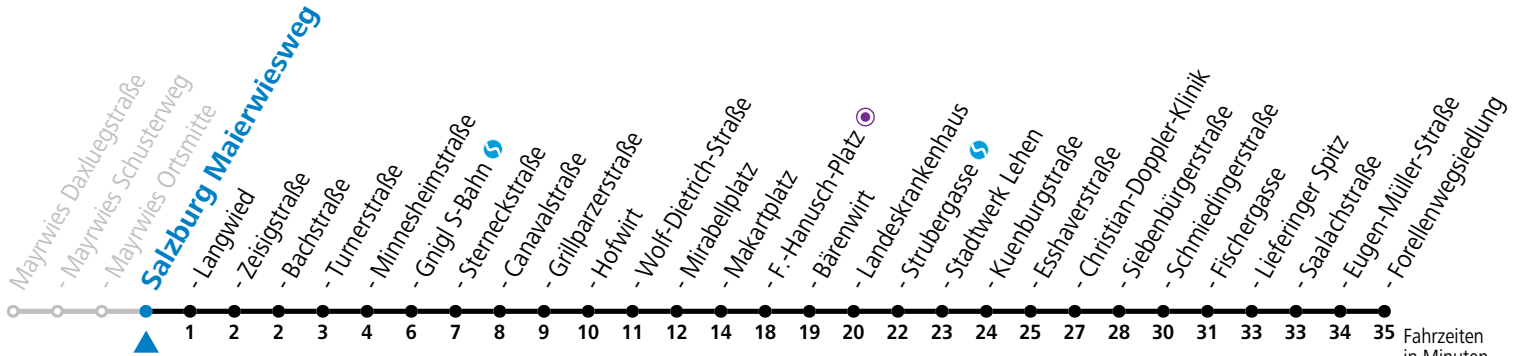

4 Mayrwies - Langwied - Zentrum - LKH - Lehen - Lieferung

gültig von 7.7. bis 7.9.2024.

Fahrzeiten in Minuten
Alle Angaben ohne Gewähr.

Montag bis Freitag, Sommerferien					Samstag				Sonn- und Feiertag				
5	11	26	41	56	5	50							
6	11	26	41	56	6	10	30	50	6	13	43		
7	11	26	41	56	7	10	30	50	7	13	43		
8	11	26	41	56	8	10	30	46	8	13	43		
9	11	26	41	56	9	01	16	46	9	13	30	50	
10	11	26	41	56	10	16	46		10	10	30	50	
11	11	26	41	56	11	16	46		11	10	30	50	
12	11	26	41	56	12	16	46		12	10	30	50	
13	11	26	41	56	13	16	46		13	10	30	50	
14	11	26	41	56	14	16	46		14	10	30	50	
15	11	26	41	56	15	16	46		15	10	30	50	
16	11	26	41	56	16	16	46		16	10	30	50	
17	11	26	41	56	17	16	31	50	17	10	30	50	
18	11	26	41	55	18	10	30	50	18	10	30	50	
19	10	30	40^b	50	19	10	30	50	19	10	30	50	
20	10	30	50		20	10	30	50	20	10	30	50	
21	10	30	50		21	10	30	50	21	10	30	50	
22	10	30	50^b		22	10	30	50^b	22	10	30	50^b	
23	01	20^a			23	01	20^a		23	01	20^b		

a = bis Salzburg Gnigl S-Bahn b = bis Salzburg Mirabellplatz

* **NACHTSTERN: Freitag, sowie vor Sonn-/Feiertag ab ca. 22:00 Uhr - Verkehr nach Samstag-Fahrplan**

Ferien im Bundesland Salzburg: 23.12.2023 bis 07.01.2024, 12. bis 18.02., 23.03. bis 01.04., 06.07. bis 08.09., 24.09. und 26.10. bis 02.11.2024 (Vorbehaltlich Änderungen durch die Schulbehörde)

Aufgabenträgerschaft: Stadt Salzburg, Betreiber: Salzburg Linien Verkehrsbetriebe GmbH, Bayerhamerstraße 16, 5020 Salzburg, Tel.: +43 (0)800 220050