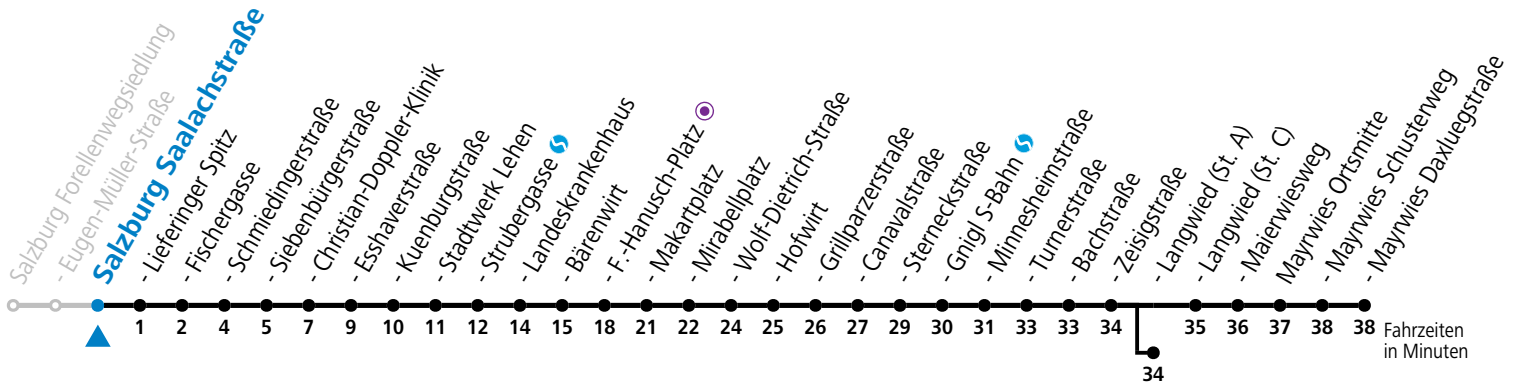

4 Lieferung - Lehen - LKH - Zentrum - Langwied - Mayrwies

gültig von 7.7. bis 7.9.2024.

Alle Angaben ohne Gewähr.

Montag bis Freitag, Sommerferien					Samstag					Sonn- und Feiertag				
5	19	34	49		5	58				5	57			
6	04	19	34	49	6	18	38	58		6	27	57		
7	04	19	34	49	7	18	38	58		7	27	57		
8	04	19	34	49	8	18	27	44^b	59	8	27	57		
9	04	19	34	49	9	14^b	29	44^b	59	9	27	58		
10	04	19	34	49	10	14^b	29	44^b	59	10	18	38	58	
11	04	19	34	49	11	14^b	29	44^b	59	11	18	38	58	
12	04	19	34	49	12	14^b	29	44^b	59	12	18	38	58	
13	04	19	34	49	13	14^b	29	44^b	59	13	18	38	58	
14	04	19	34	49	14	14^b	29	44^b	59	14	18	38	58	
15	04	19	34	49	15	14^b	29	44^b	59	15	18	38	58	
16	04	19	34	49	16	14^b	29	44	59	16	18	38	58	
17	04	19	34	49	17	14	29	44^b	58	17	18	38	58	
18	04	19	34	49	18	08^a	18	38	58	18	18	38	58	
19	04	19	29^a	38	58	19	18	38	58	19	18	38	58	
20	18	38	58		20	18	38	58		20	18	38	58	
21	18	38	58		21	18	38	58		21	18	38	58	
22	18	38	57^b		22	18	38	57^b		22	18	38	57^b	
23	13^a	30^a			23	08^a	36^b			23	13^a	30^a		
					0	11^b	46^b							
					1	18^a								

a = bis Sbg. F.-Hanusch-Platz ● b = bis Salzburg Langwied (St. A)

* NACHTSTERN: Freitag, sowie vor Sonn-/Feiertag ab ca. 22:00 Uhr - Verkehr nach Samstag-Fahrplan
Ferien im Bundesland Salzburg: 23.12.2023 bis 07.01.2024, 12. bis 18.02., 23.03. bis 01.04., 06.07. bis 08.09., 24.09. und 26.10. bis 02.11.2024 (Vorbehaltlich Änderungen durch die Schulbehörde)

Aufgabenträgerschaft: Stadt Salzburg, Betreiber: Salzburg Linien Verkehrsbetriebe GmbH, Bayerhamerstraße 16, 5020 Salzburg, Tel.: +43 (0)800 220050