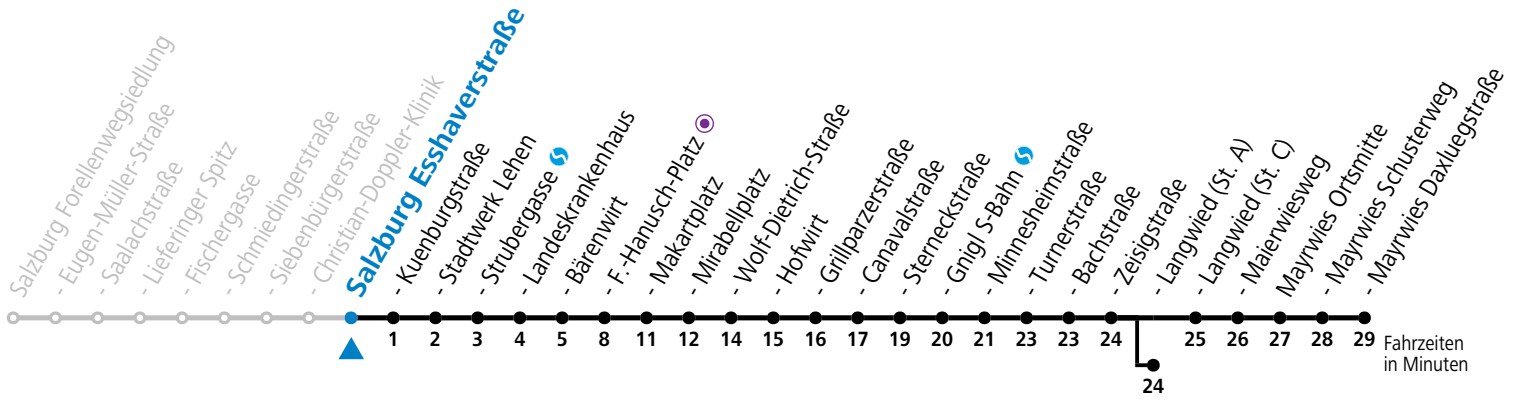

4 Lieferung - Lehen - LKH - Zentrum - Langwied - Mayrwies

gültig von 7.7. bis 7.9.2024.

Alle Angaben ohne Gewähr.

Montag bis Freitag, Sommerferien					Samstag					Sonn- und Feiertag				
5	30	45												
6	00	15	30	45	6	07	27	47		6	06	36		
7	00	15	30	45	7	07	27	47		7	06	36		
8	00	15	30	45	8	07	27	38	55^b	8	06	36		
9	00	15	30	45	9	10	25^b	40	55^b	9	06	36		
10	00	15	30	45	10	10	25^b	40	55^b	10	07	27	47	
11	00	15	30	45	11	10	25^b	40	55^b	11	07	27	47	
12	00	15	30	45	12	10	25^b	40	55^b	12	07	27	47	
13	00	15	30	45	13	10	25^b	40	55^b	13	07	27	47	
14	00	15	30	45	14	10	25^b	40	55^b	14	07	27	47	
15	00	15	30	45	15	10	25^b	40	55^b	15	07	27	47	
16	00	15	30	45	16	10	25^b	40	55	16	07	27	47	
17	00	15	30	45	17	10	25	40	54^b	17	07	27	47	
18	00	15	30	45	18	07	17^a	27	47	18	07	27	47	
19	00	15	30	40^a 47	19	07	27	47		19	07	27	47	
20	07	27	47		20	07	27	47		20	07	27	47	
21	07	27	47		21	07	27	47		21	07	27	47	
22	07	27	47		22	07	27	47		22	07	27	47	
23	06^b	22^a	37^a		23	06^b	17^a	43^b		23	06^b	22^a	37^a	
					0	18^b	53^b							
					1	27^a								

a = bis Sbg. F.-Hanusch-Platz ● b = bis Salzburg Langwied (St. A)

* NACHTSTERN: Freitag, sowie vor Sonn-/Feiertag ab ca. 22:00 Uhr - Verkehr nach Samstag-Fahrplan
Ferien im Bundesland Salzburg: 23.12.2023 bis 07.01.2024, 12. bis 18.02., 23.03. bis 01.04., 06.07. bis 08.09., 24.09. und 26.10. bis 02.11.2024 (Vorbehaltlich Änderungen durch die Schulbehörde)

Aufgabenträgerschaft: Stadt Salzburg, Betreiber: Salzburg Linien Verkehrsbetriebe GmbH, Bayerhamerstraße 16, 5020 Salzburg, Tel.: +43 (0)800 220050