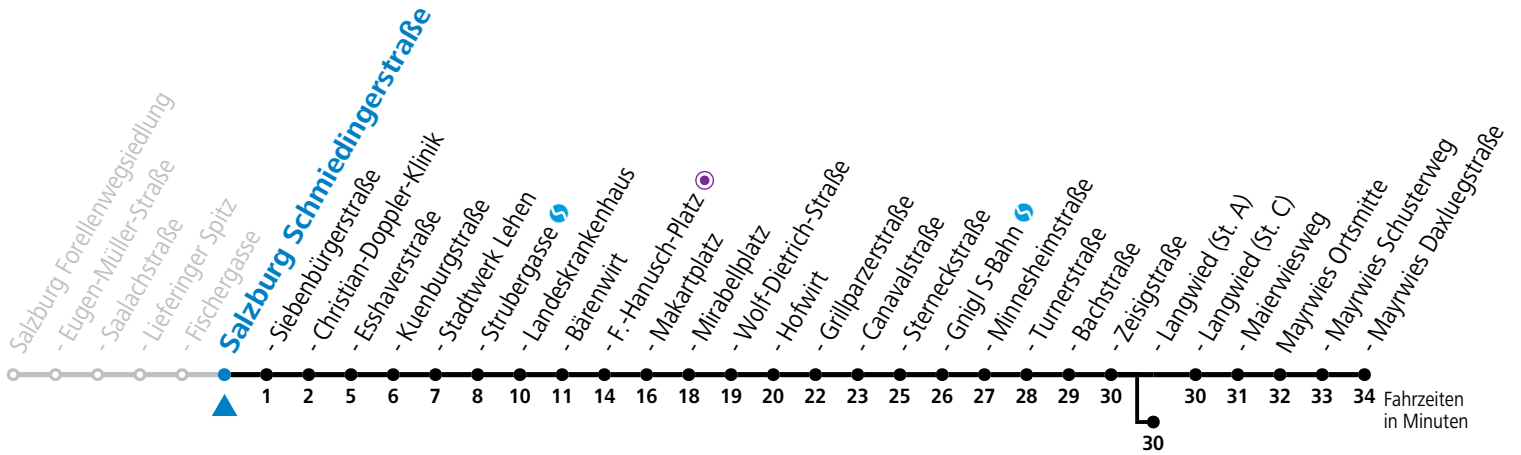

4 Lieferung - Lehen - LKH - Zentrum - Langwied - Mayrwies

gültig von 7.7. bis 7.9.2024.

Alle Angaben ohne Gewähr.

Montag bis Freitag, Sommerferien					Samstag					Sonn- und Feiertag				
5	24	39	54											
6	09	24	39	54	6	02	22	42		6	01	31		
7	09	24	39	54	7	02	22	42		7	01	31		
8	09	24	39	54	8	02	22	32	49^b	8	01	31		
9	09	24	39	54	9	04	19^b	34	49^b	9	01	31		
10	09	24	39	54	10	04	19^b	34	49^b	10	02	22	42	
11	09	24	39	54	11	04	19^b	34	49^b	11	02	22	42	
12	09	24	39	54	12	04	19^b	34	49^b	12	02	22	42	
13	09	24	39	54	13	04	19^b	34	49^b	13	02	22	42	
14	09	24	39	54	14	04	19^b	34	49^b	14	02	22	42	
15	09	24	39	54	15	04	19^b	34	49^b	15	02	22	42	
16	09	24	39	54	16	04	19^b	34	49	16	02	22	42	
17	09	24	39	54	17	04	19	34	48^b	17	02	22	42	
18	09	24	39	54	18	02	12^a	22	42	18	02	22	42	
19	09	24	34^a	42	19	02	22	42		19	02	22	42	
20	02	22	42		20	02	22	42		20	02	22	42	
21	02	22	42		21	02	22	42		21	02	22	42	
22	02	22	42		22	02	22	42		22	02	22	42	
23	01^b	17^a	32^a		23	01^b	12^a	38^b		23	01^b	17^a	32^a	
					0	13^b	48^b							
					1	22^a								

a = bis Sbg. F.-Hanusch-Platz ● b = bis Salzburg Langwied (St. A)

* NACHTSTERN: Freitag, sowie vor Sonn-/Feiertag ab ca. 22:00 Uhr - Verkehr nach Samstag-Fahrplan
Ferien im Bundesland Salzburg: 23.12.2023 bis 07.01.2024, 12. bis 18.02., 23.03. bis 01.04., 06.07. bis 08.09., 24.09. und 26.10. bis 02.11.2024 (Vorbehaltlich Änderungen durch die Schulbehörde)

Aufgabenträgerschaft: Stadt Salzburg, Betreiber: Salzburg Linien Verkehrsbetriebe GmbH, Bayerhamerstraße 16, 5020 Salzburg, Tel.: +43 (0)800 220050