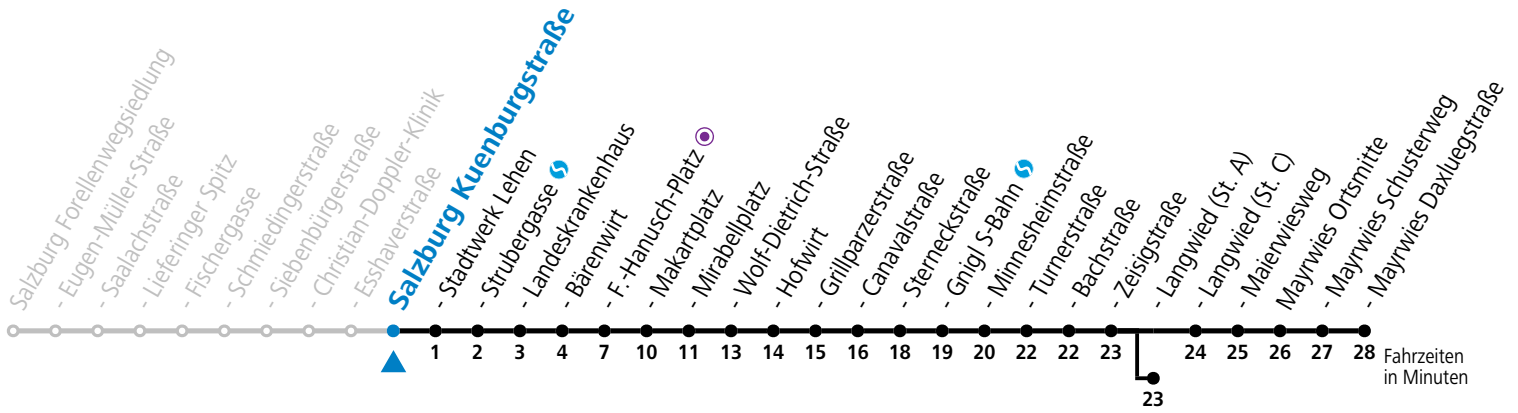

4 Lieferung - Lehen - LKH - Zentrum - Langwied - Mayrwies

gültig von 7.7. bis 7.9.2024.

Alle Angaben ohne Gewähr.

Montag bis Freitag, Sommerferien					Samstag					Sonn- und Feiertag			
5	31	46											
6	01	16	31	46	6	08	28	48		6	07	37	
7	01	16	31	46	7	08	28	48		7	07	37	
8	01	16	31	46	8	08	28	39	56^b	8	07	37	
9	01	16	31	46	9	11	26^b	41	56^b	9	07	37	
10	01	16	31	46	10	11	26^b	41	56^b	10	08	28	48
11	01	16	31	46	11	11	26^b	41	56^b	11	08	28	48
12	01	16	31	46	12	11	26^b	41	56^b	12	08	28	48
13	01	16	31	46	13	11	26^b	41	56^b	13	08	28	48
14	01	16	31	46	14	11	26^b	41	56^b	14	08	28	48
15	01	16	31	46	15	11	26^b	41	56^b	15	08	28	48
16	01	16	31	46	16	11	26^b	41	56	16	08	28	48
17	01	16	31	46	17	11	26	41	55^b	17	08	28	48
18	01	16	31	46	18	08	18^a	28	48	18	08	28	48
19	01	16	31	41^a 48	19	08	28	48		19	08	28	48
20	08	28	48		20	08	28	48		20	08	28	48
21	08	28	48		21	08	28	48		21	08	28	48
22	08	28	48		22	08	28	48		22	08	28	48
23	07^b 23^a 38^a				23	07^b 18^a 44^b				23	07^b 23^a 38^a		
					0	19^b 54^b							
					1	28^a							

a = bis Sbg. F.-Hanusch-Platz ● b = bis Salzburg Langwied (St. A)

* NACHTSTERN: Freitag, sowie vor Sonn-/Feiertag ab ca. 22:00 Uhr - Verkehr nach Samstag-Fahrplan
Ferien im Bundesland Salzburg: 23.12.2023 bis 07.01.2024, 12. bis 18.02., 23.03. bis 01.04., 06.07. bis 08.09., 24.09. und 26.10. bis 02.11.2024 (Vorbehaltlich Änderungen durch die Schulbehörde)

Aufgabenträgerschaft: Stadt Salzburg, Betreiber: Salzburg Linien Verkehrsbetriebe GmbH, Bayerhamerstraße 16, 5020 Salzburg, Tel.: +43 (0)800 220050