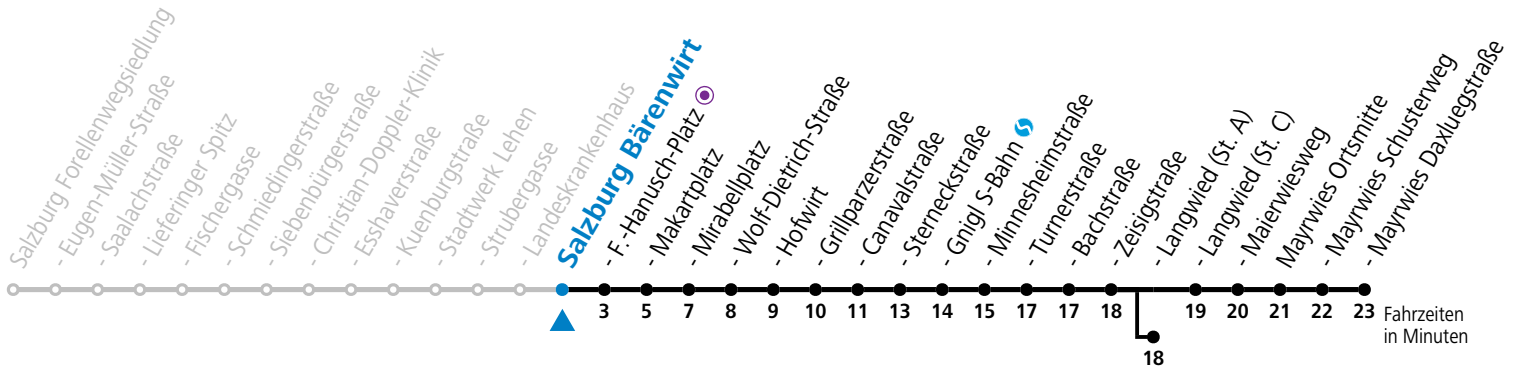

4 Lieferung - Lehen - LKH - Zentrum - Langwied - Mayrwies

gültig von 7.7. bis 7.9.2024.

Alle Angaben ohne Gewähr.

Montag bis Freitag, Sommerferien					Samstag					Sonn- und Feiertag				
5	36	51												
6	06	21	36	51	6	12	32	52		6	12	42		
7	06	21	36	51	7	12	32	52		7	12	42		
8	06	21	36	51	8	12	32	44		8	12	42		
9	06	21	36	51	9	01^b	16	31^b	46	9	12	42		
10	06	21	36	51	10	01^b	16	31^b	46	10	12	32	52	
11	06	21	36	51	11	01^b	16	31^b	46	11	12	32	52	
12	06	21	36	51	12	01^b	16	31^b	46	12	12	32	52	
13	06	21	36	51	13	01^b	16	31^b	46	13	12	32	52	
14	06	21	36	51	14	01^b	16	31^b	46	14	12	32	52	
15	06	21	36	51	15	01^b	16	31^b	46	15	12	32	52	
16	06	21	36	51	16	01^b	16	31^b	46	16	12	32	52	
17	06	21	36	51	17	01	16	31	46 59^b	17	12	32	52	
18	06	21	36	51	18	12	22^a	32	52	18	12	32	52	
19	06	21	36	46^a 52	19	12	32	52		19	12	32	52	
20	12	32	52		20	12	32	52		20	12	32	52	
21	12	32	52		21	12	32	52		21	12	32	52	
22	12	32	52		22	12	32	52		22	12	32	52	
23	12^b	27^a	42^a		23	12^b	22^a	48^b		23	12^b	27^a	42^a	
					0	23^b	58^b							
					1	32^a								

a = bis Sbg. F.-Hanusch-Platz ● b = bis Salzburg Langwied (St. A)

* NACHTSTERN: Freitag, sowie vor Sonn-/Feiertag ab ca. 22:00 Uhr - Verkehr nach Samstag-Fahrplan
Ferien im Bundesland Salzburg: 23.12.2023 bis 07.01.2024, 12. bis 18.02., 23.03. bis 01.04., 06.07. bis 08.09., 24.09. und 26.10. bis 02.11.2024 (Vorbehaltlich Änderungen durch die Schulbehörde)

Aufgabenträgerschaft: Stadt Salzburg, Betreiber: Salzburg Linien Verkehrsbetriebe GmbH, Bayerhamerstraße 16, 5020 Salzburg, Tel.: +43 (0)800 220050