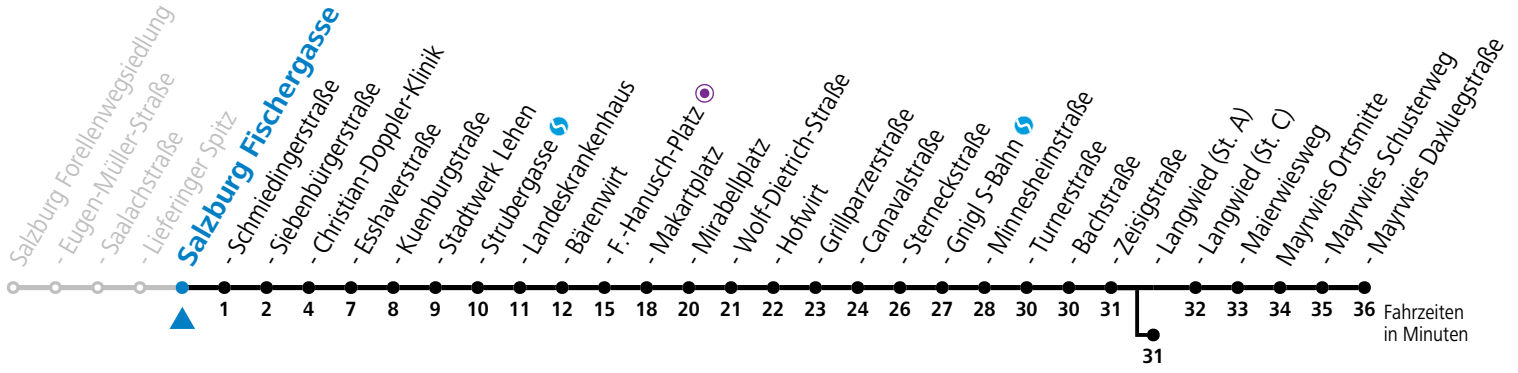

4 Lieferung - Lehen - LKH - Zentrum - Langwied - Mayrwies

gültig von 7.7. bis 7.9.2024.

Alle Angaben ohne Gewähr.

Montag bis Freitag, Sommerferien					Samstag					Sonn- und Feiertag				
5	22	37	52											
6	07	22	37	52	6	00	20	40		6	00	30		
7	07	22	37	52	7	00	20	40		7	00	30		
8	07	22	37	52	8	00	20	30	47^b	8	00	30		
9	07	22	37	52	9	02	17^b	32	47^b	9	00	30		
10	07	22	37	52	10	02	17^b	32	47^b	10	00	20	40	
11	07	22	37	52	11	02	17^b	32	47^b	11	00	20	40	
12	07	22	37	52	12	02	17^b	32	47^b	12	00	20	40	
13	07	22	37	52	13	02	17^b	32	47^b	13	00	20	40	
14	07	22	37	52	14	02	17^b	32	47^b	14	00	20	40	
15	07	22	37	52	15	02	17^b	32	47^b	15	00	20	40	
16	07	22	37	52	16	02	17^b	32	47	16	00	20	40	
17	07	22	37	52	17	02	17	32	46^b	17	00	20	40	
18	07	22	37	52	18	00	10^a	20	40	18	00	20	40	
19	07	22	32^a	40	19	00	20	40		19	00	20	40	
20	00	20	40		20	00	20	40		20	00	20	40	
21	00	20	40		21	00	20	40		21	00	20	40	
22	00	20	40		22	00	20	40		22	00	20	40	
23	00^b	15^a	31^a		23	00^b	10^a	37^b		23	00^b	15^a	31^a	
					0	12^b	47^b							
					1	20^a								

a = bis Sbg. F.-Hanusch-Platz ● b = bis Salzburg Langwied (St. A)

* NACHTSTERN: Freitag, sowie vor Sonn-/Feiertag ab ca. 22:00 Uhr - Verkehr nach Samstag-Fahrplan
Ferien im Bundesland Salzburg: 23.12.2023 bis 07.01.2024, 12. bis 18.02., 23.03. bis 01.04., 06.07. bis 08.09., 24.09. und 26.10. bis 02.11.2024 (Vorbehaltlich Änderungen durch die Schulbehörde)

Aufgabenträgerschaft: Stadt Salzburg, Betreiber: Salzburg Linien Verkehrsbetriebe GmbH, Bayerhamerstraße 16, 5020 Salzburg, Tel.: +43 (0)800 220050