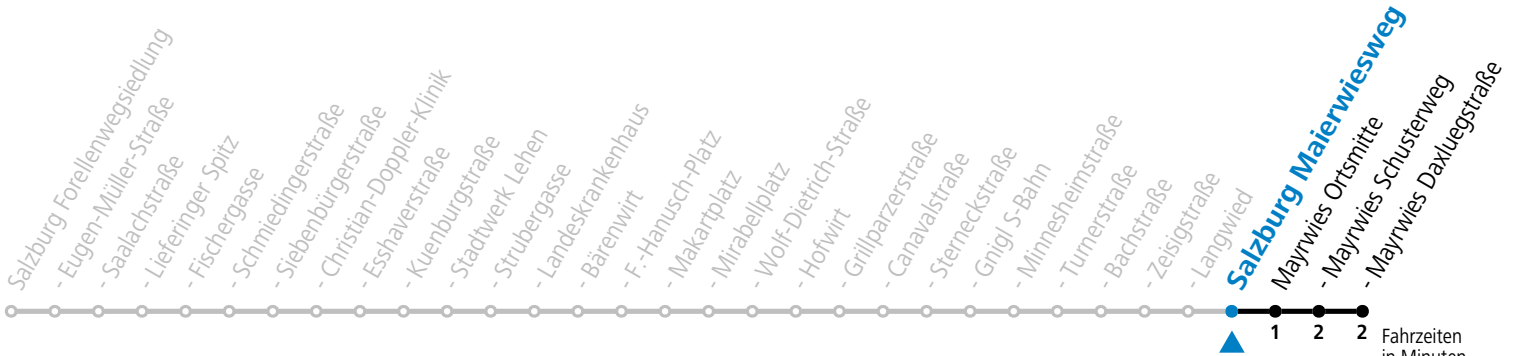

4 Lieferung - Lehen - LKH - Zentrum - Langwied - Mayrwies

gültig von 7.7. bis 7.9.2024.

Fahrzeiten in Minuten
Alle Angaben ohne Gewähr.

Montag bis Freitag, Sommerferien						Samstag						Sonn- und Feiertag					
5	03	18	33	46	56	5	43										
6	11	26	41	56		6	03	23	33	53	6	03	31				
7	11	26	41	56		7	13	33	53		7	01	31				
8	11	26	41	56		8	13	33	53		8	01	31				
9	11	26	41	56		9	04	36			9	01	18	31			
10	11	26	41	56		10	06	36			10	01	21	33	53		
11	11	26	41	56		11	06	36			11	13	33	53			
12	11	26	41	56		12	06	36			12	13	33	53			
13	11	26	41	56		13	06	36			13	13	33	53			
14	11	26	41	56		14	06	36			14	13	33	53			
15	11	26	41	56		15	06	36			15	13	33	53			
16	11	26	41	56		16	06	36			16	13	33	53			
17	11	26	41	56		17	06	21	36	51	17	13	33	53			
18	11	26	41	56		18	06	33	53		18	13	33	53			
19	11	26	41	56		19	13	33	53		19	13	33	53			
20	13	33	53			20	13	33	53		20	13	33	53			
21	13	33	53			21	13	33	53		21	13	33	53			
22	13	33	53			22	13	33	53		22	13	33	53			
23	13					23	13				23	13					

* NACHTSTERN: Freitag, sowie vor Sonn-/Feiertag ab ca. 22:00 Uhr - Verkehr nach Samstag-Fahrplan
Ferien im Bundesland Salzburg: 23.12.2023 bis 07.01.2024, 12. bis 18.02., 23.03. bis 01.04., 06.07. bis 08.09., 24.09. und 26.10. bis 02.11.2024 (Vorbehaltlich Änderungen durch die Schulbehörde)
Aufgabenträgerschaft: Stadt Salzburg, Betreiber: Salzburg Linien Verkehrsbetriebe GmbH, Bayerhamerstraße 16, 5020 Salzburg, Tel.: +43 (0)800 220050