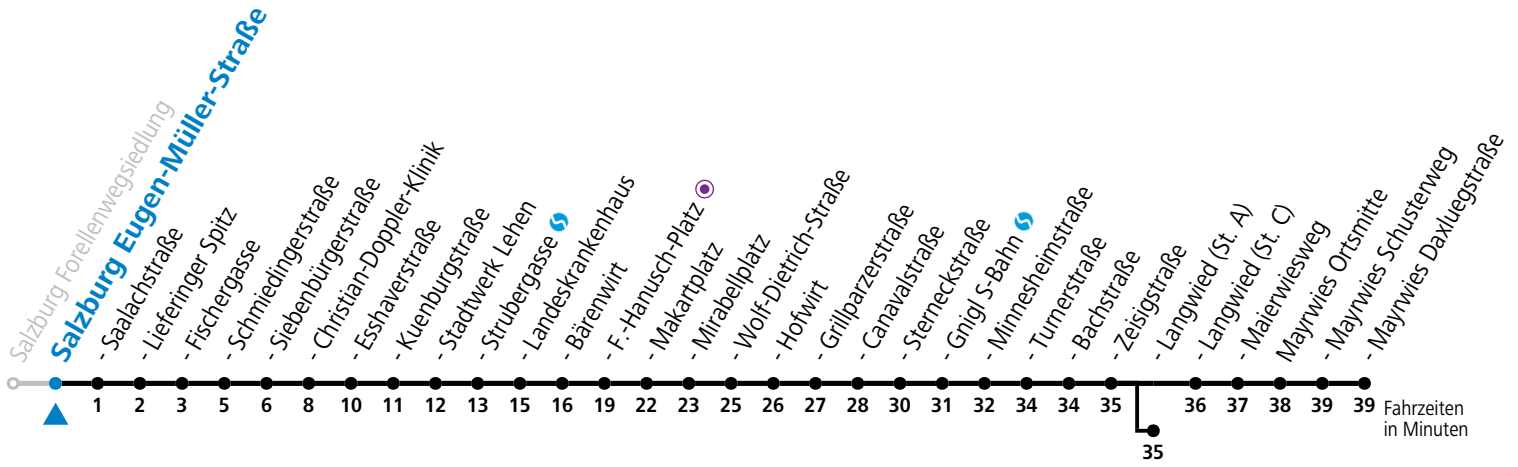

4 Lieferung - Lehen - LKH - Zentrum - Langwied - Mayrwies

gültig von 7.7. bis 7.9.2024.

Alle Angaben ohne Gewähr.

Montag bis Freitag, Sommerferien					Samstag					Sonn- und Feiertag				
5	18	33	48		5	57				5	56			
6	03	18	33	48	6	17	37	57		6	26	56		
7	03	18	33	48	7	17	37	57		7	26	56		
8	03	18	33	48	8	17	26	43^b	58	8	26	56		
9	03	18	33	48	9	13^b	28	43^b	58	9	26	57		
10	03	18	33	48	10	13^b	28	43^b	58	10	17	37	57	
11	03	18	33	48	11	13^b	28	43^b	58	11	17	37	57	
12	03	18	33	48	12	13^b	28	43^b	58	12	17	37	57	
13	03	18	33	48	13	13^b	28	43^b	58	13	17	37	57	
14	03	18	33	48	14	13^b	28	43^b	58	14	17	37	57	
15	03	18	33	48	15	13^b	28	43^b	58	15	17	37	57	
16	03	18	33	48	16	13^b	28	43	58	16	17	37	57	
17	03	18	33	48	17	13	28	43^b	57	17	17	37	57	
18	03	18	33	48	18	07^a	17	37	57	18	17	37	57	
19	03	18	28^a	37	57	19	17	37	57	19	17	37	57	
20	17	37	57		20	17	37	57		20	17	37	57	
21	17	37	57		21	17	37	57		21	17	37	57	
22	17	37	56^b		22	17	37	56^b		22	17	37	56^b	
23	12^a	29^a			23	07^a	35^b			23	12^a	29^a		
					0	10^b	45^b							
					1	17^a								

a = bis Sbg. F.-Hanusch-Platz ● b = bis Salzburg Langwied (St. A)

* NACHTSTERN: Freitag, sowie vor Sonn-/Feiertag ab ca. 22:00 Uhr - Verkehr nach Samstag-Fahrplan
Ferien im Bundesland Salzburg: 23.12.2023 bis 07.01.2024, 12. bis 18.02., 23.03. bis 01.04., 06.07. bis 08.09., 24.09. und 26.10. bis 02.11.2024 (Vorbehaltlich Änderungen durch die Schulbehörde)

Aufgabenträgerschaft: Stadt Salzburg, Betreiber: Salzburg Linien Verkehrsbetriebe GmbH, Bayerhamerstraße 16, 5020 Salzburg, Tel.: +43 (0)800 220050