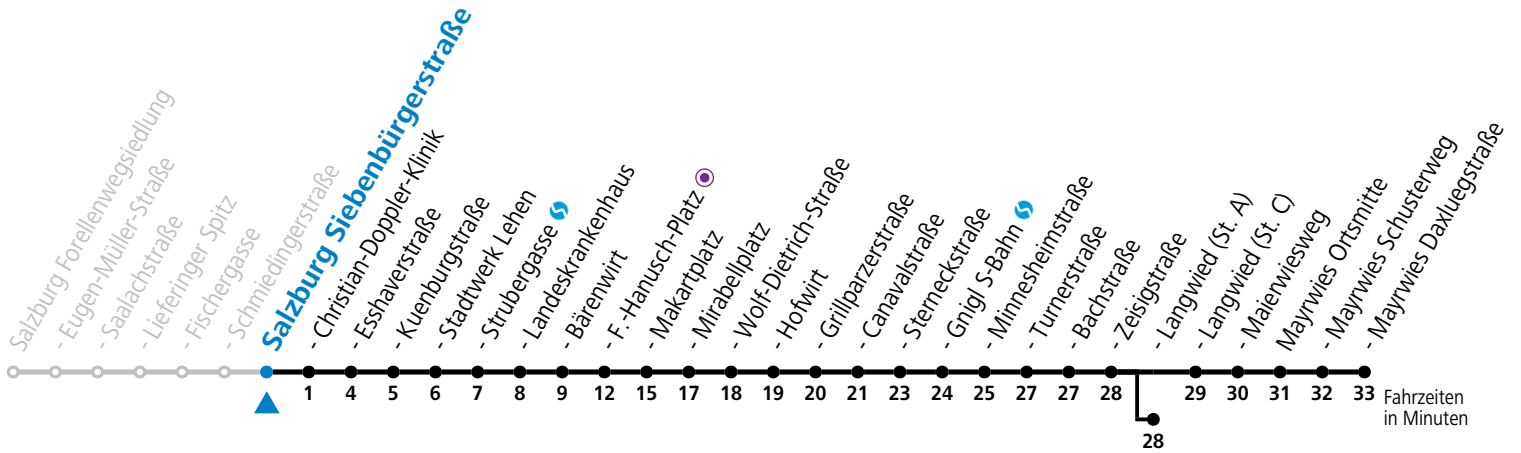

4 Lieferung - Lehen - LKH - Zentrum - Langwied - Mayrwies

gültig von 7.7. bis 7.9.2024.

Alle Angaben ohne Gewähr.

Montag bis Freitag, Sommerferien					Samstag					Sonn- und Feiertag				
5	25	40	55											
6	10	25	40	55	6	03	23	43		6	02	32		
7	10	25	40	55	7	03	23	43		7	02	32		
8	10	25	40	55	8	03	23	33	50^b	8	02	32		
9	10	25	40	55	9	05	20^b	35	50^b	9	02	32		
10	10	25	40	55	10	05	20^b	35	50^b	10	03	23	43	
11	10	25	40	55	11	05	20^b	35	50^b	11	03	23	43	
12	10	25	40	55	12	05	20^b	35	50^b	12	03	23	43	
13	10	25	40	55	13	05	20^b	35	50^b	13	03	23	43	
14	10	25	40	55	14	05	20^b	35	50^b	14	03	23	43	
15	10	25	40	55	15	05	20^b	35	50^b	15	03	23	43	
16	10	25	40	55	16	05	20^b	35	50	16	03	23	43	
17	10	25	40	55	17	05	20	35	49^b	17	03	23	43	
18	10	25	40	55	18	03	13^a	23	43	18	03	23	43	
19	10	25	35^a	43	19	03	23	43		19	03	23	43	
20	03	23	43		20	03	23	43		20	03	23	43	
21	03	23	43		21	03	23	43		21	03	23	43	
22	03	23	43		22	03	23	43		22	03	23	43	
23	02^b	18^a	33^a		23	02^b	13^a	39^b		23	02^b	18^a	33^a	
					0	14^b	49^b							
					1	23^a								

a = bis Sbg. F.-Hanusch-Platz ● b = bis Salzburg Langwied (St. A)

* NACHTSTERN: Freitag, sowie vor Sonn-/Feiertag ab ca. 22:00 Uhr - Verkehr nach Samstag-Fahrplan
Ferien im Bundesland Salzburg: 23.12.2023 bis 07.01.2024, 12. bis 18.02., 23.03. bis 01.04., 06.07. bis 08.09., 24.09. und 26.10. bis 02.11.2024 (Vorbehaltlich Änderungen durch die Schulbehörde)

Aufgabenträgerschaft: Stadt Salzburg, Betreiber: Salzburg Linien Verkehrsbetriebe GmbH, Bayerhamerstraße 16, 5020 Salzburg, Tel.: +43 (0)800 220050