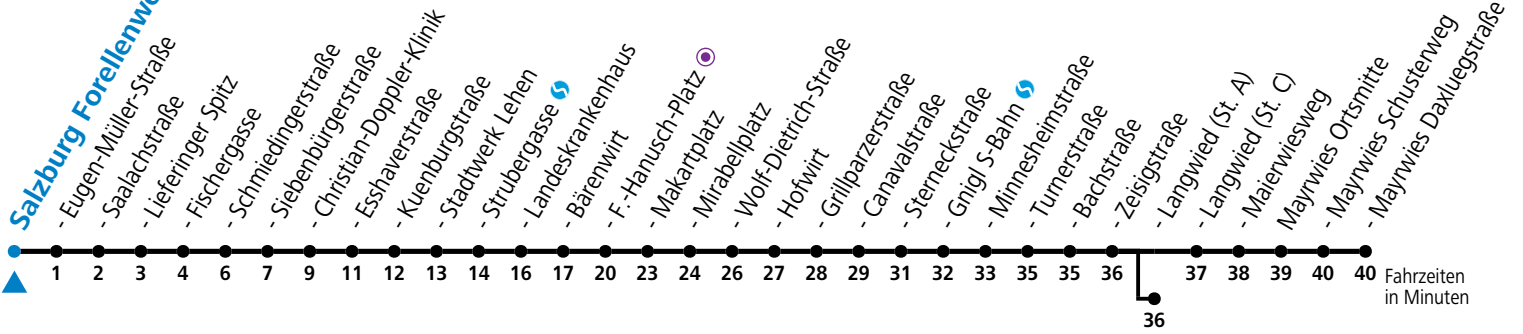

4 Lieferung - Lehen - LKH - Zentrum - Langwied - Mayrwies

Salzburg Forellengässchen

gültig von 7.7. bis 7.9.2024.

Alle Angaben ohne Gewähr.

Montag bis Freitag, Sommerferien					Samstag					Sonn- und Feiertag				
5	17	32	47		5	56				5	55			
6	02	17	32	47	6	16	36	56		6	25	55		
7	02	17	32	47	7	16	36	56		7	25	55		
8	02	17	32	47	8	16	25	42 ^b	57	8	25	55		
9	02	17	32	47	9	12 ^b	27	42 ^b	57	9	25	56		
10	02	17	32	47	10	12 ^b	27	42 ^b	57	10	16	36	56	
11	02	17	32	47	11	12 ^b	27	42 ^b	57	11	16	36	56	
12	02	17	32	47	12	12 ^b	27	42 ^b	57	12	16	36	56	
13	02	17	32	47	13	12 ^b	27	42 ^b	57	13	16	36	56	
14	02	17	32	47	14	12 ^b	27	42 ^b	57	14	16	36	56	
15	02	17	32	47	15	12 ^b	27	42 ^b	57	15	16	36	56	
16	02	17	32	47	16	12 ^b	27	42	57	16	16	36	56	
17	02	17	32	47	17	12	27	42 ^b	56	17	16	36	56	
18	02	17	32	47	18	06 ^a	16	36	56	18	16	36	56	
19	02	17	27 ^a	36	56	19	16	36	56	19	16	36	56	
20	16	36	56		20	16	36	56		20	16	36	56	
21	16	36	56		21	16	36	56		21	16	36	56	
22	16	36	55 ^b		22	16	36	55 ^b		22	16	36	55 ^b	
23	11 ^a	29 ^a			23	06 ^a	35 ^b			23	11 ^a	29 ^a		
					0	10 ^b	45 ^b							
					1	16 ^a								

a = bis Sbg. F.-Hanusch-Platz ● b = bis Salzburg Langwied (St. A)

*** NACHTSTERN: Freitag, sowie vor Sonn-/Feiertag ab ca. 22:00 Uhr - Verkehr nach Samstag-Fahrplan**
 Ferien im Bundesland Salzburg: 23.12.2023 bis 07.01.2024, 12. bis 18.02., 23.03. bis 01.04., 06.07. bis 08.09., 24.09. und 26.10. bis 02.11.2024 (Vorbehaltlich Änderungen durch die Schulbehörde)