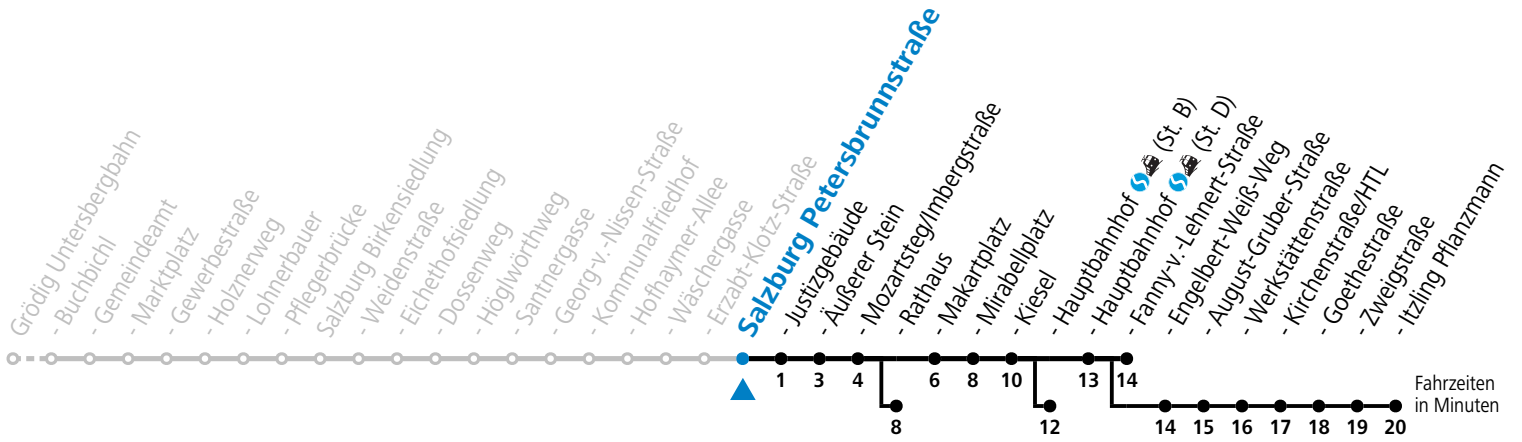

gültig von 31.5. bis 6.7.2024.

Alle Angaben ohne Gewähr.

Montag bis Freitag					Samstag					Sonn- und Feiertag				
5	34	49			5	46								
6	10	25	40^c	55^c	6	06	26	46		6	21^a	51^a		
7	10^c	14^c	25^c	29^c 40^c 55	7	06	26	46		7	21^a	51^a		
8	10	25	40	55	8	06	26	46		8	21^a	51^a		
9	10	25	40	55	9	06	28	43	58	9	21	46		
10	10	25	40	55	10	13	28	43	58	10	06	26	46	
11	10	25	40	55	11	13	28	43	58	11	06	26	46	
12	10	25	36^c	40^c 55^c	12	13	28	43	58	12	06	26	46	
13	10^c	25^c	40^c	55^c 59^c	13	13	28	43	58	13	06	26	46	
14	10	14^c	25	40 55	14	13	28	43	58	14	06	26	46	
15	10	25	29	40^c 55^c	15	13	28	43	58	15	06	26	46	
16	10^c	25^c	40^c	55^c	16	13	28	43	58	16	06	26	46	
17	10^c	25^c	40^c	55	17	13	28	46	57^b	17	06	26	46	
18	10	25	40	54^b	18	06	26	46		18	06	26	46	
19	06	26	46		19	06	26	46		19	06	26	46	
20	07^a	27^a	47^a		20	07^a	27^a	47^a		20	07^a	27^a	47^a	
21	07^a	27^a	47^a		21	07^a	27^a	47^a		21	07^a	27^a	47^a	
22	07^a	27^a	47^a		22	07^a	27^a	47^a		22	07^a	27^a	47^a	
23	07^a	27^a	47^a		23	08^d	27^a	43^d	47^a	23	07^a	27^a	47^a	
					0	18^d	53^d							
					1	28^a								

a = bis Salzburg Rathaus

c = bis Salzburg Itzling Pflanzmann

b = bis Salzburg Hauptbahnhof (St. B)

d = verkehrt ab Äußerer Stein weiter über F.-Hanusch-Platz nach Walsersfeld (Linie 10)

* NACHTSTERN: Freitag, sowie vor Sonn-/Feiertag ab ca. 22:00 Uhr - Verkehr nach Samstag-Fahrplan

Ferien im Bundesland Salzburg: 23.12.2023 bis 07.01.2024, 12. bis 18.02., 23.03. bis 01.04., 06.07. bis 08.09., 24.09. und 26.10. bis 02.11.2024 (Vorbehaltlich Änderungen durch die Schulbehörde)

Aufgabenträgerschaft: Stadt Salzburg, Betreiber: Salzburg Linien Verkehrsbetriebe GmbH, Bayerhamerstraße 16, 5020 Salzburg, Tel.: +43 (0)800 220050