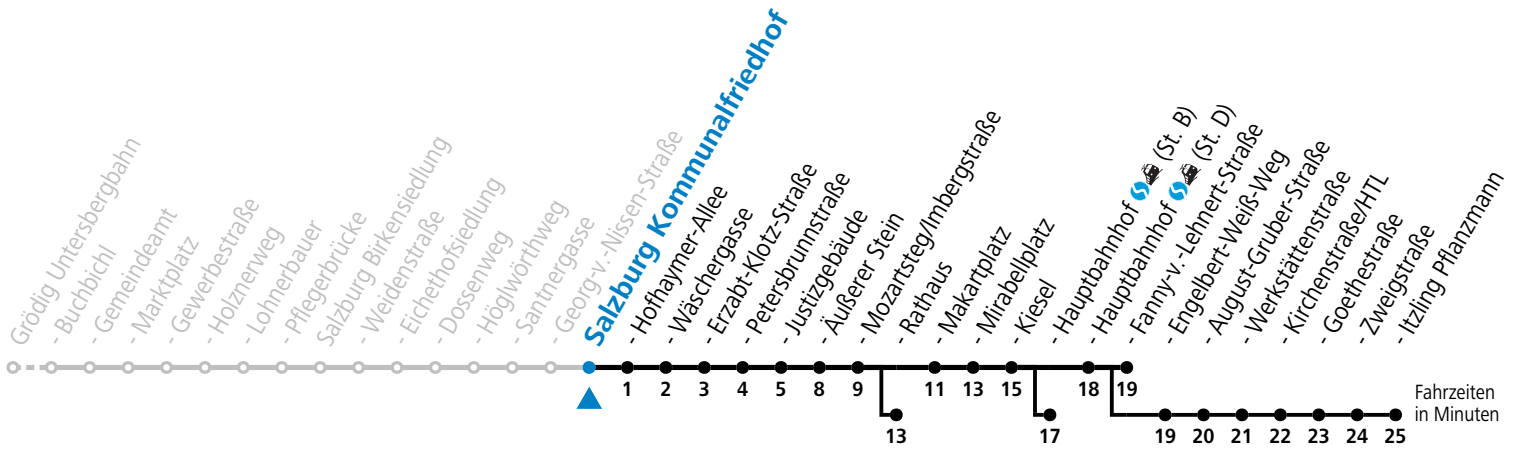

gültig von 31.5. bis 6.7.2024.

Alle Angaben ohne Gewähr.

Montag bis Freitag		Samstag		Sonn- und Feiertag	
5	30 45	5	42		
6	05 20 35^c 50^c	6	02 22 42	6	17^a 47^a
7	05^c 09^c 20^c 24^c 35^c 50	7	02 22 42	7	17^a 47^a
8	05 20 35 50	8	02 22 42	8	17^a 47^a
9	05 20 35 50	9	02 23 38 53	9	17 42
10	05 20 35 50	10	08 23 38 53	10	02 22 42
11	05 20 35 50	11	08 23 38 53	11	02 22 42
12	05 20 31^c 35^c 50^c	12	08 23 38 53	12	02 22 42
13	05^c 20^c 35^c 50^c 54^c	13	08 23 38 53	13	02 22 42
14	05 09^c 20 35 50	14	08 23 38 53	14	02 22 42
15	05 20 24 35^c 50^c	15	08 23 38 53	15	02 22 42
16	05^c 20^c 35^c 50^c	16	08 23 38 53	16	02 22 42
17	05^c 20^c 35^c 50	17	08 23 42 52^b	17	02 22 42
18	05 20 35 50^b	18	02 22 42	18	02 22 42
19	02 22 42	19	02 22 42	19	02 22 42
20	03^a 23^a 43^a	20	03^a 23^a 43^a	20	03^a 23^a 43^a
21	03^a 23^a 43^a	21	03^a 23^a 43^a	21	03^a 23^a 43^a
22	03^a 23^a 43^a	22	03^a 23^a 43^a	22	03^a 23^a 43^a
23	03^a 23^a 43^a	23	04^d 23^a 39^d 43^a	23	03^a 23^a 43^a
		0	14^d 49^d		
		1	24^a		

a = bis Salzburg Rathaus   c = bis Salzburg Itzling Pflanzmann
b = bis Salzburg Hauptbahnhof (St. B)   d = verkehrt ab Äußerer Stein weiter über F.-Hanusch-Platz nach Walsersfeld (Linie 10)

* NACHTSTERN: Freitag, sowie vor Sonn-/Feiertag ab ca. 22:00 Uhr - Verkehr nach Samstag-Fahrplan
Ferien im Bundesland Salzburg: 23.12.2023 bis 07.01.2024, 12. bis 18.02., 23.03. bis 01.04., 06.07. bis 08.09., 24.09. und 26.10. bis 02.11.2024 (Vorbehaltlich Änderungen durch die Schulbehörde)

Aufgabenträgerschaft: Stadt Salzburg, Betreiber: Salzburg Linien Verkehrsbetriebe GmbH, Bayerhamerstraße 16, 5020 Salzburg, Tel.: +43 (0)800 220050