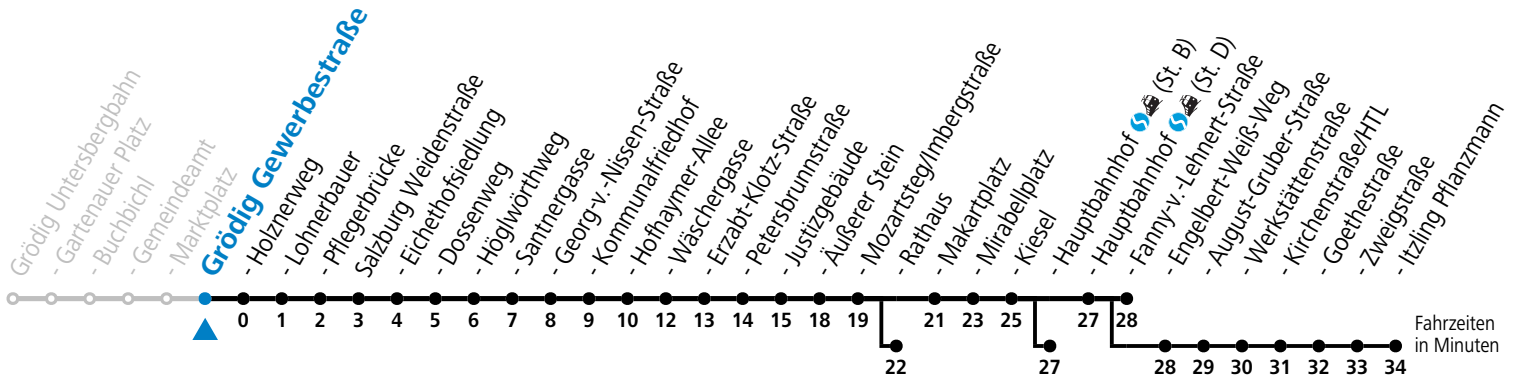

a = bis Salzburg Rathaus

c = bis Salzburg Itzling Pflanzmann

b = bis Salzburg Hauptbahnhof (St. B)

d = verkehrt ab Äußerer Stein weiter über F.-Hanusch-Platz nach Walsertal (Linie 10)

* **NACHTSTERN: Freitag, sowie vor Sonn-/Feiertag ab ca. 22:00 Uhr - Verkehr nach Samstag-Fahrplan**

Ferien im Bundesland Salzburg: 23.12.2023 bis 07.01.2024, 12. bis 18.02., 23.03. bis 01.04., 06.07. bis 08.09., 24.09. und 26.10. bis 02.11.2024 (Vorbehaltlich Änderungen durch die Schulbehörde)

Aufgabenträgerschaft: Stadt Salzburg, Betreiber: Salzburg Linien Verkehrsbetriebe GmbH, Bayerhamerstraße 16, 5020 Salzburg, Tel.: +43 (0)800 220050