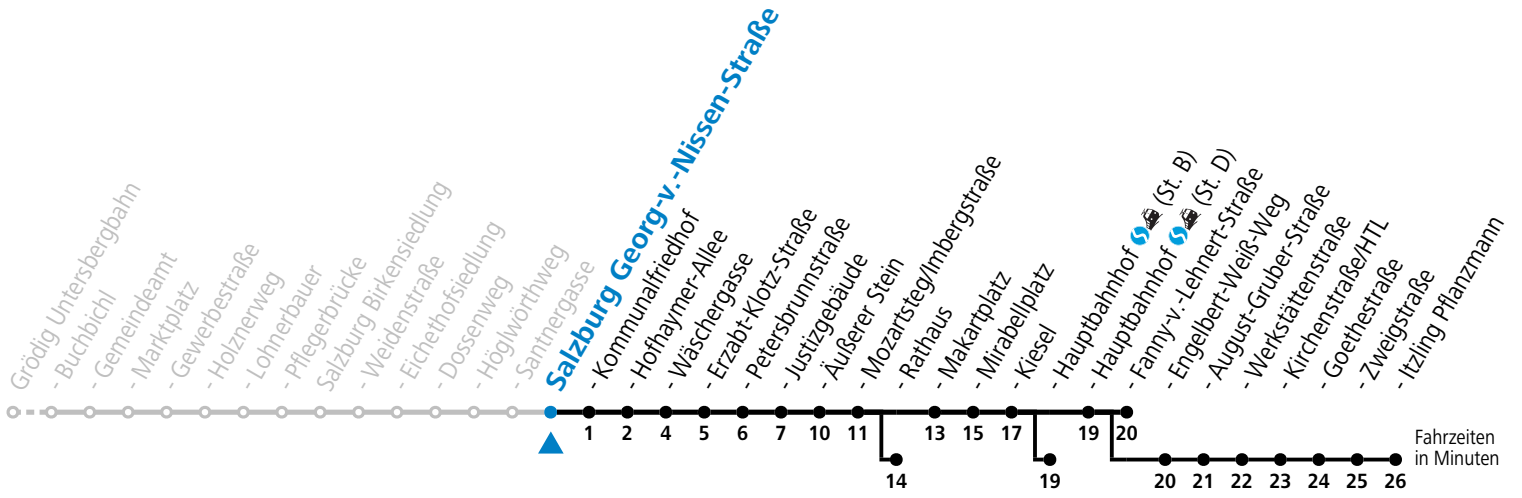

gültig von 31.5. bis 6.7.2024.

Alle Angaben ohne Gewähr.

Montag bis Freitag		Samstag		Sonn- und Feiertag	
5	28 43	5	40		
6	04 19 34^c 49^c	6	00 20 40	6	15^a 45^a
7	04^c 08^c 19^c 23^c 34^c 49	7	00 20 40	7	15^a 45^a
8	04 19 34 49	8	00 20 40	8	15^a 45^a
9	04 19 34 49	9	00 21 36 51	9	15 40
10	04 19 34 49	10	06 21 36 51	10	00 20 40
11	04 19 34 49	11	06 21 36 51	11	00 20 40
12	04 19 30^c 34^c 49^c	12	06 21 36 51	12	00 20 40
13	04^c 19^c 34^c 49^c 53^c	13	06 21 36 51	13	00 20 40
14	04 08^c 19 34 49	14	06 21 36 51	14	00 20 40
15	04 19 23 34^c 49^c	15	06 21 36 51	15	00 20 40
16	04^c 19^c 34^c 49^c	16	06 21 36 51	16	00 20 40
17	04^c 19^c 34^c 49	17	06 21 40 50^b	17	00 20 40
18	04 19 34 48^b	18	00 20 40	18	00 20 40
19	00 20 40	19	00 20 40	19	00 20 40
20	01^a 21^a 41^a	20	01^a 21^a 41^a	20	01^a 21^a 41^a
21	01^a 21^a 41^a	21	01^a 21^a 41^a	21	01^a 21^a 41^a
22	01^a 21^a 41^a	22	01^a 21^a 41^a	22	01^a 21^a 41^a
23	01^a 21^a 41^a	23	02^d 21^a 37^d 41^a	23	01^a 21^a 41^a
		0	12^d 47^d		
		1	22^a		

a = bis Salzburg Rathaus

c = bis Salzburg Itzling Pflanzmann

b = bis Salzburg Hauptbahnhof (St. B)

d = verkehrt ab Äußerer Stein weiter über F.-Hanusch-Platz nach Walsersfeld (Linie 10)

* NACHTSTERN: Freitag, sowie vor Sonn-/Feiertag ab ca. 22:00 Uhr - Verkehr nach Samstag-Fahrplan

Ferien im Bundesland Salzburg: 23.12.2023 bis 07.01.2024, 12. bis 18.02., 23.03. bis 01.04., 06.07. bis 08.09., 24.09. und 26.10. bis 02.11.2024 (Vorbehaltlich Änderungen durch die Schulbehörde)

Aufgabenträgerschaft: Stadt Salzburg, Betreiber: Salzburg Linien Verkehrsbetriebe GmbH, Bayerhamerstraße 16, 5020 Salzburg, Tel.: +43 (0)800 220050