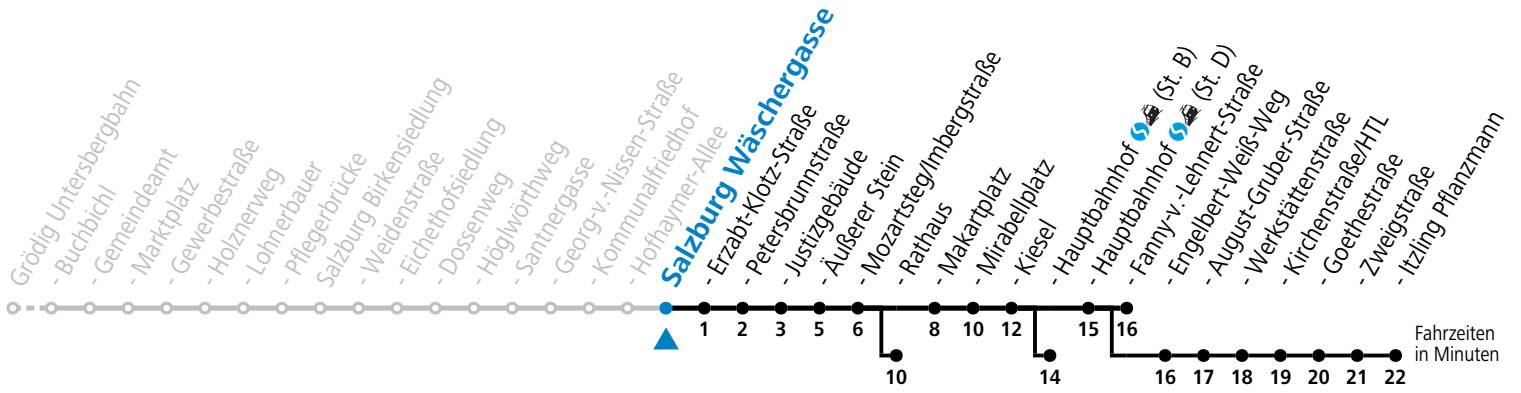

gültig von 31.5. bis 6.7.2024.

Alle Angaben ohne Gewähr.

Montag bis Freitag				Samstag				Sonn- und Feiertag		
5	32	47		5	44					
6	08	23	38^c 53^c	6	04	24	44	6	19^a	49^a
7	08^c	12^c	23^c 27^c 38^c 53	7	04	24	44	7	19^a	49^a
8	08	23	38 53	8	04	24	44	8	19^a	49^a
9	08	23	38 53	9	04	26	41 56	9	19	44
10	08	23	38 53	10	11	26	41 56	10	04	24 44
11	08	23	38 53	11	11	26	41 56	11	04	24 44
12	08	23	34^c 38^c 53^c	12	11	26	41 56	12	04	24 44
13	08^c	23^c	38^c 53^c 57^c	13	11	26	41 56	13	04	24 44
14	08	12^c	23 38 53	14	11	26	41 56	14	04	24 44
15	08	23	27 38^c 53^c	15	11	26	41 56	15	04	24 44
16	08^c	23^c	38^c 53^c	16	11	26	41 56	16	04	24 44
17	08^c	23^c	38^c 53	17	11	26	44 55^b	17	04	24 44
18	08	23	38 52^b	18	04	24	44	18	04	24 44
19	04	24	44	19	04	24	44	19	04	24 44
20	05^a	25^a	45^a	20	05^a	25^a	45^a	20	05^a	25^a 45^a
21	05^a	25^a	45^a	21	05^a	25^a	45^a	21	05^a	25^a 45^a
22	05^a	25^a	45^a	22	05^a	25^a	45^a	22	05^a	25^a 45^a
23	05^a	25^a	45^a	23	06^d	25^a	41^d 45^a	23	05^a	25^a 45^a
				0	16^d	51^d				
				1	26^a					

a = bis Salzburg Rathaus

c = bis Salzburg Itzling Pflanzmann

b = bis Salzburg Hauptbahnhof (St. B)

d = verkehrt ab Äußerer Stein weiter über F.-Hanusch-Platz nach Walsersfeld (Linie 10)

* NACHTSTERN: Freitag, sowie vor Sonn-/Feiertag ab ca. 22:00 Uhr - Verkehr nach Samstag-Fahrplan

Ferien im Bundesland Salzburg: 23.12.2023 bis 07.01.2024, 12. bis 18.02., 23.03. bis 01.04., 06.07. bis 08.09., 24.09. und 26.10. bis 02.11.2024 (Vorbehaltlich Änderungen durch die Schulbehörde)

Aufgabenträgerschaft: Stadt Salzburg, Betreiber: Salzburg Linien Verkehrsbetriebe GmbH, Bayerhamerstraße 16, 5020 Salzburg, Tel.: +43 (0)800 220050