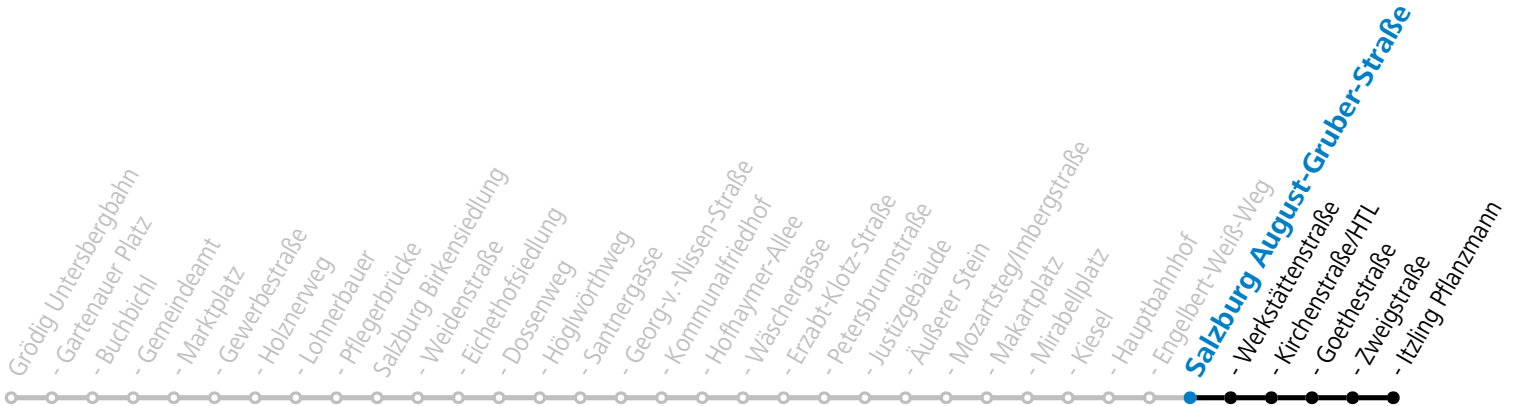

gültig von 31.5. bis 6.7.2024.

Montag bis Freitag

6	46	55				
7	10	25	29	40	44	55
12	51	55				
13	03	10	25	40	55	
14	10	14	29			
15	55					
16	10	25	40	55		
17	10	25	40	55		

* **NACHTSTERN: Freitag, sowie vor Sonn-/Feiertag ab ca. 22:00 Uhr - Verkehr nach Samstag-Fahrplan**

Ferien im Bundesland Salzburg: 23.12.2023 bis 07.01.2024, 12. bis 18.02., 23.03. bis 01.04., 06.07. bis 08.09., 24.09. und 26.10. bis 02.11.2024 (Vorbehaltlich Änderungen durch die Schulbehörde)

Aufgabenträgerschaft: Stadt Salzburg, Betreiber: Salzburg Linien Verkehrsbetriebe GmbH, Bayerhamerstraße 16, 5020 Salzburg, Tel.: +43 (0)800 220050