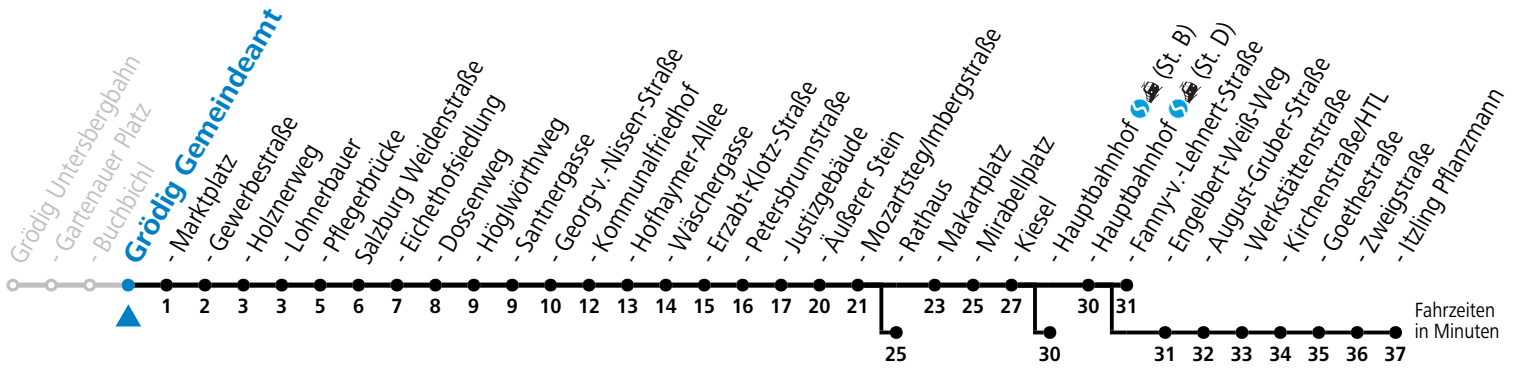

gültig von 31.5. bis 6.7.2024.

Montag bis Freitag					Samstag					Sonn- und Feiertag				
5	18	33	53		5	30	50							
6	08	23^c	38^c	53^c	6	10	30	50		6	05^a	35^a		
7	08^c	23^c	38	53	7	10	30	50		7	05^a	35^a		
8	08	23	38		8	10	30	50		8	05^a	35^a		
9	08	38			9	11	41			9	05	30	50	
10	08	38			10	11	41			10	10	30	50	
11	08	38			11	11	41			11	10	30	50	
12	08	38^c	53^c		12	11	41			12	10	30	50	
13	08^c	23^c	38^c	53	13	11	41			13	10	30	50	
14	08	38			14	11	41			14	10	30	50	
15	08	38^c	53^c		15	11	41			15	10	30	50	
16	08^c	23^c	38^c	53^c	16	11	41			16	10	30	50	
17	08^c	23^c	38	53	17	11	30	50		17	10	30	50	
18	08	23	38^b	50	18	10	30	50		18	10	30	50	
19	10	30	51^a		19	10	30	51^a		19	10	30	51^a	
20	11^a	31^a	51^a		20	11^a	31^a	51^a		20	11^a	31^a	51^a	
21	11^a	31^a	51^a		21	11^a	31^a	51^a		21	11^a	31^a	51^a	
22	11^a	31^a	51^a		22	11^a	31^a	52^d		22	11^a	31^a	51^a	
23	11^a	31^a			23	11^a	31^a			23	11^a	31^a		

a = bis Salzburg Rathaus

c = bis Salzburg Itzling Pflanzmann

b = bis Salzburg Hauptbahnhof (St. B)

d = verkehrt ab Äußerer Stein weiter über F.-Hanusch-Platz nach Walsersfeld (Linie 10)

* **NACHTSTERN: Freitag, sowie vor Sonn-/Feiertag ab ca. 22:00 Uhr - Verkehr nach Samstag-Fahrplan**

Ferien im Bundesland Salzburg: 23.12.2023 bis 07.01.2024, 12. bis 18.02., 23.03. bis 01.04., 06.07. bis 08.09., 24.09. und 26.10. bis 02.11.2024 (Vorbehaltlich Änderungen durch die Schulbehörde)

Aufgabenträgerschaft: Stadt Salzburg, Betreiber: Salzburg Linien Verkehrsbetriebe GmbH, Bayerhamerstraße 16, 5020 Salzburg, Tel.: +43 (0)800 220050