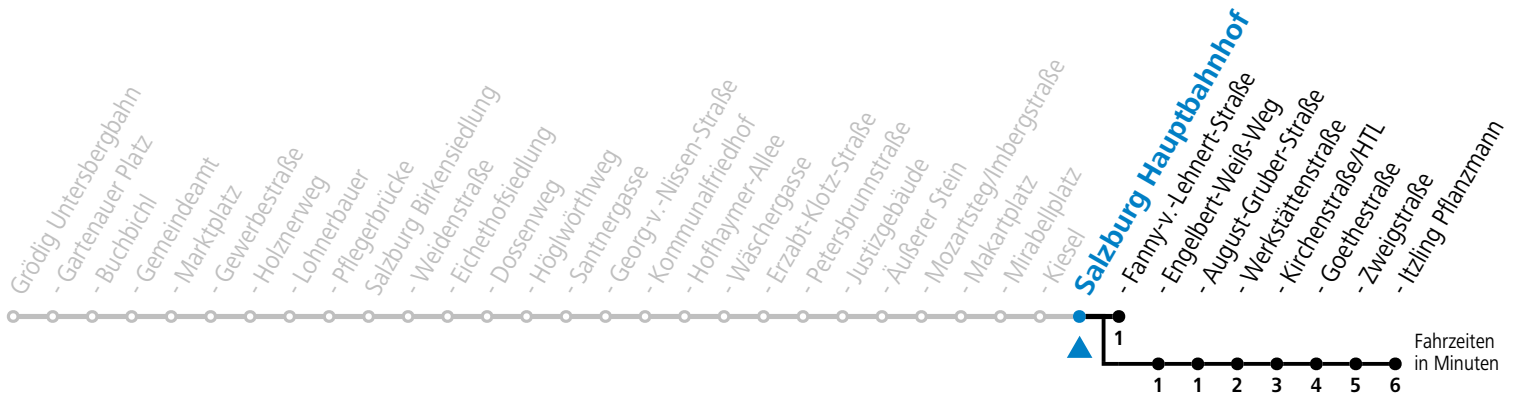

gültig von 31.5. bis 6.7.2024.

Montag bis Freitag		Samstag		Sonn- und Feiertag	
5	49	5	49		
6	04 23 38 45^a 53^a	6	01 21 41		
7	08^a 23^a 27^a 38^a 42^a 53^a	7	01 21 41		
8	08 23 38 53	8	01 21 41 51		
9	08 23 38 53	9	01 21 41 56	9	26 36
10	08 23 38 53	10	11 26 41 56	10	01 21 41
11	08 23 38 53	11	11 26 41 56	11	01 21 41
12	08 23 38 49^a 53^a	12	11 26 41 56	12	01 21 41
13	01^a 08^a 23^a 38^a 53^a	13	11 26 41 56	13	01 21 41
14	08^a 12^a 23 27^a 38 53	14	11 26 41 56	14	01 21 41
15	08 23 38 42 53^a	15	11 26 41 56	15	01 21 41
16	08^a 23^a 38^a 53^a	16	11 26 41 56	16	01 21 41
17	08^a 23^a 38^a 53^a	17	11 26 41	17	01 21 41
18	08 23 38 53	18	01 21 41	18	01 21 41
19	21 41	19	01 21 41	19	01 21 41
20	01	20	01	20	01

a = bis Salzburg Itzling Pflanzmann

* NACHTSTERN: Freitag, sowie vor Sonn-/Feiertag ab ca. 22:00 Uhr - Verkehr nach Samstag-Fahrplan
Ferien im Bundesland Salzburg: 23.12.2023 bis 07.01.2024, 12. bis 18.02., 23.03. bis 01.04., 06.07. bis 08.09., 24.09. und 26.10. bis 02.11.2024 (Vorbehaltlich Änderungen durch die Schulbehörde)

Aufgabenträgerschaft: Stadt Salzburg, Betreiber: Salzburg Linien Verkehrsbetriebe GmbH, Bayerhammerstraße 16, 5020 Salzburg, Tel.: +43 (0)800 220050