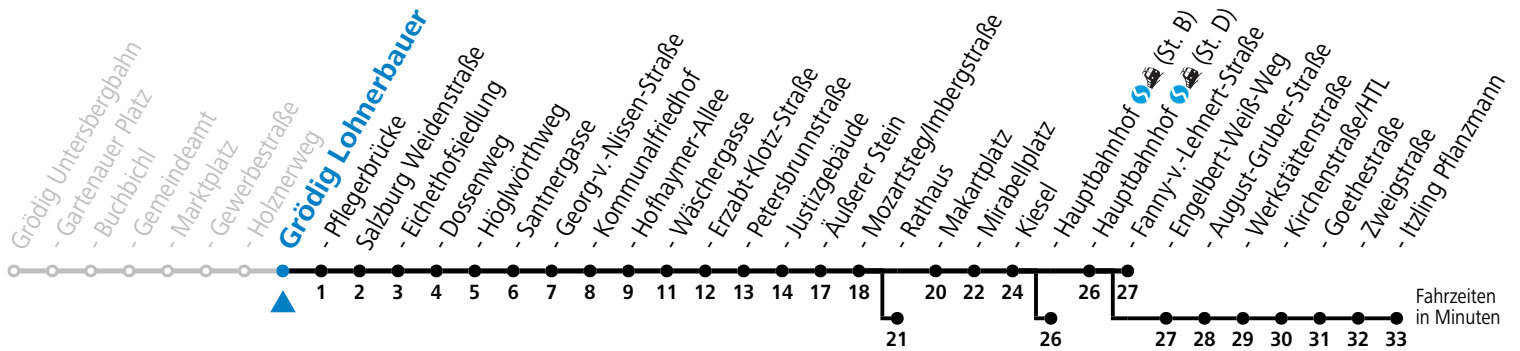

a = bis Salzburg Rathaus

c = bis Salzburg Itzling Pflanzmann

b = bis Salzburg Hauptbahnhof (St. B)

d = verkehrt ab Äußerer Stein weiter über F.-Hanusch-Platz nach Walsersfeld (Linie 10)

*** NACHTSTERN: Freitag, sowie vor Sonn-/Feiertag ab ca. 22:00 Uhr - Verkehr nach Samstag-Fahrplan**

Ferien im Bundesland Salzburg: 23.12.2023 bis 07.01.2024, 12. bis 18.02., 23.03. bis 01.04., 06.07. bis 08.09., 24.09. und 26.10. bis 02.11.2024 (Vorbehaltlich Änderungen durch die Schulbehörde)

Aufgabenträgerschaft: Stadt Salzburg, Betreiber: Salzburg Linien Verkehrsbetriebe GmbH, Bayerhamerstraße 16, 5020 Salzburg, Tel.: +43 (0)800 220050