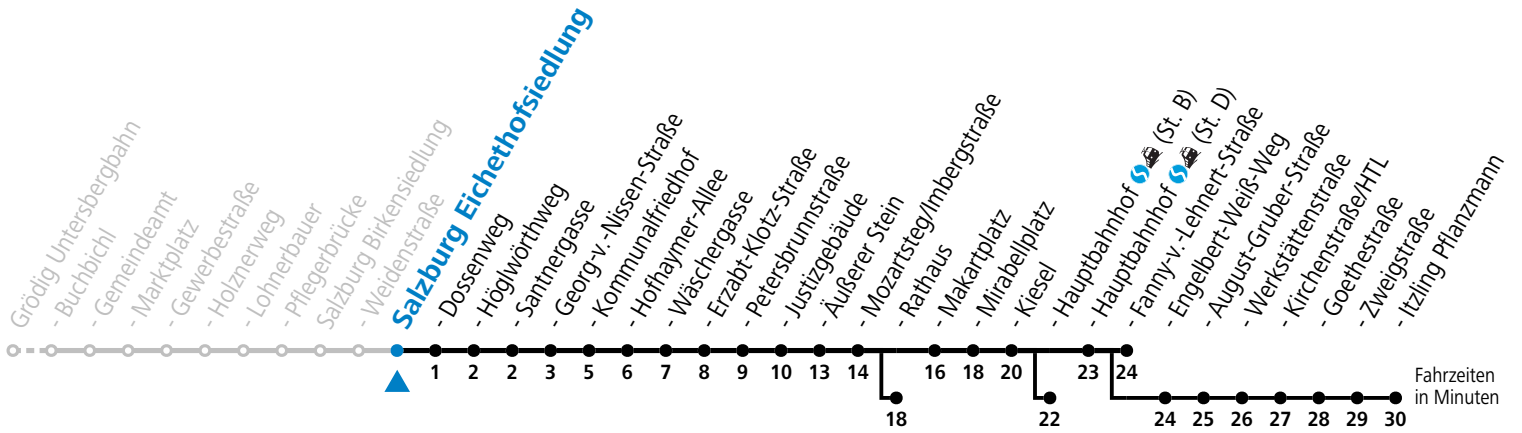

gültig von 31.5. bis 6.7.2024.

Alle Angaben ohne Gewähr.

Montag bis Freitag		Samstag		Sonn- und Feiertag	
5	25 40	5	37 57		
6	00 15 30^c 45^c	6	17 37 57	6	12^a 42^a
7	00^c 04^c 15^c 19^c 30^c 45	7	17 37 57	7	12^a 42^a
8	00 15 30 45	8	17 37 57	8	12^a 42^a
9	00 15 30 45	9	18 33 48	9	12 37 57
10	00 15 30 45	10	03 18 33 48	10	17 37 57
11	00 15 30 45	11	03 18 33 48	11	17 37 57
12	00 15 26^c 30^c 45^c	12	03 18 33 48	12	17 37 57
13	00^c 15^c 30^c 45^c 49^c	13	03 18 33 48	13	17 37 57
14	00 04^c 15 30 45	14	03 18 33 48	14	17 37 57
15	00 15 19 30^c 45^c	15	03 18 33 48	15	17 37 57
16	00^c 15^c 30^c 45^c	16	03 18 33 48	16	17 37 57
17	00^c 15^c 30^c 45	17	03 18 37 47^b 57	17	17 37 57
18	00 15 30 45^b 57	18	17 37 57	18	17 37 57
19	17 37 58^a	19	17 37 58^a	19	17 37 58^a
20	18^a 38^a 58^a	20	18^a 38^a 58^a	20	18^a 38^a 58^a
21	18^a 38^a 58^a	21	18^a 38^a 58^a	21	18^a 38^a 58^a
22	18^a 38^a 58^a	22	18^a 38^a 59^d	22	18^a 38^a 58^a
23	18^a 38^a	23	18^a 34^d 38^a	23	18^a 38^a
		0	09^d 44^d		
		1	19^a		

a = bis Salzburg Rathaus

c = bis Salzburg Itzling Pflanzmann

b = bis Salzburg Hauptbahnhof (St. B)

d = verkehrt ab Äußerer Stein weiter über F.-Hanusch-Platz nach Walsersfeld (Linie 10)

* NACHTSTERN: Freitag, sowie vor Sonn-/Feiertag ab ca. 22:00 Uhr - Verkehr nach Samstag-Fahrplan

Ferien im Bundesland Salzburg: 23.12.2023 bis 07.01.2024, 12. bis 18.02., 23.03. bis 01.04., 06.07. bis 08.09., 24.09. und 26.10. bis 02.11.2024 (Vorbehaltlich Änderungen durch die Schulbehörde)

Aufgabenträgerschaft: Stadt Salzburg, Betreiber: Salzburg Linien Verkehrsbetriebe GmbH, Bayerhamerstraße 16, 5020 Salzburg, Tel.: +43 (0)800 220050