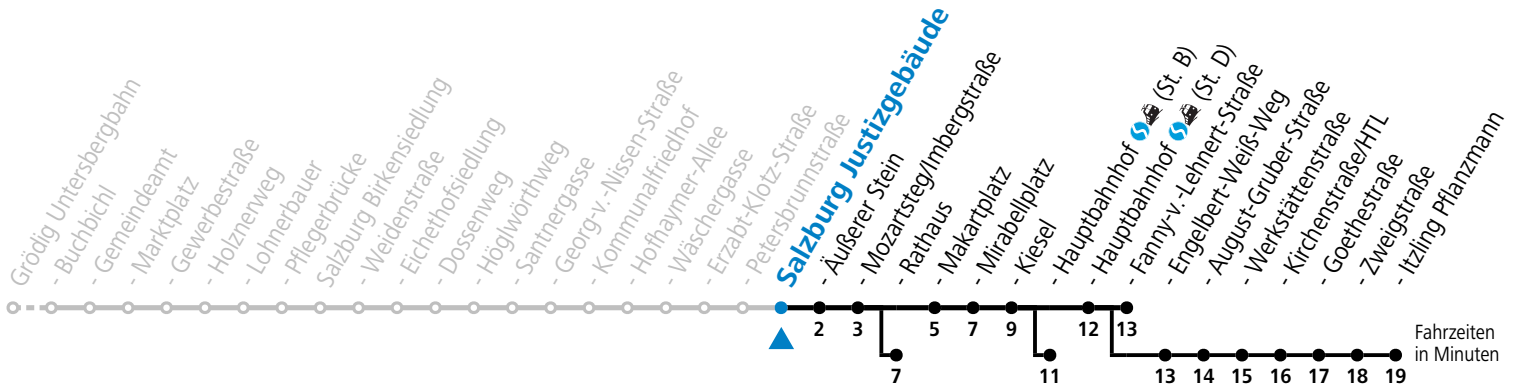

gültig von 31.5. bis 6.7.2024.

Alle Angaben ohne Gewähr.

Montag bis Freitag						Samstag					Sonn- und Feiertag			
5	35	50				5	47							
6	11	26	41^c	56^c		6	07	27	47		6	22^a	52^a	
7	11^c	15^c	26^c	30^c	41^c 56	7	07	27	47		7	22^a	52^a	
8	11	26	41	56		8	07	27	47		8	22^a	52^a	
9	11	26	41	56		9	07	29	44	59	9	22	47	
10	11	26	41	56		10	14	29	44	59	10	07	27	47
11	11	26	41	56		11	14	29	44	59	11	07	27	47
12	11	26	37^c	41^c	56^c	12	14	29	44	59	12	07	27	47
13	11^c	26^c	41^c	56^c		13	14	29	44	59	13	07	27	47
14	00^c	11	15^c	26	41 56	14	14	29	44	59	14	07	27	47
15	11	26	30	41^c	56^c	15	14	29	44	59	15	07	27	47
16	11^c	26^c	41^c	56^c		16	14	29	44	59	16	07	27	47
17	11^c	26^c	41^c	56		17	14	29	47	58^b	17	07	27	47
18	11	26	41	55^b		18	07	27	47		18	07	27	47
19	07	27	47			19	07	27	47		19	07	27	47
20	08^a	28^a	48^a			20	08^a	28^a	48^a		20	08^a	28^a	48^a
21	08^a	28^a	48^a			21	08^a	28^a	48^a		21	08^a	28^a	48^a
22	08^a	28^a	48^a			22	08^a	28^a	48^a		22	08^a	28^a	48^a
23	08^a	28^a	48^a			23	09^d	28^a	44^d	48^a	23	08^a	28^a	48^a
						0	19^d	54^d						
						1	29^a							

a = bis Salzburg Rathaus

c = bis Salzburg Itzling Pflanzmann

b = bis Salzburg Hauptbahnhof (St. B)

d = verkehrt ab Äußerer Stein weiter über F.-Hanusch-Platz nach Walsersfeld (Linie 10)

* NACHTSTERN: Freitag, sowie vor Sonn-/Feiertag ab ca. 22:00 Uhr - Verkehr nach Samstag-Fahrplan

Ferien im Bundesland Salzburg: 23.12.2023 bis 07.01.2024, 12. bis 18.02., 23.03. bis 01.04., 06.07. bis 08.09., 24.09. und 26.10. bis 02.11.2024 (Vorbehaltlich Änderungen durch die Schulbehörde)

Aufgabenträgerschaft: Stadt Salzburg, Betreiber: Salzburg Linien Verkehrsbetriebe GmbH, Bayerhamerstraße 16, 5020 Salzburg, Tel.: +43 (0)800 220050