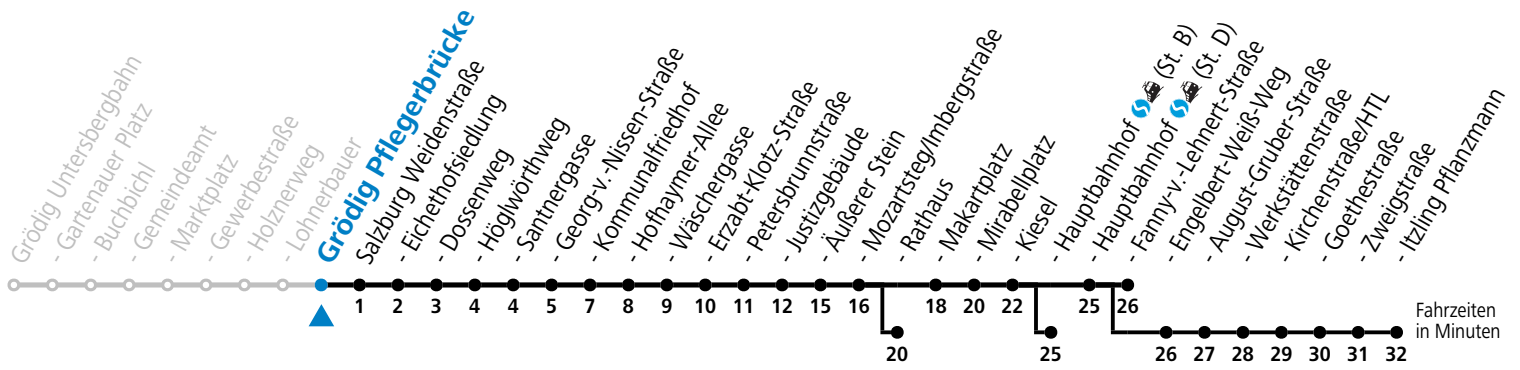

gültig von 31.5. bis 6.7.2024.

Montag bis Freitag					Samstag					Sonn- und Feiertag				
5	23	38	58		5	35	55							
6	13	28^c	43^c	58^c	6	15	35	55		6	10^a	40^a		
7	13^c	28^c	43	58	7	15	35	55		7	10^a	40^a		
8	13	28	43		8	15	35	55		8	10^a	40^a		
9	13	43			9	16	46			9	10	35	55	
10	13	43			10	16	46			10	15	35	55	
11	13	43			11	16	46			11	15	35	55	
12	13	43^c	58^c		12	16	46			12	15	35	55	
13	13^c	28^c	43^c	58	13	16	46			13	15	35	55	
14	13	43			14	16	46			14	15	35	55	
15	13	43^c	58^c		15	16	46			15	15	35	55	
16	13^c	28^c	43^c	58^c	16	16	46			16	15	35	55	
17	13^c	28^c	43	58	17	16	35	55		17	15	35	55	
18	13	28	43^b	55	18	15	35	55		18	15	35	55	
19	15	35	56^a		19	15	35	56^a		19	15	35	56^a	
20	16^a	36^a	56^a		20	16^a	36^a	56^a		20	16^a	36^a	56^a	
21	16^a	36^a	56^a		21	16^a	36^a	56^a		21	16^a	36^a	56^a	
22	16^a	36^a	56^a		22	16^a	36^a	57^d		22	16^a	36^a	56^a	
23	16^a	36^a			23	16^a	36^a			23	16^a	36^a		

a = bis Salzburg Rathaus

c = bis Salzburg Itzling Pflanzmann

b = bis Salzburg Hauptbahnhof (St. B)

d = verkehrt ab Äußerer Stein weiter über F.-Hanusch-Platz nach Walsersfeld (Linie 10)

* **NACHTSTERN: Freitag, sowie vor Sonn-/Feiertag ab ca. 22:00 Uhr - Verkehr nach Samstag-Fahrplan**

Ferien im Bundesland Salzburg: 23.12.2023 bis 07.01.2024, 12. bis 18.02., 23.03. bis 01.04., 06.07. bis 08.09., 24.09. und 26.10. bis 02.11.2024 (Vorbehaltlich Änderungen durch die Schulbehörde)

Aufgabenträgerschaft: Stadt Salzburg, Betreiber: Salzburg Linien Verkehrsbetriebe GmbH, Bayerhamerstraße 16, 5020 Salzburg, Tel.: +43 (0)800 220050