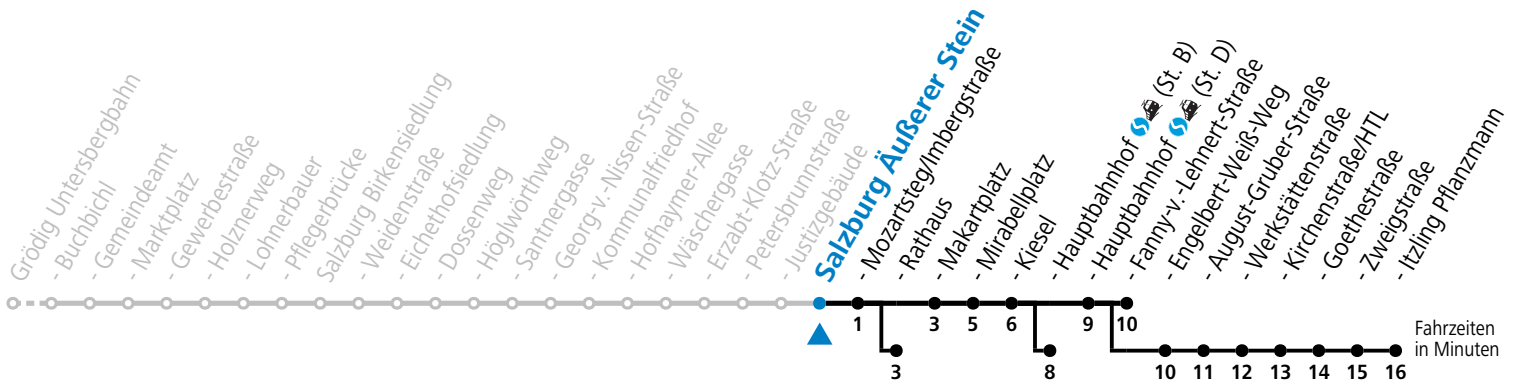

gültig von 31.5. bis 6.7.2024.

Alle Angaben ohne Gewähr.

Montag bis Freitag					Samstag					Sonn- und Feiertag				
5	40	55			5	40	52							
6	13	28	36^c	43^c 58^c	6	12	32	52		6	27^a	57^a		
7	13^c	17^c	28^c	32^c 43^c 58	7	12	32	52		7	27^a	57^a		
8	13	28	43	58	8	12	32	42	52	8	27^a	57^a		
9	13	28	43	58	9	12	31	46		9	17	27	52	
10	13	28	43	58	10	01	16	31	46	10	12	32	52	
11	13	28	43	58	11	01	16	31	46	11	12	32	52	
12	13	28	39^c	43^c 51^c 58^c	12	01	16	31	46	12	12	32	52	
13	13^c	28^c	43^c	58^c	13	01	16	31	46	13	12	32	52	
14	02^c	13	17^c	28 43 58	14	01	16	31	46	14	12	32	52	
15	13	28	32	43^c 58^c	15	01	16	31	46	15	12	32	52	
16	13^c	28^c	43^c	58^c	16	01	16	31	46	16	12	32	52	
17	13^c	28^c	43^c	58	17	01	16	31	52	17	12	32	52	
18	13	28	43		18	00^b	12	32	52	18	12	32	52	
19	00^b	12	32	52	19	12	32	52		19	12	32	52	
20	13^a	33^a	53^a		20	13^a	33^a	53^a		20	13^a	33^a	53^a	
21	13^a	33^a	53^a		21	13^a	33^a	53^a		21	13^a	33^a	53^a	
22	13^a	33^a	53^a		22	13^a	33^a	53^a		22	13^a	33^a	53^a	
23	13^a	33^a	53^a		23	33^a	53^a			23	13^a	33^a	53^a	
					1	34^a								

a = bis Salzburg Rathaus   b = bis Salzburg Hauptbahnhof (St. B)   c = bis Salzburg Itzling Pflanzmann

* NACHTSTERN: Freitag, sowie vor Sonn-/Feiertag ab ca. 22:00 Uhr - Verkehr nach Samstag-Fahrplan
Ferien im Bundesland Salzburg: 23.12.2023 bis 07.01.2024, 12. bis 18.02., 23.03. bis 01.04., 06.07. bis 08.09., 24.09. und 26.10. bis 02.11.2024 (Vorbehaltlich Änderungen durch die Schulbehörde)

Aufgabenträgerschaft: Stadt Salzburg, Betreiber: Salzburg Linien Verkehrsbetriebe GmbH, Bayerhamerstraße 16, 5020 Salzburg, Tel.: +43 (0)800 220050