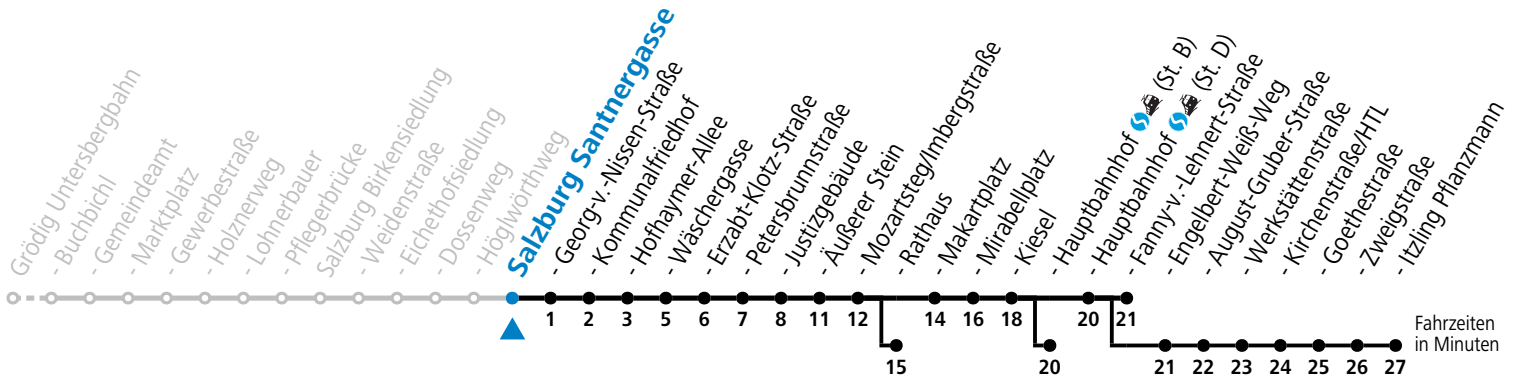

gültig von 31.5. bis 6.7.2024.

Montag bis Freitag		Samstag		Sonn- und Feiertag	
5	27 42	5	39 59		
6	03 18 33^c 48^c	6	19 39 59	6	14^a 44^a
7	03^c 07^c 18^c 22^c 33^c 48	7	19 39 59	7	14^a 44^a
8	03 18 33 48	8	19 39 59	8	14^a 44^a
9	03 18 33 48	9	20 35 50	9	14 39 59
10	03 18 33 48	10	05 20 35 50	10	19 39 59
11	03 18 33 48	11	05 20 35 50	11	19 39 59
12	03 18 29^c 33^c 48^c	12	05 20 35 50	12	19 39 59
13	03^c 18^c 33^c 48^c 52^c	13	05 20 35 50	13	19 39 59
14	03 07^c 18 33 48	14	05 20 35 50	14	19 39 59
15	03 18 22 33^c 48^c	15	05 20 35 50	15	19 39 59
16	03^c 18^c 33^c 48^c	16	05 20 35 50	16	19 39 59
17	03^c 18^c 33^c 48	17	05 20 39 49^b 59	17	19 39 59
18	03 18 33 47^b 59	18	19 39 59	18	19 39 59
19	19 39	19	19 39	19	19 39
20	00^a 20^a 40^a	20	00^a 20^a 40^a	20	00^a 20^a 40^a
21	00^a 20^a 40^a	21	00^a 20^a 40^a	21	00^a 20^a 40^a
22	00^a 20^a 40^a	22	00^a 20^a 40^a	22	00^a 20^a 40^a
23	00^a 20^a 40^a	23	01^d 20^a 36^d 40^a	23	00^a 20^a 40^a
		0	11^d 46^d		
		1	21^a		

a = bis Salzburg Rathaus   c = bis Salzburg Itzling Pflanzmann
b = bis Salzburg Hauptbahnhof (St. B)   d = verkehrt ab Äußerer Stein weiter über F.-Hanusch-Platz nach Walsersfeld (Linie 10)

* NACHTSTERN: Freitag, sowie vor Sonn-/Feiertag ab ca. 22:00 Uhr - Verkehr nach Samstag-Fahrplan
Ferien im Bundesland Salzburg: 23.12.2023 bis 07.01.2024, 12. bis 18.02., 23.03. bis 01.04., 06.07. bis 08.09., 24.09. und 26.10. bis 02.11.2024 (Vorbehaltlich Änderungen durch die Schulbehörde)

Aufgabenträgerschaft: Stadt Salzburg, Betreiber: Salzburg Linien Verkehrsbetriebe GmbH, Bayerhamerstraße 16, 5020 Salzburg, Tel.: +43 (0)800 220050