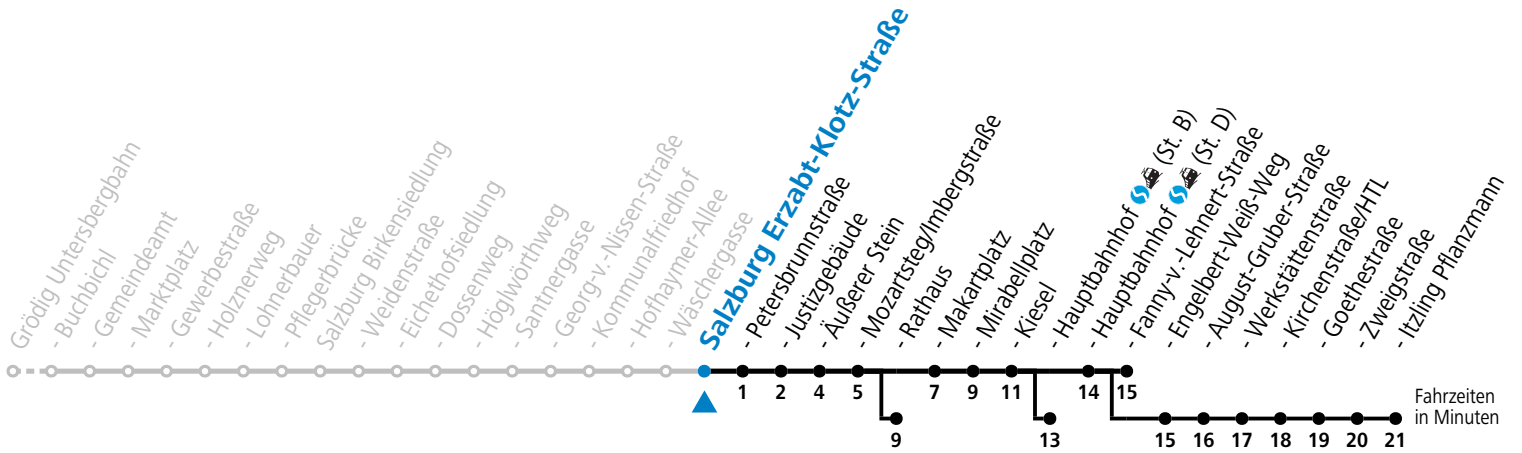

gültig von 31.5. bis 6.7.2024.

Alle Angaben ohne Gewähr.

Montag bis Freitag					Samstag					Sonn- und Feiertag					
5	33	48			5	45									
6	09	24	39^c	54^c	6	05	25	45		6	20^a	50^a			
7	09^c	13^c	24^c	28^c 39^c 54	7	05	25	45		7	20^a	50^a			
8	09	24	39	54	8	05	25	45		8	20^a	50^a			
9	09	24	39	54	9	05	27	42	57	9	20	45			
10	09	24	39	54	10	12	27	42	57	10	05	25	45		
11	09	24	39	54	11	12	27	42	57	11	05	25	45		
12	09	24	35^c	39^c 54^c	12	12	27	42	57	12	05	25	45		
13	09^c	24^c	39^c	54^c 58^c	13	12	27	42	57	13	05	25	45		
14	09	13^c	24	39	54	14	12	27	42	57	14	05	25	45	
15	09	24	28	39^c 54^c	15	12	27	42	57	15	05	25	45		
16	09^c	24^c	39^c	54^c	16	12	27	42	57	16	05	25	45		
17	09^c	24^c	39^c	54	17	12	27	45	56^b	17	05	25	45		
18	09	24	39	53^b	18	05	25	45		18	05	25	45		
19	05	25	45		19	05	25	45		19	05	25	45		
20	06^a	26^a	46^a		20	06^a	26^a	46^a		20	06^a	26^a	46^a		
21	06^a	26^a	46^a		21	06^a	26^a	46^a		21	06^a	26^a	46^a		
22	06^a	26^a	46^a		22	06^a	26^a	46^a		22	06^a	26^a	46^a		
23	06^a	26^a	46^a		23	07^d	26^a	42^d	46^a	23	06^a	26^a	46^a		
					0	17^d	52^d								
					1	27^a									

a = bis Salzburg Rathaus   c = bis Salzburg Itzling Pflanzmann
b = bis Salzburg Hauptbahnhof (St. B)   d = verkehrt ab Äußerer Stein weiter über F.-Hanusch-Platz nach Walsersfeld (Linie 10)

* NACHTSTERN: Freitag, sowie vor Sonn-/Feiertag ab ca. 22:00 Uhr - Verkehr nach Samstag-Fahrplan
Ferien im Bundesland Salzburg: 23.12.2023 bis 07.01.2024, 12. bis 18.02., 23.03. bis 01.04., 06.07. bis 08.09., 24.09. und 26.10. bis 02.11.2024 (Vorbehaltlich Änderungen durch die Schulbehörde)

Aufgabenträgerschaft: Stadt Salzburg, Betreiber: Salzburg Linien Verkehrsbetriebe GmbH, Bayerhamerstraße 16, 5020 Salzburg, Tel.: +43 (0)800 220050