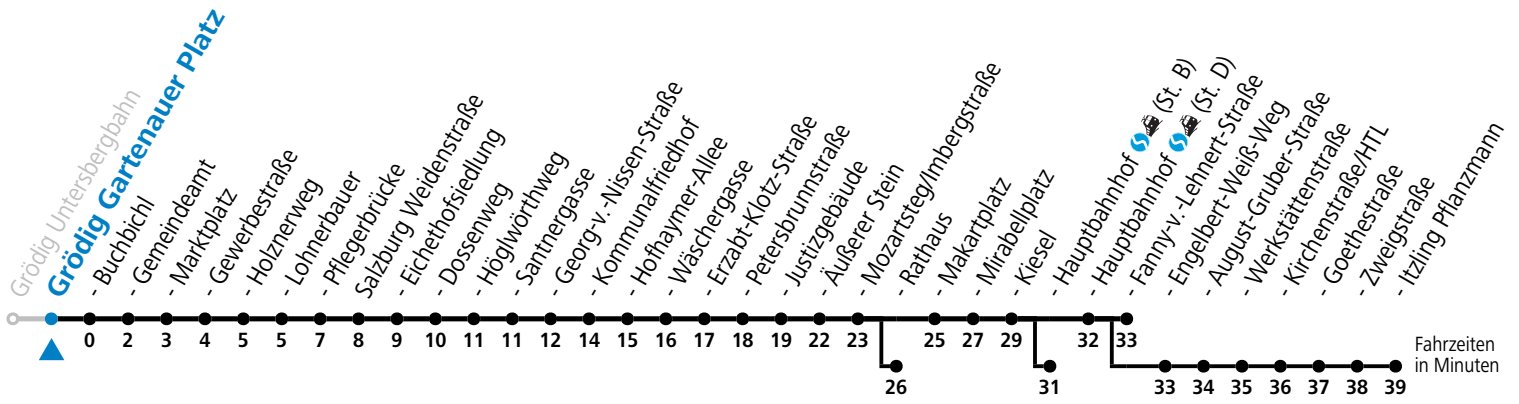

gültig von 31.5. bis 6.7.2024.

	Montag bis Freitag	Samstag	Sonn- und Feiertag
5	16 31 51	5 28 48	
6	06 21^c 36^c 51^c	6 08 28 48	6 03^a 33^a
7	06^c 21^c 36 51	7 08 28 48	7 03^a 33^a
8	06 21 36	8 08 28 48	8 03^a 33^a
9	06 36	9 08 38	9 03 28 48
10	06 36	10 08 38	10 08 28 48
11	06 36	11 08 38	11 08 28 48
12	06 36^c 51^c	12 08 38	12 08 28 48
13	06^c 21^c 36^c 51	13 08 38	13 08 28 48
14	06 36	14 08 38	14 08 28 48
15	06 36^c 51^c	15 08 38	15 08 28 48
16	06^c 21^c 36^c 51^c	16 08 38	16 08 28 48
17	06^c 21^c 36 51	17 08 28 48	17 08 28 48
18	06 21 36^b 48	18 08 28 48	18 08 28 48
19	08 28 49^a	19 08 28 49^a	19 08 28 49^a
20	09^a 29^a 49^a	20 09^a 29^a 49^a	20 09^a 29^a 49^a
21	09^a 29^a 49^a	21 09^a 29^a 49^a	21 09^a 29^a 49^a
22	09^a 29^a 49^a	22 09^a 29^a 50^d	22 09^a 29^a 49^a
23	09^a 29^a	23 09^a 29^a	23 09^a 29^a

a = bis Salzburg Rathaus

c = bis Salzburg Itzling Pflanzmann

b = bis Salzburg Hauptbahnhof (St. B)

d = verkehrt ab Äußerer Stein weiter über F.-Hanusch-Platz nach Walsersfeld (Linie 10)

* **NACHTSTERN: Freitag, sowie vor Sonn-/Feiertag ab ca. 22:00 Uhr - Verkehr nach Samstag-Fahrplan**

Ferien im Bundesland Salzburg: 23.12.2023 bis 07.01.2024, 12. bis 18.02., 23.03. bis 01.04., 06.07. bis 08.09., 24.09. und 26.10. bis 02.11.2024 (Vorbehaltlich Änderungen durch die Schulbehörde)

Aufgabenträgerschaft: Stadt Salzburg, Betreiber: Salzburg Linien Verkehrsbetriebe GmbH, Bayerhamerstraße 16, 5020 Salzburg, Tel.: +43 (0)800 220050