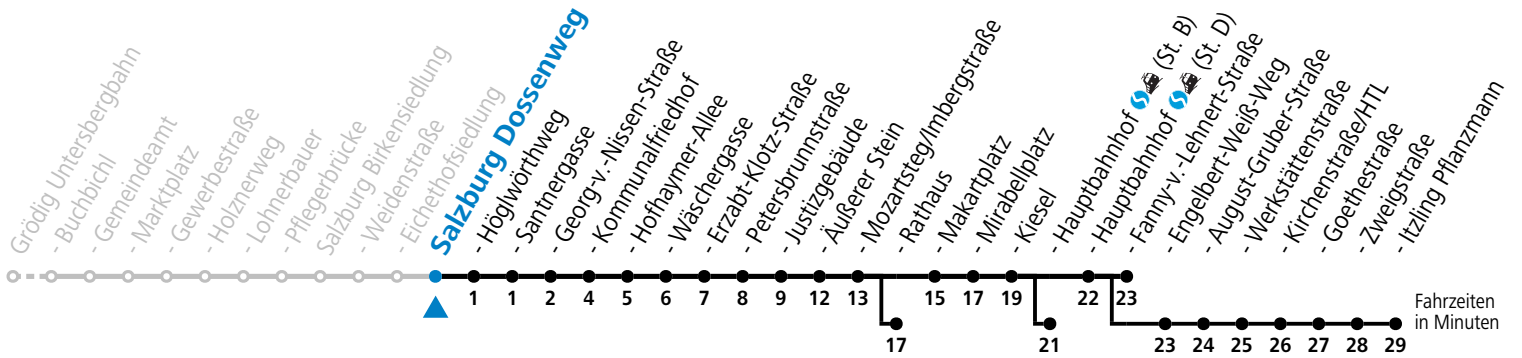

gültig von 31.5. bis 6.7.2024.

Alle Angaben ohne Gewähr.

Montag bis Freitag		Samstag		Sonn- und Feiertag	
5	26 41	5	38 58		
6	01 16 31^c 46^c	6	18 38 58	6	13^a 43^a
7	01^c 05^c 16^c 20^c 31^c 46	7	18 38 58	7	13^a 43^a
8	01 16 31 46	8	18 38 58	8	13^a 43^a
9	01 16 31 46	9	19 34 49	9	13 38 58
10	01 16 31 46	10	04 19 34 49	10	18 38 58
11	01 16 31 46	11	04 19 34 49	11	18 38 58
12	01 16 27^c 31^c 46^c	12	04 19 34 49	12	18 38 58
13	01^c 16^c 31^c 46^c 50^c	13	04 19 34 49	13	18 38 58
14	01 05^c 16 31 46	14	04 19 34 49	14	18 38 58
15	01 16 20 31^c 46^c	15	04 19 34 49	15	18 38 58
16	01^c 16^c 31^c 46^c	16	04 19 34 49	16	18 38 58
17	01^c 16^c 31^c 46	17	04 19 38 48^b 58	17	18 38 58
18	01 16 31 46^b 58	18	18 38 58	18	18 38 58
19	18 38 59^a	19	18 38 59^a	19	18 38 59^a
20	19^a 39^a 59^a	20	19^a 39^a 59^a	20	19^a 39^a 59^a
21	19^a 39^a 59^a	21	19^a 39^a 59^a	21	19^a 39^a 59^a
22	19^a 39^a 59^a	22	19^a 39^a	22	19^a 39^a 59^a
23	19^a 39^a	23	00^d 19^a 35^d 39^a	23	19^a 39^a
		0	10^d 45^d		
		1	20^a		

a = bis Salzburg Rathaus

c = bis Salzburg Itzling Pflanzmann

b = bis Salzburg Hauptbahnhof (St. B)

d = verkehrt ab Äußerer Stein weiter über F.-Hanusch-Platz nach Walsersfeld (Linie 10)

* NACHTSTERN: Freitag, sowie vor Sonn-/Feiertag ab ca. 22:00 Uhr - Verkehr nach Samstag-Fahrplan

Ferien im Bundesland Salzburg: 23.12.2023 bis 07.01.2024, 12. bis 18.02., 23.03. bis 01.04., 06.07. bis 08.09., 24.09. und 26.10. bis 02.11.2024 (Vorbehaltlich Änderungen durch die Schulbehörde)

Aufgabenträgerschaft: Stadt Salzburg, Betreiber: Salzburg Linien Verkehrsbetriebe GmbH, Bayerhamerstraße 16, 5020 Salzburg, Tel.: +43 (0)800 220050