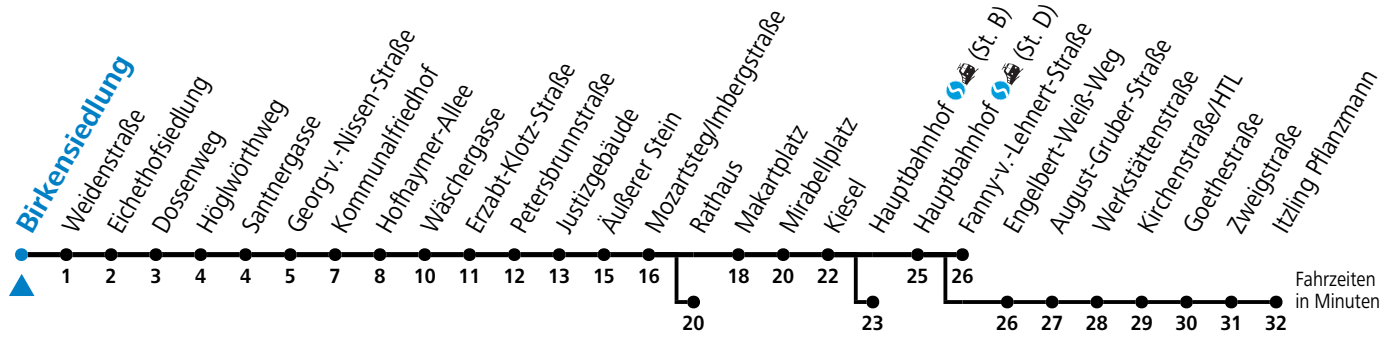

gültig von 31.5. bis 6.7.2024.

Alle Angaben ohne Gewähr.

Montag bis Freitag				Samstag			
7	02^c	17^c					
8	58						
9	28	58		9	31		
10	28	58		10	01	31	
11	28	58		11	01	31	
12	24^c	28^c		12	01	31	
13	47^c			13	01	31	
14	02^c	28	58	14	01	31	
15	17	28^c		15	01	31	
				16	01	31	
				17	01	45^b	
				23	32^d		
				0	07^d	42^d	
				1	17^a		

a = bis Rathaus   c = bis Itzling Pflanzmann   d = verkehrt ab Äußerer Stein weiter über F.-Hanusch-Platz nach Walsersfeld (Linie 10)
b = bis Hauptbahnhof (St. B)

* NACHTSTERN: Freitag, sowie vor Sonn-/Feiertag ab ca. 22:00 Uhr - Verkehr nach Samstag-Fahrplan
Ferien im Bundesland Salzburg: 23.12.2023 bis 07.01.2024, 12. bis 18.02., 23.03. bis 01.04., 06.07. bis 08.09., 24.09. und 26.10. bis 02.11.2024 (Vorbehaltlich Änderungen durch die Schulbehörde)

Aufgabenträgerschaft: Stadt Salzburg, Betreiber: Salzburg Linien Verkehrsbetriebe GmbH, Bayerhamerstraße 16, 5020 Salzburg, Tel.: +43 (0)800 220050