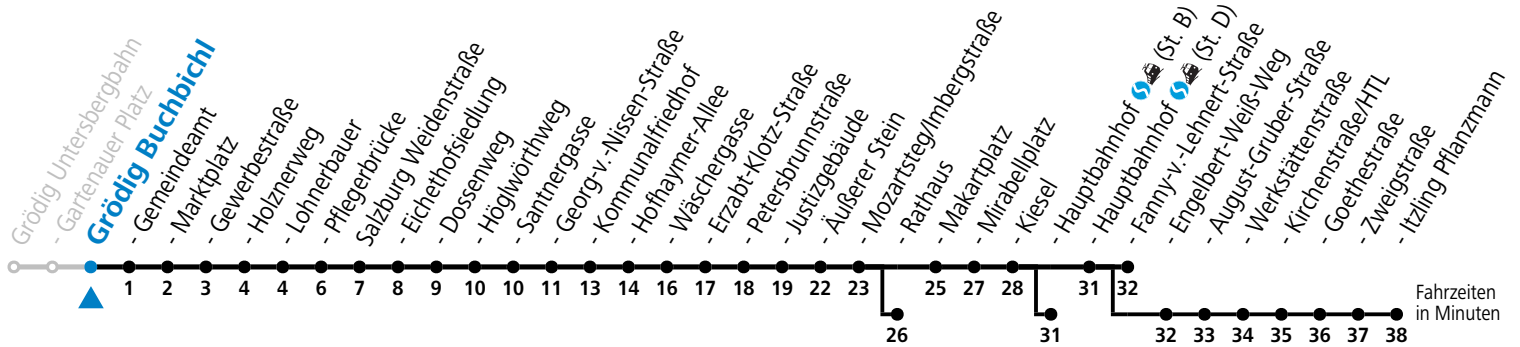

gültig von 31.5. bis 6.7.2024.

Montag bis Freitag					Samstag					Sonn- und Feiertag				
5	17	32	52		5	29	49							
6	07	22^c	37^c	52^c	6	09	29	49		6	04^a	34^a		
7	07^c	22^c	37	52	7	09	29	49		7	04^a	34^a		
8	07	22	37		8	09	29	49		8	04^a	34^a		
9	07	37			9	09	39			9	04	29	49	
10	07	37			10	09	39			10	09	29	49	
11	07	37			11	09	39			11	09	29	49	
12	07	37^c	52^c		12	09	39			12	09	29	49	
13	07^c	22^c	37^c	52	13	09	39			13	09	29	49	
14	07	37			14	09	39			14	09	29	49	
15	07	37^c	52^c		15	09	39			15	09	29	49	
16	07^c	22^c	37^c	52^c	16	09	39			16	09	29	49	
17	07^c	22^c	37	52	17	09	29	49		17	09	29	49	
18	07	22	37^b	49	18	09	29	49		18	09	29	49	
19	09	29	50^a		19	09	29	50^a		19	09	29	50^a	
20	10^a	30^a	50^a		20	10^a	30^a	50^a		20	10^a	30^a	50^a	
21	10^a	30^a	50^a		21	10^a	30^a	50^a		21	10^a	30^a	50^a	
22	10^a	30^a	50^a		22	10^a	30^a	51^d		22	10^a	30^a	50^a	
23	10^a	30^a			23	10^a	30^a			23	10^a	30^a		

a = bis Salzburg Rathaus

c = bis Salzburg Itzling Pflanzmann

b = bis Salzburg Hauptbahnhof (St. B)

d = verkehrt ab Äußerer Stein weiter über F.-Hanusch-Platz nach Walsersfeld (Linie 10)

* **NACHTSTERN: Freitag, sowie vor Sonn-/Feiertag ab ca. 22:00 Uhr - Verkehr nach Samstag-Fahrplan**

Ferien im Bundesland Salzburg: 23.12.2023 bis 07.01.2024, 12. bis 18.02., 23.03. bis 01.04., 06.07. bis 08.09., 24.09. und 26.10. bis 02.11.2024 (Vorbehaltlich Änderungen durch die Schulbehörde)

Aufgabenträgerschaft: Stadt Salzburg, Betreiber: Salzburg Linien Verkehrsbetriebe GmbH, Bayerhamerstraße 16, 5020

Salzburg, Tel.: +43 (0)800 220050

Salzburger Verkehrsverbund GmbH
Schallmooser Hauptstraße 10 | 5020 Salzburg

T +43 (0)662 632 900 | www.salzburg-verkehr.at

Die Salzburg Verkehr-App
zum Gratis-Download >>