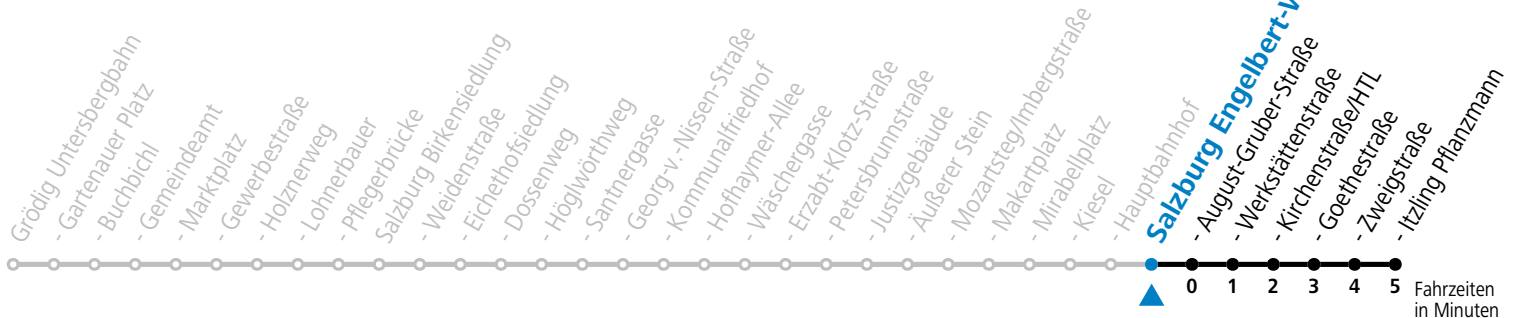

gültig von 31.5. bis 6.7.2024.

Montag bis Freitag

6	46	54				
7	09	24	28	39	43	54
12	50	54				
13	02	09	24	39	54	
14	09	13	28			
15	54					
16	09	24	39	54		
17	09	24	39	54		

* NACHTSTERN: Freitag, sowie vor Sonn-/Feiertag ab ca. 22:00 Uhr - Verkehr nach Samstag-Fahrplan
Ferien im Bundesland Salzburg: 23.12.2023 bis 07.01.2024, 12. bis 18.02., 23.03. bis 01.04., 06.07. bis 08.09., 24.09. und 26.10. bis 02.11.2024 (Vorbehaltlich Änderungen durch die Schulbehörde)

Aufgabenträgerschaft: Stadt Salzburg, Betreiber: Salzburg Linien Verkehrsbetriebe GmbH, Bayerhammerstraße 16, 5020 Salzburg, Tel.: +43 (0)800 220050