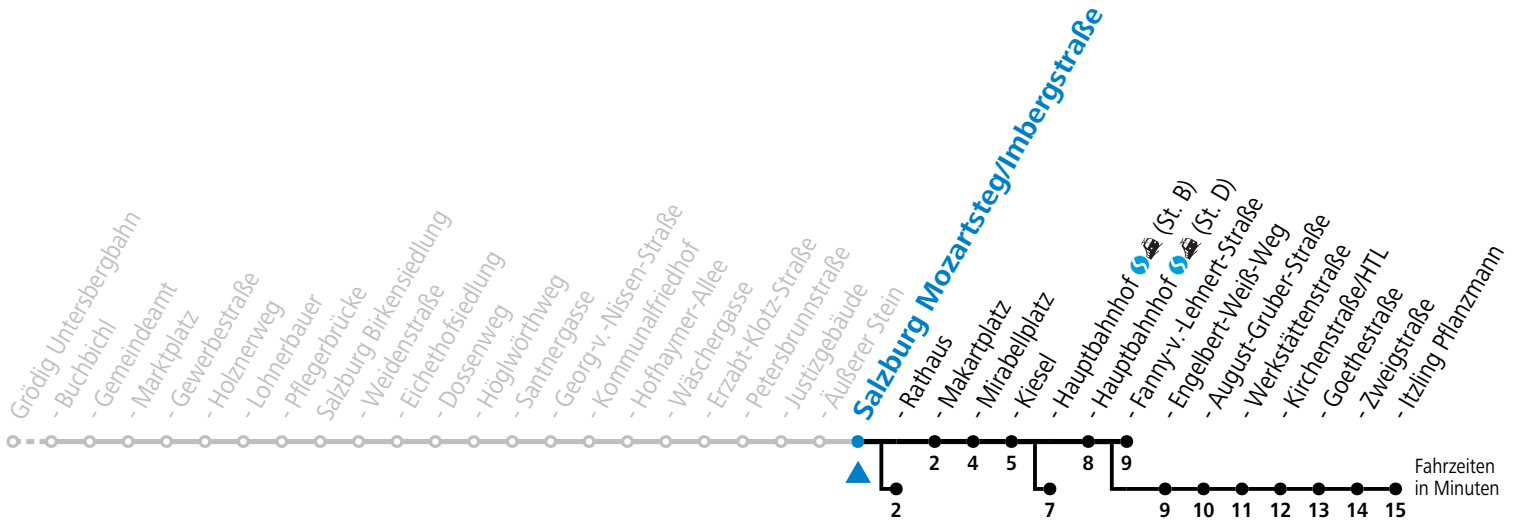

gültig von 31.5. bis 6.7.2024.

Alle Angaben ohne Gewähr.

Montag bis Freitag						Samstag					Sonn- und Feiertag						
5	41	56				5	41	53									
6	14	29	37^c	44^c	59^c	6	13	33	53			6	28^a	58^a			
7	14^c	18^c	29^c	33^c	44^c	59	7	13	33	53			7	28^a	58^a		
8	14	29	44	59			8	13	33	43	53			8	28^a	58^a	
9	14	29	44	59			9	13	32	47			9	18	28	53	
10	14	29	44	59			10	02	17	32	47			10	13	33	53
11	14	29	44	59			11	02	17	32	47			11	13	33	53
12	14	29	40^c	44^c	52^c	59^c	12	02	17	32	47			12	13	33	53
13	14^c	29^c	44^c	59^c			13	02	17	32	47			13	13	33	53
14	03^c	14	18^c	29	44	59	14	02	17	32	47			14	13	33	53
15	14	29	33	44^c	59^c		15	02	17	32	47			15	13	33	53
16	14^c	29^c	44^c	59^c			16	02	17	32	47			16	13	33	53
17	14^c	29^c	44^c	59			17	02	17	32	53			17	13	33	53
18	14	29	44				18	01^b	13	33	53			18	13	33	53
19	01^b	13	33	53			19	13	33	53			19	13	33	53	
20	14^a	34^a	54^a				20	14^a	34^a	54^a			20	14^a	34^a	54^a	
21	14^a	34^a	54^a				21	14^a	34^a	54^a			21	14^a	34^a	54^a	
22	14^a	34^a	54^a				22	14^a	34^a	54^a			22	14^a	34^a	54^a	
23	14^a	34^a	54^a				23	34^a	54^a				23	14^a	34^a	54^a	
							1	35^a									

a = bis Salzburg Rathaus   b = bis Salzburg Hauptbahnhof (St. B)   c = bis Salzburg Itzling Pflanzmann

* NACHTSTERN: Freitag, sowie vor Sonn-/Feiertag ab ca. 22:00 Uhr - Verkehr nach Samstag-Fahrplan
Ferien im Bundesland Salzburg: 23.12.2023 bis 07.01.2024, 12. bis 18.02., 23.03. bis 01.04., 06.07. bis 08.09., 24.09. und 26.10. bis 02.11.2024 (Vorbehaltlich Änderungen durch die Schulbehörde)

Aufgabenträgerschaft: Stadt Salzburg, Betreiber: Salzburg Linien Verkehrsbetriebe GmbH, Bayerhamerstraße 16, 5020 Salzburg, Tel.: +43 (0)800 220050