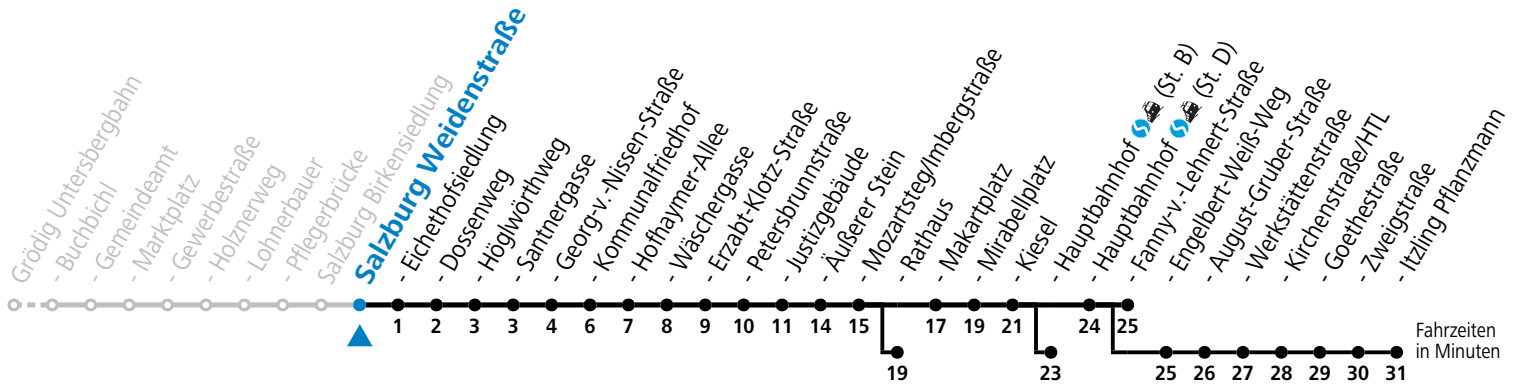

gültig von 31.5. bis 6.7.2024.

Alle Angaben ohne Gewähr.

Montag bis Freitag					Samstag					Sonn- und Feiertag					
5	24	39	59		5	36	56								
6	14	29^c	44^c	59^c	6	16	36	56		6	11^a	41^a			
7	03^c	14^c	18^c	29^c	44	59	7	16	36	56					
8	14	29	44	59	8	16	36	56		8	11^a	41^a			
9	14	29	44	59	9	17	32	47		9	11	36	56		
10	14	29	44	59	10	02	17	32	47	10	16	36	56		
11	14	29	44	59	11	02	17	32	47	11	16	36	56		
12	14	25^c	29^c	44^c	59^c	12	02	17	32	47	12	16	36	56	
13	14^c	29^c	44^c	48^c	59	13	02	17	32	47	13	16	36	56	
14	03^c	14	29	44	59	14	02	17	32	47	14	16	36	56	
15	14	18	29^c	44^c	59^c	15	02	17	32	47	15	16	36	56	
16	14^c	29^c	44^c	59^c	16	02	17	32	47	16	16	36	56		
17	14^c	29^c	44	59	17	02	17	36	46^b	56	17	16	36	56	
18	14	29	44^b	56	18	16	36	56		18	16	36	56		
19	16	36	57^a		19	16	36	57^a		19	16	36	57^a		
20	17^a	37^a	57^a		20	17^a	37^a	57^a		20	17^a	37^a	57^a		
21	17^a	37^a	57^a		21	17^a	37^a	57^a		21	17^a	37^a	57^a		
22	17^a	37^a	57^a		22	17^a	37^a	58^d		22	17^a	37^a	57^a		
23	17^a	37^a			23	17^a	33^d	37^a		23	17^a	37^a			
					0	08^d	43^d								
					1	18^a									

a = bis Salzburg Rathaus

c = bis Salzburg Itzling Pflanzmann

b = bis Salzburg Hauptbahnhof (St. B)

d = verkehrt ab Äußerer Stein weiter über F.-Hanusch-Platz nach Walsersfeld (Linie 10)

* NACHTSTERN: Freitag, sowie vor Sonn-/Feiertag ab ca. 22:00 Uhr - Verkehr nach Samstag-Fahrplan

Ferien im Bundesland Salzburg: 23.12.2023 bis 07.01.2024, 12. bis 18.02., 23.03. bis 01.04., 06.07. bis 08.09., 24.09. und 26.10. bis 02.11.2024 (Vorbehaltlich Änderungen durch die Schulbehörde)

Aufgabenträgerschaft: Stadt Salzburg, Betreiber: Salzburg Linien Verkehrsbetriebe GmbH, Bayerhamerstraße 16, 5020

Salzburg, Tel.: +43 (0)800 220050

Salzburger Verkehrsverbund GmbH
Schallmooser Hauptstraße 10 | 5020 Salzburg

T +43 (0)662 632 900 | www.salzburg-verkehr.at

Die Salzburg Verkehr-App
zum Gratis-Download >>