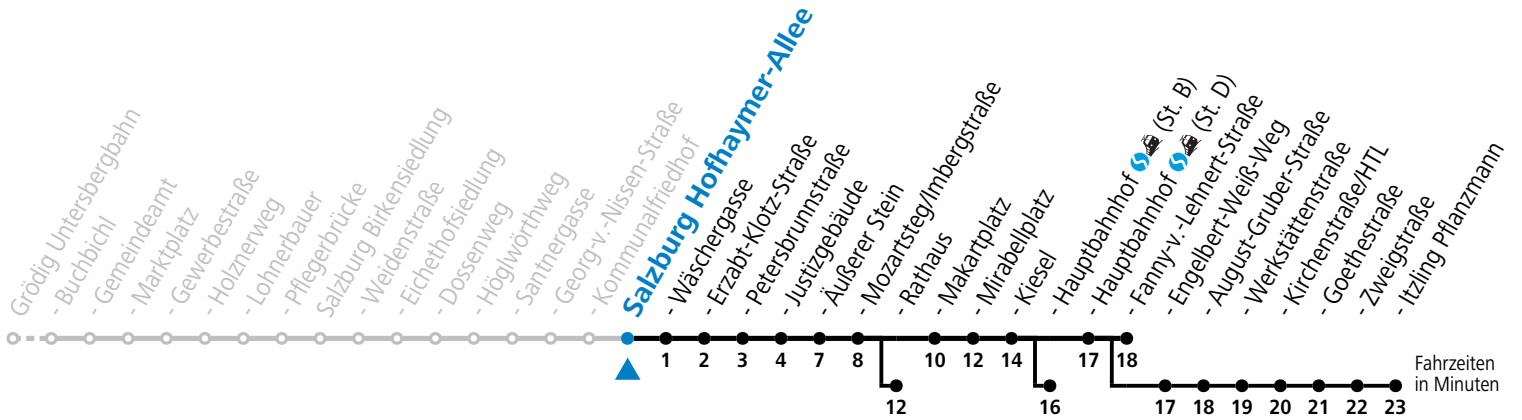

gültig von 31.5. bis 6.7.2024.

Alle Angaben ohne Gewähr.

Montag bis Freitag		Samstag		Sonn- und Feiertag	
5	31 46	5	43		
6	07 22 37^c 52^c	6	03 23 43	6	18^a 48^a
7	07^c 11^c 22^c 26^c 37^c 52	7	03 23 43	7	18^a 48^a
8	07 22 37 52	8	03 23 43	8	18^a 48^a
9	07 22 37 52	9	03 24 39 54	9	18 43
10	07 22 37 52	10	09 24 39 54	10	03 23 43
11	07 22 37 52	11	09 24 39 54	11	03 23 43
12	07 22 33^c 37^c 52^c	12	09 24 39 54	12	03 23 43
13	07^c 22^c 37^c 52^c 56^c	13	09 24 39 54	13	03 23 43
14	07 11^c 22 37 52	14	09 24 39 54	14	03 23 43
15	07 22 26 37^c 52^c	15	09 24 39 54	15	03 23 43
16	07^c 22^c 37^c 52^c	16	09 24 39 54	16	03 23 43
17	07^c 22^c 37^c 52	17	09 24 43 53^b	17	03 23 43
18	07 22 37 51^b	18	03 23 43	18	03 23 43
19	03 23 43	19	03 23 43	19	03 23 43
20	04^a 24^a 44^a	20	04^a 24^a 44^a	20	04^a 24^a 44^a
21	04^a 24^a 44^a	21	04^a 24^a 44^a	21	04^a 24^a 44^a
22	04^a 24^a 44^a	22	04^a 24^a 44^a	22	04^a 24^a 44^a
23	04^a 24^a 44^a	23	05^d 24^a 40^d 44^a	23	04^a 24^a 44^a
		0	15^d 50^d		
		1	25^a		

a = bis Salzburg Rathaus

c = bis Salzburg Itzling Pflanzmann

b = bis Salzburg Hauptbahnhof (St. B)

d = verkehrt ab Äußerer Stein weiter über F.-Hanusch-Platz nach Walsersfeld (Linie 10)

* NACHTSTERN: Freitag, sowie vor Sonn-/Feiertag ab ca. 22:00 Uhr - Verkehr nach Samstag-Fahrplan

Ferien im Bundesland Salzburg: 23.12.2023 bis 07.01.2024, 12. bis 18.02., 23.03. bis 01.04., 06.07. bis 08.09., 24.09. und 26.10. bis 02.11.2024 (Vorbehaltlich Änderungen durch die Schulbehörde)

Aufgabenträgerschaft: Stadt Salzburg, Betreiber: Salzburg Linien Verkehrsbetriebe GmbH, Bayerhamerstraße 16, 5020 Salzburg, Tel.: +43 (0)800 220050