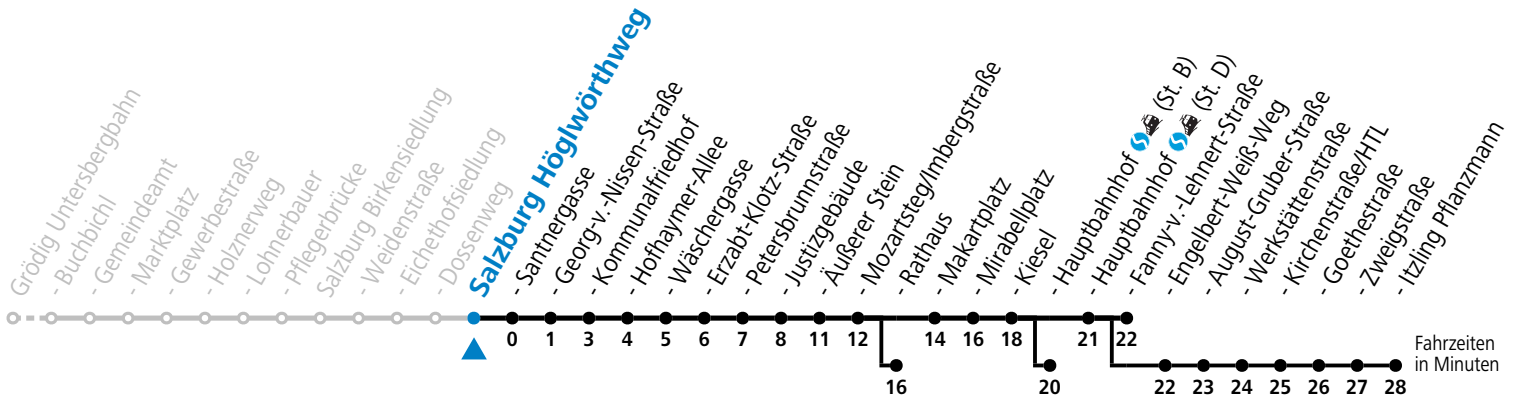

gültig von 31.5. bis 6.7.2024.

Alle Angaben ohne Gewähr.

Montag bis Freitag		Samstag		Sonn- und Feiertag	
5	27 42	5	39 59		
6	02 17 32^c 47^c	6	19 39 59	6	14^a 44^a
7	02^c 06^c 17^c 21^c 32^c 47	7	19 39 59	7	14^a 44^a
8	02 17 32 47	8	19 39 59	8	14^a 44^a
9	02 17 32 47	9	20 35 50	9	14 39 59
10	02 17 32 47	10	05 20 35 50	10	19 39 59
11	02 17 32 47	11	05 20 35 50	11	19 39 59
12	02 17 28^c 32^c 47^c	12	05 20 35 50	12	19 39 59
13	02^c 17^c 32^c 47^c 51^c	13	05 20 35 50	13	19 39 59
14	02 06^c 17 32 47	14	05 20 35 50	14	19 39 59
15	02 17 21 32^c 47^c	15	05 20 35 50	15	19 39 59
16	02^c 17^c 32^c 47^c	16	05 20 35 50	16	19 39 59
17	02^c 17^c 32^c 47	17	05 20 39 49^b 59	17	19 39 59
18	02 17 32 47^b 59	18	19 39 59	18	19 39 59
19	19 39	19	19 39	19	19 39
20	00^a 20^a 40^a	20	00^a 20^a 40^a	20	00^a 20^a 40^a
21	00^a 20^a 40^a	21	00^a 20^a 40^a	21	00^a 20^a 40^a
22	00^a 20^a 40^a	22	00^a 20^a 40^a	22	00^a 20^a 40^a
23	00^a 20^a 40^a	23	01^d 20^a 36^d 40^a	23	00^a 20^a 40^a
		0	11^d 46^d		
		1	21^a		

a = bis Salzburg Rathaus

c = bis Salzburg Itzling Pflanzmann

b = bis Salzburg Hauptbahnhof (St. B)

d = verkehrt ab Äußerer Stein weiter über F.-Hanusch-Platz nach Walsersfeld (Linie 10)

* NACHTSTERN: Freitag, sowie vor Sonn-/Feiertag ab ca. 22:00 Uhr - Verkehr nach Samstag-Fahrplan

Ferien im Bundesland Salzburg: 23.12.2023 bis 07.01.2024, 12. bis 18.02., 23.03. bis 01.04., 06.07. bis 08.09., 24.09. und 26.10. bis 02.11.2024 (Vorbehaltlich Änderungen durch die Schulbehörde)

Aufgabenträgerschaft: Stadt Salzburg, Betreiber: Salzburg Linien Verkehrsbetriebe GmbH, Bayerhamerstraße 16, 5020 Salzburg, Tel.: +43 (0)800 220050