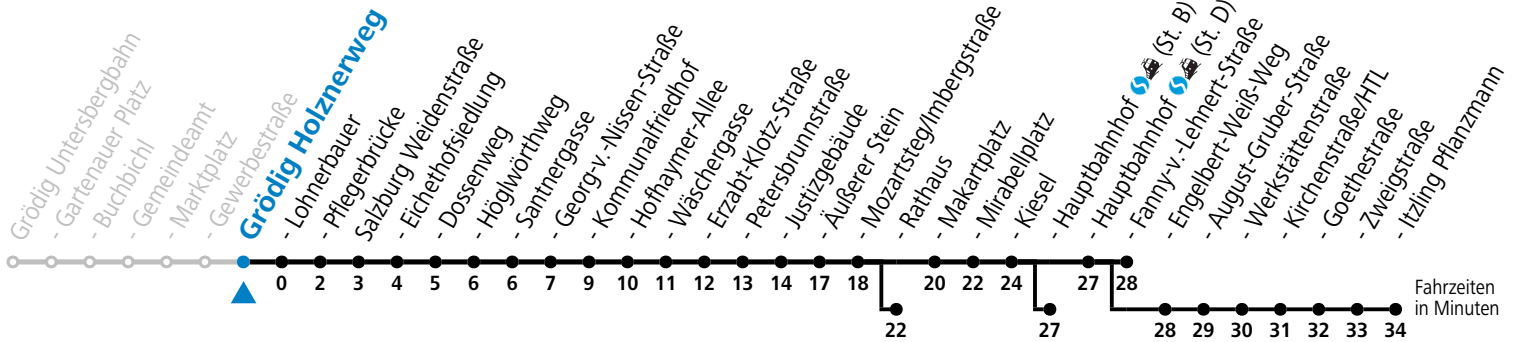

gültig von 31.5. bis 6.7.2024.

Alle Angaben ohne Gewähr.

Montag bis Freitag					Samstag					Sonn- und Feiertag				
5	21	36	56		5	33	53							
6	11	26^c	41^c	56^c	6	13	33	53	6	08^a	38^a			
7	11^c	26^c	41	56	7	13	33	53	7	08^a	38^a			
8	11	26	41		8	13	33	53	8	08^a	38^a			
9	11	41			9	14	44		9	08	33	53		
10	11	41			10	14	44		10	13	33	53		
11	11	41			11	14	44		11	13	33	53		
12	11	41^c	56^c		12	14	44		12	13	33	53		
13	11^c	26^c	41^c	56	13	14	44		13	13	33	53		
14	11	41			14	14	44		14	13	33	53		
15	11	41^c	56^c		15	14	44		15	13	33	53		
16	11^c	26^c	41^c	56^c	16	14	44		16	13	33	53		
17	11^c	26^c	41	56	17	14	33	53	17	13	33	53		
18	11	26	41^b	53	18	13	33	53	18	13	33	53		
19	13	33	54^a		19	13	33	54^a	19	13	33	54^a		
20	14^a	34^a	54^a		20	14^a	34^a	54^a	20	14^a	34^a	54^a		
21	14^a	34^a	54^a		21	14^a	34^a	54^a	21	14^a	34^a	54^a		
22	14^a	34^a	54^a		22	14^a	34^a	55^d	22	14^a	34^a	54^a		
23	14^a	34^a			23	14^a	34^a		23	14^a	34^a			

a = bis Salzburg Rathaus

c = bis Salzburg Itzling Pflanzmann

b = bis Salzburg Hauptbahnhof (St. B)

d = verkehrt ab Äußerer Stein weiter über F.-Hanusch-Platz nach Walsersfeld (Linie 10)

* NACHTSTERN: Freitag, sowie vor Sonn-/Feiertag ab ca. 22:00 Uhr - Verkehr nach Samstag-Fahrplan

Ferien im Bundesland Salzburg: 23.12.2023 bis 07.01.2024, 12. bis 18.02., 23.03. bis 01.04., 06.07. bis 08.09., 24.09. und 26.10. bis 02.11.2024 (Vorbehaltlich Änderungen durch die Schulbehörde)

Aufgabenträgerschaft: Stadt Salzburg, Betreiber: Salzburg Linien Verkehrsbetriebe GmbH, Bayerhamerstraße 16, 5020 Salzburg, Tel.: +43 (0)800 220050