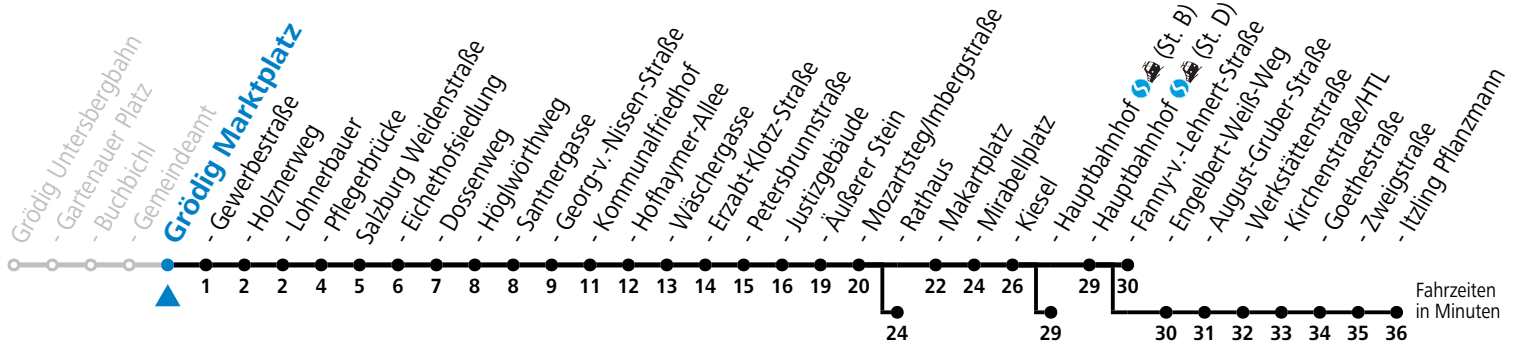

gültig von 31.5. bis 6.7.2024.

Alle Angaben ohne Gewähr.

	Montag bis Freitag	Samstag	Sonn- und Feiertag
5	19 34 54	5 31 51	
6	09 24^c 39^c 54^c	6 11 31 51	6 06^a 36^a
7	09^c 24^c 39 54	7 11 31 51	7 06^a 36^a
8	09 24 39	8 11 31 51	8 06^a 36^a
9	09 39	9 12 42	9 06 31 51
10	09 39	10 12 42	10 11 31 51
11	09 39	11 12 42	11 11 31 51
12	09 39^c 54^c	12 12 42	12 11 31 51
13	09^c 24^c 39^c 54	13 12 42	13 11 31 51
14	09 39	14 12 42	14 11 31 51
15	09 39^c 54^c	15 12 42	15 11 31 51
16	09^c 24^c 39^c 54^c	16 12 42	16 11 31 51
17	09^c 24^c 39 54	17 12 31 51	17 11 31 51
18	09 24 39^b 51	18 11 31 51	18 11 31 51
19	11 31 52^a	19 11 31 52^a	19 11 31 52^a
20	12^a 32^a 52^a	20 12^a 32^a 52^a	20 12^a 32^a 52^a
21	12^a 32^a 52^a	21 12^a 32^a 52^a	21 12^a 32^a 52^a
22	12^a 32^a 52^a	22 12^a 32^a 53^d	22 12^a 32^a 52^a
23	12^a 32^a	23 12^a 32^a	23 12^a 32^a

a = bis Salzburg Rathaus

c = bis Salzburg Itzling Pflanzmann

b = bis Salzburg Hauptbahnhof (St. B)

d = verkehrt ab Äußerer Stein weiter über F.-Hanusch-Platz nach Walsertal (Linie 10)

* **NACHTSTERN: Freitag, sowie vor Sonn-/Feiertag ab ca. 22:00 Uhr - Verkehr nach Samstag-Fahrplan**

Ferien im Bundesland Salzburg: 23.12.2023 bis 07.01.2024, 12. bis 18.02., 23.03. bis 01.04., 06.07. bis 08.09., 24.09. und 26.10. bis 02.11.2024 (Vorbehaltlich Änderungen durch die Schulbehörde)

Aufgabenträgerschaft: Stadt Salzburg, Betreiber: Salzburg Linien Verkehrsbetriebe GmbH, Bayerhamerstraße 16, 5020 Salzburg, Tel.: +43 (0)800 220050