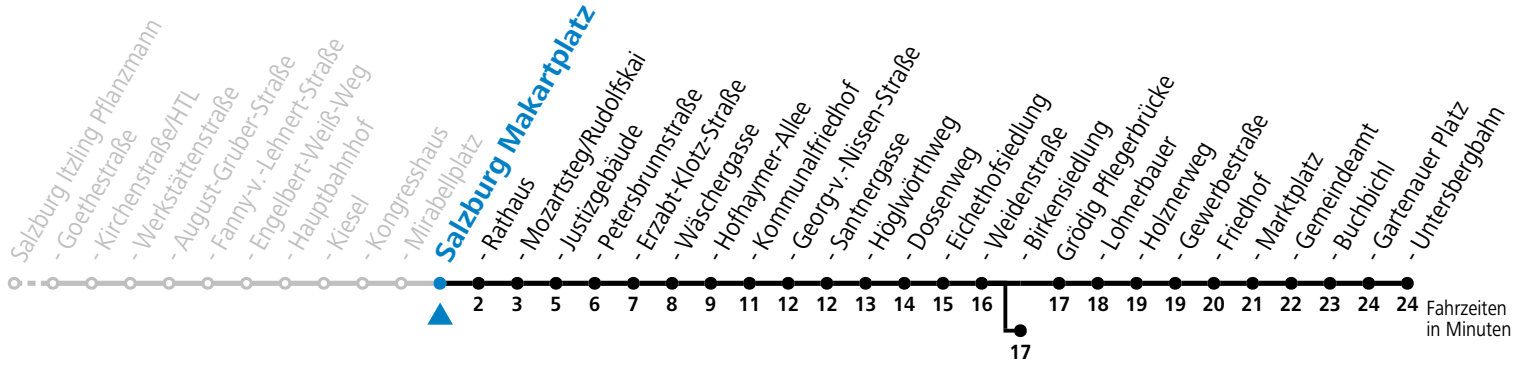

gültig von 31.5. bis 6.7.2024.

Alle Angaben ohne Gewähr.

Montag bis Freitag					Samstag					Sonn- und Feiertag					
5	39	54			5	58									
6	10	25	40	55	6	18	38	58							
7	10	25	40	55	7	18	38	58							
8	10	25	40^a	55	8	18	38	58							
9	10^a	25	40^a	55	9	12^a	27	42^a	57	9	38	58			
10	10^a	25	40^a	55	10	12^a	27	42^a	57	10	18	38	58		
11	10^a	25	40^a	55	11	12^a	27	42^a	57	11	18	38	58		
12	10^a	25	40	55	12	12^a	27	42^a	57	12	18	38	58		
13	10	21^a	25	36^a	40	55	13	12^a	27	42^a	57	13	18	38	58
14	10^a	25	40^a	51^a	55	14	12^a	27	42^a	57	14	18	38	58	
15	10^a	25	40	55	15	12^a	27	42^a	57	15	18	38	58		
16	10	25	40	55	16	12^a	27	42^a	57	16	18	38	58		
17	10	25	40	55	17	12	26^a	41	58	17	18	38	58		
18	10	25	40	59	18	18	38	58	18	18	38	58			
19	19	39	59		19	18	38	58	19	18	38	58			
20	19				20	18			20	18					

a = bis Salzburg Birkensiedlung

* NACHTSTERN: Freitag, sowie vor Sonn-/Feiertag ab ca. 22:00 Uhr - Verkehr nach Samstag-Fahrplan
Ferien im Bundesland Salzburg: 23.12.2023 bis 07.01.2024, 12. bis 18.02., 23.03. bis 01.04., 06.07. bis 08.09., 24.09. und 26.10. bis 02.11.2024 (Vorbehaltlich Änderungen durch die Schulbehörde)

Aufgabenträgerschaft: Stadt Salzburg, Betreiber: Salzburg Linien Verkehrsbetriebe GmbH, Bayerhamerstraße 16, 5020 Salzburg, Tel.: +43 (0)800 220050