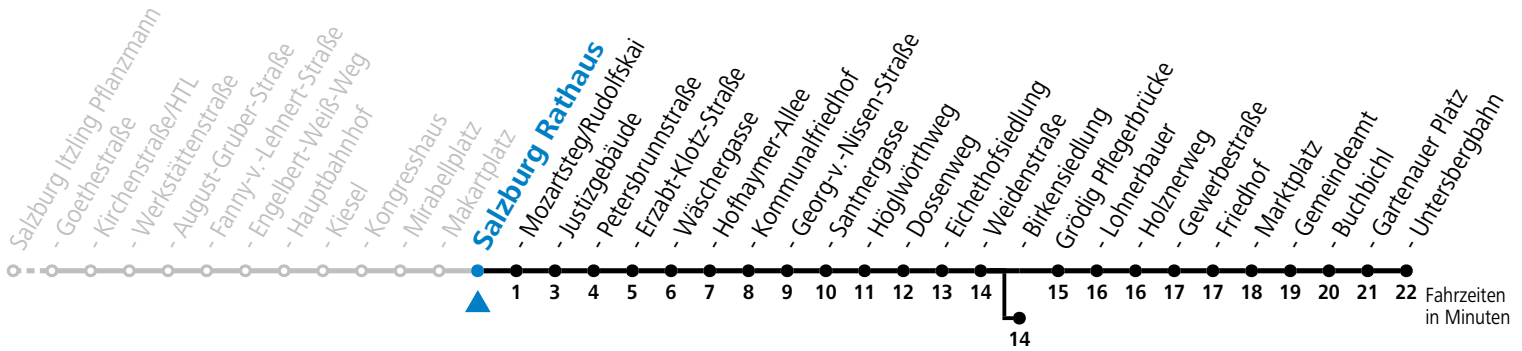

gültig von 31.5. bis 6.7.2024.

Alle Angaben ohne Gewähr.

Montag bis Freitag		Samstag		Sonn- und Feiertag	
4	49				
5	01 21 41 56	5	06 26 46	5	36
6	12 27 38^a 42 53^a 57	6	00 20 40	6	06 36
7	12 27 42 57	7	00 20 40	7	06 36
8	12 27 42^a 57	8	00 20 40	8	06 36
9	12^a 27 42^a 57	9	00 15^a 30 45^a	9	06 20 40
10	12^a 27 42^a 57	10	00 15^a 30 45^a	10	00 20 40
11	12^a 27 42^a 57	11	00 15^a 30 45^a	11	00 20 40
12	05^a 12^a 27 42 57	12	00 15^a 30 45^a	12	00 20 40
13	12 24^a 27 38^a 42 57	13	00 15^a 30 45^a	13	00 20 40
14	12^a 27 42^a 53^a 57	14	00 15^a 30 45^a	14	00 20 40
15	12^a 27 42 57	15	00 15^a 30 45^a	15	00 20 40
16	12 27 42 57	16	00 15^a 30 45^a	16	00 20 40
17	12 27 42 57	17	00 15 28^a 43	17	00 20 40
18	12 27 42	18	00 20 40	18	00 20 40
19	01 21 41	19	00 20 40	19	00 20 40
20	01 21 37 57	20	00 20 37 57	20	00 20 37 57
21	17 37 57	21	17 37 57	21	17 37 57
22	17 37 57	22	17 37 57	22	17 37 57
		23	16^a 51^a		
		0	26^a		
		1	01^a		

a = bis Salzburg Birkenriedlg

* **NACHTSTERN: Freitag, sowie vor Sonn-/Feiertag ab ca. 22:00 Uhr - Verkehr nach Samstag-Fahrplan**
Ferien im Bundesland Salzburg: 23.12.2023 bis 07.01.2024, 12. bis 18.02., 23.03. bis 01.04., 06.07. bis 08.09., 24.09. und 26.10. bis 02.11.2024 (Vorbehaltlich Änderungen durch die Schulbehörde)

Aufgabenträgerschaft: Stadt Salzburg, Betreiber: Salzburg Linien Verkehrsbetriebe GmbH, Bayerhamerstraße 16, 5020 Salzburg, Tel.: +43 (0)800 220050