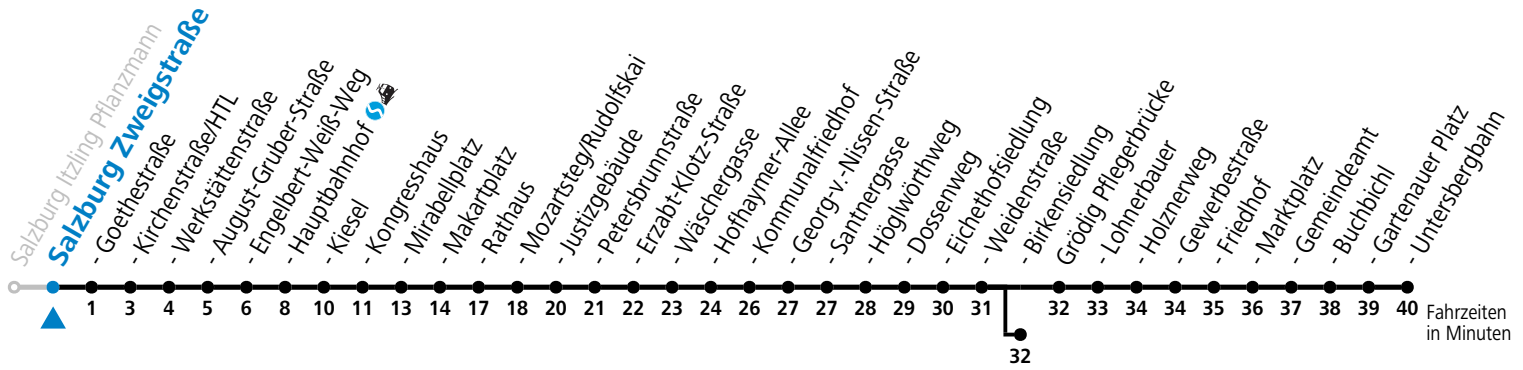

gültig von 31.5. bis 6.7.2024.

Alle Angaben ohne Gewähr.

Montag bis Freitag

6	55					
7	10	25	40	45^a	55	59^a
8	10					
13	07^b	10	21^b	25	40	55^b
14	10	25^b	36^b			
16	10	25	40	55		
17	10	25	40	55		
18	10					

a = bis Salzburg Hauptbahnhof b = bis Salzburg Birkensiedlung

* NACHTSTERN: Freitag, sowie vor Sonn-/Feiertag ab ca. 22:00 Uhr - Verkehr nach Samstag-Fahrplan

Ferien im Bundesland Salzburg: 23.12.2023 bis 07.01.2024, 12. bis 18.02., 23.03. bis 01.04., 06.07. bis 08.09., 24.09. und 26.10. bis 02.11.2024 (Vorbehaltlich Änderungen durch die Schulbehörde)

Aufgabenträgerschaft: Stadt Salzburg, Betreiber: Salzburg Linien Verkehrsbetriebe GmbH, Bayerhamerstraße 16, 5020 Salzburg, Tel.: +43 (0)800 220050