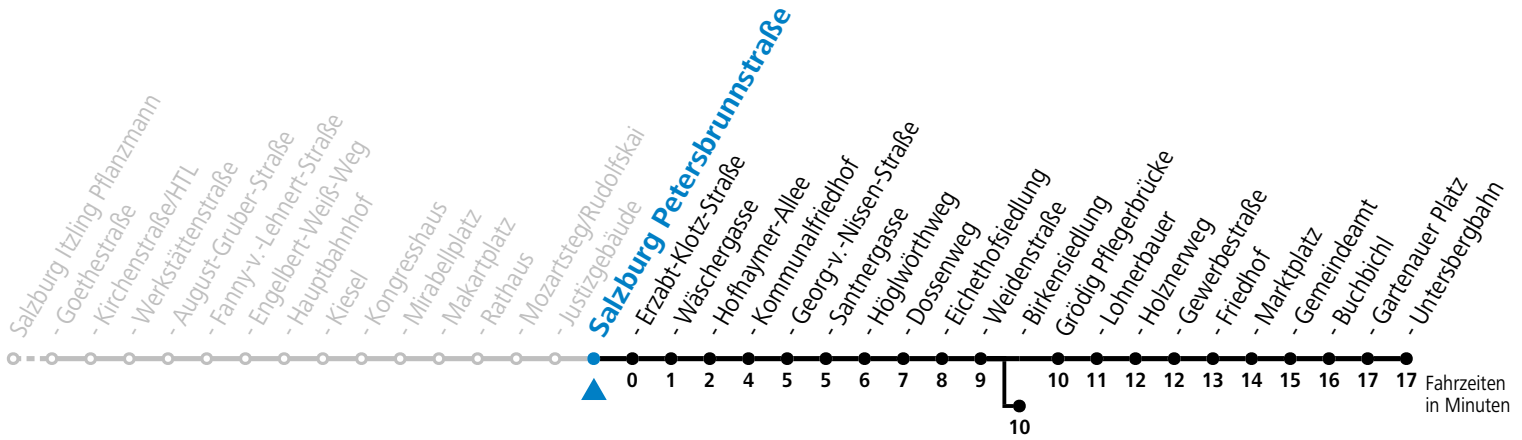

gültig von 31.5. bis 6.7.2024.

Alle Angaben ohne Gewähr.

Montag bis Freitag		Samstag		Sonn- und Feiertag	
4	54				
5	06 26 46	5	11 31 51	5	41
6	01 16 31 42^a 46 57^a	6	05 25 45	6	11 41
7	01 16 31 46	7	05 25 45	7	11 41
8	01 16 31 46^a	8	05 25 45	8	11 41
9	01 16^a 31 46^a	9	05 19^a 34 49^a	9	11 25 45
10	01 16^a 31 46^a	10	04 19^a 34 49^a	10	05 25 45
11	01 16^a 31 46^a	11	04 19^a 34 49^a	11	05 25 45
12	01 09^a 16^a 31 46	12	04 19^a 34 49^a	12	05 25 45
13	01 16 28^a 31 42^a 46	13	04 19^a 34 49^a	13	05 25 45
14	01 16^a 31 46^a 57^a	14	04 19^a 34 49^a	14	05 25 45
15	01 16^a 31 46	15	04 19^a 34 49^a	15	05 25 45
16	01 16 31 46	16	04 19^a 34 49^a	16	05 25 45
17	01 16 31 46	17	04 19 33^a 48	17	05 25 45
18	01 16 31 46	18	05 25 45	18	05 25 45
19	06 26 46	19	05 25 45	19	05 25 45
20	06 26 42	20	05 25 42	20	05 25 42
21	02 22 42	21	02 22 42	21	02 22 42
22	02 22 42	22	02 22 42	22	02 22 42
23	02	23	02 21^a 56^a	23	02
		0	31^a		
		1	06^a		

a = bis Salzburg Birkensiedlung

* NACHTSTERN: Freitag, sowie vor Sonn-/Feiertag ab ca. 22:00 Uhr - Verkehr nach Samstag-Fahrplan

Ferien im Bundesland Salzburg: 23.12.2023 bis 07.01.2024, 12. bis 18.02., 23.03. bis 01.04., 06.07. bis 08.09., 24.09. und 26.10. bis 02.11.2024 (Vorbehaltlich Änderungen durch die Schulbehörde)

Aufgabenträgerschaft: Stadt Salzburg, Betreiber: Salzburg Linien Verkehrsbetriebe GmbH, Bayerhamerstraße 16, 5020 Salzburg, Tel.: +43 (0)800 220050