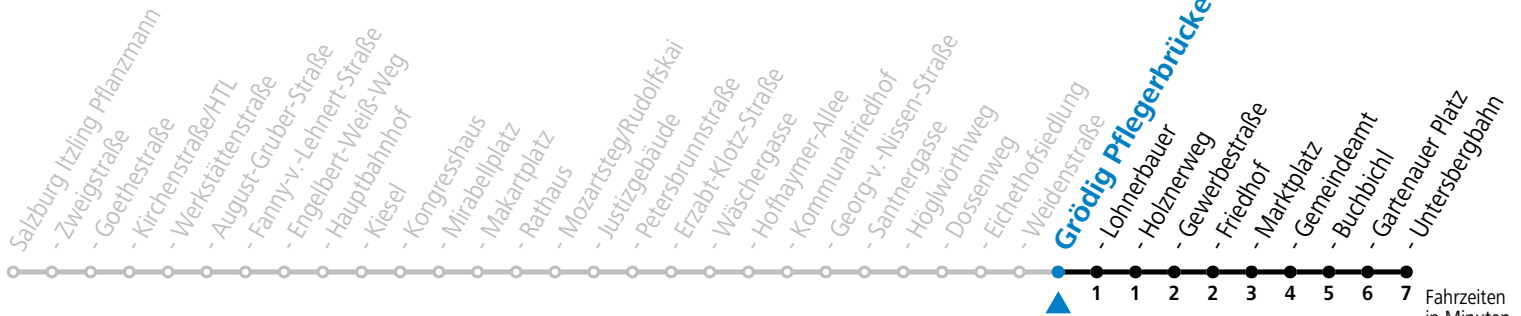

gültig von 31.5. bis 6.7.2024.

Fahrzeiten
in Minuten
Alle Angaben ohne Gewähr.

Montag bis Freitag		Samstag		Sonn- und Feiertag	
5	01 16 36 56	5	18 38 58	5	51
6	11 28 43 58	6	15 35 55	6	21 51
7	13 28 43 58	7	15 35 55	7	21 51
8	13 28 43	8	15 35 55	8	21 51
9	13 43	9	15 45	9	21 35 55
10	13 43	10	15 45	10	15 35 55
11	13 43	11	15 45	11	15 35 55
12	13 43 58	12	15 45	12	15 35 55
13	13 28 43 58	13	15 45	13	15 35 55
14	13 43	14	15 45	14	15 35 55
15	13 43 58	15	15 45	15	15 35 55
16	13 28 43 58	16	15 45	16	15 35 55
17	13 28 43 58	17	15 30 58	17	15 35 55
18	13 28 43 58	18	15 35 55	18	15 35 55
19	16 36 56	19	15 35 55	19	15 35 55
20	16 36 52	20	15 35 52	20	15 35 52
21	12 32 52	21	12 32 52	21	12 32 52
22	12 32 52	22	12 32 52	22	12 32 52
23	12	23	12	23	12

* **NACHTSTERN: Freitag, sowie vor Sonn-/Feiertag ab ca. 22:00 Uhr - Verkehr nach Samstag-Fahrplan**

Ferien im Bundesland Salzburg: 23.12.2023 bis 07.01.2024, 12. bis 18.02., 23.03. bis 01.04., 06.07. bis 08.09., 24.09. und 26.10. bis 02.11.2024 (Vorbehaltlich Änderungen durch die Schulbehörde)

Aufgabenträgerschaft: Stadt Salzburg, Betreiber: Salzburg Linien Verkehrsbetriebe GmbH, Bayerhamerstraße 16, 5020 Salzburg, Tel.: +43 (0)800 220050