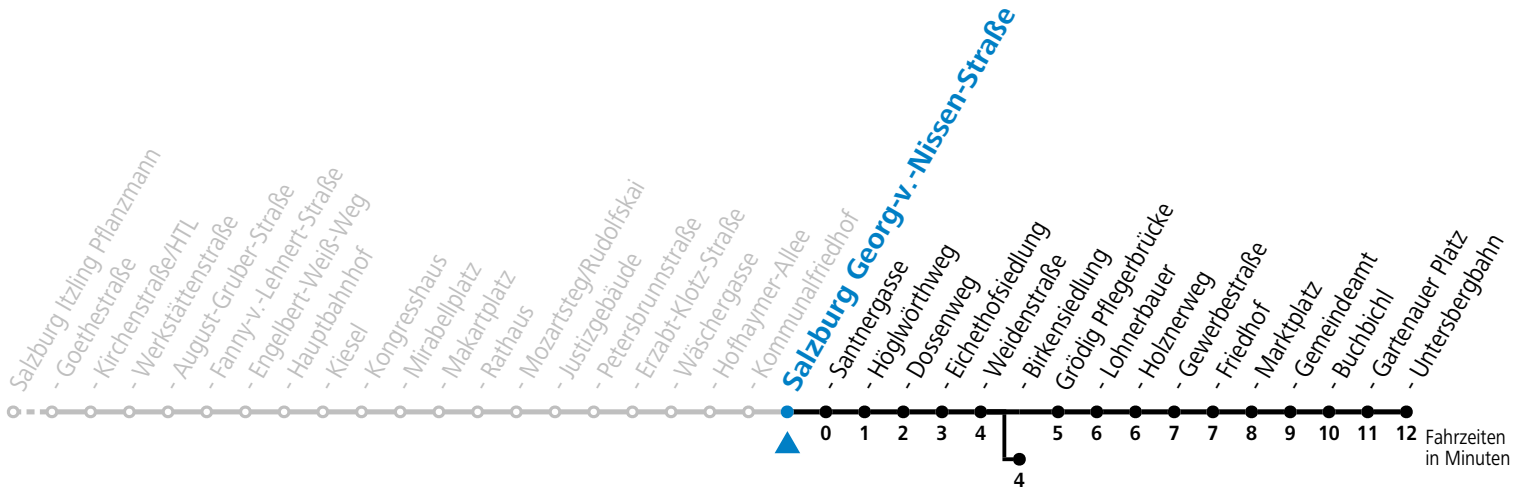

gültig von 31.5. bis 6.7.2024.

Alle Angaben ohne Gewähr.

Montag bis Freitag					Samstag					Sonn- und Feiertag				
4	57													
5	11 31 51				5	14 34 54				5	46			
6	06 22 37 48^a 52				6	10 30 50				6	16 46			
7	03^a 07 22 37 52				7	10 30 50				7	16 46			
8	07 22 37 52^a				8	10 30 50				8	16 46			
9	07 22^a 37 52^a				9	10 25^a 40 55^a				9	16 30 50			
10	07 22^a 37 52^a				10	10 25^a 40 55^a				10	10 30 50			
11	07 22^a 37 52^a				11	10 25^a 40 55^a				11	10 30 50			
12	07 15^a 22^a 37 52				12	10 25^a 40 55^a				12	10 30 50			
13	07 22 34^a 37 48^a 52				13	10 25^a 40 55^a				13	10 30 50			
14	07 22^a 37 52^a				14	10 25^a 40 55^a				14	10 30 50			
15	03^a 07 22^a 37 52				15	10 25^a 40 55^a				15	10 30 50			
16	07 22 37 52				16	10 25^a 40 55^a				16	10 30 50			
17	07 22 37 52				17	10 25 38^a 53				17	10 30 50			
18	07 22 37 52				18	10 30 50				18	10 30 50			
19	11 31 51				19	10 30 50				19	10 30 50			
20	11 31 47				20	10 30 47				20	10 30 47			
21	07 27 47				21	07 27 47				21	07 27 47			
22	07 27 47				22	07 27 47				22	07 27 47			
23	07				23	07 26^a				23	07			
					0	01^a 36^a								
					1	11^a								

a = bis Salzburg Birkenriedlg

* **NACHTSTERN: Freitag, sowie vor Sonn-/Feiertag ab ca. 22:00 Uhr - Verkehr nach Samstag-Fahrplan**
Ferien im Bundesland Salzburg: 23.12.2023 bis 07.01.2024, 12. bis 18.02., 23.03. bis 01.04., 06.07. bis 08.09., 24.09. und 26.10. bis 02.11.2024 (Vorbehaltlich Änderungen durch die Schulbehörde)

Aufgabenträgerschaft: Stadt Salzburg, Betreiber: Salzburg Linien Verkehrsbetriebe GmbH, Bayerhamerstraße 16, 5020 Salzburg, Tel.: +43 (0)800 220050