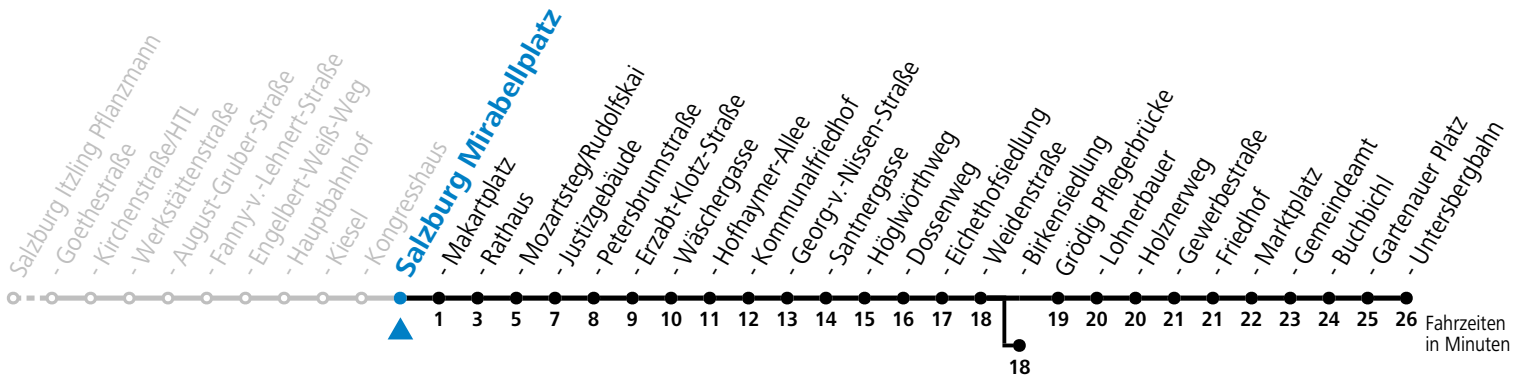

gültig von 31.5. bis 6.7.2024.

Alle Angaben ohne Gewähr.

Montag bis Freitag					Samstag					Sonn- und Feiertag					
5	37	52			5	57									
6	08	23	38	53	6	17	37	57							
7	08	23	38	53	7	17	37	57							
8	08	23	38^a	53	8	17	37	57							
9	08^a	23	38^a	53	9	11^a	26	41^a	56	9	37	57			
10	08^a	23	38^a	53	10	11^a	26	41^a	56	10	17	37	57		
11	08^a	23	38^a	53	11	11^a	26	41^a	56	11	17	37	57		
12	08^a	23	38	53	12	11^a	26	41^a	56	12	17	37	57		
13	08	20^a	23	34^a	38	53	13	11^a	26	41^a	56	13	17	37	57
14	08^a	23	38^a	49^a	53	14	11^a	26	41^a	56	14	17	37	57	
15	08^a	23	38	53	15	11^a	26	41^a	56	15	17	37	57		
16	08	23	38	53	16	11^a	26	41^a	56	16	17	37	57		
17	08	23	38	53	17	11	25^a	40	57	17	17	37	57		
18	08	23	38	57	18	17	37	57		18	17	37	57		
19	17	37	57		19	17	37	57		19	17	37	57		
20	17				20	17				20	17				

a = bis Salzburg Birkensiedlung

* **NACHTSTERN: Freitag, sowie vor Sonn-/Feiertag ab ca. 22:00 Uhr - Verkehr nach Samstag-Fahrplan**

Ferien im Bundesland Salzburg: 23.12.2023 bis 07.01.2024, 12. bis 18.02., 23.03. bis 01.04., 06.07. bis 08.09., 24.09. und 26.10. bis 02.11.2024 (Vorbehaltlich Änderungen durch die Schulbehörde)

Aufgabenträgerschaft: Stadt Salzburg, Betreiber: Salzburg Linien Verkehrsbetriebe GmbH, Bayerhamerstraße 16, 5020 Salzburg, Tel.: +43 (0)800 220050