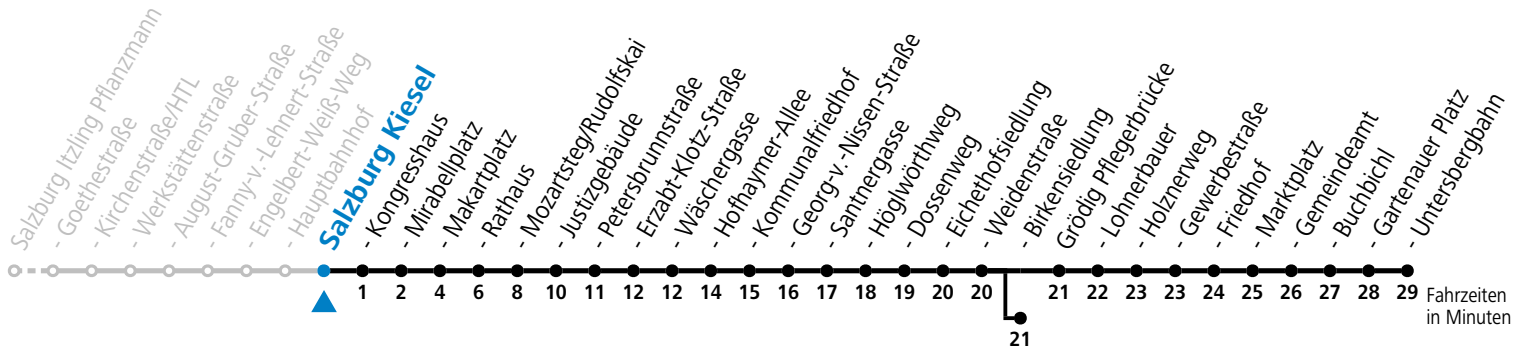

gültig von 31.5. bis 6.7.2024.

Alle Angaben ohne Gewähr.

Montag bis Freitag					Samstag					Sonn- und Feiertag					
5	35	50			5	54									
6	05	20	35	50	6	14	34	54							
7	05	20	35	50	7	14	34	54							
8	05	20	35^a	50	8	14	34	54							
9	05^a	20	35^a	50	9	08^a	23	38^a	53	9	34	54			
10	05^a	20	35^a	50	10	08^a	23	38^a	53	10	14	34	54		
11	05^a	20	35^a	50	11	08^a	23	38^a	53	11	14	34	54		
12	05^a	20	35	50	12	08^a	23	38^a	53	12	14	34	54		
13	05	17^a	20	31^a	35	50	13	08^a	23	38^a	53	13	14	34	54
14	05^a	20	35^a	46^a	50	14	08^a	23	38^a	53	14	14	34	54	
15	05^a	20	35	50	15	08^a	23	38^a	53	15	14	34	54		
16	05	20	35	50	16	08^a	23	38^a	53	16	14	34	54		
17	05	20	35	50	17	08	22^a	37	54	17	14	34	54		
18	05	20	35	55	18	14	34	54	18	14	34	54			
19	15	35	55	19	14	34	54	19	14	34	54				
20	15	20	14	20	14	20	14								

a = bis Salzburg Birkensiedlung

* NACHTSTERN: Freitag, sowie vor Sonn-/Feiertag ab ca. 22:00 Uhr - Verkehr nach Samstag-Fahrplan

Ferien im Bundesland Salzburg: 23.12.2023 bis 07.01.2024, 12. bis 18.02., 23.03. bis 01.04., 06.07. bis 08.09., 24.09. und 26.10. bis 02.11.2024 (Vorbehaltlich Änderungen durch die Schulbehörde)

Aufgabenträgerschaft: Stadt Salzburg, Betreiber: Salzburg Linien Verkehrsbetriebe GmbH, Bayerhamerstraße 16, 5020 Salzburg, Tel.: +43 (0)800 220050