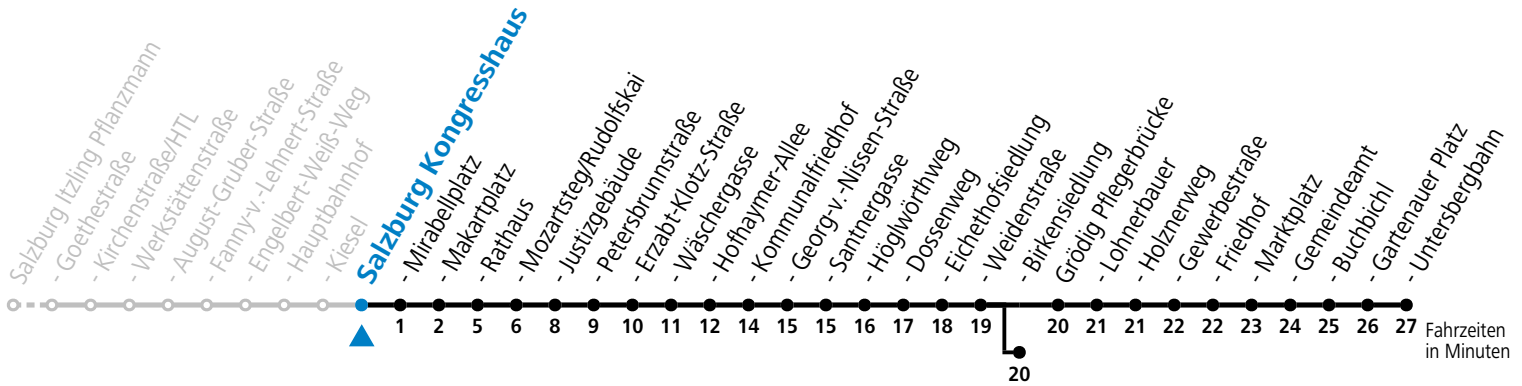

gültig von 31.5. bis 6.7.2024.

Alle Angaben ohne Gewähr.

Montag bis Freitag					Samstag					Sonn- und Feiertag						
5	36	51			5	56										
6	07	22	37	52	6	16	36	56								
7	07	22	37	52	7	16	36	56								
8	07	22	37^a	52	8	16	36	56								
9	07^a	22	37^a	52	9	09^a	24	39^a	54	9	36	56				
10	07^a	22	37^a	52	10	09^a	24	39^a	54	10	16	36	56			
11	07^a	22	37^a	52	11	09^a	24	39^a	54	11	16	36	56			
12	07^a	22	37	52	12	09^a	24	39^a	54	12	16	36	56			
13	07	18^a	22	33^a	37	52	13	09^a	24	39^a	54	13	16	36	56	
14	07^a	22	37^a	48^a	52	14	09^a	24	39^a	54	14	16	36	56		
15	07^a	22	37	52	15	09^a	24	39^a	54	15	16	36	56			
16	07	22	37	52	16	09^a	24	39^a	54	16	16	36	56			
17	07	22	37	52	17	09	24^a	39	56	17	16	36	56			
18	07	22	37	56	18	16	36	56		18	16	36	56			
19	16	36	56		19	16	36	56		19	16	36	56			
20	16				20	16				20	16					

a = bis Salzburg Birkensiedlung

* **NACHTSTERN: Freitag, sowie vor Sonn-/Feiertag ab ca. 22:00 Uhr - Verkehr nach Samstag-Fahrplan**

Ferien im Bundesland Salzburg: 23.12.2023 bis 07.01.2024, 12. bis 18.02., 23.03. bis 01.04., 06.07. bis 08.09., 24.09. und 26.10. bis 02.11.2024 (Vorbehaltlich Änderungen durch die Schulbehörde)

Aufgabenträgerschaft: Stadt Salzburg, Betreiber: Salzburg Linien Verkehrsbetriebe GmbH, Bayerhamerstraße 16, 5020 Salzburg, Tel.: +43 (0)800 220050