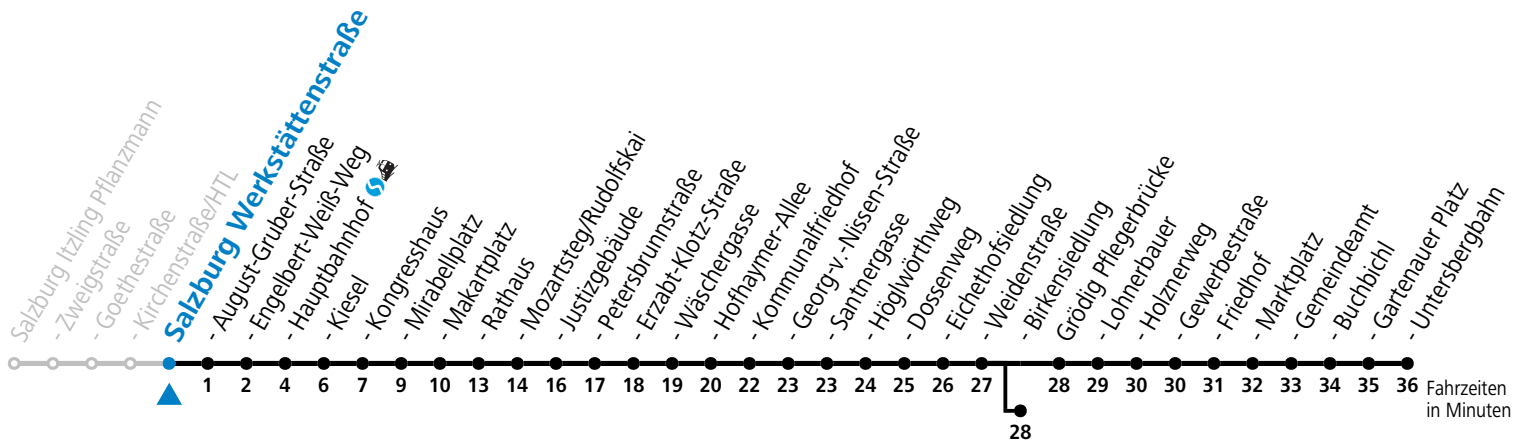

gültig von 31.5. bis 6.7.2024.

Alle Angaben ohne Gewähr.

Montag bis Freitag

6	59					
7	14	29	44	49^a	59	
8	03^a	14				
13	11^b	14	25^b	29	44	59^b
14	14	29^b	40^b			
16	14	29	44	59		
17	14	29	44	59		
18	14					

a = bis Salzburg Hauptbahnhof b = bis Salzburg Birkensiedlung

* **NACHTSTERN: Freitag, sowie vor Sonn-/Feiertag ab ca. 22:00 Uhr - Verkehr nach Samstag-Fahrplan**

Ferien im Bundesland Salzburg: 23.12.2023 bis 07.01.2024, 12. bis 18.02., 23.03. bis 01.04., 06.07. bis 08.09., 24.09. und 26.10. bis 02.11.2024 (Vorbehaltlich Änderungen durch die Schulbehörde)

Aufgabenträgerschaft: Stadt Salzburg, Betreiber: Salzburg Linien Verkehrsbetriebe GmbH, Bayerhammerstraße 16, 5020 Salzburg, Tel.: +43 (0)800 220050