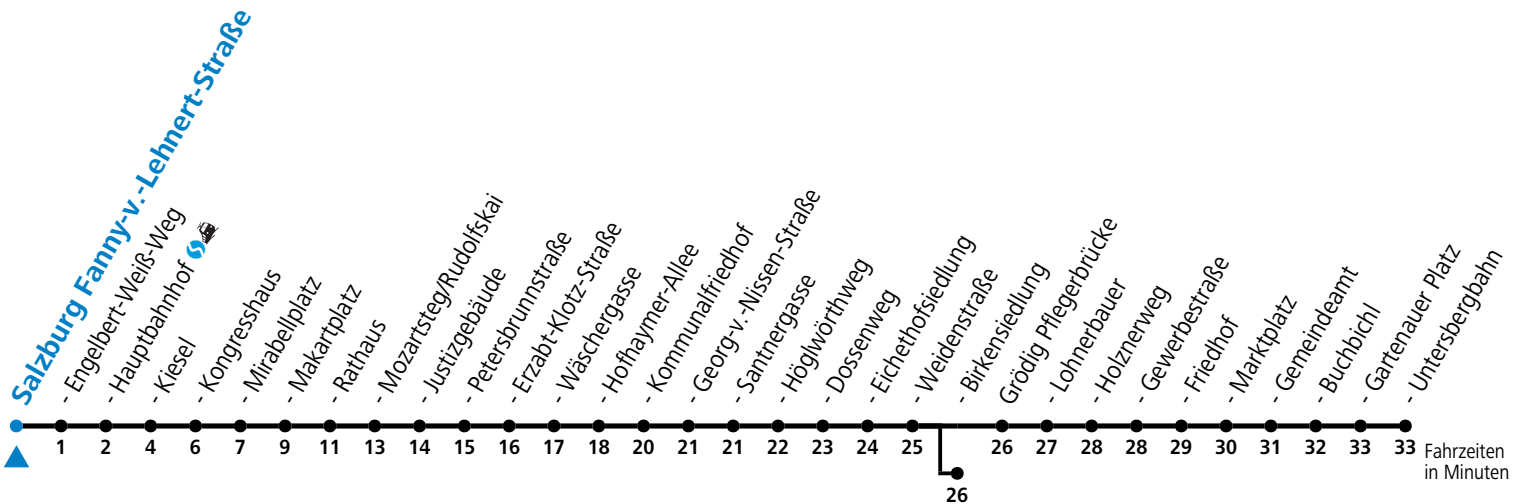

gültig von 31.5. bis 6.7.2024.

Alle Angaben ohne Gewähr.

Montag bis Freitag		Samstag		Sonn- und Feiertag	
5	30 45	5	50		
6	00 15 30 45	6	10 30 50		
		7	10 30 50		
8	30^a 45	8	10 30 50		
9	00^a 15 30^a 45	9	03^a 18 33^a 48	9	30 50
10	00^a 15 30^a 45	10	03^a 18 33^a 48	10	10 30 50
11	00^a 15 30^a 45	11	03^a 18 33^a 48	11	10 30 50
12	00^a 15 30 45	12	03^a 18 33^a 48	12	10 30 50
13	00	13	03^a 18 33^a 48	13	10 30 50
14	45	14	03^a 18 33^a 48	14	10 30 50
15	00^a 15 30 45	15	03^a 18 33^a 48	15	10 30 50
16	00	16	03^a 18 33^a 48	16	10 30 50
		17	03 18^a 33 50	17	10 30 50
18	30 50	18	10 30 50	18	10 30 50
19	10 30 50	19	10 30 50	19	10 30 50
20	10	20	10	20	10

a = bis Salzburg Birkensiedlung

* **NACHTSTERN: Freitag, sowie vor Sonn-/Feiertag ab ca. 22:00 Uhr - Verkehr nach Samstag-Fahrplan**

Ferien im Bundesland Salzburg: 23.12.2023 bis 07.01.2024, 12. bis 18.02., 23.03. bis 01.04., 06.07. bis 08.09., 24.09. und 26.10. bis 02.11.2024 (Vorbehaltlich Änderungen durch die Schulbehörde)

Aufgabenträgerschaft: Stadt Salzburg, Betreiber: Salzburg Linien Verkehrsbetriebe GmbH, Bayerhamerstraße 16, 5020 Salzburg, Tel.: +43 (0)800 220050