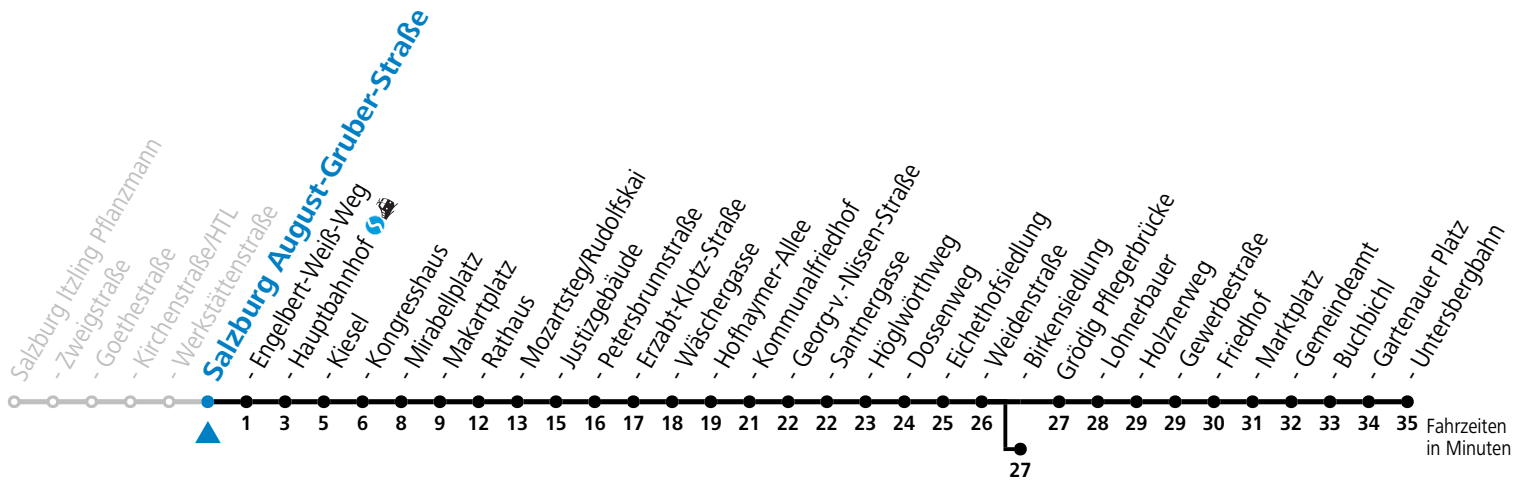

gültig von 31.5. bis 6.7.2024.

Alle Angaben ohne Gewähr.

Montag bis Freitag

7	00	15	30	45	50^a
8	00	04^a	15		
13	12^b	15	26^b	30	45
14	00^b	15	30^b	41^b	
16	15	30	45		
17	00	15	30	45	
18	00	15			

a = bis Salzburg Hauptbahnhof b = bis Salzburg Birkenriedlg.

* NACHTSTERN: Freitag, sowie vor Sonn-/Feiertag ab ca. 22:00 Uhr - Verkehr nach Samstag-Fahrplan

Ferien im Bundesland Salzburg: 23.12.2023 bis 07.01.2024, 12. bis 18.02., 23.03. bis 01.04., 06.07. bis 08.09., 24.09. und 26.10. bis 02.11.2024 (Vorbehaltlich Änderungen durch die Schulbehörde)

Aufgabenträgerschaft: Stadt Salzburg, Betreiber: Salzburg Linien Verkehrsbetriebe GmbH, Bayerhammerstraße 16, 5020 Salzburg, Tel.: +43 (0)800 220050