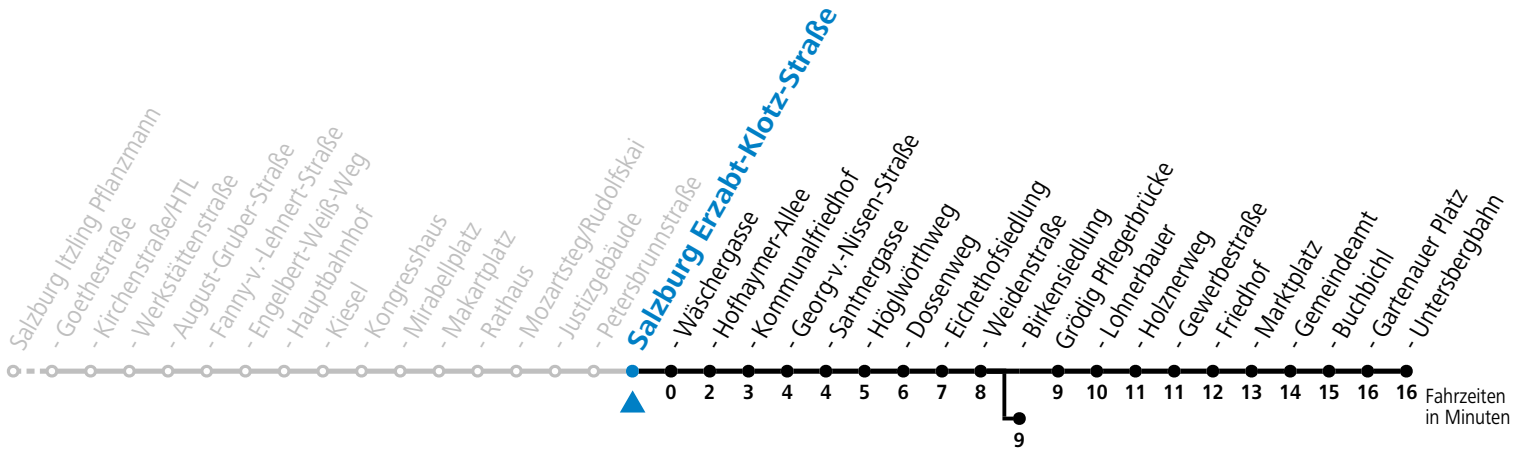

gültig von 31.5. bis 6.7.2024.

Alle Angaben ohne Gewähr.

Montag bis Freitag		Samstag		Sonn- und Feiertag	
4	55				
5	07 27 47	5	12 32 52	5	42
6	02 17 32 43^a 47 58^a	6	06 26 46	6	12 42
7	02 17 32 47	7	06 26 46	7	12 42
8	02 17 32 47^a	8	06 26 46	8	12 42
9	02 17^a 32 47^a	9	06 20^a 35 50^a	9	12 26 46
10	02 17^a 32 47^a	10	05 20^a 35 50^a	10	06 26 46
11	02 17^a 32 47^a	11	05 20^a 35 50^a	11	06 26 46
12	02 10^a 17^a 32 47	12	05 20^a 35 50^a	12	06 26 46
13	02 17 29^a 32 43^a 47	13	05 20^a 35 50^a	13	06 26 46
14	02 17^a 32 47^a 58^a	14	05 20^a 35 50^a	14	06 26 46
15	02 17^a 32 47	15	05 20^a 35 50^a	15	06 26 46
16	02 17 32 47	16	05 20^a 35 50^a	16	06 26 46
17	02 17 32 47	17	05 20 34^a 49	17	06 26 46
18	02 17 32 47	18	06 26 46	18	06 26 46
19	07 27 47	19	06 26 46	19	06 26 46
20	07 27 43	20	06 26 43	20	06 26 43
21	03 23 43	21	03 23 43	21	03 23 43
22	03 23 43	22	03 23 43	22	03 23 43
23	03	23	03 22^a 57^a	23	03
		0	32^a		
		1	07^a		

a = bis Salzburg Birkensiedlung

* NACHTSTERN: Freitag, sowie vor Sonn-/Feiertag ab ca. 22:00 Uhr - Verkehr nach Samstag-Fahrplan

Ferien im Bundesland Salzburg: 23.12.2023 bis 07.01.2024, 12. bis 18.02., 23.03. bis 01.04., 06.07. bis 08.09., 24.09. und 26.10. bis 02.11.2024 (Vorbehaltlich Änderungen durch die Schulbehörde)

Aufgabenträgerschaft: Stadt Salzburg, Betreiber: Salzburg Linien Verkehrsbetriebe GmbH, Bayerhamerstraße 16, 5020 Salzburg, Tel.: +43 (0)800 220050