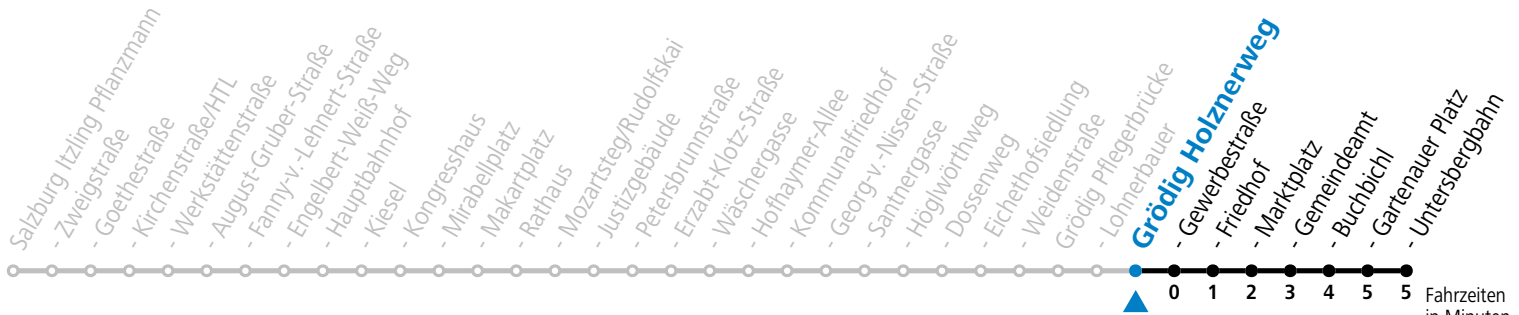

gültig von 31.5. bis 6.7.2024.

Fahrzeiten
in Minuten
Alle Angaben ohne Gewähr.

Montag bis Freitag		Samstag		Sonn- und Feiertag	
5	02 17 37 57	5	19 39 59	5	52
6	12 29 44 59	6	17 37 57	6	22 52
7	14 29 44 59	7	17 37 57	7	22 52
8	14 29 44	8	17 37 57	8	22 52
9	14 44	9	17 47	9	22 37 57
10	14 44	10	17 47	10	17 37 57
11	14 44	11	17 47	11	17 37 57
12	14 44 59	12	17 47	12	17 37 57
13	14 29 44 59	13	17 47	13	17 37 57
14	14 44	14	17 47	14	17 37 57
15	14 44 59	15	17 47	15	17 37 57
16	14 29 44 59	16	17 47	16	17 37 57
17	14 29 44 59	17	17 32	17	17 37 57
18	14 29 44 59	18	00 17 37 57	18	17 37 57
19	17 37 57	19	17 37 57	19	17 37 57
20	17 37 53	20	17 37 53	20	17 37 53
21	13 33 53	21	13 33 53	21	13 33 53
22	13 33 53	22	13 33 53	22	13 33 53
23	13	23	13	23	13

* **NACHTSTERN: Freitag, sowie vor Sonn-/Feiertag ab ca. 22:00 Uhr - Verkehr nach Samstag-Fahrplan**

Ferien im Bundesland Salzburg: 23.12.2023 bis 07.01.2024, 12. bis 18.02., 23.03. bis 01.04., 06.07. bis 08.09., 24.09. und 26.10. bis 02.11.2024 (Vorbehaltlich Änderungen durch die Schulbehörde)

Aufgabenträgerschaft: Stadt Salzburg, Betreiber: Salzburg Linien Verkehrsbetriebe GmbH, Bayerhamerstraße 16, 5020 Salzburg, Tel.: +43 (0)800 220050