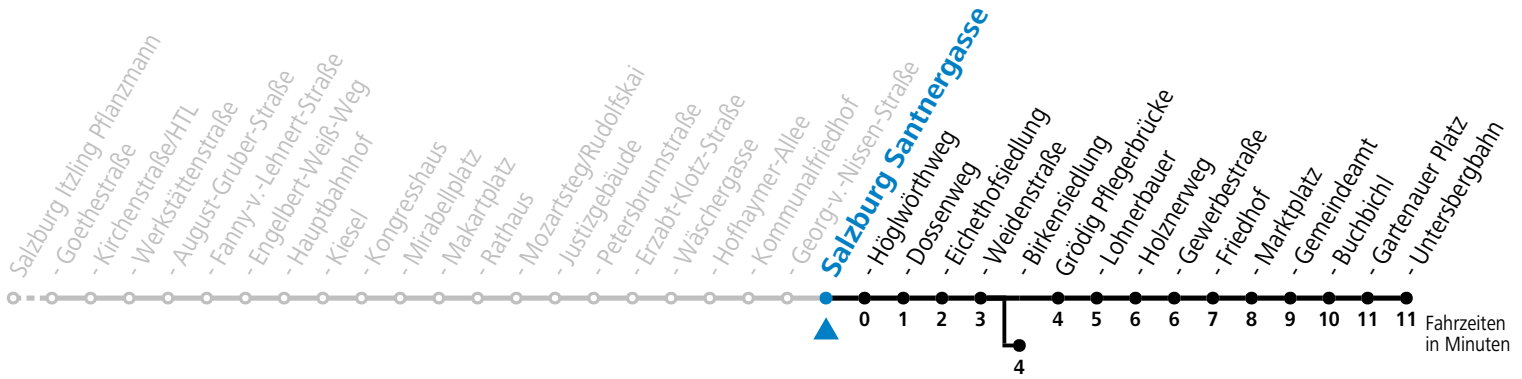

gültig von 31.5. bis 6.7.2024.

Alle Angaben ohne Gewähr.

Montag bis Freitag		Samstag		Sonn- und Feiertag	
4	57				
5	11 31 51	5	14 34 54	5	46
6	06 23 38 49^a 53	6	11 31 51	6	16 46
7	04^a 08 23 38 53	7	11 31 51	7	16 46
8	08 23 38 53^a	8	11 31 51	8	16 46
9	08 23^a 38 53^a	9	11 25^a 40 55^a	9	16 31 51
10	08 23^a 38 53^a	10	10 25^a 40 55^a	10	11 31 51
11	08 23^a 38 53^a	11	10 25^a 40 55^a	11	11 31 51
12	08 15^a 23^a 38 53	12	10 25^a 40 55^a	12	11 31 51
13	08 23 34^a 38 49^a 53	13	10 25^a 40 55^a	13	11 31 51
14	08 23^a 38 53^a	14	10 25^a 40 55^a	14	11 31 51
15	04^a 08 23^a 38 53	15	10 25^a 40 55^a	15	11 31 51
16	08 23 38 53	16	10 25^a 40 55^a	16	11 31 51
17	08 23 38 53	17	10 25 39^a 54	17	11 31 51
18	08 23 38 53	18	11 31 51	18	11 31 51
19	11 31 51	19	11 31 51	19	11 31 51
20	11 31 47	20	11 31 47	20	11 31 47
21	07 27 47	21	07 27 47	21	07 27 47
22	07 27 47	22	07 27 47	22	07 27 47
23	07	23	07 27^a	23	07
		0	02^a 37^a		
		1	12^a		

a = bis Salzburg Birkensiedlung

* **NACHTSTERN: Freitag, sowie vor Sonn-/Feiertag ab ca. 22:00 Uhr - Verkehr nach Samstag-Fahrplan**
Ferien im Bundesland Salzburg: 23.12.2023 bis 07.01.2024, 12. bis 18.02., 23.03. bis 01.04., 06.07. bis 08.09., 24.09. und 26.10. bis 02.11.2024 (Vorbehaltlich Änderungen durch die Schulbehörde)

Aufgabenträgerschaft: Stadt Salzburg, Betreiber: Salzburg Linien Verkehrsbetriebe GmbH, Bayerhamerstraße 16, 5020 Salzburg, Tel.: +43 (0)800 220050