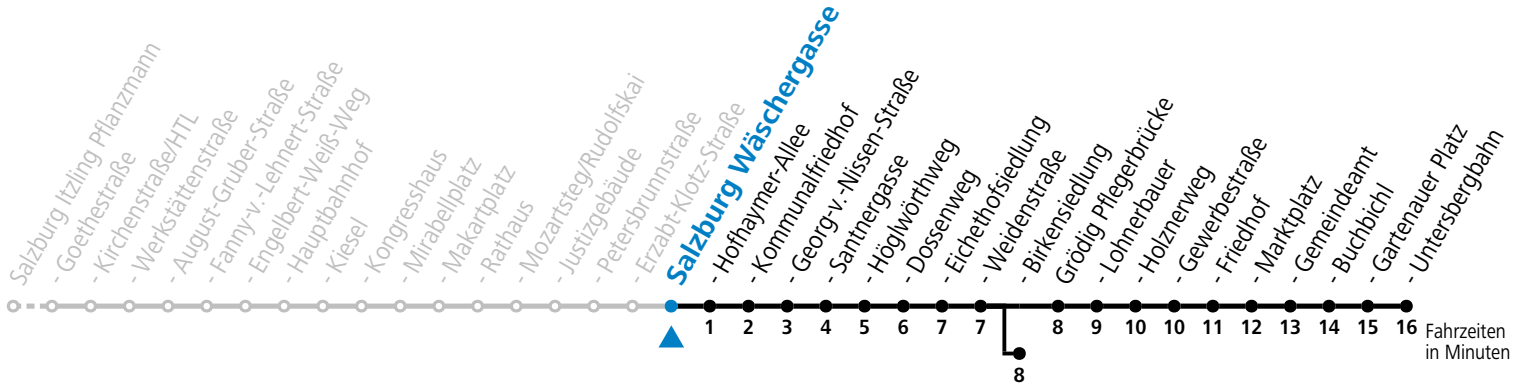

gültig von 31.5. bis 6.7.2024.

Alle Angaben ohne Gewähr.

Montag bis Freitag		Samstag		Sonn- und Feiertag	
4	55				
5	07 27 47	5	12 32 52	5	42
6	02 18 33 44^a 48 59^a	6	07 27 47	6	12 42
7	03 18 33 48	7	07 27 47	7	12 42
8	03 18 33 48^a	8	07 27 47	8	12 42
9	03 18^a 33 48^a	9	07 21^a 36 51^a	9	12 27 47
10	03 18^a 33 48^a	10	06 21^a 36 51^a	10	07 27 47
11	03 18^a 33 48^a	11	06 21^a 36 51^a	11	07 27 47
12	03 11^a 18^a 33 48	12	06 21^a 36 51^a	12	07 27 47
13	03 18 30^a 33 44^a 48	13	06 21^a 36 51^a	13	07 27 47
14	03 18^a 33 48^a 59^a	14	06 21^a 36 51^a	14	07 27 47
15	03 18^a 33 48	15	06 21^a 36 51^a	15	07 27 47
16	03 18 33 48	16	06 21^a 36 51^a	16	07 27 47
17	03 18 33 48	17	06 21 35^a 50	17	07 27 47
18	03 18 33 48	18	07 27 47	18	07 27 47
19	07 27 47	19	07 27 47	19	07 27 47
20	07 27 43	20	07 27 43	20	07 27 43
21	03 23 43	21	03 23 43	21	03 23 43
22	03 23 43	22	03 23 43	22	03 23 43
23	03	23	03 23^a 58^a	23	03
		0	33^a		
		1	08^a		

a = bis Salzburg Birkensiedlung

* NACHTSTERN: Freitag, sowie vor Sonn-/Feiertag ab ca. 22:00 Uhr - Verkehr nach Samstag-Fahrplan
Ferien im Bundesland Salzburg: 23.12.2023 bis 07.01.2024, 12. bis 18.02., 23.03. bis 01.04., 06.07. bis 08.09., 24.09. und 26.10. bis 02.11.2024 (Vorbehaltlich Änderungen durch die Schulbehörde)

Aufgabenträgerschaft: Stadt Salzburg, Betreiber: Salzburg Linien Verkehrsbetriebe GmbH, Bayerhamerstraße 16, 5020 Salzburg, Tel.: +43 (0)800 220050