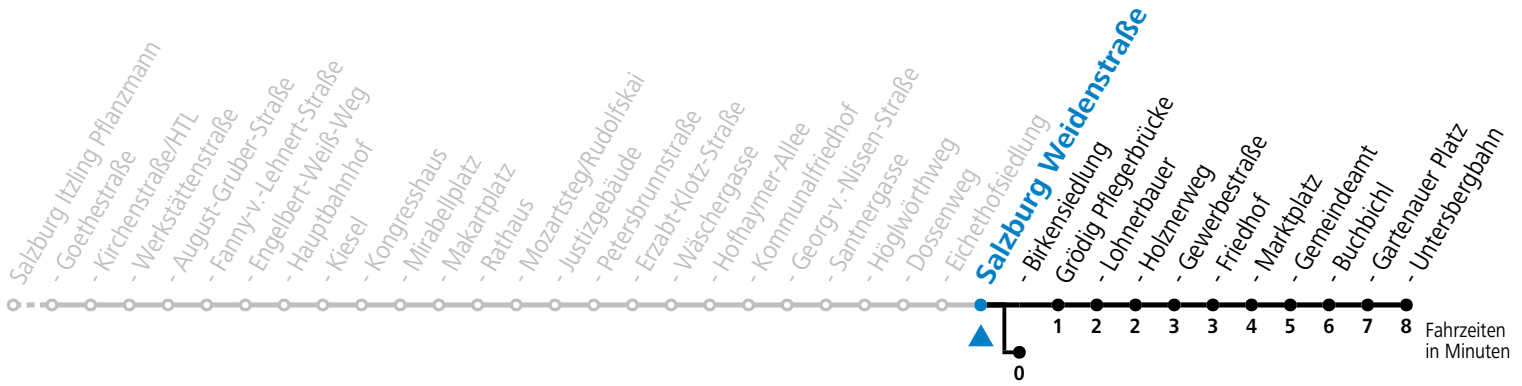

gültig von 31.5. bis 6.7.2024.

Alle Angaben ohne Gewähr.

Montag bis Freitag					Samstag					Sonn- und Feiertag				
5	00	15	35	55	5	17	37	57	5	50				
6	10	27	42	53^a 57	6	14	34	54	6	20	50			
7	08^a	12	27	42 57	7	14	34	54	7	20	50			
8	12	27	42	57^a	8	14	34	54	8	20	50			
9	12	27^a	42	57^a	9	14	29^a	44 59^a	9	20	34	54		
10	12	27^a	42	57^a	10	14	29^a	44 59^a	10	14	34	54		
11	12	27^a	42	57^a	11	14	29^a	44 59^a	11	14	34	54		
12	12	19^a	27^a	42 57	12	14	29^a	44 59^a	12	14	34	54		
13	12	27	38^a	42 53^a 57	13	14	29^a	44 59^a	13	14	34	54		
14	12	27^a	42	57^a	14	14	29^a	44 59^a	14	14	34	54		
15	08^a	12	27^a	42 57	15	14	29^a	44 59^a	15	14	34	54		
16	12	27	42	57	16	14	29^a	44 59^a	16	14	34	54		
17	12	27	42	57	17	14	29	42^a 57	17	14	34	54		
18	12	27	42	57	18	14	34	54	18	14	34	54		
19	15	35	55	19	14	34	54	19	14	34	54			
20	15	35	51	20	14	34	51	20	14	34	51			
21	11	31	51	21	11	31	51	21	11	31	51			
22	11	31	51	22	11	31	51	22	11	31	51			
23	11			23	11	30^a		23	11					
				0	05^a	40^a								
				1	15^a									

a = bis Salzburg Birkenriedlg.

* NACHTSTERN: Freitag, sowie vor Sonn-/Feiertag ab ca. 22:00 Uhr - Verkehr nach Samstag-Fahrplan
Ferien im Bundesland Salzburg: 23.12.2023 bis 07.01.2024, 12. bis 18.02., 23.03. bis 01.04., 06.07. bis 08.09., 24.09. und 26.10. bis 02.11.2024 (Vorbehaltlich Änderungen durch die Schulbehörde)

Aufgabenträgerschaft: Stadt Salzburg, Betreiber: Salzburg Linien Verkehrsbetriebe GmbH, Bayerhamerstraße 16, 5020 Salzburg, Tel.: +43 (0)800 220050