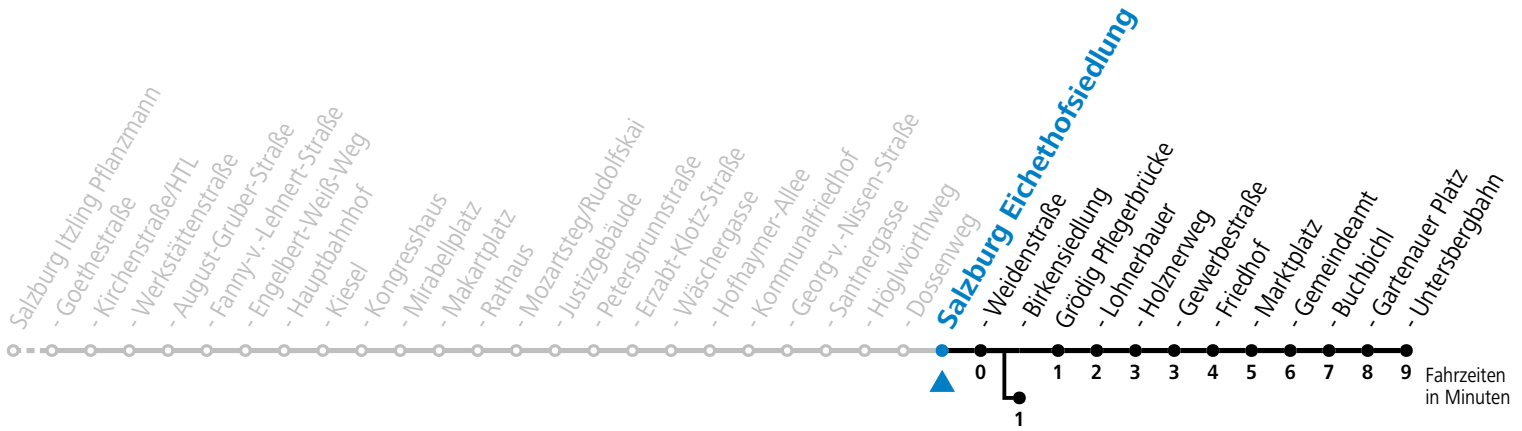

gültig von 31.5. bis 6.7.2024.

Alle Angaben ohne Gewähr.

Montag bis Freitag		Samstag					Sonn- und Feiertag		
4	59								
5	14 34 54	5	16 36 56			5	49		
6	09 26 41 52^a 56	6	14 34 54			6	19 49		
7	07^a 11 26 41 56	7	14 34 54			7	19 49		
8	11 26 41 56^a	8	14 34 54			8	19 49		
9	11 26^a 41 56^a	9	14 28^a 43 58^a			9	19 34 54		
10	11 26^a 41 56^a	10	13 28^a 43 58^a			10	14 34 54		
11	11 26^a 41 56^a	11	13 28^a 43 58^a			11	14 34 54		
12	11 18^a 26^a 41 56	12	13 28^a 43 58^a			12	14 34 54		
13	11 26 37^a 41 52^a 56	13	13 28^a 43 58^a			13	14 34 54		
14	11 26^a 41 56^a	14	13 28^a 43 58^a			14	14 34 54		
15	07^a 11 26^a 41 56	15	13 28^a 43 58^a			15	14 34 54		
16	11 26 41 56	16	13 28^a 43 58^a			16	14 34 54		
17	11 26 41 56	17	13 28 42^a 57			17	14 34 54		
18	11 26 41 56	18	14 34 54			18	14 34 54		
19	14 34 54	19	14 34 54			19	14 34 54		
20	14 34 50	20	14 34 50			20	14 34 50		
21	10 30 50	21	10 30 50			21	10 30 50		
22	10 30 50	22	10 30 50			22	10 30 50		
23	10	23	10 30^a			23	10		
		0	05^a 40^a						
		1	15^a						

a = bis Salzburg Birkenriedlg

* **NACHTSTERN: Freitag, sowie vor Sonn-/Feiertag ab ca. 22:00 Uhr - Verkehr nach Samstag-Fahrplan**
Ferien im Bundesland Salzburg: 23.12.2023 bis 07.01.2024, 12. bis 18.02., 23.03. bis 01.04., 06.07. bis 08.09., 24.09. und 26.10. bis 02.11.2024 (Vorbehaltlich Änderungen durch die Schulbehörde)

Aufgabenträgerschaft: Stadt Salzburg, Betreiber: Salzburg Linien Verkehrsbetriebe GmbH, Bayerhamerstraße 16, 5020 Salzburg, Tel.: +43 (0)800 220050