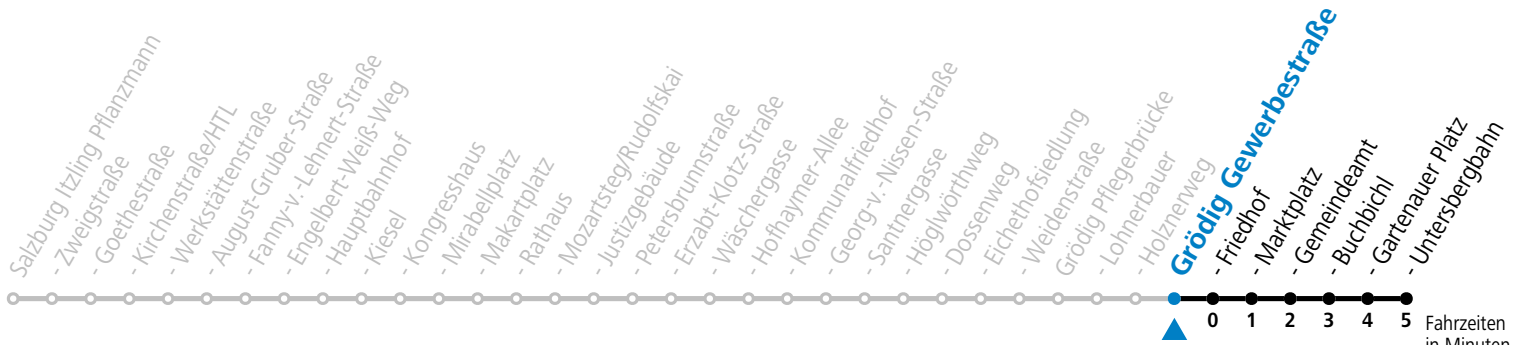

gültig von 31.5. bis 6.7.2024.

Montag bis Freitag		Samstag		Sonn- und Feiertag	
5	03 18 38 58	5	20 40	5	53
6	13 30 45	6	00 17 37 57	6	23 53
7	00 15 30 45	7	17 37 57	7	23 53
8	00 15 30 45	8	17 37 57	8	23 53
9	15 45	9	17 47	9	23 37 57
10	15 45	10	17 47	10	17 37 57
11	15 45	11	17 47	11	17 37 57
12	15 45	12	17 47	12	17 37 57
13	00 15 30 45	13	17 47	13	17 37 57
14	00 15 45	14	17 47	14	17 37 57
15	15 45	15	17 47	15	17 37 57
16	00 15 30 45	16	17 47	16	17 37 57
17	00 15 30 45	17	17 32	17	17 37 57
18	00 15 30 45	18	00 17 37 57	18	17 37 57
19	00 18 38 58	19	17 37 57	19	17 37 57
20	18 38 54	20	17 37 54	20	17 37 54
21	14 34 54	21	14 34 54	21	14 34 54
22	14 34 54	22	14 34 54	22	14 34 54
23	14	23	14	23	14

* **NACHTSTERN: Freitag, sowie vor Sonn-/Feiertag ab ca. 22:00 Uhr - Verkehr nach Samstag-Fahrplan**

Ferien im Bundesland Salzburg: 23.12.2023 bis 07.01.2024, 12. bis 18.02., 23.03. bis 01.04., 06.07. bis 08.09., 24.09. und 26.10. bis 02.11.2024 (Vorbehaltlich Änderungen durch die Schulbehörde)

Aufgabenträgerschaft: Stadt Salzburg, Betreiber: Salzburg Linien Verkehrsbetriebe GmbH, Bayerhamerstraße 16, 5020 Salzburg, Tel.: +43 (0)800 220050