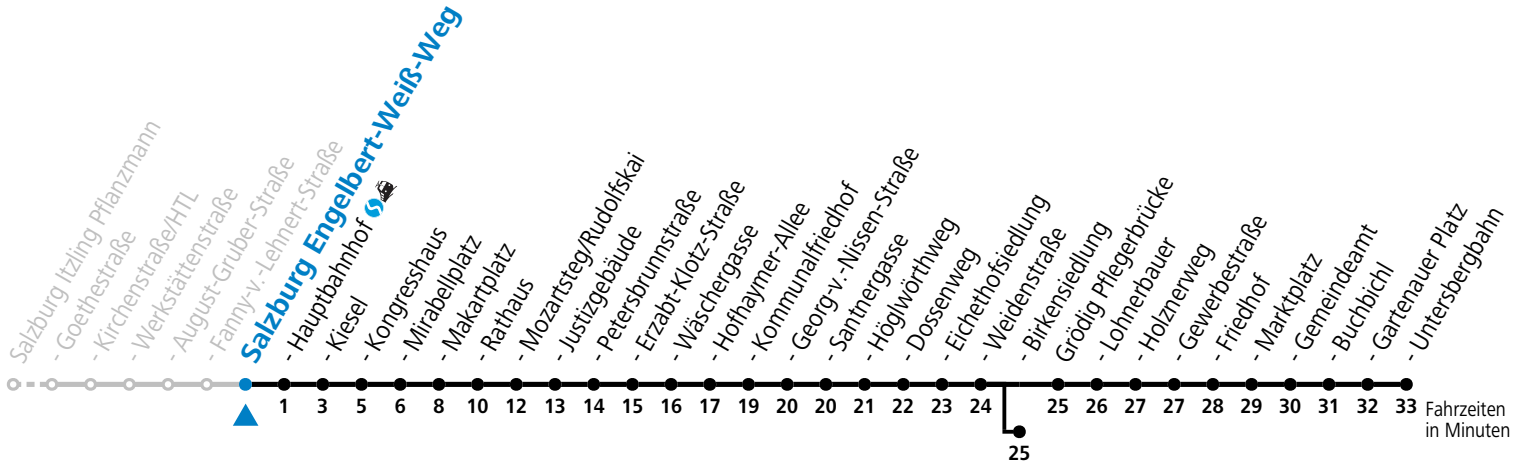

gültig von 31.5. bis 6.7.2024.

Alle Angaben ohne Gewähr.

Montag bis Freitag		Samstag		Sonn- und Feiertag	
5	31 46	5	51		
6	01 16 31 46	6	11 31 51		
7	01 16 31 46 51^a	7	11 31 51		
8	01 05^a 16 31^b 46	8	11 31 51		
9	01^b 16 31^b 46	9	04^b 19 34^b 49	9	31 51
10	01^b 16 31^b 46	10	04^b 19 34^b 49	10	11 31 51
11	01^b 16 31^b 46	11	04^b 19 34^b 49	11	11 31 51
12	01^b 16 31 46	12	04^b 19 34^b 49	12	11 31 51
13	01 13^b 16 27^b 31 46	13	04^b 19 34^b 49	13	11 31 51
14	01^b 16 31^b 42^b 46	14	04^b 19 34^b 49	14	11 31 51
15	01^b 16 31 46	15	04^b 19 34^b 49	15	11 31 51
16	01 16 31 46	16	04^b 19 34^b 49	16	11 31 51
17	01 16 31 46	17	04 19^b 34 51	17	11 31 51
18	01 16 31 51	18	11 31 51	18	11 31 51
19	11 31 51	19	11 31 51	19	11 31 51
20	11	20	11	20	11

a = bis Salzburg Hauptbahnhof b = bis Salzburg Birkenriedlung

* NACHTSTERN: Freitag, sowie vor Sonn-/Feiertag ab ca. 22:00 Uhr - Verkehr nach Samstag-Fahrplan

Ferien im Bundesland Salzburg: 23.12.2023 bis 07.01.2024, 12. bis 18.02., 23.03. bis 01.04., 06.07. bis 08.09., 24.09. und 26.10. bis 02.11.2024 (Vorbehaltlich Änderungen durch die Schulbehörde)

Aufgabenträgerschaft: Stadt Salzburg, Betreiber: Salzburg Linien Verkehrsbetriebe GmbH, Bayerhamerstraße 16, 5020 Salzburg, Tel.: +43 (0)800 220050