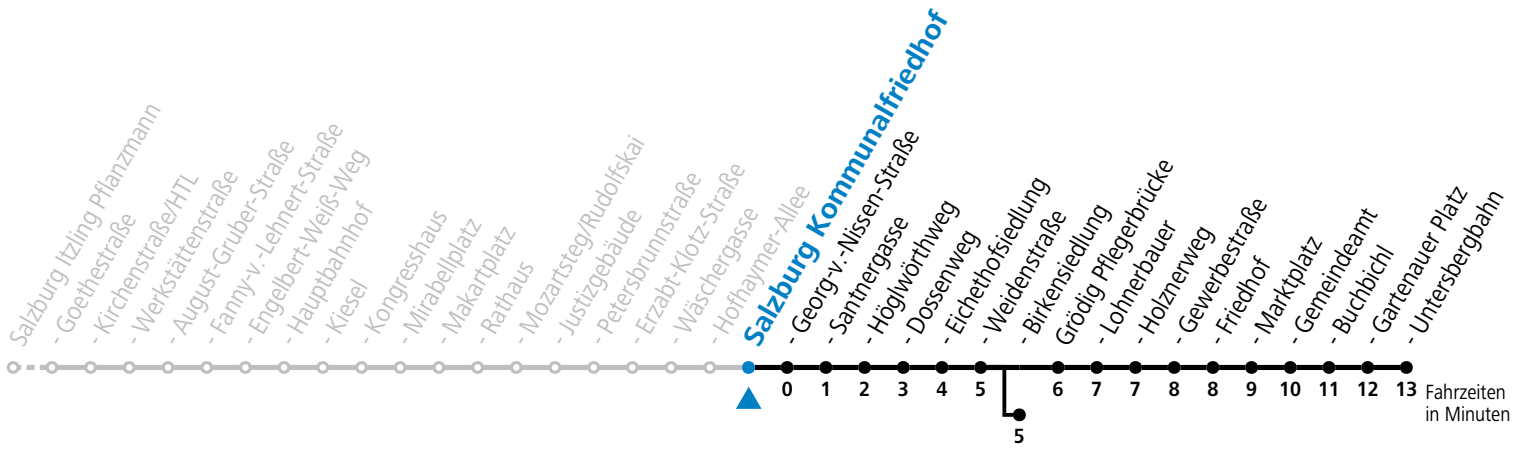

gültig von 31.5. bis 6.7.2024.

Alle Angaben ohne Gewähr.

Montag bis Freitag		Samstag		Sonn- und Feiertag	
4	56				
5	10 30 50	5	13 33 53	5	45
6	05 21 36 47^a 51	6	09 29 49	6	15 45
7	02^a 06 21 36 51	7	09 29 49	7	15 45
8	06 21 36 51^a	8	09 29 49	8	15 45
9	06 21^a 36 51^a	9	09 24^a 39 54^a	9	15 29 49
10	06 21^a 36 51^a	10	09 24^a 39 54^a	10	09 29 49
11	06 21^a 36 51^a	11	09 24^a 39 54^a	11	09 29 49
12	06 14^a 21^a 36 51	12	09 24^a 39 54^a	12	09 29 49
13	06 21 33^a 36 47^a 51	13	09 24^a 39 54^a	13	09 29 49
14	06 21^a 36 51^a	14	09 24^a 39 54^a	14	09 29 49
15	02^a 06 21^a 36 51	15	09 24^a 39 54^a	15	09 29 49
16	06 21 36 51	16	09 24^a 39 54^a	16	09 29 49
17	06 21 36 51	17	09 24 37^a 52	17	09 29 49
18	06 21 36 51	18	09 29 49	18	09 29 49
19	10 30 50	19	09 29 49	19	09 29 49
20	10 30 46	20	09 29 46	20	09 29 46
21	06 26 46	21	06 26 46	21	06 26 46
22	06 26 46	22	06 26 46	22	06 26 46
23	06	23	06 25^a	23	06
		0	00^a 35^a		
		1	10^a		

a = bis Salzburg Birkenriedlung

* NACHTSTERN: Freitag, sowie vor Sonn-/Feiertag ab ca. 22:00 Uhr - Verkehr nach Samstag-Fahrplan

Ferien im Bundesland Salzburg: 23.12.2023 bis 07.01.2024, 12. bis 18.02., 23.03. bis 01.04., 06.07. bis 08.09., 24.09. und 26.10. bis 02.11.2024 (Vorbehaltlich Änderungen durch die Schulbehörde)

Aufgabenträgerschaft: Stadt Salzburg, Betreiber: Salzburg Linien Verkehrsbetriebe GmbH, Bayerhamerstraße 16, 5020 Salzburg, Tel.: +43 (0)800 220050