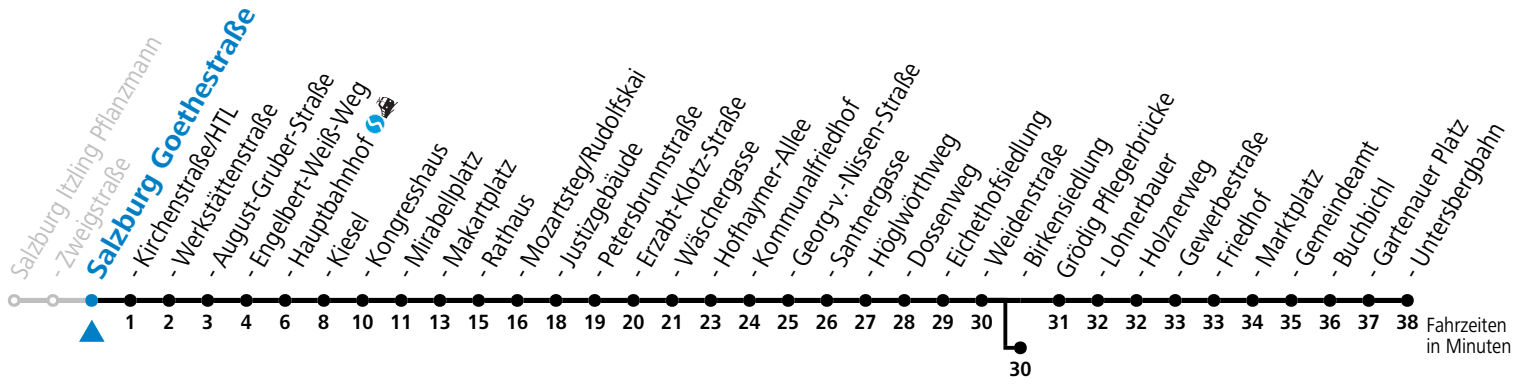

gültig von 31.5. bis 6.7.2024.

Alle Angaben ohne Gewähr.

Montag bis Freitag

6	57				
7	12	27	42	47^a	57
8	01^a	12			
13	08^b	12	23^b	27	42
14	12	27^b	38^b		
16	12	27	42	57	
17	12	27	42	57	
18	12				

a = bis Salzburg Hauptbahnhof b = bis Salzburg Birkenriedlung

* NACHTSTERN: Freitag, sowie vor Sonn-/Feiertag ab ca. 22:00 Uhr - Verkehr nach Samstag-Fahrplan

Ferien im Bundesland Salzburg: 23.12.2023 bis 07.01.2024, 12. bis 18.02., 23.03. bis 01.04., 06.07. bis 08.09., 24.09. und 26.10. bis 02.11.2024 (Vorbehaltlich Änderungen durch die Schulbehörde)

Aufgabenträgerschaft: Stadt Salzburg, Betreiber: Salzburg Linien Verkehrsbetriebe GmbH, Bayerhamerstraße 16, 5020 Salzburg, Tel.: +43 (0)800 220050