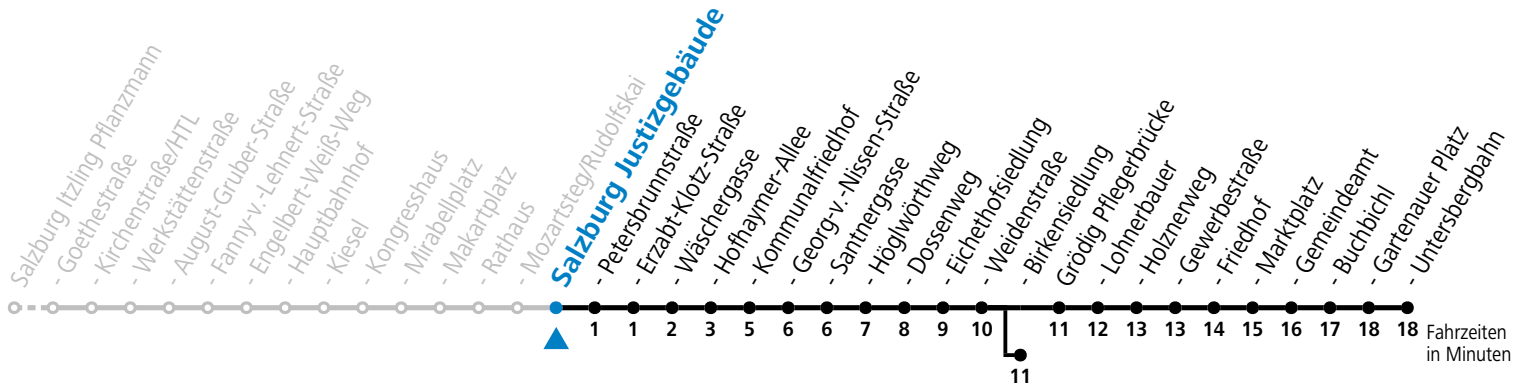

gültig von 31.5. bis 6.7.2024.

Alle Angaben ohne Gewähr.

Montag bis Freitag		Samstag		Sonn- und Feiertag	
4	53				
5	05 25 45	5	10 30 50	5	40
6	00 15 30 41^a 45 56^a	6	04 24 44	6	10 40
7	00 15 30 45	7	04 24 44	7	10 40
8	00 15 30 45^a	8	04 24 44	8	10 40
9	00 15^a 30 45^a	9	04 18^a 33 48^a	9	10 24 44
10	00 15^a 30 45^a	10	03 18^a 33 48^a	10	04 24 44
11	00 15^a 30 45^a	11	03 18^a 33 48^a	11	04 24 44
12	00 08^a 15^a 30 45	12	03 18^a 33 48^a	12	04 24 44
13	00 15 27^a 30 41^a 45	13	03 18^a 33 48^a	13	04 24 44
14	00 15^a 30 45^a 56^a	14	03 18^a 33 48^a	14	04 24 44
15	00 15^a 30 45	15	03 18^a 33 48^a	15	04 24 44
16	00 15 30 45	16	03 18^a 33 48^a	16	04 24 44
17	00 15 30 45	17	03 18 32^a 47	17	04 24 44
18	00 15 30 45	18	04 24 44	18	04 24 44
19	05 25 45	19	04 24 44	19	04 24 44
20	05 25 41	20	04 24 41	20	04 24 41
21	01 21 41	21	01 21 41	21	01 21 41
22	01 21 41	22	01 21 41	22	01 21 41
23	01	23	01 20^a 55^a	23	01
		0	30^a		
		1	05^a		

a = bis Salzburg Birkensiedlung

* **NACHTSTERN: Freitag, sowie vor Sonn-/Feiertag ab ca. 22:00 Uhr - Verkehr nach Samstag-Fahrplan**

Ferien im Bundesland Salzburg: 23.12.2023 bis 07.01.2024, 12. bis 18.02., 23.03. bis 01.04., 06.07. bis 08.09., 24.09. und 26.10. bis 02.11.2024 (Vorbehaltlich Änderungen durch die Schulbehörde)

Aufgabenträgerschaft: Stadt Salzburg, Betreiber: Salzburg Linien Verkehrsbetriebe GmbH, Bayerhamerstraße 16, 5020 Salzburg, Tel.: +43 (0)800 220050