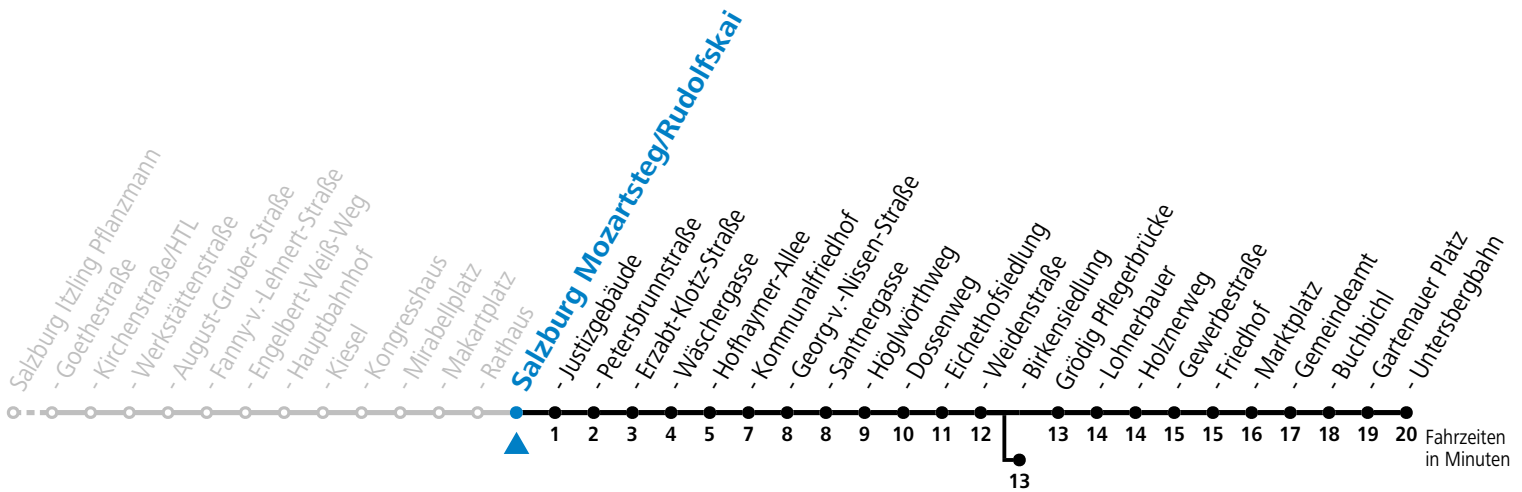

gültig von 31.5. bis 6.7.2024.

Alle Angaben ohne Gewähr.

Montag bis Freitag					Samstag					Sonn- und Feiertag				
4	52													
5	03	23	43	58	5	09	29	49		5	38			
6	13	28	39^a	43 54^a 58	6	03	23	43		6	08	38		
7	13	28	43	58	7	03	23	43		7	08	38		
8	13	28	43^a	58	8	03	23	43		8	08	38		
9	13^a	28	43^a	58	9	03	16^a	31 46^a		9	08	23	43	
10	13^a	28	43^a	58	10	01	16^a	31 46^a		10	03	23	43	
11	13^a	28	43^a	58	11	01	16^a	31 46^a		11	03	23	43	
12	06^a	13^a	28	43 58	12	01	16^a	31 46^a		12	03	23	43	
13	13	25^a	28 39^a	43 58	13	01	16^a	31 46^a		13	03	23	43	
14	13^a	28	43^a	54^a 58	14	01	16^a	31 46^a		14	03	23	43	
15	13^a	28	43	58	15	01	16^a	31 46^a		15	03	23	43	
16	13	28	43	58	16	01	16^a	31 46^a		16	03	23	43	
17	13	28	43	58	17	01	16	31^a 46		17	03	23	43	
18	13	28	43		18	03	23	43		18	03	23	43	
19	03	23	43		19	03	23	43		19	03	23	43	
20	03	23	39	59	20	03	23	39 59		20	03	23	39 59	
21	19	39	59		21	19	39	59		21	19	39	59	
22	19	39	59		22	19	39	59		22	19	39	59	
					23	19^a	54^a							
					0	29^a								
					1	04^a								

a = bis Salzburg Birkenriedlung

* **NACHTSTERN: Freitag, sowie vor Sonn-/Feiertag ab ca. 22:00 Uhr - Verkehr nach Samstag-Fahrplan**
Ferien im Bundesland Salzburg: 23.12.2023 bis 07.01.2024, 12. bis 18.02., 23.03. bis 01.04., 06.07. bis 08.09., 24.09. und 26.10. bis 02.11.2024 (Vorbehaltlich Änderungen durch die Schulbehörde)

Aufgabenträgerschaft: Stadt Salzburg, Betreiber: Salzburg Linien Verkehrsbetriebe GmbH, Bayerhammerstraße 16, 5020 Salzburg, Tel.: +43 (0)800 220050