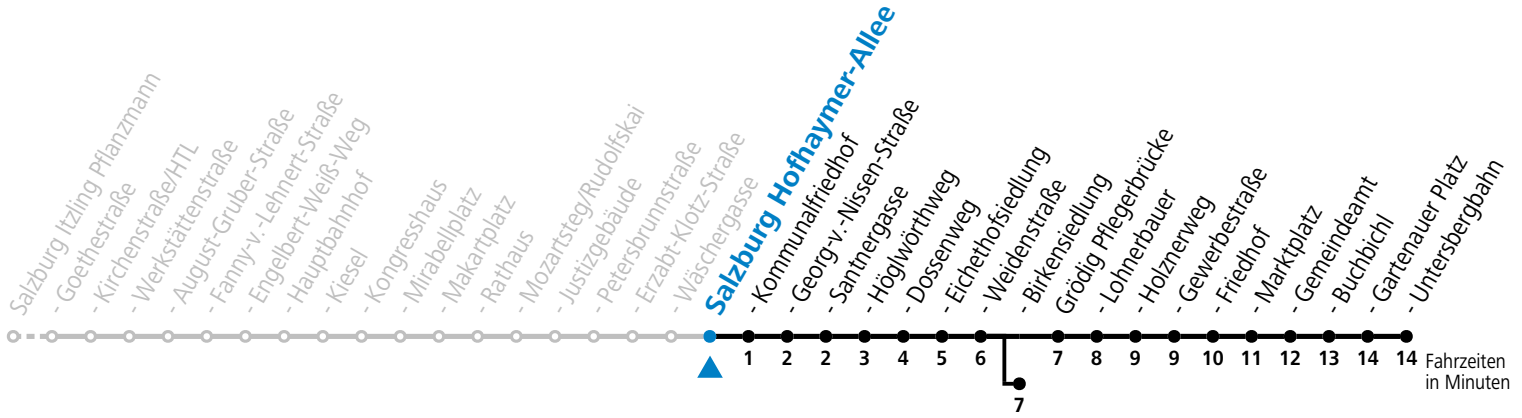

gültig von 31.5. bis 6.7.2024.

Alle Angaben ohne Gewähr.

Montag bis Freitag		Samstag		Sonn- und Feiertag	
4	56				
5	08 28 48	5	13 33 53	5	43
6	03 20 35 46^a 50	6	08 28 48	6	13 43
7	01^a 05 20 35 50	7	08 28 48	7	13 43
8	05 20 35 50^a	8	08 28 48	8	13 43
9	05 20^a 35 50^a	9	08 22^a 37 52^a	9	13 28 48
10	05 20^a 35 50^a	10	07 22^a 37 52^a	10	08 28 48
11	05 20^a 35 50^a	11	07 22^a 37 52^a	11	08 28 48
12	05 12^a 20^a 35 50	12	07 22^a 37 52^a	12	08 28 48
13	05 20 31^a 35 46^a 50	13	07 22^a 37 52^a	13	08 28 48
14	05 20^a 35 50^a	14	07 22^a 37 52^a	14	08 28 48
15	01^a 05 20^a 35 50	15	07 22^a 37 52^a	15	08 28 48
16	05 20 35 50	16	07 22^a 37 52^a	16	08 28 48
17	05 20 35 50	17	07 22 36^a 51	17	08 28 48
18	05 20 35 50	18	08 28 48	18	08 28 48
19	08 28 48	19	08 28 48	19	08 28 48
20	08 28 44	20	08 28 44	20	08 28 44
21	04 24 44	21	04 24 44	21	04 24 44
22	04 24 44	22	04 24 44	22	04 24 44
23	04	23	04 24^a 59^a	23	04
		0	34^a		
		1	09^a		

a = bis Salzburg Birkensiedlung

* NACHTSTERN: Freitag, sowie vor Sonn-/Feiertag ab ca. 22:00 Uhr - Verkehr nach Samstag-Fahrplan
Ferien im Bundesland Salzburg: 23.12.2023 bis 07.01.2024, 12. bis 18.02., 23.03. bis 01.04., 06.07. bis 08.09., 24.09. und 26.10. bis 02.11.2024 (Vorbehaltlich Änderungen durch die Schulbehörde)

Aufgabenträgerschaft: Stadt Salzburg, Betreiber: Salzburg Linien Verkehrsbetriebe GmbH, Bayerhamerstraße 16, 5020 Salzburg, Tel.: +43 (0)800 220050