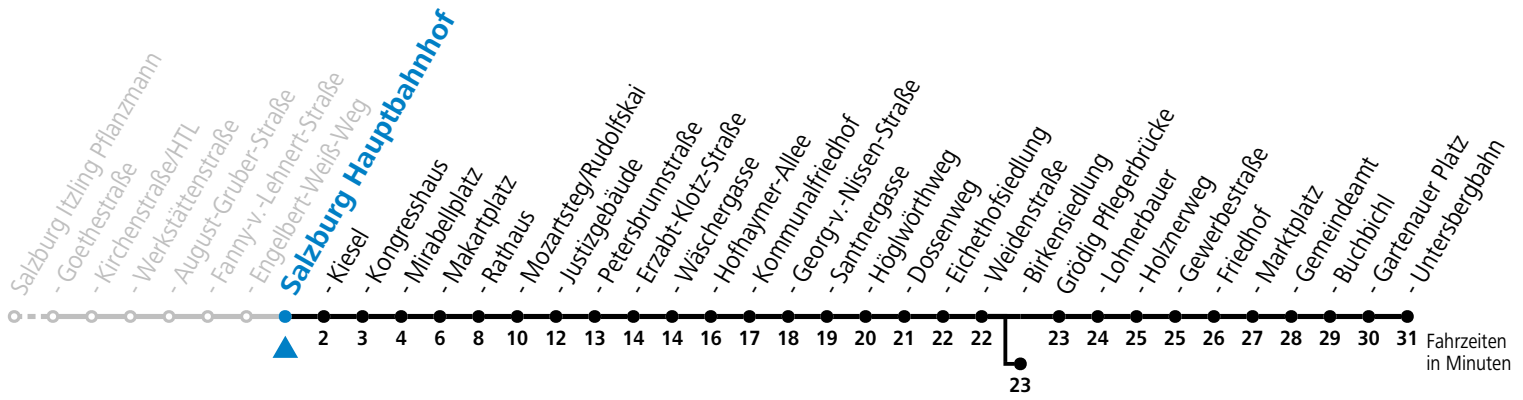

gültig von 31.5. bis 6.7.2024.

Alle Angaben ohne Gewähr.

Montag bis Freitag		Samstag		Sonn- und Feiertag	
5	33 48	5	52		
6	03 18 33 48	6	12 32 52		
7	03 18 33 48	7	12 32 52		
8	03 18 33^a 48	8	12 32 52		
9	03^a 18 33^a 48	9	06^a 21 36^a 51	9	32 52
10	03^a 18 33^a 48	10	06^a 21 36^a 51	10	12 32 52
11	03^a 18 33^a 48	11	06^a 21 36^a 51	11	12 32 52
12	03^a 18 33 48	12	06^a 21 36^a 51	12	12 32 52
13	03 15^a 18 29^a 33 48	13	06^a 21 36^a 51	13	12 32 52
14	03^a 18 33^a 44^a 48	14	06^a 21 36^a 51	14	12 32 52
15	03^a 18 33 48	15	06^a 21 36^a 51	15	12 32 52
16	03 18 33 48	16	06^a 21 36^a 51	16	12 32 52
17	03 18 33 48	17	06 20^a 35 52	17	12 32 52
18	03 18 33 53	18	12 32 52	18	12 32 52
19	13 33 53	19	12 32 52	19	12 32 52
20	13	20	12	20	12

a = bis Salzburg Birkensiedlung

* **NACHTSTERN: Freitag, sowie vor Sonn-/Feiertag ab ca. 22:00 Uhr - Verkehr nach Samstag-Fahrplan**
Ferien im Bundesland Salzburg: 23.12.2023 bis 07.01.2024, 12. bis 18.02., 23.03. bis 01.04., 06.07. bis 08.09., 24.09. und 26.10. bis 02.11.2024 (Vorbehaltlich Änderungen durch die Schulbehörde)

Aufgabenträgerschaft: Stadt Salzburg, Betreiber: Salzburg Linien Verkehrsbetriebe GmbH, Bayerhammerstraße 16, 5020 Salzburg, Tel.: +43 (0)800 220050