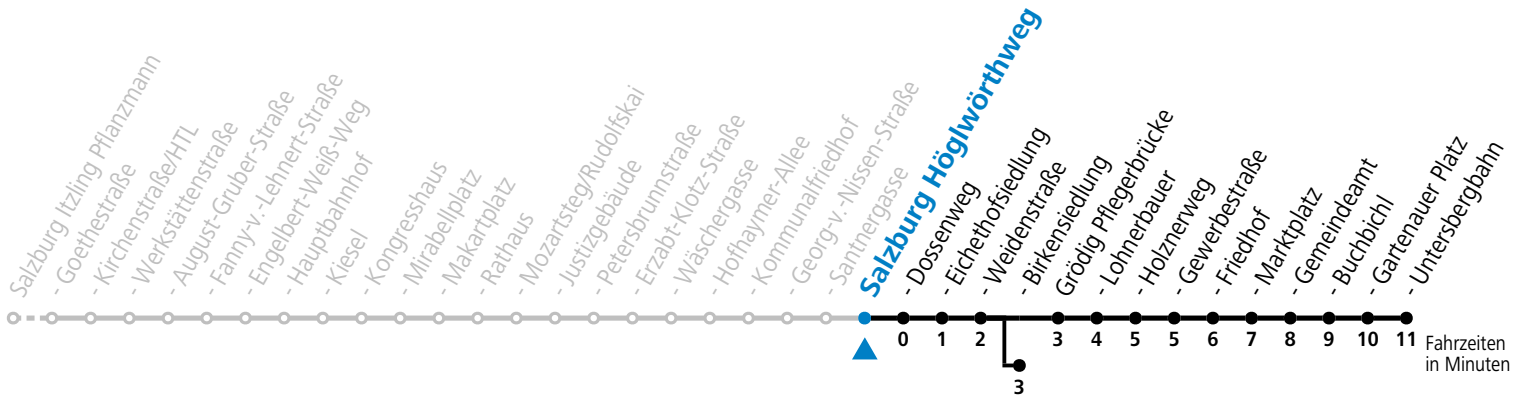

gültig von 31.5. bis 6.7.2024.

Alle Angaben ohne Gewähr.

Montag bis Freitag		Samstag		Sonn- und Feiertag	
4	58				
5	12 32 52	5	15 35 55	5	47
6	07 24 39 50^a 54	6	12 32 52	6	17 47
7	05^a 09 24 39 54	7	12 32 52	7	17 47
8	09 24 39 54^a	8	12 32 52	8	17 47
9	09 24^a 39 54^a	9	12 26^a 41 56^a	9	17 32 52
10	09 24^a 39 54^a	10	11 26^a 41 56^a	10	12 32 52
11	09 24^a 39 54^a	11	11 26^a 41 56^a	11	12 32 52
12	09 16^a 24^a 39 54	12	11 26^a 41 56^a	12	12 32 52
13	09 24 35^a 39 50^a 54	13	11 26^a 41 56^a	13	12 32 52
14	09 24^a 39 54^a	14	11 26^a 41 56^a	14	12 32 52
15	05^a 09 24^a 39 54	15	11 26^a 41 56^a	15	12 32 52
16	09 24 39 54	16	11 26^a 41 56^a	16	12 32 52
17	09 24 39 54	17	11 26 40^a 55	17	12 32 52
18	09 24 39 54	18	12 32 52	18	12 32 52
19	12 32 52	19	12 32 52	19	12 32 52
20	12 32 48	20	12 32 48	20	12 32 48
21	08 28 48	21	08 28 48	21	08 28 48
22	08 28 48	22	08 28 48	22	08 28 48
23	08	23	08 28^a	23	08
		0	03^a 38^a		
		1	13^a		

a = bis Salzburg Birkenriedlg.

* **NACHTSTERN: Freitag, sowie vor Sonn-/Feiertag ab ca. 22:00 Uhr - Verkehr nach Samstag-Fahrplan**
Ferien im Bundesland Salzburg: 23.12.2023 bis 07.01.2024, 12. bis 18.02., 23.03. bis 01.04., 06.07. bis 08.09., 24.09. und 26.10. bis 02.11.2024 (Vorbehaltlich Änderungen durch die Schulbehörde)

Aufgabenträgerschaft: Stadt Salzburg, Betreiber: Salzburg Linien Verkehrsbetriebe GmbH, Bayerhamerstraße 16, 5020 Salzburg, Tel.: +43 (0)800 220050