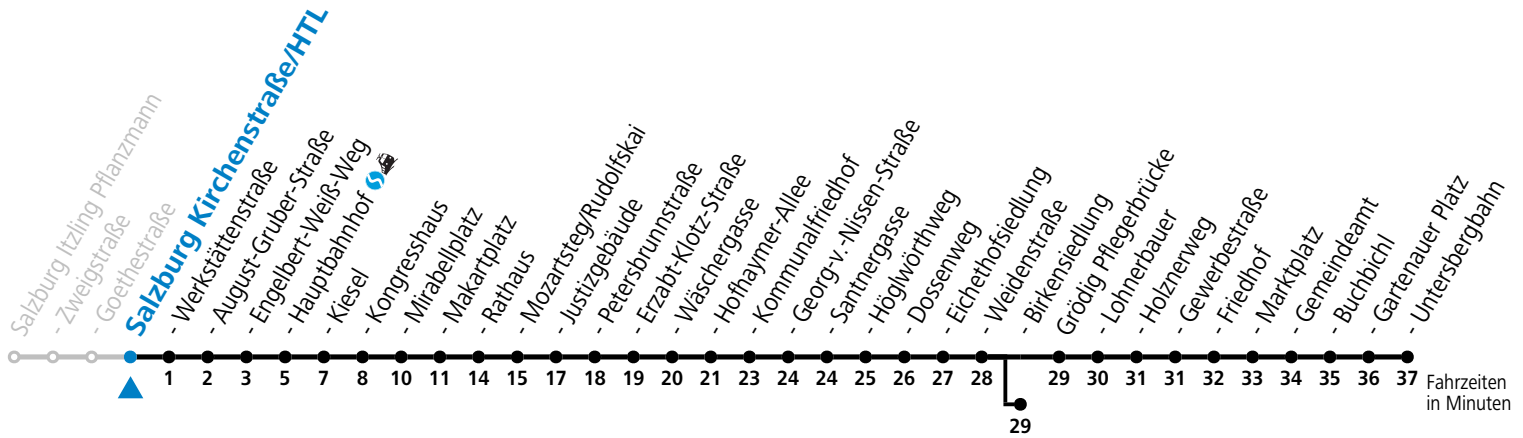

gültig von 31.5. bis 6.7.2024.

Alle Angaben ohne Gewähr.

Montag bis Freitag

6	58					
7	13	28	43	48^a	58	
8	02^a	13				
13	10^b	13	24^b	28	43	58^b
14	13	28^b	39^b			
16	13	28	43	58		
17	13	28	43	58		
18	13					

a = bis Salzburg Hauptbahnhof b = bis Salzburg Birkensiedlung

* NACHTSTERN: Freitag, sowie vor Sonn-/Feiertag ab ca. 22:00 Uhr - Verkehr nach Samstag-Fahrplan

Ferien im Bundesland Salzburg: 23.12.2023 bis 07.01.2024, 12. bis 18.02., 23.03. bis 01.04., 06.07. bis 08.09., 24.09. und 26.10. bis 02.11.2024 (Vorbehaltlich Änderungen durch die Schulbehörde)

Aufgabenträgerschaft: Stadt Salzburg, Betreiber: Salzburg Linien Verkehrsbetriebe GmbH, Bayerhammerstraße 16, 5020 Salzburg, Tel.: +43 (0)800 220050