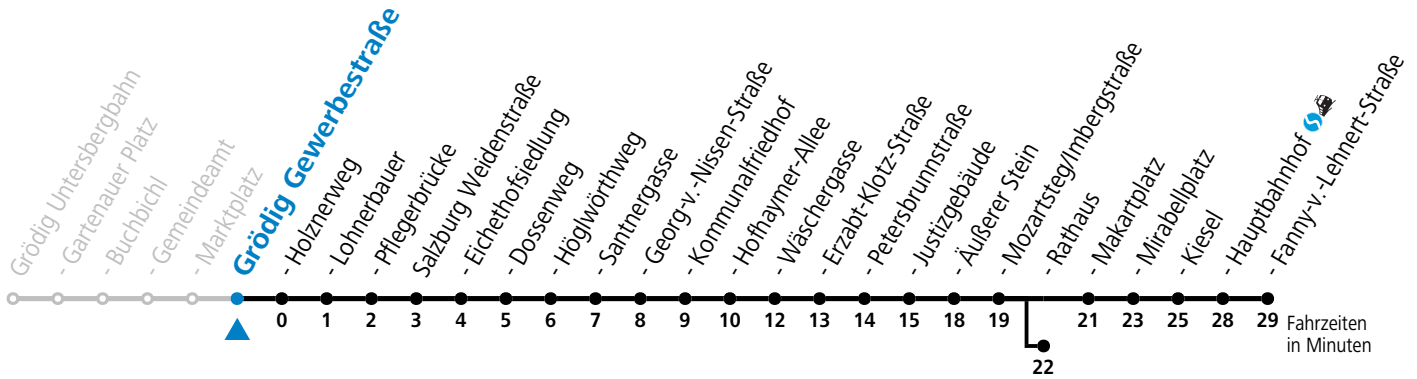

gültig von 7.7. bis 7.9.2024.

Alle Angaben ohne Gewähr.

Montag bis Freitag, Sommerferien					Samstag					Sonn- und Feiertag				
5	20	35	56		5	32	52							
6	11	26	41	56	6	12	32	52		6	07^a	37^a		
7	11	26	41		7	12	32	52		7	07^a	37^a		
8	11	41			8	12	32	52		8	07^a	37^a		
9	11	41			9	13	43			9	07	32	52	
10	11	41			10	13	43			10	12	32	52	
11	11	41			11	13	43			11	12	32	52	
12	11	41			12	13	43			12	12	32	52	
13	11	41			13	13	43			13	12	32	52	
14	11	41			14	13	43			14	12	32	52	
15	11	41			15	13	43			15	12	32	52	
16	11	41			16	13	43			16	12	32	52	
17	11	41			17	13	32	52		17	12	32	52	
18	11	26	52		18	12	32	52		18	12	32	52	
19	12	32	53^a		19	12	32	53^a		19	12	32	53^a	
20	13^a	33^a	53^a		20	13^a	33^a	53^a		20	13^a	33^a	53^a	
21	13^a	33^a	53^a		21	13^a	33^a	53^a		21	13^a	33^a	53^a	
22	13^a	33^a	54^b		22	13^a	33^a	54^b		22	13^a	33^a	54^b	
23	13^a	33^a			23	13^a	33^a			23	13^a	33^a		

a = bis Salzburg Rathaus   b = verkehrt ab Äußerer Stein weiter über F.-Hansch-Platz nach Walsersfeld (Linie 10)

* NACHTSTERN: Freitag, sowie vor Sonn-/Feiertag ab ca. 22:00 Uhr - Verkehr nach Samstag-Fahrplan
Ferien im Bundesland Salzburg: 23.12.2023 bis 07.01.2024, 12. bis 18.02., 23.03. bis 01.04., 06.07. bis 08.09., 24.09. und 26.10. bis 02.11.2024 (Vorbehaltlich Änderungen durch die Schulbehörde)

Aufgabenträgerschaft: Stadt Salzburg, Betreiber: Salzburg Linien Verkehrsbetriebe GmbH, Bayerhamerstraße 16, 5020 Salzburg, Tel.: +43 (0)800 220050