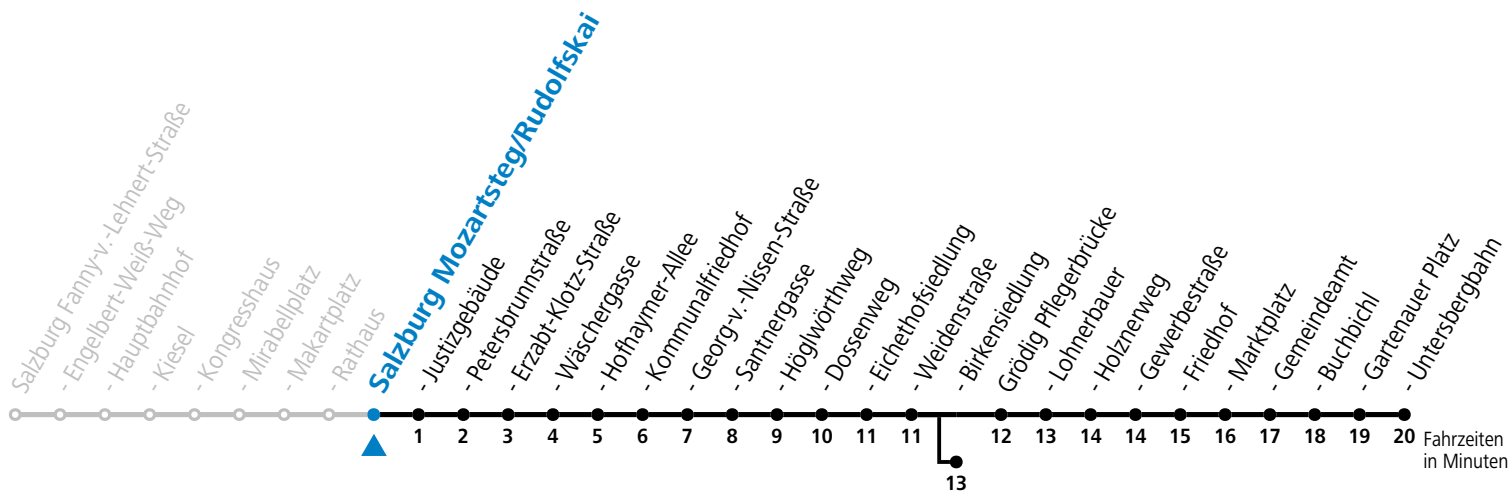

gültig von 7.7. bis 7.9.2024.

Alle Angaben ohne Gewähr.

Montag bis Freitag, Sommerferien					Samstag					Sonn- und Feiertag				
4	52													
5	03	23	43	58	5	09	29	49		5	38			
6	13	28	43	58	6	03	23	43		6	08	38		
7	13^a	28	43^a	58	7	03	23	43		7	08	38		
8	13^a	28	43^a	58	8	03	23	43		8	08	38		
9	13^a	28	43^a	58	9	03	16^a	31	46^a	9	08	23	43	
10	13^a	28	43^a	58	10	01	16^a	31	46^a	10	03	23	43	
11	13^a	28	43^a	58	11	01	16^a	31	46^a	11	03	23	43	
12	13^a	28	43^a	58	12	01	16^a	31	46^a	12	03	23	43	
13	13^a	28	43^a	58	13	01	16^a	31	46^a	13	03	23	43	
14	13^a	28	43^a	58	14	01	16^a	31	46^a	14	03	23	43	
15	13^a	28	43^a	58	15	01	16^a	31	46^a	15	03	23	43	
16	13^a	28	43^a	58	16	01	16^a	31	46^a	16	03	23	43	
17	13^a	28	43^a	58	17	01	16	31^a	46	17	03	23	43	
18	13	28^a	43		18	03	23	43		18	03	23	43	
19	03	23	43		19	03	23	43		19	03	23	43	
20	03	23	39	59	20	03	23	39	59	20	03	23	39	59
21	19	39	59		21	19	39	59		21	19	39	59	
22	19	39	59		22	19	39	59		22	19	39	59	
23	19^a				23	19^a	54^a			23	19^a			
					0	29^a								
					1	04^a								

a = bis Salzburg Birkenriedlg.

* NACHTSTERN: Freitag, sowie vor Sonn-/Feiertag ab ca. 22:00 Uhr - Verkehr nach Samstag-Fahrplan
Ferien im Bundesland Salzburg: 23.12.2023 bis 07.01.2024, 12. bis 18.02., 23.03. bis 01.04., 06.07. bis 08.09., 24.09. und 26.10. bis 02.11.2024 (Vorbehaltlich Änderungen durch die Schulbehörde)

Aufgabenträgerschaft: Stadt Salzburg, Betreiber: Salzburg Linien Verkehrsbetriebe GmbH, Bayerhammerstraße 16, 5020 Salzburg, Tel.: +43 (0)800 220050