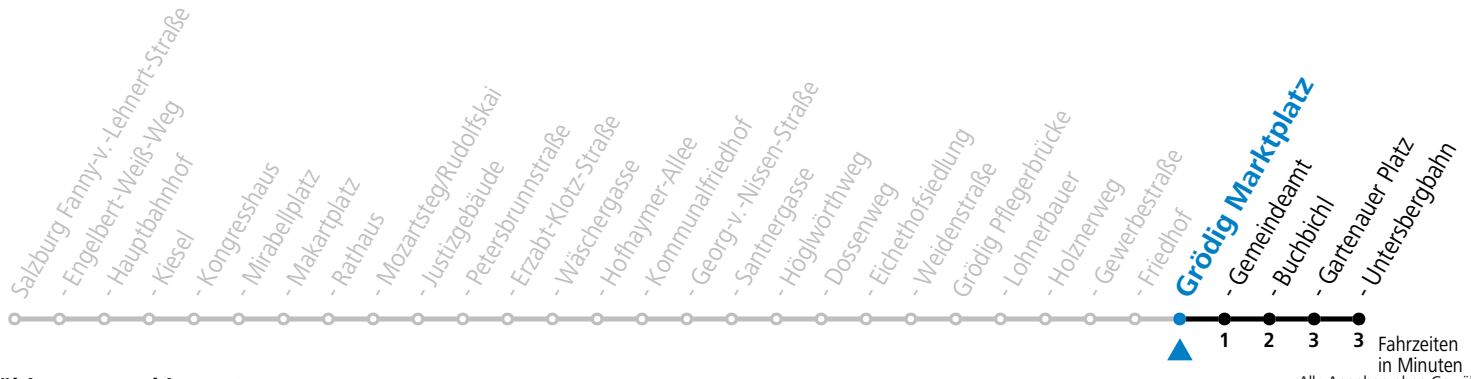

gültig von 7.7. bis 7.9.2024.

Montag bis Freitag, Sommerferien					Samstag					Sonn- und Feiertag	
5	04	19	39	59	5	21	41			5	54
6	14	31	46		6	01	19	39	59	6	24 54
7	01	16	46		7	19	39	59		7	24 54
8	16	46			8	19	39	59		8	24 54
9	16	46			9	19	49			9	24 39 59
10	16	46			10	19	49			10	19 39 59
11	16	46			11	19	49			11	19 39 59
12	16	46			12	19	49			12	19 39 59
13	16	46			13	19	49			13	19 39 59
14	16	46			14	19	49			14	19 39 59
15	16	46			15	19	49			15	19 39 59
16	16	46			16	19	49			16	19 39 59
17	16	46			17	19	34			17	19 39 59
18	16	31			18	02	19	39	59	18	19 39 59
19	01	19	39	59	19	19	39	59		19	19 39 59
20	19	39	55		20	19	39	55		20	19 39 55
21	15	35	55		21	15	35	55		21	15 35 55
22	15	35	55		22	15	35	55		22	15 35 55
23	15				23	15				23	15

* **NACHTSTERN: Freitag, sowie vor Sonn-/Feiertag ab ca. 22:00 Uhr - Verkehr nach Samstag-Fahrplan**
Ferien im Bundesland Salzburg: 23.12.2023 bis 07.01.2024, 12. bis 18.02., 23.03. bis 01.04., 06.07. bis 08.09., 24.09. und 26.10. bis 02.11.2024 (Vorbehaltlich Änderungen durch die Schulbehörde)

Aufgabenträgerschaft: Stadt Salzburg, Betreiber: Salzburg Linien Verkehrsbetriebe GmbH, Bayerhamerstraße 16, 5020 Salzburg, Tel.: +43 (0)800 220050