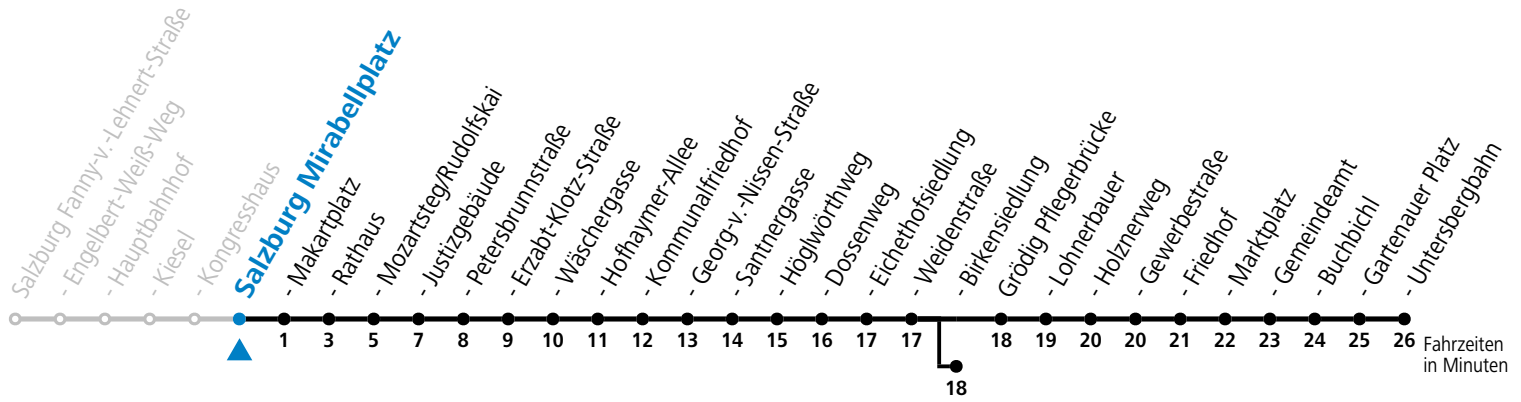

gültig von 7.7. bis 7.9.2024.

Alle Angaben ohne Gewähr.

Montag bis Freitag, Sommerferien					Samstag					Sonn- und Feiertag				
5	37	52			5	57								
6	08	23	38	53	6	17	37	57						
7	08^a	23	38^a	53	7	17	37	57						
8	08^a	23	38^a	53	8	17	37	57						
9	08^a	23	38^a	53	9	11^a	26	41^a	56	9	37	57		
10	08^a	23	38^a	53	10	11^a	26	41^a	56	10	17	37	57	
11	08^a	23	38^a	53	11	11^a	26	41^a	56	11	17	37	57	
12	08^a	23	38^a	53	12	11^a	26	41^a	56	12	17	37	57	
13	08^a	23	38^a	53	13	11^a	26	41^a	56	13	17	37	57	
14	08^a	23	38^a	53	14	11^a	26	41^a	56	14	17	37	57	
15	08^a	23	38^a	53	15	11^a	26	41^a	56	15	17	37	57	
16	08^a	23	38^a	53	16	11^a	26	41^a	56	16	17	37	57	
17	08^a	23	38^a	53	17	11	25^a	40	57	17	17	37	57	
18	08	23^a	38	57	18	17	37	57		18	17	37	57	
19	17	37	57		19	17	37	57		19	17	37	57	
20	17				20	17				20	17			

a = bis Salzburg Birkenriedlg.

* **NACHTSTERN: Freitag, sowie vor Sonn-/Feiertag ab ca. 22:00 Uhr - Verkehr nach Samstag-Fahrplan**

Ferien im Bundesland Salzburg: 23.12.2023 bis 07.01.2024, 12. bis 18.02., 23.03. bis 01.04., 06.07. bis 08.09., 24.09. und 26.10. bis 02.11.2024 (Vorbehaltlich Änderungen durch die Schulbehörde)

Aufgabenträgerschaft: Stadt Salzburg, Betreiber: Salzburg Linien Verkehrsbetriebe GmbH, Bayerhamerstraße 16, 5020 Salzburg, Tel.: +43 (0)800 220050