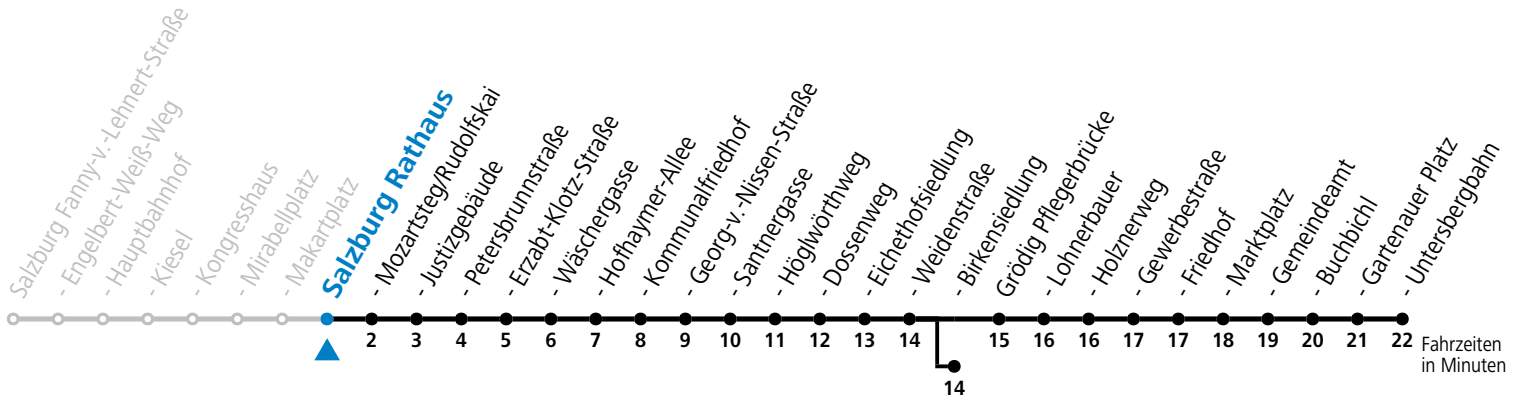

gültig von 7.7. bis 7.9.2024.

Alle Angaben ohne Gewähr.

Montag bis Freitag, Sommerferien					Samstag				Sonn- und Feiertag				
4	49												
5	01 21 41 56				5	06 26 46			5	36			
6	12 27 42 57				6	00 20 40			6	06 36			
7	12^a 27 42^a 57				7	00 20 40			7	06 36			
8	12^a 27 42^a 57				8	00 20 40			8	06 36			
9	12^a 27 42^a 57				9	00 15^a 30 45^a			9	06 20 40			
10	12^a 27 42^a 57				10	00 15^a 30 45^a			10	00 20 40			
11	12^a 27 42^a 57				11	00 15^a 30 45^a			11	00 20 40			
12	12^a 27 42^a 57				12	00 15^a 30 45^a			12	00 20 40			
13	12^a 27 42^a 57				13	00 15^a 30 45^a			13	00 20 40			
14	12^a 27 42^a 57				14	00 15^a 30 45^a			14	00 20 40			
15	12^a 27 42^a 57				15	00 15^a 30 45^a			15	00 20 40			
16	12^a 27 42^a 57				16	00 15^a 30 45^a			16	00 20 40			
17	12^a 27 42^a 57				17	00 15 28^a 43			17	00 20 40			
18	12 27^a 42				18	00 20 40			18	00 20 40			
19	01 21 41				19	00 20 40			19	00 20 40			
20	01 21 37 57				20	00 20 37 57			20	00 20 37 57			
21	17 37 57				21	17 37 57			21	17 37 57			
22	17 37 57				22	17 37 57			22	17 37 57			
23	16^a				23	16^a 51^a			23	16^a			
					0	26^a							
					1	01^a							

a = bis Salzburg Birkenriedlg.

* NACHTSTERN: Freitag, sowie vor Sonn-/Feiertag ab ca. 22:00 Uhr - Verkehr nach Samstag-Fahrplan
Ferien im Bundesland Salzburg: 23.12.2023 bis 07.01.2024, 12. bis 18.02., 23.03. bis 01.04., 06.07. bis 08.09., 24.09. und 26.10. bis 02.11.2024 (Vorbehaltlich Änderungen durch die Schulbehörde)

Aufgabenträgerschaft: Stadt Salzburg, Betreiber: Salzburg Linien Verkehrsbetriebe GmbH, Bayerhamerstraße 16, 5020 Salzburg, Tel.: +43 (0)800 220050