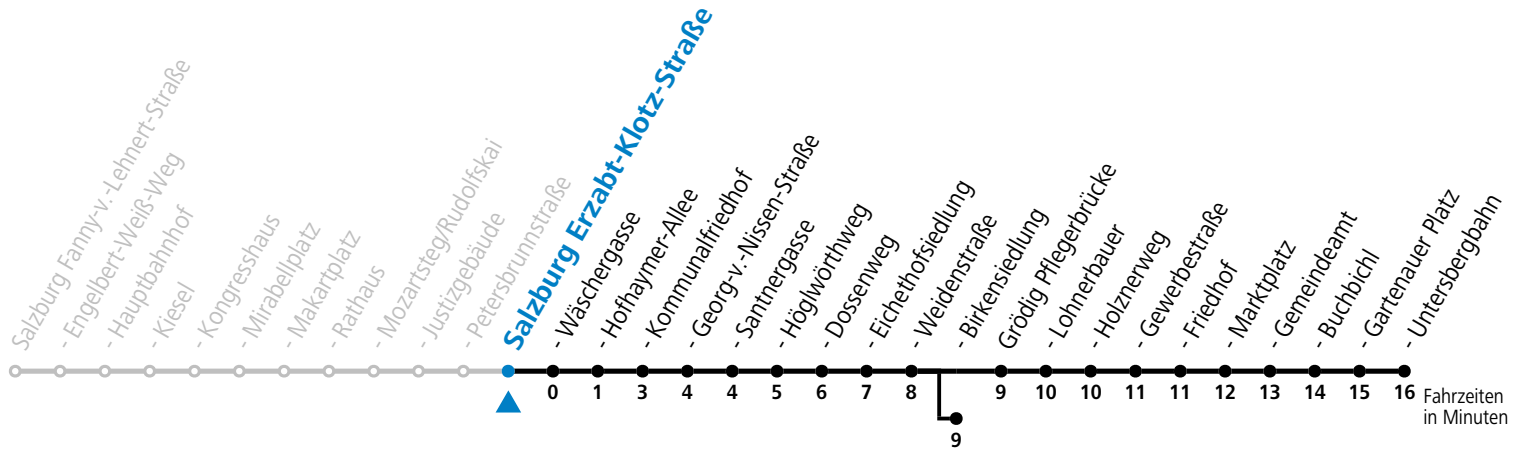

gültig von 7.7. bis 7.9.2024.

Alle Angaben ohne Gewähr.

Montag bis Freitag, Sommerferien					Samstag					Sonn- und Feiertag				
4	55													
5	07	27	47		5	12	32	52		5	42			
6	02	17	32	47	6	06	26	46		6	12	42		
7	02	17^a	32	47^a	7	06	26	46		7	12	42		
8	02	17^a	32	47^a	8	06	26	46		8	12	42		
9	02	17^a	32	47^a	9	06	20^a	35	50^a	9	12	26	46	
10	02	17^a	32	47^a	10	05	20^a	35	50^a	10	06	26	46	
11	02	17^a	32	47^a	11	05	20^a	35	50^a	11	06	26	46	
12	02	17^a	32	47^a	12	05	20^a	35	50^a	12	06	26	46	
13	02	17^a	32	47^a	13	05	20^a	35	50^a	13	06	26	46	
14	02	17^a	32	47^a	14	05	20^a	35	50^a	14	06	26	46	
15	02	17^a	32	47^a	15	05	20^a	35	50^a	15	06	26	46	
16	02	17^a	32	47^a	16	05	20^a	35	50^a	16	06	26	46	
17	02	17^a	32	47^a	17	05	20	34^a	49	17	06	26	46	
18	02	17	32^a	47	18	06	26	46		18	06	26	46	
19	07	27	47		19	06	26	46		19	06	26	46	
20	07	27	43		20	06	26	43		20	06	26	43	
21	03	23	43		21	03	23	43		21	03	23	43	
22	03	23	43		22	03	23	43		22	03	23	43	
23	03	22^a			23	03	22^a	57^a		23	03	22^a		
					0	32^a								
					1	07^a								

a = bis Salzburg Birkenriedlung

* NACHTSTERN: Freitag, sowie vor Sonn-/Feiertag ab ca. 22:00 Uhr - Verkehr nach Samstag-Fahrplan

Ferien im Bundesland Salzburg: 23.12.2023 bis 07.01.2024, 12. bis 18.02., 23.03. bis 01.04., 06.07. bis 08.09., 24.09. und 26.10. bis 02.11.2024 (Vorbehaltlich Änderungen durch die Schulbehörde)

Aufgabenträgerschaft: Stadt Salzburg, Betreiber: Salzburg Linien Verkehrsbetriebe GmbH, Bayerhamerstraße 16, 5020 Salzburg, Tel.: +43 (0)800 220050