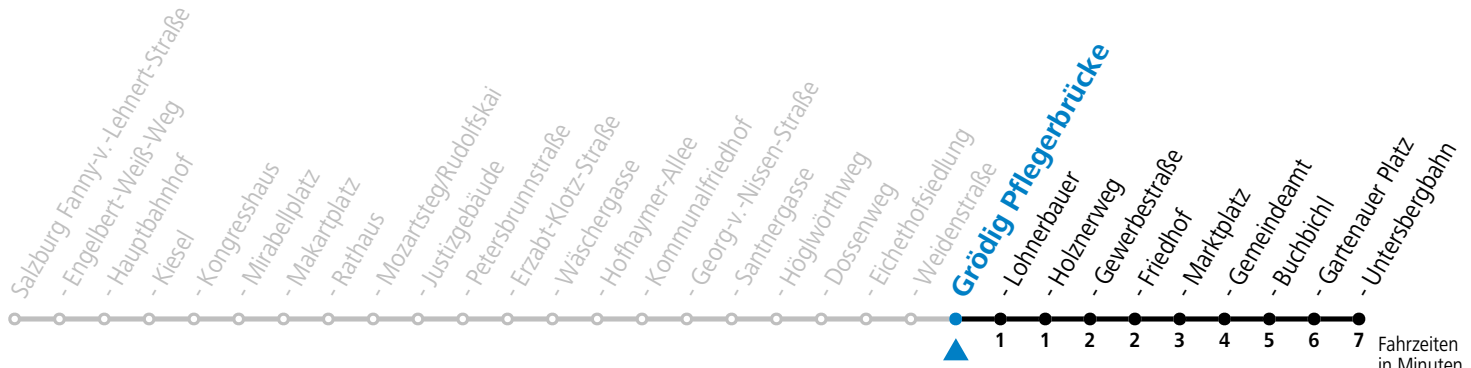

gültig von 7.7. bis 7.9.2024.

Fahrzeiten
in Minuten
Alle Angaben ohne Gewähr.

Montag bis Freitag, Sommerferien		Samstag		Sonn- und Feiertag	
5	01 16 36 56	5	18 38 58	5	51
6	11 28 43 58	6	15 35 55	6	21 51
7	13 43	7	15 35 55	7	21 51
8	13 43	8	15 35 55	8	21 51
9	13 43	9	15 45	9	21 35 55
10	13 43	10	15 45	10	15 35 55
11	13 43	11	15 45	11	15 35 55
12	13 43	12	15 45	12	15 35 55
13	13 43	13	15 45	13	15 35 55
14	13 43	14	15 45	14	15 35 55
15	13 43	15	15 45	15	15 35 55
16	13 43	16	15 45	16	15 35 55
17	13 43	17	15 30 58	17	15 35 55
18	13 28 58	18	15 35 55	18	15 35 55
19	16 36 56	19	15 35 55	19	15 35 55
20	16 36 52	20	15 35 52	20	15 35 52
21	12 32 52	21	12 32 52	21	12 32 52
22	12 32 52	22	12 32 52	22	12 32 52
23	12	23	12	23	12

* **NACHTSTERN: Freitag, sowie vor Sonn-/Feiertag ab ca. 22:00 Uhr - Verkehr nach Samstag-Fahrplan**
Ferien im Bundesland Salzburg: 23.12.2023 bis 07.01.2024, 12. bis 18.02., 23.03. bis 01.04., 06.07. bis 08.09., 24.09. und 26.10. bis 02.11.2024 (Vorbehaltlich Änderungen durch die Schulbehörde)

Aufgabenträgerschaft: Stadt Salzburg, Betreiber: Salzburg Linien Verkehrsbetriebe GmbH, Bayerhamerstraße 16, 5020 Salzburg, Tel.: +43 (0)800 220050