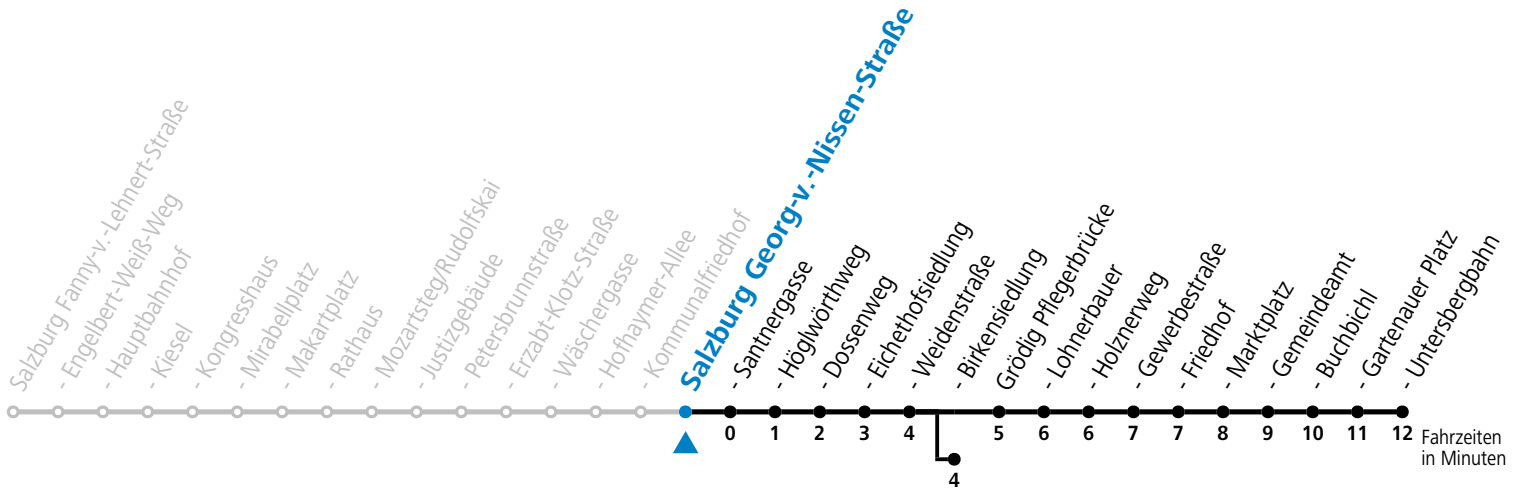

gültig von 7.7. bis 7.9.2024.

Alle Angaben ohne Gewähr.

Montag bis Freitag, Sommerferien					Samstag					Sonn- und Feiertag				
4	57													
5	11	31	51		5	14	34	54		5	46			
6	06	22	37	52	6	10	30	50		6	16	46		
7	07	22^a	37	52^a	7	10	30	50		7	16	46		
8	07	22^a	37	52^a	8	10	30	50		8	16	46		
9	07	22^a	37	52^a	9	10	25^a	40	55^a	9	16	30	50	
10	07	22^a	37	52^a	10	10	25^a	40	55^a	10	10	30	50	
11	07	22^a	37	52^a	11	10	25^a	40	55^a	11	10	30	50	
12	07	22^a	37	52^a	12	10	25^a	40	55^a	12	10	30	50	
13	07	22^a	37	52^a	13	10	25^a	40	55^a	13	10	30	50	
14	07	22^a	37	52^a	14	10	25^a	40	55^a	14	10	30	50	
15	07	22^a	37	52^a	15	10	25^a	40	55^a	15	10	30	50	
16	07	22^a	37	52^a	16	10	25^a	40	55^a	16	10	30	50	
17	07	22^a	37	52^a	17	10	25	38^a	53	17	10	30	50	
18	07	22	37^a	52	18	10	30	50		18	10	30	50	
19	11	31	51		19	10	30	50		19	10	30	50	
20	11	31	47		20	10	30	47		20	10	30	47	
21	07	27	47		21	07	27	47		21	07	27	47	
22	07	27	47		22	07	27	47		22	07	27	47	
23	07	26^a			23	07	26^a			23	07	26^a		
					0	01^a	36^a							
					1	11^a								

a = bis Salzburg Birkenriedlg.

* NACHTSTERN: Freitag, sowie vor Sonn-/Feiertag ab ca. 22:00 Uhr - Verkehr nach Samstag-Fahrplan
Ferien im Bundesland Salzburg: 23.12.2023 bis 07.01.2024, 12. bis 18.02., 23.03. bis 01.04., 06.07. bis 08.09., 24.09. und 26.10. bis 02.11.2024 (Vorbehaltlich Änderungen durch die Schulbehörde)

Aufgabenträgerschaft: Stadt Salzburg, Betreiber: Salzburg Linien Verkehrsbetriebe GmbH, Bayerhamerstraße 16, 5020 Salzburg, Tel.: +43 (0)800 220050