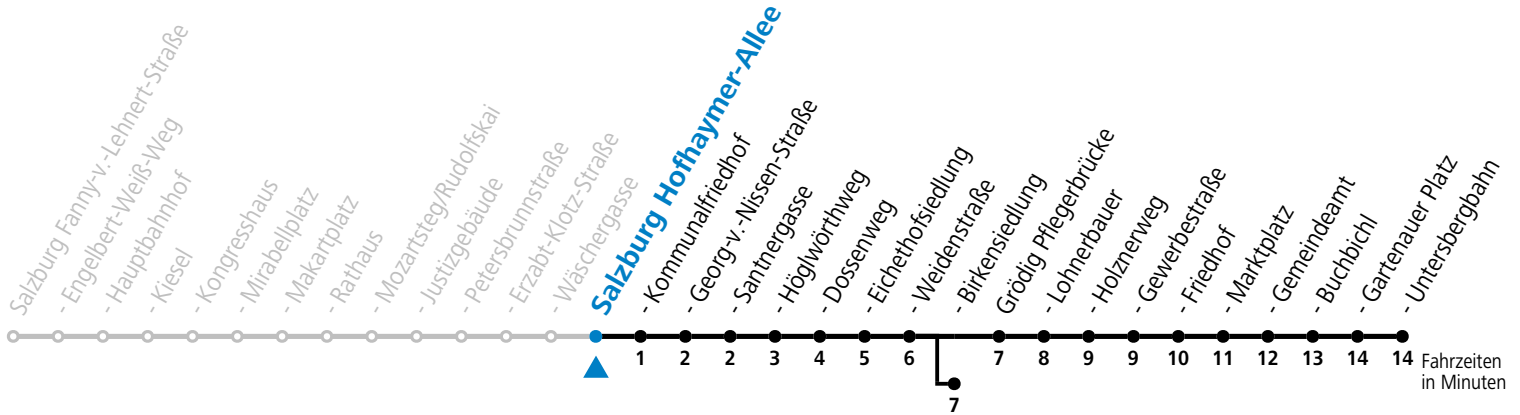

gültig von 7.7. bis 7.9.2024.

Alle Angaben ohne Gewähr.

Montag bis Freitag, Sommerferien					Samstag					Sonn- und Feiertag				
4	56													
5	08	28	48		5	13	33	53		5	43			
6	03	20	35	50	6	08	28	48		6	13	43		
7	05	20^a	35	50^a	7	08	28	48		7	13	43		
8	05	20^a	35	50^a	8	08	28	48		8	13	43		
9	05	20^a	35	50^a	9	08	22^a	37	52^a	9	13	28	48	
10	05	20^a	35	50^a	10	07	22^a	37	52^a	10	08	28	48	
11	05	20^a	35	50^a	11	07	22^a	37	52^a	11	08	28	48	
12	05	20^a	35	50^a	12	07	22^a	37	52^a	12	08	28	48	
13	05	20^a	35	50^a	13	07	22^a	37	52^a	13	08	28	48	
14	05	20^a	35	50^a	14	07	22^a	37	52^a	14	08	28	48	
15	05	20^a	35	50^a	15	07	22^a	37	52^a	15	08	28	48	
16	05	20^a	35	50^a	16	07	22^a	37	52^a	16	08	28	48	
17	05	20^a	35	50^a	17	07	22	36^a	51	17	08	28	48	
18	05	20	35^a	50	18	08	28	48		18	08	28	48	
19	08	28	48		19	08	28	48		19	08	28	48	
20	08	28	44		20	08	28	44		20	08	28	44	
21	04	24	44		21	04	24	44		21	04	24	44	
22	04	24	44		22	04	24	44		22	04	24	44	
23	04	24^a			23	04	24^a	59^a		23	04	24^a		
					0	34^a								
					1	09^a								

a = bis Salzburg Birkenriedlung

* NACHTSTERN: Freitag, sowie vor Sonn-/Feiertag ab ca. 22:00 Uhr - Verkehr nach Samstag-Fahrplan
Ferien im Bundesland Salzburg: 23.12.2023 bis 07.01.2024, 12. bis 18.02., 23.03. bis 01.04., 06.07. bis 08.09., 24.09. und 26.10. bis 02.11.2024 (Vorbehaltlich Änderungen durch die Schulbehörde)

Aufgabenträgerschaft: Stadt Salzburg, Betreiber: Salzburg Linien Verkehrsbetriebe GmbH, Bayerhamerstraße 16, 5020 Salzburg, Tel.: +43 (0)800 220050