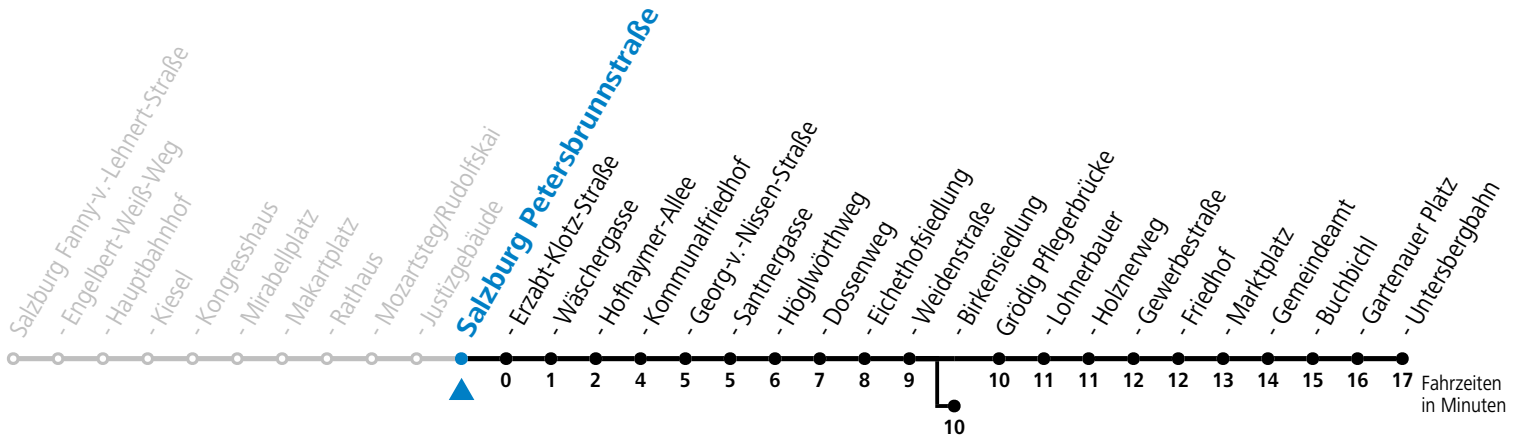

gültig von 7.7. bis 7.9.2024.

Alle Angaben ohne Gewähr.

Montag bis Freitag, Sommerferien					Samstag					Sonn- und Feiertag				
4	54													
5	06	26	46		5	11	31	51		5	41			
6	01	16	31	46	6	05	25	45		6	11	41		
7	01	16^a	31	46^a	7	05	25	45		7	11	41		
8	01	16^a	31	46^a	8	05	25	45		8	11	41		
9	01	16^a	31	46^a	9	05	19^a	34	49^a	9	11	25	45	
10	01	16^a	31	46^a	10	04	19^a	34	49^a	10	05	25	45	
11	01	16^a	31	46^a	11	04	19^a	34	49^a	11	05	25	45	
12	01	16^a	31	46^a	12	04	19^a	34	49^a	12	05	25	45	
13	01	16^a	31	46^a	13	04	19^a	34	49^a	13	05	25	45	
14	01	16^a	31	46^a	14	04	19^a	34	49^a	14	05	25	45	
15	01	16^a	31	46^a	15	04	19^a	34	49^a	15	05	25	45	
16	01	16^a	31	46^a	16	04	19^a	34	49^a	16	05	25	45	
17	01	16^a	31	46^a	17	04	19	33^a	48	17	05	25	45	
18	01	16	31^a	46	18	05	25	45		18	05	25	45	
19	06	26	46		19	05	25	45		19	05	25	45	
20	06	26	42		20	05	25	42		20	05	25	42	
21	02	22	42		21	02	22	42		21	02	22	42	
22	02	22	42		22	02	22	42		22	02	22	42	
23	02	21^a			23	02	21^a	56^a		23	02	21^a		
					0	31^a								
					1	06^a								

a = bis Salzburg Birkenriedlg.

* NACHTSTERN: Freitag, sowie vor Sonn-/Feiertag ab ca. 22:00 Uhr - Verkehr nach Samstag-Fahrplan

Ferien im Bundesland Salzburg: 23.12.2023 bis 07.01.2024, 12. bis 18.02., 23.03. bis 01.04., 06.07. bis 08.09., 24.09. und 26.10. bis 02.11.2024 (Vorbehaltlich Änderungen durch die Schulbehörde)

Aufgabenträgerschaft: Stadt Salzburg, Betreiber: Salzburg Linien Verkehrsbetriebe GmbH, Bayerhamerstraße 16, 5020 Salzburg, Tel.: +43 (0)800 220050