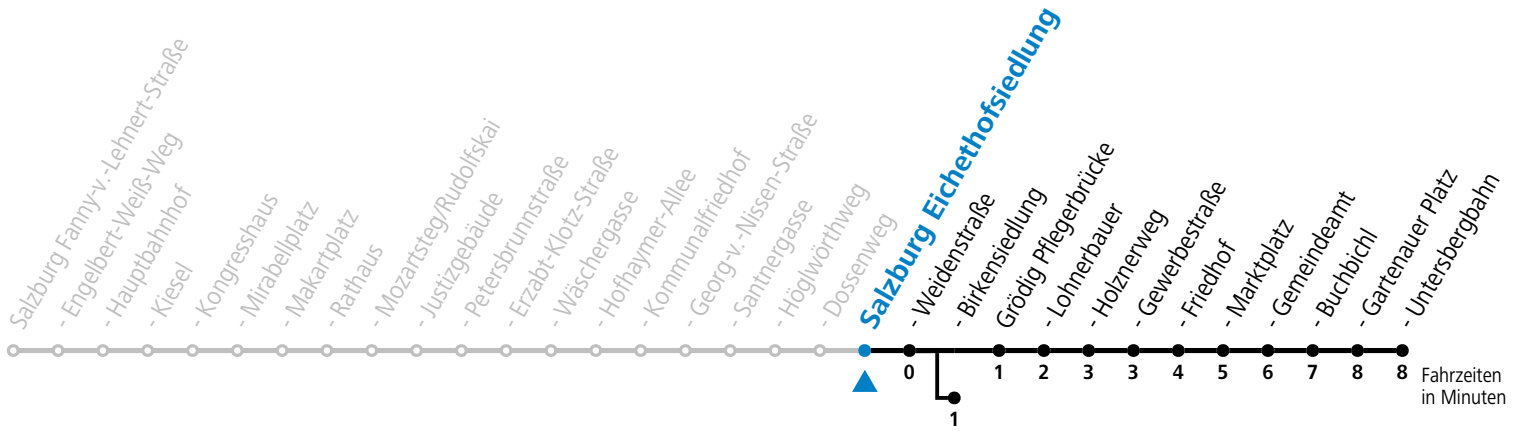

gültig von 7.7. bis 7.9.2024.

Alle Angaben ohne Gewähr.

Montag bis Freitag, Sommerferien					Samstag					Sonn- und Feiertag				
4	59													
5	14	34	54		5	16	36	56		5	49			
6	09	26	41	56	6	14	34	54		6	19	49		
7	11	26^a	41	56^a	7	14	34	54		7	19	49		
8	11	26^a	41	56^a	8	14	34	54		8	19	49		
9	11	26^a	41	56^a	9	14	28^a	43	58^a	9	19	34	54	
10	11	26^a	41	56^a	10	13	28^a	43	58^a	10	14	34	54	
11	11	26^a	41	56^a	11	13	28^a	43	58^a	11	14	34	54	
12	11	26^a	41	56^a	12	13	28^a	43	58^a	12	14	34	54	
13	11	26^a	41	56^a	13	13	28^a	43	58^a	13	14	34	54	
14	11	26^a	41	56^a	14	13	28^a	43	58^a	14	14	34	54	
15	11	26^a	41	56^a	15	13	28^a	43	58^a	15	14	34	54	
16	11	26^a	41	56^a	16	13	28^a	43	58^a	16	14	34	54	
17	11	26^a	41	56^a	17	13	28	42^a	57	17	14	34	54	
18	11	26	41^a	56	18	14	34	54		18	14	34	54	
19	14	34	54		19	14	34	54		19	14	34	54	
20	14	34	50		20	14	34	50		20	14	34	50	
21	10	30	50		21	10	30	50		21	10	30	50	
22	10	30	50		22	10	30	50		22	10	30	50	
23	10	30^a			23	10	30^a			23	10	30^a		
					0	05^a	40^a							
					1	15^a								

a = bis Salzburg Birkenriedlung

* NACHTSTERN: Freitag, sowie vor Sonn-/Feiertag ab ca. 22:00 Uhr - Verkehr nach Samstag-Fahrplan
Ferien im Bundesland Salzburg: 23.12.2023 bis 07.01.2024, 12. bis 18.02., 23.03. bis 01.04., 06.07. bis 08.09., 24.09. und 26.10. bis 02.11.2024 (Vorbehaltlich Änderungen durch die Schulbehörde)

Aufgabenträgerschaft: Stadt Salzburg, Betreiber: Salzburg Linien Verkehrsbetriebe GmbH, Bayerhamerstraße 16, 5020 Salzburg, Tel.: +43 (0)800 220050