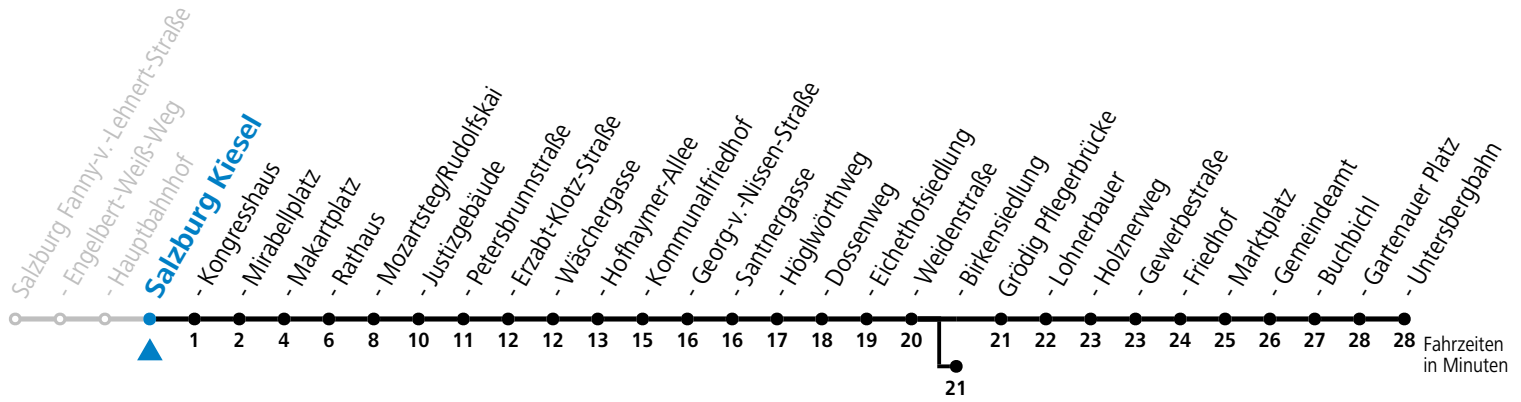

gültig von 7.7. bis 7.9.2024.

Alle Angaben ohne Gewähr.

Montag bis Freitag, Sommerferien					Samstag					Sonn- und Feiertag			
5	35	50			5	54							
6	05	20	35	50	6	14	34	54					
7	05^a	20	35^a	50	7	14	34	54					
8	05^a	20	35^a	50	8	14	34	54					
9	05^a	20	35^a	50	9	08^a	23	38^a	53	9	34	54	
10	05^a	20	35^a	50	10	08^a	23	38^a	53	10	14	34	54
11	05^a	20	35^a	50	11	08^a	23	38^a	53	11	14	34	54
12	05^a	20	35^a	50	12	08^a	23	38^a	53	12	14	34	54
13	05^a	20	35^a	50	13	08^a	23	38^a	53	13	14	34	54
14	05^a	20	35^a	50	14	08^a	23	38^a	53	14	14	34	54
15	05^a	20	35^a	50	15	08^a	23	38^a	53	15	14	34	54
16	05^a	20	35^a	50	16	08^a	23	38^a	53	16	14	34	54
17	05^a	20	35^a	50	17	08	22^a	37	54	17	14	34	54
18	05	20^a	35	55	18	14	34	54		18	14	34	54
19	15	35	55		19	14	34	54		19	14	34	54
20	15				20	14				20	14		

a = bis Salzburg Birkenriedlg.

* **NACHTSTERN: Freitag, sowie vor Sonn-/Feiertag ab ca. 22:00 Uhr - Verkehr nach Samstag-Fahrplan**

Ferien im Bundesland Salzburg: 23.12.2023 bis 07.01.2024, 12. bis 18.02., 23.03. bis 01.04., 06.07. bis 08.09., 24.09. und 26.10. bis 02.11.2024 (Vorbehaltlich Änderungen durch die Schulbehörde)

Aufgabenträgerschaft: Stadt Salzburg, Betreiber: Salzburg Linien Verkehrsbetriebe GmbH, Bayerhamerstraße 16, 5020 Salzburg, Tel.: +43 (0)800 220050