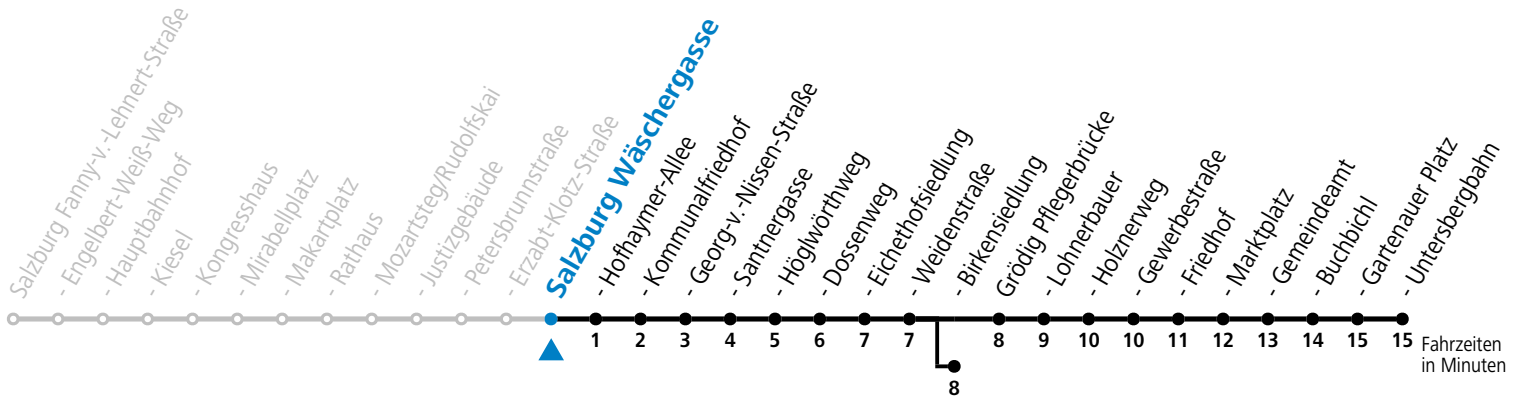

gültig von 7.7. bis 7.9.2024.

Alle Angaben ohne Gewähr.

Montag bis Freitag, Sommerferien					Samstag					Sonn- und Feiertag				
4	55													
5	07	27	47		5	12	32	52		5	42			
6	02	18	33	48	6	07	27	47		6	12	42		
7	03	18^a	33	48^a	7	07	27	47		7	12	42		
8	03	18^a	33	48^a	8	07	27	47		8	12	42		
9	03	18^a	33	48^a	9	07	21^a	36	51^a	9	12	27	47	
10	03	18^a	33	48^a	10	06	21^a	36	51^a	10	07	27	47	
11	03	18^a	33	48^a	11	06	21^a	36	51^a	11	07	27	47	
12	03	18^a	33	48^a	12	06	21^a	36	51^a	12	07	27	47	
13	03	18^a	33	48^a	13	06	21^a	36	51^a	13	07	27	47	
14	03	18^a	33	48^a	14	06	21^a	36	51^a	14	07	27	47	
15	03	18^a	33	48^a	15	06	21^a	36	51^a	15	07	27	47	
16	03	18^a	33	48^a	16	06	21^a	36	51^a	16	07	27	47	
17	03	18^a	33	48^a	17	06	21	35^a	50	17	07	27	47	
18	03	18	33^a	48	18	07	27	47		18	07	27	47	
19	07	27	47		19	07	27	47		19	07	27	47	
20	07	27	43		20	07	27	43		20	07	27	43	
21	03	23	43		21	03	23	43		21	03	23	43	
22	03	23	43		22	03	23	43		22	03	23	43	
23	03	23^a			23	03	23^a	58^a		23	03	23^a		
					0	33^a								
					1	08^a								

a = bis Salzburg Birkenriedlg.

* NACHTSTERN: Freitag, sowie vor Sonn-/Feiertag ab ca. 22:00 Uhr - Verkehr nach Samstag-Fahrplan
Ferien im Bundesland Salzburg: 23.12.2023 bis 07.01.2024, 12. bis 18.02., 23.03. bis 01.04., 06.07. bis 08.09., 24.09. und 26.10. bis 02.11.2024 (Vorbehaltlich Änderungen durch die Schulbehörde)

Aufgabenträgerschaft: Stadt Salzburg, Betreiber: Salzburg Linien Verkehrsbetriebe GmbH, Bayerhamerstraße 16, 5020 Salzburg, Tel.: +43 (0)800 220050