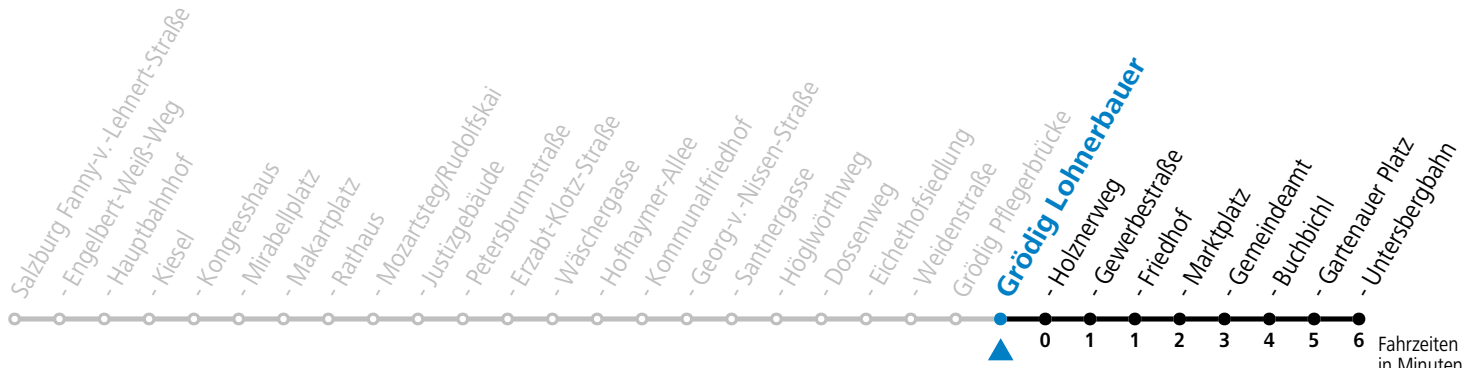

gültig von 7.7. bis 7.9.2024.

Montag bis Freitag, Sommerferien		Samstag		Sonn- und Feiertag	
5	02 17 37 57	5	19 39 59	5	52
6	12 29 44 59	6	16 36 56	6	22 52
7	14 44	7	16 36 56	7	22 52
8	14 44	8	16 36 56	8	22 52
9	14 44	9	16 46	9	22 36 56
10	14 44	10	16 46	10	16 36 56
11	14 44	11	16 46	11	16 36 56
12	14 44	12	16 46	12	16 36 56
13	14 44	13	16 46	13	16 36 56
14	14 44	14	16 46	14	16 36 56
15	14 44	15	16 46	15	16 36 56
16	14 44	16	16 46	16	16 36 56
17	14 44	17	16 31 59	17	16 36 56
18	14 29 59	18	16 36 56	18	16 36 56
19	17 37 57	19	16 36 56	19	16 36 56
20	17 37 53	20	16 36 53	20	16 36 53
21	13 33 53	21	13 33 53	21	13 33 53
22	13 33 53	22	13 33 53	22	13 33 53
23	13	23	13	23	13

* **NACHTSTERN: Freitag, sowie vor Sonn-/Feiertag ab ca. 22:00 Uhr - Verkehr nach Samstag-Fahrplan**
Ferien im Bundesland Salzburg: 23.12.2023 bis 07.01.2024, 12. bis 18.02., 23.03. bis 01.04., 06.07. bis 08.09., 24.09. und 26.10. bis 02.11.2024 (Vorbehaltlich Änderungen durch die Schulbehörde)

Aufgabenträgerschaft: Stadt Salzburg, Betreiber: Salzburg Linien Verkehrsbetriebe GmbH, Bayerhamerstraße 16, 5020 Salzburg, Tel.: +43 (0)800 220050