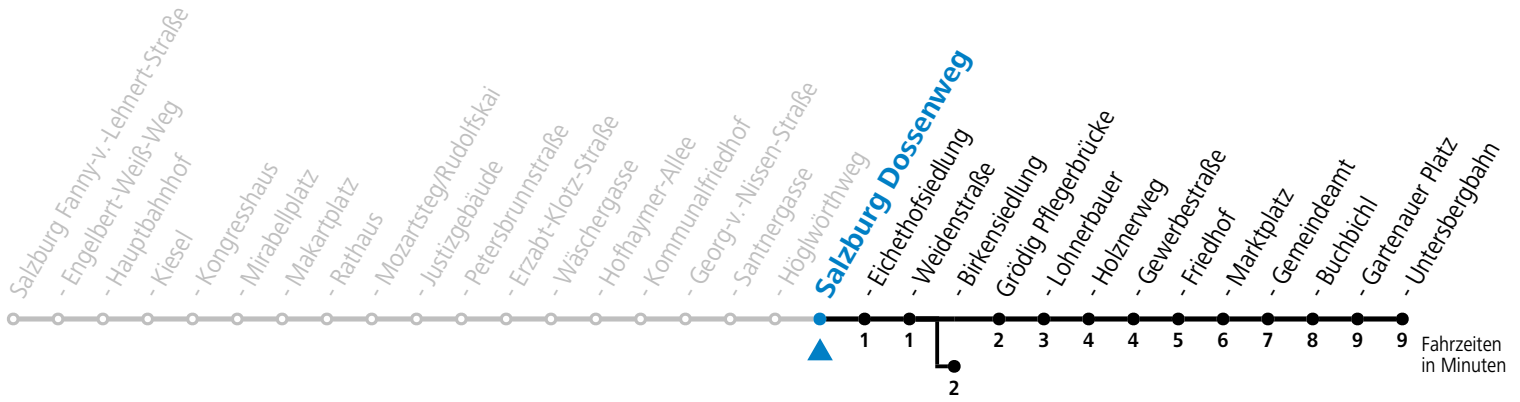

gültig von 7.7. bis 7.9.2024.

Alle Angaben ohne Gewähr.

Montag bis Freitag, Sommerferien					Samstag					Sonn- und Feiertag				
4	58													
5	13	33	53		5	15	35	55		5	48			
6	08	25	40	55	6	13	33	53		6	18	48		
7	10	25^a	40	55^a	7	13	33	53		7	18	48		
8	10	25^a	40	55^a	8	13	33	53		8	18	48		
9	10	25^a	40	55^a	9	13	27^a	42	57^a	9	18	33	53	
10	10	25^a	40	55^a	10	12	27^a	42	57^a	10	13	33	53	
11	10	25^a	40	55^a	11	12	27^a	42	57^a	11	13	33	53	
12	10	25^a	40	55^a	12	12	27^a	42	57^a	12	13	33	53	
13	10	25^a	40	55^a	13	12	27^a	42	57^a	13	13	33	53	
14	10	25^a	40	55^a	14	12	27^a	42	57^a	14	13	33	53	
15	10	25^a	40	55^a	15	12	27^a	42	57^a	15	13	33	53	
16	10	25^a	40	55^a	16	12	27^a	42	57^a	16	13	33	53	
17	10	25^a	40	55^a	17	12	27	41^a	56	17	13	33	53	
18	10	25	40^a	55	18	13	33	53		18	13	33	53	
19	13	33	53		19	13	33	53		19	13	33	53	
20	13	33	49		20	13	33	49		20	13	33	49	
21	09	29	49		21	09	29	49		21	09	29	49	
22	09	29	49		22	09	29	49		22	09	29	49	
23	09	29^a			23	09	29^a			23	09	29^a		
					0	04^a	39^a							
					1	14^a								

a = bis Salzburg Birkenriedlg.

* NACHTSTERN: Freitag, sowie vor Sonn-/Feiertag ab ca. 22:00 Uhr - Verkehr nach Samstag-Fahrplan
Ferien im Bundesland Salzburg: 23.12.2023 bis 07.01.2024, 12. bis 18.02., 23.03. bis 01.04., 06.07. bis 08.09., 24.09. und 26.10. bis 02.11.2024 (Vorbehaltlich Änderungen durch die Schulbehörde)

Aufgabenträgerschaft: Stadt Salzburg, Betreiber: Salzburg Linien Verkehrsbetriebe GmbH, Bayerhamerstraße 16, 5020 Salzburg, Tel.: +43 (0)800 220050