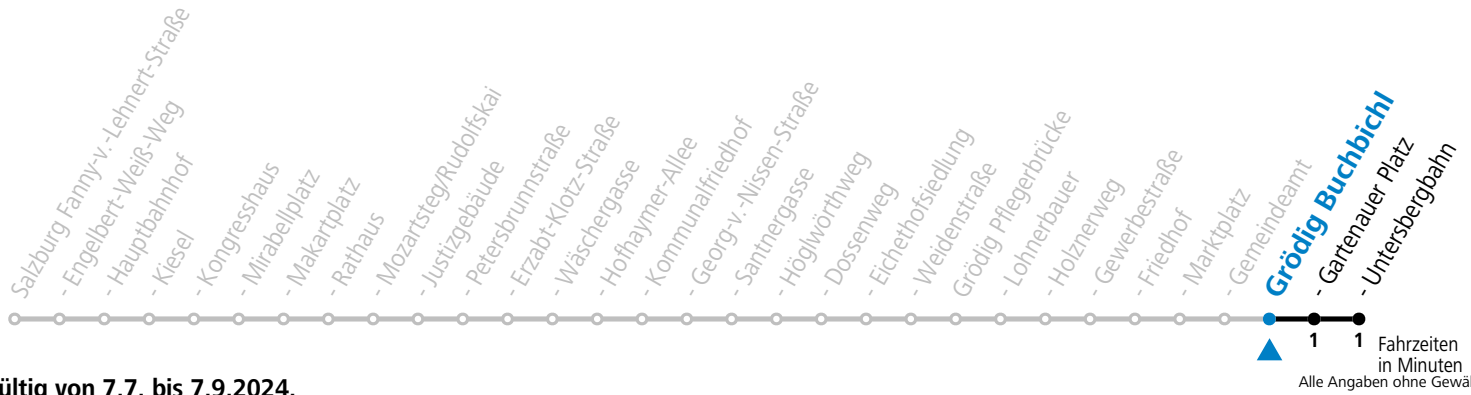

gültig von 7.7. bis 7.9.2024.

Montag bis Freitag, Sommerferien					Samstag					Sonn- und Feiertag				
5	06	21	41		5	23	43			5	56			
6	01	16	33	48	6	03	21	41		6	26	56		
7	03	18	48		7	01	21	41		7	26	56		
8	18	48			8	01	21	41		8	26	56		
9	18	48			9	01	21	51		9	26	41		
10	18	48			10	21	51			10	01	21	41	
11	18	48			11	21	51			11	01	21	41	
12	18	48			12	21	51			12	01	21	41	
13	18	48			13	21	51			13	01	21	41	
14	18	48			14	21	51			14	01	21	41	
15	18	48			15	21	51			15	01	21	41	
16	18	48			16	21	51			16	01	21	41	
17	18	48			17	21	36			17	01	21	41	
18	18	33			18	04	21	41		18	01	21	41	
19	03	21	41		19	01	21	41		19	01	21	41	
20	01	21	41	57	20	01	21	41	57	20	01	21	41	57
21	17	37	57		21	17	37	57		21	17	37	57	
22	17	37	57		22	17	37	57		22	17	37	57	
23	17				23	17				23	17			

* NACHTSTERN: Freitag, sowie vor Sonn-/Feiertag ab ca. 22:00 Uhr - Verkehr nach Samstag-Fahrplan
Ferien im Bundesland Salzburg: 23.12.2023 bis 07.01.2024, 12. bis 18.02., 23.03. bis 01.04., 06.07. bis 08.09., 24.09. und 26.10. bis 02.11.2024 (Vorbehaltlich Änderungen durch die Schulbehörde)

Aufgabenträgerschaft: Stadt Salzburg, Betreiber: Salzburg Linien Verkehrsbetriebe GmbH, Bayerhamerstraße 16, 5020 Salzburg, Tel.: +43 (0)800 220050