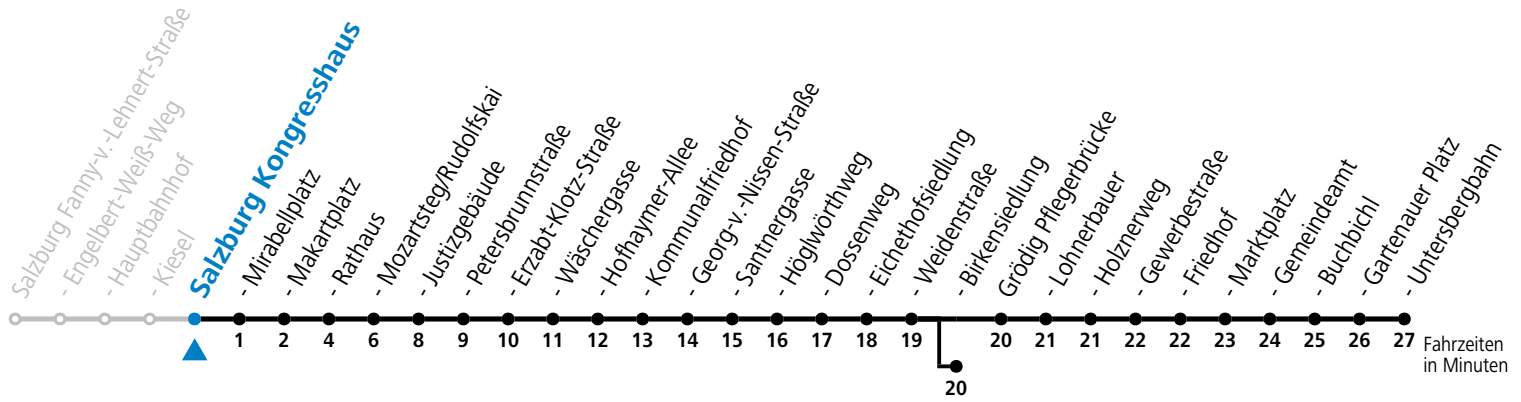

gültig von 7.7. bis 7.9.2024.

Alle Angaben ohne Gewähr.

Montag bis Freitag, Sommerferien					Samstag					Sonn- und Feiertag				
5	36	51			5	56								
6	07	22	37	52	6	16	36	56						
7	07^a	22	37^a	52	7	16	36	56						
8	07^a	22	37^a	52	8	16	36	56						
9	07^a	22	37^a	52	9	09^a	24	39^a	54	9	36	56		
10	07^a	22	37^a	52	10	09^a	24	39^a	54	10	16	36	56	
11	07^a	22	37^a	52	11	09^a	24	39^a	54	11	16	36	56	
12	07^a	22	37^a	52	12	09^a	24	39^a	54	12	16	36	56	
13	07^a	22	37^a	52	13	09^a	24	39^a	54	13	16	36	56	
14	07^a	22	37^a	52	14	09^a	24	39^a	54	14	16	36	56	
15	07^a	22	37^a	52	15	09^a	24	39^a	54	15	16	36	56	
16	07^a	22	37^a	52	16	09^a	24	39^a	54	16	16	36	56	
17	07^a	22	37^a	52	17	09	24^a	39	56	17	16	36	56	
18	07	22^a	37	56	18	16	36	56		18	16	36	56	
19	16	36	56		19	16	36	56		19	16	36	56	
20	16				20	16				20	16			

a = bis Salzburg Birkenriedlg.

* **NACHTSTERN: Freitag, sowie vor Sonn-/Feiertag ab ca. 22:00 Uhr - Verkehr nach Samstag-Fahrplan**
Ferien im Bundesland Salzburg: 23.12.2023 bis 07.01.2024, 12. bis 18.02., 23.03. bis 01.04., 06.07. bis 08.09., 24.09. und 26.10. bis 02.11.2024 (Vorbehaltlich Änderungen durch die Schulbehörde)

Aufgabenträgerschaft: Stadt Salzburg, Betreiber: Salzburg Linien Verkehrsbetriebe GmbH, Bayerhamerstraße 16, 5020 Salzburg, Tel.: +43 (0)800 220050