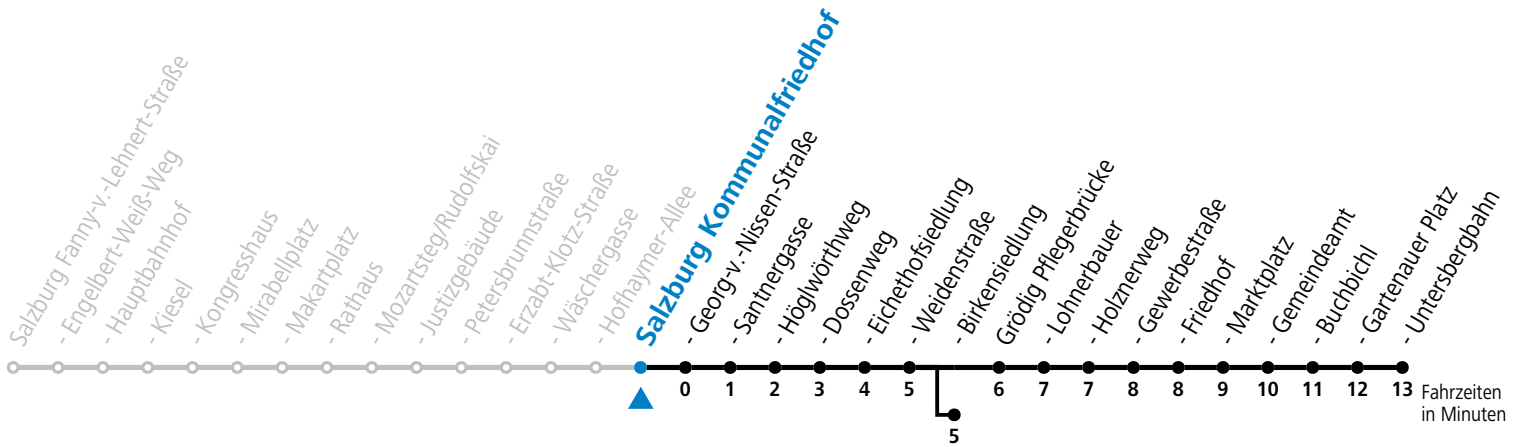

gültig von 7.7. bis 7.9.2024.

Alle Angaben ohne Gewähr.

Montag bis Freitag, Sommerferien					Samstag					Sonn- und Feiertag				
4	56													
5	10	30	50		5	13	33	53		5	45			
6	05	21	36	51	6	09	29	49		6	15	45		
7	06	21^a	36	51^a	7	09	29	49		7	15	45		
8	06	21^a	36	51^a	8	09	29	49		8	15	45		
9	06	21^a	36	51^a	9	09	24^a	39	54^a	9	15	29	49	
10	06	21^a	36	51^a	10	09	24^a	39	54^a	10	09	29	49	
11	06	21^a	36	51^a	11	09	24^a	39	54^a	11	09	29	49	
12	06	21^a	36	51^a	12	09	24^a	39	54^a	12	09	29	49	
13	06	21^a	36	51^a	13	09	24^a	39	54^a	13	09	29	49	
14	06	21^a	36	51^a	14	09	24^a	39	54^a	14	09	29	49	
15	06	21^a	36	51^a	15	09	24^a	39	54^a	15	09	29	49	
16	06	21^a	36	51^a	16	09	24^a	39	54^a	16	09	29	49	
17	06	21^a	36	51^a	17	09	24	37^a	52	17	09	29	49	
18	06	21	36^a	51	18	09	29	49		18	09	29	49	
19	10	30	50		19	09	29	49		19	09	29	49	
20	10	30	46		20	09	29	46		20	09	29	46	
21	06	26	46		21	06	26	46		21	06	26	46	
22	06	26	46		22	06	26	46		22	06	26	46	
23	06	25^a			23	06	25^a			23	06	25^a		
					0	00^a	35^a							
					1	10^a								

a = bis Salzburg Birkenriedlg.

* NACHTSTERN: Freitag, sowie vor Sonn-/Feiertag ab ca. 22:00 Uhr - Verkehr nach Samstag-Fahrplan
Ferien im Bundesland Salzburg: 23.12.2023 bis 07.01.2024, 12. bis 18.02., 23.03. bis 01.04., 06.07. bis 08.09., 24.09. und 26.10. bis 02.11.2024 (Vorbehaltlich Änderungen durch die Schulbehörde)

Aufgabenträgerschaft: Stadt Salzburg, Betreiber: Salzburg Linien Verkehrsbetriebe GmbH, Bayerhamerstraße 16, 5020 Salzburg, Tel.: +43 (0)800 220050