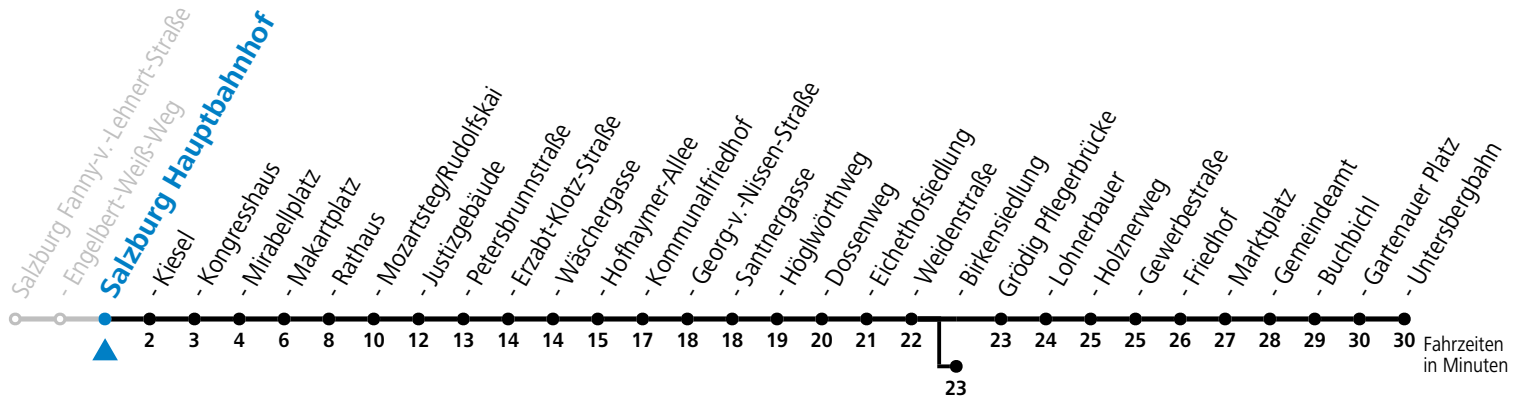

gültig von 7.7. bis 7.9.2024.

Alle Angaben ohne Gewähr.

Montag bis Freitag, Sommerferien				Samstag				Sonn- und Feiertag			
5	33	48		5	52						
6	03	18	33 48	6	12	32	52				
7	03^a	18	33^a 48	7	12	32	52				
8	03^a	18	33^a 48	8	12	32	52				
9	03^a	18	33^a 48	9	06^a	21	36^a 51	9	32	52	
10	03^a	18	33^a 48	10	06^a	21	36^a 51	10	12	32	52
11	03^a	18	33^a 48	11	06^a	21	36^a 51	11	12	32	52
12	03^a	18	33^a 48	12	06^a	21	36^a 51	12	12	32	52
13	03^a	18	33^a 48	13	06^a	21	36^a 51	13	12	32	52
14	03^a	18	33^a 48	14	06^a	21	36^a 51	14	12	32	52
15	03^a	18	33^a 48	15	06^a	21	36^a 51	15	12	32	52
16	03^a	18	33^a 48	16	06^a	21	36^a 51	16	12	32	52
17	03^a	18	33^a 48	17	06	20^a	35 52	17	12	32	52
18	03	18^a	33 53	18	12	32	52	18	12	32	52
19	13	33	53	19	12	32	52	19	12	32	52
20	13			20	12			20	12		

a = bis Salzburg Birkenriedlg.

* **NACHTSTERN: Freitag, sowie vor Sonn-/Feiertag ab ca. 22:00 Uhr - Verkehr nach Samstag-Fahrplan**
Ferien im Bundesland Salzburg: 23.12.2023 bis 07.01.2024, 12. bis 18.02., 23.03. bis 01.04., 06.07. bis 08.09., 24.09. und 26.10. bis 02.11.2024 (Vorbehaltlich Änderungen durch die Schulbehörde)

Aufgabenträgerschaft: Stadt Salzburg, Betreiber: Salzburg Linien Verkehrsbetriebe GmbH, Bayerhamerstraße 16, 5020 Salzburg, Tel.: +43 (0)800 220050