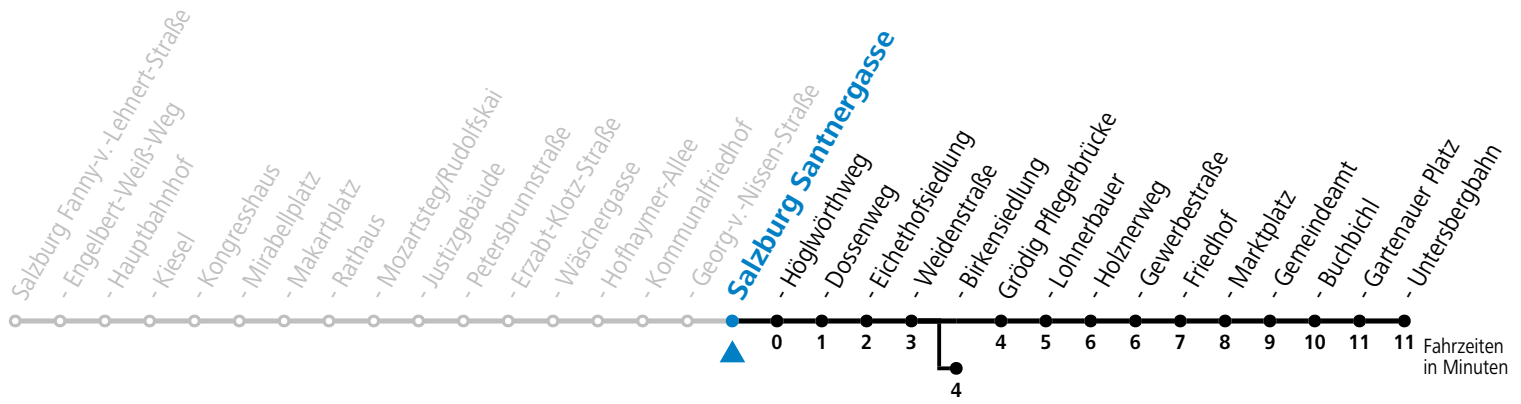

gültig von 7.7. bis 7.9.2024.

Alle Angaben ohne Gewähr.

Montag bis Freitag, Sommerferien					Samstag					Sonn- und Feiertag				
4	57													
5	11	31	51		5	14	34	54		5	46			
6	06	23	38	53	6	11	31	51		6	16	46		
7	08	23^a	38	53^a	7	11	31	51		7	16	46		
8	08	23^a	38	53^a	8	11	31	51		8	16	46		
9	08	23^a	38	53^a	9	11	25^a	40	55^a	9	16	31	51	
10	08	23^a	38	53^a	10	10	25^a	40	55^a	10	11	31	51	
11	08	23^a	38	53^a	11	10	25^a	40	55^a	11	11	31	51	
12	08	23^a	38	53^a	12	10	25^a	40	55^a	12	11	31	51	
13	08	23^a	38	53^a	13	10	25^a	40	55^a	13	11	31	51	
14	08	23^a	38	53^a	14	10	25^a	40	55^a	14	11	31	51	
15	08	23^a	38	53^a	15	10	25^a	40	55^a	15	11	31	51	
16	08	23^a	38	53^a	16	10	25^a	40	55^a	16	11	31	51	
17	08	23^a	38	53^a	17	10	25	39^a	54	17	11	31	51	
18	08	23	38^a	53	18	11	31	51		18	11	31	51	
19	11	31	51		19	11	31	51		19	11	31	51	
20	11	31	47		20	11	31	47		20	11	31	47	
21	07	27	47		21	07	27	47		21	07	27	47	
22	07	27	47		22	07	27	47		22	07	27	47	
23	07	27^a			23	07	27^a			23	07	27^a		
					0	02^a	37^a							
					1	12^a								

a = bis Salzburg Birkenriedlg.

* **NACHTSTERN: Freitag, sowie vor Sonn-/Feiertag ab ca. 22:00 Uhr - Verkehr nach Samstag-Fahrplan**
Ferien im Bundesland Salzburg: 23.12.2023 bis 07.01.2024, 12. bis 18.02., 23.03. bis 01.04., 06.07. bis 08.09., 24.09. und 26.10. bis 02.11.2024 (Vorbehaltlich Änderungen durch die Schulbehörde)

Aufgabenträgerschaft: Stadt Salzburg, Betreiber: Salzburg Linien Verkehrsbetriebe GmbH, Bayerhamerstraße 16, 5020 Salzburg, Tel.: +43 (0)800 220050