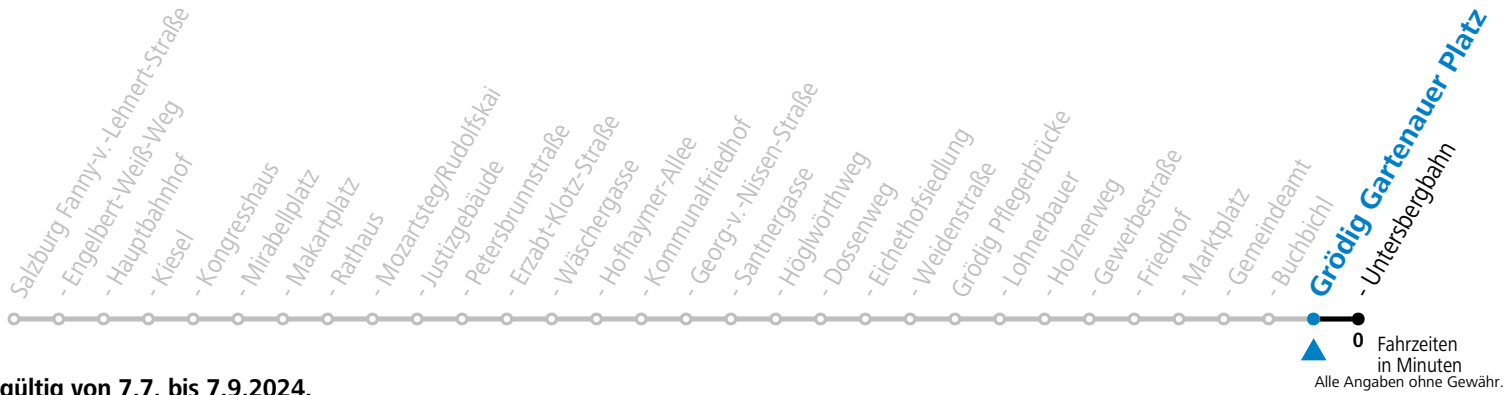

gültig von 7.7. bis 7.9.2024.

Montag bis Freitag, Sommerferien					Samstag					Sonn- und Feiertag				
5	07	22	42		5	24	44			5	57			
6	02	17	34	49	6	04	22	42		6	27	57		
7	04	19	49		7	02	22	42		7	27	57		
8	19	49			8	02	22	42		8	27	57		
9	19	49			9	02	22	52		9	27	42		
10	19	49			10	22	52			10	02	22	42	
11	19	49			11	22	52			11	02	22	42	
12	19	49			12	22	52			12	02	22	42	
13	19	49			13	22	52			13	02	22	42	
14	19	49			14	22	52			14	02	22	42	
15	19	49			15	22	52			15	02	22	42	
16	19	49			16	22	52			16	02	22	42	
17	19	49			17	22	37			17	02	22	42	
18	19	34			18	05	22	42		18	02	22	42	
19	04	22	42		19	02	22	42		19	02	22	42	
20	02	22	42	58	20	02	22	42	58	20	02	22	42	58
21	18	38	58		21	18	38	58		21	18	38	58	
22	18	38	58		22	18	38	58		22	18	38	58	
23	18				23	18				23	18			

* **NACHTSTERN: Freitag, sowie vor Sonn-/Feiertag ab ca. 22:00 Uhr - Verkehr nach Samstag-Fahrplan**
Ferien im Bundesland Salzburg: 23.12.2023 bis 07.01.2024, 12. bis 18.02., 23.03. bis 01.04., 06.07. bis 08.09., 24.09. und 26.10. bis 02.11.2024 (Vorbehaltlich Änderungen durch die Schulbehörde)

Aufgabenträgerschaft: Stadt Salzburg, Betreiber: Salzburg Linien Verkehrsbetriebe GmbH, Bayerhamerstraße 16, 5020 Salzburg, Tel.: +43 (0)800 220050