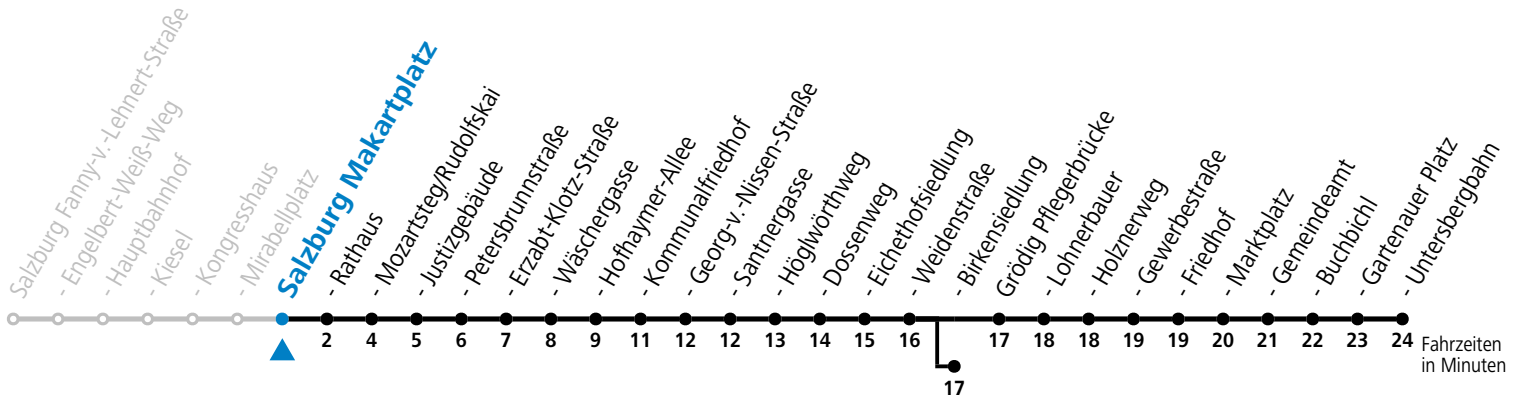

gültig von 7.7. bis 7.9.2024.

Alle Angaben ohne Gewähr.

Montag bis Freitag, Sommerferien					Samstag					Sonn- und Feiertag			
5	39	54			5	58							
6	10	25	40	55	6	18	38	58					
7	10^a	25	40^a	55	7	18	38	58					
8	10^a	25	40^a	55	8	18	38	58					
9	10^a	25	40^a	55	9	12^a	27	42^a	57	9	38	58	
10	10^a	25	40^a	55	10	12^a	27	42^a	57	10	18	38	58
11	10^a	25	40^a	55	11	12^a	27	42^a	57	11	18	38	58
12	10^a	25	40^a	55	12	12^a	27	42^a	57	12	18	38	58
13	10^a	25	40^a	55	13	12^a	27	42^a	57	13	18	38	58
14	10^a	25	40^a	55	14	12^a	27	42^a	57	14	18	38	58
15	10^a	25	40^a	55	15	12^a	27	42^a	57	15	18	38	58
16	10^a	25	40^a	55	16	12^a	27	42^a	57	16	18	38	58
17	10^a	25	40^a	55	17	12	26^a	41	58	17	18	38	58
18	10	25^a	40	59	18	18	38	58		18	18	38	58
19	19	39	59		19	18	38	58		19	18	38	58
20	19				20	18				20	18		

a = bis Salzburg Birkenriedlg.

* **NACHTSTERN: Freitag, sowie vor Sonn-/Feiertag ab ca. 22:00 Uhr - Verkehr nach Samstag-Fahrplan**

Ferien im Bundesland Salzburg: 23.12.2023 bis 07.01.2024, 12. bis 18.02., 23.03. bis 01.04., 06.07. bis 08.09., 24.09. und 26.10. bis 02.11.2024 (Vorbehaltlich Änderungen durch die Schulbehörde)

Aufgabenträgerschaft: Stadt Salzburg, Betreiber: Salzburg Linien Verkehrsbetriebe GmbH, Bayerhamerstraße 16, 5020 Salzburg, Tel.: +43 (0)800 220050