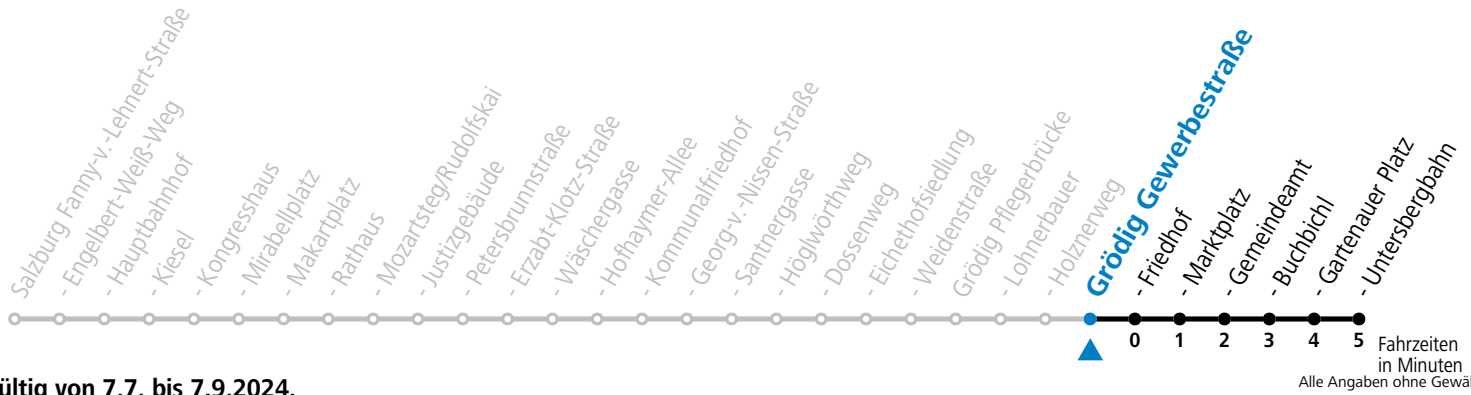

gültig von 7.7. bis 7.9.2024.

Montag bis Freitag, Sommerferien		Samstag		Sonn- und Feiertag	
5	03 18 38 58	5	20 40	5	53
6	13 30 45	6	00 17 37 57	6	23 53
7	00 15 45	7	17 37 57	7	23 53
8	15 45	8	17 37 57	8	23 53
9	15 45	9	17 47	9	23 37 57
10	15 45	10	17 47	10	17 37 57
11	15 45	11	17 47	11	17 37 57
12	15 45	12	17 47	12	17 37 57
13	15 45	13	17 47	13	17 37 57
14	15 45	14	17 47	14	17 37 57
15	15 45	15	17 47	15	17 37 57
16	15 45	16	17 47	16	17 37 57
17	15 45	17	17 32	17	17 37 57
18	15 30	18	00 17 37 57	18	17 37 57
19	00 18 38 58	19	17 37 57	19	17 37 57
20	18 38 54	20	17 37 54	20	17 37 54
21	14 34 54	21	14 34 54	21	14 34 54
22	14 34 54	22	14 34 54	22	14 34 54
23	14	23	14	23	14

* NACHTSTERN: Freitag, sowie vor Sonn-/Feiertag ab ca. 22:00 Uhr - Verkehr nach Samstag-Fahrplan
Ferien im Bundesland Salzburg: 23.12.2023 bis 07.01.2024, 12. bis 18.02., 23.03. bis 01.04., 06.07. bis 08.09., 24.09. und 26.10. bis 02.11.2024 (Vorbehaltlich Änderungen durch die Schulbehörde)

Aufgabenträgerschaft: Stadt Salzburg, Betreiber: Salzburg Linien Verkehrsbetriebe GmbH, Bayerhamerstraße 16, 5020 Salzburg, Tel.: +43 (0)800 220050