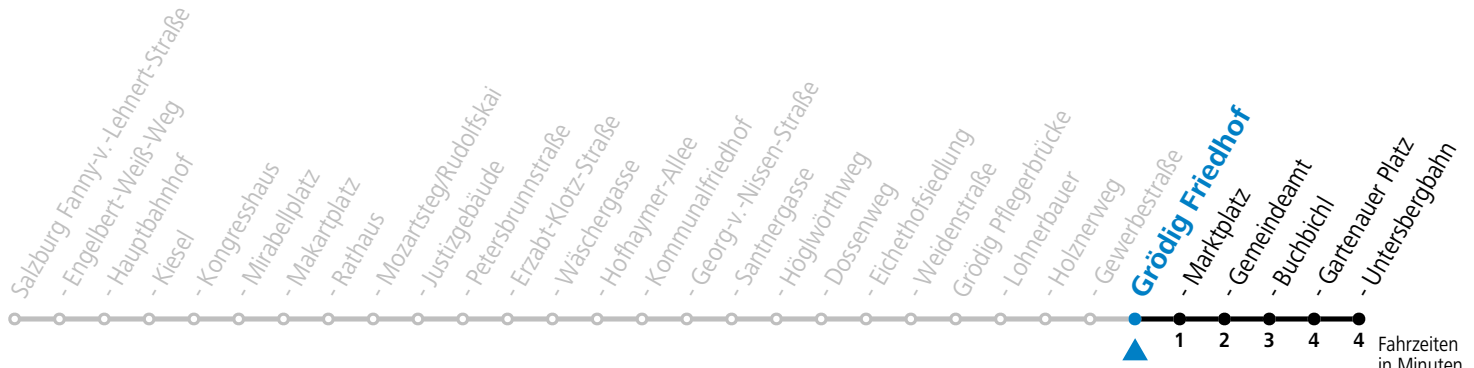

gültig von 7.7. bis 7.9.2024.

Montag bis Freitag, Sommerferien		Samstag		Sonn- und Feiertag	
5	03 18 38 58	5	20 40	5	53
6	13 30 45	6	00 18 38 58	6	23 53
7	00 15 45	7	18 38 58	7	23 53
8	15 45	8	18 38 58	8	23 53
9	15 45	9	18 48	9	23 38 58
10	15 45	10	18 48	10	18 38 58
11	15 45	11	18 48	11	18 38 58
12	15 45	12	18 48	12	18 38 58
13	15 45	13	18 48	13	18 38 58
14	15 45	14	18 48	14	18 38 58
15	15 45	15	18 48	15	18 38 58
16	15 45	16	18 48	16	18 38 58
17	15 45	17	18 33	17	18 38 58
18	15 30	18	01 18 38 58	18	18 38 58
19	00 18 38 58	19	18 38 58	19	18 38 58
20	18 38 54	20	18 38 54	20	18 38 54
21	14 34 54	21	14 34 54	21	14 34 54
22	14 34 54	22	14 34 54	22	14 34 54
23	14	23	14	23	14

* NACHTSTERN: Freitag, sowie vor Sonn-/Feiertag ab ca. 22:00 Uhr - Verkehr nach Samstag-Fahrplan
Ferien im Bundesland Salzburg: 23.12.2023 bis 07.01.2024, 12. bis 18.02., 23.03. bis 01.04., 06.07. bis 08.09., 24.09. und 26.10. bis 02.11.2024 (Vorbehaltlich Änderungen durch die Schulbehörde)

Aufgabenträgerschaft: Stadt Salzburg, Betreiber: Salzburg Linien Verkehrsbetriebe GmbH, Bayerhamerstraße 16, 5020 Salzburg, Tel.: +43 (0)800 220050