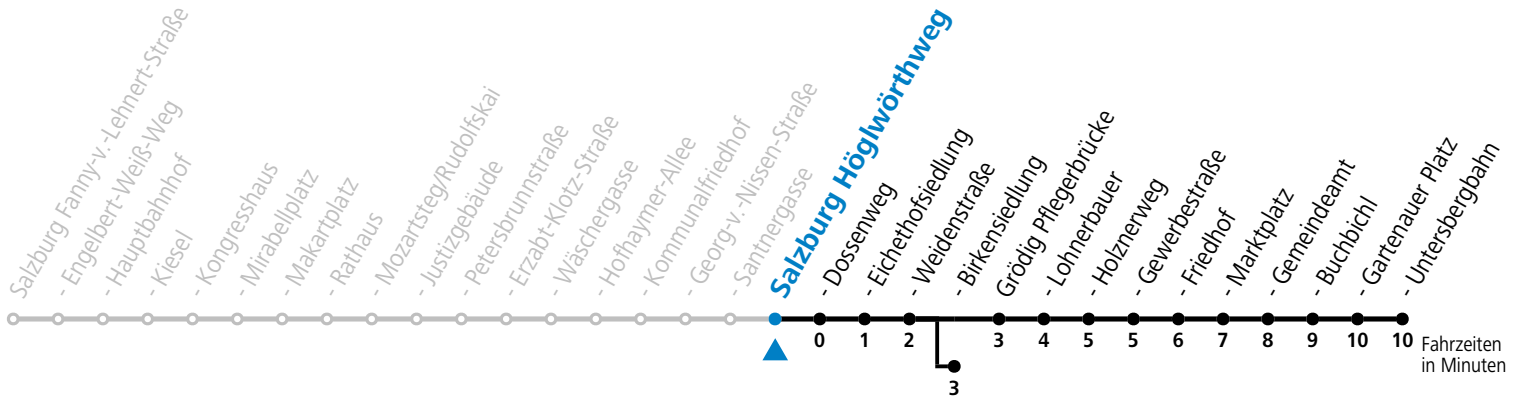

gültig von 7.7. bis 7.9.2024.

Alle Angaben ohne Gewähr.

Montag bis Freitag, Sommerferien					Samstag					Sonn- und Feiertag				
4	58													
5	12	32	52		5	15	35	55		5	47			
6	07	24	39	54	6	12	32	52		6	17	47		
7	09	24^a	39	54^a	7	12	32	52		7	17	47		
8	09	24^a	39	54^a	8	12	32	52		8	17	47		
9	09	24^a	39	54^a	9	12	26^a	41	56^a	9	17	32	52	
10	09	24^a	39	54^a	10	11	26^a	41	56^a	10	12	32	52	
11	09	24^a	39	54^a	11	11	26^a	41	56^a	11	12	32	52	
12	09	24^a	39	54^a	12	11	26^a	41	56^a	12	12	32	52	
13	09	24^a	39	54^a	13	11	26^a	41	56^a	13	12	32	52	
14	09	24^a	39	54^a	14	11	26^a	41	56^a	14	12	32	52	
15	09	24^a	39	54^a	15	11	26^a	41	56^a	15	12	32	52	
16	09	24^a	39	54^a	16	11	26^a	41	56^a	16	12	32	52	
17	09	24^a	39	54^a	17	11	26	40^a	55	17	12	32	52	
18	09	24	39^a	54	18	12	32	52		18	12	32	52	
19	12	32	52		19	12	32	52		19	12	32	52	
20	12	32	48		20	12	32	48		20	12	32	48	
21	08	28	48		21	08	28	48		21	08	28	48	
22	08	28	48		22	08	28	48		22	08	28	48	
23	08	28^a			23	08	28^a			23	08	28^a		
					0	03^a	38^a							
					1	13^a								

a = bis Salzburg Birkenriedlg.

* NACHTSTERN: Freitag, sowie vor Sonn-/Feiertag ab ca. 22:00 Uhr - Verkehr nach Samstag-Fahrplan
Ferien im Bundesland Salzburg: 23.12.2023 bis 07.01.2024, 12. bis 18.02., 23.03. bis 01.04., 06.07. bis 08.09., 24.09. und 26.10. bis 02.11.2024 (Vorbehaltlich Änderungen durch die Schulbehörde)

Aufgabenträgerschaft: Stadt Salzburg, Betreiber: Salzburg Linien Verkehrsbetriebe GmbH, Bayerhamerstraße 16, 5020 Salzburg, Tel.: +43 (0)800 220050