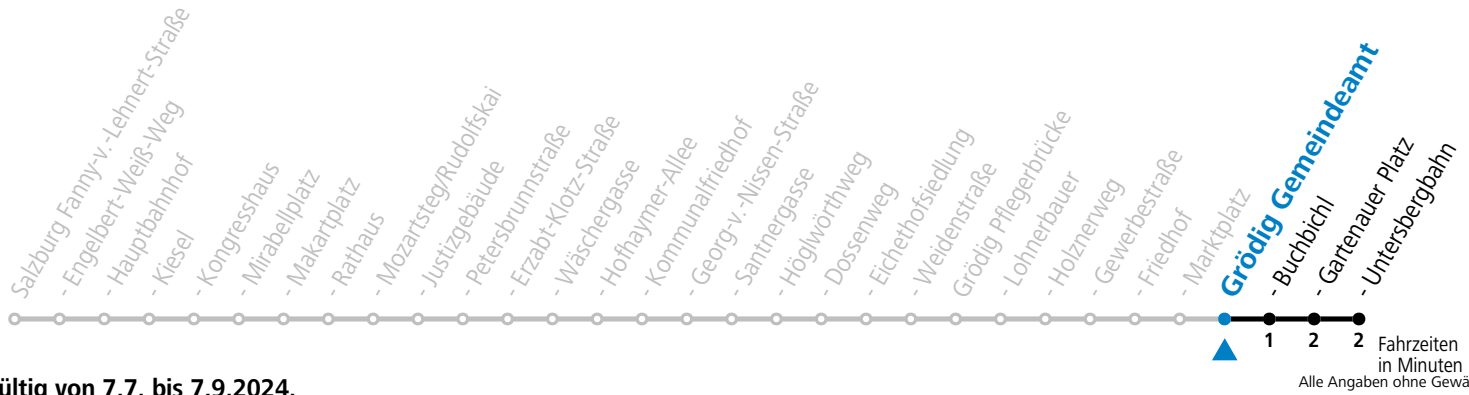

gültig von 7.7. bis 7.9.2024.

Montag bis Freitag, Sommerferien				Samstag				Sonn- und Feiertag			
5	05	20	40	5	22	42	5	55			
6	00	15	32 47	6	02	20 40	6	25 55			
7	02	17	47	7	00	20 40	7	25 55			
8	17	47	8	00	20 40	8	25 55				
9	17	47	9	00	20 50	9	25 40				
10	17	47	10	20	50	10	00 20 40				
11	17	47	11	20	50	11	00 20 40				
12	17	47	12	20	50	12	00 20 40				
13	17	47	13	20	50	13	00 20 40				
14	17	47	14	20	50	14	00 20 40				
15	17	47	15	20	50	15	00 20 40				
16	17	47	16	20	50	16	00 20 40				
17	17	47	17	20	35	17	00 20 40				
18	17	32	18	03	20 40	18	00 20 40				
19	02	20 40	19	00	20 40	19	00 20 40				
20	00	20 40 56	20	00	20 40 56	20	00 20 40 56				
21	16	36 56	21	16	36 56	21	16 36 56				
22	16	36 56	22	16	36 56	22	16 36 56				
23	16		23	16		23	16				

* **NACHTSTERN: Freitag, sowie vor Sonn-/Feiertag ab ca. 22:00 Uhr - Verkehr nach Samstag-Fahrplan**
Ferien im Bundesland Salzburg: 23.12.2023 bis 07.01.2024, 12. bis 18.02., 23.03. bis 01.04., 06.07. bis 08.09., 24.09. und 26.10. bis 02.11.2024 (Vorbehaltlich Änderungen durch die Schulbehörde)

Aufgabenträgerschaft: Stadt Salzburg, Betreiber: Salzburg Linien Verkehrsbetriebe GmbH, Bayerhamerstraße 16, 5020 Salzburg, Tel.: +43 (0)800 220050