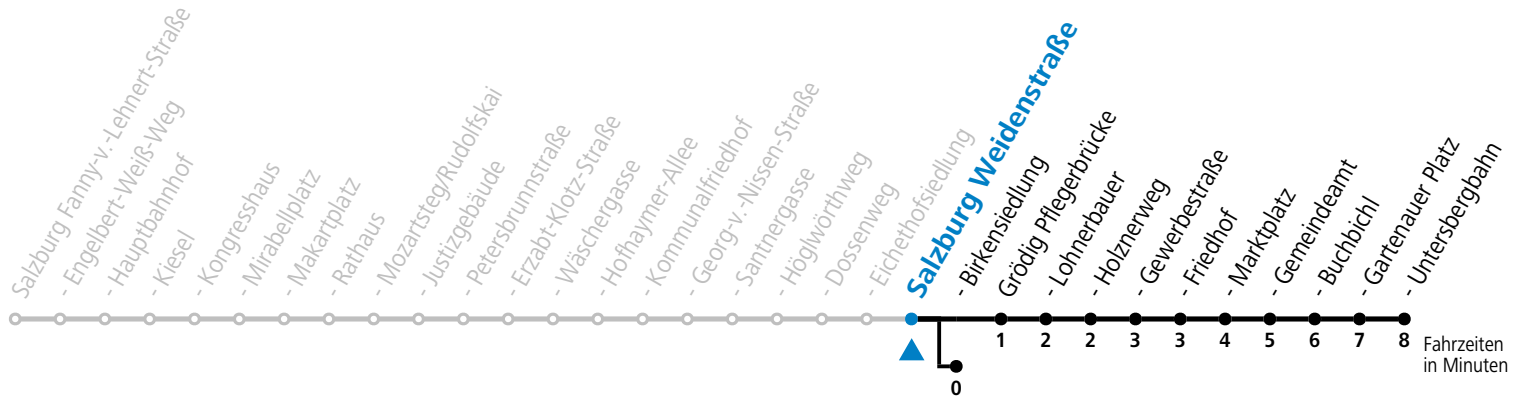

gültig von 7.7. bis 7.9.2024.

Alle Angaben ohne Gewähr.

Montag bis Freitag, Sommerferien					Samstag					Sonn- und Feiertag			
5	00	15	35	55	5	17	37	57	5	50			
6	10	27	42	57	6	14	34	54	6	20	50		
7	12	27^a	42	57^a	7	14	34	54	7	20	50		
8	12	27^a	42	57^a	8	14	34	54	8	20	50		
9	12	27^a	42	57^a	9	14	29^a	44	59^a	9	20	34	54
10	12	27^a	42	57^a	10	14	29^a	44	59^a	10	14	34	54
11	12	27^a	42	57^a	11	14	29^a	44	59^a	11	14	34	54
12	12	27^a	42	57^a	12	14	29^a	44	59^a	12	14	34	54
13	12	27^a	42	57^a	13	14	29^a	44	59^a	13	14	34	54
14	12	27^a	42	57^a	14	14	29^a	44	59^a	14	14	34	54
15	12	27^a	42	57^a	15	14	29^a	44	59^a	15	14	34	54
16	12	27^a	42	57^a	16	14	29^a	44	59^a	16	14	34	54
17	12	27^a	42	57^a	17	14	29	42^a	57	17	14	34	54
18	12	27	42^a	57	18	14	34	54	18	14	34	54	
19	15	35	55	19	14	34	54	19	14	34	54		
20	15	35	51	20	14	34	51	20	14	34	51		
21	11	31	51	21	11	31	51	21	11	31	51		
22	11	31	51	22	11	31	51	22	11	31	51		
23	11	30^a			23	11	30^a						
					0	05^a	40^a						
					1	15^a							

a = bis Salzburg Birkenriedlg.

* **NACHTSTERN: Freitag, sowie vor Sonn-/Feiertag ab ca. 22:00 Uhr - Verkehr nach Samstag-Fahrplan**
Ferien im Bundesland Salzburg: 23.12.2023 bis 07.01.2024, 12. bis 18.02., 23.03. bis 01.04., 06.07. bis 08.09., 24.09. und 26.10. bis 02.11.2024 (Vorbehaltlich Änderungen durch die Schulbehörde)

Aufgabenträgerschaft: Stadt Salzburg, Betreiber: Salzburg Linien Verkehrsbetriebe GmbH, Bayerhamerstraße 16, 5020 Salzburg, Tel.: +43 (0)800 220050