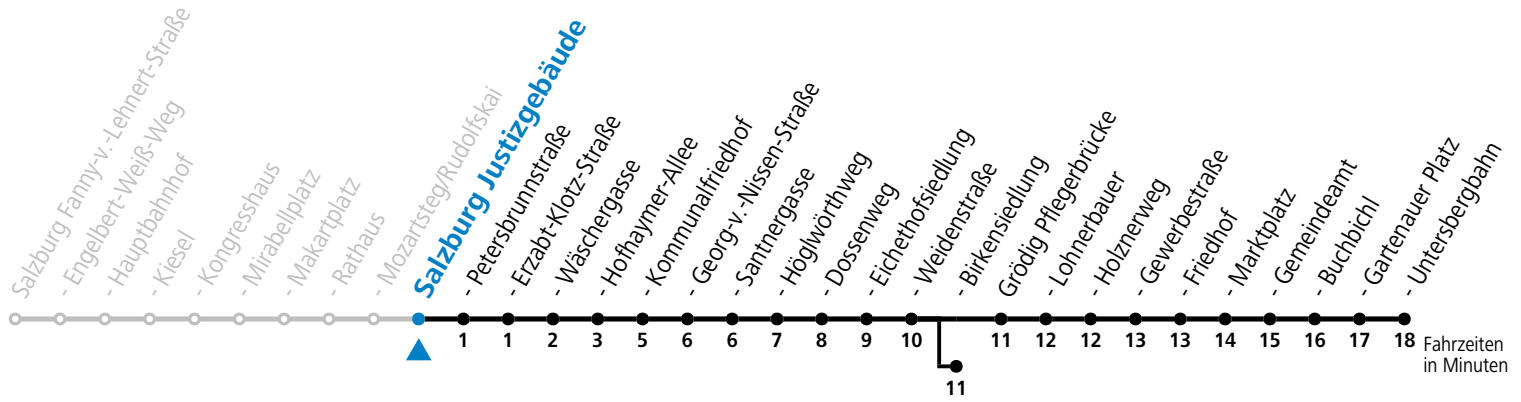

gültig von 7.7. bis 7.9.2024.

Alle Angaben ohne Gewähr.

Montag bis Freitag, Sommerferien					Samstag					Sonn- und Feiertag				
4	53													
5	05	25	45		5	10	30	50		5	40			
6	00	15	30	45	6	04	24	44		6	10	40		
7	00	15^a	30	45^a	7	04	24	44		7	10	40		
8	00	15^a	30	45^a	8	04	24	44		8	10	40		
9	00	15^a	30	45^a	9	04	18^a	33	48^a	9	10	24	44	
10	00	15^a	30	45^a	10	03	18^a	33	48^a	10	04	24	44	
11	00	15^a	30	45^a	11	03	18^a	33	48^a	11	04	24	44	
12	00	15^a	30	45^a	12	03	18^a	33	48^a	12	04	24	44	
13	00	15^a	30	45^a	13	03	18^a	33	48^a	13	04	24	44	
14	00	15^a	30	45^a	14	03	18^a	33	48^a	14	04	24	44	
15	00	15^a	30	45^a	15	03	18^a	33	48^a	15	04	24	44	
16	00	15^a	30	45^a	16	03	18^a	33	48^a	16	04	24	44	
17	00	15^a	30	45^a	17	03	18	32^a	47	17	04	24	44	
18	00	15	30^a	45	18	04	24	44		18	04	24	44	
19	05	25	45		19	04	24	44		19	04	24	44	
20	05	25	41		20	04	24	41		20	04	24	41	
21	01	21	41		21	01	21	41		21	01	21	41	
22	01	21	41		22	01	21	41		22	01	21	41	
23	01	20^a			23	01	20^a	55^a		23	01	20^a		
					0	30^a								
					1	05^a								

a = bis Salzburg Birkenriedlg

* **NACHTSTERN: Freitag, sowie vor Sonn-/Feiertag ab ca. 22:00 Uhr - Verkehr nach Samstag-Fahrplan**
Ferien im Bundesland Salzburg: 23.12.2023 bis 07.01.2024, 12. bis 18.02., 23.03. bis 01.04., 06.07. bis 08.09., 24.09. und 26.10. bis 02.11.2024 (Vorbehaltlich Änderungen durch die Schulbehörde)

Aufgabenträgerschaft: Stadt Salzburg, Betreiber: Salzburg Linien Verkehrsbetriebe GmbH, Bayerhamerstraße 16, 5020 Salzburg, Tel.: +43 (0)800 220050