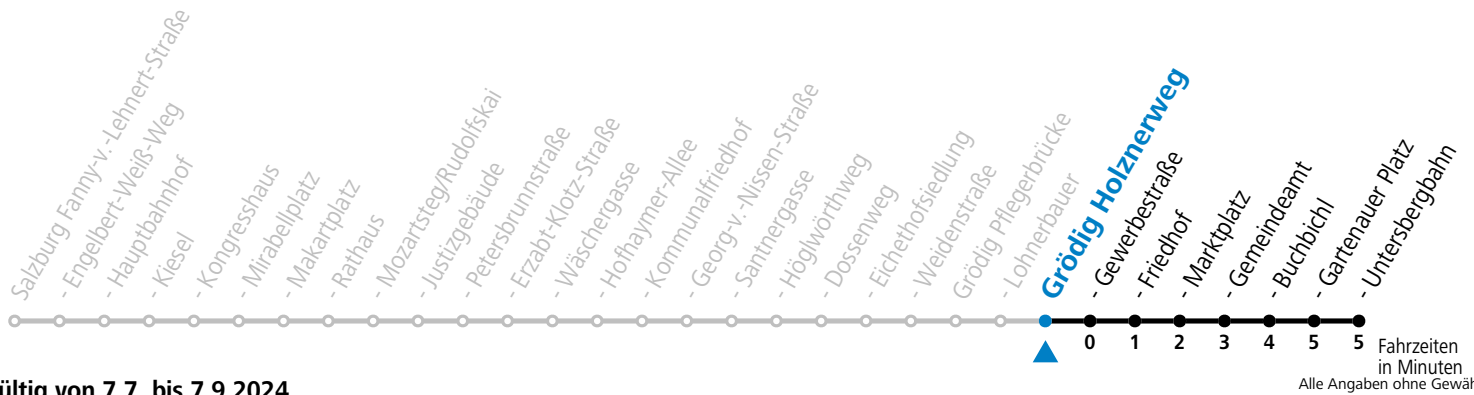

gültig von 7.7. bis 7.9.2024.

Montag bis Freitag, Sommerferien		Samstag		Sonn- und Feiertag	
5	02 17 37 57	5	19 39 59	5	52
6	12 29 44 59	6	17 37 57	6	22 52
7	14 44	7	17 37 57	7	22 52
8	14 44	8	17 37 57	8	22 52
9	14 44	9	17 47	9	22 37 57
10	14 44	10	17 47	10	17 37 57
11	14 44	11	17 47	11	17 37 57
12	14 44	12	17 47	12	17 37 57
13	14 44	13	17 47	13	17 37 57
14	14 44	14	17 47	14	17 37 57
15	14 44	15	17 47	15	17 37 57
16	14 44	16	17 47	16	17 37 57
17	14 44	17	17 32	17	17 37 57
18	14 29 59	18	00 17 37 57	18	17 37 57
19	17 37 57	19	17 37 57	19	17 37 57
20	17 37 53	20	17 37 53	20	17 37 53
21	13 33 53	21	13 33 53	21	13 33 53
22	13 33 53	22	13 33 53	22	13 33 53
23	13	23	13	23	13

* NACHTSTERN: Freitag, sowie vor Sonn-/Feiertag ab ca. 22:00 Uhr - Verkehr nach Samstag-Fahrplan
Ferien im Bundesland Salzburg: 23.12.2023 bis 07.01.2024, 12. bis 18.02., 23.03. bis 01.04., 06.07. bis 08.09., 24.09. und 26.10. bis 02.11.2024 (Vorbehaltlich Änderungen durch die Schulbehörde)

Aufgabenträgerschaft: Stadt Salzburg, Betreiber: Salzburg Linien Verkehrsbetriebe GmbH, Bayerhamerstraße 16, 5020 Salzburg, Tel.: +43 (0)800 220050