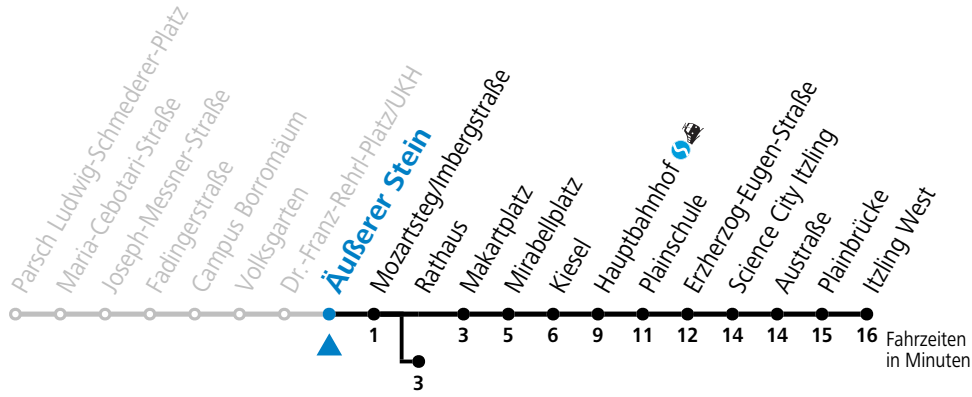

gültig von 31.5. bis 6.7.2024.

Alle Angaben ohne Gewähr.

Montag bis Freitag		Samstag		Sonn- und Feiertag	
5	26 46	5	46	5	27 57
6	06 26 41 51	6	06 26 46	6	27 57
7	01 08 16 31 46	7	06 26 46	7	27 57
8	01 16 23 31 46	8	06 26 36 46 59	8	27 57
9	01 16 31 46	9	14 29 44 59	9	27 42 57
10	01 16 31 46	10	14 29 44 59	10	26 46
11	01 16 23 31 46	11	14 29 44 59	11	06 26 46
12	01 16 31 38^a 46 56	12	14 29 44 59	12	06 26 46
13	01 16 31 46	13	14 29 44 59	13	06 26 46
14	01 08 16 31 46	14	14 29 44 59	14	06 26 46
15	01 16 23 31 46	15	14 29 44 59	15	06 26 46
16	01 16 31 38 46	16	14 29 44 59	16	06 26 46
17	01 16 31 46	17	14 29 44 59	17	06 26 46
18	01 16 31 46	18	14 26 46	18	06 26 46
19	01 16 26 46	19	06 26 46	19	06 26 46
20	06 26 46	20	06 26 46	20	06 26 46
21	06 26 46	21	06 26 46	21	06 26 46
22	06 26 46	22	06 26 46	22	06 26 46
23	06^a	23	16 47^a	23	06
		0	22^a 57^a		

a = bis Rathaus

* **NACHTSTERN: Freitag, sowie vor Sonn-/Feiertag ab ca. 22:00 Uhr - Verkehr nach Samstag-Fahrplan**
Ferien im Bundesland Salzburg: 23.12.2023 bis 07.01.2024, 12. bis 18.02., 23.03. bis 01.04., 06.07. bis 08.09., 24.09. und 26.10. bis 02.11.2024 (Vorbehaltlich Änderungen durch die Schulbehörde)

Aufgabenträgerschaft: Stadt Salzburg, Betreiber: Salzburg Linien Verkehrsbetriebe GmbH, Bayerhamerstraße 16, 5020 Salzburg, Tel.: +43 (0)800 220050