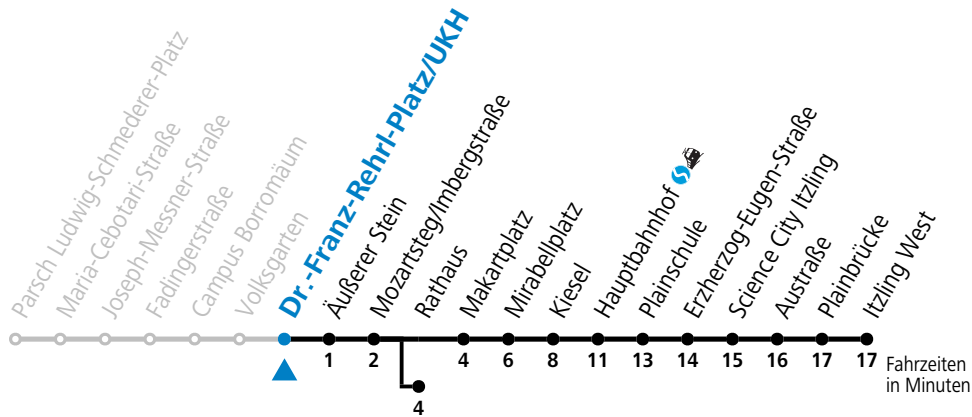

gültig von 31.5. bis 6.7.2024.

Alle Angaben ohne Gewähr.

Montag bis Freitag		Samstag		Sonn- und Feiertag	
5	43			5	54
6	03 23 40 50	6	03 23 43	6	24 54
7	00 15 30 45	7	03 23 43	7	24 54
8	00 15 22 30 45	8	03 23 43 58	8	24 54
9	00 15 30 45	9	13 28 43 58	9	24 54
10	00 15 30 45	10	13 28 43 58	10	23 43
11	00 15 22 30 45	11	13 28 43 58	11	03 23 43
12	00 15 30 37^a 45	12	13 28 43 58	12	03 23 43
13	00 15 30 45	13	13 28 43 58	13	03 23 43
14	00 07 15 30 45	14	13 28 43 58	14	03 23 43
15	00 15 22 30 45	15	13 28 43 58	15	03 23 43
16	00 15 30 37 45	16	13 28 43 58	16	03 23 43
17	00 15 30 45	17	13 28 43 58	17	03 23 43
18	00 15 30 45	18	13 23 43	18	03 23 43
19	00 15 23 43	19	03 23 43	19	03 23 43
20	03 23 43	20	03 23 43	20	03 23 43
21	03 23 43	21	03 23 43	21	03 23 43
22	03 23 43	22	03 23 43	22	03 23 43
23	03^a	23	13 44^a	23	03
		0	19^a 54^a		

a = bis Rathaus

* **NACHTSTERN: Freitag, sowie vor Sonn-/Feiertag ab ca. 22:00 Uhr - Verkehr nach Samstag-Fahrplan**
Ferien im Bundesland Salzburg: 23.12.2023 bis 07.01.2024, 12. bis 18.02., 23.03. bis 01.04., 06.07. bis 08.09., 24.09. und 26.10. bis 02.11.2024 (Vorbehaltlich Änderungen durch die Schulbehörde)

Aufgabenträgerschaft: Stadt Salzburg, Betreiber: Salzburg Linien Verkehrsbetriebe GmbH, Bayerhamerstraße 16, 5020 Salzburg, Tel.: +43 (0)800 220050