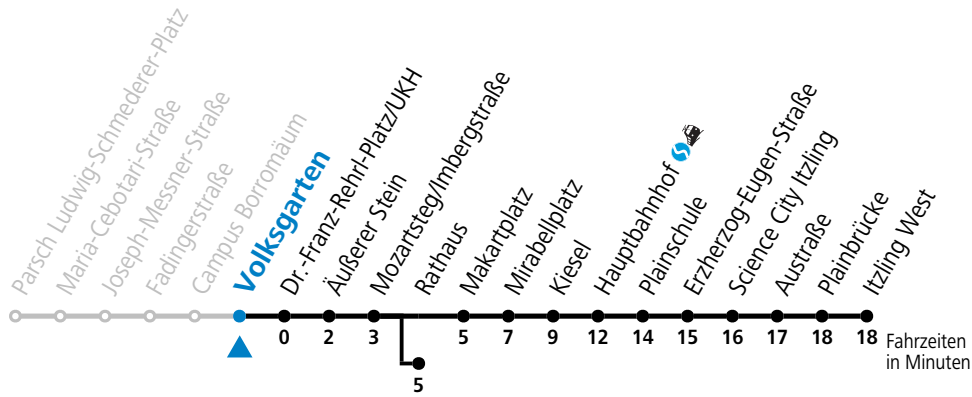

gültig von 31.5. bis 6.7.2024.

Alle Angaben ohne Gewähr.

Montag bis Freitag		Samstag		Sonn- und Feiertag	
5	43			5	54
6	03 23 39 49 59	6	03 23 43	6	24 54
7	14 29 44 59	7	03 23 43	7	24 54
8	14 21 29 44 59	8	03 23 43 57	8	24 54
9	14 29 44 59	9	12 27 42 57	9	24 54
10	14 29 44 59	10	12 27 42 57	10	23 43
11	14 21 29 44 59	11	12 27 42 57	11	03 23 43
12	14 29 36^b 44 59	12	12 27 42 57	12	03 23 43
13	14 29 44 59	13	12 27 42 57	13	03 23 43
14	06 14 29 44 59	14	12 27 42 57	14	03 23 43
15	14 21 29 44 59	15	12 27 42 57	15	03 23 43
16	14 29 36 44 59	16	12 27 42 57	16	03 23 43
17	14 29 44 59	17	12 27 42 57	17	03 23 43 53^a
18	14 29 44 59	18	12 23 43	18	03 23 43
19	14 23 43	19	03 23 43	19	03 23 43
20	03 23 43	20	03 23 43	20	03 23 43
21	03 23 43	21	03 23 43	21	03 23 43
22	03 23 43	22	03 23 43	22	03 23 43
23	03^b 23^a	23	13 44^b	23	03 23^a
		0	19^b 54^b		
		1	21^a		

a = bis Dr.-Franz-Rehrl-Platz/UKH   b = bis Rathaus

* **NACHTSTERN: Freitag, sowie vor Sonn-/Feiertag ab ca. 22:00 Uhr - Verkehr nach Samstag-Fahrplan**
Ferien im Bundesland Salzburg: 23.12.2023 bis 07.01.2024, 12. bis 18.02., 23.03. bis 01.04., 06.07. bis 08.09., 24.09. und 26.10. bis 02.11.2024 (Vorbehaltlich Änderungen durch die Schulbehörde)

Aufgabenträgerschaft: Stadt Salzburg, Betreiber: Salzburg Linien Verkehrsbetriebe GmbH, Bayerhamerstraße 16, 5020 Salzburg, Tel.: +43 (0)800 220050