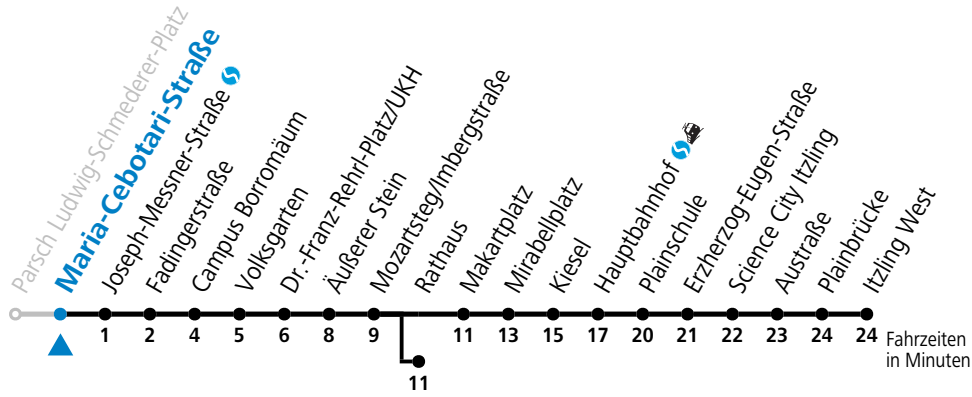

gültig von 31.5. bis 6.7.2024.

Alle Angaben ohne Gewähr.

Montag bis Freitag					Samstag					Sonn- und Feiertag					
5	38	58			5	58				5	49				
6	18	32	42	52	6	18	38	58		6	19	49			
7	07	22	37	52	7	18	38	58		7	19	49			
8	07	15	22	37	52	8	18	38	50		8	19	49		
9	07	22	37	52	9	05	20	35	50	9	19	49			
10	07	22	37	52	10	05	20	35	50	10	18	38	58		
11	07	15	22	37	52	11	05	20	35	50	11	18	38	58	
12	07	22	30^b	37	52	12	05	20	35	50	12	18	38	58	
13	07	22	37	52	13	05	20	35	50	13	18	38	58		
14	00	07	22	37	52	14	05	20	35	50	14	18	38	58	
15	07	15	22	37	52	15	05	20	35	50	15	18	38	58	
16	07	22	30	37	52	16	05	20	35	50	16	18	38	58	
17	07	22	37	52	17	05	20	35	50	17	18	38	48^a	58	
18	07	22	37	52	18	05	18	38	58	18	18	38	58		
19	07	18	38	58	19	18	38	58		19	18	38	58		
20	18	38	58		20	18	38	58		20	18	38	58		
21	18	38	58		21	18	38	58		21	18	38	58		
22	18	38	58^b		22	18	38			22	18	38	58		
23	18^a				23	08	39^b			23	18^a				
					0	14^b	49^b								
					1	16^a									

a = bis Dr.-Franz-Rehrl-Platz/UKH   b = bis Rathaus

* **NACHTSTERN: Freitag, sowie vor Sonn-/Feiertag ab ca. 22:00 Uhr - Verkehr nach Samstag-Fahrplan**
Ferien im Bundesland Salzburg: 23.12.2023 bis 07.01.2024, 12. bis 18.02., 23.03. bis 01.04., 06.07. bis 08.09., 24.09. und 26.10. bis 02.11.2024 (Vorbehaltlich Änderungen durch die Schulbehörde)

Aufgabenträgerschaft: Stadt Salzburg, Betreiber: Salzburg Linien Verkehrsbetriebe GmbH, Bayerhamerstraße 16, 5020 Salzburg, Tel.: +43 (0)800 220050