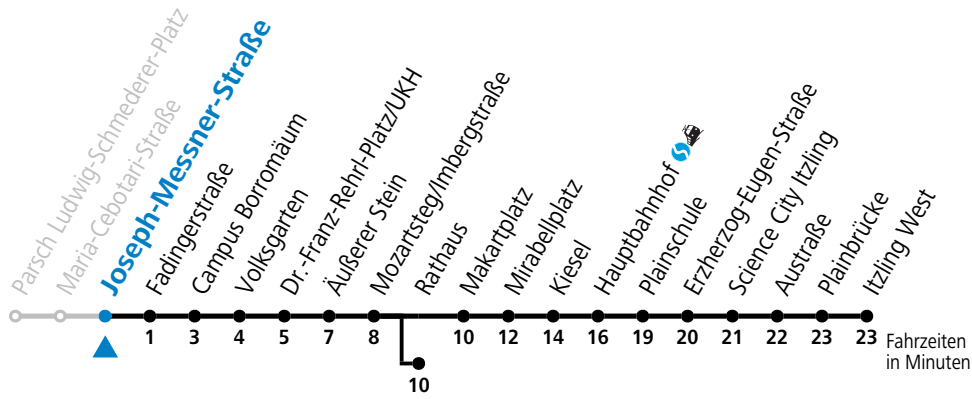

gültig von 31.5. bis 6.7.2024.

Alle Angaben ohne Gewähr.

Montag bis Freitag					Samstag					Sonn- und Feiertag				
5	39	59			5	59				5	50			
6	19	33	43	53	6	19	39	59		6	20	50		
7	08	23	38	53	7	19	39	59		7	20	50		
8	08	16	23	38 53	8	19	39	51		8	20	50		
9	08	23	38	53	9	06	21	36	51	9	20	50		
10	08	23	38	53	10	06	21	36	51	10	19	39	59	
11	08	16	23	38 53	11	06	21	36	51	11	19	39	59	
12	08	23	31^b	38 53	12	06	21	36	51	12	19	39	59	
13	08	23	38	53	13	06	21	36	51	13	19	39	59	
14	01	08	23	38 53	14	06	21	36	51	14	19	39	59	
15	08	16	23	38 53	15	06	21	36	51	15	19	39	59	
16	08	23	31	38 53	16	06	21	36	51	16	19	39	59	
17	08	23	38	53	17	06	21	36	51	17	19	39	49^a	59
18	08	23	38	53	18	06	19	39	59	18	19	39	59	
19	08	19	39	59	19	19	39	59		19	19	39	59	
20	19	39	59		20	19	39	59		20	19	39	59	
21	19	39	59		21	19	39	59		21	19	39	59	
22	19	39	59^b		22	19	39			22	19	39	59	
23	19^a				23	09	40^b			23	19^a			
					0	15^b	50^b							
					1	17^a								

a = bis Dr.-Franz-Rehrl-Platz/UKH   b = bis Rathaus

* **NACHTSTERN: Freitag, sowie vor Sonn-/Feiertag ab ca. 22:00 Uhr - Verkehr nach Samstag-Fahrplan**
Ferien im Bundesland Salzburg: 23.12.2023 bis 07.01.2024, 12. bis 18.02., 23.03. bis 01.04., 06.07. bis 08.09., 24.09. und 26.10. bis 02.11.2024 (Vorbehaltlich Änderungen durch die Schulbehörde)

Aufgabenträgerschaft: Stadt Salzburg, Betreiber: Salzburg Linien Verkehrsbetriebe GmbH, Bayerhamerstraße 16, 5020 Salzburg, Tel.: +43 (0)800 220050