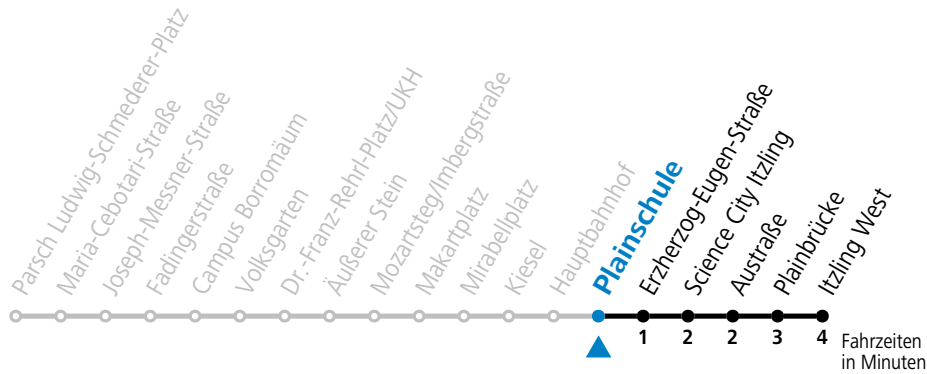

gültig von 31.5. bis 6.7.2024.

Alle Angaben ohne Gewähr.

Montag bis Freitag		Samstag		Sonn- und Feiertag	
5	37 57	5	57	5	38
6	17 37 53	6	17 37 57	6	08 38
7	03 13 21 28 43 58	7	17 37 57	7	08 38
8	13 28 36 43 58	8	17 37 47 57	8	08 38
9	13 28 43 58	9	11 26 41 56	9	08 38 53
10	13 28 43 58	10	11 26 41 56	10	08 37 57
11	13 28 36 43 58	11	11 26 41 56	11	17 37 57
12	13 28 43 58	12	11 26 41 56	12	17 37 57
13	08 13 28 43 58	13	11 26 41 56	13	17 37 57
14	13 21 28 43 58	14	11 26 41 56	14	17 37 57
15	13 28 36 43 58	15	11 26 41 56	15	17 37 57
16	13 28 43 51 58	16	11 26 41 56	16	17 37 57
17	13 28 43 58	17	11 26 41 56	17	17 37 57
18	13 28 43 58	18	11 26 37 57	18	17 37 57
19	13 28 37 57	19	17 37 57	19	17 37 57
20	17 37 57	20	17 37 57	20	17 37 57
21	17 37 57	21	17 37 57	21	17 37 57
22	17 37 57	22	17 37 57	22	17 37 57
		23	27	23	17

* **NACHTSTERN: Freitag, sowie vor Sonn-/Feiertag ab ca. 22:00 Uhr - Verkehr nach Samstag-Fahrplan**
Ferien im Bundesland Salzburg: 23.12.2023 bis 07.01.2024, 12. bis 18.02., 23.03. bis 01.04., 06.07. bis 08.09., 24.09. und 26.10. bis 02.11.2024 (Vorbehaltlich Änderungen durch die Schulbehörde)

Aufgabenträgerschaft: Stadt Salzburg, Betreiber: Salzburg Linien Verkehrsbetriebe GmbH, Bayerhamerstraße 16, 5020 Salzburg, Tel.: +43 (0)800 220050