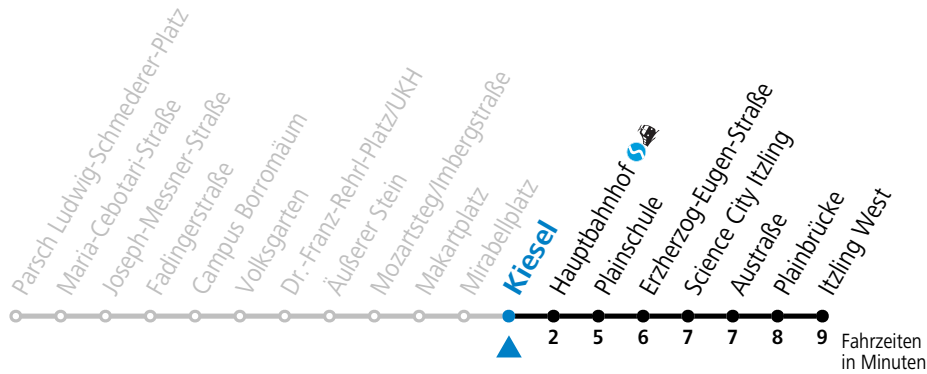

gültig von 31.5. bis 6.7.2024.

Alle Angaben ohne Gewähr.

Montag bis Freitag		Samstag		Sonn- und Feiertag	
5	32 52	5	52	5	33
6	12 32 48 58	6	12 32 52	6	03 33
7	08 15 23 38 53	7	12 32 52	7	03 33
8	08 23 30 38 53	8	12 32 42 52	8	03 33
9	08 23 38 53	9	06 21 36 51	9	03 33 48
10	08 23 38 53	10	06 21 36 51	10	03 32 52
11	08 23 30 38 53	11	06 21 36 51	11	12 32 52
12	08 23 38 53	12	06 21 36 51	12	12 32 52
13	03 08 23 38 53	13	06 21 36 51	13	12 32 52
14	08 15 23 38 53	14	06 21 36 51	14	12 32 52
15	08 23 30 38 53	15	06 21 36 51	15	12 32 52
16	08 23 38 45 53	16	06 21 36 51	16	12 32 52
17	08 23 38 53	17	06 21 36 51	17	12 32 52
18	08 23 38 53	18	06 21 32 52	18	12 32 52
19	08 23 32 52	19	12 32 52	19	12 32 52
20	12 32 52	20	12 32 52	20	12 32 52
21	12 32 52	21	12 32 52	21	12 32 52
22	12 32 52	22	12 32 52	22	12 32 52
		23	22	23	12

* **NACHTSTERN: Freitag, sowie vor Sonn-/Feiertag ab ca. 22:00 Uhr - Verkehr nach Samstag-Fahrplan**
Ferien im Bundesland Salzburg: 23.12.2023 bis 07.01.2024, 12. bis 18.02., 23.03. bis 01.04., 06.07. bis 08.09., 24.09. und 26.10. bis 02.11.2024 (Vorbehaltlich Änderungen durch die Schulbehörde)

Aufgabenträgerschaft: Stadt Salzburg, Betreiber: Salzburg Linien Verkehrsbetriebe GmbH, Bayerhamerstraße 16, 5020 Salzburg, Tel.: +43 (0)800 220050