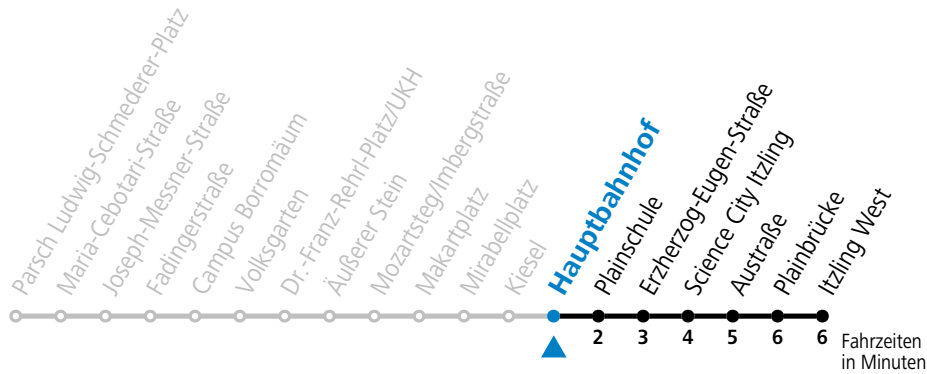

gültig von 31.5. bis 6.7.2024.

Alle Angaben ohne Gewähr.

Montag bis Freitag		Samstag		Sonn- und Feiertag	
5	35 55	5	55	5	36
6	15 35 51	6	15 35 55	6	06 36
7	01 11 18 26 41 56	7	15 35 55	7	06 36
8	11 26 33 41 56	8	15 35 45 55	8	06 36
9	11 26 41 56	9	09 24 39 54	9	06 36 51
10	11 26 41 56	10	09 24 39 54	10	06 35 55
11	11 26 33 41 56	11	09 24 39 54	11	15 35 55
12	11 26 41 56	12	09 24 39 54	12	15 35 55
13	06 11 26 41 56	13	09 24 39 54	13	15 35 55
14	11 18 26 41 56	14	09 24 39 54	14	15 35 55
15	11 26 33 41 56	15	09 24 39 54	15	15 35 55
16	11 26 41 48 56	16	09 24 39 54	16	15 35 55
17	11 26 41 56	17	09 24 39 54	17	15 35 55
18	11 26 41 56	18	09 24 35 55	18	15 35 55
19	11 26 35 55	19	15 35 55	19	15 35 55
20	15 35 55	20	15 35 55	20	15 35 55
21	15 35 55	21	15 35 55	21	15 35 55
22	15 35 55	22	15 35 55	22	15 35 55
		23	25	23	15

* **NACHTSTERN: Freitag, sowie vor Sonn-/Feiertag ab ca. 22:00 Uhr - Verkehr nach Samstag-Fahrplan**
Ferien im Bundesland Salzburg: 23.12.2023 bis 07.01.2024, 12. bis 18.02., 23.03. bis 01.04., 06.07. bis 08.09., 24.09. und 26.10. bis 02.11.2024 (Vorbehaltlich Änderungen durch die Schulbehörde)

Aufgabenträgerschaft: Stadt Salzburg, Betreiber: Salzburg Linien Verkehrsbetriebe GmbH, Bayerhamerstraße 16, 5020 Salzburg, Tel.: +43 (0)800 220050