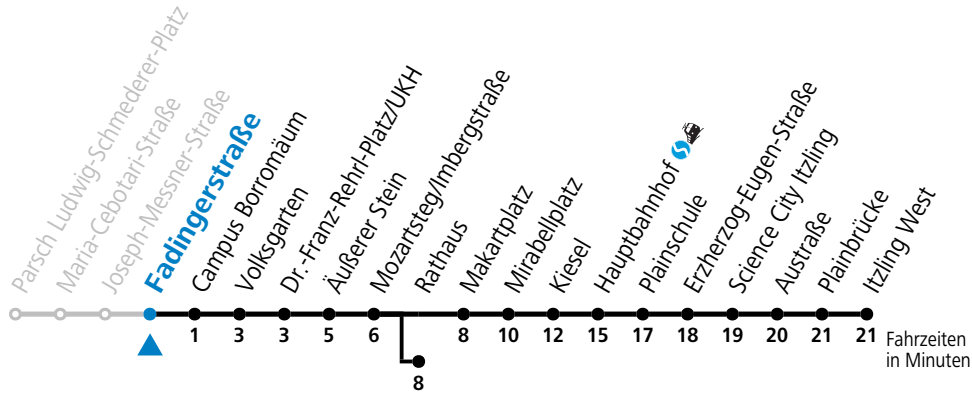

gültig von 31.5. bis 6.7.2024.

Alle Angaben ohne Gewähr.

Montag bis Freitag		Samstag		Sonn- und Feiertag	
5	40			5	51
6	00 20 35 45 55	6	00 20 40	6	21 51
7	10 25 40 55	7	00 20 40	7	21 51
8	10 18 25 40 55	8	00 20 40 53	8	21 51
9	10 25 40 55	9	08 23 38 53	9	21 51
10	10 25 40 55	10	08 23 38 53	10	20 40
11	10 18 25 40 55	11	08 23 38 53	11	00 20 40
12	10 25 33^b 40 55	12	08 23 38 53	12	00 20 40
13	10 25 40 55	13	08 23 38 53	13	00 20 40
14	03 10 25 40 55	14	08 23 38 53	14	00 20 40
15	10 18 25 40 55	15	08 23 38 53	15	00 20 40
16	10 25 33 40 55	16	08 23 38 53	16	00 20 40
17	10 25 40 55	17	08 23 38 53	17	00 20 40 50^a
18	10 25 40 55	18	08 20 40	18	00 20 40
19	10 20 40	19	00 20 40	19	00 20 40
20	00 20 40	20	00 20 40	20	00 20 40
21	00 20 40	21	00 20 40	21	00 20 40
22	00 20 40	22	00 20 40	22	00 20 40
23	00^b 20^a	23	10 41^b	23	00 20^a
		0	16^b 51^b		
		1	18^a		

a = bis Dr.-Franz-Rehrl-Platz/UKH   b = bis Rathaus

* **NACHTSTERN: Freitag, sowie vor Sonn-/Feiertag ab ca. 22:00 Uhr - Verkehr nach Samstag-Fahrplan**
Ferien im Bundesland Salzburg: 23.12.2023 bis 07.01.2024, 12. bis 18.02., 23.03. bis 01.04., 06.07. bis 08.09., 24.09. und 26.10. bis 02.11.2024 (Vorbehaltlich Änderungen durch die Schulbehörde)

Aufgabenträgerschaft: Stadt Salzburg, Betreiber: Salzburg Linien Verkehrsbetriebe GmbH, Bayerhamerstraße 16, 5020 Salzburg, Tel.: +43 (0)800 220050