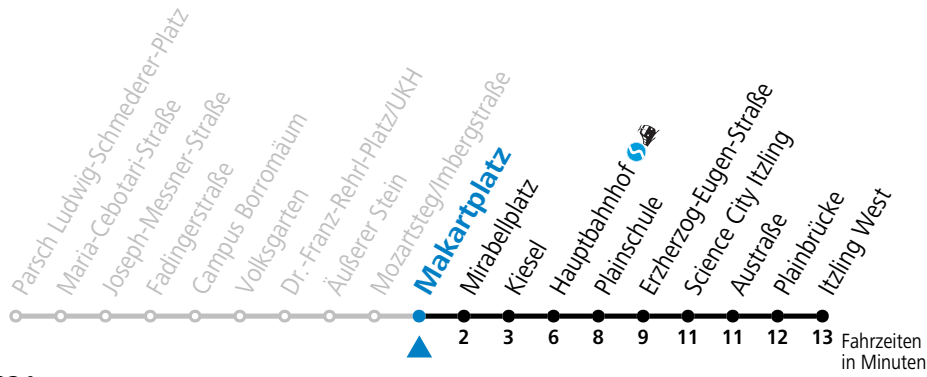

gültig von 31.5. bis 6.7.2024.

Alle Angaben ohne Gewähr.

Montag bis Freitag		Samstag		Sonn- und Feiertag	
5	29 49	5	49	5	30
6	09 29 44 54	6	09 29 49	6	00 30
7	04 11 19 34 49	7	09 29 49	7	00 30
8	04 19 26 34 49	8	09 29 39 49	8	00 30
9	04 19 34 49	9	02 17 32 47	9	00 30 45
10	04 19 34 49	10	02 17 32 47	10	00 29 49
11	04 19 26 34 49	11	02 17 32 47	11	09 29 49
12	04 19 34 49 59	12	02 17 32 47	12	09 29 49
13	04 19 34 49	13	02 17 32 47	13	09 29 49
14	04 11 19 34 49	14	02 17 32 47	14	09 29 49
15	04 19 26 34 49	15	02 17 32 47	15	09 29 49
16	04 19 34 41 49	16	02 17 32 47	16	09 29 49
17	04 19 34 49	17	02 17 32 47	17	09 29 49
18	04 19 34 49	18	02 17 29 49	18	09 29 49
19	04 19 29 49	19	09 29 49	19	09 29 49
20	09 29 49	20	09 29 49	20	09 29 49
21	09 29 49	21	09 29 49	21	09 29 49
22	09 29 49	22	09 29 49	22	09 29 49
		23	19	23	09

* **NACHTSTERN: Freitag, sowie vor Sonn-/Feiertag ab ca. 22:00 Uhr - Verkehr nach Samstag-Fahrplan**

Ferien im Bundesland Salzburg: 23.12.2023 bis 07.01.2024, 12. bis 18.02., 23.03. bis 01.04., 06.07. bis 08.09., 24.09. und 26.10. bis 02.11.2024 (Vorbehaltlich Änderungen durch die Schulbehörde)

Aufgabenträgerschaft: Stadt Salzburg, Betreiber: Salzburg Linien Verkehrsbetriebe GmbH, Bayerhamerstraße 16, 5020 Salzburg, Tel.: +43 (0)800 220050