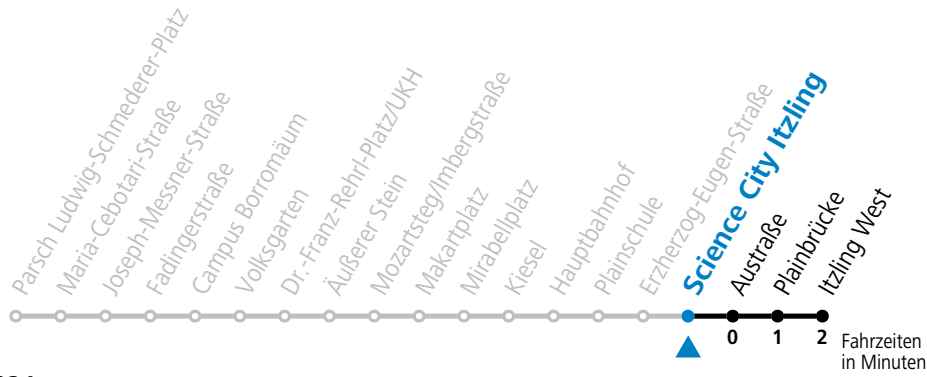

gültig von 31.5. bis 6.7.2024.

Alle Angaben ohne Gewähr.

Montag bis Freitag		Samstag		Sonn- und Feiertag	
5	39 59	5	59	5	40
6	19 39 56	6	19 39 59	6	10 40
7	06 16 23 31 46	7	19 39 59	7	10 40
8	01 16 31 38 46	8	19 39 49 59	8	10 40
9	01 16 31 46	9	14 29 44 59	9	10 40 55
10	01 16 31 46	10	14 29 44 59	10	10 39 59
11	01 16 31 38 46	11	14 29 44 59	11	19 39 59
12	01 16 31 46	12	14 29 44 59	12	19 39 59
13	01 11 16 31 46	13	14 29 44 59	13	19 39 59
14	01 16 23 31 46	14	14 29 44 59	14	19 39 59
15	01 16 31 38 46	15	14 29 44 59	15	19 39 59
16	01 16 31 46 53	16	14 29 44 59	16	19 39 59
17	01 16 31 46	17	14 29 44 59	17	19 39 59
18	01 16 31 46	18	14 29 39 59	18	19 39 59
19	01 16 31 39 59	19	19 39 59	19	19 39 59
20	19 39 59	20	19 39 59	20	19 39 59
21	19 39 59	21	19 39 59	21	19 39 59
22	19 39 59	22	19 39 59	22	19 39 59
		23	29	23	19

* **NACHTSTERN: Freitag, sowie vor Sonn-/Feiertag ab ca. 22:00 Uhr - Verkehr nach Samstag-Fahrplan**
Ferien im Bundesland Salzburg: 23.12.2023 bis 07.01.2024, 12. bis 18.02., 23.03. bis 01.04., 06.07. bis 08.09., 24.09. und 26.10. bis 02.11.2024 (Vorbehaltlich Änderungen durch die Schulbehörde)

Aufgabenträgerschaft: Stadt Salzburg, Betreiber: Salzburg Linien Verkehrsbetriebe GmbH, Bayerhamerstraße 16, 5020 Salzburg, Tel.: +43 (0)800 220050