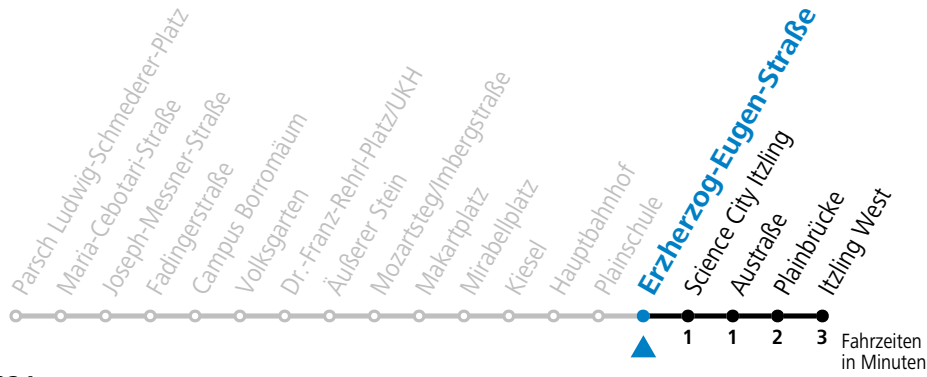

gültig von 31.5. bis 6.7.2024.

Alle Angaben ohne Gewähr.

Montag bis Freitag		Samstag		Sonn- und Feiertag	
5	38 58	5	58	5	39
6	18 38 54	6	18 38 58	6	09 39
7	04 14 22 29 44 59	7	18 38 58	7	09 39
8	14 29 37 44 59	8	18 38 48 58	8	09 39
9	14 29 44 59	9	12 27 42 57	9	09 39 54
10	14 29 44 59	10	12 27 42 57	10	09 38 58
11	14 29 37 44 59	11	12 27 42 57	11	18 38 58
12	14 29 44 59	12	12 27 42 57	12	18 38 58
13	09 14 29 44 59	13	12 27 42 57	13	18 38 58
14	14 22 29 44 59	14	12 27 42 57	14	18 38 58
15	14 29 37 44 59	15	12 27 42 57	15	18 38 58
16	14 29 44 52 59	16	12 27 42 57	16	18 38 58
17	14 29 44 59	17	12 27 42 57	17	18 38 58
18	14 29 44 59	18	12 27 38 58	18	18 38 58
19	14 29 38 58	19	18 38 58	19	18 38 58
20	18 38 58	20	18 38 58	20	18 38 58
21	18 38 58	21	18 38 58	21	18 38 58
22	18 38 58	22	18 38 58	22	18 38 58
		23	28	23	18

* **NACHTSTERN: Freitag, sowie vor Sonn-/Feiertag ab ca. 22:00 Uhr - Verkehr nach Samstag-Fahrplan**
Ferien im Bundesland Salzburg: 23.12.2023 bis 07.01.2024, 12. bis 18.02., 23.03. bis 01.04., 06.07. bis 08.09., 24.09. und 26.10. bis 02.11.2024 (Vorbehaltlich Änderungen durch die Schulbehörde)

Aufgabenträgerschaft: Stadt Salzburg, Betreiber: Salzburg Linien Verkehrsbetriebe GmbH, Bayerhamerstraße 16, 5020 Salzburg, Tel.: +43 (0)800 220050