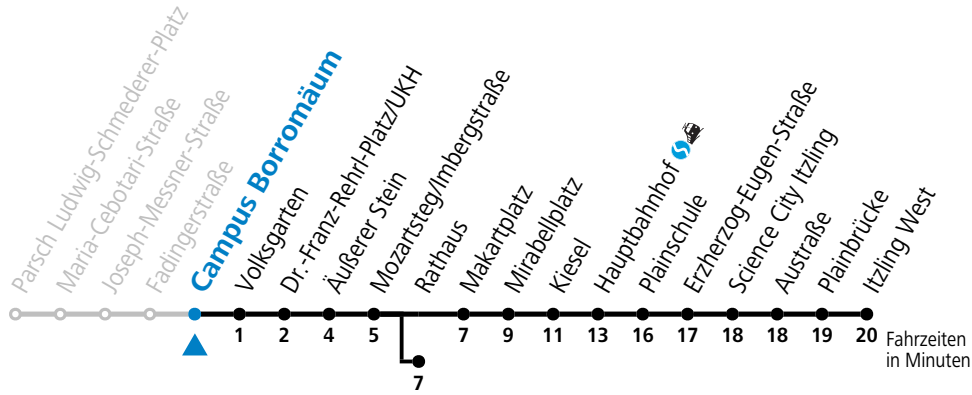

gültig von 31.5. bis 6.7.2024.

Alle Angaben ohne Gewähr.

Montag bis Freitag		Samstag		Sonn- und Feiertag	
5	41			5	52
6	01 21 37 47 57	6	01 21 41	6	22 52
7	12 27 42 57	7	01 21 41	7	22 52
8	12 19 27 42 57	8	01 21 41 55	8	22 52
9	12 27 42 57	9	10 25 40 55	9	22 52
10	12 27 42 57	10	10 25 40 55	10	21 41
11	12 19 27 42 57	11	10 25 40 55	11	01 21 41
12	12 27 34^b 42 57	12	10 25 40 55	12	01 21 41
13	12 27 42 57	13	10 25 40 55	13	01 21 41
14	04 12 27 42 57	14	10 25 40 55	14	01 21 41
15	12 19 27 42 57	15	10 25 40 55	15	01 21 41
16	12 27 34 42 57	16	10 25 40 55	16	01 21 41
17	12 27 42 57	17	10 25 40 55	17	01 21 41 51^a
18	12 27 42 57	18	10 21 41	18	01 21 41
19	12 21 41	19	01 21 41	19	01 21 41
20	01 21 41	20	01 21 41	20	01 21 41
21	01 21 41	21	01 21 41	21	01 21 41
22	01 21 41	22	01 21 41	22	01 21 41
23	01^b 21^a	23	11 42^b	23	01 21^a
		0	17^b 52^b		
		1	19^a		

a = bis Dr.-Franz-Rehrl-Platz/UKH   b = bis Rathaus

* **NACHTSTERN: Freitag, sowie vor Sonn-/Feiertag ab ca. 22:00 Uhr - Verkehr nach Samstag-Fahrplan**
Ferien im Bundesland Salzburg: 23.12.2023 bis 07.01.2024, 12. bis 18.02., 23.03. bis 01.04., 06.07. bis 08.09., 24.09. und 26.10. bis 02.11.2024 (Vorbehaltlich Änderungen durch die Schulbehörde)

Aufgabenträgerschaft: Stadt Salzburg, Betreiber: Salzburg Linien Verkehrsbetriebe GmbH, Bayerhamerstraße 16, 5020 Salzburg, Tel.: +43 (0)800 220050