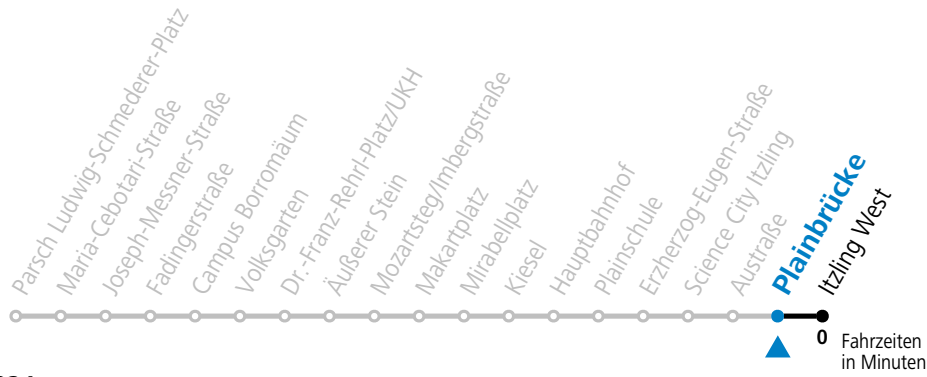

gültig von 31.5. bis 6.7.2024.

Alle Angaben ohne Gewähr.

Montag bis Freitag		Samstag		Sonn- und Feiertag	
5	40			5	41
6	00 20 40 57	6	00 20 40	6	11 41
7	07 17 25 32 47	7	00 20 40	7	11 41
8	02 17 32 40 47	8	00 20 40 50	8	11 41
9	02 17 32 47	9	00 15 30 45	9	11 41 56
10	02 17 32 47	10	00 15 30 45	10	11 40
11	02 17 32 40 47	11	00 15 30 45	11	00 20 40
12	02 17 32 47	12	00 15 30 45	12	00 20 40
13	02 12 17 32 47	13	00 15 30 45	13	00 20 40
14	02 17 25 32 47	14	00 15 30 45	14	00 20 40
15	02 17 32 40 47	15	00 15 30 45	15	00 20 40
16	02 17 32 47 55	16	00 15 30 45	16	00 20 40
17	02 17 32 47	17	00 15 30 45	17	00 20 40
18	02 17 32 47	18	00 15 30 40	18	00 20 40
19	02 17 32 40	19	00 20 40	19	00 20 40
20	00 20 40	20	00 20 40	20	00 20 40
21	00 20 40	21	00 20 40	21	00 20 40
22	00 20 40	22	00 20 40	22	00 20 40
23	00	23	00 30	23	00 20

* **NACHTSTERN: Freitag, sowie vor Sonn-/Feiertag ab ca. 22:00 Uhr - Verkehr nach Samstag-Fahrplan**
Ferien im Bundesland Salzburg: 23.12.2023 bis 07.01.2024, 12. bis 18.02., 23.03. bis 01.04., 06.07. bis 08.09., 24.09. und 26.10. bis 02.11.2024 (Vorbehaltlich Änderungen durch die Schulbehörde)

Aufgabenträgerschaft: Stadt Salzburg, Betreiber: Salzburg Linien Verkehrsbetriebe GmbH, Bayerhamerstraße 16, 5020 Salzburg, Tel.: +43 (0)800 220050