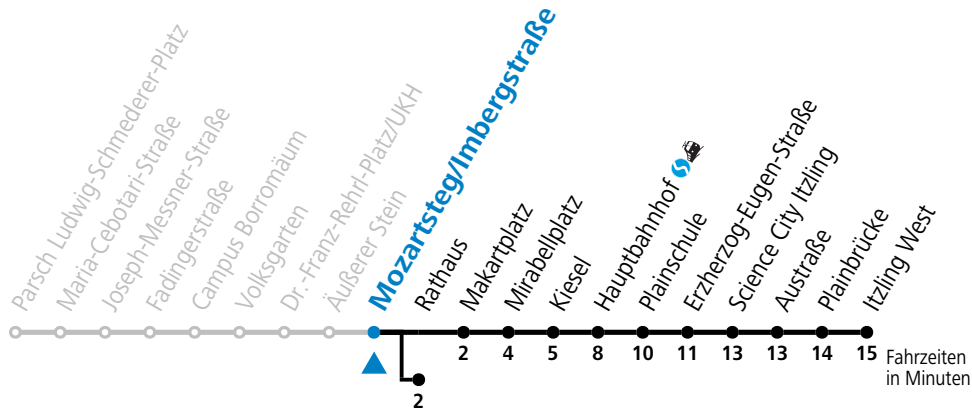

gültig von 31.5. bis 6.7.2024.

Alle Angaben ohne Gewähr.

Montag bis Freitag					Samstag					Sonn- und Feiertag						
5	27	47			5	47				5	28	58				
6	07	27	42	52	6	07	27	47		6	28	58				
7	02	09	17	32	47	7	07	27	47		7	28	58			
8	02	17	24	32	47	8	07	27	37	47	8	28	58			
9	02	17	32	47		9	00	15	30	45	9	28	43	58		
10	02	17	32	47		10	00	15	30	45	10	27	47			
11	02	17	24	32	47	11	00	15	30	45	11	07	27	47		
12	02	17	32	39^a	47	57	12	00	15	30	45	12	07	27	47	
13	02	17	32	47		13	00	15	30	45	13	07	27	47		
14	02	09	17	32	47	14	00	15	30	45	14	07	27	47		
15	02	17	24	32	47	15	00	15	30	45	15	07	27	47		
16	02	17	32	39	47	16	00	15	30	45	16	07	27	47		
17	02	17	32	47		17	00	15	30	45	17	07	27	47		
18	02	17	32	47		18	00	15	27	47	18	07	27	47		
19	02	17	27	47		19	07	27	47		19	07	27	47		
20	07	27	47			20	07	27	47		20	07	27	47		
21	07	27	47			21	07	27	47		21	07	27	47		
22	07	27	47			22	07	27	47		22	07	27	47		
23	07^a					23	17	48^a			23	07				
						0	23^a	58^a								

a = bis Rathaus

* **NACHTSTERN: Freitag, sowie vor Sonn-/Feiertag ab ca. 22:00 Uhr - Verkehr nach Samstag-Fahrplan**
Ferien im Bundesland Salzburg: 23.12.2023 bis 07.01.2024, 12. bis 18.02., 23.03. bis 01.04., 06.07. bis 08.09., 24.09. und 26.10. bis 02.11.2024 (Vorbehaltlich Änderungen durch die Schulbehörde)

Aufgabenträgerschaft: Stadt Salzburg, Betreiber: Salzburg Linien Verkehrsbetriebe GmbH, Bayerhamerstraße 16, 5020 Salzburg, Tel.: +43 (0)800 220050