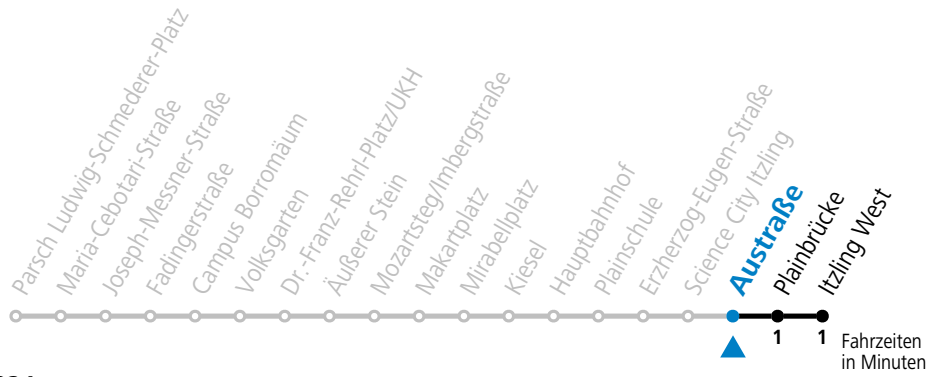

gültig von 31.5. bis 6.7.2024.

Alle Angaben ohne Gewähr.

Montag bis Freitag		Samstag		Sonn- und Feiertag	
5	39 59	5	59	5	40
6	19 39 56	6	19 39 59	6	10 40
7	06 16 24 31 46	7	19 39 59	7	10 40
8	01 16 31 39 46	8	19 39 49 59	8	10 40
9	01 16 31 46	9	14 29 44 59	9	10 40 55
10	01 16 31 46	10	14 29 44 59	10	10 39 59
11	01 16 31 39 46	11	14 29 44 59	11	19 39 59
12	01 16 31 46	12	14 29 44 59	12	19 39 59
13	01 11 16 31 46	13	14 29 44 59	13	19 39 59
14	01 16 24 31 46	14	14 29 44 59	14	19 39 59
15	01 16 31 39 46	15	14 29 44 59	15	19 39 59
16	01 16 31 46 54	16	14 29 44 59	16	19 39 59
17	01 16 31 46	17	14 29 44 59	17	19 39 59
18	01 16 31 46	18	14 29 39 59	18	19 39 59
19	01 16 31 39 59	19	19 39 59	19	19 39 59
20	19 39 59	20	19 39 59	20	19 39 59
21	19 39 59	21	19 39 59	21	19 39 59
22	19 39 59	22	19 39 59	22	19 39 59
		23	29	23	19

* **NACHTSTERN: Freitag, sowie vor Sonn-/Feiertag ab ca. 22:00 Uhr - Verkehr nach Samstag-Fahrplan**
Ferien im Bundesland Salzburg: 23.12.2023 bis 07.01.2024, 12. bis 18.02., 23.03. bis 01.04., 06.07. bis 08.09., 24.09. und 26.10. bis 02.11.2024 (Vorbehaltlich Änderungen durch die Schulbehörde)

Aufgabenträgerschaft: Stadt Salzburg, Betreiber: Salzburg Linien Verkehrsbetriebe GmbH, Bayerhammerstraße 16, 5020 Salzburg, Tel.: +43 (0)800 220050