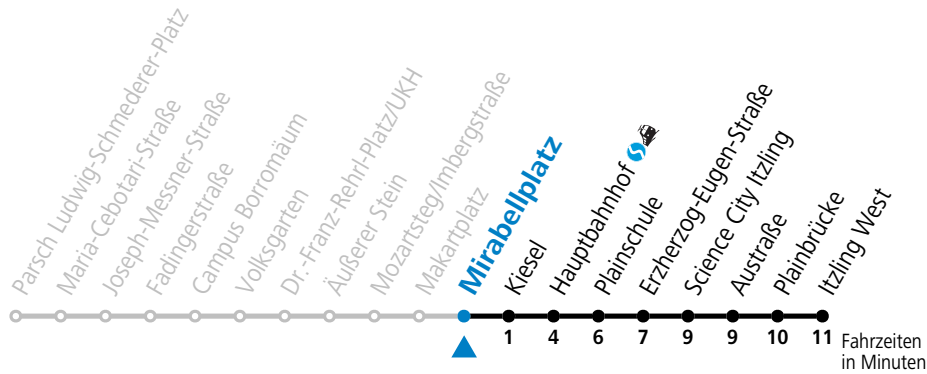

gültig von 31.5. bis 6.7.2024.

Alle Angaben ohne Gewähr.

Montag bis Freitag		Samstag		Sonn- und Feiertag	
5	31 51	5	51	5	32
6	11 31 46 56	6	11 31 51	6	02 32
7	06 13 21 36 51	7	11 31 51	7	02 32
8	06 21 28 36 51	8	11 31 41 51	8	02 32
9	06 21 36 51	9	04 19 34 49	9	02 32 47
10	06 21 36 51	10	04 19 34 49	10	02 31 51
11	06 21 28 36 51	11	04 19 34 49	11	11 31 51
12	06 21 36 51	12	04 19 34 49	12	11 31 51
13	01 06 21 36 51	13	04 19 34 49	13	11 31 51
14	06 13 21 36 51	14	04 19 34 49	14	11 31 51
15	06 21 28 36 51	15	04 19 34 49	15	11 31 51
16	06 21 36 43 51	16	04 19 34 49	16	11 31 51
17	06 21 36 51	17	04 19 34 49	17	11 31 51
18	06 21 36 51	18	04 19 31 51	18	11 31 51
19	06 21 31 51	19	11 31 51	19	11 31 51
20	11 31 51	20	11 31 51	20	11 31 51
21	11 31 51	21	11 31 51	21	11 31 51
22	11 31 51	22	11 31 51	22	11 31 51
		23	21	23	11

* **NACHTSTERN: Freitag, sowie vor Sonn-/Feiertag ab ca. 22:00 Uhr - Verkehr nach Samstag-Fahrplan**
Ferien im Bundesland Salzburg: 23.12.2023 bis 07.01.2024, 12. bis 18.02., 23.03. bis 01.04., 06.07. bis 08.09., 24.09. und 26.10. bis 02.11.2024 (Vorbehaltlich Änderungen durch die Schulbehörde)

Aufgabenträgerschaft: Stadt Salzburg, Betreiber: Salzburg Linien Verkehrsbetriebe GmbH, Bayerhammerstraße 16, 5020 Salzburg, Tel.: +43 (0)800 220050