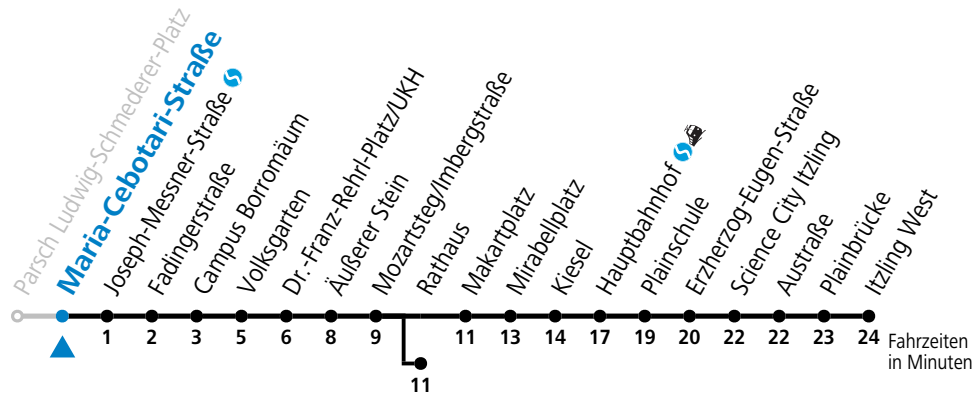

gültig von 7.7. bis 7.9.2024.

Alle Angaben ohne Gewähr.

Montag bis Freitag, Sommerferien					Samstag					Sonn- und Feiertag				
5	38	58			5	58				5	49			
6	18	32	42	52	6	18	38	58		6	19	49		
7	07	22	37	52	7	18	38	58		7	19	49		
8	07	22	37	52	8	18	38	50		8	19	49		
9	07	22	37	52	9	05	20	35	50	9	19	49		
10	07	22	37	52	10	05	20	35	50	10	18	38	58	
11	07	22	37	52	11	05	20	35	50	11	18	38	58	
12	07	22	37	52	12	05	20	35	50	12	18	38	58	
13	07	22	37	52	13	05	20	35	50	13	18	38	58	
14	07	22	37	52	14	05	20	35	50	14	18	38	58	
15	07	22	37	52	15	05	20	35	50	15	18	38	58	
16	07	22	37	52	16	05	20	35	50	16	18	38	58	
17	07	22	37	52	17	05	20	35	50	17	18	38	48^a 58	
18	07	22	37	52	18	05	18	38	58	18	18	38	58	
19	07	18	38	58	19	18	38	58		19	18	38	58	
20	18	38	58		20	18	38	58		20	18	38	58	
21	18	38	58		21	18	38	58		21	18	38	58	
22	18	38			22	18	38			22	18	38		
23	08	18^a	33^a		23	08	39^b			23	08	18^a	33^a	
					0	14^b	49^b							
					1	16^a								

a = bis Dr.-Franz-Rehrl-Platz/UKH   b = bis Rathaus

* NACHTSTERN: Freitag, sowie vor Sonn-/Feiertag ab ca. 22:00 Uhr - Verkehr nach Samstag-Fahrplan
Ferien im Bundesland Salzburg: 23.12.2023 bis 07.01.2024, 12. bis 18.02., 23.03. bis 01.04., 06.07. bis 08.09., 24.09. und 26.10. bis 02.11.2024 (Vorbehaltlich Änderungen durch die Schulbehörde)

Aufgabenträgerschaft: Stadt Salzburg, Betreiber: Salzburg Linien Verkehrsbetriebe GmbH, Bayerhamerstraße 16, 5020 Salzburg, Tel.: +43 (0)800 220050