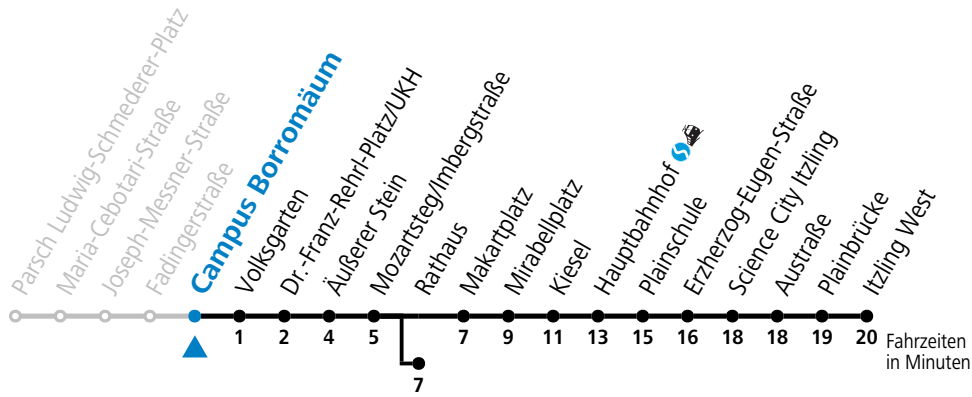

gültig von 7.7. bis 7.9.2024.

Alle Angaben ohne Gewähr.

Montag bis Freitag, Sommerferien					Samstag					Sonn- und Feiertag					
5	41									5	52				
6	01	21	37	47	57	6	01	21	41		6	22	52		
7	12	27	42	57		7	01	21	41		7	22	52		
8	12	27	42	57		8	01	21	41	55	8	22	52		
9	12	27	42	57		9	10	25	40	55	9	22	52		
10	12	27	42	57		10	10	25	40	55	10	21	41		
11	12	27	42	57		11	10	25	40	55	11	01	21	41	
12	12	27	42	57		12	10	25	40	55	12	01	21	41	
13	12	27	42	57		13	10	25	40	55	13	01	21	41	
14	12	27	42	57		14	10	25	40	55	14	01	21	41	
15	12	27	42	57		15	10	25	40	55	15	01	21	41	
16	12	27	42	57		16	10	25	40	55	16	01	21	41	
17	12	27	42	57		17	10	25	40	55	17	01	21	41	51^a
18	12	27	42	57		18	10	21	41		18	01	21	41	
19	12	21	41			19	01	21	41		19	01	21	41	
20	01	21	41			20	01	21	41		20	01	21	41	
21	01	21	41			21	01	21	41		21	01	21	41	
22	01	21	41			22	01	21	41		22	01	21	41	
23	11	21^a	36^a			23	11	42^b			23	11	21^a	36^a	
						0	17^b	52^b							
						1	19^a								

a = bis Dr.-Franz-Rehrl-Platz/UKH   b = bis Rathaus

* **NACHTSTERN: Freitag, sowie vor Sonn-/Feiertag ab ca. 22:00 Uhr - Verkehr nach Samstag-Fahrplan**
Ferien im Bundesland Salzburg: 23.12.2023 bis 07.01.2024, 12. bis 18.02., 23.03. bis 01.04., 06.07. bis 08.09., 24.09. und 26.10. bis 02.11.2024 (Vorbehaltlich Änderungen durch die Schulbehörde)

Aufgabenträgerschaft: Stadt Salzburg, Betreiber: Salzburg Linien Verkehrsbetriebe GmbH, Bayerhamerstraße 16, 5020 Salzburg, Tel.: +43 (0)800 220050