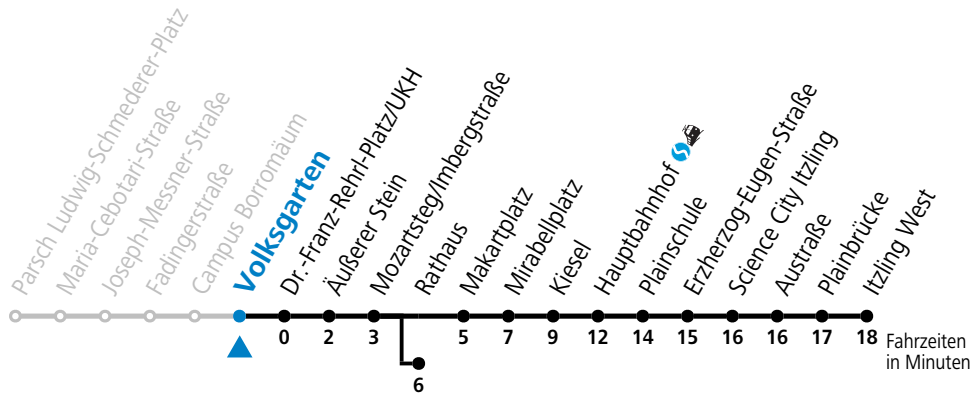

gültig von 7.7. bis 7.9.2024.

Alle Angaben ohne Gewähr.

Montag bis Freitag, Sommerferien					Samstag					Sonn- und Feiertag					
5	43									5	54				
6	03	23	39	49	59	6	03	23	43		6	24	54		
7	14	29	44	59		7	03	23	43		7	24	54		
8	14	29	44	59		8	03	23	43	57	8	24	54		
9	14	29	44	59		9	12	27	42	57	9	24	54		
10	14	29	44	59		10	12	27	42	57	10	23	43		
11	14	29	44	59		11	12	27	42	57	11	03	23	43	
12	14	29	44	59		12	12	27	42	57	12	03	23	43	
13	14	29	44	59		13	12	27	42	57	13	03	23	43	
14	14	29	44	59		14	12	27	42	57	14	03	23	43	
15	14	29	44	59		15	12	27	42	57	15	03	23	43	
16	14	29	44	59		16	12	27	42	57	16	03	23	43	
17	14	29	44	59		17	12	27	42	57	17	03	23	43	53^a
18	14	29	44	59		18	12	23	43		18	03	23	43	
19	14	23	43			19	03	23	43		19	03	23	43	
20	03	23	43			20	03	23	43		20	03	23	43	
21	03	23	43			21	03	23	43		21	03	23	43	
22	03	23	43			22	03	23	43		22	03	23	43	
23	13	23^a	38^a			23	13	44^b			23	13	23^a	38^a	
						0	19^b	54^b							
						1	21^a								

a = bis Dr.-Franz-Rehrl-Platz/UKH   b = bis Rathaus

* **NACHTSTERN: Freitag, sowie vor Sonn-/Feiertag ab ca. 22:00 Uhr - Verkehr nach Samstag-Fahrplan**
Ferien im Bundesland Salzburg: 23.12.2023 bis 07.01.2024, 12. bis 18.02., 23.03. bis 01.04., 06.07. bis 08.09., 24.09. und 26.10. bis 02.11.2024 (Vorbehaltlich Änderungen durch die Schulbehörde)

Aufgabenträgerschaft: Stadt Salzburg, Betreiber: Salzburg Linien Verkehrsbetriebe GmbH, Bayerhamerstraße 16, 5020 Salzburg, Tel.: +43 (0)800 220050