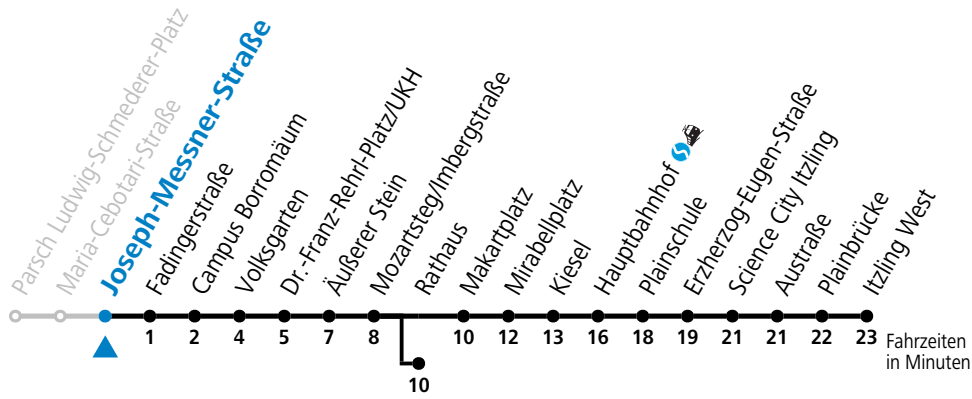

gültig von 7.7. bis 7.9.2024.

Alle Angaben ohne Gewähr.

Montag bis Freitag, Sommerferien					Samstag					Sonn- und Feiertag				
5	39	59			5	59				5	50			
6	19	33	43	53	6	19	39	59		6	20	50		
7	08	23	38	53	7	19	39	59		7	20	50		
8	08	23	38	53	8	19	39	51		8	20	50		
9	08	23	38	53	9	06	21	36	51	9	20	50		
10	08	23	38	53	10	06	21	36	51	10	19	39	59	
11	08	23	38	53	11	06	21	36	51	11	19	39	59	
12	08	23	38	53	12	06	21	36	51	12	19	39	59	
13	08	23	38	53	13	06	21	36	51	13	19	39	59	
14	08	23	38	53	14	06	21	36	51	14	19	39	59	
15	08	23	38	53	15	06	21	36	51	15	19	39	59	
16	08	23	38	53	16	06	21	36	51	16	19	39	59	
17	08	23	38	53	17	06	21	36	51	17	19	39	49^a	59
18	08	23	38	53	18	06	19	39	59	18	19	39	59	
19	08	19	39	59	19	19	39	59		19	19	39	59	
20	19	39	59		20	19	39	59		20	19	39	59	
21	19	39	59		21	19	39	59		21	19	39	59	
22	19	39			22	19	39			22	19	39		
23	09	19^a	34^a		23	09	40^b			23	09	19^a	34^a	
					0	15^b	50^b							
					1	17^a								

a = bis Dr.-Franz-Rehrl-Platz/UKH   b = bis Rathaus

* **NACHTSTERN: Freitag, sowie vor Sonn-/Feiertag ab ca. 22:00 Uhr - Verkehr nach Samstag-Fahrplan**
Ferien im Bundesland Salzburg: 23.12.2023 bis 07.01.2024, 12. bis 18.02., 23.03. bis 01.04., 06.07. bis 08.09., 24.09. und 26.10. bis 02.11.2024 (Vorbehaltlich Änderungen durch die Schulbehörde)

Aufgabenträgerschaft: Stadt Salzburg, Betreiber: Salzburg Linien Verkehrsbetriebe GmbH, Bayerhamerstraße 16, 5020 Salzburg, Tel.: +43 (0)800 220050