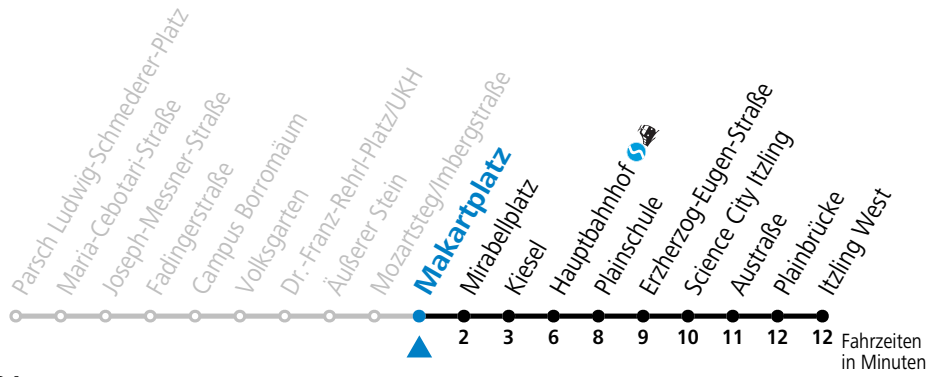

gültig von 7.7. bis 7.9.2024.

Alle Angaben ohne Gewähr.

Montag bis Freitag, Sommerferien				Samstag				Sonn- und Feiertag			
5	29	49		5	49			5	30		
6	09	29	44 54	6	09	29	49	6	00	30	
7	04	19	34 49	7	09	29	49	7	00	30	
8	04	19	34 49	8	09	29	39 49	8	00	30	
9	04	19	34 49	9	02	17	32 47	9	00	30	45
10	04	19	34 49	10	02	17	32 47	10	00	29	49
11	04	19	34 49	11	02	17	32 47	11	09	29	49
12	04	19	34 49	12	02	17	32 47	12	09	29	49
13	04	19	34 49	13	02	17	32 47	13	09	29	49
14	04	19	34 49	14	02	17	32 47	14	09	29	49
15	04	19	34 49	15	02	17	32 47	15	09	29	49
16	04	19	34 49	16	02	17	32 47	16	09	29	49
17	04	19	34 49	17	02	17	32 47	17	09	29	49
18	04	19	34 49	18	02	17	29 49	18	09	29	49
19	04	19	29 49	19	09	29	49	19	09	29	49
20	09	29	49	20	09	29	49	20	09	29	49
21	09	29	49	21	09	29	49	21	09	29	49
22	09	29	49	22	09	29	49	22	09	29	49
23	19			23	19			23	19		

* **NACHTSTERN: Freitag, sowie vor Sonn-/Feiertag ab ca. 22:00 Uhr - Verkehr nach Samstag-Fahrplan**
Ferien im Bundesland Salzburg: 23.12.2023 bis 07.01.2024, 12. bis 18.02., 23.03. bis 01.04., 06.07. bis 08.09., 24.09. und 26.10. bis 02.11.2024 (Vorbehaltlich Änderungen durch die Schulbehörde)

Aufgabenträgerschaft: Stadt Salzburg, Betreiber: Salzburg Linien Verkehrsbetriebe GmbH, Bayerhamerstraße 16, 5020 Salzburg, Tel.: +43 (0)800 220050