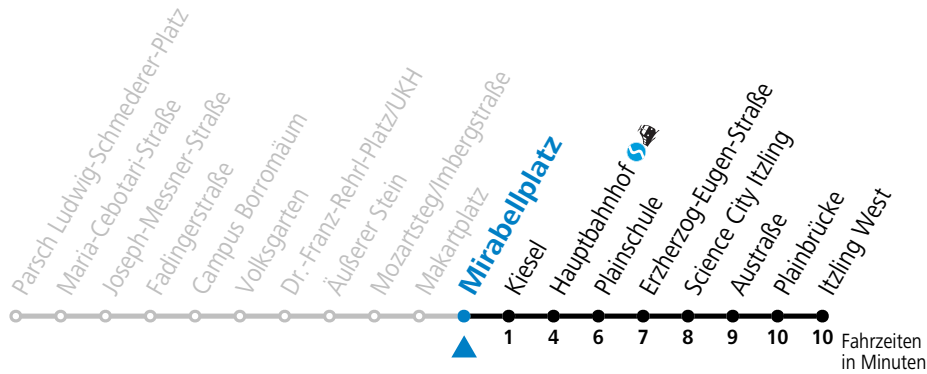

gültig von 7.7. bis 7.9.2024.

Alle Angaben ohne Gewähr.

Montag bis Freitag, Sommerferien		Samstag		Sonn- und Feiertag	
5	31 51	5	51	5	32
6	11 31 46 56	6	11 31 51	6	02 32
7	06 21 36 51	7	11 31 51	7	02 32
8	06 21 36 51	8	11 31 41 51	8	02 32
9	06 21 36 51	9	04 19 34 49	9	02 32 47
10	06 21 36 51	10	04 19 34 49	10	02 31 51
11	06 21 36 51	11	04 19 34 49	11	11 31 51
12	06 21 36 51	12	04 19 34 49	12	11 31 51
13	06 21 36 51	13	04 19 34 49	13	11 31 51
14	06 21 36 51	14	04 19 34 49	14	11 31 51
15	06 21 36 51	15	04 19 34 49	15	11 31 51
16	06 21 36 51	16	04 19 34 49	16	11 31 51
17	06 21 36 51	17	04 19 34 49	17	11 31 51
18	06 21 36 51	18	04 19 31 51	18	11 31 51
19	06 21 31 51	19	11 31 51	19	11 31 51
20	11 31 51	20	11 31 51	20	11 31 51
21	11 31 51	21	11 31 51	21	11 31 51
22	11 31 51	22	11 31 51	22	11 31 51
23	21	23	21	23	21

* **NACHTSTERN: Freitag, sowie vor Sonn-/Feiertag ab ca. 22:00 Uhr - Verkehr nach Samstag-Fahrplan**
Ferien im Bundesland Salzburg: 23.12.2023 bis 07.01.2024, 12. bis 18.02., 23.03. bis 01.04., 06.07. bis 08.09., 24.09. und 26.10. bis 02.11.2024 (Vorbehaltlich Änderungen durch die Schulbehörde)

Aufgabenträgerschaft: Stadt Salzburg, Betreiber: Salzburg Linien Verkehrsbetriebe GmbH, Bayerhammerstraße 16, 5020 Salzburg, Tel.: +43 (0)800 220050