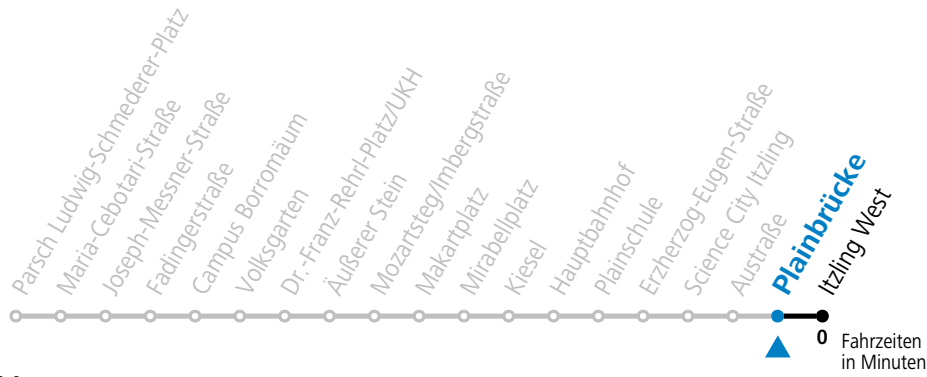

gültig von 7.7. bis 7.9.2024.

Alle Angaben ohne Gewähr.

Montag bis Freitag, Sommerferien		Samstag		Sonn- und Feiertag	
5	40			5	41
6	00 20 40 57	6	00 20 40	6	11 41
7	07 17 32 47	7	00 20 40	7	11 41
8	02 17 32 47	8	00 20 40 50	8	11 41
9	02 17 32 47	9	00 15 30 45	9	11 41 56
10	02 17 32 47	10	00 15 30 45	10	11 40
11	02 17 32 47	11	00 15 30 45	11	00 20 40
12	02 17 32 47	12	00 15 30 45	12	00 20 40
13	02 17 32 47	13	00 15 30 45	13	00 20 40
14	02 17 32 47	14	00 15 30 45	14	00 20 40
15	02 17 32 47	15	00 15 30 45	15	00 20 40
16	02 17 32 47	16	00 15 30 45	16	00 20 40
17	02 17 32 47	17	00 15 30 45	17	00 20 40
18	02 17 32 47	18	00 15 30 40	18	00 20 40
19	02 17 32 40	19	00 20 40	19	00 20 40
20	00 20 40	20	00 20 40	20	00 20 40
21	00 20 40	21	00 20 40	21	00 20 40
22	00 20 40	22	00 20 40	22	00 20 40
23	00 30	23	00 30	23	00 30

* **NACHTSTERN: Freitag, sowie vor Sonn-/Feiertag ab ca. 22:00 Uhr - Verkehr nach Samstag-Fahrplan**
Ferien im Bundesland Salzburg: 23.12.2023 bis 07.01.2024, 12. bis 18.02., 23.03. bis 01.04., 06.07. bis 08.09., 24.09. und 26.10. bis 02.11.2024 (Vorbehaltlich Änderungen durch die Schulbehörde)

Aufgabenträgerschaft: Stadt Salzburg, Betreiber: Salzburg Linien Verkehrsbetriebe GmbH, Bayerhamerstraße 16, 5020 Salzburg, Tel.: +43 (0)800 220050