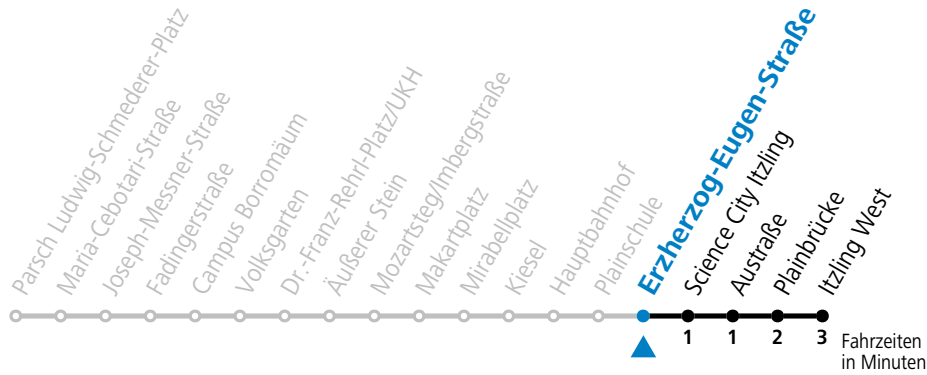

gültig von 7.7. bis 7.9.2024.

Alle Angaben ohne Gewähr.

Montag bis Freitag, Sommerferien					Samstag					Sonn- und Feiertag					
5	38	58			5	58				5	39				
6	18	38	54		6	18	38	58		6	09	39			
7	04	14	29	44	59	7	18	38	58		7	09	39		
8	14	29	44	59		8	18	38	48	58		8	09	39	
9	14	29	44	59		9	12	27	42	57		9	09	39	54
10	14	29	44	59		10	12	27	42	57		10	09	38	58
11	14	29	44	59		11	12	27	42	57		11	18	38	58
12	14	29	44	59		12	12	27	42	57		12	18	38	58
13	14	29	44	59		13	12	27	42	57		13	18	38	58
14	14	29	44	59		14	12	27	42	57		14	18	38	58
15	14	29	44	59		15	12	27	42	57		15	18	38	58
16	14	29	44	59		16	12	27	42	57		16	18	38	58
17	14	29	44	59		17	12	27	42	57		17	18	38	58
18	14	29	44	59		18	12	27	38	58		18	18	38	58
19	14	29	38	58		19	18	38	58		19	18	38	58	
20	18	38	58			20	18	38	58		20	18	38	58	
21	18	38	58			21	18	38	58		21	18	38	58	
22	18	38	58			22	18	38	58		22	18	38	58	
23	28					23	28				23	28			

* **NACHTSTERN: Freitag, sowie vor Sonn-/Feiertag ab ca. 22:00 Uhr - Verkehr nach Samstag-Fahrplan**
Ferien im Bundesland Salzburg: 23.12.2023 bis 07.01.2024, 12. bis 18.02., 23.03. bis 01.04., 06.07. bis 08.09., 24.09. und 26.10. bis 02.11.2024 (Vorbehaltlich Änderungen durch die Schulbehörde)

Aufgabenträgerschaft: Stadt Salzburg, Betreiber: Salzburg Linien Verkehrsbetriebe GmbH, Bayerhamerstraße 16, 5020 Salzburg, Tel.: +43 (0)800 220050