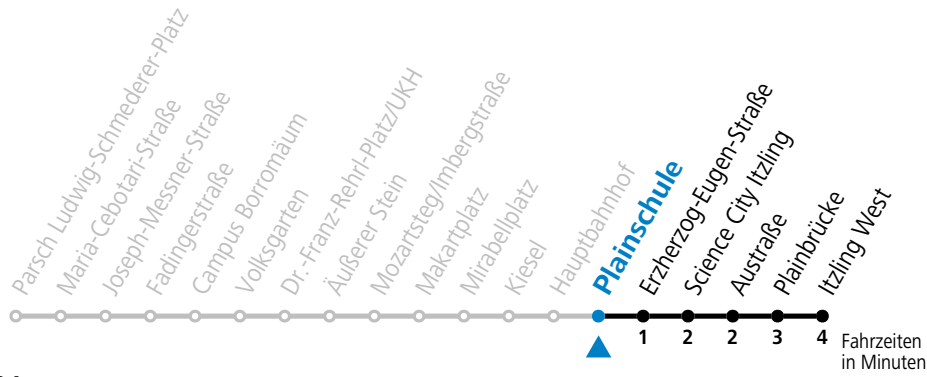

gültig von 7.7. bis 7.9.2024.

Alle Angaben ohne Gewähr.

Montag bis Freitag, Sommerferien					Samstag					Sonn- und Feiertag				
5	37	57			5	57				5	38			
6	17	37	53		6	17	37	57		6	08	38		
7	03	13	28	43	58	7	17	37	57	7	08	38		
8	13	28	43	58	8	17	37	47	57	8	08	38		
9	13	28	43	58	9	11	26	41	56	9	08	38	53	
10	13	28	43	58	10	11	26	41	56	10	08	37	57	
11	13	28	43	58	11	11	26	41	56	11	17	37	57	
12	13	28	43	58	12	11	26	41	56	12	17	37	57	
13	13	28	43	58	13	11	26	41	56	13	17	37	57	
14	13	28	43	58	14	11	26	41	56	14	17	37	57	
15	13	28	43	58	15	11	26	41	56	15	17	37	57	
16	13	28	43	58	16	11	26	41	56	16	17	37	57	
17	13	28	43	58	17	11	26	41	56	17	17	37	57	
18	13	28	43	58	18	11	26	37	57	18	17	37	57	
19	13	28	37	57	19	17	37	57		19	17	37	57	
20	17	37	57		20	17	37	57		20	17	37	57	
21	17	37	57		21	17	37	57		21	17	37	57	
22	17	37	57		22	17	37	57		22	17	37	57	
23	27				23	27				23	27			

* **NACHTSTERN: Freitag, sowie vor Sonn-/Feiertag ab ca. 22:00 Uhr - Verkehr nach Samstag-Fahrplan**
Ferien im Bundesland Salzburg: 23.12.2023 bis 07.01.2024, 12. bis 18.02., 23.03. bis 01.04., 06.07. bis 08.09., 24.09. und 26.10. bis 02.11.2024 (Vorbehaltlich Änderungen durch die Schulbehörde)

Aufgabenträgerschaft: Stadt Salzburg, Betreiber: Salzburg Linien Verkehrsbetriebe GmbH, Bayerhamerstraße 16, 5020 Salzburg, Tel.: +43 (0)800 220050