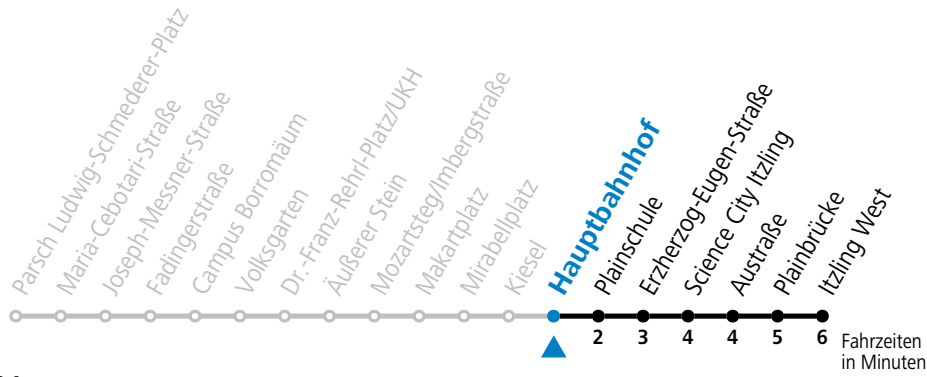

gültig von 7.7. bis 7.9.2024.

Alle Angaben ohne Gewähr.

Montag bis Freitag, Sommerferien					Samstag					Sonn- und Feiertag					
5	35	55			5	55				5	36				
6	15	35	51		6	15	35	55		6	06	36			
7	01	11	26	41	56	7	15	35	55		7	06	36		
8	11	26	41	56		8	15	35	45	55		8	06	36	
9	11	26	41	56		9	09	24	39	54		9	06	36	51
10	11	26	41	56		10	09	24	39	54		10	06	35	55
11	11	26	41	56		11	09	24	39	54		11	15	35	55
12	11	26	41	56		12	09	24	39	54		12	15	35	55
13	11	26	41	56		13	09	24	39	54		13	15	35	55
14	11	26	41	56		14	09	24	39	54		14	15	35	55
15	11	26	41	56		15	09	24	39	54		15	15	35	55
16	11	26	41	56		16	09	24	39	54		16	15	35	55
17	11	26	41	56		17	09	24	39	54		17	15	35	55
18	11	26	41	56		18	09	24	35	55		18	15	35	55
19	11	26	35	55		19	15	35	55		19	15	35	55	
20	15	35	55			20	15	35	55		20	15	35	55	
21	15	35	55			21	15	35	55		21	15	35	55	
22	15	35	55			22	15	35	55		22	15	35	55	
23	25					23	25				23	25			

* **NACHTSTERN: Freitag, sowie vor Sonn-/Feiertag ab ca. 22:00 Uhr - Verkehr nach Samstag-Fahrplan**
Ferien im Bundesland Salzburg: 23.12.2023 bis 07.01.2024, 12. bis 18.02., 23.03. bis 01.04., 06.07. bis 08.09., 24.09. und 26.10. bis 02.11.2024 (Vorbehaltlich Änderungen durch die Schulbehörde)

Aufgabenträgerschaft: Stadt Salzburg, Betreiber: Salzburg Linien Verkehrsbetriebe GmbH, Bayerhammerstraße 16, 5020 Salzburg, Tel.: +43 (0)800 220050