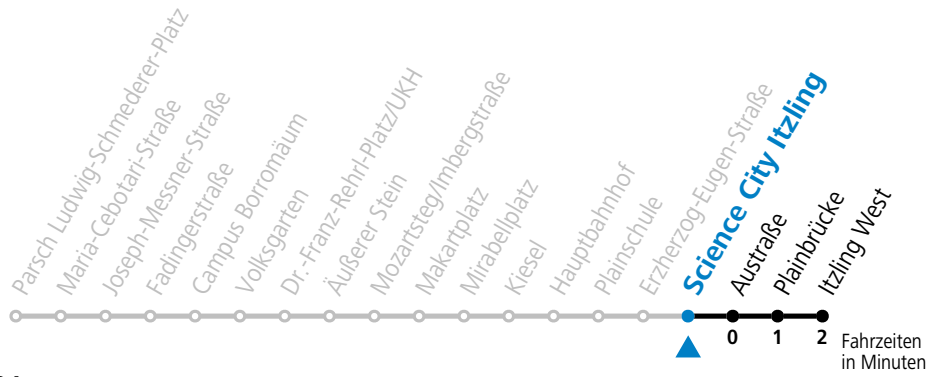

gültig von 7.7. bis 7.9.2024.

Alle Angaben ohne Gewähr.

Montag bis Freitag, Sommerferien				Samstag				Sonn- und Feiertag					
5	39	59		5	59			5	40				
6	19	39	56	6	19	39	59	6	10	40			
7	06	16	31	46	7	19	39	59	7	10	40		
8	01	16	31	46	8	19	39	49	59	8	10	40	
9	01	16	31	46	9	14	29	44	59	9	10	40	55
10	01	16	31	46	10	14	29	44	59	10	10	39	59
11	01	16	31	46	11	14	29	44	59	11	19	39	59
12	01	16	31	46	12	14	29	44	59	12	19	39	59
13	01	16	31	46	13	14	29	44	59	13	19	39	59
14	01	16	31	46	14	14	29	44	59	14	19	39	59
15	01	16	31	46	15	14	29	44	59	15	19	39	59
16	01	16	31	46	16	14	29	44	59	16	19	39	59
17	01	16	31	46	17	14	29	44	59	17	19	39	59
18	01	16	31	46	18	14	29	39	59	18	19	39	59
19	01	16	31	39	59	19	19	39	59	19	19	39	59
20	19	39	59		20	19	39	59		20	19	39	59
21	19	39	59		21	19	39	59		21	19	39	59
22	19	39	59		22	19	39	59		22	19	39	59
23	29				23	29				23	29		

* **NACHTSTERN: Freitag, sowie vor Sonn-/Feiertag ab ca. 22:00 Uhr - Verkehr nach Samstag-Fahrplan**
Ferien im Bundesland Salzburg: 23.12.2023 bis 07.01.2024, 12. bis 18.02., 23.03. bis 01.04., 06.07. bis 08.09., 24.09. und 26.10. bis 02.11.2024 (Vorbehaltlich Änderungen durch die Schulbehörde)

Aufgabenträgerschaft: Stadt Salzburg, Betreiber: Salzburg Linien Verkehrsbetriebe GmbH, Bayerhamerstraße 16, 5020 Salzburg, Tel.: +43 (0)800 220050