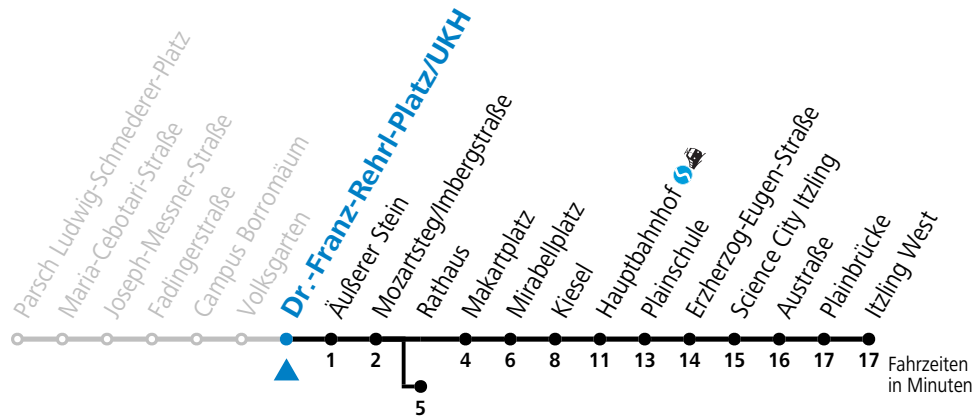

gültig von 7.7. bis 7.9.2024.

Alle Angaben ohne Gewähr.

Montag bis Freitag, Sommerferien					Samstag					Sonn- und Feiertag				
5	43									5	54			
6	03	23	40	50	6	03	23	43		6	24	54		
7	00	15	30	45	7	03	23	43		7	24	54		
8	00	15	30	45	8	03	23	43	58	8	24	54		
9	00	15	30	45	9	13	28	43	58	9	24	54		
10	00	15	30	45	10	13	28	43	58	10	23	43		
11	00	15	30	45	11	13	28	43	58	11	03	23	43	
12	00	15	30	45	12	13	28	43	58	12	03	23	43	
13	00	15	30	45	13	13	28	43	58	13	03	23	43	
14	00	15	30	45	14	13	28	43	58	14	03	23	43	
15	00	15	30	45	15	13	28	43	58	15	03	23	43	
16	00	15	30	45	16	13	28	43	58	16	03	23	43	
17	00	15	30	45	17	13	28	43	58	17	03	23	43	
18	00	15	30	45	18	13	23	43		18	03	23	43	
19	00	15	23	43	19	03	23	43		19	03	23	43	
20	03	23	43		20	03	23	43		20	03	23	43	
21	03	23	43		21	03	23	43		21	03	23	43	
22	03	23	43		22	03	23	43		22	03	23	43	
23	13				23	13	44^a			23	13			
					0	19^a	54^a							

a = bis Rathaus

* **NACHTSTERN: Freitag, sowie vor Sonn-/Feiertag ab ca. 22:00 Uhr - Verkehr nach Samstag-Fahrplan**
Ferien im Bundesland Salzburg: 23.12.2023 bis 07.01.2024, 12. bis 18.02., 23.03. bis 01.04., 06.07. bis 08.09., 24.09. und 26.10. bis 02.11.2024 (Vorbehaltlich Änderungen durch die Schulbehörde)

Aufgabenträgerschaft: Stadt Salzburg, Betreiber: Salzburg Linien Verkehrsbetriebe GmbH, Bayerhamerstraße 16, 5020 Salzburg, Tel.: +43 (0)800 220050