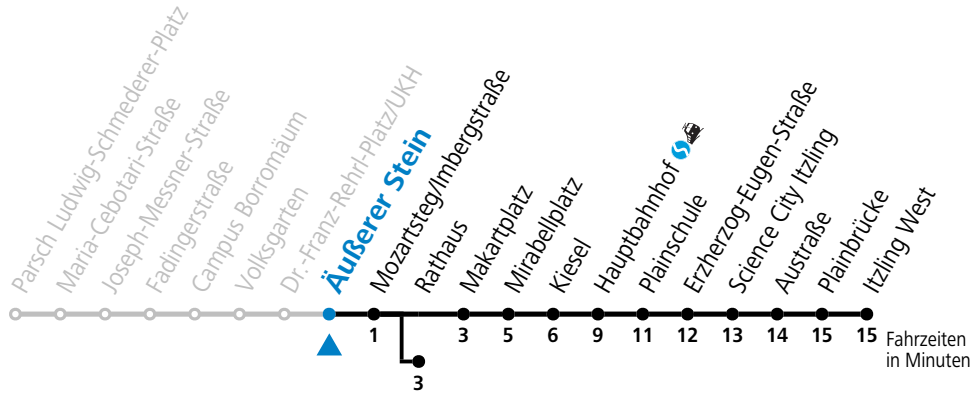

gültig von 7.7. bis 7.9.2024.

Alle Angaben ohne Gewähr.

Montag bis Freitag, Sommerferien					Samstag					Sonn- und Feiertag				
5	26	46			5	46				5	27	57		
6	06	26	41	51	6	06	26	46		6	27	57		
7	01	16	31	46	7	06	26	46		7	27	57		
8	01	16	31	46	8	06	26	36	46	59	8	27	57	
9	01	16	31	46	9	14	29	44	59	9	27	42	57	
10	01	16	31	46	10	14	29	44	59	10	26	46		
11	01	16	31	46	11	14	29	44	59	11	06	26	46	
12	01	16	31	46	12	14	29	44	59	12	06	26	46	
13	01	16	31	46	13	14	29	44	59	13	06	26	46	
14	01	16	31	46	14	14	29	44	59	14	06	26	46	
15	01	16	31	46	15	14	29	44	59	15	06	26	46	
16	01	16	31	46	16	14	29	44	59	16	06	26	46	
17	01	16	31	46	17	14	29	44	59	17	06	26	46	
18	01	16	31	46	18	14	26	46		18	06	26	46	
19	01	16	26	46	19	06	26	46		19	06	26	46	
20	06	26	46		20	06	26	46		20	06	26	46	
21	06	26	46		21	06	26	46		21	06	26	46	
22	06	26	46		22	06	26	46		22	06	26	46	
23	16				23	16	47^a			23	16			
					0	22^a	57^a							

a = bis Rathaus

* **NACHTSTERN: Freitag, sowie vor Sonn-/Feiertag ab ca. 22:00 Uhr - Verkehr nach Samstag-Fahrplan**
Ferien im Bundesland Salzburg: 23.12.2023 bis 07.01.2024, 12. bis 18.02., 23.03. bis 01.04., 06.07. bis 08.09., 24.09. und 26.10. bis 02.11.2024 (Vorbehaltlich Änderungen durch die Schulbehörde)

Aufgabenträgerschaft: Stadt Salzburg, Betreiber: Salzburg Linien Verkehrsbetriebe GmbH, Bayerhamerstraße 16, 5020 Salzburg, Tel.: +43 (0)800 220050