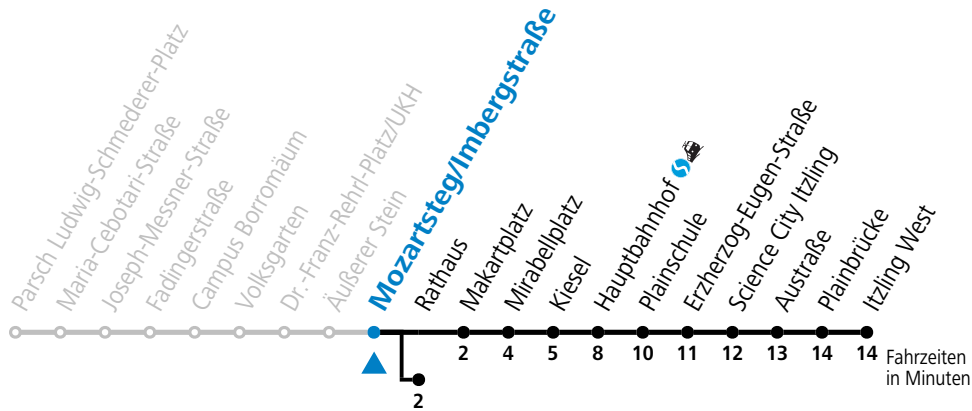

gültig von 7.7. bis 7.9.2024.

Alle Angaben ohne Gewähr.

Montag bis Freitag, Sommerferien					Samstag					Sonn- und Feiertag				
5	27	47			5	47				5	28	58		
6	07	27	42	52	6	07	27	47		6	28	58		
7	02	17	32	47	7	07	27	47		7	28	58		
8	02	17	32	47	8	07	27	37	47	8	28	58		
9	02	17	32	47	9	00	15	30	45	9	28	43	58	
10	02	17	32	47	10	00	15	30	45	10	27	47		
11	02	17	32	47	11	00	15	30	45	11	07	27	47	
12	02	17	32	47	12	00	15	30	45	12	07	27	47	
13	02	17	32	47	13	00	15	30	45	13	07	27	47	
14	02	17	32	47	14	00	15	30	45	14	07	27	47	
15	02	17	32	47	15	00	15	30	45	15	07	27	47	
16	02	17	32	47	16	00	15	30	45	16	07	27	47	
17	02	17	32	47	17	00	15	30	45	17	07	27	47	
18	02	17	32	47	18	00	15	27	47	18	07	27	47	
19	02	17	27	47	19	07	27	47		19	07	27	47	
20	07	27	47		20	07	27	47		20	07	27	47	
21	07	27	47		21	07	27	47		21	07	27	47	
22	07	27	47		22	07	27	47		22	07	27	47	
23	17				23	17	48^a			23	17			
					0	23^a	58^a							

a = bis Rathaus

* **NACHTSTERN: Freitag, sowie vor Sonn-/Feiertag ab ca. 22:00 Uhr - Verkehr nach Samstag-Fahrplan**
Ferien im Bundesland Salzburg: 23.12.2023 bis 07.01.2024, 12. bis 18.02., 23.03. bis 01.04., 06.07. bis 08.09., 24.09. und 26.10. bis 02.11.2024 (Vorbehaltlich Änderungen durch die Schulbehörde)

Aufgabenträgerschaft: Stadt Salzburg, Betreiber: Salzburg Linien Verkehrsbetriebe GmbH, Bayerhamerstraße 16, 5020 Salzburg, Tel.: +43 (0)800 220050