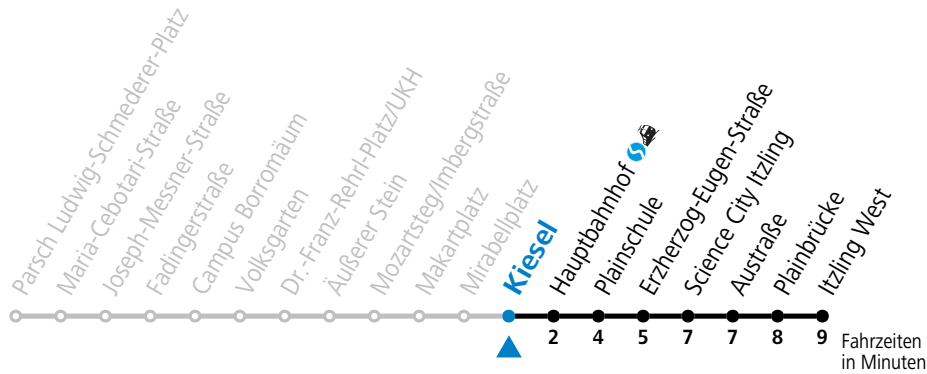

gültig von 7.7. bis 7.9.2024.

Alle Angaben ohne Gewähr.

Montag bis Freitag, Sommerferien					Samstag					Sonn- und Feiertag				
5	32	52			5	52				5	33			
6	12	32	48	58	6	12	32	52		6	03	33		
7	08	23	38	53	7	12	32	52		7	03	33		
8	08	23	38	53	8	12	32	42	52	8	03	33		
9	08	23	38	53	9	06	21	36	51	9	03	33	48	
10	08	23	38	53	10	06	21	36	51	10	03	32	52	
11	08	23	38	53	11	06	21	36	51	11	12	32	52	
12	08	23	38	53	12	06	21	36	51	12	12	32	52	
13	08	23	38	53	13	06	21	36	51	13	12	32	52	
14	08	23	38	53	14	06	21	36	51	14	12	32	52	
15	08	23	38	53	15	06	21	36	51	15	12	32	52	
16	08	23	38	53	16	06	21	36	51	16	12	32	52	
17	08	23	38	53	17	06	21	36	51	17	12	32	52	
18	08	23	38	53	18	06	21	32	52	18	12	32	52	
19	08	23	32	52	19	12	32	52		19	12	32	52	
20	12	32	52		20	12	32	52		20	12	32	52	
21	12	32	52		21	12	32	52		21	12	32	52	
22	12	32	52		22	12	32	52		22	12	32	52	
23	22				23	22				23	22			

* **NACHTSTERN: Freitag, sowie vor Sonn-/Feiertag ab ca. 22:00 Uhr - Verkehr nach Samstag-Fahrplan**
Ferien im Bundesland Salzburg: 23.12.2023 bis 07.01.2024, 12. bis 18.02., 23.03. bis 01.04., 06.07. bis 08.09., 24.09. und 26.10. bis 02.11.2024 (Vorbehaltlich Änderungen durch die Schulbehörde)

Aufgabenträgerschaft: Stadt Salzburg, Betreiber: Salzburg Linien Verkehrsbetriebe GmbH, Bayerhammerstraße 16, 5020 Salzburg, Tel.: +43 (0)800 220050