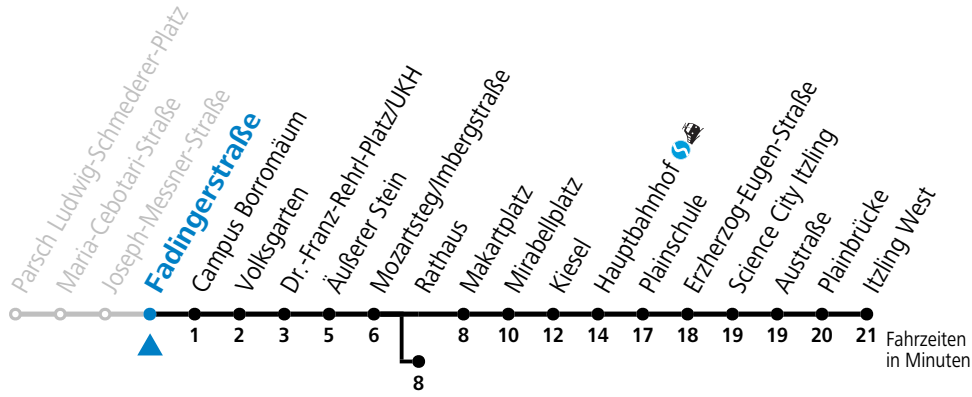

gültig von 7.7. bis 7.9.2024.

Alle Angaben ohne Gewähr.

Montag bis Freitag, Sommerferien					Samstag					Sonn- und Feiertag					
5	40									5	51				
6	00	20	35	45	55	6	00	20	40		6	21	51		
7	10	25	40	55		7	00	20	40		7	21	51		
8	10	25	40	55		8	00	20	40	53	8	21	51		
9	10	25	40	55		9	08	23	38	53	9	21	51		
10	10	25	40	55		10	08	23	38	53	10	20	40		
11	10	25	40	55		11	08	23	38	53	11	00	20	40	
12	10	25	40	55		12	08	23	38	53	12	00	20	40	
13	10	25	40	55		13	08	23	38	53	13	00	20	40	
14	10	25	40	55		14	08	23	38	53	14	00	20	40	
15	10	25	40	55		15	08	23	38	53	15	00	20	40	
16	10	25	40	55		16	08	23	38	53	16	00	20	40	
17	10	25	40	55		17	08	23	38	53	17	00	20	40	50^a
18	10	25	40	55		18	08	20	40		18	00	20	40	
19	10	20	40			19	00	20	40		19	00	20	40	
20	00	20	40			20	00	20	40		20	00	20	40	
21	00	20	40			21	00	20	40		21	00	20	40	
22	00	20	40			22	00	20	40		22	00	20	40	
23	10	20^a	35^a			23	10	41^b			23	10	20^a	35^a	
						0	16^b	51^b							
						1	18^a								

a = bis Dr.-Franz-Rehrl-Platz/UKH   b = bis Rathaus

* **NACHTSTERN: Freitag, sowie vor Sonn-/Feiertag ab ca. 22:00 Uhr - Verkehr nach Samstag-Fahrplan**
Ferien im Bundesland Salzburg: 23.12.2023 bis 07.01.2024, 12. bis 18.02., 23.03. bis 01.04., 06.07. bis 08.09., 24.09. und 26.10. bis 02.11.2024 (Vorbehaltlich Änderungen durch die Schulbehörde)

Aufgabenträgerschaft: Stadt Salzburg, Betreiber: Salzburg Linien Verkehrsbetriebe GmbH, Bayerhamerstraße 16, 5020 Salzburg, Tel.: +43 (0)800 220050