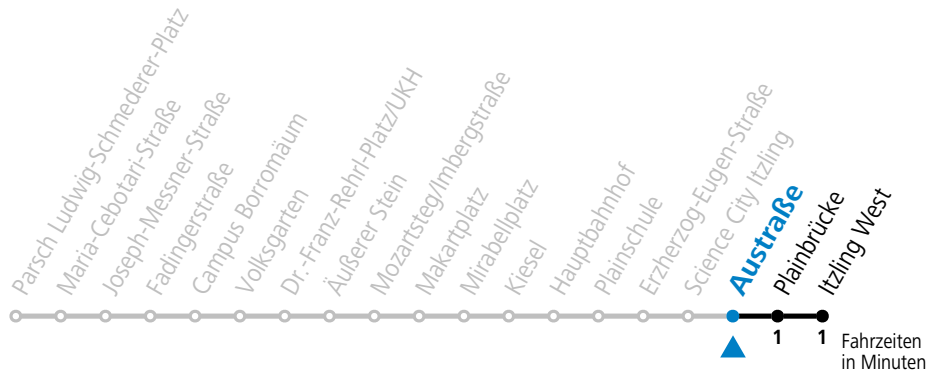

gültig von 7.7. bis 7.9.2024.

Alle Angaben ohne Gewähr.

Montag bis Freitag, Sommerferien			Samstag			Sonn- und Feiertag							
5	39	59	5	59	5	40							
6	19	39	6	19	39	56	6	10	40				
7	06	16	31	46	7	19	39	59	7	10	40		
8	01	16	31	46	8	19	39	49	59	8	10	40	
9	01	16	31	46	9	14	29	44	59	9	10	40	55
10	01	16	31	46	10	14	29	44	59	10	10	39	59
11	01	16	31	46	11	14	29	44	59	11	19	39	59
12	01	16	31	46	12	14	29	44	59	12	19	39	59
13	01	16	31	46	13	14	29	44	59	13	19	39	59
14	01	16	31	46	14	14	29	44	59	14	19	39	59
15	01	16	31	46	15	14	29	44	59	15	19	39	59
16	01	16	31	46	16	14	29	44	59	16	19	39	59
17	01	16	31	46	17	14	29	44	59	17	19	39	59
18	01	16	31	46	18	14	29	39	59	18	19	39	59
19	01	16	31	39	59	19	19	39	59	19	19	39	59
20	19	39	59	20	19	39	59	20	19	39	59		
21	19	39	59	21	19	39	59	21	19	39	59		
22	19	39	59	22	19	39	59	22	19	39	59		
23	29	23	29	23	29								

* **NACHTSTERN: Freitag, sowie vor Sonn-/Feiertag ab ca. 22:00 Uhr - Verkehr nach Samstag-Fahrplan**
Ferien im Bundesland Salzburg: 23.12.2023 bis 07.01.2024, 12. bis 18.02., 23.03. bis 01.04., 06.07. bis 08.09., 24.09. und 26.10. bis 02.11.2024 (Vorbehaltlich Änderungen durch die Schulbehörde)

Aufgabenträgerschaft: Stadt Salzburg, Betreiber: Salzburg Linien Verkehrsbetriebe GmbH, Bayerhammerstraße 16, 5020 Salzburg, Tel.: +43 (0)800 220050