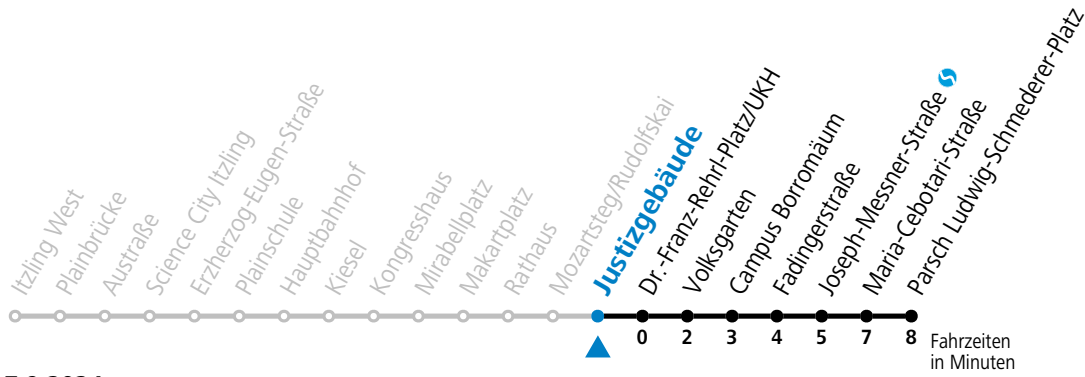

gültig von 7.7. bis 7.9.2024.

Alle Angaben ohne Gewähr.

Montag bis Freitag, Sommerferien		Samstag		Sonn- und Feiertag	
5	28 48	5	48	5	38
6	08 18 28 38 48	6	08 28 48	6	10 40
7	08 23 38 53	7	08 28 48	7	10 40
8	08 23 38 53	8	08 28 38 48	8	10 40
9	08 23 38 53	9	08 23 38 53	9	10 40
10	08 23 38 53	10	08 23 38 53	10	08 28 48
11	08 23 38 53	11	08 23 38 53	11	08 28 48
12	08 23 38 53	12	08 23 38 53	12	08 18 28 48
13	08 23 38 53	13	08 23 38 53	13	08 28 48
14	08 23 38 53	14	08 23 38 53	14	08 28 48
15	08 23 38 53	15	08 23 38 53	15	08 28 48
16	08 23 38 53	16	08 23 38 53	16	08 28 48
17	08 23 38 53	17	08 23 38 53	17	08 28 48
18	08 23 38 53	18	08 28 48	18	08 28 48
19	06 28 48	19	08 28 48	19	08 28 48
20	08 28 48	20	08 28 48	20	08 28 48
21	08 28 48	21	08 28 48	21	08 28 48
22	08 28 48	22	08 28 48	22	08 28 48
23	08 20	23	20 55	23	08 20
		0	30		
		1	05		

* **NACHTSTERN: Freitag, sowie vor Sonn-/Feiertag ab ca. 22:00 Uhr - Verkehr nach Samstag-Fahrplan**

Ferien im Bundesland Salzburg: 23.12.2023 bis 07.01.2024, 12. bis 18.02., 23.03. bis 01.04., 06.07. bis 08.09., 24.09. und 26.10. bis 02.11.2024 (Vorbehaltlich Änderungen durch die Schulbehörde)

Aufgabenträgerschaft: Stadt Salzburg, Betreiber: Salzburg Linien Verkehrsbetriebe GmbH, Bayerhamerstraße 16, 5020 Salzburg, Tel.: +43 (0)800 220050