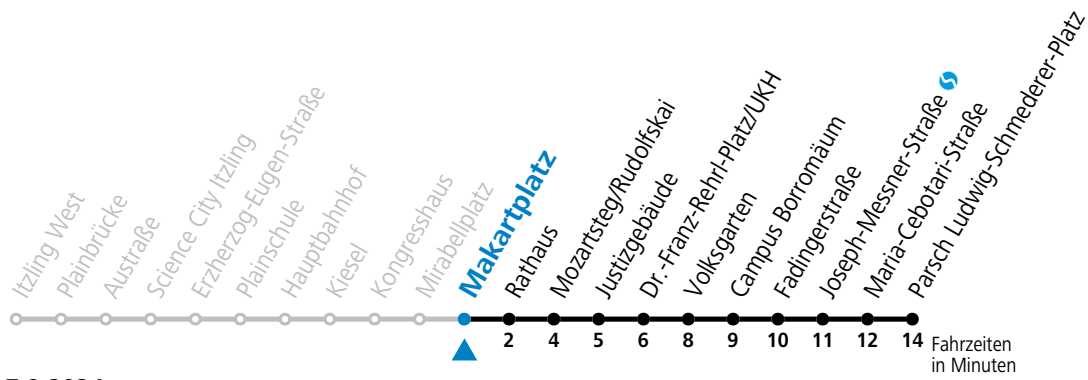

gültig von 7.7. bis 7.9.2024.

Alle Angaben ohne Gewähr.

Montag bis Freitag, Sommerferien					Samstag					Sonn- und Feiertag				
6	02	22	42		6	22	42			6	04	34		
7	02	17	32	47	7	02	22	42		7	04	34		
8	02	17	32	47	8	02	22	42		8	04	34		
9	02	17	32	47	9	02	17	32	47	9	04	34		
10	02	17	32	47	10	02	17	32	47	10	02	22	42	
11	02	17	32	47	11	02	17	32	47	11	02	22	42	
12	02	17	32	47	12	02	17	32	47	12	02	22	42	
13	02	17	32	47	13	02	17	32	47	13	02	22	42	
14	02	17	32	47	14	02	17	32	47	14	02	22	42	
15	02	17	32	47	15	02	17	32	47	15	02	22	42	
16	02	17	32	47	16	02	17	32	47	16	02	22	42	
17	02	17	32	47	17	02	17	32	47	17	02	22	42	
18	02	17	32	47	18	02	22	42		18	02	22	42	
19	00	22	42		19	02	22	42		19	02	22	42	
20	02	22	42		20	02	22	42		20	02	22	42	
21	02	22	42		21	02	22	42		21	02	22	42	
22	02	22	42		22	02	22	42		22	02	22	42	
23	02	14			23	14				23	02	14		

* **NACHTSTERN: Freitag, sowie vor Sonn-/Feiertag ab ca. 22:00 Uhr - Verkehr nach Samstag-Fahrplan**
Ferien im Bundesland Salzburg: 23.12.2023 bis 07.01.2024, 12. bis 18.02., 23.03. bis 01.04., 06.07. bis 08.09., 24.09. und 26.10. bis 02.11.2024 (Vorbehaltlich Änderungen durch die Schulbehörde)

Aufgabenträgerschaft: Stadt Salzburg, Betreiber: Salzburg Linien Verkehrsbetriebe GmbH, Bayerhamerstraße 16, 5020 Salzburg, Tel.: +43 (0)800 220050