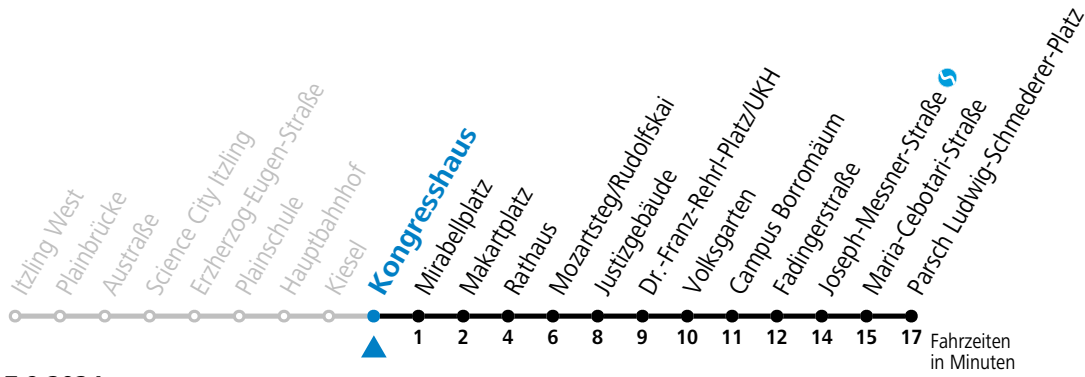

gültig von 7.7. bis 7.9.2024.

Alle Angaben ohne Gewähr.

Montag bis Freitag, Sommerferien					Samstag					Sonn- und Feiertag				
6	00	20	40	59	6	20	40			6	01	31		
7	14	29	44	59	7	00	20	40		7	01	31		
8	14	29	44	59	8	00	20	40		8	01	31		
9	14	29	44	59	9	00	14	29	44	59	9	01	31	
10	14	29	44	59	10	14	29	44	59	10	00	20	40	
11	14	29	44	59	11	14	29	44	59	11	00	20	40	
12	14	29	44	59	12	14	29	44	59	12	00	20	40	
13	14	29	44	59	13	14	29	44	59	13	00	20	40	
14	14	29	44	59	14	14	29	44	59	14	00	20	40	
15	14	29	44	59	15	14	29	44	59	15	00	20	40	
16	14	29	44	59	16	14	29	44	59	16	00	20	40	
17	14	29	44	59	17	14	29	44		17	00	20	40	
18	14	29	44	58	18	00	10^a	20	40	50^a	18	00	20	40
19	10^a	20	40	50^a	19	00	20	40		19	00	20	40	
20	00	20	40		20	00	20	40		20	00	20	40	
21	00	20	40		21	00	20	40		21	00	20	40	
22	00	20	40		22	00	20	40		22	00	20	40	
23	00	12	45^a		23	00^a	12	45^a		23	00	12	45^a	

a = bis Makartplatz

* **NACHTSTERN: Freitag, sowie vor Sonn-/Feiertag ab ca. 22:00 Uhr - Verkehr nach Samstag-Fahrplan**

Ferien im Bundesland Salzburg: 23.12.2023 bis 07.01.2024, 12. bis 18.02., 23.03. bis 01.04., 06.07. bis 08.09., 24.09. und 26.10. bis 02.11.2024 (Vorbehaltlich Änderungen durch die Schulbehörde)

Aufgabenträgerschaft: Stadt Salzburg, Betreiber: Salzburg Linien Verkehrsbetriebe GmbH, Bayerhamerstraße 16, 5020 Salzburg, Tel.: +43 (0)800 220050