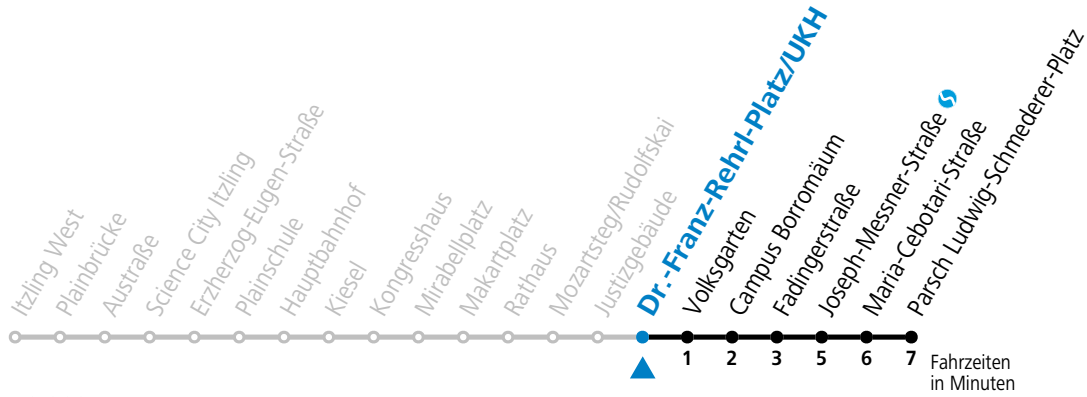

gültig von 7.7. bis 7.9.2024.

Alle Angaben ohne Gewähr.

Montag bis Freitag, Sommerferien		Samstag		Sonn- und Feiertag	
5	29 49	5	49	5	39
6	09 19 29 39 49	6	09 29 49	6	10 40
7	09 24 39 54	7	09 29 49	7	10 40
8	09 24 39 54	8	09 29 39 49	8	10 40
9	09 24 39 54	9	09 24 39 54	9	10 40
10	09 24 39 54	10	09 24 39 54	10	09 29 49
11	09 24 39 54	11	09 24 39 54	11	09 29 49
12	09 24 39 54	12	09 24 39 54	12	09 19 29 49
13	09 24 39 54	13	09 24 39 54	13	09 29 49
14	09 24 39 54	14	09 24 39 54	14	09 29 49
15	09 24 39 54	15	09 24 39 54	15	09 29 49
16	09 24 39 54	16	09 24 39 54	16	09 29 49
17	09 24 39 54	17	09 24 39 54	17	09 29 49
18	09 24 39 54	18	09 29 49	18	09 29 49
19	07 29 49	19	09 29 49	19	09 29 49
20	09 29 49	20	09 29 49	20	09 29 49
21	09 29 49	21	09 29 49	21	09 29 49
22	09 29 49	22	09 29 49	22	09 29 49
23	09 21	23	21 56	23	09 21
		0	31		
		1	06		

* **NACHTSTERN: Freitag, sowie vor Sonn-/Feiertag ab ca. 22:00 Uhr - Verkehr nach Samstag-Fahrplan**
Ferien im Bundesland Salzburg: 23.12.2023 bis 07.01.2024, 12. bis 18.02., 23.03. bis 01.04., 06.07. bis 08.09., 24.09. und 26.10. bis 02.11.2024 (Vorbehaltlich Änderungen durch die Schulbehörde)

Aufgabenträgerschaft: Stadt Salzburg, Betreiber: Salzburg Linien Verkehrsbetriebe GmbH, Bayerhamerstraße 16, 5020 Salzburg, Tel.: +43 (0)800 220050