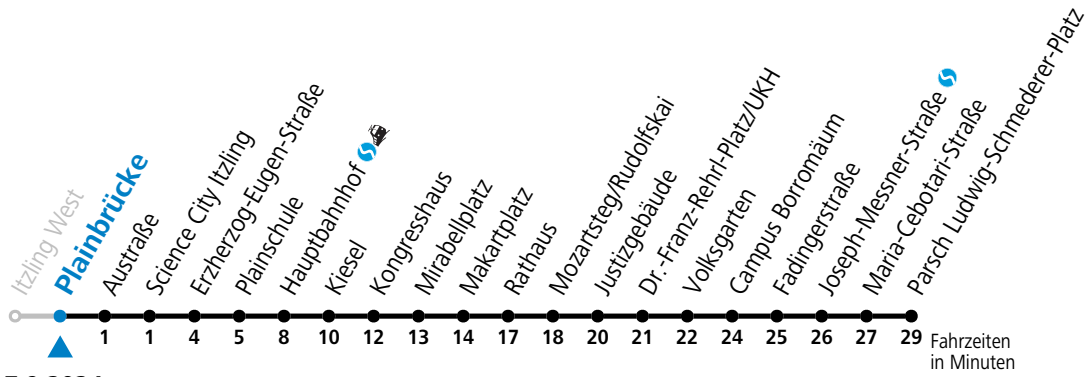

gültig von 7.7. bis 7.9.2024.

Alle Angaben ohne Gewähr.

Montag bis Freitag, Sommerferien					Samstag					Sonn- und Feiertag				
5	48									5	50			
6	08	28	46		6	08	28	48		6	20	50		
7	01	16	31	46	7	08	28	48		7	20	50		
8	01	16	31	46	8	08	28	48		8	20	50		
9	01	16	31	46	9	01	16	31	46	9	20	48		
10	01	16	31	46	10	01	16	31	46	10	08	28	48	
11	01	16	31	46	11	01	16	31	46	11	08	28	48	
12	01	16	31	46	12	01	16	31	46	12	08	28	48	
13	01	16	31	46	13	01	16	31	46	13	08	28	48	
14	01	16	31	46	14	01	16	31	46	14	08	28	48	
15	01	16	31	46	15	01	16	31	46	15	08	28	48	
16	01	16	31	46	16	01	16	31	46	16	08	28	48	
17	01	16	31	46	17	01	16	31	48 58^a	17	08	28	48	
18	01	16	31	46 58^a	18	08	28	38^a	48	18	08	28	48	
19	08	28	38^a	48	19	08	28	48		19	08	28	48	
20	08	28	48		20	08	28	48		20	08	28	48	
21	08	28	48		21	08	28	48		21	08	28	48	
22	08	28	48		22	08	28	48^a		22	08	28	48	
23	01	33^a			23	01	33^a			23	01	33^a		

a = bis Makartplatz

* **NACHTSTERN: Freitag, sowie vor Sonn-/Feiertag ab ca. 22:00 Uhr - Verkehr nach Samstag-Fahrplan**

Ferien im Bundesland Salzburg: 23.12.2023 bis 07.01.2024, 12. bis 18.02., 23.03. bis 01.04., 06.07. bis 08.09., 24.09. und 26.10. bis 02.11.2024 (Vorbehaltlich Änderungen durch die Schulbehörde)

Aufgabenträgerschaft: Stadt Salzburg, Betreiber: Salzburg Linien Verkehrsbetriebe GmbH, Bayerhamerstraße 16, 5020 Salzburg, Tel.: +43 (0)800 220050