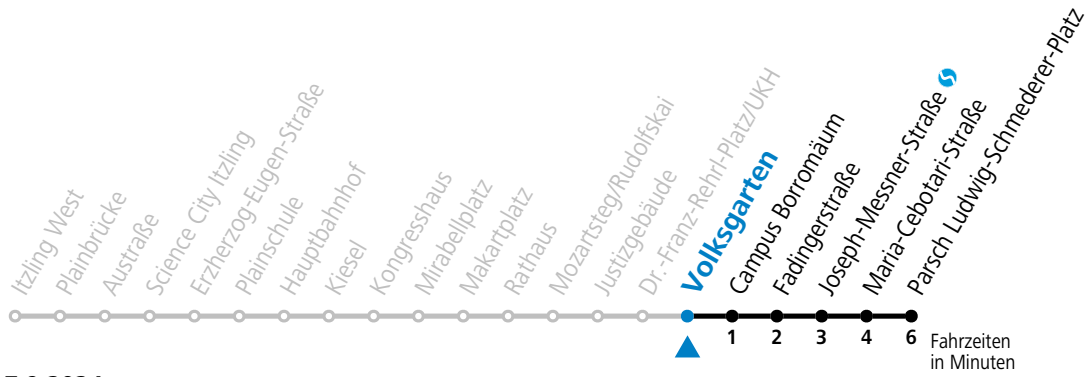

gültig von 7.7. bis 7.9.2024.

Alle Angaben ohne Gewähr.

Montag bis Freitag, Sommerferien					Samstag					Sonn- und Feiertag					
5	30	50			5	50				5	40				
6	10	20	30	40	50	6	10	30	50	6	12	42			
7	10	25	40	55		7	10	30	50	7	12	42			
8	10	25	40	55		8	10	30	40	50	8	12	42		
9	10	25	40	55		9	10	25	40	55	9	12	42		
10	10	25	40	55		10	10	25	40	55	10	10	30	50	
11	10	25	40	55		11	10	25	40	55	11	10	30	50	
12	10	25	40	55		12	10	25	40	55	12	10	20	30	50
13	10	25	40	55		13	10	25	40	55	13	10	30	50	
14	10	25	40	55		14	10	25	40	55	14	10	30	50	
15	10	25	40	55		15	10	25	40	55	15	10	30	50	
16	10	25	40	55		16	10	25	40	55	16	10	30	50	
17	10	25	40	55		17	10	25	40	55	17	10	30	50	
18	10	25	40	55		18	10	30	50		18	10	30	50	
19	08	30	50			19	10	30	50		19	10	30	50	
20	10	30	50			20	10	30	50		20	10	30	50	
21	10	30	50			21	10	30	50		21	10	30	50	
22	10	30	50			22	10	30	50		22	10	30	50	
23	10	22				23	22	57			23	10	22		
						0	32								
						1	07								

* **NACHTSTERN: Freitag, sowie vor Sonn-/Feiertag ab ca. 22:00 Uhr - Verkehr nach Samstag-Fahrplan**

Ferien im Bundesland Salzburg: 23.12.2023 bis 07.01.2024, 12. bis 18.02., 23.03. bis 01.04., 06.07. bis 08.09., 24.09. und 26.10. bis 02.11.2024 (Vorbehaltlich Änderungen durch die Schulbehörde)

Aufgabenträgerschaft: Stadt Salzburg, Betreiber: Salzburg Linien Verkehrsbetriebe GmbH, Bayerhamerstraße 16, 5020 Salzburg, Tel.: +43 (0)800 220050