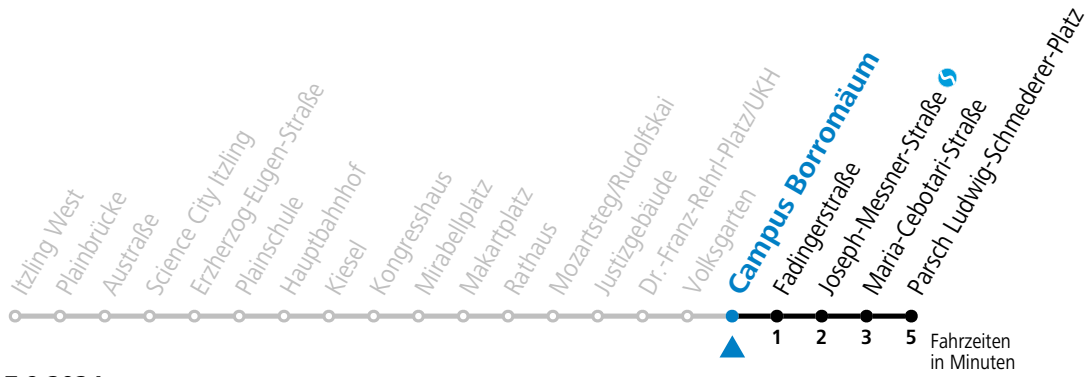

gültig von 7.7. bis 7.9.2024.

Alle Angaben ohne Gewähr.

Montag bis Freitag, Sommerferien			Samstag			Sonn- und Feiertag		
5	31	51	5	51	5	41		
6	11	21 31 41 51	6	11 31 51	6	13 43		
7	12 27 42 57	7	11 31 51	7	13 43			
8	12 27 42 57	8	11 31 41 51	8	13 43			
9	12 27 42 57	9	11 27 42 57	9	13 43			
10	12 27 42 57	10	12 27 42 57	10	11 31 51			
11	12 27 42 57	11	12 27 42 57	11	11 31 51			
12	12 27 42 57	12	12 27 42 57	12	11 21 31 51			
13	12 27 42 57	13	12 27 42 57	13	11 31 51			
14	12 27 42 57	14	12 27 42 57	14	11 31 51			
15	12 27 42 57	15	12 27 42 57	15	11 31 51			
16	12 27 42 57	16	12 27 42 57	16	11 31 51			
17	12 27 42 57	17	12 27 42 57	17	11 31 51			
18	12 27 42 57	18	11 31 51	18	11 31 51			
19	09 31 51	19	11 31 51	19	11 31 51			
20	11 31 51	20	11 31 51	20	11 31 51			
21	11 31 51	21	11 31 51	21	11 31 51			
22	11 31 51	22	11 31 51	22	11 31 51			
23	11 23	23	23 58	23	11 23			
		0	33					
		1	08					

* **NACHTSTERN: Freitag, sowie vor Sonn-/Feiertag ab ca. 22:00 Uhr - Verkehr nach Samstag-Fahrplan**

Ferien im Bundesland Salzburg: 23.12.2023 bis 07.01.2024, 12. bis 18.02., 23.03. bis 01.04., 06.07. bis 08.09., 24.09. und 26.10. bis 02.11.2024 (Vorbehaltlich Änderungen durch die Schulbehörde)

Aufgabenträgerschaft: Stadt Salzburg, Betreiber: Salzburg Linien Verkehrsbetriebe GmbH, Bayerhamerstraße 16, 5020 Salzburg, Tel.: +43 (0)800 220050