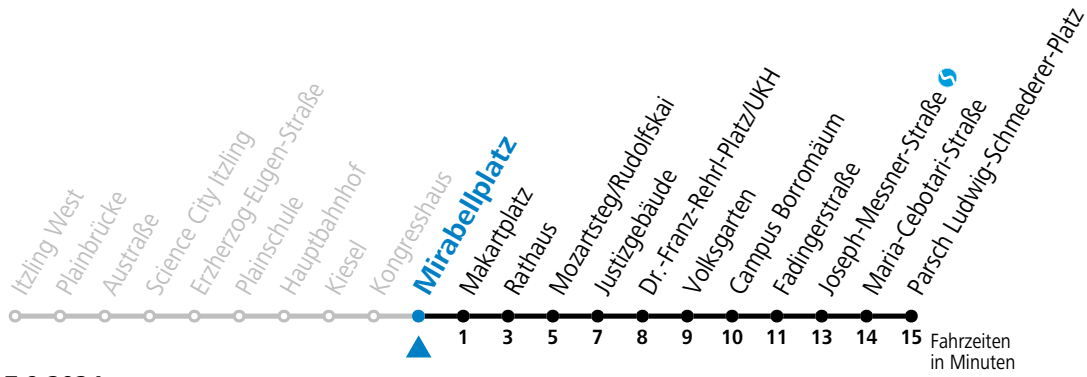

gültig von 7.7. bis 7.9.2024.

Alle Angaben ohne Gewähr.

Montag bis Freitag, Sommerferien					Samstag					Sonn- und Feiertag					
6	01	21	41		6	21	41			6	02	32			
7	01	16	31	46	7	01	21	41		7	02	32			
8	01	16	31	46	8	01	21	41		8	02	32			
9	01	16	31	46	9	01	16	31	46	9	02	32			
10	01	16	31	46	10	01	16	31	46	10	01	21	41		
11	01	16	31	46	11	01	16	31	46	11	01	21	41		
12	01	16	31	46	12	01	16	31	46	12	01	21	41		
13	01	16	31	46	13	01	16	31	46	13	01	21	41		
14	01	16	31	46	14	01	16	31	46	14	01	21	41		
15	01	16	31	46	15	01	16	31	46	15	01	21	41		
16	01	16	31	46	16	01	16	31	46	16	01	21	41		
17	01	16	31	46	17	01	16	31	46	17	01	21	41		
18	01	16	31	46	59	18	01	11^a	21	41	51^a	18	01	21	41
19	11^a	21	41	51^a	19	01	21	41		19	01	21	41		
20	01	21	41		20	01	21	41		20	01	21	41		
21	01	21	41		21	01	21	41		21	01	21	41		
22	01	21	41		22	01	21	41		22	01	21	41		
23	01	13	46^a		23	01^a	13	46^a		23	01	13	46^a		

a = bis Makartplatz

* NACHTSTERN: Freitag, sowie vor Sonn-/Feiertag ab ca. 22:00 Uhr - Verkehr nach Samstag-Fahrplan

Ferien im Bundesland Salzburg: 23.12.2023 bis 07.01.2024, 12. bis 18.02., 23.03. bis 01.04., 06.07. bis 08.09., 24.09. und 26.10. bis 02.11.2024 (Vorbehaltlich Änderungen durch die Schulbehörde)

Aufgabenträgerschaft: Stadt Salzburg, Betreiber: Salzburg Linien Verkehrsbetriebe GmbH, Bayerhammerstraße 16, 5020 Salzburg, Tel.: +43 (0)800 220050