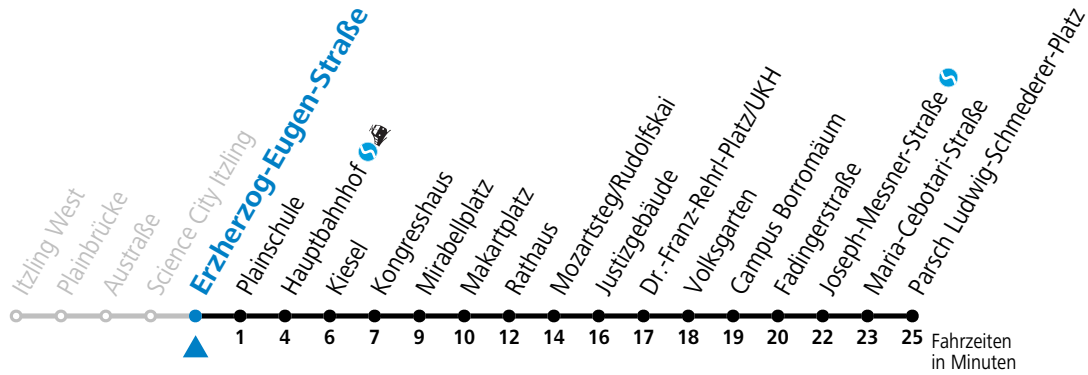

gültig von 7.7. bis 7.9.2024.

Alle Angaben ohne Gewähr.

Montag bis Freitag, Sommerferien					Samstag					Sonn- und Feiertag				
5	52									5	54			
6	12 32 51				6	12 32 52				6	24 54			
7	06 21 36 51				7	12 32 52				7	24 54			
8	06 21 36 51				8	12 32 52				8	24 54			
9	06 21 36 51				9	06 21 36 51				9	24 52			
10	06 21 36 51				10	06 21 36 51				10	12 32 52			
11	06 21 36 51				11	06 21 36 51				11	12 32 52			
12	06 21 36 51				12	06 21 36 51				12	12 32 52			
13	06 21 36 51				13	06 21 36 51				13	12 32 52			
14	06 21 36 51				14	06 21 36 51				14	12 32 52			
15	06 21 36 51				15	06 21 36 51				15	12 32 52			
16	06 21 36 51				16	06 21 36 51				16	12 32 52			
17	06 21 36 51				17	06 21 36 52				17	12 32 52			
18	06 21 36 50				18	02^a 12 32 42^a 52				18	12 32 52			
19	02^a 12 32 42^a 52				19	12 32 52				19	12 32 52			
20	12 32 52				20	12 32 52				20	12 32 52			
21	12 32 52				21	12 32 52				21	12 32 52			
22	12 32 52				22	12 32 52^a				22	12 32 52			
23	05 37^a				23	05 37^a				23	05 37^a			

a = bis Makartplatz

* **NACHTSTERN: Freitag, sowie vor Sonn-/Feiertag ab ca. 22:00 Uhr - Verkehr nach Samstag-Fahrplan**

Ferien im Bundesland Salzburg: 23.12.2023 bis 07.01.2024, 12. bis 18.02., 23.03. bis 01.04., 06.07. bis 08.09., 24.09. und 26.10. bis 02.11.2024 (Vorbehaltlich Änderungen durch die Schulbehörde)

Aufgabenträgerschaft: Stadt Salzburg, Betreiber: Salzburg Linien Verkehrsbetriebe GmbH, Bayerhamerstraße 16, 5020 Salzburg, Tel.: +43 (0)800 220050