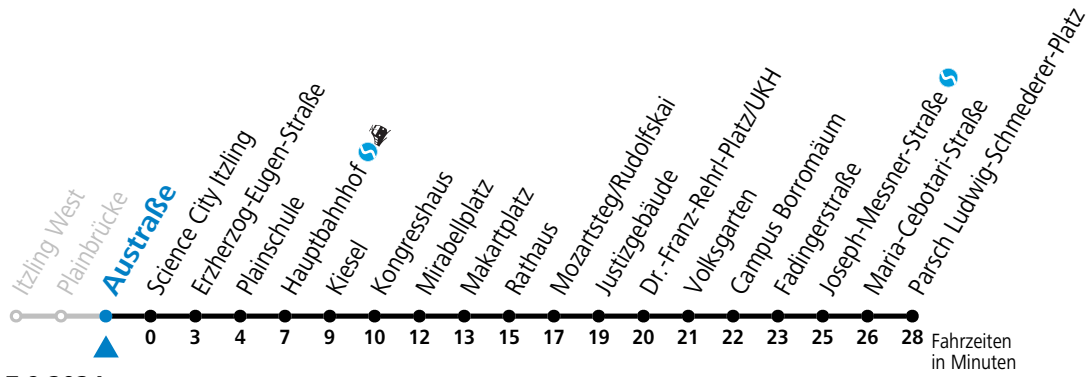

gültig von 7.7. bis 7.9.2024.

Alle Angaben ohne Gewähr.

Montag bis Freitag, Sommerferien					Samstag					Sonn- und Feiertag					
5	49									5	51				
6	09	29	48		6	09	29	49		6	21	51			
7	03	18	33	48	7	09	29	49		7	21	51			
8	03	18	33	48	8	09	29	49		8	21	51			
9	03	18	33	48	9	03	18	33	48	9	21	49			
10	03	18	33	48	10	03	18	33	48	10	09	29	49		
11	03	18	33	48	11	03	18	33	48	11	09	29	49		
12	03	18	33	48	12	03	18	33	48	12	09	29	49		
13	03	18	33	48	13	03	18	33	48	13	09	29	49		
14	03	18	33	48	14	03	18	33	48	14	09	29	49		
15	03	18	33	48	15	03	18	33	48	15	09	29	49		
16	03	18	33	48	16	03	18	33	48	16	09	29	49		
17	03	18	33	48	17	03	18	33	49	59^a	17	09	29	49	
18	03	18	33	47	59^a	18	09	29	39^a	49	18	09	29	49	
19	09	29	39^a	49	19	09	29	49		19	09	29	49		
20	09	29	49		20	09	29	49		20	09	29	49		
21	09	29	49		21	09	29	49		21	09	29	49		
22	09	29	49		22	09	29	49^a		22	09	29	49		
23	02	34^a			23	02	34^a			23	02	34^a			

a = bis Makartplatz

* **NACHTSTERN: Freitag, sowie vor Sonn-/Feiertag ab ca. 22:00 Uhr - Verkehr nach Samstag-Fahrplan**

Ferien im Bundesland Salzburg: 23.12.2023 bis 07.01.2024, 12. bis 18.02., 23.03. bis 01.04., 06.07. bis 08.09., 24.09. und 26.10. bis 02.11.2024 (Vorbehaltlich Änderungen durch die Schulbehörde)

Aufgabenträgerschaft: Stadt Salzburg, Betreiber: Salzburg Linien Verkehrsbetriebe GmbH, Bayerhamerstraße 16, 5020 Salzburg, Tel.: +43 (0)800 220050