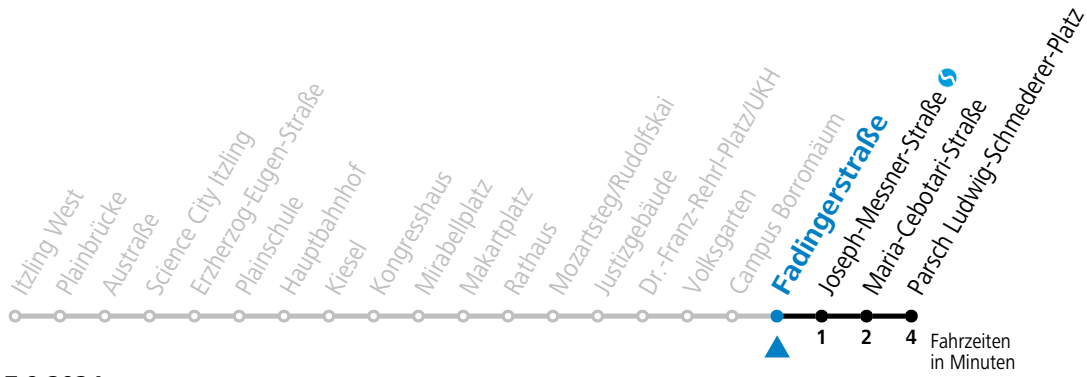

gültig von 7.7. bis 7.9.2024.

Alle Angaben ohne Gewähr.

Montag bis Freitag, Sommerferien					Samstag					Sonn- und Feiertag				
5	32	52			5	52				5	42			
6	12	22	32	42	52	6	12	32	52	6	14	44		
7	13	28	43	58	7	12	32	52		7	14	44		
8	13	28	43	58	8	12	32	42	52	8	14	44		
9	13	28	43	58	9	12	28	43	58	9	14	44		
10	13	28	43	58	10	13	28	43	58	10	12	32	52	
11	13	28	43	58	11	13	28	43	58	11	12	32	52	
12	13	28	43	58	12	13	28	43	58	12	12	22	32	52
13	13	28	43	58	13	13	28	43	58	13	12	32	52	
14	13	28	43	58	14	13	28	43	58	14	12	32	52	
15	13	28	43	58	15	13	28	43	58	15	12	32	52	
16	13	28	43	58	16	13	28	43	58	16	12	32	52	
17	13	28	43	58	17	13	28	43	58	17	12	32	52	
18	13	28	43	58	18	12	32	52		18	12	32	52	
19	10	32	52		19	12	32	52		19	12	32	52	
20	12	32	52		20	12	32	52		20	12	32	52	
21	12	32	52		21	12	32	52		21	12	32	52	
22	12	32	52		22	12	32	52		22	12	32	52	
23	12	24			23	24	59			23	12	24		
					0	34								
					1	09								

* **NACHTSTERN: Freitag, sowie vor Sonn-/Feiertag ab ca. 22:00 Uhr - Verkehr nach Samstag-Fahrplan**

Ferien im Bundesland Salzburg: 23.12.2023 bis 07.01.2024, 12. bis 18.02., 23.03. bis 01.04., 06.07. bis 08.09., 24.09. und 26.10. bis 02.11.2024 (Vorbehaltlich Änderungen durch die Schulbehörde)

Aufgabenträgerschaft: Stadt Salzburg, Betreiber: Salzburg Linien Verkehrsbetriebe GmbH, Bayerhamerstraße 16, 5020 Salzburg, Tel.: +43 (0)800 220050