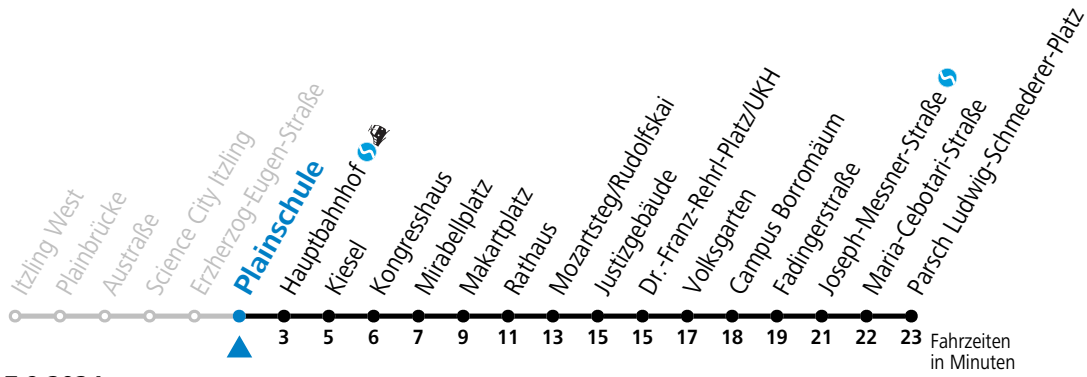

gültig von 7.7. bis 7.9.2024.

Montag bis Freitag, Sommerferien					Samstag					Sonn- und Feiertag				
5	53									5	55			
6	13	33	52		6	13	33	53		6	25	55		
7	07	22	37	52	7	13	33	53		7	25	55		
8	07	22	37	52	8	13	33	53		8	25	55		
9	07	22	37	52	9	07	22	37	52	9	25	53		
10	07	22	37	52	10	07	22	37	52	10	13	33	53	
11	07	22	37	52	11	07	22	37	52	11	13	33	53	
12	07	22	37	52	12	07	22	37	52	12	13	33	53	
13	07	22	37	52	13	07	22	37	52	13	13	33	53	
14	07	22	37	52	14	07	22	37	52	14	13	33	53	
15	07	22	37	52	15	07	22	37	52	15	13	33	53	
16	07	22	37	52	16	07	22	37	52	16	13	33	53	
17	07	22	37	52	17	07	22	37	53	17	13	33	53	
18	07	22	37	51	18	03^a	13	33	43^a 53	18	13	33	53	
19	03^a	13	33	43^a 53	19	13	33	53		19	13	33	53	
20	13	33	53		20	13	33	53		20	13	33	53	
21	13	33	53		21	13	33	53		21	13	33	53	
22	13	33	53		22	13	33	53^a		22	13	33	53	
23	06	38^a			23	06	38^a			23	06	38^a		

a = bis Makartplatz

* **NACHTSTERN: Freitag, sowie vor Sonn-/Feiertag ab ca. 22:00 Uhr - Verkehr nach Samstag-Fahrplan**

Ferien im Bundesland Salzburg: 23.12.2023 bis 07.01.2024, 12. bis 18.02., 23.03. bis 01.04., 06.07. bis 08.09., 24.09. und 26.10. bis 02.11.2024 (Vorbehaltlich Änderungen durch die Schulbehörde)

Aufgabenträgerschaft: Stadt Salzburg, Betreiber: Salzburg Linien Verkehrsbetriebe GmbH, Bayerhamerstraße 16, 5020 Salzburg, Tel.: +43 (0)800 220050