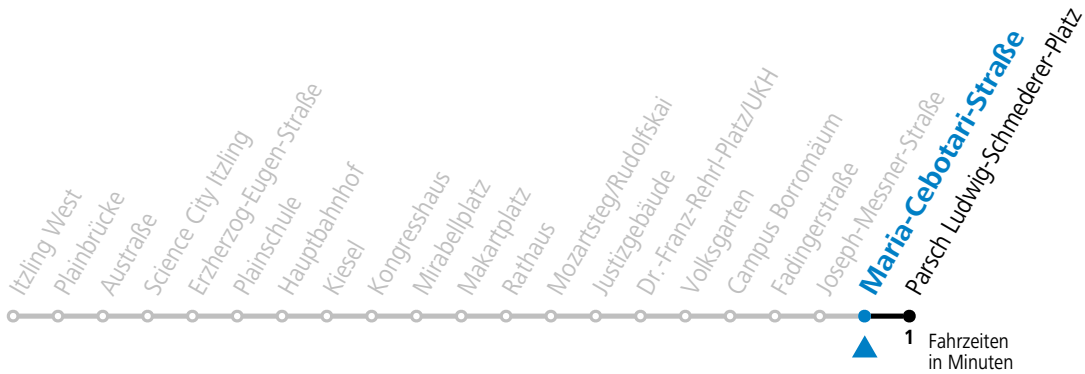

gültig von 7.7. bis 7.9.2024.

Alle Angaben ohne Gewähr.

Montag bis Freitag, Sommerferien		Samstag		Sonn- und Feiertag	
5	35 55	5	55	5	45
6	15 25 35 45 55	6	15 35 55	6	16 46
7	16 31 46	7	15 35 55	7	16 46
8	01 16 31 46	8	15 35 45 55	8	16 46
9	01 16 31 46	9	15 31 46	9	16 46
10	01 16 31 46	10	01 16 31 46	10	15 35 55
11	01 16 31 46	11	01 16 31 46	11	15 35 55
12	01 16 31 46	12	01 16 31 46	12	15 25 35 55
13	01 16 31 46	13	01 16 31 46	13	15 35 55
14	01 16 31 46	14	01 16 31 46	14	15 35 55
15	01 16 31 46	15	01 16 31 46	15	15 35 55
16	01 16 31 46	16	01 16 31 46	16	15 35 55
17	01 16 31 46	17	01 16 31 46	17	15 35 55
18	01 16 31 46	18	01 15 35 55	18	15 35 55
19	01 13 35 55	19	15 35 55	19	15 35 55
20	15 35 55	20	15 35 55	20	15 35 55
21	15 35 55	21	15 35 55	21	15 35 55
22	15 35 55	22	15 35 55	22	15 35 55
23	15 25	23	25	23	15 25
		0	02 37		
		1	12		

* **NACHTSTERN: Freitag, sowie vor Sonn-/Feiertag ab ca. 22:00 Uhr - Verkehr nach Samstag-Fahrplan**

Ferien im Bundesland Salzburg: 23.12.2023 bis 07.01.2024, 12. bis 18.02., 23.03. bis 01.04., 06.07. bis 08.09., 24.09. und 26.10. bis 02.11.2024 (Vorbehaltlich Änderungen durch die Schulbehörde)

Aufgabenträgerschaft: Stadt Salzburg, Betreiber: Salzburg Linien Verkehrsbetriebe GmbH, Bayerhamerstraße 16, 5020 Salzburg, Tel.: +43 (0)800 220050