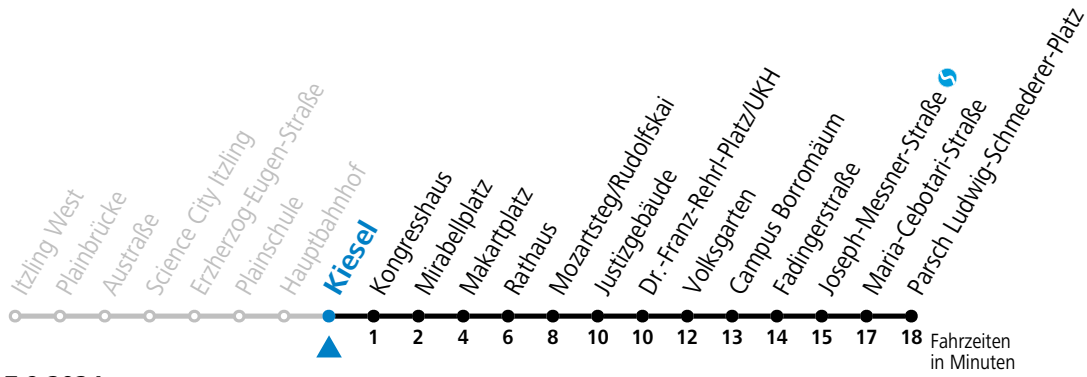

gültig von 7.7. bis 7.9.2024.

Alle Angaben ohne Gewähr.

Montag bis Freitag, Sommerferien		Samstag		Sonn- und Feiertag	
5	58				
6	18 38 58	6	18 38 58	6	00 30
7	13 28 43 58	7	18 38 58	7	00 30
8	13 28 43 58	8	18 38 58	8	00 30
9	13 28 43 58	9	13 28 43 58	9	00 30 58
10	13 28 43 58	10	13 28 43 58	10	18 38 58
11	13 28 43 58	11	13 28 43 58	11	18 38 58
12	13 28 43 58	12	13 28 43 58	12	18 38 58
13	13 28 43 58	13	13 28 43 58	13	18 38 58
14	13 28 43 58	14	13 28 43 58	14	18 38 58
15	13 28 43 58	15	13 28 43 58	15	18 38 58
16	13 28 43 58	16	13 28 43 58	16	18 38 58
17	13 28 43 58	17	13 28 43 58	17	18 38 58
18	13 28 43 56	18	08^a 18 38 48^a 58	18	18 38 58
19	08^a 18 38 48^a 58	19	18 38 58	19	18 38 58
20	18 38 58	20	18 38 58	20	18 38 58
21	18 38 58	21	18 38 58	21	18 38 58
22	18 38 58	22	18 38 58^a	22	18 38 58
23	10 43^a	23	10 43^a	23	10 43^a

a = bis Makartplatz

* **NACHTSTERN: Freitag, sowie vor Sonn-/Feiertag ab ca. 22:00 Uhr - Verkehr nach Samstag-Fahrplan**

Ferien im Bundesland Salzburg: 23.12.2023 bis 07.01.2024, 12. bis 18.02., 23.03. bis 01.04., 06.07. bis 08.09., 24.09. und 26.10. bis 02.11.2024 (Vorbehaltlich Änderungen durch die Schulbehörde)

Aufgabenträgerschaft: Stadt Salzburg, Betreiber: Salzburg Linien Verkehrsbetriebe GmbH, Bayerhamerstraße 16, 5020 Salzburg, Tel.: +43 (0)800 220050