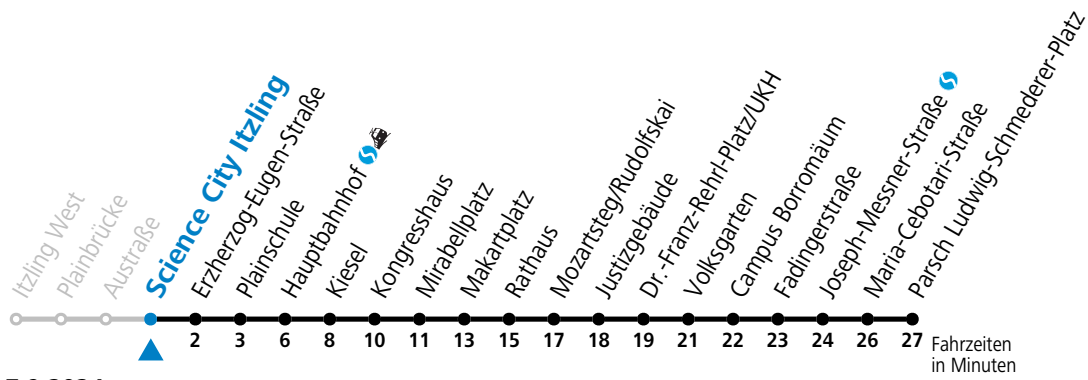

Montag bis Freitag, Sommerferien					Samstag					Sonn- und Feiertag					
5	49									5	51				
6	09	29	48		6	09	29	49		6	21	51			
7	03	18	33	48	7	09	29	49		7	21	51			
8	03	18	33	48	8	09	29	49		8	21	51			
9	03	18	33	48	9	03	18	33	48	9	21	49			
10	03	18	33	48	10	03	18	33	48	10	09	29	49		
11	03	18	33	48	11	03	18	33	48	11	09	29	49		
12	03	18	33	48	12	03	18	33	48	12	09	29	49		
13	03	18	33	48	13	03	18	33	48	13	09	29	49		
14	03	18	33	48	14	03	18	33	48	14	09	29	49		
15	03	18	33	48	15	03	18	33	48	15	09	29	49		
16	03	18	33	48	16	03	18	33	48	16	09	29	49		
17	03	18	33	48	17	03	18	33	49	59 ^a	17	09	29	49	
18	03	18	33	47	59 ^a	18	09	29	39 ^a	49	18	09	29	49	
19	09	29	39 ^a	49	19	09	29	49		19	09	29	49		
20	09	29	49		20	09	29	49		20	09	29	49		
21	09	29	49		21	09	29	49		21	09	29	49		
22	09	29	49		22	09	29	49 ^a		22	09	29	49		
23	02	34 ^a			23	02	34 ^a			23	02	34 ^a			

a = bis Makartplatz

* **NACHTSTERN: Freitag, sowie vor Sonn-/Feiertag ab ca. 22:00 Uhr - Verkehr nach Samstag-Fahrplan**

Ferien im Bundesland Salzburg: 23.12.2023 bis 07.01.2024, 12. bis 18.02., 23.03. bis 01.04., 06.07. bis 08.09., 24.09. und 26.10. bis 02.11.2024 (Vorbehaltlich Änderungen durch die Schulbehörde)

Aufgabenträgerschaft: Stadt Salzburg, Betreiber: Salzburg Linien Verkehrsbetriebe GmbH, Bayerhamerstraße 16, 5020 Salzburg, Tel.: +43 (0)800 220050

gültig von 7.7. bis 7.9.2024.

Fahrzeiten
in Minuten

Alle Angaben ohne Gewähr.