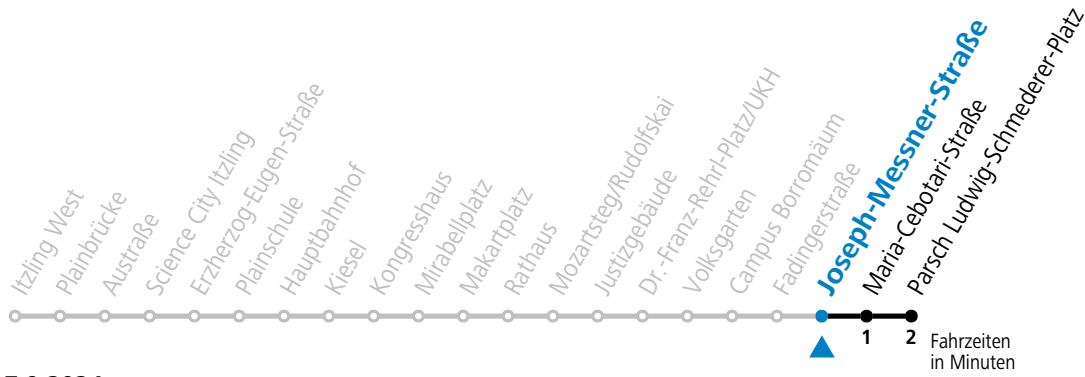

gültig von 7.7. bis 7.9.2024.

Alle Angaben ohne Gewähr.

Montag bis Freitag, Sommerferien					Samstag					Sonn- und Feiertag				
5	34	54			5	54				5	44			
6	14	24	34	44	54	6	14	34	54	6	15	45		
7	14	29	44	59	7	14	34	54	7	15	45			
8	14	29	44	59	8	14	34	44	54	8	15	45		
9	14	29	44	59	9	14	29	44	59	9	15	45		
10	14	29	44	59	10	14	29	44	59	10	14	34	54	
11	14	29	44	59	11	14	29	44	59	11	14	34	54	
12	14	29	44	59	12	14	29	44	59	12	14	24	34	54
13	14	29	44	59	13	14	29	44	59	13	14	34	54	
14	14	29	44	59	14	14	29	44	59	14	14	34	54	
15	14	29	44	59	15	14	29	44	59	15	14	34	54	
16	14	29	44	59	16	14	29	44	59	16	14	34	54	
17	14	29	44	59	17	14	29	44	59	17	14	34	54	
18	14	29	44	59	18	14	34	54	18	14	34	54		
19	12	34	54		19	14	34	54	19	14	34	54		
20	14	34	54		20	14	34	54	20	14	34	54		
21	14	34	54		21	14	34	54	21	14	34	54		
22	14	34	54		22	14	34	54	22	14	34	54		
23	14	25			23	25			23	14	25			
					0	01	36							
					1	11								

* **NACHTSTERN: Freitag, sowie vor Sonn-/Feiertag ab ca. 22:00 Uhr - Verkehr nach Samstag-Fahrplan**

Ferien im Bundesland Salzburg: 23.12.2023 bis 07.01.2024, 12. bis 18.02., 23.03. bis 01.04., 06.07. bis 08.09., 24.09. und 26.10. bis 02.11.2024 (Vorbehaltlich Änderungen durch die Schulbehörde)

Aufgabenträgerschaft: Stadt Salzburg, Betreiber: Salzburg Linien Verkehrsbetriebe GmbH, Bayerhamerstraße 16, 5020 Salzburg, Tel.: +43 (0)800 220050