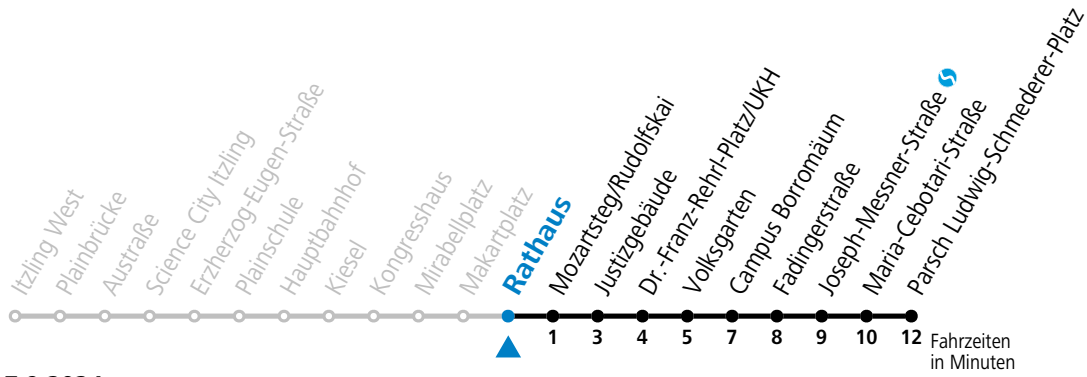

gültig von 7.7. bis 7.9.2024.

Alle Angaben ohne Gewähr.

Montag bis Freitag, Sommerferien					Samstag					Sonn- und Feiertag				
6	04	24	44		6	24	44			6	06	36		
7	05	20	35	50	7	04	24	44		7	06	36		
8	05	20	35	50	8	04	24	44		8	06	36		
9	05	20	35	50	9	04	20	35	50	9	06	36		
10	05	20	35	50	10	05	20	35	50	10	04	24	44	
11	05	20	35	50	11	05	20	35	50	11	04	24	44	
12	05	20	35	50	12	05	20	35	50	12	04	24	44	
13	05	20	35	50	13	05	20	35	50	13	04	24	44	
14	05	20	35	50	14	05	20	35	50	14	04	24	44	
15	05	20	35	50	15	05	20	35	50	15	04	24	44	
16	05	20	35	50	16	05	20	35	50	16	04	24	44	
17	05	20	35	50	17	05	20	35	50	17	04	24	44	
18	05	20	35	50	18	04	24	44		18	04	24	44	
19	02	24	44		19	04	24	44		19	04	24	44	
20	04	24	44		20	04	24	44		20	04	24	44	
21	04	24	44		21	04	24	44		21	04	24	44	
22	04	24	44		22	04	24	44		22	04	24	44	
23	04	16			23	16	51			23	04	16		
					0	26								
					1	01								

* **NACHTSTERN: Freitag, sowie vor Sonn-/Feiertag ab ca. 22:00 Uhr - Verkehr nach Samstag-Fahrplan**
Ferien im Bundesland Salzburg: 23.12.2023 bis 07.01.2024, 12. bis 18.02., 23.03. bis 01.04., 06.07. bis 08.09., 24.09. und 26.10. bis 02.11.2024 (Vorbehaltlich Änderungen durch die Schulbehörde)

Aufgabenträgerschaft: Stadt Salzburg, Betreiber: Salzburg Linien Verkehrsbetriebe GmbH, Bayerhamerstraße 16, 5020 Salzburg, Tel.: +43 (0)800 220050