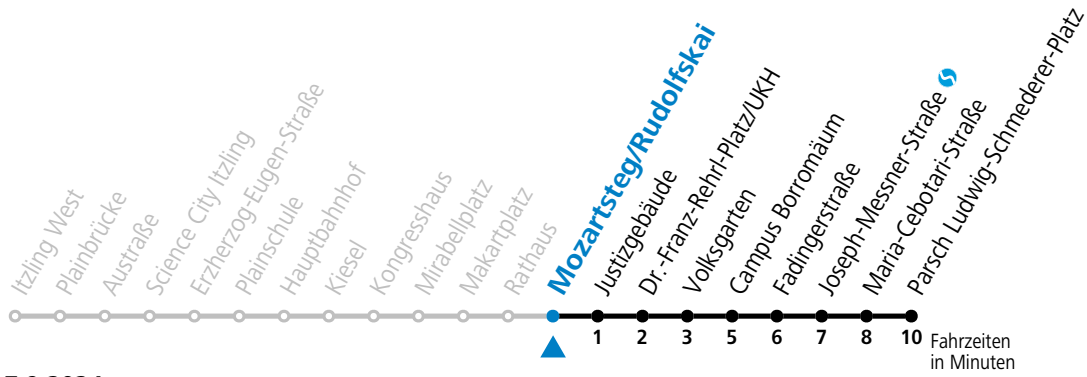

gültig von 7.7. bis 7.9.2024.

Alle Angaben ohne Gewähr.

Montag bis Freitag, Sommerferien					Samstag					Sonn- und Feiertag				
6	07	27	47		6	27	47			6	08	38		
7	06	21	36	51	7	07	27	47		7	08	38		
8	06	21	36	51	8	07	27	47		8	08	38		
9	06	21	36	51	9	07	21	36	51	9	08	38		
10	06	21	36	51	10	06	21	36	51	10	07	27	47	
11	06	21	36	51	11	06	21	36	51	11	07	27	47	
12	06	21	36	51	12	06	21	36	51	12	07	27	47	
13	06	21	36	51	13	06	21	36	51	13	07	27	47	
14	06	21	36	51	14	06	21	36	51	14	07	27	47	
15	06	21	36	51	15	06	21	36	51	15	07	27	47	
16	06	21	36	51	16	06	21	36	51	16	07	27	47	
17	06	21	36	51	17	06	21	36	51	17	07	27	47	
18	06	21	36	51	18	07	27	47		18	07	27	47	
19	05	27	47		19	07	27	47		19	07	27	47	
20	07	27	47		20	07	27	47		20	07	27	47	
21	07	27	47		21	07	27	47		21	07	27	47	
22	07	27	47		22	07	27	47		22	07	27	47	
23	07	19			23	19	54			23	07	19		
					0	29								
					1	04								

* **NACHTSTERN: Freitag, sowie vor Sonn-/Feiertag ab ca. 22:00 Uhr - Verkehr nach Samstag-Fahrplan**
Ferien im Bundesland Salzburg: 23.12.2023 bis 07.01.2024, 12. bis 18.02., 23.03. bis 01.04., 06.07. bis 08.09., 24.09. und 26.10. bis 02.11.2024 (Vorbehaltlich Änderungen durch die Schulbehörde)

Aufgabenträgerschaft: Stadt Salzburg, Betreiber: Salzburg Linien Verkehrsbetriebe GmbH, Bayerhamerstraße 16, 5020 Salzburg, Tel.: +43 (0)800 220050