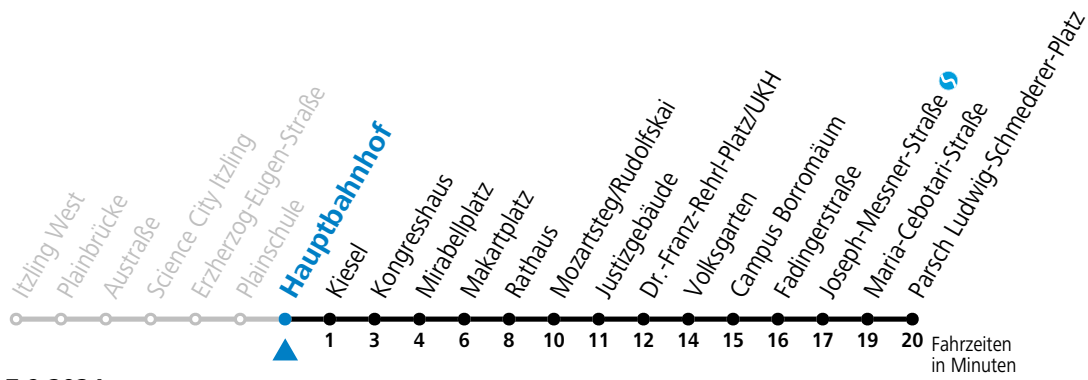

gültig von 7.7. bis 7.9.2024.

Alle Angaben ohne Gewähr.

Montag bis Freitag, Sommerferien					Samstag					Sonn- und Feiertag				
5	56									5	58			
6	16	36	56		6	16	36	56		6	28	58		
7	11	26	41	56	7	16	36	56		7	28	58		
8	11	26	41	56	8	16	36	56		8	28	58		
9	11	26	41	56	9	11	26	41	56	9	28	56		
10	11	26	41	56	10	11	26	41	56	10	16	36	56	
11	11	26	41	56	11	11	26	41	56	11	16	36	56	
12	11	26	41	56	12	11	26	41	56	12	16	36	56	
13	11	26	41	56	13	11	26	41	56	13	16	36	56	
14	11	26	41	56	14	11	26	41	56	14	16	36	56	
15	11	26	41	56	15	11	26	41	56	15	16	36	56	
16	11	26	41	56	16	11	26	41	56	16	16	36	56	
17	11	26	41	56	17	11	26	41	56	17	16	36	56	
18	11	26	41	54	18	06^a	16	36	46^a 56	18	16	36	56	
19	06^a	16	36	46^a 56	19	16	36	56		19	16	36	56	
20	16	36	56		20	16	36	56		20	16	36	56	
21	16	36	56		21	16	36	56		21	16	36	56	
22	16	36	56		22	16	36	56^a		22	16	36	56	
23	09	41^a			23	09	41^a			23	09	41^a		

a = bis Makartplatz

* **NACHTSTERN: Freitag, sowie vor Sonn-/Feiertag ab ca. 22:00 Uhr - Verkehr nach Samstag-Fahrplan**

Ferien im Bundesland Salzburg: 23.12.2023 bis 07.01.2024, 12. bis 18.02., 23.03. bis 01.04., 06.07. bis 08.09., 24.09. und 26.10. bis 02.11.2024 (Vorbehaltlich Änderungen durch die Schulbehörde)

Aufgabenträgerschaft: Stadt Salzburg, Betreiber: Salzburg Linien Verkehrsbetriebe GmbH, Bayerhamerstraße 16, 5020 Salzburg, Tel.: +43 (0)800 220050