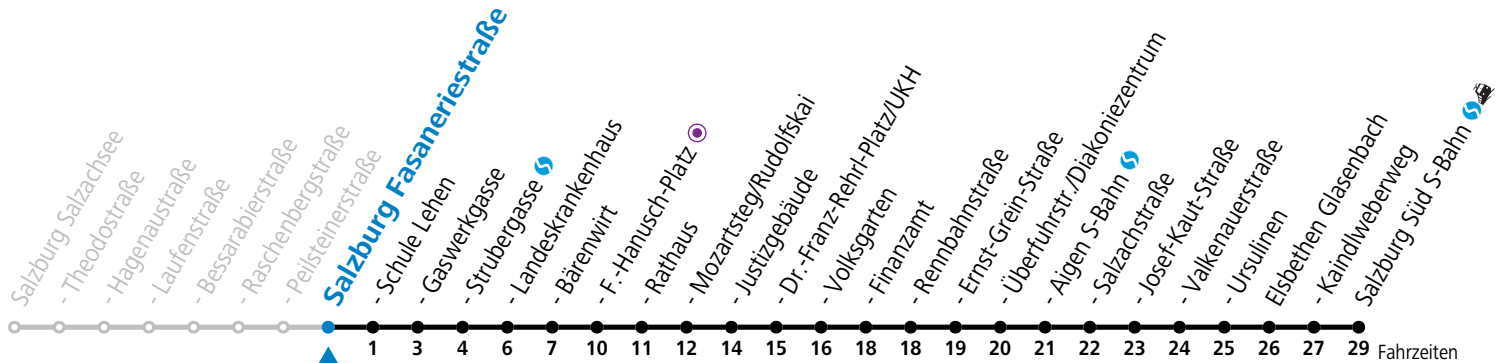

gültig von 31.5. bis 6.7.2024.

Fahrzeiten
in Minuten
Alle Angaben ohne Gewähr.

Montag bis Freitag						Samstag				Sonn- und Feiertag					
5	44									5	55				
6	04	14	29	44	59	6	04	24	44	6	25	55			
7	08	16	23	38	46	53	7	04	24	44	7	25	55		
8	08	16	23	38	53	8	04	24	44	59	8	25	55		
9	08	23	38	53		9	14	29	44	59	9	25			
10	08	23	38	53		10	14	29	44	59	10	04	24	44	
11	08	23	38	53		11	14	29	44	59	11	04	24	44	
12	08	16	23	38	46	53	12	14	29	44	59	12	04	24	44
13	08	23	38	46	53	13	14	29	44	59	13	04	24	44	
14	08	16	23	38	53	14	14	29	44	59	14	04	24	44	
15	08	23	38	53		15	14	29	44	59	15	04	24	44	
16	08	23	38	53		16	14	29	44	59	16	04	24	44	
17	08	23	38	53		17	14	29	44	59	17	04	24	44	
18	08	23	38	53		18	14	29	44		18	04	24	44	
19	08	29	44			19	04	24	44		19	04	24	44	
20	04	24	44			20	04	24	44		20	04	24	44	
21	04	24	44			21	04	24	44		21	04	24	44	
22	04	24	44	54^a		22	04	24	44	54^a	22	04	24	44	54^a
23	04	24				23	05^c	25^a	40^c		23	04	24		
						0	15^c	50^c							
						1	25^b								

a = bis Salzburg Mozartsteg/Rudolfskai b = bis Elisabethen Kaindlweberweg c = verkehrt ab Kaindlweberweg weiter in Richtung Alpenstraße (Linie 3)

* NACHTSTERN: Freitag, sowie vor Sonn-/Feiertag ab ca. 22:00 Uhr - Verkehr nach Samstag-Fahrplan

Ferien im Bundesland Salzburg: 23.12.2023 bis 07.01.2024, 12. bis 18.02., 23.03. bis 01.04., 06.07. bis 08.09., 24.09. und 26.10. bis 02.11.2024 (Vorbehaltlich Änderungen durch die Schulbehörde)

Aufgabenträgerschaft: Stadt Salzburg, Betreiber: Salzburg Linien Verkehrsbetriebe GmbH, Bayerhamerstraße 16, 5020 Salzburg, Tel.: +43 (0)800 220050