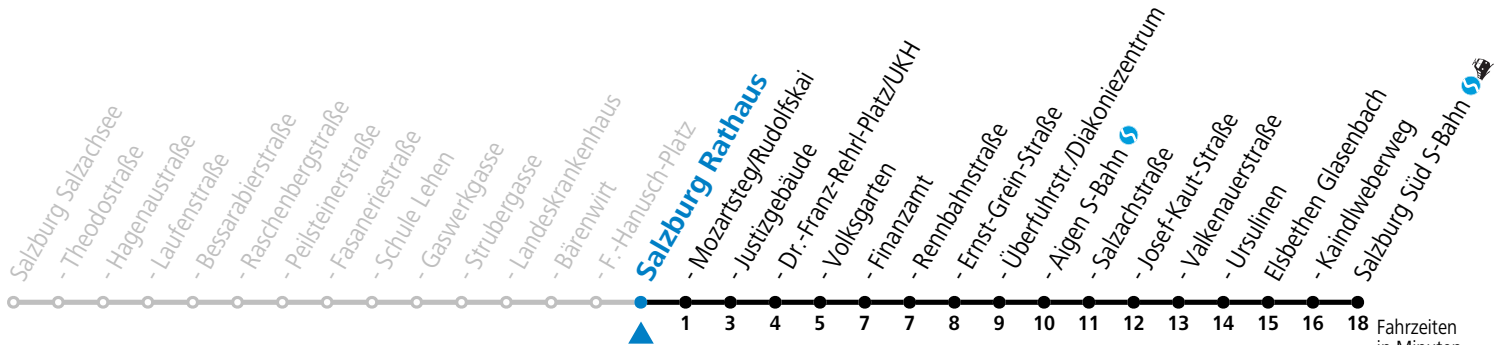

gültig von 31.5. bis 6.7.2024.

Fahrzeiten
in Minuten
Alle Angaben ohne Gewähr.

Montag bis Freitag						Samstag					Sonn- und Feiertag				
5	54														
6	14	24	40	55		6	14	34	54		6	06	36		
7	10	20	27	35	50	57	7	14	34	54		7	06	36	
8	05	20	27	35	50		8	14	34	55		8	06	36	
9	05	20	35	50			9	10	25	40	55	9	06	36	
10	05	20	35	50			10	10	25	40	55	10	14	34	54
11	05	20	35	50			11	10	25	40	55	11	14	34	54
12	05	20	27	35	50	57	12	10	25	40	55	12	14	34	54
13	05	20	35	50	57		13	10	25	40	55	13	14	34	54
14	05	20	27	35	50		14	10	25	40	55	14	14	34	54
15	05	20	35	50			15	10	25	40	55	15	14	34	54
16	05	20	35	50			16	10	25	40	55	16	14	34	54
17	05	20	35	50			17	10	25	40	55	17	14	34	54
18	05	20	35	50			18	10	25	40	54	18	14	34	54
19	05	20	40	54			19	14	34	54		19	14	34	54
20	14	34	54				20	14	34	54		20	14	34	54
21	14	34	54				21	14	34	54		21	14	34	54
22	14	34	54				22	14	34	54		22	14	34	54
23	04^a	14	34				23	04^a	16^c	36^a	51^c	23	04^a	14	34
							0	26^c							
							1	01^c	36^b						

a = bis Salzburg Mozartsteg/Rudolfskai b = bis Elsbethen Kaindlweberweg c = verkehrt ab Kaindlweberweg weiter in Richtung Alpenstraße (Linie 3)

* NACHTSTERN: Freitag, sowie vor Sonn-/Feiertag ab ca. 22:00 Uhr - Verkehr nach Samstag-Fahrplan

Ferien im Bundesland Salzburg: 23.12.2023 bis 07.01.2024, 12. bis 18.02., 23.03. bis 01.04., 06.07. bis 08.09., 24.09. und 26.10. bis 02.11.2024 (Vorbehaltlich Änderungen durch die Schulbehörde)

Aufgabenträgerschaft: Stadt Salzburg, Betreiber: Salzburg Linien Verkehrsbetriebe GmbH, Bayerhamerstraße 16, 5020 Salzburg, Tel.: +43 (0)800 220050