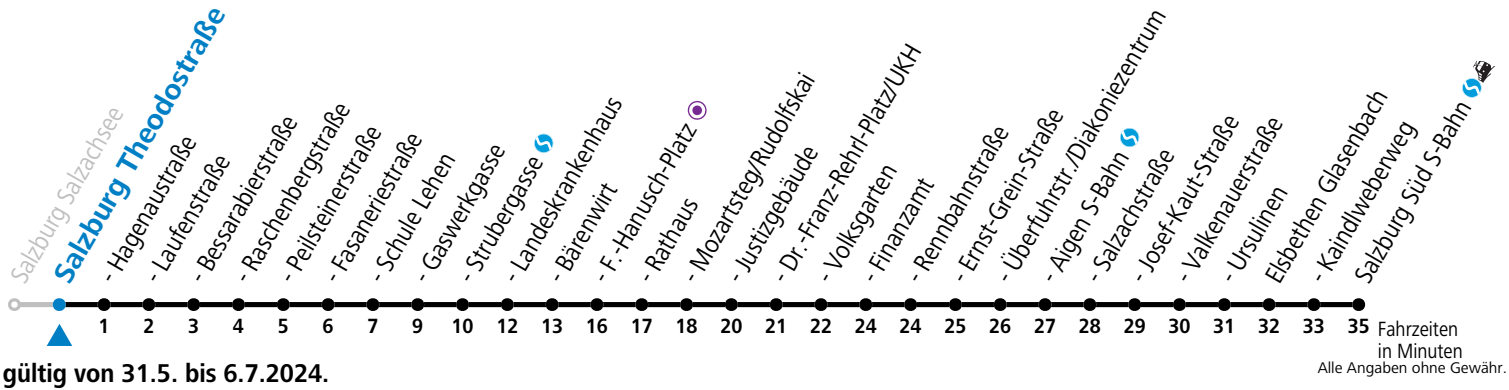

Montag bis Freitag					Samstag					Sonn- und Feiertag				
5	38	58			5	58				5	50			
6	08	22	37	52	6	18	38	58		6	20	50		
7	02	09	17	32 39 47	7	18	38	58		7	20	50		
8	02	17	32	47	8	18	37	52		8	20	50		
9	02	17	32	47	9	07	22	37	52	9	20	58		
10	02	17	32	47	10	07	22	37	52	10	18	38	58	
11	02	17	32	47	11	07	22	37	52	11	18	38	58	
12	02	17	32	47	12	07	22	37	52	12	18	38	58	
13	02	17	32	47	13	07	22	37	52	13	18	38	58	
14	02	17	32	47	14	07	22	37	52	14	18	38	58	
15	02	17	32	47	15	07	22	37	52	15	18	38	58	
16	02	17	32	47	16	07	22	37	52	16	18	38	58	
17	02	17	32	47	17	07	22	37	52	17	18	38	58	
18	02	17	32	47	18	07	22	38	58	18	18	38	58	
19	02	22	38	58	19	18	38	58		19	18	38	58	
20	18	38	58		20	18	38	58		20	18	38	58	
21	18	38	58		21	18	38	58		21	18	38	58	
22	18	38	48^a	58	22	18	38	48^a		22	18	38	48^a	58
23	18				23	00^c	20^a	35^c		23	18			
					0	10^c	45^c							
					1	20^b								

a = bis Salzburg Mozartsteg/Rudolfskai b = bis Elisabethen Kaindlweberweg c = verkehrt ab Kaindlweberweg weiter in Richtung Alpenstraße (Linie 3)

* NACHTSTERN: Freitag, sowie vor Sonn-/Feiertag ab ca. 22:00 Uhr - Verkehr nach Samstag-Fahrplan

Ferien im Bundesland Salzburg: 23.12.2023 bis 07.01.2024, 12. bis 18.02., 23.03. bis 01.04., 06.07. bis 08.09., 24.09. und 26.10. bis 02.11.2024 (Vorbehaltlich Änderungen durch die Schulbehörde)

Aufgabenträgerschaft: Stadt Salzburg, Betreiber: Salzburg Linien Verkehrsbetriebe GmbH, Bayerhamerstraße 16, 5020 Salzburg, Tel.: +43 (0)800 220050