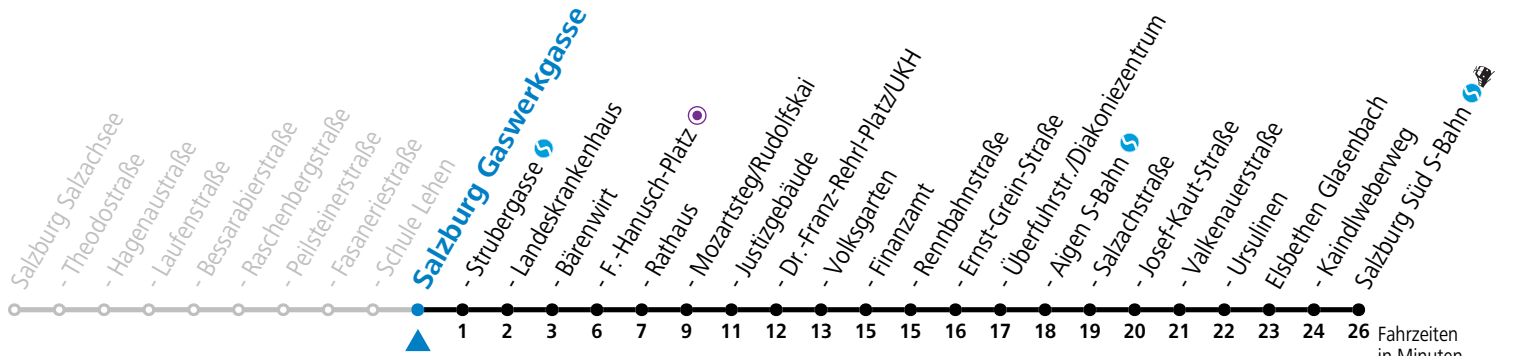

gültig von 31.5. bis 6.7.2024.

Fahrzeiten
in Minuten
Alle Angaben ohne Gewähr.

Montag bis Freitag								Samstag				Sonn- und Feiertag					
5	47											5	58				
6	07	17	32	47				6	07	27	47	6	28	58			
7	02	12	19	27	42	49	57	7	07	27	47	7	28	58			
8	12	19	27	42	57			8	07	27	47	8	28	58			
9	12	27	42	57				9	02	17	32	47	9	28			
10	12	27	42	57				10	02	17	32	47	10	07	27	47	
11	12	27	42	57				11	02	17	32	47	11	07	27	47	
12	12	19	27	42	49	57		12	02	17	32	47	12	07	27	47	
13	12	27	42	49	57			13	02	17	32	47	13	07	27	47	
14	12	19	27	42	57			14	02	17	32	47	14	07	27	47	
15	12	27	42	57				15	02	17	32	47	15	07	27	47	
16	12	27	42	57				16	02	17	32	47	16	07	27	47	
17	12	27	42	57				17	02	17	32	47	17	07	27	47	
18	12	27	42	57				18	02	17	32	47	18	07	27	47	
19	12	32	47					19	07	27	47		19	07	27	47	
20	07	27	47					20	07	27	47		20	07	27	47	
21	07	27	47					21	07	27	47		21	07	27	47	
22	07	27	47	57^a				22	07	27	47	57^a	22	07	27	47	57^a
23	07	27					23	08^c	28^a	43^c		23	07	27			
							0	18^c	53^c								
							1	28^b									

a = bis Salzburg Mozartsteg/Rudolfskai b = bis Elisabethen Kaindlweberweg c = verkehrt ab Kaindlweberweg weiter in Richtung Alpenstraße (Linie 3)

* NACHTSTERN: Freitag, sowie vor Sonn-/Feiertag ab ca. 22:00 Uhr - Verkehr nach Samstag-Fahrplan

Ferien im Bundesland Salzburg: 23.12.2023 bis 07.01.2024, 12. bis 18.02., 23.03. bis 01.04., 06.07. bis 08.09., 24.09. und 26.10. bis 02.11.2024 (Vorbehaltlich Änderungen durch die Schulbehörde)

Aufgabenträgerschaft: Stadt Salzburg, Betreiber: Salzburg Linien Verkehrsbetriebe GmbH, Bayerhamerstraße 16, 5020 Salzburg, Tel.: +43 (0)800 220050