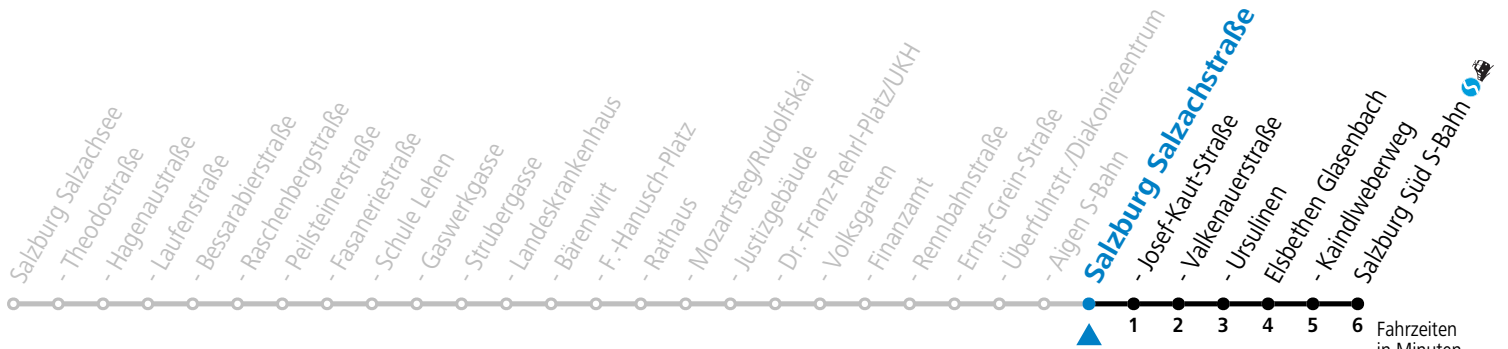

gültig von 31.5. bis 6.7.2024.

Fahrzeiten
in Minuten
Alle Angaben ohne Gewähr.

Montag bis Freitag						Samstag				Sonn- und Feiertag					
6	06	26	36	52		6	05	26	46	6	18	48			
7	07	22	31	39	46	7	06	26	46	7	18	48			
8	01	09	16	31	39	46	8	06	26	46	8	18	48		
9	01	16	31	46		9	07	22	37	52	9	18	48		
10	01	16	31	46		10	07	22	37	52	10	26	46		
11	01	16	31	46		11	07	22	37	52	11	06	26	46	
12	01	16	31	39	46	12	07	22	37	52	12	06	26	46	
13	01	09	16	31	46	13	07	22	37	52	13	06	26	46	
14	01	09	16	31	39	46	14	07	22	37	52	14	06	26	46
15	01	16	31	46		15	07	22	37	52	15	06	26	46	
16	01	16	31	46		16	07	22	37	52	16	06	26	46	
17	01	16	31	46		17	07	22	37	52	17	06	26	46	
18	01	16	31	46		18	07	22	37	52	18	06	26	46	
19	01	16	31	52		19	06	26	46	19	06	26	46		
20	06	26	46			20	06	26	46	20	06	26	46		
21	06	26	46			21	06	26	46	21	06	26	46		
22	06	26	46			22	06	26	46	22	06	26	46		
23	06	26	46			23	06	27^b		23	06	26	46		
						0	02^b	37^b							
						1	12^b	47^a							

a = bis Elisabethen Kaindlweberweg b = verkehrt ab Kaindlweberweg weiter in Richtung Alpenstraße (Linie 3)

* NACHTSTERN: Freitag, sowie vor Sonn-/Feiertag ab ca. 22:00 Uhr - Verkehr nach Samstag-Fahrplan

Ferien im Bundesland Salzburg: 23.12.2023 bis 07.01.2024, 12. bis 18.02., 23.03. bis 01.04., 06.07. bis 08.09., 24.09. und 26.10. bis 02.11.2024 (Vorbehaltlich Änderungen durch die Schulbehörde)

Aufgabenträgerschaft: Stadt Salzburg, Betreiber: Salzburg Linien Verkehrsbetriebe GmbH, Bayerhamerstraße 16, 5020 Salzburg, Tel.: +43 (0)800 220050