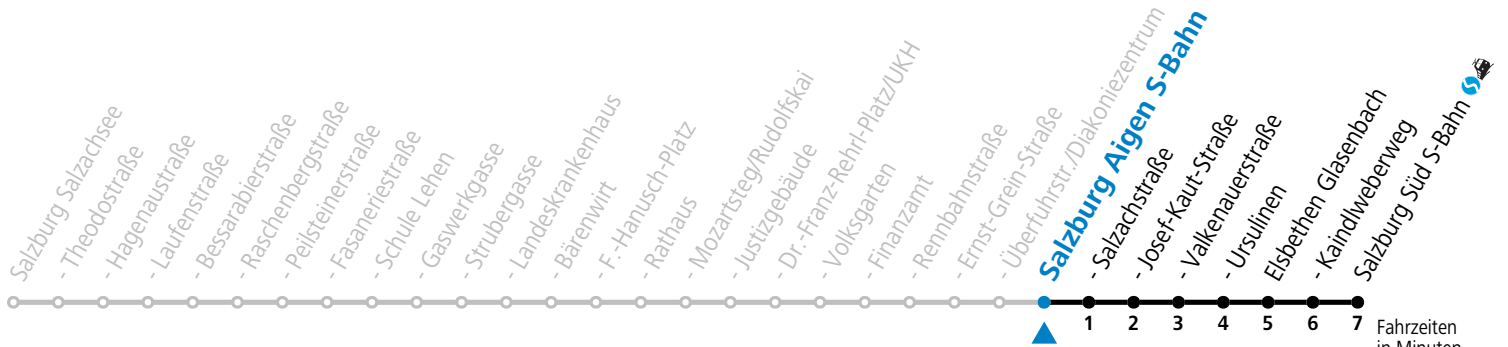

gültig von 31.5. bis 6.7.2024.

Fahrzeiten
in Minuten
Alle Angaben ohne Gewähr.

Montag bis Freitag						Samstag				Sonn- und Feiertag					
6	05	25	35	51		6	04	25	45	6	17	47			
7	06	21	30	38	45	7	05	25	45	7	17	47			
8	00	08	15	30	38	45	8	05	25	45	8	17	47		
9	00	15	30	45		9	06	21	36	51	9	17	47		
10	00	15	30	45		10	06	21	36	51	10	25	45		
11	00	15	30	45		11	06	21	36	51	11	05	25	45	
12	00	15	30	38	45	12	06	21	36	51	12	05	25	45	
13	00	08	15	30	45	13	06	21	36	51	13	05	25	45	
14	00	08	15	30	38	45	14	06	21	36	51	14	05	25	45
15	00	15	30	45		15	06	21	36	51	15	05	25	45	
16	00	15	30	45		16	06	21	36	51	16	05	25	45	
17	00	15	30	45		17	06	21	36	51	17	05	25	45	
18	00	15	30	45		18	06	21	36	51	18	05	25	45	
19	00	15	30	51		19	05	25	45	19	05	25	45		
20	05	25	45			20	05	25	45	20	05	25	45		
21	05	25	45			21	05	25	45	21	05	25	45		
22	05	25	45			22	05	25	45	22	05	25	45		
23	05	25	45			23	05	26^b		23	05	25	45		
						0	01^b	36^b							
						1	11^b	46^a							

a = bis Elisabethen Kaindlweberweg b = verkehrt ab Kaindlweberweg weiter in Richtung Alpenstraße (Linie 3)

* NACHTSTERN: Freitag, sowie vor Sonn-/Feiertag ab ca. 22:00 Uhr - Verkehr nach Samstag-Fahrplan

Ferien im Bundesland Salzburg: 23.12.2023 bis 07.01.2024, 12. bis 18.02., 23.03. bis 01.04., 06.07. bis 08.09., 24.09. und 26.10. bis 02.11.2024 (Vorbehaltlich Änderungen durch die Schulbehörde)

Aufgabenträgerschaft: Stadt Salzburg, Betreiber: Salzburg Linien Verkehrsbetriebe GmbH, Bayerhamerstraße 16, 5020 Salzburg, Tel.: +43 (0)800 220050