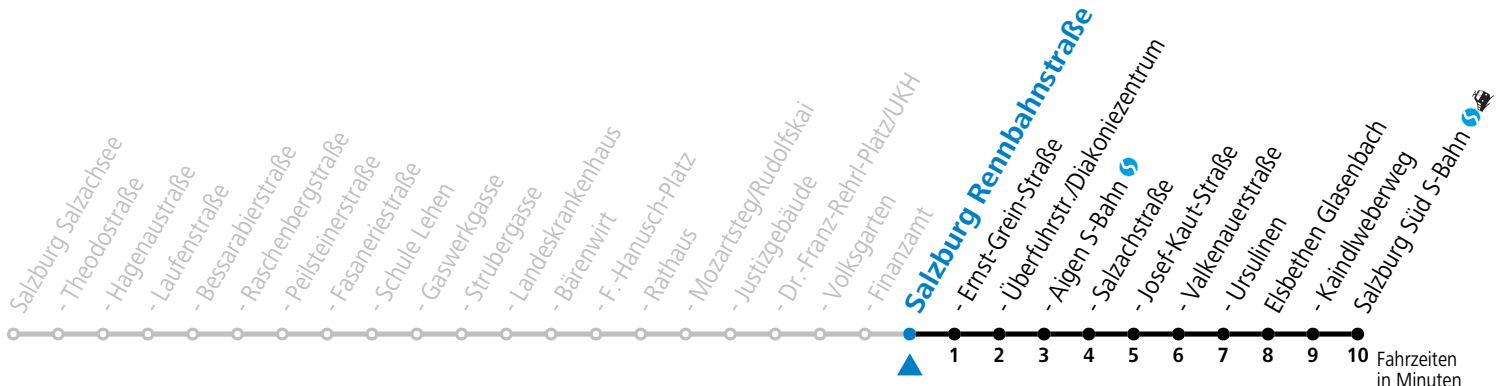

gültig von 31.5. bis 6.7.2024.

Fahrzeiten
in Minuten
Alle Angaben ohne Gewähr.

Montag bis Freitag					Samstag					Sonn- und Feiertag					
6	02	22	32	48	6	01	22	42	6	14	44				
7	03	18	27	35	42	57	7	02	22	42	7	14	44		
8	05	12	27	35	42	57	8	02	22	42	8	14	44		
9	12	27	42	57	9	03	18	33	48	9	14	44			
10	12	27	42	57	10	03	18	33	48	10	22	42			
11	12	27	42	57	11	03	18	33	48	11	02	22	42		
12	12	27	35	42	57	12	03	18	33	48	12	02	22	42	
13	05	12	27	42	57	13	03	18	33	48	13	02	22	42	
14	05	12	27	35	42	57	14	03	18	33	48	14	02	22	42
15	12	27	42	57	15	03	18	33	48	15	02	22	42		
16	12	27	42	57	16	03	18	33	48	16	02	22	42		
17	12	27	42	57	17	03	18	33	48	17	02	22	42		
18	12	27	42	57	18	03	18	33	48	18	02	22	42		
19	12	27	48	19	02	22	42	19	02	22	42				
20	02	22	42	20	02	22	42	20	02	22	42				
21	02	22	42	21	02	22	42	21	02	22	42				
22	02	22	42	22	02	22	42	22	02	22	42				
23	02	22	42	23	02	23^b	58^b	23	02	22	42				
				0	33^b										
				1	08^b	43^a									

a = bis Elsbethen Kaindlweberweg b = verkehrt ab Kaindlweberweg weiter in Richtung Alpenstraße (Linie 3)

* NACHTSTERN: Freitag, sowie vor Sonn-/Feiertag ab ca. 22:00 Uhr - Verkehr nach Samstag-Fahrplan

Ferien im Bundesland Salzburg: 23.12.2023 bis 07.01.2024, 12. bis 18.02., 23.03. bis 01.04., 06.07. bis 08.09., 24.09. und 26.10. bis 02.11.2024 (Vorbehaltlich Änderungen durch die Schulbehörde)

Aufgabenträgerschaft: Stadt Salzburg, Betreiber: Salzburg Linien Verkehrsbetriebe GmbH, Bayerhamerstraße 16, 5020 Salzburg, Tel.: +43 (0)800 220050