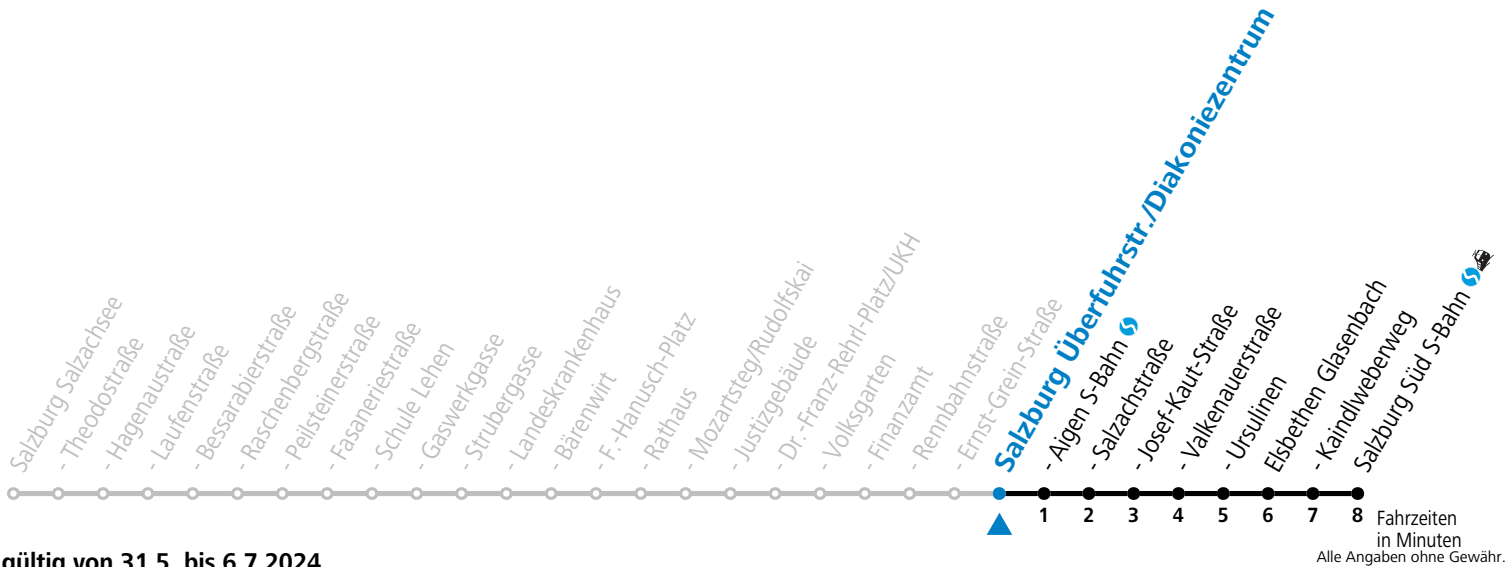

gültig von 31.5. bis 6.7.2024.

Montag bis Freitag					Samstag					Sonn- und Feiertag					
6	04	24	34	50	6	03	24	44	6	16	46				
7	05	20	29	37	44	59	7	04	24	44	7	16	46		
8	07	14	29	37	44	59	8	04	24	44	8	16	46		
9	14	29	44	59	9	05	20	35	50	9	16	46			
10	14	29	44	59	10	05	20	35	50	10	24	44			
11	14	29	44	59	11	05	20	35	50	11	04	24	44		
12	14	29	37	44	59	12	05	20	35	50	12	04	24	44	
13	07	14	29	44	59	13	05	20	35	50	13	04	24	44	
14	07	14	29	37	44	59	14	05	20	35	50	14	04	24	44
15	14	29	44	59	15	05	20	35	50	15	04	24	44		
16	14	29	44	59	16	05	20	35	50	16	04	24	44		
17	14	29	44	59	17	05	20	35	50	17	04	24	44		
18	14	29	44	59	18	05	20	35	50	18	04	24	44		
19	14	29	50	19	04	24	44	19	04	24	44				
20	04	24	44	20	04	24	44	20	04	24	44				
21	04	24	44	21	04	24	44	21	04	24	44				
22	04	24	44	22	04	24	44	22	04	24	44				
23	04	24	44	23	04	25^b	23	04	24	44					
				0	00^b	35^b									
				1	10^b	45^a									

a = bis Elsbethen Kaindlweberweg b = verkehrt ab Kaindlweberweg weiter in Richtung Alpenstraße (Linie 3)

* NACHTSTERN: Freitag, sowie vor Sonn-/Feiertag ab ca. 22:00 Uhr - Verkehr nach Samstag-Fahrplan

Ferien im Bundesland Salzburg: 23.12.2023 bis 07.01.2024, 12. bis 18.02., 23.03. bis 01.04., 06.07. bis 08.09., 24.09. und 26.10. bis 02.11.2024 (Vorbehaltlich Änderungen durch die Schulbehörde)

Aufgabenträgerschaft: Stadt Salzburg, Betreiber: Salzburg Linien Verkehrsbetriebe GmbH, Bayerhamerstraße 16, 5020

Salzburg, Tel.: +43 (0)800 220050