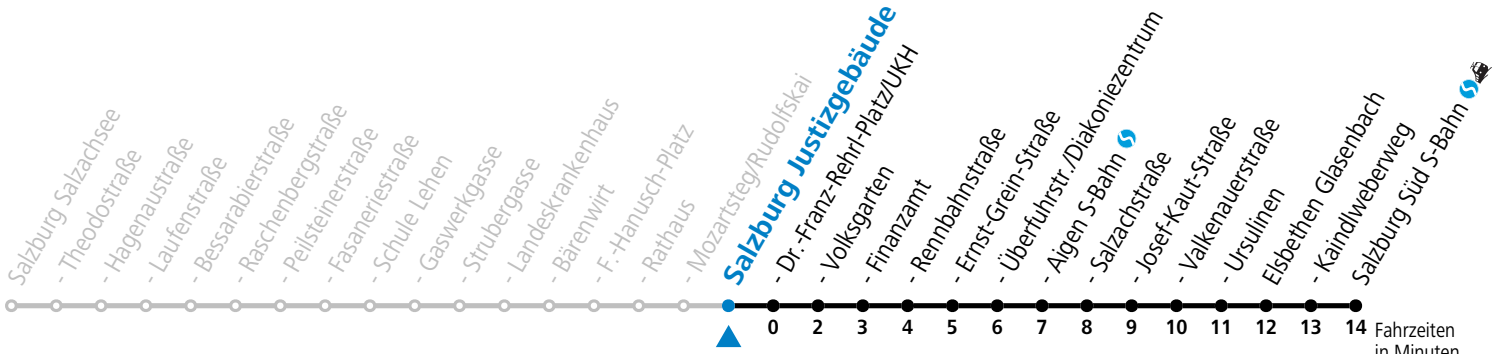

gültig von 31.5. bis 6.7.2024.

Montag bis Freitag		Samstag		Sonn- und Feiertag	
5	58	5	57		
6	18 28 43 58	6	18 38 58	6	10 40
7	13 23 30 38 53	7	18 38 58	7	10 40
8	00 08 23 30 38 53	8	18 38 58	8	10 40
9	08 23 38 53	9	13 28 43 58	9	10 40
10	08 23 38 53	10	13 28 43 58	10	18 38 58
11	08 23 38 53	11	13 28 43 58	11	18 38 58
12	08 23 30 38 53	12	13 28 43 58	12	18 38 58
13	00 08 23 38 53	13	13 28 43 58	13	18 38 58
14	00 08 23 30 38 53	14	13 28 43 58	14	18 38 58
15	08 23 38 53	15	13 28 43 58	15	18 38 58
16	08 23 38 53	16	13 28 43 58	16	18 38 58
17	08 23 38 53	17	13 28 43 58	17	18 38 58
18	08 23 38 53	18	13 28 43 58	18	18 38 58
19	08 23 43 58	19	18 38 58	19	18 38 58
20	18 38 58	20	18 38 58	20	18 38 58
21	18 38 58	21	18 38 58	21	18 38 58
22	18 38 58	22	18 38 58	22	18 38 58
23	18 38	23	20^b 55^b	23	18 38
		0	30^b		
		1	05^b 40^a		

a = bis Elsbethen Kaindlweberweg   b = verkehrt ab Kaindlweberweg weiter in Richtung Alpenstraße (Linie 3)

* NACHTSTERN: Freitag, sowie vor Sonn-/Feiertag ab ca. 22:00 Uhr - Verkehr nach Samstag-Fahrplan
Ferien im Bundesland Salzburg: 23.12.2023 bis 07.01.2024, 12. bis 18.02., 23.03. bis 01.04., 06.07. bis 08.09., 24.09. und 26.10. bis 02.11.2024 (Vorbehaltlich Änderungen durch die Schulbehörde)

Aufgabenträgerschaft: Stadt Salzburg, Betreiber: Salzburg Linien Verkehrsbetriebe GmbH, Bayerhamerstraße 16, 5020 Salzburg, Tel.: +43 (0)800 220050