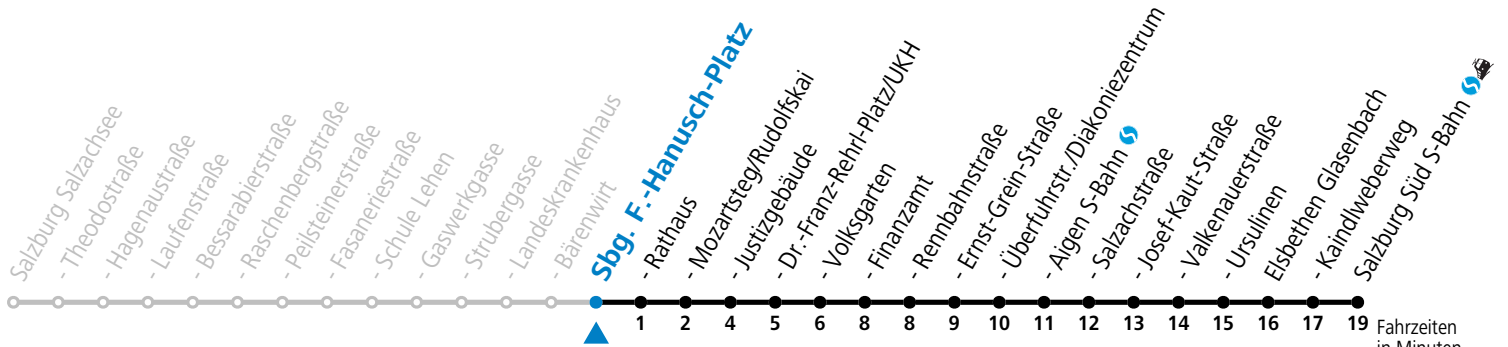

gültig von 31.5. bis 6.7.2024.

Fahrzeiten
in Minuten
Alle Angaben ohne Gewähr.

Montag bis Freitag		Samstag		Sonn- und Feiertag	
5	53				
6	13 23 39 54	6	13 33 53	6	05 35
7	09 19 26 34 49 56	7	13 33 53	7	05 35
8	04 19 26 34 49	8	13 33 54	8	05 35
9	04 19 34 49	9	09 24 39 54	9	05 35
10	04 19 34 49	10	09 24 39 54	10	13 33 53
11	04 19 34 49	11	09 24 39 54	11	13 33 53
12	04 19 26 34 49 56	12	09 24 39 54	12	13 33 53
13	04 19 34 49 56	13	09 24 39 54	13	13 33 53
14	04 19 26 34 49	14	09 24 39 54	14	13 33 53
15	04 19 34 49	15	09 24 39 54	15	13 33 53
16	04 19 34 49	16	09 24 39 54	16	13 33 53
17	04 19 34 49	17	09 24 39 54	17	13 33 53
18	04 19 34 49	18	09 24 39 53	18	13 33 53
19	04 19 39 53	19	13 33 53	19	13 33 53
20	13 33 53	20	13 33 53	20	13 33 53
21	13 33 53	21	13 33 53	21	13 33 53
22	13 33 53	22	13 33 53	22	13 33 53
23	03^a 13 33	23	03^a 15^c 35^a 50^c	23	03^a 13 33
		0	25^c		
		1	00^c 35^b		

a = bis Salzburg Mozartsteg/Rudolfskai b = bis Elisabethen Kaindlweberweg c = verkehrt ab Kaindlweberweg weiter in Richtung Alpenstraße (Linie 3)

* NACHTSTERN: Freitag, sowie vor Sonn-/Feiertag ab ca. 22:00 Uhr - Verkehr nach Samstag-Fahrplan
Ferien im Bundesland Salzburg: 23.12.2023 bis 07.01.2024, 12. bis 18.02., 23.03. bis 01.04., 06.07. bis 08.09., 24.09. und 26.10. bis 02.11.2024 (Vorbehaltlich Änderungen durch die Schulbehörde)

Aufgabenträgerschaft: Stadt Salzburg, Betreiber: Salzburg Linien Verkehrsbetriebe GmbH, Bayerhamerstraße 16, 5020 Salzburg, Tel.: +43 (0)800 220050