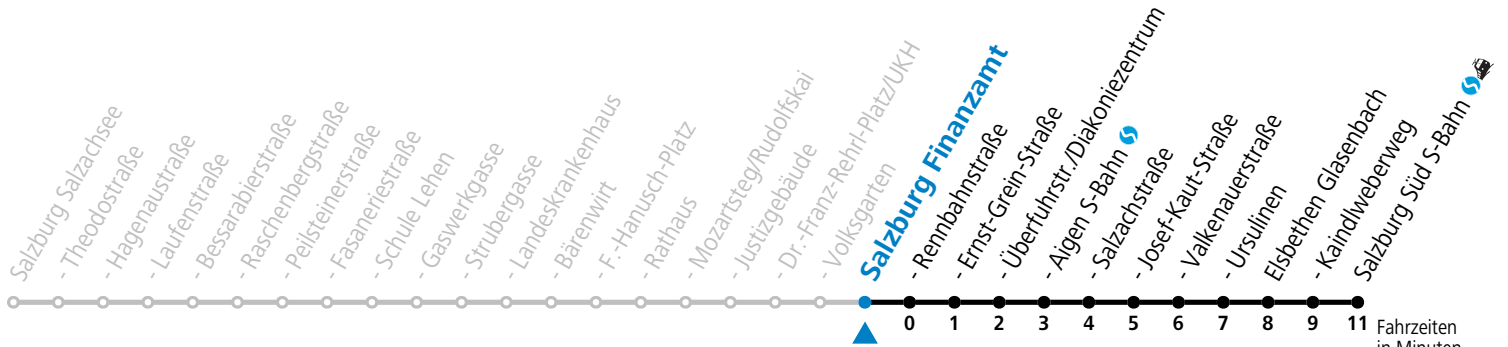

gültig von 31.5. bis 6.7.2024.

Fahrzeiten
in Minuten
Alle Angaben ohne Gewähr.

Montag bis Freitag					Samstag			Sonn- und Feiertag							
6	02	22	32	47	6	01	22	42	6	13	43				
7	02	17	27	34	42	57	7	02	22	42	7	13	43		
8	04	12	27	34	42	57	8	02	22	42	8	13	43		
9	12	27	42	57	9	02	17	32	47	9	13	43			
10	12	27	42	57	10	02	17	32	47	10	22	42			
11	12	27	42	57	11	02	17	32	47	11	02	22	42		
12	12	27	34	42	57	12	02	17	32	47	12	02	22	42	
13	04	12	27	42	57	13	02	17	32	47	13	02	22	42	
14	04	12	27	34	42	57	14	02	17	32	47	14	02	22	42
15	12	27	42	57	15	02	17	32	47	15	02	22	42		
16	12	27	42	57	16	02	17	32	47	16	02	22	42		
17	12	27	42	57	17	02	17	32	47	17	02	22	42		
18	12	27	42	57	18	02	17	32	47	18	02	22	42		
19	12	27	47	19	02	22	42	19	02	22	42				
20	02	22	42	20	02	22	42	20	02	22	42				
21	02	22	42	21	02	22	42	21	02	22	42				
22	02	22	42	22	02	22	42	22	02	22	42				
23	02	22	42	23	02	23^b	58^b	23	02	22	42				
				0	33^b										
				1	08^b	43^a									

a = bis Elisabethen Kaindlweberweg b = verkehrt ab Kaindlweberweg weiter in Richtung Alpenstraße (Linie 3)

* NACHTSTERN: Freitag, sowie vor Sonn-/Feiertag ab ca. 22:00 Uhr - Verkehr nach Samstag-Fahrplan

Ferien im Bundesland Salzburg: 23.12.2023 bis 07.01.2024, 12. bis 18.02., 23.03. bis 01.04., 06.07. bis 08.09., 24.09. und 26.10. bis 02.11.2024 (Vorbehaltlich Änderungen durch die Schulbehörde)

Aufgabenträgerschaft: Stadt Salzburg, Betreiber: Salzburg Linien Verkehrsbetriebe GmbH, Bayerhamerstraße 16, 5020 Salzburg, Tel.: +43 (0)800 220050