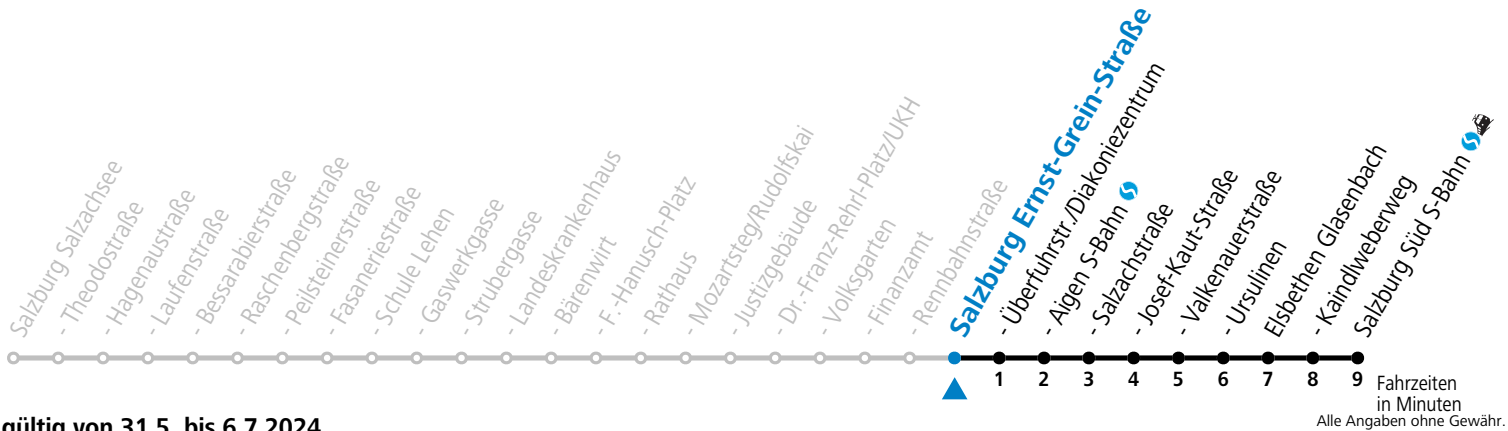

gültig von 31.5. bis 6.7.2024.

Montag bis Freitag					Samstag					Sonn- und Feiertag					
6	03	23	33	49	6	02	23	43	6	15	45				
7	04	19	28	36	43	58	7	03	23	43	7	15	45		
8	06	13	28	36	43	58	8	03	23	43	8	15	45		
9	13	28	43	58	9	04	19	34	49	9	15	45			
10	13	28	43	58	10	04	19	34	49	10	23	43			
11	13	28	43	58	11	04	19	34	49	11	03	23	43		
12	13	28	36	43	58	12	04	19	34	49	12	03	23	43	
13	06	13	28	43	58	13	04	19	34	49	13	03	23	43	
14	06	13	28	36	43	58	14	04	19	34	49	14	03	23	43
15	13	28	43	58	15	04	19	34	49	15	03	23	43		
16	13	28	43	58	16	04	19	34	49	16	03	23	43		
17	13	28	43	58	17	04	19	34	49	17	03	23	43		
18	13	28	43	58	18	04	19	34	49	18	03	23	43		
19	13	28	49	19	03	23	43	19	03	23	43				
20	03	23	43	20	03	23	43	20	03	23	43				
21	03	23	43	21	03	23	43	21	03	23	43				
22	03	23	43	22	03	23	43	22	03	23	43				
23	03	23	43	23	03	24^b	59^b	23	03	23	43				
				0	34^b										
				1	09^b	44^a									

a = bis Elisabethen Kaindlweberweg b = verkehrt ab Kaindlweberweg weiter in Richtung Alpenstraße (Linie 3)

* NACHTSTERN: Freitag, sowie vor Sonn-/Feiertag ab ca. 22:00 Uhr - Verkehr nach Samstag-Fahrplan

Ferien im Bundesland Salzburg: 23.12.2023 bis 07.01.2024, 12. bis 18.02., 23.03. bis 01.04., 06.07. bis 08.09., 24.09. und 26.10. bis 02.11.2024 (Vorbehaltlich Änderungen durch die Schulbehörde)

Aufgabenträgerschaft: Stadt Salzburg, Betreiber: Salzburg Linien Verkehrsbetriebe GmbH, Bayerhammerstraße 16, 5020 Salzburg, Tel.: +43 (0)800 220050