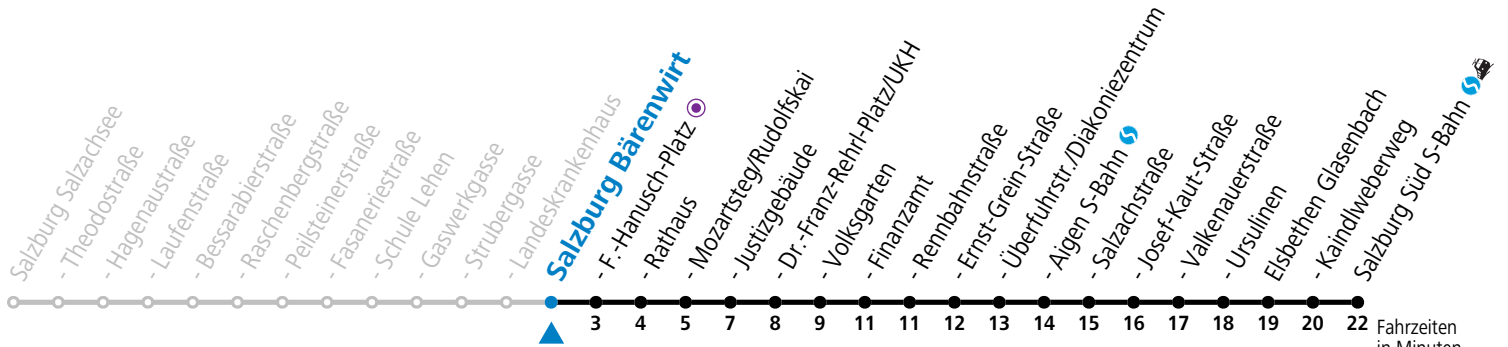

gültig von 31.5. bis 6.7.2024.

Fahrzeiten
in Minuten
Alle Angaben ohne Gewähr.

Montag bis Freitag		Samstag		Sonn- und Feiertag	
5	50				
6	10 20 36 51	6	10 30 50	6	02 32
7	06 16 23 31 46 53	7	10 30 50	7	02 32
8	01 16 23 31 46	8	10 30 51	8	02 32
9	01 16 31 46	9	06 21 36 51	9	02 32
10	01 16 31 46	10	06 21 36 51	10	10 30 50
11	01 16 31 46	11	06 21 36 51	11	10 30 50
12	01 16 23 31 46 53	12	06 21 36 51	12	10 30 50
13	01 16 31 46 53	13	06 21 36 51	13	10 30 50
14	01 16 23 31 46	14	06 21 36 51	14	10 30 50
15	01 16 31 46	15	06 21 36 51	15	10 30 50
16	01 16 31 46	16	06 21 36 51	16	10 30 50
17	01 16 31 46	17	06 21 36 51	17	10 30 50
18	01 16 31 46	18	06 21 36 50	18	10 30 50
19	01 16 36 50	19	10 30 50	19	10 30 50
20	10 30 50	20	10 30 50	20	10 30 50
21	10 30 50	21	10 30 50	21	10 30 50
22	10 30 50	22	10 30 50	22	10 30 50
23	00^a 10 30	23	00^a 11^c 31^a 46^c	23	00^a 10 30
		0	21^c 56^c		
		1	31^b		

a = bis Salzburg Mozartsteg/Rudolfskai b = bis Elisabethen Kaindlweberweg c = verkehrt ab Kaindlweberweg weiter in Richtung Alpenstraße (Linie 3)

* NACHTSTERN: Freitag, sowie vor Sonn-/Feiertag ab ca. 22:00 Uhr - Verkehr nach Samstag-Fahrplan

Ferien im Bundesland Salzburg: 23.12.2023 bis 07.01.2024, 12. bis 18.02., 23.03. bis 01.04., 06.07. bis 08.09., 24.09. und 26.10. bis 02.11.2024 (Vorbehaltlich Änderungen durch die Schulbehörde)

Aufgabenträgerschaft: Stadt Salzburg, Betreiber: Salzburg Linien Verkehrsbetriebe GmbH, Bayerhamerstraße 16, 5020 Salzburg, Tel.: +43 (0)800 220050