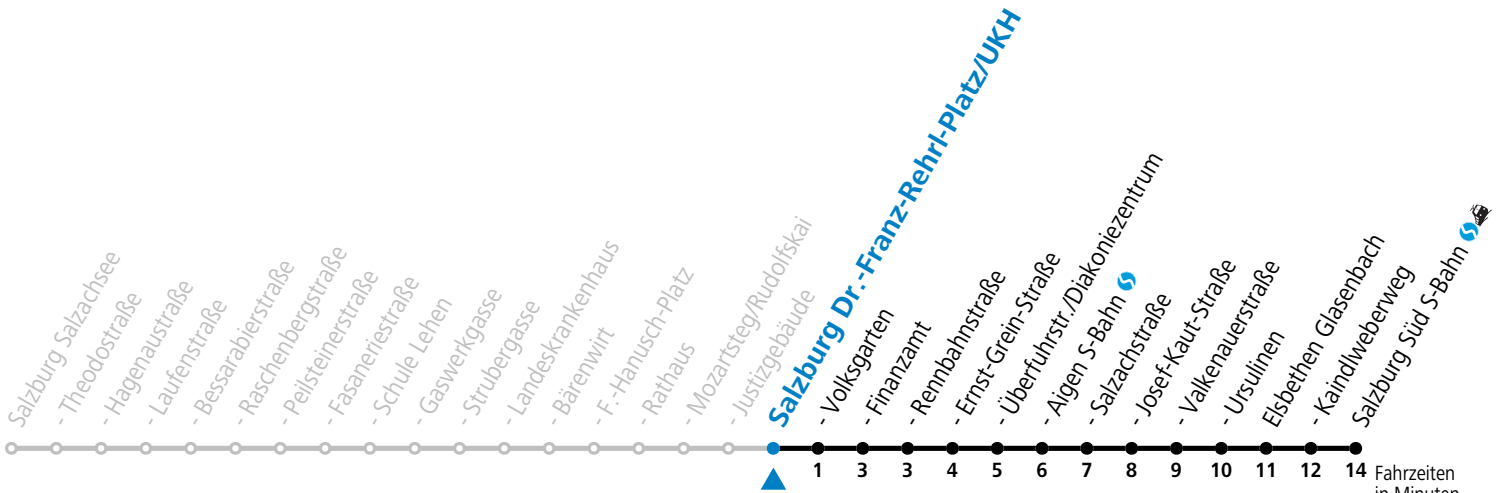

gültig von 31.5. bis 6.7.2024.

Fahrzeiten in Minuten
Alle Angaben ohne Gewähr.

Montag bis Freitag					Samstag					Sonn- und Feiertag					
5	59				5	58									
6	19	29	44	59	6	19	39	59	6	10	40				
7	14	24	31	39	54	7	19	39	59	7	10	40			
8	01	09	24	31	39	54	8	19	39	59	8	10	40		
9	09	24	39	54	9	14	29	44	59	9	10	40			
10	09	24	39	54	10	14	29	44	59	10	19	39	59		
11	09	24	39	54	11	14	29	44	59	11	19	39	59		
12	09	24	31	39	54	12	14	29	44	59	12	19	39	59	
13	01	09	24	39	54	13	14	29	44	59	13	19	39	59	
14	01	09	24	31	39	54	14	14	29	44	59	14	19	39	59
15	09	24	39	54	15	14	29	44	59	15	19	39	59		
16	09	24	39	54	16	14	29	44	59	16	19	39	59		
17	09	24	39	54	17	14	29	44	59	17	19	39	59		
18	09	24	39	54	18	14	29	44	59	18	19	39	59		
19	09	24	44	59	19	19	39	59	19	19	39	59			
20	19	39	59		20	19	39	59	20	19	39	59			
21	19	39	59		21	19	39	59	21	19	39	59			
22	19	39	59		22	19	39	59	22	19	39	59			
23	19	39			23	21^b	56^b		23	19	39				
					0	31^b									
					1	06^b	41^a								

a = bis Elisabethen Kaindlweberweg   b = verkehrt ab Kaindlweberweg weiter in Richtung Alpenstraße (Linie 3)

* NACHTSTERN: Freitag, sowie vor Sonn-/Feiertag ab ca. 22:00 Uhr - Verkehr nach Samstag-Fahrplan
Ferien im Bundesland Salzburg: 23.12.2023 bis 07.01.2024, 12. bis 18.02., 23.03. bis 01.04., 06.07. bis 08.09., 24.09. und 26.10. bis 02.11.2024 (Vorbehaltlich Änderungen durch die Schulbehörde)

Aufgabenträgerschaft: Stadt Salzburg, Betreiber: Salzburg Linien Verkehrsbetriebe GmbH, Bayerhamerstraße 16, 5020 Salzburg, Tel.: +43 (0)800 220050