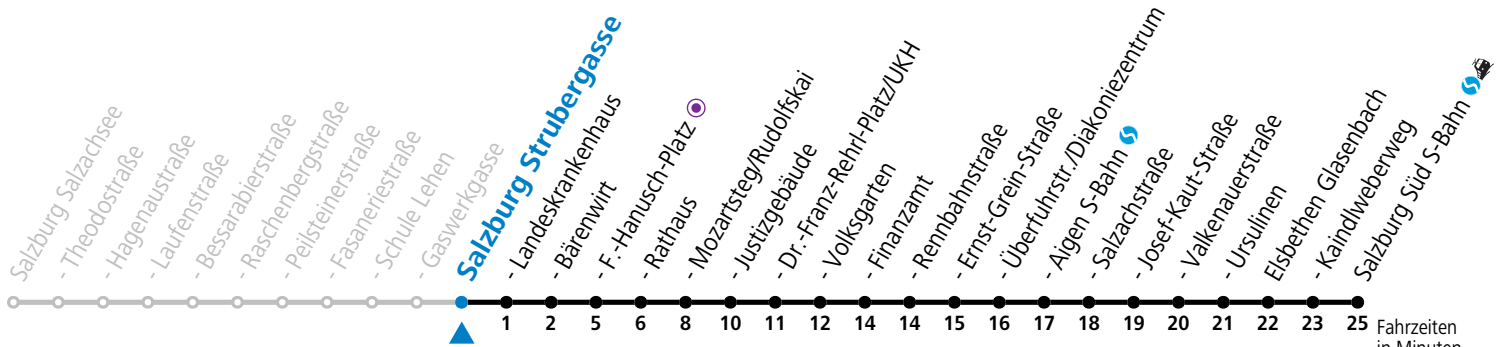

gültig von 31.5. bis 6.7.2024.

Fahrzeiten
in Minuten
Alle Angaben ohne Gewähr.

Montag bis Freitag		Samstag		Sonn- und Feiertag	
5	48			5	59
6	08 18 33 48	6	08 28 48	6	29 59
7	03 13 20 28 43 50 58	7	08 28 48	7	29 59
8	13 20 28 43 58	8	08 28 48	8	29 59
9	13 28 43 58	9	03 18 33 48	9	29
10	13 28 43 58	10	03 18 33 48	10	08 28 48
11	13 28 43 58	11	03 18 33 48	11	08 28 48
12	13 20 28 43 50 58	12	03 18 33 48	12	08 28 48
13	13 28 43 50 58	13	03 18 33 48	13	08 28 48
14	13 20 28 43 58	14	03 18 33 48	14	08 28 48
15	13 28 43 58	15	03 18 33 48	15	08 28 48
16	13 28 43 58	16	03 18 33 48	16	08 28 48
17	13 28 43 58	17	03 18 33 48	17	08 28 48
18	13 28 43 58	18	03 18 33 48	18	08 28 48
19	13 33 48	19	08 28 48	19	08 28 48
20	08 28 48	20	08 28 48	20	08 28 48
21	08 28 48	21	08 28 48	21	08 28 48
22	08 28 48 58^a	22	08 28 48 58^a	22	08 28 48 58^a
23	08 28	23	09^c 29^a 44^c	23	08 28
		0	19^c 54^c		
		1	29^b		

a = bis Salzburg Mozartsteg/Rudolfskai b = bis Elisabethen Kaindlweberweg c = verkehrt ab Kaindlweberweg weiter in Richtung Alpenstraße (Linie 3)

* NACHTSTERN: Freitag, sowie vor Sonn-/Feiertag ab ca. 22:00 Uhr - Verkehr nach Samstag-Fahrplan

Ferien im Bundesland Salzburg: 23.12.2023 bis 07.01.2024, 12. bis 18.02., 23.03. bis 01.04., 06.07. bis 08.09., 24.09. und 26.10. bis 02.11.2024 (Vorbehaltlich Änderungen durch die Schulbehörde)

Aufgabenträgerschaft: Stadt Salzburg, Betreiber: Salzburg Linien Verkehrsbetriebe GmbH, Bayerhamerstraße 16, 5020 Salzburg, Tel.: +43 (0)800 220050