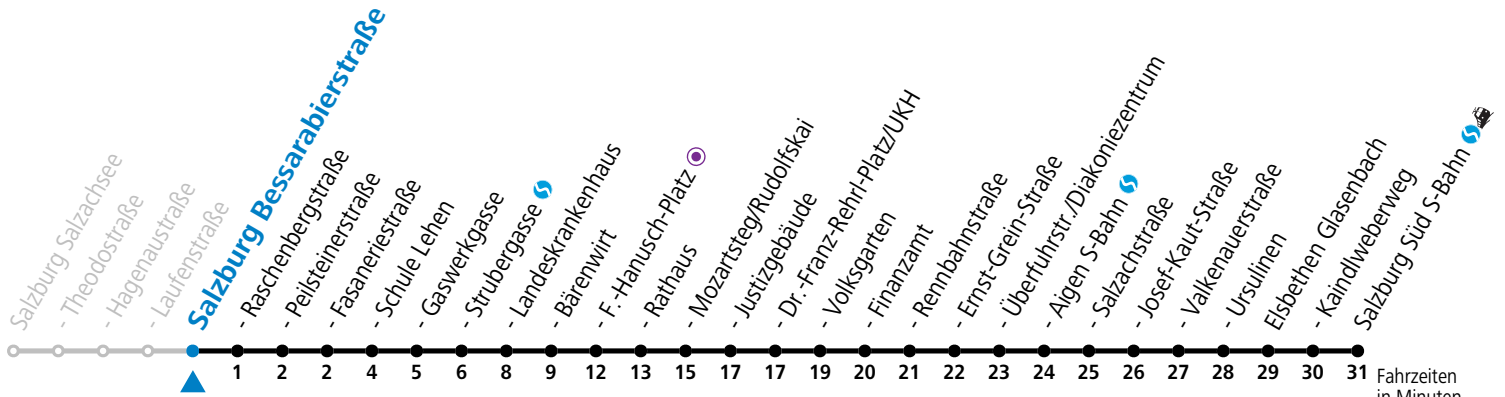

gültig von 31.5. bis 6.7.2024.

Fahrzeiten in Minuten
Alle Angaben ohne Gewähr.

Montag bis Freitag		Samstag		Sonn- und Feiertag	
5	41			5	53
6	01 11 26 41 56	6	01 21 41	6	23 53
7	06 13 21 36 43 51	7	01 21 41	7	23 53
8	06 13 21 36 51	8	01 21 41 56	8	23 53
9	06 21 36 51	9	11 26 41 56	9	23
10	06 21 36 51	10	11 26 41 56	10	01 21 41
11	06 21 36 51	11	11 26 41 56	11	01 21 41
12	06 13 21 36 43 51	12	11 26 41 56	12	01 21 41
13	06 21 36 43 51	13	11 26 41 56	13	01 21 41
14	06 13 21 36 51	14	11 26 41 56	14	01 21 41
15	06 21 36 51	15	11 26 41 56	15	01 21 41
16	06 21 36 51	16	11 26 41 56	16	01 21 41
17	06 21 36 51	17	11 26 41 56	17	01 21 41
18	06 21 36 51	18	11 26 41	18	01 21 41
19	06 26 41	19	01 21 41	19	01 21 41
20	01 21 41	20	01 21 41	20	01 21 41
21	01 21 41	21	01 21 41	21	01 21 41
22	01 21 41 51^a	22	01 21 41 51^a	22	01 21 41 51^a
23	01 21	23	03^c 23^a 38^c	23	01 21
		0	13^c 48^c		
		1	23^b		

a = bis Salzburg Mozartsteg/Rudolfskai b = bis Elisabethen Kaindlweberweg c = verkehrt ab Kaindlweberweg weiter in Richtung Alpenstraße (Linie 3)

* NACHTSTERN: Freitag, sowie vor Sonn-/Feiertag ab ca. 22:00 Uhr - Verkehr nach Samstag-Fahrplan
Ferien im Bundesland Salzburg: 23.12.2023 bis 07.01.2024, 12. bis 18.02., 23.03. bis 01.04., 06.07. bis 08.09., 24.09. und 26.10. bis 02.11.2024 (Vorbehaltlich Änderungen durch die Schulbehörde)

Aufgabenträgerschaft: Stadt Salzburg, Betreiber: Salzburg Linien Verkehrsbetriebe GmbH, Bayerhamerstraße 16, 5020 Salzburg, Tel.: +43 (0)800 220050