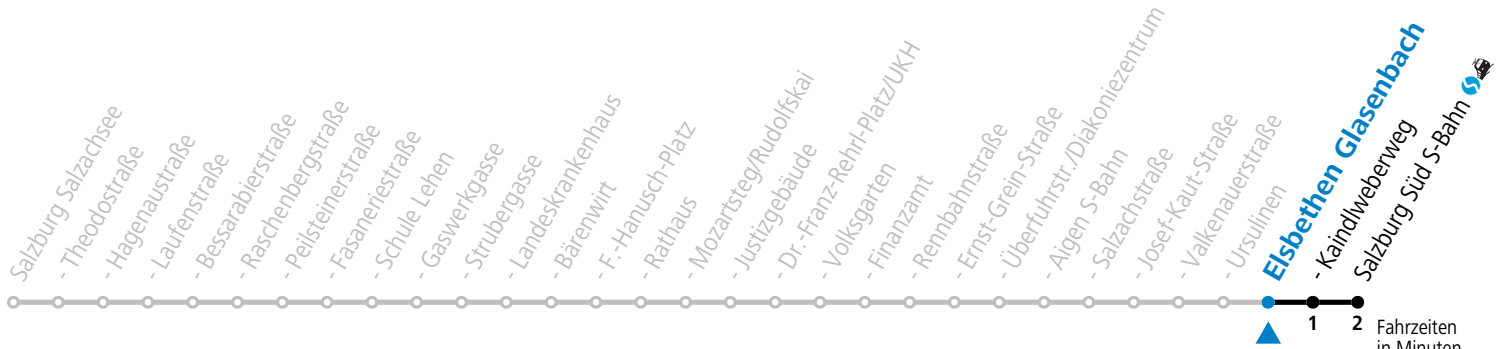

gültig von 31.5. bis 6.7.2024.

Montag bis Freitag						Samstag				Sonn- und Feiertag					
6	10	30	40	56		6	09	30	50	6	22	52			
7	11	26	35	43	50	7	10	30	50	7	22	52			
8	05	13	20	35	43	50	8	10	30	50	8	22	52		
9	05	20	35	50		9	11	26	41	56	9	22	52		
10	05	20	35	50		10	11	26	41	56	10	30	50		
11	05	20	35	50		11	11	26	41	56	11	10	30	50	
12	05	20	35	43	50	12	11	26	41	56	12	10	30	50	
13	05	13	20	35	50	13	11	26	41	56	13	10	30	50	
14	05	13	20	35	43	50	14	11	26	41	56	14	10	30	50
15	05	20	35	50		15	11	26	41	56	15	10	30	50	
16	05	20	35	50		16	11	26	41	56	16	10	30	50	
17	05	20	35	50		17	11	26	41	56	17	10	30	50	
18	05	20	35	50		18	11	26	41	56	18	10	30	50	
19	05	20	35	56		19	10	30	50	19	10	30	50		
20	10	30	50			20	10	30	50	20	10	30	50		
21	10	30	50			21	10	30	50	21	10	30	50		
22	10	30	50			22	10	30	50	22	10	30	50		
23	10	30	50			23	10	30^b		23	10	30	50		
						0	05^b	40^b							
						1	15^b	50^a							

a = bis Elsbethen Kaindlweberweg b = verkehrt ab Kaindlweberweg weiter in Richtung Alpenstraße (Linie 3)

* NACHTSTERN: Freitag, sowie vor Sonn-/Feiertag ab ca. 22:00 Uhr - Verkehr nach Samstag-Fahrplan

Ferien im Bundesland Salzburg: 23.12.2023 bis 07.01.2024, 12. bis 18.02., 23.03. bis 01.04., 06.07. bis 08.09., 24.09. und 26.10. bis 02.11.2024 (Vorbehaltlich Änderungen durch die Schulbehörde)

Aufgabenträgerschaft: Stadt Salzburg, Betreiber: Salzburg Linien Verkehrsbetriebe GmbH, Bayerhamerstraße 16, 5020 Salzburg, Tel.: +43 (0)800 220050