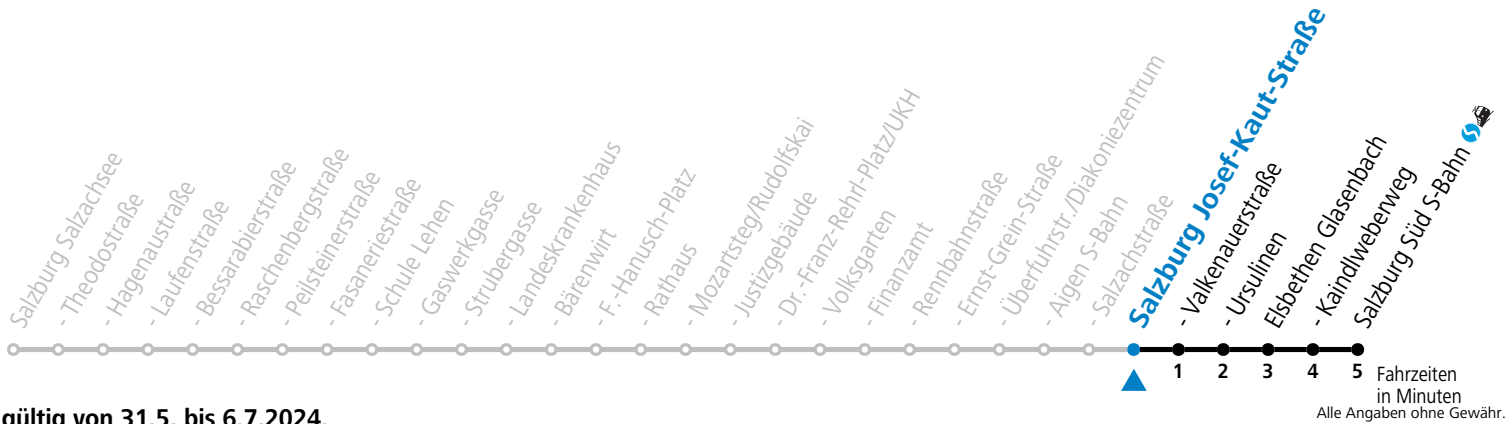

gültig von 31.5. bis 6.7.2024.

Montag bis Freitag					Samstag					Sonn- und Feiertag				
6	07	27	37	53	6	06	27	47	6	19	49			
7	08	23	32	40 47	7	07	27	47	7	19	49			
8	02	10	17	32 40 47	8	07	27	47	8	19	49			
9	02	17	32	47	9	08	23	38 53	9	19	49			
10	02	17	32	47	10	08	23	38 53	10	27	47			
11	02	17	32	47	11	08	23	38 53	11	07	27 47			
12	02	17	32	40 47	12	08	23	38 53	12	07	27 47			
13	02	10	17	32 47	13	08	23	38 53	13	07	27 47			
14	02	10	17	32 40 47	14	08	23	38 53	14	07	27 47			
15	02	17	32	47	15	08	23	38 53	15	07	27 47			
16	02	17	32	47	16	08	23	38 53	16	07	27 47			
17	02	17	32	47	17	08	23	38 53	17	07	27 47			
18	02	17	32	47	18	08	23	38 53	18	07	27 47			
19	02	17	32	53	19	07	27	47	19	07	27 47			
20	07	27	47		20	07	27	47	20	07	27 47			
21	07	27	47		21	07	27	47	21	07	27 47			
22	07	27	47		22	07	27	47	22	07	27 47			
23	07	27	47		23	07	27^b		23	07	27 47			
					0	02^b	37^b							
					1	12^b	47^a							

a = bis Elisabethen Kaindlweberweg b = verkehrt ab Kaindlweberweg weiter in Richtung Alpenstraße (Linie 3)

* NACHTSTERN: Freitag, sowie vor Sonn-/Feiertag ab ca. 22:00 Uhr - Verkehr nach Samstag-Fahrplan

Ferien im Bundesland Salzburg: 23.12.2023 bis 07.01.2024, 12. bis 18.02., 23.03. bis 01.04., 06.07. bis 08.09., 24.09. und 26.10. bis 02.11.2024 (Vorbehaltlich Änderungen durch die Schulbehörde)

Aufgabenträgerschaft: Stadt Salzburg, Betreiber: Salzburg Linien Verkehrsbetriebe GmbH, Bayerhammerstraße 16, 5020 Salzburg, Tel.: +43 (0)800 220050