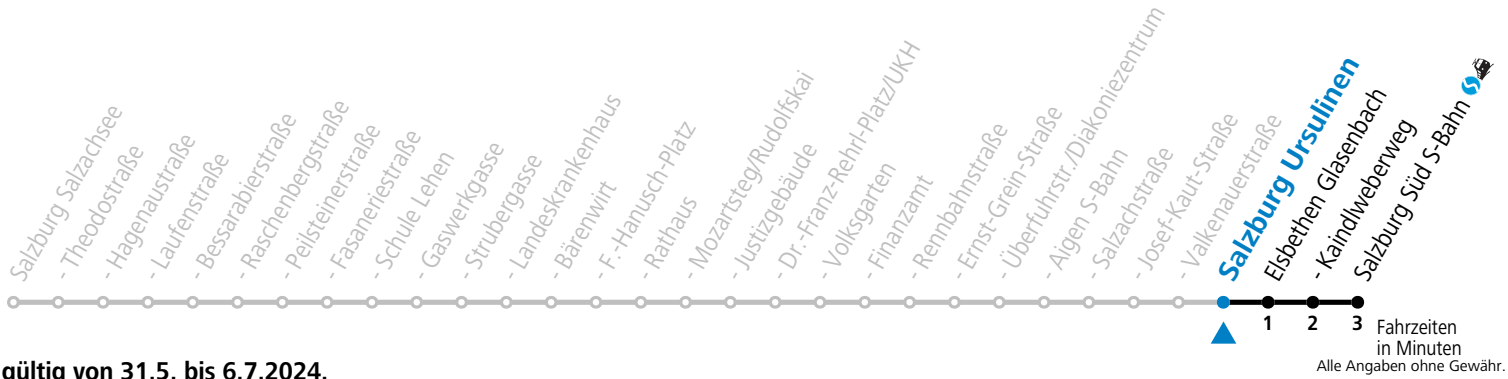

gültig von 31.5. bis 6.7.2024.

Fahrzeiten
in Minuten
Alle Angaben ohne Gewähr.

Montag bis Freitag						Samstag					Sonn- und Feiertag				
6	09	29	39	55		6	08	29	49		6	21	51		
7	10	25	34	42	49	7	09	29	49		7	21	51		
8	04	12	19	34	42	49	8	09	29	49	8	21	51		
9	04	19	34	49		9	10	25	40	55	9	21	51		
10	04	19	34	49		10	10	25	40	55	10	29	49		
11	04	19	34	49		11	10	25	40	55	11	09	29	49	
12	04	19	34	42	49	12	10	25	40	55	12	09	29	49	
13	04	12	19	34	49	13	10	25	40	55	13	09	29	49	
14	04	12	19	34	42	49	14	10	25	40	55	14	09	29	49
15	04	19	34	49		15	10	25	40	55	15	09	29	49	
16	04	19	34	49		16	10	25	40	55	16	09	29	49	
17	04	19	34	49		17	10	25	40	55	17	09	29	49	
18	04	19	34	49		18	10	25	40	55	18	09	29	49	
19	04	19	34	55		19	09	29	49		19	09	29	49	
20	09	29	49			20	09	29	49		20	09	29	49	
21	09	29	49			21	09	29	49		21	09	29	49	
22	09	29	49			22	09	29	49		22	09	29	49	
23	09	29	49			23	09	29^b			23	09	29	49	
						0	04^b	39^b							
						1	14^b	49^a							

a = bis Elsbethen Kaindlweberweg b = verkehrt ab Kaindlweberweg weiter in Richtung Alpenstraße (Linie 3)

* NACHTSTERN: Freitag, sowie vor Sonn-/Feiertag ab ca. 22:00 Uhr - Verkehr nach Samstag-Fahrplan

Ferien im Bundesland Salzburg: 23.12.2023 bis 07.01.2024, 12. bis 18.02., 23.03. bis 01.04., 06.07. bis 08.09., 24.09. und 26.10. bis 02.11.2024 (Vorbehaltlich Änderungen durch die Schulbehörde)

Aufgabenträgerschaft: Stadt Salzburg, Betreiber: Salzburg Linien Verkehrsbetriebe GmbH, Bayerhamerstraße 16, 5020 Salzburg, Tel.: +43 (0)800 220050