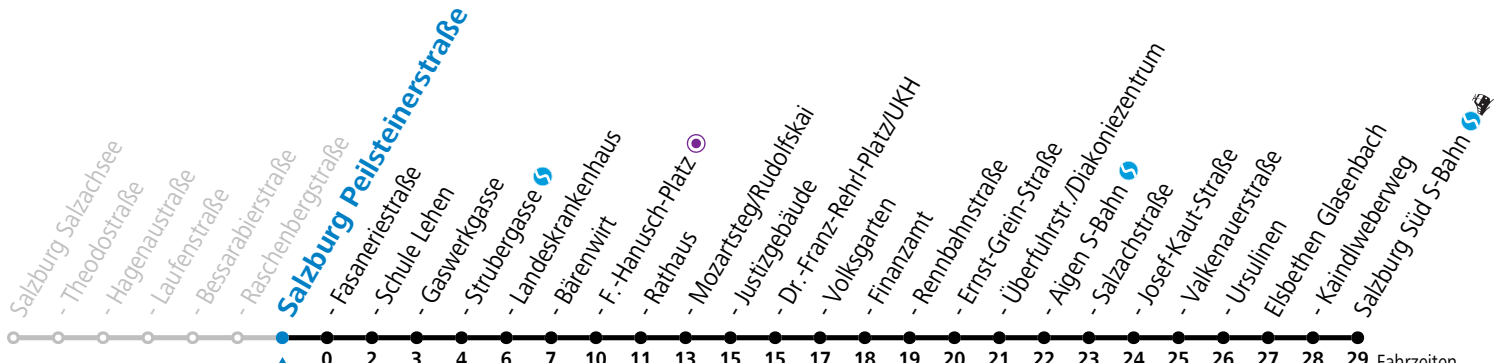

gültig von 31.5. bis 6.7.2024.

Fahrzeiten in Minuten
Alle Angaben ohne Gewähr.

Montag bis Freitag		Samstag		Sonn- und Feiertag	
5	43			5	55
6	03 13 28 43 58	6	03 23 43	6	25 55
7	08 15 23 38 45 53	7	03 23 43	7	25 55
8	08 15 23 38 53	8	03 23 43 58	8	25 55
9	08 23 38 53	9	13 28 43 58	9	25
10	08 23 38 53	10	13 28 43 58	10	03 23 43
11	08 23 38 53	11	13 28 43 58	11	03 23 43
12	08 15 23 38 45 53	12	13 28 43 58	12	03 23 43
13	08 23 38 45 53	13	13 28 43 58	13	03 23 43
14	08 15 23 38 53	14	13 28 43 58	14	03 23 43
15	08 23 38 53	15	13 28 43 58	15	03 23 43
16	08 23 38 53	16	13 28 43 58	16	03 23 43
17	08 23 38 53	17	13 28 43 58	17	03 23 43
18	08 23 38 53	18	13 28 43	18	03 23 43
19	08 28 43	19	03 23 43	19	03 23 43
20	03 23 43	20	03 23 43	20	03 23 43
21	03 23 43	21	03 23 43	21	03 23 43
22	03 23 43 53^a	22	03 23 43 53^a	22	03 23 43 53^a
23	03 23	23	05^c 25^a 40^c	23	03 23
		0	15^c 50^c		
		1	25^b		

a = bis Salzburg Mozartsteg/Rudolfskai b = bis Elsbethen Kaindlweberweg c = verkehrt ab Kaindlweberweg weiter in Richtung Alpenstraße (Linie 3)

* NACHTSTERN: Freitag, sowie vor Sonn-/Feiertag ab ca. 22:00 Uhr - Verkehr nach Samstag-Fahrplan
Ferien im Bundesland Salzburg: 23.12.2023 bis 07.01.2024, 12. bis 18.02., 23.03. bis 01.04., 06.07. bis 08.09., 24.09. und 26.10. bis 02.11.2024 (Vorbehaltlich Änderungen durch die Schulbehörde)

Aufgabenträgerschaft: Stadt Salzburg, Betreiber: Salzburg Linien Verkehrsbetriebe GmbH, Bayerhamerstraße 16, 5020 Salzburg, Tel.: +43 (0)800 220050