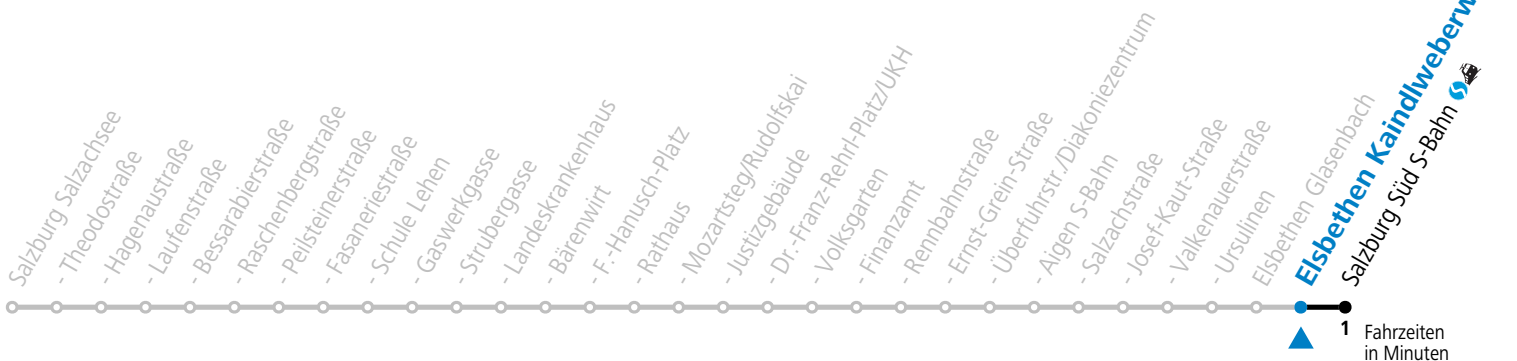

gültig von 31.5. bis 6.7.2024.

Montag bis Freitag					Samstag					Sonn- und Feiertag					
6	11	31	41	57	6	10	31	51	6	23	53				
7	12	27	36	44	51	7	11	31	51	7	23	53			
8	06	14	21	36	44	51	8	11	31	51	8	23	53		
9	06	21	36	51	9	12	27	42	57	9	23	53			
10	06	21	36	51	10	12	27	42	57	10	31	51			
11	06	21	36	51	11	12	27	42	57	11	11	31	51		
12	06	21	36	44	51	12	12	27	42	57	12	11	31	51	
13	06	14	21	36	51	13	12	27	42	57	13	11	31	51	
14	06	14	21	36	44	51	14	12	27	42	57	14	11	31	51
15	06	21	36	51	15	12	27	42	57	15	11	31	51		
16	06	21	36	51	16	12	27	42	57	16	11	31	51		
17	06	21	36	51	17	12	27	42	57	17	11	31	51		
18	06	21	36	51	18	12	27	42	57	18	11	31	51		
19	06	21	36	57	19	11	31	51	19	11	31	51			
20	11	31	51	20	11	31	51	20	11	31	51				
21	11	31	51	21	11	31	51	21	11	31	51				
22	11	31	51	22	11	31	51	22	11	31	51				
23	11	31	51	23	11	23	53	23	11	31	51				

* **NACHTSTERN: Freitag, sowie vor Sonn-/Feiertag ab ca. 22:00 Uhr - Verkehr nach Samstag-Fahrplan**

Ferien im Bundesland Salzburg: 23.12.2023 bis 07.01.2024, 12. bis 18.02., 23.03. bis 01.04., 06.07. bis 08.09., 24.09. und 26.10. bis 02.11.2024 (Vorbehaltlich Änderungen durch die Schulbehörde)

Aufgabenträgerschaft: Stadt Salzburg, Betreiber: Salzburg Linien Verkehrsbetriebe GmbH, Bayerhamerstraße 16, 5020 Salzburg, Tel.: +43 (0)800 220050