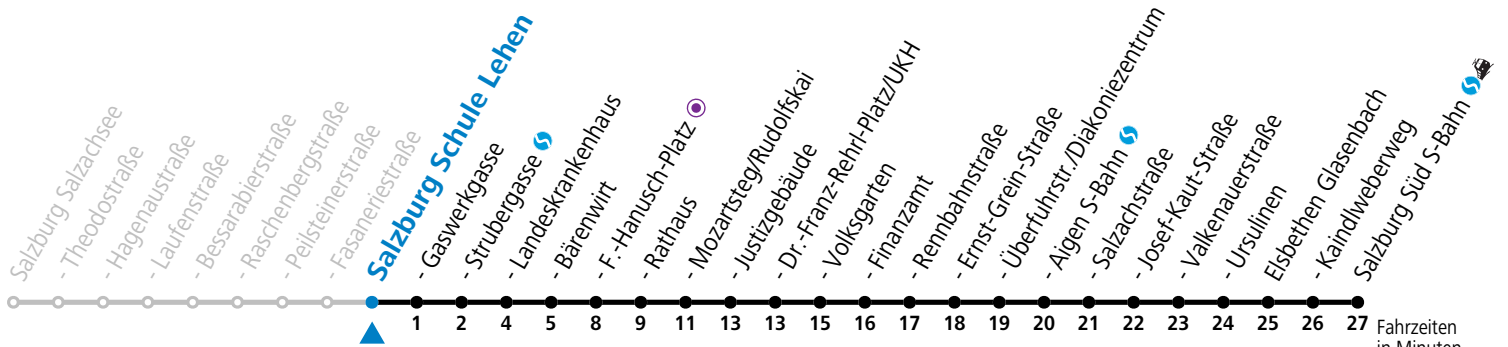

gültig von 31.5. bis 6.7.2024.

Fahrzeiten
in Minuten
Alle Angaben ohne Gewähr.

Montag bis Freitag		Samstag		Sonn- und Feiertag	
5	45			5	57
6	05 15 30 45	6	05 25 45	6	27 57
7	00 10 17 25 40 47 55	7	05 25 45	7	27 57
8	10 17 25 40 55	8	05 25 45	8	27 57
9	10 25 40 55	9	00 15 30 45	9	27
10	10 25 40 55	10	00 15 30 45	10	05 25 45
11	10 25 40 55	11	00 15 30 45	11	05 25 45
12	10 17 25 40 47 55	12	00 15 30 45	12	05 25 45
13	10 25 40 47 55	13	00 15 30 45	13	05 25 45
14	10 17 25 40 55	14	00 15 30 45	14	05 25 45
15	10 25 40 55	15	00 15 30 45	15	05 25 45
16	10 25 40 55	16	00 15 30 45	16	05 25 45
17	10 25 40 55	17	00 15 30 45	17	05 25 45
18	10 25 40 55	18	00 15 30 45	18	05 25 45
19	10 30 45	19	05 25 45	19	05 25 45
20	05 25 45	20	05 25 45	20	05 25 45
21	05 25 45	21	05 25 45	21	05 25 45
22	05 25 45 55^a	22	05 25 45 55^a	22	05 25 45 55^a
23	05 25	23	07^c 27^a 42^c	23	05 25
		0	17^c 52^c		
		1	27^b		

a = bis Salzburg Mozartsteg/Rudolfskai b = bis Elsbethen Kaindlweberweg c = verkehrt ab Kaindlweberweg weiter in Richtung Alpenstraße (Linie 3)

* NACHTSTERN: Freitag, sowie vor Sonn-/Feiertag ab ca. 22:00 Uhr - Verkehr nach Samstag-Fahrplan

Ferien im Bundesland Salzburg: 23.12.2023 bis 07.01.2024, 12. bis 18.02., 23.03. bis 01.04., 06.07. bis 08.09., 24.09. und 26.10. bis 02.11.2024 (Vorbehaltlich Änderungen durch die Schulbehörde)

Aufgabenträgerschaft: Stadt Salzburg, Betreiber: Salzburg Linien Verkehrsbetriebe GmbH, Bayerhamerstraße 16, 5020 Salzburg, Tel.: +43 (0)800 220050