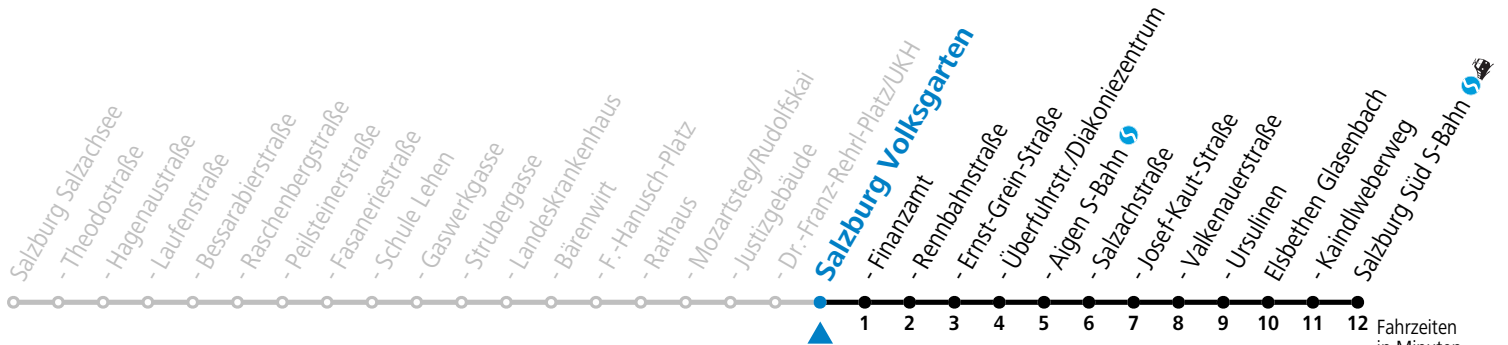

gültig von 31.5. bis 6.7.2024.

Fahrzeiten
in Minuten
Alle Angaben ohne Gewähr.

Montag bis Freitag		Samstag		Sonn- und Feiertag	
		5	59		
6	00 20 30 46	6	20 40	6	12 42
7	01 16 25 33 40 55	7	00 20 40	7	12 42
8	03 10 25 33 40 55	8	00 20 40	8	12 42
9	10 25 40 55	9	01 16 31 46	9	12 42
10	10 25 40 55	10	01 16 31 46	10	20 40
11	10 25 40 55	11	01 16 31 46	11	00 20 40
12	10 25 33 40 55	12	01 16 31 46	12	00 20 40
13	03 10 25 40 55	13	01 16 31 46	13	00 20 40
14	03 10 25 33 40 55	14	01 16 31 46	14	00 20 40
15	10 25 40 55	15	01 16 31 46	15	00 20 40
16	10 25 40 55	16	01 16 31 46	16	00 20 40
17	10 25 40 55	17	01 16 31 46	17	00 20 40
18	10 25 40 55	18	01 16 31 46	18	00 20 40
19	10 25 46	19	00 20 40	19	00 20 40
20	00 20 40	20	00 20 40	20	00 20 40
21	00 20 40	21	00 20 40	21	00 20 40
22	00 20 40	22	00 20 40	22	00 20 40
23	00 20 40	23	00 22^b 57^b	23	00 20 40
		0	32^b		
		1	07^b 42^a		

a = bis Elisabethen Kaindlweberweg b = verkehrt ab Kaindlweberweg weiter in Richtung Alpenstraße (Linie 3)

* NACHTSTERN: Freitag, sowie vor Sonn-/Feiertag ab ca. 22:00 Uhr - Verkehr nach Samstag-Fahrplan

Ferien im Bundesland Salzburg: 23.12.2023 bis 07.01.2024, 12. bis 18.02., 23.03. bis 01.04., 06.07. bis 08.09., 24.09. und 26.10. bis 02.11.2024 (Vorbehaltlich Änderungen durch die Schulbehörde)

Aufgabenträgerschaft: Stadt Salzburg, Betreiber: Salzburg Linien Verkehrsbetriebe GmbH, Bayerhamerstraße 16, 5020 Salzburg, Tel.: +43 (0)800 220050