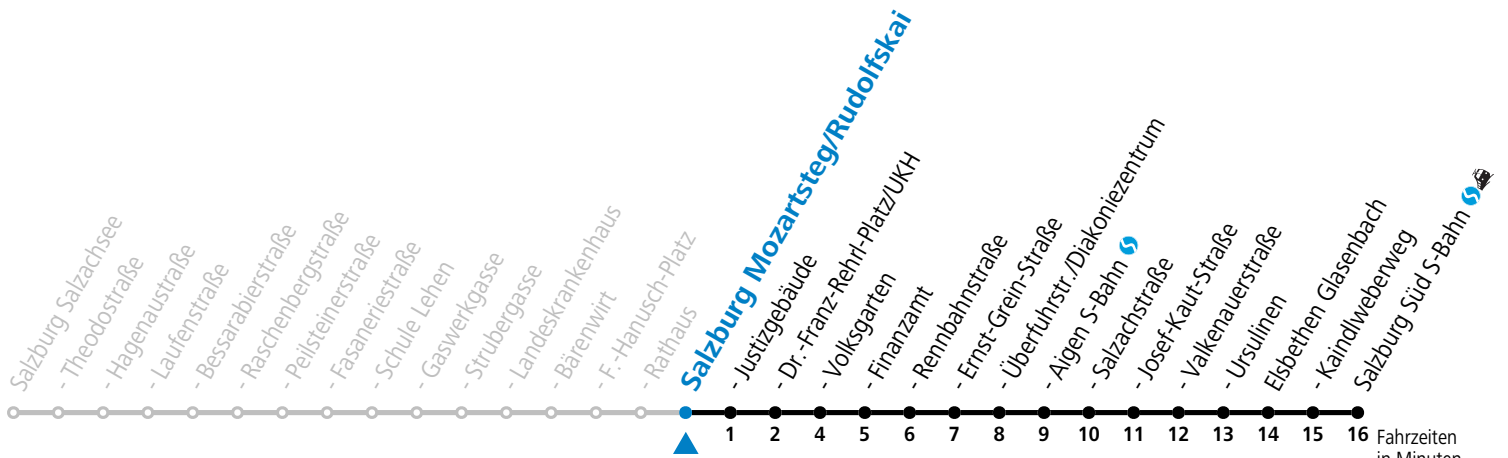

gültig von 31.5. bis 6.7.2024.

Fahrzeiten
in Minuten
Alle Angaben ohne Gewähr.

Montag bis Freitag		Samstag		Sonn- und Feiertag	
5	57				
6	17 27 41 56	6	17 37 57	6	08 38
7	11 21 28 36 51 58	7	17 37 57	7	08 38
8	06 21 28 36 51	8	17 37 56	8	08 38
9	06 21 36 51	9	11 26 41 56	9	08 38
10	06 21 36 51	10	11 26 41 56	10	17 37 57
11	06 21 36 51	11	11 26 41 56	11	17 37 57
12	06 21 28 36 51 58	12	11 26 41 56	12	17 37 57
13	06 21 36 51 58	13	11 26 41 56	13	17 37 57
14	06 21 28 36 51	14	11 26 41 56	14	17 37 57
15	06 21 36 51	15	11 26 41 56	15	17 37 57
16	06 21 36 51	16	11 26 41 56	16	17 37 57
17	06 21 36 51	17	11 26 41 56	17	17 37 57
18	06 21 36 51	18	11 26 41 57	18	17 37 57
19	06 21 41 57	19	17 37 57	19	17 37 57
20	17 37 57	20	17 37 57	20	17 37 57
21	17 37 57	21	17 37 57	21	17 37 57
22	17 37 57	22	17 37 57	22	17 37 57
23	17 37	23	19^b 54^b	23	17 37
		0	29^b		
		1	04^b 39^a		

a = bis Elisabethen Kaindlweberweg b = verkehrt ab Kaindlweberweg weiter in Richtung Alpenstraße (Linie 3)

* NACHTSTERN: Freitag, sowie vor Sonn-/Feiertag ab ca. 22:00 Uhr - Verkehr nach Samstag-Fahrplan

Ferien im Bundesland Salzburg: 23.12.2023 bis 07.01.2024, 12. bis 18.02., 23.03. bis 01.04., 06.07. bis 08.09., 24.09. und 26.10. bis 02.11.2024 (Vorbehaltlich Änderungen durch die Schulbehörde)

Aufgabenträgerschaft: Stadt Salzburg, Betreiber: Salzburg Linien Verkehrsbetriebe GmbH, Bayerhamerstraße 16, 5020 Salzburg, Tel.: +43 (0)800 220050