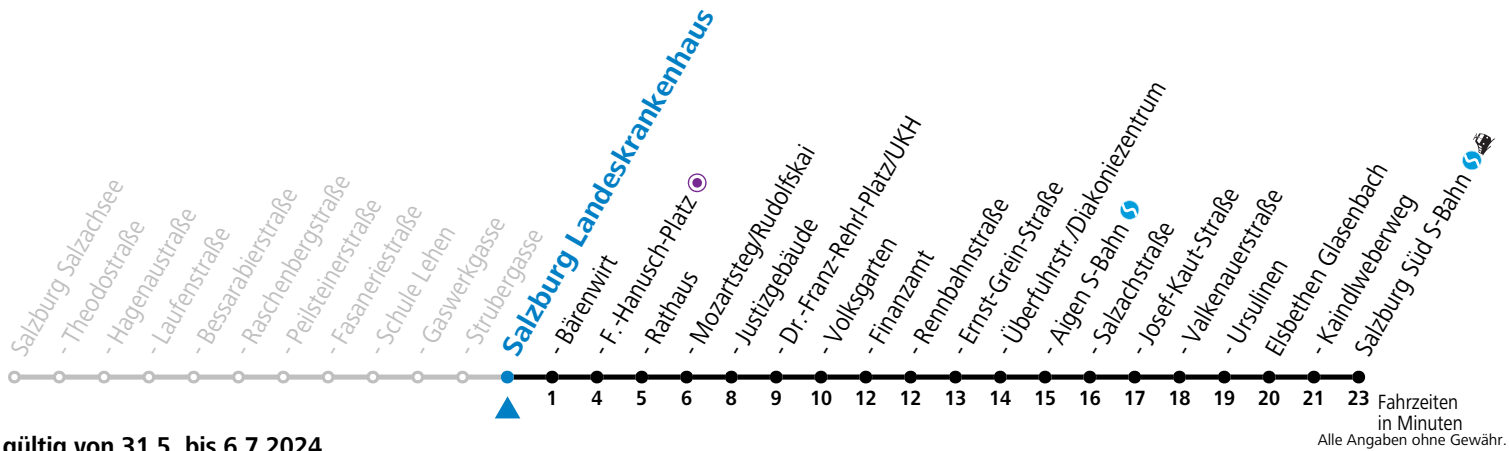

gültig von 31.5. bis 6.7.2024.

Montag bis Freitag		Samstag		Sonn- und Feiertag	
5	49				
6	09 19 35 50	6	09 29 49	6	01 31
7	05 15 22 30 45 52	7	09 29 49	7	01 31
8	00 15 22 30 45	8	09 29 50	8	01 31
9	00 15 30 45	9	05 20 35 50	9	01 31
10	00 15 30 45	10	05 20 35 50	10	09 29 49
11	00 15 30 45	11	05 20 35 50	11	09 29 49
12	00 15 22 30 45 52	12	05 20 35 50	12	09 29 49
13	00 15 30 45 52	13	05 20 35 50	13	09 29 49
14	00 15 22 30 45	14	05 20 35 50	14	09 29 49
15	00 15 30 45	15	05 20 35 50	15	09 29 49
16	00 15 30 45	16	05 20 35 50	16	09 29 49
17	00 15 30 45	17	05 20 35 50	17	09 29 49
18	00 15 30 45	18	05 20 35 49	18	09 29 49
19	00 15 35 49	19	09 29 49	19	09 29 49
20	09 29 49	20	09 29 49	20	09 29 49
21	09 29 49	21	09 29 49	21	09 29 49
22	09 29 49 59^a	22	09 29 49 59^a	22	09 29 49 59^a
23	09 29	23	10^c 30^a 45^c	23	09 29
		0	20^c 55^c		
		1	30^b		

a = bis Salzburg Mozartsteg/Rudolfskai b = bis Elisabethen Kaindlweberweg c = verkehrt ab Kaindlweberweg weiter in Richtung Alpenstraße (Linie 3)

* NACHTSTERN: Freitag, sowie vor Sonn-/Feiertag ab ca. 22:00 Uhr - Verkehr nach Samstag-Fahrplan

Ferien im Bundesland Salzburg: 23.12.2023 bis 07.01.2024, 12. bis 18.02., 23.03. bis 01.04., 06.07. bis 08.09., 24.09. und 26.10. bis 02.11.2024 (Vorbehaltlich Änderungen durch die Schulbehörde)

Aufgabenträgerschaft: Stadt Salzburg, Betreiber: Salzburg Linien Verkehrsbetriebe GmbH, Bayerhamerstraße 16, 5020

Salzburg, Tel.: +43 (0)800 220050