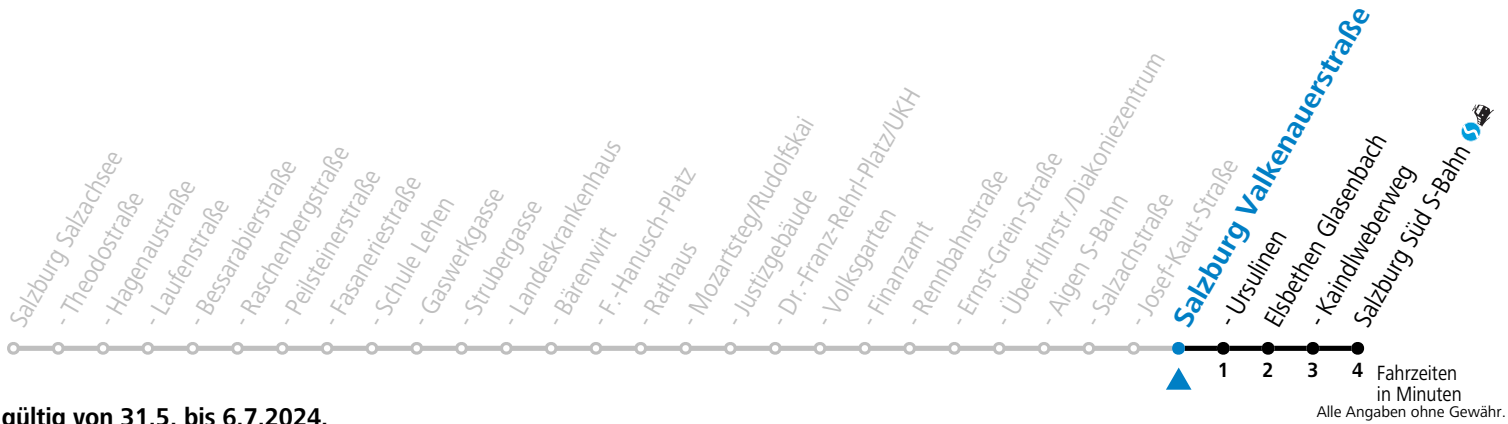

gültig von 31.5. bis 6.7.2024.

Montag bis Freitag					Samstag				Sonn- und Feiertag		
6	08	28	38	54	6	07	28	48	6	20	50
7	09	24	33	41 48	7	08	28	48	7	20	50
8	03	11	18	33 41 48	8	08	28	48	8	20	50
9	03	18	33	48	9	09	24	39 54	9	20	50
10	03	18	33	48	10	09	24	39 54	10	28	48
11	03	18	33	48	11	09	24	39 54	11	08	28 48
12	03	18	33	41 48	12	09	24	39 54	12	08	28 48
13	03	11	18	33 48	13	09	24	39 54	13	08	28 48
14	03	11	18	33 41 48	14	09	24	39 54	14	08	28 48
15	03	18	33	48	15	09	24	39 54	15	08	28 48
16	03	18	33	48	16	09	24	39 54	16	08	28 48
17	03	18	33	48	17	09	24	39 54	17	08	28 48
18	03	18	33	48	18	09	24	39 54	18	08	28 48
19	03	18	33	54	19	08	28	48	19	08	28 48
20	08	28	48		20	08	28	48	20	08	28 48
21	08	28	48		21	08	28	48	21	08	28 48
22	08	28	48		22	08	28	48	22	08	28 48
23	08	28	48		23	08	28^b		23	08	28 48
					0	03^b	38^b				
					1	13^b	48^a				

a = bis Elisabethen Kaindlweberweg b = verkehrt ab Kaindlweberweg weiter in Richtung Alpenstraße (Linie 3)

* NACHTSTERN: Freitag, sowie vor Sonn-/Feiertag ab ca. 22:00 Uhr - Verkehr nach Samstag-Fahrplan

Ferien im Bundesland Salzburg: 23.12.2023 bis 07.01.2024, 12. bis 18.02., 23.03. bis 01.04., 06.07. bis 08.09., 24.09. und 26.10. bis 02.11.2024 (Vorbehaltlich Änderungen durch die Schulbehörde)

Aufgabenträgerschaft: Stadt Salzburg, Betreiber: Salzburg Linien Verkehrsbetriebe GmbH, Bayerhammerstraße 16, 5020 Salzburg, Tel.: +43 (0)800 220050