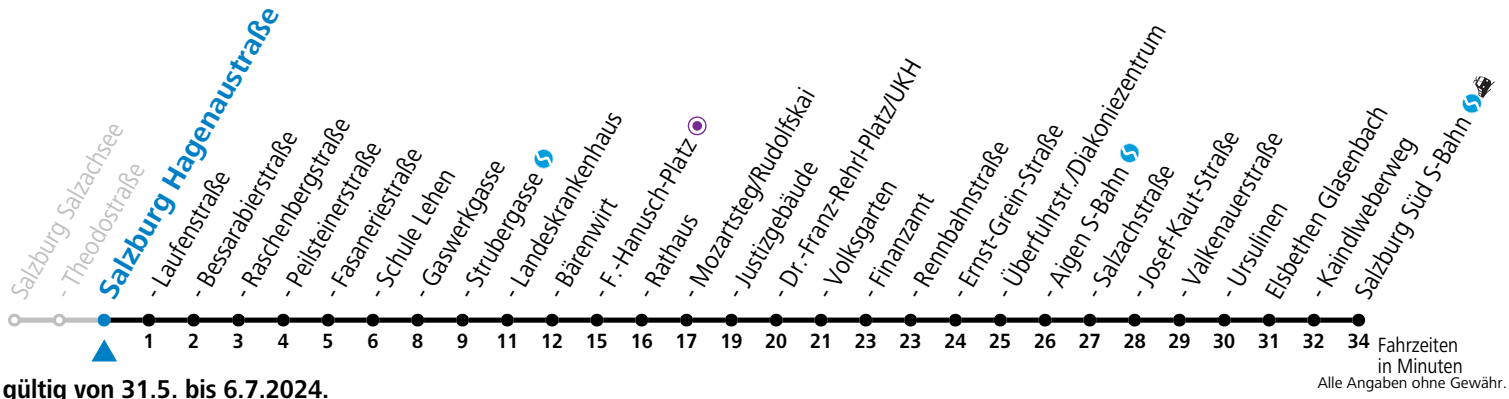

gültig von 31.5. bis 6.7.2024.

Montag bis Freitag		Samstag		Sonn- und Feiertag	
5	39 59	5	59	5	51
6	09 23 38 53	6	19 39 59	6	21 51
7	03 10 18 33 40 48	7	19 39 59	7	21 51
8	03 18 33 48	8	19 38 53	8	21 51
9	03 18 33 48	9	08 23 38 53	9	21 59
10	03 18 33 48	10	08 23 38 53	10	19 39 59
11	03 18 33 48	11	08 23 38 53	11	19 39 59
12	03 18 33 48	12	08 23 38 53	12	19 39 59
13	03 18 33 48	13	08 23 38 53	13	19 39 59
14	03 18 33 48	14	08 23 38 53	14	19 39 59
15	03 18 33 48	15	08 23 38 53	15	19 39 59
16	03 18 33 48	16	08 23 38 53	16	19 39 59
17	03 18 33 48	17	08 23 38 53	17	19 39 59
18	03 18 33 48	18	08 23 39 59	18	19 39 59
19	03 23 39 59	19	19 39 59	19	19 39 59
20	19 39 59	20	19 39 59	20	19 39 59
21	19 39 59	21	19 39 59	21	19 39 59
22	19 39 49^a 59	22	19 39 49^a	22	19 39 49^a 59
23	19	23	01^c 21^a 36^c	23	19
		0	11^c 46^c		
		1	21^b		

a = bis Salzburg Mozartsteg/Rudolfskai b = bis Elisabethen Kaindlweberweg c = verkehrt ab Kaindlweberweg weiter in Richtung Alpenstraße (Linie 3)

* NACHTSTERN: Freitag, sowie vor Sonn-/Feiertag ab ca. 22:00 Uhr - Verkehr nach Samstag-Fahrplan
Ferien im Bundesland Salzburg: 23.12.2023 bis 07.01.2024, 12. bis 18.02., 23.03. bis 01.04., 06.07. bis 08.09., 24.09. und 26.10. bis 02.11.2024 (Vorbehaltlich Änderungen durch die Schulbehörde)

Aufgabenträgerschaft: Stadt Salzburg, Betreiber: Salzburg Linien Verkehrsbetriebe GmbH, Bayerhamerstraße 16, 5020 Salzburg, Tel.: +43 (0)800 220050