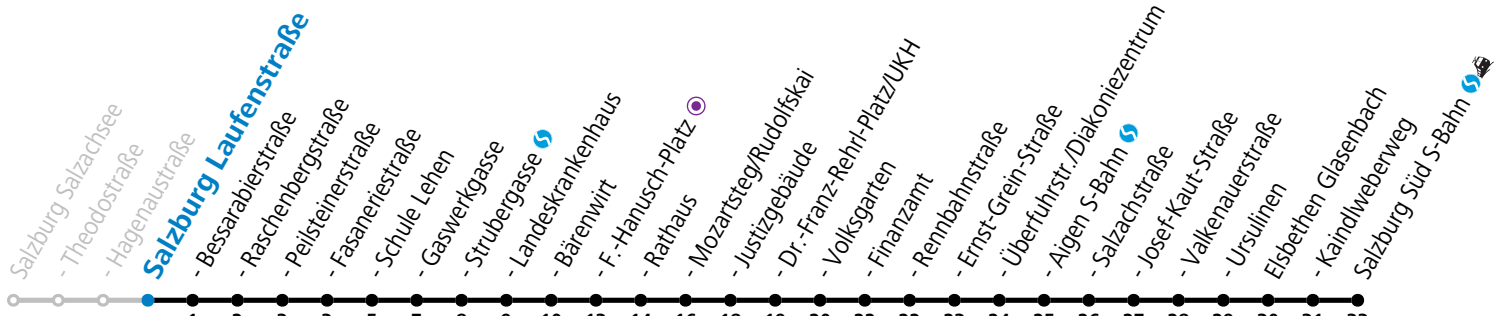

a = bis Salzburg Mozartsteg/Rudolfskai b = bis Elisabethen Kaindlweberweg c = verkehrt ab Kaindlweberweg weiter in Richtung Alpenstraße (Linie 3)

*** NACHTSTERN: Freitag, sowie vor Sonn-/Feiertag ab ca. 22:00 Uhr - Verkehr nach Samstag-Fahrplan**
Ferien im Bundesland Salzburg: 23.12.2023 bis 07.01.2024, 12. bis 18.02., 23.03. bis 01.04., 06.07. bis 08.09., 24.09. und 26.10. bis 02.11.2024 (Vorbehaltlich Änderungen durch die Schulbehörde)

Aufgabenträgerschaft: Stadt Salzburg, Betreiber: Salzburg Linien Verkehrsbetriebe GmbH, Bayerhamerstraße 16, 5020 Salzburg, Tel.: +43 (0)800 220050

gültig von 31.5. bis 6.7.2024.

Fahrzeiten in Minuten
Alle Angaben ohne Gewähr.