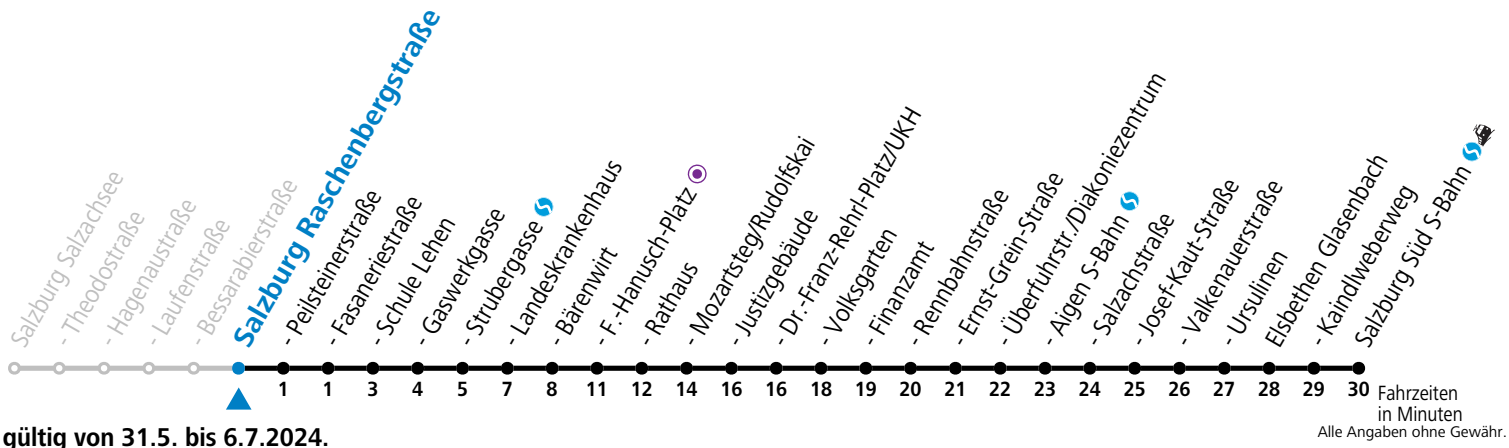

gültig von 31.5. bis 6.7.2024.

Montag bis Freitag		Samstag		Sonn- und Feiertag	
5	42			5	54
6	02 12 27 42 57	6	02 22 42	6	24 54
7	07 14 22 37 44 52	7	02 22 42	7	24 54
8	07 14 22 37 52	8	02 22 42 57	8	24 54
9	07 22 37 52	9	12 27 42 57	9	24
10	07 22 37 52	10	12 27 42 57	10	02 22 42
11	07 22 37 52	11	12 27 42 57	11	02 22 42
12	07 14 22 37 44 52	12	12 27 42 57	12	02 22 42
13	07 22 37 44 52	13	12 27 42 57	13	02 22 42
14	07 14 22 37 52	14	12 27 42 57	14	02 22 42
15	07 22 37 52	15	12 27 42 57	15	02 22 42
16	07 22 37 52	16	12 27 42 57	16	02 22 42
17	07 22 37 52	17	12 27 42 57	17	02 22 42
18	07 22 37 52	18	12 27 42	18	02 22 42
19	07 27 42	19	02 22 42	19	02 22 42
20	02 22 42	20	02 22 42	20	02 22 42
21	02 22 42	21	02 22 42	21	02 22 42
22	02 22 42 52^a	22	02 22 42 52^a	22	02 22 42 52^a
23	02 22	23	04^c 24^a 39^c	23	02 22
		0	14^c 49^c		
		1	24^b		

a = bis Salzburg Mozartsteg/Rudolfskai b = bis Elsbethen Kaindlweberweg c = verkehrt ab Kaindlweberweg weiter in Richtung Alpenstraße (Linie 3)

* NACHTSTERN: Freitag, sowie vor Sonn-/Feiertag ab ca. 22:00 Uhr - Verkehr nach Samstag-Fahrplan

Ferien im Bundesland Salzburg: 23.12.2023 bis 07.01.2024, 12. bis 18.02., 23.03. bis 01.04., 06.07. bis 08.09., 24.09. und 26.10. bis 02.11.2024 (Vorbehaltlich Änderungen durch die Schulbehörde)

Aufgabenträgerschaft: Stadt Salzburg, Betreiber: Salzburg Linien Verkehrsbetriebe GmbH, Bayerhamerstraße 16, 5020

Salzburg, Tel.: +43 (0)800 220050